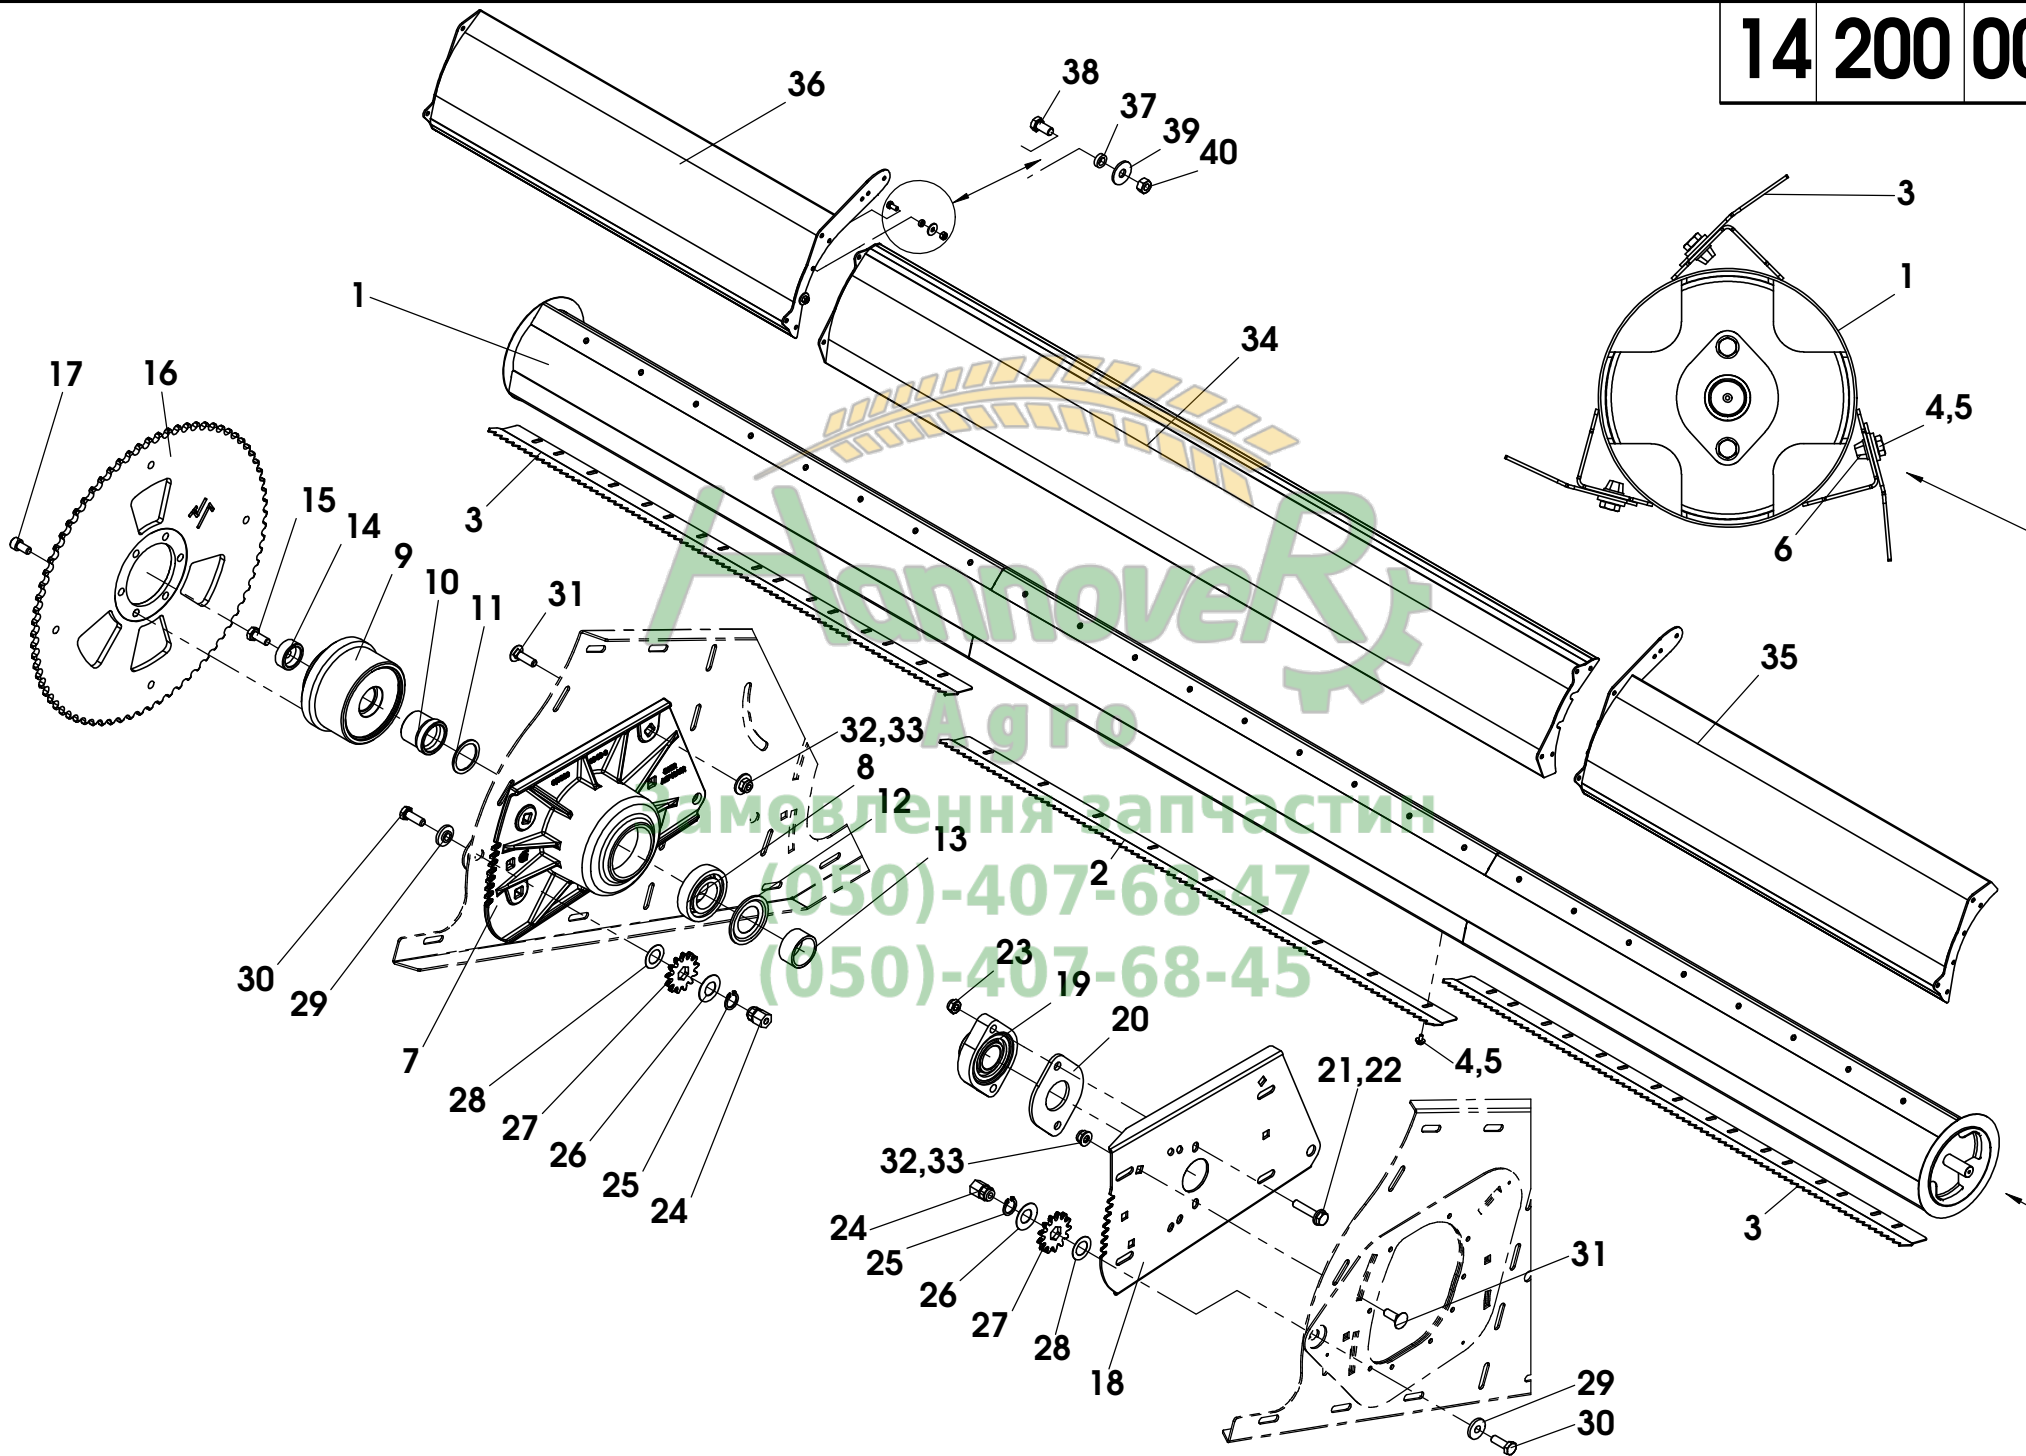

Zuführwalze mont. - Sunlite - Bildtafel 14/200/00

Pos.	Teil-Nr.	Benennung	Stck.		
			SL30	SL 25	SL 20
-	430032	Zuführwalze mont. - Pos. 1-40	1		
-	430027	Zuführwalze mont. - Pos. 1-40		1	
-	430022	Zuführwalze mont. - Pos. 1-40			1
1	430230	Paddelwalze geschw.	1		
1	430225	Paddelwalze geschw.		1	
1	430220	Paddelwalze geschw.			1
2	430205	Förderpaddel mitte	9	6	3
3	430234	Förderpaddel außen	6		
3	430229	Förderpaddel außen		6	
3	430224	Förderpaddel außen			6
4	040407	Skt.-Schraube M10x20 - DIN 933 mvk - 8.8	117	99	75
5	040158	Contact-Scheibe Form B - DIN 1524	117	99	75
6	040088	Nietmutter M10	117	99	75
-	313661	Schneckenlagerung mont. - Pos. 17-18	1	1	1
7	313663	Schneckenlagerung bearb.	1	1	1
8	025293	Rillenkugellager GS 208 - B122	1	1	1
9	027112	Antriebskupplung 1100Nm	1	1	1
10	313518	Führungshülse Kupplung	1	1	1
11	040138	Passscheibe 40x50x2 - DIN 988	n.B.	n.B.	n.B.
12	025225	NILOS-Ring 6208 ZAV	1	1	1
13	313515	Distanzbuchse ø48,3x3,6x24	1	1	1
14	510087	Sicherungshülse f. Kupplung	1	1	1
15	040544	Skt.-Schraube M10x25 - DIN 933 mvk	1	1	1
16	030147	Kettenrad z=74	1	1	1
17	040483	Zyl.-Schraube M10x20 - DIN 912 verz.	6	6	6
18	313626	Schneckenlagerblech links	1	1	1
19	025042	Flanschlager FLCTE 35	1	1	1
20	313573	Distanzblech t=5	n.B.	n.B.	n.B.
20	313539	Distanzblech t=3	n.B.	n.B.	n.B.
21	040620	Skt.-Schraube M10x50 - DIN 931	2	2	2
22	040160	Contact-Scheibe Form M - DIN 1524	2	2	2
23	040009	Skt.-Mutter M10 - DIN 985	2	2	2
24	^313619	Sechskant	2	2	2
25	042821	Sicherungsring 20x1,75 - DIN 471	2	2	2
26	042143	Tellerfeder 40x20,4x1	2	2	2
27	313620	Ritzel z=13	2	2	2
28	042842	Scheibe 21x35x05 - PTFE	2	2	2
29	431137	Distanzscheibe Ritzelverstellung	2	2	2
30	040438	Skt.-Schraube M10x30 - DIN 933	2	2	2
31	040452	Flachr.-Schraube M10x30 - DIN 603	8	8	8
32	040202	Scheibe A10,5 - DIN 125	8	8	8
33	040009	Skt.-Mutter M10 - DIN 985	8	8	8
34	431021	Abdeckblech mitte	1	1	1
-	431024	Abdeckung mont. - links - Pos. 35-40	1		
-	431025	Abdeckung mont. - rechts - Pos. 35-40	1		
-	431104	Abdeckung mont. - links - Pos. 35-40		1	
-	431105	Abdeckung mont. - rechts - Pos. 35-40		1	
-	431131	Abdeckung mont. - links - Pos. 35-40			1
-	431132	Abdeckung mont. - rechts - Pos. 35-40			1
35	431026	Abdeckung geschw. links	1		
36	431027	Abdeckung geschw. rechts	1		

14 200 00

Агротехнічне підприємство
«Агротехнічне підприємство»
Телефон: (050)-407-68-47
(050)-407-68-45