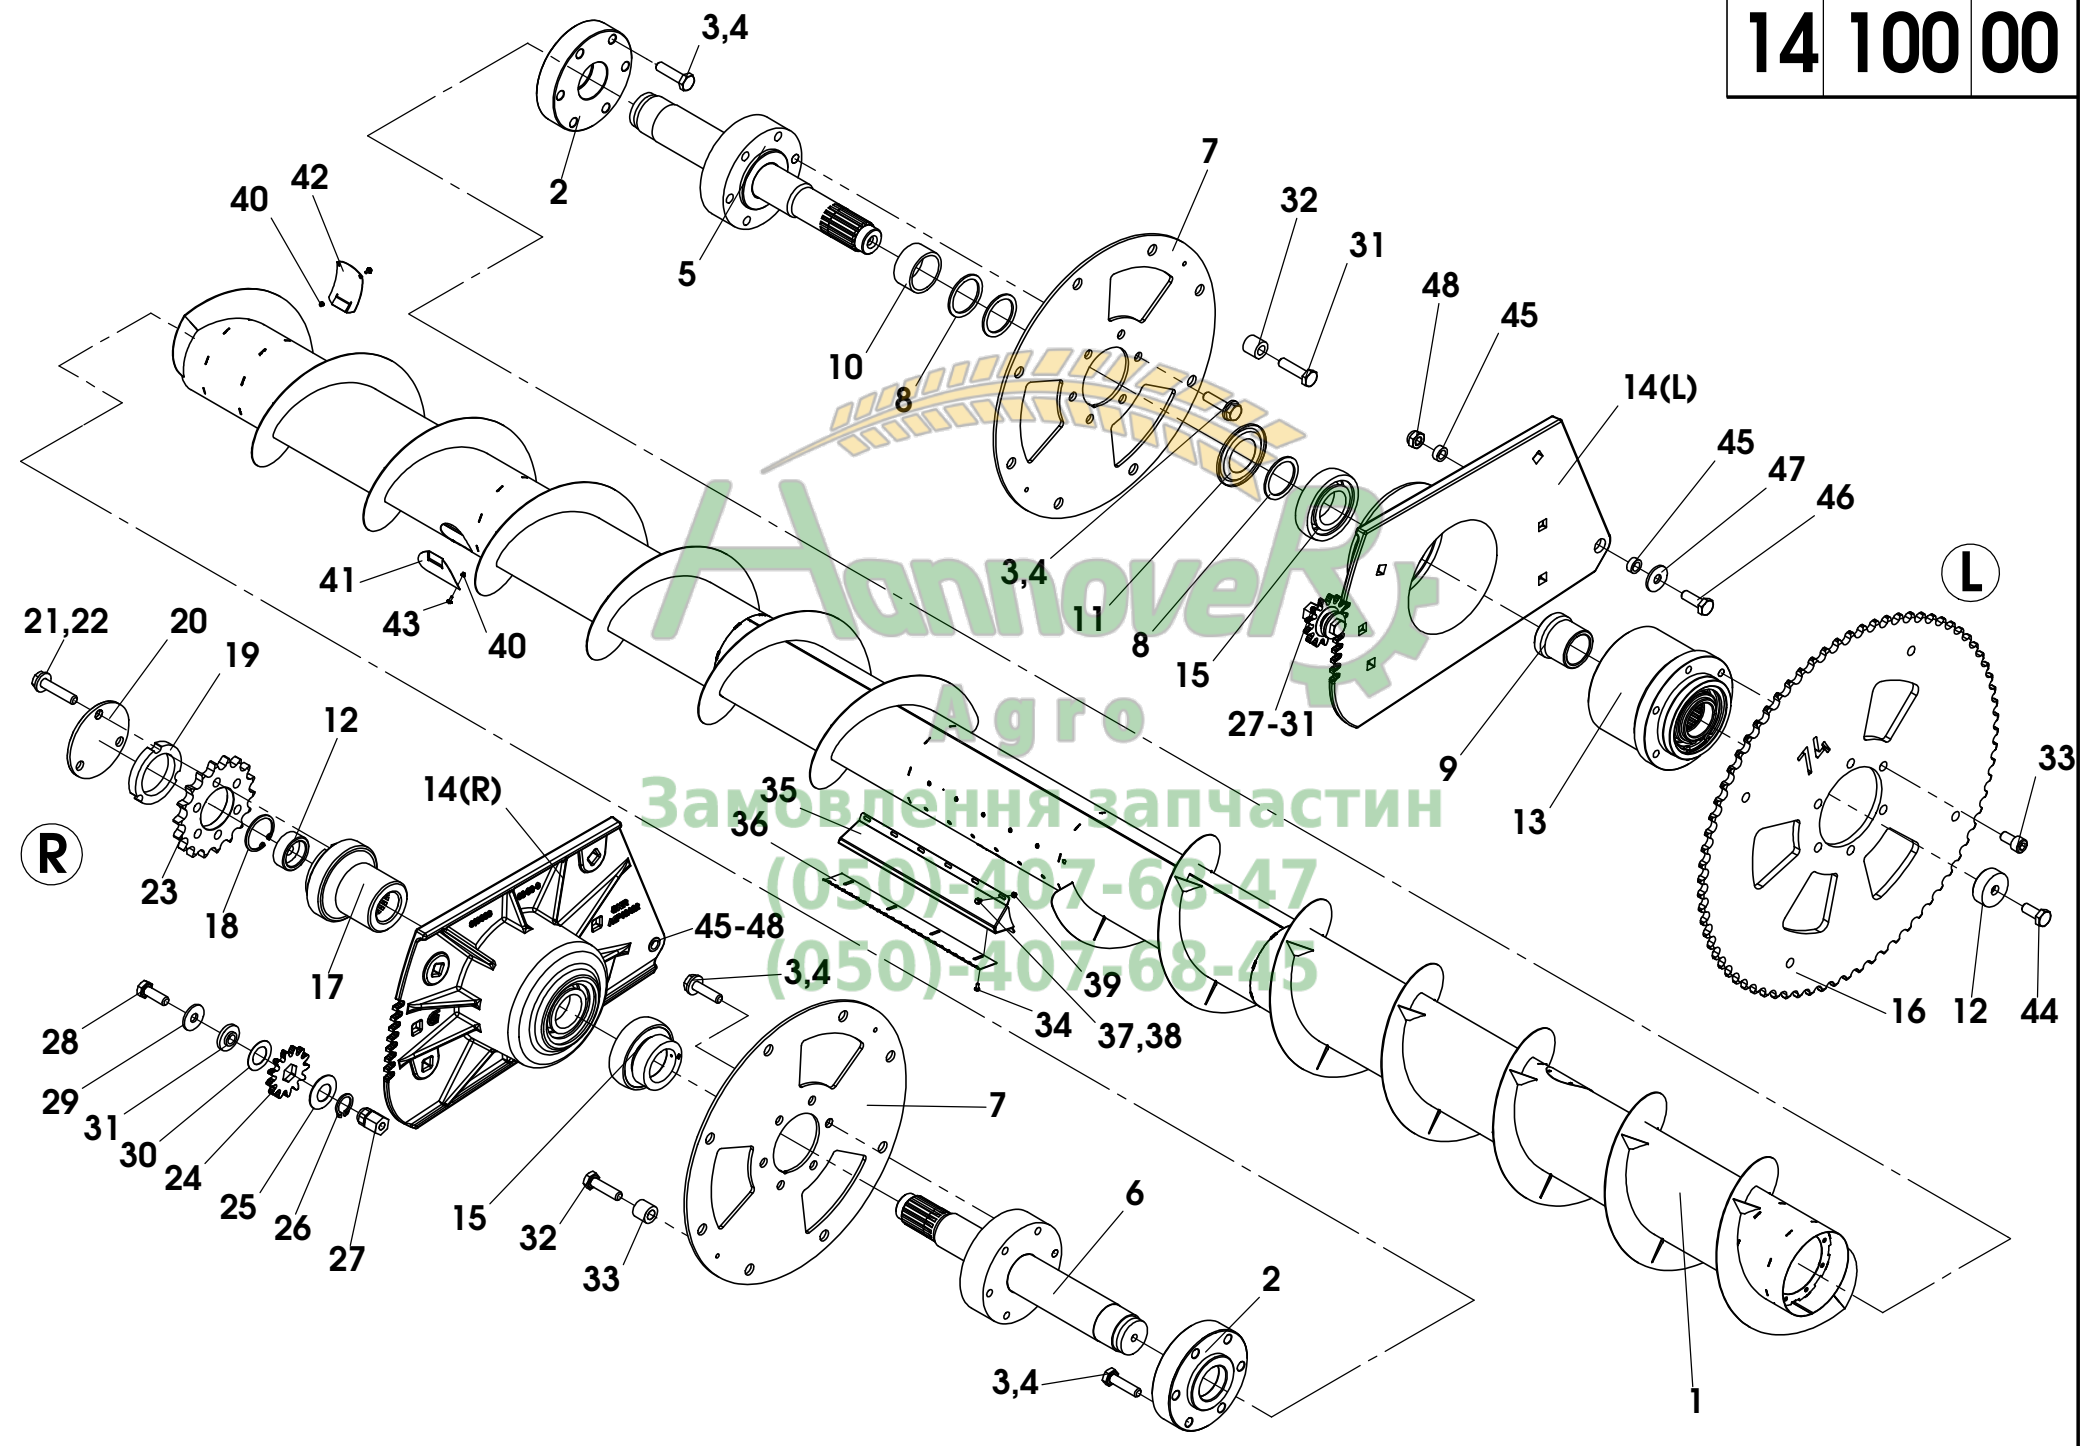

14/100/00

A	B	D	C		
			SL30	SL 25	SL 20
-	430031	Pos. 1-47	1		
-	430026	Pos. 1-47		1	
-	430021	Pos. 1-47			1
1	430130		1		
1	430125			1	
1	430120				1
2	431060		2	2	2
3	040928	M10x40 - DIN 931 verz.	24	24	24
4	040160	Form M - DIN 1524	24	24	24
5	431062		1	1	1
6	431068		1	1	1
7	431038		2	2	2
8	040138	40x50x2 - DIN 988	6	6	6
9	313518		1	1	1
10	313515	ø48,3x3,6x24	1	1	1
11	025225	6208 ZAV	1	1	1
12	510087		1	1	1
13	027119	1700Nm	1	1	1
-	313600	L - Pos. 14-15			
-	431143	R - Pos. 14-15			
14	313662	L	1	1	1
14	313663	R	1	1	1
15	025293	L - GS 208 - B122	1	1	1
15	025311	R - GR AE-40-NPP-B	1	1	1
16	030147	z=74	1	1	1
16	030095	z=80 - Claas DO1xx/2xx, Medion 3xx, Mega 3xx, Lexion 4xx/5xx/600, Tucano 3xx/4xx, FE 9460	1	1	1
17	431037		1	1	1
18	041194	40x1,75 - DIN 472	1	1	1
19	431035		1	1	1
20	431036		1	1	1
21	040620	M10x50 - DIN 931 verz.	3	3	3
22	040160	Form M - DIN 1524	3	3	3
23	431034	z=18 3/4"	1	1	1
24	313620	3/4" z=13	2	2	2
25	042143	40x20,4x1 - DIN 2093	2	2	2
26	042821	20x1,75 - DIN 471	2	2	2
27	313619		2	2	2
28	040438	M10x30 - DIN 933 verz. -8.8	2	2	2
29	040217	A10,5 - DIN 3021 verz.	2	2	2
30	042842	21x35x0,5 PTFE	2	2	2
31	431137		2	2	2
32	040928	M10x40 - DIN 931 verz.	17	17	17
33	504759	ø19x4x17	17	17	17
34	040483	M10x20 - DIN 912 verz.	6	6	6
35	431067		2	2	2
36	431039		2	2	2
37	040620	M10x50 - DIN 931 verz.	20	20	20
38	040160	Form M - DIN 1524	20	20	20
39	040088	M10 s=0,8 - 3,5	26	26	26
40	040083	M8 s=0,5 - 3,0 -	8	8	8
41	632309		3	3	3
42	431061		1	1	1

14 100 00

Агро
Замовлення запчастин
(050)-407-68-47
(050)-407-68-45