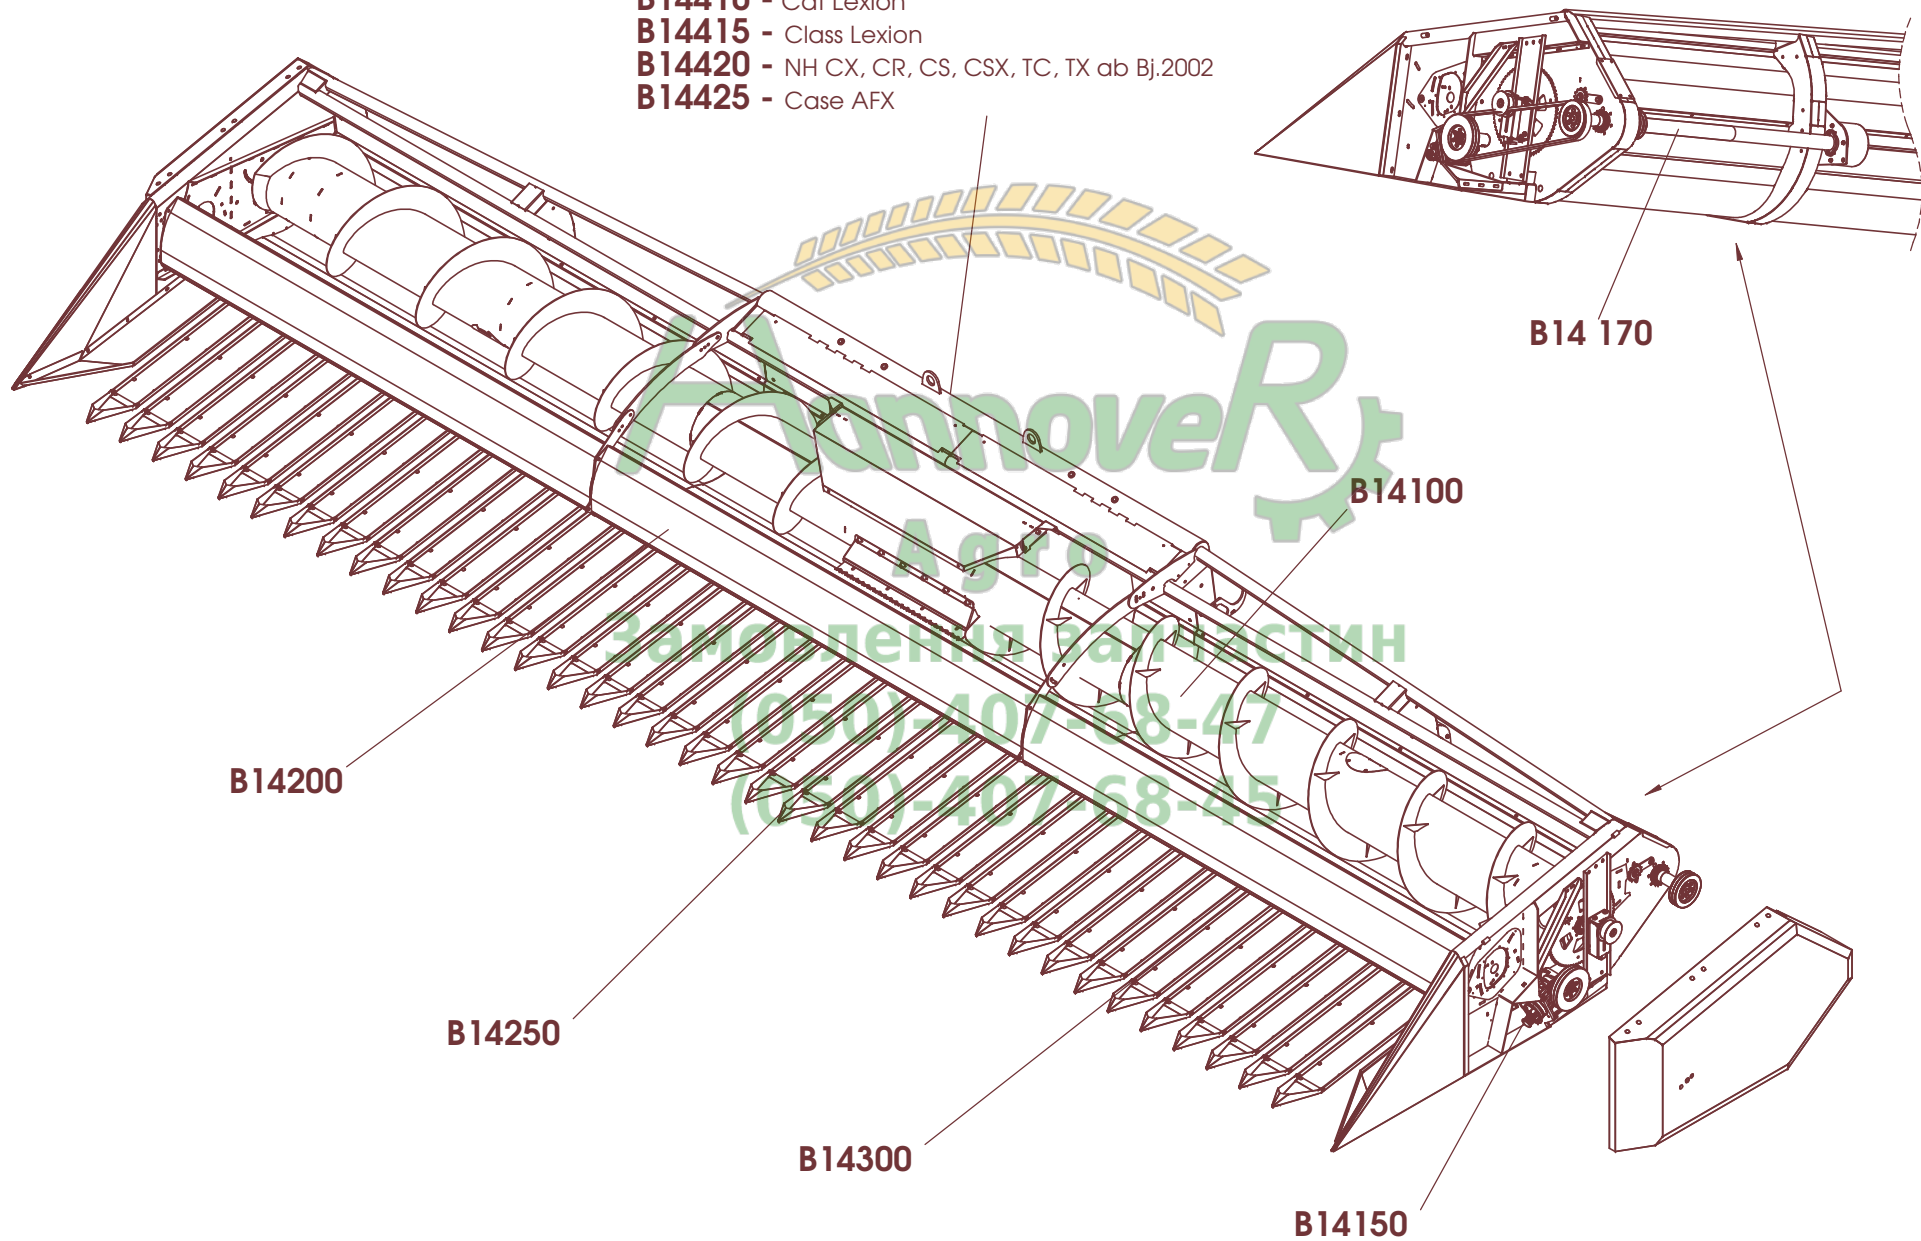

Carl Geringhoff - Vertriebsgesellschaft mbH & Co.
Gersteinstr. 18
D-59227 Ahlen
Telefon 0 23 82 / 98 14 45
Telefax 0 23 82 / 98 14 50

Замовлення запчастин

(050)-407-68-47

(050)-407-68-45

14 000 00

- B14400** - Fiat Laverda M306-2x xx LXE
- B14405** - JD W, T, C, S-Serie, 1450/1550, 9000 Europa, 60,70
- B14410** - Cat Lexion
- B14415** - Class Lexion
- B14420** - NH CX, CR, CS, CSX, TC, TX ab Bj.2002
- B14425** - Case AFX

14 100 00

14/100/00

A	B	D	C		
			SL30	SL 25	SL 20
-	430031	Pos. 1-47	1		
-	430026	Pos. 1-47		1	
-	430021	Pos. 1-47			1
1	430130		1		
1	430125			1	
1	430120				1
2	431060		2	2	2
3	040928	M10x40 - DIN 931 verz.	24	24	24
4	040160	Form M - DIN 1524	24	24	24
5	431062		1	1	1
6	431068		1	1	1
7	431038		2	2	2
8	040138	40x50x2 - DIN 988	6	6	6
9	313518		1	1	1
10	313515	ø48,3x3,6x24	1	1	1
11	025225	6208 ZAV	1	1	1
12	510087		1	1	1
13	027119	1700Nm	1	1	1
-	313600	L - Pos. 14-15			
-	431143	R - Pos. 14-15			
14	313662	L	1	1	1
14	313663	R	1	1	1
15	025293	L - GS 208 - B122	1	1	1
15	025311	R - GR AE-40-NPP-B	1	1	1
16	030147	z=74	1	1	1
16	030095	z=80 - Claas DO1xx/2xx, Medion 3xx, Mega 3xx, Lexion 4xx/5xx/600, Tucano 3xx/4xx, FE 9460	1	1	1
17	431037		1	1	1
18	041194	40x1,75 - DIN 472	1	1	1
19	431035		1	1	1
20	431036		1	1	1
21	040620	M10x50 - DIN 931 verz.	3	3	3
22	040160	Form M - DIN 1524	3	3	3
23	431034	z=18 3/4"	1	1	1
24	313620	3/4" z=13	2	2	2
25	042143	40x20,4x1 - DIN 2093	2	2	2
26	042821	20x1,75 - DIN 471	2	2	2
27	313619		2	2	2
28	040438	M10x30 - DIN 933 verz. -8.8	2	2	2
29	040217	A10,5 - DIN 3021 verz.	2	2	2
30	042842	21x35x0,5 PTFE	2	2	2
31	431137		2	2	2
32	040928	M10x40 - DIN 931 verz.	17	17	17
33	504759	ø19x4x17	17	17	17
34	040483	M10x20 - DIN 912 verz.	6	6	6
35	431067		2	2	2
36	431039		2	2	2
37	040620	M10x50 - DIN 931 verz.	20	20	20
38	040160	Form M - DIN 1524	20	20	20
39	040088	M10 s=0,8 - 3,5	26	26	26
40	040083	M8 s=0,5 - 3,0 -	8	8	8
41	632309		3	3	3
42	431061		1	1	1