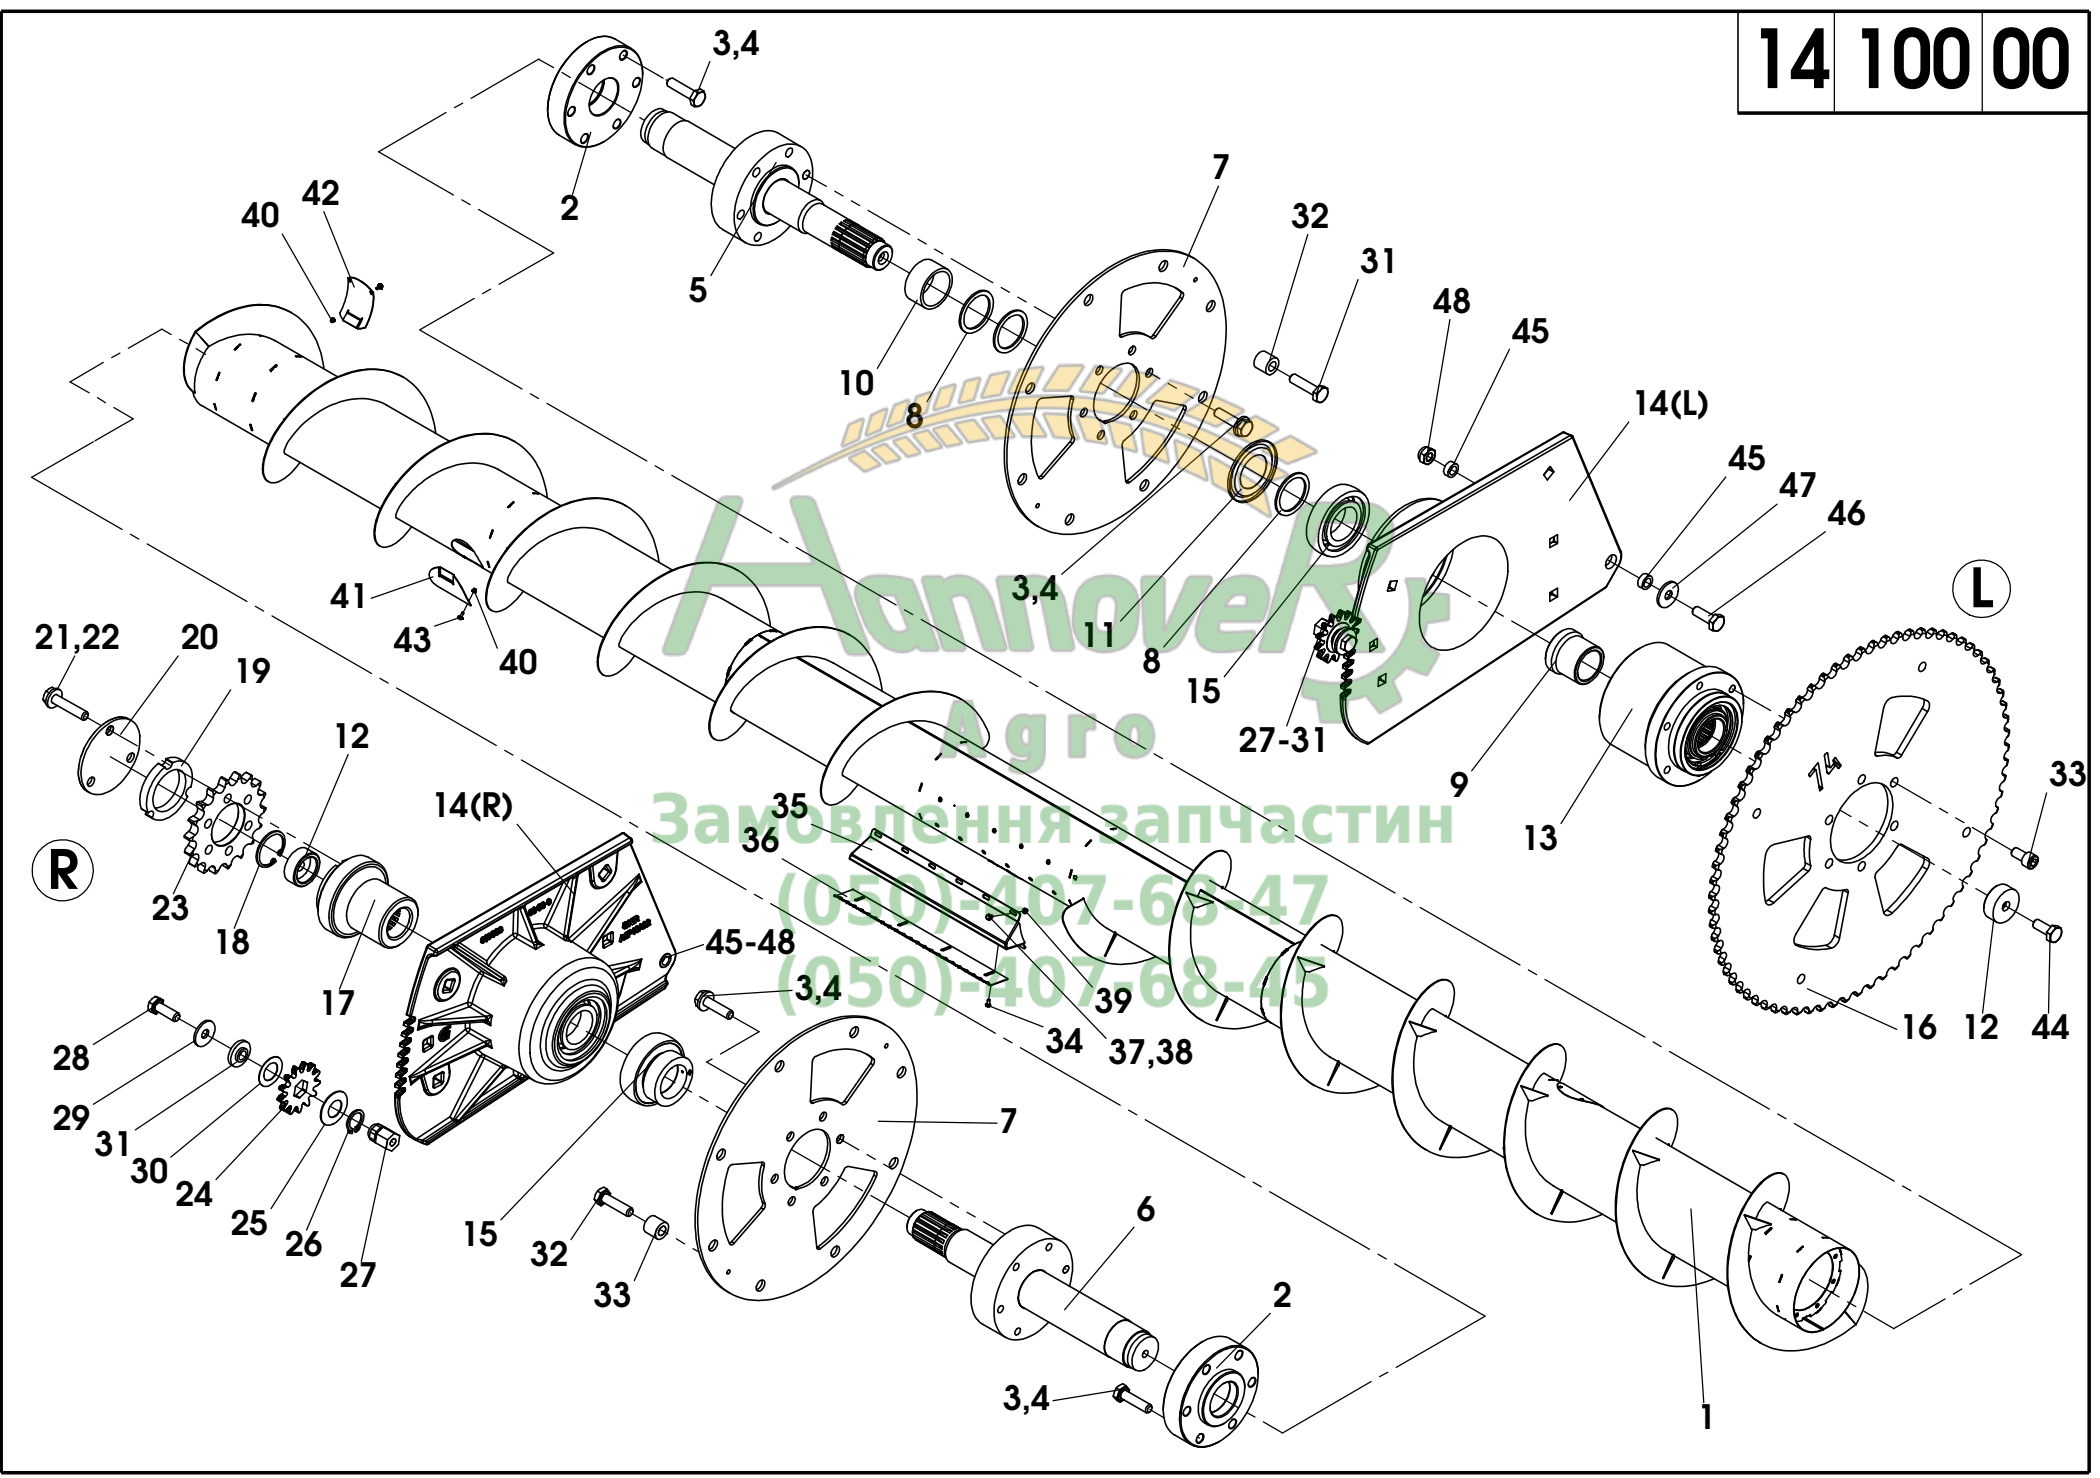

Carl Geringhoff - Vertriebsgesellschaft mbH & Co.
Gersteinstr. 18
D-59227 Ahlen
Telefon 0 23 82 / 98 14 45
Telefax 0 23 82 / 98 14 50

Замовлення запчастин

(050)-407-68-47

(050)-407-68-45

14 000 00

- B14400** - Fiat Laverda M306-2x xx LXE
- B14405** - JD W, T, C, S-Serie, 1450/1550, 9000 Europa, 60,70
- B14410** - Cat Lexion
- B14415** - Class Lexion
- B14420** - NH CX, CR, CS, CSX, TC, TX ab Bj.2002
- B14425** - Case AFX

14 100 00

14/100/00

A	B	D	C		
			SL30	SL 25	SL 20
-	430031	Pos. 1-47	1		
-	430026	Pos. 1-47		1	
-	430021	Pos. 1-47			1
1	430130		1		
1	430125			1	
1	430120				1
2	431060		2	2	2
3	040928	M10x40 - DIN 931 verz.	24	24	24
4	040160	Form M - DIN 1524	24	24	24
5	431062		1	1	1
6	431068		1	1	1
7	431038		2	2	2
8	040138	40x50x2 - DIN 988	6	6	6
9	313518		1	1	1
10	313515	ø48,3x3,6x24	1	1	1
11	025225	6208 ZAV	1	1	1
12	510087		1	1	1
13	027119	1700Nm	1	1	1
-	313600	L - Pos. 14-15			
-	431143	R - Pos. 14-15			
14	313662	L	1	1	1
14	313663	R	1	1	1
15	025293	L - GS 208 - B122	1	1	1
15	025311	R - GR AE-40-NPP-B	1	1	1
16	030147	z=74	1	1	1
16	030095	z=80 - Claas DO1xx/2xx, Medion 3xx, Mega 3xx, Lexion 4xx/5xx/600, Tucano 3xx/4xx, FE 9460	1	1	1
17	431037		1	1	1
18	041194	40x1,75 - DIN 472	1	1	1
19	431035		1	1	1
20	431036		1	1	1
21	040620	M10x50 - DIN 931 verz.	3	3	3
22	040160	Form M - DIN 1524	3	3	3
23	431034	z=18 3/4"	1	1	1
24	313620	3/4" z=13	2	2	2
25	042143	40x20,4x1 - DIN 2093	2	2	2
26	042821	20x1,75 - DIN 471	2	2	2
27	313619		2	2	2
28	040438	M10x30 - DIN 933 verz. -8.8	2	2	2
29	040217	A10,5 - DIN 3021 verz.	2	2	2
30	042842	21x35x0,5 PTFE	2	2	2
31	431137		2	2	2
32	040928	M10x40 - DIN 931 verz.	17	17	17
33	504759	ø19x4x17	17	17	17
34	040483	M10x20 - DIN 912 verz.	6	6	6
35	431067		2	2	2
36	431039		2	2	2
37	040620	M10x50 - DIN 931 verz.	20	20	20
38	040160	Form M - DIN 1524	20	20	20
39	040088	M10 s=0,8 - 3,5	26	26	26
40	040083	M8 s=0,5 - 3,0 -	8	8	8
41	632309		3	3	3
42	431061		1	1	1