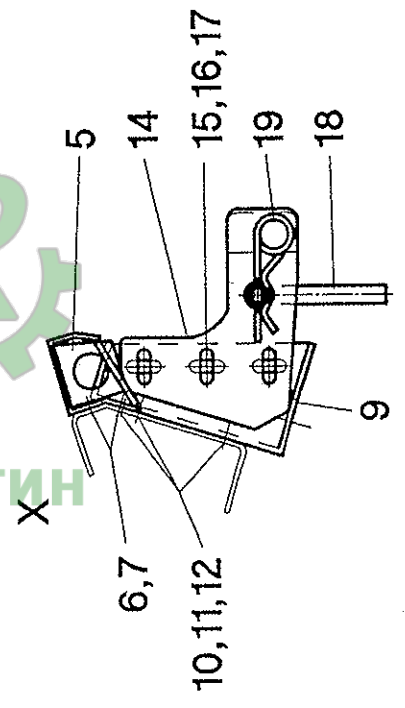

Замовлення запчастин
(050)-407-68-47
(050)-407-68-45