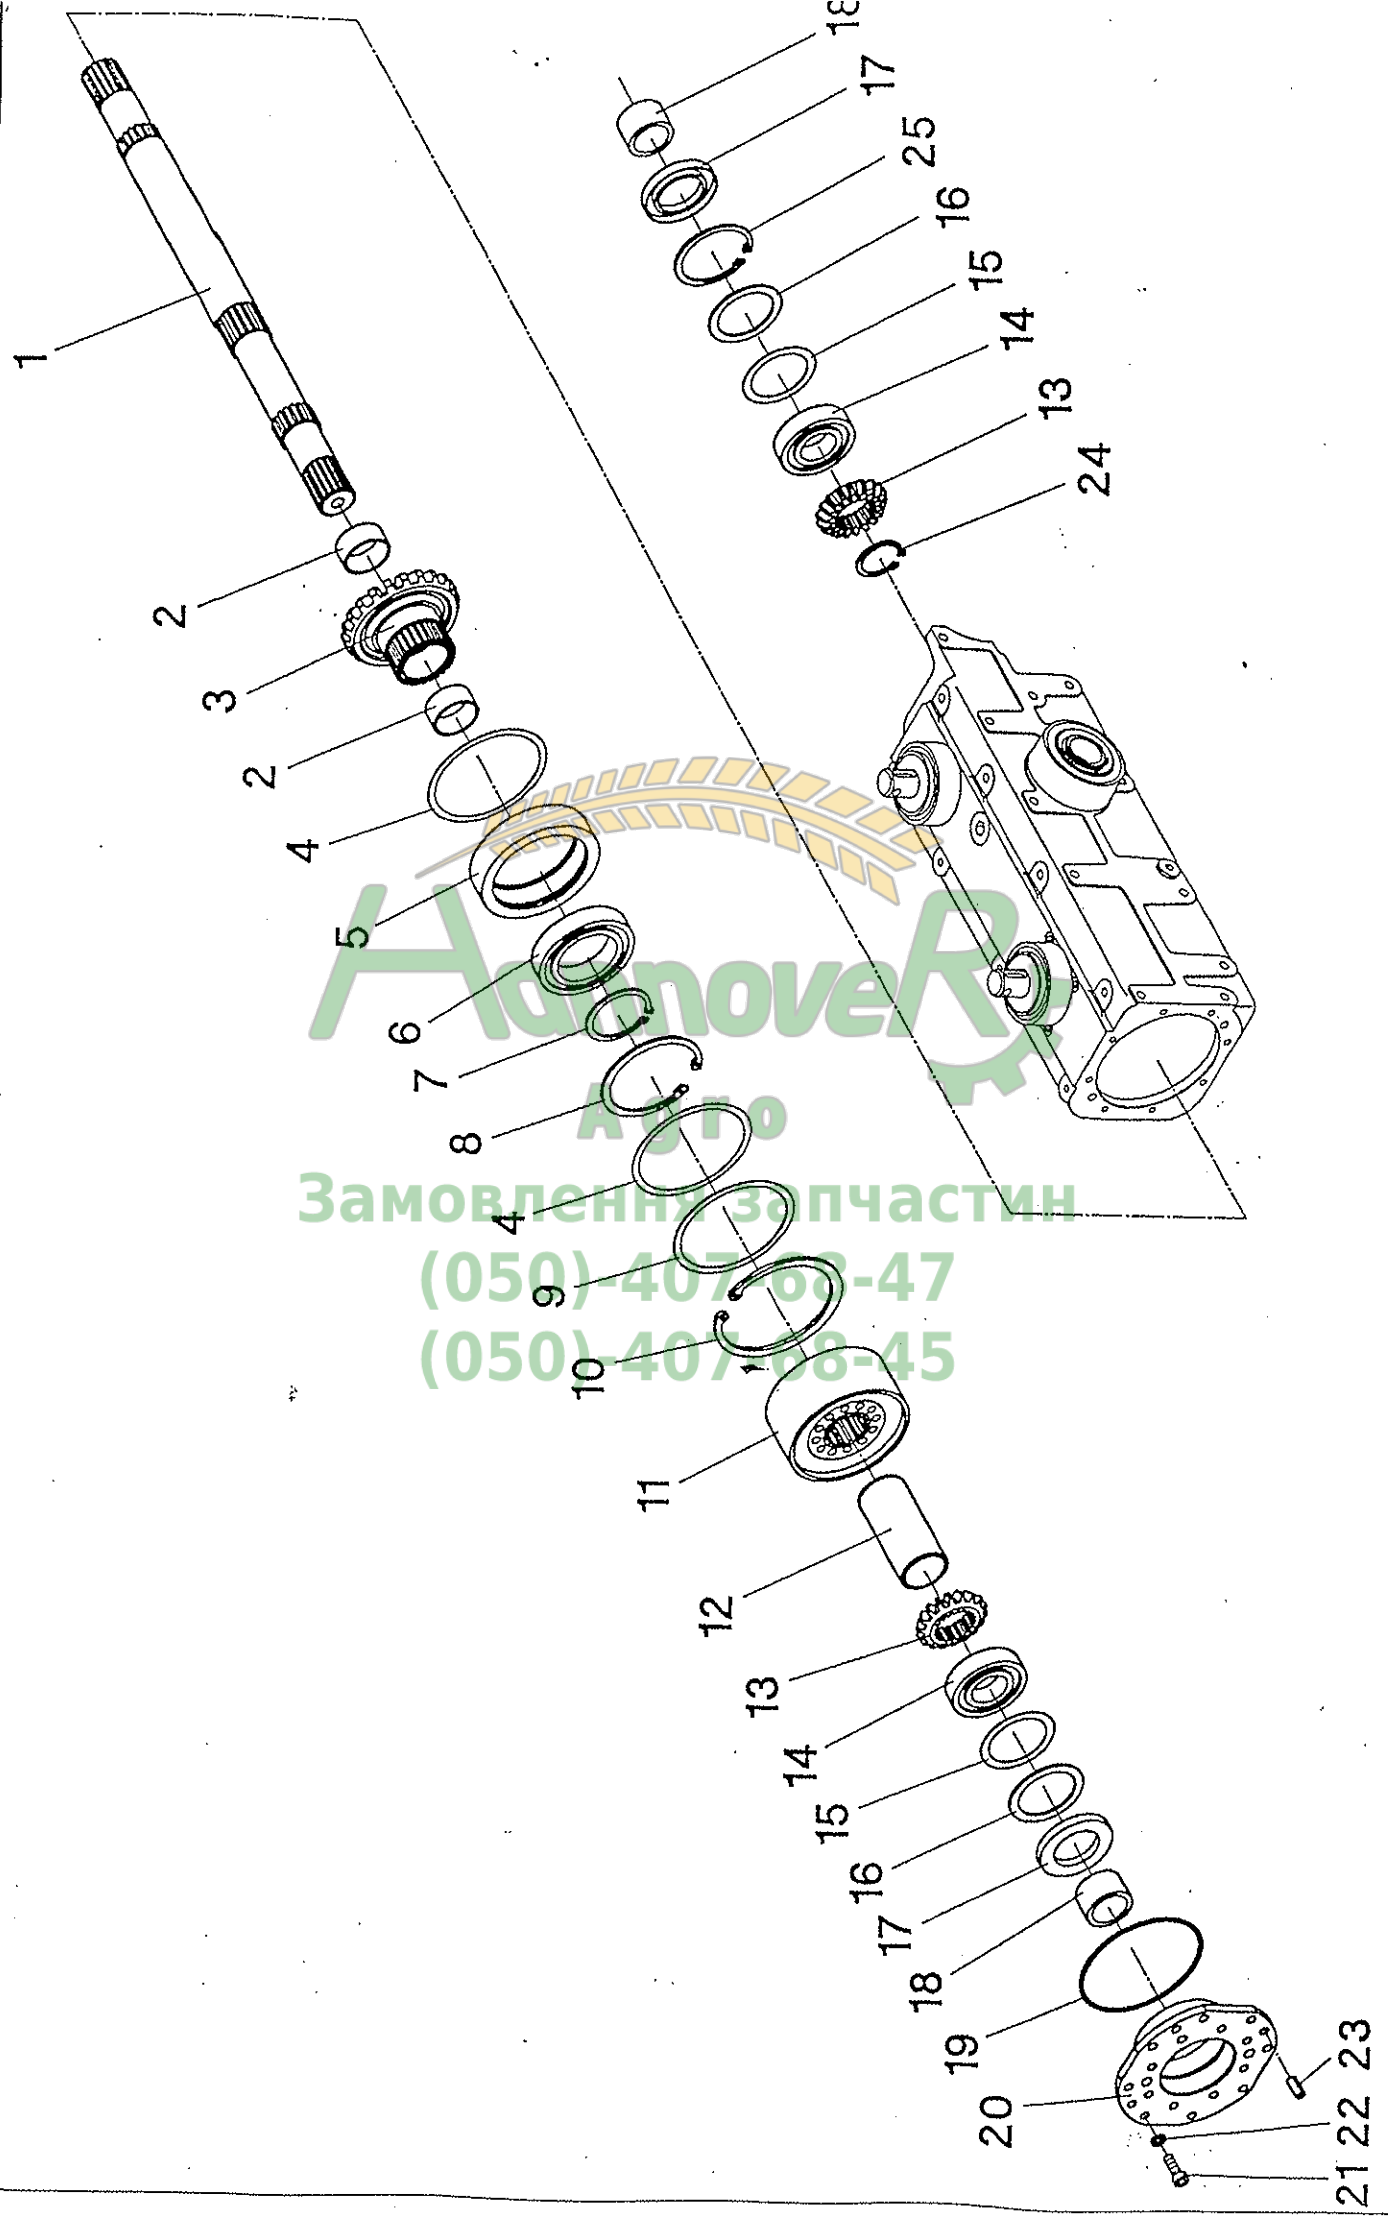

1.60

Автомобиль
Замовлення запчастин
(050) 407 68-47
(050) 407 68-45

21 22 23