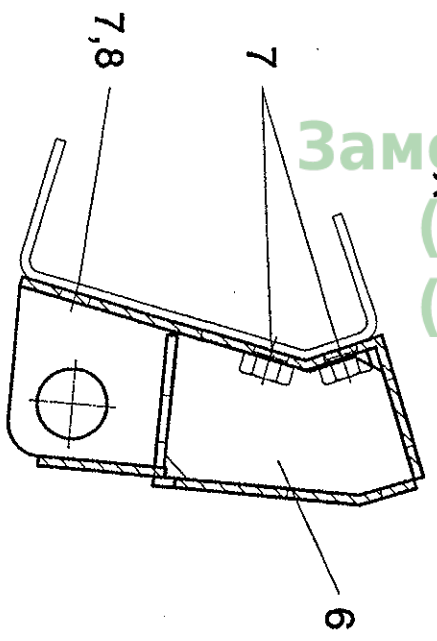

64 30

Замовлення запчастин
(050)-407-68-47
(050)-407-68-45

АТР 60