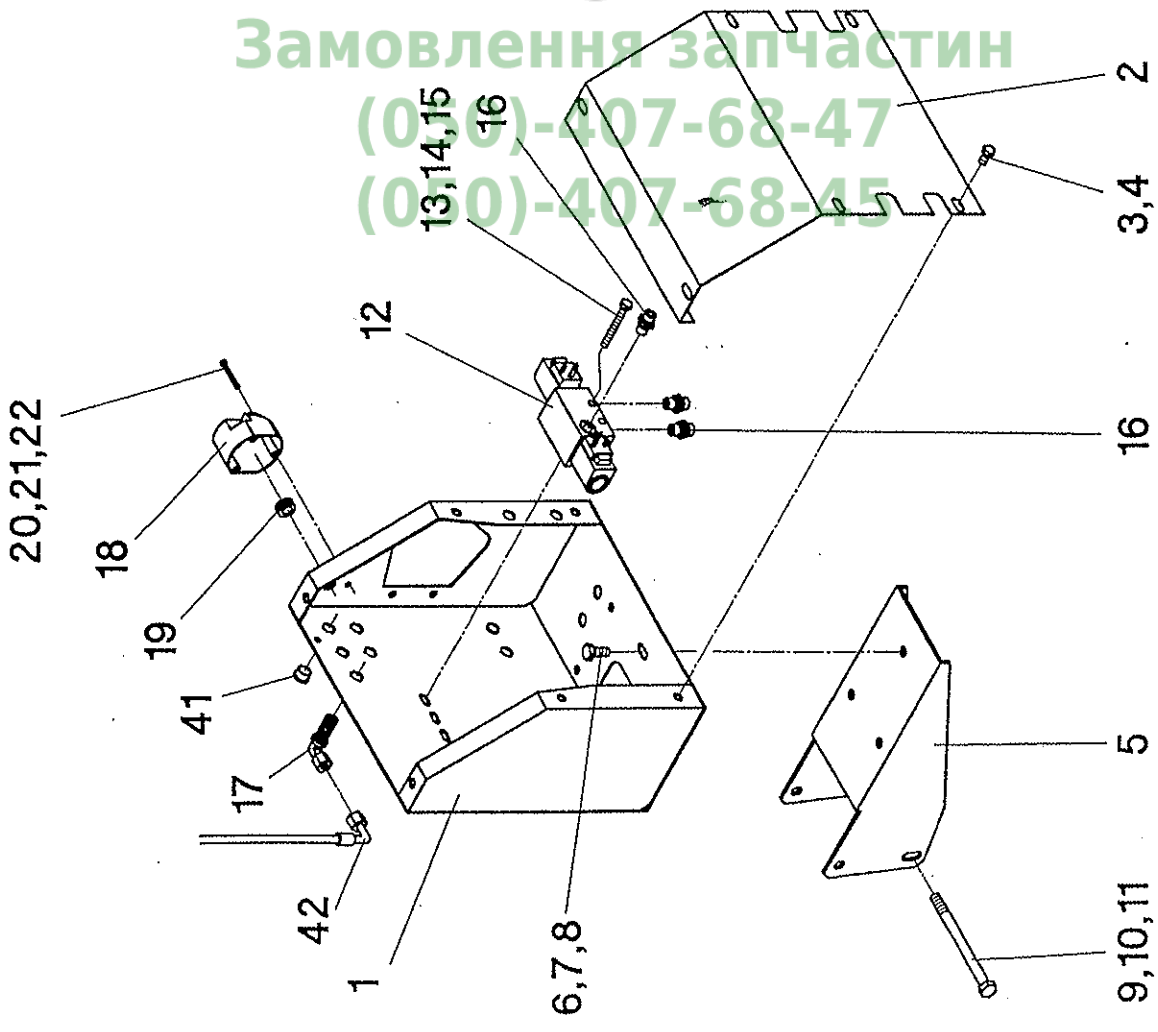

Hydraulik-Steuerblock - John Deere 20.., 22.. - Bildtafel 54/326

Pos.	Teil-Nr.	Stk.	Benennung
1	052278	1	Hydrauliktrager
2	052282	1	Deckel
3	040534	6	Sk-Schraube M8x16 - DIN 933
4	040108	6	Federring A8 - DIN 127
5	552118	1	Halterung
6	040418	3	Sk-Schraube M10x25 - DIN 933
7	040202	3	Scheibe 10,5 - DIN 125
8	040009	3	Sk-Mutter M10 - DIN 985
9	040505	2	Sk-Schraube M12x150 - DIN 931
10	040203	4	Scheibe 13 - DIN 125
11	040010	2	Sk-Mutter M12 - DIN 985
12	026948	1	Steuerblock
13	040781	2	Sk-Schraube M8x65 - DIN 933
14	040201	2	Scheibe 8,4 - DIN 125
15	040008	2	Sk-Mutter M8 - DIN 985
16	026101	3	gerade Einschraubverschraubung GE8PLR-ED 1/4"
17	026069	1	Winkelschottverschraubung WSV 8PL
18	026524	1	Steckdose 7-pol.
19	026679	1	Gummidichtung-Durchführungshulle
20	040905	3	Limmschraube M5x30 - DIN 7985
21	040272	3	Scheibe 5,3 - DIN 125
22	040006	3	Sk-Mutter M5 - DIN 934
23	684453	1	Verschlussblech
24	040534	4	Sk-Schraube M8x16 - DIN 933
25	040201	2	Scheibe 8,4 - DIN 125
26	040008	2	Sk-Mutter M8 - DIN 985
27	026689	1	Kabelstrang
28	040895	4	Limmschraube M4x16 - DIN 7985
29	040297	4	Scheibe 4,3 - DIN 125
30	040125	4	Federring A4 - DIN 127
31	040035	4	Sk-Mutter M4 - DIN 934
32	026053	1	gerade Schottverschraubung SV8-PL
33	026991	1	Einschraubstutzen EVGE8-L 1/4"
34	026989	1	Hydraulikkupplung H2-63
35	026015	1	Hydraulikkupplung
36	026323	1	Gegenmutter GM8-L
37	026043	1	Winkel-Anschlussstutzen EVW8-PL
38	026386	1	Hydraulikschlauch 1106K-A0-A3-350
39	026160	2	Hydraulikschlauch 1106K-A0-A3-300
40	026990	1	Staubschutz
41	041312	6	Verschlustopfen EP 320 - 15,7
42	026033	1	Hydraulikschlauch 1106K-A0-A3-500
-	553056	1	Hydraulik-Steuerblock kpl. - Pos. 1-42