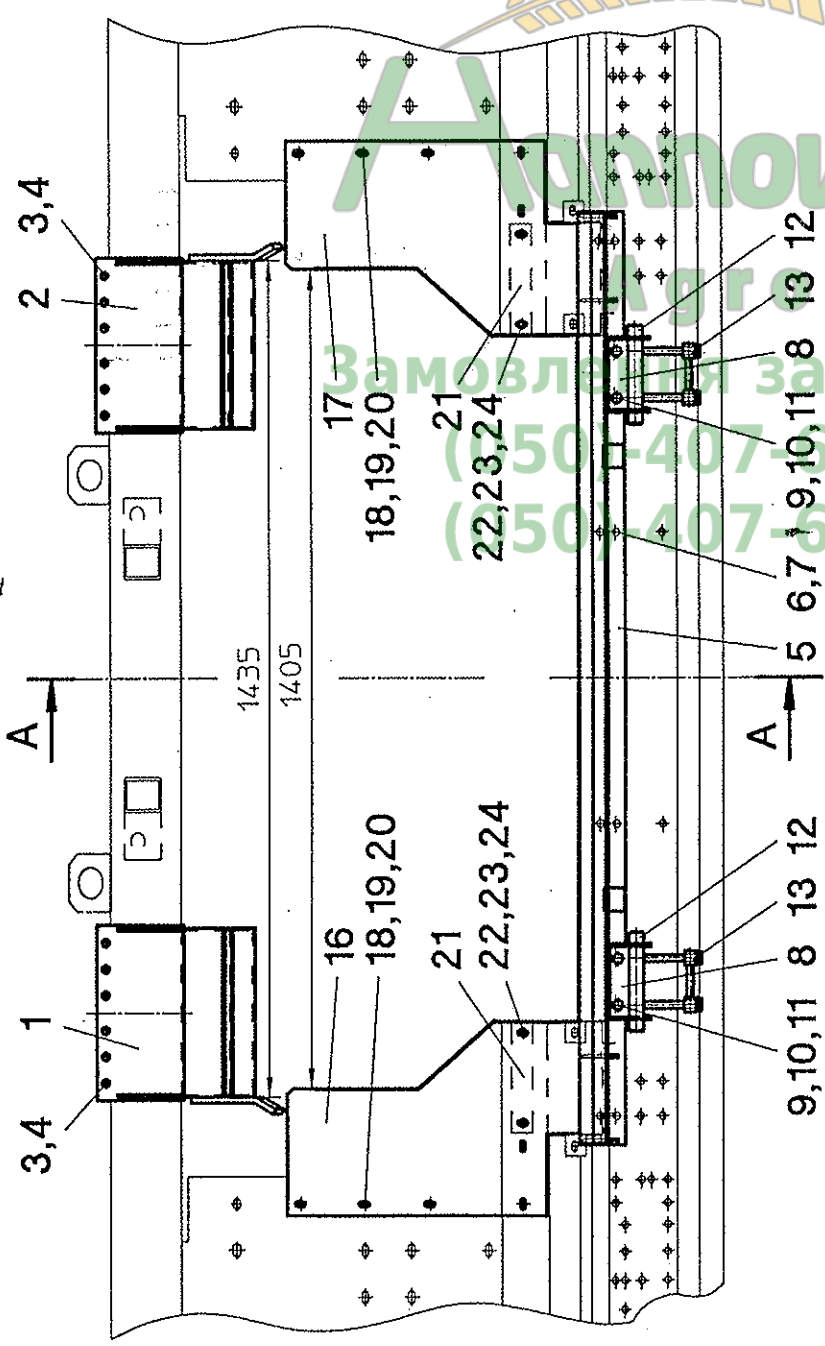

Замовлення на заготовки
(50) 407-58-47
(50) 407-58-45