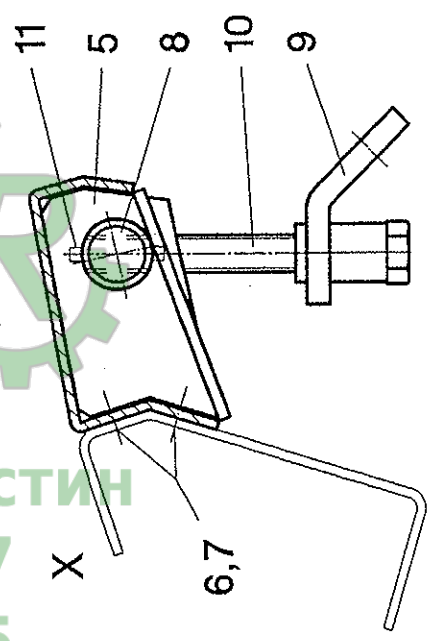

6000

Авто
Замовлення запчастин
(050)-407-68-47
(050)-407-68-45

Adaption New Holland TR 85-99 - Bildtafel 60/00

Pos.	Teil-Nr.	Stk.	Benennung
1	550080	1	Dachadapter - links
2	550081	1	Dachadapter - rechts
3	040505	8	Sk-Schraube M12x150 - DIN 931
4	040010	8	Sk-Mutter M12 - DIN 985
5	550084	1	Anlageblecherweiterung
6	040427	8	Sk-Schraube M12x25 - DIN 933
7	040010	8	Sk-Mutter M12 - DIN 985
8	050052	2	Verriegelungsbolzen
9	050310	2	Verriegelungslasche
10	040416	2	Sk-Schraube M16x130 - DIN 933
11	041032	2	Spannhülse 6x40 - DIN 1481
12	550088	1	Bodenblecherweiterung - links
13	550089	1	Bodenblecherweiterung - rechts
14	040437	6	Flachrundschraube M8x20 - DIN 603
15	040008	6	Sk-Mutter M8 - DIN 985
16	040300	6	Scheibe V9 - DIN 440
17	040444	4	Sk-Schraube M8x20 - DIN 933
18	040201	8	Scheibe 8,4 - DIN 125
19	040008	4	Sk-Mutter M8 - DIN 985
-	550981	1	Adaptionssatz kpl. Pos. 1-19

Agro

Замовлення запчастин

(050)-407-68-47

(050)-407-68-45