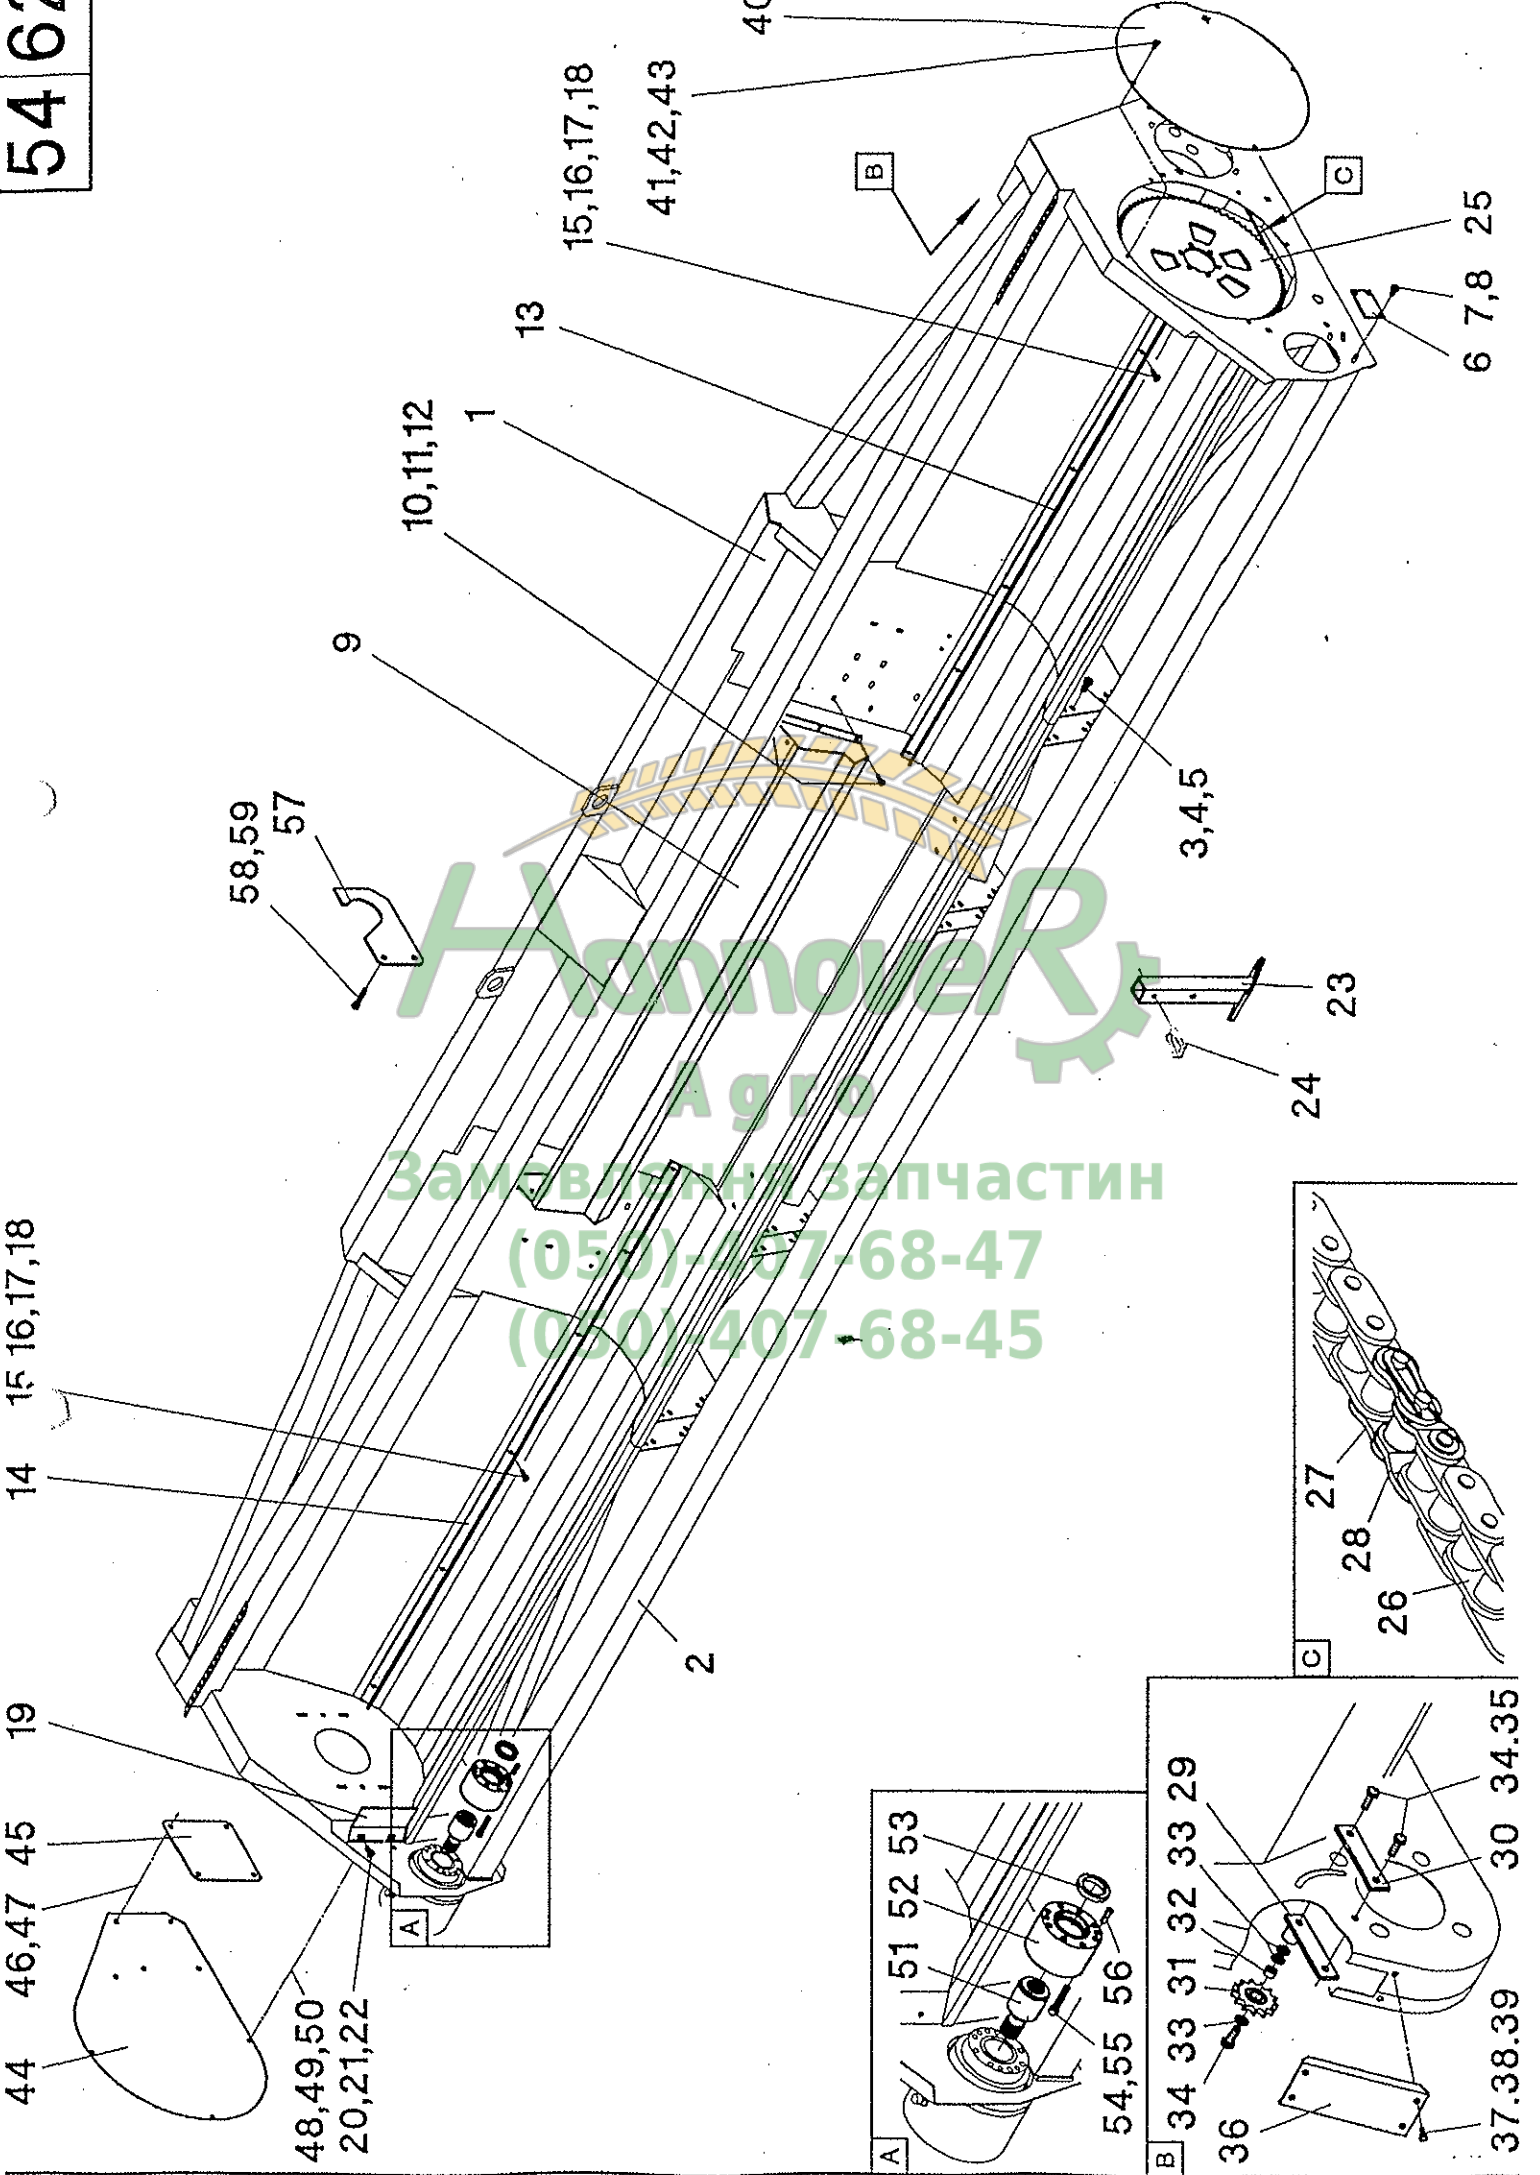

Schneckenmulde RD 800B-RD1200B - Bildtafel 54/62

Pos.	Teil-Nr.	Benennung	Stk															
			870B	875B	880B	822"B	830"B	836"B	840"B	922"B	1220"B	1222"B	1270B	1230"B				
1	578000	Schneckenmulde	1															
1	578001	Schneckenmulde		1				1										
1	578002	Schneckenmulde			1													
1	578003	Schneckenmulde				1												
1	578005	Schneckenmulde							1									
1	578007	Schneckenmulde								1								
1	579000	Schneckenmulde									1							
1	572002	Schneckenmulde										1						
1	572000	Schneckenmulde											1					
1	572003	Schneckenmulde												1				
1	572001	Schneckenmulde														1		
2	578020	Querträger	1															1
2	578021	Querträger		1				1										
2	578022	Querträger			1													
2	578023	Querträger				1												
2	578025	Querträger							1									
2	578027	Querträger								1								
2	579020	Querträger									1							
2	572022	Querträger										1						
2	572020	Querträger											1					
2	572023	Querträger												1				
2	572021	Querträger													1			
3	040496	Sk-Schraube M12x30 - DIN 933	36	36	36	36	36	36	36	48	36	48	48	48	48	48	48	48
4	040203	Scheibe 13 - DIN 125	36	36	36	36	36	36	36	48	36	48	48	48	48	48	48	48
5	040010	Sk-Mutter M12 - DIN 985	36	36	36	36	36	36	36	48	36	48	48	48	48	48	48	48
6	586164	Schraubenplatte	2	2	2	2	2	2	2	2	2	2	2	2	2	2	2	2
7	040497	Sk-Schraube M10x20 - DIN 933	6	6	6	6	6	6	6	6	6	6	6	6	6	6	6	6
8	040109	Federring A10 - DIN 127	6	6	6	6	6	6	6	6	6	6	6	6	6	6	6	6
9	510295	Kolbenspritzblech	1	1	1	1	1	1	1	1	1	1	1	1	1	1	1	1
10	040444	Sk-Schraube M8x20 - DIN 933	6	6	6	6	6	6	6	6	6	6	6	6	6	6	6	6
11	040201	Scheibe 8.4 - DIN 125	6	6	6	6	6	6	6	6	6	6	6	6	6	6	6	6
12	040008	Sk-Mutter M8 - DIN 985	6	6	6	6	6	6	6	6	6	6	6	6	6	6	6	6
13	510723	Abstreifwinkel links - 1365 lang				1												
13	510710	Abstreifwinkel links - 1859 lang	1															
13	510712	Abstreifwinkel links - 2072 lang		1				1										
13	510714	Abstreifwinkel links - 2209 lang			1													
13	510733	Abstreifwinkel links - 2611 lang							1									
13	510731	Abstreifwinkel links - 2966 lang								1								
13	510716	Abstreifwinkel links - 1645 lang									1							
13	510725	Abstreifwinkel links - 2215 lang										1						
13	510719	Abstreifwinkel links - 2484 lang											1					
13	510727	Abstreifwinkel links - 3259 lang												1				
13	510729	Abstreifwinkel links - 3600 lang													1			
14	510724	Abstreifwinkel rechts - 1365 lang				1												1
14	510711	Abstreifwinkel rechts - 1859 lang	1															
14	510713	Abstreifwinkel rechts - 2072 lang		1				1										
14	510715	Abstreifwinkel rechts - 2209 lang			1													
14	510734	Abstreifwinkel rechts - 2611 lang							1									
14	510732	Abstreifwinkel rechts - 2966 lang								1								
14	510717	Abstreifwinkel rechts - 1645 lang									1							

44 46,47 45 19 15 16,17,18

48,49,50
20,21,22

58,59
57

10,11,12

15,16,17,18
41,42,43

40

B

C

6 7,8 25

3,4,5

23

24

27

28

26

51 52 53

54,55 56

34 33 31 32 33 29

36

30 34,35

37,38,39

Агро
Замовлення запчастин
(050)-407-68-47
(050)-407-68-45