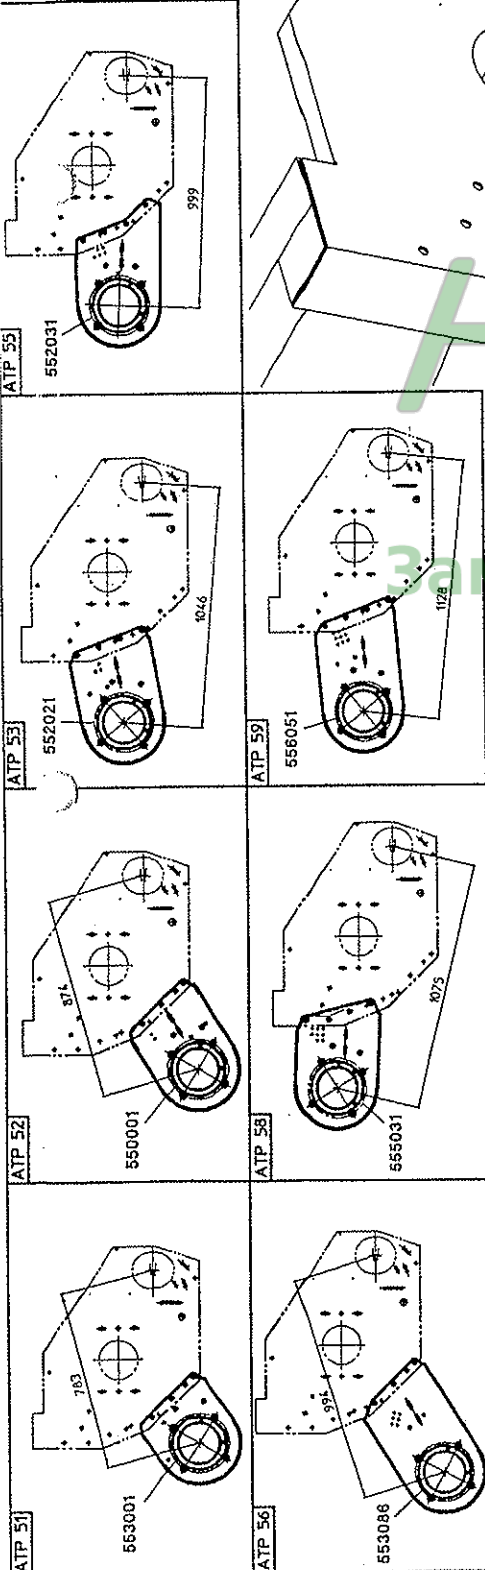

Агротехнічне підприємство
«Агротехнічне підприємство»
Замовлення за частин
(050)-407-68-47
(050)-407-68-45