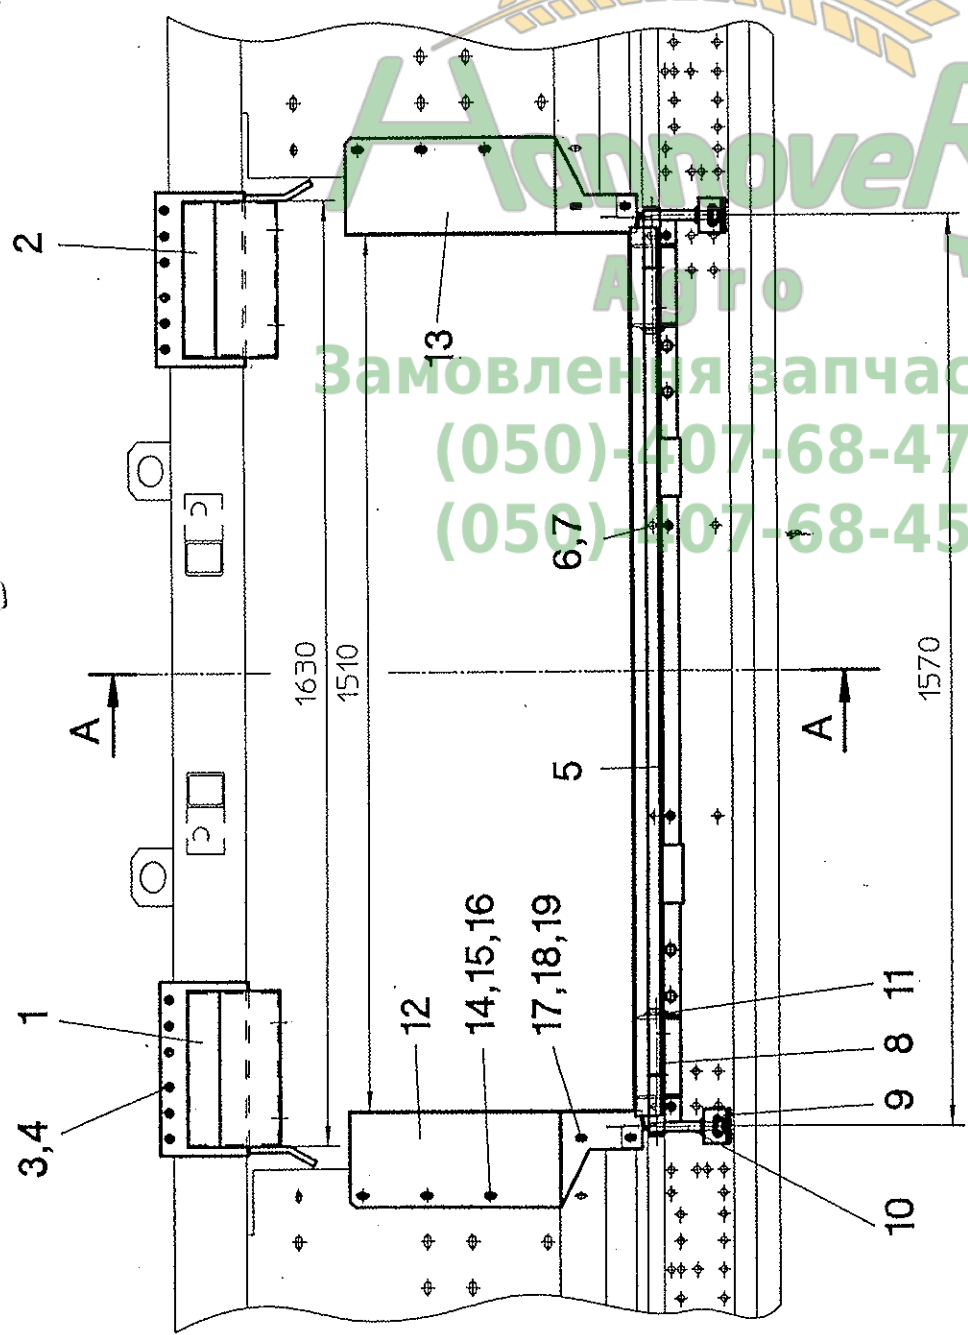

6000

Авто
Замовлення запчастин
(050)-407-68-47
(050)-407-68-45

Adaption New Holland TR 85-99 - Bildtafel 60/00

Pos.	Teil-Nr.	Stk.	Benennung
1	550080	1	Dachadapter - links
2	550081	1	Dachadapter - rechts
3	040505	8	Sk-Schraube M12x150 - DIN 931
4	040010	8	Sk-Mutter M12 - DIN 985
5	550084	1	Anlageblecherweiterung
6	040427	8	Sk-Schraube M12x25 - DIN 933
7	040010	8	Sk-Mutter M12 - DIN 985
8	050052	2	Verriegelungsbolzen
9	050310	2	Verriegelungslasche
10	040416	2	Sk-Schraube M16x130 - DIN 933
11	041032	2	Spannhülse 6x40 - DIN 1481
12	550088	1	Bodenblecherweiterung - links
13	550089	1	Bodenblecherweiterung - rechts
14	040437	6	Flachrundschraube M8x20 - DIN 603
15	040008	6	Sk-Mutter M8 - DIN 985
16	040300	6	Scheibe V9 - DIN 440
17	040444	4	Sk-Schraube M8x20 - DIN 933
18	040201	8	Scheibe 8,4 - DIN 125
19	040008	4	Sk-Mutter M8 - DIN 985
-	550981	1	Adaptionssatz kpl. Pos. 1-19

Agro

Замовлення запчастин

(050)-407-68-47

(050)-407-68-45