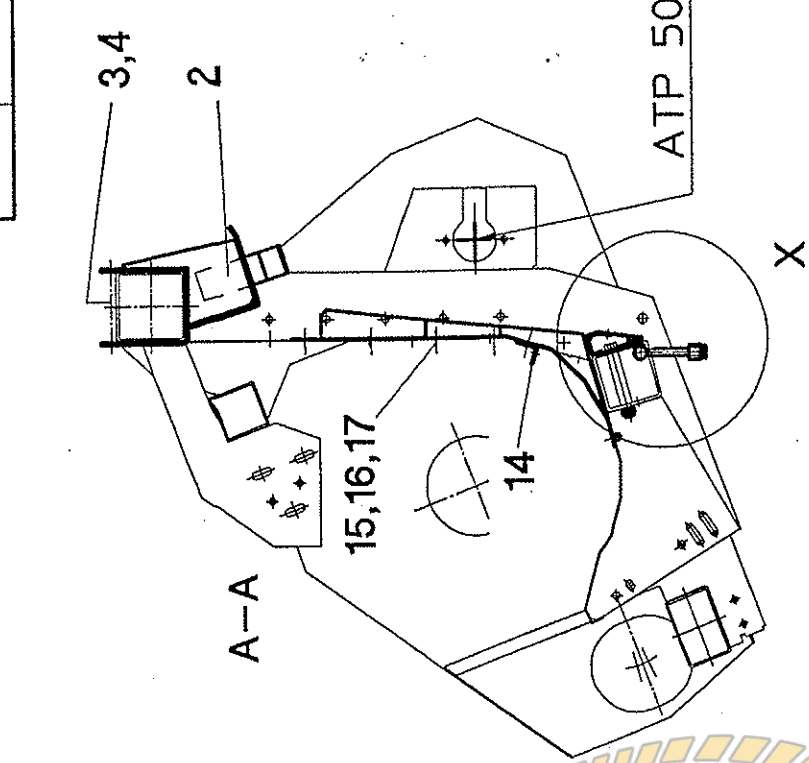

Аннов Р.о.
Замовлення запчастин
(050-407-68-47)
(050-407-68-45)

Adaption Case IH - Axial Flow - RD1230"B/FB - Bildtafel 64/10

Pos.	Teil-Nr.	Stk.	Benennung
1	554080	1	Dachadapter - links
2	554081	1	Dachadapter - rechts
3	040505	8	Sk-Schraube M12x150 - DIN 931
4	040010	8	Sk-Mutter M12 - DIN 985
5	550100	1	Anlageblecherweiterung
6	040800	4	Sk-Schraube M12x120 - DIN 931
7	040010	4	Sk-Mutter M12 - DIN 985
8	054013	2	Gelenkbolzen
9	054014	2	Klemmbügel
10	040457	4	Sk-Schraube M12x120 - DIN 933
11	040203	4	Scheibe 13 - DIN 125
12	554085	1	Bodenblecherweiterung - links
13	554086	1	Bodenblecherweiterung - rechts
14	054040	2	Abstreifwinkel - 190mm
15	040437	18	Flachrundschraube M8x20 - DIN 603
16	040300	18	Scheibe V9 - DIN 440
17	040008	18	Sk-Mutter M8 - DIN 985
-	554983	1	Adaptionssatz kpl. Pos. 1-17
  Hannover R+ Agro Замовлення запчастин (050)-407-68-47 (050)-407-68-45