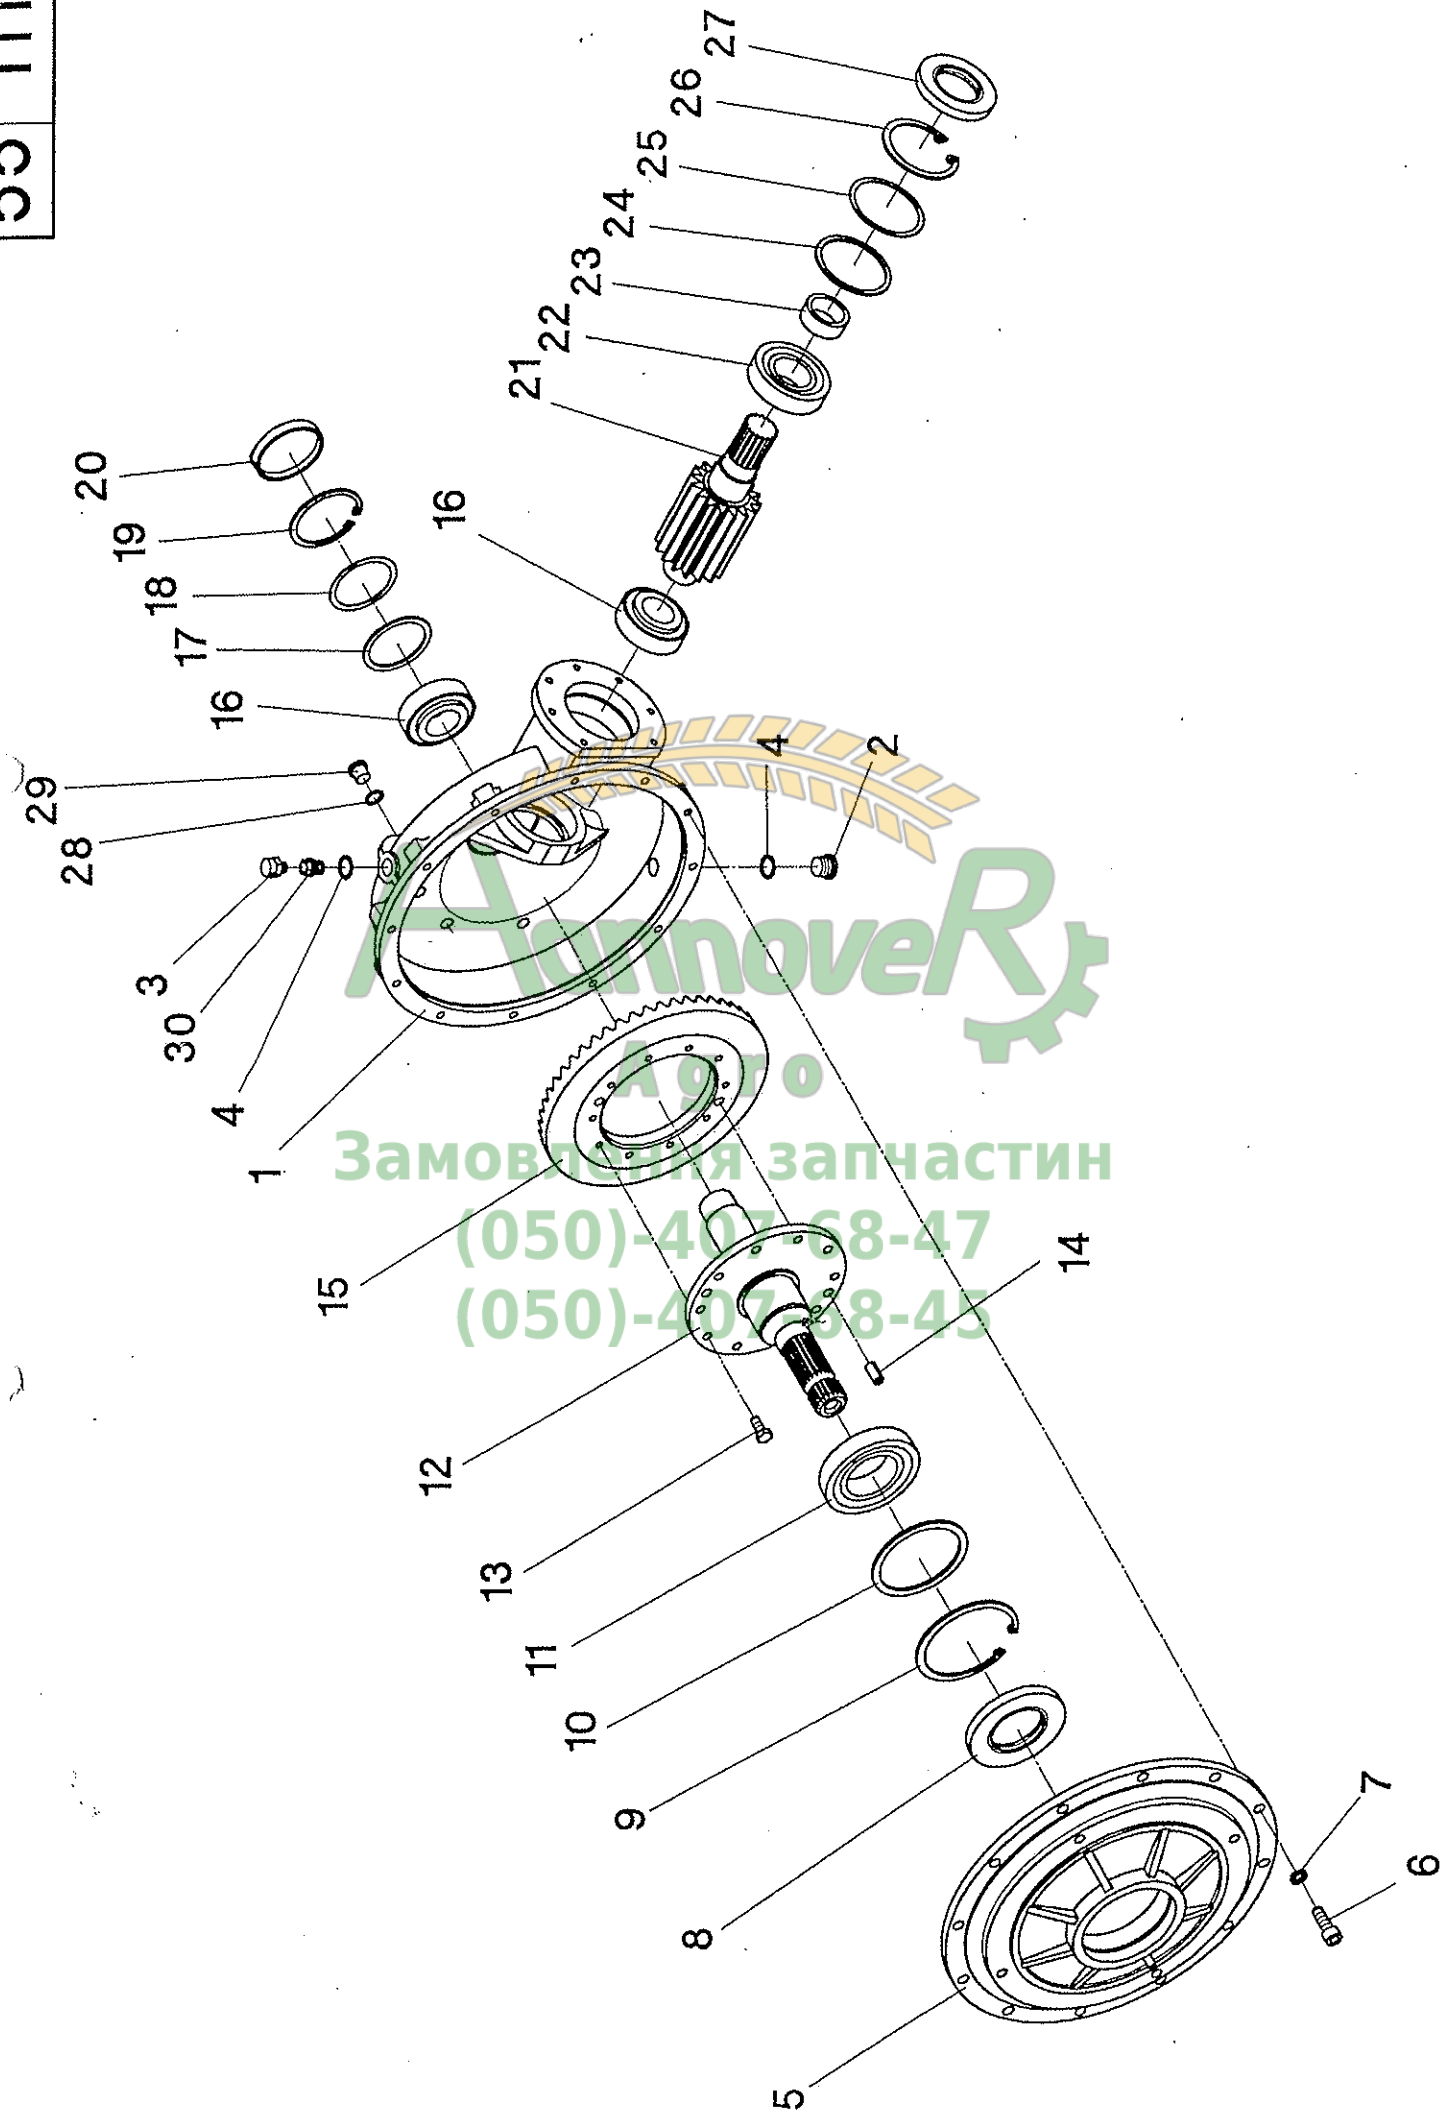

Kronenradgetriebe RD - Bildtafel 55/111

Pos.	Teil-Nr.	Stk.	Benennung
1	501750	1	Getriebegehäuse
2	040850	1	Verschlußschraube mit Magnet M18x1,5 - DIN 908
3	040827	1	Lüfter M10x1
4	041297	2	Dichtring 18x22x1,5 - DIN 7603
5	501751	1	Gehäusedeckel
6	040682	12	Zylinderschraube M10x30 - DIN 912
7	040122	12	Federring 10 - DIN 7980
8	041271	1	Wellendichtring 55x100x10 - DIN 3760
9	041303	1	Sicherungsring 100x3 - DIN 472
10	040393	1	Stützscheibe 85x100x3
11	025153	1	Kegelrollenlager 30211 - DIN 720
12	501752	1	Flanschwelle
13	040604	10	Sicherungsschraube M8x20 - DIN 933
14	041302	2	Spannhülse 10x20
15	501532	n.B.	Kronenrad Z=32
15	501537	n.B.	Kronenrad Z=37
15	501544	n.B.	Kronenrad Z=44
15	501547	n.B.	Kronenrad Z=47
15	501550	n.B.	Kronenrad Z=50
15	501556	n.B.	Kronenrad Z=56
15	501564	n.B.	Kronenrad Z=64
16	025151	2	Kegelrollenlager 32207 - DIN 720
17	040397	1	Paßscheibe 60x72x2 - DIN 988
18	040394	n.B.	Paßscheibe 60x72x0,1 - DIN 988
18	040395	n.B.	Paßscheibe 60x72x0,3 - DIN 988
18	040396	n.B.	Paßscheibe 60x72x0,5 - DIN 988
19	041019	1	Sicherungsring 72x2,5 - DIN 472
20	041301	1	Verschlußdeckel 72 - DIN 442
21	501753	4	Stirnritzelwelle Z=16
22	025152	1	Kegelrollenlager 32208 - DIN 720
23	501706	1	Lauftring 45x16,5
24	040389	1	Paßscheibe 70x80x2 - DIN 988
25	040390	n.B.	Paßscheibe 70x80x0,1 - DIN 988
25	040391	n.B.	Paßscheibe 70x80x0,3 - DIN 988
25	040392	n.B.	Paßscheibe 70x80x0,5 - DIN 988
26	041030	1	Sicherungsring 80x2,5 - DIN 472
27	041272	1	Wellendichtring 45x80x10 - DIN 3760
28	040296	2	Kupferring 18x14x1,3 - DIN 7603
29	040878	2	Verschlußschraube M14x1,5 - DIN 908
30	040908	1	Reduzierung M18x1,5 / M10x1
-	501580	1	Kronenradgetriebe kpl. mit Z=32 - Pos. 1-30
-	501589	1	Kronenradgetriebe kpl. mit Z=37 - Pos. 1-30
-	501582	1	Kronenradgetriebe kpl. mit Z=44 - Pos. 1-30
-	501583	1	Kronenradgetriebe kpl. mit Z=47 - Pos. 1-30
-	501584	1	Kronenradgetriebe kpl. mit Z=50 - Pos. 1-30
-	501586	1	Kronenradgetriebe kpl. mit Z=56 - Pos. 1-30
-	501588	1	Kronenradgetriebe kpl. mit Z=64 - Pos. 1-30