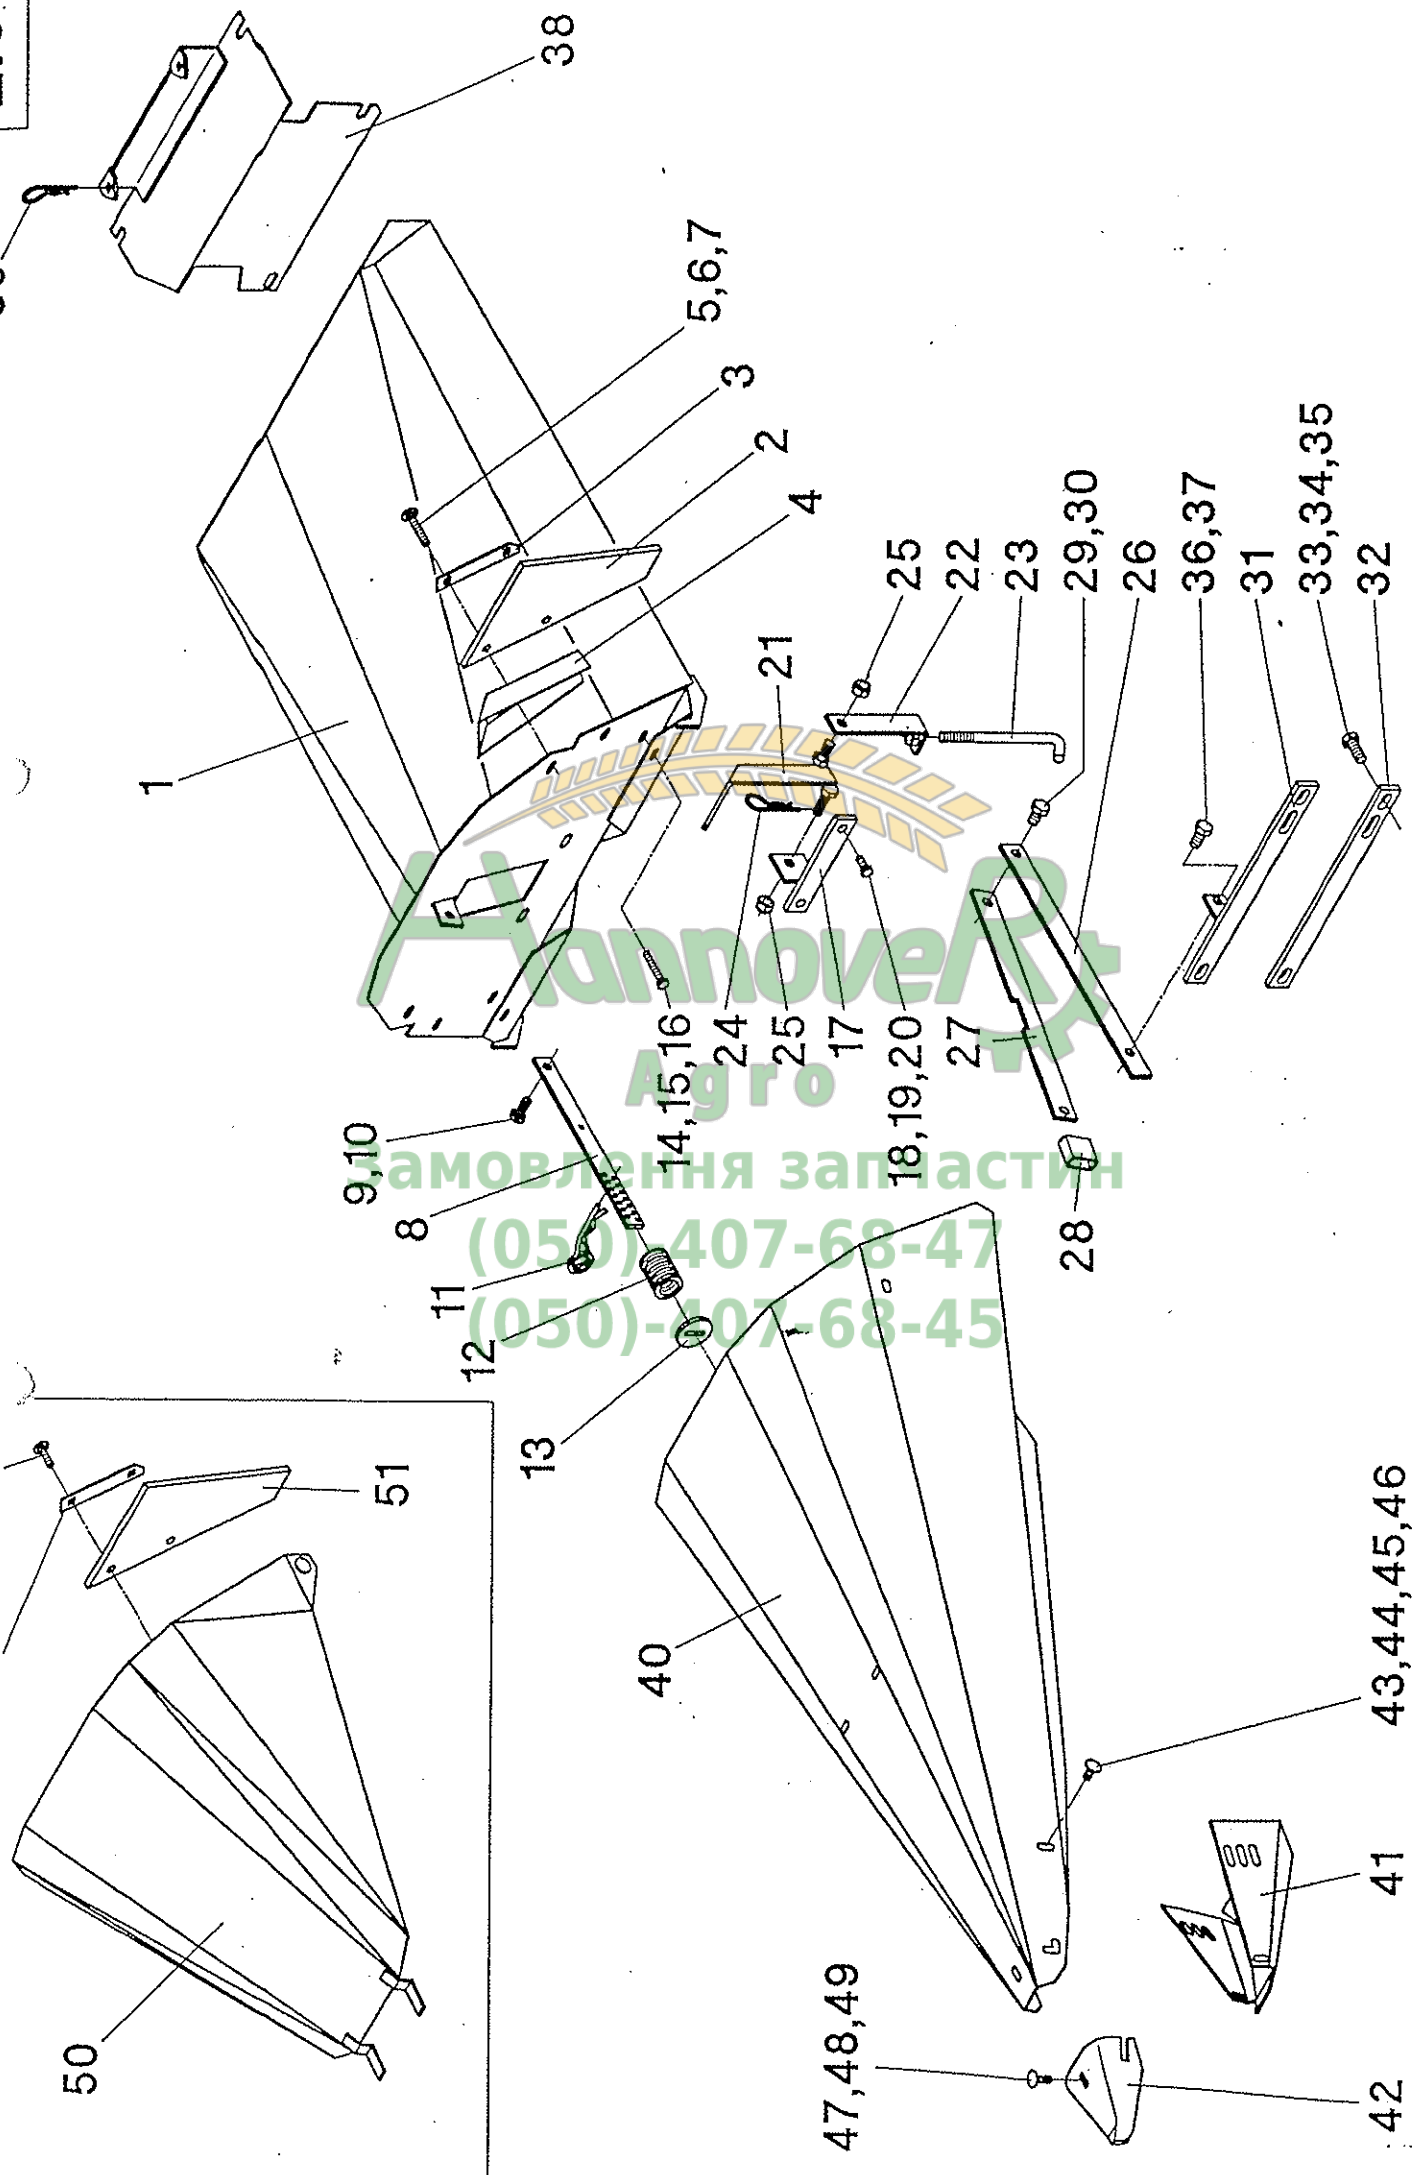

Mittelkarosserie PCA - Bildtafel 2.60

Pos.	Teil-Nr.	Stk.	Benennung
1	004291	1	Mittelhaube Rw 70cm
1	004276	1	Mittelhaube Rw 75cm
2	003154	2	Kolbenfanggummi
3	003215	2	Stützblech
4	003776	1	Distanzprofil für Kolbenfanggummi - links
4	003777	1	Distanzprofil für Kolbenfanggummi - rechts
5	040551	4	Flachrundschraube M8x50 - DIN 603
6	040201	4	Scheibe 8,4 - DIN 125
7	040008	4	Sk-Mutter M8 - DIN 985
8	003362	1	Einstellstange
9	040418	1	Sk-Schraube M10x25 - DIN 933
10	040009	1	Sk-Mutter M10 - DIN 985
11	041023	1	Federstecker ø5x100 - doppelwindig
12	003043	1	Druckfeder
13	040232	1	Scheibe mit Langloch
14	040440	2	Sk-Schraube M8x50 - DIN 933
15	040201	2	Scheibe 8,4 - DIN 125
16	040008	2	Sk-Mutter M8 - DIN 985
17	004280	1	Strebe
18	040444	2	Sk-Schraube M8x20 - DIN 933
19	040201	2	Scheibe 8,4 - DIN 125
20	040008	2	Sk-Mutter M8 - DIN 985
21	003140	1	Verriegelungshebel
22	003143	1	Aufnahme für Verriegelungshaken
23	003145	1	Verriegelungshaken
24	041018	1	Federstecker ø4x70 - einwindig
25	040010	2	Sk-Mutter M12 - DIN 985
26	010336	1	Aufstellstange
27	010337	1	Aufstellstange mit Kerbe
28	010338	1	Arretierrohr
29	040427	1	Sk-Schraube M12x25 - DIN 933
30	040010	1	Sk-Mutter M12 - DIN 985
31	010397	1	Strebe Rw 70cm
31	010396	1	Strebe Rw 75cm
32	010394	1	Strebe Rw 70cm
32	010392	1	Strebe Rw 75cm
33	040496	4	Sk-Schraube M12x30 - DIN 933
34	040203	4	Scheibe 13 - DIN 125
35	040010	4	Sk-Mutter M12 - DIN 985
36	040427	1	Sk-Schraube M12x25 - DIN 933
37	040010	1	Sk-Mutter M12 - DIN 985
38	002104	1	Haubenaufnahme Rw 70cm
38	002107	1	Haubenaufnahme Rw 75cm
38	002136	1	Haubenaufnahme Rw 70cm - PCA Pflückreihe auf RD Mulde
38	002138	1	Haubenaufnahme Rw 75cm - PCA Pflückreihe auf RD Mulde
39	041003	2	Federstecker ø4x100 - doppelwindig
40	004286	1	Mittelspitze Rw 70cm
40	004271	1	Mittelspitze Rw 75cm
40	040283	1	Mittelspitze Rw 70cm - kurze Ausf.
40	040268	1	Mittelspitze Rw 75cm - kurze Ausf.
41	003451	1	Kufengrundblech
42	003664	1	Kufe
43	040437	2	Flachrundschraube M8x20 - DIN 603

2.60

52 53,54,55

38
39

1
2
3
4
5,6,7

8
9,10
11
12
13
14,15,16
17
18,19,20
21
22
23
24
25
26
27
28
29,30
31
32
33,34,35
36,37

50
51

40
41
42
43,44,45,46
47,48,49