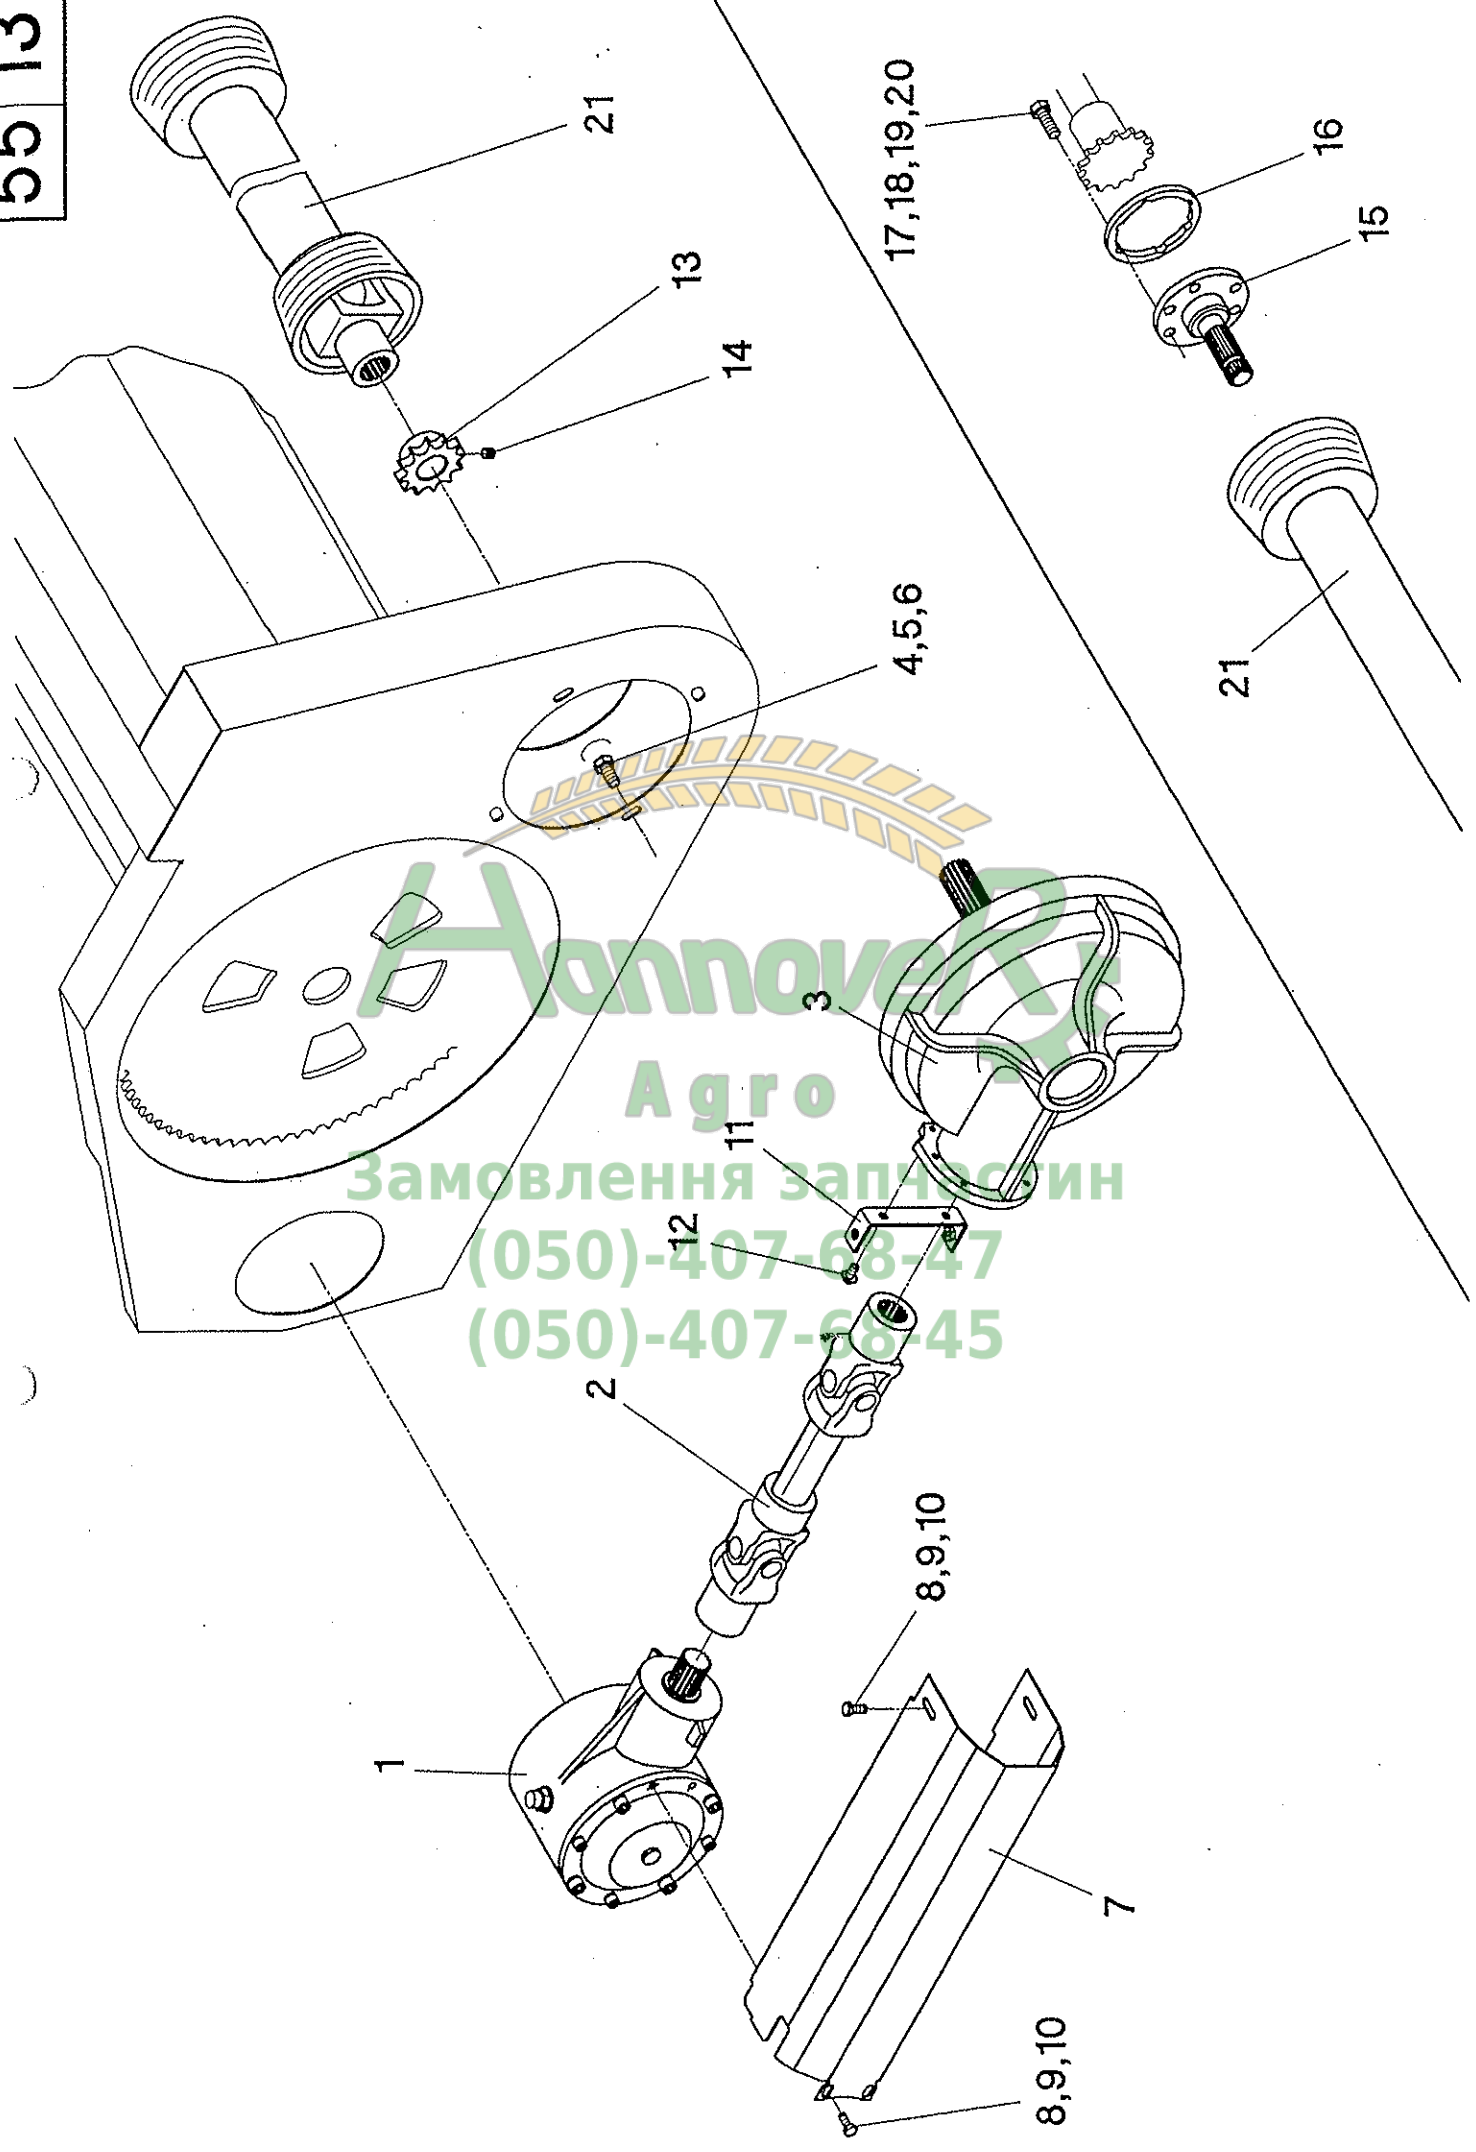

Ханновер
Агро
Замовлення запчастин
(050)-407-68-47
(050)-407-68-45