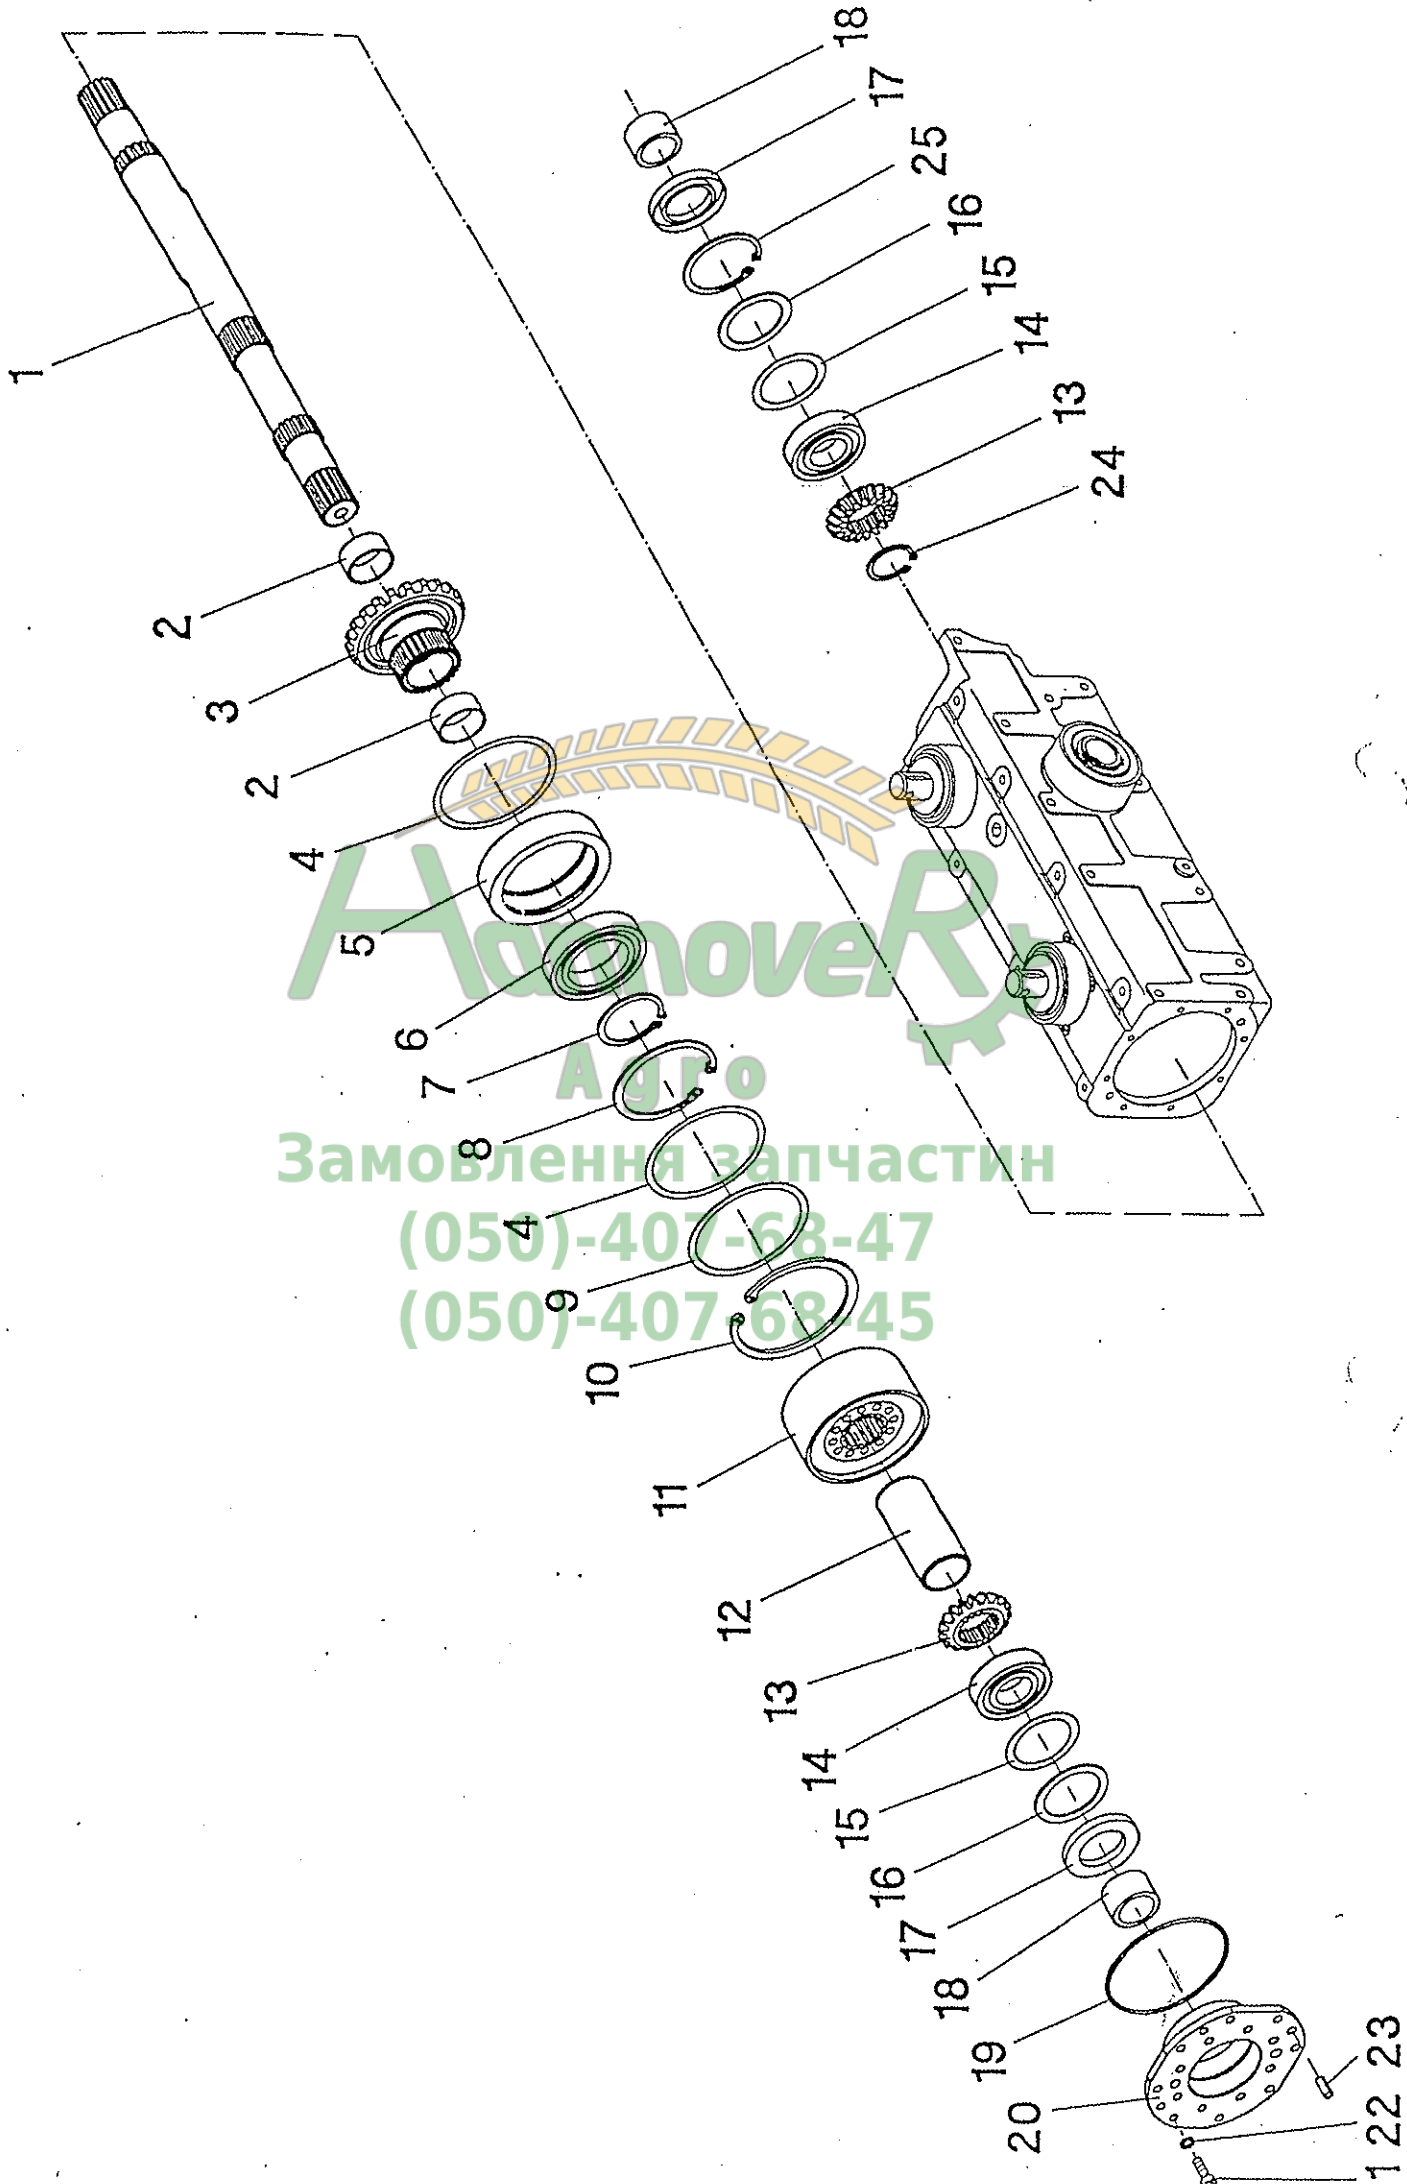

1.60

Авто
Замовлення запчастин
(050)-407-68-47
(050)-407-68-45