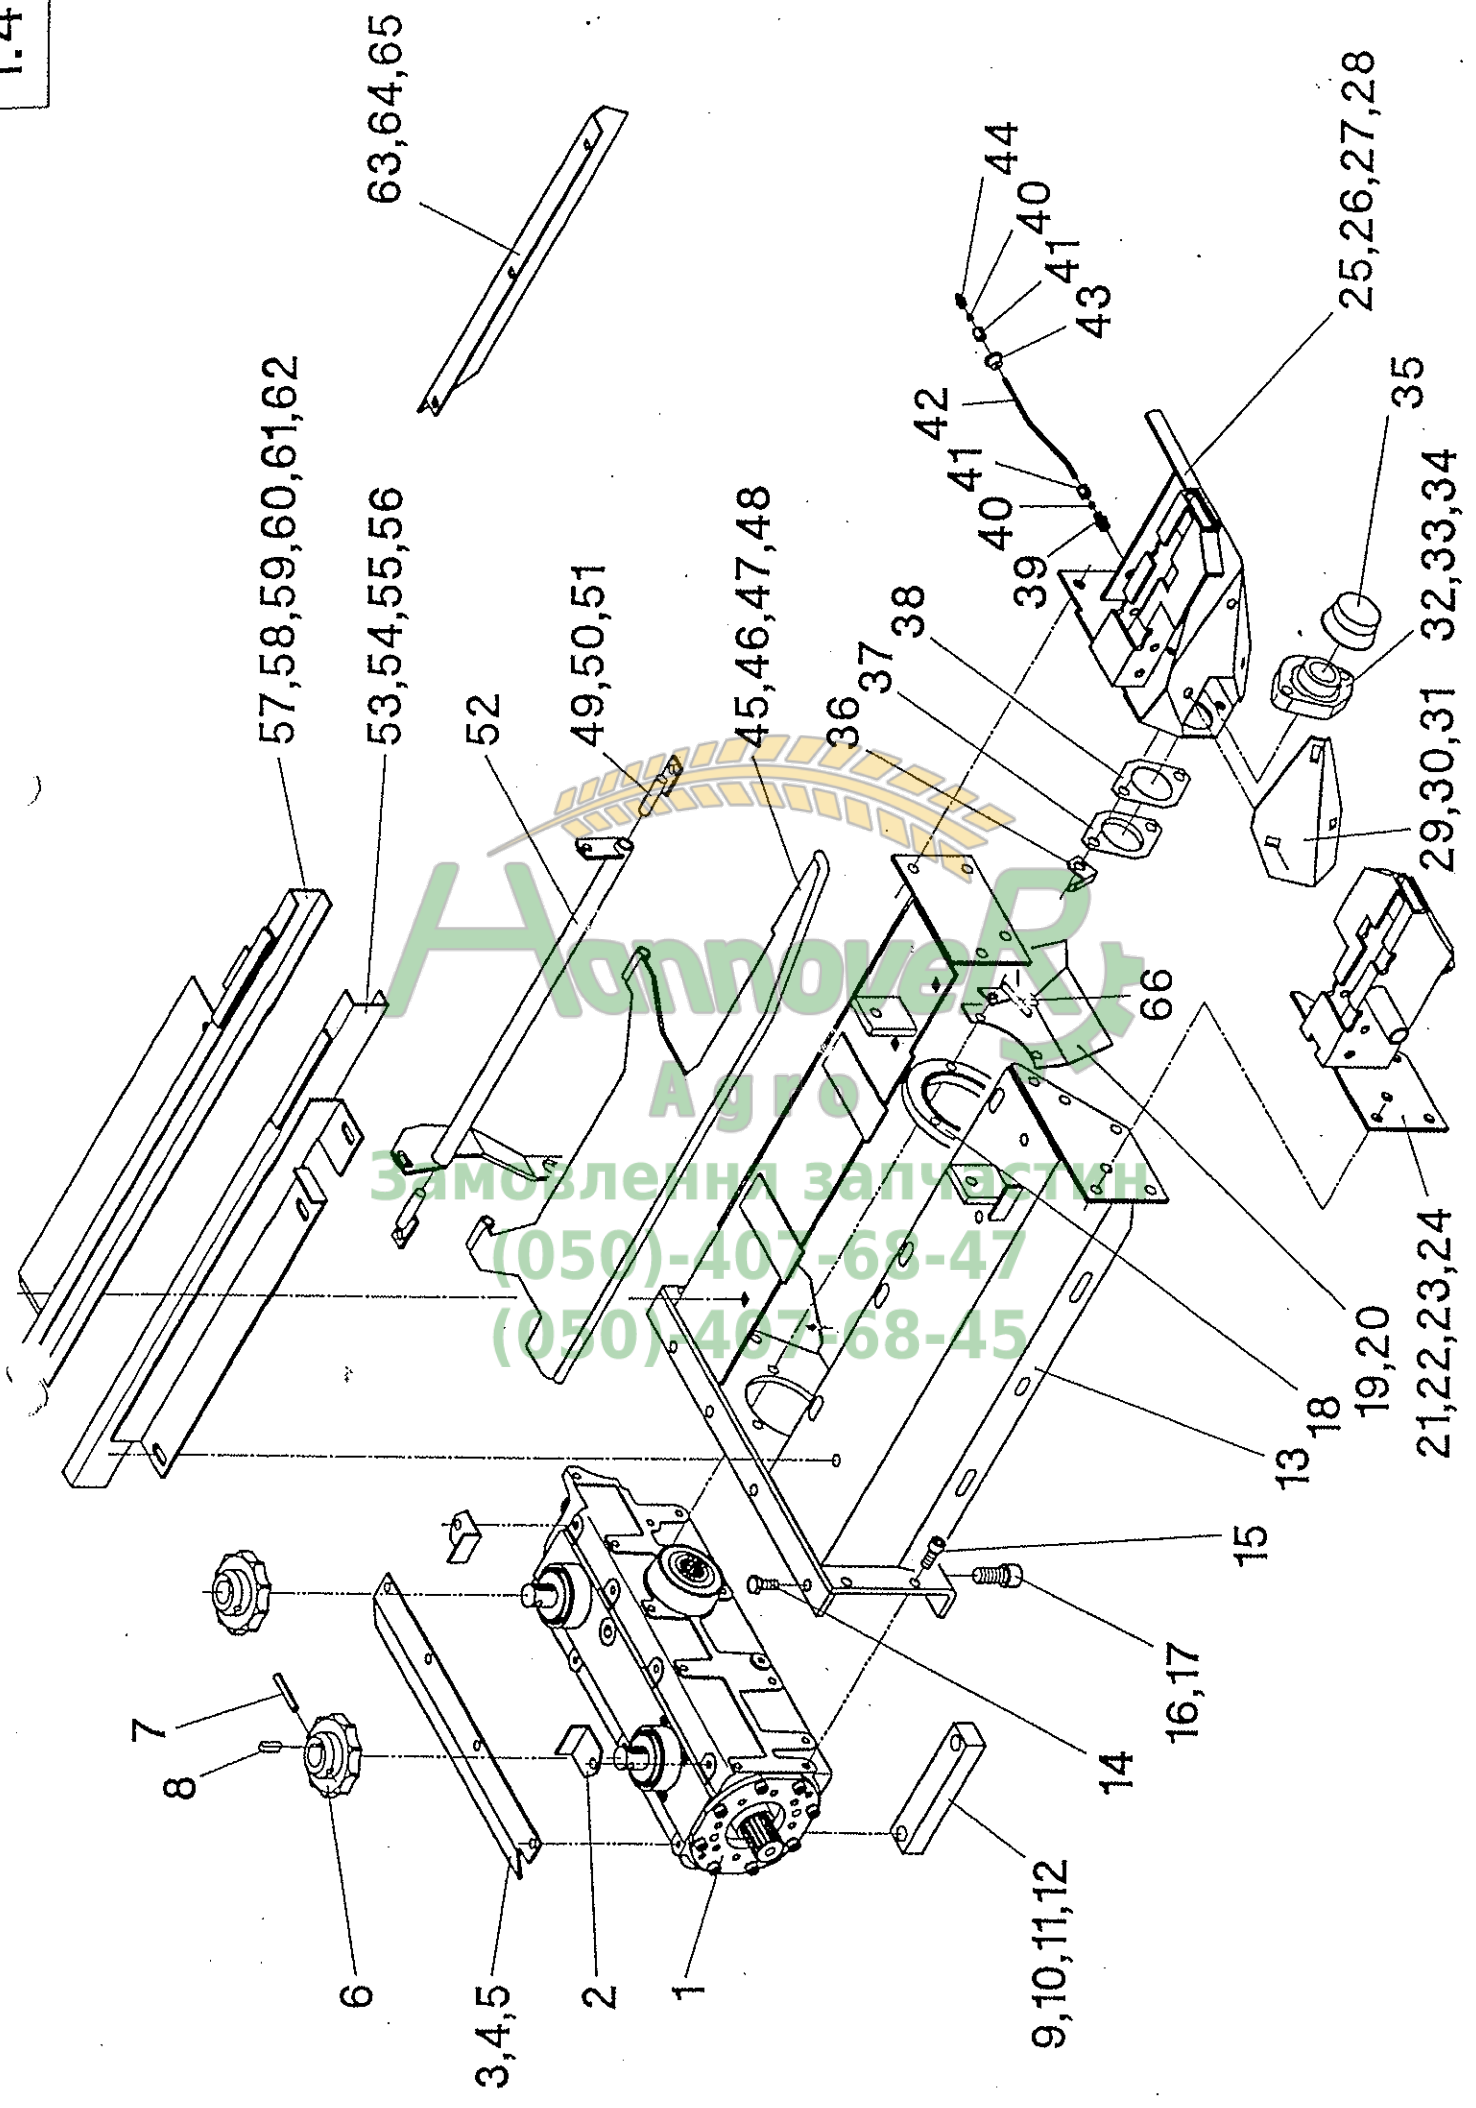

Характеристики
Адрес
Замовлення за частини
(050)-407-68-47
(050)-407-68-45

Агрі
Заповнення запасних частин
(050)-40-68-47
(050)-07-68-47

Rotor + Teilummantelung PCA - Bildtafel 1.41

Pos.	Teil-Nr.	Stk.	Benennung
1	001260	1	Schneckenkopf
2	041075	1	Flachkeil 10x4x50 - DIN 6883
3	001461	2	Rotormesser
4	040548	4	Sicherungsschraube M8x16 - DIN 933
5	040114	1	Fächerscheibe A8,4 - DIN 6798
6	041054	2	Sicherungsring 32x2 - DIN 471
7	040227	n.B.	Ausgleichscheibe 35x45x0,5 - DIN 988
7	040226	n.B.	Ausgleichscheibe 35x45x1,0 - DIN 988
7	040251	1	Ausgleichscheibe 35x45x2,0 - DIN 988
8	001850	1	Innensegment
9	002025	1	Rotorwelle
10	001486	4	Arbeitskante A
11	001485	4	Arbeitskante C
12	002040	4	Arbeitskante D
13	001492	2	Distanzronde
14	001491	2	Übergangsegment
15	001482	16	Rotorsegment
16	002026	1	Endsegment
17	002028	1	Dichtmuffe
18	040655	4	Spax-Schraube 4x30
19	040594	40	Zylinderschraube mit Konus
30	001466	1	Teilummantelung
31	040410	3	Flachkopfschraube M12x30
32	040230	3	Scheibe 12,5x32x3
33	040010	3	Sk-Mutter M12 - DIN 985
34	001072	1	Pflückspaltabschluß
35	040472	2	Sk-Schraube M10x20 - DIN 933
36	040212	2	Scheibe 10,5 - DIN 7349
37	040109	2	Federring A10 - DIN 127
38	001067	3	Gewindestange M12x250
39	040230	6	Scheibe 12,5x32x3
40	040016	12	Sk-Mutter M12 - DIN 934
41	040412	2	Flachrundschrabe M8x50 - DIN 603
42	040216	6	Scheibe 8,4 - DIN 9021
43	040014	6	Sk-Mutter M8 - DIN 934
44	001901	8	Doppelmesser
45	040490	9	Messerbefestigungsschraube M8x30 - 10.9
46	040211	9	Kontaktscheibe 8,4 - DIN 7349
47	040047	9	Sk-Mutter M8 - DIN 985 - 10
48	001676	9	Distanzblech t=2,5
49	001068	18	Distanzblech t=1,25
50	001900	1	Einzelmesser
51	001471	1	Stoppeltrenner
52	001751	1	Distanzplatte
53	001474	1	TU-Erweiterung
54	001686	1	Pratze
55	040010	1	Sk-Mutter M12 - DIN 985
56	040501	2	Flachrundschrabe M12x30 - DIN 603
57	040203	2	Scheibe 13 - DIN 125
58	040010	2	Sk-Mutter M12 - DIN 985
59	040510	1	Sk-Schraube M10x75 - DIN 933
60	040217	n.B.	Scheibe 10,5 - DIN 9021
61	040009	1	Sk-Mutter M10 - DIN 985
62	040015	2	Sk-Mutter M10 - DIN 934