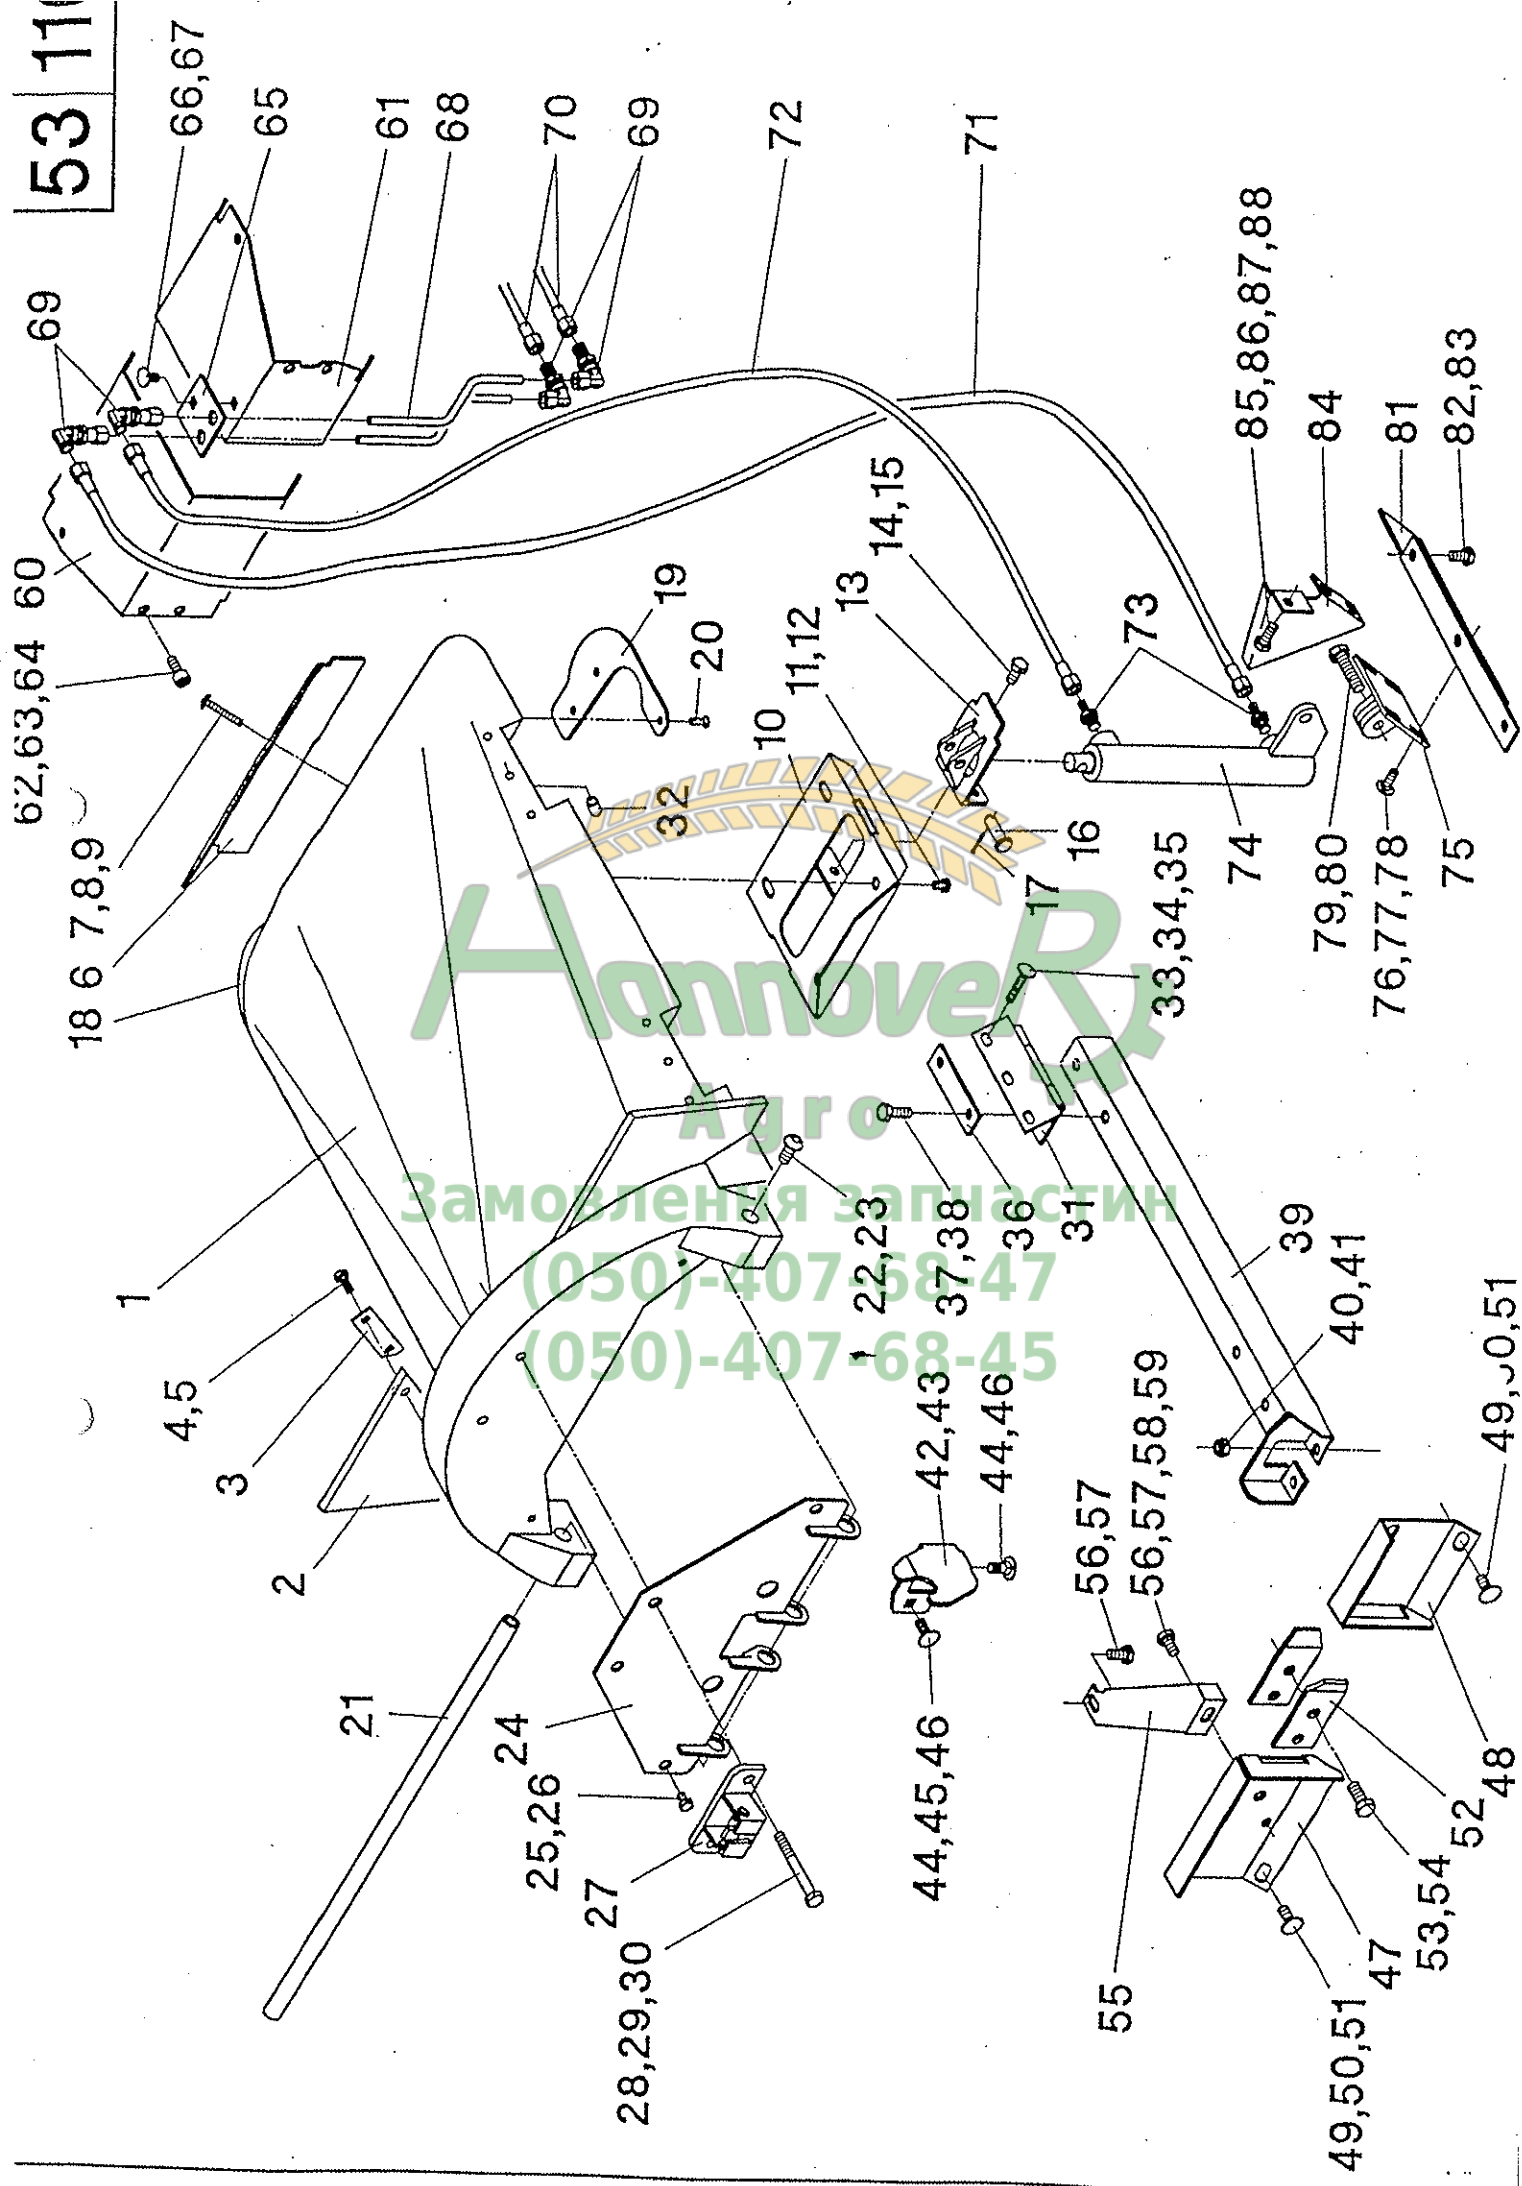

Klappaube RD - Kunststoff - Bildtafel 53/110

Pos.	Teil-Nr.	Stk.	Benennung
24	504120	1	Frontkonsole - Rw 70 / 28"
24	504121	1	Frontkonsole - Rw 75 / 30"
24	504130	1	Frontkonsole - Rw 80
24	504134	1	Frontkonsole - Rw 36"
25	040863	2	Sicherungsschraube M8x12 - DIN 933
26	040216	2	Scheibe 8,4 - DIN 9021
27	504149	1	Aufnahme für Einstellstange
28	040869	2	Sk-Schraube M10x95 - DIN 931
29	040376	2	Scheibe ø11/40x2,5
30	040009	2	Sk-Mutter M10 - DIN 985
31	504630	2	Scharnier
32	504638	6	Verstärkungshülse
33	040615	6	Flachrundschraube M8x45 - DIN 603
34	040201	6	Scheibe 8,4 - DIN 125
35	040008	6	Sk-Mutter M8 - DIN 985
36	503263	2	Dopplung für Scharnier
37	040418	4	Sk-Schraube M10x25 - DIN 933
38	040109	4	Federring A10 - DIN 127
39	501348	1	Befestigungsschiene - links
39	501349	1	Befestigungsschiene - rechts
40	040217	2	Scheibe 10,5 - DIN 9021
41	040009	2	Sk-Mutter M10 - DIN 985
42	501800	1	Vordere Haubenaufnahme - links
43	501801	1	Vordere Haubenaufnahme - rechts
44	040499	2	Flachrundschraube M10x25 - DIN 603
45	040217	1	Scheibe 10,5 - DIN 9021
46	040009	2	Sk-Mutter M10 - DIN 985
47	501312	1	Halter für Zentrierspitze links - Rw 70/28"
47	501311	1	Halter für Zentrierspitze rechts - Rw 70/28"
47	501311	1	Halter für Zentrierspitze links - Rw 75/30"
47	501312	1	Halter für Zentrierspitze rechts - Rw 75/30"
47	501437	1	Halter für Zentrierspitze links - RD 680FL
47	501438	1	Halter für Zentrierspitze rechts - RD 680FL
47	501318	1	Halter für Zentrierspitze links - RD 880FB
47	501317	1	Halter für Zentrierspitze rechts - RD 880FB
47	501317	1	Halter für Zentrierspitze links - Rw 36"
47	501318	1	Halter für Zentrierspitze rechts - Rw 36"
48	501314	1	Zentrierung links - Rw 70
48	501313	1	Zentrierung rechts - Rw 70
48	501315	1	Zentrierung links - Rw 75/30"
48	501316	1	Zentrierung rechts - Rw 75/30"
48	501313	1	Zentrierung links - RD 680FL
48	501314	1	Zentrierung rechts - RD 680FL
48	501320	1	Zentrierung links - RD 880FB
48	501319	1	Zentrierung rechts - RD 880FB
48	501498	1	Zentrierung links - Rw 36"
48	501499	1	Zentrierung rechts - Rw 36"
49	040499	4	Flachrundschraube M10x25 - DIN 603
50	040217	4	Scheibe 10,5 - DIN 9021
51	040009	4	Sk-Mutter M10 - DIN 985
52	012059	2	Zentrierspitze
53	040496	2	Sk-Schraube M12x30 - DIN 933