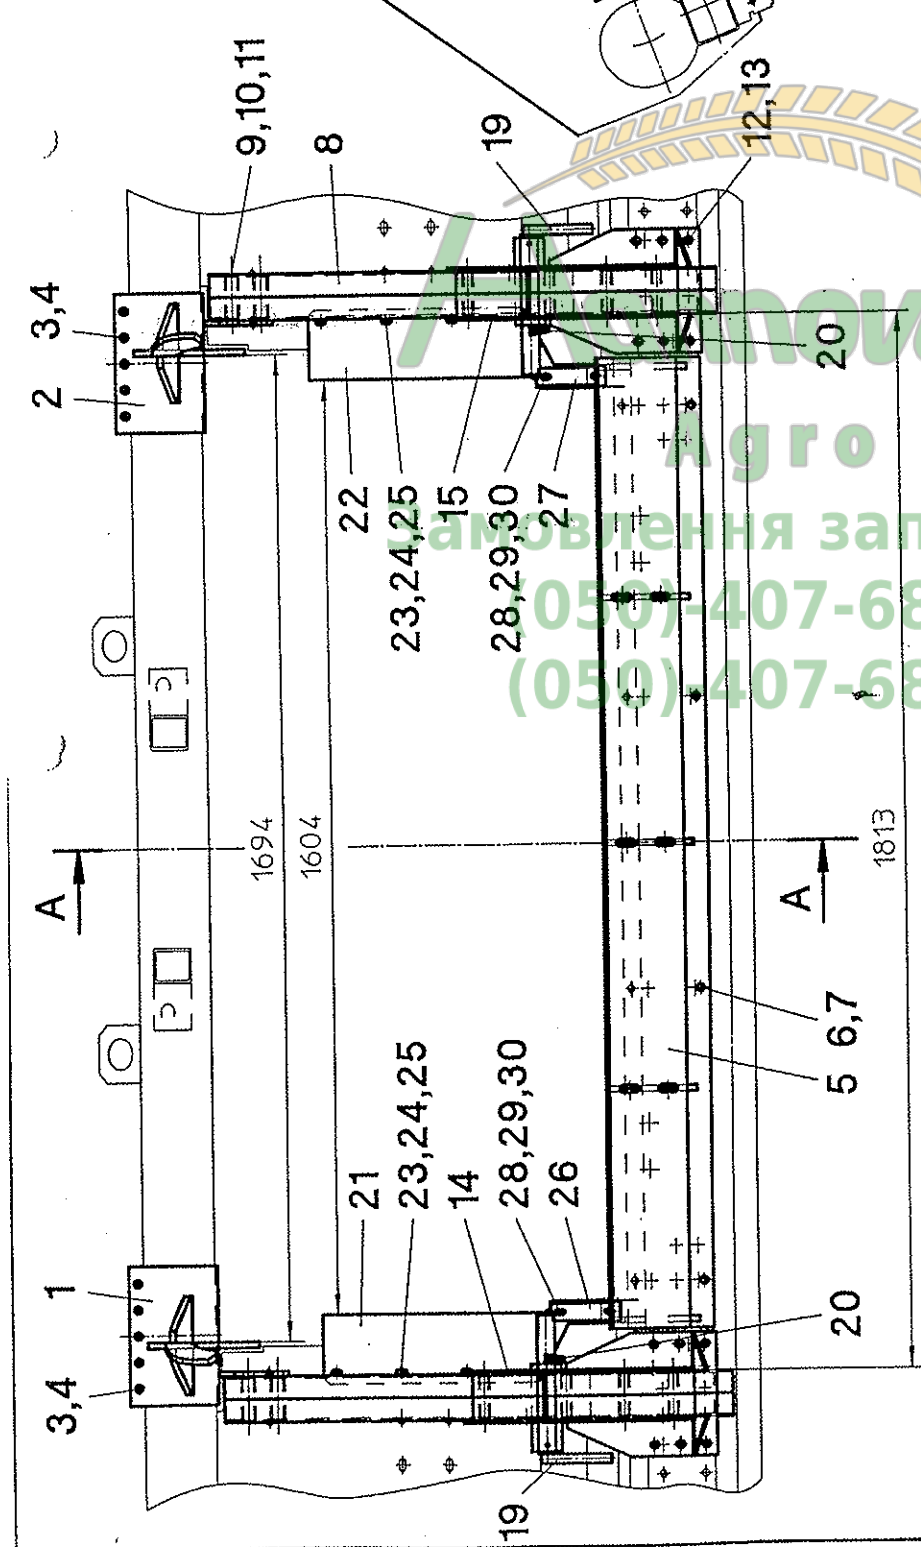

6600

Agro
об'єкції за частини
(050) 407-68-47
(050) 407-68-45