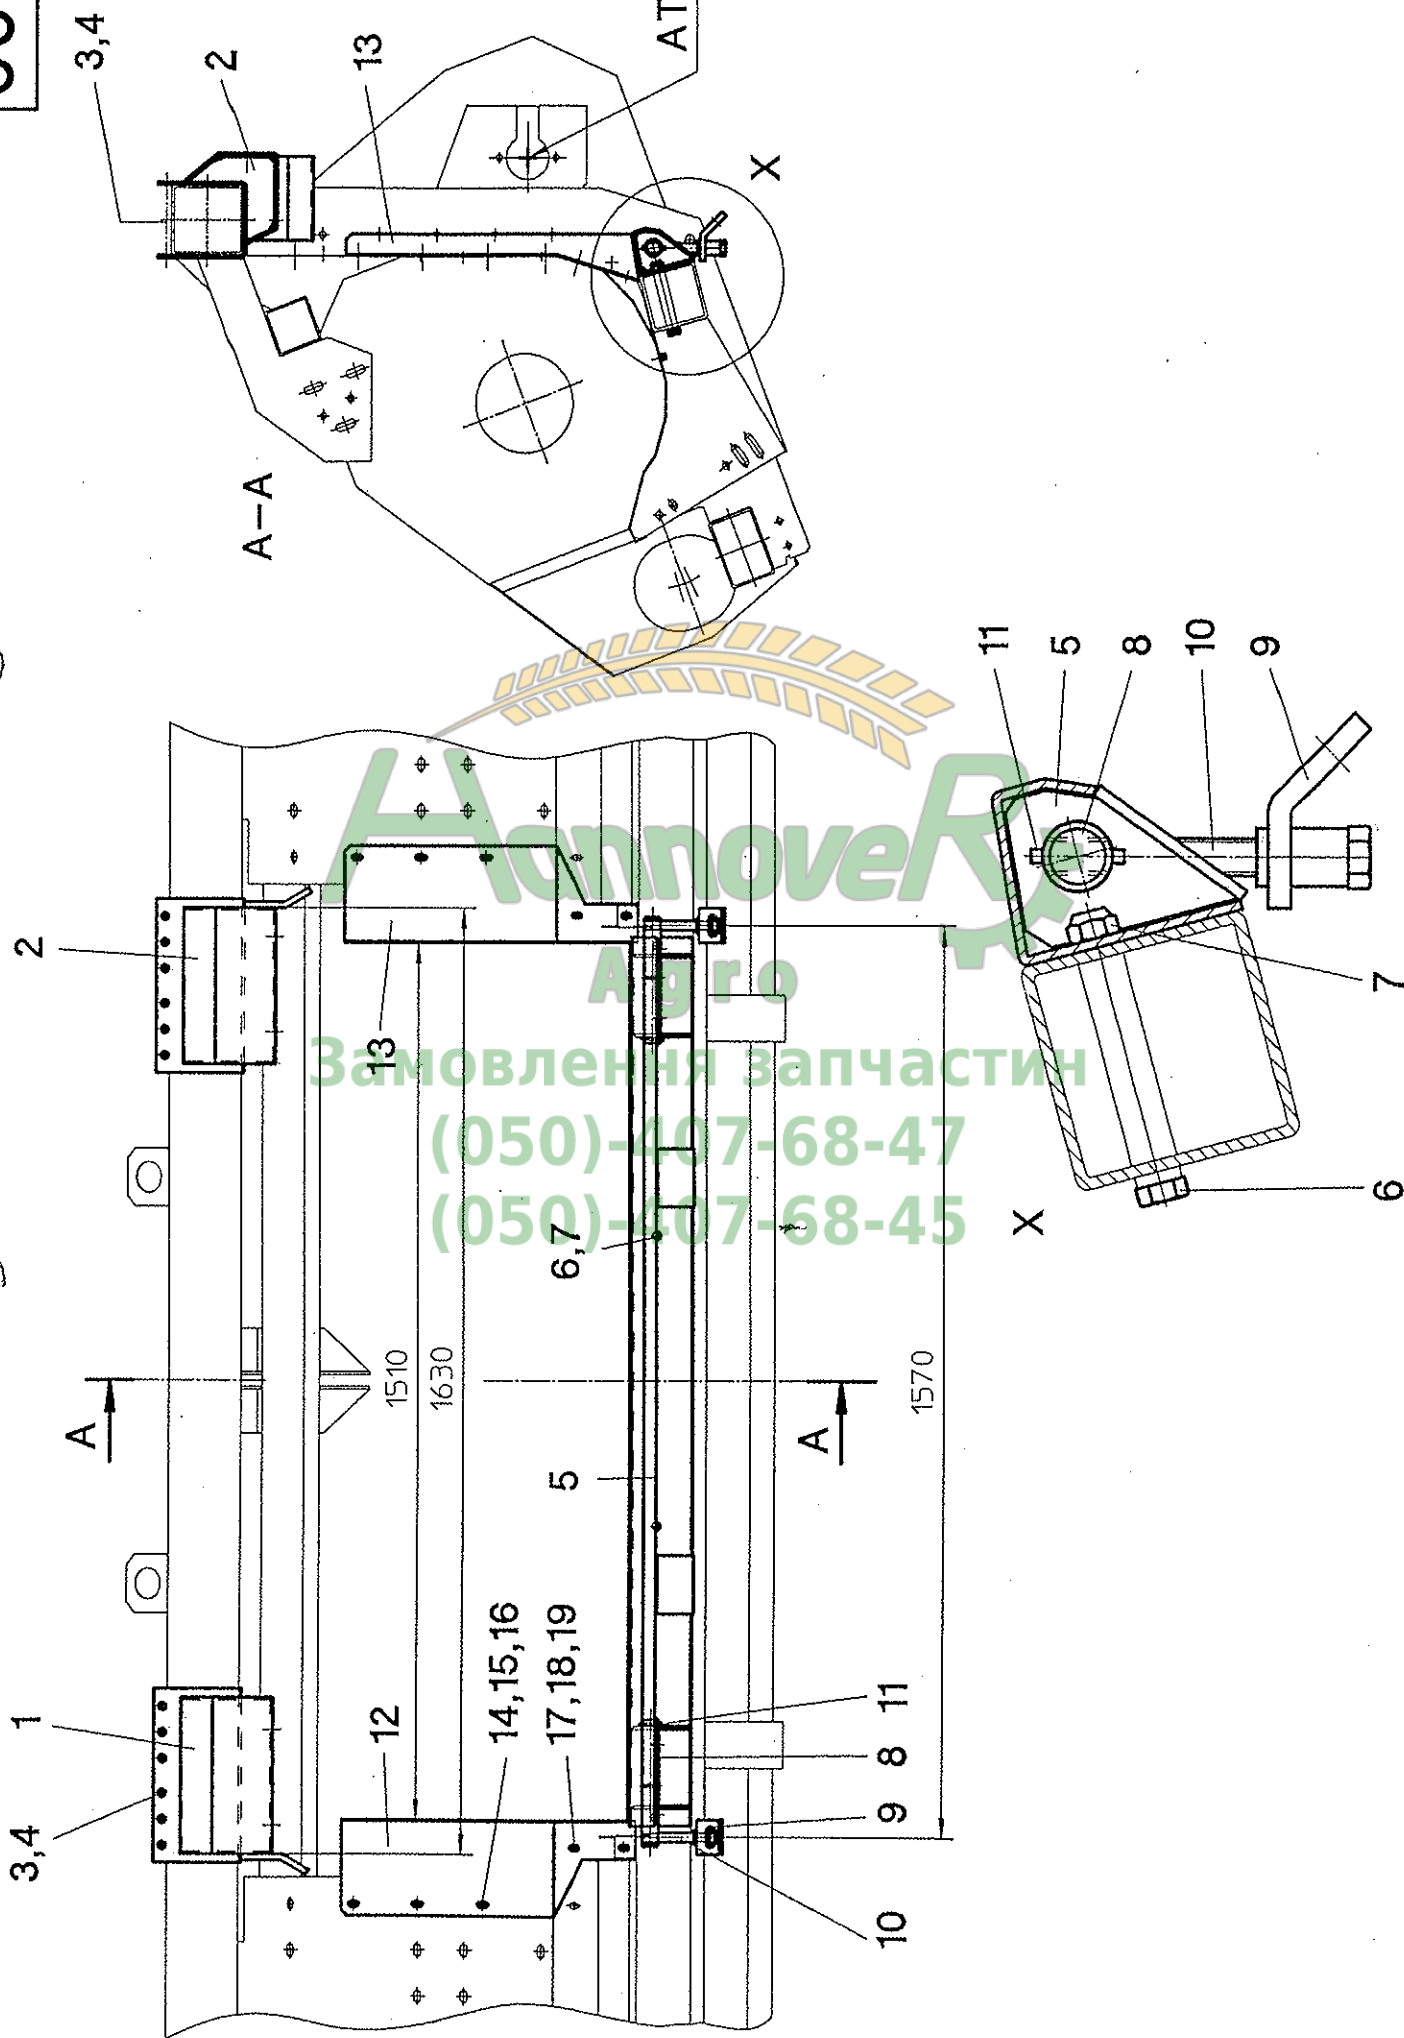

60 05

АнновеРо
Агро
Замовлення запчастин
(050)-407-68-47
(050)-407-68-45

Adaption New Holland TR 98/99 - RD1230"B/FB - Bildtafel 60/05

Pos.	Teil-Nr.	Stk.	Benennung
1	550080	1	Dachadapter - links
2	550081	1	Dachadapter - rechts
3	040505	8	Sk-Schraube M12x150 - DIN 931
4	040010	8	Sk-Mutter M12 - DIN 985
5	550035	1	Anlageblecherweiterung
6	040800	4	Sk-Schraube M12x120 - DIN 931
7	040010	4	Sk-Mutter M12 - DIN 985
8	050052	2	Verriegelungsbolzen
9	050310	2	Verriegelungslasche
10	040416	2	Sk-Schraube M16x130 - DIN 933
11	041032	2	Spannhülse 6x40 - DIN 1481
12	550088	1	Bodenblecherweiterung - links
13	550089	1	Bodenblecherweiterung - rechts
14	040437	6	Flachrundschrabe M8x20 - DIN 603
15	040008	6	Sk-Mutter M8 - DIN 985
16	040300	6	Scheibe V9 - DIN 440
17	040444	4	Sk-Schraube M8x20 - DIN 933
18	040201	8	Scheibe 8,4 - DIN 125
19	040008	4	Sk-Mutter M8 - DIN 985
-	550982	1	Adaptionssatz kpl. Pos. 1-19