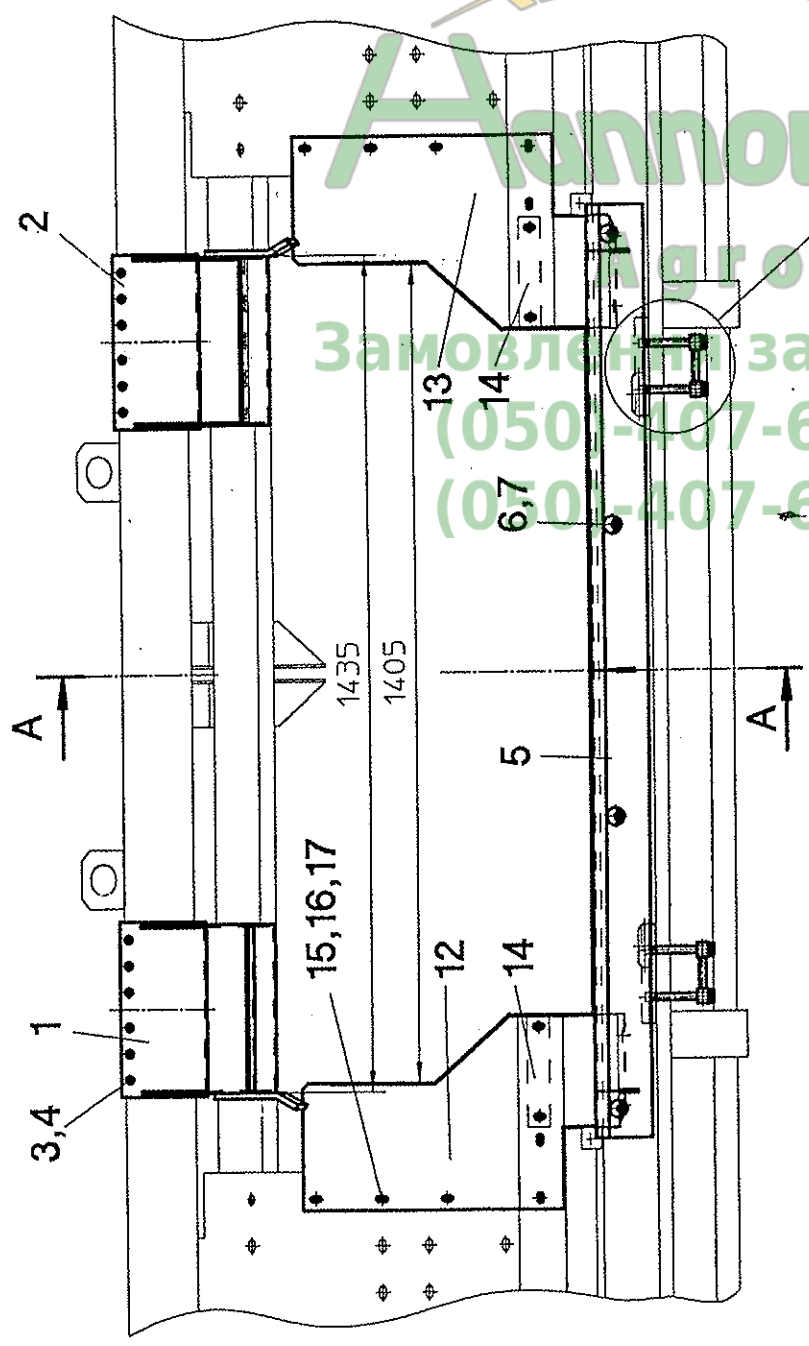

Аннов Р.о.
Замовлення запчастин
(050-407-68-47)
(050-407-68-45)

Adaption Case IH - Axial Flow - RD1230"B/FB - Bildtafel 64/10

Pos.	Teil-Nr.	Stk.	Benennung
1	554080	1	Dachadapter - links
2	554081	1	Dachadapter - rechts
3	040505	8	Sk-Schraube M12x150 - DIN 931
4	040010	8	Sk-Mutter M12 - DIN 985
5	550100	1	Anlageblecherweiterung
6	040800	4	Sk-Schraube M12x120 - DIN 931
7	040010	4	Sk-Mutter M12 - DIN 985
8	054013	2	Gelenkbolzen
9	054014	2	Klemmbügel
10	040457	4	Sk-Schraube M12x120 - DIN 933
11	040203	4	Scheibe 13 - DIN 125
12	554085	1	Bodenblecherweiterung - links
13	554086	1	Bodenblecherweiterung - rechts
14	054040	2	Abstreifwinkel - 190mm
15	040437	18	Flachrundschraube M8x20 - DIN 603
16	040300	18	Scheibe V9 - DIN 440
17	040008	18	Sk-Mutter M8 - DIN 985
-	554983	1	Adaptionssatz kpl. Pos. 1-17
  Hannover R+ Agro Замовлення запчастин (050)-407-68-47 (050)-407-68-45