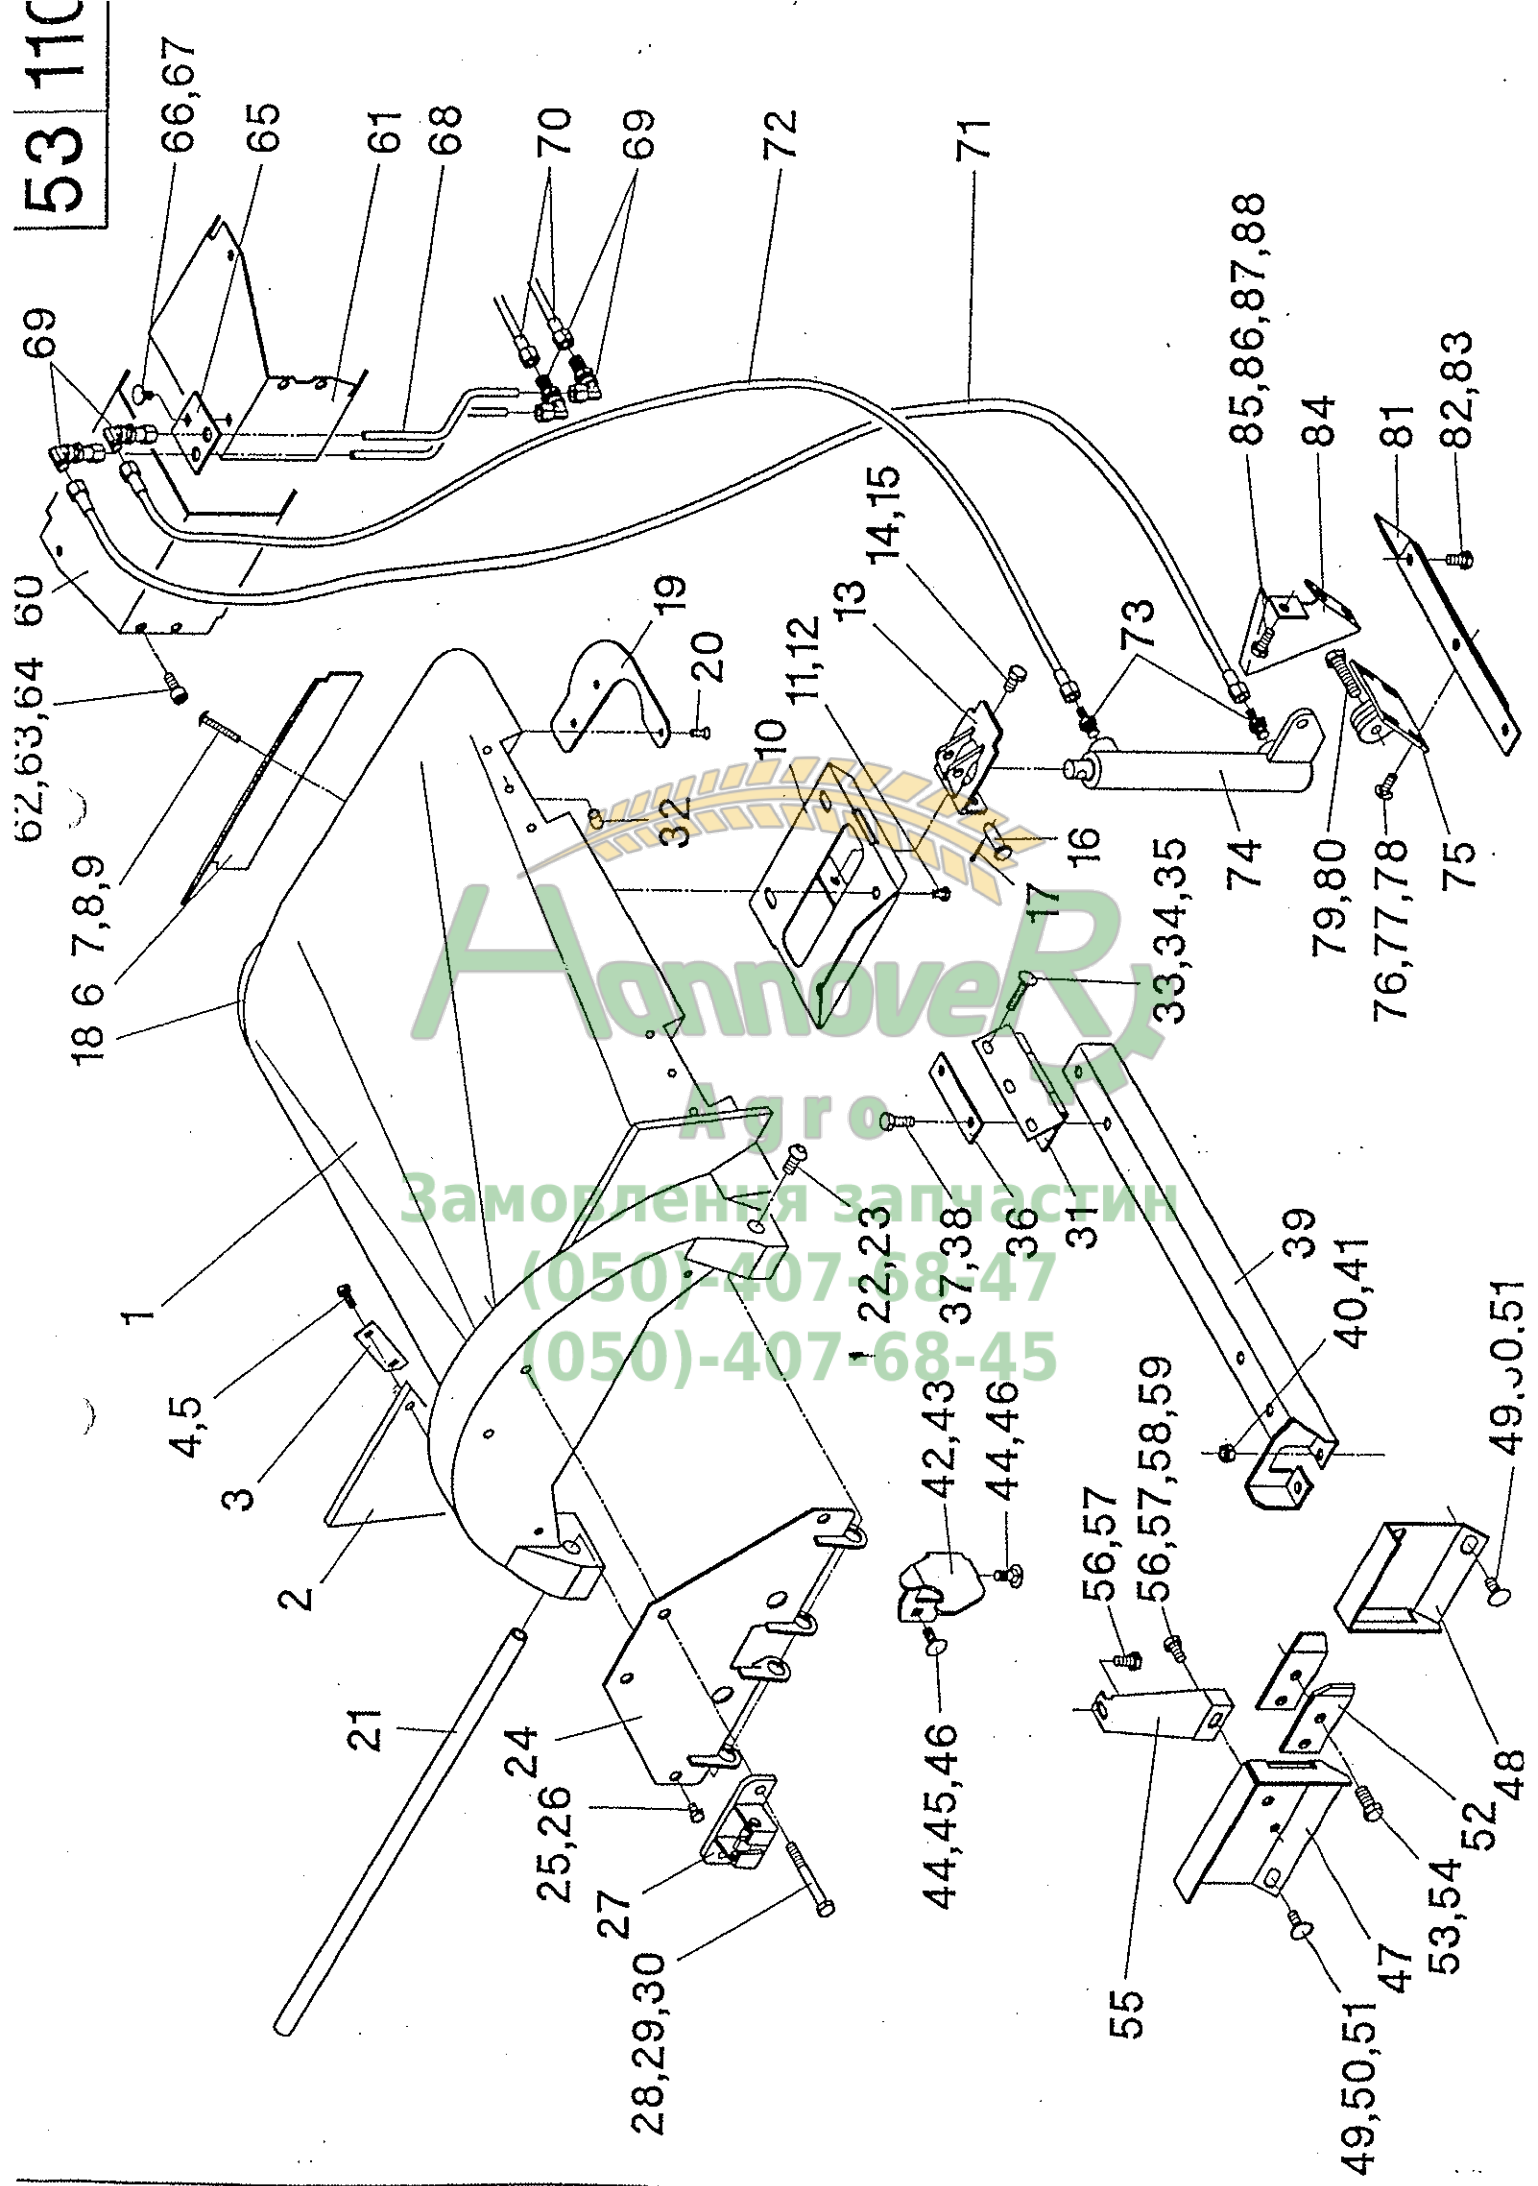

Klappaube RD - Kunststoff - Bildtafel 53/110

Pos.	Teil-Nr.	Stk.	Benennung
24	504120	1	Frontkonsole - Rw 70 / 28"
24	504121	1	Frontkonsole - Rw 75 / 30"
24	504130	1	Frontkonsole - Rw 80
24	504134	1	Frontkonsole - Rw 36"
25	040863	2	Sicherungsschraube M8x12 - DIN 933
26	040216	2	Scheibe 8,4 - DIN 9021
27	504149	1	Aufnahme für Einstellstange
28	040869	2	Sk-Schraube M10x95 - DIN 931
29	040376	2	Scheibe ø11/40x2,5
30	040009	2	Sk-Mutter M10 - DIN 985
31	504630	2	Scharnier
32	504638	6	Verstärkungshülse
33	040615	6	Flachrundschraube M8x45 - DIN 603
34	040201	6	Scheibe 8,4 - DIN 125
35	040008	6	Sk-Mutter M8 - DIN 985
36	503263	2	Dopplung für Scharnier
37	040418	4	Sk-Schraube M10x25 - DIN 933
38	040109	4	Federring A10 - DIN 127
39	501348	1	Befestigungsschiene - links
39	501349	1	Befestigungsschiene - rechts
40	040217	2	Scheibe 10,5 - DIN 9021
41	040009	2	Sk-Mutter M10 - DIN 985
42	501800	1	Vordere Haubenaufnahme - links
43	501801	1	Vordere Haubenaufnahme - rechts
44	040499	2	Flachrundschraube M10x25 - DIN 603
45	040217	1	Scheibe 10,5 - DIN 9021
46	040009	2	Sk-Mutter M10 - DIN 985
47	501312	1	Halter für Zentrierspitze links - Rw 70/28"
47	501311	1	Halter für Zentrierspitze rechts - Rw 70/28"
47	501311	1	Halter für Zentrierspitze links - Rw 75/30"
47	501312	1	Halter für Zentrierspitze rechts - Rw 75/30"
47	501437	1	Halter für Zentrierspitze links - RD 680FL
47	501438	1	Halter für Zentrierspitze rechts - RD 680FL
47	501318	1	Halter für Zentrierspitze links - RD 880FB
47	501317	1	Halter für Zentrierspitze rechts - RD 880FB
47	501317	1	Halter für Zentrierspitze links - Rw 36"
47	501318	1	Halter für Zentrierspitze rechts - Rw 36"
48	501314	1	Zentrierung links - Rw 70
48	501313	1	Zentrierung rechts - Rw 70
48	501315	1	Zentrierung links - Rw 75/30"
48	501316	1	Zentrierung rechts - Rw 75/30"
48	501313	1	Zentrierung links - RD 680FL
48	501314	1	Zentrierung rechts - RD 680FL
48	501320	1	Zentrierung links - RD 880FB
48	501319	1	Zentrierung rechts - RD 880FB
48	501498	1	Zentrierung links - Rw 36"
48	501499	1	Zentrierung rechts - Rw 36"
49	040499	4	Flachrundschraube M10x25 - DIN 603
50	040217	4	Scheibe 10,5 - DIN 9021
51	040009	4	Sk-Mutter M10 - DIN 985
52	012059	2	Zentrierspitze
53	040496	2	Sk-Schraube M12x30 - DIN 933

Агро
Замовлення запчастин
(050)-407-68-47
(050)-407-68-45