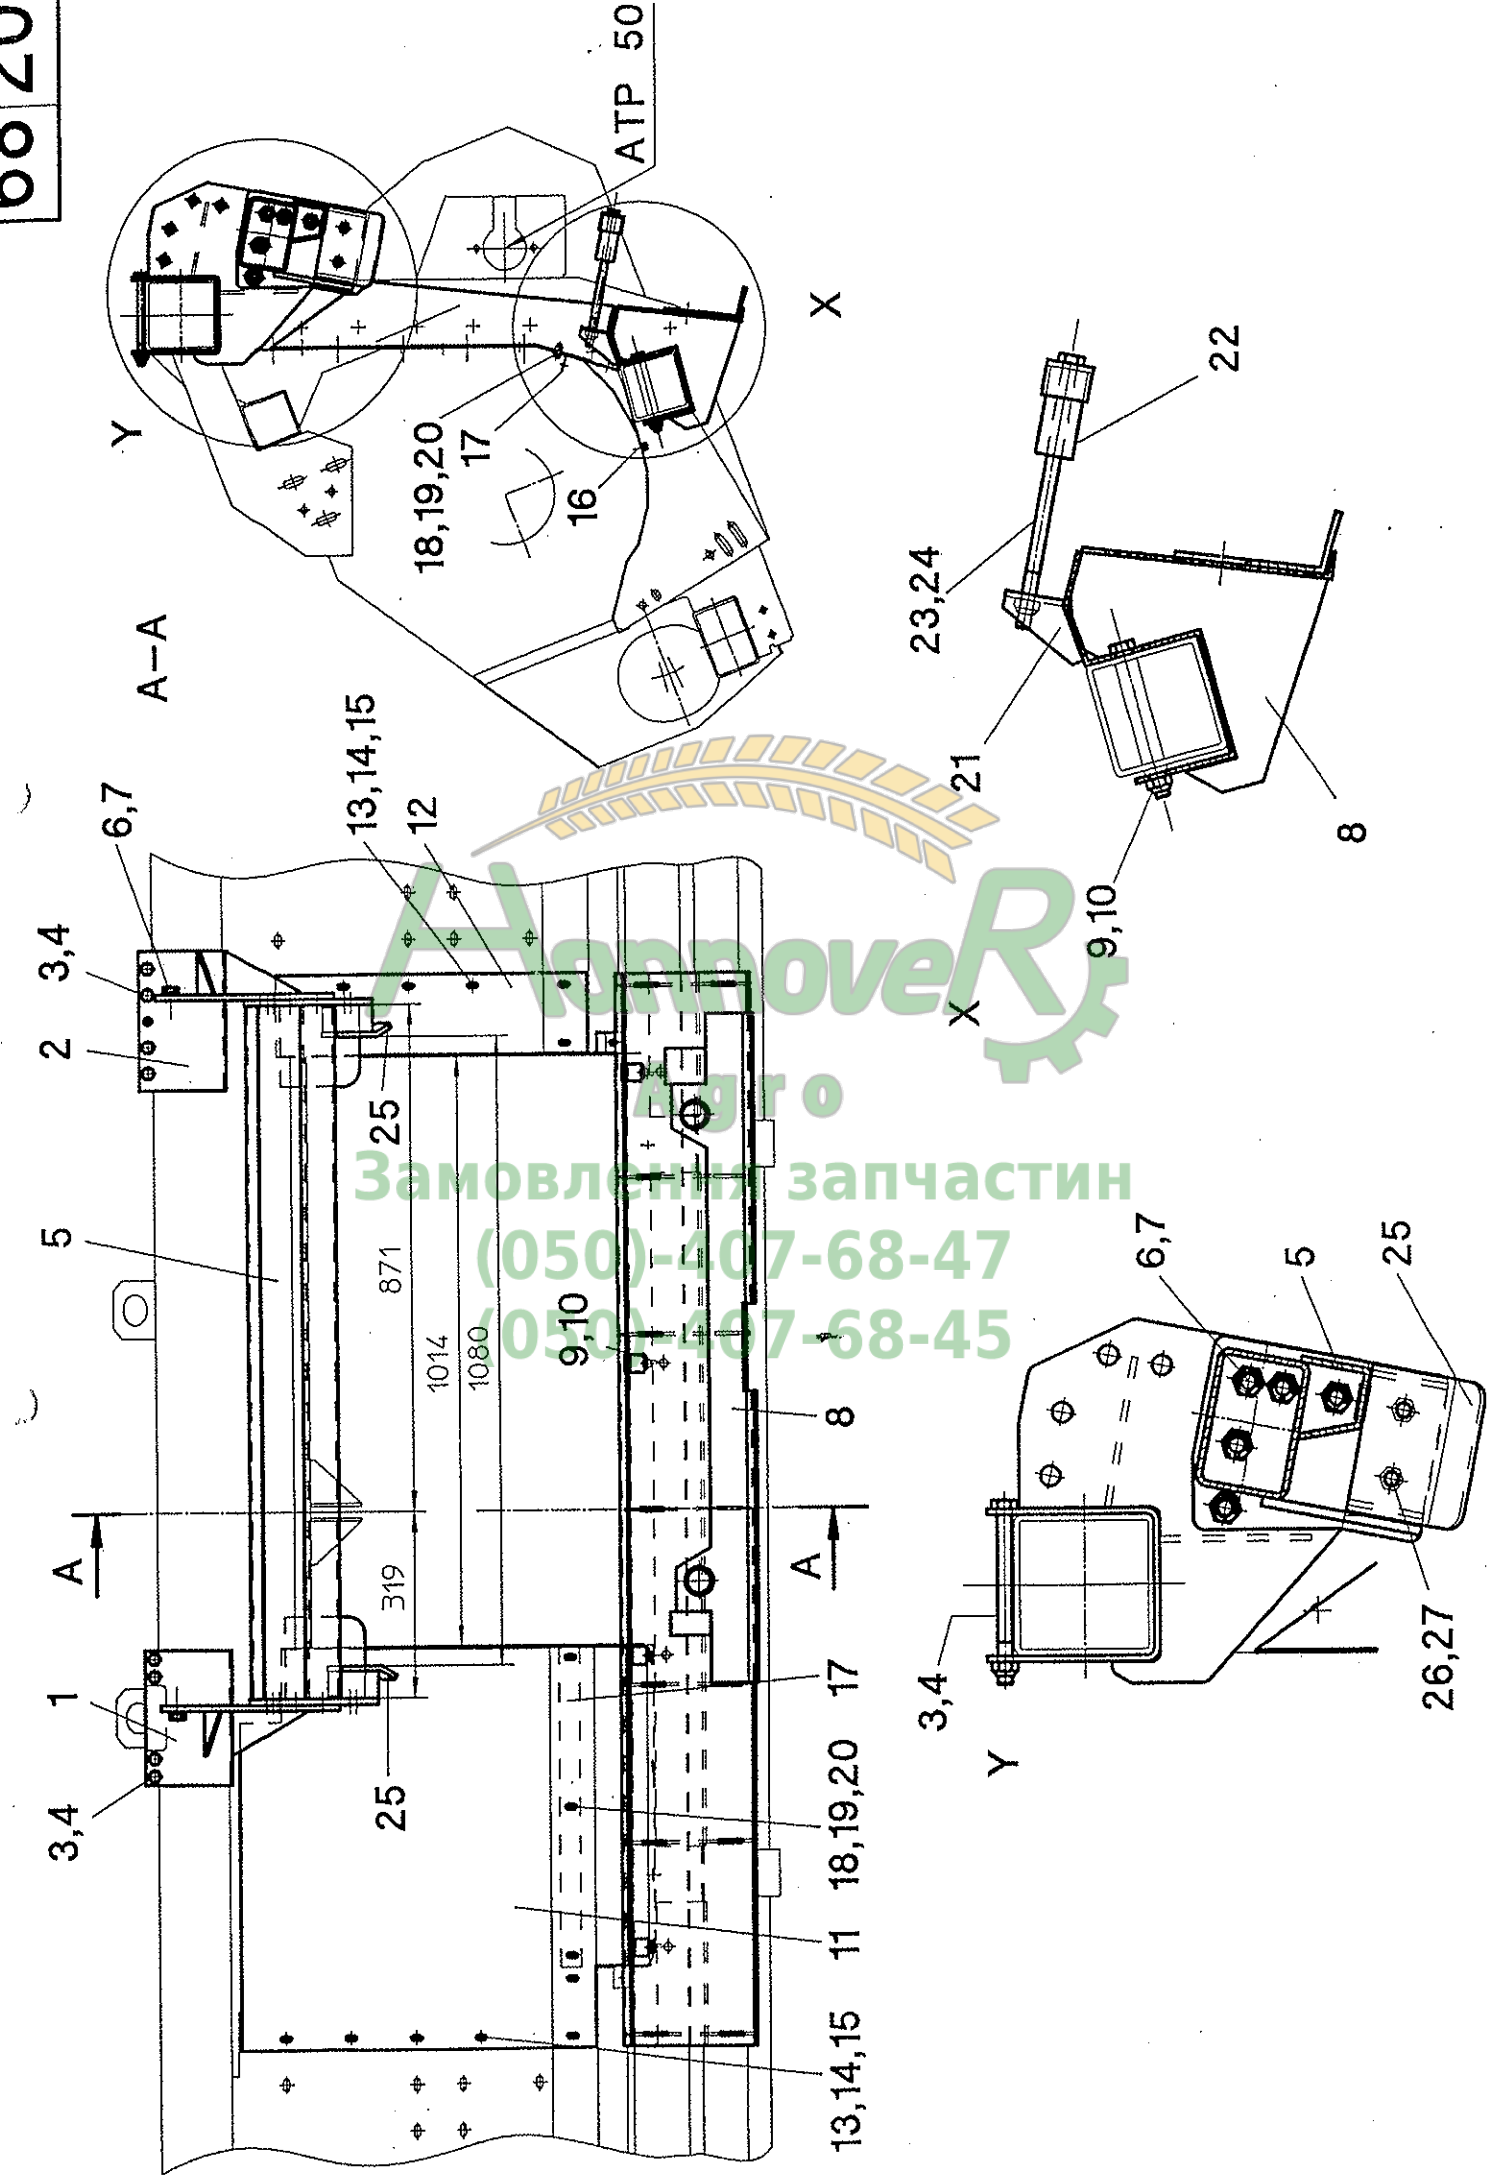

Характеристики
Замовлення за частин
(050) 407-68-47
(050) 407-68-45