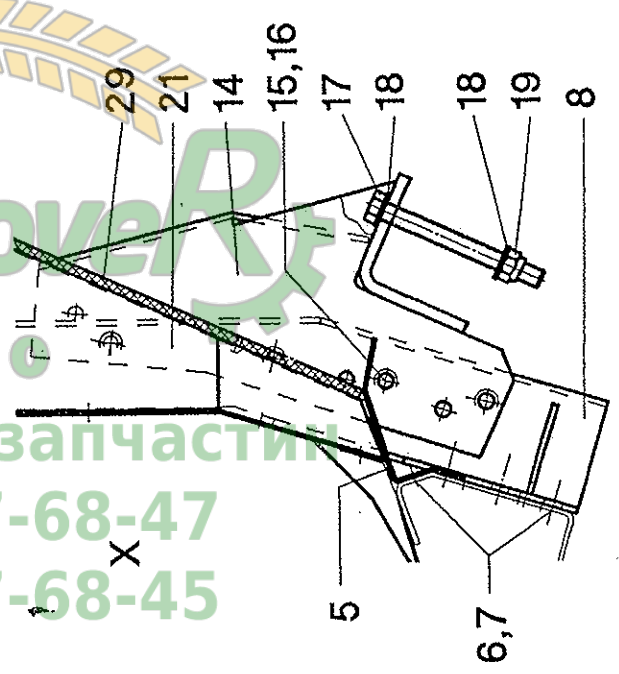

6440

Агротехнік
Замовлення запчастин
(050)-407-68-47
(050)-407-68-45