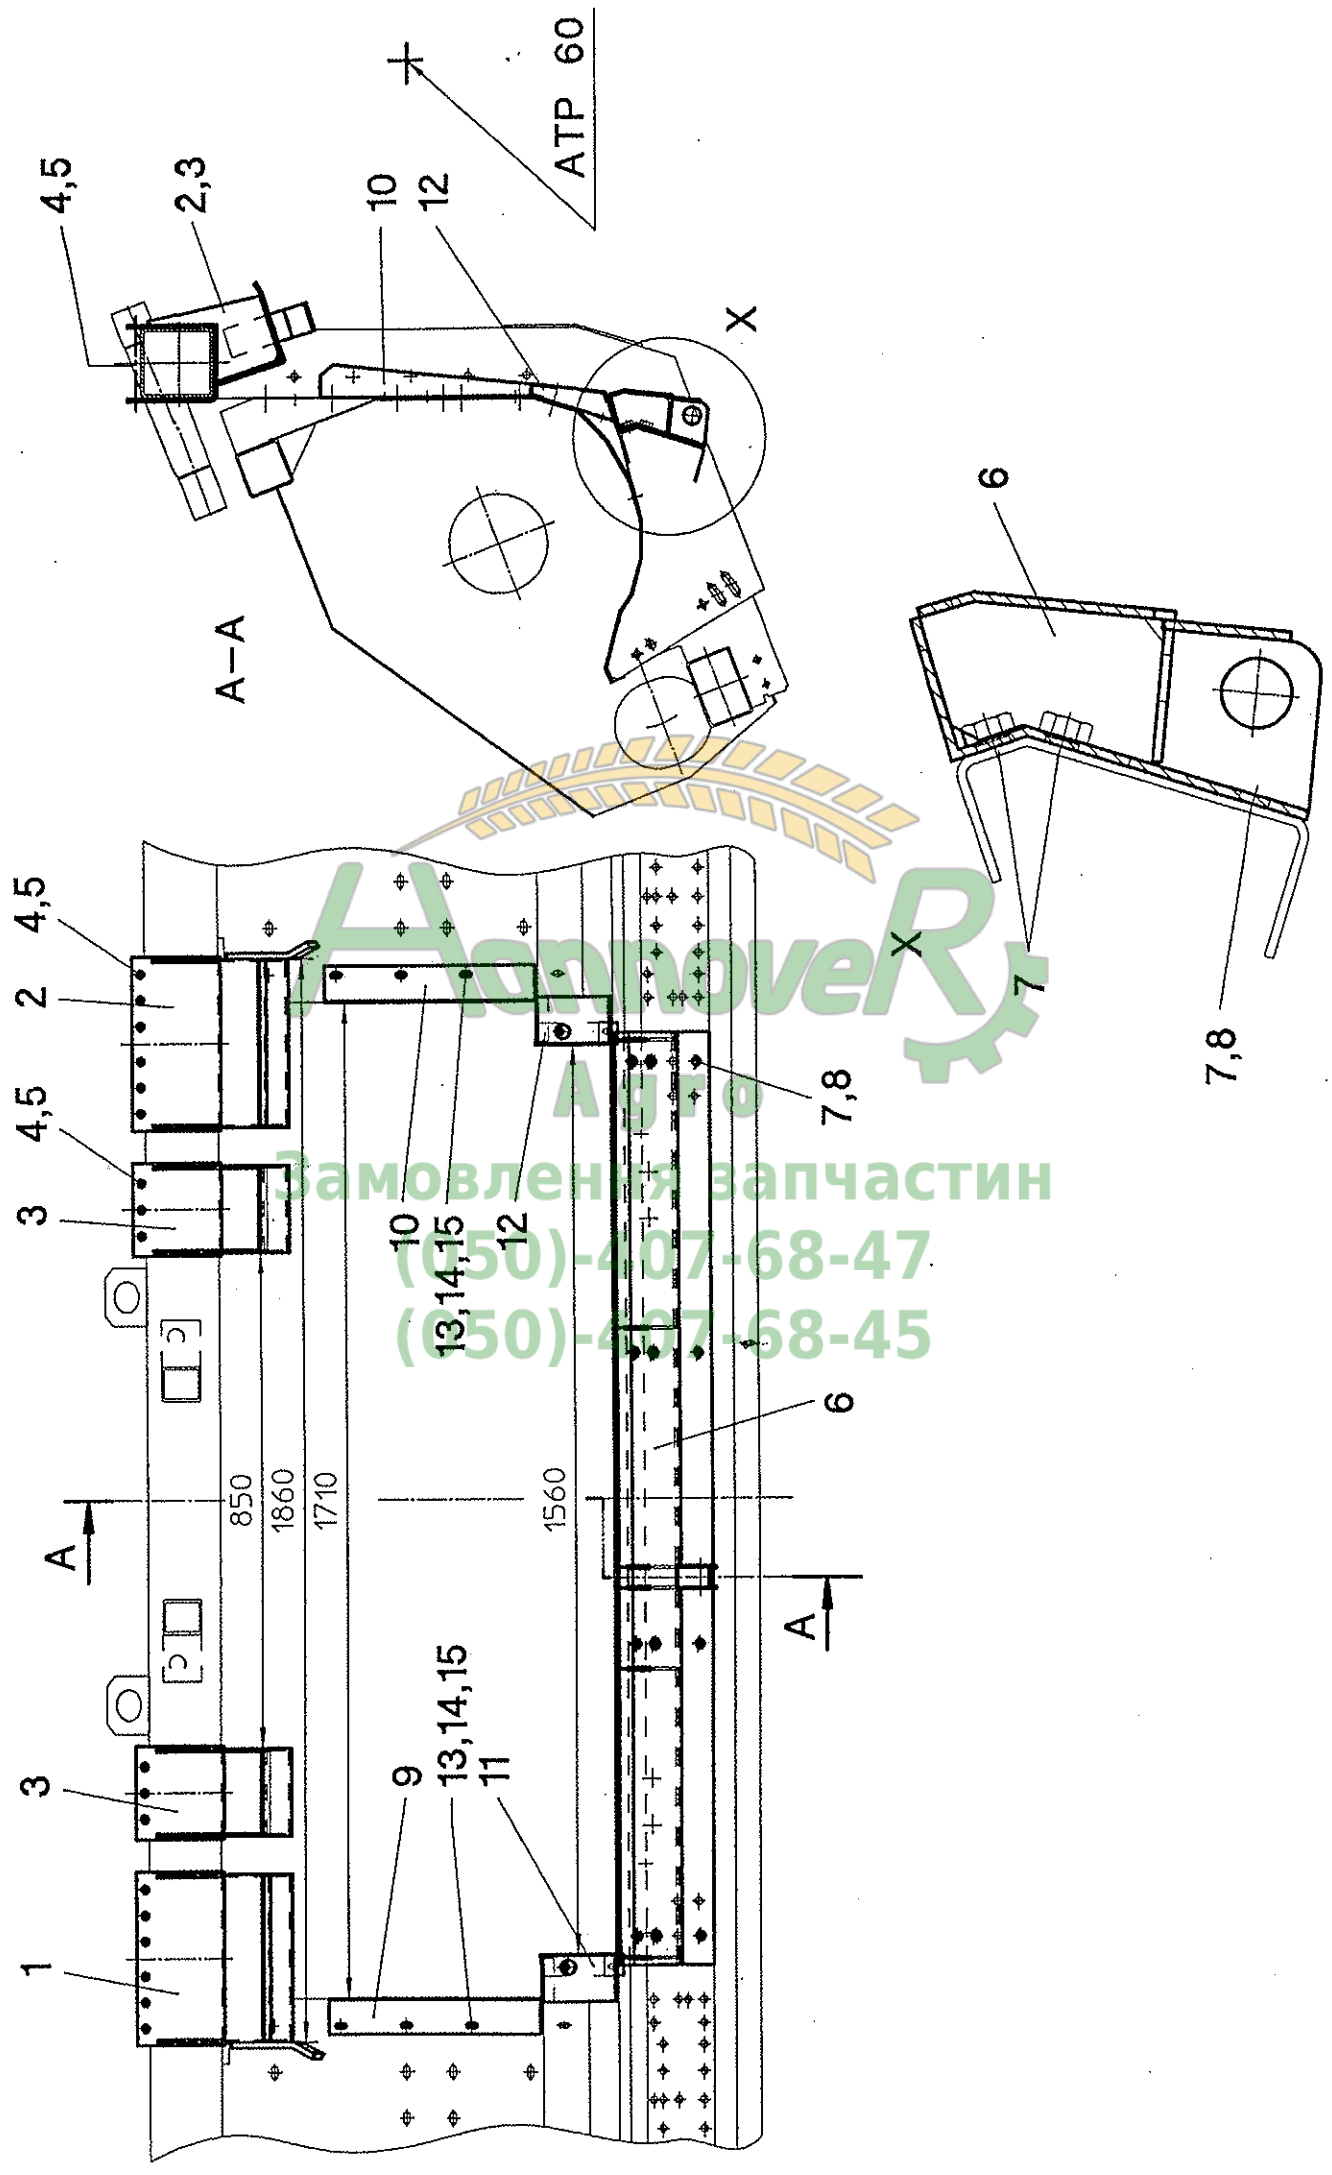

Замовлення на заготовки
(50) 407-58-47
(50) 407-58-45

Аннов Р.о.
Замовлення запчастин
(050-407-68-47)
(050-407-68-45)

Adaption Case IH - Axial Flow - RD1230"B/FB - Bildtafel 64/10

Pos.	Teil-Nr.	Stk.	Benennung
1	554080	1	Dachadapter - links
2	554081	1	Dachadapter - rechts
3	040505	8	Sk-Schraube M12x150 - DIN 931
4	040010	8	Sk-Mutter M12 - DIN 985
5	550100	1	Anlageblecherweiterung
6	040800	4	Sk-Schraube M12x120 - DIN 931
7	040010	4	Sk-Mutter M12 - DIN 985
8	054013	2	Gelenkbolzen
9	054014	2	Klemmbügel
10	040457	4	Sk-Schraube M12x120 - DIN 933
11	040203	4	Scheibe 13 - DIN 125
12	554085	1	Bodenblecherweiterung - links
13	554086	1	Bodenblecherweiterung - rechts
14	054040	2	Abstreifwinkel - 190mm
15	040437	18	Flachrundschraube M8x20 - DIN 603
16	040300	18	Scheibe V9 - DIN 440
17	040008	18	Sk-Mutter M8 - DIN 985
-	554983	1	Adaptionssatz kpl. Pos. 1-17
 Hannover R+ Agro Замовлення запчастин (050)-407-68-47 (050)-407-68-45			