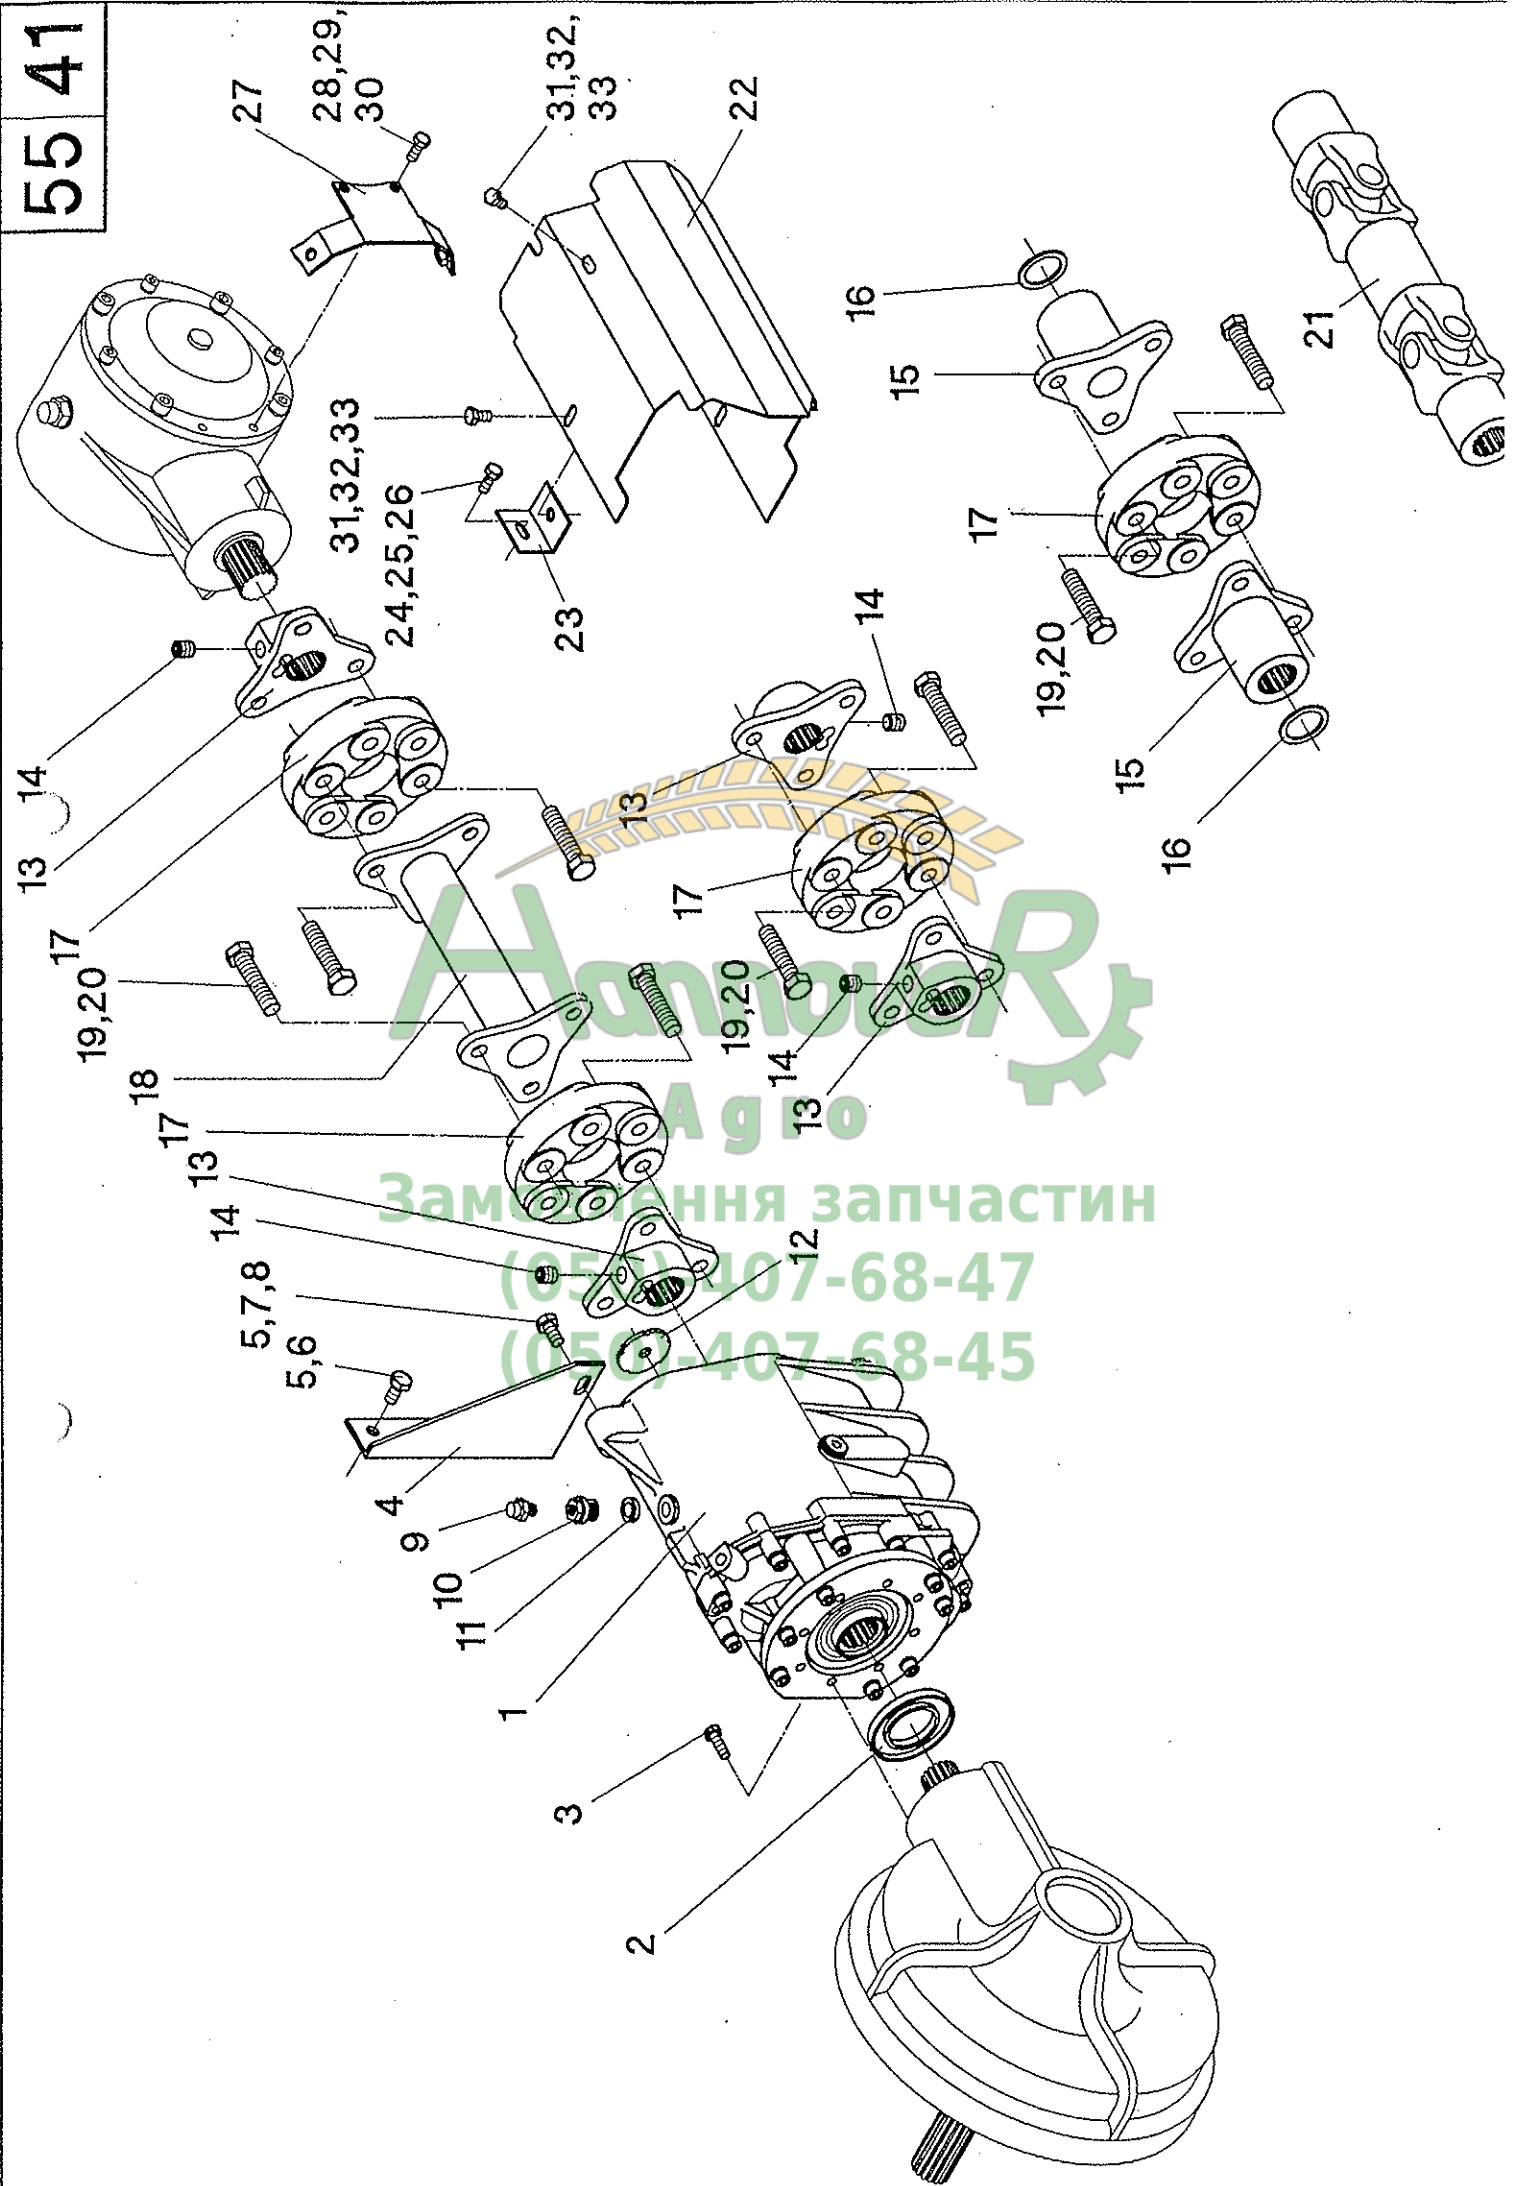

Агро
Замовлення запчастин
(050) 407-68-47
(050) 407-68-45

Schaltgetriebe - Bildtafel 55/41

Pos.	Teil-Nr.	Stk.	Benennung
1	501578	1	Schaltgetriebe - 2-gang
1	501577	1	Schaltgetriebe - 3-gang
1	501576	1	Schaltgetriebe - 5-gang
2	041294	1	Radialwellendichtring 45x80x8 - DIN 3760
3	040448	8	Sk-Schraube M8x25 - DIN 933
4	510651	1	Befestigungswinkel
5	040497	4	Sk-Schraube M10x20 - DIN 933
6	040009	3	Sk-Mutter M10 - DIN 985
7	040202	1	Scheibe 10,5 - DIN 125
8	040109	1	Federring A10 - DIN 125
9	040827	1	Lüfter M10x1
10	040908	1	Reduzierung M18x1,5
11	041297	1	Dichtring A18x22x1,5 - DIN 7603
12	510650	1	Einstellscheibe
13	527053	2	Kupplungsnahe - ATP 50 / 51 / 53 / 55 / 56 / RD 400F
14	040808	2	Gewindestift M14x16 - 12.9
15	002067	2	Kupplungsnahe - ATP 52
16	040251	14	Passscheibe 45x35x2 - DIN 988
17	027103	2	Hardyscheibe GAB 105 - ATP 53 / 55 / 56 / RD 400F
17	027103	1	Hardyscheibe GAB 105 - ATP 50 / 51 / 52
18	527073	1	Mittelteil - 221 mm - ATP 53
18	527075	1	Mittelteil - 174 mm - ATP 55
18	527076	1	Mittelteil - 148 mm - ATP 56
18	527071	1	Mittelteil - 107 mm - RD 400F
19	040659	12	Sk-Schraube M14x65 - DIN 931 - 10.9 - ATP 50 / 51 / 52 = 6x
20	040049	12	Sk-Mutter M14 - DIN 985 - ATP 50 / 51 / 52 = 6x
21	023797	1	Gelenkwelle W2300-Lz450 - ATP 54
21	023785	1	Gelenkwelle W2300-Lz189 - ATP 58
21	023786	1	Gelenkwelle W2300-Lz256 - ATP 59
21	023882	1	Gelenkwelle W2300-Lz320 - ATP 60
22	527161	1	Schutzvorrichtung - 313 mm - ATP 50/51
22	527162	1	Schutzvorrichtung - 404 mm - ATP 52
22	527163	1	Schutzvorrichtung - 576 mm - ATP 53
22	527164	1	Schutzvorrichtung - 884 mm - ATP 54
22	527165	1	Schutzvorrichtung - 529 mm - ATP 55
22	527166	1	Schutzvorrichtung - 524 mm - ATP 56
22	527168	1	Schutzvorrichtung - 605 mm - ATP 58
22	527169	1	Schutzvorrichtung - 658 mm - ATP 59
22	527170	1	Schutzvorrichtung - 756 mm - ATP 60
22	527177	1	Schutzvorrichtung - 462 mm - RD 400F
23	527178	1	Winkelhalterung
24	040444	1	Sk-Schraube M8x20 - DIN 933
25	040216	2	Scheibe 8,4 - DIN 9021
26	040008	1	Sk-Mutter M8 - DIN 985
27	550011	1	Profilhalterung
28	040448	2	Sk-Schraube M8x25 - DIN 933
29	040108	2	Federring A8 - DIN 127
30	040201	2	Scheibe 8,4 - DIN 125
31	040534	3	Sk-Schraube M8x16 - DIN 933
32	040216	3	Scheibe 8,4 - DIN 9021
33	040108	3	Federring A8 - DIN 127
-	527301	1	Schaltgetriebebesatz kpl. - 2-gang - ATP 50/51 - Pos. 1-14, 17, 19, 20, 22-33