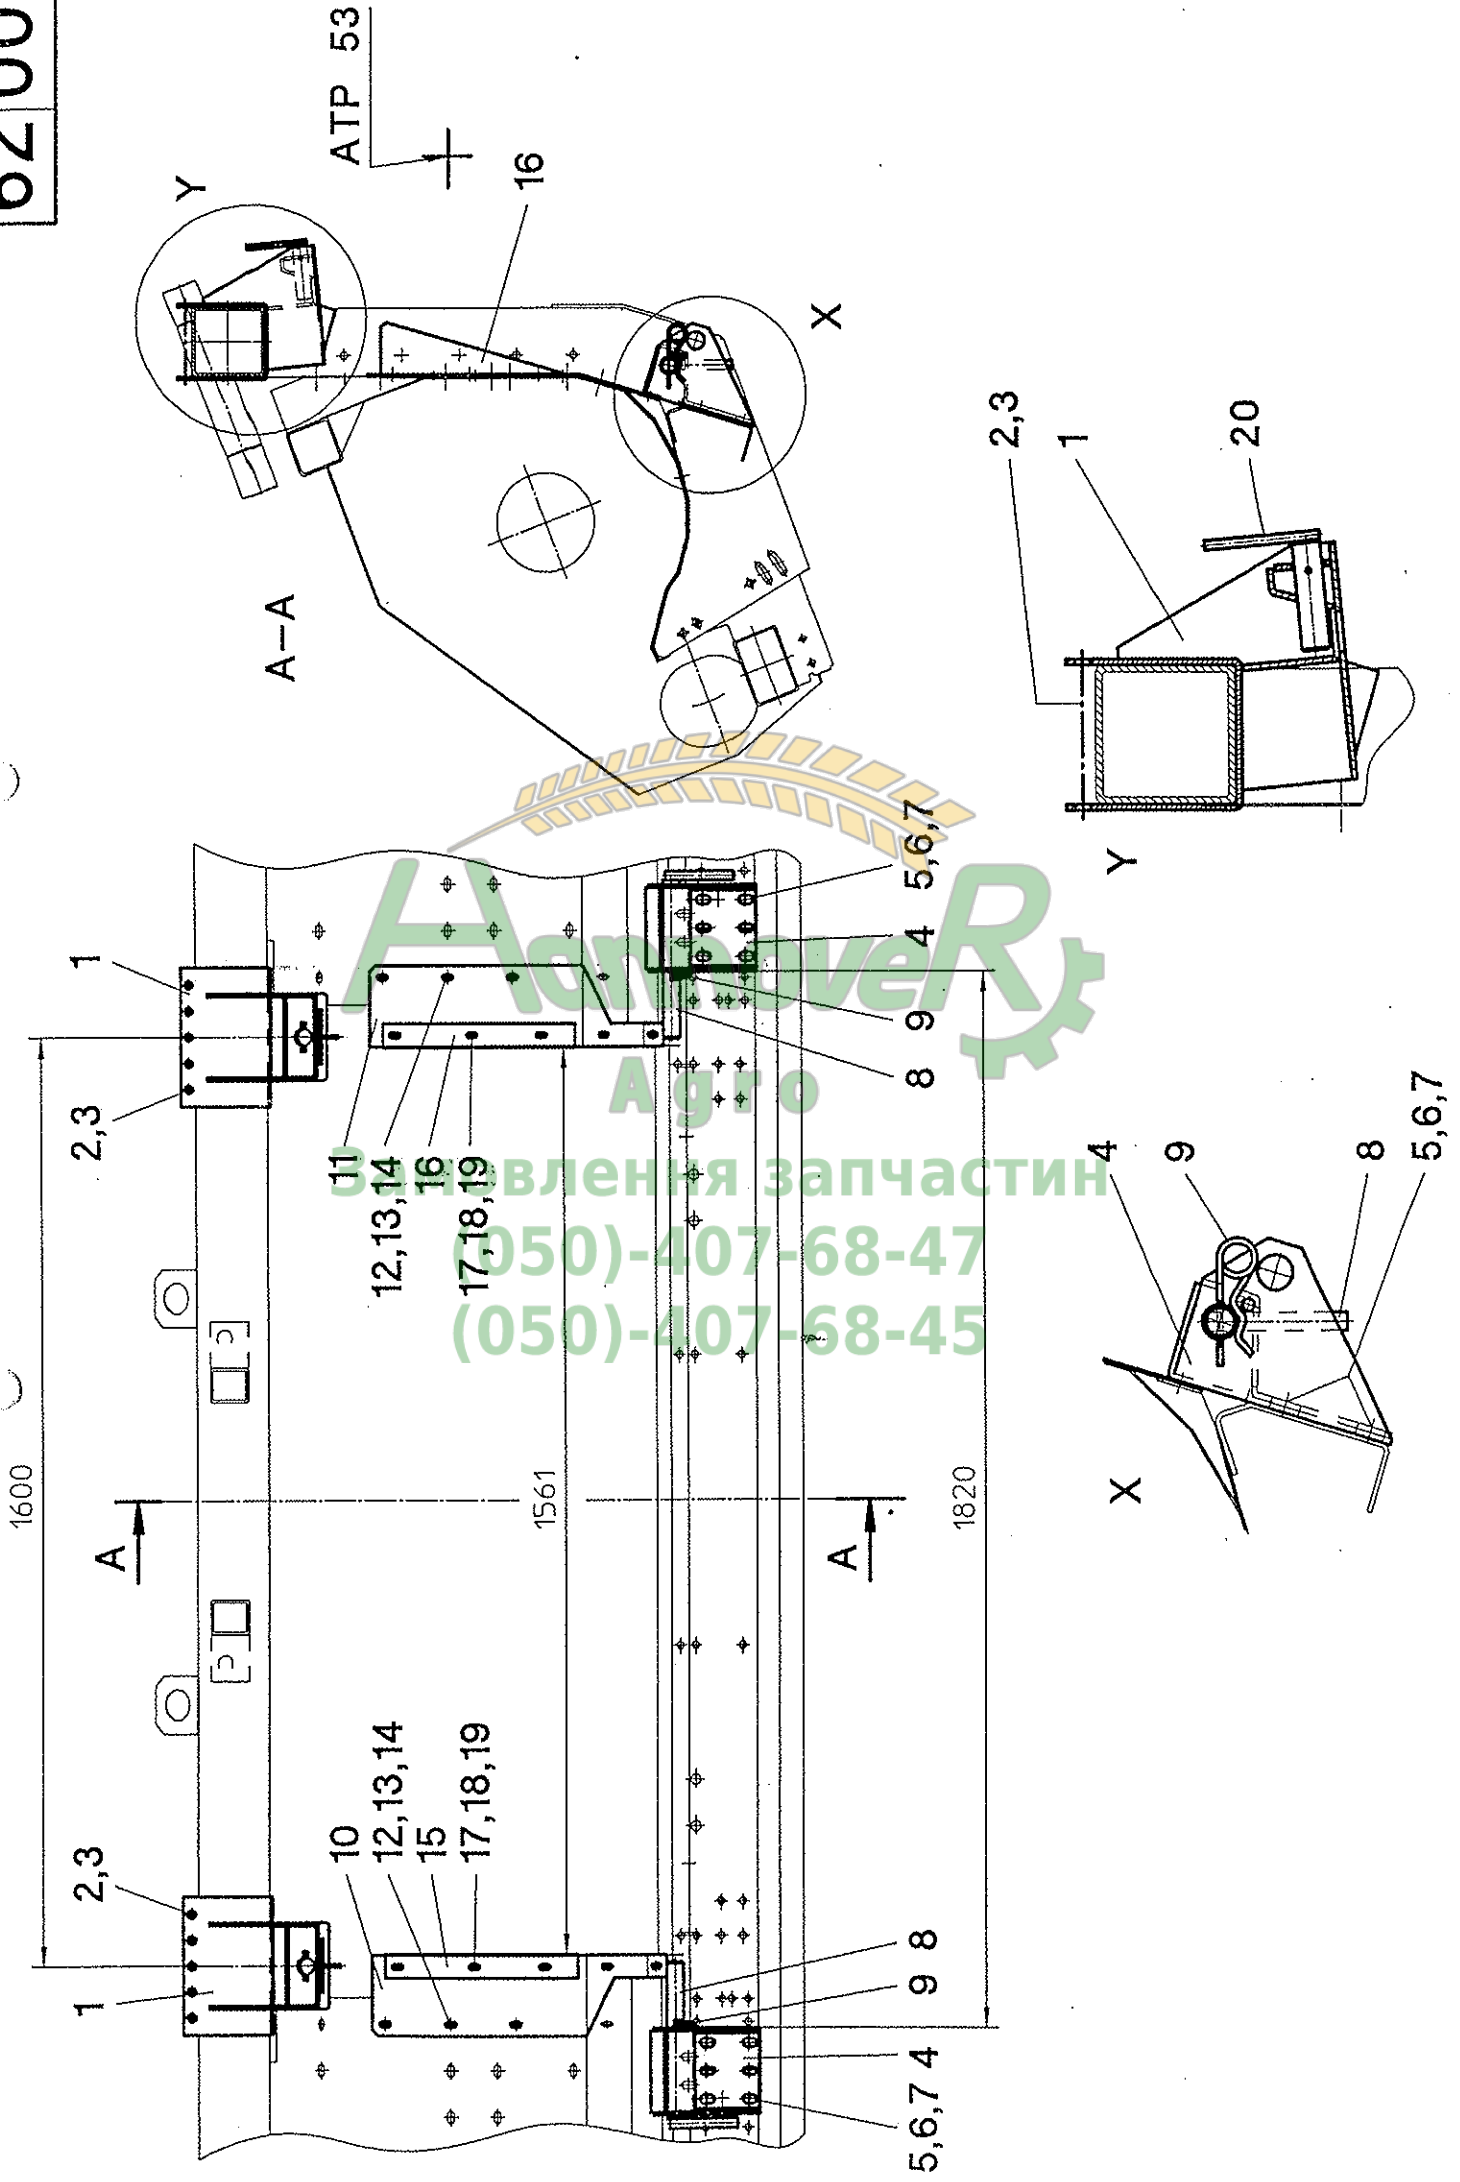

Adaption Claas Mega, VX, Medion - Bildtafel 62/00

Pos.	Teil-Nr.	Stk.	Benennung
1	552000	2	Dachadapter
2	040505	8	Sk-Schraube M12x150 - DIN 931
3	040010	8	Sk-Mutter M12 - DIN 985
4	552120	2	Verriegelungsbock
5	040496	8	Sk-Schraube M12x30 - DIN 933
6	040203	8	Scheibe 13 - DIN 125
7	040010	8	Sk-Mutter M12 - DIN 985
8	552123	2	Verriegelungsbolzen
9	041023	2	Federstecker d=5 - doppelwindig
10	058034	1	Bodenblecherweiterung - links
11	058035	1	Bodenblecherweiterung - rechts
12	040437	8	Flachrundschraube M8x20 - DIN 603
13	040300	8	Scheibe V9 - DIN 440
14	040008	8	Sk-Mutter M8 - DIN 985
15	052014	1	Muldeneinlaufabschluß - links
16	052015	1	Muldeneinlaufabschluß - rechts
17	040444	6	Sk-Schraube M8x20 - DIN 933
18	040201	12	Scheibe 8,4 - DIN 125
19	040008	6	Sk-Mutter M8 - DIN 985
20	052048	2	Steckbolzen - nur wenn MD mit Autocontour
-	552981	1	Adaptionssatz kpl. Pos. 1-20