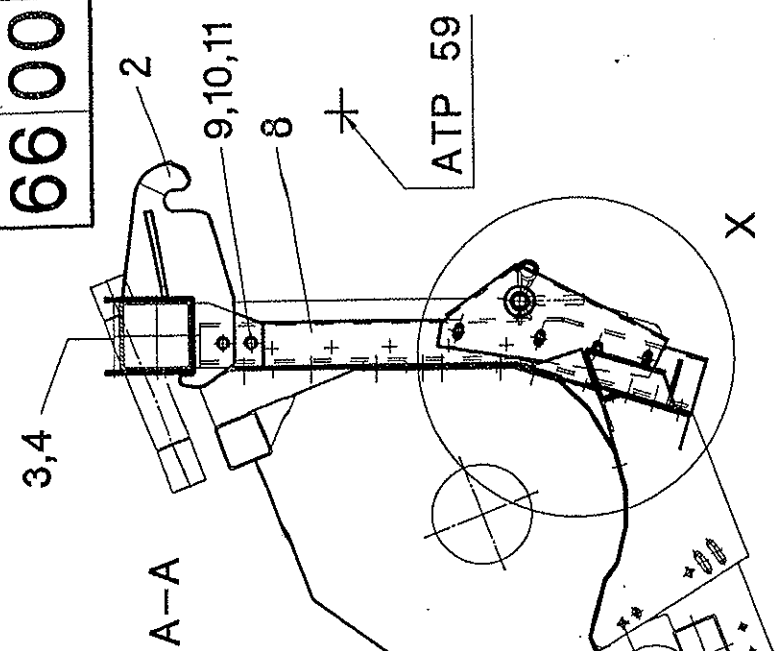

6600

Agro
об'єкції за частини
(050) 407-68-47
(050) 407-68-45