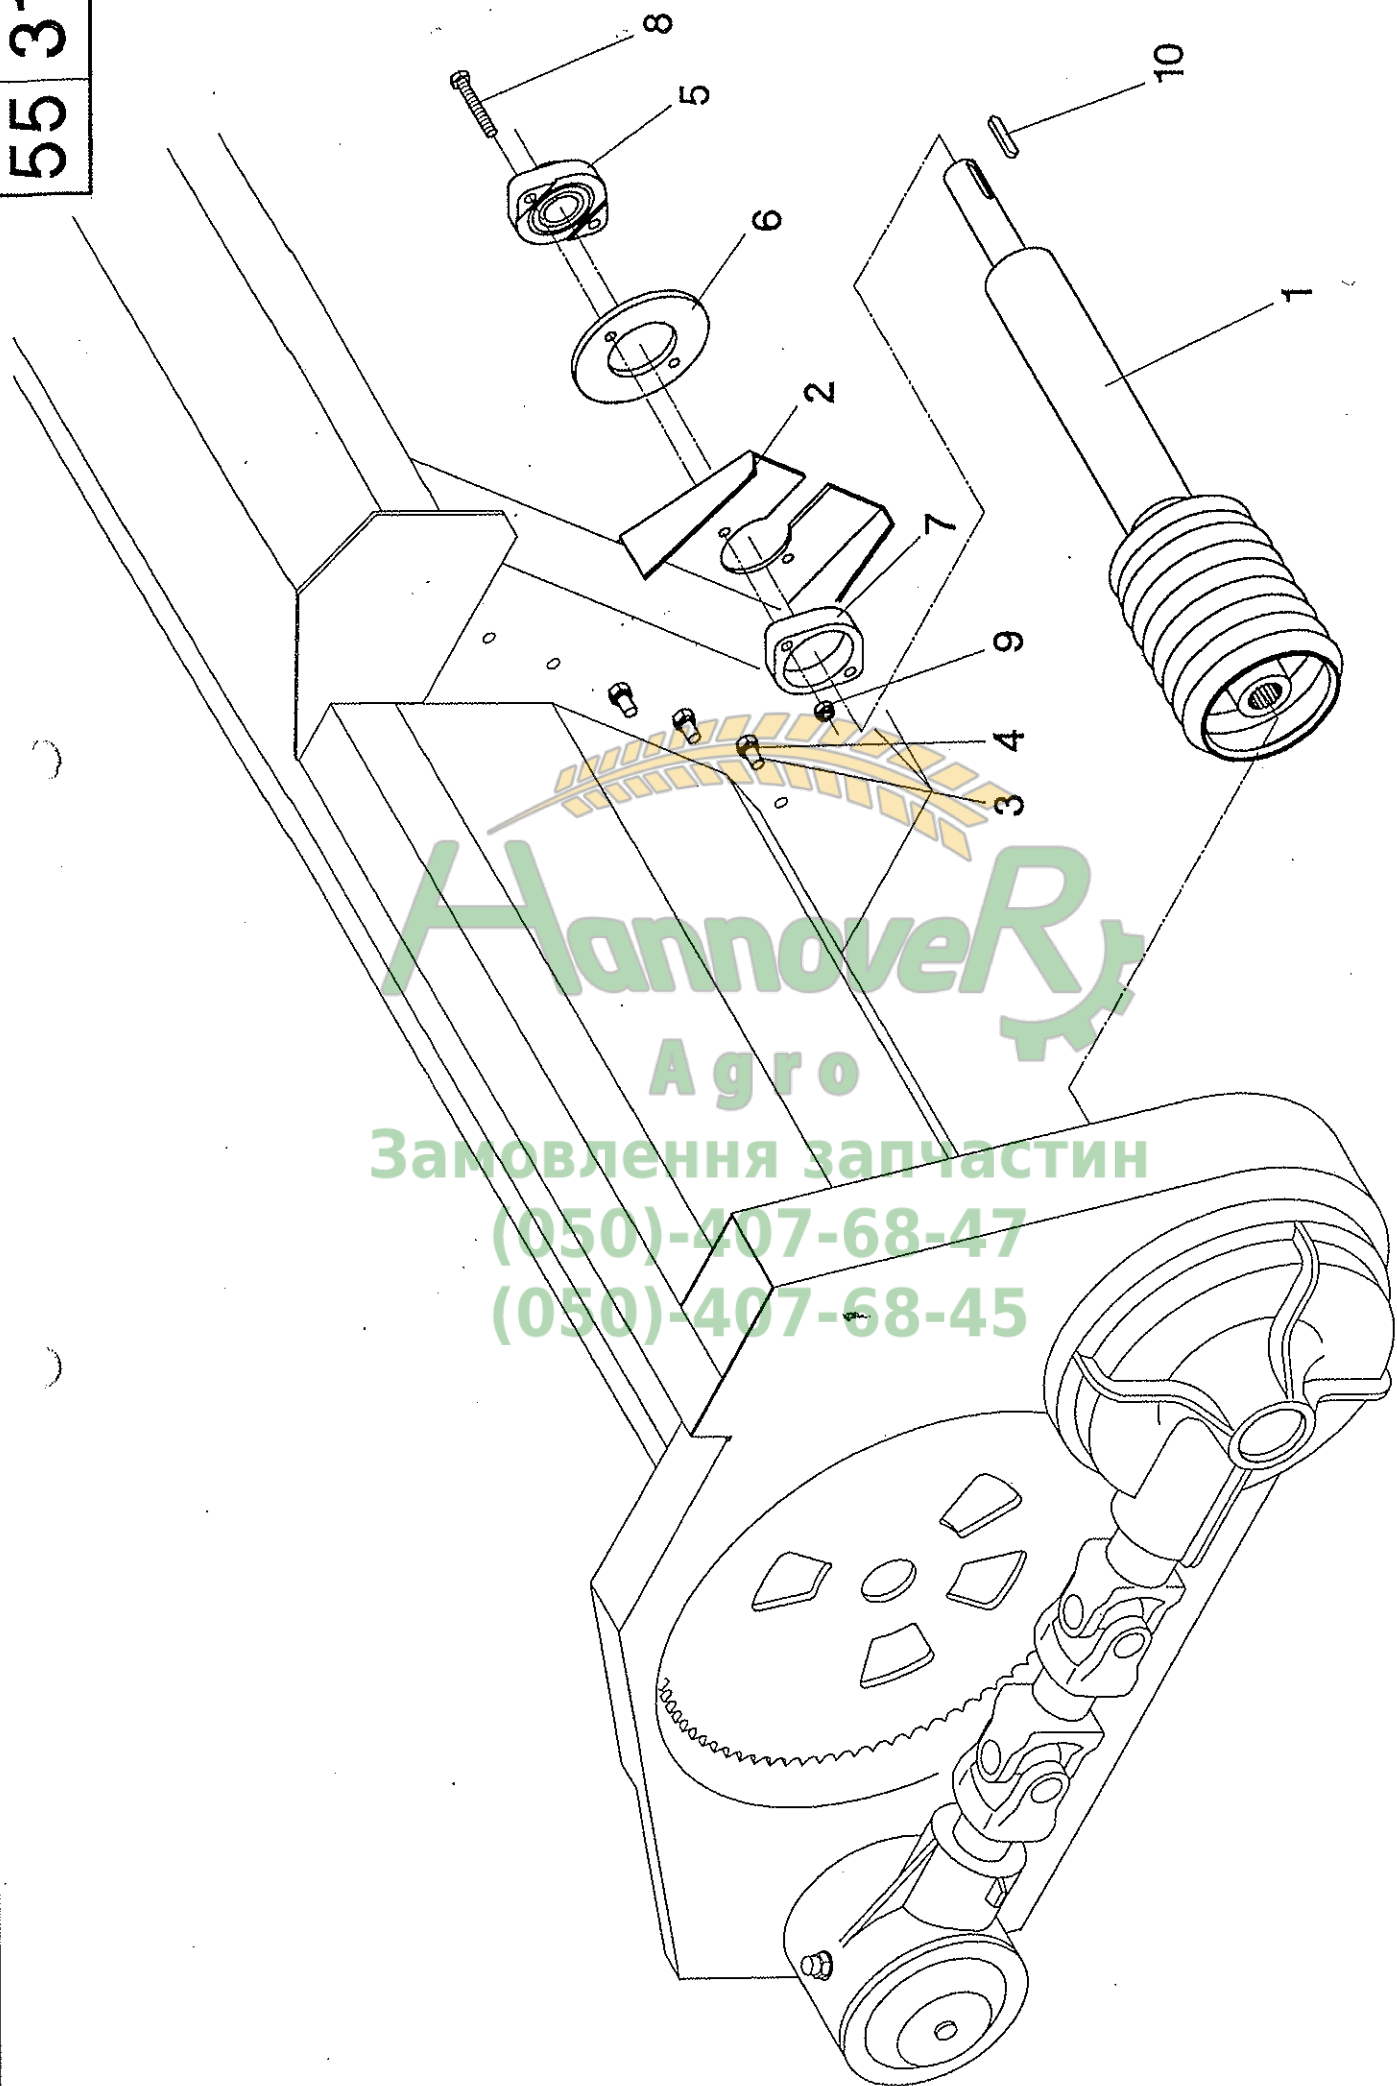

Hannover
Агро
Замовлення запчастин
(050)-407-68-47
(050)-407-68-45