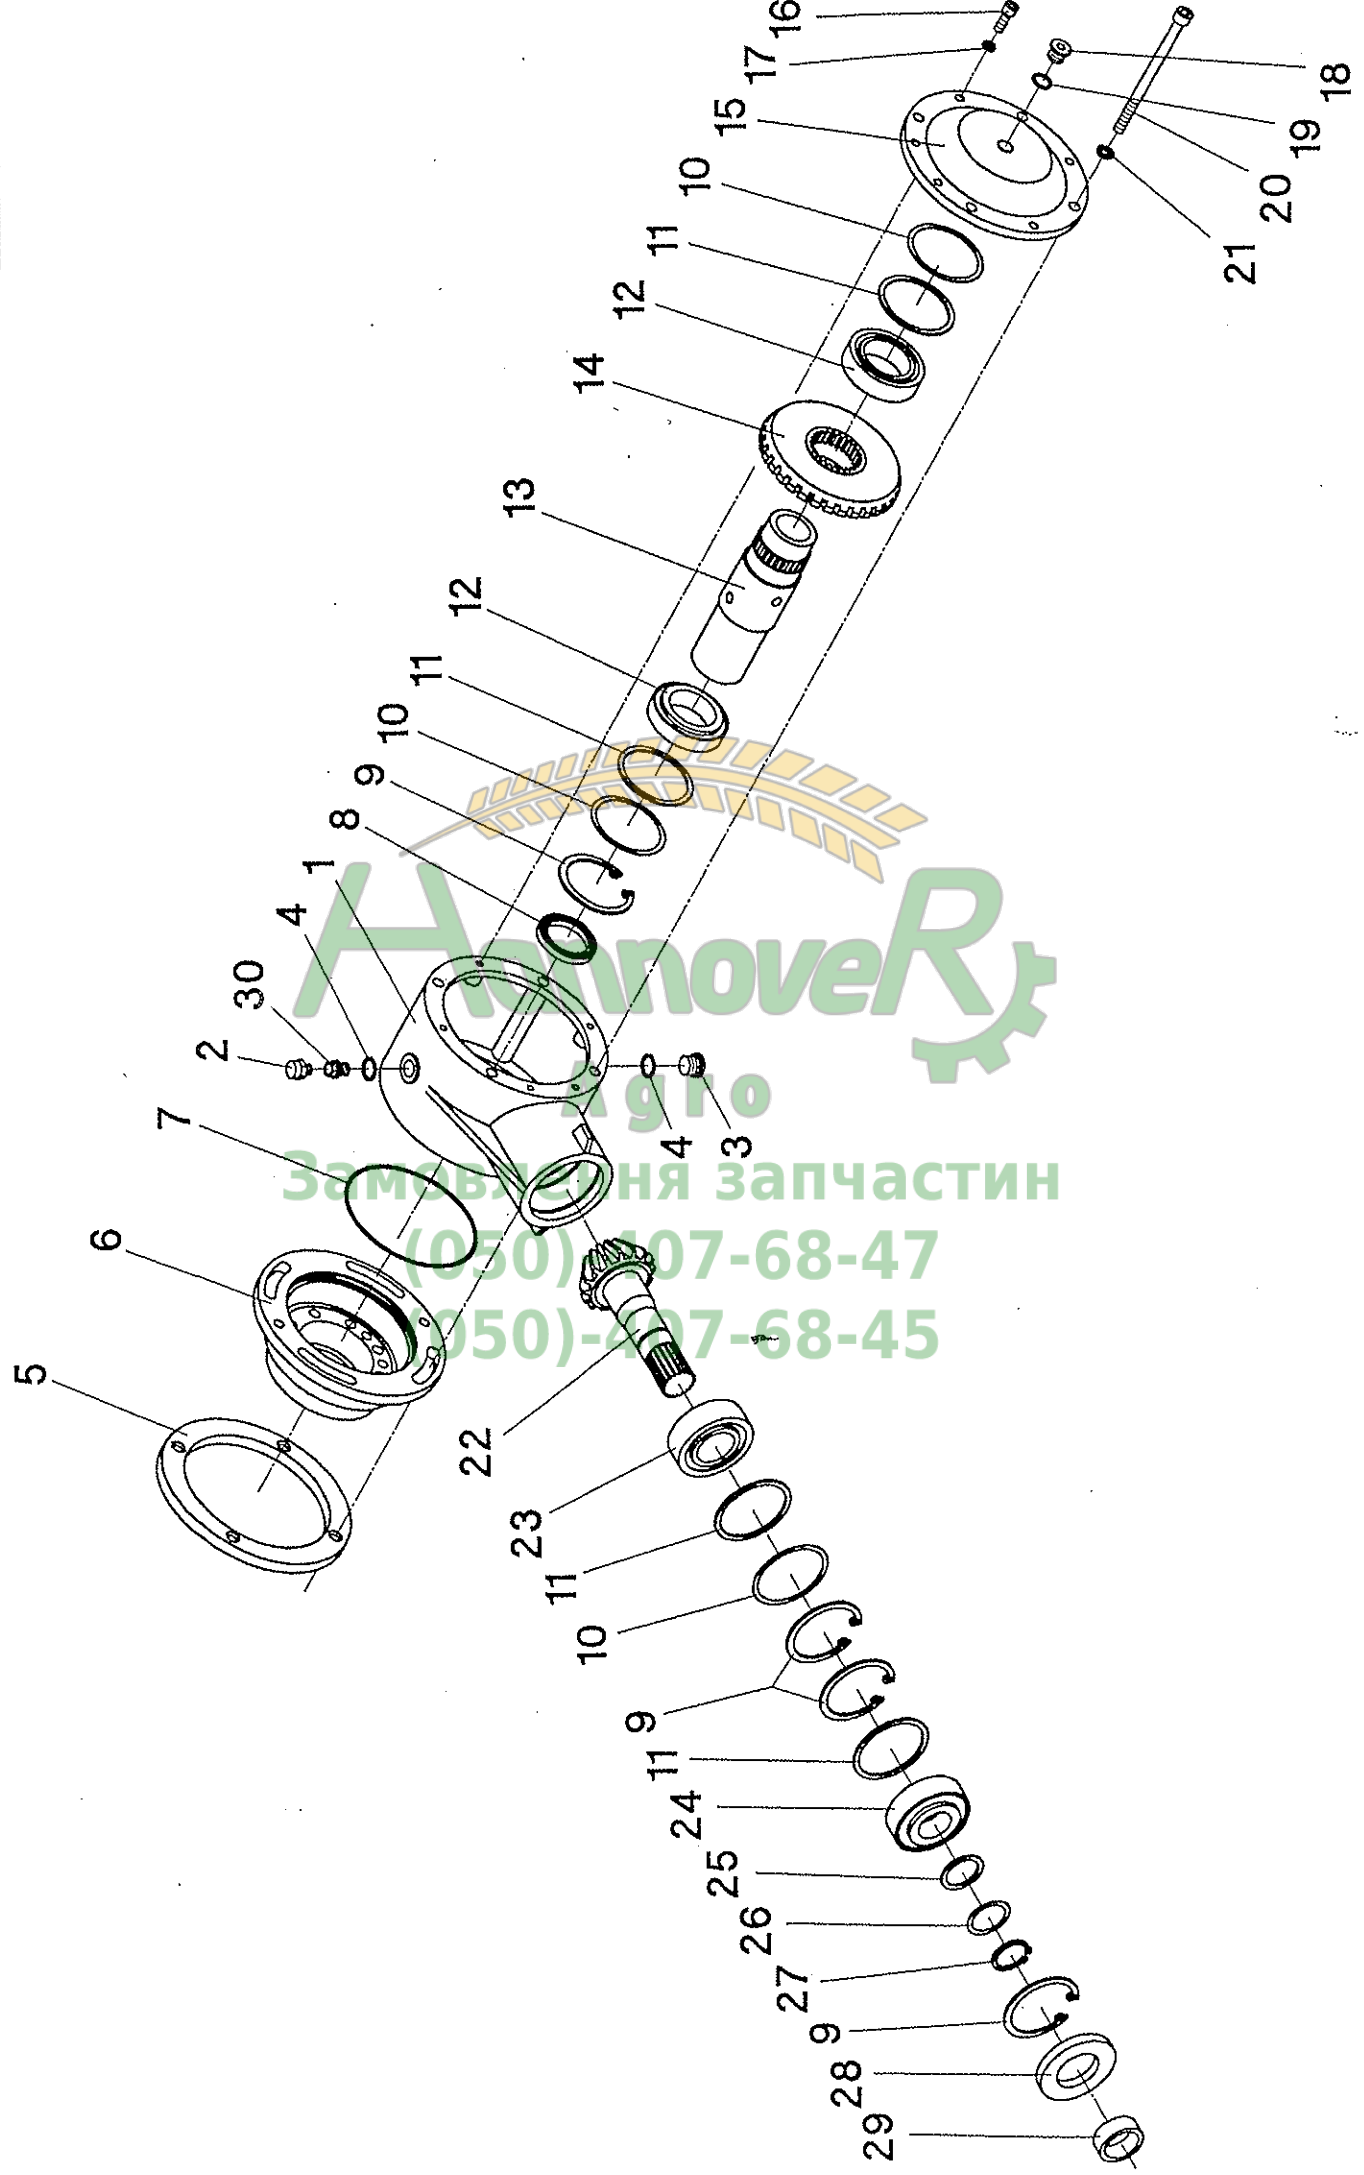

АгроТехноР
Замовляйте у нас за частини
(050) 407-68-47
(050) 407-68-45