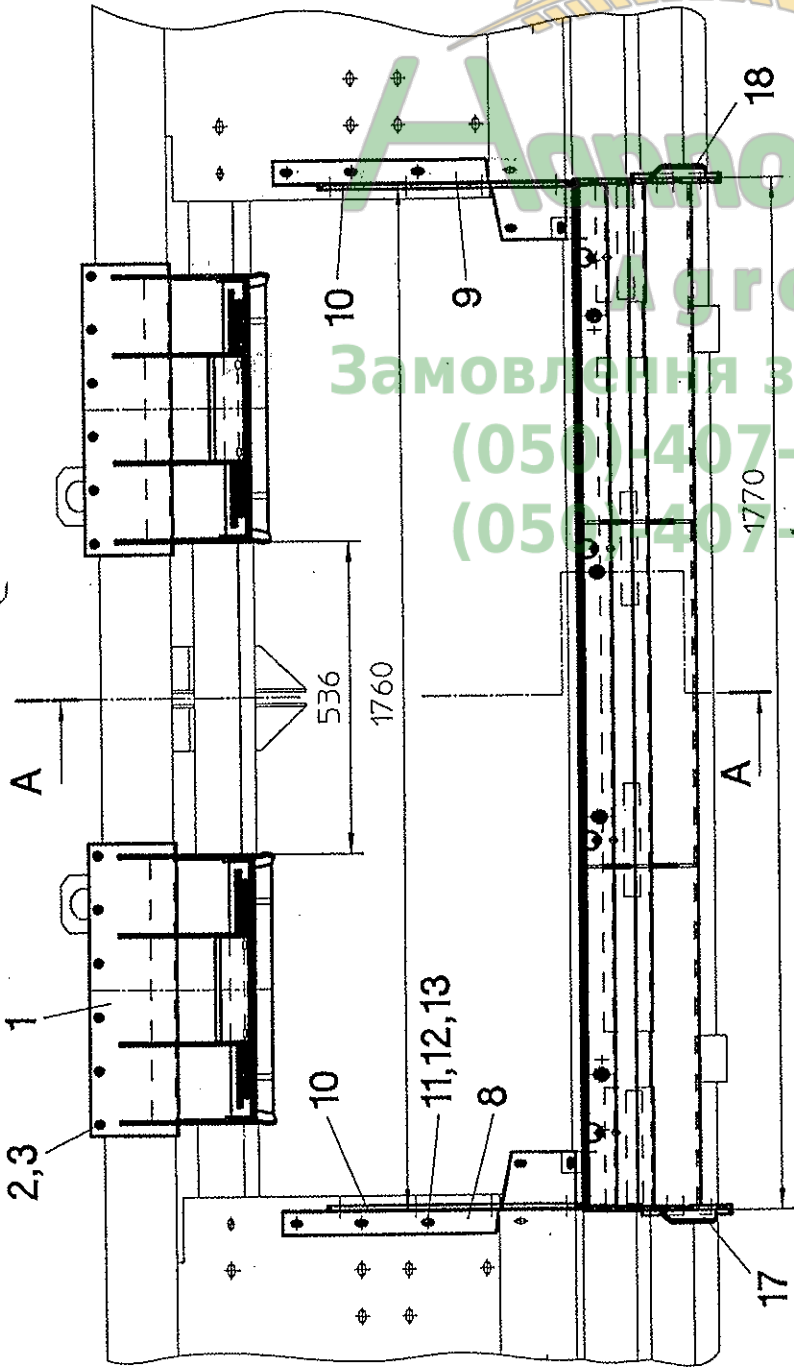

63 30

A-A

Автомобільний
Замовлення за частин
(050) 407-68-47
(050) 407-68-45

Adaption John Deere 9750 - RD1230"B/FB - Bildtafel 63/30

Pos.	Teil-Nr.	Stk.	Benennung
1	553100	2	Dachadapter
2	040505	8	Sk-Schraube M12x150 - DIN 931
3	040010	8	Sk-Mutter M12 - DIN 985
4	553130	1	Anlageblecherweiterung
5	040540	4	Sk-Schraube M12x130 - DIN 931
6	040203	4	Scheibe 13 - DIN 125
7	040010	4	Sk-Mutter M12 - DIN 985
8	553020	1	Bodenblecherweiterung - links
9	553021	1	Bodenblecherweiterung - rechts
10	553140	2	Abdichtgummi
11	040437	18	Flachrundscharbe M8x20 - DIN 603
12	040300	18	Scheibe V9 - DIN 440
13	040008	18	Sk-Mutter M8 - DIN 985
14	553136	1	Erweiterungsschiene 15mm
15	553137	1	Erweiterungsschiene 20mm
16	040902	4	Zylinderschraube M12x45 - DIN 6912
17	553134	1	Verriegelungsplatte - links
18	553135	1	Verriegelungsplatte - rechts
19	040417	6	Flachrundscharbe M12x30 - DIN 603
20	040203	6	Scheibe 13 - DIN 125
21	040010	6	Sk-Mutter M12 - DIN 985
-	553984	1	Adaptionssatz kpl. Pos. 1-21