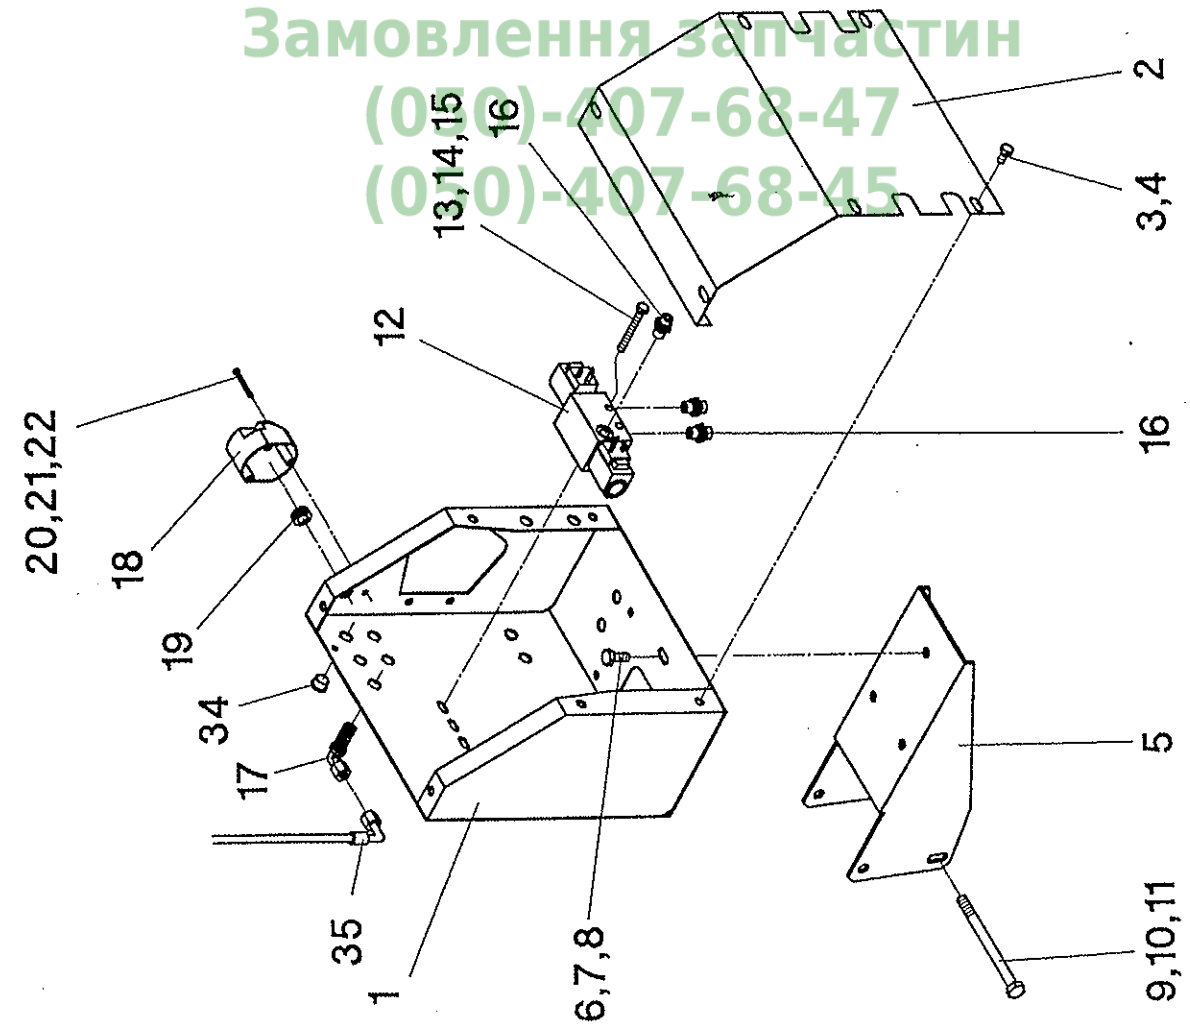

Замовлення запчастин
(050)-407-68-47
(050)-407-68-45