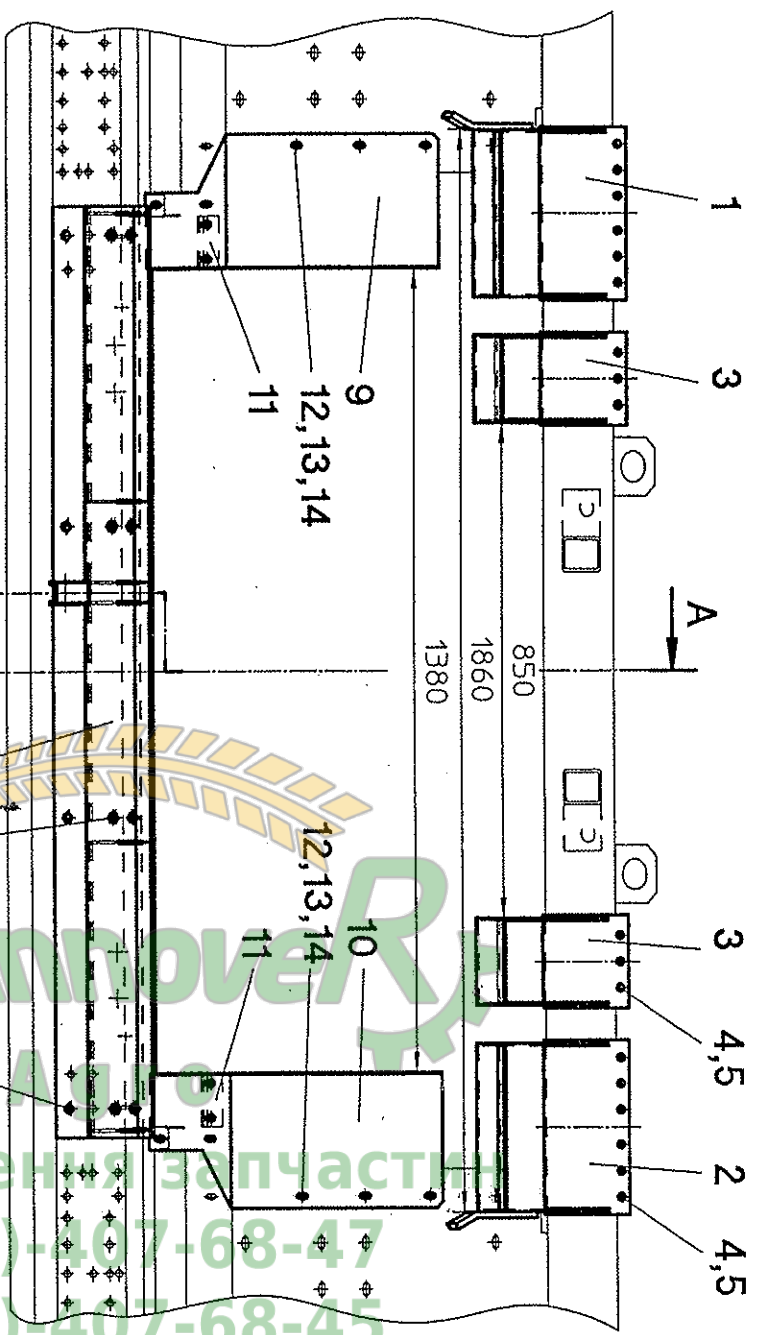

64 30

Замовлення запчастин
(050)-407-68-47
(050)-407-68-45

АТР 60