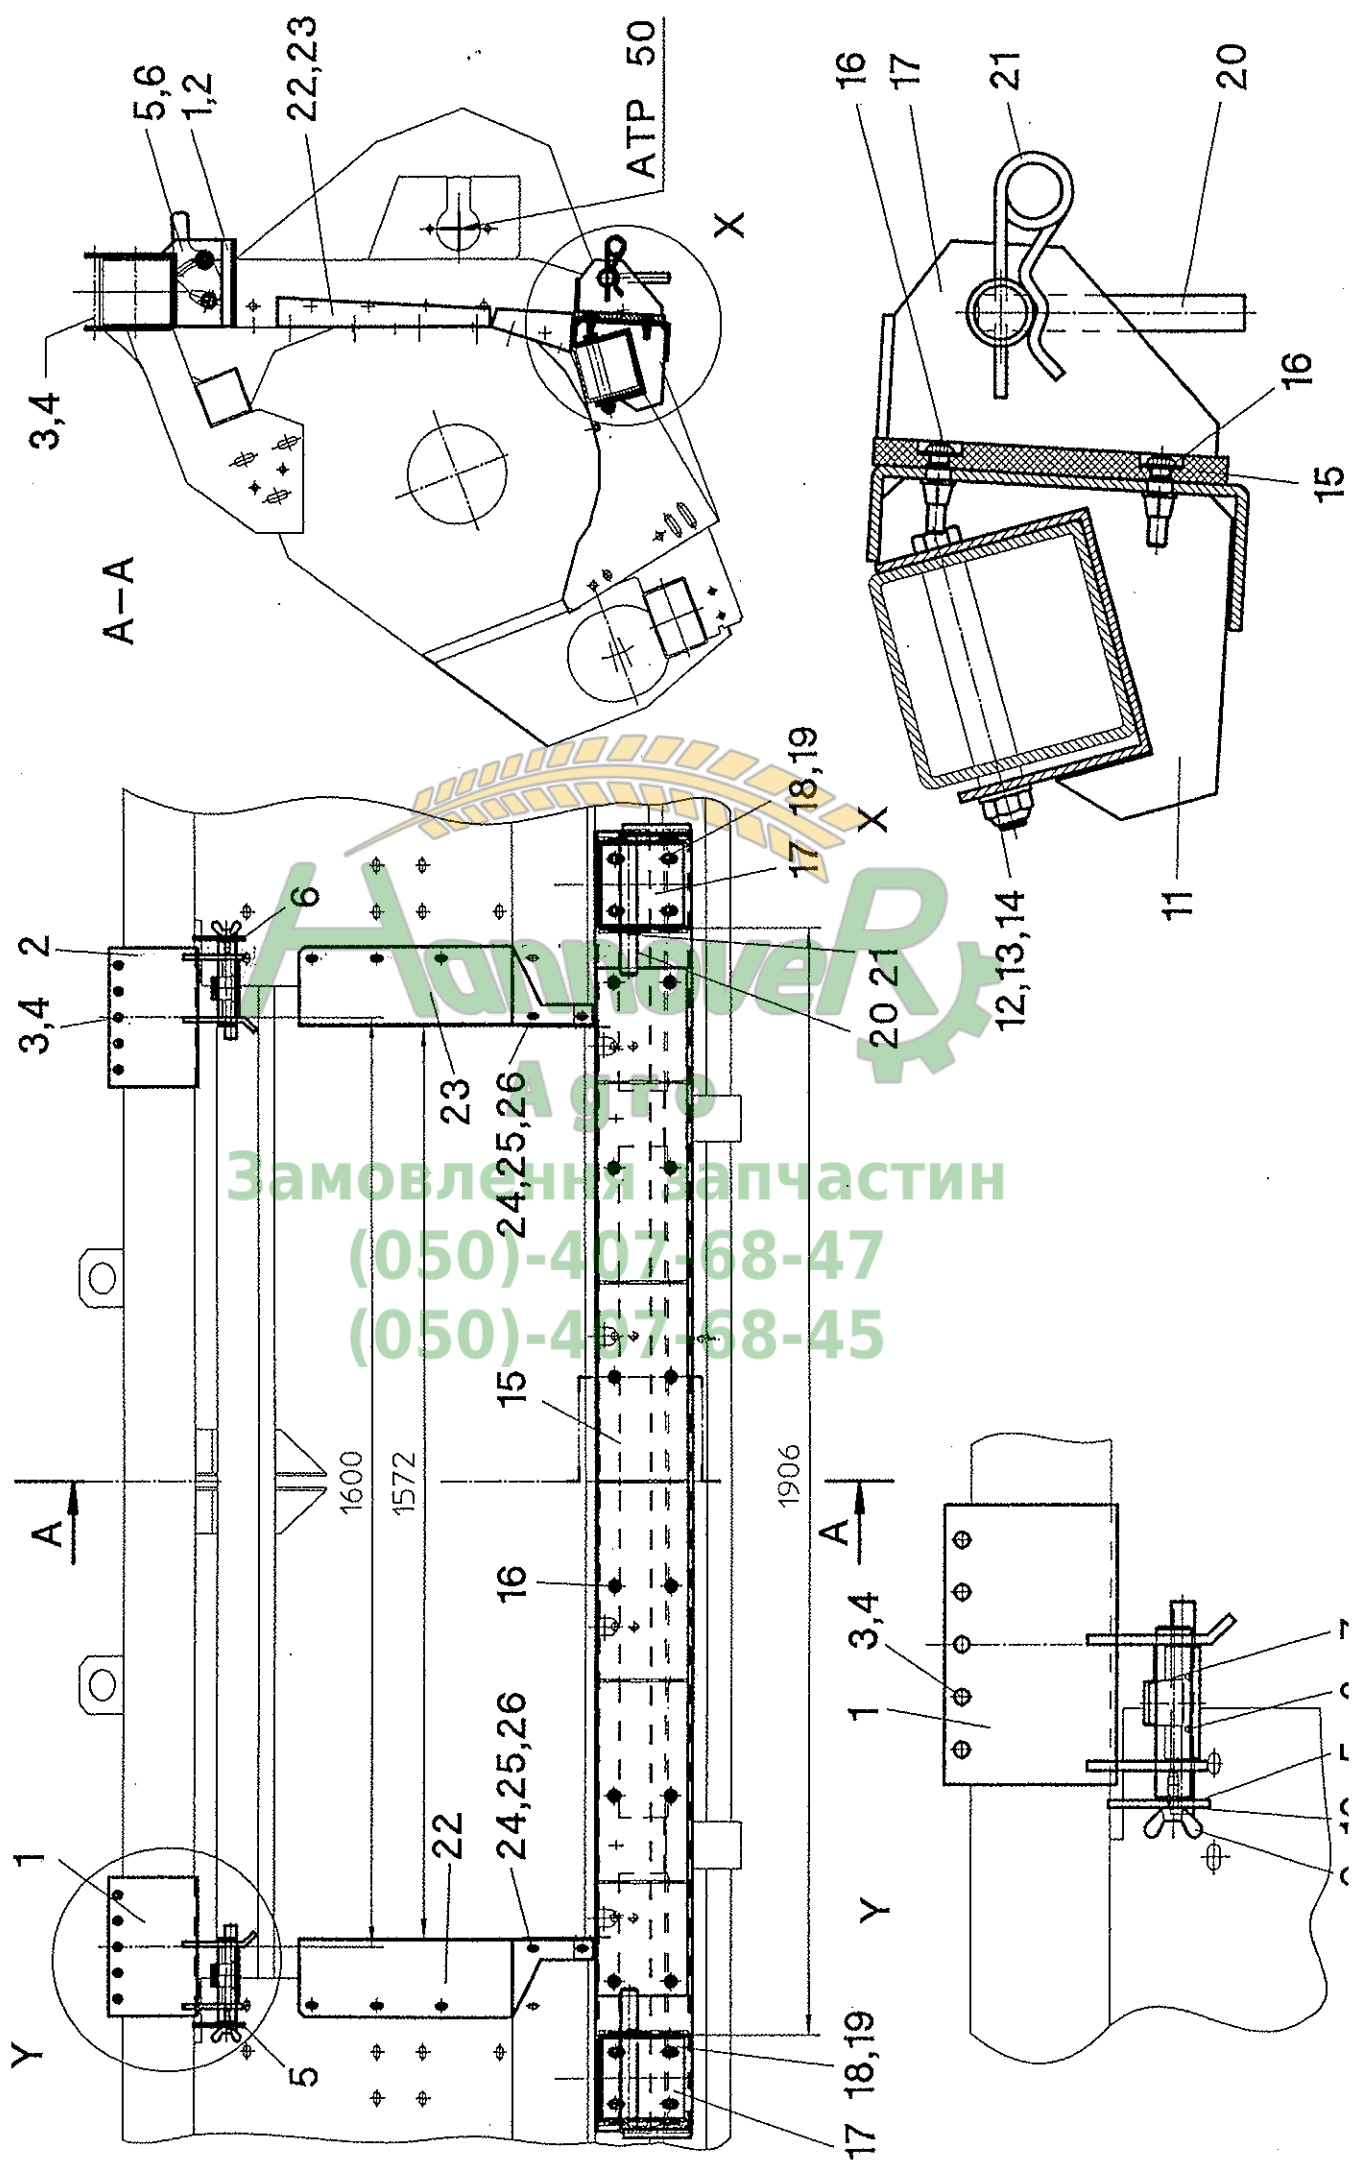

Adaption Caterpillar Lexion - RD1230"B/FB - Bildtafel 62/26

Pos.	Teil-Nr.	Stk.	Benennung
1	552140	1	Dachadapter - links
2	552141	1	Dachadapter - rechts
3	040505	8	Sk-Schraube M12x150 - DIN 931
4	040010	8	Sk-Mutter M12 - DIN 985
5	552075	1	Verriegelungshebel - links
6	552076	1	Verriegelungshebel - rechts
7	052259	2	Verriegelungsklaue
8	041027	4	Spannstift 6x30 - DIN 1481
9	040564	2	Flügelschraube M10x20 - DIN 316
10	040252	2	Tellerfeder B20 - DIN 2093
11	552132	1	Anlageblecherweiterung
12	040540	4	Sk-Schraube M12x130 - DIN 931
13	040203	4	Scheibe 13 - DIN 125
14	040010	4	Sk-Mutter M12 - DIN 985
15	552154	1	Anlageschiene
16	040907	12	Linienflanschkopfsicherungsschraube M8x35
17	552150	2	Verriegelungsbock
18	040496	8	Sk-Schraube M12x30 - DIN 933
19	040203	8	Scheibe 13 - DIN 125
20	552123	2	Verriegelungsbolzen
21	041023	2	Federstecker d=5 - doppelwindig
22	552152	1	Bodenblecherweiterung - links
23	552153	1	Bodenblecherweiterung - rechts
24	040444	10	Sk-Schraube M8x20 - DIN 933
25	040300	10	Scheibe V9 - DIN 440
26	040008	10	Sk-Mutter M8 - DIN 985
-	552130	1	Adapter links kpl. Pos. 1, 3-5, 7-10
-	552131	1	Adapter rechts kpl. Pos. 2-4, 6-10
-	552984	1	Adaptionssatz kpl. Pos. 1-26

mover Agro

запчасти

(050)-407-68-47

(050)-407-68-45