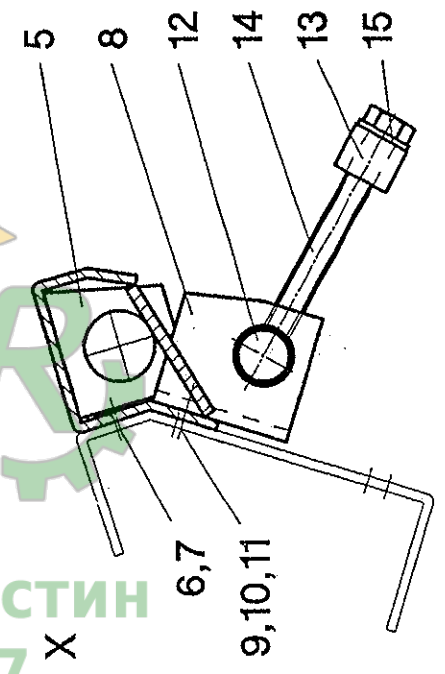

Замовлення на заготовки
(50) 407-58-47
(50) 407-58-45