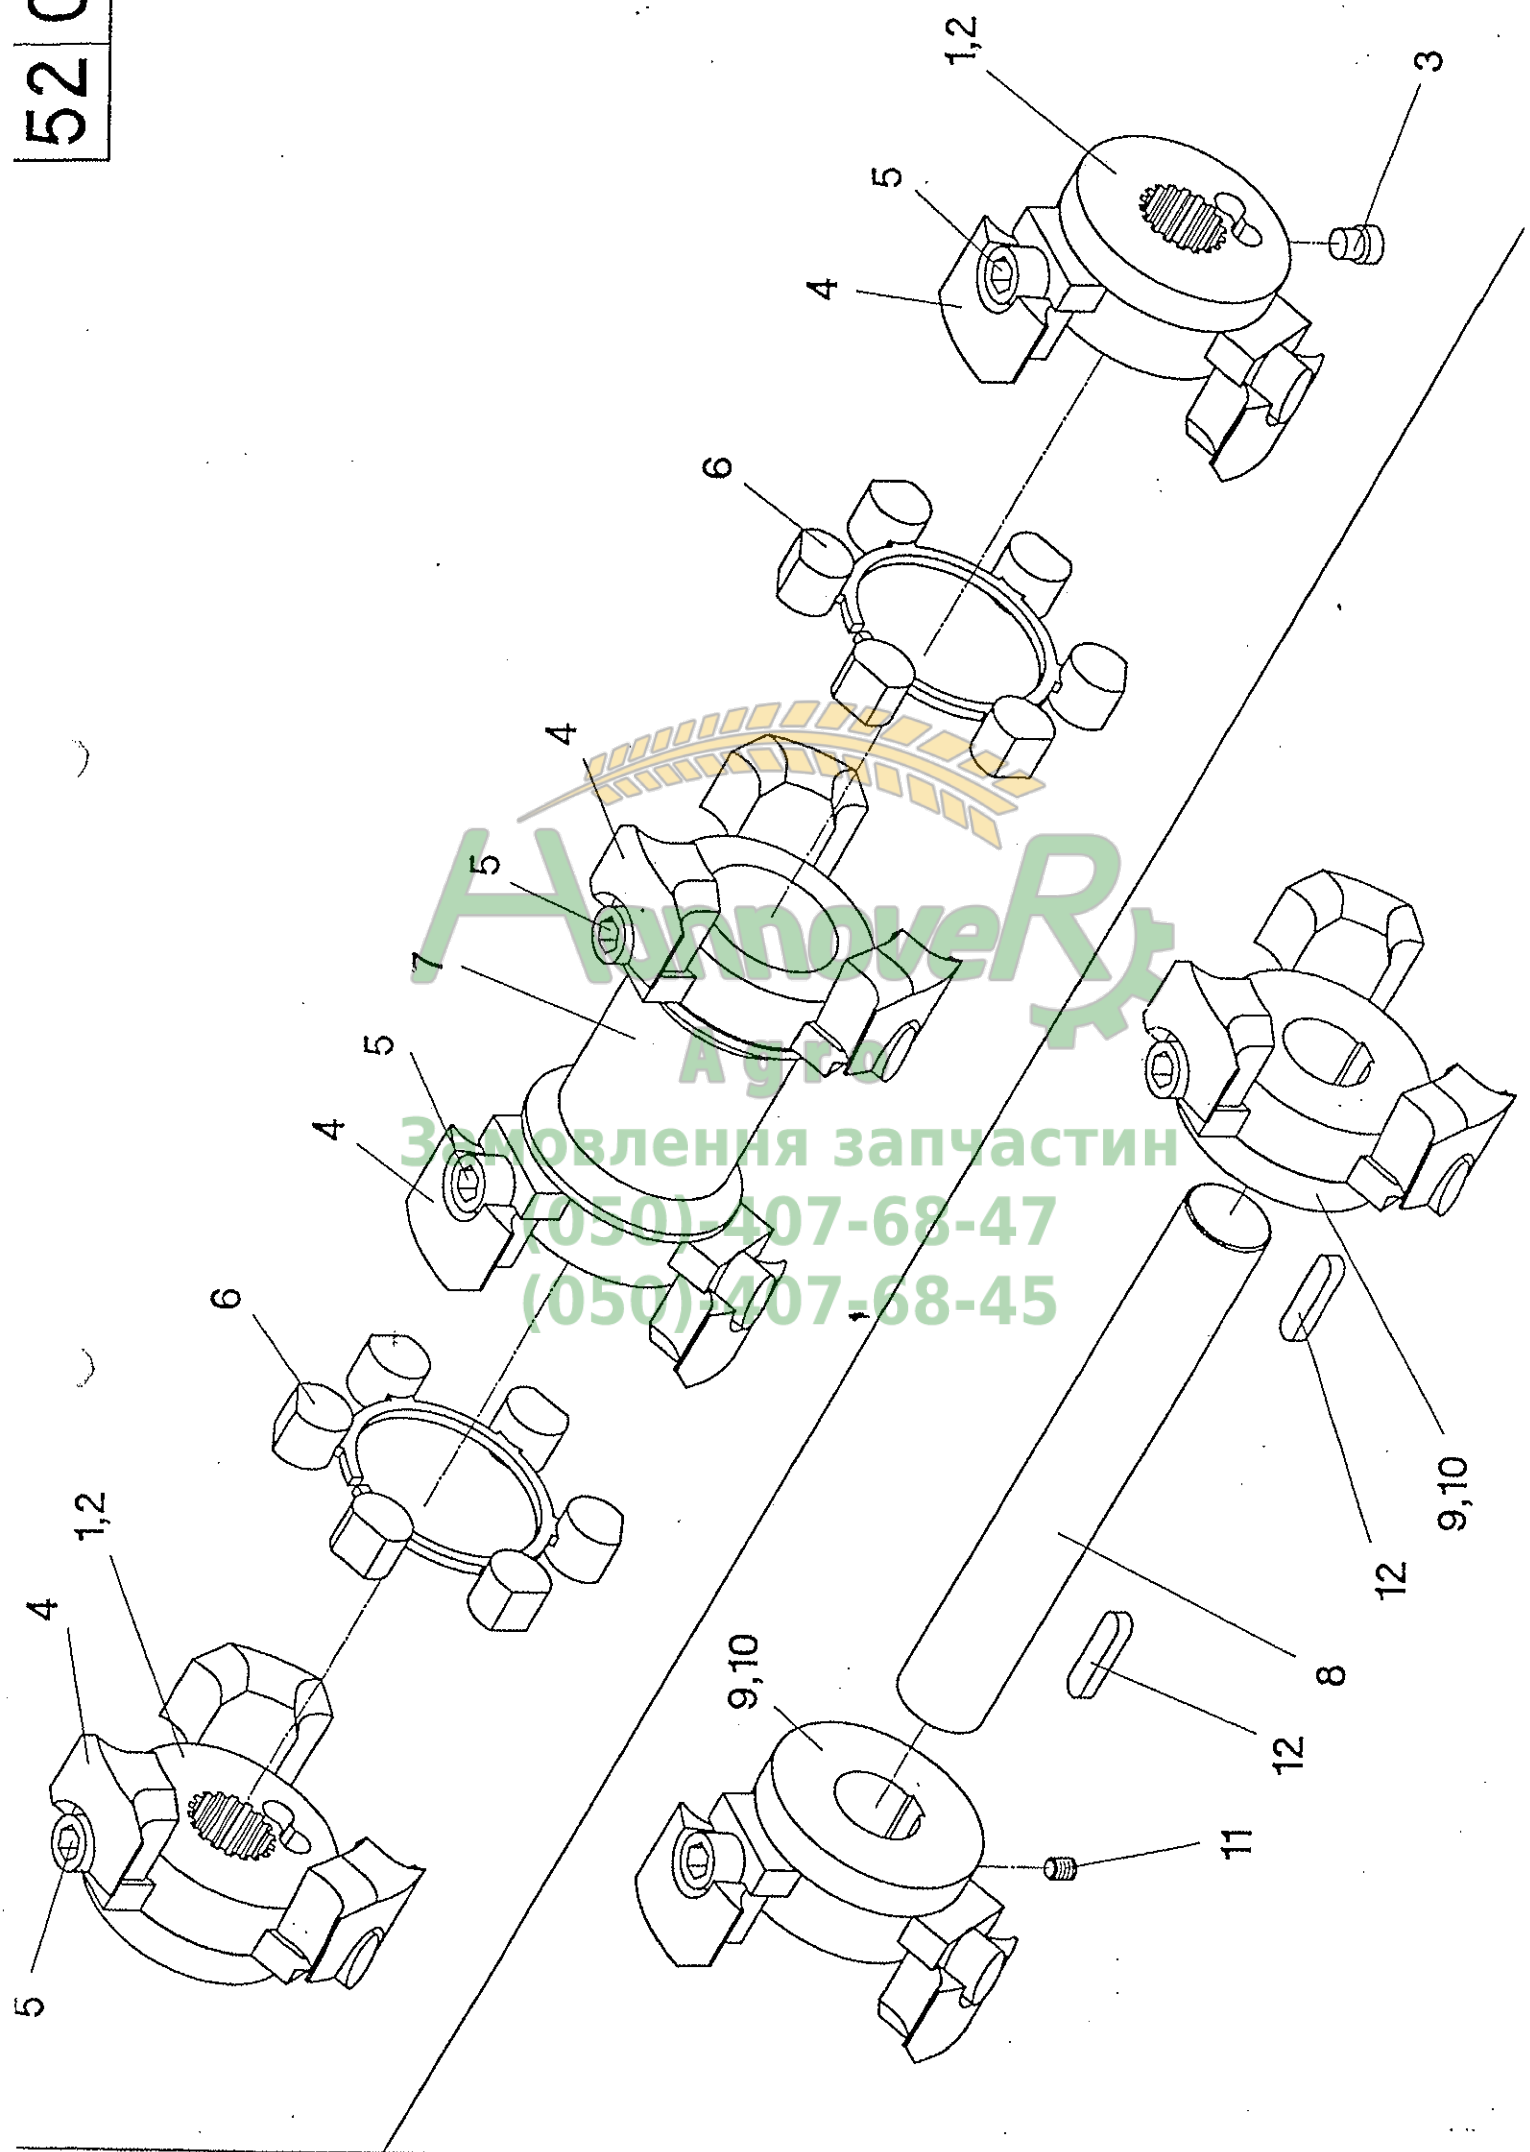

Kupplungssystem zwischen den Pflückreihen PCA - Bildtafel 52/01

Pos.	Teil-Nr.	Benennung	Stck. für Rw				
			60	65	70	75	80
1	027150	Nabe kpl.					
2	027151	Nabe	2	2	2	2	2
3	040680	Klemmschraube M14x16	2	2	2	2	2
4	027071	Radialklauenteil	2	2	2	2	2
5	040591	Zylinderschraube M14x25 - DIN 912	12	12	12	12	12
6	027072	Elastikelement	12	12	12	12	12
7	027073	Mittelrohr - 50 lang	2	2	2	2	2
7	027074	Mittelrohr - 100 lang	1				
7	027075	Mittelrohr - 150 lang		1			
7	027076	Mittelrohr - 200 lang			1		
7	027178	Mittelrohr - 250 lang				1	
-	027162	Elastikkupplung kpl.					1
-	027163	Elastikkupplung kpl.	1				
-	027154	Elastikkupplung kpl.		1			
-	027155	Elastikkupplung kpl.			1		
-	027156	Elastikkupplung kpl.				1	
							1