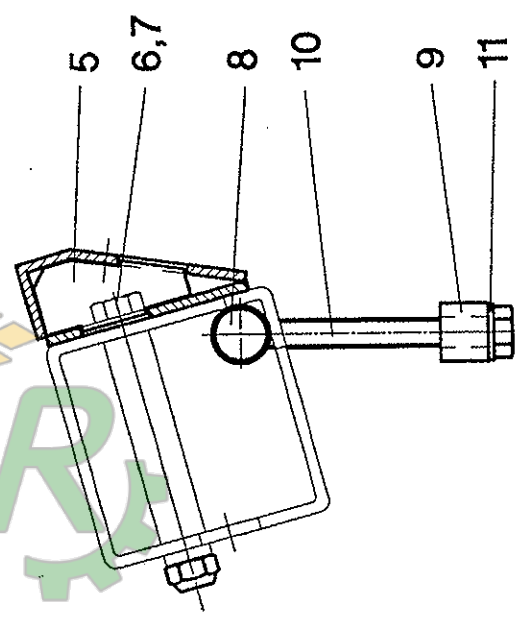

Аннов Р.о.
Замовлення запчастин
(050-407-68-47)
(050-407-68-45)

Adaption Case IH - Axial Flow - RD1230"B/FB - Bildtafel 64/10

Pos.	Teil-Nr.	Stk.	Benennung
1	554080	1	Dachadapter - links
2	554081	1	Dachadapter - rechts
3	040505	8	Sk-Schraube M12x150 - DIN 931
4	040010	8	Sk-Mutter M12 - DIN 985
5	550100	1	Anlageblecherweiterung
6	040800	4	Sk-Schraube M12x120 - DIN 931
7	040010	4	Sk-Mutter M12 - DIN 985
8	054013	2	Gelenkbolzen
9	054014	2	Klemmbügel
10	040457	4	Sk-Schraube M12x120 - DIN 933
11	040203	4	Scheibe 13 - DIN 125
12	554085	1	Bodenblecherweiterung - links
13	554086	1	Bodenblecherweiterung - rechts
14	054040	2	Abstreifwinkel - 190mm
15	040437	18	Flachrundschraube M8x20 - DIN 603
16	040300	18	Scheibe V9 - DIN 440
17	040008	18	Sk-Mutter M8 - DIN 985
-	554983	1	Adaptionssatz kpl. Pos. 1-17
  Hannover R+ Agro Замовлення запчастин (050)-407-68-47 (050)-407-68-45