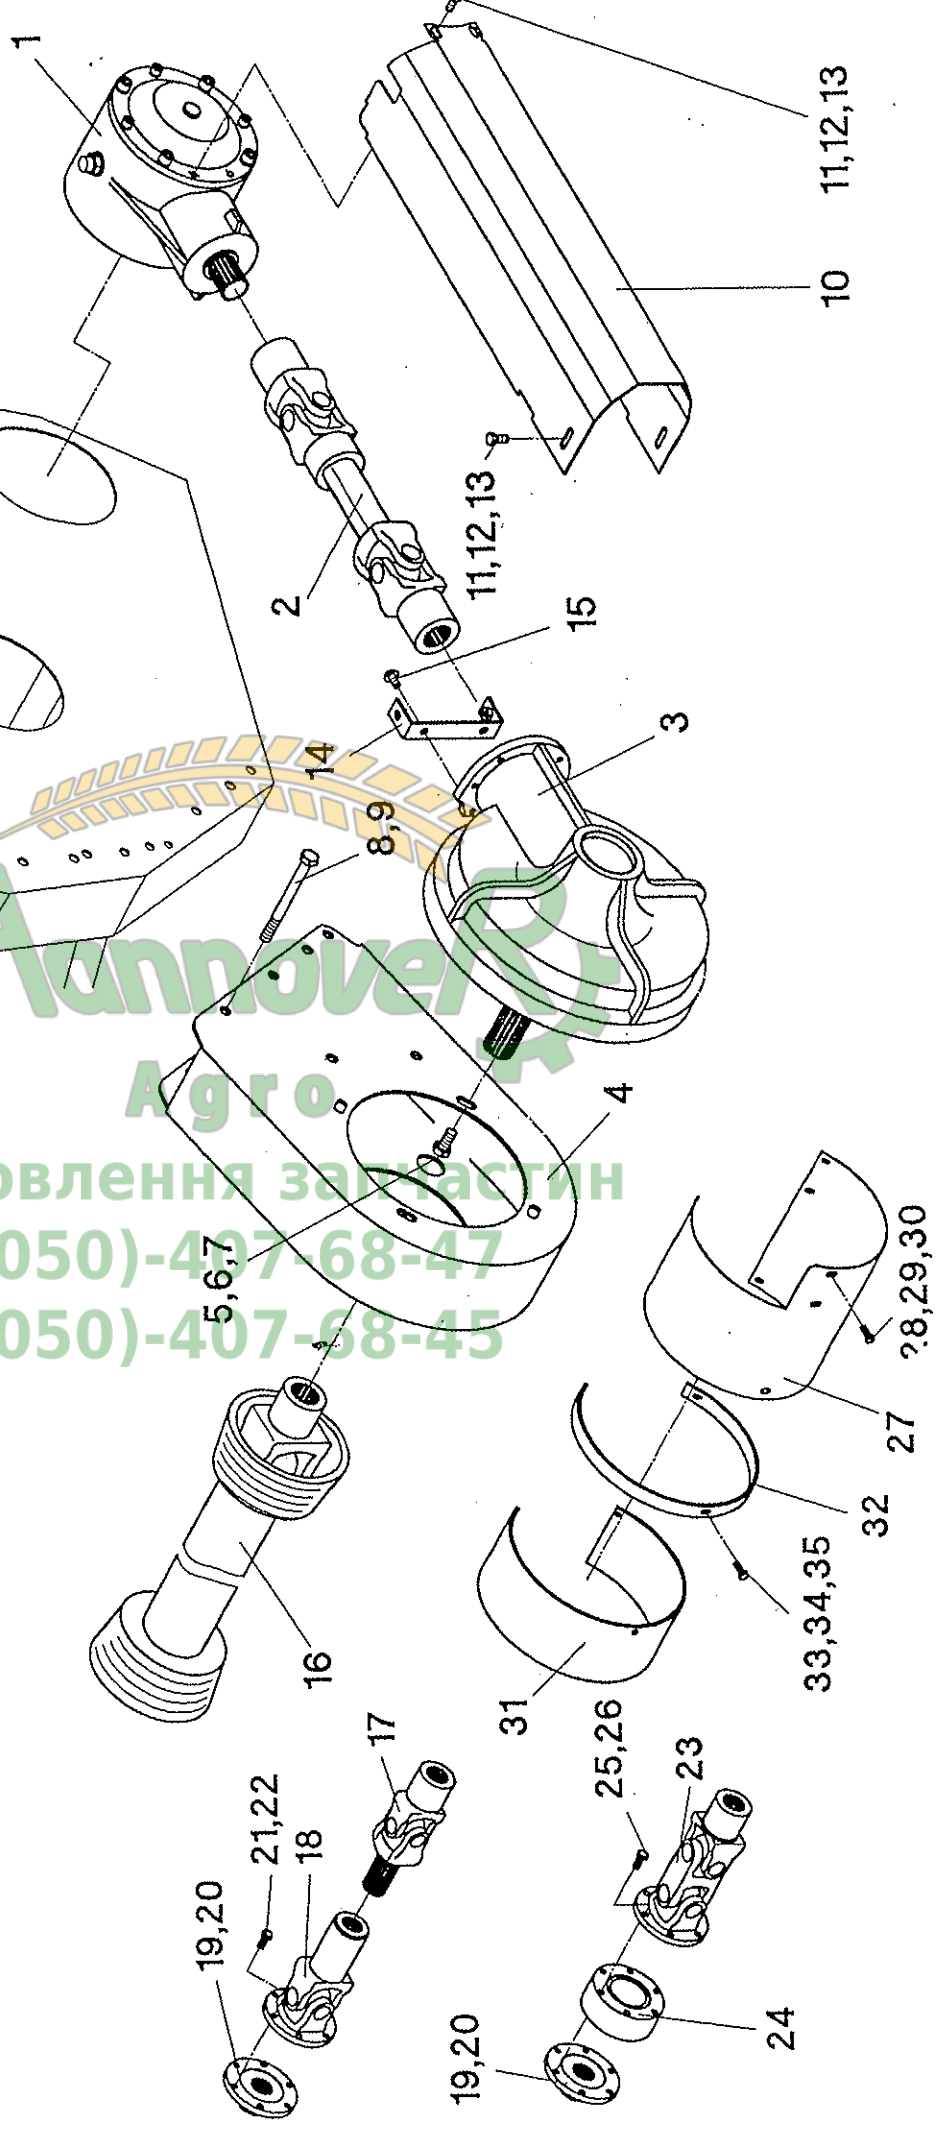

Агротехнічне підприємство
«Агротехнічне підприємство»
Замовлення за частин
(050)-407-68-47
(050)-407-68-45

Getriebeantrieb RD 500 - Bildtafel 55/03

Pos.	Teil-Nr.	Benennung	NH - TX32-36, TF42-46 4-rillig	NH - TX62-68, TF76	DF - 40...55...56..	DF - 40...55...56.. Schwenschild	DF - 40...55...56.. Balance	CL - Mega, VX, Medion	CL / CA - Lexion	CL / CA - Lexion mit Variator	IH - Axial Flow	IH - Cross Flow	IH - 525/527	JD - 1170	JD - 1177/1188	JD - 20..+22.. o. Variator	JD - 20..+22.. Schwenssch. o. Var.	JD - 20..+22.. Hillmaster o. Var.	JD - 6620-9610	JD - 9400-9610 Contourmaster	JD - 9450-9750 CTS	FI - L521-L525, 1950-2350	FI - integrale, Leveling	MF - 30-40, 72... Fendt
1	501575	Winkelgetriebe kpl.	1	1	1	1	1	1	1	1	1	1	1	1	1	1	1	1	1	1	1	1	1	
2	023785	Gelenkwelle W2300-Lz189									1			1	1	1			1	1	1			
2	023786	Gelenkwelle W2300-Lz256	1	1																				
2	023787	Gelenkwelle W2300-Lz375			1			1	1	1			1				1	1						
2	023797	Gelenkwelle W2300-Lz450																					1	1
2	023871	Gelenkwelle W2300-Lz575										1											1	1
2	023788	Gelenkwelle W2300-Lz675				1	1																	
3	501580	Kronenradgetriebe kpl. Z=32							1	1														
3	501589	Kronenradgetriebe kpl. Z=37								1										1	1	1		
3	501582	Kronenradgetriebe kpl. Z=44									1	1										1	1	
3	501583	Kronenradgetriebe kpl. Z=47	1								1				1	1	1	1						
3	501584	Kronenradgetriebe kpl. Z=50			1	1	1								1									
3	501586	Kronenradgetriebe kpl. Z=56		1																				
3	501588	Kronenradgetriebe kpl. Z=64																						1
4	553001	Getriebehalter - ATP 51									1			1	1	1				1	1	1		
4	550001	Getriebehalter - ATP 52	1	1																				
4	552021	Getriebehalter - ATP 53			1			1																
4	551021	Getriebehalter - ATP 54				1	1																	
4	552031	Getriebehalter - ATP 55							1	1														
4	553086	Getriebehalter - ATP 56										1					1	1						
4	555031	Getriebehalter - ATP 58																					1	1
4	556051	Getriebehalter - ATP 59																						1
4	556051	Getriebehalter - ATP 60										1												
5	040427	Sk-Schraube M12x25 - DIN 933	4	4	4	4	4	4	4	4	4	4	4	4	4	4	4	4	4	4	4	4	4	4
6	040110	Federring A12 - DIN 127	4	4	4	4	4	4	4	4	4	4	4	4	4	4	4	4	4	4	4	4	4	4
7	040218	Scheibe 13 - DIN 9021	4	4	4	4	4	4	4	4	4	4	4	4	4	4	4	4	4	4	4	4	4	4
8	040540	Sk-Schraube M12x130 - DIN 933	4	4	4	4	4	4	4	4	4	4	4	4	4	4	4	4	4	4	4	4	4	4
9	040010	Sk-Mutter M12 - DIN 985	4	4	4	4	4	4	4	4	4	4	4	4	4	4	4	4	4	4	4	4	4	4
10	527251	Schutz 514 mm - ATP 51									1			1	1	1				1	1	1		
10	527252	Schutz 604 mm - ATP 52	1	1																				
10	527253	Schutz 777 mm - ATP 53			1			1																
10	527254	Schutz 1085 mm - ATP 54				1	1																	
10	527255	Schutz 730 mm - ATP 55							1	1														
10	527256	Schutz 704 mm - ATP 56										1					1	1						
10	527258	Schutz 806 mm - ATP 58																					1	1
10	527259	Schutz 859 mm - ATP 59																						1
10	527260	Schutz 957 mm - ATP 60										1												
11	040448	Sk-Schraube M8x25 - DIN 933	4	4	4	4	4	4	4	4	4	4	4	4	4	4	4	4	4	4	4	4	4	4
12	040108	Federring A8 - DIN 127	4	4	4	4	4	4	4	4	4	4	4	4	4	4	4	4	4	4	4	4	4	4
13	040201	Scheibe 8,4 - DIN 125	4	4	4	4	4	4	4	4	4	4	4	4	4	4	4	4	4	4	4	4	4	4
14	527268	Befestigungswinkel	1	1	1	1	1	1	1	1	1	1	1	1	1	1	1	1	1	1	1	1	1	1
15	040752	Linsensicherungsschraube M8x16	2	2	2	2	2	2	2	2	2	2	2	2	2	2	2	2	2	2	2	2	2	2
16	023727	W2400-Lz610 - 21t / 6t	1	1	1	1		1				1	1		1							1	1	
16	023720	W2400-Lz610 - 21t / 21t							1	1						1	1				1	1		
16	023805	W2400-Lz510 - 21t / SW28,6									1			1					1