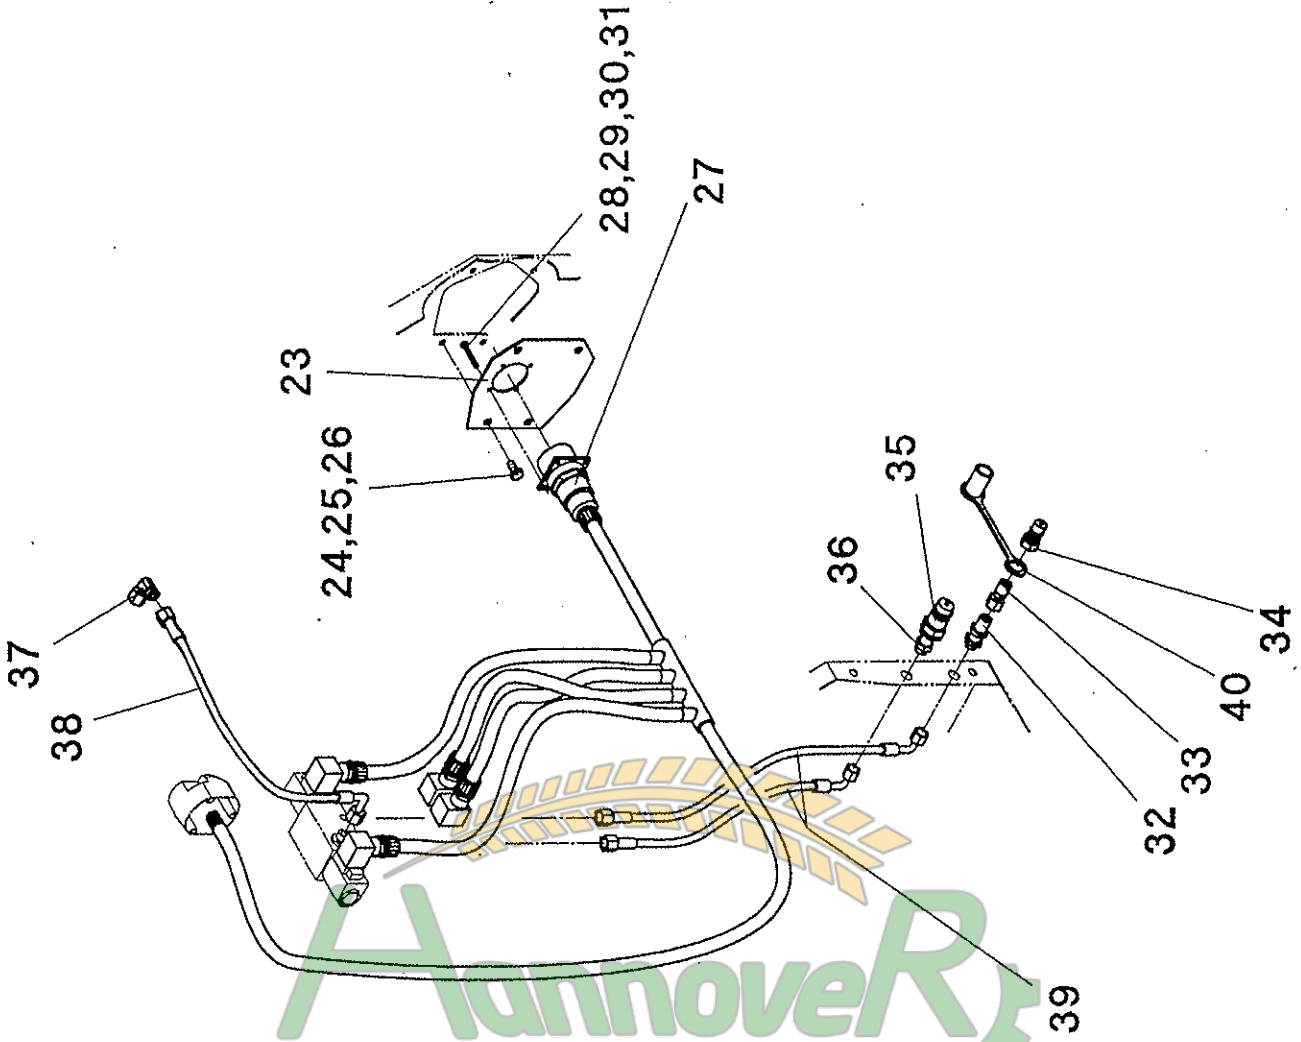

Замовлення запчастин
(050)-407-68-47
(050)-407-68-45