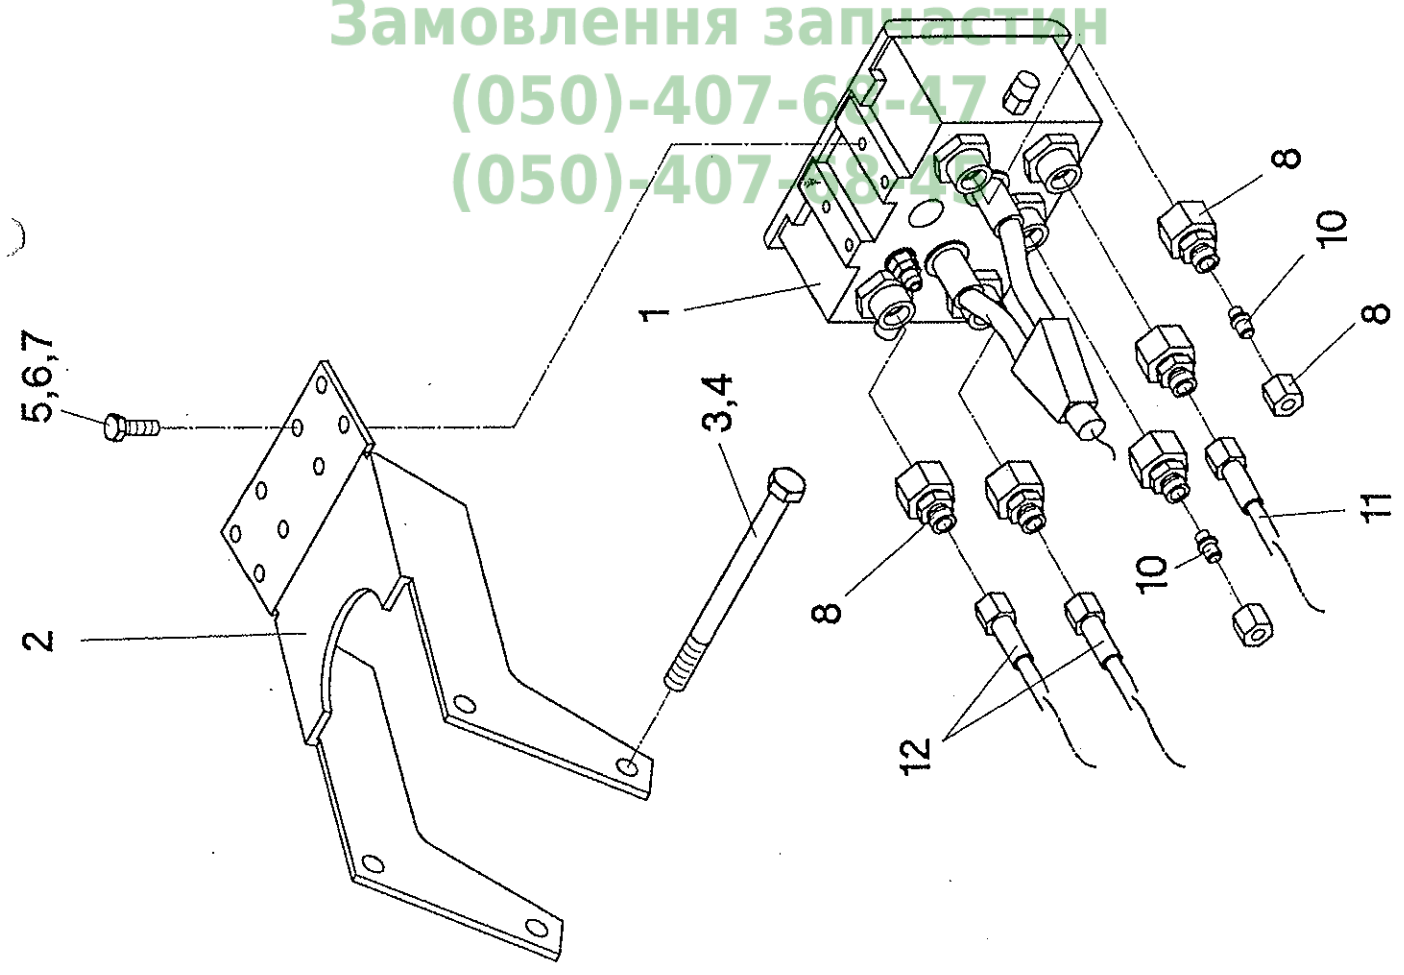

Агро

Замовлення запчастин
(050)-407-68-47
(050)-407-68-47