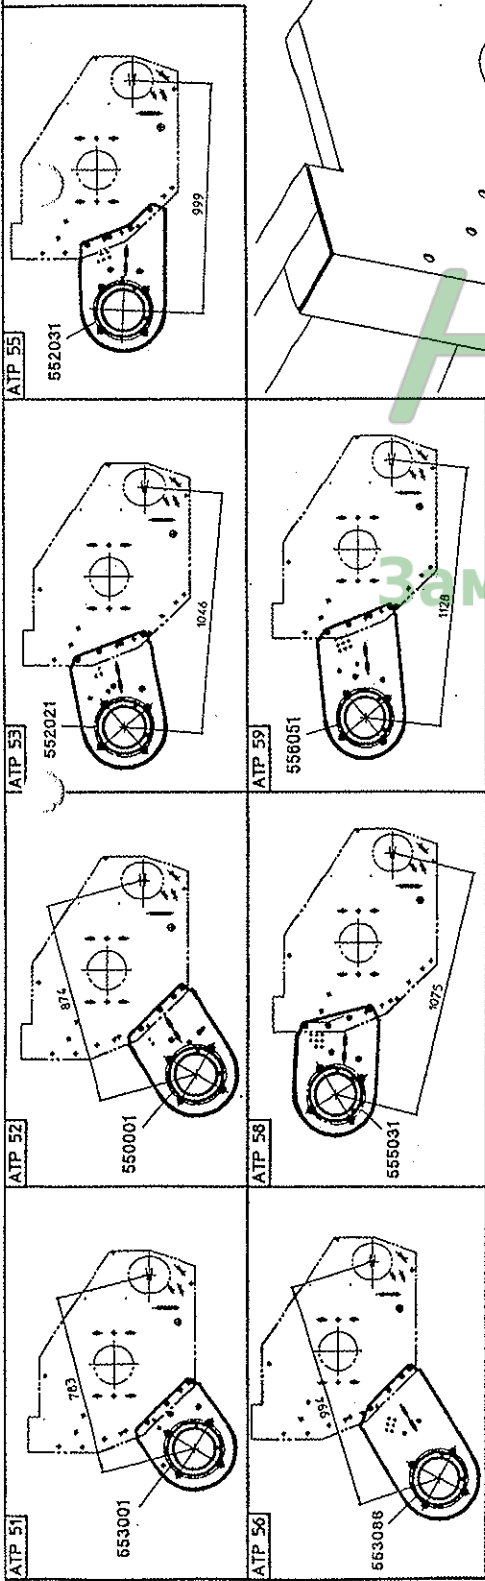

Getriebeantrieb RD 500 - Bildtafel 55/03

Pos.	Teil-Nr.	Benennung	NH - TX32-36, TF42-46 4-rillig	NH - TX62-68, TF76	DF - 40...55...56..	DF - 40...55...56.. Schwenschild	DF - 40...55...56.. Balance	CL - Mega, VX, Medion	CL / CA - Lexion	CL / CA - Lexion mit Variator	IH - Axial Flow	IH - Cross Flow	IH - 525/527	JD - 1170	JD - 1177/1188	JD - 20..+22.. o. Variator	JD - 20..+22.. Schwenssch. o. Var.	JD - 20..+22.. Hillmaster o. Var.	JD - 6620-9610	JD - 9400-9610 Contourmaster	JD - 9450-9750 CTS	FI - L521-L525, 1950-2350	FI - integrale, Leveling	MF - 30-40, 72... Fendt
1	501575	Winkelgetriebe kpl.	1	1	1	1	1	1	1	1	1	1	1	1	1	1	1	1	1	1	1	1	1	
2	023785	Gelenkwelle W2300-Lz189									1			1	1	1			1	1	1			
2	023786	Gelenkwelle W2300-Lz256	1	1																				
2	023787	Gelenkwelle W2300-Lz375			1			1	1	1			1				1	1						
2	023797	Gelenkwelle W2300-Lz450																					1	1
2	023871	Gelenkwelle W2300-Lz575										1											1	1
2	023788	Gelenkwelle W2300-Lz675				1	1																	
3	501580	Kronenradgetriebe kpl. Z=32							1	1														
3	501589	Kronenradgetriebe kpl. Z=37								1										1	1	1		
3	501582	Kronenradgetriebe kpl. Z=44									1	1										1	1	
3	501583	Kronenradgetriebe kpl. Z=47	1								1				1	1	1	1						
3	501584	Kronenradgetriebe kpl. Z=50			1	1	1								1									
3	501586	Kronenradgetriebe kpl. Z=56		1																				
3	501588	Kronenradgetriebe kpl. Z=64																						1
4	553001	Getriebehalter - ATP 51									1			1	1	1				1	1	1		
4	550001	Getriebehalter - ATP 52	1	1																				
4	552021	Getriebehalter - ATP 53			1			1																
4	551021	Getriebehalter - ATP 54				1	1																	
4	552031	Getriebehalter - ATP 55							1	1														
4	553086	Getriebehalter - ATP 56										1					1	1						
4	555031	Getriebehalter - ATP 58																					1	1
4	556051	Getriebehalter - ATP 59																						1
4	556051	Getriebehalter - ATP 60										1												
5	040427	Sk-Schraube M12x25 - DIN 933	4	4	4	4	4	4	4	4	4	4	4	4	4	4	4	4	4	4	4	4	4	4
6	040110	Federring A12 - DIN 127	4	4	4	4	4	4	4	4	4	4	4	4	4	4	4	4	4	4	4	4	4	4
7	040218	Scheibe 13 - DIN 9021	4	4	4	4	4	4	4	4	4	4	4	4	4	4	4	4	4	4	4	4	4	4
8	040540	Sk-Schraube M12x130 - DIN 933	4	4	4	4	4	4	4	4	4	4	4	4	4	4	4	4	4	4	4	4	4	4
9	040010	Sk-Mutter M12 - DIN 985	4	4	4	4	4	4	4	4	4	4	4	4	4	4	4	4	4	4	4	4	4	4
10	527251	Schutz 514 mm - ATP 51									1			1	1	1				1	1	1		
10	527252	Schutz 604 mm - ATP 52	1	1																				
10	527253	Schutz 777 mm - ATP 53			1			1																
10	527254	Schutz 1085 mm - ATP 54				1	1																	
10	527255	Schutz 730 mm - ATP 55							1	1														
10	527256	Schutz 704 mm - ATP 56										1					1	1						
10	527258	Schutz 806 mm - ATP 58																					1	1
10	527259	Schutz 859 mm - ATP 59																						1
10	527260	Schutz 957 mm - ATP 60										1												
11	040448	Sk-Schraube M8x25 - DIN 933	4	4	4	4	4	4	4	4	4	4	4	4	4	4	4	4	4	4	4	4	4	4
12	040108	Federring A8 - DIN 127	4	4	4	4	4	4	4	4	4	4	4	4	4	4	4	4	4	4	4	4	4	4
13	040201	Scheibe 8,4 - DIN 125	4	4	4	4	4	4	4	4	4	4	4	4	4	4	4	4	4	4	4	4	4	4
14	527268	Befestigungswinkel	1	1	1	1	1	1	1	1	1	1	1	1	1	1	1	1	1	1	1	1	1	1
15	040752	Linsensicherungsschraube M8x16	2	2	2	2	2	2	2	2	2	2	2	2	2	2	2	2	2	2	2	2	2	2
16	023727	W2400-Lz610 - 21t / 6t	1	1	1	1		1				1	1		1							1	1	
16	023720	W2400-Lz610 - 21t / 21t							1	1						1	1				1	1		
16	023805	W2400-Lz510 - 21t / SW28,6									1			1					1					

Annover Agro
Замовлення запчастин
(050)-407-68-47
(050)-407-68-45