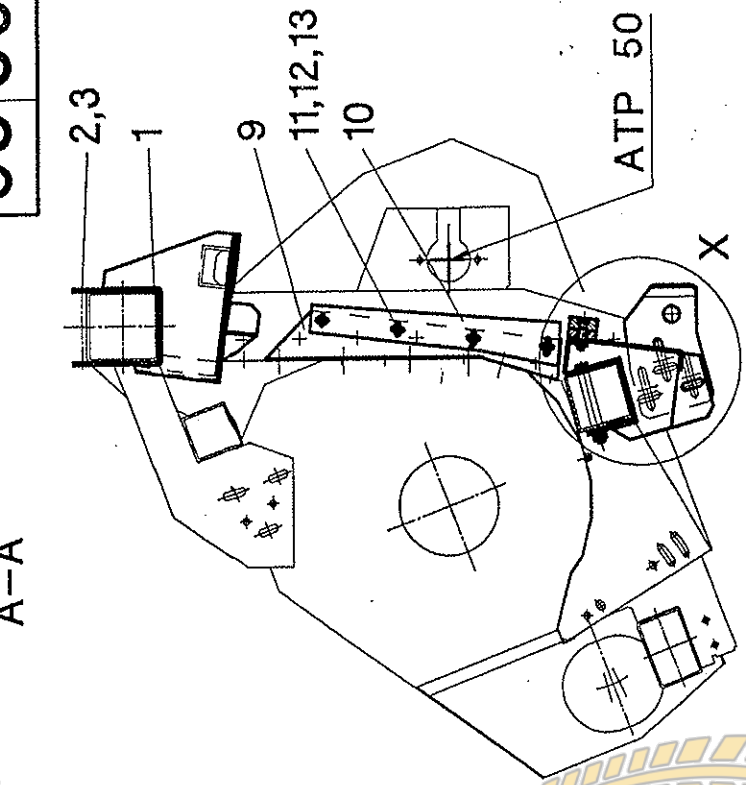

63 30

A-A

Автомобільний
Замовлення за частин
(050) 407-68-47
(050) 407-68-45

Adaption John Deere 9750 - RD1230"B/FB - Bildtafel 63/30

Pos.	Teil-Nr.	Stk.	Benennung
1	553100	2	Dachadapter
2	040505	8	Sk-Schraube M12x150 - DIN 931
3	040010	8	Sk-Mutter M12 - DIN 985
4	553130	1	Anlageblecherweiterung
5	040540	4	Sk-Schraube M12x130 - DIN 931
6	040203	4	Scheibe 13 - DIN 125
7	040010	4	Sk-Mutter M12 - DIN 985
8	553020	1	Bodenblecherweiterung - links
9	553021	1	Bodenblecherweiterung - rechts
10	553140	2	Abdichtgummi
11	040437	18	Flachrundscharbe M8x20 - DIN 603
12	040300	18	Scheibe V9 - DIN 440
13	040008	18	Sk-Mutter M8 - DIN 985
14	553136	1	Erweiterungsschiene 15mm
15	553137	1	Erweiterungsschiene 20mm
16	040902	4	Zylinderschraube M12x45 - DIN 6912
17	553134	1	Verriegelungsplatte - links
18	553135	1	Verriegelungsplatte - rechts
19	040417	6	Flachrundscharbe M12x30 - DIN 603
20	040203	6	Scheibe 13 - DIN 125
21	040010	6	Sk-Mutter M12 - DIN 985
-	553984	1	Adaptionssatz kpl. Pos. 1-21