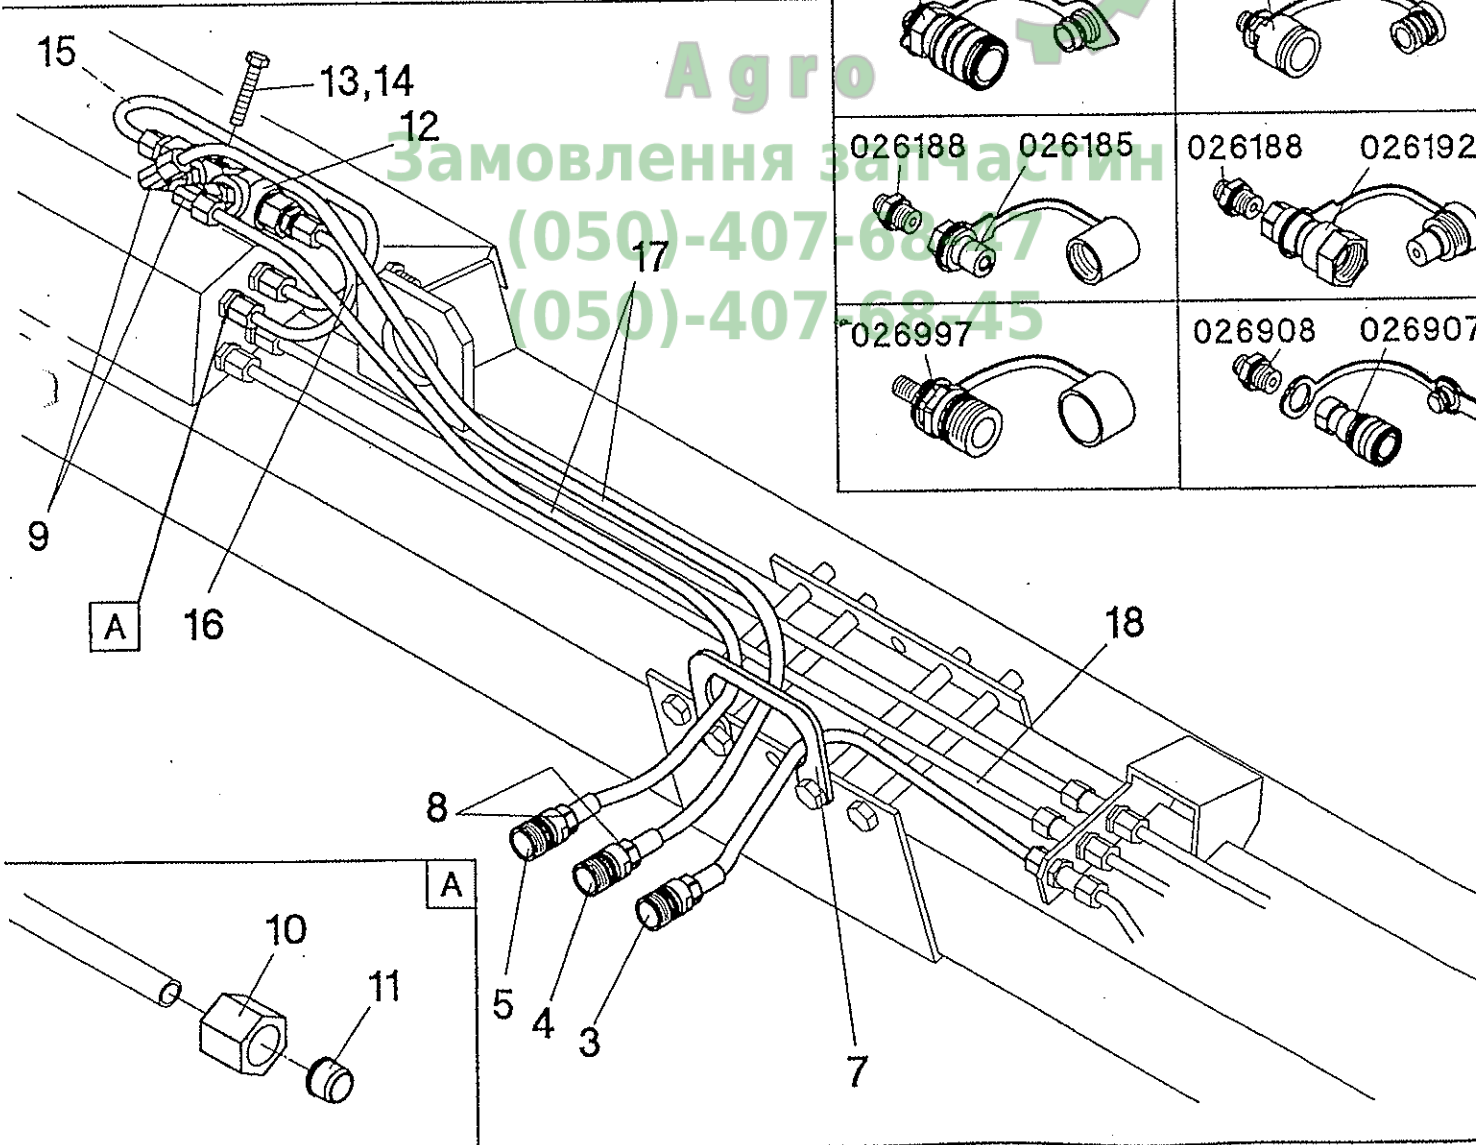

Аннові
Агро
Замовлення за частин
(050)-407-68-47
(050)-407-68-45

Hydraulikkupplungen - Bildtafel 54/303

Pos.	Teil-Nr.	Benennung	NH - TX62-68 - TF76/78 - TC - TR	NH - TX30-36 - TF42-46	DF - 40...55...56..	CL - Mega, VX, Medion	IH - Axial Flow	IH - 524, 525, 527	JD - 9000, CTS	JD - 1170-1188	FI - L517-L524, 1950-2350	FI - L624-L627, 2560-2760	MF - 30-40, 7250-7278, Fendt
1	026924	Hydraulikschlauch 1106K-A0-A0-700	1		1		1	1	1	1	1	1	1
2	026924	Hydraulikschlauch 1106K-A0-A0-700 - RD 600F-RD 1200FB	2		2		2	2	2	2	2	2	2
3	026006	Hydraulikkupplung	1	1	1	1				1			1
3	026015	Hydraulikkupplung					1						
3	026997	Hydraulikkupplung						1					
3	026907	Hydraulikkupplung							1				
3	026119	Hydraulikkupplung - RD 600F-RD 1200FB							1				
3	026185	Hydraulikkupplung								1			
3	026192	Hydraulikkupplung									1		
4	026006	Hydraulikkupplung	1		1	1				1			1
4	026015	Hydraulikkupplung		1			1						
4	026044	Hydraulikkupplung							1				
4	026997	Hydraulikkupplung						1					
4	026907	Hydraulikkupplung							1				
4	026185	Hydraulikkupplung									1		
4	026192	Hydraulikkupplung										1	
5	026006	Hydraulikkupplung	1		1	1				1			
5	026119	Hydraulikkupplung					1						
5	026044	Hydraulikkupplung		1									
5	026997	Hydraulikkupplung						1					
5	026907	Hydraulikkupplung							1				
5	026185	Hydraulikkupplung									1		
5	026192	Hydraulikkupplung										1	
5	026231	Hydraulikkupplung											1
6	026188	gerade Schottverschraubung CE 8-L									3	3	
7	510299	Halteblech	1	1	1	1	1	1	2	1	1	1	1
8	026045	Reduzierung KOR 16/8		2									
9	026043	einstellbarer Winkel-Anschlußstutzen EVW 8-PL		2									
10	026029	Überwurfmutter M8-L		6		4							
11	026028	Schneidring DPR 8-L		6		4							
12	026110	Zwillings-Rückschlagventil		1		1							
13	040525	Sk-Schraube M8x45 - DIN 933		1		1							
14	040008	Sk-Mutter M8 - DIN 985		1		1							
15	526120	Anschlußbogen - links		1									
15	526121	Anschlußbogen - rechts				1							
16	526125	Anschlußbogen		1		1							
17	026026	Hydraulikschlauch 1106K-A0-A0-1500		2									
17	026232	Hydraulikschlauch 1106K-A0-A3-1000				2							
18	026924	Hydraulikschlauch 1106K-A0-A0-700		1		1