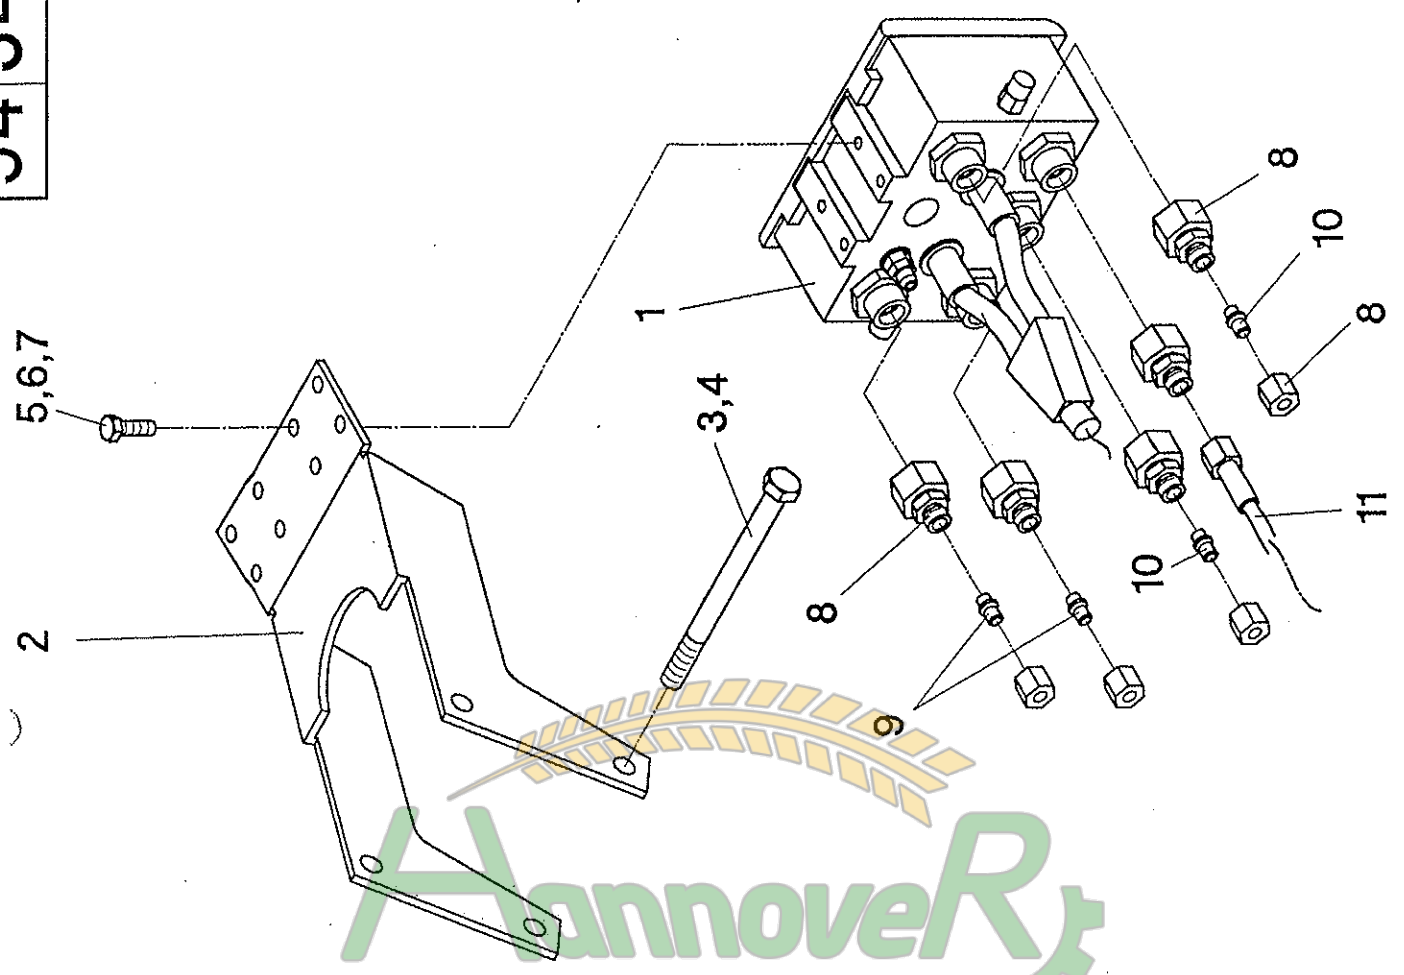

Агро

Замовлення запчастин
(050)-407-68-47
(050)-407-68-47