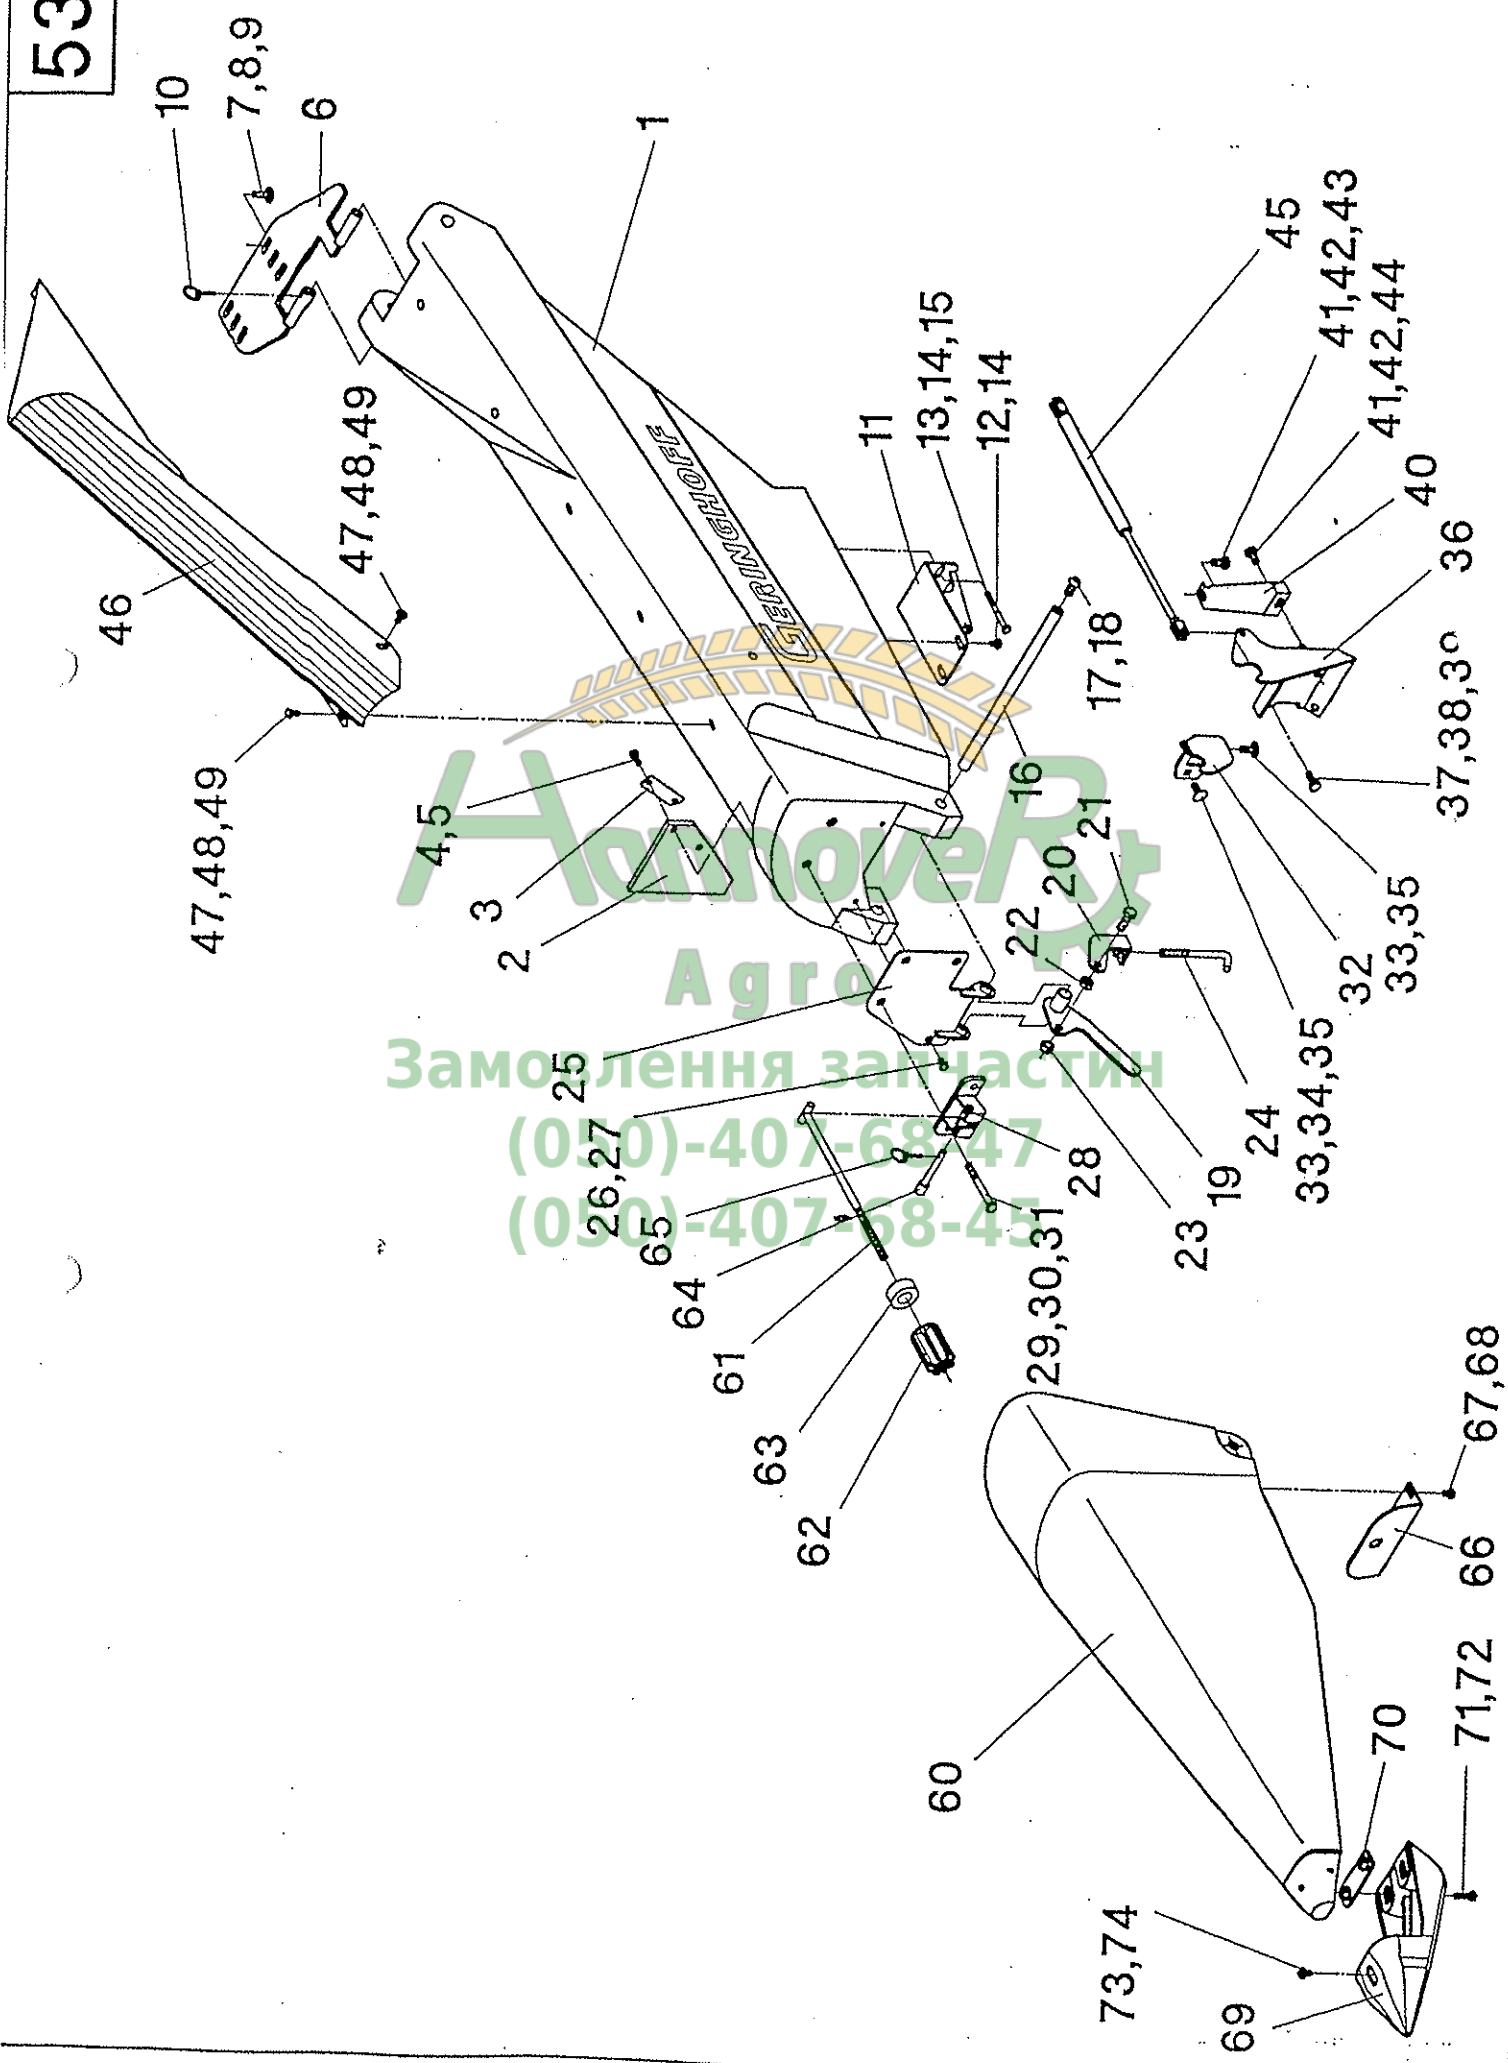

Klapphaube RD - Kunststoff - Bildtafel 53/110

Pos.	Teil-Nr.	Stk.	Benennung
54	040010	2	Sk-Mutter M12 - DIN 985
55	501435	1	Abstützung für Zentrierhalter - links
55	501436	1	Abstützung für Zentrierhalter - rechts
56	040472	2	Sk-Schraube M10x20 - DIN 933
57	040202	2	Scheibe 10,5 - DIN 125
58	040109	1	Federring A10 - DIN 127
59	040009	1	Sk-Mutter M10 - DIN 985
60	501661	1	Klappkupplungsabdeckung links - Rw 70
60	501660	1	Klappkupplungsabdeckung rechts - Rw 70
60	501666	1	Klappkupplungsabdeckung links - Rw 75/30"
60	501667	1	Klappkupplungsabdeckung rechts - Rw 75/30"
60	501668	1	Klappkupplungsabdeckung links - Rw 80
60	501669	1	Klappkupplungsabdeckung rechts - Rw 80
60	501674	1	Klappkupplungsabdeckung links - Rw 36"
60	501675	1	Klappkupplungsabdeckung rechts - Rw 36"
61	501663	1	Klappkupplungsabdeckung links - Rw 70
61	501662	1	Klappkupplungsabdeckung rechts - Rw 70
61	501664	1	Klappkupplungsabdeckung links - Rw 75/30"
61	501665	1	Klappkupplungsabdeckung rechts - Rw 75/30"
61	501660	1	Klappkupplungsabdeckung links - Rw 80
61	501661	1	Klappkupplungsabdeckung rechts - Rw 80
61	501669	1	Klappkupplungsabdeckung links - Rw 36"
61	501668	1	Klappkupplungsabdeckung rechts - Rw 36"
62	040545	2	Zylinderschraube M10x25 - DIN 912
63	040202	2	Scheibe 10,5 - DIN 125
64	040109	2	Federring A10 - DIN 127
65	501329	1	Anschlussblech für Hydraulikverschraubung
66	040612	1	Flachrundschrabe M10x16 - DIN 603
67	040008	1	Sk-Mutter M8 - DIN 985
68	526028	2	Hydraulikleitung
69	026069	4	Winkelschottverschraubung WSV8-PL
70	026312	2	Hydraulikschlauch 1106K-A0-A0-330
71	026386	1	Hydraulikschlauch 1106K-A0-A3-350
72	026378	1	Hydraulikschlauch links - 1106K-A3-A3-530 (345° versetzt)
72	026377	1	Hydraulikschlauch rechts - 1106K-A3-A3-530 (15° versetzt)
73	026067	2	gerade Rohrverschraubung GE8-PLM
74	503237	1	Klapphaubenzylinder - links
74	503238	1	Klapphaubenzylinder - rechts
75	503240	1	Zylinderaufnahme
76	040413	4	Flachrundschrabe M8x25 - DIN 603
77	040216	4	Scheibe 8,4 - DIN 9021
78	040008	4	Sk-Mutter M8 - DIN 985
79	040466	1	Sk-Schraube M12x50 - DIN 933
80	040010	1	Sk-Mutter M12 - DIN 985
81	503230	1	Träger für Zylinderaufnahme - links
81	503234	1	Träger für Zylinderaufnahme - rechts
82	040472	3	Sk-Schraube M10x20 - DIN 933
83	040109	3	Federring A10 - DIN 127
84	503245	1	Verstärkung für Trägerplatte - links
84	503246	1	Verstärkung für Trägerplatte - rechts
85	040418	3	Sk-Schraube M10x25 - DIN 933
86	040202	3	Scheibe 10,5 - DIN 125

Агротехніка
Замовлення за частин
(050)-407-68-47
(050)-407-58-44