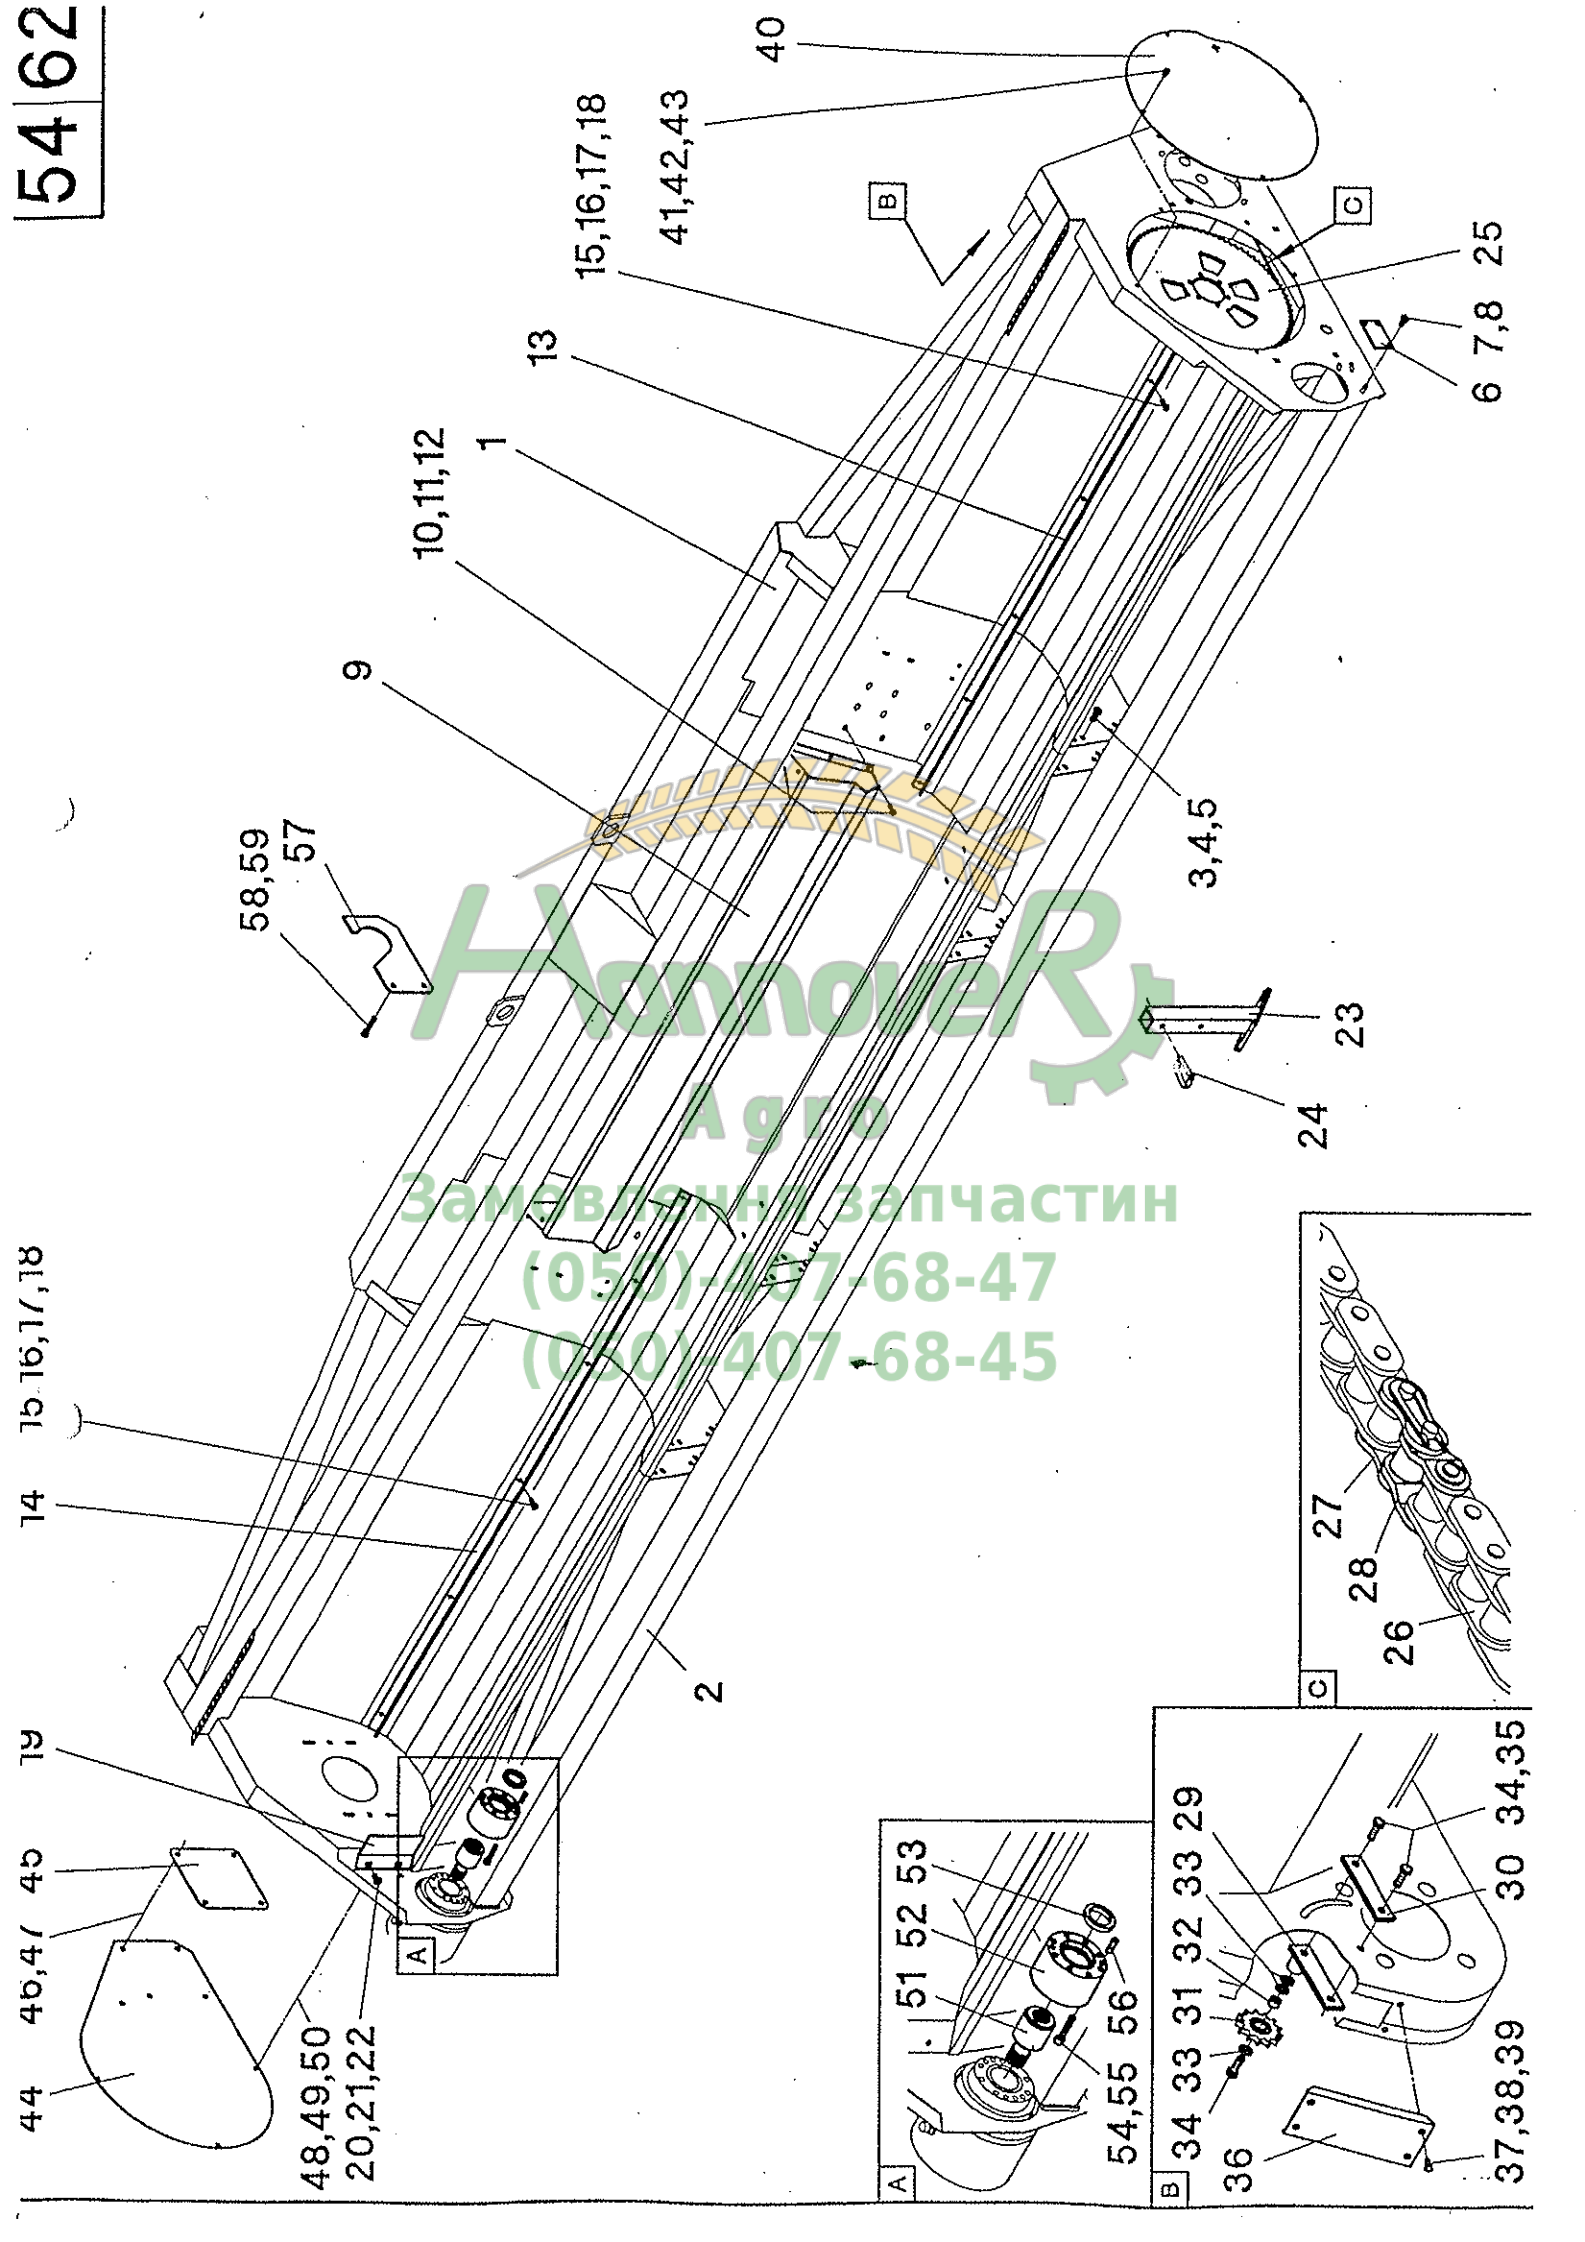

Агро
ЗАМОВЛЕННЯ ЗАПЧАСТИН
(050)-407-68-47
(050)-407-68-45

Schneckenmulde RD 800B-RD1200B - Bildtafel 54/62

Pos.	Teil-Nr.	Benennung	Stk															
			870B	875B	880B	822"B	830"B	836"B	840"B	922"B	1220"B	1222"B	1270B	1230"B				
1	578000	Schneckenmulde	1															
1	578001	Schneckenmulde		1				1										
1	578002	Schneckenmulde			1													
1	578003	Schneckenmulde				1												
1	578005	Schneckenmulde							1									
1	578007	Schneckenmulde								1								
1	579000	Schneckenmulde									1							
1	572002	Schneckenmulde										1						
1	572000	Schneckenmulde											1					
1	572003	Schneckenmulde												1				
1	572001	Schneckenmulde														1		
2	578020	Querträger	1															1
2	578021	Querträger		1				1										
2	578022	Querträger			1													
2	578023	Querträger				1												
2	578025	Querträger							1									
2	578027	Querträger								1								
2	579020	Querträger									1							
2	572022	Querträger										1						
2	572020	Querträger											1					
2	572023	Querträger												1				
2	572021	Querträger													1			
3	040496	Sk-Schraube M12x30 - DIN 933	36	36	36	36	36	36	36	48	36	48	48	48	48	48	48	48
4	040203	Scheibe 13 - DIN 125	36	36	36	36	36	36	36	48	36	48	48	48	48	48	48	48
5	040010	Sk-Mutter M12 - DIN 985	36	36	36	36	36	36	36	48	36	48	48	48	48	48	48	48
6	586164	Schraubenplatte	2	2	2	2	2	2	2	2	2	2	2	2	2	2	2	2
7	040497	Sk-Schraube M10x20 - DIN 933	6	6	6	6	6	6	6	6	6	6	6	6	6	6	6	6
8	040109	Federring A10 - DIN 127	6	6	6	6	6	6	6	6	6	6	6	6	6	6	6	6
9	510295	Kolbenspritzblech	1	1	1	1	1	1	1	1	1	1	1	1	1	1	1	1
10	040444	Sk-Schraube M8x20 - DIN 933	6	6	6	6	6	6	6	6	6	6	6	6	6	6	6	6
11	040201	Scheibe 8.4 - DIN 125	6	6	6	6	6	6	6	6	6	6	6	6	6	6	6	6
12	040008	Sk-Mutter M8 - DIN 985	6	6	6	6	6	6	6	6	6	6	6	6	6	6	6	6
13	510723	Abstreifwinkel links - 1365 lang				1												
13	510710	Abstreifwinkel links - 1859 lang	1															
13	510712	Abstreifwinkel links - 2072 lang		1				1										
13	510714	Abstreifwinkel links - 2209 lang			1													
13	510733	Abstreifwinkel links - 2611 lang							1									
13	510731	Abstreifwinkel links - 2966 lang								1								
13	510716	Abstreifwinkel links - 1645 lang									1							
13	510725	Abstreifwinkel links - 2215 lang										1						
13	510719	Abstreifwinkel links - 2484 lang											1					
13	510727	Abstreifwinkel links - 3259 lang												1				
13	510729	Abstreifwinkel links - 3600 lang													1			
14	510724	Abstreifwinkel rechts - 1365 lang				1												1
14	510711	Abstreifwinkel rechts - 1859 lang	1															
14	510713	Abstreifwinkel rechts - 2072 lang		1				1										
14	510715	Abstreifwinkel rechts - 2209 lang			1													
14	510734	Abstreifwinkel rechts - 2611 lang							1									
14	510732	Abstreifwinkel rechts - 2966 lang								1								
14	510717	Abstreifwinkel rechts - 1645 lang									1