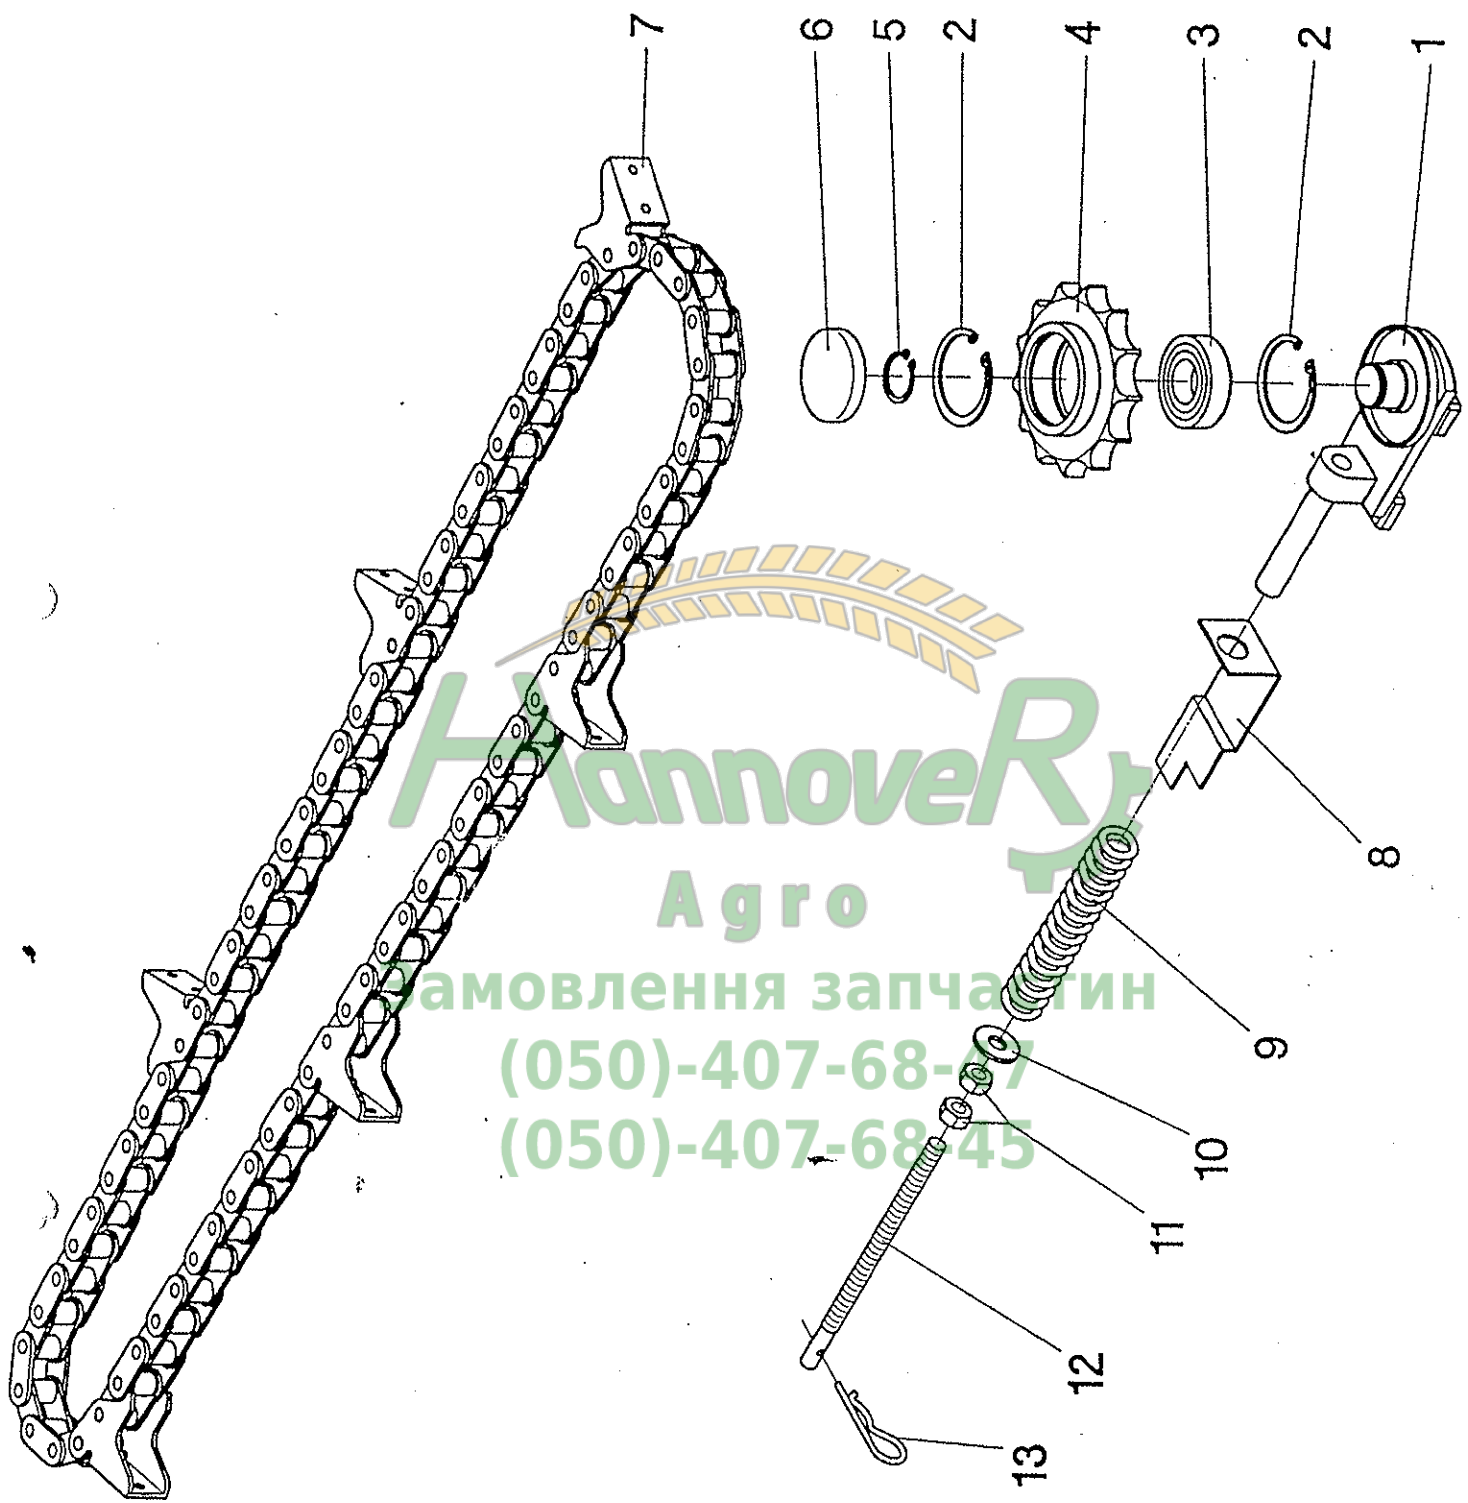

Характеристики
Адрес
Замовлення за частини
(050)-407-68-47
(050)-407-68-45

Агрі
Заповнення запасних частин
(050)-40-68-47
(050)-07-68-47

Rotor + Teilummantelung PCA - Bildtafel 1.41

Pos.	Teil-Nr.	Stk.	Benennung
1	001260	1	Schneckenkopf
2	041075	1	Flachkeil 10x4x50 - DIN 6883
3	001461	2	Rotormesser
4	040548	4	Sicherungsschraube M8x16 - DIN 933
5	040114	1	Fächerscheibe A8,4 - DIN 6798
6	041054	2	Sicherungsring 32x2 - DIN 471
7	040227	n.B.	Ausgleichscheibe 35x45x0,5 - DIN 988
7	040226	n.B.	Ausgleichscheibe 35x45x1,0 - DIN 988
7	040251	1	Ausgleichscheibe 35x45x2,0 - DIN 988
8	001850	1	Innensegment
9	002025	1	Rotorwelle
10	001486	4	Arbeitskante A
11	001485	4	Arbeitskante C
12	002040	4	Arbeitskante D
13	001492	2	Distanzronde
14	001491	2	Übergangsegment
15	001482	16	Rotorsegment
16	002026	1	Endsegment
17	002028	1	Dichtmuffe
18	040655	4	Spax-Schraube 4x30
19	040594	40	Zylinderschraube mit Konus
30	001466	1	Teilummantelung
31	040410	3	Flachkopfschraube M12x30
32	040230	3	Scheibe 12,5x32x3
33	040010	3	Sk-Mutter M12 - DIN 985
34	001072	1	Pflückspaltabschluß
35	040472	2	Sk-Schraube M10x20 - DIN 933
36	040212	2	Scheibe 10,5 - DIN 7349
37	040109	2	Federring A10 - DIN 127
38	001067	3	Gewindestange M12x250
39	040230	6	Scheibe 12,5x32x3
40	040016	12	Sk-Mutter M12 - DIN 934
41	040412	2	Flachrundschrabe M8x50 - DIN 603
42	040216	6	Scheibe 8,4 - DIN 9021
43	040014	6	Sk-Mutter M8 - DIN 934
44	001901	8	Doppelmesser
45	040490	9	Messerbefestigungsschraube M8x30 - 10.9
46	040211	9	Kontaktscheibe 8,4 - DIN 7349
47	040047	9	Sk-Mutter M8 - DIN 985 - 10
48	001676	9	Distanzblech t=2,5
49	001068	18	Distanzblech t=1,25
50	001900	1	Einzelmesser
51	001471	1	Stoppeltrenner
52	001751	1	Distanzplatte
53	001474	1	TU-Erweiterung
54	001686	1	Pratze
55	040010	1	Sk-Mutter M12 - DIN 985
56	040501	2	Flachrundschrabe M12x30 - DIN 603
57	040203	2	Scheibe 13 - DIN 125
58	040010	2	Sk-Mutter M12 - DIN 985
59	040510	1	Sk-Schraube M10x75 - DIN 933
60	040217	n.B.	Scheibe 10,5 - DIN 9021
61	040009	1	Sk-Mutter M10 - DIN 985
62	040015	2	Sk-Mutter M10 - DIN 934