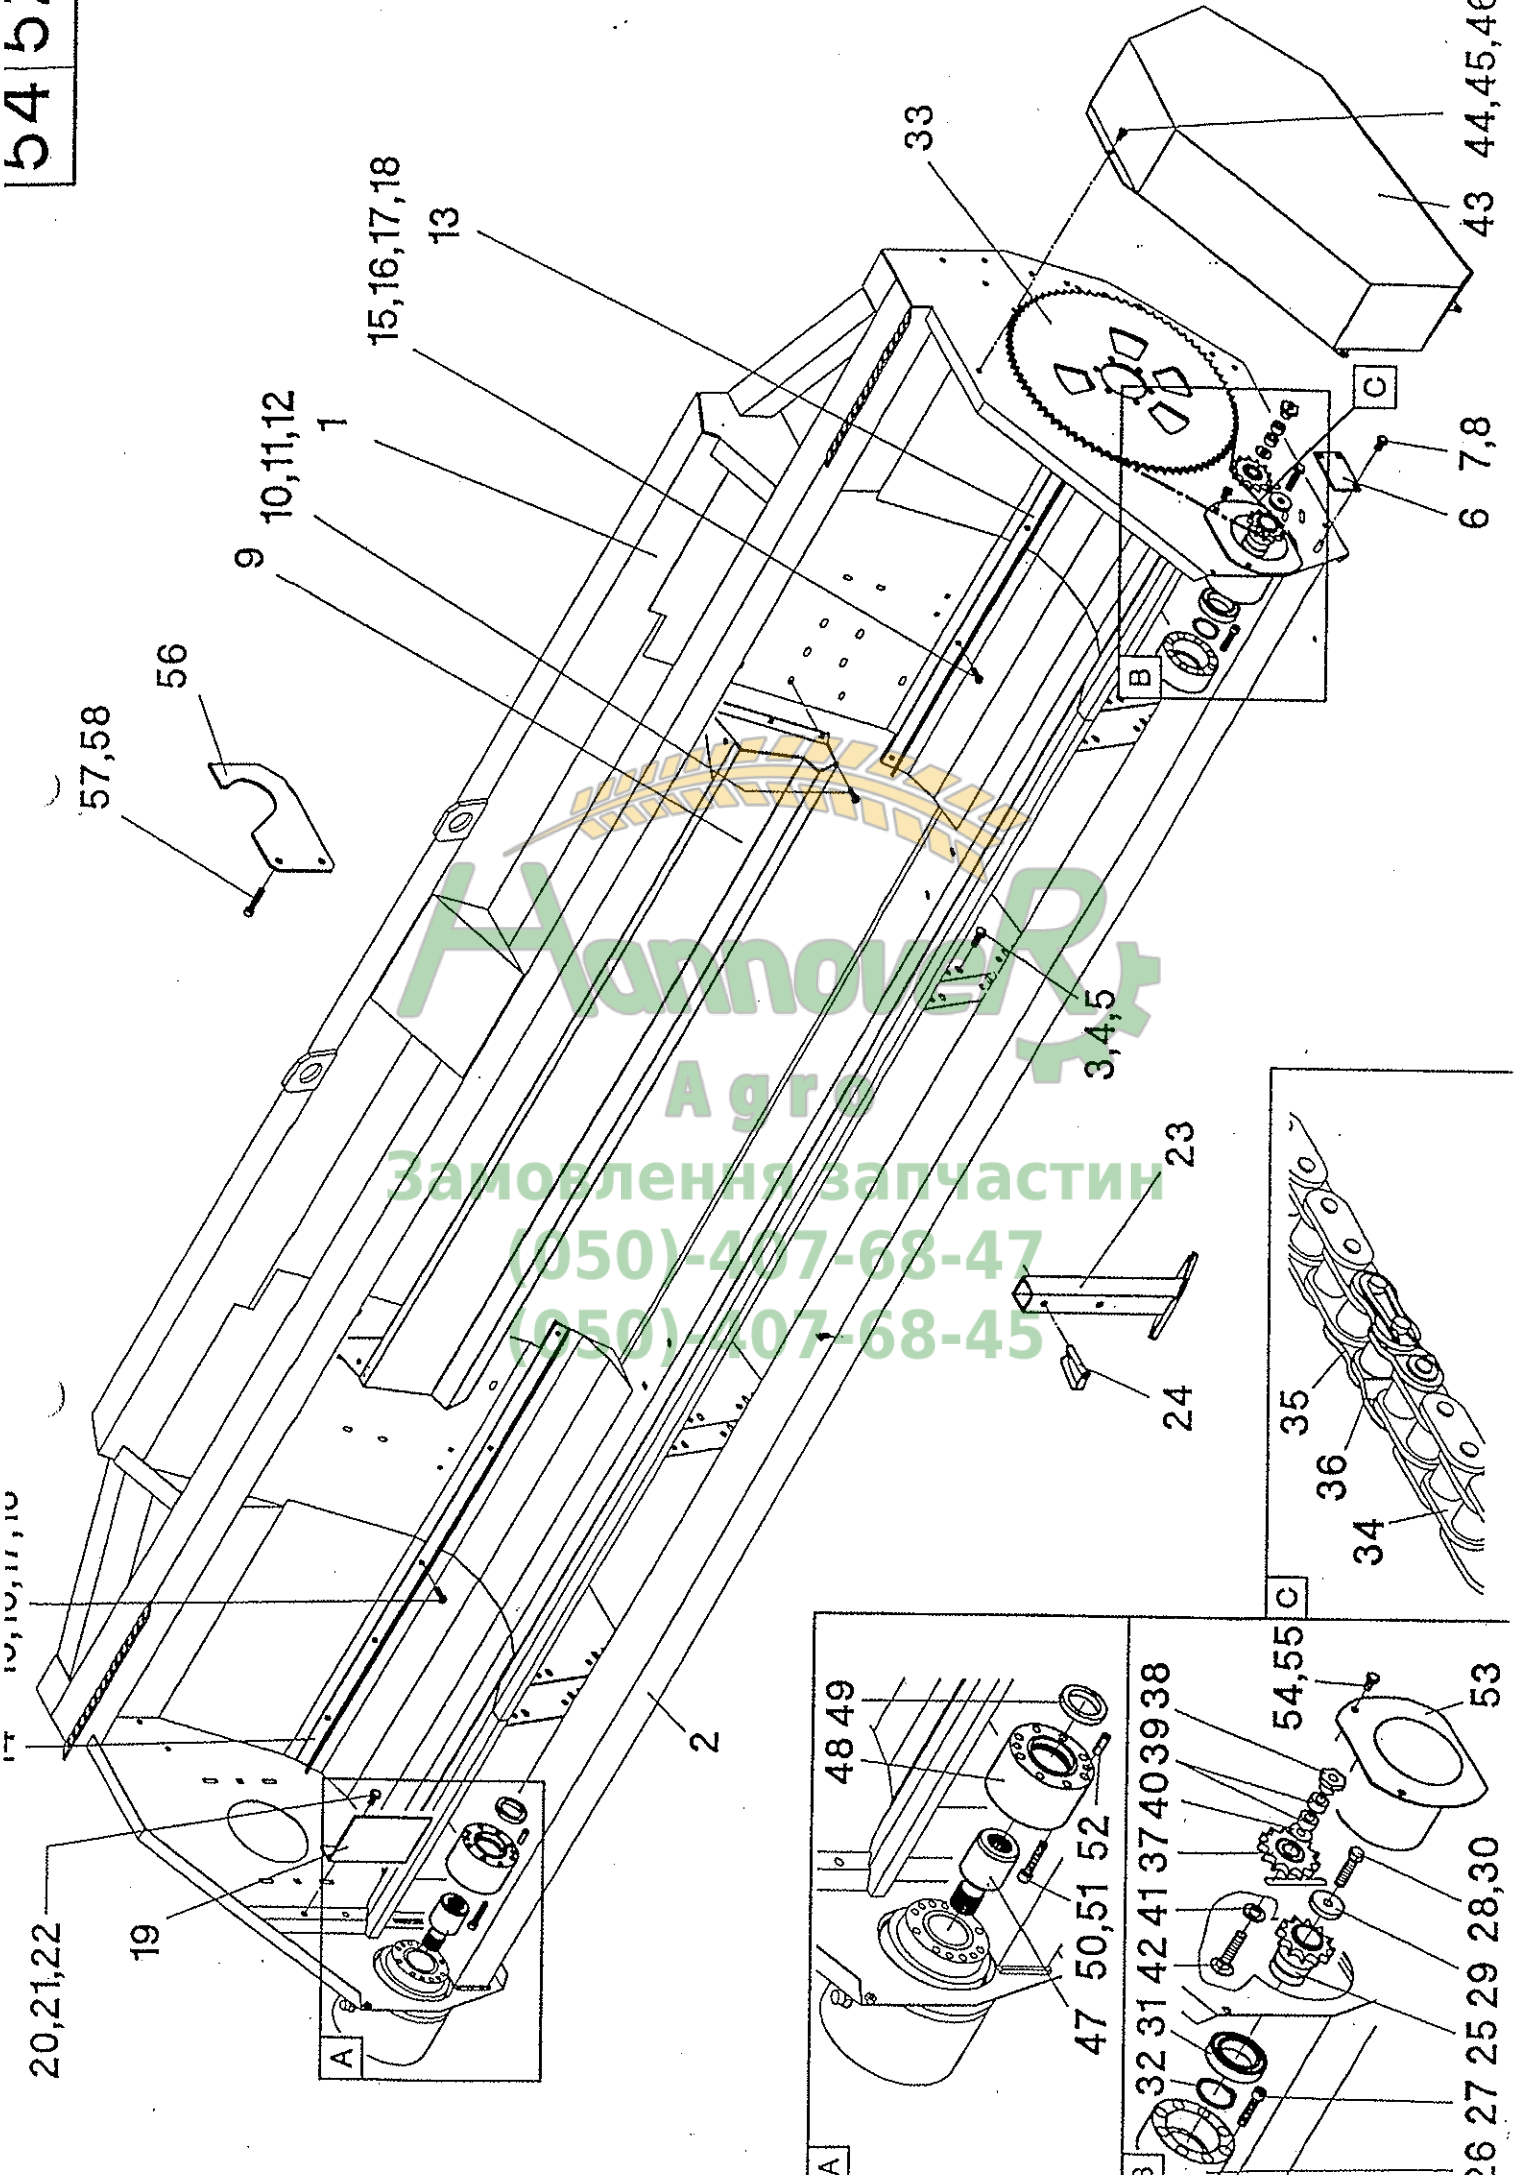

6 7,8

43 44,45,46

Агротех
 Заповнення запчастин
 (050)-407-68-47
 (050)-407-68-45

Schneckenmulde RD 400 / RD 500 / RD 600 - Bildtafel 54/52

Pos.	Teil-Nr.	Benennung	Stk. für R _w											
			475	480	430"	570	575	575L	580L	670	675	675L	680L	630"
1	574001	Schneckenmulde												
1	575000	Schneckenmulde	1	1	1									
1	575001	Schneckenmulde				1	1							
1	576000	Schneckenmulde						1	1					
1	576001	Schneckenmulde								1				
1	576002	Schneckenmulde									1			1
2	574022	Querträger	1	1	1							1	1	
2	575020	Querträger				1	1							
2	575021	Querträger						1	1					
2	576020	Querträger								1				
2	576021	Querträger									1			
2	576022	Querträger										1		1
3	040496	Sk-Schraube M12x30 - DIN 933	16	16	16	16	16	16	16	16	32	32	32	32
4	040203	Scheibe 13 - DIN 125	16	16	16	16	16	16	16	16	32	32	32	32
5	040010	Sk-Mutter M12 - DIN 985	16	16	16	16	16	16	16	16	32	32	32	32
6	586164	Schraubenplatte	2	2	2	2	2	2	2	2	2	2	2	2
7	040497	Sk-Schraube M10x20 - DIN 933	6	6	6	6	6	6	6	6	6	6	6	6
8	040109	Federring A10 - DIN 127	6	6	6	6	6	6	6	6	6	6	6	6
9	510295	Kolbenspritzblech	1	1	1	1	1	1	1	1	1	1	1	1
10	040444	Sk-Schraube M8x20 - DIN 933	6	6	6	6	6	6	6	6	6	6	6	6
11	040201	Scheibe 8.4 - DIN 125	6	6	6	6	6	6	6	6	6	6	6	6
12	040008	Sk-Mutter M8 - DIN 985	6	6	6	6	6	6	6	6	6	6	6	6
13	510737	Abstreifwinkel links - 643 lang	1	1	1									
13	510700	Abstreifwinkel links - 968 lang				1	1							
13	510702	Abstreifwinkel links - 1068 lang						1	1					
13	510704	Abstreifwinkel links - 1218 lang								1				
13	510706	Abstreifwinkel links - 1373 lang									1			
13	510708	Abstreifwinkel links - 1468 lang										1	1	
14	510738	Abstreifwinkel rechts - 643 lang	1	1	1									
14	510701	Abstreifwinkel rechts - 968 lang				1	1							
14	510703	Abstreifwinkel rechts - 1068 lang						1	1					
14	510705	Abstreifwinkel rechts - 1218 lang								1				
14	510707	Abstreifwinkel rechts - 1373 lang									1			
14	510709	Abstreifwinkel rechts - 1468 lang										1	1	
15	040444	Sk-Schraube M8x20 - DIN 933	8	8	8	8	8	8	8	10	10	10	10	10
16	040201	Scheibe 8.4 - DIN 125	8	8	8	8	8	8	8	10	10	10	10	10
17	040108	Federring A8 - DIN 127	8	8	8	8	8	8	8	10	10	10	10	10
18	040014	Sk-Mutter M8 - DIN 934	8	8	8	8	8	8	8	10	10	10	10	10
19	510246	Standblech - 55 breit									1			
19	510247	Standblech - 70 breit										1		
19	510221	Standblech - 120 breit	2		1	1		1						
20	040444	Sk-Schraube M8x20 - DIN 933	4		2	4		4			2	4		
21	040201	Scheibe 8,4 - DIN 125	4		2	4		4			2	4		
22	040108	Federring A8 - DIN 127	4		2	4		4			2	4		
23	588215	Abstellstütze	2	2	2	2	2	2	2	2	2	2	2	2
24	041110	Federsteckerbolzen	2	2	2	2	2	2	2	2	2	2	2	2
25	529004	Antriebsnabe mit Z=12-3/4" - 67 lang		1			1		1	1				1
25	529049	Antriebsnabe mit Z=12-3/4" - 117 lang	1											
25	529018	Antriebsnabe mit Z=12-3/4" - 127 lang			1						1			
25	529001	Antriebsnabe mit Z=12-3/4" - 192 lang					1					1		
26	029202	Antriebsflansch - 48 lang		1			1		1	1			1	1
26	029201	Antriebsflansch - 105 lang	1		1	1		1		1			1	1
27	040566	Zylinderschraube M10x50 - DIN 912		8			8		8	8		1	1	