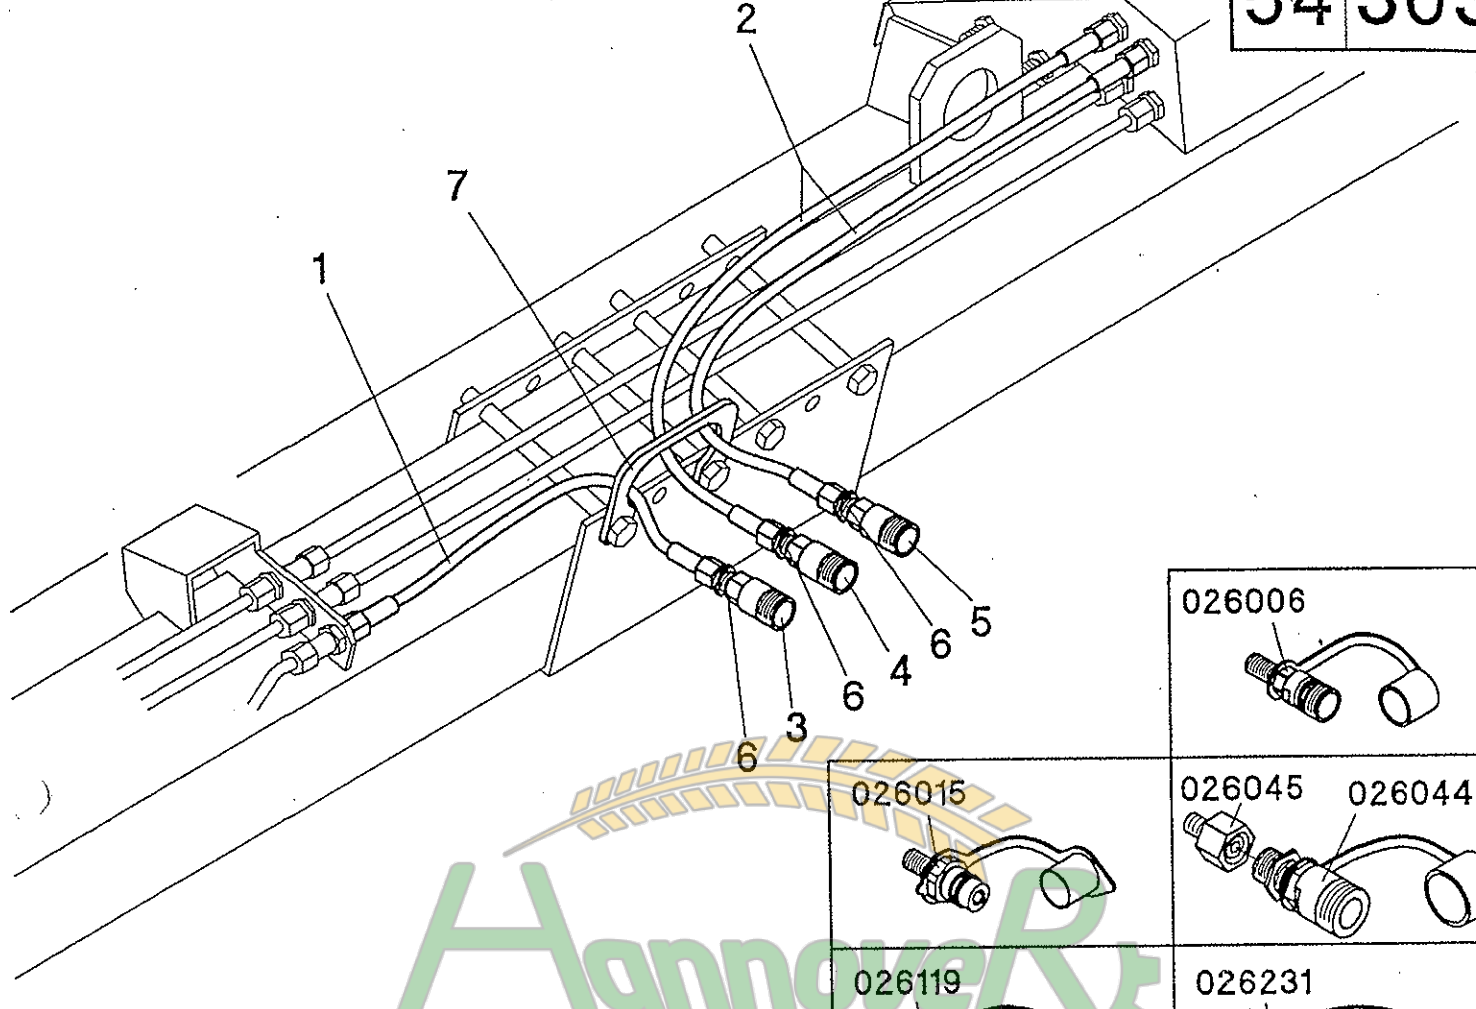

Аннові
Агро
Замовлення за частин
(050)-407-68-47
(050)-407-68-45

Hydraulikkupplungen - Bildtafel 54/303

Pos.	Teil-Nr.	Benennung	NH - TX62-68 - TF76/78 - TC - TR	NH - TX30-36 - TF42-46	DF - 40...55...56..	CL - Mega, VX, Medion	IH - Axial Flow	IH - 524, 525, 527	JD - 9000, CTS	JD - 1170-1188	FI - L517-L524, 1950-2350	FI - L624-L627, 2560-2760	MF - 30-40, 7250-7278, Fendt
1	026924	Hydraulikschlauch 1106K-A0-A0-700	1		1		1	1	1	1	1	1	1
2	026924	Hydraulikschlauch 1106K-A0-A0-700 - RD 600F-RD 1200FB	2		2		2	2	2	2	2	2	2
3	026006	Hydraulikkupplung	1	1	1	1				1			1
3	026015	Hydraulikkupplung					1						
3	026997	Hydraulikkupplung						1					
3	026907	Hydraulikkupplung							1				
3	026119	Hydraulikkupplung - RD 600F-RD 1200FB							1				
3	026185	Hydraulikkupplung								1			
3	026192	Hydraulikkupplung									1		
4	026006	Hydraulikkupplung	1		1	1				1			1
4	026015	Hydraulikkupplung		1			1						
4	026044	Hydraulikkupplung							1				
4	026997	Hydraulikkupplung						1					
4	026907	Hydraulikkupplung							1				
4	026185	Hydraulikkupplung									1		
4	026192	Hydraulikkupplung										1	
5	026006	Hydraulikkupplung	1		1	1				1			
5	026119	Hydraulikkupplung					1						
5	026044	Hydraulikkupplung		1									
5	026997	Hydraulikkupplung						1					
5	026907	Hydraulikkupplung							1				
5	026185	Hydraulikkupplung									1		
5	026192	Hydraulikkupplung										1	
5	026231	Hydraulikkupplung											1
6	026188	gerade Schottverschraubung CE 8-L									3	3	
7	510299	Halteblech	1	1	1	1	1	1	2	1	1	1	1
8	026045	Reduzierung KOR 16/8		2									
9	026043	einstellbarer Winkel-Anschlußstutzen EVW 8-PL		2									
10	026029	Überwurfmutter M8-L		6		4							
11	026028	Schneidring DPR 8-L		6		4							
12	026110	Zwillings-Rückschlagventil		1		1							
13	040525	Sk-Schraube M8x45 - DIN 933		1		1							
14	040008	Sk-Mutter M8 - DIN 985		1		1							
15	526120	Anschlußbogen - links		1									
15	526121	Anschlußbogen - rechts				1							
16	526125	Anschlußbogen		1		1							
17	026026	Hydraulikschlauch 1106K-A0-A0-1500		2									
17	026232	Hydraulikschlauch 1106K-A0-A3-1000				2							
18	026924	Hydraulikschlauch 1106K-A0-A0-700		1		1