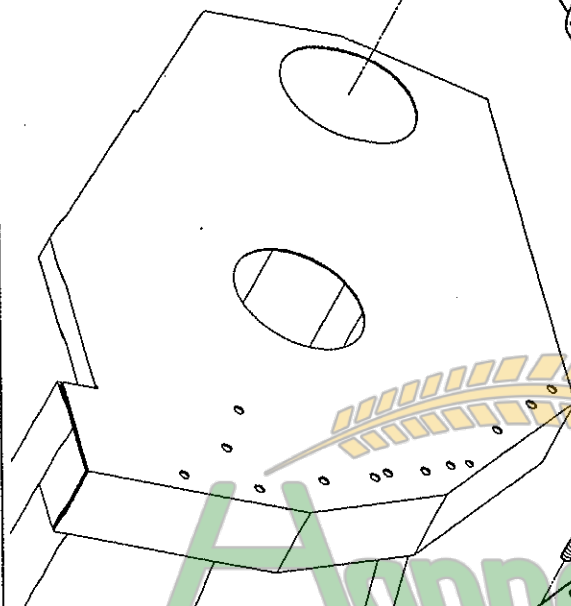

Агротехнічне підприємство
«Агротехнічне підприємство»
Замовлення за частин
(050)-407-68-47
(050)-407-68-45