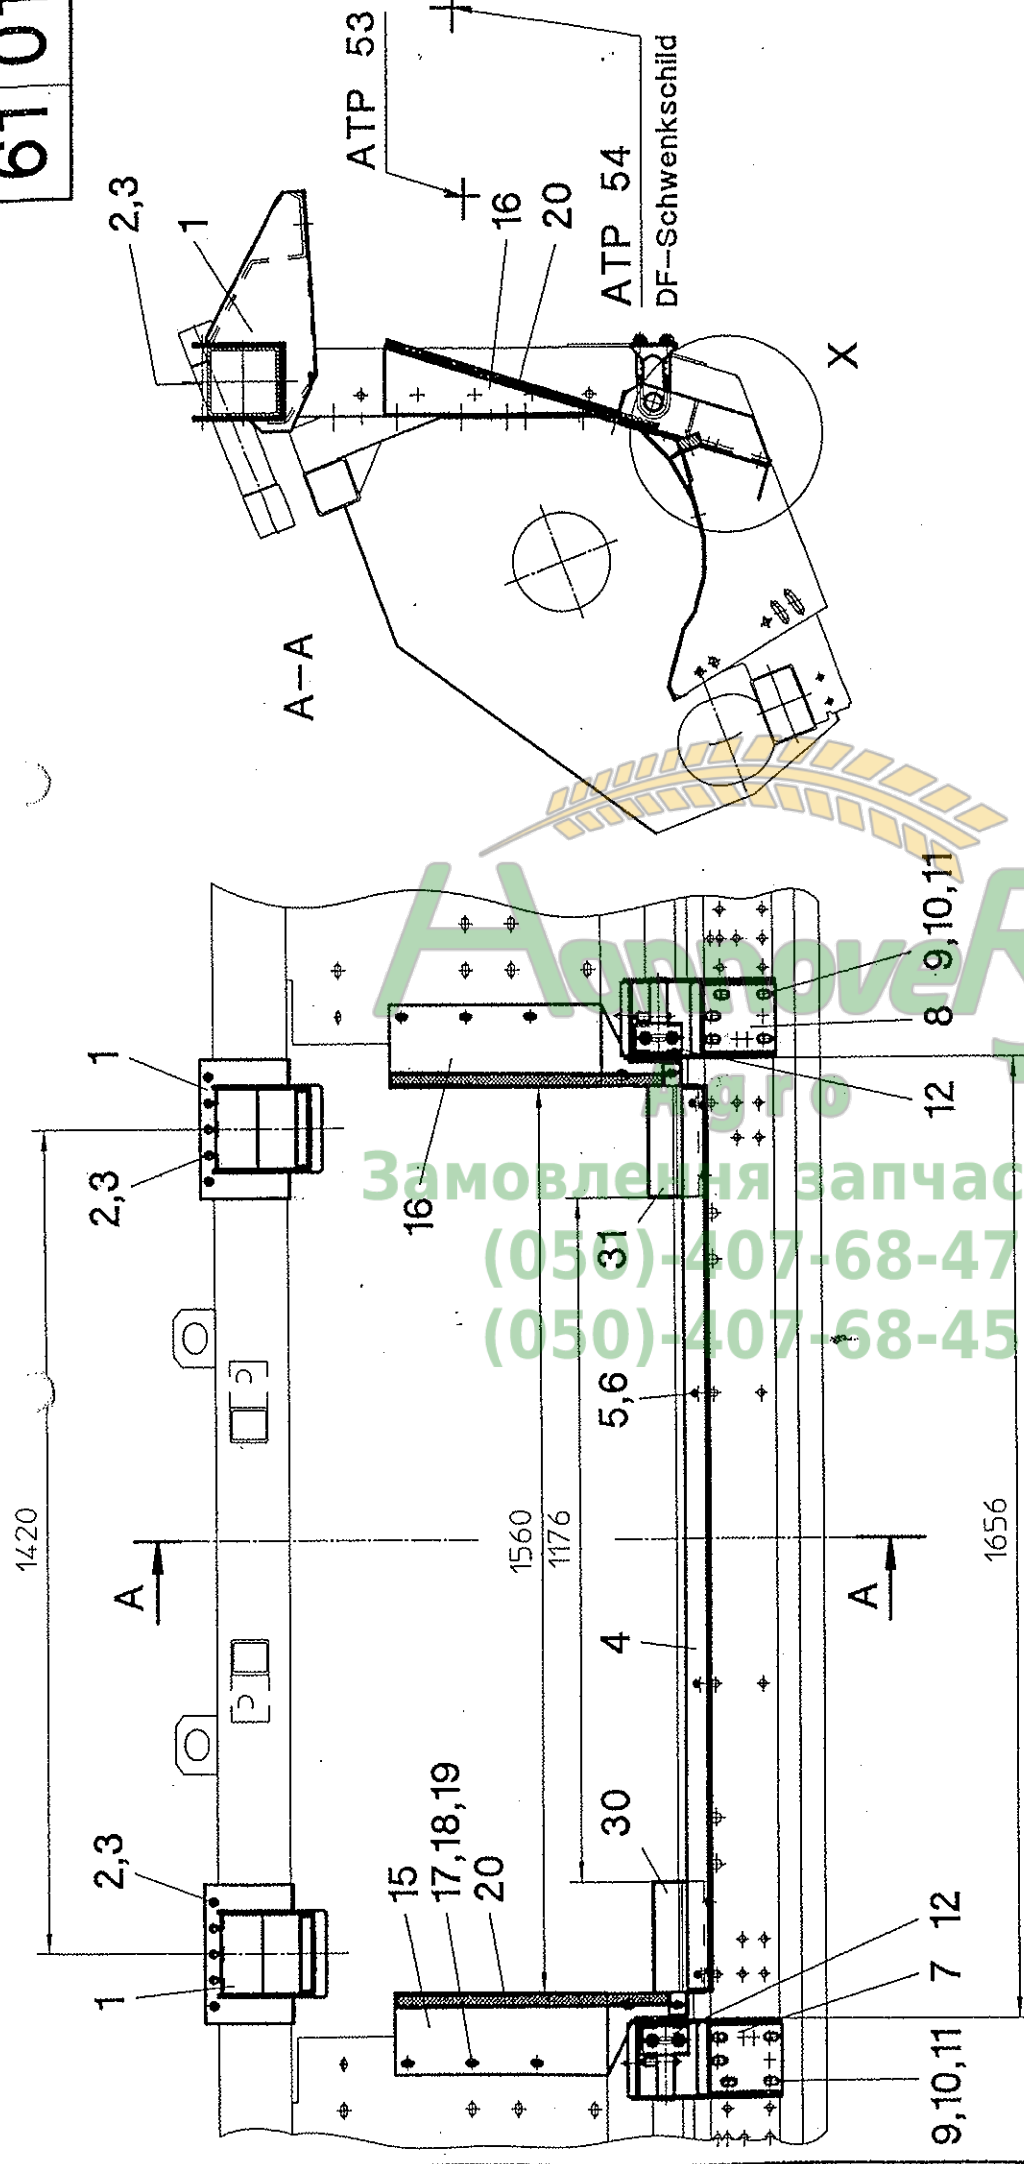

ATP 53
ATP 54
DF-Schwenkschild

Замовлення запчастин
(050)-407-68-47
(050)-407-68-45