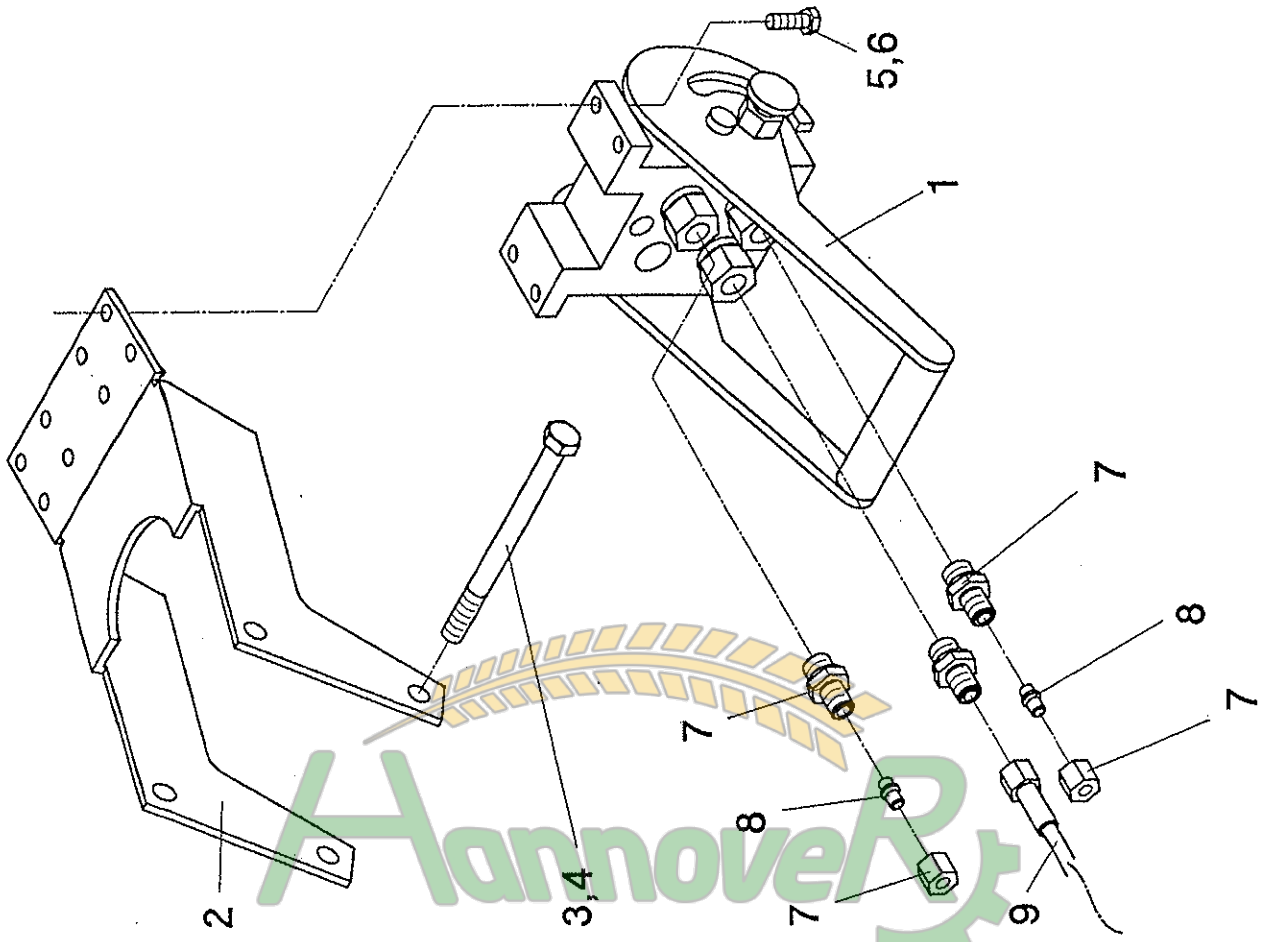

54 330

Замовлення запчастин

(050)-407-58-47

(050)-407-33-45