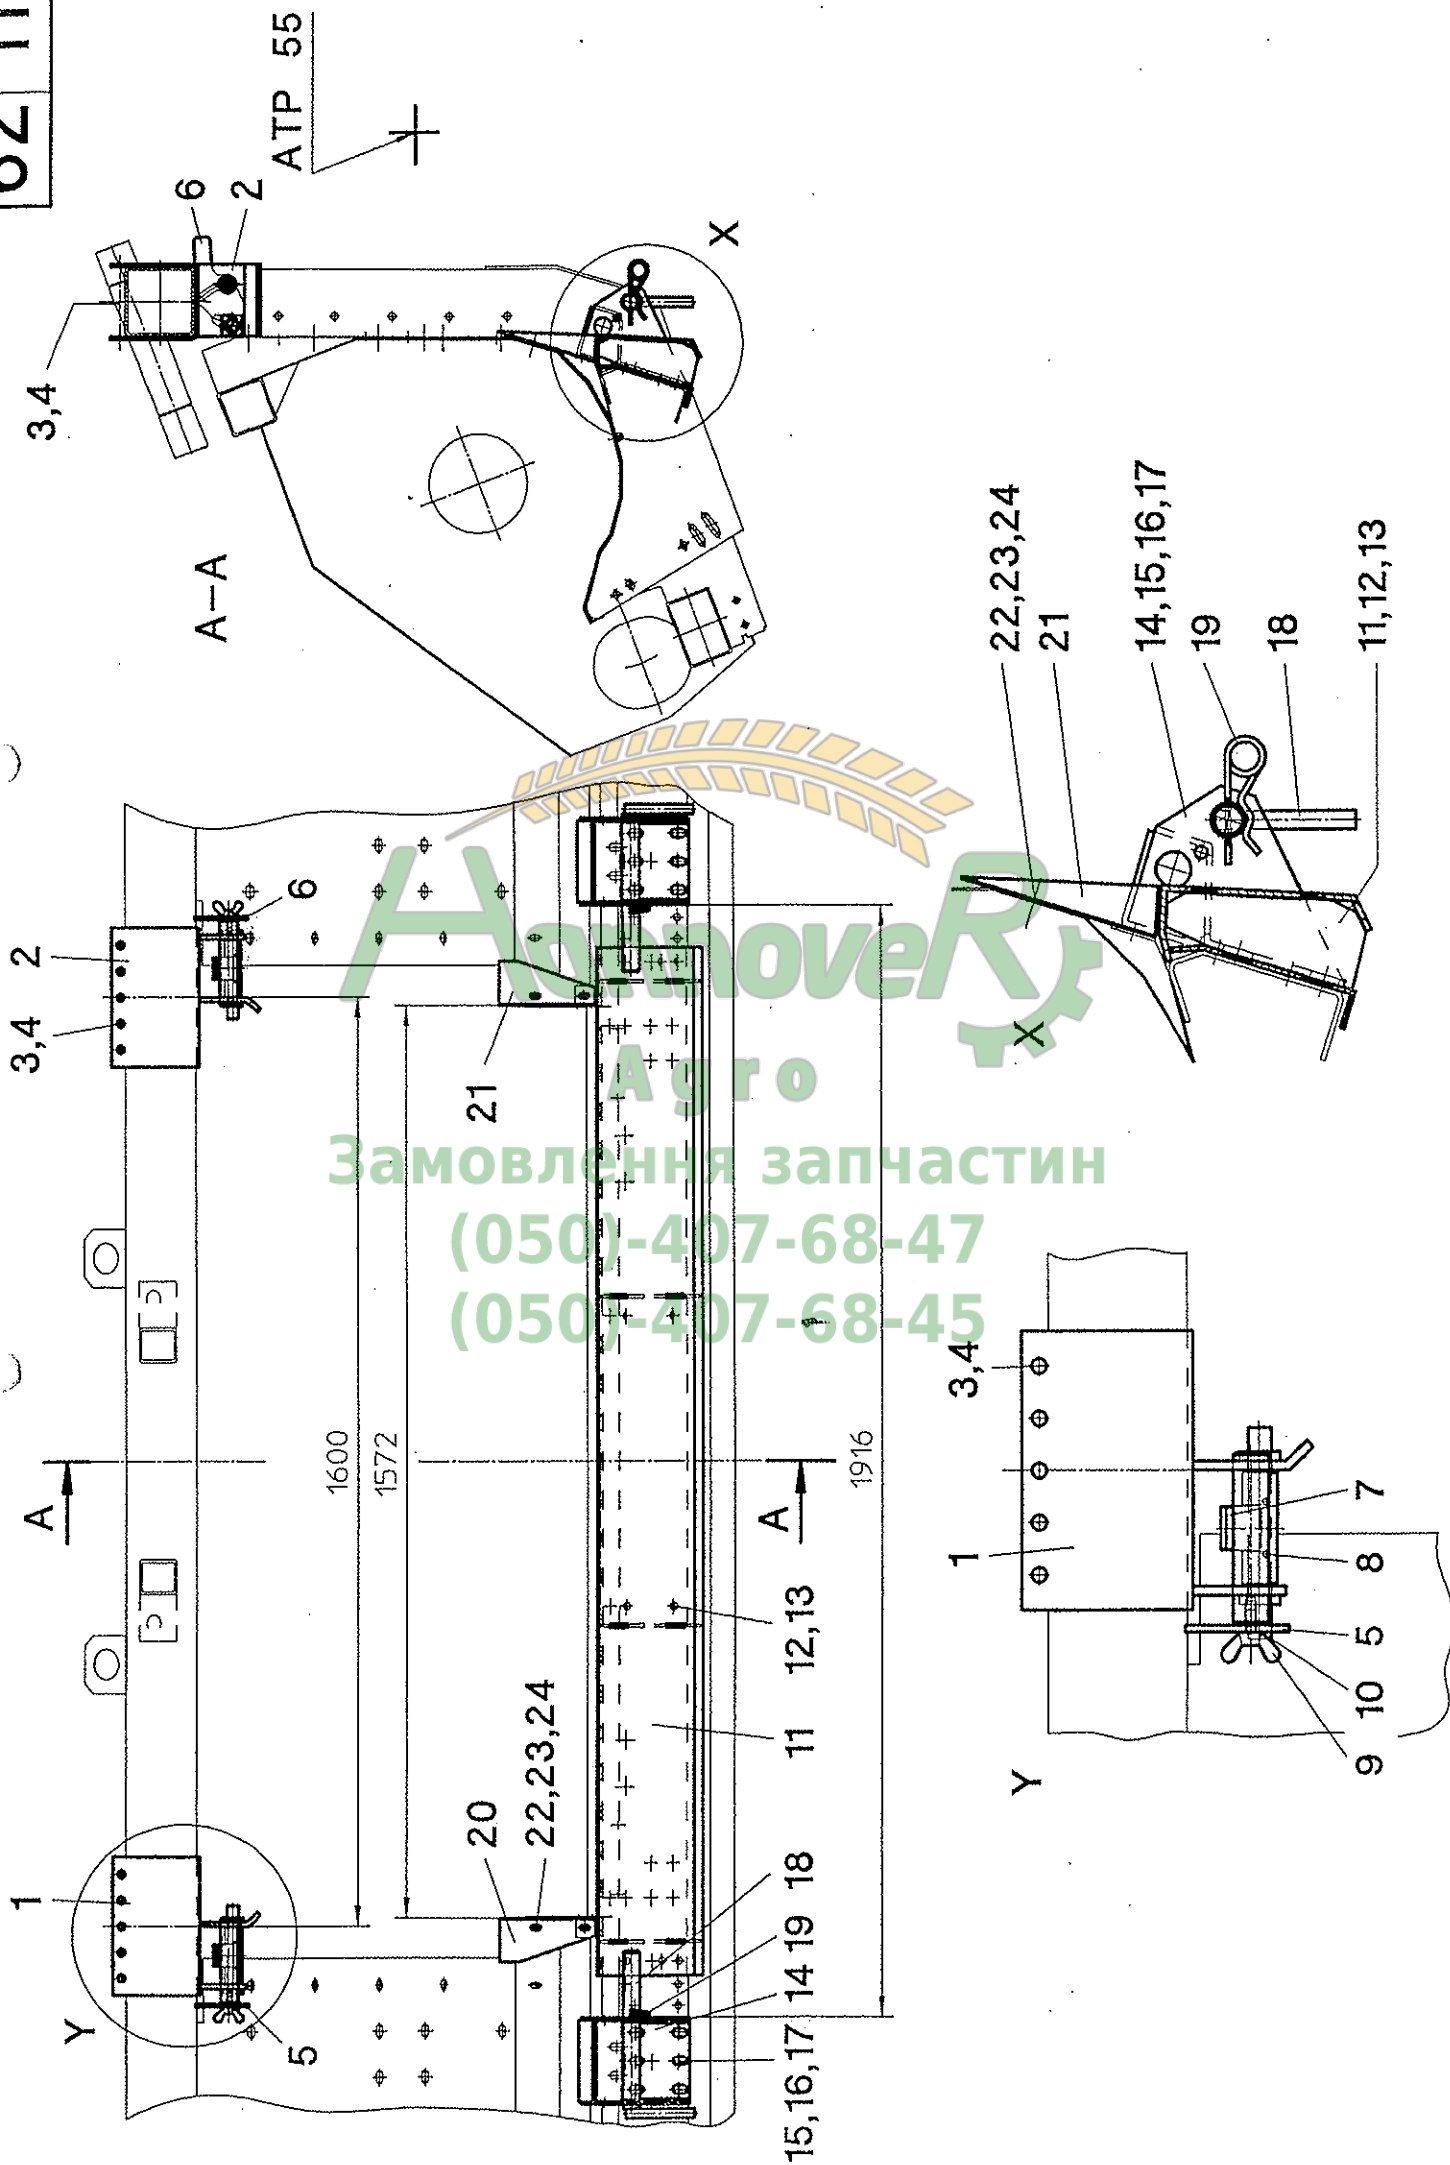

Агротрейд
Замовлення запчастин
(050)-407-68-47
(050)-407-68-45

Замовлення запчастин
(050)-407-68-47
(050)-407-68-45

Adaption Caterpillar Lexion - Bildtafel 62/21

Pos.	Teil-Nr.	Stk.	Benennung
1	552140	1	Dachadapter - links
2	552141	1	Dachadapter - rechts
3	040505	8	Sk-Schraube M12x150 - DIN 931
4	040010	8	Sk-Mutter M12 - DIN 985
5	552075	1	Verriegelungshebel - links
6	552076	1	Verriegelungshebel - rechts
7	052259	2	Verriegelungsklaue
8	041027	4	Spannstift 6x30 - DIN 1481
9	040564	2	Flügelerschraube M10x20 - DIN 316
10	040252	2	Tellerfeder B20 - DIN 2093
11	052270	1	Anlageblecherweiterung
12	040427	10	Sk-Schraube M12x25 - DIN 933
13	040010	10	Sk-Mutter M12 - DIN 985
14	552154	1	Anlageschiene
15	552163	2	Distanzeisen
16	040907	12	Linsenflanschkopfsicherungsschraube M8x35
17	552160	2	Verriegelungsbock
18	040496	8	Sk-Schraube M12x30 - DIN 933
19	040203	8	Scheibe 13 - DIN 125
20	040010	8	Sk-Mutter M12 - DIN 985
21	552123	2	Verriegelungsbolzen
22	041023	2	Federstecker d=5 - doppelwindig
23	552152	1	Bodenblecherweiterung - links
24	552153	1	Bodenblecherweiterung - rechts
25	040444	10	Sk-Schraube M8x20 - DIN 933
26	040300	10	Scheibe V9 - DIN 440
27	040008	10	Sk-Mutter M8 - DIN 985
-	552130	1	Adapter links kpl. Pos. 1, 3-5, 7-10
-	552131	1	Adapter rechts kpl. Pos. 2-4, 6-10
-	552985	1	Adaptionssatz kpl. Pos. 1-27