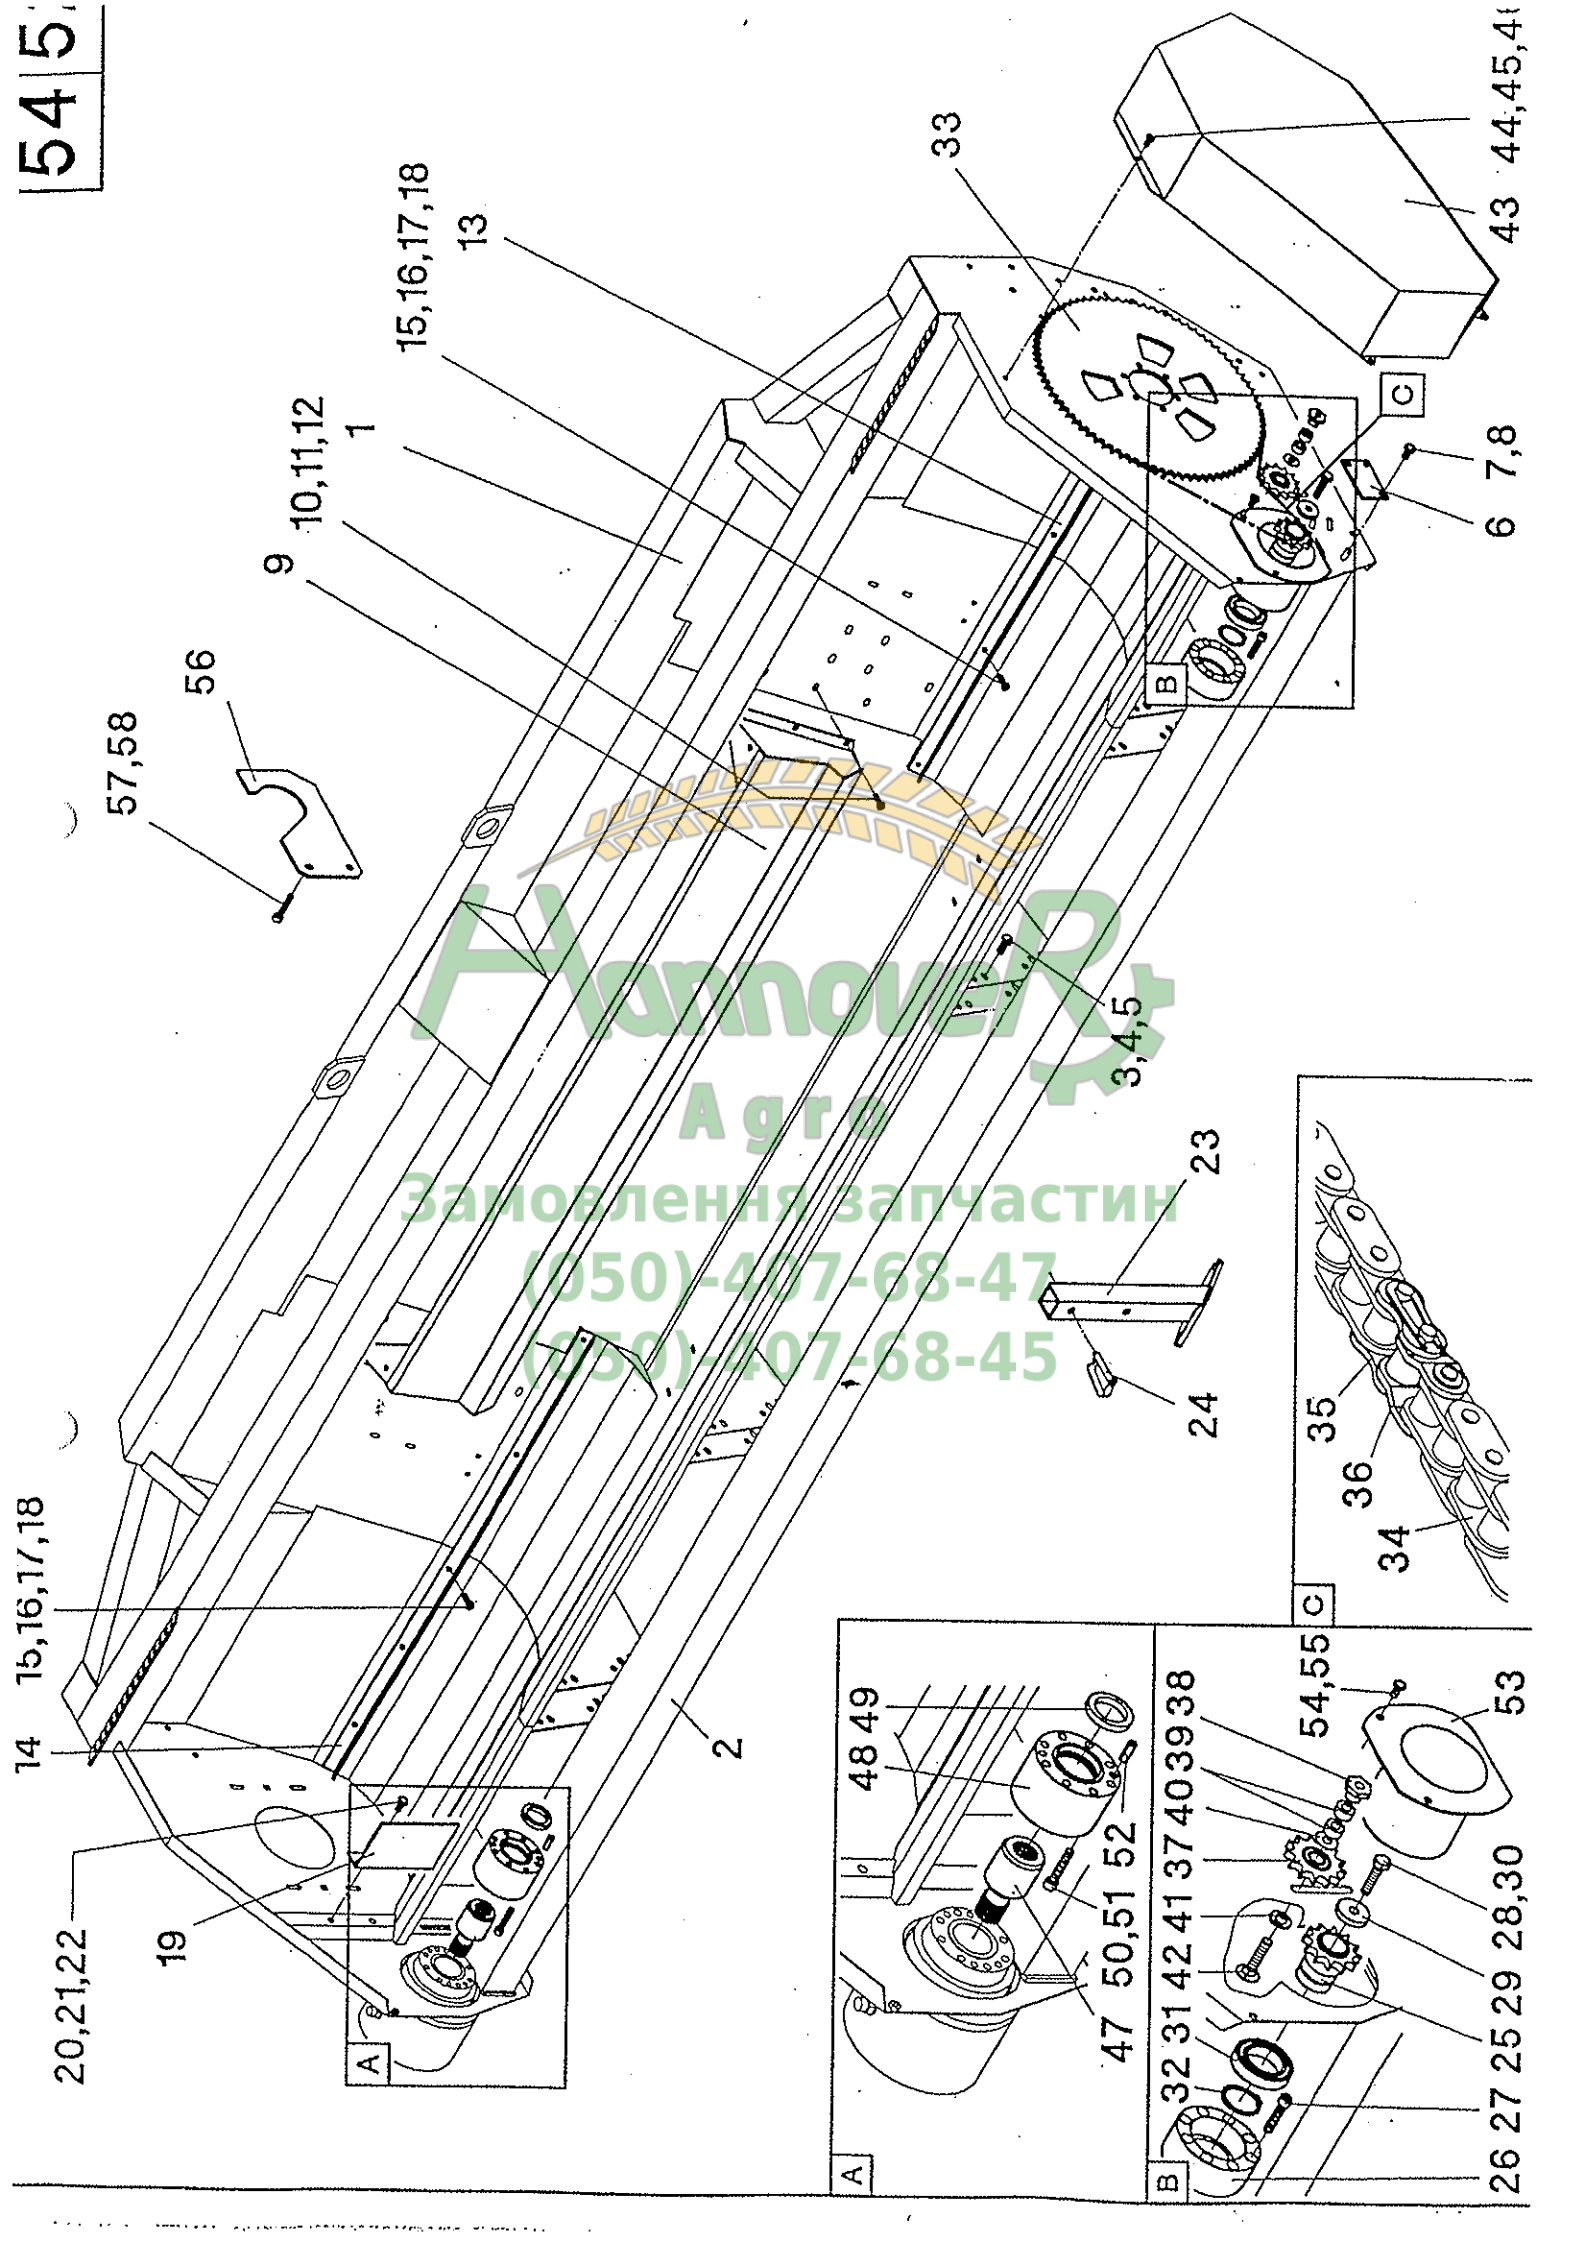

15,16,17,18

20,21,22

57,58

56

9

10,11,12

1

15,16,17,18

13

2

47 50,51 52

48 49

32 31 42 41 37 40 39 38

54,55

26 27 25 29 28,30

53

3,4,5

23

24

35

36

34

33

6 7,8

43 44,45,46

Агротех
Заповнення запчастин
(050)-407-68-47
(050)-407-68-45

Schneckenmulde RD 400 / RD 500 / RD 600 - Bildtafel 54/52

Pos.	Teil-Nr.	Benennung	Stk. für R_w											
			475	480	430"	570	575	575L	580L	670	675	675L	680L	630"
1	574001	Schneckenmulde												
1	575000	Schneckenmulde	1	1	1									
1	575001	Schneckenmulde				1	1							
1	576000	Schneckenmulde						1	1					
1	576001	Schneckenmulde								1				
1	576002	Schneckenmulde									1			1
2	574022	Querträger	1	1	1							1	1	
2	575020	Querträger				1	1							
2	575021	Querträger						1	1					
2	576020	Querträger								1				
2	576021	Querträger									1			
2	576022	Querträger										1		1
3	040496	Sk-Schraube M12x30 - DIN 933	16	16	16	16	16	16	16	16	32	32	32	32
4	040203	Scheibe 13 - DIN 125	16	16	16	16	16	16	16	16	32	32	32	32
5	040010	Sk-Mutter M12 - DIN 985	16	16	16	16	16	16	16	16	32	32	32	32
6	586164	Schraubenplatte	2	2	2	2	2	2	2	2	2	2	2	2
7	040497	Sk-Schraube M10x20 - DIN 933	6	6	6	6	6	6	6	6	6	6	6	6
8	040109	Federring A10 - DIN 127	6	6	6	6	6	6	6	6	6	6	6	6
9	510295	Kolbenspritzblech	1	1	1	1	1	1	1	1	1	1	1	1
10	040444	Sk-Schraube M8x20 - DIN 933	6	6	6	6	6	6	6	6	6	6	6	6
11	040201	Scheibe 8.4 - DIN 125	6	6	6	6	6	6	6	6	6	6	6	6
12	040008	Sk-Mutter M8 - DIN 985	6	6	6	6	6	6	6	6	6	6	6	6
13	510737	Abstreifwinkel links - 643 lang	1	1	1									
13	510700	Abstreifwinkel links - 968 lang				1	1							
13	510702	Abstreifwinkel links - 1068 lang						1	1					
13	510704	Abstreifwinkel links - 1218 lang								1				
13	510706	Abstreifwinkel links - 1373 lang									1			
13	510708	Abstreifwinkel links - 1468 lang										1	1	
14	510738	Abstreifwinkel rechts - 643 lang	1	1	1									
14	510701	Abstreifwinkel rechts - 968 lang				1	1							
14	510703	Abstreifwinkel rechts - 1068 lang						1	1					
14	510705	Abstreifwinkel rechts - 1218 lang								1				
14	510707	Abstreifwinkel rechts - 1373 lang									1			
14	510709	Abstreifwinkel rechts - 1468 lang										1	1	
15	040444	Sk-Schraube M8x20 - DIN 933	8	8	8	8	8	8	8	10	10	10	10	10
16	040201	Scheibe 8.4 - DIN 125	8	8	8	8	8	8	8	10	10	10	10	10
17	040108	Federring A8 - DIN 127	8	8	8	8	8	8	8	10	10	10	10	10
18	040014	Sk-Mutter M8 - DIN 934	8	8	8	8	8	8	8	10	10	10	10	10
19	510246	Standblech - 55 breit									1			
19	510247	Standblech - 70 breit										1		
19	510221	Standblech - 120 breit	2		1	1		1						
20	040444	Sk-Schraube M8x20 - DIN 933	4		2	4		4			2	4		
21	040201	Scheibe 8,4 - DIN 125	4		2	4		4			2	4		
22	040108	Federring A8 - DIN 127	4		2	4		4			2	4		
23	588215	Abstellstütze	2	2	2	2	2	2	2	2	2	2	2	2
24	041110	Federsteckerbolzen	2	2	2	2	2	2	2	2	2	2	2	2
25	529004	Antriebsnabe mit Z=12-3/4" - 67 lang		1			1		1	1				1
25	529049	Antriebsnabe mit Z=12-3/4" - 117 lang	1											
25	529018	Antriebsnabe mit Z=12-3/4" - 127 lang			1						1			
25	529001	Antriebsnabe mit Z=12-3/4" - 192 lang					1					1		
26	029202	Antriebsflansch - 48 lang		1			1		1	1			1	1
26	029201	Antriebsflansch - 105 lang	1		1	1		1		1			1	1
27	040566	Zylinderschraube M10x50 - DIN 912		8			8		8	8		1	1