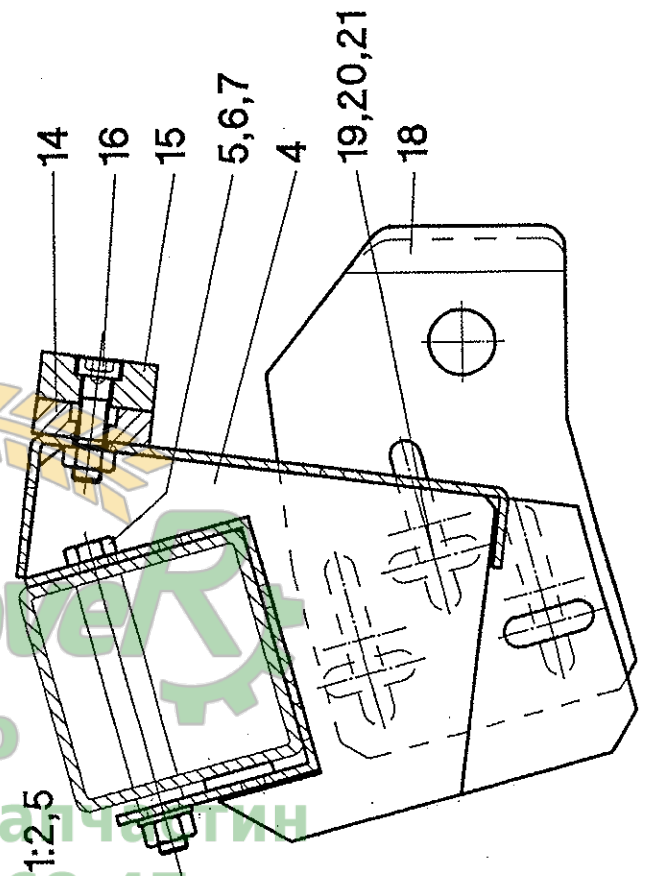

63 30

A-A

Автомобільний
Замовлення за частин
(050) 407-68-47
(050) 407-68-45

Adaption John Deere 9750 - RD1230"B/FB - Bildtafel 63/30

Pos.	Teil-Nr.	Stk.	Benennung
1	553100	2	Dachadapter
2	040505	8	Sk-Schraube M12x150 - DIN 931
3	040010	8	Sk-Mutter M12 - DIN 985
4	553130	1	Anlageblecherweiterung
5	040540	4	Sk-Schraube M12x130 - DIN 931
6	040203	4	Scheibe 13 - DIN 125
7	040010	4	Sk-Mutter M12 - DIN 985
8	553020	1	Bodenblecherweiterung - links
9	553021	1	Bodenblecherweiterung - rechts
10	553140	2	Abdichtgummi
11	040437	18	Flachrundscharbe M8x20 - DIN 603
12	040300	18	Scheibe V9 - DIN 440
13	040008	18	Sk-Mutter M8 - DIN 985
14	553136	1	Erweiterungsschiene 15mm
15	553137	1	Erweiterungsschiene 20mm
16	040902	4	Zylinderschraube M12x45 - DIN 6912
17	553134	1	Verriegelungsplatte - links
18	553135	1	Verriegelungsplatte - rechts
19	040417	6	Flachrundscharbe M12x30 - DIN 603
20	040203	6	Scheibe 13 - DIN 125
21	040010	6	Sk-Mutter M12 - DIN 985
-	553984	1	Adaptionssatz kpl. Pos. 1-21