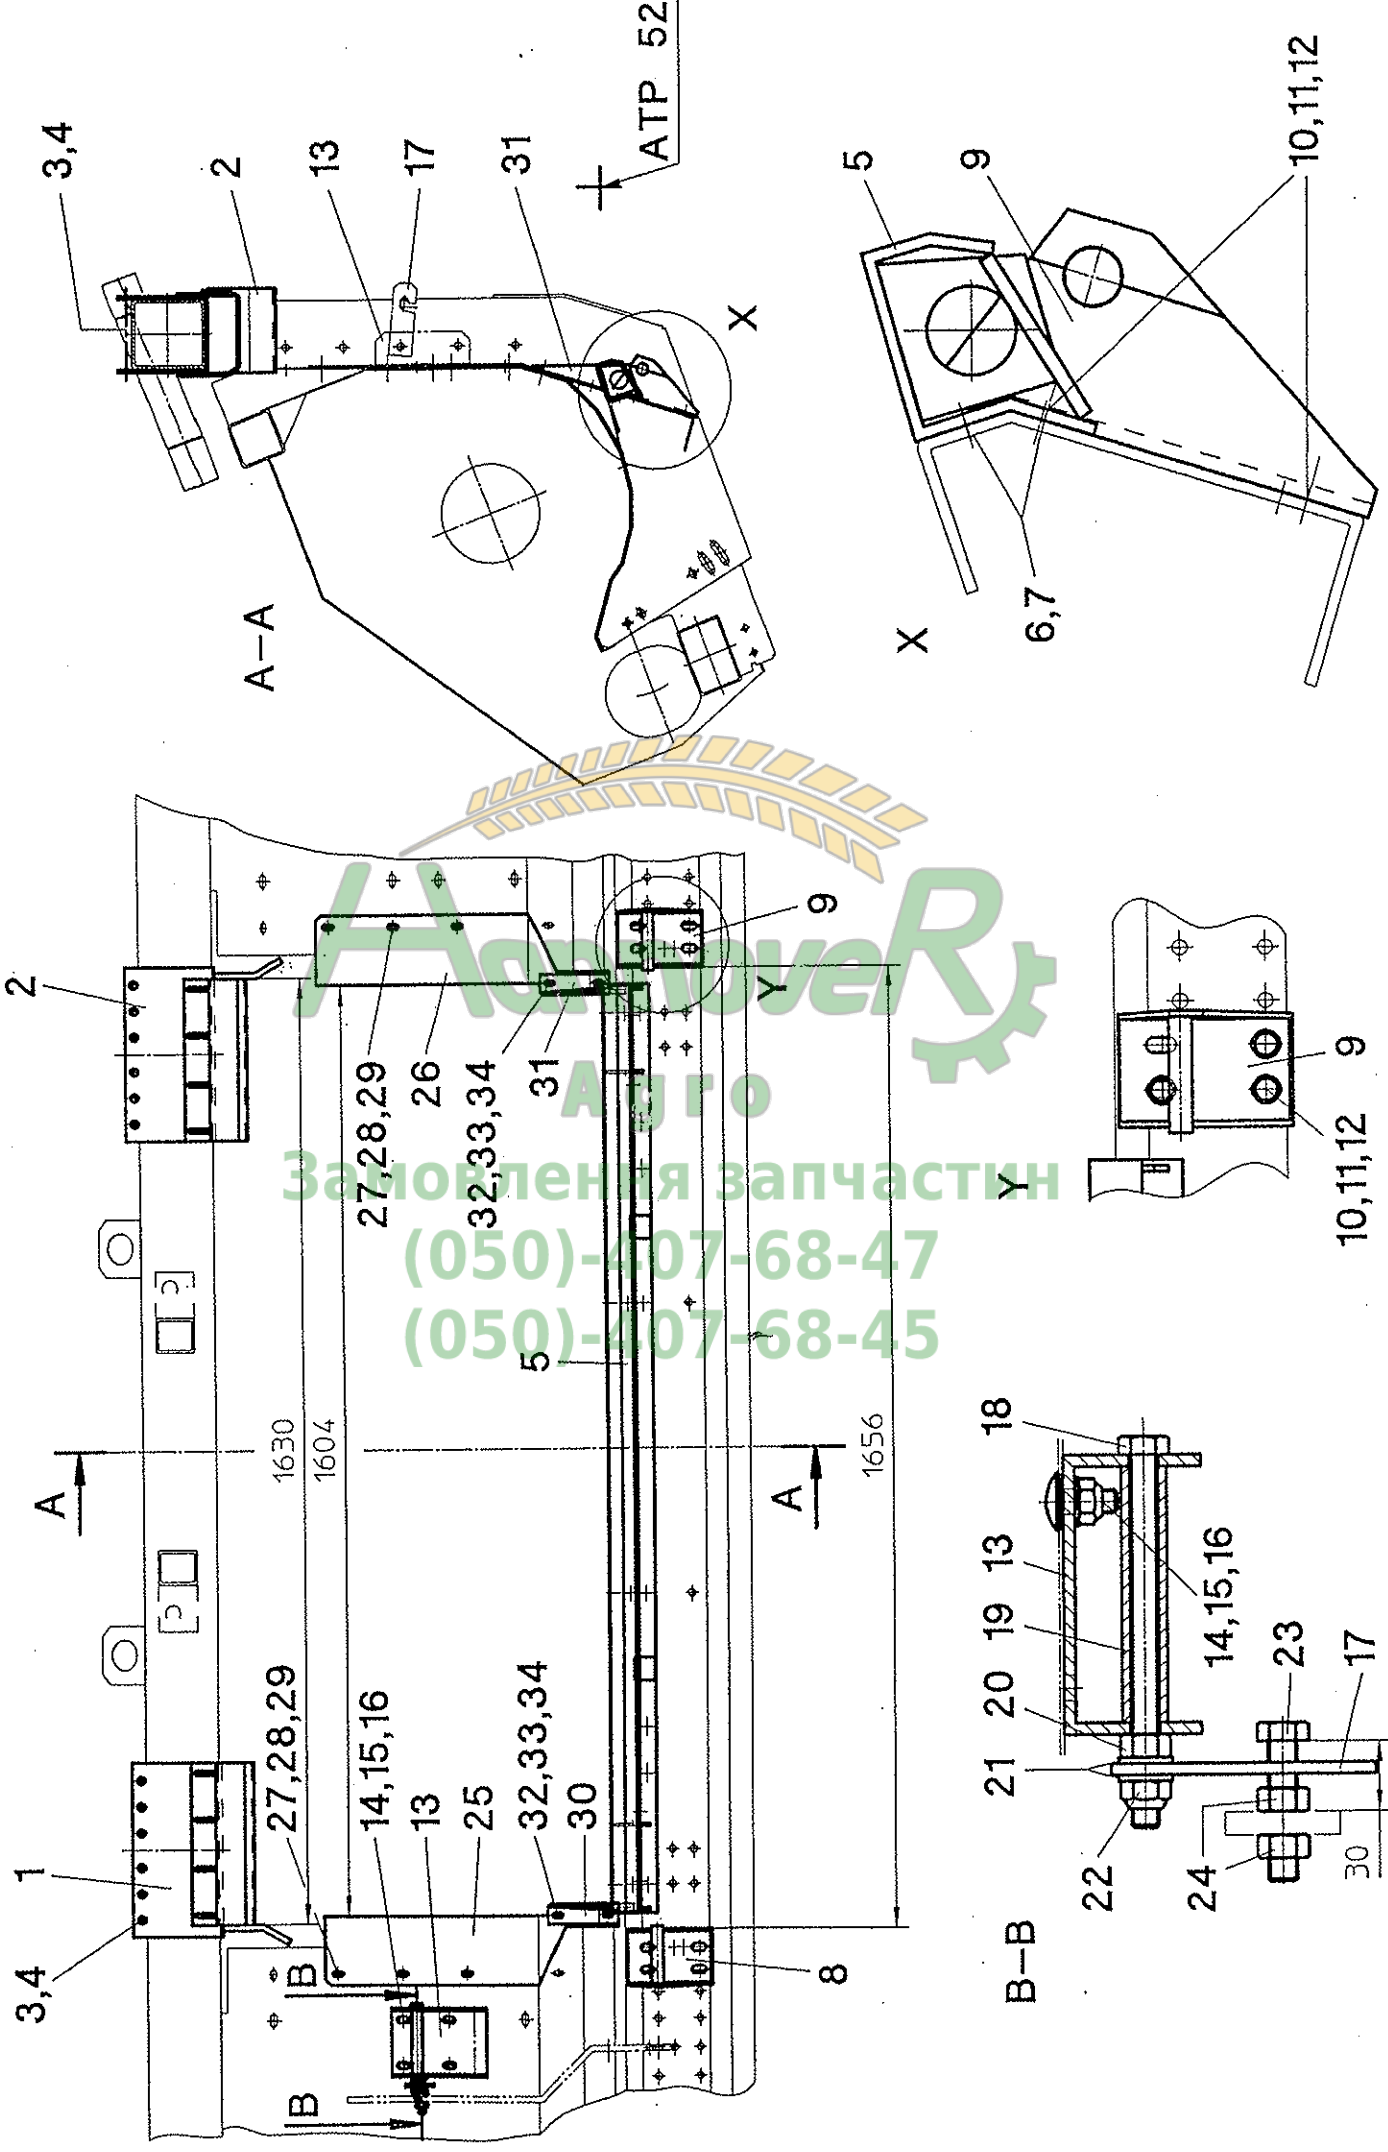

Agro

Замовлення запчастин

(050)-407-68-47

(050)-407-68-45

60 05

АнновеРо
Агро
Замовлення запчастин
(050)-407-68-47
(050)-407-68-45

Adaption New Holland TR 98/99 - RD1230"B/FB - Bildtafel 60/05

Pos.	Teil-Nr.	Stk.	Benennung
1	550080	1	Dachadapter - links
2	550081	1	Dachadapter - rechts
3	040505	8	Sk-Schraube M12x150 - DIN 931
4	040010	8	Sk-Mutter M12 - DIN 985
5	550035	1	Anlageblecherweiterung
6	040800	4	Sk-Schraube M12x120 - DIN 931
7	040010	4	Sk-Mutter M12 - DIN 985
8	050052	2	Verriegelungsbolzen
9	050310	2	Verriegelungslasche
10	040416	2	Sk-Schraube M16x130 - DIN 933
11	041032	2	Spannhülse 6x40 - DIN 1481
12	550088	1	Bodenblecherweiterung - links
13	550089	1	Bodenblecherweiterung - rechts
14	040437	6	Flachrundschrabe M8x20 - DIN 603
15	040008	6	Sk-Mutter M8 - DIN 985
16	040300	6	Scheibe V9 - DIN 440
17	040444	4	Sk-Schraube M8x20 - DIN 933
18	040201	8	Scheibe 8,4 - DIN 125
19	040008	4	Sk-Mutter M8 - DIN 985
-	550982	1	Adaptionssatz kpl. Pos. 1-19