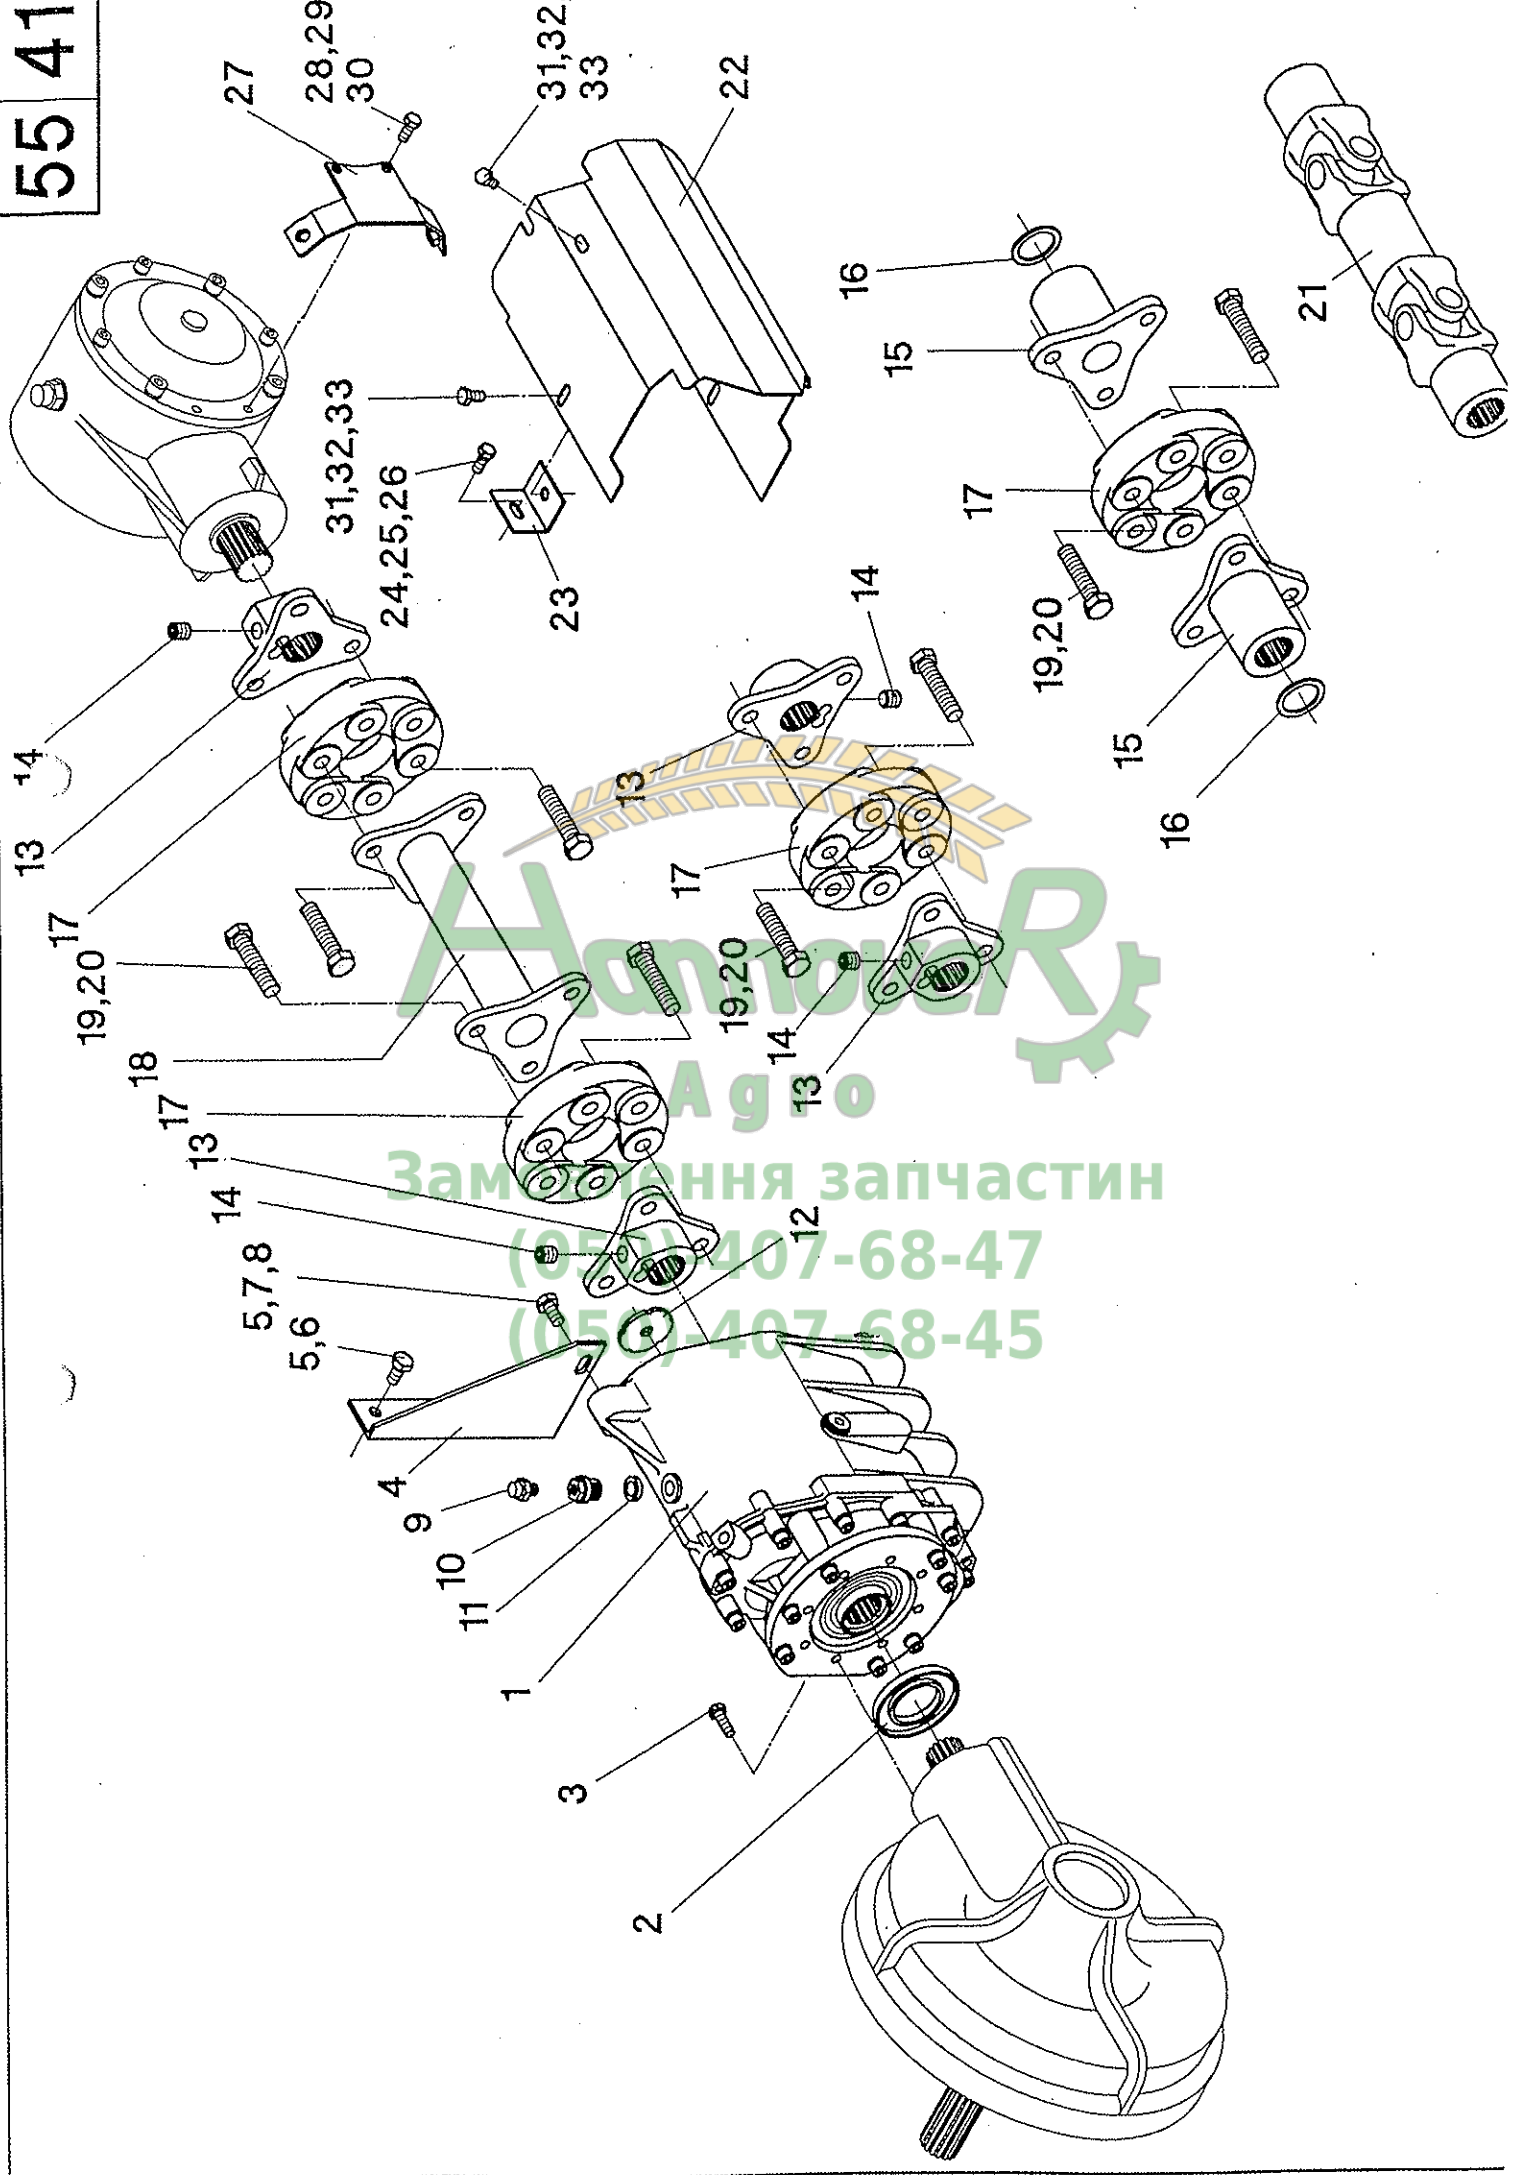

Schaltgetriebe - Bildtafel 55/41

Pos.	Teil-Nr.	Stk.	Benennung
1	501578	1	Schaltgetriebe - 2-gang
1	501577	1	Schaltgetriebe - 3-gang
1	501576	1	Schaltgetriebe - 5-gang
2	041294	1	Radialwellendichtring 45x80x8 - DIN 3760
3	040448	8	Sk-Schraube M8x25 - DIN 933
4	510651	1	Befestigungswinkel
5	040497	4	Sk-Schraube M10x20 - DIN 933
6	040009	3	Sk-Mutter M10 - DIN 985
7	040202	1	Scheibe 10,5 - DIN 125
8	040109	1	Federring A10 - DIN 125
9	040827	1	Lüfter M10x1
10	040908	1	Reduzierung M18x1,5
11	041297	1	Dichtring A18x22x1,5 - DIN 7603
12	510650	1	Einstellscheibe
13	527053	2	Kupplungsnahe - ATP 50 / 51 / 53 / 55 / 56 / RD 400F
14	040808	2	Gewindestift M14x16 - 12.9
15	002067	2	Kupplungsnahe - ATP 52
16	040251	14	Passscheibe 45x35x2 - DIN 988
17	027103	2	Hardyscheibe GAB 105 - ATP 53 / 55 / 56 / RD 400F
17	027103	1	Hardyscheibe GAB 105 - ATP 50 / 51 / 52
18	527073	1	Mittelteil - 221 mm - ATP 53
18	527075	1	Mittelteil - 174 mm - ATP 55
18	527076	1	Mittelteil - 148 mm - ATP 56
18	527071	1	Mittelteil - 107 mm - RD 400F
19	040659	12	Sk-Schraube M14x65 - DIN 931 - 10.9 - ATP 50 / 51 / 52 = 6x
20	040049	12	Sk-Mutter M14 - DIN 985 - ATP 50 / 51 / 52 = 6x
21	023797	1	Gelenkwelle W2300-Lz450 - ATP 54
21	023785	1	Gelenkwelle W2300-Lz189 - ATP 58
21	023786	1	Gelenkwelle W2300-Lz256 - ATP 59
21	023882	1	Gelenkwelle W2300-Lz320 - ATP 60
22	527161	1	Schutzvorrichtung - 313 mm - ATP 50/51
22	527162	1	Schutzvorrichtung - 404 mm - ATP 52
22	527163	1	Schutzvorrichtung - 576 mm - ATP 53
22	527164	1	Schutzvorrichtung - 884 mm - ATP 54
22	527165	1	Schutzvorrichtung - 529 mm - ATP 55
22	527166	1	Schutzvorrichtung - 524 mm - ATP 56
22	527168	1	Schutzvorrichtung - 605 mm - ATP 58
22	527169	1	Schutzvorrichtung - 658 mm - ATP 59
22	527170	1	Schutzvorrichtung - 756 mm - ATP 60
22	527177	1	Schutzvorrichtung - 462 mm - RD 400F
23	527178	1	Winkelhalterung
24	040444	1	Sk-Schraube M8x20 - DIN 933
25	040216	2	Scheibe 8,4 - DIN 9021
26	040008	1	Sk-Mutter M8 - DIN 985
27	550011	1	Profilhalterung
28	040448	2	Sk-Schraube M8x25 - DIN 933
29	040108	2	Federring A8 - DIN 127
30	040201	2	Scheibe 8,4 - DIN 125
31	040534	3	Sk-Schraube M8x16 - DIN 933
32	040216	3	Scheibe 8,4 - DIN 9021
33	040108	3	Federring A8 - DIN 127
-	527301	1	Schaltgetriebebesatz kpl. - 2-gang - ATP 50/51 - Pos. 1-14, 17, 19, 20, 22-33