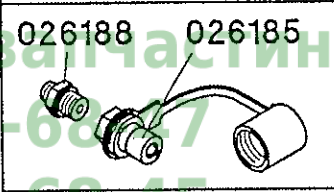

Аннові
Агро
Замовлення за частин
(050)-407-68-47
(050)-407-68-45

Hydraulikkupplungen - Bildtafel 54/303

Pos.	Teil-Nr.	Benennung	NH - TX62-68 - TF76/78 - TC - TR	NH - TX30-36 - TF42-46	DF - 40...55...56..	CL - Mega, VX, Medion	IH - Axial Flow	IH - 524, 525, 527	JD - 9000, CTS	JD - 1170-1188	FI - L517-L524, 1950-2350	FI - L624-L627, 2560-2760	MF - 30-40, 7250-7278, Fendt
1	026924	Hydraulikschlauch 1106K-A0-A0-700	1		1		1	1	1	1	1	1	1
2	026924	Hydraulikschlauch 1106K-A0-A0-700 - RD 600F-RD 1200FB	2		2		2	2	2	2	2	2	2
3	026006	Hydraulikkupplung	1	1	1	1				1			1
3	026015	Hydraulikkupplung					1						
3	026997	Hydraulikkupplung						1					
3	026907	Hydraulikkupplung							1				
3	026119	Hydraulikkupplung - RD 600F-RD 1200FB							1				
3	026185	Hydraulikkupplung								1			
3	026192	Hydraulikkupplung									1		
4	026006	Hydraulikkupplung	1		1	1				1			1
4	026015	Hydraulikkupplung		1			1						
4	026044	Hydraulikkupplung							1				
4	026997	Hydraulikkupplung						1					
4	026907	Hydraulikkupplung							1				
4	026185	Hydraulikkupplung									1		
4	026192	Hydraulikkupplung										1	
5	026006	Hydraulikkupplung	1		1	1				1			
5	026119	Hydraulikkupplung					1						
5	026044	Hydraulikkupplung		1									
5	026997	Hydraulikkupplung						1					
5	026907	Hydraulikkupplung							1				
5	026185	Hydraulikkupplung									1		
5	026192	Hydraulikkupplung										1	
5	026231	Hydraulikkupplung											1
6	026188	gerade Schottverschraubung CE 8-L									3	3	
7	510299	Halteblech	1	1	1	1	1	1	2	1	1	1	1
8	026045	Reduzierung KOR 16/8		2									
9	026043	einstellbarer Winkel-Anschlußstutzen EVW 8-PL		2									
10	026029	Überwurfmutter M8-L		6		4							
11	026028	Schneidring DPR 8-L		6		4							
12	026110	Zwillings-Rückschlagventil		1		1							
13	040525	Sk-Schraube M8x45 - DIN 933		1		1							
14	040008	Sk-Mutter M8 - DIN 985		1		1							
15	526120	Anschlußbogen - links		1									
15	526121	Anschlußbogen - rechts				1							
16	526125	Anschlußbogen		1		1							
17	026026	Hydraulikschlauch 1106K-A0-A0-1500		2									
17	026232	Hydraulikschlauch 1106K-A0-A3-1000				2							
18	026924	Hydraulikschlauch 1106K-A0-A0-700		1		1