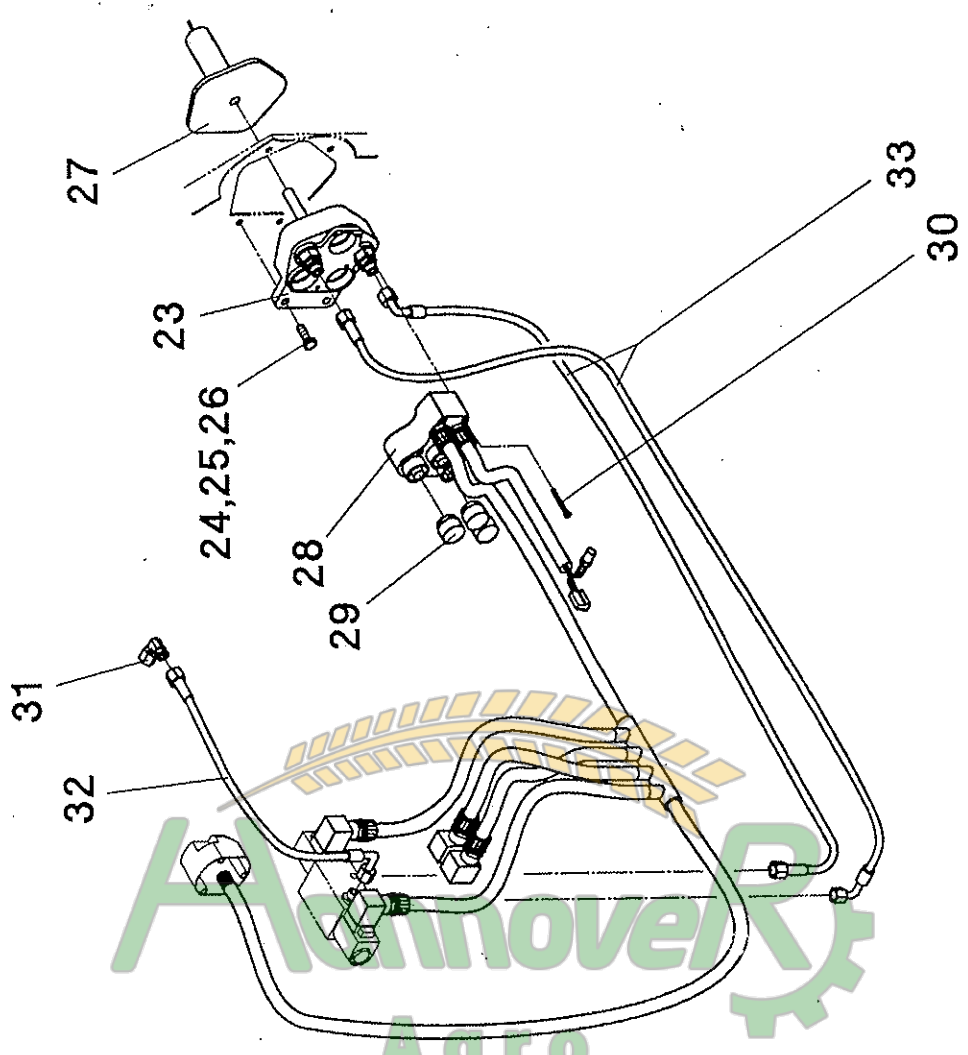

Замовлення запчастин
(050)-407-68-47
(050)-407-68-45