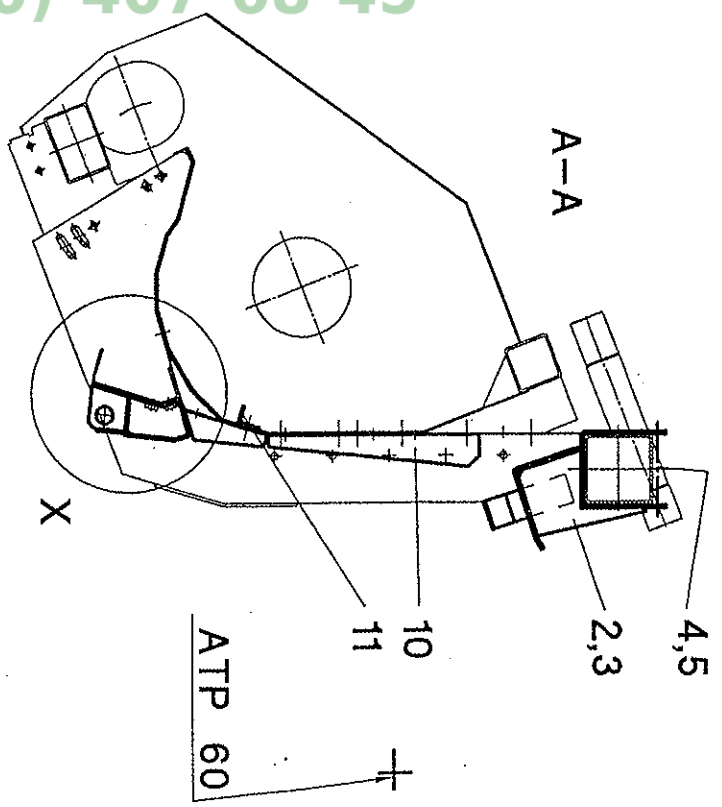

Замовлення запчастин
(050)-407-68-47
(050)-407-68-45

АТР 60