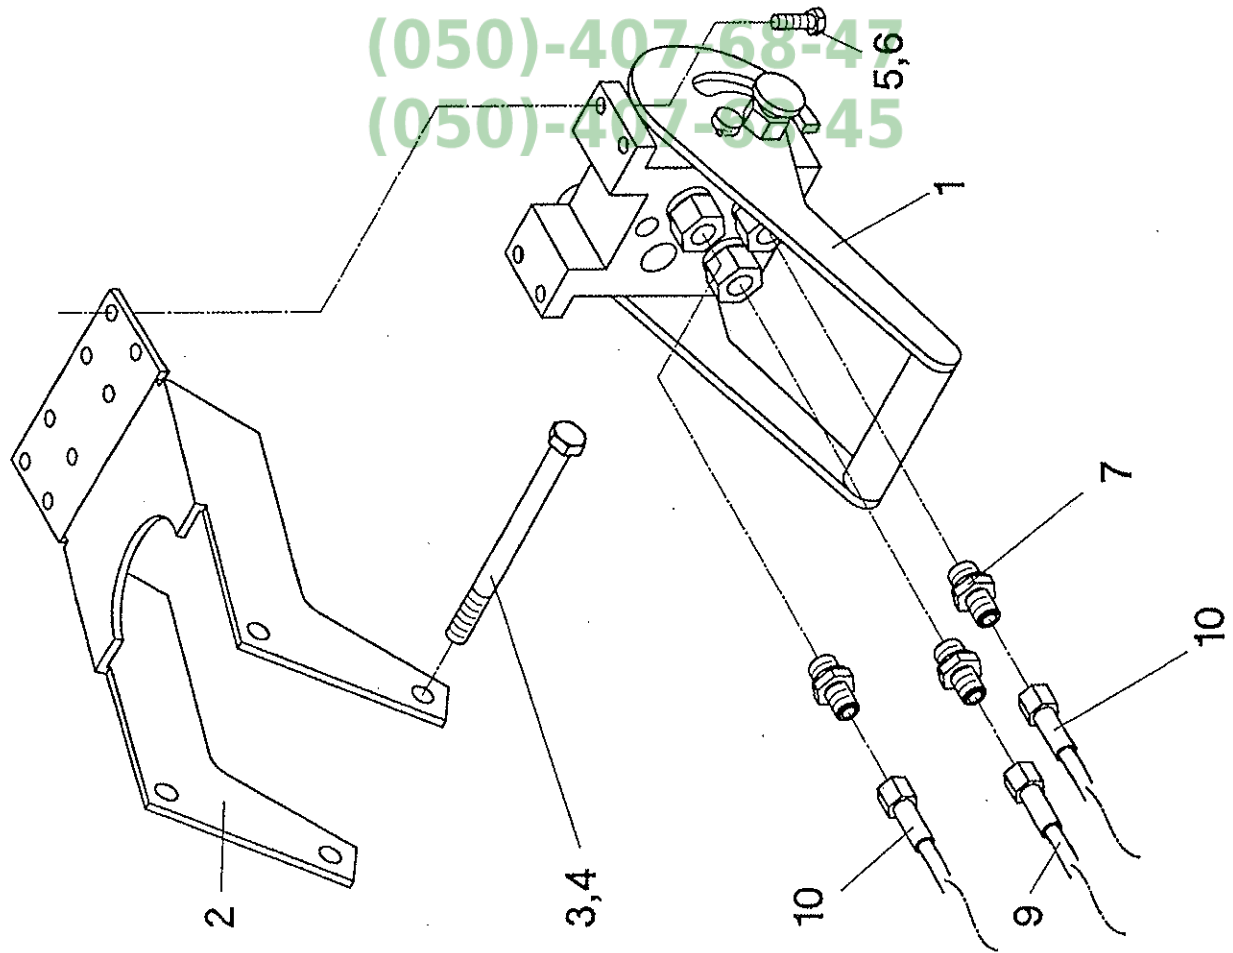

Замовлення запчастин

(050)-407-58-47

(050)-407-33-45