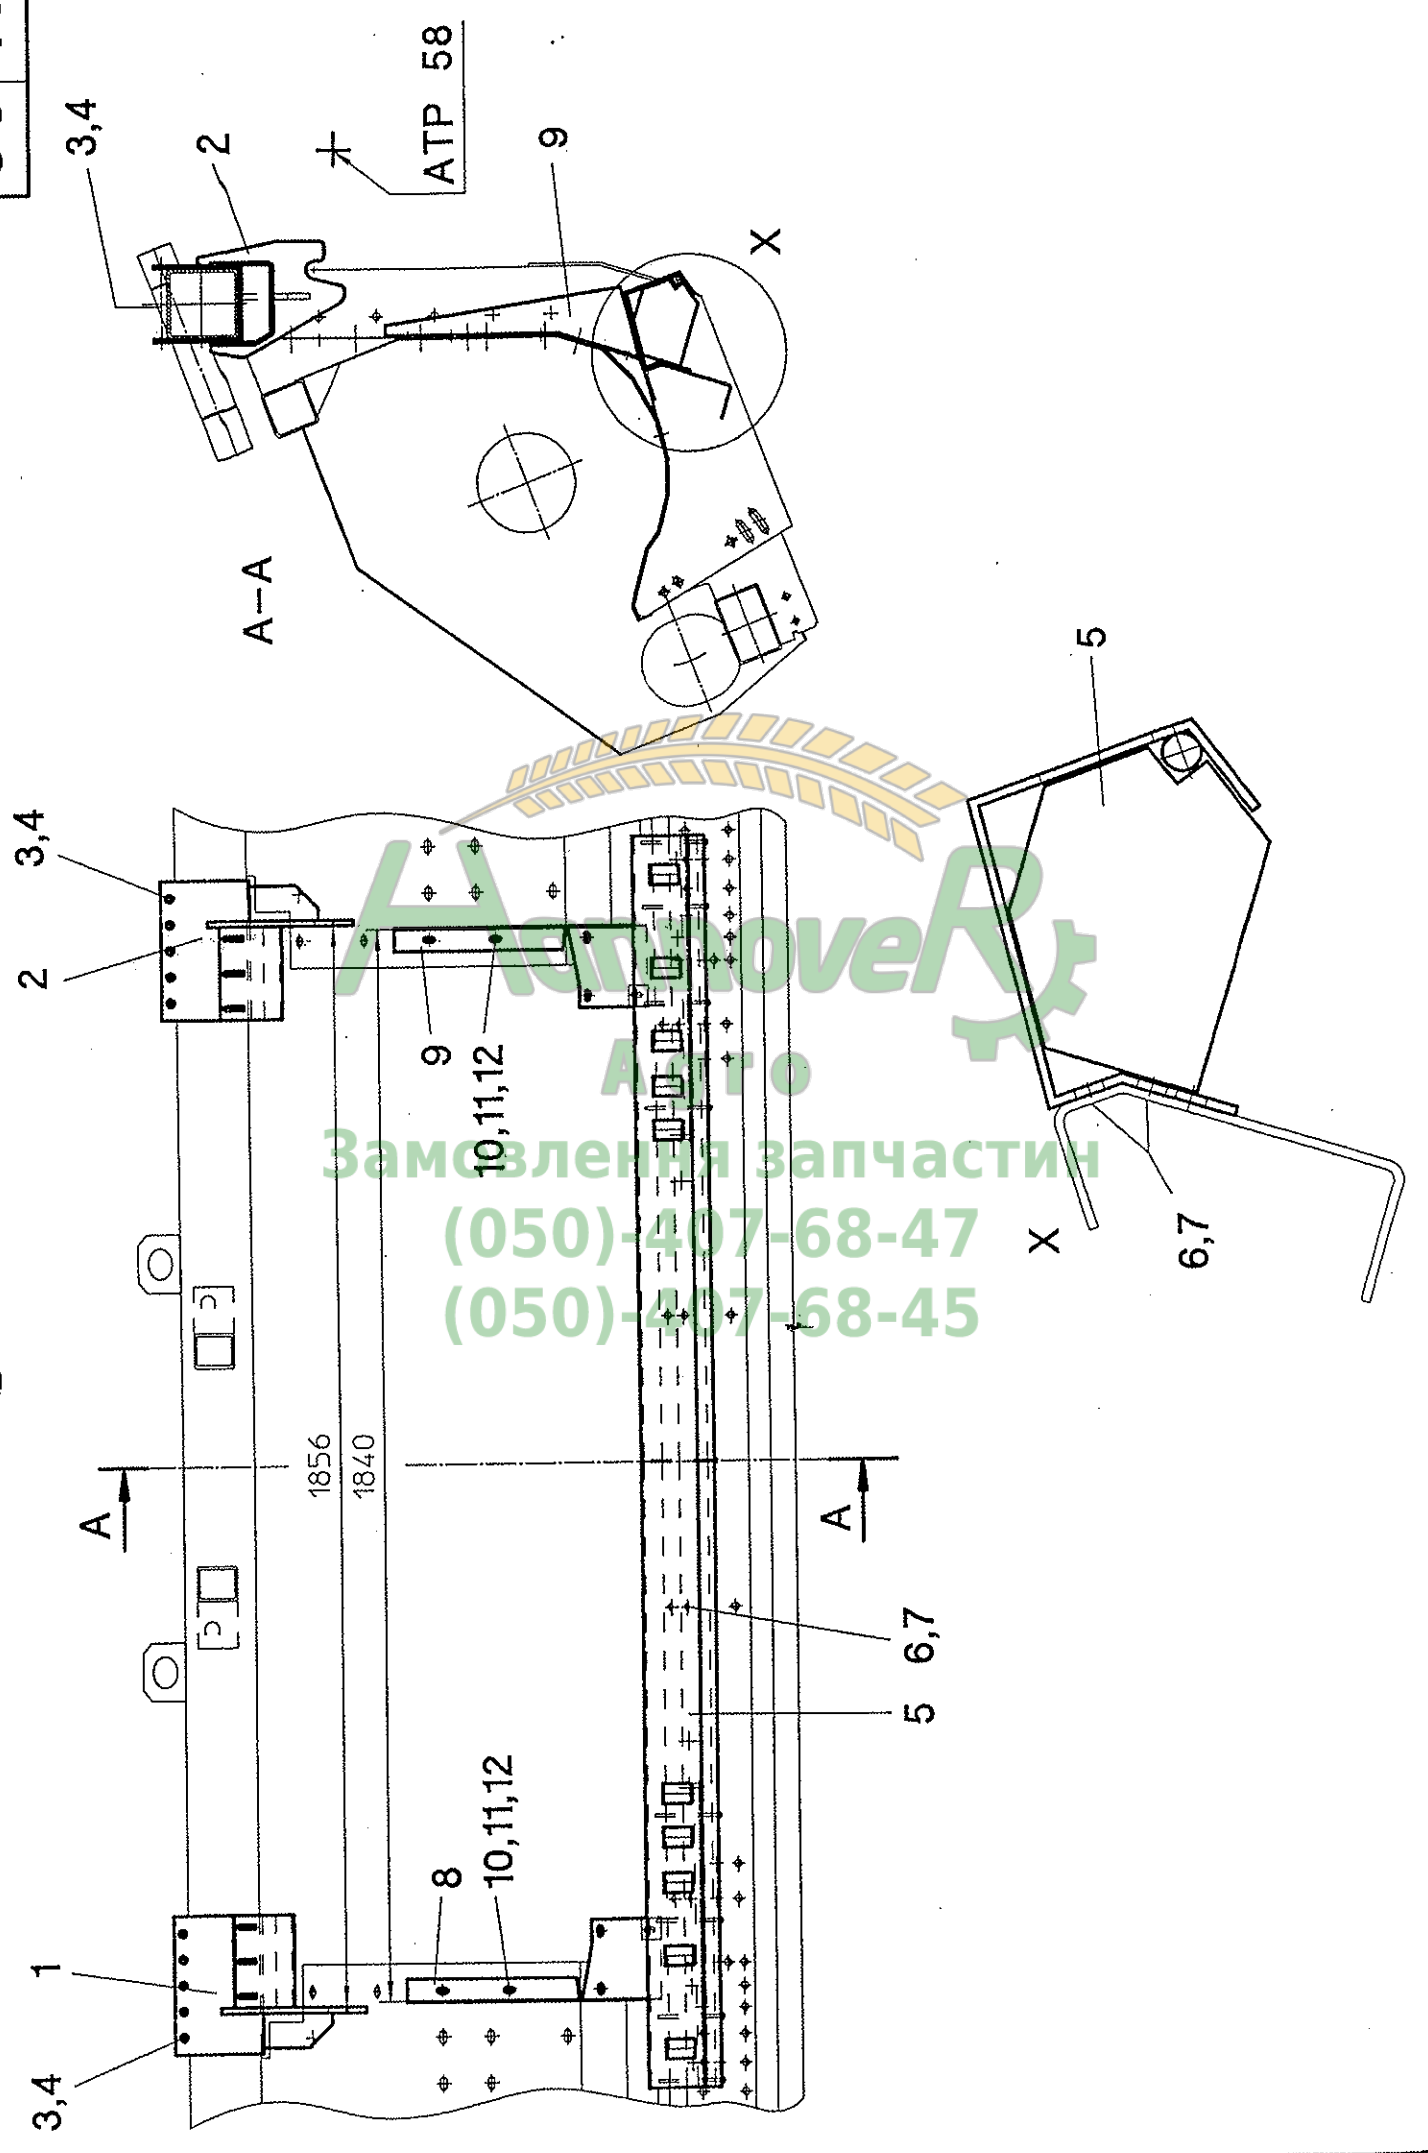

Авто
Замовлення запчастин
(050)-407-68-47
(050)-407-68-45