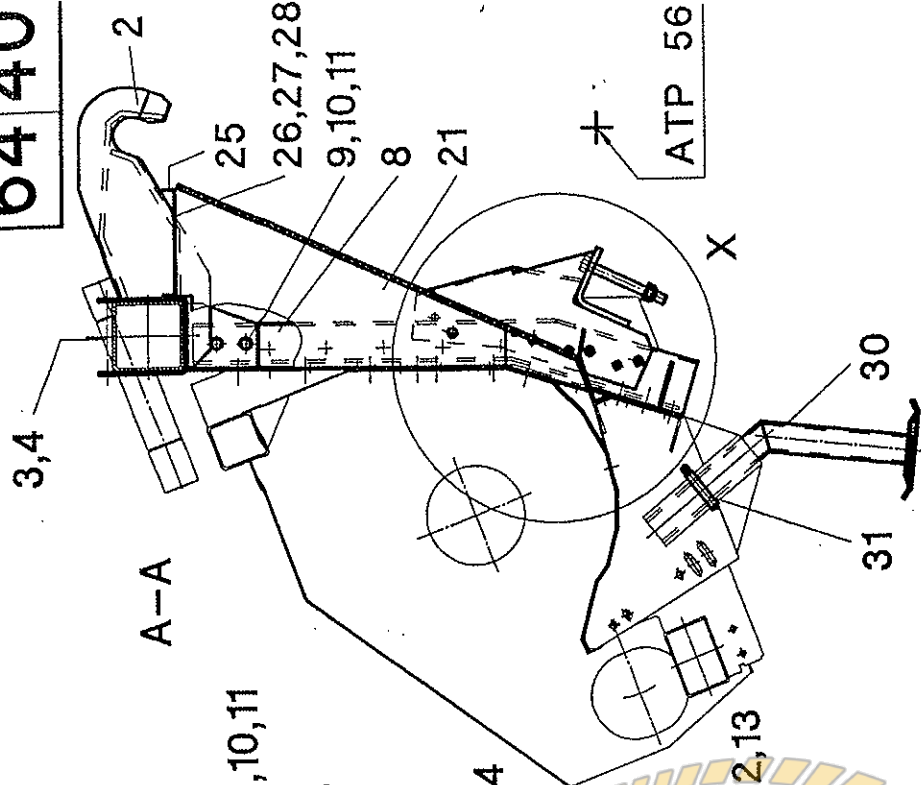

6440

Агротехнік
Замовлення запчастин
(050)-407-68-47
(050)-407-68-45