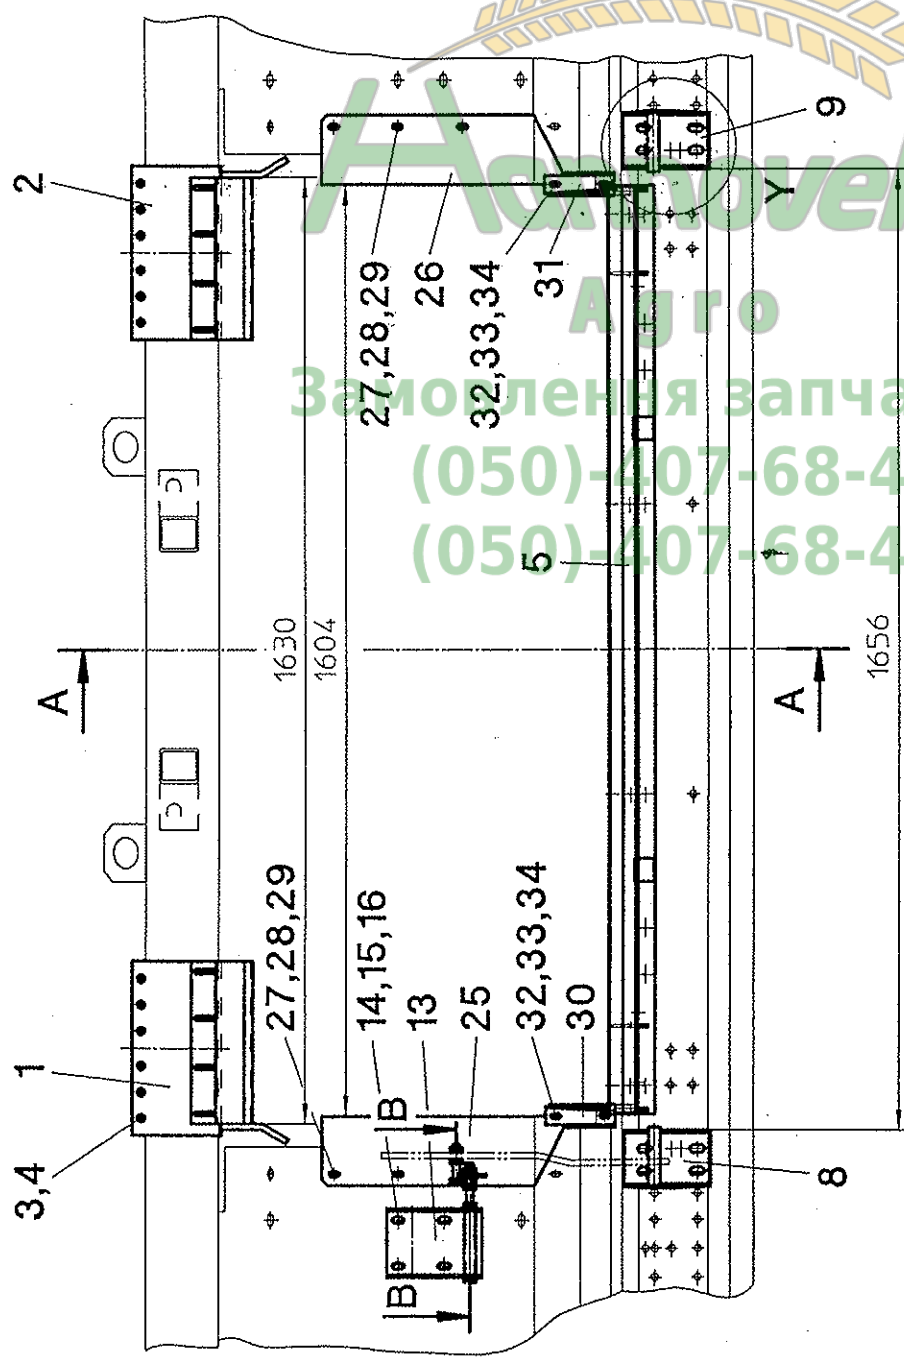

Агротехніка
Замовлення запчастин
(050)-407-68-47
(050)-407-68-45

ATP 52

Adaption New Holland TX 32/34, TF 42/44, 8060/70//80 - Bildtafel 60/30

Pos.	Teil-Nr.	Stk.	Benennung
1	550020	1	Dachadapter - links
2	550021	1	Dachadapter - rechts
3	040505	4	Sk-Schraube M12x150 - DIN 931
4	040010	4	Sk-Mutter M12 - DIN 985
5	050048	1	Anlageblecherweiterung
6	040427	8	Sk-Schraube M12x25 - DIN 933
7	040010	8	Sk-Mutter M12 - DIN 985
8	050522	1	Verriegelungsbock - links
9	050523	1	Verriegelungsbock - rechts
10	040427	6	Sk-Schraube M12x25 - DIN 933
11	040203	6	Scheibe 13 - DIN 125
12	040010	6	Sk-Mutter M12 - DIN 985
13	550026	1	Halterung für Verriegelungshebel
14	040499	4	Flachrundschraube M10x25 - DIN 603
15	040202	4	Scheibe 10,5 - DIN 125
16	040009	4	Sk-Mutter M10 - DIN 985
17	050527	1	Arretierungshaken
18	040810	1	Sk-Schraube M12x200 - DIN 933
19	550027	1	Distanzhülse 20/12,5x110
20	040016	1	Sk-Mutter M12 - DIN 934
21	040203	2	Scheibe 13 - DIN 125
22	040010	1	Sk-Mutter M12 - DIN 985
23	040488	1	Sk-Schraube M12x60 - DIN 933
24	040016	2	Sk-Mutter M12 - DIN 934
25	050520	1	Bodenblecherweiterung - links
26	050521	1	Bodenblecherweiterung - rechts
27	040437	6	Flachrundschraube M8x20 - DIN 603
28	040300	6	Scheibe V9 - DIN 440
29	040008	6	Sk-Mutter M8 - DIN 985
30	550024	1	Abdeckung für Muldeneinlauf - links
31	550025	1	Abdeckung für Muldeneinlauf - rechts
32	040444	4	Sk-Schraube M8x20 - DIN 933
33	040201	8	Scheibe 8,4 - DIN 125
34	040008	4	Sk-Mutter M8 - DIN 985
-	550985	1	Adaptionssatz kpl. Pos. 1-34