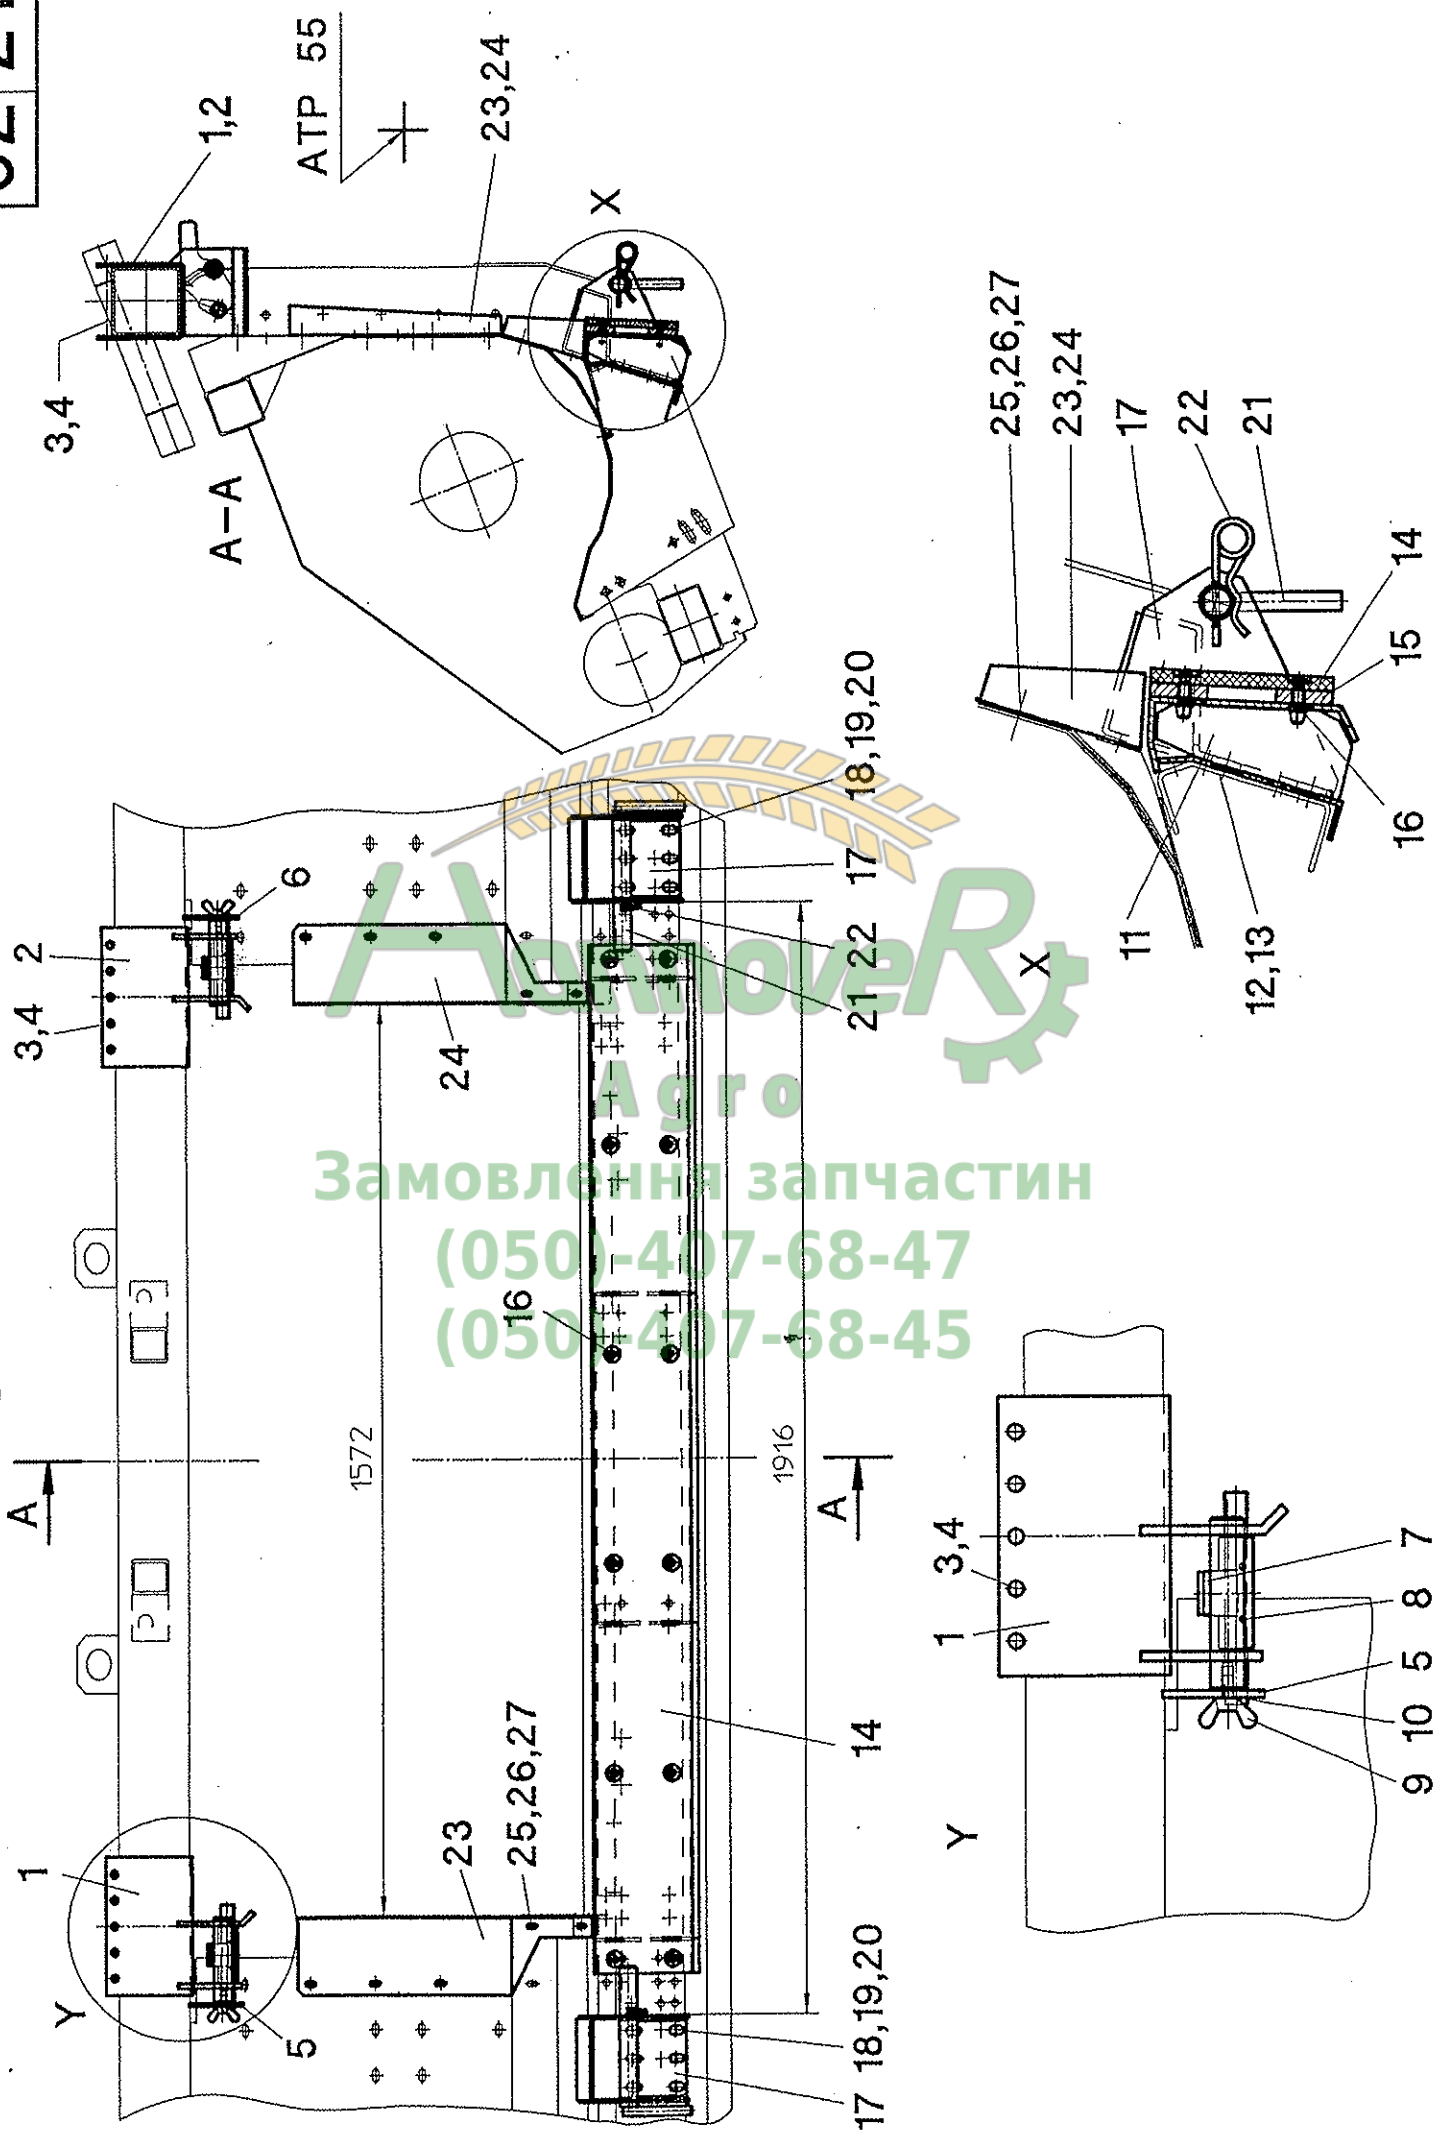

Замовлення запчастин
(050)-407-68-47
(050)-407-68-45

Adaption Caterpillar Lexion - Bildtafel 62/21

Pos.	Teil-Nr.	Stk.	Benennung
1	552140	1	Dachadapter - links
2	552141	1	Dachadapter - rechts
3	040505	8	Sk-Schraube M12x150 - DIN 931
4	040010	8	Sk-Mutter M12 - DIN 985
5	552075	1	Verriegelungshebel - links
6	552076	1	Verriegelungshebel - rechts
7	052259	2	Verriegelungsklaue
8	041027	4	Spannstift 6x30 - DIN 1481
9	040564	2	Flügelerschraube M10x20 - DIN 316
10	040252	2	Tellerfeder B20 - DIN 2093
11	052270	1	Anlageblecherweiterung
12	040427	10	Sk-Schraube M12x25 - DIN 933
13	040010	10	Sk-Mutter M12 - DIN 985
14	552154	1	Anlageschiene
15	552163	2	Distanzeisen
16	040907	12	Linsenflanschkopfsicherungsschraube M8x35
17	552160	2	Verriegelungsbock
18	040496	8	Sk-Schraube M12x30 - DIN 933
19	040203	8	Scheibe 13 - DIN 125
20	040010	8	Sk-Mutter M12 - DIN 985
21	552123	2	Verriegelungsbolzen
22	041023	2	Federstecker d=5 - doppelwindig
23	552152	1	Bodenblecherweiterung - links
24	552153	1	Bodenblecherweiterung - rechts
25	040444	10	Sk-Schraube M8x20 - DIN 933
26	040300	10	Scheibe V9 - DIN 440
27	040008	10	Sk-Mutter M8 - DIN 985
-	552130	1	Adapter links kpl. Pos. 1, 3-5, 7-10
-	552131	1	Adapter rechts kpl. Pos. 2-4, 6-10
-	552985	1	Adaptionssatz kpl. Pos. 1-27

InnoVer

Агро

Україна запчастин

(050)-407-68-47

(050)-407-68-45