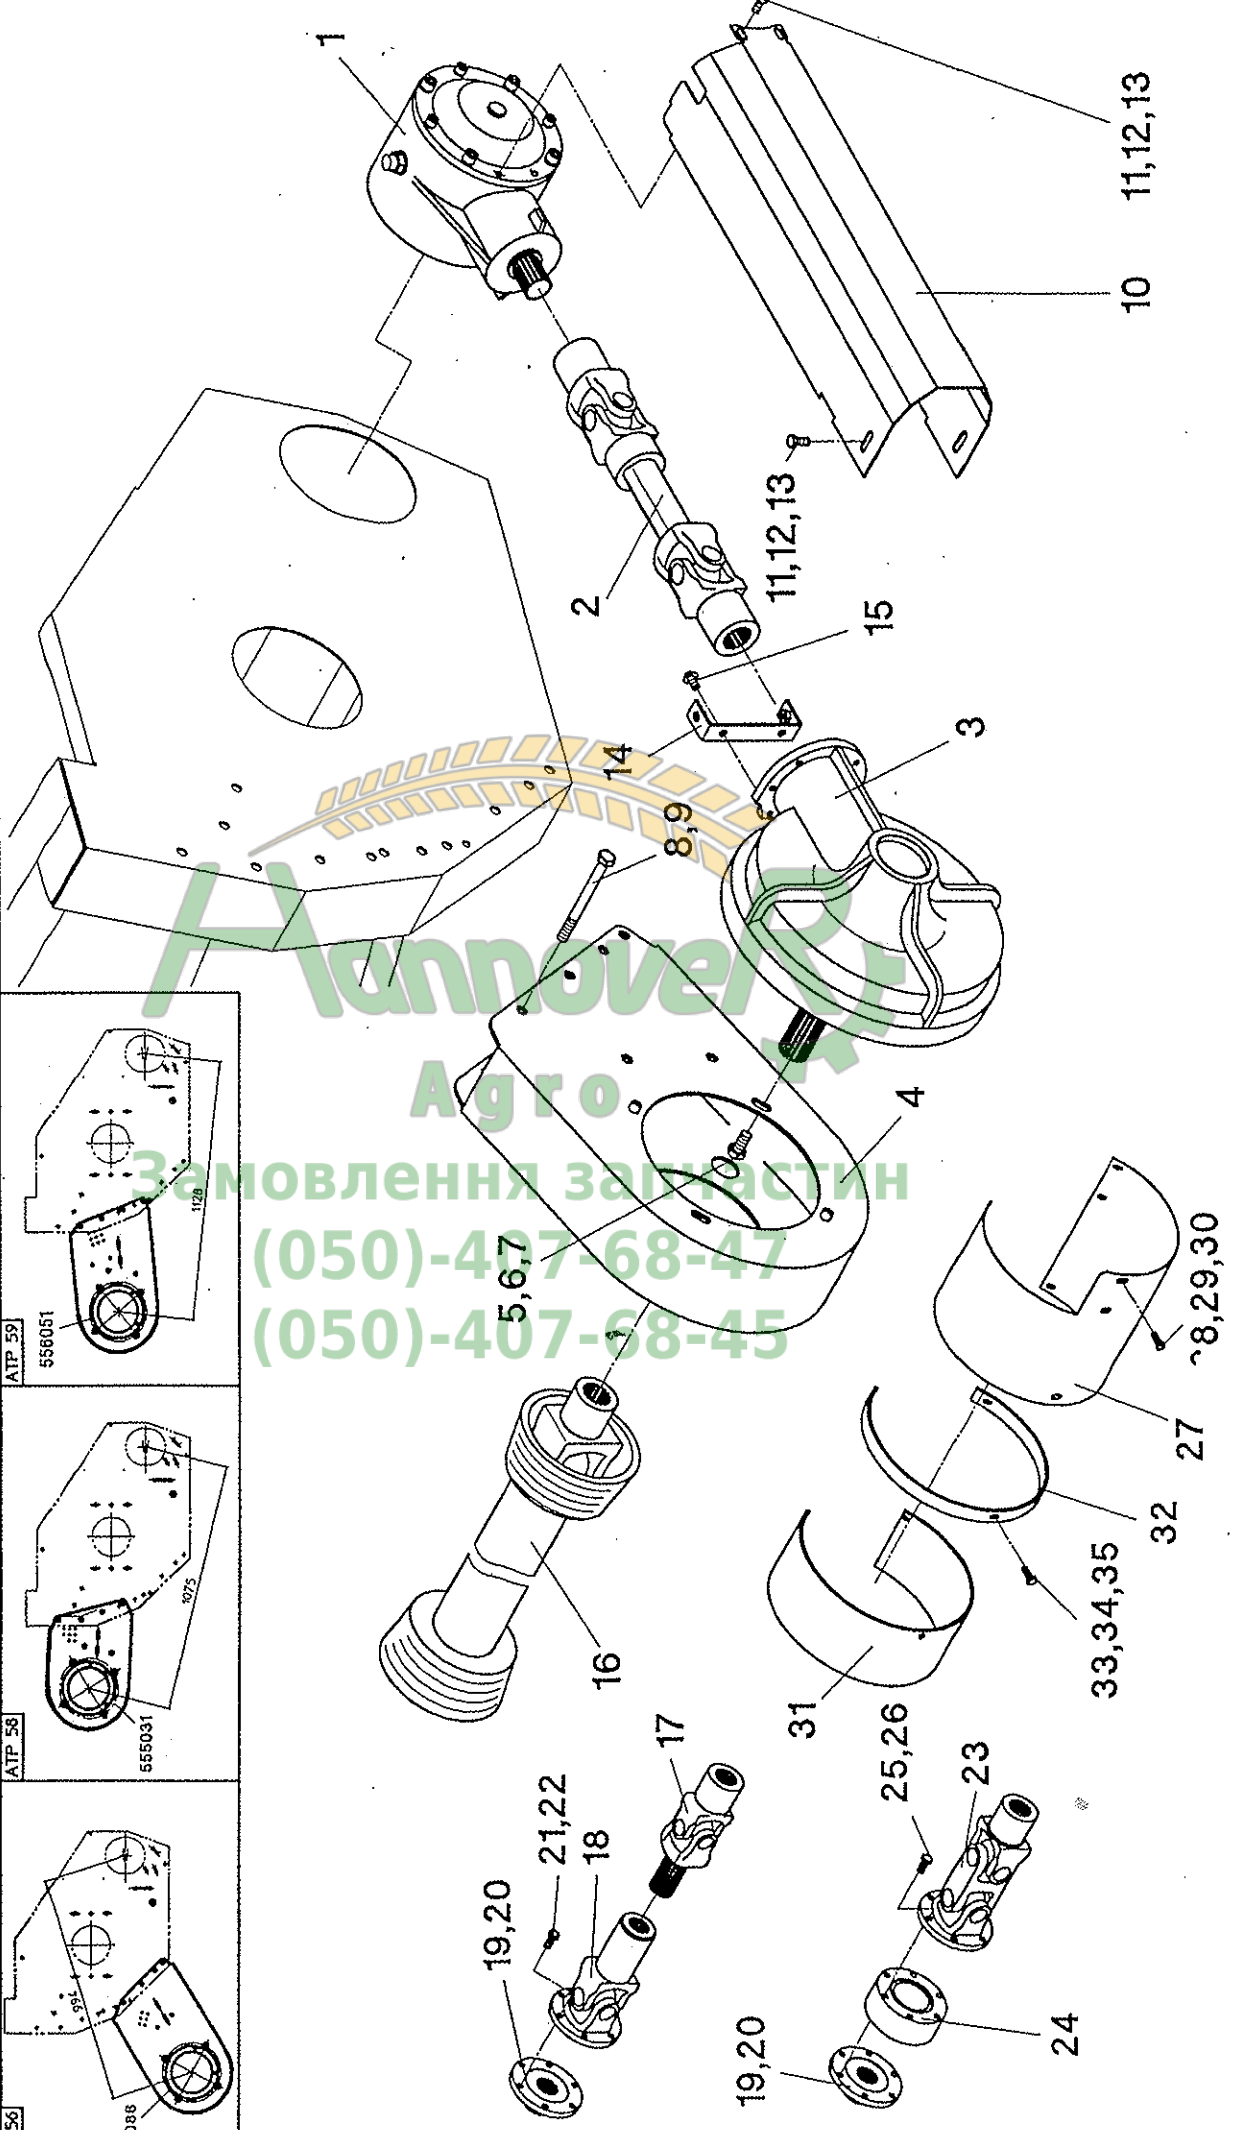

Getriebeantrieb RD 500 - Bildtafel 55/03

Pos.	Teil-Nr.	Benennung	NH - TX32-36, TF42-46 4-rillig	NH - TX62-68, TF76	DF - 40...55...56..	DF - 40...55...56.. Schwenschild	DF - 40...55...56.. Balance	CL - Mega, VX, Medion	CL / CA - Lexion	CL / CA - Lexion mit Variator	IH - Axial Flow	IH - Cross Flow	IH - 525/527	JD - 1170	JD - 1177/1188	JD - 20..+22.. o. Variator	JD - 20..+22.. Schwenssch. o. Var.	JD - 20..+22.. Hillmaster o. Var.	JD - 6620-9610	JD - 9400-9610 Contourmaster	JD - 9450-9750 CTS	FI - L521-L525, 1950-2350	FI - integrale, Leveling	MF - 30-40, 72... Fendt
1	501575	Winkelgetriebe kpl.	1	1	1	1	1	1	1	1	1	1	1	1	1	1	1	1	1	1	1	1	1	
2	023785	Gelenkwelle W2300-Lz189									1			1	1	1			1	1	1			
2	023786	Gelenkwelle W2300-Lz256	1	1																				
2	023787	Gelenkwelle W2300-Lz375			1			1	1	1			1				1	1						
2	023797	Gelenkwelle W2300-Lz450																					1	1
2	023871	Gelenkwelle W2300-Lz575										1											1	1
2	023788	Gelenkwelle W2300-Lz675				1	1																	
3	501580	Kronenradgetriebe kpl. Z=32							1	1														
3	501589	Kronenradgetriebe kpl. Z=37								1										1	1	1		
3	501582	Kronenradgetriebe kpl. Z=44									1	1										1	1	
3	501583	Kronenradgetriebe kpl. Z=47	1								1				1	1	1	1						
3	501584	Kronenradgetriebe kpl. Z=50			1	1	1								1									
3	501586	Kronenradgetriebe kpl. Z=56		1																				
3	501588	Kronenradgetriebe kpl. Z=64																						1
4	553001	Getriebehalter - ATP 51									1			1	1	1				1	1	1		
4	550001	Getriebehalter - ATP 52	1	1																				
4	552021	Getriebehalter - ATP 53			1			1																
4	551021	Getriebehalter - ATP 54				1	1																	
4	552031	Getriebehalter - ATP 55							1	1														
4	553086	Getriebehalter - ATP 56										1					1	1						
4	555031	Getriebehalter - ATP 58																					1	1
4	556051	Getriebehalter - ATP 59																						1
4	556051	Getriebehalter - ATP 60										1												
5	040427	Sk-Schraube M12x25 - DIN 933	4	4	4	4	4	4	4	4	4	4	4	4	4	4	4	4	4	4	4	4	4	4
6	040110	Federring A12 - DIN 127	4	4	4	4	4	4	4	4	4	4	4	4	4	4	4	4	4	4	4	4	4	4
7	040218	Scheibe 13 - DIN 9021	4	4	4	4	4	4	4	4	4	4	4	4	4	4	4	4	4	4	4	4	4	4
8	040540	Sk-Schraube M12x130 - DIN 933	4	4	4	4	4	4	4	4	4	4	4	4	4	4	4	4	4	4	4	4	4	4
9	040010	Sk-Mutter M12 - DIN 985	4	4	4	4	4	4	4	4	4	4	4	4	4	4	4	4	4	4	4	4	4	4
10	527251	Schutz 514 mm - ATP 51									1			1	1	1				1	1	1		
10	527252	Schutz 604 mm - ATP 52	1	1																				
10	527253	Schutz 777 mm - ATP 53			1			1																
10	527254	Schutz 1085 mm - ATP 54				1	1																	
10	527255	Schutz 730 mm - ATP 55							1	1														
10	527256	Schutz 704 mm - ATP 56										1					1	1						
10	527258	Schutz 806 mm - ATP 58																					1	1
10	527259	Schutz 859 mm - ATP 59																						1
10	527260	Schutz 957 mm - ATP 60										1												
11	040448	Sk-Schraube M8x25 - DIN 933	4	4	4	4	4	4	4	4	4	4	4	4	4	4	4	4	4	4	4	4	4	4
12	040108	Federring A8 - DIN 127	4	4	4	4	4	4	4	4	4	4	4	4	4	4	4	4	4	4	4	4	4	4
13	040201	Scheibe 8,4 - DIN 125	4	4	4	4	4	4	4	4	4	4	4	4	4	4	4	4	4	4	4	4	4	4
14	527268	Befestigungswinkel	1	1	1	1	1	1	1	1	1	1	1	1	1	1	1	1	1	1	1	1	1	1
15	040752	Linsensicherungsschraube M8x16	2	2	2	2	2	2	2	2	2	2	2	2	2	2	2	2	2	2	2	2	2	2
16	023727	W2400-Lz610 - 21t / 6t	1	1	1	1		1				1	1		1							1	1	
16	023720	W2400-Lz610 - 21t / 21t							1	1						1	1				1	1		
16	023805	W2400-Lz510 - 21t / SW28,6									1			1					1					

Annover Agro
Замовлення запчастин
(050)-407-68-47
(050)-407-68-45