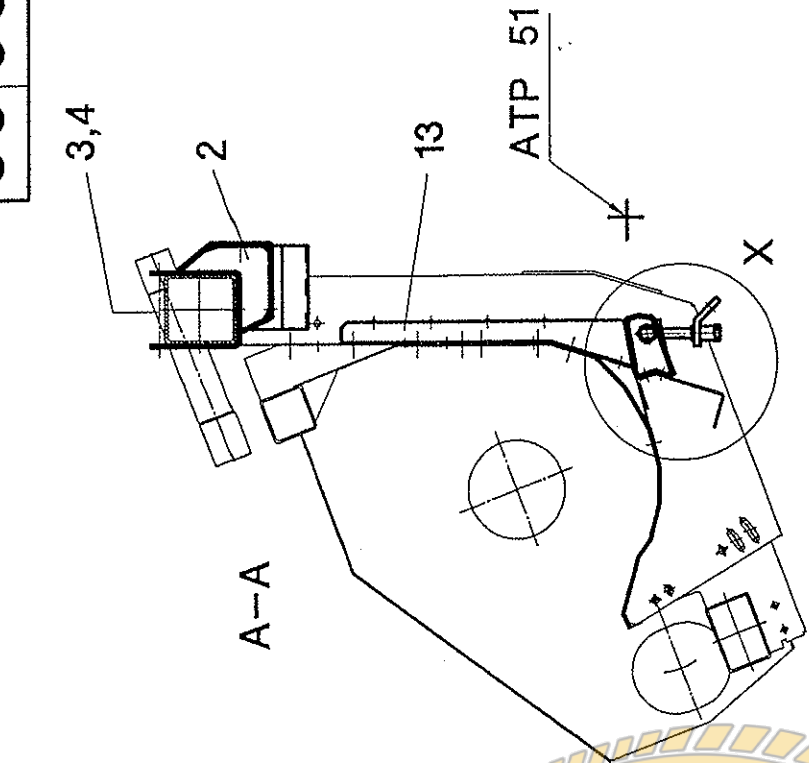

6000

Авто
Замовлення запчастин
(050)-407-68-47
(050)-407-68-45

Adaption New Holland TR 85-99 - Bildtafel 60/00

Pos.	Teil-Nr.	Stk.	Benennung
1	550080	1	Dachadapter - links
2	550081	1	Dachadapter - rechts
3	040505	8	Sk-Schraube M12x150 - DIN 931
4	040010	8	Sk-Mutter M12 - DIN 985
5	550084	1	Anlageblecherweiterung
6	040427	8	Sk-Schraube M12x25 - DIN 933
7	040010	8	Sk-Mutter M12 - DIN 985
8	050052	2	Verriegelungsbolzen
9	050310	2	Verriegelungslasche
10	040416	2	Sk-Schraube M16x130 - DIN 933
11	041032	2	Spannhülse 6x40 - DIN 1481
12	550088	1	Bodenblecherweiterung - links
13	550089	1	Bodenblecherweiterung - rechts
14	040437	6	Flachrundschraube M8x20 - DIN 603
15	040008	6	Sk-Mutter M8 - DIN 985
16	040300	6	Scheibe V9 - DIN 440
17	040444	4	Sk-Schraube M8x20 - DIN 933
18	040201	8	Scheibe 8,4 - DIN 125
19	040008	4	Sk-Mutter M8 - DIN 985
-	550981	1	Adaptionssatz kpl. Pos. 1-19

Agro

Замовлення запчастин

(050)-407-68-47

(050)-407-68-45