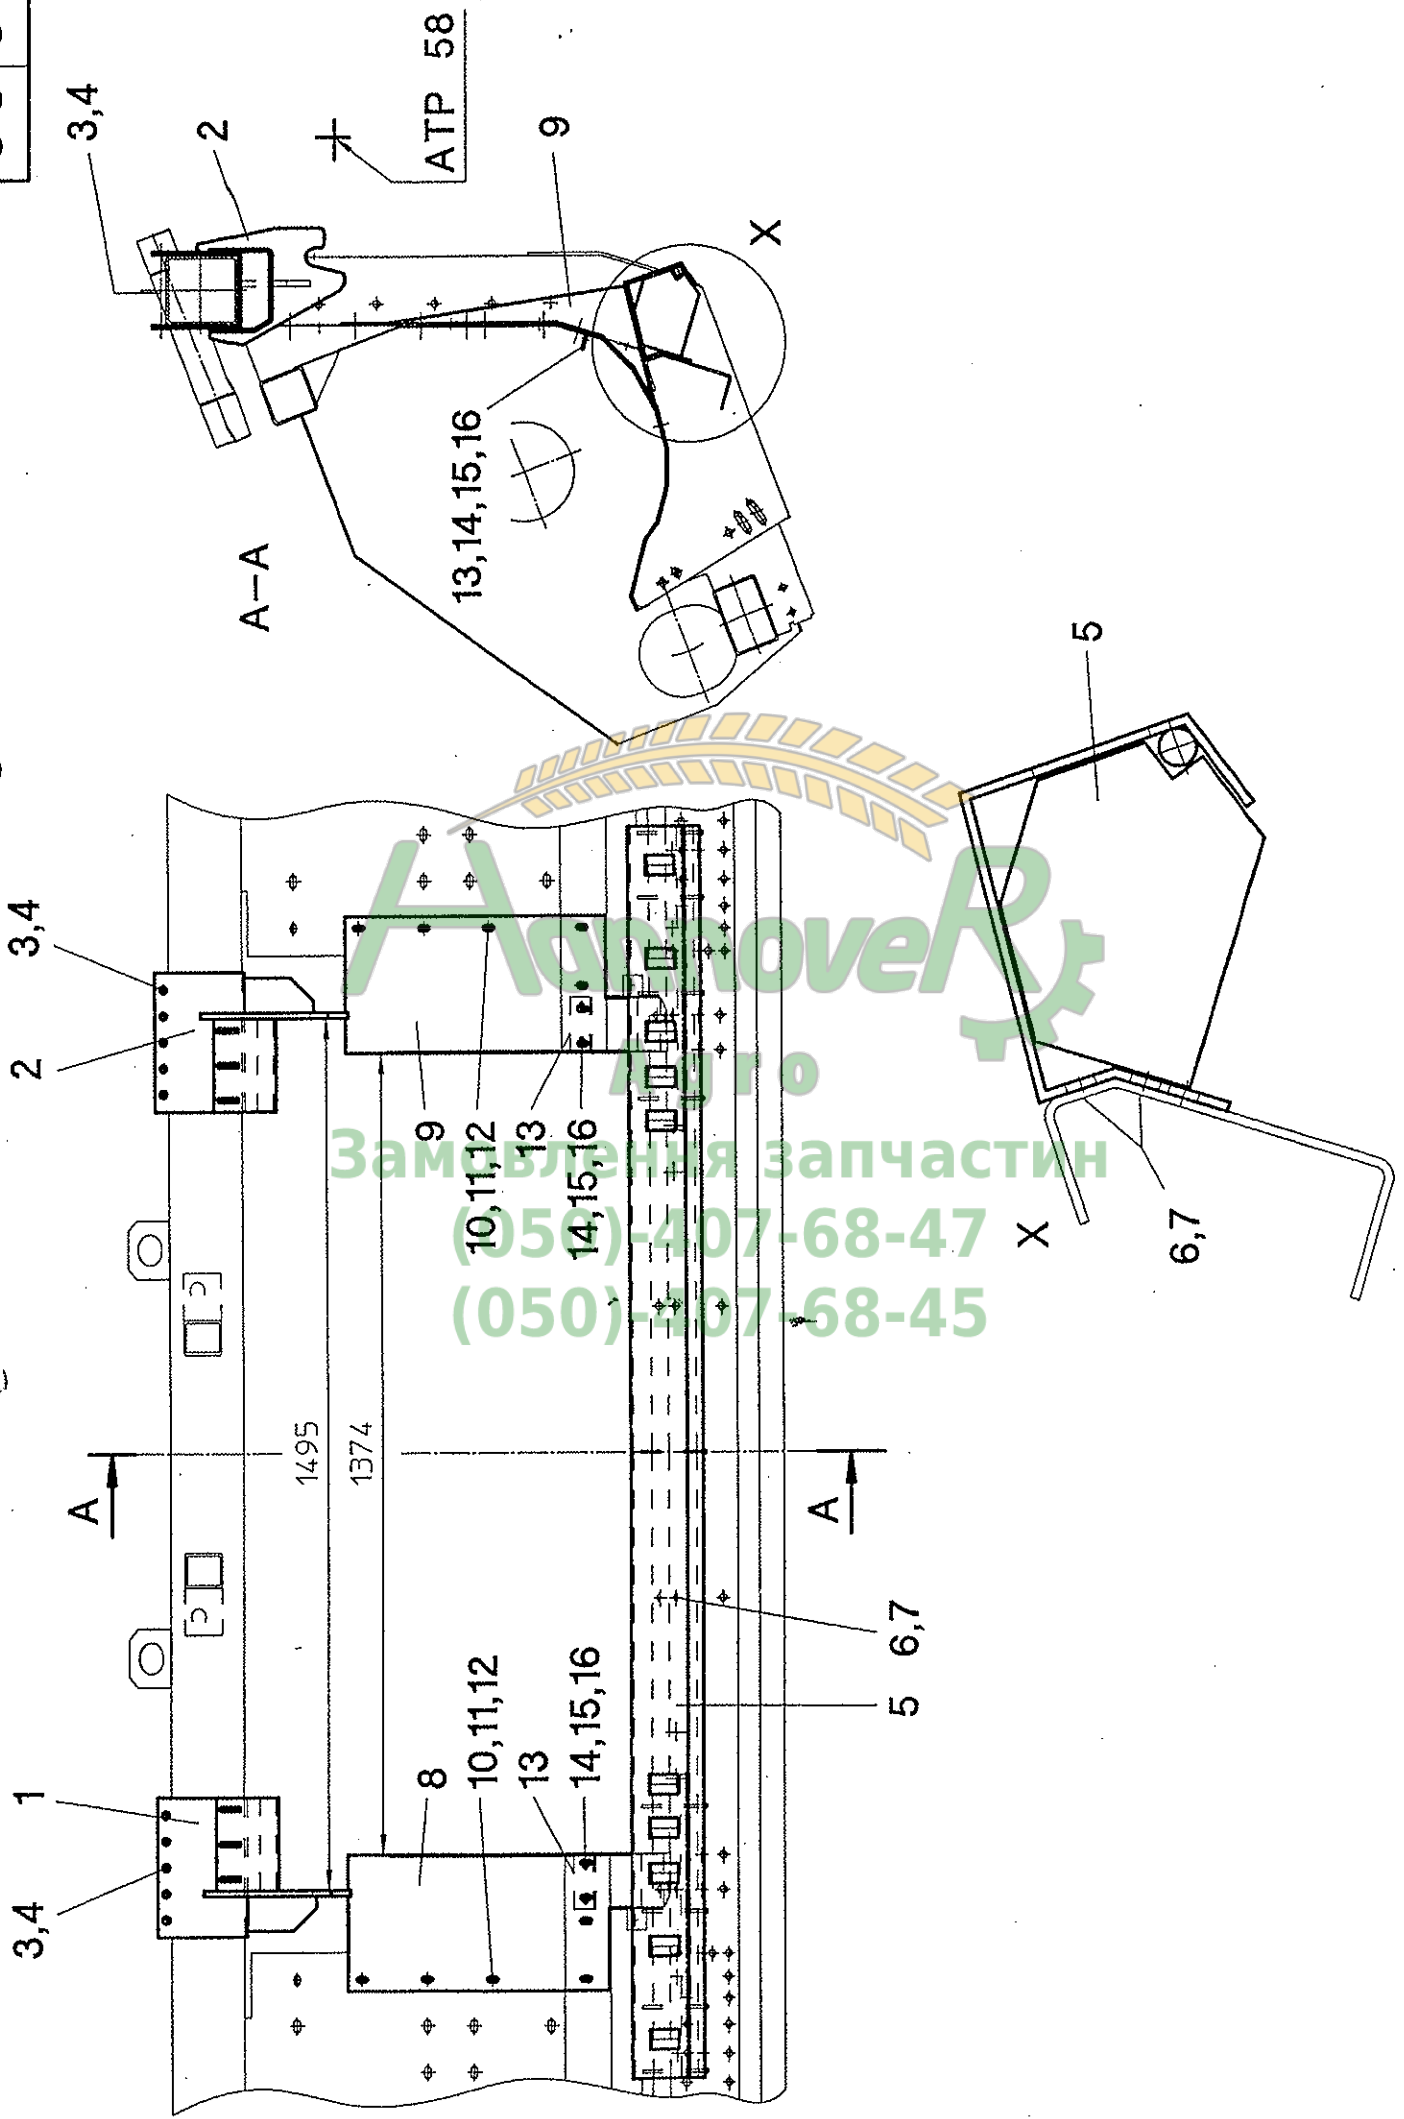

Автомобиль
Замена запчастей
(050) 407-68-47
(050) 407-68-45