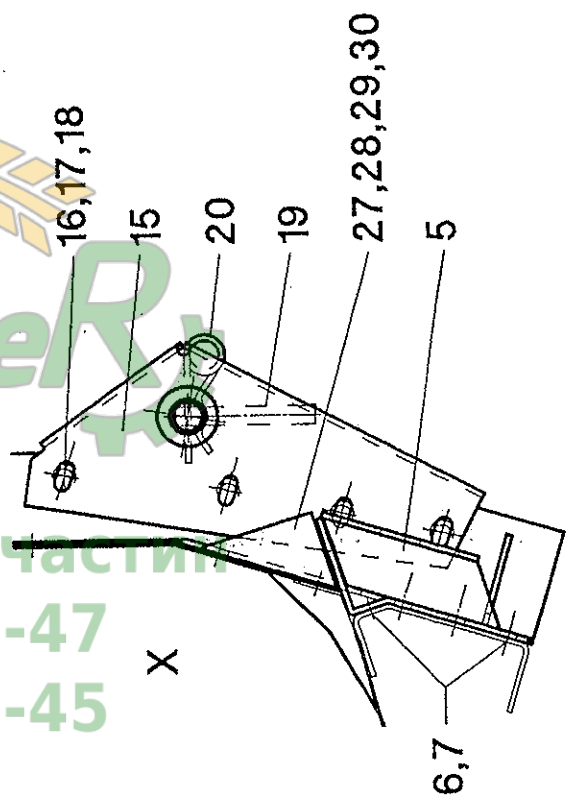

6600

Agro
об'єкції за частини
(050) 407-68-47
(050) 407-68-45