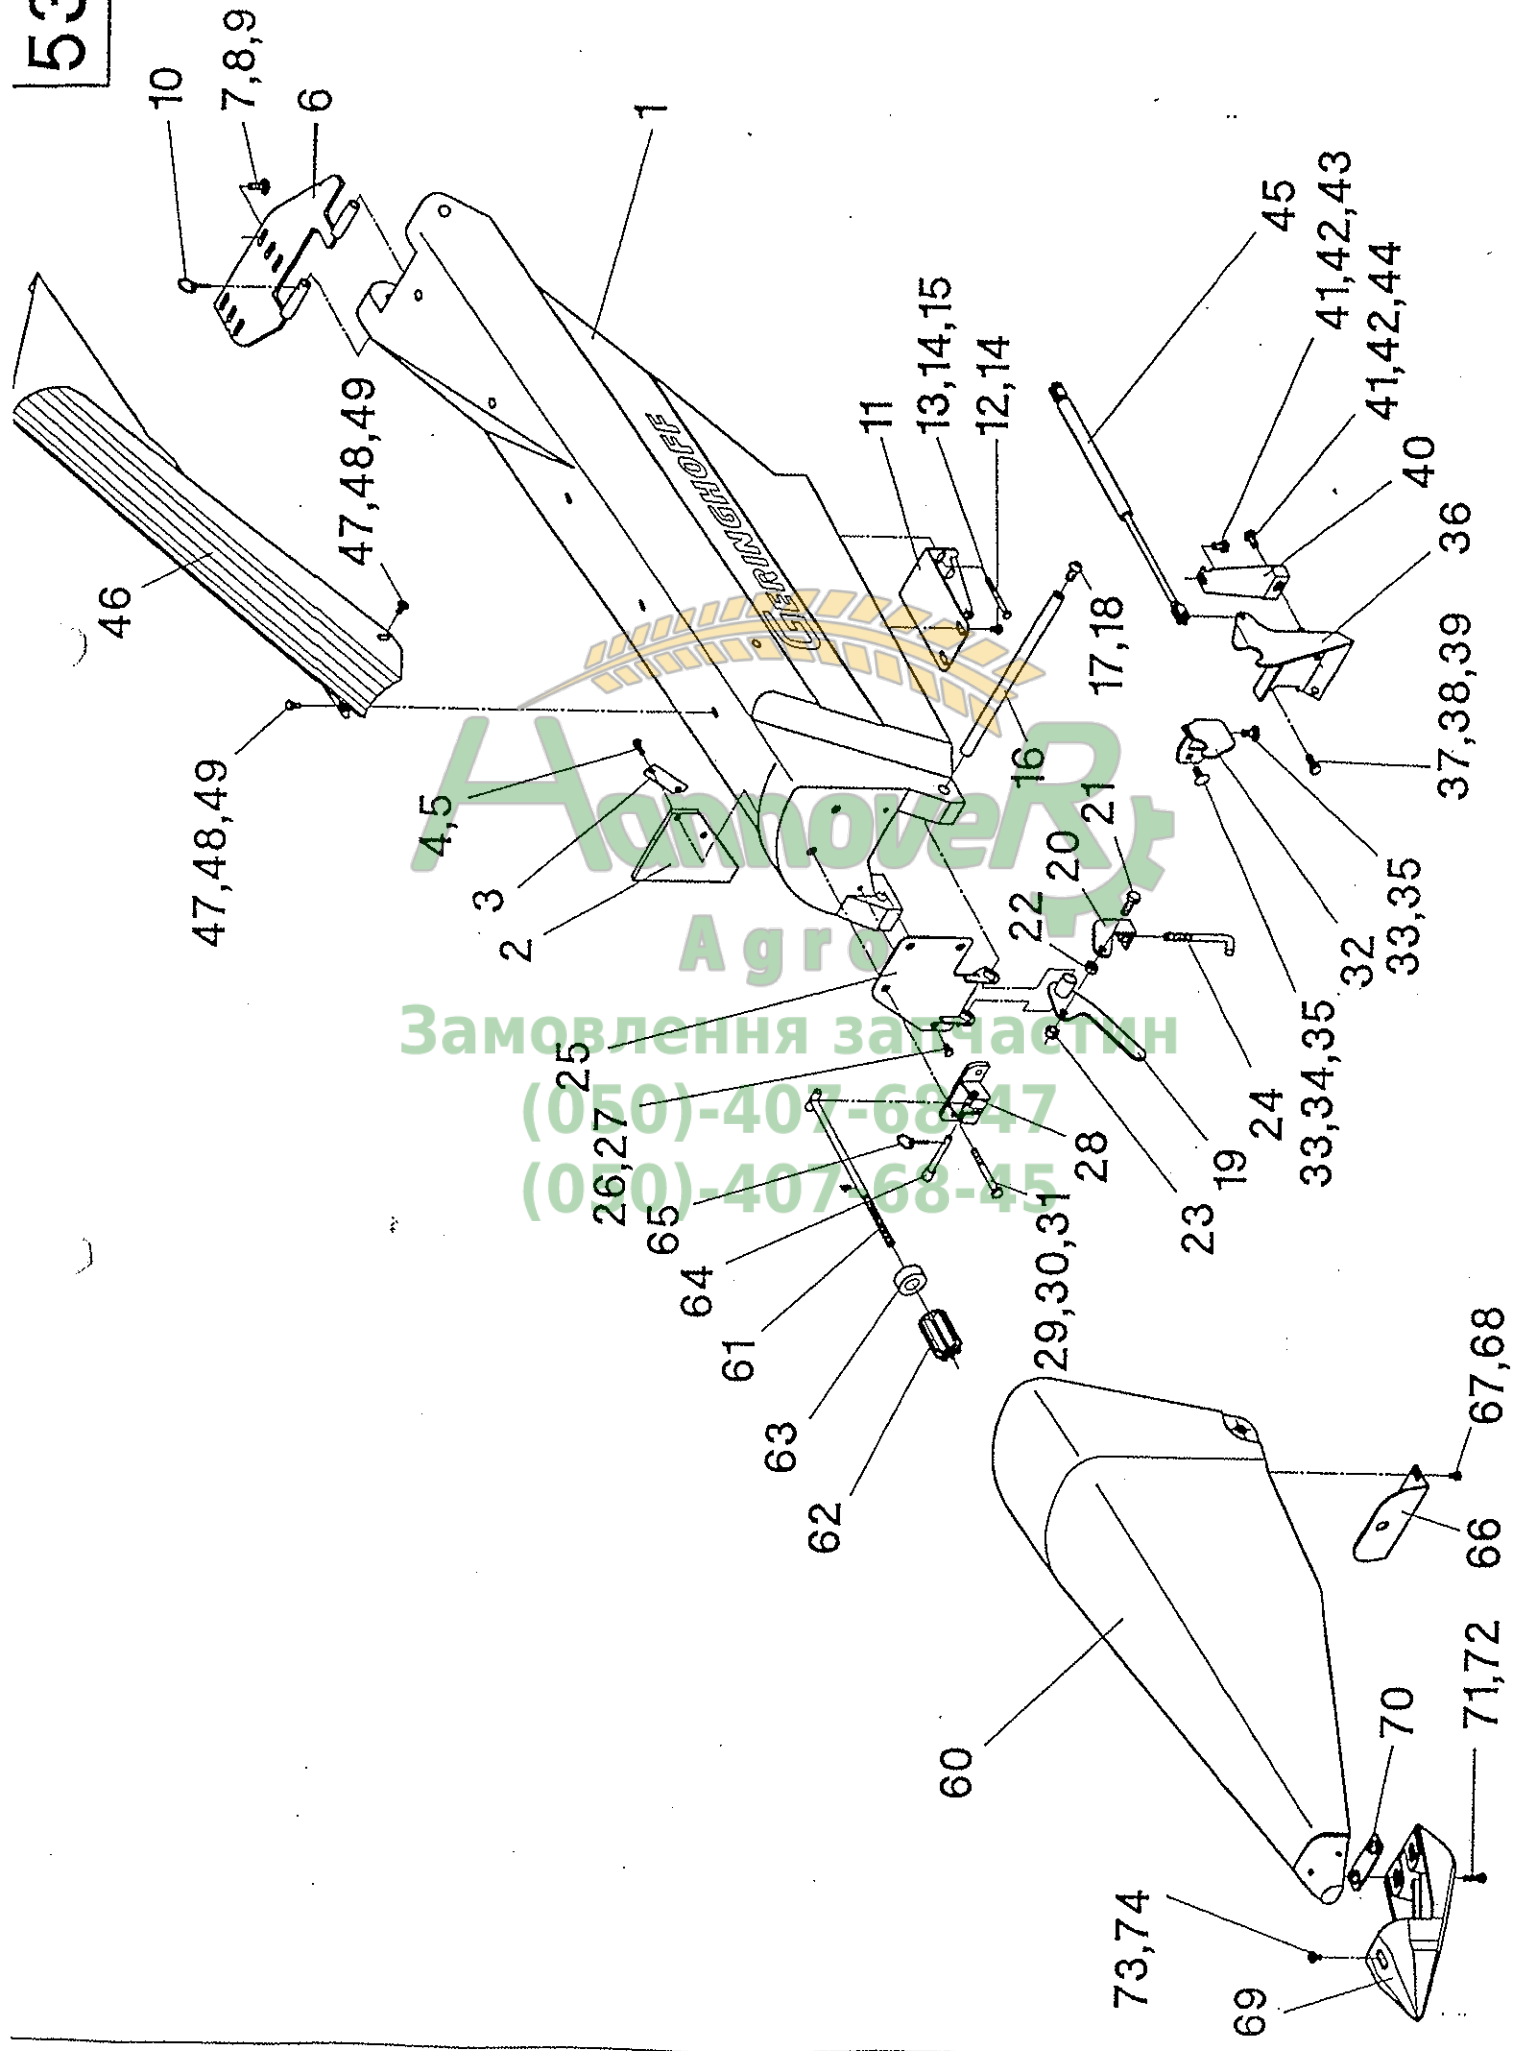

Aussenkarosserie RD - Kunststoff - Bildtafel 53/120

Pos.	Teil-Nr.	Stk.	Benennung
1	504208	1	Aussenhaube links - rot
1	504209	1	Aussenhaube rechts - rot
1	504212	1	Aussenhaube links - grün
1	504213	1	Aussenhaube rechts - grün
1	504216	1	Aussenhaube links - gelb
1	504217	1	Aussenhaube rechts - gelb
2	504238	1	Kolbenfanggummi
3	003215	1	Stützblech
4	040444	2	Sk-Schraube M8x20 - DIN 933
5	040201	2	Scheibe 8,4 - DIN 125
6	504239	1	Obere Aussenhaubenaufnahme
7	040452	2	Flachrundschrabe M10x30 - DIN 603
8	040217	2	Scheibe 10,5 - DIN 9021
9	040009	2	Sk-Mutter M10 - DIN 985
10	041339	1	Klappsplint LP4
11	504234	1	Zylinderaufnahme links
11	504235	1	Zylinderaufnahme rechts
12	040863	2	Sicherungsschraube M8x12 - DIN 933
13	040877	2	Sk-Schraube M8x80 - DIN 931
14	040201	6	Scheibe 8,4 - DIN 125
15	040008	2	Sk-Mutter M8 - DIN 985
16	504230	1	Verbindungsrohr
17	040857	2	Linsenschraube M12x25 - ISO 7380 - 10.9
18	040218	2	Scheibe 13 - DIN 9021
19	504140	1	Verriegelungshebel
20	504143	1	Aufnahme für Verriegelungshaken
21	040491	1	Sk-Schraube M12x35 - DIN 933
22	040016	1	Sk-Mutter M12 - DIN 934
23	040010	1	Sk-Mutter M12 - DIN 985
24	504145	1	Verriegelungshaken
25	504231	1	Frontkonsole links
25	504232	1	Frontkonsole rechts
26	040863	2	Sicherungsschraube M8x12 - DIN 933
27	040216	2	Scheibe 8,4 - DIN 9021
28	504149	1	Aufnahme für Einstellstange
29	040869	2	Sk-Schraube M10x95 - DIN 931
30	040376	2	Scheibe ø11/40x2,5
31	040009	2	Sk-Mutter M10 - DIN 985
32	501808	1	Vordere Haubenaufnahme - links
32	501809	1	Vordere Haubenaufnahme - rechts
33	040499	2	Flachrundschrabe M10x25 - DIN 603
34	040217	1	Scheibe 10,5 - DIN 9021
35	040009	2	Sk-Mutter M10 - DIN 985
36	501802	1	Vordere Haubenaufnahme - links
36	501803	1	Vordere Haubenaufnahme - rechts
37	040418	2	Sk-Schraube M10x25 - DIN 933
38	040217	2	Scheibe 10,5 - DIN 9021
39	040009	2	Sk-Mutter M10 - DIN 985
40	501436	1	Abstützung für Haubenaufnahme links
40	501437	1	Abstützung für Haubenaufnahme rechts
41	040472	2	Sk-Schraube M10x20 - DIN 933
42	040202	2	Scheibe 10,5 - DIN 125

Агротех
Замовлення за частин
(050)-407-6847
(050)-407-6845