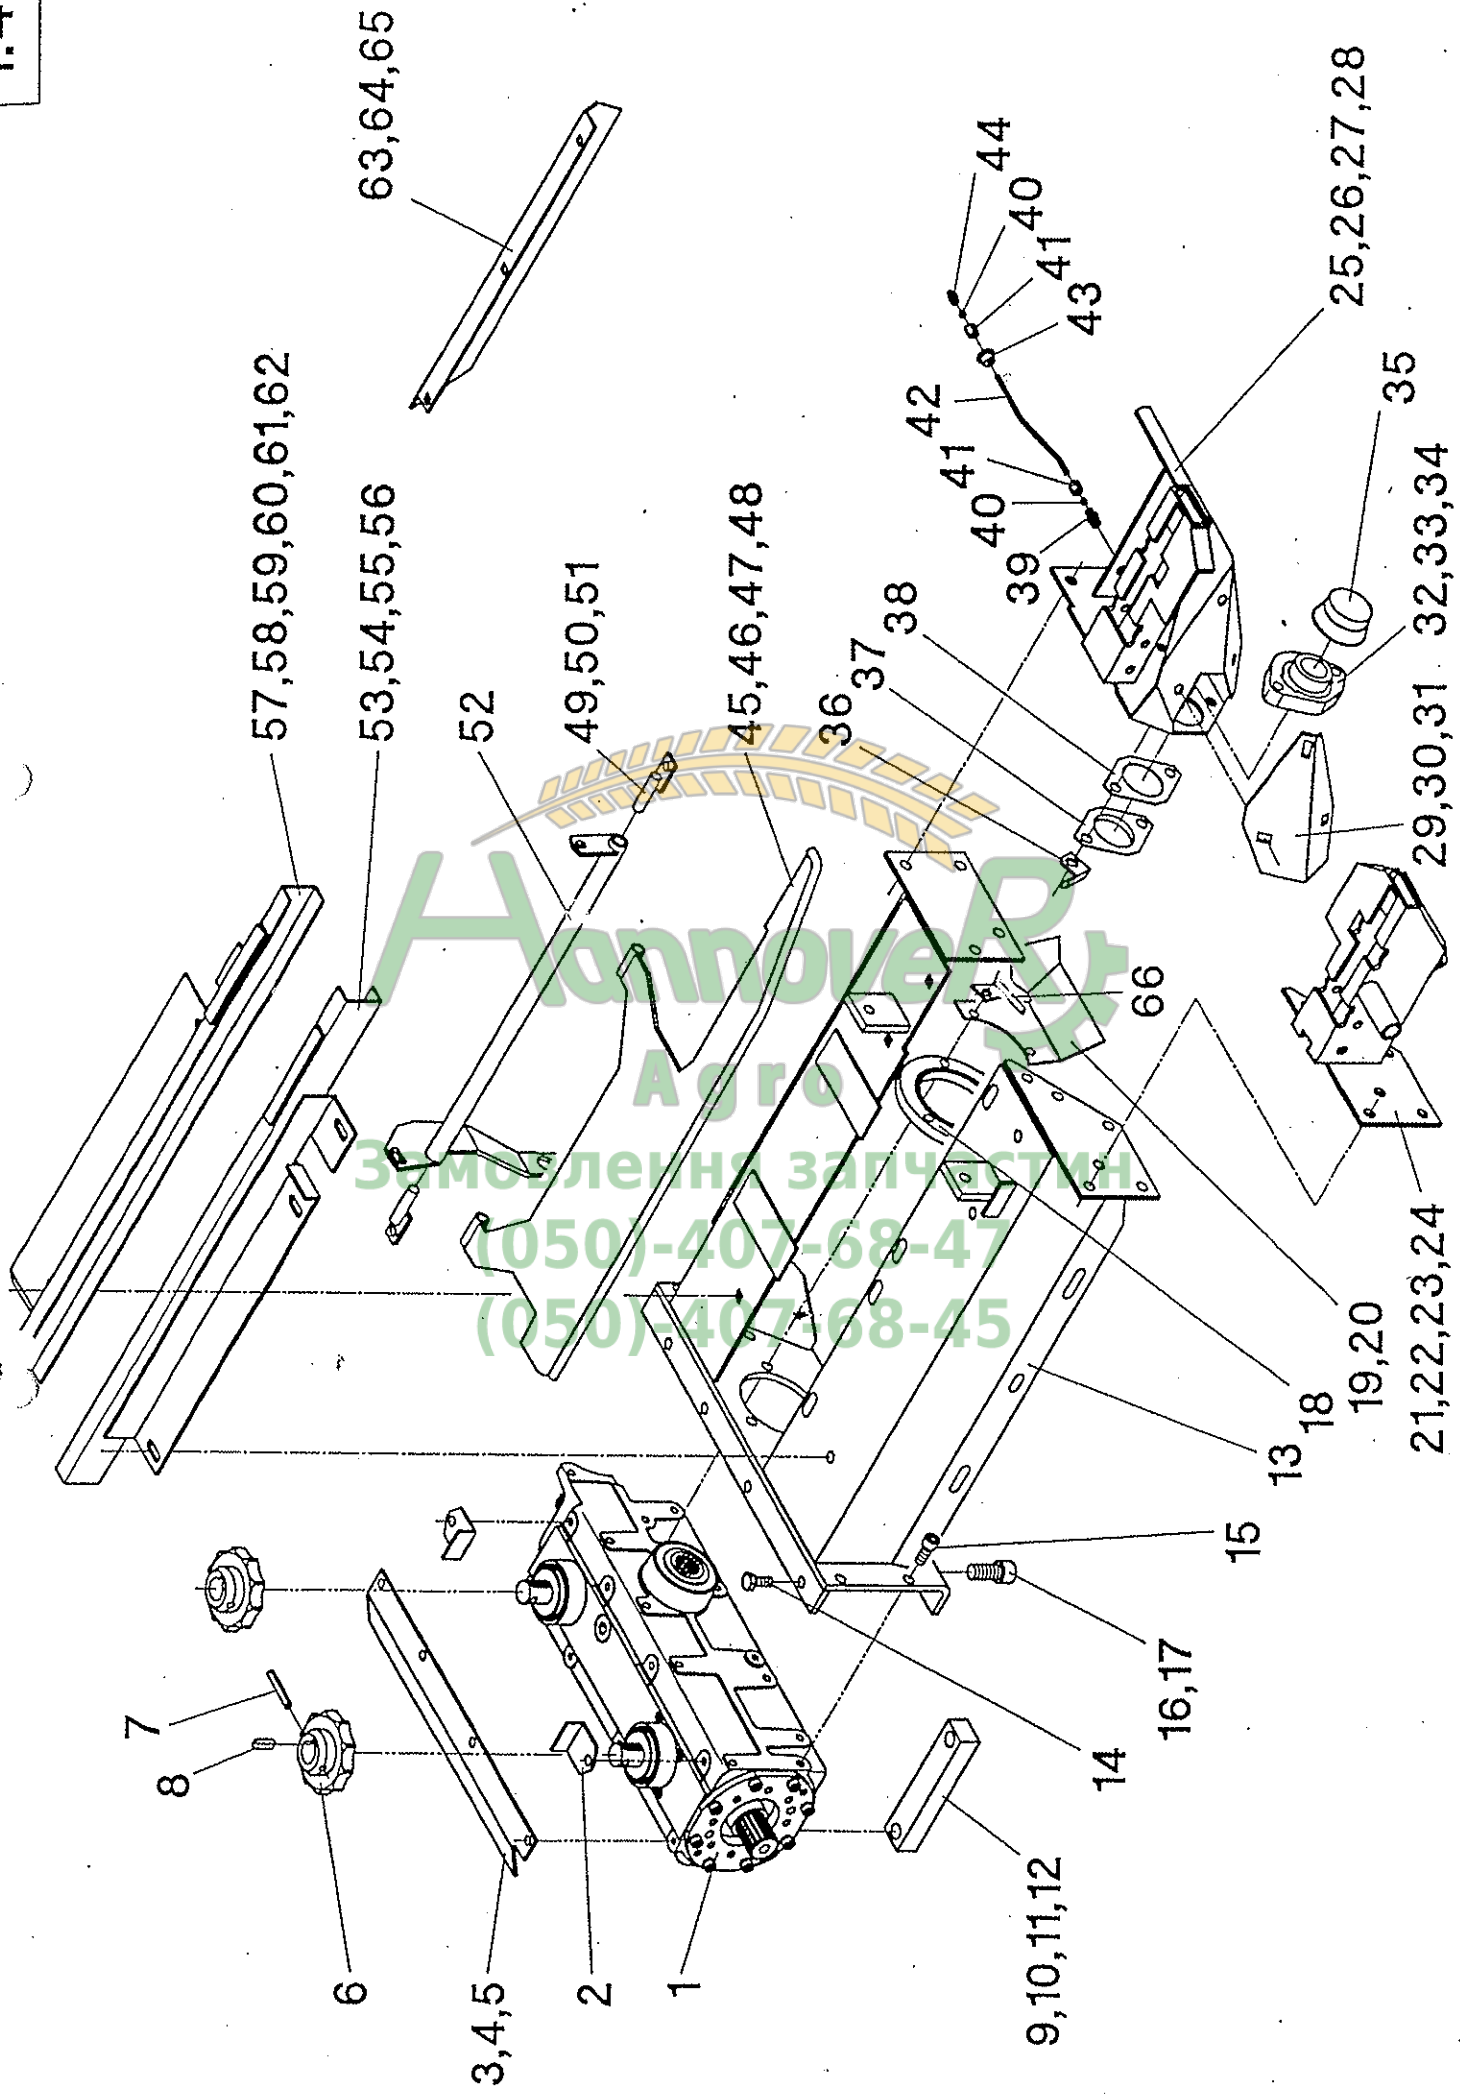

Агро
Замовлення запчастин
(050)-407-68-47
(050)-407-68-45

Pflückreihe PCA - Bildtafel 1.40

Pos.	Teil-Nr.	Stk.	Benennung
1	002000	1	PCA - Getriebe
2	002036	2	Abstreifer
3	002032	1	Übergangsblech
3	002033	1	Übergangsblech - mit Abstreifer für Sonnenblumen
3	002037	1	Übergangsblech - PCA Pflückreihe auf RD Mulde
4	040444	4	Sk-Schraube M8x20 - DIN 933
5	040108	4	Federring A8 - DIN 127
6	032009	2	Einzugskettenrad Z=10
7	041010	2	Spannhülse 8x50 - DIN 1481
8	041042	2	Paßfeder 8x7x25 - DIN 6885
9	002030	2	Befestigungsbrücke
10	040681	2	Sk-Schraube M16x140 - DIN 931
11	040718	2	Sk-Schraube M16x120 - DIN 931
12	040248	4	Fächerscheibe A16,5 - DIN 6798
13	002010	1	Pflückreihenrahmen
14	040544	4	Sicherungsschraube M10x25 - DIN 933
15	040545	9	Zylinderschraube M10x25 - DIN 912
16	040684	2	Zylinderschraube M16x35 - DIN 912
17	040248	2	Fächerscheibe A16,5 - DIN 6798
18	002029	1	Flanschrunde
19	002031	1	Spritzblech
20	040683	3	Sk-Schraube M10x35 - DIN 933
21	001712	1	Kufe - rechts
22	040427	3	Sk-Schraube M12x25 - DIN 933
23	040491	2	Sk-Schraube M12x35 - DIN 933
24	040010	5	Sk-Mutter M12 - DIN 985
25	001706	1	Kufe - links
26	040496	2	Sk-Schraube M12x30 - DIN 933
27	040491	2	Sk-Schraube M12x35 - DIN 933
28	040010	4	Sk-Mutter M12 - DIN 985
29	001717	1	Verschleißblech
30	040437	3	Flachrundschraube M8x20 - DIN 603
31	040008	3	Sk-Mutter M8 - DIN 985
32	001148	1	Flanschlager
33	040492	2	Sk-Schraube M12x45 - DIN 933
34	040010	2	Sk-Mutter M12 - DIN 985
35	001158	1	Schutzkappe
36	001047	1	Abstreifer
37	001046	1	Dichtscheibe
38	001045	n.B.	Distanzblech
39	026001	1	gerade Einschraubverschraubung GE4 LLR-1/8"
40	026003	2	Schneidring 4LL
41	026002	2	Überwurfmutter M8x1
42	001048	1	Schmierleitung
43	041014	1	Kunststoffstopfen
44	026004	1	Schmiernippel M8x1
45	001690	1	Pflückplatte
46	040493	2	Sk-Schraube M10x70 - DIN 931
47	040015	4	Sk-Mutter M10 - DIN 934
48	040231	4	Kontaktscheibe 10,2
49	001055	2	Lagerbolzen
50	040545	2	Zylinderschraube M10x25 - DIN 912
51	040009	2	Sk-Mutter M10 - DIN 985