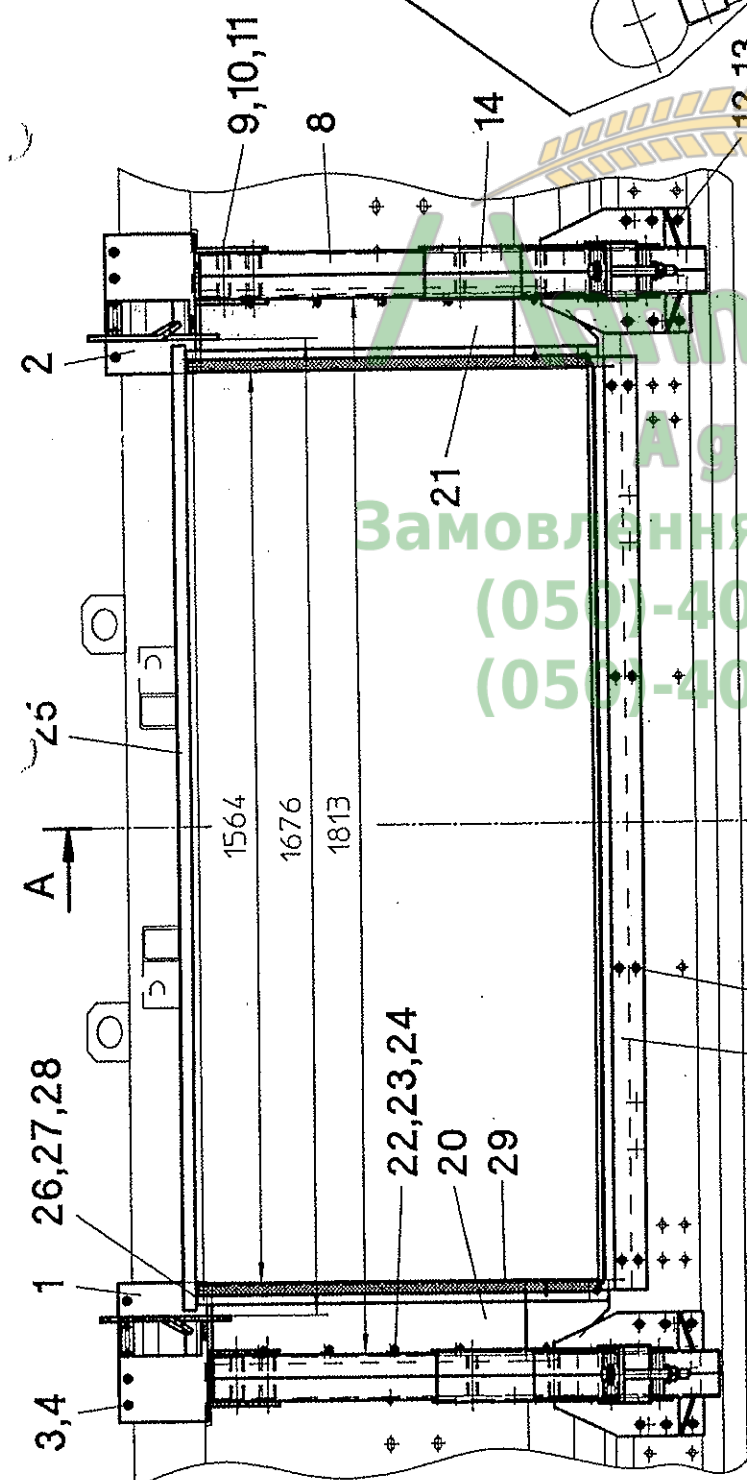

6440

Агротехнік
Замовлення запчастин
(050)-407-68-47
(050)-407-68-45