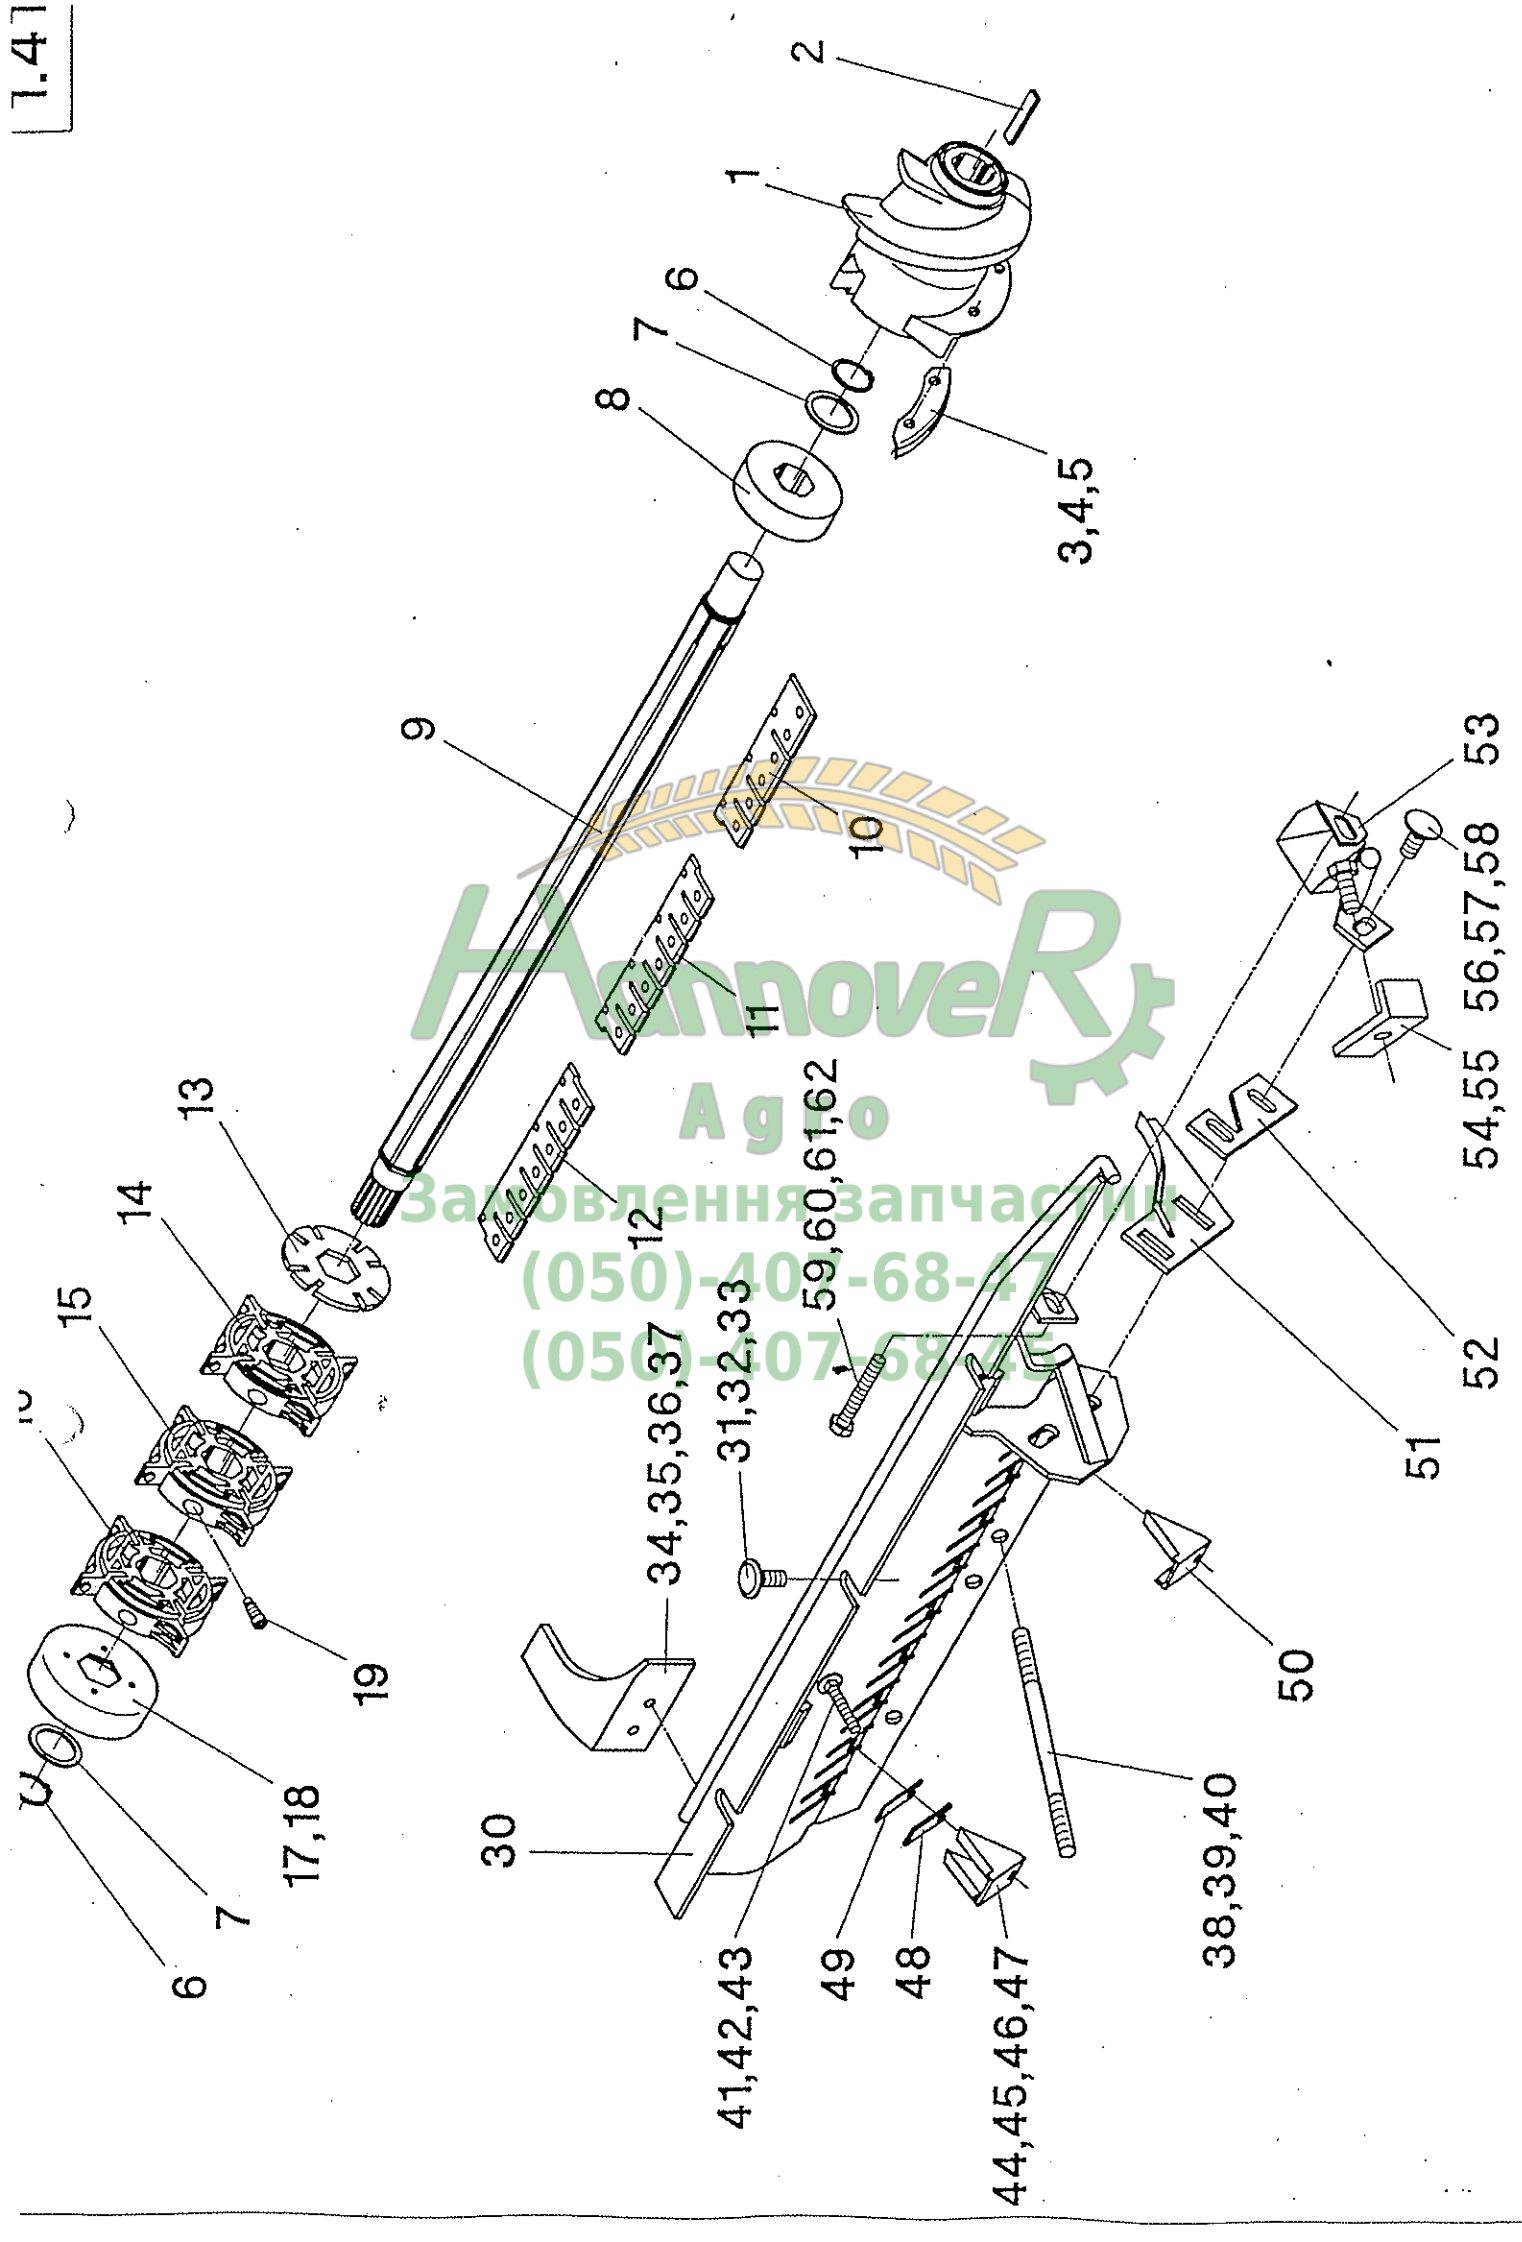

Характеристики
Адрес
Замовлення за частини
(050)-407-68-47
(050)-407-68-45

Агрі
Заповнення запасних частин
(050)-40-68-47
(050)-07-68-47

Rotor + Teilummantelung PCA - Bildtafel 1.41

Pos.	Teil-Nr.	Stk.	Benennung
1	001260	1	Schneckenkopf
2	041075	1	Flachkeil 10x4x50 - DIN 6883
3	001461	2	Rotormesser
4	040548	4	Sicherungsschraube M8x16 - DIN 933
5	040114	1	Fächerscheibe A8,4 - DIN 6798
6	041054	2	Sicherungsring 32x2 - DIN 471
7	040227	n.B.	Ausgleichscheibe 35x45x0,5 - DIN 988
7	040226	n.B.	Ausgleichscheibe 35x45x1,0 - DIN 988
7	040251	1	Ausgleichscheibe 35x45x2,0 - DIN 988
8	001850	1	Innensegment
9	002025	1	Rotorwelle
10	001486	4	Arbeitskante A
11	001485	4	Arbeitskante C
12	002040	4	Arbeitskante D
13	001492	2	Distanzronde
14	001491	2	Übergangsegment
15	001482	16	Rotorsegment
16	002026	1	Endsegment
17	002028	1	Dichtmuffe
18	040655	4	Spax-Schraube 4x30
19	040594	40	Zylinderschraube mit Konus
30	001466	1	Teilummantelung
31	040410	3	Flachkopfschraube M12x30
32	040230	3	Scheibe 12,5x32x3
33	040010	3	Sk-Mutter M12 - DIN 985
34	001072	1	Pflückspaltabschluß
35	040472	2	Sk-Schraube M10x20 - DIN 933
36	040212	2	Scheibe 10,5 - DIN 7349
37	040109	2	Federring A10 - DIN 127
38	001067	3	Gewindestange M12x250
39	040230	6	Scheibe 12,5x32x3
40	040016	12	Sk-Mutter M12 - DIN 934
41	040412	2	Flachrundschrabe M8x50 - DIN 603
42	040216	6	Scheibe 8,4 - DIN 9021
43	040014	6	Sk-Mutter M8 - DIN 934
44	001901	8	Doppelmesser
45	040490	9	Messerbefestigungsschraube M8x30 - 10.9
46	040211	9	Kontaktscheibe 8,4 - DIN 7349
47	040047	9	Sk-Mutter M8 - DIN 985 - 10
48	001676	9	Distanzblech t=2,5
49	001068	18	Distanzblech t=1,25
50	001900	1	Einzelmesser
51	001471	1	Stoppeltrenner
52	001751	1	Distanzplatte
53	001474	1	TU-Erweiterung
54	001686	1	Pratze
55	040010	1	Sk-Mutter M12 - DIN 985
56	040501	2	Flachrundschrabe M12x30 - DIN 603
57	040203	2	Scheibe 13 - DIN 125
58	040010	2	Sk-Mutter M12 - DIN 985
59	040510	1	Sk-Schraube M10x75 - DIN 933
60	040217	n.B.	Scheibe 10,5 - DIN 9021
61	040009	1	Sk-Mutter M10 - DIN 985
62	040015	2	Sk-Mutter M10 - DIN 934