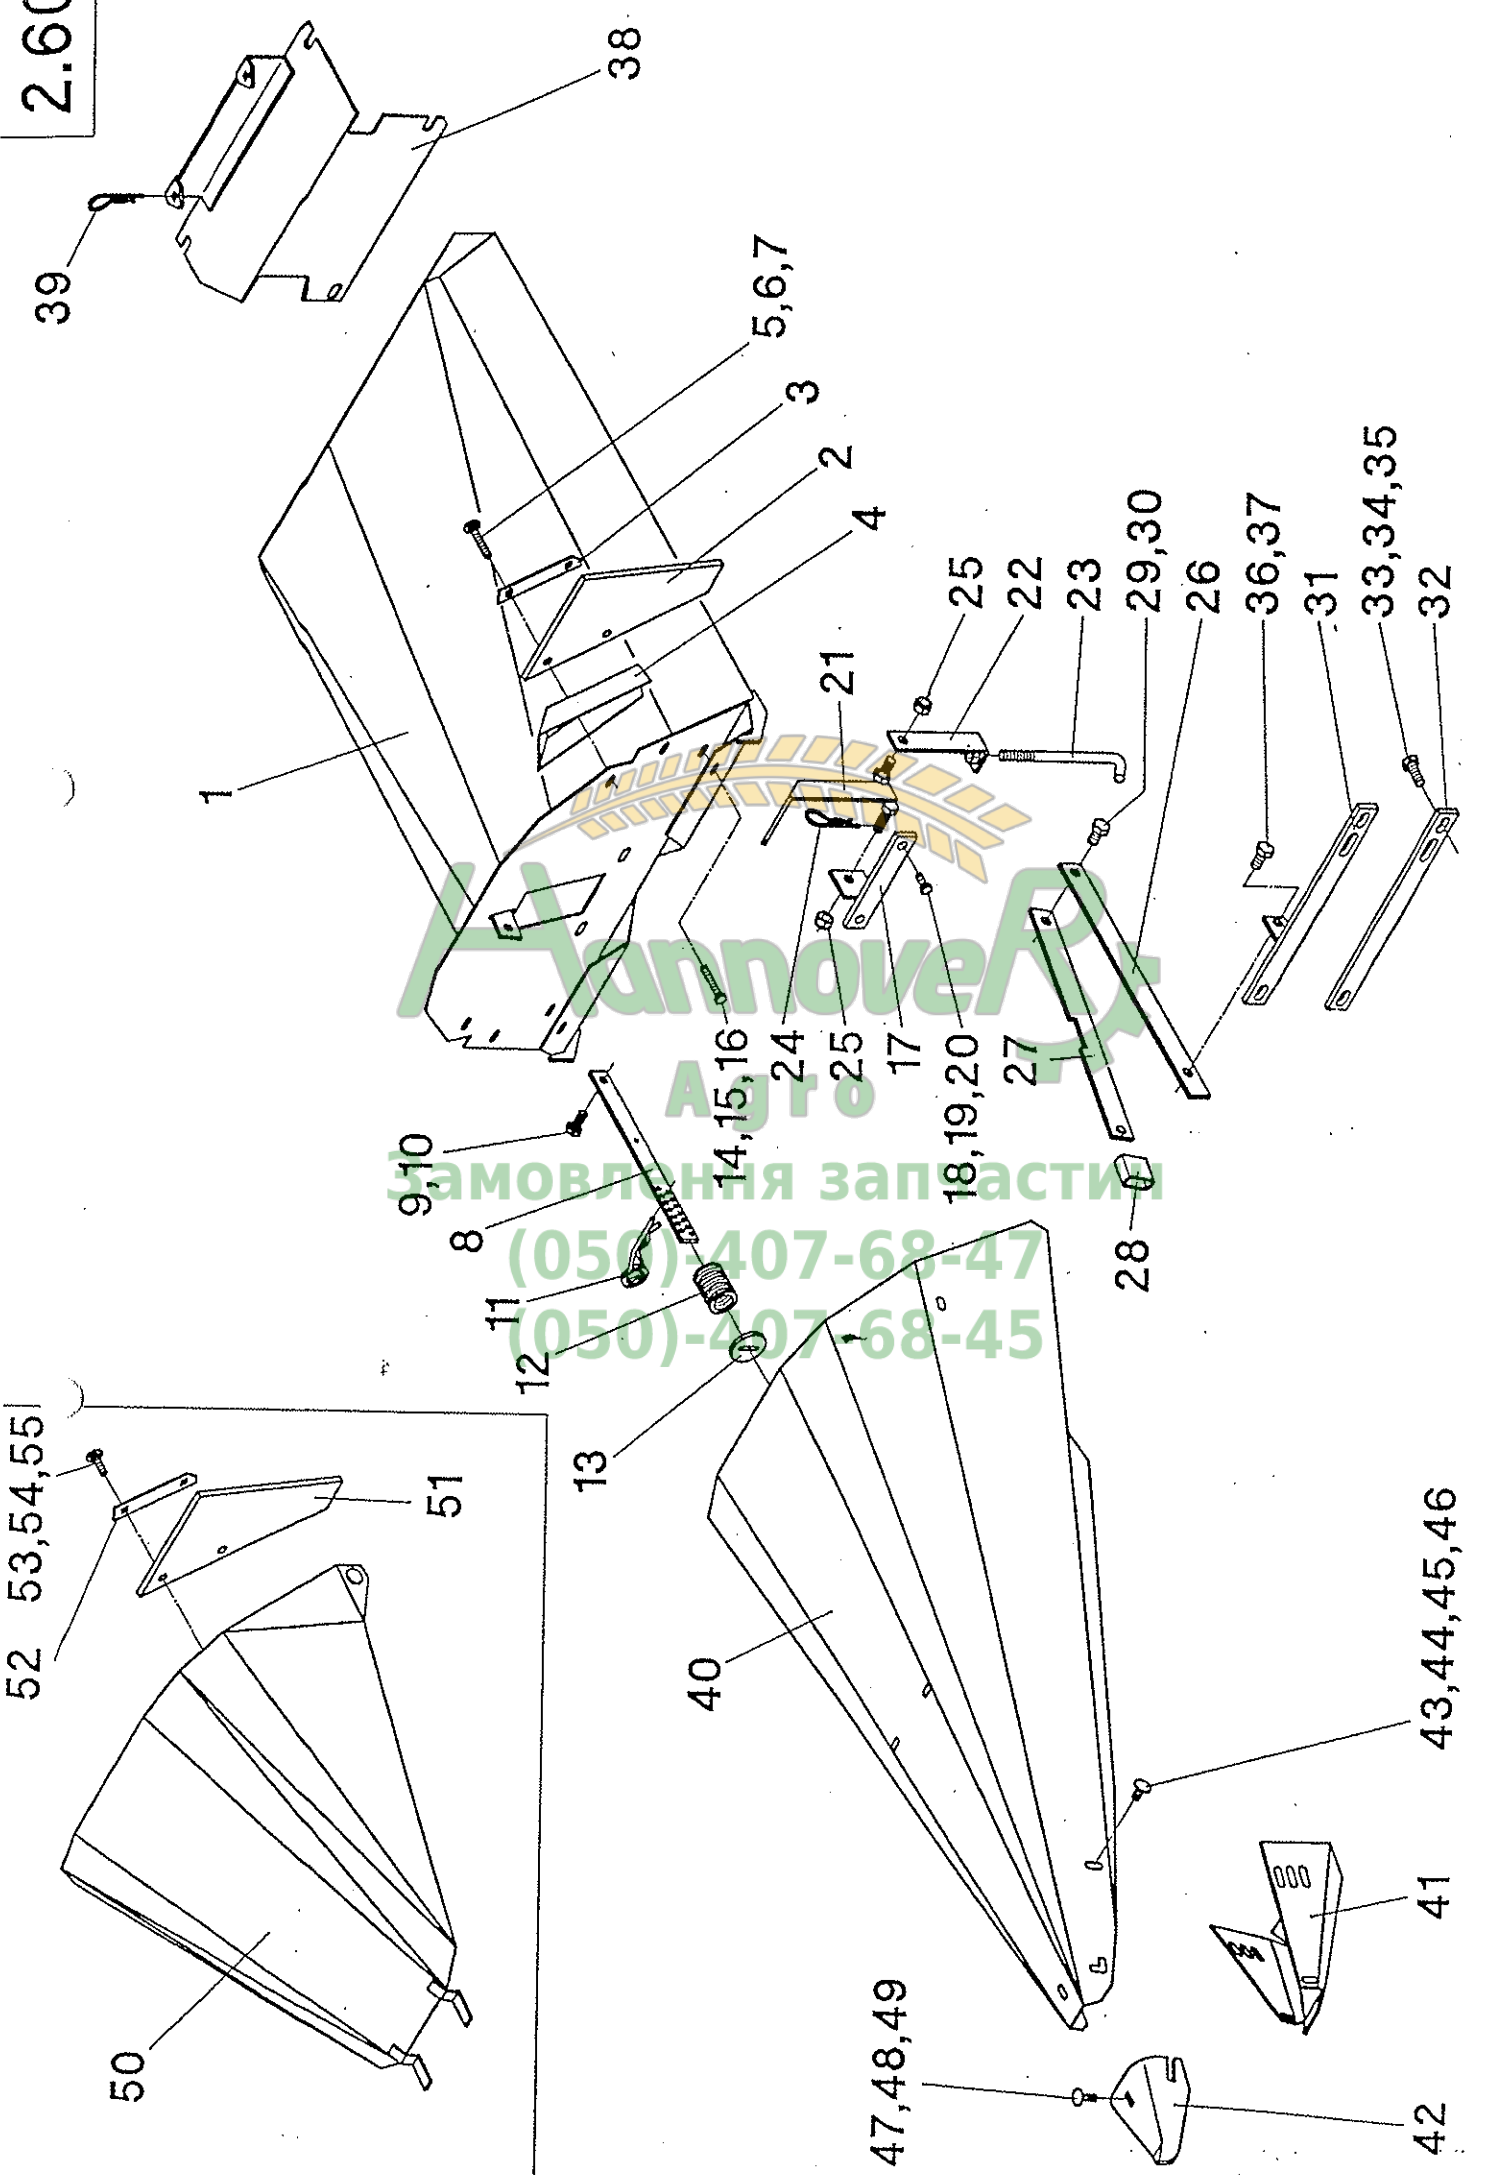

2.60

Чаннов Авто
замовлення запчастин
(050)-407-68-47
(050)-407-68-45

Mittelkarosserie PCA - Bildtafel 2.60

Pos.	Teil-Nr.	Stk.	Benennung
1	004291	1	Mittelhaube Rw 70cm
1	004276	1	Mittelhaube Rw 75cm
2	003154	2	Kolbenfanggummi
3	003215	2	Stützblech
4	003776	1	Distanzprofil für Kolbenfanggummi - links
4	003777	1	Distanzprofil für Kolbenfanggummi - rechts
5	040551	4	Flachrundschraube M8x50 - DIN 603
6	040201	4	Scheibe 8,4 - DIN 125
7	040008	4	Sk-Mutter M8 - DIN 985
8	003362	1	Einstellstange
9	040418	1	Sk-Schraube M10x25 - DIN 933
10	040009	1	Sk-Mutter M10 - DIN 985
11	041023	1	Federstecker ø5x100 - doppelwindig
12	003043	1	Druckfeder
13	040232	1	Scheibe mit Langloch
14	040440	2	Sk-Schraube M8x50 - DIN 933
15	040201	2	Scheibe 8,4 - DIN 125
16	040008	2	Sk-Mutter M8 - DIN 985
17	004280	1	Strebe
18	040444	2	Sk-Schraube M8x20 - DIN 933
19	040201	2	Scheibe 8,4 - DIN 125
20	040008	2	Sk-Mutter M8 - DIN 985
21	003140	1	Verriegelungshebel
22	003143	1	Aufnahme für Verriegelungshaken
23	003145	1	Verriegelungshaken
24	041018	1	Federstecker ø4x70 - einwindig
25	040010	2	Sk-Mutter M12 - DIN 985
26	010336	1	Aufstellstange
27	010337	1	Aufstellstange mit Kerbe
28	010338	1	Arretierrohr
29	040427	1	Sk-Schraube M12x25 - DIN 933
30	040010	1	Sk-Mutter M12 - DIN 985
31	010397	1	Strebe Rw 70cm
31	010396	1	Strebe Rw 75cm
32	010394	1	Strebe Rw 70cm
32	010392	1	Strebe Rw 75cm
33	040496	4	Sk-Schraube M12x30 - DIN 933
34	040203	4	Scheibe 13 - DIN 125
35	040010	4	Sk-Mutter M12 - DIN 985
36	040427	1	Sk-Schraube M12x25 - DIN 933
37	040010	1	Sk-Mutter M12 - DIN 985
38	002104	1	Haubenaufnahme Rw 70cm
38	002107	1	Haubenaufnahme Rw 75cm
38	002136	1	Haubenaufnahme Rw 70cm - PCA Pflückreihe auf RD Mulde
38	002138	1	Haubenaufnahme Rw 75cm - PCA Pflückreihe auf RD Mulde
39	041003	2	Federstecker ø4x100 - doppelwindig
40	004286	1	Mittelspitze Rw 70cm
40	004271	1	Mittelspitze Rw 75cm
40	040283	1	Mittelspitze Rw 70cm - kurze Ausf.
40	040268	1	Mittelspitze Rw 75cm - kurze Ausf.
41	003451	1	Kufengrundblech
42	003664	1	Kufe
43	040437	2	Flachrundschraube M8x20 - DIN 603