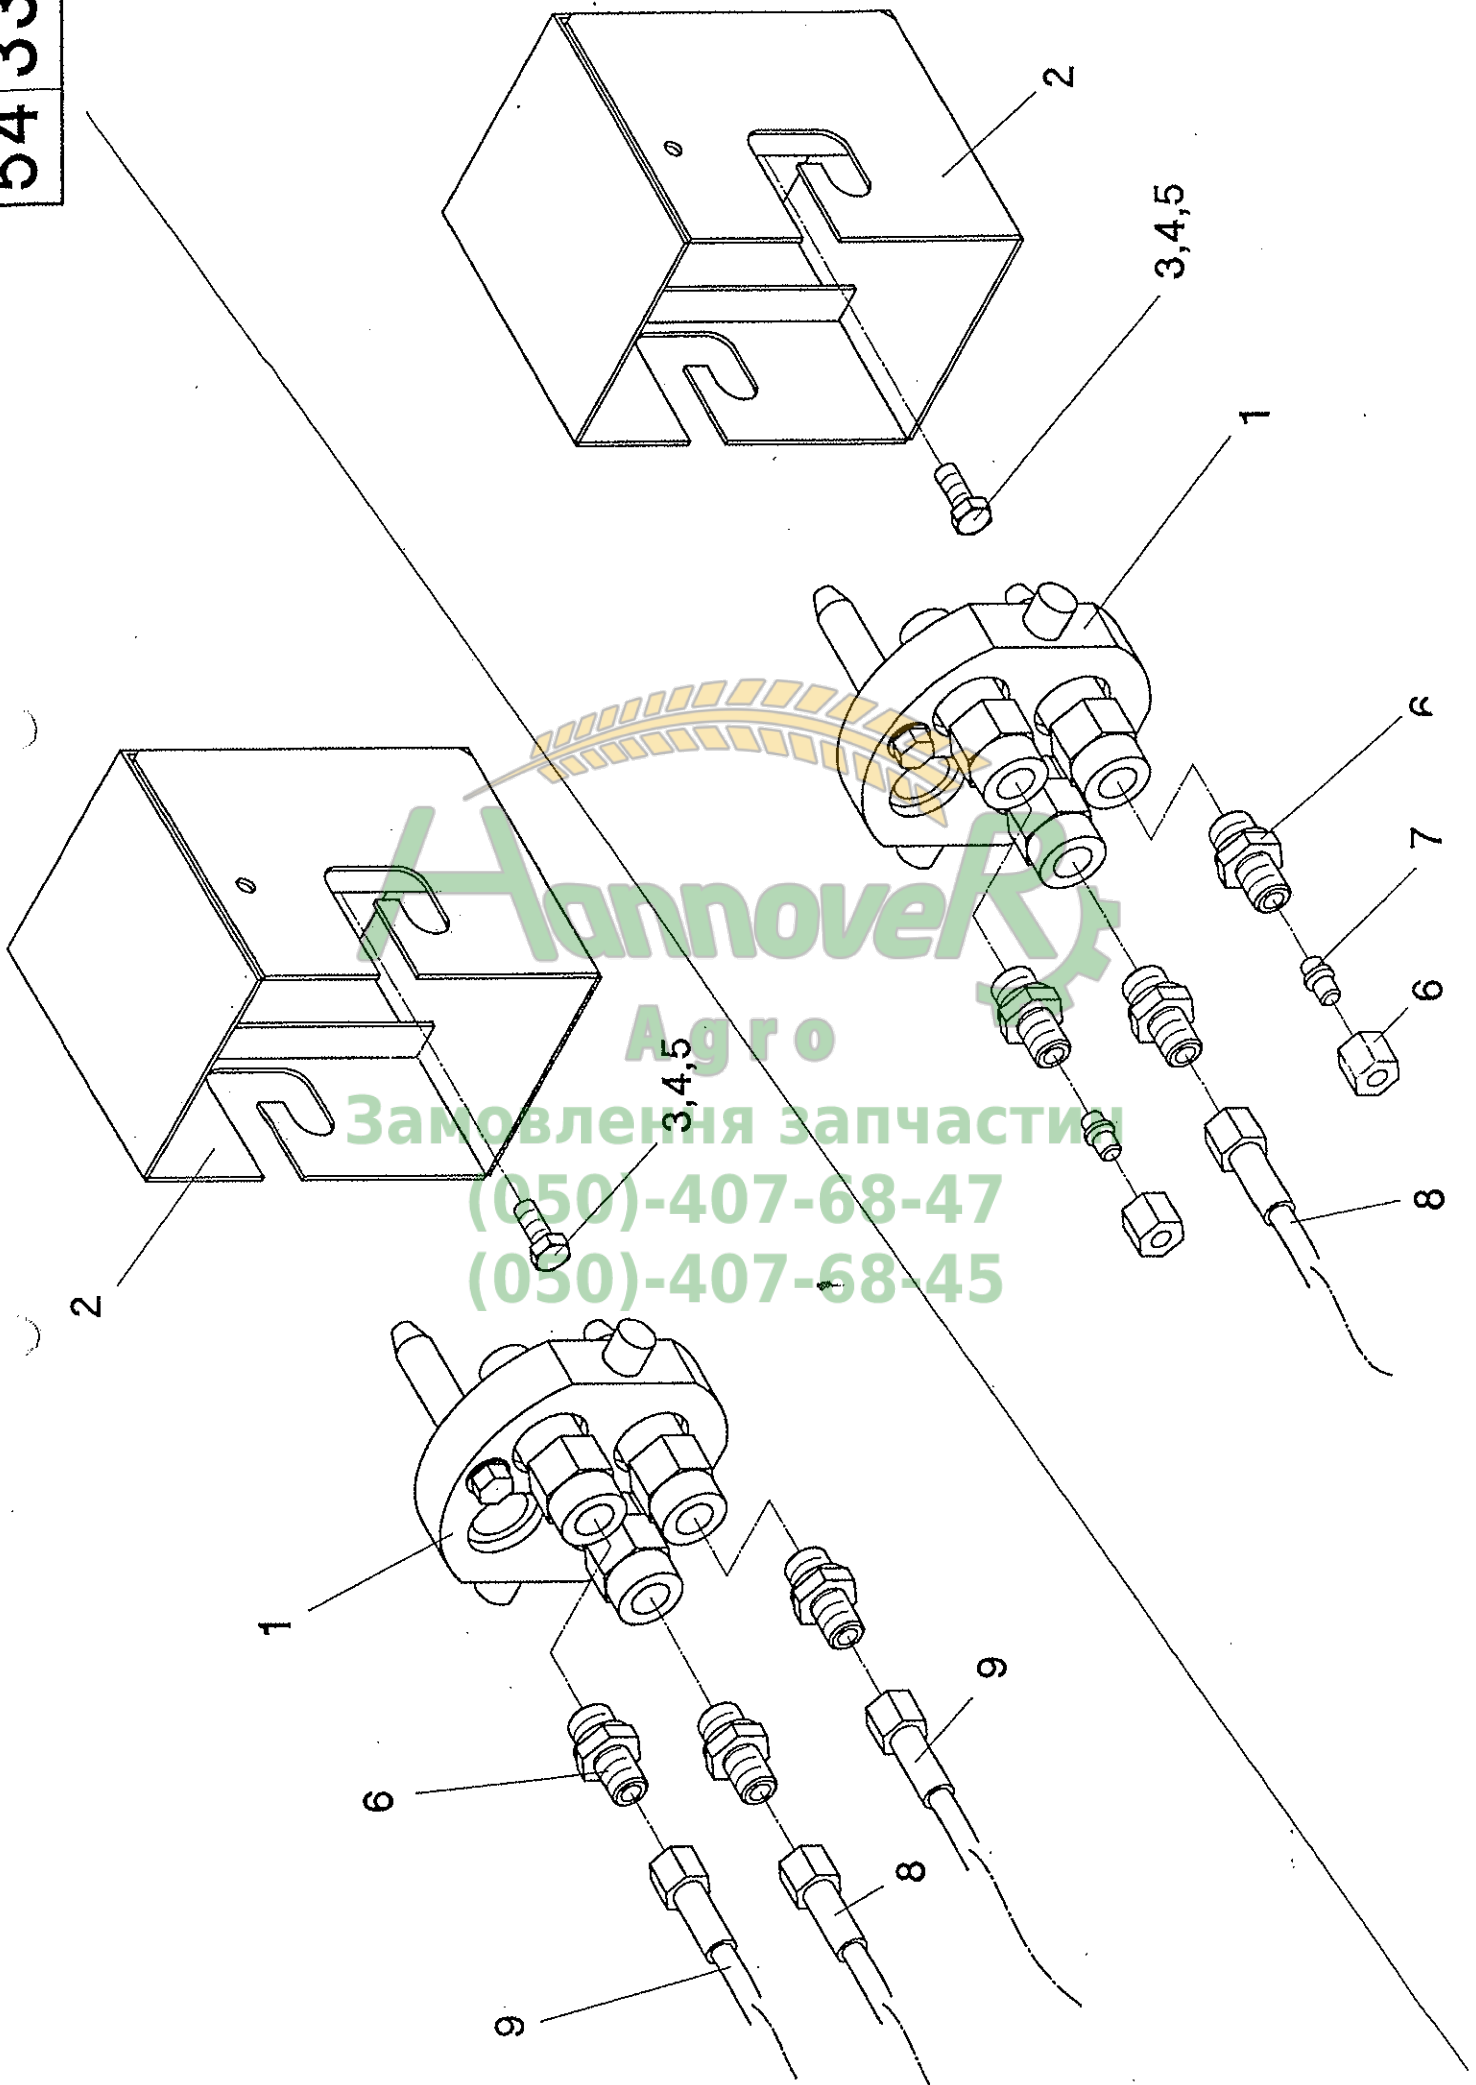

54 335

Hannover Agro
Замовлення запчастин
(050)-407-68-47
(050)-407-68-45