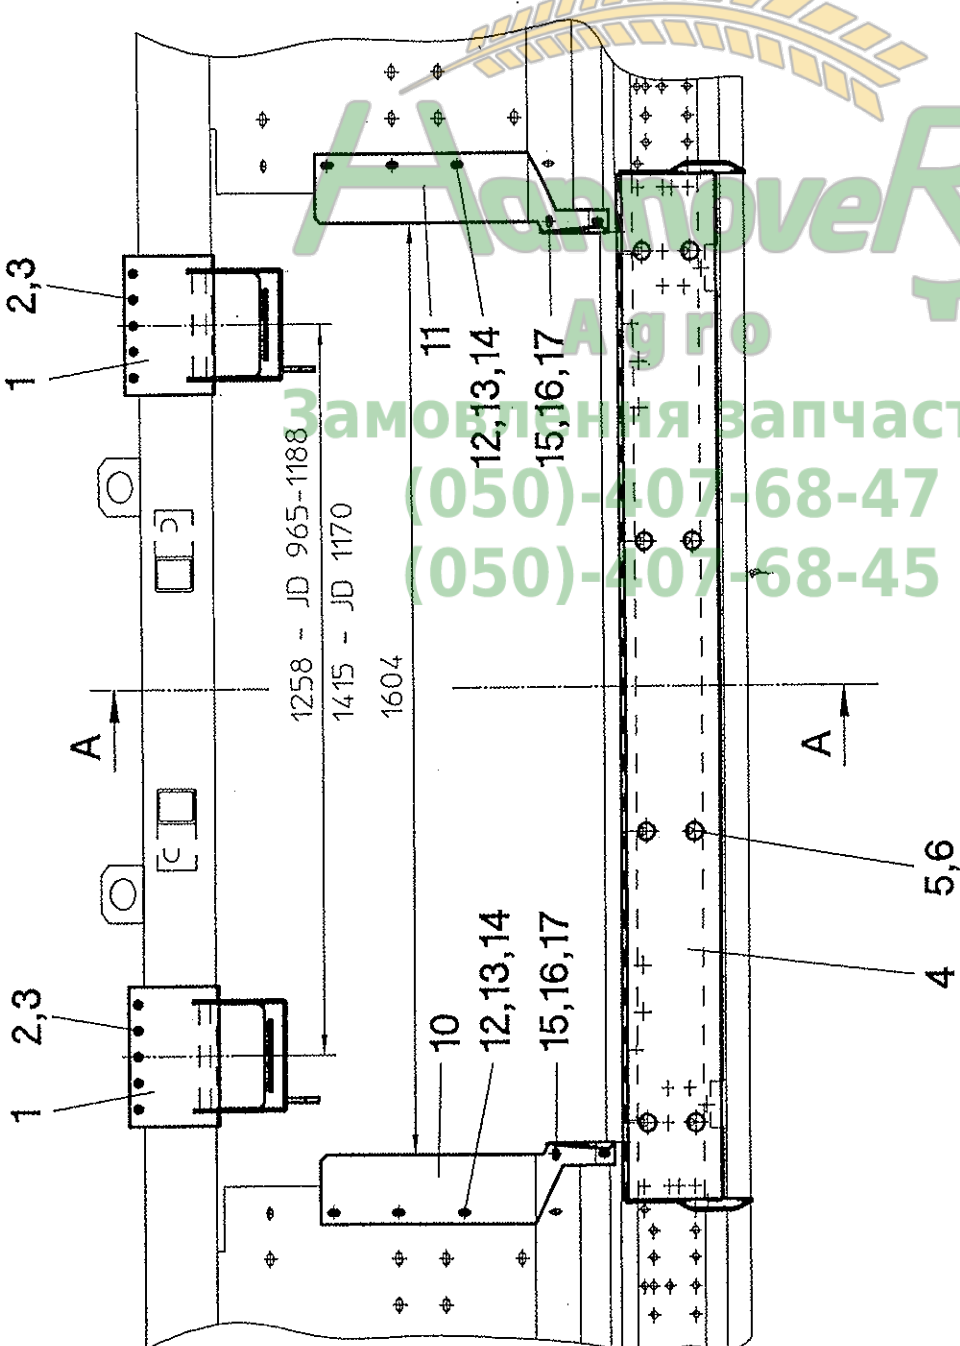

mover Agro

запчасти

(050)-407-68-47

(050)-407-68-45

X JD 1170

X JD 965-1188

Агротрейд
 (050)-407-68-47
 (050)-407-68-45

Adaption John Deere 965-1188 - Bildtafel 63/01