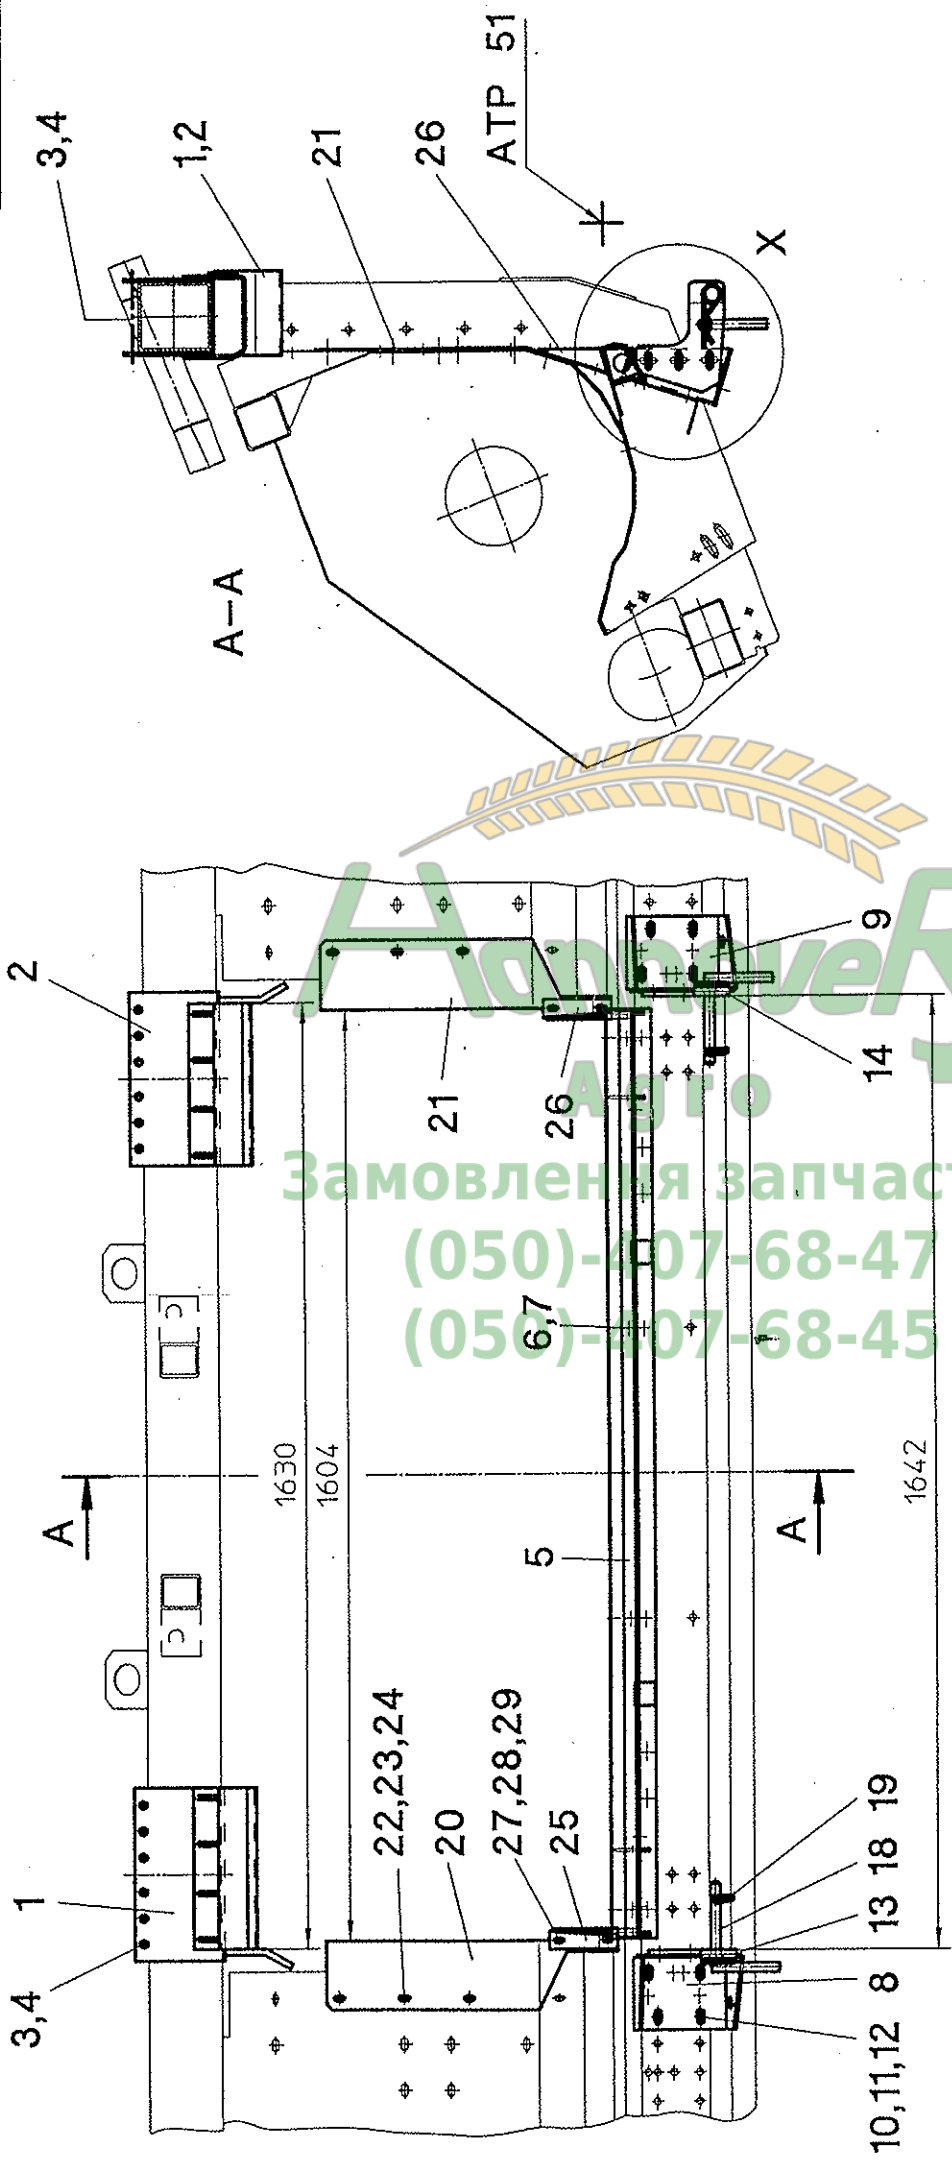

Замовлення запчастин
(050)-407-68-47
(050)-407-68-45