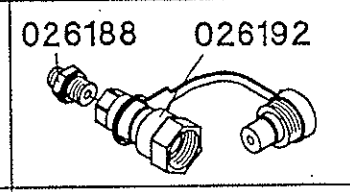

Аннові
Агро
Замовлення за частин
(050)-407-68-47
(050)-407-68-45

Hydraulikkupplungen - Bildtafel 54/303

Pos.	Teil-Nr.	Benennung	NH - TX62-68 - TF76/78 - TC - TR	NH - TX30-36 - TF42-46	DF - 40...55...56..	CL - Mega, VX, Medion	IH - Axial Flow	IH - 524, 525, 527	JD - 9000, CTS	JD - 1170-1188	FI - L517-L524, 1950-2350	FI - L624-L627, 2560-2760	MF - 30-40, 7250-7278, Fendt
1	026924	Hydraulikschlauch 1106K-A0-A0-700	1		1		1	1	1	1	1	1	1
2	026924	Hydraulikschlauch 1106K-A0-A0-700 - RD 600F-RD 1200FB	2		2		2	2	2	2	2	2	2
3	026006	Hydraulikkupplung	1	1	1	1				1			1
3	026015	Hydraulikkupplung					1						
3	026997	Hydraulikkupplung						1					
3	026907	Hydraulikkupplung							1				
3	026119	Hydraulikkupplung - RD 600F-RD 1200FB							1				
3	026185	Hydraulikkupplung								1			
3	026192	Hydraulikkupplung									1		
4	026006	Hydraulikkupplung	1		1	1				1			1
4	026015	Hydraulikkupplung		1			1						
4	026044	Hydraulikkupplung							1				
4	026997	Hydraulikkupplung						1					
4	026907	Hydraulikkupplung							1				
4	026185	Hydraulikkupplung									1		
4	026192	Hydraulikkupplung										1	
5	026006	Hydraulikkupplung	1		1	1				1			
5	026119	Hydraulikkupplung					1						
5	026044	Hydraulikkupplung		1									
5	026997	Hydraulikkupplung						1					
5	026907	Hydraulikkupplung							1				
5	026185	Hydraulikkupplung									1		
5	026192	Hydraulikkupplung										1	
5	026231	Hydraulikkupplung											1
6	026188	gerade Schottverschraubung CE 8-L									3	3	
7	510299	Halteblech	1	1	1	1	1	1	2	1	1	1	1
8	026045	Reduzierung KOR 16/8		2									
9	026043	einstellbarer Winkel-Anschlußstutzen EVW 8-PL		2									
10	026029	Überwurfmutter M8-L		6		4							
11	026028	Schneidring DPR 8-L		6		4							
12	026110	Zwillings-Rückschlagventil		1		1							
13	040525	Sk-Schraube M8x45 - DIN 933		1		1							
14	040008	Sk-Mutter M8 - DIN 985		1		1							
15	526120	Anschlußbogen - links		1									
15	526121	Anschlußbogen - rechts				1							
16	526125	Anschlußbogen		1		1							
17	026026	Hydraulikschlauch 1106K-A0-A0-1500		2									
17	026232	Hydraulikschlauch 1106K-A0-A3-1000				2							
18	026924	Hydraulikschlauch 1106K-A0-A0-700		1		1