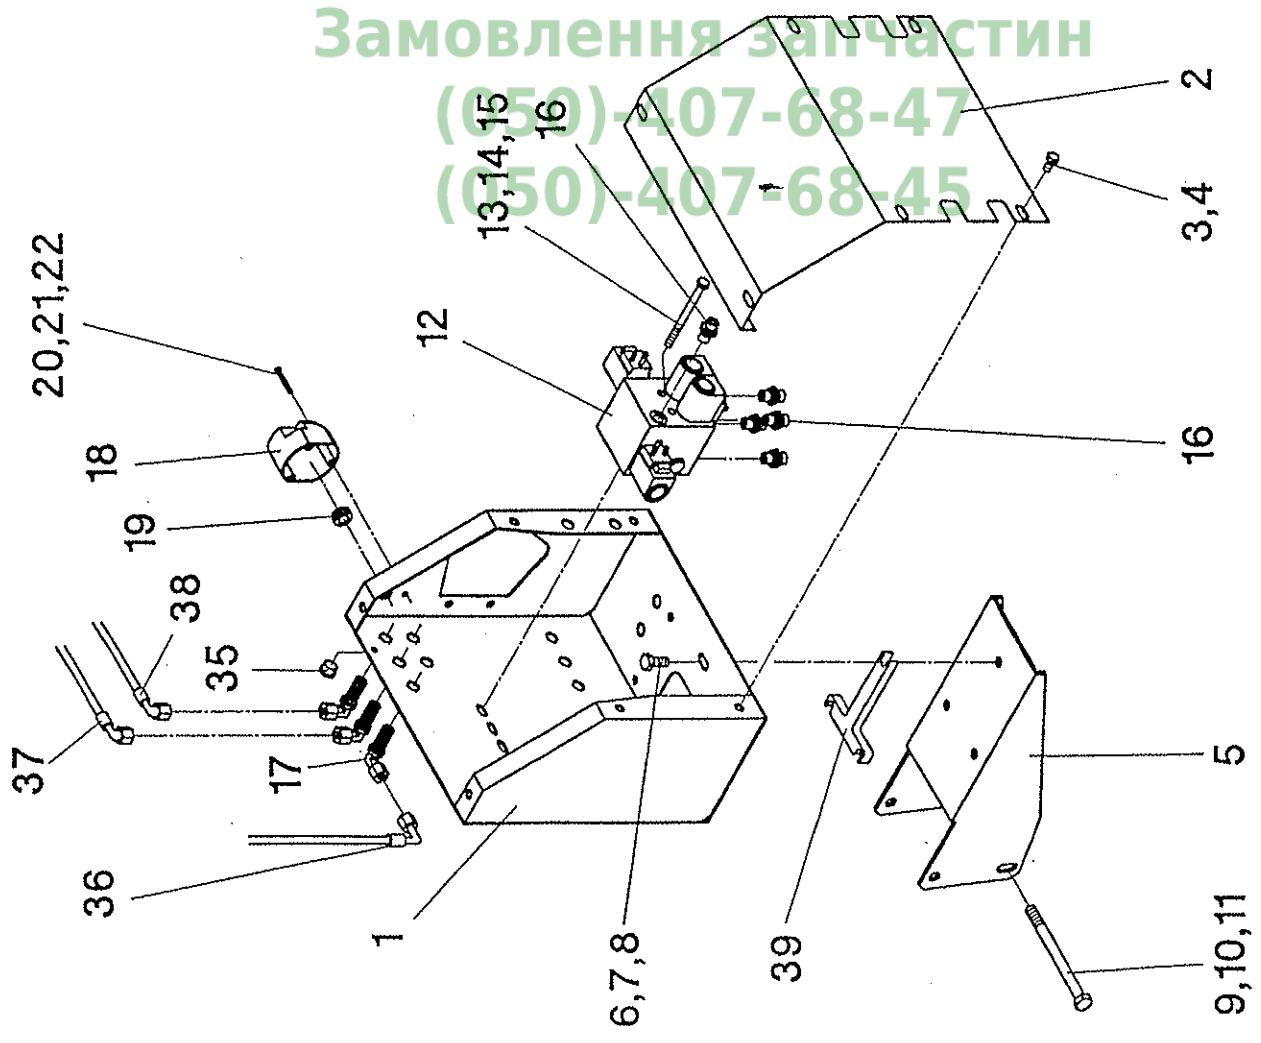

Замовлення запчастин
(050)-407-68-47
(050)-407-68-45