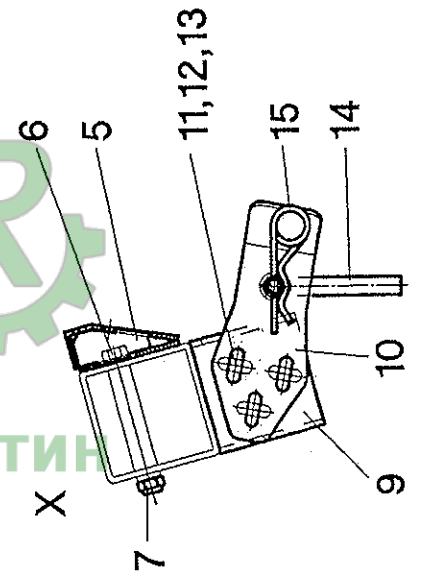

Аграр

Замовлення запчастин
(050)-407-68-47
(050)-407-68-45

Adaption New Holland TX 66-68 Ausführung Nordamerika - Bildtafel 60/25
RD1270B + RD1230"B/FB

Pos.	Teil-Nr.	Stk.	Benennung
1	550020	1	Dachadapter - links
2	550021	1	Dachadapter - rechts
3	040505	4	Sk-Schraube M12x150 - DIN 931
4	040010	4	Sk-Mutter M12 - DIN 985
5	550100	1	Anlageblecherweiterung
6	040800	4	Sk-Schraube M12x120 - DIN 931
7	040010	4	Sk-Mutter M12 - DIN 985
8	550104	1	Verriegelungsbock - links
9	550105	1	Verriegelungsbock - rechts
10	550106	2	Verriegelungsplatte
11	040438	6	Sk-Schraube M10x30 - DIN 933
12	040202	12	Scheibe 10,5 - DIN 125
13	040009	6	Sk-Mutter M10 - DIN 985
14	550098	2	Verriegelungsbolzen
15	041023	2	Federstecker d=5 - doppelwindig
16	050520	1	Bodenblecherweiterung - links
17	050521	1	Bodenblecherweiterung - rechts
18	040437	6	Flachrundschrabe M8x20 - DIN 603
19	040300	6	Scheibe V9 - DIN 440
20	040008	6	Sk-Mutter M8 - DIN 985
21	550024	1	Abdeckung für Muldeneinlauf - links
22	550025	1	Abdeckung für Muldeneinlauf - rechts
23	040444	4	Sk-Schraube M8x20 - DIN 933
24	040201	8	Scheibe 8,4 - DIN 125
25	040008	4	Sk-Mutter M8 - DIN 985
-	550988	1	Adaptionssatz kpl. Pos. 1-25
			ЗАМОВЛЕННЯ ЗАПЧАСТИН
			(050)-407-68-47
			(050)-407-68-45