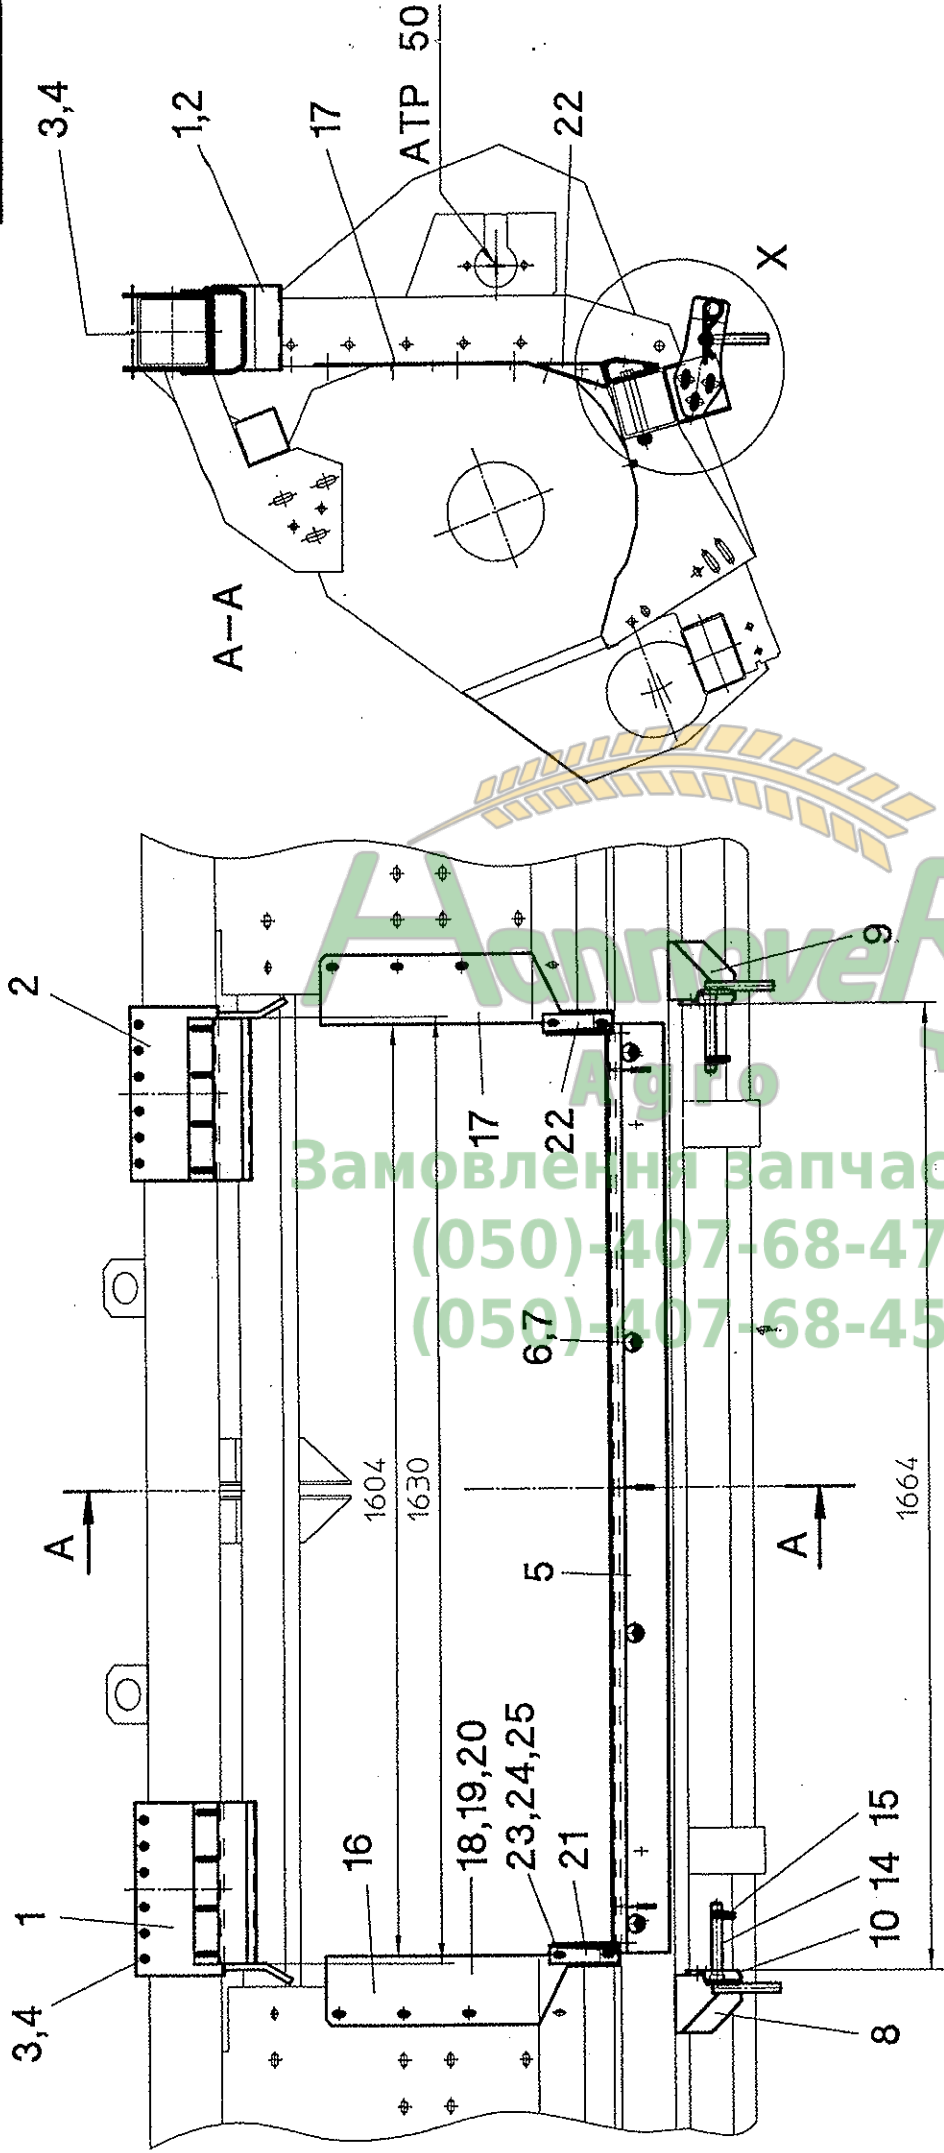

Аграр

Замовлення запчастин
(050)-407-68-47
(050)-407-68-45

Adaption New Holland TX 66-68 Ausführung Nordamerika - Bildtafel 60/25
RD1270B + RD1230"B/FB

Pos.	Teil-Nr.	Stk.	Benennung
1	550020	1	Dachadapter - links
2	550021	1	Dachadapter - rechts
3	040505	4	Sk-Schraube M12x150 - DIN 931
4	040010	4	Sk-Mutter M12 - DIN 985
5	550100	1	Anlageblecherweiterung
6	040800	4	Sk-Schraube M12x120 - DIN 931
7	040010	4	Sk-Mutter M12 - DIN 985
8	550104	1	Verriegelungsbock - links
9	550105	1	Verriegelungsbock - rechts
10	550106	2	Verriegelungsplatte
11	040438	6	Sk-Schraube M10x30 - DIN 933
12	040202	12	Scheibe 10,5 - DIN 125
13	040009	6	Sk-Mutter M10 - DIN 985
14	550098	2	Verriegelungsbolzen
15	041023	2	Federstecker d=5 - doppelwindig
16	050520	1	Bodenblecherweiterung - links
17	050521	1	Bodenblecherweiterung - rechts
18	040437	6	Flachrundschrabe M8x20 - DIN 603
19	040300	6	Scheibe V9 - DIN 440
20	040008	6	Sk-Mutter M8 - DIN 985
21	550024	1	Abdeckung für Muldeneinlauf - links
22	550025	1	Abdeckung für Muldeneinlauf - rechts
23	040444	4	Sk-Schraube M8x20 - DIN 933
24	040201	8	Scheibe 8,4 - DIN 125
25	040008	4	Sk-Mutter M8 - DIN 985
-	550988	1	Adaptionssatz kpl. Pos. 1-25
			ЗАМОВЛЕННЯ ЗАПЧАСТИН
			(050)-407-68-47
			(050)-407-68-45