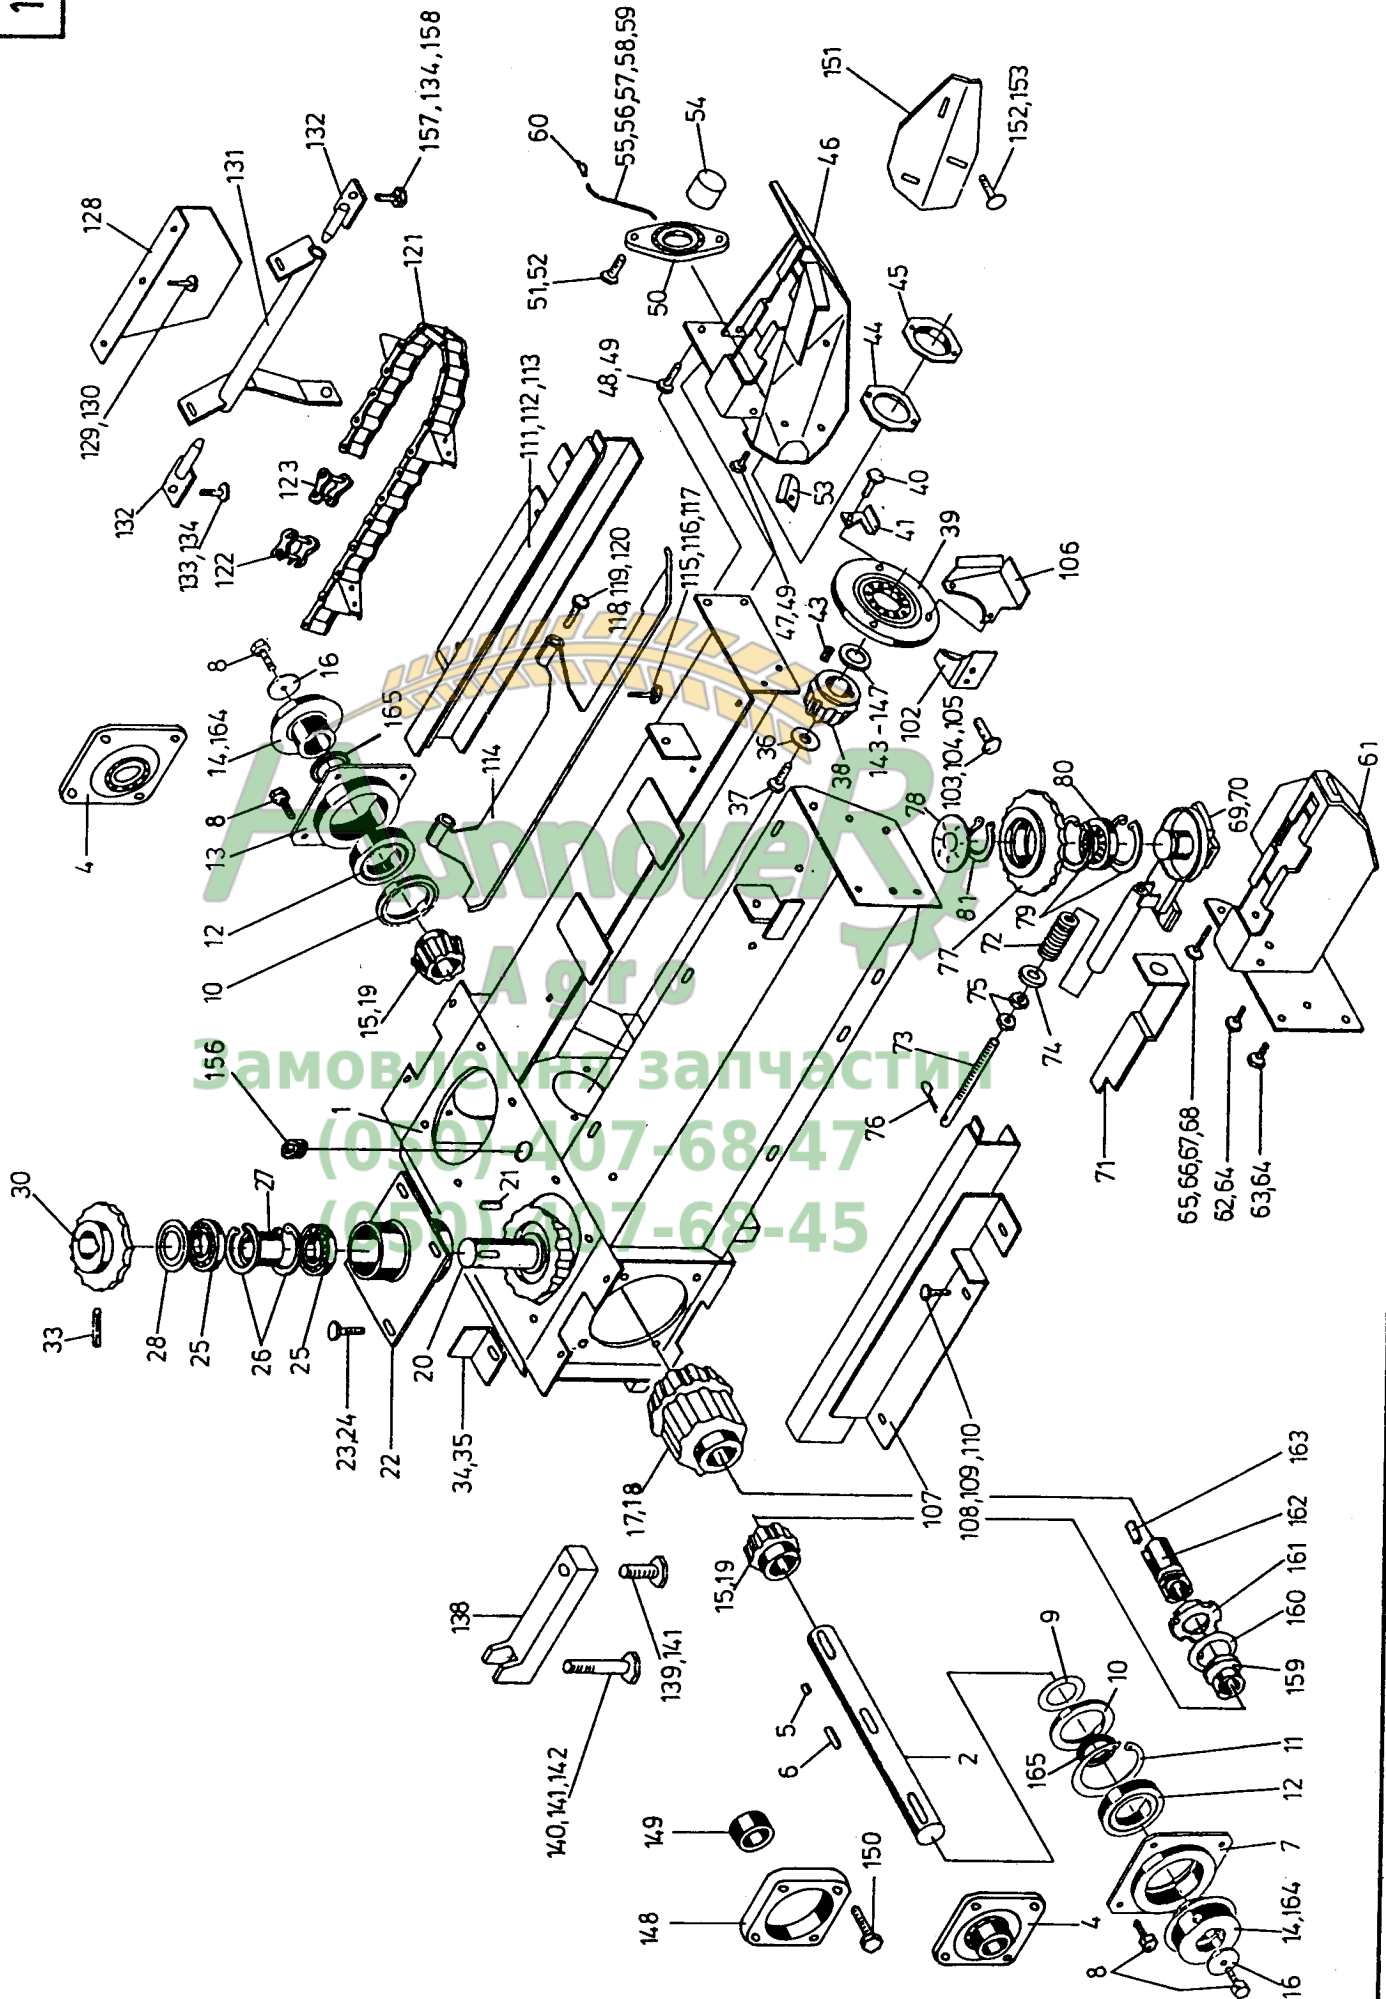

Ihr kompetenter Partner für technische Ausrüstungen in der Agrarwirtschaft

Ersatzteilliste

PC 400 - 800

Замовлення запчастин

(050)-407-68-47

(050)-407-68-45

Pflückreihe kpl. - Bildtafel 1.1

Pos.	Teil-Nr.	Stk.	Benennung	Pos.	Teil-Nr.	Stk.	Benennung
1	001550	1	Pflückreihenrahmen	107	001697	1	Kettenführung - rechts
2	001911	1	Getriebewelle - standard	108	040472	3	Skt-Schraube M10x20-DIN 933
2	001913	1	Getriebewelle - Antrieb, links 255	109	040202	3	Scheibe 10,5-DIN 125
2	001915	1	Getriebewelle - Antrieb, rechts 255	110	040109	3	Federring A10-DIN 127
5	041017	2	Paßfeder 10x6x35-DIN 6885	111	001695	1	Kettenführung - links
6	041005	1	Paßfeder 10x6x70-DIN 6885	112	040202	3	Scheibe 10,5-DIN 125
7	025080	2	Flanschlagereinheit	113	040009	3	Skt-Mutter M10-DIN 985
8	040408	8	Sicherungsschraube M10x30-DIN 933	114	001690	1	Pflückplatte (Ausführung Europa)
9	040251	2	Ausgleichscheibe 35x45x2-DIN 988	114	001799	1	Pflückplatte (Ausführung Nordamerika)
15	001006	2	Kegelrad	115	040531	3	Flachrundschrabe M10x35-DIN 603
17	001920	1	Überlastkupplung	116	040203	3	Scheibe 13-DIN 125
18	001080	1	Kupplungsgehäuse mit Kegelrad	117	040015	3	Skt-Mutter M10-DIN 934
20	001921	2	Kegelradwelle	118	040493	2	Skt-Schraube M10x70-DIN 931
21	041042	2	Paßfeder 8x7x25-DIN 6885	119	040015	4	Skt-Mutter M10-DIN 934
22	001013	2	Lagergehäuse	120	040231	4	Kontaktscheibe
23	040407	8	Sicherungsschraube M10x20-DIN 933	121	034850	2	Einzugschraube
24	040202	8	Scheibe 10,5-DIN 125	122	034800	n.B.	Verbindungsglied, gerade
25	025014	4	Kugellager	123	034801	n.B.	Verbindungsglied, gekröpft
26	041008	4	Sicherungsring J52x2-DIN 472	128	001022	1	Spritzblech
27	001019	2	Distanzring	128	001033	1	Spritzblech - Antriebsreihe links
28	041009	2	Nilosring	129	040437	3	Flachrundschrabe M8x20-DIN 603
30	032001	2	Einzugskettenrad z=10	130	040008	3	Skt-Mutter M8-DIN 985
33	041010	2	Spannhülse 8x50-DIN 1481	131	001051	1	PPV-Verstellrohr, standard
34	001017	1	Abstreifwinkel - links	132	001055	2	Lagerbolzen - PPV
35	001018	1	Abstreifwinkel - rechts	133	040438	2	Skt-Schraube M10x30-DIN 933
36	040238	1	Scheibe 10,5/33x3	134	040009	2	Skt-Mutter M10-DIN 985
37	040407	1	Sicherungsschraube M10x20-DIN 933	138	001699	2	Befestigungsbrücke
38	001922	1	Kegelrad	139	040495	2	Skt-Schraube M16x50-DIN 931
39	025081	1	Rotorlagerung - hinten	140	040500	2	Skt-Schraube M16x150-DIN 931
40	040408	3	Sicherungsschraube M10x30-DIN 933	141	040248	4	Fächerscheibe A16,5-DIN 6798
41	001643	1	Abstreifwinkel	142	040017	2	Skt-Mutter M16-DIN 934
43	041039	1	Paßfeder 8x6x35-DIN 6885	143	040243	n.B.	Ausgleichscheibe 30x42x0,1-DIN 988
44	001045	n.B.	Distanzblech	144	040244	n.B.	Ausgleichscheibe 30x42x0,2-DIN 988
45	001046	1	Dichtscheibe	145	040245	n.B.	Ausgleichscheibe 30x42x0,3-DIN 988
46	001706	1	Kufe - links	146	040246	n.B.	Ausgleichscheibe 30x42x0,5-DIN 988
47	040496	2	Skt-Schraube M12x30-DIN 933	147	040247	n.B.	Ausgleichscheibe 30x42x1,0-DIN 988
48	040491	2	Skt-Schraube M12x35-DIN 933	148	001199	1	Distanzplatte
49	040010	4	Skt-Mutter M12-DIN 985	149	001194	1	Distanzhülse
50	001148	1	Flanschlager, spezial	150	040552	8	Skt-Schraube M10x45-DIN 933
51	040492	2	Skt-Schraube M12x45-DIN 933	151	001717	1	Verschleißblech
52	040010	2	Skt-Mutter M12-DIN 985	152	040437	3	Flachrundschrabe M8x20-DIN 603
53	001047	1	Abstreifwinkel	153	040008	3	Skt-Mutter M8-DIN 985
54	001158	1	Schutzkappe für Flanschlager	156	040593	1	Verschlußschraube M30x1,5-DIN 906
55	001048	1	Schmierleitung	159	001885	1	Druckbuchse
56	026001	1	Rohrverschraubung	160	041123	1	Sicherungsblech 42-DIN 462
57	026002	2	Überwurfmutter	161	040046	1	Nutmutter 42x1,5-DIN 1804
58	026003	2	Schneidring	162	001886	1	Gewindebuchse
59	041014	1	Kunststoffstopfen	163	001883	1	Milnehmer
60	026004	1	Schmiernippel	-	001150	1	Getriebebliefett 3.0 l
61	001712	1	Kufe - rechts	-	001620	1	Schieber kpl. montiert - links
62	040427	3	Skt-Schraube M12x25-DIN 933	-	001630	1	Schieber kpl. montiert - rechts
63	040491	2	Skt-Schraube M12x35-DIN 933	-	001642	2	Einzugskettenantrieb kpl. - mit z=10
64	040010	5	Skt-Mutter M12-DIN 985	-	001930	1	Getriebewelle vormontiert, standard
65	040510	1	Skt-Schraube M10x75-DIN 933	-	001931	1	Getriebewelle vormontiert, LH 255
66	040202	2	Scheibe 10,5-DIN 125	-	001932	1	Getriebewelle vormontiert, RH 255
67	040015	1	Skt-Mutter M10-DIN 934				
68	040109	1	Federring A10-DIN 127				
69	001621	1	Schieber - links				
70	001631	1	Schieber - rechts				
71	001632	2	Federspannanzeiger				
72	001103	2	Druckfeder				
73	001124	2	Spannschraube				
74	040230	2	Scheibe 12,5/32x3				
75	040016	4	Skt-Mutter M12-DIN 934				
76	041118	2	Federstecker				
77	032004	2	Umlenkkettenrad				
78	001020	2	Deckel für Umlenkkettenrad				
79	041016	4	Sicherungsring J62x2-DIN 472				
80	025007	2	Kugellager				
81	041015	2	Sicherungsring A30x1,5-DIN 471				
102	001072	1	Pflückspaltabschluß				
103	040472	2	Skt-Schraube M10x20-DIN 933				
104	040212	2	Scheibe 10,5-DIN 7349				
105	040109	2	Federring A10-DIN 127				
106	001097	1	Spritzblech für PPV-Gestänge				