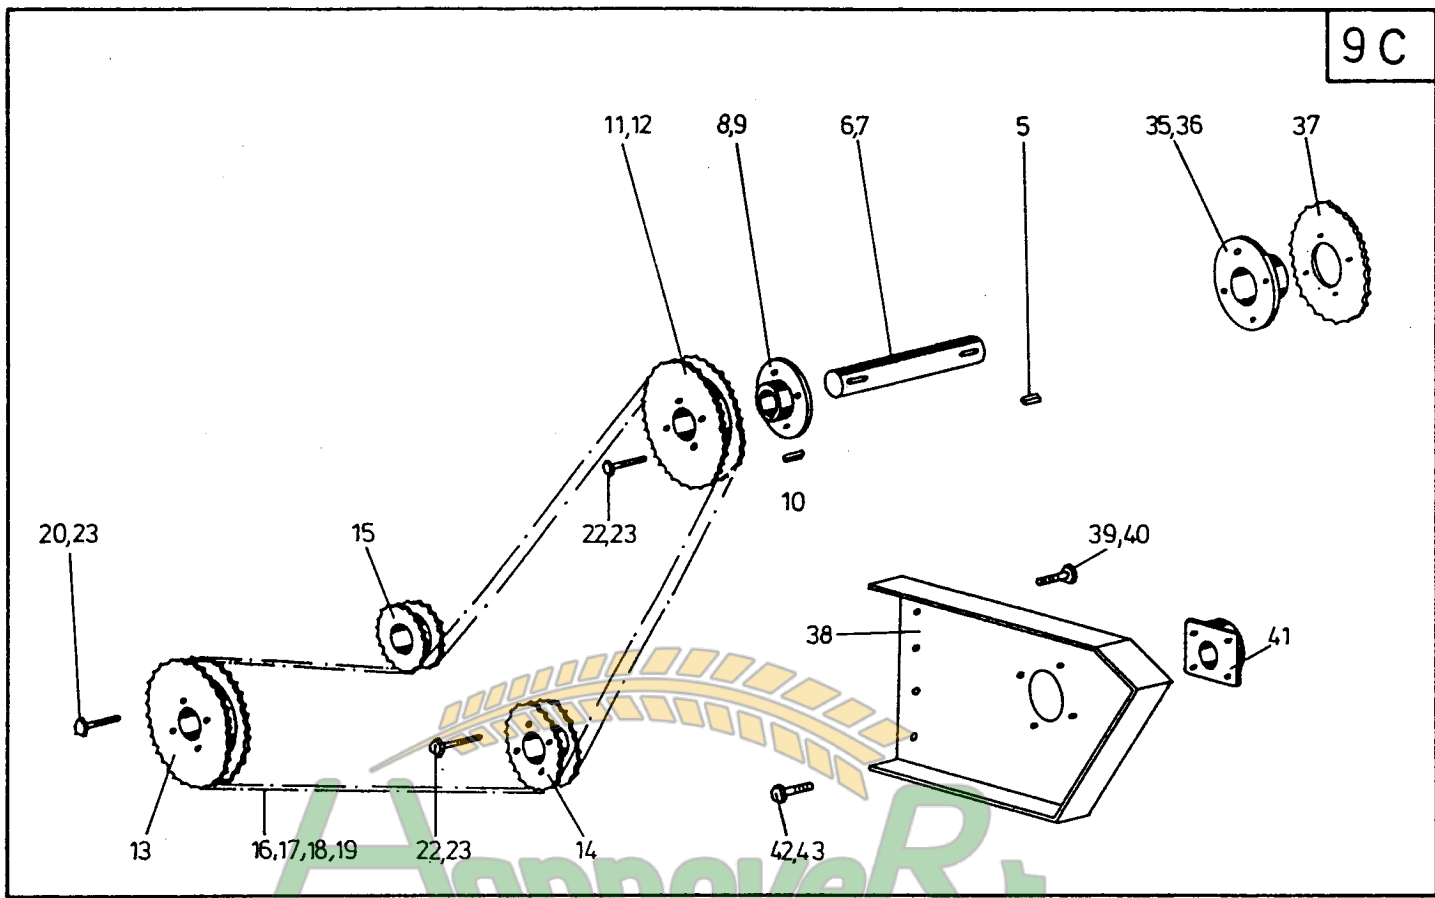

Antriebssteile Pflücker Fiat
PC603

Bildtafel 9 C 8

Замовлення запчастин
(050)-407-68-47
(050)-407-68-45

Pos	Teil-Nr.	Stk	Benennung
5	041025	1	Paßfeder
6	023205	1	Vorgelegewelle (3790)
7	023242	1	Vorgelegewelle (3890)
8	029003	1	Kettenradnabe
9	040406	1	Gewindestift m. Innensechskant
10	041017	1	Paßfeder
11	031044	1	Kettenradscheibe
13	031041	1	Kettenradscheibe
14	031040	1	Kettenradscheibe
15	031023	1	Kettenrad
16	034712	1	Rollenkette
18	034704	1	Kettenschloß
19	034705	1	Gekr. Glied
20	040459	4	Sk-Schraube
22	040473	4	Sk-Schraube
23	040109	4	Federring
35	029006	1	Kettenradnabe
36	040406	1	Gewindestift m. Innensechskant
37	031027	1	Kettenradscheibe
38	055031	1	Lagerhalter
39	040443	4	Sk-Schraube
40	040010	4	Sk-Mutter
41	025010	1	Flanschlager
42	040491	4	Sk-Schraube
43	040010	4	Sk-Mutter