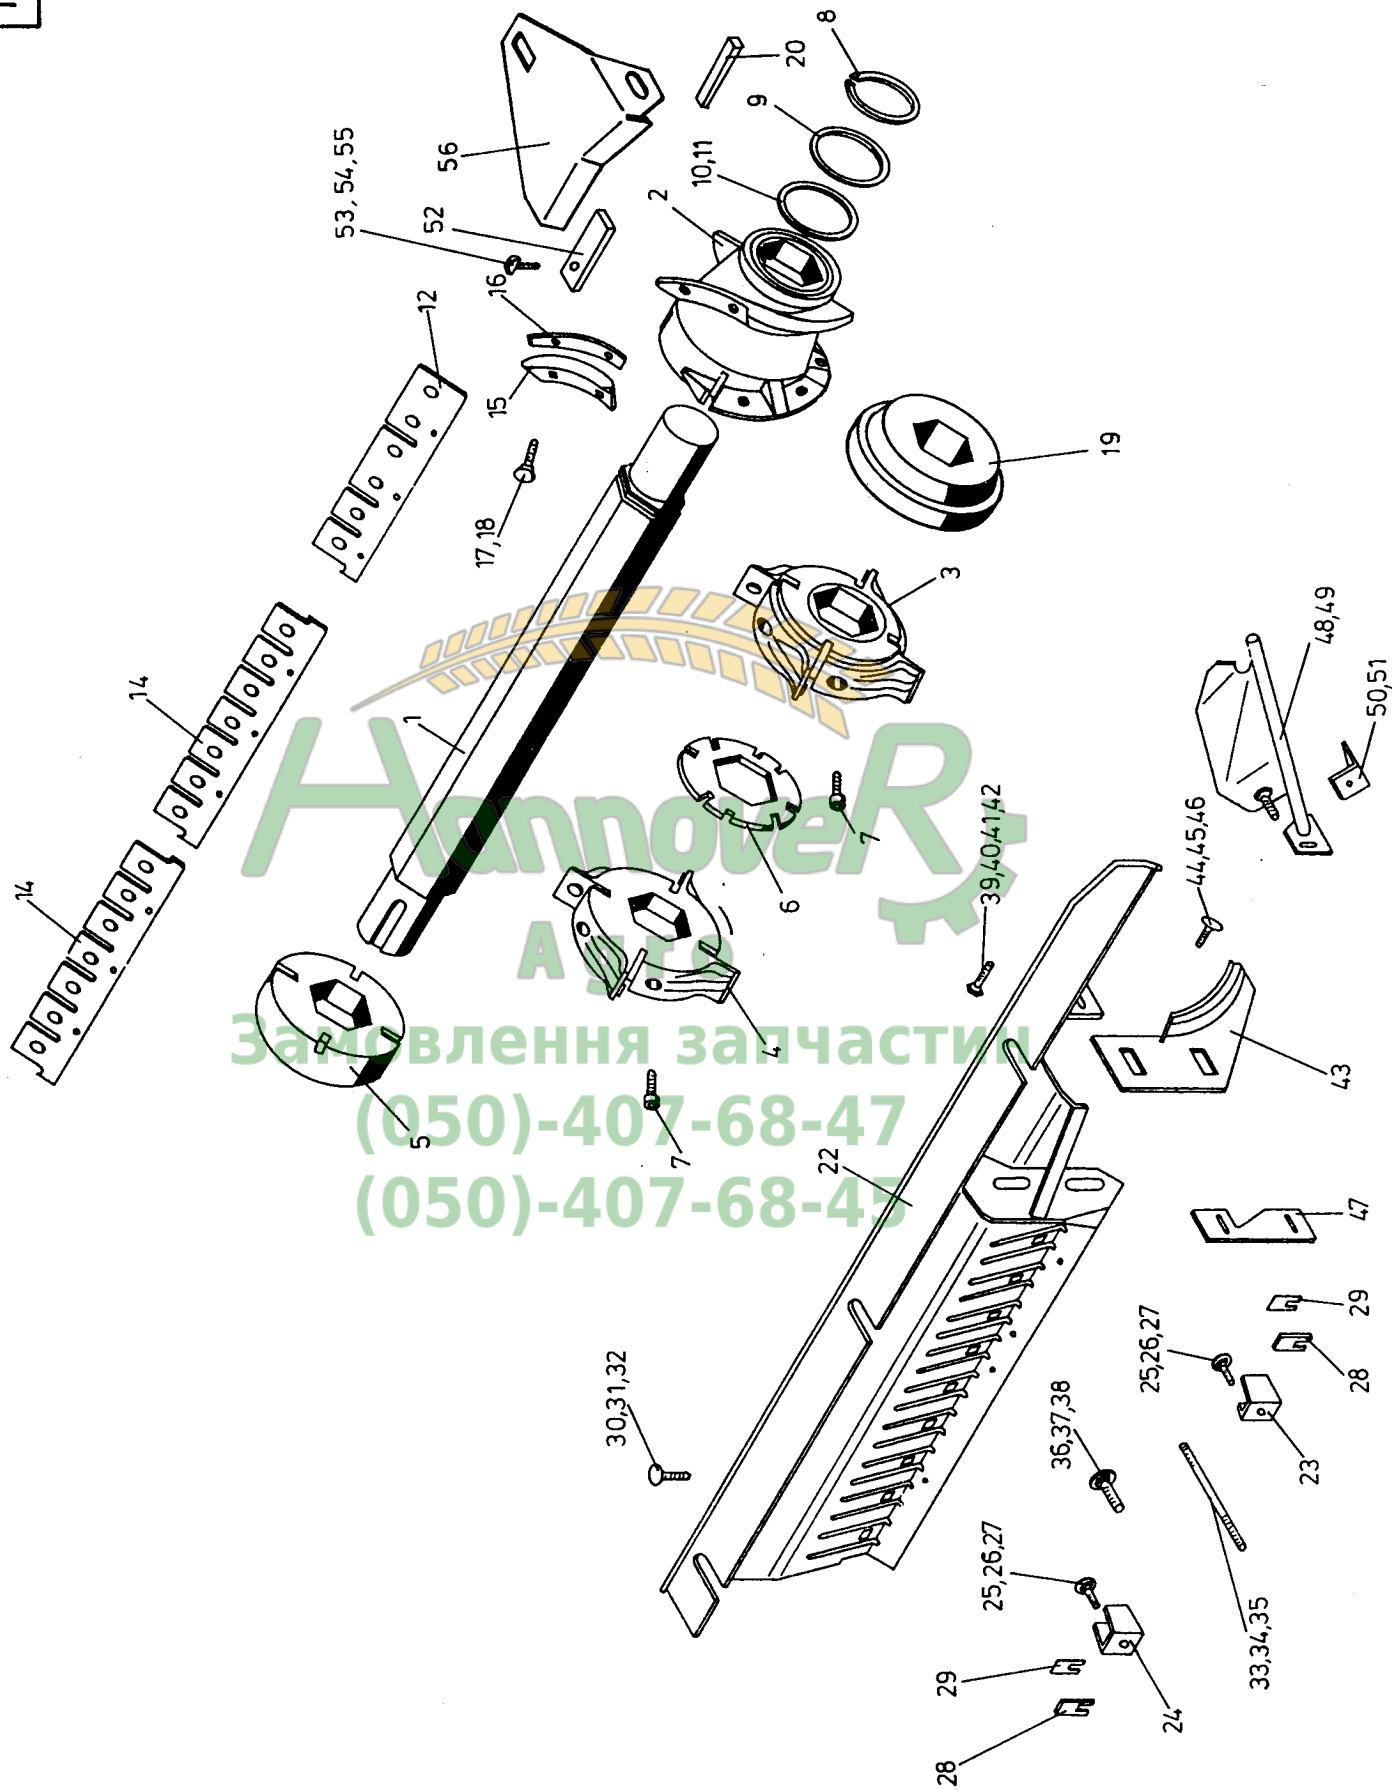

nur bei europäischen Antriebsröhren (Ausführung ohne Kettenkasten)