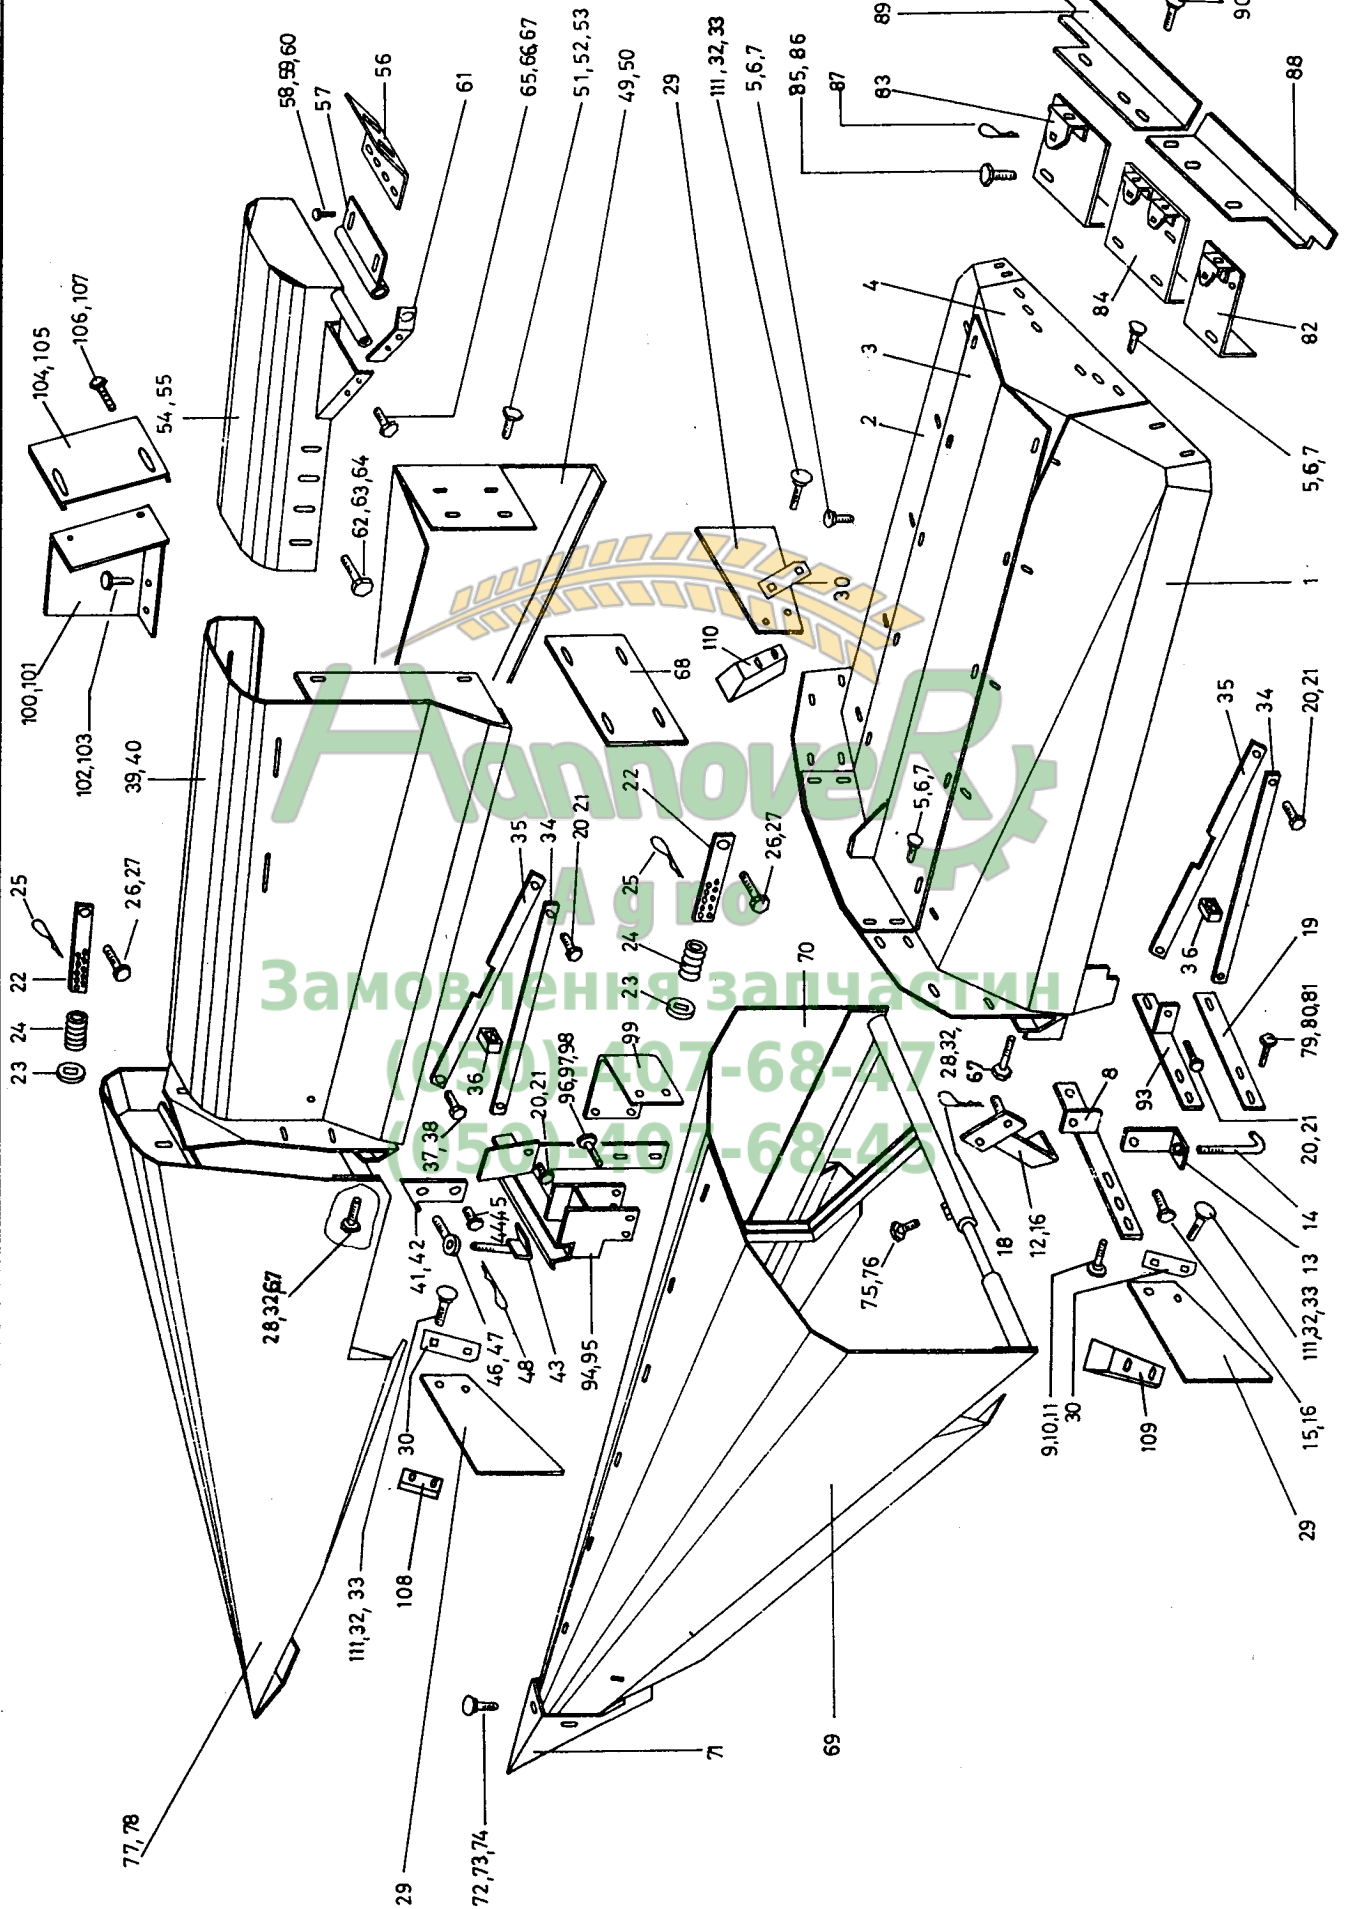

Karosserie kpl., Rw. 60-80 - Bildtafel 2S