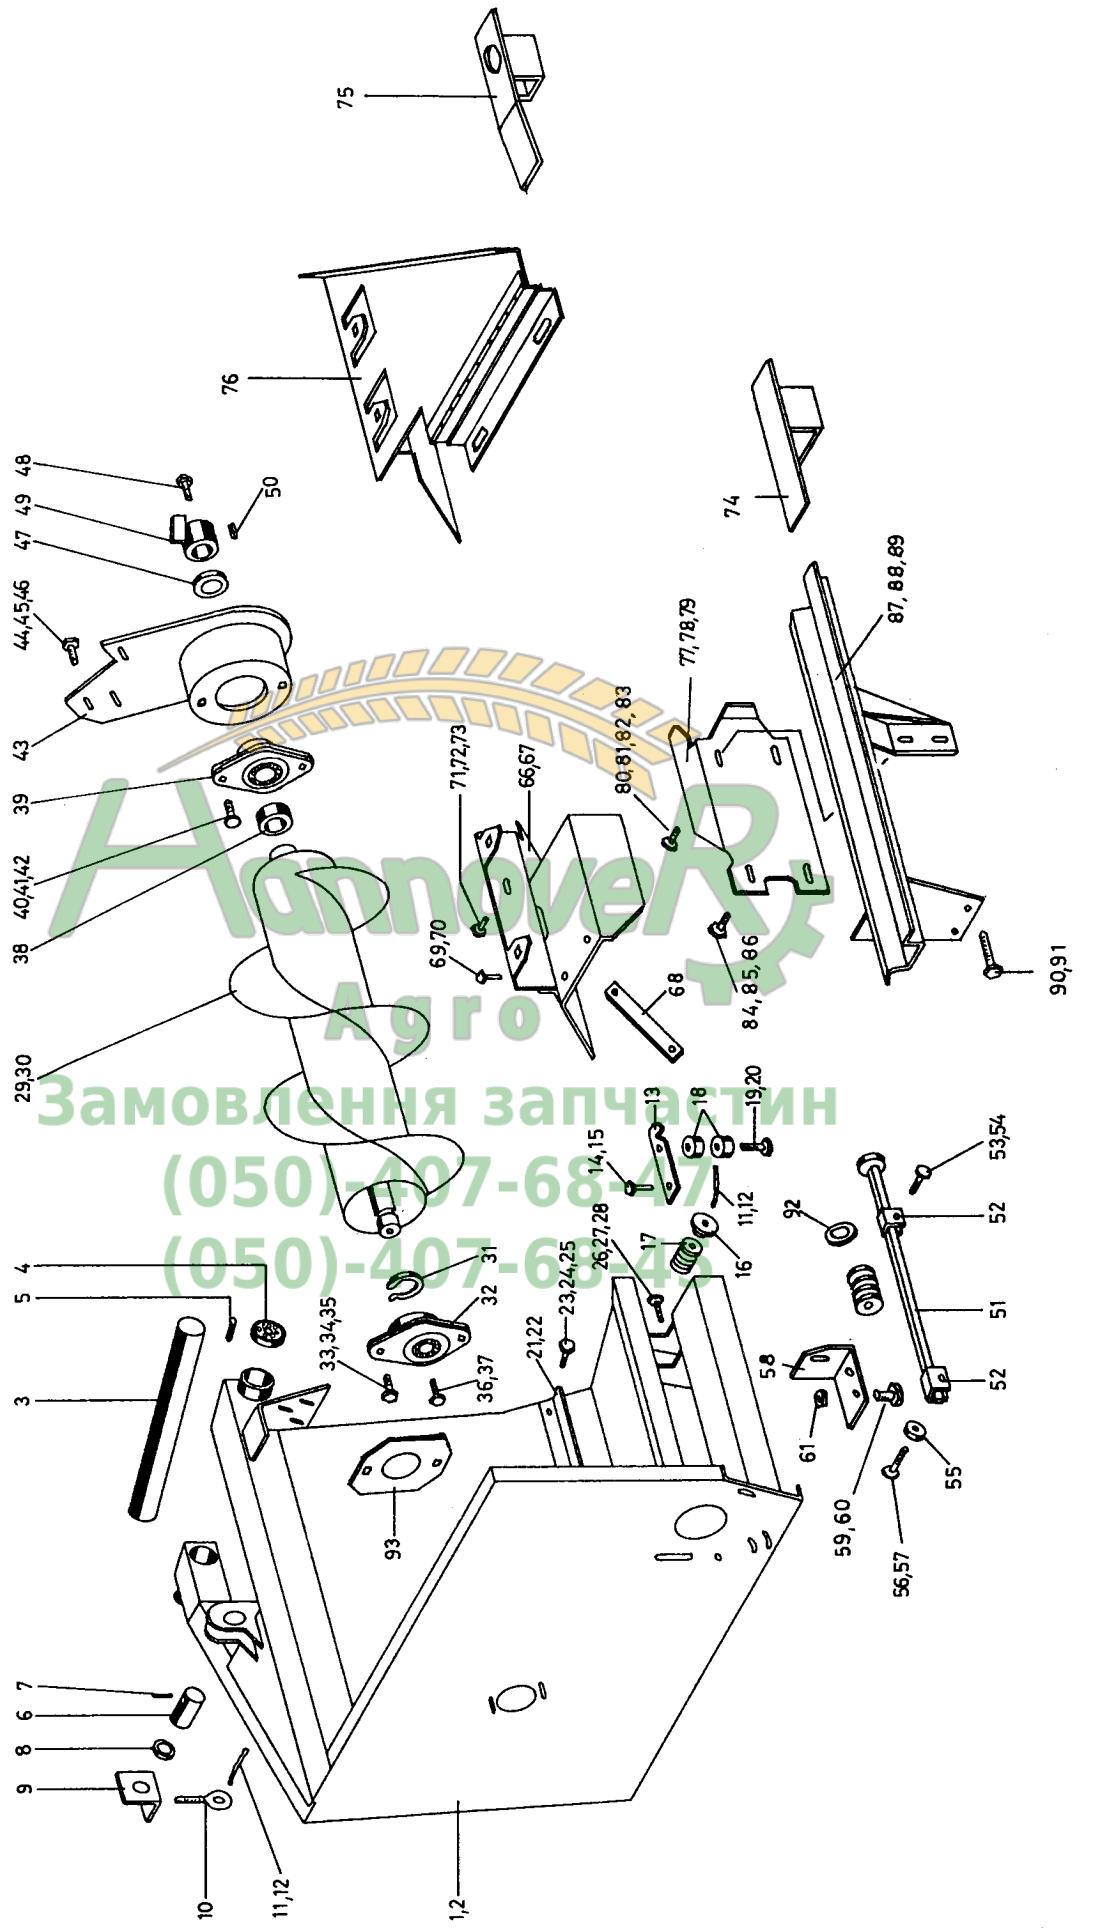

Агросервіс
Замовлення запчастин
(050)-407-68-47
(050)-407-68-47

Pos	Teil-Nr.	Stk	Benennung	Pos	Teil-Nr.	Stk	Benennung
1	402217	1	Muldenaußenteil, PC 603, Rw 75/80, rechts	46	040010	3	Sk-Mutter
2	402216	1	Muldenaußenteil, PC 603, Rw 70/75, rechts	47	040222	1	Scheibe
3	402031	1	Welle f. Drehpunkt	48	040407	1	Sicherungsschraube
4	025015	2	Gelenklager	49	010041	1	Kupplungsteil
5	041037	6	Nasenhohlkeil	50	041022	1	Paßfeder
6	402080	1	Bolzen f. Zylinderhalterung	51	024012	1	PPV-Gestänge, PC 603, Muldenaußenteil.
7	041002	1	Spannhülse	52	024000	2	Klemmhalter
8	040236	1	Scheibe	53	040451	1	Flachrundschraube
9	402081	1	Winkel f. Seilbefestigung	54	040010	1	Sk-Mutter
10	040441	1	Augenschraube	55	040208	1	Scheibe
11	402104	1	Drahtseil	56	040428	1	Flachrundschraube
12	041004	2	Seilklemme	57	040010	1	Sk-Mutter
13	402100	1	Verriegelungshaken	58	024053	1	PPV-Gestängeführung
14	040504	1	Sk-Schraube	59	040495	1	Sk-Schraube
15	040017	2	Sk-Mutter	60	040248	2	Fächerscheibe
16	040225	1	Scheibe-verkröpft	61	024054	1	Distanzhülse
17	402101	1	Druckfeder	65	024034	1	Druckfeder
18	402103	2	Distanzhülse	66	010401	1	Schwenkhaubenaufnahme, Rw 80, rechts
19	040439	1	Sk-Schraube m. Bohrung	67	010403	1	Schwenkhaubenaufnahme, Rw 75, rechts
20	040017	1	Sk-Mutter	68	010676	1	Strebe
21	010045	1	Abstreifwinkel, Rw 75/80	69	040472	2	Sk-Schraube
22	010046	1	Abstreifwinkel Rw 70/75	70	040109	2	Federring
23	040444	2	Sk-Schraube	71	040418	2	Sk-Schraube
24	040108	2	Federring	72	040202	2	Scheibe
25	040014	2	Sk-Mutter	73	040009	2	S-Mutter
26	040496	8	Sk-Schraube	74	010415	1	Schwenkhaubenzentrierung, rechts
27	040203	8	Scheibe	75	010462	1	Schwenkhaubenzentrierung, rechts
28	040010	8	Sk-Mutter	76	010456	1	Schwenkhaubenzentrierung, rechts
29	010014	1	Schnecke, Muldenaußenteil, re. Rw. 75/80	77	010610	1	Schwenkhaubenzentrierung, rechts
30	010015	1	Schnecke, Muldenaußenteil, re. Rw. 70/75	78	010611	1	Schwenkhaubenzentrierung, rechts
31	041015	1	Sicherungsring	79	010612	1	Schwenkhaubenzentrierung, rechts
32	025017	1	Blechflanschlager	80	040496	2	Sk-Schraube
33	040418	2	Sk-Schraube	81	040208	2	Scheibe
34	040202	2	Scheibe	82	040230	2	Scheibe
35	040109	2	Federring	83	040010	2	Sk-Mutter
36	040407	1	Sicherungsschraube	84	040496	2	Sk-Schraube
37	040222	1	Scheibe	85	040230	2	Scheibe
38	010036	1	Distanzhülse	86	040010	2	Sk-Mutter
39	025000	1	Flanschlager	87	010600	1	Schwenkhaubenaufnahme, Rw 70, rechts
40	040499	1	Flachrundschraube	88	010602	1	Schwenkhaubenaufnahme, Rw 75, rechts
41	040202	1	Scheibe	89	010604	1	Schwenkhaubenaufnahme, Rw 80, rechts
42	040009	1	S-Mutter	90	040411	2	Sk-Schraube
43	010030	1	Schneckenlagerhalter, Muldenaußenteil, re.	91	040009	2	S-Mutter
44	040491	3	Sk-Schraube	92	040286	1	Scheibe
45	040203	6	Scheibe	93	010563	1	Verstärkungsplatte

(050)-407-68-47

(050)-407-68-45