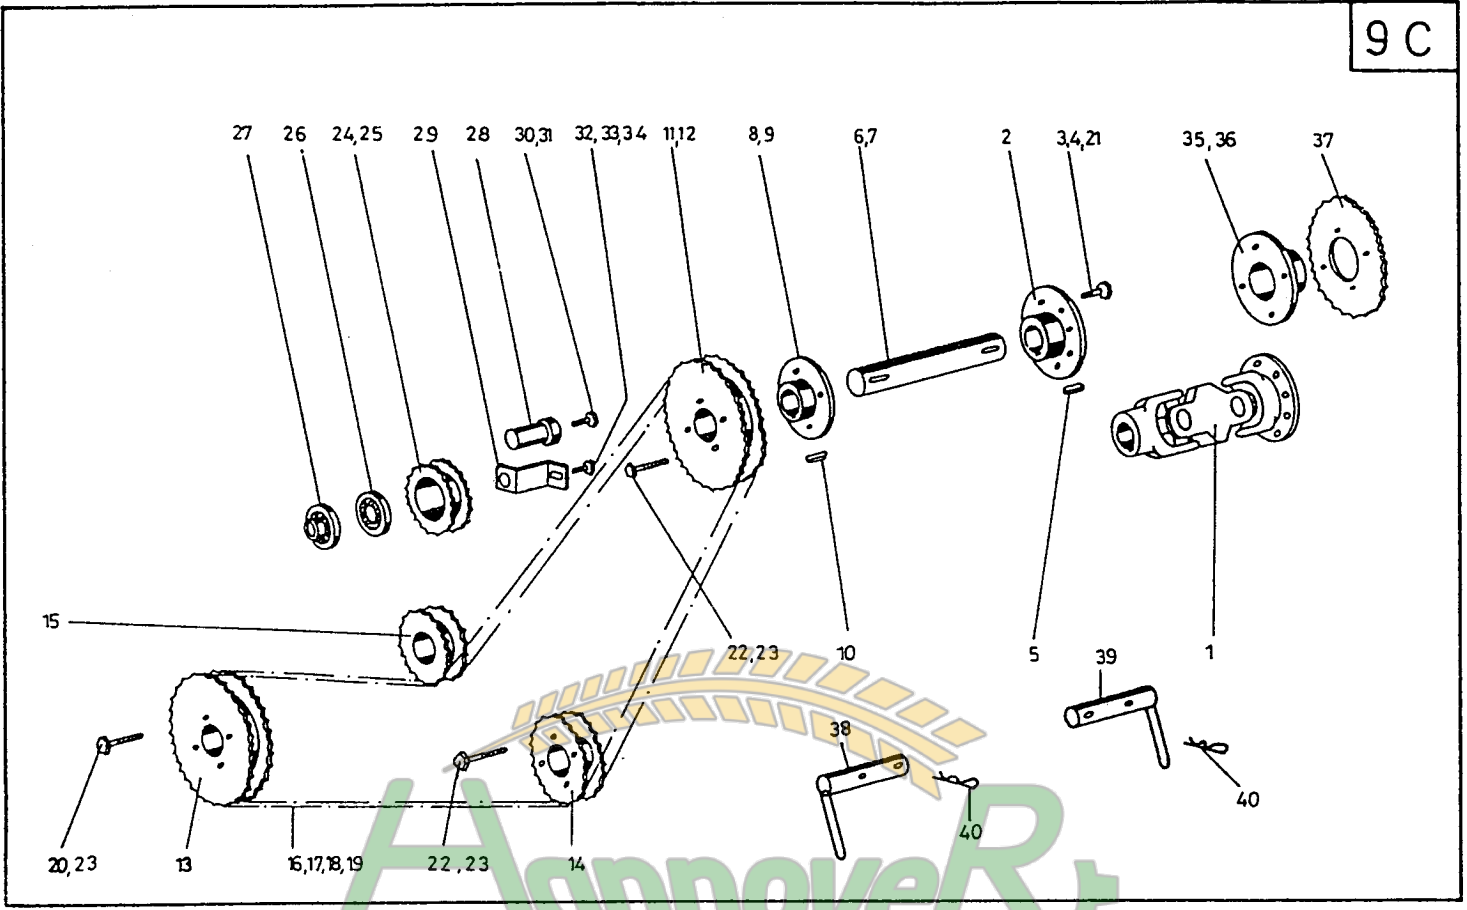

(050)-407-68-47

(050)-407-68-45

Аgro

Hydraulikanlage PC/3

Bildtafel 5 A

Замовлення запчастин

Pos	Teil-Nr.	Stk	Benennung
1	026000	2	Hydraulikzylinder
2	040236	2	Scheibe
3	402051	2	Bolzen
4	041002	2	Spannhülse
5	026007	4	Rohrverschraubung
6	026028	15	Schneidring
7	026029	15	Überwurfmutter
8	026030	2	Schlauchleitung
9	026031	3	T-Stück
10	026032	2	Ermeto-Rohrleitung
11	026033	2	Schlauchleitung
12	026034	1	Ermeto-Rohrleitung
13	026035	1	Ermeto-Rohrleitung
14	026036	1	Ermeto-Rohrleitung
15	026037	1	Ermeto-Rohrleitung
16	026047	1	Ermeto-Rohrleitung
17	026089	3	Verschraubung
18	026039	1	Steuerventil
19	026006	2	Hydraulikkupplung (NH, KHD, J. Deere)
19	026017	2	Hydraulikkupplung (Fiat)
19	026016	2	Hydraulikkupplung (IH)
20	026040	2	Reduzierstück (IH)
21	026041	2	Winkelverschraubung (IH)