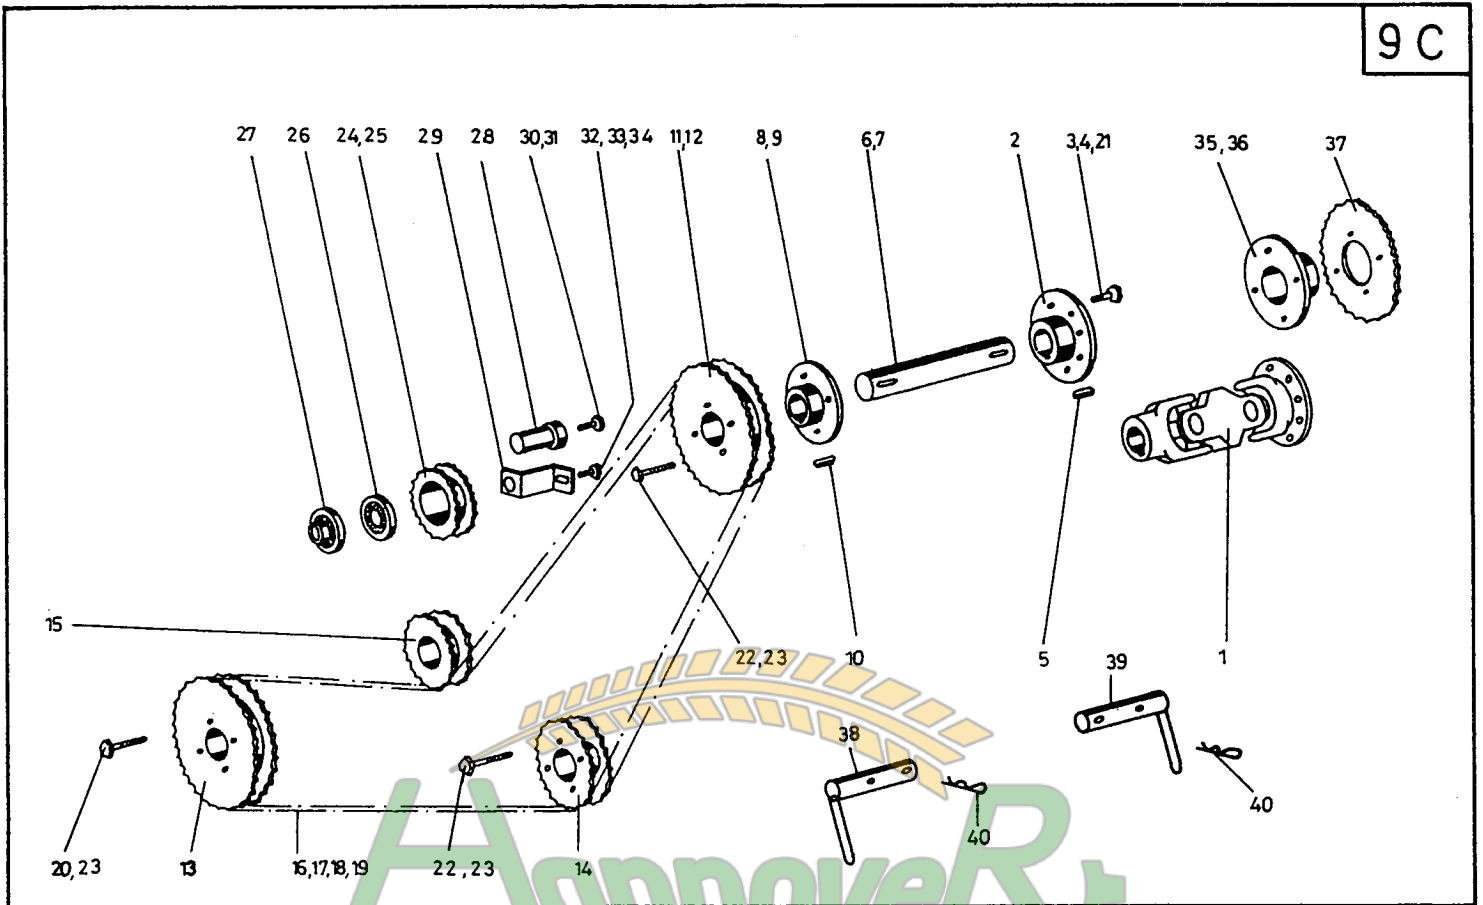

Antriebssteile Pflücker Claas
PC603

Bildtafel 9 C 5

Pos	Teil-Nr.	Stk	Benennung
1	023124	1	Doppelgelenk
2	029017	1	Flanschnabe
3	040418	6	Sk-Schraube
5	041025	1	Paßfeder
6	023201	1	Vorgelegewelle
8	029003	1	Kettenradnabe
9	040406	1	Gewindestift m. Innensechskant
10	041017	1	Paßfeder
11	031040	1	Kettenradscheibe
13	031042	1	Kettenradscheibe
14	031041	1	Kettenradscheibe
15	031023	1	Kettenrad
16	034711	1	Rollenkette
18	034704	1	Kettenschloß
19	034705	1	Gekr. Glied
20	040459	4	Sk-Schraube
21	040109	6	Federring
22	040473	4	Sk-Schraube
23	040109	4	Federring
38	052006	1	Verriegelungsbolzen - links
39	052007	1	Verriegelungsbolzen - rechts
40	041023	2	Federstecker