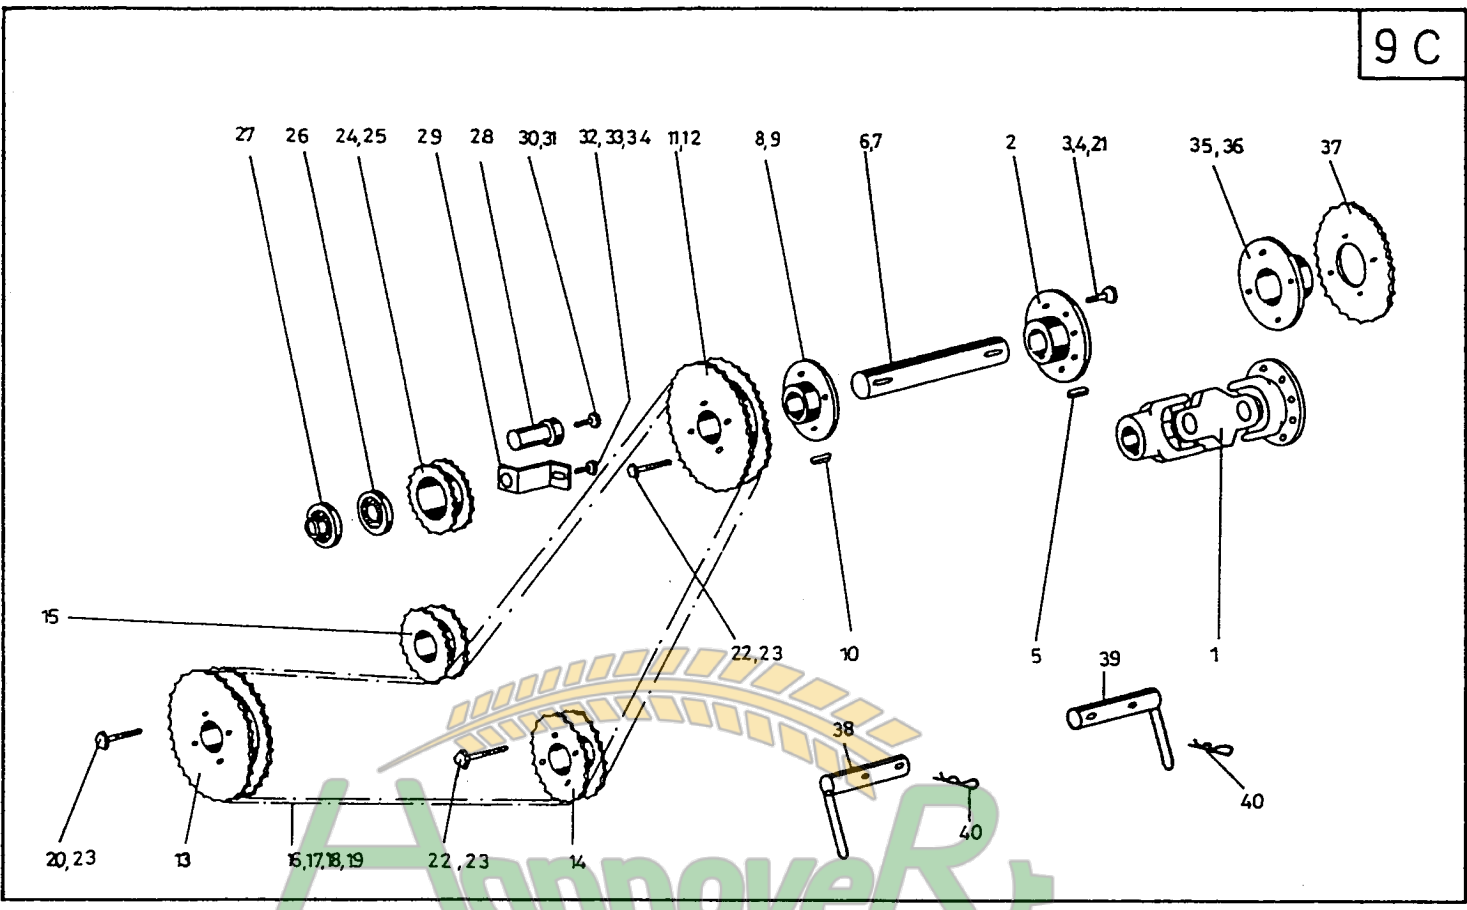

Antriebssteile Pflücker KHD
PC603

Bildtafel 9 C 4

Pos	Teil-Nr.	Stk	Benennung
1	023131	1	Doppelgelenk
2	029020	1	Flanschnabe
3	040427	6	Sk-Schraube
5	041025	1	Paßfeder
6	023201	1	Vorgelegewelle
7	023045	1	Vorgelegewelle (KHD M16..)
8	029003	1	Kettenradnabe
9	040406	1	Gewindestift m. Innensechskant
10	041017	1	Paßfeder
11	031048	1	Kettenradscheibe
12	031042	1	Kettenradscheibe (KHD M16..)
13	031041	1	Kettenradscheibe
14	031040	1	Kettenradscheibe
15	031023	1	Kettenrad
16	034712	1	Rollenkette
18	034704	1	Kettenschloß
19	034705	1	Gekr. Glied
20	040459	4	Sk-Schraube
21	040110	6	Federring
22	040473	4	Sk-Schraube
23	040109	4	Federring
35	029006	1	Kettenradnabe (KHD M16..)
36	040406	1	Gewindestift m. Innensechskant (KHD M16..)
37	031026	1	Kettenradscheibe (KHD M16..)