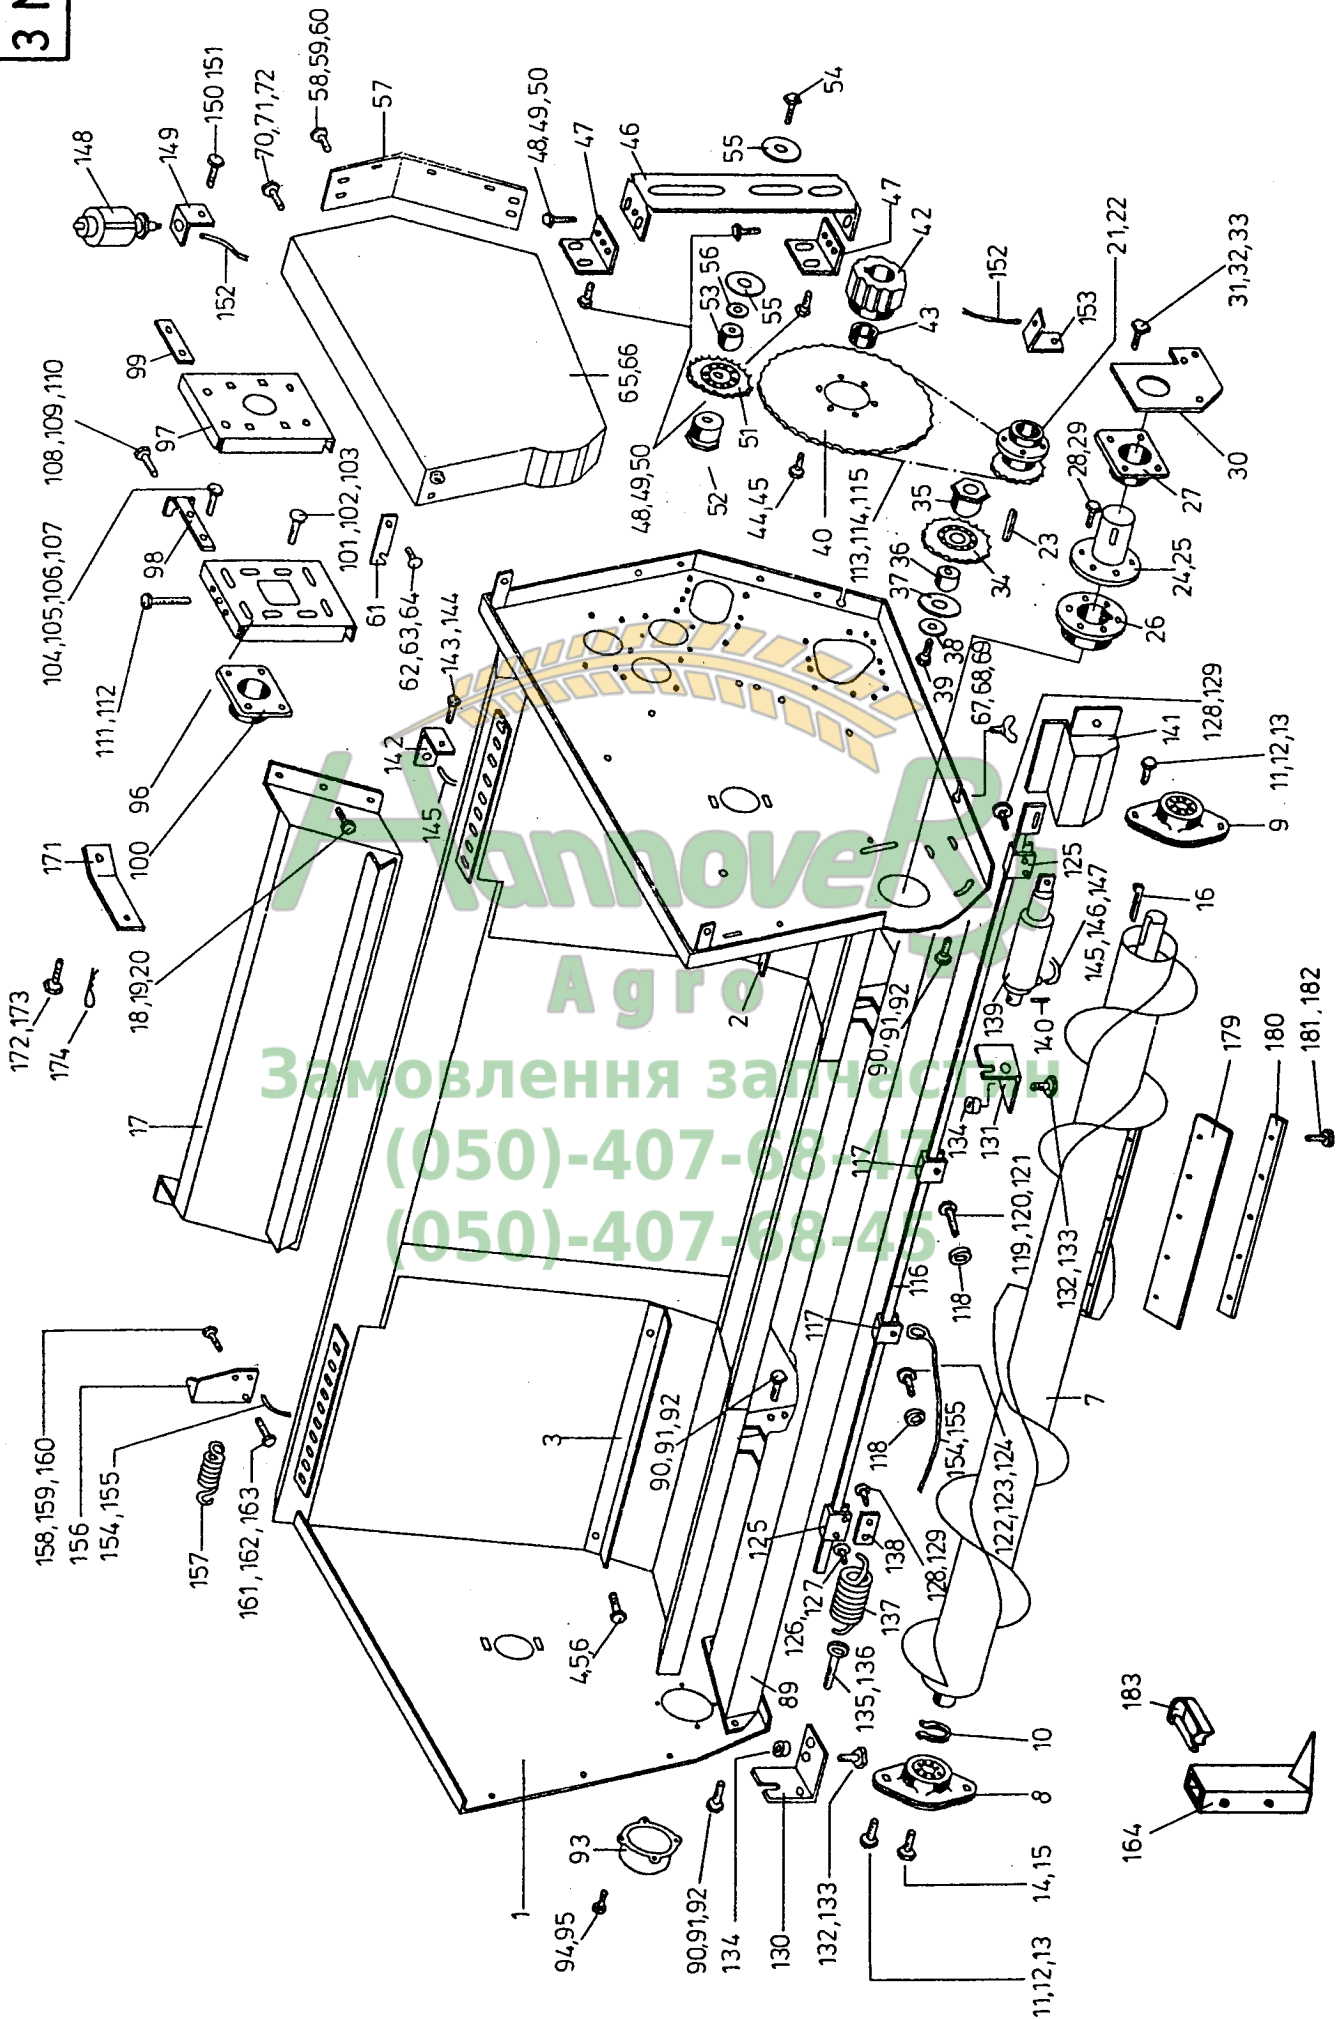

Агросервіс
Замовлення запчастин
(050)-407-68-11
(050)-407-68-45

Pos	Teil-Nr.	Stk	Benennung	Pos	Teil-Nr.	Stk	Benennung
1	102200	1	Schneckenmulde (einschl. Pos 89)	95	040007	4	Sk-Mutter
2	010440	1	Abstreifwinkel	96	050035	1	Schiebblech (2 Stk bei Antr. ohne Gelenkw.)
3	010441	1	Abstreifwinkel	97	050034	1	Schiebblech (entf. bei Antr. ohne Gelenkw.)
4	040444	4	Sk-Schraube	98	050036	2	Distanzflacheisen(4 Stk b. Antr. o. Gelenk.)
5	040108	4	Federring	99	050033	2	Distanzflacheisen(entf. b. Antr. o. Gelenk.)
6	040014	4	Sk-Mutter	100	025010	2	Flanschlager
7	010087	1	Schnecke	101	040428	8	Flachrundschaube
8	025000	1	Flanschlager	102	040203	8	Scheibe
9	025001	1	Flanschlager	103	040010	8	Sk-Mutter
10	041015	1	Sicherungsring	104	040491	8	Sk-Schraube
11	040418	4	Sk-Schraube	105	040230	8	Scheibe
12	040202	4	Scheibe	106	040110	8	Federring
13	040008	4	Sk-Mutter	107	040016	8	Sk-Mutter
14	040407	1	Sicherungs-schraube	108	040442	2	Sk-Schraube
15	040222	1	Scheibe	109	040203	4	Scheibe
16	041024	1	Nasenkeil	110	040016	2	Sk-Mutter
17	010547	1	Kolbenspritzblech NA	111	040443	1	Sk-Schraube
18	040444	6	Sk-Schraube	112	040016	2	Sk-Mutter
19	040201	6	Scheibe	113	034096	1	Rollenkette
20	040008	6	Sk-Mutter	114	034000	1	Kettenschloß
21	029027	1	Kettenrad	115	034001	1	gekr. Glied
22	040406	1	Gewindestift m. Innensechskant	116	024056	1	PPV-Gestänge
23	041005	1	Paßfeder	117	024000	4	Klemmhalter
24	029009	1	Wellenverlängerung 405 (bei Rw 70)	118	024027	5	Buchse
25	029011	1	Wellenverlängerung 455 (bei Rw 65)	119	040428	5	Flachrundschaube
26	029010	1	Nabe für Wellenverlängerung	120	040203	5	Scheibe
27	025048	1	Flanschlager	121	040010	5	Sk-Mutter
28	040498	6	Sk-Schraube	122	040501	1	Flachrundschaube
29	040009	6	Sk-Mutter	123	040203	2	Scheibe
30	010534	1	Verstärkungsplatte	124	040016	2	Sk-Mutter
31	040507	4	Sk-Schraube	125	024002	2	Klemmhalter
33	040009	4	Sk-Mutter	126	040429	2	Flachrundschaube
34	030021	1	Kettenspannrad	127	040010	2	Sk-Mutter
35	040027	1	Lagermutter	128	040452	2	Flachrundschaube
36	010658	1	Distanzhülse	129	040009	4	Sk-Mutter
37	040255	2	Ausgleichscheibe	130	024051	1	Federhalter
38	040204	1	Scheibe	131	024050	1	Zylinderhalterung
39	040523	1	Flachrundschaube	132	040495	4	Sk-Schraube
40	030036	1	Kettenrad Z=80-3/4"	133	040248	4	Fächerscheibe
42	010052	1	Überlastkupplung (einschl. Pos 43)	134	024054	2	Distanzhülse
43	010051	1	Sinterbuchse	135	040430	1	Augenschraube
44	040448	6	Sk-Schraube	136	040009	1	Sk-Mutter
45	040108	6	Federring	137	024008	1	Zugfeder
46	010770	1	Spannschiene	138	024007	1	Federhalter
47	010771	2	Halter für Spannschiene	139	026005	1	Hydraulikzylinder
48	040427	8	Sk-Schraube	140	041027	1	Spannhülse
49	040203	8	Scheibe	141	024009	1	Zylinderabdeckung
50	040010	8	Sk-Mutter	142	024014	1	Winkelhalterung
51	050054	1	Kettenspannrad kpl.	143	040443	1	Sk-Schraube
52	040028	1	Lagermutter	144	040010	1	Sk-Mutter
53	010772	1	Distanzhülse	145	026026	1	Hydraulikschlauch
54	040466	1	Sk-Schraube	146	026067	1	Rohrverschraubung
55	040254	2	Scheibe	147	026051	1	Drosselscheibe
56	040255	2	Ausgleichscheibe	148	010231	1	Tropföler
57	010190	1	Schutzkastenabschluß, links	149	010229	1	Halter f. Tropföler
58	040437	7	Flachrundschaube	150	040496	1	Sk-Schraube
59	040114	7	Fächerscheibe	151	040010	1	Sk-Mutter
60	040014	7	Sk-Mutter	152	010232	1	Schlauchleitung
61	010189	1	Aufstellstange	153	010230	1	Halter f. Schlauchleitung
62	040437	1	Flachrundschaube	154	024023	1	Stahlseil
63	040225	1	Scheibe-verkröpft	155	041028	2	Seilklemme
64	040008	1	Sk-Mutter	156	024028	1	PPV-Anzeige
65	010179	1	Schutzkasten kpl.	157	024024	1	Zugfeder
66	010183	1	Schutzkasten, links	158	040438	1	Sk-Schraube
67	040026	2	Flügelmutter	159	040015	1	Sk-Mutter
68	040438	2	Sk-Schraube	160	040009	1	Sk-Mutter
69	040015	2	Sk-Mutter	161	040438	1	Sk-Schraube
70	040529	2	Sk-Schraube	162	040202	2	Scheibe
71	040202	2	Scheibe	163	040009	1	Sk-Mutter
72	040009	2	Sk-Mutter	164	402052	2	Abstellstütze
89	102057	1	Querträger	179	011052	2	Gummipaddel
90	040496	22	Sk-Schraube	180	011054	2	Flacheisen
91	040203	22	Scheibe	181	040438	10	Sk-Schraube
92	040010	22	Sk-Mutter	182	040009	10	S-Mutter
93	010695	1	Wellenschutz	183	041110	2	Federsteckbolzen
94	040536	4	Zylinderschraube