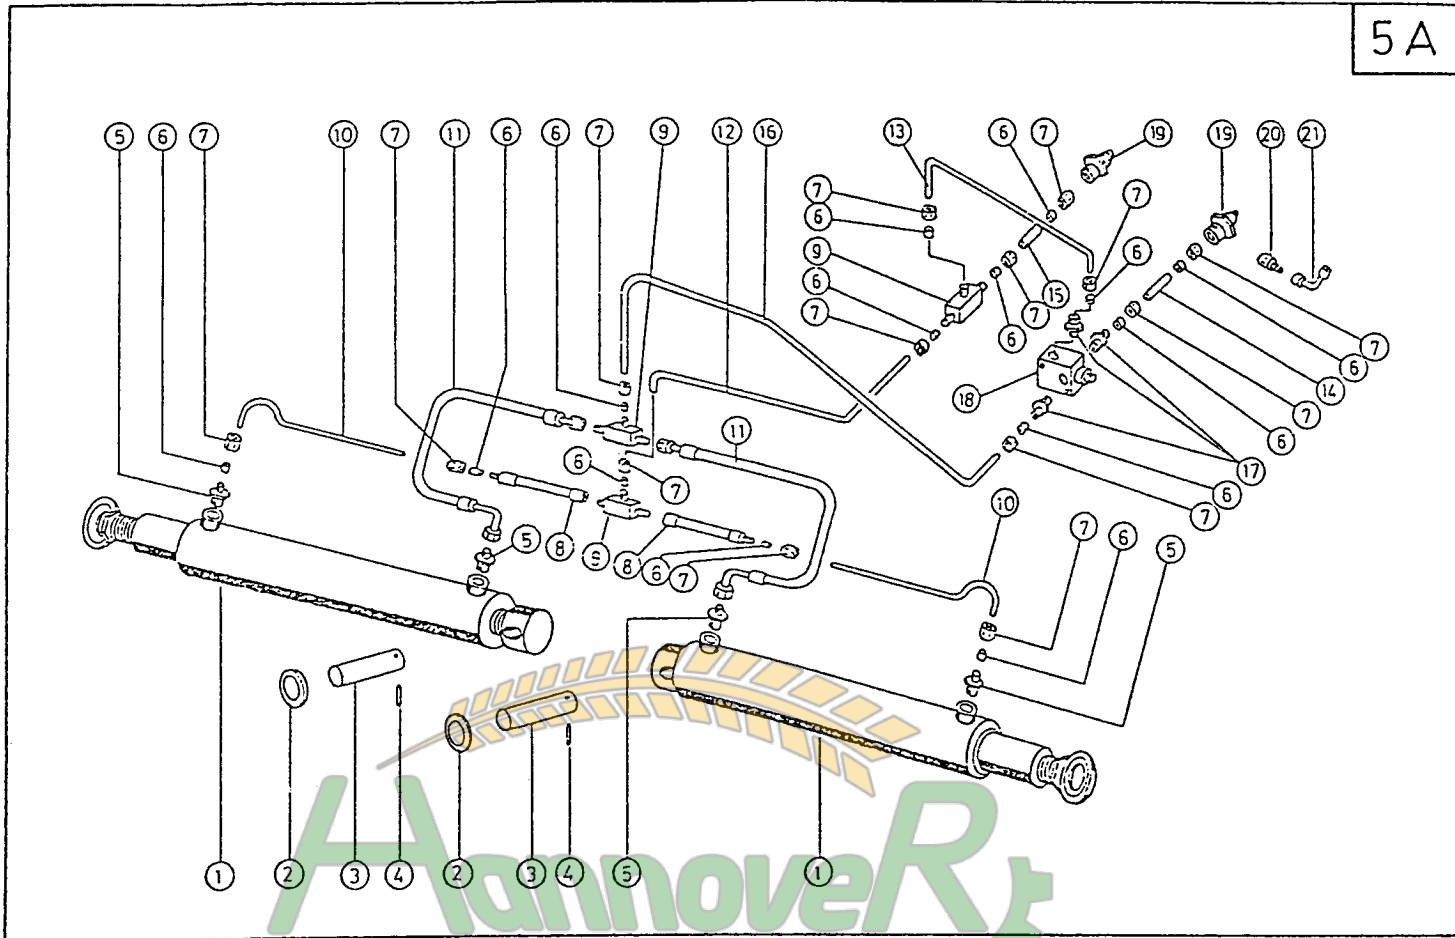

Аgro

Hydraulikanlage PC/3

Bildtafel 5 A

Замовлення запчастин

Pos	Teil-Nr.	Stk	Benennung
1	026000	2	Hydraulikzylinder
2	040236	2	Scheibe
3	402051	2	Bolzen
4	041002	2	Spannhülse
5	026007	4	Rohrverschraubung
6	026028	15	Schneidring
7	026029	15	Überwurfmutter
8	026030	2	Schlauchleitung
9	026031	3	T-Stück
10	026032	2	Ermeto-Rohrleitung
11	026033	2	Schlauchleitung
12	026034	1	Ermeto-Rohrleitung
13	026035	1	Ermeto-Rohrleitung
14	026036	1	Ermeto-Rohrleitung
15	026037	1	Ermeto-Rohrleitung
16	026047	1	Ermeto-Rohrleitung
17	026089	3	Verschraubung
18	026039	1	Steuerventil
19	026006	2	Hydraulikkupplung (NH, KHD, J. Deere)
19	026017	2	Hydraulikkupplung (Fiat)
19	026016	2	Hydraulikkupplung (IH)
20	026040	2	Reduzierstück (IH)
21	026041	2	Winkelverschraubung (IH)