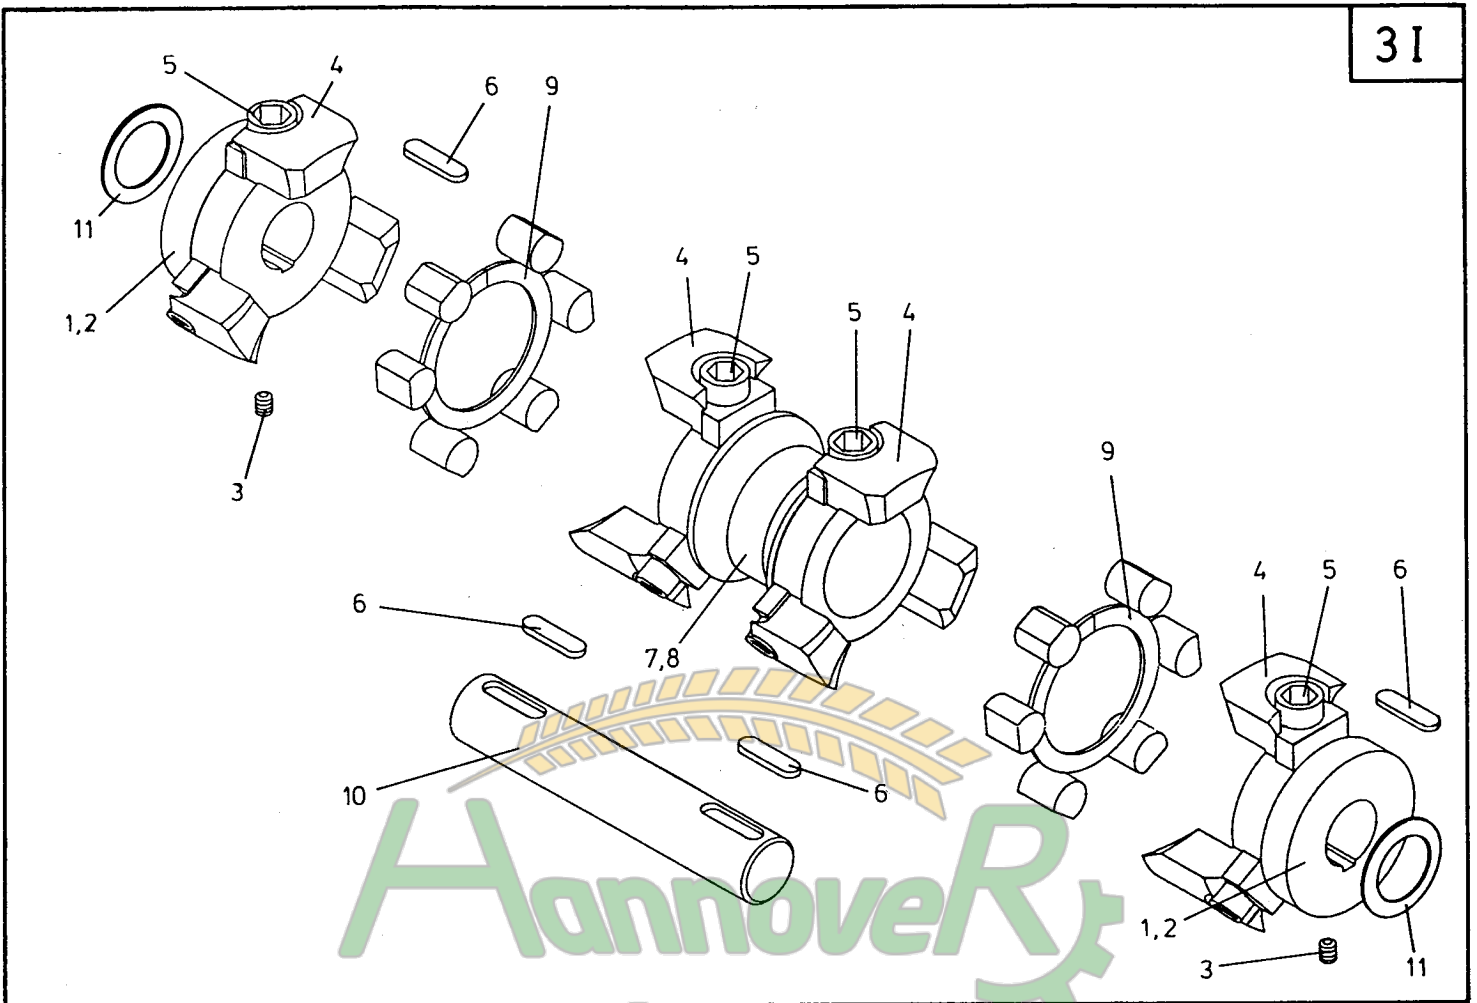

Außenkarosserieerhöhung - zweiteilig - Bildtafel 2T

Pos.	Teil-Nr	Stk.	Benennung
1	003955	1	Außenhaubenerhöhung - links (PC/S)
2	003956	1	Außenhaubenerhöhung - rechts (PC/S)
3	003690	1	Außenhaubenerhöhung kpl. - links (PC 600/3)
4	003691	1	Außenhaubenerhöhung kpl. - rechts (PC 600/3)
7	040418	2	Skt-Schraube
8	040009	2	Skt-Mutter
9	003699	1	Außenspitzenenerhöhung - links (Spitze standard)
10	003698	1	Außenspitzenenerhöhung - rechts (Spitze standard)
11	003968	1	Außenspitzenenerhöhung - links (Spitze kurz)
12	003969	1	Außenspitzenenerhöhung - rechts (Spitze kurz)
13	040509	2	Skt-Schraube
14	040008	2	Skt-Mutter
15	040444	4	Skt-Schraube
16	040008	4	Skt-Mutter
17	010545	2	Hubbegrenzung
18	003709	1	Gummiabdichtung
19	040557	2	Flachrundschrabe mit Schlitz
20	040201	2	Scheibe
21	040014	2	Skt-Mutter
-	003950	-	Erhöhungssatz - PC/S mit Spitze standard kpl.
-	003951	-	Erhöhungssatz - PC/S mit Spitze kurz kpl.
-	003707	-	Erhöhungssatz - PC 600/3 mit Spitze standard kpl.
-	003708	-	Erhöhungssatz - PC 600/3 mit Spitze kurz kpl.