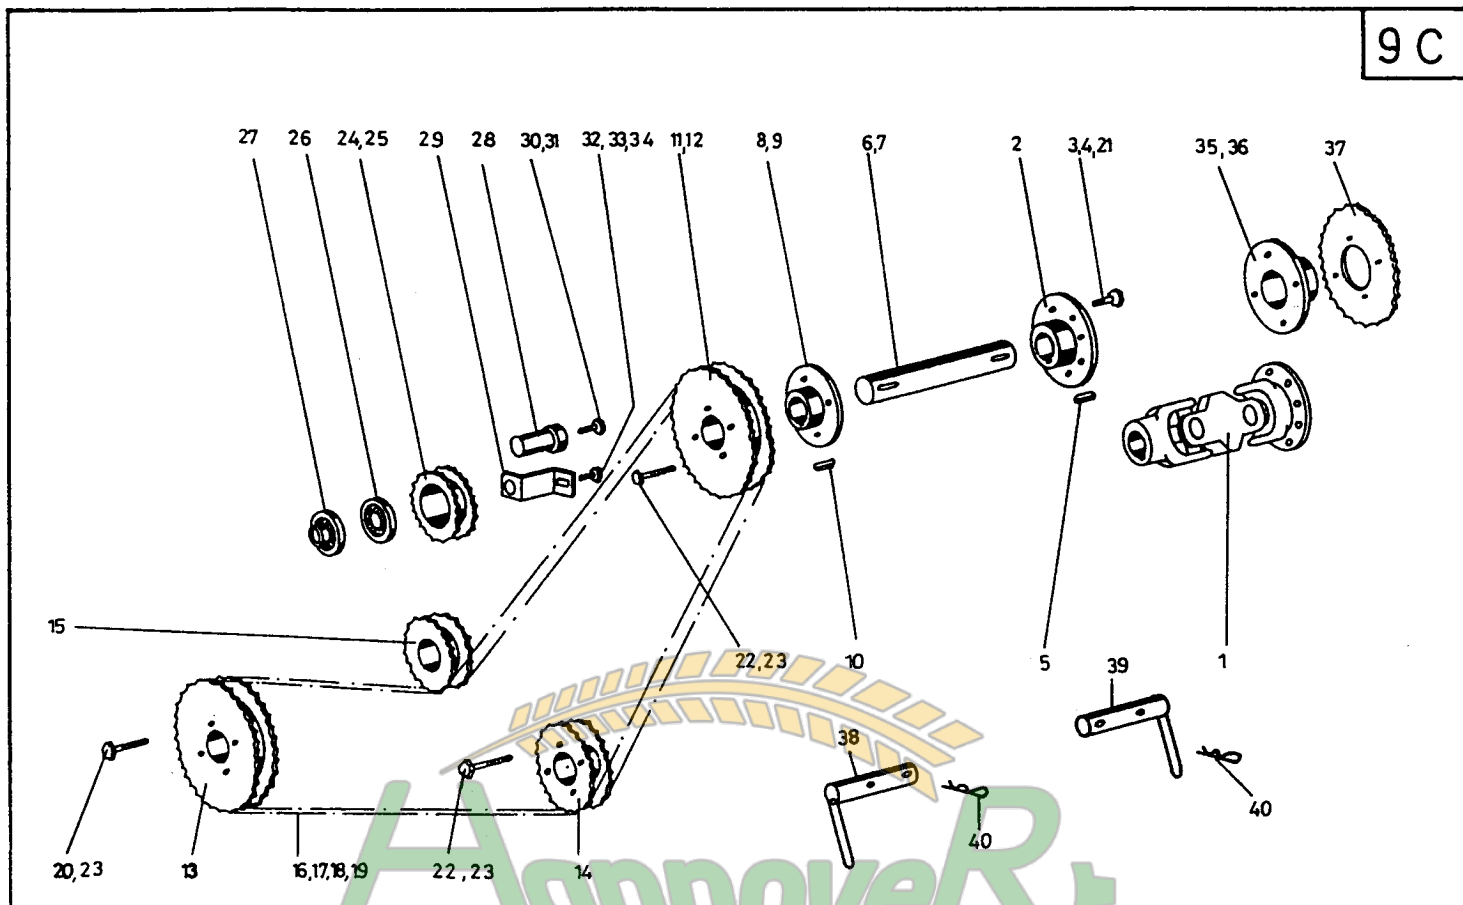

Antriebssteile Pflücker IH
PC603

Bildtafel 9 C 7

Pos	Teil-Nr.	Stk	Benennung
1	023132	1	Doppelgelenk
2	029014	1	Flanschnabe
3	040528	8	Sk-Schraube
4	040008	8	Sk-Mutter
5	041025	1	Paßfeder
6	023012	1	Vorgelegewelle
8	029003	1	Kettenradnabe
9	040406	1	Gewindestift m. Innensechskant
10	041017	1	Paßfeder
11	031050	1	Kettenradscheibe
13	031041	1	Kettenradscheibe
14	031040	1	Kettenradscheibe
15	031023	1	Kettenrad
16	034710	1	Rollenkette
18	034704	1	Kettenschloß
19	034705	1	Gekr. Glied
20	040459	4	Sk-Schraube
22	040473	4	Sk-Schraube
23	040109	4	Federring