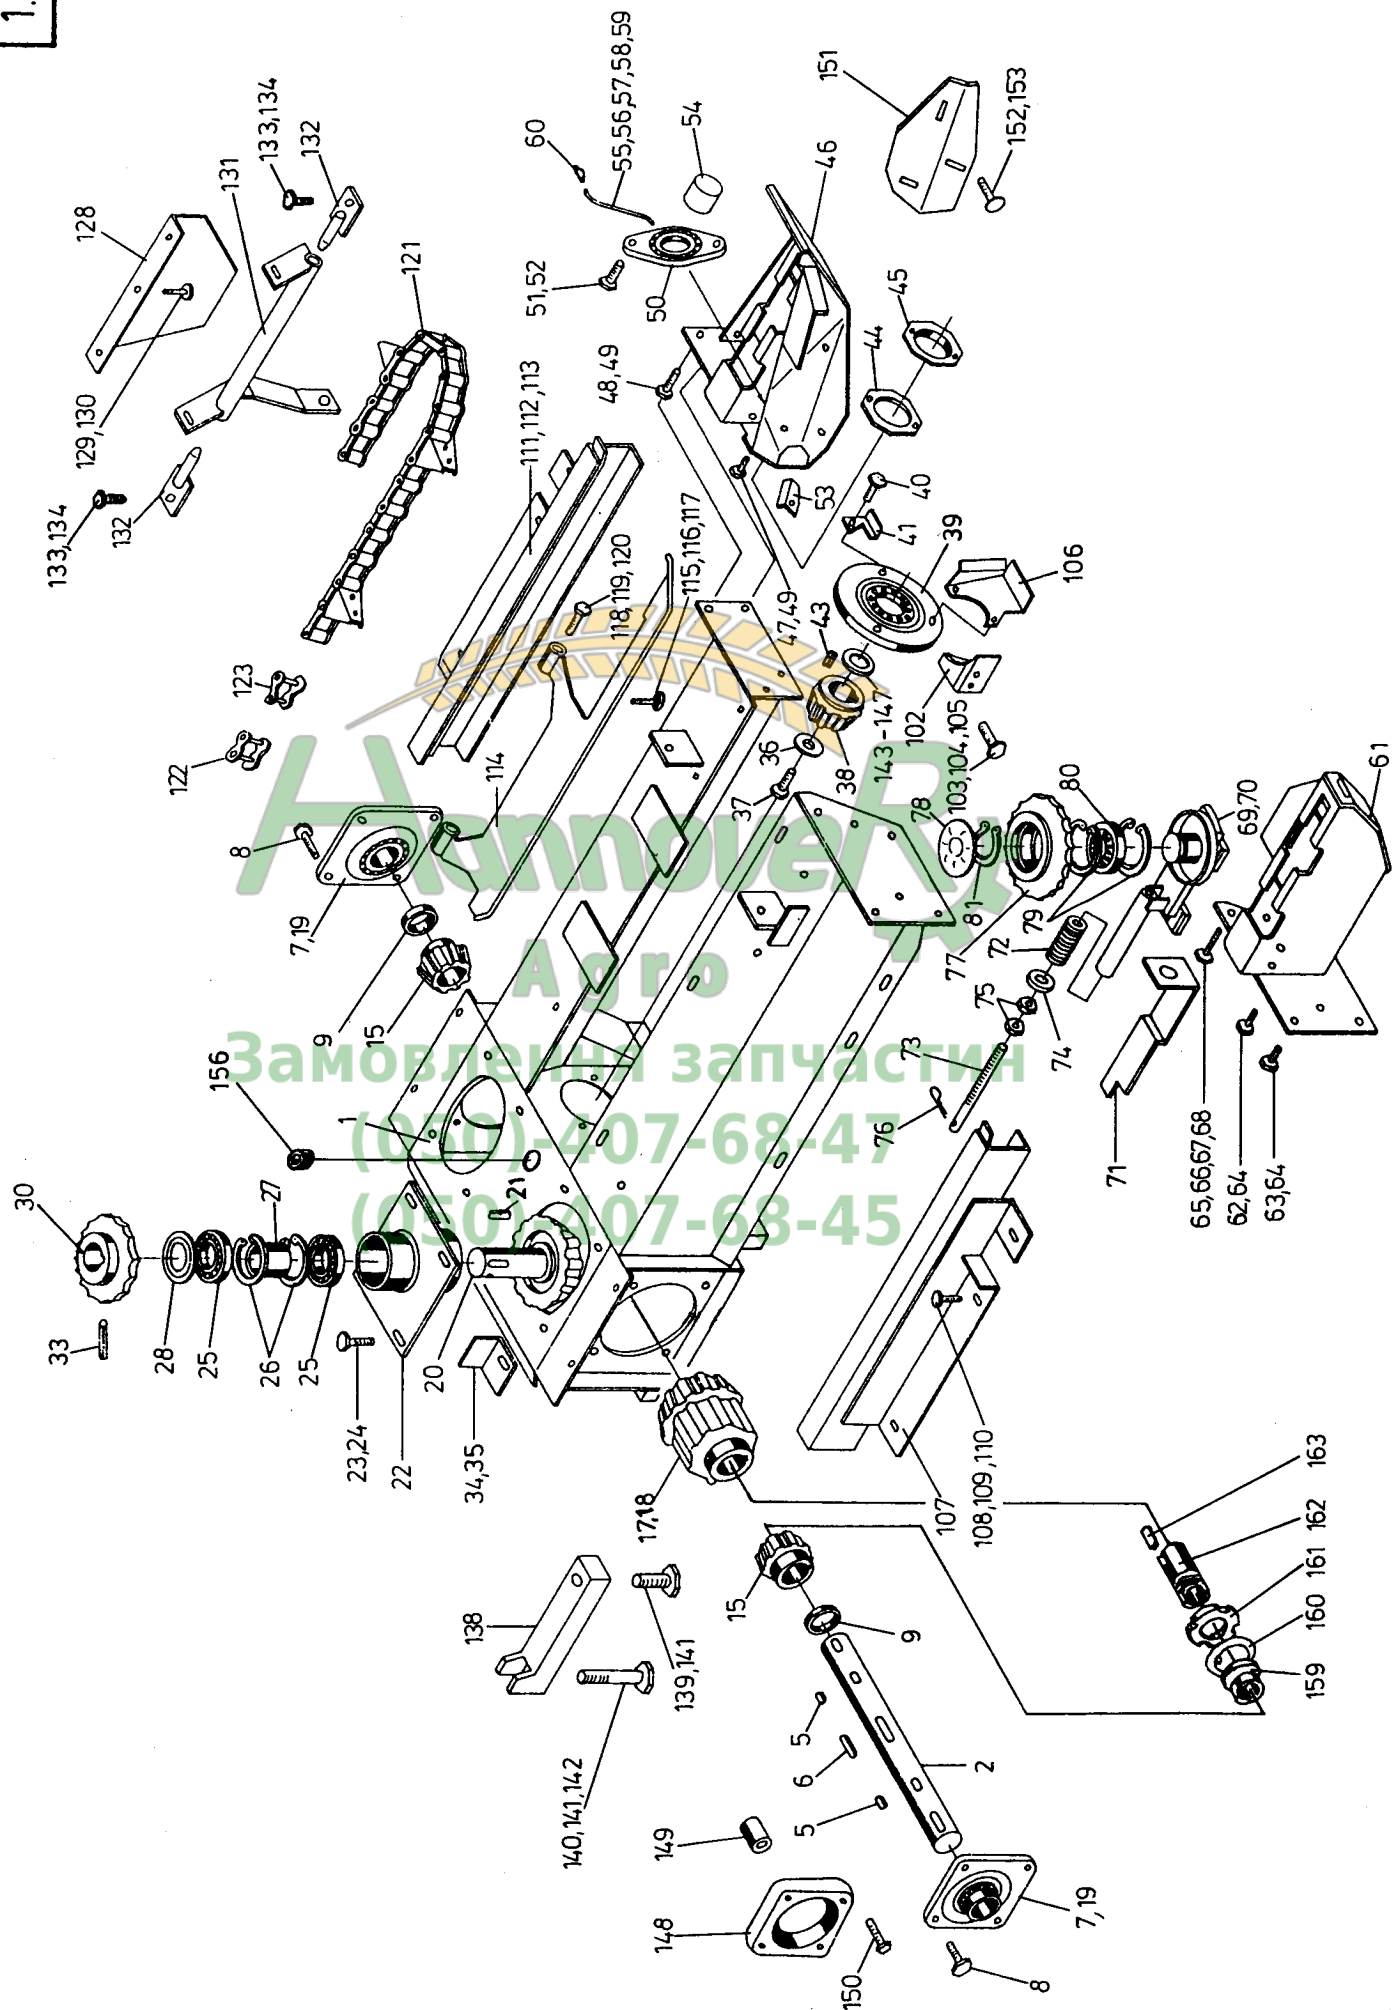

Ihr kompetenter Partner für technische Ausrüstungen in der Agrarwirtschaft

Ersatzteilliste

PC 400 - 800

Замовлення запчастин

(050)-407-68-47

(050)-407-68-45

Pflückreihe kpl. - Bildtafel 1.1

Pos.	Teil-Nr.	Stk.	Benennung	Pos.	Teil-Nr.	Stk.	Benennung
1	001550	1	Pflückreihenrahmen	107	001697	1	Kettenführung - rechts
2	001911	1	Getriebewelle - standard	108	040472	3	Skt-Schraube M10x20-DIN 933
2	001913	1	Getriebewelle - Antrieb, links 255	109	040202	3	Scheibe 10,5-DIN 125
2	001915	1	Getriebewelle - Antrieb, rechts 255	110	040109	3	Federring A10-DIN 127
5	041017	2	Paßfeder 10x6x35-DIN 6885	111	001695	1	Kettenführung - links
6	041005	1	Paßfeder 10x6x70-DIN 6885	112	040202	3	Scheibe 10,5-DIN 125
7	025080	2	Flanschlagereinheit	113	040009	3	Skt-Mutter M10-DIN 985
8	040408	8	Sicherungsschraube M10x30-DIN 933	114	001690	1	Pflückplatte (Ausführung Europa)
9	040251	2	Ausgleichscheibe 35x45x2-DIN 988	114	001799	1	Pflückplatte (Ausführung Nordamerika)
15	001006	2	Kegelrad	115	040531	3	Flachrundschrabe M10x35-DIN 603
17	001920	1	Überlastkupplung	116	040203	3	Scheibe 13-DIN 125
18	001080	1	Kupplungsgehäuse mit Kegelrad	117	040015	3	Skt-Mutter M10-DIN 934
20	001921	2	Kegelradwelle	118	040493	2	Skt-Schraube M10x70-DIN 931
21	041042	2	Paßfeder 8x7x25-DIN 6885	119	040015	4	Skt-Mutter M10-DIN 934
22	001013	2	Lagergehäuse	120	040231	4	Kontaktscheibe
23	040407	8	Sicherungsschraube M10x20-DIN 933	121	034850	2	Einzugschraube
24	040202	8	Scheibe 10,5-DIN 125	122	034800	n.B.	Verbindungsglied, gerade
25	025014	4	Kugellager	123	034801	n.B.	Verbindungsglied, gekröpft
26	041008	4	Sicherungsring J52x2-DIN 472	128	001022	1	Spritzblech
27	001019	2	Distanzring	128	001033	1	Spritzblech - Antriebsreihe links
28	041009	2	Nilosring	129	040437	3	Flachrundschrabe M8x20-DIN 603
30	032001	2	Einzugskettenrad z=10	130	040008	3	Skt-Mutter M8-DIN 985
33	041010	2	Spannhülse 8x50-DIN 1481	131	001051	1	PPV-Verstellrohr, standard
34	001017	1	Abstreifwinkel - links	132	001055	2	Lagerbolzen - PPV
35	001018	1	Abstreifwinkel - rechts	133	040438	2	Skt-Schraube M10x30-DIN 933
36	040238	1	Scheibe 10,5/33x3	134	040009	2	Skt-Mutter M10-DIN 985
37	040407	1	Sicherungsschraube M10x20-DIN 933	138	001699	2	Befestigungsbrücke
38	001922	1	Kegelrad	139	040495	2	Skt-Schraube M16x50-DIN 931
39	025081	1	Rotorlagerung - hinten	140	040500	2	Skt-Schraube M16x150-DIN 931
40	040408	3	Sicherungsschraube M10x30-DIN 933	141	040248	4	Fächerscheibe A16,5-DIN 6798
41	001643	1	Abstreifwinkel	142	040017	2	Skt-Mutter M16-DIN 934
43	041039	1	Paßfeder 8x6x35-DIN 6885	143	040243	n.B.	Ausgleichscheibe 30x42x0,1-DIN 988
44	001045	n.B.	Distanzblech	144	040244	n.B.	Ausgleichscheibe 30x42x0,2-DIN 988
45	001046	1	Dichtscheibe	145	040245	n.B.	Ausgleichscheibe 30x42x0,3-DIN 988
46	001706	1	Kufe - links	146	040246	n.B.	Ausgleichscheibe 30x42x0,5-DIN 988
47	040496	2	Skt-Schraube M12x30-DIN 933	147	040247	n.B.	Ausgleichscheibe 30x42x1,0-DIN 988
48	040491	2	Skt-Schraube M12x35-DIN 933	148	001199	1	Distanzplatte
49	040010	4	Skt-Mutter M12-DIN 985	149	001194	1	Distanzhülse
50	001148	1	Flanschlager, spezial	150	040552	8	Skt-Schraube M10x45-DIN 933
51	040492	2	Skt-Schraube M12x45-DIN 933	151	001717	1	Verschleißblech
52	040010	2	Skt-Mutter M12-DIN 985	152	040437	3	Flachrundschrabe M8x20-DIN 603
53	001047	1	Abstreifwinkel	153	040008	3	Skt-Mutter M8-DIN 985
54	001158	1	Schutzkappe für Flanschlager	156	040593	1	Verschlußschraube M30x1,5-DIN 906
55	001048	1	Schmierleitung	159	001885	1	Druckbuchse
56	026001	1	Rohrverschraubung	160	041123	1	Sicherungsblech 42-DIN 462
57	026002	2	Überwurfmutter	161	040046	1	Nutmutter 42x1,5-DIN 1804
58	026003	2	Schneidring	162	001886	1	Gewindebuchse
59	041014	1	Kunststoffstopfen	163	001883	1	Milnehmer
60	026004	1	Schmiernippel	-	001150	1	Getriebebliefett 3.0 l
61	001712	1	Kufe - rechts	-	001620	1	Schieber kpl. montiert - links
62	040427	3	Skt-Schraube M12x25-DIN 933	-	001630	1	Schieber kpl. montiert - rechts
63	040491	2	Skt-Schraube M12x35-DIN 933	-	001642	2	Einzugskettenantrieb kpl. - mit z=10
64	040010	5	Skt-Mutter M12-DIN 985	-	001930	1	Getriebewelle vormontiert, standard
65	040510	1	Skt-Schraube M10x75-DIN 933	-	001931	1	Getriebewelle vormontiert, LH 255
66	040202	2	Scheibe 10,5-DIN 125	-	001932	1	Getriebewelle vormontiert, RH 255
67	040015	1	Skt-Mutter M10-DIN 934				
68	040109	1	Federring A10-DIN 127				
69	001621	1	Schieber - links				
70	001631	1	Schieber - rechts				
71	001632	2	Federspannanzeiger				
72	001103	2	Druckfeder				
73	001124	2	Spannschraube				
74	040230	2	Scheibe 12,5/32x3				
75	040016	4	Skt-Mutter M12-DIN 934				
76	041118	2	Federstecker				
77	032004	2	Umlenkkettenrad				
78	001020	2	Deckel für Umlenkkettenrad				
79	041016	4	Sicherungsring J62x2-DIN 472				
80	025007	2	Kugellager				
81	041015	2	Sicherungsring A30x1,5-DIN 471				
102	001072	1	Pflückspaltabschluß				
103	040472	2	Skt-Schraube M10x20-DIN 933				
104	040212	2	Scheibe 10,5-DIN 7349				
105	040109	2	Federring A10-DIN 127				
106	001097	1	Spritzblech für PPV-Gestänge				