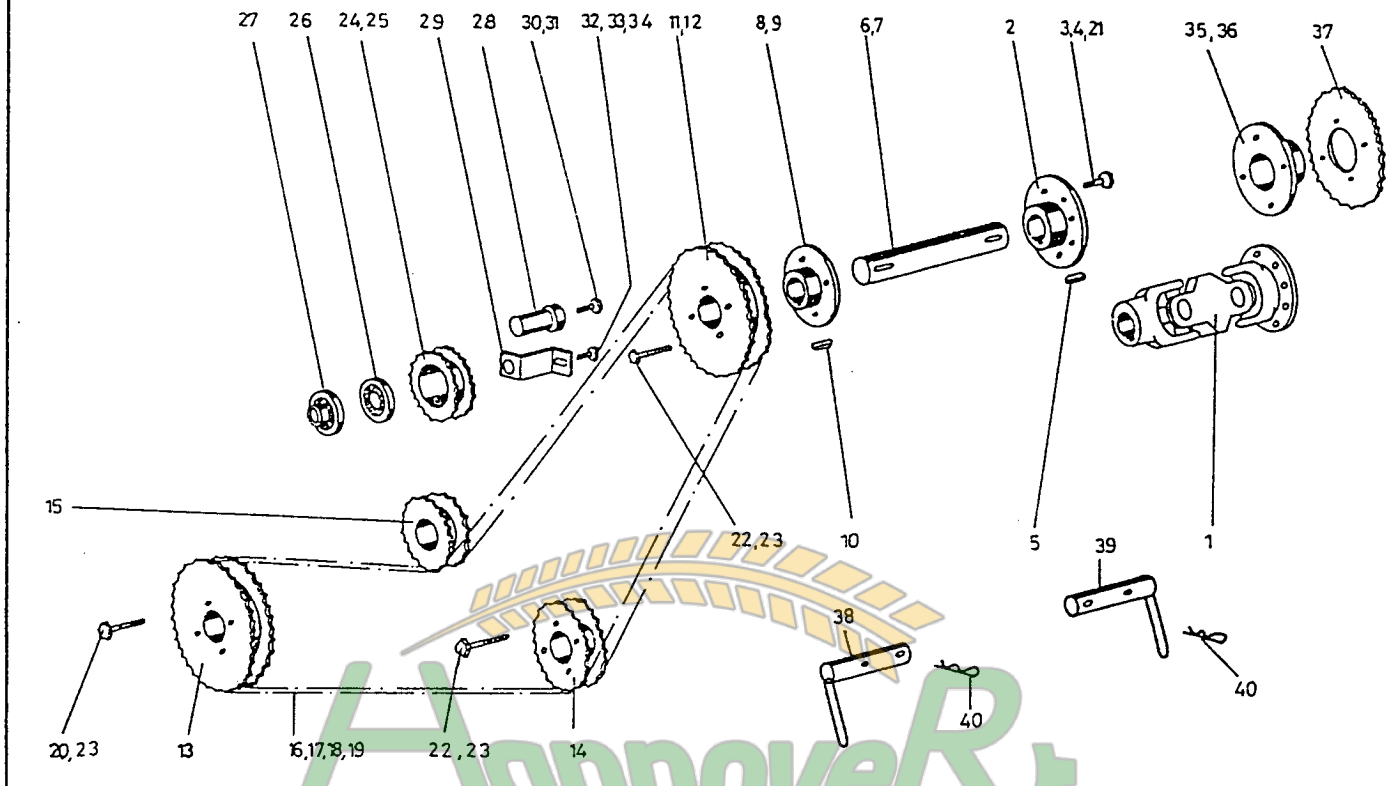

Antriebssteile Pflücker NH
TX 34, TF 44 Schwenkschild
PC603

Bildtafel 9 C 2

Pos	Teil-Nr.	Stk	Benennung
1	023131	1	Doppelgelenk
2	029020	1	Flanschnabe
3	040427	6	Sk-Schraube
5	041044	1	Paßfeder
6	023214	1	Vorgelegewelle
8	029003	1	Kettenradnabe
9	040406	1	Gewindestift m. Innensechskant
10	041017	1	Paßfeder
11	031044	1	Kettenradscheibe
12	031049	1	Kettenradscheibe (Antrieb 4-rillig)
13	031041	1	Kettenradscheibe
14	031040	1	Kettenradscheibe
15	031023	1	Kettenrad
16	034711	1	Rollenkette
17	034713	1	Rollenkette (Antrieb 4-rillig)
18	034704	1	Kettenschloß
19	034705	1	Gekr. Glied
20	040459	4	Sk-Schraube
21	040110	6	Federring
22	040473	4	Sk-Schraube
23	040109	4	Federring
24	010206	1	Kettenspannrad kpl.
25	031023	1	Kettenrad
26	025014	1	Kugellager
27	025012	1	Spannringlager
28	050053	1	Spannradachse
29	050059	1	Spannradabstützung
30	040474	1	Sk-Schraube
31	040110	1	Federring
32	040427	1	Sk-Schraube
33	040010	1	Sk-Mutter
34	040203	1	Scheibe