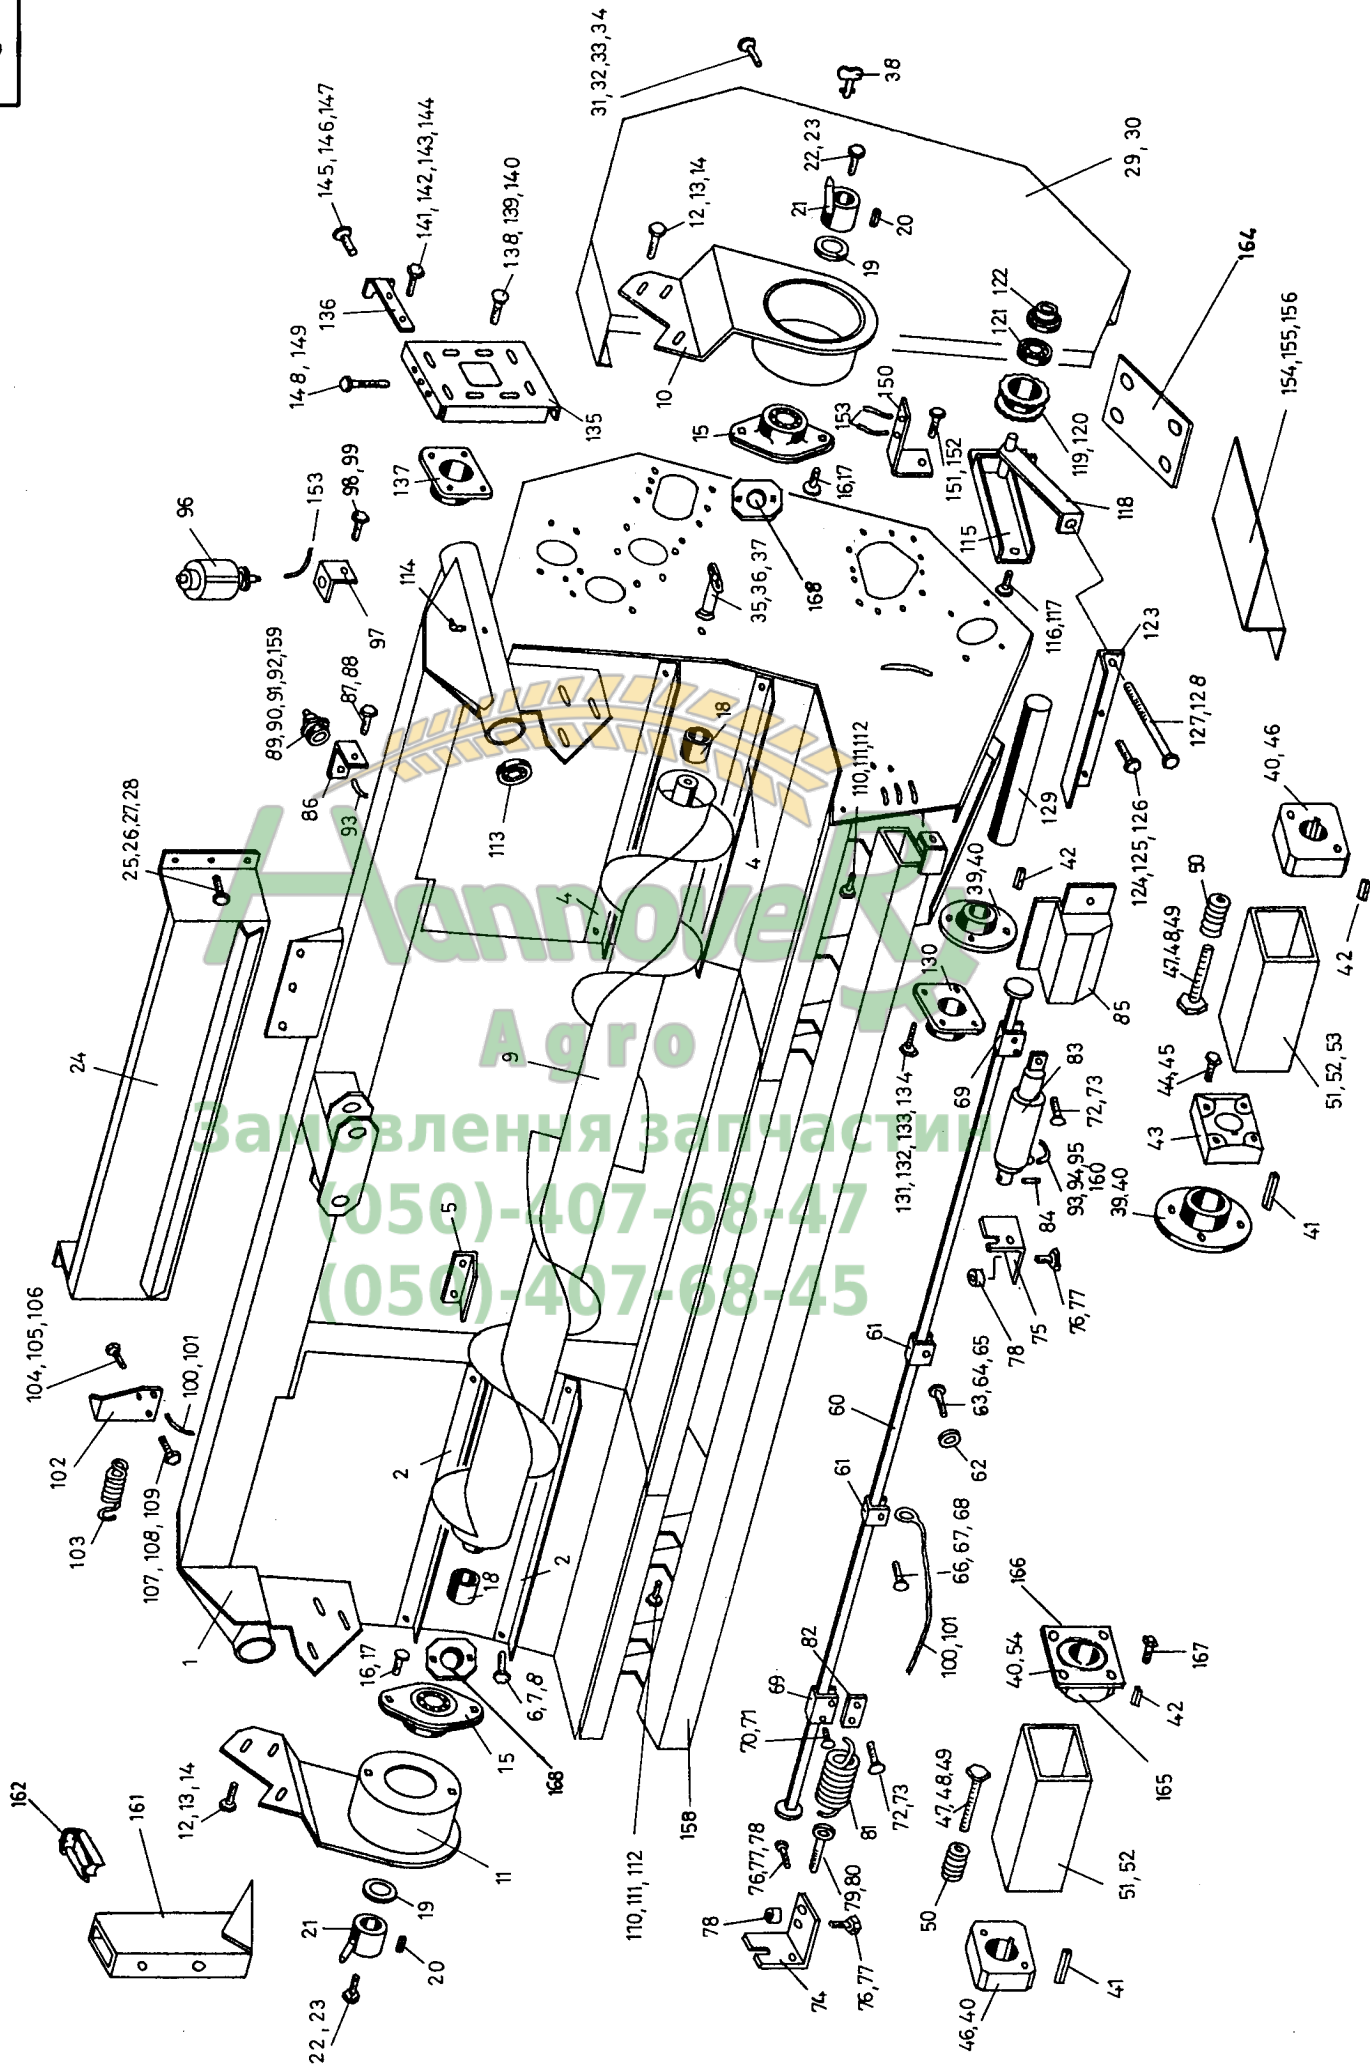

Агро
Заказівлення запчастин
(050)-407-68-47
(050)-407-68-45

Pos	Teil-Nr.	Stk	Benennung	Pos	Teil-Nr.	Stk	Benennung
1	402210	1	Muldenmittelteil, PC 603	87	040443	1	Sk-Schraube
2	010044	2	Abstreifwinkel, rechts	88	040010	1	Sk-Mutter
4	010043	2	Abstreifwinkel, links	89	026006	1	Hydraulikkupplung (NH8000/TX32,KHD,JD)
5	010488	4	Abstreifwinkelverlängerung (IH-Fiat)	90	026016	1	Hydraulikkupplung (IH)
6	040444	8	Sk-Schraube	91	026015	1	Hydraulikkupplung (Claas)
7	040108	8	Federring	92	026017	1	Hydraulikkupplung (Fiat)
8	040014	8	Sk-Mutter	93	026100	1	Hydraulikschlauch 2 m
9	010000	1	Schnecke, Muldenmittelteil	94	026026	1	Hydraulikschlauch 1,5 m
10	010022	1	Schneckenlagerhalter,Muldenmittelteil,li	95	026007	1	Rohrverschraubung
11	010023	1	Schneckenlagerhalter,Muldenmittelteil,re	96	010231	2	Tropföler
12	040491	6	Sk-Schraube	97	010229	2	Halter f. Tropföler
13	040203	12	Scheibe	98	040496	1	Sk-Schraube
14	040010	6	Sk-Mutter	99	040010	1	Sk-Mutter
15	025000	2	Flanschlager	100	024023	1	Stahlseil
16	040499	4	Flachrundschaube	101	041028	2	Seilklemme
17	040009	4	Sk-Mutter	102	024028	1	PPV-Anzeige
18	010035	2	Distanzhülse	103	024024	1	Zugfeder
19	040233	6	Scheibe (1 mm dick)	104	040438	1	Sk-Schraube
20	041022	2	Paßfeder	105	040015	1	Sk-Mutter
21	010040	2	Schneckenkupplung, Muldenmittelteil	106	040009	1	Sk-Mutter
22	040407	2	Sicherungsschraube	107	040438	1	Sk-Schraube
23	040222	2	Scheibe	108	040202	2	Scheibe
24	010354	1	Kolbenspritzblech	109	040009	1	Sk-Mutter
25	040437	6	Flachrundschaube	110	040496	32	Sk-Schraube
26	040201	6	Scheibe	111	040203	32	Scheibe
27	040108	6	Federring	112	040010	32	Sk-Mutter
28	040014	6	Sk-Mutter	113	025015	4	Gelenklager
29	010233	1	Schutzkasten, standard	114	026027	2	Schmiernippel
30	010240	1	Schutzkasten, KHD	115	010200	1	Kettenspannarm
31	040413	6	Flachrundschaube	116	040427	2	Sk-Schraube
32	040202	12	Scheibe	117	040010	2	Sk-Mutter
33	040109	6	Federring	118	010204	1	Spanneisen
34	040015	6	Sk-Mutter	119	010206	1	Kettenspannrad kpl.
35	010210	1	Schutzkastenhalter	120	031023	1	Kettenrad
36	040110	1	Federring	121	025014	1	Kugellager
37	040496	1	Sk-Schraube	122	025012	1	Spanninglager
38	041000	1	Drehverschluß	123	010207	1	Halter Spannschraube
39	029003	1	Kettenradnabe	124	040427	2	Sk-Schraube
40	040406	1	Gewindestift m. Innensechskant	125	040110	2	Federring
41	041005	2	Paßfeder	126	040016	2	Sk-Mutter
42	041017	3	Paßfeder	127	040457	1	Sk-Schraube
43	028006	1	Kupplungsvierkant	128	040016	1	Sk-Mutter
44	040109	4	Federring	129	023013	1	Vorgelegewelle
45	040459	4	Sk-Schraube	130	025026	2	Flanschlager
46	028004	2	Kupplungsvierkant	131	040491	8	Sk-Schraube
47	040460	4	Sk-Schraube	132	040203	8	Scheibe
48	040235	8	Scheibe	133	040110	8	Federring
49	040009	4	Sk-Mutter	134	040016	8	Sk-Mutter
50	027016	4	Druckfeder	135	050035	2	Schieblech
51	027025	2	Klappmuffe Rw 80	136	050036	4	Distanzflacheisen
52	027023	2	Klappmuffe Rw 75/Rw 70, rechts	137	025027	1	Flanschlager
53	027021	2	Klappmuffe Rw 70, links	138	040501	4	Flachrundschaube
54	028005	1	Kupplungsvierkant kpl.	139	040203	4	Scheibe
60	024010	1	PPV-Gestänge, PC 603 75/80, Muldenmittel.	140	040010	4	Sk-Mutter
60	024011	1	PPV-Gestänge, PC 603 70/75, Muldenmittel.	141	040466	4	Sk-Schraube
61	024000	4	Klemmhalter	142	040230	4	Scheibe
62	024027	4	Buchse	143	040110	4	Federring
63	040428	4	Flachrundschaube	144	040016	4	Sk-Mutter
64	040203	4	Scheibe	145	040442	2	Sk-Schraube
65	040010	4	Sk-Mutter	146	040203	4	Scheibe
66	040451	1	Flachrundschaube	147	040016	2	Sk-Mutter
67	040203	2	Scheibe	148	040443	2	Sk-Schraube
68	040016	2	Sk-Mutter	149	040016	4	Sk-Mutter
69	024002	2	Klemmhalter	150	010266	1	Halter f. Schlauchleitung
70	040429	2	Flachrundschaube	151	040427	2	Sk-Schraube
71	040010	2	Sk-Mutter	152	040010	2	Sk-Mutter
72	040499	2	Flachrundschaube	153	010232	2	Schlauchleitung
73	040009	2	Sk-Mutter	154	010149	1	Kettenradabdeckung
74	024051	1	Federhalter	155	040109	2	Federring
75	024050	1	Zylinderhalterung	156	040497	2	Sk-Schraube
76	040495	2	Sk-Schraube	158	402003	1	Querträger, Muldenmittelteil
77	040111	2	Federring	159	026044	1	Hydraulikkupplung (NH TX34/36,TF)
78	024054	2	Distanzhülse	160	026051	1	Drosselscheibe
79	040430	1	Augenschraube	161	010162	1	Abstellstütze
80	040009	1	Sk-Mutter	162	041110	2	Federsteckbolzen
81	034008	1	Zugfeder	137	025010	1	Flanschlager
82	024007	1	Federhalter	164	010565	1	Schutzblech
83	026005	1	Hydraulikzylinder	165	028016	1	Kupplungsvierkant
84	041027	1	Spannhülse	166	010636	1	Anschlagplatte
85	024009	1	Zylinderabdeckung	167	040438	4	Sk-Schraube