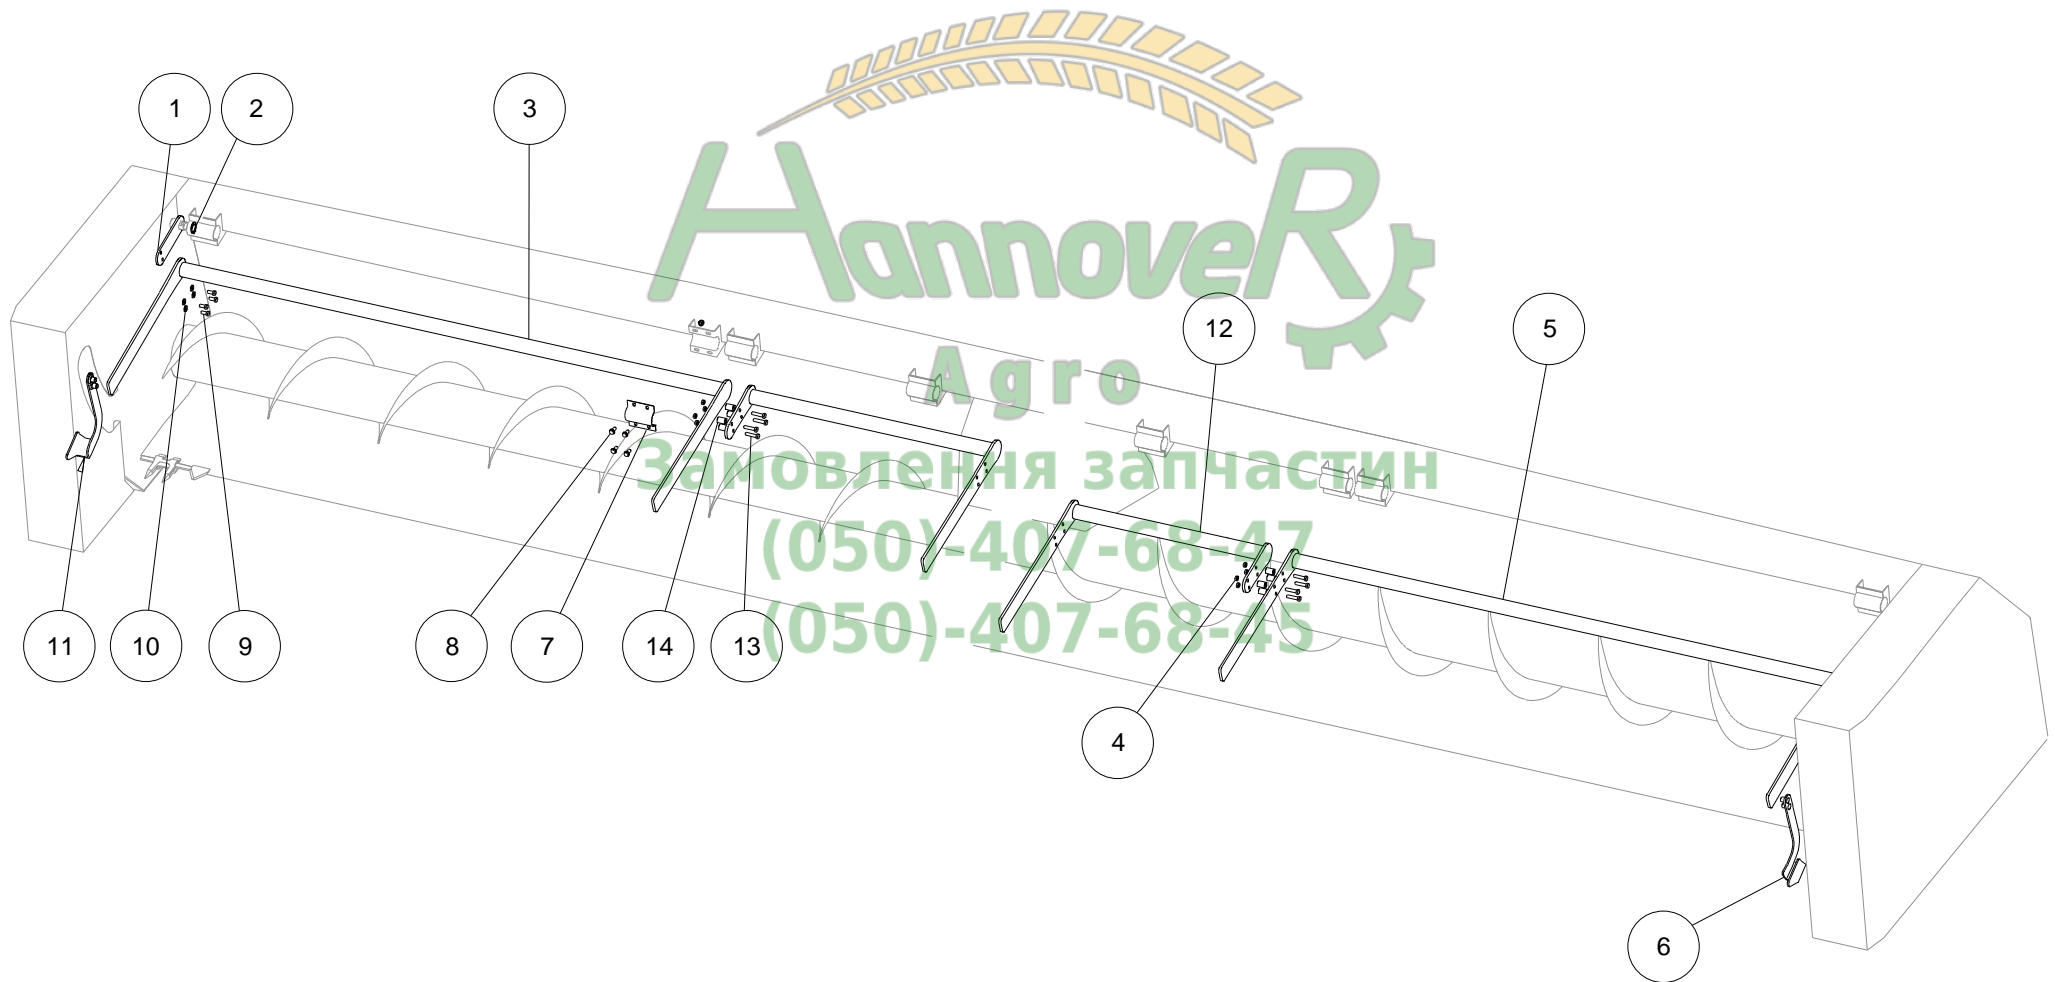

HELIANTHUS 9400

Pos	Code	Descrizione	Note	Description
1	S1-80050	STAFFA		BRACKET
2	PMF-000120	ANELLO ELASTICO	E35X2,5	CIRCLIP
3	S2-80011	BRACCIO SOSTEGNO COPERTURA ASPO DESTRA		RIGHT SUPPORTING ARM
4	PMF-000414	DADO AUTOBLOCCANTE	M12	SECURING NUT
5	S2-80020	BRACCIO SOSTEGNO COPERTURA SINISTRA		RIGHT SUPPORTING ARM
6	S2-80019	STAFFA SINISTRA SOSTEGNO COPERTURA ASP		LEFT BRACKET
7	S1-10074	SUPPORTO		SUPPORT
8	PMF-000053	VITE TENSILOCK	M12X25	SECURING SCREW TENSILOCK
9	PMF-000188	VITE TE	M12X25	HEXAGONAL SCREW
10	PMF-000089	RONDELLA	13X24X2,5	WASHER
11	S2-80018	STAFFA DESTRA SOSTEGNO COPERTURA ASPC		RIGHT BRACKET
12	S2-80015	BRACCIO SOSTEGNO COPERTURA ASPO CENTRALE		MIDDLE SUPPORTING ARM
13	PMF-000193	VITE TE	M12X80	HEXAGONAL SCREW
14	S1-80066	DISTANZIALE		SPACER

Замовлення запчастин
(050)-407-68-47
(050)-407-68-45