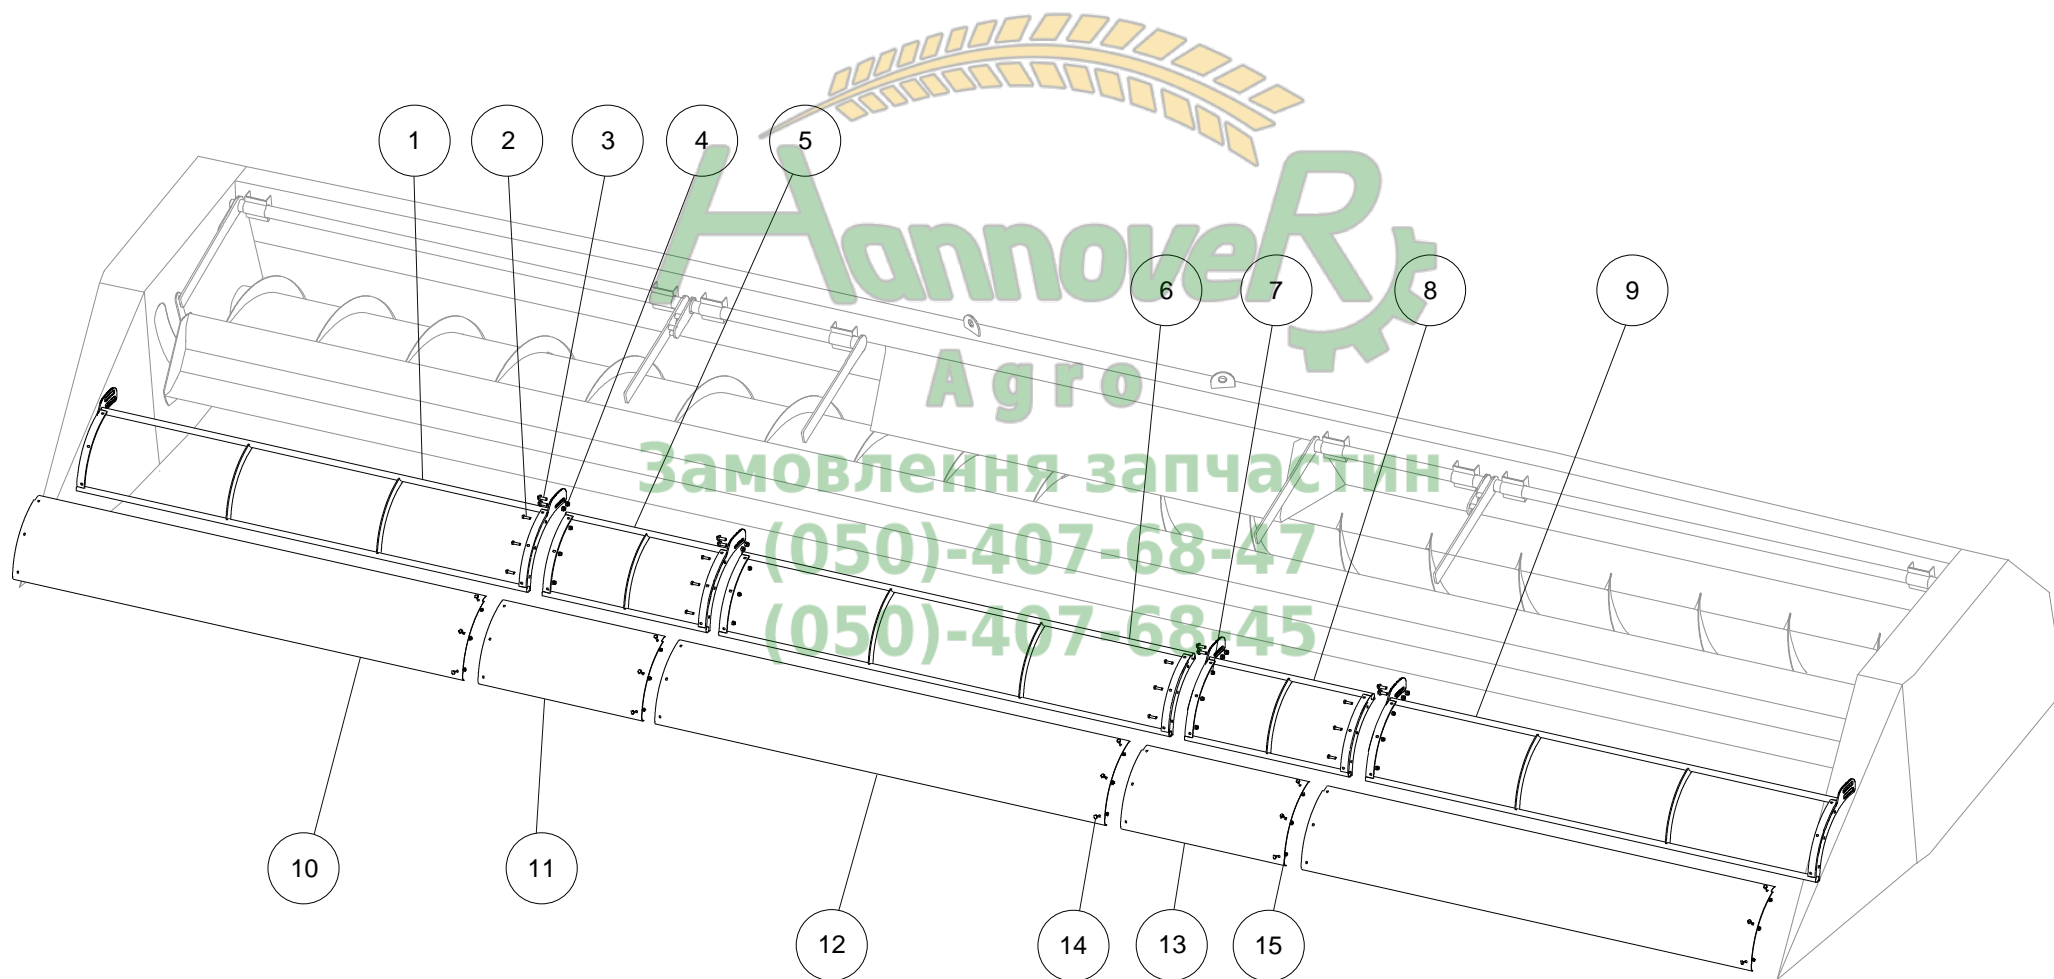

HELIANTHUS 9400

Pos	Code	Descrizione	Note	Description
1	S2-80026	TELAIO COPERTURA DESTRA		RIGHT COVER FRAME
2	PMF-000013	VITE TE	M10X35	HEXAGONAL SCREW
3	PMF-000252	VITE TENSILOCK	M12X35	SECURING SCREW TENSILOCK
4	PMF-000414	DADO AUTOBLOCCANTE	M12	SECURING NUT
5	S2-80028	TELAIO COPERTURA CENTRALE DESTRA		CENTRAL RIGHT COVER FRAME
6	S2-80025	TELAIO COPERTURA CENTRALE		CENTRAL COVER FRAME
7	PMF-000068	DADO AUTOBLOCCANTE	M10	SECURING NUT
8	S2-80029	TELAIO COPERTURA CENTRALE SINISTRA		CENTRAL LEFT COVER FRAME
9	S2-80027	TELAIO COPERTURA SINISTRA		LEFT COVER FRAME
10	S1-80079	COPERTURA LATERALE		LATERAL COVER
11	S1-80087	COPERURA CENTRALE DESTRA		CENTRAL RIGHTCOVER
12	S1-80086	COPERURA CENTRALE		CENTRAL COVER
13	S1-80088	COPERURA CENTRALE SINISTRA		CENTRAL LEFT COVER
14	PMF-000017	VITE TBQS	M8X20	COACH SCREW
15	PMF-000016	DADO TENSILOCK	M8	SECURING NUT TENSILOCK