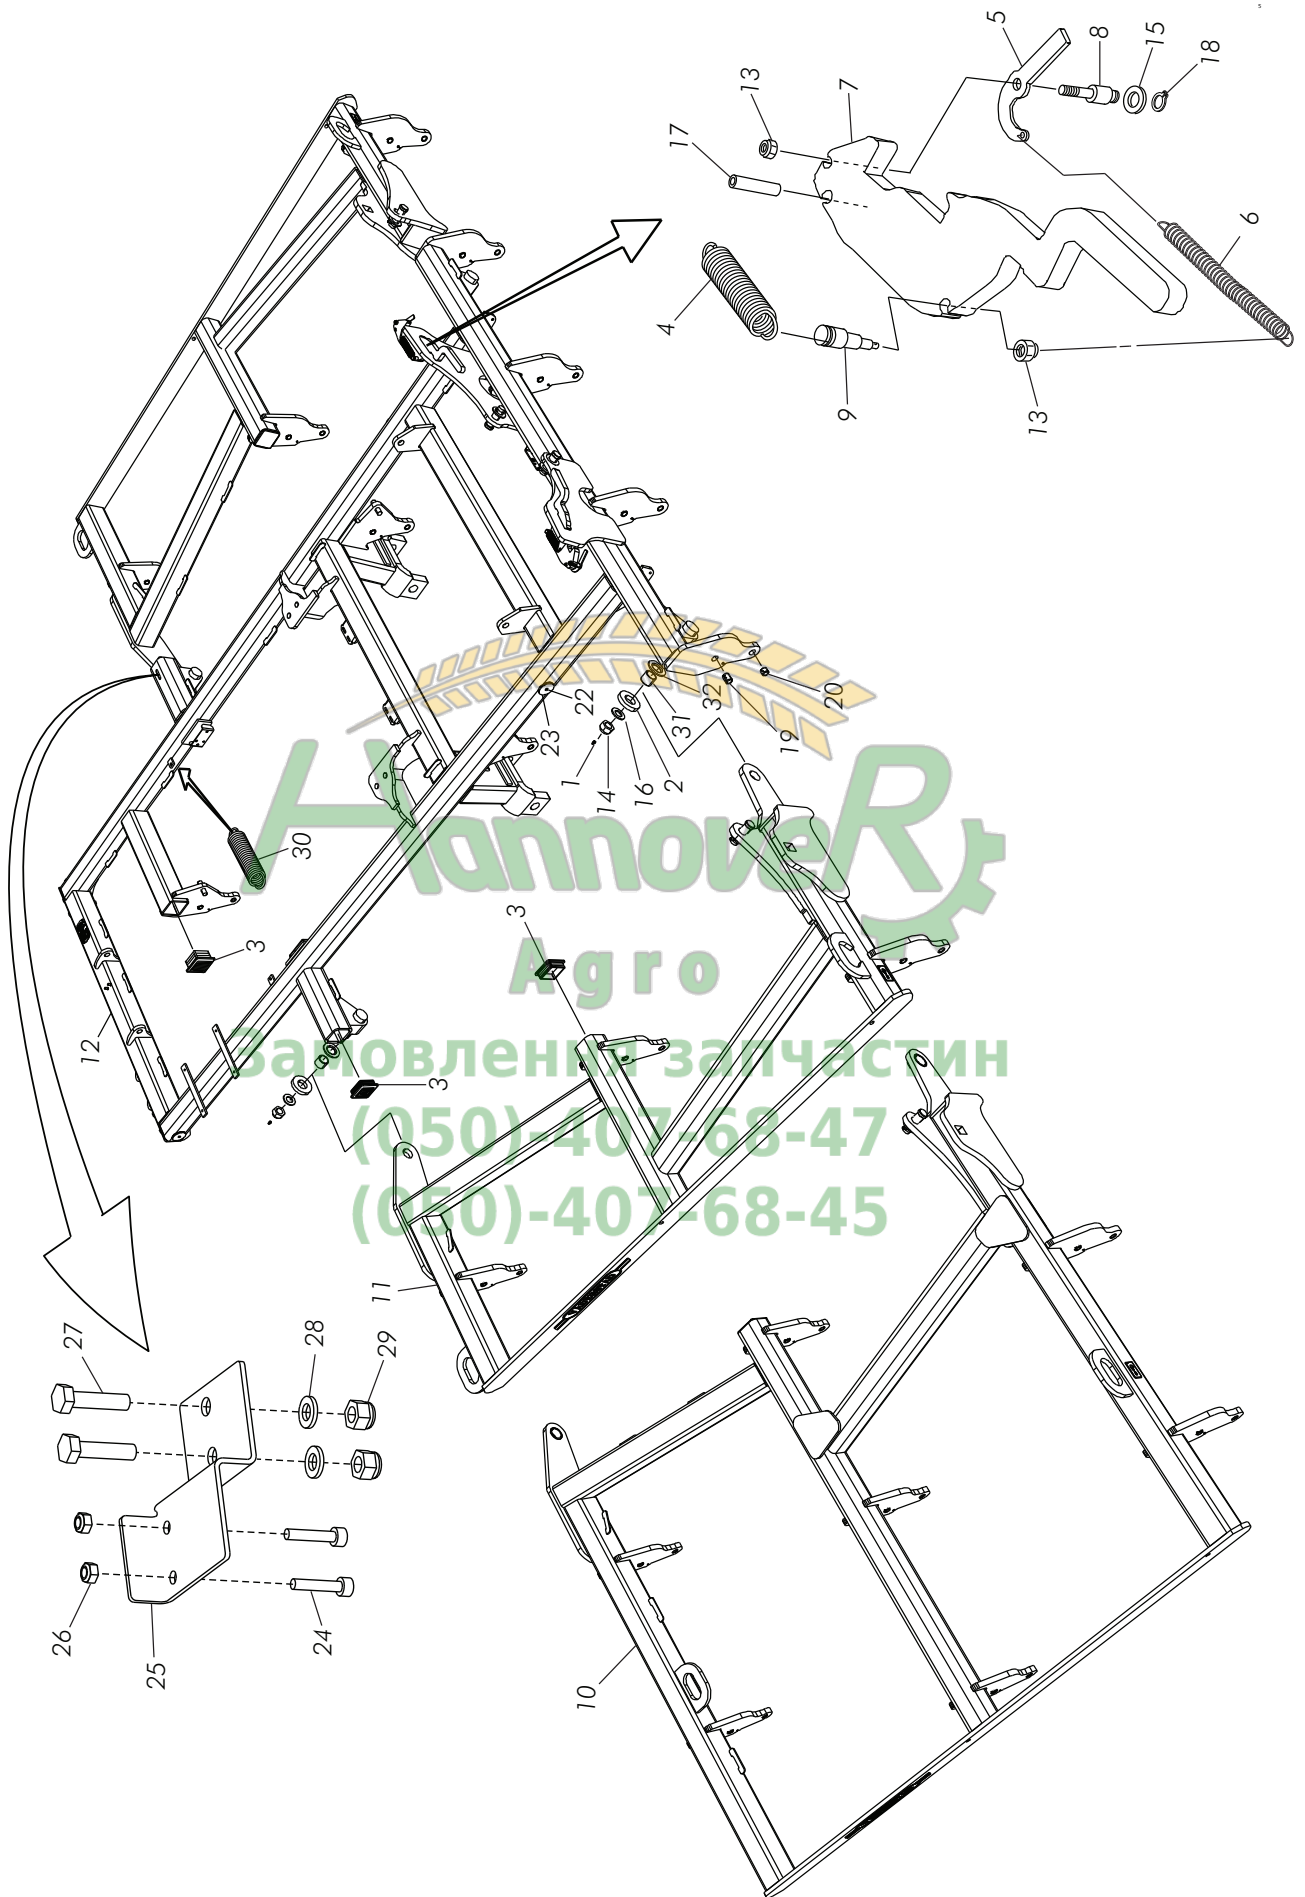

Fig. / Abb. 3

Fig. / Abb. 3

**Ram**  
**Frame**  
**Rahmen**

SH 400-600C

Pos	No.	Svenska	English	Deutsch	Dim	
1	407661	Smörjnippel	Grease nipple	Schmiernippel	ST, M8	
2	415372	Bricka med radie	Washer with radius	Scheibe mit Radius	M39	
3	416420	Plastplugg	Plastic plug	Kunststoffpfropfen		
4	441343	Fjäder	Spring	Feder		
5	458206	Plåt	Plate	Blech		
6	458221	Fjäder	Spring	Feder		
7	459047	Lås	Lock	Schloß		
8	459103	Sprint	Pin	Splint		
9	459107	Sprint	Pin	Splint		
10	472360	Ram	Frame	Rahmen	LH	SH600C
10	472370	Ram	Frame	Rahmen	RH	SH600C
11	468389	Ram	Frame	Rahmen	LH	SH400C
11	468390	Ram	Frame	Rahmen	RH	SH400C
12	472440	Ram	Frame	Rahmen	CR	SH400-600C
13	51010800021	Låsmutter	Lock nut	Sicherungsmutter	M8	
14	51023000011	Låsmutter	Lock nut	Sicherungsmutter	M30	
15	52001000041	Bricka	Washer	Scheibe	M10	
16	52003000041	Bricka	Washer	Scheibe	M30	
17	53001005091	Spännstift	Roll pin	Spannstift	Ø10x50	
18	54001000091	Låsring	Circlip	Seegerring	SGA 10	
19	310220	Bussning	Bushing	Buchse		
20	310221	Bussning	Bushing	Buchse		
21	407613	Lagring	Bearing	Lagerung		
22	50130602071	Skruv	Screw	Schraube	M6x20	
23	307393	Reflex, gul	Reflex, yellow	Reflex, gelb		
24	50030402021	Skruv, insex	Screw, socket cap	Schraube, innensechskant	M4x20	
25	477765	Fäste	Bracket	Halterung		
26	51010400021	Låsmutter	Lock nut	Sicherungsmutter	M4	
27	50000603021	Skruv	Screw	Schraube	M6x30	
28	52000600041	Bricka	Washer	Scheibe	M6	
29	51010600021	Låsmutter	Lock nut	Sicherungsmutter	M6	
30	472030	Fjäder	Spring	Feder		