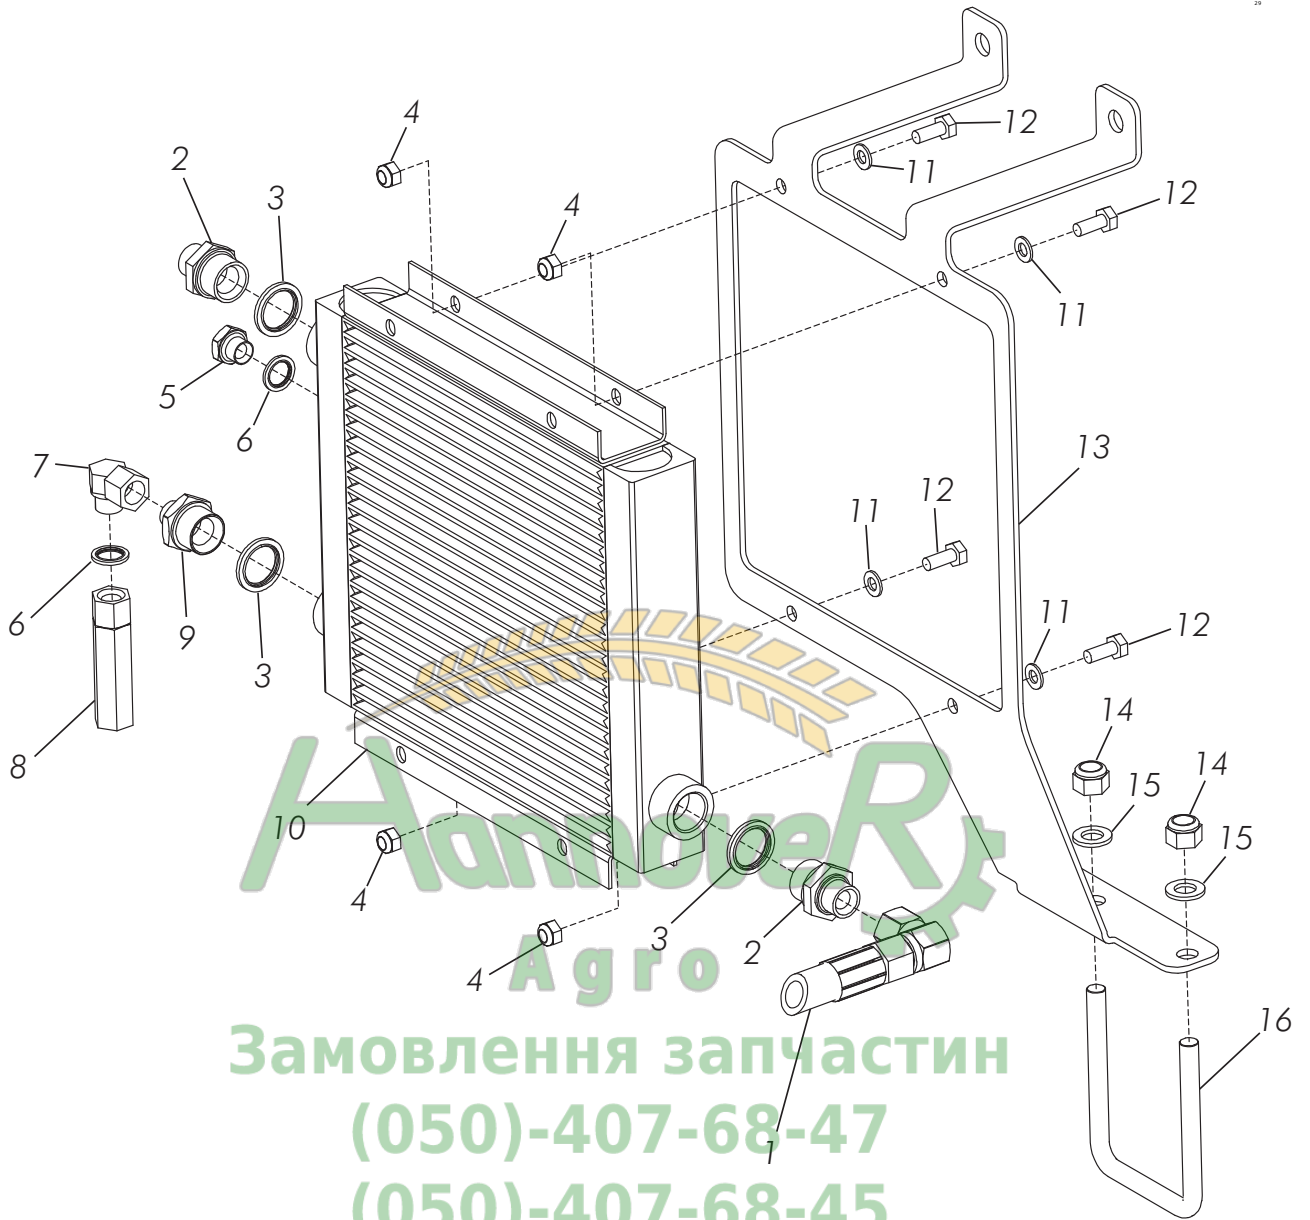

Fig. / Abb. 15

Замовлення запчастин
(050)-407-68-47
(050)-407-68-45

Fig. / Abb. 15

**Kylare
Cooler
Kühler**

SH 400-800C

Pos	No.	Svenska	English	Deutsch	Dim
1	489893	Hydraulslang	Hydraulic hose	Hydraulikschlauch	
2	427455	Adapter	Adapter	Adapter	
3	420137	Gummistålbricka	Rubber steel washer	Gummistahlscheibe	
4	50001002521	Skruv	Screw	Schraube	M10x25
5	457252	Plugg	Plug	Pfropfen	
6	401774	Gummistålbricka	Rubber steel washer	Gummistahlscheibe	1/2"
7	470434	Nippel	Nipple	Nippel	
8	488382	Ventil	Valve	Ventil	
9	488466	Nippel	Nipple	Nippel	
10	485735	Kylare	Cooler	Kühler	
11	52001000041	Bricka	Washer	Scheibe	M10
12	50001002521	Skruv	Screw	Schraube	M10x25
13	487811	Fäste	Bracket	Halterung	
14	51011600021	Låsmutter	Lock nut	Sicherungsmutter	M16
15	52001600041	Bricka	Washer	Scheibe	M16
16	471421	Krampa	Clamp	Krampe