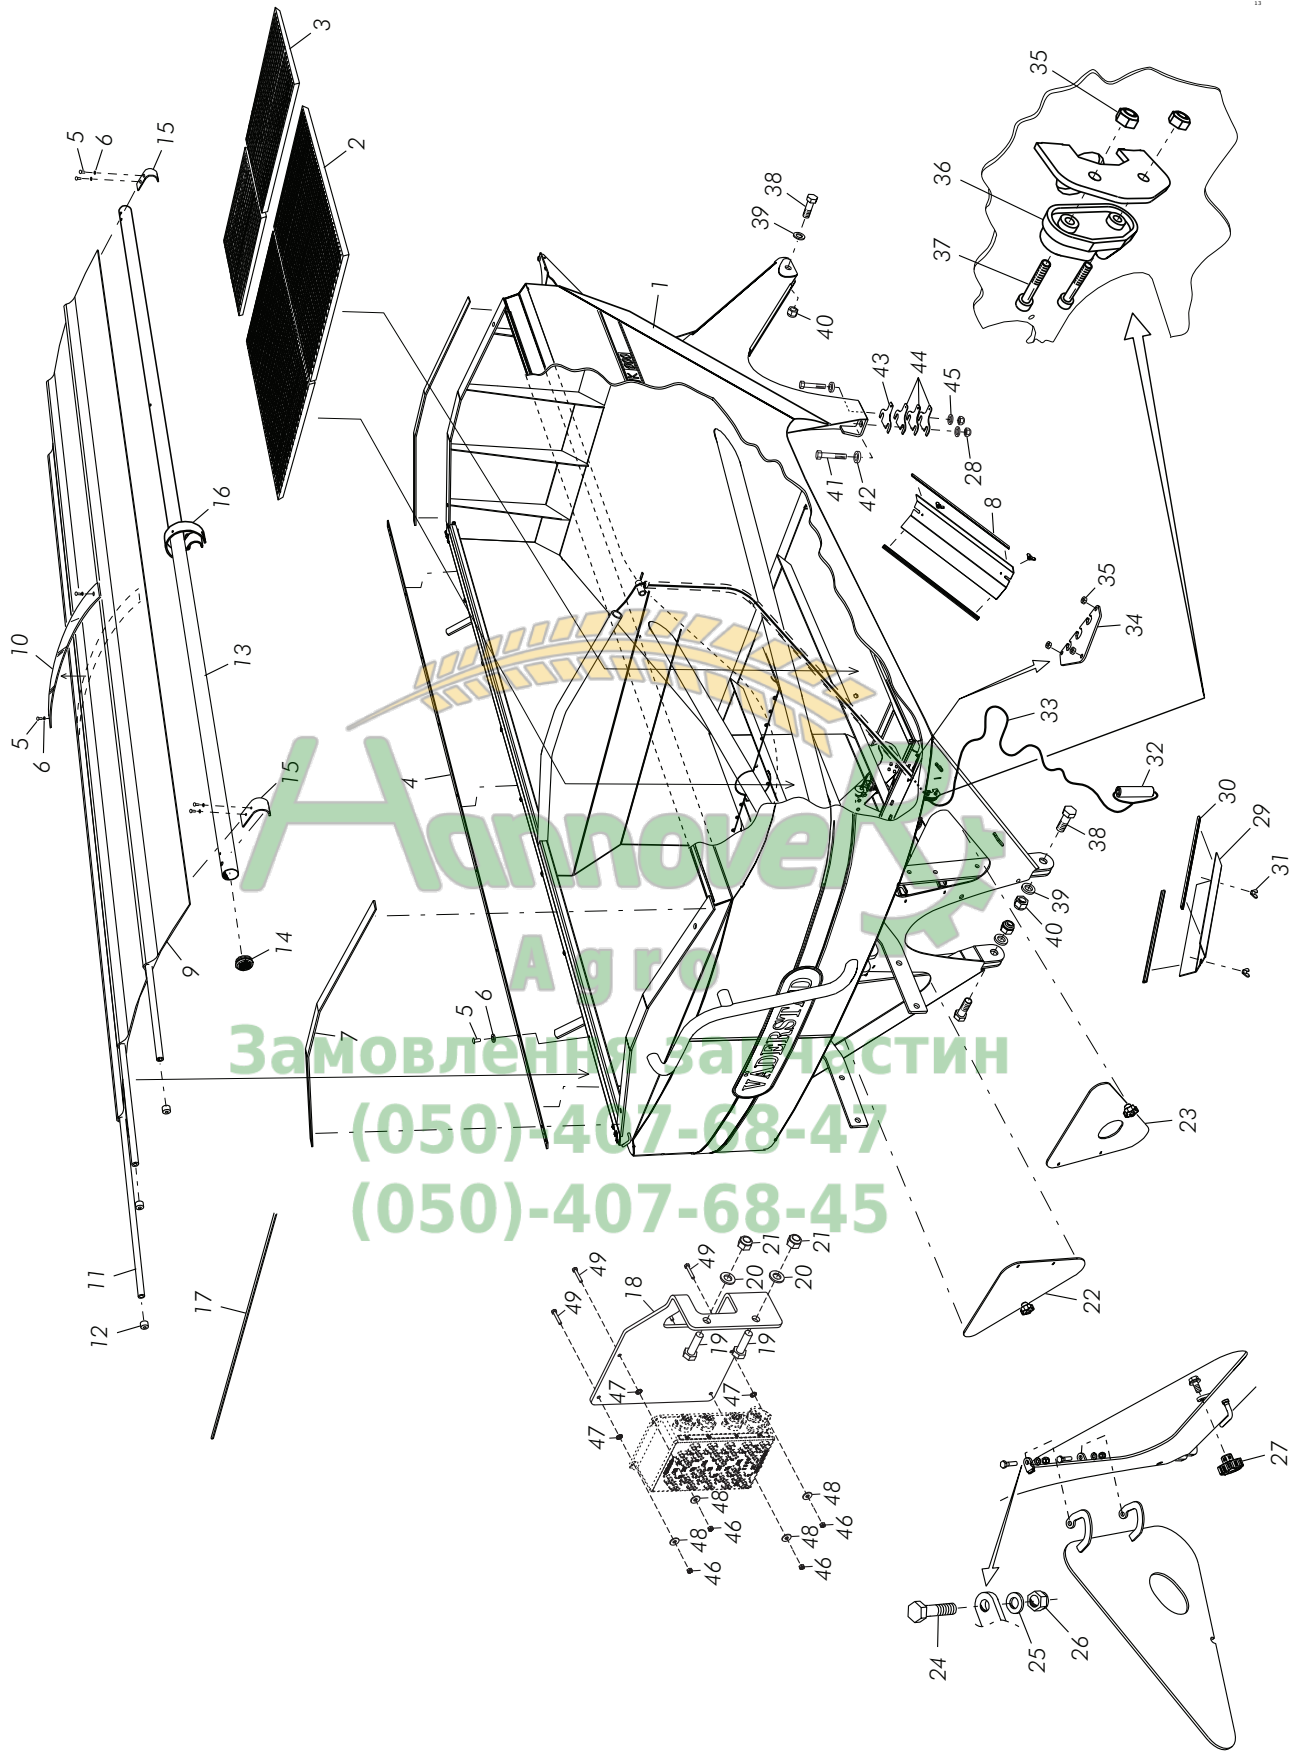

Fig. / Abb. 7

**Såååda
Seed hopper
Saatgutbehälter**

SH 400-800C

Pos	No.	Svenska	English	Deutsch	Dim
1	491261	Såååda	Seed hopper	Saatgutbehälter	
2	470758	Galler	Grating	Gitter	
3	470759	Galler	Grating	Gitter	
4	464046	Plattstång	Flat bar steel	Flachstahl	
5	418590	Popnit	Pop rivet	Niet	
6	52090500042	Bricka	Washer	Scheibe	M5
7	609017	Tååningslist, metervara, L=1050 mm	Sealing strip, per metre, L=1050 mm	Dichtleiste, Meterware, L=1050 mm	30x4
8	609056	Clipslist, metervara, L=130 mm	Strip, sold by the metre, L=130 mm	Leiste, Meterware, L=130 mm	
9	464045	Presenning	Tarpaulin	Plane	ASSY
9	456761	Presenning	Tarpaulin	Plane	
10	418576	Fjååder	Spring	Feder	
11	464048	Rår	Tube	Rohr	
12	417898	Ååndskydd	Cover	Schutz	
13	464049	Rår	Tube	Rohr	
14	421132	Plugg	Plug	Pfropfen	
15	420611	Fjååderfååste	Spring mount	Federhalterung	
16	420612	Bygel	Clamp	Båågel	
17	420609	Resåårsnår	Elastic string	Sprungfaden	
18	491469	Fååste	Bracket	Halterung	
19	50001204021	Skruv	Screw	Schraube	M12x40
20	52001200041	Bricka	Washer	Scheibe	M12
21	51011200021	Lååsmutter	Lock nut	Sicherungsmutter	M12
22	464050	Lock	Cover	Deckel	
23	472810	Lucka	Cover	Klappe	
24	50000602521	Skruv	Screw	Schraube	M6x25
25	52000600041	Bricka	Washer	Scheibe	M6
26	51010600021	Lååsmutter	Lock nut	Sicherungsmutter	M6
27	429895	Vred	Handle	Kurbel	
28	51011600021	Lååsmutter	Lock nut	Sicherungsmutter	M16
29	468402	Plåt	Plate	Blech	
30	609056	Clipslist, metervara, L=475 mm	Strip, sold by the metre, L=475 mm	Leiste, Meterware, L=475 mm	
31	51050800021	Vingmutter	Wing nut	Flåågelmutter	M8
32	415816	Handtag, ååppningslina	Handle, opening line	Griff, Ååffnungsseilzug	
33	609036	Manååverlina, metervara	Operating line, per metre	Seilzug, Meterware	Å06 mm
34	427182	Plåt	Plate	Blech	
35	51010400021	Lååsmutter	Lock nut	Sicherungsmutter	M4
36	420614	Låås	Lock	Schloss	
37	50030402521	Skruv, inset	Screw, socket cap	Schraube, innensechskant	M4x25
38	50002407021	Skruv	Screw	Schraube	M24x70
39	52002400041	Bricka	Washer	Scheibe	M24
40	51012400021	Lååsmutter	Lock nut	Sicherungsmutter	M24
41	50001607021	Skruv	Screw	Schraube	M16x70
42	52111600041	Bricka	Washer	Scheibe	M16
43	464706	Distans	Spacer	Distanz	
44	464707	Distans	Spacer	Distanz	
45	52001600041	Bricka	Washer	Scheibe	M16
46	51010400021	Lååsmutter	Lock nut	Sicherungsmutter	M4
47	52040500091	Lååsbricka	Locking washer	Sicherungsscheibe	TO
48	52090500042	Bricka	Washer	Scheibe	M5
49	50000402521	Skruv	Screw	Schraube