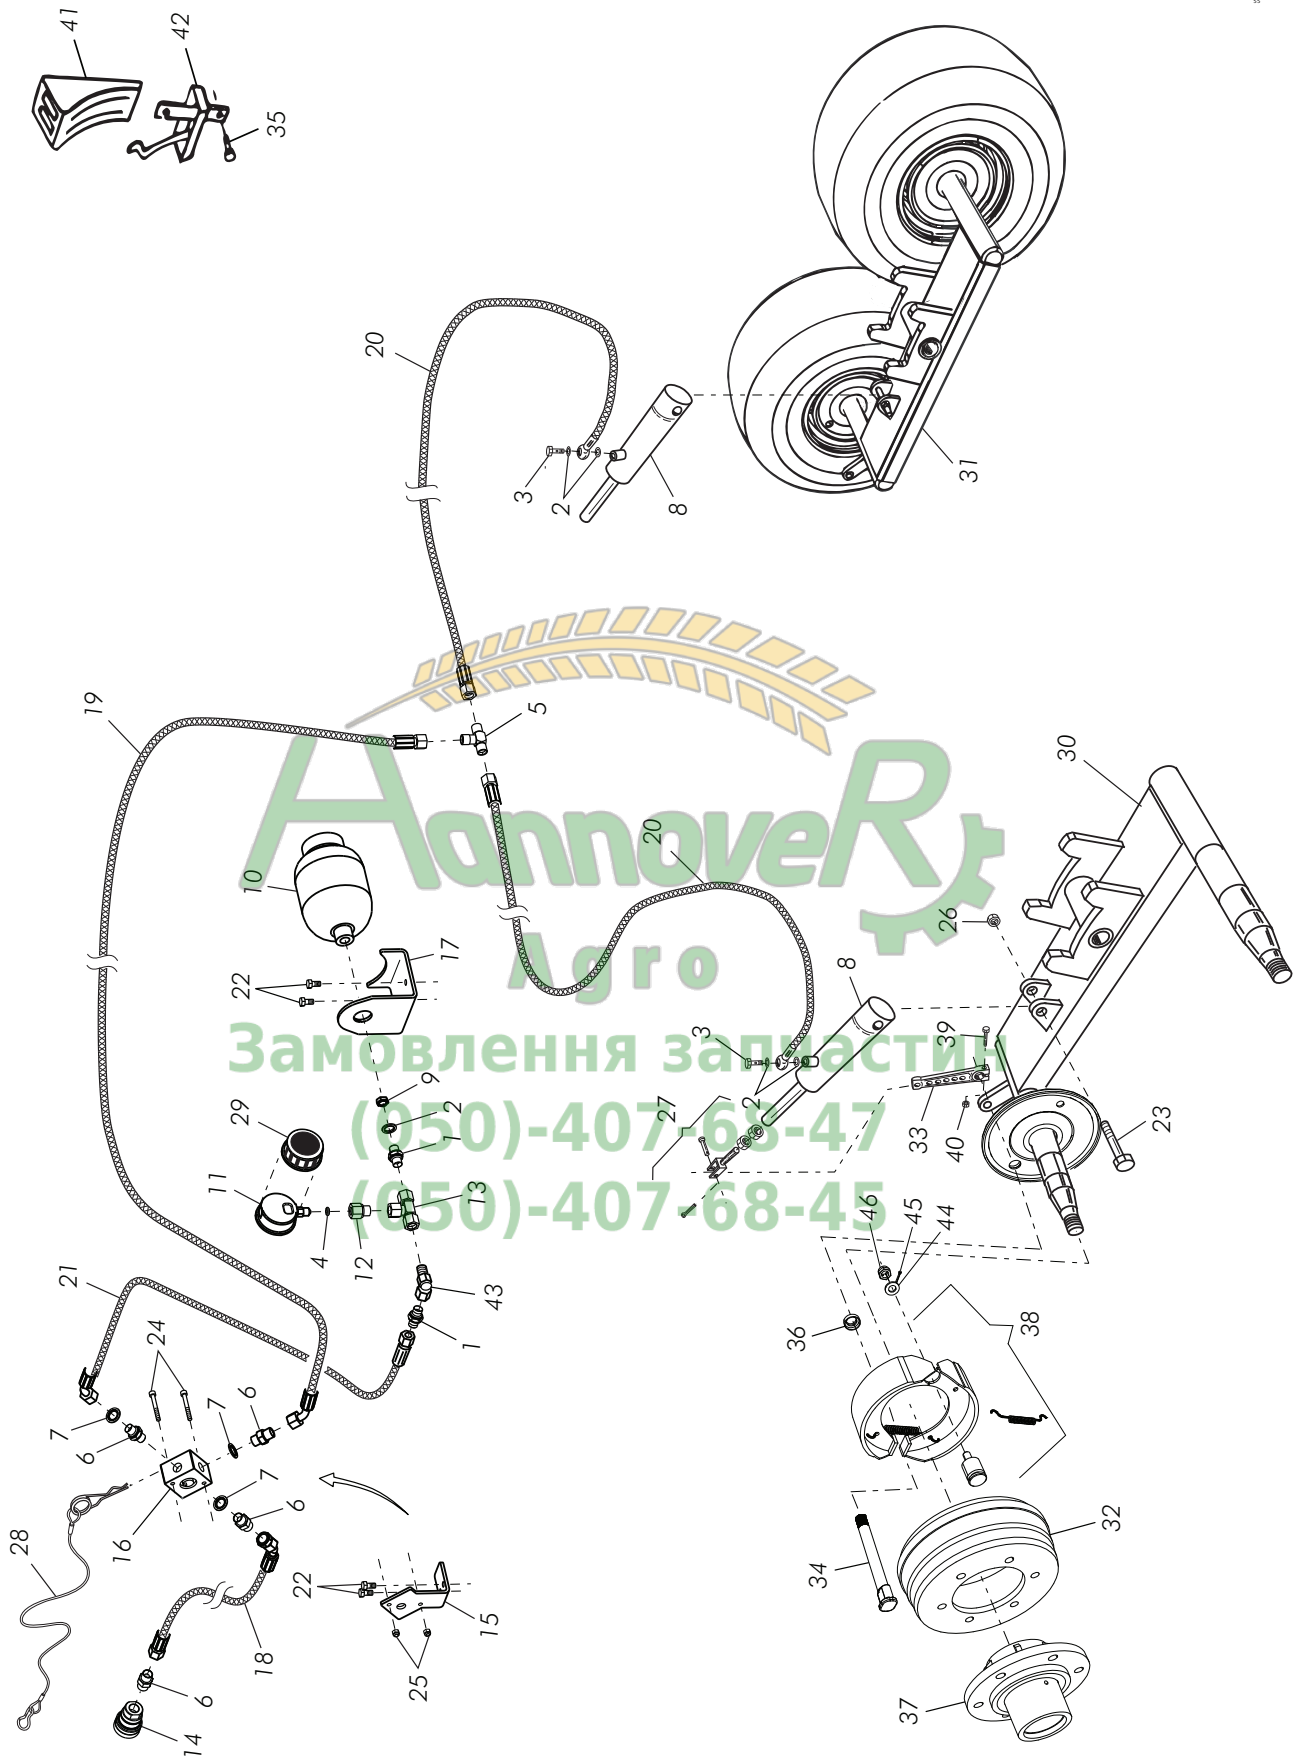

Fig. / Abb. 28

Hydrauliska bromsar
Hydraulic brakes
Hydraulische Bremsen

SH 400-800C

Pos	No.	Svenska	English	Deutsch	Dim
1	401777	Adapter	Adapter	Adapter	
2	402203	Gummistålbricka	Rubber steel washer	Gummistahlscheibe	3/8"
3	406756	Hålskruv	Hole screw	Hohlschraube	3/8"
4	415103	Bricka	Washer	Scheibe	
5	446180	T-adapter	T-connector	T-adapter	
6	450329	Adapter	Adapter	Adapter	DO: R3/8"/DO: M18
7	450332	Gummistålbricka	Rubber steel washer	Gummistahlscheibe	M18
8	453357	Hydraulcylinder	Hydraulic ram	Hydraulikzylinder	
9	450341	Mutter	Nut	Mutter	M30
10	450347	Akkumulator	Accumulator	Akkumulator	
11	450348	Manometer	Manometer	Manometer	0-160 Bar
12	450350	Adapter	Adapter	Adapter	DO: R3/8"/DI: R1/4"
13	450351	T-adapter	T-connector	T-adapter	DI:R3/8"
14	450353	Bromssnabbkoppling	Brake quick coupling	Bremse Schnellkupplung	ISO 5676 FML
15	453446	Styrning	Guide	Führung	
16	453717	Ventil	Valve	Ventil	
17	455869	Fäste	Bracket	Halterung	
18	472145	Hydraulslang	Hydraulic hose	Hydraulikschlauch	DI:3/8", L:3000
19	472146	Hydraulslang	Hydraulic hose	Hydraulikschlauch	DI:3/8", L:880
20	472148	Hydraulslang	Hydraulic hose	Hydraulikschlauch	DI:3/8", L:3700
21	475248	Hydraulslang	Hydraulic hose	Hydraulikschlauch	DI:3/8", L:550
22	50000801621	Skruv	Screw	Schraube	M8x16
23	50002013021	Skruv	Screw	Schraube	M20x130
24	50030605022	Skruv	Screw	Schraube	M6x50
25	51010600021	Låsmutter	Lock nut	Sicherungsmutter	M6
26	51022000021	Låsmutter	Lock nut	Sicherungsmutter	M20
27	453358	Gaffellänksats	Fork batch	Gabelstück satz	
28	450334	Katastrofbromslina	Emergency brake line	Katastrohebremse Seil	ASSY
29	450349	Manometer gummiskydd	Manometer rubber cover	Manometer Gummischutz	
30	455878	Boggievagga	Bogie cradle	Radgestellswinge	LH
31	455879	Boggievagga	Bogie cradle	Radgestellswinge	RH
32	451595	Bromstrumma	Brake drum	Bremstrommel	
33	422281	Hävarm	Lever arm	Hebelarm	
34	422282	Nockaxel	Camshaft	Daumenwelle	Ø30x250
35	50020601221	Skruv, Tensilock	Screw, Tensilock	Schraube, Tensilock	M6x12
36	423725	Tätning, nockaxel	Sealing, camshaft	Dichtung, Daumenwelle	
37	452624	Nav	Hub	Nabe	ASSY
38	422285	Bromsback	Brake shoe	Backenbremse	ASSY, 300x90
39	50001005521	Skruv	Screw	Schraube	M10x55
40	51001000021	Mutter	Nut	Mutter	M10
41	419317	Kil	Key	Keil	
42	419338	Fäste	Bracket	Halterung	
43	414651	Adapter	Adapter	Adapter	DO: R3/8"/DI: 3/8"
44	471317	Bricka	Washer	Scheibe	
45	53030403271	Saxpinne	Split pin	Hohlstift	
46	471318	Mutter	Nut	Mutter