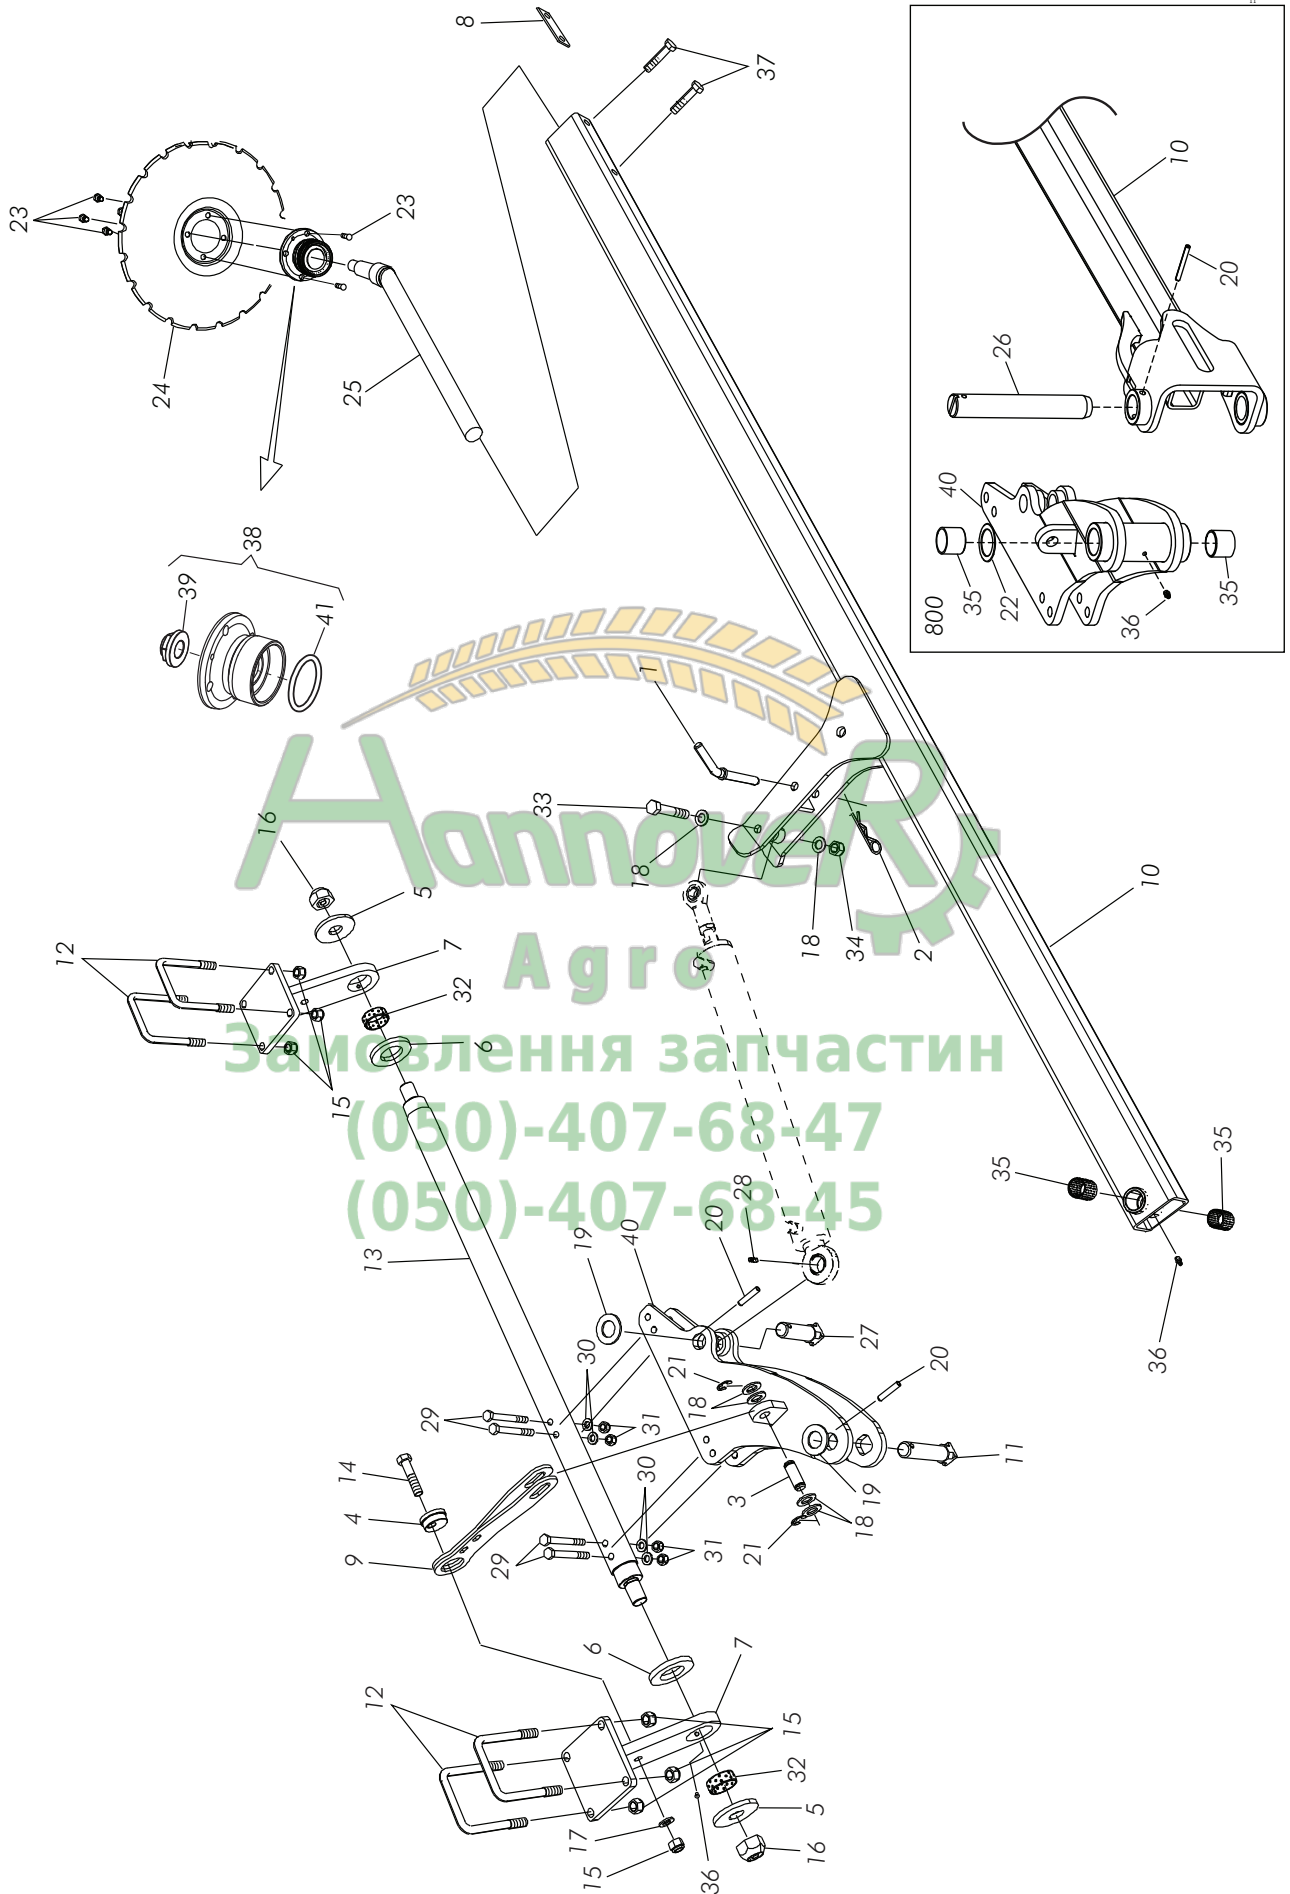

Fig. / Abb. 6

Markörer
Bout markers
Spuranzeiger

SH 400-800C

Pos	No.	Svenska	English	Deutsch	Dim	
1	401029	Sprint	Pin	Splint		
2	405080	Låsnål	Locking pin	Arretierstift		
3	411250	Axel	Axle	Achse	Ø20x55	
4	468341	Styrning	Guide	Führung		
5	468343	Bricka	Washer	Scheibe		
6	468344	Distans	Spacer	Distanz		
7	468345	Fäste	Bracket	Halterung		SH400C-600C
7	472407	Fäste	Bracket	Halterung		SH800C
8	468348	Fäste	Bracket	Halterung		
9	468351	Länkarm	Link arm	Gelenkarm		
10	472160	Markörarm	Bout marker arm	Arm Spuranzeiger		SH400C
10	468352	Markörarm	Bout marker arm	Arm, Spuranzeiger		SH600C
10	472413	Markörarm	Bout marker arm	Arm Spuranzeiger		SH800C
11	468359	Axel	Axle	Achse		
12	471421	Krampa	Clamp	Krampe		
13	472006	Axel	Axle	Achse		SH400C-600C
13	480133	Axel	Axle	Achse		SH800C
14	50001207021	Skruv	Screw	Schraube	M12x70	
15	51011600021	Låsmutter	Lock nut	Sicherungsmutter	M16	
16	51023000011	Låsmutter	Lock nut	Sicherungsmutter	M30	
17	52001600041	Bricka	Washer	Scheibe	M16	
18	52002000041	Bricka	Washer	Scheibe	M20	
19	52003000041	Bricka	Washer	Scheibe	M30	
20	53011005091	Spännstift	Roll pin	Spannstift		SH400C-600C
20	53000807091	Spännstift	Roll pin	Spannstift	Ø8x70	SH800C
21	54021500091	Låsring	Circlip	Springring	RS15	
22	468405	Distans	Spacer	Distanz		
23	461262	Skruv	Screw	Schraube		
24	466947	Tallrik	Disc	Scheibe	Ø450, V55	
25	480184	Markörarm	Bout marker arm	Arm Spuranzeiger		
26	432342	Ledbult	Pin bolt	Gelenkbolzen		SH800C
27	468364	Axel	Axle	Achse		
28	408471	Smörjnippel	Grease nipple	Schmiernippel	ST, M6	
29	50001211021	Skruv	Screw	Schraube	M12x110	SH400C-600C
29	50001611021	Skruv	Screw	Schraube	M16x110	SH800C
30	52011200041	Bricka	Washer	Scheibe	M12	SH400C-600C
30	52001600041	Bricka	Washer	Scheibe	M16	SH800C
31	51011200021	Låsmutter	Lock nut	Sicherungsmutter	M12	SH400C-600C
31	51011600021	Låsmutter	Lock nut	Sicherungsmutter	M16	SH800C
32	472767	Glidlager	Slide bearing	Gleitlager		
33	50002011021	Skruv	Screw	Schraube	M20x110	
34	51012000021	Låsmutter	Lock nut	Sicherungsmutter	M20	
35	442847	Glidlager	Slide bearing	Gleitlager		SH400C-600C
35	407613	Lagring	Bearing	Lagerung		SH800C
36	407661	Smörjnippel	Grease nipple	Schmiernippel	ST, M8	
37	50001605021	Skruv	Screw	Schraube	M16x50	
38	482496	Hubb	Hub	Hub	ASSY	
39	445483	Mutter	Nut	Mutter	M22	
40	472009	Fäste	Bracket	Halterung		SH400C-600C
40	480130	Fäste	Bracket	Halterung		SH800C
41	480005	O-ring	O-ring	Runddichtring