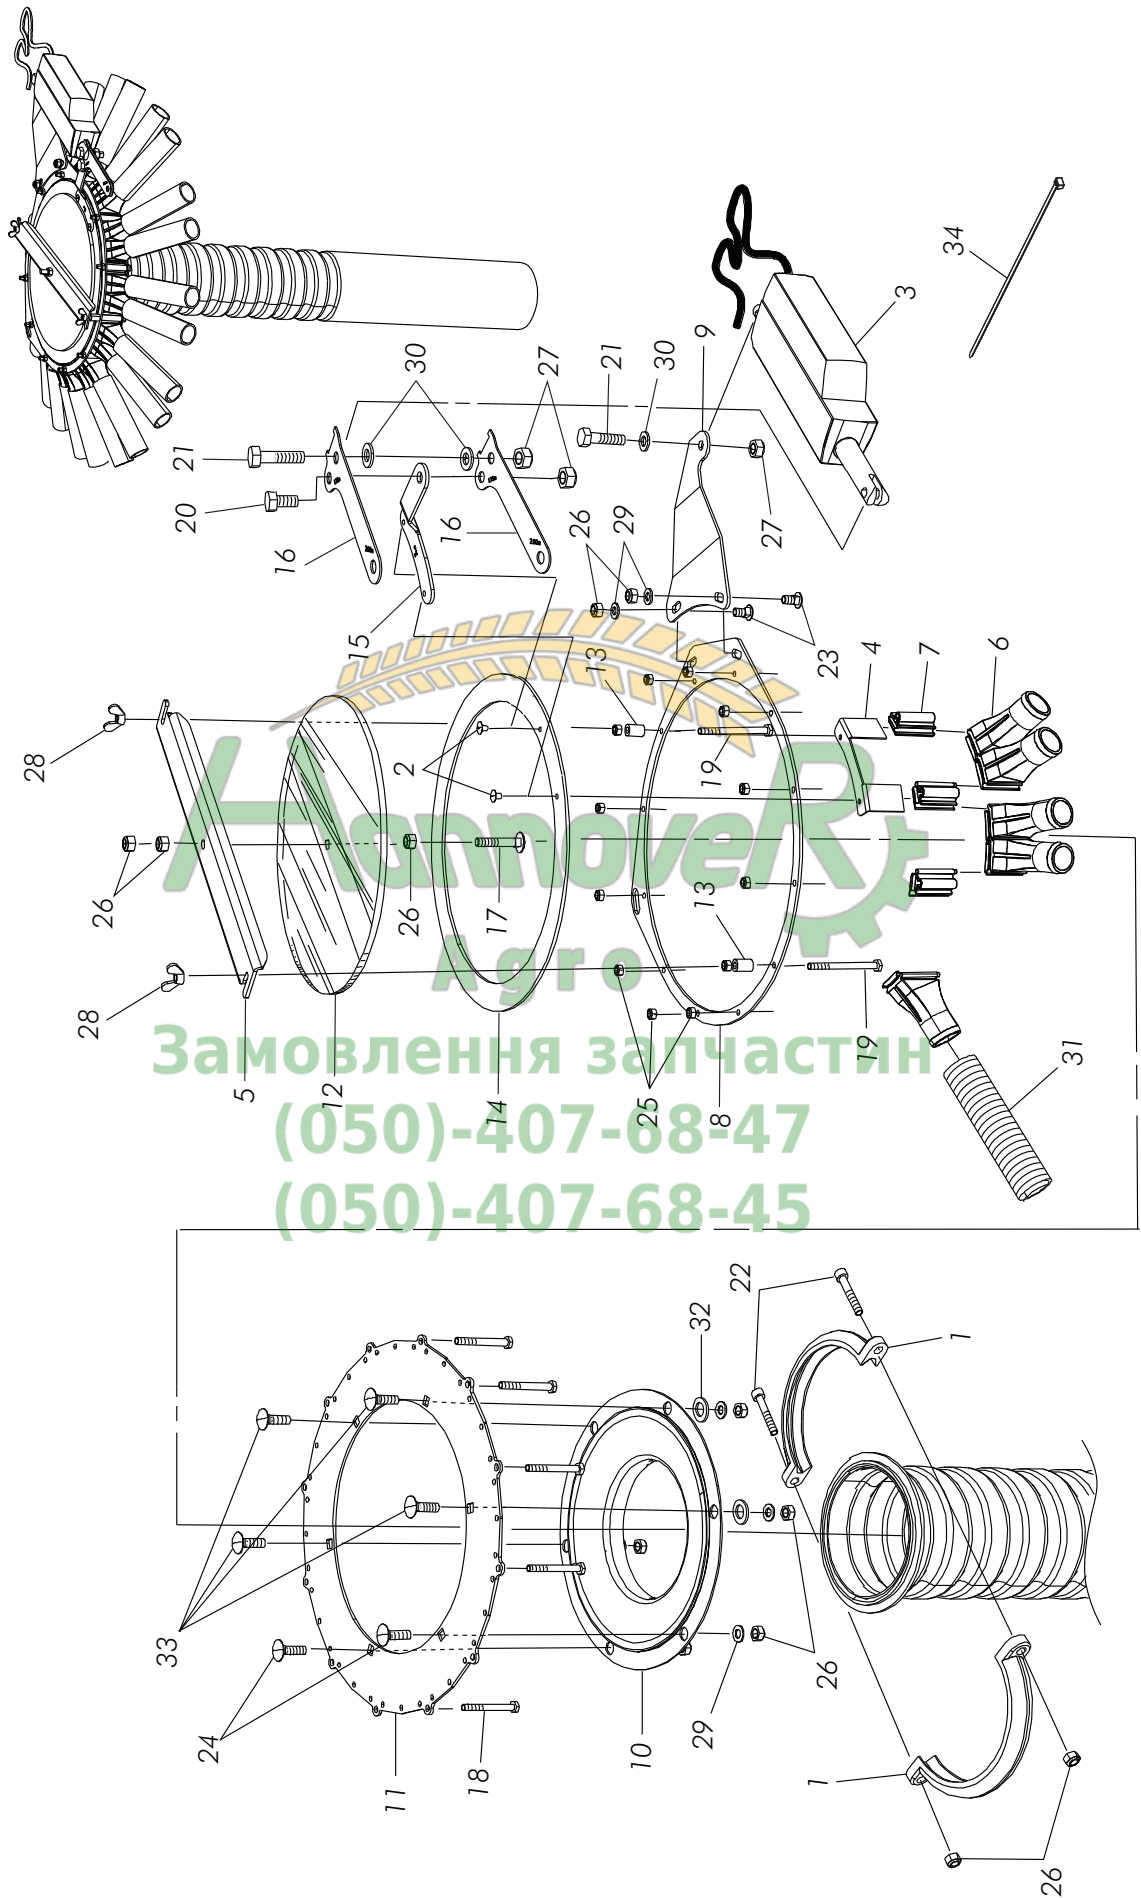

**Замовлення запчастин  
(050)-407-68-47  
(050)-407-68-45**

Fig. / Abb. 12

Fig. / Abb. 12

**Fördelarhuvud**  
**Distributor head**  
**Verteilerkopf**

SH 400-800C

Pos	No.	Svenska	English	Deutsch	Dim	
1	417707	Rörklämma	Tube clamp	Rohrschelle		
2	418590	Popnit	Pop rivet	Niet		
3	428035	Ställdon	Adjusting device	Verstellbar dosierung		
4	474371	Plåt	Plate	Blech		SH400C
4	428230	Plåt	Plate	Blech		SH600C
4	429399	Plåt	Plate	Blech		SH800C
5	474291	Lås	Lock	Schloß	16	SH400C
5	429298	Lås	Lock	Schloß	24	SH600C
5	429396	Lås	Lock	Schloß	32	SH800C
6	429381	Fördelare	Distributor	Verteiler		
7	429382	Mellanvägg	Partition	Zwischenwand		
8	474296	Plåt	Plate	Blech	16	SH400C
8	429389	Plåt	Plate	Blech	24	SH600C
8	429397	Plåt	Plate	Blech	32	SH800C
9	429390	Plåt	Plate	Blech		
10	429401	Hållare	Holder	Halterung		
11	474295	Hållare	Holder	Halterung		SH400C
11	429404	Hållare	Holder	Halterung		SH600-800C
12	474292	Lock	Cover	Deckel		SH400C
12	429405	Lock	Cover	Deckel		SH600C
12	429395	Lock	Cover	Deckel		SH800C
13	429406	Bussning	Bushing	Buchse		
14	474293	Plåt	Plate	Blech	16	SH400C
14	440496	Plåt	Plate	Blech	24	SH600C
14	474217	Plåt	Plate	Blech	32	SH800C
15	474294	Plåt	Plate	Blech	16	SH400C
15	440497	Plåt	Plate	Blech	24	SH600C
15	474234	Plåt	Plate	Blech	32	SH800C
16	440498	Plåt	Plate	Blech		
17	459440	Vagnsbult	Carriage bolt	Bolzen	M8x45	
18	50000606022	Skruv	Screw	Schraube	M6x60	
19	50000608022	Skruv	Screw	Schraube	M6x80	
20	50001002022	Skruv	Screw	Schraube	M10x20	
21	50001004022	Skruv	Screw	Schraube	M10x40	
22	50030805022	Insexskruv	Socket head cap screw	Innensechskantschraube	M8x50	
23	50060801622	Vagnsbult	Carriage bolt	Bolzen	M8x16	
24	50060602022	Vagnsbult	Carriage bolt	Bolzen	M6x20	SH400C
24	50060803022	Vagnsbult	Carriage bolt	Bolzen	M8x30	SH600-800C
25	51010600022	Låsmutter	Lock nut	Sicherungsmutter	M6	
26	51010600022	Låsmutter	Lock nut	Sicherungsmutter	M6	SH400C
26	51010800022	Låsmutter	Lock nut	Sicherungsmutter	M8	SH600-800C
27	51011000022	Låsmutter	Lock nut	Sicherungsmutter	M10	
28	51050600022	Vingmutter	Wing nut	Flügelmutter	M6	
29	52000600042	Bricka	Washer	Scheibe	M6	SH400C
29	52000800042	Bricka	Washer	Scheibe	M8	SH600-800C
30	52001000042	Bricka	Washer	Scheibe	M10	
31	609021	Såslang, metervara	Seed hose, per metre	Säschlauch, Meterware	Ø32	
32	52011025442	Bricka	Washer	Scheibe	M10 A2	
33	50060603522	Vagnsbult	Carriage bolt	Bolzen	M6x35	SH400
33	50060602022	Vagnsbult	Carriage bolt	Bolzen	M6x20	SH600-800
34	412624	Buntband	Cable tie	Spannband	4,6x300	