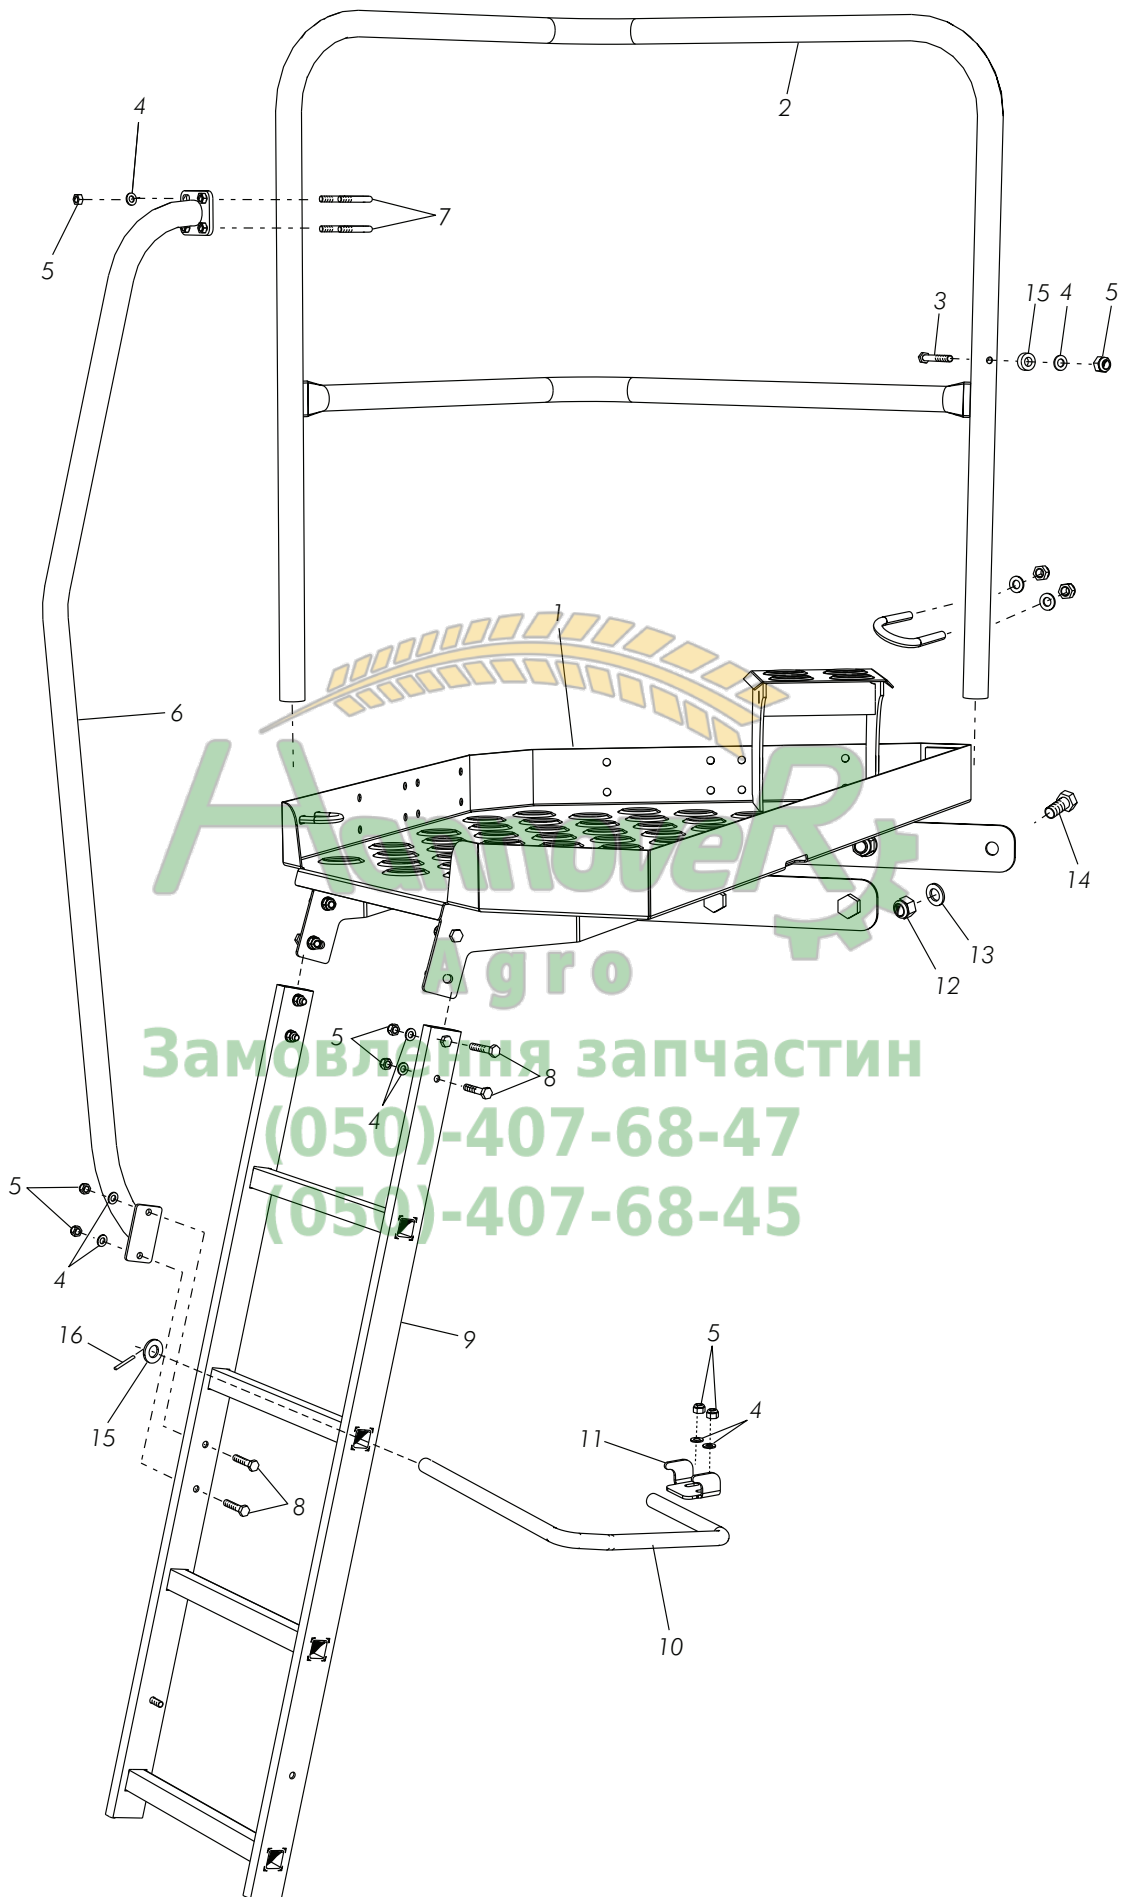

Fig. / Abb. 8

Fig. / Abb. 8

**Plattform
Plattform
Trittbrett**

SH 400-800C

Pos	No.	Svenska	English	Deutsch	Dim
1	470773	Plattform	Plattform	Trittbrett	
2	464917	Räcke	Guard rail	Geländer	
3	50000807021	Skruv	Screw	Schraube	M8x70
4	52000800041	Bricka	Washer	Scheibe	M8
5	51010800021	Låsmutter	Lock nut	Sicherungsmutter	M8
6	464893	Räcke	Guard rail	Geländer	
7	420643	Rörklämma	Hose clamp	Rohrschelle	
8	50000804021	Skruv	Screw	Schraube	M8x40
9	464636	Stege	Ladder	Leiter	
10	443246	Stöd	Support	Stütze	
11	471849	Fäste	Bracket	Halterung	
12	51011600021	Låsmutter	Lock nut	Sicherungsmutter	M16
13	52001600041	Bricka	Washer	Scheibe	M16
14	50001604021	Skruv	Screw	Schraube	M16x40
15	477038	Distans	Spacer	Distanz