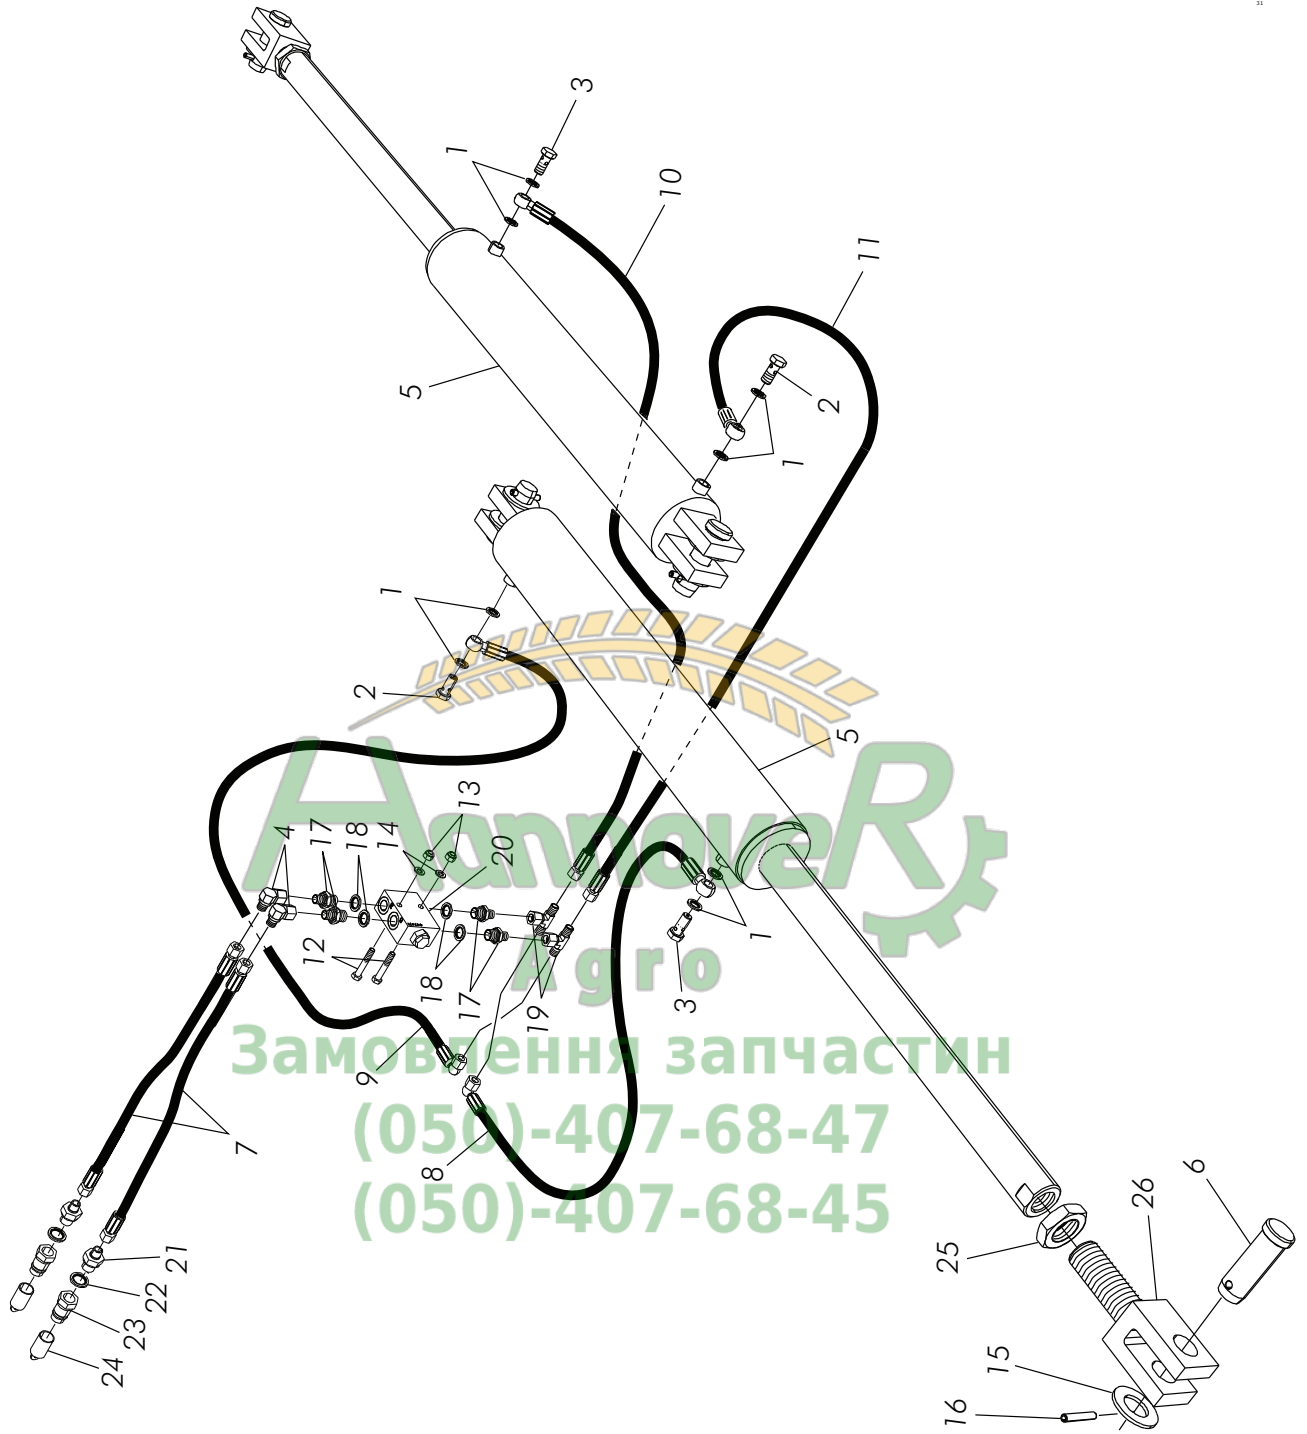

Fig. / Abb. 16

Fig. / Abb. 16

Fig. / Abb. 16

**Hydraulik, vingsektioner
Hydraulic system, wing section
Hydraulik, Flügelsektion**

SH 400-600C

Pos	No.	Svenska	English	Deutsch	Dim
1	402202	Gummistålbricka	Rubber steel washer	Gummistahlscheibe	1/4"
2	406751	Hålskruv, banjo	Hole screw, banjo	Hohlschraube, Banjo	1/4"
3	406755	Hålskruv, strypt 2,5 mm	Hole screw, reducing 2,5 mm	Hohlschraube, gedrosselt 2,5 mm	1/4"
4	414650	Nippel	Nipple	Nippel	
5	480457	Hydraulcylinder	Hydraulic ram	Hydraulik zylinder	
5	480461	Tätningssats	Sealing kit	Dichtungssatz	
6	469859	Sprint	Pin	Splint	
7	471903	Hydraulslang	Hydraulic hose	Hydraulikschlauch	DI:1/4", L:9434
8	471904	Hydraulslang	Hydraulic hose	Hydraulikschlauch	DI:1/4", L:625
9	471905	Hydraulslang	Hydraulic hose	Hydraulikschlauch	DI:1/4", L:300
10	471906	Hydraulslang	Hydraulic hose	Hydraulikschlauch	DI:1/4", L:508
11	471907	Hydraulslang	Hydraulic hose	Hydraulikschlauch	DI:1/4", L:758
12	50000805021	Skruv	Screw	Schraube	M8x50
13	51010800021	Låsmutter	Lock nut	Sicherungsmutter	M8
14	52000800041	Bricka	Washer	Scheibe	M8
15	52003000041	Bricka	Washer	Scheibe	M30
16	53000805091	Spännstift	Roll pin	Spannstift	Ø8x50
17	401789	Nippel	Nipple	Nippel	1/4"-3/8"
18	402203	Gummistålbricka	Rubber steel washer	Gummistahlscheibe	3/8"
19	411901	T-adapter	T-connector	T-adapter	1/4"
20	453209	Hydraulblock	Hydraulic block	Hydraulikblock	ASSY
21	401782	Nippel	Nipple	Nippel	1/4"-1/2"
22	401774	Gummistålbricka	Rubber steel washer	Gummistahlscheibe	1/2"
23	401776	Snabbkoppling	Quick coupling	Schnellkupplung	ML, 1/2"
24	427914	Skydd	Cover	Schutz	
25	412620	Lågmutter	Low nut	Flachmutter	M36x2
26	458968	Kolvstångshuvud	Piston rod head	Kolbenstangenende