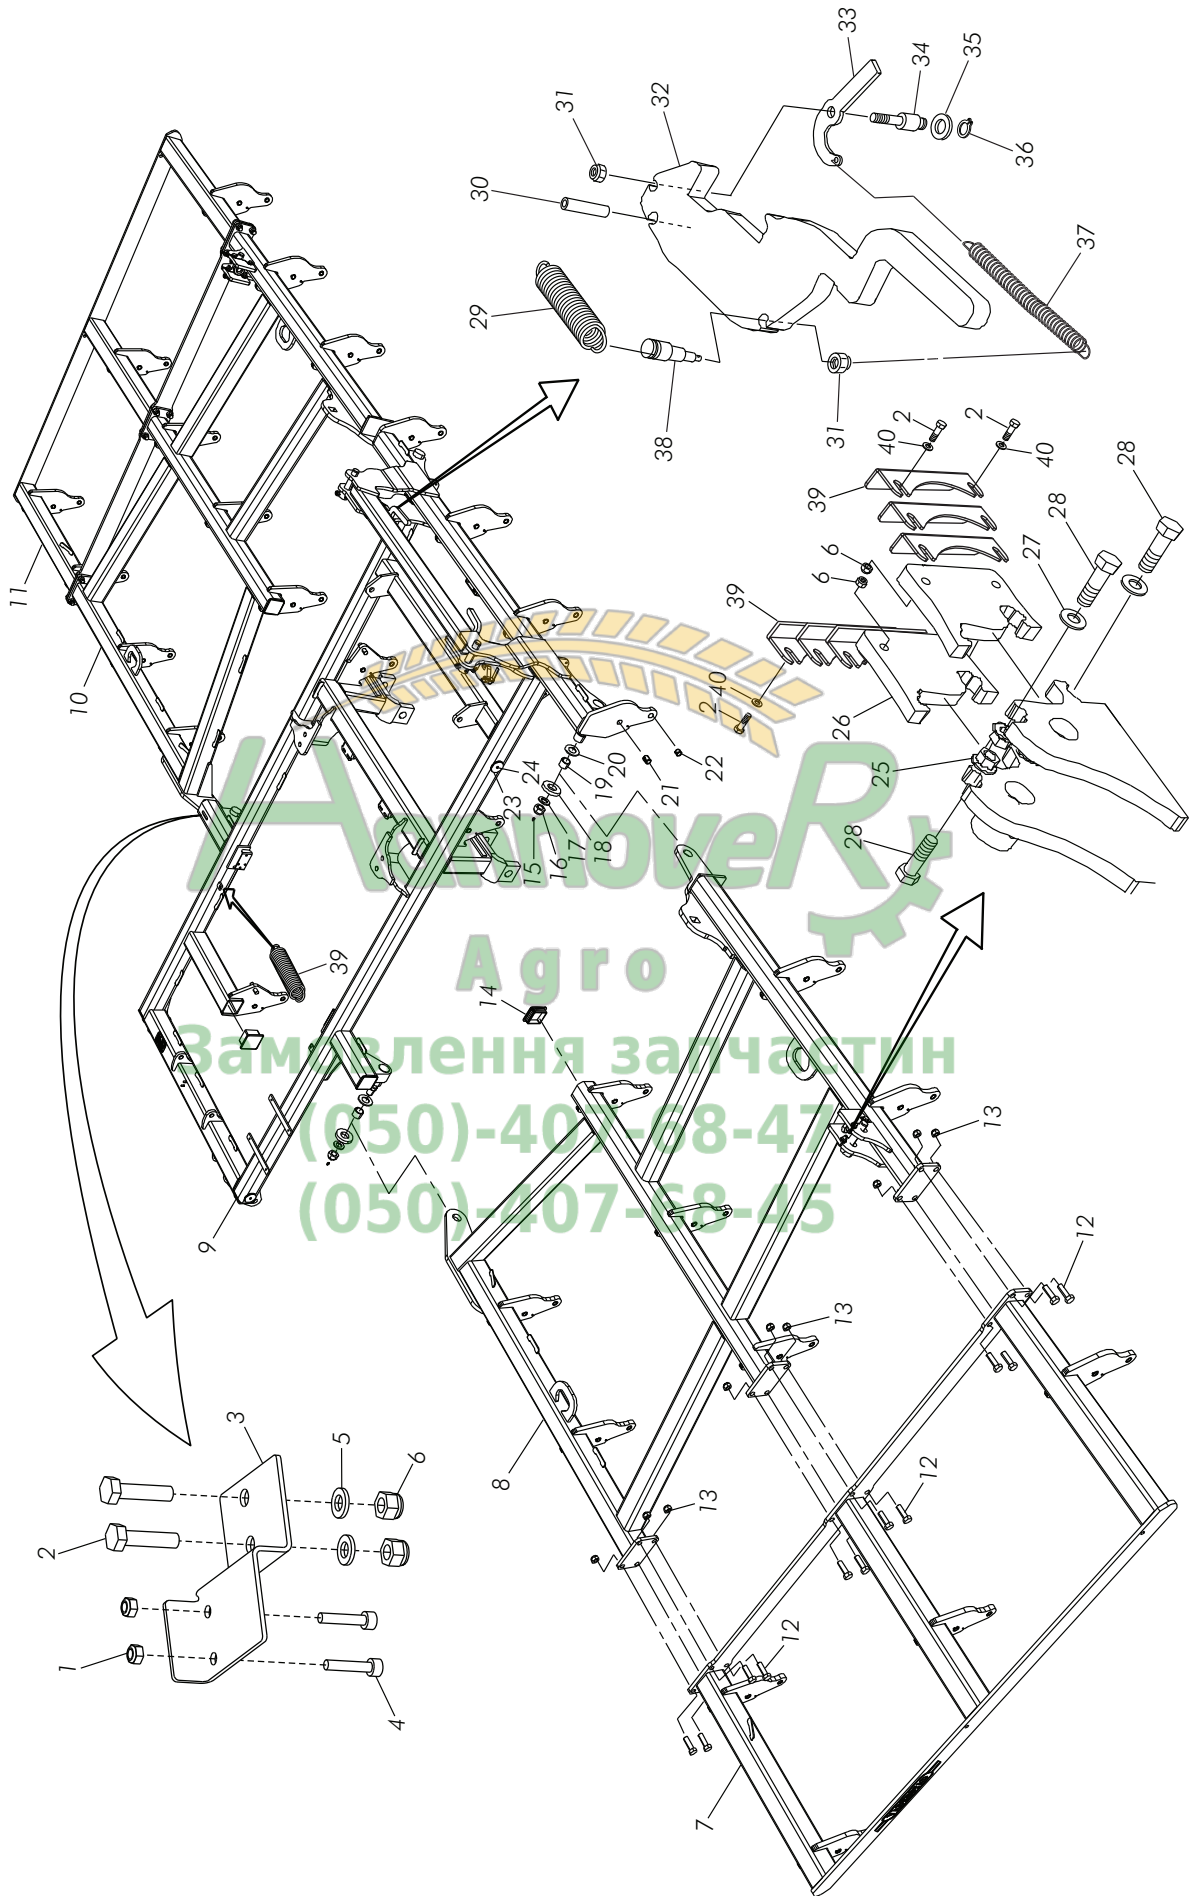

**Замовлення запчастин**  
**(050)-407-68-47**  
**(050)-407-68-45**

Fig. / Abb. 4

Fig. / Abb. 4

SH 800C

**Ram**  
**Frame**  
**Rahmen**

Pos	No.	Svenska	English	Deutsch	Dim
1	51010400021	Låsmutter	Lock nut	Sicherungsmutter	M4
2	50000603021	Skruv	Screw	Schraube	M6x30
3	477765	Fäste	Bracket	Halterung	
4	50030402021	Skruv, insex	Screw, socket cap	Schraube, innensechskant	M4x20
5	52000600041	Bricka	Washer	Scheibe	M6
6	51010600021	Låsmutter	Lock nut	Sicherungsmutter	M6
7	472420	Ram	Frame	Rahmen	LH
8	472390	Ram	Frame	Rahmen	LH
9	472450	Ram	Frame	Rahmen	CR
10	472380	Ram	Frame	Rahmen	RH
11	472410	Ram	Frame	Rahmen	RH
12	50002006021	Skruv	Screw	Schraube	M20x60
13	51022000021	Låsmutter	Lock nut	Sicherungsmutter	M20
14	416420	Plastplugg	Plastic plug	Kunststoffpfropfen	
15	407661	Smörjnippel	Grease nipple	Schmiernippel	ST, M8
16	51023000011	Låsmutter	Lock nut	Sicherungsmutter	M30
17	52003000041	Bricka	Washer	Scheibe	M30
18	415372	Bricka med radie	Washer with radius	Scheibe mit Radius	M39
19	407613	Lagring	Bearing	Lagerung	
20	415372	Bricka med radie	Washer with radius	Scheibe mit Radius	M39
21	310220	Bussning	Bushing	Buchse	
22	310221	Bussning	Bushing	Buchse	
23	307393	Reflex, gul	Reflex, yellow	Reflex, gelb	
24	50130602071	Skruv	Screw	Schraube	M6x20
25	51131200011	Mutter	Nut	Mutter	M12, 10.9
26	482585	Anslag	Stop bolt	Anschlag	
27	52101325341	Bricka	Washer	Scheibe	
28	50001204021	Skruv	Screw	Schraube	M12x40
29	441343	Fjäder	Spring	Feder	
30	50000301221	Skruv	Screw	Schraube	M3x12
31	51010800021	Låsmutter	Lock nut	Sicherungsmutter	M8
32	459047	Lås	Lock	Schloß	
33	458206	Plåt	Plate	Blech	
34	459103	Sprint	Pin	Splint	
35	52001000041	Bricka	Washer	Scheibe	M10
36	54001000091	Låsring	Circlip	Seegerring	SGA 10
37	458221	Fjäder	Spring	Feder	
38	459107	Sprint	Pin	Splint	
39	482380	Distans	Spacer	Distanz	
40	52050719141	Bricka	Washer	Scheibe	