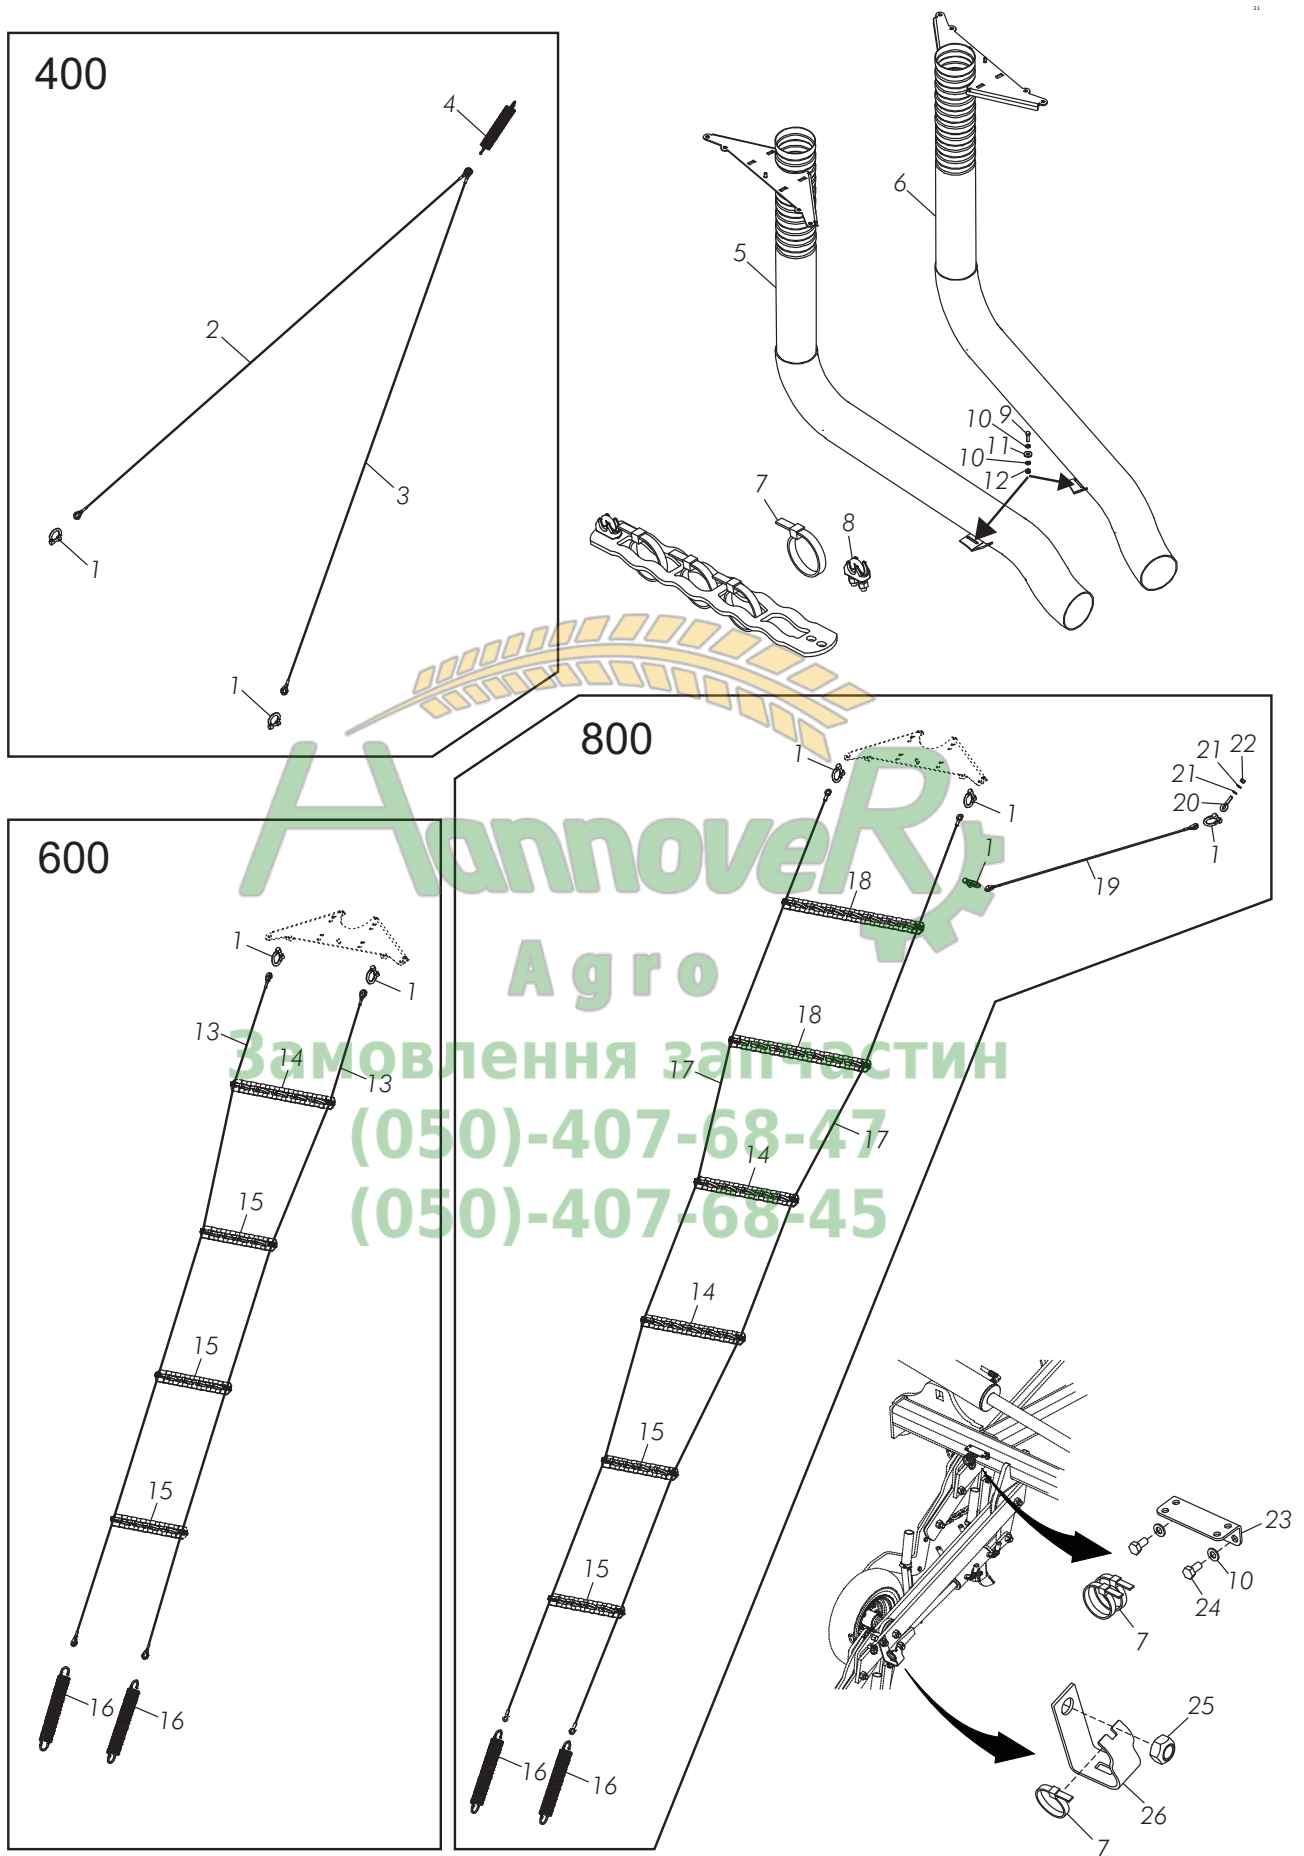

**Замовлення запчастин  
(050)-407-68-47  
(050)-407-68-45**

Fig. / Abb. 11

**Fig. / Abb. 11**

**Frötransport  
Seed transport  
Samen transport**

**SH 400-800C**

Pos	No.	Svenska	English	Deutsch	Dim
1	454870	Länk	Link	Gelenk	
2	472320	Lina	Line	Seil	
3	472319	Lina	Line	Seil	
4	406568	Fjäder	Spring	Feder	
5	493184	Rör	Tube	Rohr	
6	493183	Rör	Tube	Rohr	
7	412626	Buntband	Cable tie	Spannband	7,6x385
8	492228	Lås	Lock	Schloß	
9	50000803021	Skruv	Screw	Schraube	M8x30
10	52000800041	Bricka	Washer	Scheibe	M8
11	52011025442	Bricka	Washer	Scheibe	M10 A2
12	51010800021	Låsmutter	Lock nut	Sicherungsmutter	M8
13	453961	Lina	Line	Seil	
14	491612	Slanghållare	Hose holder	Schlauchhalter	
15	491613	Slanghållare	Hose holder	Schlauchhalter	
16	489727	Fjäder	Spring	Feder	
17	490498	Lina	Line	Seil	
18	490693	Slanghållare	Hose holder	Schlauchhalter	
19	490497	Lina	Line	Seil	
20	429422	Skruv	Screw	Schraube	M8x20
21	52050824242	Nitbricka	Washer	Scheibe	M8
22	51010800022	Låsmutter	Lock nut	Sicherungsmutter	M8
23	492265	Hållare	Holder	Halterung	
24	50000801621	Skruv	Screw	Schraube	M8x16
25	310205	Mutter	Nut	Mutter	3/4"
26	492257	Hållare	Holder	Halterung	