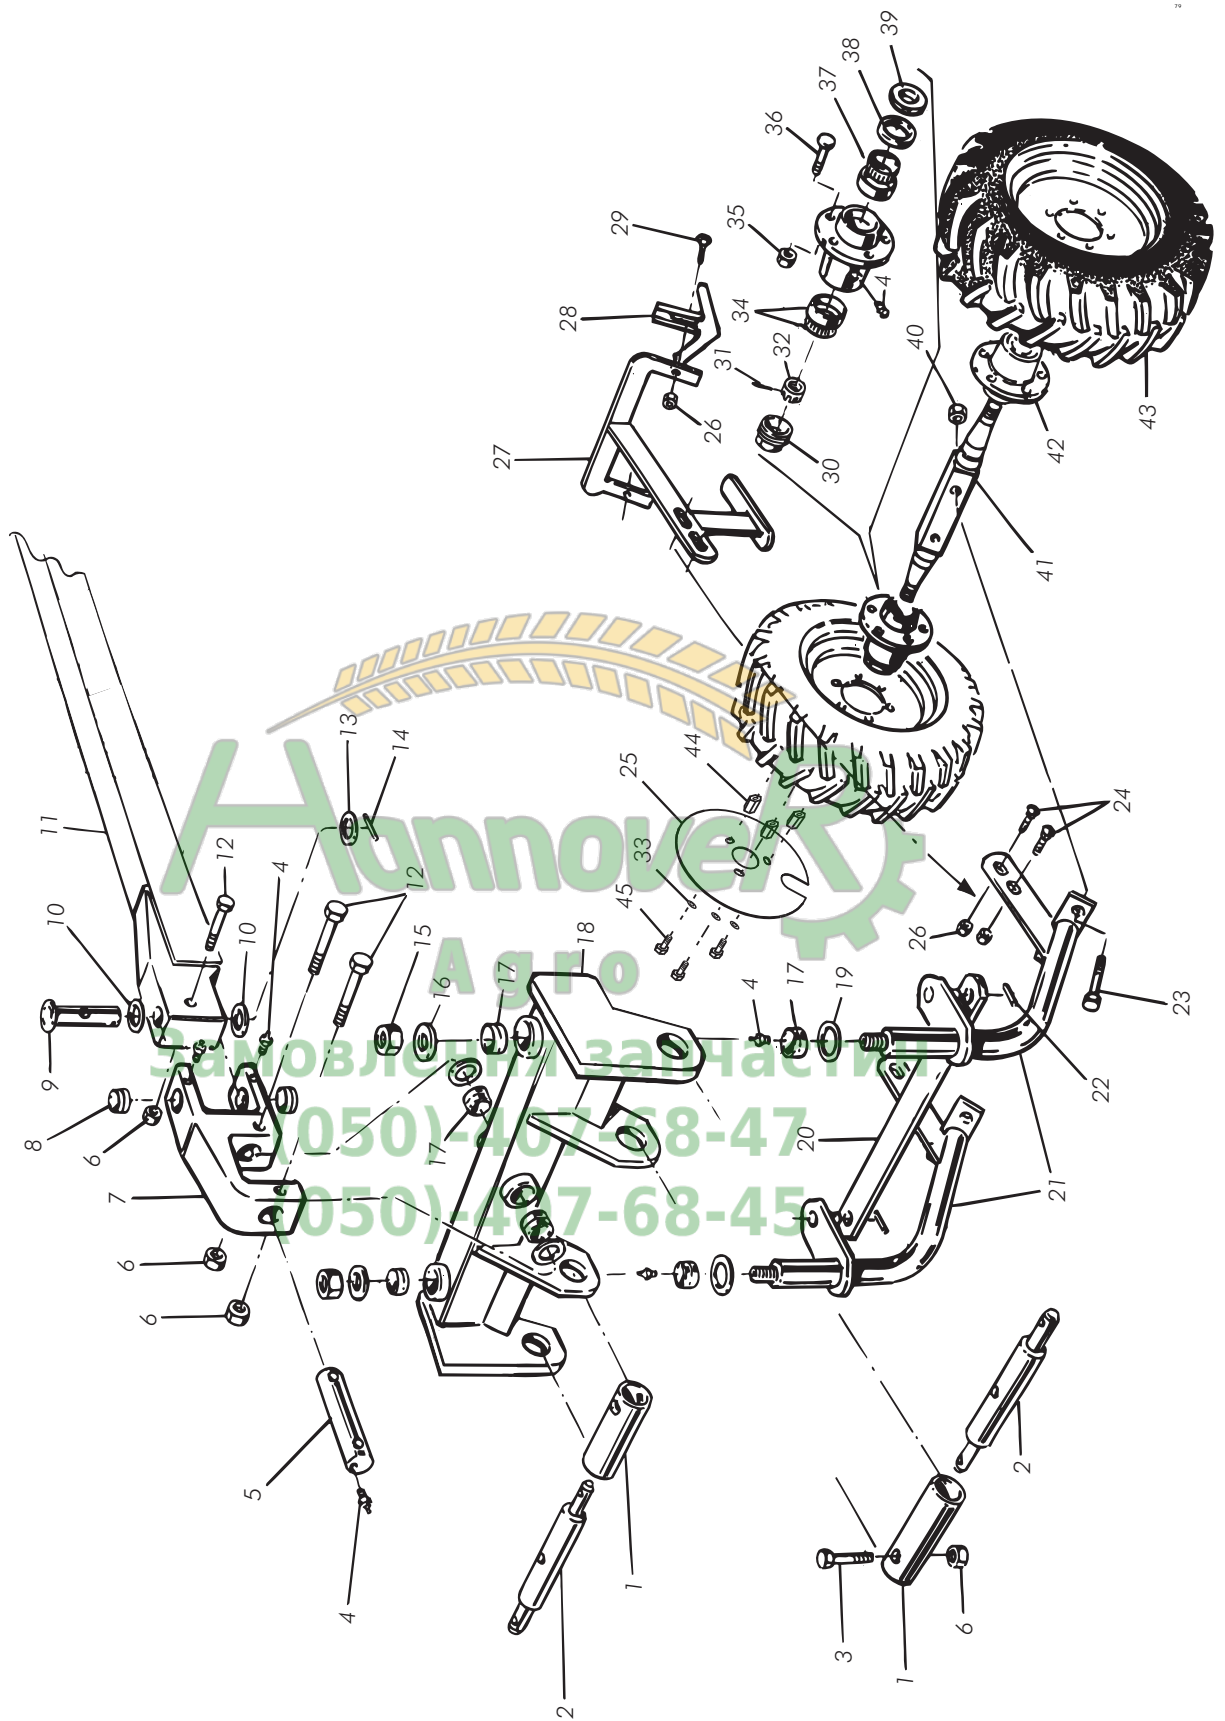

**Замовлення запчастин
(050)-407-68-47
(050)-407-68-45**

Fig. / Abb. 38

Styrbar mellanpackare PIVOT
Steerable wheel press PIVOT
Lenkbar Zwischenpacker PIVOT

Pos	No.	Svenska	English	Deutsch	Dim
1	415894	Hylsa	Sleeve	Hülse	
2	307181	Axel	Axle	Achse	
3	50001609021	Skruv	Screw	Schraube	M16x90
4	407661	Smörjnippel	Grease nipple	Schmiernippel	ST, M8
5	307182	Axel	Axle	Achse	
6	51021600021	Låsmutter	Lock nut	Sicherungsmutter	M16
7	307184	Fäste	Bracket	Halterung	
8	419063	Hylsa	Sleeve	Hülse	
9	307190	Axel	Axle	Achse	
10	419057	Bricka	Washer	Scheibe	
11	476000	Dragrör	Draw-bar tube	Rohr	L:2100 mm
11	475060	Dragrör	Draw-bar tube	Rohr	L:2900 mm
12	50001611021	Skruv	Screw	Schraube	M16x110
13	419062	Bricka	Washer	Scheibe	
14	53000809091	Spännstift	Roll pin	Spannstift	Ø8x90
15	51023000021	Låsmutter	Lock nut	Sicherungsmutter	M30
16	419058	Bricka	Washer	Scheibe	
17	484292	Glidlager	Slide bearing	Gleitlager	
18	484312	Dragbalk	Beam	Träger	
19	419056	Bricka	Washer	Scheibe	2 mm
20	419070	Parallellstag	Parallel stay	Lenkspurstange	
21	307188	Ben	Leg	Bein	
22	53000804091	Spännstift	Roll pin	Spannstift	Ø8x40
23	50002009021	Skruv	Screw	Schraube	M20x90
24	428571	Vagnsbult	Carriage bolt	Bolzen	M12x42, 10.9
25	455070	Plåt	Plate	Blech	
26	51011200021	Låsmutter	Lock nut	Sicherungsmutter	M12
27	427647	Avskraparm	Scraper arm	Abstreiferarm	
28	307002	Avskrapare	Scraper	Abstreifer	
29	50061203021	Vagnsbult	Carriage bolt	Bolzen	M12x30
30	401965	Navkapsel	Hub cap	Radkappe	
31	53010503690	Spännstift	Roll pin	Spannstift	Ø5x36
32	420334	Kronmutter	Castle nut	Kronmutter	M30x1,5
33	52001600041	Bricka	Washer	Scheibe	M16
34	401961	Rullager	Roller bearing	Rollenlager	
35	401960	Navmutter	Hub nut	Nabenmutter	
36	401959	Navskruv	Hub screw	Nabenschraube	
37	401956	Rullager	Roller bearing	Rollenlager	
38	401955	Tätningssbricka	Sealing washer	Dichtungsscheibe	IN
39	401954	Tätningssbricka	Sealing washer	Dichtungsscheibe	OUT
40	51022000021	Låsmutter	Lock nut	Sicherungsmutter	M20
41	477244	Axel	Axle	Achse	
42	401953	Nav	Hub	Nabe	ASSY
43	427644	Hjul	Wheel	Rad	TR, LH 7.00-15"
43	427645	Hjul	Wheel	Rad	TR, RH 7.00-15"
43	422876	Däck	Tyre	Reifen	7.00x15"
43	427213	Slang	Hose	Schlauch	
43	306471	Fälg	Rim	Felge	
44	455071	Mutter	Nut	Mutter	M16
45	50001602021	Skruv	Screw	Schraube	M16x20