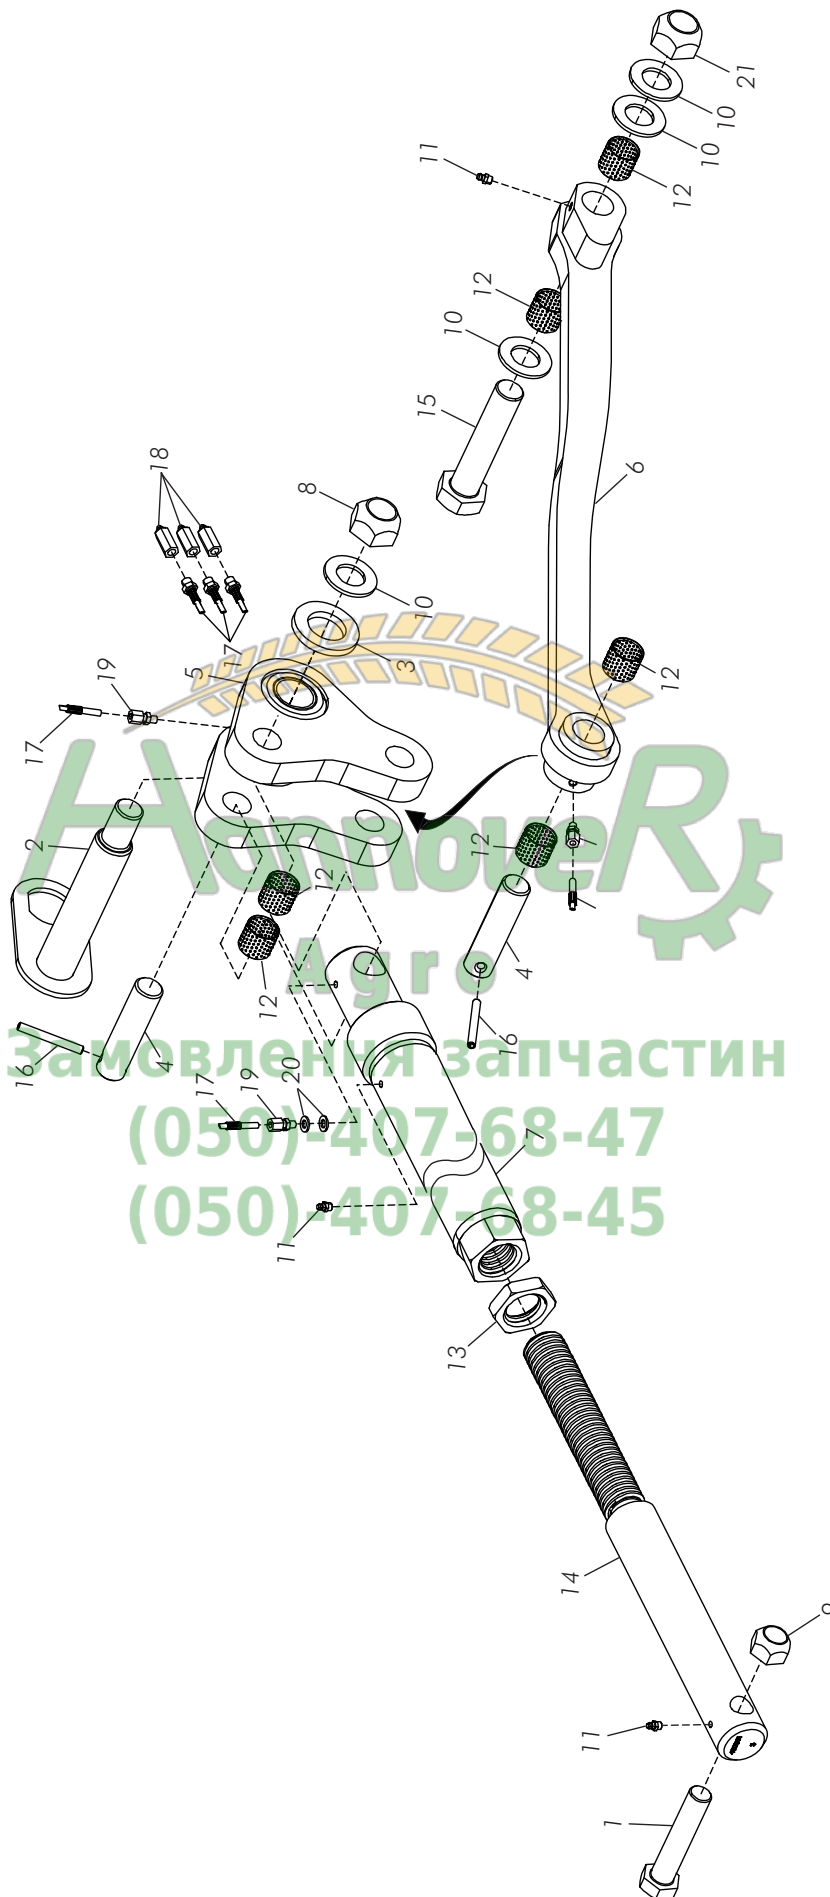

**Drag, Hitch
Drawbar, Hitch
Deichsel, Hitch**

Pos	No.	Svenska	English	Deutsch	Dim
1	473656	Drag	Draw-bar	Deichsel	L:1953 mm
1	473657	Drag	Draw-bar	Deichsel	L:2653 mm
2	468473	Dragögla, komplett	Towing eyelet, complete	Zugöse, komplett	DI:57 mm, Caterpillar
3	468472	Dragögla	Towing eyelet	Zugöse	NW
4	471524	Dragögla, kulhandske	Towing eyelet, ball coupling	Zugöse, Zugkugelkupplung	DI:80 mm
5	460373	Dragögla	Towing eyelet	Zugöse	DI:50 mm; NW
6	471464	Dragögla	Towing eyelet	Zugöse	DI:40 mm, NW
7	50001606011	Skruv	Screw	Schraube	M16x60
8	407661	Smörjnippel	Grease nipple	Schmiernippel	ST, M8
9	53020401490	Spännstift	Roll pin	Spannstift	Ø4x14
10	428248	Kula	Ball	Kugel	DI:57 mm, Caterpillar
10	471242	Kula	Ball	Kugel	DI:72,5 mm, CAT 5
10	473631	Kula	Ball	Kugel	DI:52,5 mm, CAT 4
10	473630	Kula	Ball	Kugel	DI:41 mm, CAT 3
11	52001600041	Bricka	Washer	Scheibe	M16

Замовлення запчастин

(050)-407-68-47

(050)-407-68-45

Fig. / Abb. 4

Tryckstång
Push rod
Druckstange

Pos	No.	Svenska	English	Deutsch	Dim
1	415182	Skruv	Screw	Schraube	M24x120, 10.9
2	467195	Ledbult	Pin bolt	Gelenkbolzen	
3	424105	Bricka	Washer	Scheibe	
4	454129	Axel	Axle	Achse	
5	454130	Länk	Link	Gelenk	
6	470797	Drag	Draw-bar	Deichsel	M30 M24 M30
7	442941	Tryckstång	Push rod	Druckstange	
8	51013000021	Låsmutter	Lock nut	Sicherungsmutter	
9	51022400021	Låsmutter	Lock nut	Sicherungsmutter	
10	52003000041	Bricka	Washer	Scheibe	M30
11	407661	Smörjnippel	Grease nipple	Schmiernippel	ST, M8
12	425108	Lagring	Bearing	Lager	
13	442944	Mutter	Nut	Mutter	
14	452561	Axel	Axle	Achse	
15	430743	Skruv	Screw	Schraube	
16	53000807091	Spännstift	Roll pin	Spannstift	M30x140, 10.9
17	473624	Slang	Hose	Schlauch	
18	472813	Smörjnippel	Grease nipple	Schmiernippel	Ø8x70
19	472812	Adapter	Adapter	Adapter	
20	52000800041	Bricka	Washer	Scheibe	
21	51023000011	Låsmutter	Lock nut	Sicherungsmutter	