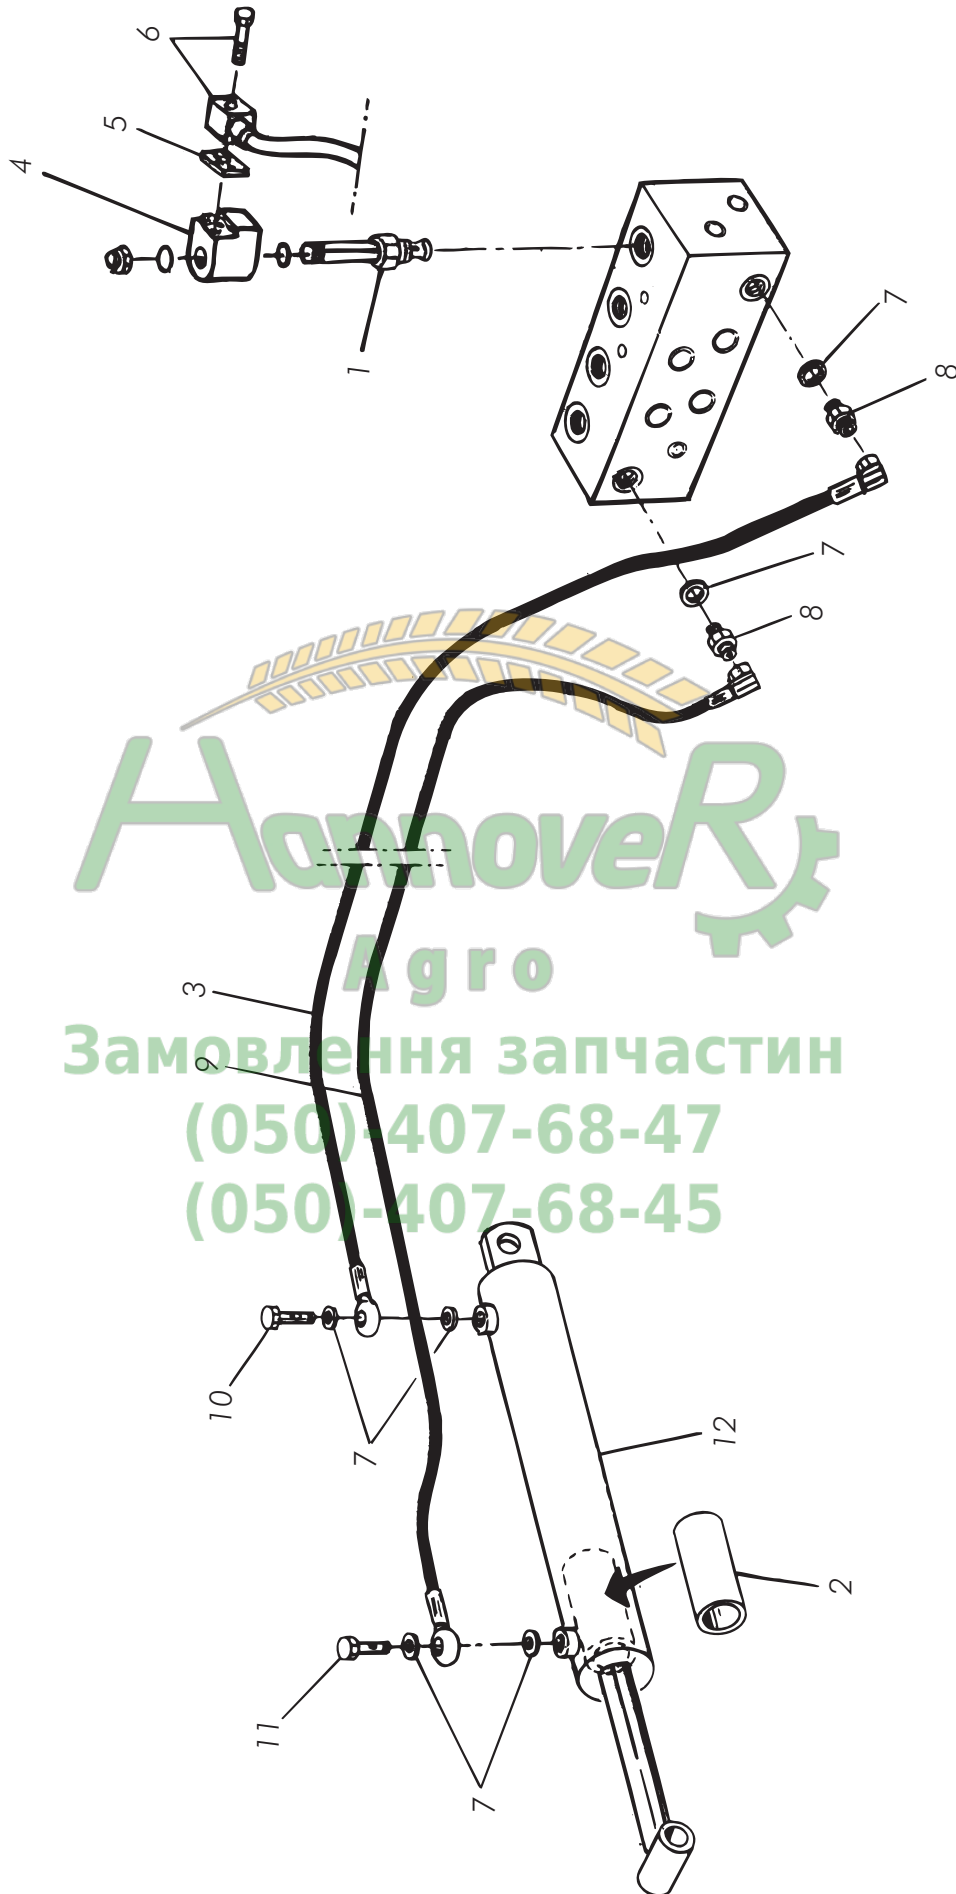

Агрo
Замовлення запчастин
(050)-407-68-47
(050)-407-68-45

Hydraulik, ritsmarkör
Hydraulic system, Pre-emergence bout markers
Hydraulik, Vorauflauf-Markierer

RDA 400S

Pos	No.	Svenska	English	Deutsch	Dim	
1	420651	Patronventil	Cartridge valve	Patronenventil	EC08B/20NB	
1	416267	Tätningssats	Sealing set	Dichtungssatz		-15612
2	415512	Hylsa	Sleeve	Hülse		
3	450445	Hydraulslang	Hydraulic hose	Hydraulikschlauch	DI:1/4", L:2485	
4	420657	Solenoid, svart, rund	Solenoid, black, round	Magnetschalter, schwarz, rund		
5	413650	Silikongummitätning	Silicone rubber seal	Silikongummidichtung		
6	412428	Kontakt	Connector	Schalter		
7	402202	Gummistålbricka	Rubber steel washer	Gummistahlscheibe	1/4"	
8	401790	Nippel	Nipple	Nippel	1/4"-1/4"	
9	450444	Hydraulslang	Hydraulic hose	Hydraulikschlauch	DI:1/4", L:2645	
10	406753	Hålskruv, strypt 1,5 mm	Hole screw, reducing 1,5 mm	Hohlschraube, gedrosselt 1,5 mm	1/4"	
11	406751	Hålskruv, banjo	Hole screw, banjo	Hohlschraube, Banjo	1/4"	
12	490840	Hydraulcylinder	Hydraulic ram	Hydraulik zylinder		ASSY, 15613- 15613
12	478253	Tätningssats	Sealing kit	Dichtungssatz		-15612
12	422066	Hydraulcylinder	Hydraulic ram	Hydraulikzylinder	D:35/20, L:410/ 175	-15612
12	406448	Tätningssats	Sealing set	Dichtungssatz		-15612
12	409665	Cylinderrör	Ram tube	Zylinderrohr		-15612
12	409664	Kolvstång	Piston rod	Kolbenstange		-15612
12	409674	Kolvstångsstyrning	Piston rod guide	Kolbenstangenführung		-15612