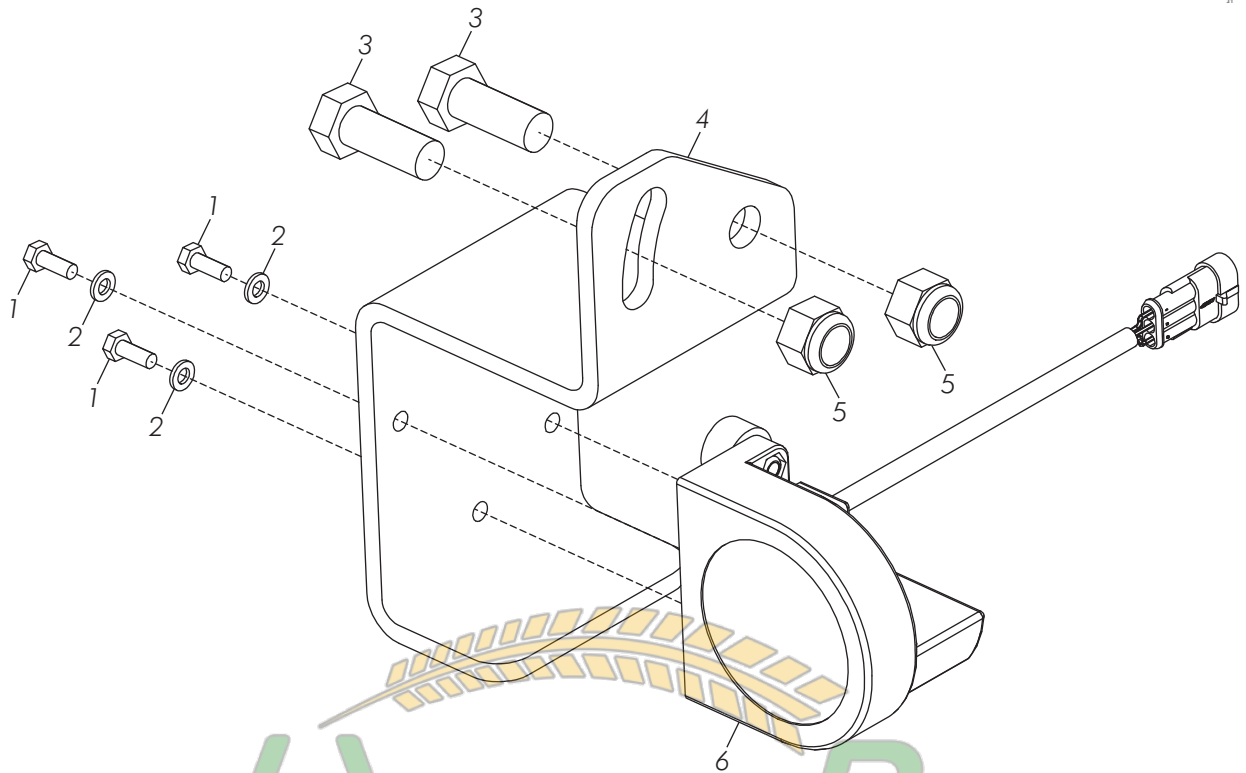

Hannover
Agro

Замовлення запчастин
(050)-407-68-47
(050)-407-68-45

Radar
Radar
Radar

RDA 400S
15466 -

Pos	No.	Svenska	English	Deutsch	Dim	
1	50000601621	Skruv	Screw	Schraube	M6x16	15466-
2	52000600041	Bricka	Washer	Scheibe	M6	15466-
3	50001604021	Skruv	Screw	Schraube	M16x40	15466-
4	468811	Fäste	Bracket	Halterung		15466-
5	51011600021	Låsmutter	Lock nut	Sicherungsmutter	M16	15466-
6	474203	Givare	Sensor	Geber		15556-
6	484190	Givare UK	Sensor UK	Geber UK		15466-