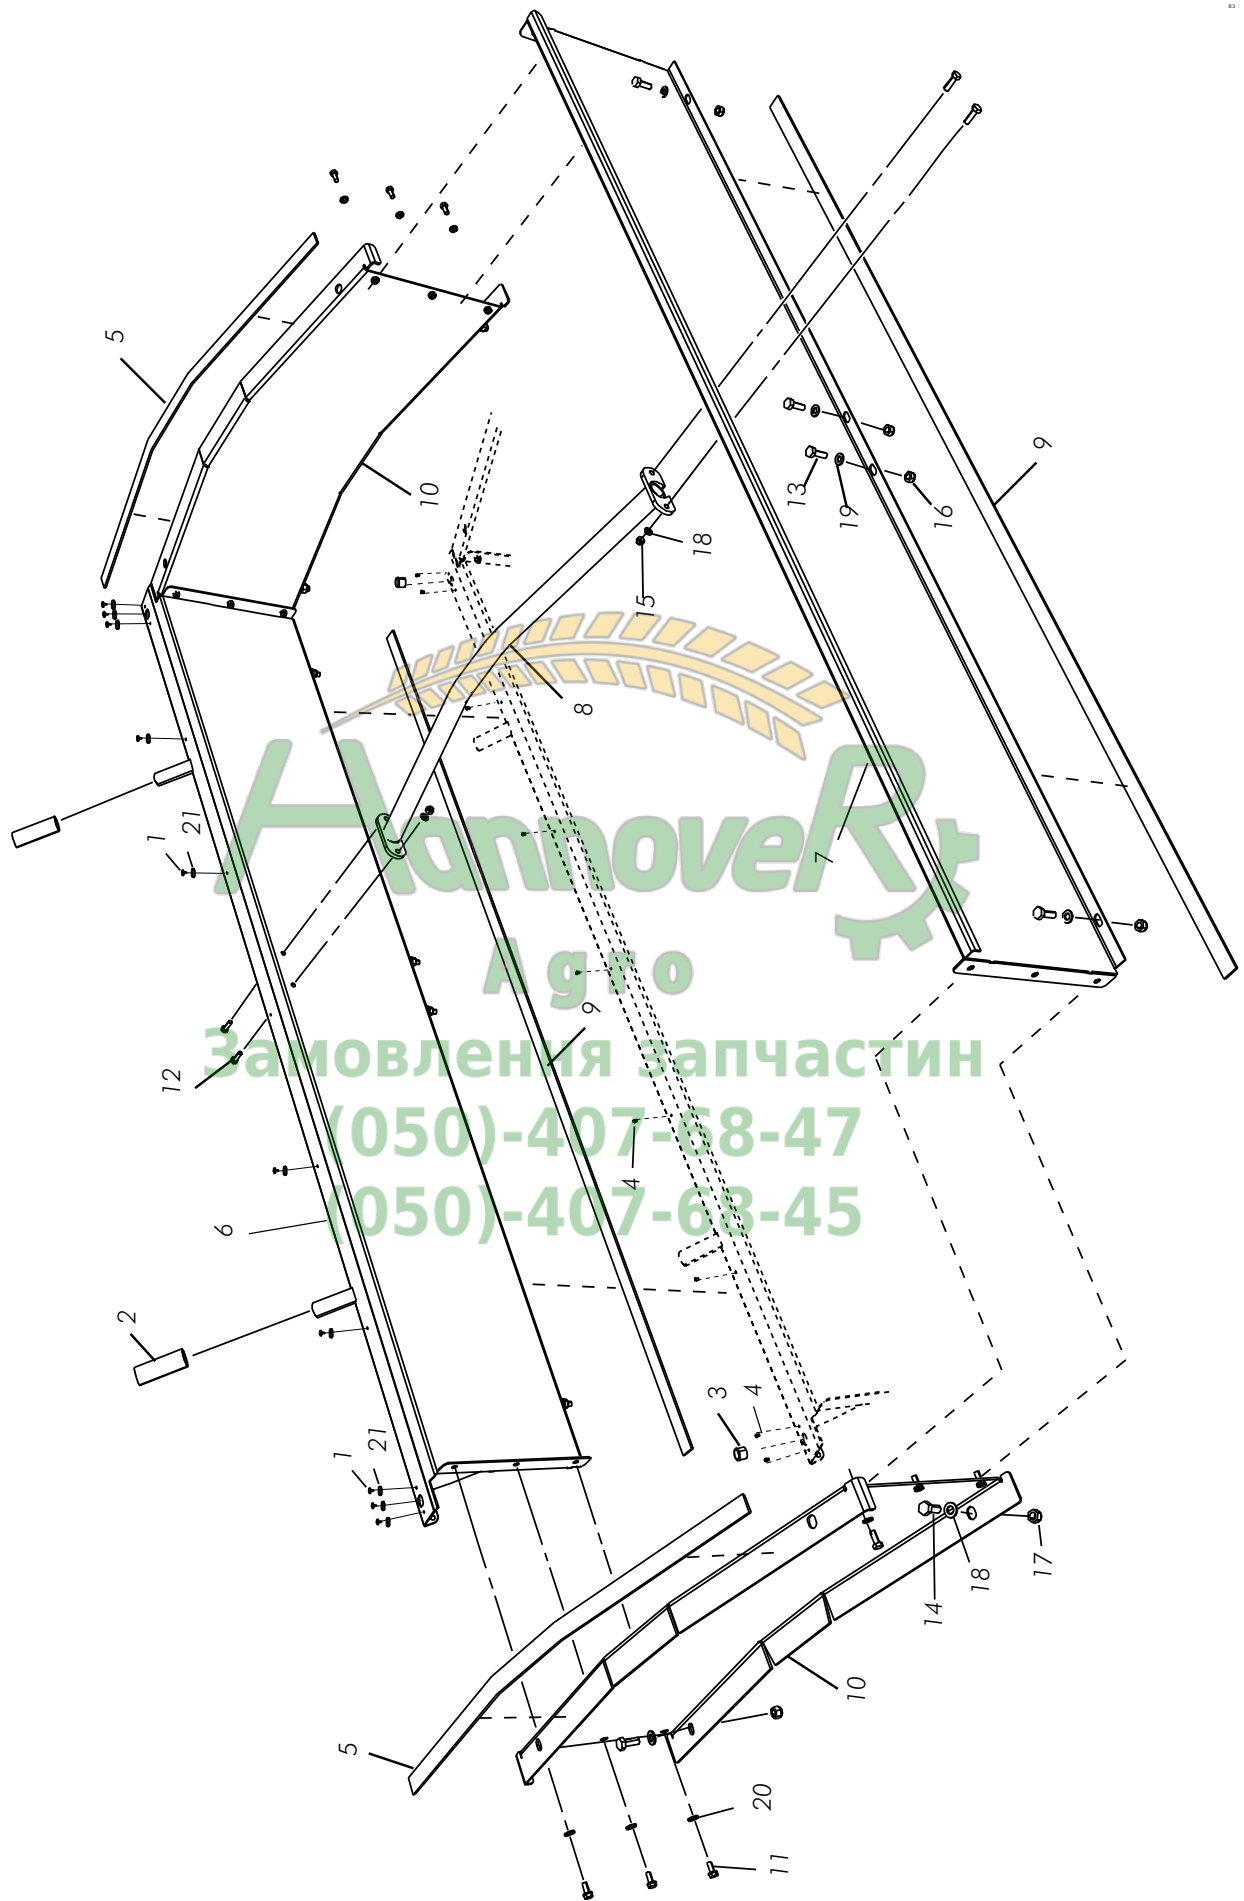

Fig. / Abb. 40

Förhöjningskrage
Hopper extension
Tankerhöhung

Pos	No.	Svenska	English	Deutsch	Dim
1	418590	Popnit	Pop rivet	Niet	
2	421654	Skyddsslang	Protective hose	Schutzschlauch	
3	421674	Lock	Cover	Schutzabdeckung	
4	421675	Lock	Cover	Schutzabdeckung	
5	465489	List	Strip	Leiste	
6	477081	Plåt	Plate	Blech	LH
7	477084	Plåt	Plate	Blech	RH
8	477087	Mellanör	Tube	Rohr	
9	609017	Tätninglist, metervara	Sealing strip, per metre	Dichtleiste, Meterware	30x4
10	477102	Plåt, gavel	Plate, gable	Blech, giebel	
11	50000802021	Skruv	Screw	Schraube	M8x20
12	50000802521	Skruv	Screw	Schraube	M8x25
13	50001003021	Skruv	Screw	Schraube	M10x30
14	50001203021	Skruv	Screw	Schraube	M12x30
15	51010800021	Låsmutter	Lock nut	Sicherungsmutter	M8
16	51011000021	Låsmutter	Lock nut	Sicherungsmutter	M10
17	51011200021	Låsmutter	Lock nut	Sicherungsmutter	M12
18	52000800041	Bricka	Washer	Scheibe	M8
19	52001000041	Bricka	Washer	Scheibe	M10
20	52001200041	Bricka	Washer	Scheibe	M12
21	52090600041	Bricka, nit	Washer, rivet	Scheibe, Niete	M6