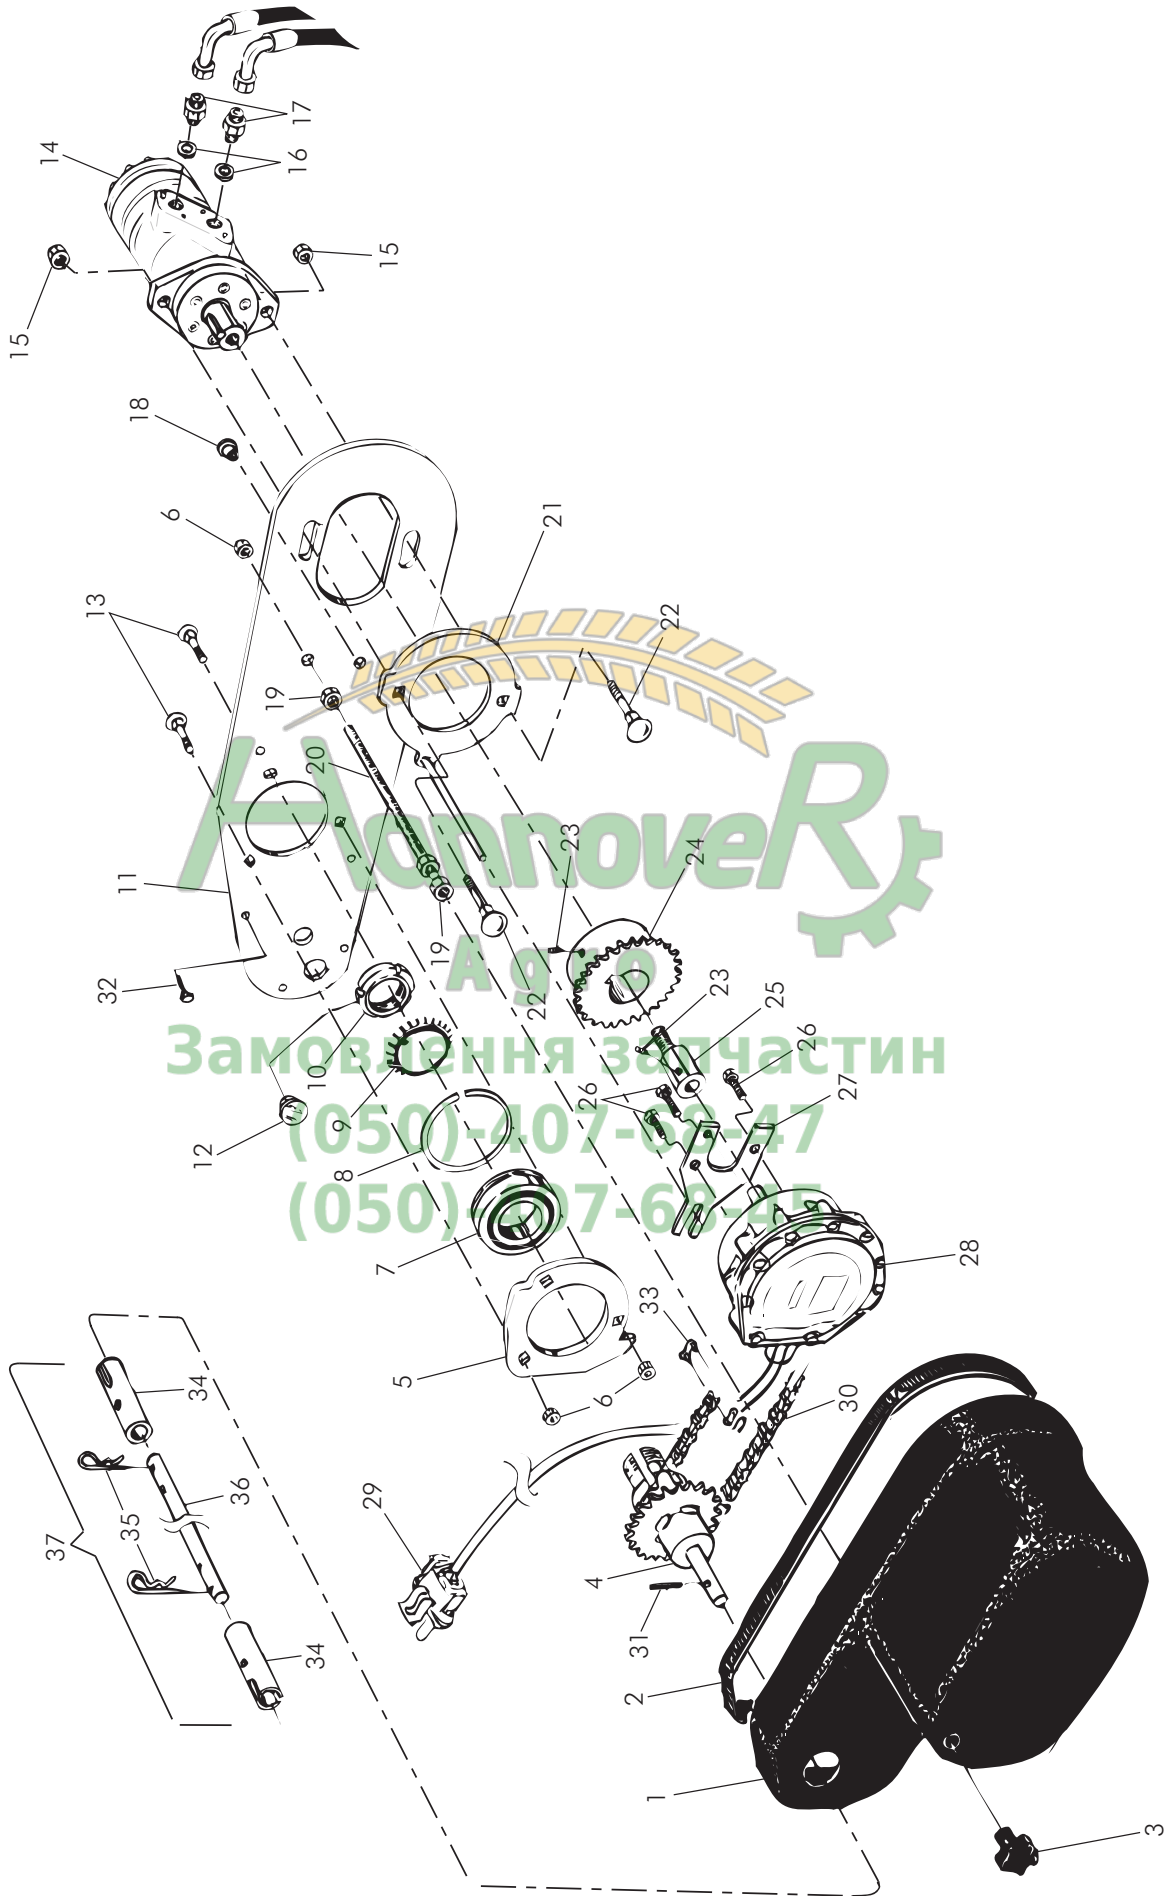

Замовлення запчастин
(050)-407-68-47
(050)-407-68-45

Fig. / Abb. 13

Drivenhet
Driving unit
Antriebseinheit

Pos	No.	Svenska	English	Deutsch	Dim	
1	429888	Lock	Cover	Deckel		L=1600 mm
2	609056	Clipslist, metervara	Strip, sold by the metre	Leiste, Meterware		
3	429895	Vred	Handle	Kurbel		
4	429883	Axeltapp	Shaft pivot	Achszapfen		
5	429871	Plåt	Plate	Blech		
6	51010800021	Låsmutter	Lock nut	Sicherungsmutter	M8	
7	428039	Kullager	Ball bearing	Kugellager		
8	429890	Ring	Ring	Ring		
9	428038	Bricka	Washer	Scheibe		
10	428037	Mutter	Nut	Mutter	M35	
11	429870	Plåt	Plate	Blech		M8x25
12	429896	Plugg	Plug	Pfropfen		
13	50060802521	Vagnsbult	Carriage bolt	Bolzen		
14	424852	Hydraulmotor, utsäde	Hydraulic motor, seed	Hydraulik Motor, Saatgut		
14	463517	Tätningssats	Sealing kit	Dichtungssatz		
15	51011200021	Låsmutter	Lock nut	Sicherungsmutter	M12	
16	401774	Gummistålbricka	Rubber steel washer	Gummistahlscheibe	1/2"	
17	401773	Nippel	Nipple	Nippel	3/8"-1/2"	
18	429897	Plugg	Plug	Pfropfen		
19	51000800021	Mutter	Nut	Mutter	M8	
20	429899	Gängstång	Threaded bar	Gewindestange		M12x45
21	429875	Fäste	Bracket	Halterung		
22	50061204521	Vagnsbult	Carriage bolt	Bolzen		
23	50110801021	Stoppskruv	Stop screw	Anschlagschraube	M8x10	
24	429887	Kedjehjul	Chain wheel	Kteenrad	Z:19	
25	429884	Axeltapp	Shaft pivot	Achszapfen		
26	430701	Skruv	Screw	Schraube		
27	429872	Plåt	Plate	Blech		
28	427372	Sensor	Sensor	Fühler		
29	424507	Stiftdon, 3-pol	Pin coupling, 3-pole	Stiftkontakt, 3-Pol		
30	609024	Kedja, metervara	Chain, per metre	Kette, Meterware		L=622 mm
31	53000603091	Spännstift	Roll pin	Spannstift	Ø6x30	
32	50030601822	Skruv	Screw	Schraube	M6x18	
33	409400	Kedjelås	Chain lock	Kettenschloß	08-B-1/2"	
34	430587	Hylsa	Sleeve	Hülse		
35	405080	Låsnål	Locking pin	Arretierstift		ASSY
36	442187	Axel	Axle	Achse		
37	442188	Axel	Axle	Achse		