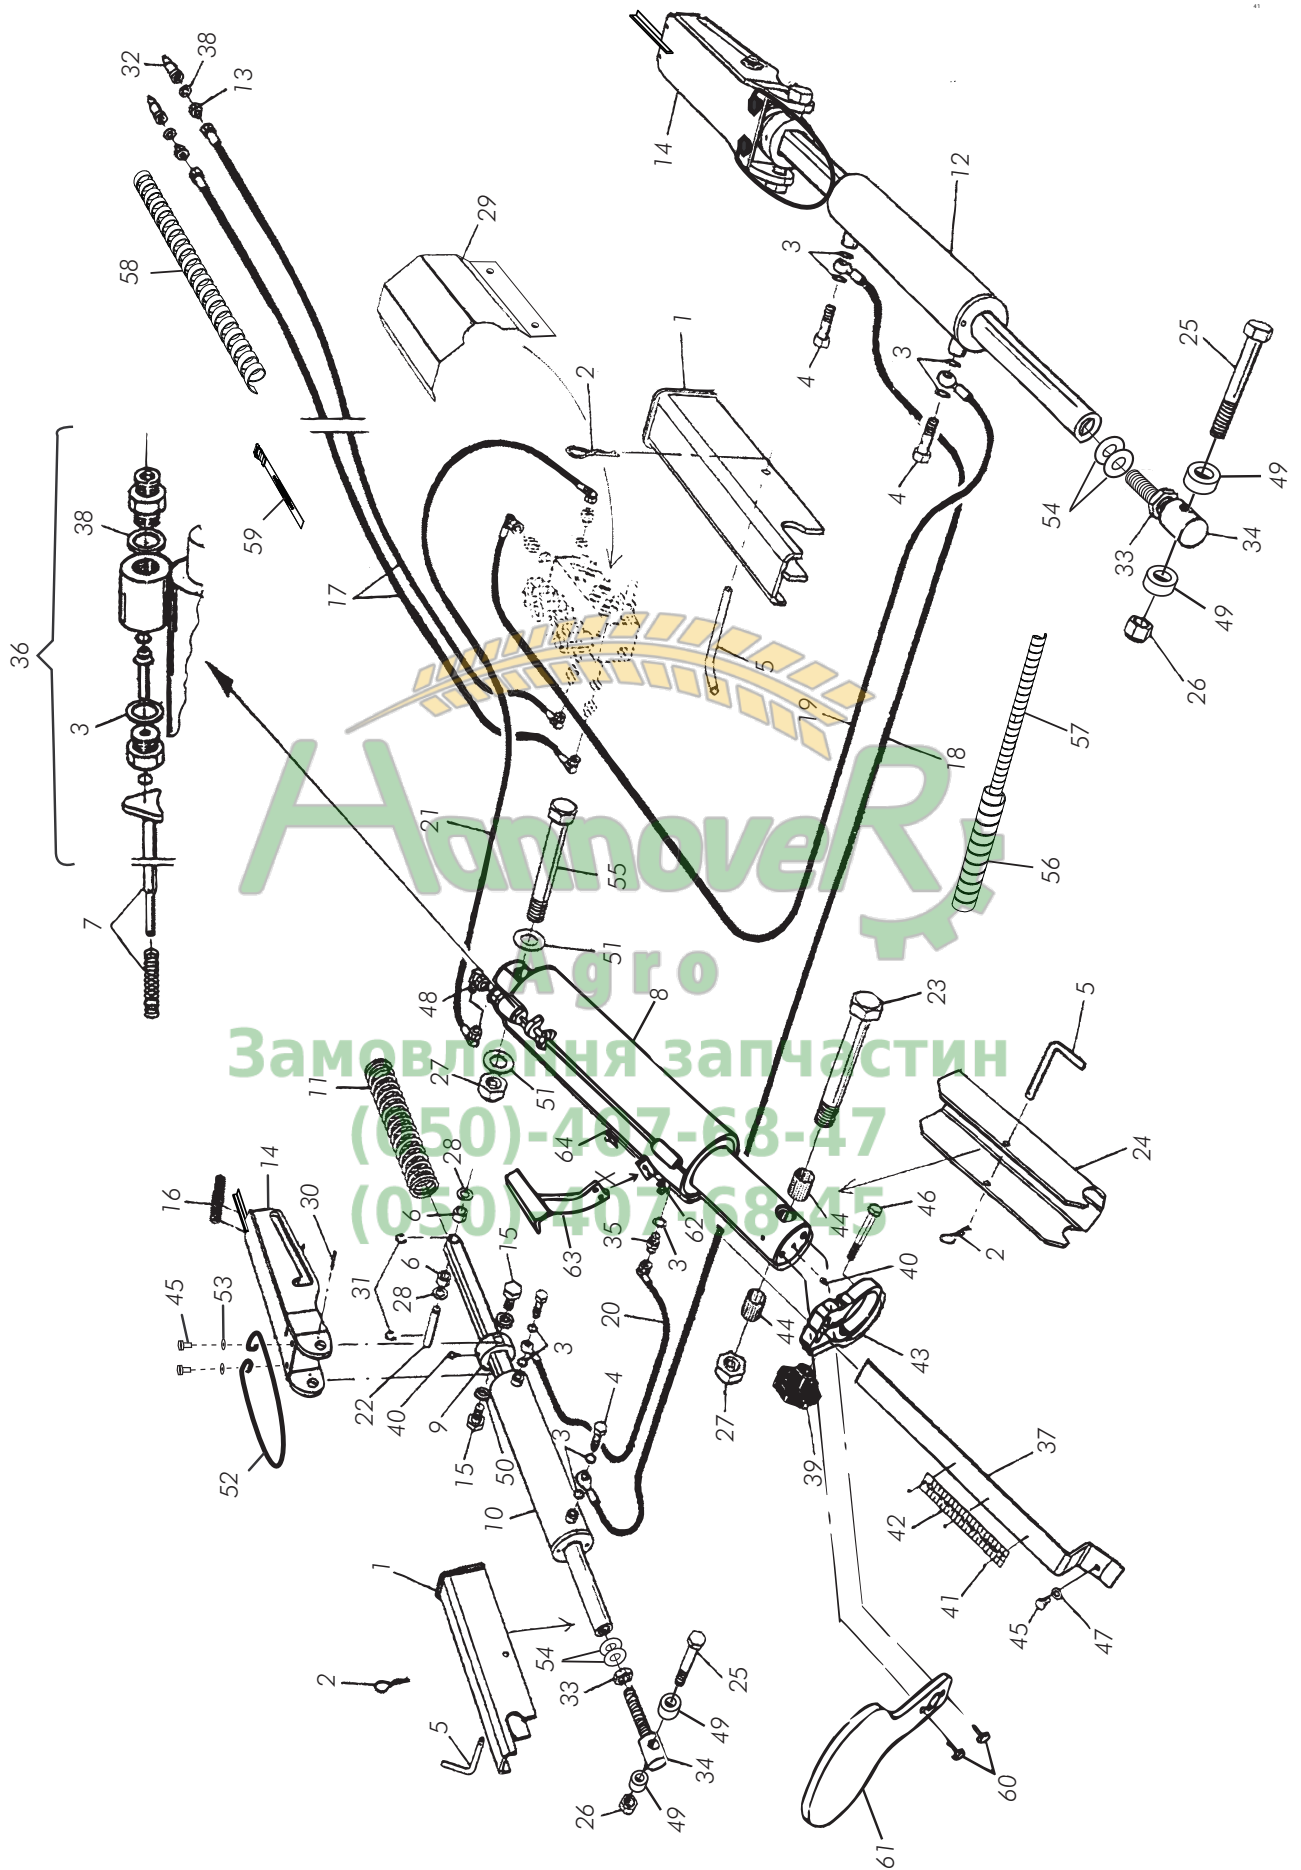

Замовлення запчастин
(050)-407-68-47
(050)-407-68-45

Fig. / Abb. 20

Fig. / Abb. 20

Hydraulik, lyftning, IDC
Hydraulics, lifting, IDC
Hebehydraulik, IDC

RDA 400S

Pos	No.	Svenska	English	Deutsch	Dim
1	460400	Spärr	Catch	Sperre	
2	401762	Låsnål	Locking pin	Arretierstift	3,5 mm
3	402203	Gummistålbricka	Rubber steel washer	Gummistahlscheibe	3/8"
4	406756	Hålskruv	Hole screw	Hohlschraube	3/8"
5	445553	Sprint	Pin	Splint	
6	444787	Hylsa	Sleeve	Hülse	
7	442714	Stång med fjäder	Bar with spring	Stange mit Feder	
7	406857	Fjäder	Spring	Feder	
8	440547	Hydraulcylinder	Hydraulic ram	Hydraulikzylinder	D:130/105, L:590/326
8	440544	Tätningssats	Sealing kit	Dichtungssatz	
8	440546	Cylinderrör	Ram tube	Zylinderrohr	
8	440721	Kolvstång	Piston rod	Kolbenstange	
8	440543	Kolvstångsstyrning	Piston rod guide	Kolbenstangenführung	
9	440886	Hylsa	Sleeve	Hülse	
10	444858	Hydraulcylinder	Hydraulic ram	Hydraulikzylinder	D:80/40, L:306
10	404677	Tätningssats	Sealing set	Dichtungssatz	
10	440954	Cylinderrör	Ram tube	Zylinderrohr	
10	440958	Kolvstång	Piston rod	Kolbenstange	
10	418102	Kolvstångsstyrning	Piston rod guide	Kolbenstangenführung	
11	447683	Fjäder	Spring	Feder	
12	444859	Hydraulcylinder	Hydraulic ram	Hydraulikzylinder	D:70/40, L:306
12	404678	Tätningssats	Sealing set	Dichtungssatz	
12	440965	Cylinderrör	Ram tube	Zylinderrohr	
12	440963	Kolvstång	Piston rod	Kolbenstange	
12	418105	Kolvstångsstyrning	Piston rod guide	Kolbenstangenführung	
13	401773	Nippel	Nipple	Nippel	3/8"-1/2"
14	441176	Spärr	Catch	Sperre	
15	441199	Skruv	Screw	Schraube	M24x2
16	441343	Fjäder	Spring	Feder	
17	441506	Hydraulslang	Hydraulic hose	Hydraulikschlauch	DI:3/8", L:7945
18	441507	Hydraulslang	Hydraulic hose	Hydraulikschlauch	DI:3/8", L:3660
19	441508	Hydraulslang	Hydraulic hose	Hydraulikschlauch	DI:3/8", L:1710
20	441509	Hydraulslang	Hydraulic hose	Hydraulikschlauch	DI:3/8", L:2200
21	441510	Hydraulslang	Hydraulic hose	Hydraulikschlauch	DI:3/8", L:2600
22	441513	Axel	Axle	Achse	
23	459609	Skruv	Screw	Schraube	M30x195
24	463286	Spärr	Catch	Sperre	
25	415188	Skruv	Screw	Schraube	M20x145, 10.9
26	51012000021	Låsmutter	Lock nut	Sicherungsmutter	M20
27	51023000011	Låsmutter	Lock nut	Sicherungsmutter	M30
28	52002000041	Bricka	Washer	Scheibe	M20
29	462807	Skydd	Cover	Schutz	
30	53000503091	Spännstift	Roll pin	Spannstift	Ø5x30
31	54021500091	Låsring	Circlip	Springring	RS15
32	401776	Snabbkoppling	Quick coupling	Schnellkupplung	ML, 1/2"
33	51032400021	Mutter	Nut	Mutter	M24
34	404480	Kolvstångshuvud	Piston rod head	Kolbenstangenende	
35	401777	Adapter	Adapter	Adapter	
36	414686	Ventilsats	Valveset	Ventilsatz	ASSY
36	404796	Tätningssats	Sealing set	Dichtungssatz	
37	464378	Skala	Scale	Skala	
38	401774	Gummistålbricka	Rubber steel washer	Gummistahlscheibe	1/2"
39	407014	Stjärnvred	Star knob	Verriegelungsknopf	
40	407661	Smörjnippel	Grease nipple	Schmiernippel	ST, M8
41	415459	Nit	Rivet	Niete	
42	415841	Arbetsdjupskala	Depth scale	Ablagetiefenskala	160x30
43	444127	Anslag	Stop bolt	Anschlag	
44	425108	Lagring	Bearing	Lager	
45	50000801621	Skruv	Screw	Schraube	M8x16
46	50001209021	Skruv	Screw	Schraube	M12x90