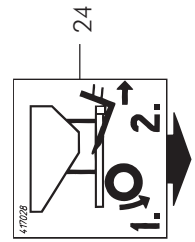

Rapid A CALIBRATION

High	X 12	X 100	→ kg/ha
Low	X 26	X 10	→ kg/ha

VÅDERSTAD

20

Kontrollera spårmarkeringens funktion dagligen. Se instruktionsboken för rengöringsprocedur.
Perform daily inspection of the tramlining system. Refer to operators manual for cleaning procedure.
Kontrollieren Sie täglich die Funktion der Fahrgassenschaltung. Für die Säuberungsprozedur siehe Betriebsanleitung.
Contrôler tous les jours le système de jalonnage. Voir la procédure de nettoyage dans le manuel d'instructions.