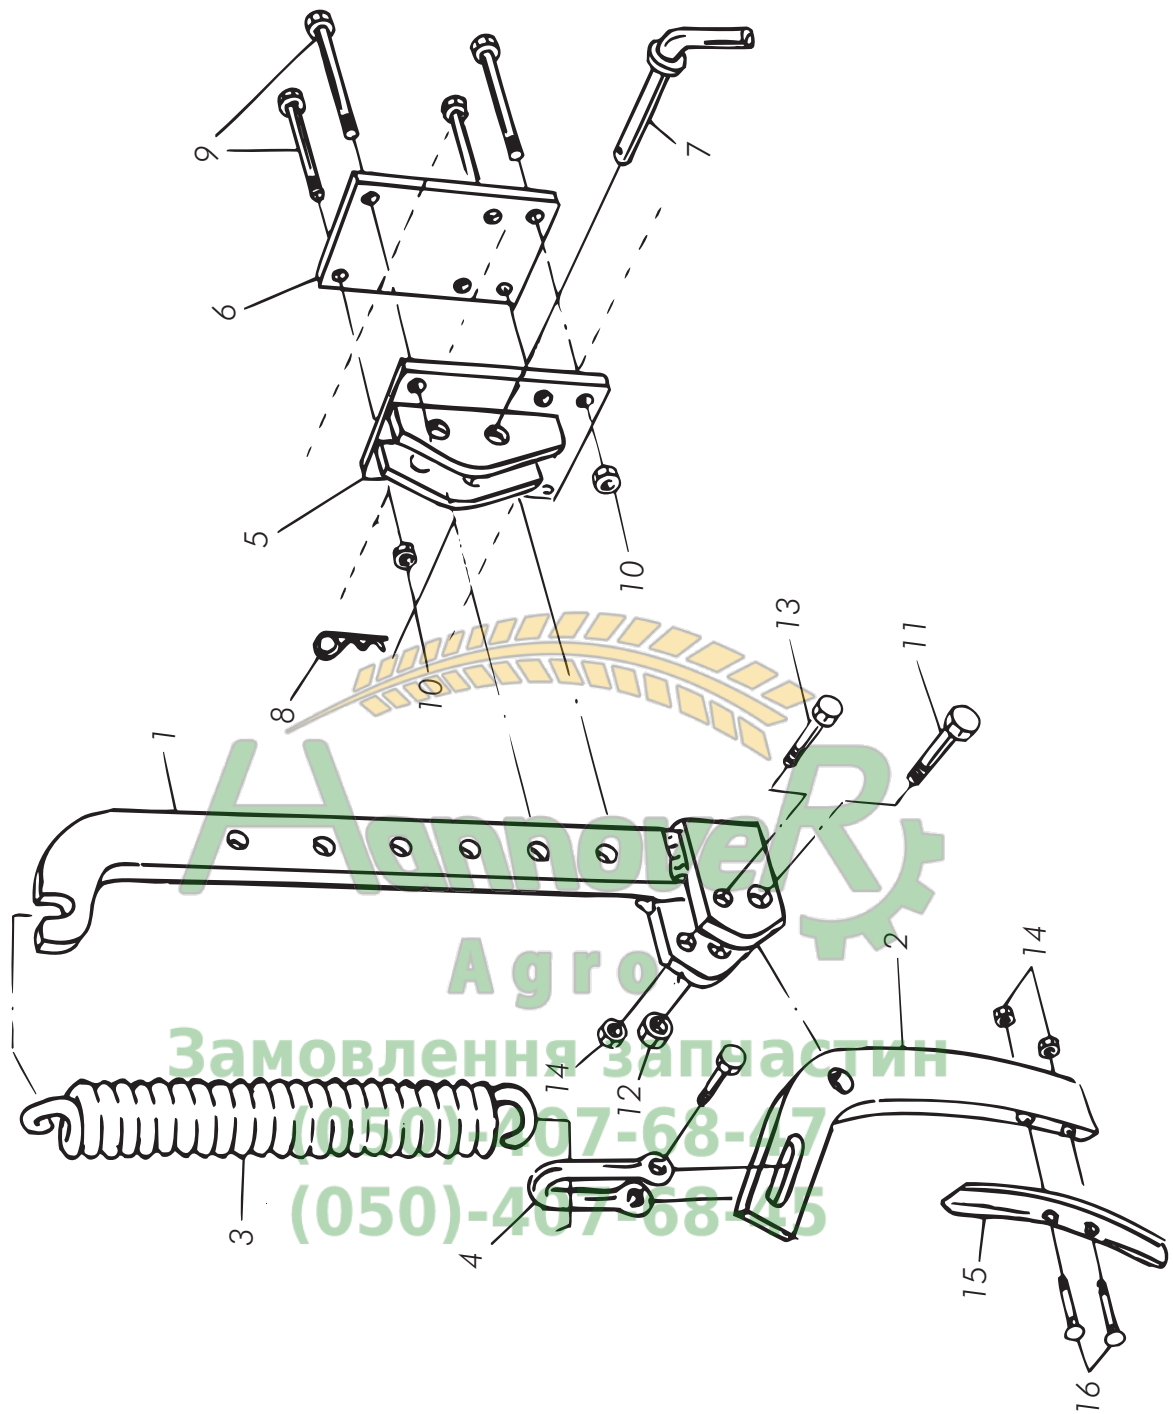

Замовлення запчастин

(050)-407-68-47

(050)-407-68-45

Fig. / Abb. 36

Spårluckrare
Track eradicator
Spurlockerer

Pos	No.	Svenska	English	Deutsch	Dim
1	428806	Pinne	Tine	Zinken	UP
2	428807	Pinne	Tine	Zinken	LOW
3	428808	Fjäder	Spring	Feder	
4	428809	Schackel inkl. bult	D-shackle incl. Bolt	Schäkel einschl. Bolzen	
5	433129	Fäste	Bracket	Halterung	
6	433131	Platta	Plate	Platte	
7	401029	Sprint	Pin	Splint	
8	405080	Låsnål	Locking pin	Arretierstift	
9	50001615021	Skruv	Screw	Schraube	M16x15 0
10	51021600021	Låsmutter	Lock nut	Sicherungsmutter	M16
11	428816	Skruv	Screw	Schraube	M20x80
12	51022000021	Låsmutter	Lock nut	Sicherungsmutter	M20
13	50001607021	Skruv	Screw	Schraube	M16x70
14	407303	Flänsmutter	Flanged nut	Flanschmutter	M10
15	421488	Spets, inkl skruv och mutter (25 st)	Tip, incl. screw and nut (25 pcs)	Spitze, einschl. Schraube und Mutter (25 st)	
16	414555	Plogbult inkl. mutter	Plough bolt, incl. nut	Bolzen einschl. Mutter	M10x70