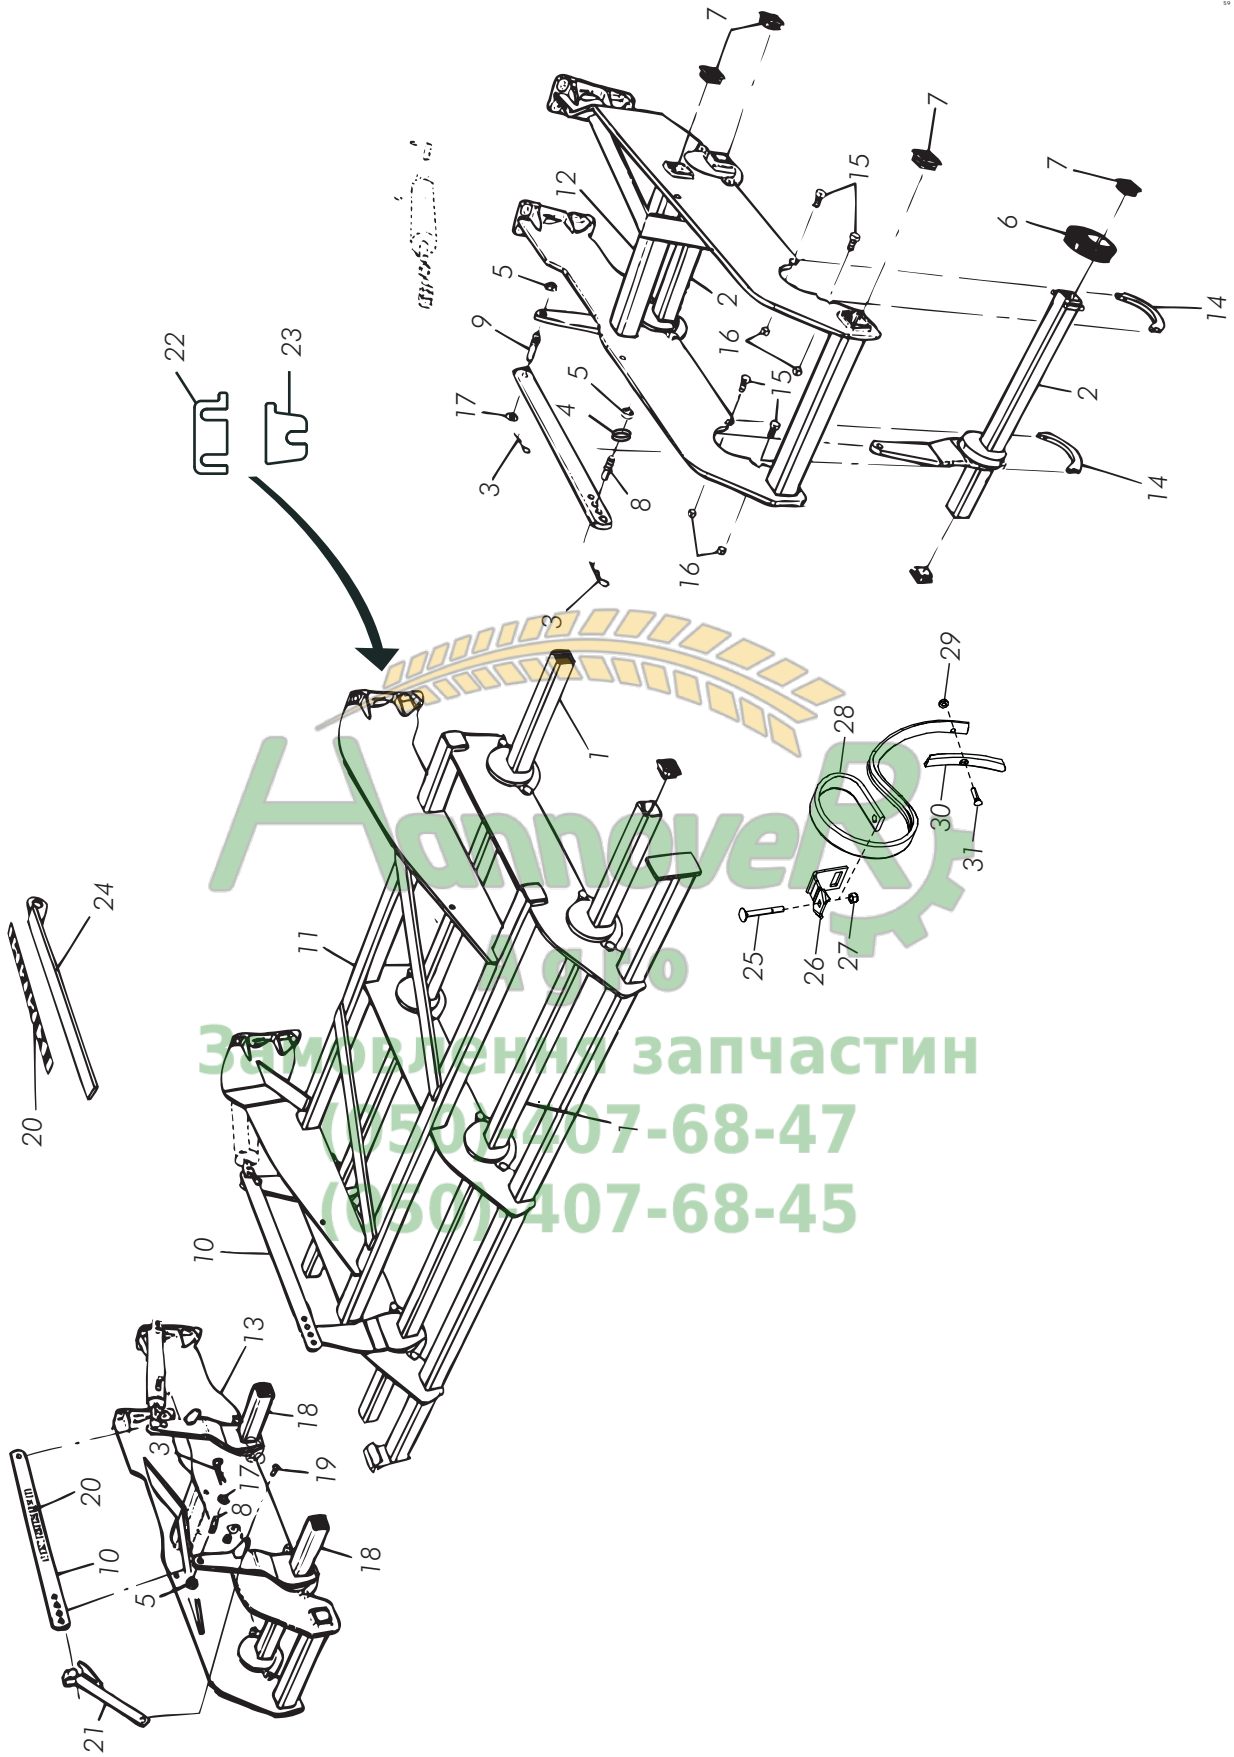

Замовлення запчастин
(050)-407-68-47
(050)-407-68-45

Fig. / Abb. 29

Fig. / Abb. 29

System Disc, Agrilla
System Disc, Agrilla
System Disc, Agrilla

RDA 400S

Pos	No.	Svenska	English	Deutsch	Dim	
1	440126	Axel, mittsektion	Axle, center section	Achse, Mittelsektion		
2	448948	Axel, vingsektion	Axel, wing section	Achse, Flügelsektion	LH	
3	405080	Låsnål	Locking pin	Arretierstift		
4	430234	Distans	Spacer	Distanz		
5	408407	Låglåsmutter	Locknut, low	Sicherungsmutter, flach	SPEC, M20	
6	424107	Plastlagring	Plastic bearing	Plastlagerung	60x60	
7	413896	Plastplugg	Plastic plug	Kunststoffpfropfen	60x60	
8	415814	Tapp	Stud	Zapfen	L:85	
9	426439	Tapp	Stud	Zapfen		
10	430067	Stag	Stay	Strebe		
11	440054	Ram, hydraulisk drivning	Frame, hydraulic drive	Rahmen, Hydraulik Vortrieb	CR	-15312
11	478511	Ram	Frame	Rahmen	CR	15313-
12	440058	Ram	Frame	Rahmen	LH	-15312
12	478512	Ram	Frame	Rahmen	LH	15313-
13	448932	Ram	Frame	Rahmen	RH	-15312
13	478513	Ram	Frame	Rahmen	RH	15313-
14	443413	Krampa	Clamp	Bügel		
15	468612	Skruv	Screw	Schraube	M16x30	
16	51021600021	Låsmutter	Lock nut	Sicherungsmutter	M16	
17	52002000041	Bricka	Washer	Scheibe	M20	
18	448937	Axel, vinge	Axle, wing	Achse, Flügelsektion	RH	
19	50000803021	Skruv	Screw	Schraube	M8x30	
20	302657	Index, djupskala	Index, depth scale	Index, Tiefenskala		
20	302657	Index, djupskala	Index, depth scale	Index, Tiefenskala		
21	441368	Visare	Pointer	Zeiger		
22	444512	Distans	Spacer	Distanz	2 mm	
22	444513	Distans	Spacer	Distanz	1 mm	
23	444514	Distans	Spacer	Distanz	2 mm	
23	444515	Distans	Spacer	Distanz	1 mm	
24	441364	Plåt	Plate	Blech		
25	50061210021	Vagnsbult	Carriage bolt	Bolzen	M12x100	
26	426600	Pinnfäste	Tine bracket	Zinkenträger		
27	51011200021	Låsmutter	Lock nut	Sicherungsmutter	M12	
28	428797	Pinne "Agrilla Cobra" inkl. spets	Tine "Agrilla Cobra", incl. tip	Zinken "Agrilla Cobra" einschl. Spitze		
29	407303	Flånsmutter	Flanged nut	Flanschmutter	M10	
30	400523	Spets "Standard", inkl skruv och mutter (25 st)	Tip "Standard", incl. screw and nut (25 pcs)	Spitze "Standard", einschl. Schraube und Mutter (25 st)		
31	404797	Plogbult inkl. flånsmutter	Plough bolt, incl. flanged nut	Bolzen einschl. Flanschmutter	M10x45	