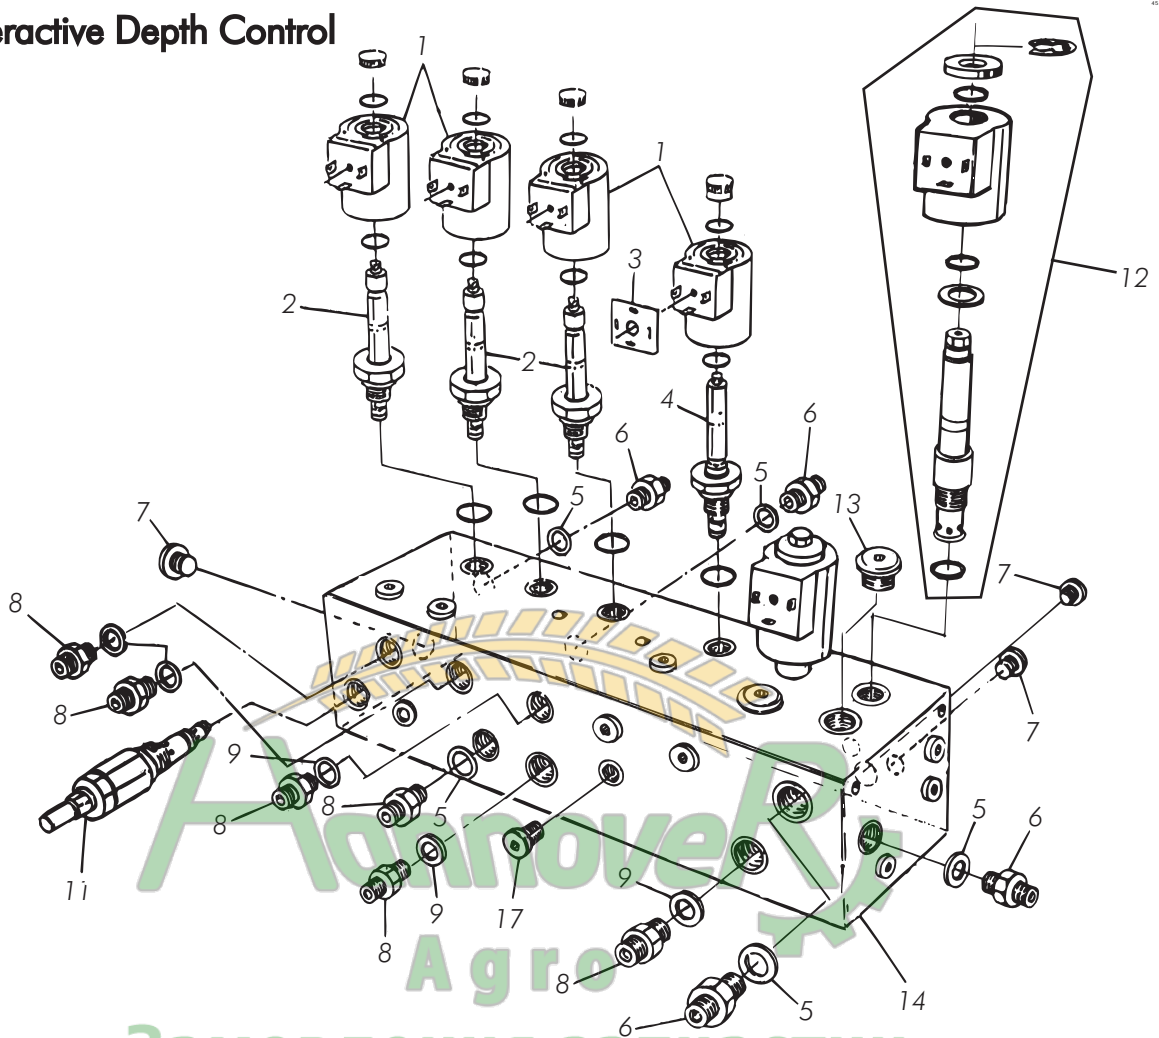

Interactive Depth Control

Замовлення запчастин
(050)-407-68-47
(050)-407-68-45

Hydraulblock, lyftning
Hydraulic block, lifting
Hydraulic block, lifting

RDA 400S

Pos	No.	Svenska	English	Deutsch	Dim
1	420657	Solenoid, svart, rund	Solenoid, black, round	Magnetschalter, schwarz, rund	
2	420651	Patronventil	Cartridge valve	Patronenventil	EC08B/ 20NB
2	416267	Tätningssats	Sealing set	Dichtungssatz	
2	609210	O-ring	O-ring	Runddichtring	
2	609208	Mutter	Nut	Mutter	
3	413650	Silikongummitätning	Silicone rubber seal	Silikongummidichtung	
4	420650	Patronventil	Cartridge valve	Patronenventil	EC08B/ 10NB
4	416267	Tätningssats	Sealing set	Dichtungssatz	
4	609210	O-ring	O-ring	Runddichtring	
4	609209	Mutter	Nut	Mutter	
5	402203	Gummistålbricka	Rubber steel washer	Gummistahlscheibe	3/8"
6	401777	Adapter	Adapter	Adapter	
7	402266	Plugg	Plug	Pfropfen	1/4"
8	401790	Nippel	Nipple	Nippel	1/4"-1/4"
9	402202	Gummistålbricka	Rubber steel washer	Gummistahlscheibe	1/4"
10	401781	Nippel, strypt 1,5 mm	Nipple, reducing 1,5 mm	Nippel, gedrosselt 1,5 mm	1/4"-1/4"
11	420658	Ventil	Valve	Ventil	
12	443273	Ventil	Valve	Ventil	ASSY
13	459968	Plugg	Plug	Pfropfen	
14	440838	Hydraulblock	Hydraulic block	Hydraulikblock	

Hannover
Agro

Замовлення запчастин
(050)-407-68-47
(050)-407-68-45