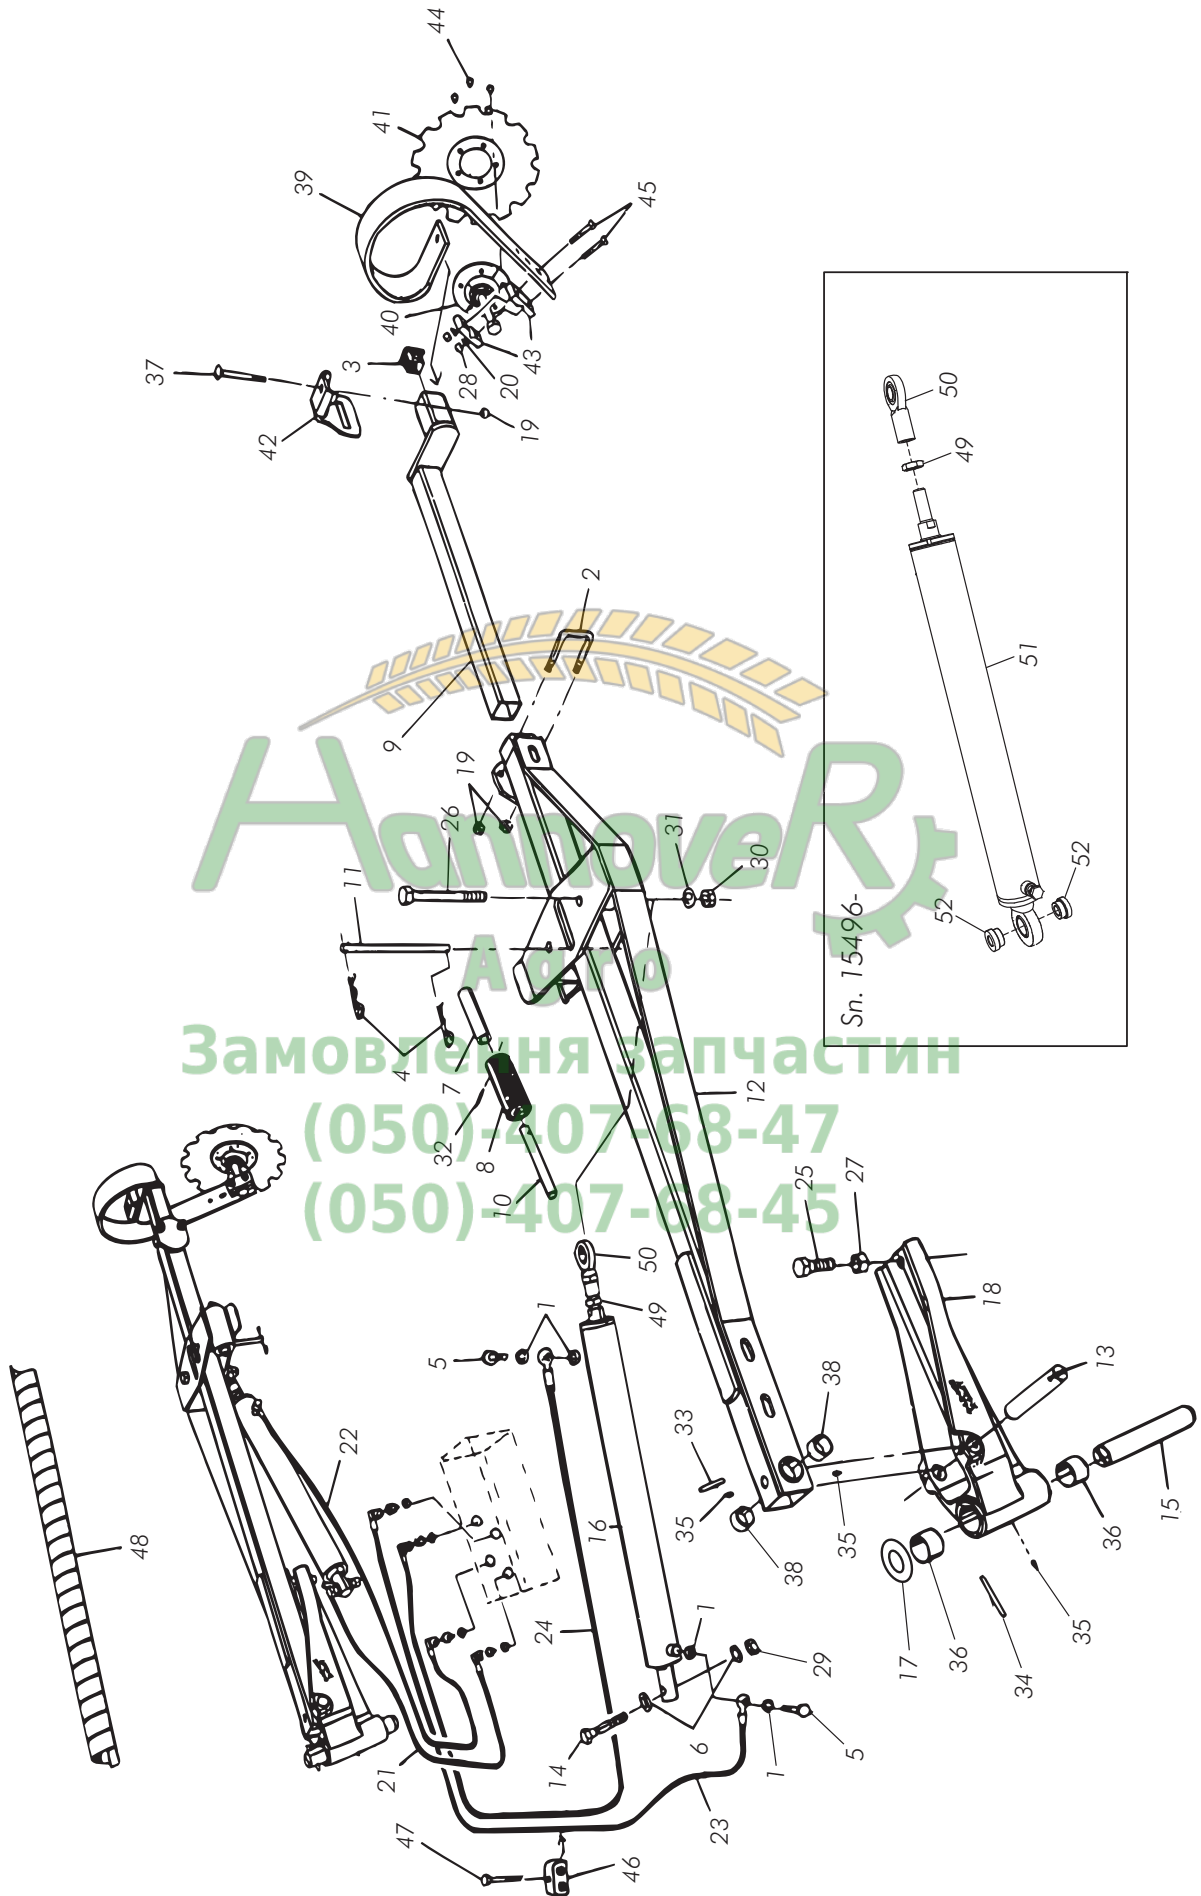

Fig. / Abb. 23

Fig. / Abb. 23

Fig. / Abb. 23

RDA 400S

Hydraulik, markör
Hydraulics, bout markers
Hydraulik, Spuranzeiger

Pos	No.	Svenska	English	Deutsch	Dim	
1	402202	Gummistålbricka	Rubber steel washer	Gummistahlscheibe	1/4"	
2	402236	Krampa	Clamp	Krampe	M14x90	
3	404326	Plastplugg	Plastic plug	Kunststoffpfropfen		
4	405080	Låsnål	Locking pin	Arretierstift		
5	406751	Hålskruv, banjo	Hole screw, banjo	Hohlschraube, Banjo	1/4"	
6	417666	Gummibricka	Rubber washer	Gummischiebe	Ø35x21x5	-15495
7	424683	Distanshylsa	Spacer sleeve	Distanzbuchse		
8	424684	Gummihylsa	Rubber sleeve	Gummitülle		
9	426245	Markörarm	Bout marker arm	Arm Spuranzeiger		
10	427862	Axel	Axle	Achse		
11	430837	Sprint	Pin	Splint	Ø15x212	
12	432337	Markörarm	Bout marker arm	Arm, Spuranzeiger		
13	432339	Ledbult	Pin bolt	Gelenkbolzen		
14	50001610021	Skruv	Screw	Schraube	M16x100	
15	432342	Ledbult	Pin bolt	Gelenkbolzen		
16	446617	Hydraulcylinder	Hydraulic ram	Hydraulikzylinder	D:60/30, L:690/500	-15495
16	446616	Cylinderrör	Ram tube	Zylinderrohr		-15495
16	424567	Kolvstång	Piston rod	Kolbenstange		-15495
16	419606	Kolvstångsstyrning	Piston rod guide	Kolbenstangenführung		-15495
16	419603	Tätningssats	Sealing set	Dichtungssatz		-15495
16	446603	Kolvstångshuvud	Piston rod head	Kolbenstangenende		-15495
17	468405	Distans	Spacer	Distanz		
18	442455	Hållare	Holder	Halterung		
19	51011400021	Låsmutter	Lock nut	Sicherungsmutter	M14, Nyloc	
20	52001200041	Bricka	Washer	Scheibe	M12	
21	442674	Hydraulslang	Hydraulic hose	Hydraulikschlauch	DI:1/4", L:2345	
22	442675	Hydraulslang	Hydraulic hose	Hydraulikschlauch	DI:1/4", L:2615	
23	442676	Hydraulslang	Hydraulic hose	Hydraulikschlauch	DI:1/4", L:4115	
24	442677	Hydraulslang	Hydraulic hose	Hydraulikschlauch	DI:1/4", L:4375	
25	50002005021	Skruv	Screw	Schraube	M20x50	
26	50002015021	Skruv	Screw	Schraube	M20x150	
27	51032000021	Mutter	Nut	Mutter	M20	
28	51011200021	Låsmutter	Lock nut	Sicherungsmutter	M12	
29	51021600021	Låsmutter	Lock nut	Sicherungsmutter	M16	
30	51022000021	Låsmutter	Lock nut	Sicherungsmutter	M20	
31	52002000041	Bricka	Washer	Scheibe	M20	
32	53000605091	Spännstift	Roll pin	Spannstift	Ø6x50	
33	53000805091	Spännstift	Roll pin	Spannstift	Ø8x50	
34	53000807091	Spännstift	Roll pin	Spannstift	Ø8x70	
35	407661	Smörjnippel	Grease nipple	Schmiernippel	ST, M8	
36	407613	Lagring	Bearing	Lagerung		
37	50061410021	Vagnsbult	Carriage bolt	Bolzen	M14x100	
38	53023502290	Spännstift	Roll pin	Spannstift	35x22	
39	202181	Pinne	Tine	Zinken		
40	422669	Fäste	Bracket	Halterung		
41	443333	Tallrik	Disc	Scheibe	Ø325 mm	
42	433236	Pinnfäste	Tine bracket	Zinkenträger		
43	465271	Fäste	Bracket	Halterung		
44	50001201621	Skruv	Screw	Schraube	M12x16	
45	50001206021	Skruv	Screw	Schraube	M12x60	
46	406592	Slanghållare	Hose holder	Schlauchhalter	1/4"	
47	50000604021	Skruv	Screw	Schraube	M6x40	
48	446665	Skydd	Cover	Schutz		
49	428684	Mutter	Nut	Mutter	M20x1,5	
50	428048	Kolvstångshuvud	Piston rod head	Kolbenstangenende		
51	486079	Hydraulcylinder	Hydraulic ram	Hydraulik zylinder		15496-
51	480474	Tätningssats	Sealing kit	Dichtungssatz		15496-
52	458963	Distans	Spacer	Distanz		15496-