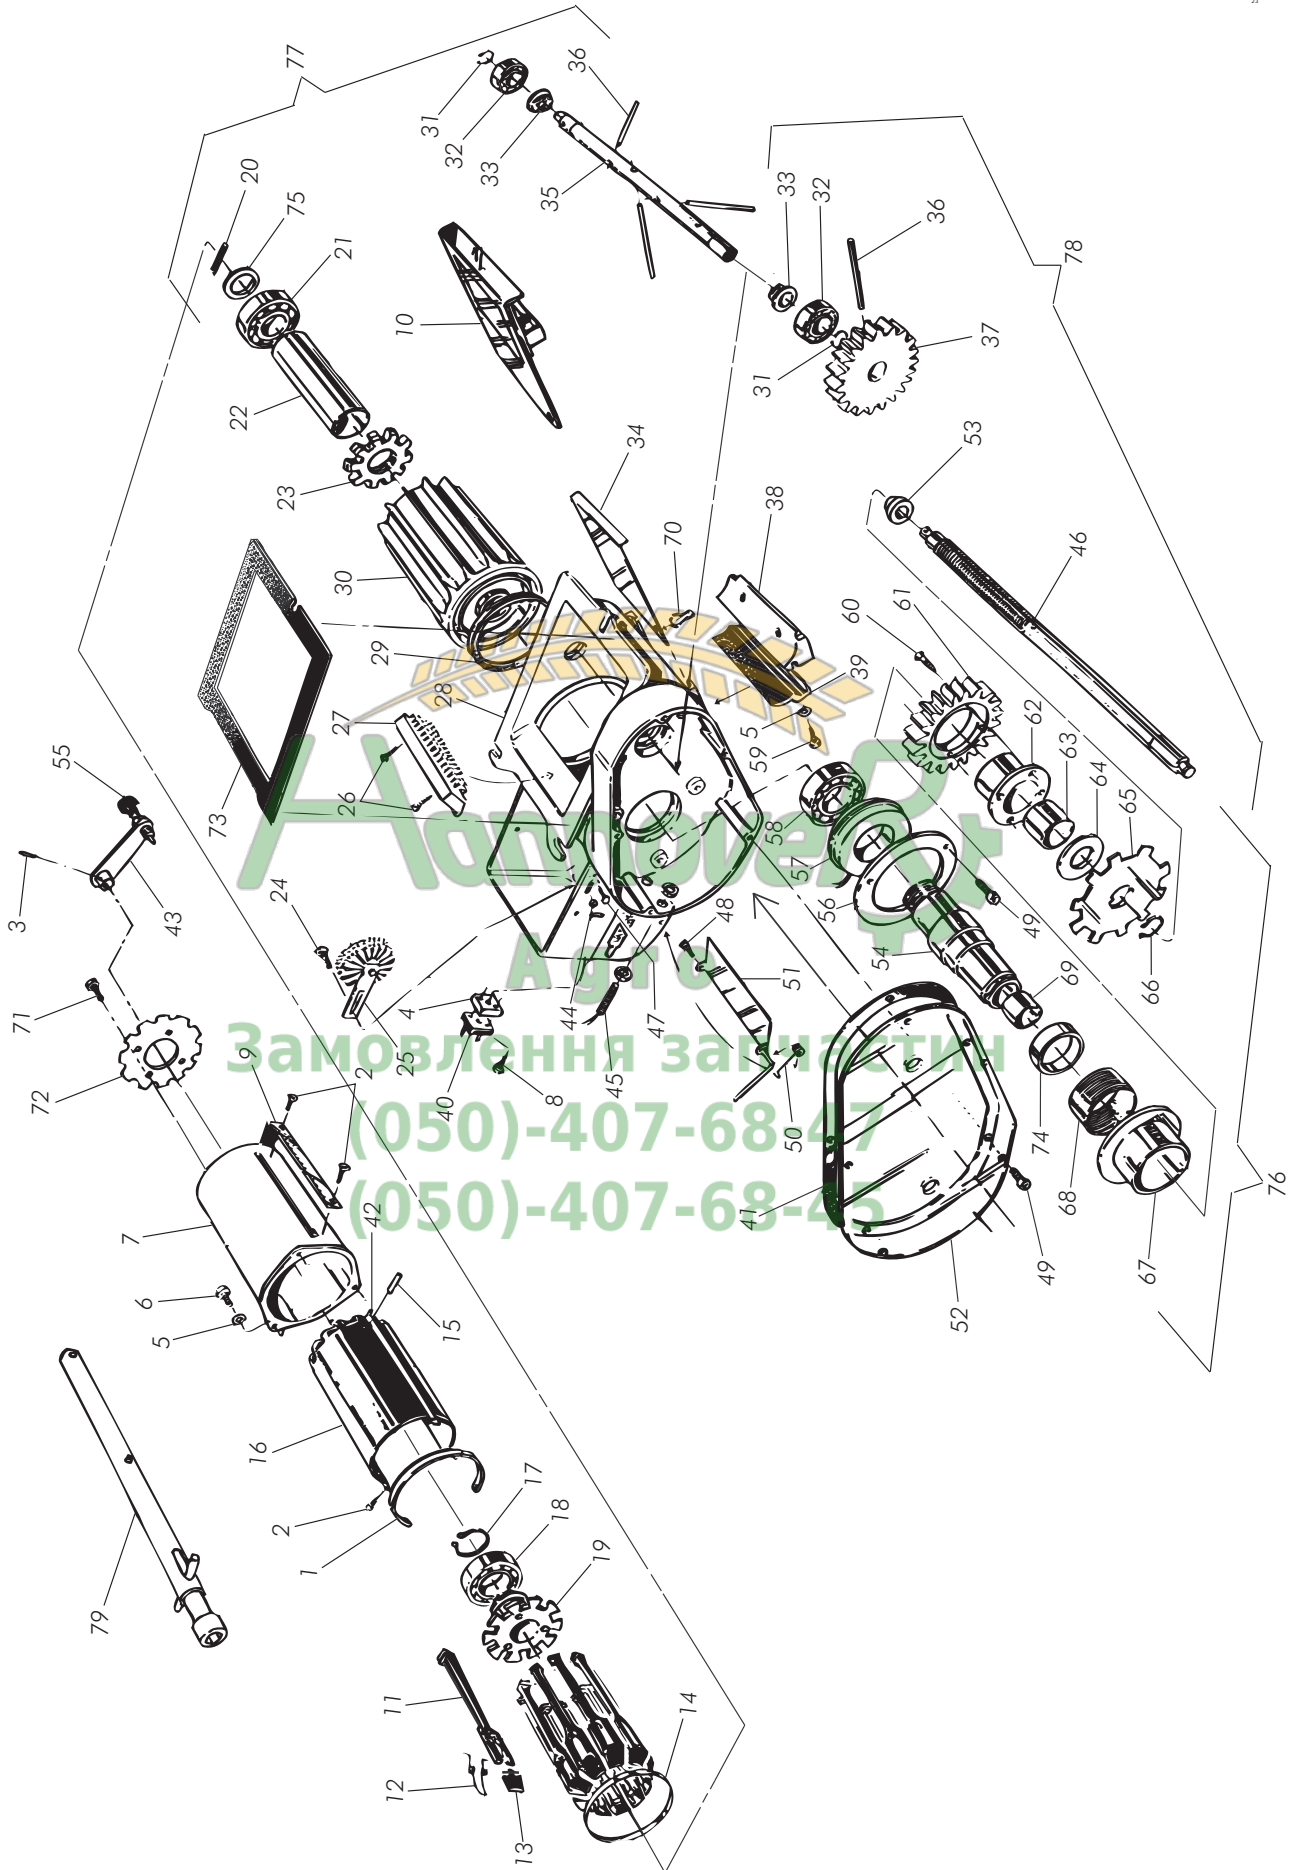

Fig. / Abb. 12

FENIX Såhus
FENIX Seed feed housing
FENIX Dosiergehäuse

RDA 400S

Pos	No.	Svenska	English	Deutsch	Dim	
1	417713	Slitbåge	Wear bail	Bogen		
2	50100400872	Skruv	Screw	Schraube	M4x8	
3	53000503092	Spännstift	Roll pin	Spannstift	Ø5x30	
4	419129	Distans	Spacer	Distanz		
5	52000800042	Bricka	Washer	Scheibe	M8	
6	50000801622	Skruv	Screw	Schraube	M8x16	
7	421915	Skyddskåpa	Cover	Schutzabdeckung		
8	50030302522	Skruv	Screw	Schraube	M3x25	
9	417709	Skala	Scale	Skala		
10	422790	Ärtlucka	Pea hatch	Erbsenklappe		Tillbehör/Access./Zubehör
11	306714	Arm	Arm	Arm		
12	417701	Klafffjäder	Flap spring	Klappfeder		
13	306705	Klaff	Flap	Klappe		
14	417744	Ring	Ring	Ring		
15	50110501222	Stoppskruv	Stop screw	Anschlagschraube	M5x12	
16	202203	Sköld	Shield	Schild		
17	54004000092	Låsring	Circlip	Seegerring	SGA 40	
18	417717	Kullager	Ball bearing	Kugellager		
19	306715	Gavel	Gable	Giebel		
20	53010602892	Spännstift	Roll pin	Spannstift	Ø6x28	
21	404293	Kullager	Ball bearing	Kugellager		
22	417771	Distans	Spacer	Distanz		
23	417742	Mutter	Nut	Mutter		
24	50060601622	Vagnsbult	Carriage bolt	Bolzen	M6x16	
25	306722	Rapsborste	Rapebrush	Rapsbürste		
26	50074201922	Plåtskruv	Screw for sheet	Blechschaube	Ø4,2x19	
27	306745	Tätningborste	Sealing brush	Dichtungsbürste		
28	101207	Såhus	Seed feed housing	Dosiereinheit		
29	417731	Tätningring	Sealing ring	Dichtring		
30	101204	Rotor	Rotor	Rotor		
31	54001500092	Låsring	Circlip	Seegerring	SGA 15	
32	412367	Kullager	Ball bearing	Kugellager		
33	417724	Tätningring	Sealing ring	Dichtring		
34	306711	Lucka	Cover	Klappe		
35	306710	Drivaxel	Drive shaft	Treibachse		
36	53000605092	Spännstift	Roll pin	Spannstift	Ø6x50	
37	306709	Drev	Gear	Zahnrad		
38	306721	Avskrapare	Scraper	Abstreifer		
39	306746	Avskraparlist	Scraper strip	Abstreiferleiste		
40	427788	Kontaktplatta	Contact pad	Kontaktplatte		
41	421793	Tätninglist	Sealing strip	Dichtleiste		
42	417749	Visare	Pointer	Zeiger		
43	422012	Vevarm	Crank arm	Kurbelarm		
44	51010600022	Låsmutter	Lock nut	Sicherungsmutter	M6	
45	427371	Induktiv givare	Inductiv detector	Induktiver Schalter		
46	424533	Inställningsskruv	Adjustable screw	Einstellbar Schraube		
47	50000600822	Skruv	Screw	Schraube	M6x8	
48	50000501022	Skruv	Screw	Schraube	M5x10	
49	50030601222	Skruv, insex	Screw, socket cap	Schraube, innensechskant	M6x12	
50	417746	Fjäder	Spring	Feder		
51	417743	Vridprovslucka	Calibration lid	Abdrehklappe		
52	306706	Lock	Cover	Deckel		
53	424534	Bussning	Bushing	Buchse		
54	306700	Hylsa	Sleeve	Hülse		
55	421912	Inställningsbult	Bolt	Bolzen		
56	417714	Bricka	Washer	Scheibe		
57	417702	Magnet	Magnet	Magnet		
58	417718	Kullager	Ball bearing	Kugellager		
59	50000802522	Skruv	Screw	Schraube	M8x25	
60	50040602022	Skruv	Screw	Schraube	M6x20