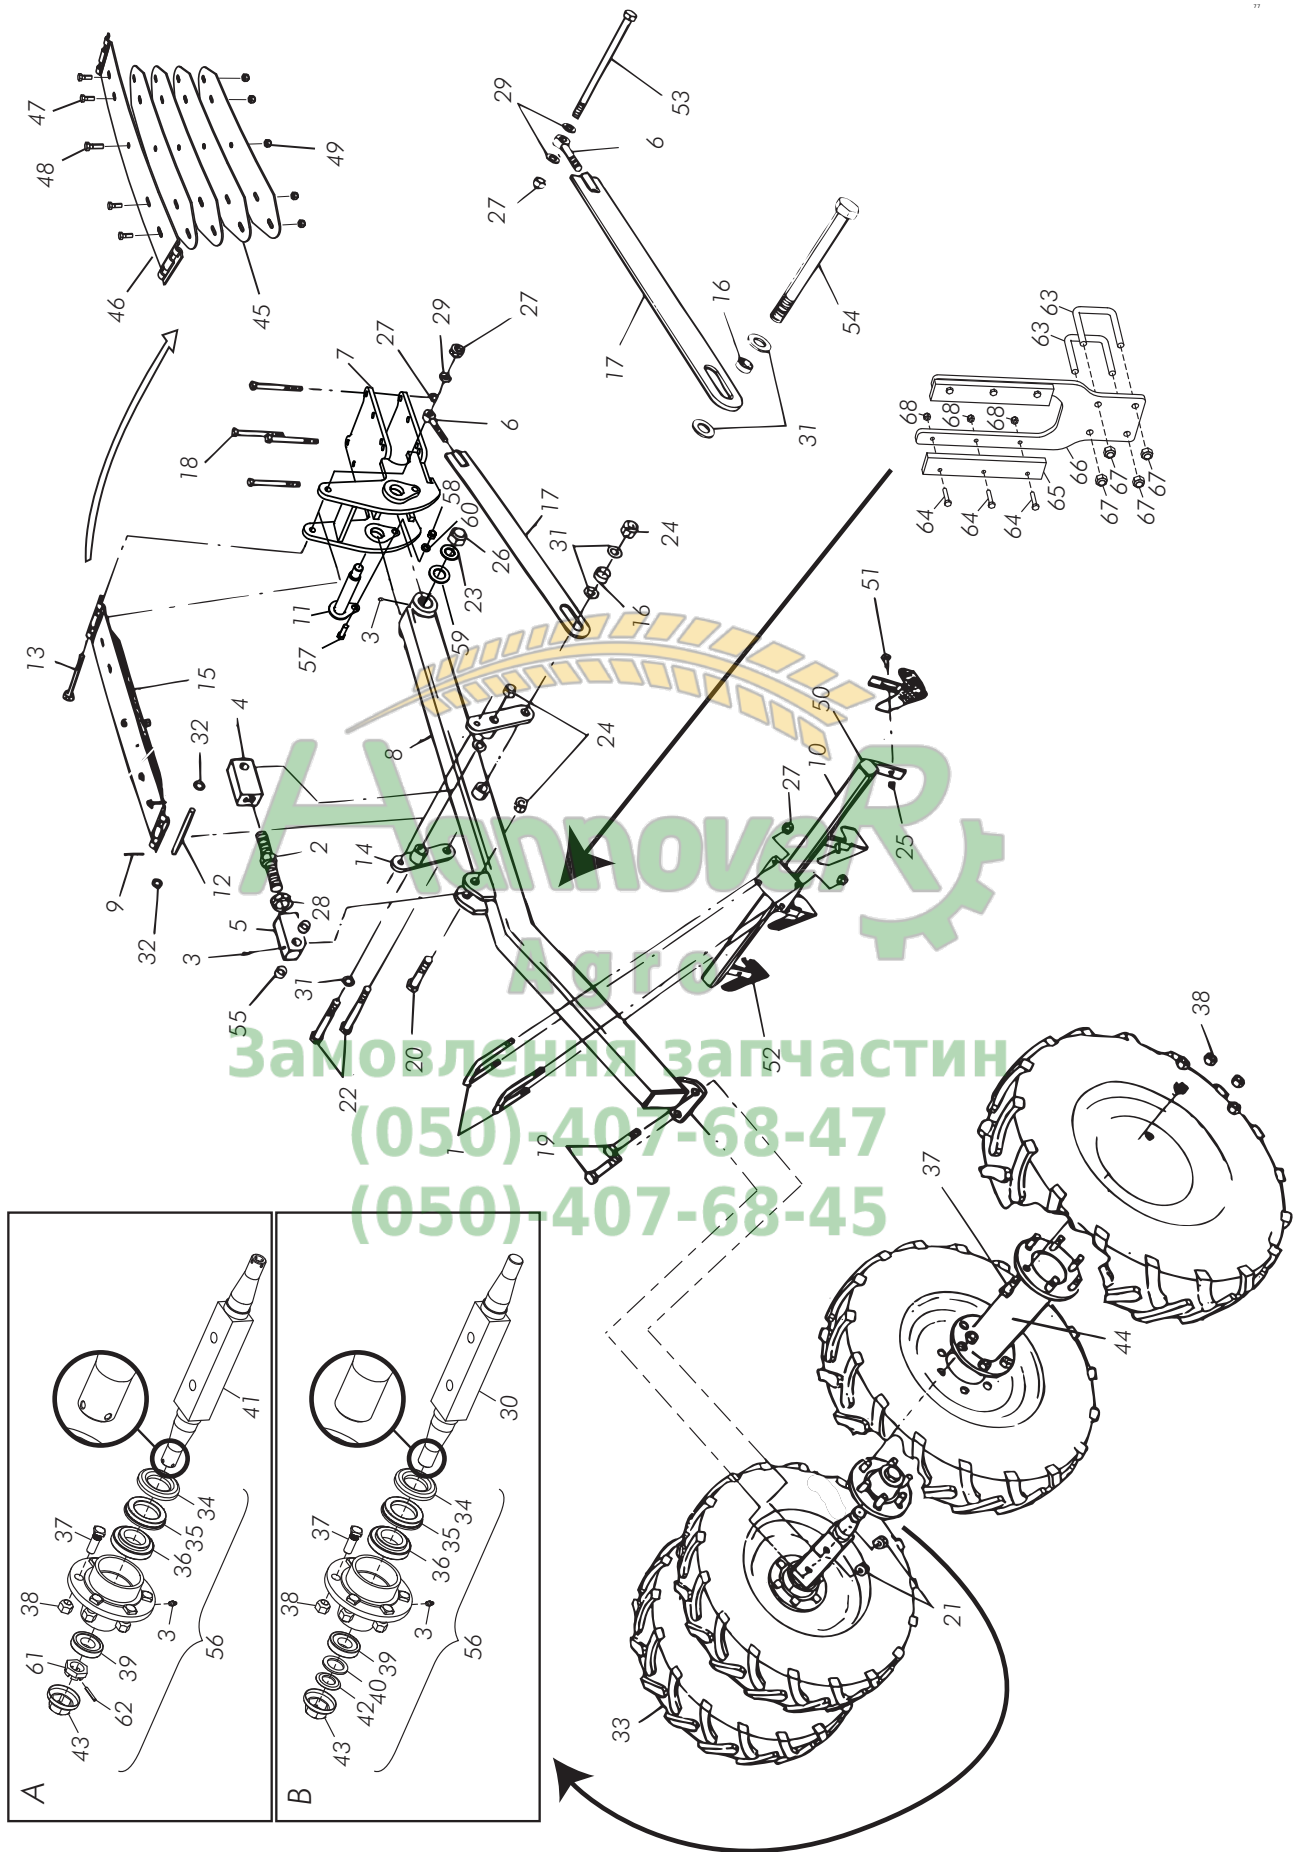

Fig. / Abb. 37

**Vingpackare
Wingpacker
Flügelpacker**

RDA 400S

Pos	No.	Svenska	English	Deutsch	Dim
54	50002424021	Skruv	Screw	Schraube	M24x240
55	53023002090	Spännstift	Roll pin	Spannstift	30x20
56	401953	Nav	Hub	Nabe	ASSY
57	50001606021	Skruv	Screw	Schraube	M16x60
58	51011600021	Låsmutter	Lock nut	Sicherungsmutter	M16
59	52003900041	Bricka	Washer	Scheibe	M39
60	52001600041	Bricka	Washer	Scheibe	M16
61	420334	Kronmutter	Castle nut	Kronenmutter	M30x1,5
62	53010503690	Spännstift	Roll pin	Spannstift	Ø5x36
63	402765	Krampa	Clamp	Krampe	M14
64	50000804021	Skruv	Screw	Schraube	M8x40
65	488486	Platta	Plate	Platte	
66	488483	Plåt	Plate	Blech	
67	51011400021	Låsmutter	Lock nut	Sicherungsmutter	M14, Nyloc
68	51010800021	Låsmutter	Lock nut	Sicherungsmutter	M8