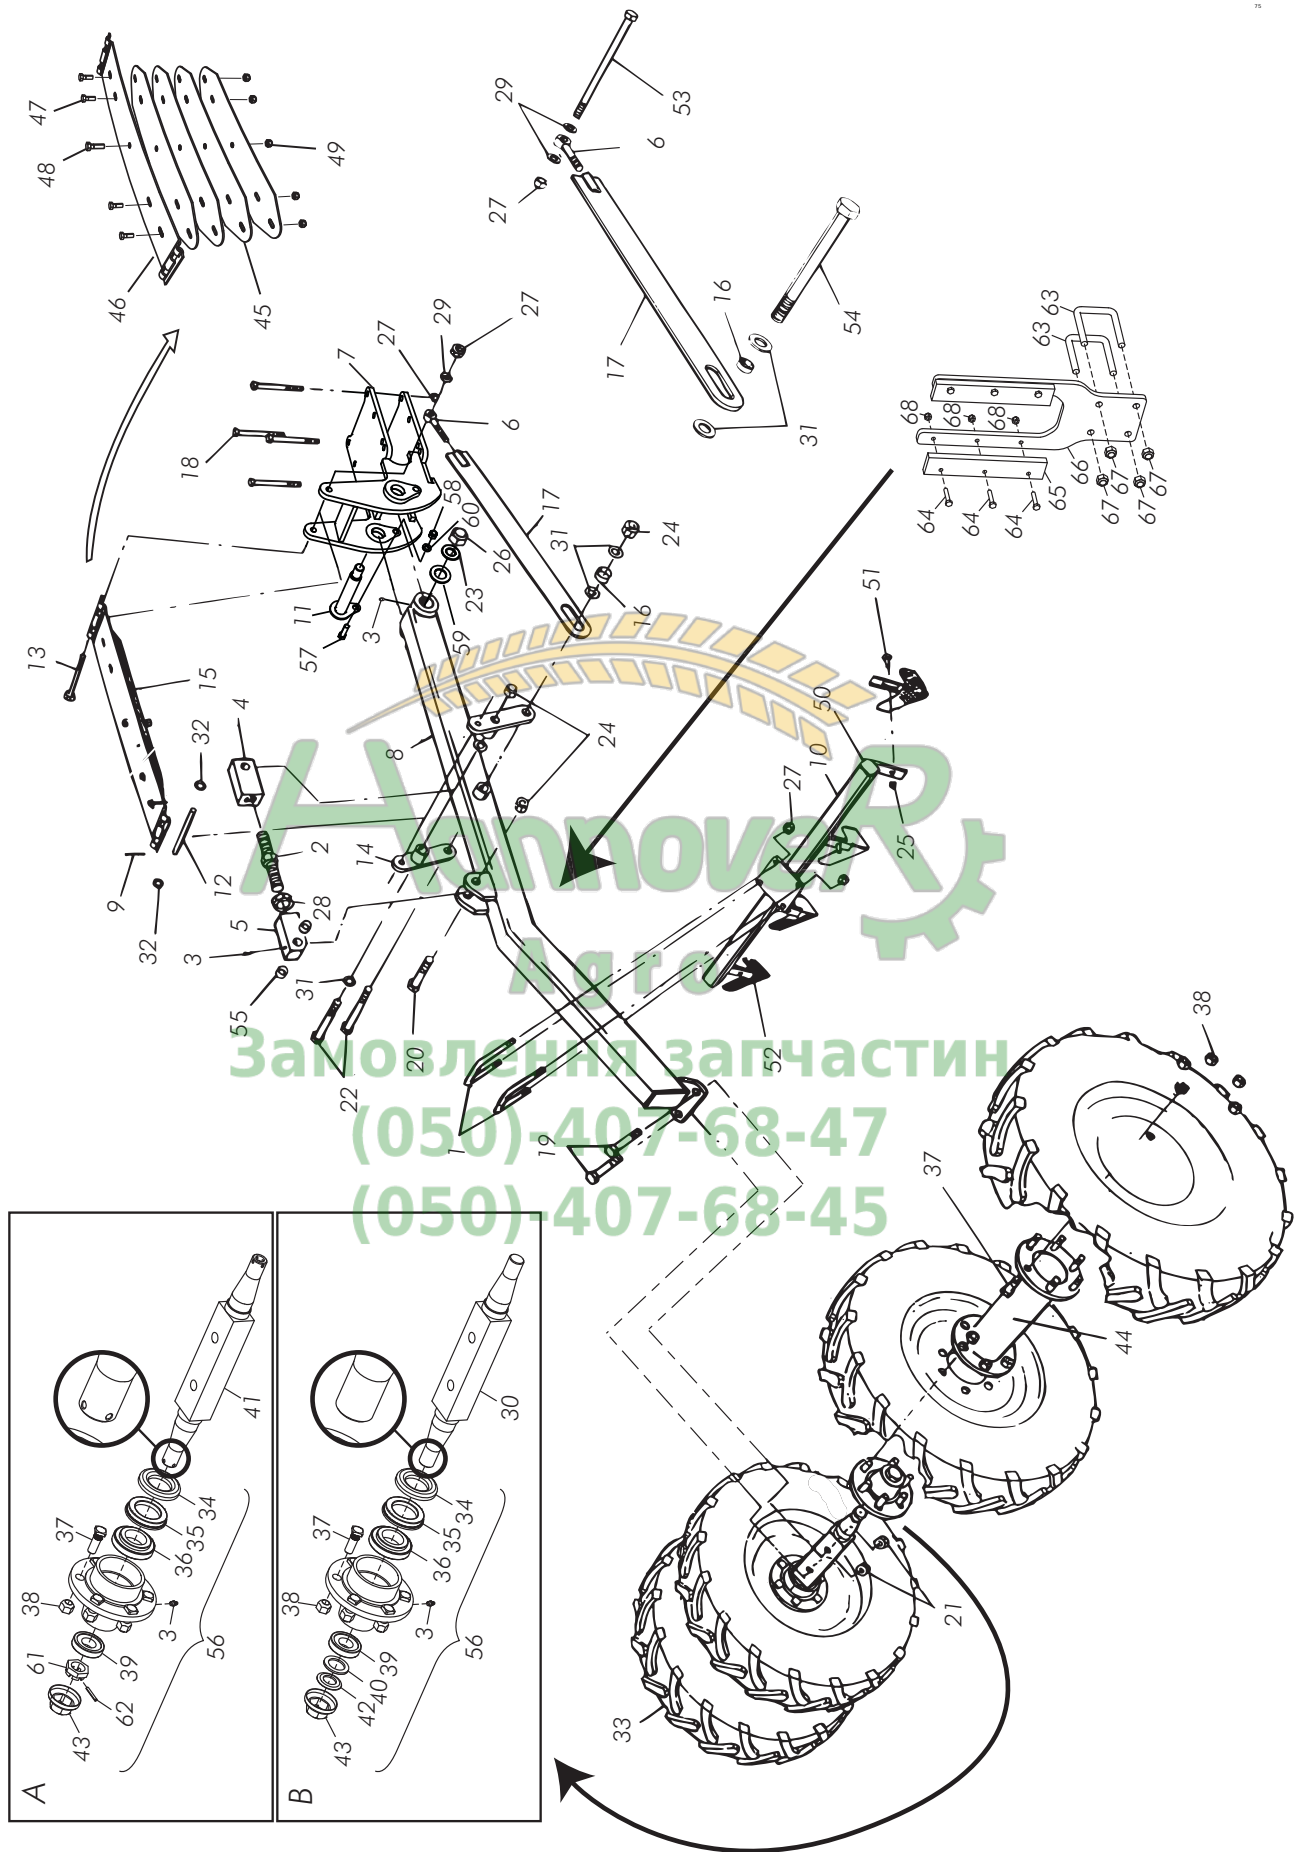

Fig. / Abb. 37

Vingpackare
Wingpacker
Flügelpacker

Pos	No.	Svenska	English	Deutsch	Dim	
1	402764	Krampa	Clamp	Krampe	M16x120	
2	403024	Parallelliscskruv	Turnbuckle	Parallellic-Schraube		
3	407661	Smörjnippel	Grease nipple	Schmiernippel	ST, M8	
4	417905	Mutter	Nut	Mutter		
5	417906	Mutter	Nut	Mutter		
6	419015	Skruv	Screw	Schraube	M16x90	
7	474080	Fäste	Bracket	Halterung		
8	430826	Arm	Arm	Arm		
9	53030504071	Saxpinne	Split pin	Hohlstift	Ø5x40	
10	418376	Avskraparbalk, 2-hjul	Scraper beam, 2-wheel	Abstreiferträger, 2-Räder		
10	418370	Avskraparbalk, 3-hjul	Scraper beam, 3-wheel	Abstreiferträger, 3-Räder	LH	
10	418371	Avskraparbalk, 3-hjul	Scraper beam, 3-wheel	Abstreiferträger, 3-Räder	RH	
10	418375	Avskraparbalk, 4-hjul	Scraper beam, 4-wheel	Abstreiferträger, 4-Räder		
11	473992	Ledbult	Pin bolt	Gelenkbolzen		
12	430836	Sprint	Pin	Splint	Ø15x194	
13	50001625011	Skruv	Screw	Schraube	M16x250	
14	430843	Länkkarm	Link arm	Gelenkarm		
15	432034	Fjäderpaket	Spring package	Federpaket		
16	432209	Distans	Spacer	Distanz		
17	433740	Stag	Stay	Strebe		
18	50001615021	Skruv	Screw	Schraube	M16x150	
19	50002009021	Skruv	Screw	Schraube	M20x90	
20	50002413021	Skruv	Screw	Schraube	M24x130	
21	51022000021	Låsmutter	Lock nut	Sicherungsmutter	M20	
22	50002422021	Skruv	Screw	Schraube	M24x220	
23	52003000041	Bricka	Washer	Scheibe	M30	
24	51012400021	Låsmutter	Lock nut	Sicherungsmutter	M24	
25	51011200021	Låsmutter	Lock nut	Sicherungsmutter	M12	
26	51023000011	Låsmutter	Lock nut	Sicherungsmutter	M30	
27	51021600021	Låsmutter	Lock nut	Sicherungsmutter	M16	
28	51033000021	Mutter	Nut	Mutter	M30	
29	52001600041	Bricka	Washer	Scheibe	M16	
30	307055	Hjulaxel	Wheel beam	Radachse		
31	52002400041	Bricka	Washer	Scheibe	M24	
32	52131526241	Bricka	Washer	Scheibe		
33	427644	Hjul	Wheel	Rad	TR, LH 7.00-15"	
33	427645	Hjul	Wheel	Rad	TR, RH 7.00-15"	
33	307113	Fälg	Rim	Felge		
33	422876	Däck	Tyre	Reifen	7.00x15"	
33	427213	Slang	Hose	Schlauch		
34	401954	Tättningsbricka	Sealing washer	Dichtungsscheibe	OUT	
35	401955	Tättningsbricka	Sealing washer	Dichtungsscheibe	IN	
36	401956	Rullager	Roller bearing	Rollenlager		
37	401959	Navskruv	Hub screw	Nabenschraube		
38	401960	Navmutter	Hub nut	Nabenmutter		
39	401961	Rullager	Roller bearing	Rollenlager		
40	401962	Bricka	Washer	Scheibe		
41	489431	Axel	Axle	Achse		
42	401964	Mutter	Nut	Mutter		
43	401965	Navkapsel	Hub cap	Radkappe		
44	307050	Skarvhylsa	Extension sleeve	Verbindungsmuffe		
45	432032	Bladfjäder	Plate spring	Blattfeder		
46	430827	Bladfjäder	Plate spring	Blattfeder		UP
47	432213	Skruv, inkl mutter	Screw, incl. nut	Schraube, einschl. Mutter	M10	
48	50001204021	Skruv	Screw	Schraube	M12x40	CR
49	51011200021	Låsmutter	Lock nut	Sicherungsmutter	M12	CR
50	404326	Plastplugg	Plastic plug	Kunststoffpfropfen		
51	50061203021	Vagnsbult	Carriage bolt	Bolzen	M12x30	
52	307002	Avskrapare	Scraper	Abstreifer		
53	50001625011	Skruv	Screw	Schraube	M16x250