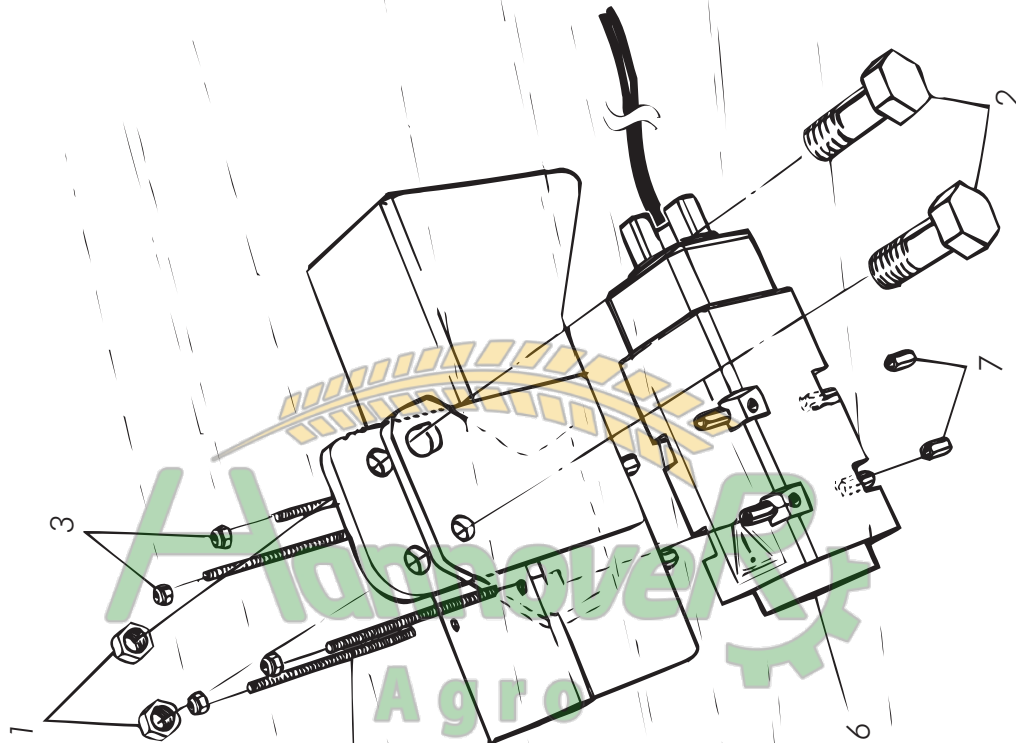

Hannover
Agro

Замовлення запчастин
(050)-407-68-47
(050)-407-68-45

Radar
Radar
Radar

RDA 400S
15466 -

Pos	No.	Svenska	English	Deutsch	Dim	
1	50000601621	Skruv	Screw	Schraube	M6x16	15466-
2	52000600041	Bricka	Washer	Scheibe	M6	15466-
3	50001604021	Skruv	Screw	Schraube	M16x40	15466-
4	468811	Fäste	Bracket	Halterung		15466-
5	51011600021	Låsmutter	Lock nut	Sicherungsmutter	M16	15466-
6	474203	Givare	Sensor	Geber		15556-
6	484190	Givare UK	Sensor UK	Geber UK		15466-