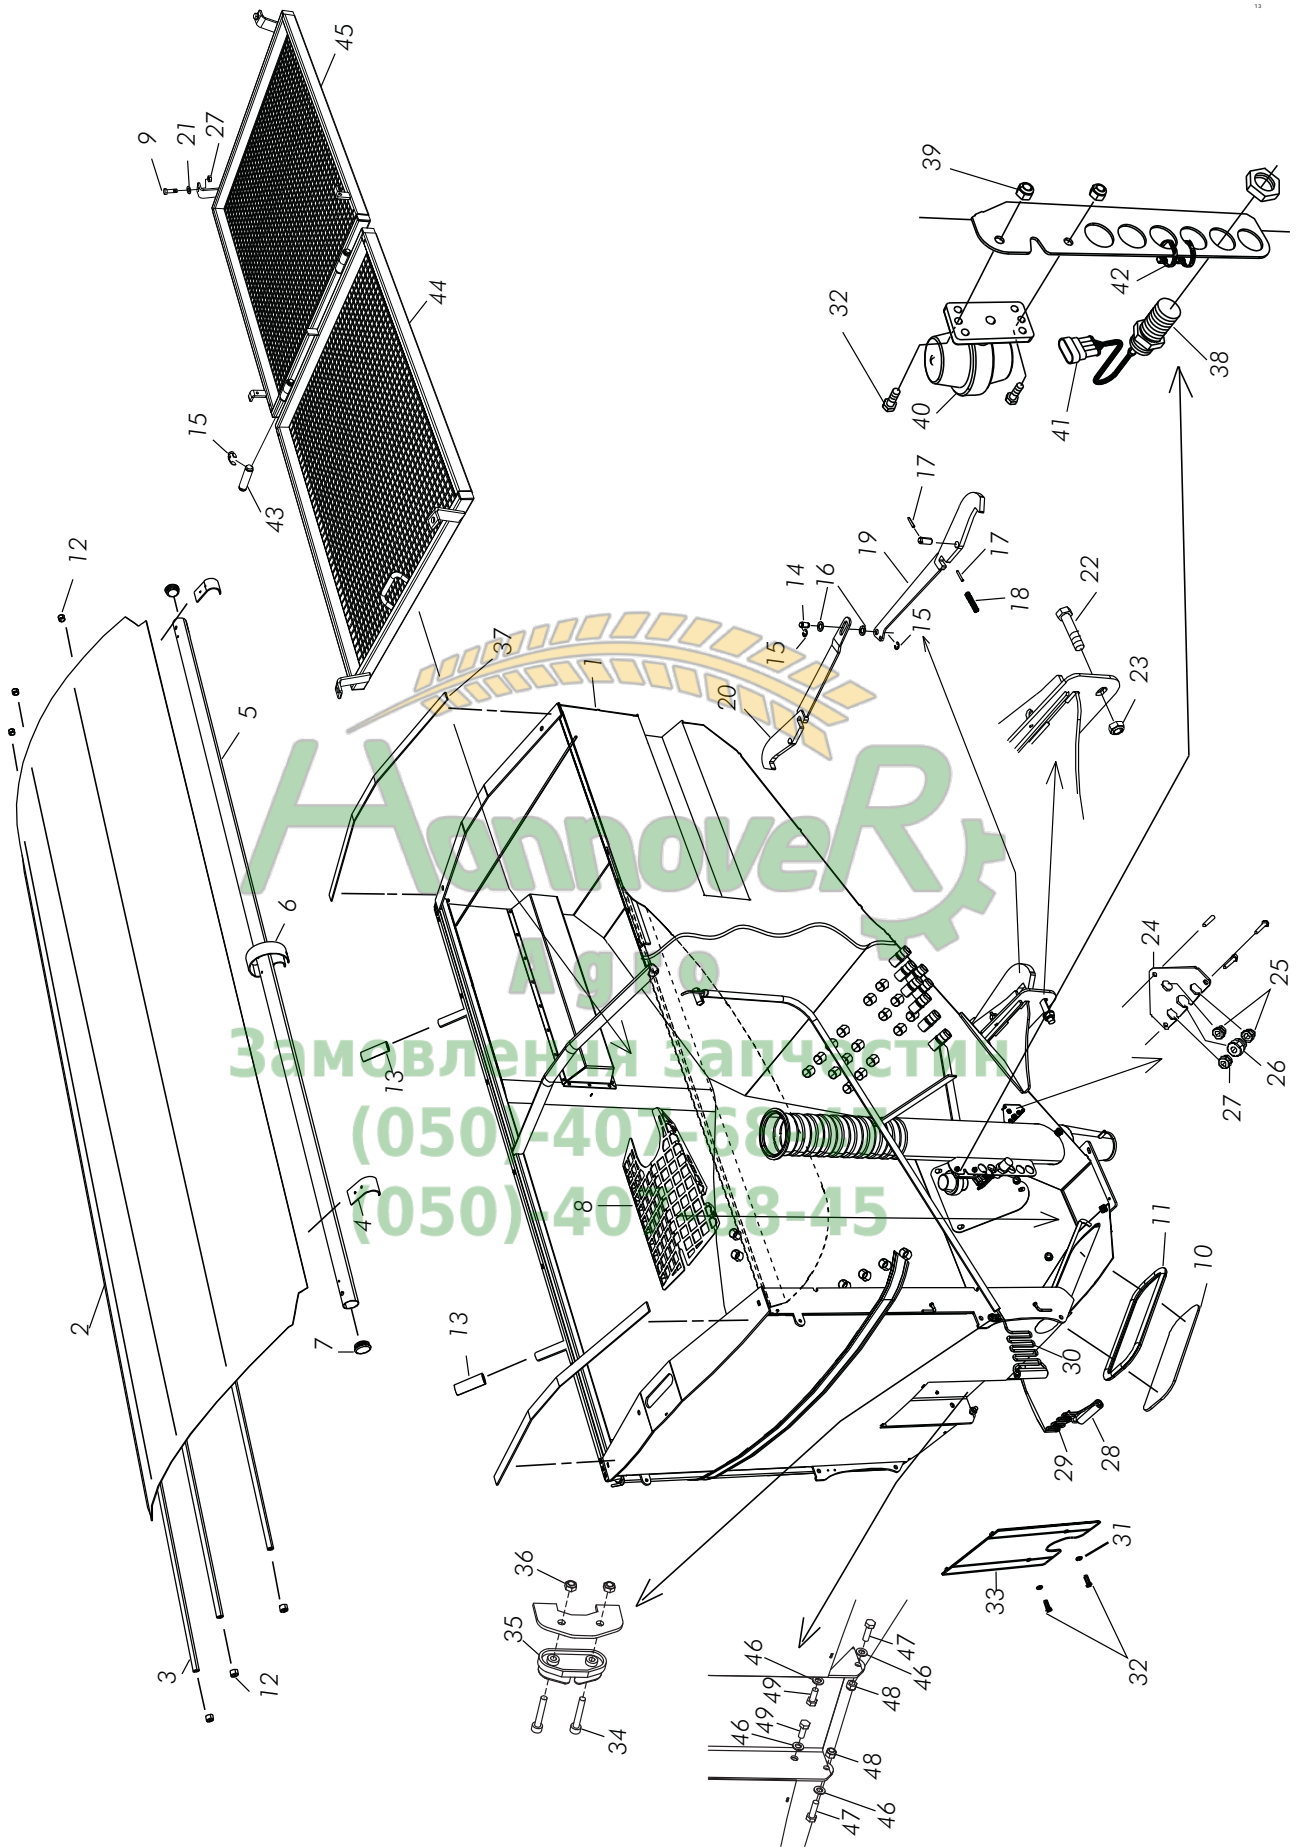

Fig. / Abb. 7

Sålåda
Seed hopper
Saatgutbehälter

Pos	No.	Svenska	English	Deutsch	Dim
1	473920	Sålåda	Seed hopper	Saatgutbehälter	
2	473080	Presenning, sats	Tarpaulin, set	Plane, Satz	ASSY
2	473079	Presenning	Tarpaulin	Plane	
3	473076	Rör	Tube	Rohr	
4	420611	Fjäderfäste	Spring mount	Federhalterung	
5	473078	Rör	Tube	Rohr	
6	420612	Bygel	Clamp	Bügel	
7	421132	Plugg	Plug	Pfropfen	
8	473073	Galler	Grating	Gitter	
9	50001204021	Skruv	Screw	Schraube	M12x40
10	422484	Fönster	Window	Sichtfenster	
11	412015	Tättningslist, metervera	Sealing strip, per metre	Dichtleiste, Meterware	
12	417898	Ändskydd	Cover	Schutz	
13	421654	Skyddsslang	Protective hose	Schutzschlauch	
14	443228	Axel	Axle	Achse	
15	54021500091	Låsring	Circlip	Springring	RS15
16	52002000041	Bricka	Washer	Scheibe	M20
17	53000805091	Spännstift	Roll pin	Spannstift	Ø8x50
18	443257	Fjäder	Spring	Feder	
19	441815	Arm	Arm	Arm	LH
20	441816	Arm	Arm	Arm	RH
21	52001200041	Bricka	Washer	Scheibe	M12
22	50002009021	Skruv	Screw	Schraube	M20x90
23	408407	Låglåsmutter	Locknut, low	Sicherungsmutter, flach	SPEC, M20
24	427181	Plåt	Plate	Blech	
25	427237	Kabelgenomföring	Cable grommet	Kabeldurchführung	
27	51011200021	Låsmutter	Lock nut	Sicherungsmutter	M12
26	427235	Kabelgenomföring	Cable grommet	Kabeldurchführung	
28	415816	Handtag, öppningslina	Handle, opening line	Griff, Öffnungsseilzug	
29	476375	Lina	Line	Seil	
30	476374	Lina	Line	Seil	
31	52000800041	Bricka	Washer	Scheibe	M8
32	50000802521	Skruv	Screw	Schraube	M8x25
33	473704	Lock	Cover	Deckel	
34	50030402521	Skruv, inset	Screw, socket cap	Schraube, innensechskant	M4x25
35	420614	Lås	Lock	Schloss	
36	51010400021	Låsmutter	Lock nut	Sicherungsmutter	M4
37	465489	List	Strip	Leiste	
38	433678	Givare	Sensor	Geber	
39	51010800021	Låsmutter	Lock nut	Sicherungsmutter	M8
40	413336	Lådbelysning, utan glödlampa	Hopper lighting, without bulb	Beleuchtung für Saatgutbehälter, ohne Glühbirne	ASSY
40	413338	Glödlampa	Bulb	Glühbirne	12V, 5W
41	427380	Stiftdon, 4-pol	Pin coupling, 4-pole	Stiftkontakt, 4-Pol	
42	412624	Buntband	Cable tie	Spannband	4,6x300
43	411254	Axel	Axle	Achse	L:95
44	473907	Galler	Grating	Gitter	
45	476970	Galler	Grating	Gitter	
46	52001200041	Bricka	Washer	Scheibe	M12
47	50001204021	Skruv	Screw	Schraube	M12x40
48	51011200021	Låsmutter	Lock nut	Sicherungsmutter	M12
49	50001203021	Skruv	Screw	Schraube	M12x30