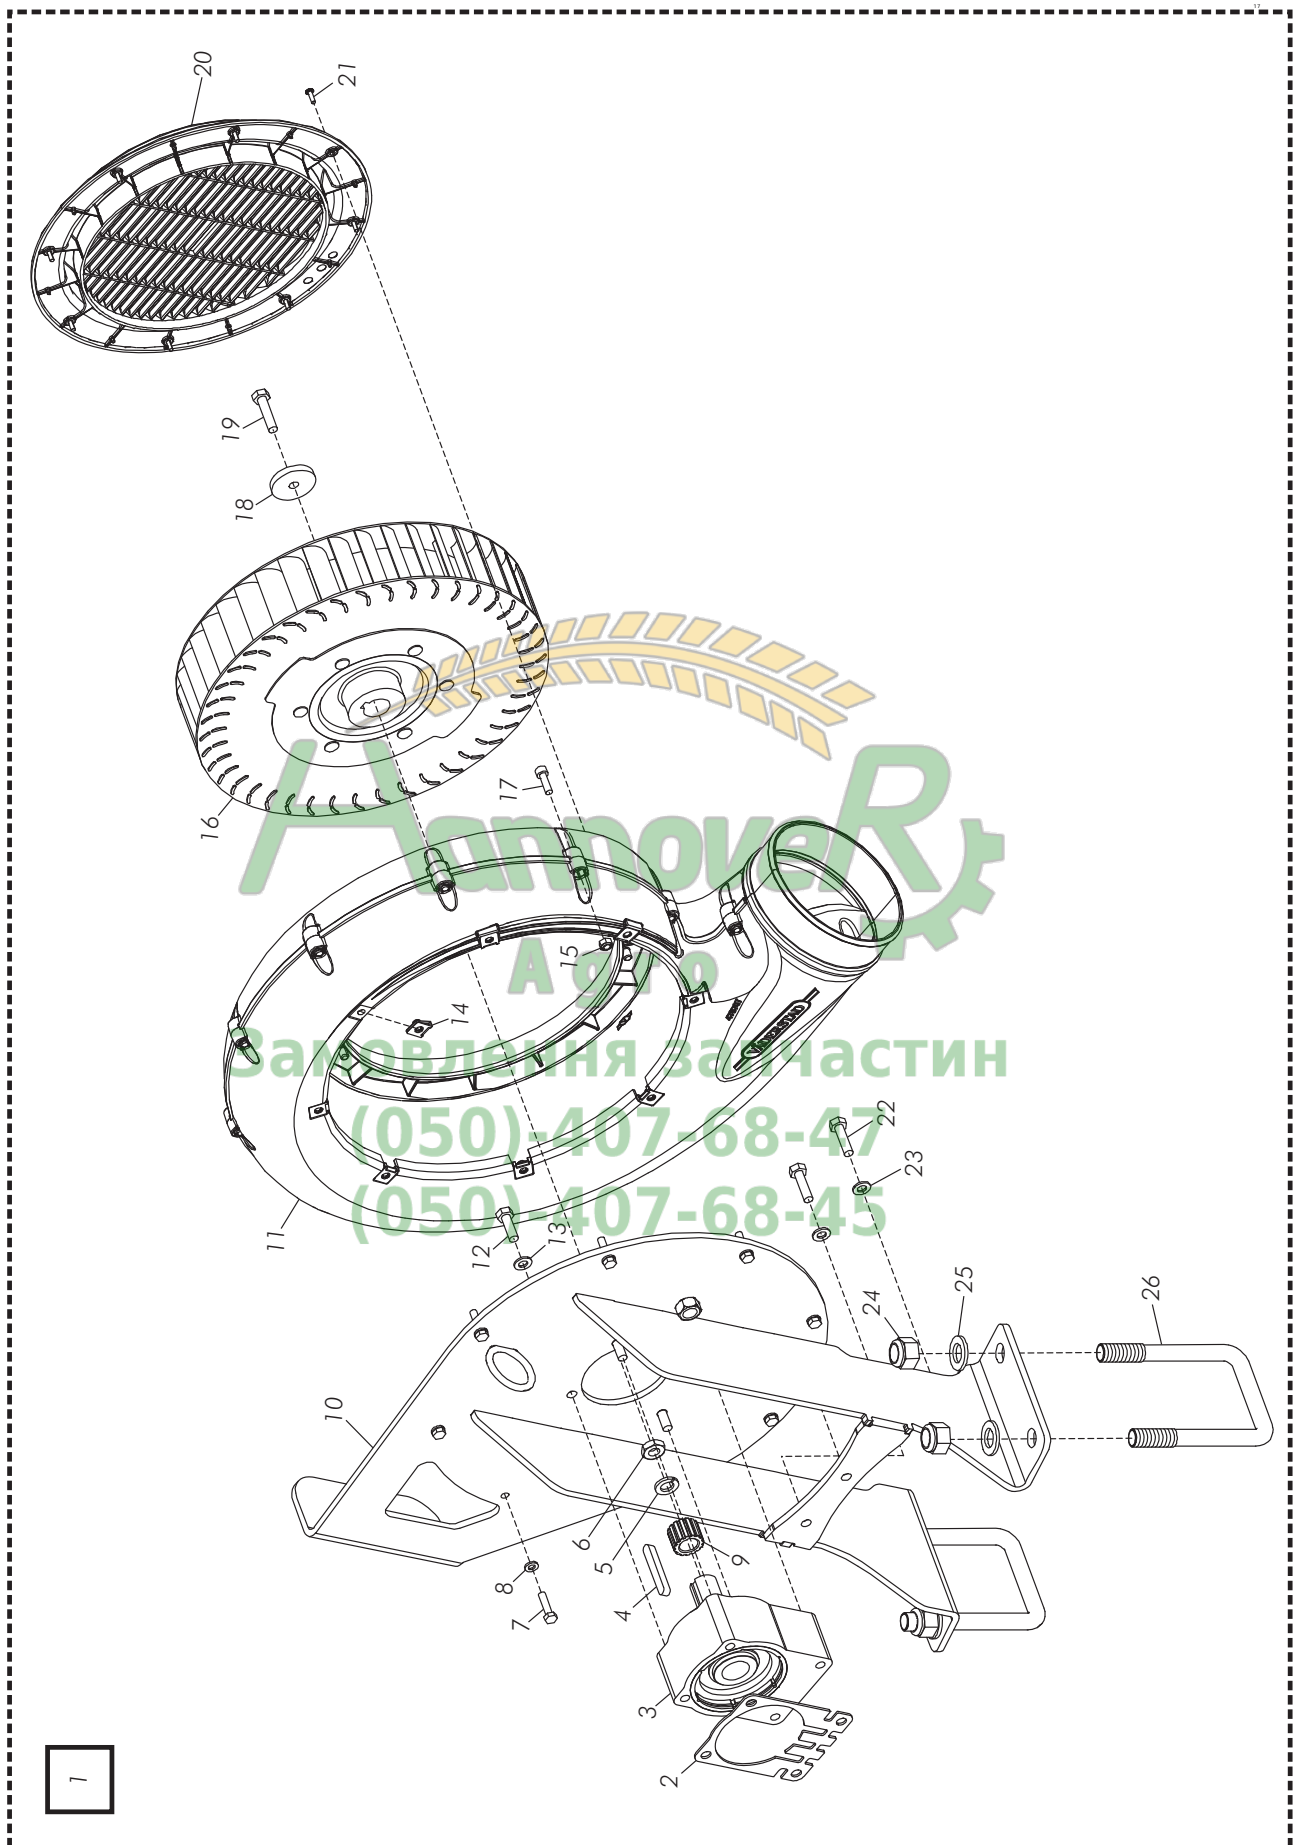

Fig. / Abb. 9

Fläkt
Fan
Gebläse

Pos	No.	Svenska	English	Deutsch	Dim
1	487930	Sats - Fläkt	Kit - Fan	Satz - Gebläse	ASSY
2	466371	Distans	Spacer	Distanz	
3	466355	Stödlager	Support bearing	Stützlager	
4	419174	Plattkil	Flat key	Flach Keil	RK 8x7x55
5	419191	Bricka	Washer	Scheibe	M12
6	419192	Mutter	Nut	Mutter	M12x1,5
7	50000602521	Skruv	Screw	Schraube	M6x25
8	52000600041	Bricka	Washer	Scheibe	M6
9	478380	Splinesaxel	Axle	Achse	
10	479221	Fäste	Bracket	Halterung	
11	485585	Fläkthus	Fan housing	Gebläsegehäuse	
12	50000802521	Skruv	Screw	Schraube	M8x25
13	52000800041	Bricka	Washer	Scheibe	M8
14	484384	Mutter	Nut	Mutter	
15	51040600021	Mutter	Nut	Mutter	
16	477490	Fläkthjul	Fan wheel	Flügelrad	
17	50030602021	Skruv	Screw	Schraube	
18	412339	Bricka	Washer	Scheibe	
19	50000803521	Skruv	Screw	Schraube	M8x35
20	482072	Galler	Grating	Gitter	
21	483040	Skruv	Screw	Schraube	
22	50000803021	Skruv	Screw	Schraube	M8x30
23	52000800041	Bricka	Washer	Scheibe	M8
24	51011600021	Låsmutter	Lock nut	Sicherungsmutter	M16
25	52001600042	Bricka	Washer	Scheibe	M16
26	431299	Krampa	Clamp	Krampe