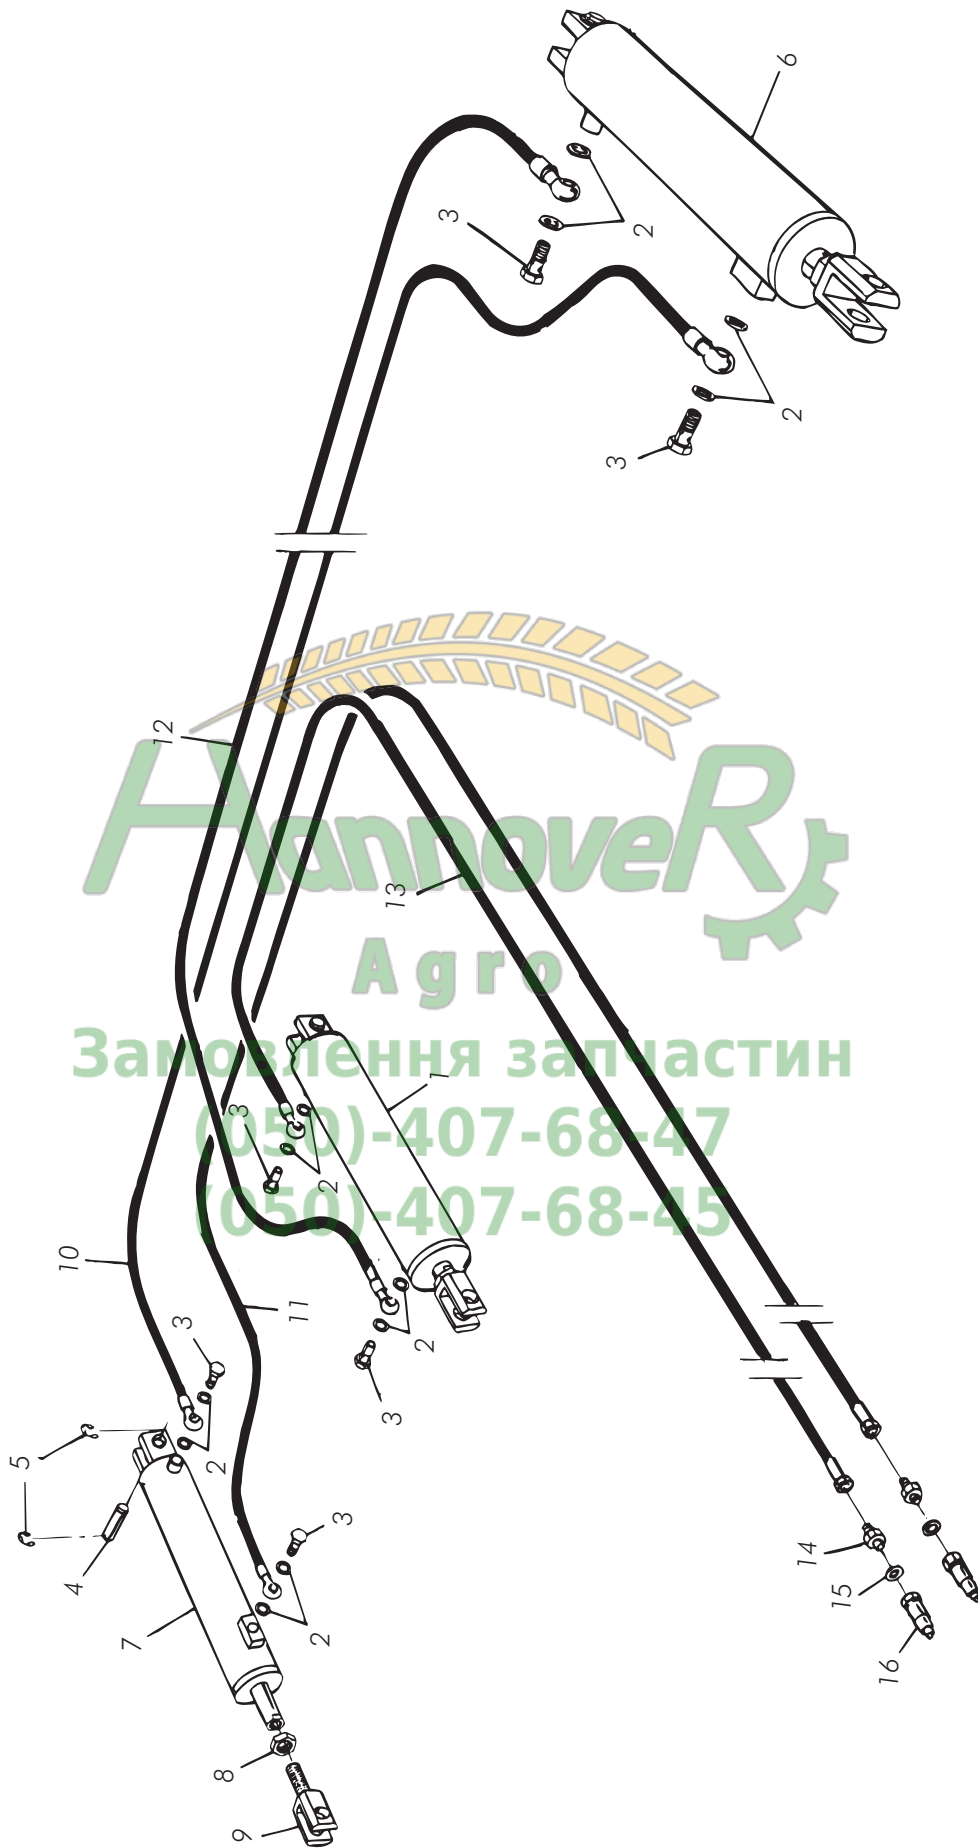

Fig. / Abb. 30

Hydraulik System Disc
Hydraulics System Disc
Hydraulik System Disc

RDA 400S

Pos	No.	Svenska	English	Deutsch	Dim
1	404635	Hydraulcylinder	Hydraulic ram	Hydraulikzylinder	D:70/25, L:520/295
1	404645	Tätningssats	Sealing set	Dichtungssatz	
1	409639	Cylinderrör	Ram tube	Zylinderrohr	
1	409638	Kolvstång	Piston rod	Kolbenstange	
1	409675	Kolvstångsstyrning	Piston rod guide	Kolbenstangenführung	
2	402202	Gummistålbricka	Rubber steel washer	Gummistahlscheibe	1/4"
3	406751	Hålskruv, banjo	Hole screw, banjo	Hohlschraube, Banjo	1/4"
4	411260	Axel	Axle	Achse	Ø20x60
5	54021500091	Låsring	Circlip	Springring	RS15
6	404636	Hydraulcylinder	Hydraulic ram	Hydraulikzylinder	D:65/25, L:520/296
6	404646	Tätningssats	Sealing set	Dichtungssatz	
6	409641	Cylinderrör	Ram tube	Zylinderrohr	
6	409640	Kolvstång	Piston rod	Kolbenstange	
6	409676	Kolvstångsstyrning	Piston rod guide	Kolbenstangenführung	
7	416175	Hydraulcylinder	Hydraulic ram	Hydraulikzylinder	D:60/25
7	404647	Tätningssats	Sealing set	Dichtungssatz	
7	418125	Cylinderrör	Ram tube	Zylinderrohr	
7	409642	Kolvstång	Piston rod	Kolbenstange	
7	409676	Kolvstångsstyrning	Piston rod guide	Kolbenstangenführung	
8	51032000021	Mutter	Nut	Mutter	M20
9	405134	Gaffel	Fork	Gabel	
10	442911	Hydraulslang	Hydraulic hose	Hydraulikschlauch	DI:1/4", L:3410
11	442912	Hydraulslang	Hydraulic hose	Hydraulikschlauch	DI:1/4", L:8405
12	442910	Hydraulslang	Hydraulic hose	Hydraulikschlauch	DI:1/4", L:3000
13	442452	Hydraulslang	Hydraulic hose	Hydraulikschlauch	DI:1/4", L:8185
14	401782	Nippel	Nipple	Nippel	1/4"-1/2"
15	401774	Gummistålbricka	Rubber steel washer	Gummistahlscheibe	1/2"
16	401776	Snabbkoppling	Quick coupling	Schnellkupplung	ML, 1/2"

Агро

Замовлення запчастин

(050)-407-68-47

(050)-407-68-45