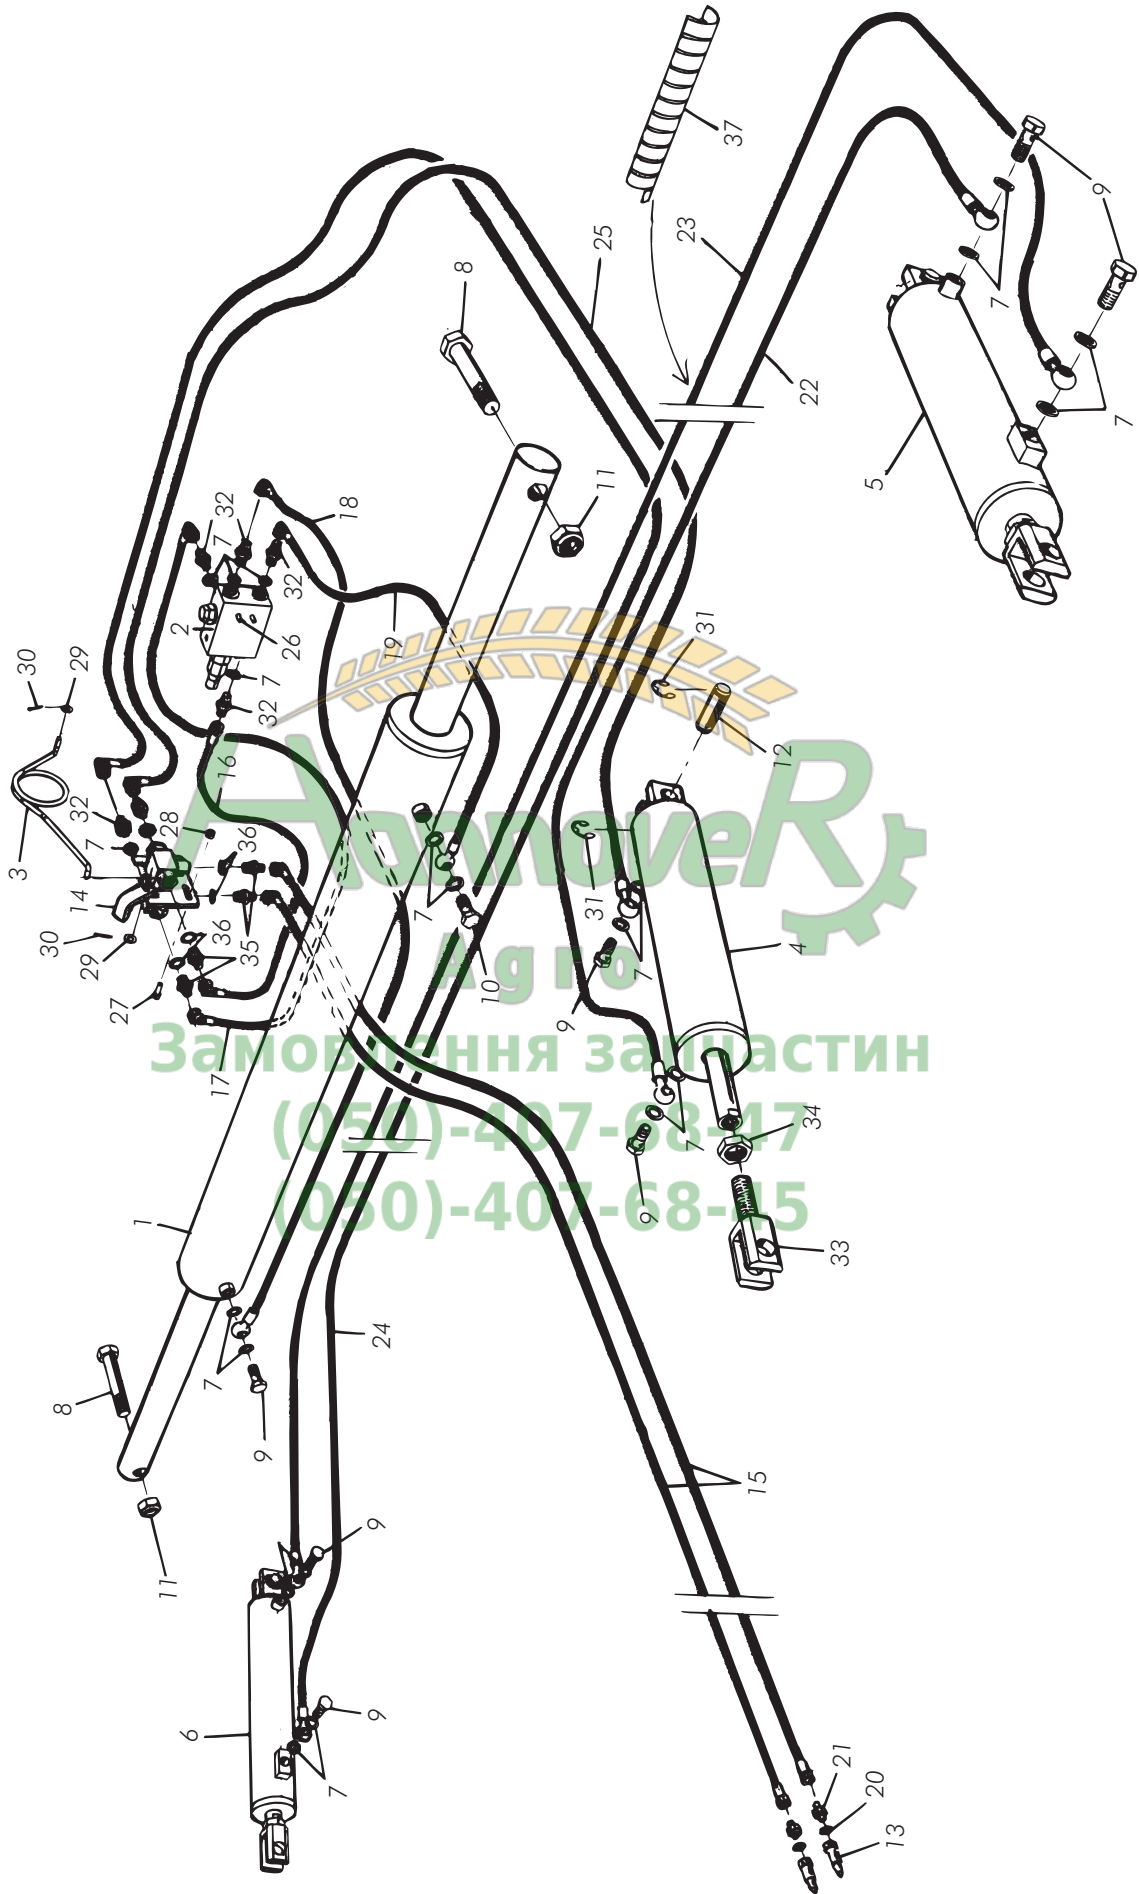

Fig. / Abb. 24

Hydraulik, fällning och Crossboard
Hydraulics, folding and Crossboard
Hydraulik, Klappvorrichtung und Crossboard

RDA 400S

Pos	No.	Svenska	English	Deutsch	Dim
1	305767	Hydraulcylinder	Hydraulic ram	Hydraulikzylinder	D:80/50
1	305768	Tätningssats	Sealing set	Dichtungssatz	
1	418109	Cylinderrör	Ram tube	Zylinderrohr	
1	418110	Kolvstång	Piston rod	Kolbenstange	
1	418111	Kolvstångsstyrning	Piston rod guide	Kolbenstangenführung	
2	306546	Hydraulblock	Hydraulic block	Hydraulikblock	
3	306598	Manöverfjäder	Operating spring	Federstange	
4	404635	Hydraulcylinder	Hydraulic ram	Hydraulikzylinder	D:70/25, L:520/295
4	404645	Tätningssats	Sealing set	Dichtungssatz	
4	409639	Cylinderrör	Ram tube	Zylinderrohr	
4	409638	Kolvstång	Piston rod	Kolbenstange	
4	409675	Kolvstångsstyrning	Piston rod guide	Kolbenstangenführung	
5	404636	Hydraulcylinder	Hydraulic ram	Hydraulikzylinder	D:65/25, L:520/296
5	404646	Tätningssats	Sealing set	Dichtungssatz	
5	409641	Cylinderrör	Ram tube	Zylinderrohr	
5	409640	Kolvstång	Piston rod	Kolbenstange	
5	409676	Kolvstångsstyrning	Piston rod guide	Kolbenstangenführung	
6	416175	Hydraulcylinder	Hydraulic ram	Hydraulikzylinder	D:60/25
6	404647	Tätningssats	Sealing set	Dichtungssatz	
6	418125	Cylinderrör	Ram tube	Zylinderrohr	
6	409642	Kolvstång	Piston rod	Kolbenstange	
6	409676	Kolvstångsstyrning	Piston rod guide	Kolbenstangenführung	
7	402202	Gummistålbricka	Rubber steel washer	Gummistahlscheibe	1/4"
8	406565	Skruv	Screw	Schraube	M20x110, 10.9
9	406751	Hålskruv, banjo	Hole screw, banjo	Hohlschraube, Banjo	1/4"
10	406753	Hålskruv, strypt 1,5 mm	Hole screw, reducing 1,5 mm	Hohlschraube, gedrosselt 1,5 mm	1/4"
11	408407	Låglåsmutter	Locknut, low	Sicherungsmutter, flach	SPEC, M20
12	411260	Axel	Axle	Achse	Ø20x60
13	401776	Snabbkoppling	Quick coupling	Schnellkupplung	ML, 1/2"
14	428167	Omkastarventil	Reversing valve	Umschaltungsventil	ASSY
14	428166	Tätningssats	Sealing set	Dichtungssatz	
15	441579	Hydraulslang	Hydraulic hose	Hydraulikschlauch	DI:1/4", L:8145
16	441705	Hydraulslang	Hydraulic hose	Hydraulikschlauch	DI:1/4", L:330
17	441704	Hydraulslang	Hydraulic hose	Hydraulikschlauch	DI:1/4", L:405
18	441706	Hydraulslang	Hydraulic hose	Hydraulikschlauch	DI:1/4", L:1135
19	441707	Hydraulslang	Hydraulic hose	Hydraulikschlauch	DI:1/4", L:2035
20	401774	Gummistålbricka	Rubber steel washer	Gummistahlscheibe	1/2"
21	401782	Nippel	Nipple	Nippel	1/4"-1/2"
22	442494	Hydraulslang	Hydraulic hose	Hydraulikschlauch	DI:1/4", L:1770
23	442495	Hydraulslang	Hydraulic hose	Hydraulikschlauch	DI:1/4", L:4130
24	442800	Hydraulslang	Hydraulic hose	Hydraulikschlauch	DI:1/4", L:1925
25	442449	Hydraulslang	Hydraulic hose	Hydraulikschlauch	DI:1/4", L:1595
26	50000605021	Skruv	Screw	Schraube	M6x50
27	50000802521	Skruv	Screw	Schraube	M8x25
28	51010800021	Låsmutter	Lock nut	Sicherungsmutter	M8
29	52001000041	Bricka	Washer	Scheibe	M10
30	53030401870	Saxpinne	Split pin	Hohlstift	Ø4x18
31	54021500091	Låsring	Circlip	Springring	RS15
32	401790	Nippel	Nipple	Nippel	1/4"-1/4"
33	405134	Gaffel	Fork	Gabel	
34	51032000021	Mutter	Nut	Mutter	M20
35	401789	Nippel	Nipple	Nippel	1/4"-3/8"
36	402203	Gummistålbricka	Rubber steel washer	Gummistahlscheibe	3/8"
37	427844	Skyddsspiral	Shield coil	Schutzspirale