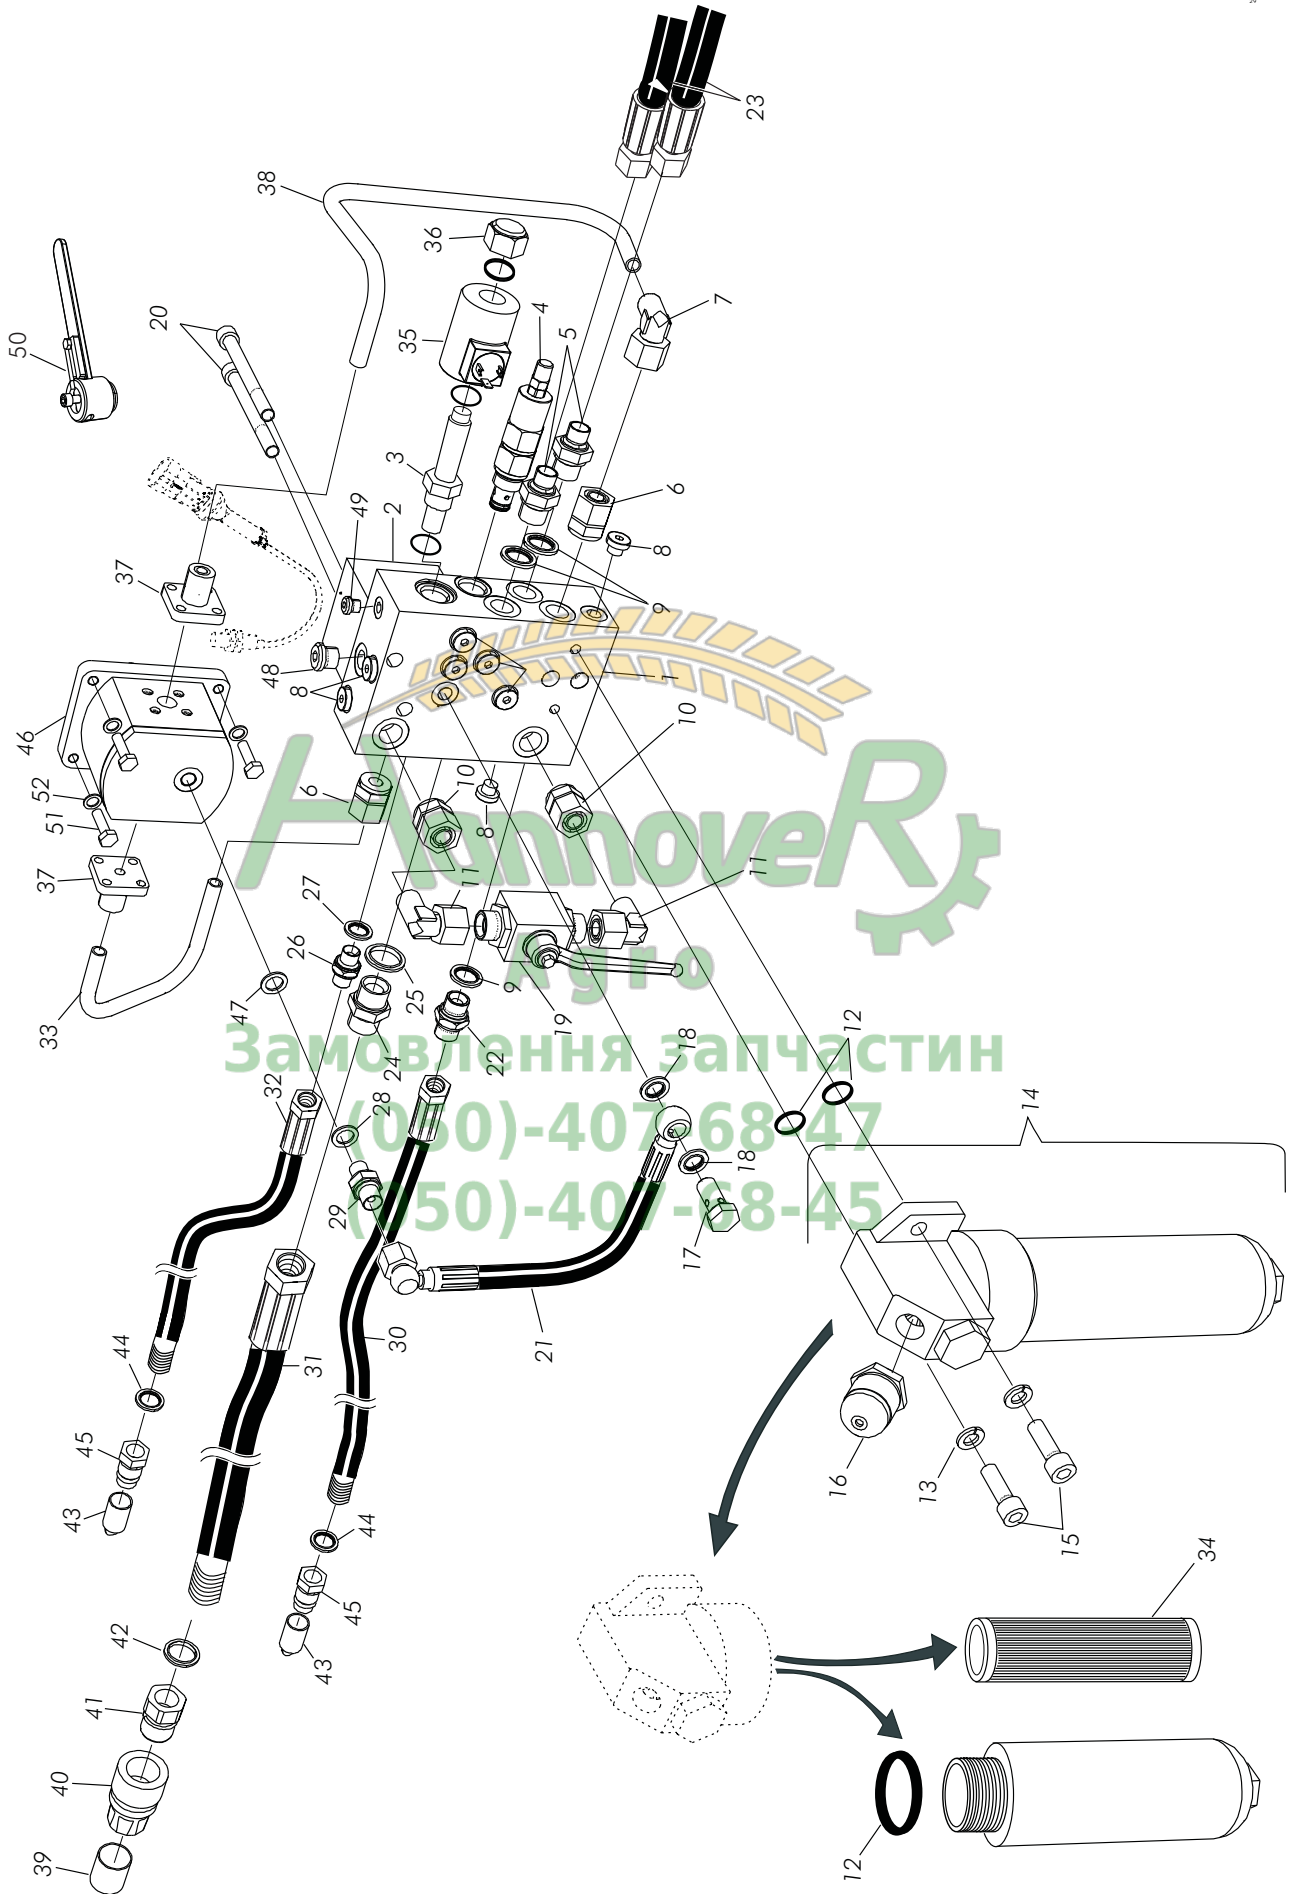

Fig. / Abb. 14

Fig. / Abb. 14

Fig. / Abb. 14

RDA 400S

Hydraulblock
Hydraulic block
Hydraulblock

Pos	No.	Svenska	English	Deutsch	Dim	
1	429877	Hydraulblock	Hydraulic block	Hydraulikblock		
2	429906	Distansblock	Spacer block	Distanzblock		
3	429009	Ventil, inkl. mutter	Valve, incl. Nut	Ventil, einsch. Mutter		
4	428033	Ventil	Valve	Ventil		
5	401773	Nippel	Nipple	Nippel	3/8"-1/2"	
6	419176	Hydraulkoppling	Hydraulic coupling	Hydraulikkupplung		
7	430573	Nippel	Nipple	Nippel		
8	423485	Plugg	Plug	Pfropfen		
9	401774	Gummistålbricka	Rubber steel washer	Gummistahlscheibe	1/2"	
10	430687	Hydraulkoppling	Hydraulic coupling	Hydraulikkupplung	ST	
11	430686	Hydraulkoppling, vinkel	Hydraulic coupling, elbow	Hydraulikkupplung, Winkelrohr		
12	429882	O-ringssats	O-ring kit	Runddichtring satz		
13	52031000092	Fjäderbricka	Spring washer	Federscheibe		
14	429880	Filter	Filter	Filter	ASSY	-15268
14	477678	Filter	Filter	Filter	ASSY	15269-
15	50031003022	Skruv	Screw	Schraube	M10x30	
16	429878	Indikator	Indicator	Ansager		
17	406751	Hålskruv, banjo	Hole screw, banjo	Hohlschraube, Banjo	1/4"	
18	402202	Gummistålbricka	Rubber steel washer	Gummistahlscheibe	1/4"	
19	430688	Kulkran	Ball valve	Kugelventil		
20	50031213021	Skruv	Screw	Schraube	M12x130	
21	469904	Hydraulslang	Hydraulic hose	Hydraulikschlauch	DI:1/4", L:350	
22	427453	Adapter	Adapter	Adapter	1/2"-1/2"	
23	430554	Hydraulslang	Hydraulic hose	Hydraulikschlauch	L:1650	
24	430568	Adapter	Adapter	Adapter	3/4"-3/4"	
25	425862	Gummistålbricka	Rubber steel washer	Gummistahlscheibe	3/4"	
26	401777	Adapter	Adapter	Adapter		
27	402203	Gummistålbricka	Rubber steel washer	Gummistahlscheibe	3/8"	
28	430209	Gummistålbricka	Rubber steel washer	Gummistahlscheibe	M12	
29	465952	Nippel	Nipple	Nippel		
30	430551	Hydraulslang	Hydraulic hose	Hydraulikschlauch	L:5500	
31	430552	Hydraulslang	Hydraulic hose	Hydraulikschlauch	L:5500	
32	430553	Hydraulslang	Hydraulic hose	Hydraulikschlauch	L:5500	
33	430564	Rör	Tube	Rohr		-15422
33	483524	Hydraulrör	Hydraulic tubing	Hydraulikrohr		15423-
34	429879	Filterinsats	Filter insert	Filtereinsatz		-15268
34	477675	Filterinsats	Filter insert	Filtereinsatz		15269-
35	429010	Solenoid	Solenoid	Magnetschalter		
36	429012	Mutter, inkl. tätningssats	Nut, incl. Sealing set	Mutter, einsch. Dichtungssatz		
37	430566	Nippel	Nipple	Nippel		
38	430565	Rör	Tube	Rohr		-15422
38	483523	Hydraulrör	Hydraulic tubing	Hydraulikrohr		15423-
39	430555	Skydd	Cover	Schutz	3/4"	
40	419195	Snabbkoppling	Quick coupling	Schnellkupplung	FML, 3/4"	
41	419194	Snabbkoppling	Quick coupling	Schnellkupplung	ML, 3/4"	
42	425862	Gummistålbricka	Rubber steel washer	Gummistahlscheibe	3/4"	
43	427914	Skydd	Cover	Schutz		
44	401774	Gummistålbricka	Rubber steel washer	Gummistahlscheibe	1/2"	
45	401776	Snabbkoppling	Quick coupling	Schnellkupplung	ML, 1/2"	
46	420115	Hydraulmotor	Hydraulic motor	Hydraulik Motor	8 cc	
47	420192	Kopparbricka	Copper washer	Kupferscheibe		
48	459968	Plugg	Plug	Pfropfen		
49	445821	Plugg	Plug	Pfropfen		
50	469846	Verktyg	Tool	Werkzeug		
51	50000803021	Skruv	Screw	Schraube	M8x30	
52	52000800041	Bricka	Washer	Scheibe	M8