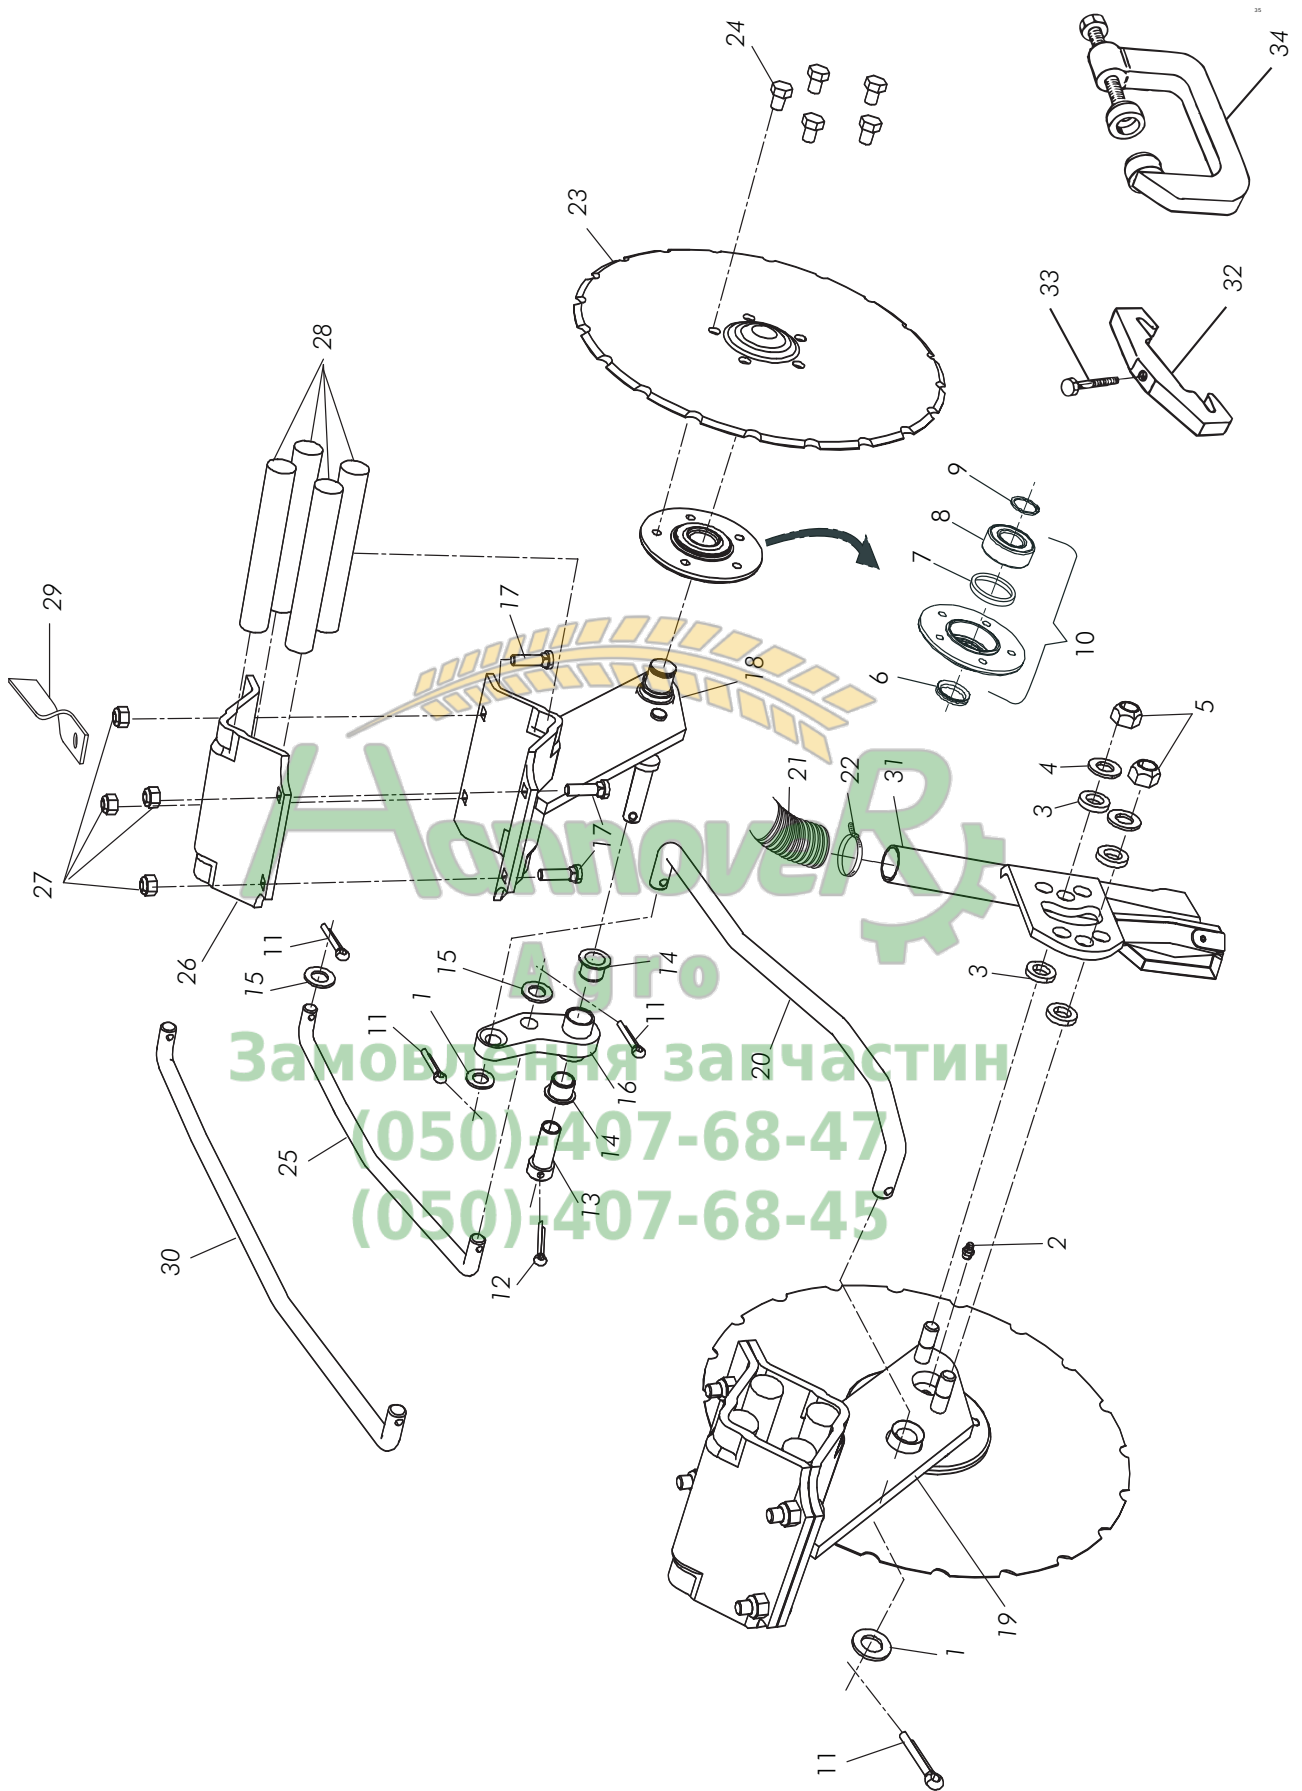

Fig. / Abb. 17

Авто
Замовлення за частин
(050) 497-68-47
(050) 407-68-45

Billsystem
Coulter system
Drillsystem

RDA 400S

Pos	No.	Svenska	English	Deutsch	Dim	
1	52001800041	Bricka	Washer	Scheibe	M18	
2	407661	Smörjnippel	Grease nipple	Schmiernippel	ST, M8	
3	415710	Fjäderbricka	Spring washer	Federscheibe	M14	
4	52001400041	Bricka	Washer	Scheibe	M14	
5	51121400021	Låsmutter	Lock nut	Sicherungsmutter	M14	
6	413545	V-ring	V-ring	V-Ring		
7	405813	Tätningring	Sealing ring	Dichtring		
8	405814	Kullager	Ball bearing	Kugellager		
9	406021	Låsring	Circlip	Seegerring	AS 30x2	
10	420832	Lagerhus	Bearing housing	Lagergehäuse	ASSY	
11	411738	Saxpinne	Split pin	Hohlstift	Ø8x36	
12	53030805070	Saxpinne	Split pin	Hohlstift	Ø8x50	
13	411603	Hylsa	Sleeve	Hülse		
14	411605	Bussning	Bushing	Buchse		
15	52002000041	Bricka	Washer	Scheibe	M20	
16	447702	Länk	Link	Gelenk		
17	428571	Vagnsbult	Carriage bolt	Bolzen	M12x42, 10.9	
18	430151	Billarm	Coulter arm	Säschararm	REAR, AS- SY, M14	
19	430150	Billarm	Coulter arm	Säschararm	FR, ASSY, M14	
20	202068	Länkarm	Link arm	Verbindungsarm	FR	
21	609170	Såslang, metervara	Seed hose, per metre	Säschlauch, Meterware		
22	415090	Slangklämma, rostfritt stål	Hose clamp, stainless steel	Schlauchklemme, edelstahl	26-38 A2	
23	451371	Tallrik, flat	Disc, flat	Scheibe, flach	Ø410 mm, V55	
24	50001201621	Skruv	Screw	Schraube	M12x16	
25	427025	Länkarm	Link arm	Verbindungsarm	REAR	
26	307168	Överfall	Cover	Führungsplatte	200 mm	
26	307169	Överfall	Cover	Führungsplatte	170 mm	
27	51011200021	Låsmutter	Lock nut	Sicherungsmutter	M12	
28	450991	Gummistav	Rubber bar	Gummistab	L:190 mm	
28	414846	Gummistav	Rubber bar	Gummistab	L:170 mm	
29	423776	Slangstyrning	Hose guide	Schlauchführung		
30	448689	Länkarm	Link arm	Gelenkarm		
31	432116	Såbill	Seed coulter	Säschar	LH	
31	432117	Såbill	Seed coulter	Säschar	RH	
31	432113	Hårdmetallskär, ingår i såbill	Hard metal tip, included in seed coulter	Hardmetallschneide, in Säschar enthalten		
31	53020401490	Spännstift	Roll pin	Spannstift	Ø4x14	
31	306532	Såbill, med dubbla slitplattor	Seed coulter, with double wearplates	Säschar, mit doppelten Verschleißplatten	LH	Tillbehör/ Access./ Zubehör
31	306533	Såbill, med dubbla slitplattor	Seed coulter, with double wearplates	Säschar, mit doppelten Verschleißplatten	RH	Tillbehör/ Access./ Zubehör
31	432118	Såbill, kort slits	Seed coulter, short slit	Säschar, kurz schlitz	LH	Tillbehör/ Access./ Zubehör
31	432119	Såbill, kort slits	Seed coulter, short slit	Säschar, kurz schlitz	RH	Tillbehör/ Access./ Zubehör
32	413549	Avdragare	Puller	Abzieher		
33	415969	Skruv	Screw	Schraube	M16	
34	425778	Monteringsverktyg	Assembling tool	Montagewerkzeug