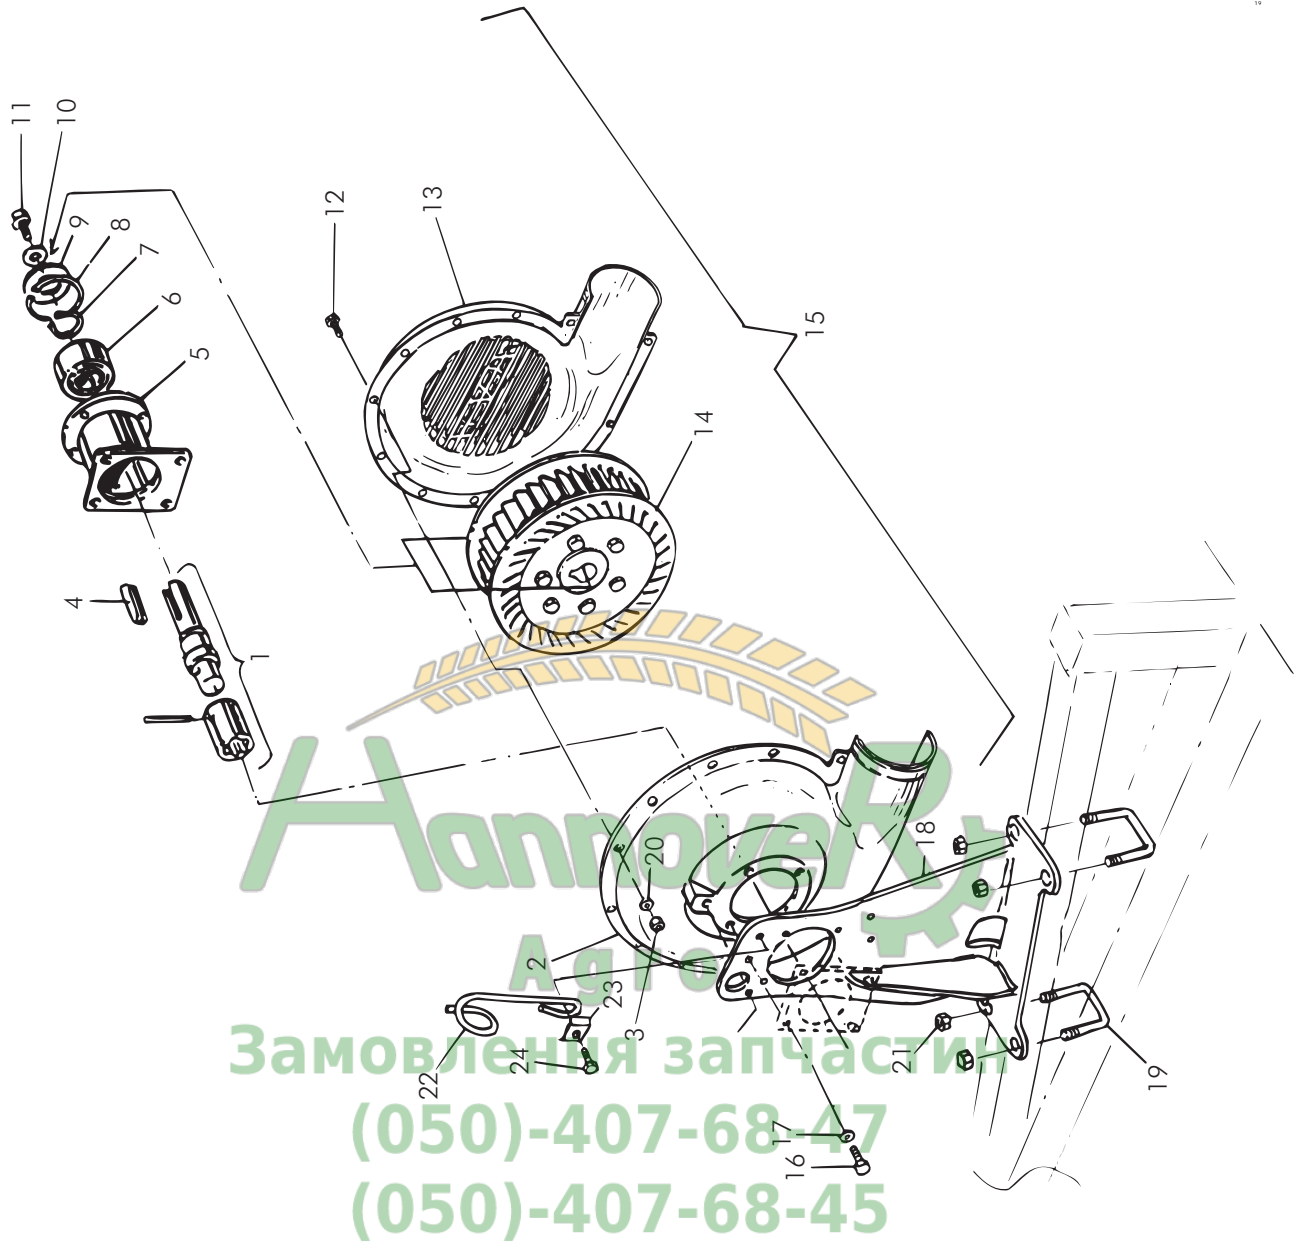

Fig. / Abb. 10

Fläkt
Fan
Gebläse

Pos	No.	Svenska	English	Deutsch	Dim
1	306781	Axel	Axle	Achse	ASSY
2	422057	Botten, fläkthus	Bottom, fan housing	Boden, Gebläsegehäuse	
3	51010600022	Låsmutter	Lock nut	Sicherungsmutter	M6
4	419174	Plattkil	Flat key	Flach Keil	RK 8x7x55
5	419173	Lagerhus	Bearing housing	Lagergehäuse	
6	420644	Lagring	Bearing	Lager	32062RS1 Std.
7	54003000094	Låsring	Circlip	Seegerring	SGA 30
8	54016200094	Låsring	Circlip	Seegerring	SGH 62
9	419159	Tätbricka	Washer	Scheibe	
10	412339	Bricka	Washer	Scheibe	
11	50000802022	Skruv	Screw	Schraube	M8x20
12	50000602022	Skruv	Screw	Schraube	M6x20
13	422058	Lock, fläkthus	Cover, fan housing	Deckel, Gebläsegehäuse	
14	414422	Fläkthjul	Fan wheel	Flügelrad	
15	424889	Fläkt, utan fäste och hydraulmotor	Fan, without bracket and hydraulic engine	Gebläse, ohne Halterung und Hydraulikmotor	ASSY
16	50000802522	Skruv	Screw	Schraube	M8x25
17	52000800042	Bricka	Washer	Scheibe	M8
18	441262	Fäste	Bracket	Halterung	
19	431299	Krampa	Clamp	Krampe	
20	52000600042	Bricka	Washer	Scheibe	M6
21	51011600021	Låsmutter	Lock nut	Sicherungsmutter	M16
22	449193	Slanghållare	Hose holder	Schlauchhalter	
23	401233	Bricka	Washer	Scheibe	
24	50001203021	Skruv	Screw	Schraube	M12x30