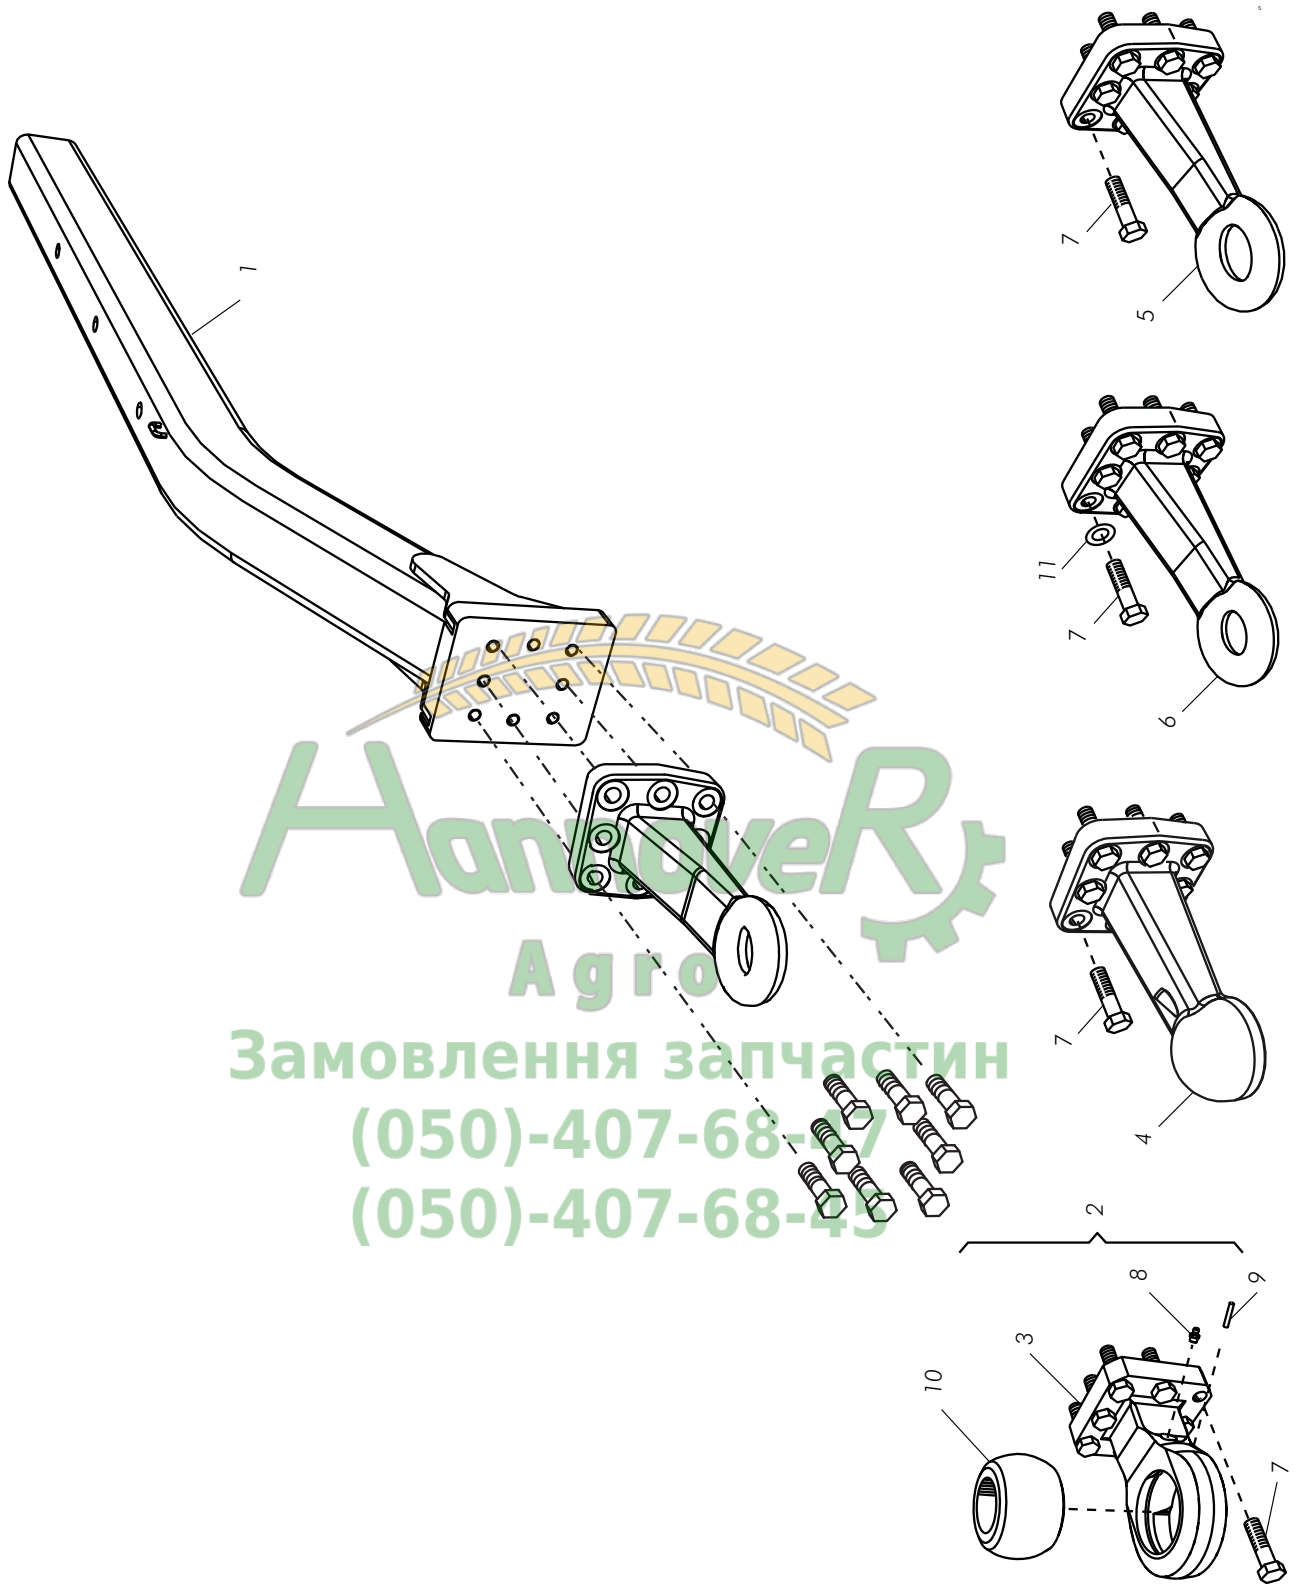

**Drag, Hitch
Drawbar, Hitch
Deichsel, Hitch**

Pos	No.	Svenska	English	Deutsch	Dim
1	473656	Drag	Draw-bar	Deichsel	L:1953 mm
1	473657	Drag	Draw-bar	Deichsel	L:2653 mm
2	468473	Dragögla, komplett	Towing eyelet, complete	Zugöse, komplett	DI:57 mm, Caterpillar
3	468472	Dragögla	Towing eyelet	Zugöse	NW
4	471524	Dragögla, kulhandske	Towing eyelet, ball coupling	Zugöse, Zugkugelkupplung	DI:80 mm
5	460373	Dragögla	Towing eyelet	Zugöse	DI:50 mm; NW
6	471464	Dragögla	Towing eyelet	Zugöse	DI:40 mm, NW
7	50001606011	Skruv	Screw	Schraube	M16x60
8	407661	Smörjnippel	Grease nipple	Schmiernippel	ST, M8
9	53020401490	Spännstift	Roll pin	Spannstift	Ø4x14
10	428248	Kula	Ball	Kugel	DI:57 mm, Caterpillar
10	471242	Kula	Ball	Kugel	DI:72,5 mm, CAT 5
10	473631	Kula	Ball	Kugel	DI:52,5 mm, CAT 4
10	473630	Kula	Ball	Kugel	DI:41 mm, CAT 3
11	52001600041	Bricka	Washer	Scheibe	M16