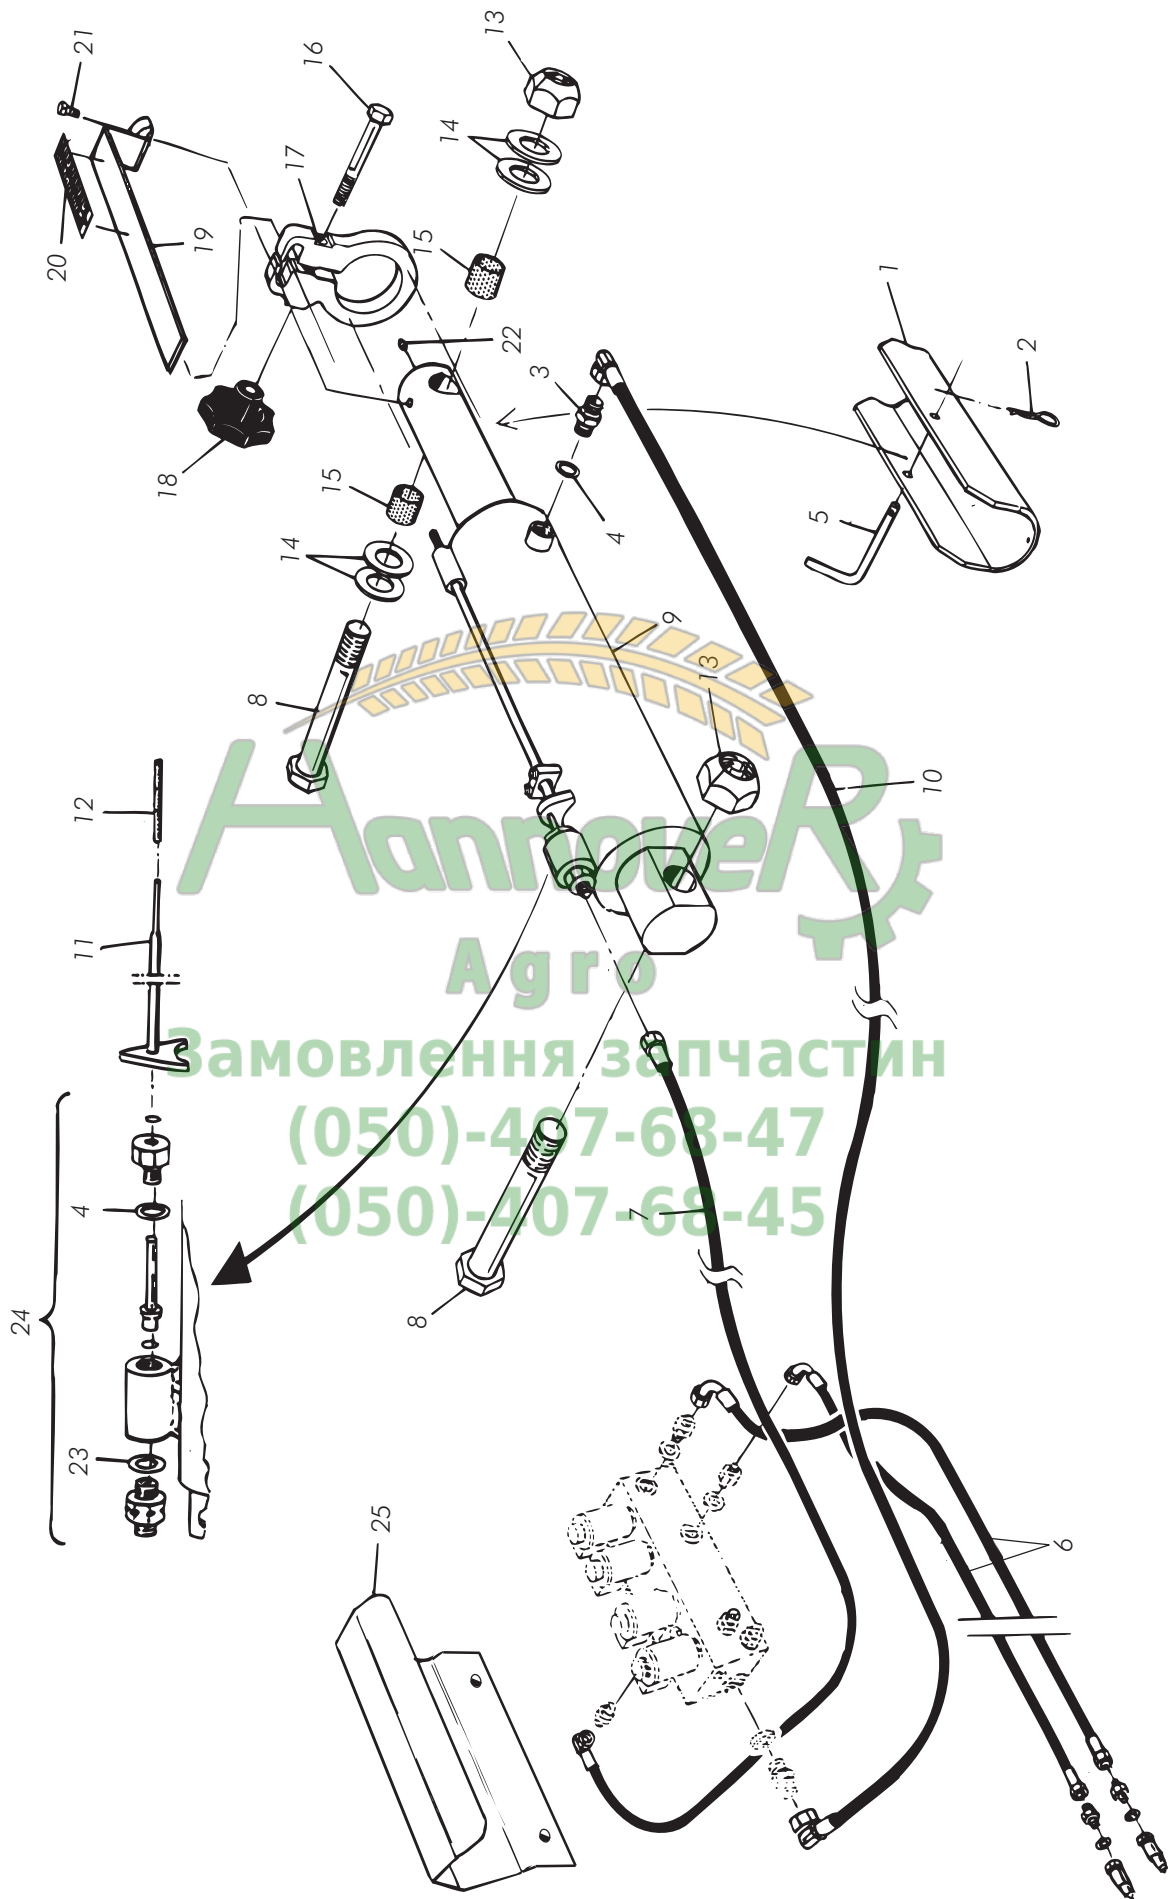

Fig. / Abb. 19

Hydraulik, lyftning
Hydraulics, lifting
Hebehydraulik

RDA 400S

Pos	No.	Svenska	English	Deutsch	Dim
1	305184	Mekanisk spärr, mastercylinder	Mechanical lock, master ram	Mechanische Sperre, Geberzylinder	
2	401762	Låsnål	Locking pin	Arretierstift	3,5 mm
3	401777	Adapter	Adapter	Adapter	
4	402203	Gummistålbricka	Rubber steel washer	Gummistahlscheibe	3/8"
5	407595	Låsnål	Locking pin	Verriegelungsbolzen	
6	441506	Hydraulslang	Hydraulic hose	Hydraulikschlauch	DI:3/8", L:7945
7	441510	Hydraulslang	Hydraulic hose	Hydraulikschlauch	DI:3/8", L:2600
8	441514	Skruv	Screw	Schraube	M30x215
9	440555	Hydraulcylinder	Hydraulic ram	Hydraulikzylinder	D:100/65, L:590/326
9	444771	Tätningssats	Sealing kit	Dichtungssatz	
9	440554	Cylinderrör	Ram tube	Zylinderrohr	
9	440722	Kolvstång	Piston rod	Kolbenstange	
9	414613	Kolvstångsstyrning	Piston rod guide	Kolbenstangeführung	
10	442524	Hydraulslang	Hydraulic hose	Hydraulikschlauch	DI:3/8", L:2345
11	442901	Stång med fjäder	Bar with spring	Stange mit Feder	L:401 mm
12	406857	Fjäder	Spring	Feder	
13	51023000011	Låsmutter	Lock nut	Sicherungsmutter	M30
14	52003000041	Bricka	Washer	Scheibe	M30
15	425108	Lagring	Bearing	Lager	
16	50001209021	Skruv	Screw	Schraube	M12x90
17	442710	Anslag	Stop bolt	Anschlag	
18	407014	Stjärnvred	Star knob	Verriegelungsknopf	
19	464378	Skala	Scale	Skala	
20	415841	Arbetsdjupskala	Depth scale	Ablagetiefenskala	160x30
21	50000801621	Skruv	Screw	Schraube	M8x16
22	407661	Smörjnippel	Grease nipple	Schmiernippel	ST, M8
23	401774	Gummistålbricka	Rubber steel washer	Gummistahlscheibe	1/2"
24	414686	Ventilsats	Valveset	Ventilsatz	ASSY
24	404796	Tätningssats	Sealing set	Dichtungssatz	
25	462807	Skydd	Cover	Schutz	

Замовлення запчастин
(050)-407-68-47
(050)-407-68-45