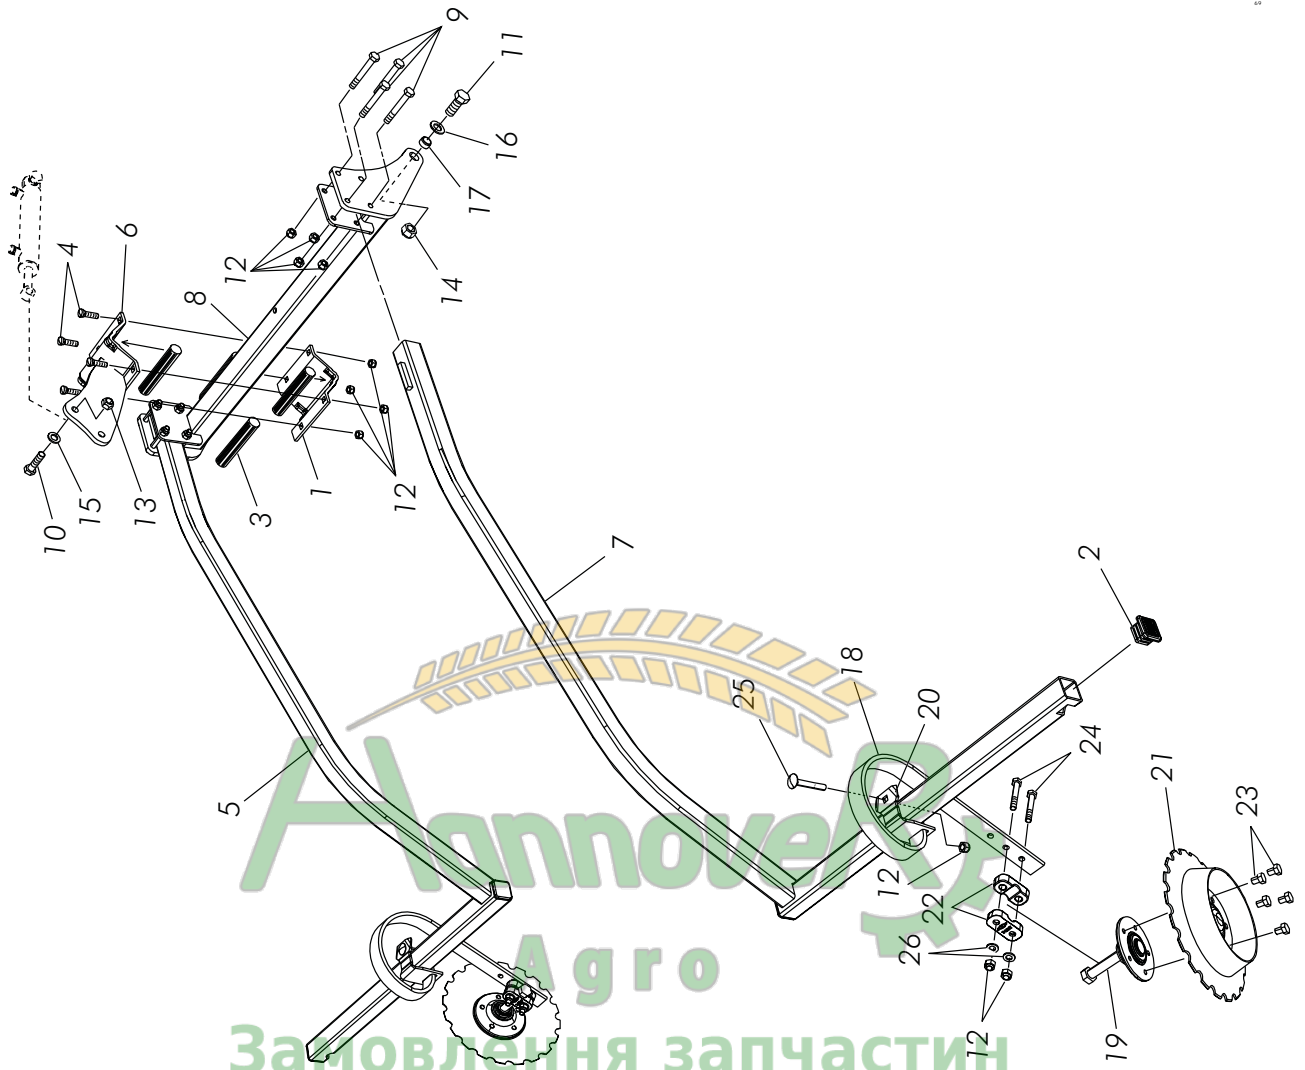

Fig. / Abb. 34

Annover Agro
Замовлення запчастин
(050)-407-68-47
(050)-407-68-45

Ritsmarkör
Pre-emergence bout markers
Vorauslauf- Markierer

Pos	No.	Svenska	English	Deutsch	Dim
1	307169	Överfall	Cover	Führungsplatte	170 mm
2	404326	Plastplugg	Plastic plug	Kunststoffpfropfen	
3	414846	Gummistav	Rubber bar	Gummistab	L:170 mm
4	428571	Vagnsbult	Carriage bolt	Bolzen	M12x42, 10.9
5	469724	Ritsmarkör	Pre-emergence bout marker	Vorauslauf-Markierer	
6	469726	Fäste	Bracket	Halterung	
7	469808	Ritsmarkör	Pre-emergence bout marker	Vorauslauf-Markierer	
8	469873	Ritsmarkör	Pre-emergence bout marker	Vorauslauf-Markierer	
9	50001209021	Skruv	Screw	Schraube	M12x90
10	50001606011	Skruv	Screw	Schraube	M16x60
11	50002005021	Skruv	Screw	Schraube	M20x50
12	51011200021	Låsmutter	Lock nut	Sicherungsmutter	M12
13	51021600021	Låsmutter	Lock nut	Sicherungsmutter	M16
14	51022000021	Låsmutter	Lock nut	Sicherungsmutter	M20
15	52001600041	Bricka	Washer	Scheibe	M16
16	52002000041	Bricka	Washer	Scheibe	M20
17	53022501490	Spännstift	Roll pin	Spannstift	25x14
18	201787	Pinne	Tine	Zinken	Crossboard
19	422669	Fäste	Bracket	Halterung	
20	430700	Pinnfäste	Tine bracket	Zinkenträger	
21	443333	Tallrik	Disc	Scheibe	Ø325 mm
22	465271	Fäste	Bracket	Halterung	
23	50001201621	Skruv	Screw	Schraube	M12x16
24	50001208021	Skruv	Screw	Schraube	M12x80
25	50061208521	Vagnsbult	Carriage bolt	Bolzen	M12x85
26	52001200041	Bricka	Washer	Scheibe	M12