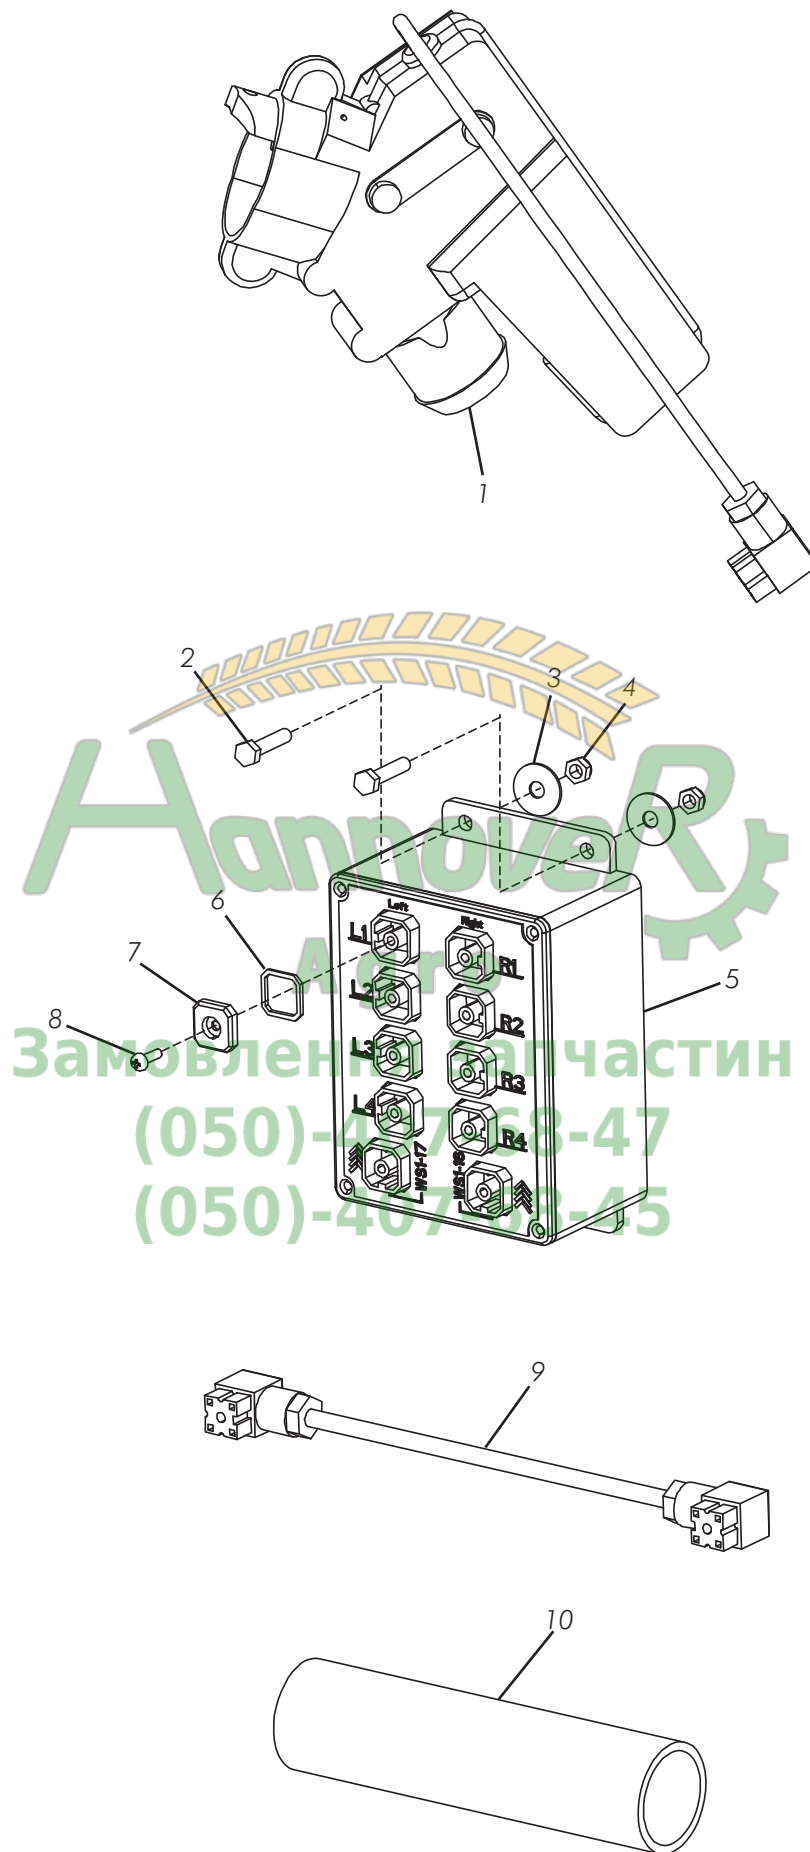

Fig. / Abb. 45

Spårmarkering 18m
Tramlining system 18m
Fahrgassenschaltung 18m

RDA 400S

Pos	No.	Svenska	English	Deutsch	Dim
1	427785	Spårmarkeringsventil	Tramlining valve	Ventil, Fahrgassenschaltung	
2	50000502521	Skruv	Screw	Schraube	M5x25
3	52090600041	Bricka, nit	Washer, rivet	Scheibe, Niete	M6
4	51010500022	Låsmutter	Lock nut	Sicherugsmutter	M5
5	427353	Work Station 3	Work Station 3	Work Station 3	
6	427794	Packning	Seal	Dichtung	
7	427793	Lock	Cover	Deckel	
8	50100301072	Skruv	Screw	Schraube	M3x10
9	466055	Kabel	Cable	Kabel	
10	609021	Såslang, metervara	Seed hose, per metre	Säschlauch, Meterware	Ø32