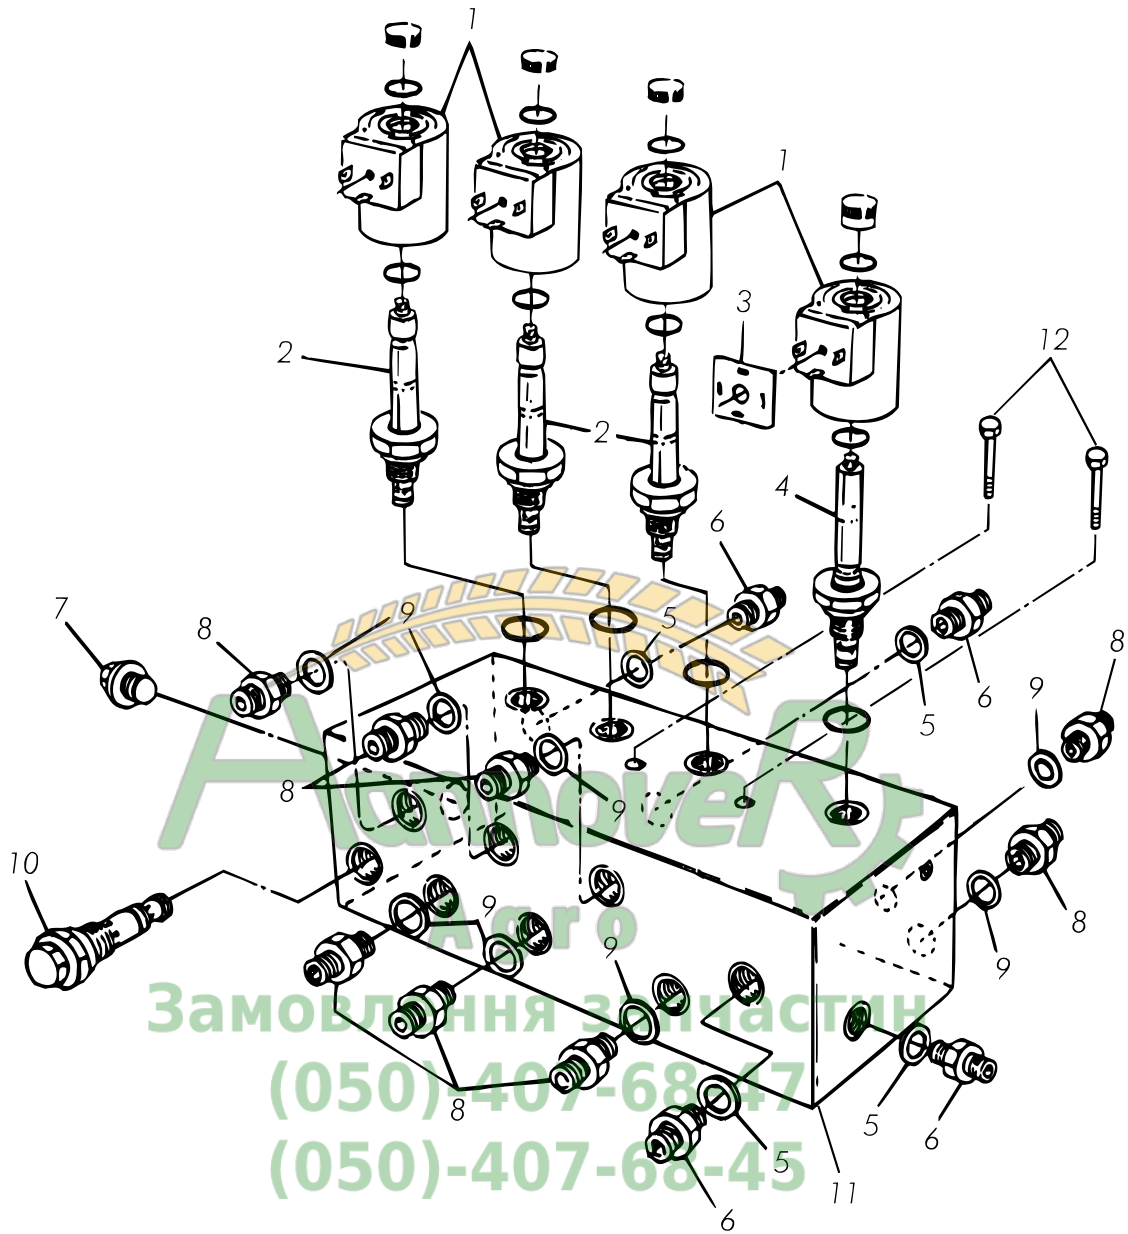

Hydraulblock, lyftning
Hydraulic block, lifting
Hydraulblock, heben

RDA 400S

Pos	No.	Svenska	English	Deutsch	Dim
1	420657	Solenoid, svart, rund	Solenoid, black, round	Magnetschalter, schwarz, rund	
2	420651	Patronventil	Cartridge valve	Patronenventil	EC08B/ 20NB
2	416267	Tätningssats	Sealing set	Dichtungssatz	
2	609210	O-ring	O-ring	Runddichtring	
2	609208	Mutter	Nut	Mutter	
3	413650	Silikongummitätning	Silicone rubber seal	Silikongummidichtung	
4	420650	Patronventil	Cartridge valve	Patronenventil	EC08B/ 10NB
4	416267	Tätningssats	Sealing set	Dichtungssatz	
4	609210	O-ring	O-ring	Runddichtring	
4	609209	Mutter	Nut	Mutter	
5	402203	Gummistålbricka	Rubber steel washer	Gummistahlscheibe	3/8"
6	401777	Adapter	Adapter	Adapter	
7	402266	Plugg	Plug	Pfropfen	1/4"
8	401790	Nippel	Nipple	Nippel	1/4"-1/4"
9	402202	Gummistålbricka	Rubber steel washer	Gummistahlscheibe	1/4"
10	420659	Backventil	Non-return valve	Rückschlagventil	
11	446094	Hydraulblock	Hydraulic block	Hydraulikblock	
12	50000808021	Skruv	Screw	Schraube	M8x80