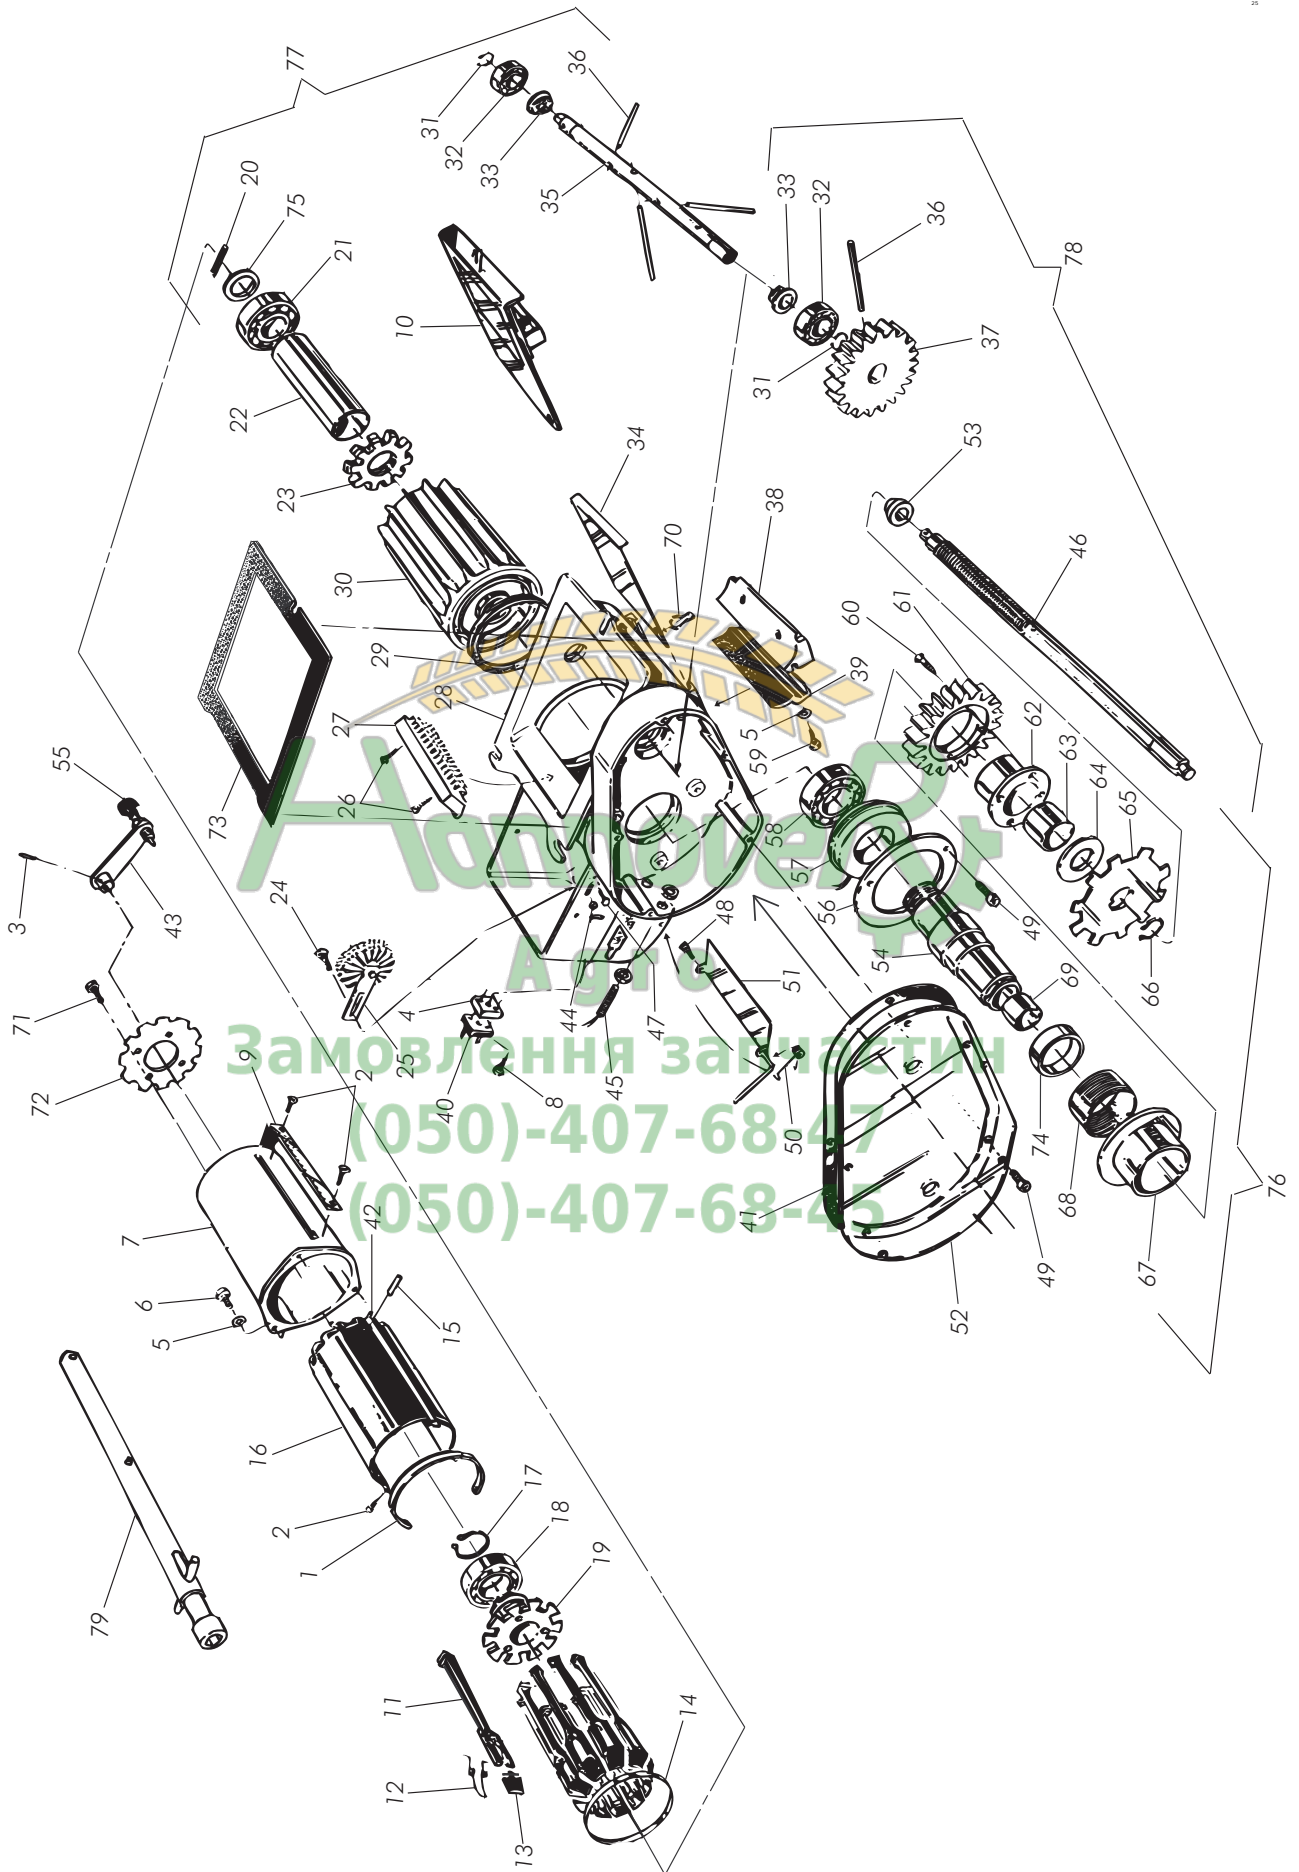

Fig. / Abb. 12

FENIX Såhus
FENIX Seed feed housing
FENIX Dosiergehäuse

RDA 400S

Pos	No.	Svenska	English	Deutsch	Dim	
61	306702	Kugghjul	Gear	Zahnrad		
62	306703	Hylsa	Sleeve	Hülse		
63	417722	Bussning	Bushing	Buchse		
64	406158	Bricka	Washer	Scheibe		
65	306704	Bricka	Washer	Scheibe		
66	54002200092	Låsring	Circlip	Seegerring	SGA 22	
67	444379	Koppling	Coupling	Kupplung		
68	417700	Fjäder	Spring	Feder		
69	417723	Bussning	Bushing	Buchse		
70	420168	Karbinhake	Snap hook	Karabinerhaken		
71	50010600822	Skruv	Screw	Schraube	M6x8	
72	421909	Indexplåt	Index plate	Indexplatte		
73	425245	Packning	Seal	Dichtung		
74	444259	Distans	Spacer	Distanz		
75	52001600041	Bricka	Washer	Scheibe	M16	
76	306760	Koppling	Coupling	Kupplung	ASSY	
77	443770	Rotor	Rotor	Rotor	ASSY	
78	443820	Såhus	Seed feed housing	Dosiereinheit	ASSY	
79	442190	Axel	Axle	Achse