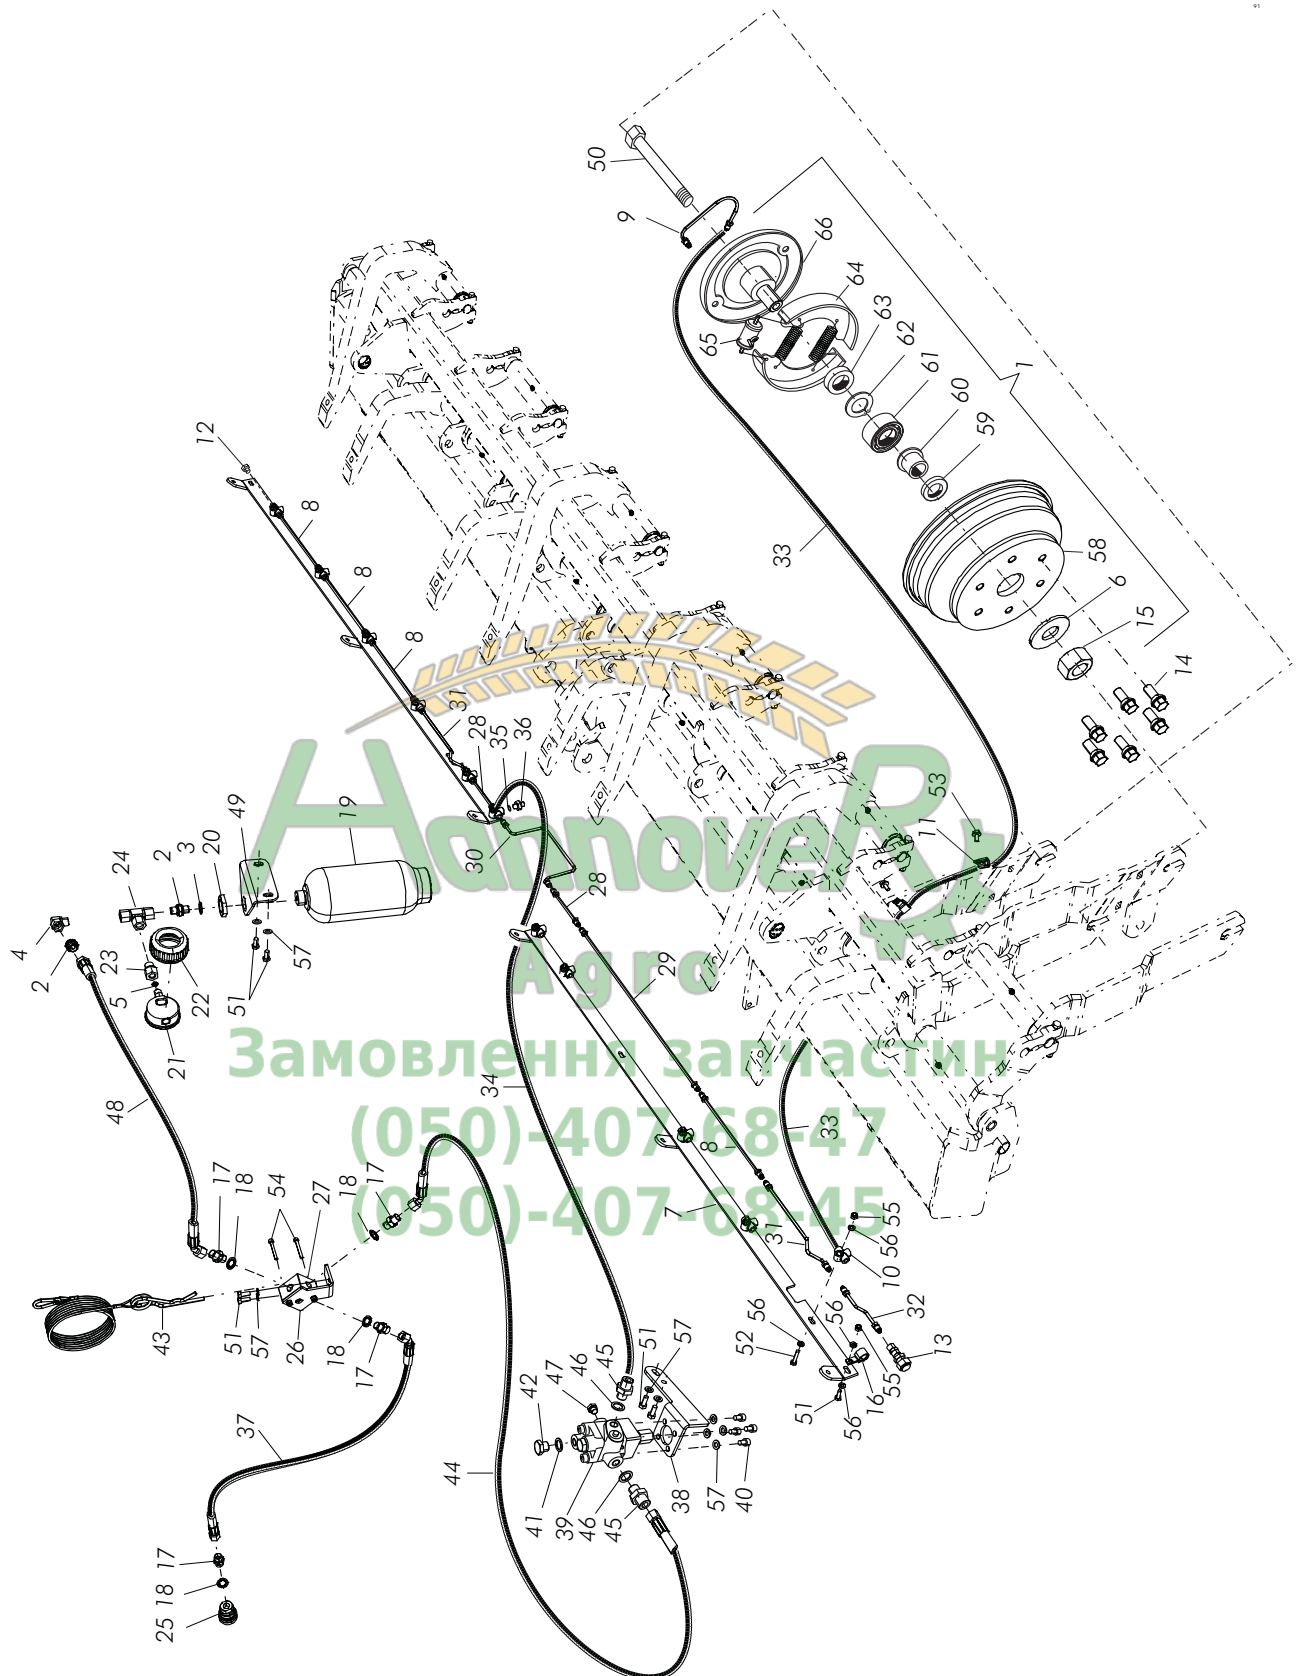

Fig. / Abb. 43

Hydrauliska bromsar
Hydraulic brakes
Hydraulische Bremsen

RDA 400S

Pos	No.	Svenska	English	Deutsch	Dim	
1	307083	Broms	Brake	Bremse	250x40	
2	401777	Adapter	Adapter	Adapter		
3	402203	Gummistålbricka	Rubber steel washer	Gummistahlscheibe	3/8"	
4	414651	Adapter	Adapter	Adapter	DO: R3/8"/DI: 3/8"	
5	415103	Bricka	Washer	Scheibe		
6	418688	Bricka	Washer	Scheibe		
7	418690	Hållare bromsrör	Holder, brake tubing	Halterung, Bremsrohr		
8	418693	Bromsrör	Brake pipe	Bremsrohr	L:240 mm	
9	418697	Bromsrör hjulgaffel	Brake pipe, wheel fork	Bremsrohr, Radgabel		
9	460590	Bromsrör hjulgaffel	Brake pipe, wheel fork	Bremsrohr, Radgabel		
10	419517	Fördelare	Distributor	Verteiler	M10x3	
11	419518	Slanghållare	Hose holder	Schlauchhalter		
12	419520	Plugg med bricka	Plug with washer	Stopfen mit Zwischenlegscheibe		
13	419524	Plugg	Plug	Pfropfen	M22x1,5	
14	419535	Fälgskruv	Rim screw	Felgenschraube	M14x1,5	
15	419546	Mutter	Nut	Mutter	M30x1,5	
16	428267	Klammer	Clip	Schelle		
17	450329	Adapter	Adapter	Adapter	DO: R3/8"/DO: M18	
18	450332	Gummistålbricka	Rubber steel washer	Gummistahlscheibe	M18	
19	450340	Akkumulator	Accumulator	Akkumulator	1,4 l, ASSY	
20	450341	Mutter	Nut	Mutter	M30	
21	450348	Manometer	Manometer	Manometer	0-160 Bar	
22	450349	Manometer gummiskydd	Manometer rubber cover	Manometer Gummischutz		
23	450350	Adapter	Adapter	Adapter	DO: R3/8"/DI: R1/4"	
24	450351	T-adapter	T-connector	T-adapter	DI:R3/8"	
25	450334	Katastrofbromslina	Emergency brake line	Katastrohebremse Seil	ASSY	
26	453446	Styrning	Guide	Führung		
27	453717	Ventil	Valve	Ventil		
28	454476	Hydraulrör	Hydraulic tubing	Hydraulikrohr		
29	454477	Hydraulrör	Hydraulic tubing	Hydraulikrohr		
30	454478	Hydraulrör	Hydraulic tubing	Hydraulikrohr		
31	454484	Hydraulrör	Hydraulic tubing	Hydraulikrohr		
32	454510	Hydraulrör	Hydraulic tubing	Hydraulikrohr		
33	476893	Slang	Hose	Schlauch	DI: 10.5, L:900 mm	14994-
33	476115	Slang	Hose	Schlauch	DI: 10.5, L:1150 mm	-14993
34	476291	Hydraulslang	Hydraulic hose	Hydraulikschlauch		
35	468886	Bricka	Washer	Scheibe		
36	468887	Adapter	Adapter	Adapter		
37	472145	Hydraulslang	Hydraulic hose	Hydraulikschlauch	DI:3/8", L:3000	
38	472949	Fäste	Bracket	Halterung		
39	476453	Ventil	Valve	Ventil		
40	472965	Skruv	Screw	Schraube		
41	472975	Bricka	Washer	Scheibe		
42	473051	Skruv	Screw	Schraube		
44	476244	Hydraulslang	Hydraulic hose	Hydraulikschlauch		
45	476261	Adapter	Adapter	Adapter		
46	476262	Bricka	Washer	Scheibe		
47	476270	Plugg	Plug	Pfropfen		
48	476273	Hydraulslang	Hydraulic hose	Hydraulikschlauch		
49	476290	Fäste	Bracket	Halterung		
50	429022	Skruv	Screw	Schraube	M16x215	
51	50000802021	Skruv	Screw	Schraube	M8x20	
52	50010603521	Skruv	Screw	Schraube	M6x35	
53	50020601221	Skruv, Tensilock	Screw, Tensilock	Schraube, Tensilock	M6x12	
54	50030605022	Skruv	Screw	Schraube	M6x50	
55	51010600021	Låsmutter	Lock nut	Sicherungsmutter	M6	
56	52000600041	Bricka	Washer	Scheibe	M6	
57	52000800041	Bricka	Washer	Scheibe	M8	
58	476595	Bromstrumma	Brake drum	Bremstrommel		
59	419547	Radialtätning	Radialsealing	Radialdichtung