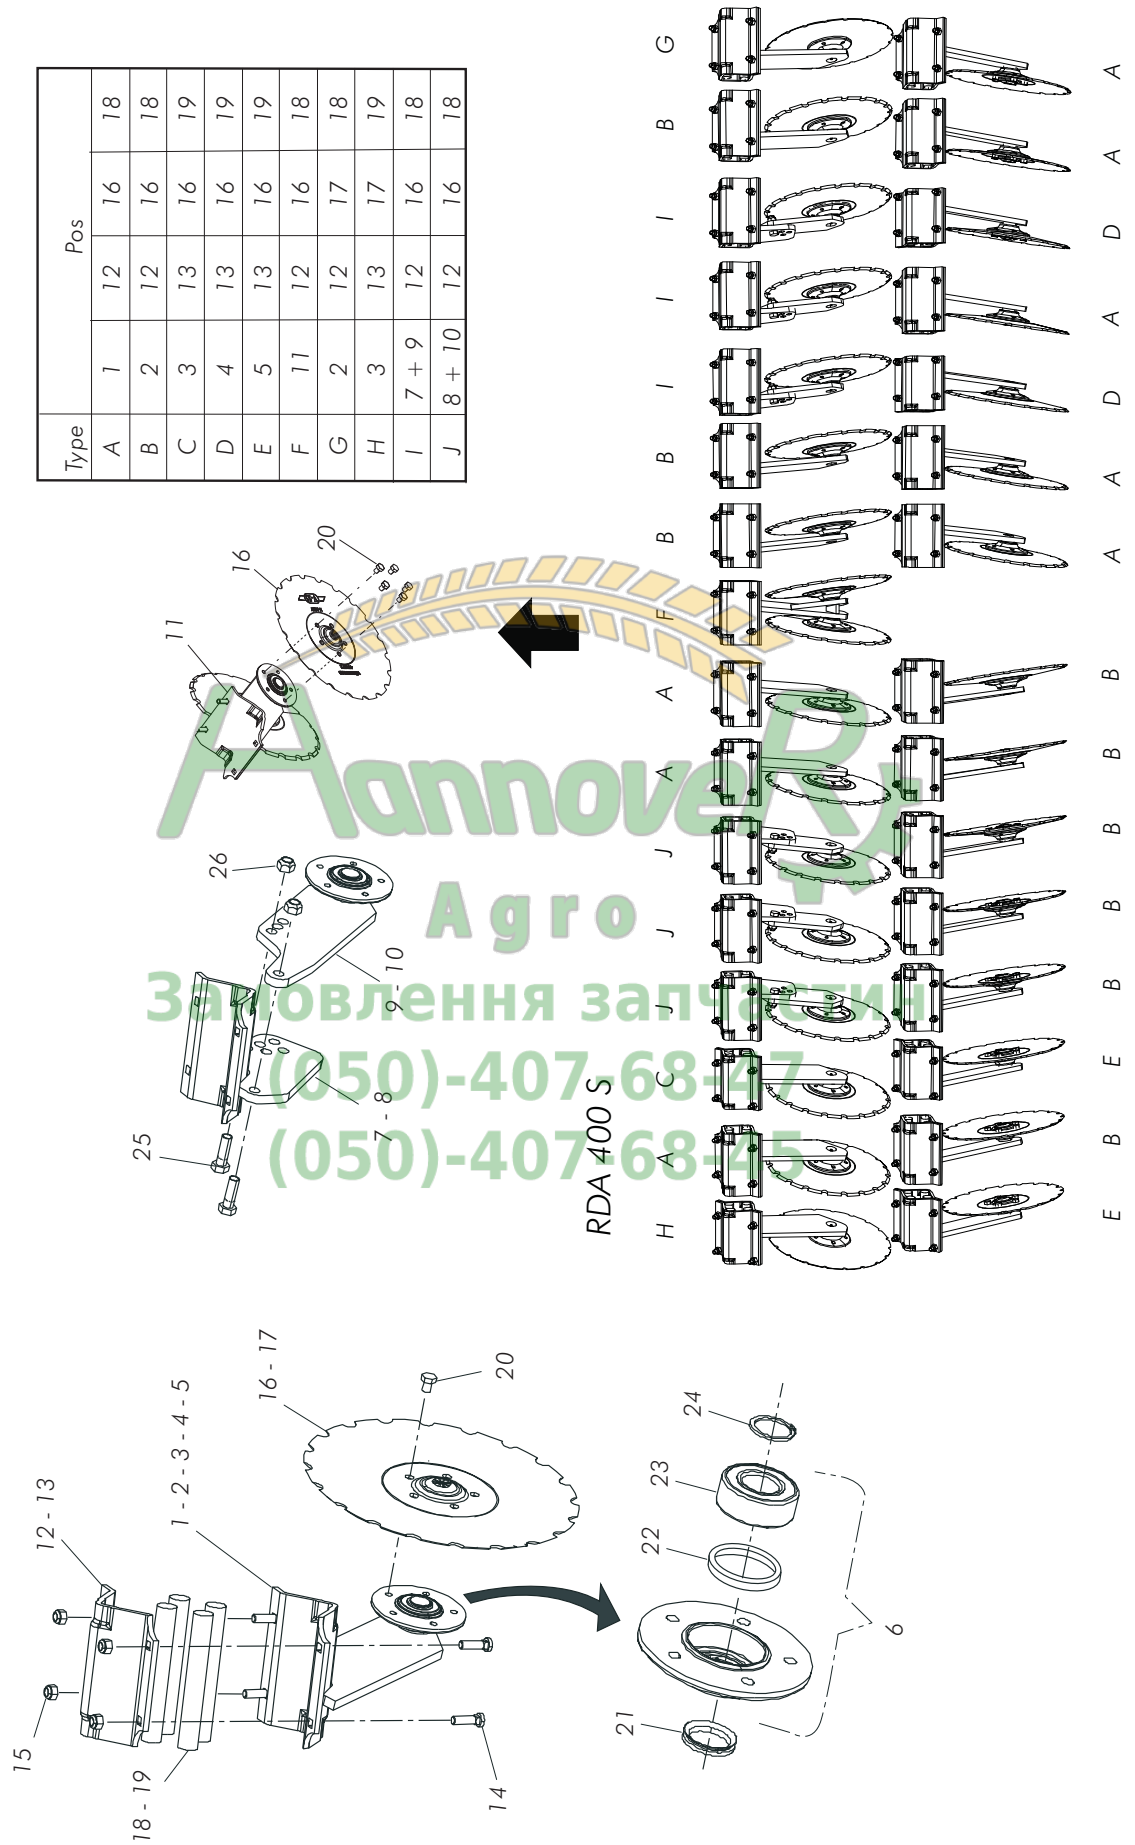

Агро

Замовлення запчастин

(050)-407-68-47

(050)-407-68-45

Fig. / Abb. 31

Översikt tallriksarmar
Overview Disc arms
Scheibenarmen

Pos	No.	Svenska	English	Deutsch	Dim
1	430161	Tallriksarm, inkl. nav	Disc arm, incl. Hub	Scheibenarm, einschl. Nabe	WI, ASSY
2	430162	Tallriksarm, inkl. nav	Disc arm, incl. Hub	Scheibenarm, einschl. Nabe	WI, ASSY
3	430163	Tallriksarm, inkl. nav	Disc arm, incl. Hub	Scheibenarm, einschl. Nabe	NW, ASSY
4	430164	Tallriksarm, inkl. nav	Disc arm, incl. Hub	Scheibenarm, einschl. Nabe	NW, ASSY
5	430165	Tallriksarm, inkl. nav	Disc arm, incl. Hub	Scheibenarm, einschl. Nabe	NW, ASSY
6	420832	Lagerhus	Bearing housing	Lagergehäuse	ASSY
7	432712	Fäste	Bracket	Halterung	
8	432711	Fäste	Bracket	Halterung	
9	432718	Tallriksarm, inkl. nav	Disc arm, incl. Hub	Scheibenarm, einschl. Nabe	
10	432717	Tallriksarm, inkl. nav	Disc arm, incl. Hub	Scheibenarm, einschl. Nabe	
11	451526	Tallriksarm, inkl. nav	Disc arm, incl. Hub	Scheibenarm, einschl. Nabe	WI, CR, ASSY
12	307168	Överfall	Cover	Führungsplatte	200 mm
13	307169	Överfall	Cover	Führungsplatte	170 mm
14	428571	Vagnsbult	Carriage bolt	Bolzen	M12x42, 10.9
15	51011200021	Låsmutter	Lock nut	Sicherungsmutter	M12
16	451372	Tallrik, kupad	Disc, curved	Scheibe, gewölbt	Ø410 mm, V55
17	451371	Tallrik, flat	Disc, flat	Scheibe, flach	Ø410 mm, V55
18	450991	Gummistav	Rubber bar	Gummistab	L:190 mm
19	414846	Gummistav	Rubber bar	Gummistab	L:170 mm
20	50001201621	Skruv	Screw	Schraube	M12x16
21	413545	V-ring	V-ring	V-Ring	
22	405813	Tätningring	Sealing ring	Dichtring	
23	405814	Kullager	Ball bearing	Kugellager	
24	406021	Låsring	Circlip	Seegerring	AS 30x2
25	50001605021	Skruv	Screw	Schraube	M16x50
26	51021600021	Låsmutter	Lock nut	Sicherungsmutter	M16