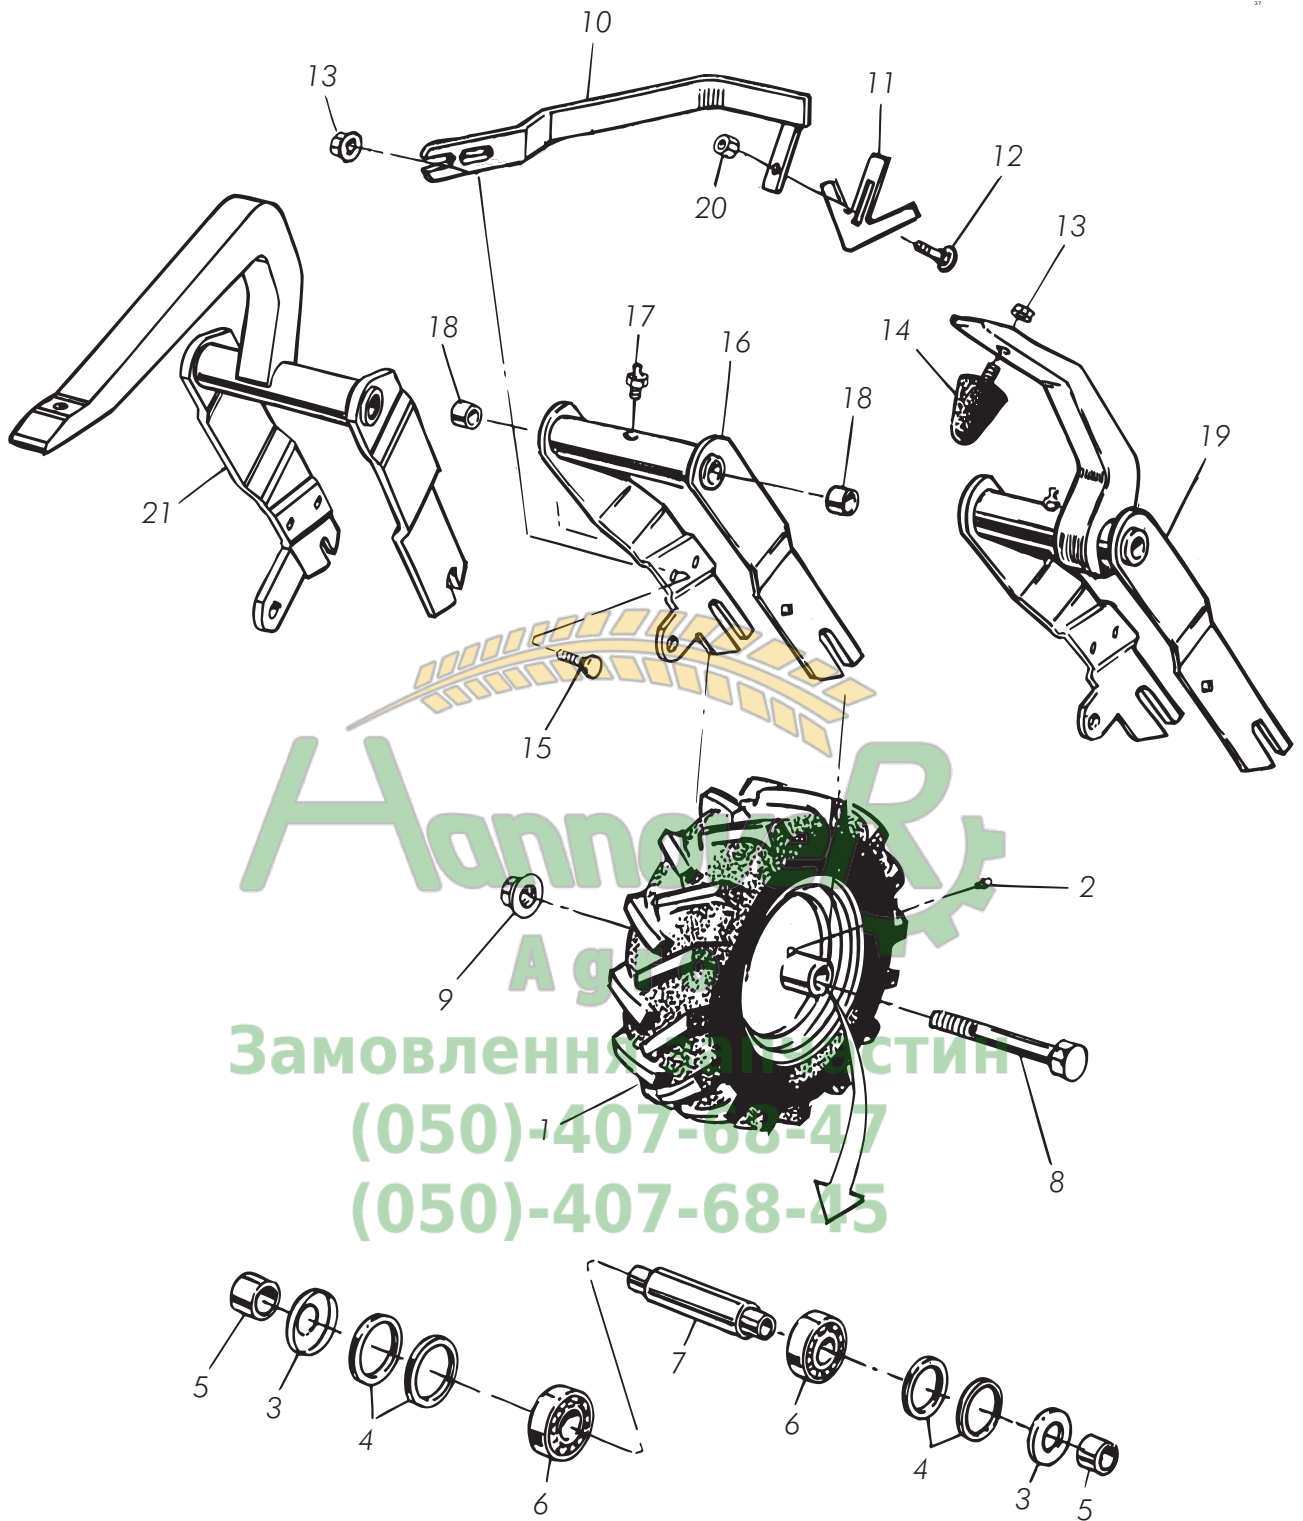

Fig. / Abb. 18

Fig. / Abb. 18

Fig. / Abb. 18

RDA 400S

Hjul
Wheel
Rad

Pos	No.	Svenska	English	Deutsch	Dim	
1	428754	Hjul, avsett för broms	Wheel, to be used in conjunction with breaks	Rad, zu kaufen in Verbindung mit Bremse	TR, ASSY	
1	307080	Fälg, för broms	Rim, for brakes	Felge für Bremse		
1	432568	Hjul	Wheel	Rad	TR, ASSY	
1	432569	Fälg	Rim	Felge		
1	422876	Däck	Tyre	Reifen	7.00x15"	
1	427213	Slang	Hose	Schlauch		
2	408471	Smörjnippel	Grease nipple	Schmiernippel	ST, M6	
3	431650	Bricka	Washer	Scheibe		
4	417836	Radialtätning	Radialsealing	Radialdichtung		
5	431651	Hylsa	Sleeve	Hülse		
6	414309	Lagring	Bearing	Lager	6205-RS1	
7	431652	Axel	Axle	Achse		
8	429022	Skruv	Screw	Schraube	M16x215	
9	51131600021	Låsmutter	Lock nut	Sicherungsmutter	M16	
10	449494	Avskrapararm	Scraper arm	Abstreiferarm		
11	307002	Avskrapare	Scraper	Abstreifer		
12	50061203021	Vagnsbult	Carriage bolt	Bolzen	M12x30	
13	51131200011	Mutter	Nut	Mutter	M12, 10.9	
14	414103	Gummibuffert	Rubber buffer	Gummipuffer	108x120	
15	428571	Vagnsbult	Carriage bolt	Bolzen	M12x42, 10.9	
16	449235	Hjulgaffel	Wheel fork	Radgabel		-12414
16	484209	Hjulgaffel	Wheel fork	Radgabel		12415-
17	407661	Smörjnippel	Grease nipple	Schmiernippel	ST, M8	
18	419003	Bussning	Bushing	Buchse		
19	449185	Hjulgaffel, buffertarm	Wheel fork, buffer arm	Radgabel, Pufferarm	FR	
19	450478	Hjulgaffel, buffertarm	Wheel fork, buffer arm	Radgabel, Pufferarm	FR	
19	425517	Hjulgaffel, buffertarm	Wheel fork, buffer arm	Radgabel, Pufferarm	LH	
19	425518	Hjulgaffel, buffertarm	Wheel fork, buffer arm	Radgabel, Pufferarm	RH	
19	428756	Hjulgaffel, buffertarm, för broms	Wheel fork, buffer arm, for brakes	Radgabel, Pufferarm, für Bremse	LH	
19	428757	Hjulgaffel, buffertarm, för broms	Wheel fork, buffer arm, for brakes	Radgabel, Pufferarm, für Bremse	RH	
20	51011200021	Låsmutter	Lock nut	Sicherungsmutter	M12	
21	449212	Hjulgaffel, buffertarm	Wheel fork, buffer arm	Radgabel, Pufferarm	REAR	
21	450621	Hjulgaffel, buffertarm	Wheel fork, buffer arm	Radgabel, Pufferarm	REAR	-12414
21	484204	Hjulgaffel, buffertarm	Wheel fork, buffer arm	Radgabel, Pufferarm	REAR	12415-