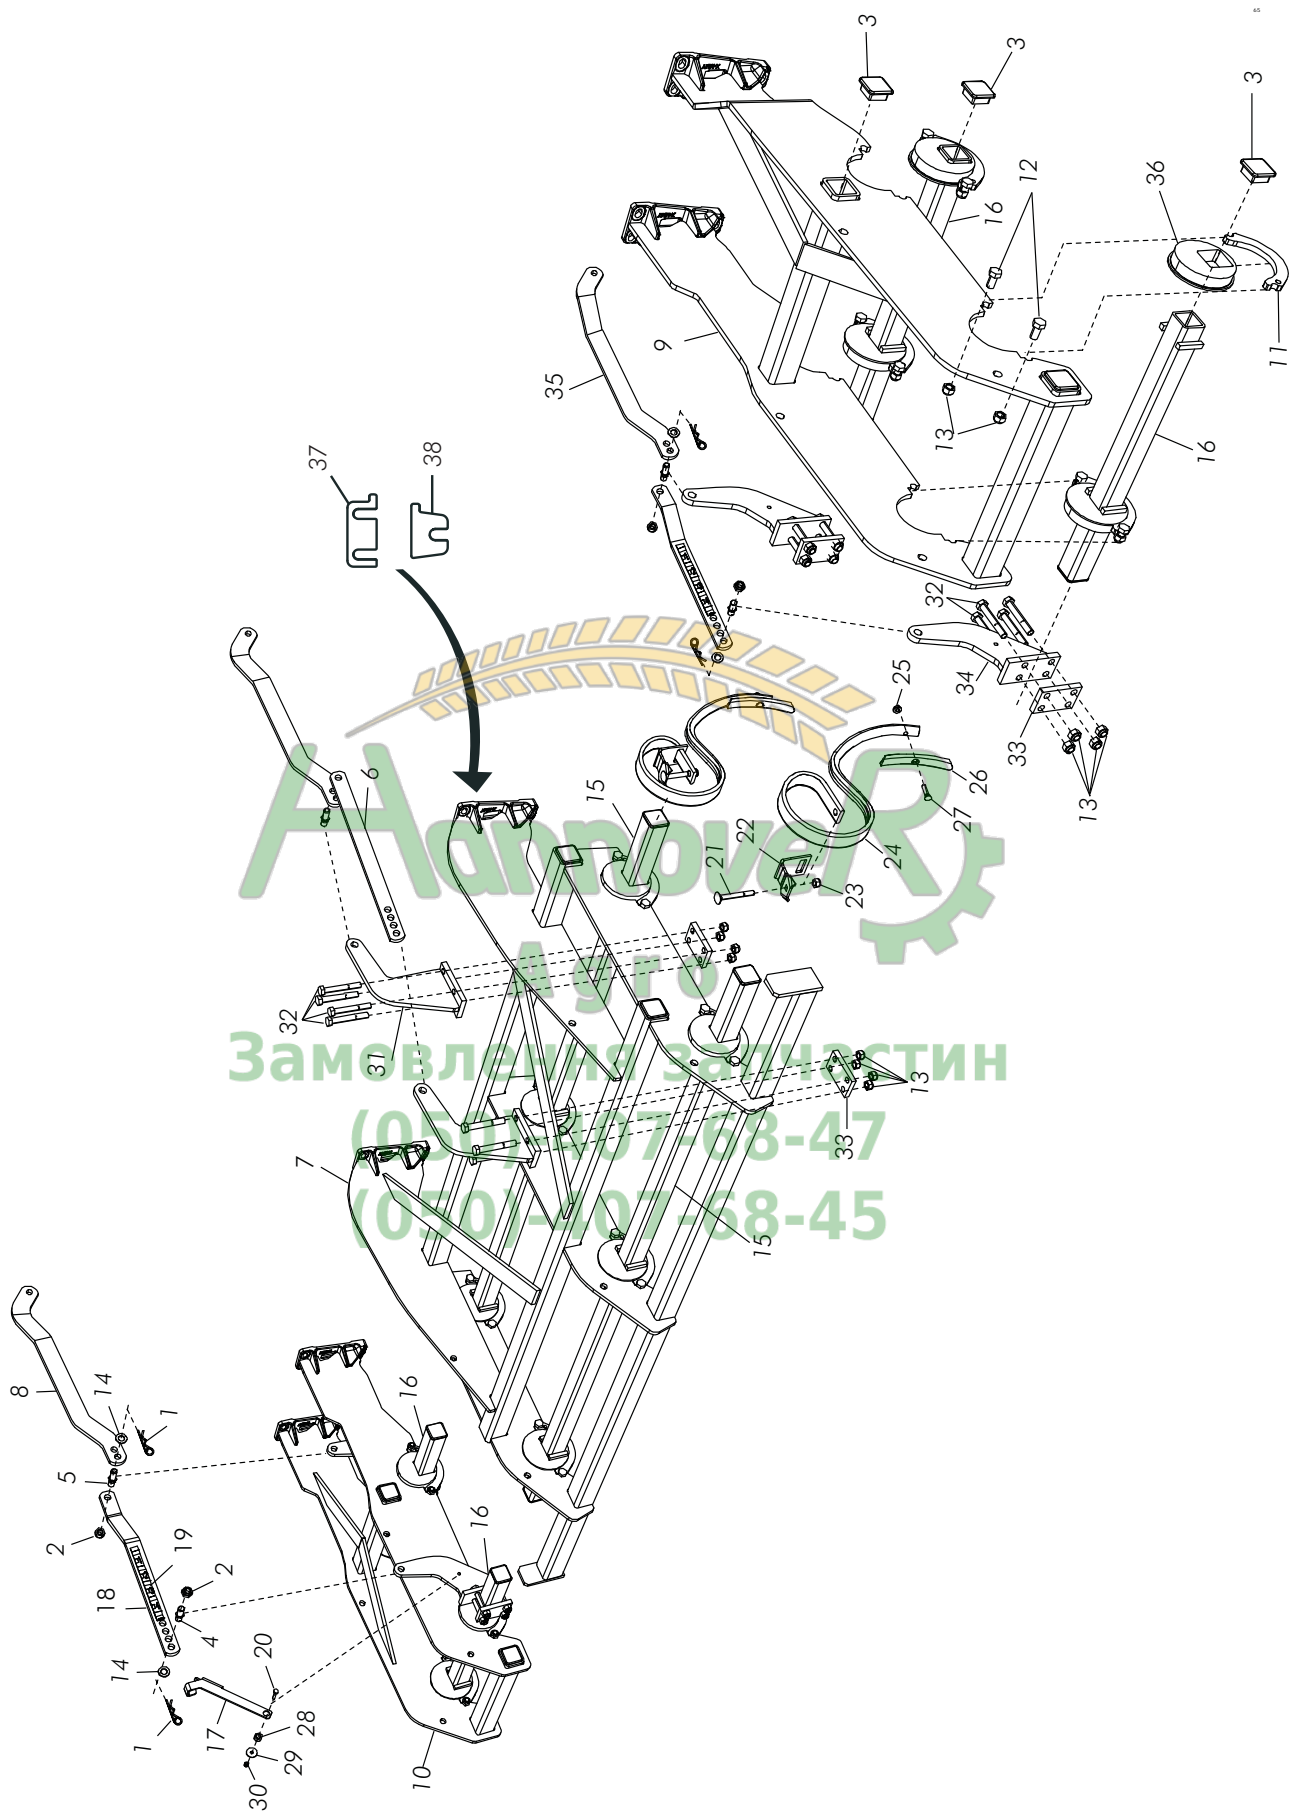

Fig. / Abb. 32

Fig. / Abb. 32

Fig. / Abb. 32

System Agrilla
System Agrilla
System Agrilla

RDA 400S
-15431

Pos	No.	Svenska	English	Deutsch	Dim	
1	405080	Låsnål	Locking pin	Arretierstift		
2	408407	Låglåsmutter	Locknut, low	Sicherungsmutter, flach	SPEC, M20	
3	413896	Plastplugg	Plastic plug	Kunststoffpfropfen	60x60	
4	415503	Tapp	Stud	Zapfen	L:68	
5	415814	Tapp	Stud	Zapfen	L:85	
6	430067	Stag	Stay	Strebe		
7	440054	Ram, hydraulisk drivning	Frame, hydraulic drive	Rahmen, Hydraulik Vortrieb	CR	-15312
7	478511	Ram	Frame	Rahmen	CR	15313-
8	440155	Stag	Stay	Strebe		
9	440058	Ram	Frame	Rahmen	LH	-15312
9	478512	Ram	Frame	Rahmen	LH	15313-
10	440059	Ram	Frame	Rahmen	RH	-15312
10	478516	Ram	Frame	Rahmen	RH	15313-
11	443413	Krampa	Clamp	Bügel		
12	468612	Skruv	Screw	Schraube	M16x30	
13	51021600021	Låsmutter	Lock nut	Sicherungsmutter	M16	
14	52002000041	Bricka	Washer	Scheibe	M20	
15	441914	Axel, mittsektion	Axle, center section	Achse, Mittelsektion		
16	440218	Axel, vinge	Axle, wing	Achse, Flügelsektion		
17	441367	Plåt	Plate	Blech		
18	430068	Stag	Stay	Strebe		-15312
18	479785	Stag	Stay	Strebe		15313-
19	302657	Index, djupskala	Index, depth scale	Index, Tiefenskala		
20	50000804021	Skruv	Screw	Schraube	M8x40	
21	50061210021	Vagnsbult	Carriage bolt	Bolzen	M12x100	
22	426600	Pinnfäste	Tine bracket	Zinkenträger		
23	51011200021	Låsmutter	Lock nut	Sicherungsmutter	M12	
24	428797	Pinne "Agrilla Cobra" inkl. spets	Tine "Agrilla Cobra", incl. tip	Zinken "Agrilla Cobra" einschl. Spitze		
25	407303	Flånsmutter	Flanged nut	Flanschmutter	M10	
26	400523	Spets "Standard", inkl skruv och mutter (25 st)	Tip "Standard", incl. screw and nut (25 pcs)	Spitze "Standard", einschl. Schraube und Mutter (25 st)		
27	404797	Plogbult inkl. flånsmutter	Plough bolt, incl. flanged nut	Bolzen einschl. Flanschmutter	M10x45	
28	51001000021	Mutter	Nut	Mutter	M10	
29	52050800041	Bricka	Washer	Scheibe	M8	
30	51010800021	Låsmutter	Lock nut	Sicherungsmutter	M8	
31	440202	Hävarm	Lever arm	Hebelarm		
32	50001611021	Skruv	Screw	Schraube	M16x110	
33	440938	Platta	Plate	Platte		
34	440198	Hävarm	Lever arm	Hebelarm		
35	440156	Stag	Stay	Strebe		-15312
35	482627	Stag	Stay	Strebe		15313-
36	424107	Plastlagring	Plastic bearing	Plastlagerung	60x60	
37	444512	Distans	Spacer	Distanz	2 mm	Tillbehör/ Access./ Zubehör
37	444513	Distans	Spacer	Distanz	1 mm	Tillbehör/ Access./ Zubehör
38	444514	Distans	Spacer	Distanz	2 mm	Tillbehör/ Access./ Zubehör
38	444515	Distans	Spacer	Distanz	1 mm	Tillbehör/ Access./ Zubehör