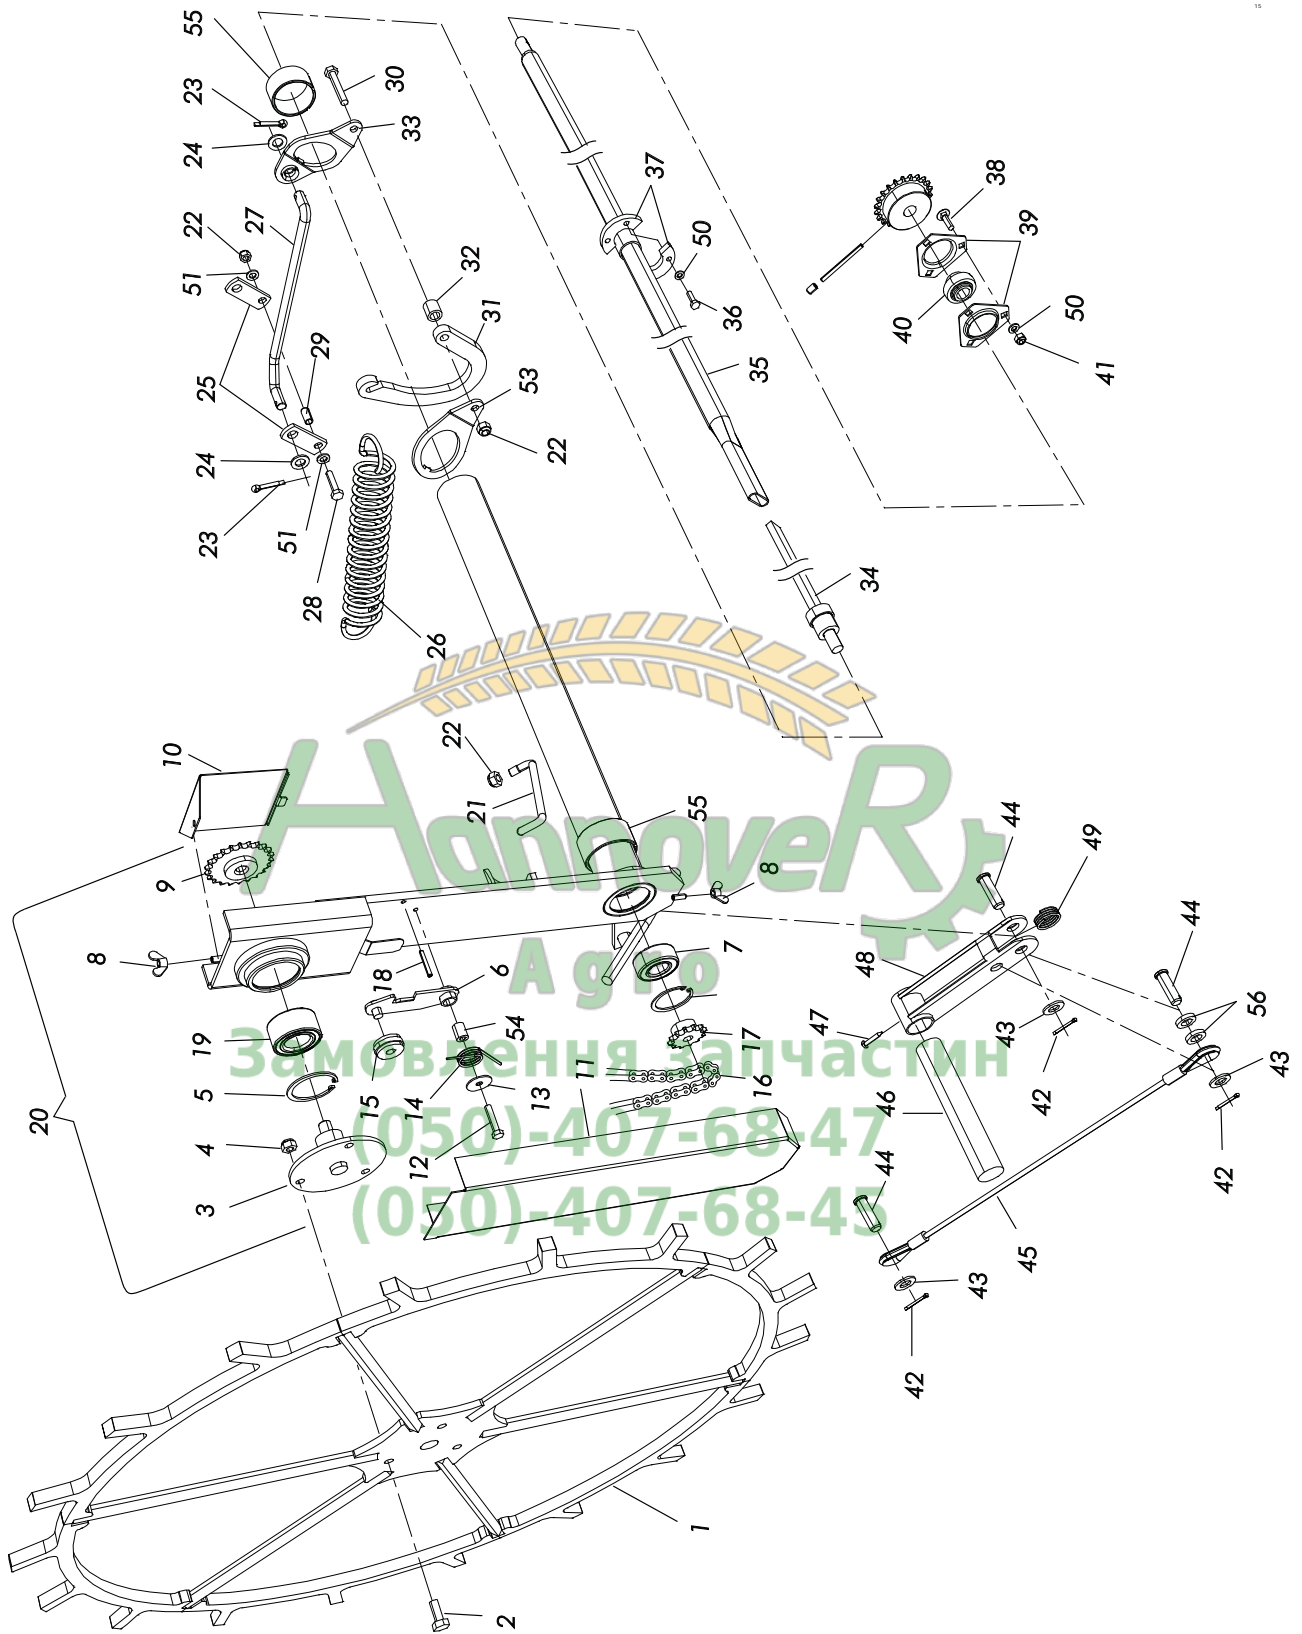

Fig. / Abb. 7

Drivenhet
Driving unit
Antriebseinheit

RD 300-400C/S

Pos	No.	Svenska	English	Deutsch	Dim	
1	460481	Drivhjul	Drive wheel	Antriebsrad		
2	50001002521	Skruv	Screw	Schraube	M10x25	
3	423342	Navaxel	Hubaxle	Nabeachse		
4	51011000021	Låsmutter	Lock nut	Sicherungsmutter	M10	
5	54016800094	Låsring	Circlip	Seegerring	SGH 68	
6	414831	Fjäderspännare	Spring tensioner	Federspanner		
7	405814	Kullager	Ball bearing	Kugellager		
8	51050800021	Vingmutter	Wing nut	Flügelmutter	M8	
9	423339	Kedjehjul	Chain wheel	Kettenrad	Z:22	
10	307890	Kedjeskydd	Chain guard	Kettenschutz	LOW	
11	307883	Kedjeskydd	Chain guard	Kettenschutz	UP	
12	50000806021	Skruv	Screw	Schraube	M8x60	
13	52050800041	Bricka	Washer	Scheibe	M8	
14	414842	Fjäder	Spring	Feder		
15	414827	Spännrulle	Tensioning roller	Spannrolle		
16	609024	Kedja, metervara	Chain, per metre	Kette, Meterware		L=1333
16	409400	Kedjelås	Chain lock	Kettenschloß	08-B-1/2"	
16	409405	Halvlänk	Half link	Halbglied	08-B-1/2"	
17	420536	Kedjehjul	Chain wheel	Kettenrad	Z:12	
18	53000604091	Spännstift	Roll pin	Spannstift	Ø6x40	
19	423338	Kullager	Ball bearing	Kugellager		
20	424040	Drivhjulskarm inkl. nav och lager	Drive wheel arm incl. hub and bearing	Radträger einschl. Nab und Lager		
21	420538	Stag	Stay	Strebe		
22	51011200021	Låsmutter	Lock nut	Sicherungsmutter	M12	
23	411738	Saxpinne	Split pin	Hohlstift	Ø8x36	
24	52001800041	Bricka	Washer	Scheibe	M18	
25	420546	Länk	Link	Gelenk		
26	306065	Fjäder	Spring	Feder		
27	202689	Länkkarm	Link arm	Gelenkarm		
28	50001205021	Skruv	Screw	Schraube	M12x50	
29	53021503090	Spännstift	Roll pin	Spannstift	Ø15x30	
30	50001208021	Skruv	Screw	Schraube	M12x80	
31	307881	Båge	Bow	Bogen		
32	420548	Distans	Spacer	Distanz		
33	420547	Fjäderfäste	Spring mount	Federhalterung		
34	420530	Drivaxel	Drive shaft	Antriebswelle	UP	
35	420906	Drivaxel, lång	Drive shaft, long	Antriebswelle, lang		RD 300 C/S
35	420907	Drivaxel, lång	Drive shaft, long	Antriebswelle, lang		RD 400 C/S
36	50000803021	Skruv	Screw	Schraube	M8x30	
37	420905	Lagring	Bearing	Lagerung		
38	50060802021	Vagnsbult	Carriage bolt	Bolzen	M8x20	
39	413972	Lagerhus, ett par	Bearing housing, pair	Lagergehäuse, Paar		
40	412539	Lagring	Bearing	Lager		
41	51010800021	Låsmutter	Lock nut	Sicherungsmutter	M8	
42	53033202570	Saxpinne	Split pin	Hohlstift	Ø3,2x25	
43	52001400041	Bricka	Washer	Scheibe	M14	
44	53041404571	Sprint	Pin	Splint	Ø14x45	
45	427919	Vajer	Wire	Draht		
46	414846	Gummistav	Rubber bar	Gummistab	L:170 mm	
47	50074802522	Plåtskruv	Screw for sheet	Blechschrabe	4,8x25	
48	420543	Länk	Link	Gelenk		
49	420539	Fjäder	Spring	Feder		
50	52000800041	Bricka	Washer	Scheibe	M8	
51	52001200041	Bricka	Washer	Scheibe	M12	
52	54016200094	Låsring	Circlip	Seegerring	SGH 62	
53	420283	Fjäderfäste	Spring mount	Federhalterung		
54	414832	Hylsa	Sleeve	Hülse		
55	468079	Bussning	Bushing	Buchse		
56	415710	Fjäderbricka	Spring washer	Federscheibe	M14