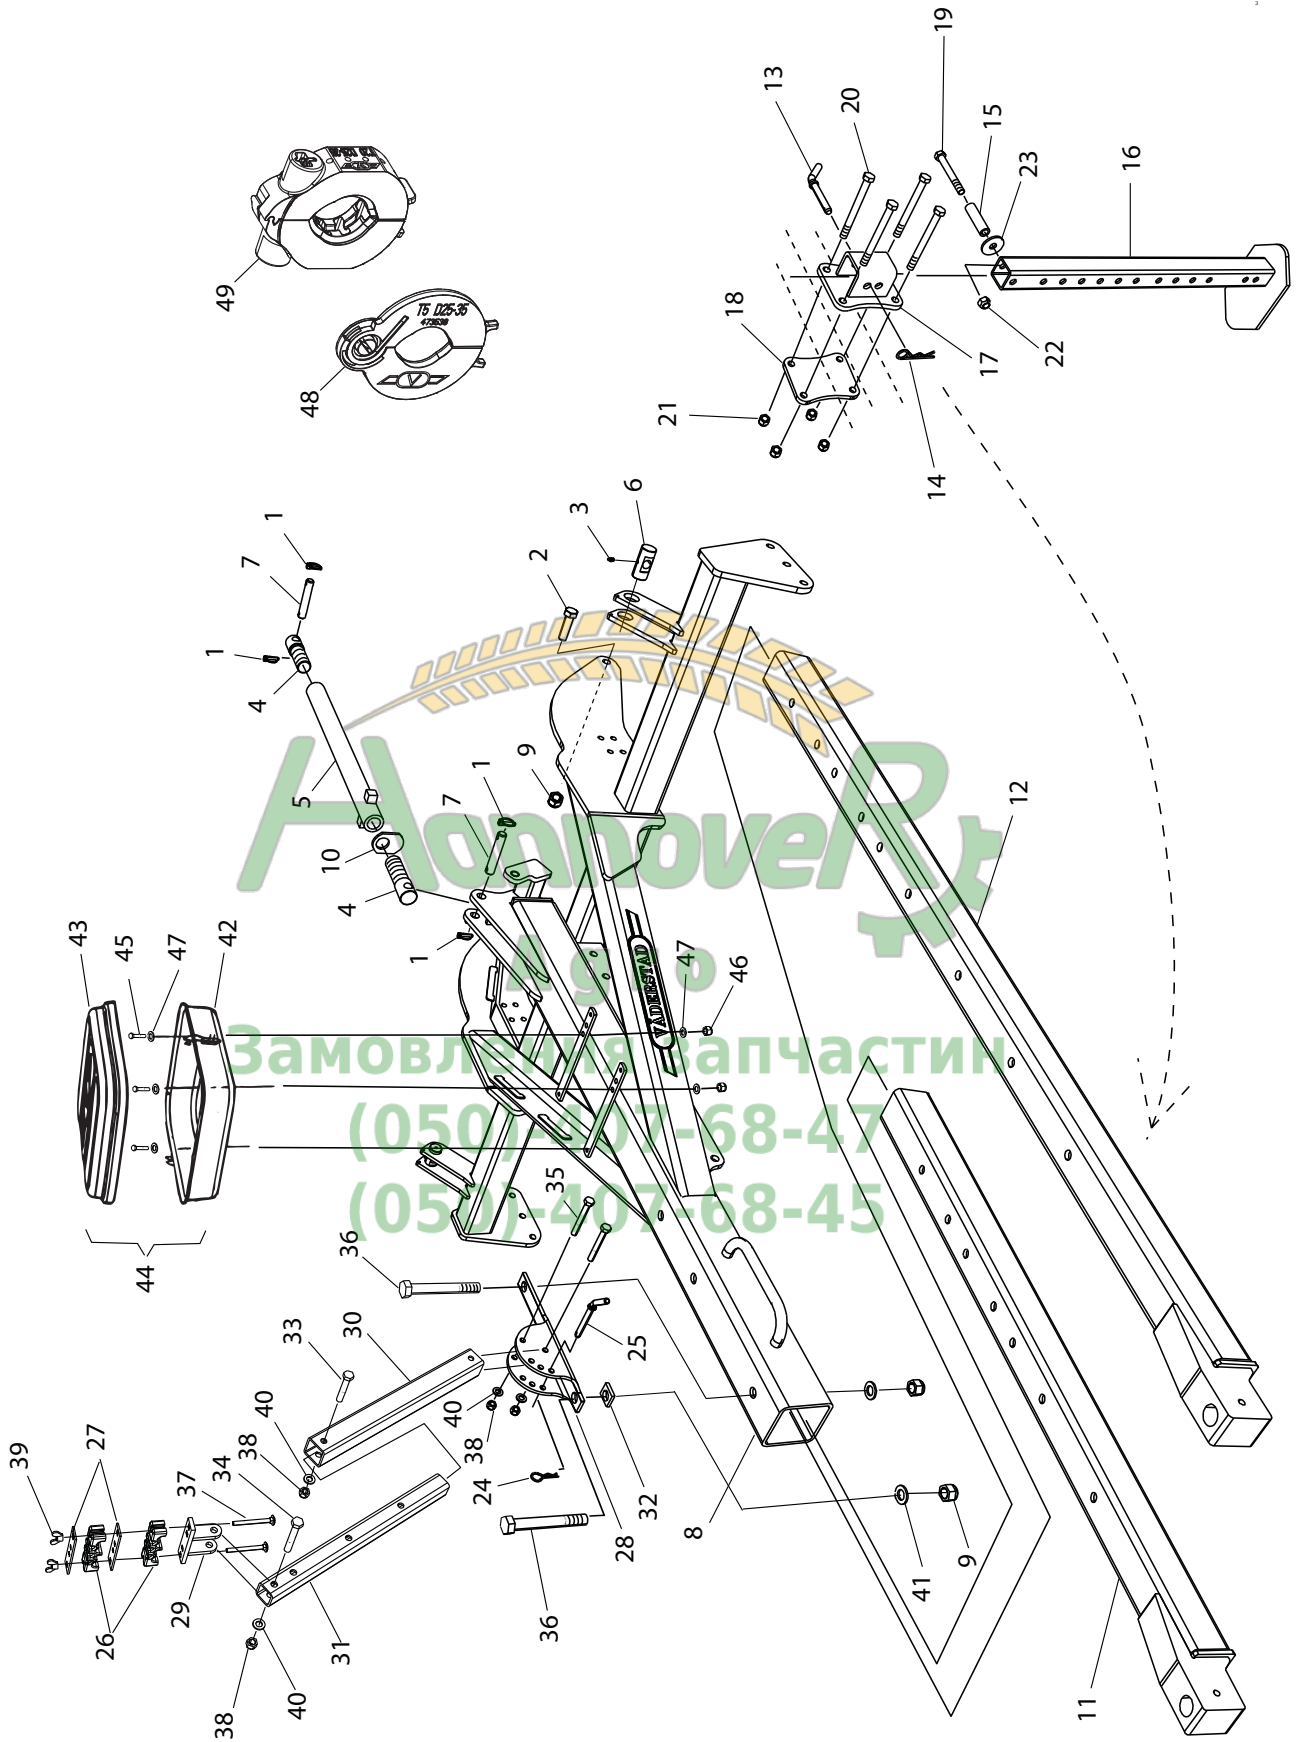

Fig. / Abb. 2

**Drag
Drawbar
Deichsel**

Pos	No.	Svenska	English	Deutsch	Dim
1	401971	Ringsprint	Locking ring	Ringbolzen	Ø10x40
2	404300	Skruv	Screw	Schraube	M24x80, 10.9
3	407661	Smörjnippel	Grease nipple	Schmiernippel	ST, M8
4	412597	Tryckstångsände, högergängad	Push rod end, RH thread	Druckstange, rechtsgängig	
5	413247	Tryckstång	Push rod	Druckstange	ASSY
6	418811	Svivel	Swivel	Führungsbuchse	
7	420903	Låsnål	Locking pin	Verriegelungsbolzen	
8	468902	Drag	Draw-bar	Deichsel	
9	51022400021	Låsmutter	Lock nut	Sicherungsmutter	M24
10	412598	Låsbleck	Securing plate	Sicherungsblech	
11	476000	Dragrör	Draw-bar tube	Rohr	L:2100 mm
12	475060	Dragrör	Draw-bar tube	Rohr	L:2900 mm
13	401029	Sprint	Pin	Splint	
14	405080	Låsnål	Locking pin	Arretierstift	
15	440418	Distansrör	Distance tube	Distanz Rohr	
16	454452	Stödben	Support	Stützbein	
17	475626	Stödben	Support	Stützbein	
18	475923	Fäste	Bracket	Halterung	
19	50001613021	Skruv	Screw	Schraube	M16x130
20	50001617021	Skruv	Screw	Schraube	M16x170
21	51011600021	Låsmutter	Lock nut	Sicherungsmutter	M16
22	51021600021	Låsmutter	Lock nut	Sicherungsmutter	M16
23	52141600041	Bricka	Washer	Scheibe	17,5x56x5
24	401762	Låsnål	Locking pin	Arretierstift	3,5 mm
25	404131	Sprint	Pin	Splint	12x85
26	449608	Gummielement	Rubber element	Gummiteil	
27	475345	Plåt	Plate	Blech	
28	475756	Plattstång	Flat bar steel	Flachstahl	
29	475773	Slanghållare	Hose holder	Schlauchhalter	
30	476114	Balk	Beam	Träger	
31	476120	Balk	Beam	Träger	
32	476292	Distans	Spacer	Distanz	
33	50001207021	Skruv	Screw	Schraube	M12x70
34	50001208021	Skruv	Screw	Schraube	M12x80
35	50001209021	Skruv	Screw	Schraube	M12x90
36	50002418021	Skruv	Screw	Schraube	M24x180
37	50060808021	Vagnsbult	Carriage bolt	Bolzen	M8x80
38	51011200021	Låsmutter	Lock nut	Sicherungsmutter	M12
39	51050800021	Vingmutter	Wing nut	Flügelmutter	M8
40	52001200041	Bricka	Washer	Scheibe	M12
41	52002400041	Bricka	Washer	Scheibe	M24
42	447051	Verktyglåda	Tool box	Werkzeugkasten	
43	446907	Lock	Cover	Deckel	
44	447079	Verktyglåda	Tool box	Werkzeugkasten	
45	50000603021	Skruv	Screw	Schraube	ASSY M6x30
46	51010600021	Låsmutter	Lock nut	Sicherungsmutter	M6
47	52000800041	Bricka	Washer	Scheibe	M8
48	473538	Distans	Spacer	Distanz	5 mm
49	473389	Distans	Spacer	Distanz	20 mm