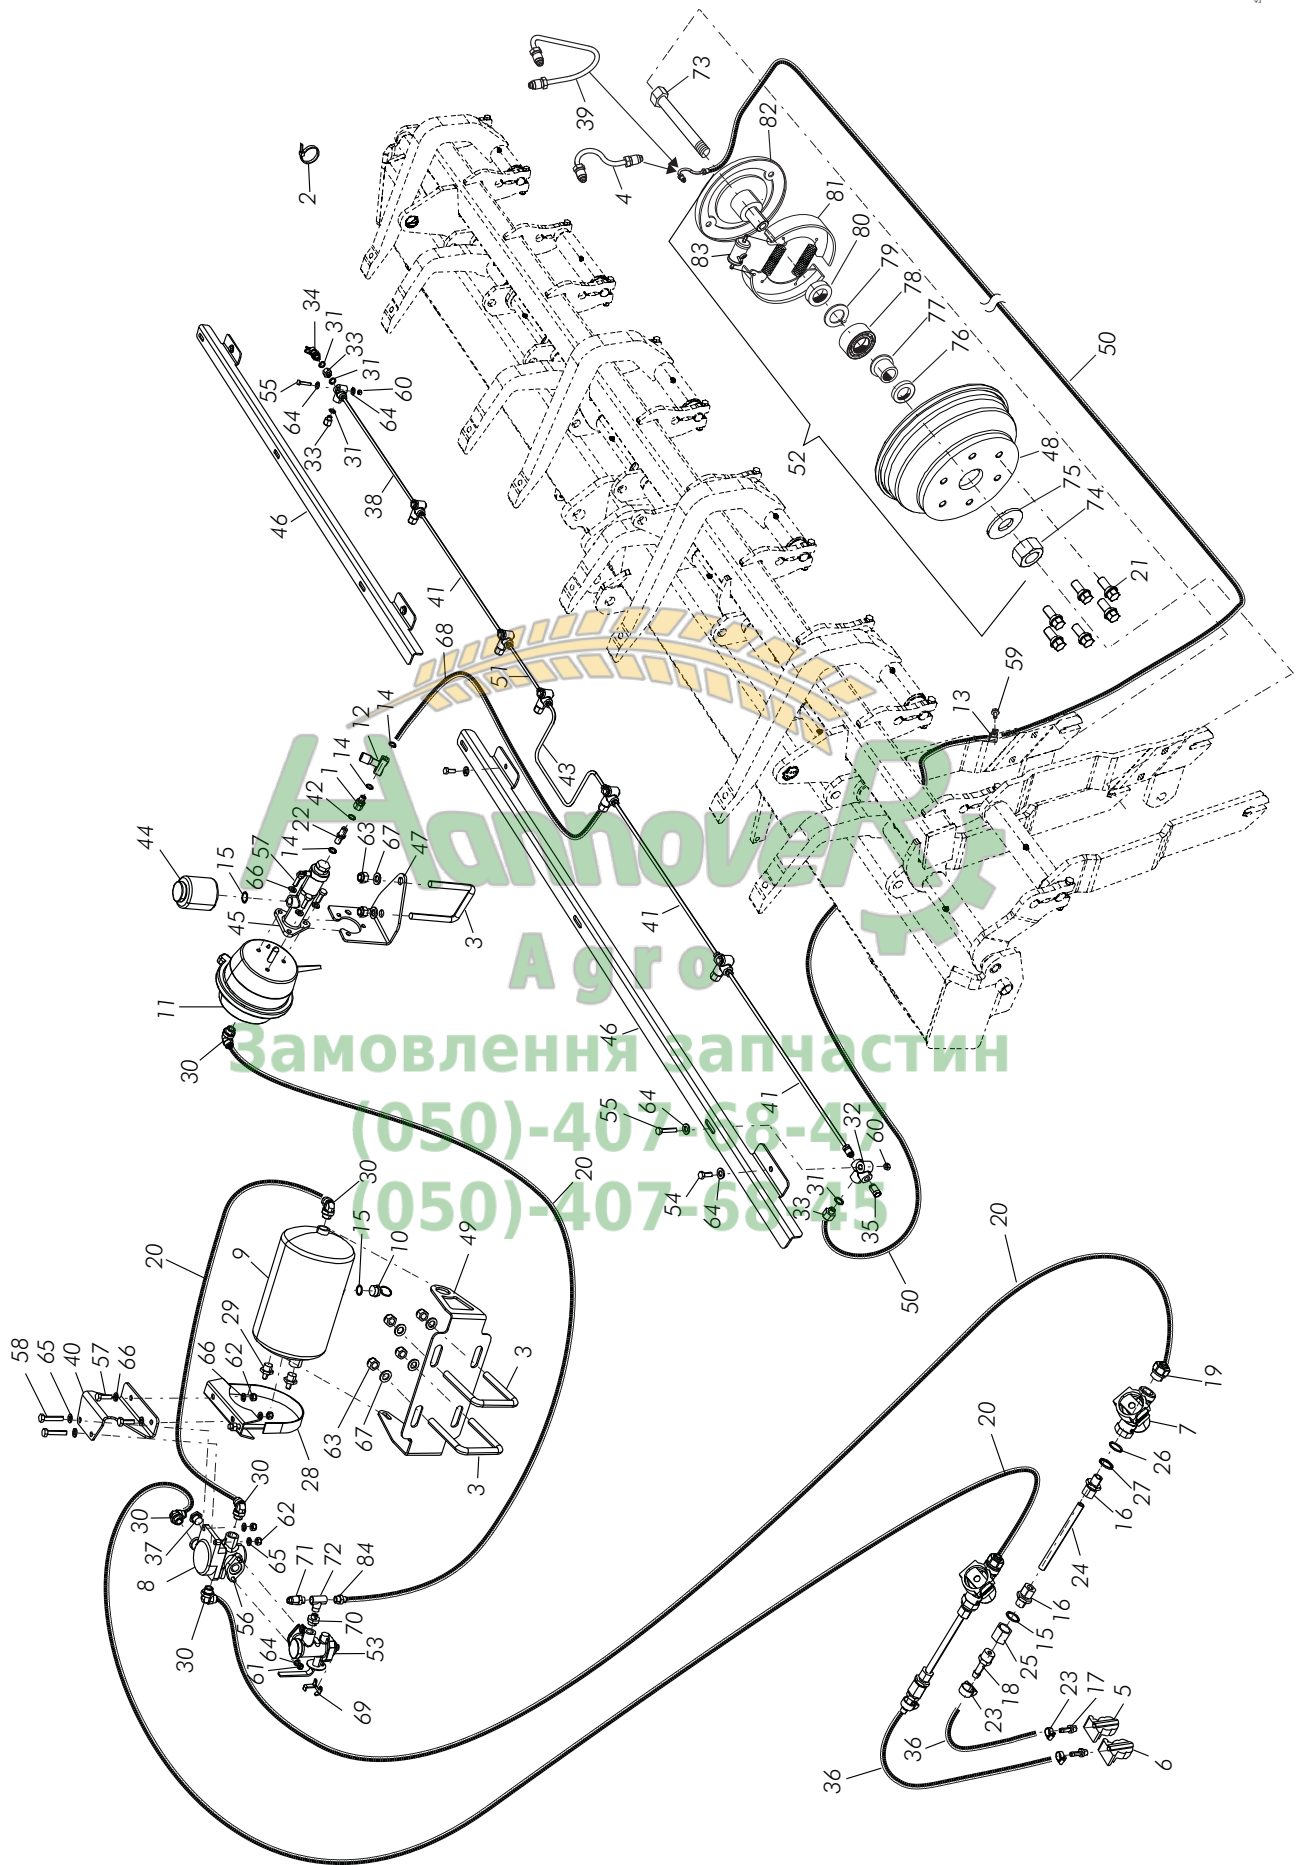

Fig. / Abb. 44

Fig. / Abb. 44

Fig. / Abb. 44

RD 300-400C/S

Bromsar
Brakes
Bremsen

Pos	No.	Svenska	English	Deutsch	Dim
1	411912	Anslutningsnippel	Connection nipple	Anschlußnippel	1/4"-1/4"
2	412626	Buntband	Cable tie	Spannband	7,6x385
3	413837	Krampa	Clamp	Krampe	M16
4	460590	Bromsrör hjulgaffel	Brake pipe, wheel fork	Bremsrohr, Radgabel	
5	419500	Kopplingsnäve matarledning (röd)	Socket for feed tube (red)	Anschluß Zufuhrleitung (rot)	
6	419501	Kopplingsnäve manöverledning (gul)	Socket for controls hose (yellow)	Anschluß Zufuhrleitung (gelb)	
7	419502	Ledningsfilter	Pipe filter	Leitungsfilter	
8	419503	Bromsventil	Brake valve	Bremsventil	
9	419504	Lufttank	Air tank	Lufttank	10 liter
10	419506	Avtappningsventil	Bleed valve	Abläßventil	
11	419508	Tryckluftservocylinder, typ30	Compressed air servo ram	Druckluft Servozyylinder	
12	419514	Nålventil	Needle valve	Nadelventil	
13	419518	Slanghållare	Hose holder	Schlauchhalter	
14	419522	Kopparbricka	Copper washer	Kupferscheibe	
15	419525	Kopparbricka	Copper washer	Kupferscheibe	
16	419526	Rörkoppling	Pipe fitting	Rohranschluß	
17	419527	Slangnippel	Hose nipple	Schlauchnippel	M16x1,5-11x3,5
18	419528	Slangnippel	Hose nipple	Schlauchnippel	M22x1,5-11x3,5
19	419530	Push-in koppling	Push-in fitting	Steckkupplung	M22x1,5-10x1,5
20	419531	Plastslang	Plastic hose	Kunststoffschlauch	L:10 m
21	419535	Fälgskruv	Rim screw	Felgenschraube	M14x1,5
22	419538	Nippel	Nipple	Nippel	1/4"
23	419540	Slangklämma	Hose clamp	Schlauchklemme	
24	419542	Hydraulrör	Hydraulic tubing	Hydraulikrohr	Ø12x150
25	419543	Nippel	Nipple	Nippel	M22
26	419544	O-ring	O-ring	Runddichtring	
27	419545	Stödring	Stay ring	Stützring	
28	422687	Tankfäste	Tank fixings	Tankbefestigung	
29	427611	Plugg	Plug	Pfropfen	
30	451001	Koppling	Coupling	Kupplung	M22x1,5-10x1,5
31	463243	Bricka	Washer	Scheibe	
32	463246	Fördelare	Distributor	Verteiler	
33	463247	Nippel	Nipple	Nippel	
34	463248	Nippel	Nipple	Nippel	
35	467595	Plugg	Plug	Pfropfen	
36	482656	Slang	Hose	Schlauch	
37	468167	Plugg	Plug	Pfropfen	
38	473503	Hydraulrör	Hydraulic tubing	Hydraulikrohr	
39	418697	Bromsrör hjulgaffel	Brake pipe, wheel fork	Bremsrohr, Radgabel	
40	471207	Hållare	Holder	Halterung	
41	479872	Hydraulrör	Hydraulic tubing	Hydraulikrohr	
42	474206	Bricka	Washer	Scheibe	
43	494970	Hydraulrör	Hydraulic tubing	Hydraulikrohr	
44	463224	Behållare	Container	Behälter	
45	463223	Cylinder	Ram	Zylinder	
46	480372	Fäste	Bracket	Halterung	
47	474869	Fäste	Bracket	Halterung	
48	476595	Bromstrumma	Brake drum	Bremstrommel	
49	476032	Fäste	Bracket	Halterung	
50	476115	Slang	Hose	Schlauch	DI: 10.5, L:1150 mm
51	494972	Hydraulrör	Hydraulic tubing	Hydraulikrohr	
52	475976	Bromsnav	Brake hub	Bremsnabe	ASSY
53	476938	Ventil	Valve	Ventil	ASSY
54	50000601621	Skruv	Screw	Schraube	M6x16
55	50000603021	Skruv	Screw	Schraube	M6x30
56	50000802521	Skruv	Screw	Schraube	M8x25
57	50001003021	Skruv	Screw	Schraube	M10x30
58	50001005021	Skruv	Screw	Schraube	M10x50
59	50020601221	Skruv, Tensilock	Screw, Tensilock	Schraube, Tensilock	M6x12
60	51000600021	Mutter	Nut	Mutter	M6