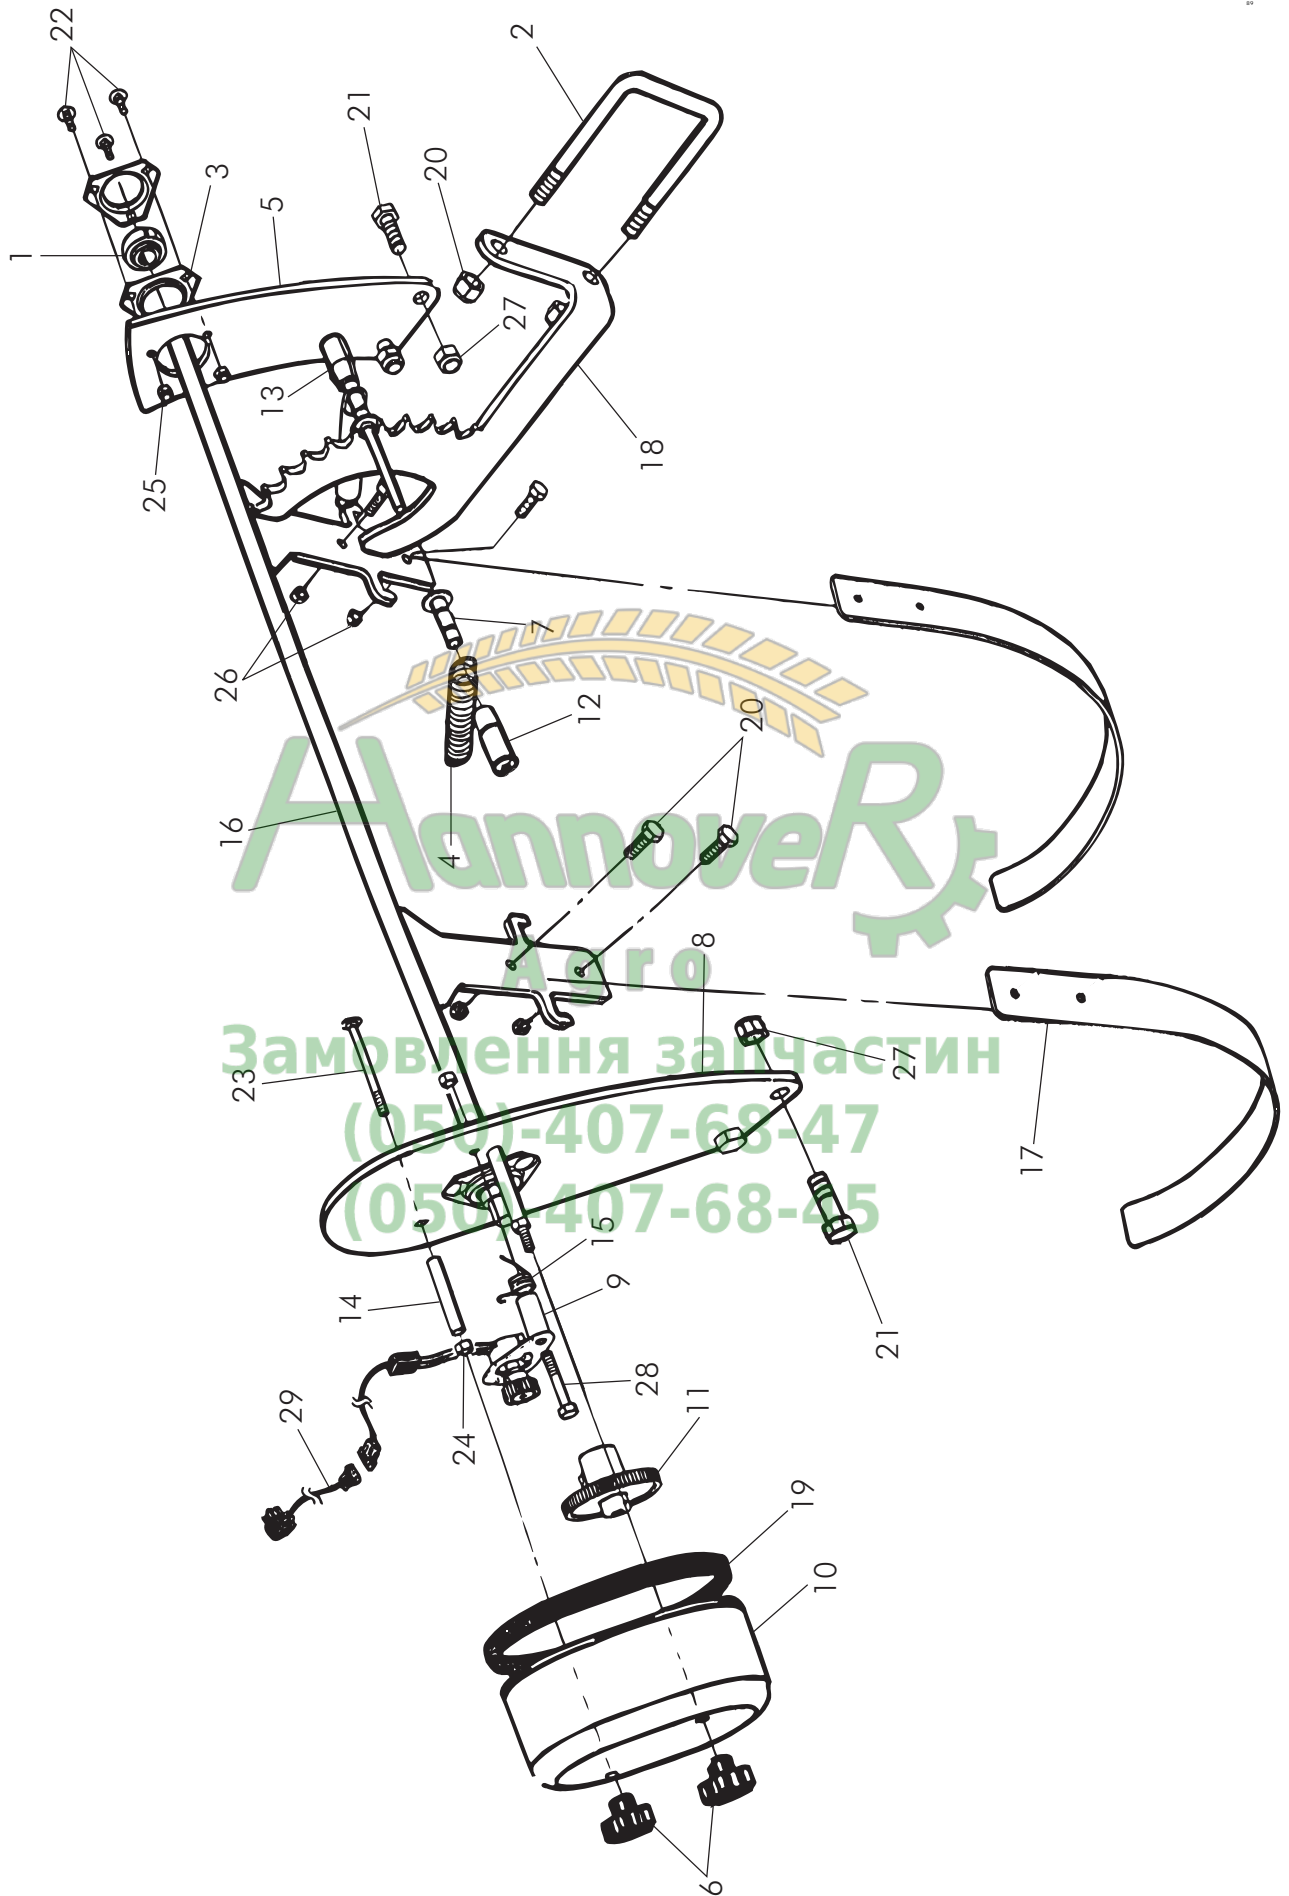

**Замовлення запчастин
(050)-407-68-47
(050)-407-68-45**

Fig. / Abb. 42

Autopilot/Autocheck
Autopilot/Autocheck
Autopilot/Autocheck

RD 300-400C/S

Pos	No.	Svenska	English	Deutsch	Dim
1	412539	Lagring	Bearing	Lager	
2	413837	Krampa	Clamp	Krampe	M16
3	413972	Lagerhus, ett par	Bearing housing, pair	Lagergehäuse, Paar	
4	416357	Fjäder	Spring	Feder	
5	429825	Fäste	Bracket	Halterung	
6	429895	Vred	Handle	Kurbel	
7	433065	Bussning	Bushing	Buchse	
8	433067	Plåt	Plate	Blech	
9	448727	Givare	Sensor	Geber	
10	433075	Lock	Cover	Deckel	
11	433987	Axel	Axle	Achse	
12	434262	Handtag	Handle	Handgriff	
13	434264	Gångstång	Threaded bar	Gewindestange	
14	434266	Distans	Spacer	Distanz	
15	440710	Fjäder	Spring	Feder	
16	444487	Axel	Axle	Achse	
17	453868	Mätsticka	Measuring stick	Meßstab	
18	444493	Plåt	Plate	Blech	
19	609056	Clipslist, metervara	Strip, sold by the metre	Leiste, Meterware	
20	50001003021	Skruv	Screw	Schraube	M10x30
21	50001606021	Skruv	Screw	Schraube	M16x60
22	50060802521	Vagnsbult	Carriage bolt	Bolzen	M8x25
23	50060810021	Vagnsbult	Carriage bolt	Bolzen	M8x100
24	51000800021	Mutter	Nut	Mutter	M8
25	51010800021	Låsmutter	Lock nut	Sicherungsmutter	M8
26	51011000021	Låsmutter	Lock nut	Sicherungsmutter	M10
27	51011600021	Låsmutter	Lock nut	Sicherungsmutter	M16
28	50000805022	Skruv	Screw	Schraube	M8x50
29	448743	Kabel	Cable	Kabel	