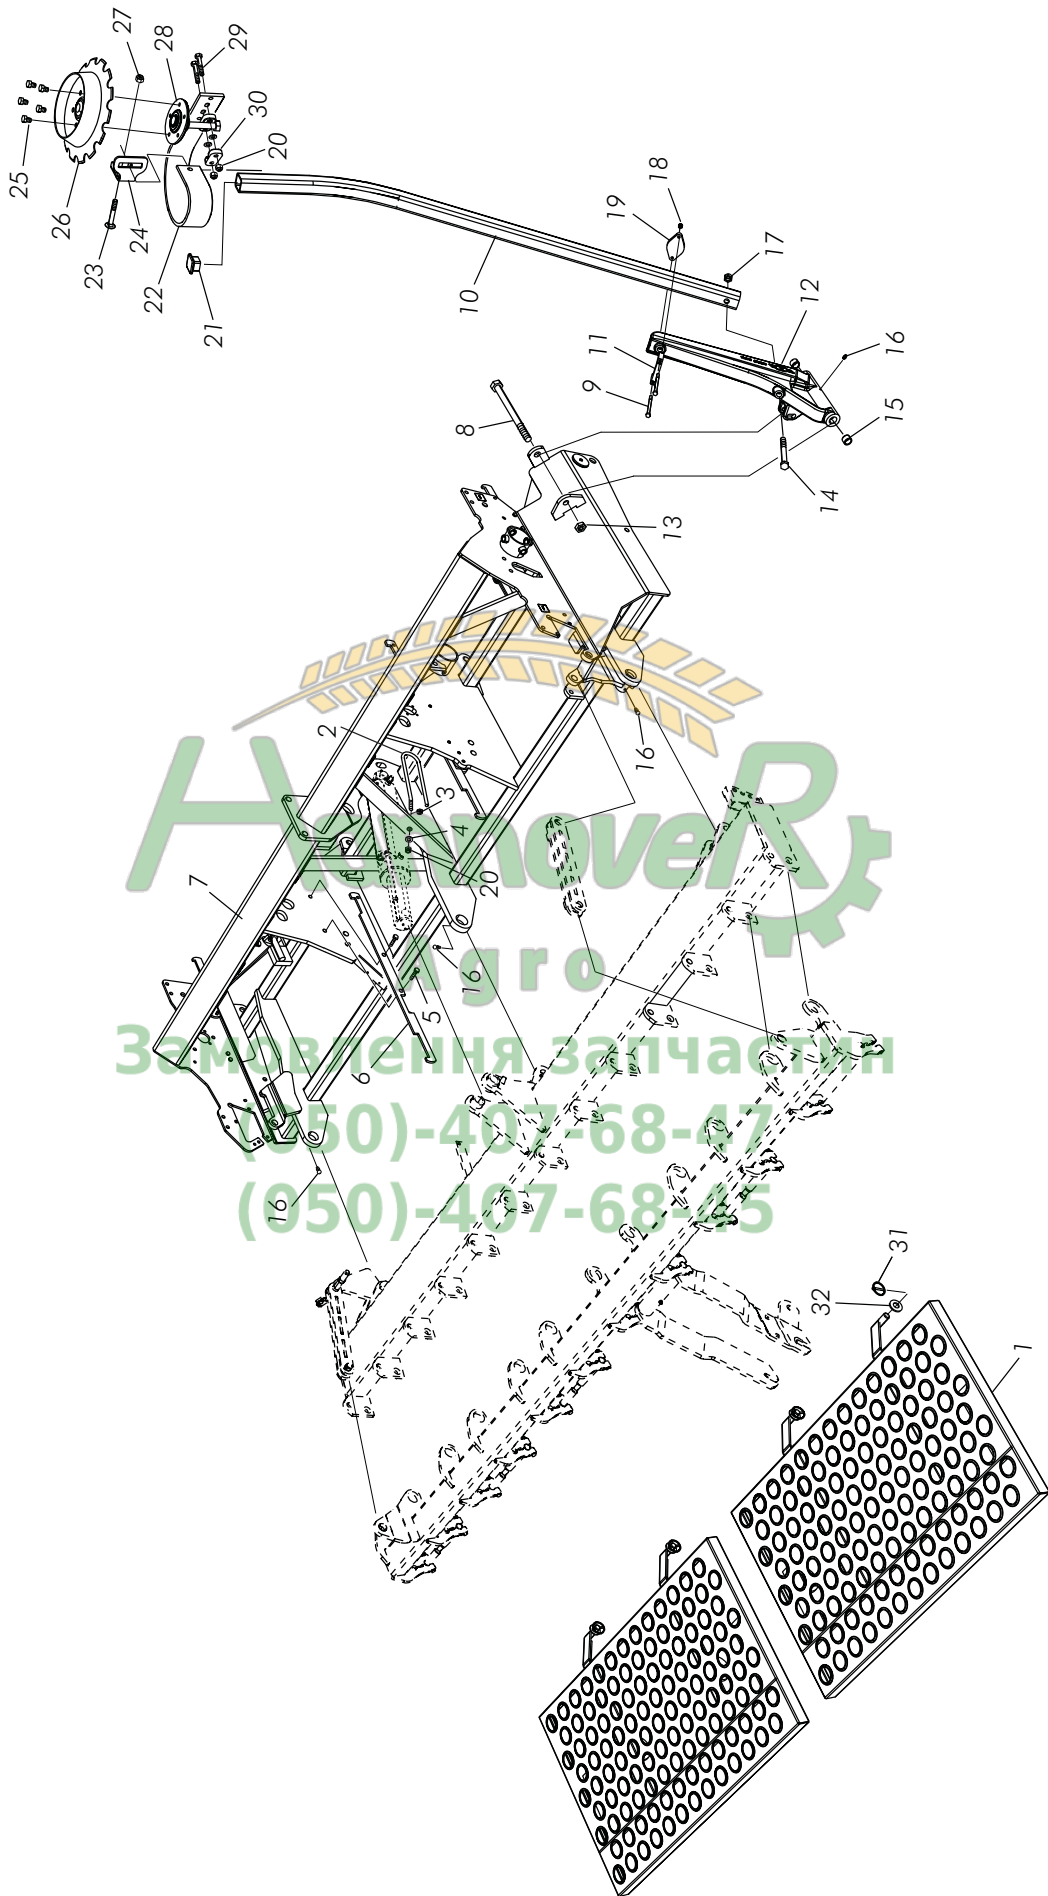

Fig. / Abb. 5

Chassi
Chassis
Chassis

RD 300-400C/S

Pos	No.	Svenska	English	Deutsch	Dim	
1	449745	Plattform	Platform	Trittbrett		RD 300 C/S
1	449746	Plattform	Platform	Trittbrett		RD 400 C/S
2	430334	Slanghållare	Hose holder	Schlauchhalter		
3	51001200021	Mutter	Nut	Mutter	M12	
4	52001200041	Bricka	Washer	Scheibe	M12	
5	50001002521	Skruv	Screw	Schraube	M10x25	
6	449056	Hållare	Holder	Halterung		
7	475778	Chassi	Chassis	Chassis		RD 300 C/S,-12762
7	487827	Chassi	Chassis	Chassis		RD 300 C/S,12763-
7	475779	Chassi	Chassis	Chassis		RD 400 C/S,-12762
7	487828	Chassi	Chassis	Chassis		RD 400 C/S,12763-
8	411999	Skruv	Screw	Schraube	M22x280	
9	50000811021	Skruv	Screw	Schraube	M8x110	
10	460909	Markörarm	Bout marker arm	Arm Spuranzeiger		RD 300 C/S
10	460910	Markörarm	Bout marker arm	Arm Spuranzeiger		RD 400 C/S
11	460624	Krampa	Clamp	Krampe		
12	452902	Markörfäste	Bout marker bracket	Halterung, Spuranzeiger	LH	
12	452903	Markörfäste	Bout marker bracket	Halterung, Spuranzeiger	RH	
13	51032200021	Mutter	Nut	Mutter	M22	
14	50001615021	Skruv	Screw	Schraube	M16x150	
15	419003	Bussning	Bushing	Buchse		
16	407661	Smörjnippel	Grease nipple	Schmiernippel	ST, M8	
17	51021600021	Låsmutter	Lock nut	Sicherungsmutter	M16	
18	51010800021	Låsmutter	Lock nut	Sicherungsmutter	M8	
19	460623	Platta	Plate	Platte		
20	51011200021	Låsmutter	Lock nut	Sicherungsmutter	M12	
21	404326	Plastplugg	Plastic plug	Kunststoffpfropfen		
22	202181	Pinne	Tine	Zinken		
23	50061410021	Vagnsbult	Carriage bolt	Bolzen	M14x100	
24	433236	Pinnfäste	Tine bracket	Zinkenträger		
25	50001201621	Skruv	Screw	Schraube	M12x16	
26	443333	Tallrik	Disc	Scheibe	Ø325 mm	
27	51011400021	Låsmutter	Lock nut	Sicherungsmutter	M14, Nyloc	
28	422669	Fäste	Bracket	Halterung		
29	50001208021	Skruv	Screw	Schraube	M12x80	
30	440247	Fäste	Bracket	Halterung		
31	410090	Ringsprint	Locking ring	Ringbolzen	4,5x40	
32	52002000041	Bricka	Washer	Scheibe	M20