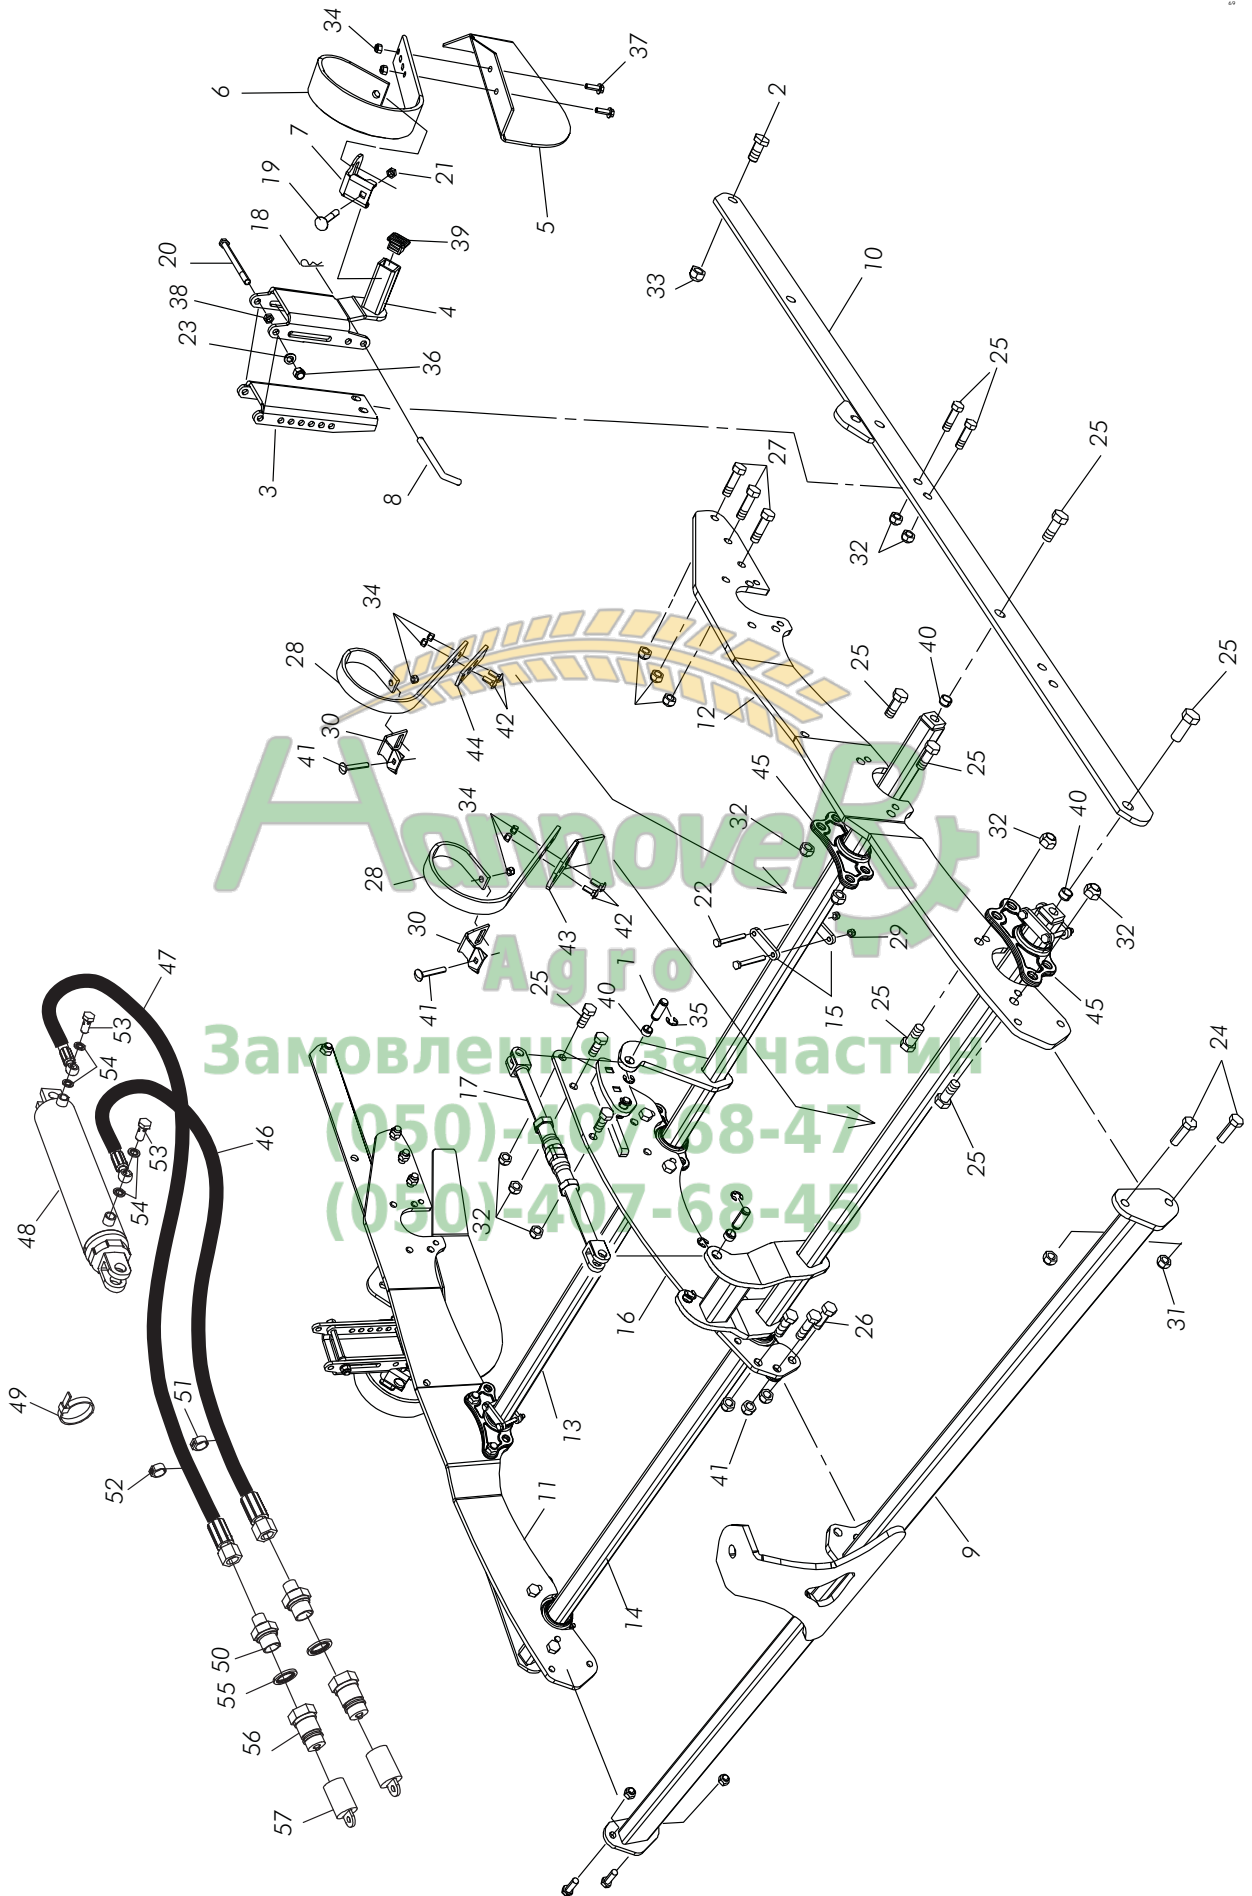

Fig. / Abb. 33

Fig. / Abb. 33

**Crossboard/Crossboard
Crossboard/Crossboard
Crossboard/Crossboard**

RD 300-400C

Pos	No.	Svenska	English	Deutsch	Dim	
1	411260	Axel	Axle	Achse	Ø20x60	
2	427675	Skruv	Screw	Schraube	M24x50	
3	459871	Fäste	Bracket	Halterung		
4	453502	Fäste	Bracket	Halterung		
5	456054	Plåt	Plate	Blech	LH	
5	474545	Plåt	Plate	Blech	RH	
6	202181	Pinne	Tine	Zinken		
7	433236	Pinnfäste	Tine bracket	Zinkenträger		
8	455437	Sprint	Pin	Splint	Ø16x175	
9	468549	Axel	Axle	Achse		
10	468988	Plattstång	Flat bar steel	Flachstahl		
11	469017	Plåt	Plate	Blech	LH	
12	469018	Plåt	Plate	Blech	RH	
13	470576	Axel	Axle	Achse	REAR	RD 300
13	470577	Axel	Axle	Achse	REAR	RD 400
14	470574	Axel	Axle	Achse	FR	RD 300
14	470575	Axel	Axle	Achse	FR	RD 400
15	474237	Platta	Plate	Platte		
16	474320	Fäste	Bracket	Halterung		
17	474591	Tryckstång	Push rod	Druckstange		
18	405080	Låsnål	Locking pin	Arretierstift		
19	50061410021	Vagnsbult	Carriage bolt	Bolzen	M14x100	
20	50001618021	Skruv	Screw	Schraube	M16x180	
21	51011400021	Låsmutter	Lock nut	Sicherungsmutter	M14, Nyloc	
22	50001009021	Skruv	Screw	Schraube	M10x90	
23	52002000041	Bricka	Washer	Scheibe	M20	
24	50001605021	Skruv	Screw	Schraube	M16x50	
25	50002005021	Skruv	Screw	Schraube	M20x50	
26	50002006021	Skruv	Screw	Schraube	M20x60	
27	50002007021	Skruv	Screw	Schraube	M20x70	
28	201787	Pinne	Tine	Zinken	Crossboard	
29	51011000021	Låsmutter	Lock nut	Sicherungsmutter	M10	
30	430700	Pinnfäste	Tine bracket	Zinkenträger		
31	51021600021	Låsmutter	Lock nut	Sicherungsmutter	M16	
32	51022000021	Låsmutter	Lock nut	Sicherungsmutter	M20	
33	51022400021	Låsmutter	Lock nut	Sicherungsmutter	M24	
34	51011200021	Låsmutter	Lock nut	Sicherungsmutter	M12	
35	54021500091	Låsring	Circlip	Springring	RS15	
36	51011600021	Låsmutter	Lock nut	Sicherungsmutter	M16	
37	50021203521	Skruv, Tensilock	Screw, Tensilock	Schraube, Tensilock	M12x35	
38	51031600021	Mutter	Nut	Mutter	M16	
39	404326	Plastplugg	Plastic plug	Kunststoffpfropfen		
40	53022501490	Spännstift	Roll pin	Spannstift	25x14	
41	50061208521	Vagnsbult	Carriage bolt	Bolzen	M12x85	
42	50061203521	Vagnsbult	Carriage bolt	Bolzen	M12x35	
43	419999	Spets	Tip	Spitze	ANG, B:100 mm	
43	474619	Spets	Tip	Spitze	ANG, B:120 mm	LH
43	474620	Spets	Tip	Spitze	ANG, B:120 mm	RH
44	419998	Spets	Tip	Spitze	ST, B:45 mm	
45	434199	Lagring	Bearing	Lagerung		
46	479505	Hydraulslang	Hydraulic hose	Hydraulikschlauch	DI:3/8" L:190 mm	
47	479504	Hydraulslang	Hydraulic hose	Hydraulikschlauch	DI:3/8" L:6940 mm	
48	478333	Hydraulcylinder	Hydraulic ram	Hydraulik zylinder	DI:70/35 L:464/264	11814-
48	475977	Cylinderrör	Ram tube	Zylinderrohr		11814-
48	478336	Kolvstångsstyrning	Piston rod guide	Kolbenstangenführung		11814-