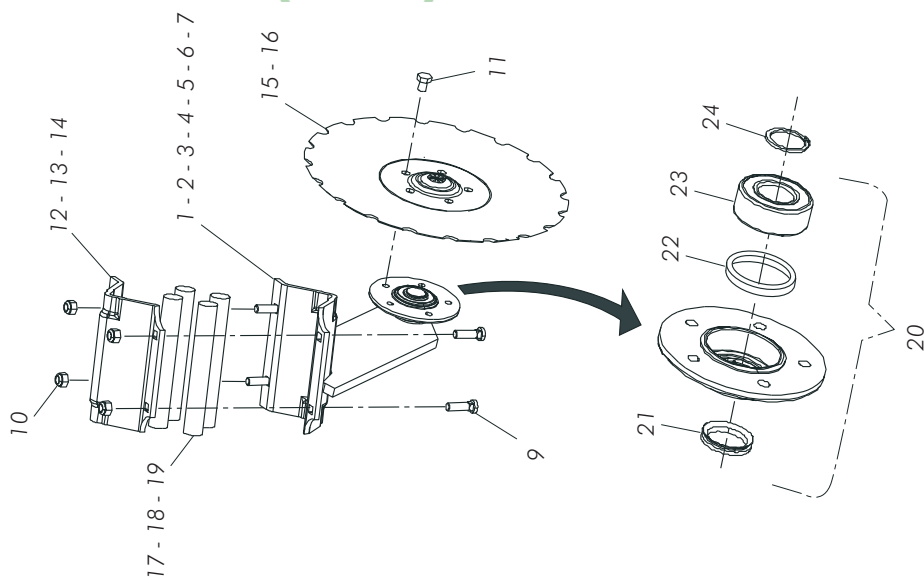

Fig. / Abb. 31

Type	Pos					
	1	2	3	4	5	6
A	12	15	17			
B	12	15	17			
C	13	15	18			
D	13	15	18			
E	13	15	18			
F	14	15	19			
G	13	15	18			
H	12	15	17			
I	12	16	17			
J	13	16	18			
K	13	16	18			
L	12	16	18