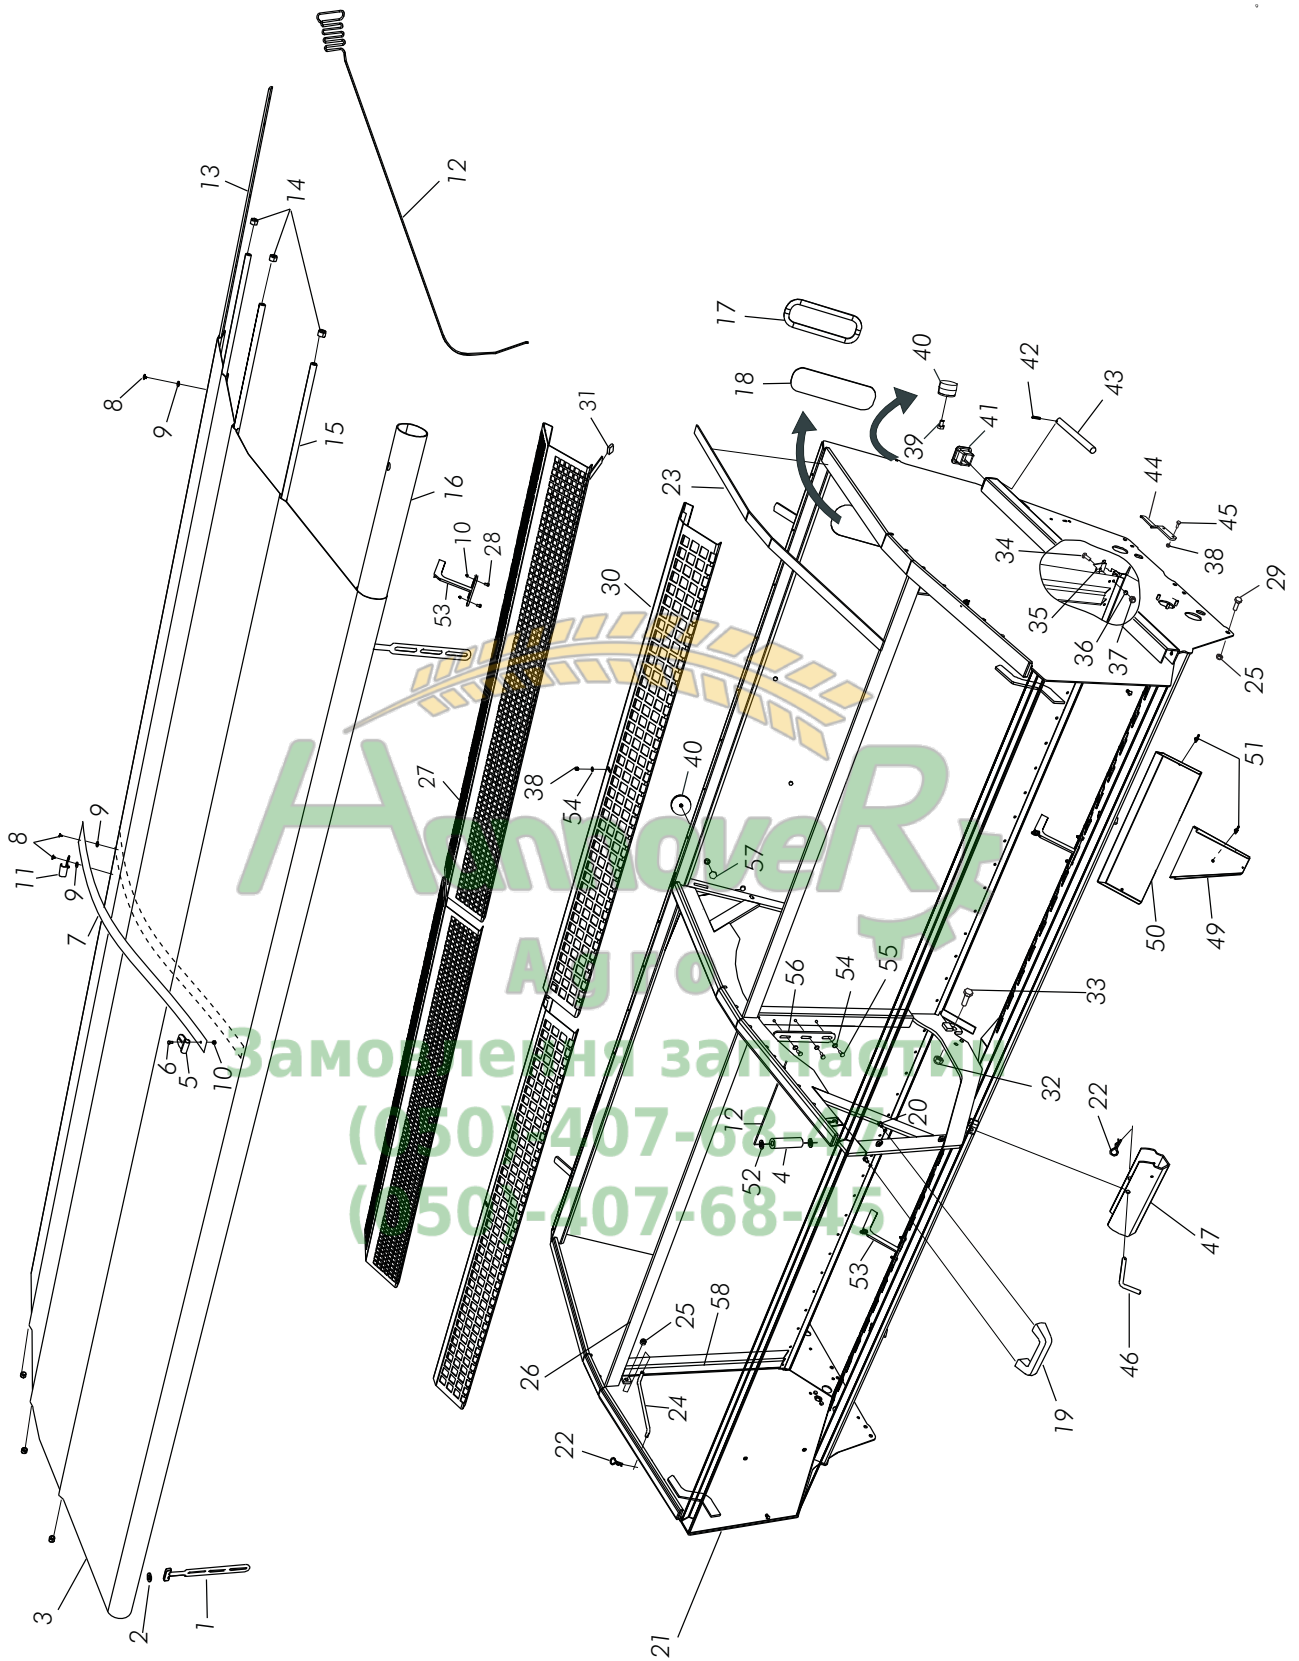

Fig. / Abb. 4

Sååda
Seed hopper
Saatgutbehälter

Pos	No.	Svenska	English	Deutsch	Dim	
42	53000603091	Spännstift	Roll pin	Spannstift	Ø6x30	
43	412079	Stång	Rod	Stange		
44	420232	Provlådshållare	Calibration tray holder	Halterung, Abdreprobentrog	OUT, LH	
44	420233	Provlådshållar	Calibration tray holder	Halterung, Abdreprobentrog	OUT, RH	
45	50000802521	Skruv	Screw	Schraube	M8x25	
46	407595	Låsnål	Locking pin	Verriegelungsbolzen		
47	473739	Spärr	Catch	Sperre		
47	480192	Spärr	Catch	Sperre		Favorit
48	609008	Tätningsslist, metervara	Sealing strip, per metre	Dichtleiste, Meterware		
49	459945	Lock	Cover	Deckel		
50	470700	Lock	Cover	Deckel		
51	51050800021	Vingmutter	Wing nut	Flügelmutter	M8	
52	52001000041	Bricka	Washer	Scheibe	M10	
53	432193	Fäste	Bracket	Halterung		
54	52000800041	Bricka	Washer	Scheibe	M8	
55	50000801621	Skruv	Screw	Schraube	M8x16	
56	448818	Anslag	Stop bolt	Anschlag		
57	50001001222	Skruv	Screw	Schraube	M10x12	
58	480100	List	Strip	Leiste