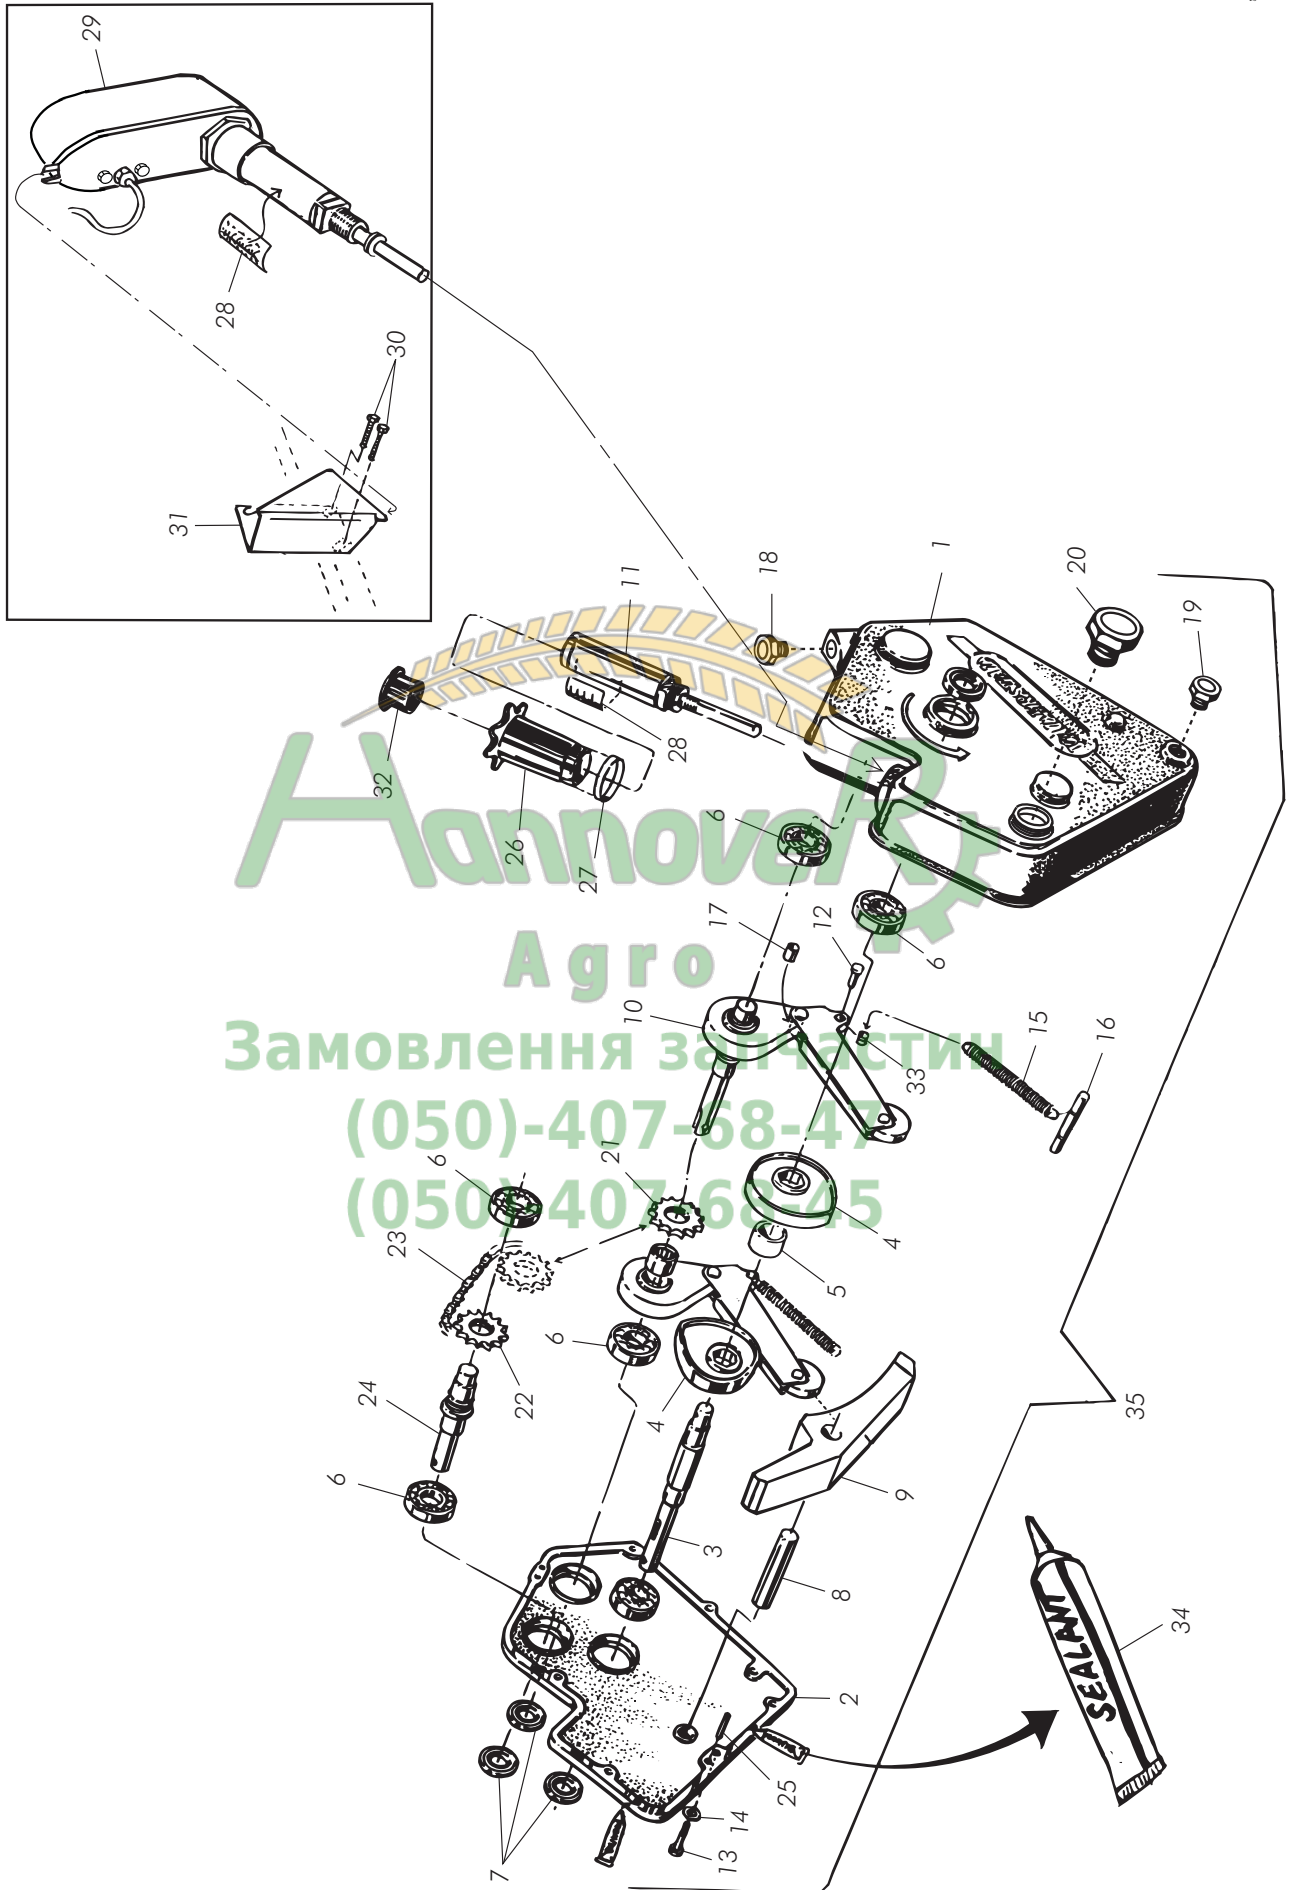

Fig. / Abb. 10

Växellåda
Gear box
Getriebe

RD 300-400C/S

Pos	No.	Svenska	English	Deutsch	Dim	
1	457427	Växellådshalva	Half-gearbox	Getriebehälfte	OUT	
2	202688	Växellådshalva	Half-gearbox	Getriebehälfte	IN	
3	307876	Axel	Axle	Achse		
4	307854	Excenter	Eccentric shaft	Exzenter		
5	419755	Distans	Spacer	Distanz		
6	420581	Kullager	Ball bearing	Kugellager		
7	420582	Axeltätning	Axle seal	Achsedichtung		
8	419753	Axel	Axle	Achse		
9	307874	Kurvbanan	Curve path	Kurvenbahn		
10	307872	Spärrenhet	Retaining mechanism	Sperreinheit	ASSY	
11	421479	Inställningsvred	Setting handle	Einstellungsknebel	ASSY	
12	420588	Nit	Rivet	Niete		
13	50000802521	Skruv	Screw	Schraube	M8x25	
14	52000800021	Bricka	Washer	Scheibe	M8	
15	428582	Fjäder	Spring	Feder		
16	428603	Tapp	Stud	Zapfen		
17	420267	Glidlager	Slide bearing	Gleitlager		
18	457550	Plugg	Plug	Pfropfen	3/8	
19	457549	Plugg	Plug	Pfropfen	3/8	
20	457548	Nivåglas	Oil level window	Ölstand Fenster	M26x1,5	
21	420571	Kedjehjul	Chain wheel	Kettenrad	Z:11	
22	420580	Kedjehjul	Chain wheel	Kettenrad	Z:15	
23	420270	Kedja	Chain	Kette	Z:28	
24	419765	Axel, omrörare	Axle, rocker	Achse, Umrührer		
25	420587	Cylindrisk pinne	Cylindrical pin	Zylindrischer Stift		
26	307855	Vred	Knob	Knopf		
27	420557	Dekal, skala	Sticker, scale	Aufkleber, Skala		
28	419759	Dekal, skala	Sticker, scale	Aufkleber, Skala		
29	448858	Ställdon	Adjusting device	Verstellbar dosierung		Tillbehör/Access./Zubehör
29	459922	Lock	Cover	Deckel		Tillbehör/Access./Zubehör
30	50140601221	Skruv	Screw	Schraube	M6x12	Tillbehör/Access./Zubehör
31	450172	Hållare	Holder	Halterung		
32	419774	Plugg	Plug	Pfropfen		
33	428604	Distans	Spacer	Distanz		
34	609234	Packningslim	Sealant	Dichtungsleim		Loctite 5926
35	202686	Växellåda	Gearbox	Getriebe	ASSY	

(050)-407-68-47

(050)-407-68-45