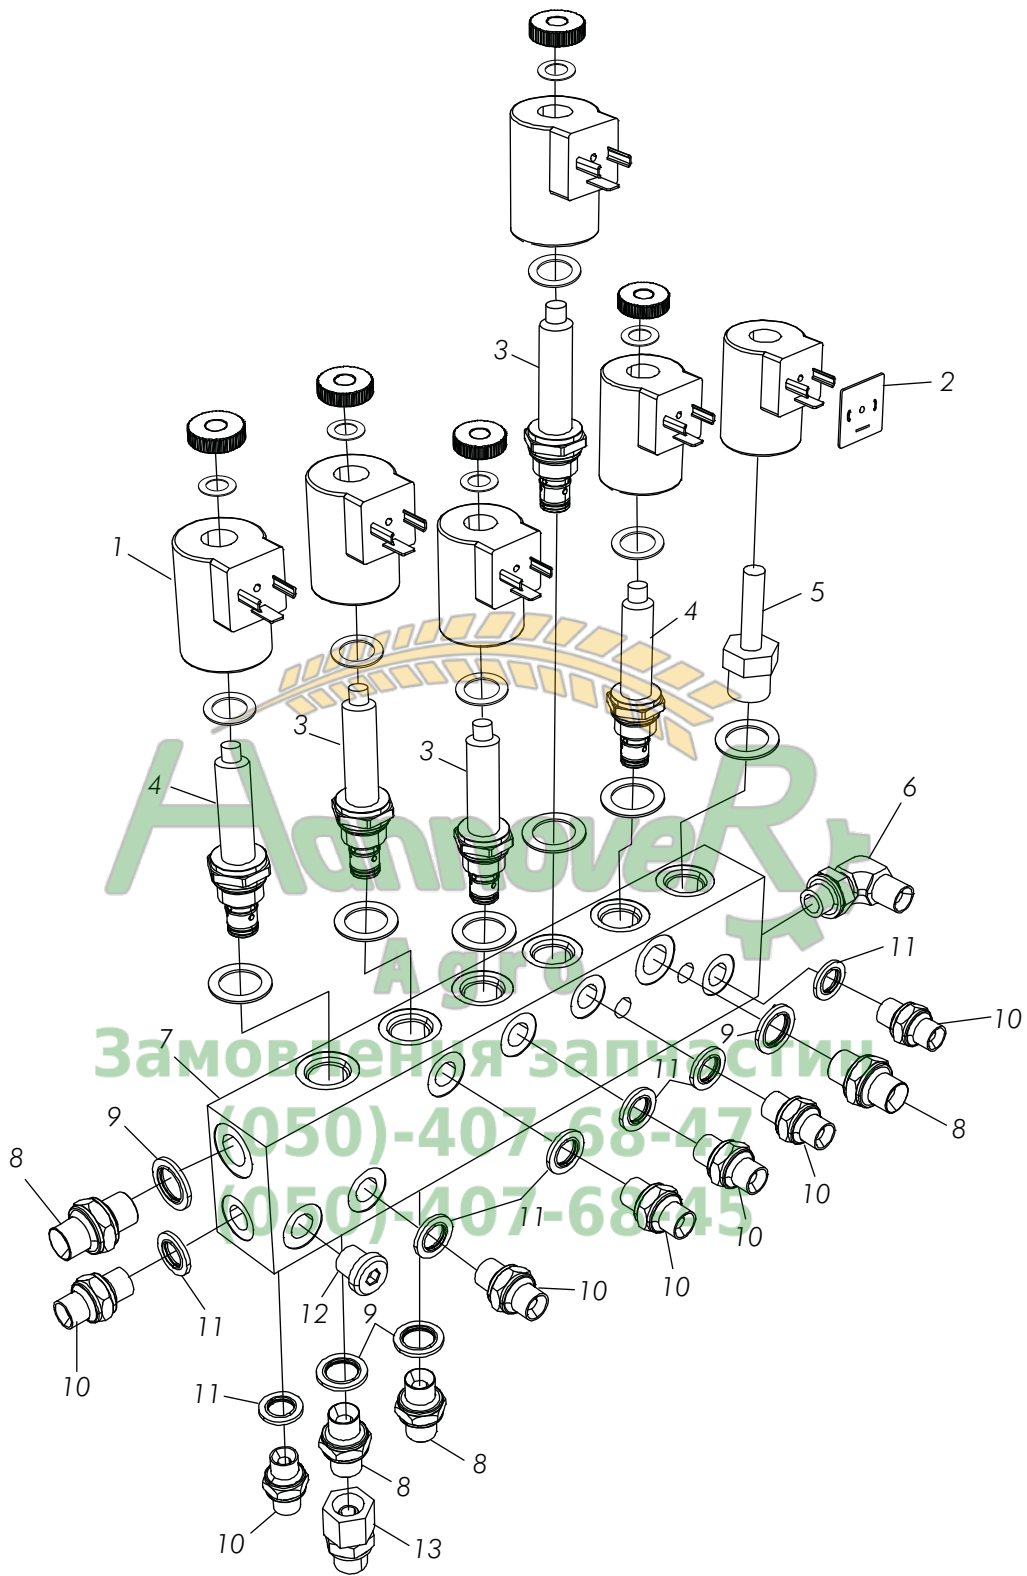

Замовлення за частин
(050)-407-68-47
(050)-407-68-45

Fig. / Abb. 17

Hydraulik
Hydraulic
Hydraulik

RD 300-400C/S

Pos	No.	Svenska	English	Deutsch	Dim	
1	401776	Snabbkoppling	Quick coupling	Schnellkupplung	ML, 1/2"	
2	401774	Gummistålbricka	Rubber steel washer	Gummistahlscheibe	1/2"	
3	401773	Nippel	Nipple	Nippel	3/8"-1/2"	
4	444249	Hydraulslang	Hydraulic hose	Hydraulikschlauch	DI:3/8", L:6940	
5	427051	Hydraulslang	Hydraulic hose	Hydraulikschlauch	DI:3/8", L:3000	Tillbehör./Access./Zubehör
6	406751	Hålskruv, banjo	Hole screw, banjo	Hohlschraube, Banjo	1/4"	
7	402202	Gummistålbricka	Rubber steel washer	Gummistahlscheibe	1/4"	
8	478237	Hydraulslang	Hydraulic hose	Hydraulikschlauch	DI:1/4" L:1260 mm	RD 300 C/S, 11571-
8	308152	Hydraulslang	Hydraulic hose	Hydraulikschlauch	DI:1/4", L:1260	-11570
8	478238	Hydraulslang	Hydraulic hose	Hydraulikschlauch	DI:1/4" L.1700 mm	RD 400 C/S, 11571-
8	308153	Hydraulslang	Hydraulic hose	Hydraulikschlauch	DI:1/4", L:1700	-11570
9	478241	Hydraulslang	Hydraulic hose	Hydraulikschlauch	DI:1/4" L:1200 mm	RD 300 C/S, 11571-
9	308156	Hydraulslang	Hydraulic hose	Hydraulikschlauch	DI:1/4", L:1200	-11570
9	478242	Hydraulslang	Hydraulic hose	Hydraulikschlauch	DI:1/4" L:1600 mm	RD 400 C/S, 11571-
9	308157	Hydraulslang	Hydraulic hose	Hydraulikschlauch	DI:1/4", L:1600	-11570
10	423335	Skyddsspiral	Shield coil	Schutzspirale	L:1,2 m	
11	415972	Distansplatta	Spacer plate	Distanzplatte		
12	50001008021	Skruv	Screw	Schraube	M10x80	
13	306446	Hydraulslang	Hydraulic hose	Hydraulikschlauch	DI:1/4", L:550	
14	52003000041	Bricka	Washer	Scheibe	M30	
15	417424	Sprint	Pin	Splint		
16	53000605091	Spännstift	Roll pin	Spannstift	Ø6x50	
17	478783	Hydraulslang	Hydraulic hose	Hydraulikschlauch	DI:3/8" L: 550 mm	11571-
17	306439	Hydraulslang	Hydraulic hose	Hydraulikschlauch	DI:3/8", L:600	-11570
18	478234	Hydraulslang	Hydraulic hose	Hydraulikschlauch	DI:3/8" L: 1150 mm	11571-
18	306448	Hydraulslang	Hydraulic hose	Hydraulikschlauch	DI:3/8", L:1000	-11570
19	406463	Nippel, strypt 1,0 mm	Nipple, reducing 1,0 mm	Nippel, gedrosselt 1,0 mm	1/4"-1/4"	
20	401777	Adapter	Adapter	Adapter		
21	402203	Gummistålbricka	Rubber steel washer	Gummistahlscheibe	3/8"	
22	52001600041	Bricka	Washer	Scheibe	M16	
23	427844	Skyddsspiral	Shield coil	Schutzspirale		
24	51023000021	Låsmutter	Lock nut	Sicherungsmutter	M30	
25	459609	Skruv	Screw	Schraube	M30x195	
26	478252	Hydraulcylinder	Hydraulic ram	Hydraulik zylinder	ASSY	ASSY, 12940-
26	478253	Tätningssats	Sealing kit	Dichtungssatz		12940-
26	453039	Hydraulcylinder	Hydraulic ram	Hydraulikzylinder	D:40/20, L:410/175	-12939
26	453418	Tätningssats	Sealing kit	Dichtungssatz		-12939
26	453038	Cylinderrör	Ram tube	Zylinderrohr		-12939
26	453036	Kolvstång	Piston rod	Kolbenstange		-12939
26	453037	Kolvstångsstyrning	Piston rod guide	Kolbenstangenführung		-12939
27	52002000041	Bricka	Washer	Scheibe	M20	
28	53000604091	Spännstift	Roll pin	Spannstift	Ø6x40	
29	401790	Nippel	Nipple	Nippel	1/4"-1/4"	
30	478235	Hydraulslang	Hydraulic hose	Hydraulikschlauch	DI:1/4" L: 2100 mm	RD 300 C/S, 11571-
30	308150	Hydraulslang	Hydraulic hose	Hydraulikschlauch	DI:1/4", L:2100	-11570
30	478236	Hydraulslang	Hydraulic hose	Hydraulikschlauch	DI:1/4" L: 2590 mm	RD 400 C/S, 11571-
30	308151	Hydraulslang	Hydraulic hose	Hydraulikschlauch	DI:1/4", L:2590	-11570
31	478239	Hydraulslang	Hydraulic hose	Hydraulikschlauch	DI:1/4" L: 1900 mm	RD 300 C/S, 11571-
31	308154	Hydraulslang	Hydraulic hose	Hydraulikschlauch	DI:1/4", L:1900	-11570
31	478240	Hydraulslang	Hydraulic hose	Hydraulikschlauch	DI:1/4" L: 2330 mm	RD 400 C/S, 11571-
31	308155	Hydraulslang	Hydraulic hose	Hydraulikschlauch	DI:1/4", L:2330	-11570
32	458298	Bussning	Bushing	Buchse		
33	414650	Nippel	Nipple	Nippel		11571-
34	414651	Adapter	Adapter	Adapter	DO: R3/8"/DI: 3/8"	11571-
35	411928	Plugg	Plug	Pfropfen	1/4"	11571-
36	411929	Plugg	Plug	Pfropfen	3/8"	11571-