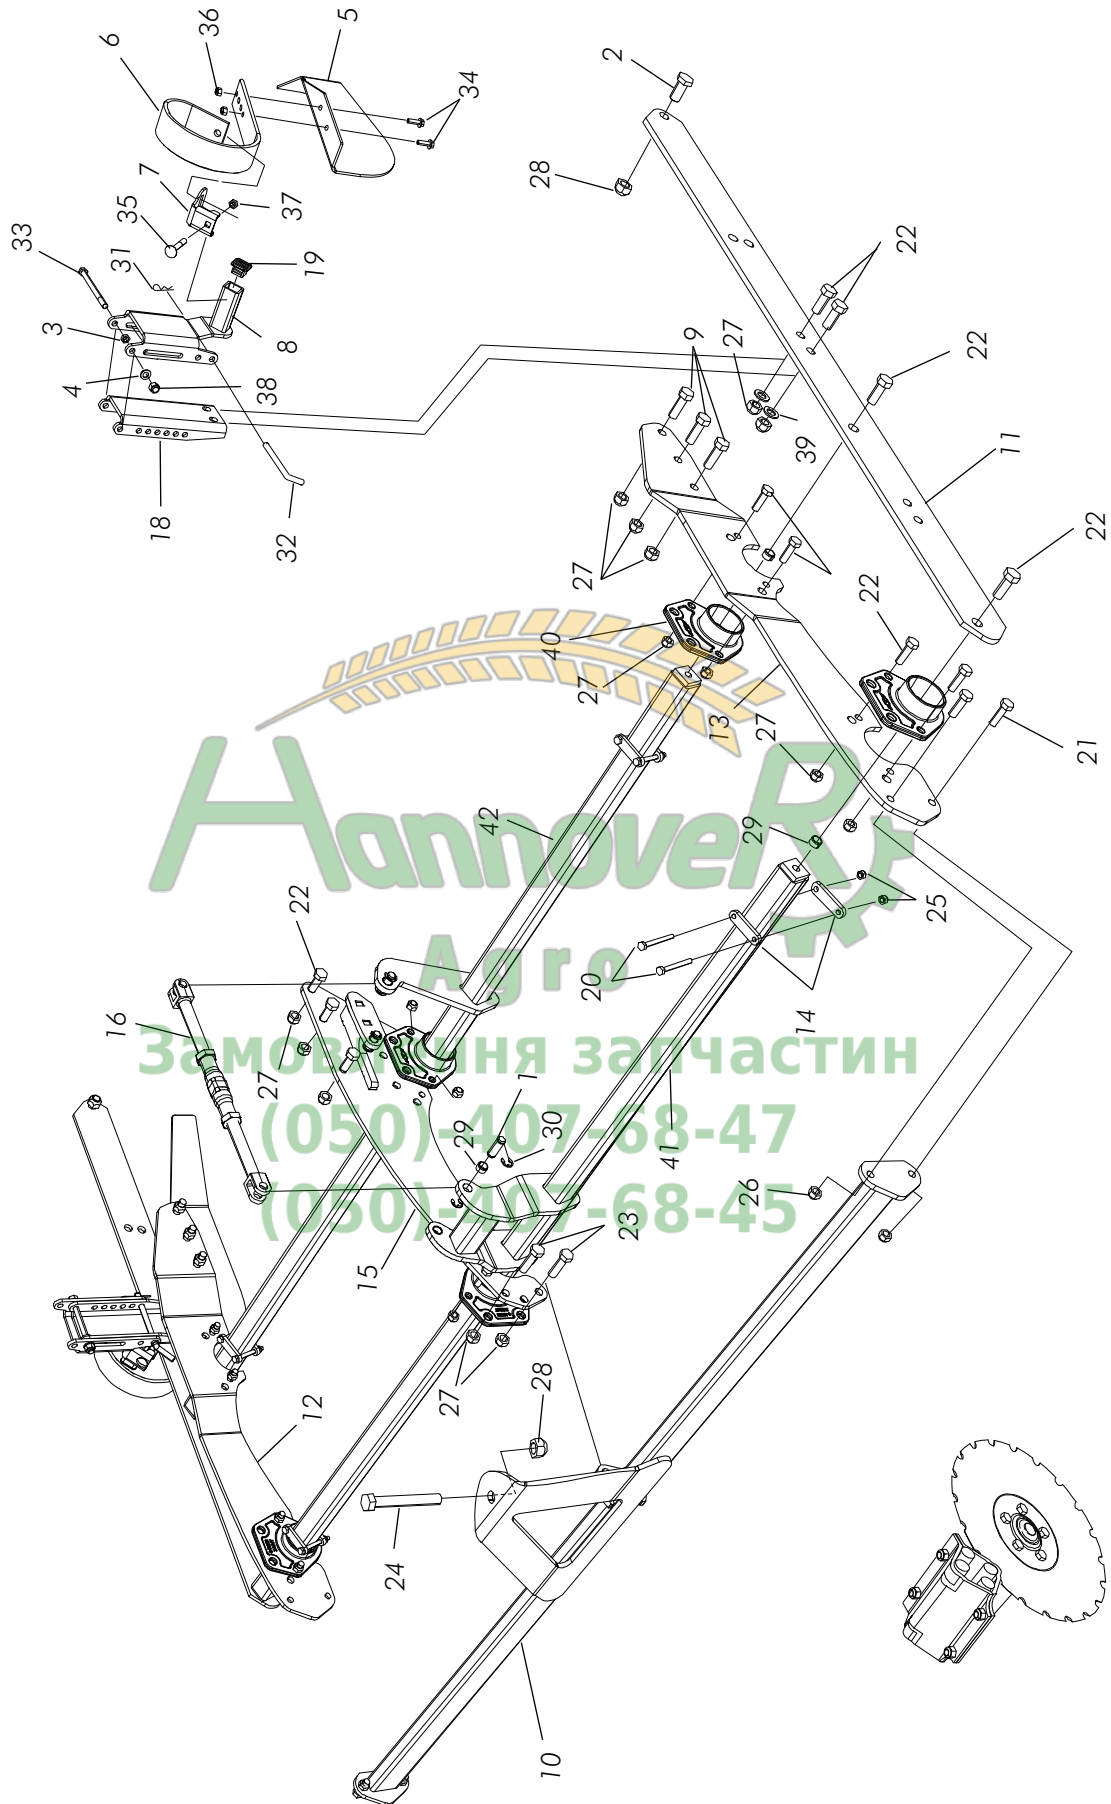

Аgro
(050)-407-68-47
(050)-407-68-45

Fig. / Abb. 29

Fig. / Abb. 29

System Disc
System Disc
System Disc

RD 300-400S

Pos	No.	Svenska	English	Deutsch	Dim	
1	411260	Axel	Axle	Achse	Ø20x60	
2	427675	Skruv	Screw	Schraube	M24x50	
3	51031600021	Mutter	Nut	Mutter	M16	
4	52001600041	Bricka	Washer	Scheibe	M16	
5	456054	Plåt	Plate	Blech	LH	-12534
5	475623	Plåt	Plate	Blech	LH	12535-
5	474545	Plåt	Plate	Blech	RH	
6	202181	Pinne	Tine	Zinken		
7	433236	Pinnfäste	Tine bracket	Zinkenträger		
8	480503	Fäste	Bracket	Halterung	LH	12017-
8	480504	Fäste	Bracket	Halterung	RH	12017-
8	453502	Fäste	Bracket	Halterung		-12016
9	50002006021	Skruv	Screw	Schraube	M20x60	
10	468549	Axel	Axle	Achse		
11	469014	Plattstång	Flat bar steel	Flachstahl		
12	469015	Plåt	Plate	Blech	LH	
13	469016	Plåt	Plate	Blech	RH	
14	474237	Platta	Plate	Platte		
15	474320	Fäste	Bracket	Halterung		
16	474591	Tryckstång	Push rod	Druckstange		
17	475737	Bricka	Washer	Scheibe		
18	459871	Fäste	Bracket	Halterung		
19	404326	Plastplugg	Plastic plug	Kunststoffpfropfen		
20	50001010021	Skruv	Screw	Schraube	M10x100	
21	50001605021	Skruv	Screw	Schraube	M16x50	
22	50002005021	Skruv	Screw	Schraube	M20x50	
23	50002007021	Skruv	Screw	Schraube	M20x70	
24	50002422021	Skruv	Screw	Schraube	M24x220	
25	51011000021	Låsmutter	Lock nut	Sicherungsmutter	M10	
26	51021600021	Låsmutter	Lock nut	Sicherungsmutter	M16	
27	51022000021	Låsmutter	Lock nut	Sicherungsmutter	M20	
28	51022400021	Låsmutter	Lock nut	Sicherungsmutter	M24	
29	53022501490	Spännstift	Roll pin	Spannstift	25x14	
30	54021500091	Låsring	Circlip	Springring	RS15	
31	405080	Låsnål	Locking pin	Arretierstift		
32	455437	Sprint	Pin	Splint	Ø16x175	
33	50001618021	Skruv	Screw	Schraube	M16x180	
34	50021203521	Skruv, Tensilock	Screw, Tensilock	Schraube, Tensilock	M12x35	
35	50061410021	Vagnsbult	Carriage bolt	Bolzen	M14x100	
36	51011200021	Låsmutter	Lock nut	Sicherungsmutter	M12	
37	51011400021	Låsmutter	Lock nut	Sicherungsmutter	M14, Nyloc	
38	51011600021	Låsmutter	Lock nut	Sicherungsmutter	M16	
39	52002000041	Bricka	Washer	Scheibe	M20	
40	446551	Fäste	Bracket	Halterung		
41	468545	Axel	Axle	Achse	FR	RD 300
41	468547	Axel	Axle	Achse	FR	RD 400
42	468551	Axel	Axle	Achse	REAR	RD 300
42	468552	Axel	Axle	Achse	REAR	RD 400