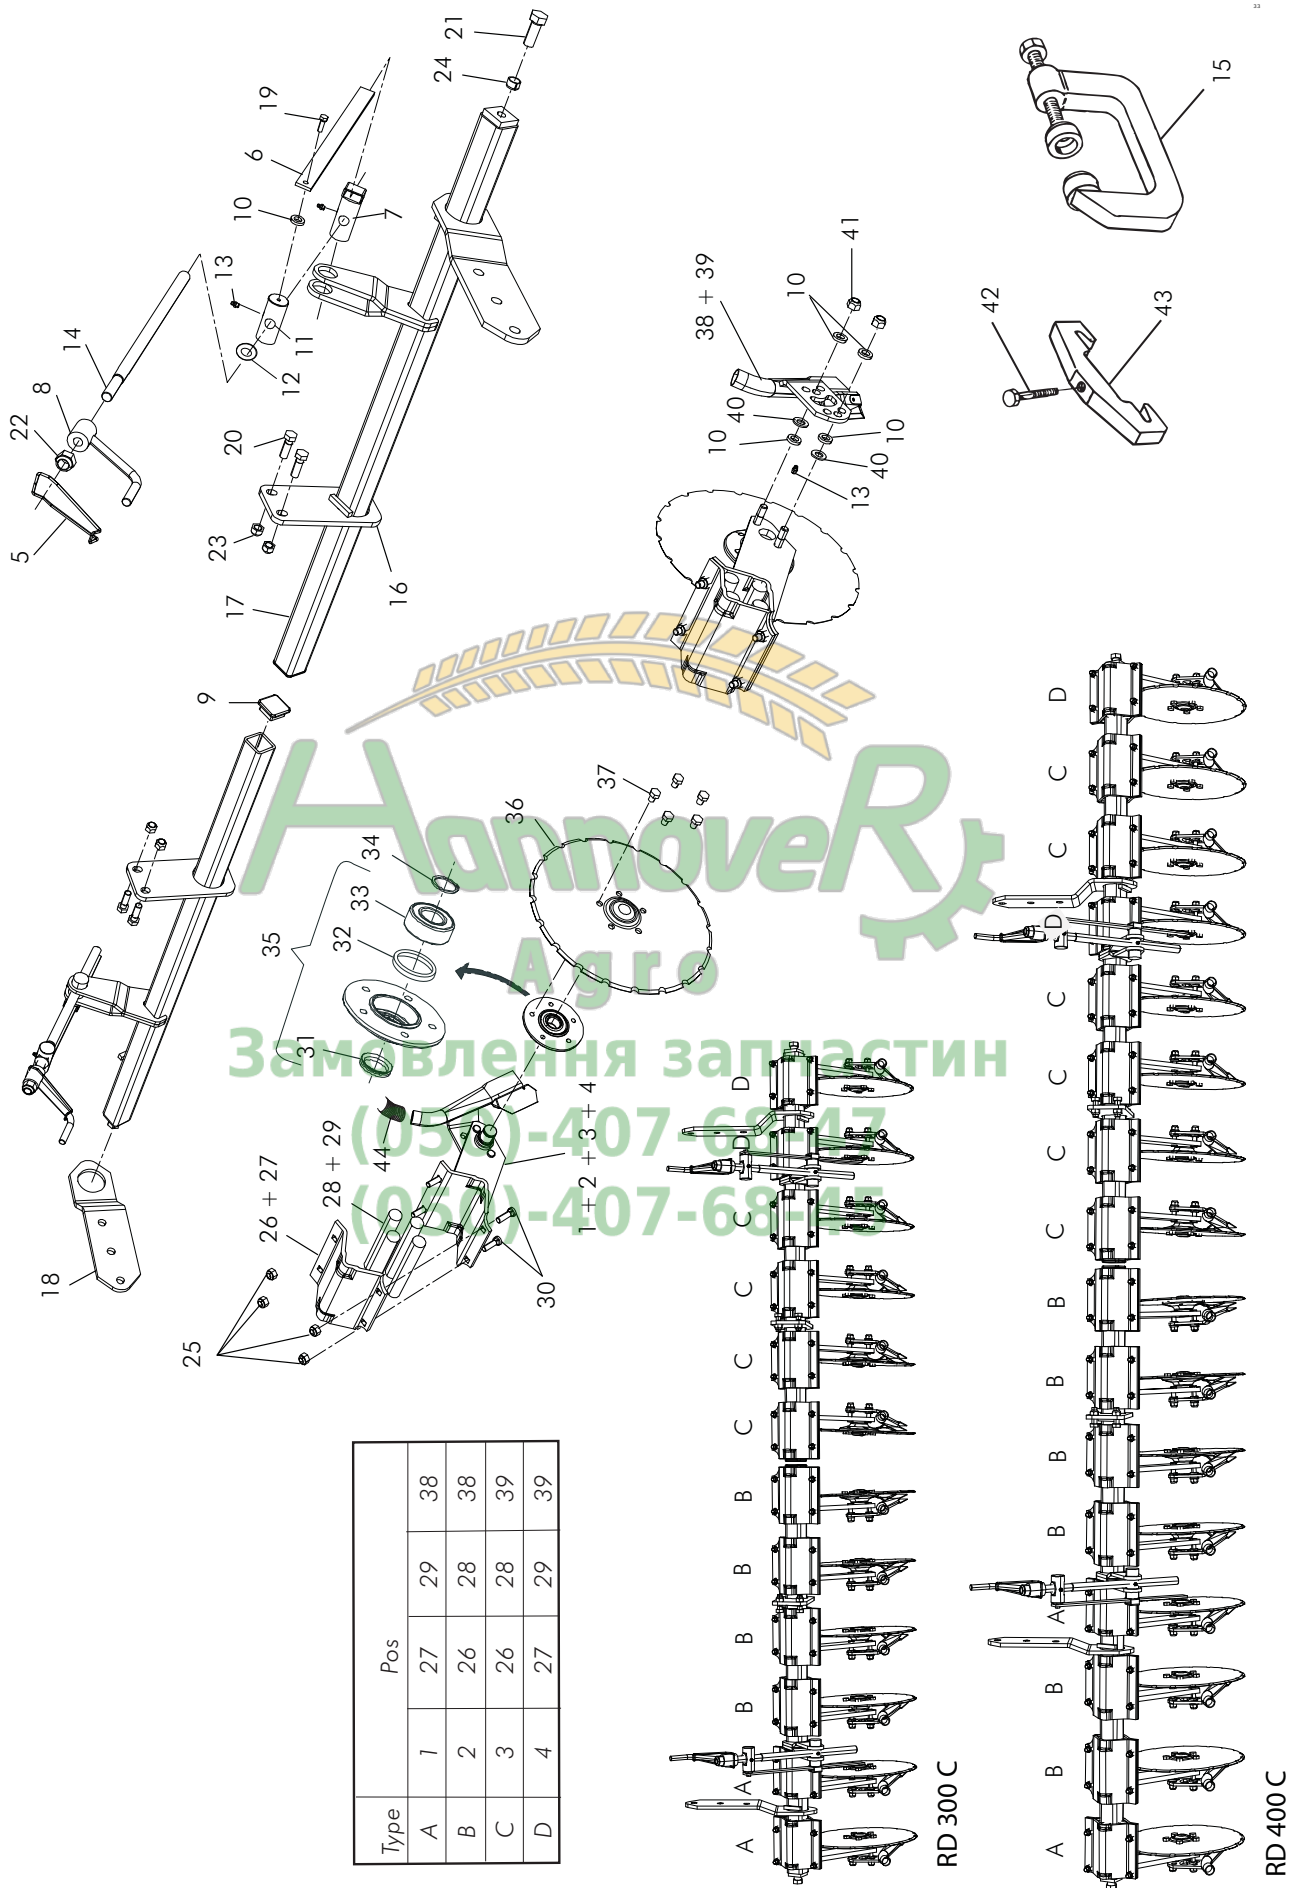

Fig. / Abb. 15

Fig. / Abb. 15

Billsystem, gödning
Coulter system, fertilizer
Drillsystem, Dünger

RD 300-400C

Pos	No.	Svenska	English	Deutsch	Dim	
1	430157	Billarm, gödning, inkl. nav	Coulter arm, fertiliser, incl. Hub	Säschararm, Dünger, einschl. Nabe	LH	
2	430152	Billarm, gödning, inkl. nav	Coulter arm, fertiliser, incl. Hub	Säschararm, Dünger, einschl. Nabe	LH	
3	430154	Billarm, gödning, inkl. nav	Coulter arm, fertiliser, incl. Hub	Säschararm, Dünger, einschl. Nabe	RH	
4	430158	Billarm, gödning, inkl. nav	Coulter arm, fertiliser, incl. Hub	Säschararm, Dünger, einschl. Nabe	RH	
5	410875	Låsbygel	Locking clamp	Verriegelungsbügel		
6	411645	Plåt till arbetsdjupskala	Plate, working depth scale	Blech für Ablagetiefenskala		
7	412085	Mutter	Nut	Mutter		
8	412550	Handtag	Handle	Handgriff		
9	413896	Plastplugg	Plastic plug	Kunststoffpfropfen	60x60	
10	415710	Fjäderbricka	Spring washer	Federscheibe	M14	
11	418811	Svivel	Swivel	Führungsbuchse		
12	52002000041	Bricka	Washer	Scheibe	M20	
13	407661	Smörjnippel	Grease nipple	Schmiernippel	ST, M8	
14	304244	Vev	Crank	Kurbel		
15	425778	Monteringsverktyg	Assembling tool	Montagewerkzeug		
16	476304	Plåt	Plate	Blech		
17	307892	Axel	Axle	Achse		RD 300 C
17	307893	Axel	Axle	Achse		RD 400 C
18	476317	Fäste	Bracket	Halterung	RH	
18	476313	Fäste	Bracket	Halterung	LH	
19	50000802521	Skruv	Screw	Schraube	M8x25	
20	50001605021	Skruv	Screw	Schraube	M16x50	
21	50002005021	Skruv	Screw	Schraube	M20x50	
22	51012000021	Låsmutter	Lock nut	Sicherungsmutter	M20	
23	51021600021	Låsmutter	Lock nut	Sicherungsmutter	M16	
24	53022501490	Spännstift	Roll pin	Spannstift	25x14	
25	51011200021	Låsmutter	Lock nut	Sicherungsmutter	M12	
26	307168	Överfall	Cover	Führungsplatte	200 mm	
27	307169	Överfall	Cover	Führungsplatte	170 mm	
28	450991	Gummistav	Rubber bar	Gummistab	L:190 mm	
29	414846	Gummistav	Rubber bar	Gummistab	L:170 mm	
30	428571	Vagnsbult	Carriage bolt	Bolzen	M12x42, 10.9	
31	413545	V-ring	V-ring	V-Ring		
32	405813	Tätningring	Sealing ring	Dichtring		
33	405814	Kullager	Ball bearing	Kugellager		
34	406021	Låsring	Circlip	Seegerring	AS 30x2	
35	420832	Lagerhus	Bearing housing	Lagergehäuse	ASSY	
36	451371	Tallrik, flat	Disc, flat	Scheibe, flach	Ø410 mm, V55	
37	50001201621	Skruv	Screw	Schraube	M12x16	
38	432120	Såbill, gödning	Seed coulter, fertiliser	Säschar, Dünger	LH	
39	432121	Såbill, gödning	Seed coulter, fertiliser	Säschar, Dünger	RH	
40	52001400041	Bricka	Washer	Scheibe	M14	
41	51121400021	Låsmutter	Lock nut	Sicherungsmutter	M14	
42	415969	Skruv	Screw	Schraube	M16	
43	413549	Avdragare	Puller	Abzieher		
44	609170	Såslang, metervara	Seed hose, per metre	Säschlauch, Meterware		