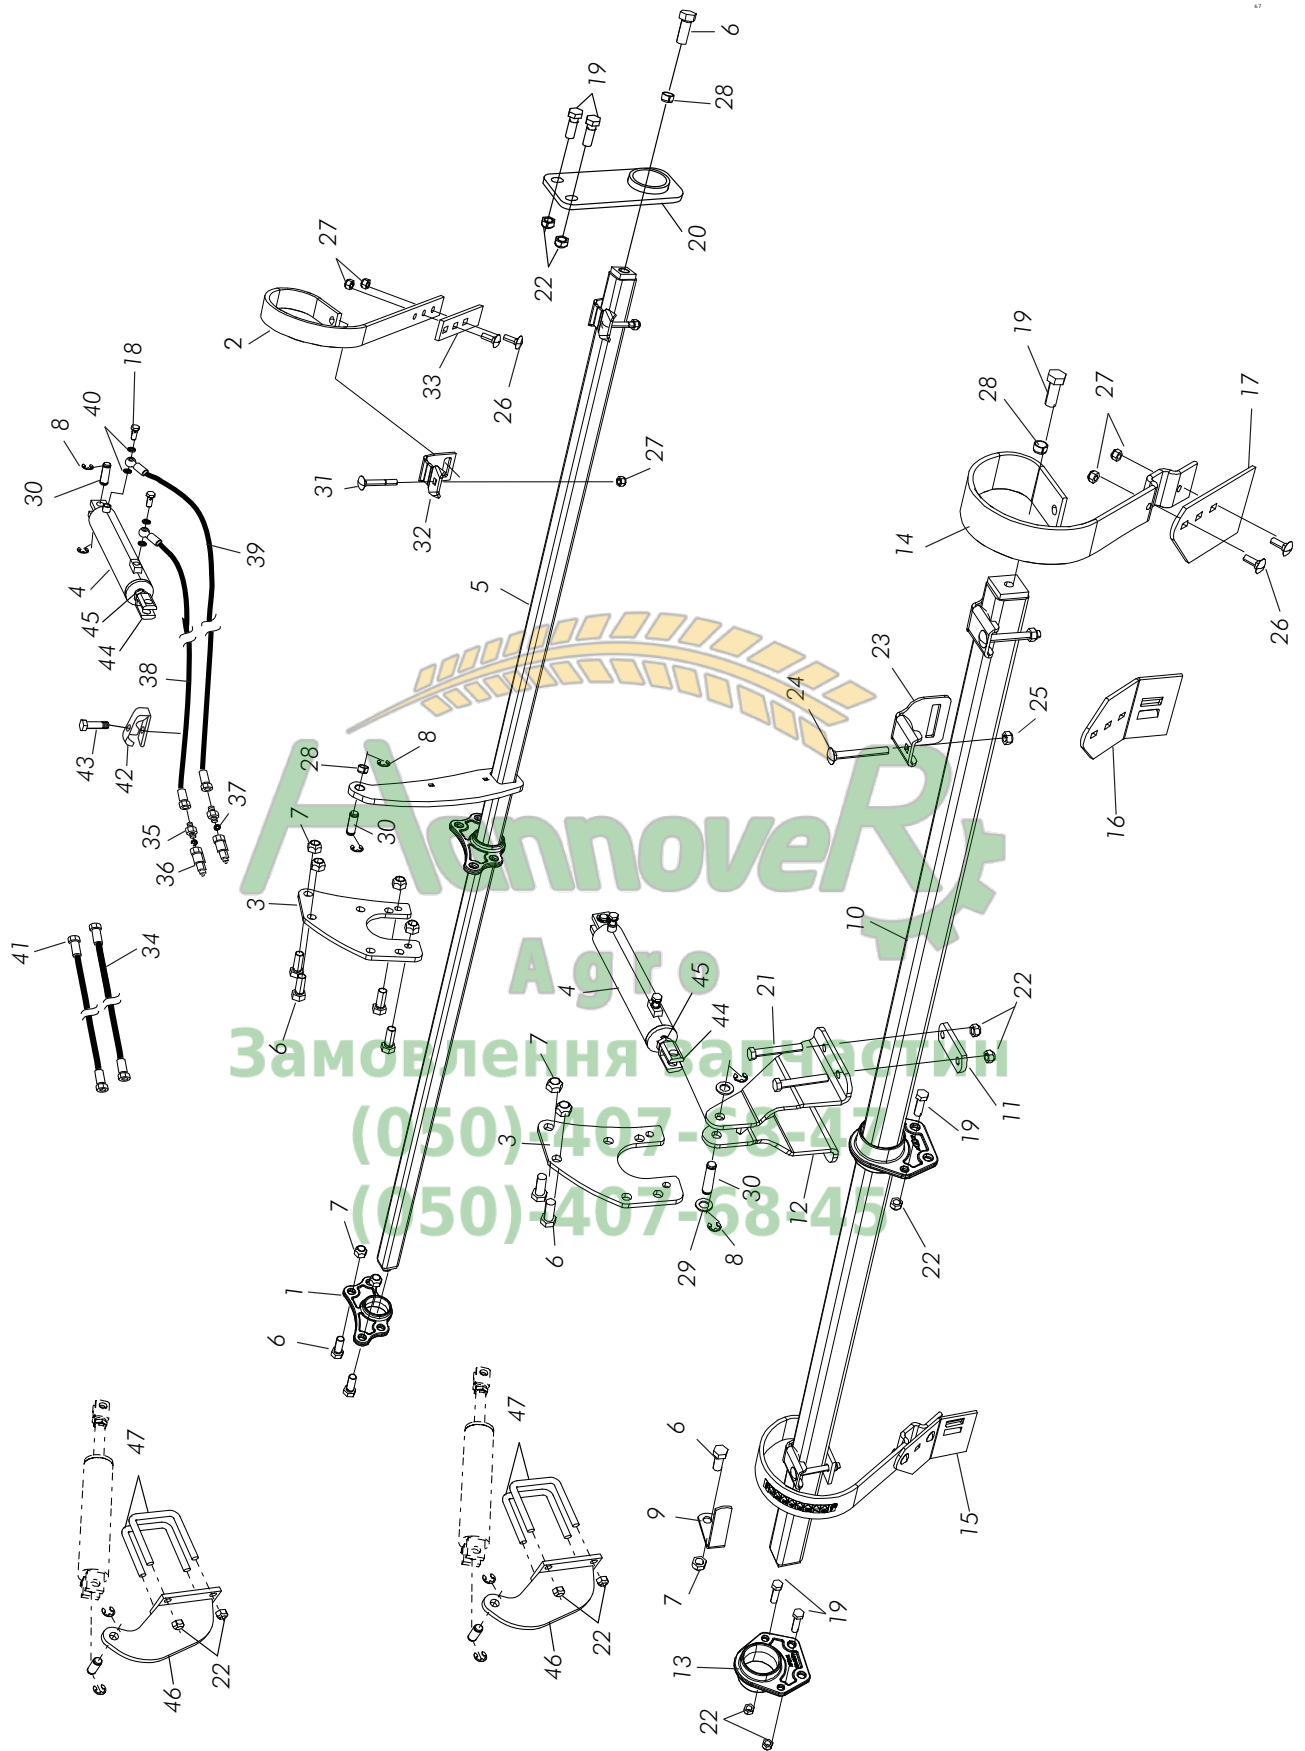

Замовлення запчастин

(050)-407-68-47

(050)-407-68-45

Fig. / Abb. 32

Fig. / Abb. 32

Crossboard till System Disc
Crossboard for System Disc
Crossboard für System Disc

RD 300-400C/S

Pos	No.	Svenska	English	Deutsch	Dim	
1	434199	Lagring	Bearing	Lagerung		RD 300-400C
2	201787	Pinne	Tine	Zinken	Crossboard	
3	471431	Fäste	Bracket	Halterung		RD 300-400C
4	416175	Hydraulcylinder	Hydraulic ram	Hydraulikzylinder	D:60/25	
4	404647	Tätningssats	Sealing set	Dichtungssatz		
4	418125	Cylinderrör	Ram tube	Zylinderrohr		
4	409642	Kolvstång	Piston rod	Kolbenstange		
4	409676	Kolvstångsstyrning	Piston rod guide	Kolbenstangenführung		
5	476156	Axel	Axle	Achse		RD 300 C
5	476135	Axel	Axle	Achse		RD 400 C
5	470578	Axel	Axle	Achse		RD 300 S
5	470579	Axel	Axle	Achse		RD 400 S
6	50002005021	Skruv	Screw	Schraube	M20x50	
7	51022000021	Låsmutter	Lock nut	Sicherungsmutter	M20	
8	54021500091	Låsring	Circlip	Springring	RS15	
9	418835	Visare, skala	Rod, scale	Stange, Skala		
10	432145	Axel	Axle	Achse		RD 300 C/S
10	432146	Axel	Axle	Achse		RD 400 C/S
11	432150	Platta	Plate	Platte		
12	433810	Hävarm	Lever arm	Hebelarm		
13	440769	Fäste	Bracket	Halterung		RD 300-400S
14	441344	Pinne	Tine	Zinken	Crossboard	
15	442008	Spets	Tip	Spitze	ANG, B:150 mm	RH
15	442009	Spets	Tip	Spitze	ANG, B:150 mm	LH, RD 300-400 C
16	440603	Spets	Tip	Spitze	ANG, B:150 mm	
17	425586	Spets	Tip	Spitze	ST, 150 mm	
18	406751	Hålskruv, banjo	Hole screw, banjo	Hohlschraube, Banjo	1/4"	
19	50001605021	Skruv	Screw	Schraube	M16x50	
20	468903	Fäste	Bracket	Halterung		RD 300-400 S
21	50001611011	Skruv	Screw	Schraube	M16x110	
22	51021600021	Låsmutter	Lock nut	Sicherungsmutter	M16	
23	306878	Pinnfäste	Tine bracket	Zinkenträger	ANG	
24	50061412021	Vagnsbult	Carriage bolt	Bolzen	M14x120	
25	51011400021	Låsmutter	Lock nut	Sicherungsmutter	M14, Nyloc	
26	50061203521	Vagnsbult	Carriage bolt	Bolzen	M12x35	
27	51011200021	Låsmutter	Lock nut	Sicherungsmutter	M12	
28	53022501490	Spännstift	Roll pin	Spannstift	25x14	
29	52002000041	Bricka	Washer	Scheibe	M20	
30	411253	Sprint	Pin	Splint	Ø20x85	
31	50061208521	Vagnsbult	Carriage bolt	Bolzen	M12x85	
32	430700	Pinnfäste	Tine bracket	Zinkenträger		
33	419998	Spets	Tip	Spitze	ST, B:45 mm	
34	433360	Hydraulslang	Hydraulic hose	Hydraulikschlauch	DI:1/4", L:1200	
35	401782	Nippel	Nipple	Nippel	1/4"-1/2"	
36	401776	Snabbkoppling	Quick coupling	Schnellkupplung	ML, 1/2"	
37	401774	Gummistålbricka	Rubber steel washer	Gummistahlscheibe	1/2"	
38	444250	Hydraulslang	Hydraulic hose	Hydraulikschlauch	DI:1/4", L:5890	
39	444251	Hydraulslang	Hydraulic hose	Hydraulikschlauch	DI:1/4", L:5640	
40	402202	Gummistålbricka	Rubber steel washer	Gummistahlscheibe	1/4"	
41	433361	Hydraulslang	Hydraulic hose	Hydraulikschlauch	DI:3/8", L:1200	
42	406592	Slanghållare	Hose holder	Schlauchhalter	1/4"	
43	50000603021	Skruv	Screw	Schraube	M6x30	
44	405134	Gaffel	Fork	Gabel		
45	51032000021	Mutter	Nut	Mutter	M20	
46	418876	Cylinderfäste	Ram mounting	Zylinderhalterung		RD 300-400 S
47	413837	Krampa	Clamp	Krampe	M16	RD 300-400 S