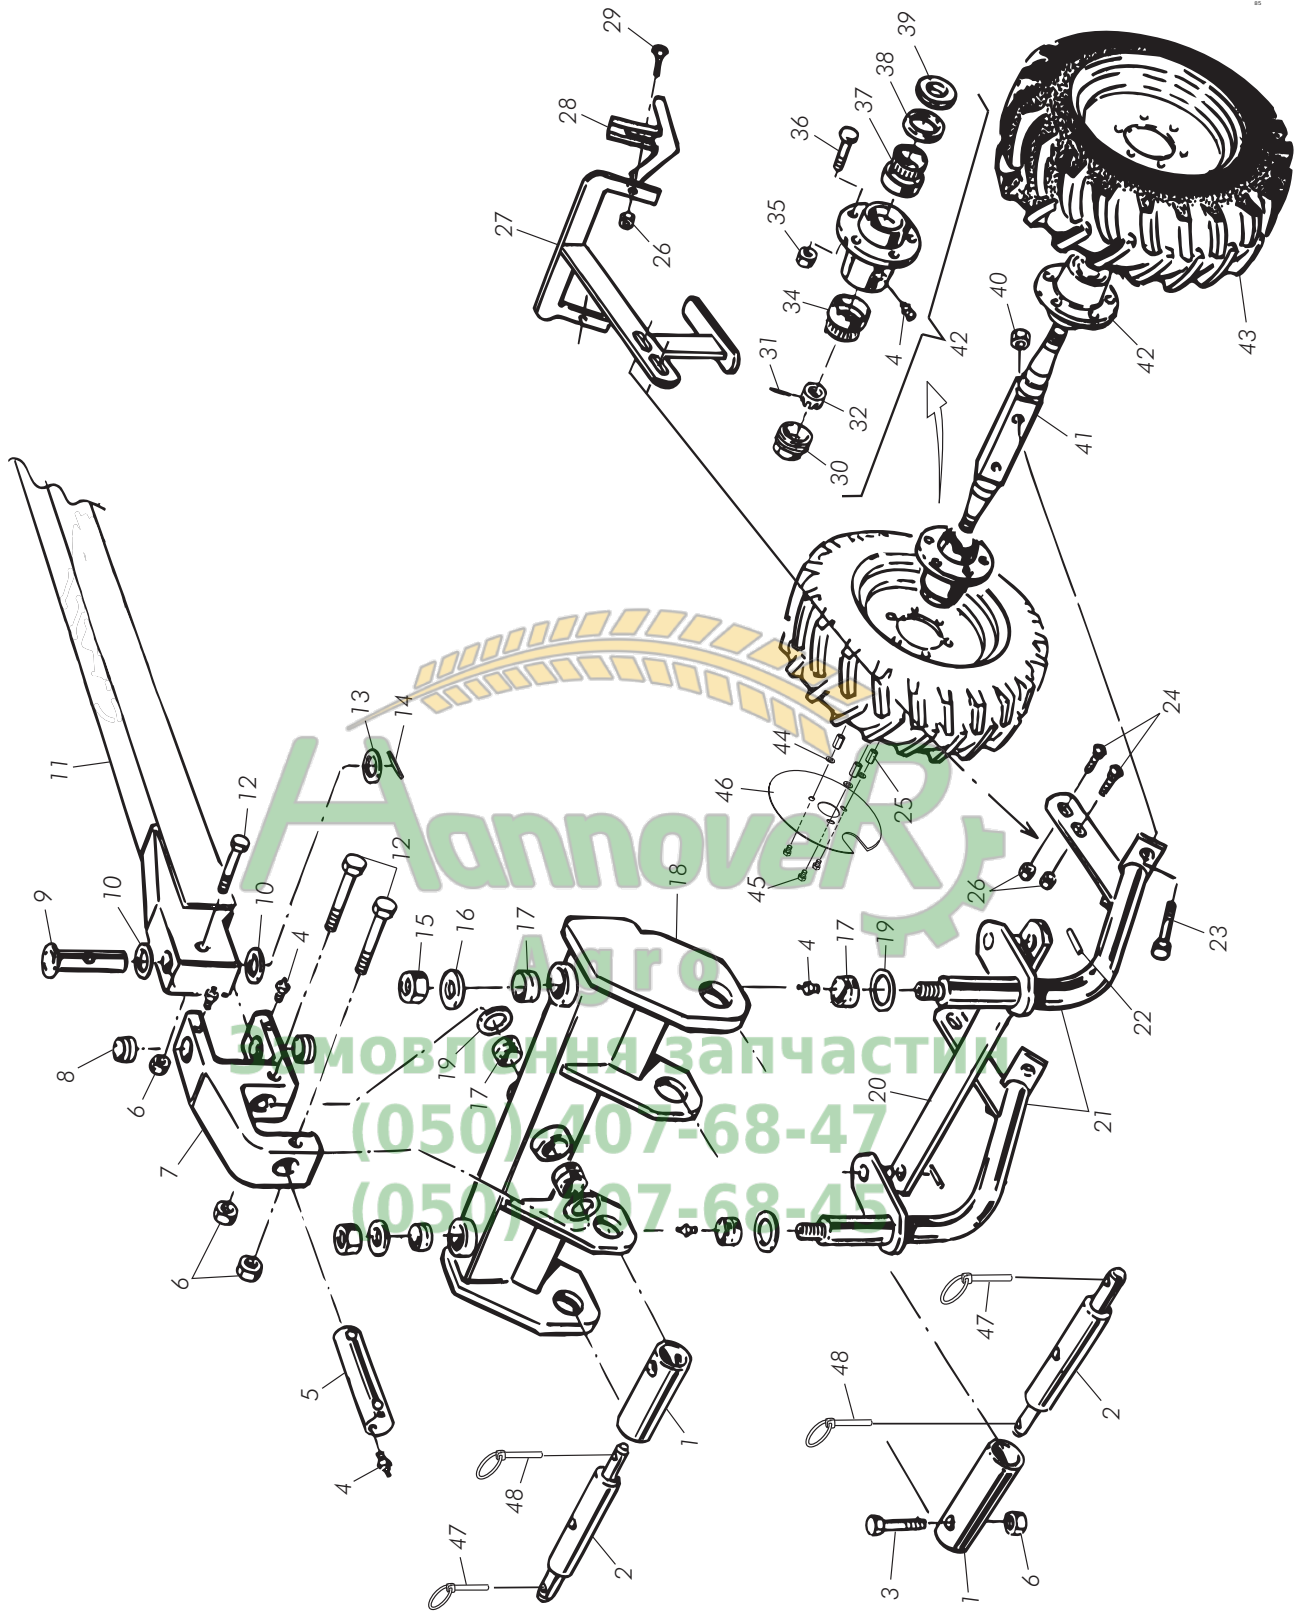

Замовлення запчастин

(050)-407-68-47

(050)-407-68-45

Fig. / Abb. 40

Styrbar mellanpackare PIVOT
Steerable wheel press PIVOT
Lenkbar Zwischenpacker PIVOT

RD 300-400C/S

Pos	No.	Svenska	English	Deutsch	Dim
1	415894	Hylsa	Sleeve	Hülse	
2	307181	Axel	Axle	Achse	
3	50001609021	Skruv	Screw	Schraube	M16x90
4	407661	Smörjnippel	Grease nipple	Schmiernippel	ST, M8
5	307182	Axel	Axle	Achse	
6	51021600021	Låsmutter	Lock nut	Sicherungsmutter	M16
7	307184	Fäste	Bracket	Halterung	
8	419063	Hylsa	Sleeve	Hülse	
9	307190	Axel	Axle	Achse	
10	419057	Bricka	Washer	Scheibe	
11	430016	Dragrör	Draw-bar tube	Rohr	L:2120
11	430017	Dragrör	Draw-bar tube	Rohr	L:2920
12	50001611021	Skruv	Screw	Schraube	M16x110
13	419062	Bricka	Washer	Scheibe	
14	53000809091	Spännstift	Roll pin	Spannstift	Ø8x90
15	51023000021	Låsmutter	Lock nut	Sicherungsmutter	M30
16	419058	Bricka	Washer	Scheibe	
17	419055	Hylsa	Sleeve	Hülse	
18	424880	Dragbalk	Beam	Träger	
19	419056	Bricka	Washer	Scheibe	2 mm
19	462725	Bricka	Washer	Scheibe	1 mm
20	419070	Parallellstagg	Parallel stay	Lenkspurstange	
21	307188	Ben	Leg	Bein	
22	53000804091	Spännstift	Roll pin	Spannstift	Ø8x40
23	50002009021	Skruv	Screw	Schraube	M20x90
24	415962	Vagnsbult	Carriage bolt	Bolzen	M12x42
25	455071	Mutter	Nut	Mutter	M16
26	51011200021	Låsmutter	Lock nut	Sicherungsmutter	M12
27	427647	Avskrapararm	Scraper arm	Abstreiferarm	
28	307002	Avskrapare	Scraper	Abstreifer	
29	50061203021	Vagnsbult	Carriage bolt	Bolzen	M12x30
30	401965	Navkapsel	Hub cap	Radkappe	
31	53010503690	Spännstift	Roll pin	Spannstift	Ø5x36
32	420334	Kronmutter	Castle nut	Kronenmutter	M30x1,5
33	50002005021	Skruv	Screw	Schraube	M20x50
34	401961	Rullager	Roller bearing	Rollenlager	
35	401960	Navmutter	Hub nut	Nabenmutter	
36	401959	Navskruv	Hub screw	Nabenschraube	
37	401956	Rullager	Roller bearing	Rollenlager	
38	401955	Tätningssbricka	Sealing washer	Dichtungsscheibe	IN
39	401954	Tätningssbricka	Sealing washer	Dichtungsscheibe	OUT
40	51022000021	Låsmutter	Lock nut	Sicherungsmutter	M20
41	308042	Hjulaxel	Wheel shaft	Radachse	
42	420333	Nav	Hub	Nabe	ASSY
43	427644	Hjul	Wheel	Rad	TR, LH 7.00-15"
43	427645	Hjul	Wheel	Rad	TR, RH 7.00-15"
43	422876	Däck	Tyre	Reifen	7.00x15"
43	427213	Slang	Hose	Schlauch	
43	307113	Fälg	Rim	Felge	
44	52001600041	Bricka	Washer	Scheibe	M16
45	50001602021	Skruv	Screw	Schraube	M16x20
46	455070	Plåt	Plate	Blech	
47	458792	Sprint	Pin	Splint	
48	401971	Ringsprint	Locking ring	Ringbolzen	Ø10x40