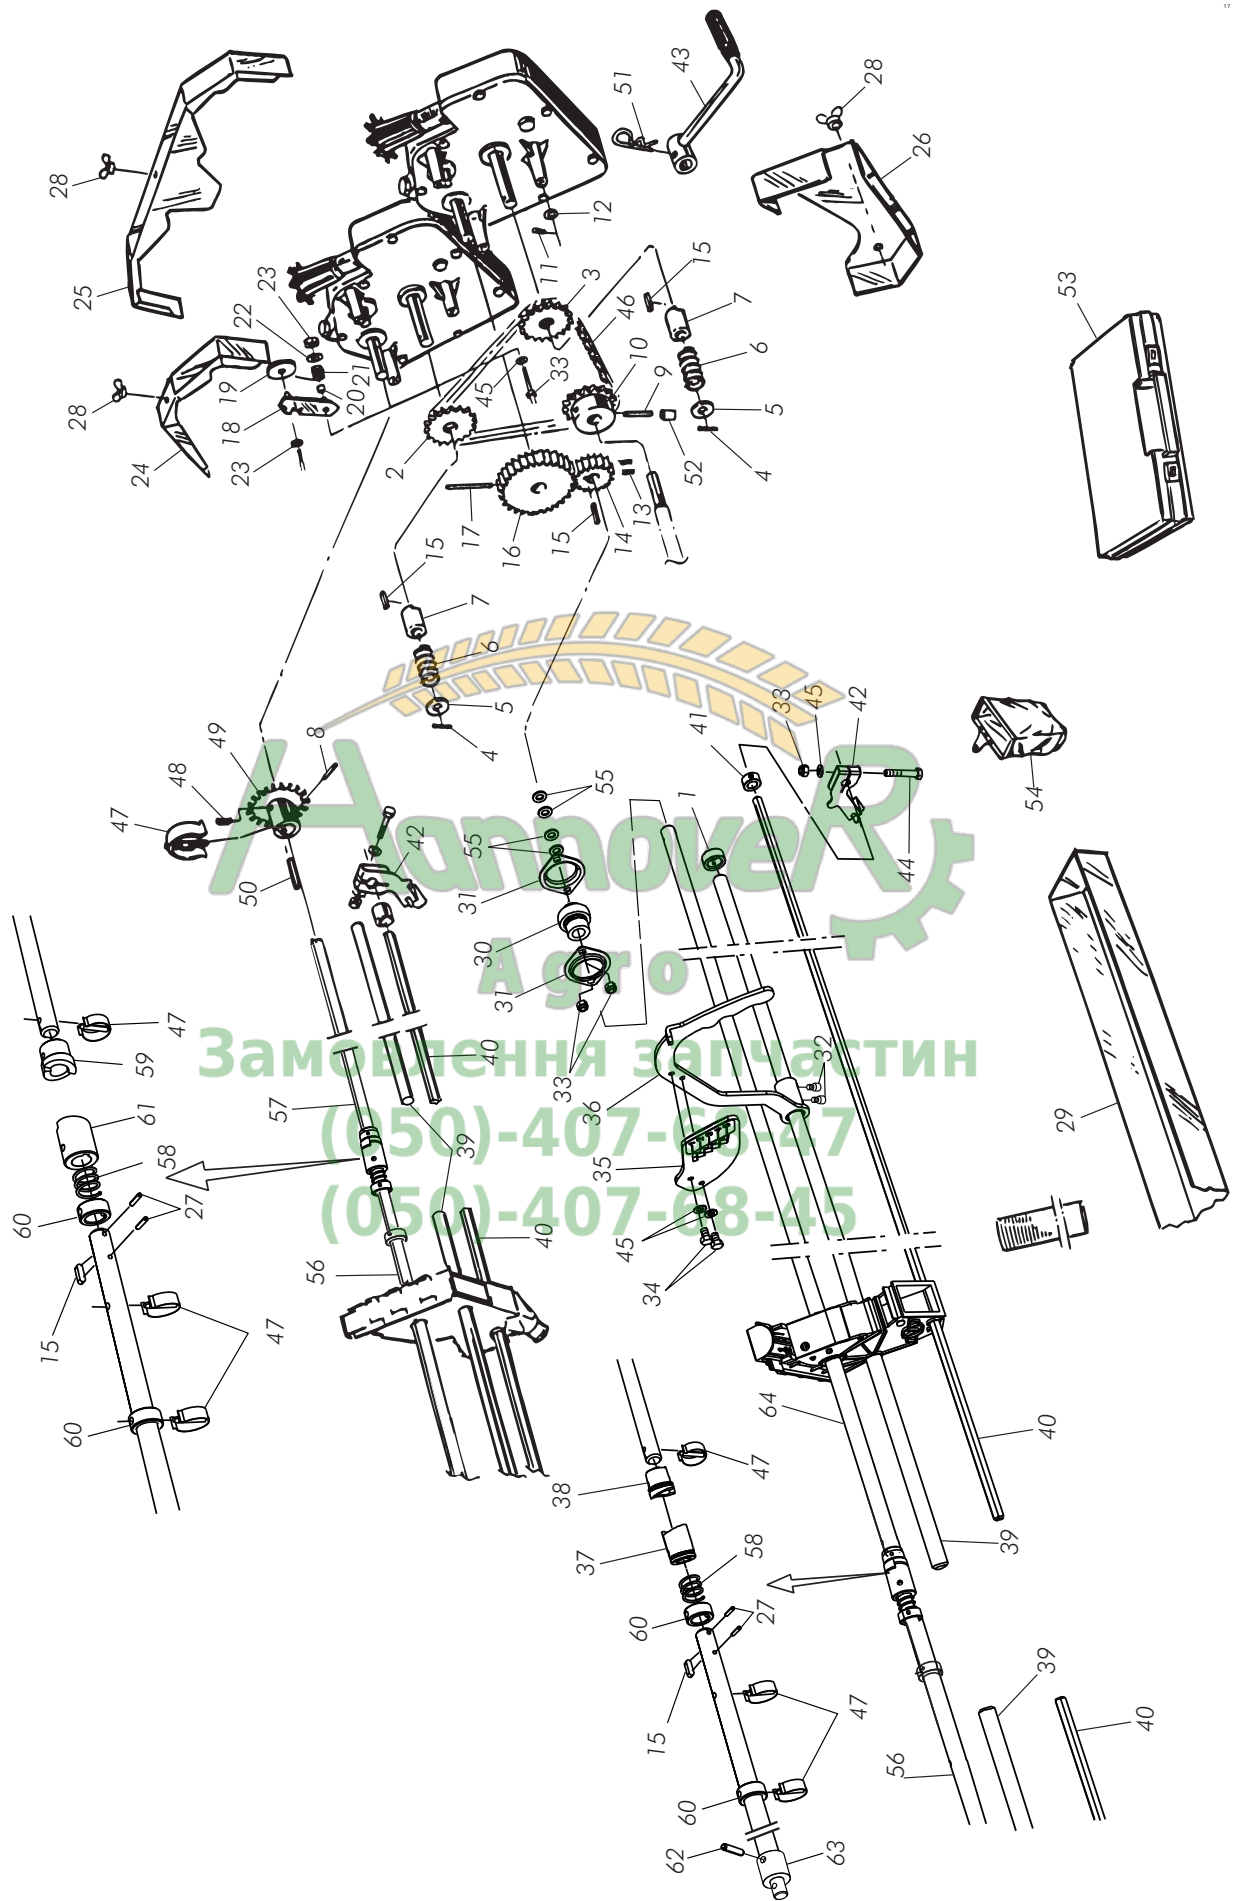

Fig. / Abb. 8

**Utmatning
Seed feed unit
Dosiereinheit**

RD 300-400C/S

Po s	No.	Svenska	English	Deutsch	Dim	
1	420568	Ring	Ring	Ring		
2	421642	Kedjehjul	Chain wheel	Kettenrad	ASSY, Z:22	
3	421641	Kedjehjul	Chain wheel	Kettenrad	ASSY, Z:13	
4	53000603091	Spännstift	Roll pin	Spannstift	Ø6x30	
5	52001800041	Bricka	Washer	Scheibe	M18	
6	420589	Fjäder	Spring	Feder		
7	420263	Hylsa	Sleeve	Hülse		
8	53000604091	Spännstift	Roll pin	Spannstift	Ø6x40	
9	53010608091	Spännstift	Roll pin	Spannstift	Ø6x80	
10	420275	Kedjehjul	Chain wheel	Kettenrad	Z:22	
11	50050804022	Stoppskruv	Stop screw	Anschlagschraube	M8x40	
12	52000800042	Bricka	Washer	Scheibe	M8	
13	50050601262	Stoppskruv	Stop screw	Anschlagschraube	M6x12	
14	420269	Kuggjul	Gear	Zahnrad	Z:13	
15	420566	Kil	Key	Keil		
16	420266	Kuggjul	Gear	Zahnrad	Z:25	
17	53000606091	Spännstift	Roll pin	Spannstift	Ø6x60	
18	414831	Fjäderspännare	Spring tensioner	Federspanner		
19	414827	Spännrulle	Tensioning roller	Spannrolle		
20	414832	Hylsa	Sleeve	Hülse		
21	414842	Fjäder	Spring	Feder		
22	52050800041	Bricka	Washer	Scheibe	M8	
23	51010600021	Låsmutter	Lock nut	Sicherungsmutter	M6	
24	202622	Kedjeskydd	Chain guard	Kettenschutz	UP	RD 300-400 S
25	202621	Kedjeskydd	Chain guard	Kettenschutz	UP	RD 300-400 C
26	307840	Kedjeskydd	Chain guard	Kettenschutz		RD300-400 S
26	307841	Kedjeskydd	Chain guard	Kettenschutz		RD 300-400 C
27	53000401891	Spännstift	Roll pin	Spannstift	Ø4x18	-12648
28	51050800021	Vingmutter	Wing nut	Flügelmutter	M8	
29	450906	Vridprovstråg	Calibration tray	Abdrehwanne		RD 300 C/S
29	450907	Vridprovstråg	Calibration tray	Abdrehwanne		RD 400 C/S
30	422176	Kullager	Ball bearing	Kugellager		
31	420517	Lagerhus	Bearing housing	Lagergehäuse		
32	420516	Stoppskruv	Stop screw	Anschlagschraube	M8x12	
33	51010800021	Låsmutter	Lock nut	Sicherungsmutter	M8	
34	50000801221	Skruv	Screw	Schraube	M8x12	
35	308105	Index, klaffspak	Index, flap lever	Index, Klappehebel		
36	307877	Spak	Lever	Hebel		
37	469885	Hylsa	Sleeve	Hülse		RD 300-400 C
38	469887	Hylsa	Sleeve	Hülse		RD 300-400 C
39	420256	Axel, klaffar	Axle, flaps	Achse, Klappen		RD 300 C/S
39	420257	Axel, klaffar	Axle, flaps	Achse, Klappen		RD 400 C/S
40	420260	Axel, vridprov	Axle, calibration	Achse, Abdreprobe		RD 300 C/S
40	420261	Axel, vridprov	Axle, calibration	Achse, Abdreprobe		RD 400 C/S
41	420567	Ring	Ring	Ring		
42	308108	Spak	Lever	Hebel		LH
42	308109	Spak	Lever	Hebel		RH
43	419034	Vridprovsväv	Calibration crank	Abdrehkurbel		
44	50000805021	Skruv	Screw	Schraube	M8x50	
45	52000800041	Bricka	Washer	Scheibe	M8	
46	609024	Kedja, metervara, L=720 mm	Chain, per metre, L=720 mm	Kette, Meterware, L=720 mm		RD 300-400 S
46	609024	Kedja, metervara, L=1130 mm	Chain, per metre, L=1130 mm	Kette, Meterware, L=1130 mm		RD 300-400 C
46	409400	Kedjelås	Chain lock	Kettenschloß	Ø8-B-1/2"	
47	474504	Sprint	Pin	Splint	Ø6x30	
48	50050801061	Stoppskruv	Stop screw	Anschlagschraube	M8x10	
49	421714	Axelkoppling med tandhjul	Shaft coupling with cog wheel	Achsekupplung mit Zahnrad	Z:18	
50	420590	Kil	Key	Keil		
51	402220	Låsnål	Locking pin	Arretierstift		
52	432179	Hylsa	Sleeve	Hülse		
53	452509	Kalibreringskit	Test kit	Ablagepräzisionsatz