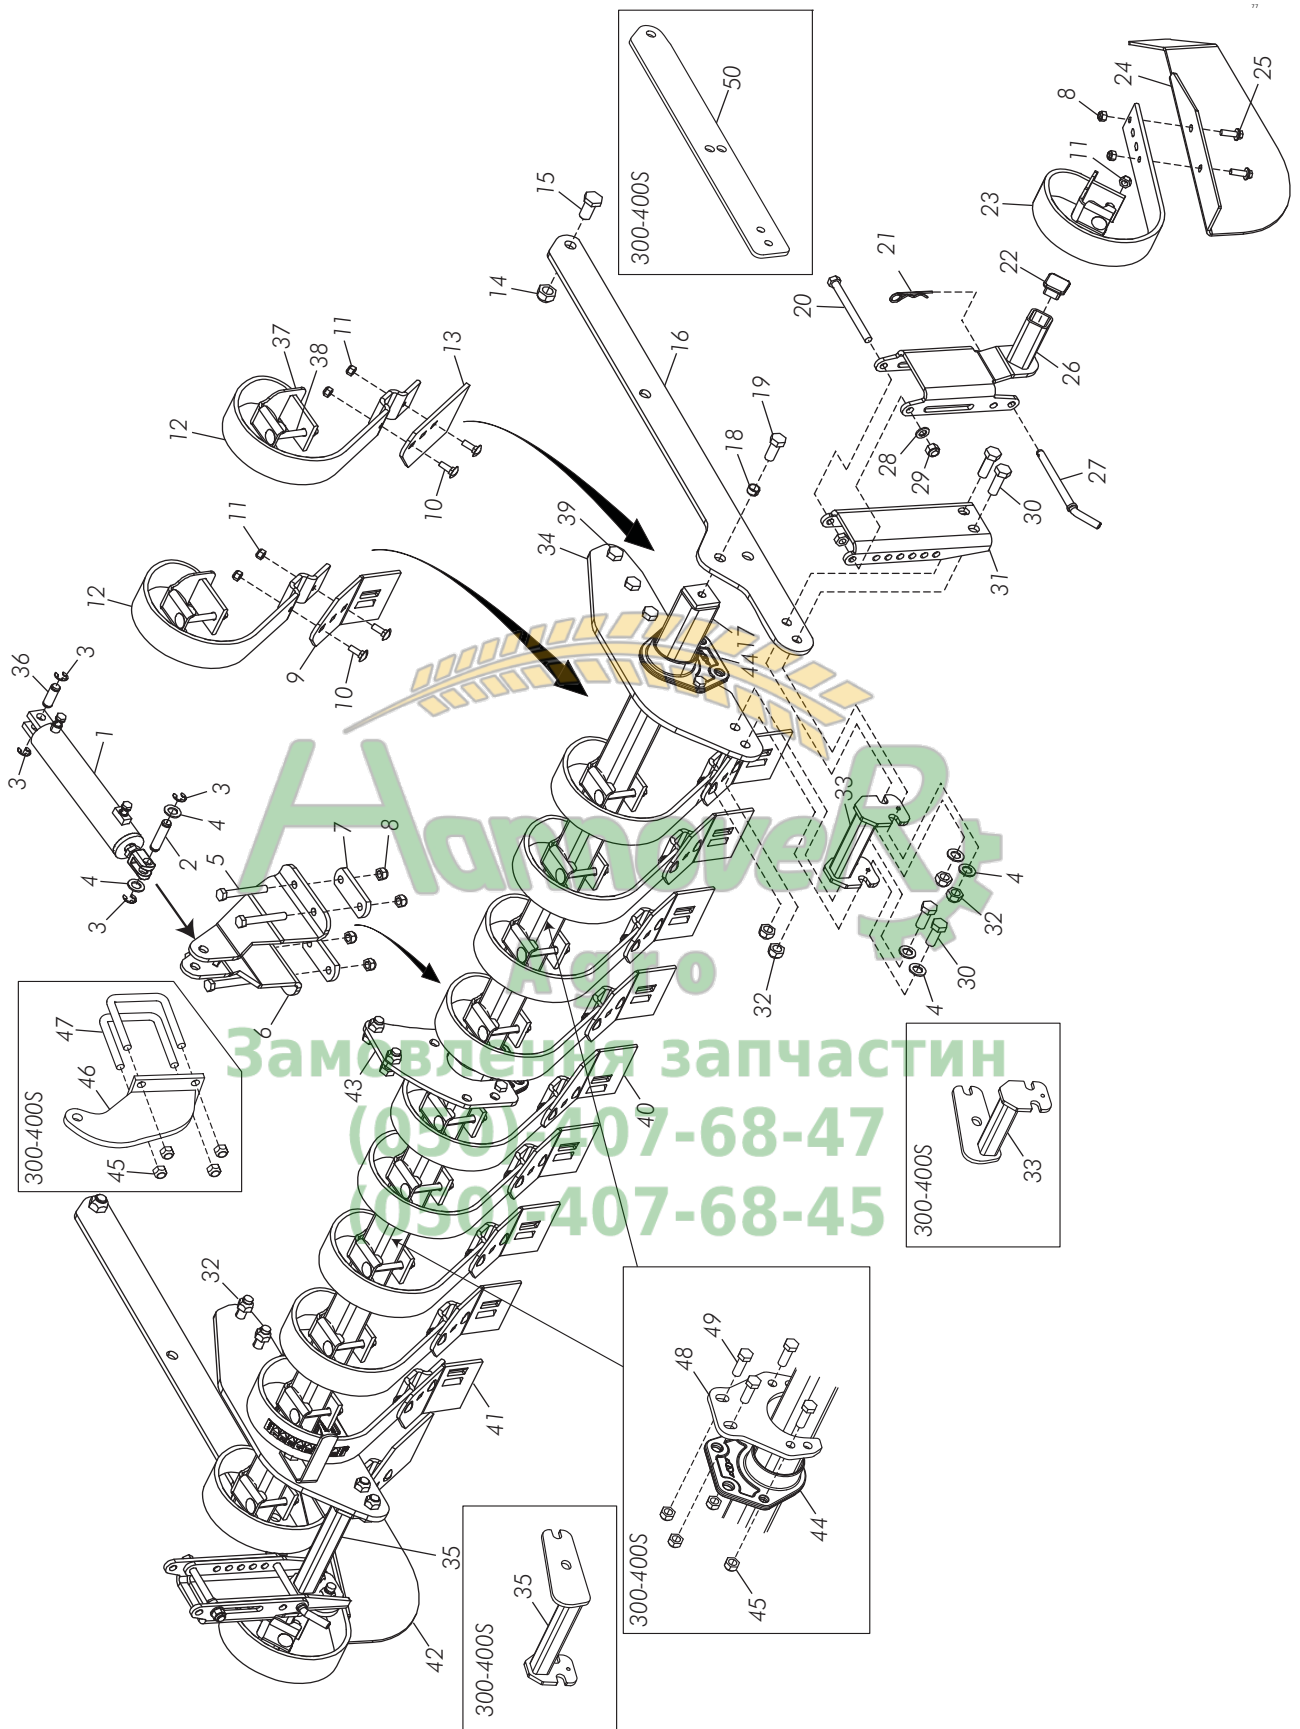

Замовлення запчастин
(050)-407-68-47
(050)-407-68-45

Fig. / Abb. 36

Fig. / Abb. 36

Crossboard, Grov
Crossboard, Heavy
Crossboard, Schwer

Pos	No.	Svenska	English	Deutsch	Dim	
1	416175	Hydraulicylinder	Hydraulic ram	Hydraulikzylinder	D:60/25	
1	418125	Cylinderrör	Ram tube	Zylinderrohr		
1	409676	Kolvstångsstyrning	Piston rod guide	Kolbenstangenführung		
1	409642	Kolvstång	Piston rod	Kolbenstange		
1	404647	Tätningssats	Sealing set	Dichtungssatz		
1	405134	Gaffel	Fork	Gabel		
1	51032000021	Mutter	Nut	Mutter	M20	
2	411253	Sprint	Pin	Splint	Ø20x85	
3	54021500091	Låsring	Circlip	Springring	RS15	
4	52002000041	Bricka	Washer	Scheibe	M20	
5	50001611011	Skruv	Screw	Schraube	M16x110	
6	433810	Hävarm	Lever arm	Hebelarm		
7	432150	Platta	Plate	Platte		
8	51011400021	Låsmutter	Lock nut	Sicherungsmutter	M14, Nyloc	
9	440603	Spets	Tip	Spitze	ANG, B:150 mm	
10	50061203521	Vagnsbult	Carriage bolt	Bolzen	M12x35	
11	51011200021	Låsmutter	Lock nut	Sicherungsmutter	M12	
12	441344	Pinne	Tine	Zinken	Crossboard	
13	425586	Spets	Tip	Spitze	ST, 150 mm	
14	51022400021	Låsmutter	Lock nut	Sicherungsmutter	M24	
15	427675	Skruv	Screw	Schraube	M24x50	
16	478133	Stag	Stay	Strebe		RD 300-400C
17	432145	Axel	Axle	Achse		300
17	432146	Axel	Axle	Achse		400
18	53022501490	Spännstift	Roll pin	Spannstift	25x14	
19	50002005021	Skruv	Screw	Schraube	M20x50	
20	50001618021	Skruv	Screw	Schraube	M16x180	
21	405080	Låsnål	Locking pin	Arretierstift		
22	404326	Plastplugg	Plastic plug	Kunststoffpfropfen		
23	202181	Pinne	Tine	Zinken		
24	456054	Plåt	Plate	Blech	LH	
25	50021203521	Skruv, Tensilock	Screw, Tensilock	Schraube, Tensilock	M12x35	
26	480503	Fäste	Bracket	Halterung	LH	
26	480504	Fäste	Bracket	Halterung	RH	
27	455437	Sprint	Pin	Splint	Ø16x175	
28	52001600041	Bricka	Washer	Scheibe	M16	
29	51011600021	Låsmutter	Lock nut	Sicherungsmutter	M16	
30	50002006021	Skruv	Screw	Schraube	M20x60	
31	459871	Fäste	Bracket	Halterung		
32	51022000021	Låsmutter	Lock nut	Sicherungsmutter	M20	
33	479796	Axel	Axle	Achse		300C
33	479797	Axel	Axle	Achse		400C
33	485324	Axel	Axle	Achse		RD300S
33	487214	Axel	Axle	Achse		RD400S
34	478132	Fäste	Bracket	Halterung		RD300-400C
34	484954	Plåt	Plate	Blech		RD300-400S
35	479798	Axel	Axle	Achse		300C
35	479799	Axel	Axle	Achse		400C
35	485325	Axel	Axle	Achse		RD300S
35	487215	Axel	Axle	Achse		RD400S
36	411260	Axel	Axle	Achse	Ø20x60	
37	306878	Pinnfäste	Tine bracket	Zinkenträger	ANG	
38	50061412021	Vagnsbult	Carriage bolt	Bolzen	M14x120	
39	50002007021	Skruv	Screw	Schraube	M20x70	
40	442008	Spets	Tip	Spitze	ANG, B:150 mm	
41	442009	Spets	Tip	Spitze	ANG, B:150 mm	
42	474545	Plåt	Plate	Blech	RH	
43	471431	Fäste	Bracket	Halterung		RD 300-400C
44	440769	Fäste	Bracket	Halterung		
45	51021600021	Låsmutter	Lock nut	Sicherungsmutter	M16	
46	418876	Cylinderfäste	Ram mounting	Zylinderhalterung		
47	413837	Krampa	Clamp	Krampe	M16	
48	484955	Fäste	Bracket	Halterung		
49	50001605021	Skruv	Screw	Schraube	M16x50	
50	485322	Stag	Stay	Strebe		