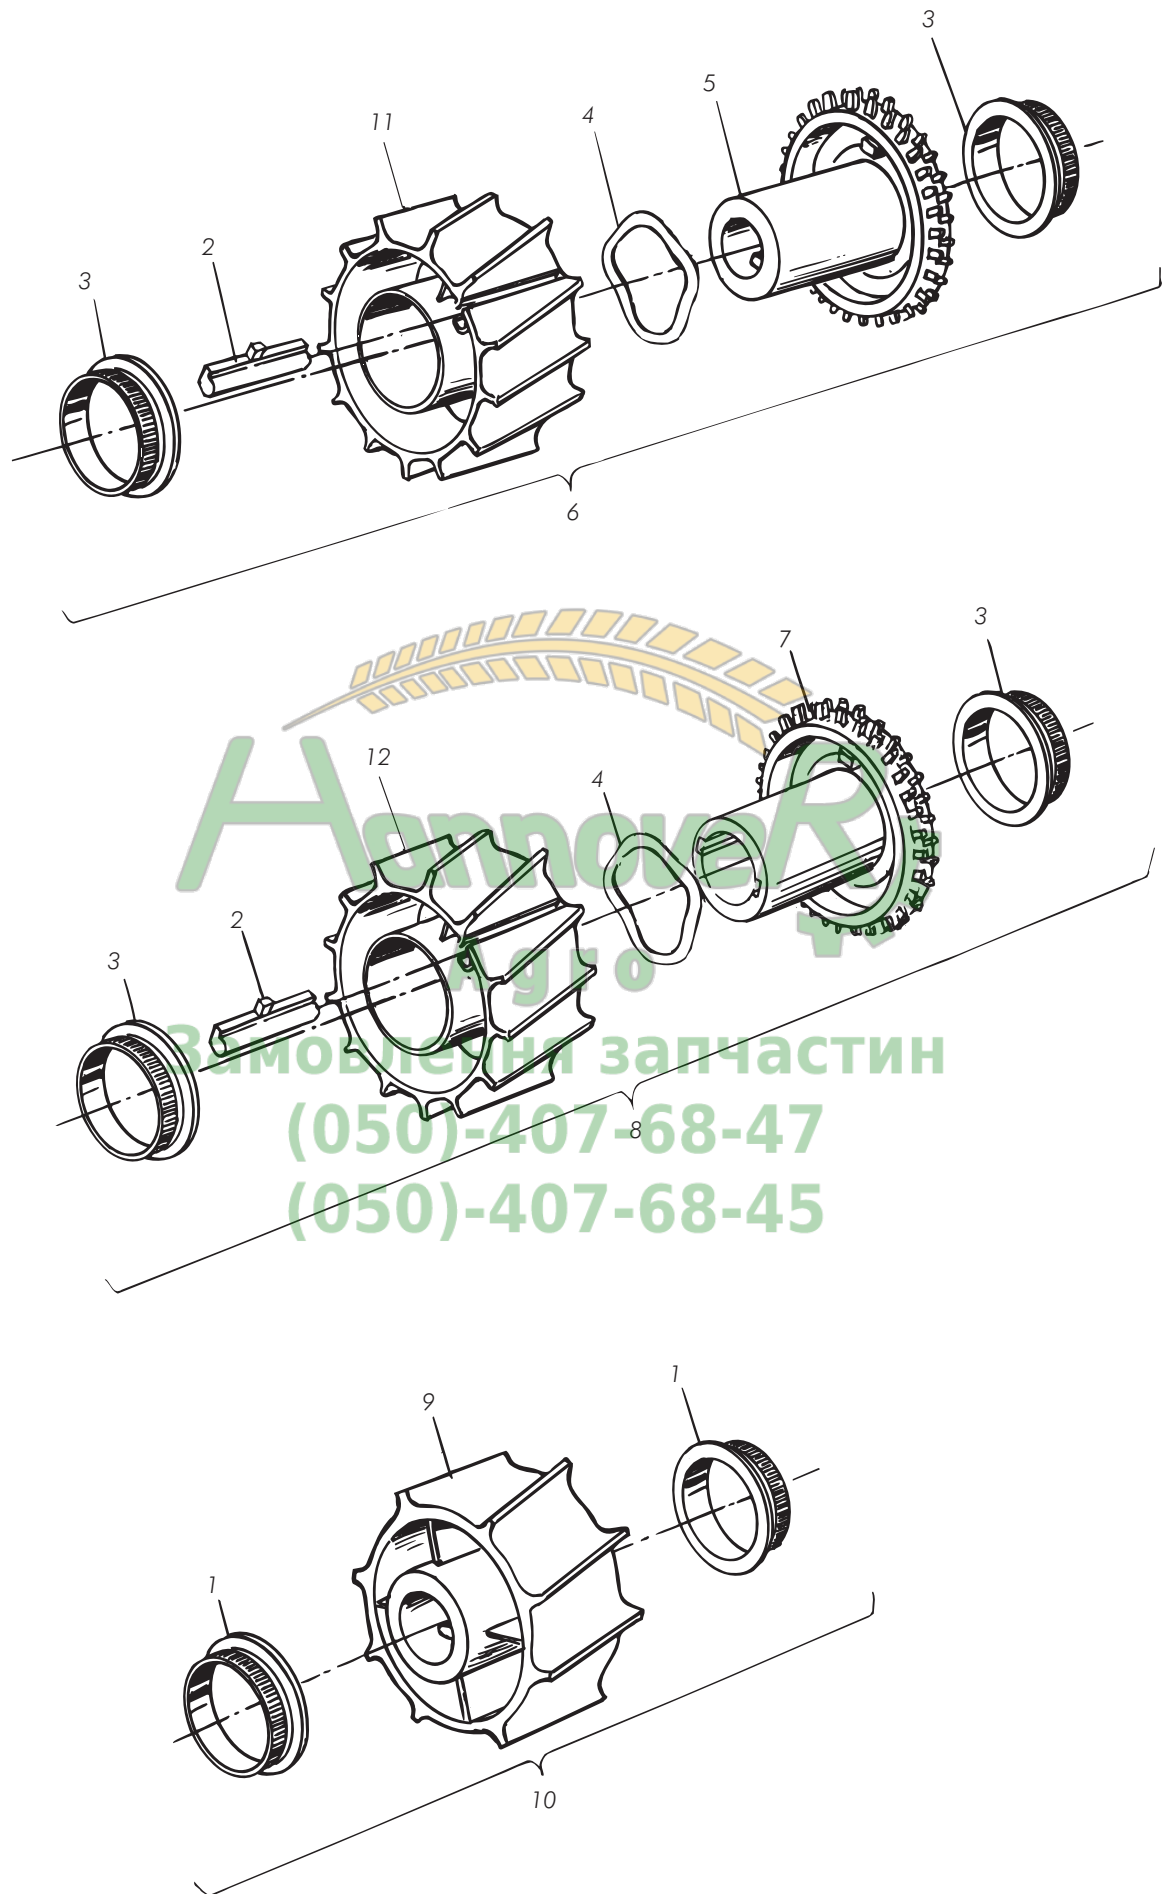

Замовлення запчастин
(050)-407-68-47
(050)-407-68-45

Fig. / Abb. 12

Fig. / Abb. 12

Utmatningsdelar
Seed feed unit parts
Dosierung teile

RD 300-400C/S

Pos	No.	Svenska	English	Deutsch	Dim
1	307195	Lagerbussning, gödning	Bearing bushing, fertiliser	Lagerbuchse, Dünger	Grey
2	419779	Sprint	Pin	Splint	
3	451814	Bussning, utsäde	Bushing, seed	Buchse, Saatgut	White
4	419094	Fjädershims	Spring washer	Feder Scheibe	
5	202684	Valshylsa med rapssåhjul	Roller sleeve with rape seed wheel	Walzenbuchse, Nockenrad für Raps	
6	428071	Såvals	Seed feed wheel	Dosierwalze	ASSY
7	202685	Valshylsa med rapssåhjul, spårmarkering	Roller sleeve with rape seed wheel, tramlining system	Walzenbuchse, Nockenrad für Raps, Fahrgassenschaltung	
8	428072	Såvals, spårmarkering	Seed feed wheel, tramlining system	Dosierwalze, Fahrgassenschaltung	ASSY
9	307866	Utmatarvals gödning	Feed wheel, fertiliser side	Dosierwalze, Düngerseite	
9	307867	Utmatarvals gödning, spårmarkering	Feed wheel, fertiliser side, tramlining system	Dosierwalze, Düngerseite, Fahrgassenschaltung	
10	420552	Utmatningsvals, gödning	Output roller, fertiliser side	Dosierwalze, Düngerseite	ASSY
10	420553	Utmatarvals gödning, spårmarkering	Feed wheel, fertiliser side, tramlining system	Dosierwalze, Düngerseite, Fahrgassenschaltung	ASSY
11	307868	Utmatningsvals, utsäde	Output roller, seed	Dosierwalze, Saatgut	
12	474475	Utmatarvals	Seed feed wheel	Dosierwalze, Saatgut	