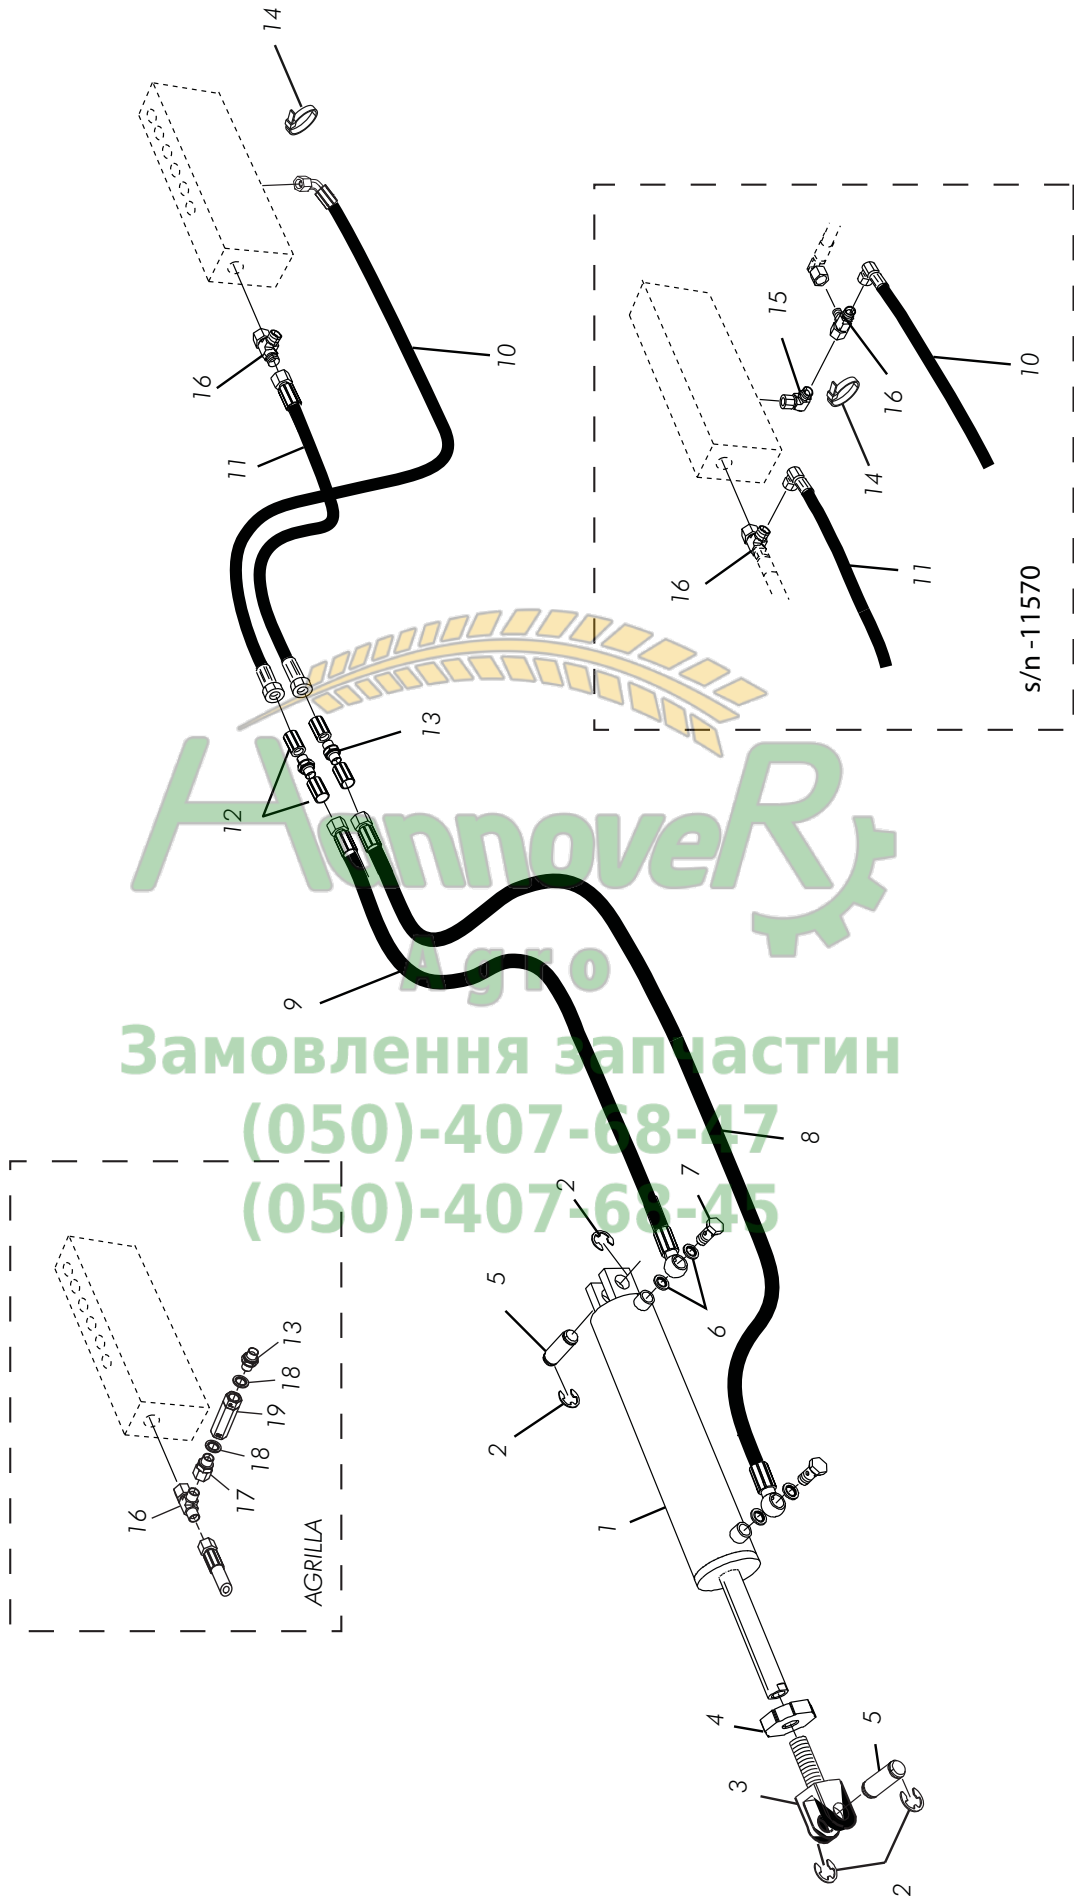

Fig. / Abb. 28

Fig. / Abb. 28

Hydraulik, System Disc
Hydraulics, System Disc
Hydraulik, System Disc

RD 300-400C

Pos	No.	Svenska	English	Deutsch	Dim	
1	478333	Hydraulcylinder	Hydraulic ram	Hydraulik zylinder	DI:70/35 L:464/264	11814-
1	478336	Kolvstångsstyrning	Piston rod guide	Kolbenstangenführung		11814-
1	478335	Kolvstång	Piston rod	Kolbenstange		11814-
1	478334	Tätningssats	Sealing kit	Dichtungssatz		11814-
1	475978	Hydraulcylinder	Hydraulic ram	Hydraulik zylinder	DI:70/25 L:464/264	11300- 11813
1	475977	Cylinderrör	Ram tube	Zylinderrohr		
1	409675	Kolvstångsstyrning	Piston rod guide	Kolbenstangenführung		11300- 11813
1	409638	Kolvstång	Piston rod	Kolbenstange		11300- 11813
1	404645	Tätningssats	Sealing set	Dichtungssatz		11300- 11813
2	54021500091	Låsring	Circlip	Springring	RS15	
3	421292	Gaffellänk	Fork link	Gabelstück		
4	458547	Platta	Plate	Platte		
5	411260	Axel	Axle	Achse	Ø20x60	
6	402202	Gummistålbricka	Rubber steel washer	Gummistahlscheibe	1/4"	
7	406751	Hålskruv, banjo	Hole screw, banjo	Hohlschraube, Banjo	1/4"	
8	476007	Hydraulslang	Hydraulic hose	Hydraulikschlauch	DI:3/8" L:1300	
9	476006	Hydraulslang	Hydraulic hose	Hydraulikschlauch	DI:3/8" L:1000	
10	476009	Hydraulslang	Hydraulic hose	Hydraulikschlauch	DI:3/8" L:1576	
11	478808	Hydraulslang	Hydraulic hose	Hydraulikschlauch	DI:3/8" L: 1280 mm	11571-
11	476008	Hydraulslang	Hydraulic hose	Hydraulikschlauch	DI:3/8" L:1506	-11570
12	409894	Hylsa	Sleeve	Hülse		
13	401777	Adapter	Adapter	Adapter		
14	412626	Buntband	Cable tie	Spannband	7,6x385	
15	414651	Adapter	Adapter	Adapter	DO: R3/8/ DI: 3/8"	-11570
16	411917	Anslutningsnippel T-rör	Connection nipple T-piece	Anschlußnippel T-Stück	3/8"	
17	411914	Anslutningsnippel	Connection nipple	Anschlußnippel	3/8"-3/8"	
18	402203	Gummistålbricka	Rubber steel washer	Gummistahlscheibe	3/8"	
19	480071	Ventil	Valve	Ventil		