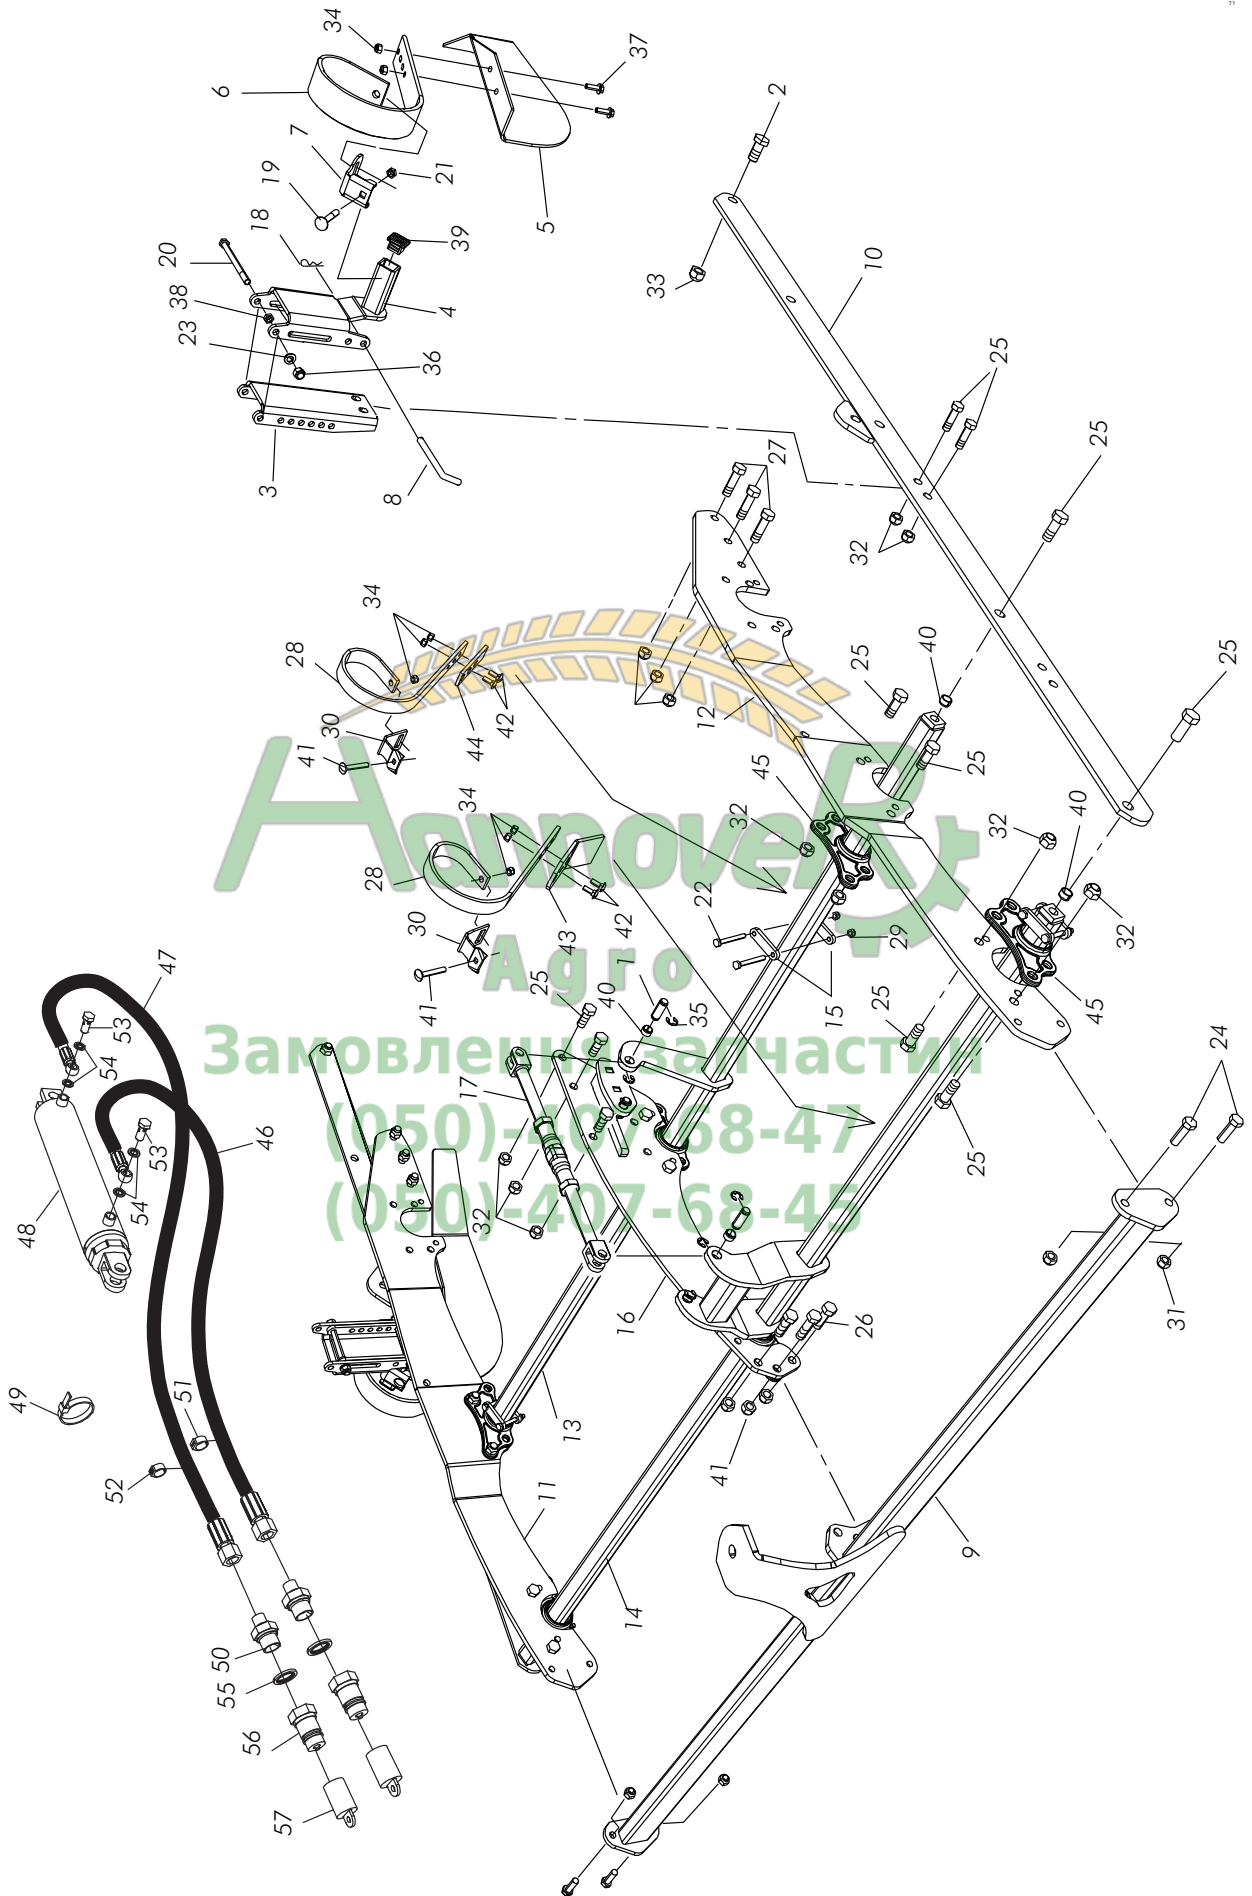

Fig. / Abb. 33

Fig. / Abb. 33

**Crossboard/Crossboard
Crossboard/Crossboard
Crossboard/Crossboard**

RD 300-400C

Pos	No.	Svenska	English	Deutsch	Dim	
48	478335	Kolvstäng	Piston rod	Kolbenstange		11814-
48	478334	Tätningssats	Sealing kit	Dichtungssatz		11814-
48	478108	Platta	Plate	Platte		11814-
48	475978	Hydraulicylinder	Hydraulic ram	Hydraulik zylinder	DI:70/25 L:464/264	-11813
48	475977	Cylinderrör	Ram tube	Zylinderrohr		-11813
48	404645	Tätningssats	Sealing set	Dichtungssatz		-11813
48	409675	Kolvstångsstyrning	Piston rod guide	Kolbenstangenführung		-11813
48	409638	Kolvstäng	Piston rod	Kolbenstange		-11813
48	421292	Gaffellänk	Fork link	Gabelstück		
48	458547	Platta	Plate	Platte		-11813
49	412626	Buntband	Cable tie	Spannband	7,6x385	
50	401773	Nippel	Nipple	Nippel	3/8"-1/2"	
51	411305	Plastring, blå	Plastic ring, blue	Kunststoffring, blau	-	
52	411304	Plastring, blå	Plastic ring, blue	Kunststoffring, blau	+	
53	406756	Hålskruv	Hole screw	Hohlschraube	3/8"	
54	402203	Gummistålbricka	Rubber steel washer	Gummistahlscheibe	3/8"	
55	401774	Gummistålbricka	Rubber steel washer	Gummistahlscheibe	1/2"	
56	401776	Snabbkoppling	Quick coupling	Schnellkupplung	ML, 1/2"	
57	427914	Skydd	Cover	Schutz		