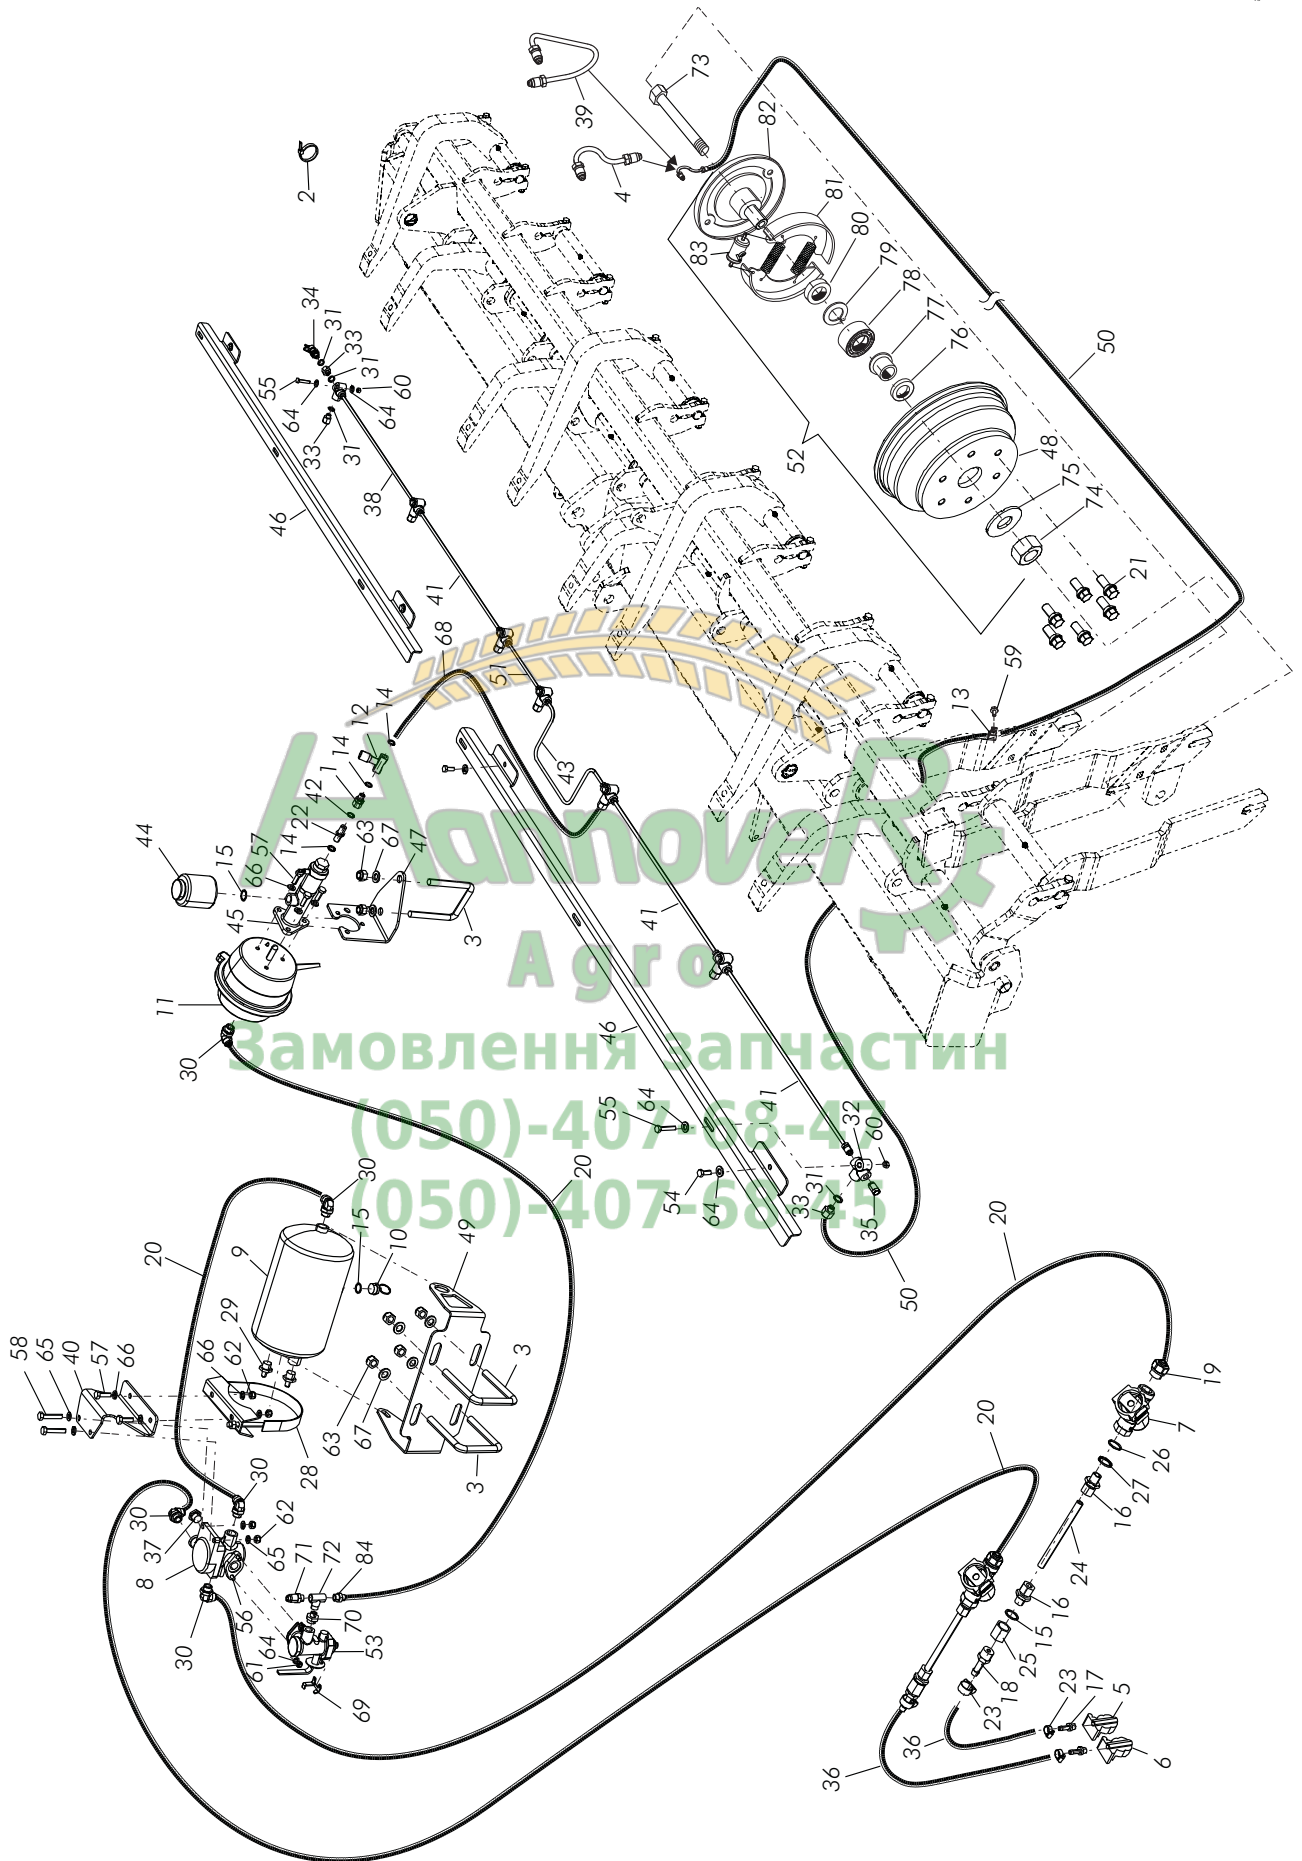

Fig. / Abb. 44

Brömsar
Brakes
Bremsen

RD 300-400C/S

Pos	No.	Svenska	English	Deutsch	Dim
61	51010800021	Låsmutter	Lock nut	Sicherungsmutter	M8
62	51011000021	Låsmutter	Lock nut	Sicherungsmutter	M10
63	51011600021	Låsmutter	Lock nut	Sicherungsmutter	M16
64	52000800041	Bricka	Washer	Scheibe	M8
65	52001000041	Bricka	Washer	Scheibe	M10
66	52001000042	Bricka	Washer	Scheibe	M10
67	52001600042	Bricka	Washer	Scheibe	M16
68	476692	Slang	Hose	Schlauch	
69	427612	Anslag	Stop bolt	Anschlag	
70	469930	Adapter	Adapter	Adapter	
71	419529	Push-in koppling	Push-in fitting	Steckkupplung	M16x1,5-10x1,5
72	468096	T-koppling	T-piece	T-stück	
73	429022	Skruv	Screw	Schraube	M16x215
74	419546	Mutter	Nut	Mutter	M30x1,5
75	418688	Bricka	Washer	Scheibe	
76	419547	Radialtätning	Radialsealing	Radialdichtung	
77	418687	Distans	Spacer	Distanz	
78	419548	Kullager	Ball bearing	Kugellager	
79	419549	Låsring	Circlip	Sicherungsring	
80	419550	Radialtätning	Radialsealing	Radialdichtung	
81	419551	Bromsback	Brake shoe	Bremsbacke	
82	307085	Axel	Axle	Achse	
83	476491	Hjulbromscylinder	Wheel brake cylinder	bremszylinder	
84	419512	Nippel	Nipple	Nippel	M16x1,5