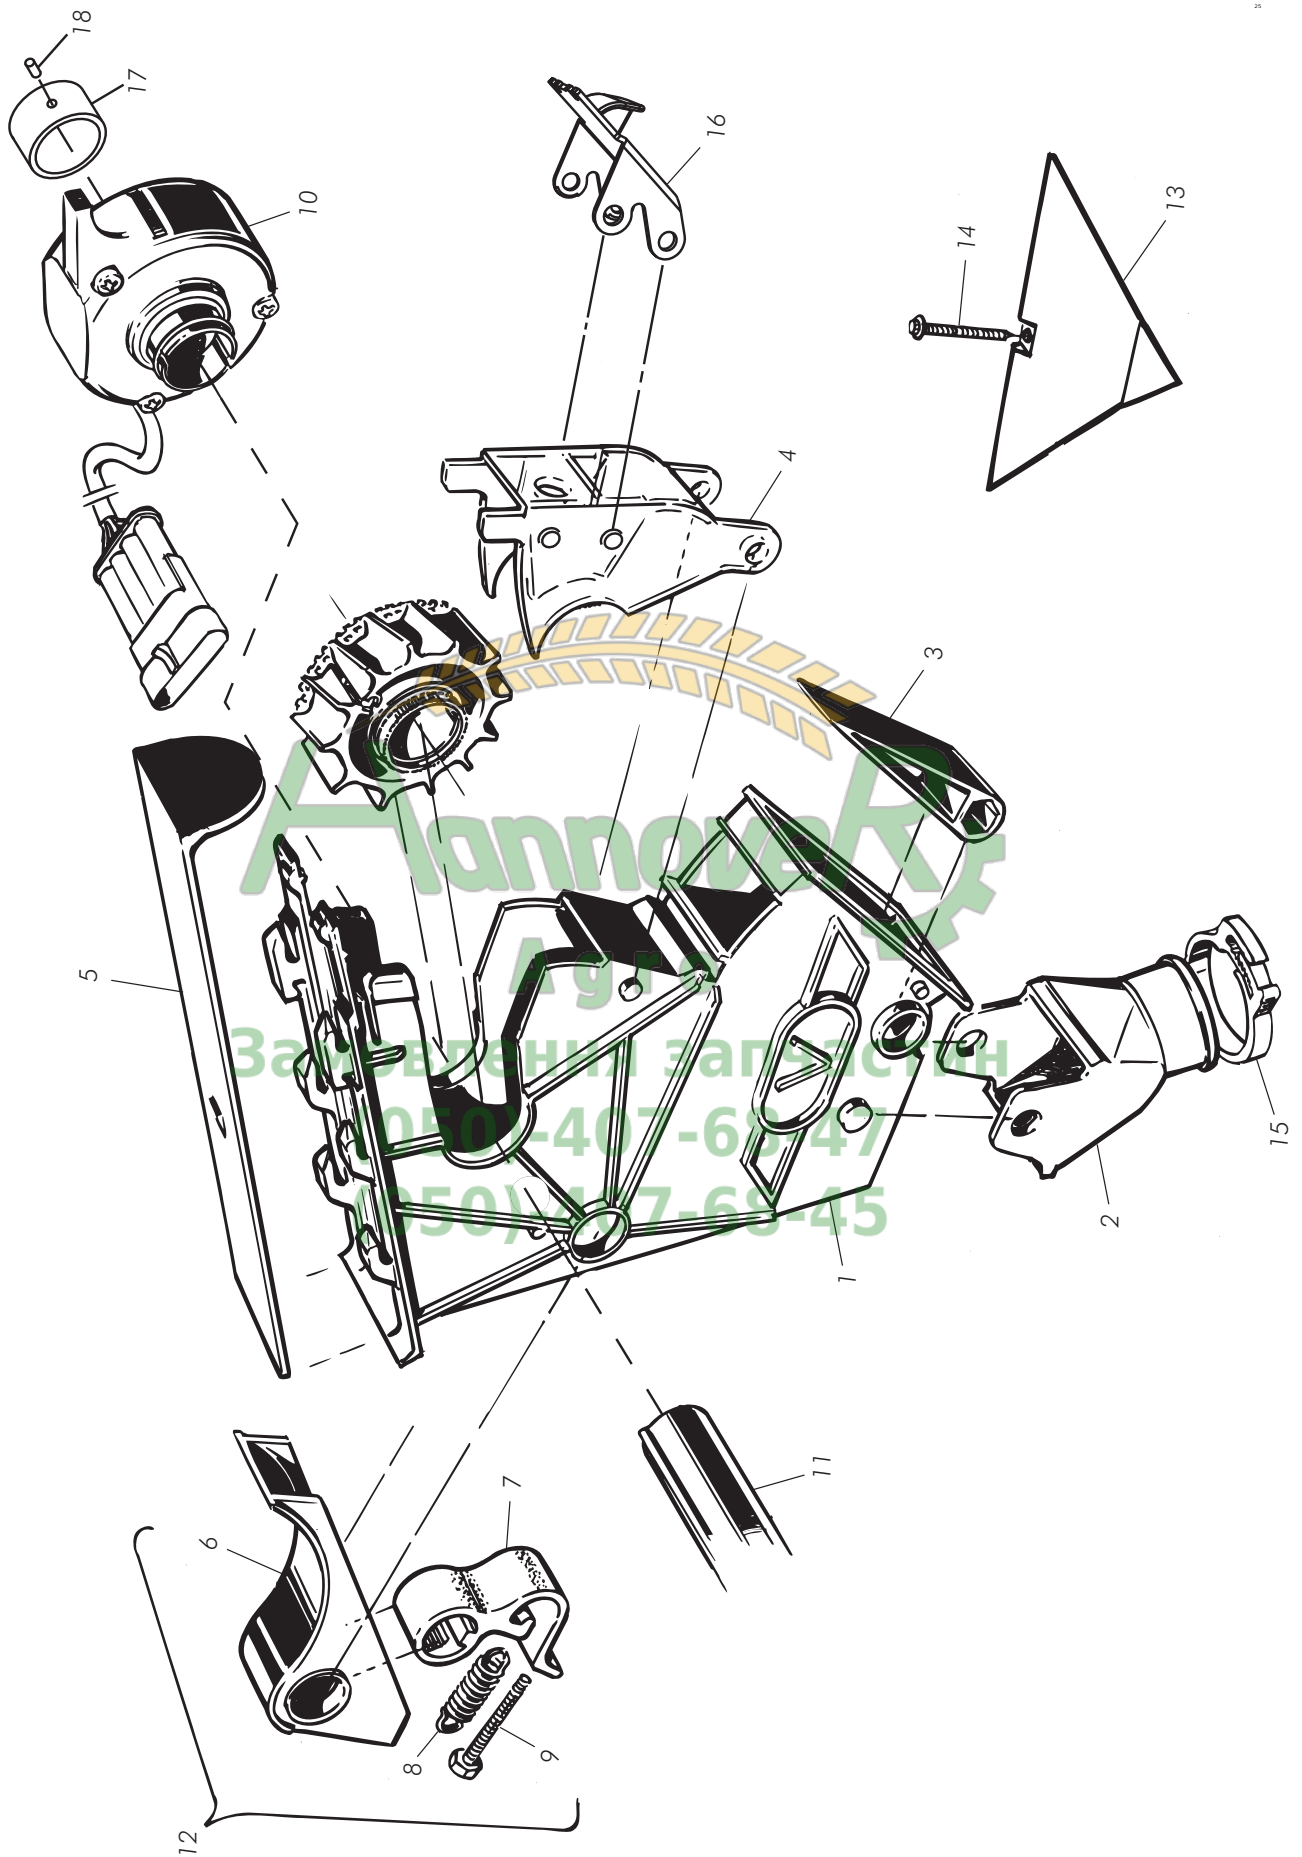

Fig. / Abb. 11

Såhus
Seed feed housing
Dosiereinheit

RD 300-400C/S

Pos	No.	Svenska	English	Deutsch	Dim	
1	101162	Såhus	Seed feed housing	Dosiereinheit		
2	307864	Slanganslutning	Hose fitting	Schlauchanschluß		
3	419090	Vridprovsklaff	Flap, calibration	Klappe Abdreh		
4	450306	Lock	Cover	Deckel		
5	307865	Lucka	Cover	Schiebeklappe		
6	307191	Klaff	Flap	Klappe		
7	420255	Klaffnav	Flap hub	Klappe nabe		
8	419093	Fjäder	Spring	Feder		
9	50010503022	Skruv	Screw	Schraube	M5x30	
10	427804	Spårmarkeringskoppling	Tramline connector	Fahrgassenschaltungkupplung		
11	420508	Rör, spårmarkering 1	Tube, tramlining 1	Rohr, Fahrgassenschaltung 1	L:70	
11	420509	Rör, spårmarkering 2	Tube, tramlining 2	Rohr, Fahrgassenschaltung 2	L:180	
11	420510	Rör, spårmarkering 3	Tube, tramlining 3	Rohr, Fahrgassenschaltung 3	L:280	
11	420511	Rör, spårmarkering 4	Tube, tramlining 4	Rohr, Fahrgassenschaltung 4	L:385	
11	454440	Rör, spårmarkering 5	Tube, tramlining 5	Rohr, Fahrgassenschaltung 5	L:500	
12	420518	Klaff	Flap	Klappe	ASSY	
13	421227	Pyramid	Pyramid	Pyramide		
14	420933	Skruv	Screw	Schraube	4,8x43	
15	422774	Slangklämma	Hose clamp	Schlauchklemme	Ø38	
16	444712	Lock	Cover	Deckel		
17	420568	Ring	Ring	Ring		12230-
18	50050600662	Stoppskruv	Stop screw	Anschlagschraube	M6x6	12230-