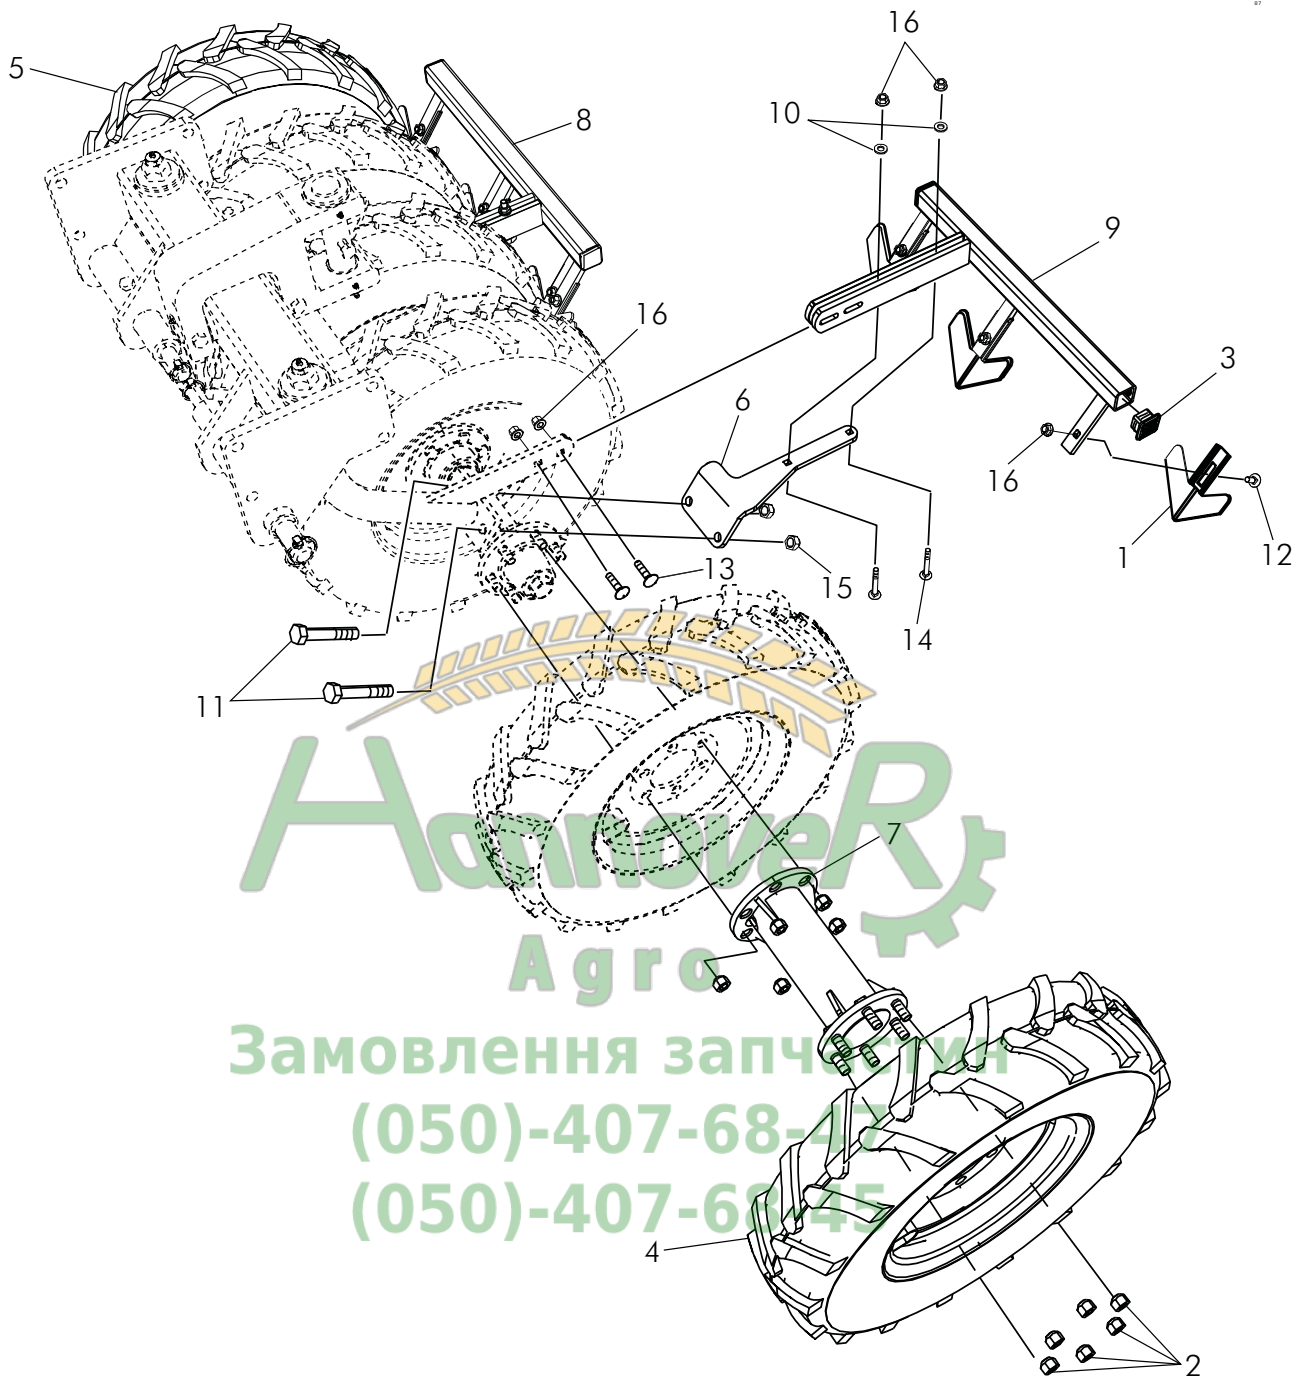

Fig. / Abb. 41

Fig. / Abb. 41

Fig. / Abb. 41

**Extra hjul, mellanpackare PIVOT
Extra wheel, Wheel press PIVOT
Extra Rad, Zwischenpacker PIVOT**

RD 300-400C/S

Pos	No.	Svenska	English	Deutsch	Dim
1	307002	Avskrapare	Scraper	Abstreifer	
2	401960	Navmutter	Hub nut	Nabenmutter	
3	404326	Plastplugg	Plastic plug	Kunststoffpfropfen	
4	427644	Hjul	Wheel	Rad	TR, LH 7.00-15"
5	427645	Hjul	Wheel	Rad	TR, RH 7.00-15"
6	440261	Plåt	Plate	Blech	
7	447745	Distans	Spacer	Distanz	
8	455957	Ramp	Ramp	Rampe	RH
9	455958	Ramp	Ramp	Rampe	LH
10	52101325341	Bricka	Washer	Scheibe	
11	50002011021	Skruv	Screw	Schraube	M20x110
12	50061203021	Vagnsbult	Carriage bolt	Bolzen	M12x30
13	50061205021	Vagnsbult	Carriage bolt	Bolzen	M12x50
14	50061210021	Vagnsbult	Carriage bolt	Bolzen	M12x100
15	51022000021	Låsmutter	Lock nut	Sicherungsmutter	M20
16	51071200021	Mutter	Nut	Mutter	M12