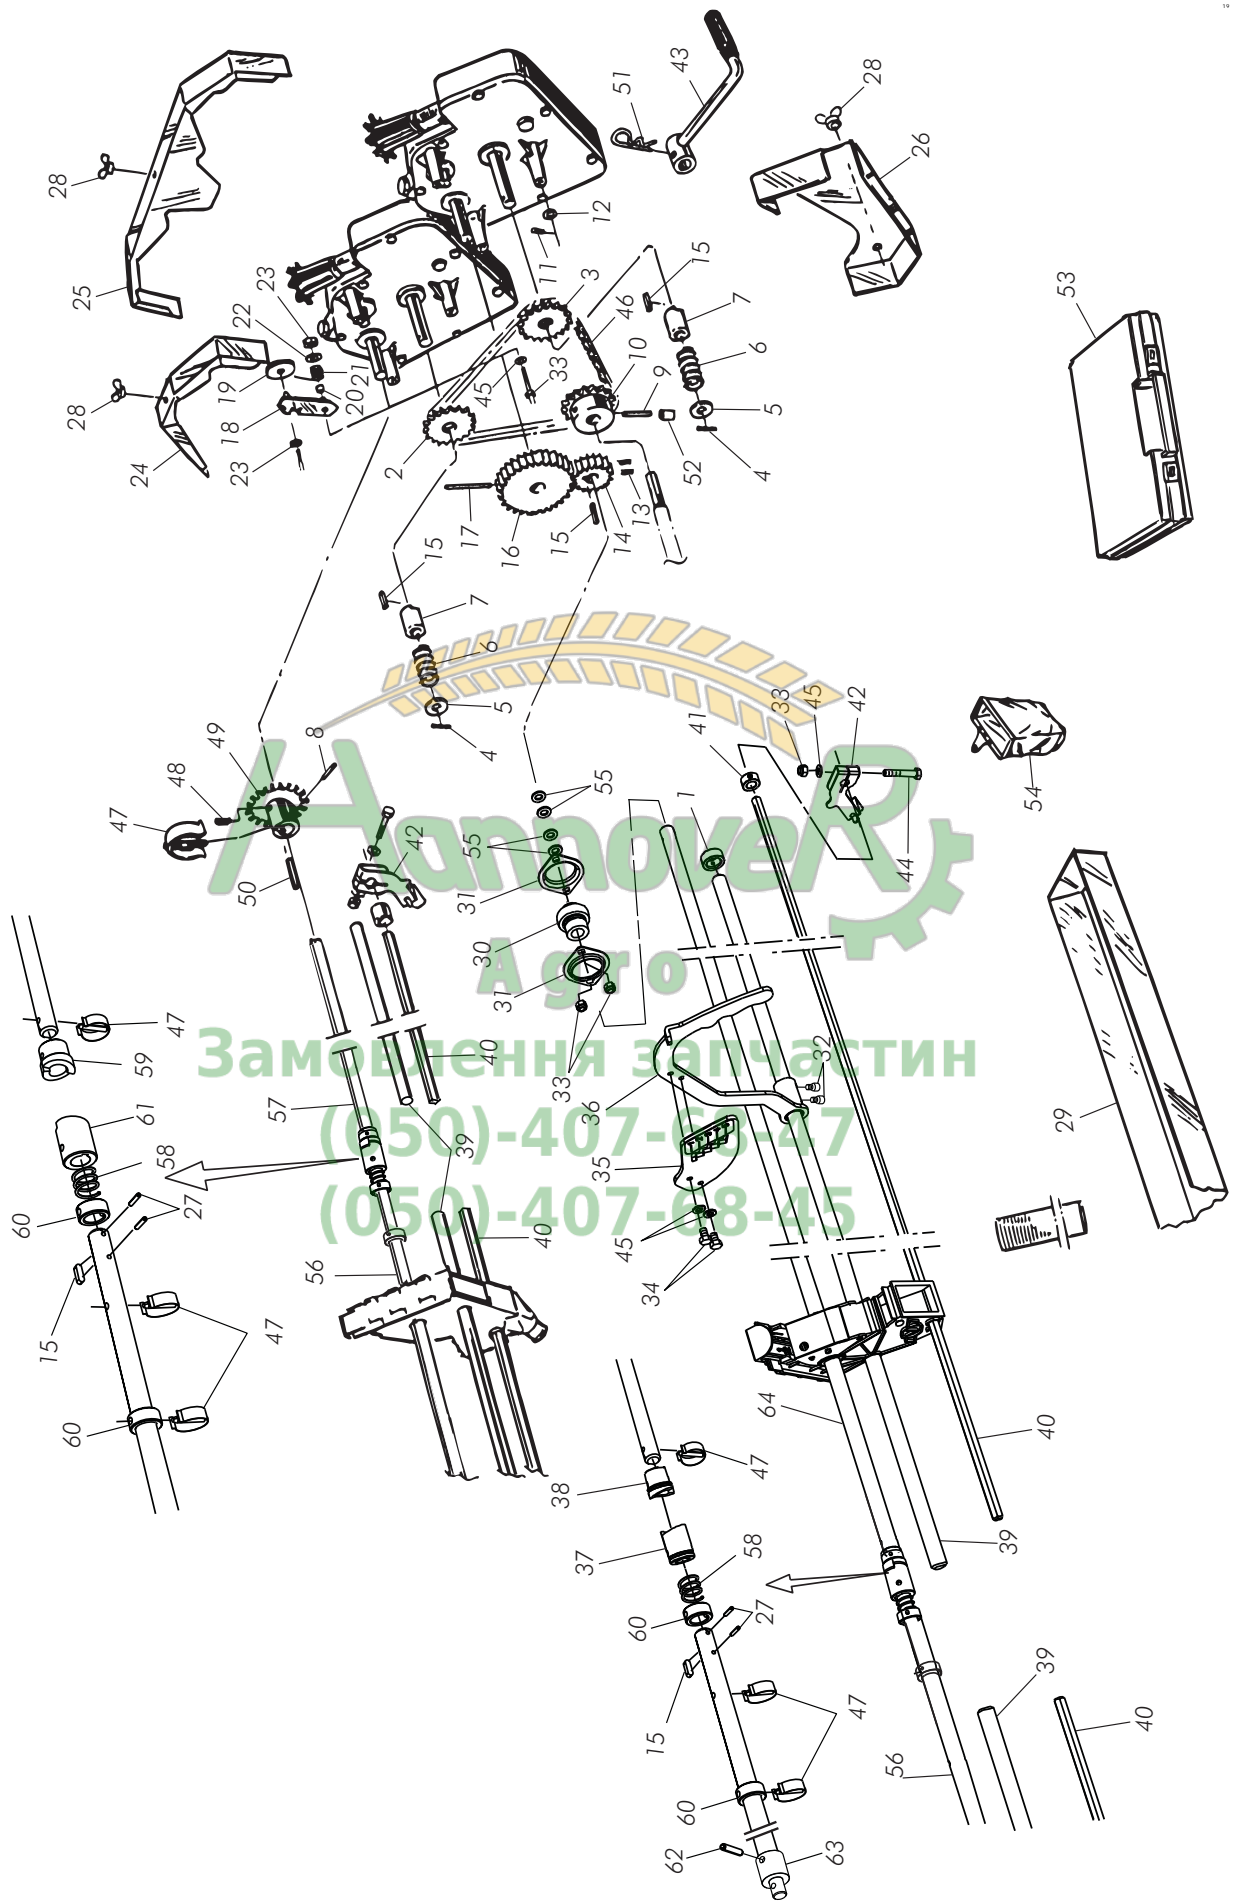

Fig. / Abb. 8

**Utmatning
Seed feed unit
Dosiereinheit**

RD 300-400C/S

Po s	No.	Svenska	English	Deutsch	Dim	
53	447394	Våg	Scale	Waage		
53	418542	Djupmätare/kapsylöppnare	Depth indicator/Bottle opener	Tiefenmesser/Flaschenöffner		
53	462601	Nyckel	Key	Schlüssel		
53	462602	Hylsa	Sleeve	Hülse		
54	444319	Påse	Bag	Tüte		
55	52001000041	Bricka	Washer	Scheibe	M10	
56	470690	Axel	Axle	Achse	L:1382	RD 300 C/S,-12648
56	477710	Axel	Axle	Achse		RD 300 C/S,12649-
56	470594	Axel	Axle	Achse	L:1885	RD 400 C/S,-12648
56	482361	Axel	Axle	Achse		RD 400 C/S,12649-
57	470689	Axel	Axle	Achse	L:1235	RD 300 C/S
57	470593	Axel	Axle	Achse	L:1732	RD 400 C/S
58	470616	Fjäder	Spring	Feder		
59	469917	Hylsa	Sleeve	Hülse		
60	469901	Ring	Ring	Ring		
61	469916	Hylsa	Sleeve	Hülse		
62	474504	Sprint	Pin	Splint	Ø6x30	12649-
63	477711	Hylsa	Sleeve	Hülse		12649-