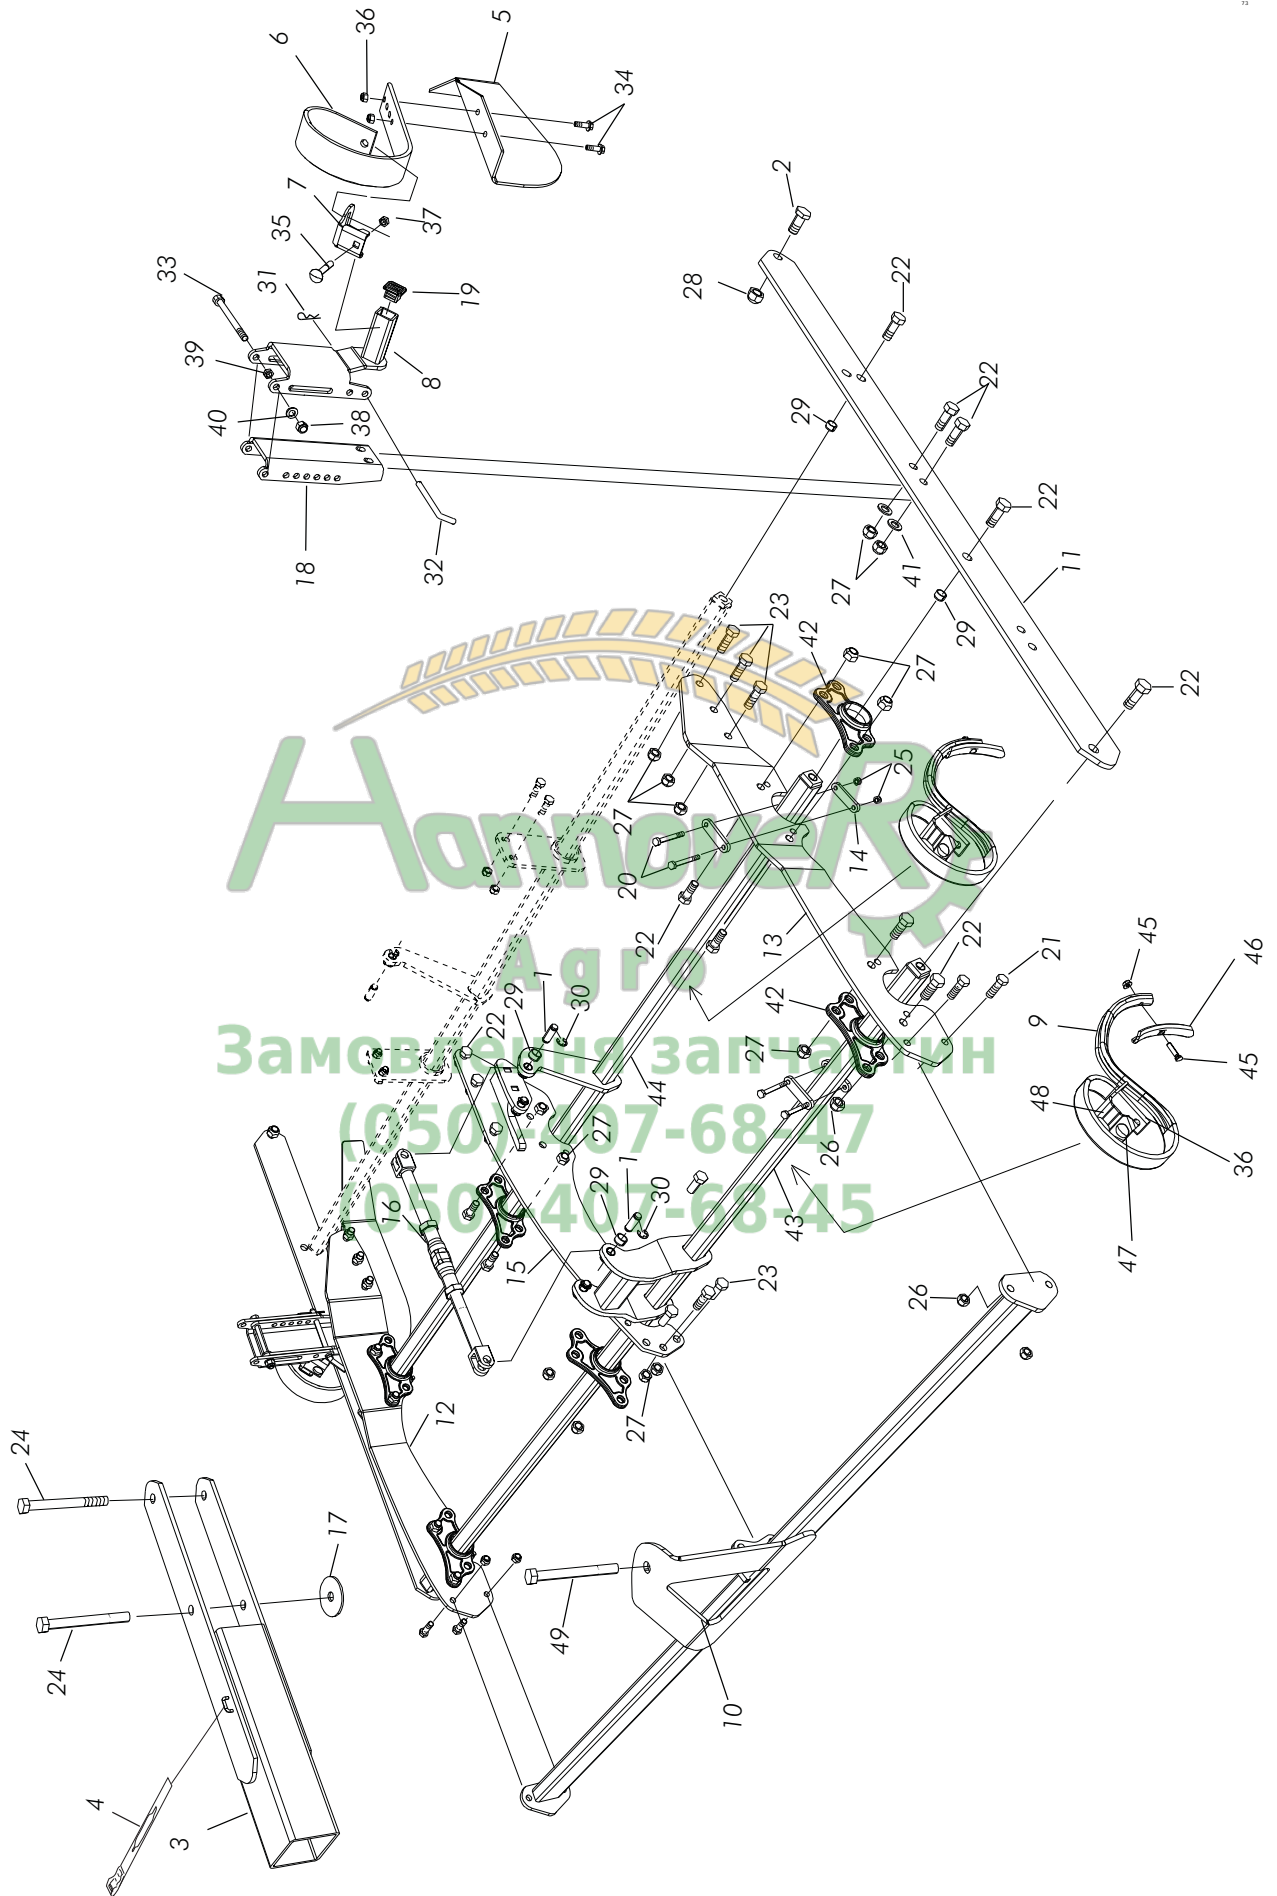

**Замовлення запчастин
(050)-407-68-47
(050)-407-68-45**

Fig. / Abb. 34

Fig. / Abb. 34

System Agrilla
System Agrilla
System Agrilla

RD 300-400C/S

Pos	No.	Svenska	English	Deutsch	Dim	
1	411260	Axel	Axle	Achse	Ø20x60	
2	427675	Skruv	Screw	Schraube	M24x50	
3	431859	Förstärkning	Reinforcement	Verstärkung		RD300-400 C
4	432654	Rem	Belt	Riemen	L:350 mm	RD300-400 C
5	456054	Plåt	Plate	Blech	LH	
5	474545	Plåt	Plate	Blech	RH	
6	202181	Pinne	Tine	Zinken		
7	433236	Pinnfäste	Tine bracket	Zinkenträger		
8	453502	Fäste	Bracket	Halterung		
9	428797	Pinne "Agrilla Cobra" inkl. spets	Tine "Agrilla Cobra", incl. tip	Zinken "Agrilla Cobra" einschl. Spitze		
10	468549	Axel	Axle	Achse		
11	468988	Plattstång	Flat bar steel	Flachstahl		RD300-400 C
11	469014	Plattstång	Flat bar steel	Flachstahl		RD 300-400 S
12	469017	Plåt	Plate	Blech	LH	RD300-400 C
12	469015	Plåt	Plate	Blech	LH	RD300-400 S
13	469018	Plåt	Plate	Blech	RH	RD 300-400 C
13	469016	Plåt	Plate	Blech	RH	RD 300-400 S
14	474237	Platta	Plate	Platte		
15	474320	Fäste	Bracket	Halterung		
16	474591	Tryckstång	Push rod	Druckstange		
17	475737	Bricka	Washer	Scheibe		RD 300-400 C
18	459871	Fäste	Bracket	Halterung		
19	404326	Plastplugg	Plastic plug	Kunststoffpfropfen		
20	50001009021	Skruv	Screw	Schraube	M10x90	
21	50001605021	Skruv	Screw	Schraube	M16x50	
22	50002005021	Skruv	Screw	Schraube	M20x50	
23	50002006021	Skruv	Screw	Schraube	M20x60	
24	50002422021	Skruv	Screw	Schraube	M24x220	
25	51011000021	Låsmutter	Lock nut	Sicherungsmutter	M10	
26	51021600021	Låsmutter	Lock nut	Sicherungsmutter	M16	
27	51022000021	Låsmutter	Lock nut	Sicherungsmutter	M20	
28	51022400021	Låsmutter	Lock nut	Sicherungsmutter	M24	
29	53022501490	Spännstift	Roll pin	Spannstift	25x14	
30	54021500091	Låsring	Circlip	Springring	RS15	
31	405080	Låsnål	Locking pin	Arretierstift		
32	455437	Sprint	Pin	Splint	Ø16x175	
33	50001618021	Skruv	Screw	Schraube	M16x180	
34	50021203521	Skruv, Tensilock	Screw, Tensilock	Schraube, Tensilock	M12x35	
35	50061410021	Vagnsbult	Carriage bolt	Bolzen	M14x100	
36	51011200021	Låsmutter	Lock nut	Sicherungsmutter	M12	
37	51011400021	Låsmutter	Lock nut	Sicherungsmutter	M14, Nyloc	
38	51011600021	Låsmutter	Lock nut	Sicherungsmutter	M16	
39	51031600021	Mutter	Nut	Mutter	M16	
40	52001600041	Bricka	Washer	Scheibe	M16	
41	52002000041	Bricka	Washer	Scheibe	M20	
42	434199	Lagring	Bearing	Lagerung		
43	470574	Axel	Axle	Achse	FR	RD 300 C/S
43	470575	Axel	Axle	Achse	FR	RD 400 C/S
44	470576	Axel	Axle	Achse	REAR	RD 300 C/S
44	470577	Axel	Axle	Achse	REAR	RD 400 C/S
45	404797	Plogbult inkl. flånsmutter	Plough bolt, incl. flanged nut	Bolzen einschl. Flanschmutter	M10x45	
46	400523	Spets "Standard", inkl skruv och mutter (25 st)	Tip "Standard", incl. screw and nut (25 pcs)	Spitze "Standard", einschl. Schraube und Mutter (25 st)		
47	50061208521	Vagnsbult	Carriage bolt	Bolzen	M12x85	
48	430700	Pinnfäste	Tine bracket	Zinkenträger		
49	50002418021	Skruv	Screw	Schraube	M24x180	