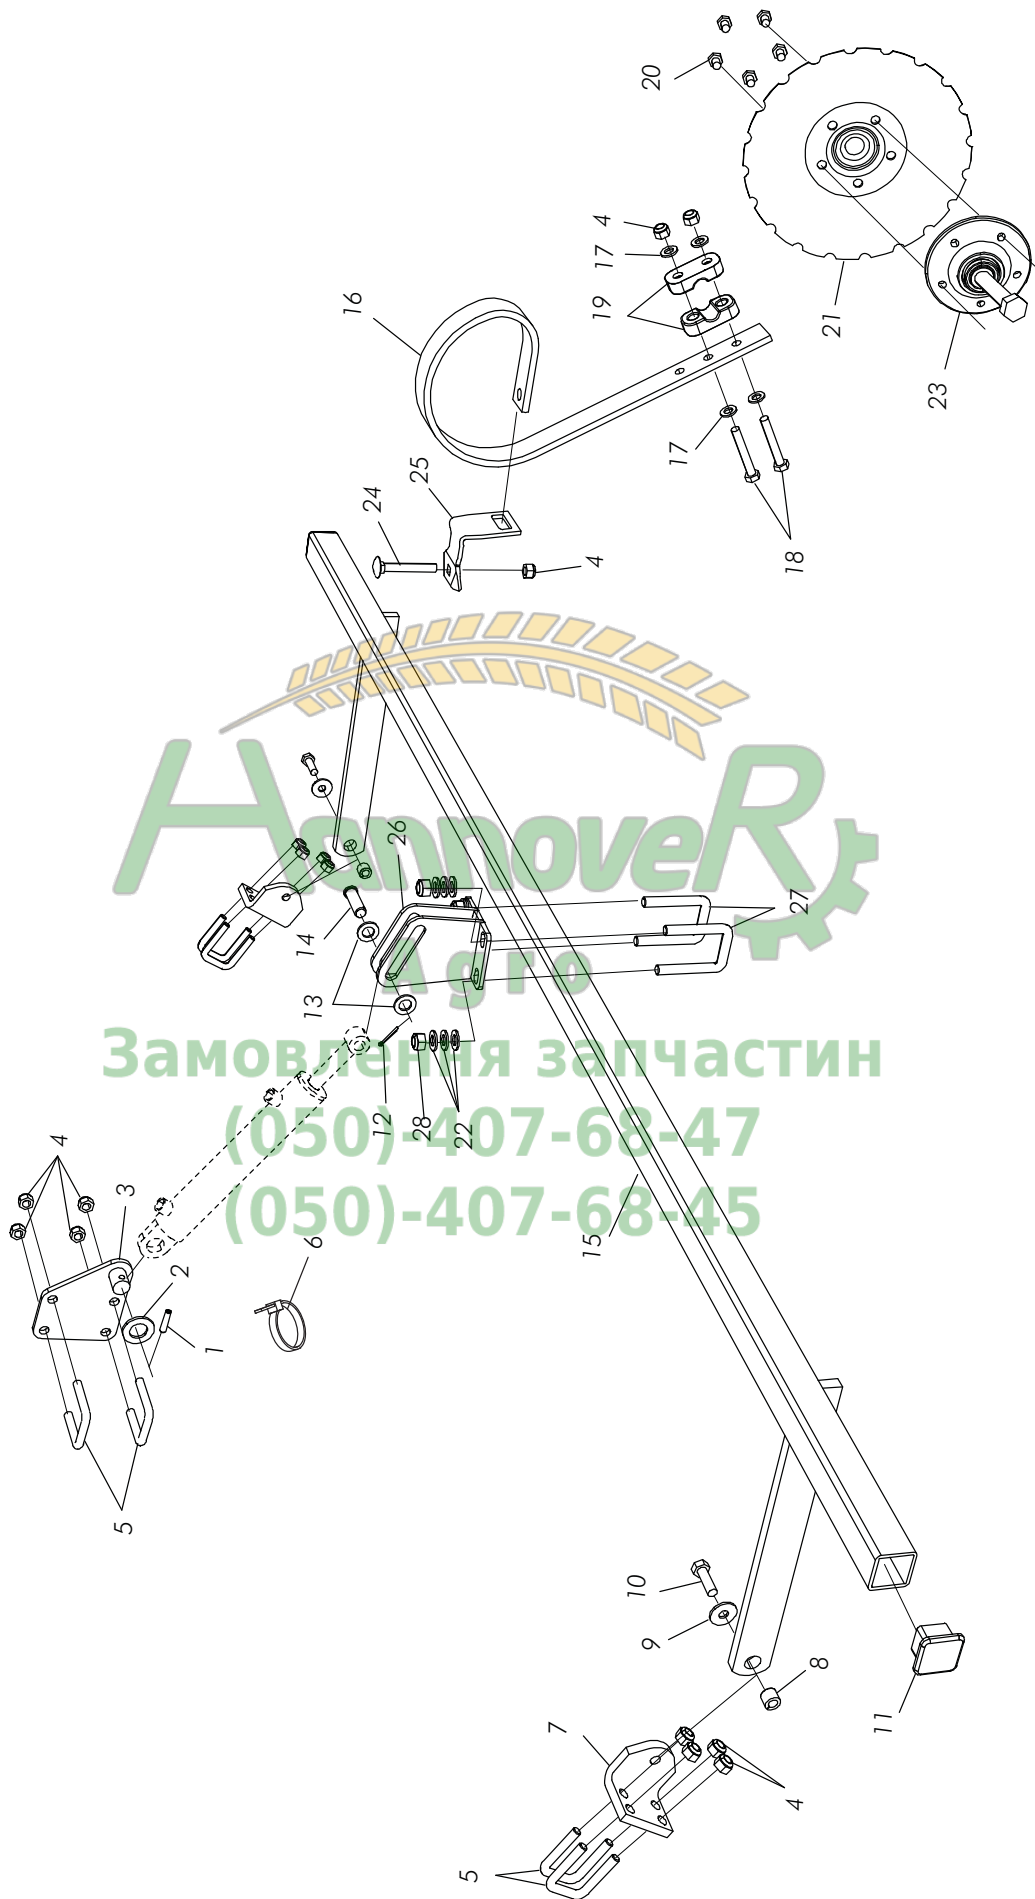

Fig. / Abb. 38

Ritsmarkör
Pre-emergence bout marker
Vorauslauf Markierer

RD 300-400C/S

Pos	No.	Svenska	English	Deutsch	Dim
1	53000803591	Spännstift	Roll pin	Spannstift	Ø8x35
2	52002400041	Bricka	Washer	Scheibe	M24
3	428203	Kolvfäste	Bracket	Halterung	
4	51011200021	Låsmutter	Lock nut	Sicherungsmutter	M12
5	425046	Krampa	Clamp	Krampe	
6	410312	Buntband	Cable tie	Spannband	
7	428197	Fäste	Bracket	Halterung	
8	53012001690	Spännstift	Roll pin	Spannstift	
9	52051235341	Bricka	Washer	Scheibe	
10	50001204021	Skruv	Screw	Schraube	M12x40
11	404326	Plastplugg	Plastic plug	Kunststoffpfropfen	
12	53033202570	Saxpinne	Split pin	Hohlstift	Ø3,2x25
13	52001600041	Bricka	Washer	Scheibe	M16
14	53041605571	Sprint	Pin	Splint	Ø16x55
15	429102	Balk	Beam	Träger	
16	201787	Pinne	Tine	Zinken	Crossboard
17	52001200041	Bricka	Washer	Scheibe	M12
18	50001206021	Skruv	Screw	Schraube	M12x60
19	440247	Fäste	Bracket	Halterung	
20	50001201621	Skruv	Screw	Schraube	M12x16
21	443333	Tallrik	Disc	Scheibe	Ø325 mm
22	52001400041	Bricka	Washer	Scheibe	M14
23	422669	Fäste	Bracket	Halterung	
24	50061207021	Vagnsbult	Carriage bolt	Bolzen	M12x70
25	430700	Pinnfäste	Tine bracket	Zinkenträger	
26	429099	Hävarm	Lever arm	Hebelarm	
27	402236	Krampa	Clamp	Krampe	M14x90
28	51011400021	Låsmutter	Lock nut	Sicherungsmutter	M14, Nyloc

Агро
Замовлення запчастин
(050)-407-68-47
(050)-407-68-45