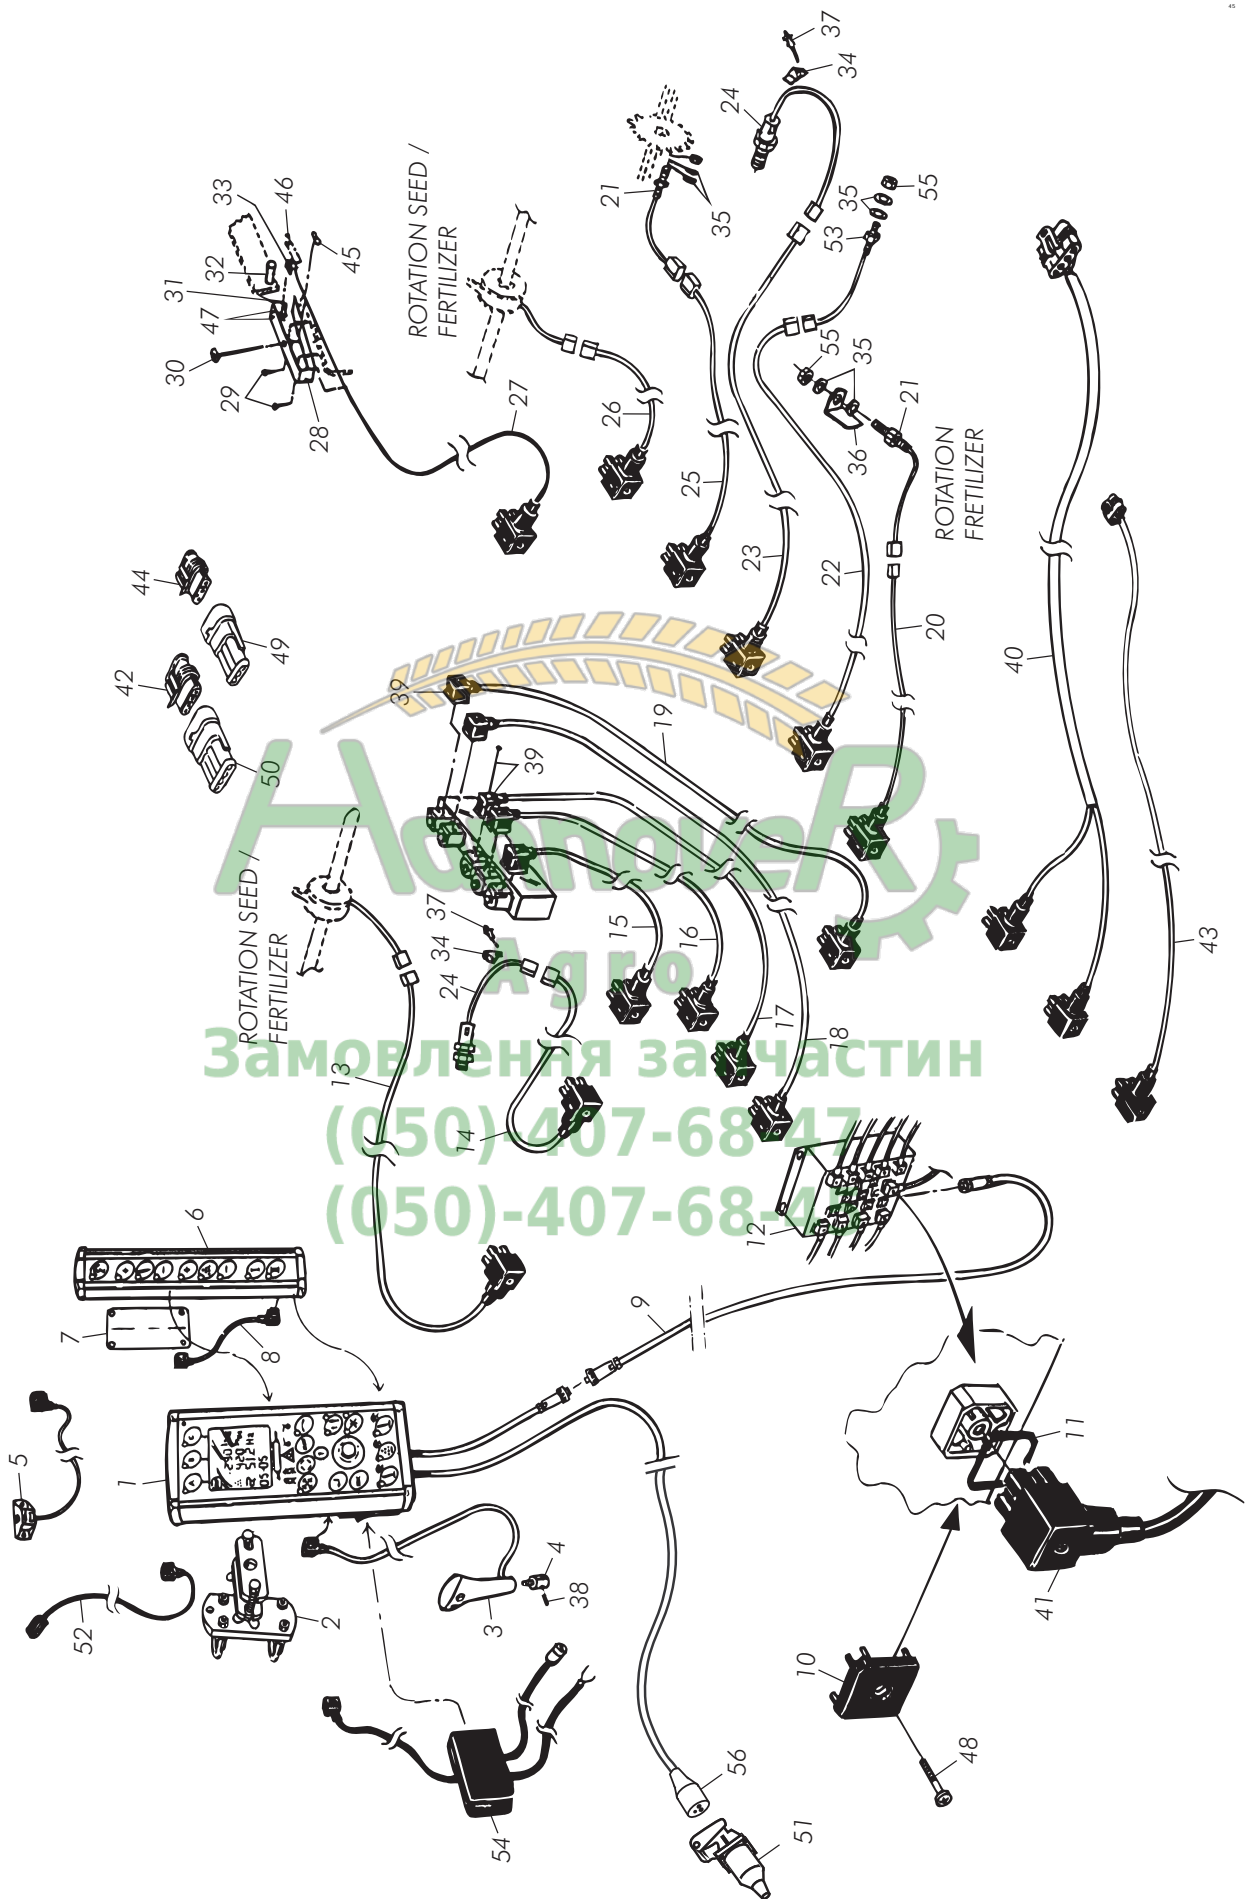

Замовлення запчастин
(050)-407-68-47
(050)-407-68-45

Fig. / Abb. 21

Fig. / Abb. 21

Elektronik
Electronic system
Elektronik

RD 300-400C/S

Pos	No.	Svenska	English	Deutsch	Dim	
1	458571	Control Station	Control Station	Control Station		
2	425848	Fäste	Bracket	Halterung		
3	427805	Control-handtag	Control-handle	Controlhandgriff		
3	430504	Knapp	Button	Knopf		
4	417468	Fäste, handtag	Bracket, handle	Halterung, Handgriff		
5	427806	Control-handtag	Control-handle	Controlhandgriff		
6	427348	Fjärrkontroll, ställbar giva	Remote control, adjustable rate	Remote, Verstellbar dosierung		
7	425923	Fäste	Bracket	Halterung		
8	427735	Kabel	Cable	Kabel	L:170 mm	
9	427821	Mellankabel	Intermediate cable	Zwischenkabel	L:12000 mm	
10	425949	Lock	Cover	Deckel		
11	427794	Packning	Seal	Dichtung		
12	440691	Work Station 1	Work Station 1	Work Station 1		
13	427812	Kabel	Cable	Kabel	L:2400 mm	
14	427823	Kabel	Cable	Kabel	L:2400 mm	RD 300 C
14	427808	Kabel	Cable	Kabel	L:2900 mm	RD 400 C
15	427815	Kabel	Cable	Kabel	L:1600 mm	
16	427819	Kabel	Cable	Kabel	L:1750 mm	
17	427820	Kabel	Cable	Kabel	L:1600 mm	
18	427817	Kabel	Cable	Kabel	L:1700 mm	
19	427818	Kabel	Cable	Kabel	L:1700 mm	
20	427825	Kabel	Cable	Kabel	L:2700 mm	RD 300 C
20	427810	Kabel	Cable	Kabel	L:3200 mm	RD 400 C
21	427371	Induktiv givare	Inductiv detector	Induktiver Schalter		
22	427811	Kabel	Cable	Kabel	L:2950 mm	
23	427822	Kabel	Cable	Kabel	L:2500 mm	RD 300 C/S
23	427807	Kabel	Cable	Kabel	L:3000 mm	RD 400 C/S
24	427379	Kapacitiv givare	Capacitive sensor	Kapazitiv Geber		
25	427824	Kabel	Cable	Kabel	L:2650 mm	RD 300 C/S
25	427809	Kabel	Cable	Kabel	L:3150 mm	RD 400 C/S
26	427813	Kabel	Cable	Kabel	L:2700 mm	
27	427814	Kabel	Cable	Kabel	L:2250 mm	
28	305437	Hållare, låglyftningsbrytare	Holder, "Low lift" switch	Halter, "Low lift"-Schalter		
29	50020601221	Skruv, Tensilock	Screw, Tensilock	Schraube, Tensilock	M6x12	
30	415730	Vingskruv	Wing screw	Flügelschraube	M8x70	
31	418578	Distans	Spacer	Distanz		
32	412673	Magnet	Magnet	Magnet	Ø10x30	
33	411827	Magnetbrytare	Magnetic switch	Magnetschalter	ASSY	
34	416821	Ankare	Anchor bracket	Anker		
35	52041200092	Låsbricka	Locking washer	Sicherungsscheibe	M12	
36	420271	Konsol	Console	Konsole		
37	420230	Popnit	Pop rivet	Niet		
38	50050601061	Stoppsskruv	Stop screw	Anschlagschraube	M6x10	
39	412428	Kontakt	Connector	Schalter		
40	428001	Kabel	Cable	Kabel		
40	428002	Kabel	Cable	Kabel		
41	425947	Kontakttdon, 4-pol	Connector, 4-pole	Kontaktvorrichtung, 4-Pol		
42	428026	Hylsdon, 4-pol	Sleeve coupling, 4-pole	Hülsenkontakt, 4-pol		
43	427995	Kabel, rotationsvakt	Cable, rotation monitor	Kabel, Rotationswächter	L:3850	RD 300 C/S
43	427996	Kabel, rotationsvakt	Cable, rotation monitor	Kabel, Rotationswächter	L:4350	RD 400 C/S
44	424506	Hylsdon, 3-pol	Sleeve coupling, 3-pole	Hülsenkontakt, 3-pol		
45	51050800021	Vingmutter	Wing nut	Flügelmutter	M8	
46	51010300022	Låsmutter	Lock nut	Sicherungsmutter	M3	
47	50100301272	Skruv	Screw	Schraube	M3x12	
48	50100301072	Skruv	Screw	Schraube	M3x10	
49	424507	Stiftdon, 3-pol	Pin coupling, 3-pole	Stiftkontakt, 3-Pol		
50	427380	Stiftdon, 4-pol	Pin coupling, 4-pole	Stiftkontakt, 4-Pol		
51	443269	Kontakt	Connector	Schalter		
52	428017	Kabel för programmering	Cable for programming	Programmierkabel	L:2000 mm	
53	432168	Givare + Hylsa	Sensor + Sleeve	Geber + Hülse		
54	441239	Power box	Power box	Power Box		
55	433679	Mutter	Nut	Mutter	M12	
56	443270	Kontakt	Connector	Schalter		