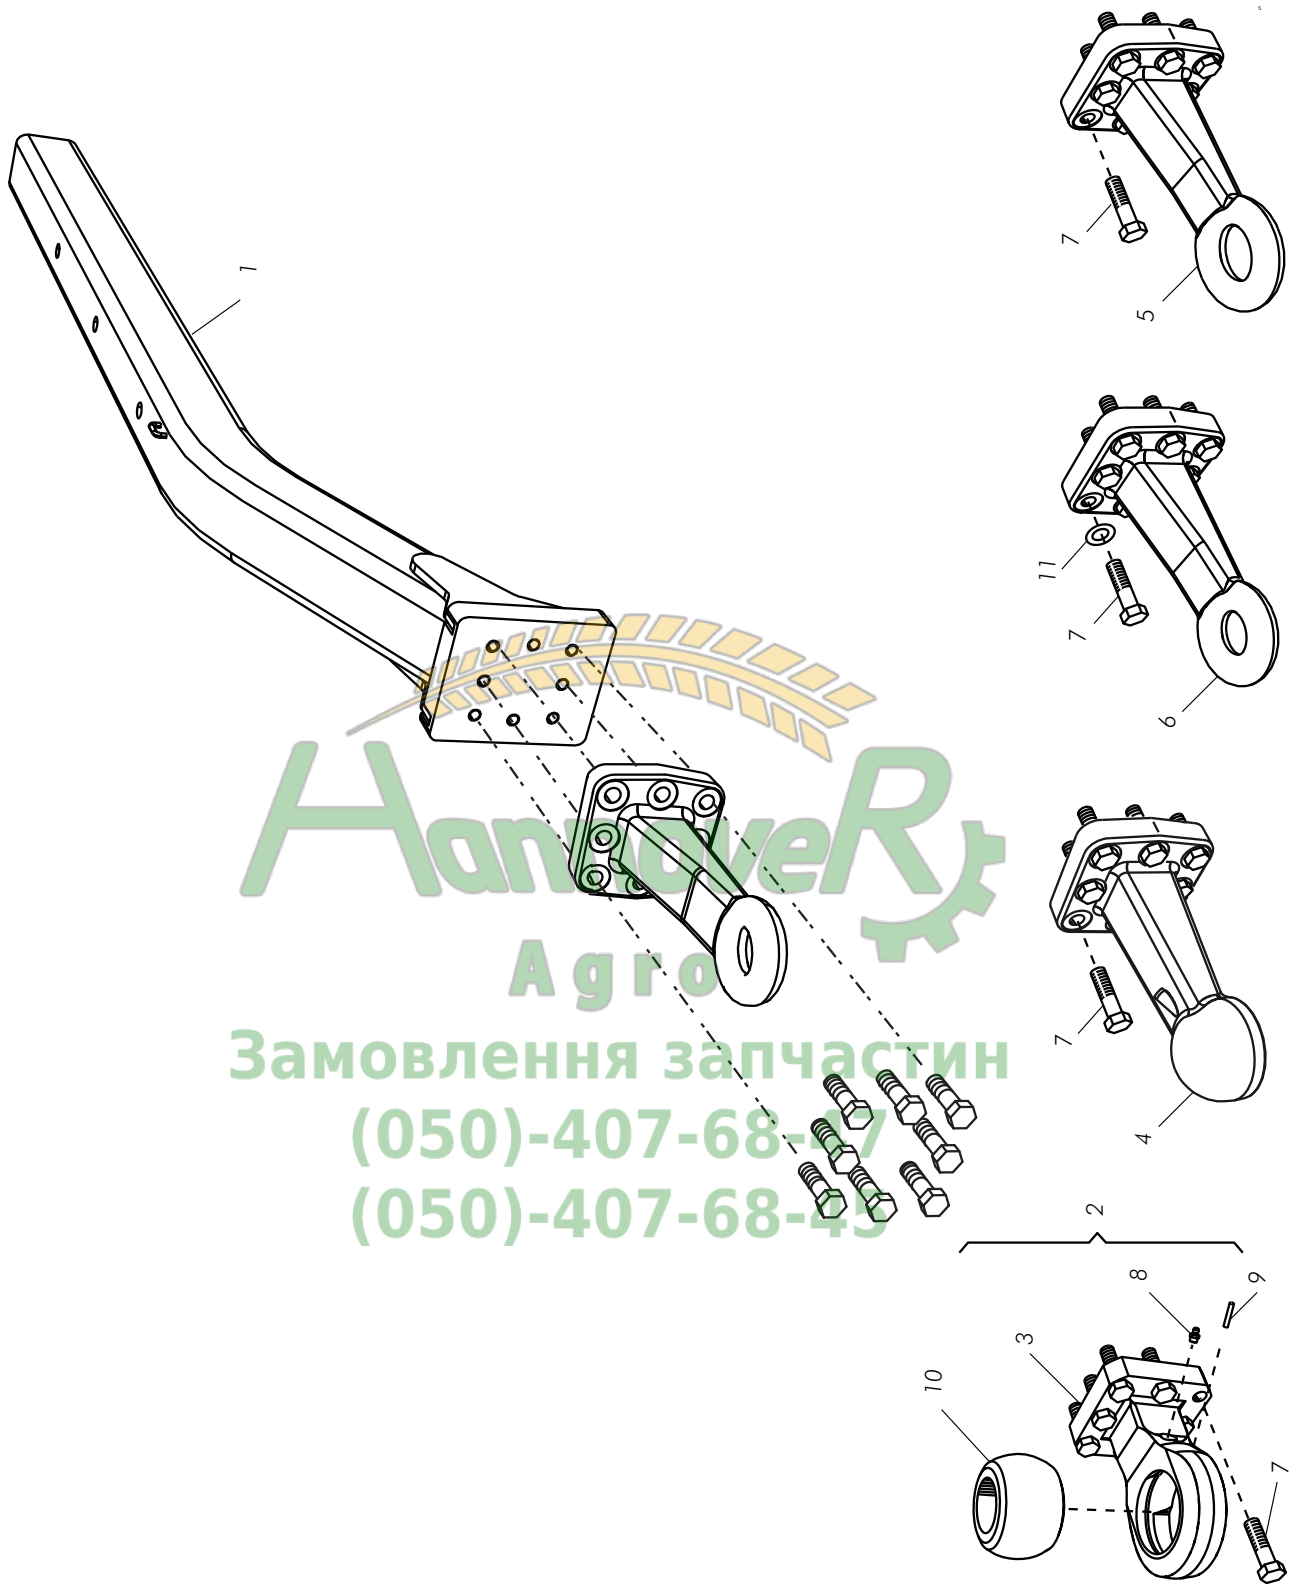

**Drag, Hitch
Drawbar, Hitch
Deichsel, Hitch**

RD 300-400C/S

Pos	No.	Svenska	English	Deutsch	Dim
1	473656	Drag	Draw-bar	Deichsel	L:1953 mm
1	473657	Drag	Draw-bar	Deichsel	L:2653 mm
2	468473	Dragögla, komplett	Towing eyelet, complete	Zugöse, komplett	DI:57 mm, Caterpillar
3	468472	Dragögla	Towing eyelet	Zugöse	NW
4	471524	Dragögla, kulhandske	Towing eyelet, ball coupling	Zugöse, Zugkugelukplung	DI:80 mm
5	460373	Dragögla	Towing eyelet	Zugöse	DI:50 mm; NW
6	471464	Dragögla	Towing eyelet	Zugöse	DI:40 mm, NW
7	50001606011	Skruv	Screw	Schraube	M16x60
8	407661	Smörjnippel	Grease nipple	Schmiernippel	ST, M8
9	53020401490	Spännstift	Roll pin	Spannstift	Ø4x14
10	428248	Kula	Ball	Kugel	DI:57 mm, Caterpillar
10	471242	Kula	Ball	Kugel	DI:72,5 mm, CAT 5
10	473631	Kula	Ball	Kugel	DI:52,5 mm, CAT 4
10	473630	Kula	Ball	Kugel	DI:41 mm, CAT 3
11	52001600041	Bricka	Washer	Scheibe	M16