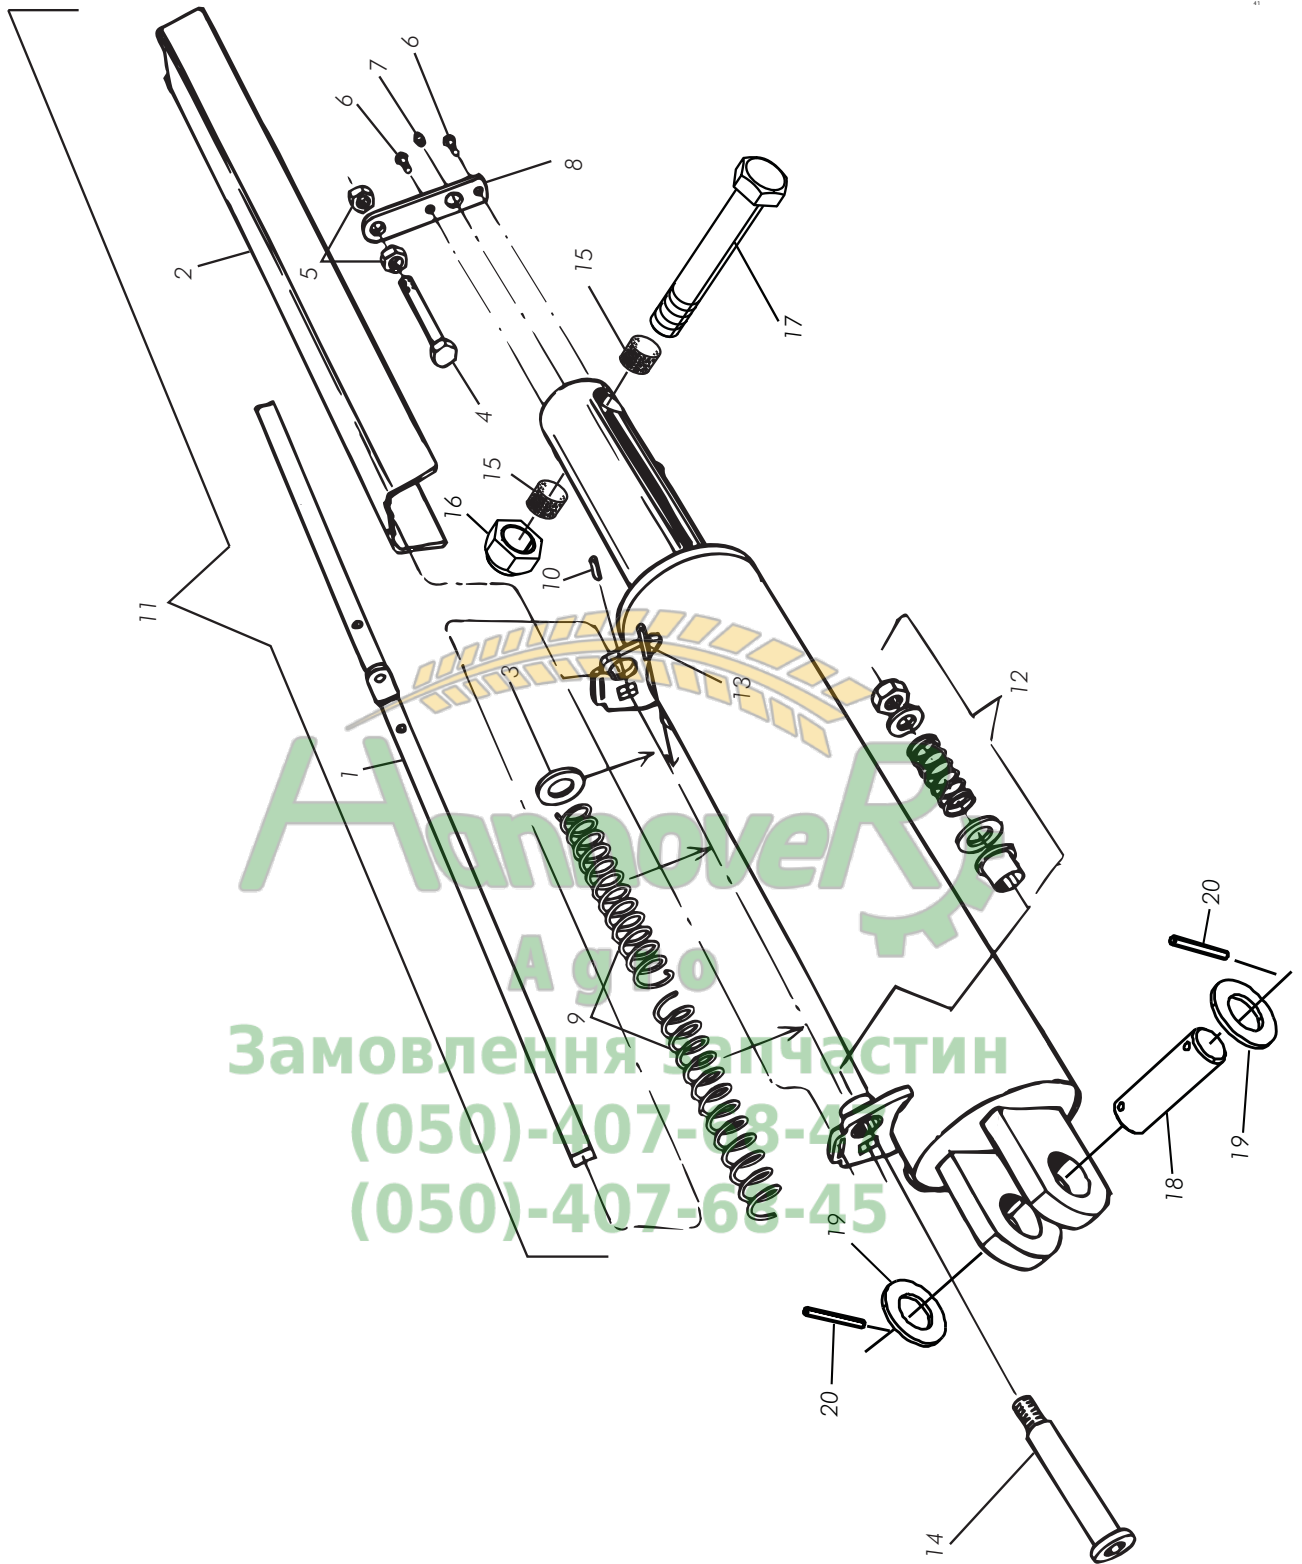

Замовлення запчастин

(050)-407-68-47

(050)-407-68-45

Fig. / Abb. 19

Hydraulik, lyftcylinder
Lifting hydraulic ram
Hebelhydraulikzylinder

RD 300-400C/S

Pos	No.	Svenska	English	Deutsch	Dim
1	429334	Stång	Rod	Stange	
2	429534	Skydd	Cover	Schutz	
3	52001600041	Bricka	Washer	Scheibe	M16
4	50011209021	Skruv	Screw	Schraube	M12x90
5	51001200021	Mutter	Nut	Mutter	M12
6	50000601621	Skruv	Screw	Schraube	M6x16
7	407661	Smörjnippel	Grease nipple	Schmiernippel	ST, M8
8	427842	Plåt	Plate	Blech	
9	427836	Fjäder	Spring	Feder	
10	53000502071	Spännstift	Roll pin	Spannstift	Ø5x20
11	459603	Hydraulcylinder	Hydraulic ram	Hydraulikzylinder	DI:100/65, L:570/300
11	428047	Tätningssats	Sealing set	Dichtungssatz	
11	429330	Cylinderrör	Ram tube	Zylinderrohr	
11	459605	Kolvstång	Piston rod	Kolbenstange	
11	427987	Kolvstångsstyrning	Piston rod guide	Kolbenstangenführung	
11	427988	Kolv, flytande	Piston, floating	Kolben, schwimmend	
12	433818	Sats fjäderpaket	Kit spring unit	Satz Federpaket	
13	53000503071	Spännstift	Roll pin	Spannstift	Ø5x30
14	429278	Hylsa	Sleeve	Hülse	
15	425108	Lagring	Bearing	Lager	
16	51023000011	Låsmutter	Lock nut	Sicherungsmutter	M30
17	459609	Skruv	Screw	Schraube	M30x195
18	417424	Sprint	Pin	Splint	
19	52003000041	Bricka	Washer	Scheibe	M30
20	53000605091	Spännstift	Roll pin	Spannstift	Ø6x50