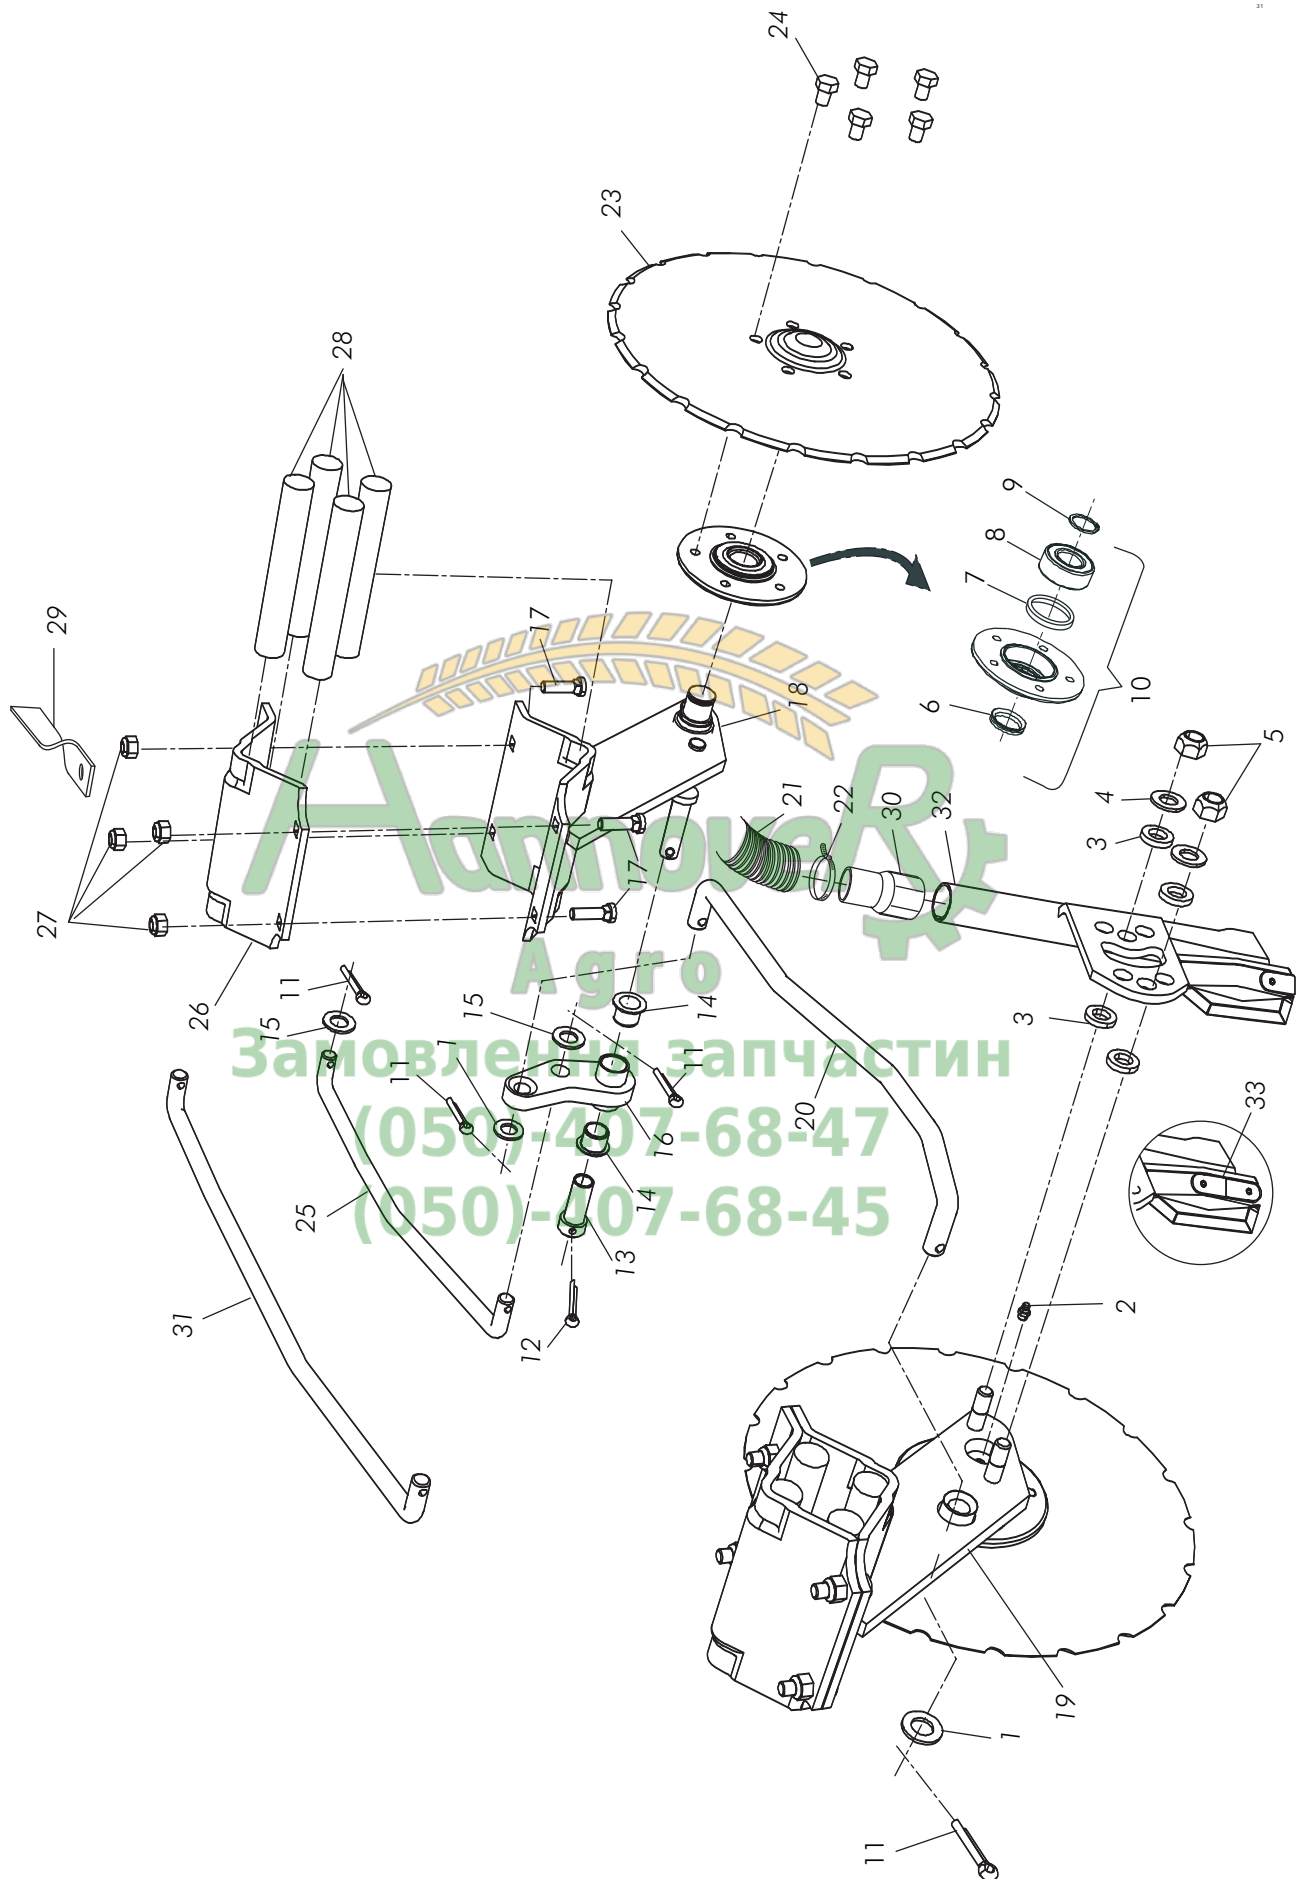

Fig. / Abb. 14

Billsystem, utsäde
Coulter system, seed
Drillsystem, Saatgut

RD 300-400C/S

Pos	No.	Svenska	English	Deutsch	Dim	
1	52001800041	Bricka	Washer	Scheibe	M18	
2	407661	Smörjnippel	Grease nipple	Schmiernippel	ST, M8	
3	415710	Fjäderbricka	Spring washer	Federscheibe	M14	
4	52001400041	Bricka	Washer	Scheibe	M14	
5	51121400021	Låsmutter	Lock nut	Sicherungsmutter	M14	
6	413545	V-ring	V-ring	V-Ring		
7	405813	Tätningring	Sealing ring	Dichtring		
8	405814	Kullager	Ball bearing	Kugellager		
9	406021	Låsring	Circlip	Seegerring	AS 30x2	
10	420832	Lagerhus	Bearing housing	Lagergehäuse	ASSY	
11	411738	Saxpinne	Split pin	Hohlstift	Ø8x36	
12	53030805070	Saxpinne	Split pin	Hohlstift	Ø8x50	
13	411603	Hylsa	Sleeve	Hülse		
14	411605	Bussning	Bushing	Buchse		
15	52002000041	Bricka	Washer	Scheibe	M20	
16	447702	Länk	Link	Gelenk		12000-
16	411602	Länk	Link	Gelenk		-11999
17	428571	Vagnsbult	Carriage bolt	Bolzen	M12x42, 10.9	
18	430151	Billarm	Coulter arm	Säschararm	REAR, AS- SY, M14	
19	430150	Billarm	Coulter arm	Säschararm	FR, ASSY, M14	
20	202068	Länkarm	Link arm	Verbindungsarm	FR	
21	609170	Såslang, metervara	Seed hose, per metre	Såschlauch, Meterware		
22	415090	Slangklämma, rostfritt stål	Hose clamp, stainless steel	Schlauchklemme, edelstahl	26-38 A2	
23	451371	Tallrik, flat	Disc, flat	Scheibe, flach	Ø410 mm, V55	
24	50001201621	Skruv	Screw	Schraube	M12x16	
25	427025	Länkarm	Link arm	Verbindungsarm	REAR	
26	307168	Överfall	Cover	Führungsplatte	200 mm	
26	307169	Överfall	Cover	Führungsplatte	170 mm	
27	51011200021	Låsmutter	Lock nut	Sicherungsmutter	M12	
28	450991	Gummistav	Rubber bar	Gummistab	L:190 mm	
28	414846	Gummistav	Rubber bar	Gummistab	L:170 mm	
29	423776	Slangstyrning	Hose guide	Schlauchführung		
30	432488	Anslutning	Connection	Anschluß		
31	448689	Länkarm	Link arm	Gelenkarm		
32	432116	Såbill	Seed coulter	Såschar	LH	
32	432117	Såbill	Seed coulter	Såschar	RH	
32	432118	Såbill, kort slits	Seed coulter, short slit	Såschar, kurz schlitz	LH	RD C
32	432119	Såbill, kort slits	Seed coulter, short slit	Såschar, kurz schlitz	RH	RD C
32	432113	Hårdmetallskär, ingår i såbill	Hard metal tip, included in seed coulter	Hardmetallschneide, in Såschar enthalten		
32	53020401490	Spännstift	Roll pin	Spannstift	Ø4x14	
32	306532	Såbill, med dubbla slitplattor	Seed coulter, with double wearplates	Såschar, mit doppelten Verschleißplatten	LH	Tillbehör/ Access./ Zubehör
32	306533	Såbill, med dubbla slitplattor	Seed coulter, with double wearplates	Såschar, mit doppelten Verschleißplatten	RH	Tillbehör/ Access./ Zubehör
33	413993	Hårdmetallskär, ingår i såbill	Hard metal tip, included in seed coulter	Hartmetallschneide, in Såschar enthalten