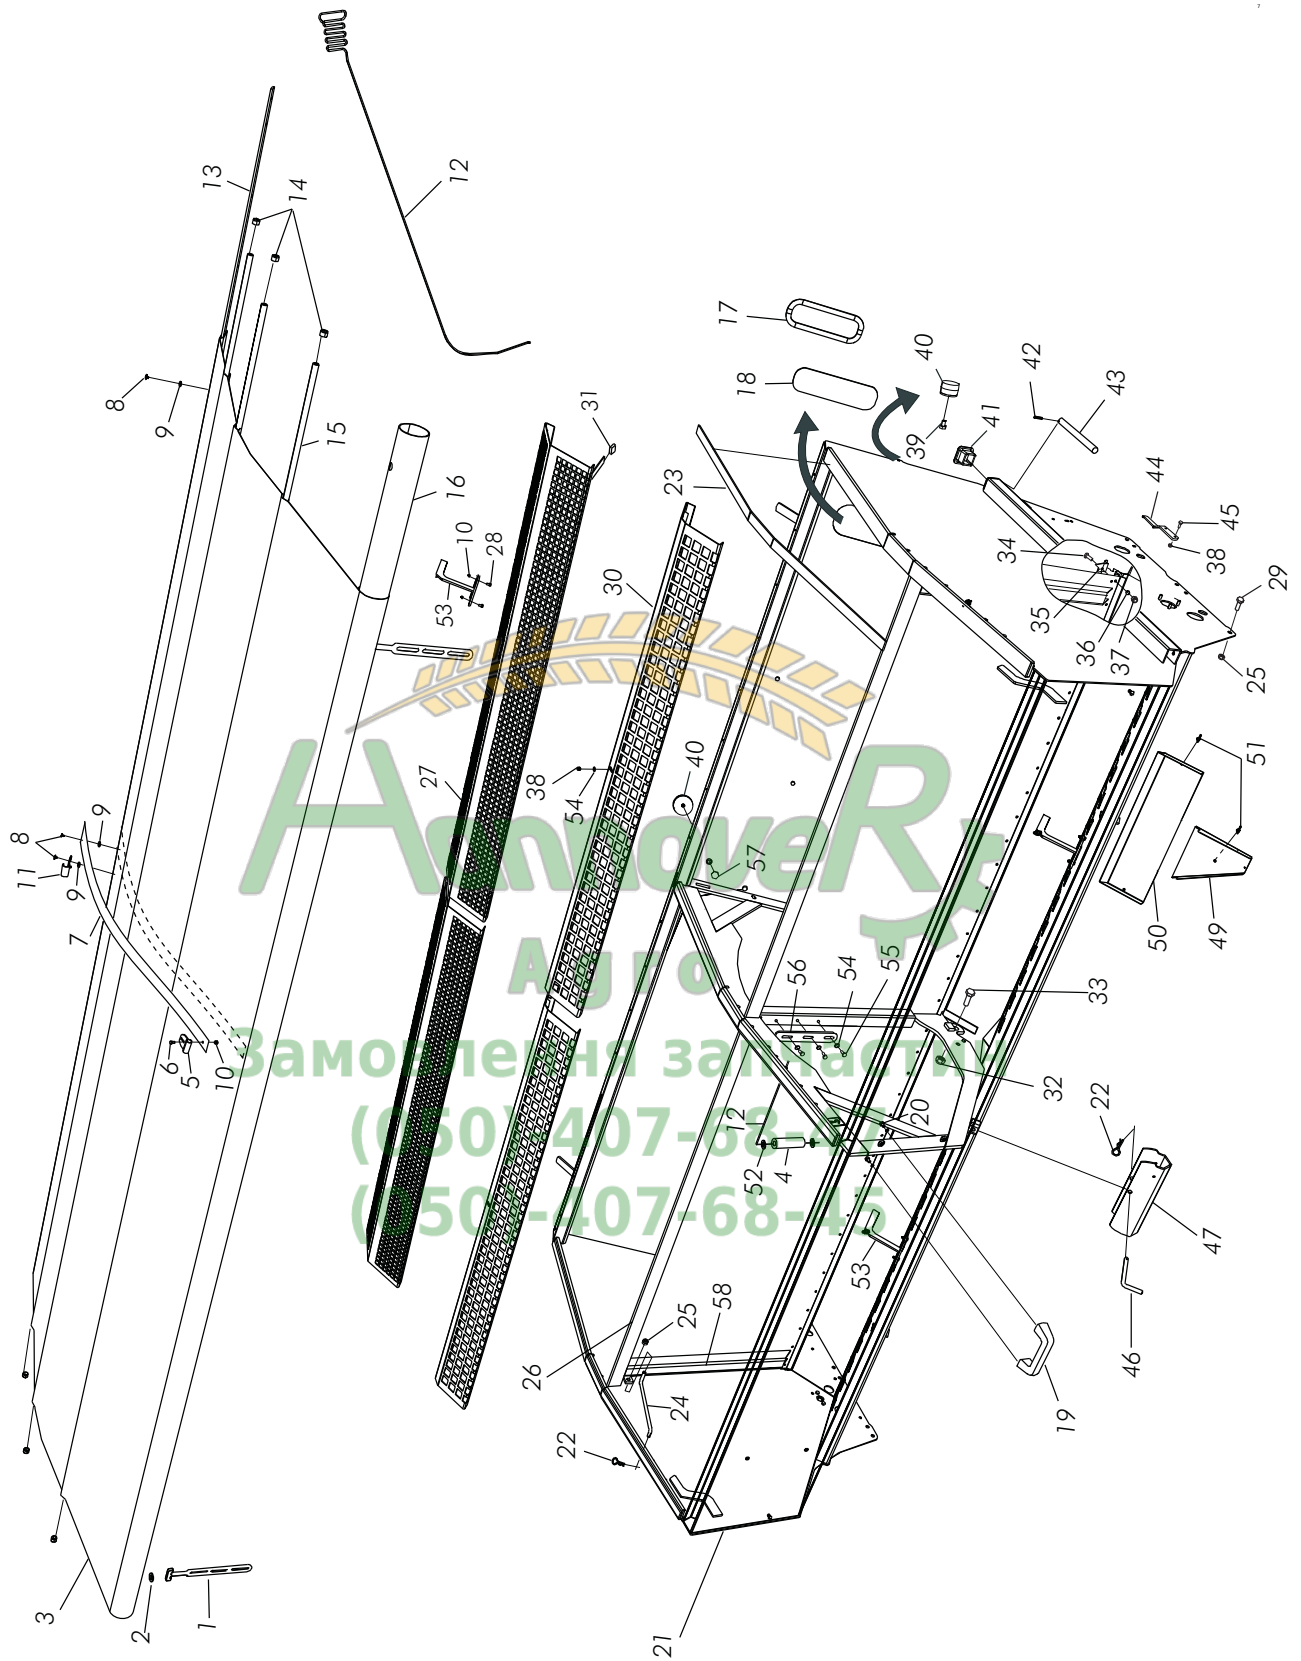

Fig. / Abb. 4

Sååda
Seed hopper
Saatgutbehälter

Pos	No.	Svenska	English	Deutsch	Dim	
1	407032	Gummispännare	Rubber strap	Gummihalterung		
2	52001600041	Bricka	Washer	Scheibe	M16	
3	430502	Presenning	Tarpulin	Plane		RD 300 C/S
3	430503	Presenning	Tarpulin	Plane		RD 400 C/S
3	431629	Sats Presenning	Kit Tarpulin	Satz Persenning		RD 300 C/S
3	431630	Sats Presenning	Kit Tarpulin	Satz Persenning		RD 400 C/S
4	430854	Vikt	Weight	Gewicht		
5	417893	Fäste, fjäder	Bracket, spring	Halterung, Feder		
6	50000601221	Skruv	Screw	Schraube	M6x12	
7	418576	Fjäder	Spring	Feder		RD300-400 C
8	418590	Popnit	Pop rivet	Niet		
9	52090500042	Bricka	Washer	Scheibe	M5	
10	51010600021	Låsmutter	Lock nut	Sicherungsmutter	M6	
11	423510	Stöd	Support	Stütze		
12	609036	Manöverlina, metervara	Operating line, per metre	Seilzug, Meterware	Ø6 mm	
13	411735	Fästjärn	Fastening iron	Befestigungseisen		RD 300 C/S
13	411736	Fästjärn	Fastening iron	Befestigungseisen		RD 400 C/S
14	417898	Åndskydd	Cover	Schutz		
15	412543	Aluminiumrör	Aluminium tube	Aluminiumrohr		RD 300 C/S
15	412544	Aluminiumrör	Aluminium tube	Aluminiumrohr		RD 400 C/S
16	412545	Aluminiumrör	Aluminium tube	Aluminiumrohr		RD 300 C/S
16	412546	Aluminiumrör	Aluminium tube	Aluminiumrohr		RD 400 C/S
17	412015	Tätninglist, metervara	Sealing strip, per metre	Dichtleiste, Meterware		
17	413169	Låslist, metervara	Lock sealing strip, per metre	Sicherungsleiste, Meterware		
18	427845	Fönster	Window	Sichtfenster		
19	415571	Handtag	Handle	Handgriff		
20	50000801221	Skruv	Screw	Schraube	M8x12	
21	461634	Sååda	Seed hopper	Saatgutbehälter		RD 300 C
21	461635	Sååda	Seed hopper	Saatgutbehälter		RD 400 C
21	461636	Sååda	Seed hopper	Saatgutbehälter		RD 300 S
21	461637	Sååda	Seed hopper	Saatgutbehälter		RD 400 S
22	401762	Låsnål	Locking pin	Arretierstift	3,5 mm	
23	609017	Tätninglist, metervara	Sealing strip, per metre	Dichtleiste, Meterware	30x4	
24	412081	Stållhake	Position hook	Stellhaken		
25	51011200021	Låsmutter	Lock nut	Sicherungsmutter	M12	
26	431316	Mellanvägg	Partition	Zwischenwand		RD 300 C
26	430359	Mellanvägg	Partittion	Zwischenwand		RD 400 C
27	308128	Galler, gödning	Grating, fertiliser	Gitter, Dünger		RD 300 C/S
27	308129	Galler, gödning	Grating, fertiliser	Gitter, Dünger		RD 400 C/S
28	50000602021	Skruv	Screw	Schraube	M6x20	
29	50001203021	Skruv	Screw	Schraube	M12x30	
30	430375	Galler, sååda	Grating, seed side	Gitter, Saatgutseite		
30	430376	Galler, sååda	Grating, seed side	Gitter, Saatgutseite		
31	413187	Plastfot	Plastic foot	Kunststoffstütze		
32	51012000021	Låsmutter	Lock nut	Sicherungsmutter	M20	
33	50002005021	Skruv	Screw	Schraube	M20x50	
34	50000602022	Skruv	Screw	Schraube	M6x20	
35	423792	Tätning, mellanvägg	Sealing, partition	Dichtung, Zwischenwand	LH	
35	423793	Tätning, mellanvägg	Sealing, partition	Dichtung, Zwischenwand	RH	
36	52000600042	Bricka	Washer	Scheibe	M6	
37	51010600022	Låsmutter	Lock nut	Sicherungsmutter	M6	
38	51010800021	Låsmutter	Lock nut	Sicherungsmutter	M8	
39	50001001621	Skruv	Screw	Schraube	M10x16	
40	406100	Gummidämpare	Rubber damper	Gummistoßdämpfer		
41	404326	Plastplugg	Plastic plug	Kunststoffpfropfen