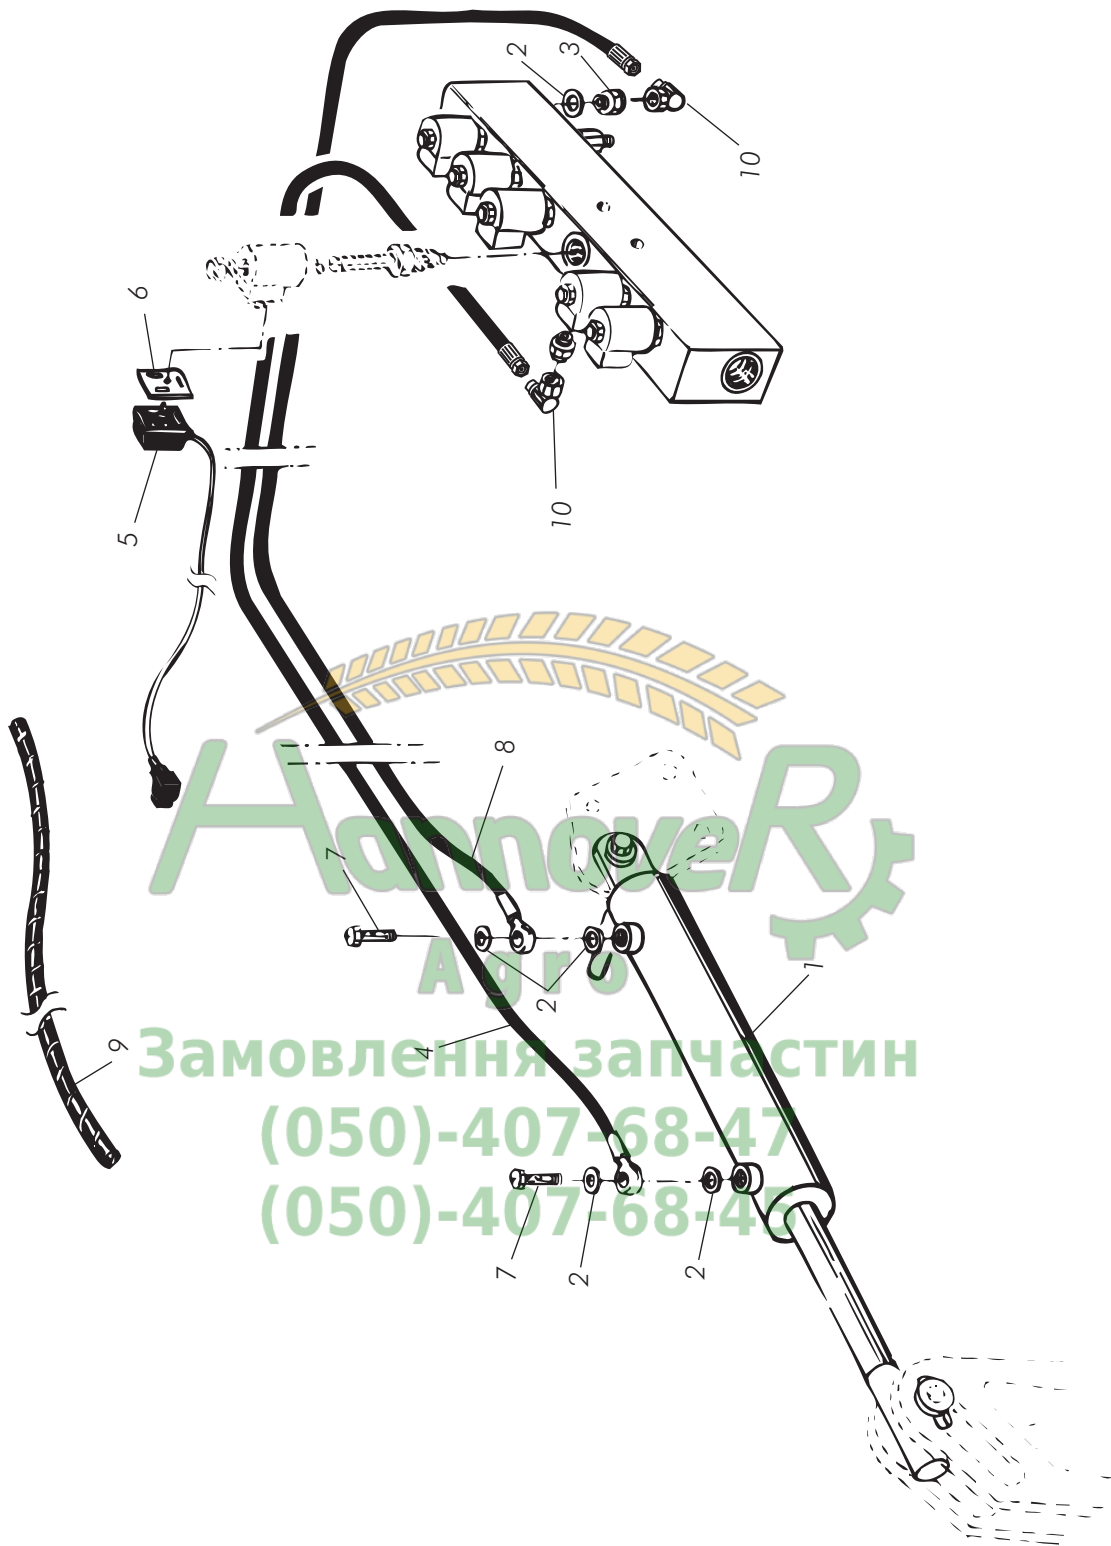

Hydraulik, ritsmarkör
Hydraulics, pre-emergence bout marker
Hydraulik, Vorauflauf Markierer

RD 300-400C/S

Pos	No.	Svenska	English	Deutsch	Dim	
1	478252	Hydraulcylinder	Hydraulic ram	Hydraulik zylinder	ASSY	ASSY, 12940-
1	478253	Tätningssats	Sealing kit	Dichtungssatz		12940-
1	453039	Hydraulcylinder	Hydraulic ram	Hydraulikzylinder	D:40/20, L:410/175	-12939
1	453418	Tätningssats	Sealing kit	Dichtungssatz		-12939
1	453038	Cylinderrör	Ram tube	Zylinderrohr		-12939
1	453036	Kolvstång	Piston rod	Kolbenstange		-12939
1	453037	Kolvstångsstyrning	Piston rod guide	Kolbenstangenführung		-12939
2	402202	Gummistålbricka	Rubber steel washer	Gummistahlscheibe	1/4"	
3	406463	Nippel, strypt 1,0 mm	Nipple, reducing 1,0 mm	Nippel, gedrosselt 1,0 mm	1/4"-1/4"	
4	478244	Hydraulslang	Hydraulic hose	Hydraulikschlauch	DI:1/4" L:2700 mm	11571-
4	306449	Hydraulslang	Hydraulic hose	Hydraulikschlauch	DI:1/4", L:2400	-11570
5	427816	Kabel	Cable	Kabel		
6	413650	Silikongummitätning	Silicone rubber seal	Silikongummidichtung		
7	406751	Hålskrav, banjo	Hole screw, banjo	Hohlschraube, Banjo	1/4"	
8	478243	Hydraulslang	Hydraulic hose	Hydraulikschlauch	DI:1/4" L:2500 mm	11571-
8	306447	Hydraulslang	Hydraulic hose	Hydraulikschlauch	DI:1/4", L:2200	-11570
9	427844	Skyddsspiral	Shield coil	Schutzspirale		
10	414650	Nippel	Nipple	Nippel		11571-