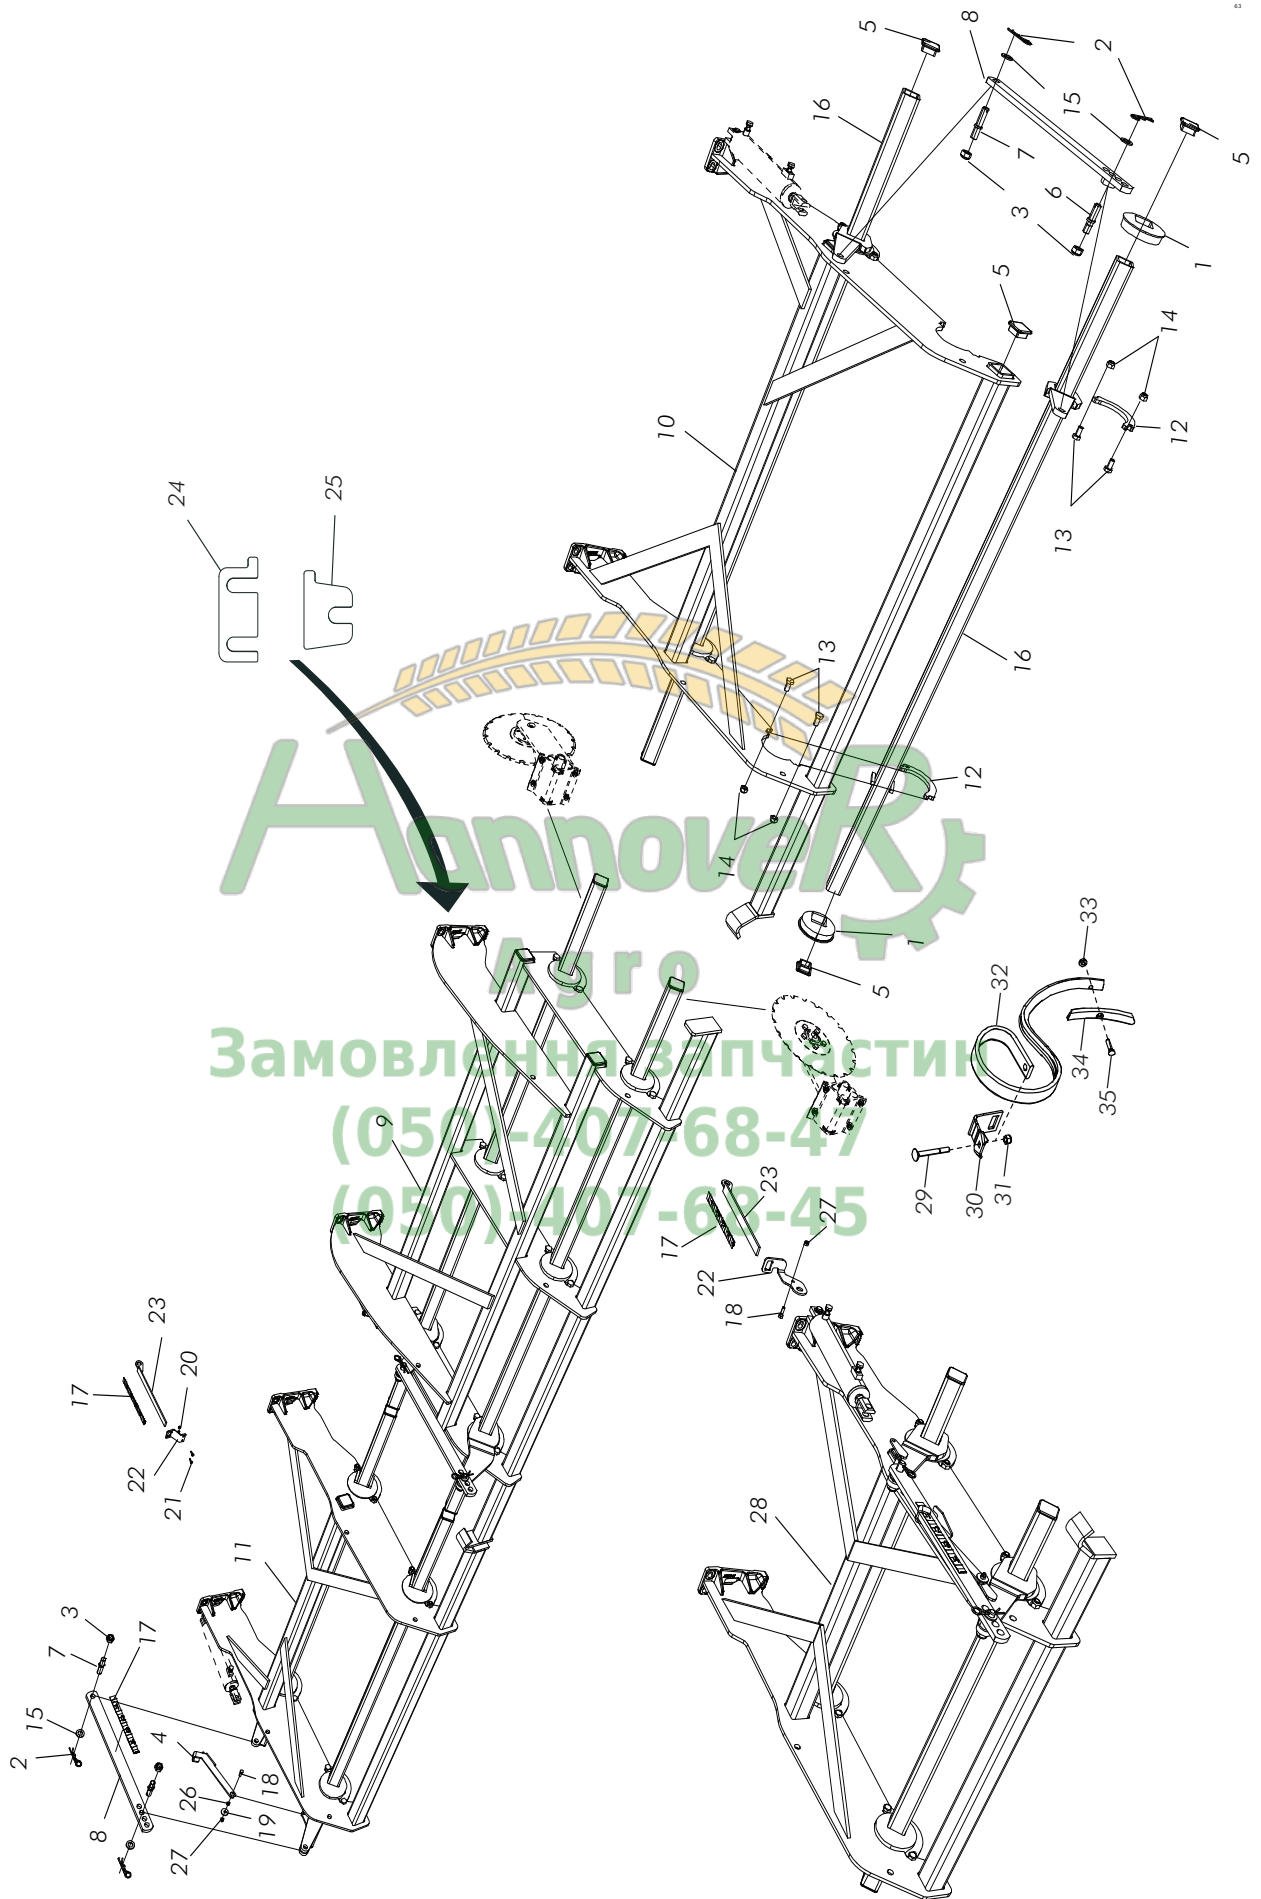

Fig. / Abb. 28

System Disc
System Disc
System Disc

RDA 600-800S

Pos	No.	Svenska	English	Deutsch	Dim	
1	424107	Plastlagring	Plastic bearing	Plastlagerung	60x60	
2	405080	Låsnål	Locking pin	Arretierstift		
3	408407	Låglåsmutter	Locknut, low	Sicherungsmutter, flach	SPEC, M20	
4	441368	Visare	Pointer	Zeiger		RDA 600 S
4	441367	Plåt	Plate	Blech		RDA 800 S
5	413896	Plastplugg	Plastic plug	Kunststoffpfropfen	60x60	
6	415503	Tapp	Stud	Zapfen	L:68	
6	415814	Tapp	Stud	Zapfen	L:85	
7	426439	Tapp	Stud	Zapfen		
8	430067	Stag	Stay	Strebe		
9	440054	Ram, hydraulisk drivning	Frame, hydraulic drive	Rahmen, Hydraulik Vortrieb	CR	-15312
9	478511	Ram	Frame	Rahmen	CR	15313-
10	440060	Ram	Frame	Rahmen	LH	RDA 600 S, -15312
10	478515	Ram	Frame	Rahmen	LH	RDA 600 S, 15313-
10	440062	Ram	Frame	Rahmen	LH	RDA 800 S, -15312
10	478519	Ram	Frame	Rahmen	LH	RDA 800 S, 15313-
11	440063	Ram	Frame	Rahmen	RH	RDA 800 S, -15312
11	478520	Ram	Frame	Rahmen	RH	RDA 800 S, 15313-
12	443413	Krampa	Clamp	Bügel		
13	468612	Skruv	Screw	Schraube	M16x30	
14	51021600021	Låsmutter	Lock nut	Sicherungsmutter	M16	
15	52002000041	Bricka	Washer	Scheibe	M20	
16	440144	Axel	Axle	Achse	LH	RDA 600 S
16	440148	Axel	Axle	Achse	LH	RDA 800 S
16	440145	Axel	Axle	Achse	RH	RDA 600 S
16	440149	Axel	Axle	Achse	RH	RDA 800 S
16	440128	Axel	Axle	Achse	CR	RDA 600 S
16	440133	Axel	Axle	Achse	CR	RDA 800 S
17	302657	Index, djupskala	Index, depth scale	Index, Tiefenskala		
18	50000803021	Skruv	Screw	Schraube	M8x30	
19	52050800041	Bricka	Washer	Scheibe	M8	
20	51010600021	Låsmutter	Lock nut	Sicherungsmutter	M6	
21	50000602021	Skruv	Screw	Schraube	M6x20	
22	454910	Fäste	Bracket	Halterung		
23	441364	Plåt	Plate	Blech		
24	444512	Distans	Spacer	Distanz	2 mm	Tillbehör/ Access./ Zubehör
24	444513	Distans	Spacer	Distanz	1 mm	Tillbehör/ Access./ Zubehör
25	444514	Distans	Spacer	Distanz	2 mm	Tillbehör/ Access./ Zubehör
25	444515	Distans	Spacer	Distanz	1 mm	Tillbehör/ Access./ Zubehör
26	51001000021	Mutter	Nut	Mutter	M10