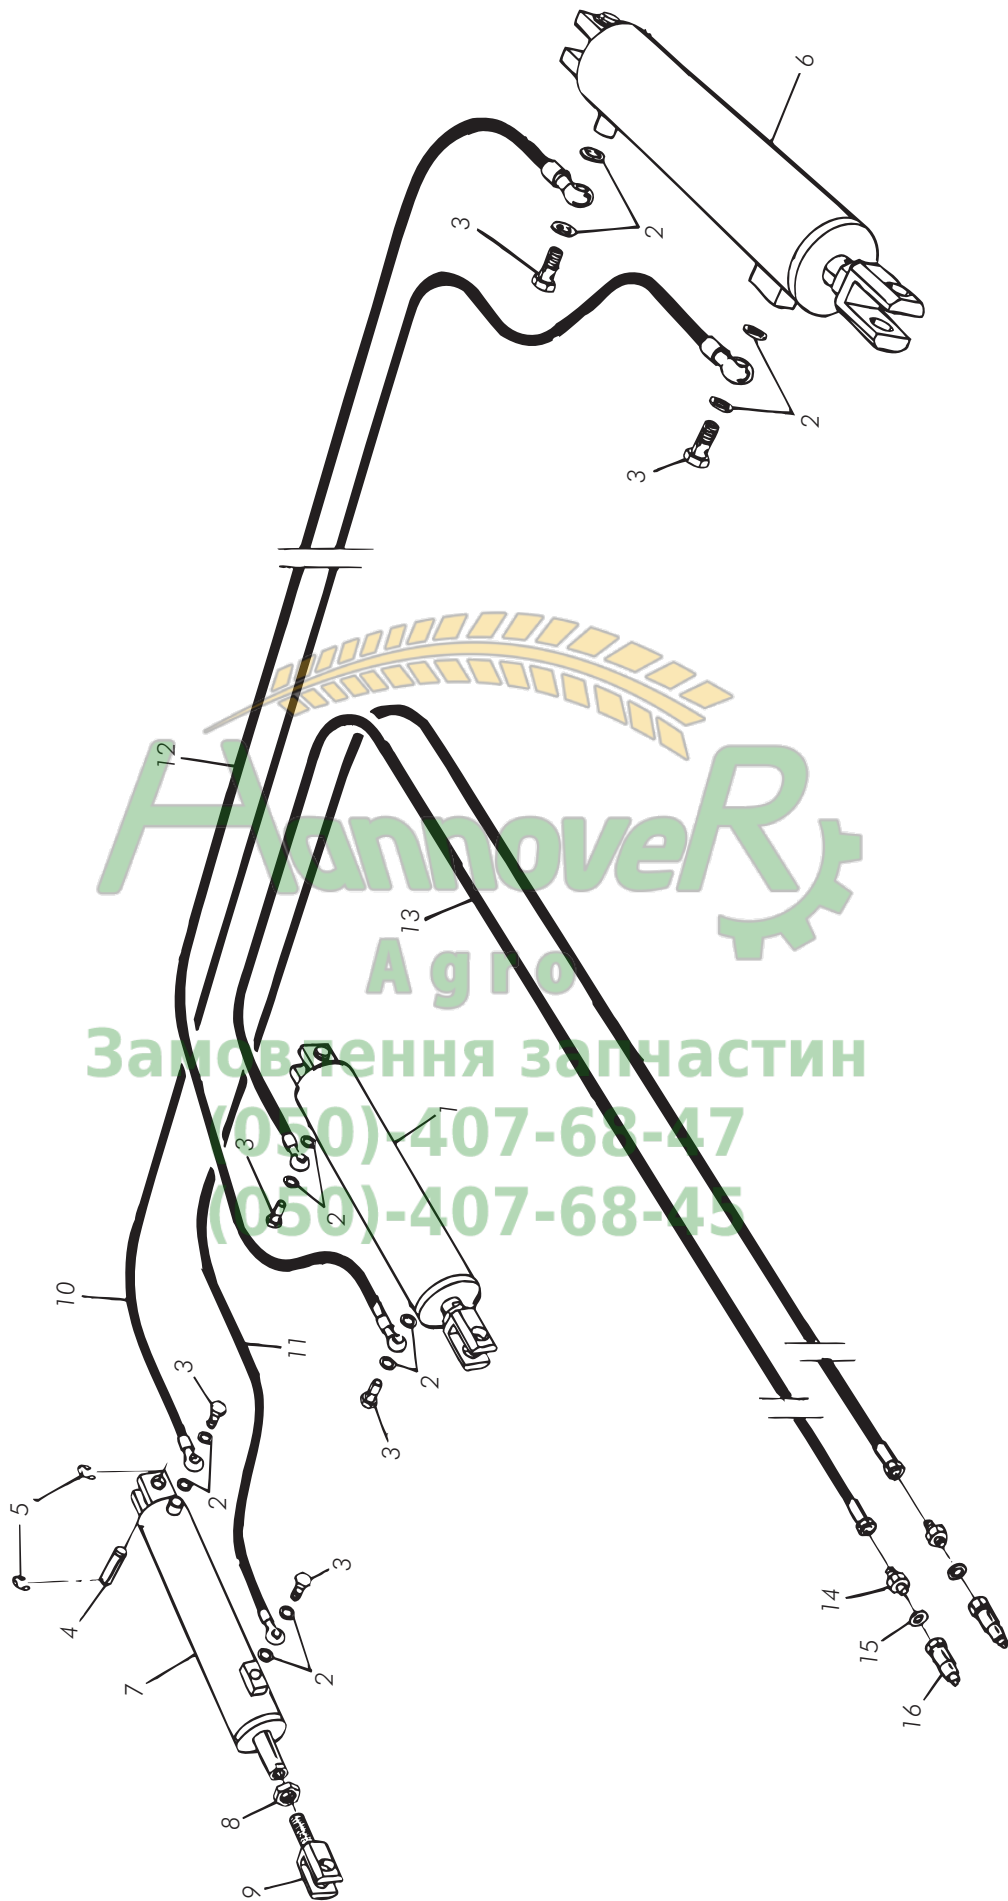

Агро
Замовлення запчастин
(050)-407-68-47
(050)-407-68-45

Fig. / Abb. 30

Fig. / Abb. 30

**Hydraulik System Disc
Hydraulics System Disc
Hydraulik System Disc**

RDA 600-800S

Pos	No.	Svenska	English	Deutsch	Dim	
1	404635	Hydraulcylinder	Hydraulic ram	Hydraulikzylinder	D:70/25, L:520/295	
1	404645	Tätningssats	Sealing set	Dichtungssatz		
1	409639	Cylinderrör	Ram tube	Zylinderrohr		
1	409638	Kolvstång	Piston rod	Kolbenstange		
1	409675	Kolvstångsstyrning	Piston rod guide	Kolbenstangenführung		
2	402202	Gummistålbricka	Rubber steel washer	Gummistahlscheibe	1/4"	
3	406751	Hålskruv, banjo	Hole screw, banjo	Hohlschraube, Banjo	1/4"	
4	411260	Axel	Axle	Achse	Ø20x60	
5	54021500091	Låsring	Circlip	Springring	RS15	
6	404636	Hydraulcylinder	Hydraulic ram	Hydraulikzylinder	D:65/25, L:520/296	
6	404646	Tätningssats	Sealing set	Dichtungssatz		
6	409641	Cylinderrör	Ram tube	Zylinderrohr		
6	409640	Kolvstång	Piston rod	Kolbenstange		
6	409676	Kolvstångsstyrning	Piston rod guide	Kolbenstangenführung		
7	416175	Hydraulcylinder	Hydraulic ram	Hydraulikzylinder	D:60/25	
7	404647	Tätningssats	Sealing set	Dichtungssatz		
7	418125	Cylinderrör	Ram tube	Zylinderrohr		
7	409642	Kolvstång	Piston rod	Kolbenstange		
7	409676	Kolvstångsstyrning	Piston rod guide	Kolbenstangenführung		
8	51032000021	Mutter	Nut	Mutter	M20	
9	405134	Gaffel	Fork	Gabel		
10	442914	Hydraulslang	Hydraulic hose	Hydraulikschlauch	DI:1/4", L:3920	RDA 600 S
10	442454	Hydraulslang	Hydraulic hose	Hydraulikschlauch	DI:1/4", L:8090	RDA 800 S
11	442915	Hydraulslang	Hydraulic hose	Hydraulikschlauch	DI:1/4", L:8635	RDA 600 S
11	442453	Hydraulslang	Hydraulic hose	Hydraulikschlauch	DI:1/4", L:5320	RDA 800 S
12	442913	Hydraulslang	Hydraulic hose	Hydraulikschlauch	DI:1/4", L:3280	RDA 600 S
12	442453	Hydraulslang	Hydraulic hose	Hydraulikschlauch	DI:1/4", L:5320	RDA 800 S
13	442452	Hydraulslang	Hydraulic hose	Hydraulikschlauch	DI:1/4", L:8185	
14	401782	Nippel	Nipple	Nippel	1/4"-1/2"	
15	401774	Gummistålbricka	Rubber steel washer	Gummistahlscheibe	1/2"	
16	401776	Snabbkoppling	Quick coupling	Schnellkupplung	ML, 1/2"	