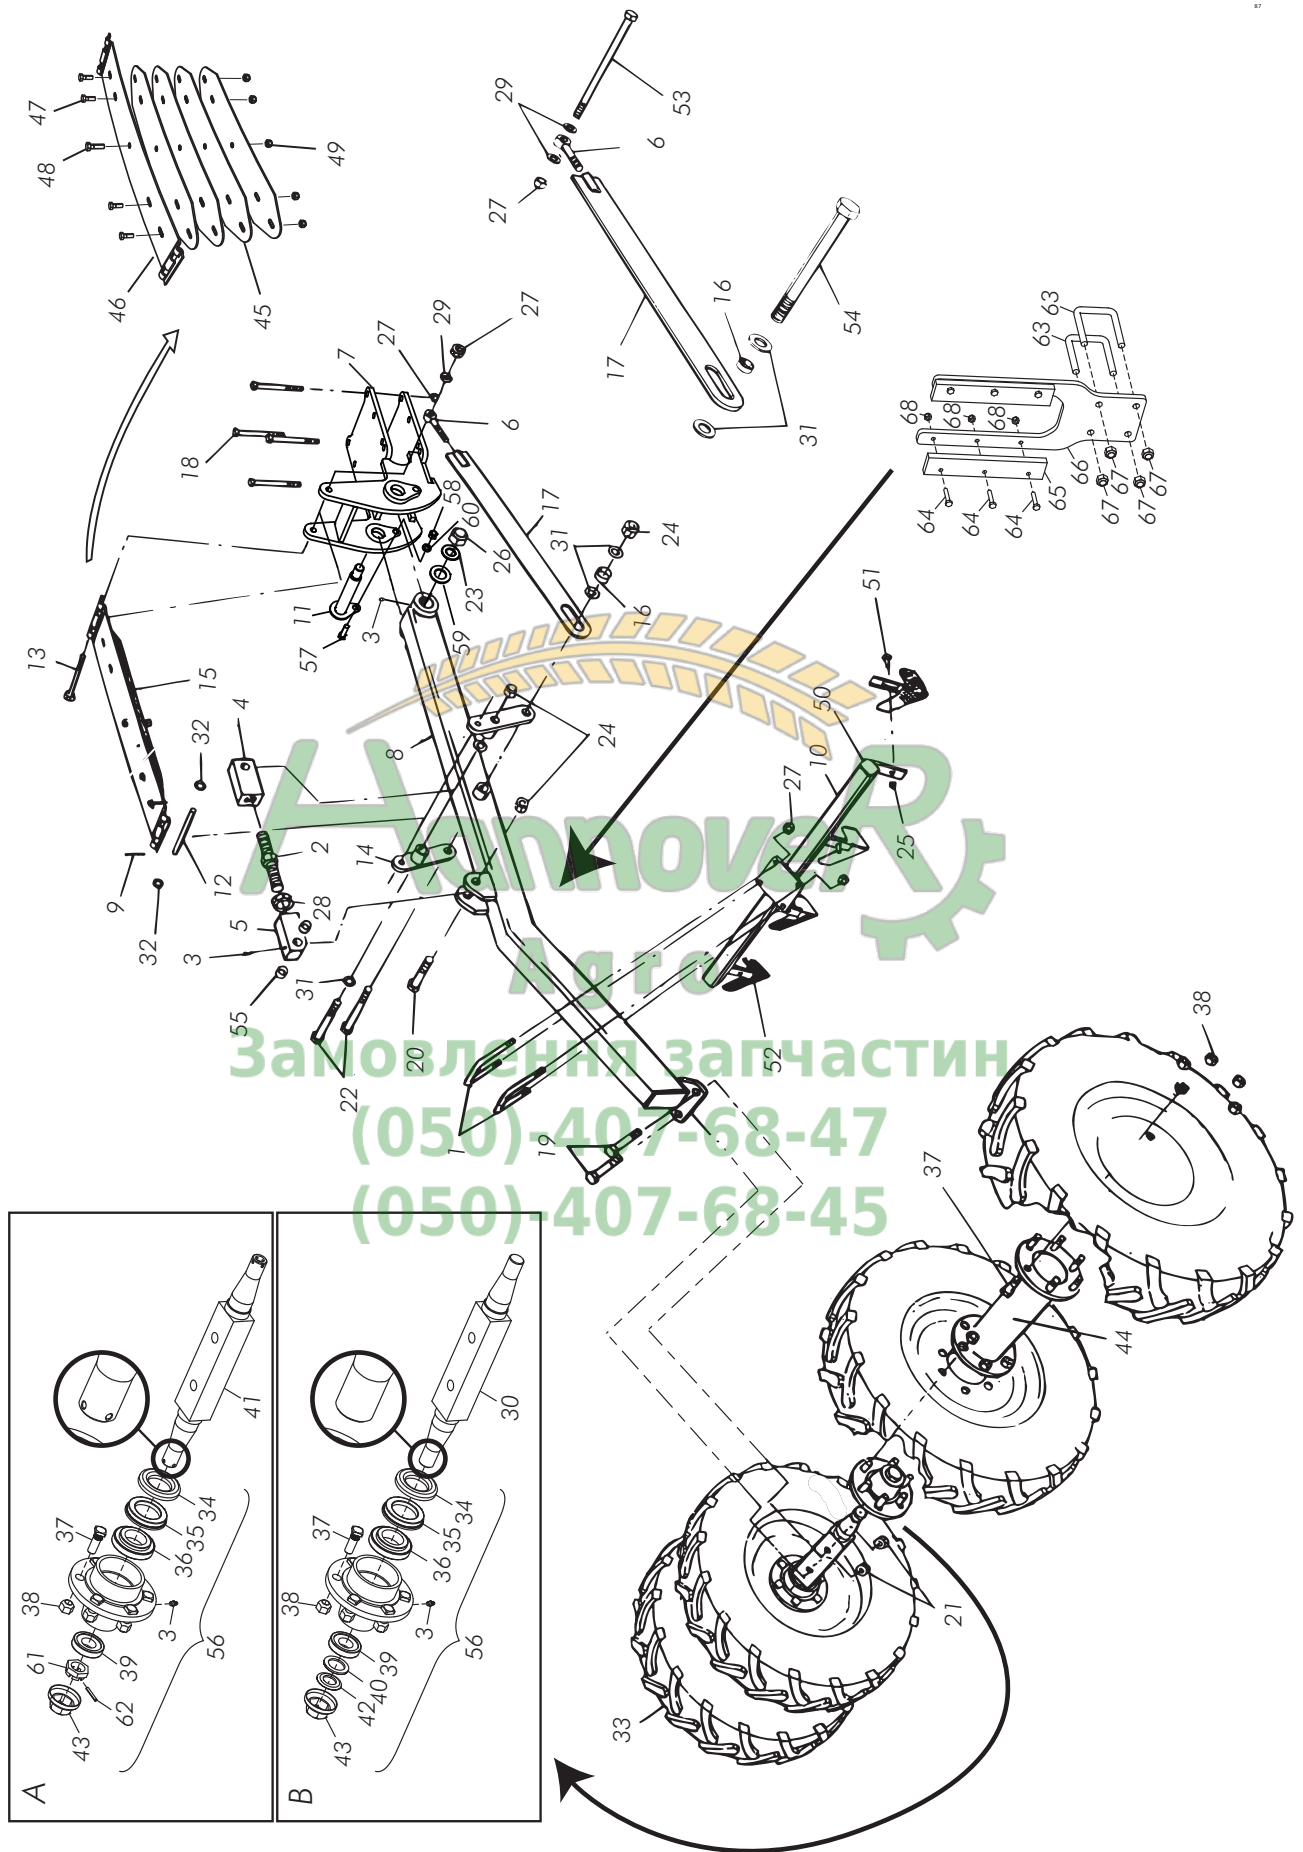

Fig. / Abb. 39

Vingpackare
Wingpacker
Flügelpacker

Pos	No.	Svenska	English	Deutsch	Dim	
1	402764	Krampa	Clamp	Krampe	M16x120	
2	403024	Parallelliscskruv	Turnbuckle	Parallellic-Schraube		
3	407661	Smörjnippel	Grease nipple	Schmiernippel	ST, M8	
4	417905	Mutter	Nut	Mutter		
5	417906	Mutter	Nut	Mutter		
6	419015	Skruv	Screw	Schraube	M16x90	
7	474080	Fäste	Bracket	Halterung		
8	430826	Arm	Arm	Arm		
9	53030504071	Saxpinne	Split pin	Hohlstift	Ø5x40	
10	418376	Avskraparbalk, 2-hjul	Scraper beam, 2-wheel	Abstreiferträger, 2-Räder		
10	418370	Avskraparbalk, 3-hjul	Scraper beam, 3-wheel	Abstreiferträger, 3-Räder	LH	
10	418371	Avskraparbalk, 3-hjul	Scraper beam, 3-wheel	Abstreiferträger, 3-Räder	RH	
10	418375	Avskraparbalk, 4-hjul	Scraper beam, 4-wheel	Abstreiferträger, 4-Räder		
11	473992	Ledbult	Pin bolt	Gelenkbolzen		
12	430836	Sprint	Pin	Splint	Ø15x194	
13	50001625011	Skruv	Screw	Schraube	M16x250	
14	430843	Länkkarm	Link arm	Gelenkarm		
15	432034	Fjäderpaket	Spring package	Federpaket		
16	432209	Distans	Spacer	Distanz		
17	433740	Stag	Stay	Strebe		
18	50001615021	Skruv	Screw	Schraube	M16x150	
19	50002009021	Skruv	Screw	Schraube	M20x90	
20	50002413021	Skruv	Screw	Schraube	M24x130	
21	51022000021	Låsmutter	Lock nut	Sicherungsmutter	M20	
22	50002422021	Skruv	Screw	Schraube	M24x220	
23	52003000041	Bricka	Washer	Scheibe	M30	
24	51012400021	Låsmutter	Lock nut	Sicherungsmutter	M24	
25	51011200021	Låsmutter	Lock nut	Sicherungsmutter	M12	
26	51023000011	Låsmutter	Lock nut	Sicherungsmutter	M30	
27	51021600021	Låsmutter	Lock nut	Sicherungsmutter	M16	
28	51033000021	Mutter	Nut	Mutter	M30	
29	52001600041	Bricka	Washer	Scheibe	M16	
30	307055	Hjulaxel	Wheel beam	Radachse		
31	52002400041	Bricka	Washer	Scheibe	M24	
32	52131526241	Bricka	Washer	Scheibe		
33	427644	Hjul	Wheel	Rad	TR, LH 7.00-15"	
33	427645	Hjul	Wheel	Rad	TR, RH 7.00-15"	
33	307113	Fälg	Rim	Felge		
33	422876	Däck	Tyre	Reifen	7.00x15"	
33	427213	Slang	Hose	Schlauch		
34	401954	Tättningsbricka	Sealing washer	Dichtungsscheibe	OUT	
35	401955	Tättningsbricka	Sealing washer	Dichtungsscheibe	IN	
36	401956	Rullager	Roller bearing	Rollenlager		
37	401959	Navskruv	Hub screw	Nabenschraube		
38	401960	Navmutter	Hub nut	Nabenmutter		
39	401961	Rullager	Roller bearing	Rollenlager		
40	401962	Bricka	Washer	Scheibe		
41	489431	Axel	Axle	Achse		
42	401964	Mutter	Nut	Mutter		
43	401965	Navkapsel	Hub cap	Radkappe		
44	307050	Skarvhylsa	Extension sleeve	Verbindungsmuffe		
45	432032	Bladfjäder	Plate spring	Blattfeder		
46	430827	Bladfjäder	Plate spring	Blattfeder		
47	432213	Skruv, inkl mutter	Screw, incl. nut	Schraube, einschl. Mutter	M10	UP
48	50001204021	Skruv	Screw	Schraube	M12x40	CR
49	51011200021	Låsmutter	Lock nut	Sicherungsmutter	M12	CR
50	404326	Plastplugg	Plastic plug	Kunststoffpropfen		
51	50061203021	Vagnsbult	Carriage bolt	Bolzen	M12x30	
52	307002	Avskrapare	Scraper	Abstreifer		
53	50001625011	Skruv	Screw	Schraube	M16x250