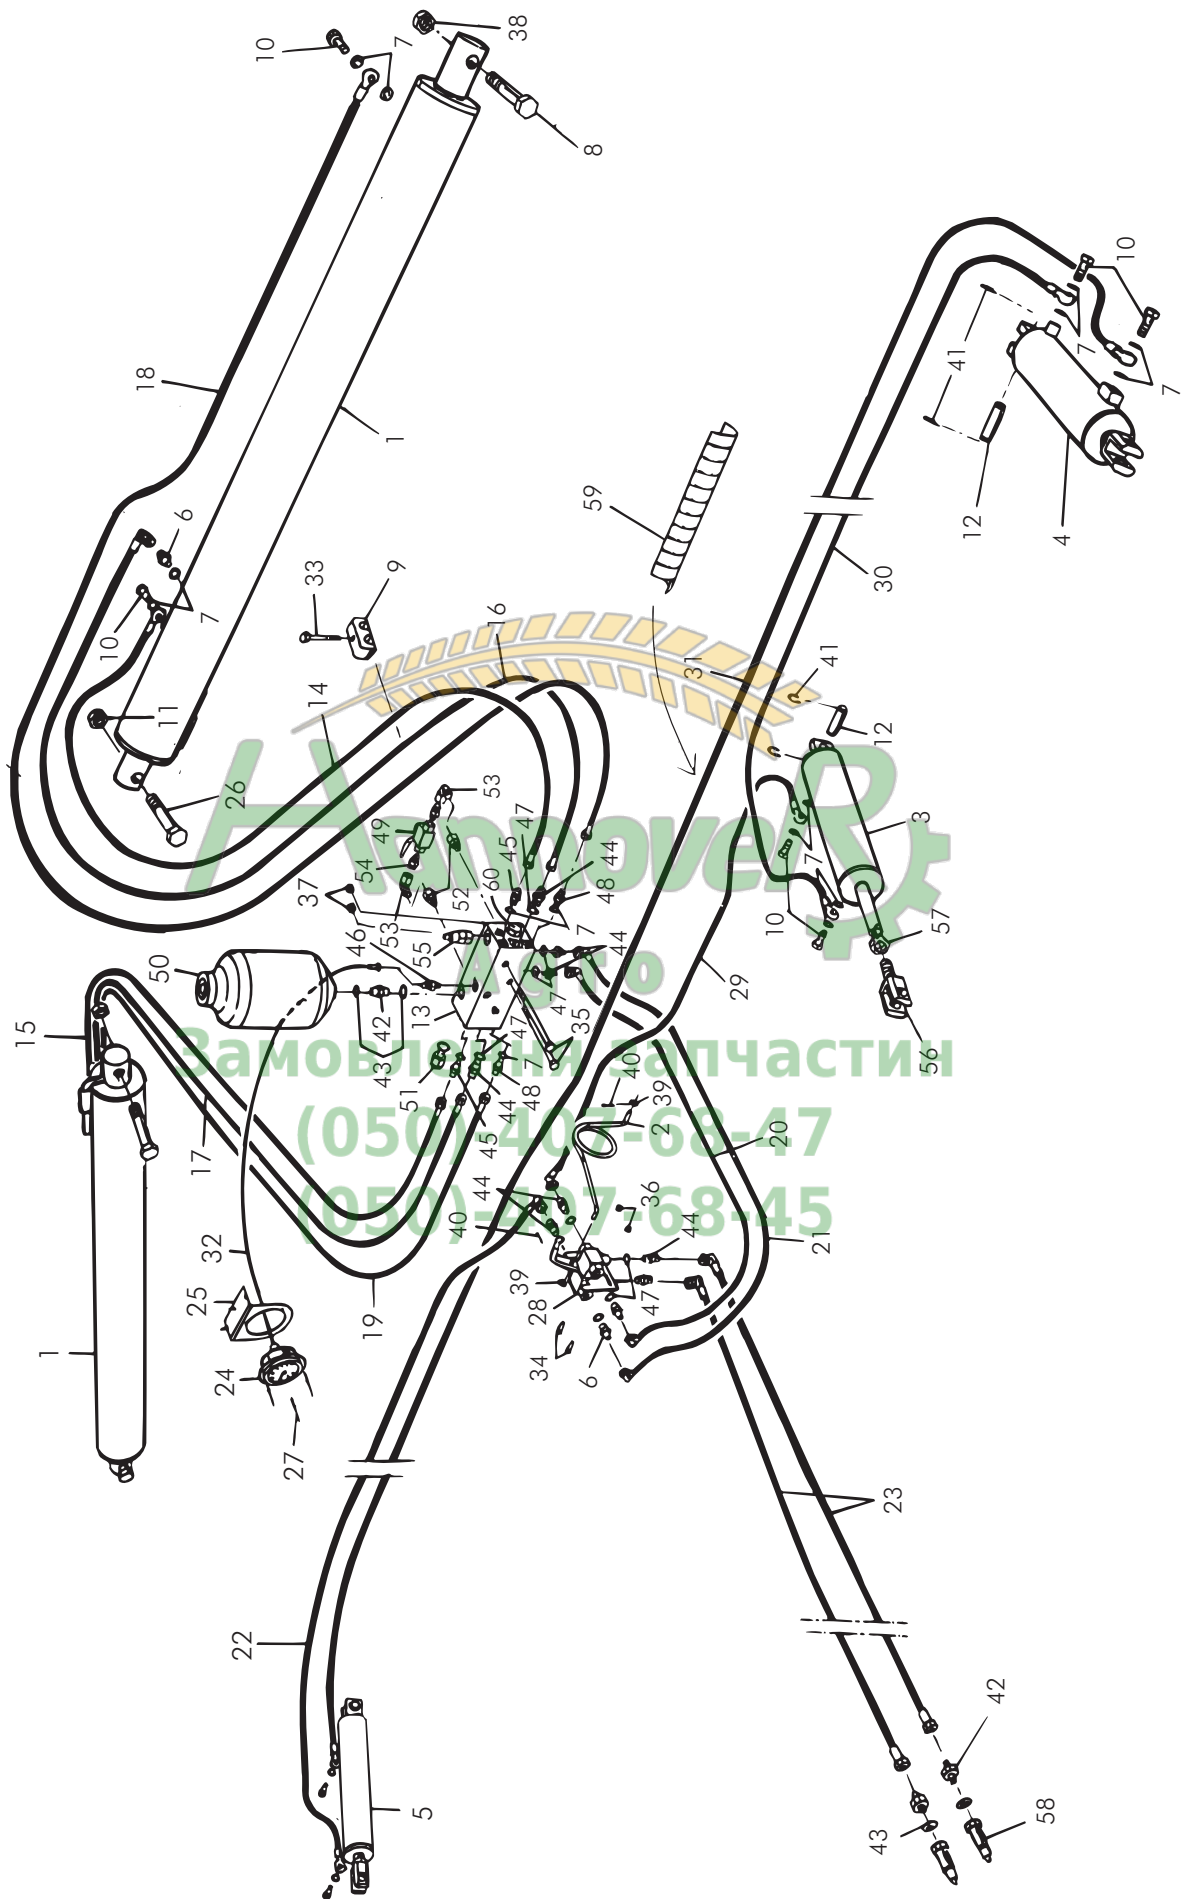

Fig. / Abb. 23

Fig. / Abb. 23

Fig. / Abb. 23

RDA 800S

Hydraulik, fällning/viktöverföring
Hydraulics, folding/weight transfer
Hydraulik, Klappvorrichtung/Gewichtsübertragung

Pos	No.	Svenska	English	Deutsch	Dim
31	442451	Hydraulslang	Hydraulic hose	Hydraulikschlauch	DI:1/4", L:8100
32	442775	Hydraulslang	Hydraulic hose	Hydraulikschlauch	L:1500
33	50000603021	Skruv	Screw	Schraube	M6x30
34	50000802521	Skruv	Screw	Schraube	M8x25
35	50001016021	Skruv	Screw	Schraube	M10x160
36	51010800021	Låsmutter	Lock nut	Sicherungsmutter	M8
37	51011000021	Låsmutter	Lock nut	Sicherungsmutter	M10
38	51022000021	Låsmutter	Lock nut	Sicherungsmutter	M20
39	52001000041	Bricka	Washer	Scheibe	M10
40	53030401870	Saxpinne	Split pin	Hohlstift	Ø4x18
41	54021500091	Låsring	Circlip	Springring	RS15
42	401773	Nippel	Nipple	Nippel	3/8"-1/2"
43	401774	Gummistålbricka	Rubber steel washer	Gummistahlscheibe	1/2"
44	401777	Adapter	Adapter	Adapter	
45	401790	Nippel	Nipple	Nippel	1/4"-1/4"
46	442429	Adapter	Adapter	Adapter	
47	402203	Gummistålbricka	Rubber steel washer	Gummistahlscheibe	3/8"
48	443457	Adapter	Adapter	Adapter	
49	414223	Kulventil	Ball valve	Kugelventil	1/4"
50	422061	Akkumulator, förladdad 20 bar (standard)	Accumulator, precharged to 20 bar (standard)	Akkumulator, Vorladedruck 20 bar (standard)	1,5 l
50	422063	Akkumulator, förladdad 55 bar	Accumulator, precharged to 55 bar	Akkumulator, Vorladedruck 55 bar	1,5 l
51	425260	Ventil, flödesdelare	Valve, flow divider	Ventil, Strömungsteiler	
52	441583	Adapter	Adapter	Adapter	
53	441584	Adapter	Adapter	Adapter	
54	441585	Adapter	Adapter	Adapter	
55	441644	Ventil	Valve	Ventil	
56	405134	Gaffel	Fork	Gabel	
57	51032000021	Mutter	Nut	Mutter	M20
58	401776	Snabbkoppling	Quick coupling	Schnellkupplung	ML, 1/2"
59	427844	Skyddsspiral	Shield coil	Schutzspirale	
60	417683	Ventil	Valve	Ventil	

Замовлення запчастин
(050)-407-68-47
(050)-407-68-45