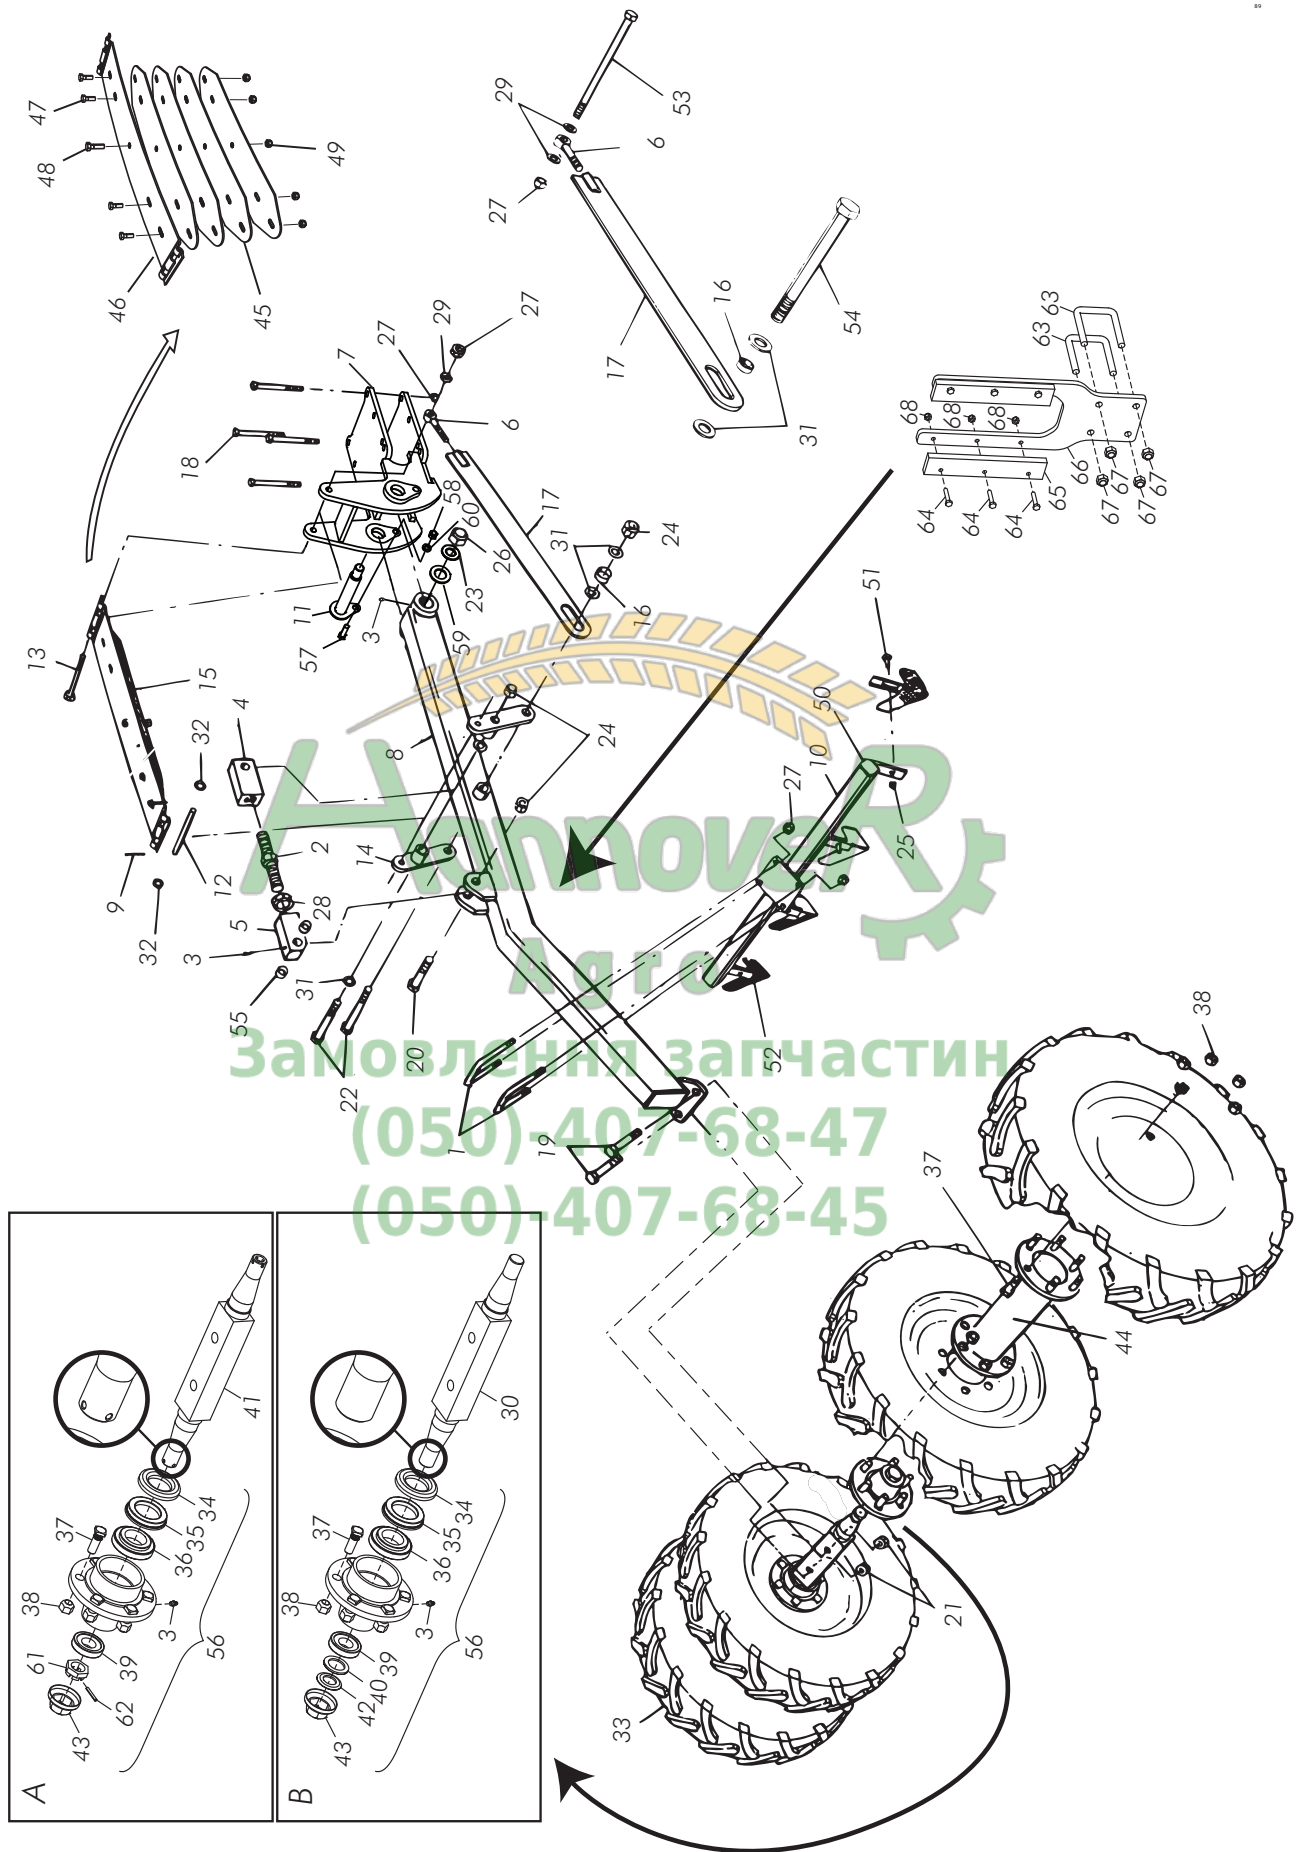

Fig. / Abb. 39

**Vingpackare
Wingpacker
Flügelpacker**

RDA 400S

Pos	No.	Svenska	English	Deutsch	Dim
54	50002424021	Skruv	Screw	Schraube	M24x240
55	53023002090	Spännstift	Roll pin	Spannstift	30x20
56	401953	Nav	Hub	Nabe	ASSY
57	50001606021	Skruv	Screw	Schraube	M16x60
58	51011600021	Låsmutter	Lock nut	Sicherungsmutter	M16
59	52003900041	Bricka	Washer	Scheibe	M39
60	52001600041	Bricka	Washer	Scheibe	M16
61	420334	Kronmutter	Castle nut	Kronenmutter	M30x1,5
62	53010503690	Spännstift	Roll pin	Spannstift	Ø5x36
63	402765	Krampa	Clamp	Krampe	M14
64	50000804021	Skruv	Screw	Schraube	M8x40
65	488486	Platta	Plate	Platte	
66	488483	Plåt	Plate	Blech	
67	51011400021	Låsmutter	Lock nut	Sicherungsmutter	M14, Nyloc
68	51010800021	Låsmutter	Lock nut	Sicherungsmutter	M8