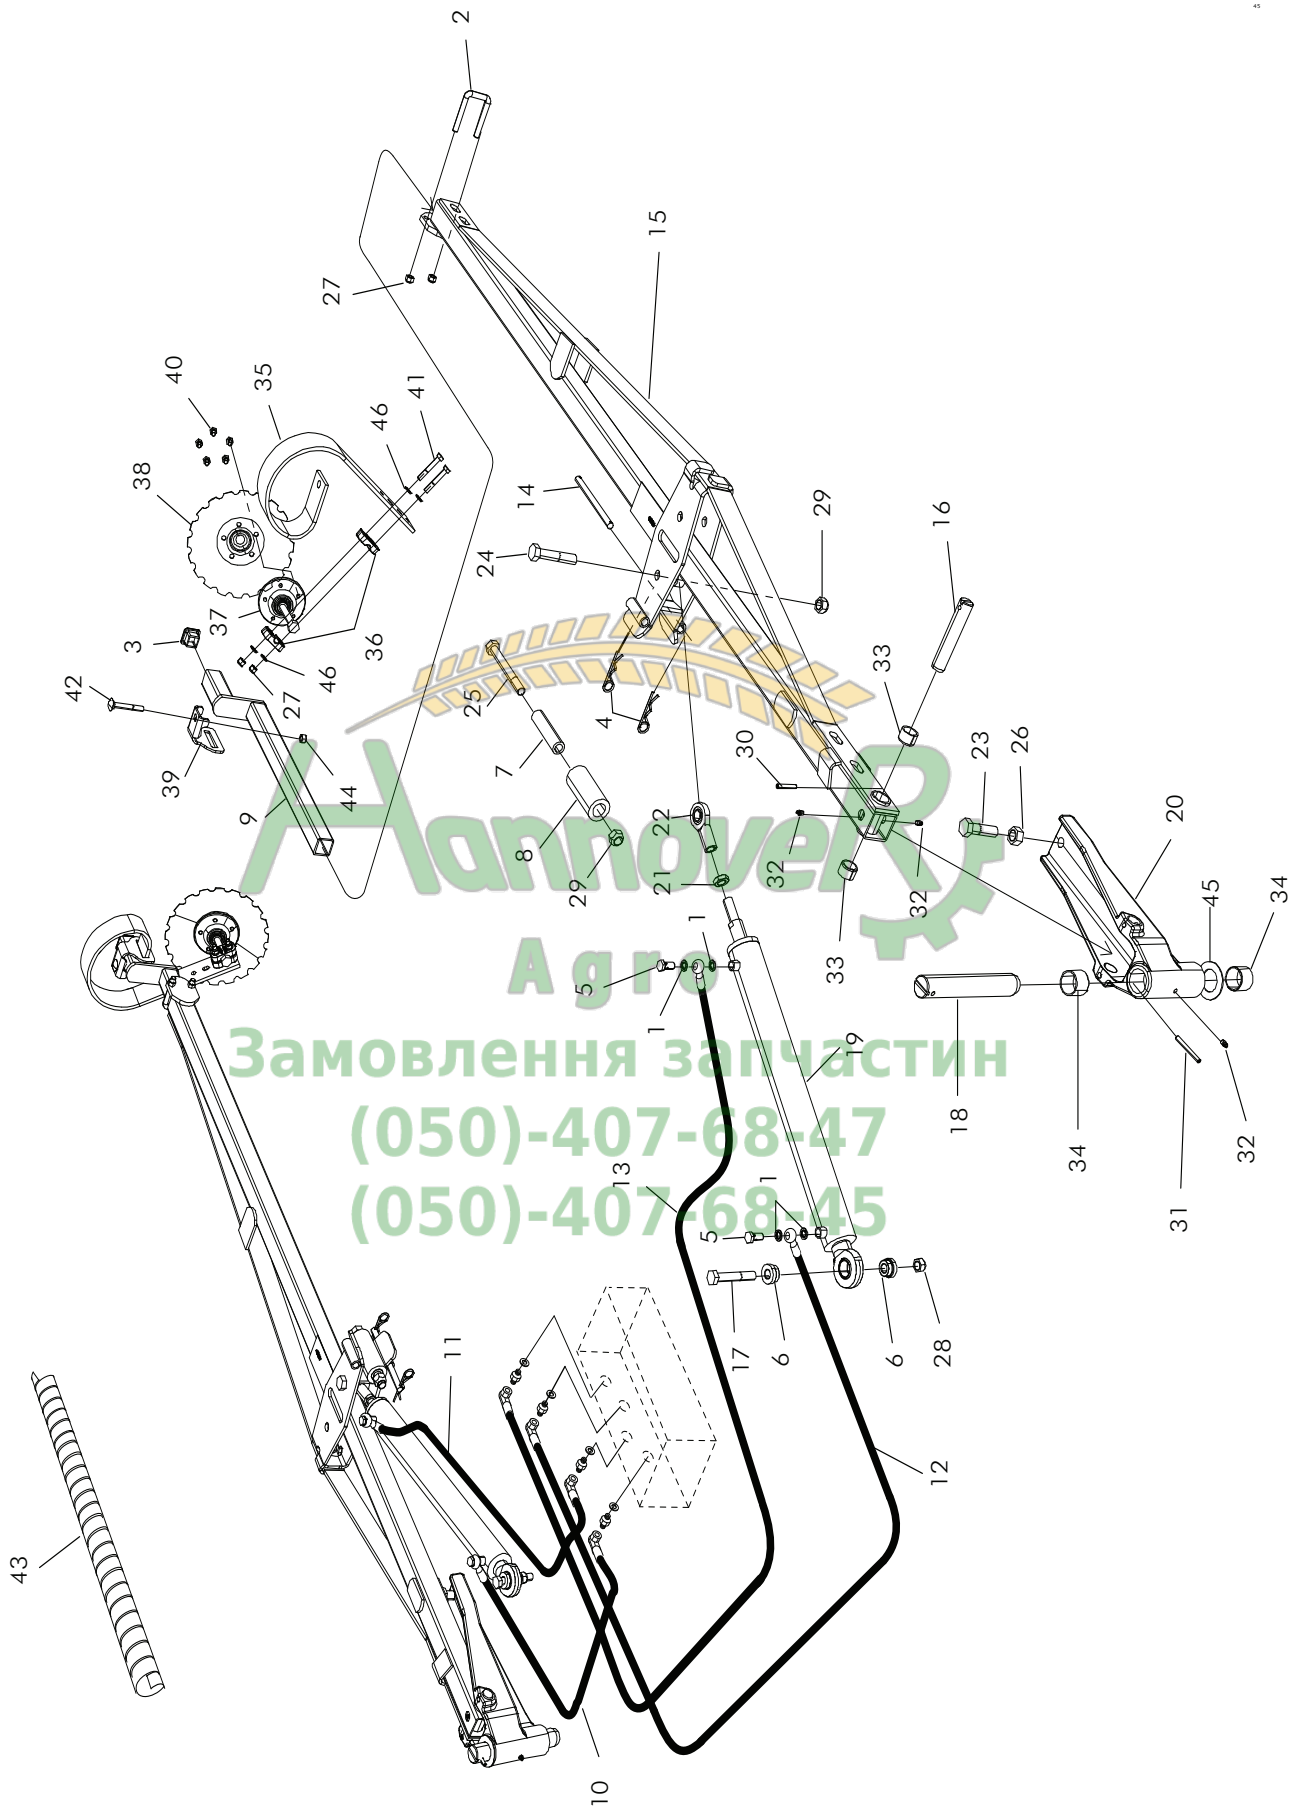

Fig. / Abb. 21

Fig. / Abb. 21

Fig. / Abb. 21

Hydraulik, markörer
Hydraulics, bout markers
Hydraulik, Spuranzeiger

RDA 600-800S

Pos	No.	Svenska	English	Deutsch	Dim	
1	402202	Gummistålbricka	Rubber steel washer	Gummistahlscheibe	1/4"	
2	402236	Krampa	Clamp	Krampe	M14x90	
3	404326	Plastplugg	Plastic plug	Kunststoffpfropfen		
4	405080	Låsnål	Locking pin	Arretierstift		
5	406751	Hålskruv, banjo	Hole screw, banjo	Hohlschraube, Banjo	1/4"	
6	417666	Gummibricka	Rubber washer	Gummischeibe	Ø35x21x5	
7	424683	Distanshylsa	Spacer sleeve	Distanzbuchse		
8	424684	Gummihylsa	Rubber sleeve	Gummitülle		
9	426245	Markörarm	Bout marker arm	Arm Spuranzeiger		RDA 600 S
9	451051	Ytterrör	Outer tube	Rohr, außen		RDA 800 S, -15299
9	484493	Ytterrör	Outer tube	Rohr, außen		15300-
10	426667	Hydraulslang	Hydraulic hose	Hydraulikschlauch	DI:1/4", L:2760	RDA 600 S
10	305708	Hydraulslang	Hydraulic hose	Hydraulikschlauch	DI:1/4", L:3750	RDA 800 S
11	426668	Hydraulslang	Hydraulic hose	Hydraulikschlauch	DI:1/4", L:3330	RDA 600 S
11	447512	Hydraulslang	Hydraulic hose	Hydraulikschlauch	DI:1/4", L:4385	RDA 800 S
12	426669	Hydraulslang	Hydraulic hose	Hydraulikschlauch	DI:1/4", L:4520	RDA 600 S
12	447513	Hydraulslang	Hydraulic hose	Hydraulikschlauch	DI:1/4", L:6145	RDA 800 S
13	426670	Hydraulslang	Hydraulic hose	Hydraulikschlauch	DI:1/4", L:5060	RDA 600 S
13	440755	Hydraulslang	Hydraulic hose	Hydraulikschlauch	DI:1/4", L:5980	RDA 800 S
14	430837	Sprint	Pin	Splint	Ø15x212	
15	451048	Markörarm	Bout marker arm	Arm, Spuranzeiger		-15299
15	466189	Markörarm	Bout marker arm	Arm Spuranzeiger		15300-
16	432339	Ledbult	Pin bolt	Gelenkbolzen		
17	432341	Ledbult	Pin bolt	Gelenkbolzen		
18	432342	Ledbult	Pin bolt	Gelenkbolzen		
19	480470	Hydraulcylinder	Hydraulic ram	Hydraulikzylinder	ASSY	ASSY, 15496-
19	480474	Tätningssats	Sealing kit	Dichtungssatz		15496-
19	458956	Hydraulcylinder	Hydraulic ram	Hydraulikzylinder	DI:60/30, L:811/500	-15495
19	419603	Tätningssats	Sealing set	Dichtungssatz		-15495
19	458957	Cylinderrör	Ram tube	Zylinderrohr		-15495
19	424567	Kolvstång	Piston rod	Kolbenstange		-15495
19	419606	Kolvstångsstyrning	Piston rod guide	Kolbenstangenführung		-15495
20	442455	Hållare	Holder	Halterung		
21	428684	Mutter	Nut	Mutter	M20x1,5	
22	428048	Kolvstångshuvud	Piston rod head	Kolbenstangenende		
23	50002007021	Skruv	Screw	Schraube	M20x70	
24	50002010021	Skruv	Screw	Schraube	M20x100	
25	50002018021	Skruv	Screw	Schraube	M20x180	
26	51002000021	Mutter	Nut	Mutter	M20	
27	51011200021	Låsmutter	Lock nut	Sicherungsmutter	M12	
28	51021600021	Låsmutter	Lock nut	Sicherungsmutter	M16	
29	51022000021	Låsmutter	Lock nut	Sicherungsmutter	M20	
30	53000805091	Spännstift	Roll pin	Spannstift	Ø8x50	
31	53000807091	Spännstift	Roll pin	Spannstift	Ø8x70	
32	407661	Smörjnippel	Grease nipple	Schmiernippel	ST, M8	
33	53023502290	Spännstift	Roll pin	Spannstift	35x22	
34	407613	Lagring	Bearing	Lagerung		
35	202181	Pinne	Tine	Zinken		
36	440247	Fäste	Bracket	Halterung		
37	422669	Fäste	Bracket	Halterung		
38	443333	Tallrik	Disc	Scheibe	Ø325 mm	
39	433236	Pinnfäste	Tine bracket	Zinkenträger		
40	50001201621	Skruv	Screw	Schraube	M12x16	
41	50001206021	Skruv	Screw	Schraube	M12x60	
42	50061410021	Vagnsbult	Carriage bolt	Bolzen	M14x100	
43	446665	Skydd	Cover	Schutz		RDA 800S
44	51011400021	Låsmutter	Lock nut	Sicherungsmutter	M14, Nyloc	
45	468405	Distans	Spacer	Distanz		
46	52001200041	Bricka	Washer	Scheibe	M12