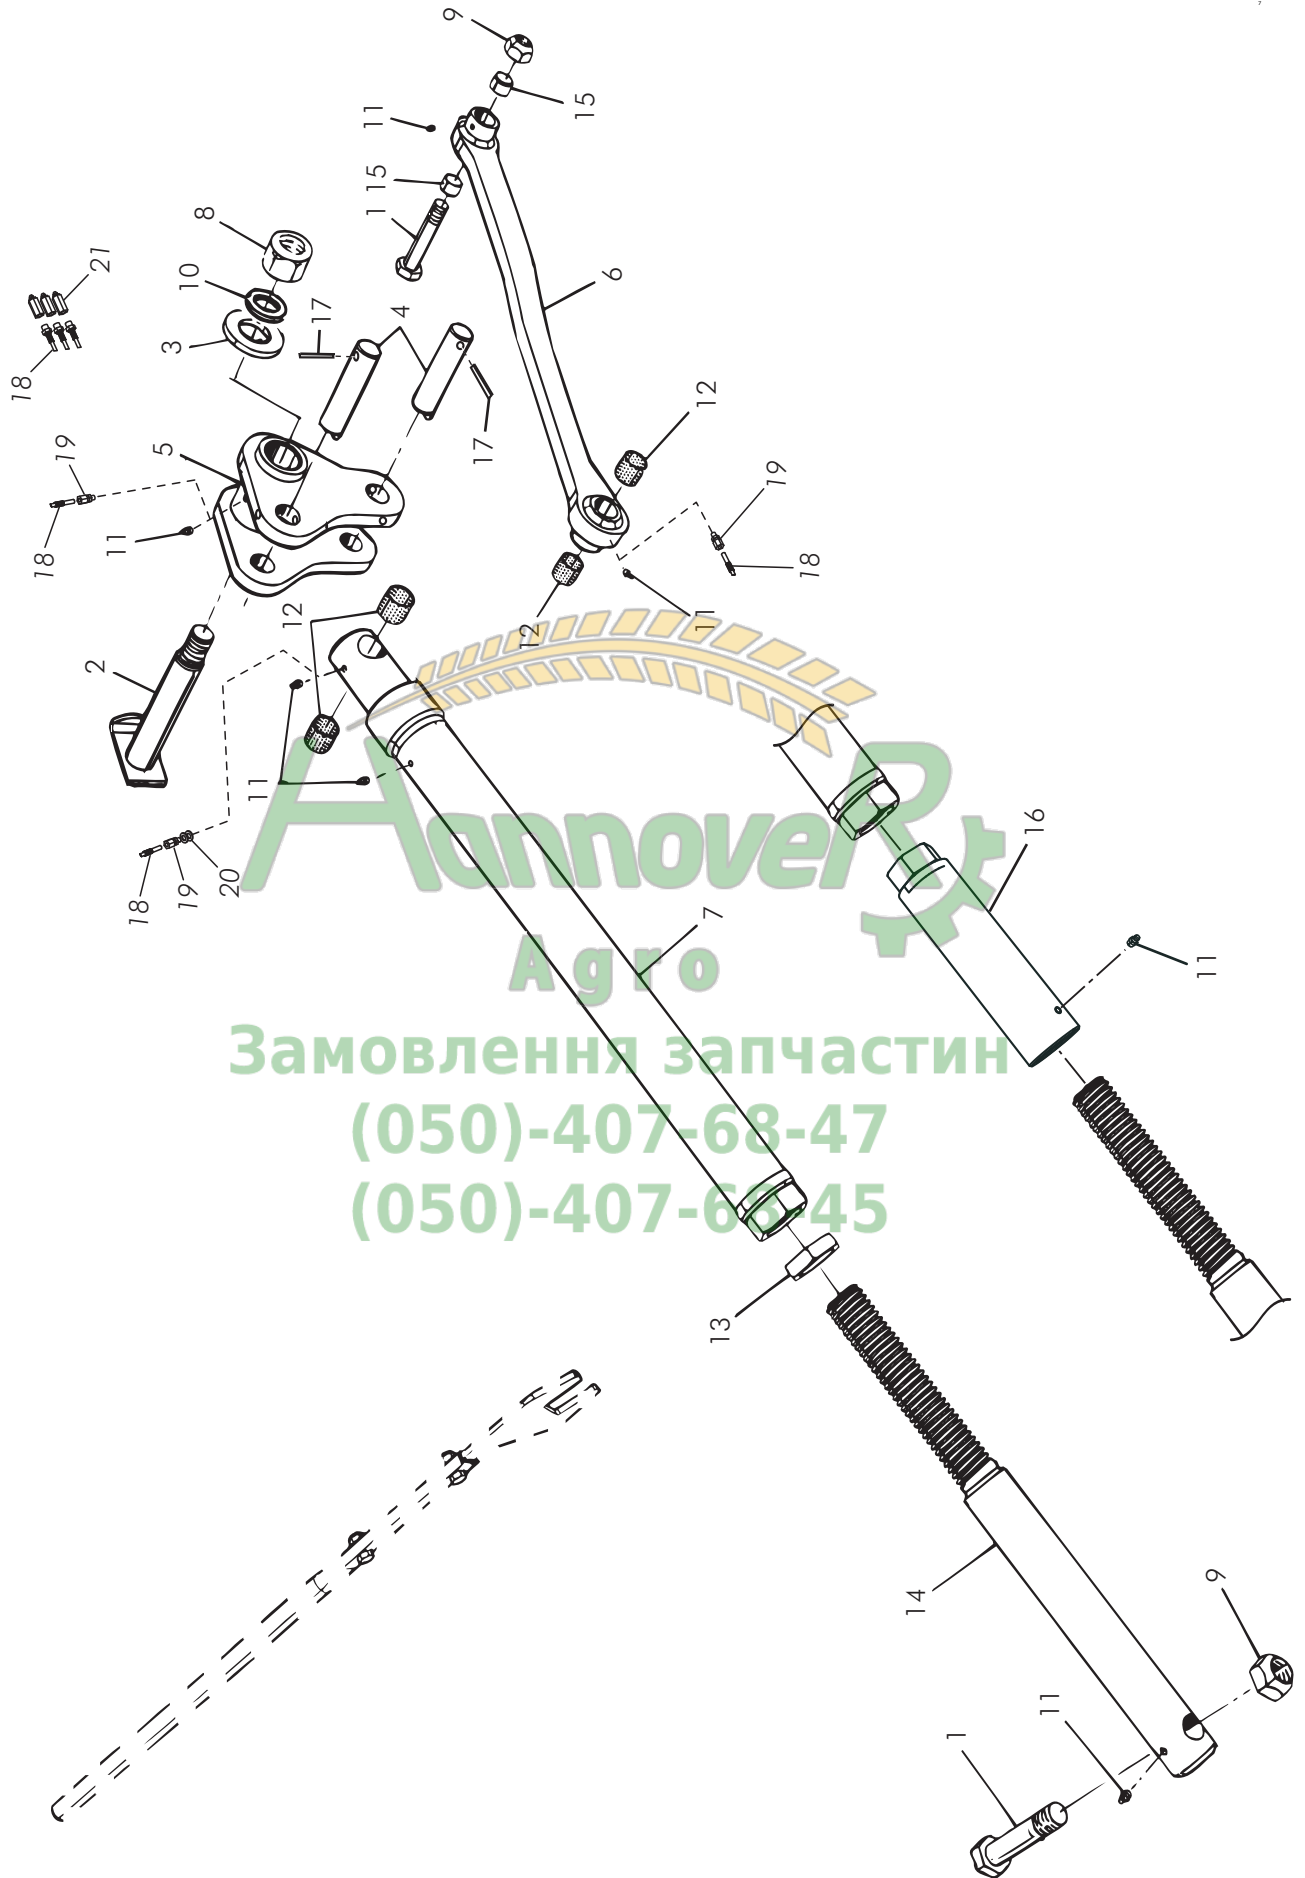

Fig. / Abb. 4

Замовлення запчастин
(050)-407-68-47
(050)-407-68-45

Tryckstång
Push rod
Druckstange

RDA 600-800S

Pos	No.	Svenska	English	Deutsch	Dim	
1	430743	Skruv	Screw	Schraube	M30x140, 10.9	
2	467195	Ledbult	Pin bolt	Gelenkbolzen		
3	424105	Bricka	Washer	Scheibe		
4	454129	Axel	Axle	Achse		
5	454130	Länk	Link	Gelenk		
6	470797	Drag	Draw-bar	Deichsel	M30 M30 M30	
7	442941	Tryckstång	Push rod	Druckstange		
8	51013000021	Låsmutter	Lock nut	Sicherungsmutter		
9	51023000021	Låsmutter	Lock nut	Sicherungsmutter		
10	52003000041	Bricka	Washer	Scheibe		
11	407661	Smörjnippel	Grease nipple	Schmiernippel	ST, M8	
12	425108	Lagring	Bearing	Lager		
13	442944	Mutter	Nut	Mutter		
14	452561	Axel	Axle	Achse		
15	425108	Lagring	Bearing	Lager		
16	452015	Hylsa	Sleeve	Hülse	Ø8x70	RDA 800 S
17	53000807091	Spännstift	Roll pin	Spannstift		
18	473624	Slang	Hose	Schlauch	M8	15090-
19	472812	Adapter	Adapter	Adapter		15090-
20	52000800041	Bricka	Washer	Scheibe		15090-
21	472813	Smörjnippel	Grease nipple	Schmiernippel		15090-

Hannover
Agro

Замовлення запчастин
(050)-407-68-47
(050)-407-68-45