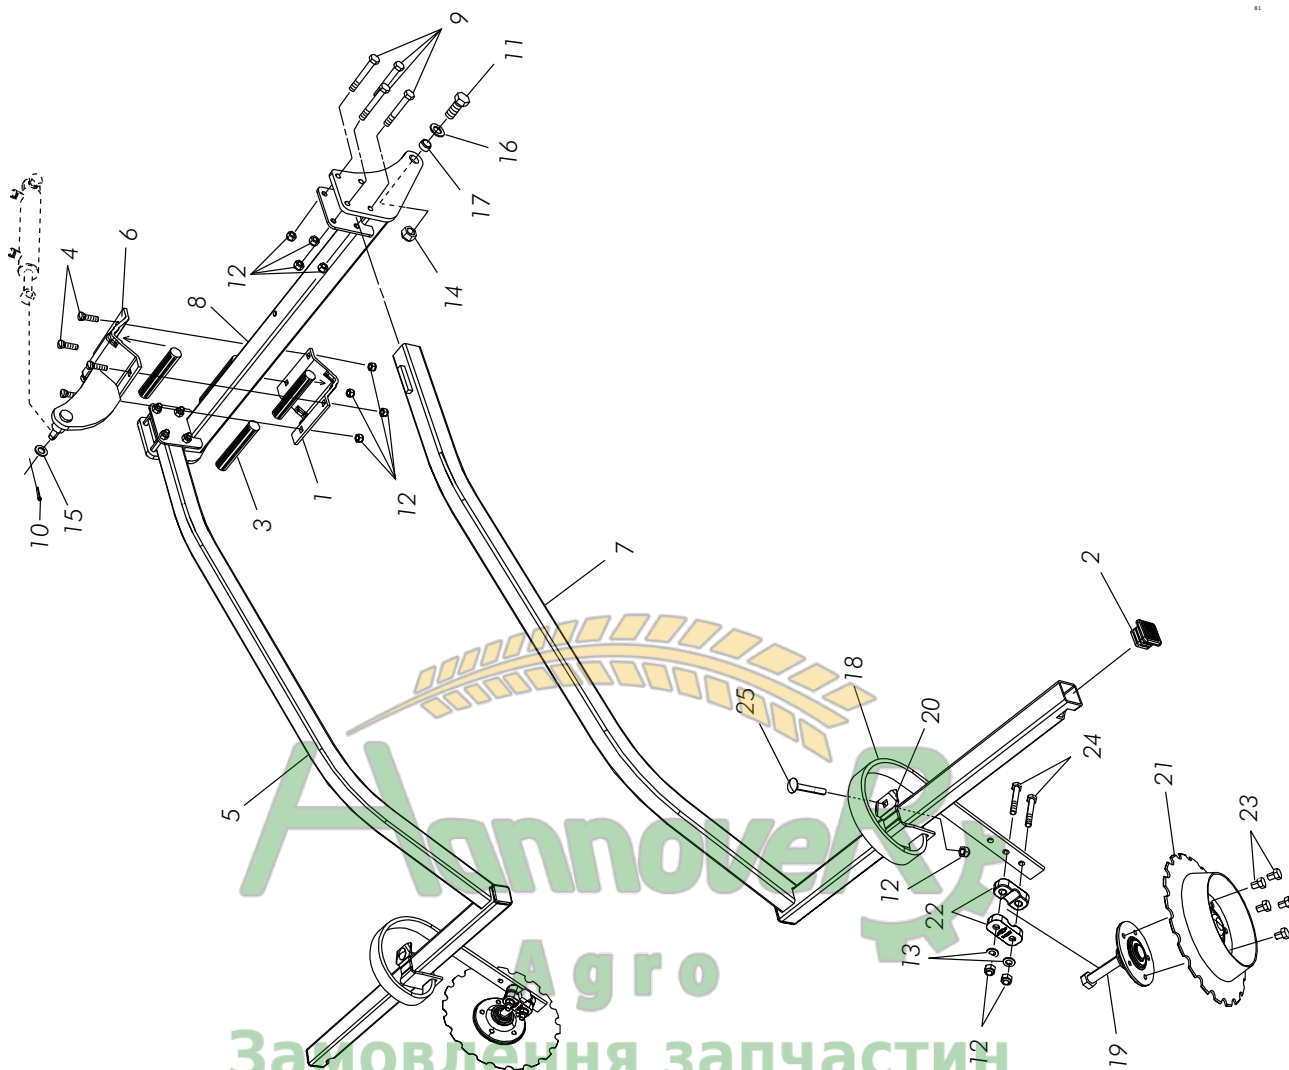

Fig. / Abb. 36

Annover Agro
Замовлення запчастин
(050)-407-68-47
(050)-407-68-45

Fig. / Abb. 36

**Ritsmarkör
Pre-emergence bout markers
Vorauslauf- Markierer**

RDA 600-800S

Pos	No.	Svenska	English	Deutsch	Dim
1	307169	Överfall	Cover	Führungsplatte	170 mm
2	404326	Plastplugg	Plastic plug	Kunststoffpropfen	
3	414846	Gummistav	Rubber bar	Gummistab	L:170 mm
4	428571	Vagnsbult	Carriage bolt	Bolzen	M12x42, 10.9
5	469724	Ritsmarkör	Pre-emergence bout marker	Vorauslauf-Markierer	
5	470778	Ritsmarkör	Pre-emergence bout marker	Vorauslauf-Markierer	
6	475755	Fäste	Bracket	Halterung	
7	469808	Ritsmarkör	Pre-emergence bout marker	Vorauslauf-Markierer	
7	470779	Ritsmarkör	Pre-emergence bout marker	Vorauslauf-Markierer	
8	469873	Ritsmarkör	Pre-emergence bout marker	Vorauslauf-Markierer	
8	470441	Ritsmarkör	Pre-emergence bout marker	Vorauslauf-Markierer	
9	50001209021	Skruv	Screw	Schraube	M12x90
10	53030402570	Saxpinne	Split pin	Hohlstift	Ø4x25
11	50002005021	Skruv	Screw	Schraube	M20x50
12	51011200021	Låsmutter	Lock nut	Sicherungsmutter	M12
13	52001200041	Bricka	Washer	Scheibe	M12
14	51022000021	Låsmutter	Lock nut	Sicherungsmutter	M20
15	52001600041	Bricka	Washer	Scheibe	M16
16	52002000041	Bricka	Washer	Scheibe	M20
17	53022501490	Spännstift	Roll pin	Spannstift	25x14
18	201787	Pinne	Tine	Zinken	Crossboard
19	422669	Fäste	Bracket	Halterung	
20	430700	Pinnfäste	Tine bracket	Zinkenräger	
21	443333	Tallrik	Disc	Scheibe	Ø325 mm
22	465271	Fäste	Bracket	Halterung	
23	50001201621	Skruv	Screw	Schraube	M12x16
24	50001208021	Skruv	Screw	Schraube	M12x80
25	50061208521	Vagnsbult	Carriage bolt	Bolzen	M12x85

Замовлення запчастин
(050)-407-68-47
(050)-407-68-45