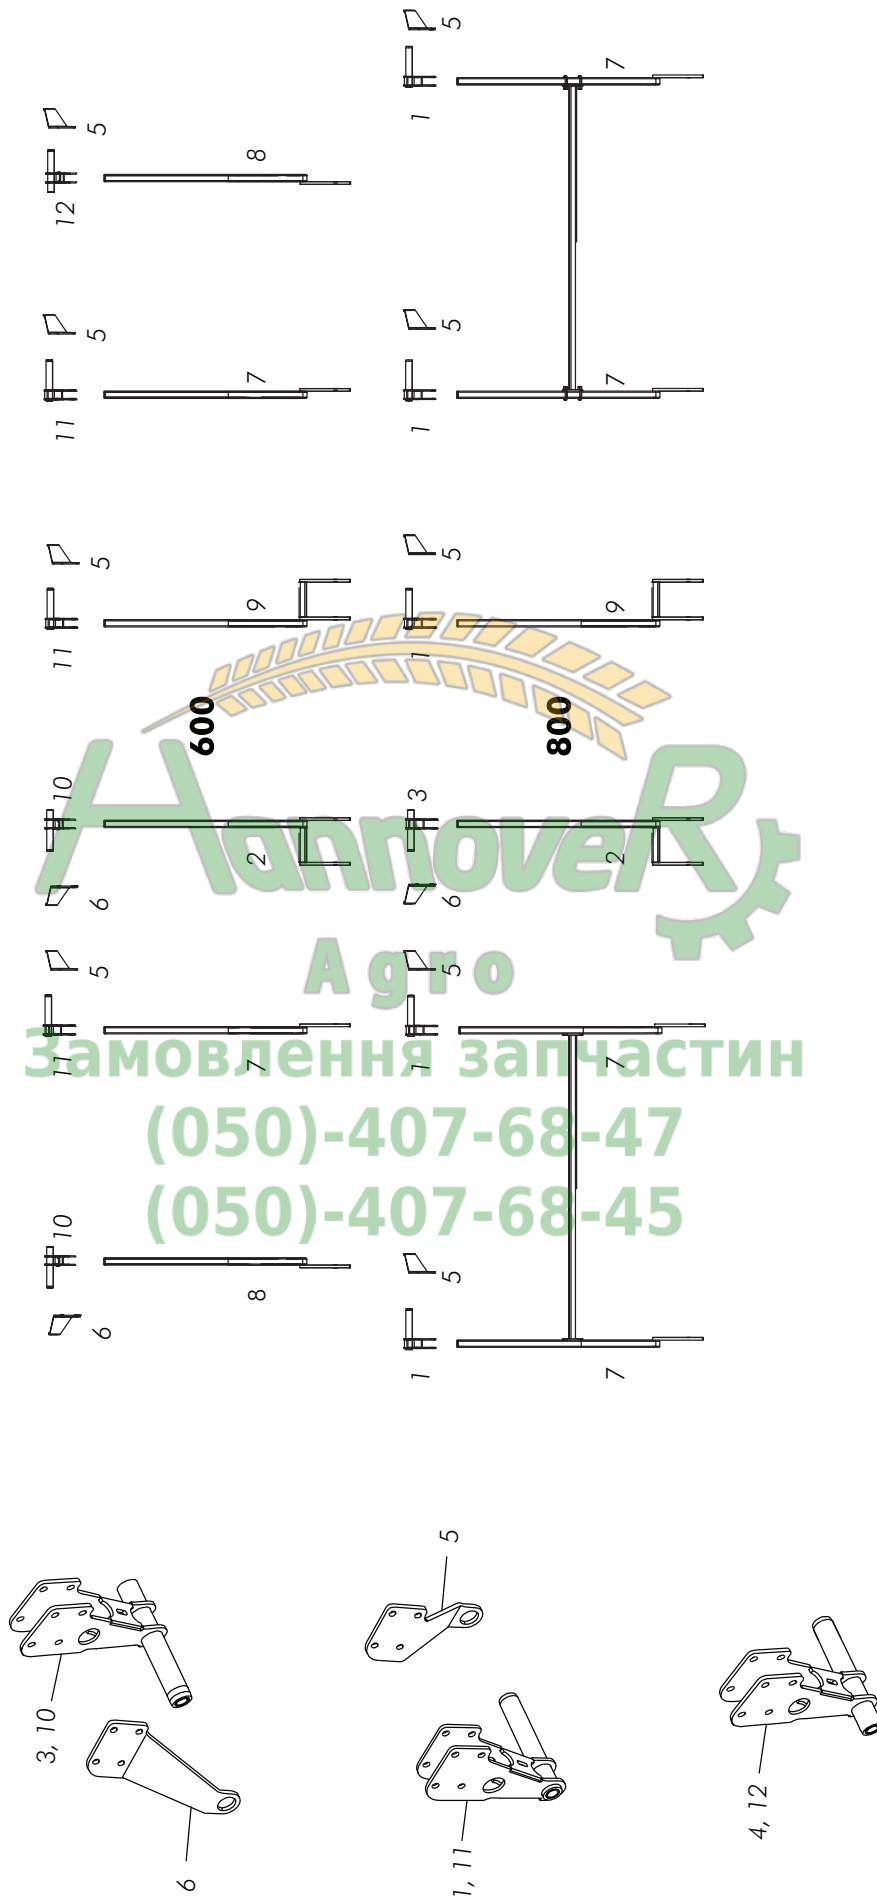

Fig. / Abb. 35

Efterharvsarmar
Following harrow arms
Nachstriegelarmen

RDA 600-800S

Pos	No.	Svenska	English	Deutsch	Dim	
1	449962	Fäste	Bracket	Halterung		
2	449888	Skakel, dubbel	Following harrow arm, double	Gabelbaum, doppelte	LH	
3	449498	Fäste	Bracket	Halterung		
4	476319	Fäste	Bracket	Halterung		RDA 600 S
5	455682	Plåt	Plate	Blech	RH	
6	455683	Plåt	Plate	Blech	LH	
7	450081	Skakel	Following harrow arm	Gabelbaum	LH	
8	450191	Skakel	Following harrow arm	Gabelbaum	RH	
9	450501	Skakel, dubbel	Following harrow arm, double	Gabelbaum, doppelte	RH