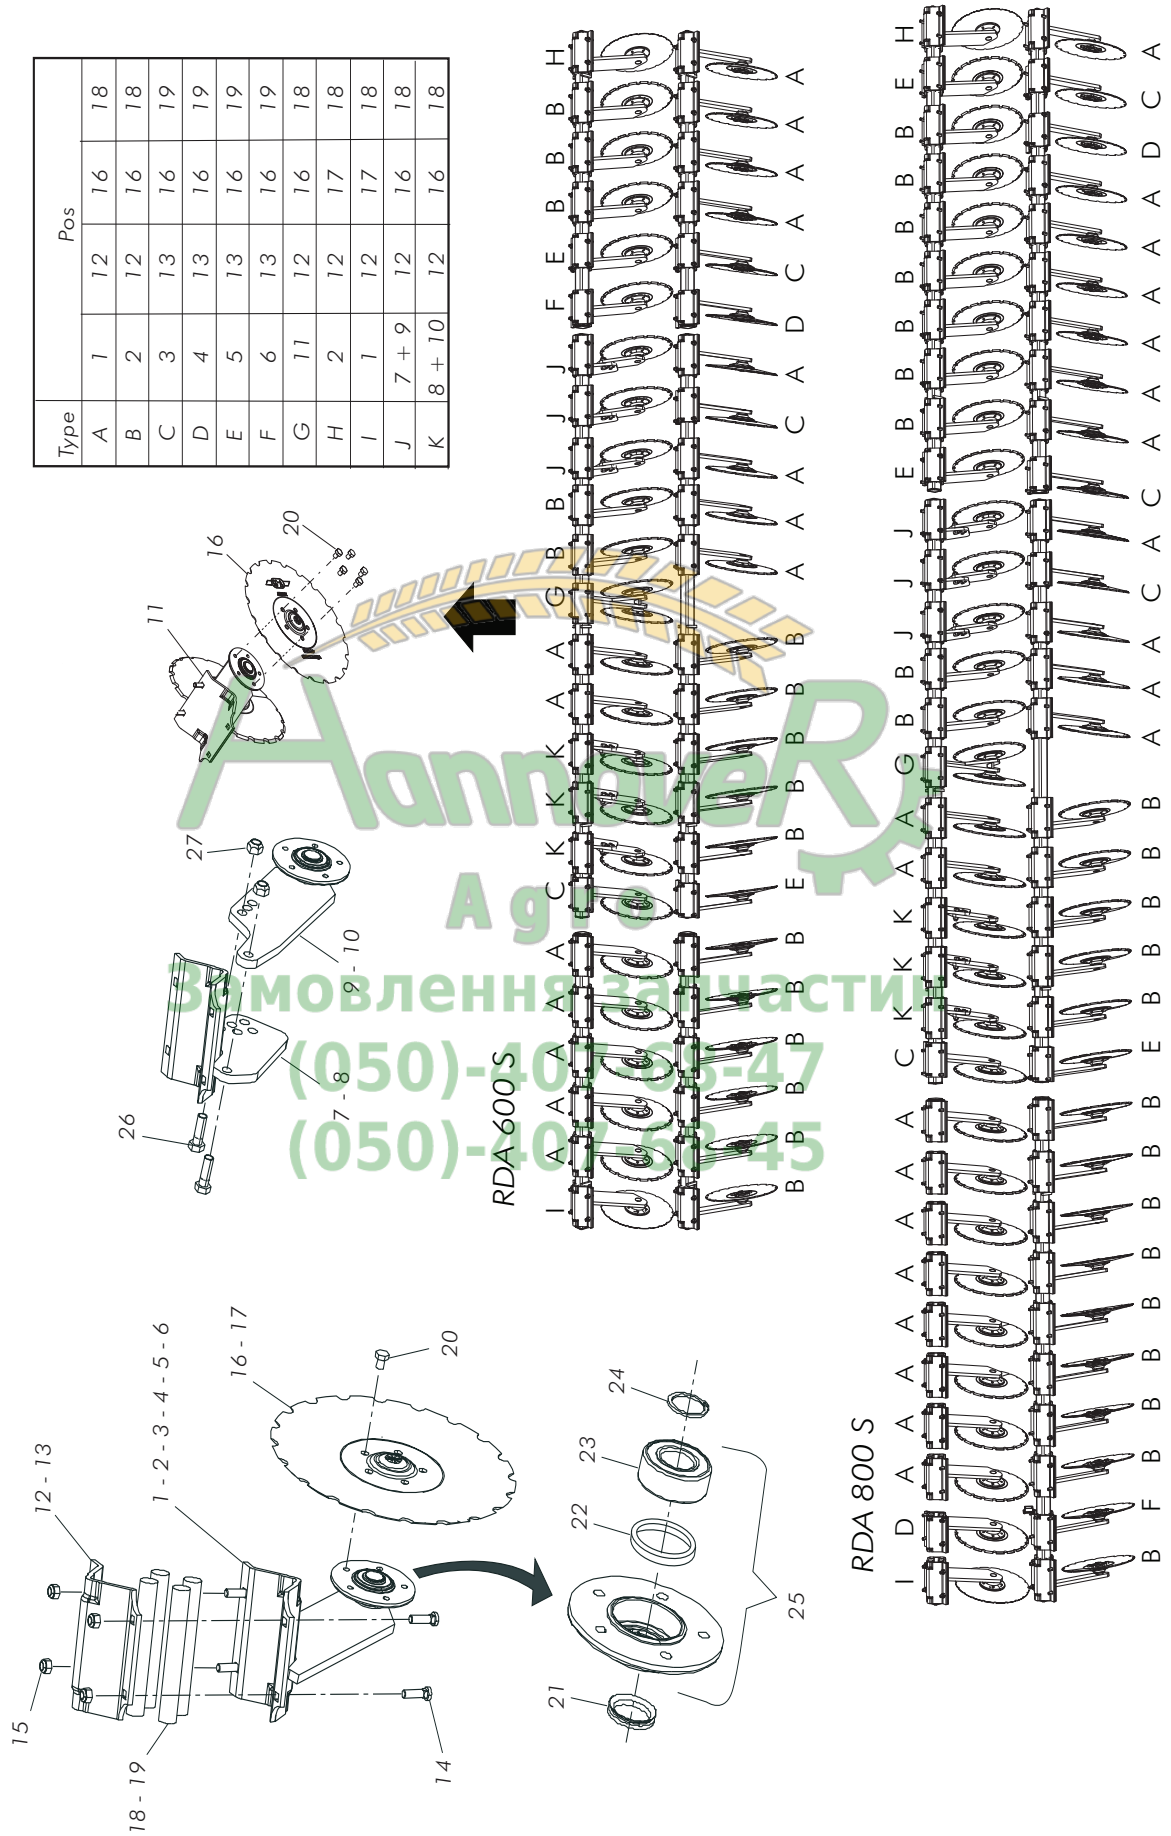

Fig. / Abb. 29

Översikt tallriksarmar
Overview Disc arms
Scheibenarmen

RDA 600-800S

Pos	No.	Svenska	English	Deutsch	Dim
1	430161	Tallriksarm, inkl. nav	Disc arm, incl. Hub	Scheibenarm, einschl. Nabe	WI, ASSY
2	430162	Tallriksarm, inkl. nav	Disc arm, incl. Hub	Scheibenarm, einschl. Nabe	WI, ASSY
3	430163	Tallriksarm, inkl. nav	Disc arm, incl. Hub	Scheibenarm, einschl. Nabe	NW, ASSY
4	430164	Tallriksarm, inkl. nav	Disc arm, incl. Hub	Scheibenarm, einschl. Nabe	NW, ASSY
5	430165	Tallriksarm, inkl. nav	Disc arm, incl. Hub	Scheibenarm, einschl. Nabe	NW, ASSY
6	446801	Tallriksarm, inkl. nav	Disc arm, incl. Hub	Scheibenarm, einschl. Nabe	WI, ASSY
7	432712	Fäste	Bracket	Halterung	
8	432711	Fäste	Bracket	Halterung	
9	432718	Tallriksarm, inkl. nav	Disc arm, incl. Hub	Scheibenarm, einschl. Nabe	
10	432717	Tallriksarm, inkl. nav	Disc arm, incl. Hub	Scheibenarm, einschl. Nabe	
11	450163	Tallriksarm, inkl. nav	Disc arm, incl. Hub	Scheibenarm, einschl. Nabe	FR CR
12	307168	Överfall	Cover	Führungsplatte	200 mm
13	307169	Överfall	Cover	Führungsplatte	170 mm
14	428571	Vagnsbult	Carriage bolt	Bolzen	M12x42, 10.9
15	51011200021	Låsmutter	Lock nut	Sicherungsmutter	M12
16	451372	Tallrik, kupad	Disc, curved	Scheibe, gewölbt	Ø410 mm, V55
17	451371	Tallrik, flat	Disc, flat	Scheibe, flach	Ø410 mm, V55
18	450991	Gummistav	Rubber bar	Gummistab	L:190 mm
19	414846	Gummistav	Rubber bar	Gummistab	L:170 mm
20	50001201621	Skruv	Screw	Schraube	M12x16
21	413545	V-ring	V-ring	V-Ring	
22	405813	Tättningsring	Sealing ring	Dichtring	
23	405814	Kullager	Ball bearing	Kugellager	
24	406021	Låsring	Circlip	Seegerring	AS 30x2
25	420832	Lagerhus	Bearing housing	Lagergehäuse	ASSY
26	50001605021	Skruv	Screw	Schraube	M16x50
27	51021600021	Låsmutter	Lock nut	Sicherungsmutter	M16

Агро

Замовлення запчастин

(050)-407-68-47

(050)-407-68-45