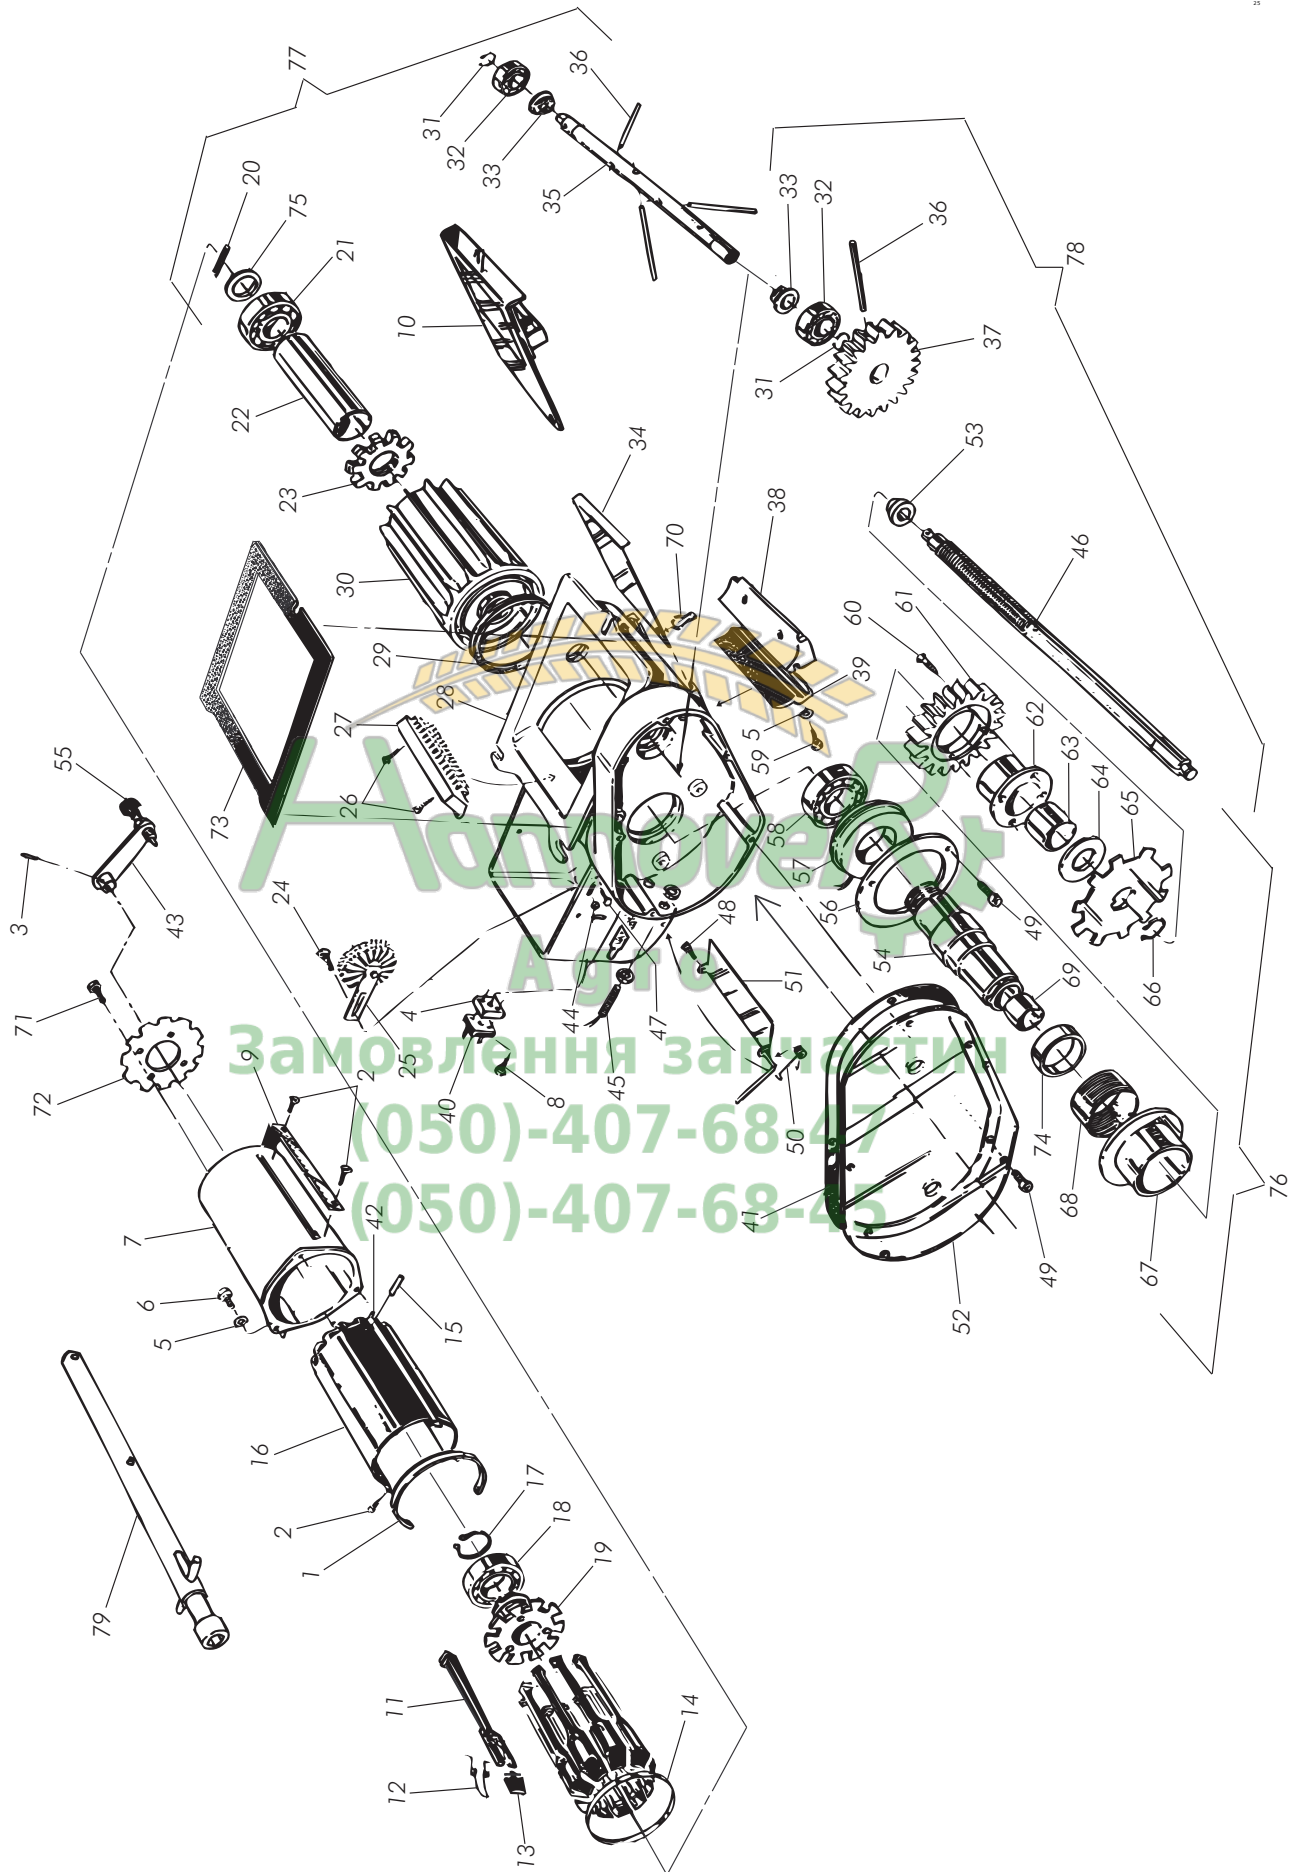

Fig. / Abb. 12

FENIX Såhus
FENIX Seed feed housing
FENIX Dosiergehäuse

RDA 600-800S

Pos	No.	Svenska	English	Deutsch	Dim
65	306704	Bricka	Washer	Scheibe	
66	54002200092	Låsring	Circlip	Seegerring	SGA 22
67	444379	Koppling	Coupling	Kupplung	
68	417700	Fjäder	Spring	Feder	
69	417723	Bussning	Bushing	Buchse	
70	420168	Karbinhake	Snap hook	Karabinerhaken	
71	50010600822	Skruv	Screw	Schraube	M6x8
72	421909	Indexplåt	Index plate	Indexplatte	
73	425245	Packning	Seal	Dichtung	
74	444259	Distans	Spacer	Distanz	
75	52001600041	Bricka	Washer	Scheibe	M16
76	306760	Koppling	Coupling	Kupplung	ASSY
77	443770	Rotor	Rotor	Rotor	ASSY
78	443820	Såhus	Seed feed housing	Dosiereinheit	ASSY
79	442190	Axel	Axle	Achse