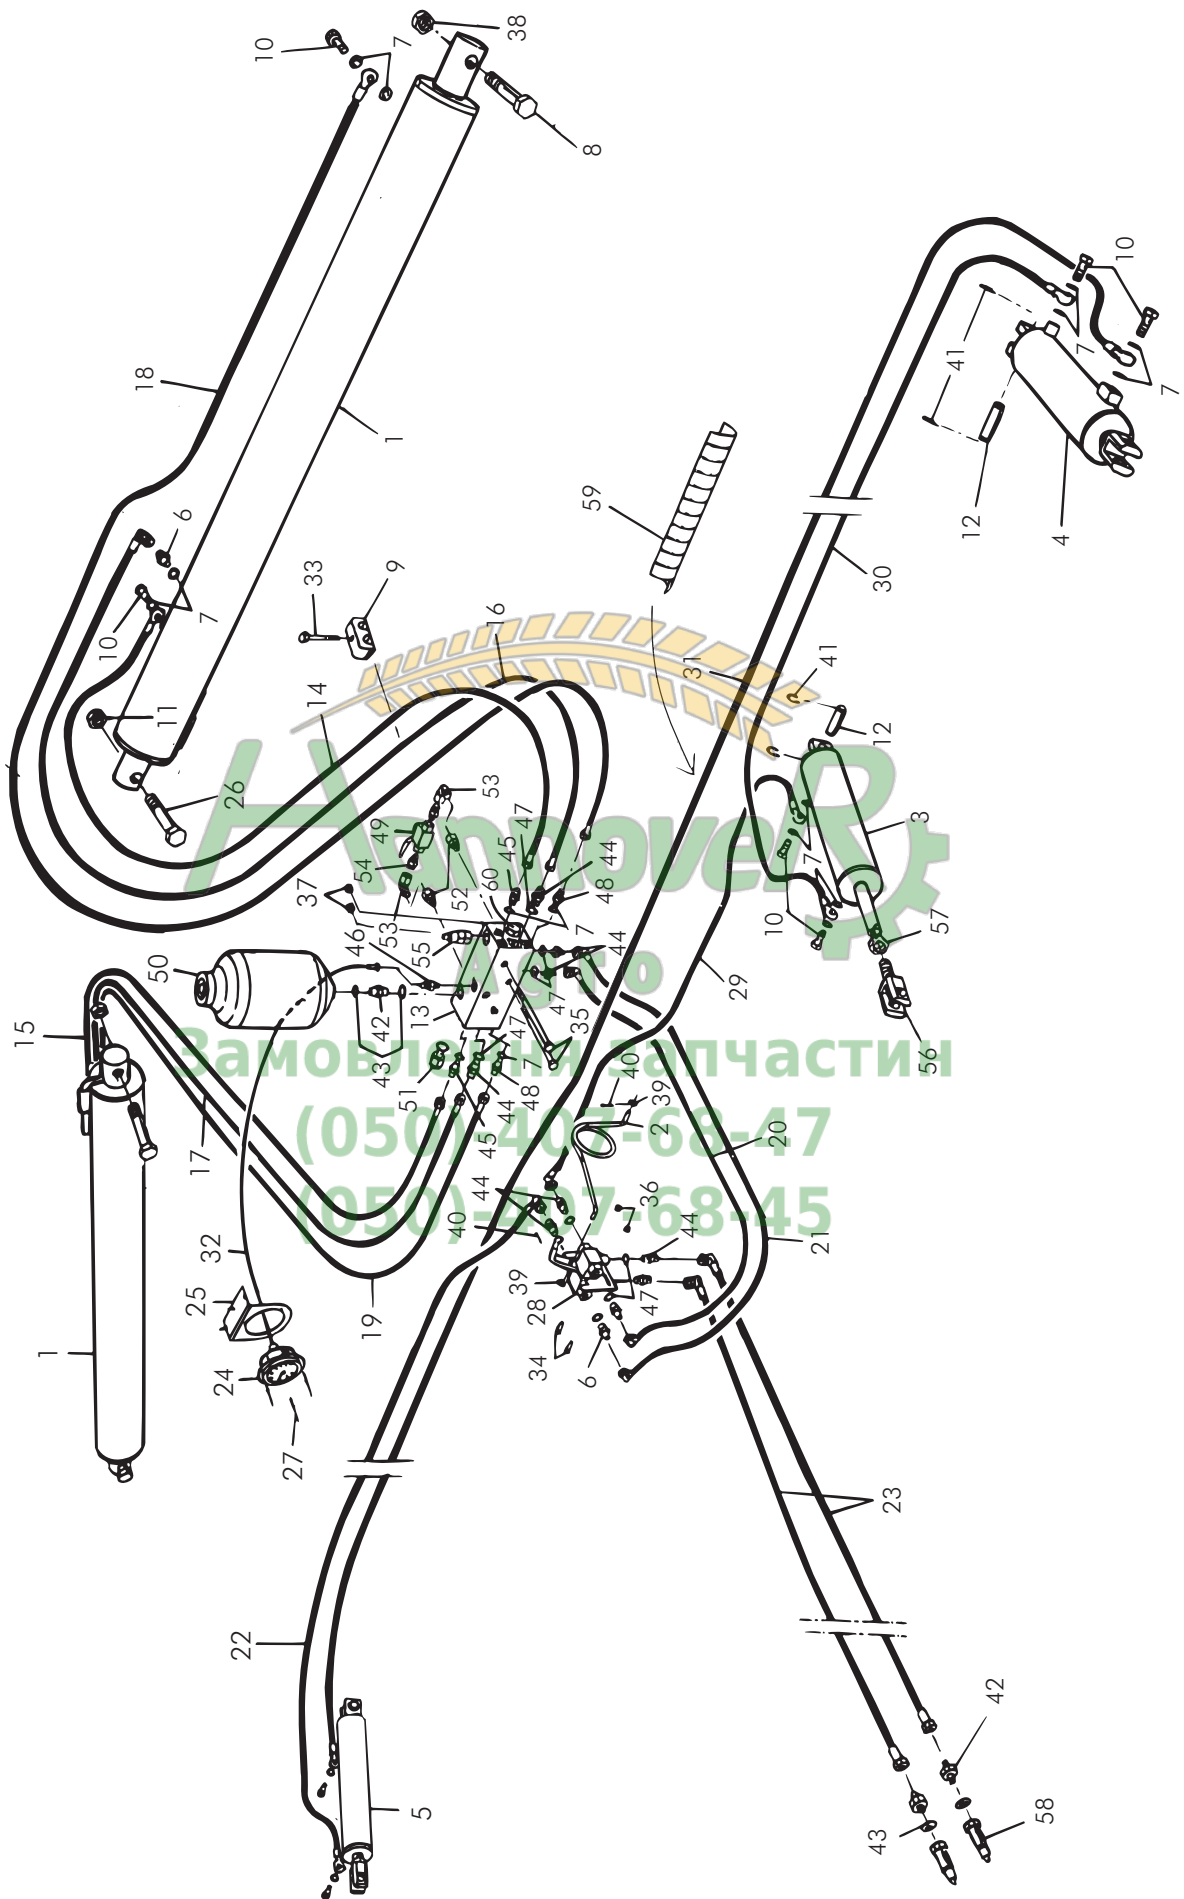

Fig. / Abb. 23

Fig. / Abb. 23

Fig. / Abb. 23

RDA 800S

Hydraulik, fällning/viktöverföring
Hydraulics, folding/weight transfer
Hydraulik, Klappvorrichtung/Gewichtsübertragung

Pos	No.	Svenska	English	Deutsch	Dim
1	304159	Hydraulcylinder	Hydraulic ram	Hydraulikzylinder	
1	412886	Tätningssats, fällning	Sealing set, folding	Dichtungssatz, Klappvorrichtung	
1	412887	Tätningssats, viktöverföring	Sealing set, weight transfer	Dichtungssatz, Gewichtsübertragung	
1	414635	Cylinderrör	Ram tube	Zylinderrohr	
1	414618	Kolvstång, fällning	Piston rod, folding	Kolbenstange, Klappvorrichtung	
1	414616	Kolvstång, viktöverföring	Piston rod, weight transfer	Kolbenstange, Gewichtsübertragung	
1	414619	Kolvstångsstyrning, fällning	Piston rod guide, folding	Kolbenstangenführung, Klappvorrichtung	
1	414617	Kolvstångsstyrning, viktöverföring	Piston rod guide, weight transfer	Kolbenstangenführung, Gewichtsübertragung	
2	306598	Manöverfjäder	Operating spring	Federstange	
3	404635	Hydraulcylinder	Hydraulic ram	Hydraulikzylinder	D:70/25, L:520/295
3	404645	Tätningssats	Sealing set	Dichtungssatz	
3	409639	Cylinderrör	Ram tube	Zylinderrohr	
3	409638	Kolvstång	Piston rod	Kolbenstange	
3	409675	Kolvstångsstyrning	Piston rod guide	Kolbenstangenführung	
4	404636	Hydraulcylinder	Hydraulic ram	Hydraulikzylinder	D:65/25, L:520/296
4	404646	Tätningssats	Sealing set	Dichtungssatz	
4	409641	Cylinderrör	Ram tube	Zylinderrohr	
4	409640	Kolvstång	Piston rod	Kolbenstange	
4	409676	Kolvstångsstyrning	Piston rod guide	Kolbenstangenführung	
5	416175	Hydraulcylinder	Hydraulic ram	Hydraulikzylinder	D:60/25
5	404647	Tätningssats	Sealing set	Dichtungssatz	
5	418125	Cylinderrör	Ram tube	Zylinderrohr	
5	409642	Kolvstång	Piston rod	Kolbenstange	
5	409676	Kolvstångsstyrning	Piston rod guide	Kolbenstangenführung	
6	401789	Nippel	Nipple	Nippel	1/4"-3/8"
7	402202	Gummistålbricka	Rubber steel washer	Gummistahlscheibe	1/4"
8	406565	Skruv	Screw	Schraube	M20x110, 10.9
9	406592	Slanghållare	Hose holder	Schlauchhalter	1/4"
10	406751	Hålskruv, banjo	Hole screw, banjo	Hohlschraube, Banjo	1/4"
11	408407	Låglåsmutter	Locknut, low	Sicherungsmutter, flach	SPEC, M20
12	411260	Axel	Axle	Achse	Ø20x60
13	441003	Hydraulblock	Hydraulic block	Hydraulikblock	
14	441631	Hydraulslang	Hydraulic hose	Hydraulikschlauch	DI:1/4", L:1635
15	441632	Hydraulslang	Hydraulic hose	Hydraulikschlauch	DI:1/4", L:1095
16	441633	Hydraulslang	Hydraulic hose	Hydraulikschlauch	DI:3/8", L:1700
17	441634	Hydraulslang	Hydraulic hose	Hydraulikschlauch	DI:3/8", L:1210
18	441636	Hydraulslang	Hydraulic hose	Hydraulikschlauch	DI:1/4", L:2655
19	441637	Hydraulslang	Hydraulic hose	Hydraulikschlauch	DI:1/4", L:2115
20	441638	Hydraulslang	Hydraulic hose	Hydraulikschlauch	DI:3/8", L:400
21	441639	Hydraulslang	Hydraulic hose	Hydraulikschlauch	DI:3/8", L:290
22	441793	Hydraulslang	Hydraulic hose	Hydraulikschlauch	DI:1/4", L:4045
23	441797	Hydraulslang	Hydraulic hose	Hydraulikschlauch	DI:3/8", L:8145
24	445809	Manometer	Manometer	Manometer	
25	442368	Fäste	Bracket	Halterung	
26	442374	Skruv	Screw	Schraube	M20x110
27	442392	Popnit	Pop rivet	Niet	
28	428167	Omkastarventil	Reversing valve	Umschaltungsventil	ASSY
28	428166	Tätningssats	Sealing set	Dichtungssatz	
29	442449	Hydraulslang	Hydraulic hose	Hydraulikschlauch	DI:1/4", L:1595
30	442450	Hydraulslang	Hydraulic hose	Hydraulikschlauch	DI:1/4", L:3720