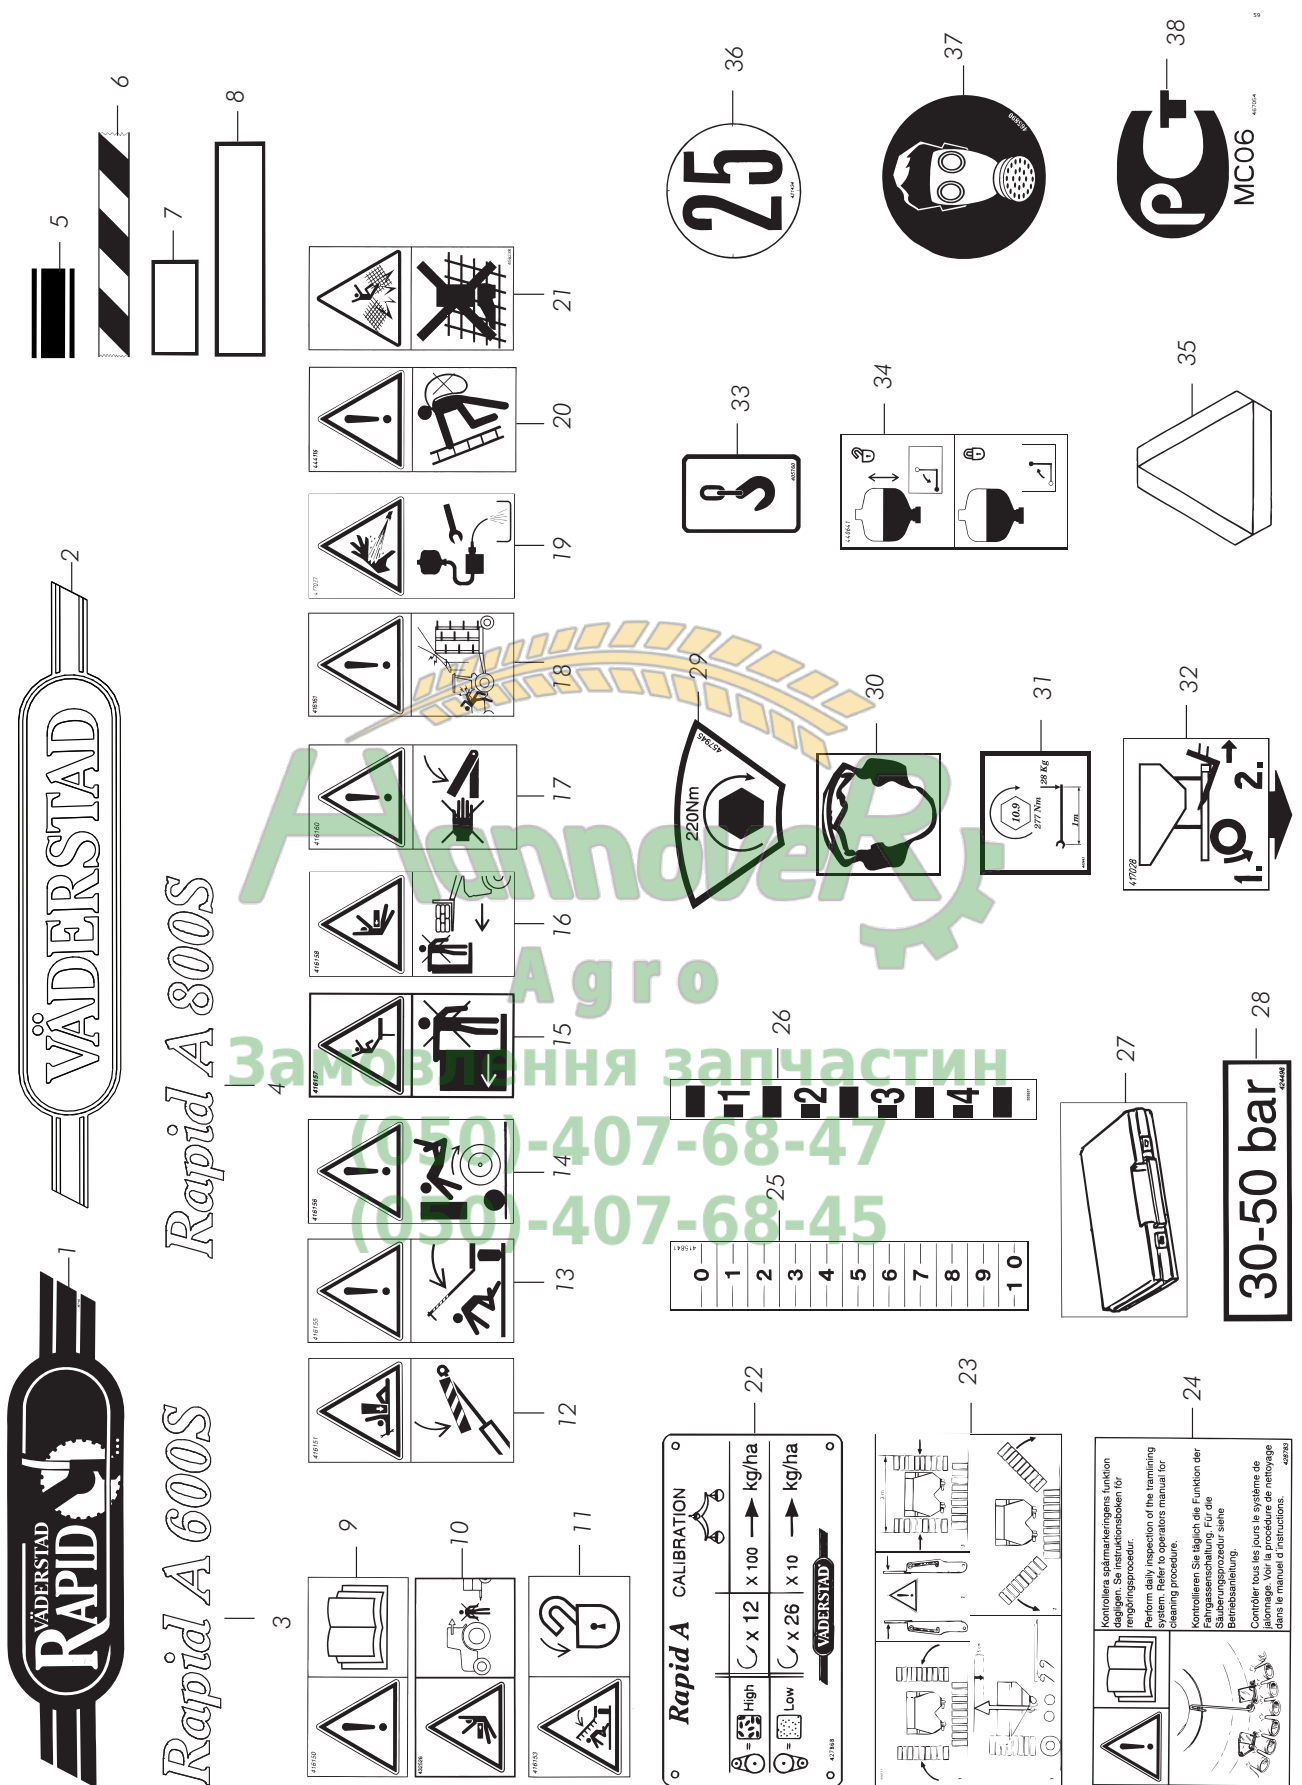

Fig. / Abb. 26

Fig. / Abb. 26

**Dekaler
Decals
Aufkleber**

RDA 600-800S

Pos	No.	Svenska	English	Deutsch	Dim	
1	307103	Dekal "Väderstad Rapid"	Sticker "Väderstad Rapid"	Aufkleber "Väderstad Rapid"		
2	473113	Dekal "Väderstad"	Sticker "Väderstad"	Aufkleber "Väderstad"	1098x168	
3	477607	Dekal "Rapid A 600S" inkl. dekal 307103	Sticker "Rapid A 600S" incl. Sticker 307103	Aufkleber "Rapid A 600S" einschl. Aufkleber 307103		RDA 600 S
4	477608	Dekal "Rapid A 800S" inkl. dekal 307103	Sticker "Rapid A 800S" incl. Sticker 307103	Aufkleber "Rapid A 800S" einschl. Aufkleber 307103		RDA 800 S
5	609310	Tejp, metervera	Tape, per meter	Klebeband, Meterware	W:59 mm	
6	417849	Varningstejp, svart/gul	Warning tape black/yellow	Warnungs-Klebestreifen, schwarz/gelb	L:1000 mm, W:38 mm	
7	417490	Reflexetejp, orange	Reflection tape, orange	Reflex-Klebestreifen, orange		
7	417492	Reflexetejp, vit	Reflection tape, white	Reflex-Klebestreifen, weiß		
8	417697	Dekal "Rotation såhus"	Sticker "Rotation Seed feed housing"	Aufkleber "Rotation Dosierung"		
9	416150	Varningsdekal	Warning sticker	Warnungs-Aufkleber		
10	432526	Varningsdekal	Warning sticker	Warnungs-Aufkleber		
11	416153	Varningsdekal	Warning sticker	Warnungs-Aufkleber	88x167	
12	416151	Varningsdekal	Warning sticker	Warnungs-Aufkleber		
13	416155	Varningsdekal	Warning sticker	Warnungs-Aufkleber		
14	416156	Varningsdekal	Warning sticker	Warnungs-Aufkleber		
15	416157	Varningsdekal	Warning sticker	Warnungs-Aufkleber		
16	416158	Varningsdekal	Warning sticker	Warnungs-Aufkleber		
17	416160	Varningsdekal	Warning sticker	Warnungs-Aufkleber		
18	416161	Varningsdekal	Warning sticker	Warnungs-Aufkleber	88x167	RDA 800 S
19	417037	Varningsdekal	Warning sticker	Warnungs-Aufkleber		
20	444116	Varningsdekal	Warning sticker	Warnungs-Aufkleber		
21	456238	Dekal	Sticker	Aufkleber		
22	427868	Aluminiumskylt vridprov	Aluminium plate, calibration	Aluminiumschild, abdreprobe		
23	444118	Dekal	Sticker	Aufkleber		
24	428783	Dekal spårmarkering	Sticker Tramlining system	Aufkleber Fahrgassenschaltung		
25	415841	Arbetsdjupskala	Depth scale	Ablagetiefenskala	160x30	
26	302657	Index, djupskala	Index, depth scale	Index, Tiefenskala		
27	444447	Kalibreringskit	Test kit	Ablagepräzisionssatz		
27	447394	Våg	Scale	Waage		
27	418542	Djupmätare/kapsylöppnare	Depth indicator/Bottle opener	Tiefenmesser/Flaschenöffner		
28	424498	Dekal "Hydraultryck"	Sticker "Hydraulic pressure"	Aufkleber "Hydrauldruck"		
29	457945	Dekal	Sticker	Aufkleber		
30	444117	Dekal	Sticker	Aufkleber		
31	443441	Dekal	Sticker	Aufkleber		
32	417028	Dekal "Lyft här"	Sticker "Lift here"	Aufkleber "Hier Heben"		
33	405760	Dekal "Lyft här"	Sticker "Lift here"	Aufkleber "hier anheben"	60x40	
34	440641	Dekal	Sticker	Aufkleber		
35	413376	Dekal "LGF"	Sticker "Slow vehicle"	Aufkleber "Warndreieck"	400x350	
36	421434	Dekal "25 km/h"	Sticker "25 km/h"	Aufkleber "25 km/h"		Only France
37	465890	Dekal	Sticker	Aufkleber		
38	467054	Dekal	Sticker	Aufkleber