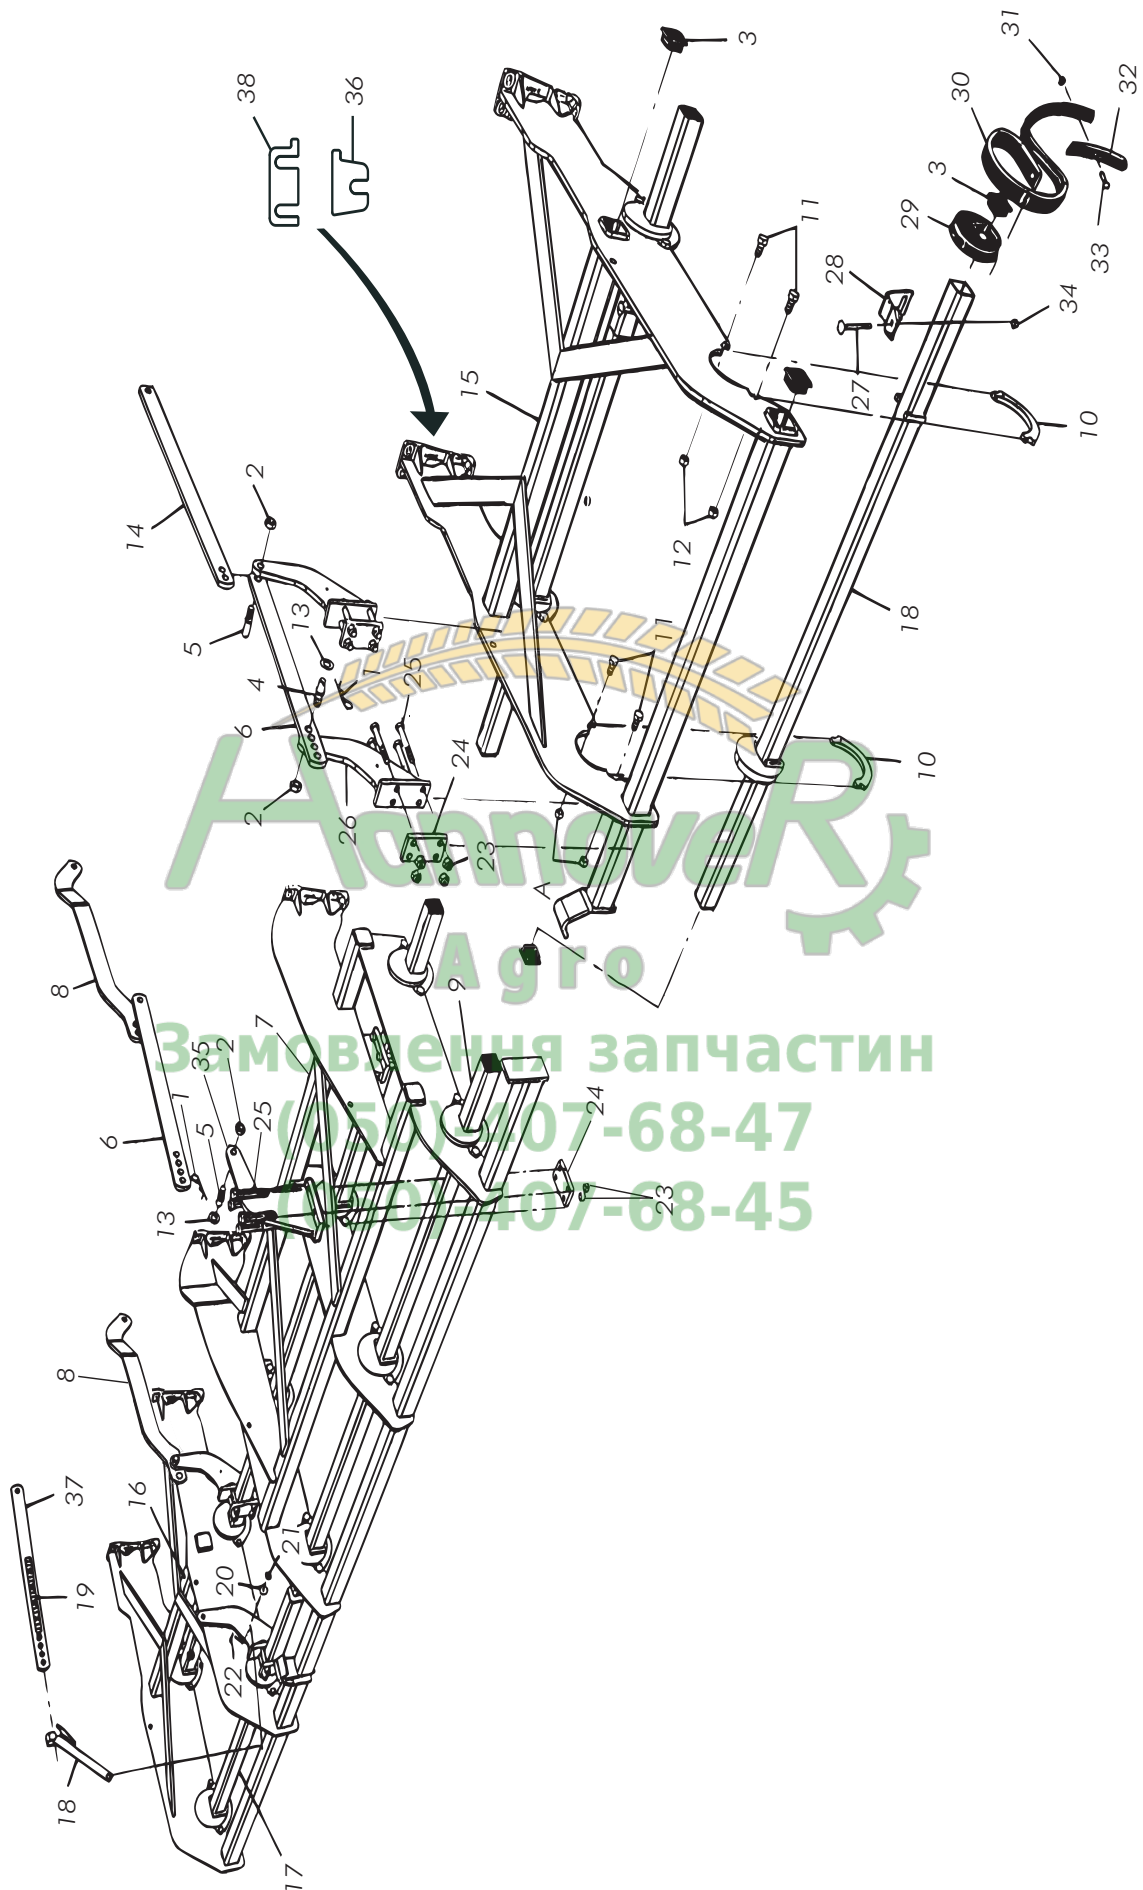

Замовлення запчастин
(050)-407-68-47
(050)-407-68-45

Fig. / Abb. 31

Fig. / Abb. 31

System Agrilla
System Agrilla
System Agrilla

RDA 600-800S
-15432

Pos	No.	Svenska	English	Deutsch	Dim	
1	405080	Låsnål	Locking pin	Arretierstift		
2	408407	Låglåsmutter	Locknut, low	Sicherungsmutter, flach	SPEC, M20	
3	413896	Plastplugg	Plastic plug	Kunststoffpfropfen	60x60	
4	415503	Tapp	Stud	Zapfen	L:68	
5	415814	Tapp	Stud	Zapfen	L:85	
6	430067	Stag	Stay	Strebe		RDA 600 S
6	430068	Stag	Stay	Strebe		RDA 800 S
7	440054	Ram, hydraulisk drivning	Frame, hydraulic drive	Rahmen, Hydraulik Vortrieb	CR	-15312
7	478511	Ram	Frame	Rahmen	CR	15313-
8	440155	Stag	Stay	Strebe		
9	441914	Axel	Axle	Achse		
10	443413	Krampa	Clamp	Bügel		
11	468612	Skruv	Screw	Schraube	M16x30	
12	51021600021	Låsmutter	Lock nut	Sicherungsmutter	M16	
13	52002000041	Bricka	Washer	Scheibe	M20	
14	440154	Stag	Stay	Strebe		
15	440060	Ram	Frame	Rahmen	LH	RDA 600 S, -15312
16	440061	Ram	Frame	Rahmen	RH	RDA 600 S, -15312
17	431133	Axel, vinge	Axle, wing	Achse, Flügelsektion		RDA 600 S
18	441368	Visare	Pointer	Zeiger		
19	302657	Index, djupskala	Index, depth scale	Index, Tiefenskala		
20	52050800041	Bricka	Washer	Scheibe	M8	
21	51010800021	Låsmutter	Lock nut	Sicherungsmutter	M8	
22	50000804021	Skruv	Screw	Schraube	M8x40	
23	51011600021	Låsmutter	Lock nut	Sicherungsmutter	M16	
24	440938	Platta	Plate	Platte		
25	50001611021	Skruv	Screw	Schraube	M16x110	
26	440198	Hävarm	Lever arm	Hebelarm		
27	50061210021	Vagnsbult	Carriage bolt	Bolzen	M12x100	
28	426600	Pinnfäste	Tine bracket	Zinkenträger		
29	424107	Plastlagring	Plastic bearing	Plastlagerung	60x60	
30	428797	Pinne "Agrilla Cobra" inkl. spets	Tine "Agrilla Cobra", incl. tip	Zinken "Agrilla Cobra" einschl. Spitze		
31	407303	Flånsmutter	Flanged nut	Flanschmutter	M10	
32	400523	Spets "Standard", inkl skruv och mutter (25 st)	Tip "Standard", incl. screw and nut (25 pcs)	Spitze "Standard", einschl. Schraube und Mutter (25 st)		
33	404797	Plogbult inkl. flånsmutter	Plough bolt, incl. flanged nut	Bolzen einschl. Flanschmutter	M10x45	
34	51011200021	Låsmutter	Lock nut	Sicherungsmutter	M12	
35	440203	Plåt	Plate	Blech		
36	444514	Distans	Spacer	Distanz	2 mm	Tillbehör/ Access./ Zubehör
36	444515	Distans	Spacer	Distanz	1 mm	Tillbehör/ Access./ Zubehör
37	430067	Stag	Stay	Strebe		
38	444512	Distans	Spacer	Distanz	2 mm	Tillbehör/ Access./ Zubehör
38	444513	Distans	Spacer	Distanz	1 mm	Tillbehör/ Access./ Zubehör