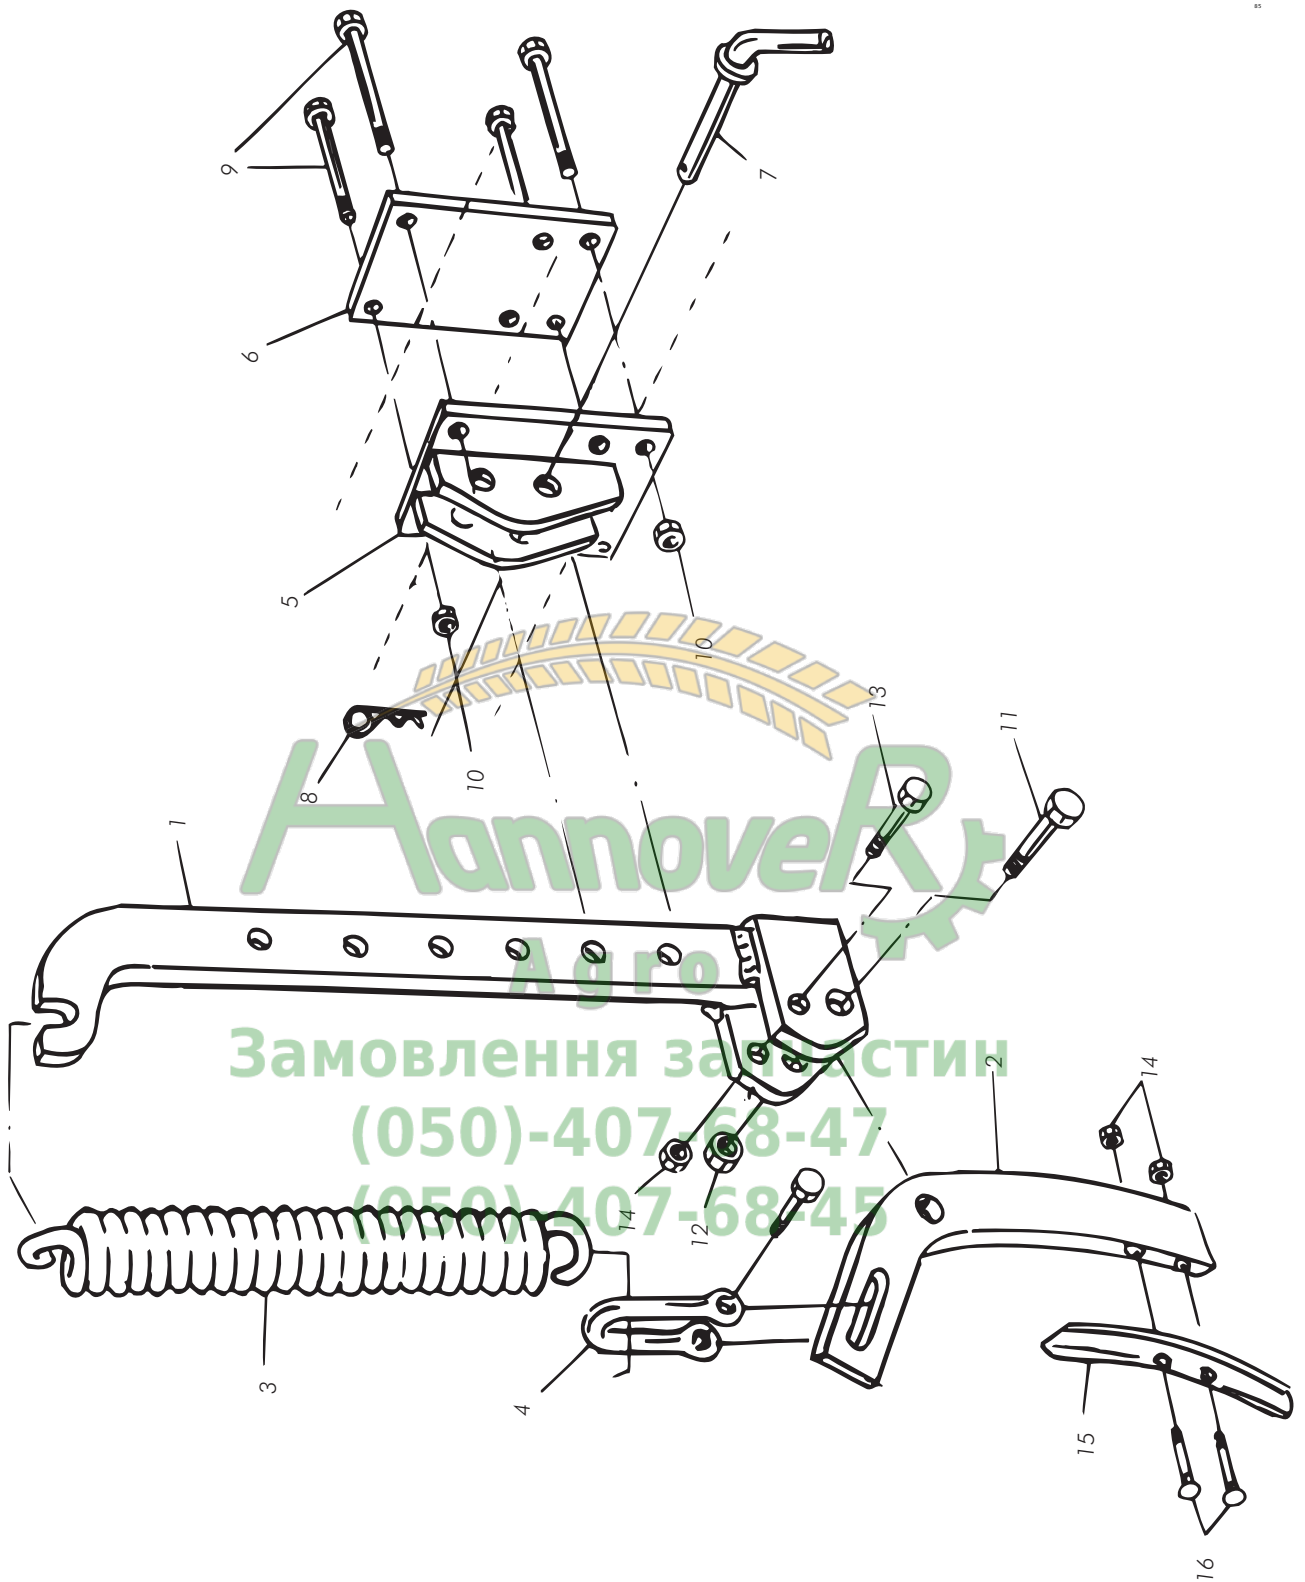

Fig. / Abb. 38

Spårluckrare
Track eradicator
Spurlockerer

RDA 600-800S

Pos	No.	Svenska	English	Deutsch	Dim
1	428806	Pinne	Tine	Zinken	UP
2	428807	Pinne	Tine	Zinken	LOW
3	428808	Fjäder	Spring	Feder	
4	428809	Schackel inkl. bult	D-shackle incl. Bolt	Schäkel einschl. Bolzen	
5	433129	Fäste	Bracket	Halterung	
6	433131	Platta	Plate	Platte	
7	401029	Sprint	Pin	Splint	
8	405080	Låsnål	Locking pin	Arretierstift	
9	50001615021	Skruv	Screw	Schraube	M16x150
10	51021600021	Låsmutter	Lock nut	Sicherungsmutter	M16
11	428816	Skruv	Screw	Schraube	M20x80
12	51022000021	Låsmutter	Lock nut	Sicherungsmutter	M20
13	50001607021	Skruv	Screw	Schraube	M16x70
14	407303	Flänsmutter	Flanged nut	Flanschmutter	M10
15	421488	Spets, inkl skruv och mutter (25 st)	Tip, incl. screw and nut (25 pcs)	Spitze, einschl. Schraube und Mutter (25 st)	
16	414555	Plogbult inkl. mutter	Plough bolt, incl. nut	Bolzen einschl. Mutter	M10x70