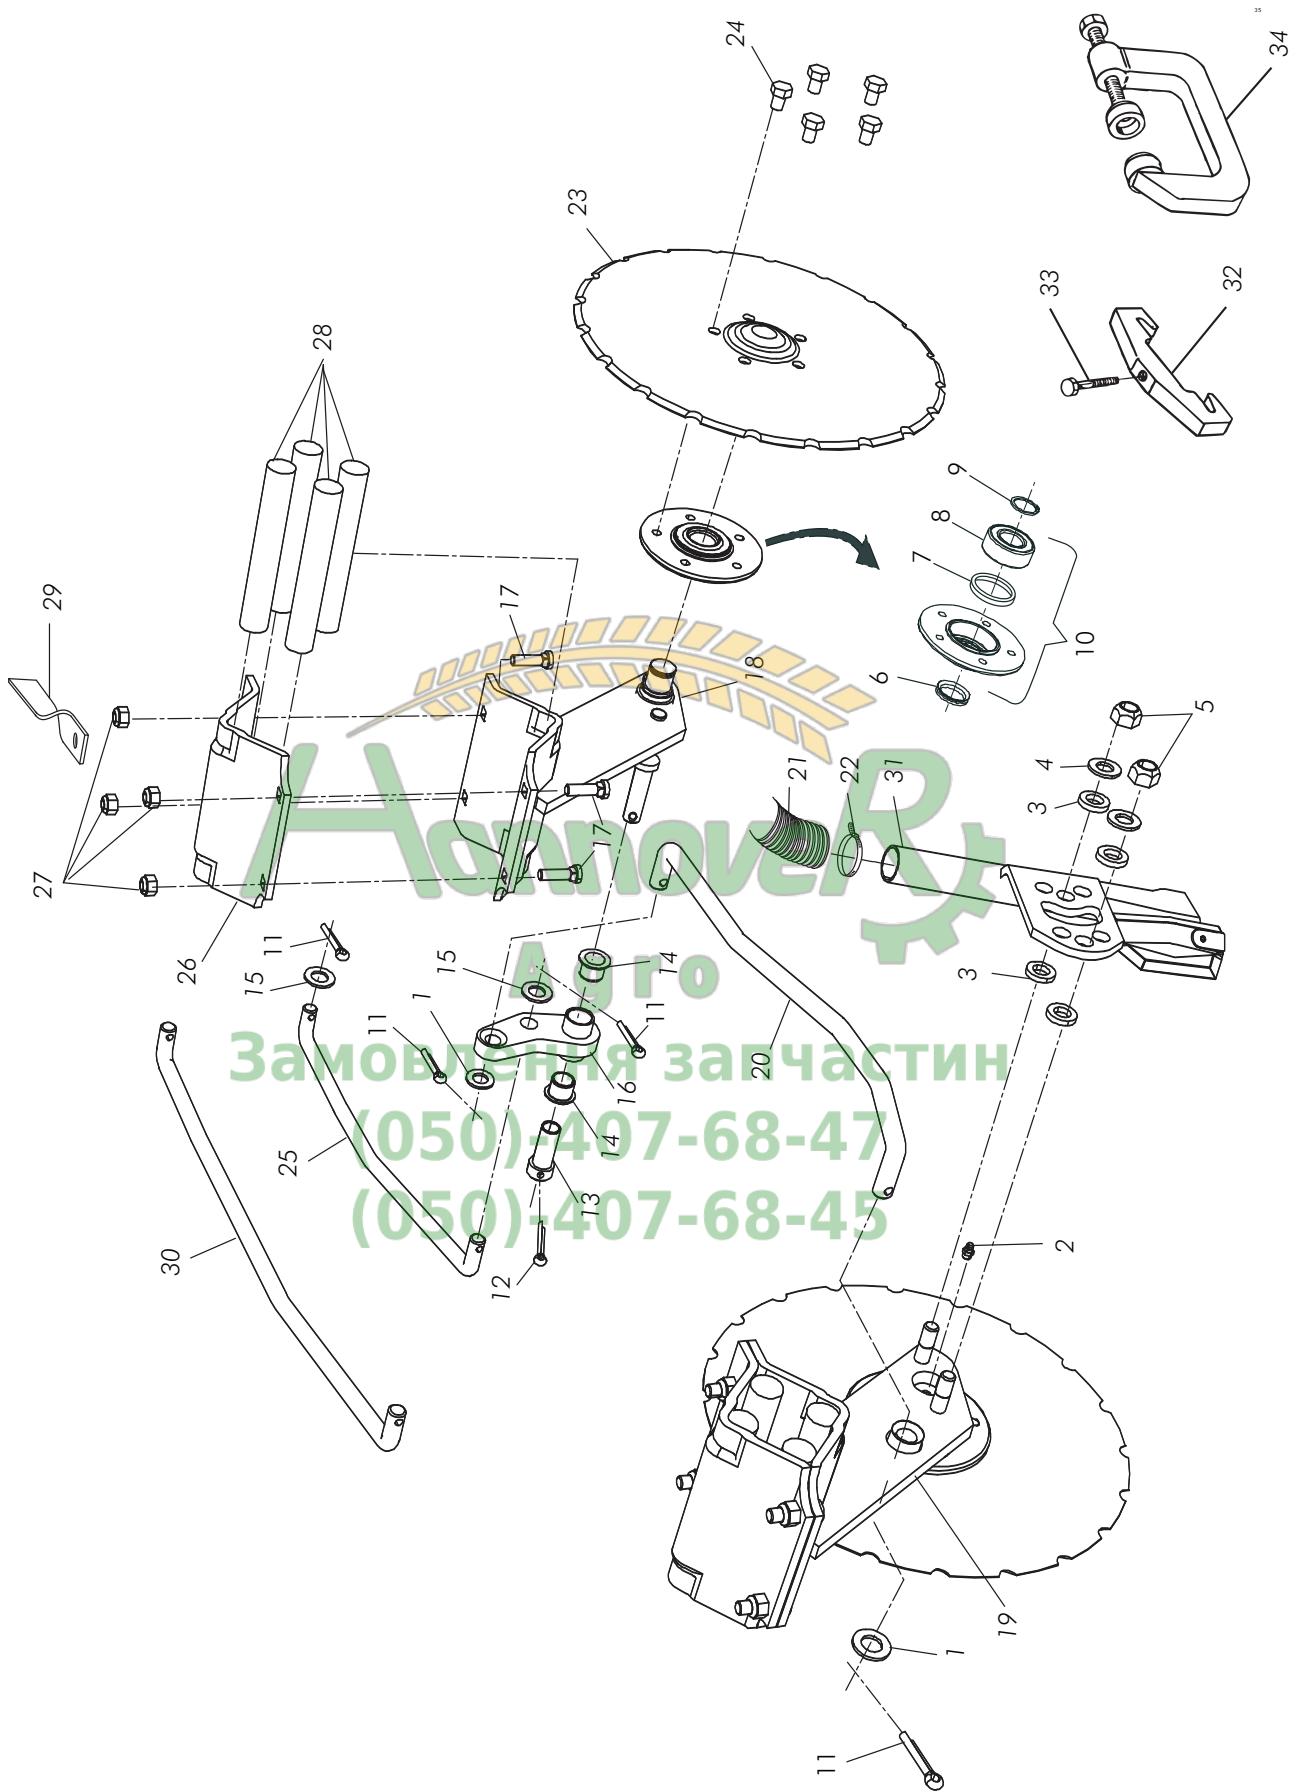

Fig. / Abb. 17

Fig. / Abb. 17

Fig. / Abb. 17

**Billsystem
Coulter system
Drillsystem**

RDA 600-800S

Pos	No.	Svenska	English	Deutsch	Dim	
1	52001800041	Bricka	Washer	Scheibe	M18	
2	407661	Smörjnippel	Grease nipple	Schmiernippel	ST, M8	
3	415710	Fjäderbricka	Spring washer	Federscheibe	M14	
4	52001400041	Bricka	Washer	Scheibe	M14	
5	51121400021	Låsmutter	Lock nut	Sicherungsmutter	M14	
6	413545	V-ring	V-ring	V-Ring		
7	405813	Tättningsring	Sealing ring	Dichtring		
8	405814	Kullager	Ball bearing	Kugellager		
9	406021	Låsring	Circlip	Seegerring	AS 30x2	
10	420832	Lagerhus	Bearing housing	Lagergehäuse	ASSY	
11	411738	Saxpinne	Split pin	Hohlstift	Ø8x36	
12	53030805070	Saxpinne	Split pin	Hohlstift	Ø8x50	
13	411603	Hylsa	Sleeve	Hülse		
14	411605	Bussning	Bushing	Buchse		
15	52002000041	Bricka	Washer	Scheibe	M20	
16	447702	Länk	Link	Gelenk		
17	428571	Vagnsbult	Carriage bolt	Bolzen	M12x42, 10.9	
18	430151	Billarm	Coulter arm	Säschararm	REAR, AS- SY, M14	
19	430150	Billarm	Coulter arm	Säschararm	FR, ASSY, M14	
20	202068	Länkarm	Link arm	Verbindungsarm	FR	
21	609021	Såslang, metervara	Seed hose, per metre	Såschlauch, Meterware	Ø32	
22	406027	Slangklämma	Hose clamp	Schlauchklemme	ABA 26-38 FZB	
23	451371	Tallrik, flat	Disc, flat	Scheibe, flach	Ø410 mm, V55	
24	50001201621	Skruv	Screw	Schraube	M12x16	
25	427025	Länkarm	Link arm	Verbindungsarm	REAR	
26	307168	Överfall	Cover	Führungsplatte	200 mm	
26	307169	Överfall	Cover	Führungsplatte	170 mm	
27	51011200021	Låsmutter	Lock nut	Sicherungsmutter	M12	
28	450991	Gummistav	Rubber bar	Gummistab	L:190 mm	
28	414846	Gummistav	Rubber bar	Gummistab	L:170 mm	
29	423776	Slangstyrning	Hose guide	Schlauchführung		
30	448689	Länkarm	Link arm	Gelenkarm		
31	432118	Såbill, kort slits	Seed coulter, short slit	Säschar, kurz schlitz	LH	
31	432119	Såbill, kort slits	Seed coulter, short slit	Säschar, kurz schlitz	RH	
31	432116	Såbill	Seed coulter	Säschar	LH	
31	432117	Såbill	Seed coulter	Säschar	RH	
31	432113	Hårdmetallskär, ingår i såbill	Hard metal tip, included in seed coulter	Hardmetallschneide, in Säschar enthalten		
31	53020401490	Spännstift	Roll pin	Spannstift	Ø4x14	
31	306532	Såbill, med dubbla slitplattor	Seed coulter, with double wearplates	Säschar, mit doppelten Verschleißplatten	LH	Tillbehör/Access./ Zubehör
31	306533	Såbill, med dubbla slitplattor	Seed coulter, with double wearplates	Säschar, mit doppelten Verschleißplatten	RH	Tillbehör/Access./ Zubehör
32	413549	Avdragare	Puller	Abzieher		
33	415969	Skruv	Screw	Schraube	M16	
34	425778	Monteringsverktyg	Assembling tool	Montagewerkzeug