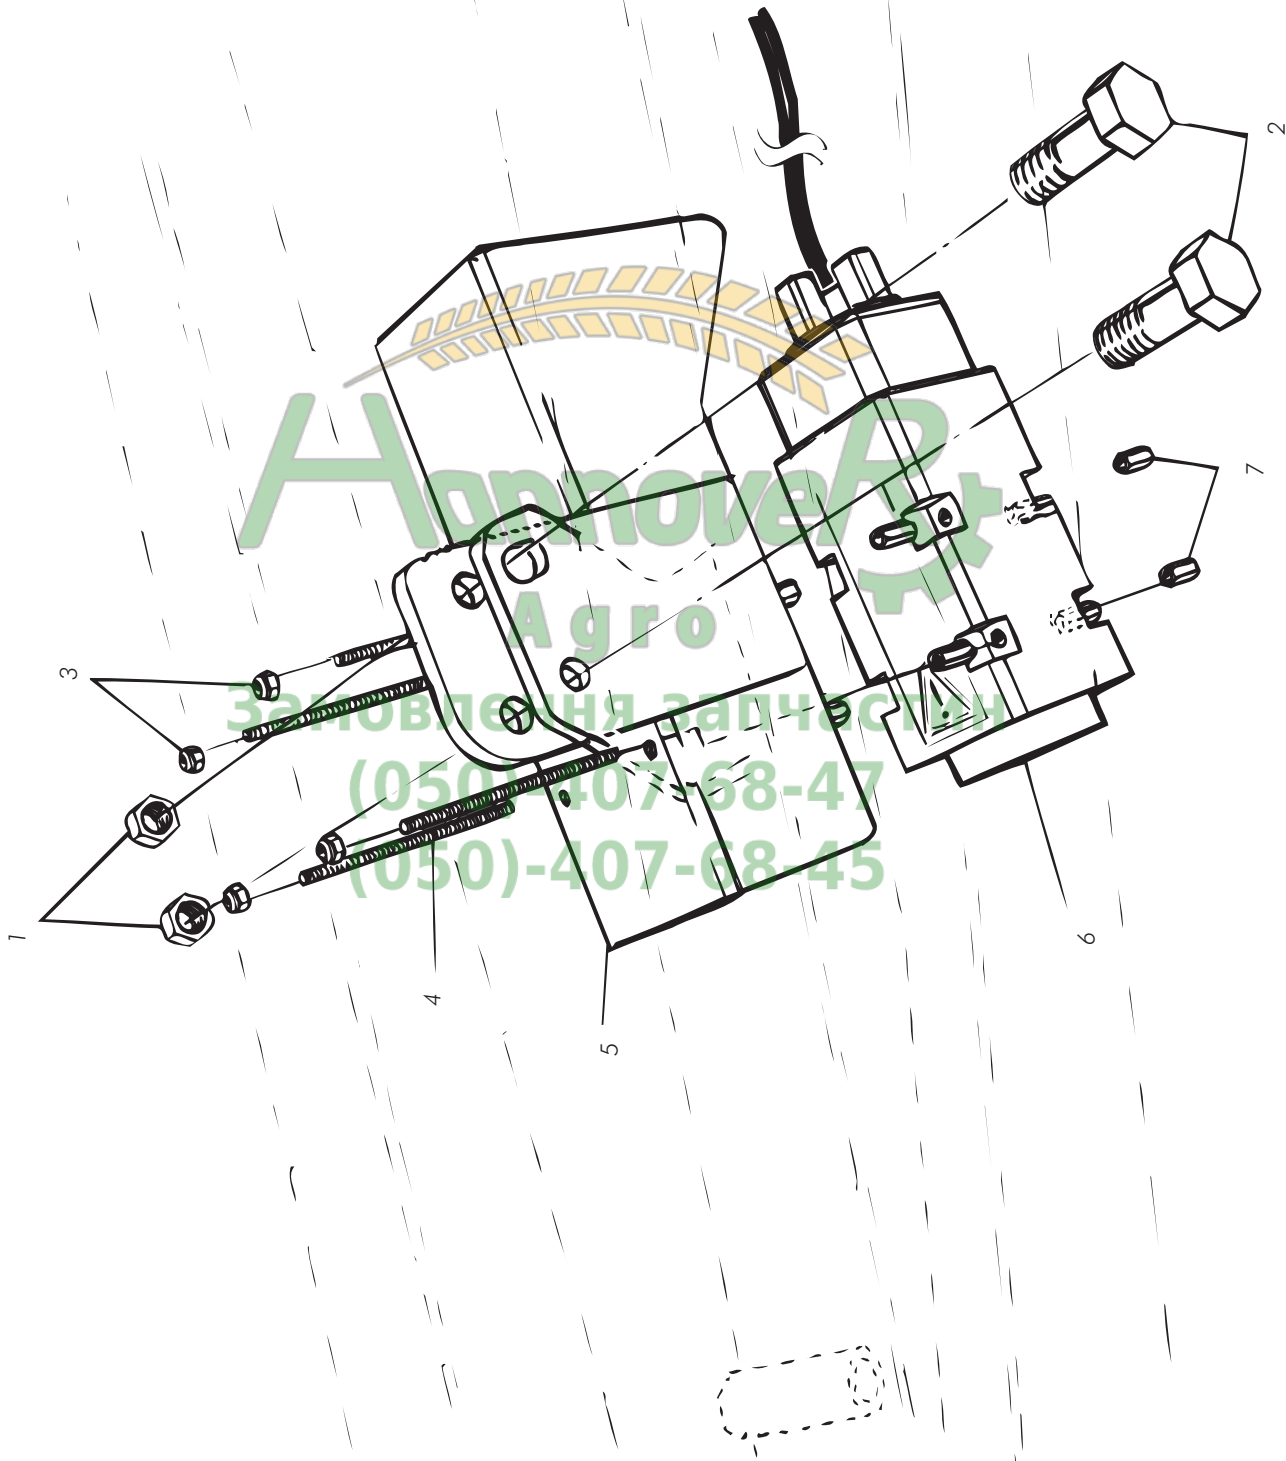

**Замовлення запчастин****(050)-407-68-47****(050)-407-68-45**

Fig. / Abb. 16**Radar
Radar
Radar****RDA 600-800S
- 15555**

Pos	No.	Svenska	English	Deutsch	Dim	
1	51011600021	Låsmutter	Lock nut	Sicherungsmutter	M16	
2	50001604021	Skruv	Screw	Schraube	M16x40	
3	51010600021	Låsmutter	Lock nut	Sicherungsmutter	M6	
4	429918	Skruv	Screw	Schraube	M6x120	
5	441725	Skydd	Cover	Schutz		
6	428023	Givare	Sensor	Geber		
6	428015	Givare UK	Sensor UK	Geber UK		
7	429919	Mutter	Nut	Mutter		