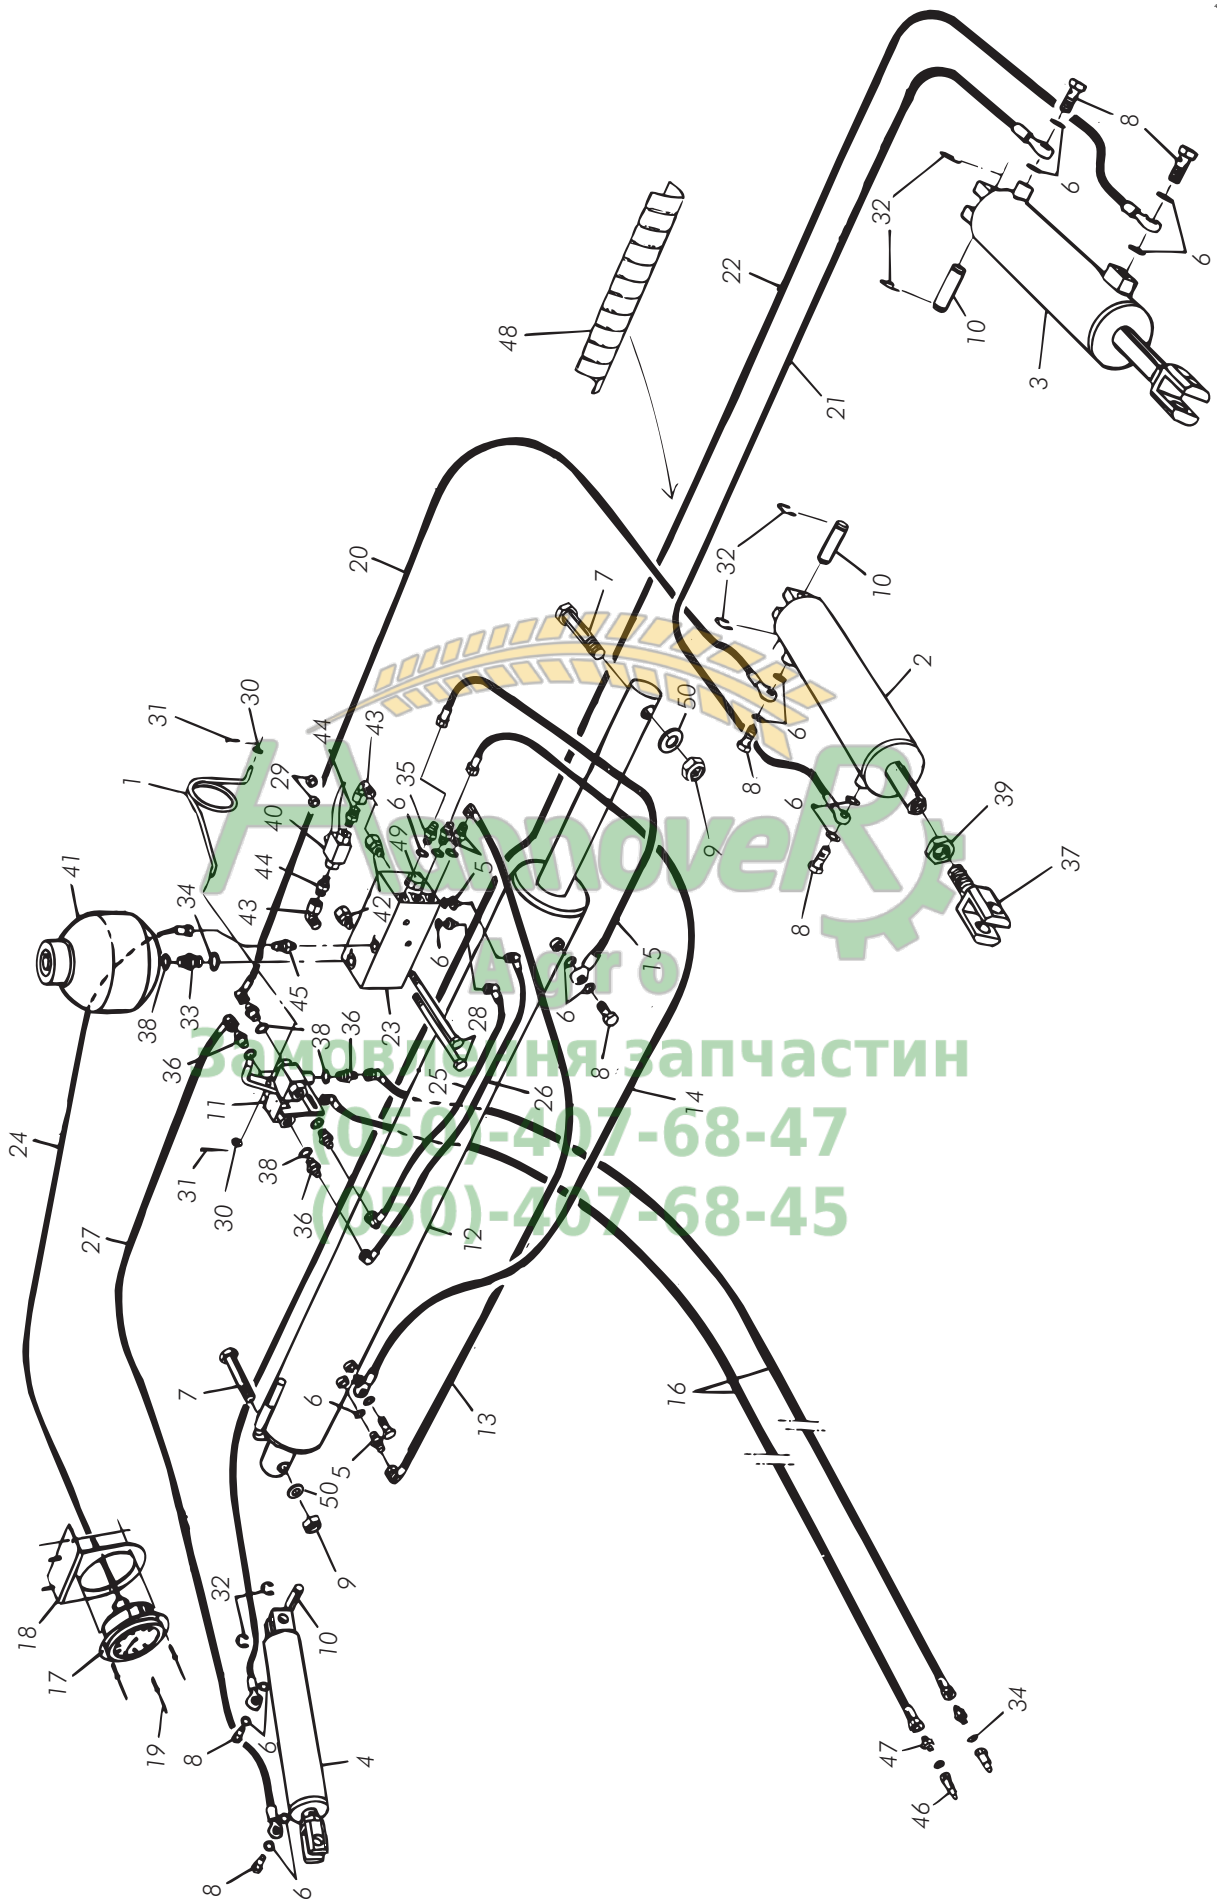

Fig. / Abb. 22

Hydraulik, fällning/viktöverföring
Hydraulics, folding/weight transfer
Hydraulik, Klappvorrichtung/Gewichtsübertragung

Pos	No.	Svenska	English	Deutsch	Dim	
1	306598	Manöverfjäder	Operating spring	Federstange		
2	404635	Hydraulcylinder	Hydraulic ram	Hydraulikzylinder	D:70/25, L:520/295	
2	404645	Tätningssats	Sealing set	Dichtungssatz		
2	409639	Cylinderrör	Ram tube	Zylinderrohr		
2	409638	Kolvstång	Piston rod	Kolbenstange		
2	409675	Kolvstångsstyrning	Piston rod guide	Kolbenstangenführung		
3	404636	Hydraulcylinder	Hydraulic ram	Hydraulikzylinder	D:65/25, L:520/296	
3	404646	Tätningssats	Sealing set	Dichtungssatz		
3	409641	Cylinderrör	Ram tube	Zylinderrohr		
3	409640	Kolvstång	Piston rod	Kolbenstange		
3	409676	Kolvstångsstyrning	Piston rod guide	Kolbenstangenführung		
4	416175	Hydraulcylinder	Hydraulic ram	Hydraulikzylinder	D:60/25	
4	404647	Tätningssats	Sealing set	Dichtungssatz		
4	418125	Cylinderrör	Ram tube	Zylinderrohr		
4	409642	Kolvstång	Piston rod	Kolbenstange		
4	409676	Kolvstångsstyrning	Piston rod guide	Kolbenstangenführung		
5	401790	Nippel	Nipple	Nippel	1/4"-1/4"	
6	402202	Gummistålbricka	Rubber steel washer	Gummistahlscheibe	1/4"	
7	403236	Skruv	Screw	Schraube	M20x100, 10.9	-15312
7	430743	Skruv	Screw	Schraube	M30x140, 10.9	15313-
8	406751	Hålskruv, banjo	Hole screw, banjo	Hohlschraube, Banjo	1/4"	
9	408407	Låglåsmutter	Locknut, low	Sicherungsmutter, flach	SPEC, M20	15312-
9	51013000021	Låsmutter	Lock nut	Sicherungsmutter	M30	15313-
10	411260	Axel	Axle	Achse	Ø20x60	
11	428167	Omkastarventil	Reversing valve	Umschaltungsventil	ASSY	
11	428166	Tätningssats	Sealing set	Dichtungssatz		
12	426994	Hydraulcylinder	Hydraulic ram	Hydraulikzylinder	D:110/50	
12	418189	Tätningssats, fällning	Sealing set, folding	Dichtungssatz, Klappvorrichtung		
12	418188	Tätningssats, viktöverföring	Sealing set, weight transfer	Dichtungssatz, Gewichtsübertragung		
12	418184	Cylinderrör	Ram tube	Zylinderrohr		
12	418185	Kolvstång, fällning	Piston rod, folding	Kolbenstange, Klappvorrichtung		
12	418182	Kolvstång, viktöverföring	Piston rod, weight transfer	Kolbenstange, Gewichtsübertragung		
12	418486	Kolvstångsstyrning, fällning	Piston rod guide, folding	Kolbenstangenführung, Klappvorrichtung		
12	418183	Kolvstångsstyrning, viktöverföring	Piston rod guide, weight transfer	Kolbenstangenführung, Gewichtsübertragung		
12	472800	Hydraulcylinder	Hydraulic ram	Hydraulikzylinder	DI:110/60 L:910/75	15313-
12	472801	Tätningssats	Sealing kit	Dichtungssatz		15313-
12	472981	Kolvstång, fällning	Piston rod, folding	Kolbenstange, Klappvorrichtung		15313-
12	472980	Kolvstång, viktöverföring	Piston rod, weight transfer	Kolbenstange, Gewichtsübertragung		15313-
12	472978	Cylinderrör	Ram tube	Zylinderrohr		15313-
12	472979	Kolvstångsstyrning	Piston rod guide	Kolbenstangenführung		15313-
13	441576	Hydraulslang	Hydraulic hose	Hydraulikschlauch	DI:1/4", L:985	
14	441577	Hydraulslang	Hydraulic hose	Hydraulikschlauch	DI:1/4", L:2045	
15	441578	Hydraulslang	Hydraulic hose	Hydraulikschlauch	DI:1/4", L:1095	
16	441579	Hydraulslang	Hydraulic hose	Hydraulikschlauch	DI:1/4", L:8145	
17	445809	Manometer	Manometer	Manometer