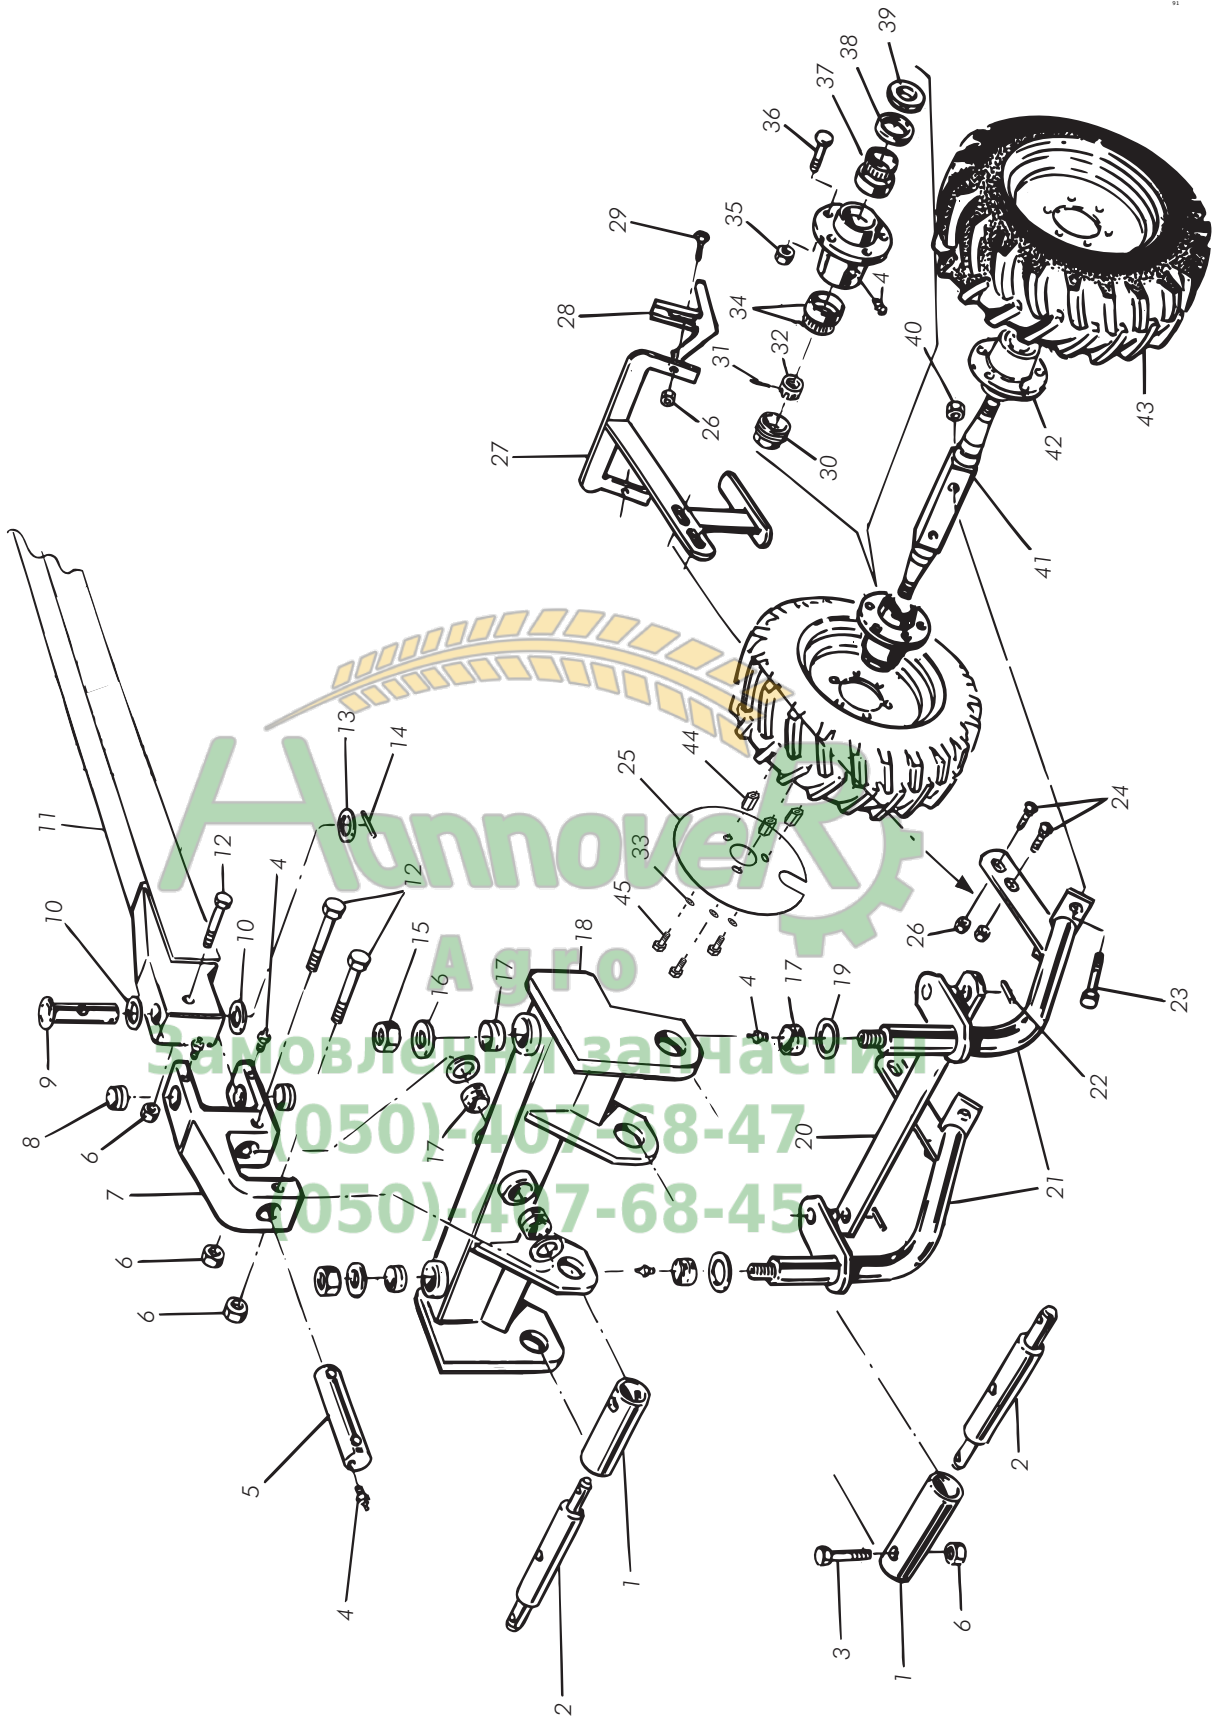

**Замовлення запчастин
(050)-407-68-47
(050)-407-68-45**

Fig. / Abb. 40

Fig. / Abb. 40

Styrbar mellanpackare PIVOT
Steerable wheel press PIVOT
Lenkbar Zwischenpacker PIVOT

RDA 600-800S

Pos	No.	Svenska	English	Deutsch	Dim
1	415894	Hylsa	Sleeve	Hülse	
2	307181	Axel	Axle	Achse	
3	50001609021	Skruv	Screw	Schraube	M16x90
4	407661	Smörjnippel	Grease nipple	Schmiernippel	ST, M8
5	307182	Axel	Axle	Achse	
6	51021600021	Låsmutter	Lock nut	Sicherungsmutter	M16
7	307184	Fäste	Bracket	Halterung	
8	419063	Hylsa	Sleeve	Hülse	
9	307190	Axel	Axle	Achse	
10	419057	Bricka	Washer	Scheibe	
11	476000	Dragrör	Draw-bar tube	Rohr	L:2100 mm
11	475060	Dragrör	Draw-bar tube	Rohr	L:2900 mm
12	50001611021	Skruv	Screw	Schraube	M16x110
13	419062	Bricka	Washer	Scheibe	
14	53000809091	Spännstift	Roll pin	Spannstift	Ø8x90
15	51023000021	Låsmutter	Lock nut	Sicherungsmutter	M30
16	419058	Bricka	Washer	Scheibe	
17	484292	Glidlager	Slide bearing	Gleitlager	
18	484312	Dragbalk	Beam	Träger	
19	419056	Bricka	Washer	Scheibe	2 mm
20	419070	Parallellstag	Parallel stay	Lenkspurstange	
21	307188	Ben	Leg	Bein	
22	53000804091	Spännstift	Roll pin	Spannstift	Ø8x40
23	50002009021	Skruv	Screw	Schraube	M20x90
24	428571	Vagnsbult	Carriage bolt	Bolzen	M12x42, 10.9
25	455070	Plåt	Plate	Blech	
26	51011200021	Låsmutter	Lock nut	Sicherungsmutter	M12
27	427647	Avskraparm	Scraper arm	Abstreiferarm	
28	307002	Avskrapare	Scraper	Abstreifer	
29	50061203021	Vagnsbult	Carriage bolt	Bolzen	M12x30
30	401965	Navkapsel	Hub cap	Radkappe	
31	53010503690	Spännstift	Roll pin	Spannstift	Ø5x36
32	420334	Kronmutter	Castle nut	Kronenmutter	M30x1,5
33	52001600041	Bricka	Washer	Scheibe	M16
34	401961	Rullager	Roller bearing	Rollenlager	
35	401960	Navmutter	Hub nut	Nabenmutter	
36	401959	Navskruv	Hub screw	Nabenschraube	
37	401956	Rullager	Roller bearing	Rollenlager	
38	401955	Tätningssbricka	Sealing washer	Dichtungsscheibe	IN
39	401954	Tätningssbricka	Sealing washer	Dichtungsscheibe	OUT
40	51022000021	Låsmutter	Lock nut	Sicherungsmutter	M20
41	477244	Axel	Axle	Achse	
42	401953	Nav	Hub	Nabe	ASSY
43	427644	Hjul	Wheel	Rad	TR, LH 7.00-15"
43	427645	Hjul	Wheel	Rad	TR, RH 7.00-15"
43	422876	Däck	Tyre	Reifen	7.00x15"
43	427213	Slang	Hose	Schlauch	
43	307113	Fälg	Rim	Felge	
44	455071	Mutter	Nut	Mutter	M16
45	50001602021	Skruv	Screw	Schraube	M16x20