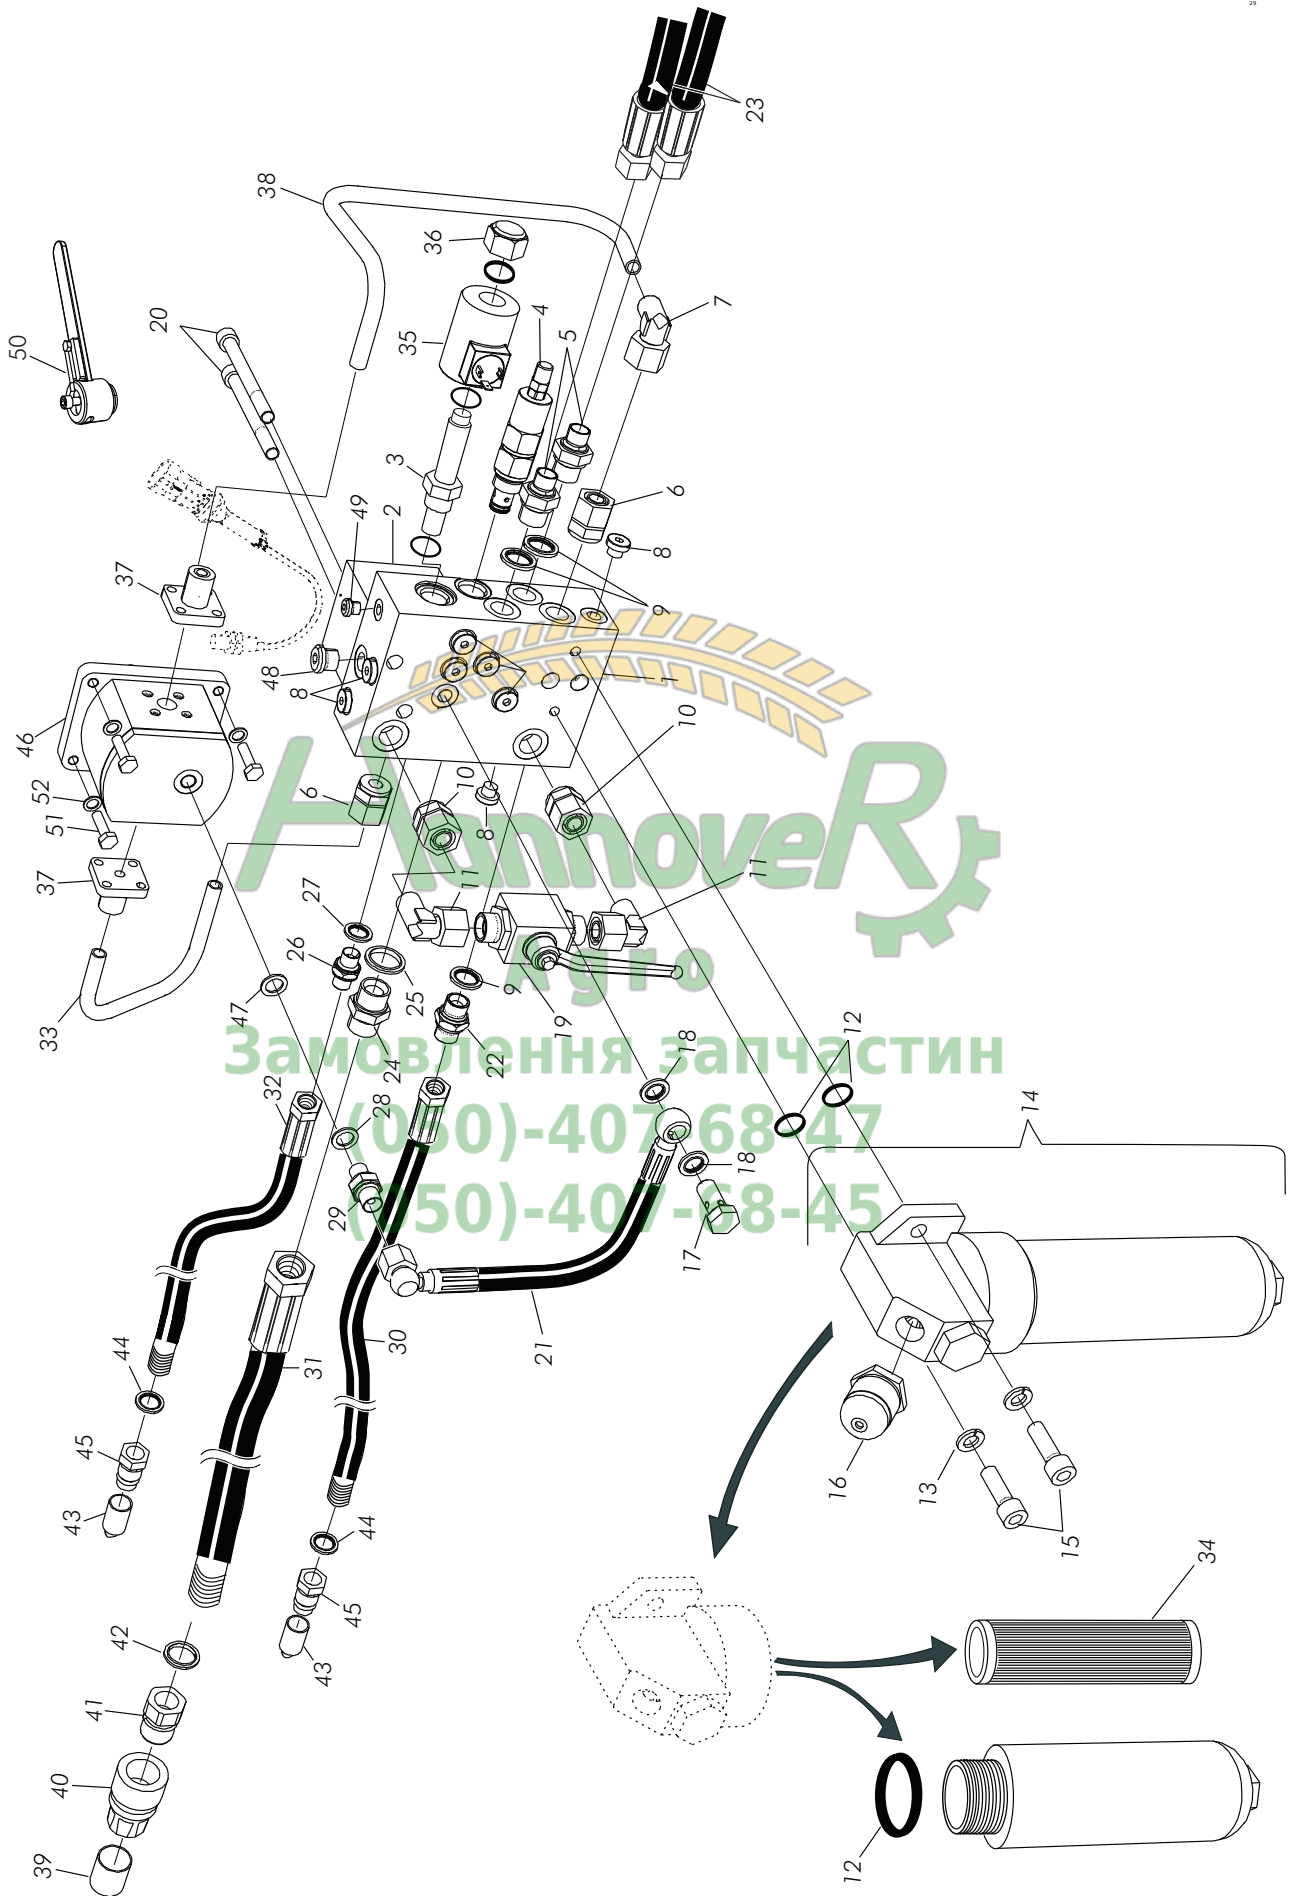

Fig. / Abb. 14

Fig. / Abb. 14

Fig. / Abb. 14

Hydraulblock
Hydraulic block
Hydraulblock

RDA 600-800S

Pos	No.	Svenska	English	Deutsch	Dim	
1	429877	Hydraulblock	Hydraulic block	Hydraulikkblock		
2	429906	Distansblock	Spacer block	Distanzblock		
3	429009	Ventil, inkl. mutter	Valve, incl. Nut	Ventil, einschl. Mutter		
4	428033	Ventil	Valve	Ventil		
5	401773	Nippel	Nipple	Nippel	3/8"-1/2"	
6	419176	Hydraulkoppling	Hydraulic coupling	Hydraulikkupplung		
7	430573	Nippel	Nipple	Nippel		
8	423485	Plugg	Plug	Pfropfen		
9	401774	Gummistålbricka	Rubber steel washer	Gummistahlscheibe	1/2"	
10	430687	Hydraulkoppling	Hydraulic coupling	Hydraulikkupplung	ST	
11	430686	Hydraulkoppling, vinkel	Hydraulic coupling, elbow	Hydraulikkupplung, Winkelrohr		
12	429882	O-ringssats	O-ring kit	Runddichtring satz		
13	52031000092	Fjäderbricka	Spring washer	Federscheibe		
14	429880	Filter	Filter	Filter	ASSY	-15268
14	477678	Filter	Filter	Filter	ASSY	15269-
15	50031003022	Skruv	Screw	Schraube	M10x30	
16	429878	Indikator	Indicator	Ansager		
17	406751	Hålskruv, banjo	Hole screw, banjo	Hohlschraube, Banjo	1/4"	
18	402202	Gummistålbricka	Rubber steel washer	Gummistahlscheibe	1/4"	
19	430688	Kulkrän	Ball valve	Kugelventil		
20	50031213021	Skruv	Screw	Schraube	M12x130	
21	469904	Hydraulslang	Hydraulic hose	Hydraulikschlauch	DI:1/4", L:350	
22	427453	Adapter	Adapter	Adapter	1/2"-1/2"	
23	430554	Hydraulslang	Hydraulic hose	Hydraulikschlauch	L:1650	
24	430568	Adapter	Adapter	Adapter	3/4"-3/4"	
25	425862	Gummistålbricka	Rubber steel washer	Gummistahlscheibe	3/4"	
26	401777	Adapter	Adapter	Adapter		
27	402203	Gummistålbricka	Rubber steel washer	Gummistahlscheibe	3/8"	
28	430209	Gummistålbricka	Rubber steel washer	Gummistahlscheibe	M12	
29	465952	Nippel	Nipple	Nippel		
30	430551	Hydraulslang	Hydraulic hose	Hydraulikschlauch	L:5500	
31	430552	Hydraulslang	Hydraulic hose	Hydraulikschlauch	L:5500	
32	430553	Hydraulslang	Hydraulic hose	Hydraulikschlauch	L:5500	
33	430564	Rör	Tube	Rohr		-15422
33	483524	Hydraulrör	Hydraulic tubing	Hydraulikrohr		15423-
34	429879	Filterinsats	Filter insert	Filtereinsatz		-15268
34	477675	Filterinsats	Filter insert	Filtereinsatz		15269-
35	429010	Solenoid	Solenoid	Magnetschalter		
35	413650	Silikongummitätning	Silicone rubber seal	Silikongummidichtung		
36	429012	Mutter, inkl. tätningssats	Nut, incl. Sealing set	Mutter, einschl. Dichtungssatz		
37	430566	Nippel	Nipple	Nippel		
38	430565	Rör	Tube	Rohr		-15422
38	483523	Hydraulrör	Hydraulic tubing	Hydraulikrohr		15423-
39	430555	Skydd	Cover	Schutz	3/4"	
40	419195	Snabbkoppling	Quick coupling	Schnellkupplung	FML, 3/4"	
41	419194	Snabbkoppling	Quick coupling	Schnellkupplung	ML, 3/4"	
42	425862	Gummistålbricka	Rubber steel washer	Gummistahlscheibe	3/4"	
43	427914	Skydd	Cover	Schutz		
44	401774	Gummistålbricka	Rubber steel washer	Gummistahlscheibe	1/2"	
45	401776	Snabbkoppling	Quick coupling	Schnellkupplung	ML, 1/2"	
46	420115	Hydraulmotor	Hydraulic motor	Hydraulik Motor	8 cc	
47	420192	Kopparbricka	Copper washer	Kupferscheibe		
48	459968	Plugg	Plug	Pfropfen		
49	445821	Plugg	Plug	Pfropfen		
50	469846	Verktyg	Tool	Werkzeug		
51	50000803021	Skruv	Screw	Schraube	M8x30	
52	52000800041	Bricka	Washer	Scheibe	M8