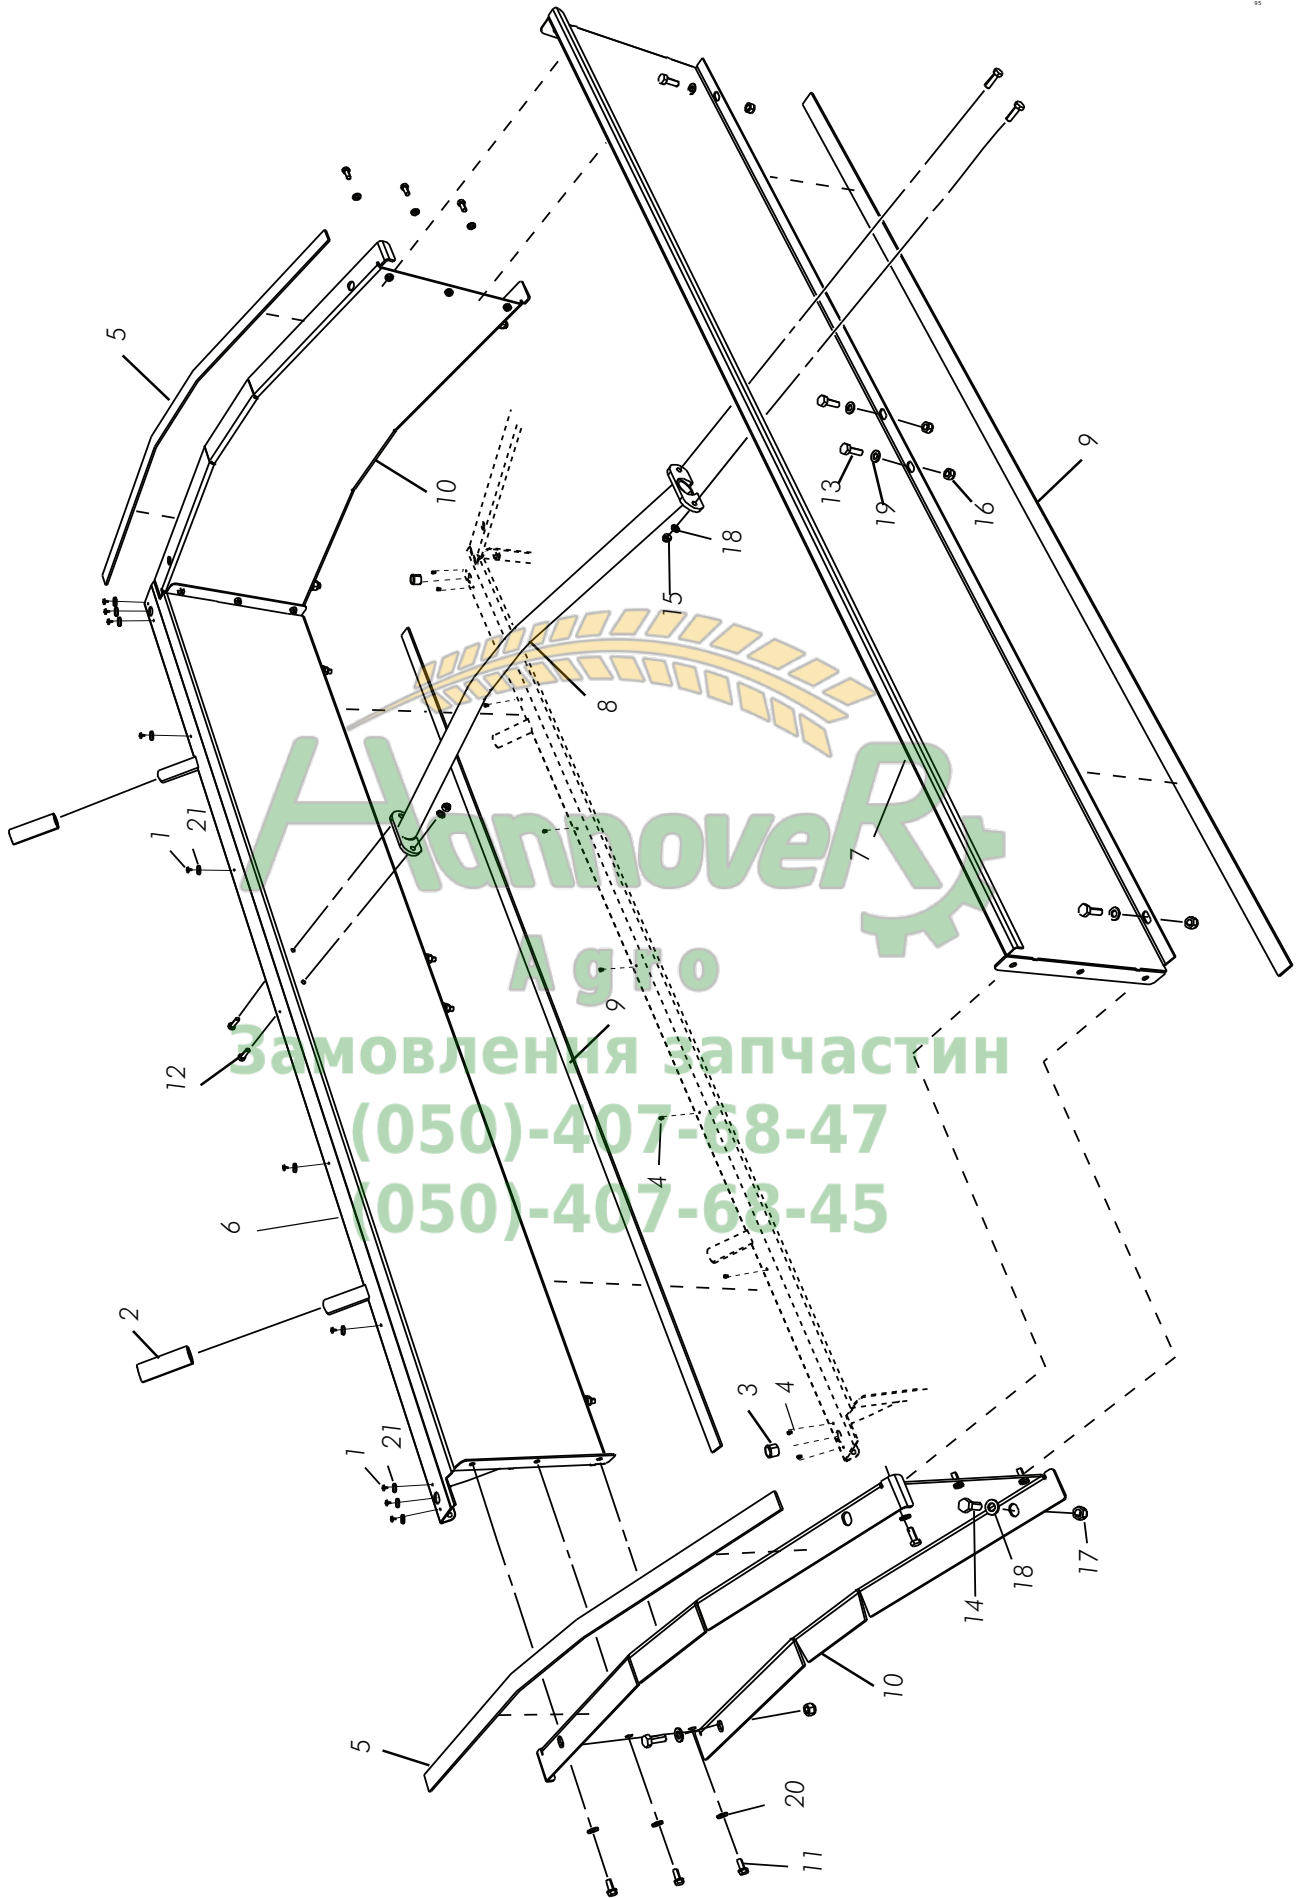

Förhöjningskrage
Hopper extension
Tankerhöhung

RDA 600-800S

Pos	No.	Svenska	English	Deutsch	Dim
1	418590	Popnit	Pop rivet	Niet	
2	421654	Skyddsslang	Protective hose	Schutzschlauch	
3	421674	Lock	Cover	Schutzabdeckung	
4	421675	Lock	Cover	Schutzabdeckung	
5	465489	List	Strip	Leiste	
6	477081	Plåt	Plate	Blech	LH
7	477084	Plåt	Plate	Blech	RH
8	477087	Mellanör	Tube	Rohr	
9	477091	Tätninglist, metervara	Sealing strip, per metre	Abdichtung, meterware	
10	477102	Plåt, gavel	Plate, gable	Blech, giebel	
11	50000802021	Skruv	Screw	Schraube	M8x20
12	50000802521	Skruv	Screw	Schraube	M8x25
13	50001003021	Skruv	Screw	Schraube	M10x30
14	50001203021	Skruv	Screw	Schraube	M12x30
15	51010800021	Låsmutter	Lock nut	Sicherungsmutter	M8
16	51011000021	Låsmutter	Lock nut	Sicherungsmutter	M10
17	51011200021	Låsmutter	Lock nut	Sicherungsmutter	M12
18	52000800041	Bricka	Washer	Scheibe	M8
19	52001000041	Bricka	Washer	Scheibe	M10
20	52001200041	Bricka	Washer	Scheibe	M12
21	52090600041	Bricka, nit	Washer, rivet	Scheibe, Niete	M6

Hannover
Agro

Замовлення запчастин
(050)-407-68-47
(050)-407-68-45