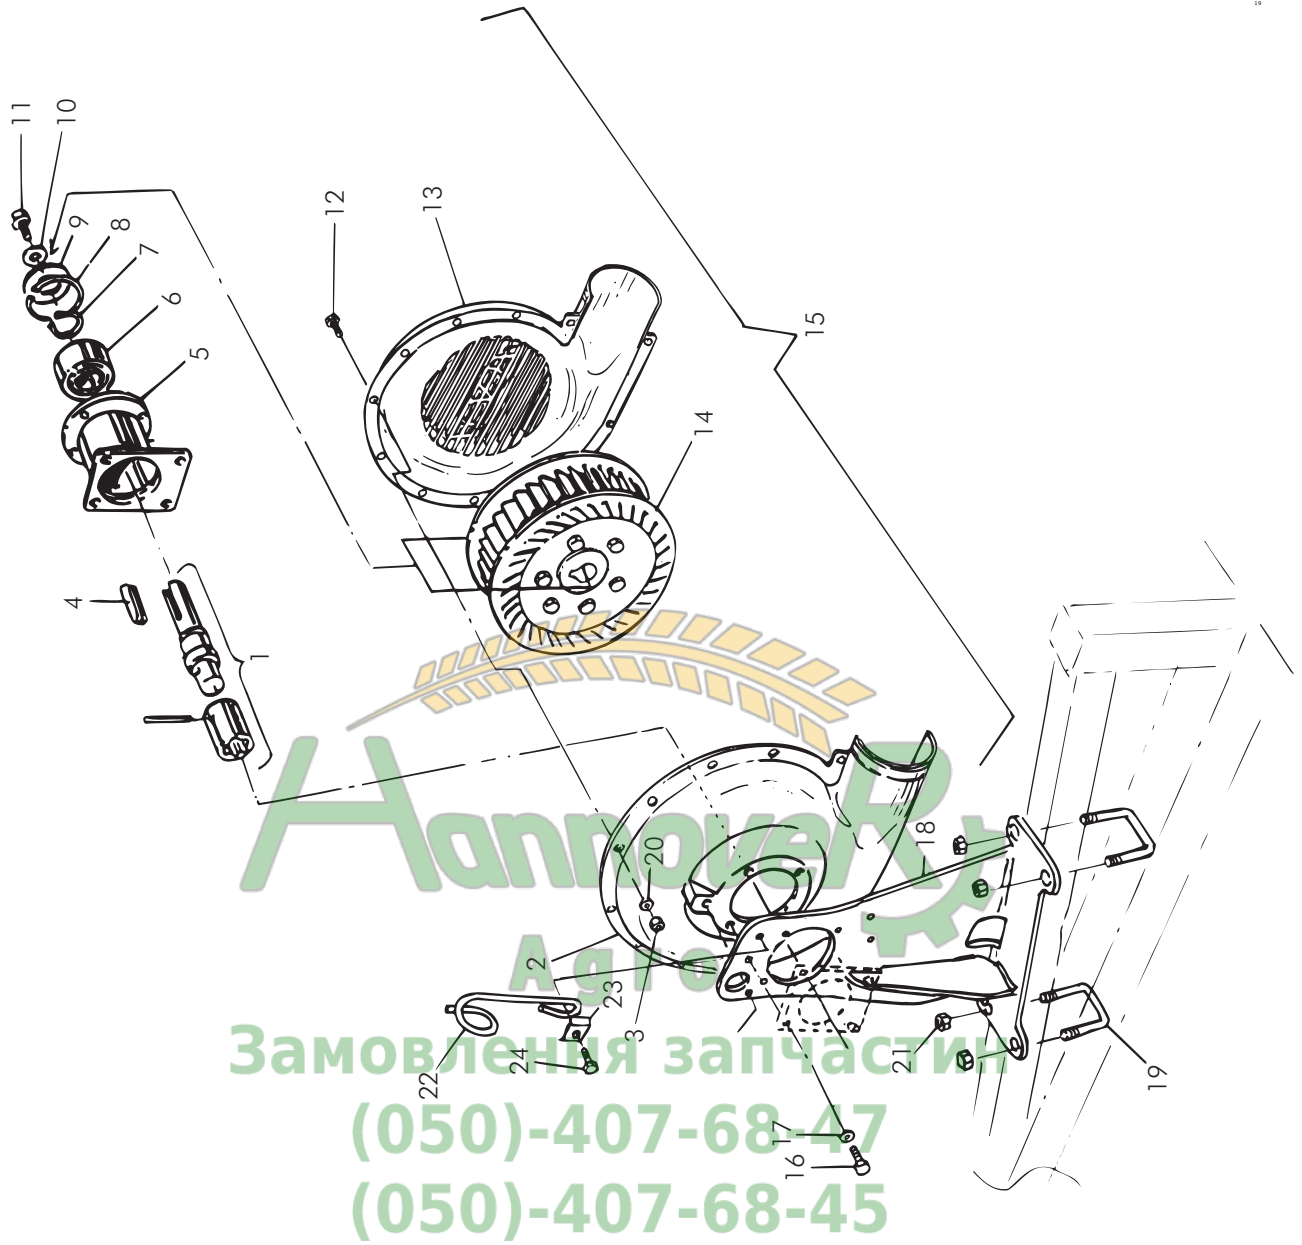

Fig. / Abb. 10

Fig. / Abb. 10

Fig. / Abb. 10

**Fläkt
Fan
Gebläse**

**RDA 600-800S
-15422**

Pos	No.	Svenska	English	Deutsch	Dim
1	306781	Axel	Axle	Achse	ASSY
2	422057	Botten, fläkthus	Bottom, fan housing	Boden, Gebläsegehäuse	
3	51010600022	Låsmutter	Lock nut	Sicherungsmutter	M6
4	419174	Plattkil	Flat key	Flach Keil	RK 8x7x55
5	419173	Lagerhus	Bearing housing	Lagergehäuse	
6	420644	Lagring	Bearing	Lager	32062RS1 Std.
7	54003000094	Låsring	Circlip	Seegerring	SGA 30
8	54016200094	Låsring	Circlip	Seegerring	SGH 62
9	419159	Tätbricka	Washer	Scheibe	
10	412339	Bricka	Washer	Scheibe	
11	50000802022	Skruv	Screw	Schraube	M8x20
12	50000602022	Skruv	Screw	Schraube	M6x20
13	422058	Lock, fläkthus	Cover, fan housing	Deckel, Gebläsegehäuse	
14	414422	Fläkthjul	Fan wheel	Flügelrad	
15	424889	Fläkt, utan fäste och hydraulmotor	Fan, without bracket and hydraulic engine	Gebläse, ohne Halterung und Hydraulikmotor	ASSY
16	50000802522	Skruv	Screw	Schraube	M8x25
17	52000800042	Bricka	Washer	Scheibe	M8
18	441262	Fäste	Bracket	Halterung	
19	431299	Krampa	Clamp	Krampe	
20	52000600042	Bricka	Washer	Scheibe	M6
21	51011600021	Låsmutter	Lock nut	Sicherungsmutter	M16
22	449193	Slanghållare	Hose holder	Schlauchhalter	
23	401233	Bricka	Washer	Scheibe	
24	50001203021	Skruv	Screw	Schraube	M12x30