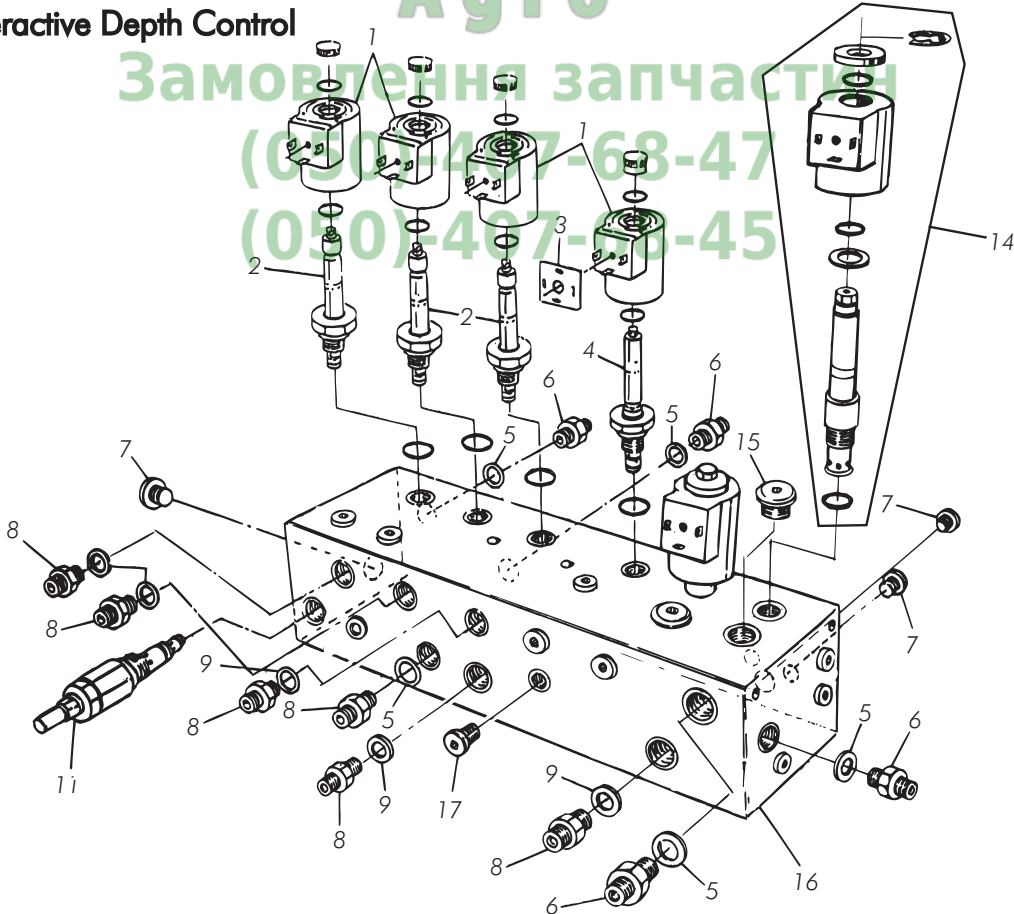

Замовлення запчастин
(050)-407-68-47
(050)-407-68-45

Fig. / Abb. 20

Interactive Depth Control

Fig. / Abb. 20

Hydraulblock, lyftning
Hydraulic block, lifting
Hydraulic block, lifting

RDA 600-800S

Pos	No.	Svenska	English	Deutsch	Dim	
1	420657	Solenoid, svart, rund	Solenoid, black, round	Magnetschalter, schwarz, rund		
2	420651	Patronventil	Cartridge valve	Patronenventil	EC08B/20NB	
2	416267	Tätningssats	Sealing set	Dichtungssatz		
2	609210	O-ring	O-ring	Runddichtring		
2	609208	Mutter	Nut	Mutter		
3	413650	Silikongummitätning	Silicone rubber seal	Silikongummidichtung		
4	420650	Patronventil	Cartridge valve	Patronenventil	EC08B/10NB	
4	416267	Tätningssats	Sealing set	Dichtungssatz		
4	609210	O-ring	O-ring	Runddichtring		
4	609209	Mutter	Nut	Mutter		
5	402203	Gummistålbricka	Rubber steel washer	Gummistahlscheibe	3/8"	
6	401777	Adapter	Adapter	Adapter		
7	402266	Plugg	Plug	Pfropfen	1/4"	
8	401790	Nippel	Nipple	Nippel	1/4"-1/4"	
9	402202	Gummistålbricka	Rubber steel washer	Gummistahlscheibe	1/4"	
10	406463	Nippel, strypt 1,0 mm	Nipple, reducing 1,0 mm	Nippel, gedrosselt 1,0 mm	1/4"-1/4"	
11	420658	Ventil	Valve	Ventil		
12	446095	Hydraulblock	Hydraulic block	Hydraulikblock		
13	50000808021	Skruv	Screw	Schraube	M8x80	
14	443273	Ventil	Valve	Ventil	ASSY	
15	402265	Plugg	Plug	Pfropfen	3/8"	
16	443838	Hydraulblock	Hydraulic block	Hydraulikblock		
17	445821	Plugg	Plug	Pfropfen		
18	414651	Adapter	Adapter	Adapter	DO: R3/8"/DI: 3/8"	15463-
19	411917	Anslutningsnippel T-rör	Connection nipple T-piece	Anschlußnippel T-Stück	3/8"	15463-
20	411914	Anslutningsnippel	Connection nipple	Anschlußnippel	3/8"-3/8"	15463-
21	489461	Ventil	Valve	Ventil		15463-