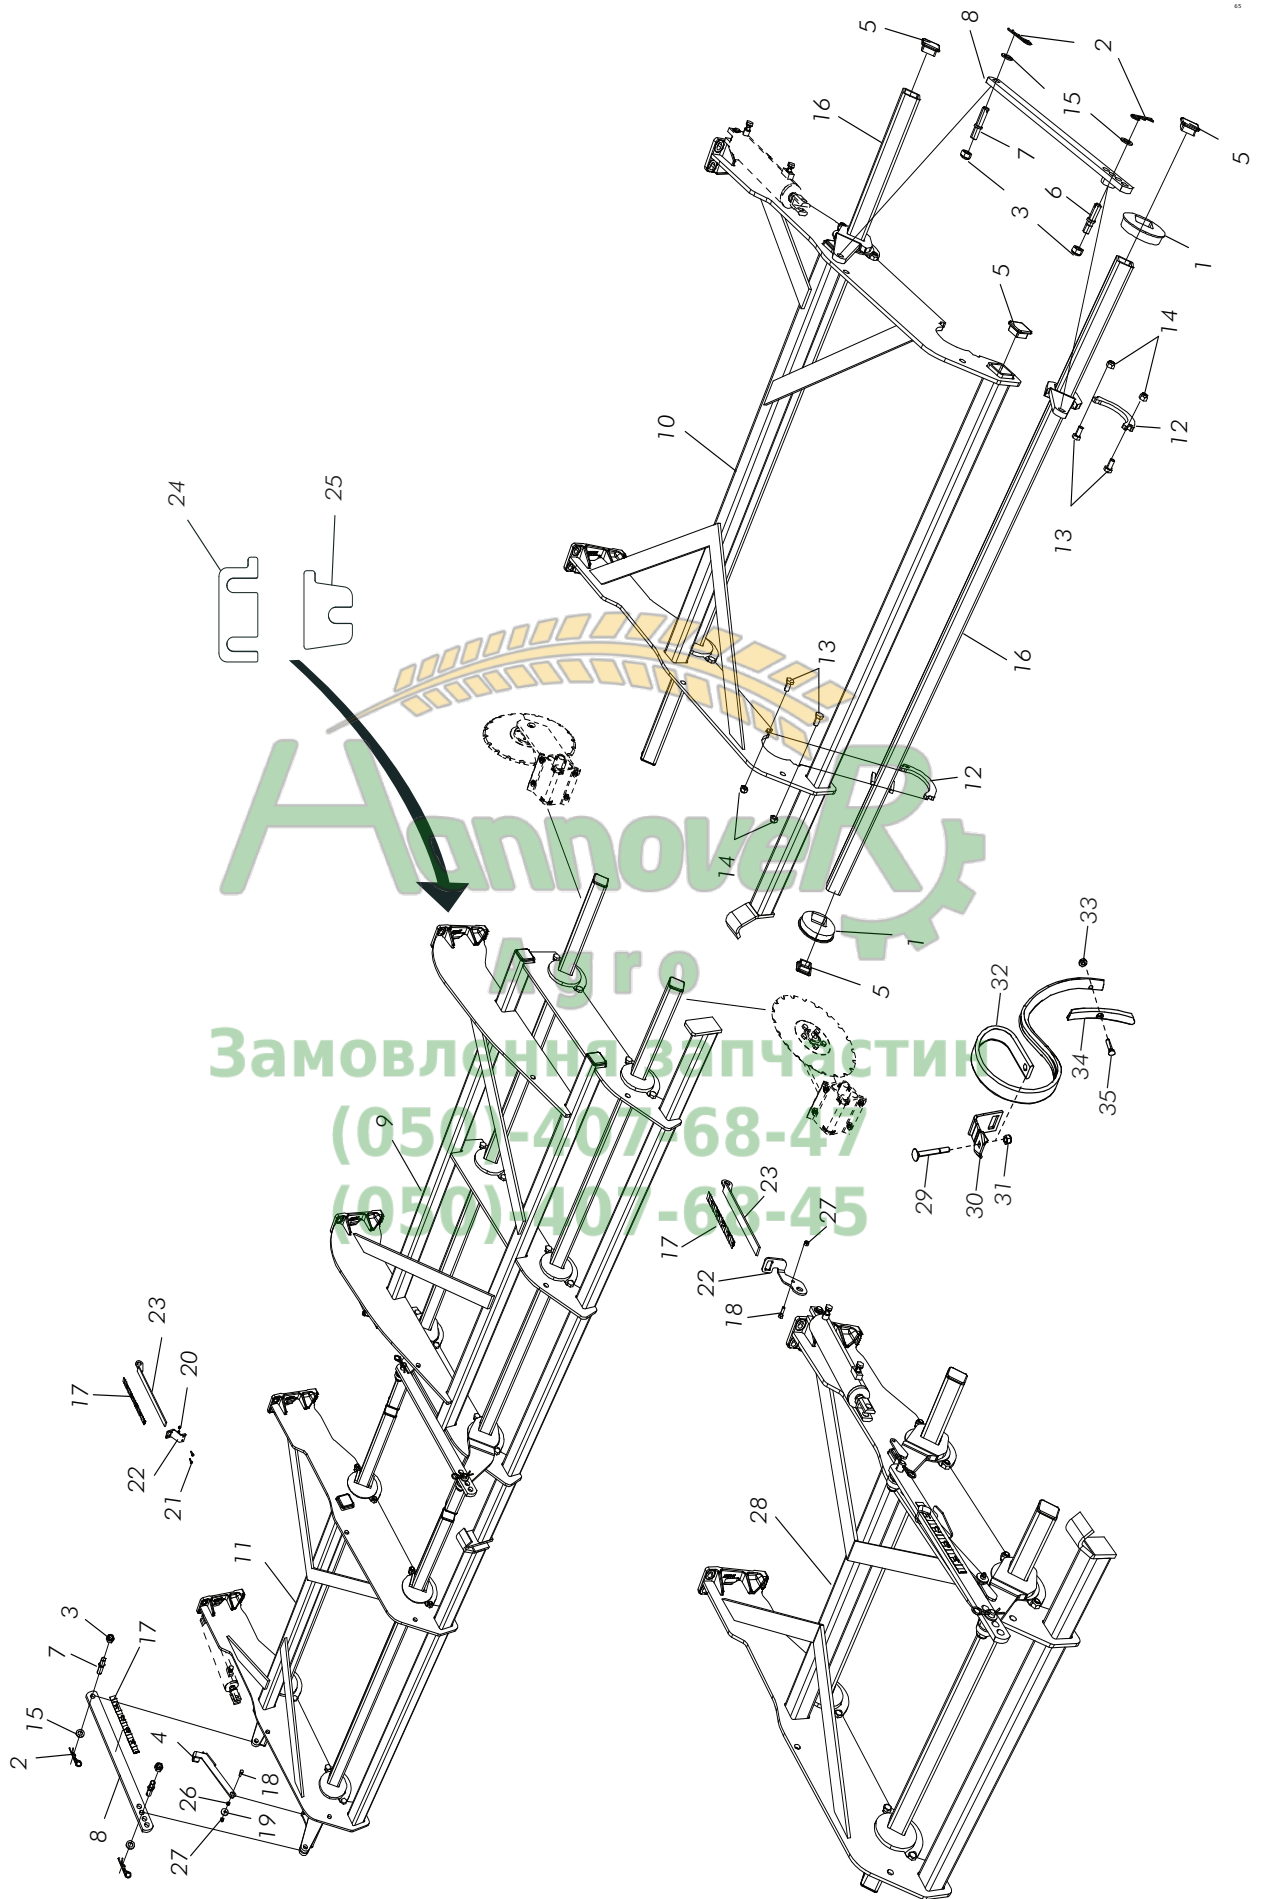

Fig. / Abb. 28

Pos	No.	Svenska	English	Deutsch	Dim	
27	51010800021	Låsmutter	Lock nut	Sicherungsmutter	M8	
28	440061	Ram	Frame	Rahmen	RH	RDA 600 S, -15312
28	478518	Ram	Frame	Rahmen	RH	RDA 600 S, 15313-
29	50061210021	Vagnsbult	Carriage bolt	Bolzen	M12x100	
30	426600	Pinnfäste	Tine bracket	Zinkenträger		
31	51011200021	Låsmutter	Lock nut	Sicherungsmutter	M12	
32	428797	Pinne "Agrilla Cobra" inkl. spets	Tine "Agrilla Cobra", incl. tip	Zinken "Agrilla Cobra" einschl. Spitze		
33	407303	Flänsmutter	Flanged nut	Flanschmutter	M10	
34	400523	Spets "Standard", inkl skruv och mutter (25 st)	Tip "Standard", incl. screw and nut (25 pcs)	Spitze "Standard", einschl. Schraube und Mutter (25 st)		
35	404797	Plogbult inkl. flänsmutter	Plough bolt, incl. flanged nut	Bolzen einschl. Flanschmutter	M10x45	