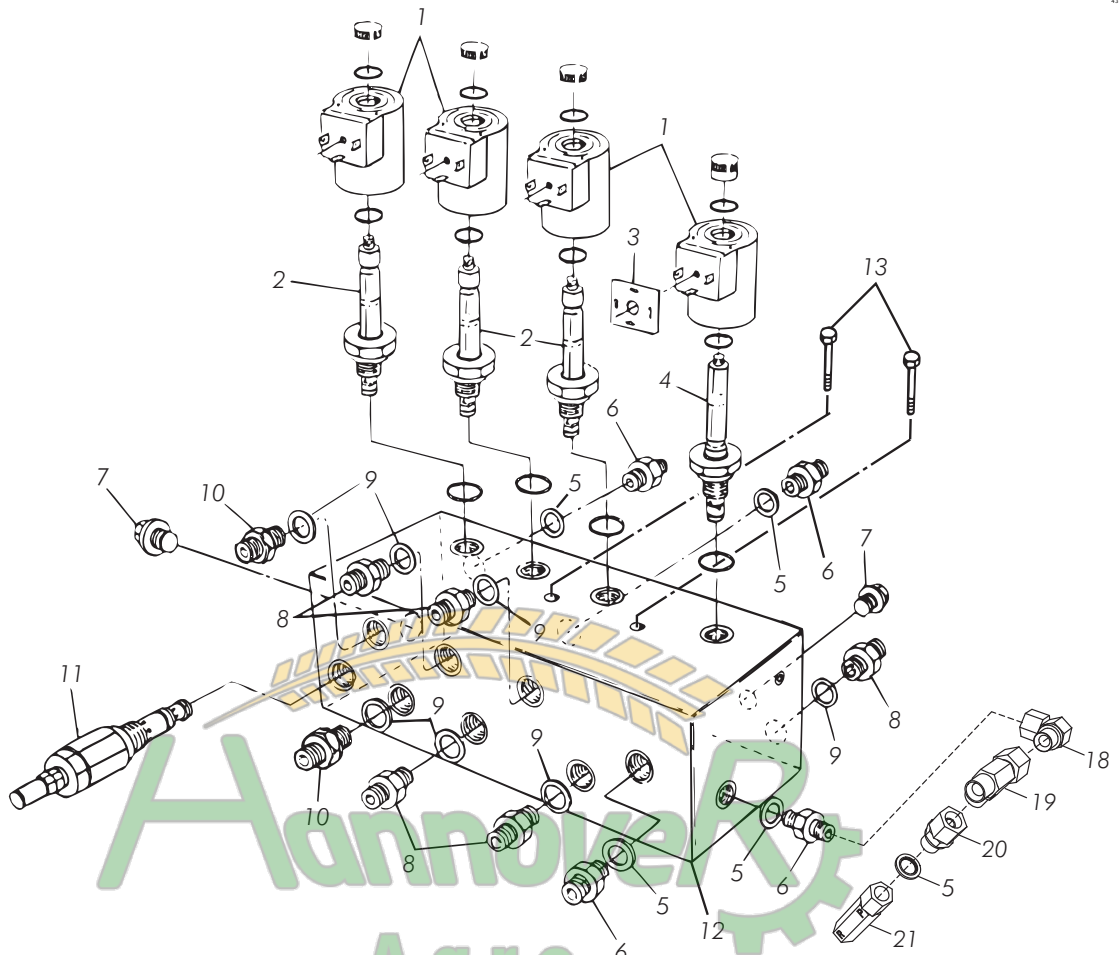

Fig. / Abb. 20