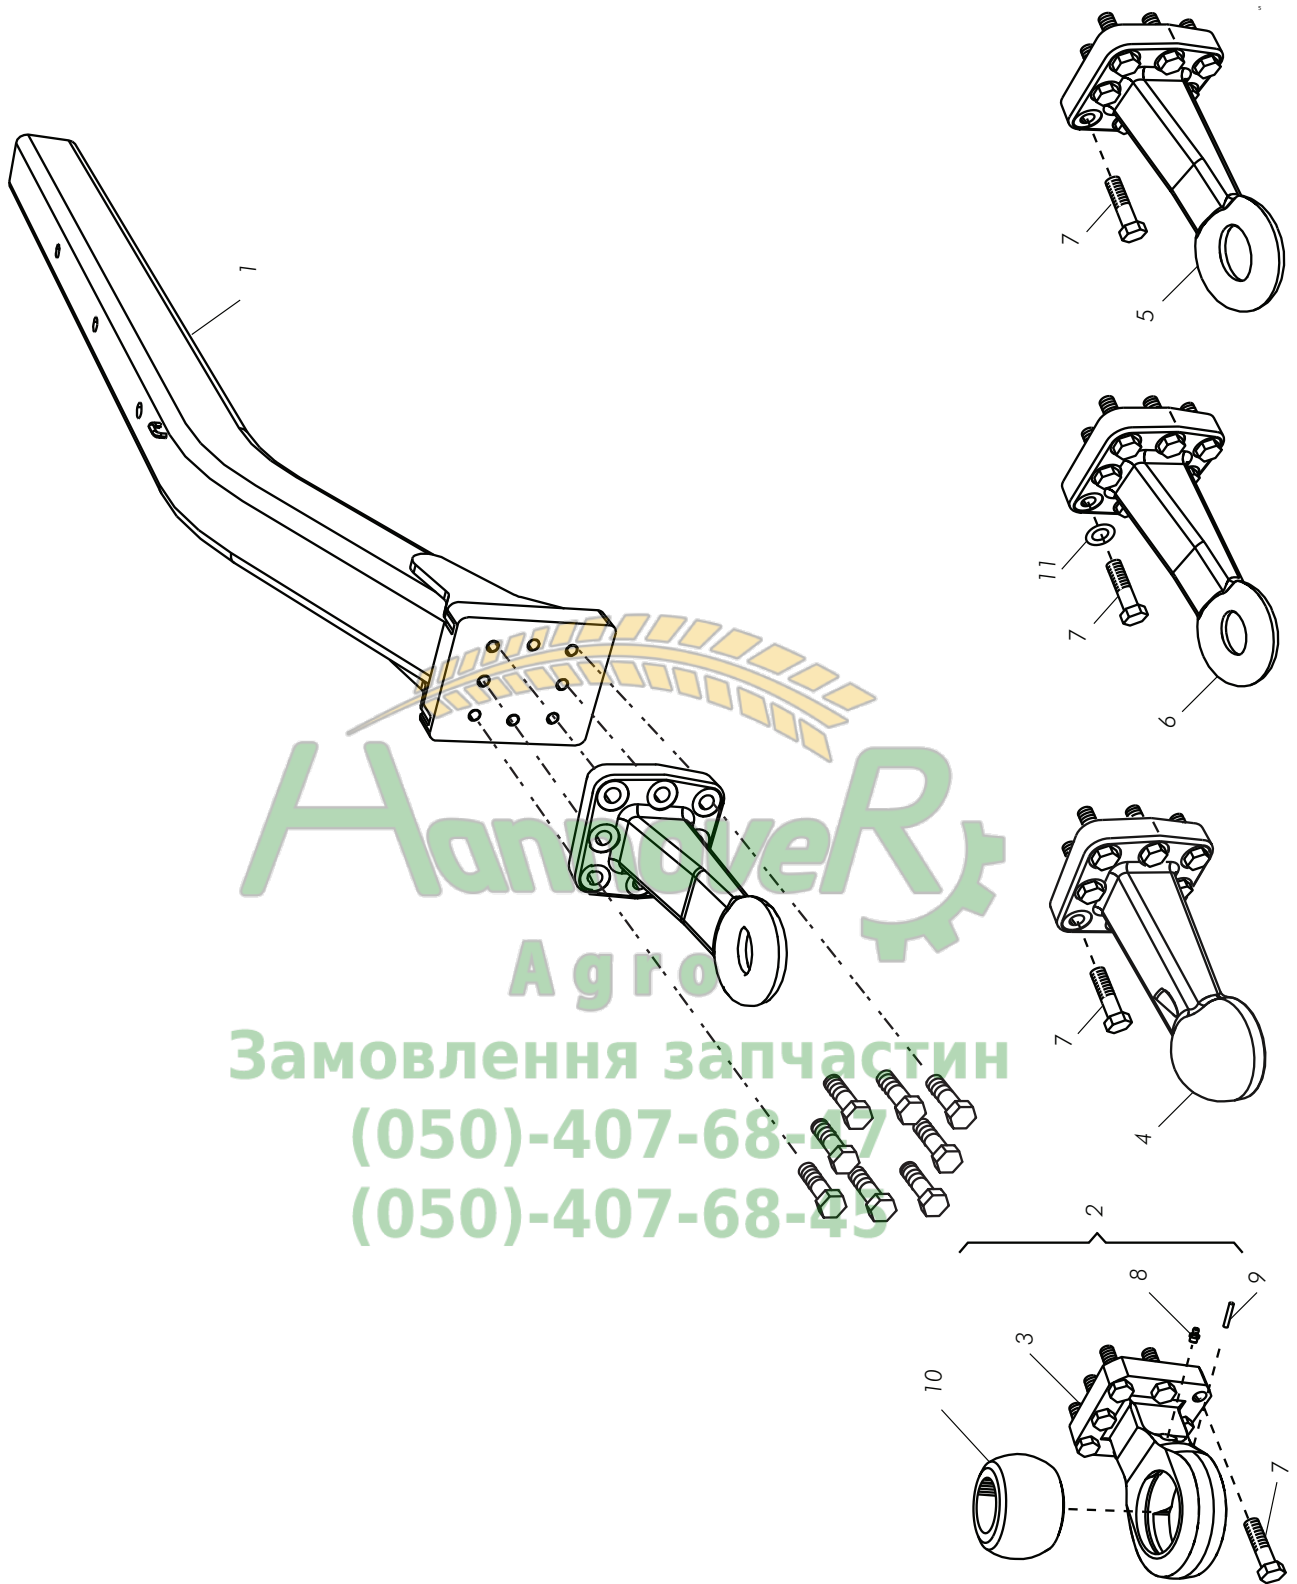

**Drag, Hitch
Drawbar, Hitch
Deichsel, Hitch**

RDA 600-800S

Pos	No.	Svenska	English	Deutsch	Dim	
1	473656	Drag	Draw-bar	Deichsel	L:1953 mm	RDA 600 S
1	473657	Drag	Draw-bar	Deichsel	L:2653 mm	RDA 600 S
1	473658	Drag	Draw-bar	Deichsel	L:2653 mm	RDA 800 S
2	468473	Dragögla, komplett	Towing eyelet, complete	Zugöse, komplett	DI:57 mm, Caterpillar NW	RDA 600 S
3	468472	Dragögla	Towing eyelet	Zugöse		RDA 600 S
4	471524	Dragögla, kulhandske	Towing eyelet, ball coupling	Zugöse, Zugkugelumkupplung	DI:80 mm	RDA 600 S
4	475493	Dragögla	Towing eyelet	Zugöse	WI	RDA 800 S
5	460373	Dragögla	Towing eyelet	Zugöse	DI:50 mm; NW	RDA 600 S
5	473482	Dragögla	Towing eyelet	Zugöse	DI:50 mm, WI	RDA 800 S
6	471464	Dragögla	Towing eyelet	Zugöse	DI:40 mm, NW	RDA 600 S
6	473832	Dragögla	Towing eyelet	Zugöse	DI:40 mm; WI	RDA 800 S
7	50001606011	Skruv	Screw	Schraube	M16x60	RDA 600 S
7	50002008011	Skruv	Screw	Schraube	M20x80	RDA 800 S
8	407661	Smörjnippel	Grease nipple	Schmiernippel	ST, M8	RDA 600 S
9	53020401490	Spännstift	Roll pin	Spannstift	Ø4x14	RDA 600 S
10	428248	Kula	Ball	Kugel	DI:57 mm, Caterpillar	RDA 600 S
10	471242	Kula	Ball	Kugel	DI:72,5 mm, CAT 5	RDA 600 S
10	473631	Kula	Ball	Kugel	DI:52,5 mm, CAT 4	RDA 600 S
10	473630	Kula	Ball	Kugel	DI:41 mm, CAT 3	RDA 600 S
11	52001600041	Bricka	Washer	Scheibe	M16	RDA 600 S