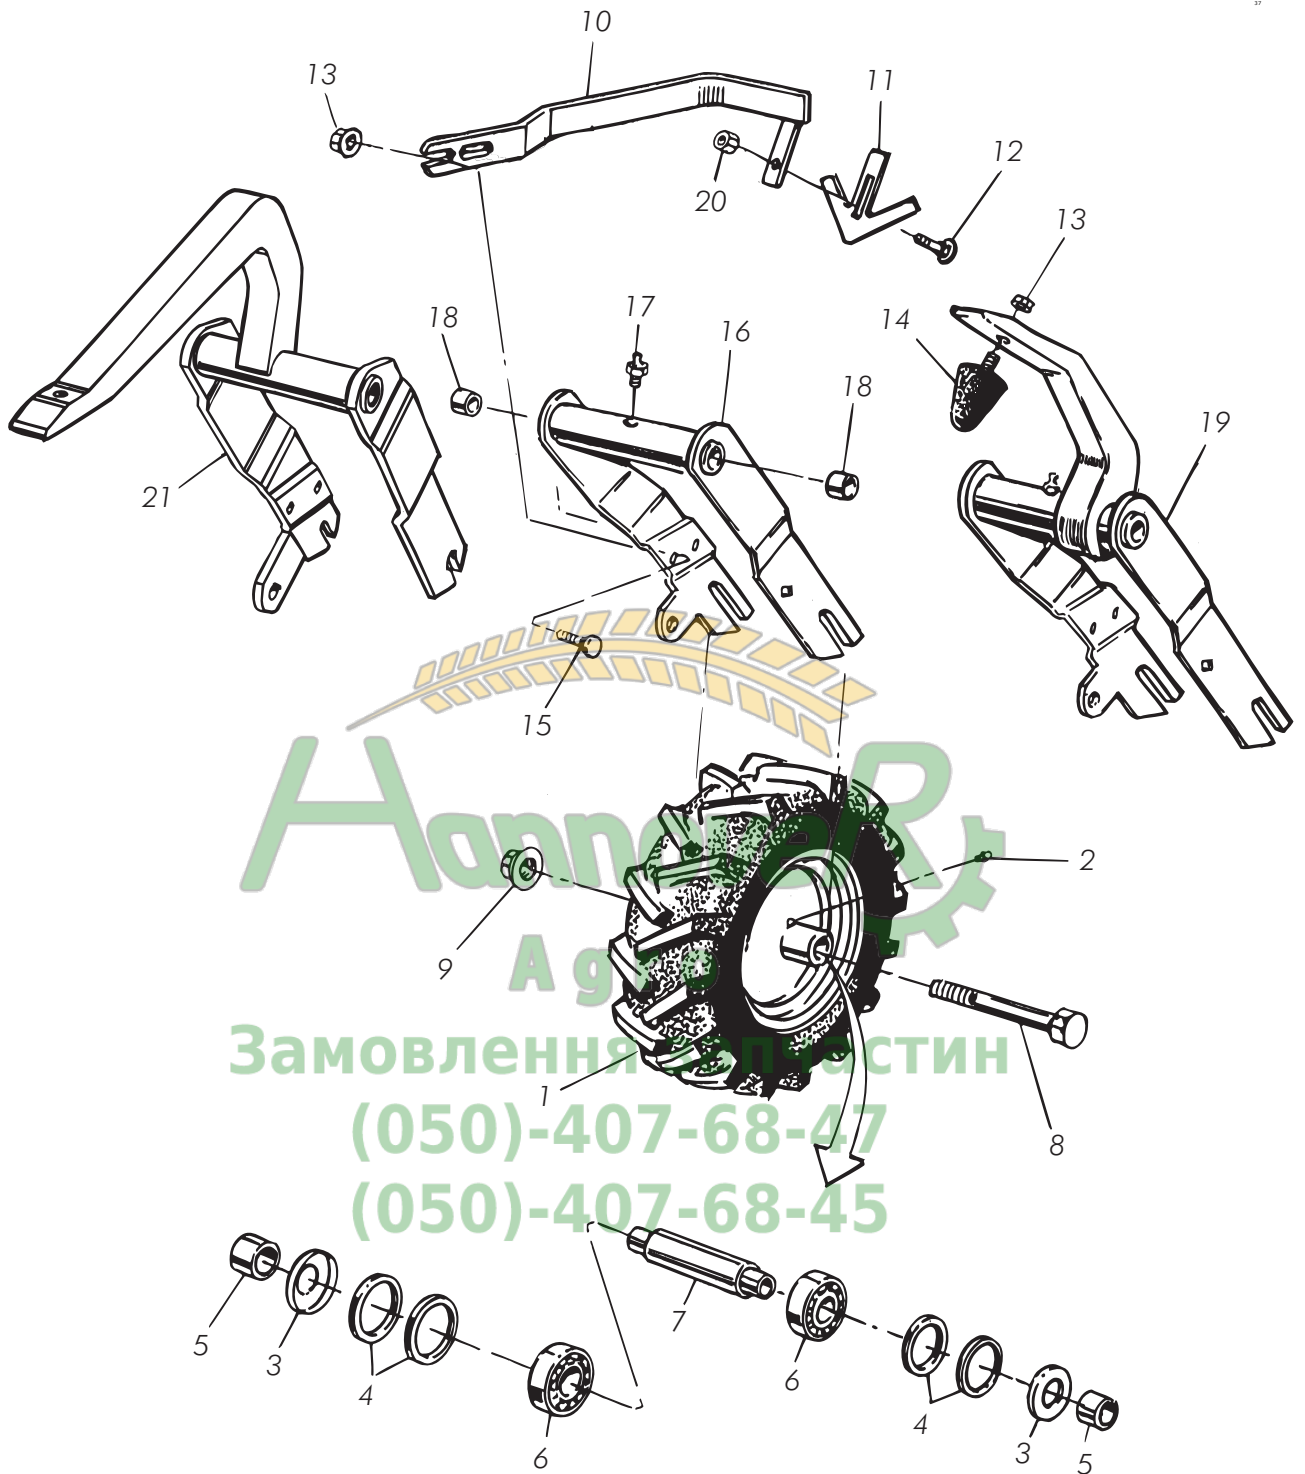

Fig. / Abb. 18

Fig. / Abb. 18

Fig. / Abb. 18

**Hjul
Wheel
Rad**

RDA 600-800S

Pos	No.	Svenska	English	Deutsch	Dim	
1	432568	Hjul	Wheel	Rad	TR, ASSY	
1	428754	Hjul, avsett för broms	Wheel, to be used in conjunction with breaks	Rad, zu kaufen in Verbindung mit Bremse	TR, ASSY	
1	432569	Fälg	Rim	Felge		
1	307080	Fälg, för broms	Rim, for brakes	Felge für Bremse		
1	422876	Däck	Tyre	Reifen	7.00x15"	
1	427213	Slang	Hose	Schlauch		
2	408471	Smörjnippel	Grease nipple	Schmiernippel	ST, M6	
3	431650	Bricka	Washer	Scheibe		
4	417836	Radialtätning	Radialsealing	Radialdichtung		
5	431651	Hylsa	Sleeve	Hülse		
6	414309	Lagring	Bearing	Lager	6205-RS1	
7	431652	Axel	Axle	Achse		
8	429022	Skruv	Screw	Schraube	M16x215	
9	51131600021	Låsmutter	Lock nut	Sicherungsmutter	M16	
10	449494	Avskrapararm	Scraper arm	Abstreiferarm		
11	307002	Avskrapare	Scraper	Abstreifer		
12	50061203021	Vagnsbult	Carriage bolt	Bolzen	M12x30	
13	51131200011	Mutter	Nut	Mutter	M12, 10.9	
14	414103	Gummibuffert	Rubber buffer	Gummipuffer	108x120	
15	428571	Vagnsbult	Carriage bolt	Bolzen	M12x42, 10.9	
16	449235	Hjulgaffel	Wheel fork	Radgabel		-15414
16	484209	Hjulgaffel	Wheel fork	Radgabel		15415-
17	407661	Smörjnippel	Grease nipple	Schmiernippel	ST, M8	
18	419003	Bussning	Bushing	Buchse		
19	449185	Hjulgaffel, buffertarm	Wheel fork, buffer arm	Radgabel, Pufferarm	FR	
19	450478	Hjulgaffel, buffertarm	Wheel fork, buffer arm	Radgabel, Pufferarm	FR	
20	51011200021	Låsmutter	Lock nut	Sicherungsmutter	M12	
21	449212	Hjulgaffel, buffertarm	Wheel fork, buffer arm	Radgabel, Pufferarm	REAR	
21	450621	Hjulgaffel, buffertarm	Wheel fork, buffer arm	Radgabel, Pufferarm	REAR	-15414
21	484204	Hjulgaffel, buffertarm	Wheel fork, buffer arm	Radgabel, Pufferarm	REAR	15415-

Замовлення запчастин
(050)-407-68-47
(050)-407-68-45