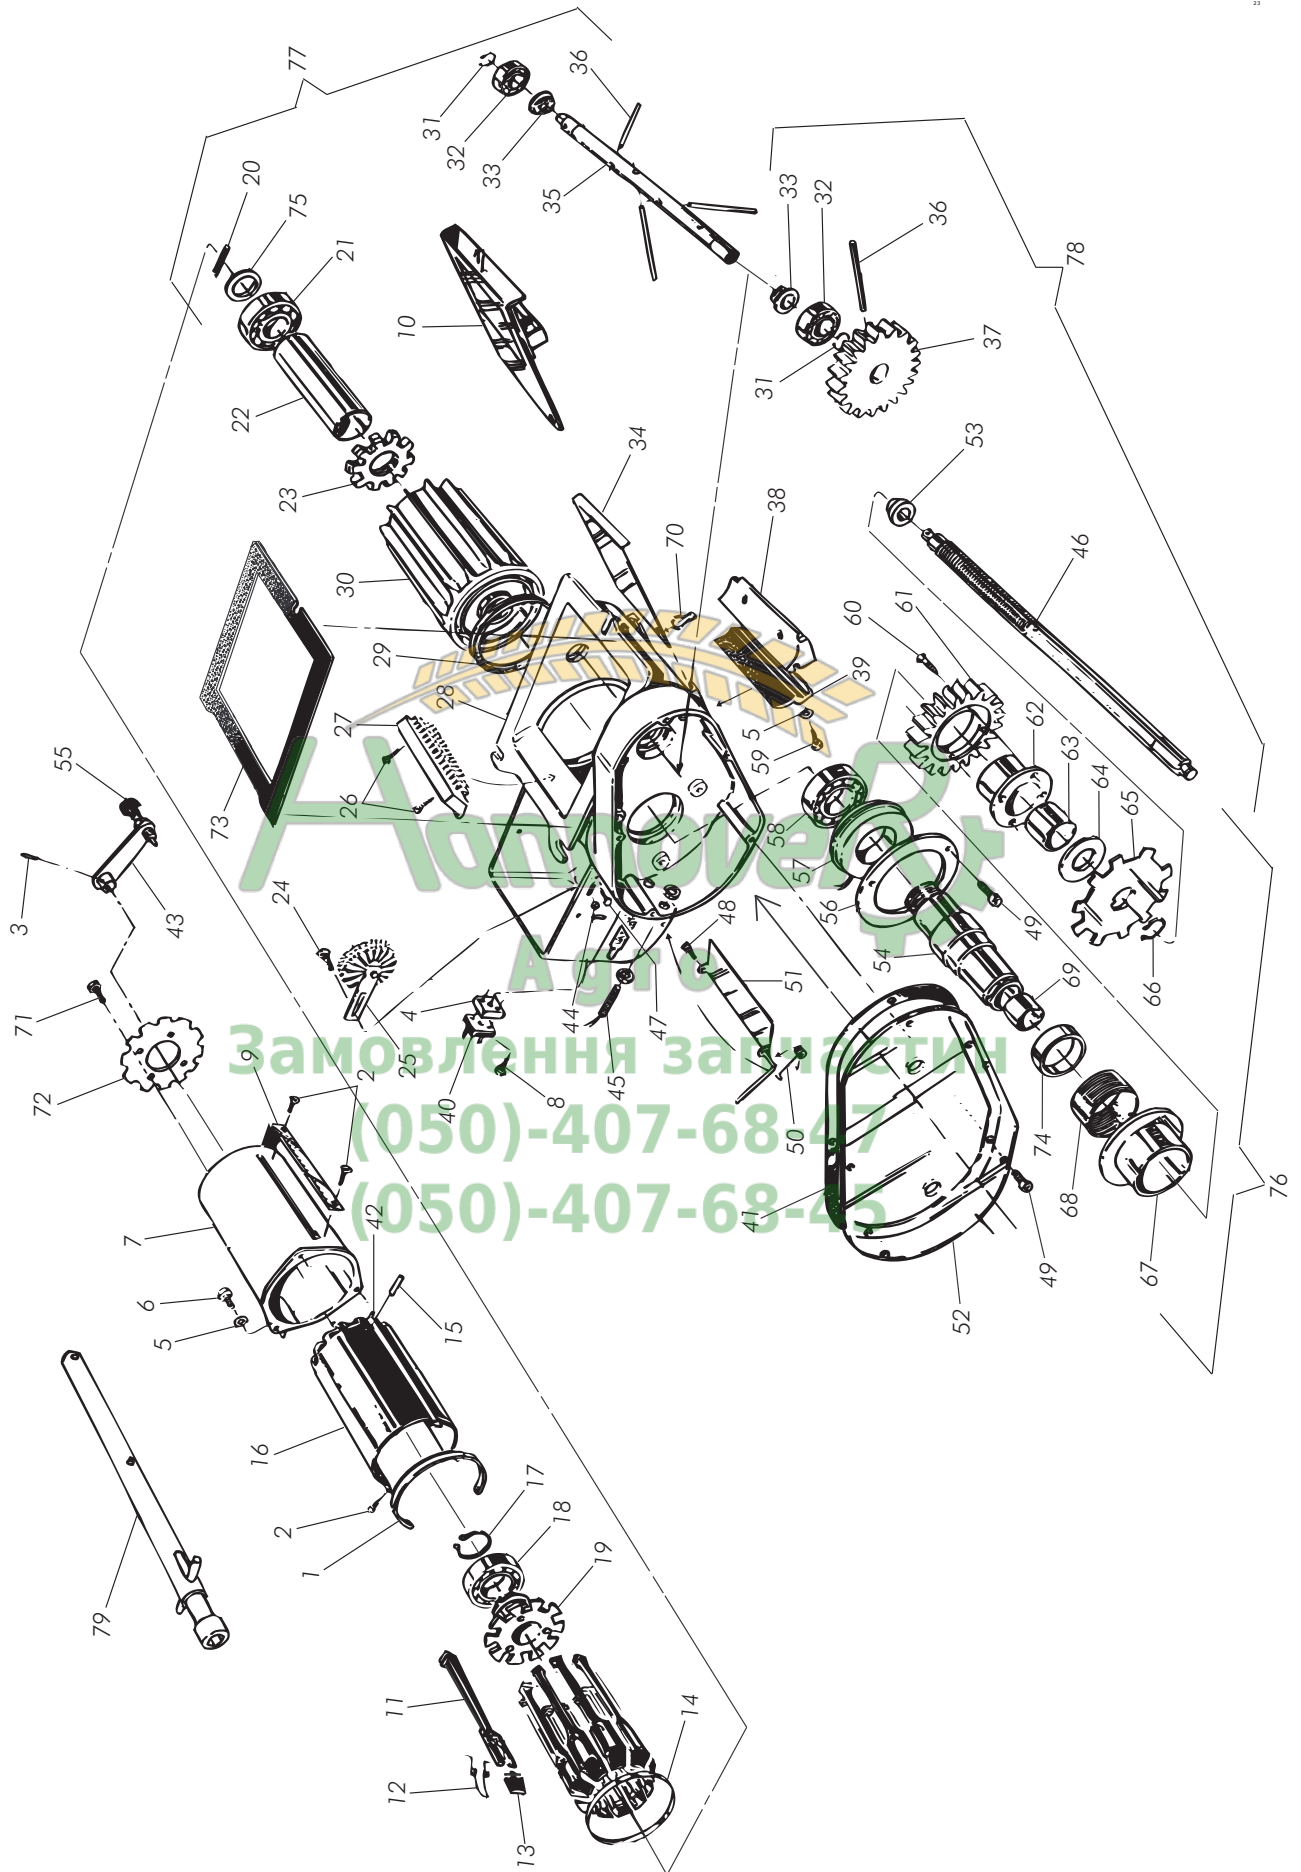

Fig. / Abb. 12

Fig. / Abb. 12

FENIX Såhus
FENIX Seed feed housing
FENIX Dosiergehäuse

RDA 600-800S

Pos	No.	Svenska	English	Deutsch	Dim	
1	417713	Slitbåge	Wear bail	Bogen		
2	50100400872	Skruv	Screw	Schraube	M4x8	
3	53000503092	Spännstift	Roll pin	Spannstift	Ø5x30	
4	419129	Distans	Spacer	Distanz		
5	52000800042	Bricka	Washer	Scheibe	M8	
6	50000801622	Skruv	Screw	Schraube	M8x16	
7	421915	Skyddskåpa	Cover	Schutzabdeckung		
8	50030302522	Skruv	Screw	Schraube	M3x25	
9	417709	Skala	Scale	Skala		
10	422790	Ärtlucka	Pea hatch	Erbsenklappe		Tillbehör/Access./ Zubehör
11	306714	Arm	Arm	Arm		
12	417701	Klaffjäder	Flap spring	Klappfeder		
13	306705	Klaff	Flap	Klappe		
14	417744	Ring	Ring	Ring		
15	50110501222	Stoppskruv	Stop screw	Anschlagschraube	M5x12	
16	202203	Sköld	Shield	Schild		
17	54004000092	Låsring	Circlip	Seegerring	SGA 40	
18	417717	Kullager	Ball bearing	Kugellager		
19	306715	Gavel	Gable	Giebel		
20	53010602892	Spännstift	Roll pin	Spannstift	Ø6x28	
21	404293	Kullager	Ball bearing	Kugellager		
22	417771	Distans	Spacer	Distanz		
23	417742	Mutter	Nut	Mutter		
24	50060601622	Vagnsbult	Carriage bolt	Bolzen	M6x16	
25	306722	Rapsborste	Rapebrush	Rapsbürste		
26	50074201922	Plåtskruv	Screw for sheet	Blechschrabe	Ø4,2x19	
27	306745	Tätningborste	Sealing brush	Dichtungsbürste		
28	101207	Såhus	Seed feed housing	Dosiereinheit		
29	417731	Tätningring	Sealing ring	Dichtring		
30	101204	Rotor	Rotor	Rotor		
31	54001500092	Låsring	Circlip	Seegerring	SGA 15	
32	412367	Kullager	Ball bearing	Kugellager		
33	417724	Tätningring	Sealing ring	Dichtring		
34	306711	Lucka	Cover	Klappe		
35	306710	Drivaxel	Drive shaft	Treibachse		
36	53000605092	Spännstift	Roll pin	Spannstift	Ø6x50	
37	306709	Drev	Gear	Zahnrad		
38	306721	Avskrapare	Scraper	Abstreifer		
39	306746	Avskraparlist	Scraper strip	Abstreiferleiste		
40	427788	Kontaktplatta	Contact pad	Kontaktplatte		
40	413650	Silikongummitätning	Silicone rubber seal	Silikongummidichtung		
41	421793	Tätninglist	Sealing strip	Dichtleiste		
42	417749	Visare	Pointer	Zeiger		
43	422012	Vevarm	Crank arm	Kurbelarm		
44	51010600022	Låsmutter	Lock nut	Sicherungsmutter	M6	
45	427371	Induktiv givare	Inductiv detector	Induktiver Schalter		
46	424533	Inställningsskruv	Adjustable screw	Einstellbar Schraube		
47	50000600822	Skruv	Screw	Schraube	M6x8	
48	50000501022	Skruv	Screw	Schraube	M5x10	
49	50030601222	Skruv, insex	Screw, socket cap	Schraube, innensechskant	M6x12	
50	417746	Fjäder	Spring	Feder		
51	417743	Vridprovslucka	Calibration lid	Abdrehklappe		
52	306706	Lock	Cover	Deckel		
53	424534	Bussning	Bushing	Buchse		
54	306700	Hylsa	Sleeve	Hülse		
55	421912	Inställningsbult	Bolt	Bolzen		
56	417714	Bricka	Washer	Scheibe		
57	417702	Magnet	Magnet	Magnet		
58	417718	Kullager	Ball bearing	Kugellager		
59	50000802522	Skruv	Screw	Schraube	M8x25	
60	50040602022	Skruv	Screw	Schraube	M6x20	
61	306702	Kuggghjul	Gear	Zahnrad		
62	306703	Hylsa	Sleeve	Hülse		
63	417722	Bussning	Bushing	Buchse		
64	406158	Bricka	Washer	Scheibe		