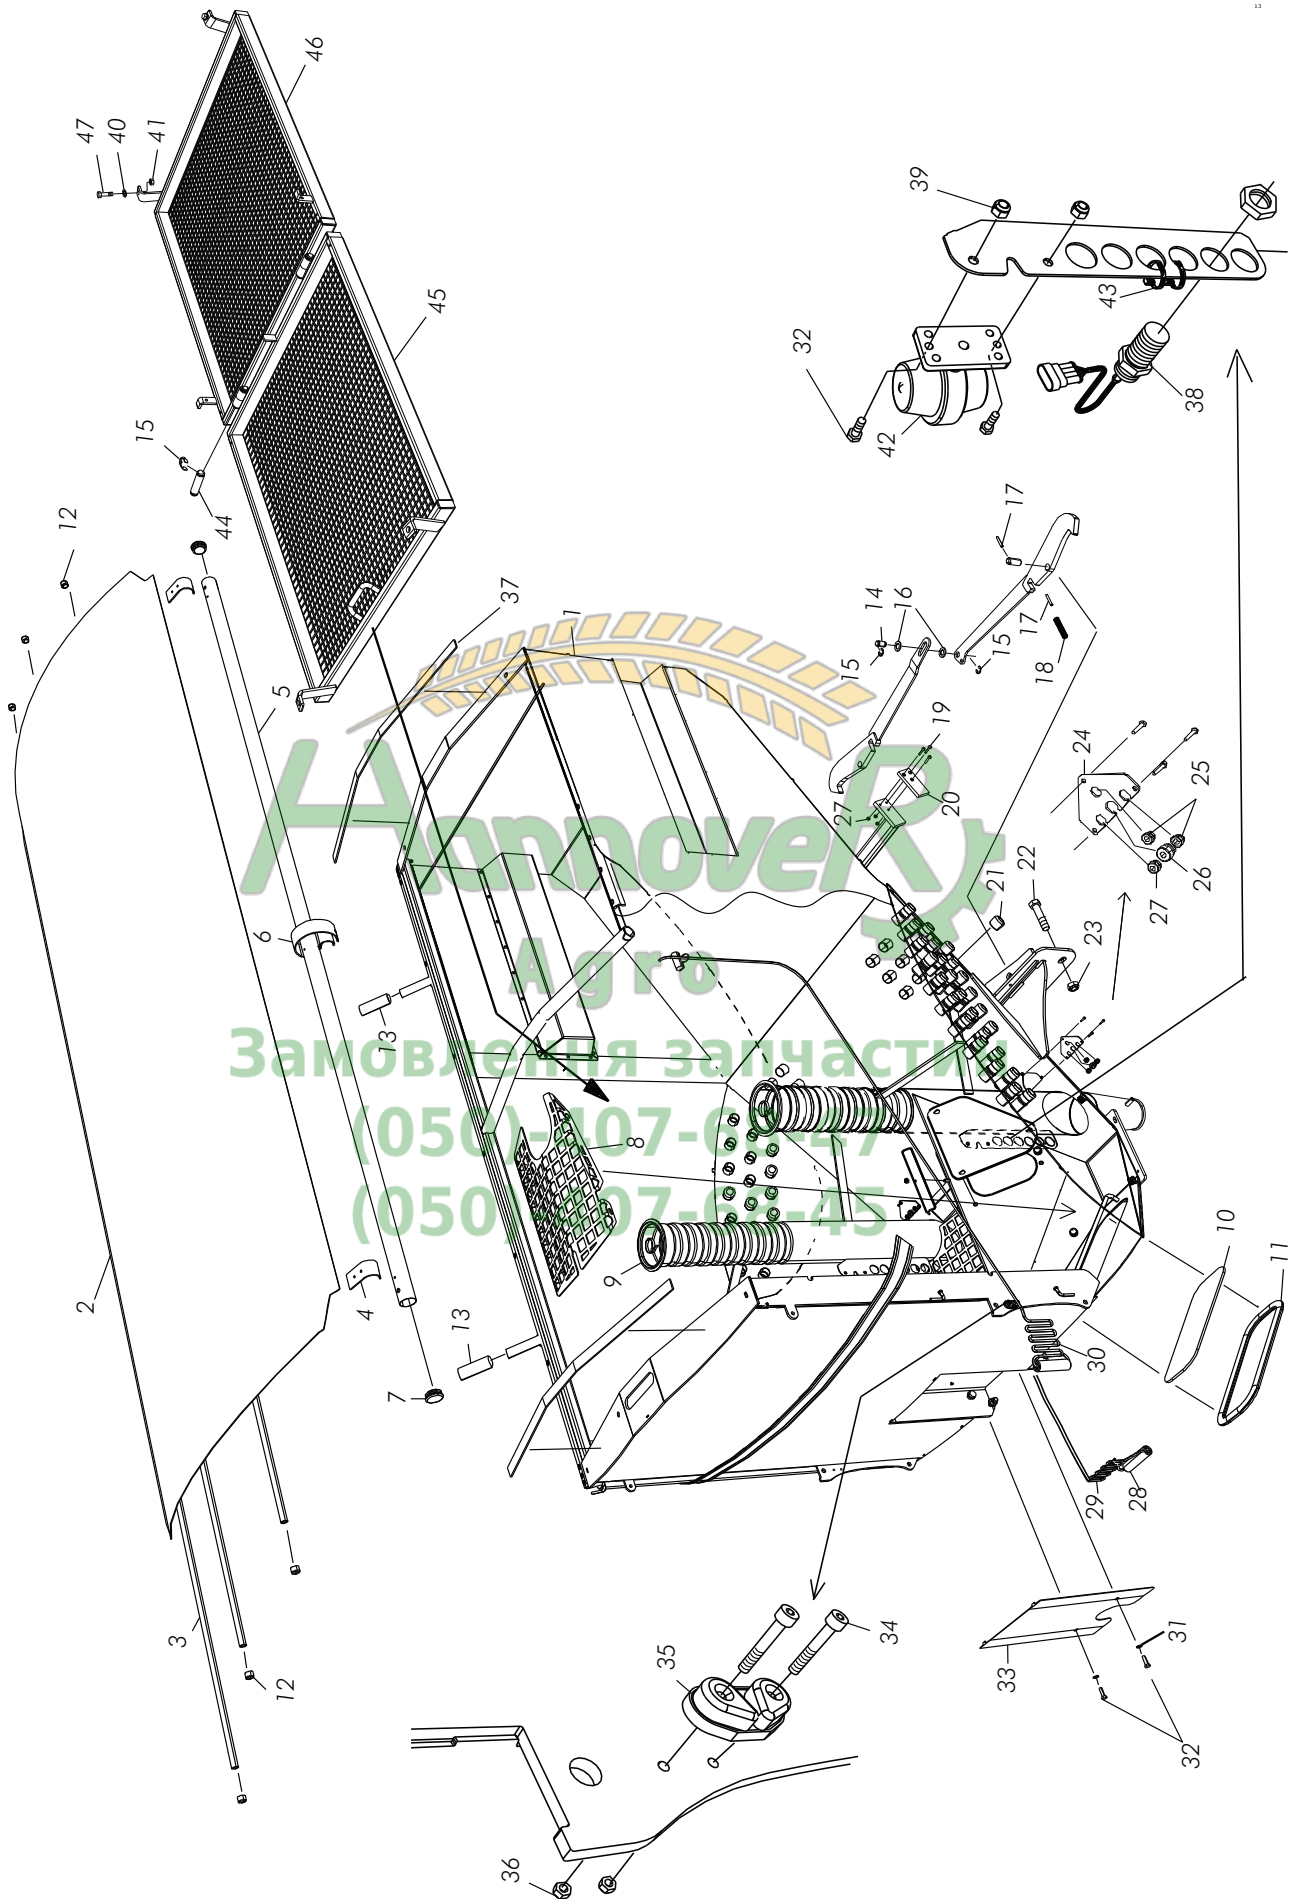

Fig. / Abb. 7

Sååda
Seed hopper
Saatgutbehälter

Pos	No.	Svenska	English	Deutsch	Dim
1	471778	Sååda	Seed hopper	Saatgutbehälter	
2	473080	Presenning, sats	Tarpaulin, set	Plane, Satz	ASSY
2	473079	Presenning	Tarpaulin	Plane	
3	473076	Rör	Tube	Rohr	
4	420611	Fjäderfäste	Spring mount	Federhalterung	
5	473078	Rör	Tube	Rohr	
6	420612	Bygel	Clamp	Bügel	
7	421132	Plugg	Plug	Pfropfen	
8	473073	Galler	Grating	Gitter	
9	410314	Buntband	Cable tie	Spannband	7.6x760
10	422484	Fönster	Window	Sichtfenster	
11	412015	Tätninglist, metervara	Sealing strip, per metre	Dichtleiste, Meterware	
12	417898	Ändskydd	Cover	Schutz	
13	421654	Skyddsslang	Protective hose	Schutzschlauch	
14	443228	Axel	Axle	Achse	
15	54021500091	Låsring	Circlip	Springring	RS15
16	52002000041	Bricka	Washer	Scheibe	M20
17	53000805091	Spännstift	Roll pin	Spannstift	Ø8x50
18	443257	Fjäder	Spring	Feder	
19	50100502571	Skruv	Screw	Schraube	M5x25
20	443259	Bussning	Bushing	Buchse	
21	450207	Lock	Cover	Deckel	
22	50002009021	Skruv	Screw	Schraube	M20x90
23	408407	Låglåsmutter	Locknut, low	Sicherungsmutter, flach	SPEC, M20
24	427182	Plåt	Plate	Blech	
24	427181	Plåt	Plate	Blech	
25	427237	Kabelgenomföring	Cable grommet	Kabeldurchführung	
26	427235	Kabelgenomföring	Cable grommet	Kabeldurchführung	
27	51010500021	Låsmutter	Lock nut	Sicherungsmutter	M5
28	415816	Handtag, öppningslina	Handle, opening line	Griff, Öffnungsseilzug	
29	476375	Lina	Line	Seil	
30	476374	Lina	Line	Seil	
31	52000800041	Bricka	Washer	Scheibe	M8
32	50000802521	Skruv	Screw	Schraube	M8x25
33	473704	Lock	Cover	Deckel	
34	50030402521	Skruv, inset	Screw, socket cap	Schraube, innensechskant	M4x25
35	420614	Lås	Lock	Schloss	
36	51010400021	Låsmutter	Lock nut	Sicherungsmutter	M4
37	465489	List	Strip	Leiste	
38	420492	Nivåvakt, vit	Level guard, white	Füllstandswächter, weiß	
39	51010800021	Låsmutter	Lock nut	Sicherungsmutter	M8
40	52001200041	Bricka	Washer	Scheibe	M12
41	51011200021	Låsmutter	Lock nut	Sicherungsmutter	M12
42	413336	Lådbelysning, utan glödlampa	Hopper lighting, without bulb	Beleuchtung für Saatgutbehälter, ohne Glühbirne	ASSY
42	413338	Glödlampa	Bulb	Glühbirne	12V, 5W
43	412624	Buntband	Cable tie	Spannband	4,6x300
44	411254	Axel	Axle	Achse	L:95
45	473907	Galler	Grating	Gitter	
46	476970	Galler	Grating	Gitter	
47	50001204021	Skruv	Screw	Schraube	M12x40