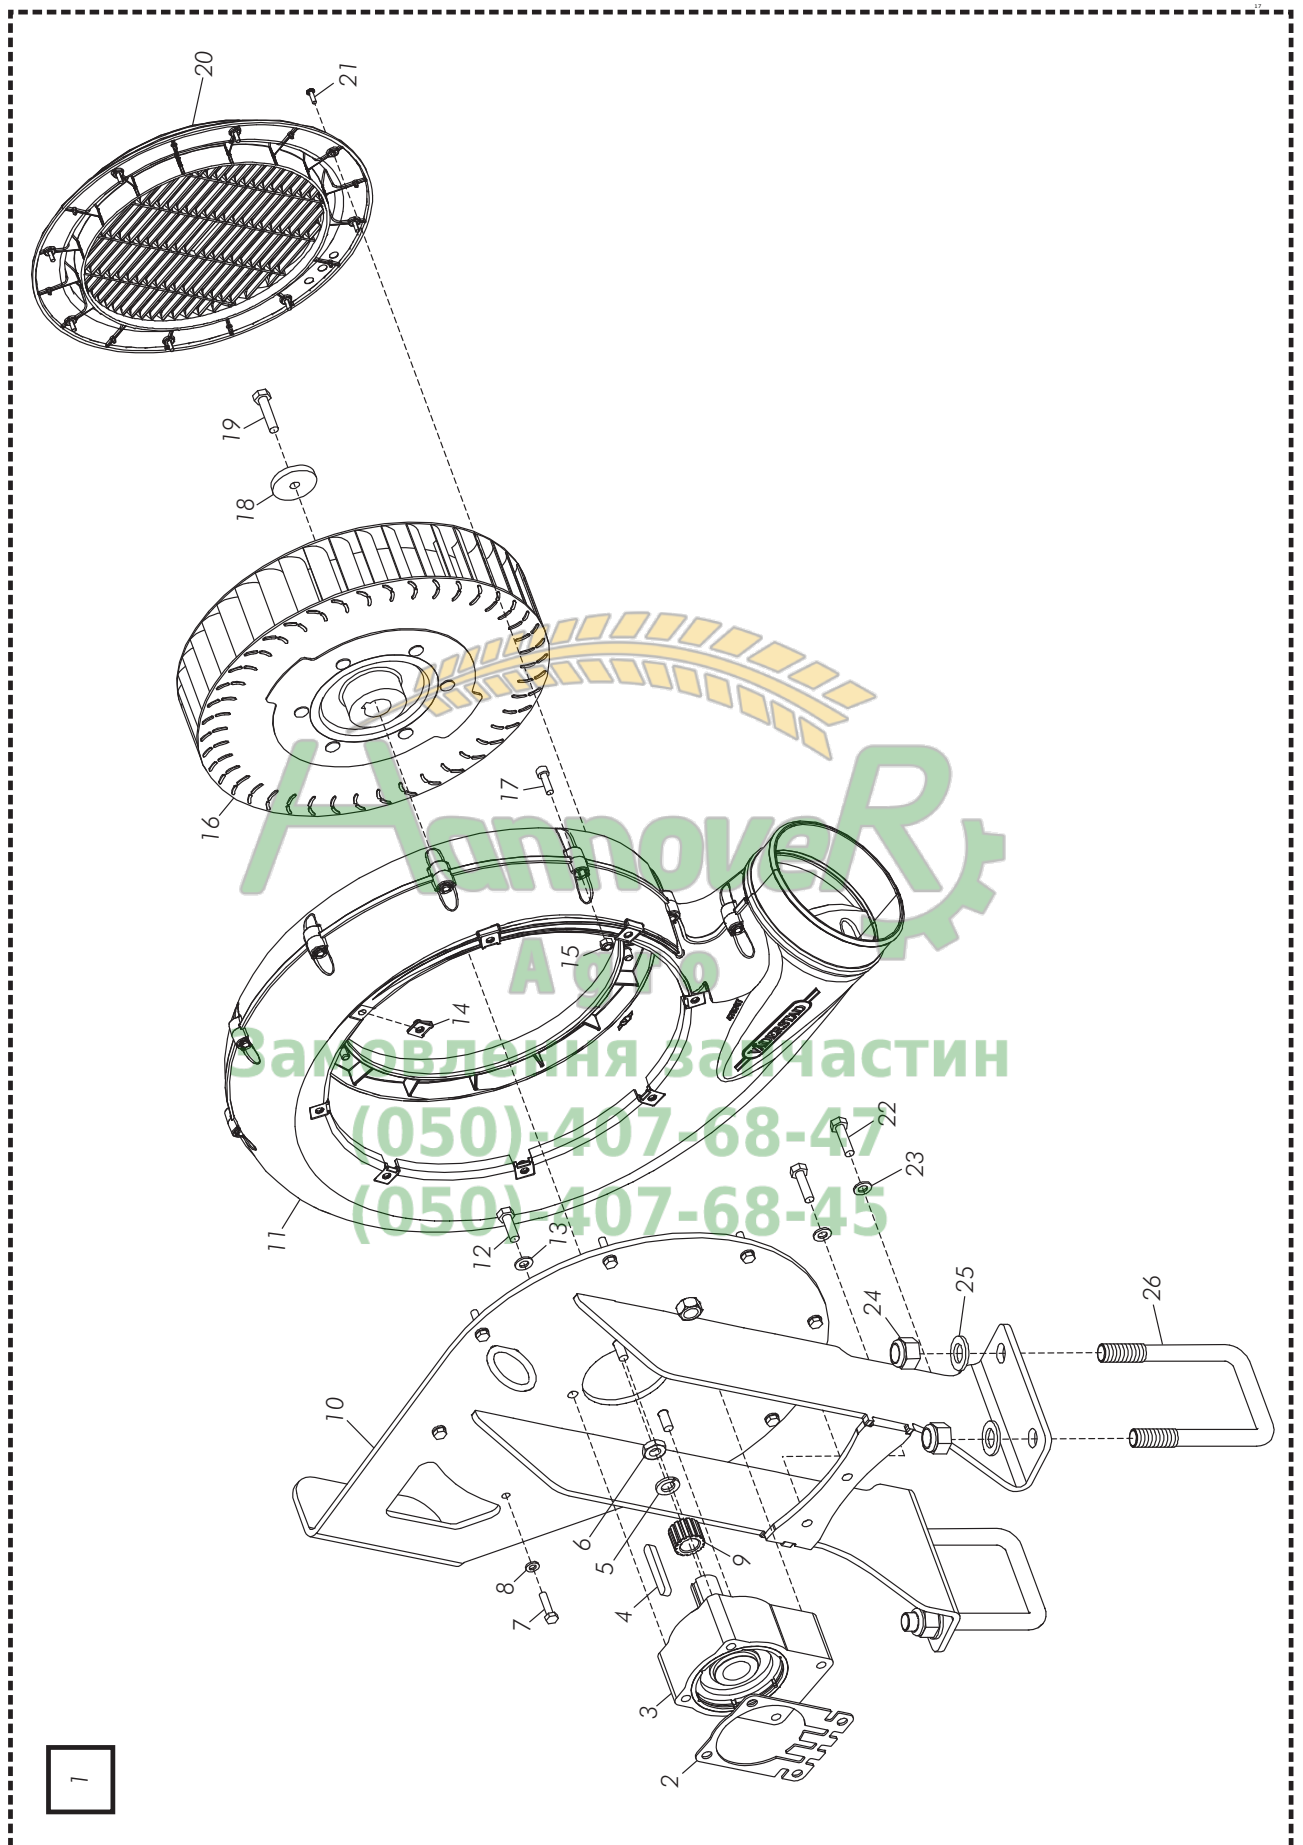

Fig. / Abb. 9

**Fläkt
Fan
Gebläse**

**RDA 600-800S
15423-**

Pos	No.	Svenska	English	Deutsch	Dim
1	487930	Sats - Fläkt	Kit - Fan	Satz - Gebläse	ASSY
2	466371	Distans	Spacer	Distanz	
3	466355	Stödlager	Support bearing	Stützlager	
4	419174	Plattkil	Flat key	Flach Keil	RK 8x7x55
5	419191	Bricka	Washer	Scheibe	M12
6	419192	Mutter	Nut	Mutter	M12x1,5
7	50000602521	Skruv	Screw	Schraube	M6x25
8	52000600041	Bricka	Washer	Scheibe	M6
9	478380	Splinesaxel	Axle	Achse	
10	479221	Fäste	Bracket	Halterung	
11	485585	Fläkthus	Fan housing	Gebläsegehäuse	
12	50000802521	Skruv	Screw	Schraube	M8x25
13	52000800041	Bricka	Washer	Scheibe	M8
14	484384	Mutter	Nut	Mutter	
15	51040600021	Mutter	Nut	Mutter	
16	477490	Fläkthjul	Fan wheel	Flügelrad	
17	50030602021	Skruv	Screw	Schraube	
18	412339	Bricka	Washer	Scheibe	
19	50000803521	Skruv	Screw	Schraube	M8x35
20	482072	Galler	Grating	Gitter	
21	483040	Skruv	Screw	Schraube	
22	50000803021	Skruv	Screw	Schraube	M8x30
23	52000800041	Bricka	Washer	Scheibe	M8
24	51011600021	Låsmutter	Lock nut	Sicherungsmutter	M16
25	52001600042	Bricka	Washer	Scheibe	M16
26	431299	Krampa	Clamp	Krampe