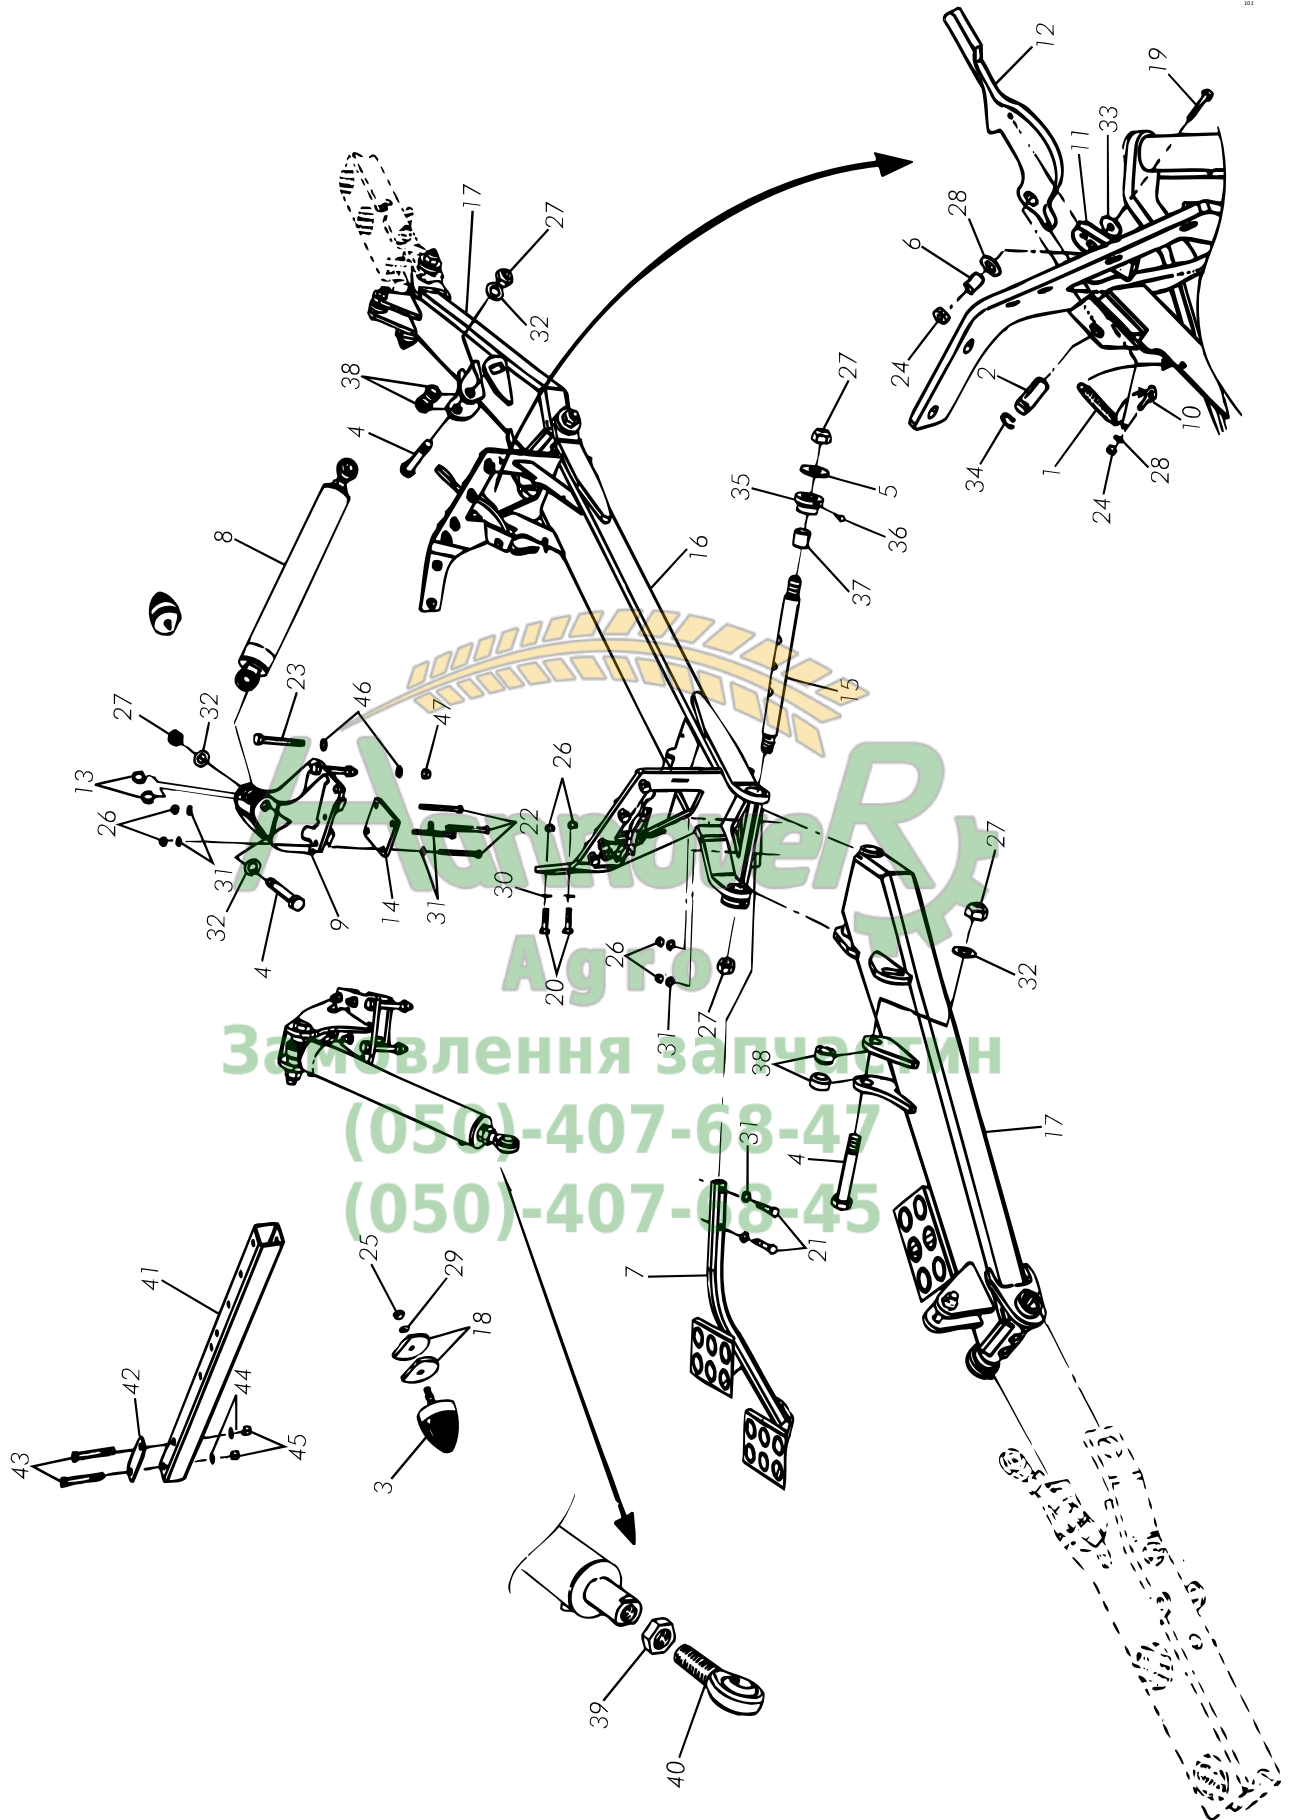

Замовлення запчастин

(050)-407-68-47

(050)-407-68-45

Fig. / Abb. 41

Vingpackare, ram
Wingpacker, frame
Flügelpacker, Rahmen

RDA 600-800 J

Pos	No.	Svenska	English	Deutsch	Dim
1	403102	Fjäder	Spring	Feder	
2	411264	Axel	Axle	Achse	
3	414103	Gummibuffert	Rubber buffer	Gummipuffer	108x120
4	415192	Skruv	Screw	Schraube	M30x175, 10.9
5	419058	Bricka	Washer	Scheibe	
6	420485	Bussning	Bushing	Buchse	
7	422007	Trappsteg	Stair	Treppenstufe	
8	445143	Hydraulcylinder	Hydraulic ram	Hydraulikzylinder	D:90/50, L:748/571
8	418179	Tätningssats	Sealing set	Dichtungssatz	
8	427447	Cylinderrör	Ram tube	Zylinderrohr	
8	418117	Kolvstång	Piston rod	Kolbenstange	
8	426565	Kolvstångsstyrning	Piston rod guide	Kolbenstangenführung	
9	428967	Fäste	Bracket	Halterung	LH
9	428968	Fäste	Bracket	Halterung	RH
10	429422	Skruv	Screw	Schraube	M8x20
11	430303	Plåt	Plate	Blech	
12	430305	Krok	Hitch	Haken	
13	434060	Distans	Spacer	Distanz	
14	447705	Plåt	Plate	Blech	
15	448210	Axel	Axle	Achse	
16	448400	Balk	Beam	Träger	
17	448406	Balk	Beam	Träger	LH
17	448407	Balk	Beam	Träger	RH
18	452067	Bricka	Washer	Scheibe	
19	50000806021	Skruv	Screw	Schraube	M8x60
20	50001606011	Skruv	Screw	Schraube	M16x60
21	50001608021	Skruv	Screw	Schraube	M16x80
22	50001616021	Skruv	Screw	Schraube	M16x160
23	50002015021	Skruv	Screw	Schraube	M20x150
24	51010800021	Låsmutter	Lock nut	Sicherungsmutter	M8
25	51011200021	Låsmutter	Lock nut	Sicherungsmutter	M12
26	51021600021	Låsmutter	Lock nut	Sicherungsmutter	M16
27	51023000011	Låsmutter	Lock nut	Sicherungsmutter	M30
28	52000800041	Bricka	Washer	Scheibe	M8
29	52001200041	Bricka	Washer	Scheibe	M12
30	52001600041	Bricka	Washer	Scheibe	M16
31	52001600042	Bricka	Washer	Scheibe	M16
32	52003000041	Bricka	Washer	Scheibe	M30
33	52050800041	Bricka	Washer	Scheibe	M8
34	54002200092	Låsring	Circlip	Seegerring	SGA 22
35	448209	Bussning	Bushing	Buchse	
36	407661	Smörjnippel	Grease nipple	Schmiernippel	ST, M8
37	448211	Glidlager	Slide bearing	Gleitlager	
38	424468	Bussning	Bushing	Buchse	
39	51033000021	Mutter	Nut	Mutter	M30
40	427448	Kolvstångshuvud	Piston rod head	Kolbenstangenende	
41	428975	Rör	Tube	Rohr	
42	418725	Platta	Plate	Platte	
43	50002416021	Skruv	Screw	Schraube	M24x160
44	52002400040	Bricka	Washer	Scheibe	M24
45	51012400021	Låsmutter	Lock nut	Sicherungsmutter	M24
46	52002000041	Bricka	Washer	Scheibe	M20
47	51022000021	Låsmutter	Lock nut	Sicherungsmutter	M20