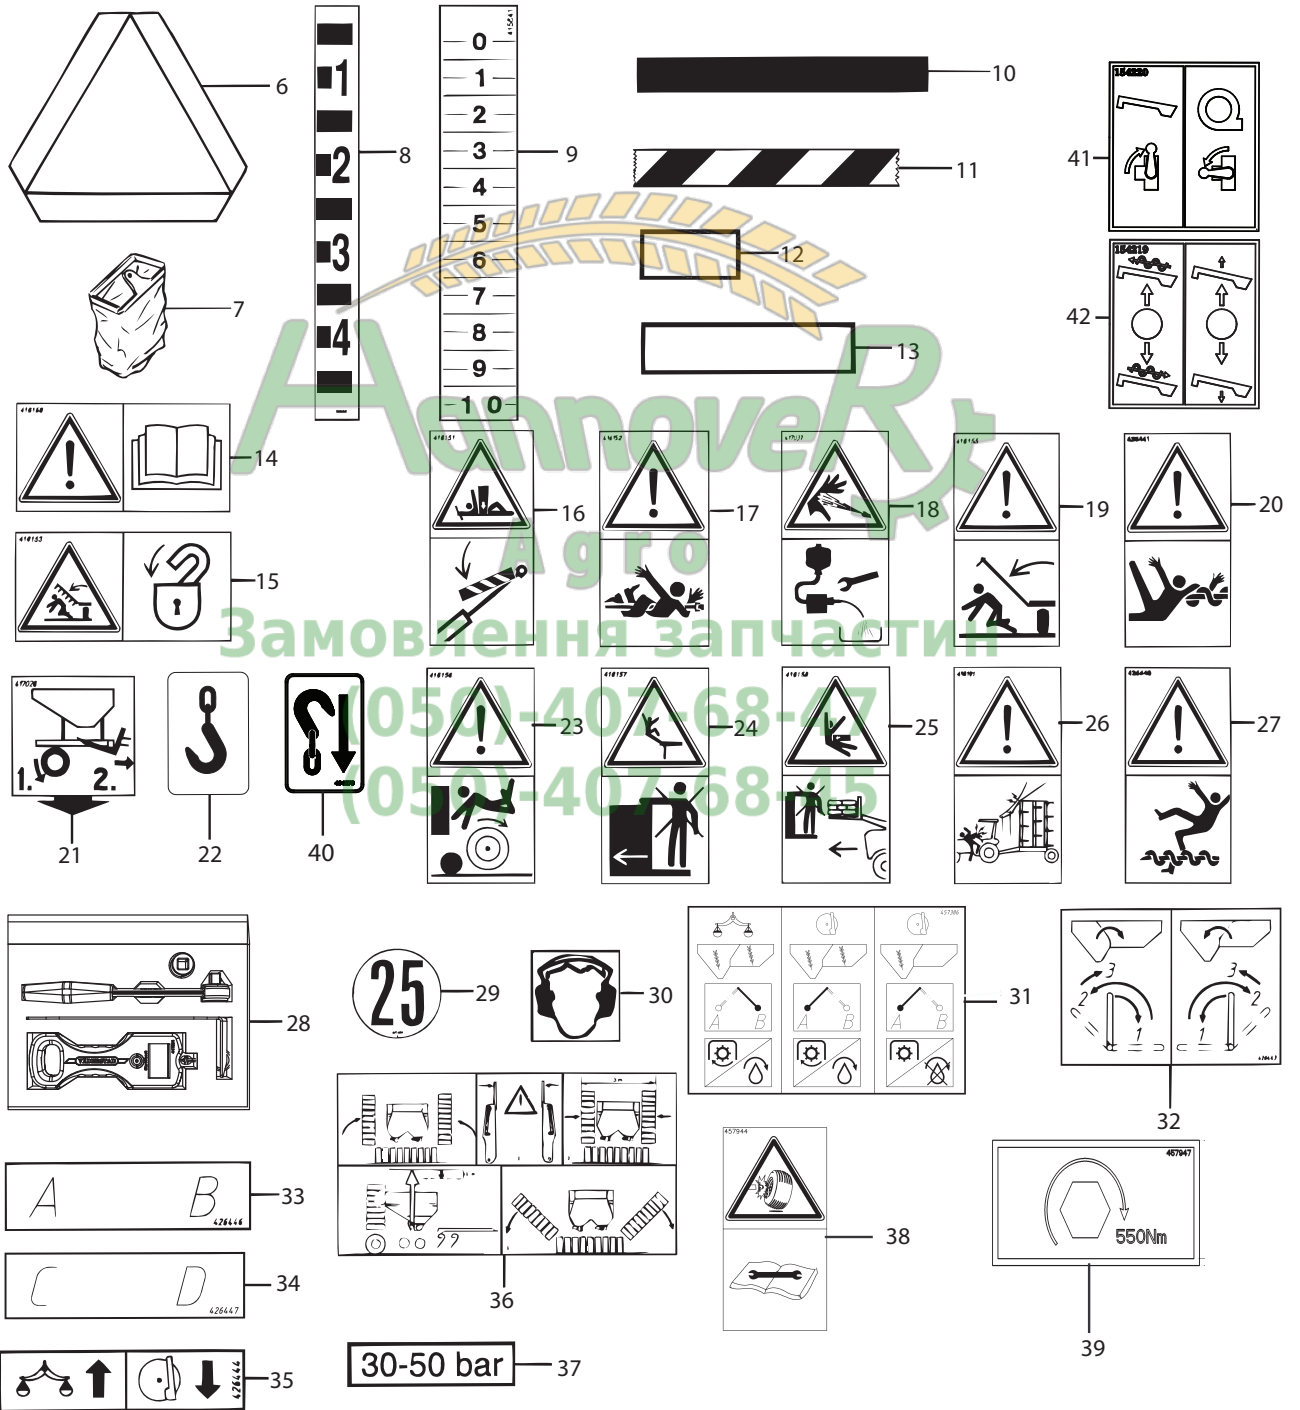

Fig. / Abb. 31

VÄDERSTAD

Rapid

A 600 J

A 800 J

Rapid A 600J

Rapid A 800J

Fig. / Abb. 31

**Dekaler och annat
Adhesive labels and others
Aufkleber und anderes**

RDA 600-800 J

Pos	No.	Svenska	English	Deutsch	Dim	
1	473113	Dekal "Väderstad"	Sticker "Väderstad"	Aufkleber "Väderstad"	1098x168	716-
1	406059	Dekal "Väderstad"	Sticker "Väderstad"	Aufkleber "Väderstad"	960x185	-715
1	411128	Dekal "Väderstad"	Sticker "Väderstad"	Aufkleber "Väderstad"	490x70	
2	609310	Tejp, metervara	Tape, per meter	Klebeband, Meterware	W:59 mm	716-
2	304396	Tejp, metervara	Tape, per metre	Klebeband, Meterware	W:75 mm	-715
3	304395	Dekal "Rapid"	Sticker "Rapid"	Aufkleber "Rapid"	480x75	-715
4	481714	Dekal	Sticker	Aufkleber		716-
4	457327	Dekal	Sticker	Aufkleber		-715
5	481713	Dekal	Sticker	Aufkleber		716-
5	457328	Dekal	Sticker	Aufkleber		-715
6	413376	Dekal "LGF"	Sticker "Slow vehicle"	Aufkleber Warndreieck"	400x350	
7	306730	Kalibreringspåse	Calibration bag	Abdrehtüte		806-
7	427415	Kalibreringspåse	Calibration bag	Abdrehtüte		-805
8	302657	Index, djupskala	Index, depth scale	Index, Tiefenskala		
9	415841	Arbetsdjupskala	Depth scale	Ablagetiefenskala	160x30	
10	427421	Dekal, markering mellanvägg	Sticker, marking partition	Aufkleber, Markierung Zwischenwand		
11	417849	Varningstejp, svart/gul	Warning tape black/yellow	Warnungs-Klebestreifen, schwarz/ gelb	L:1000 mm, W:38 mm	
12	417490	Reflextejp, orange	Reflection tape, orange	Reflex-Klebestreifen, orange		
13	417492	Reflextejp, vit	Reflection tape, white	Reflex-Klebestreifen, weiß		
14	416150	Varningsdekal	Warning sticker	Warnungs-Aufkleber		
15	416153	Varningsdekal	Warning sticker	Warnungs-Aufkleber		
16	416151	Varningsdekal	Warning sticker	Warnungs-Aufkleber	88x167	
17	416152	Varningsdekal	Warning sticker	Warnungs-Aufkleber		
18	417037	Varningsdekal	Warning sticker	Warnungs-Aufkleber		
19	416155	Varningsdekal	Warning sticker	Warnungs-Aufkleber		
20	426441	Varningsdekal	Warning sticker	Warnungs-Aufkleber		
21	417028	Dekal "Lyft här"	Sticker "Lift here"	Aufkleber "Hier Heben"		
22	405760	Dekal "Lyft här"	Sticker "Lift here"	Aufkleber "hier anheben"	60x40	
23	416156	Varningsdekal	Warning sticker	Warnungs-Aufkleber		
24	416157	Varningsdekal	Warning sticker	Warnungs-Aufkleber		
25	416158	Varningsdekal	Warning sticker	Warnungs-Aufkleber		
26	416161	Varningsdekal	Warning sticker	Warnungs-Aufkleber	88x167	
27	426440	Varningsdekal	Warning sticker	Warnungs-Aufkleber		
28	452509	Kalibreringskit	Test kit	Ablagepräzisionssatz		
28	447394	Våg	Scale	Waage		
28	418542	Djupmätare/kapsylöppnare	Depth indicator/Bottle opener	Tiefenmesser/Flaschenöffner		
28	452507	Nyckel	Key	Schlüssel		
28	452508	Hylsa	Sleeve	Hülse		
29	421434	Dekal "25 km/h"	Sticker "25 km/h"	Aufkleber "25 km/h"		
30	444117	Dekal	Sticker	Aufkleber		
31	457386	Dekal	Sticker	Aufkleber		
32	426443	Dekal "Mellanväggsjustering"	Sticker "Partition adjustment"	Aufkleber "Zwischenwandjustierung"		
33	426446	Dekal	Sticker	Aufkleber		
34	426447	Dekal	Sticker	Aufkleber		
35	426444	Dekal "Spak"	Sticker "Lever"	Aufkleber "Hebel"		
36	444118	Dekal	Sticker	Aufkleber		
37	424498	Dekal "Hydraultryck"	Sticker "Hydraulic pressure"	Aufkleber "Hydrauldruck"		
38	457944	Varningsdekal	Warning sticker	Warnungs-Aufkleber		
39	457947	Dekal	Sticker	Aufkleber		
40	494270	Dekal	Sticker	Aufkleber		846-
41	154220	Dekal	Sticker	Aufkleber		
42	154219	Dekal	Sticker	Aufkleber