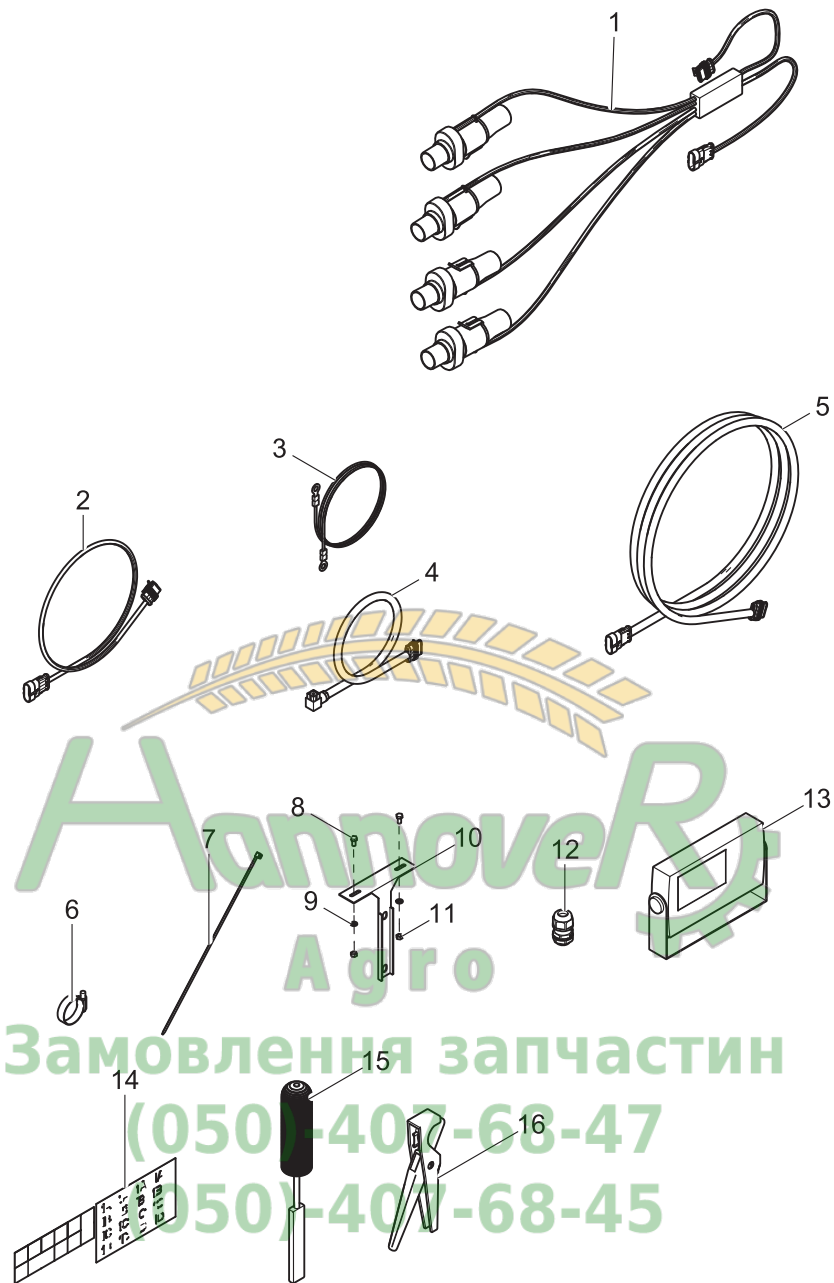

Fig. / Abb. 50

Säkerhetspaket
Safety package
Sicherheitspaket

RDA 600-800 J

Pos	No.	Svenska	English	Deutsch	Dim
1	433632	Presenning	Tarpaulin	Plane	
2	407032	Gummispännare	Rubber strap	Gummihaltering	
3	419317	Kil	Key	Keil	
4	419318	Krok	Hiitch	Haken	
5	419338	Fäste	Bracket	Halterung	
6	419339	Rör	Tube	Rohr	
7	440223	Fäste	Bracket	Halterung	
8	442681	Skythållare	Sign holder	Schildhalter	
9	51011000021	Låsmutter	Lock nut	Sicherungsmutter	M10
10	307384	Belysningsramp	Lighting unit	Beleuchtungsrampe	FR
11	50000801621	Skruv	Screw	Schraube	M8x16
12	434270	Plåt	Plate	Blech	REAR LH, FR RH
12	434269	Plåt	Plate	Blech	REAR RH, FR LH
13	50000601621	Skruv	Screw	Schraube	M6x16
14	443476	Plåt	Plate	Blech	
15	430700	Pinnfäste	Tine bracket	Zinkenträger	
16	51010500021	Låsmutter	Lock nut	Sicherungsmutter	M5
17	50100503071	Spårskruv	Slotted screw	Schutzschraube	M5x30
18	307393	Reflex, gul	Reflex, yellow	Reflex, gelb	
19	50061003021	Vagnsbult	Carriage bolt	Bolzen	M10x30
20	307395	Positionsljus	Position light	Positionslight	
20	307396	Glödlampa, positionsljus	Bulb, positions light	Glühbirne, Positionslight	
21	400524	Sprint	Pin	Splint	Ø12,7x67
22	401762	Låsnål	Locking pin	Arretierstift	3,5 mm
23	427706	Kablage	Cable harness	Kabel	
24	442035	Kablage	Cable harness	Kabel	
25	50130602071	Skruv	Screw	Schraube	M6x20
26	429678	Bakljus	Rear lights	Rücklicht	ASSY
26	413499	Glödlampa	Bulb	Glühbirne	12V, 10W
26	413339	Glödlampa	Bulb	Glühbirne	12V, 21/5W
26	446517	Bakljusglas	Rear lights glass	Rücklichtglas	
27	434268	Plåt	Plate	Blech	
28	430396	Insticksarmatur	Entry armature	Steckarmatur	LH
28	430397	Insticksarmatur	Entry armature	Steckarmatur	RH
29	440932	Anslutningsdosa	Contact box	Anschlussdose	LH
29	440933	Anslutningsdosa	Contact box	Anschlussdose	RH
30	50000601221	Skruv	Screw	Schraube	M6x12
31	51000600021	Mutter	Nut	Mutter	M6
32	50000602521	Skruv	Screw	Schraube	M6x25
33	51010600021	Låsmutter	Lock nut	Sicherungsmutter	M6
34	433110	Gummidämpare	Rubber damper	Gummidämpfer	
35	307392	Reflex, röd	Reflex, red	Reflex, rot	
36	51011200021	Låsmutter	Lock nut	Sicherungsmutter	M12
37	50061208521	Vagnsbult	Carriage bolt	Bolzen	M12x85
38	433083	Plåt	Plate	Blech	
39	421460	Plåt	Plate	Blech	
40	50000801621	Skruv	Screw	Schraube	M8x16