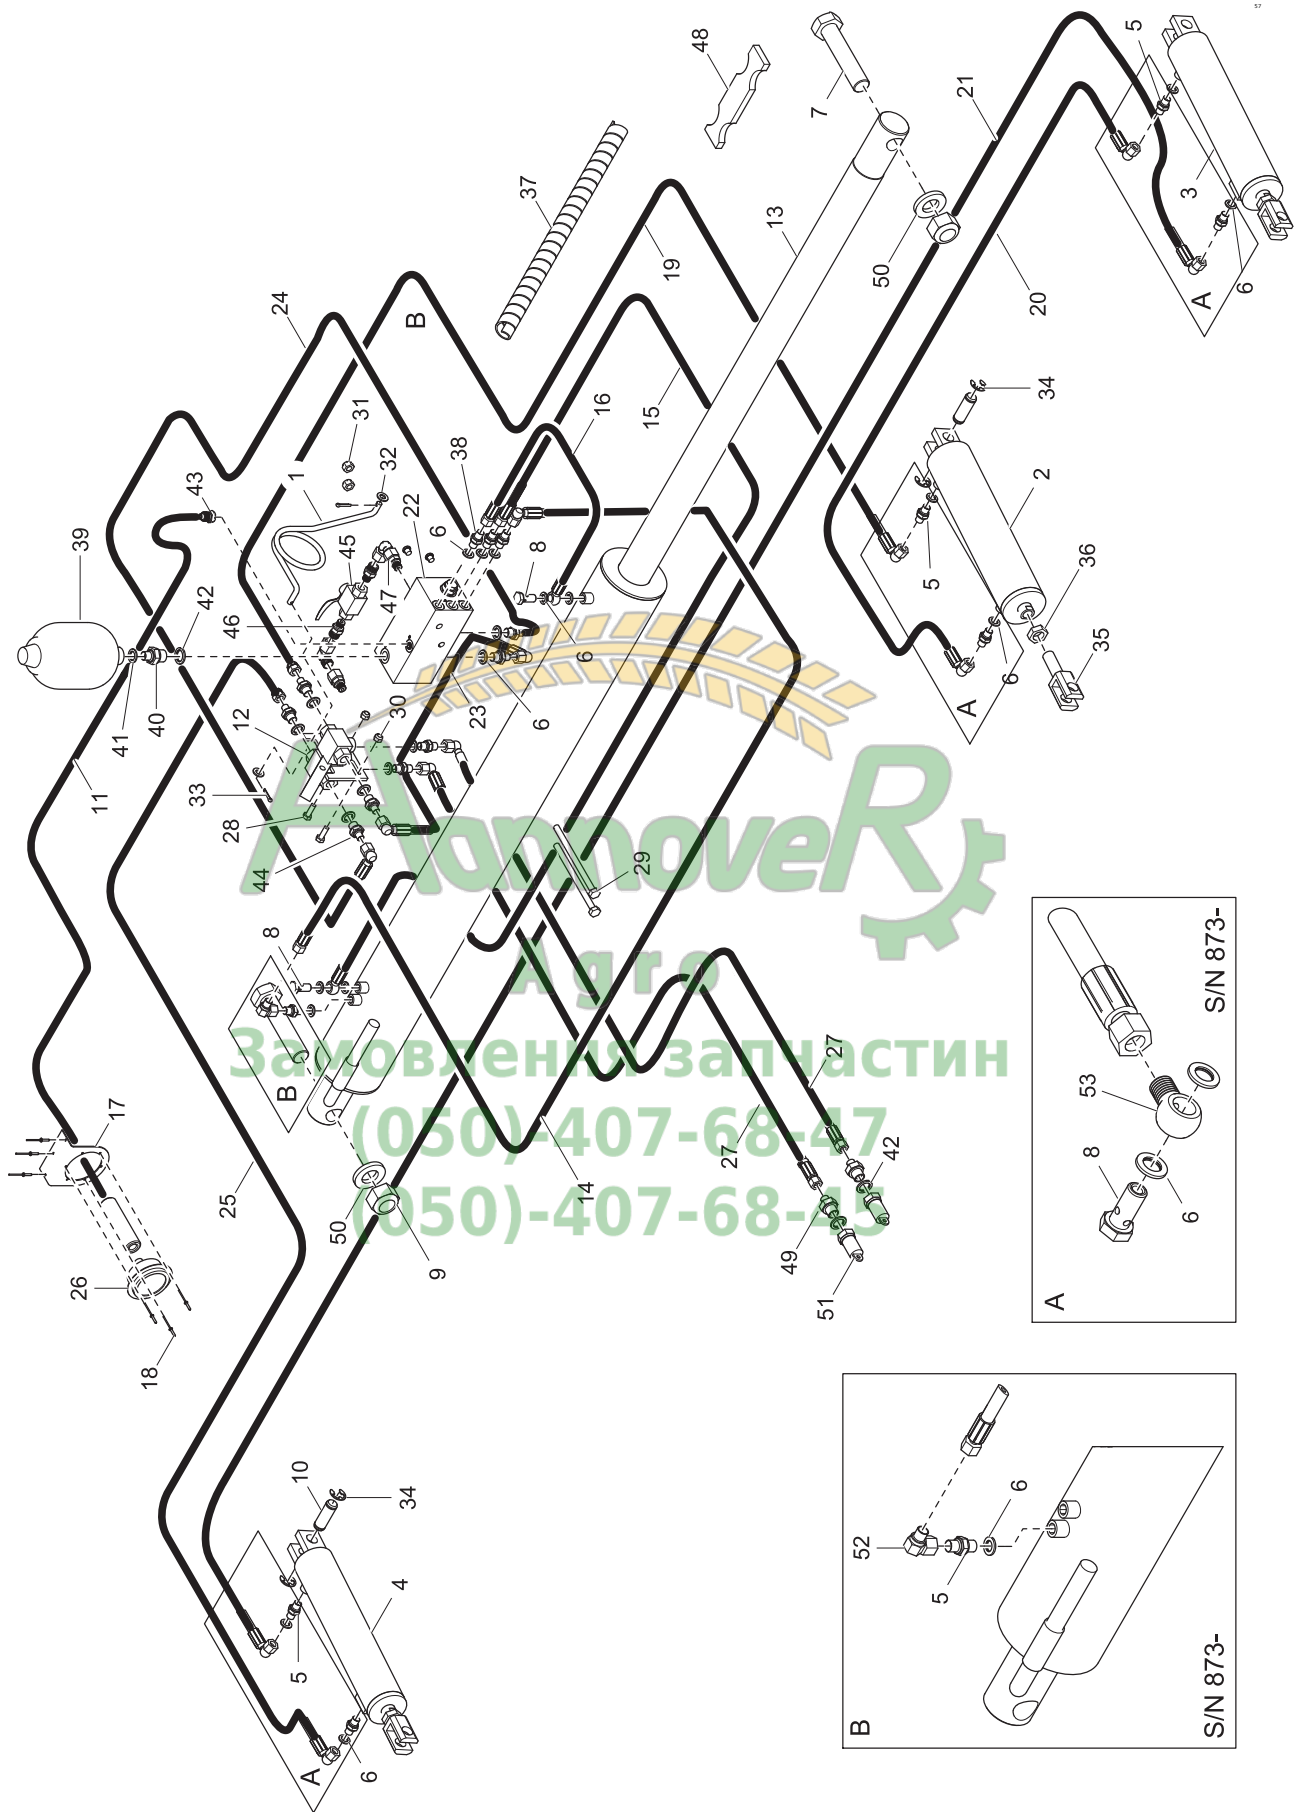

Fig. / Abb. 24

Hydraulik, fällning/viktöverföring
Hydraulics, folding/weight transfer
Hydraulik, Klappvorrichtung/Gewichtsübertragung