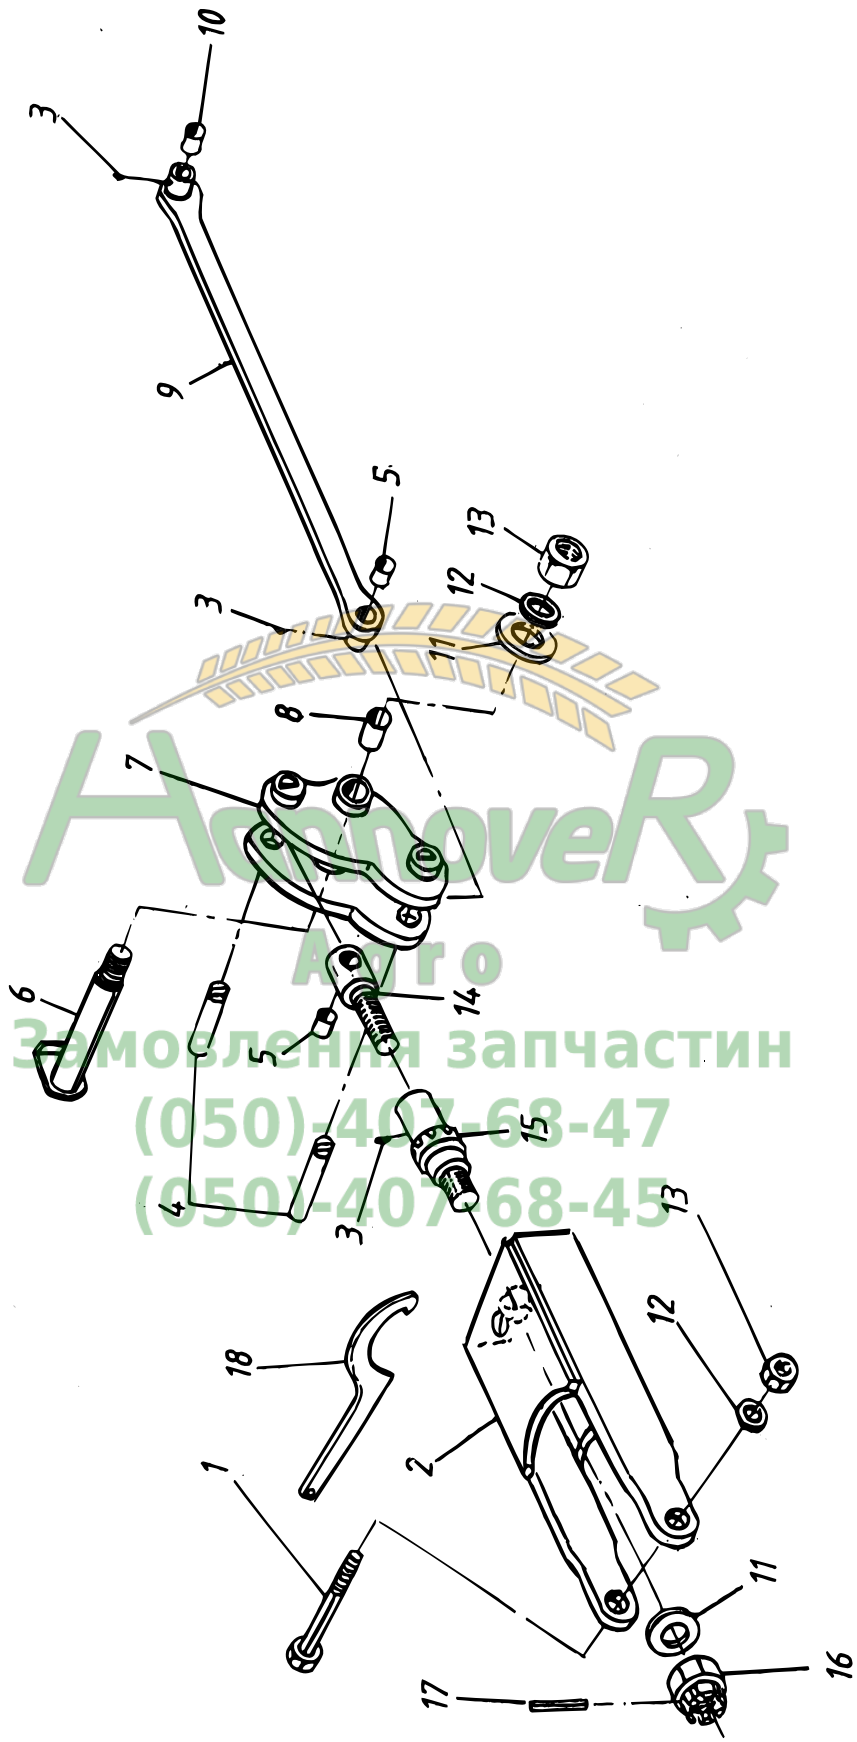

Fig. / Abb. 4

Tryckstång
Push rod
Druckstange

Pos	No.	Svenska	English	Deutsch	Dim	
1	425611	Skruv	Screw	Schraube	M30x260, 10.9	
2	423442	Fäste	Bracket	Halterung		
3	407661	Smörjnippel	Grease nipple	Schmiernippel	ST, M8	
4	424106	Axel	Axle	Achse		-436
4	454129	Axel	Axle	Achse		437-
5	425108	Lagring	Bearing	Lager		
6	450239	Ledbult	Pin bolt	Gelenkbolzen		
7	454808	Länk	Link	Gelenk		
8	407613	Lagring	Bearing	Lagerung		
9	440791	Drag	Draw-bar	Deichsel		-436
9	470797	Drag	Draw-bar	Deichsel		437-
10	53023002090	Spännstift	Roll pin	Spannstift	30x20	
11	424105	Bricka	Washer	Scheibe		
12	52003000041	Bricka	Washer	Scheibe	M30	
13	51013000021	Låsmutter	Lock nut	Sicherungsmutter	M30	
14	424104	Tryckstångsände	Push rod end	Druckstangende		
15	423446	Hylsa	Sleeve	Hülse		
16	404557	Kronmutter	Castle nut	Kronenmutter	M40x1,5	
17	53000605091	Spännstift	Roll pin	Spannstift	Ø6x50	
18	450941	Nyckel	Key	Schlüssel