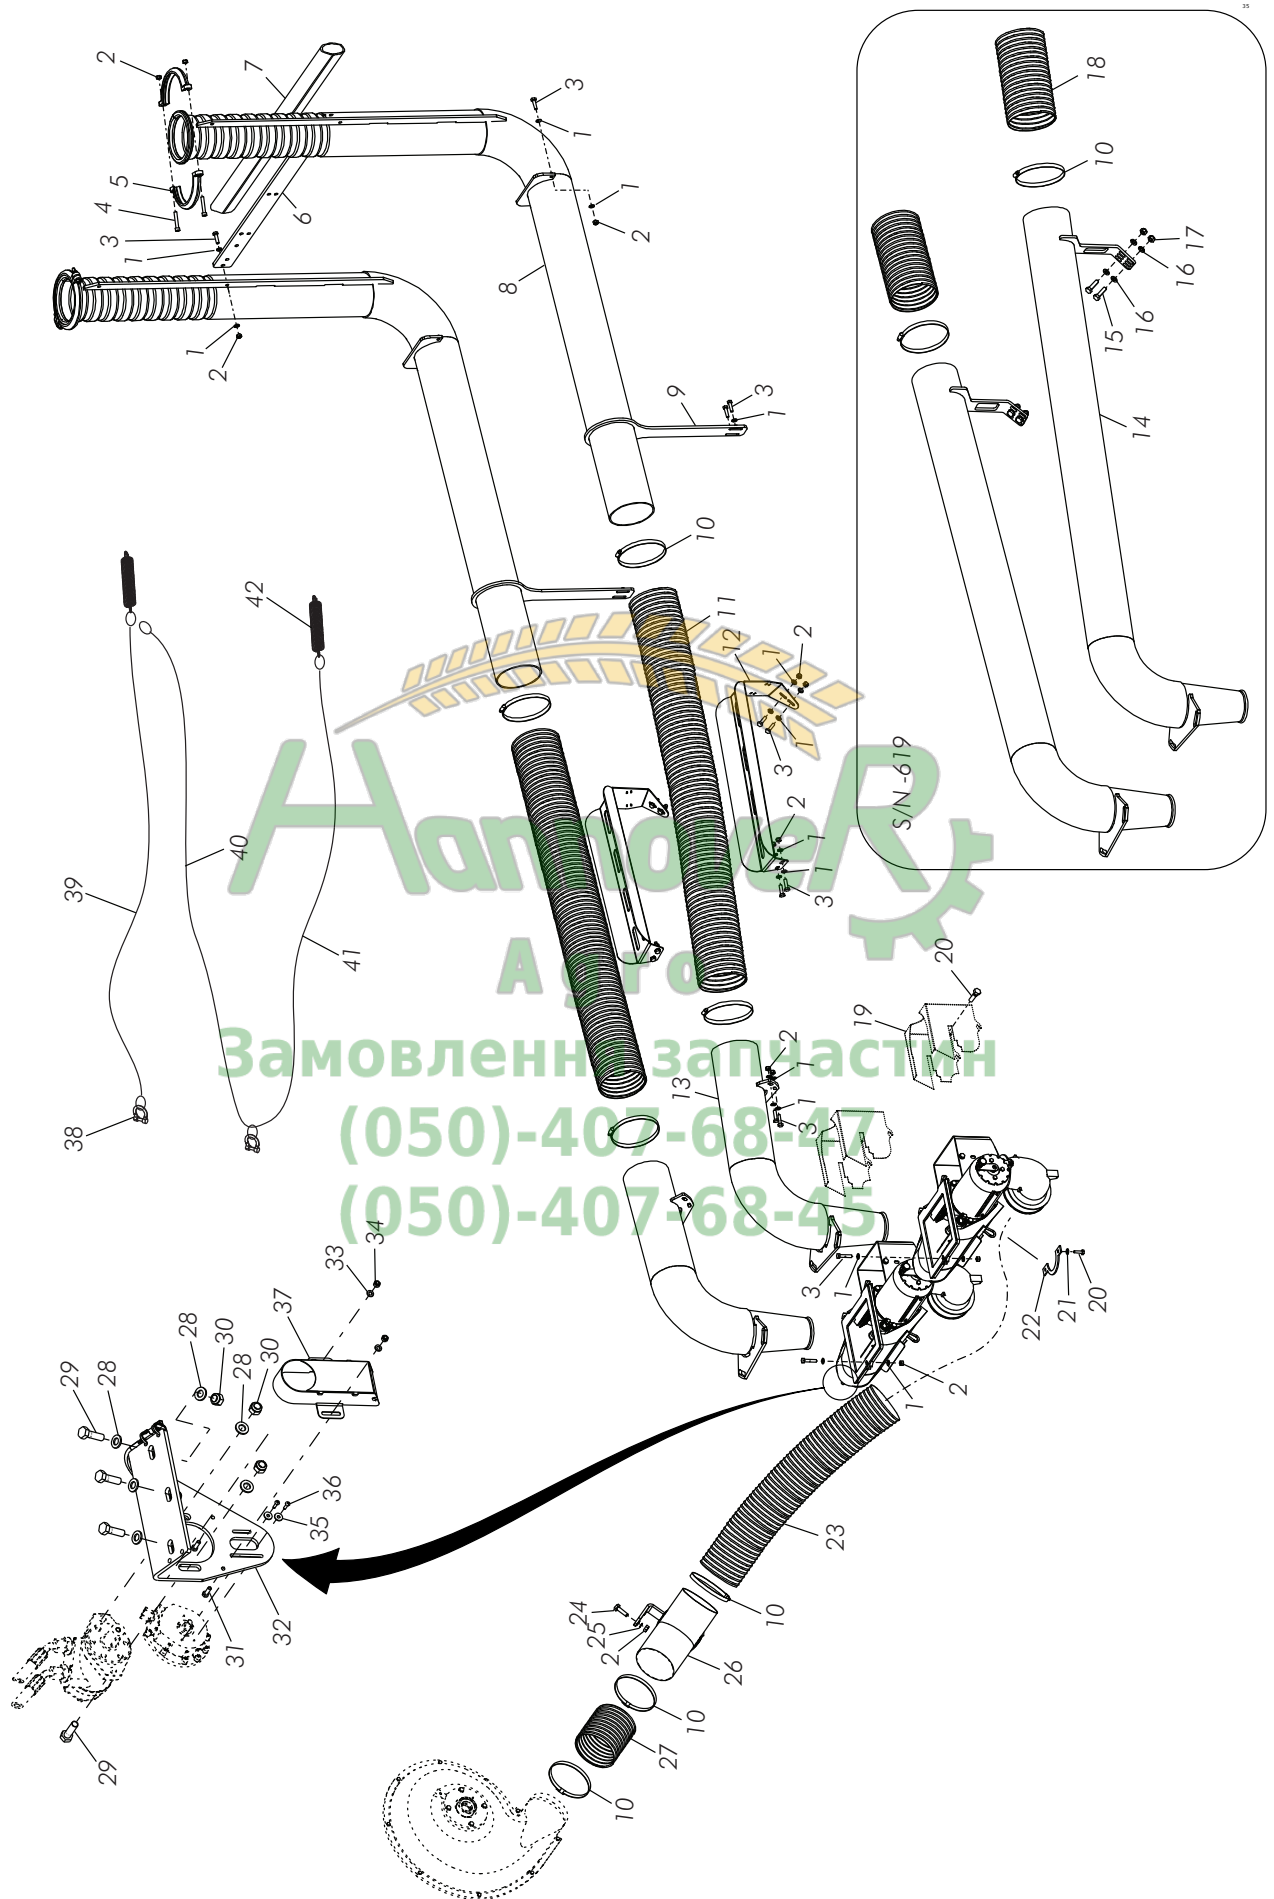

Fig. / Abb. 15

Fig. / Abb. 15

Pneumatiksystem, utsäde
Pneumatic system, seed
Pneumatichse Anlage, Saat

RDA 600-800 J

Pos	No.	Svenska	English	Deutsch	Dim	
1	52000800042	Bricka	Washer	Scheibe	M8	620-
2	51010800022	Låsmutter	Lock nut	Sicherungsmutter	M8	620-
3	50000803022	Skruv	Screw	Schraube	M8x30	620-
4	50030805022	Insexskruv	Socket head cap screw	Innensechskantschraube	M8x50	
5	417707	Rörklämma	Tube clamp	Rohrschelle		
6	426976	Plåt	Plate	Blech		
7	609045	Skydds slang, metervara	Protective hose, per metre	Schutzschlauch, Meterware	Ø40	
8	454951	Rörsystem	Tube system	Rohrsystem		
9	426977	Plåt	Plate	Blech		
10	412473	Slangklämma	Hose clamp	Schlauchklemme	130-165	
11	474229	Slang	Hose	Schlauch		620-
12	474118	Stöd	Support	Stütze	LH	620-
12	474283	Stöd	Support	Stütze	RH	620-
13	494216	Rör	Tube	Rohr		873-
13	474140	Rör	Tube	Rohr		620-872
14	423409	Rörsystem	Tube system	Rohrsystem		-619
15	50011004021	Skruv	Screw	Schraube	M10x40	-619
16	52001000041	Bricka	Washer	Scheibe	M10	-619
17	51011000021	Låsmutter	Lock nut	Sicherungsmutter	M10	-619
18	446864	Slang	Hose	Schlauch	Ø140 mm, L:300 mm	-619
19	423651	Skydd	Cover	Schutz		
20	50000801622	Skruv	Screw	Schraube	M8x16	
21	52050824242	Nitbricka	Washer	Scheibe	M8	
22	467799	Fläns	Flange	Flansch		
23	609251	Luftslang, metervara	Air hose, per metre	Luftschlauch, Meterware	Ø140 mm	
24	50000802021	Skruv	Screw	Schraube	M8x20	
25	52000800041	Bricka	Washer	Scheibe	M8	
26	425593	Grenrör	Branching pipe	Y-Rohr		
27	446864	Slang	Hose	Schlauch	Ø140 mm, L:300 mm	
28	52001200041	Bricka	Washer	Scheibe	M12	
29	50011204021	Skruv	Screw	Schraube	M12x40	
30	51011200021	Låsmutter	Lock nut	Sicherungsmutter	M12	
31	50000602022	Skruv	Screw	Schraube	M6x20	
32	424451	Fäste	Bracket	Halterung		
33	52000600042	Bricka	Washer	Scheibe	M6	
34	51010600022	Låsmutter	Lock nut	Sicherungsmutter	M6	
35	52090500042	Bricka	Washer	Scheibe	M5	
36	50074201922	Plåtskruv	Screw for sheet	Blechschaube	Ø4,2x19	
37	453449	Skydd	Cover	Schutz		
38	454870	Länk	Link	Gelenk		
39	453963	Lina	Line	Seil		RDA 600J, 187-
39	454147	Lina	Line	Seil		RDA 800J, 187-
40	453962	Lina	Line	Seil		RDA 600J, 187-
40	454146	Lina	Line	Seil		RDA 800J, 187-
41	453961	Lina	Line	Seil		RDA 600J, 187-
41	454145	Lina	Line	Seil		RDA 800J, 187-
42	406568	Fjäder	Spring	Feder		
43	498833	Rör	Tube	Rohr		873-
43	474140	Rör	Tube	Rohr		620-872