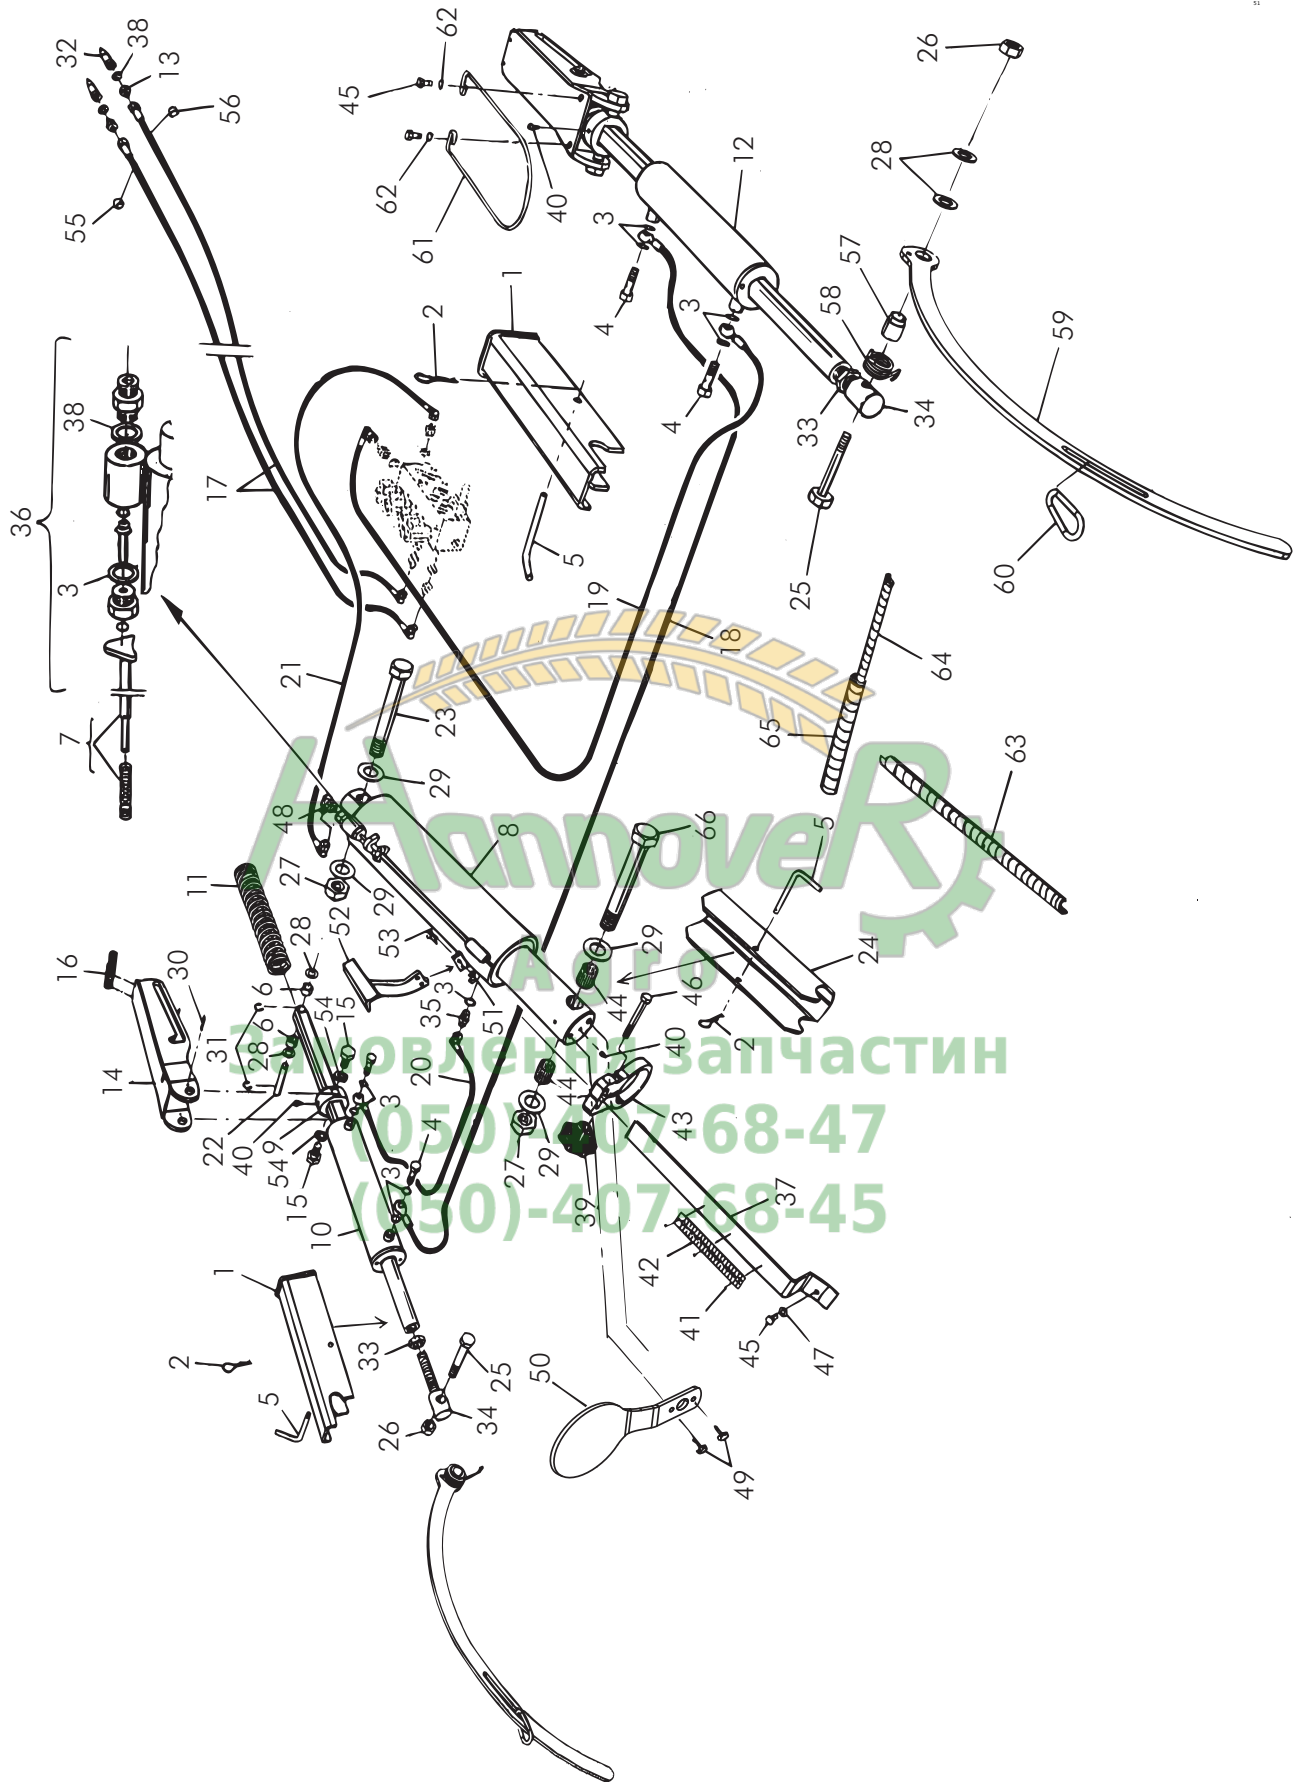

Fig. / Abb. 21

Fig. / Abb. 21

**Hydraulik, lyftning
Hydraulics, lifting
Hebehydraulik**

RDA 600-800 J

Pos	No.	Svenska	English	Deutsch	Dim	
45	50000801621	Skruv	Screw	Schraube	M8x16	
46	50001209021	Skruv	Screw	Schraube	M12x90	
47	52000800041	Bricka	Washer	Scheibe	M8	
48	414651	Adapter	Adapter	Adapter	DO: R3/8"/DI: 3/8"	
49	50000802021	Skruv	Screw	Schraube	M8x20	
50	460352	Fäste	Bracket	Halterung		
51	51000800021	Mutter	Nut	Mutter	M8	
52	444000	Fäste	Bracket	Halterung		
53	50000804021	Skruv	Screw	Schraube	M8x40	
54	52042400091	Bricka	Washer	Scheibe	M24	
55	411302	Plastring, vit	Plastic ring, white	Kunststoffring, weiß	+	
56	411303	Plastring, vit	Plastic ring, white	Kunststoffring, weiß	-	
57	454056	Hylsa	Sleeve	Hülse		
58	454061	Fjäder	Spring	Feder	LH	
58	454062	Fjäder	Spring	Feder	RH	
59	453965	Hållare	Holder	Halterung		
60	453966	Karbinhake	Snap hook	Karabinerhaken		
61	453867	Skydd	Cover	Schutz		
62	52040800091	Bricka	Washer	Scheibe	M8	
63	423335	Skyddsspiral	Shield coil	Schutzspirale	L:1,2 m	
64	427844	Skyddsspiral	Shield coil	Schutzspirale		
65	446665	Skydd	Cover	Schutz		
66	459609	Skruv	Screw	Schraube	M30x195	288-
66	441514	Skruv	Screw	Schraube	M30x215	-287