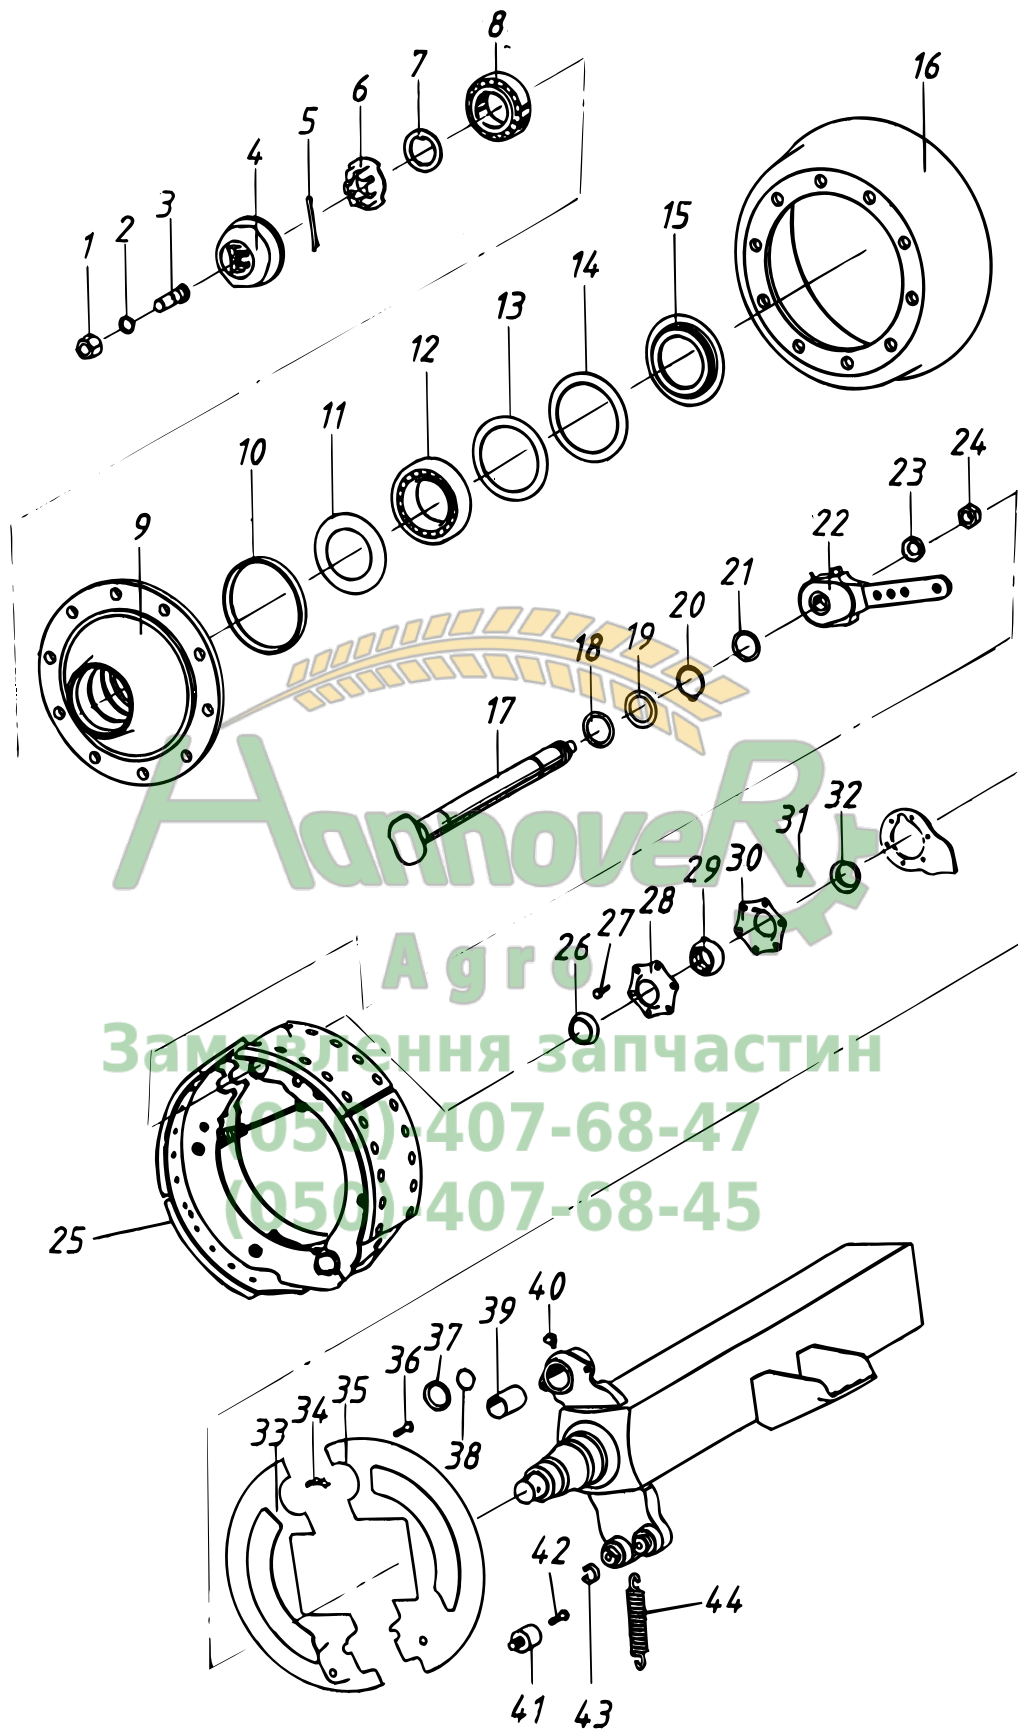

Fig. / Abb. 49

Fig. / Abb. 49

Fig. / Abb. 49

**Bromsar
Brakes
Bremsen**

RDA 600-800 J

Pos	No.	Svenska	English	Deutsch	Dim
1	445984	Mutter	Nut	Mutter	
2	445983	Brickfjäder	Spring washer	Feder scheibe	22.5x34x8
3	445982	Skruv	Screw	Schraube	
4	445981	Navkapsel	Hub cap	Radkappe	
5	445980	Saxpinne	Split pin	Hohlstift	8x50
6	445979	Kronmutter	Turrent nut	Kronenmutter	M42x2
7	445978	Bricka	Washer	Scheibe	
8	445977	Kullager	Ball bearing	Kugellager	
9	445992	Nav	Hub	Nabe	
10	445991	Skydd	Cover	Schutz	
11	445990	Skydd	Cover	Schutz	
12	445989	Rullager	Roller bearing	Rollenlager	
13	445988	Ring	Ring	Ring	
14	445987	Ring	Ring	Ring	
15	445986	Ring	Ring	Ring	
16	445985	Broms	Brake	Bremse	
17	446000	Axel	Axle	Achse	
18	445999	O-ring	O-ring	Runddichtring	
19	445998	O-ring	O-ring	Runddichtring	
20	445997	Ring	Ring	Ring	
21	445996	Ring	Ring	Ring	
22	445995	Arm	Arm	Arm	
23	445994	Bricka	Washer	Scheibe	
24	445993	Mutter	Nut	Mutter	
25	446020	Broms	Brake	Bremse	
26	446007	Tätning	Seal	Dichtung	
27	446006	Skruv	Screw	Schraube	
28	446005	Lagerhus	Bearing housing	Lagergehäuse	
29	446004	Distans	Spacer	Distanz	
30	446003	Lagerhus	Bearing housing	Lagergehäuse	
31	446002	Smörjnippel	Grease nipple	Schmiernippel	
32	446001	O-ring	O-ring	Runddichtring	
33	446015	Plåt	Plate	Blech	
34	446014	Plugg	Plug	Pfropfen	
35	446013	Lock	Cover	Deckel	
36	446012	Skruv	Screw	Schraube	
37	446011	Ring	Ring	Ring	
38	446010	O-ring	O-ring	Runddichtring	
39	446009	Bussning	Bushing	Buchse	
40	446008	Smörjnippel	Grease nipple	Schmiernippel	
41	446019	Skruv	Screw	Schraube	
42	446018	Skruv	Screw	Schraube	
43	446017	Ring	Ring	Ring	
44	446016	Fjäder	Spring	Feder