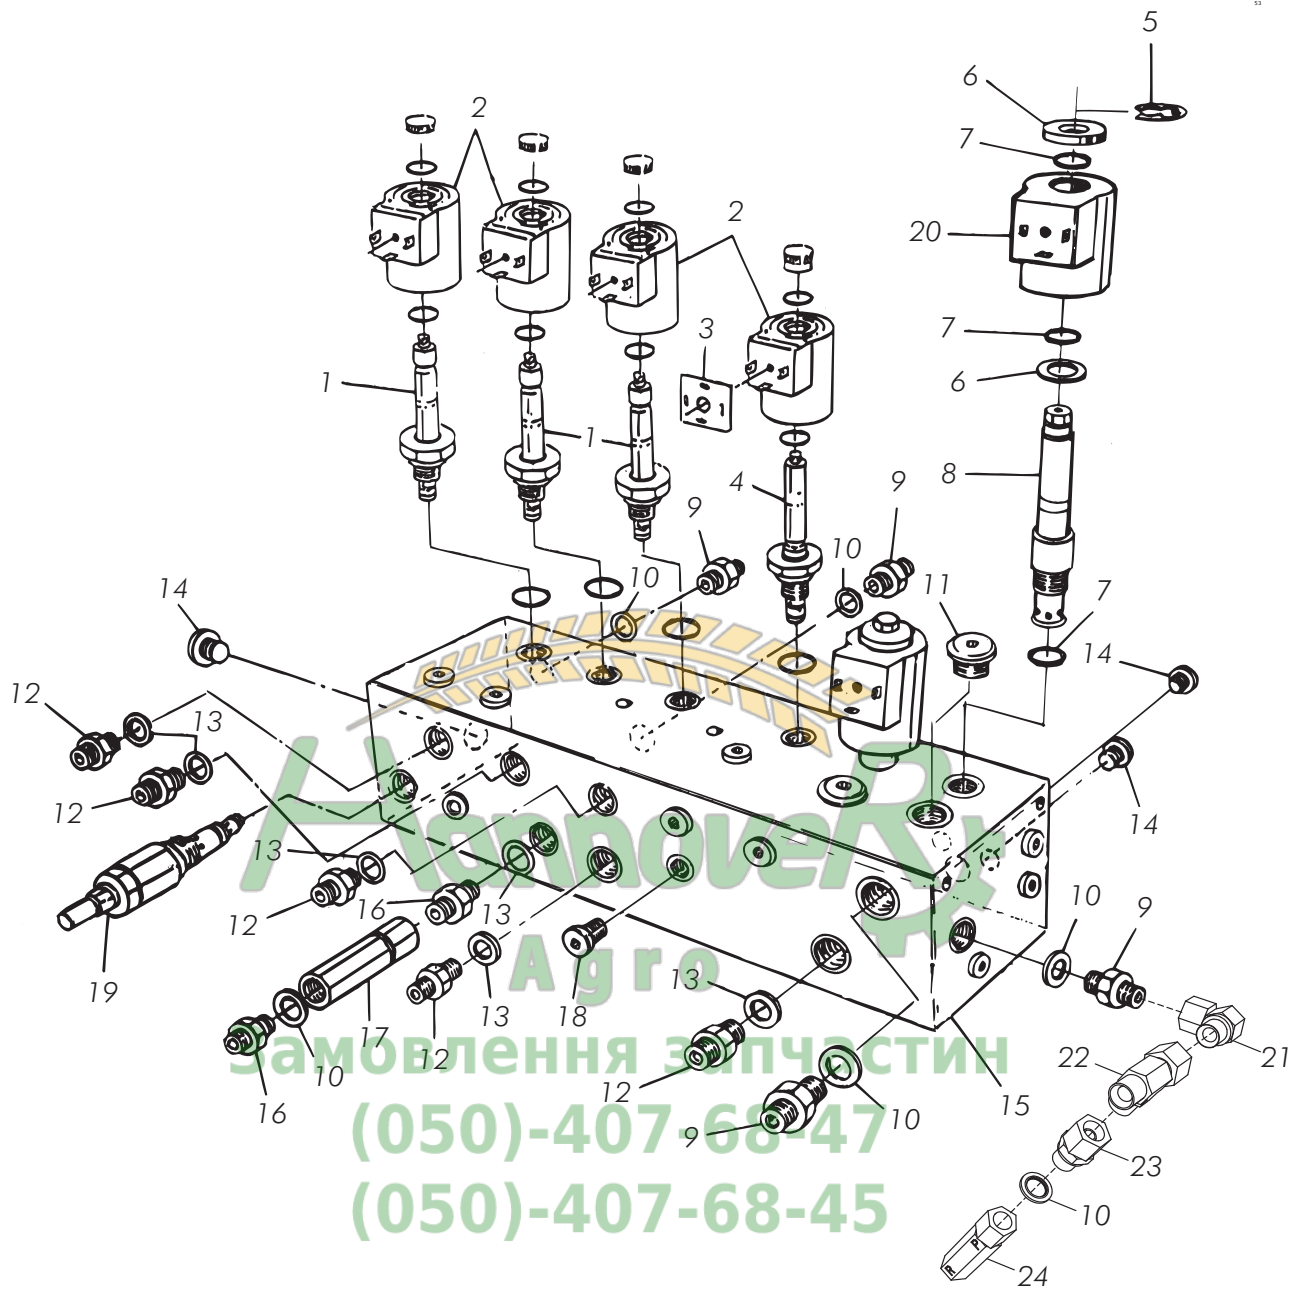

Замовлення запчастин

(050)-407-68-47

(050)-407-68-45

Fig. / Abb. 22

Fig. / Abb. 22

**Hydraulblock, lyftning
Hydraulic block, lifting
Hydraulblock, heben**

RDA 600-800 J

Pos	No.	Svenska	English	Deutsch	Dim	
1	420651	Patronventil	Cartridge valve	Patronenventil	EC08B/20NB	
1	416267	Tätningssats	Sealing set	Dichtungssatz		
1	609210	O-ring	O-ring	Runddichtring		
1	609208	Mutter	Nut	Mutter		
2	420657	Solenoid, svart, rund	Solenoid, black, round	Magnetschalter, schwarz, rund		
3	413650	Silikongummitätning	Silicone rubber seal	Silikongummidichtung	EC08B/10NB	
4	420650	Patronventil	Cartridge valve	Patronenventil		
4	416267	Tätningssats	Sealing set	Dichtungssatz		
4	609210	O-ring	O-ring	Runddichtring		
4	609209	Mutter	Nut	Mutter		
5	443834	Låsring	Circlip	Sicherungsring		
6	443835	Bricka	Washer	Scheibe		
7	443836	O-ringssats	O-ring kit	O-ringsatz		
8	443833	Ventil	Valve	Ventil		
9	401777	Adapter	Adapter	Adapter		
10	402203	Gummistålbricka	Rubber steel washer	Gummistahlscheibe	3/8"	
11	402265	Plugg	Plug	Pfropfen	3/8"	
12	401790	Nippel	Nipple	Nippel	1/4"-1/4"	
13	402202	Gummistålbricka	Rubber steel washer	Gummistahlscheibe	1/4"	
14	402266	Plugg	Plug	Pfropfen	1/4"	
15	443838	Hydraulblock	Hydraulic block	Hydraulikblock		
16	401789	Nippel	Nipple	Nippel	1/4"-3/8"	-748
16	401781	Nippel, strypt 1,5 mm	Nipple, reducing 1,5 mm	Nippel, gedrosselt 1,5 mm	1/4"-1/4"	749-
17	421939	Spärrventil	Stop valve	Sperrventil		-748
18	445821	Plugg	Plug	Pfropfen		
19	420658	Ventil	Valve	Ventil		
20	443837	Solenoid	Solenoid	Magnetschalter		
21	414651	Adapter	Adapter	Adapter	DO: R3/8"/DI: 3/8"	749-
22	411917	Anslutningsnippel T-rör	Connection nipple T-piece	Anschlußnippel T-Stück	3/8"	749-
23	411914	Anslutningsnippel	Connection nipple	Anschlußnippel	3/8"-3/8"	749-
24	489461	Ventil	Valve	Ventil		749-