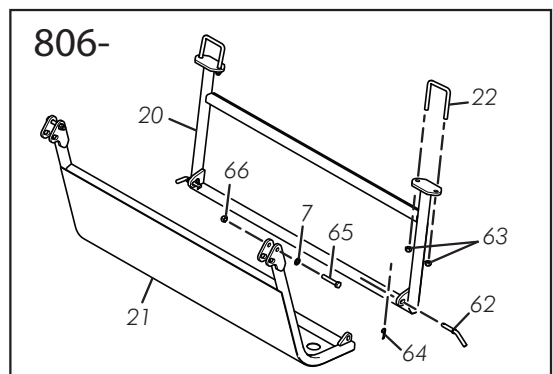

Fig. / Abb. 7

**Sååda
Seed hopper
Saatgutbehälter**

RDA 600-800 J

Pos	No.	Svenska	English	Deutsch	Dim	
57	493837	Popnit	Pop rivet	Niet		765-
58	493524	Fäste	Bracket	Halterung		765-
59	493537	Fäste	Bracket	Halterung		765-
60	493536	Fäste	Bracket	Halterung		765-
61	493539	Fäste	Bracket	Halterung		765-
62	415320	Sprint	Pin	Splint	Ø16x62	806-
63	51021600021	Låsmutter	Lock nut	Sicherungsmutter	M16	806-
64	402220	Låsnål	Locking pin	Arretierstift		806-
65	50001609021	Skruv	Screw	Schraube	M16x90	806-
66	51021600021	Låsmutter	Lock nut	Sicherungsmutter	M16	806-