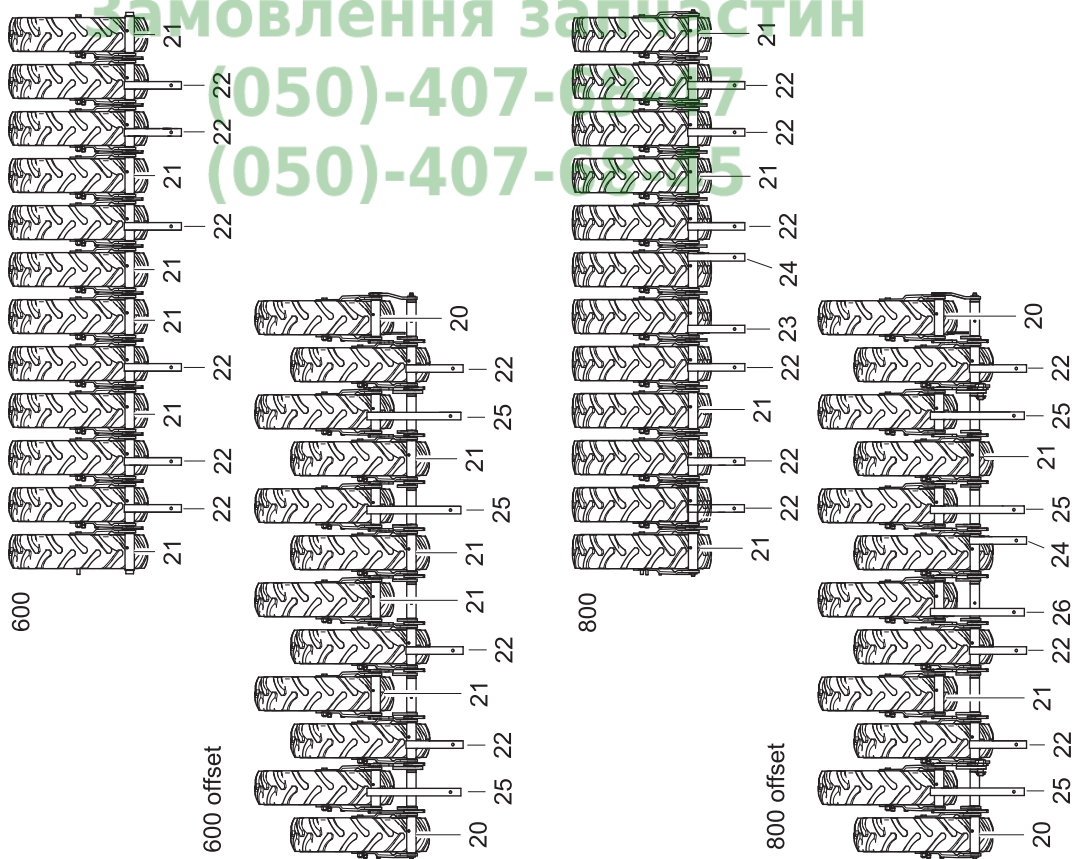

АннOVER R
Агро

Замовлення запчастин
(050)-407-0077
(050)-407-0075