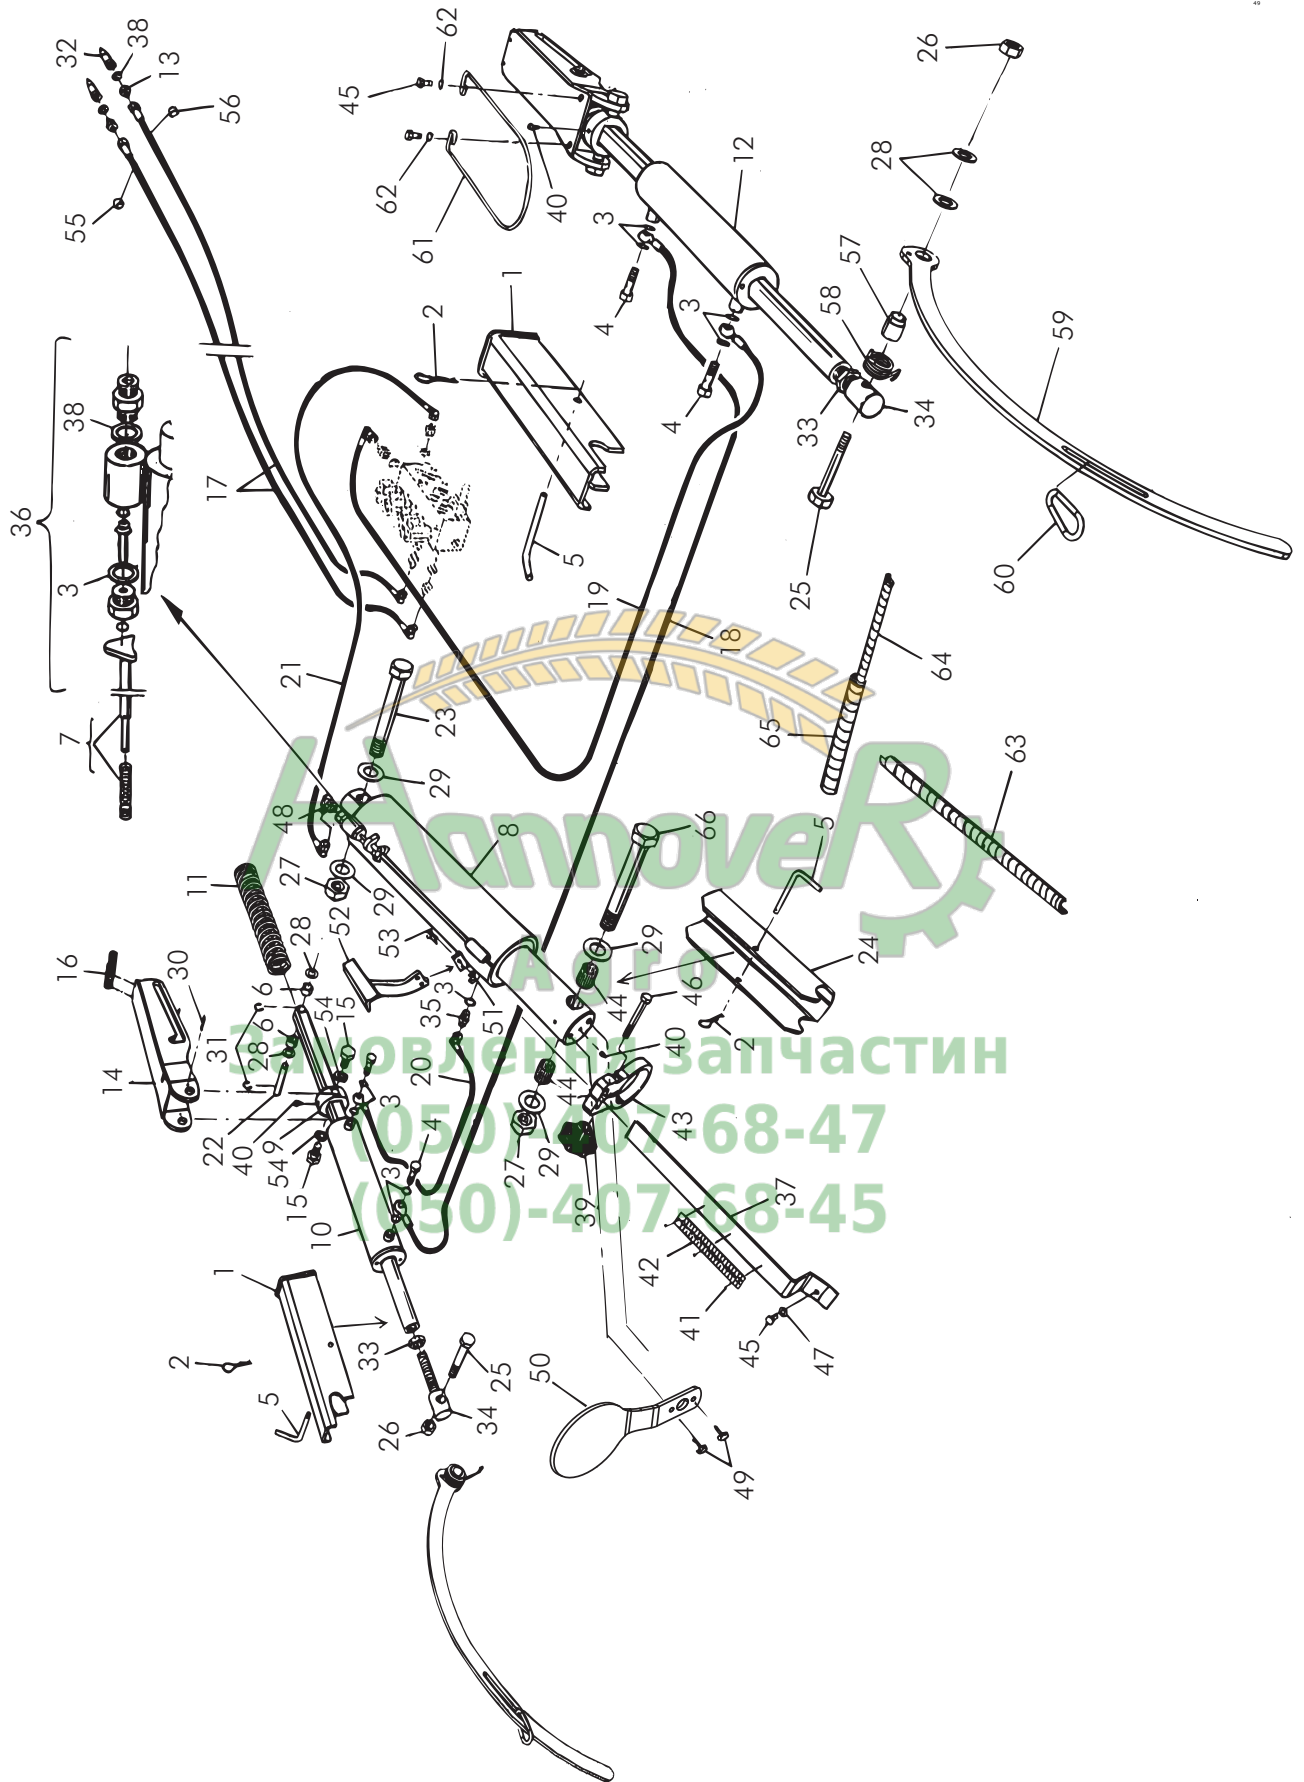

Fig. / Abb. 21

Fig. / Abb. 21

Fig. / Abb. 21

Hydraulik, lyftning
Hydraulics, lifting
Hebehydraulik

RDA 600-800 J

Pos	No.	Svenska	English	Deutsch	Dim	
1	306125	Mekanisk spärr, slavcylinder	Mechanical lock, slave ram	Mechanische Sperre, Nehmerzylinder		
2	401762	Låsnål	Locking pin	Arretierstift	3,5 mm	
3	402203	Gummistålbricka	Rubber steel washer	Gummistahlscheibe	3/8"	
4	406756	Hålskruv	Hole screw	Hohlschraube	3/8"	
5	445553	Sprint	Pin	Splint		
6	444787	Hylsa	Sleeve	Hülse		
7	442714	Stång med fjäder	Bar with spring	Stange mit Feder		
8	440547	Hydraulcylinder	Hydraulic ram	Hydraulikzylinder	D:130/105, L:590/326	
8	440544	Tätningssats	Sealing kit	Dichtungssatz		
8	440546	Cylinderrör	Ram tube	Zylinderrohr		
8	440721	Kolvstång	Piston rod	Kolbenstange		
8	440543	Kolvstångsstyrning	Piston rod guide	Kolbenstangenführung		
9	440886	Hylsa	Sleeve	Hülse		
10	444858	Hydraulcylinder	Hydraulic ram	Hydraulikzylinder	D:80/40, L:306	
10	404677	Tätningssats	Sealing set	Dichtungssatz		
10	440954	Cylinderrör	Ram tube	Zylinderrohr		
10	440958	Kolvstång	Piston rod	Kolbenstange		
10	418102	Kolvstångsstyrning	Piston rod guide	Kolbenstangenführung		
11	440955	Fjäder	Spring	Feder		RDA 600 J
11	447683	Fjäder	Spring	Feder		RDA 800 J
12	444859	Hydraulcylinder	Hydraulic ram	Hydraulikzylinder	D:70/40, L:306	
12	404678	Tätningssats	Sealing set	Dichtungssatz		
12	440965	Cylinderrör	Ram tube	Zylinderrohr		
12	440963	Kolvstång	Piston rod	Kolbenstange		
12	418105	Kolvstångsstyrning	Piston rod guide	Kolbenstangenführung		
13	401773	Nippel	Nipple	Nippel	3/8"-1/2"	
14	441176	Spärr	Catch	Sperre		-964
14	152282	Spärr	Catch	Sperre		965-
15	441199	Skruv	Screw	Schraube	M24x2	
16	441343	Fjäder	Spring	Feder		
17	426660	Hydraulslang	Hydraulic hose	Hydraulikschlauch	DI:3/8", L:9100	
18	441507	Hydraulslang	Hydraulic hose	Hydraulikschlauch	DI:3/8", L:3660	
19	441508	Hydraulslang	Hydraulic hose	Hydraulikschlauch	DI:3/8", L:1710	
20	441509	Hydraulslang	Hydraulic hose	Hydraulikschlauch	DI:3/8", L:2200	
21	441510	Hydraulslang	Hydraulic hose	Hydraulikschlauch	DI:3/8", L:2600	
22	441513	Axel	Axle	Achse		
23	441514	Skruv	Screw	Schraube	M30x215	
24	463286	Spärr	Catch	Sperre		288-
24	445513	Spärr	Catch	Sperre		-287
25	50002018011	Skruv	Screw	Schraube	M20x180	
26	51022000021	Låsmutter	Lock nut	Sicherungsmutter	M20	
27	51023000011	Låsmutter	Lock nut	Sicherungsmutter	M30	
28	52002000041	Bricka	Washer	Scheibe	M20	
29	52003000041	Bricka	Washer	Scheibe	M30	
30	53000503091	Spännstift	Roll pin	Spannstift	Ø5x30	
31	54021500091	Låsring	Circlip	Springring	RS15	
32	401776	Snabbkoppling	Quick coupling	Schnellkupplung	ML, 1/2"	
33	51032400021	Mutter	Nut	Mutter	M24	
34	404480	Kolvstångshuvud	Piston rod head	Kolbenstangenende		
35	401777	Adapter	Adapter	Adapter		
36	414686	Ventilsats	Valveset	Ventilsatz	ASSY	
36	404796	Tätningssats	Sealing set	Dichtungssatz		
37	304838	Djupskala	Depth scale	Tiefenskala		
38	401774	Gummistålbricka	Rubber steel washer	Gummistahlscheibe	1/2"	
39	407014	Stjärnvred	Star knob	Verriegelungsknopf		
40	407661	Smörjnippel	Grease nipple	Schmiernippel	ST, M8	
41	415459	Nit	Rivet	Niete		
42	415841	Arbetsdjupskala	Depth scale	Ablagetiefenskala	160x30	
43	444127	Anslag	Stop bolt	Anschlag		
44	442847	Glidlager	Slide bearing	Gleitlager