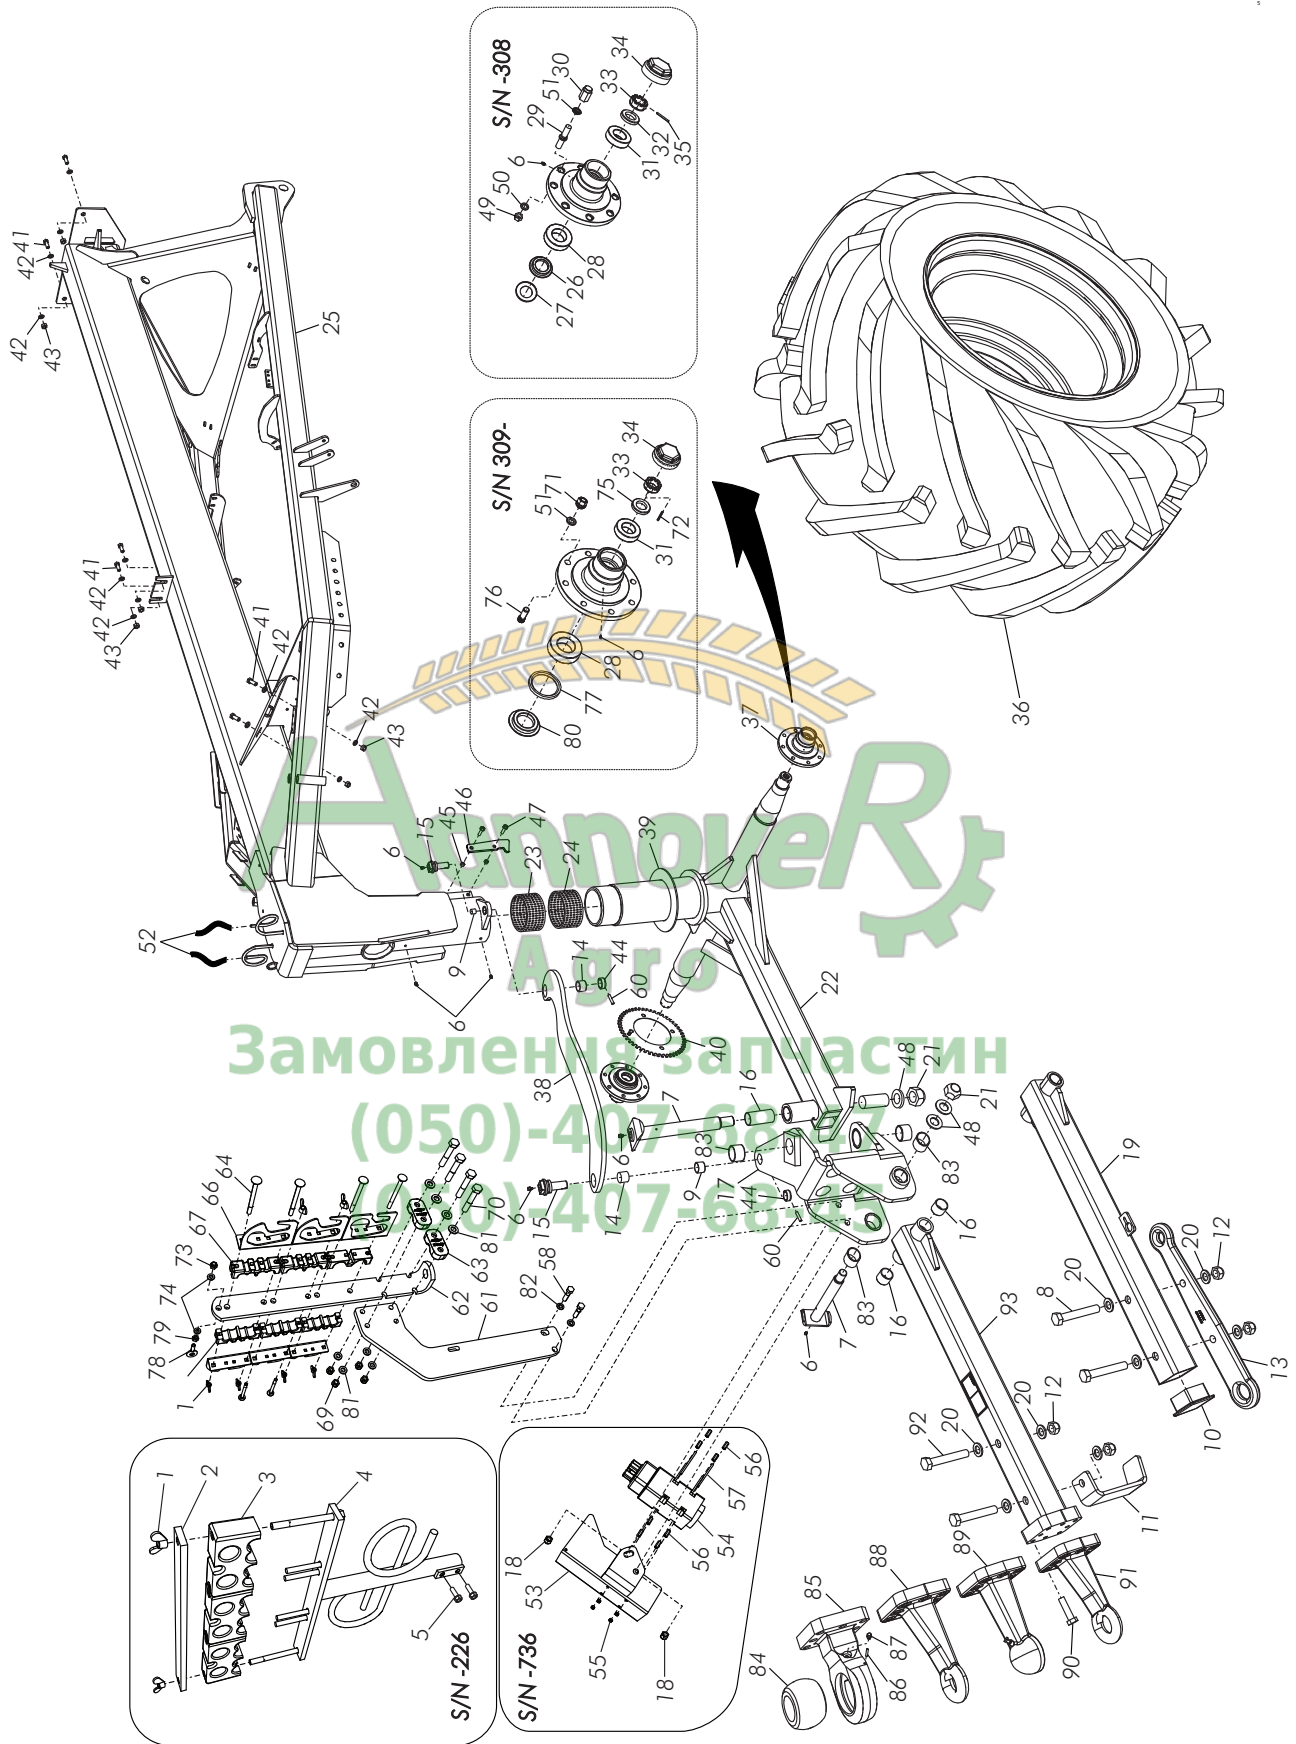

Fig. / Abb. 2

**Drag
Drawbar
Deichsel**

RDA 600-800 J

Pos	No.	Svenska	English	Deutsch	Dim	
56	429919	Mutter	Nut	Mutter		187-
57	429918	Skruv	Screw	Schraube	M6x120	187-
58	50001606021	Skruv	Screw	Schraube	M16x60	227-
58	50001604521	Skruv	Screw	Schraube	M16x45	-226
59	453425	Lina	Line	Seil	L:500	187-
60	53000504091	Spännstift	Roll pin	Spannstift	Ø5x40	
61	458771	Fäste	Bracket	Halterung		227-
62	445883	Hållare	Holder	Halterung		227-
63	440247	Fäste	Bracket	Halterung		227-
64	50060810021	Vagnsbult	Carriage bolt	Bolzen	M8x100	227-
65	450433	Plåt	Plate	Blech		227-
66	449609	Plåt	Plate	Blech		227-
67	449608	Gummielement	Rubber element	Gummiteil		227-
68	450369	Gummielement	Rubber element	Gummiteil		227-
69	51011200021	Låsmutter	Lock nut	Sicherungsmutter	M12	227-
70	50001206021	Skruv	Screw	Schraube	M12x60	227-
71	454644	Mutter	Nut	Mutter	M22x1,5	309-
72	51011600021	Låsmutter	Lock nut	Sicherungsmutter	M16	
73	51010800021	Låsmutter	Lock nut	Sicherungsmutter	M8	
74	52000800041	Bricka	Washer	Scheibe	M8	
75	421443	Slitbricka	Wear washer	Verschleißscheibe		309-
76	454705	Fålgbult	Wheel stud	Nabenbolzen	M22x1,5	309-
77	453526	Tättningsring	Sealing ring	Dichtungsring		309-
78	429422	Skruv	Screw	Schraube	M8x20	
79	51000800021	Mutter	Nut	Mutter	M8	
80	454647	Tättningsbricka	Sealing washer	Dichtungsscheibe		309-
81	52001200041	Bricka	Washer	Scheibe	M12	
82	52001600041	Bricka	Washer	Scheibe	M16	
83	407613	Lagring	Bearing	Lagerung		
84	428248	Kula	Ball	Kugel	DI:57 mm, Caterpillar	620-
85	468472	Dragögla	Towing eyelet	Zugöse	NW	620-
85	470833	Dragögla	Towing eyelet	Zugöse		620-
86	53020401490	Spännstift	Roll pin	Spannstift	Ø4x14	620-
87	407661	Smörjnippel	Grease nipple	Schmiernippel	ST, M8	620-
88	471464	Dragögla	Towing eyelet	Zugöse	DI:40 mm, NW	620-
89	471524	Dragögla, kulhandske	Towing eyelet, ball coupling	Zugöse, Zugkugelumkupplung	DI:80 mm	620-
90	50001606011	Skruv	Screw	Schraube	M16x60	620-
91	460373	Dragögla	Towing eyelet	Zugöse	DI:50 mm; NW	620-
92	50002416021	Skruv	Screw	Schraube	M24x160	620-
93	475312	Drag	Draw-bar	Deichsel	L=1150 mm	620-
93	476100	Drag	Draw-bar	Deichsel	L=2390 mm	620-