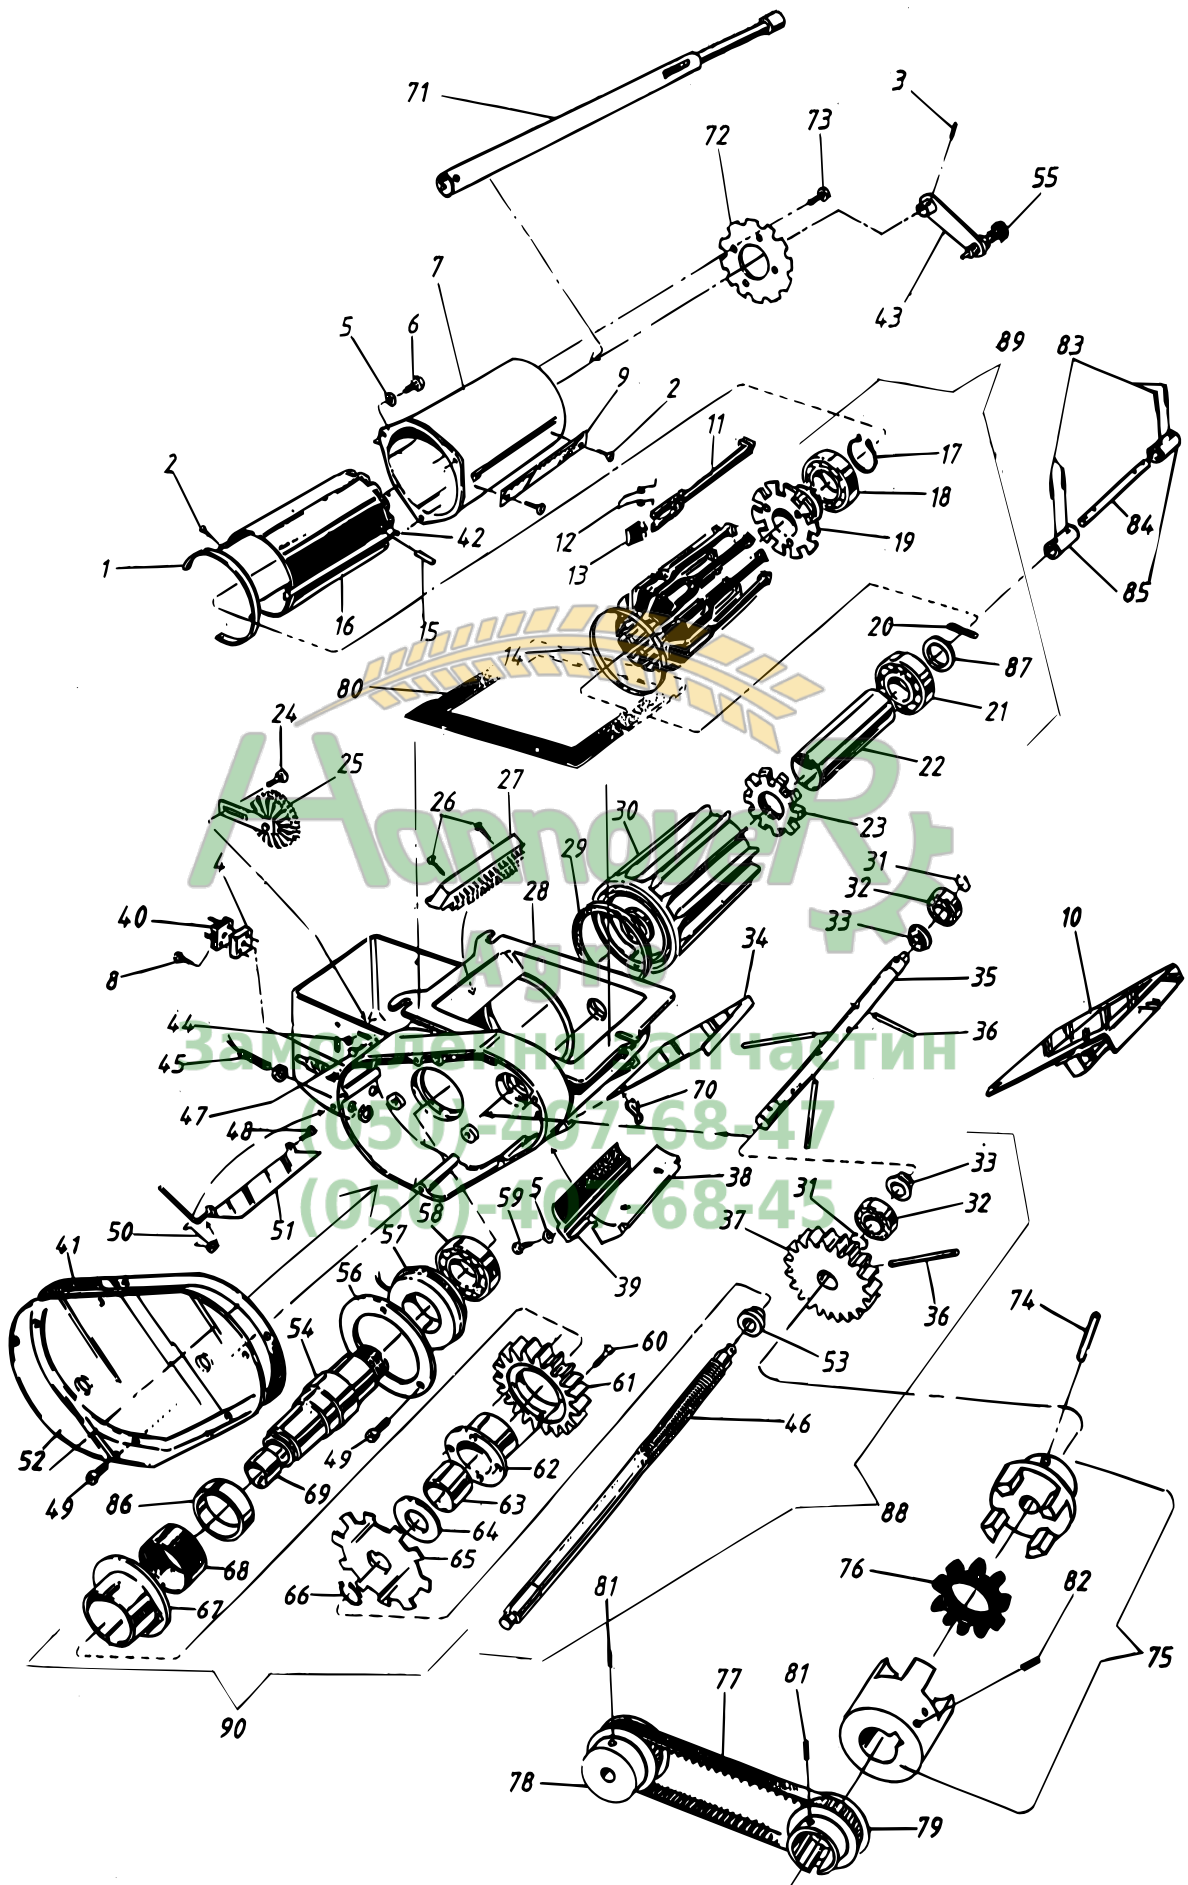

Fig. / Abb. 17

Fig. / Abb. 17

FENIX Såhus
FENIX Seed feed housing
FENIX Dosiergehäuse

RDA 600-800 J

Pos	No.	Svenska	English	Deutsch	Dim	
1	417713	Slitbåge	Wear bail	Bogen		
2	50100400872	Skruv	Screw	Schraube	M4x8	
3	53000503092	Spännstift	Roll pin	Spannstift	Ø5x30	
4	419129	Distans	Spacer	Distanz		
5	52000800042	Bricka	Washer	Scheibe	M8	
6	50000801622	Skruv	Screw	Schraube	M8x16	
7	421915	Skyddskåpa	Cover	Schutzabdeckung		
8	50030302522	Skruv	Screw	Schraube	M3x25	
9	417709	Skala	Scale	Skala		
10	422790	Ärtlucka	Pea hatch	Erbсенklappe		Tillbehör/Access./Zubehör
11	306714	Arm	Arm	Arm		
12	417701	Klafffjäder	Flap spring	Klappfeder		
13	306705	Klaff	Flap	Klappe		
14	417744	Ring	Ring	Ring		
15	50110501222	Stoppskruv	Stop screw	Anschlagschraube	M5x12	
16	202203	Sköld	Shield	Schild		
17	54004000092	Låsring	Circlip	Seegerring	SGA 40	
18	417717	Kullager	Ball bearing	Kugellager		
19	306715	Gavel	Gable	Giebel		
20	53010602892	Spännstift	Roll pin	Spannstift	Ø6x28	
21	404293	Kullager	Ball bearing	Kugellager		
22	417771	Distans	Spacer	Distanz		
23	417742	Mutter	Nut	Mutter		
24	50060601622	Vagnsbult	Carriage bolt	Bolzen	M6x16	
25	306722	Rapsborste	Rapebrush	Rapsbürste		
26	50074201922	Plåtskruv	Screw for sheet	Blechschräube	Ø4,2x19	
27	306745	Tätningborste	Sealing brush	Dichtungsbürste		
28	101207	Såhus	Seed feed housing	Dosiereinheit		
29	417731	Tätningring	Sealing ring	Dichtring		
30	101204	Rotor	Rotor	Rotor		
31	54001500092	Låsring	Circlip	Seegerring	SGA 15	
32	412367	Kullager	Ball bearing	Kugellager		
33	417724	Tätningring	Sealing ring	Dichtring		
34	306711	Lucka	Cover	Klappe		
35	306710	Drivaxel	Drive shaft	Treibachse		
36	53000605092	Spännstift	Roll pin	Spannstift	Ø6x50	
37	306709	Drev	Gear	Zahnrad		
38	306721	Avskrapare	Scraper	Abstreifer		
39	306746	Avskraparlist	Scraper strip	Abstreiferleiste		
40	427788	Kontaktplatta	Contact pad	Kontaktplatte		
41	421793	Tätninglist	Sealing strip	Dichtleiste		
42	417749	Visare	Pointer	Zeiger		
43	422012	Vevarm	Crank arm	Kurbelarm		
44	51010600022	Låsmutter	Lock nut	Sicherungsmutter	M6	
45	427371	Induktiv givare	Inductiv detector	Induktiver Schalter		
46	424533	Inställningsskruv	Adjustable screw	Einstellbar Schraube		
47	50000600822	Skruv	Screw	Schraube	M6x8	
48	50000501022	Skruv	Screw	Schraube	M5x10	
49	50030601222	Skruv, insex	Screw, socket cap	Schraube, innensechskant	M6x12	
50	417746	Fjäder	Spring	Feder		
51	417743	Vridprovslucka	Calibration lid	Abdrehklappe		
52	306706	Lock	Cover	Deckel		
53	424534	Bussning	Bushing	Buchse		
54	306700	Hylsa	Sleeve	Hülse		
55	421912	Inställningsbult	Bolt	Bolzen		
56	417714	Bricka	Washer	Scheibe		
57	417702	Magnet	Magnet	Magnet		
58	417718	Kullager	Ball bearing	Kugellager		
59	50000802522	Skruv	Screw	Schraube	M8x25	
60	50040602022	Skruv	Screw	Schraube	M6x20	
61	306702	Kuggjul	Gear	Zahnrad		
62	306703	Hylsa	Sleeve	Hülse		
63	417722	Bussning	Bushing	Buchse		
64	406158	Bricka	Washer	Scheibe		
65	306704	Bricka	Washer	Scheibe		