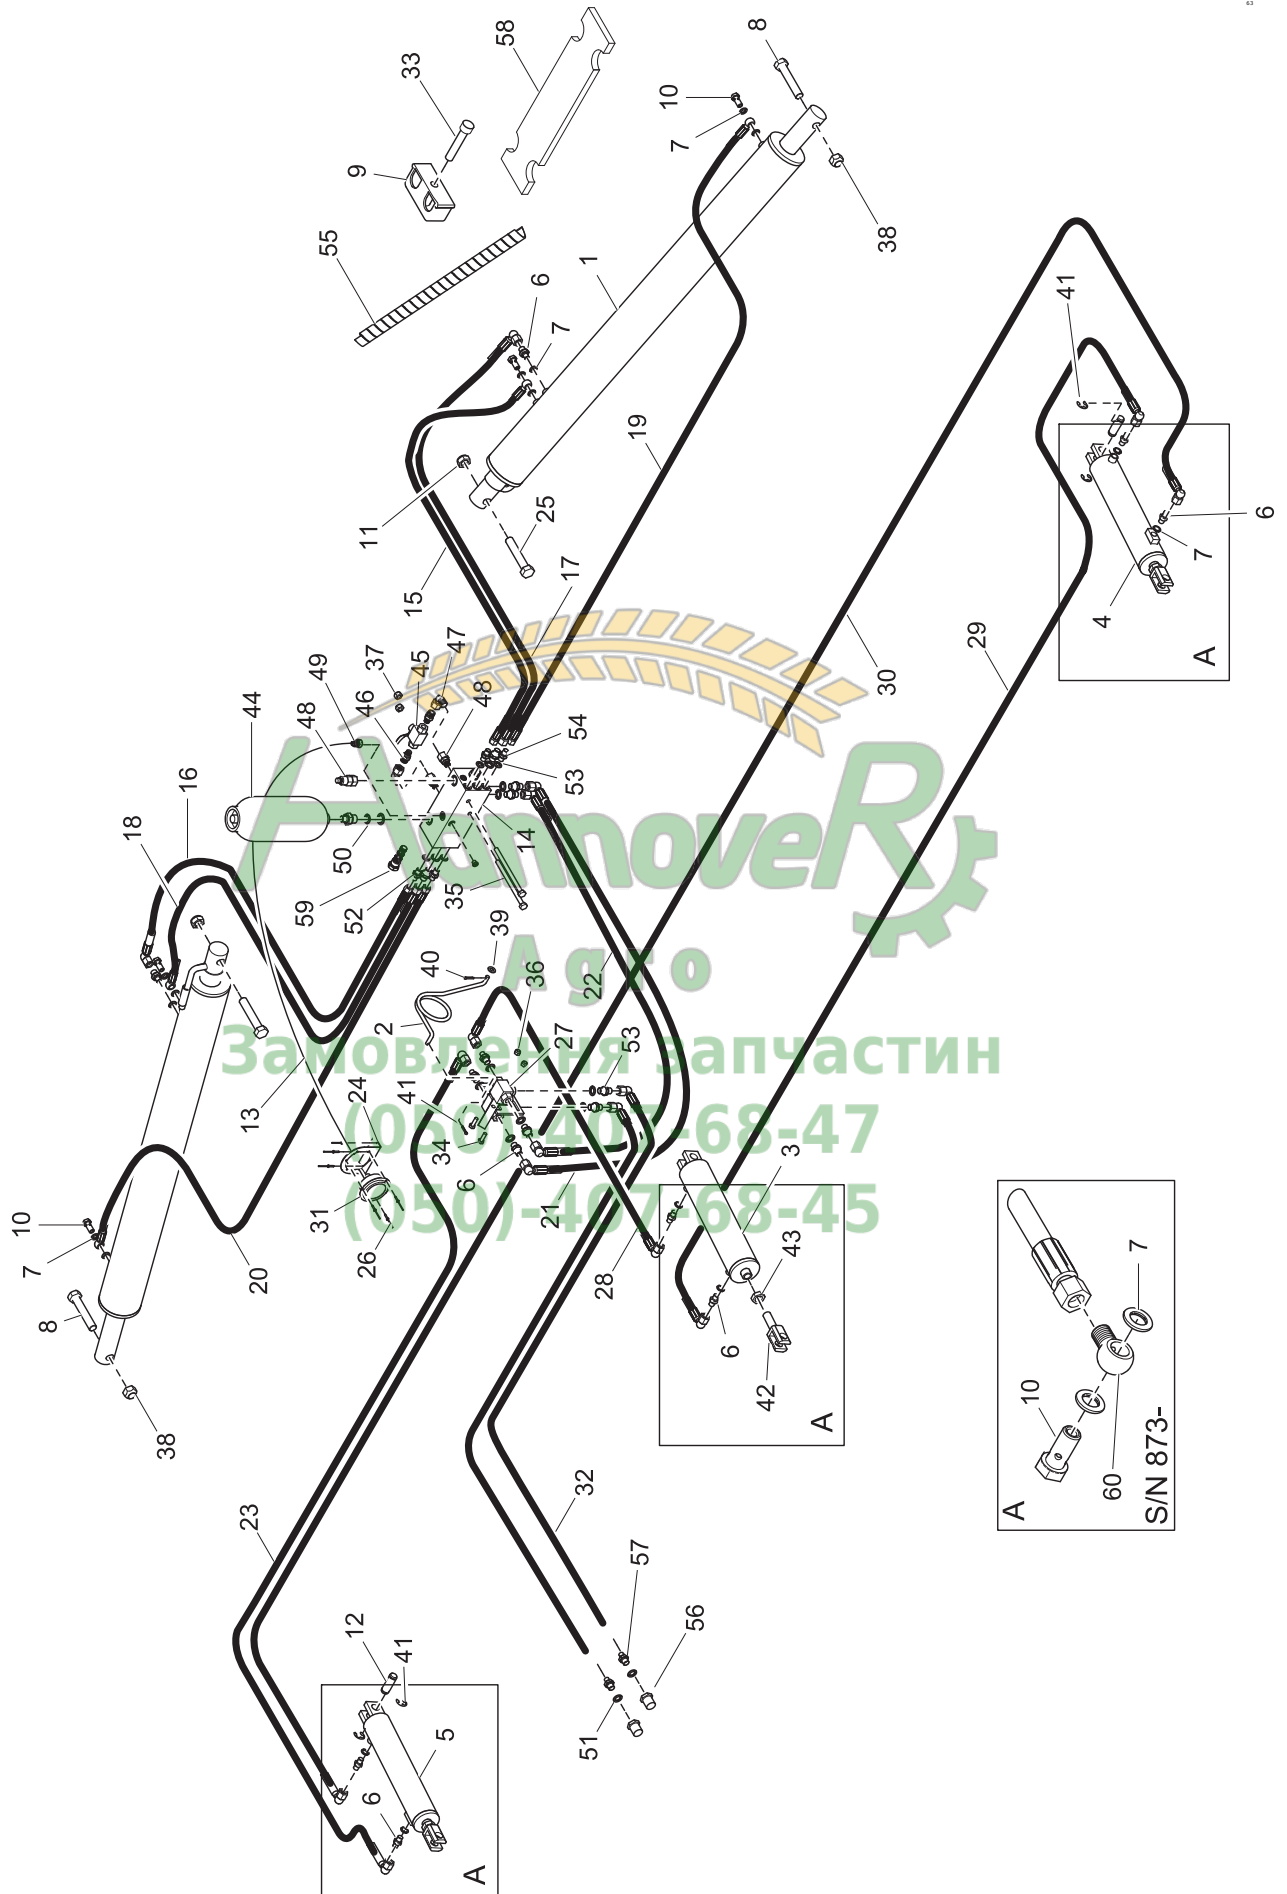

Fig. / Abb. 25

Hydraulik, fällning/viktöverföring
Hydraulics, folding/weight transfer
Hydraulik, Klappvorrichtung/Gewichtsübertragung

Pos	No.	Svenska	English	Deutsch	Dim	
45	414223	Kulventil	Ball valve	Kugelventil	1/4"	
46	441585	Adapter	Adapter	Adapter		
47	441584	Adapter	Adapter	Adapter		
48	441583	Adapter	Adapter	Adapter		
49	441644	Ventil	Valve	Ventil		
50	442427	Adapter	Adapter	Adapter		
51	402203	Gummistålbricka	Rubber steel washer	Gummistahlscheibe	3/8"	
52	401774	Gummistålbricka	Rubber steel washer	Gummistahlscheibe	1/2"	
53	401790	Nippel	Nipple	Nippel	1/4"-1/4"	
54	401777	Adapter	Adapter	Adapter		
55	446665	Skydd	Cover	Schutz		
56	427844	Skyddsspiral	Shield coil	Schutzspirale		
57	401776	Snabbkoppling	Quick coupling	Schnellkupplung	ML, 1/2"	
58	453716	Skydd	Cover	Schutz		
59	442775	Hydraulslang	Hydraulic hose	Hydraulikschlauch	L:1500	
60	491563	Koppling	Coupling	Kupplung		873-