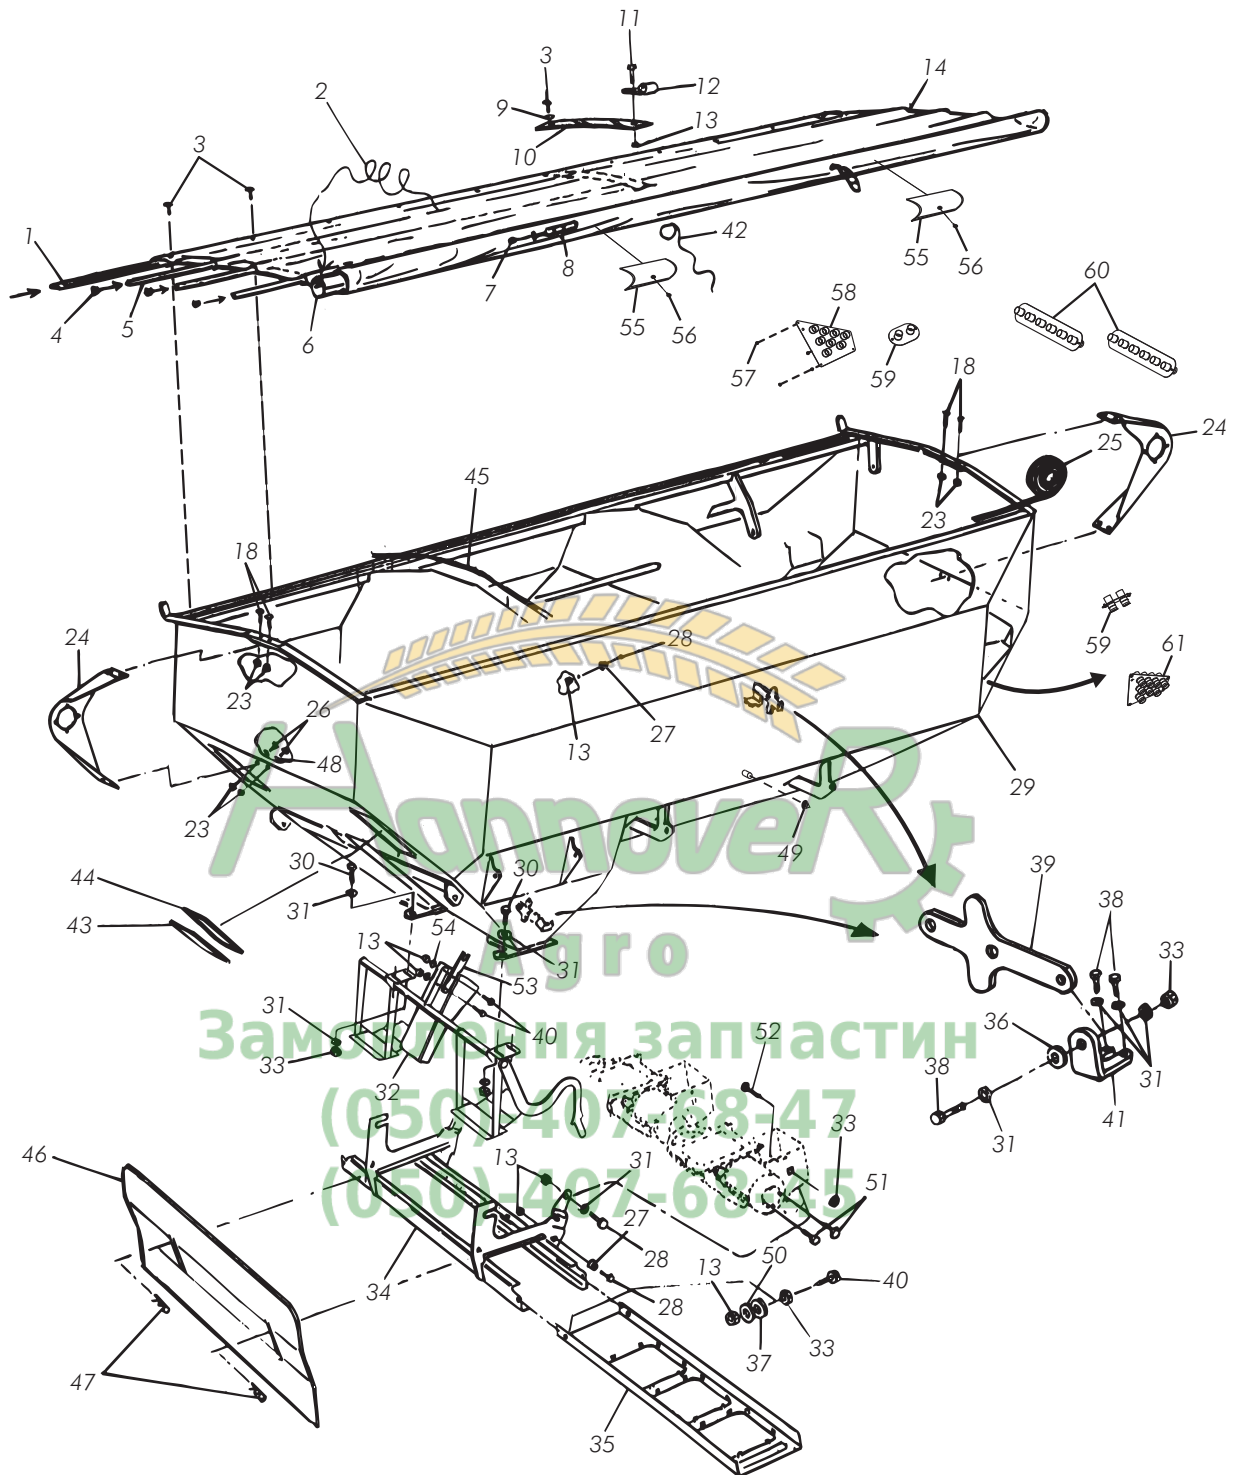

Fig. / Abb. 7

**Sååda
Seed hopper
Saatgutbehälter**

RDA 600-800 J

Pos	No.	Svenska	English	Deutsch	Dim	
57	493837	Popnit	Pop rivet	Niet		765-
58	493524	Fäste	Bracket	Halterung		765-
59	493537	Fäste	Bracket	Halterung		765-
60	493536	Fäste	Bracket	Halterung		765-
61	493539	Fäste	Bracket	Halterung		765-
62	415320	Sprint	Pin	Splint	Ø16x62	806-
63	51021600021	Låsmutter	Lock nut	Sicherungsmutter	M16	806-
64	402220	Låsnål	Locking pin	Arretierstift		806-
65	50001609021	Skruv	Screw	Schraube	M16x90	806-
66	51021600021	Låsmutter	Lock nut	Sicherungsmutter	M16	806-