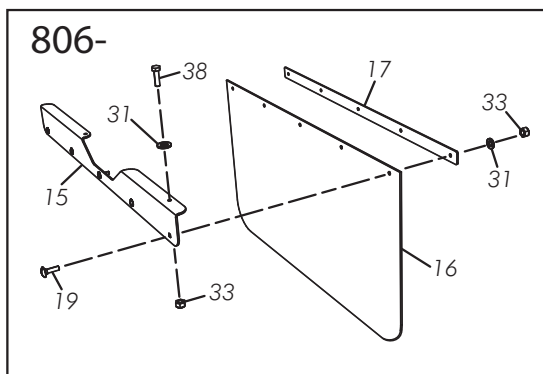

Fig. / Abb. 7

**Sååda
Seed hopper
Saatgutbehälter**

RDA 600-800 J

Pos	No.	Svenska	English	Deutsch	Dim	
57	493837	Popnit	Pop rivet	Niet		765-
58	493524	Fäste	Bracket	Halterung		765-
59	493537	Fäste	Bracket	Halterung		765-
60	493536	Fäste	Bracket	Halterung		765-
61	493539	Fäste	Bracket	Halterung		765-
62	415320	Sprint	Pin	Splint	Ø16x62	806-
63	51021600021	Låsmutter	Lock nut	Sicherungsmutter	M16	806-
64	402220	Låsnål	Locking pin	Arretierstift		806-
65	50001609021	Skruv	Screw	Schraube	M16x90	806-
66	51021600021	Låsmutter	Lock nut	Sicherungsmutter	M16	806-