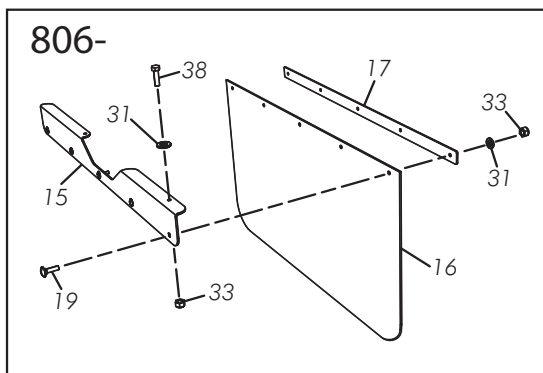

Fig. / Abb. 7

Sålåda
Seed hopper
Saatgutbehälter

Pos	No.	Svenska	English	Deutsch	Dim	
1	427153	Fästjärn	Fastening iron	Befestigungseisen		
2	420609	Resårsnöre	Elastic string	Sprungfaden		
3	418590	Popnit	Pop rivet	Niet		
4	417898	Ändskydd	Cover	Schutz		
5	422948	Aluminiumrör	Aluminium tube	Aluminiumrohr	Ø16	
6	422946	Aluminiumrör	Aluminium tube	Aluminiumrohr	Ø75	
7	52001600041	Bricka	Washer	Scheibe	M16	
8	407032	Gummspännare	Rubber strap	Gummihalterung		
9	52090500042	Bricka	Washer	Scheibe	M5	
10	418576	Fjäder	Spring	Feder		
11	50000601221	Skruv	Screw	Schraube	M6x12	
12	417893	Fäste, fjäder	Bracket, spring	Halterung, Feder		
13	51010600022	Låsmutter	Lock nut	Sicherungsmutter	M6	
14	427150	Presenning	Tarpaulin	Plane		
14	424820	Sats, presenning	Set, tarpaulin	Satz, Plane		
15	494093	Plåt	Plate	Blech		806-
16	492405	Skydd	Cover	Schutz		806-
17	494095	plåt	Plate	Blech		806-
18	50061203022	Vagnsbult	Carriage bolt	Bolzen	M12x30	
19	50060803022	Vagnsbult	Carriage bolt	Bolzen	M8x30	806-
20	480235	Skydd	Cover	Schutz		806-
21	480243	Skydd	Cover	Schutz		806-
22	413837	Krampa	Clamp	Krampe	M16	
23	51011200022	Låsmutter	Lock nut	Sicherungsmutter	M12	
24	424145	Fläktfäste	Fan bracket	Gebälsehalterung		
25	609017	Tätningsslist, metervara	Sealing strip, per metre	Dichtleiste, Meterware	30x4	
26	50001204022	Skruv	Screw	Schraube	M12x40	
27	407015	Fäste	Bracket	Halterung		
28	50040603022	Skruv, insex	Screw, socket cap	Schraube, innensechskant	M6x30	
29	496390	Sålåda	Seed hopper	Saatgutbehälter		873-
29	427400	Sålåda	Seed hopper	Saatgutbehälter		-872
30	50000803022	Skruv	Screw	Schraube	M8x30	806-
30	50000802522	Skruv	Screw	Schraube	M8x25	-805
31	52000800042	Bricka	Washer	Scheibe	M8	
32	426995	Vridprov, mekanism	Calibration, mechanism	Abdrehprobe, Mechanismus		-805
33	51010800022	Låsmutter	Lock nut	Sicherungsmutter	M8	
34	426988	Ram	Frame	Rahmen		-805
35	427003	Vridprovsvagn	Calibration wagon	Abdrehprobewagen		-805
36	415710	Fjäderbricka	Spring washer	Federscheibe	M14	
37	427008	Hjul	Wheel	Rad		-805
38	50000803022	Skruv	Screw	Schraube	M8x30	
39	423385	Fäste	Bracket	Halterung		
40	50000602022	Skruv	Screw	Schraube	M6x20	-805
41	423680	Fäste	Bracket	Halterung		
42	609036	Manöverlina, metervara	Operating line, per metre	Seilzug, Meterware	Ø6 mm	
43	422484	Fönster	Window	Sichtfenster		
44	412015	Tätningsslist, metervara	Sealing strip, per metre	Dichtleiste, Meterware		
44	413169	Låslist, metervara	Lock sealing strip, per metre	Sicherungs leiste, Meterware		
45	609008	Tätningsslist, metervara	Sealing strip, per metre	Dichtleiste, Meterware		
46	427417	Plåt	Plate	Blech		-805
47	405080	Låsnål	Locking pin	Arretierstift		-805
48	52001200042	Bricka	Washer	Scheibe	M12	
49	418685	Gummidämpare	Rubber damper	Gummidämpfer		
50	52050719141	Bricka	Washer	Scheibe		-805
51	50010600822	Skruv	Screw	Schraube	M6x8	-805
52	50060801622	Vagnsbult	Carriage bolt	Bolzen	M8x16	-805
53	451443	Stag	Stay	Strebe		-805
54	52000600042	Bricka	Washer	Scheibe	M6	-805
55	458545	Anslag	Stop bolt	Anschlag		
56	427414	Popnit	Pop rivet	Niet