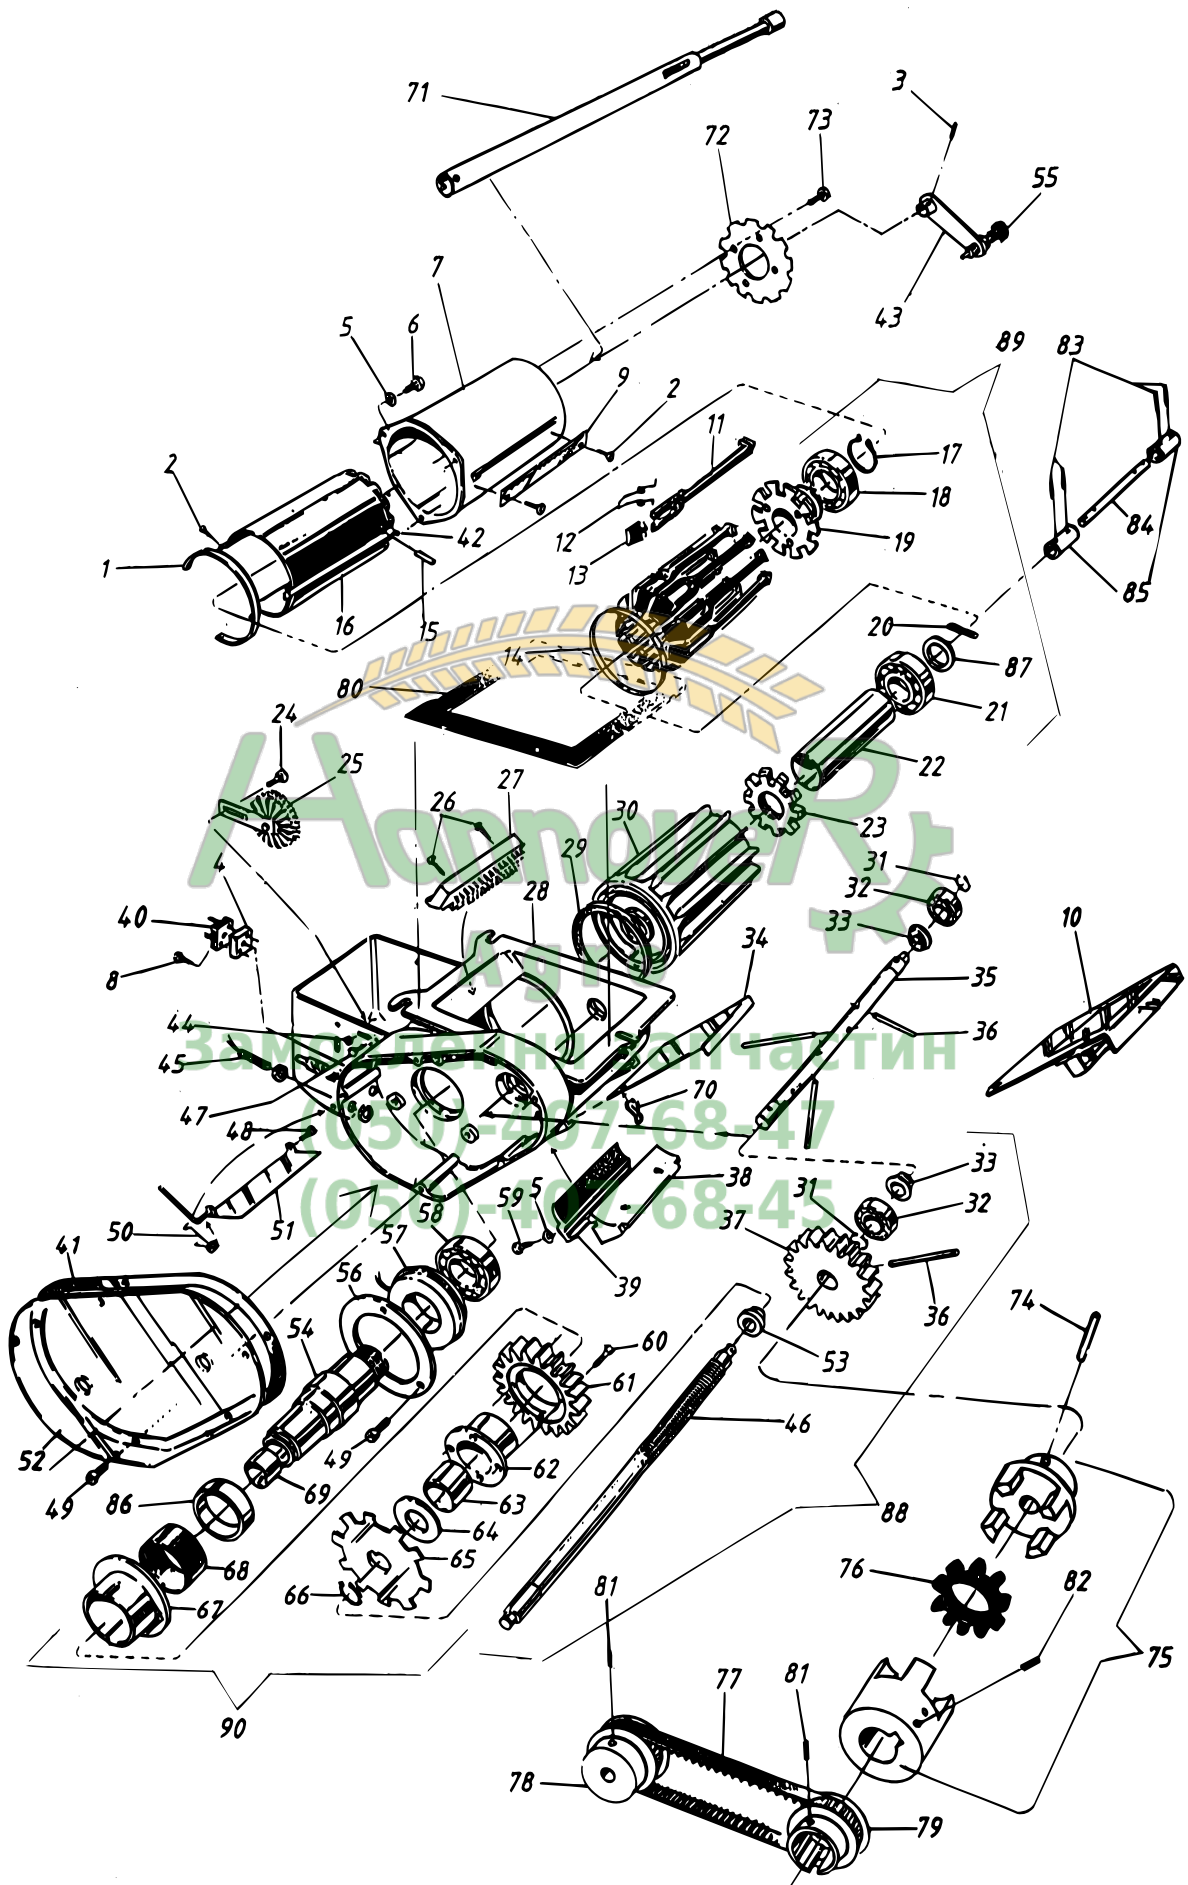

Fig. / Abb. 17

Fig. / Abb. 17

Fig. / Abb. 17

**FENIX Såhus
FENIX Seed feed housing
FENIX Dosiergehäuse**

RDA 600-800 J

Pos	No.	Svenska	English	Deutsch	Dim
66	54002200092	Låsring	Circlip	Seegerring	SGA 22
67	444379	Koppling	Coupling	Kupplung	
68	417700	Fjäder	Spring	Feder	
69	417723	Bussning	Bushing	Buchse	
70	420168	Karbinhake	Snap hook	Karabinerhaken	
71	424846	Axel	Axle	Achse	
72	421909	Indexplåt	Index plate	Indexplatte	
73	50010600822	Skruv	Screw	Schraube	M6x8
74	53000605091	Spännstift	Roll pin	Spannstift	Ø6x50
75	424854	Axelkoppling	Shaft coupling	Achsekupplung	ASSY
76	424856	Kuggkrans	Gear ring	Zahnkranz	
77	427482	Rem	Belt	Riemen	
78	427481	Remhjul	Belt wheel	Reimenrad	
79	427480	Remskiva	Pulley	Keilriemenscheibe	
80	425245	Packning	Seal	Dichtung	
81	50110402060	Skruv	Screw	Schraube	M4x20
82	50110601461	Stoppaskruv	Stop screw	Anschlagschraube	M6x14
83	53000603091	Spännstift	Roll pin	Spannstift	Ø6x30
84	424845	Stång	Rod	Stange	
85	425606	Hylsa	Sleeve	Hülse	
86	444259	Distans	Spacer	Distanz	
87	52001600041	Bricka	Washer	Scheibe	M16
88	427789	Såhus	Seed feed housing	Dosiereinheit	ASSY
89	202204	Rotor	Rotor	Rotor	ASSY
90	306760	Koppling	Coupling	Kupplung	ASSY