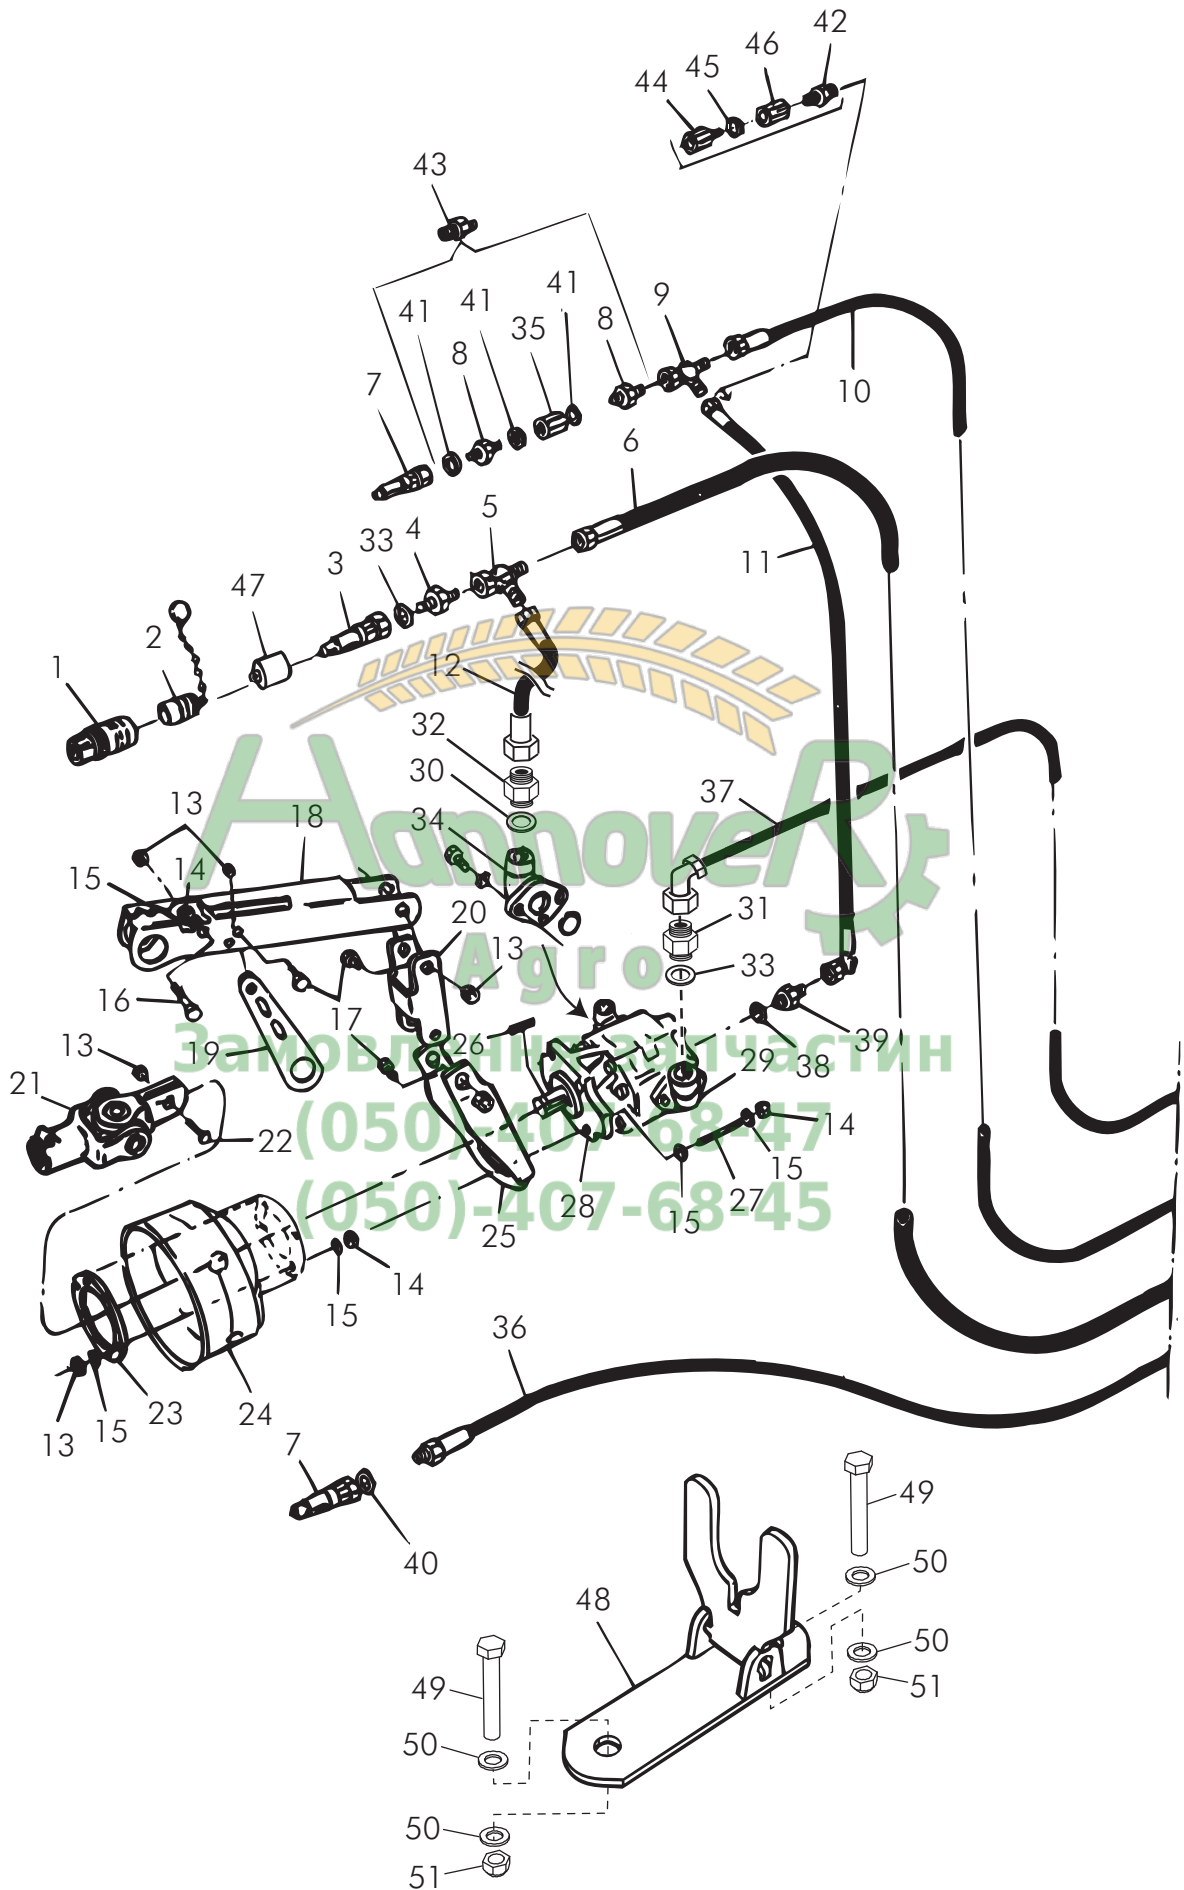

Fig. / Abb. 27

Fig. / Abb. 27

Fig. / Abb. 27

Hydraulik, PTO-pump
Hydraulics, PTO-pump
Hydraulik, Zapfwelle-pumpe

RDA 600-800 J

Pos	No.	Svenska	English	Deutsch	Dim	
1	419195	Snabbkoppling	Quick coupling	Schnellkupplung	FML, 3/4"	
2	419196	Dammskydd	Dust protection	Staubschutz		
3	419194	Snabbkoppling	Quick coupling	Schnellkupplung	ML, 3/4"	
4	427451	Adapter	Adapter	Adapter		
5	427467	T-adapter	T-connector	T-adapter		
6	426787	Hydraulslang	Hydraulic hose	Hydraulikschlauch	DI:3/4", L:4300	
7	401776	Snabbkoppling	Quick coupling	Schnellkupplung	ML, 1/2"	
8	401789	Nippel	Nipple	Nippel	1/4"-3/8"	
9	427465	T-adapter	T-connector	T-adapter		
10	426777	Hydraulslang	Hydraulic hose	Hydraulikschlauch	DI:3/8", L:4200	
11	426773	Hydraulslang	Hydraulic hose	Hydraulikschlauch	DI:3/8", L:1000	
12	426788	Hydraulslang	Hydraulic hose	Hydraulikschlauch	DI:3/4", L:1000	
13	51011000021	Låsmutter	Lock nut	Sicherungsmutter	M10	
14	51001000021	Mutter	Nut	Mutter	M10	
15	52001000041	Bricka	Washer	Scheibe	M10	
16	50011007021	Skruv	Screw	Schraube	M10x70	
17	50001003021	Skruv	Screw	Schraube	M10x30	
18	424936	Toppstångsfäste	Push rod bracket	Druckstange haltering		
19	424933	Stag	Stay	Strebe		
20	425186	Mellandel	Intermediate part	Mittelteil		
21	425547	Transmissionsknut	Transmission joint	Kardanövertragung	1 3/8"-6	
21	425548	Transmissionsknut	Transmission joint	Kardanövertragung	1 3/8"-21	
21	425549	Transmissionsknut	Transmission joint	Kardanövertragung	1 3/4"-20	
21	425550	Transmissionsknut	Transmission joint	Kardanövertragung	-8	
22	50001007021	Skruv	Screw	Schraube	M10x70	
23	425880	Ring	Ring	Ring		
24	425516	Skyddstratt	Cover funnel	Schutztrichter		
25	425185	Fäste	Bracket	Halterung		
25	425865	Pumpfäste, sats	Pump bracket, set	Pumpehalter, Satz		
26	425999	Kil	Key	Keil		
27	427630	Pinnbult	Wheel stud	Nabenbolzen	M10x70	
28	425534	Hydraulpump	Hydraulic pump	Hydraulisch Pumpe		RDA 600 J
28	453343	Hydraulpump	Hydraulic pump	Hydraulisch Pumpe		RDA 800 J
28	429839	Tätningssats	Sealing set	Dichtungssatz		
29	425545	Fläns, inkl. skruvar och o-ring	Flange, incl. screws and o-ring	Flansch, einschl. Schrauben und Runddichtring	ASSY, 3/4"	
30	420137	Gummistålbricka	Rubber steel washer	Gummistahlscheibe		
31	427454	Adapter	Adapter	Adapter		
32	427455	Adapter	Adapter	Adapter		
33	425862	Gummistålbricka	Rubber steel washer	Gummistahlscheibe	3/4"	
34	425546	Fläns, inkl. skruvar och o-ring	Flange, incl. screws and o-ring	Flansch, einschl. Schrauben und Runddichtring	ASSY "1"	
35	420185	Backventil	Non-return valve	Rückschlagventil		
36	426784	Hydraulslang	Hydraulic hose	Hydraulikschlauch	DI:1/2", L:4650	
37	426783	Hydraulslang	Hydraulic hose	Hydraulikschlauch	DI:1/2", L:3750	
38	402203	Gummistålbricka	Rubber steel washer	Gummistahlscheibe	3/8"	
39	401777	Adapter	Adapter	Adapter		
40	401774	Gummistålbricka	Rubber steel washer	Gummistahlscheibe	1/2"	
41	402202	Gummistålbricka	Rubber steel washer	Gummistahlscheibe	1/4"	
42	401789	Nippel, för vingpackare	Nipple, for Wingpacker	Nippel, für Flügelpacker	1/4"-3/8"	
43	401773	Nippel, för vingpackare	Nipple, for Wingpacker	Nippel, für Flügelpacker	3/8"-1/2"	
44	411913	Nippel, för vingpackare	Nipple, for Wingpacker	Nippel, für Flügelpacker	1/4"-3/8" inv.