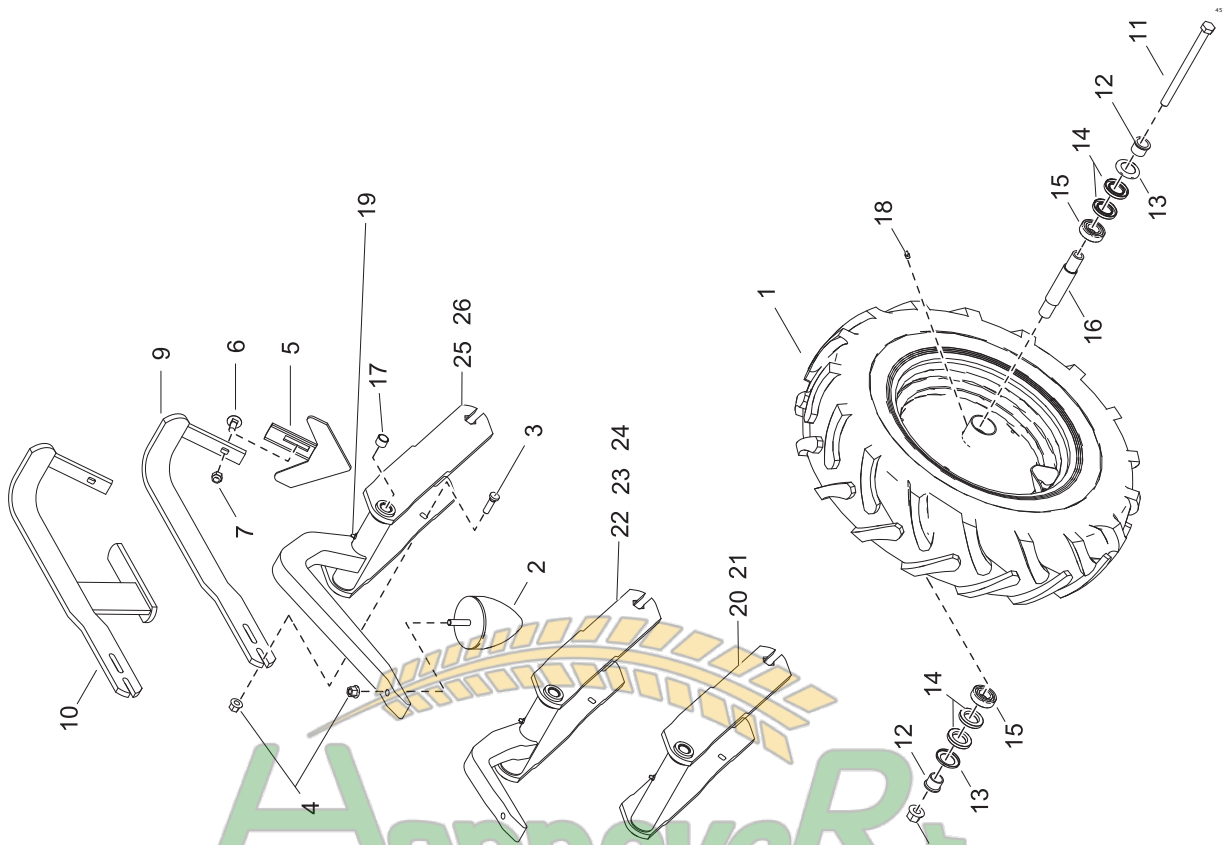

Fig. / Abb. 19