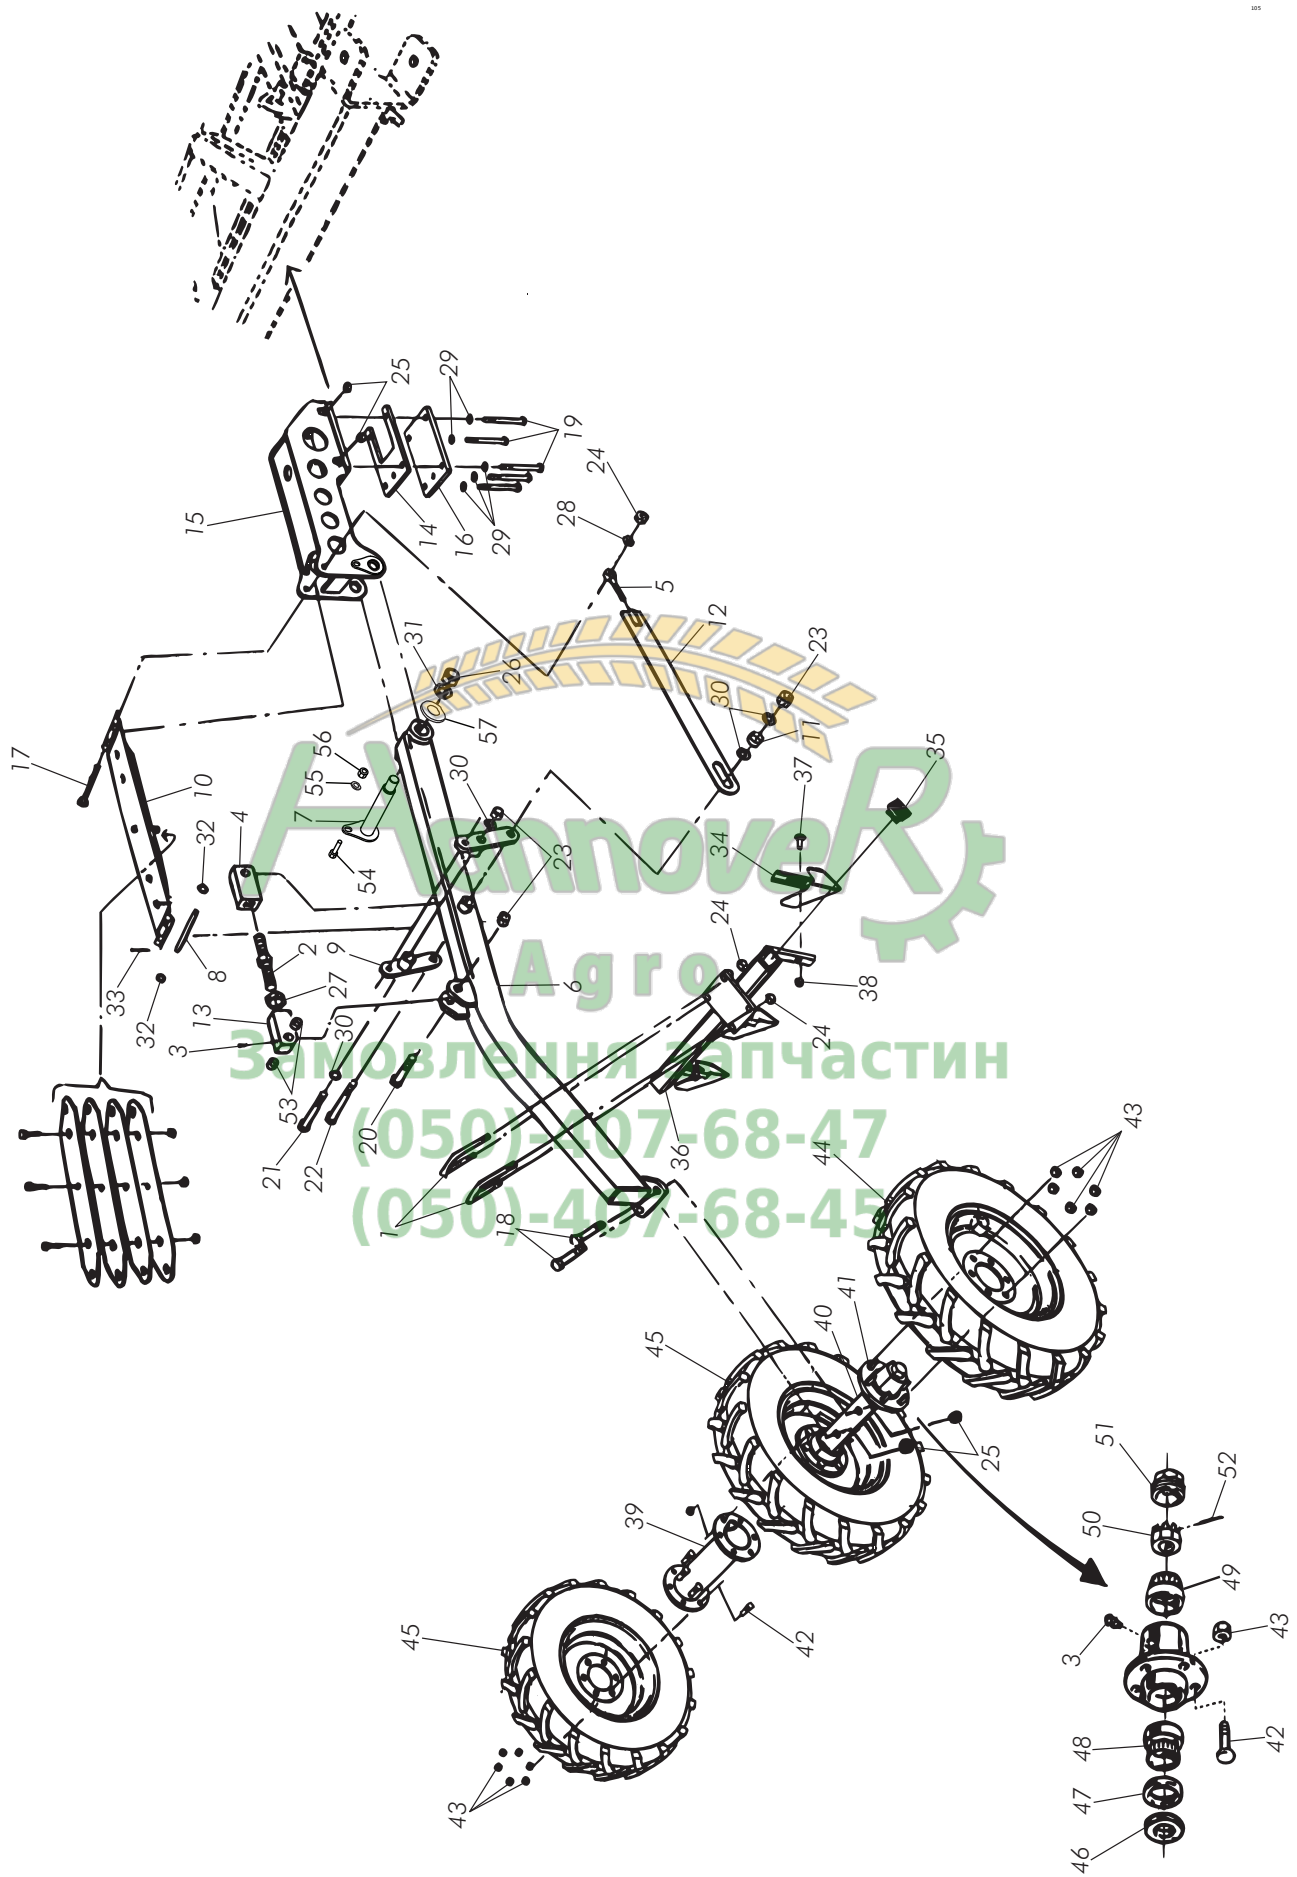

Fig. / Abb. 43

Vingpackare, yttre
Wingpacker, outer
Flügelpacker, außen

Pos	No.	Svenska	English	Deutsch	Dim	
1	402764	Krampa	Clamp	Krampe	M16x120	
2	403024	Parallelliscrurv	Turnbuckle	Parallellic-Schraube		
3	407661	Smörjnippel	Grease nipple	Schmiernippel	ST, M8	
4	417905	Mutter	Nut	Mutter		
5	419015	Skruv	Screw	Schraube	M16x90	
6	430826	Arm	Arm	Arm		
7	430835	Ledbult	Pin bolt	Gelenkbolzen		-619
7	473992	Ledbult	Pin bolt	Gelenkbolzen		620-
8	430836	Sprint	Pin	Splint	Ø15x194	
9	430843	Länkarm	Link arm	Gelenkarm		
10	432034	Fjäderpaket	Spring package	Federpaket		
11	432209	Distans	Spacer	Distanz		
12	433740	Stag	Stay	Strebe		
13	445037	Skruv	Screw	Schraube		
14	452114	Plåt	Plate	Blech		
15	452117	Konsol	Bracket	Konsole		-619
15	474500	Konsol	Bracket	Konsole		620-
16	452853	Plåt	Plate	Blech		
17	50001625011	Skruv	Screw	Schraube	M16x250	
18	50002009021	Skruv	Screw	Schraube	M20x90	
19	50002018021	Skruv	Screw	Schraube	M20x180	
20	50002413021	Skruv	Screw	Schraube	M24x130	
21	50002422021	Skruv	Screw	Schraube	M24x220	
22	50002424021	Skruv	Screw	Schraube	M24x240	
23	51012400021	Låsmutter	Lock nut	Sicherungsmutter	M24	
24	51021600021	Låsmutter	Lock nut	Sicherungsmutter	M16	
25	51022000021	Låsmutter	Lock nut	Sicherungsmutter	M20	
26	51023000011	Låsmutter	Lock nut	Sicherungsmutter	M30	
27	51033000021	Mutter	Nut	Mutter	M30	
28	52001600041	Bricka	Washer	Scheibe	M16	
29	52002000041	Bricka	Washer	Scheibe	M20	
30	52002400041	Bricka	Washer	Scheibe	M24	
31	52003000041	Bricka	Washer	Scheibe	M30	
32	52131526241	Bricka	Washer	Scheibe		
33	53030402570	Saxpinne	Split pin	Hohlstift	Ø4x25	
34	307002	Avskrapare	Scraper	Abstreifer		
35	404326	Plastplugg	Plastic plug	Kunststoffpfropfen		
36	418370	Avskraparbalk, 3-hjul	Scraper beam, 3-wheel	Abstreiferträger, 3-Räder	LH	
36	418371	Avskraparbalk, 3-hjul	Scraper beam, 3-wheel	Abstreiferträger, 3-Räder	RH	
37	50061203521	Vagnsbult	Carriage bolt	Bolzen	M12x35	
38	51011200021	Låsmutter	Lock nut	Sicherungsmutter	M12	
39	307050	Skarvhylsa	Extension sleeve	Verbindungsmuffe		
40	307055	Hjulaxel	Wheel beam	Radachse		
41	401953	Nav	Hub	Nabe	ASSY	
42	401959	Navskruv	Hub screw	Nabenschraube		
43	401960	Navmutter	Hub nut	Nabenmutter		
44	427644	Hjul	Wheel	Rad	TR, LH 7.00-15"	
45	427645	Hjul	Wheel	Rad	TR, RH 7.00-15"	
46	401954	Tättningsbricka	Sealing washer	Dichtungsscheibe	OUT	
47	401955	Tättningsbricka	Sealing washer	Dichtungsscheibe	IN	
48	401956	Rullager	Roller bearing	Rollenlager		
49	401961	Rullager	Roller bearing	Rollenlager		
50	420334	Kronmutter	Castle nut	Kronenmutter	M30x1,5	
51	401965	Navkapsel	Hub cap	Radkappe		
52	53010503690	Spännstift	Roll pin	Spannstift	Ø5x36	
53	53023002090	Spännstift	Roll pin	Spannstift	30x20	
54	50001606021	Skruv	Screw	Schraube	M16x60	620-
55	52001600041	Bricka	Washer	Scheibe	M16	620-
56	51011600021	Låsmutter	Lock nut	Sicherungsmutter	M16	620-
57	52003900041	Bricka	Washer	Scheibe	M39	620-