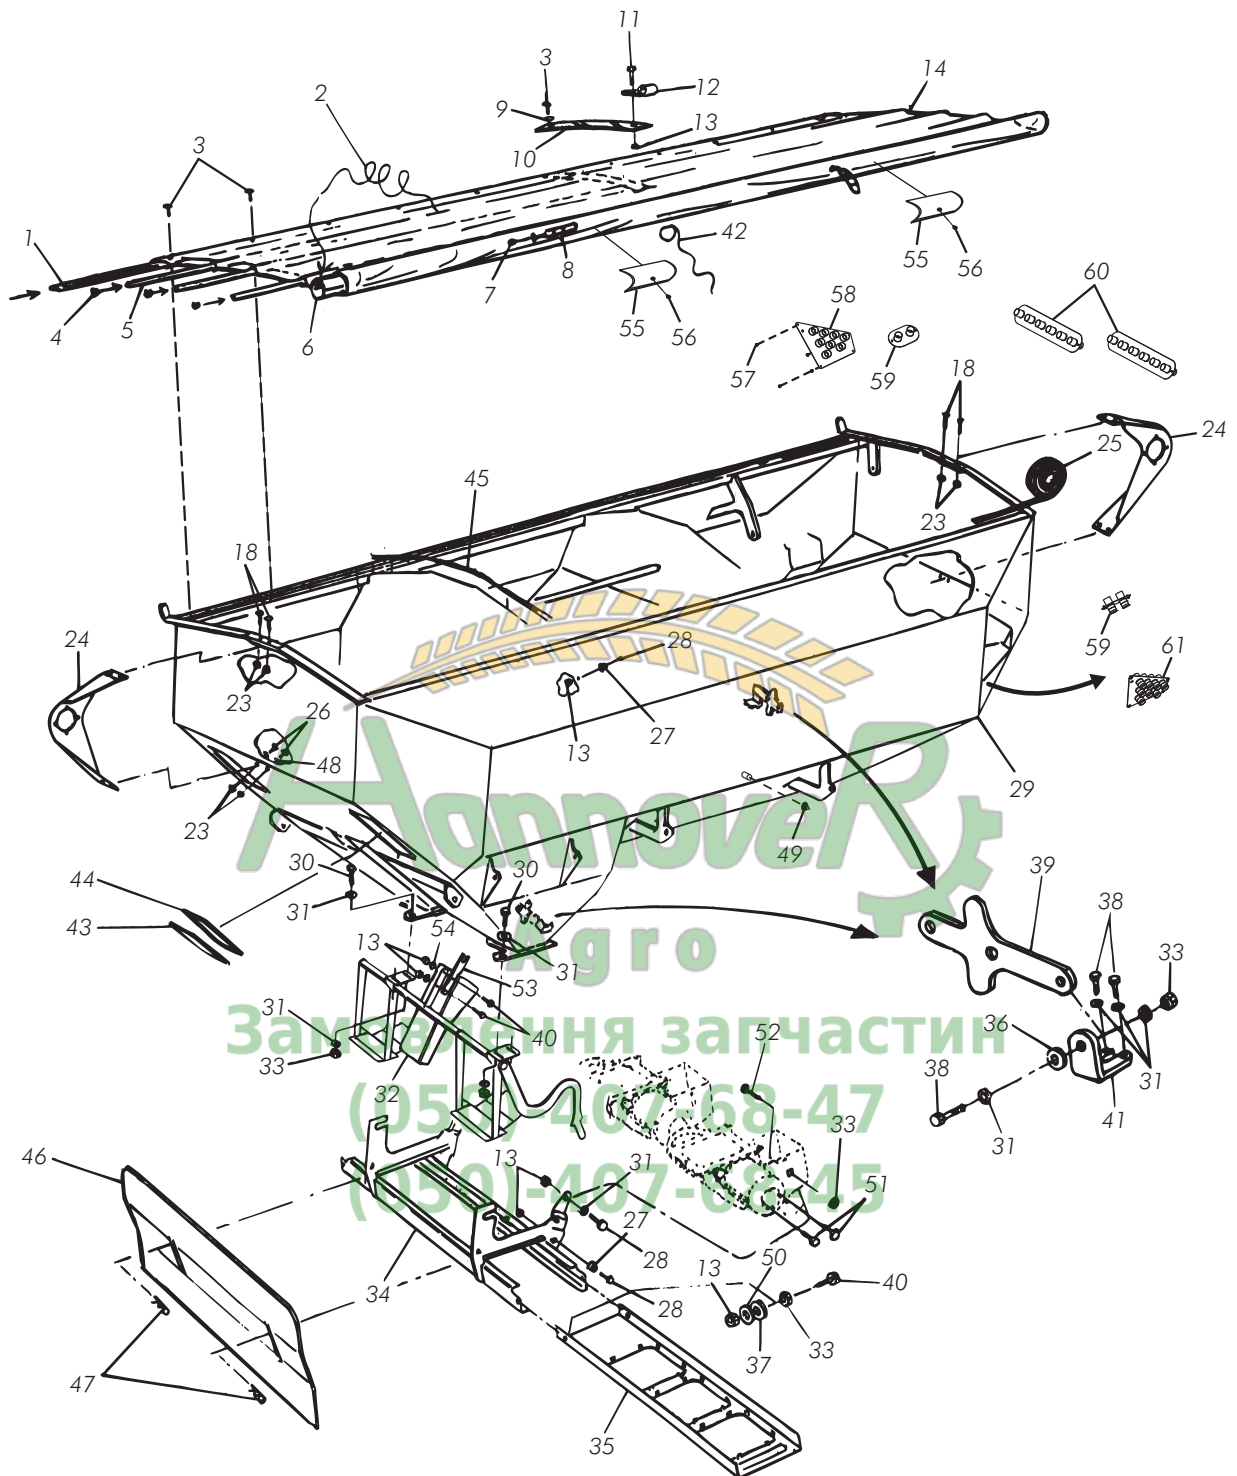

Fig. / Abb. 7

Sålåda
Seed hopper
Saatgutbehälter

Pos	No.	Svenska	English	Deutsch	Dim	
1	427153	Fästjärn	Fastening iron	Befestigungseisen		
2	420609	Resårsnöre	Elastic string	Sprungfaden		
3	418590	Popnit	Pop rivet	Niet		
4	417898	Ändskydd	Cover	Schutz		
5	422948	Aluminiumrör	Aluminium tube	Aluminiumrohr	Ø16	
6	422946	Aluminiumrör	Aluminium tube	Aluminiumrohr	Ø75	
7	52001600041	Bricka	Washer	Scheibe	M16	
8	407032	Gummspännare	Rubber strap	Gummihalterung		
9	52090500042	Bricka	Washer	Scheibe	M5	
10	418576	Fjäder	Spring	Feder		
11	50000601221	Skruv	Screw	Schraube	M6x12	
12	417893	Fäste, fjäder	Bracket, spring	Halterung, Feder		
13	51010600022	Låsmutter	Lock nut	Sicherungsmutter	M6	
14	427150	Presenning	Tarpaulin	Plane		
14	424820	Sats, presenning	Set, tarpaulin	Satz, Plane		
15	494093	Plåt	Plate	Blech		806-
16	492405	Skydd	Cover	Schutz		806-
17	494095	plåt	Plate	Blech		806-
18	50061203022	Vagnsbult	Carriage bolt	Bolzen	M12x30	
19	50060803022	Vagnsbult	Carriage bolt	Bolzen	M8x30	806-
20	480235	Skydd	Cover	Schutz		806-
21	480243	Skydd	Cover	Schutz		806-
22	413837	Krampa	Clamp	Krampe	M16	
23	51011200022	Låsmutter	Lock nut	Sicherungsmutter	M12	
24	424145	Fläktfäste	Fan bracket	Gebälsehalterung		
25	609017	Tätningsslist, metervara	Sealing strip, per metre	Dichtleiste, Meterware	30x4	
26	50001204022	Skruv	Screw	Schraube	M12x40	
27	407015	Fäste	Bracket	Halterung		
28	50040603022	Skruv, insex	Screw, socket cap	Schraube, innensechskant	M6x30	
29	496390	Sålåda	Seed hopper	Saatgutbehälter		873-
29	427400	Sålåda	Seed hopper	Saatgutbehälter		-872
30	50000803022	Skruv	Screw	Schraube	M8x30	806-
30	50000802522	Skruv	Screw	Schraube	M8x25	-805
31	52000800042	Bricka	Washer	Scheibe	M8	
32	426995	Vridprov, mekanism	Calibration, mechanism	Abdrehprobe, Mechanismus		-805
33	51010800022	Låsmutter	Lock nut	Sicherungsmutter	M8	
34	426988	Ram	Frame	Rahmen		-805
35	427003	Vridprovsvagn	Calibration wagon	Abdrehprobewagen		-805
36	415710	Fjäderbricka	Spring washer	Federscheibe	M14	
37	427008	Hjul	Wheel	Rad		-805
38	50000803022	Skruv	Screw	Schraube	M8x30	
39	423385	Fäste	Bracket	Halterung		
40	50000602022	Skruv	Screw	Schraube	M6x20	-805
41	423680	Fäste	Bracket	Halterung		
42	609036	Manöverlina, metervara	Operating line, per metre	Seilzug, Meterware	Ø6 mm	
43	422484	Fönster	Window	Sichtfenster		
44	412015	Tätningsslist, metervara	Sealing strip, per metre	Dichtleiste, Meterware		
44	413169	Låslist, metervara	Lock sealing strip, per metre	Sicherungs leiste, Meterware		
45	609008	Tätningsslist, metervara	Sealing strip, per metre	Dichtleiste, Meterware		
46	427417	Plåt	Plate	Blech		-805
47	405080	Låsnål	Locking pin	Arretierstift		-805
48	52001200042	Bricka	Washer	Scheibe	M12	
49	418685	Gummidämpare	Rubber damper	Gummidämpfer		
50	52050719141	Bricka	Washer	Scheibe		-805
51	50010600822	Skruv	Screw	Schraube	M6x8	-805
52	50060801622	Vagnsbult	Carriage bolt	Bolzen	M8x16	-805
53	451443	Stag	Stay	Strebe		-805
54	52000600042	Bricka	Washer	Scheibe	M6	-805
55	458545	Anslag	Stop bolt	Anschlag		
56	427414	Popnit	Pop rivet	Niet