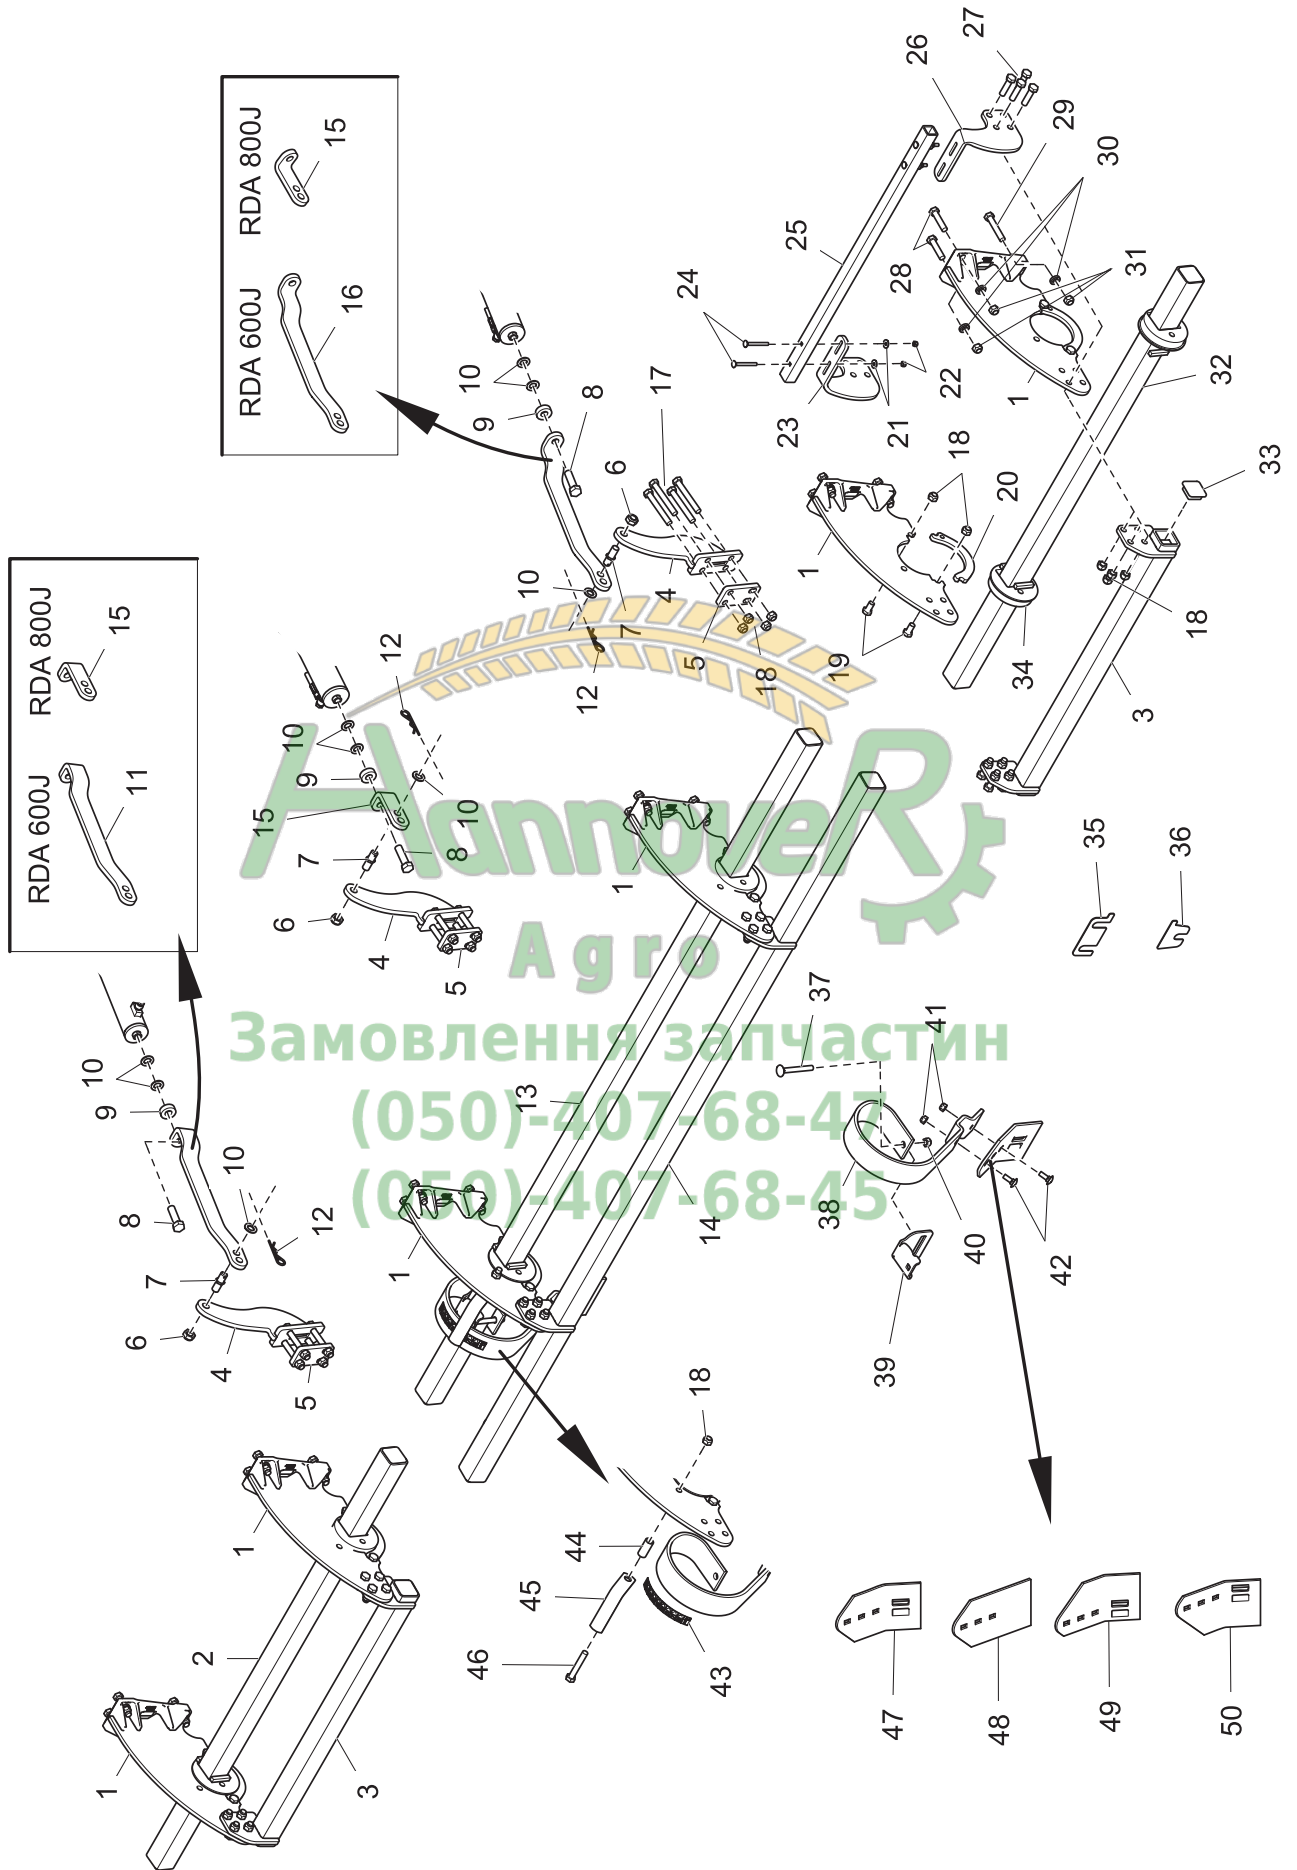

Fig. / Abb. 37

Fig. / Abb. 37

Crossboard, Grov
Crossboard, Heavy
Crossboard, Schwer
RDA 600-800 J
171 -

Pos	No.	Svenska	English	Deutsch	Dim	
1	151162	Fäste	Bracket	Halterung		
2	424769	Axel, vingsektion	Axle, wing section	Achse, Flügelsektion	70x70	RDA J 600
2	424770	Axel, vingsektion	Axle, wing section	Achse, Flügelsektion	70x70	RDA J 800
3	499122	Balk	Beam	Träger		RDA J 600
3	150140	Balk	Beam	Träger		RDA J 800
4	151443	Hävarm	Lever arm	Hebelarm		
5	430255	Platta	Plate	Platte		
6	408407	Låglåsmutter	Locknut, low	Sicherungsmutter, flach	SPEC, M20	
7	415503	Tapp	Stud	Zapfen	L:68	
8	50002007021	Skruv	Screw	Schraube	M20x70	
9	430234	Distans	Spacer	Distanz		
10	52002000041	Bricka	Washer	Scheibe	M20	
11	151583	Stag	Stay	Strebe		
12	405080	Låsnål	Locking pin	Arretierstift		
13	442727	Axel	Axle	Achse	CR	RDA J 600, 800
14	499119	Balk	Beam	Träger		RDA J 600, 800
15	151584	Stag	Stay	Strebe		
16	151582	Stag	Stay	Strebe		
17	50001612021	Skruv	Screw	Schraube	M16x120	
18	51021600021	Låsmutter	Lock nut	Sicherungsmutter	M16	
19	468612	Skruv	Screw	Schraube	M16x30	
20	443413	Krampa	Clamp	Bügel		
21	52050824242	Nitbricka	Washer	Scheibe	M8	
22	51010800021	Låsmutter	Lock nut	Sicherungsmutter	M8	
23	150527	Plåt	Plate	Blech		
24	50060808021	Vagnsbult	Carriage bolt	Bolzen	M8x80	
25	457244	Balk	Beam	Träger		RDA J 600
25	457245	Balk	Beam	Träger		RDA J 800
26	150526	Plåt	Plate	Blech		
27	50001606021	Skruv	Screw	Schraube	M16x60	
28	50001607011	Skruv	Screw	Schraube	M16x70	
29	50001609011	Skruv	Screw	Schraube	M16x90	
30	52011600041	Bricka	Washer	Scheibe	M16	
31	51021600011	Låsmutter	Lock nut	Sicherungsmutter	M16, Kl 10	
32	456868	Axel, vingsektion	Axle, wing section	Achse, Flügelsektion	70x70	RDA J 600
32	456872	Axel, vingsektion	Axle, wing section	Achse, Flügelsektion	70x70	RDA J 800
33	413896	Plastplugg	Plastic plug	Kunststoffpropfen	60x60	
34	424108	Plastlagring	Plastic bearing	Plastlagerung	70x70	
35	444512	Distans	Spacer	Distanz	2 mm	
35	444513	Distans	Spacer	Distanz	1 mm	
36	444514	Distans	Spacer	Distanz	2 mm	
36	444515	Distans	Spacer	Distanz	1 mm	
37	50061412021	Vagnsbult	Carriage bolt	Bolzen	M14x120	
38	441344	Pinne	Tine	Zinken	Crossboard	
39	306878	Pinnfäste	Tine bracket	Zinkenträger	ANG	
40	51011400021	Låsmutter	Lock nut	Sicherungsmutter	M14, Nyloc	
41	51011200021	Låsmutter	Lock nut	Sicherungsmutter	M12	
42	50061203521	Vagnsbult	Carriage bolt	Bolzen	M12x35	
43	302770	Dekal "Djupskala"	Sticker "Depth scale"	Aufkleber "Tiefenskala"	200x30	
44	422702	Distans	Spacer	Distanz	M16	
45	418835	Visare, skala	Rod, scale	Stange, Skala		
46	50001610021	Skruv	Screw	Schraube	M16x100	
47	440603	Spets	Tip	Spitze	ANG, B:150 mm	
48	425587	Spets	Tip	Spitze	ST, 150 mm	
49	442008	Spets	Tip	Spitze	ANG, B:150 mm	
50	442009	Spets	Tip	Spitze	ANG, B:150 mm	