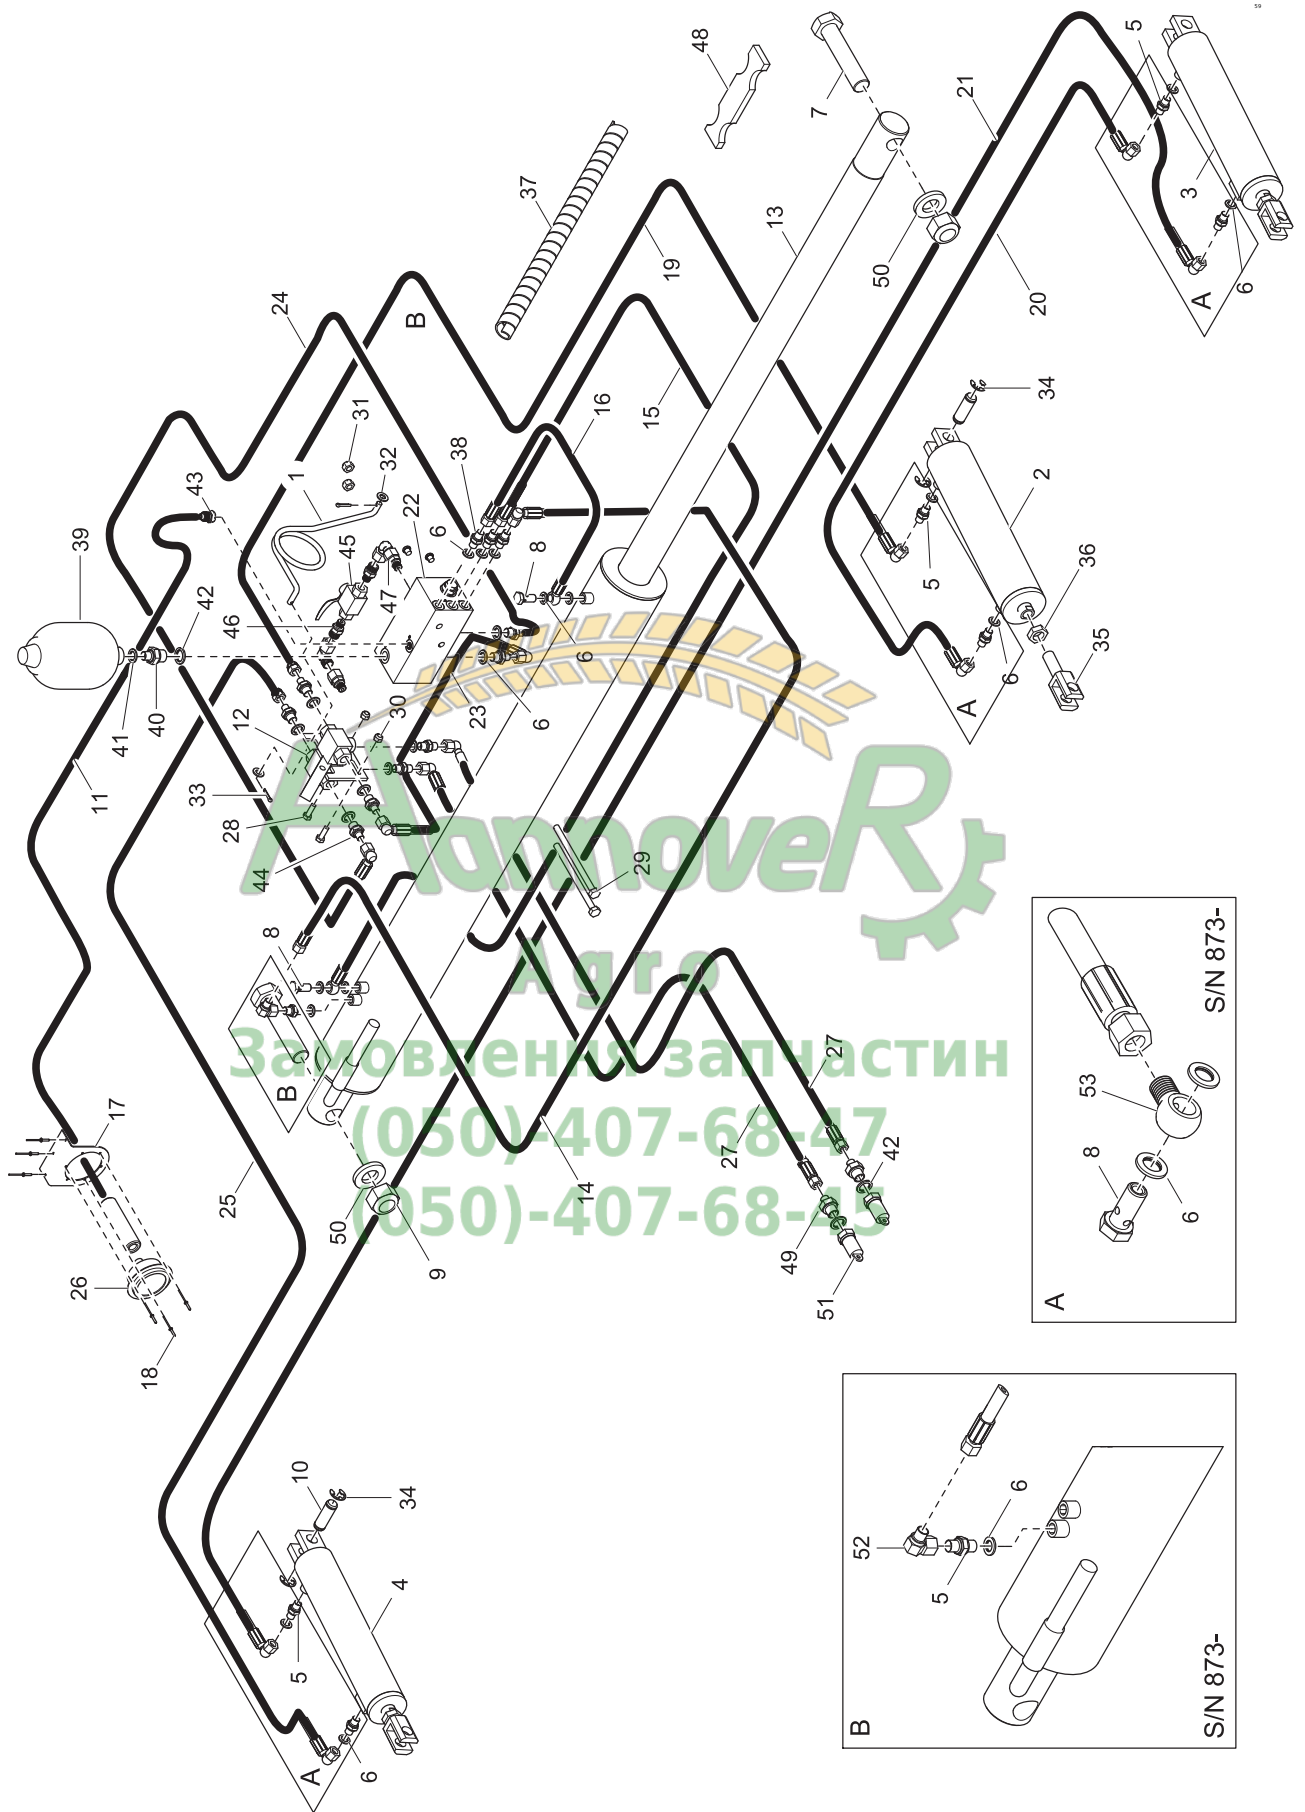

Fig. / Abb. 24

Hydraulik, fällning/viktöverföring
Hydraulics, folding/weight transfer
Hydraulik, Klappvorrichtung/Gewichtsübertragung

Pos	No.	Svenska	English	Deutsch	Dim	
37	446665	Skydd	Cover	Schutz		
38	401781	Nippel, strypt 1,5 mm	Nipple, reducing 1,5 mm	Nippel, gedrosselt 1,5 mm	1/4"-1/4"	
39	422060	Akkumulator, förladdad 20 bar (standard)	Accumulator, precharged to 20 bar (standard)	Akkumulator, Vorladedruck 20 bar (standard)	0,75 l	
40	401773	Nippel	Nipple	Nippel	3/8"-1/2"	
41	402203	Gummistålbricka	Rubber steel washer	Gummistahlscheibe	3/8"	
42	401774	Gummistålbricka	Rubber steel washer	Gummistahlscheibe	1/2"	
43	442429	Adapter	Adapter	Adapter		
44	401789	Nippel	Nipple	Nippel	1/4"-3/8"	
45	414223	Kulventil	Ball valve	Kugelventil	1/4"	
46	441585	Adapter	Adapter	Adapter		
47	441584	Adapter	Adapter	Adapter		
48	453716	Skydd	Cover	Schutz		
49	401782	Nippel	Nipple	Nippel	1/4"-1/2"	
50	52123158841	Bricka	Washer	Scheibe	31x58x8	
51	427914	Skydd	Cover	Schutz		873-
52	414650	Nippel	Nipple	Nippel		873-
53	491563	Koppling	Coupling	Kupplung		873-