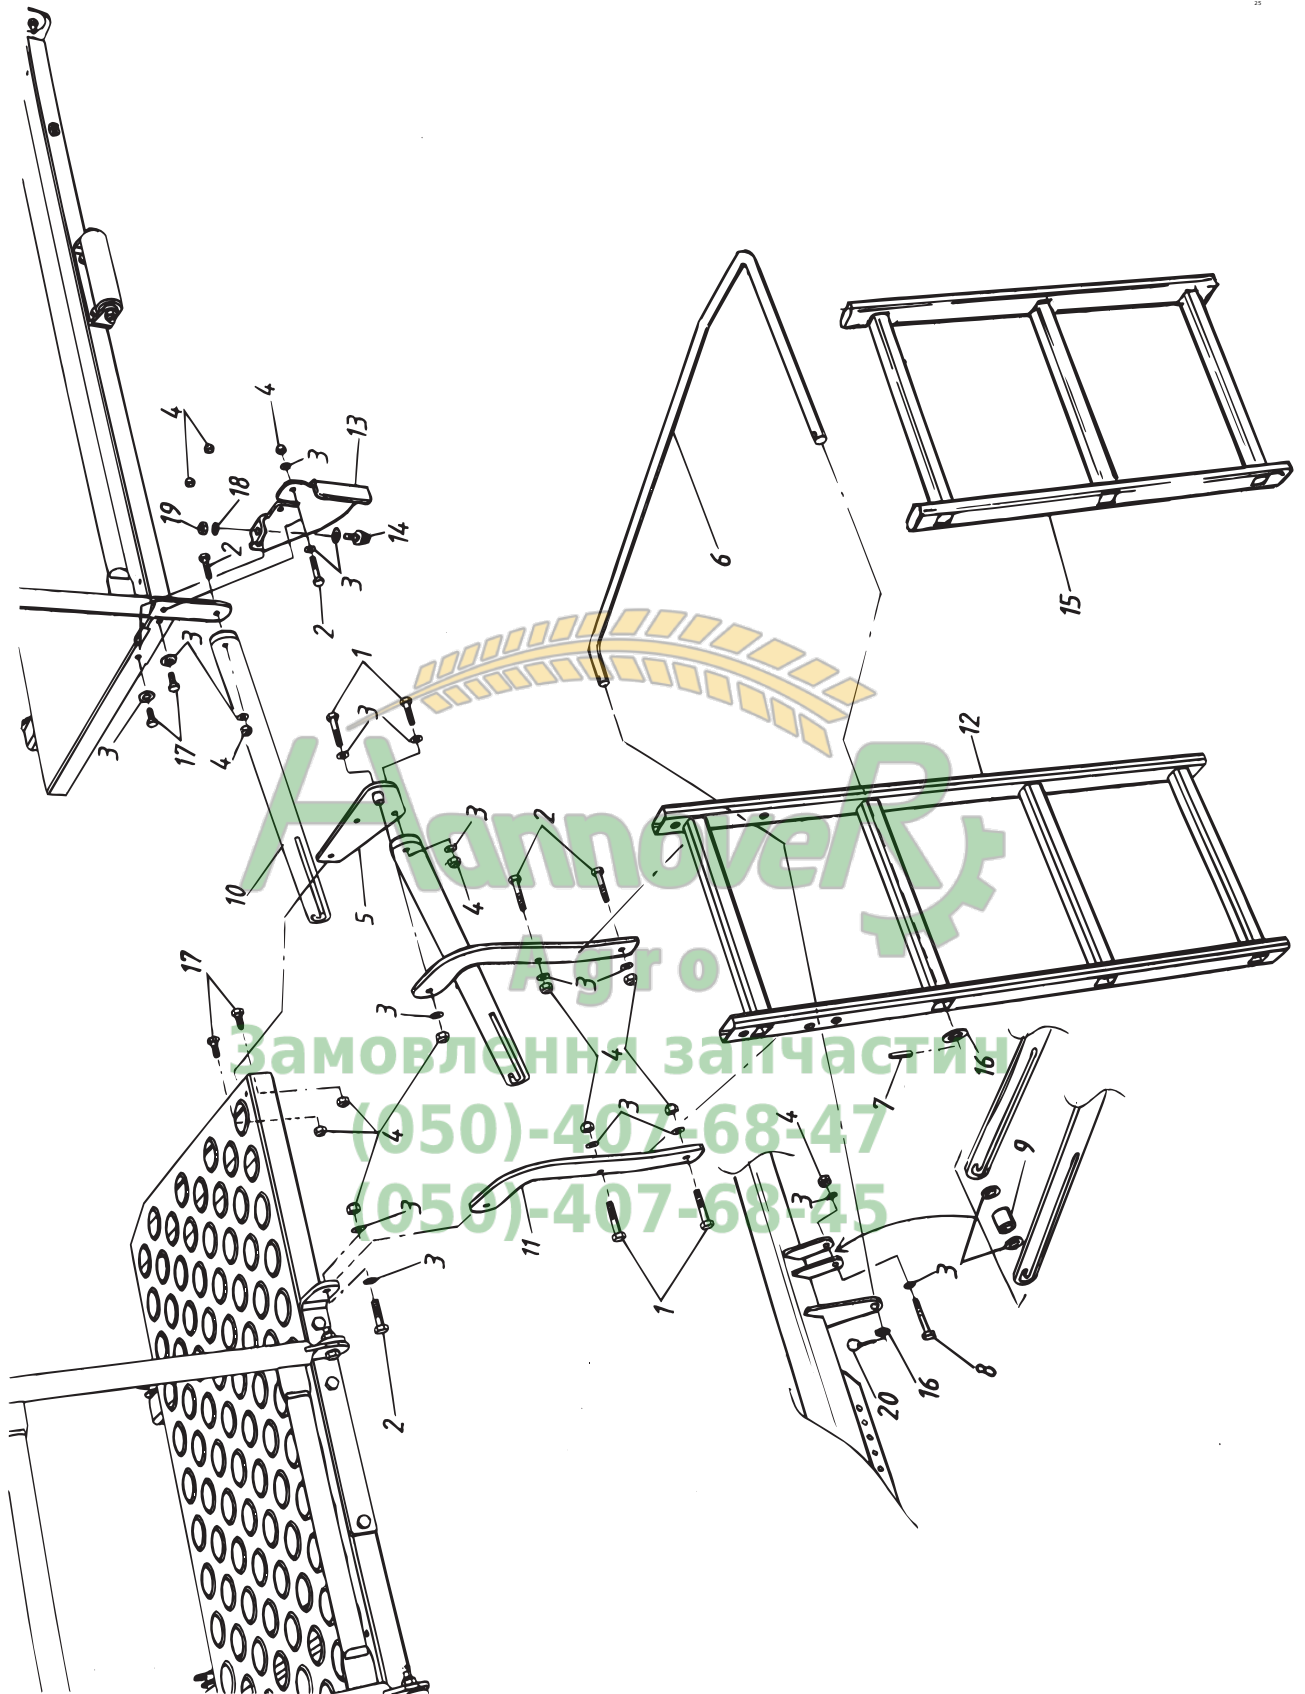

Замовлення запчастин

(050)-407-68-47

(050)-407-68-45

Fig. / Abb. 10

Fig. / Abb. 10

**Plattform, stege
Plattform, ladder
Trittbrett, Leiter**

RDA 600-800 J

Pos	No.	Svenska	English	Deutsch	Dim
1	50001005021	Skruv	Screw	Schraube	M10x50
2	50011004021	Skruv	Screw	Schraube	M10x40
3	52001000041	Bricka	Washer	Scheibe	M10
4	51011000021	Låsmutter	Lock nut	Sicherungsmutter	M10
5	425597	Stöd	Support	Stütze	
6	423691	Stag	Stay	Strebe	
7	53000803591	Spännstift	Roll pin	Spannstift	Ø8x35
8	50001010021	Skruv	Screw	Schraube	M10x100
9	427422	Bussning	Bushing	Buchse	
10	423686	Stag	Stay	Strebe	
11	424342	Fäste	Bracket	Halterung	
12	450603	Stege	Ladder	Leiter	
13	425596	Stöd	Support	Stütze	
14	421028	Buffert	Buffer	Puffer	
15	434075	Stege, med vingpackare	Ladder, with wingpacker	Leiter, mit Flügelpacker	
16	52002000041	Bricka	Washer	Scheibe	M20
17	50001002521	Skruv	Screw	Schraube	M10x25
18	52000800041	Bricka	Washer	Scheibe	M8
19	51010800021	Låsmutter	Lock nut	Sicherungsmutter	M8
20	410090	Ringsprint	Locking ring	Ringbolzen	4,5x40