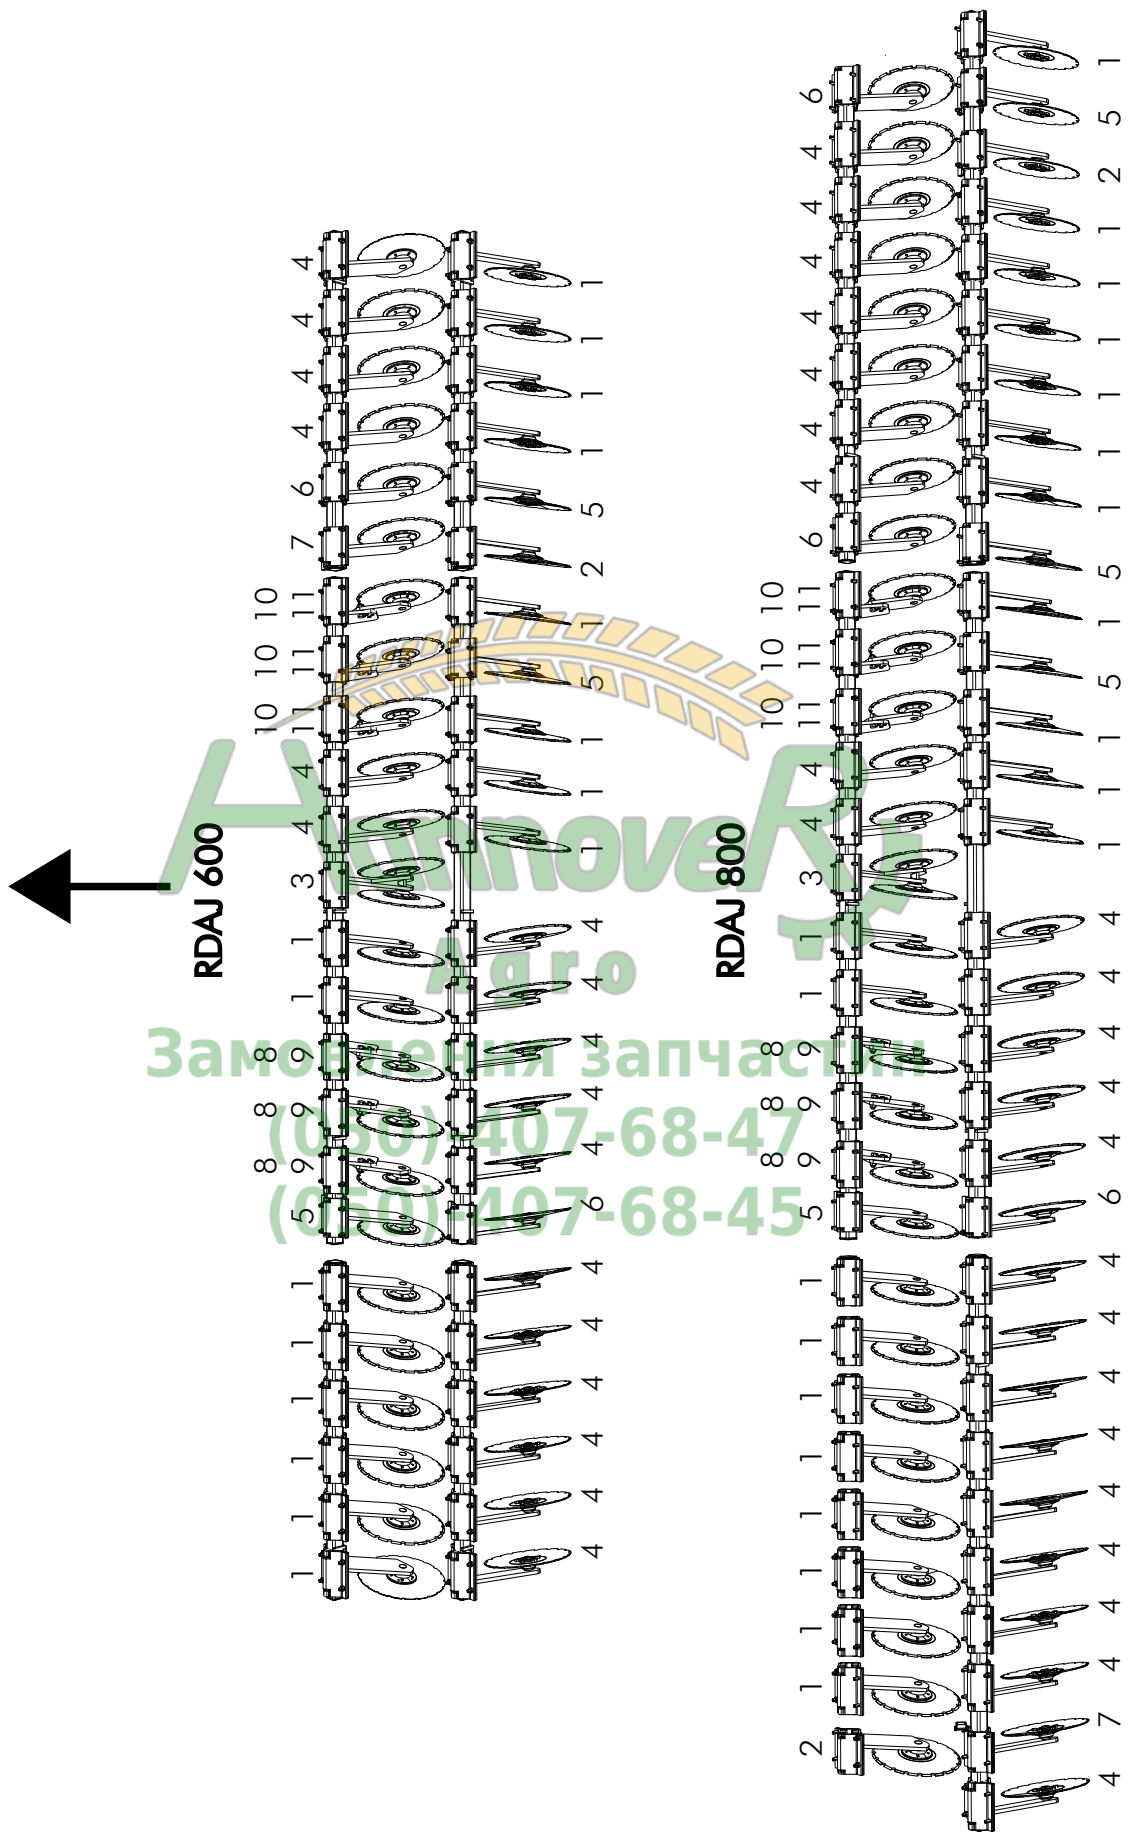

Översikt, tallriksarmar
Overview, disc arms
Übersicht, Scheibenarmen

RDA 600-800 J

Pos	No.	Svenska	English	Deutsch	Dim
1	430161	Tallriksarm, inkl. nav	Disc arm, incl. Hub	Scheibenarm, einschl. Nabe	WI, ASSY
2	430164	Tallriksarm, inkl. nav	Disc arm, incl. Hub	Scheibenarm, einschl. Nabe	NW, ASSY
3	451526	Tallriksarm, inkl. nav	Disc arm, incl. Hub	Scheibenarm, einschl. Nabe	WI, CR, ASSY
4	430162	Tallriksarm, inkl. nav	Disc arm, incl. Hub	Scheibenarm, einschl. Nabe	WI, ASSY
5	430163	Tallriksarm, inkl. nav	Disc arm, incl. Hub	Scheibenarm, einschl. Nabe	NW, ASSY
6	430165	Tallriksarm, inkl. nav	Disc arm, incl. Hub	Scheibenarm, einschl. Nabe	NW, ASSY
7	446801	Tallriksarm, inkl. nav	Disc arm, incl. Hub	Scheibenarm, einschl. Nabe	WI, ASSY
8	432711	Fäste	Bracket	Halterung	
9	432718	Tallriksarm, inkl. nav	Disc arm, incl. Hub	Scheibenarm, einschl. Nabe	
10	432712	Fäste	Bracket	Halterung	
11	432717	Tallriksarm, inkl. nav	Disc arm, incl. Hub	Scheibenarm, einschl. Nabe