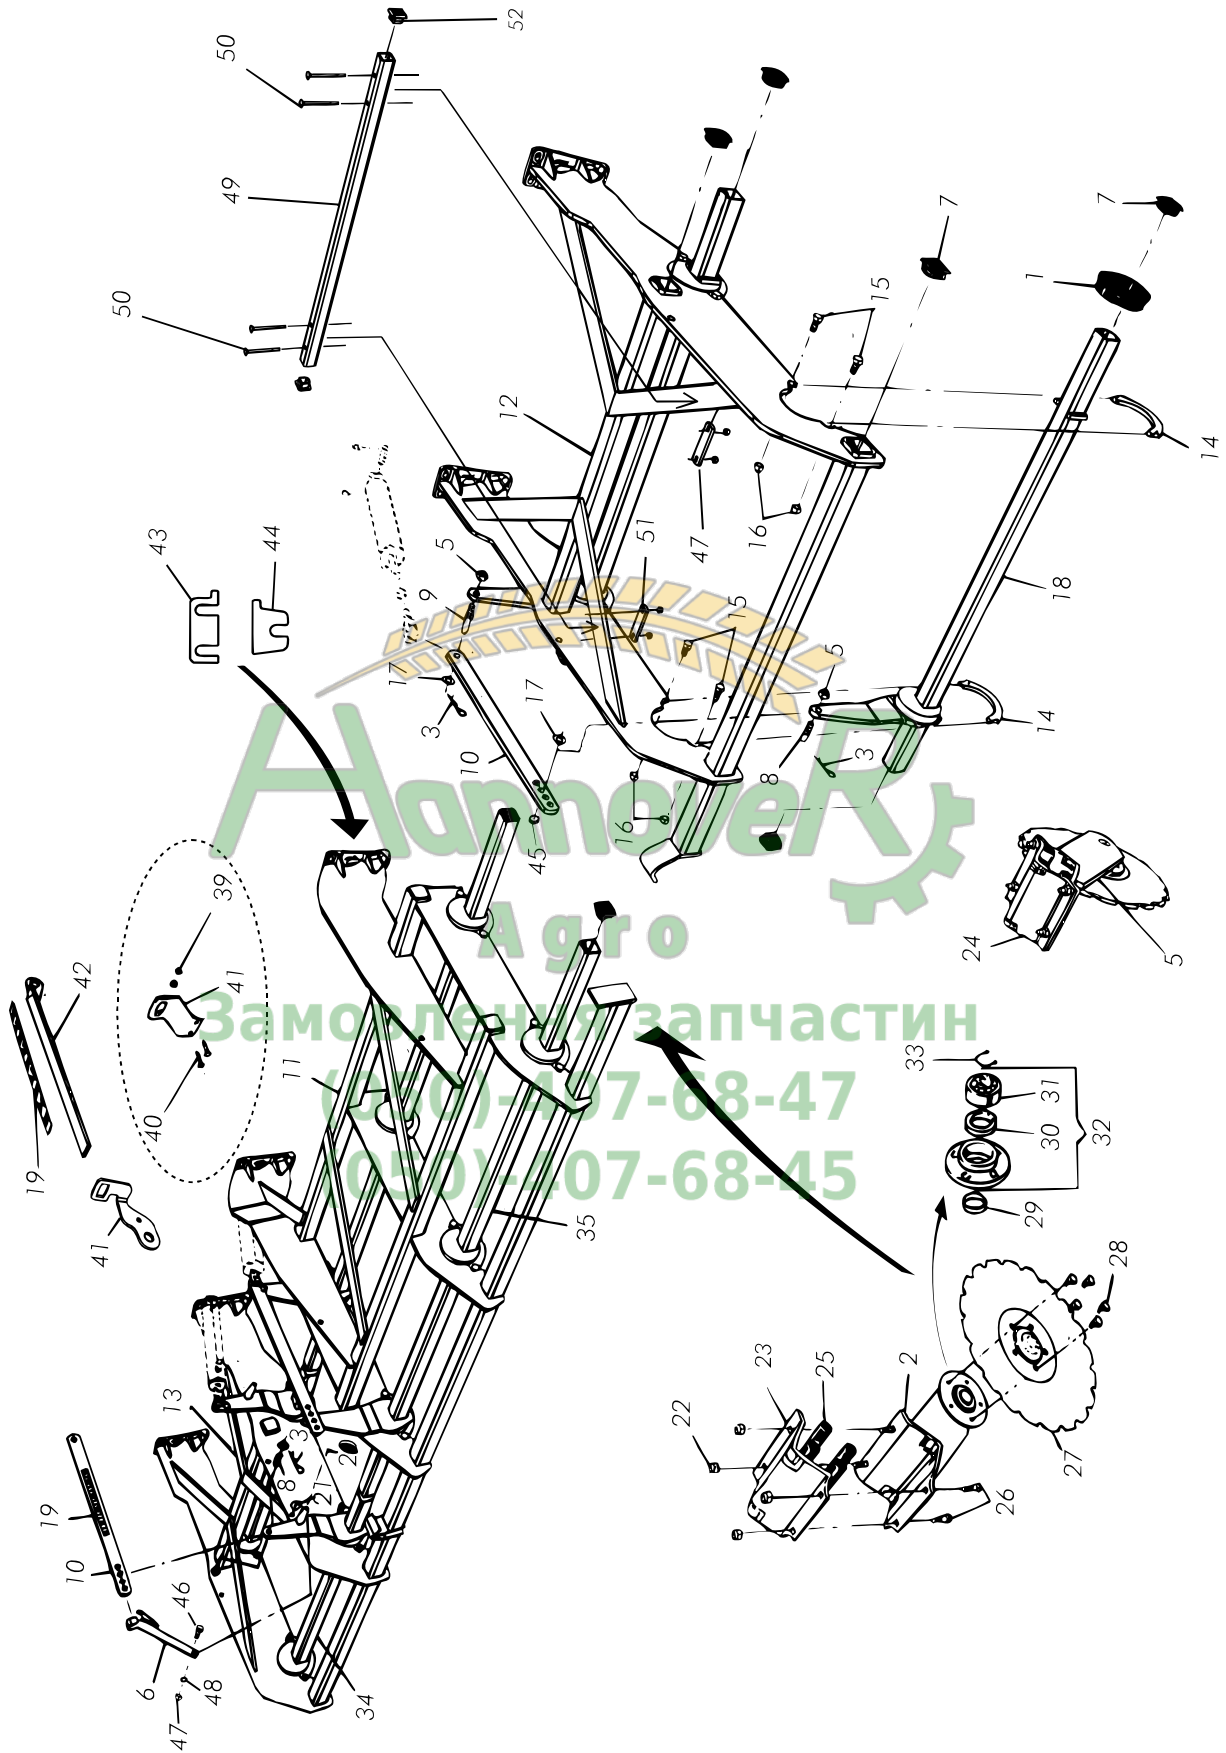

Fig. / Abb. 32

Fig. / Abb. 32

**System Disc
System Disc
System Disc**

RDA 600-800 J

Pos	No.	Svenska	English	Deutsch	Dim	
35	440128	Axel	Axle	Achse	CR	
36	440133	Axel	Axle	Achse	CR	
37	440135	Axel	Axle	Achse	LH	
38	440134	Axel	Axle	Achse	RH	
39	51010600021	Låsmutter	Lock nut	Sicherungsmutter	M6	RDA 800 J
40	50000602021	Skruv	Screw	Schraube	M6x20	RDA 800 J
41	449448	Plåt	Plate	Blech		RDA 800 J
41	454910	Fäste	Bracket	Halterung		RDA 600 J
42	441364	Plåt	Plate	Blech		
43	444512	Distans	Spacer	Distanz	2 mm	Tillbehör/ Access./ Zubehör
43	444513	Distans	Spacer	Distanz	1 mm	Tillbehör/ Access./ Zubehör
43	430234	Distans	Spacer	Distanz		
44	444514	Distans	Spacer	Distanz	2 mm	Tillbehör/ Access./ Zubehör
44	444515	Distans	Spacer	Distanz	1 mm	Tillbehör/ Access./ Zubehör
45	430234	Distans	Spacer	Distanz		
46	50000803021	Skruv	Screw	Schraube	M8x30	
47	51010800021	Låsmutter	Lock nut	Sicherungsmutter	M8	
48	52050800041	Bricka	Washer	Scheibe	M8	
49	457244	Balk	Beam	Träger		RDA 600 J
49	457245	Balk	Beam	Träger		RDA 800 J
50	50060810021	Vagnsbult	Carriage bolt	Bolzen	M8x100	
51	457246	Fäste	Bracket	Halterung		
52	404326	Plastplugg	Plastic plug	Kunststoffpfropfen		