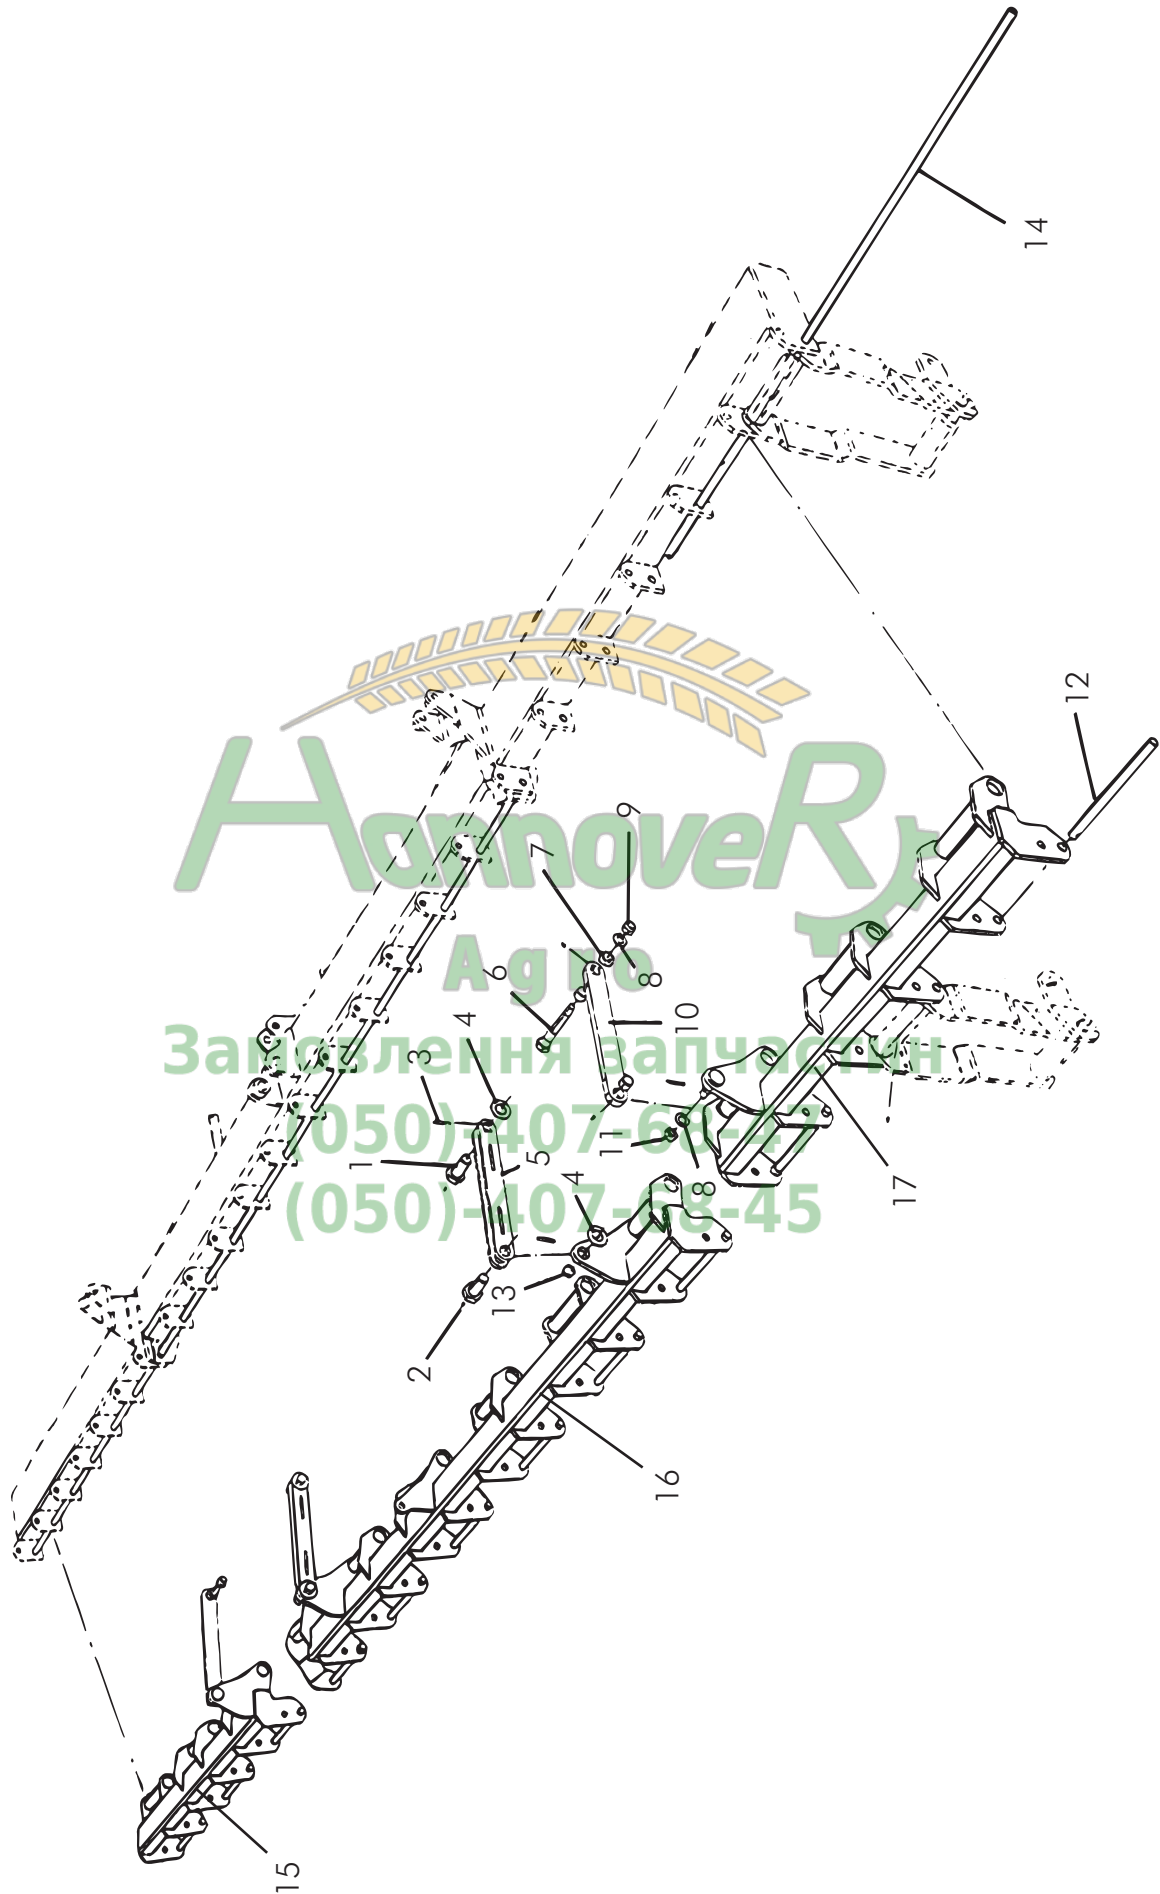

Hjulbalk, offset
Wheel beam, Offset
Radträger, Offset

RDA 600-800 J

Pos	No.	Svenska	English	Deutsch	Dim	
1	449796	Sprint	Pin	Splint		
2	407661	Smörjnippel	Grease nipple	Schmiernippel	ST, M8	
3	53000805091	Spännstift	Roll pin	Spannstift	Ø8x50	
4	52003000041	Bricka	Washer	Scheibe	M30	
5	449129	Tryckstång	Push rod	Druckstange		
6	449871	Sprint	Pin	Splint		
7	51032400021	Mutter	Nut	Mutter	M24	
8	52002000041	Bricka	Washer	Scheibe	M20	
9	51022000021	Låsmutter	Lock nut	Sicherungsmutter	M20	
10	449795	Tryckstång	Push rod	Druckstange		
11	408407	Låglåsmutter	Locknut, low	Sicherungsmutter, flach	SPEC, M20	
12	449534	Axel	Axle	Achse		
13	450271	Glidlager	Slide bearing	Gleitlager		
14	414211	Axel, hjulbalk, vingsektion	Axle, wheel beam, wing section	Achse, Radträger, Flügelsektion		RDA 600J
14	414212	Axel, hjulbalk, vingsektion	Axle, wheel beam, wing section	Achse, Radträger, Flügelsektion		RDA 800J
14	419785	Axel, hjulbalk	Axle, wheel beam	Achse, Radträger	CR	
15	449453	Hjulbalk	Wheel beam	Radträger	LH	RDA 600J
15	449455	Hjulbalk	Wheel beam	Radträger	LH	RDA 800J
16	449450	Hjulbalk	Wheel beam	Radträger	CR	
17	449454	Hjulbalk	Wheel beam	Radträger	RH	RDA 600J
17	449456	Hjulbalk	Wheel beam	Radträger	RH	RDA 800J