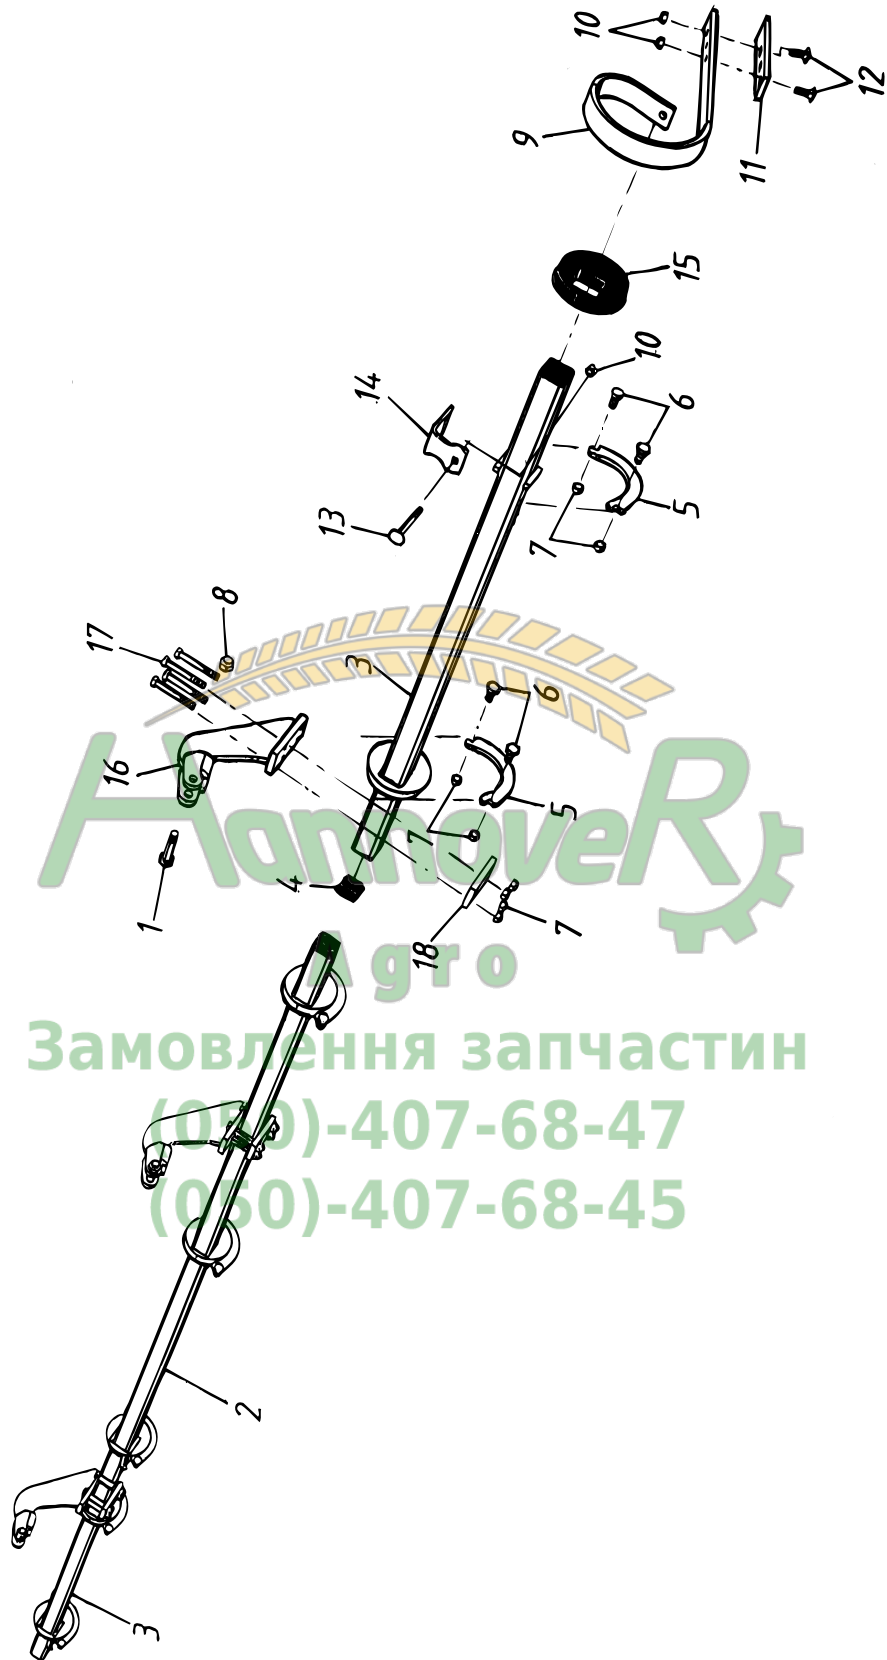

Агро

Замовлення запчастин

(050)-407-68-47

(050)-407-68-45

Fig. / Abb. 20

Агротех
Замовлення запчастин
(050)-407-68-47
(050)-407-68-45

Crossboard
Crossboard
Crossboard

RDA 600-800 J