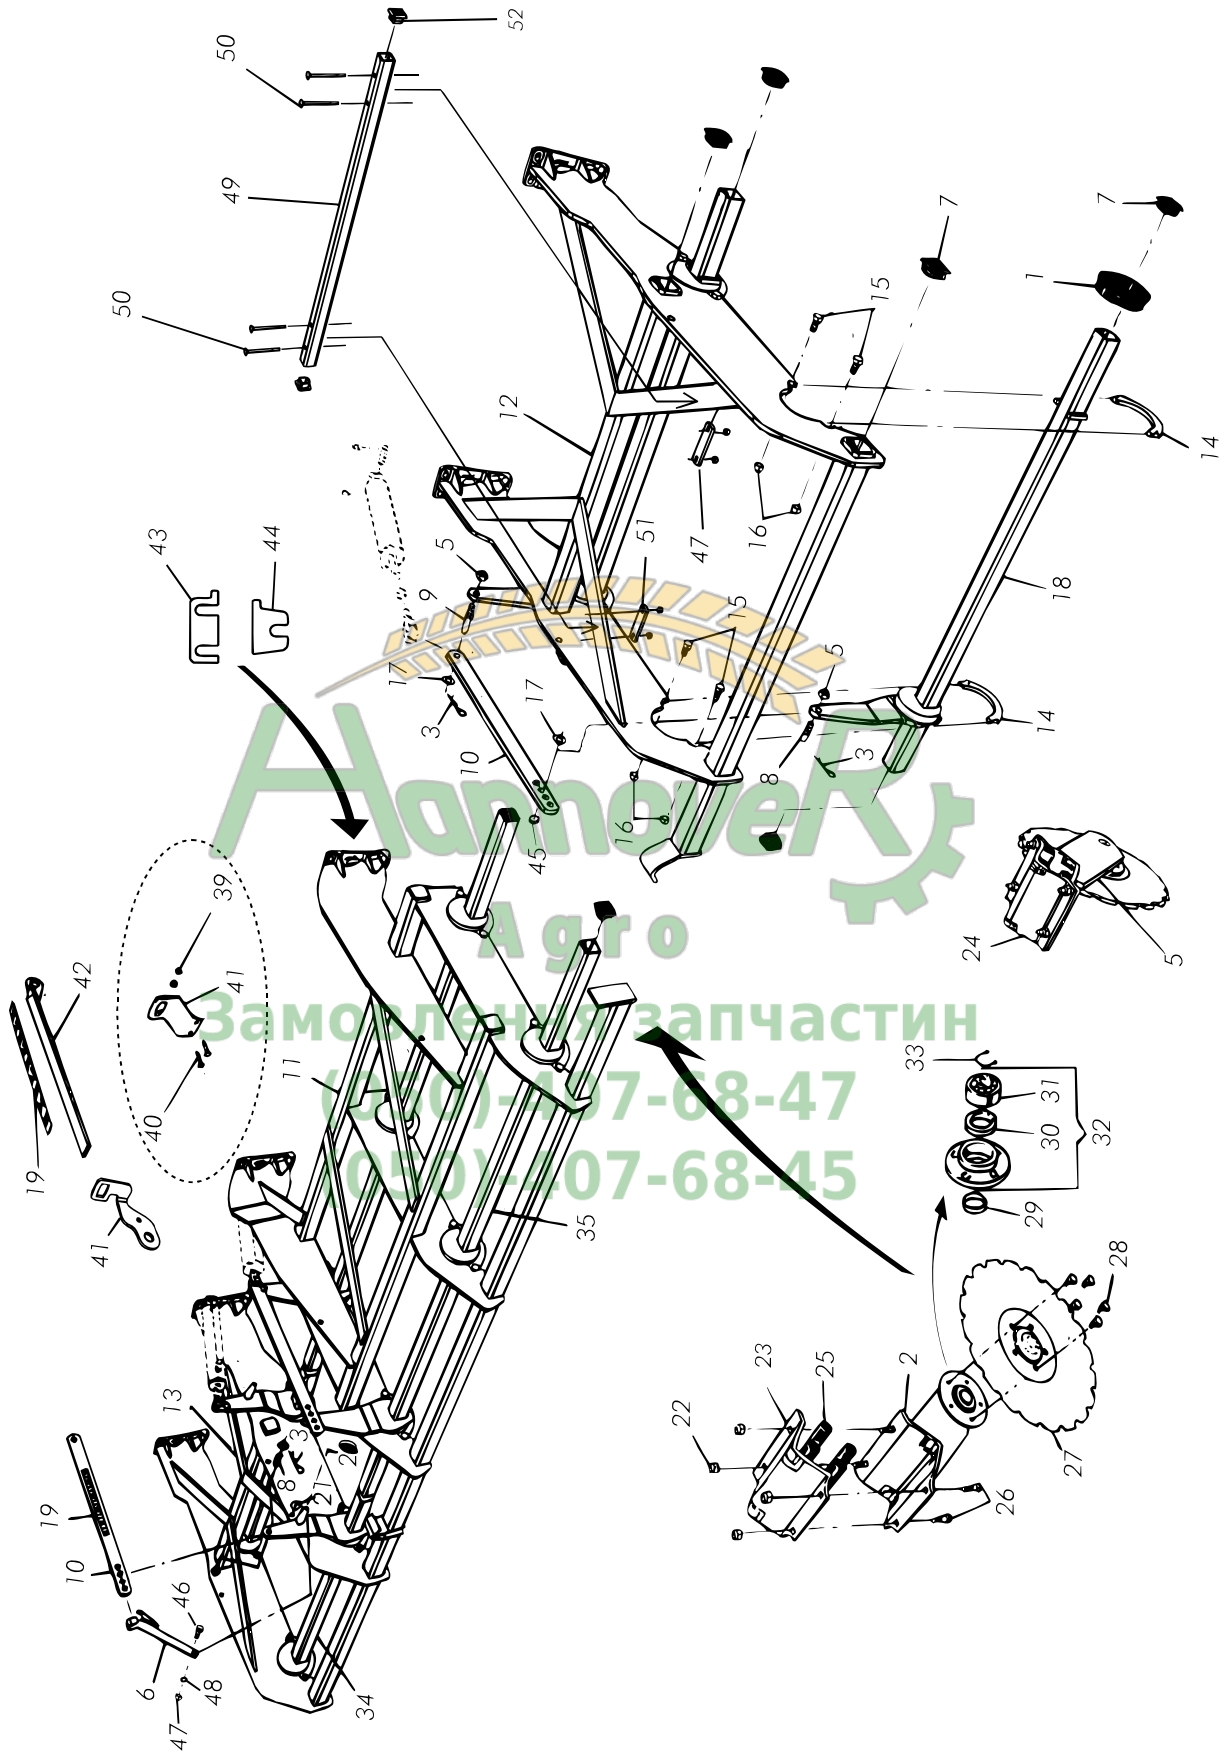

Fig. / Abb. 32

Fig. / Abb. 32

System Disc
System Disc
System Disc

RDA 600-800 J

Pos	No.	Svenska	English	Deutsch	Dim	
1	424107	Plastlagring	Plastic bearing	Plastlagerung	60x60	
2	430162	Tallriksarm, inkl. nav	Disc arm, incl. Hub	Scheibenarm, einschl. Nabe	WI, ASSY	
2	430161	Tallriksarm, inkl. nav	Disc arm, incl. Hub	Scheibenarm, einschl. Nabe	WI, ASSY	
3	405080	Låsnål	Locking pin	Arretierstift		
4	440055	Ram, mittsektion, mekanisk drivning	Frame, center section, mechanical drive	Rahmen, Mittelsektion, mechanisch Vortrieb		
5	430165	Tallriksarm, inkl. nav	Disc arm, incl. Hub	Scheibenarm, einschl. Nabe	NW, ASSY	
5	430163	Tallriksarm, inkl. nav	Disc arm, incl. Hub	Scheibenarm, einschl. Nabe	NW, ASSY	
5	430164	Tallriksarm, inkl. nav	Disc arm, incl. Hub	Scheibenarm, einschl. Nabe	NW, ASSY	
6	441368	Visare	Pointer	Zeiger		RDA 600 J
6	441367	Plåt	Plate	Blech		RDA 800 J
7	413896	Plastplugg	Plastic plug	Kunststoffpfropfen	60x60	
8	415503	Tapp	Stud	Zapfen	L:68	
8	415814	Tapp	Stud	Zapfen	L:85	
9	426439	Tapp	Stud	Zapfen		
10	430067	Stag	Stay	Strebe		
11	440054	Ram, hydraulisk drivning	Frame, hydraulic drive	Rahmen, Hydraulik Vortrieb	CR	-715
11	478511	Ram	Frame	Rahmen	CR	716-
12	440060	Ram	Frame	Rahmen	LH	RDA 600 J, -715
12	478515	Ram	Frame	Rahmen	LH	RDA 600 J, 716-
12	440062	Ram	Frame	Rahmen	LH	RDA 800 J, -715
12	478519	Ram	Frame	Rahmen	LH	RDA 800 J, 716-
13	440061	Ram	Frame	Rahmen	RH	RDA 600 J, -715
13	478518	Ram	Frame	Rahmen	RH	RDA 600 J, 716-
13	440063	Ram	Frame	Rahmen	RH	RDA 800 J, -715
13	478520	Ram	Frame	Rahmen	RH	RDA 800 J, 716-
14	443413	Krampa	Clamp	Bügel	M16x30	
15	50001603021	Skruv	Screw	Schraube	M16	
16	51021600021	Låsmutter	Lock nut	Sicherungsmutter	M20	
17	52002000041	Bricka	Washer	Scheibe	LH	RDA 600 J
18	440144	Axel	Axle	Achse		
	440148	Axel	Axle	Achse	LH	RDA 800 J
19	302657	Index, djupskala	Index, depth scale	Index, Tiefenskala		
20	50000803021	Skruv	Screw	Schraube	M8x30	
21	52050800041	Bricka	Washer	Scheibe	M8	
22	51011200021	Låsmutter	Lock nut	Sicherungsmutter	M12	
23	307168	Överfall	Cover	Führungsplatte	200 mm	
24	307169	Överfall	Cover	Führungsplatte	170 mm	
25	411746	Gummistav	Rubber bar	Gummistab	L:205 mm	
25	414846	Gummistav	Rubber bar	Gummistab	L:170 mm	
26	428571	Vagnsbult	Carriage bolt	Bolzen	M12x42, 10.9	
27	451372	Tallrik, kupad	Disc, curved	Scheibe, gewölbt	Ø410 mm, V55	
27	451371	Tallrik, flat	Disc, flat	Scheibe, flach	Ø410 mm, V55	
28	50001201621	Skruv	Screw	Schraube	M12x16	
29	413545	V-ring	V-ring	V-Ring		
30	405813	Tätningring	Sealing ring	Dichtring		
31	405814	Kullager	Ball bearing	Kugellager		
32	420832	Lagerhus	Bearing housing	Lagergehäuse	ASSY	
33	406021	Låsring	Circlip	Seegerring	AS 30x2	
34	440145	Axel	Axle	Achse	RH	RDA 600 J
34	440149	Axel	Axle	Achse	RH	RDA 800 J