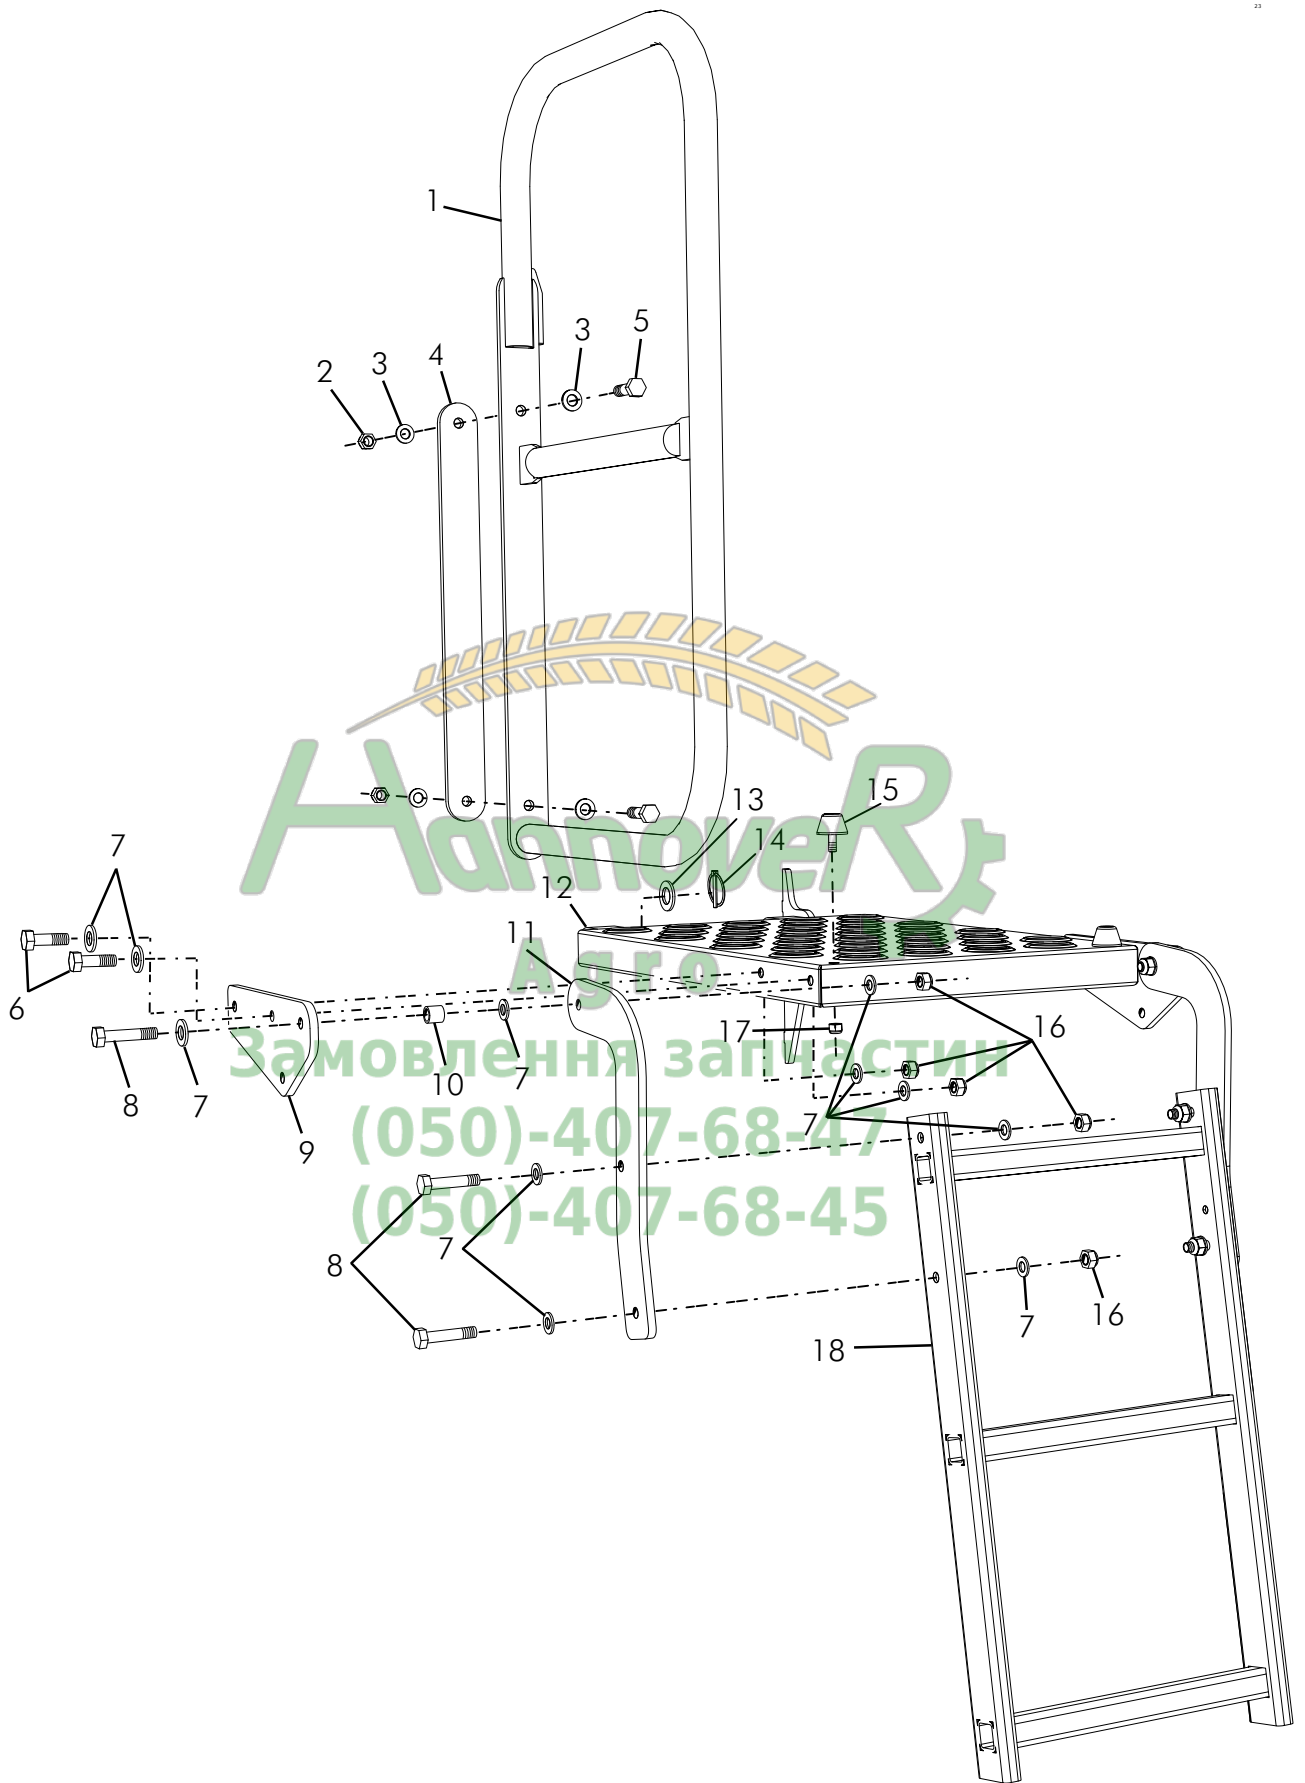

Замовлення запчастин

(050)-407-68-47

(050)-407-68-45

Fig. / Abb. 8

**Plattform, räck
Plattform, handrail
Trittbrett, Geländer**

RDA 600-800 J

Pos	No.	Svenska	English	Deutsch	Dim	
1	421028	Buffert	Buffer	Puffer		
2	443127	Krympslang	Shrinking tubing	Schrumpfschlauch	650 mm	-715
3	52002000041	Bricka	Washer	Scheibe	M20	
4	410090	Ringsprint	Locking ring	Ringbolzen	4,5x40	
5	427479	Vajer	Wire	Draht	L:1045	
6	50011004021	Skruv	Screw	Schraube	M10x40	
7	50001003021	Skruv	Screw	Schraube	M10x30	
8	52001000041	Bricka	Washer	Scheibe	M10	
9	422606	Öra	Lug	Öse		
10	51011000021	Låsmutter	Lock nut	Sicherungsmutter	M10	
11	50001007021	Skruv	Screw	Schraube	M10x70	
12	423018	Ståbräda, främre	Footboard, front	Trittbrett, vorne		
13	425598	Stag	Stay	Strebe		
14	422970	Räcke	Guard rail	Geländer		
15	443126	Kätting, 20 länkar	Chain, 20 links	Lagerbock, 20 Gelenks		-715
16	150095	Plattform, bakre	Platform, rear	Trittbrett, hintere		947-
16	423020	Ståbräda, bakre	Footboard, rear	Trittbrett, hintere		-946
17	424793	Fäste	Bracket	Halterung		
18	51010800021	Låsmutter	Lock nut	Sicherungsmutter	M8	
19	52000800041	Bricka	Washer	Scheibe	M8	
20	51071200021	Mutter	Nut	Mutter	M12	
21	458542	Räcke	Guard rail	Geländer	ASSY	227-
21	458546	Räcke	Guard rail	Geländer	ASSY	227-
21	422971	Räcke	Guard rail	Geländer	ASSY	-226
21	422915	Räcke	Guard rail	Geländer	ASSY	-226
22	50001222021	Skruv	Screw	Schraube	M12x220	
23	427019	Rulle	Roller	Rolle		
24	427018	Plåt	Plate	Blech		
25	420643	Rörklämma	Hose clamp	Rohrschelle		
26	432654	Rem	Belt	Riemen	L:350 mm	
27	431356	Fäste	Bracket	Halterung		
28	449356	Rör	Tube	Rohr		
29	51000800021	Mutter	Nut	Mutter	M8	
30	448313	Spännare	Tightener	Klemmspannstock		
31	458544	Hylsa	Sleeve	Hülse		227-
32	52050800041	Bricka	Washer	Scheibe	M8	
33	53000803591	Spännstift	Roll pin	Spannstift	Ø8x35	227-
34	50000805021	Skruv	Screw	Schraube	M8x50	227-
35	50001010021	Skruv	Screw	Schraube	M10x100	
36	427422	Bussning	Bushing	Buchse		
37	459576	Såslang	Seed hose	Sätschlauch		
38	52001200041	Bricka	Washer	Scheibe	M12	
39	472000	Räcke	Guard rail	Geländer		716-
40	418666	Lock	Cover	Deckel		716-
41	51071200021	Mutter	Nut	Mutter	M12	
42	488933	Bladfjäder	Plate spring	Blattfeder		514-903
42	498629	Bladfjäder	Plate spring	Blattfeder		904-