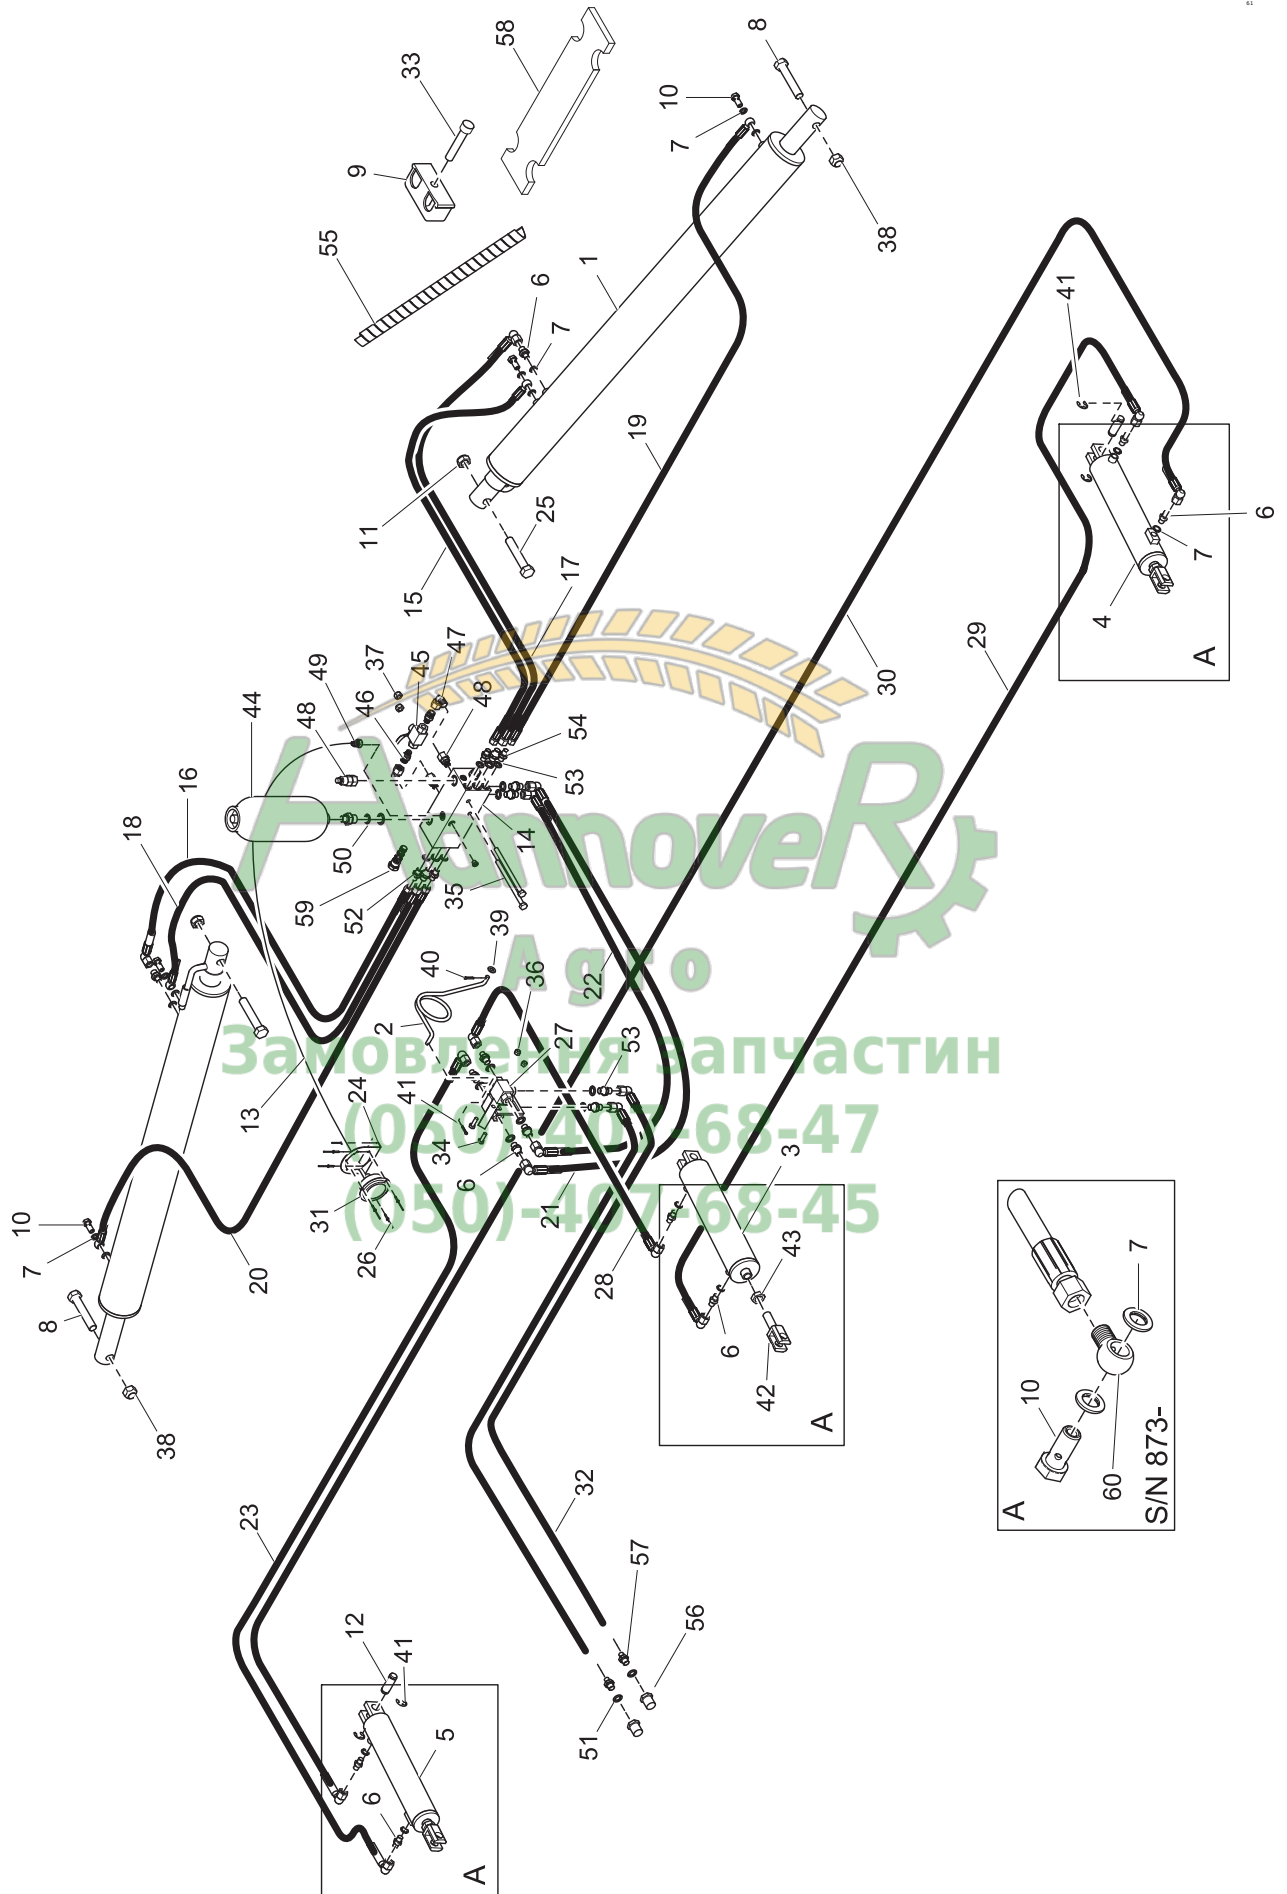

Fig. / Abb. 25

Hydraulik, fällning/viktöverföring
Hydraulics, folding/weight transfer
Hydraulik, Klappvorrichtung/Gewichtsübertragung