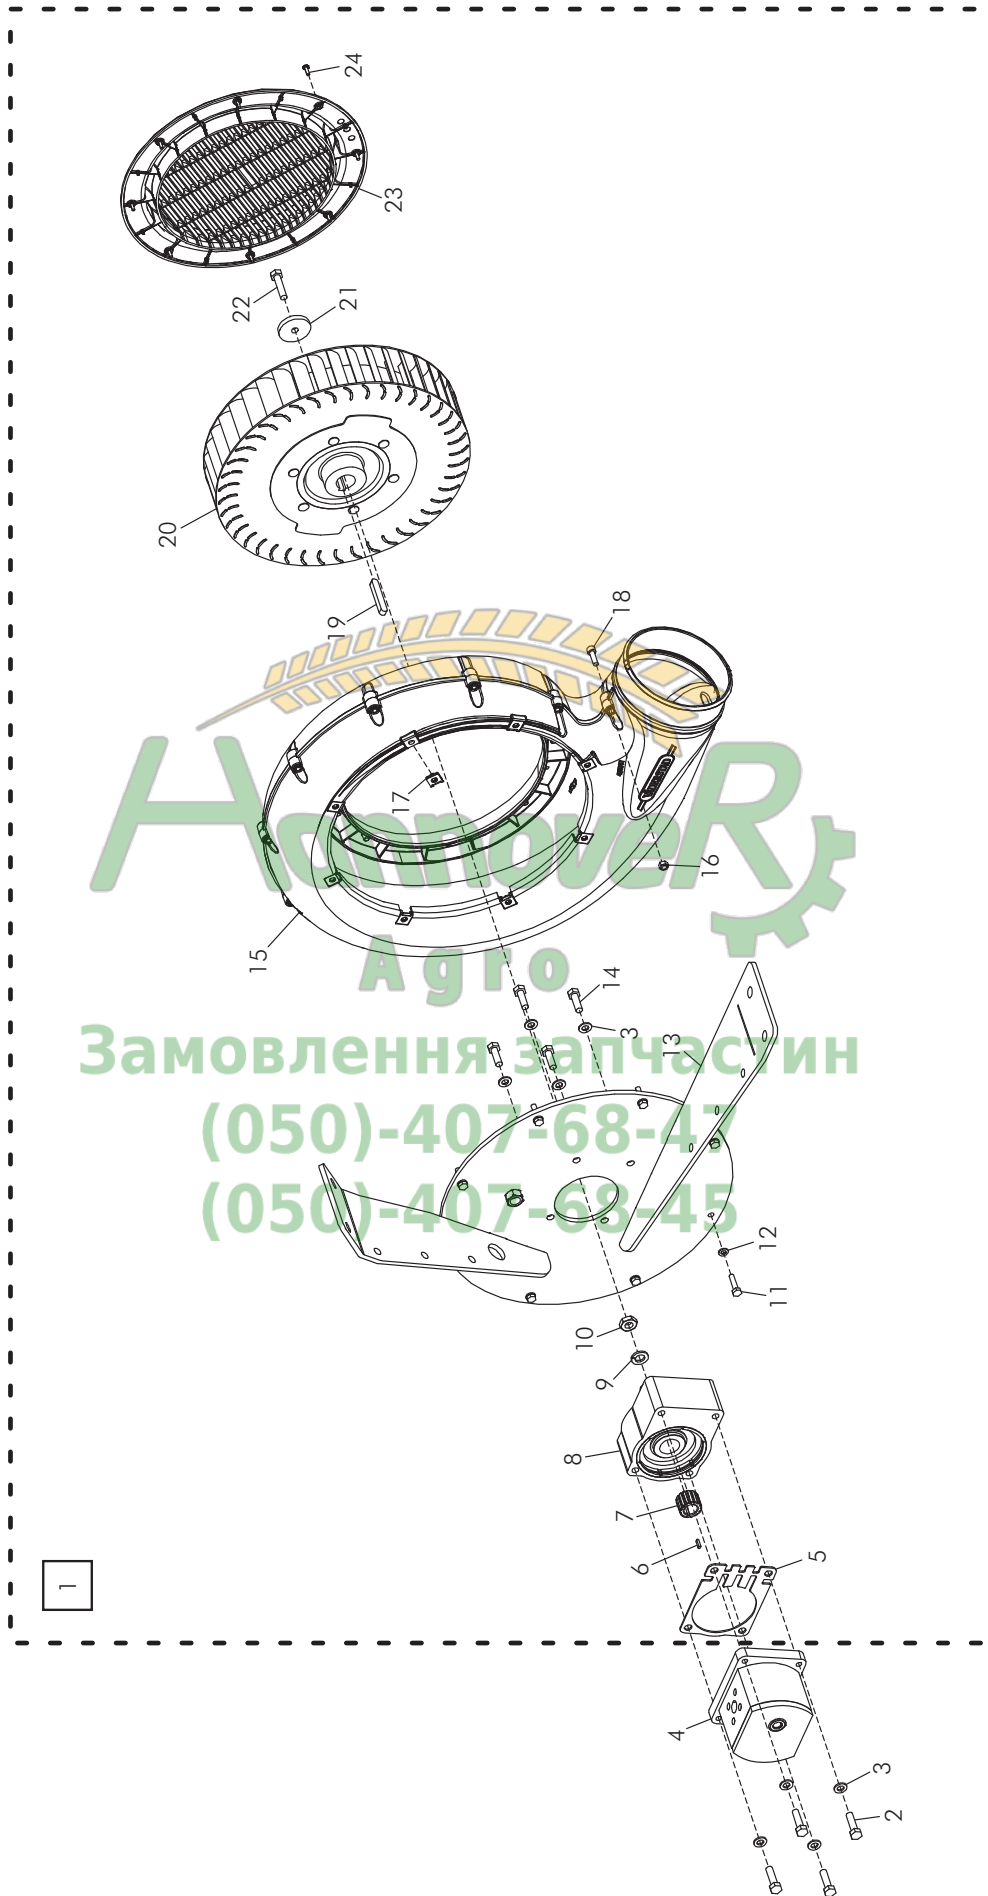

Fig. / Abb. 12

Fig. / Abb. 12

Fig. / Abb. 12

**Fläktar
Fans
Gebläse**

**RDA 600-800 J
769 -**

Pos	No.	Svenska	English	Deutsch	Dim
1	489427	Sats, Fan	Kit, Fläkt	Satz, Gebläse	
2	50000803021	Skruv	Screw	Schraube	M8x30
3	52000800041	Bricka	Washer	Scheibe	M8
4	420115	Hydraulmotor	Hydraulic motor	Hydraulik Motor	8 cc
5	466371	Distans	Spacer	Distanz	
6	419190	Kil	Key	Keil	WK 3x13
7	478380	Splinesaxel	Axle	Achse	
8	466355	Stödlager	Support bearing	Stützlager	
9	419191	Bricka	Washer	Scheibe	M12
10	419192	Mutter	Nut	Mutter	M12x1,5
11	50000602521	Skruv	Screw	Schraube	M6x25
12	52000600041	Bricka	Washer	Scheibe	M6
13	478462	Fäste	Bracket	Halterung	
14	50000802521	Skruv	Screw	Schraube	M8x25
15	485585	Fläkthus	Fan housing	Gebläsegehäuse	
16	51040600021	Mutter	Nut	Mutter	
17	484384	Mutter	Nut	Mutter	
18	50030602021	Skruv	Screw	Schraube	
19	419174	Plattkil	Flat key	Flach Keil	RK 8x7x55
20	477490	Fläkthjul	Fan wheel	Flügelrad	
21	412339	Bricka	Washer	Scheibe	
22	50000803521	Skruv	Screw	Schraube	M8x35
23	482072	Galler	Grating	Gitter	
24	483040	Skruv	Screw	Schraube