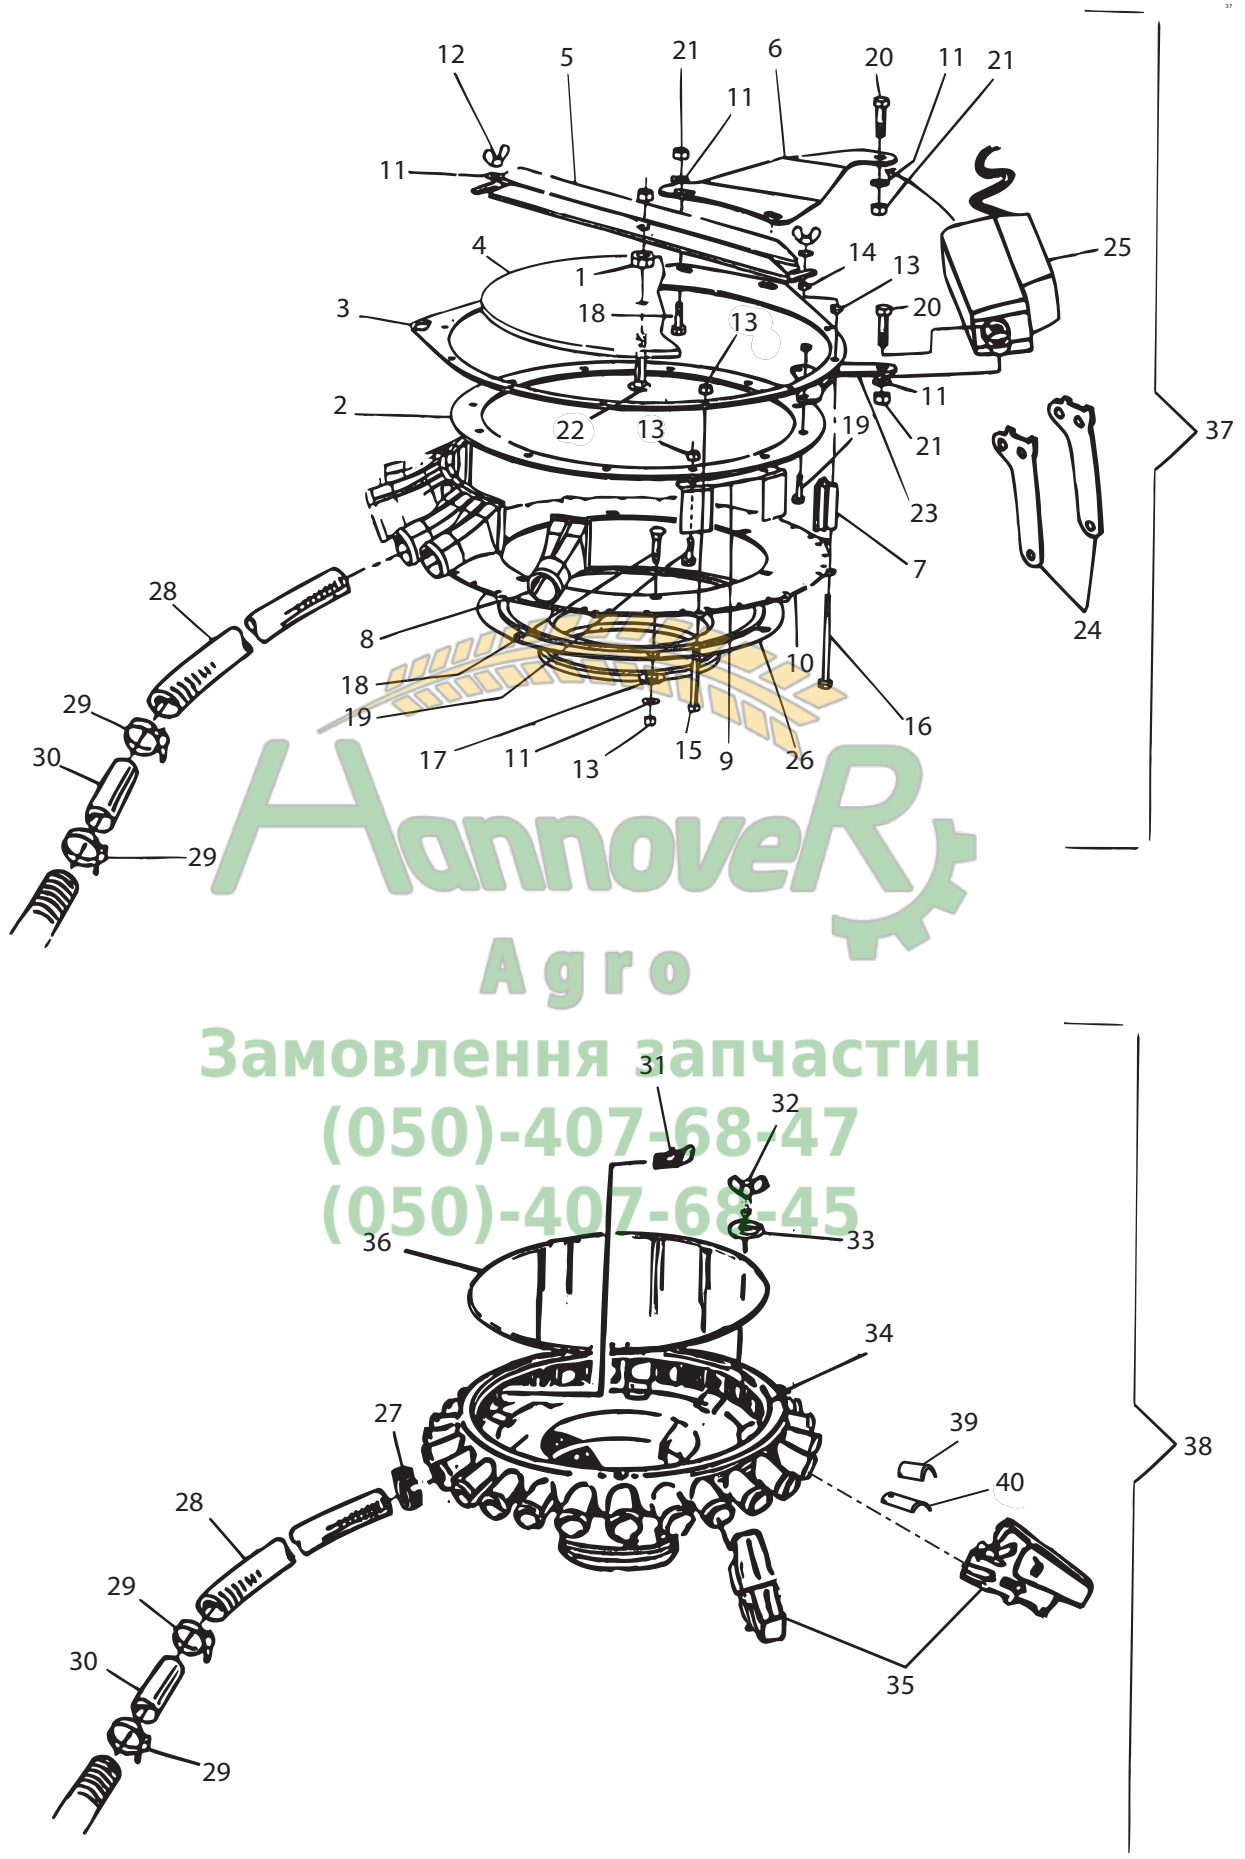

Fig. / Abb. 16

Fig. / Abb. 16

Fig. / Abb. 16

Fördelarhuvud
Distributor head
Verteilerkopf

RDA 600-800 J

Pos	No.	Svenska	English	Deutsch	Dim	
1	51010800022	Låsmutter	Lock nut	Sicherungsmutter	M8	
2	428231	Plåt	Plate	Blech		RDA 600 J
2	429394	Plåt	Plate	Blech		RDA 800 J
3	440496	Plåt	Plate	Blech	24	RDA 600 J
3	429397	Plåt	Plate	Blech	32	RDA 800 J
4	429405	Lock	Cover	Deckel		RDA 600 J
4	429395	Lock	Cover	Deckel		RDA 800 J
5	429298	Lås	Lock	Schloß	24	RDA 600 J
5	429396	Lås	Lock	Schloß	32	RDA 800 J
6	429390	Plåt	Plate	Blech		
7	429382	Mellanvägg	Partition	Zwischenwand		
8	429381	Fördelare	Distributor	Verteiler		
9	428230	Plåt	Plate	Blech		RDA 600 J
10	429404	Hållare	Holder	Halterung		RDA 600 J
10	429398	Hållare	Holder	Halterung		RDA 800 J
11	52000600042	Bricka	Washer	Scheibe	M6	
12	51050600022	Vingmutter	Wing nut	Flügelmutter	M6	
13	51010600022	Låsmutter	Lock nut	Sicherungsmutter	M6	
14	417768	Distans	Spacer	Distanz		
15	50000606022	Skruv	Screw	Schraube	M6x60	
16	50000608022	Skruv	Screw	Schraube	M6x80	
17	52001200042	Bricka	Washer	Scheibe	M12	
18	50060801622	Vagnsbult	Carriage bolt	Bolzen	M8x16	
19	50000601622	Skruv	Screw	Schraube	M6x16	
20	50001003022	Skruv	Screw	Schraube	M10x30	
21	51011000022	Låsmutter	Lock nut	Sicherungsmutter	M10	
22	50060804522	Vagnsbult	Carriage bolt	Bolzen	M8x45	
23	440497	Plåt	Plate	Blech	24	RDA 600 J
23	429400	Plåt	Plate	Blech	32	RDA 800 J
24	440498	Plåt	Plate	Blech		
25	428035	Ställdon	Adjusting device	Verstellbar dosierung		
26	429401	Hållare	Holder	Halterung		
27	422774	Slangklämma	Hose clamp	Schlauchklemme	Ø38	
28	609021	Såslang, metervara	Seed hose, per metre	Säschlauch, Meterware	Ø32	
29	406027	Slangklämma	Hose clamp	Schlauchklemme	ABA 26-38 FZB	
30	415397	Skarvhylsa	Extension sleeve	Verbindungsmuffe	Ø32	
31	419139	Gummiplugg	Rubberplug	Gummi Pfropfen		
32	50130602022	Vingskruv	Wing screw	Flügelschraube	M6x20	
33	52050824242	Nitbricka	Washer	Scheibe	M8	
34	101210	Fördelarhuvud	Distributor head	Verteilerkopf	32	RDA 800 J
35	427785	Spårmarkeringsventil	Tramlining valve	Ventil, Fahrgassenschaltung		RDA 800 J
36	417773	Lock, utan spårmarkering	Cover, without tramlining system	Deckel, ohne Fahrgassenschaltung	32	RDA 800 J
37	440495	Fördelare, utsäde	Distributor, seed	Verteiler, Saatgut		RDA 600 J
38	424866	Fördelare, utsäde	Distributor, seed	Verteiler, Saatgut		RDA 800 J
39	457450	Distans	Spacer	Distanz	OUT	
40	457451	Distans	Spacer	Distanz	IN