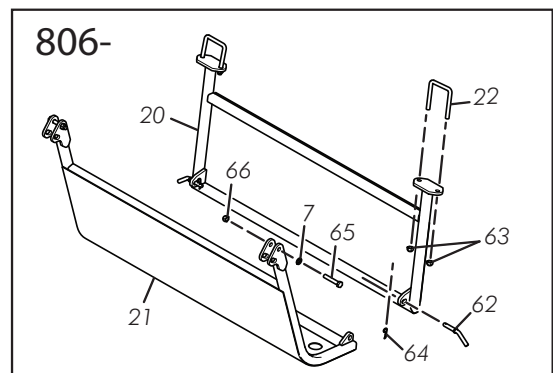

Fig. / Abb. 7

Sålåda
Seed hopper
Saatgutbehälter

Pos	No.	Svenska	English	Deutsch	Dim	
1	427153	Fästjärn	Fastening iron	Befestigungseisen		
2	420609	Resårsnöre	Elastic string	Sprungfaden		
3	418590	Popnit	Pop rivet	Niet		
4	417898	Ändskydd	Cover	Schutz		
5	422948	Aluminiumrör	Aluminium tube	Aluminiumrohr	Ø16	
6	422946	Aluminiumrör	Aluminium tube	Aluminiumrohr	Ø75	
7	52001600041	Bricka	Washer	Scheibe	M16	
8	407032	Gummspännare	Rubber strap	Gummihalterung		
9	52090500042	Bricka	Washer	Scheibe	M5	
10	418576	Fjäder	Spring	Feder		
11	50000601221	Skruv	Screw	Schraube	M6x12	
12	417893	Fäste, fjäder	Bracket, spring	Halterung, Feder		
13	51010600022	Låsmutter	Lock nut	Sicherungsmutter	M6	
14	427150	Presenning	Tarpaulin	Plane		
14	424820	Sats, presenning	Set, tarpaulin	Satz, Plane		
15	494093	Plåt	Plate	Blech		806-
16	492405	Skydd	Cover	Schutz		806-
17	494095	plåt	Plate	Blech		806-
18	50061203022	Vagnsbult	Carriage bolt	Bolzen	M12x30	
19	50060803022	Vagnsbult	Carriage bolt	Bolzen	M8x30	806-
20	480235	Skydd	Cover	Schutz		806-
21	480243	Skydd	Cover	Schutz		806-
22	413837	Krampa	Clamp	Krampe	M16	
23	51011200022	Låsmutter	Lock nut	Sicherungsmutter	M12	
24	424145	Fläktfäste	Fan bracket	Gebälsehalterung		
25	609017	Tätningsslist, metervara	Sealing strip, per metre	Dichtleiste, Meterware	30x4	
26	50001204022	Skruv	Screw	Schraube	M12x40	
27	407015	Fäste	Bracket	Halterung		
28	50040603022	Skruv, insex	Screw, socket cap	Schraube, innensechskant	M6x30	
29	496390	Sålåda	Seed hopper	Saatgutbehälter		873-
29	427400	Sålåda	Seed hopper	Saatgutbehälter		-872
30	50000803022	Skruv	Screw	Schraube	M8x30	806-
30	50000802522	Skruv	Screw	Schraube	M8x25	-805
31	52000800042	Bricka	Washer	Scheibe	M8	
32	426995	Vridprov, mekanism	Calibration, mechanism	Abdrehprobe, Mechanismus		-805
33	51010800022	Låsmutter	Lock nut	Sicherungsmutter	M8	
34	426988	Ram	Frame	Rahmen		-805
35	427003	Vridprovsvagn	Calibration wagon	Abdrehprobewagen		-805
36	415710	Fjäderbricka	Spring washer	Federscheibe	M14	
37	427008	Hjul	Wheel	Rad		-805
38	50000803022	Skruv	Screw	Schraube	M8x30	
39	423385	Fäste	Bracket	Halterung		
40	50000602022	Skruv	Screw	Schraube	M6x20	-805
41	423680	Fäste	Bracket	Halterung		
42	609036	Manöverlina, metervara	Operating line, per metre	Seilzug, Meterware	Ø6 mm	
43	422484	Fönster	Window	Sichtfenster		
44	412015	Tätningsslist, metervara	Sealing strip, per metre	Dichtleiste, Meterware		
44	413169	Låslist, metervara	Lock sealing strip, per metre	Sicherungs leiste, Meterware		
45	609008	Tätningsslist, metervara	Sealing strip, per metre	Dichtleiste, Meterware		
46	427417	Plåt	Plate	Blech		-805
47	405080	Låsnål	Locking pin	Arretierstift		-805
48	52001200042	Bricka	Washer	Scheibe	M12	
49	418685	Gummidämpare	Rubber damper	Gummidämpfer		
50	52050719141	Bricka	Washer	Scheibe		-805
51	50010600822	Skruv	Screw	Schraube	M6x8	-805
52	50060801622	Vagnsbult	Carriage bolt	Bolzen	M8x16	-805
53	451443	Stag	Stay	Strebe		-805
54	52000600042	Bricka	Washer	Scheibe	M6	-805
55	458545	Anslag	Stop bolt	Anschlag		
56	427414	Popnit	Pop rivet	Niet