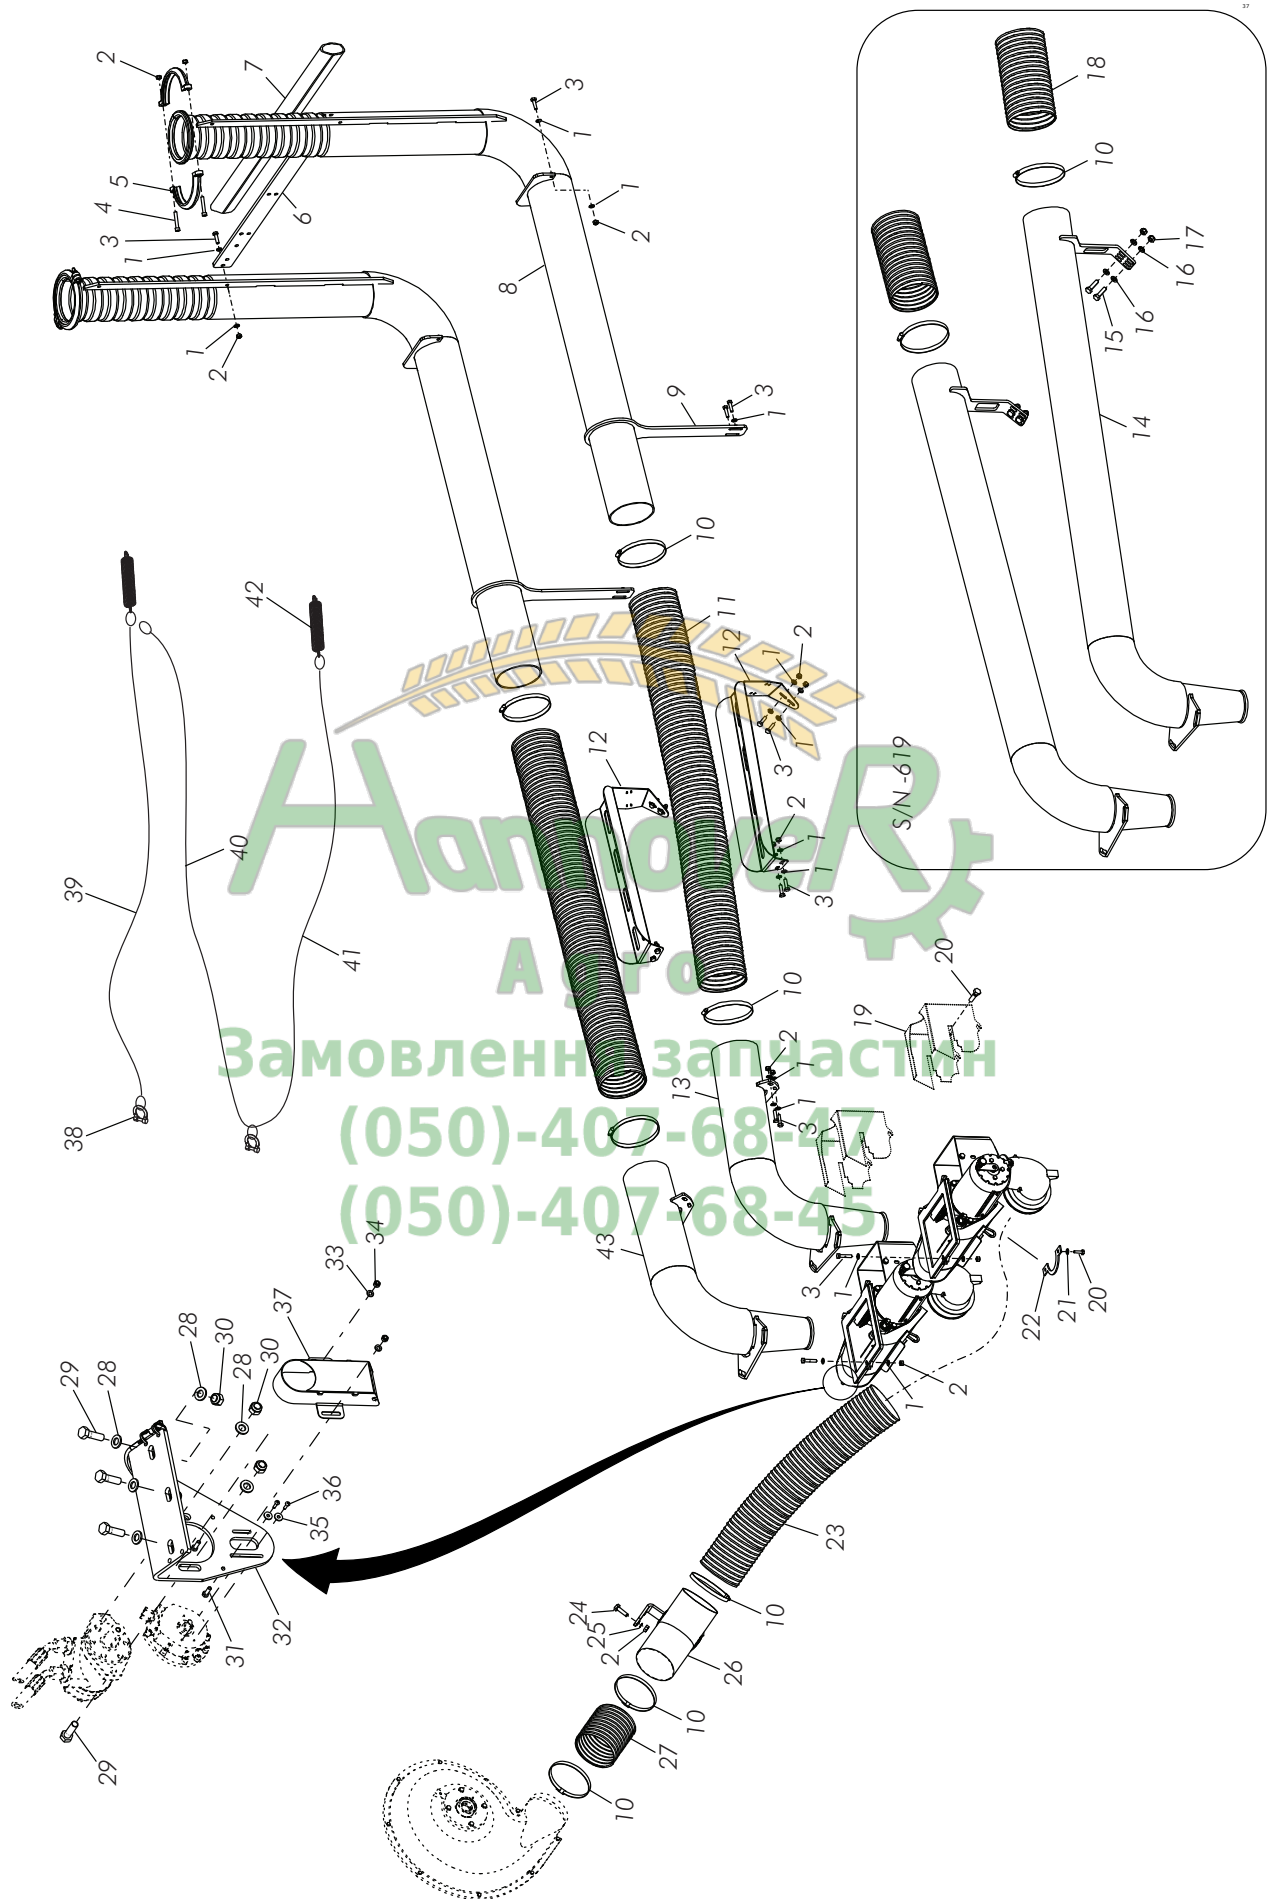

Fig. / Abb. 16

Fig. / Abb. 16

Pneumatiksystem, utsäde
Pneumatic system, seed
Pneumatichse Anlage, Saat

RDA 600-800C

Pos	No.	Svenska	English	Deutsch	Dim	
1	52000800042	Bricka	Washer	Scheibe	M8	620-
2	51010800022	Låsmutter	Lock nut	Sicherungsmutter	M8	620-
3	50000803022	Skruv	Screw	Schraube	M8x30	620-
4	50030805022	Insexskruv	Socket head cap screw	Innensechskantschraube	M8x50	
5	417707	Rörklämma	Tube clamp	Rohrschelle		
6	426976	Plåt	Plate	Blech		
7	609045	Skydds slang, metervara	Protective hose, per metre	Schutzschlauch, Meterware	Ø40	
8	454951	Rörsystem	Tube system	Rohrsystem		
9	426977	Plåt	Plate	Blech		
10	412473	Slangklämma	Hose clamp	Schlauchklemme	130-165	
11	474229	Slang	Hose	Schlauch		620-
12	474118	Stöd	Support	Stütze	LH	620-
12	474283	Stöd	Support	Stütze	RH	620-
13	494216	Rör, LH	Tube, LH	Rohr, LH		873-
13	474140	Rör	Tube	Rohr		620-872
14	423409	Rörsystem	Tube system	Rohrsystem		-619
15	50011004021	Skruv	Screw	Schraube	M10x40	-619
16	52001000041	Bricka	Washer	Scheibe	M10	-619
17	51011000021	Låsmutter	Lock nut	Sicherungsmutter	M10	-619
18	446864	Slang	Hose	Schlauch	Ø140 mm, L:300 mm	-619
19	423651	Skydd	Cover	Schutz		
20	50000801622	Skruv	Screw	Schraube	M8x16	
21	52050824242	Nitbricka	Washer	Scheibe	M8	
22	467799	Fläns	Flange	Flansch		
23	609251	Luftslang, metervara	Air hose, per metre	Luftschlauch, Meterware	Ø140 mm	
24	50000802021	Skruv	Screw	Schraube	M8x20	
25	52000800041	Bricka	Washer	Scheibe	M8	
26	425593	Grenrör	Branching pipe	Y-Rohr		
27	446864	Slang	Hose	Schlauch	Ø140 mm, L:300 mm	
28	52001200041	Bricka	Washer	Scheibe	M12	
29	50011204021	Skruv	Screw	Schraube	M12x40	
30	51011200021	Låsmutter	Lock nut	Sicherungsmutter	M12	
31	50000602022	Skruv	Screw	Schraube	M6x20	
32	424451	Fäste	Bracket	Halterung		
33	52000600042	Bricka	Washer	Scheibe	M6	
34	51010600022	Låsmutter	Lock nut	Sicherungsmutter	M6	
35	52090500042	Bricka	Washer	Scheibe	M5	
36	50074201922	Plåtskruv	Screw for sheet	Blechschaube	Ø4,2x19	
37	453449	Skydd	Cover	Schutz		
38	454870	Länk	Link	Gelenk		
39	453963	Lina	Line	Seil		RDA 600 C, 187-
39	454147	Lina	Line	Seil		RDA 800 C, 187-
40	453962	Lina	Line	Seil		RDA 600 C, 187-
40	454146	Lina	Line	Seil		RDA 800 C, 187-
41	453961	Lina	Line	Seil		RDA 600 C, 187-
41	454145	Lina	Line	Seil		RDA 800 C, 187-
42	406568	Fjäder	Spring	Feder		
43	498833	Rör, RH	Tube, RH	Rohr, RH		873-
43	474140	Rör	Tube	Rohr		620-872