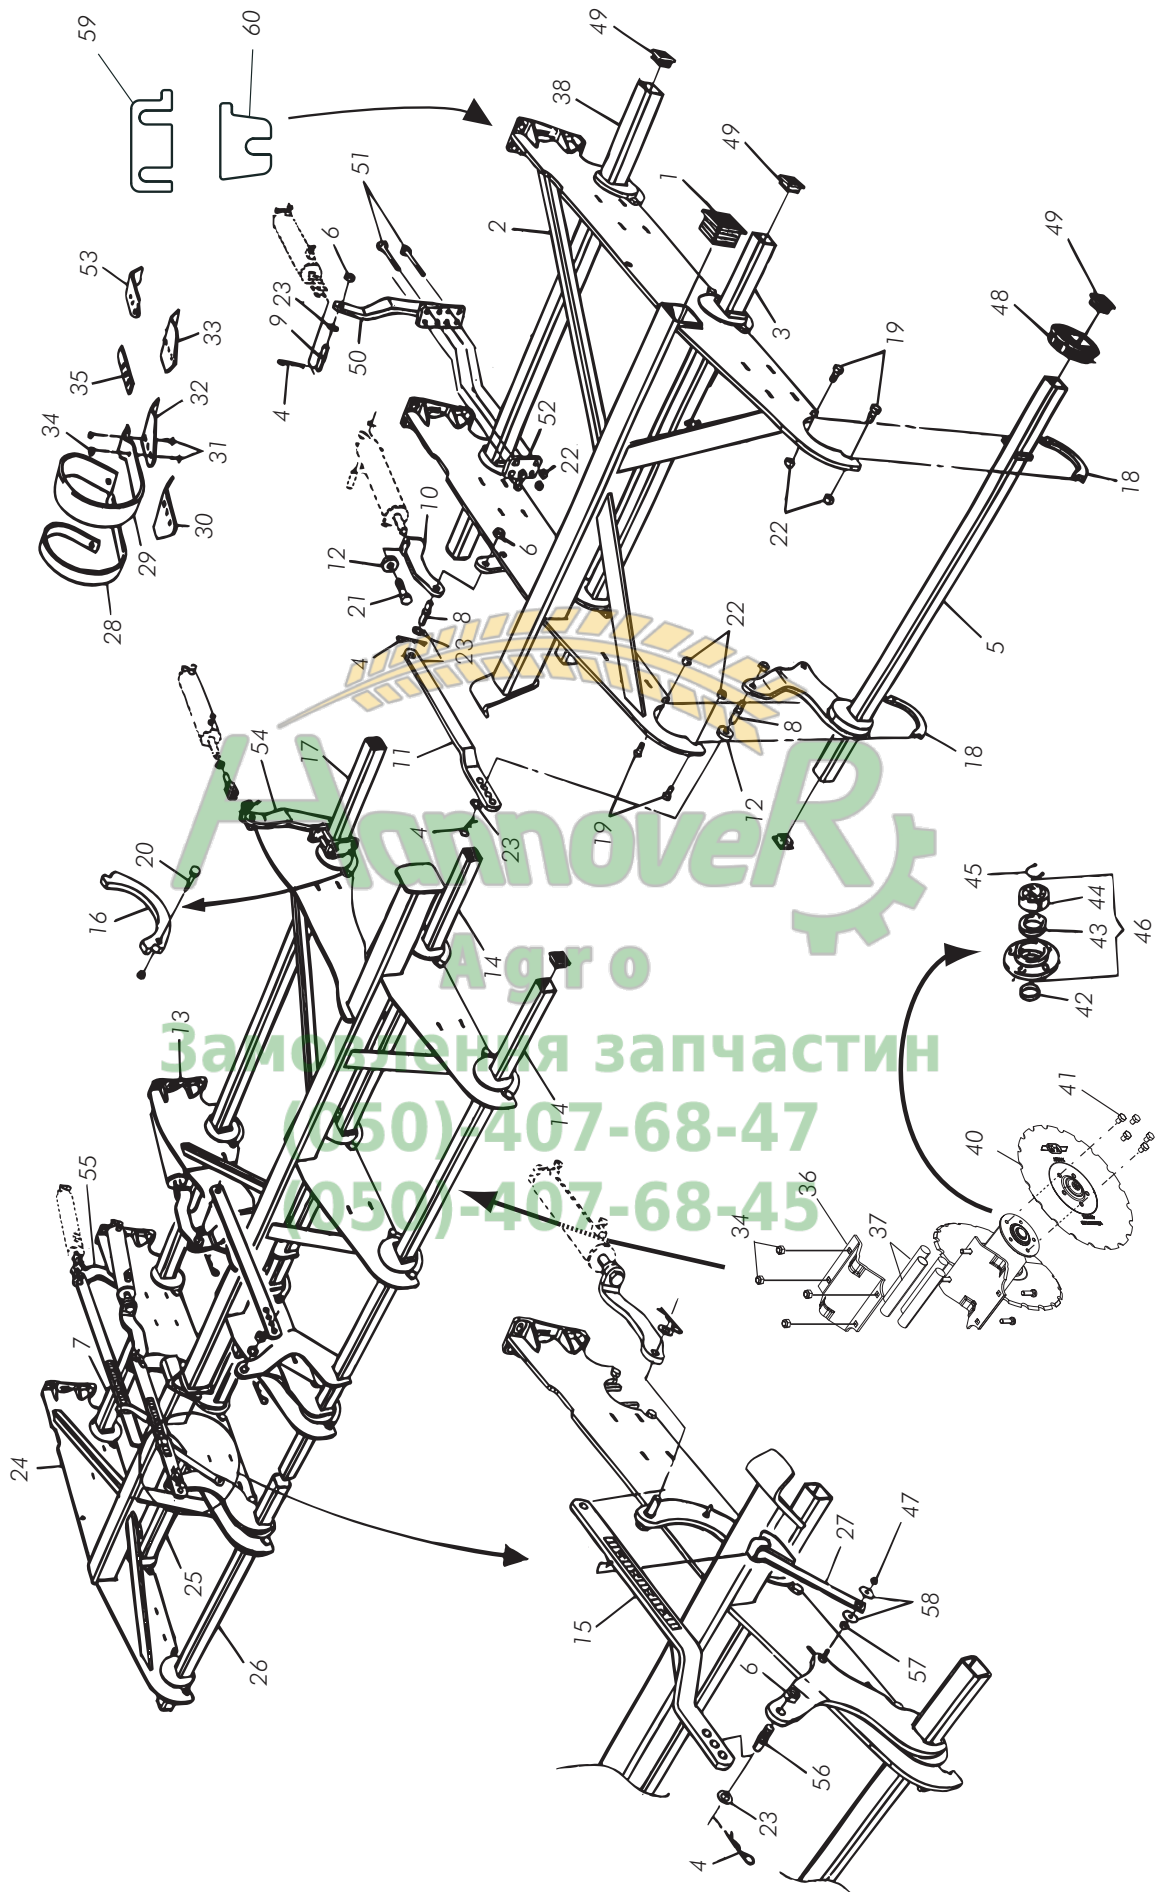

Fig. / Abb. 33

System Disc
System Disc
System Disc

RDA 600-800C

Pos	No.	Svenska	English	Deutsch	Dim	
1	416420	Plastplugg	Plastic plug	Kunststoffpfropfen		
2	441841	Ram	Frame	Rahmen	LH	RDA 600 C, -715
2	478522	Ram	Frame	Rahmen	LH	RDA 600 C, 716-
2	441931	Ram	Frame	Rahmen	LH	RDA 800 C, -715
2	478524	Ram	Frame	Rahmen	LH	RDA 800 C, 716-
3	442239	Axel	Axle	Achse	LH	RDA 600 C
3	442327	Axel	Axle	Achse	LH	RDA 800 C
4	405080	Låsnål	Locking pin	Arretierstift		
5	452542	Axel	Axle	Achse	LH	RDA 600 C, 187-
5	442239	Axel	Axle	Achse	LH	RDA 600 C, -186
5	460502	Axel	Axle	Achse	LH	RDA 800 C
6	408407	Låglåsmutter	Locknut, low	Sicherungsmutter, flach	SPEC, M20	
7	424769	Axel, vingsektion RH	Axle, wing section RH	Achse, Flügelsektion RH	70x70	RDA 600 C
7	424770	Axel, vingsektion RH	Axle, wing section RH	Achse, Flügelsektion RH	70x70	RDA 800 C
8	415814	Tapp	Stud	Zapfen	L:85	
9	426439	Tapp	Stud	Zapfen		
10	428698	Stag	Stay	Strebe		
11	453230	Stag	Stay	Strebe		187-
11	430067	Stag	Stay	Strebe		-186
12	430234	Distans	Spacer	Distanz		
13	441843	Ram	Frame	Rahmen	CR	-715
13	478521	Ram	Frame	Rahmen	CR	716-
14	460286	Axel	Axle	Achse		
15	453266	Stag	Stay	Strebe		187-
15	430067	Stag	Stay	Strebe		-186
16	442231	Krampa	Clamp	Bügel		
17	442727	Axel	Axle	Achse	CR	
18	443413	Krampa	Clamp	Bügel		
19	468612	Skruv	Screw	Schraube	M16x30	
20	50001604021	Skruv	Screw	Schraube	M16x40	
21	50002008021	Skruv	Screw	Schraube	M20x80	
22	51021600021	Låsmutter	Lock nut	Sicherungsmutter	M16	
23	52002000041	Bricka	Washer	Scheibe	M20	
24	441842	Ram	Frame	Rahmen	RH	RDA 600 C, -715
24	478523	Ram	Frame	Rahmen	RH	RDA 600 C, 716-
24	441932	Ram	Frame	Rahmen	RH	RDA 800 C, -715
24	478525	Ram	Frame	Rahmen	RH	RDA 800 C, 716-
25	442240	Axel	Axle	Achse	RH	RDA 600 C
25	442328	Axel	Axle	Achse	RH	RDA 800 C
26	452549	Axel	Axle	Achse	RH	RDA 600 C, 187-
26	442240	Axel	Axle	Achse	RH	RDA 600 C, -186
26	460501	Axel	Axle	Achse	RH	RDA 800 C
27	441368	Visare	Pointer	Zeiger		
28	201787	Pinne	Tine	Zinken	Crossboard	
29	441344	Pinne	Tine	Zinken	Crossboard	
30	442008	Spets	Tip	Spitze	ANG, B:150 mm	
31	50061203521	Vagnsbult	Carriage bolt	Bolzen	M12x35	
32	442009	Spets	Tip	Spitze	ANG, B:150 mm	
33	440603	Spets	Tip	Spitze	ANG, B:150 mm	
34	51011200021	Låsmutter	Lock nut	Sicherungsmutter	M12	
35	419998	Spets	Tip	Spitze	ST, B:45 mm	
36	307168	Överfall	Cover	Führungsplatte	200 mm	
36	307169	Överfall	Cover	Führungsplatte	170 mm	
37	450991	Gummistav	Rubber bar	Gummistab	L:190 mm	
37	414846	Gummistav	Rubber bar	Gummistab	L:170 mm	
38	456868	Axel, vingsektion LH	Axle, wing section LH	Achse, Flügelsektion LH	70x70	RDA 600 C, 227-
38	456872	Axel, vingsektion LH	Axle, wing section LH	Achse, Flügelsektion LH	70x70	RDA 800 C, 227-
38	424769	Axel, vingsektion LH	Axle, wing section LH	Achse, Flügelsektion LH	70x70	RDA 600 C, -226
38	424770	Axel, vingsektion LH	Axle, wing section LH	Achse, Flügelsektion LH	70x70	RDA 800 C, -226
39	428571	Vagnsbult	Carriage bolt	Bolzen	M12x42, 10.9	
40	451372	Tallrik, kupad	Disc, curved	Scheibe, gewölbt	Ø410 mm, V55	
40	451371	Tallrik, flat	Disc, flat	Scheibe, flach	Ø410 mm, V55	
41	50001201621	Skruv	Screw	Schraube	M12x16	
42	413545	V-ring	V-ring	V-Ring		
43	405813	Tätningring	Sealing ring	Dichtring		