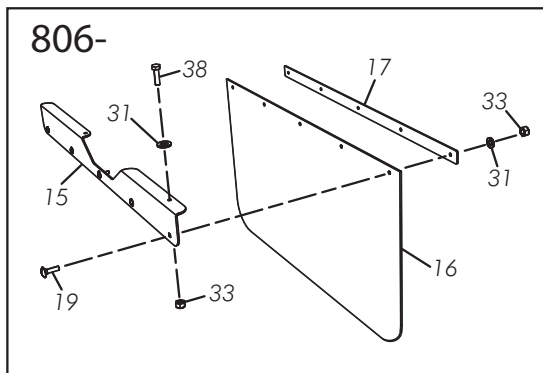

Fig. / Abb. 8

**Sååda
Seed hopper
Saatgutbehälter**

RDA 600-800C

Pos	No.	Svenska	English	Deutsch	Dim	
57	493837	Popnit	Pop rivet	Niet		765-
58	493524	Fäste	Bracket	Halterung		765-
59	493537	Fäste	Bracket	Halterung		765-
60	493536	Fäste	Bracket	Halterung		765-
61	493539	Fäste	Bracket	Halterung		765-
62	415320	Sprint	Pin	Splint	Ø16x62	806-
63	51021600021	Låsmutter	Lock nut	Sicherungsmutter	M16	806-
64	402220	Låsnål	Locking pin	Arretierstift		806-
65	50001609021	Skruv	Screw	Schraube	M16x90	806-
66	51021600021	Låsmutter	Lock nut	Sicherungsmutter	M16	806-