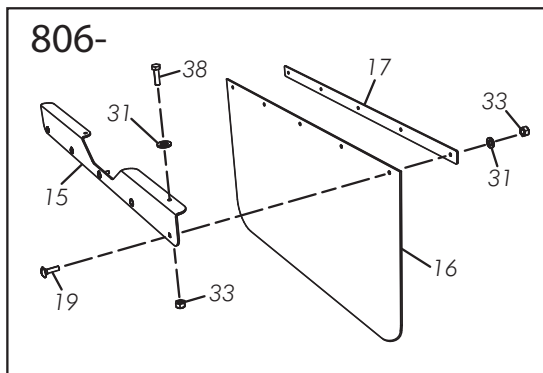

Fig. / Abb. 8

Sålåda
Seed hopper
Saatgutbehälter

Pos	No.	Svenska	English	Deutsch	Dim	
1	427153	Fästjärn	Fastening iron	Befestigungseisen		
2	420609	Resårnsnöre	Elastic string	Sprungfaden		
3	418590	Popnit	Pop rivet	Niet		
4	417898	Ändskydd	Cover	Schutz		
5	422948	Aluminiumrör	Aluminium tube	Aluminiumrohr	Ø16	
6	422946	Aluminiumrör	Aluminium tube	Aluminiumrohr	Ø75	
7	52001600041	Bricka	Washer	Scheibe	M16	
8	407032	Gummisspännare	Rubber strap	Gummihalterung		
9	52090500042	Bricka	Washer	Scheibe	M5	
10	418576	Fjäder	Spring	Feder		
11	50000601221	Skruv	Screw	Schraube	M6x12	
12	417893	Fäste, fjäder	Bracket, spring	Halterung, Feder		
13	51010600022	Låsmutter	Lock nut	Sicherungsmutter	M6	
14	427150	Presenning	Tarpaulin	Plane		
14	424820	Sats, presenning	Set, tarpaulin	Satz, Plane		
15	494093	Plåt	Plate	Blech		806-
16	492405	Skydd	Cover	Schutz		806-
17	494095	plåt	Plate	Blech		806-
18	50061203022	Vagnsbult	Carriage bolt	Bolzen	M12x30	
19	50060803022	Vagnsbult	Carriage bolt	Bolzen	M8x30	806-
20	480235	Skydd	Cover	Schutz		806-
21	480243	Skydd	Cover	Schutz		806-
22	413837	Krampa	Clamp	Krampe	M16	
23	51011200022	Låsmutter	Lock nut	Sicherungsmutter	M12	
24	424145	Fläktfäste	Fan bracket	Gebälsehalterung		
25	609017	Tätningsslist, metervara	Sealing strip, per metre	Dichtleiste, Meterware	30x4	
26	50001204022	Skruv	Screw	Schraube	M12x40	
27	407015	Fäste	Bracket	Halterung		
28	50040603022	Skruv, insex	Screw, socket cap	Schraube, innensechskant	M6x30	
29	496390	Sålåda	Seed hopper	Saatgutbehälter		873-
29	427400	Sålåda	Seed hopper	Saatgutbehälter		-872
30	50000803022	Skruv	Screw	Schraube	M8x30	806-
30	50000802522	Skruv	Screw	Schraube	M8x25	-805
31	52000800042	Bricka	Washer	Scheibe	M8	
32	426995	Vridprov, mekanism	Calibration, mechanism	Abdrehprobe, Mechanismus		-805
33	51010800022	Låsmutter	Lock nut	Sicherungsmutter	M8	
34	426988	Ram	Frame	Rahmen		-805
35	427003	Vridprovsvagn	Calibration wagon	Abdrehprobewagen		-805
36	415710	Fjäderbricka	Spring washer	Federscheibe	M14	
37	427008	Hjul	Wheel	Rad		-805
38	50000803022	Skruv	Screw	Schraube	M8x30	
39	423385	Fäste	Bracket	Halterung		
40	50000602022	Skruv	Screw	Schraube	M6x20	-805
41	423680	Fäste	Bracket	Halterung		
42	609036	Manöverlina, metervara	Operating line, per metre	Seilzug, Meterware	Ø6 mm	
43	422484	Fönster	Window	Sichtfenster		
44	412015	Tätningsslist, metervara	Sealing strip, per metre	Dichtleiste, Meterware		
44	413169	Låslist, metervara	Lock sealing strip, per metre	Sicherungs leiste, Meterware		
45	609008	Tätningsslist, metervara	Sealing strip, per metre	Dichtleiste, Meterware		
46	427417	Plåt	Plate	Blech		-805
47	405080	Låsnål	Locking pin	Arretierstift		-805
48	52001200042	Bricka	Washer	Scheibe	M12	
49	418685	Gummidämpare	Rubber damper	Gummidämpfer		
50	52050719141	Bricka	Washer	Scheibe		-805
51	50010600822	Skruv	Screw	Schraube	M6x8	-805
52	50060801622	Vagnsbult	Carriage bolt	Bolzen	M8x16	-805
53	451443	Stag	Stay	Strebe		-805
54	52000600042	Bricka	Washer	Scheibe	M6	-805
55	458545	Anslag	Stop bolt	Anschlag		
56	427414	Popnit	Pop rivet	Niet