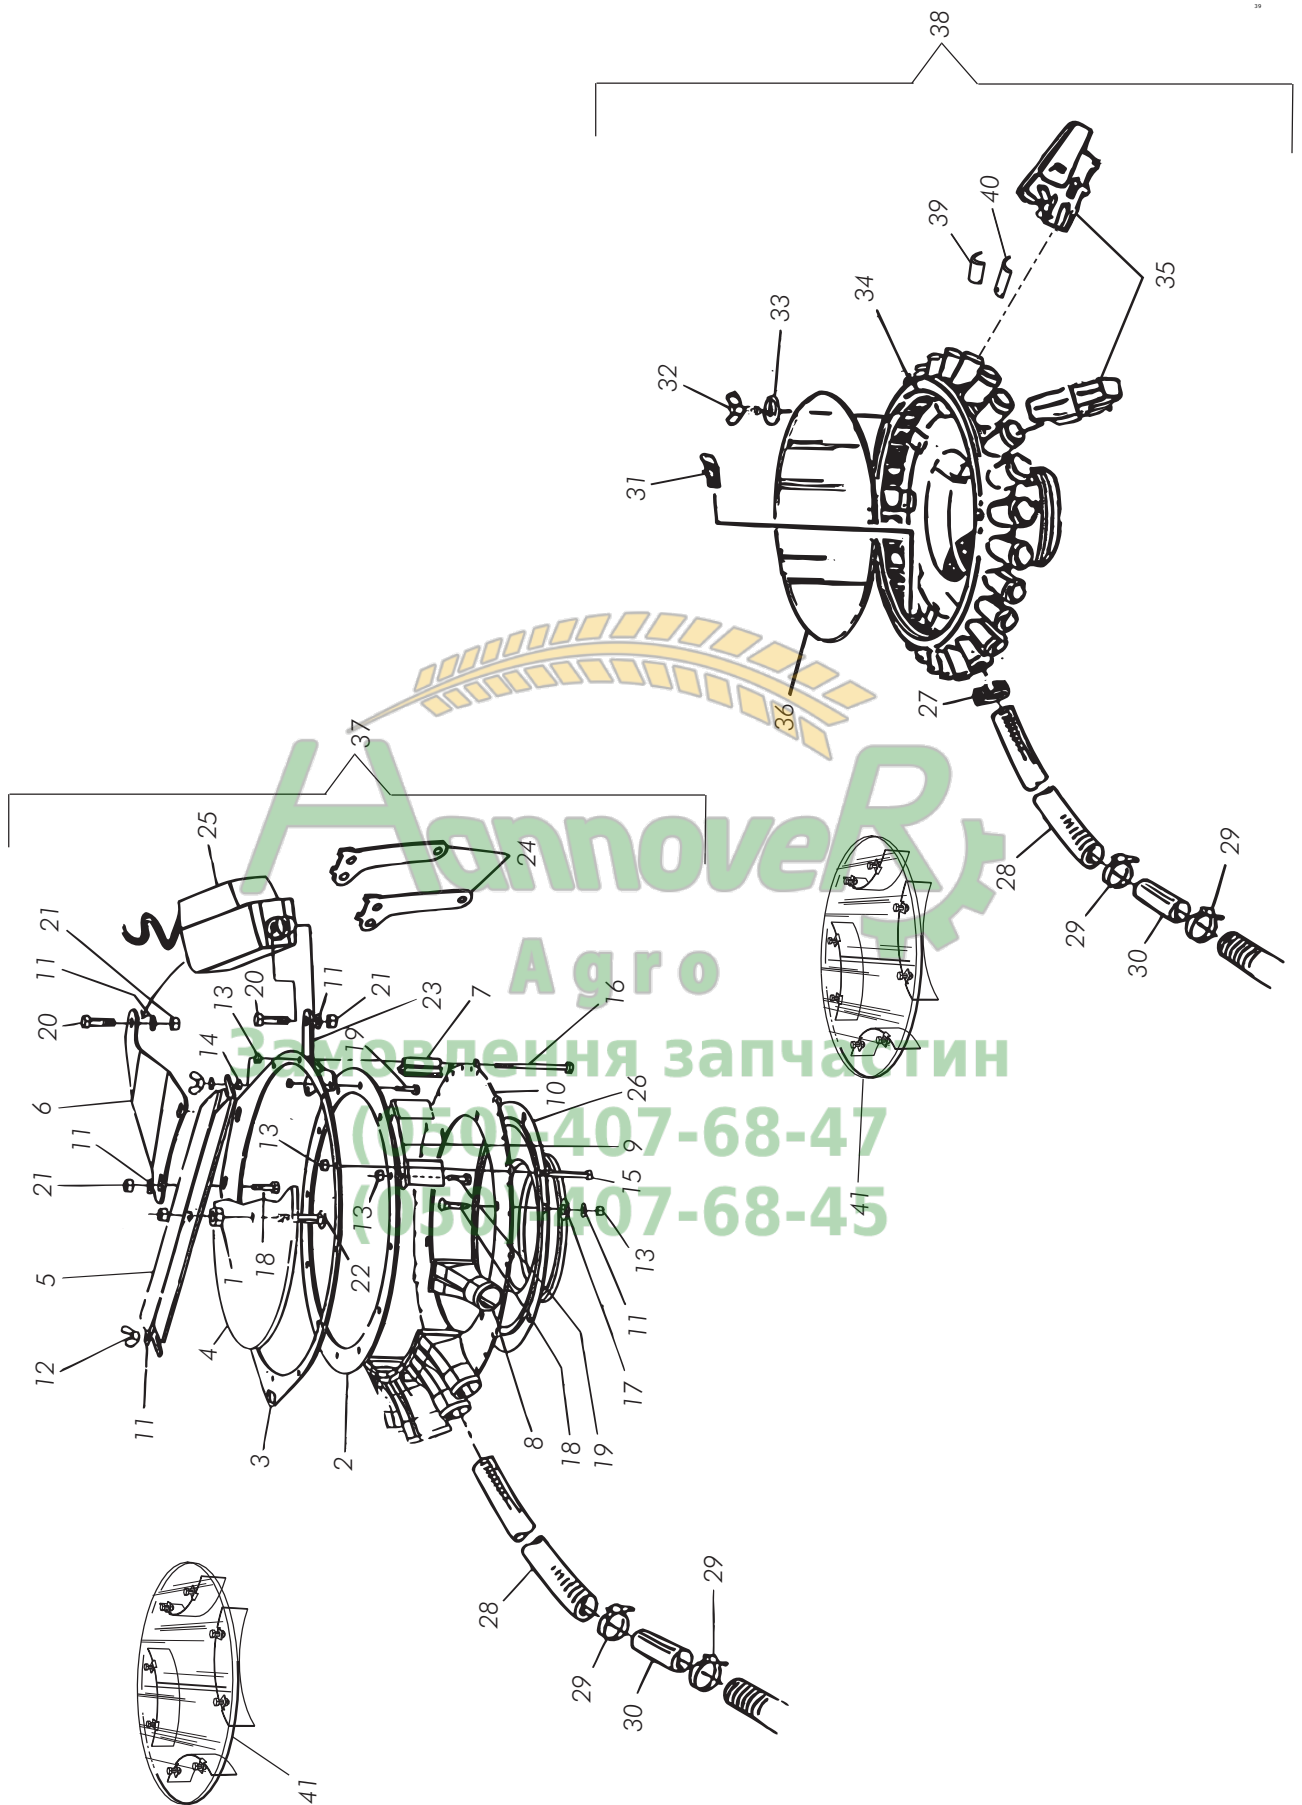

Fig. / Abb. 17

Fig. / Abb. 17

**Fördelarhuvud
Distributor head
Verteilerkopf**
RDA 600-800C

Pos	No.	Svenska	English	Deutsch	Dim	
1	51010800022	Låsmutter	Lock nut	Sicherungsmutter	M8	
2	428231	Plåt	Plate	Blech		RDA 600 C
2	429394	Plåt	Plate	Blech		RDA 800 C
3	429389	Plåt	Plate	Blech	24	RDA 600 C
3	429397	Plåt	Plate	Blech	32	RDA 800 C
4	441919	Lock	Cover	Deckel	24	RDA 600 C, 227-
4	429405	Lock	Cover	Deckel		RDA 600 C, -226
4	441831	Lock	Cover	Deckel	32	RDA 800 C, 227-
4	429395	Lock	Cover	Deckel		RDA 800 C, -226
5	429298	Lås	Lock	Schloß	24	RDA 600 C
5	429396	Lås	Lock	Schloß	32	RDA 800 C
6	429390	Plåt	Plate	Blech		
7	429382	Mellanvägg	Partition	Zwischenwand		
8	429381	Fördelare	Distributor	Verteiler		
9	428230	Plåt	Plate	Blech		RDA 600 C
10	429404	Hållare	Holder	Halterung		RDA 600 C
10	429398	Hållare	Holder	Halterung		RDA 800 C
11	52000800021	Bricka	Washer	Scheibe	M8	
12	51050800021	Vingmutter	Wing nut	Flügelmutter	M8	
13	51010600022	Låsmutter	Lock nut	Sicherungsmutter	M6	
14	417768	Distans	Spacer	Distanz		
15	50000606022	Skruv	Screw	Schraube	M6x60	
16	50000608022	Skruv	Screw	Schraube	M6x80	
17	52001200042	Bricka	Washer	Scheibe	M12	
18	50060801622	Vagnsbult	Carriage bolt	Bolzen	M8x16	
18	50060803022	Vagnsbult	Carriage bolt	Bolzen	M8x30	410-
19	50000601622	Skruv	Screw	Schraube	M6x16	
20	50001004022	Skruv	Screw	Schraube	M10x40	
21	51010800022	Låsmutter	Lock nut	Sicherungsmutter	M8	
22	459440	Vagnsbult	Carriage bolt	Bolzen	M8x45	
23	440497	Plåt	Plate	Blech	24	RDA 600 C
23	429400	Plåt	Plate	Blech	32	RDA 800 C
24	440498	Plåt	Plate	Blech		
25	428035	Ställdon	Adjusting device	Verstellbar dosierung		
26	429401	Hållare	Holder	Halterung		
27	415090	Slangklämma, rostfritt stål	Hose clamp, stainless steel	Schlauchklemme, edelstahl	26-38 A2	227-
27	422774	Slangklämma	Hose clamp	Schlauchklemme	Ø38	-226
28	609021	Såslang, metervera	Seed hose, per metre	Såschlauch, Meterware	Ø32	
29	406027	Slangklämma	Hose clamp	Schlauchklemme	ABA 26-38 FZB	
30	415397	Skarvhylsa	Extension sleeve	Verbindungsmuffe	Ø32	
31	419139	Gummiplugg	Rubberplug	Gummi Pfropfen		
32	50130602022	Vingskruv	Wing screw	Flügelsschraube	M6x20	
33	52050824242	Nitbricka	Washer	Scheibe	M8	
34	427909	Fördelare	Distributor	Verteiler		RDA 800 C
35	427785	Spårmarkeringsventil	Tramlining valve	Ventil, Fahrgassenschaltung		RDA 800 C
36	417773	Lock, utan spårmarkering	Cover, without tramlining system	Deckel, ohne Fahrgassenschaltung	32	RDA 800 C
37	440495	Fördelare, utsäde	Distributor, seed	Verteiler, Saatgut		RDA 600 C
37	429383	Fördelare, gödning	Distributor, fertilizer	Verteiler, Dünger	ASSY	RDA 600 C
37	429393	Fördelare, gödning	Distributor, fertilizer	Verteiler, Dünger	M8x30	RDA 800 C
38	424866	Fördelare, utsäde	Distributor, seed	Verteiler, Saatgut		RDA 800 C
39	457450	Distans	Spacer	Distanz	OUT	
40	457451	Distans	Spacer	Distanz	IN	
41	465596	Majstillsats	Maize kit	Maiseinsatz		RDA 600 C, Tillbehör/ Access./ Zubehör
41	466617	Majstillsats	Maize kit	Maiseinsatz		RDA 800 C, Tillbehör/ Access./ Zubehör