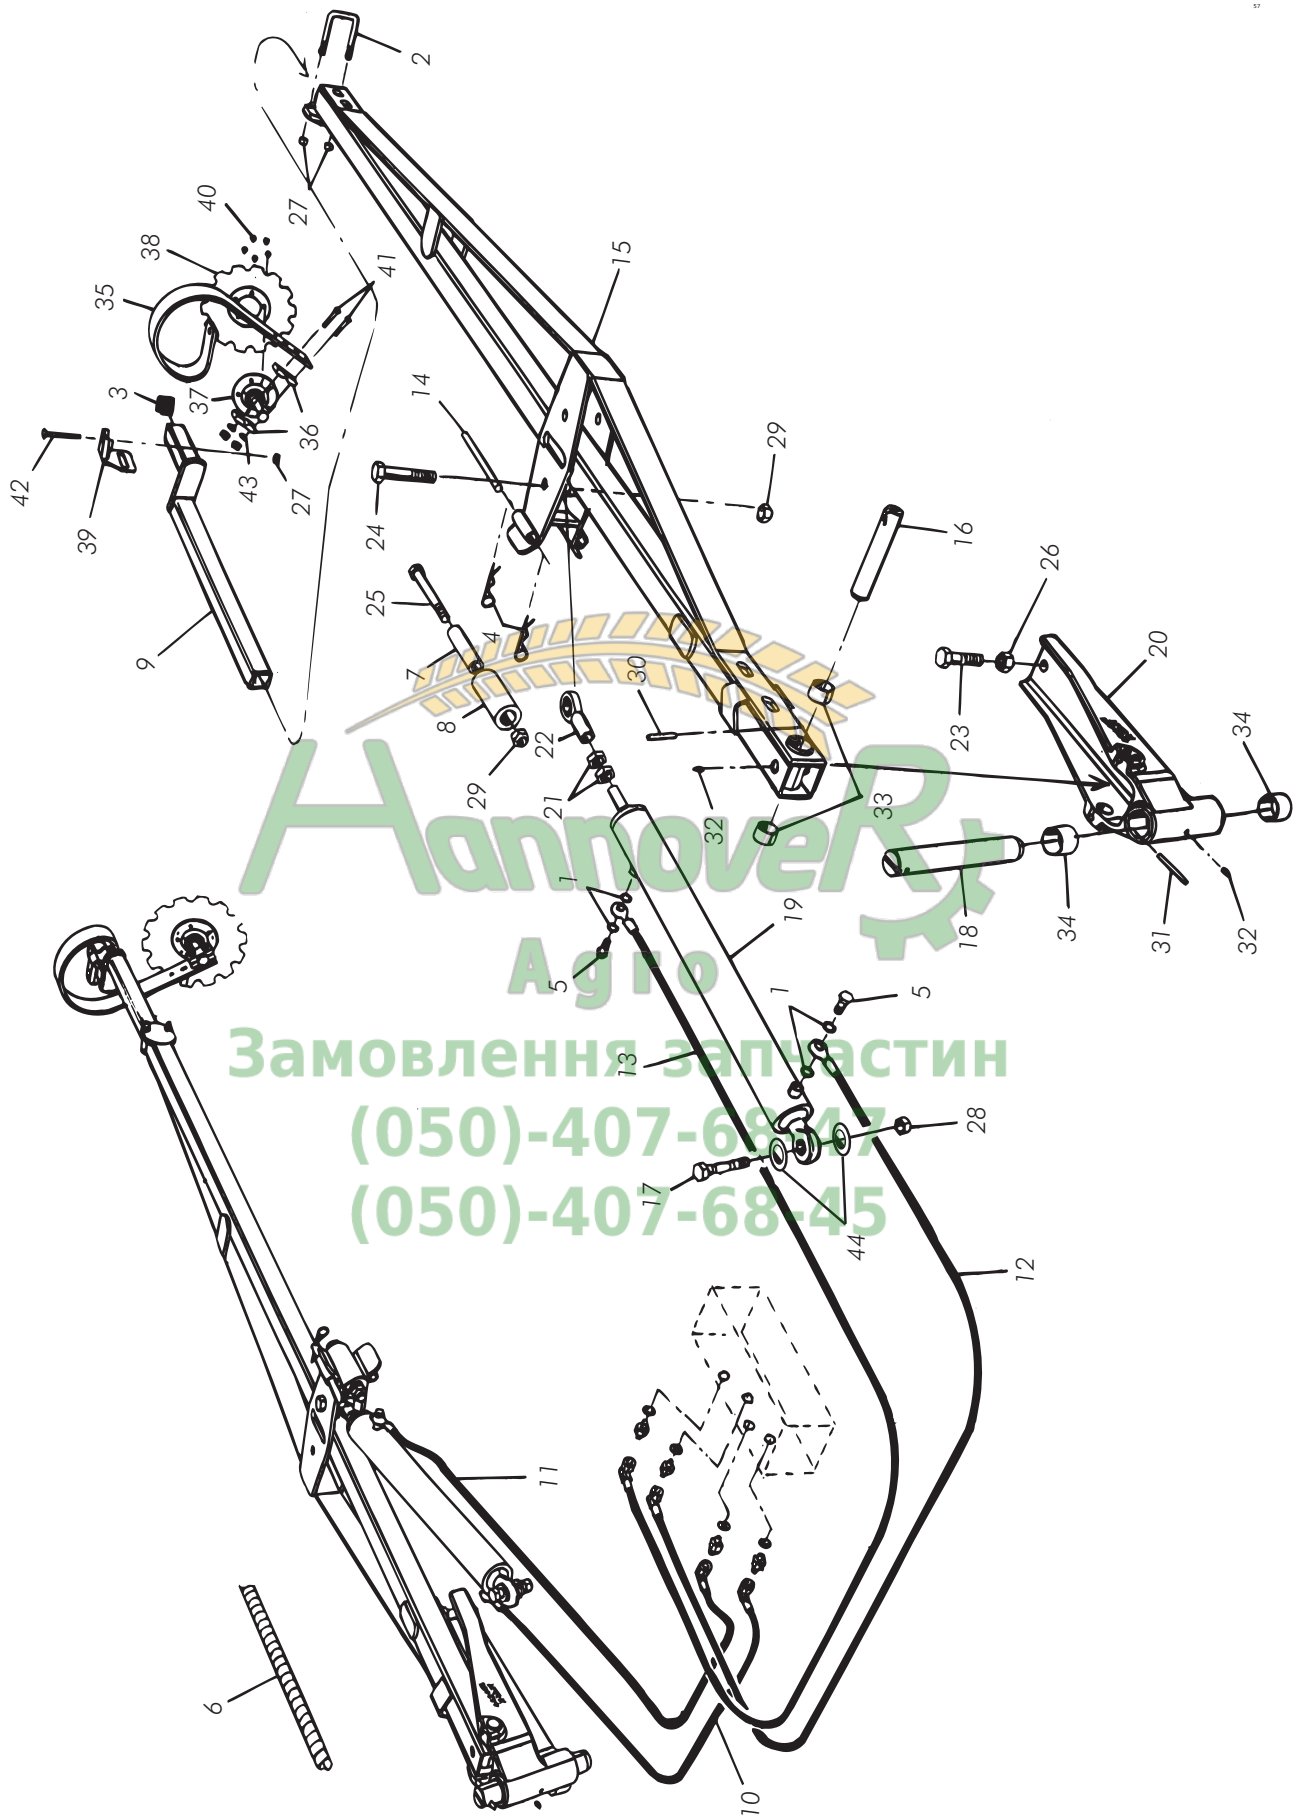

Fig. / Abb. 23

Fig. / Abb. 23

Fig. / Abb. 23

Hydraulik, markörer
Hydraulics, bout markers
Hydraulik, Spuranzeiger

RDA 600-800C

Pos	No.	Svenska	English	Deutsch	Dim	
1	402202	Gummistålbricka	Rubber steel washer	Gummistahlscheibe	1/4"	
2	402236	Krampa	Clamp	Krampe	M14x90	
3	404326	Plastplugg	Plastic plug	Kunststoffpfropfen		
4	405080	Låsnål	Locking pin	Arretierstift		
5	406751	Hålskruv, banjo	Hole screw, banjo	Hohlschraube, Banjo	1/4"	
6	427844	Skyddsspiral	Shield coil	Schutzspirale		
7	424683	Distanshylsa	Spacer sleeve	Distanzbuchse		
8	424684	Gummihylsa	Rubber sleeve	Gummitülle		
9	426245	Markörarm	Bout marker arm	Arm Spuranzeiger		RDA 600 C
9	451051	Ytterrör	Outer tube	Rohr, außer		RDA 800 C, -715
9	484493	Ytterrör	Outer tube	Rohr, außer		RDA 800 C, 716-
10	426667	Hydraulslang	Hydraulic hose	Hydraulikschlauch	DI:1/4", L:2760	RDA 600 C
10	305708	Hydraulslang	Hydraulic hose	Hydraulikschlauch	DI:1/4", L:3750	RDA 800 C
11	426668	Hydraulslang	Hydraulic hose	Hydraulikschlauch	DI:1/4", L:3330	RDA 600 C
11	447512	Hydraulslang	Hydraulic hose	Hydraulikschlauch	DI:1/4", L:4385	RDA 800 C
12	426669	Hydraulslang	Hydraulic hose	Hydraulikschlauch	DI:1/4", L:4520	RDA 600 C
12	426710	Hydraulslang	Hydraulic hose	Hydraulikschlauch	DI:1/4", L:5520	RDA 800 C
13	426670	Hydraulslang	Hydraulic hose	Hydraulikschlauch	DI:1/4", L:5060	RDA 600 C
13	447513	Hydraulslang	Hydraulic hose	Hydraulikschlauch	DI:1/4", L:6145	RDA 800 C
14	430837	Sprint	Pin	Splint	Ø15x212	
15	151957	Markörarm	Bout marker arm	Arm Spuranzeiger		954-
15	466189	Markörarm	Bout marker arm	Arm Spuranzeiger		716-953
15	451048	Markörarm	Bout marker arm	Arm, Spuranzeiger		-715
16	432339	Ledbult	Pin bolt	Gelenkbolzen		
17	50001610011	Skruv	Screw	Schraube	M16x100	
18	432342	Ledbult	Pin bolt	Gelenkbolzen		
19	480470	Hydraulcylinder	Hydraulic ram	Hydraulik zylinder	ASSY	ASSY, 752-
19	480474	Tätningssats	Sealing kit	Dichtungssatz		752-
19	458956	Hydraulcylinder	Hydraulic ram	Hydraulikzylinder	DI:60/30, L:811/500	243-751
19	450435	Hydraulcylinder	Hydraulic ram	Hydraulikzylinder	D:60/30 L:690/ 500	-242
19	419603	Tätningssats	Sealing set	Dichtungssatz		-751
19	458957	Cylinderrör	Ram tube	Zylinderrohr		243-751
19	450436	Cylinderrör	Ram tube	Zylinderrohr		-242
19	424567	Kolvstång	Piston rod	Kolbenstange		-751
19	419606	Kolvstångsstyrning	Piston rod guide	Kolbenstangenführung		-751
20	442455	Hållare	Holder	Halterung		
21	428684	Mutter	Nut	Mutter	M20x1,5	
22	428048	Kolvstångshuvud	Piston rod head	Kolbenstangenende		
23	50002007021	Skruv	Screw	Schraube	M20x70	
24	50002010021	Skruv	Screw	Schraube	M20x100	
25	50002018021	Skruv	Screw	Schraube	M20x180	
26	51002000021	Mutter	Nut	Mutter	M20	
27	51011200021	Låsmutter	Lock nut	Sicherungsmutter	M12	
28	51021600021	Låsmutter	Lock nut	Sicherungsmutter	M16	
29	51022000021	Låsmutter	Lock nut	Sicherungsmutter	M20	
30	53000805091	Spännstift	Roll pin	Spannstift	Ø8x50	
31	53000807091	Spännstift	Roll pin	Spannstift	Ø8x70	
32	407661	Smörjnippel	Grease nipple	Schmiernippel	ST, M8	
33	150468	Bussning	Bushing	Buchse		954-
33	53023502290	Spännstift	Roll pin	Spannstift	35x22	-953
34	407613	Lagring	Bearing	Lagerung		
35	202181	Pinne	Tine	Zinken		
36	440247	Fäste	Bracket	Halterung		
37	422669	Fäste	Bracket	Halterung		
38	443333	Tallrik	Disc	Scheibe	Ø325 mm	
39	433236	Pinnfäste	Tine bracket	Zinkenräger		
40	50001201621	Skruv	Screw	Schraube	M12x16	
41	50001206021	Skruv	Screw	Schraube	M12x60	
42	50061410021	Vagnsbult	Carriage bolt	Bolzen	M14x100	
43	52001200041	Bricka	Washer	Scheibe	M12	
44	458963	Distans	Spacer	Distanz		243-