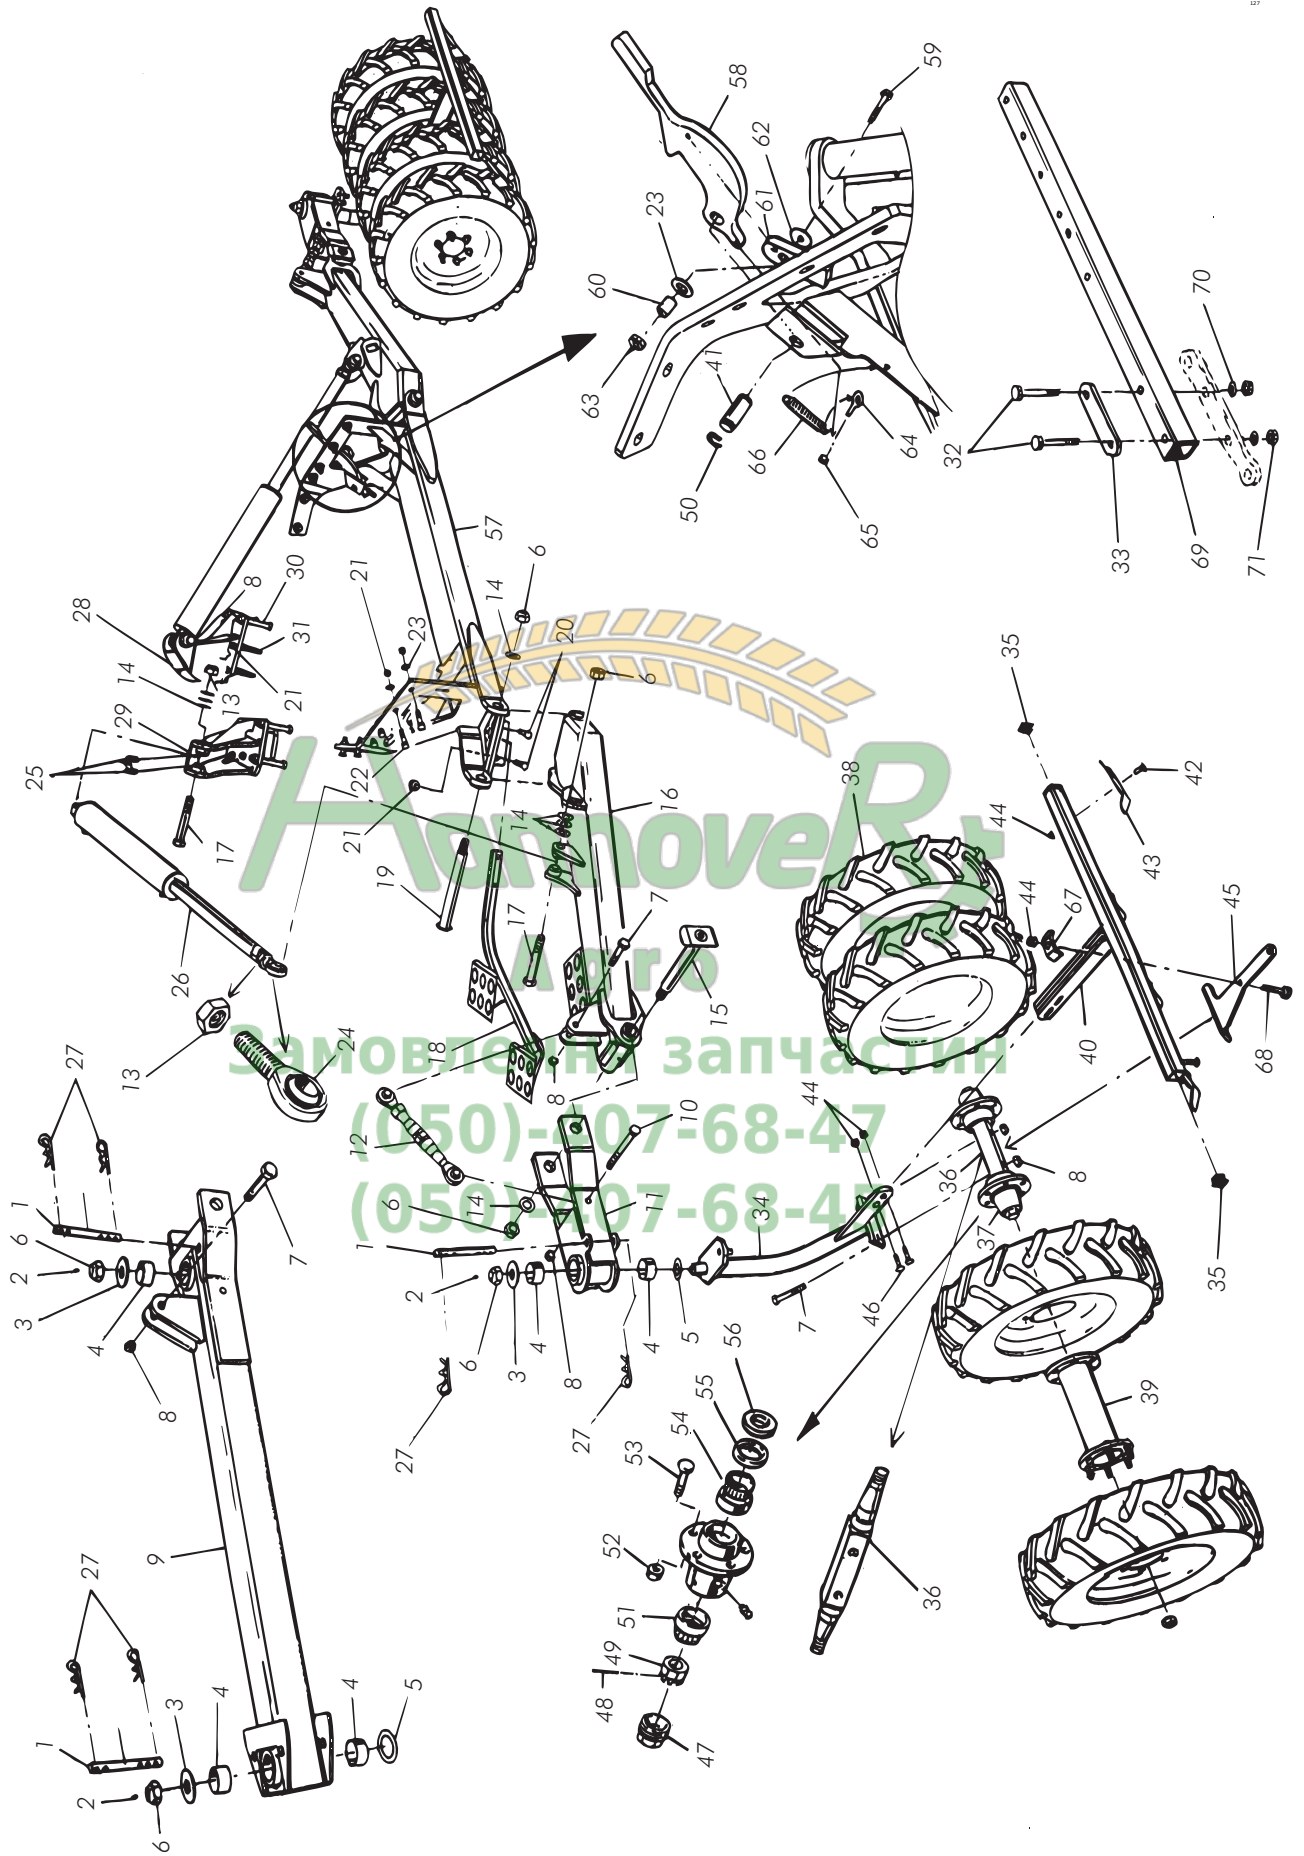

Fig. / Abb. 51

Fig. / Abb. 51**Vingpackare
Wingpacker
Flügelpacker****RDA 600-800C
-186**

Pos	No.	Svenska	English	Deutsch	Dim	
57	423632	Balk	Beam	Träger		
58	430305	Krok	Hitch	Haken		
59	50000805021	Skruv	Screw	Schraube	M8x50	
60	420485	Bussning	Bushing	Buchse		
61	430303	Plåt	Plate	Blech		
62	52050800041	Bricka	Washer	Scheibe	M8	
63	51010800021	Låsmutter	Lock nut	Sicherungsmutter	M8	
64	429422	Skruv	Screw	Schraube	M8x20	
65	51000800021	Mutter	Nut	Mutter	M8	
66	403102	Fjäder	Spring	Feder		
67	401233	Bricka	Washer	Scheibe		
68	50061210021	Vagnsbult	Carriage bolt	Bolzen	M12x100	
69	428975	Rör	Tube	Rohr		
70	52002400041	Bricka	Washer	Scheibe	M24	
71	51012400021	Låsmutter	Lock nut	Sicherungsmutter	M24	