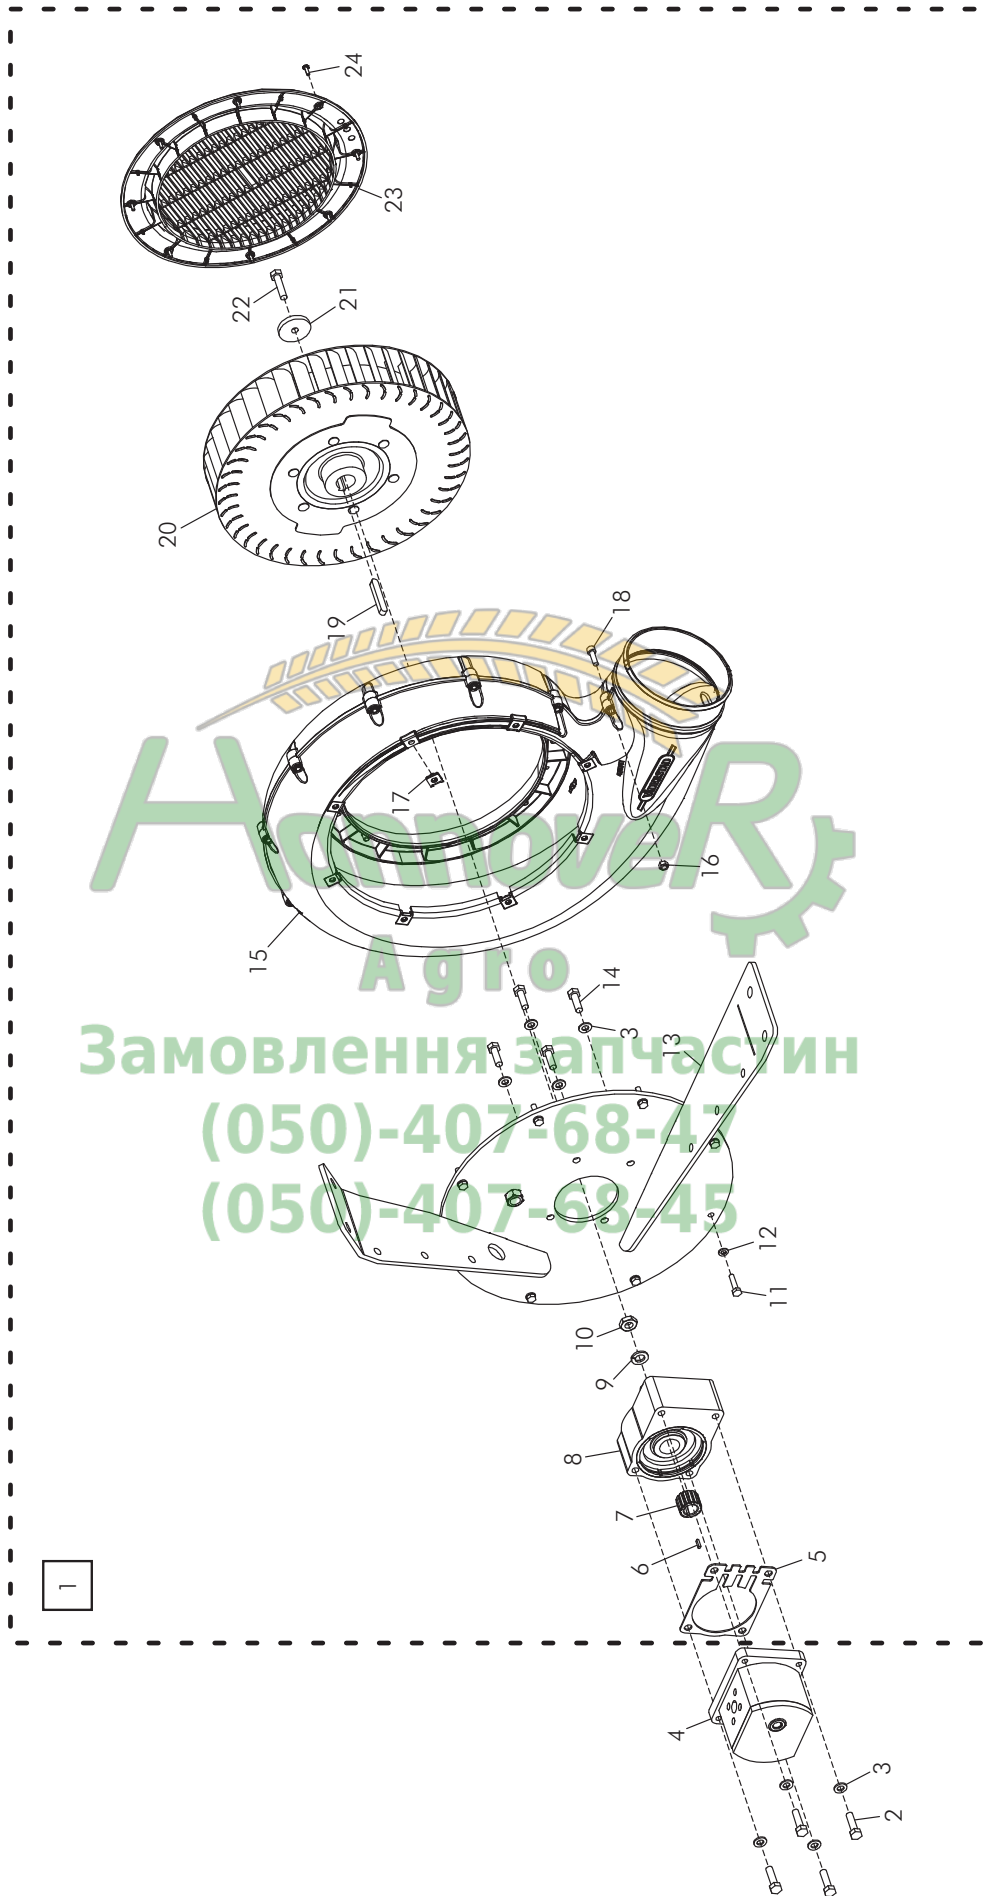

Fig. / Abb. 13

Fig. / Abb. 13

Fig. / Abb. 13

**Fläktar
Fans
Gebläse**

**RDA 600-800C
769 -**

Pos	No.	Svenska	English	Deutsch	Dim
1	489427	Sats, Fan	Kit, Fläkt	Satz, Gebläse	
2	50000803021	Skruv	Screw	Schraube	M8x30
3	52000800041	Bricka	Washer	Scheibe	M8
4	420115	Hydraulmotor	Hydraulic motor	Hydraulik Motor	8 cc
4	417687	Tätningssats	Sealing set	Dichtungssatz	
5	466371	Distans	Spacer	Distanz	
6	419190	Kil	Key	Keil	WK 3x13
7	478380	Splinesaxel	Axle	Achse	
8	466355	Stödlager	Support bearing	Stützlager	
9	419191	Bricka	Washer	Scheibe	M12
10	419192	Mutter	Nut	Mutter	M12x1,5
11	50000602521	Skruv	Screw	Schraube	M6x25
12	52000600041	Bricka	Washer	Scheibe	M6
13	478462	Fäste	Bracket	Halterung	
14	50000802521	Skruv	Screw	Schraube	M8x25
15	485585	Fläkthus	Fan housing	Gebläsegehäuse	
16	51040600021	Mutter	Nut	Mutter	
17	484384	Mutter	Nut	Mutter	
18	50030602021	Skruv	Screw	Schraube	
19	419174	Plattkil	Flat key	Flach Keil	RK 8x7x55
20	477490	Fläkthjul	Fan wheel	Flügelrad	
21	412339	Bricka	Washer	Scheibe	
22	50000803521	Skruv	Screw	Schraube	M8x35
23	482072	Galler	Grating	Gitter	
24	483040	Skruv	Screw	Schraube