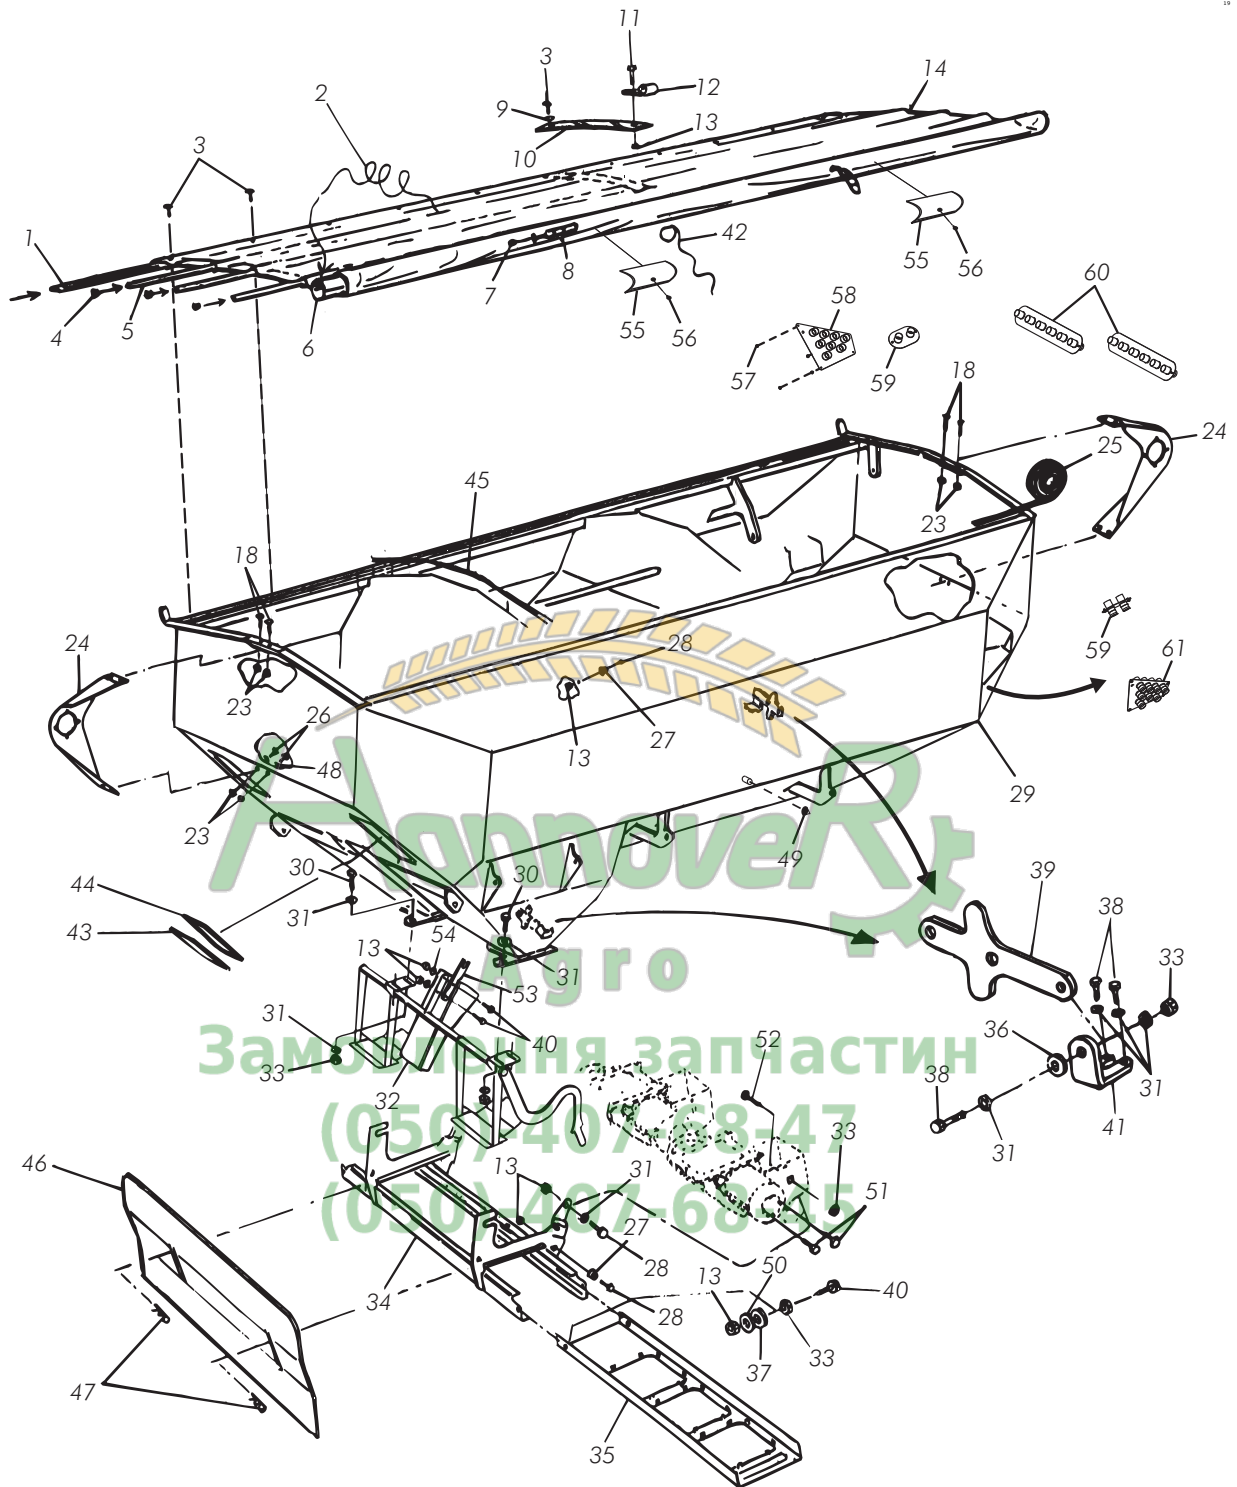

Fig. / Abb. 8

Sålåda
Seed hopper
Saatgutbehälter

Pos	No.	Svenska	English	Deutsch	Dim	
1	427153	Fästjärn	Fastening iron	Befestigungseisen		
2	420609	Resårnsnöre	Elastic string	Sprungfaden		
3	418590	Popnit	Pop rivet	Niet		
4	417898	Ändskydd	Cover	Schutz		
5	422948	Aluminiumrör	Aluminium tube	Aluminiumrohr	Ø16	
6	422946	Aluminiumrör	Aluminium tube	Aluminiumrohr	Ø75	
7	52001600041	Bricka	Washer	Scheibe	M16	
8	407032	Gummisspännare	Rubber strap	Gummihalterung		
9	52090500042	Bricka	Washer	Scheibe	M5	
10	418576	Fjäder	Spring	Feder		
11	50000601221	Skruv	Screw	Schraube	M6x12	
12	417893	Fäste, fjäder	Bracket, spring	Halterung, Feder		
13	51010600022	Låsmutter	Lock nut	Sicherungsmutter	M6	
14	427150	Presenning	Tarpaulin	Plane		
14	424820	Sats, presenning	Set, tarpaulin	Satz, Plane		
15	494093	Plåt	Plate	Blech		806-
16	492405	Skydd	Cover	Schutz		806-
17	494095	plåt	Plate	Blech		806-
18	50061203022	Vagnsbult	Carriage bolt	Bolzen	M12x30	
19	50060803022	Vagnsbult	Carriage bolt	Bolzen	M8x30	806-
20	480235	Skydd	Cover	Schutz		806-
21	480243	Skydd	Cover	Schutz		806-
22	413837	Krampa	Clamp	Krampe	M16	
23	51011200022	Låsmutter	Lock nut	Sicherungsmutter	M12	
24	424145	Fläktfäste	Fan bracket	Gebälsehalterung		
25	609017	Tätningsslist, metervara	Sealing strip, per metre	Dichtleiste, Meterware	30x4	
26	50001204022	Skruv	Screw	Schraube	M12x40	
27	407015	Fäste	Bracket	Halterung		
28	50040603022	Skruv, insex	Screw, socket cap	Schraube, innensechskant	M6x30	
29	496390	Sålåda	Seed hopper	Saatgutbehälter		873-
29	427400	Sålåda	Seed hopper	Saatgutbehälter		-872
30	50000803022	Skruv	Screw	Schraube	M8x30	806-
30	50000802522	Skruv	Screw	Schraube	M8x25	-805
31	52000800042	Bricka	Washer	Scheibe	M8	
32	426995	Vridprov, mekanism	Calibration, mechanism	Abdrehprobe, Mechanismus		-805
33	51010800022	Låsmutter	Lock nut	Sicherungsmutter	M8	
34	426988	Ram	Frame	Rahmen		-805
35	427003	Vridprovsvagn	Calibration wagon	Abdrehprobewagen		-805
36	415710	Fjäderbricka	Spring washer	Federscheibe	M14	
37	427008	Hjul	Wheel	Rad		-805
38	50000803022	Skruv	Screw	Schraube	M8x30	
39	423385	Fäste	Bracket	Halterung		
40	50000602022	Skruv	Screw	Schraube	M6x20	-805
41	423680	Fäste	Bracket	Halterung		
42	609036	Manöverlina, metervara	Operating line, per metre	Seilzug, Meterware	Ø6 mm	
43	422484	Fönster	Window	Sichtfenster		
44	412015	Tätningsslist, metervara	Sealing strip, per metre	Dichtleiste, Meterware		
44	413169	Låslist, metervara	Lock sealing strip, per metre	Sicherungs leiste, Meterware		
45	609008	Tätningsslist, metervara	Sealing strip, per metre	Dichtleiste, Meterware		
46	427417	Plåt	Plate	Blech		-805
47	405080	Låsnål	Locking pin	Arretierstift		-805
48	52001200042	Bricka	Washer	Scheibe	M12	
49	418685	Gummidämpare	Rubber damper	Gummidämpfer		
50	52050719141	Bricka	Washer	Scheibe		-805
51	50010600822	Skruv	Screw	Schraube	M6x8	-805
52	50060801622	Vagnsbult	Carriage bolt	Bolzen	M8x16	-805
53	451443	Stag	Stay	Strebe		-805
54	52000600042	Bricka	Washer	Scheibe	M6	-805
55	458545	Anslag	Stop bolt	Anschlag		
56	427414	Popnit	Pop rivet	Niet