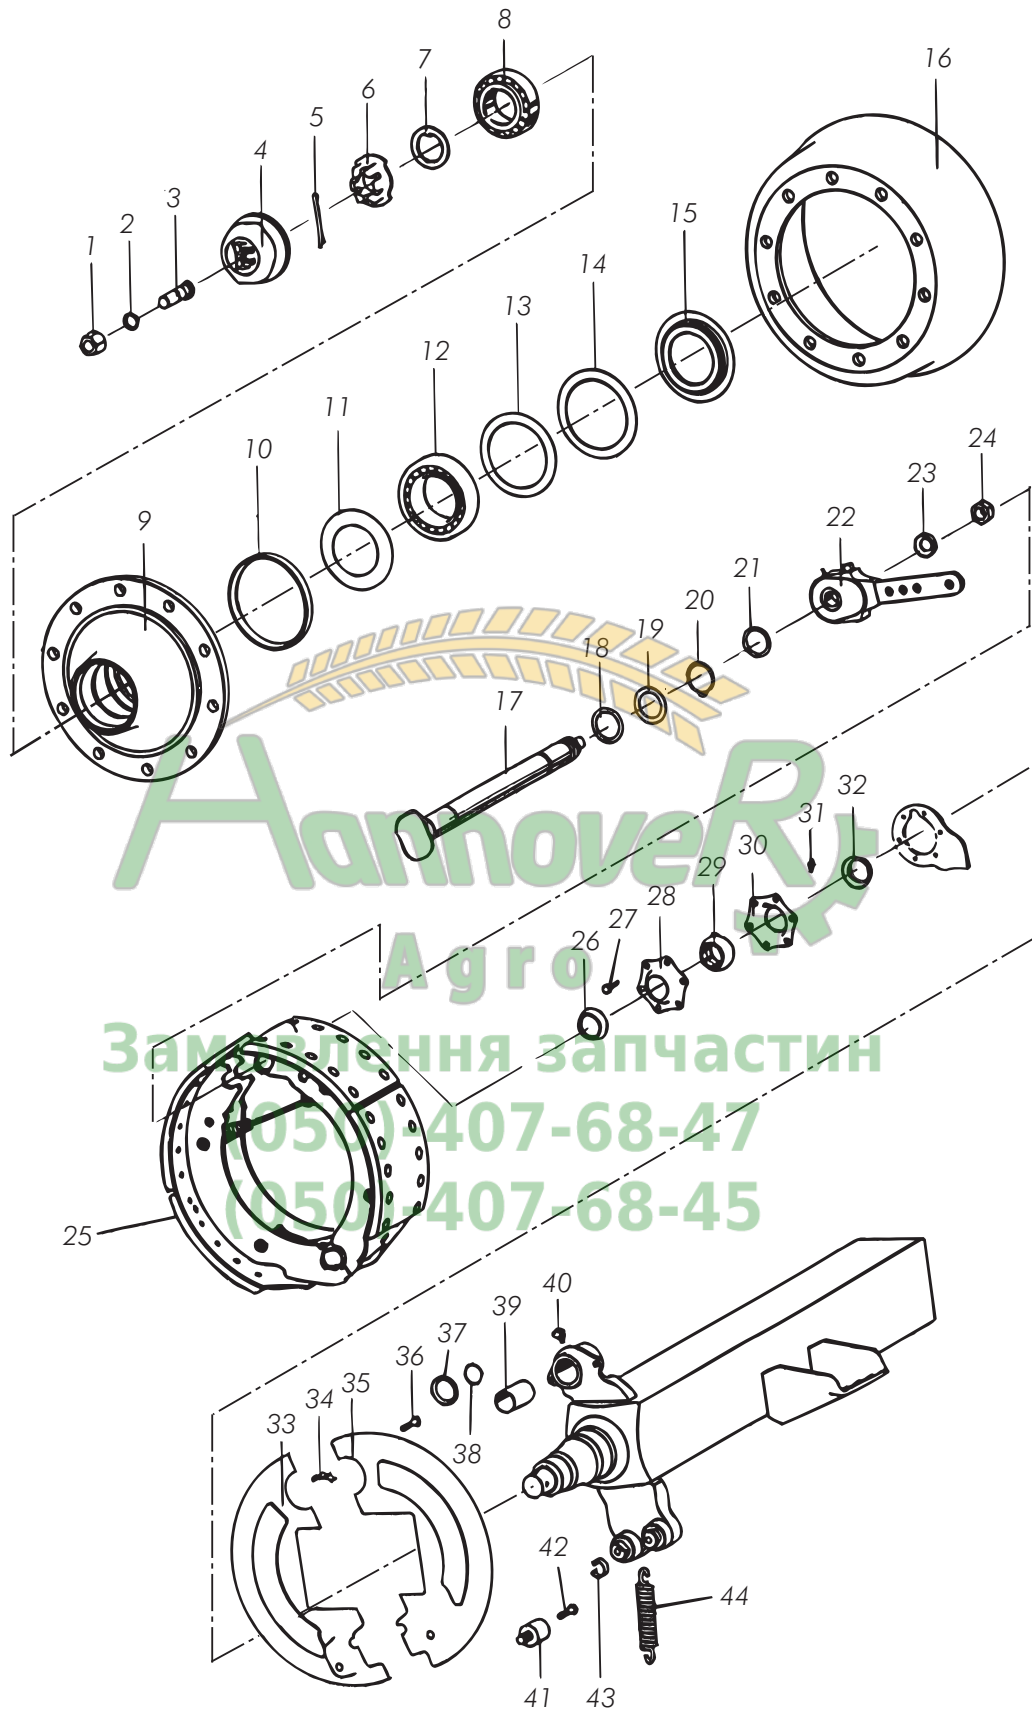

Fig. / Abb. 57

Агро
Замовлення запчастин
(050) 407-68-47
(050) 407-68-45

Fig. / Abb. 57

**Bromsar
Brakes
Bremsen**

RDA 600-800C

Pos	No.	Svenska	English	Deutsch	Dim
1	445984	Mutter	Nut	Mutter	
2	445983	Brickfjäder	Spring washer	Feder scheibe	22.5x34x8
3	445982	Skruv	Screw	Schraube	
4	445981	Navkapsel	Hub cap	Radkappe	
5	445980	Saxpinne	Split pin	Hohlstift	8x50
6	445979	Kronmutter	Turrent nut	Kronenmutter	M42x2
7	445978	Bricka	Washer	Scheibe	
8	445977	Kullager	Ball bearing	Kugellager	
9	445992	Nav	Hub	Nabe	
10	445991	Skydd	Cover	Schutz	
11	445990	Skydd	Cover	Schutz	
12	445989	Rullager	Roller bearing	Rollenlager	
13	445988	Ring	Ring	Ring	
14	445987	Ring	Ring	Ring	
15	445986	Ring	Ring	Ring	
16	445985	Broms	Brake	Bremse	
17	446000	Axel	Axle	Achse	
18	445999	O-ring	O-ring	Runddichtring	
19	445998	O-ring	O-ring	Runddichtring	
20	445997	Ring	Ring	Ring	
21	445996	Ring	Ring	Ring	
22	445995	Arm	Arm	Arm	
23	445994	Bricka	Washer	Scheibe	
24	445993	Mutter	Nut	Mutter	
25	446020	Broms	Brake	Bremse	
26	446007	Tätning	Seal	Dichtung	
27	446006	Skruv	Screw	Schraube	
28	446005	Lagerhus	Bearing housing	Lagergehäuse	
29	446004	Distans	Spacer	Distanz	
30	446003	Lagerhus	Bearing housing	Lagergehäuse	
31	446002	Smörjnippel	Grease nipple	Schmiernippel	
32	446001	O-ring	O-ring	Runddichtring	
33	446015	Plåt	Plate	Blech	
34	446014	Plugg	Plug	Pfropfen	
35	446013	Lock	Cover	Deckel	
36	446012	Skruv	Screw	Schraube	
37	446011	Ring	Ring	Ring	
38	446010	O-ring	O-ring	Runddichtring	
39	446009	Bussning	Bushing	Buchse	
40	446008	Smörjnippel	Grease nipple	Schmiernippel	
41	446019	Skruv	Screw	Schraube	
42	446018	Skruv	Screw	Schraube	
43	446017	Ring	Ring	Ring	
44	446016	Fjäder	Spring	Feder