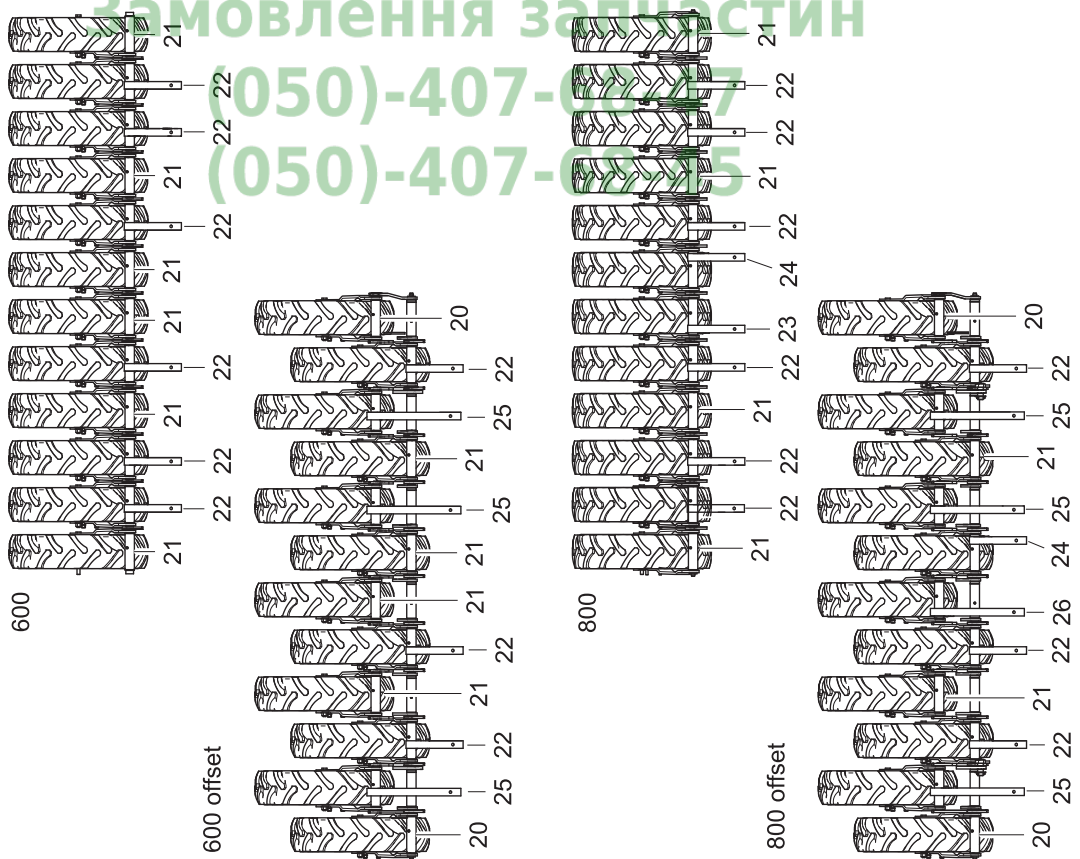

Замовлення запчастин

(050)-407-68-47

(050)-407-68-45

Fig. / Abb. 20

АнновeR
Агро

Замовлення запчастин
(050)-407-0077
(050)-407-0075

Fig. / Abb. 20

**Hjul, hjulgaffel
Wheel, wheel fork
Rad, Radgabel**