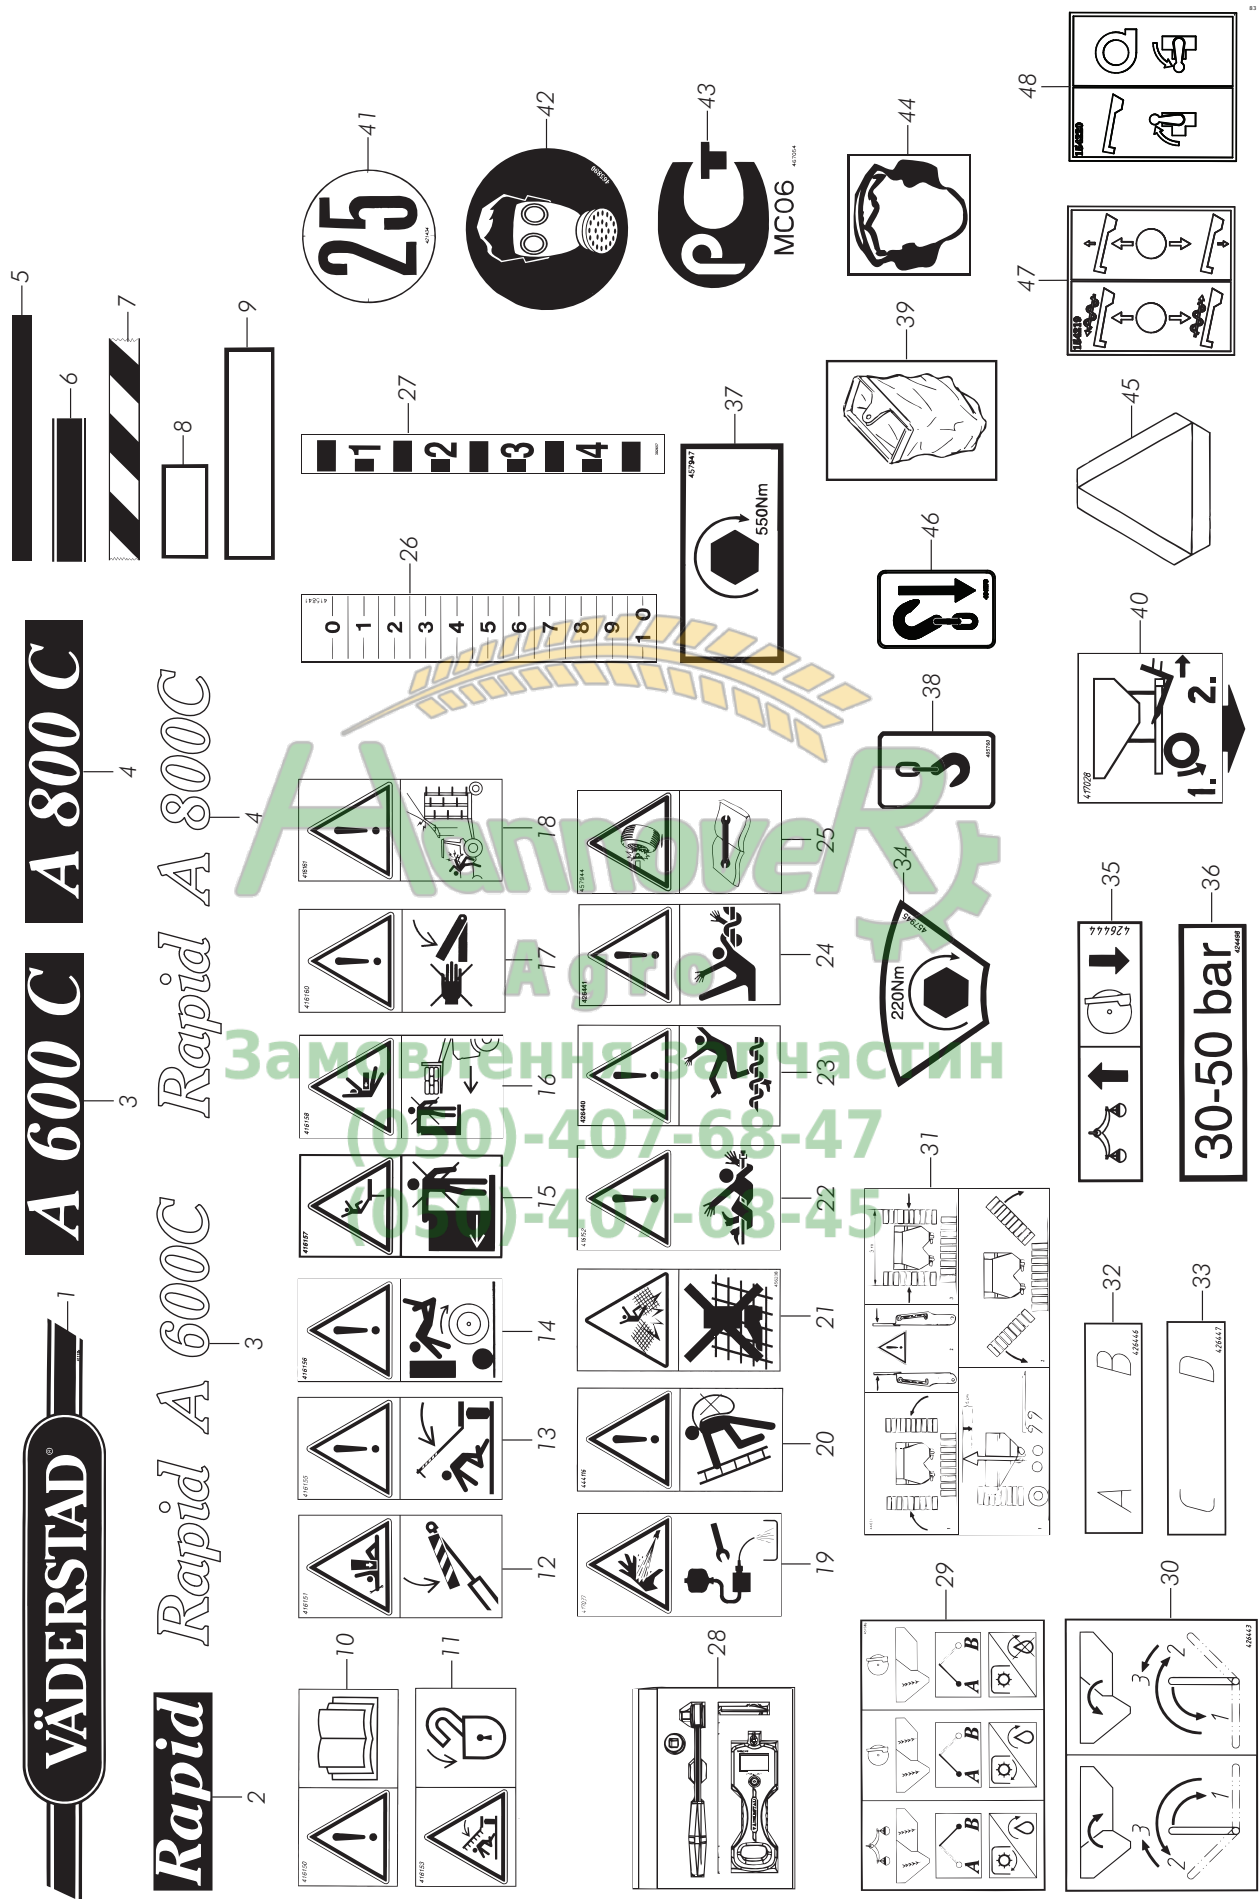

Замовлення запчастин
(050)-407-68-47
(050)-407-68-45

Dekaler och annat
Adhesive labels and others
Aufkleber und anderes

RDA 600-800C

Pos	No.	Svenska	English	Deutsch	Dim	
1	406059	Dekal "Väderstad"	Sticker "Väderstad"	Aufkleber "Väderstad"	960x185	-717
1	473113	Dekal "Väderstad"	Sticker "Väderstad"	Aufkleber "Väderstad"	1098x168	718-
1	411128	Dekal "Väderstad"	Sticker "Väderstad"	Aufkleber "Väderstad"	490x70	
2	304395	Dekal "Rapid"	Sticker "Rapid"	Aufkleber "Rapid"	480x75	-717
3	457327	Dekal	Sticker	Aufkleber		-717
3	479681	Dekal	Sticker	Aufkleber		718-
4	457328	Dekal	Sticker	Aufkleber		-717
4	479680	Dekal	Sticker	Aufkleber		718-
5	427421	Dekal, markering mellanvägg	Sticker, marking partition	Aufkleber, Markierung Zwischenwand		
6	304396	Tejp, metervara	Tape, per metre	Klebeband, Meterware	W:75 mm	-717
6	609310	Tejp, metervara	Tape, per meter	Klebeband, Meterware	W:59 mm	718-
7	417849	Varningstejp, svart/gul	Warning tape black/yellow	Warnungs-Klebestreifen, schwarz/gelb	L:1000 mm, W:38 mm	
8	417490	Reflextejp, orange	Reflection tape, orange	Reflex-Klebestreifen, orange		
9	417492	Reflextejp, vit	Reflection tape, white	Reflex-Klebestreifen, weiß		
10	416150	Varningsdekal	Warning sticker	Warnungs-Aufkleber		
11	416153	Varningsdekal	Warning sticker	Warnungs-Aufkleber		
12	416151	Varningsdekal	Warning sticker	Warnungs-Aufkleber	88x167	
13	416155	Varningsdekal	Warning sticker	Warnungs-Aufkleber		
14	416156	Varningsdekal	Warning sticker	Warnungs-Aufkleber		
15	416157	Varningsdekal	Warning sticker	Warnungs-Aufkleber		
16	416158	Varningsdekal	Warning sticker	Warnungs-Aufkleber		
17	416160	Varningsdekal	Warning sticker	Warnungs-Aufkleber		
18	416161	Varningsdekal	Warning sticker	Warnungs-Aufkleber	88x167	
19	417037	Varningsdekal	Warning sticker	Warnungs-Aufkleber		
20	444116	Varningsdekal	Warning sticker	Warnungs-Aufkleber		
21	456238	Dekal	Sticker	Aufkleber		
22	416152	Varningsdekal	Warning sticker	Warnungs-Aufkleber		
23	426440	Varningsdekal	Warning sticker	Warnungs-Aufkleber		
24	426441	Varningsdekal	Warning sticker	Warnungs-Aufkleber		
25	457944	Varningsdekal	Warning sticker	Warnungs-Aufkleber		
26	415841	Arbetsdjupskala	Depth scale	Ablagetiefenskala	160x30	
27	302657	Index, djupskala	Index, depth scale	Index, Tiefenskala		
28	452509	Kalibreringskit	Test kit	Ablagepräzisionssatz		
28	447394	Våg	Scale	Waage		
28	418542	Djupmätare/kapsylöppnare	Depth indicator/Bottle opener	Tiefenmesser/Flaschenöffner		
28	452507	Nyckel	Key	Schlüssel		
28	452508	Hylsa	Sleeve	Hülse		
29	457386	Dekal	Sticker	Aufkleber		
30	426443	Dekal "Mellanväggsjustering"	Sticker "Partition adjustment"	Aufkleber "Zwischenwandjustierung"		
31	444118	Dekal	Sticker	Aufkleber		
32	426446	Dekal	Sticker	Aufkleber		
33	426447	Dekal	Sticker	Aufkleber		
34	457945	Dekal	Sticker	Aufkleber		
35	426444	Dekal "Spak"	Sticker "Lever"	Aufkleber "Hebel"		
36	424498	Dekal "Hydraultryck"	Sticker "Hydraulic pressure"	Aufkleber "Hydrauldruck"		
37	457947	Dekal	Sticker	Aufkleber		
38	405760	Dekal "Lyft här"	Sticker "Lift here"	Aufkleber "hier anheben"	60x40	
39	306730	Kalibreringspåse	Calibration bag	Abdrehtüte		806-
39	427415	Kalibreringspåse	Calibration bag	Abdrehtüte		-805
40	417028	Dekal "Lyft här"	Sticker "Lift here"	Aufkleber "Hier Heben"		
41	421434	Dekal "25 km/h"	Sticker "25 km/h"	Aufkleber "25 km/h"		
42	465890	Dekal	Sticker	Aufkleber		
43	467054	Dekal	Sticker	Aufkleber		
44	444117	Dekal	Sticker	Aufkleber		
45	413376	Dekal "LGF"	Sticker "Slow vehicle"	Aufkleber Warndreieck"	400x350	
46	494270	Dekal	Sticker	Aufkleber		846-
47	154219	Dekal	Sticker	Aufkleber		
48	154220	Dekal	Sticker	Aufkleber		