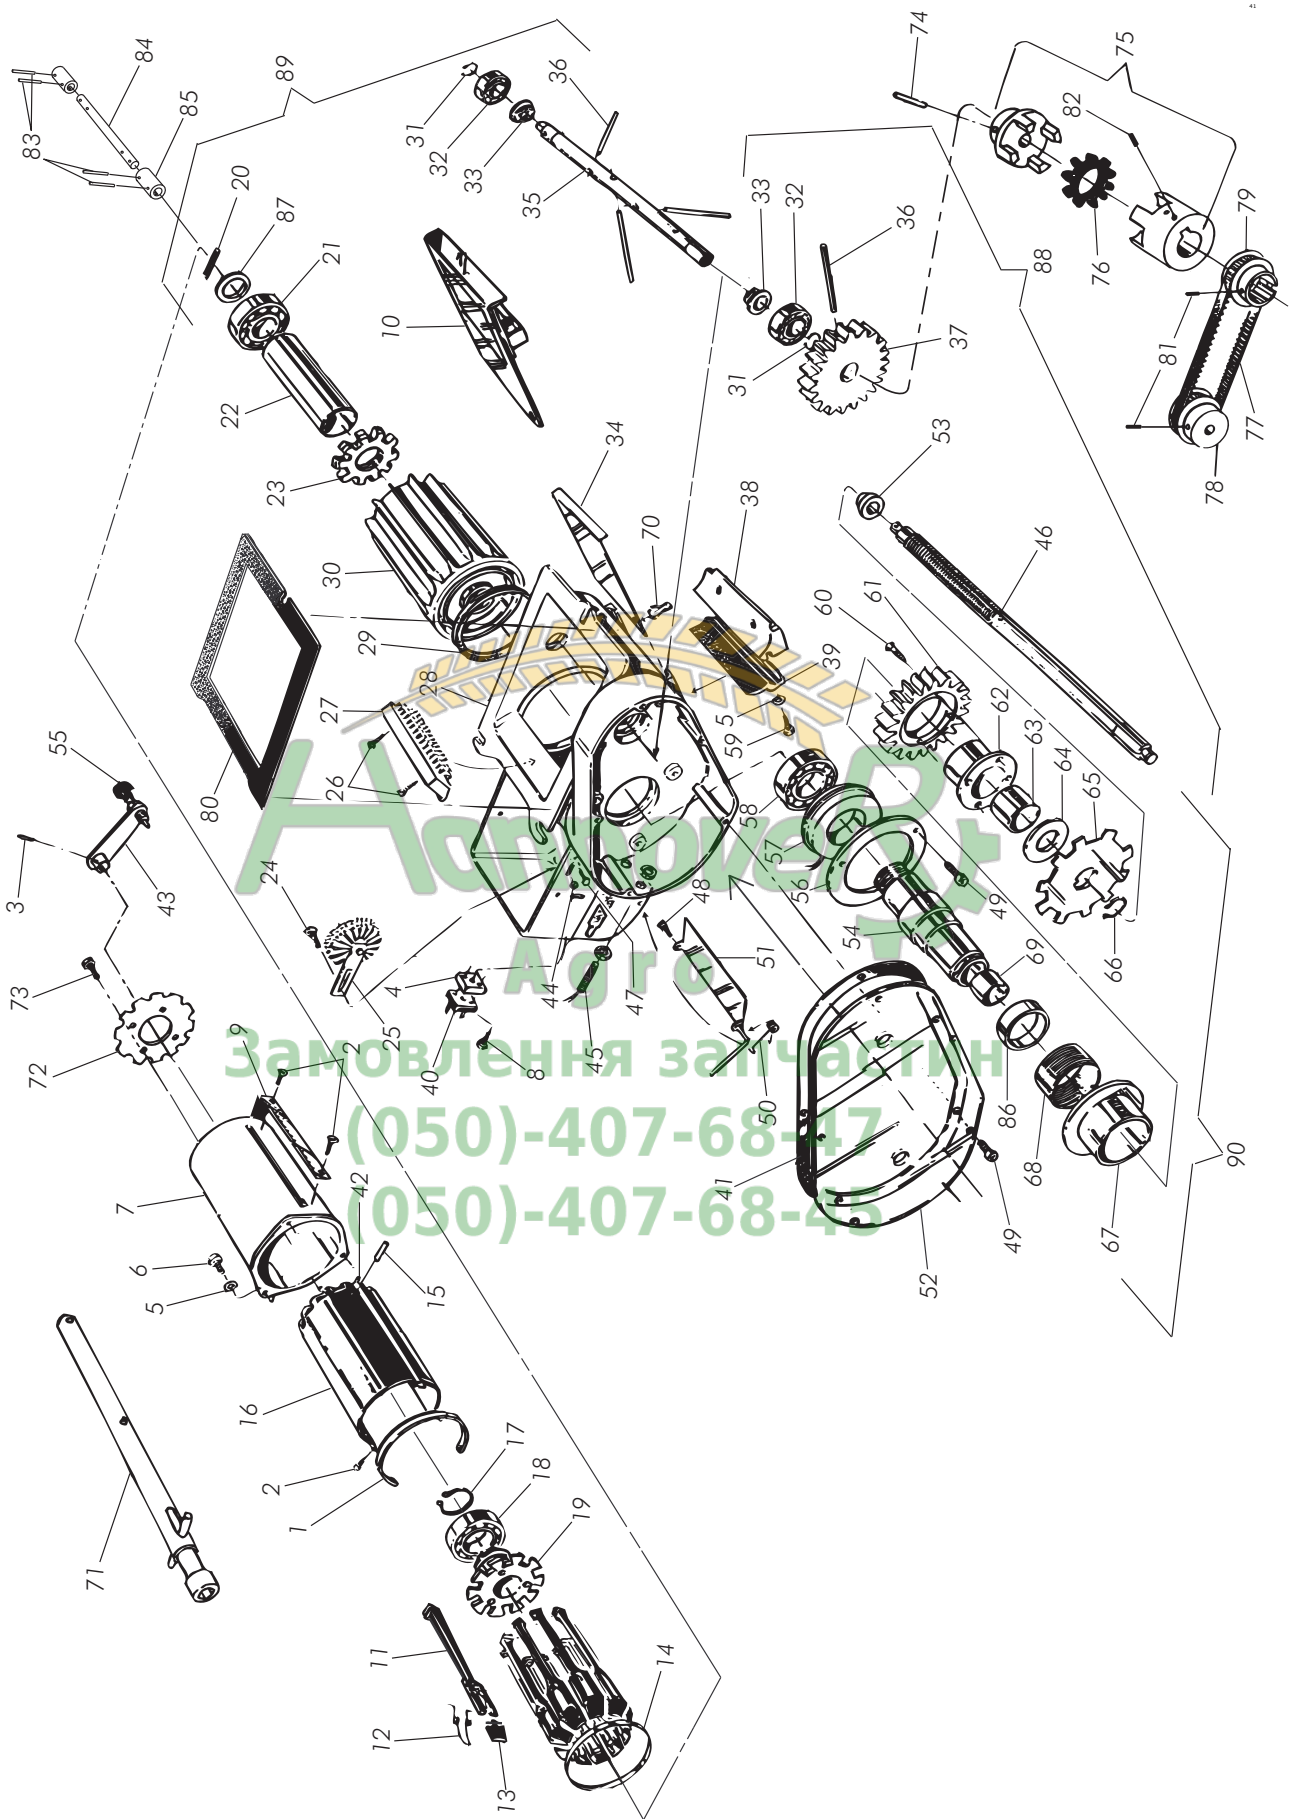

Fig. / Abb. 18

FENIX Såhus
FENIX Seed feed housing
FENIX Dosiergehäuse

RDA 600-800C

Pos	No.	Svenska	English	Deutsch	Dim	
1	417713	Slitbåge	Wear bail	Bogen		
2	50100400872	Skruv	Screw	Schraube	M4x8	
3	53000503092	Spännstift	Roll pin	Spannstift	Ø5x30	
4	419129	Distans	Spacer	Distanz		
5	52000800042	Bricka	Washer	Scheibe	M8	
6	50000801622	Skruv	Screw	Schraube	M8x16	
7	421915	Skyddskåpa	Cover	Schutzabdeckung		
8	50030302522	Skruv	Screw	Schraube	M3x25	
9	417709	Skala	Scale	Skala		
10	422790	Ärtlucka	Pea hatch	Erbсенklappe		Tillbehör/Access./Zubehör
11	306714	Arm	Arm	Arm		
12	417701	Klaffjäder	Flap spring	Klappfeder		
13	306705	Klaff	Flap	Klappe		
14	417744	Ring	Ring	Ring		
15	50110501222	Stoppskruv	Stop screw	Anschlagschraube	M5x12	
16	202203	Sköld	Shield	Schild		
17	54004000092	Låsring	Circlip	Seegerring	SGA 40	
18	417717	Kullager	Ball bearing	Kugellager		
19	306715	Gavel	Gable	Giebel		
20	53010602892	Spännstift	Roll pin	Spannstift	Ø6x28	
21	404293	Kullager	Ball bearing	Kugellager		
22	417771	Distans	Spacer	Distanz		
23	417742	Mutter	Nut	Mutter		
24	50060601622	Vagnsbult	Carriage bolt	Bolzen	M6x16	
25	306722	Rapsborste	Rapebrush	Rapsbürste		
26	50074201922	Plåtskruv	Screw for sheet	Blechschräube	Ø4,2x19	
27	306745	Tätningborste	Sealing brush	Dichtungsbürste		
28	101207	Såhus	Seed feed housing	Dosiereinheit		
29	417731	Tätningring	Sealing ring	Dichtring		
30	101204	Rotor	Rotor	Rotor		
31	54001500092	Låsring	Circlip	Seegerring	SGA 15	
32	412367	Kullager	Ball bearing	Kugellager		
33	417724	Tätningring	Sealing ring	Dichtring		
34	306711	Lucka	Cover	Klappe		
35	306710	Drivaxel	Drive shaft	Treibachse		
36	53000605092	Spännstift	Roll pin	Spannstift	Ø6x50	
37	306709	Drev	Gear	Zahnrad		
38	306721	Avskrapare	Scraper	Abstreifer		
39	306746	Avskraparlist	Scraper strip	Abstreiferleiste		
40	427788	Kontaktplatta	Contact pad	Kontaktplatte		
41	421793	Tätninglist	Sealing strip	Dichtleiste		
42	417749	Visare	Pointer	Zeiger		
43	422012	Vevarm	Crank arm	Kurbelarm		
44	51010600022	Låsmutter	Lock nut	Sicherungsmutter	M6	
45	427371	Induktiv givare	Inductiv detector	Induktiver Schalter		
46	424533	Inställningsskruv	Adjustable screw	Einstellbar Schraube		
47	50000600822	Skruv	Screw	Schraube	M6x8	
48	50000501022	Skruv	Screw	Schraube	M5x10	
49	50030601222	Skruv, insex	Screw, socket cap	Schraube, innensechskant	M6x12	
50	417746	Fjäder	Spring	Feder		
51	417743	Vridprovslucka	Calibration lid	Abdrehklappe		
52	306706	Lock	Cover	Deckel		
53	424534	Bussning	Bushing	Buchse		
54	306700	Hylsa	Sleeve	Hülse		
55	421912	Inställningsbult	Bolt	Bolzen		
56	417714	Bricka	Washer	Scheibe		
57	417702	Magnet	Magnet	Magnet		
58	417718	Kullager	Ball bearing	Kugellager		
59	50000802522	Skruv	Screw	Schraube	M8x25	
60	50040602022	Skruv	Screw	Schraube	M6x20	
61	306702	Kuggjul	Gear	Zahnrad		
62	306703	Hylsa	Sleeve	Hülse		
63	417722	Bussning	Bushing	Buchse		
64	406158	Bricka	Washer	Scheibe		
65	306704	Bricka	Washer	Scheibe