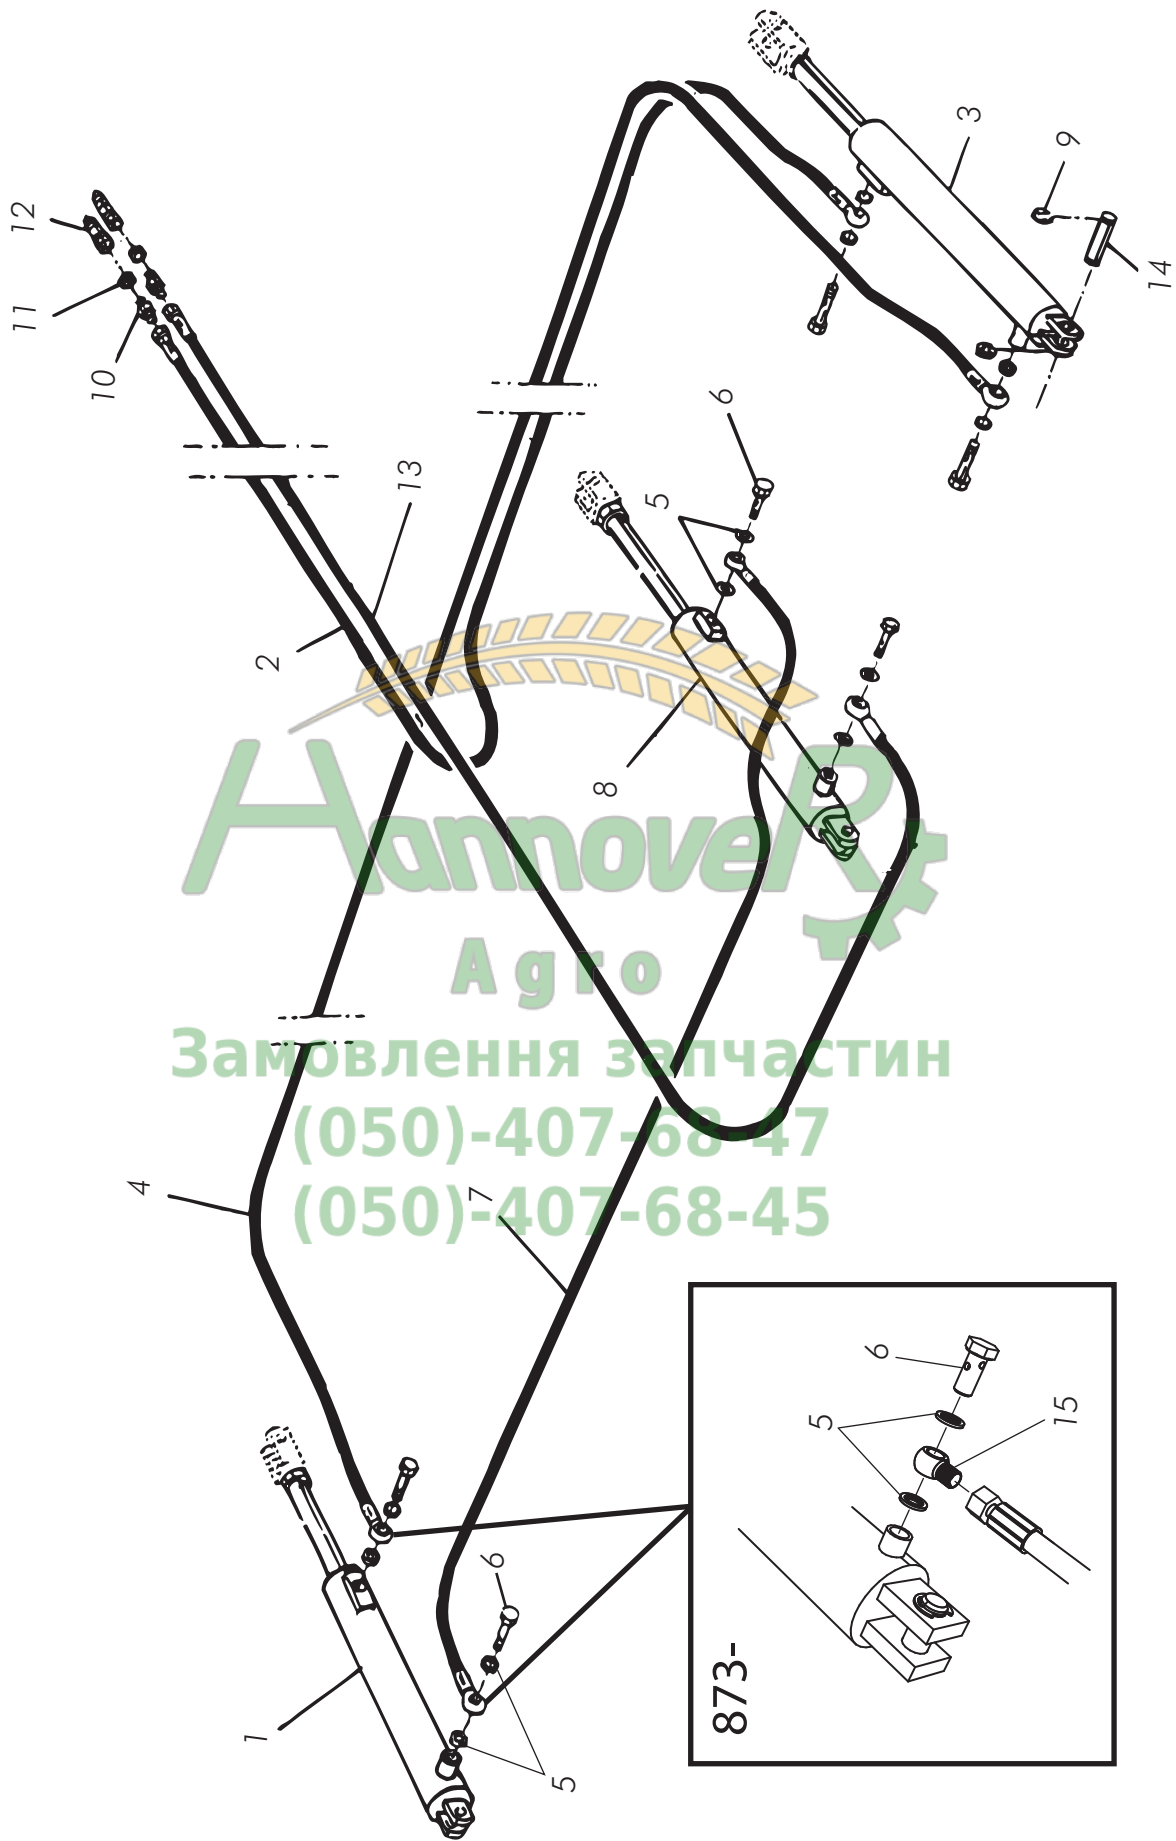

Fig. / Abb. 38

Fig. / Abb. 38

Fig. / Abb. 38

Hydraulik, förredskap
Hydraulics, front tool
Hydraulik, vorwerkzeug

RDA 600-800C

Pos	No.	Svenska	English	Deutsch	Dim	
1	404636	Hydraulcylinder	Hydraulic ram	Hydraulikzylinder	D:65/25, L:520/296	
1	404646	Tätningssats	Sealing set	Dichtungssatz		
1	409641	Cylinderrör	Ram tube	Zylinderrohr		
1	409640	Kolvstång	Piston rod	Kolbenstange		
1	409676	Kolvstångsstyrning	Piston rod guide	Kolbenstangenführung		
2	424540	Hydraulslang	Hydraulic hose	Hydraulikschlauch	DI:1/4", L:10000	RDA 600 C
2	150316	Hydraulslang	Hydraulic hose	Hydraulikschlauch	DI: 1/4" L: 11890	RDA 800 C, 873-
2	426714	Hydraulslang	Hydraulic hose	Hydraulikschlauch	DI:1/4", L:11890	RDA 800 C -872
3	416175	Hydraulcylinder	Hydraulic ram	Hydraulikzylinder	D:60/25	
3	404647	Tätningssats	Sealing set	Dichtungssatz		
3	409643	Cylinderrör	Ram tube	Zylinderrohr		
3	409642	Kolvstång	Piston rod	Kolbenstange		
3	409677	Kolvstångsstyrning	Piston rod guide	Kolbenstangenführung		
4	150212	Hydraulslang	Hydraulic hose	Hydraulikschlauch	DI: 1/4", L: 3800	RDA 600 C, 873-
4	426681	Hydraulslang	Hydraulic hose	Hydraulikschlauch	DI:1/4", L:3800	RDA 600 C, -872
4	150216	Hydraulslang	Hydraulic hose	Hydraulikschlauch	DI: 1/4", L: 7900	RDA 800 C, 873-
4	432483	Hydraulslang	Hydraulic hose	Hydraulikschlauch	DI:1/4", L:7900	RDA 800 C, -872
5	402202	Gummistålbricka	Rubber steel washer	Gummistahlscheibe	1/4"	
6	406751	Hålskruv, banjo	Hole screw, banjo	Hohlschraube, Banjo	1/4"	
7	150213	Hydraulslang	Hydraulic hose	Hydraulikschlauch	DI: 1/4", L: 3100	RDA 600 C, 873-
7	426684	Hydraulslang	Hydraulic hose	Hydraulikschlauch	DI:1/4", L:3100	RDA 600 C, -872
7	150312	Hydraulslang	Hydraulic hose	Hydraulikschlauch	DI: 1/4", L: 5220	RDA 800 C, 873-
7	426713	Hydraulslang	Hydraulic hose	Hydraulikschlauch	DI:1/4", L:5220	RDA 800 C, -872
8	404635	Hydraulcylinder	Hydraulic ram	Hydraulikzylinder	D:70/25, L:520/295	
8	404645	Tätningssats	Sealing set	Dichtungssatz		
8	409639	Cylinderrör	Ram tube	Zylinderrohr		
8	409638	Kolvstång	Piston rod	Kolbenstange		
8	409675	Kolvstångsstyrning	Piston rod guide	Kolbenstangenführung		
9	54021500090	Låsring	Circlip	Springring	RS15	
10	401782	Nippel	Nipple	Nippel	1/4"-1/2"	
11	401774	Gummistålbricka	Rubber steel washer	Gummistahlscheibe	1/2"	
12	401776	Snabbkoppling	Quick coupling	Schnellkupplung	ML, 1/2"	
13	426682	Hydraulslang	Hydraulic hose	Hydraulikschlauch	DI:1/4", L:9000	
14	411260	Axel	Axle	Achse	Ø20x60	
15	491563	Koppling	Coupling	Kupplung		873-

ЗАМОВЛЕННЯ ЗАКОНАСТІН

(050)-407-68-47

(050)-407-68-45