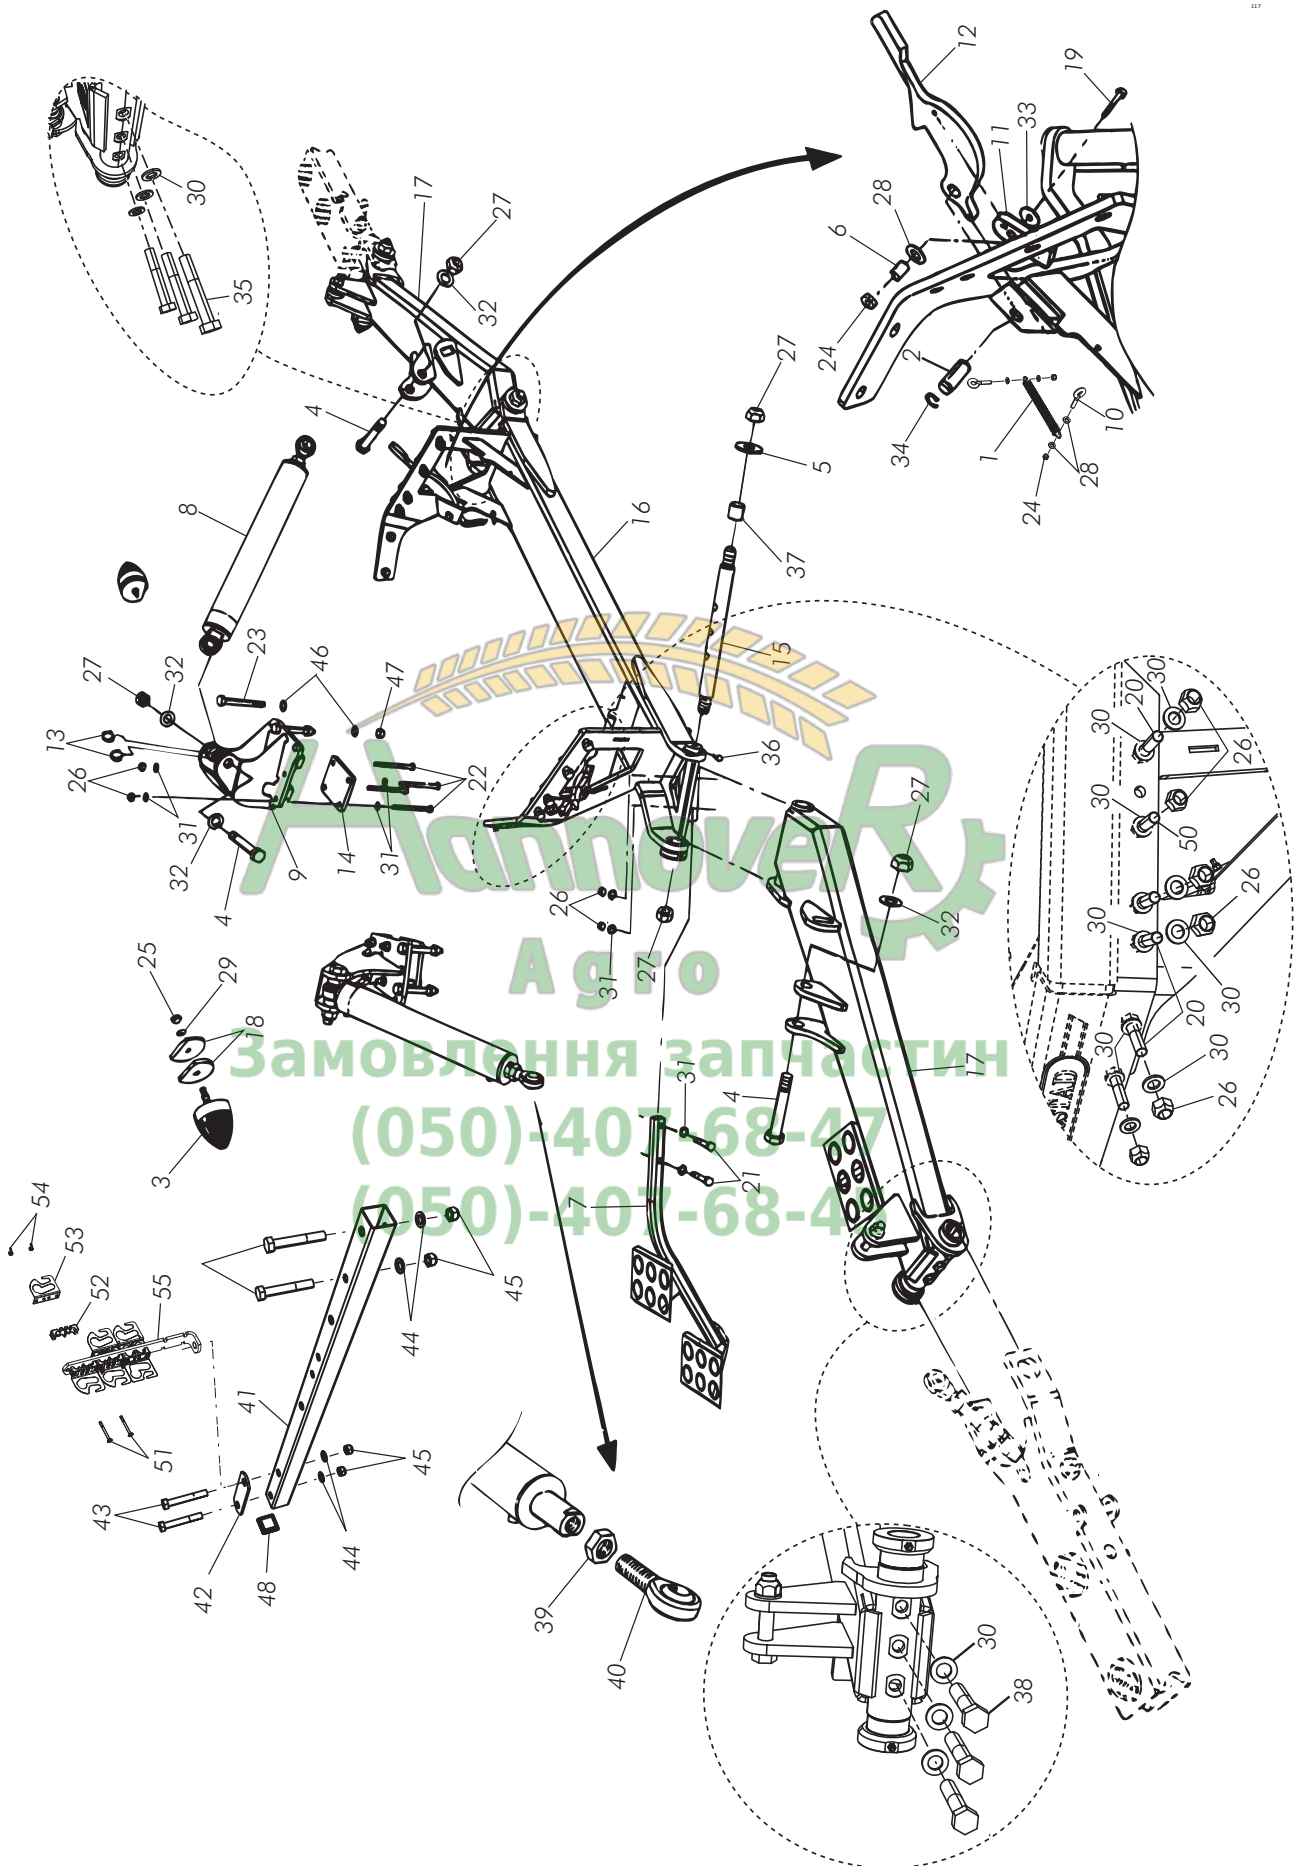

**Замовлення запчастин
(050)-407-68-47
(050)-407-68-45**

Fig. / Abb. 47

Fig. / Abb. 47

Vingpackare, ram
Wingpacker, frame
Flügelpacker, Rahmen

RDA 600-800C
187-

Pos	No.	Svenska	English	Deutsch	Dim	
1	403102	Fjäder	Spring	Feder		
2	411264	Axel	Axle	Achse		
3	414103	Gummibuffert	Rubber buffer	Gummipuffer	108x120	
4	415192	Skruv	Screw	Schraube	M30x175, 10.9	
5	419058	Bricka	Washer	Scheibe		
6	420485	Bussning	Bushing	Buchse		
7	422007	Trappsteg	Stair	Treppenstufe		
8	427446	Hydraulcylinder	Hydraulic ram	Hydraulikzylinder	D:90/50, L:732/571	ASSY
8	445143	Hydraulcylinder	Hydraulic ram	Hydraulikzylinder	D:90/50, L:748/571	
8	418179	Tätningssats	Sealing set	Dichtungssatz		
8	427447	Cylinderrör	Ram tube	Zylinderrohr		
8	418117	Kolvstång	Piston rod	Kolbenstange		
8	426565	Kolvstångsstyrning	Piston rod guide	Kolbenstangenführung		
9	428967	Fäste	Bracket	Halterung	LH	
9	428968	Fäste	Bracket	Halterung	RH	
10	429422	Skruv	Screw	Schraube	M8x20	
11	430303	Plåt	Plate	Blech		
12	430305	Krok	Hitch	Haken		
13	434060	Distans	Spacer	Distanz		
14	447705	Plåt	Plate	Blech		
15	448210	Axel	Axle	Achse		
16	448400	Balk	Beam	Träger		
17	448406	Balk	Beam	Träger	LH	
17	448407	Balk	Beam	Träger	RH	
18	452067	Bricka	Washer	Scheibe		
19	50000805021	Skruv	Screw	Schraube	M8x50	
20	50001606011	Skruv	Screw	Schraube	M16x60	
21	50001608021	Skruv	Screw	Schraube	M16x80	
22	50001616021	Skruv	Screw	Schraube	M16x160	
23	50002015021	Skruv	Screw	Schraube	M20x150	
24	51010800021	Låsmutter	Lock nut	Sicherungsmutter	M8	
25	51011200021	Låsmutter	Lock nut	Sicherungsmutter	M12	
26	51021600021	Låsmutter	Lock nut	Sicherungsmutter	M16	
27	51023000011	Låsmutter	Lock nut	Sicherungsmutter	M30	
28	52000800041	Bricka	Washer	Scheibe	M8	
29	52001200041	Bricka	Washer	Scheibe	M12	
30	52001600041	Bricka	Washer	Scheibe	M16	
31	52001600042	Bricka	Washer	Scheibe	M16	
32	52003000041	Bricka	Washer	Scheibe	M30	
33	52050800041	Bricka	Washer	Scheibe	M8	
34	54002200092	Låsring	Circlip	Seegerring	SGA 22	
35	50001610011	Skruv	Screw	Schraube	M16x100	
36	407661	Smörjnippel	Grease nipple	Schmiernippel	ST, M8	
37	448211	Glidlager	Slide bearing	Gleitlager		
38	50001608011	Skruv	Screw	Schraube	M16x80	
39	419490	Lågmutter	Nut, low	Mutter, flach	M30x2	
40	427448	Kolvstångshuvud	Piston rod head	Kolbenstangenende		
41	428975	Rör	Tube	Rohr		
42	418725	Platta	Plate	Platte		
43	50002416021	Skruv	Screw	Schraube	M24x160	
44	52002400041	Bricka	Washer	Scheibe	M24	
45	51022400021	Låsmutter	Lock nut	Sicherungsmutter	M24	
46	52002000041	Bricka	Washer	Scheibe	M20	
47	51022000021	Låsmutter	Lock nut	Sicherungsmutter	M20	
48	442424	Plugg	Plug	Pfropfen		
49	50002415011	Skruv	Screw	Schraube	M24x150	
50	50001605011	Skruv	Screw	Schraube	M16x50	
51	50060809021	Vagnsbult	Carriage bolt	Bolzen	M8x90	
52	449608	Gummielement	Rubber element	Gummiteil		
53	449609	Plåt	Plate	Blech		
54	51050800021	Vingmutter	Wing nut	Flügelmutter	M8	
55	445883	Hållare	Holder	Halterung		