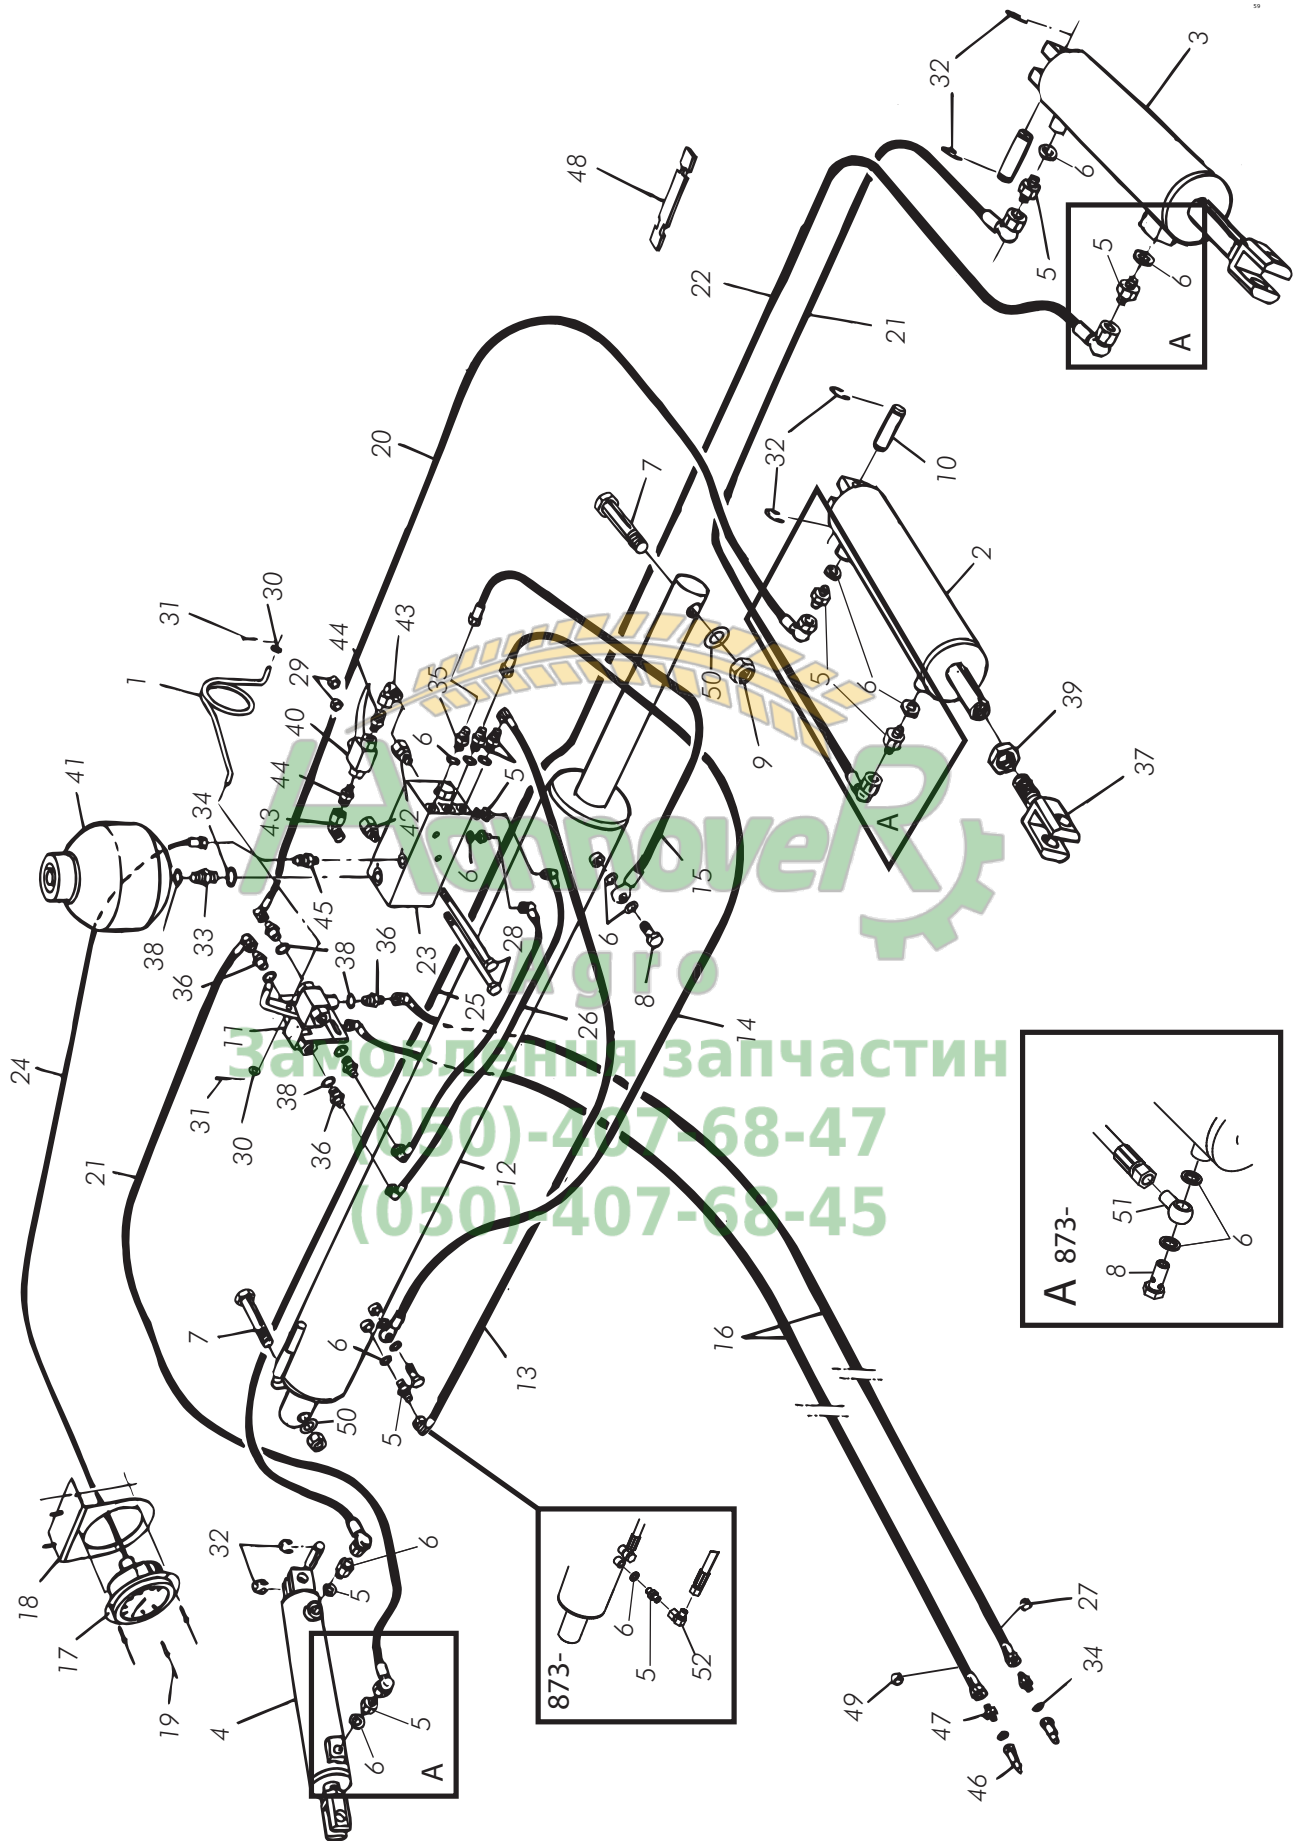

Fig. / Abb. 24

Hydraulik, fällning/viktöverföring och Crossboard
Hydraulics, folding/weight transfer and Crossboard
Hydraulik, Klappvorrichtung/Gewichtsübertragung und Crossboard

RDA 600C

Pos	No.	Svenska	English	Deutsch	Dim	
1	306598	Manöverfjäder	Operating spring	Federstange		
2	404635	Hydraulcylinder	Hydraulic ram	Hydraulikzylinder	D:70/25, L:520/295	
2	404645	Tätningssats	Sealing set	Dichtungssatz		
2	409639	Cylinderrör	Ram tube	Zylinderrohr		
2	409638	Kolvstång	Piston rod	Kolbenstange		
2	409675	Kolvstångsstyrning	Piston rod guide	Kolbenstangenführung		
3	404636	Hydraulcylinder	Hydraulic ram	Hydraulikzylinder	D:65/25, L:520/296	
3	404646	Tätningssats	Sealing set	Dichtungssatz		
3	409641	Cylinderrör	Ram tube	Zylinderrohr		
3	409640	Kolvstång	Piston rod	Kolbenstange		
3	409676	Kolvstångsstyrning	Piston rod guide	Kolbenstangenführung		
4	416175	Hydraulcylinder	Hydraulic ram	Hydraulikzylinder	D:60/25	
4	404647	Tätningssats	Sealing set	Dichtungssatz		
4	418125	Cylinderrör	Ram tube	Zylinderrohr		
4	409642	Kolvstång	Piston rod	Kolbenstange		
4	409676	Kolvstångsstyrning	Piston rod guide	Kolbenstangenführung		
5	401790	Nippel	Nipple	Nippel	1/4"-1/4"	
6	402202	Gummistålbricka	Rubber steel washer	Gummistahlscheibe	1/4"	
7	403236	Skruv	Screw	Schraube	M20x100, 10.9	-715
7	430743	Skruv	Screw	Schraube	M30x140, 10.9	716-
8	406751	Hålskruv, banjo	Hole screw, banjo	Hohlschraube, Banjo	1/4"	
9	408407	Låglåsmutter	Locknut, low	Sicherungsmutter, flach	SPEC, M20	-715
9	51013000021	Låsmutter	Lock nut	Sicherungsmutter	M30	716-
10	411260	Axel	Axle	Achse	Ø20x60	
11	421695	Ventil	Valve	Ventil		
12	426994	Hydraulcylinder	Hydraulic ram	Hydraulikzylinder	D:110/50	-715
12	418189	Tätningssats, fällning	Sealing set, folding	Dichtungssatz, Klappvorrichtung		-715
12	418188	Tätningssats, viktöverföring	Sealing set, weight transfer	Dichtungssatz, Gewichtsübertragung		-715
12	418184	Cylinderrör	Ram tube	Zylinderrohr		-715
12	418185	Kolvstång, fällning	Piston rod, folding	Kolbenstange, Klappvorrichtung		-715
12	418182	Kolvstång, viktöverföring	Piston rod, weight transfer	Kolbenstange, Gewichtsübertragung		-715
12	418486	Kolvstångsstyrning, fällning	Piston rod guide, folding	Kolbenstangenführung, Klappvorrichtung		-715
12	418183	Kolvstångsstyrning, viktöverföring	Piston rod guide, weight transfer	Kolbenstangenführung, Gewichtsübertragung		-715
12	472800	Hydraulcylinder	Hydraulic ram	Hydraulikzylinder	DI:110/60 L:910/75	716-
12	472801	Tätningssats	Sealing kit	Dichtungssatz		716-
12	472981	Kolvstång	Piston rod	Kolbenstange		716-
12	472980	Kolvstång	Piston rod	Kolbenstange		716-
12	472978	Cylinderrör	Ram tube	Zylinderrohr		716-
12	472979	Kolvstångsstyrning	Piston rod guide	Kolbenstangenführung		716-
13	150058	Hydraulslang	Hydraulic hose	Hydraulikschlauch		873-
13	441576	Hydraulslang	Hydraulic hose	Hydraulikschlauch	DI:1/4", L:985	-872
14	441577	Hydraulslang	Hydraulic hose	Hydraulikschlauch	DI:1/4", L:2045	
15	441578	Hydraulslang	Hydraulic hose	Hydraulikschlauch	DI:1/4", L:1095	
16	445861	Hydraulslang	Hydraulic hose	Hydraulikschlauch	DI:1/4", L:10345	
17	445809	Manometer	Manometer	Manometer		
18	442368	Fäste	Bracket	Halterung		
19	442392	Popnit	Pop rivet	Niet		
20	499768	Hydraulslang	Hydraulic hose	Hydraulikschlauch	DI:1/4", L:1800	873-
20	446619	Hydraulslang	Hydraulic hose	Hydraulikschlauch	DI:1/4", L:1800	-872
21	499769	Hydraulslang	Hydraulic hose	Hydraulikschlauch	DI:1/4", L:2540	873-