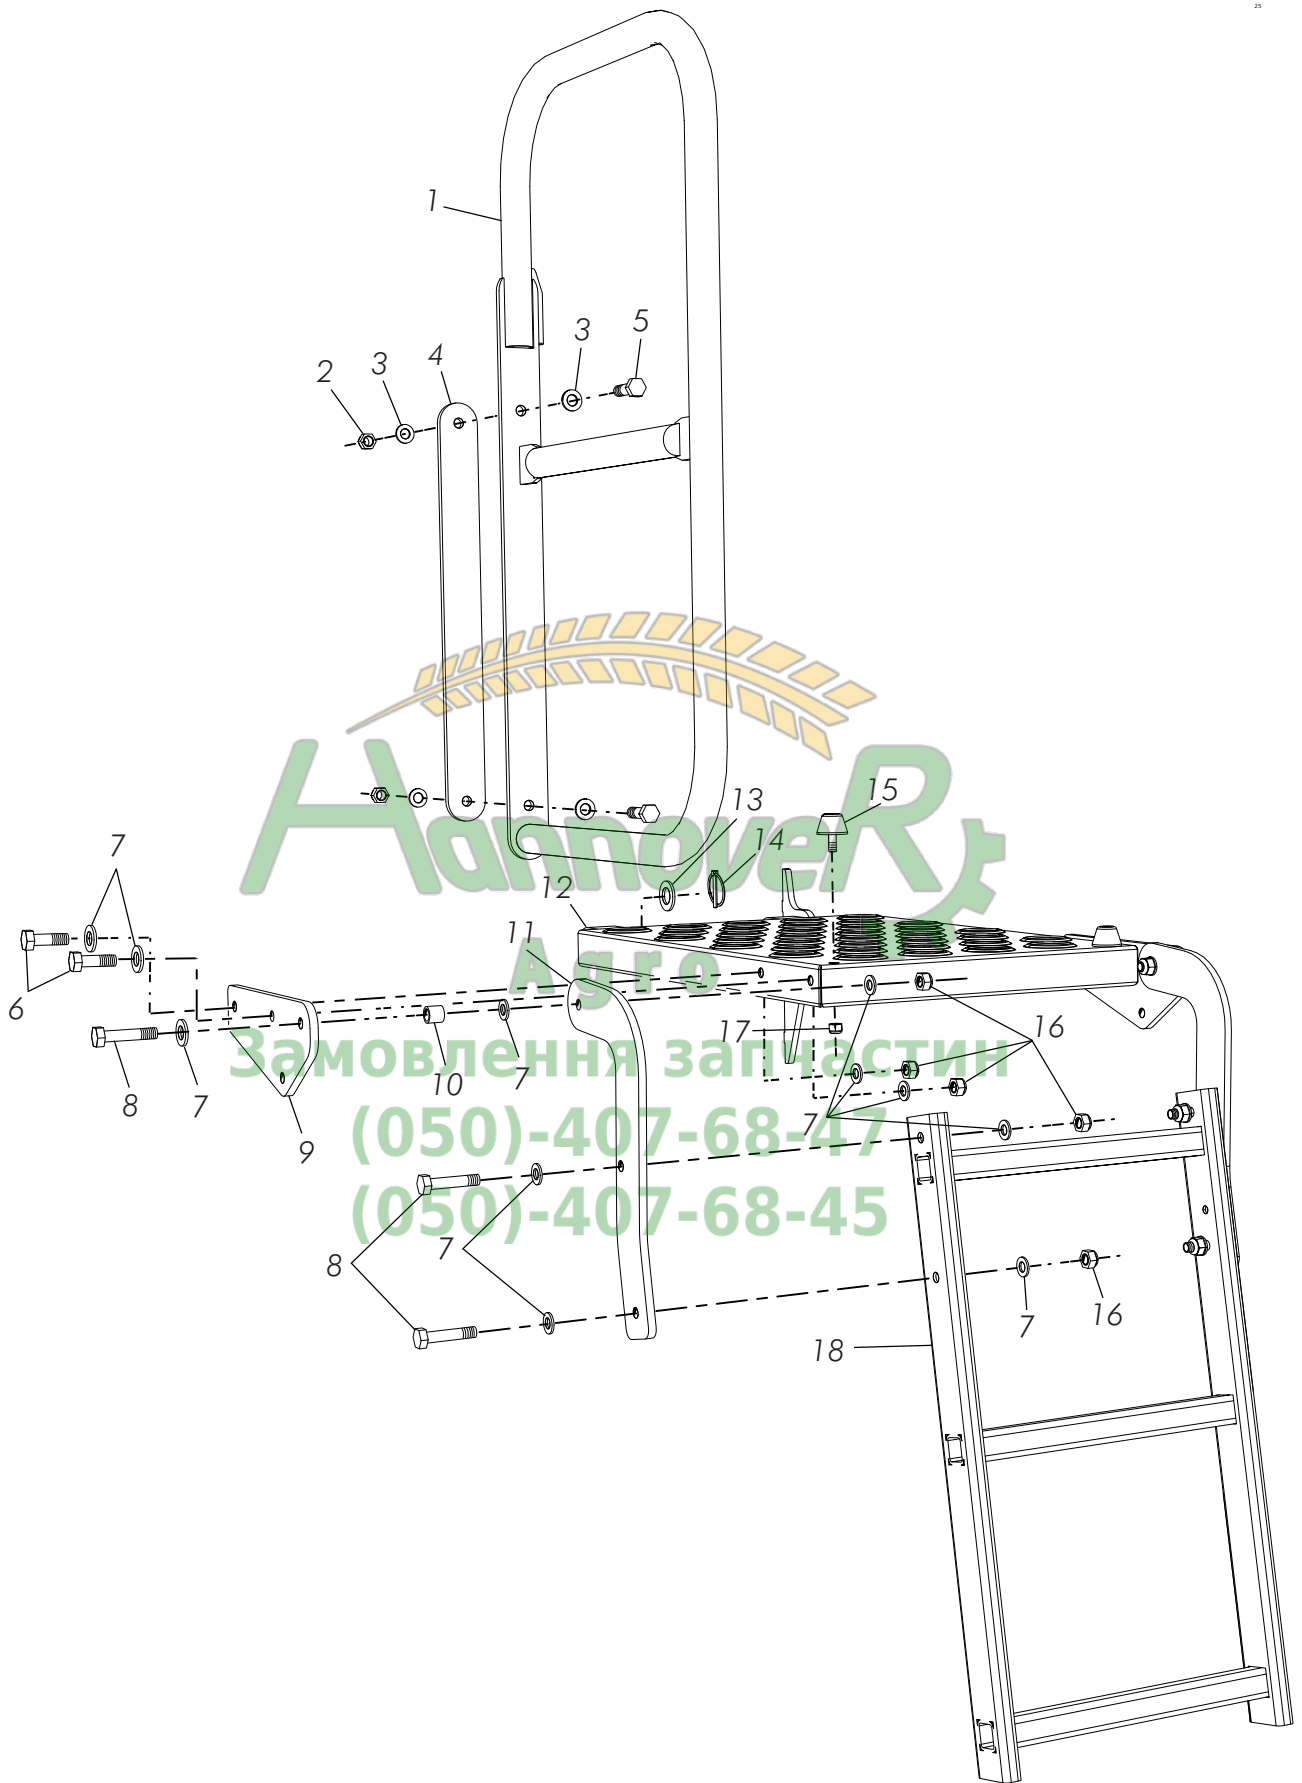

Замовлення запчастин

(050)-407-68-47

(050)-407-68-45

Fig. / Abb. 9

**Plattform, räck
 Plattform, handrail
 Trittbrett, Geländer**

RDA 600-800C

Pos	No.	Svenska	English	Deutsch	Dim	
1	421028	Buffert	Buffer	Puffer		
2	443127	Krympslang	Shrinking tubing	Schrumpfschlauch	650 mm	-715
3	52002000041	Bricka	Washer	Scheibe	M20	
4	410090	Ringsprint	Locking ring	Ringbolzen	4,5x40	
5	427479	Vajer	Wire	Draht	L:1045	
6	50011004021	Skruv	Screw	Schraube	M10x40	
7	50001003021	Skruv	Screw	Schraube	M10x30	
8	52001000041	Bricka	Washer	Scheibe	M10	
9	422606	Öra	Lug	Öse		
10	51011000021	Låsmutter	Lock nut	Sicherungsmutter	M10	
11	50001007021	Skruv	Screw	Schraube	M10x70	
12	423018	Ståbräda, främre	Footboard, front	Trittbrett, vorne		
13	425598	Stag	Stay	Strebe		
14	422970	Räcke	Guard rail	Geländer		
15	443126	Kätting, 20 länkar	Chain, 20 links	Lagerbock, 20 Gelenks		-715
16	150095	Plattform, bakre	Platform, rear	Trittbrett, hintere		947-
16	423020	Ståbräda, bakre	Footboard, rear	Trittbrett, hintere		-946
17	424793	Fäste	Bracket	Halterung		
18	51010800021	Låsmutter	Lock nut	Sicherungsmutter	M8	
19	52000800041	Bricka	Washer	Scheibe	M8	
20	51071200021	Mutter	Nut	Mutter	M12	
21	458542	Räcke	Guard rail	Geländer	ASSY	227-
21	458546	Räcke	Guard rail	Geländer	ASSY	227-
21	422971	Räcke	Guard rail	Geländer	ASSY	-226
21	422915	Räcke	Guard rail	Geländer	ASSY	-226
22	50001222021	Skruv	Screw	Schraube	M12x220	
23	427019	Rulle	Roller	Rolle		
24	427018	Plåt	Plate	Blech		
25	420643	Rörklämma	Hose clamp	Rohrschelle		
26	432654	Rem	Belt	Riemen	L:350 mm	
27	431356	Fäste	Bracket	Halterung		
28	449356	Rör	Tube	Rohr		
29	51000800021	Mutter	Nut	Mutter	M8	
30	448313	Spännare	Tightener	Klemmspannstock		
31	458544	Hylsa	Sleeve	Hülse		227-
32	52050800041	Bricka	Washer	Scheibe	M8	
33	53000803591	Spännstift	Roll pin	Spannstift	Ø8x35	227-
34	50000805021	Skruv	Screw	Schraube	M8x50	227-
35	50001010021	Skruv	Screw	Schraube	M10x100	
36	427422	Bussning	Bushing	Buchse		
37	459576	Såslang	Seed hose	Säschlauch		
38	52001200041	Bricka	Washer	Scheibe	M12	
39	472000	Räcke	Guard rail	Geländer		716-
40	418666	Lock	Cover	Deckel		716-
41	51071200021	Mutter	Nut	Mutter	M12	
42	498629	Bladfjäder	Plate spring	Blattfeder		904-
42	488933	Bladfjäder	Plate spring	Blattfeder		514-903