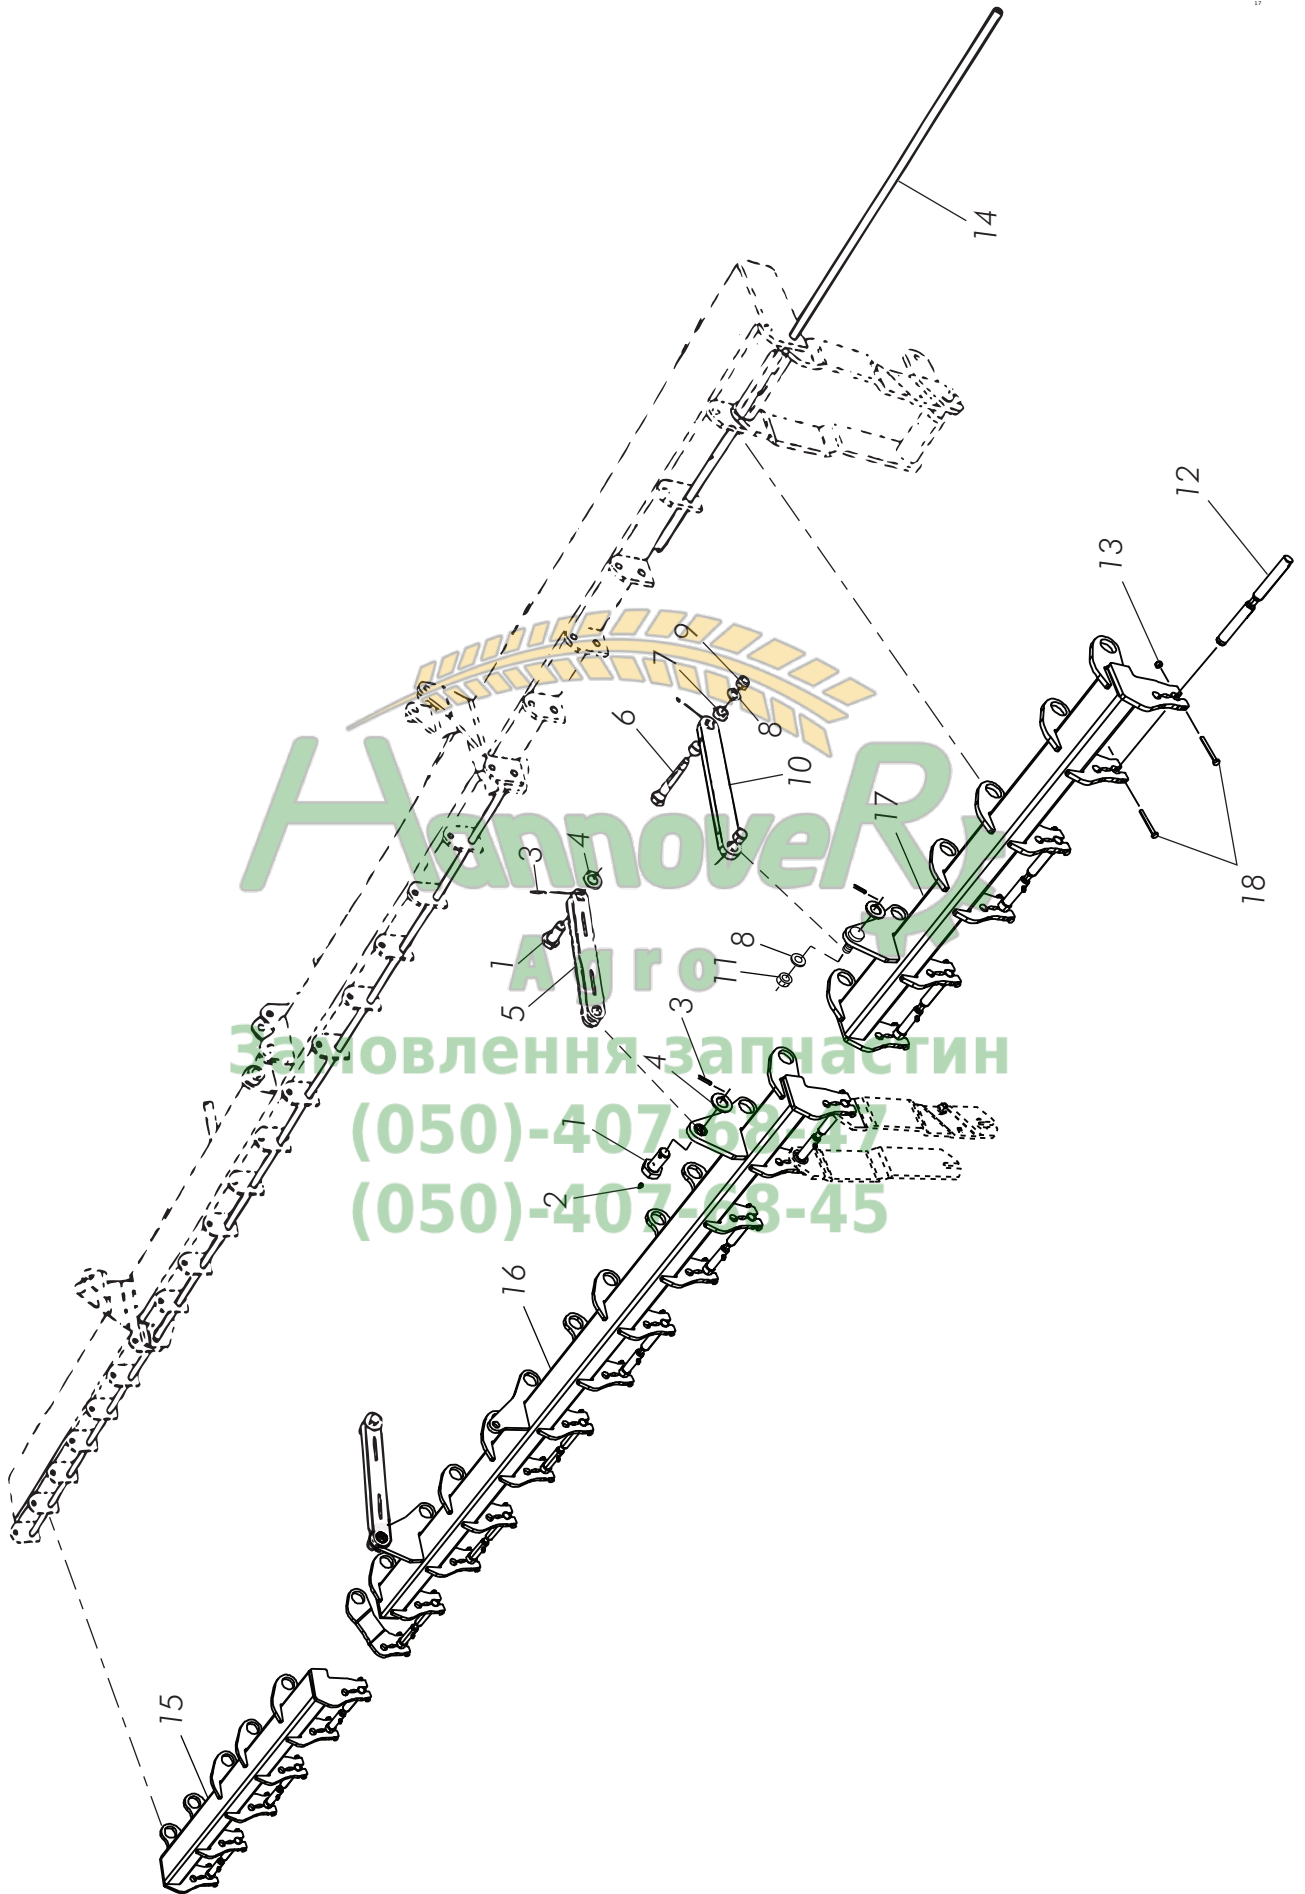

Наповне Рі
Агро
Замовлення запчастин
(050)-407-68-47
(050)-407-68-45

Hjulbalk, Offset
Wheel beam, Offset
Radträger, Offset

RDA 600-800C
290-

Pos	No.	Svenska	English	Deutsch	Dim	
1	449796	Sprint	Pin	Splint		
2	407661	Smörjnippel	Grease nipple	Schmiernippel	ST, M8	
3	53000805091	Spännstift	Roll pin	Spannstift	Ø8x50	
4	52003000041	Bricka	Washer	Scheibe	M30	
5	449129	Tryckstång	Push rod	Druckstange		
6	449871	Sprint	Pin	Splint		
7	51032400021	Mutter	Nut	Mutter	M24	
8	52002000041	Bricka	Washer	Scheibe	M20	
9	51022000021	Låsmutter	Lock nut	Sicherungsmutter	M20	
10	449795	Tryckstång	Push rod	Druckstange		
11	408407	Låglåsmutter	Locknut, low	Sicherungsmutter, flach	SPEC, M20	
12	467000	Axel	Axle	Achse		410-
12	449534	Axel	Axle	Achse		-409
13	51010800021	Låsmutter	Lock nut	Sicherungsmutter	M8	410-
14	414211	Axel, hjulbalk, vingsektion	Axle, wheel beam, wing section	Achse, Radträger, Flügelsektion		RDA 600 C
14	414212	Axel, hjulbalk, vingsektion	Axle, wheel beam, wing section	Achse, Radträger, Flügelsektion		RDA 800 C
14	419785	Axel, hjulbalk	Axle, wheel beam	Achse, Radträger	CR	
15	470069	Hjulbalk	Wheel beam	Radträger	LH	RDA 600 C, 410-
15	470071	Hjulbalk	Wheel beam	Radträger	LH	RDA 800 C, 410-
15	449453	Hjulbalk	Wheel beam	Radträger	LH	RDA 600 C, -409
15	449455	Hjulbalk	Wheel beam	Radträger	LH	RDA 800 C, -409
16	470066	Hjulbalk	Wheel beam	Radträger	CR	410-
16	449450	Hjulbalk	Wheel beam	Radträger	CR	-409
17	470070	Hjulbalk	Wheel beam	Radträger	RH	RDA 600 C, 410-
17	470072	Hjulbalk	Wheel beam	Radträger	RH	RDA 800 C, 410-
17	449454	Hjulbalk	Wheel beam	Radträger	RH	RDA 600 C, -409
17	449456	Hjulbalk	Wheel beam	Radträger	RH	RDA 800 C, -409
18	50000807021	Skruv	Screw	Schraube	M8x70	410-
18	53000804091	Spännstift	Roll pin	Spannstift	Ø8x40	-409

Агро
Замовлення за частин
(050)-407-68-47
(050)-407-68-45