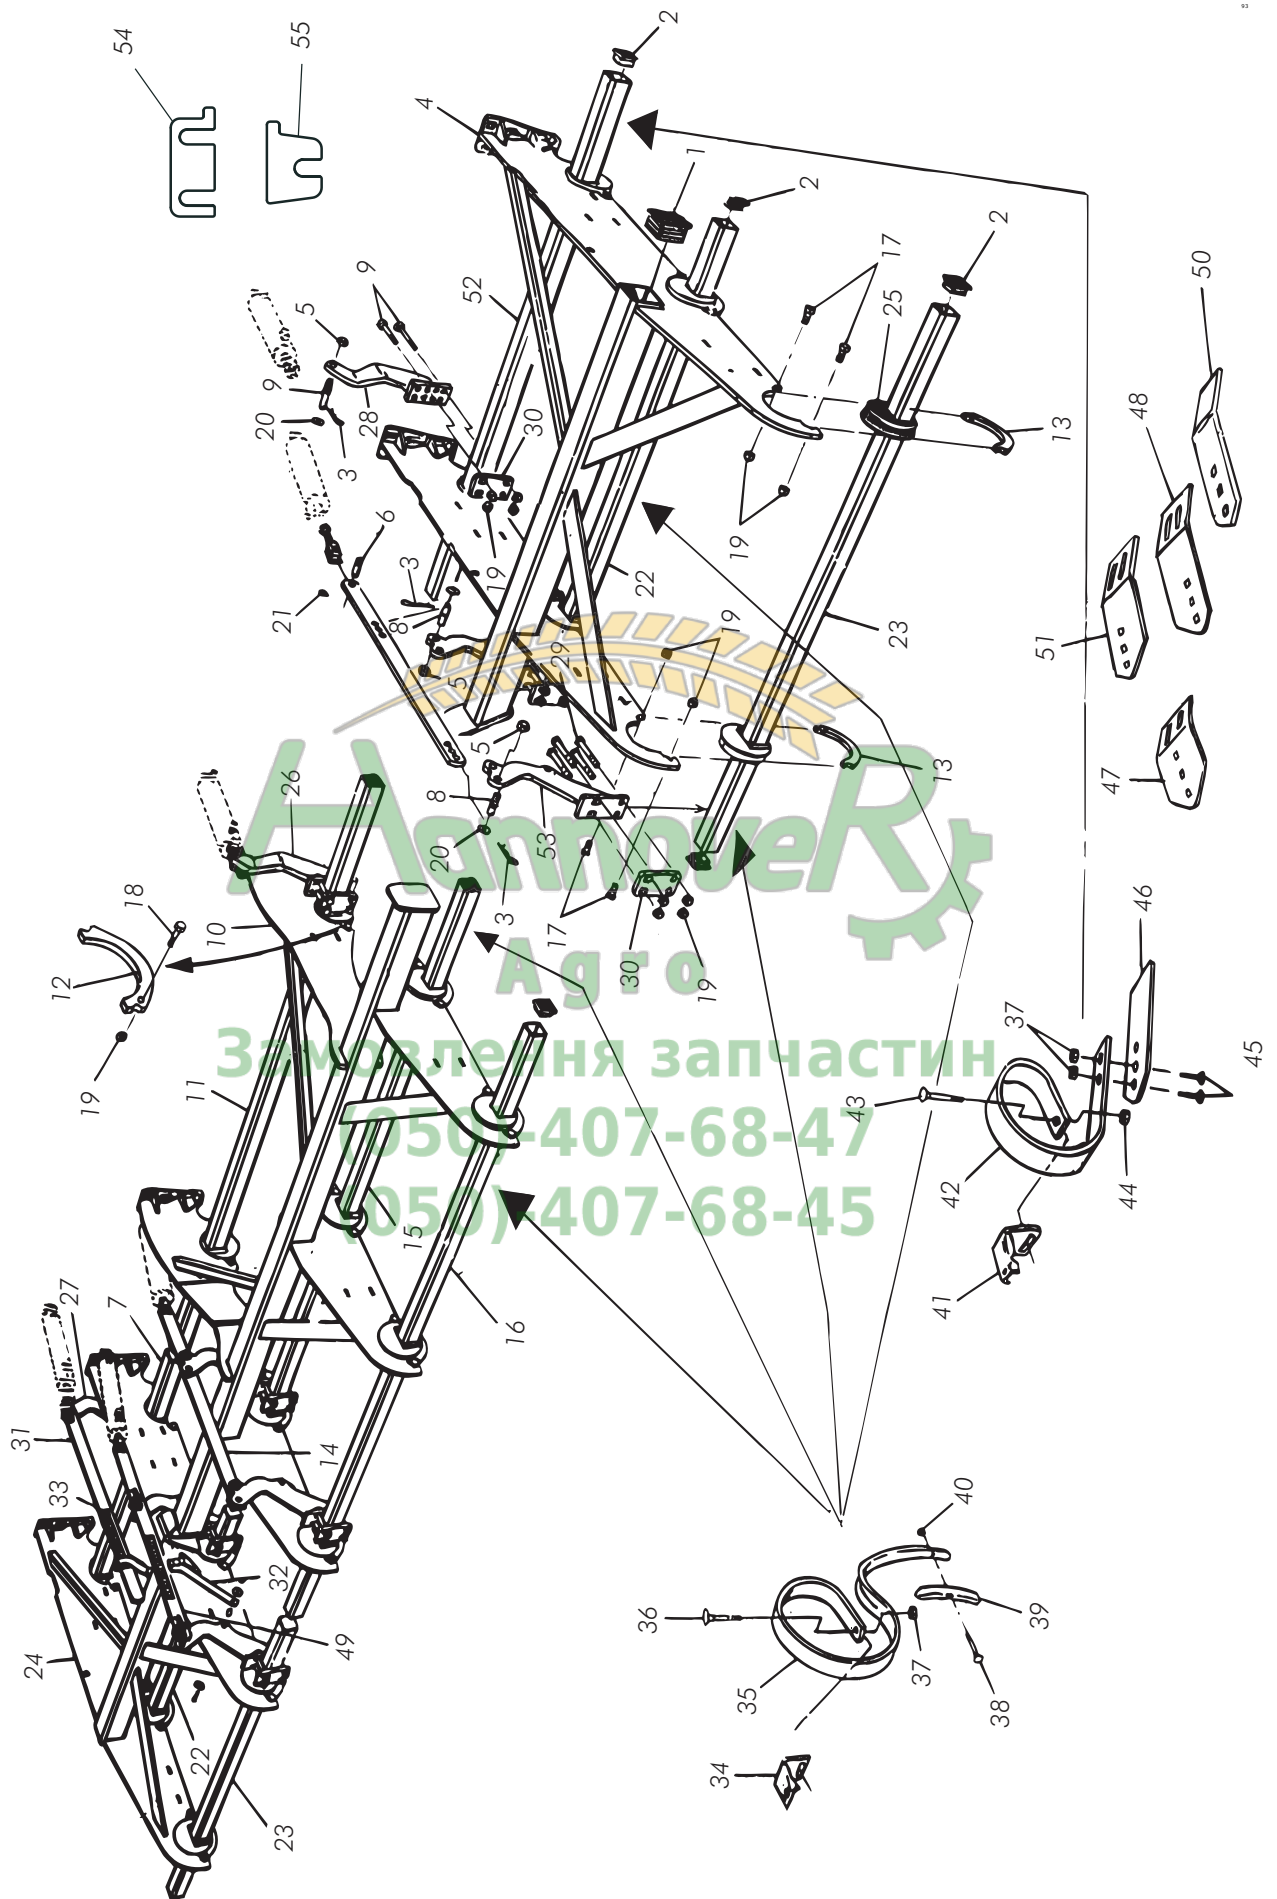

Fig. / Abb. 36

Fig. / Abb. 36

Crossboard/Agrilla/Agrilla
Crossboard/Agrilla/Agrilla
Crossboard/Agrilla/Agrilla

RDA 600-800C

Pos	No.	Svenska	English	Deutsch	Dim	
1	416420	Plastplugg	Plastic plug	Kunststoffpfropfen		
2	413896	Plastplugg	Plastic plug	Kunststoffpfropfen	60x60	
3	405080	Låsnål	Locking pin	Arretierstift		
4	441841	Ram	Frame	Rahmen	LH	RDA 600 C, -715
4	478522	Ram	Frame	Rahmen	LH	RDA 600 C, 716-
4	441931	Ram	Frame	Rahmen	LH	RDA 800 C, -715
4	478524	Ram	Frame	Rahmen	LH	RDA800C, 716-
5	408407	Låglåsmutter	Locknut, low	Sicherungsmutter, flach	SPEC, M20	
6	411250	Axel	Axle	Achse	Ø20x55	
7	424769	Axel, vingsektion	Axle, wing section	Achse, Flügelsektion	70x70	RDA 600 C, RH
7	424770	Axel, vingsektion	Axle, wing section	Achse, Flügelsektion	70x70	RDA 800 C, RH
8	415503	Tapp	Stud	Zapfen	L:68	
9	426439	Tapp	Stud	Zapfen		
10	441843	Ram	Frame	Rahmen	CR	-715
10	478521	Ram	Frame	Rahmen	CR	716-
11	442727	Axel	Axle	Achse	CR	
12	442231	Krampa	Clamp	Bügel		
13	443413	Krampa	Clamp	Bügel		
14	443939	Stag	Stay	Strebe		
15	447418	Axel	Axle	Achse	CR	
16	447417	Axel	Axle	Achse	CR	
17	468612	Skruv	Screw	Schraube	M16x30	
18	50001604021	Skruv	Screw	Schraube	M16x40	
19	51021600021	Låsmutter	Lock nut	Sicherungsmutter	M16	
20	52002000041	Bricka	Washer	Scheibe	M20	
21	54021500091	Låsring	Circlip	Springring	RS15	
22	422984	Axel, vingsektion	Axle, wing section	Achse, Flügelsektion	60x60	RDA 600 C
22	422983	Axel, vingsektion	Axle, wing section	Achse, Flügelsektion	60x60	RDA 800 C
23	425621	Axel, vingsektion	Axle, wing section	Achse, Flügelsektion	60x60	RDA 600 C
23	425622	Axel, vingsektion	Axle, wing section	Achse, Flügelsektion	60x60	RDA 800 C
24	441842	Ram	Frame	Rahmen	RH	RDA 600 C, -715
24	478523	Ram	Frame	Rahmen	RH	RDA 600 C, 716-
24	441932	Ram	Frame	Rahmen	RH	RDA 800 C, -715
24	478525	Ram	Frame	Rahmen	RH	RDA800C, 716-
25	424107	Plastlagring	Plastic bearing	Plastlagerung	60x60	
26	479524	Hävarm	Lever arm	Hebelarm		716-
26	451972	Hävarm	Lever arm	Hebelarm		187-
26	443808	Hävarm	Lever arm	Hebelarm		-186
27	452150	Hävarm	Lever arm	Hebelarm		187-
27	443808	Hävarm	Lever arm	Hebelarm		-186
28	451972	Hävarm	Lever arm	Hebelarm		187-715
28	479524	Hävarm	Lever arm	Hebelarm		716-
29	50001612021	Skruv	Screw	Schraube	M16x120	
30	430255	Platta	Plate	Platte		
31	443990	Stag	Stay	Strebe		RDA 600 C
31	443939	Stag	Stay	Strebe		RDA 800 C
32	441368	Visare	Pointer	Zeiger		
33	302657	Index, djupskala	Index, depth scale	Index, Tiefenskala		
34	426600	Pinnfäste	Tine bracket	Zinkenträger		
35	428797	Pinne "Agrilla Cobra" inkl. spets	Tine "Agrilla Cobra", incl. tip	Zinken "Agrilla Cobra" einschl. Spitze		
36	50061210021	Vagnsbult	Carriage bolt	Bolzen	M12x100	
37	51011200021	Låsmutter	Lock nut	Sicherungsmutter	M12	
38	404797	Plogbult inkl. flånsmutter	Plough bolt, incl. flanged nut	Bolzen einschl. Flansmutter	M10x45	
39	400523	Spets "Standard", inkl skruv och mutter (25 st)	Tip "Standard", incl. screw and nut (25 pcs)	Spitze "Standard", einschl. Schraube und Mutter (25 st)		
40	407303	Flånsmutter	Flanged nut	Flansmutter	M10	
41	306878	Pinnfäste	Tine bracket	Zinkenträger	ANG	
42	441344	Pinne	Tine	Zinken	Crossboard	
43	418740	Vagnsbult	Carriage bolt	Bolzen	M14x120	
44	51011400021	Låsmutter	Lock nut	Sicherungsmutter	M14, Nyloc	
45	50061203521	Vagnsbult	Carriage bolt	Bolzen	M12x35	