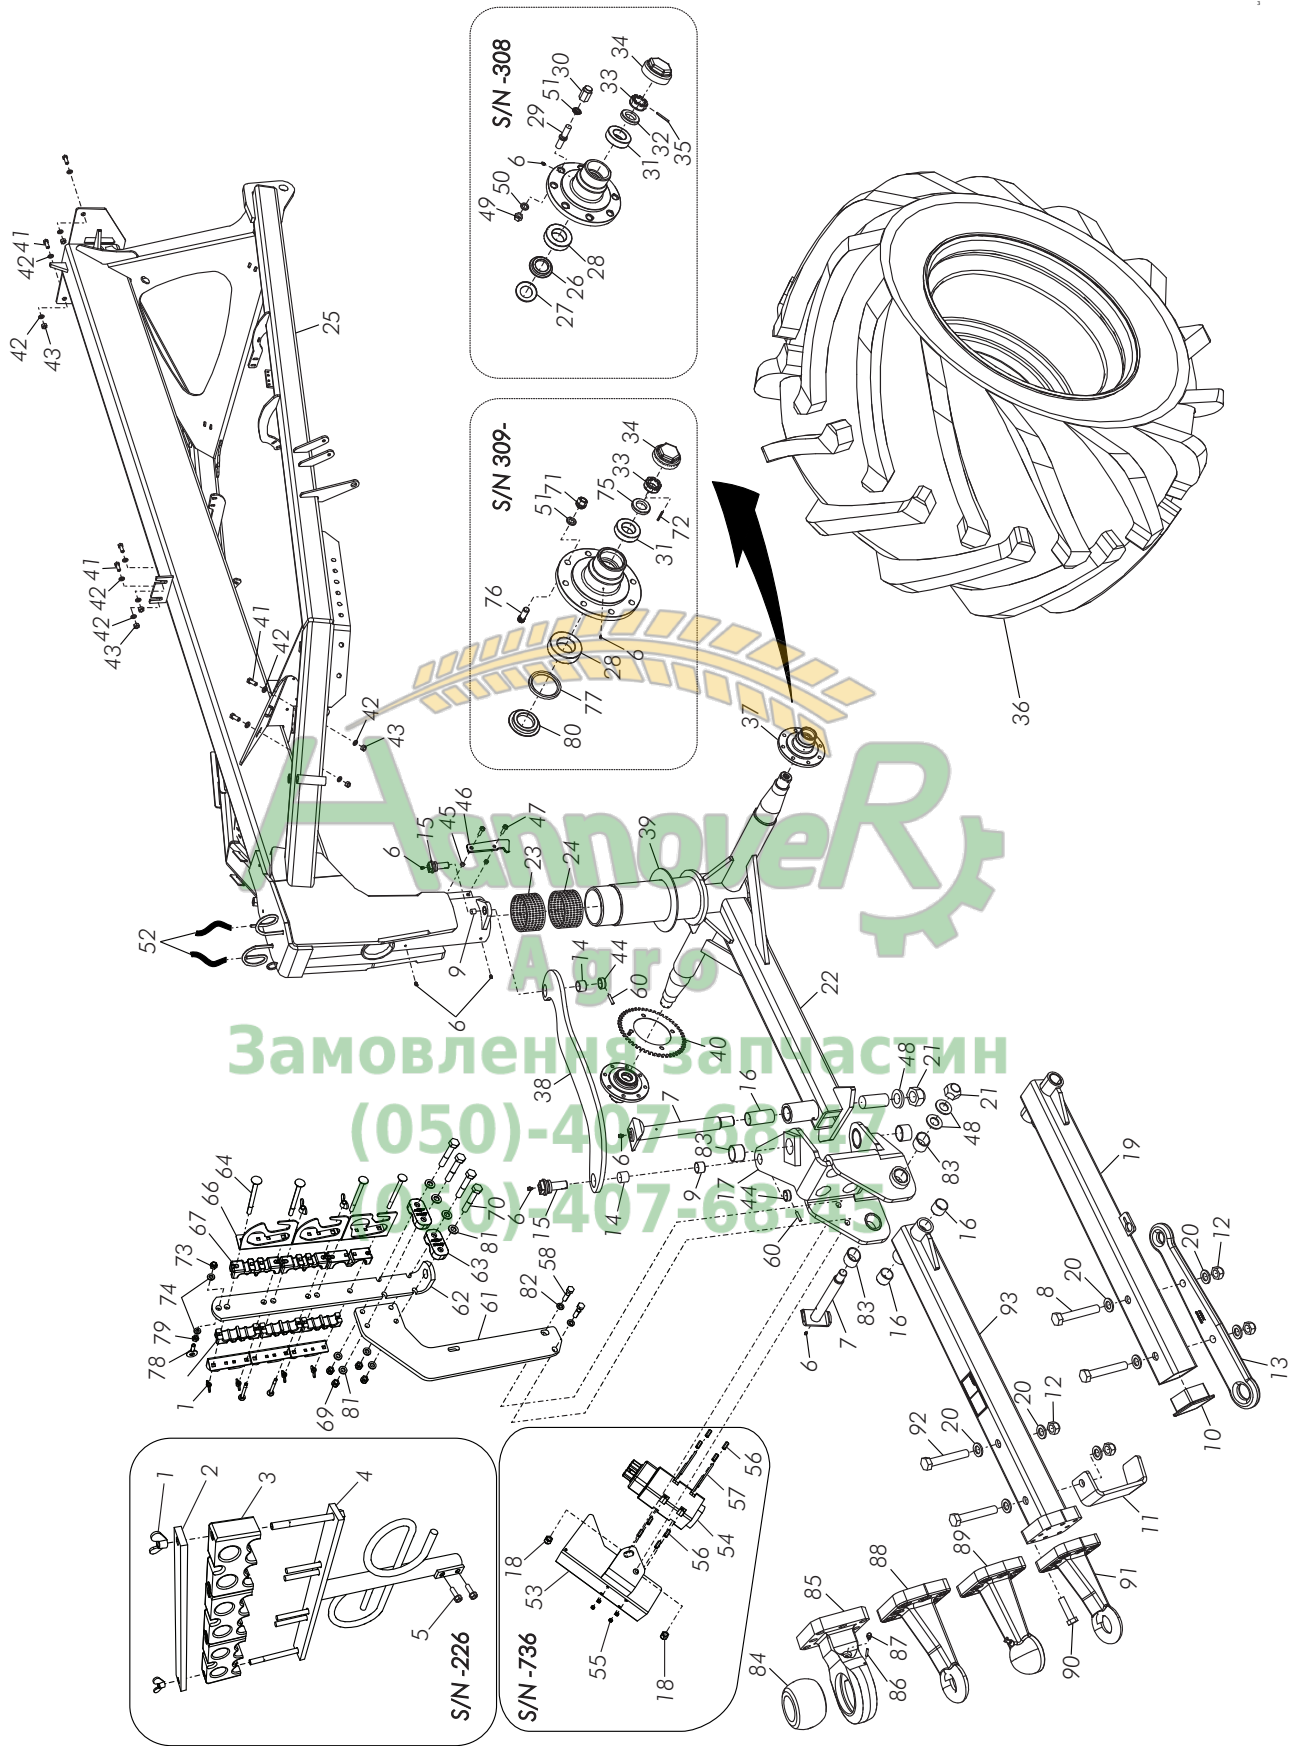

Fig. / Abb. 2

**Drag
Drawbar
Deichsel**

RDA 600-800C

Pos	No.	Svenska	English	Deutsch	Dim	
1	51050800021	Vingmutter	Wing nut	Flügelmutter	M8	
2	405732	Platta, trippel	Plate, triple	Verschlussplatte, dreifach	UP	-226
3	404750	Slanghållargummi	Hose holder rubber	Gummistück, Schlauchhalter		-226
4	414716	Slanghållare, trippel	Hose holder, triple	Schlauchhalter, dreifach		-226
5	50000801221	Skruv	Screw	Schraube	M8x12	-226
6	407661	Smörjnippel	Grease nipple	Schmiernippel	ST, M8	
7	303888	Ledbult	Pin bolt	Gelenkbolzen		
8	50002418021	Skruv	Screw	Schraube	M24x180	-619
9	53023001490	Spännstift	Roll pin	Spannstift	30x14	
10	416420	Plastplugg	Plastic plug	Kunststoffpfropfen		
11	426968	Stöd	Support	Stütze		
12	51022400021	Låsmutter	Lock nut	Sicherungsmutter	M24	
13	306840	Dragögla	Towing eyelet	Zugöse		
14	446696	Lagring	Bearing	Lagerung		
15	446698	Skruv	Screw	Schraube		
16	407613	Lagring	Bearing	Lagerung		
17	446487	Fäste	Bracket	Halterung		
18	51011600021	Låsmutter	Lock nut	Sicherungsmutter	M16	
19	423559	Drag	Draw-bar	Deichsel		-619
20	52002400041	Bricka	Washer	Scheibe	M24	
21	51023000011	Låsmutter	Lock nut	Sicherungsmutter	M30	
22	452914	Mellanpackare	Wheel packer	Zwischenradpacker		187-
22	429000	Mellanpackare	Wheel packer	Zwischenradpacker		-186
23	424815	Glidlager	Slide bearing	Gleitlager		
24	447415	Bussning	Bushing	Buchse		
25	434080	Ram	Frame	Rahmen		-619
25	474303	Ram	Frame	Rahmen		620-
26	421445	Tätningbricka	Sealing washer	Dichtungsscheibe		-308
27	421440	Tätningsring	Sealing ring	Dichtungsring		-308
28	421441	Rullager	Roller bearing	Rollenlager		
29	427972	Pinnbult	Wheel stud	Nabenbolzen		-308
30	427970	Fälgmutter	Rim nut	Felgenmutter		-308
31	404712	Rullager	Roller bearing	Rollenlager		
32	52004068540	Slitbricka	Wear washer	Verschleißscheibe		-308
33	404557	Kronmutter	Castle nut	Kronmutter	M40x1,5	
34	421444	Navkapsel	Hub cap	Radkappe		
35	53000505591	Spännstift	Roll pin	Spannstift	Ø5x55	-308
36	428991	Hjul	Wheel	Rad	ASSY, LH	
36	428990	Hjul	Wheel	Rad	ASSY, RH	
36	429409	Hjul, för broms	Wheel, for brakes	Rad, für Bremse	ASSY, LH	
36	429410	Hjul, för broms	Wheel, for brakes	Rad, für Bremse	ASSY, RH	
36	428987	Fälg	Rim	Felge		
36	443879	Fälg, för broms	Rim, for brakes	Felge, für Bremse		
36	428989	Däck	Tyre	Reifen	700/50-26.5	
37	454706	Nav	Hub	Nabe	ASSY	309-
37	424851	Nav	Hub	Nabe	ASSY	-308
38	446699	Länkarm	Link arm	Gelenkarm		
39	447302	Lagring	Bearing	Lagerung		
40	427492	Skiva	Disc	Scheibe		-186
41	50001604022	Skruv	Screw	Schraube	M16x40	
42	52001600042	Bricka	Washer	Scheibe	M16	
43	51011600022	Låsmutter	Lock nut	Sicherungsmutter	M16	
44	51252400021	Kronmutter	Castle nut	Kronmutter	M24	
45	51001200021	Mutter	Nut	Mutter	M12	
46	426974	Låsklack	Locking lip	Verriegelungsabsatz		
47	50001203021	Skruv	Screw	Schraube	M12x30	
48	52003000041	Bricka	Washer	Scheibe	M30	
49	427974	Låsmutter	Lock nut	Verschlussmutter	M22x2	-308
50	427973	Fjäderbricka	Spring washer	Federscheibe		-308
51	427971	Fjäderbricka	Spring washer	Federscheibe		
52	609023	Slang, metervara	Hose, per metre	Schlauch, Meterware		-226
53	452920	Skydd	Cover	Schutz		187-
54	428023	Givare	Sensor	Geber		187-
54	428015	Givare UK	Sensor UK	Geber UK		187-
55	51010600021	Låsmutter	Lock nut	Sicherungsmutter	M6	187-