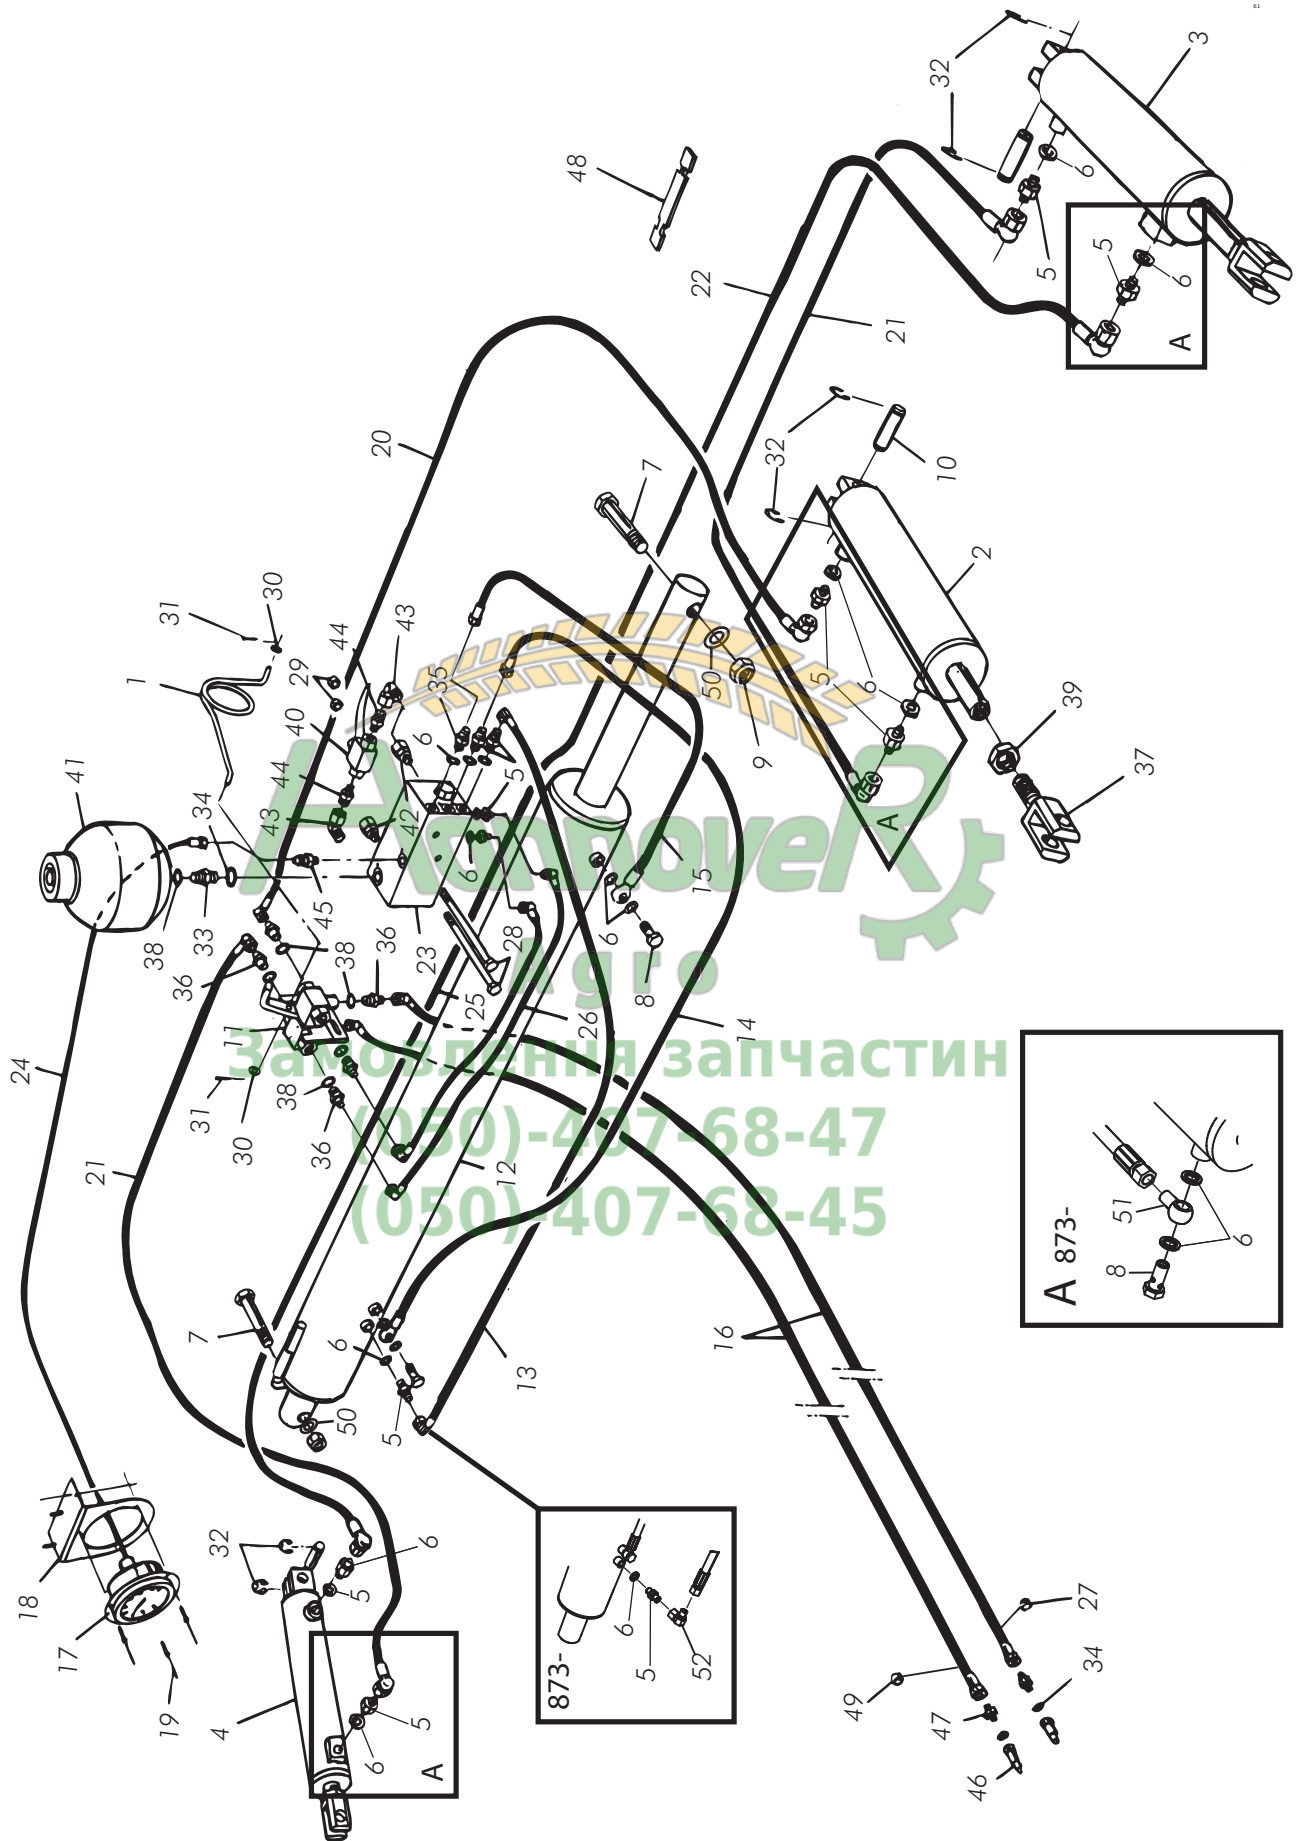

Fig. / Abb. 24

Fig. / Abb. 24

Fig. / Abb. 24

Hydraulik, fällning/viktöverföring och Crossboard **RDА 600C**
Hydraulics, folding/weight transfer and Crossboard
Hydraulik, Klappvorrichtung/Gewichtsübertragung und Crossboard

Pos	No.	Svenska	English	Deutsch	Dim	
21	446620	Hydraulslang	Hydraulic hose	Hydraulikschlauch	DI:1/4", L:2540	-872
22	499770	Hydraulslang	Hydraulic hose	Hydraulikschlauch	DI:1/4", L:5040	873-
22	446621	Hydraulslang	Hydraulic hose	Hydraulikschlauch	DI:1/4", L:5040	-872
23	441002	Hydraulblock	Hydraulic block	Hydraulikblock		
24	415173	Måtslang	Hydraulic hose, calibration	Hydraulikschlauch für Manometer	L:750	
25	442792	Hydraulslang	Hydraulic hose	Hydraulikschlauch	DI:1/4", L:200	
26	442793	Hydraulslang	Hydraulic hose	Hydraulikschlauch	DI:1/4", L:320	
27	411302	Plastring, vit	Plastic ring, white	Kunststoffring, weiß	+	
28	50001016021	Skruv	Screw	Schraube	M10x160	
29	51011000021	Låsmutter	Lock nut	Sicherungsmutter	M10	
30	52001000041	Bricka	Washer	Scheibe	M10	
31	53030401870	Saxpinne	Split pin	Hohlstift	Ø4x18	
32	54021500091	Låsring	Circlip	Springring	RS15	
33	401773	Nippel	Nipple	Nippel	3/8"-1/2"	
34	401774	Gummistålbricka	Rubber steel washer	Gummistahlscheibe	1/2"	
35	401781	Nippel, strypt 1,5 mm	Nipple, reducing 1,5 mm	Nippel, gedrosselt 1,5 mm	1/4"-1/4"	
36	401789	Nippel	Nipple	Nippel	1/4"-3/8"	
37	405134	Gaffel	Fork	Gabel		
38	402203	Gummistålbricka	Rubber steel washer	Gummistahlscheibe	3/8"	
39	51032000021	Mutter	Nut	Mutter	M20	
40	414223	Kulventil	Ball valve	Kugelventil	1/4"	
41	422060	Akkumulator, förladdad 20 bar (standard)	Accumulator, precharged to 20 bar (standard)	Akkumulator, Vorladedruck 20 bar (standard)	0,75 l	
41	422062	Akkumulator, förladdad 55 bar	Accumulator, precharged to 55 bar	Akkumulator, Vorladedruck 55 bar	0,75 l	
42	441583	Adapter	Adapter	Adapter		
43	441584	Adapter	Adapter	Adapter		
44	441585	Adapter	Adapter	Adapter		
45	442429	Adapter	Adapter	Adapter		
46	401776	Snabbkoppling	Quick coupling	Schnellkupplung	ML, 1/2"	
47	401782	Nippel	Nipple	Nippel	1/4"-1/2"	
48	453716	Skydd	Cover	Schutz		187-
49	411303	Plastring, vit	Plastic ring, white	Kunststoffring, weiß	-	
50	52123158841	Bricka	Washer	Scheibe	31x58x8	
51	491563	Koppling	Coupling	Kupplung		873-
52	414650	Nippel	Nipple	Nippel		873