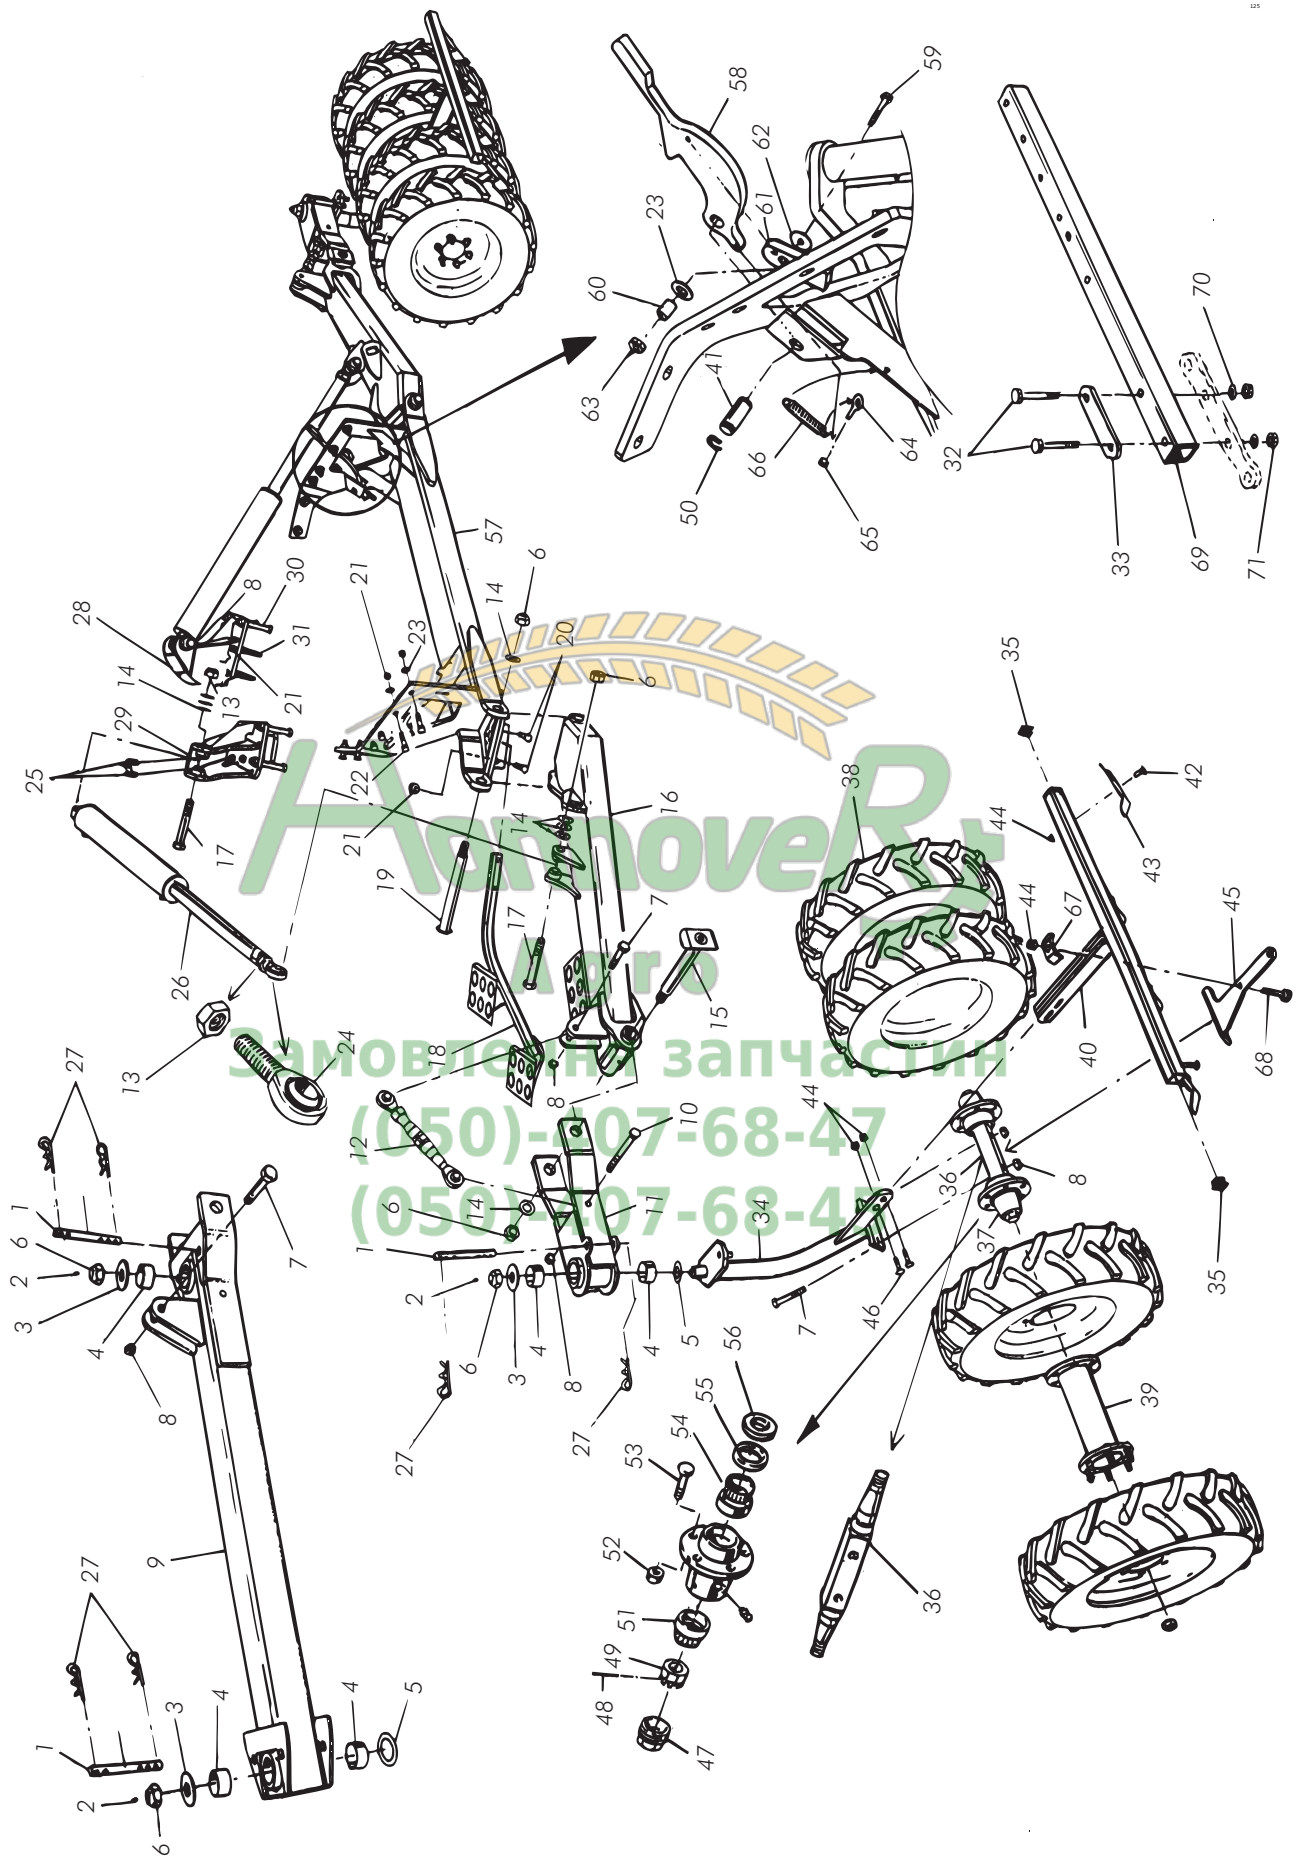

Fig. / Abb. 51

Fig. / Abb. 51

RDA 600-800C
-186Vingpackare
Wingpacker
Flügelpacker

Pos	No.	Svenska	English	Deutsch	Dim	
1	430293	Sprint	Pin	Splint		
2	407661	Smörjnippel	Grease nipple	Schmiernippel	ST, M8	
3	419058	Bricka	Washer	Scheibe		
4	419055	Hylsa	Sleeve	Hülse		
5	419056	Bricka	Washer	Scheibe	2 mm	
6	51023000011	Låsmutter	Lock nut	Sicherungsmutter	M30	
7	50002010021	Skruv	Screw	Schraube	M20x100	
8	51022000021	Låsmutter	Lock nut	Sicherungsmutter	M20	
9	430273	Arm	Arm	Arm		RDA 800 C
10	50002020021	Skruv	Screw	Schraube	M20x200	
11	430271	Arm	Arm	Arm		RDA 600 C
12	422157	Toppstång	Top rod	Druckstange		
13	419490	Lågmutter	Nut, low	Mutter, flach	M30x2	
14	52003000041	Bricka	Washer	Scheibe	M30	
15	307618	Ledbult	Pin bolt	Gelenkbolzen		
16	423623	Balk	Beam	Träger	LH	
16	423624	Balk	Beam	Träger	RH	
17	415192	Skruv	Screw	Schraube	M30x175, 10.9	
18	422007	Trappsteg	Stair	Treppenstufe		
19	429015	Ledbult	Pin bolt	Gelenkbolzen		
20	50001607021	Skruv	Screw	Schraube	M16x70	
21	51021600021	Låsmutter	Lock nut	Sicherungsmutter	M16	
22	50001606011	Skruv	Screw	Schraube	M16x60	
23	52001600041	Bricka	Washer	Scheibe	M16	
24	427448	Kolvstångshuvud	Piston rod head	Kolbenstangenende		
25	434060	Distans	Spacer	Distanz		
26	445143	Hydraulicylinder	Hydraulic ram	Hydraulikzylinder	D:90/50, L:748/571	
26	427447	Cylinderrör	Ram tube	Zylinderrohr		
26	418117	Kolvstång	Piston rod	Kolbenstange		
26	418179	Tätningssats	Sealing set	Dichtungssatz		
26	426565	Kolvstångsstyrning	Piston rod guide	Kolbenstangenführung		
27	400793	Låsnål	Locking pin	Arretierstift	Ø7 mm	
28	428967	Fäste	Bracket	Halterung	LH	
29	428968	Fäste	Bracket	Halterung	RH	
30	50002014021	Skruv	Screw	Schraube	M20x140	
31	413837	Krampa	Clamp	Krampe	M16	
32	50002416021	Skruv	Screw	Schraube	M24x160	
33	418725	Platta	Plate	Platte		
34	307188	Ben	Leg	Bein		
35	413896	Plastplugg	Plastic plug	Kunststoffpfropfen	60x60	
36	305147	Hjulaxel	Wheel beam	Radachse		
37	401953	Nav	Hub	Nabe	ASSY	
38	427644	Hjul	Wheel	Rad	TR, LH 7.00-15"	
38	427645	Hjul	Wheel	Rad	TR, RH 7.00-15"	
38	422876	Däck	Tyre	Reifen	7.00x15"	
38	427213	Slang	Hose	Schlauch		
38	307113	Fälg	Rim	Felge		
39	429709	Distans	Spacer	Distanz		
40	440258	Ramp	Ramp	Rampe		
41	411264	Axel	Axle	Achse		
42	50061203021	Vagnsbult	Carriage bolt	Bolzen	M12x30	
43	307002	Avskrapare	Scraper	Abstreifer		
44	51011200021	Låsmutter	Lock nut	Sicherungsmutter	M12	
45	440261	Plåt	Plate	Blech		
46	50061205021	Vagnsbult	Carriage bolt	Bolzen	M12x50	
47	401965	Navkapsel	Hub cap	Radkappe		
48	53010503690	Spännstift	Roll pin	Spannstift	Ø5x36	
49	420334	Kronmutter	Castle nut	Kronenmutter	M30x1,5	
50	54022400091	Låsring	Circlip	Springring	RS24	
51	401961	Rullager	Roller bearing	Rollenlager		
52	401960	Navmutter	Hub nut	Nabenmutter		
53	401959	Navskruv	Hub screw	Nabenschraube		
54	401956	Rullager	Roller bearing	Rollenlager		
55	401955	Tätningsskiva	Sealing washer	Dichtungsscheibe	IN	
56	401954	Tätningsskiva	Sealing washer	Dichtungsscheibe	OUT	