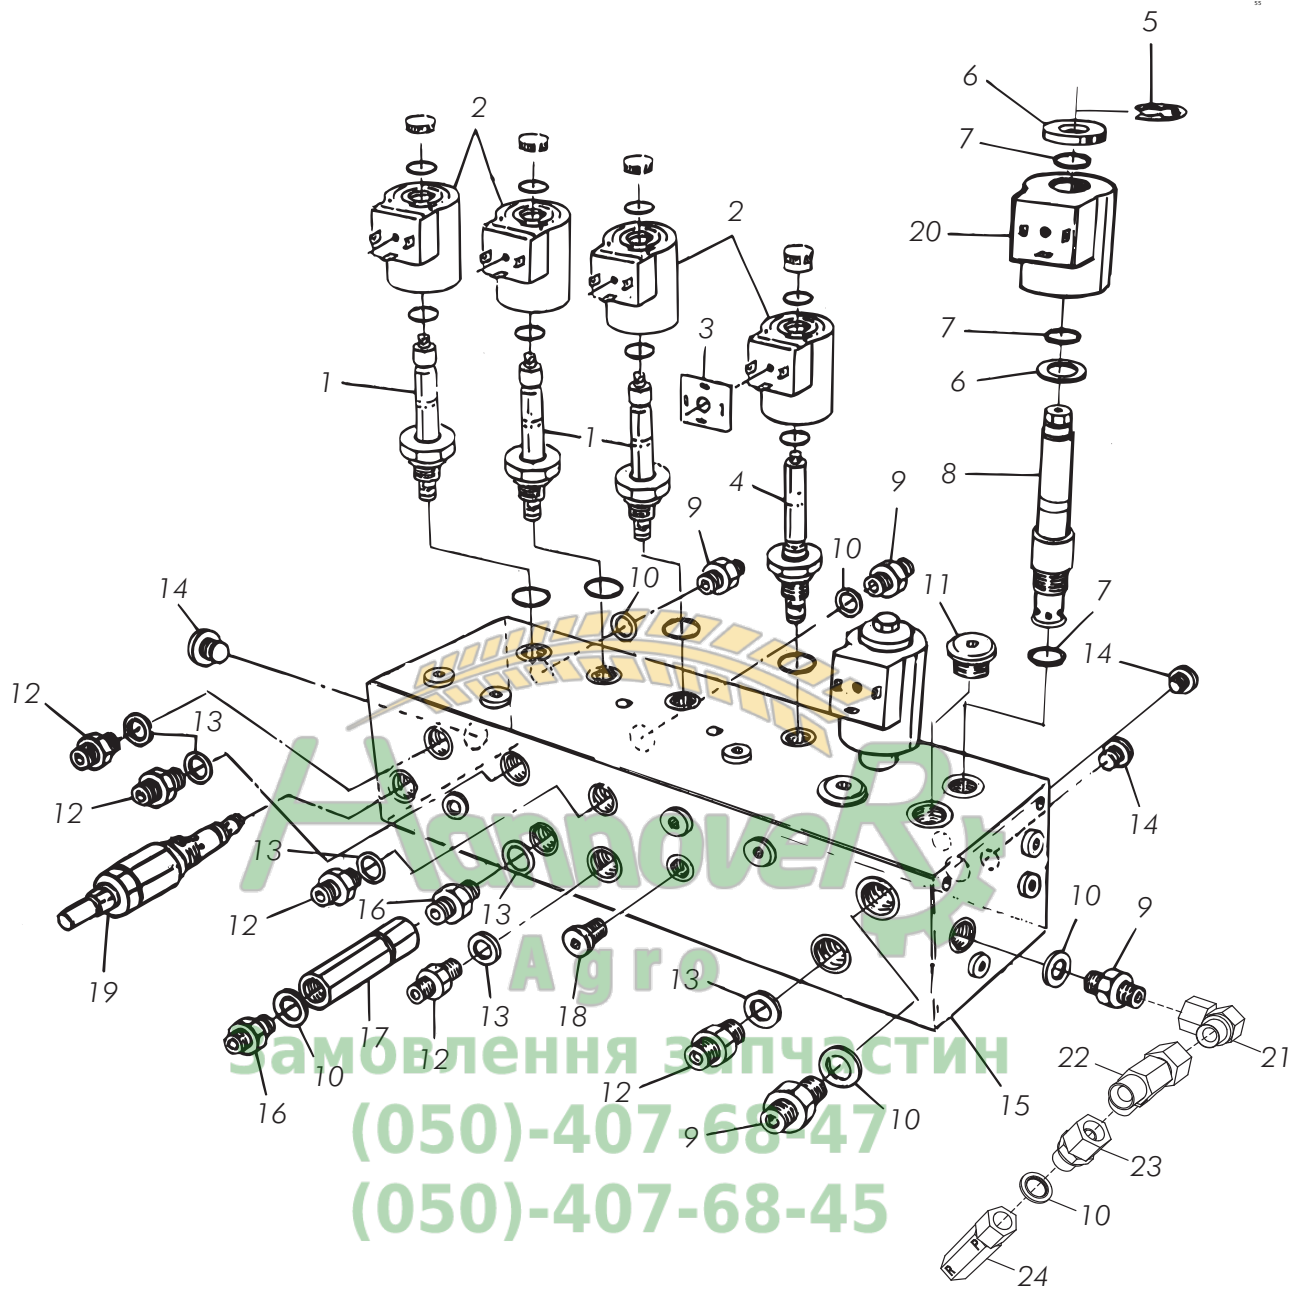

Замовлення запчастин
(050)-407-68-47
(050)-407-68-45

Fig. / Abb. 22

Fig. / Abb. 22

**Hydraulblock, lyftning
Hydraulic block, lifting
Hydraulblock, heben**

RDA 600-800C

Pos	No.	Svenska	English	Deutsch	Dim	
1	420651	Patronventil	Cartridge valve	Patronenventil	EC08B/20NB	
1	416267	Tätningssats	Sealing set	Dichtungssatz		
1	609210	O-ring	O-ring	Runddichtring		
1	609208	Mutter	Nut	Mutter		
2	420657	Solenoid, svart, rund	Solenoid, black, round	Magnetschalter, schwarz, rund		
3	413650	Silikongummitätning	Silicone rubber seal	Silikongummidichtung	EC08B/10NB	
4	420650	Patronventil	Cartridge valve	Patronenventil		
4	416267	Tätningssats	Sealing set	Dichtungssatz		
4	609210	O-ring	O-ring	Runddichtring		
4	609209	Mutter	Nut	Mutter		
5	443834	Låsring	Circlip	Sicherungsring		
6	443835	Bricka	Washer	Scheibe		
7	443836	O-ringssats	O-ring kit	O-ringsatz		
8	443833	Ventil	Valve	Ventil		
9	401777	Adapter	Adapter	Adapter		
10	402203	Gummistålbricka	Rubber steel washer	Gummistahlscheibe	3/8"	
11	402265	Plugg	Plug	Pfropfen	3/8"	
12	401790	Nippel	Nipple	Nippel	1/4"-1/4"	
13	402202	Gummistålbricka	Rubber steel washer	Gummistahlscheibe	1/4"	
14	402266	Plugg	Plug	Pfropfen	1/4"	
15	443838	Hydraulblock	Hydraulic block	Hydraulikblock		
16	401789	Nippel	Nipple	Nippel	1/4"-3/8"	-748
16	401781	Nippel, strypt 1,5 mm	Nipple, reducing 1,5 mm	Nippel, gedrosselt 1,5 mm	1/4"-1/4"	749-
17	421939	Spärrventil	Stop valve	Sperrventil		-748
18	445821	Plugg	Plug	Pfropfen		
19	420658	Ventil	Valve	Ventil		
20	443837	Solenoid	Solenoid	Magnetschalter		
21	414651	Adapter	Adapter	Adapter	DO: R3/8"/DI: 3/8"	749-
22	411917	Anslutningsnippel T-rör	Connection nipple T-piece	Anschlußnippel T-Stück	3/8"	749-
23	411914	Anslutningsnippel	Connection nipple	Anschlußnippel	3/8"-3/8"	749-
24	489461	Ventil	Valve	Ventil		749-