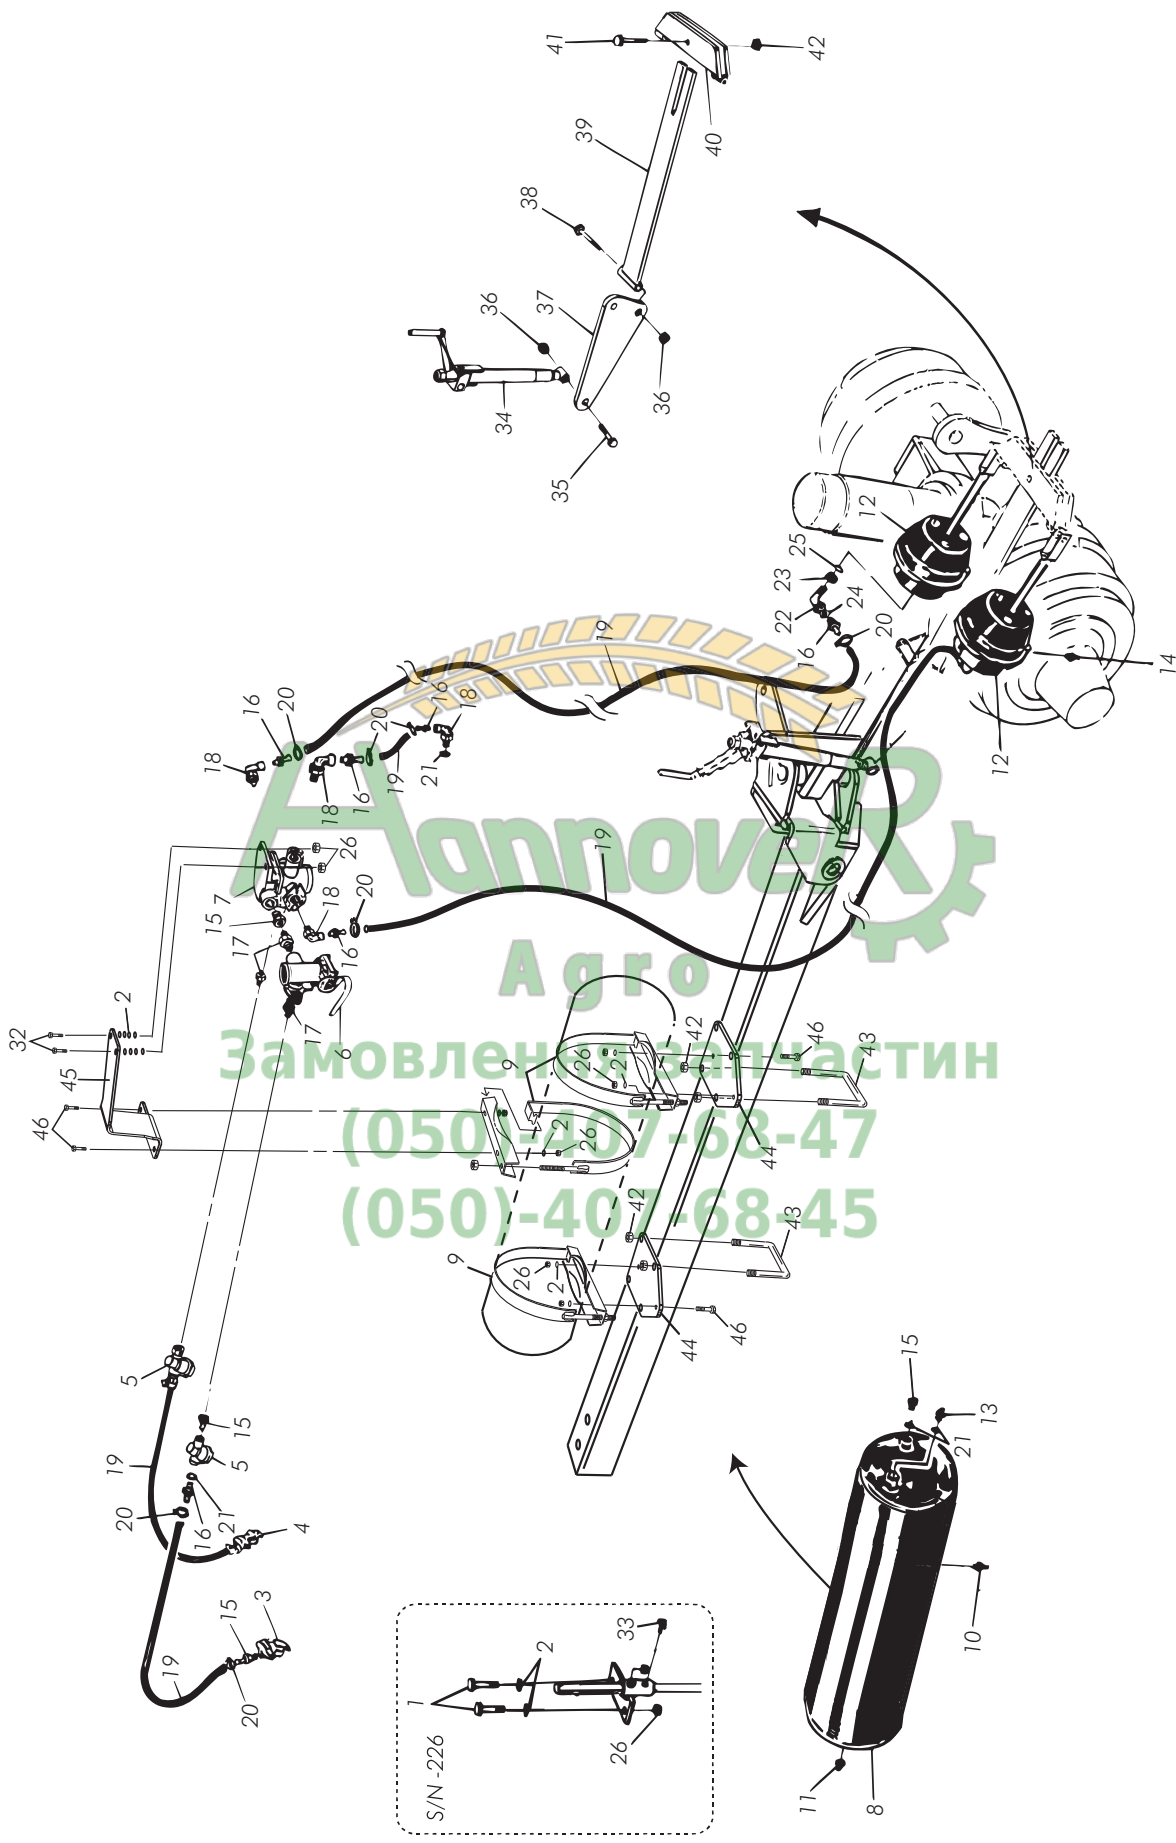

Fig. / Abb. 56

Fig. / Abb. 56

Bromsar
Brakes
Bremsen

RDA 600-800C

Pos	No.	Svenska	English	Deutsch	Dim	
1	50011004021	Skruv	Screw	Schraube	M10x40	
2	52001000041	Bricka	Washer	Scheibe	M10	
3	432571	Koppling	Coupling	Kupplung		
4	432572	Koppling	Coupling	Kupplung		
5	432573	Filter	Filter	Filter		
6	477682	Ventil	Valve	Ventil		RDA 600 C, 620-
6	477683	Ventil	Valve	Ventil		RDA 800C, 620-
6	432574	Ventil	Valve	Ventil		-619
7	432575	Ventil	Valve	Ventil		
8	432576	Behållare	Container	Behålder		
9	495456	Fåste	Bracket	Halterung		783-
9	432577	Fåste	Bracket	Halterung		-782
10	432578	Ventil	Valve	Ventil		
11	432579	Ventil	Valve	Ventil		
12	432580	Membran	Membrane	Membran		
13	432581	Nippel	Nipple	Nippel		
14	432582	Nippel	Nipple	Nippel		
15	432583	Koppling	Coupling	Kupplung		
16	432584	Koppling	Coupling	Kupplung		
17	432585	Koppling	Coupling	Kupplung		
18	432586	Koppling	Coupling	Kupplung		
19	432587	Slang	Hose	Schlauch		
20	432588	Slangklåmma	Hose clamp	Schlauchklemme		
21	432589	Tåtning	Seal	Dichtung		
22	432590	Adapter	Adapter	Adapter		
23	432591	Mutter	Nut	Mutter		
24	432592	Tåtning	Seal	Dichtung		
25	432593	Tåtning	Seal	Dichtung		
26	51001000021	Mutter	Nut	Mutter	M10	
32	50001202521	Skruv	Screw	Schraube	M12x25	
33	50000802021	Skruv	Screw	Schraube	M8x20	
34	422779	Vev, förstärkt	Crank, reinforced	Kurbel, verstärkt		
35	50001005021	Skruv	Screw	Schraube	M10x50	
36	51012000021	Låsmutter	Lock nut	Sicherungsmutter	M20	
37	430612	Lånk	Link	Gelenk		
38	50002014021	Skruv	Screw	Schraube	M20x140	
39	430607	Stag	Stay	Strebe		
40	430606	Lånk	Link	Gelenk		
41	50001607021	Skruv	Screw	Schraube	M16x70	
42	51021600021	Låsmutter	Lock nut	Sicherungsmutter	M16	
43	413837	Krampa	Clamp	Krampe	M16	
44	495460	Fåste	Bracket	Halterung		783-
44	458772	Platta	Plate	Platte		227-782
45	495461	Hållare	Holder	Halterung		783-
45	458773	Hållare	Holder	Halterung		227-782
46	50001003021	Skruv	Screw	Schraube	M10x30	