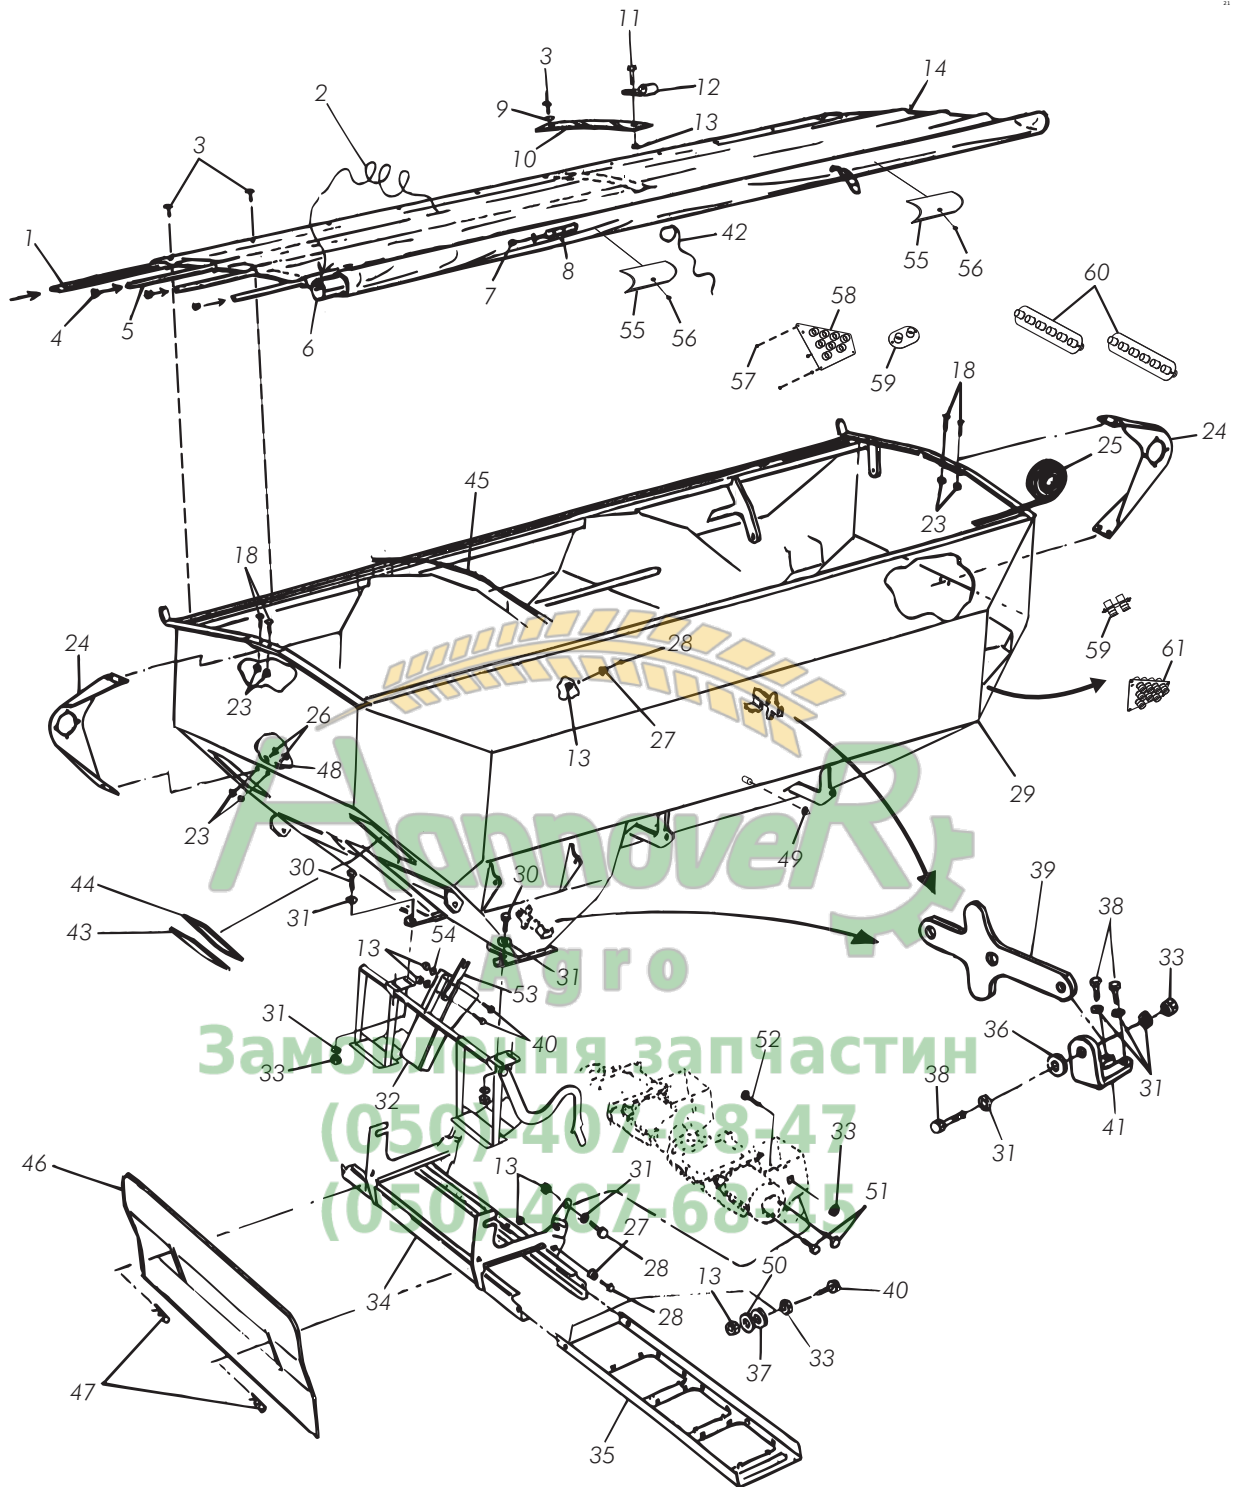

Fig. / Abb. 8

**Sååda
Seed hopper
Saatgutbehälter**

RDA 600-800C

Pos	No.	Svenska	English	Deutsch	Dim	
57	493837	Popnit	Pop rivet	Niet		765-
58	493524	Fäste	Bracket	Halterung		765-
59	493537	Fäste	Bracket	Halterung		765-
60	493536	Fäste	Bracket	Halterung		765-
61	493539	Fäste	Bracket	Halterung		765-
62	415320	Sprint	Pin	Splint	Ø16x62	806-
63	51021600021	Låsmutter	Lock nut	Sicherungsmutter	M16	806-
64	402220	Låsnål	Locking pin	Arretierstift		806-
65	50001609021	Skruv	Screw	Schraube	M16x90	806-
66	51021600021	Låsmutter	Lock nut	Sicherungsmutter	M16	806-