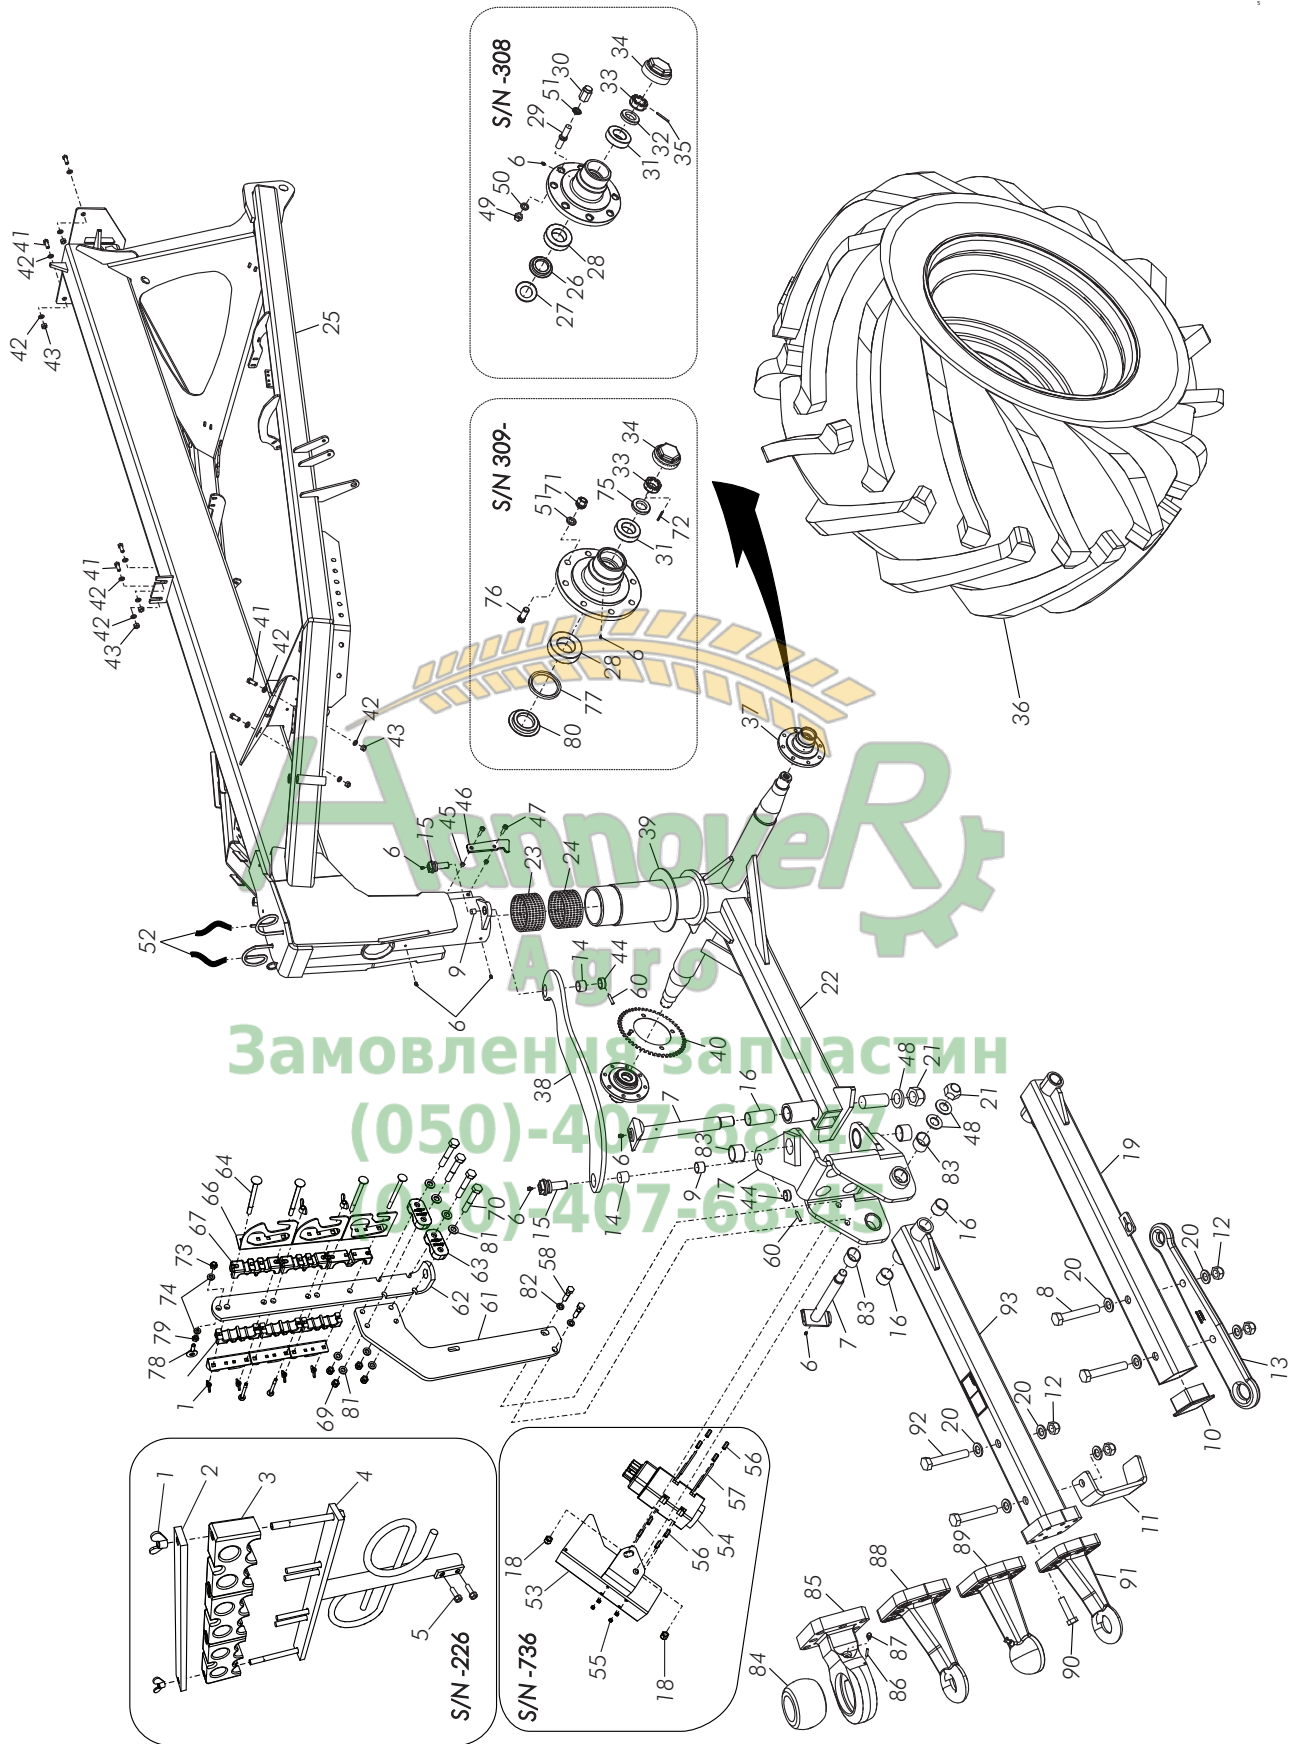

Fig. / Abb. 2

**Drag
Drawbar
Deichsel**
RDA 600-800C

Pos	No.	Svenska	English	Deutsch	Dim	
56	429919	Mutter	Nut	Mutter		187-
57	429918	Skruv	Screw	Schraube	M6x120	187-
58	50001606021	Skruv	Screw	Schraube	M16x60	227-
58	50001604521	Skruv	Screw	Schraube	M16x45	-226
59	453425	Lina	Line	Seil	L:500	187-
60	53000504091	Spännstift	Roll pin	Spannstift	Ø5x40	
61	458771	Fäste	Bracket	Halterung		227-
62	445883	Hållare	Holder	Halterung		227-
63	440247	Fäste	Bracket	Halterung		227-
64	50060810021	Vagnsbult	Carriage bolt	Bolzen	M8x100	227-
65	450433	Plåt	Plate	Blech		227-
66	449609	Plåt	Plate	Blech		227-
67	449608	Gummielement	Rubber element	Gummiteil		227-
68	450369	Gummielement	Rubber element	Gummiteil		227-
69	51011200021	Låsmutter	Lock nut	Sicherungsmutter	M12	227-
70	50001206021	Skruv	Screw	Schraube	M12x60	227-
71	454644	Mutter	Nut	Mutter	M22x1,5	309-
72	51011600021	Låsmutter	Lock nut	Sicherungsmutter	M16	
73	51010800021	Låsmutter	Lock nut	Sicherungsmutter	M8	
74	52000800041	Bricka	Washer	Scheibe	M8	
75	421443	Slitbricka	Wear washer	Verschleißscheibe		309-
76	454705	Fälgbult	Wheel stud	Nabenbolzen	M22x1,5	309-
77	453526	Tättningsring	Sealing ring	Dichtungsring		309-
78	429422	Skruv	Screw	Schraube	M8x20	
79	51000800021	Mutter	Nut	Mutter	M8	
80	454647	Tättningsbricka	Sealing washer	Dichtungsscheibe		309-
81	52001200041	Bricka	Washer	Scheibe	M12	
82	52001600041	Bricka	Washer	Scheibe	M16	
83	407613	Lagring	Bearing	Lagerung		
84	428248	Kula	Ball	Kugel	DI:57 mm, Caterpillar	620-
85	468472	Dragögla	Towing eyelet	Zugöse	NW	620-
85	470833	Dragögla	Towing eyelet	Zugöse		620-
86	53020401490	Spännstift	Roll pin	Spannstift	Ø4x14	620-
87	407661	Smörjnippel	Grease nipple	Schmiernippel	ST, M8	620-
88	471464	Dragögla	Towing eyelet	Zugöse	DI:40 mm, NW	620-
89	471524	Dragögla, kulhandske	Towing eyelet, ball coupling	Zugöse, Zugkugelpuplung	DI:80 mm	620-
90	50001606011	Skruv	Screw	Schraube	M16x60	620-
91	460373	Dragögla	Towing eyelet	Zugöse	DI:50 mm; NW	620-
92	50002415011	Skruv	Screw	Schraube	M24x150	620-
93	475312	Drag	Draw-bar	Deichsel	L=1150 mm	620-
93	476100	Drag	Draw-bar	Deichsel	L=2390 mm	620-