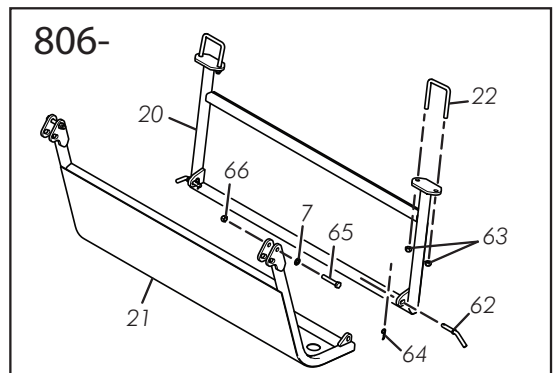

Fig. / Abb. 8

Sålåda
Seed hopper
Saatgutbehälter

Pos	No.	Svenska	English	Deutsch	Dim	
1	427153	Fästjärn	Fastening iron	Befestigungseisen		
2	420609	Resårnsnöre	Elastic string	Sprungfaden		
3	418590	Popnit	Pop rivet	Niet		
4	417898	Ändskydd	Cover	Schutz		
5	422948	Aluminiumrör	Aluminium tube	Aluminiumrohr	Ø16	
6	422946	Aluminiumrör	Aluminium tube	Aluminiumrohr	Ø75	
7	52001600041	Bricka	Washer	Scheibe	M16	
8	407032	Gummisspännare	Rubber strap	Gummihalterung		
9	52090500042	Bricka	Washer	Scheibe	M5	
10	418576	Fjäder	Spring	Feder		
11	50000601221	Skruv	Screw	Schraube	M6x12	
12	417893	Fäste, fjäder	Bracket, spring	Halterung, Feder		
13	51010600022	Låsmutter	Lock nut	Sicherungsmutter	M6	
14	427150	Presenning	Tarpaulin	Plane		
14	424820	Sats, presenning	Set, tarpaulin	Satz, Plane		
15	494093	Plåt	Plate	Blech		806-
16	492405	Skydd	Cover	Schutz		806-
17	494095	plåt	Plate	Blech		806-
18	50061203022	Vagnsbult	Carriage bolt	Bolzen	M12x30	
19	50060803022	Vagnsbult	Carriage bolt	Bolzen	M8x30	806-
20	480235	Skydd	Cover	Schutz		806-
21	480243	Skydd	Cover	Schutz		806-
22	413837	Krampa	Clamp	Krampe	M16	
23	51011200022	Låsmutter	Lock nut	Sicherungsmutter	M12	
24	424145	Fläktfäste	Fan bracket	Gebälsehalterung		
25	609017	Tätningsslist, metervara	Sealing strip, per metre	Dichtleiste, Meterware	30x4	
26	50001204022	Skruv	Screw	Schraube	M12x40	
27	407015	Fäste	Bracket	Halterung		
28	50040603022	Skruv, insex	Screw, socket cap	Schraube, innensechskant	M6x30	
29	496390	Sålåda	Seed hopper	Saatgutbehälter		873-
29	427400	Sålåda	Seed hopper	Saatgutbehälter		-872
30	50000803022	Skruv	Screw	Schraube	M8x30	806-
30	50000802522	Skruv	Screw	Schraube	M8x25	-805
31	52000800042	Bricka	Washer	Scheibe	M8	
32	426995	Vridprov, mekanism	Calibration, mechanism	Abdrehprobe, Mechanismus		-805
33	51010800022	Låsmutter	Lock nut	Sicherungsmutter	M8	
34	426988	Ram	Frame	Rahmen		-805
35	427003	Vridprovsvagn	Calibration wagon	Abdrehprobewagen		-805
36	415710	Fjäderbricka	Spring washer	Federscheibe	M14	
37	427008	Hjul	Wheel	Rad		-805
38	50000803022	Skruv	Screw	Schraube	M8x30	
39	423385	Fäste	Bracket	Halterung		
40	50000602022	Skruv	Screw	Schraube	M6x20	-805
41	423680	Fäste	Bracket	Halterung		
42	609036	Manöverlina, metervara	Operating line, per metre	Seilzug, Meterware	Ø6 mm	
43	422484	Fönster	Window	Sichtfenster		
44	412015	Tätningsslist, metervara	Sealing strip, per metre	Dichtleiste, Meterware		
44	413169	Låslist, metervara	Lock sealing strip, per metre	Sicherungs leiste, Meterware		
45	609008	Tätningsslist, metervara	Sealing strip, per metre	Dichtleiste, Meterware		
46	427417	Plåt	Plate	Blech		-805
47	405080	Låsnål	Locking pin	Arretierstift		-805
48	52001200042	Bricka	Washer	Scheibe	M12	
49	418685	Gummidämpare	Rubber damper	Gummidämpfer		
50	52050719141	Bricka	Washer	Scheibe		-805
51	50010600822	Skruv	Screw	Schraube	M6x8	-805
52	50060801622	Vagnsbult	Carriage bolt	Bolzen	M8x16	-805
53	451443	Stag	Stay	Strebe		-805
54	52000600042	Bricka	Washer	Scheibe	M6	-805
55	458545	Anslag	Stop bolt	Anschlag		
56	427414	Popnit	Pop rivet	Niet