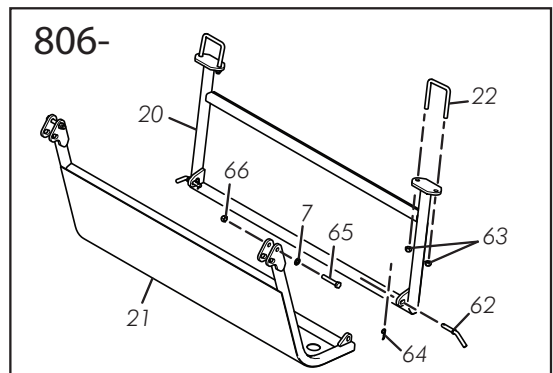

Fig. / Abb. 8

**Sååda
Seed hopper
Saatgutbehälter**

RDA 600-800C

Pos	No.	Svenska	English	Deutsch	Dim	
57	493837	Popnit	Pop rivet	Niet		765-
58	493524	Fäste	Bracket	Halterung		765-
59	493537	Fäste	Bracket	Halterung		765-
60	493536	Fäste	Bracket	Halterung		765-
61	493539	Fäste	Bracket	Halterung		765-
62	415320	Sprint	Pin	Splint	Ø16x62	806-
63	51021600021	Låsmutter	Lock nut	Sicherungsmutter	M16	806-
64	402220	Låsnål	Locking pin	Arretierstift		806-
65	50001609021	Skruv	Screw	Schraube	M16x90	806-
66	51021600021	Låsmutter	Lock nut	Sicherungsmutter	M16	806-