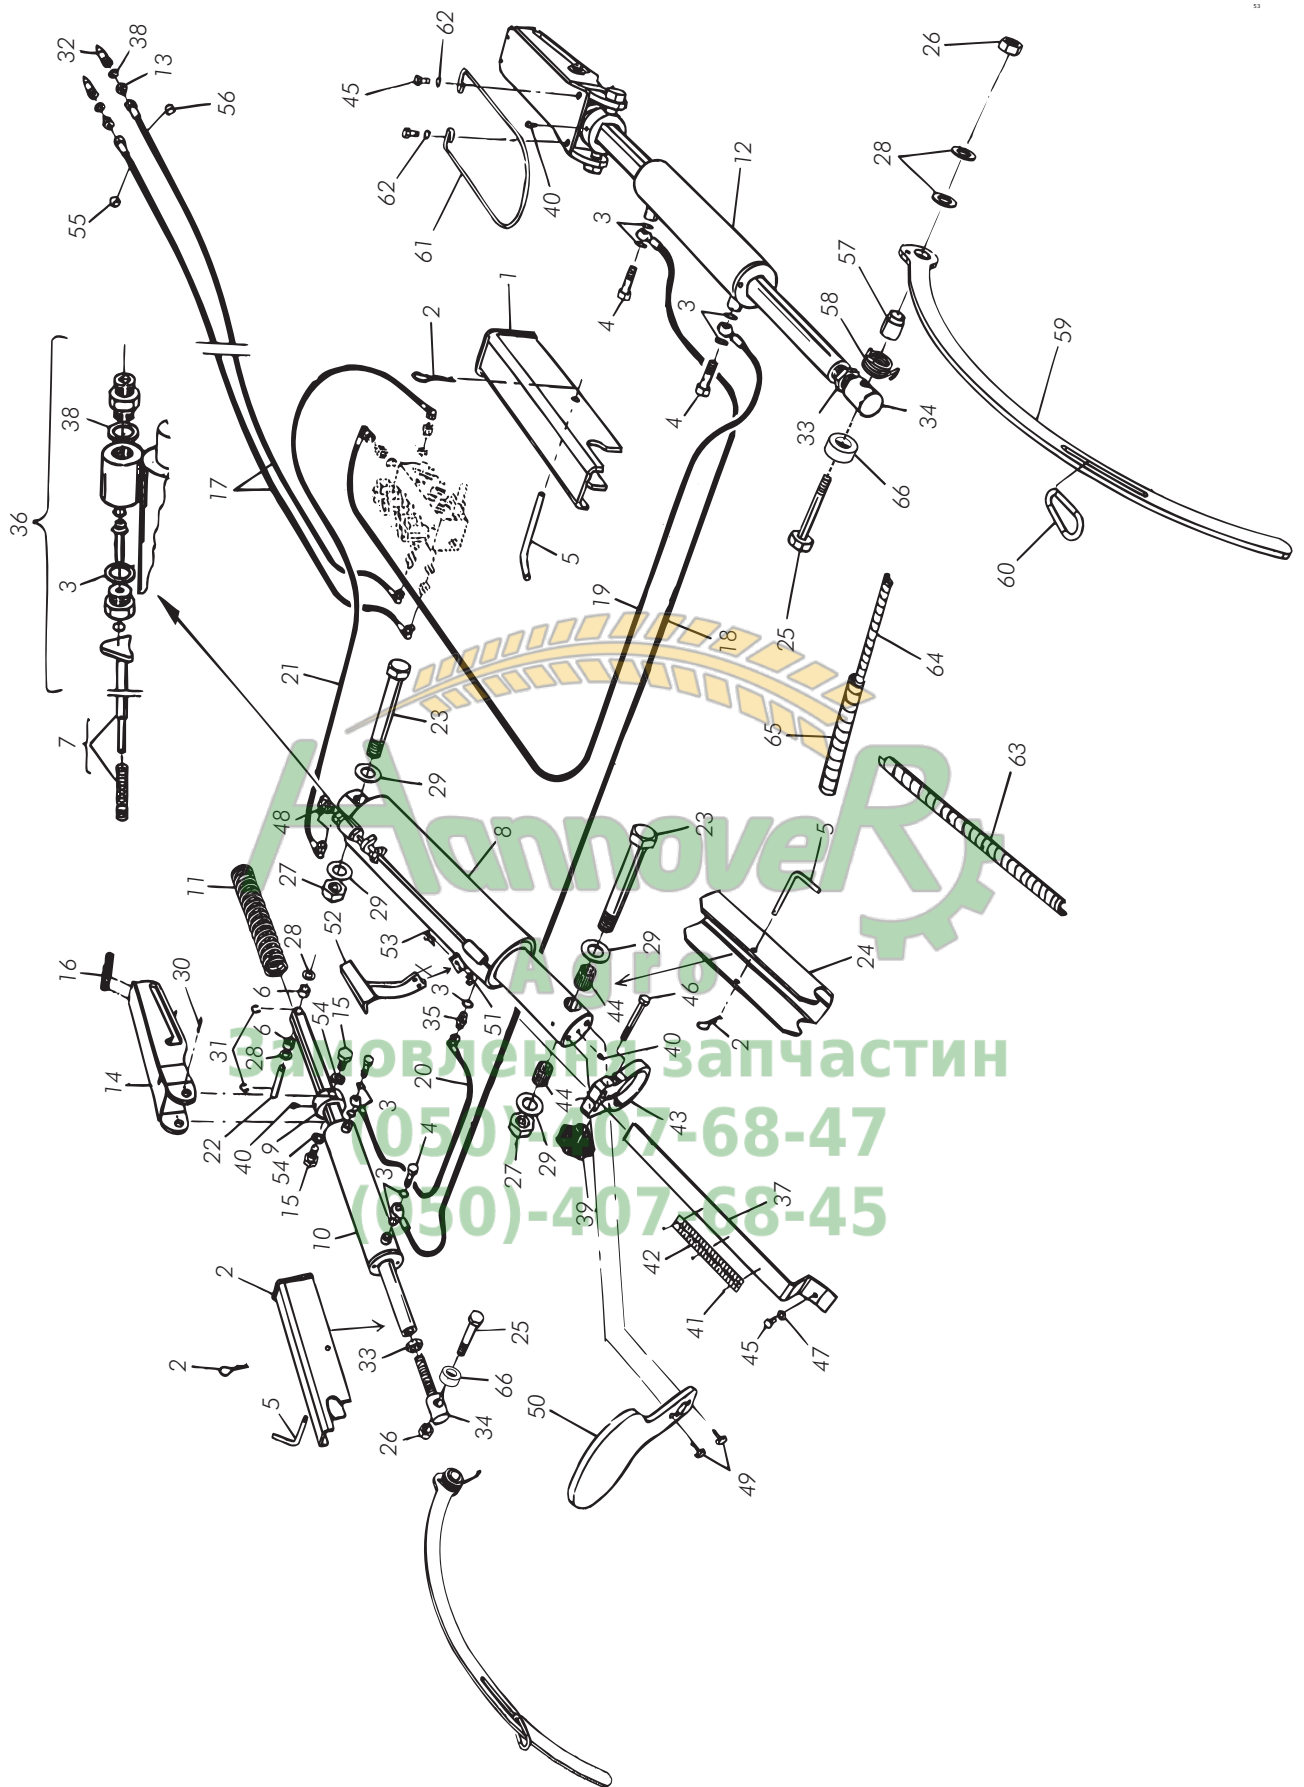

Fig. / Abb. 21

Hydraulik, lyftning
Hydraulics, lifting
Hebehydraulik

RDA 600-800C

Pos	No.	Svenska	English	Deutsch	Dim	
48	414651	Adapter	Adapter	Adapter	DO: R3/8"/DI: 3/8"	
49	50000802021	Skruv	Screw	Schraube	M8x20	
50	460352	Fäste	Bracket	Halterung		
51	51000800021	Mutter	Nut	Mutter	M8	
52	444000	Fäste	Bracket	Halterung		
53	50000804021	Skruv	Screw	Schraube	M8x40	
54	52042400091	Bricka	Washer	Scheibe	M24	
55	411300	Plastring, gul	Plastic ring, yellow	Kunststoffring, gelb	+	
56	411301	Plastring, gul	Plastic ring, yellow	Kunststoffring, gelb	-	
57	454056	Hylsa	Sleeve	Hülse		187-
58	454061	Fjäder	Spring	Feder	LH	187-
58	454062	Fjäder	Spring	Feder	RH	187-
59	453965	Hållare	Holder	Halterung		187-
60	453966	Karbinhake	Snap hook	Karabinerhaken		187-
61	453867	Skydd	Cover	Schutz		187-
62	52040800091	Bricka	Washer	Scheibe	M8	187-
63	423335	Skyddsspiral	Shield coil	Schutzspirale	L:1,2 m	
64	427844	Skyddsspiral	Shield coil	Schutzspirale		
65	446665	Skydd	Cover	Schutz		
66	430234	Distans	Spacer	Distanz