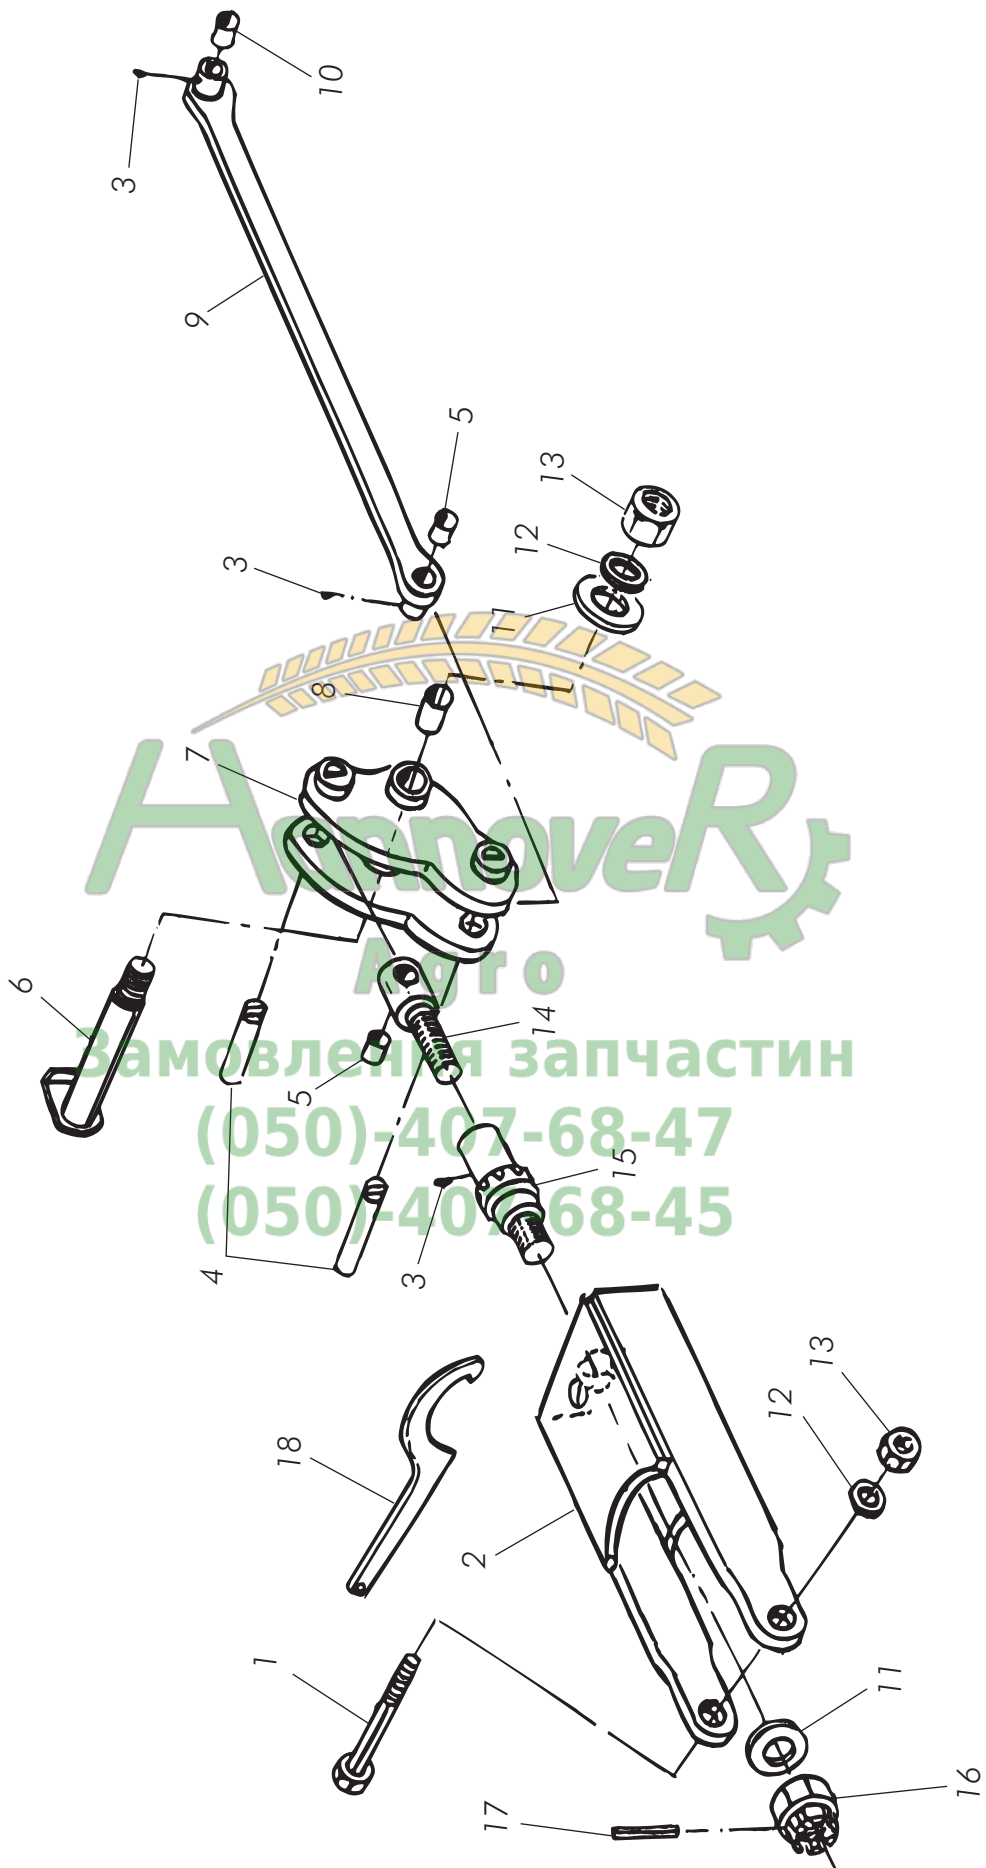

**Замовлення запчастин
(050)-407-68-47
(050)-407-68-45**

Fig. / Abb. 4

Агротрек
Замовлення запчастин
(050)-407-68-47
(050)-407-68-45

Tryckstång
Push rod
Druckstange

RDA 600-800C

Pos	No.	Svenska	English	Deutsch	Dim	
1	425611	Skruv	Screw	Schraube	M30x260, 10.9	
2	423442	Fäste	Bracket	Halterung		
3	407661	Smörjnippel	Grease nipple	Schmiernippel	ST, M8	
4	424106	Axel	Axle	Achse		-436
4	454129	Axel	Axle	Achse		437-
5	425108	Lagring	Bearing	Lager		
6	467195	Ledbult	Pin bolt	Gelenkbolzen		393-
6	450239	Ledbult	Pin bolt	Gelenkbolzen		-392
7	454808	Länk	Link	Gelenk		
8	407613	Lagring	Bearing	Lagerung		
9	440791	Drag	Draw-bar	Deichsel		-436
9	470797	Drag	Draw-bar	Deichsel		437-
10	53023002090	Spännstift	Roll pin	Spannstift	30x20	
11	424105	Bricka	Washer	Scheibe		
12	52003000041	Bricka	Washer	Scheibe	M30	
13	51013000021	Låsmutter	Lock nut	Sicherungsmutter	M30	
14	424104	Tryckstångsände	Push rod end	Druckstangende		
15	423446	Hylsa	Sleeve	Hülse		
16	404557	Kronmutter	Castle nut	Kronmutter	M40x1,5	
17	53000605091	Spännstift	Roll pin	Spannstift	Ø6x50	
18	450941	Nyckel	Key	Schlüssel		