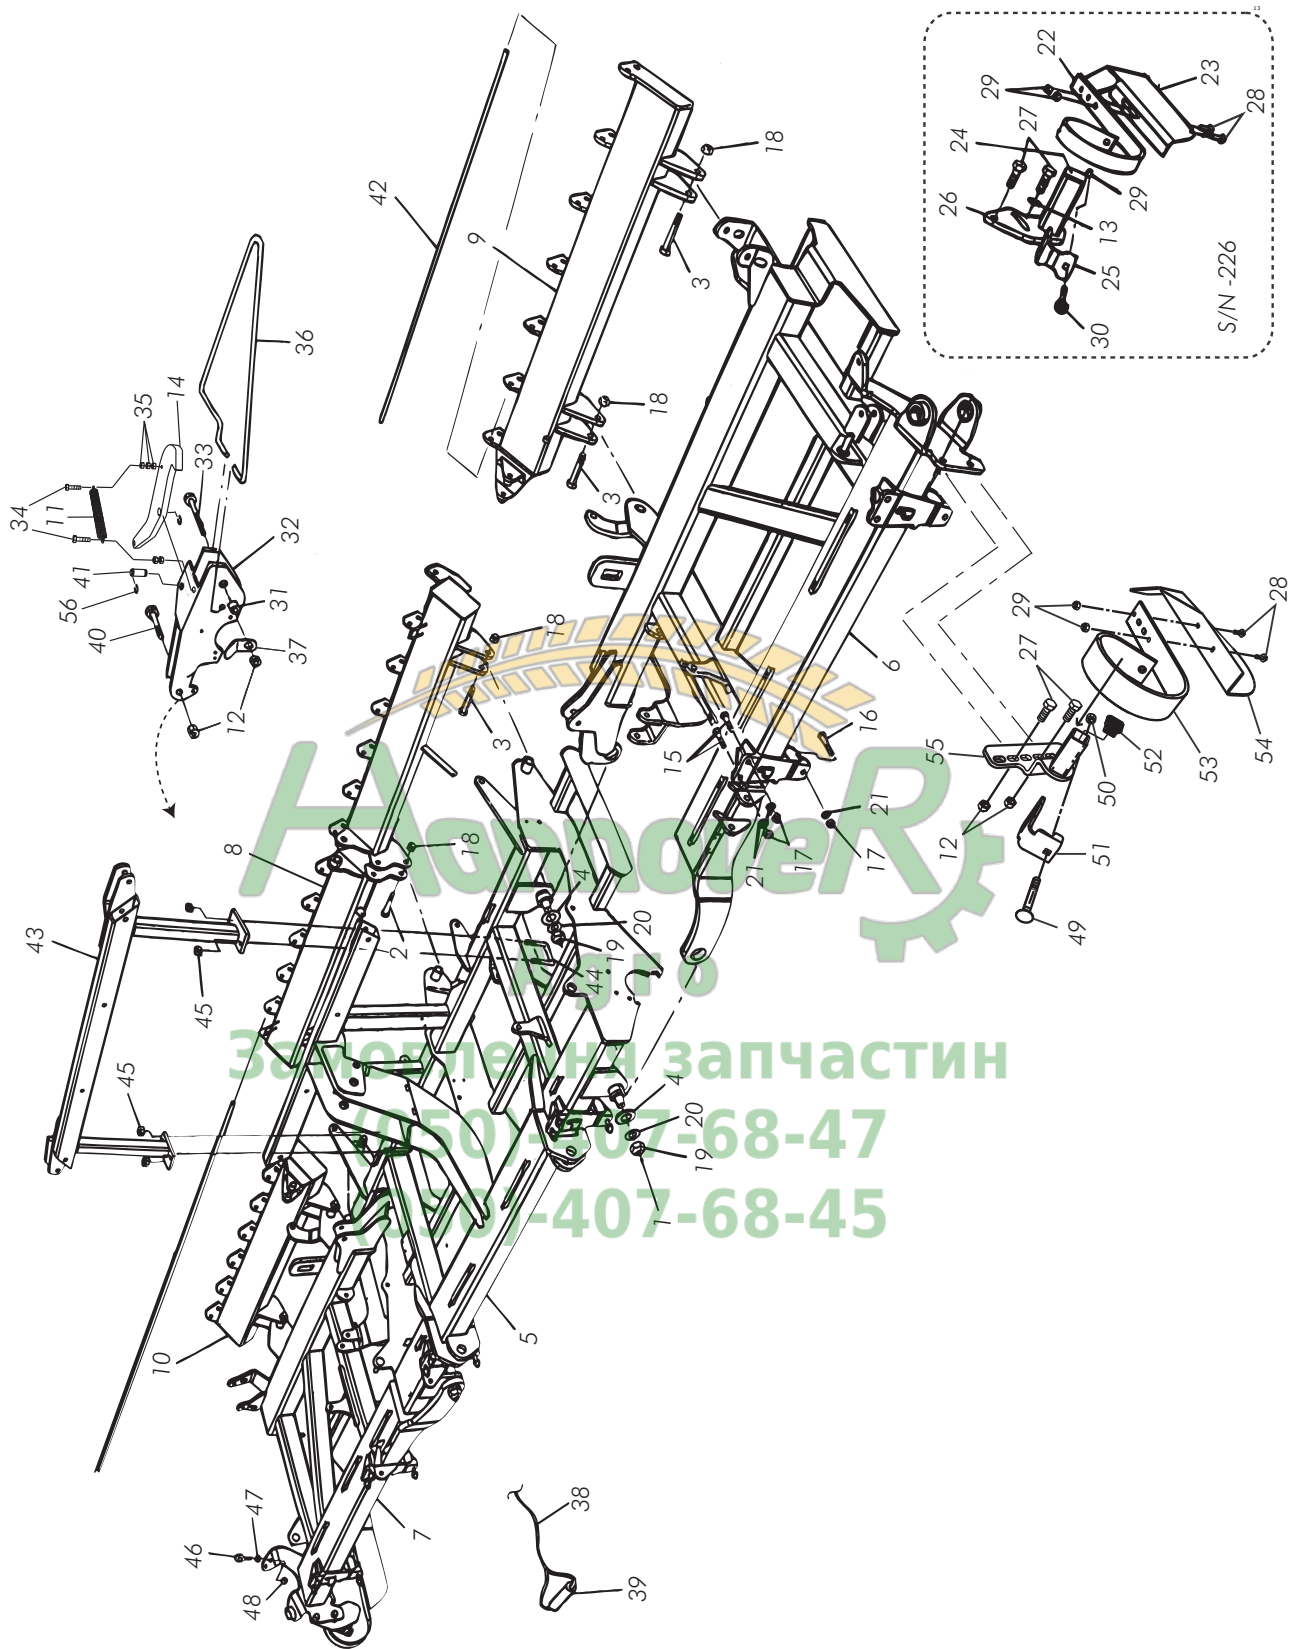

Fig. / Abb. 5

**Ram
Frame
Rahmen**

RDA 600-800C

Pos	No.	Svenska	English	Deutsch	Dim	
36	426398	Slanghållare	Hose holder	Schlauchhalter		RDA 600 C
36	452170	Slanghållare	Hose holder	Schlauchhalter		RDA 800 C
37	427483	Styrning	Guide	Führung		
38	609036	Manöverlina, metervara	Operating line, per metre	Seilzug, Meterware	Ø6 mm	
39	415816	Handtag, öppningslina	Handle, opening line	Griff, Öffnungsseilzug		
40	50002010021	Skruv	Screw	Schraube	M20x100	RDA 600 C
40	50002017021	Skruv	Screw	Schraube	M20x170	RDA 800 C
41	411264	Axel	Axle	Achse		
42	419785	Axel, hjulbalk	Axle, wheel beam	Achse, Radträger	CR	
42	414211	Axel, hjulbalk, vingsektion	Axle, wheel beam, wing section	Achse, Radträger, Flügelsektion		RDA 600 C
42	414212	Axel, hjulbalk, vingsektion	Axle, wheel beam, wing section	Achse, Radträger, Flügelsektion		RDA 800 C
43	441226	Balk	Beam	Träger		RDA 800 C
44	413837	Krampa	Clamp	Krampe	M16	RDA 800 C
45	51021600021	Låsmutter	Lock nut	Sicherungsmutter	M16	RDA 800 C
46	429422	Skruv	Screw	Schraube	M8x20	187-
47	51000800022	Mutter	Nut	Mutter	M8	187-
48	51010800022	Låsmutter	Lock nut	Sicherungsmutter	M8	187-
49	50061410021	Vagnsbult	Carriage bolt	Bolzen	M14x100	227-
50	51011400021	Låsmutter	Lock nut	Sicherungsmutter	M14, Nyloc	227-
51	430700	Pinnfäste	Tine bracket	Zinkenträger		227-
52	404326	Plastplugg	Plastic plug	Kunststoffpfropfen		227-
53	202181	Pinne	Tine	Zinken		227-
54	474545	Plåt	Plate	Blech	RH	750-
54	456053	Plåt	Plate	Blech	RH	227-749
54	475623	Plåt	Plate	Blech	LH	750-
54	456054	Plåt	Plate	Blech	LH	227-749
55	454957	Fäste	Bracket	Halterung		RDA 600 C, 227-
55	456860	Fäste	Bracket	Halterung		RDA 800 C, 227-
56	54021500091	Låsring	Circlip	Springring	RS15	

Замовлення запчастин
(050)-407-68-47
(050)-407-68-45