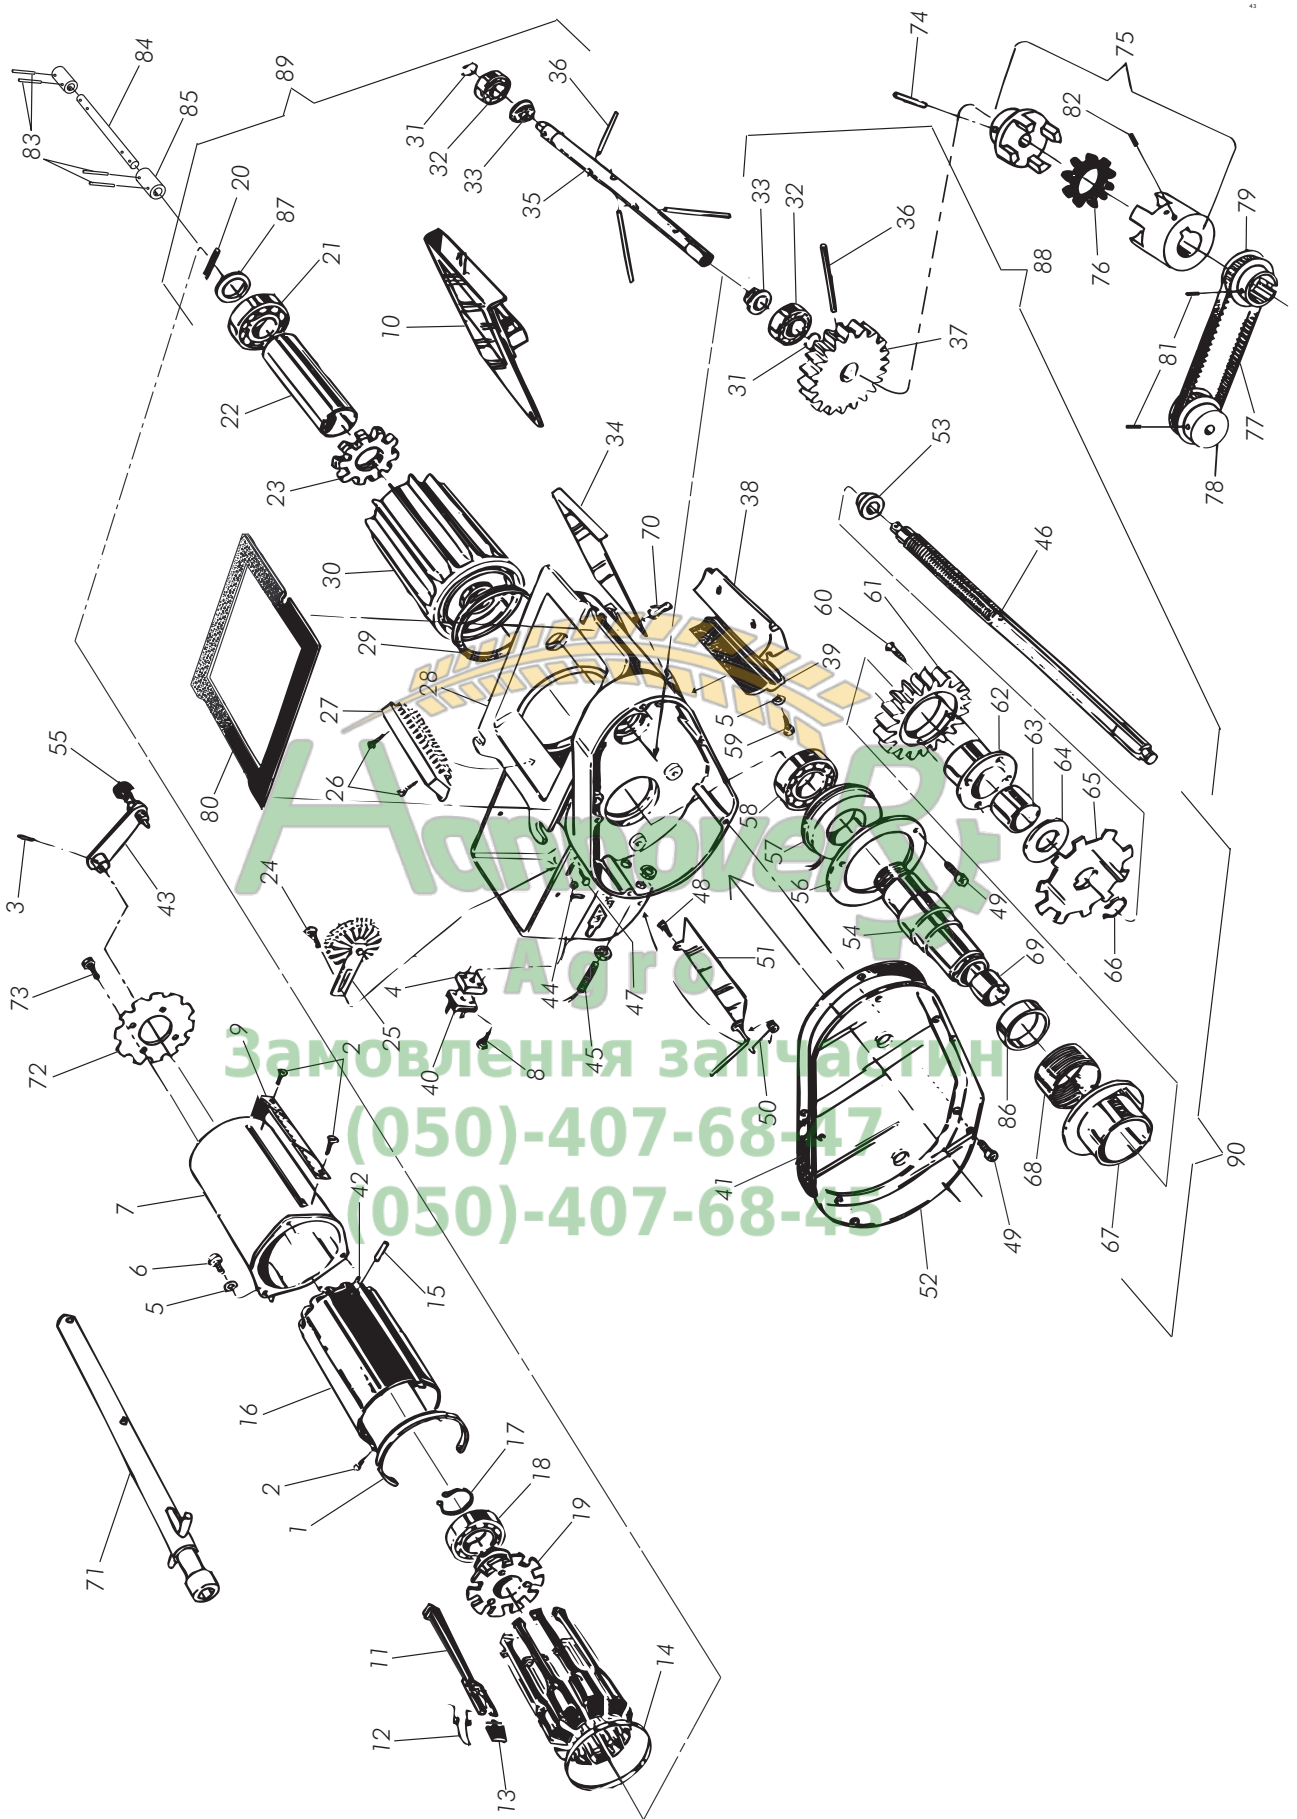

Fig. / Abb. 18

FENIX Såhus
FENIX Seed feed housing
FENIX Dosiergehäuse

RDA 600-800C

Pos	No.	Svenska	English	Deutsch	Dim
66	54002200092	Låsring	Circlip	Seegerring	SGA 22
67	444379	Koppling	Coupling	Kupplung	
68	417700	Fjäder	Spring	Feder	
69	417723	Bussning	Bushing	Buchse	
70	420168	Karbinhake	Snap hook	Karabinerhaken	
71	424846	Axel	Axle	Achse	
72	421909	Indexplåt	Index plate	Indexplatte	
73	50010600822	Skruv	Screw	Schraube	M6x8
74	53000605091	Spännstift	Roll pin	Spannstift	Ø6x50
75	424854	Axelkoppling	Shaft coupling	Achsekupplung	ASSY
76	424856	Kuggkrans	Gear ring	Zahnkranz	
77	427482	Rem	Belt	Riemen	
78	427481	Remhjul	Belt wheel	Reimenrad	
79	427480	Remskiva	Pulley	Keilriemenscheibe	
80	425245	Packning	Seal	Dichtung	
81	50110402060	Skruv	Screw	Schraube	M4x20
82	50110601461	Stoppaskruv	Stop screw	Anschlagschraube	M6x14
83	53000603091	Spännstift	Roll pin	Spannstift	Ø6x30
84	424845	Stång	Rod	Stange	
85	425606	Hylsa	Sleeve	Hülse	
86	444259	Distans	Spacer	Distanz	
87	52001600041	Bricka	Washer	Scheibe	M16
88	427789	Såhus	Seed feed housing	Dosiereinheit	ASSY
89	202204	Rotor	Rotor	Rotor	ASSY
90	306760	Koppling	Coupling	Kupplung	ASSY