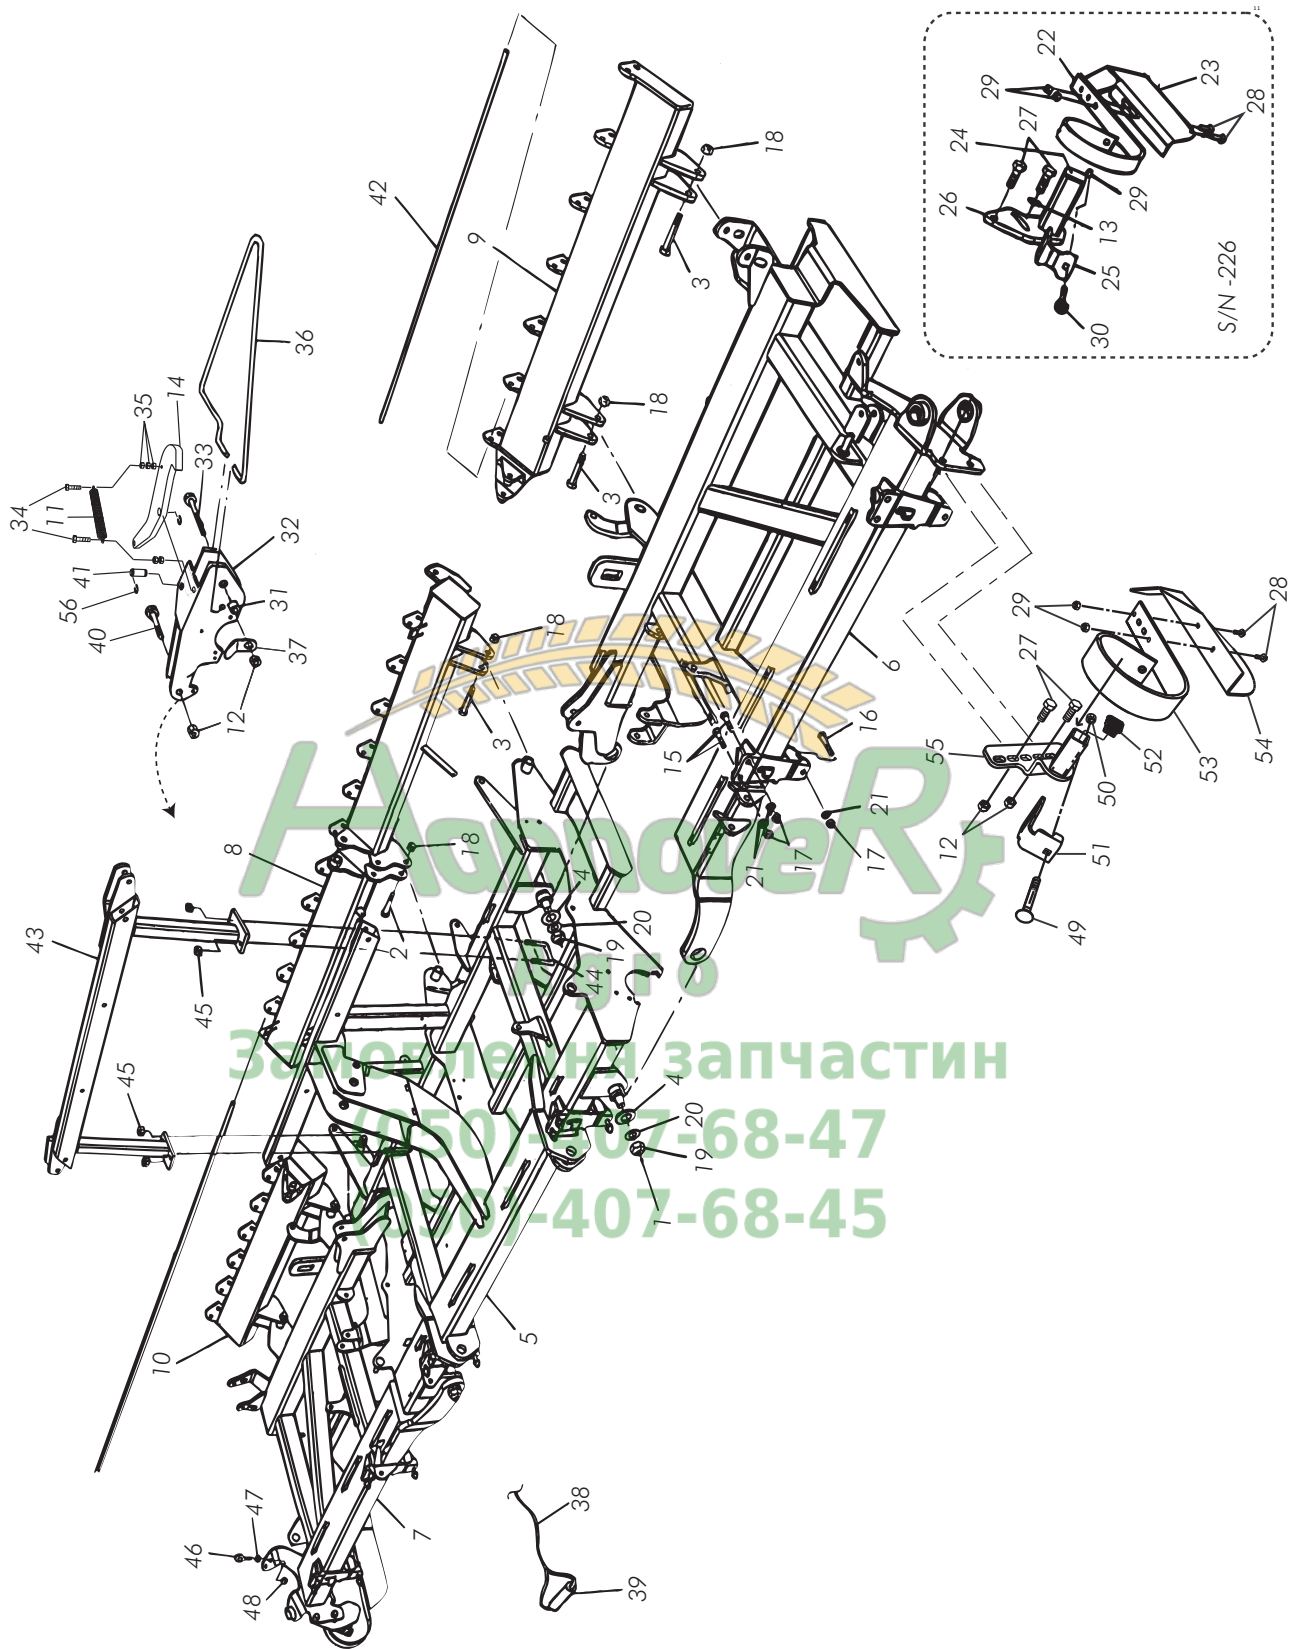

Fig. / Abb. 5

Ram
Frame
Rahmen

Pos	No.	Svenska	English	Deutsch	Dim	
1	407661	Smörjnippel	Grease nipple	Schmiernippel	ST, M8	
2	415182	Skruv	Screw	Schraube	M24x120, 10.9	
3	413365	Skruv	Screw	Schraube	M24x130, 10.9	
4	415372	Bricka med radie	Washer with radius	Scheibe mit Radius	M39	
5	449557	Ram	Frame	Rahmen	CR	187-715
5	480295	Ram	Frame	Rahmen	CR	716-
5	440010	Ram	Frame	Rahmen	CR	-186
6	477527	Ram	Frame	Rahmen	LH	RDA 600C, 716-
6	449562	Ram	Frame	Rahmen	LH	RDA 600 C, 187-715
6	449564	Ram	Frame	Rahmen	LH	RDA 800 C, 187-
6	440015	Ram	Frame	Rahmen	LH	RDA 600 C, - 186
6	440017	Ram	Frame	Rahmen	LH	RDA 800 C, - 186
7	477534	Ram	Frame	Rahmen	RH	RDA 600C, 716-
7	449563	Ram	Frame	Rahmen	RH	RDA 600 C, 187-715
7	449565	Ram	Frame	Rahmen	RH	RDA 800 C, 187-
7	440016	Ram	Frame	Rahmen	RH	RDA 600 C, - 186
7	440018	Ram	Frame	Rahmen	RH	RDA 800 C, - 186
8	463236	Hjulbalk	Wheel beam	Radträger	CR	437-
8	463236	Hjulbalk	Wheel beam	Radträger	CR	288-436
8	440719	Hjulbalk	Wheel beam	Radträger	CR	-287
9	440926	Hjulbalk	Wheel beam	Radträger	LH	RDA 600 C
9	440928	Hjulbalk	Wheel beam	Radträger	LH	RDA 800 C
10	440927	Hjulbalk	Wheel beam	Radträger	RH	RDA 600 C
10	440929	Hjulbalk	Wheel beam	Radträger	RH	RDA 800 C
11	403102	Fjäder	Spring	Feder		
12	51022000021	Låsmutter	Lock nut	Sicherungsmutter	M20	
13	52002000041	Bricka	Washer	Scheibe	M20	-226
14	424102	Låsanordning	Locking device	Verriegelung		
15	50001606011	Skruv	Screw	Schraube	M16x60	-715
15	50001607011	Skruv	Screw	Schraube	M16x70	716-
16	50001608011	Skruv	Screw	Schraube	M16x80	-715
16	50001609011	Skruv	Screw	Schraube	M16x90	716-
17	51021600011	Låsmutter	Lock nut	Sicherungsmutter	M16, KI 10	
18	51022400021	Låsmutter	Lock nut	Sicherungsmutter	M24	
19	51023000011	Låsmutter	Lock nut	Sicherungsmutter	M30	
20	52003000041	Bricka	Washer	Scheibe	M30	
21	52011600041	Bricka	Washer	Scheibe	M16	
22	201787	Pinne	Tine	Zinken	Crossboard	-226
23	306614	Sidoplåt	Side plate	Seiten Platte	LH	RDA 600 C, - 226
23	306615	Sidoplåt	Side plate	Seiten Platte	RH	RDA 800 C, - 226
24	413896	Plastplugg	Plastic plug	Kunststoffpropfen	60x60	-226
25	426600	Pinnfäste	Tine bracket	Zinkenträger		-226
26	442181	Hållare	Holder	Halterung	LH	-226
26	442182	Hållare	Holder	Halterung	RH	-226
27	50002005021	Skruv	Screw	Schraube	M20x50	
28	50021203521	Skruv, Tensilock	Screw, Tensilock	Schraube, Tensilock	M12x35	
29	51011200021	Låsmutter	Lock nut	Sicherungsmutter	M12	
30	50061210021	Vagnsbult	Carriage bolt	Bolzen	M12x100	-226
31	424758	Distanshylsa	Spacer sleeve	Distanzbuchse		
32	423528	Fäste	Bracket	Halterung	LH	
32	423529	Fäste	Bracket	Halterung	RH	
33	50002013021	Skruv	Screw	Schraube	M20x130	RDA 600 C
33	50002020021	Skruv	Screw	Schraube	M20x200	RDA 800 C
34	50060803021	Vagnsbult	Carriage bolt	Bolzen	M8x30	
35	51000800021	Mutter	Nut	Mutter	M8