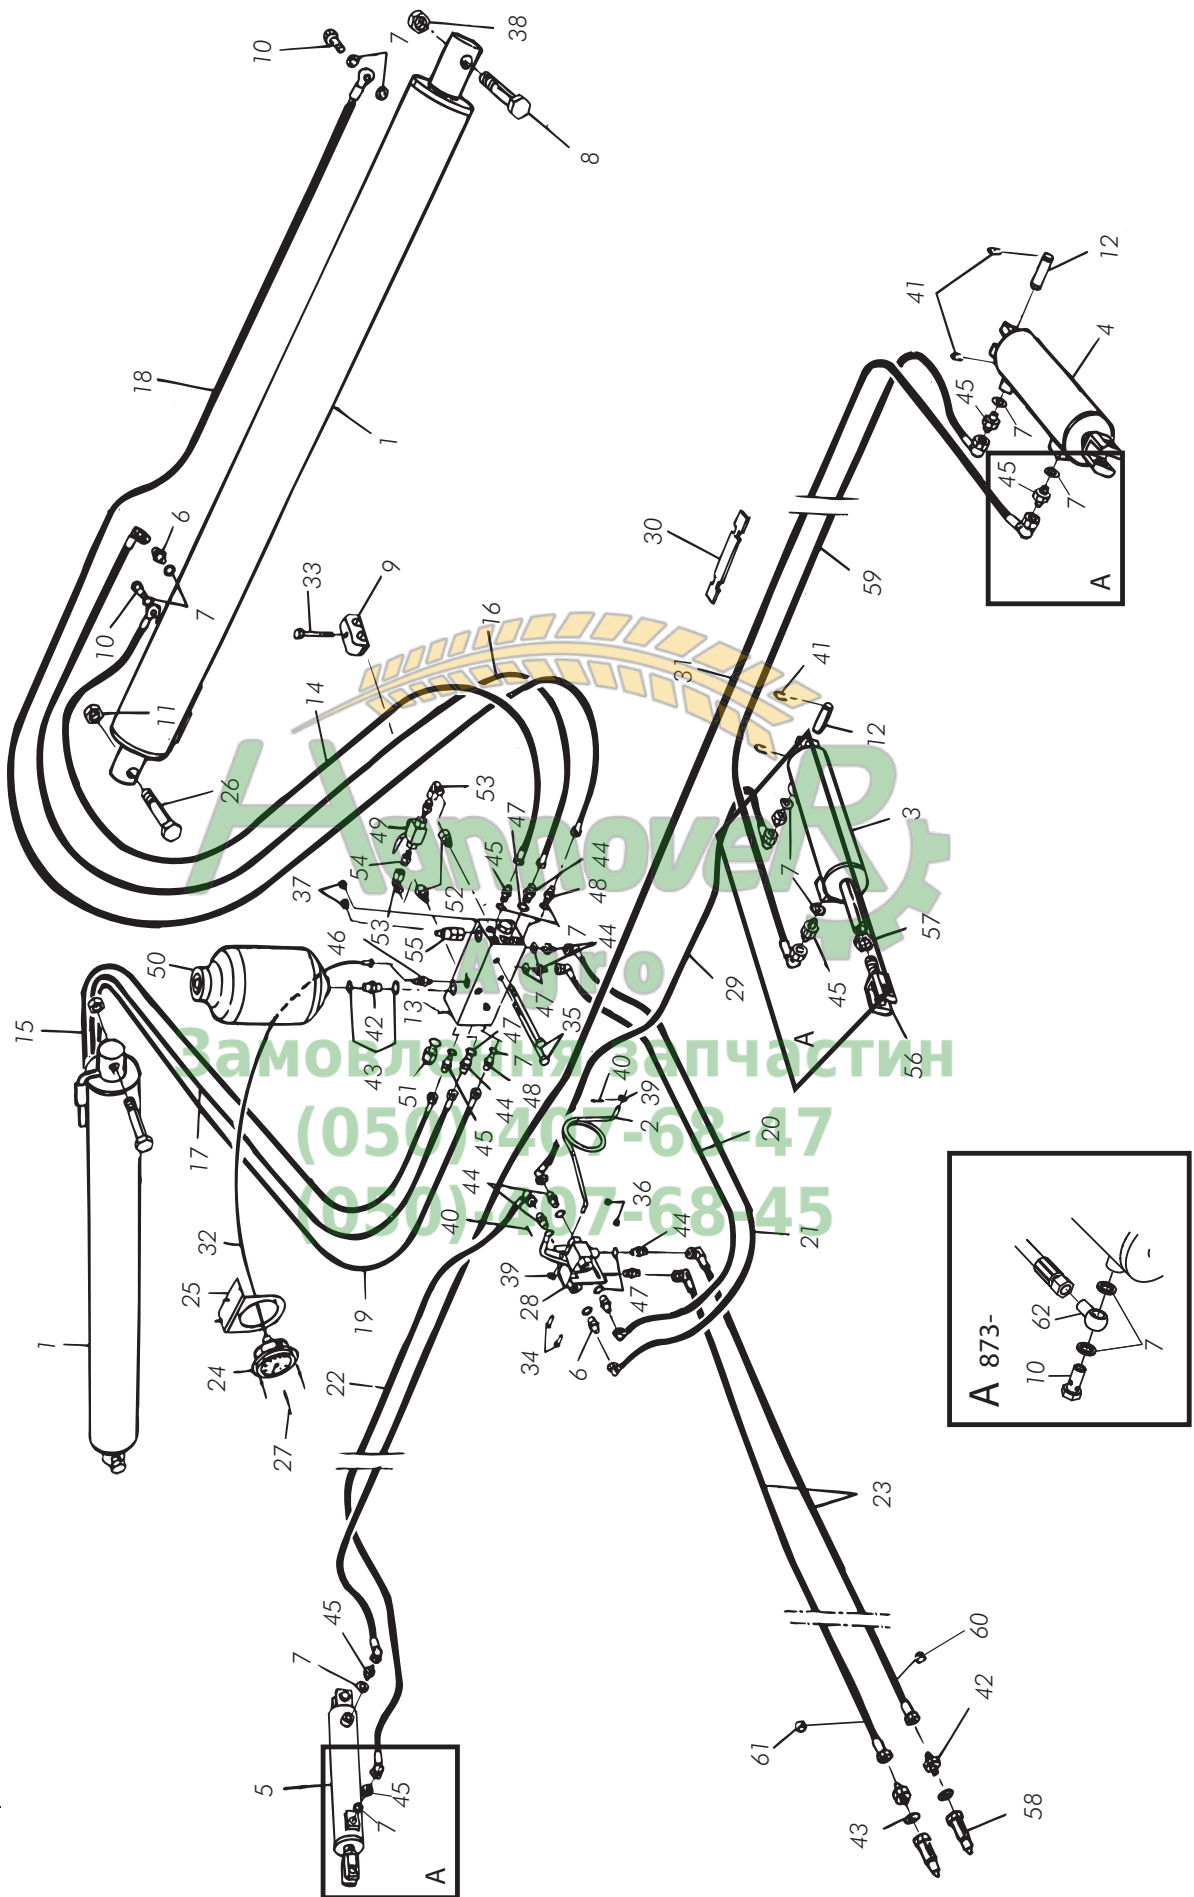

Fig. / Abb. 25

Fig. / Abb. 25

Fig. / Abb. 25

Hydraulik, fällning/viktöverföring och Crossboard
Hydraulics, folding/weight transfer and Crossboard
Hydraulik, Klappvorrichtung/Gewichtsübertragung und Crossboard

RDA 800C

Pos	No.	Svenska	English	Deutsch	Dim	
1	304159	Hydraulcylinder	Hydraulic ram	Hydraulikzylinder		
1	412886	Tätningssats, fällning	Sealing set, folding	Dichtungssatz, Klappvorrichtung		
1	412887	Tätningssats, viktöverföring	Sealing set, weight transfer	Dichtungssatz, Gewichtsübertragung		
1	414635	Cylinderrör	Ram tube	Zylinderrohr		
1	414618	Kolvstång, fällning	Piston rod, folding	Kolbenstange, Klappvorrichtung		
1	414616	Kolvstång, viktöverföring	Piston rod, weight transfer	Kolbenstange, Gewichtsübertragung		
1	414619	Kolvstångsstyrning, fällning	Piston rod guide, folding	Kolbenstangenführung, Klappvorrichtung		
1	414617	Kolvstångsstyrning, viktöverföring	Piston rod guide, weight transfer	Kolbenstangenführung, Gewichtsübertragung		
2	306598	Manöverfjäder	Operating spring	Federstange		
3	404635	Hydraulcylinder	Hydraulic ram	Hydraulikzylinder	D:70/25, L:520/295	
3	404645	Tätningssats	Sealing set	Dichtungssatz		
3	409639	Cylinderrör	Ram tube	Zylinderrohr		
3	409638	Kolvstång	Piston rod	Kolbenstange		
3	409675	Kolvstångsstyrning	Piston rod guide	Kolbenstangenführung		
4	404636	Hydraulcylinder	Hydraulic ram	Hydraulikzylinder	D:65/25, L:520/296	
4	404646	Tätningssats	Sealing set	Dichtungssatz		
4	409641	Cylinderrör	Ram tube	Zylinderrohr		
4	409640	Kolvstång	Piston rod	Kolbenstange		
4	409676	Kolvstångsstyrning	Piston rod guide	Kolbenstangenführung		
5	416175	Hydraulcylinder	Hydraulic ram	Hydraulikzylinder	D:60/25	
5	404647	Tätningssats	Sealing set	Dichtungssatz		
5	418125	Cylinderrör	Ram tube	Zylinderrohr		
5	409642	Kolvstång	Piston rod	Kolbenstange		
5	409676	Kolvstångsstyrning	Piston rod guide	Kolbenstangenführung		
6	401789	Nippel	Nipple	Nippel	1/4"-3/8"	
7	402202	Gummistålbricka	Rubber steel washer	Gummistahlscheibe	1/4"	
8	406565	Skruv	Screw	Schraube	M20x110, 10.9	
9	406592	Slanghållare	Hose holder	Schlauchhalter	1/4"	
10	406751	Hålskruv, banjo	Hole screw, banjo	Hohlschraube, Banjo	1/4"	
11	408407	Låglåsmutter	Locknut, low	Sicherungsmutter, flach	SPEC, M20	
12	411260	Axel	Axle	Achse	Ø20x60	
13	441003	Hydraulblock	Hydraulic block	Hydraulikblock		
14	441631	Hydraulslang	Hydraulic hose	Hydraulikschlauch	DI:1/4", L:1635	
15	441632	Hydraulslang	Hydraulic hose	Hydraulikschlauch	DI:1/4", L:1095	
16	441633	Hydraulslang	Hydraulic hose	Hydraulikschlauch	DI:3/8", L:1700	
17	441634	Hydraulslang	Hydraulic hose	Hydraulikschlauch	DI:3/8", L:1210	
18	441636	Hydraulslang	Hydraulic hose	Hydraulikschlauch	DI:1/4", L:2655	
19	441637	Hydraulslang	Hydraulic hose	Hydraulikschlauch	DI:1/4", L:2115	
20	441638	Hydraulslang	Hydraulic hose	Hydraulikschlauch	DI:3/8", L:400	
21	441639	Hydraulslang	Hydraulic hose	Hydraulikschlauch	DI:3/8", L:290	
22	150501	Hydraulslang	Hydraulic hose	Hydraulikschlauch	DI:1/4", L:4090	873-
22	447681	Hydraulslang	Hydraulic hose	Hydraulikschlauch	DI:1/4", L:4090	-872
23	150317	Hydraulslang	Hydraulic hose	Hydraulikschlauch	DI:3/8", L:10350	873-
23	445860	Hydraulslang	Hydraulic hose	Hydraulikschlauch	DI:3/8", L:10350	-872
24	445809	Manometer	Manometer	Manometer