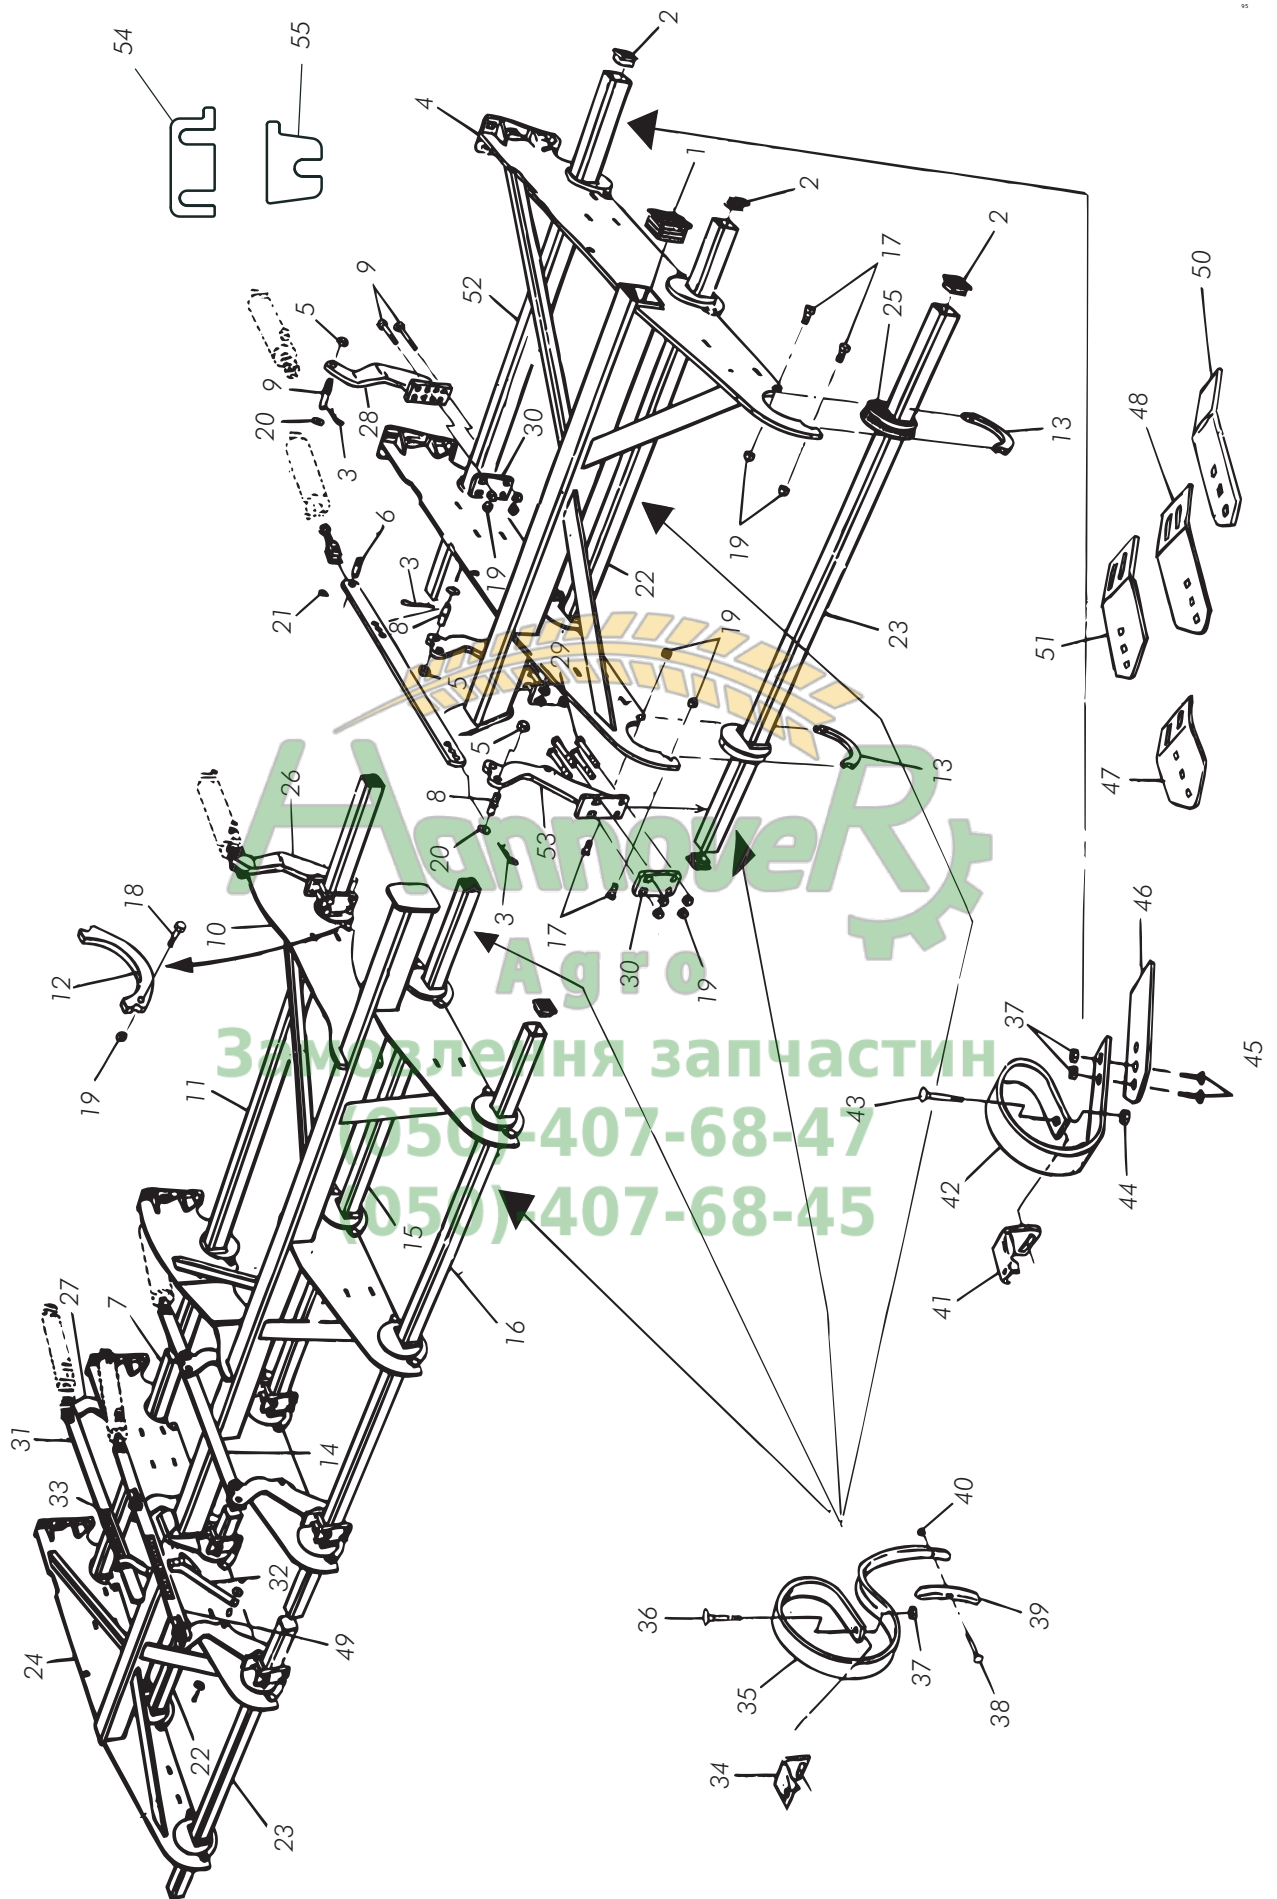

Fig. / Abb. 36

Fig. / Abb. 36

**Crossboard/Agrilla/Agrilla
Crossboard/Agrilla/Agrilla
Crossboard/Agrilla/Agrilla**

RDA 600-800C

Pos	No.	Svenska	English	Deutsch	Dim	
46	425587	Spets	Tip	Spitze	ST, 150 mm	-186
47	440603	Spets	Tip	Spitze	ANG, B:150 mm	
48	442008	Spets	Tip	Spitze	ANG, B:150 mm	187-
48	425586	Spets	Tip	Spitze	ST, 150 mm	-186
49	443939	Stag	Stay	Strebe		RDA 600 C
49	443990	Stag	Stay	Strebe		RDA 800 C
50	419999	Spets	Tip	Spitze	ANG, B:100 mm	187-
51	442009	Spets	Tip	Spitze	ANG, B:150 mm	187-
52	456868	Axel, vingsektion LH	Axle, wing section LH	Achse, Flügelsektion LH	70x70	RDA 600 C, 227-
52	456872	Axel, vingsektion LH	Axle, wing section LH	Achse, Flügelsektion LH	70x70	RDA 800 C, 227-
52	424769	Axel, vingsektion LH	Axle, wing section LH	Achse, Flügelsektion LH	70x70	RDA 600 C, -226
52	424770	Axel, vingsektion LH	Axle, wing section LH	Achse, Flügelsektion LH	70x70	RDA 800 C, -226
53	452150	Hävarm	Lever arm	Hebelarm		187-
53	443808	Hävarm	Lever arm	Hebelarm		-186
54	444512	Distans	Spacer	Distanz	2 mm	
54	444513	Distans	Spacer	Distanz	1 mm	
55	444514	Distans	Spacer	Distanz	2 mm	
55	444515	Distans	Spacer	Distanz	1 mm	