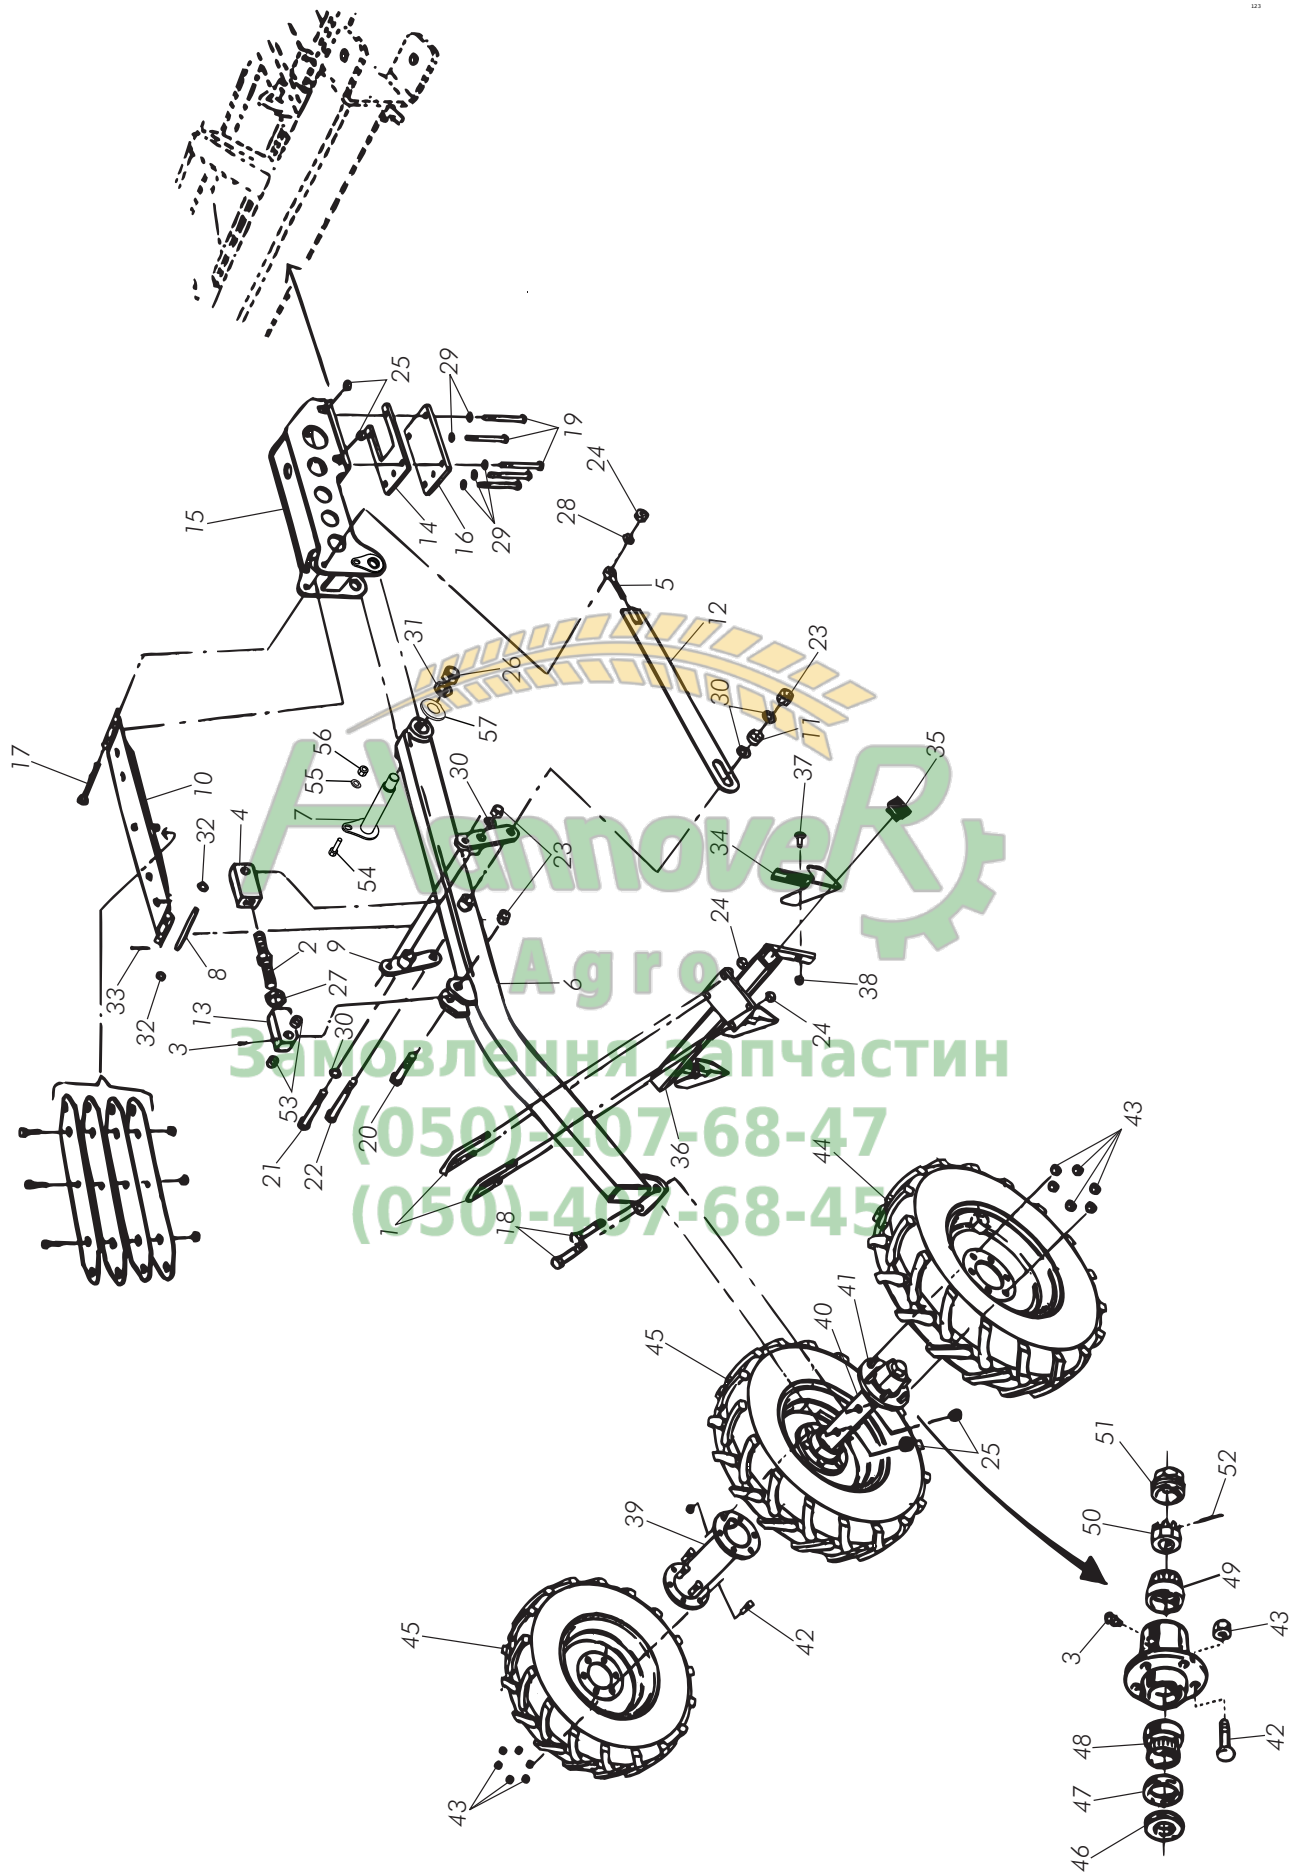

Заповнювач
 Zamovlennia zapchastin
 (050)-407-68-47
 (050)-407-68-45

Fig. / Abb. 50

Fig. / Abb. 50

RDA 800C
187-Vingpackare, yttre
Wingpacker, outer
Flügelpacker, außen

Pos	No.	Svenska	English	Deutsch	Dim	
1	402764	Krampa	Clamp	Krampe	M16x120	
2	403024	Parallellisckrurv	Turnbuckle	Parallellis-Schraube		
3	407661	Smörjnippel	Grease nipple	Schmiernippel	ST, M8	
4	417905	Mutter	Nut	Mutter		
5	419015	Skruv	Screw	Schraube	M16x90	
6	430826	Arm	Arm	Arm		
7	430835	Ledbult	Pin bolt	Gelenkbolzen		-619
7	473992	Ledbult	Pin bolt	Gelenkbolzen		620-
8	430836	Sprint	Pin	Splint	Ø15x194	
9	430843	Länkarm	Link arm	Gelenkarm		
10	432034	Fjäderpaket	Spring package	Federpaket		
11	432209	Distans	Spacer	Distanz		
12	433740	Stag	Stay	Strebe		
13	445037	Skruv	Screw	Schraube		
14	452114	Plåt	Plate	Blech		
15	452117	Konsol	Bracket	Konsole		-619
15	474500	Konsol	Bracket	Konsole		620-
16	452853	Plåt	Plate	Blech		
17	50001625011	Skruv	Screw	Schraube	M16x250	
18	50002009021	Skruv	Screw	Schraube	M20x90	
19	50002018021	Skruv	Screw	Schraube	M20x180	
20	50002413021	Skruv	Screw	Schraube	M24x130	
21	50002422021	Skruv	Screw	Schraube	M24x220	
22	50002424021	Skruv	Screw	Schraube	M24x240	
23	51012400021	Låsmutter	Lock nut	Sicherungsmutter	M24	
24	51021600021	Låsmutter	Lock nut	Sicherungsmutter	M16	
25	51022000021	Låsmutter	Lock nut	Sicherungsmutter	M20	
26	51023000011	Låsmutter	Lock nut	Sicherungsmutter	M30	
27	51033000021	Mutter	Nut	Mutter	M30	
28	52001600041	Bricka	Washer	Scheibe	M16	
29	52002000041	Bricka	Washer	Scheibe	M20	
30	52002400041	Bricka	Washer	Scheibe	M24	
31	52003000041	Bricka	Washer	Scheibe	M30	
32	52131526241	Bricka	Washer	Scheibe		
33	53030402570	Saxpinne	Split pin	Hohlstift	Ø4x25	
34	307002	Avskrapare	Scraper	Abstreifer		
35	404326	Plastplugg	Plastic plug	Kunststofftropfen		
36	418370	Avskraparbalk, 3-hjul	Scraper beam, 3-wheel	Abstreiferträger, 3-Räder	LH	
36	418371	Avskraparbalk, 3-hjul	Scraper beam, 3-wheel	Abstreiferträger, 3-Räder	RH	
37	50061203521	Vagnsbult	Carriage bolt	Bolzen	M12x35	
38	51011200021	Låsmutter	Lock nut	Sicherungsmutter	M12	
39	307050	Skarvhylsa	Extension sleeve	Verbindungsmuffe		
40	307055	Hjulaxel	Wheel beam	Radachse		
41	401953	Nav	Hub	Nabe	ASSY	
42	401959	Navskruv	Hub screw	Nabenschraube		
43	401960	Navmutter	Hub nut	Nabenmutter		
44	427644	Hjul	Wheel	Rad	TR, LH 7.00-15"	
45	427645	Hjul	Wheel	Rad	TR, RH 7.00-15"	
46	401954	Tättningsbricka	Sealing washer	Dichtungsscheibe	OUT	
47	401955	Tättningsbricka	Sealing washer	Dichtungsscheibe	IN	
48	401956	Rullager	Roller bearing	Rollenlager		
49	401961	Rullager	Roller bearing	Rollenlager		
50	420334	Kronmutter	Castle nut	Kronenmutter	M30x1,5	
51	401965	Navkapsel	Hub cap	Radkappe		
52	53010503690	Spännstift	Roll pin	Spannstift	Ø5x36	
53	53023002090	Spännstift	Roll pin	Spannstift	30x20	
54	50001606021	Skruv	Screw	Schraube	M16x60	620-
55	52001600041	Bricka	Washer	Scheibe	M16	620-
56	51011600021	Låsmutter	Lock nut	Sicherungsmutter	M16	620-
57	52003900041	Bricka	Washer	Scheibe	M39	620-