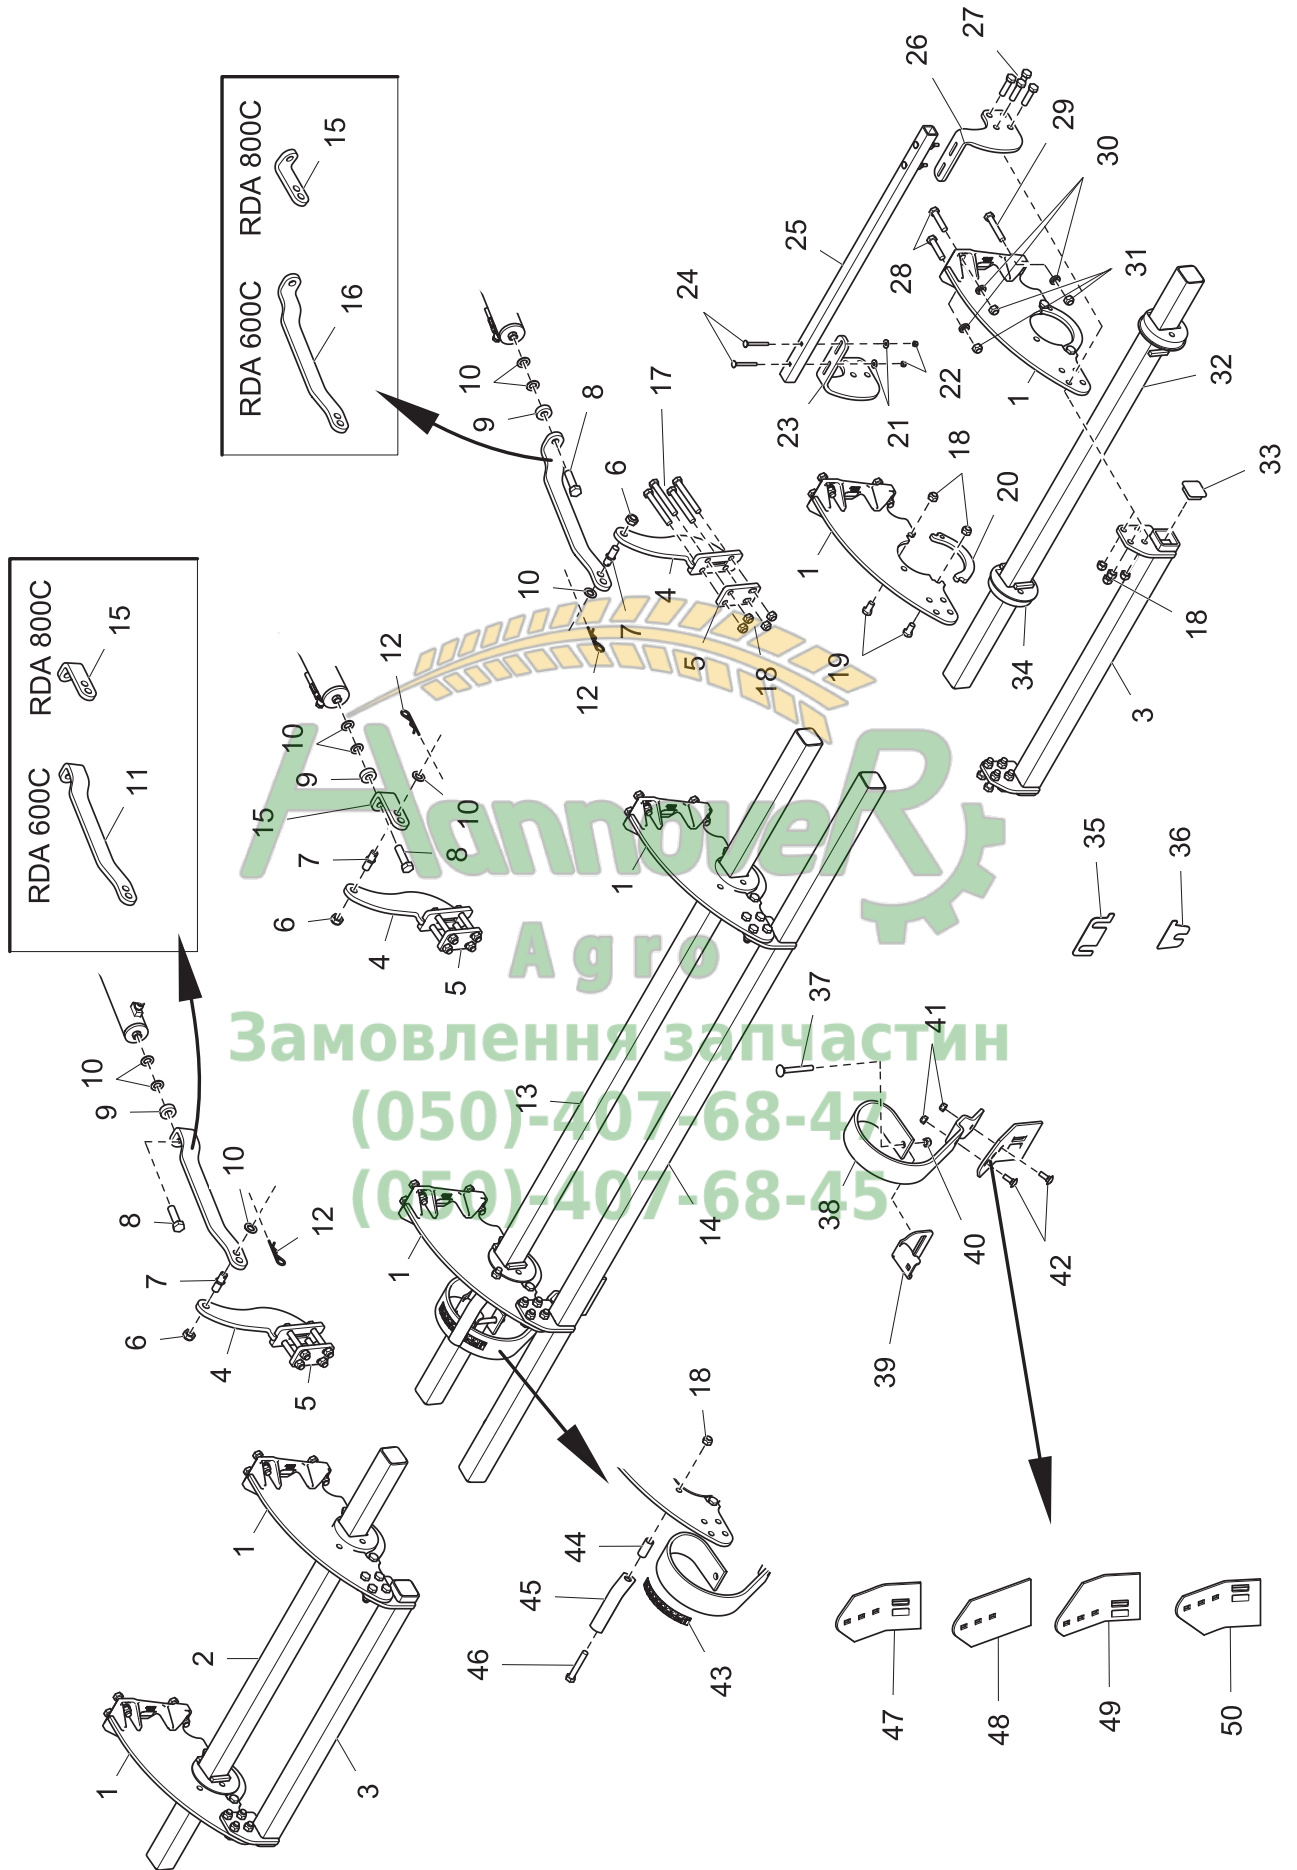

**Замовлення запчастин
(050)-407-68-47
(050)-407-68-45**

Fig. / Abb. 37

Fig. / Abb. 37

Crossboard heavy
Crossboard heavy
Crossboard heavy
RDA 600-800C
947 -

Pos	No.	Svenska	English	Deutsch	Dim	
1	151162	Fäste	Bracket	Halterung		
2	424769	Axel, vingsektion	Axle, wing section	Achse, Flügelsektion	70x70	RDA 600C
2	424770	Axel, vingsektion	Axle, wing section	Achse, Flügelsektion	70x70	RDA 600C
3	499122	Balk	Beam	Träger		RDA 600C
3	150140	Balk	Beam	Träger		RDA 800C
4	151443	Hävarm	Lever arm	Hebelarm		
5	430255	Platta	Plate	Platte		
6	408407	Låglåsmutter	Locknut, low	Sicherungsmutter, flach	SPEC, M20	
7	415503	Tapp	Stud	Zapfen	L:68	
8	50002007021	Skruv	Screw	Schraube	M20x70	
9	430234	Distans	Spacer	Distanz		
10	52002000041	Bricka	Washer	Scheibe	M20	
11	151583	Stag	Stay	Strebe		RDA 600C
12	405080	Låsnål	Locking pin	Arretierstift		
13	442727	Axel	Axle	Achse	CR	RDA 600-800C
14	499119	Balk	Beam	Träger		RDA 600-800C
15	151584	Stag	Stay	Strebe		
16	151582	Stag	Stay	Strebe		
17	50001612021	Skruv	Screw	Schraube	M16x120	
18	51021600021	Låsmutter	Lock nut	Sicherungsmutter	M16	
19	468612	Skruv	Screw	Schraube	M16x30	
20	443413	Krampa	Clamp	Bügel		
21	52050824242	Nitbricka	Washer	Scheibe	M8	
22	51010800021	Låsmutter	Lock nut	Sicherungsmutter	M8	
23	150527	Plåt	Plate	Blech		
24	50060808021	Vagnsbult	Carriage bolt	Bolzen	M8x80	
25	457244	Balk	Beam	Träger		RDA 600C
25	457245	Balk	Beam	Träger		RDA 800C
26	150526	Plåt	Plate	Blech		
27	50001606021	Skruv	Screw	Schraube	M16x60	
28	50001607011	Skruv	Screw	Schraube	M16x70	
29	50001609011	Skruv	Screw	Schraube	M16x90	
30	52011600041	Bricka	Washer	Scheibe	M16	
31	51021600011	Låsmutter	Lock nut	Sicherungsmutter	M16, Kl 10	
32	456868	Axel, vingsektion	Axle, wing section	Achse, Flügelsektion	70x70	RDA 600C
32	456872	Axel, vingsektion	Axle, wing section	Achse, Flügelsektion	70x70	RDA 800C
33	413896	Plastplugg	Plastic plug	Kunststoffpfropfen	60x60	
34	424108	Plastlagring	Plastic bearing	Plastlagerung	70x70	
35	444512	Distans	Spacer	Distanz	2 mm	
35	444513	Distans	Spacer	Distanz	1 mm	
36	444514	Distans	Spacer	Distanz	2 mm	
36	444515	Distans	Spacer	Distanz	1 mm	
37	50061412021	Vagnsbult	Carriage bolt	Bolzen	M14x120	
38	441344	Pinne	Tine	Zinken	Crossboard	
39	306878	Pinnfäste	Tine bracket	Zinkenträger	ANG	
40	51011400021	Låsmutter	Lock nut	Sicherungsmutter	M14, Nyloc	
41	51011200021	Låsmutter	Lock nut	Sicherungsmutter	M12	
42	50061203521	Vagnsbult	Carriage bolt	Bolzen	M12x35	
43	302770	Dekal "Djupskala"	Sticker "Depth scale"	Aufkleber "Tiefenskala"	200x30	
44	422702	Distans	Spacer	Distanz	M16	
45	418835	Visare, skala	Rod, scale	Stange, Skala		
46	50001610021	Skruv	Screw	Schraube	M16x100	
47	440603	Spets	Tip	Spitze	ANG, B:150 mm	
48	425587	Spets	Tip	Spitze	ST, 150 mm	
49	442008	Spets	Tip	Spitze	ANG, B:150 mm	
50	442009	Spets	Tip	Spitze	ANG, B:150 mm	