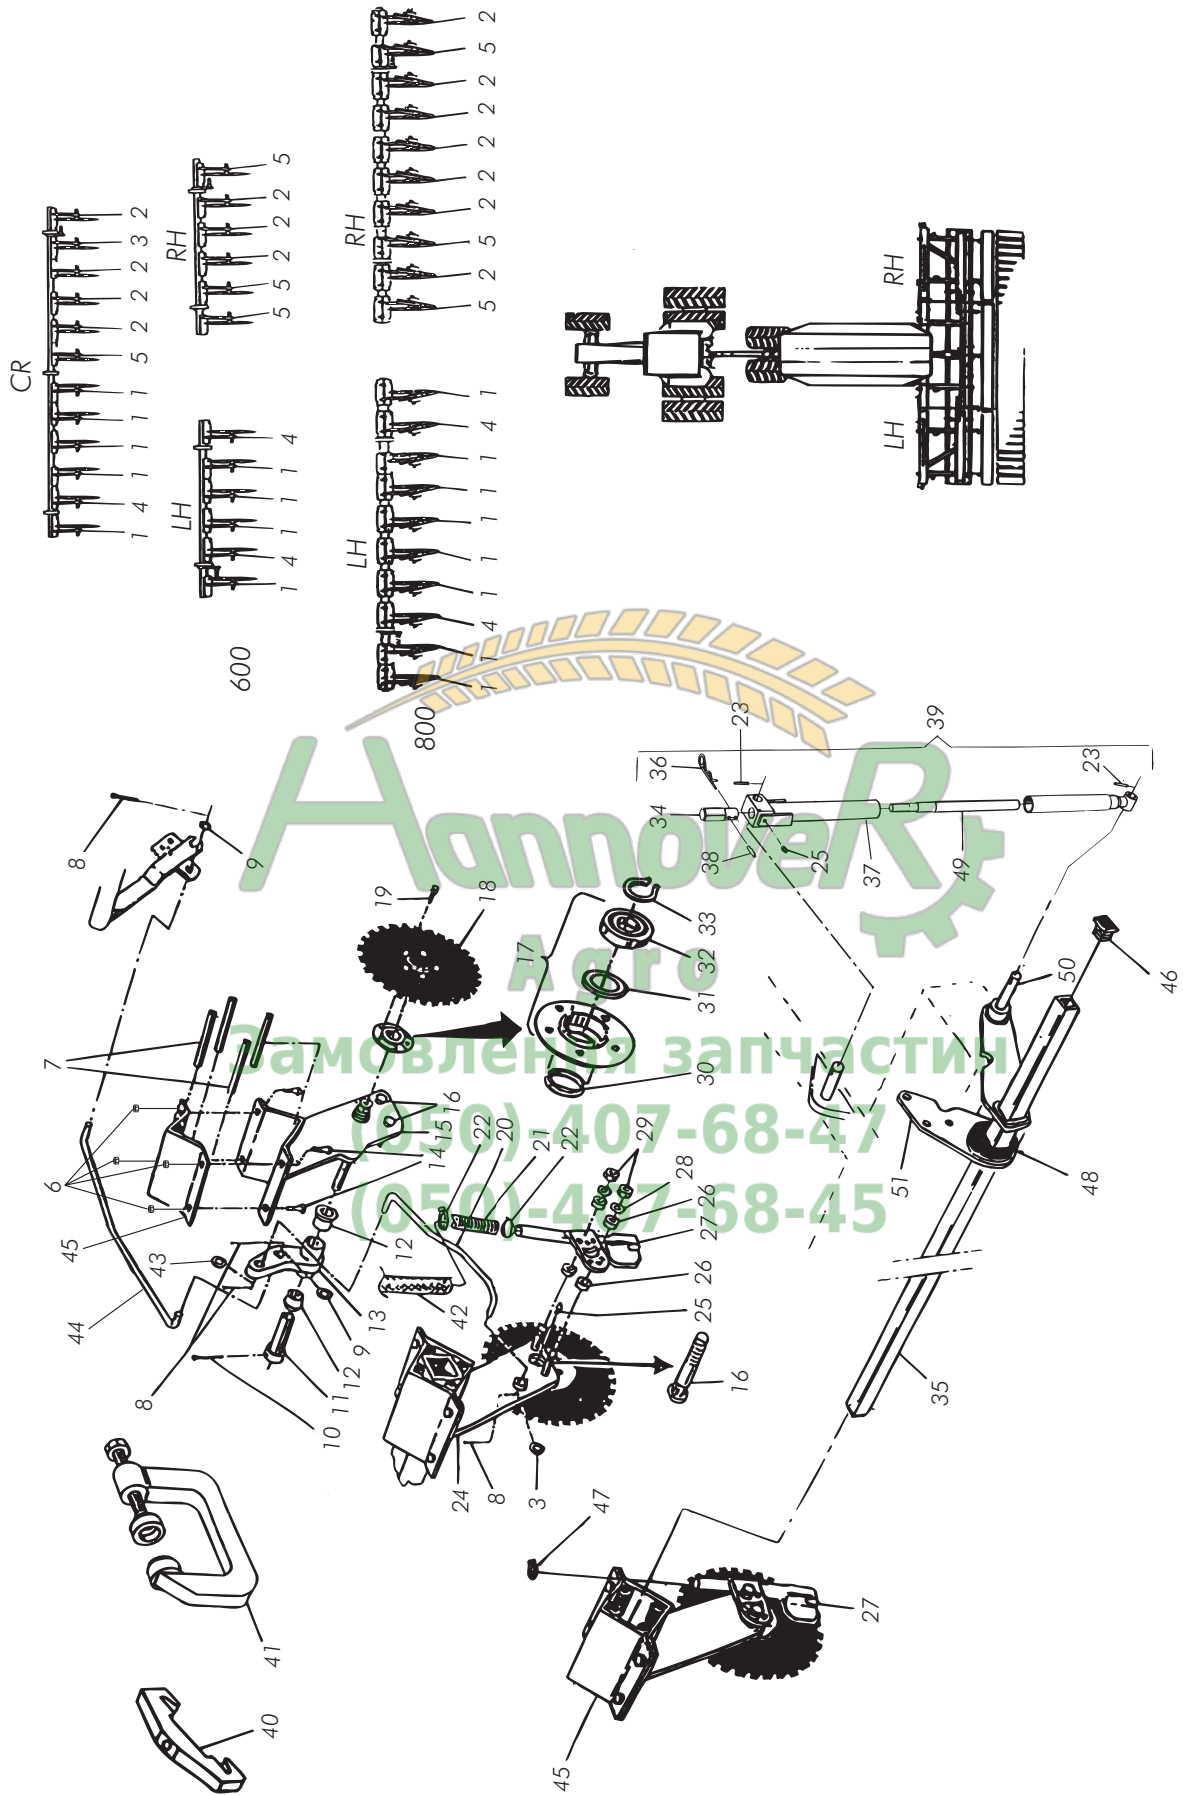

Fig. / Abb. 19

Fig. / Abb. 19

Fig. / Abb. 19

**Billsystem
Coulter system
Drillsystem**

RDA 600-800C

Pos	No.	Svenska	English	Deutsch	Dim	
1	430152	Billarm, gödning, inkl. nav	Coulter arm, fertiliser, incl. Hub	Säschararm, Dünger, einschl. Nabe	LH	
2	430154	Billarm, gödning, inkl. nav	Coulter arm, fertiliser, incl. Hub	Säschararm, Dünger, einschl. Nabe	RH	
3	430158	Billarm, gödning, inkl. nav	Coulter arm, fertiliser, incl. Hub	Säschararm, Dünger, einschl. Nabe	RH	
4	462850	Billarm, gödning	Coulter arm, fertiliser	Säschararm, Dünger		192-
4	430156	Billarm, gödning, inkl. nav	Coulter arm, fertiliser, incl. Hub	Säschararm, Dünger, einschl. Nabe	LH	-191
5	462851	Billarm, gödning	Coulter arm, fertiliser	Säschararm, Dünger		192-
5	430154	Billarm, gödning, inkl. nav	Coulter arm, fertiliser, incl. Hub	Säschararm, Dünger, einschl. Nabe	RH	-191
6	51011200021	Låsmutter	Lock nut	Sicherungsmutter	M12	
7	450991	Gummistav	Rubber bar	Gummistab	L:190 mm	354-
7	411746	Gummistav	Rubber bar	Gummistab	L:205 mm	-353
8	411738	Saxpinne	Split pin	Hohlstift	Ø8x36	
9	52002000041	Bricka	Washer	Scheibe	M20	
10	411739	Saxpinne	Split pin	Hohlstift	Ø8x50	
11	411603	Hylsa	Sleeve	Hülse		
12	411605	Bussning	Bushing	Buchse		
13	411602	Länk	Link	Gelenk		
14	428571	Vagnsbult	Carriage bolt	Bolzen	M12x42, 10.9	
15	430151	Billarm	Coulter arm	Säschararm	REAR, ASSY, M14	
16	415705	Skruv	Screw	Schraube	M14	
17	420832	Lagerhus	Bearing housing	Lagergehäuse	ASSY	
18	451371	Tallrik, flat	Disc, flat	Scheibe, flach	Ø410 mm, V55	
19	50001201621	Skruv	Screw	Schraube	M12x16	
20	202068	Länkarm	Link arm	Verbindungsarm	FR	
21	609021	Såslang, metervara	Seed hose, per metre	Såschlauch, Meterware	Ø32	
22	406027	Slangklämma	Hose clamp	Schlauchklemme	ABA 26-38 FZB	
23	53000604091	Spännstift	Roll pin	Spannstift	Ø6x40	
24	430150	Billarm	Coulter arm	Säschararm	FR, ASSY, M14	
25	407661	Smörjnippl	Grease nipple	Schmiernippel	ST, M8	
26	415710	Fjäderbricka	Spring washer	Federscheibe	M14	
27	432116	Såbill	Seed coulter	Såschar	LH	
27	432117	Såbill	Seed coulter	Såschar	RH	
27	432118	Såbill, kort slits	Seed coulter, short slit	Såschar, kurz schlitz	LH	
27	432119	Såbill, kort slits	Seed coulter, short slit	Såschar, kurz schlitz	RH	
27	432113	Hårdmetallskår, ingår i såbill, 432116, 432117	Hard metal tip, included in seed coulter, 432116, 432117	Hardmetallschneide, in Säschar enthalten, 432116, 432117		
27	53020401490	Spännstift, ingår i såbill	Roll pin, included in seed coulter	Spannstift, in Säschar enthalten	Ø4x14	
27	306532	Såbill, med dubbla slitplattor	Seed coulter, with double wearplates	Såschar, mit doppelten Verschleißplatten	LH	Tillbehör/ Access./ Zubehör
27	306533	Såbill, med dubbla slitplattor	Seed coulter, with double wearplates	Såschar, mit doppelten Verschleißplatten	RH	Tillbehör/ Access./ Zubehör
27	413993	Hårdmetallskår, ingår i såbill, 306532, 306533	Hard metal tip, included in seed coulter, 306532, 306533	Hartmetallschneide, in Säschar enthalten, 306532, 306533		
28	52001400041	Bricka	Washer	Scheibe	M14	
29	51121400021	Låsmutter	Lock nut	Sicherungsmutter	M14	
30	413545	V-ring	V-ring	V-Ring		
31	405813	Tätningring	Sealing ring	Dichtring		
32	405814	Kullager	Ball bearing	Kugellager		
33	406021	Låsring	Circlip	Seegerring	AS 30x2	
34	453712	Hylsa	Sleeve	Hülse