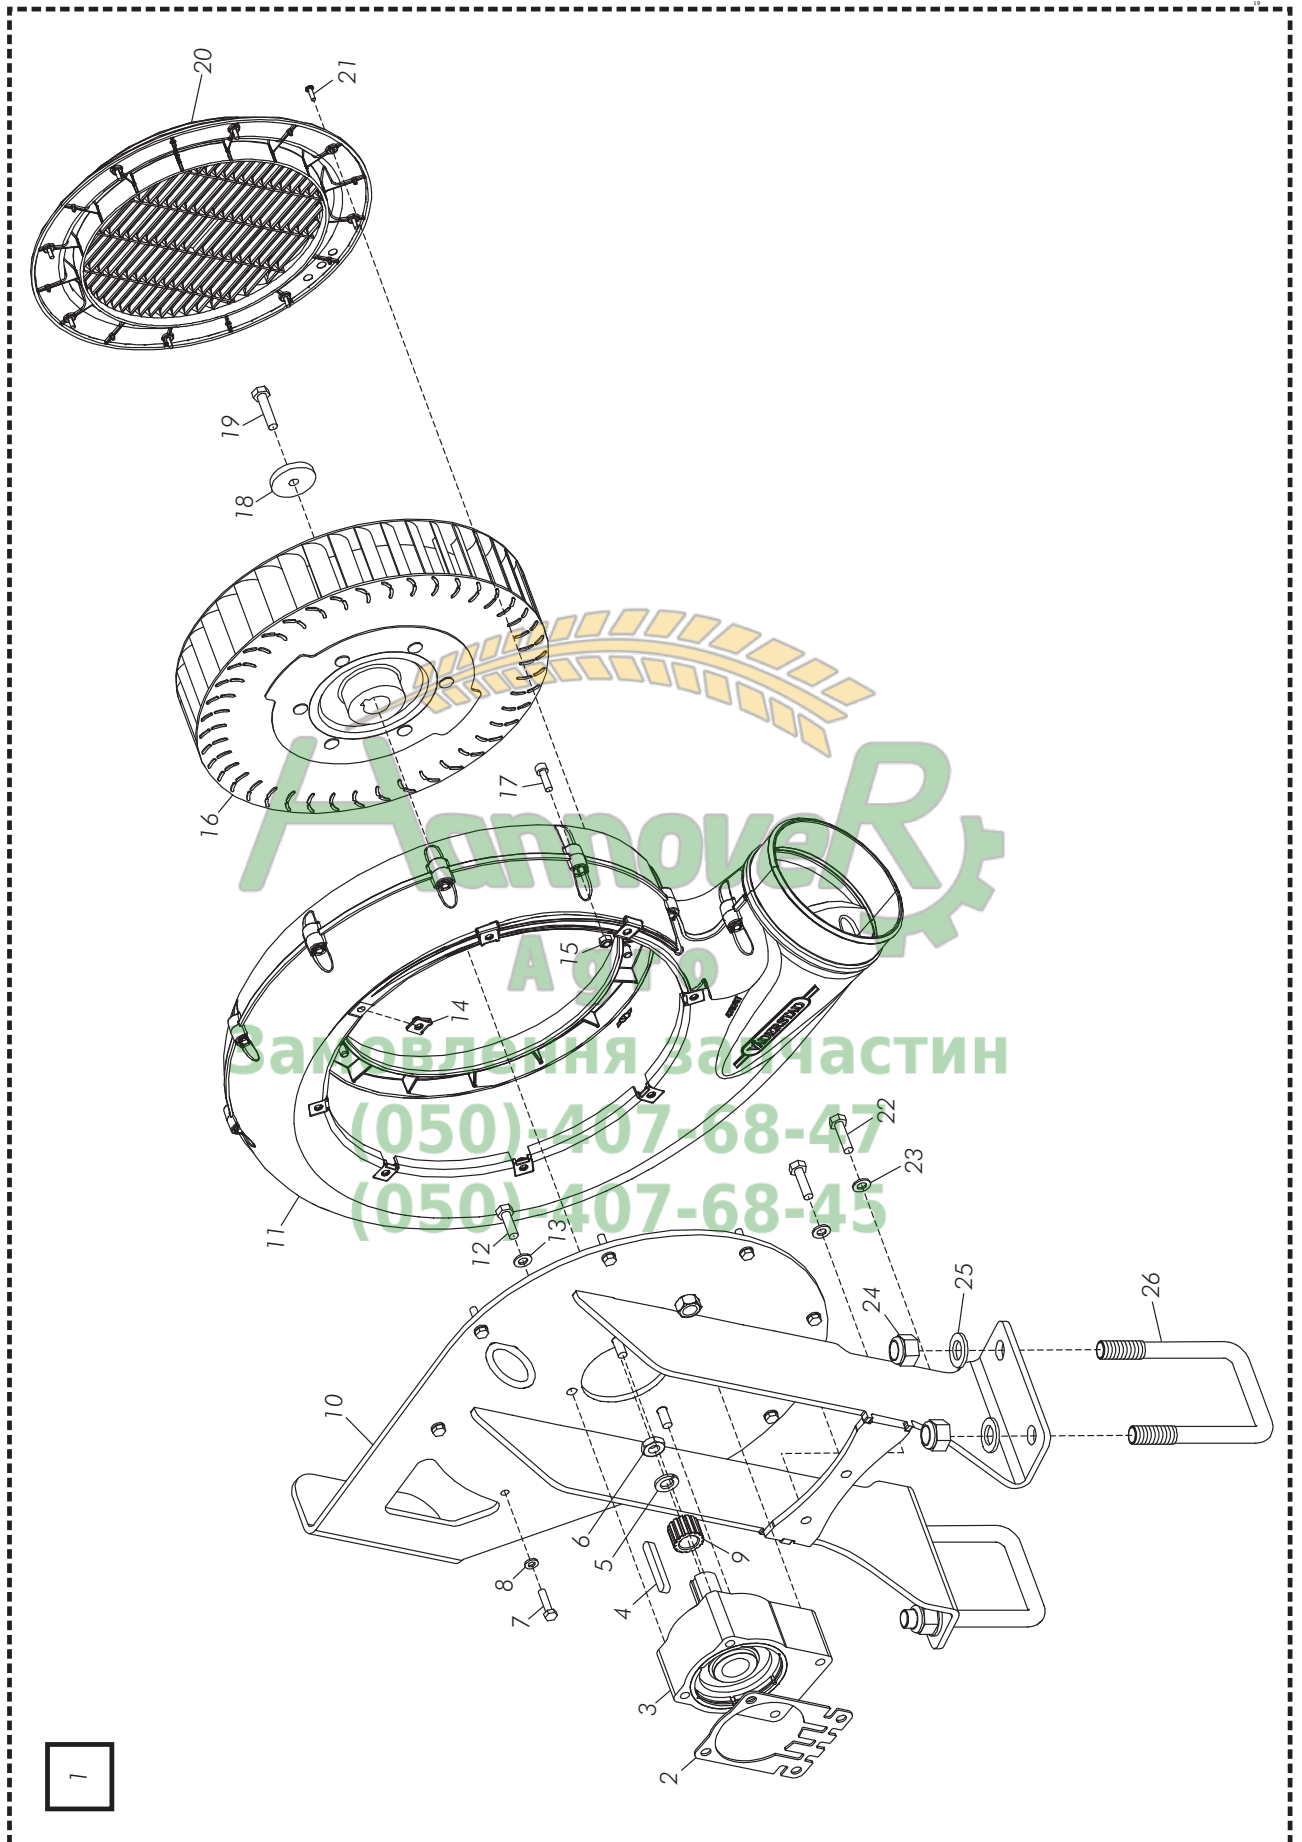

Fig. / Abb. 10

Fig. / Abb. 10

Fig. / Abb. 10

**Fläkt
Fan
Gebläse**

RDA 400-800S

Pos	No.	Svenska	English	Deutsch	Dim
1	487930	Sats - Fläkt	Kit - Fan	Satz - Gebläse	ASSY
2	466371	Distans	Spacer	Distanz	
3	466355	Stödlager	Support bearing	Stützlager	
4	419174	Plattkil	Flat key	Flach Keil	RK 8x7x55
5	419191	Bricka	Washer	Scheibe	M12
6	419192	Mutter	Nut	Mutter	M12x1,5
7	50000602521	Skruv	Screw	Schraube	M6x25
8	52000600041	Bricka	Washer	Scheibe	M6
9	478380	Splinesaxel	Axle	Achse	
10	479221	Fäste	Bracket	Halterung	
11	485585	Fläkthus	Fan housing	Gebläsegehäuse	
12	50000802521	Skruv	Screw	Schraube	M8x25
13	52000800041	Bricka	Washer	Scheibe	M8
14	484384	Mutter	Nut	Mutter	
15	51040600021	Mutter	Nut	Mutter	
16	477490	Fläkthjul	Fan wheel	Flügelrad	
17	50030602021	Skruv	Screw	Schraube	
18	412339	Bricka	Washer	Scheibe	
19	50000803521	Skruv	Screw	Schraube	M8x35
20	482072	Galler	Grating	Gitter	
21	483040	Skruv	Screw	Schraube	
22	50000803021	Skruv	Screw	Schraube	M8x30
23	52000800041	Bricka	Washer	Scheibe	M8
24	51011600021	Låsmutter	Lock nut	Sicherungsmutter	M16
25	52001600042	Bricka	Washer	Scheibe	M16
26	431299	Krampa	Clamp	Krampe