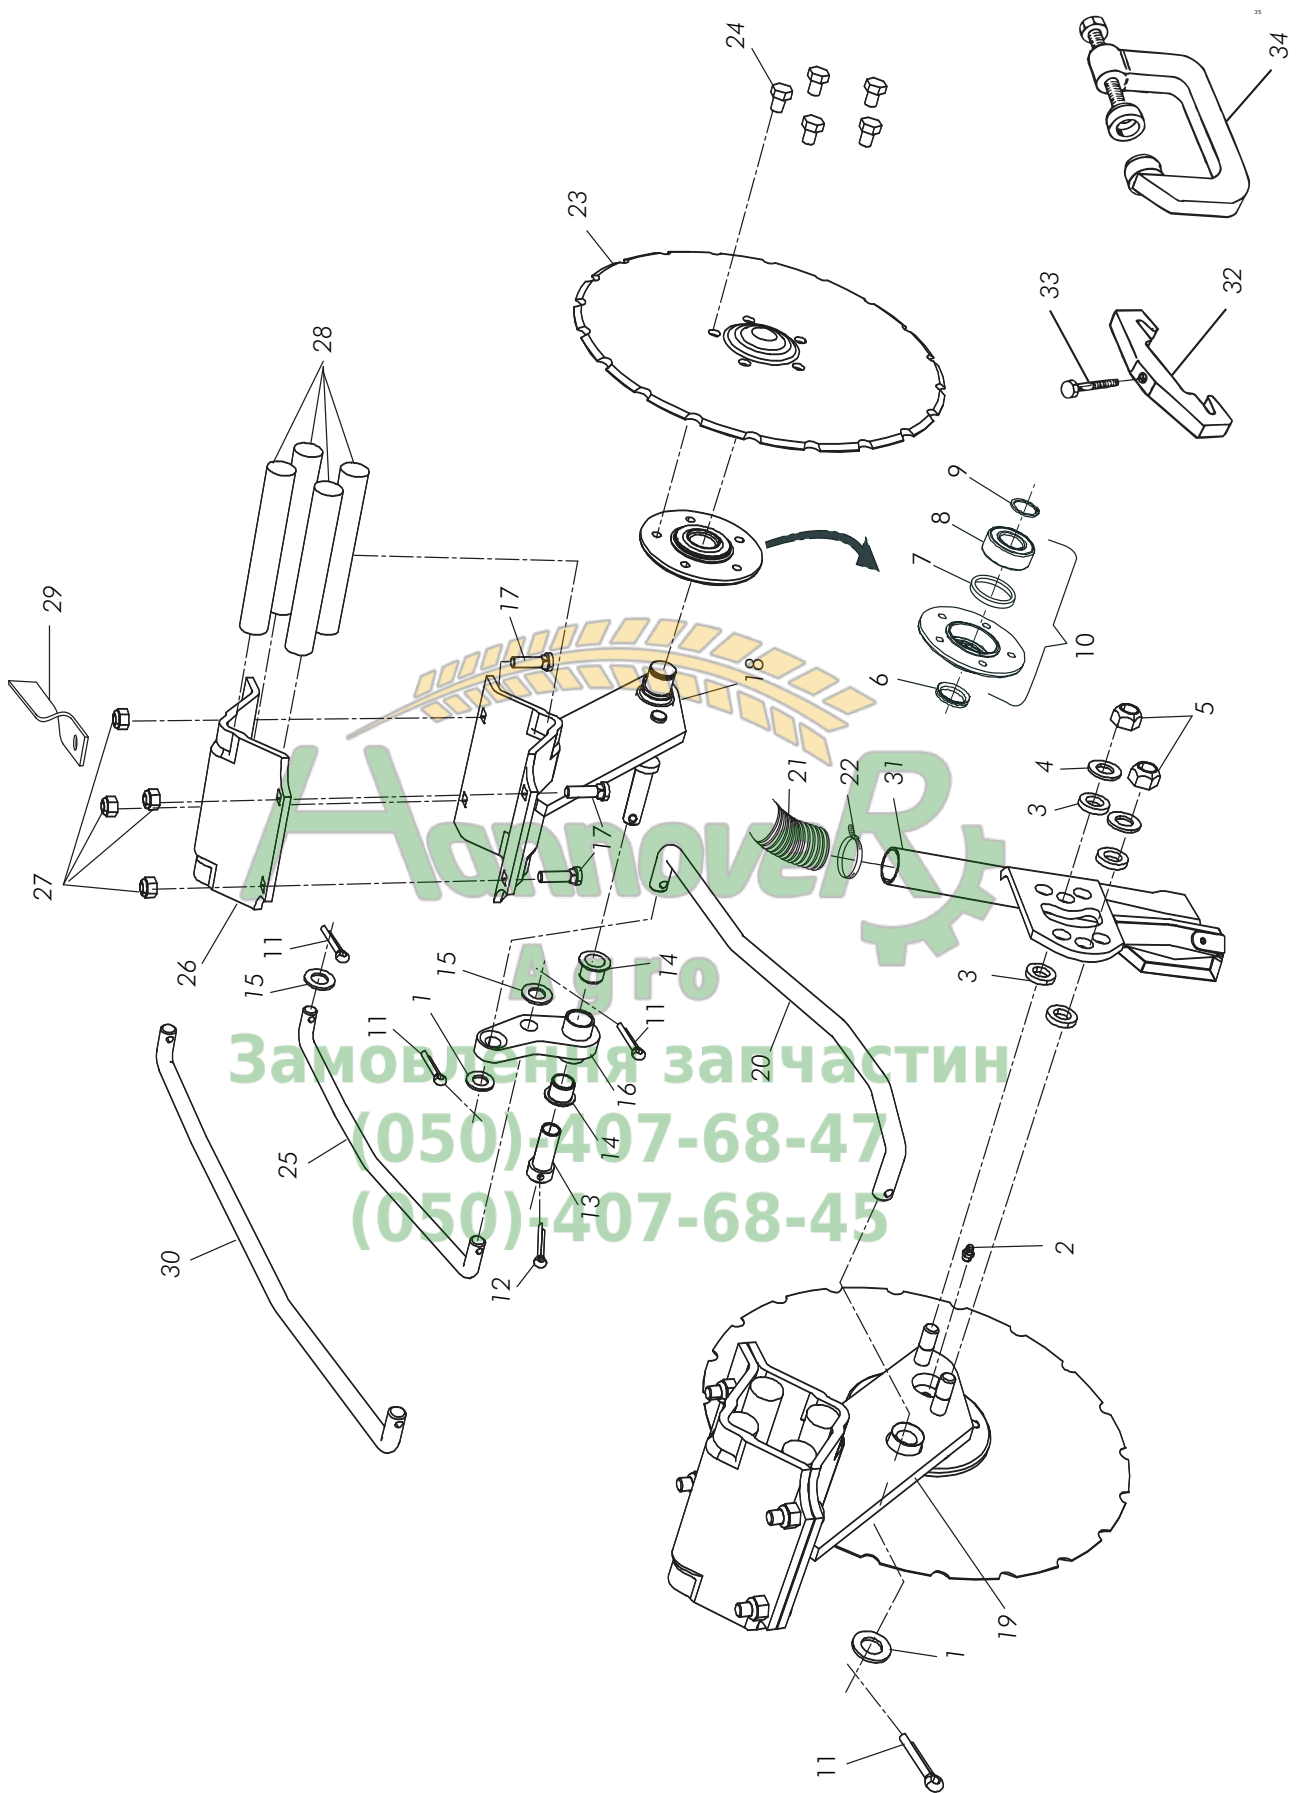

Fig. / Abb. 16

Billsystem
Coulter system
Drillsystem

RDA 400-800S

Pos	No.	Svenska	English	Deutsch	Dim	
1	52001800041	Bricka	Washer	Scheibe	M18	
2	407661	Smörjnippel	Grease nipple	Schmiernippel	ST, M8	
3	415710	Fjäderbricka	Spring washer	Federscheibe	M14	
4	52001400041	Bricka	Washer	Scheibe	M14	
5	51121400021	Låsmutter	Lock nut	Sicherungsmutter	M14	
6	413545	V-ring	V-ring	V-Ring		
7	405813	Tätningring	Sealing ring	Dichtring		
8	405814	Kullager	Ball bearing	Kugellager		
9	406021	Låsring	Circlip	Seegerring	AS 30x2	
10	420832	Lagerhus	Bearing housing	Lagergehäuse	ASSY	
11	411738	Saxpinne	Split pin	Hohlstift	Ø8x36	
12	53030805070	Saxpinne	Split pin	Hohlstift	Ø8x50	
13	411603	Hylsa	Sleeve	Hülse		
14	411605	Bussning	Bushing	Buchse		
15	52002000041	Bricka	Washer	Scheibe	M20	
16	447702	Länk	Link	Gelenk		
17	428571	Vagnsbult	Carriage bolt	Bolzen	M12x42, 10.9	
18	430151	Billarm	Coulter arm	Säschararm	REAR, ASSY, M14	
19	430150	Billarm	Coulter arm	Säschararm	FR, ASSY, M14	
20	202068	Länkarm	Link arm	Verbindungsarm	FR	
21	609021	Såslang, metervara	Seed hose, per metre	Såschlauch, Meterware	Ø32	
22	406027	Slangklämma	Hose clamp	Schlauchklemme	ABA 26-38 FZB	
23	451371	Tallrik, flat	Disc, flat	Scheibe, flach	Ø410 mm, V55	
24	50001201621	Skruv	Screw	Schraube	M12x16	
25	427025	Länkarm	Link arm	Verbindungsarm	REAR	
26	307168	Överfall	Cover	Führungsplatte	200 mm	
26	307169	Överfall	Cover	Führungsplatte	170 mm	
27	51011200021	Låsmutter	Lock nut	Sicherungsmutter	M12	
28	450991	Gummistav	Rubber bar	Gummistab	L:190 mm	
28	414846	Gummistav	Rubber bar	Gummistab	L:170 mm	
29	423776	Slangstyrning	Hose guide	Schlauchführung		
30	448689	Länkarm	Link arm	Gelenkarm		
31	432118	Såbill, kort slits	Seed coulter, short slit	Säschar, kurz schlitz	LH	
31	432119	Såbill, kort slits	Seed coulter, short slit	Säschar, kurz schlitz	RH	
31	432116	Såbill	Seed coulter	Säschar	LH	
31	432117	Såbill	Seed coulter	Säschar	RH	
31	306532	Såbill, med dubbla slitplattor	Seed coulter, with double wearplates	Säschar, mit doppelten Verschleissplatten	LH	Tillbehör/ Access./ Zubehör
31	306533	Såbill, med dubbla slitplattor	Seed coulter, with double wearplates	Säschar, mit doppelten Verschleissplatten	RH	Tillbehör/ Access./ Zubehör
31	499059	Såbill för bönor	Seed coulter for beans	Säschar für Bohnen	LH	Tillbehör/ Access./ Zubehör
31	499060	Såbill för bönor	Seed coulter for beans	Säschar für Bohnen	RH	Tillbehör/ Access./ Zubehör
32	413549	Avdragare	Puller	Abzieher		
33	415969	Skruv	Screw	Schraube	M16	
34	425778	Monteringsverktyg	Assembling tool	Montagewerkzeug