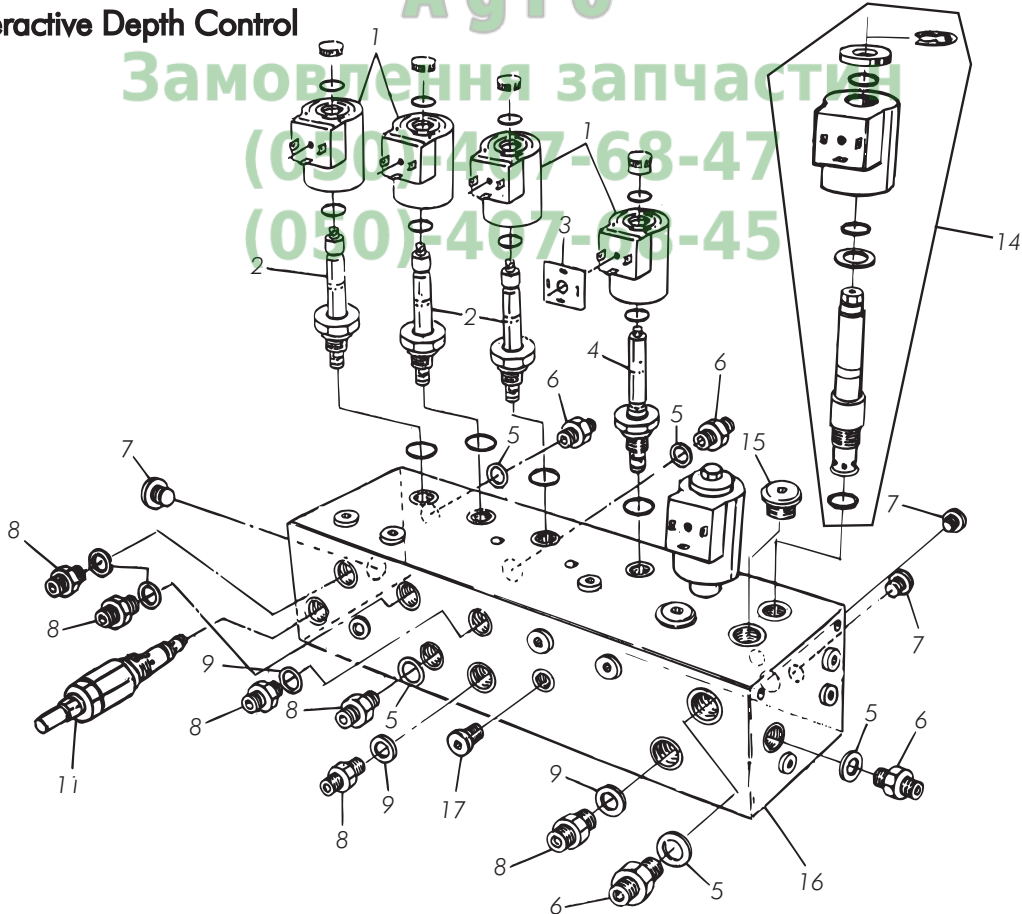

Fig. / Abb. 21

Interactive Depth Control