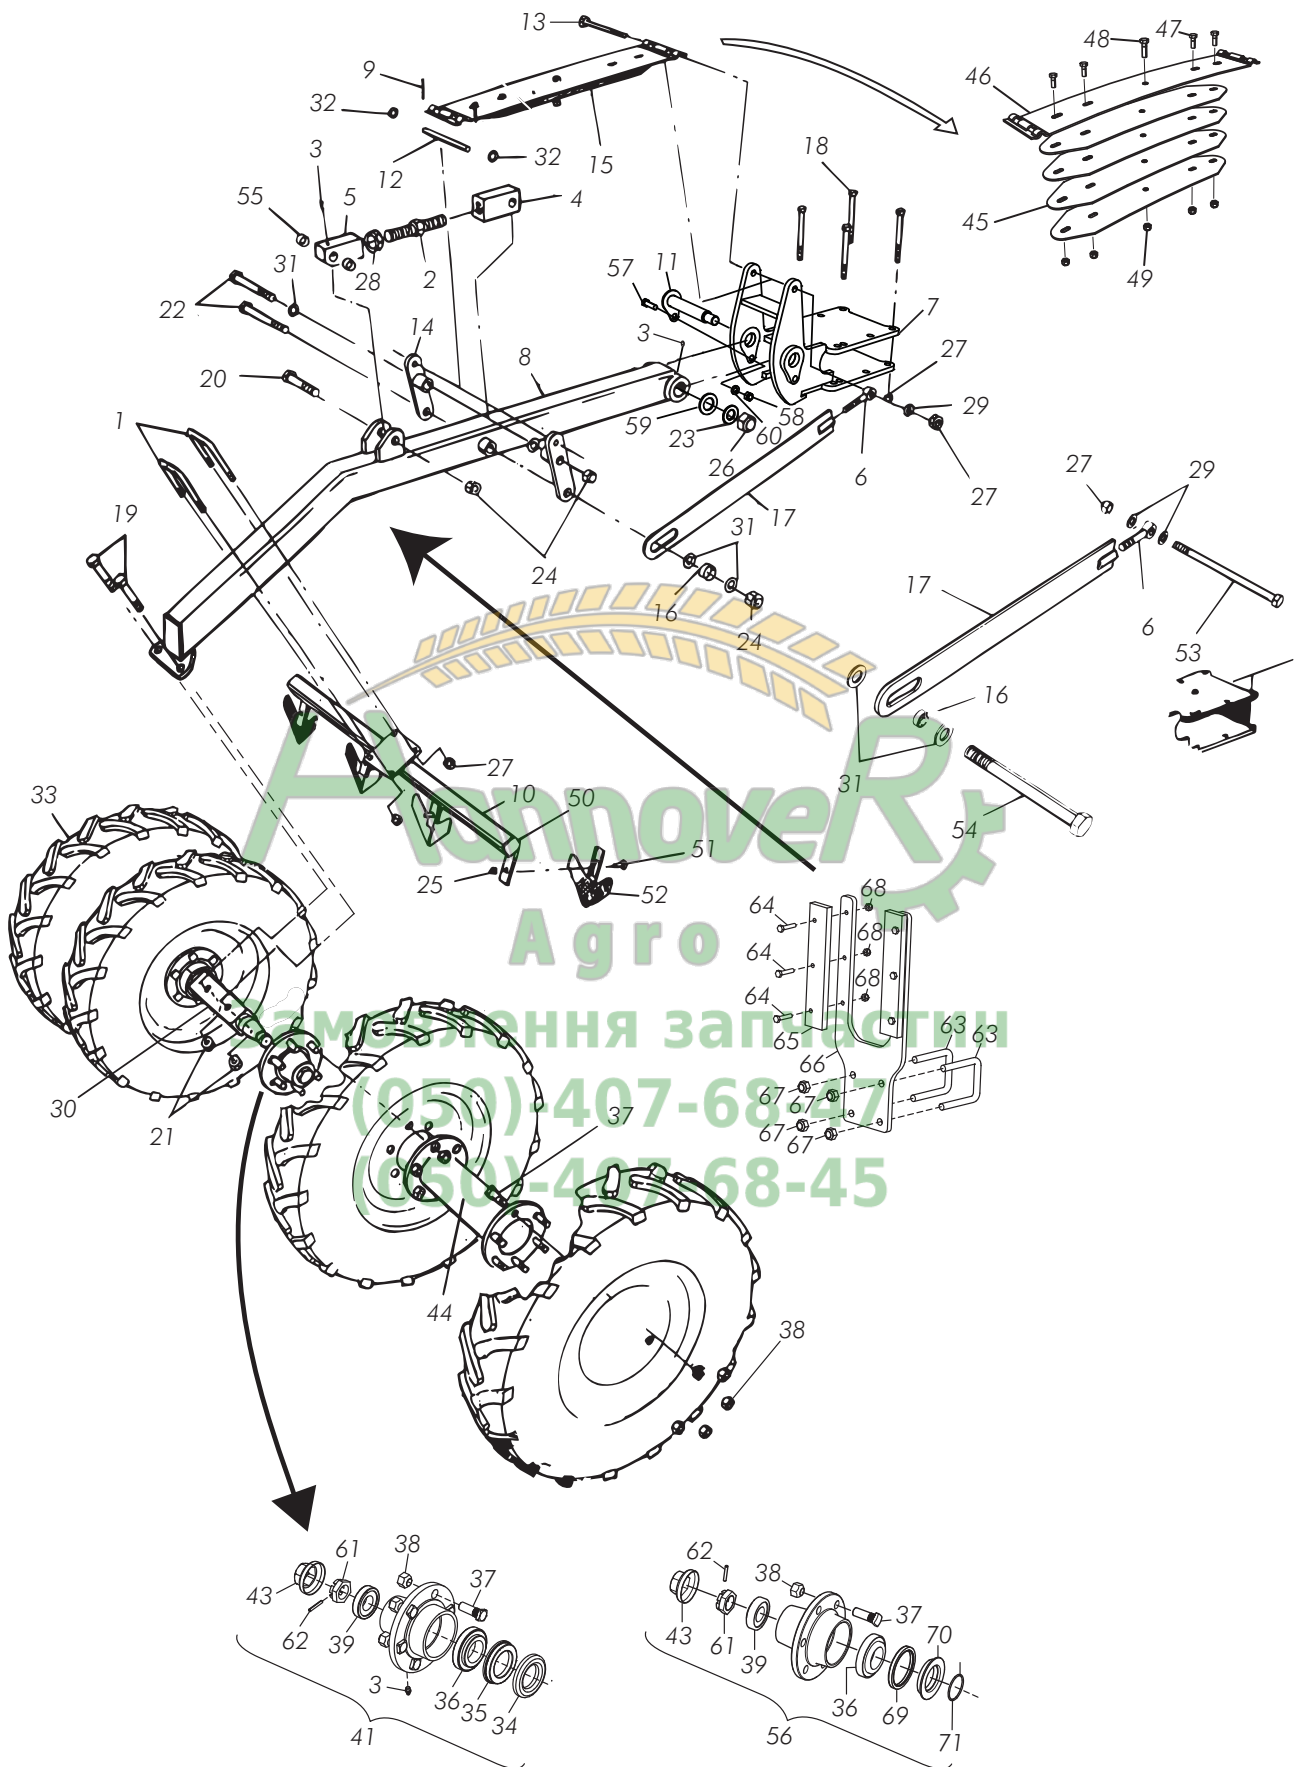

Fig. / Abb. 50

Vingpackare
Wingpacker
Flügelpacker

Pos	No.	Svenska	English	Deutsch	Dim	
1	402764	Krampa	Clamp	Krampe	M16x120	
2	403024	Parallelliscrurv	Turnbuckle	Parallellic-Schraube		
3	407661	Smörjnippel	Grease nipple	Schmiernippel	ST, M8	
4	417905	Mutter	Nut	Mutter		
5	417906	Mutter	Nut	Mutter		
6	419015	Skruv	Screw	Schraube	M16x90	
7	474080	Fäste	Bracket	Halterung		
8	430826	Arm	Arm	Arm		
9	53030504071	Saxpinne	Split pin	Hohlstift	Ø5x40	
10	418376	Avskraparbalk, 2-hjul	Scraper beam, 2-wheel	Abstreiferträger, 2-Räder		
10	418370	Avskraparbalk, 3-hjul	Scraper beam, 3-wheel	Abstreiferträger, 3-Räder	LH	
10	418371	Avskraparbalk, 3-hjul	Scraper beam, 3-wheel	Abstreiferträger, 3-Räder	RH	
10	418375	Avskraparbalk, 4-hjul	Scraper beam, 4-wheel	Abstreiferträger, 4-Räder		
11	473992	Ledbult	Pin bolt	Gelenkbolzen		
12	430836	Sprint	Pin	Splint	Ø15x194	
13	50001625011	Skruv	Screw	Schraube	M16x250	
14	430843	Länkkarm	Link arm	Gelenkarm		
15	432034	Fjäderpaket	Spring package	Federpaket		
16	432209	Distans	Spacer	Distanz		
17	433740	Stag	Stay	Strebe		
18	50001615021	Skruv	Screw	Schraube	M16x150	
19	50002009021	Skruv	Screw	Schraube	M20x90	
20	50002413021	Skruv	Screw	Schraube	M24x130	
21	51022000021	Låsmutter	Lock nut	Sicherungsmutter	M20	
22	50002422021	Skruv	Screw	Schraube	M24x220	
23	52003000041	Bricka	Washer	Scheibe	M30	
24	51012400021	Låsmutter	Lock nut	Sicherungsmutter	M24	
25	51011200021	Låsmutter	Lock nut	Sicherungsmutter	M12	
26	51023000011	Låsmutter	Lock nut	Sicherungsmutter	M30	
27	51021600021	Låsmutter	Lock nut	Sicherungsmutter	M16	
28	51033000021	Mutter	Nut	Mutter	M30	
29	52001600041	Bricka	Washer	Scheibe	M16	
30	489431	Axel	Axle	Achse		
31	52002400041	Bricka	Washer	Scheibe	M24	
32	52131526241	Bricka	Washer	Scheibe		
33	160002	Hjul	Wheel	Rad	190/95-15, LH	16586-
33	427644	Hjul	Wheel	Rad	TR, LH 7.00-15"	-16585
33	160003	Hjul	Wheel	Rad	190/95-15, RH	16586-
33	427645	Hjul	Wheel	Rad	TR, RH 7.00-15"	-16585
33	307113	Fälg	Rim	Felge		
33	160000	Däck	Tyre	Reifen	190/95-15	16586-
33	422876	Däck	Tyre	Reifen	7.00x15"	-16585
33	427213	Slang	Hose	Schlauch		-16585
34	401954	Tättningsbricka	Sealing washer	Dichtungsscheibe	OUT	
35	401955	Tättningsbricka	Sealing washer	Dichtungsscheibe	IN	
36	401956	Rullager	Roller bearing	Rollenlager		
37	401959	Navskruv	Hub screw	Nabenschraube		
38	401960	Navmutter	Hub nut	Nabenmutter		
39	401961	Rullager	Roller bearing	Rollenlager		
40	401962	Bricka	Washer	Scheibe		
41	401953	Nav	Hub	Nabe	ASSY	
42	401964	Mutter	Nut	Mutter		
43	401965	Navkapsel	Hub cap	Radkappe		
44	307050	Skarvhylsa	Extension sleeve	Verbindungsmuffe		
45	432032	Bladfjäder	Plate spring	Blattfeder		
46	430827	Bladfjäder	Plate spring	Blattfeder		UP
47	432213	Skruv, inkl mutter	Screw, incl. nut	Schraube, einschl. Mutter	M10	
48	50001204021	Skruv	Screw	Schraube	M12x40	CR
49	51011200021	Låsmutter	Lock nut	Sicherungsmutter	M12	CR
50	404326	Plastplugg	Plastic plug	Kunststoffpropfen		
51	50061203021	Vagnsbult	Carriage bolt	Bolzen	M12x30	
52	307002	Avskrapare	Scraper	Abstreifer		
53	50001625011	Skruv	Screw	Schraube	M16x250	
54	50002424021	Skruv	Screw	Schraube	M24x240	
55	53023002090	Spännstift	Roll pin	Spannstift	30x20