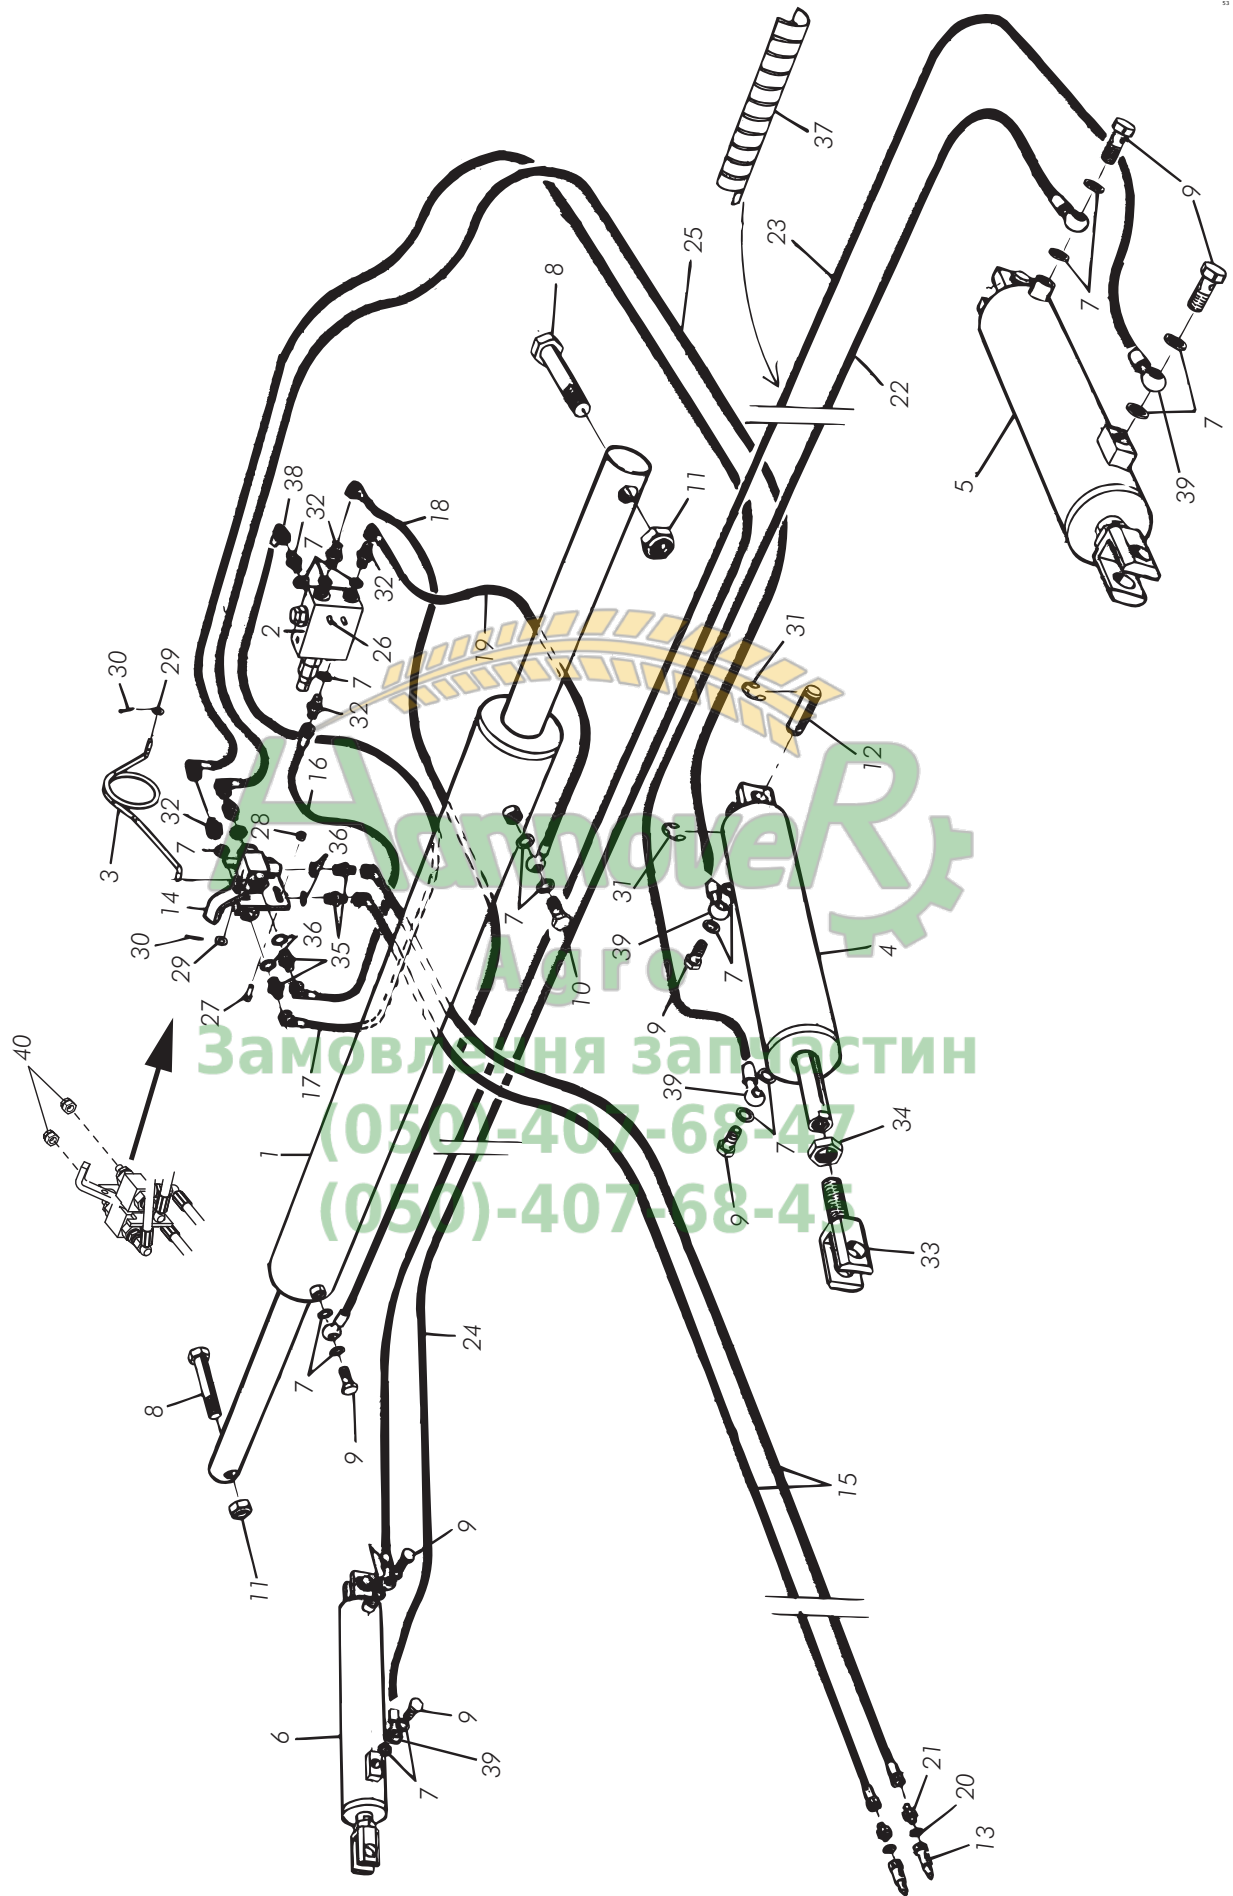

**Замовлення запчастин**  
**(050)-407-68-47**  
**(050)-407-68-45**

Fig. / Abb. 23

Fig. / Abb. 23

**Hydraulik fällning/Crossboard-light RDA 400S**  
**Hydraulics folding/Crossboard-light RDA 400S**  
**Hydraulik Klappvorrichtung/Crossboard-light RDA 400S**