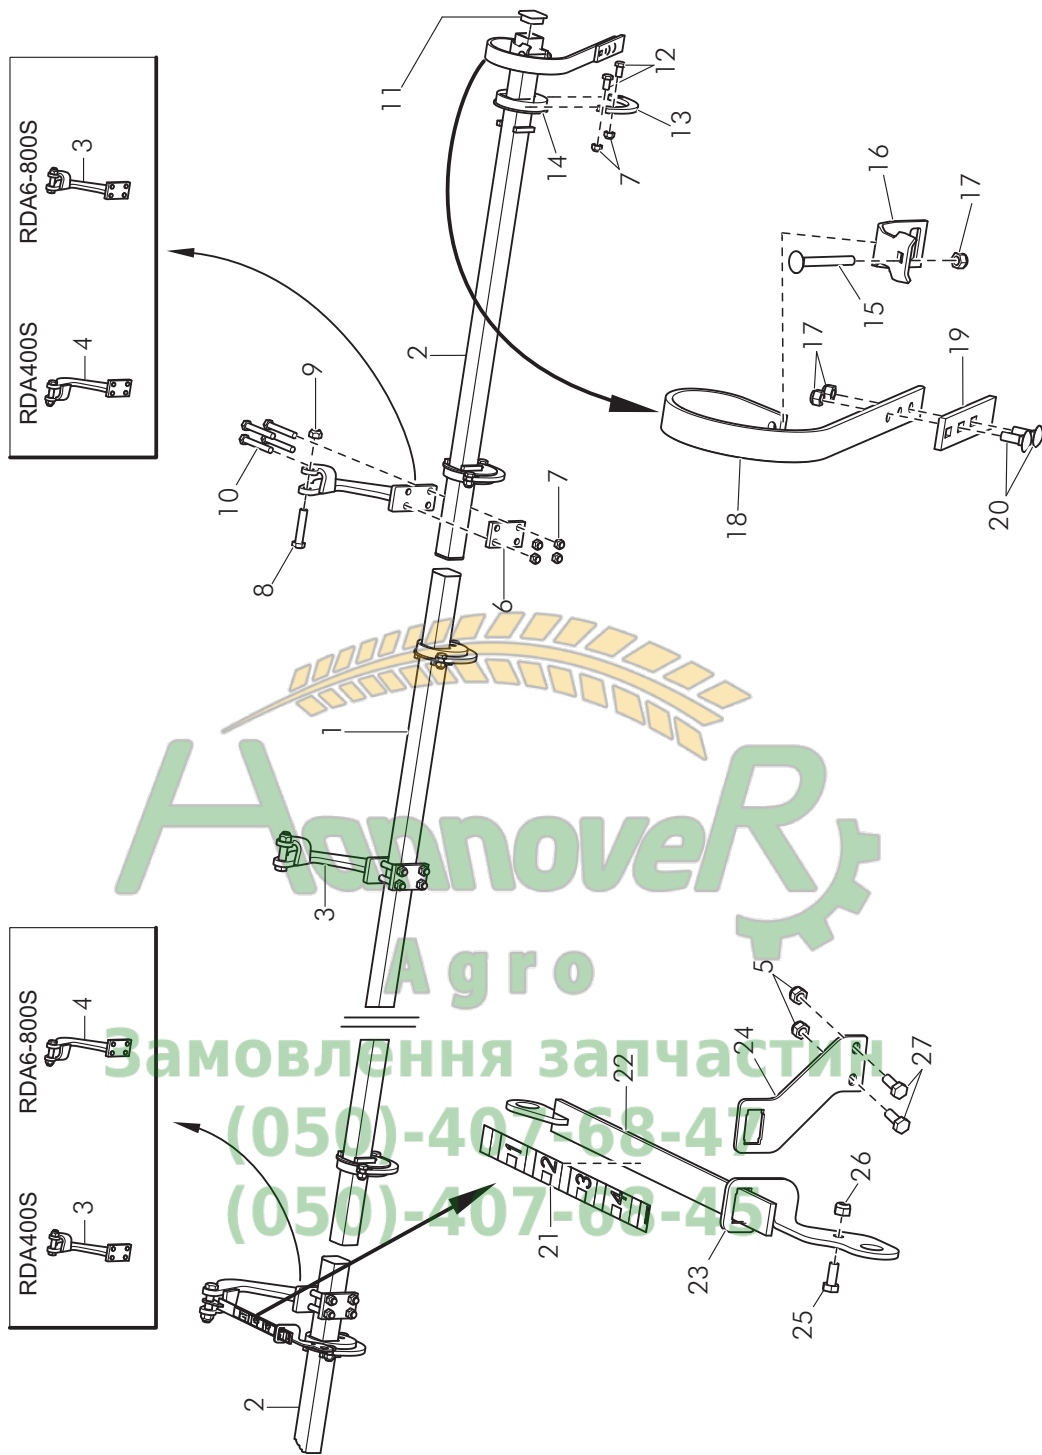

Fig. / Abb. 29

Агротрейд
Агро
Замовлення запчастин
(050)-407-68-41
(050)-407-68-45

Crossboard Light
Crossboard Light
Crossboard Light

RDA 400-800S

Pos	No.	Svenska	English	Deutsch	Dim	
1	429961	Axel, mittsektion	Axle, center section	Achse, Mittelsektion		
2	429965	Axel, vinge	Axle, wing	Achse, Flügelsektion		RDA 400 S
2	429963	Axel, vinge	Axle, wing	Achse, Flügelsektion		RDA 600 S
2	429962	Axel, vinge	Axle, wing	Achse, Flügelsektion		RDA 800 S
3	441043	Hävarm	Lever arm	Hebelarm		
4	441044	Hävarm	Lever arm	Hebelarm		
5	51010600021	Låsmutter	Lock nut	Sicherungsmutter	M6	
6	440938	Platta	Plate	Platte		
7	51021600021	Låsmutter	Lock nut	Sicherungsmutter	M16	
8	410389	Skruv	Screw	Schraube	M20x94	
9	51022000021	Låsmutter	Lock nut	Sicherungsmutter	M20	
10	50001611021	Skruv	Screw	Schraube	M16x110	
11	413896	Plastplugg	Plastic plug	Kunststoffpropfen	60x60	
12	468612	Skruv	Screw	Schraube	M16x30	
13	443413	Krampa	Clamp	Bügel		
14	469953	Plastlagring, delad	Plastic bearing, split	Kunststofflagerung, geteilt	60x60	
15	50061210021	Vagnsbult	Carriage bolt	Bolzen	M12x100	
16	426600	Pinnfäste	Tine bracket	Zinkenträger		
17	51011200021	Låsmutter	Lock nut	Sicherungsmutter	M12	
18	201787	Pinne	Tine	Zinken	Crossboard	
19	419998	Spets	Tip	Spitze	ST, B:45 mm	
20	50061203521	Vagnsbult	Carriage bolt	Bolzen	M12x35	
21	302657	Index, djupskala	Index, depth scale	Index, Tiefenskala		
22	441364	Plåt	Plate	Blech		
23	454910	Fäste	Bracket	Halterung		RDA 600 S
24	449448	Plåt	Plate	Blech		RDA 800 S
25	50000802021	Skruv	Screw	Schraube	M8x20	RDA 600 S
26	51010800021	Låsmutter	Lock nut	Sicherungsmutter	M8	RDA 600 S
27	50000602021	Skruv	Screw	Schraube	M6x20	RDA 800 S

Агро
Замовлення запчастин
(050)-407-68-47
(050)-407-68-45