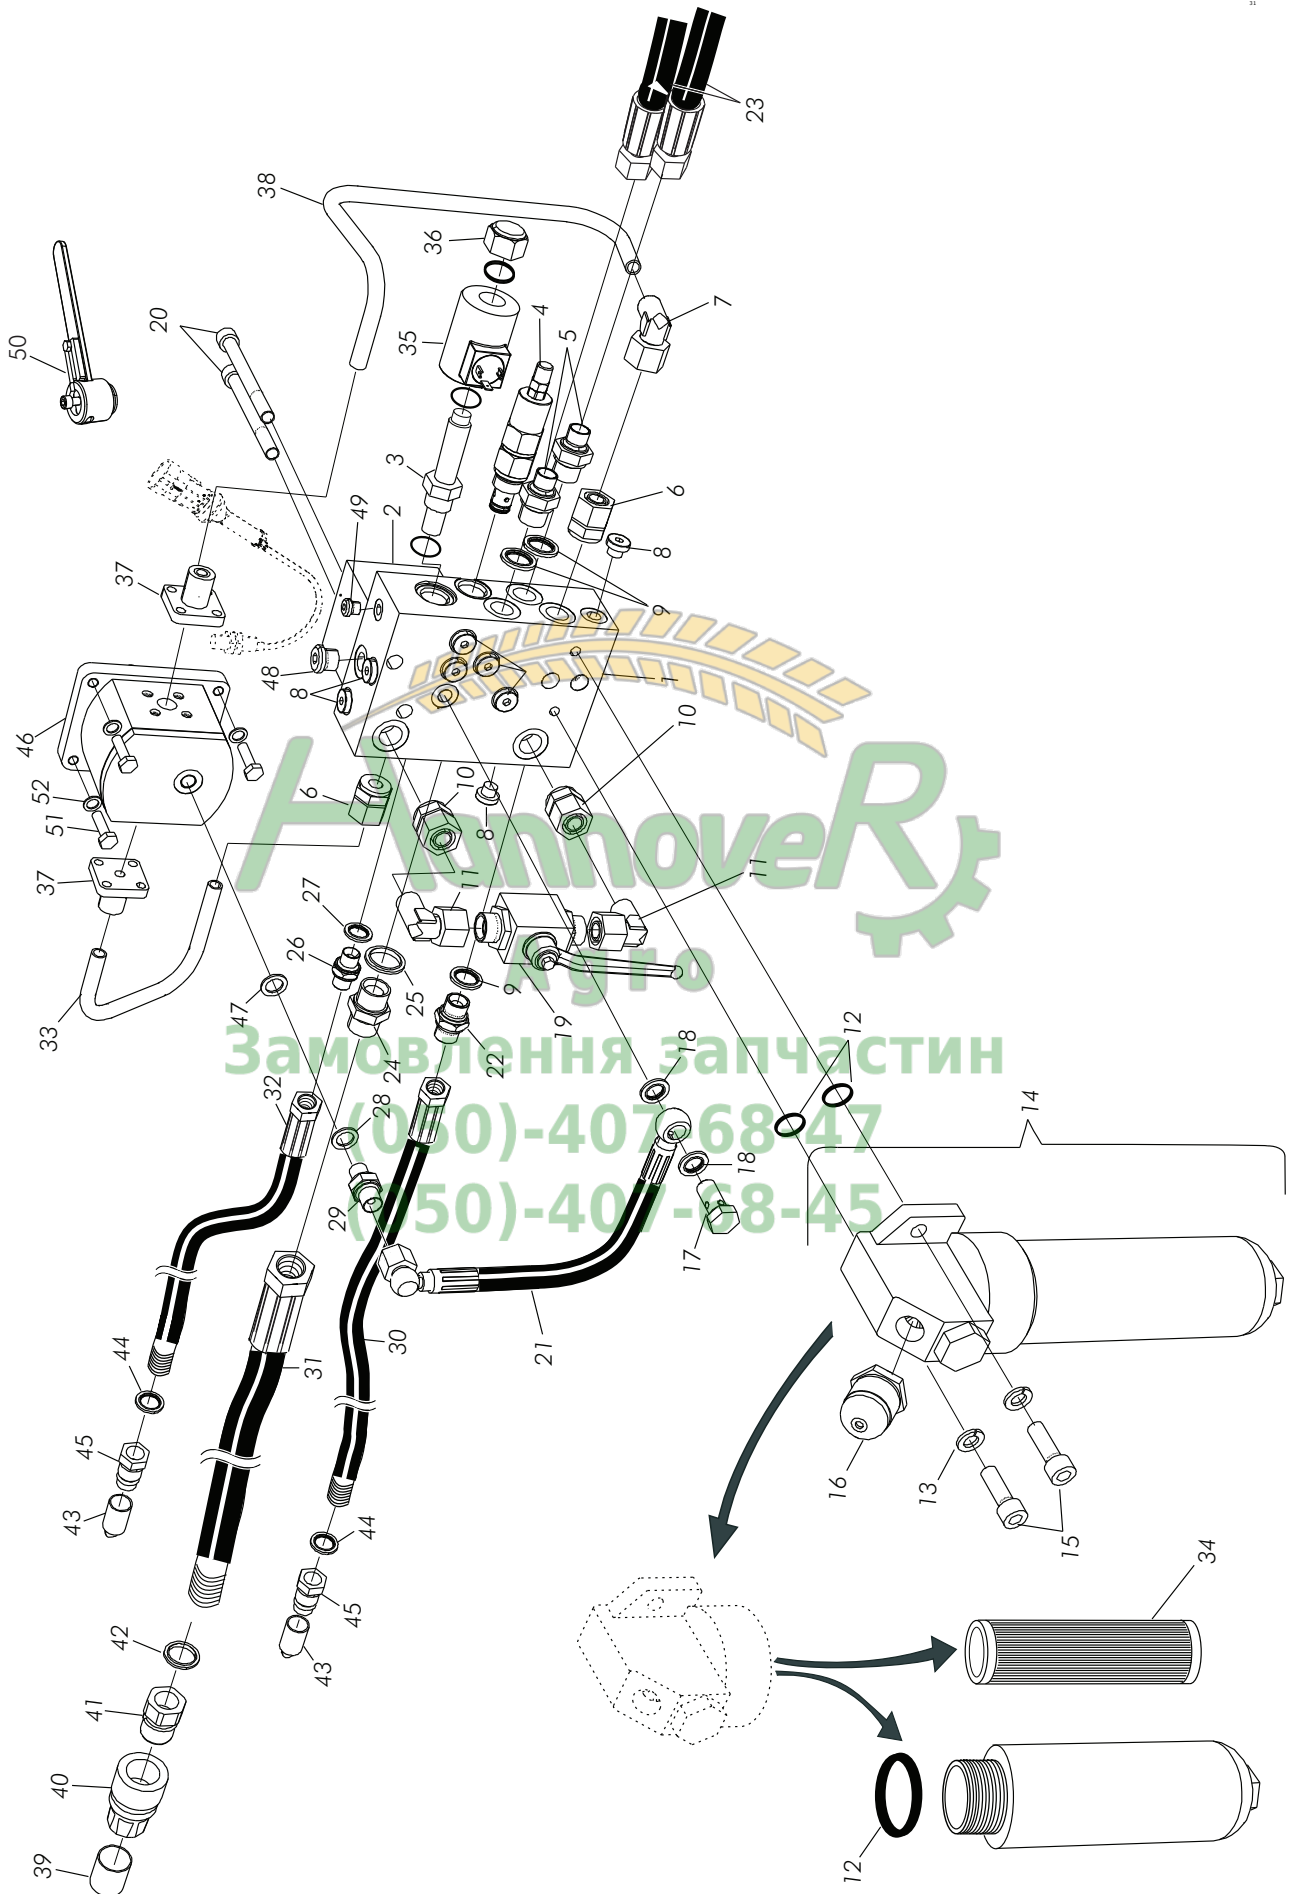

Fig. / Abb. 14

Fig. / Abb. 14

Fig. / Abb. 14

Hydraulblock
Hydraulic block
Hydraulblock

RDA 400-800S

Pos	No.	Svenska	English	Deutsch	Dim	
1	429877	Hydraulblock	Hydraulic block	Hydraulikblock		
2	429906	Distansblock	Spacer block	Distanzblock		
3	429009	Ventil, inkl. mutter	Valve, incl. Nut	Ventil, einsch. Mutter		
4	428033	Ventil	Valve	Ventil		
5	401773	Nippel	Nipple	Nippel	3/8"-1/2"	
6	419176	Hydraulkoppling	Hydraulic coupling	Hydraulikkupplung		
7	430573	Nippel	Nipple	Nippel		
8	423485	Plugg	Plug	Pfropfen		
9	401774	Gummistålbricka	Rubber steel washer	Gummistahlscheibe	1/2"	
10	430687	Hydraulkoppling	Hydraulic coupling	Hydraulikkupplung	ST	
11	430686	Hydraulkoppling, vinkel	Hydraulic coupling, elbow	Hydraulikkupplung, Winkelrohr		
12	429882	O-ringssats	O-ring kit	Runddichtring satz		
13	52031000092	Fjäderbricka	Spring washer	Federscheibe		
14	477678	Filter	Filter	Filter	ASSY	
15	50031003022	Skruv	Screw	Schraube	M10x30	
16	429878	Indikator	Indicator	Ansager		
17	406751	Hålskruv, banjo	Hole screw, banjo	Hohlschraube, Banjo	1/4"	
18	402202	Gummistålbricka	Rubber steel washer	Gummistahlscheibe	1/4"	
19	430688	Kulkrän	Ball valve	Kugelventil		
20	50031213021	Skruv	Screw	Schraube	M12x130	
21	469904	Hydraulslang	Hydraulic hose	Hydraulikschlauch	DI:1/4", L:350	
22	427453	Adapter	Adapter	Adapter	1/2"-1/2"	
23	430554	Hydraulslang	Hydraulic hose	Hydraulikschlauch	L:1650	
24	430568	Adapter	Adapter	Adapter	3/4"-3/4"	
25	425862	Gummistålbricka	Rubber steel washer	Gummistahlscheibe	3/4"	
26	401777	Adapter	Adapter	Adapter		
27	402203	Gummistålbricka	Rubber steel washer	Gummistahlscheibe	3/8"	
28	430209	Gummistålbricka	Rubber steel washer	Gummistahlscheibe	M12	
29	465952	Nippel	Nipple	Nippel		
30	430551	Hydraulslang	Hydraulic hose	Hydraulikschlauch	L:5500	
31	430552	Hydraulslang	Hydraulic hose	Hydraulikschlauch	L:5500	
32	430553	Hydraulslang	Hydraulic hose	Hydraulikschlauch	L:5500	
33	483524	Hydraulrör	Hydraulic tubing	Hydraulikrohr		
34	477675	Filterinsats	Filter insert	Filtereinsatz		
35	429010	Solenoid	Solenoid	Magnetschalter		
35	413650	Silikongummitätning	Silicone rubber seal	Silikongummidichtung		
36	429012	Mutter, inkl. tätningssats	Nut, incl. Sealing set	Mutter, einsch. Dichtungssatz		
37	430566	Nippel	Nipple	Nippel		
38	430565	Rör	Tube	Rohr		
39	430555	Skydd	Cover	Schutz	3/4"	
40	419195	Snabbkoppling	Quick coupling	Schnellkupplung	FML, 3/4"	
41	419194	Snabbkoppling	Quick coupling	Schnellkupplung	ML, 3/4"	
42	425862	Gummistålbricka	Rubber steel washer	Gummistahlscheibe	3/4"	
43	427914	Skydd	Cover	Schutz		
44	401774	Gummistålbricka	Rubber steel washer	Gummistahlscheibe	1/2"	
45	401776	Snabbkoppling	Quick coupling	Schnellkupplung	ML, 1/2"	
46	499382	Hydraulmotor	Hydraulic motor	Hydraulik Motor		16383-
46	420115	Hydraulmotor	Hydraulic motor	Hydraulik Motor	8 cc	-16382
46	154145	Tätning	Seal	Dichtung		16383-
46	417687	Tätningssats	Sealing set	Dichtungssatz		-16382
46	54013000094	Låsring	Circlip	Seegerring		16383-
47	420192	Kopparbricka	Copper washer	Kupferscheibe		
48	459968	Plugg	Plug	Pfropfen		
49	445821	Plugg	Plug	Pfropfen		
50	469846	Verktyg	Tool	Werkzeug		
51	50000803021	Skruv	Screw	Schraube	M8x30	
52	52000800041	Bricka	Washer	Scheibe	M8