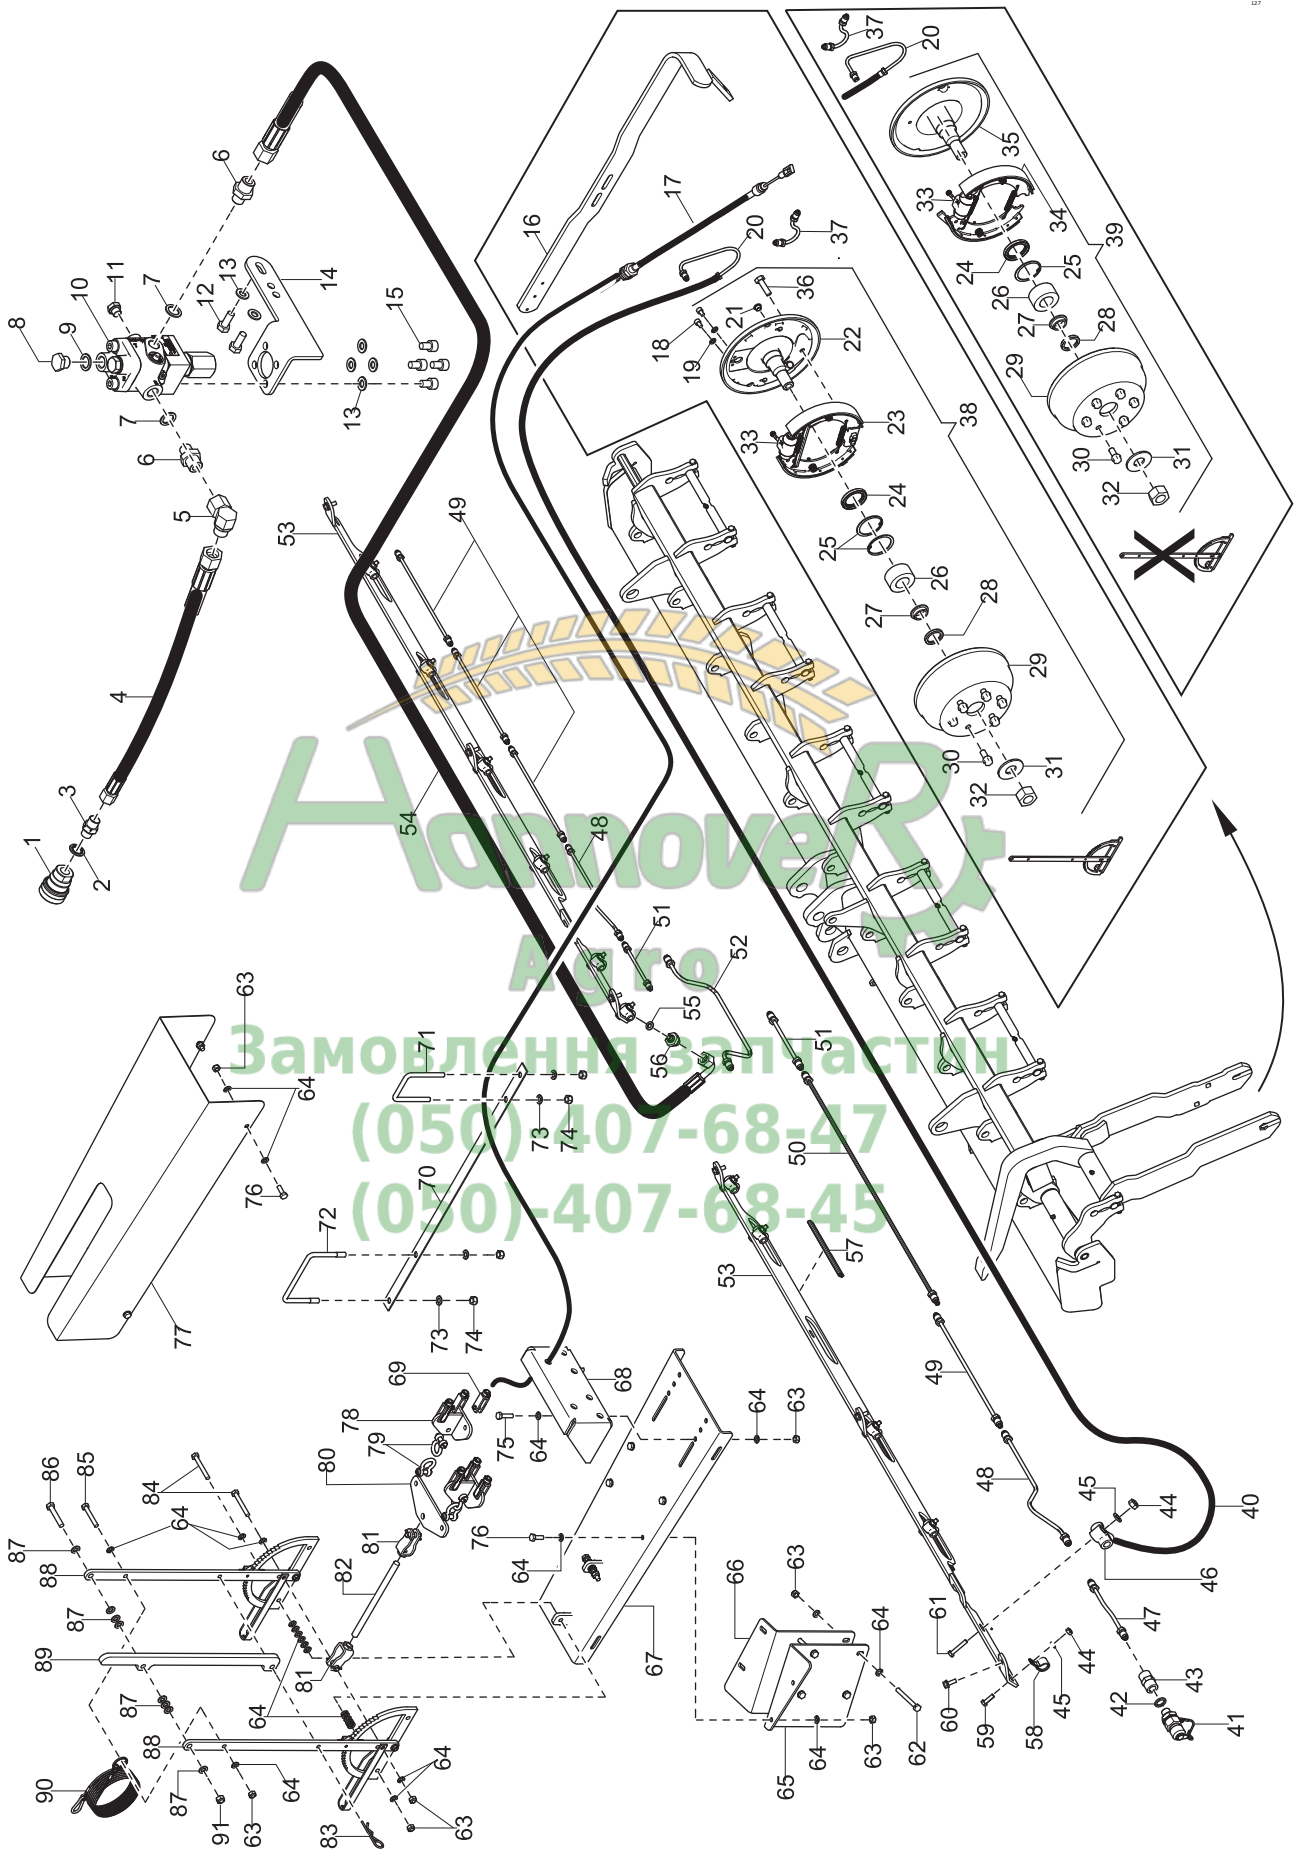

Fig. / Abb. 55

Fig. / Abb. 55

**Hydrauliska bromsar**  
**Hydraulic brakes**  
**Hydraulische Bremsen**

**RDA 400-800S**  
**16388 -**

Pos	No.	Svenska	English	Deutsch	Dim
53	418690	Hållare bromsrör	Holder, brake tubing	Halterung, Bremsrohr	
54	476291	Hydraulslang	Hydraulic hose	Hydraulikschlauch	DI:3/8", L:2000
55	468886	Bricka	Washer	Scheibe	
56	468887	Adapter	Adapter	Adapter	
57	609056	Clipslist, metervara	Strip, sold by the metre	Leiste, Meterware	
58	428267	Klammer	Clip	Schelle	
59	50000602021	Skruv	Screw	Schraube	M6x20
60	50140601621	Skruv	Screw	Schraube	
61	50010603521	Skruv	Screw	Schraube	M6x35
62	50001010021	Skruv	Screw	Schraube	M10x100
63	51011000021	Låsmutter	Lock nut	Sicherungsmutter	M10
64	52001000041	Bricka	Washer	Scheibe	M10
65	160149	Hållare	Holder	Halterung	
66	155202	Hållare	Holder	Halterung	
67	163947	Plåt	Plate	Blech	
68	155693	Hållare	Holder	Halterung	
69	498244	Gaffellänk	Fork link	Gabelstück	
70	161226	Hållare	Holder	Halterung	
71	471421	Krampa	Clamp	Krampe	
72	410096	Krampa	Clamp	Krampe	M16
73	52001600041	Bricka	Washer	Scheibe	M16
74	51011600021	Låsmutter	Lock nut	Sicherungsmutter	M16
75	50001004022	Skruv	Screw	Schraube	M10x40
76	50001003021	Skruv	Screw	Schraube	M10x30
77	163956	Överdel	Cover	Abdeckung	
78	163953	Hållare	Holder	Halterung	
79	163643	Schackel	D-link	Schäkel	
80	163952	Hållare	Holder	Halterung	
81	422694	Gaffellänksats	Fork batch	Gabelstück satz	
82	164614	Stång	Rod	Stange	
83	405080	Låsnål	Locking pin	Arretierstift	
84	50001008011	Skruv	Screw	Schraube	M10x80
85	50001007021	Skruv	Screw	Schraube	M10x70
86	50001207021	Skruv	Screw	Schraube	M12x70
87	52001200041	Bricka	Washer	Scheibe	M12
88	155153	Bromsspak	Brake lever	Bremshebel	
89	163664	Spak	Lever	Hebel	
90	498452	Lina	Line	Seil	
91	51011200021	Låsmutter	Lock nut	Sicherungsmutter	M12