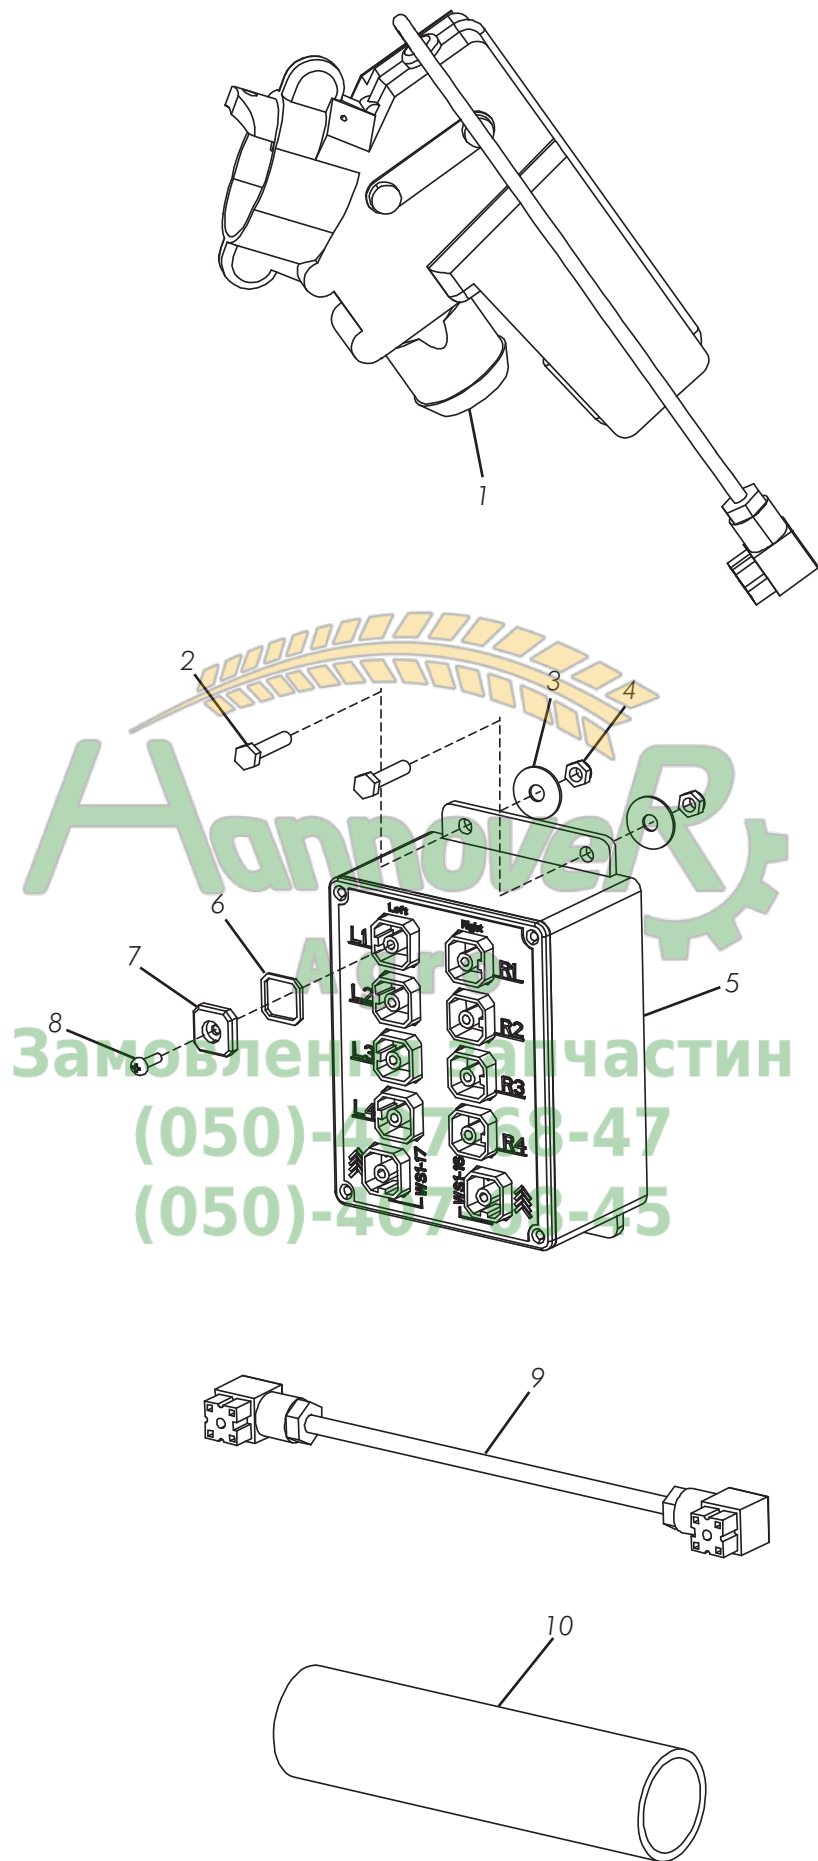

Spårmarkering 18 m
Tramlining system 18 m
Fahrgassenschaltung 18 m

Pos	No.	Svenska	English	Deutsch	Dim
1	427785	Spårmarkeringsventil	Tramlining valve	Ventil, Fahrgassenschaltung	
2	50000502521	Skruv	Screw	Schraube	M5x25
3	52090600041	Bricka, nit	Washer, rivet	Scheibe, Niete	M6
4	51010500022	Låsmutter	Lock nut	Sicherugsmutter	M5
5	427353	Work Station 3	Work Station 3	Work Station 3	
6	427794	Packning	Seal	Dichtung	
7	427793	Lock	Cover	Deckel	
8	50100301072	Skruv	Screw	Schraube	M3x10
9	466055	Kabel	Cable	Kabel	
10	609021	Såslang, metervara	Seed hose, per metre	Säschlauch, Meterware	Ø32