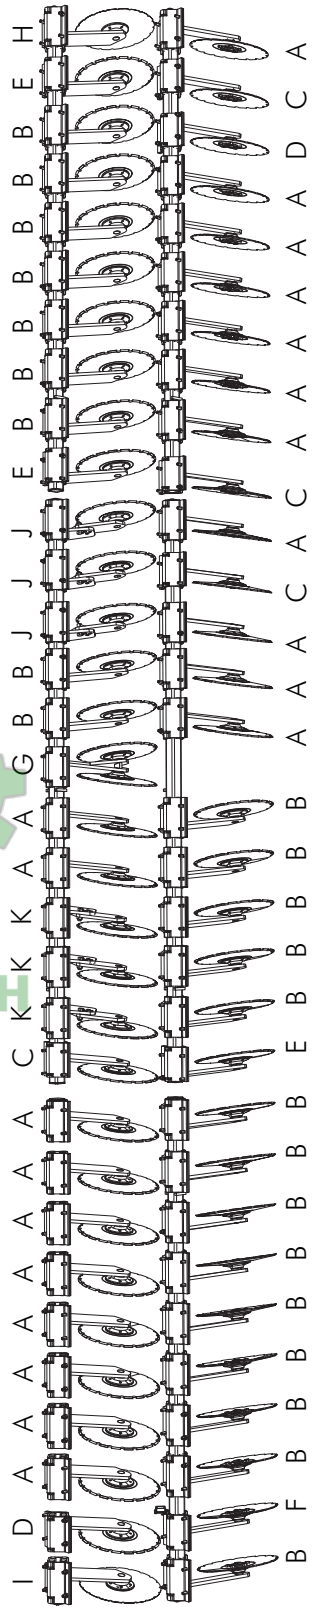

Fig. / Abb. 34

Type	Pos		
	1	12	16
A	1	12	16
B	2	12	16
C	3	13	16
D	4	13	16
E	5	13	16
F	6	13	16
G	11	12	16
H	2	12	17
I	1	12	17
J	7 + 9	12	16
K	8 + 10	12	16

RDA 800 S