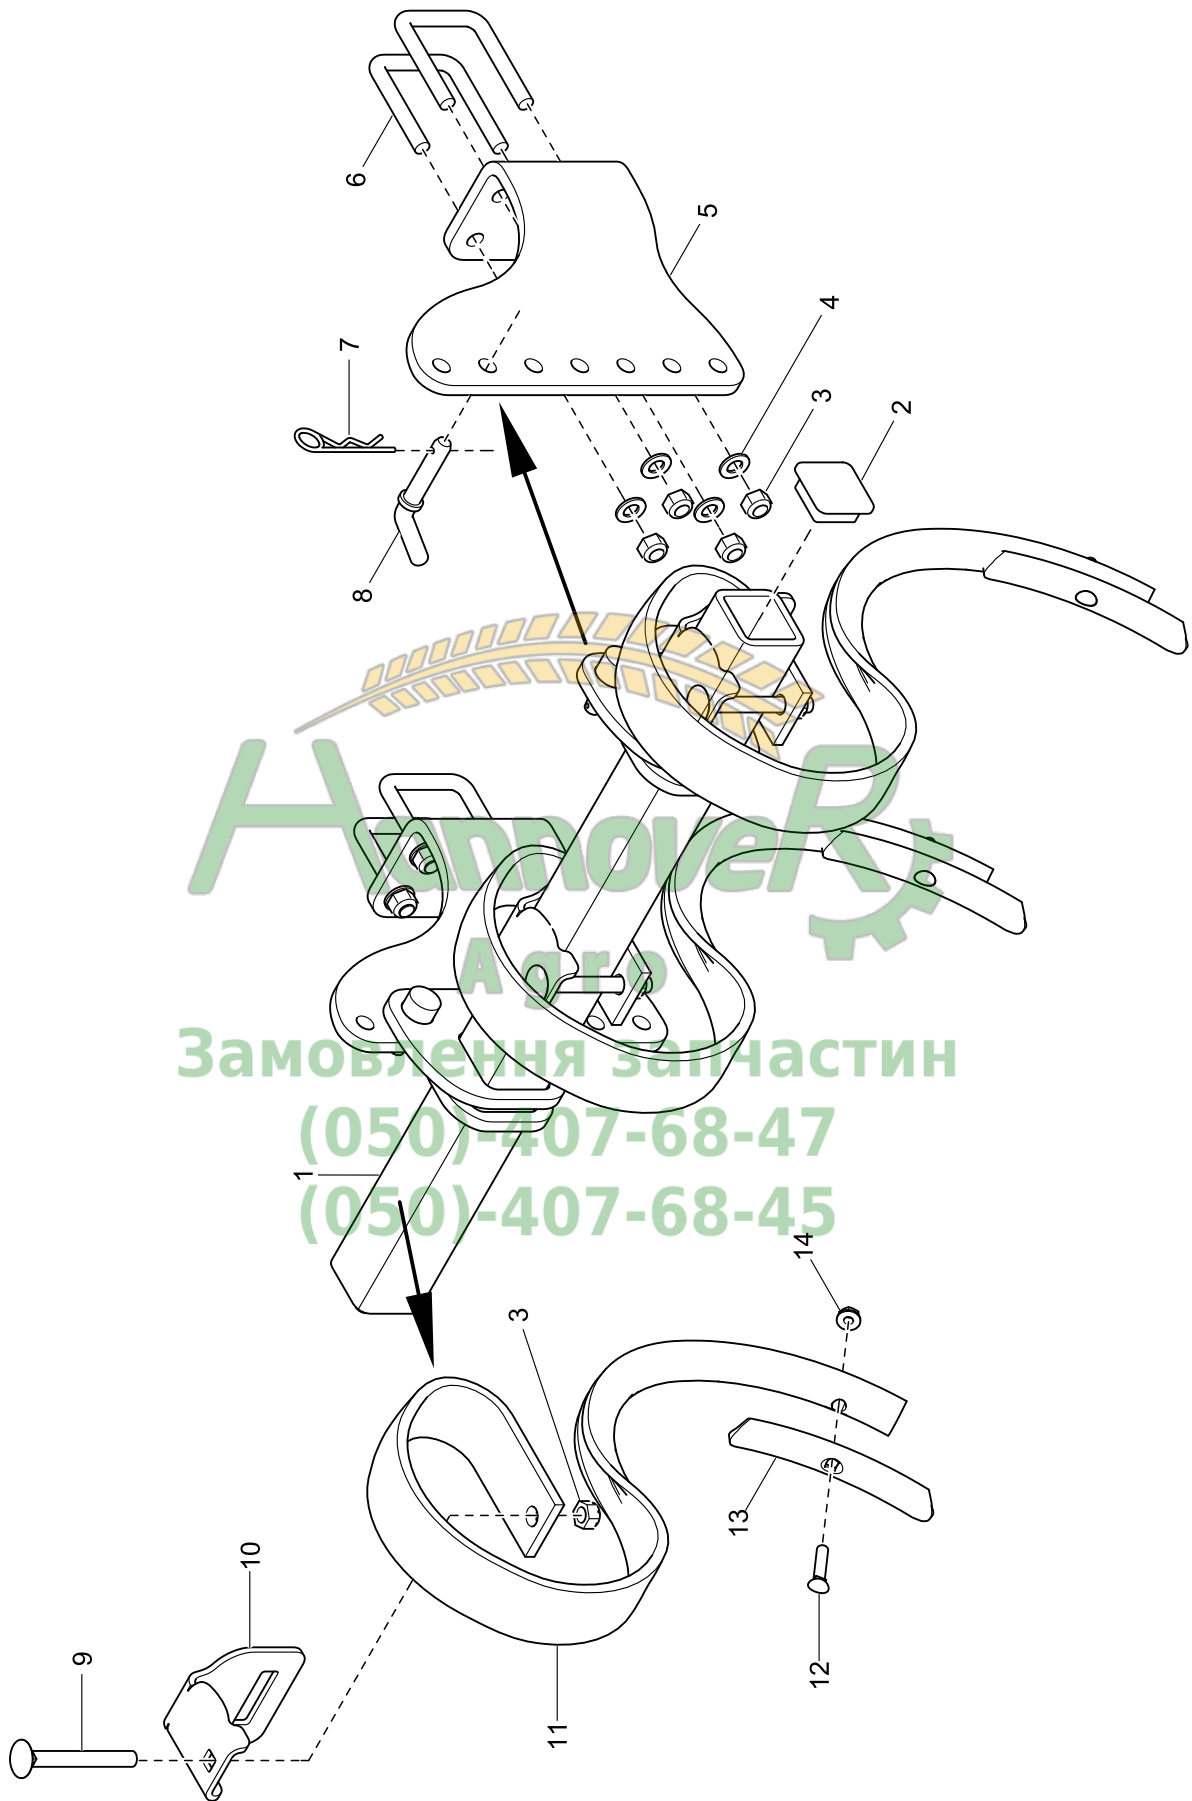

Spårluckrare
Track eradicator
Spurlockerer

RDA 400-800S

Pos	No.	Svenska	English	Deutsch	Dim
1	491402	Balk	Beam	Träger	
2	413896	Plastplugg	Plastic plug	Kunststoffpfropfen	60x60
3	51011400021	Låsmutter	Lock nut	Sicherungsmutter	M14, Nyloc
4	52001400041	Bricka	Washer	Scheibe	M14
5	491403	Fäste	Bracket	Halterung	
6	402765	Krampa	Clamp	Krampe	M14
7	405080	Låsnål	Locking pin	Arretierstift	
8	415320	Sprint	Pin	Splint	Ø16x62
9	50061412021	Vagnsbult	Carriage bolt	Bolzen	M14x120
10	424503	Pinnfäste	Tine bracket	Zinkenträger	ANG
11	443831	Pinne	Tine	Zinken	
12	427316	Plogbult	Plough bolt	Bolzen	M10x55
13	400523	Spets	Tip	Spitze	
14	407303	Flänsmutter	Flanged nut	Flanschmutter	M10