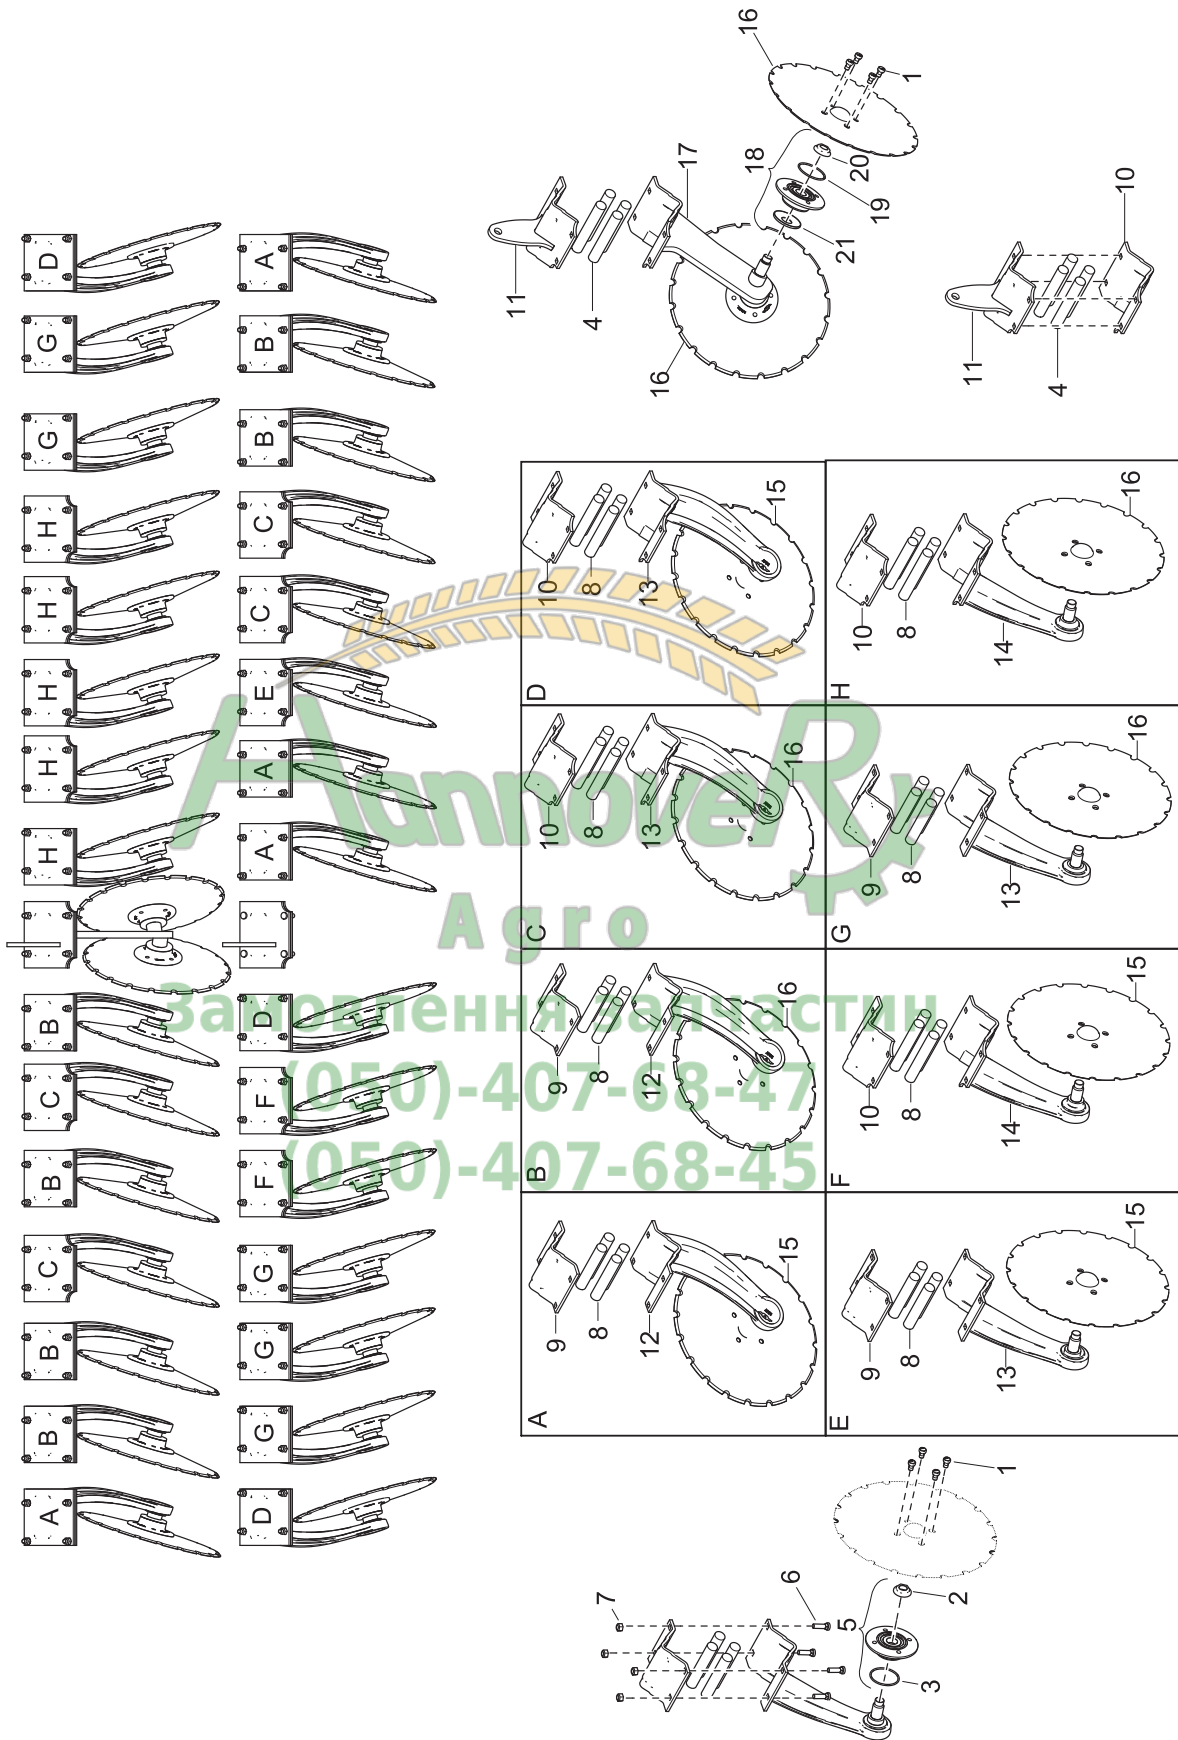

Fig. / Abb. 37

Fig. / Abb. 37

**Tallriksarmar System Disc Aggressive
Disc arms System Disc Aggressive
Scheibenarme System Disc Aggressive**

**RDA 400
16586 -**

Pos	No.	Svenska	English	Deutsch	Dim
1	461262	Skruv	Screw	Schraube	
2	445483	Mutter	Nut	Mutter	M22
3	480005	O-ring	O-ring	Runddichtring	
4	450991	Gummistav	Rubber bar	Gummistab	L:190 mm
5	482496	Hubb	Hub	Hub	ASSY
6	428571	Vagnsbult	Carriage bolt	Bolzen	M12x42, 10.9
7	51011200021	Låsmutter	Lock nut	Sicherungsmutter	M12
8	414846	Gummistav	Rubber bar	Gummistab	L:170 mm
9	307169	Överfall	Cover	Führungsplatte	170 mm
10	307168	Överfall	Cover	Führungsplatte	200 mm
11	156396	Överfall	Cover	Führungsplatte	
12	167839	Tallriksarm, inkl. nav	Disc arm, incl. Hub	Scheibenarm, einschl. Nabe	LH
13	167835	Tallriksarm, inkl. nav	Disc arm, incl. Hub	Scheibenarm, einschl. Nabe	LH
14	167837	Tallriksarm, inkl. nav	Disc arm, incl. Hub	Scheibenarm, einschl. Nabe	RH
15	474609	Tallrik	Disc	Scheibe	
16	466947	Tallrik	Disc	Scheibe	Ø450, V55
17	160030	Tallriksarm, inkl. nav	Disc arm, incl. Hub	Scheibenarm, einschl. Nabe	
18	160690	Hubb	Hub	Hub	ASSY
19	159249	O-ring	O-ring	Runddichtring	
20	165028	Mutter	Nut	Mutter	
21	153921	Skydd	Cover	Schutz