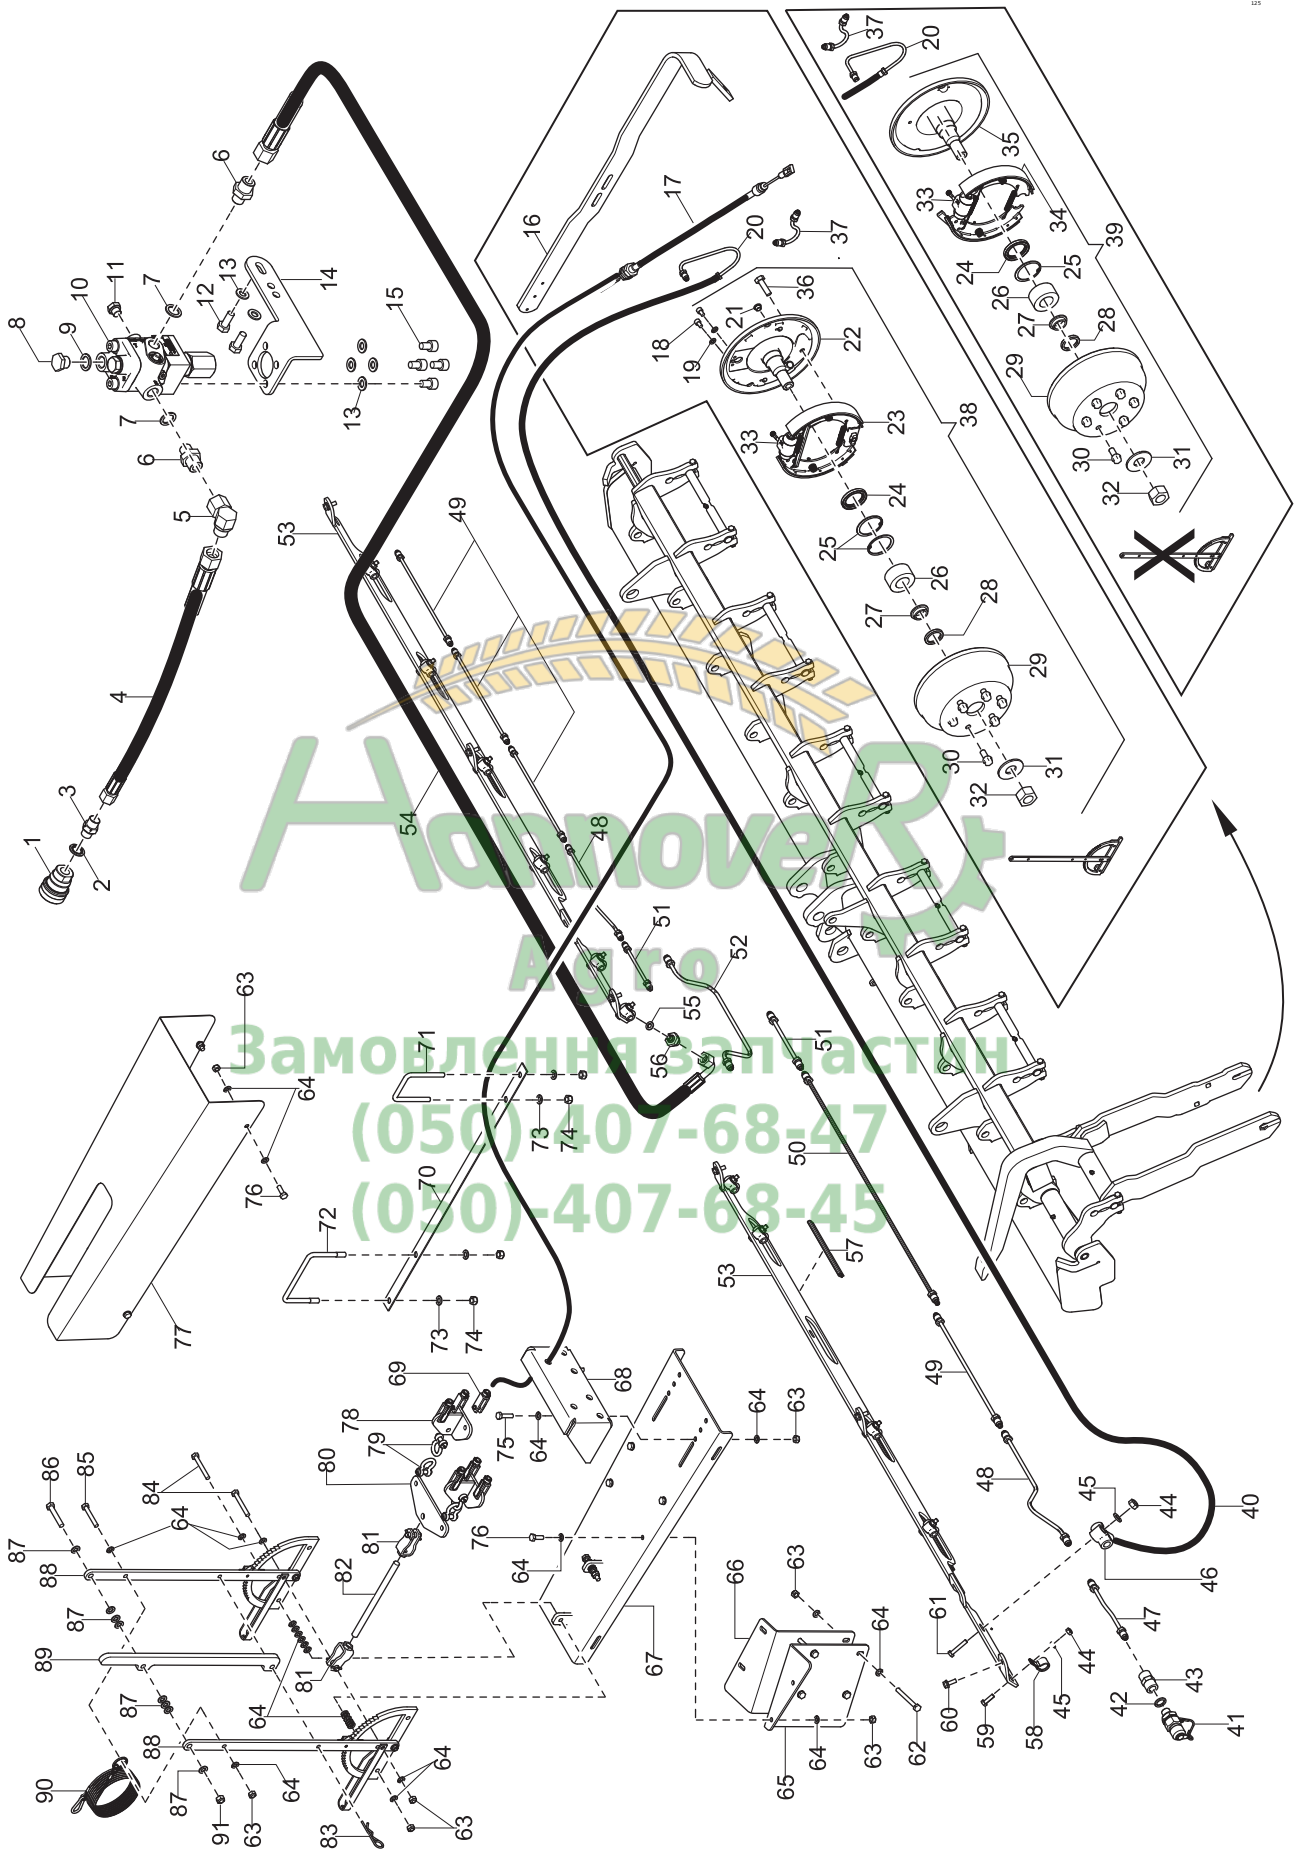

**Hannover**  
**Agro**

**Замовлення запчастин**

**(050)-407-68-47**

**(050)-407-68-45**

Fig. / Abb. 55

Fig. / Abb. 55

**Hydrauliska bromsar**  
**Hydraulic brakes**  
**Hydraulische Bremsen**

**RDA 400-800S**  
**16388 -**