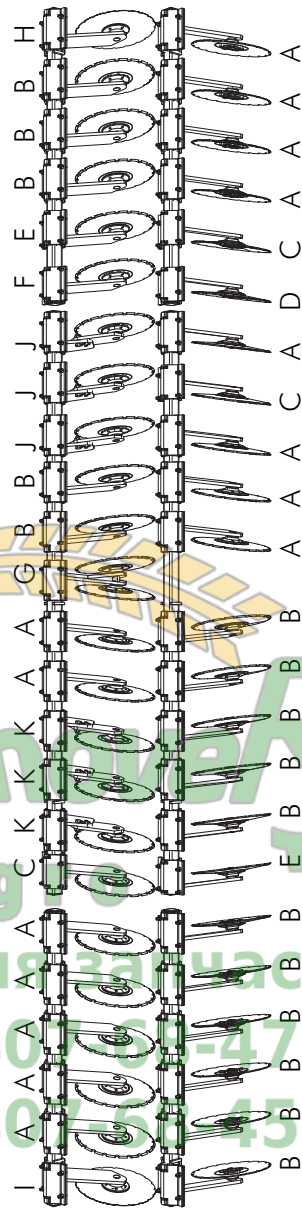

Fig. / Abb. 34

Type	Pos		
	1	12	16
A	1	12	16
B	2	12	16
C	3	13	16
D	4	13	16
E	5	13	16
F	6	13	16
G	11	12	16
H	2	12	17
I	1	12	17
J	7 + 9	12	16
K	8 + 10	12	16

RDA 600 S