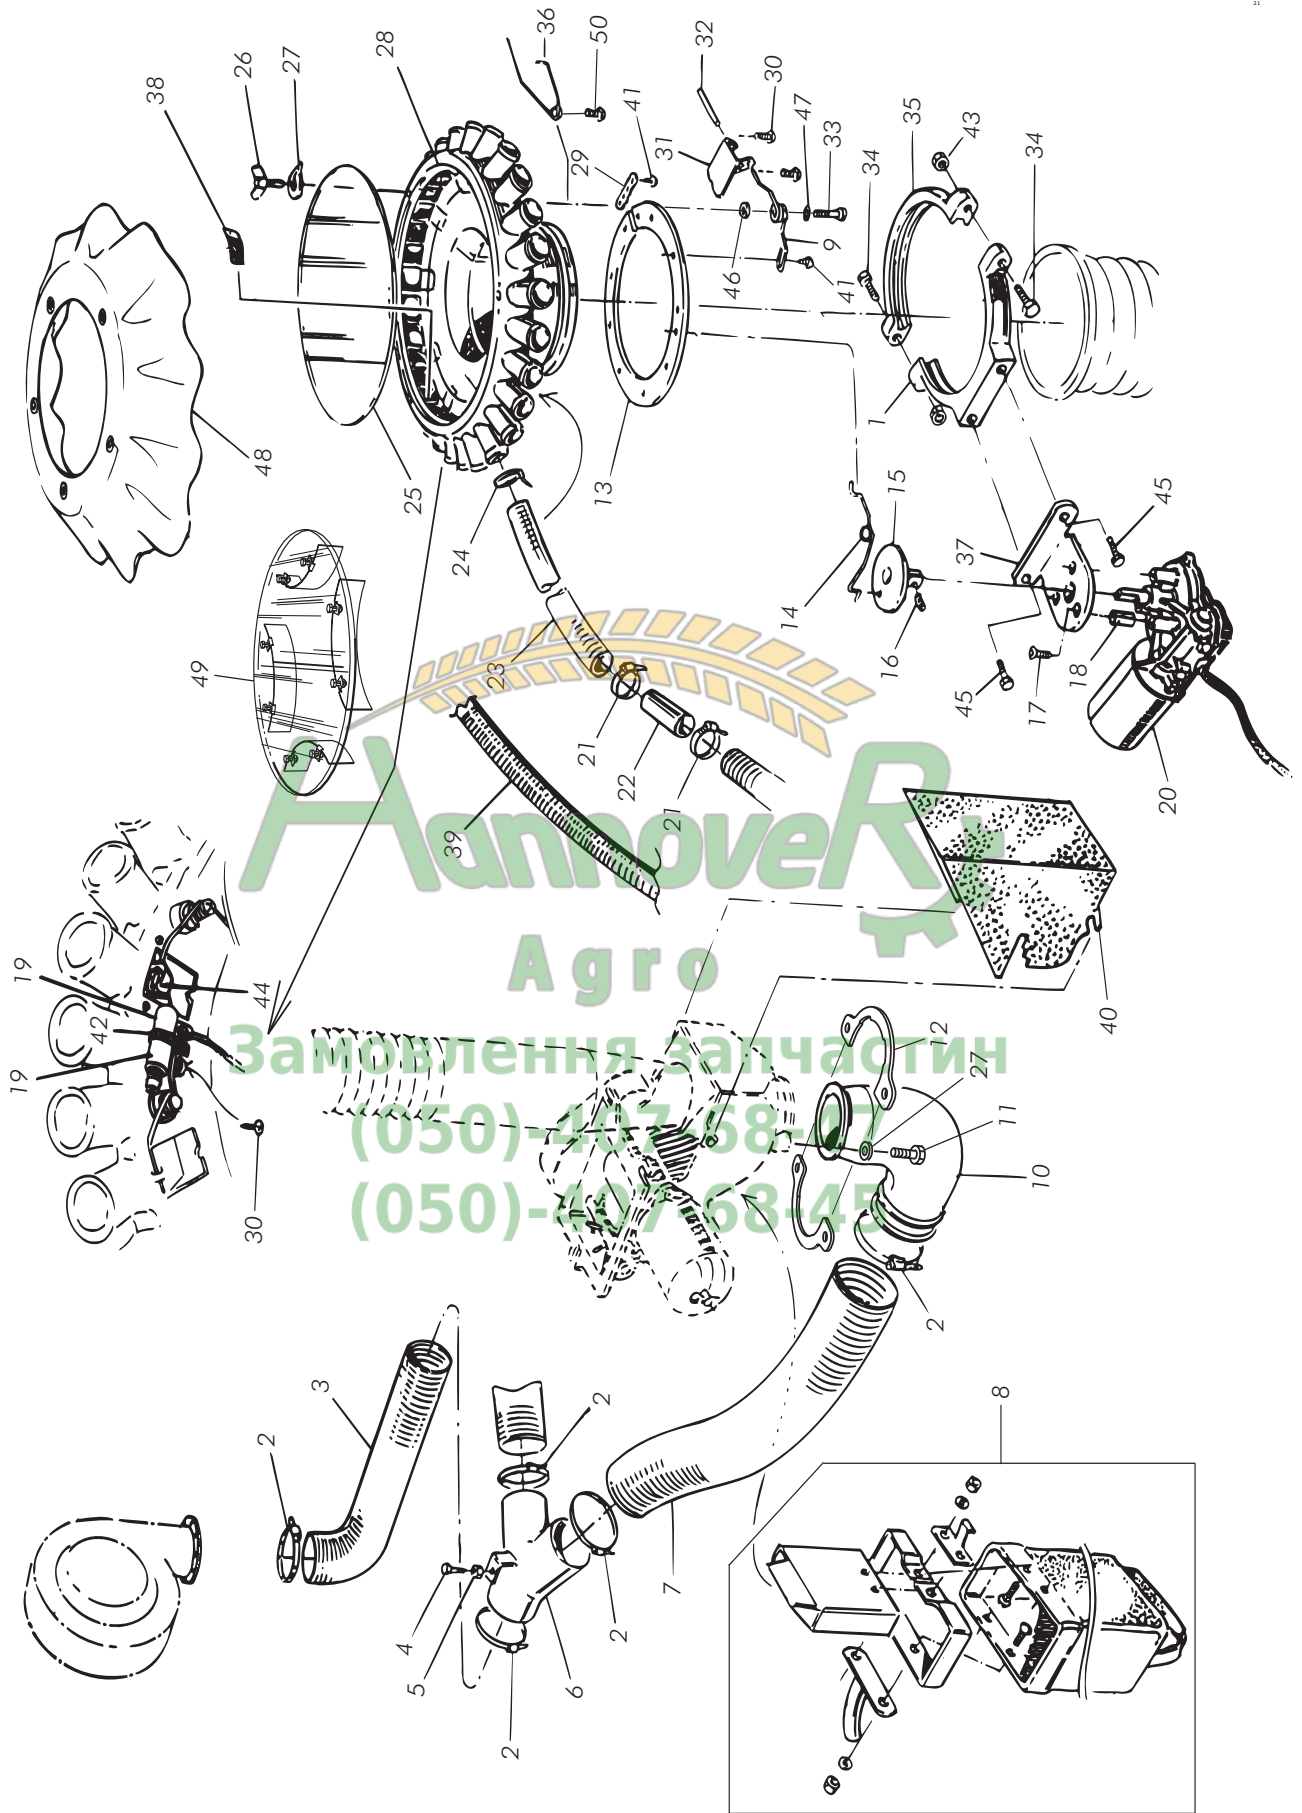

Fig. / Abb. 11

Агро
Замовлення за частин
(050)-407-68-47
(050)-407-68-45

Fig. / Abb. 11

FENIX Pneumatiksystem
FENIX Pneumatic system
FENIX Pneumatische Anlage

RDA 400-800S

Pos	No.	Svenska	English	Deutsch	Dim	
1	425246	Klammer	Clamp	Schelle		
2	412473	Slangklämma	Hose clamp	Schlauchklemme	Ø130-165	
3	609251	Luftslang, metervara	Air hose, per metre	Luftschlauch, Meterware	Ø140 mm	L=1000 mm
4	50000804021	Skruv	Screw	Schraube	M8x40	RDA 600+800 S
5	51010800021	Låsmutter	Lock nut	Sicherungsmutter	M8	RDA 600+800 S
6	441495	Fördelare	Distributor	Verteiler		RDA 600+800 S
7	609251	Luftslang, metervara	Air hose, per metre	Luftschlauch, Meterware	Ø140 mm	L=700 mm
8	306730	Kalibreringspåse	Calibration bag	Abdrehtüte		
9	417772	Manöverfjäder	Operating spring	Federstange		RDA 600 S
9	417766	Manöverfjäder	Operating spring	Federstange		RDA 400+800 S
10	168877	Ejektorkrök	Ejector elbow	Injektorschleuse		
11	50000801622	Skruv	Screw	Schraube	M8x16	
12	467799	Fläns	Flange	Flansch		
13	306726	Plastring	Plastic ring	Kunststoffring		RDA 600 S
13	306724	Plastring	Plastic ring	Kunststoffring		RDA 400+800 S
14	423572	Rotorfjäder	Rotor spring	Rotorfeder		
15	417761	Rotor	Rotor	Rotor		RDA 600 S
15	417760	Rotor	Rotor	Rotor		RDA 400+800 S
16	50050801062	Stoppskruv, insex	Stop screw, socket cap	Schraube, innensechskant	M8x10	
17	50040603522	Skruv	Screw	Schraube	M6x35	
18	417768	Distans	Spacer	Distanz		
19	424887	Klammer	Clamp	Schelle		
20	427790	Motor	Motor	Motor		
21	406027	Slangklämma	Hose clamp	Schlauchklemme	ABA 26-38 FZB	
22	415397	Skarvhylsa	Extension sleeve	Verbindungsmuffe	Ø32	
23	609021	Såslang, metervara	Seed hose, per metre	Såschlauch, Meterware	Ø32	
24	412626	Buntband	Cable tie	Spannband	7,6x385	
25	417774	Lock, utan spårmarkering	Cover, without tramlining system	Deckel, ohne Fahrgassenschaltung	24	RDA 600 S
25	417773	Lock, utan spårmarkering	Cover, without tramlining system	Deckel, ohne Fahrgassenschaltung	32	RDA 400+800 S
26	50130602022	Vingskruv	Wing screw	Flügelschraube	M6x20	
27	52050824242	Nitbricka	Washer	Scheibe	M8	
28	101209	Fördelarhuvud	Distributor head	Verteilerkopf	24	RDA 600 S
28	101210	Fördelarhuvud	Distributor head	Verteilerkopf	32	RDA 400+800 S
29	422075	Låsbleck	Securing plate	Sicherungsblech		
30	50073501322	Plåtskruv	Screw for sheet	Blechschrabe	Ø3,5x13	
31	306756	Markörlucka	Bout marker lid	Spuranzeigerklappe		
32	417769	Axel	Axle	Achse		
33	50000503022	Spårskruv	Slotted screw	Schutzschraube	M5x30	
34	50000805022	Skruv	Screw	Schraube	M8x50	
35	417707	Rörklämma	Tube clamp	Rohrschelle		
36	417795	Fjäder	Spring	Feder		
37	425145	Fäste	Bracket	Halterung		
38	419139	Gummiplugg	Rubberplug	Gummi Pfropfen		RDA 800 S
39	609045	Skyddsslang, metervara	Protective hose, per metre	Schutzschlauch, Meterware	Ø40	
40	420940	Stånggaller	Grating	Gitter		
41	423712	Skruv	Screw	Schraube		
42	412624	Buntband	Cable tie	Spannband	4,6x300	
43	51000800022	Mutter	Nut	Mutter	M8	
44	424886	Sats, spårmarkeringsövervakning	Set, tramliningsupervision	Satz, Fahrgassenüberwachung		RDA 400 S
44	424888	Markörlucka, spårmarkeringsövervakning	Bout marker lid, tramliningsupervision	Spuranzeigerklappe, Fahrgassenüberwachung		RDA 600+800S