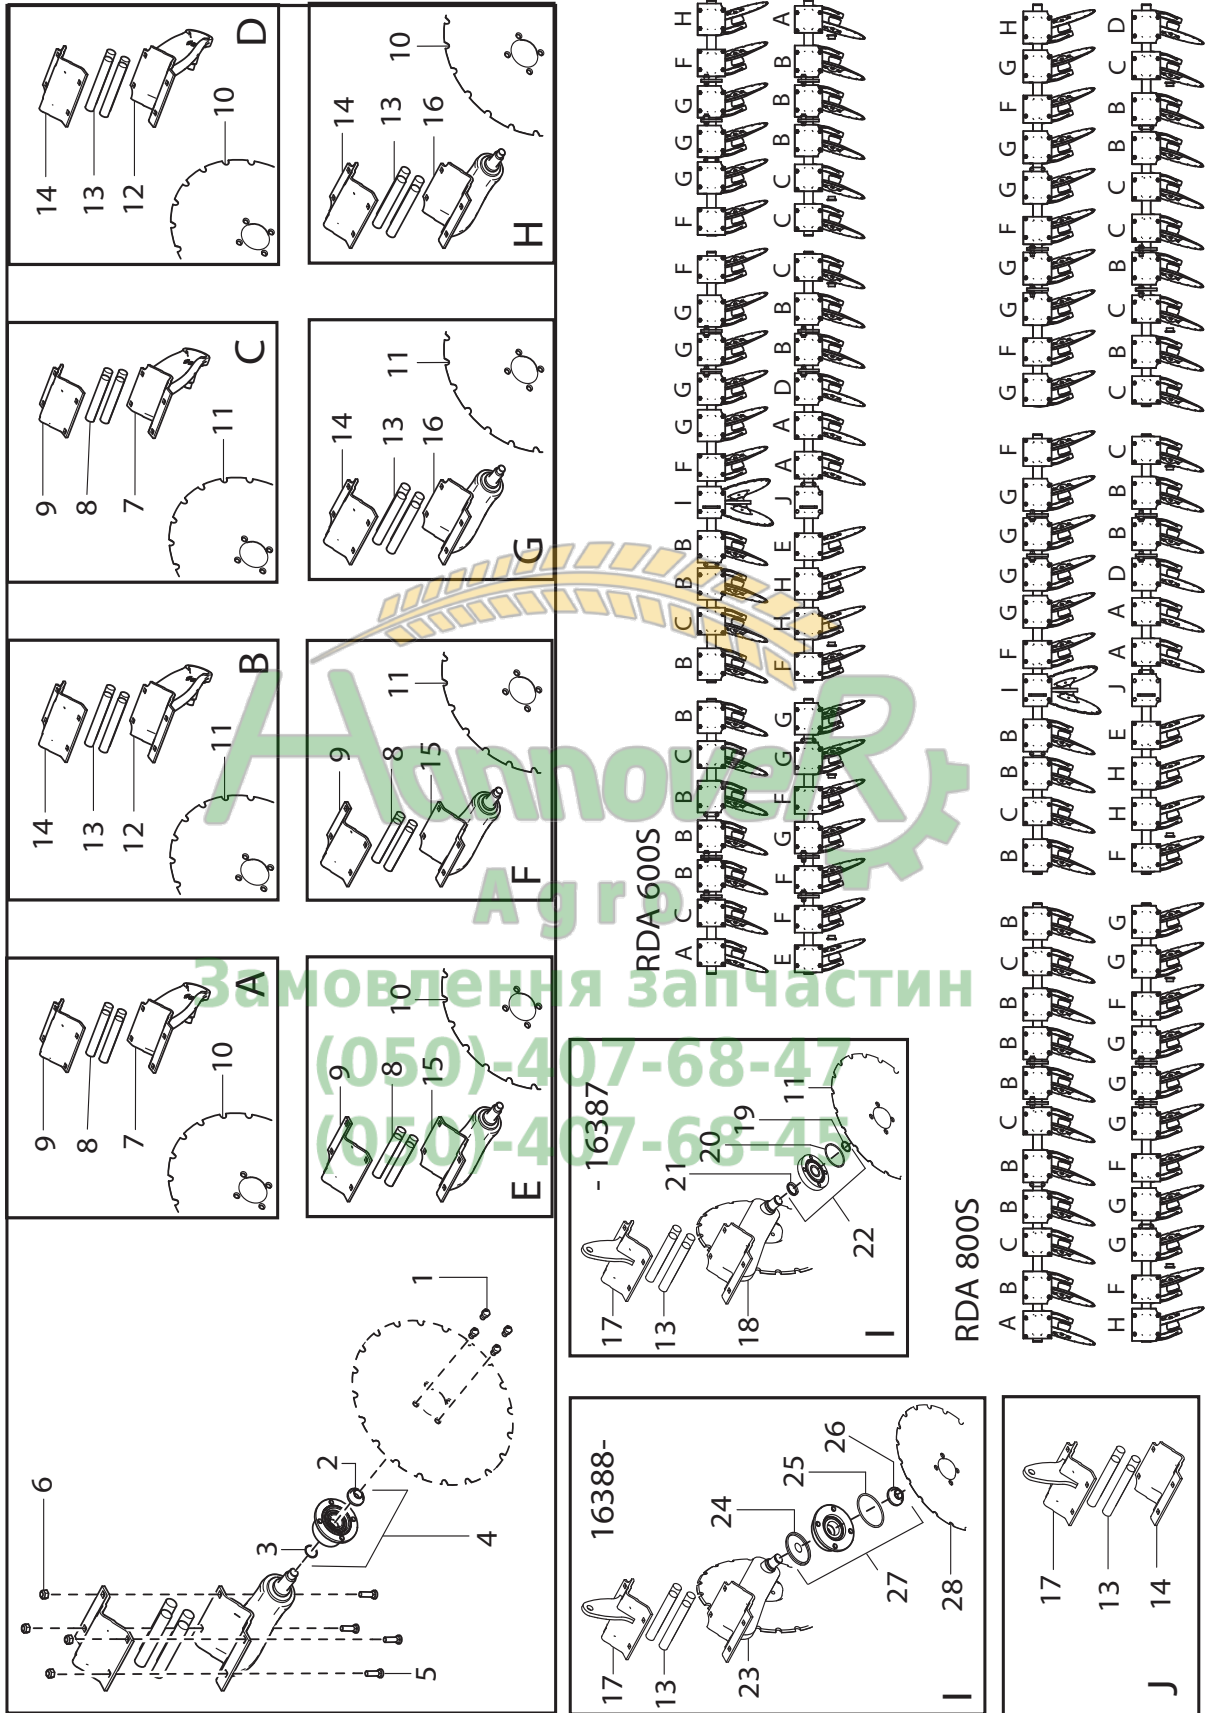

Fig. / Abb. 38

Fig. / Abb. 38

Fig. / Abb. 38

**Tallriksarmar System Disc Aggressive
Disc arms System Disc Aggressive
Scheibenarme System Disc Aggressive**

RDA 600-800S

Pos	No.	Svenska	English	Deutsch	Dim	
1	461262	Skruv	Screw	Schraube		
2	445483	Mutter	Nut	Mutter	M22	
3	480005	O-ring	O-ring	Runddichtring		
4	482496	Hubb	Hub	Hub	ASSY	
5	428571	Vagnsbult	Carriage bolt	Bolzen	M12x42, 10.9	
6	51011200021	Låsmutter	Lock nut	Sicherungsmutter	M12	
7	155143	Tallriksarm, inkl. nav	Disc arm, incl. Hub	Scheibenarm, einschl. Nabe		
8	414846	Gummistav	Rubber bar	Gummistab	L:170 mm	
9	307169	Överfall	Cover	Führungsplatte	170 mm	
10	474609	Tallrik	Disc	Scheibe		
11	466947	Tallrik	Disc	Scheibe	Ø450, V55	
12	155141	Tallriksarm, inkl. nav	Disc arm, incl. Hub	Scheibenarm, einschl. Nabe		
13	450991	Gummistav	Rubber bar	Gummistab	L:190 mm	
14	307168	Överfall	Cover	Führungsplatte	200 mm	
15	155144	Tallriksarm	Disc arm	Scheibenarm		
16	155142	Tallriksarm, inkl. nav	Disc arm, incl. Hub	Scheibenarm, einschl. Nabe		
17	156396	Överfall	Cover	Führungsplatte		
18	497058	Tallriksarm, inkl. nav	Disc arm, incl. Hub	Scheibenarm, einschl. Nabe		-16387
19	406021	Låsring	Circlip	Seegerring	AS 30x2	-16387
20	496644	O-ring	O-ring	Runddichtring		-16387
21	413545	V-ring	V-ring	V-Ring		-16387
22	496661	Hubb, hubb	Hub, hub	Hub, Hub	ASSY	-16387
23	160030	Tallriksarm, inkl. nav	Disc arm, incl. Hub	Scheibenarm, einschl. Nabe		16388-
24	153921	Skydd	Cover	Schutz		16388-
25	159249	O-ring	O-ring	Runddichtring		16388-
26	165028	Mutter	Nut	Mutter		16388-
27	160690	Hubb	Hub	Hub	ASSY	16388-
28	156661	Tallrik	Disc	Scheibe	Ø452, V55	16388-