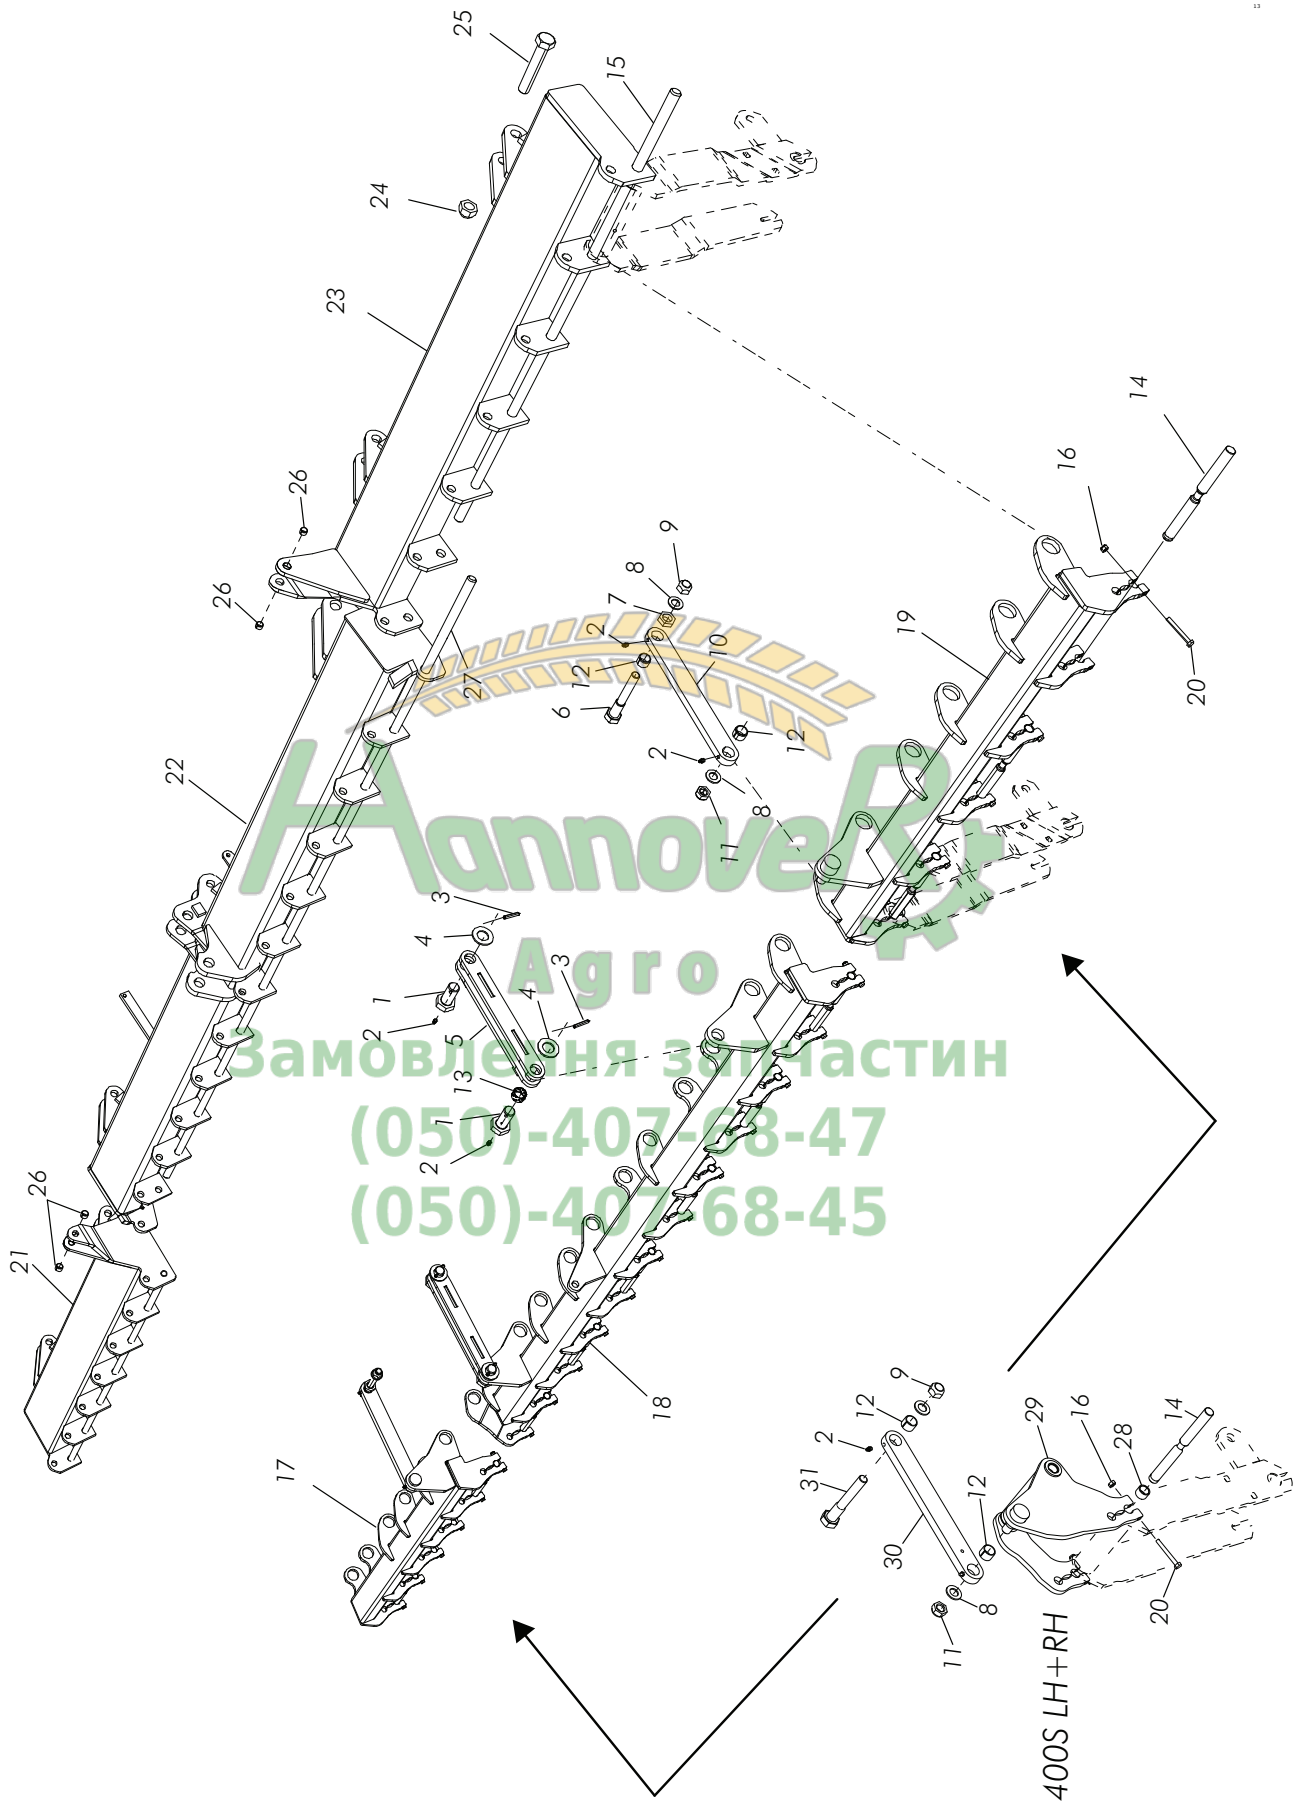

Fig. / Abb. 7

Hjulbalk, Offset
Wheel beam, Offset
Radträger, Offset

RDA 400-800S

Pos	No.	Svenska	English	Deutsch	Dim	
1	449796	Sprint	Pin	Splint		
2	407661	Smörjnippel	Grease nipple	Schmiernippel	ST, M8	
3	53000805091	Spännstift	Roll pin	Spannstift	Ø8x50	
4	52003000041	Bricka	Washer	Scheibe	M30	
5	449129	Tryckstång	Push rod	Druckstange		
6	449871	Sprint	Pin	Splint		
7	51032400021	Mutter	Nut	Mutter	M24	RDA 600+800S RDA 600+800S
8	52002000041	Bricka	Washer	Scheibe	M20	
9	51022000021	Låsmutter	Lock nut	Sicherungsmutter	M20	
10	449795	Tryckstång	Push rod	Druckstange		RDA 600+800S
11	408407	Låglåsmutter	Locknut, low	Sicherungsmutter, flach	SPEC, M20	
12	53023002090	Spännstift	Roll pin	Spannstift	30x20	
13	450271	Glidlager	Slide bearing	Gleitlager		
14	467000	Axel	Axle	Achse		
15	415770	Axel, hjulbalk, vingsektion	Axle, wheel beam, wing section	Achse, Radträger, Flügelsektion		RDA 400 S
15	414211	Axel, hjulbalk, vingsektion	Axle, wheel beam, wing section	Achse, Radträger, Flügelsektion		RDA 600 S
15	414212	Axel, hjulbalk, vingsektion	Axle, wheel beam, wing section	Achse, Radträger, Flügelsektion		RDA 800 S
16	51010800021	Låsmutter	Lock nut	Sicherungsmutter	M8	
17	470069	Hjulbalk, vinge	Wheel beam, wing	Radträger, Flügelsektion	LH	RDA 600 S
17	470071	Hjulbalk, vinge	Wheel beam, wing	Radträger, Flügelsektion	LH	RDA 800 S
18	470066	Hjulbalk	Wheel beam	Radträger	CR	
19	470070	Hjulbalk, vinge	Wheel beam, wing	Radträger, Flügelsektion	RH	RDA 600 S
19	470072	Hjulbalk, vinge	Wheel beam, wing	Radträger, Flügelsektion	RH	RDA 800 S
20	50000807021	Skruv	Screw	Schraube	M8x70	
21	450450	Hjulbalk, vinge	Wheel beam, wing	Radträger, Flügelsektion	LH	RDA 400 S
21	440926	Hjulbalk, vinge	Wheel beam, wing	Radträger, Flügelsektion	LH	RDA 600 S
21	440928	Hjulbalk, vinge	Wheel beam, wing	Radträger, Flügelsektion	LH	RDA 800 S
22	471691	Hjulbalk	Wheel beam	Radträger	CR	
23	450451	Hjulbalk, vinge	Wheel beam, wing	Radträger, Flügelsektion	RH	RDA 400 S
23	440927	Hjulbalk, vinge	Wheel beam, wing	Radträger, Flügelsektion	RH	RDA 600 S
23	440929	Hjulbalk, vinge	Wheel beam, wing	Radträger, Flügelsektion	RH	RDA 800 S
24	51022400021	Låsmutter	Lock nut	Sicherungsmutter	M24	
25	415182	Skruv	Screw	Schraube	M24x120, 10.9	
26	53022501290	Spännstift	Roll pin	Spannstift		
27	419785	Axel, hjulbalk	Axle, wheel beam	Achse, Radträger	CR	
28	419003	Bussning	Bushing	Buchse		RDA 400 S
29	470067	Hjulbalk, vinge	Wheel beam, wing	Radträger, Flügelsektion		RDA 400 S
30	448744	Tryckstång	Push rod	Druckstange		RDA 400 S
31	449797	Sprint	Pin	Splint		RDA 400 S