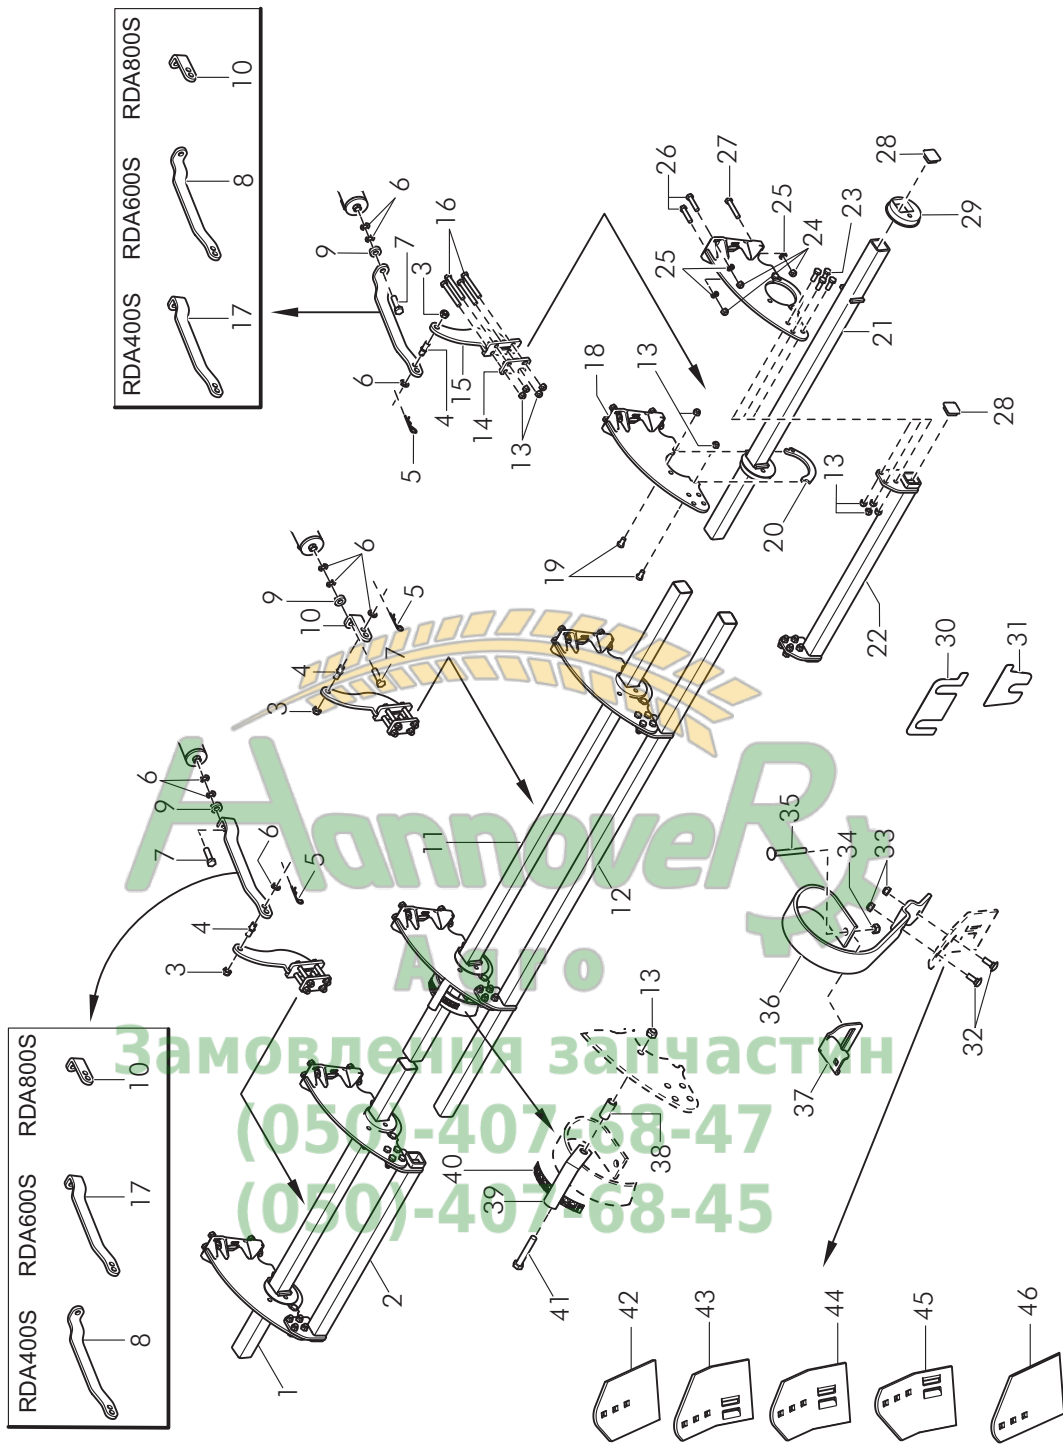

Fig. / Abb. 30

Fig. / Abb. 30

Fig. / Abb. 30

**Crossboard Heavy
Crossboard Heavy
Crossboard Heavy**

Pos	No.	Svenska	English	Deutsch	Dim	
1	150237	Axel, vingsektion	Axle, wing sektion	Achse, Flügelsektion	70x70	RDA 400S
1	424769	Axel, vingsektion	Axle, wing section	Achse, Flügelsektion	70x70	RDA 600S
1	424770	Axel, vingsektion	Axle, wing section	Achse, Flügelsektion	70x70	RDA 800S
2	150243	Balk	Beam	Träger		RDA 400S
2	499122	Balk	Beam	Träger		RDA 600S
2	150140	Balk	Beam	Träger		RDA 800S
3	408407	Låglåsmutter	Locknut, low	Sicherungsmutter, flach	SPEC, M20	
4	415503	Tapp	Stud	Zapfen	L:68	
5	405080	Låsnål	Locking pin	Arretierstift		
6	52002000041	Bricka	Washer	Scheibe	M20	
7	50002007021	Skruv	Screw	Schraube	M20x70	
8	151582	Stag	Stay	Strebe		
9	430234	Distans	Spacer	Distanz		
10	151584	Stag	Stay	Strebe		
11	442727	Axel	Axle	Achse	CR	
12	499119	Balk	Beam	Träger		
13	51021600021	Låsmutter	Lock nut	Sicherungsmutter	M16	
14	430255	Platta	Plate	Platte		
15	151443	Hävarm	Lever arm	Hebelarm		
16	50001612021	Skruv	Screw	Schraube	M16x120	
17	151583	Stag	Stay	Strebe		
18	151162	Fäste	Bracket	Halterung		
19	468612	Skruv	Screw	Schraube	M16x30	
20	443413	Krampa	Clamp	Bügel		
21	150242	Axel, vingsektion	Axle, wing sektion	Achse, Flügelsektion	70x70	RDA 400S
21	456868	Axel, vingsektion	Axle, wing section	Achse, Flügelsektion	70x70	RDA 600S
21	456872	Axel, vingsektion	Axle, wing section	Achse, Flügelsektion	70x70	RDA 800S
22	150313	Balk	Beam	Träger		RDA 400S
22	499122	Balk	Beam	Träger		RDA 600S
22	150140	Balk	Beam	Träger		RDA 800S
23	50001604521	Skruv	Screw	Schraube	M16x45	
24	51021600011	Låsmutter	Lock nut	Sicherungsmutter	M16, Kl 10	
25	52011600041	Bricka	Washer	Scheibe	M16	
26	50001607011	Skruv	Screw	Schraube	M16x70	
27	50001609011	Skruv	Screw	Schraube	M16x90	
28	413896	Plastplugg	Plastic plug	Kunststoffpfropfen	60x60	
29	475244	Plastlagring, delad	Plastic bearing, split	Kunststofflagerung, geteilt	70x70	
30	444513	Distans	Spacer	Distanz	1 mm	
30	444512	Distans	Spacer	Distanz	2 mm	
31	444515	Distans	Spacer	Distanz	1 mm	
31	444514	Distans	Spacer	Distanz	2 mm	
32	50061203521	Vagnsbult	Carriage bolt	Bolzen	M12x35	
33	51011200021	Låsmutter	Lock nut	Sicherungsmutter	M12	
34	51011400021	Låsmutter	Lock nut	Sicherungsmutter	M14, Nyloc	
35	50061412021	Vagnsbult	Carriage bolt	Bolzen	M14x120	
36	441344	Pinne	Tine	Zinken	Crossboard	
37	306878	Pinnfäste	Tine bracket	Zinkenträger	ANG	
38	422702	Distans	Spacer	Distanz	M16	
39	418835	Visare, skala	Rod, scale	Stange, Skala		
40	302770	Dekal "Djupskala"	Sticker "Depth scale"	Aufkleber "Tiefenskala"	200x30	
41	50001610021	Skruv	Screw	Schraube	M16x100	
42	425587	Spets	Tip	Spitze	ST, 150 mm	RDA 400-600S
43	442008	Spets	Tip	Spitze	ANG, B:150 mm	
44	440603	Spets	Tip	Spitze	ANG, B:150 mm	
45	442009	Spets	Tip	Spitze	ANG, B:150 mm	
46	425586	Spets	Tip	Spitze	ST, 150 mm	RDA 800S