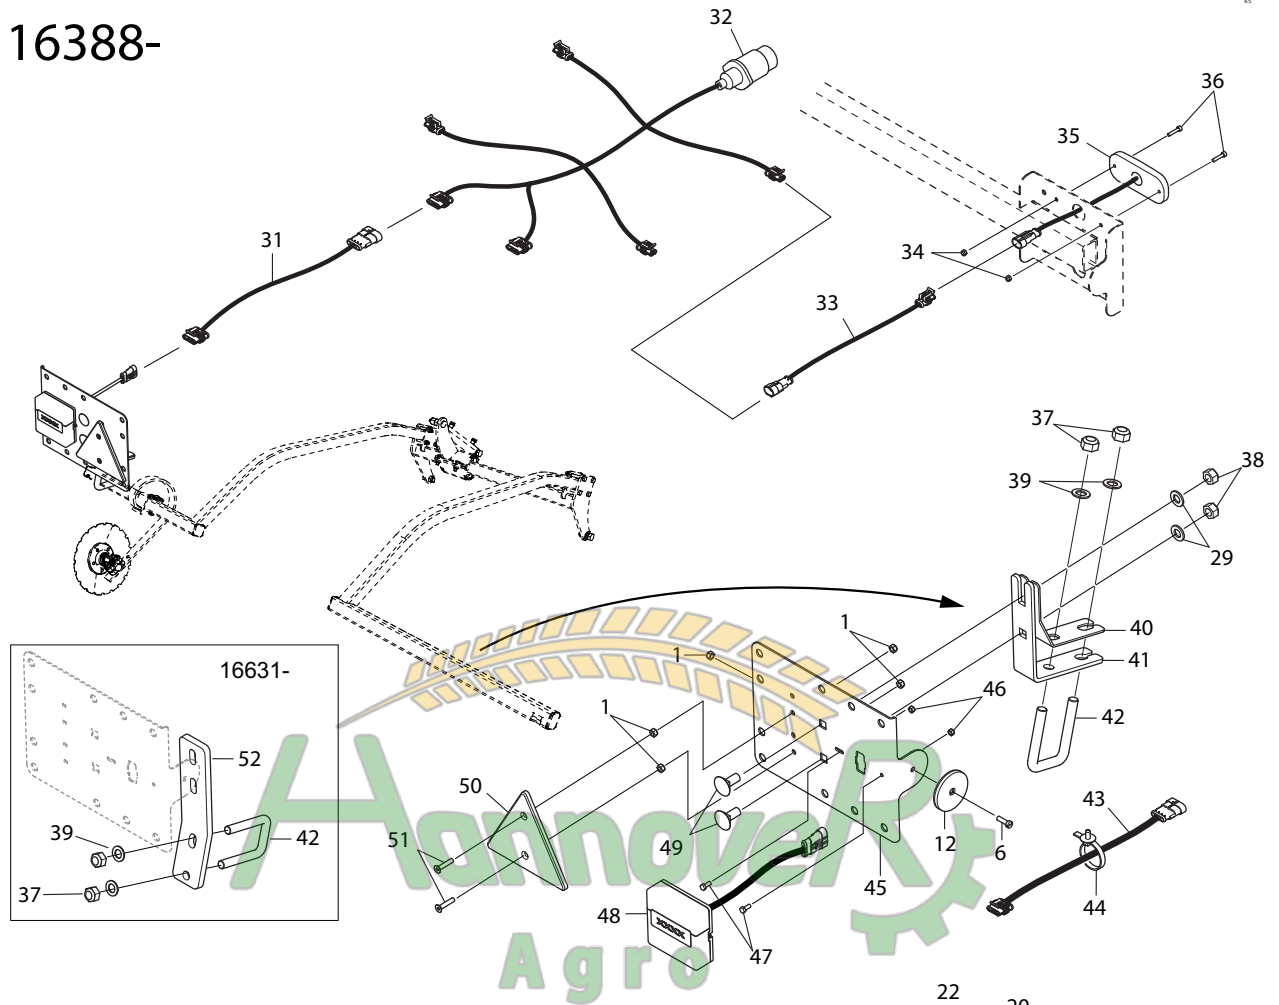

16388-

Замовлення запчастин
(050)-407-68-47
(050)-407-68-45

-16387