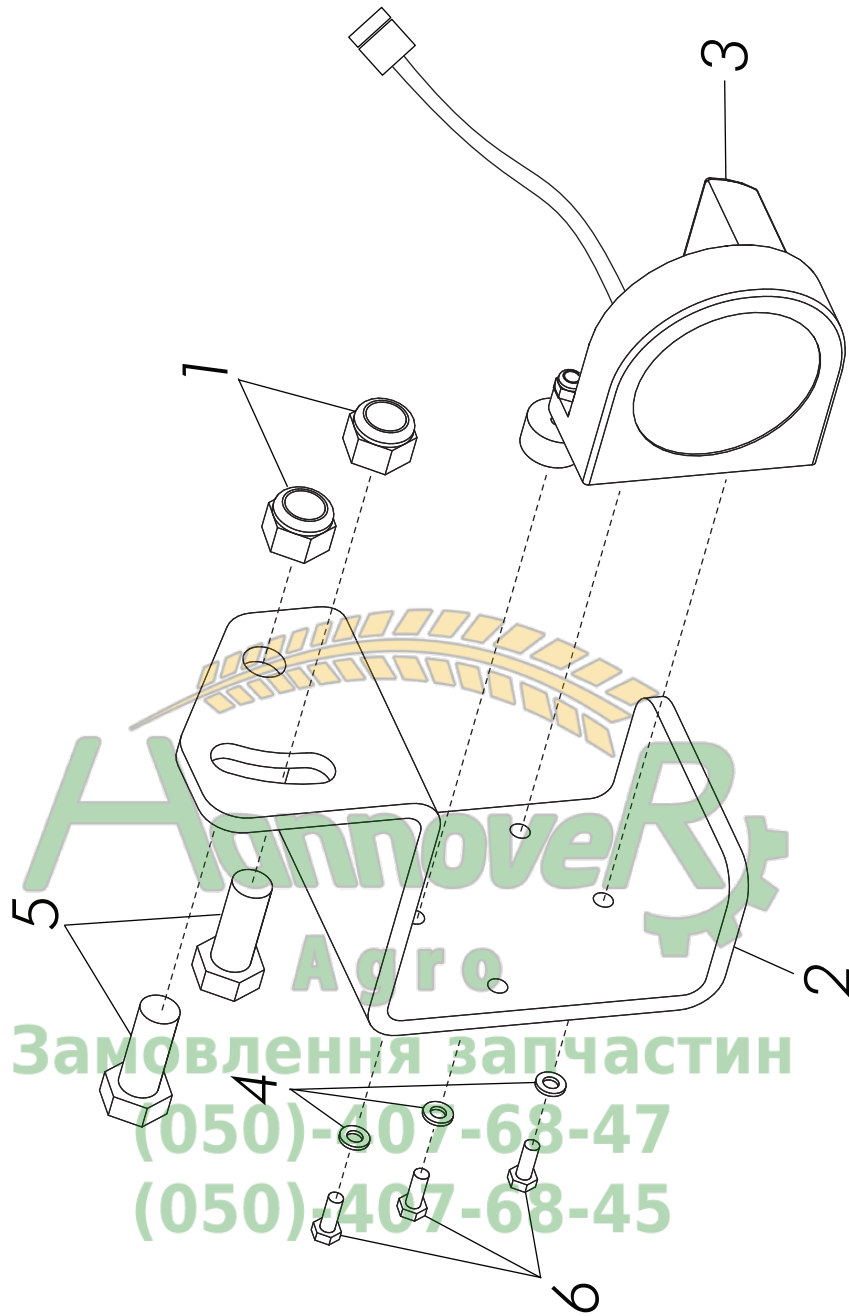

Pos	No.	Svenska	English	Deutsch	Dim	
1	51011600021	Låsmutter	Lock nut	Sicherungsmutter	M16	
2	468811	Fäste	Bracket	Halterung		
3	474203	Givare	Sensor	Geber		
3	484190	Givare UK	Sensor UK	Geber UK		UK
4	52000600041	Bricka	Washer	Scheibe	M6	
5	50001604021	Skruv	Screw	Schraube	M16x40	RDA 400 S
5	50001606021	Skruv	Screw	Schraube	M16x60	RDA 600+800 S
6	50000601621	Skruv	Screw	Schraube	M6x16	