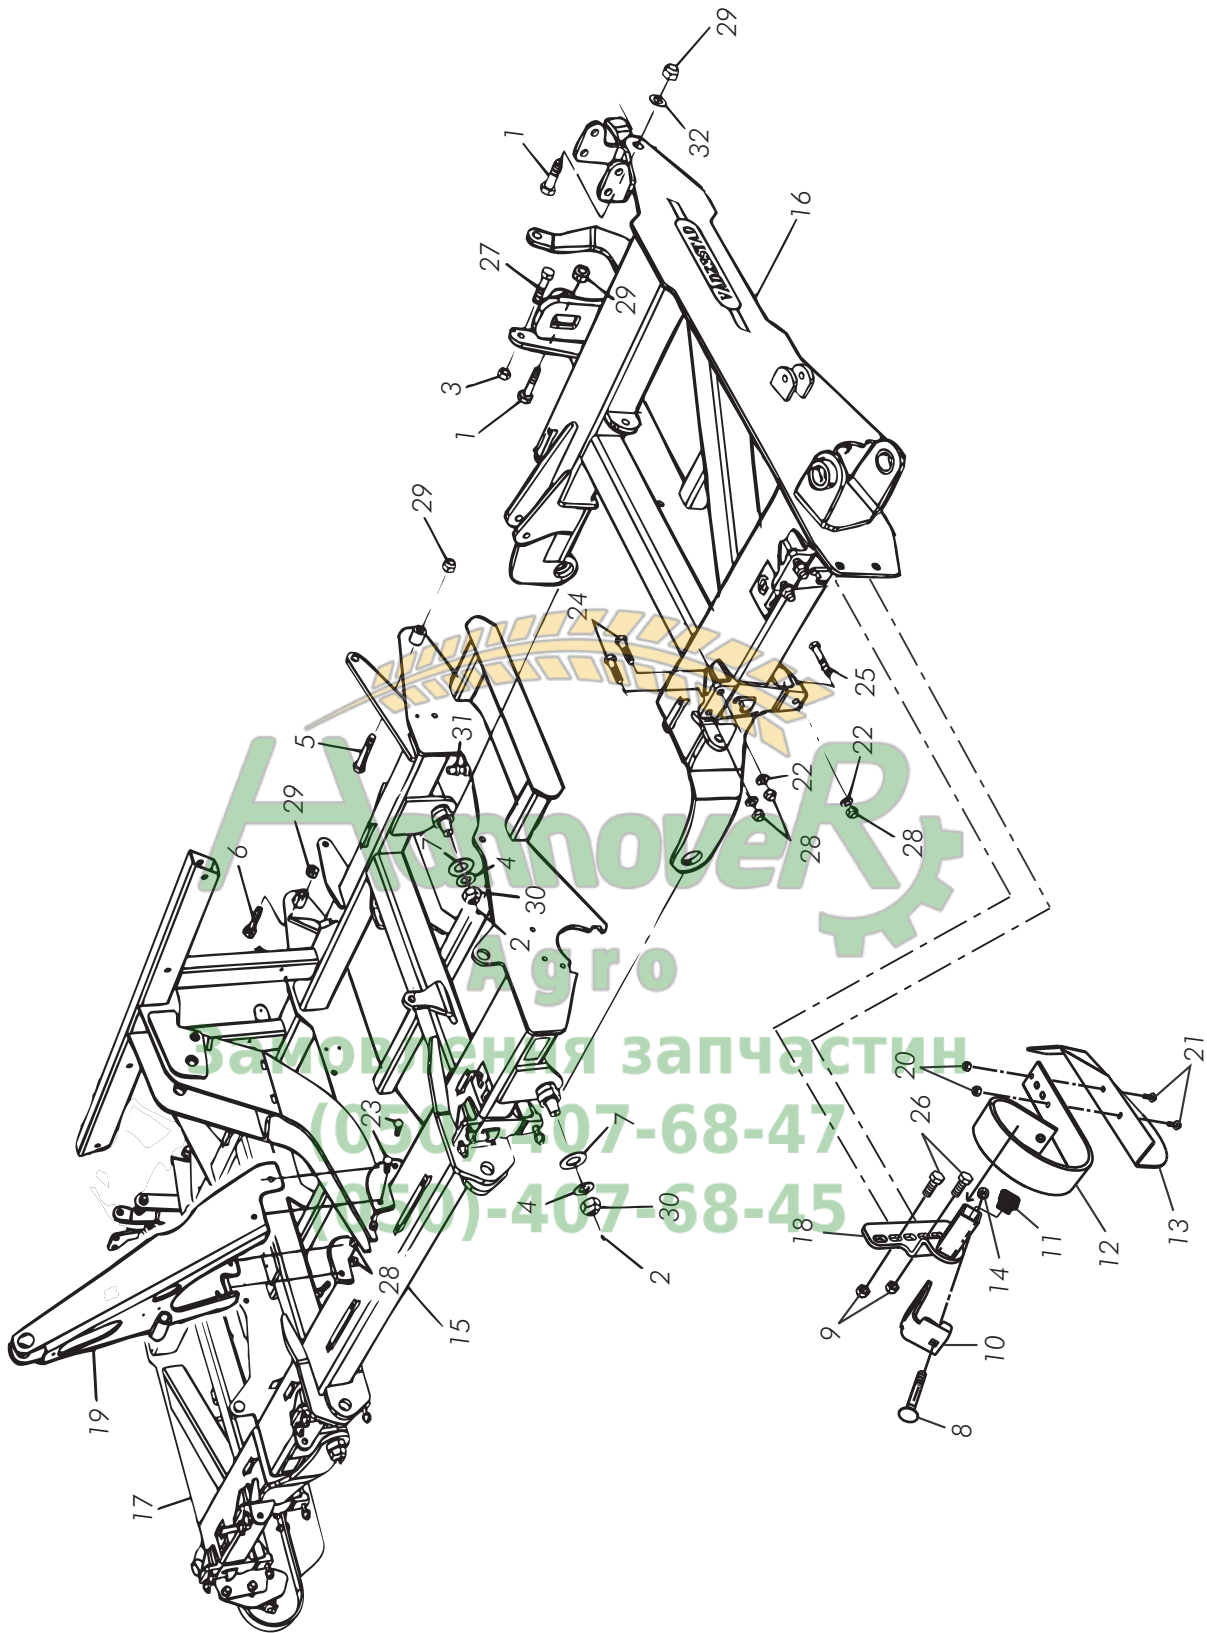

**Hannover**  
**Agro**

**Замовлення запчастин**  
**(050)-407-68-47**  
**(050)-407-68-45**

Fig. / Abb. 5

Fig. / Abb. 5

RDA 400S

**Ram**  
**Frame**  
**Rahmen**

Pos	No.	Svenska	English	Deutsch	Dim
1	404300	Skruv	Screw	Schraube	M24x80, 10.9
2	407661	Smörjnippel	Grease nipple	Schmiernippel	ST, M8
3	408407	Låglåsmutter	Locknut, low	Sicherungsmutter, flach	SPEC, M20
4	52003000041	Bricka	Washer	Scheibe	M30
5	413365	Skruv	Screw	Schraube	M24x130, 10.9
6	415182	Skruv	Screw	Schraube	M24x120, 10.9
7	415372	Bricka med radie	Washer with radius	Scheibe mit Radius	M39
8	50061410021	Vagnsbult	Carriage bolt	Bolzen	M14x100
9	51022000021	Låsmutter	Lock nut	Sicherungsmutter	M20
10	433236	Pinnfäste	Tine bracket	Zinkenträger	
11	404326	Plastplugg	Plastic plug	Kunststoffpfropfen	
12	202181	Pinne	Tine	Zinken	
13	475623	Plåt	Plate	Blech	LH
13	474545	Plåt	Plate	Blech	RH
14	51011400021	Låsmutter	Lock nut	Sicherungsmutter	M14, Nyloc
15	480295	Ram	Frame	Rahmen	CR
16	498745	Ram	Frame	Rahmen	LH
17	498746	Ram	Frame	Rahmen	RH
18	454957	Fäste	Bracket	Halterung	
19	473901	Ben	Leg	Bein	
20	51011200021	Låsmutter	Lock nut	Sicherungsmutter	M12
21	50021203521	Skruv, Tensilock	Screw, Tensilock	Schraube, Tensilock	M12x35
22	52011600041	Bricka	Washer	Scheibe	M16
23	50001605021	Skruv	Screw	Schraube	M16x50
24	50001607011	Skruv	Screw	Schraube	M16x70
25	50001609011	Skruv	Screw	Schraube	M16x90
26	50002005021	Skruv	Screw	Schraube	M20x50
27	50002008021	Skruv	Screw	Schraube	M20x80
28	51021600011	Låsmutter	Lock nut	Sicherungsmutter	M16, KI 10
29	51022400021	Låsmutter	Lock nut	Sicherungsmutter	M24
30	51023000011	Låsmutter	Lock nut	Sicherungsmutter	M30
31	51032000021	Mutter	Nut	Mutter	M20
32	52002400041	Bricka	Washer	Scheibe	M24