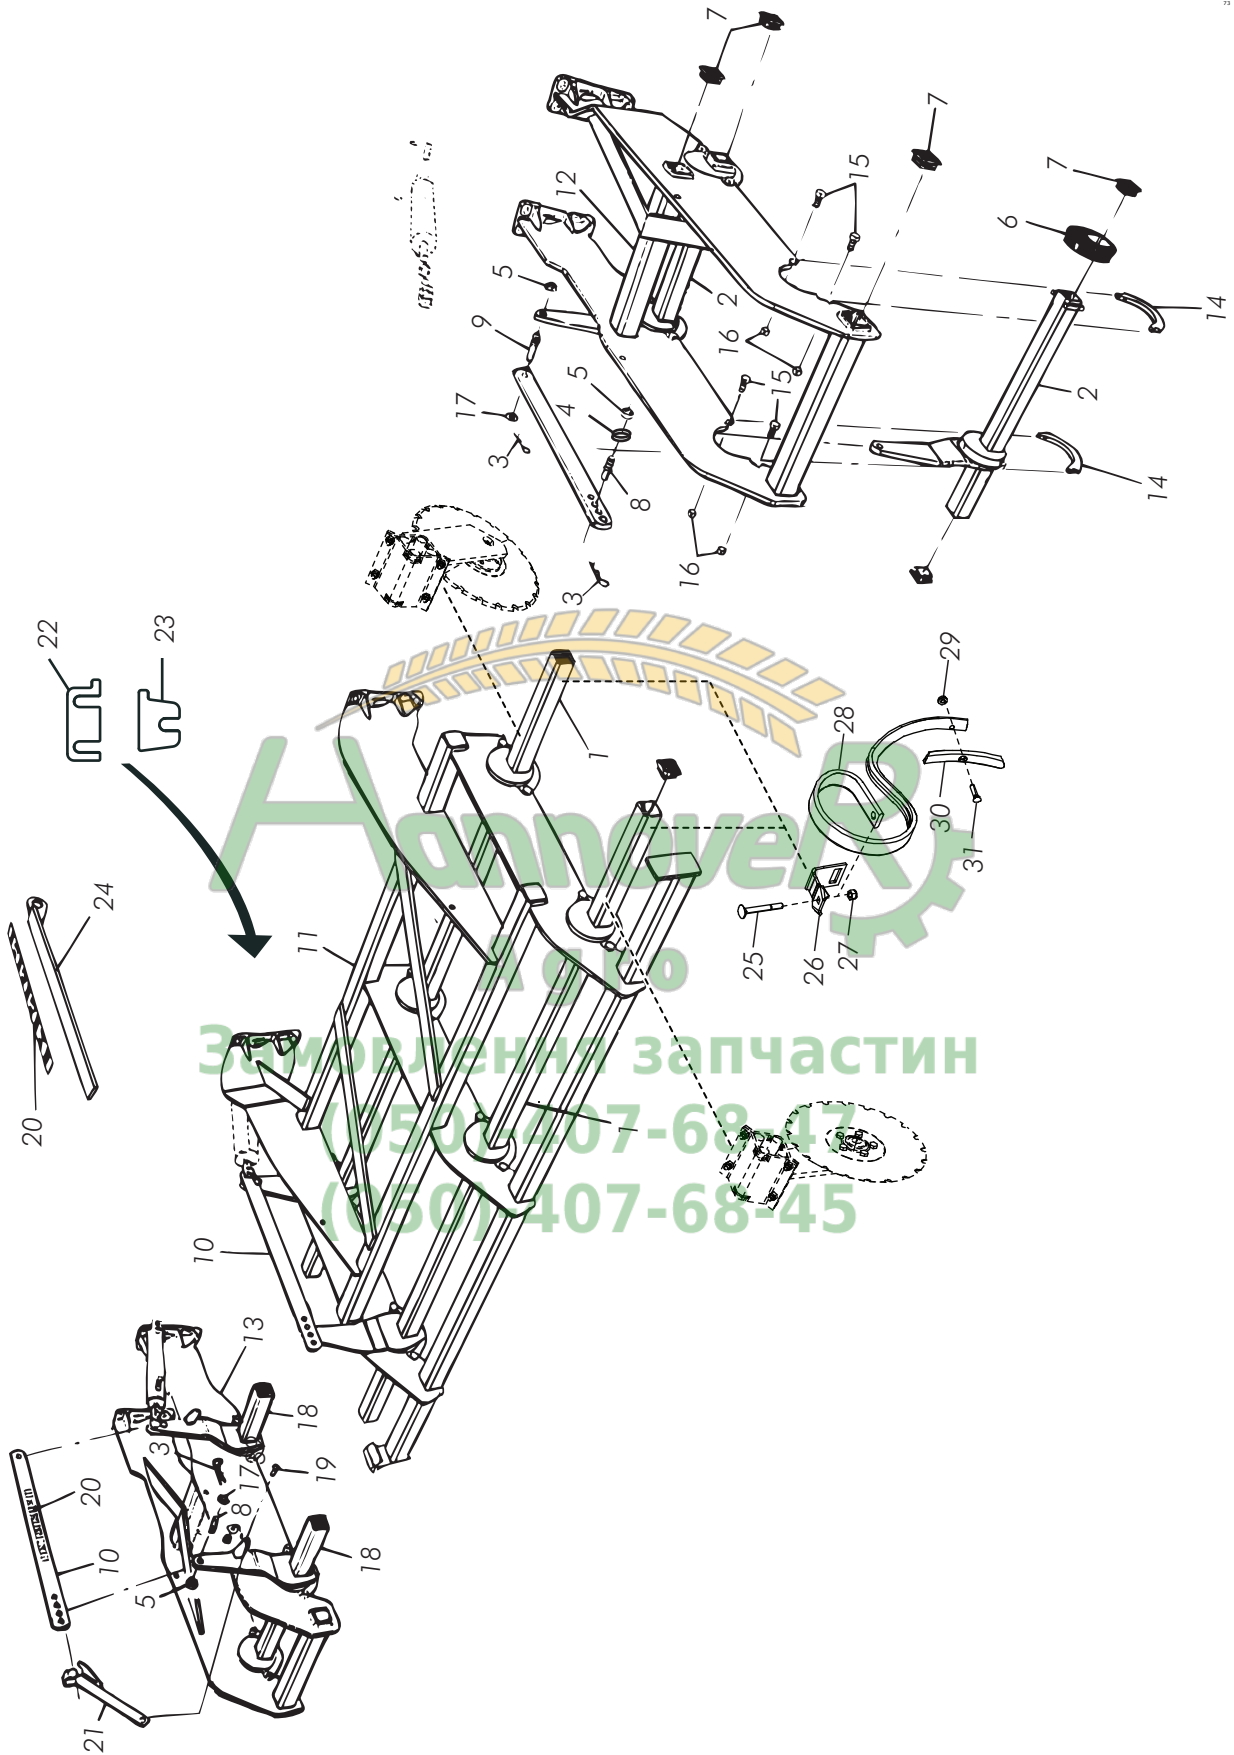

Fig. / Abb. 31

Fig. / Abb. 31

Fig. / Abb. 31

**System Agrilla + ram System Disc, RDA 400S
System Agrilla + frame System Disc, RDA 400S
System Agrilla + Rahmen System Disc, RDA 400S**

RDA 400S

Pos	No.	Svenska	English	Deutsch	Dim
1	440126	Axel	Axle	Achse	
2	448948	Axel, vingsektion	Axel, wing section	Achse, Flügelsektion	LH
3	405080	Låsnål	Locking pin	Arretierstift	
4	430234	Distans	Spacer	Distanz	
5	408407	Låglåsmutter	Locknut, low	Sicherungsmutter, flach	SPEC, M20
6	469953	Plastlagring, delad	Plastic bearing, split	Kunststofflagerung, geteilt	60x60
7	413896	Plastplugg	Plastic plug	Kunststoffpfropfen	60x60
8	415814	Tapp	Stud	Zapfen	L:85
9	426439	Tapp	Stud	Zapfen	
10	430067	Stag	Stay	Strebe	
11	478511	Ram	Frame	Rahmen	CR
12	478512	Ram	Frame	Rahmen	LH
13	478513	Ram	Frame	Rahmen	RH
14	443413	Krampa	Clamp	Bügel	
15	468612	Skruv	Screw	Schraube	M16x30
16	51021600021	Låsmutter	Lock nut	Sicherungsmutter	M16
17	52002000041	Bricka	Washer	Scheibe	M20
18	448937	Axel	Axle	Achse	RH
19	50000803021	Skruv	Screw	Schraube	M8x30
20	302657	Index, djupskala	Index, depth scale	Index, Tiefenskala	
21	441368	Visare	Pointer	Zeiger	
22	444512	Distans	Spacer	Distanz	2 mm
22	444513	Distans	Spacer	Distanz	1 mm
23	444514	Distans	Spacer	Distanz	2 mm
23	444515	Distans	Spacer	Distanz	1 mm
24	441364	Plåt	Plate	Blech	
25	50061210021	Vagnsbult	Carriage bolt	Bolzen	M12x100
26	426600	Pinnfäste	Tine bracket	Zinkenträger	
27	51011200021	Låsmutter	Lock nut	Sicherungsmutter	M12
28	428797	Pinne "Agrilla Cobra" inkl. spets	Tine "Agrilla Cobra", incl. tip	Zinken "Agrilla Cobra" einsch. Spitze	
29	407303	Flånsmutter	Flanged nut	Flanschmutter	M10
30	400523	Spets	Tip	Spitze	
31	404797	Plogbult inkl. flånsmutter	Plough bolt, incl. flanged nut	Bolzen einsch. Flanschmutter	M10x45

Замовлення запчастин

(050)-407-68-47

(050)-407-68-45