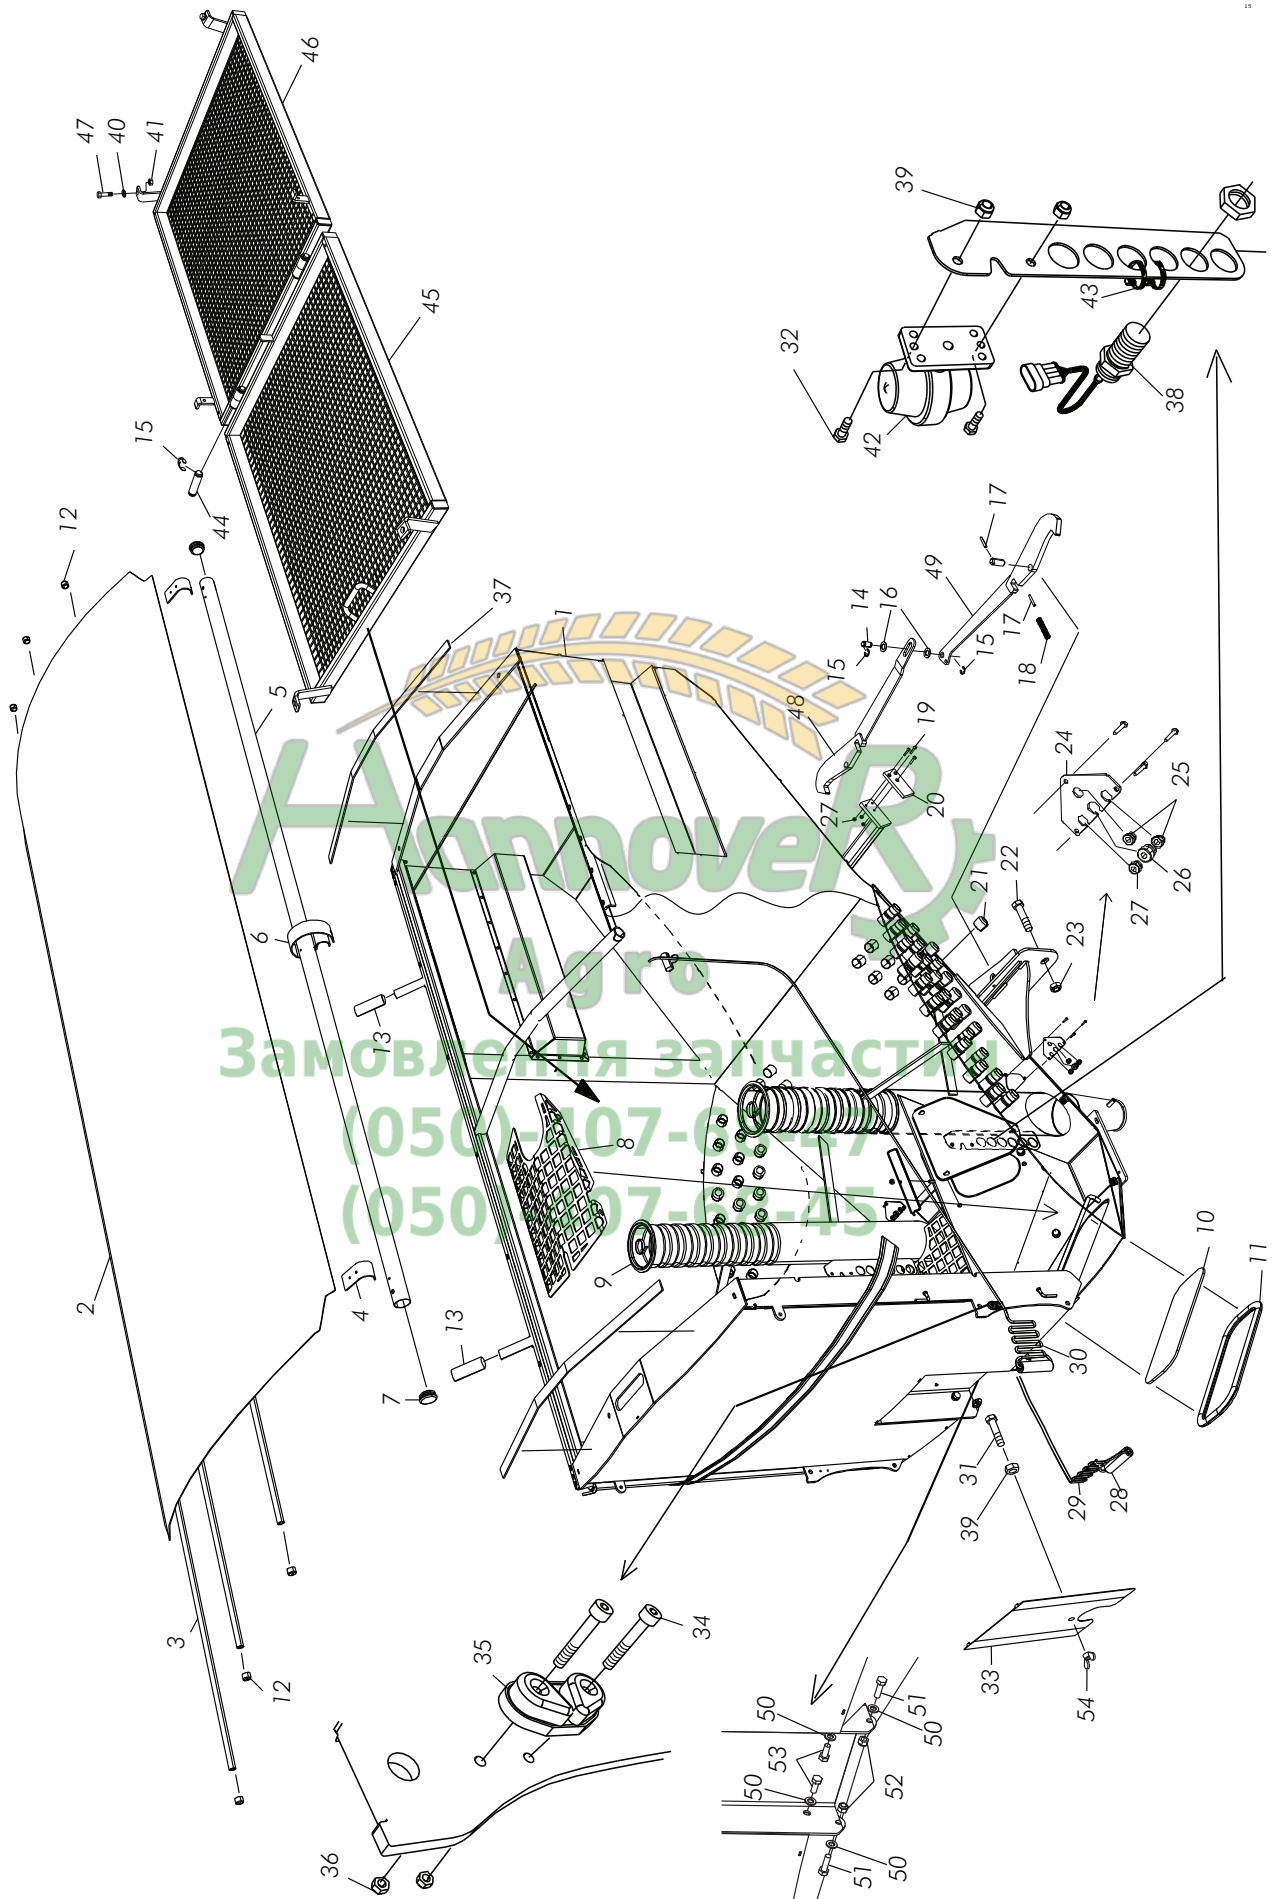

Fig. / Abb. 8

Sååda
Seed hopper
Saatgutbehälter

Pos	No.	Svenska	English	Deutsch	Dim	
1	473920	Sååda	Seed hopper	Saatgutbehälter		RDA 400 S RDA 600+800 S
1	471778	Sååda	Seed hopper	Saatgutbehälter		
2	473080	Presenning, sats	Tarpaulin, set	Plane, Satz	ASSY	
2	473079	Presenning	Tarpaulin	Plane		
3	473076	Rör	Tube	Rohr		
4	420611	Fjäderfäste	Spring mount	Federhalterung		
5	473078	Rör	Tube	Rohr		
6	420612	Bygel	Clamp	Bügel		
7	421132	Plugg	Plug	Pfropfen		
8	473073	Galler	Grating	Gitter		
9	410314	Buntband	Cable tie	Spannband	7.6x760	
10	422484	Fönster	Window	Sichtfenster		
11	412015	Tätninglist, metervera	Sealing strip, per metre	Dichtleiste, Meterware		
12	417898	Ändskydd	Cover	Schutz		
13	421654	Skyddsslang	Protective hose	Schutzschlauch		
14	443228	Axel	Axle	Achse		
15	54021500091	Låsring	Circlip	Springring	RS15 M20	
16	52002000041	Bricka	Washer	Scheibe		
17	53000805091	Spännstift	Roll pin	Spännstift	Ø8x50	
18	443257	Fjäder	Spring	Feder		
19	50100502571	Skruv	Screw	Schraube	M5x25	
20	443259	Bussning	Bushing	Buchse		
21	450207	Lock	Cover	Deckel		
22	50002009021	Skruv	Screw	Schraube	M20x90 SPEC, M20	
23	408407	Lååsmutter	Locknut, low	Sicherungsmutter, flach		
24	427182	Plåt	Plate	Blech		
24	427181	Plåt	Plate	Blech		
25	427237	Kabelgenomföring	Cable grommet	Kabeldurchführung		
26	427235	Kabelgenomföring	Cable grommet	Kabeldurchführung		
27	51010500021	Lååsmutter	Lock nut	Sicherungsmutter	M5	
28	415816	Handtag, öppningslina	Handle, opening line	Griff, Öffnungsseilzug		
29	476375	Lina	Line	Seil		
30	476374	Lina	Line	Seil		
31	50000803021	Skruv	Screw	Schraube	M8x30 M8x25	
32	50000802521	Skruv	Screw	Schraube		
33	473704	Lock	Cover	Deckel		
34	50030402521	Skruv, insex	Screw, socket cap	Schraube, innensechskant	M4x25	
35	420614	Lås	Lock	Schloss		
36	51010400021	Lååsmutter	Lock nut	Sicherungsmutter	M4	
37	465489	List	Strip	Leiste		
38	427379	Kapacitiv givare	Capacitive sensor	Kapazitiv Geber		
39	51010800021	Lååsmutter	Lock nut	Sicherungsmutter	M8 M12	
40	52001200041	Bricka	Washer	Scheibe		
41	51011200021	Lååsmutter	Lock nut	Sicherungsmutter	M12 ASSY	
42	413336	Lååbelysning, utan glödlampa	Hopper lighting, without bulb	Beleuchtung für Saatgutbehälter, ohne Glühbirne		
42	413338	Glödlampa	Bulb	Glühbirne	12V, 5W 4,6x300 L:95	
43	412624	Buntband	Cable tie	Spannband		
44	411254	Axel	Axle	Achse		
45	473907	Galler	Grating	Gitter		
46	476970	Galler	Grating	Gitter		
47	50001204021	Skruv	Screw	Schraube	M12x40 RH	
48	441816	Arm	Arm	Arm		
49	441815	Arm	Arm	Arm	LH M12	
50	52001200041	Bricka	Washer	Scheibe		
51	50001204021	Skruv	Screw	Schraube	M12x40	
52	51011200021	Lååsmutter	Lock nut	Sicherungsmutter		
53	50001203021	Skruv	Screw	Schraube	M12x30 M8	
54	51050800021	Vingmutter	Wing nut	Flügelmutter