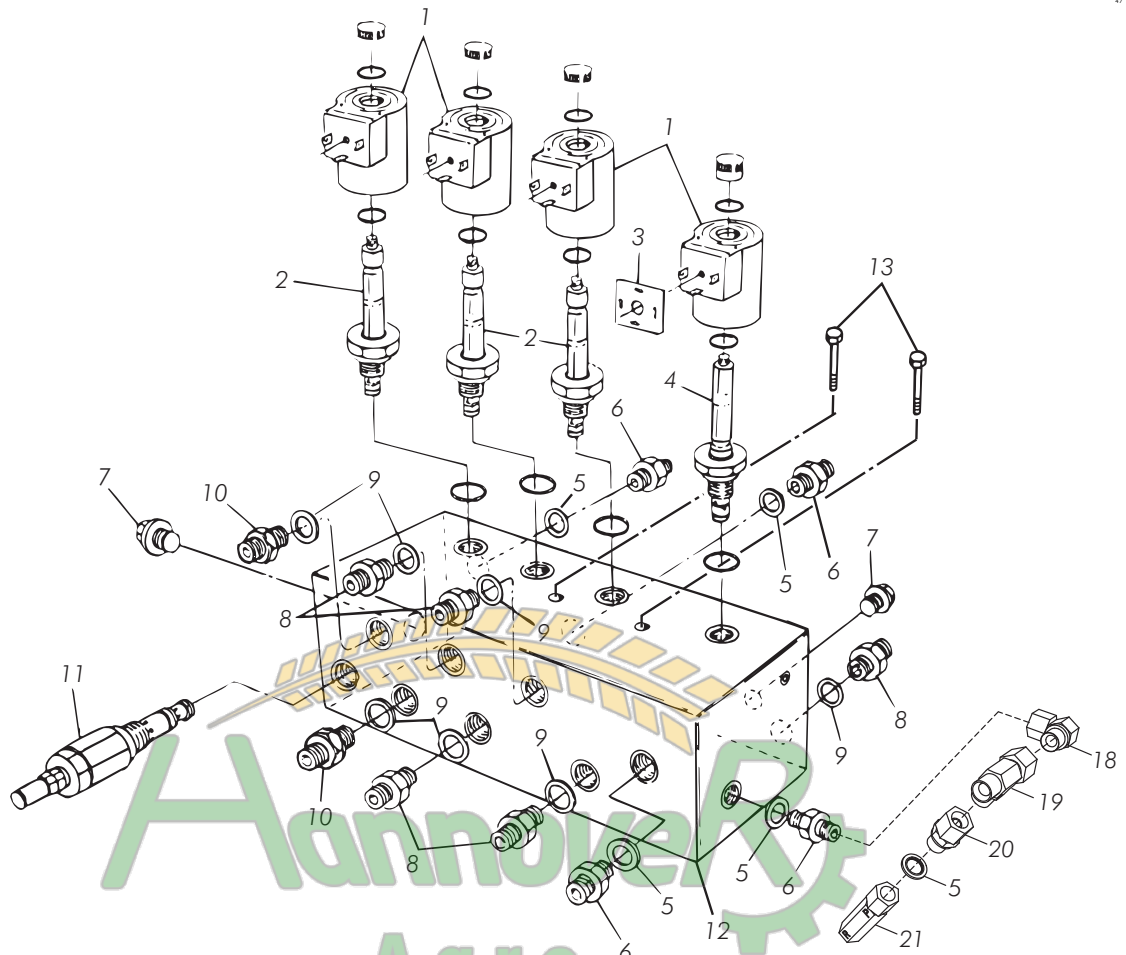

Fig. / Abb. 21