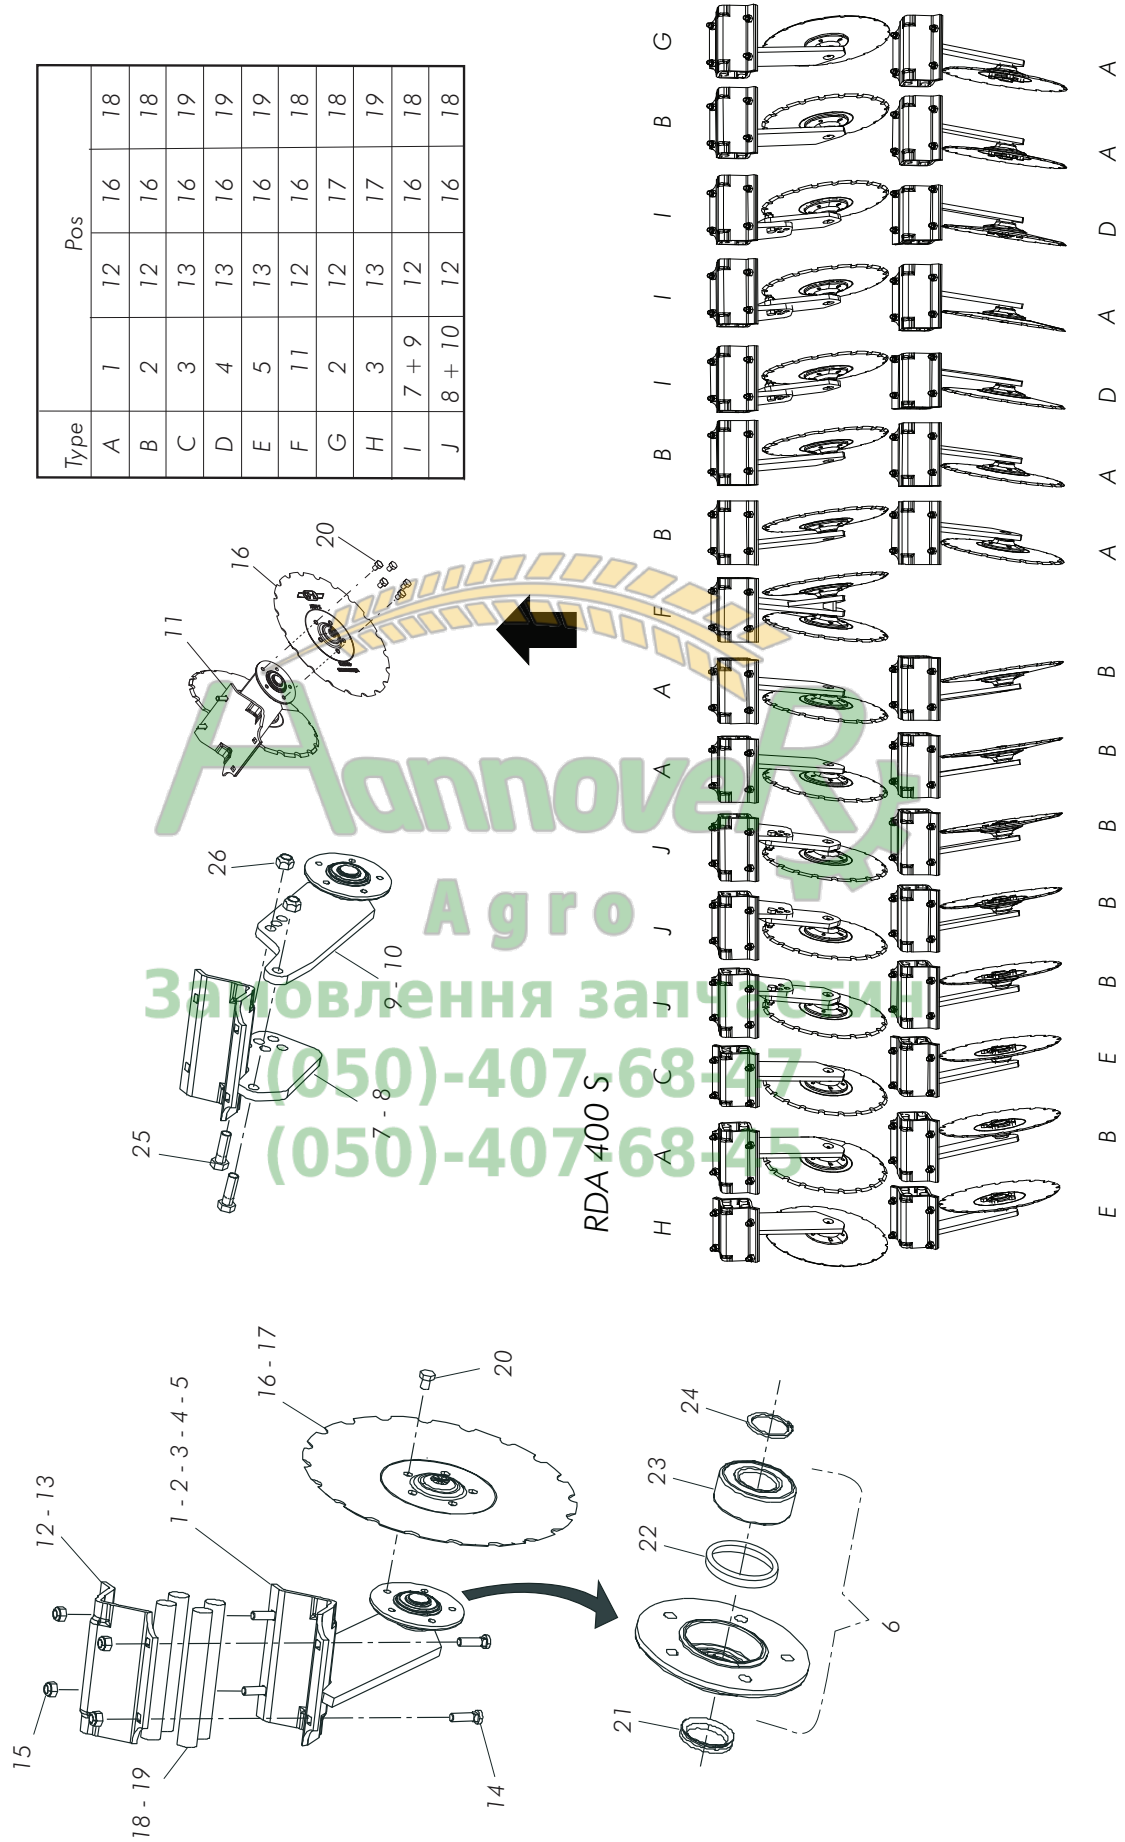

Fig. / Abb. 32

Fig. / Abb. 32

**Tallriksarmar System Disc, RDA 400S
Disc arms System Disc, RDA 400S
Scheibenarme System Disc, RD 400S**

RDA 400S

Pos	No.	Svenska	English	Deutsch	Dim
1	430161	Tallriksarm, inkl. nav	Disc arm, incl. Hub	Scheibenarm, einschl. Nabe	W1, ASSY
2	430162	Tallriksarm, inkl. nav	Disc arm, incl. Hub	Scheibenarm, einschl. Nabe	W1, ASSY
3	430163	Tallriksarm, inkl. nav	Disc arm, incl. Hub	Scheibenarm, einschl. Nabe	NW, ASSY
4	430164	Tallriksarm, inkl. nav	Disc arm, incl. Hub	Scheibenarm, einschl. Nabe	NW, ASSY
5	430165	Tallriksarm, inkl. nav	Disc arm, incl. Hub	Scheibenarm, einschl. Nabe	NW, ASSY
6	420832	Lagerhus	Bearing housing	Lagergehäuse	ASSY
7	432712	Fäste	Bracket	Halterung	
8	432711	Fäste	Bracket	Halterung	
9	432718	Tallriksarm, inkl. nav	Disc arm, incl. Hub	Scheibenarm, einschl. Nabe	
10	432717	Tallriksarm, inkl. nav	Disc arm, incl. Hub	Scheibenarm, einschl. Nabe	
11	451526	Tallriksarm, inkl. nav	Disc arm, incl. Hub	Scheibenarm, einschl. Nabe	W1, CR, ASSY
12	307168	Överfall	Cover	Führungsplatte	200 mm
13	307169	Överfall	Cover	Führungsplatte	170 mm
14	428571	Vagnsbult	Carriage bolt	Bolzen	M12x42, 10.9
15	51011200021	Låsmutter	Lock nut	Sicherungsmutter	M12
16	451372	Tallrik, kupad	Disc, curved	Scheibe, gewölbt	Ø410 mm, V55
17	451371	Tallrik, flat	Disc, flat	Scheibe, flach	Ø410 mm, V55
18	450991	Gummistav	Rubber bar	Gummistav	L:190 mm
19	414846	Gummistav	Rubber bar	Gummistav	L:170 mm
20	50001201621	Skruv	Screw	Schraube	M12x16
21	413545	V-ring	V-ring	V-Ring	
22	405813	Tättningsring	Sealing ring	Dichtring	
23	405814	Kullager	Ball bearing	Kugellager	
24	406021	Låsring	Circlip	Seegerring	AS 30x2
25	50001605021	Skruv	Screw	Schraube	M16x50
26	51021600021	Låsmutter	Lock nut	Sicherungsmutter	M16