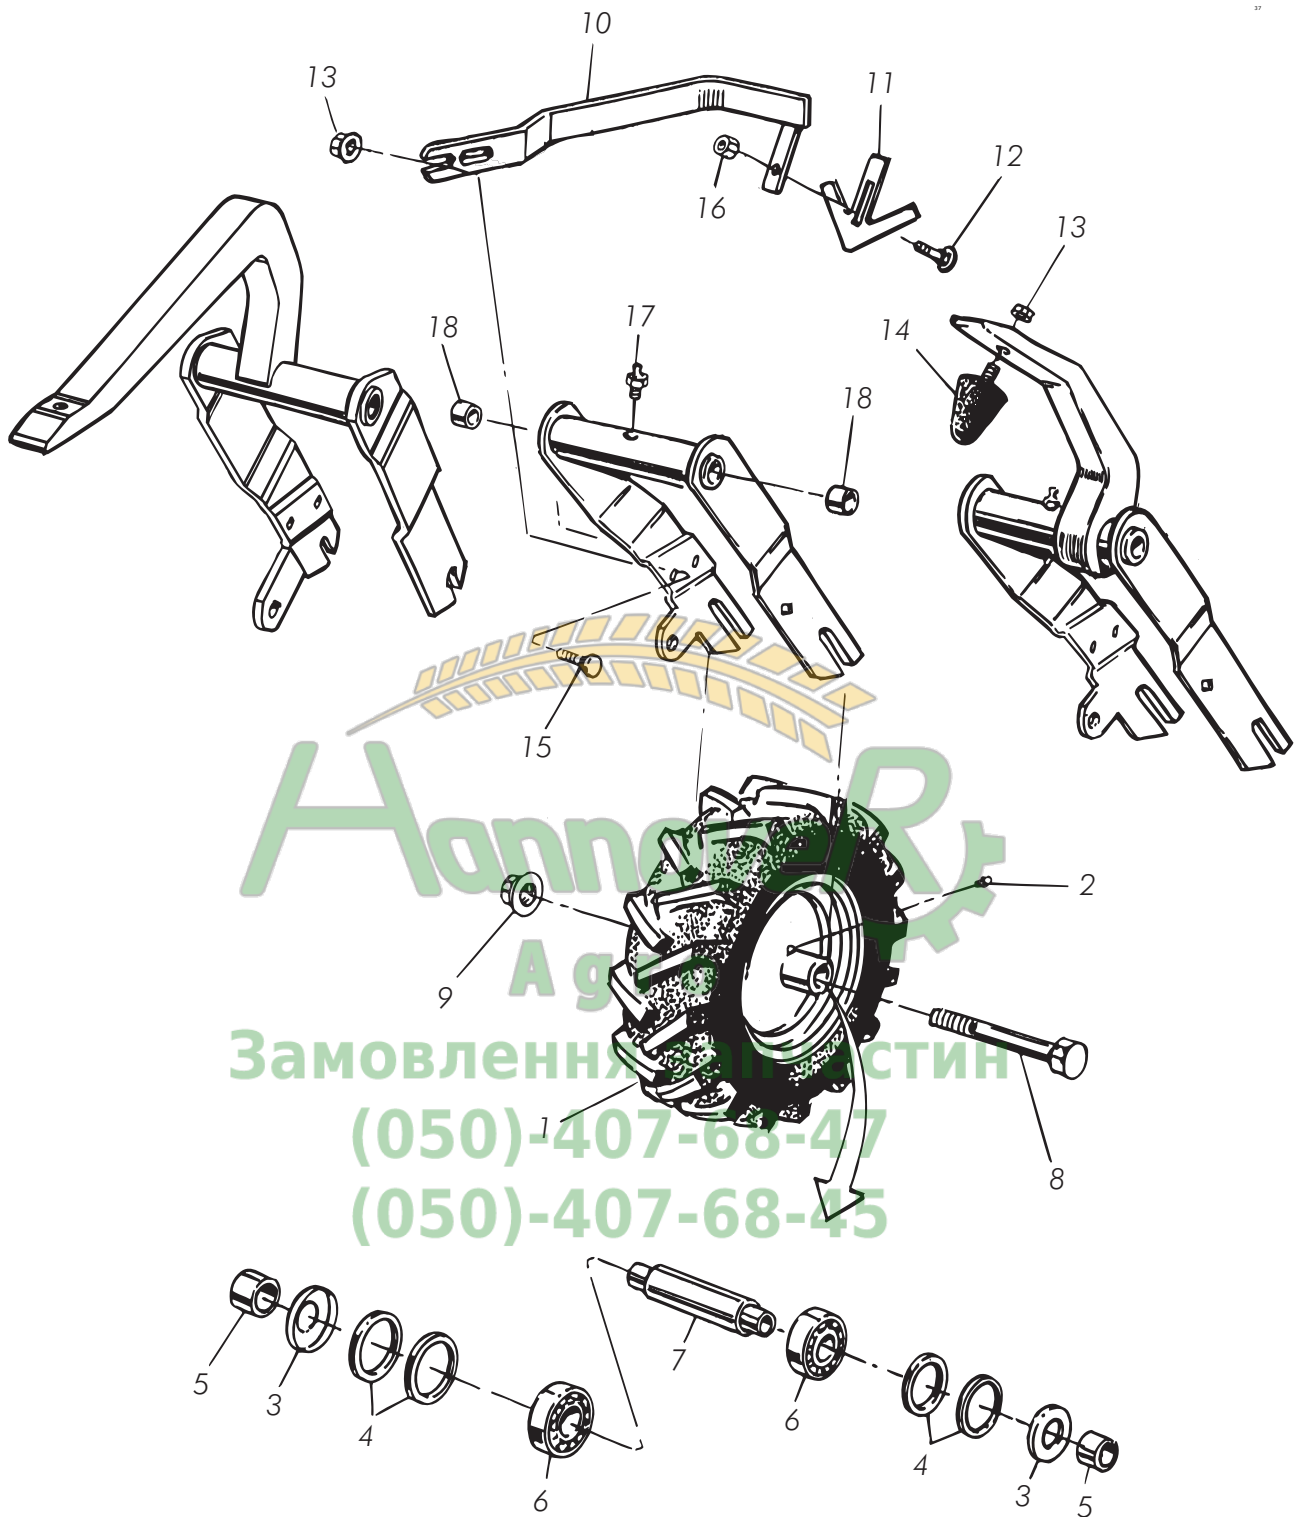

Fig. / Abb. 17

Анна Р
Замовлення
(050)-407-68-47
(050)-407-68-45

Fig. / Abb. 17

RDA 400-800S

**Hjul
Wheel
Rad**

Pos	No.	Svenska	English	Deutsch	Dim	
1	160001	Hjul	Wheel	Rad	TR, ASSY	16587-
1	432568	Hjul	Wheel	Rad	TR, ASSY	-16586
1	160006	Hjul, förstärkt däck	Wheel, reinforced tyre	Rad, verstärkter Reiffen	TR, ASSY	16587-
1	158312	Hjul, förstärkt däck	Wheel, reinforced tyre	Rad, verstärkter Reiffen	TR, ASSY	-16586
1	160004	Hjul, för broms	Wheel, for breaks	Rad, für Bremse	TR, ASSY	16587-
1	428754	Hjul, för broms	Wheel, for breaks	Rad, für Bremse	TR, ASSY	-16586
1	160009	Hjul för broms, förstärkt däck	Wheel for breaks, reinforced tyre	Rad für Bremse, verstärkter Reiffen	TR, ASSY	16587-
1	158313	Hjul för broms, förstärkt däck	Wheel for breaks, reinforced tyre	Rad für Bremse, verstärkter Reiffen	TR, ASSY	-16586
1	432569	Fälg	Rim	Felge		
1	307080	Fälg, för broms	Rim, for brakes	Felge für Bremse		
1	160000	Däck	Tyre	Reifen	190/95-15	16587-
1	422876	Däck	Tyre	Reifen	7.00x15"	-16586
1	160011	Däck, förstärkt	Tyre, reinforced	Reifen, verstärkt	7.00x15"	16587-
1	158311	Däck, förstärkt	Tyre, reinforced	Reifen, verstärkt	7.00x15"	-16586
1	427213	Slang	Hose	Schlauch		-16586
2	408471	Smörjnippel	Grease nipple	Schmiernippel	ST, M6	
3	431650	Bricka	Washer	Scheibe		
4	417836	Radialtätning	Radialsealing	Radialdichtung		
5	431651	Hylsa	Sleeve	Hülse		
6	414309	Lagring	Bearing	Lager	6205-RS1	
7	431652	Axel	Axle	Achse		
8	429022	Skruv	Screw	Schraube	M16x215	
9	51131600021	Låsmutter	Lock nut	Sicherungsmutter	M16	
10	449494	Avskraparm	Scraper arm	Abstreiferarm		
11	307002	Avskrapare	Scraper	Abstreifer		
12	50061203021	Vagnsbult	Carriage bolt	Bolzen	M12x30	
13	51131200011	Mutter	Nut	Mutter	M12, 10.9	
14	414103	Gummibuffert	Rubber buffer	Gummipuffer	108x120	
15	428571	Vagnsbult	Carriage bolt	Bolzen	M12x42, 10.9	
16	51011200021	Låsmutter	Lock nut	Sicherungsmutter	M12	
17	407661	Smörjnippel	Grease nipple	Schmiernippel	ST, M8	
18	419003	Bussning	Bushing	Buchse		

Замовлення запчастин
(050)-407-68-47
(050)-407-68-45