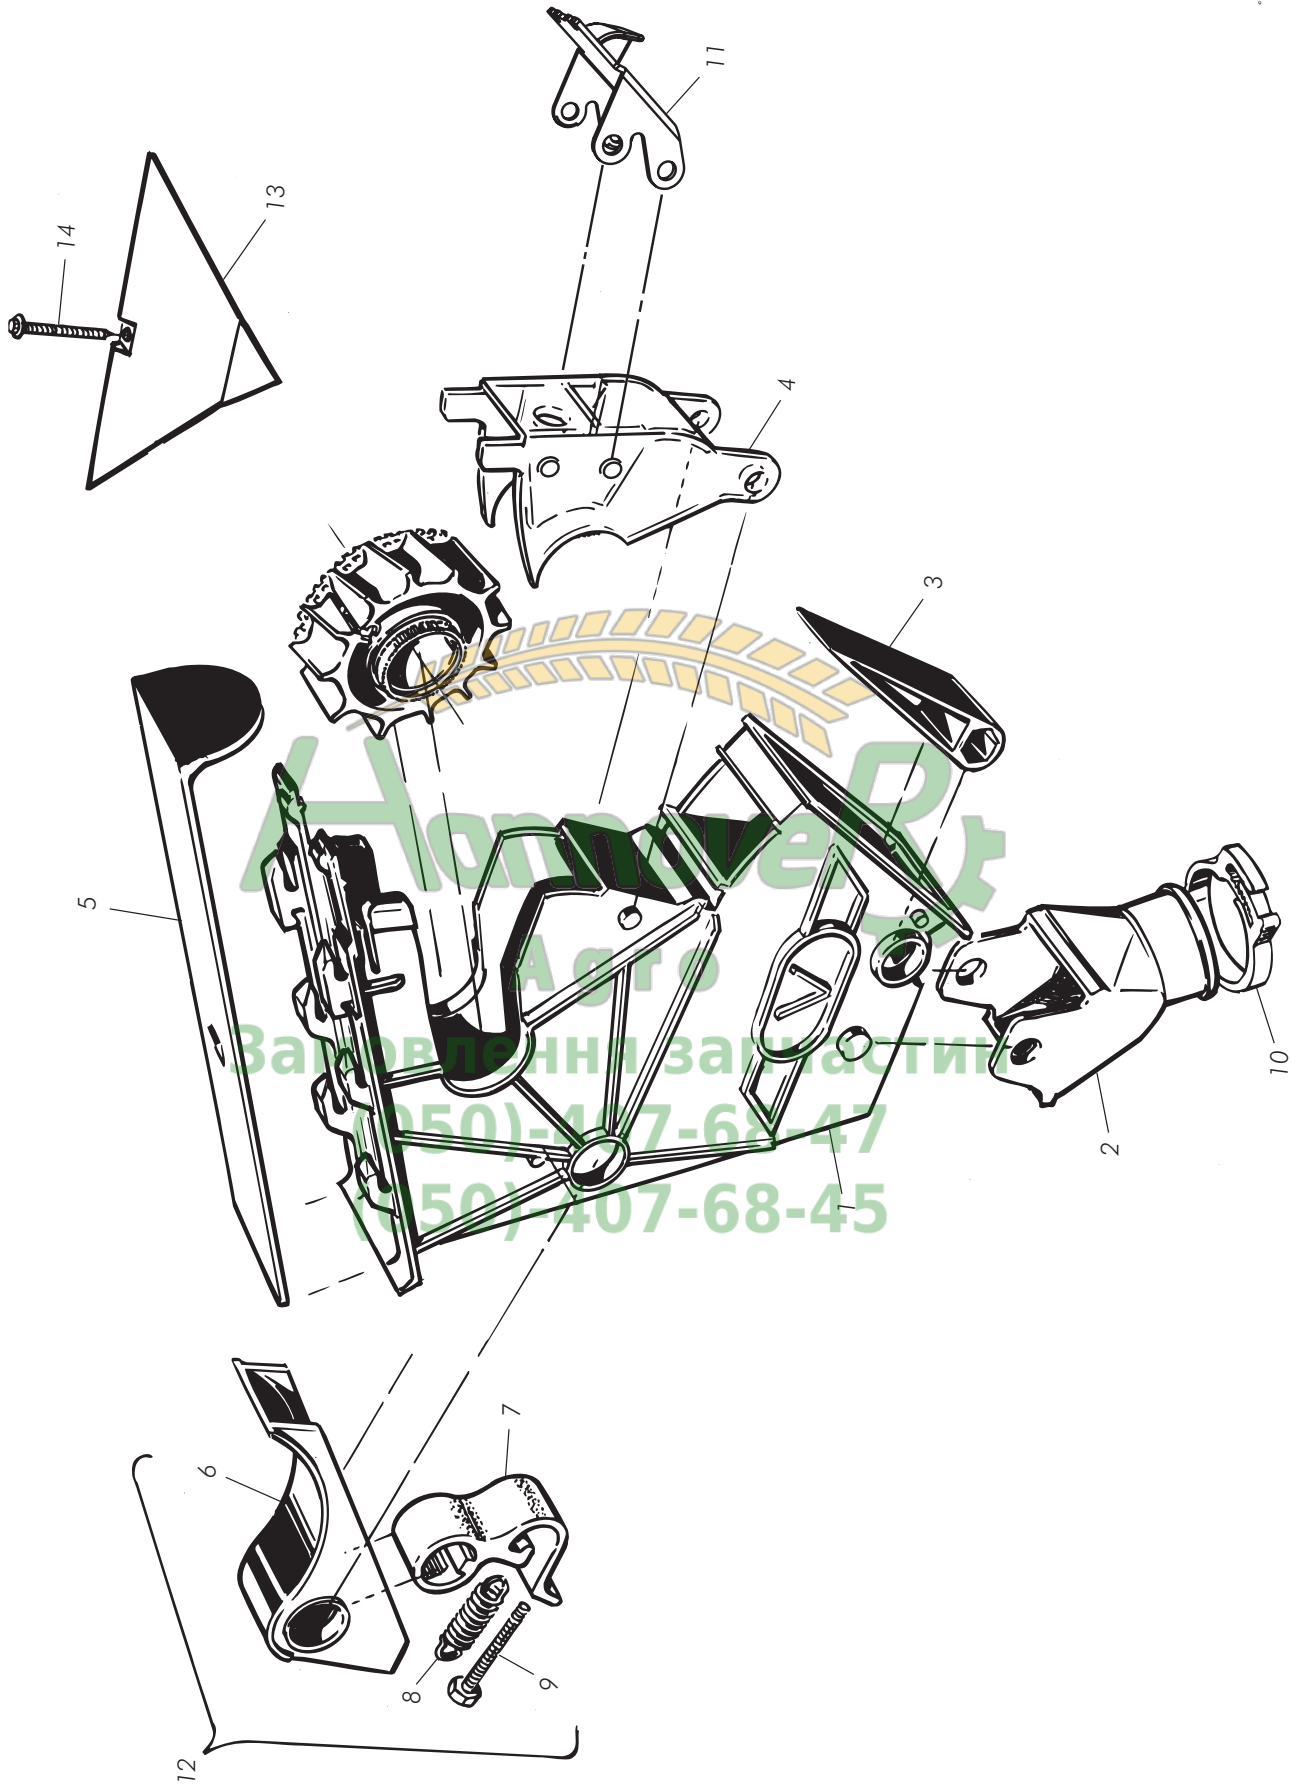

Fig. / Abb. 5

Såhus
Seed feed housing
Dosiereinheit

101-

Pos	No.	Svenska	English	Deutsch	Dim
1	101162	Såhus	Seed feed housing	Dosiereinheit	
2	307864	Slanganslutning	Hose fitting	Schlauchanschluß	
3	419090	Vridprovsklaff	Flap, calibration	Klappe Abdreh	
4	450306	Lock	Cover	Deckel	
5	307865	Lucka	Cover	Schiebeklappe	
6	307191	Klaff	Flap	Klappe	
7	420255	Klaffnav	Flap hub	Klappe nabe	
8	419093	Fjäder	Spring	Feder	
9	50010503022	Skruv	Screw	Schraube	M5x30
10	422774	Slangklämma	Hose clamp	Schlauchklemme	Ø38
11	444712	Lock	Cover	Deckel	
12	420518	Klaff	Flap	Klappe	ASSY
13	482018	Pyramid	Partition	Pyramide	
14	420933	Skruv	Screw	Schraube	4,8x43