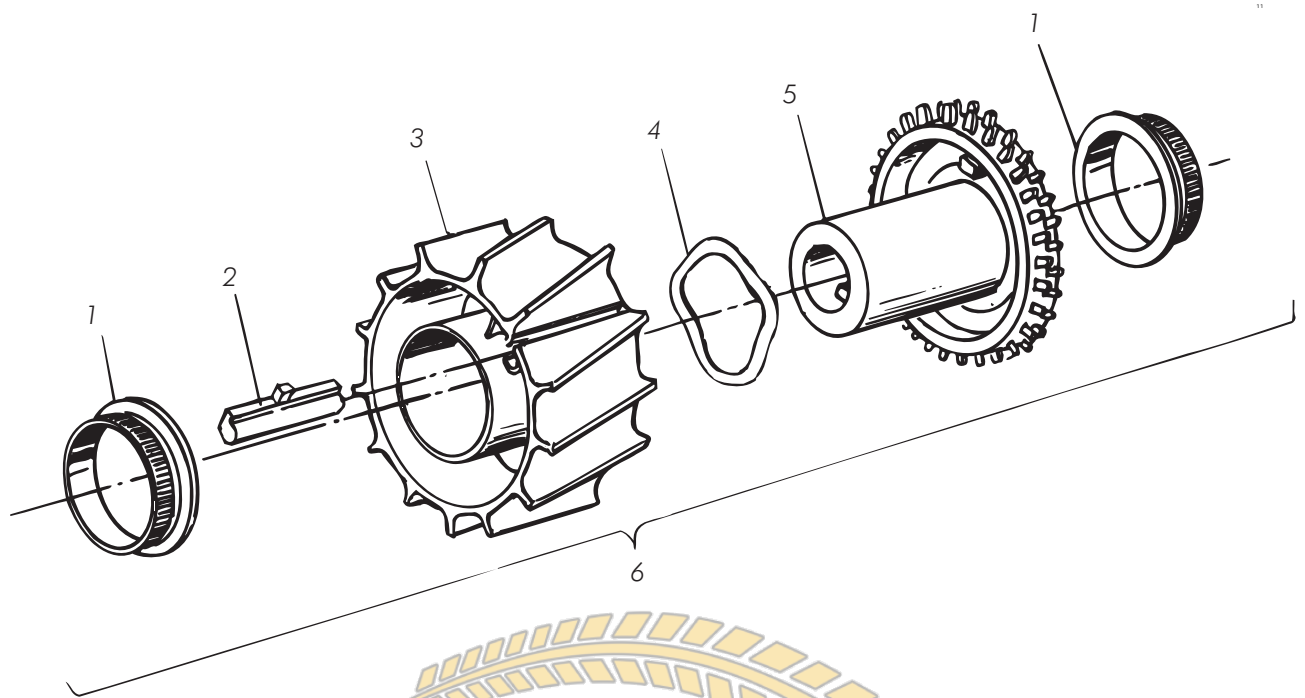

Hannover
Agro

Замовлення запчастин
(050)-407-68-47
(050)-407-68-45

Utmatningsdelar
Seed feed housing parts
Dosierung, Einzelteile

101-

Pos	No.	Svenska	English	Deutsch	Dim
1	451814	Bussning	Bushing	Buchse	White
2	419779	Sprint	Pin	Splint	
3	474475	Utmatarvals	Seed feed wheel	Dosierwalze, Saatgut	
4	419094	Fjädershims	Spring washer	Feder Scheibe	
5	202684	Valshylsa med rapssåhjul	Roller sleeve with rape seed wheel	Walzenbuchse, Nockenrad für Raps	
6	428071	Såvals	Seed feed wheel	Dosierwalze	ASSY