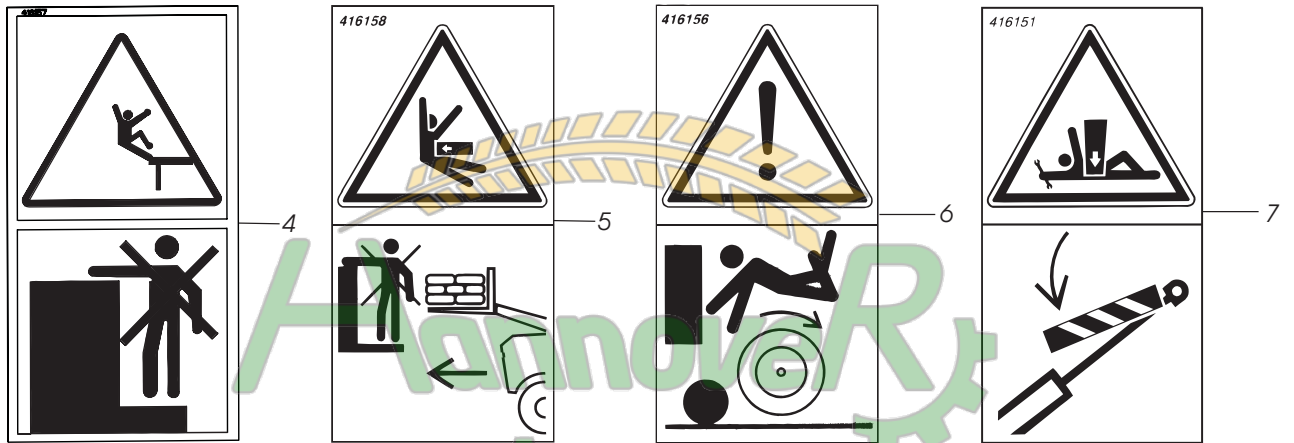

Dekaler, övrigt
Adhesive labels, miscellaneous
Aufkleber, sonstiges

101-

Pos	No.	Svenska	English	Deutsch	Dim	
1	411128	Dekal "Väderstad"	Sticker "Väderstad"	Aufkleber "Väderstad"	490x70	
2	609787	TejpMetervara	TapePer metre	KlebebandMeterware		
3	487331	Dekal	Sticker	Aufkleber		180
3	487332	Dekal	Sticker	Aufkleber		250
4	416157	Varningsdekal	Warning sticker	Warnungs-Aufkleber		
5	416158	Varningsdekal	Warning sticker	Warnungs-Aufkleber		
6	416156	Varningsdekal	Warning sticker	Warnungs-Aufkleber		
7	416151	Varningsdekal	Warning sticker	Warnungs-Aufkleber	88x167	
8	444116	Varningsdekal	Warning sticker	Warnungs-Aufkleber		
9	405760	Dekal "Lyft här"	Sticker "Lift here"	Aufkleber "hier anheben"	60x40	
10	444193	Rem	Belt	Keilriemen		
11	447394	Våg	Scale	Waage		
12	474246	Verktyg	Tool	Werkzeug		
13	410314	Buntband	Cable tie	Spannband	7,6x760	
13	412624	Buntband	Cable tie	Spannband	4,6x300	
13	412626	Buntband	Cable tie	Spannband	7,6x385	
14	421434	Dekal "25 km/h"	Sticker "25 km/h"	Aufkleber "25 km/h"