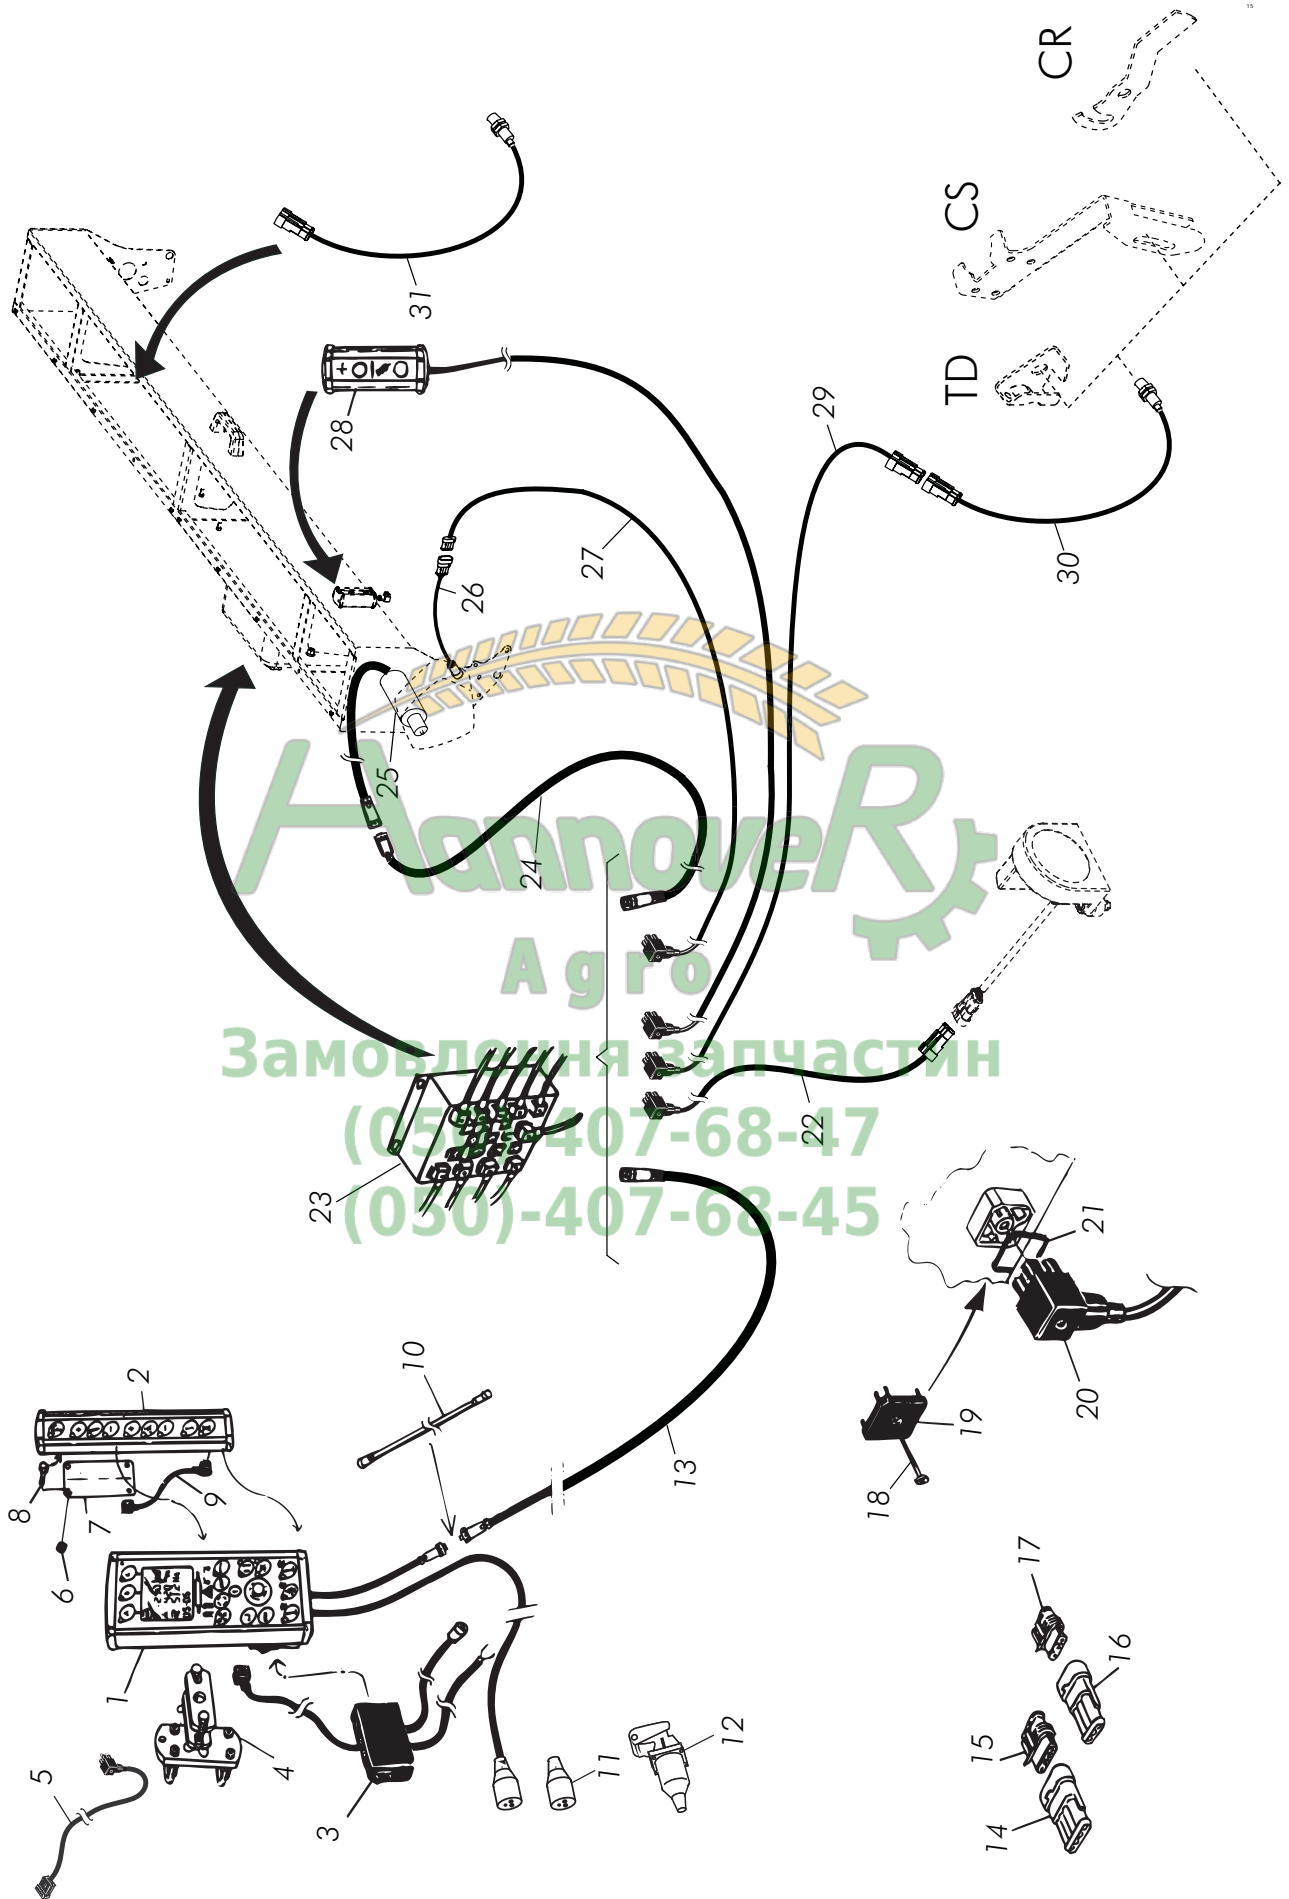

Fig. / Abb. 8

Elektronik
Electrical system
Elektrik

Pos	No.	Svenska	English	Deutsch	Dim
1	458571	Control Station	Control Station	Control Station	
2	427348	Fjärrkontroll, ställbar giva	Remote control, adjustable rate	Remote, Verstellbar dosierung	
3	441239	Power box	Power box	Power Box	
4	425848	Fäste	Bracket	Halterung	
5	428017	Kabel för programmering	Cable for programming	Programmierkabel	L:2000 mm
6	427799	Mutter	Nut	Mutter	M8
7	425923	Fäste	Bracket	Halterung	
8	50000801221	Skruv	Screw	Schraube	M8x12
9	427735	Kabel	Cable	Kabel	L:170 mm
10	427779	Mellankabel	Intermediate cable	Zwischenkabel	L:3000 mm
11	443270	Kontakt	Connector	Schalter	
12	443269	Kontakt	Connector	Schalter	
13	427821	Mellankabel	Intermediate cable	Zwischenkabel	L:12000 mm
14	427380	Stiftdon, 4-pol	Pin coupling, 4-pole	Stiftkontakt, 4-Pol	
15	428026	Hylsdon, 4-pol	Sleeve coupling, 4-pole	Hülsekontakt, 4-pol	
16	424507	Stiftdon, 3-pol	Pin coupling, 3-pole	Stiftkontakt, 3-Pol	
17	424506	Hylsdon, 3-pol	Sleeve coupling, 3-pole	Hülsekontakt, 3-pol	
18	50100301072	Skruv	Screw	Schraube	M3x10
19	425949	Lock	Cover	Deckel	
20	425947	Kontaktdon, 4-pol	Connector, 4-pole	Kontaktvorrichtung, 4-Pol	
21	427794	Packning	Seal	Dichtung	
22	465984	Kabel	Cable	Kabel	
23	482882	Work station 5	Work station 5	Work Station 5	
24	480484	Kabel	Cable	Kabel	
25	473948	Elmotor	Electric motor	Elektromotor	
26	427371	Induktiv givare	Inductiv detector	Induktiver Schalter	
27	465976	Kabel	Cable	Kabel	L:1500 mm
28	432172	Fjärrkontroll	Remote control	Remote control	
29	465981	Kabel	Cable	Kabel	
30	473619	Givare	Sensor	Geber	
31	466073	Kabel	Cable	Kabel	

Замовлення запчастин
(050)-407-68-47
(050)-407-68-45