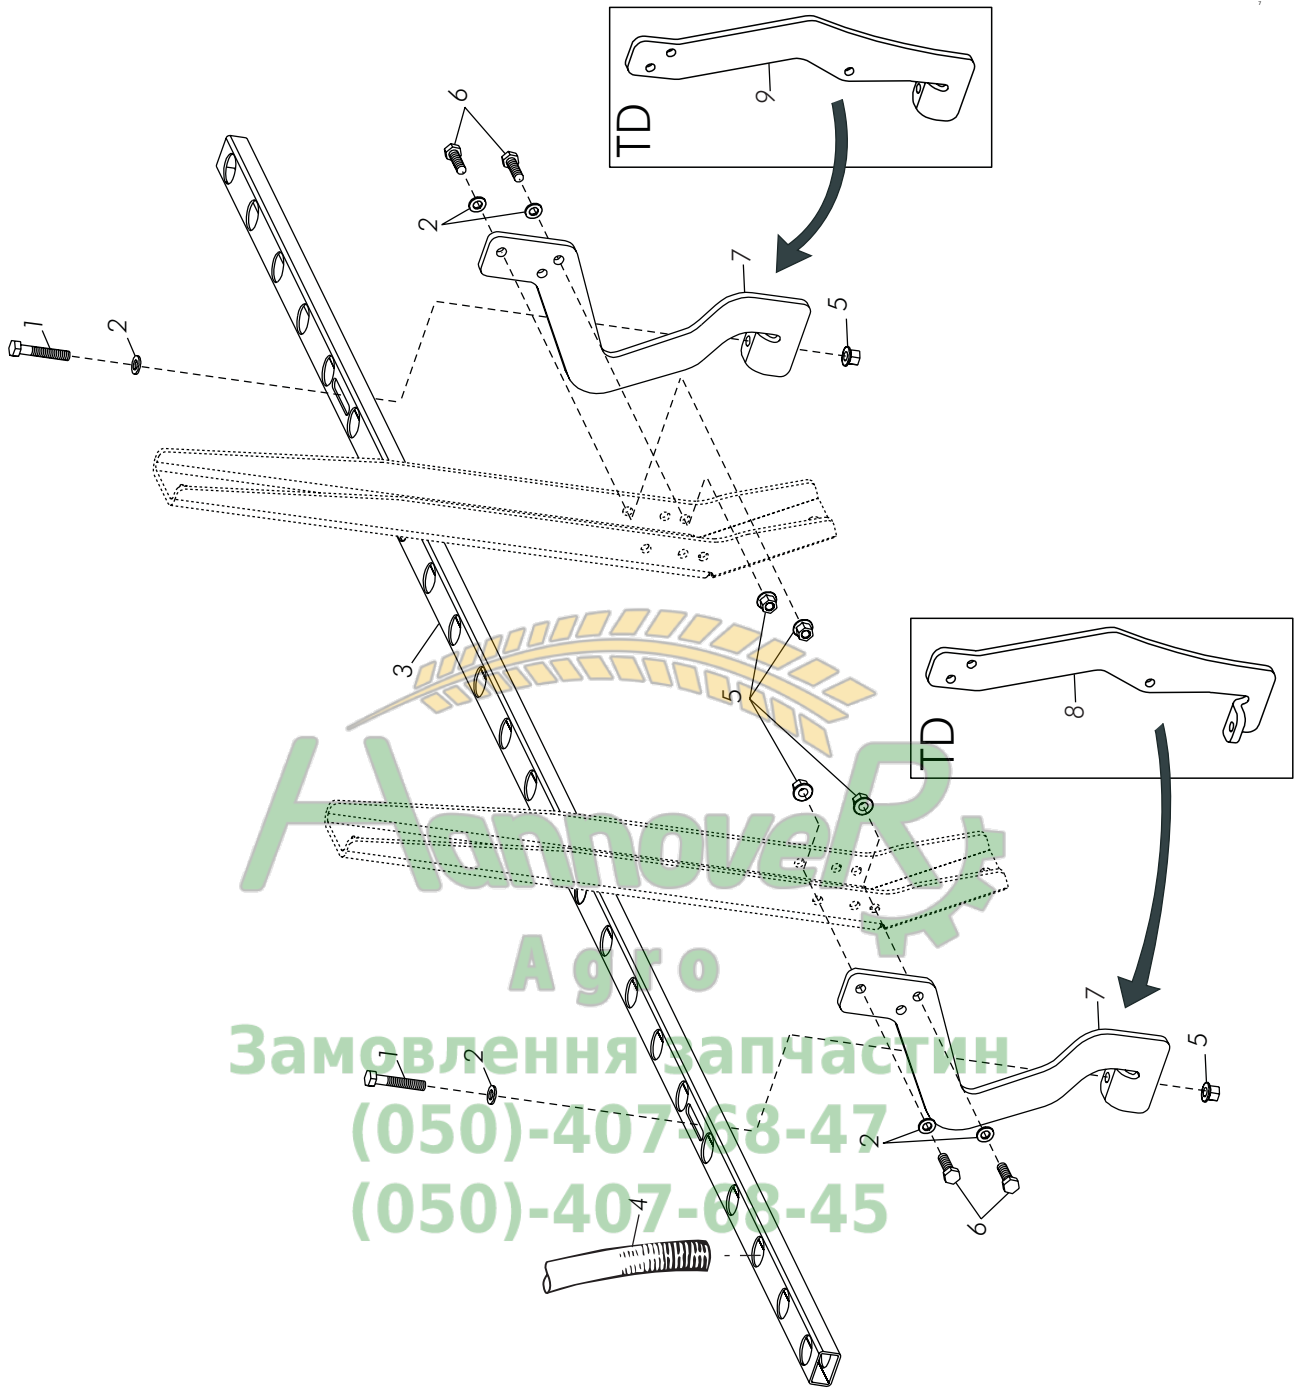

Fig. / Abb. 4

Frötransport
Seed transport
Samentransport

101-

Pos	No.	Svenska	English	Deutsch	Dim	
1	50001208021	Skruv	Screw	Schraube	M12x80	
2	52001200041	Bricka	Washer	Scheibe	M12	
3	485835	Fyrkantrör	Square tube	Vierkantröhr		3 m
3	485838	Fyrkantrör	Square tube	Vierkantröhr		3.5 m
3	485841	Fyrkantrör	Square tube	Vierkantröhr		4 m
4	609021	Såslang, metervara	Seed hose, per metre	Säschlauch, Meterware	Ø32	
5	51131200011	Mutter	Nut	Mutter	M12, 10.9	
6	50001204021	Skruv	Screw	Schraube	M12x40	
7	487273	Fäste	Bracket	Halterung		CR 300-400, CS 300-400
8	482688	Fäste	Bracket	Halterung		TD 300
9	482741	Fäste	Bracket	Halterung		TD 300