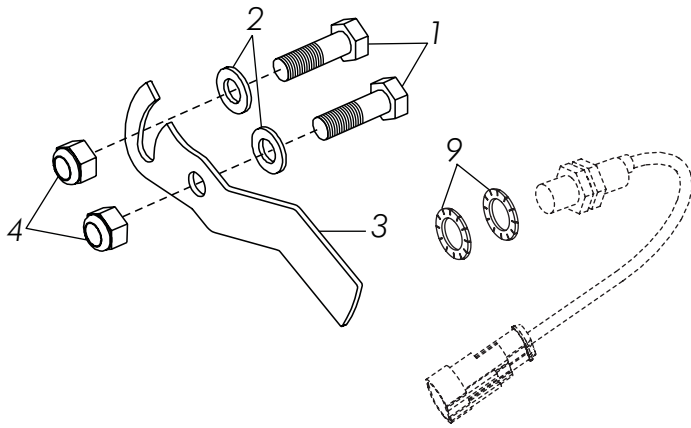

Замовлення запчастин
(050)-407-68-47
(050)-407-68-45

**Hannover**
Agro

Замовлення запчастин
(050)-407-68-47
(050)-407-68-45

Utmatningsdelar
Seed feed housing parts
Dosierung, Einzelteile

101-

Pos	No.	Svenska	English	Deutsch	Dim
1	451814	Bussning	Bushing	Buchse	White
2	419779	Sprint	Pin	Splint	
3	474475	Utmatarvals	Seed feed wheel	Dosierwalze, Saatgut	
4	419094	Fjädershims	Spring washer	Feder Scheibe	
5	202684	Valshylsa med rapssåhjul	Roller sleeve with rape seed wheel	Walzenbuchse, Nockenrad für Raps	
6	428071	Såvals	Seed feed wheel	Dosierwalze	ASSY

CR

CS

TD

Arbetsbrytare
Operating switch
Bedienungsschalter

101-

Pos	No.	Svenska	English	Deutsch	Dim
1	50001204021	Skruv	Screw	Schraube	M12x40
2	52001200041	Bricka	Washer	Scheibe	M12
3	476690	Plåt	Plate	Blech	
4	51011200021	Låsmutter	Lock nut	Sicherungsmutter	M12
5	481841	Klammer	Clamp	Schelle	
6	51010800021	Låsmutter	Lock nut	Sicherungsmutter	M8
7	482854	Plåt	Plate	Blech	
8	476676	Fäste	Bracket	Halterung	
9	52041200092	Låsbricka	Locking washer	Sicherungsscheibe	M12