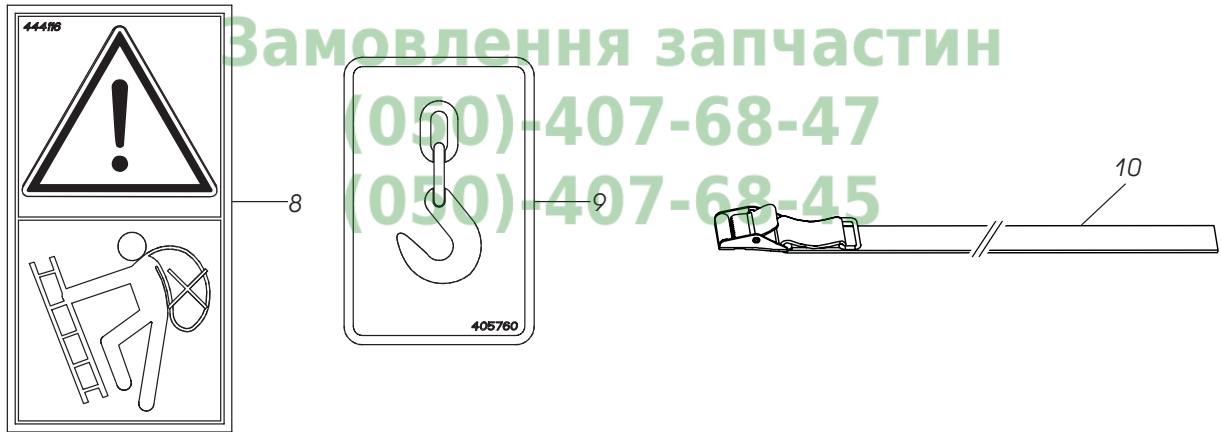

Dekaler, övrigt
Adhesive labels, miscellaneous
Aufkleber, sonstiges

101-

Pos	No.	Svenska	English	Deutsch	Dim	
1	411128	Dekal "Väderstad"	Sticker "Väderstad"	Aufkleber "Väderstad"	490x70	
2	609787	TejpMetervara	TapePer metre	KlebebandMeterware		
3	487331	Dekal	Sticker	Aufkleber		180
3	487332	Dekal	Sticker	Aufkleber		250
4	416157	Varningsdekal	Warning sticker	Warnungs-Aufkleber		
5	416158	Varningsdekal	Warning sticker	Warnungs-Aufkleber		
6	416156	Varningsdekal	Warning sticker	Warnungs-Aufkleber		
7	416151	Varningsdekal	Warning sticker	Warnungs-Aufkleber	88x167	
8	444116	Varningsdekal	Warning sticker	Warnungs-Aufkleber		
9	405760	Dekal "Lyft här"	Sticker "Lift here"	Aufkleber "hier anheben"	60x40	
10	444193	Rem	Belt	Keilriemen		
11	447394	Våg	Scale	Waage		
12	474246	Verktyg	Tool	Werkzeug		
13	410314	Buntband	Cable tie	Spannband	7,6x760	
13	412624	Buntband	Cable tie	Spannband	4,6x300	
13	412626	Buntband	Cable tie	Spannband	7,6x385	
14	421434	Dekal "25 km/h"	Sticker "25 km/h"	Aufkleber "25 km/h"