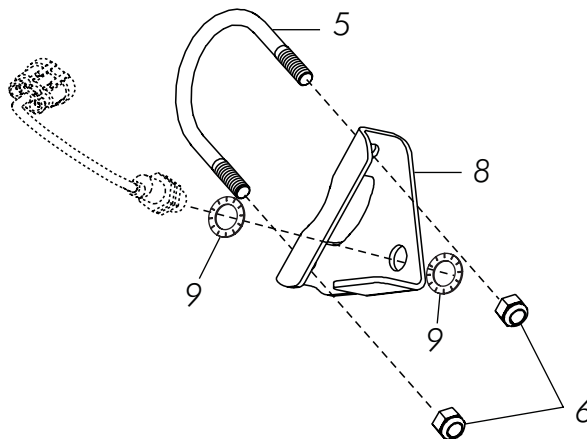

Замовлення запчастин
(050)-407-68-47
(050)-407-68-45

**Hannover**
Agro

Замовлення запчастин
(050)-407-68-47
(050)-407-68-45

Utmatningsdelar
Seed feed housing parts
Dosierung, Einzelteile

101-

Pos	No.	Svenska	English	Deutsch	Dim
1	451814	Bussning	Bushing	Buchse	White
2	419779	Sprint	Pin	Splint	
3	474475	Utmatarvals	Seed feed wheel	Dosierwalze, Saatgut	
4	419094	Fjädershims	Spring washer	Feder Scheibe	
5	202684	Valshylsa med rapssåhjul	Roller sleeve with rape seed wheel	Walzenbuchse, Nockenrad für Raps	
6	428071	Såvals	Seed feed wheel	Dosierwalze	ASSY

CR

CS

TD

Arbetsbrytare
Operating switch
Bedienungsschalter

101-

Pos	No.	Svenska	English	Deutsch	Dim
1	50001204021	Skruv	Screw	Schraube	M12x40
2	52001200041	Bricka	Washer	Scheibe	M12
3	476690	Plåt	Plate	Blech	
4	51011200021	Låsmutter	Lock nut	Sicherungsmutter	M12
5	481841	Klammer	Clamp	Schelle	
6	51010800021	Låsmutter	Lock nut	Sicherungsmutter	M8
7	482854	Plåt	Plate	Blech	
8	476676	Fäste	Bracket	Halterung	
9	52041200092	Låsbricka	Locking washer	Sicherungsscheibe	M12