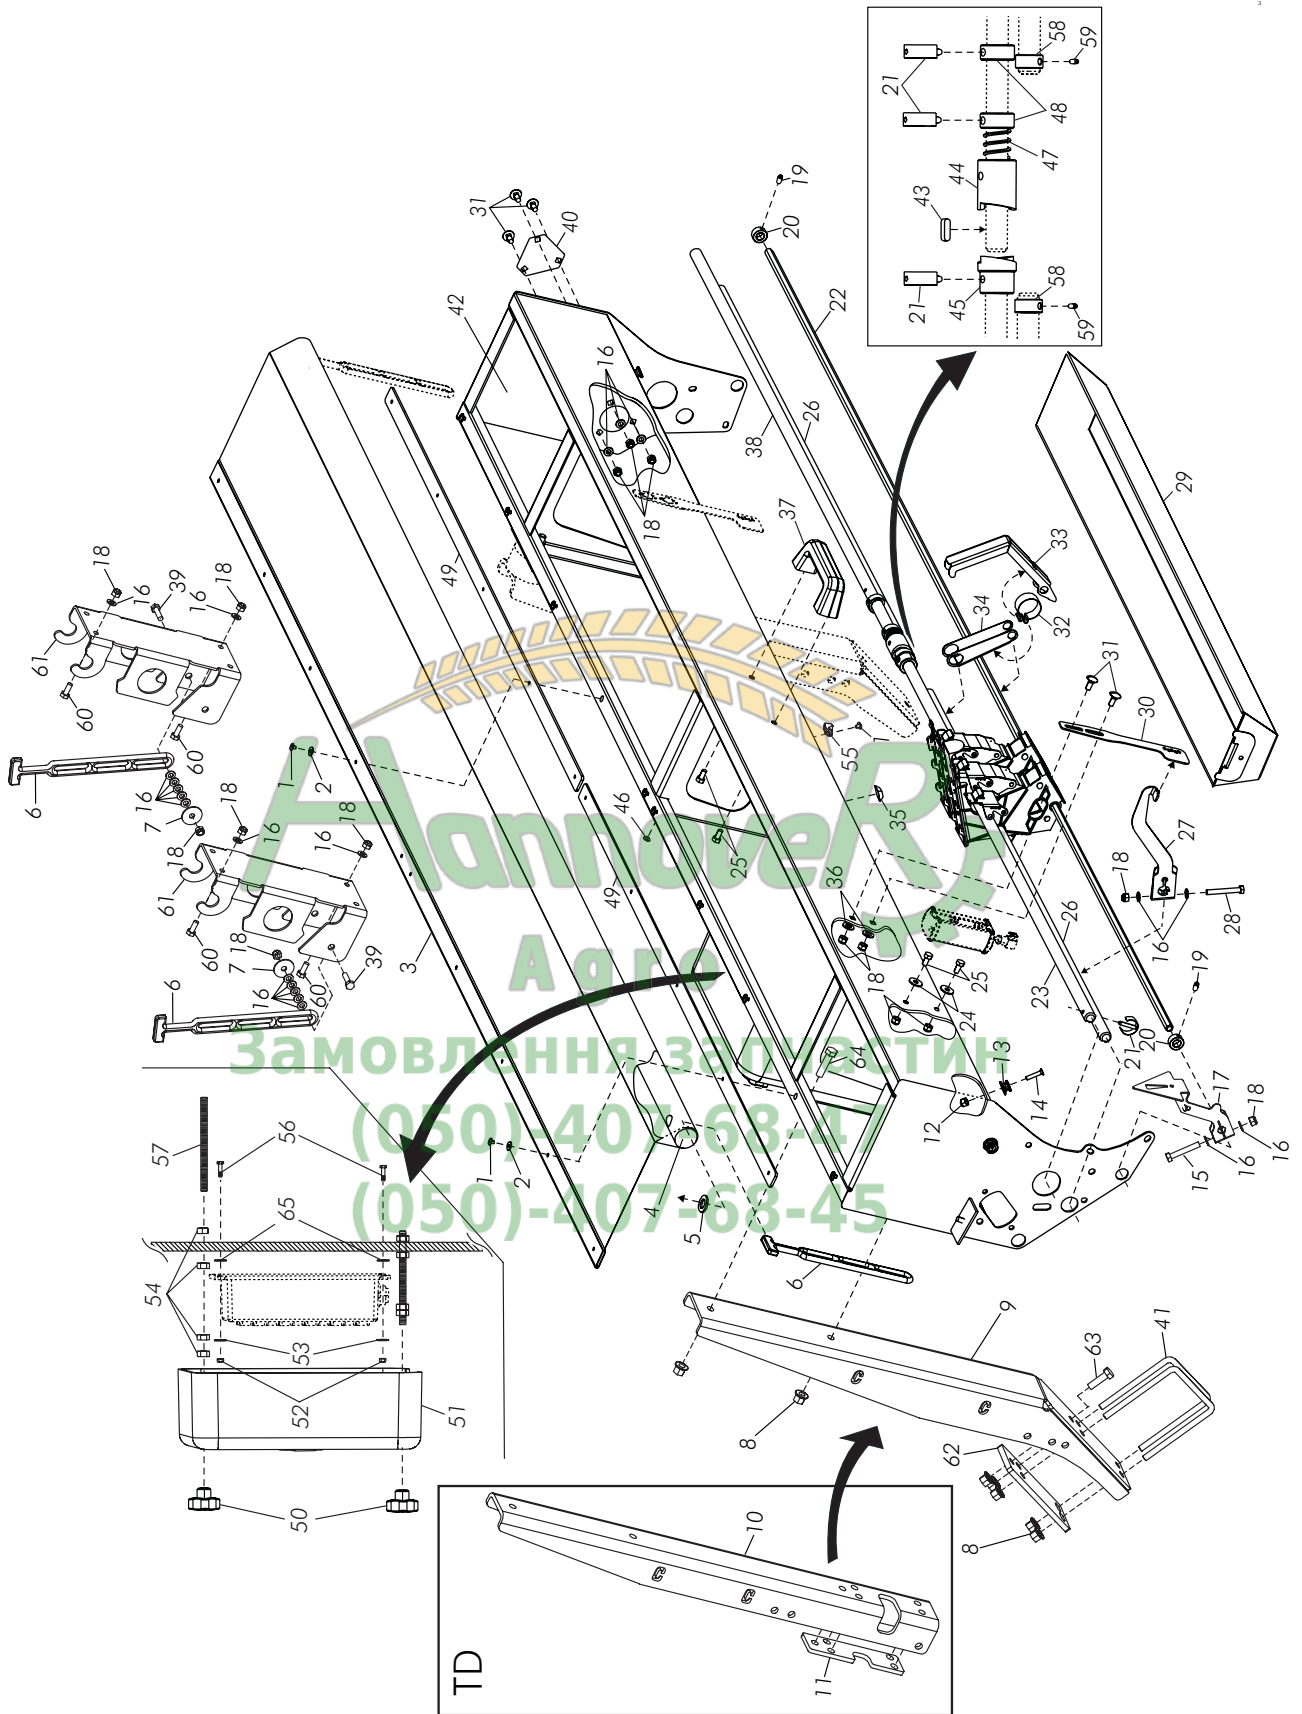

Fig. / Abb. 2

**Sålåda
Seed hopper
Saatgutbehälter**

Pos	No.	Svenska	English	Deutsch	Dim	
1	418590	Popnit	Pop rivet	Niet		
2	52090500042	Bricka	Washer	Scheibe	M5	
3	307801	Presenning	Tarpaulin	Plane		3 m
3	307802	Presenning	Tarpaulin	Plane		4 m
4	419709	Aluminiumrör	Aluminium tube	Aluminiumrohr		3 m
4	419710	Aluminiumrör	Aluminium tube	Aluminiumrohr		3 m
5	52001600041	Bricka	Washer	Scheibe	M16	
6	407032	Gummispännare	Rubber strap	Gummihalterung		
7	52050800041	Bricka	Washer	Scheibe	M8	
8	51131200011	Mutter	Nut	Mutter	M12, 10.9	
9	487158	Fäste	Bracket	Halterung		CS/CR, LH+RH
10	487365	Fäste	Bracket	Halterung		RH
10	487366	Fäste	Bracket	Halterung		LH
11	487754	Bricka	Washer	Scheibe		
12	51010600022	Låsmutter	Lock nut	Sicherungsmutter	M6	
13	407015	Fäste	Bracket	Halterung		
14	50040603022	Skruv, insetx	Screw, socket cap	Schraube, innensechskant	M6x30	
15	50000805021	Skruv	Screw	Schraube	M8x50	
16	52000800041	Bricka	Washer	Scheibe	M8	
17	488478	Spak	Lever	Hebel		
18	51010800021	Låsmutter	Lock nut	Sicherungsmutter	M8	
19	50050600662	Stoppskruv	Stop screw	Anschlagschraube	M6x6	
20	420567	Ring	Ring	Ring		
21	474504	Sprint	Pin	Splint	Ø6x30	
22	486884	Axel	Axle	Achse		
23	470689	Axel	Axle	Achse	L:1235	
23	470593	Axel	Axle	Achse	L:1732	
24	432171	Bricka	Washer	Scheibe		
25	50000801621	Skruv	Screw	Schraube	M8x16	
26	420256	Axel, klaffar	Axle, flaps	Achse, Klappen		3 m
26	420257	Axel, klaffar	Axle, flaps	Achse, Klappen		4 m
27	420461	Klaffspak, utsäde	Flap lever, seed	Klappehebel, Saatgut	ASSY	
28	50000806021	Skruv	Screw	Schraube	M8x60	
29	450906	Vridprovstråg	Calibration tray	Abdrehwanne		3 m
29	450907	Vridprovstråg	Calibration tray	Abdrehwanne		4 m
30	420460	Bladfjäder	Plate spring	Blattfeder		
31	50060802021	Vagnsbult	Carriage bolt	Bolzen	M8x20	
32	420962	Bladfjäder	Plate spring	Blattfeder		
33	487719	Hållare	Holder	Halterung		
34	308140	Stopp	Stopper	Anschlag		
35	420952	Dämpare	Damper	Dämpfer		
36	52001000041	Bricka	Washer	Scheibe	M10	
37	415571	Handtag	Handle	Handgriff		
38	482361	Axel	Axle	Achse		
38	477110	Axel	Axle	Achse		
39	50000803021	Skruv	Screw	Schraube	M8x30	
40	481807	Plåt	Plate	Blech		
41	479740	Krampa	Clamp	Bügel	120 x 120	
42	202628	Frösålåda	Grassbox	Saatgutbehälter		3 m
42	202629	Frösålåda	Grassbox	Saatgutbehälter		4 m
43	420566	Kil	Key	Keil		
44	469916	Hylsa	Sleeve	Hülse		
45	469917	Hylsa	Sleeve	Hülse		
46	420900	Plastplugg	Plastic plug	Kunststoffpfropfen		
47	470616	Fjäder	Spring	Feder		
48	469901	Ring	Ring	Ring		
49	420950	Fästjärn	Fastening iron	Befestigungseisen		3 m
49	420951	Fästjärn	Fastening iron	Befestigungseisen		4 m
50	429895	Vred	Handle	Kurbel		
51	479961	Skydd	Cover	Schutz		
52	51010400022	Låsmutter	Lock nut	Sicherungsmutter	M4	
53	52090500042	Bricka	Washer	Scheibe	M5	
54	51000800021	Mutter	Nut	Mutter	M8	
55	416821	Ankare	Anchor bracket	Anker		
56	50000401621	Skruv	Screw	Schraube	M4x16	
57	480203	Gängstång	Threaded bar	Gewindestange