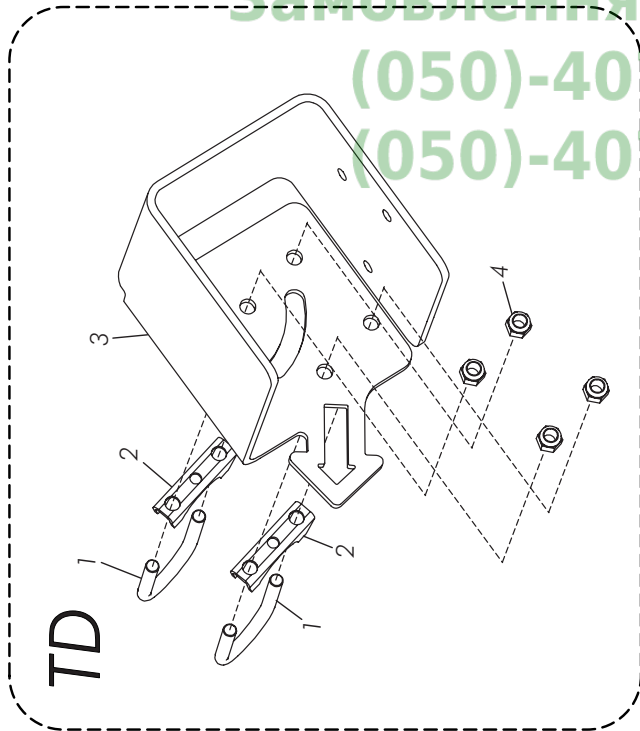

Анновей
Агро

Замовлення запчастин
(050)-407-68-47
(050)-407-68-45