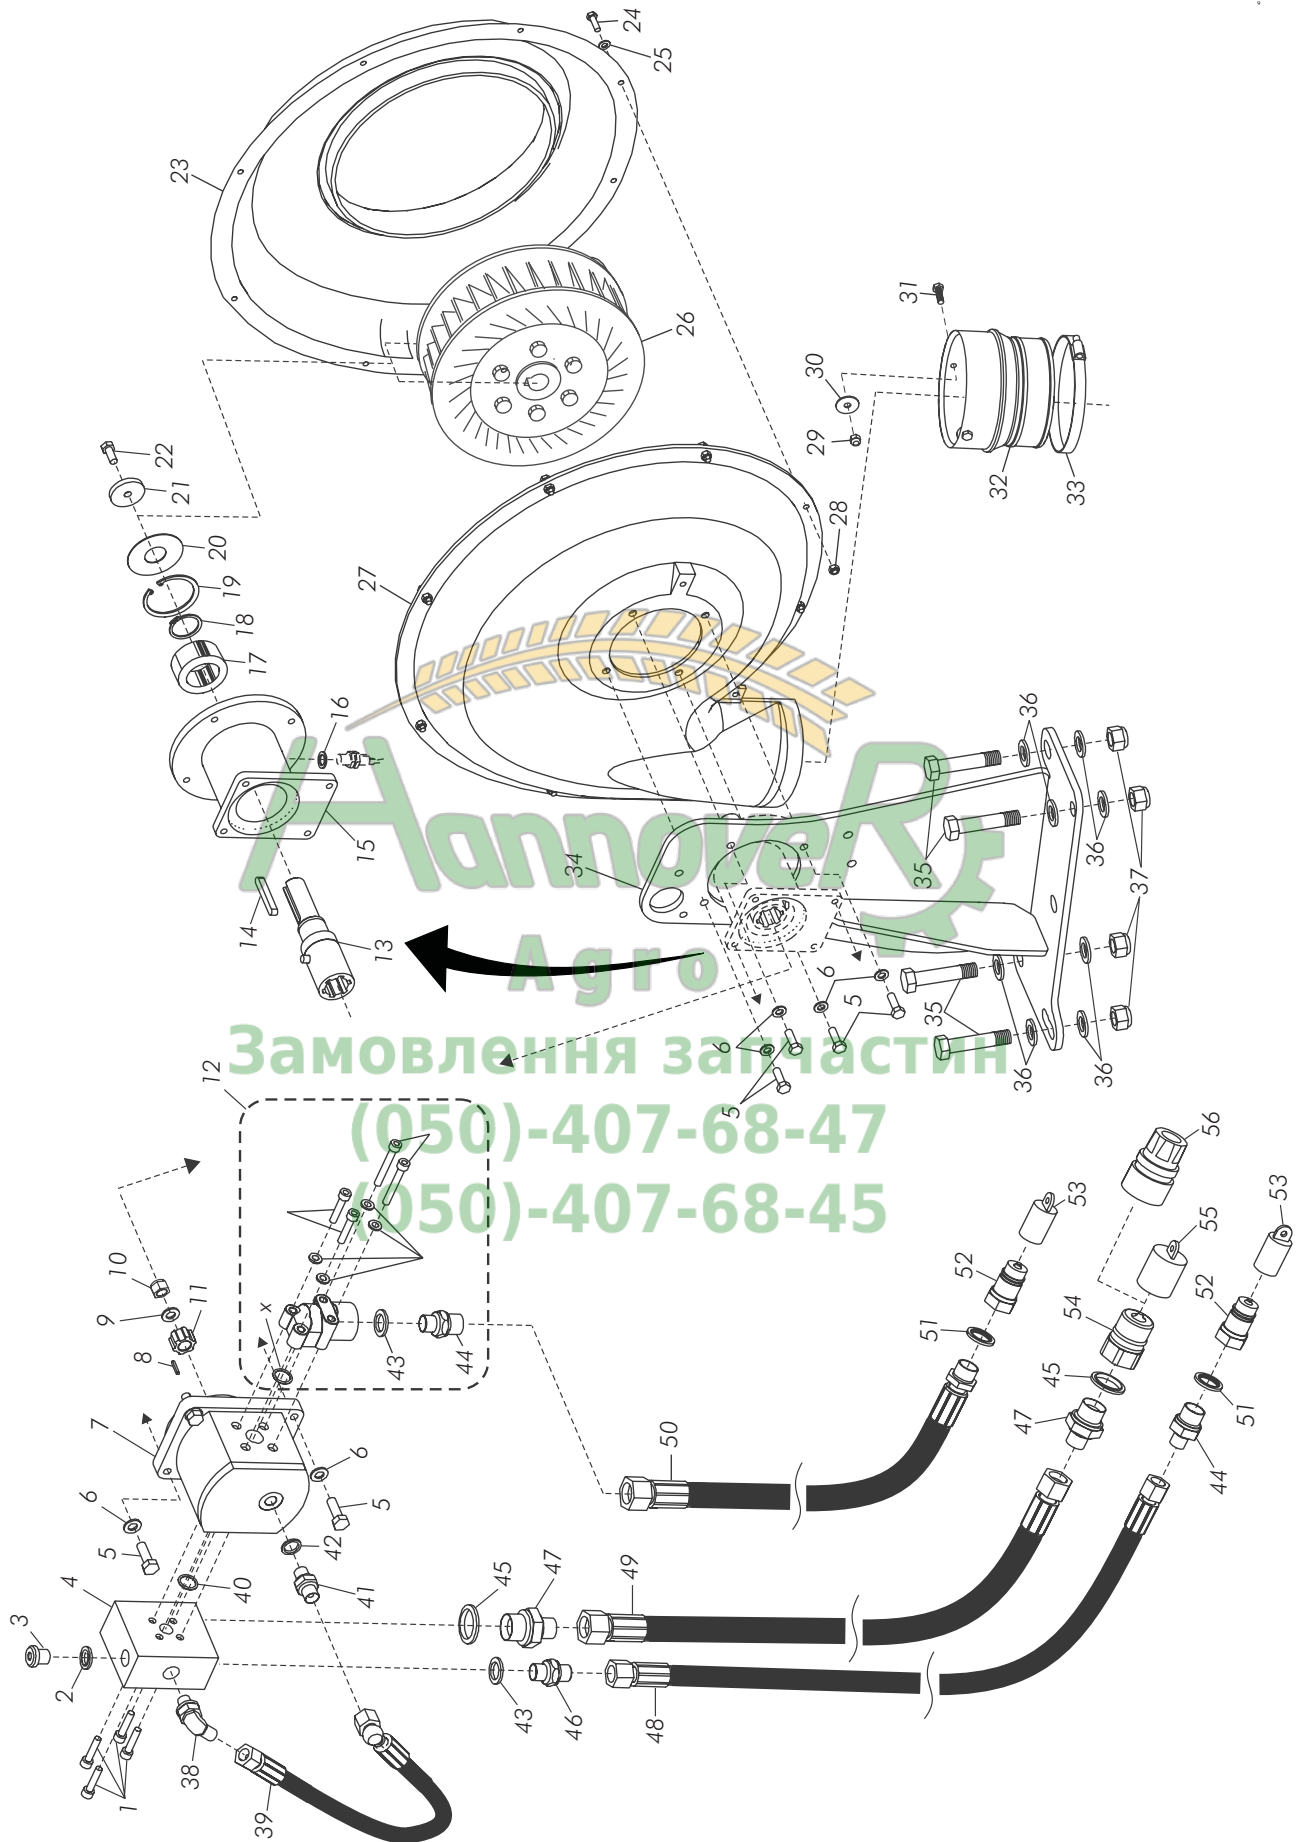

Fig. / Abb. 5

Fläkt inkl. hydraulik
Fan incl. Hydraulics
Gebläse inkl. Hydraulik

Pos	No.	Svenska	English	Deutsch	Dim
1	50000604521	Skruv	Screw	Schraube	M6x45
2	402202	Gummistålbricka	Rubber steel washer	Gummistahlscheibe	1/4"
3	402266	Plugg	Plug	Pfropfen	1/4"
4	422081	Ventilblock	Valve block	Ventilblock	
5	50000802522	Skruv	Screw	Schraube	M8x25
6	52000800042	Bricka	Washer	Scheibe	M8
7	420115	Hydraulmotor	Hydraulic motor	Hydraulik Motor	8 cc
8	419190	Kil	Key	Keil	WK 3x13
9	419191	Bricka	Washer	Scheibe	M12
10	419192	Mutter	Nut	Mutter	M12x1,5
11	419194	Snabbkoppling	Quick coupling	Schnellkupplung	ML, 3/4"
12	426733	Anslutningsnippel	Connection nipple	Anschluß nippel	1/2"
13	306781	Axel	Axle	Achse	ASSY
14	419174	Plattkil	Flat key	Flach Keil	RK 8x7x55
15	419173	Lagerhus	Bearing housing	Lagergehäuse	
16	420192	Kopparbricka	Copper washer	Kupferscheibe	
17	420644	Lagring	Bearing	Lager	32062RS1 Std.
18	54003000094	Låsring	Circlip	Seegerring	SGA 30
19	54016200094	Låsring	Circlip	Seegerring	SGH 62
20	419159	Tätbricka	Washer	Scheibe	
21	412339	Bricka	Washer	Scheibe	
22	50000802022	Skruv	Screw	Schraube	M8x20
23	422058	Lock, fläkthus	Cover, fan housing	Deckel, Gebläsegehäuse	
24	50000602022	Skruv	Screw	Schraube	M6x20
25	52030615291	Fjäderbricka	Spring washer	Federscheibe	
26	414422	Fläkthjul	Fan wheel	Flügelrad	
27	422057	Botten, fläkthus	Bottom, fan housing	Boden, Gebläsegehäuse	
28	51010600022	Låsmutter	Lock nut	Sicherungsmutter	M6
29	51010600021	Låsmutter	Lock nut	Sicherungsmutter	M6
30	52050600041	Bricka	Washer	Scheibe	7x25x1.5
31	50000602021	Skruv	Screw	Schraube	M6x20
32	488099	Adapter	Adapter	Adapter	
33	412472	Slangklämma	Hose clamp	Schlauchklemme	104-138
34	446330	Fäste	Bracket	Halterung	
35	50001604021	Skruv	Screw	Schraube	M16x40
36	52001600041	Bricka	Washer	Scheibe	M16
37	51011600021	Låsmutter	Lock nut	Sicherungsmutter	M16
38	465747	Adapter	Adapter	Adapter	DI:1/4"
39	472149	Hydraulslang	Hydraulic hose	Hydraulikschlauch	DI:1/2", L:470
40	422259	O-ring	O-ring	Runddichtring	
41	465952	Nippel	Nipple	Nippel	
42	430209	Gummistålbricka	Rubber steel washer	Gummistahlscheibe	M12
43	402203	Gummistålbricka	Rubber steel washer	Gummistahlscheibe	3/8"
44	401773	Nippel	Nipple	Nippel	3/8"-1/2"
45	425862	Gummistålbricka	Rubber steel washer	Gummistahlscheibe	3/4"
46	401777	Adapter	Adapter	Adapter	
47	427454	Adapter	Adapter	Adapter	
48	480723	Hydraulslang	Hydraulic hose	Hydraulikschlauch	DI:3/8" L:10200
49	480722	Hydraulslang	Hydraulic hose	Hydraulikschlauch	DI:1/2" L:10200
50	480721	Hydraulslang	Hydraulic hose	Hydraulikschlauch	DI:1/2" L:10200
51	401774	Gummistålbricka	Rubber steel washer	Gummistahlscheibe	1/2"
52	401776	Snabbkoppling	Quick coupling	Schnellkupplung	ML, 1/2"
53	427914	Skydd	Cover	Schutz	
54	419194	Snabbkoppling	Quick coupling	Schnellkupplung	ML, 3/4"
55	430555	Skydd	Cover	Schutz	3/4"
56	419195	Snabbkoppling	Quick coupling	Schnellkupplung	FML, 3/4"