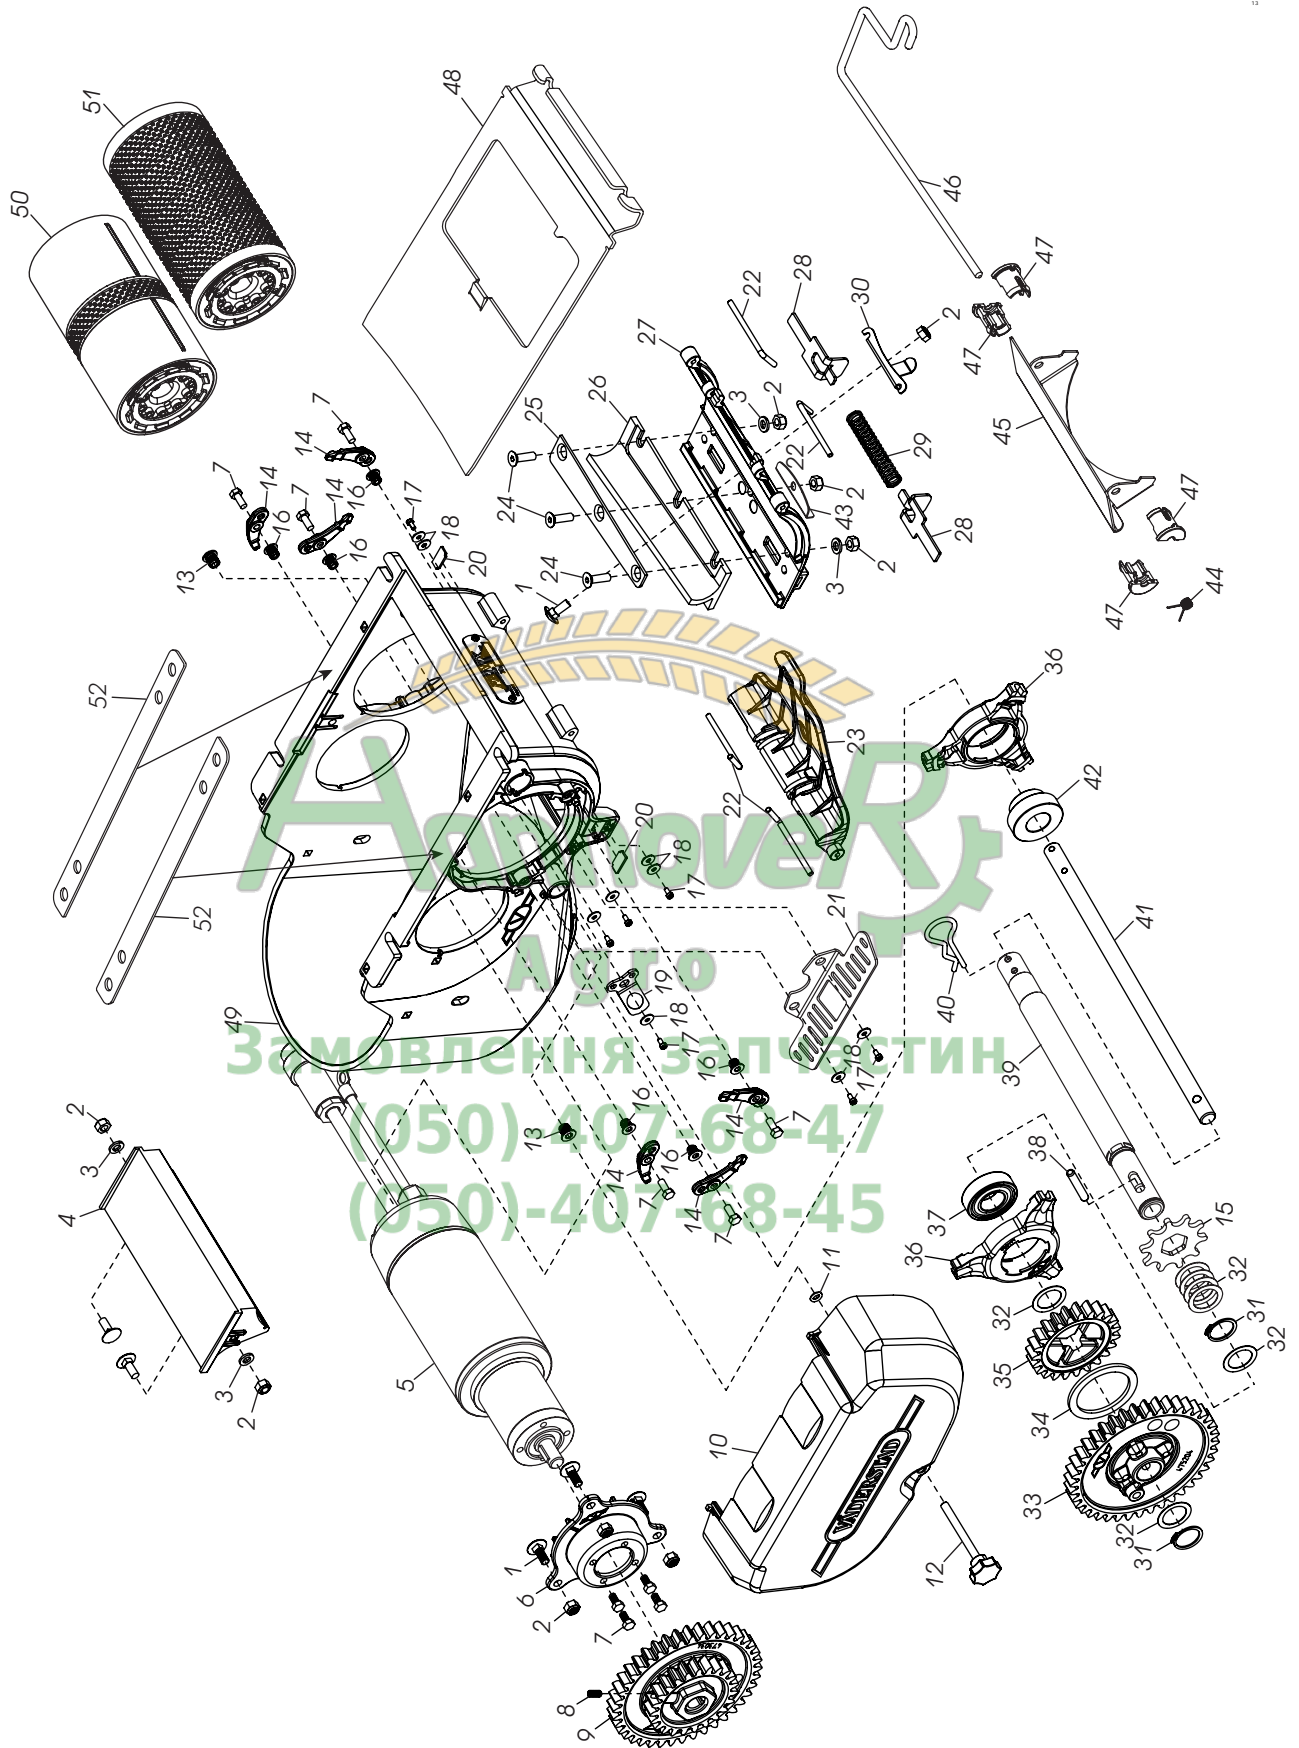

Fig. / Abb. 7

Pos	No.	Svenska	English	Deutsch	Dim
1	50060601622	Vagnsbult	Carriage bolt	Bolzen	M6x16
2	51010600022	Låsmutter	Lock nut	Sicherungsmutter	M6
3	52000600042	Bricka	Washer	Scheibe	M6
4	475502	Tätning	Seal	Dichtung	
5	487583	Motor	Motor	Motor	
6	474969	Fäste	Bracket	Halterung	
7	50000501222	Skruv	Screw	Schraube	M5x12
8	50110501222	Stoppskruv	Stop screw	Anschlagschraube	M5x12
9	473034	Kugghjul	Gear	Zahnrad	
10	475455	Lock	Cover	Deckel	
11	407021	O-ring	O-ring	Runddichtring	Ø5,3x2,4
12	470886	Stjärnvred	Star knob	Verriegelungsknopf	
13	475510	Mutter	Nut	Mutter	
14	475501	Hake	Hitch	Haken	
15	481856	Plåt	Plate	Blech	
16	475509	Mutter	Nut	Mutter	
17	485089	Skruv	Screw	Schraube	
18	480076	Bricka	Washer	Scheibe	3,7x11x0,8
19	473026	Plåt	Plate	Blech	
20	475521	Plåt	Plate	Blech	
21	473048	Plåt	Plate	Blech	
22	475614	Sprint	Pin	Splint	
23	475608	Lucka	Cover	Klappe	
24	50040602022	Skruv	Screw	Schraube	M6x20
25	475611	Plåt	Plate	Blech	
26	475610	List	Strip	Leiste	
27	475609	Lucka	Cover	Klappe	
28	475503	Plåt	Plate	Blech	
29	475402	Fjäder	Spring	Feder	
30	475613	Plåt	Plate	Blech	
31	54002000092	Låsring	Circlip	Seegerring	
32	468199	Bricka	Washer	Scheibe	
33	475204	Kugghjul	Gear	Zahnrad	
34	468062	Glidlager	Slide bearing	Gleitlager	
35	475203	Kugghjul	Gear	Zahnrad	
36	464086	Lagerhus	Bearing housing	Lagergehäuse	
37	462043	Kullager	Ball bearing	Kugellager	
38	53050604072	Räffelpinne	Slotted pin	Kerbstift	
39	481956	Axel	Axle	Achse	
40	401762	Låsnål	Locking pin	Arretierstift	3,5 mm
41	468064	Stång	Rod	Stange	
42	479938	Glidlager	Slide bearing	Gleitlager	
43	484862	Plåt	Plate	Blech	
44	489913	Fjäder	Spring	Feder	
45	486551	Plåt	Plate	Blech	
46	486873	Sprint	Pin	Splint	
47	471374	Bussning	Bushing	Buchse	
48	486627	Lucka	Cover	Klappe	
49	475453	Såhus	Seed feed housing	Dosiereinheit	
50	486491	UtmatarvalsRaps	Seed feed wheelRape	Dosierwalze, SaatgutRaps	
51	486495	UtmatarvalsGräs	Seed feed wheelGrass	Dosierwalze, SaatgutGras	
52	486209	Tätning	Seal	Dichtung