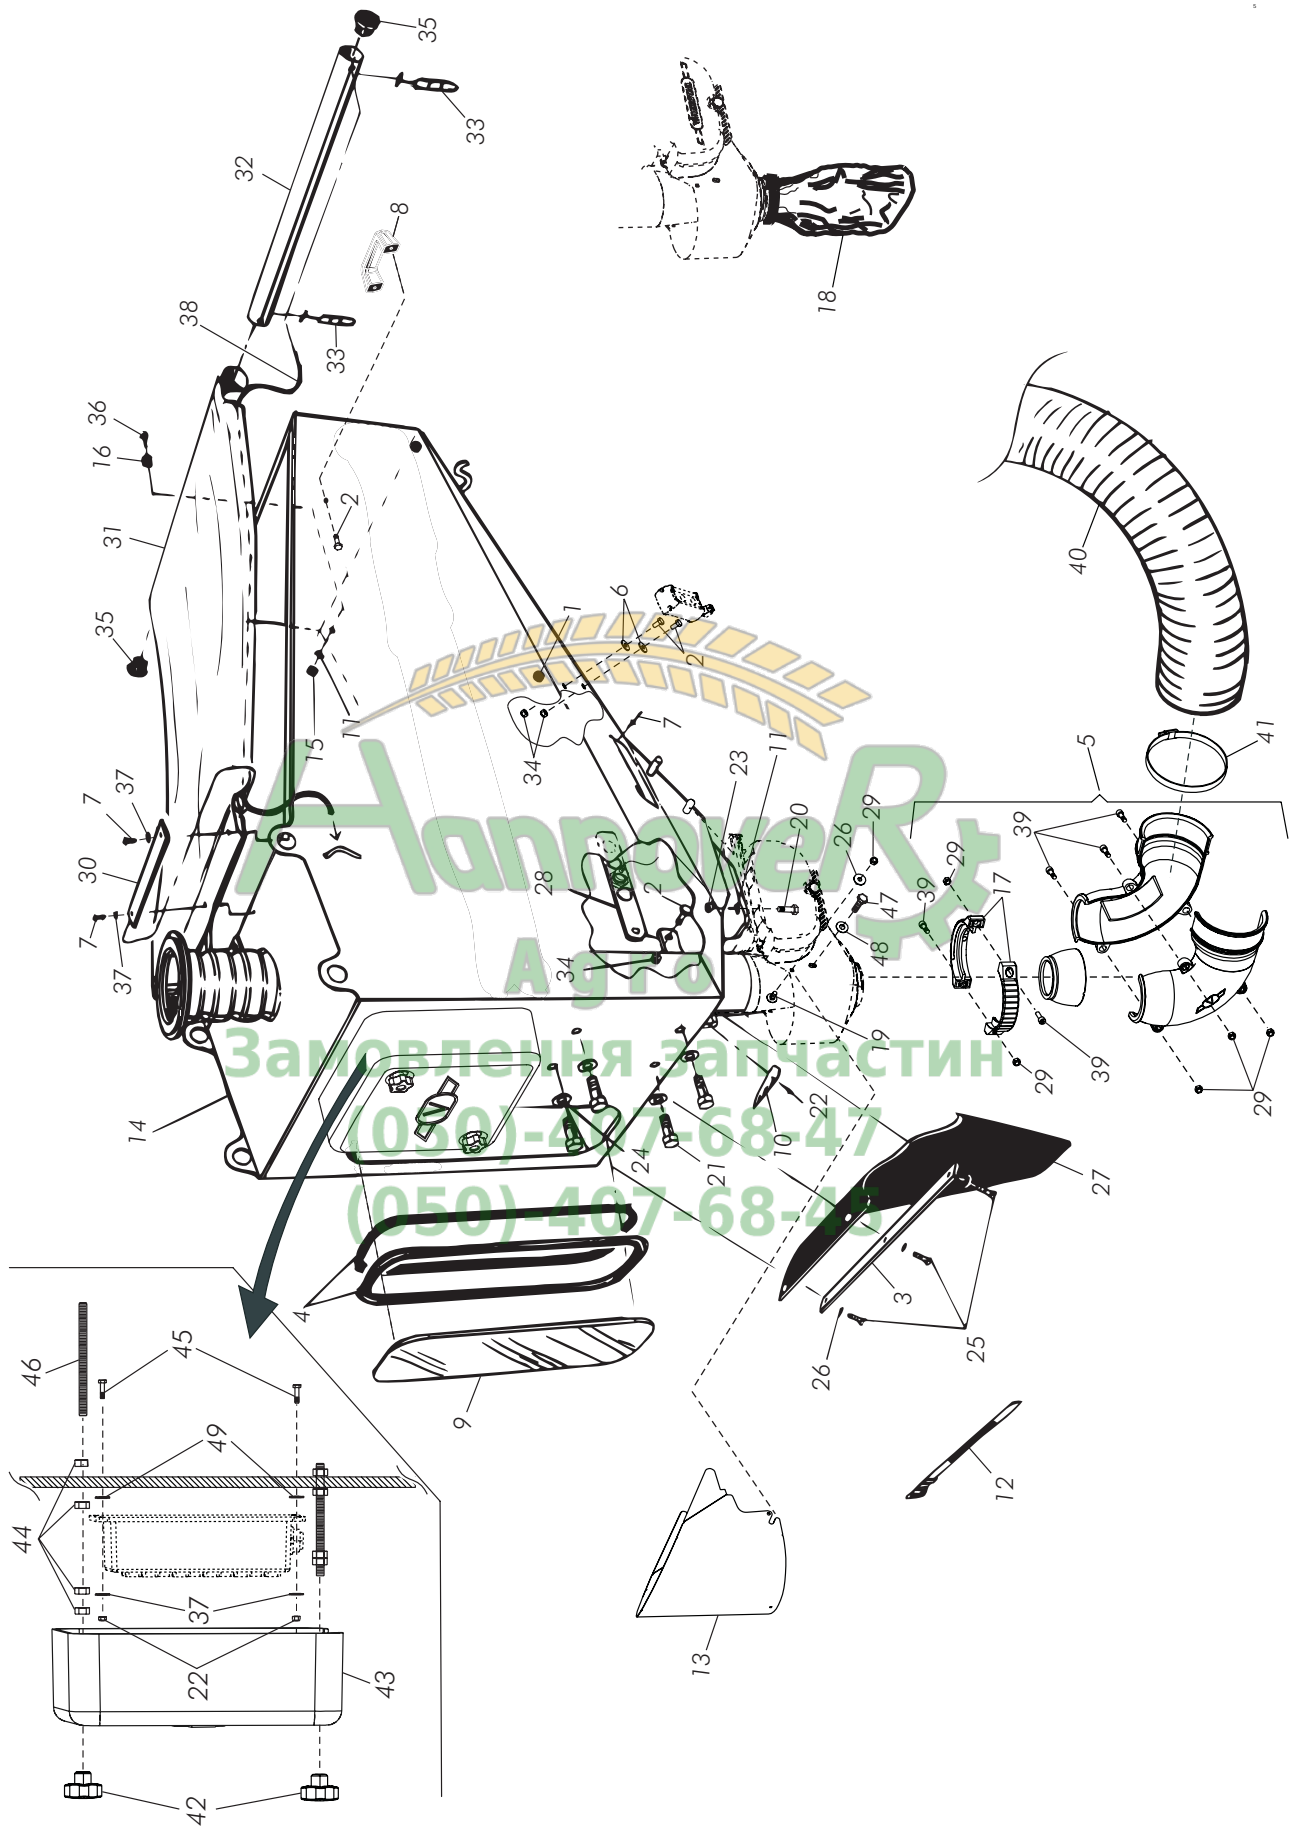

Fig. / Abb. 3

Sålåda
Seed hopper
Saatgutbehälter

Pos	No.	Svenska	English	Deutsch	Dim
1	450206	Lock	Cover	Deckel	
2	50000802021	Skruv	Screw	Schraube	M8x20
3	434165	Plattstång	Flat bar steel	Flachstahl	
4	412015	Tätninglist, metervara	Sealing strip, per metre	Dichtleiste, Meterware	
4	413169	Låslist, metervara	Lock sealing strip, per metre	Sicherungsleiste, Meterware	
5	473697	Ejektorkrök	Ejector elbow	Injektorschleuse	ASSY
6	432171	Bricka	Washer	Scheibe	
7	418590	Popnit	Pop rivet	Niet	
8	415571	Handtag	Handle	Handgriff	
9	422484	Fönster	Window	Sichtfenster	
10	451499	Plåt	Plate	Blech	
11	52000600041	Bricka	Washer	Scheibe	M6
12	432654	Rem	Belt	Riemen	L:350 mm
13	476868	Plåt	Plate	Blech	
14	433871	Sålåda	Seed hopper	Saatgutbehälter	
15	51010600021	Låsmutter	Lock nut	Sicherungsmutter	M6
16	407015	Fäste	Bracket	Halterung	
17	468598	Mutterring	Nut ring	Überwurfring	
18	480521	Kalibreringspåse	Calibration bag	Abdrehtüte	ASSY
19	50060601622	Vagnsbult	Carriage bolt	Bolzen	M6x16
20	50000803022	Skruv	Screw	Schraube	M8x30
21	50001604021	Skruv	Screw	Schraube	M16x40
22	51010400022	Låsmutter	Lock nut	Sicherungsmutter	M4
23	51010800022	Låsmutter	Lock nut	Sicherungsmutter	M8
24	52001600041	Bricka	Washer	Scheibe	M16
25	50000802521	Skruv	Screw	Schraube	M8x25
26	52090600042	Bricka	Washer	Scheibe	M6
27	459429	Skydd	Cover	Schutz	
28	446416	Plåt	Plate	Blech	
29	51010600022	Låsmutter	Lock nut	Sicherungsmutter	M6
30	429617	Plåt	Plate	Blech	
31	429615	Presenning	Tarpaulin	Plane	
32	429616	Rör	Tube	Rohr	
33	407032	Gummispännare	Rubber strap	Gummihalterung	
34	51010800021	Låsmutter	Lock nut	Sicherungsmutter	M8
35	421132	Plugg	Plug	Pfropfen	
36	50000602521	Skruv	Screw	Schraube	M6x25
37	52090500042	Bricka	Washer	Scheibe	M5
38	420609	Resårsnöre	Elastic string	Sprungfaden	
39	50030601822	Skruv	Screw	Schraube	M6x18
40	481464	Slang	Hose	Schlauch	
41	412472	Slangklämma	Hose clamp	Schlauchklemme	104-138
42	429895	Vred	Handle	Kurbel	
43	479961	Skydd	Cover	Schutz	
44	51000800021	Mutter	Nut	Mutter	M8
45	50000401621	Skruv	Screw	Schraube	M4x16
46	480203	Gängstång	Threaded bar	Gewindestange	
47	50000802021	Skruv	Screw	Schraube	M8x20
48	52000800041	Bricka	Washer	Scheibe	M8
49	52040500091	Låsbricka	Locking washer	Sicherungsscheibe	TO