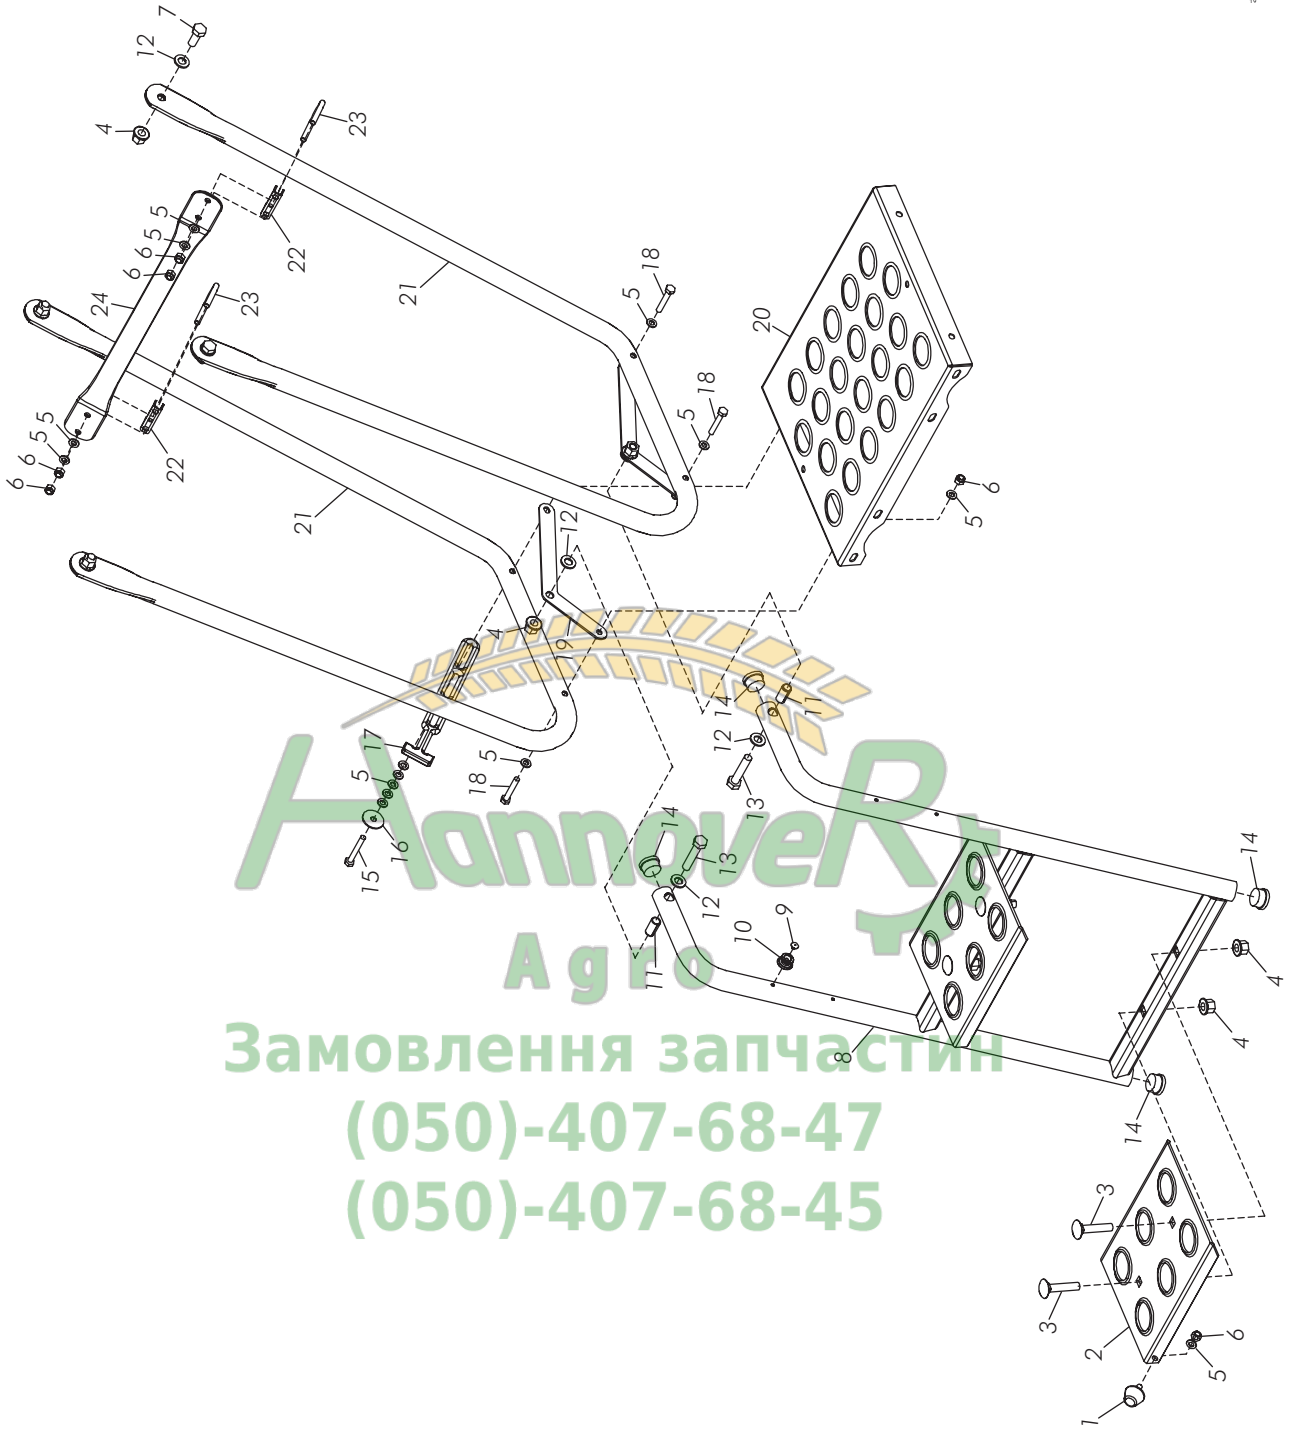

Замовлення запчастин
(050)-407-68-47
(050)-407-68-45

Fig. / Abb. 10

Fig. / Abb. 10

TD
101 -Plattform
Plattform
Trittbrett

Pos	No.	Svenska	English	Deutsch	Dim
1	421028	Buffert	Buffer	Puffer	
2	428545	Fotsteg	Footstep	Trittbrett	
3	50061206021	Vagnsbult	Carriage bolt	Bolzen	M12x60
4	51131200011	Mutter	Nut	Mutter	M12, 10.9
5	52000800041	Bricka	Washer	Scheibe	M8
6	51010800021	Låsmutter	Lock nut	Sicherungsmutter	M8
7	50001203021	Skruv	Screw	Schraube	M12x30
8	485734	Stege	Ladder	Leiter	
9	418590	Popnit	Pop rivet	Niet	
10	407015	Fäste	Bracket	Halterung	
11	53021503090	Spännstift	Roll pin	Spannstift	Ø15x30
12	52001200041	Bricka	Washer	Scheibe	M12
13	50001206021	Skruv	Screw	Schraube	M12x60
14	422636	Plugg	Plug	Pfropfen	
15	50000807021	Skruv	Screw	Schraube	M8x70
16	52050800041	Bricka	Washer	Scheibe	M8
17	407032	Gummispännare	Rubber strap	Gummihalterung	
18	50000806021	Skruv	Screw	Schraube	M8x60
19	479477	Plåt	Plate	Blech	
20	479451	Plattform	Platform	Trittbrett	
21	479658	Rör	Tube	Rohr	
22	476246	Klammer	Clamp	Schelle	
23	420643	Rörklämma	Hose clamp	Rohrschelle	
24	446912	Rör	Tube	Rohr	