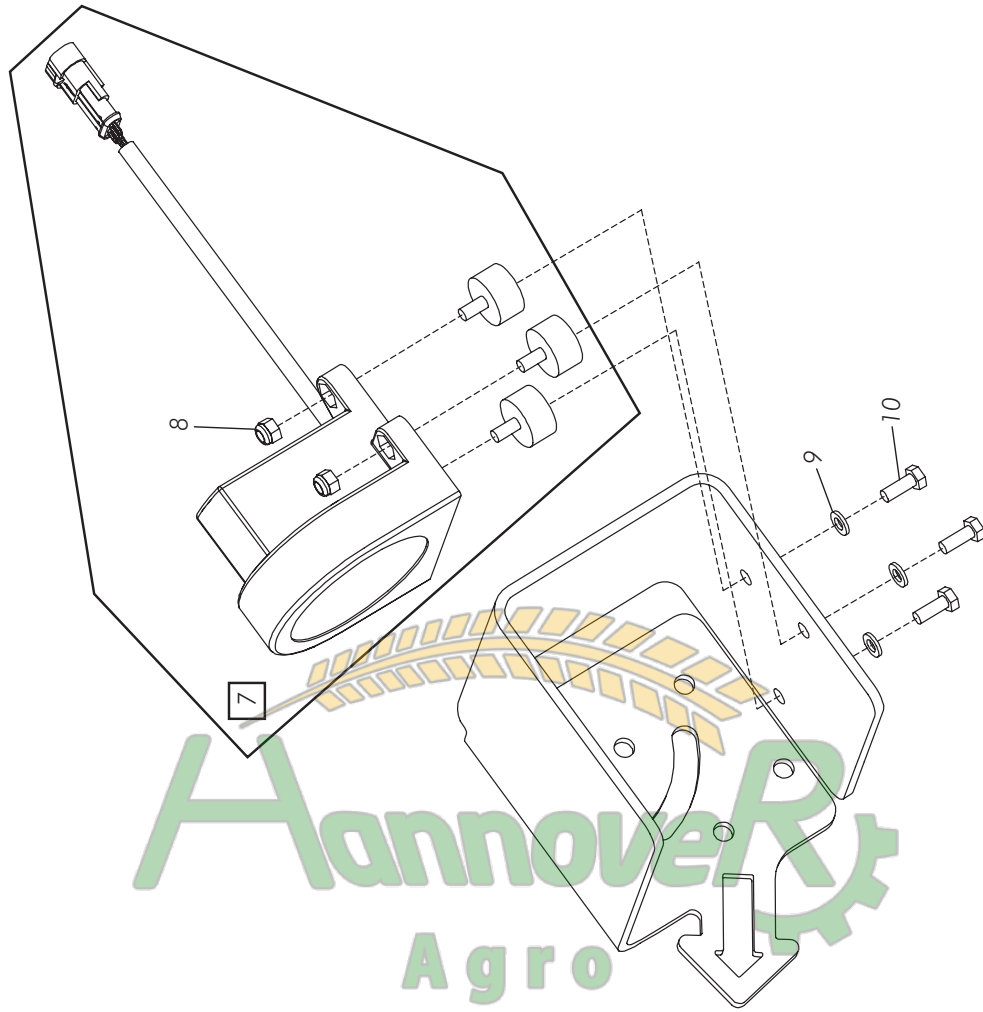

Анновей
Агро

Замовлення запчастин
(050)-407-68-47
(050)-407-68-45