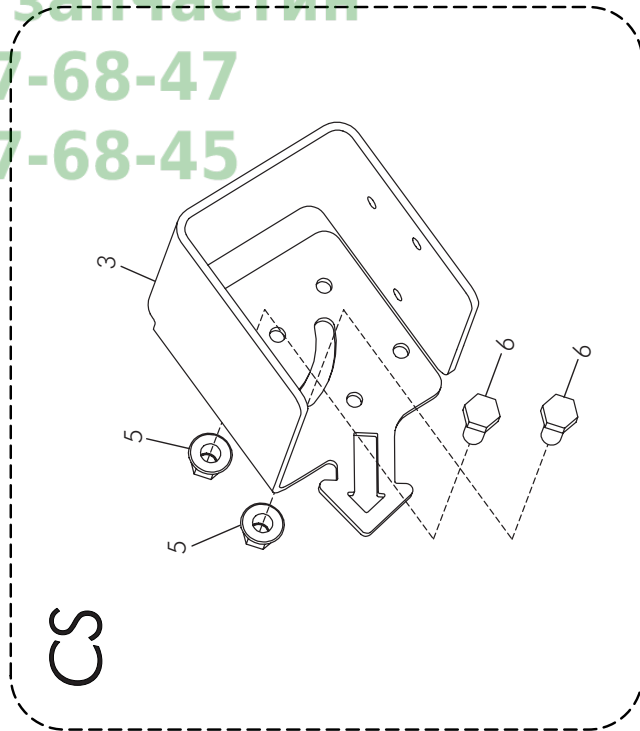

Анновей
Агро

Замовлення запчастин
(050)-407-68-47
(050)-407-68-45