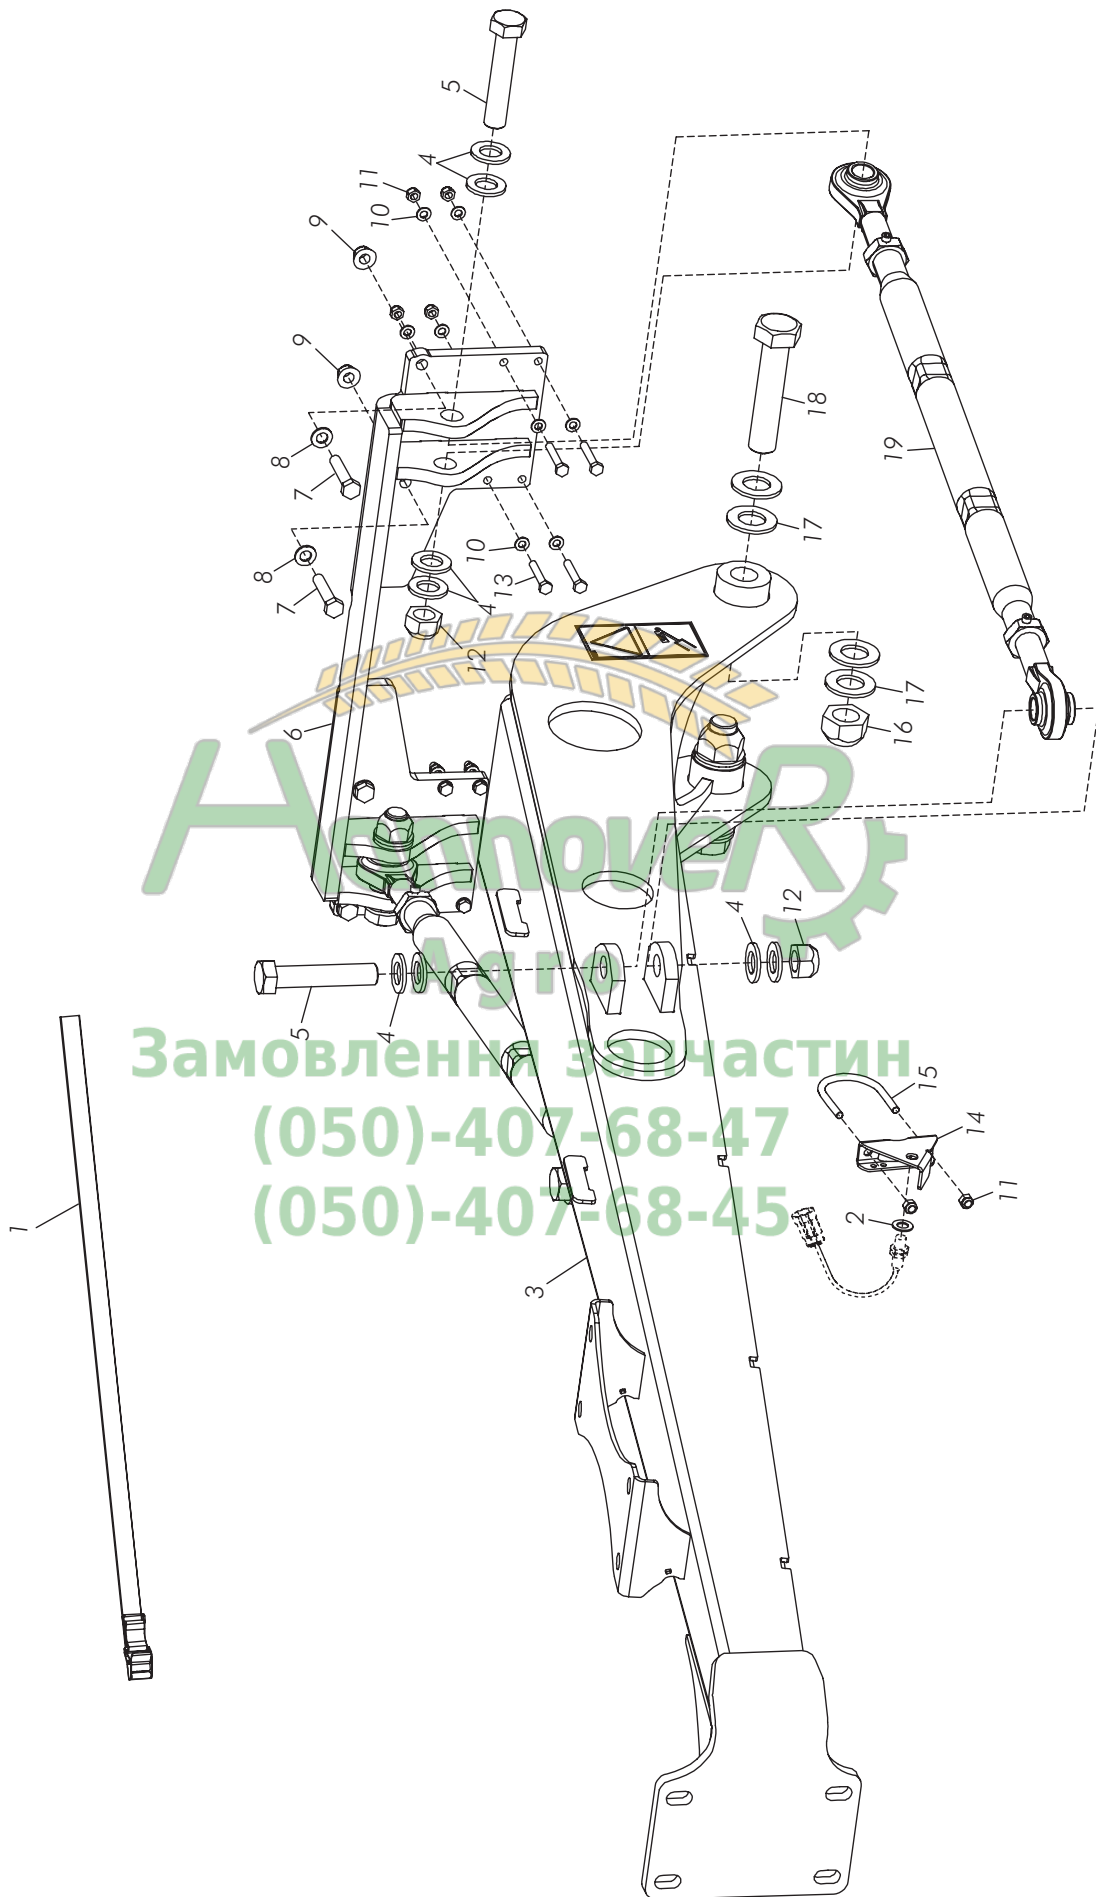

Fig. / Abb. 2

Замовлення за частин
(050)-407-68-47
(050)-407-68-45

Fäste inkl. arbetsbrytare
Bracket incl. work switch
Halterung inkl. Funktionsschalter

TD
101 -

Pos	No.	Svenska	English	Deutsch	Dim
1	444193	Rem	Belt	Keilriemen	
2	52041200092	Låsbricka	Locking washer	Sicherungsscheibe	M12
3	484376	Fäste	Bracket	Halterung	
4	52002400041	Bricka	Washer	Scheibe	M24
5	415182	Skruv	Screw	Schraube	M24x120, 10.9
6	469180	Fäste	Bracket	Halterung	
7	50001206011	Skruv	Screw	Schraube	M12x60
8	52001200041	Bricka	Washer	Scheibe	M12
9	51131200011	Mutter	Nut	Mutter	M12, 10.9
10	52000800041	Bricka	Washer	Scheibe	M8
11	51010800021	Låsmutter	Lock nut	Sicherungsmutter	M8
12	51022400021	Låsmutter	Lock nut	Sicherungsmutter	M24
13	50000805021	Skruv	Screw	Schraube	M8x50
14	476676	Fäste	Bracket	Halterung	
15	481841	Klammer	Clamp	Schelle	
16	51023000011	Låsmutter	Lock nut	Sicherungsmutter	M30
17	52003000041	Bricka	Washer	Scheibe	M30
18	430743	Skruv	Screw	Schraube	M30x140, 10.9
19	444775	Tryckstång	Push rod	Druckstange