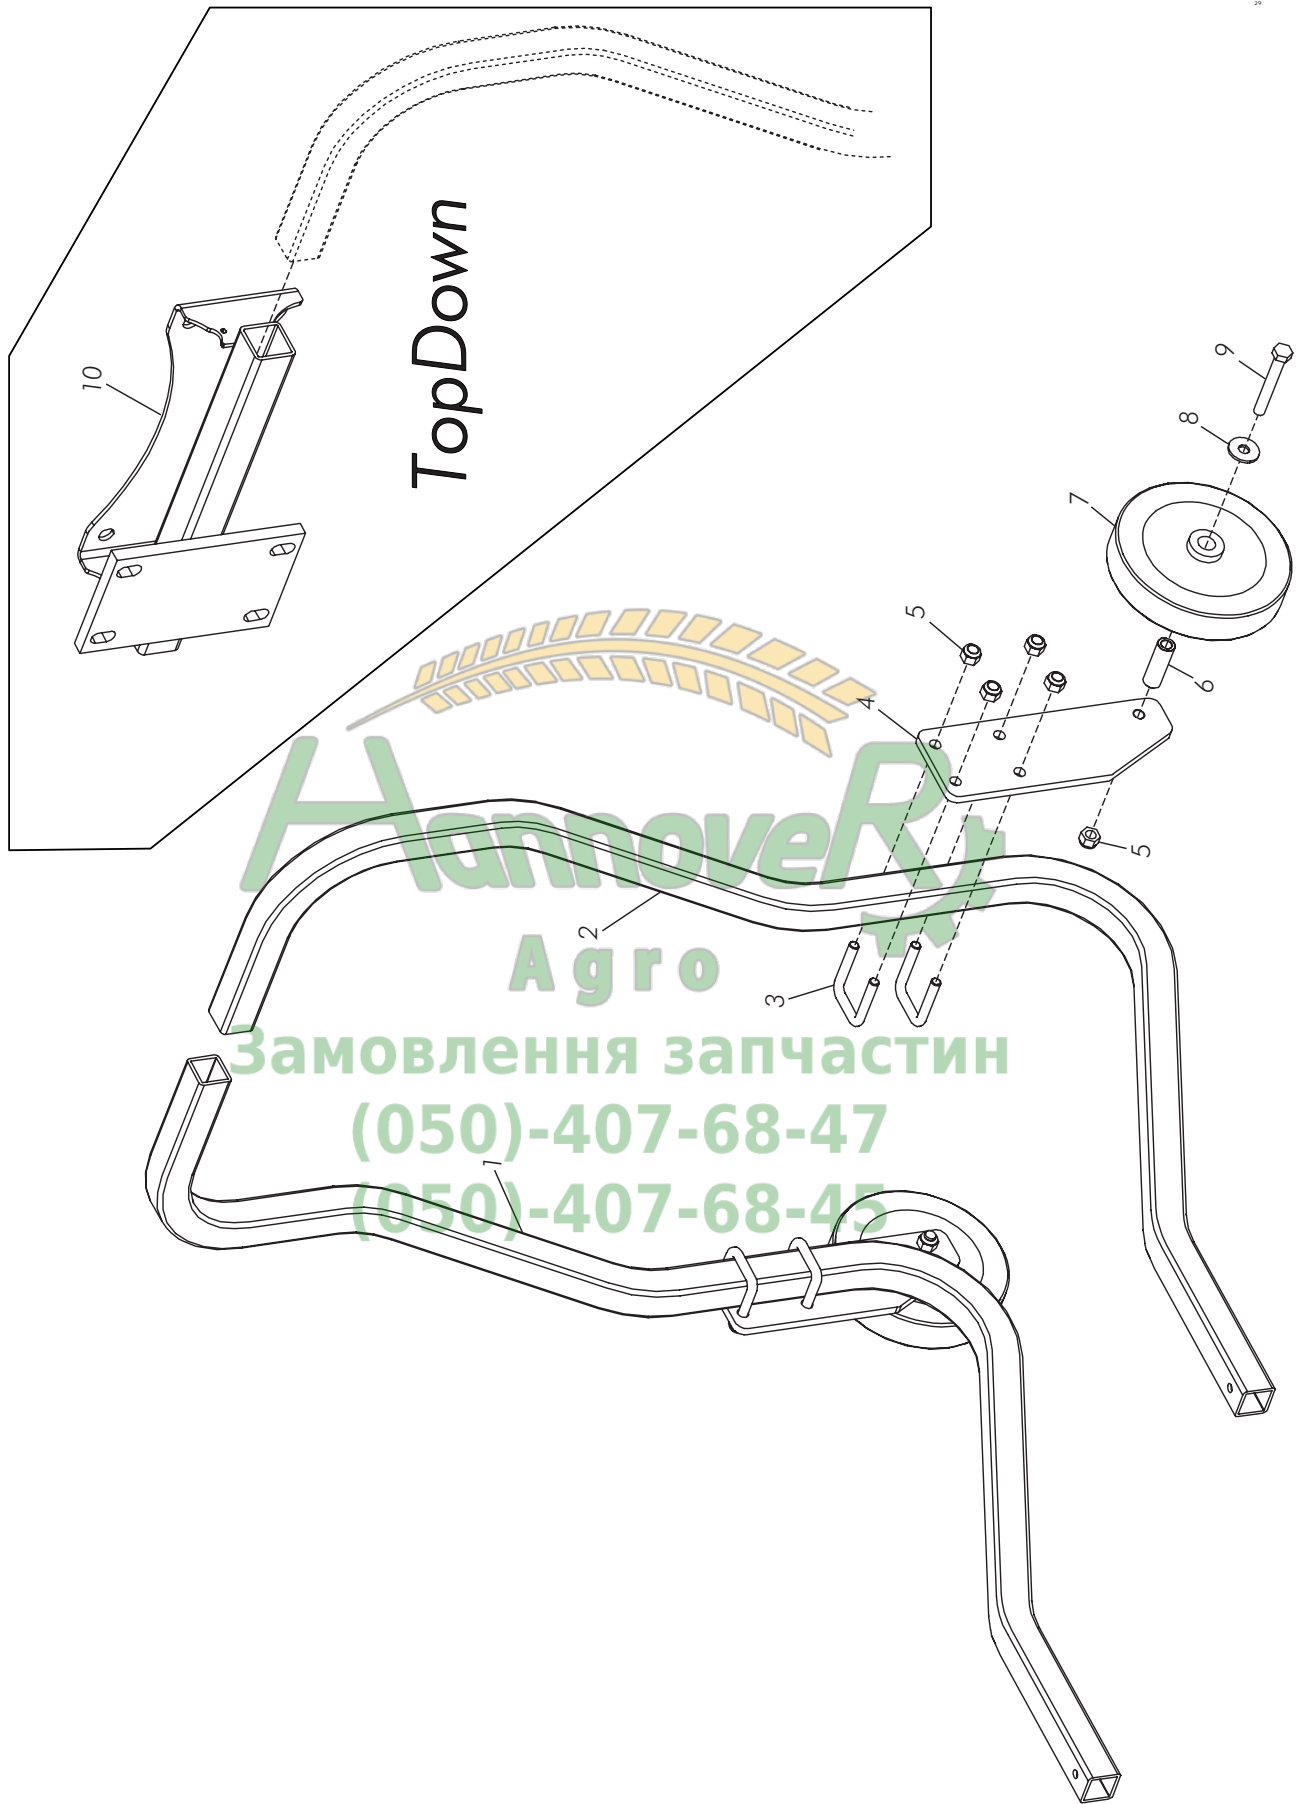

Vagn
Wagon
Wagen

101 -

Pos	No.	Svenska	English	Deutsch	Dim
1	444727	Ram	Frame	Rahmen	
2	444725	Ram	Frame	Rahmen	
3	425046	Krampa	Clamp	Krampe	
4	444721	Fäste	Bracket	Halterung	
5	51011200021	Låsmutter	Lock nut	Sicherungsmutter	M12
6	444729	Hylsa	Sleeve	Hülse	
7	444717	Hjul	Wheel	Rad	
8	52051235341	Bricka	Washer	Scheibe	
9	50001209021	Skruv	Screw	Schraube	M12x90
10	481957	Fäste	Bracket	Halterung