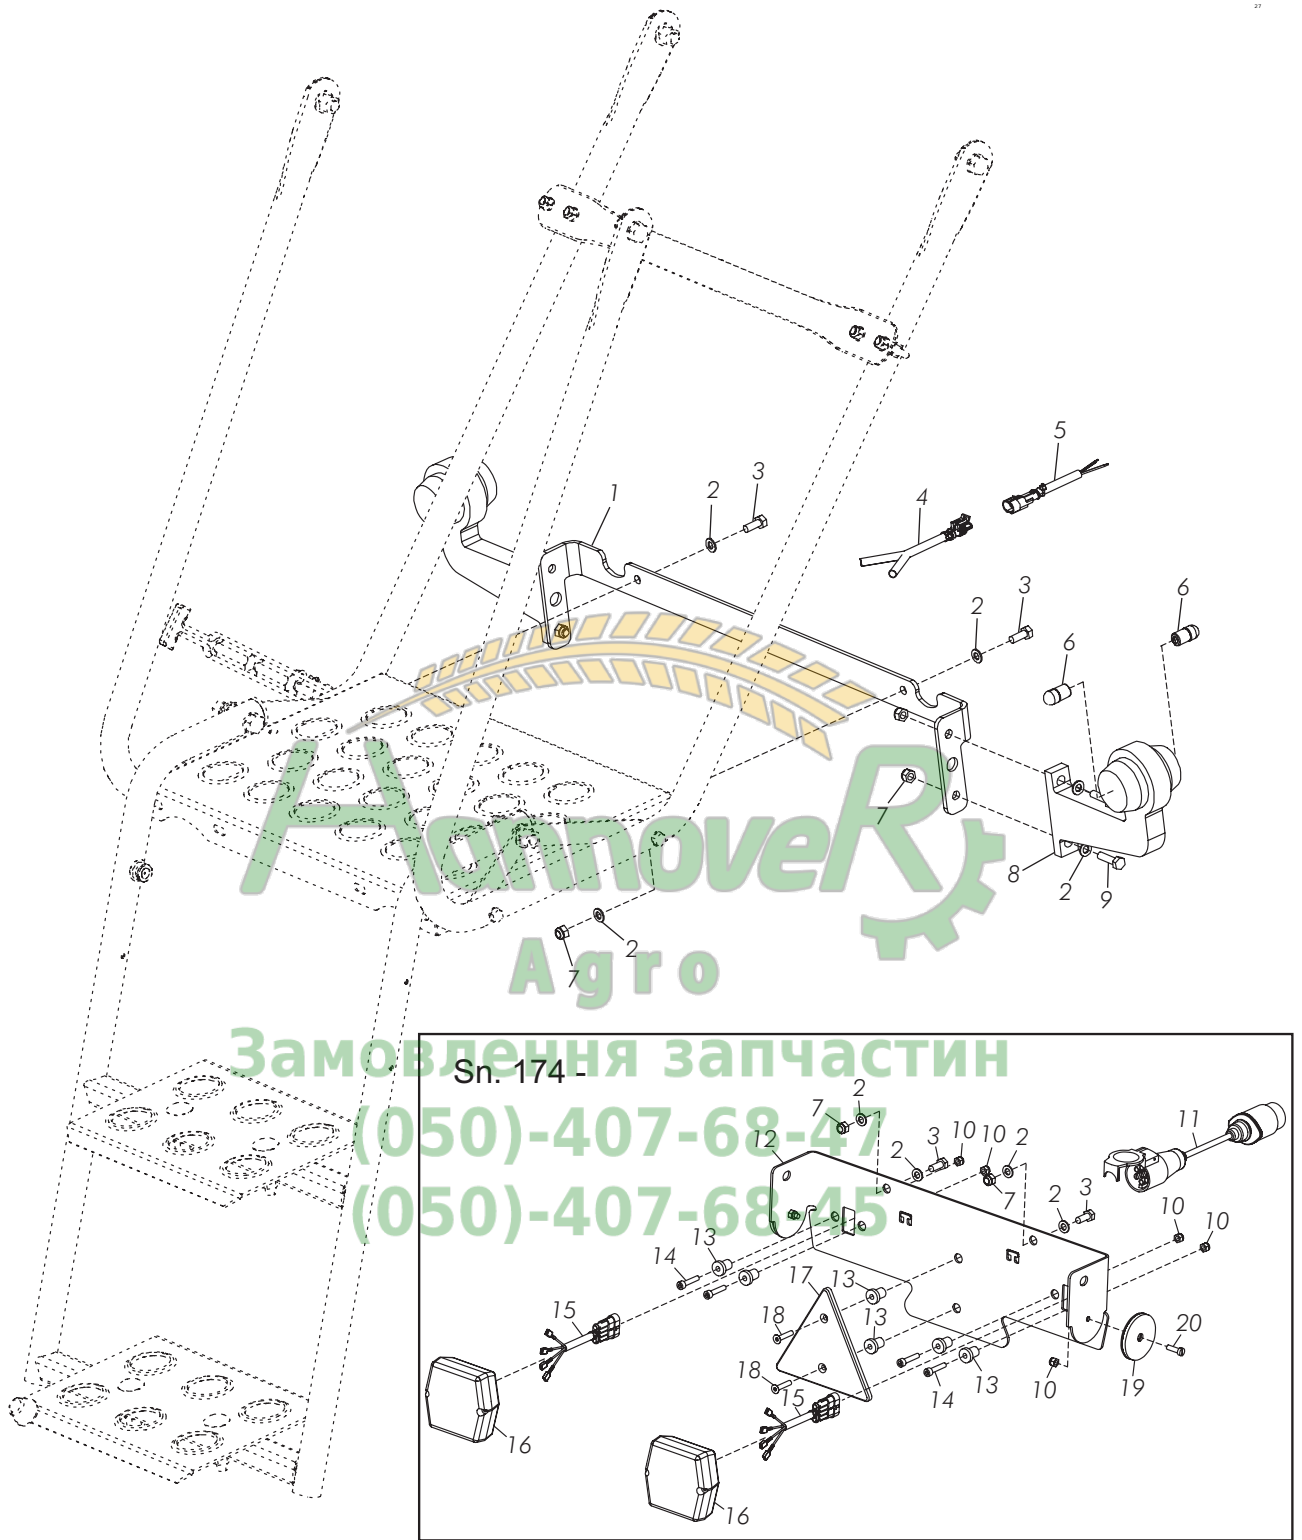

Belysning
Lighting
Beleuchtung

Pos	No.	Svenska	English	Deutsch	Dim
1	485208	Fäste	Bracket	Halterung	
2	52000800041	Bricka	Washer	Scheibe	M8
3	50000802021	Skruv	Screw	Schraube	M8x20
4	486151	Kablage	Cable harness	Kabel	
5	486152	Kabel	Cable	Kabel	
6	413338	Glödlampa	Bulb	Glühbirne	12V, 5W
7	51010800021	Låsmutter	Lock nut	Sicherungsmutter	M8
8	418598	Positionsljus	Position light	Positionslicht	
9	50000803021	Skruv	Screw	Schraube	M8x30
10	51010600021	Låsmutter	Lock nut	Sicherungsmutter	M6
11	492605	Kablage	Cable harness	Kabel	
12	490484	Fäste	Bracket	Halterung	
13	484193	Mutter	Nut	Mutter	
14	50030603021	Skruv	Screw	Schraube	M6x30
15	475317	Kabel	Cable	Kabel	
16	412895	Bakljus	Rear lights	Rücklicht	ASSY
16	413499	Glödlampa	Bulb	Glühbirne	12V, 10W
17	471539	Reflex	Reflex	Reflex	
18	50040603022	Skruv, insex	Screw, socket cap	Schraube, innensechskant	M6x30
19	307393	Reflex, gul	Reflex, yellow	Reflex, gelb	
20	50130602071	Skruv	Screw	Schraube	M6x20

Hannover
Agro

Замовлення запчастин
(050)-407-68-47
(050)-407-68-45