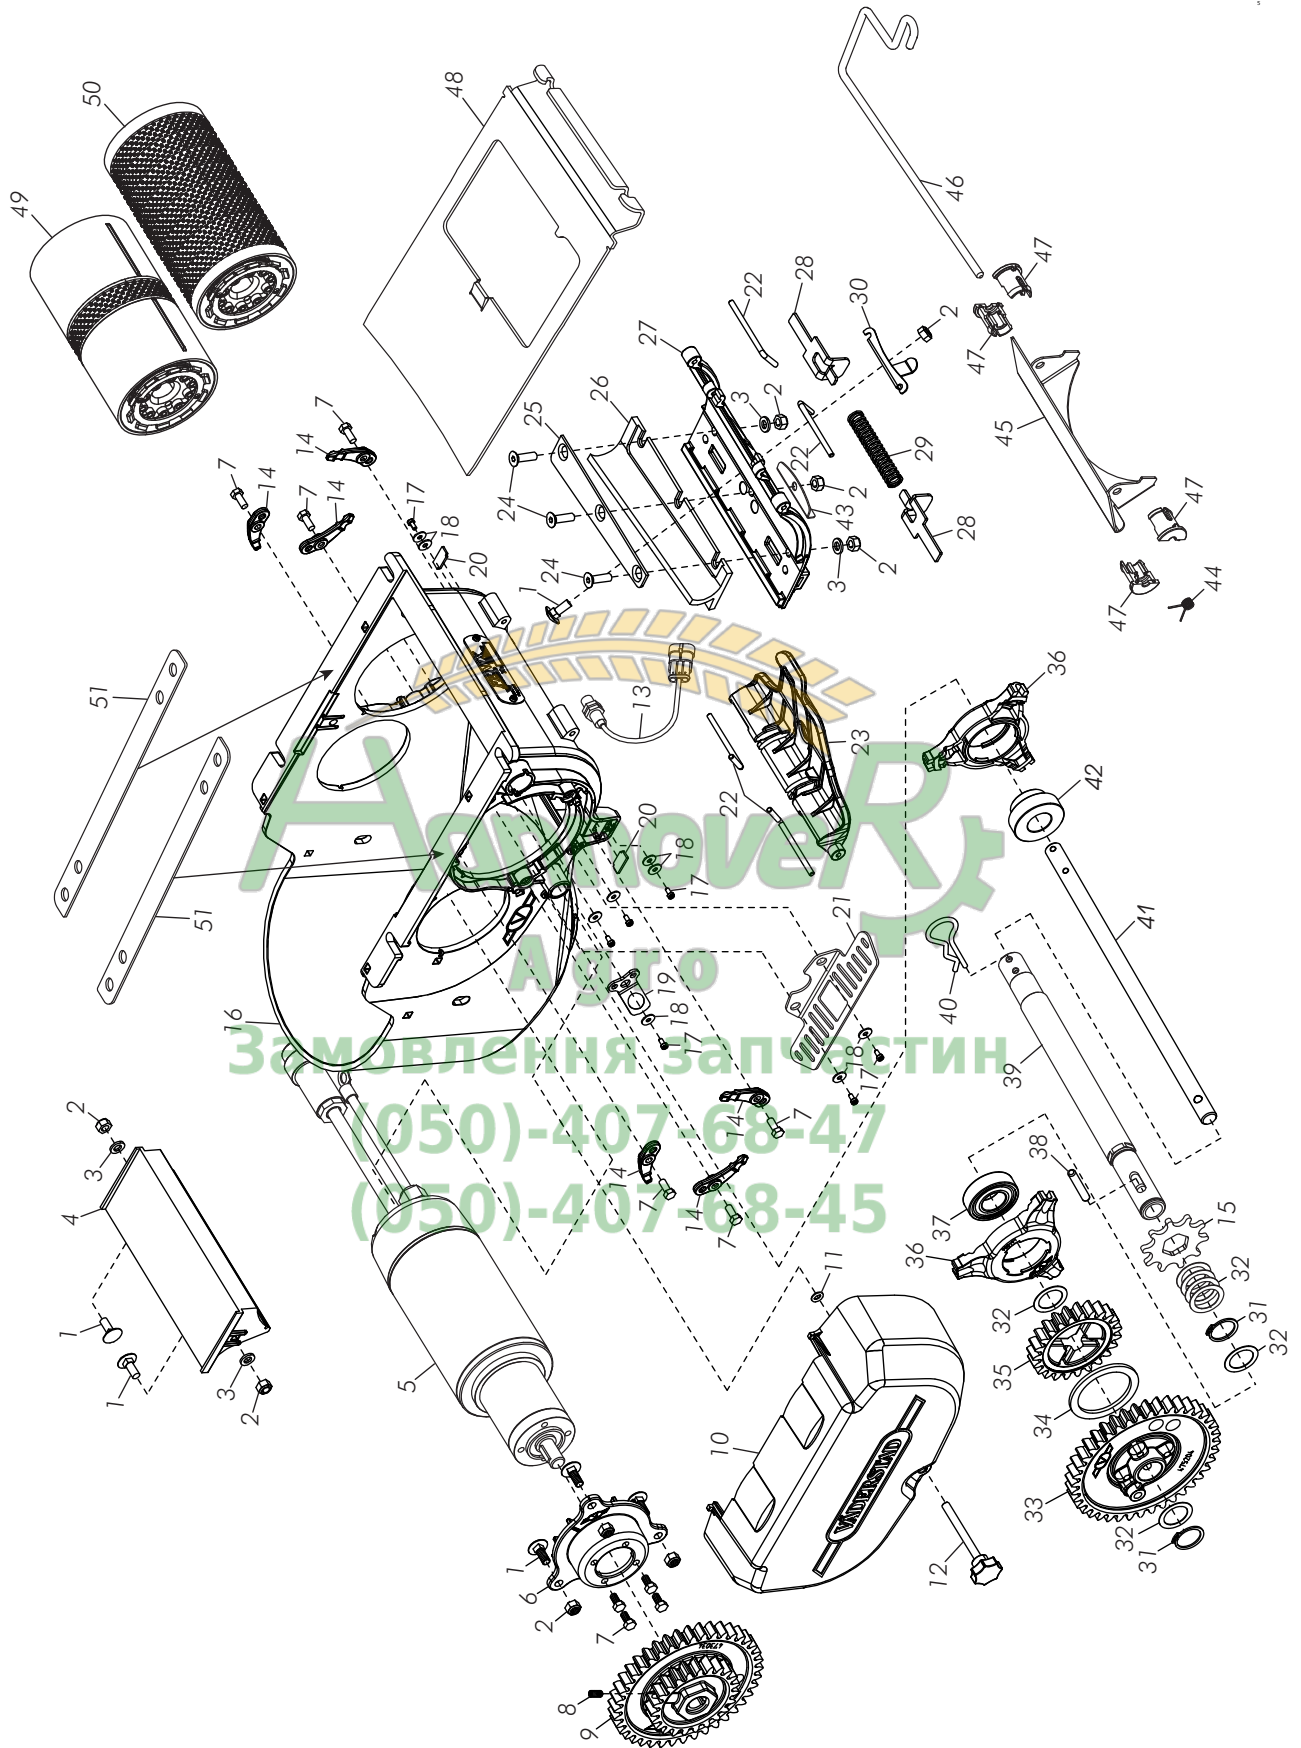

Fig. / Abb. 3

Fig. / Abb. 3

Fig. / Abb. 3

**Fenix
Fenix
Fenix**

Pos	No.	Svenska	English	Deutsch	Dim
1	50060601622	Vagnsbult	Carriage bolt	Bolzen	M6x16
2	51010600022	Låsmutter	Lock nut	Sicherungsmutter	M6
3	52000600042	Bricka	Washer	Scheibe	M6
4	475502	Tätning	Seal	Dichtung	
5	487583	Motor	Motor	Motor	
6	474969	Fäste	Bracket	Halterung	
7	50000501222	Skruv	Screw	Schraube	M5x12
8	50110501222	Stoppsskruv	Stop screw	Anschlagschraube	M5x12
9	473034	Kugghjul	Gear	Zahnrad	
10	475455	Lock	Cover	Deckel	
11	407021	O-ring	O-ring	Runddichtring	Ø5,3x2,4
12	470886	Stjärnvred	Star knob	Verriegelungsknopf	
13	473619	Givare	Sensor	Geber	
14	475501	Hake	Hitch	Haken	
15	481856	Plåt	Plate	Blech	
16	475453	Såhus	Seed feed housing	Dosiereinheit	
17	485089	Skruv	Screw	Schraube	
18	480076	Bricka	Washer	Scheibe	3,7x11x0,8
19	473026	Plåt	Plate	Blech	
20	475521	Plåt	Plate	Blech	
21	473048	Plåt	Plate	Blech	
22	475614	Sprint	Pin	Splint	
23	475608	Lucka	Cover	Klappe	
24	50040602022	Skruv	Screw	Schraube	M6x20
25	475611	Plåt	Plate	Blech	
26	475610	List	Strip	Leiste	
27	475609	Lucka	Cover	Klappe	
28	475503	Plåt	Plate	Blech	
29	475402	Fjäder	Spring	Feder	
30	475613	Plåt	Plate	Blech	
31	54002000092	Låsring	Circlip	Seegerring	
32	468199	Bricka	Washer	Scheibe	
33	475204	Kugghjul	Gear	Zahnrad	
34	468062	Glidlager	Slide bearing	Gleitlager	
35	475203	Kugghjul	Gear	Zahnrad	
36	464086	Lagerhus	Bearing housing	Lagergehäuse	
37	462043	Kullager	Ball bearing	Kugellager	
38	53050604072	Räffelpinne	Slotted pin	Kerbstift	
39	481956	Axel	Axle	Achse	
40	401762	Låsnål	Locking pin	Arretierstift	3,5 mm
41	468064	Stång	Rod	Stange	
42	479938	Glidlager	Slide bearing	Gleitlager	
43	484862	Plåt	Plate	Blech	
44	489913	Fjäder	Spring	Feder	
45	486551	Plåt	Plate	Blech	
46	486873	Sprint	Pin	Splint	
47	471374	Bussning	Bushing	Buchse	
48	486627	Lucka	Cover	Klappe	
49	486491	UtmatarvalsRaps	Seed feed wheelRape	Dosierwalze, SaatgutRaps	
50	486495	UtmatarvalsGräs	Seed feed wheelGrass	Dosierwalze, SaatgutGras	
51	486209	Tätning	Seal	Dichtung