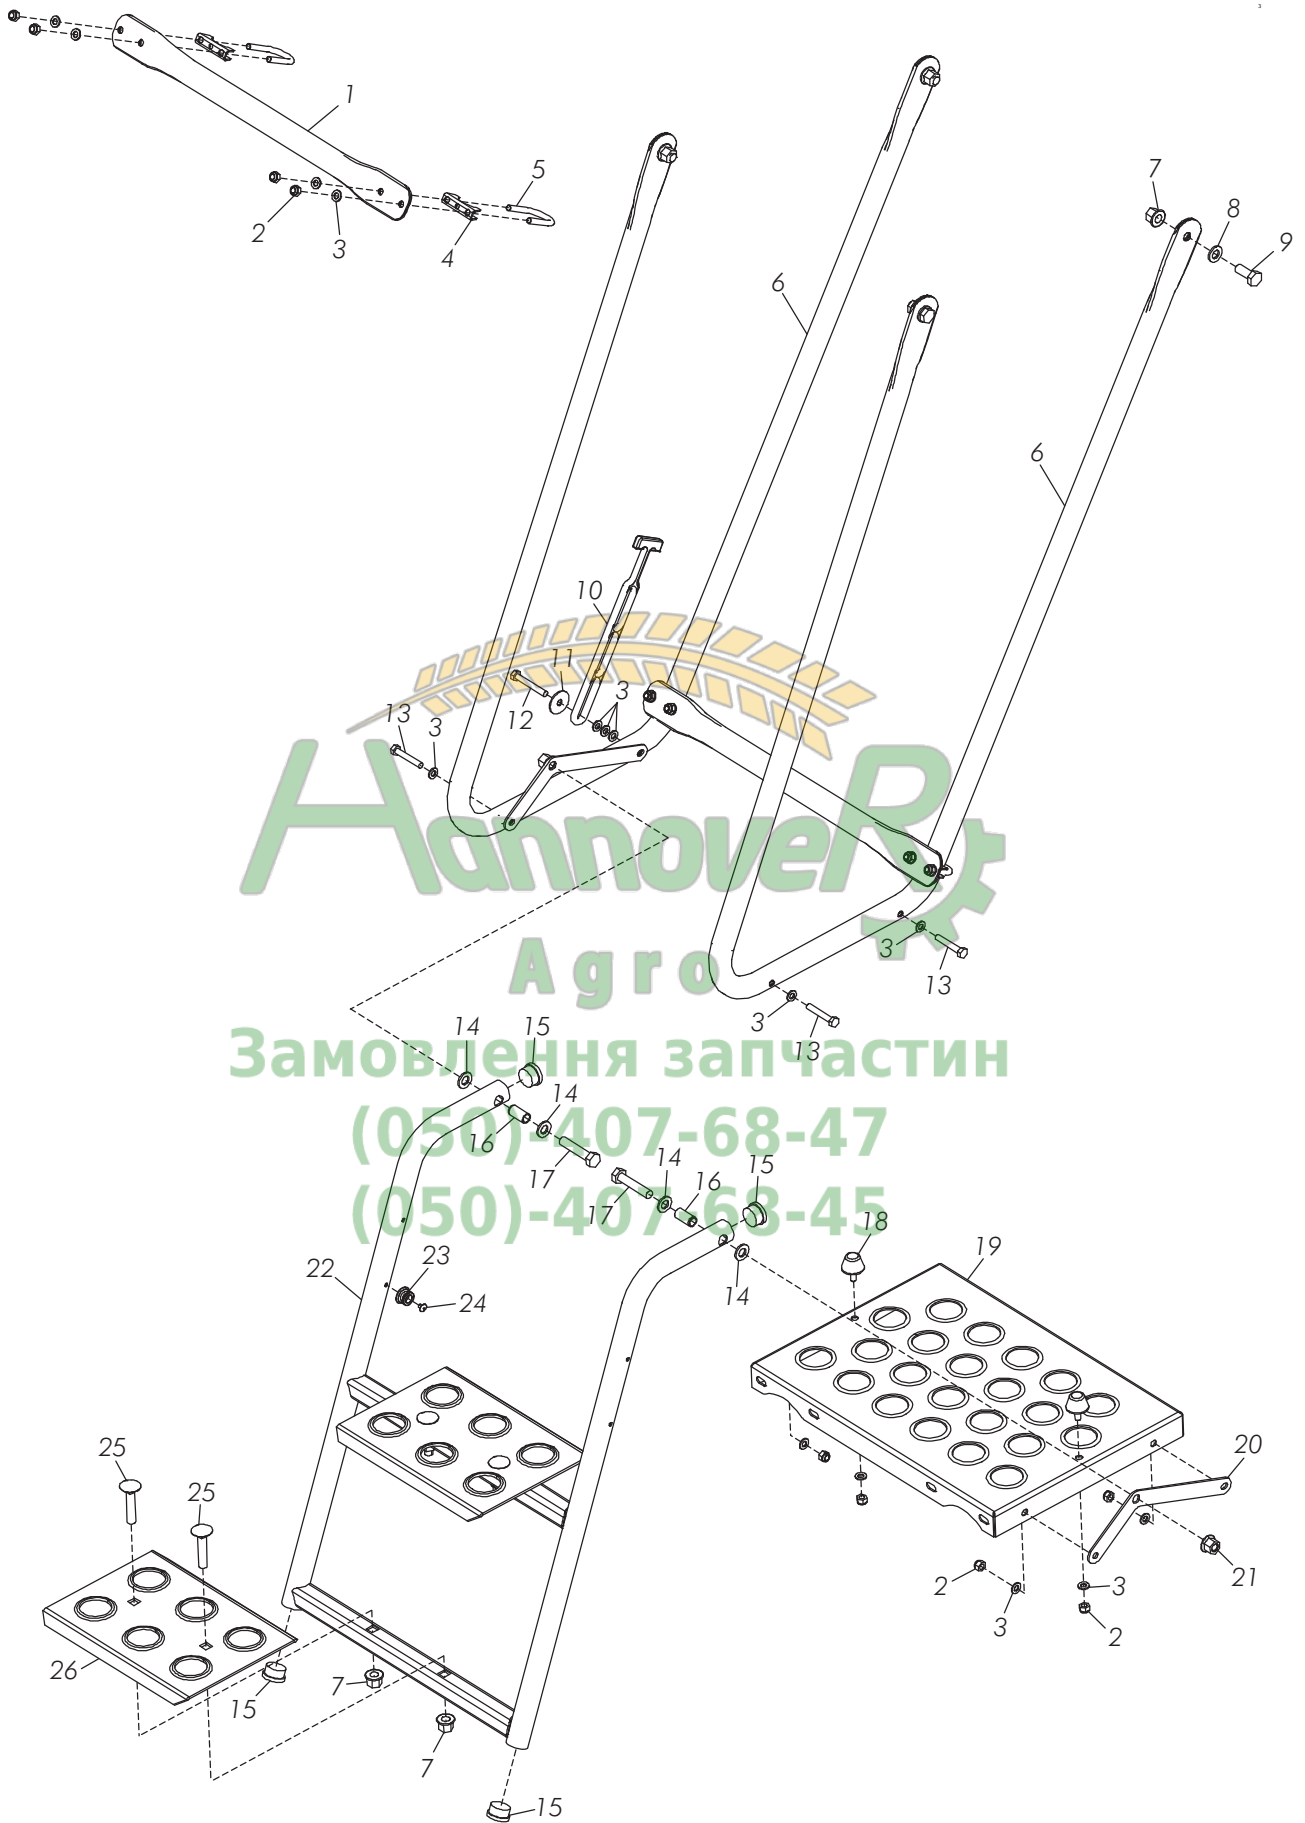

(050)-407-68-45

Замовлення запчастин

(050)-407-68-47

(050)-407-68-45

Fig. / Abb. 1

Fig. / Abb. 1

**Ram
Frame
Rahmen**

Pos	No.	Svenska	English	Deutsch	Dim
1	50001604021	Skruv	Screw	Schraube	M16x40
2	52001600041	Bricka	Washer	Scheibe	M16
3	489361	Stativ	Mounting bracket	Ständer	
4	51011600021	Låsmutter	Lock nut	Sicherungsmutter	M16
5	454711	Distans	Spacer	Distanz	
6	50001610021	Skruv	Screw	Schraube	M16x100

Fig. / Abb. 2

АнновРт
Агро
Замовлення запчастин
(050) 407-68-47
(050) 407-68-45

Fig. / Abb. 2**Plattform
Plattform
Trittbrett**

Pos	No.	Svenska	English	Deutsch	Dim
1	446912	Rör	Tube	Rohr	
2	51010800021	Låsmutter	Lock nut	Sicherungsmutter	M8
3	52000800041	Bricka	Washer	Scheibe	M8
4	476246	Klammer	Clamp	Schelle	
5	420643	Rörklämma	Hose clamp	Rohrschelle	
6	482445	Rör	Tube	Rohr	
7	51131200011	Mutter	Nut	Mutter	M12, 10.9
8	52001200041	Bricka	Washer	Scheibe	M12
9	50001203021	Skruv	Screw	Schraube	M12x30
10	407032	Gummispännare	Rubber strap	Gummihalterung	
11	52050800041	Bricka	Washer	Scheibe	M8
12	50000806021	Skruv	Screw	Schraube	M8x60
13	50000805021	Skruv	Screw	Schraube	M8x50
14	52001200041	Bricka	Washer	Scheibe	M12
15	422636	Plugg	Plug	Pfropfen	
16	53021503090	Spännstift	Roll pin	Spannstift	Ø15x30
17	50001206021	Skruv	Screw	Schraube	M12x60
18	421028	Buffert	Buffer	Puffer	
19	479451	Plattform	Platform	Trittbrett	
20	479477	Plåt	Plate	Blech	
21	51131200011	Mutter	Nut	Mutter	M12, 10.9
22	485734	Stege	Ladder	Leiter	
23	407015	Fäste	Bracket	Halterung	
24	418590	Popnit	Pop rivet	Niet	
25	50061206021	Vagnsbult	Carriage bolt	Bolzen	M12x60
26	428545	Fotsteg	Footstep	Trittbrett	