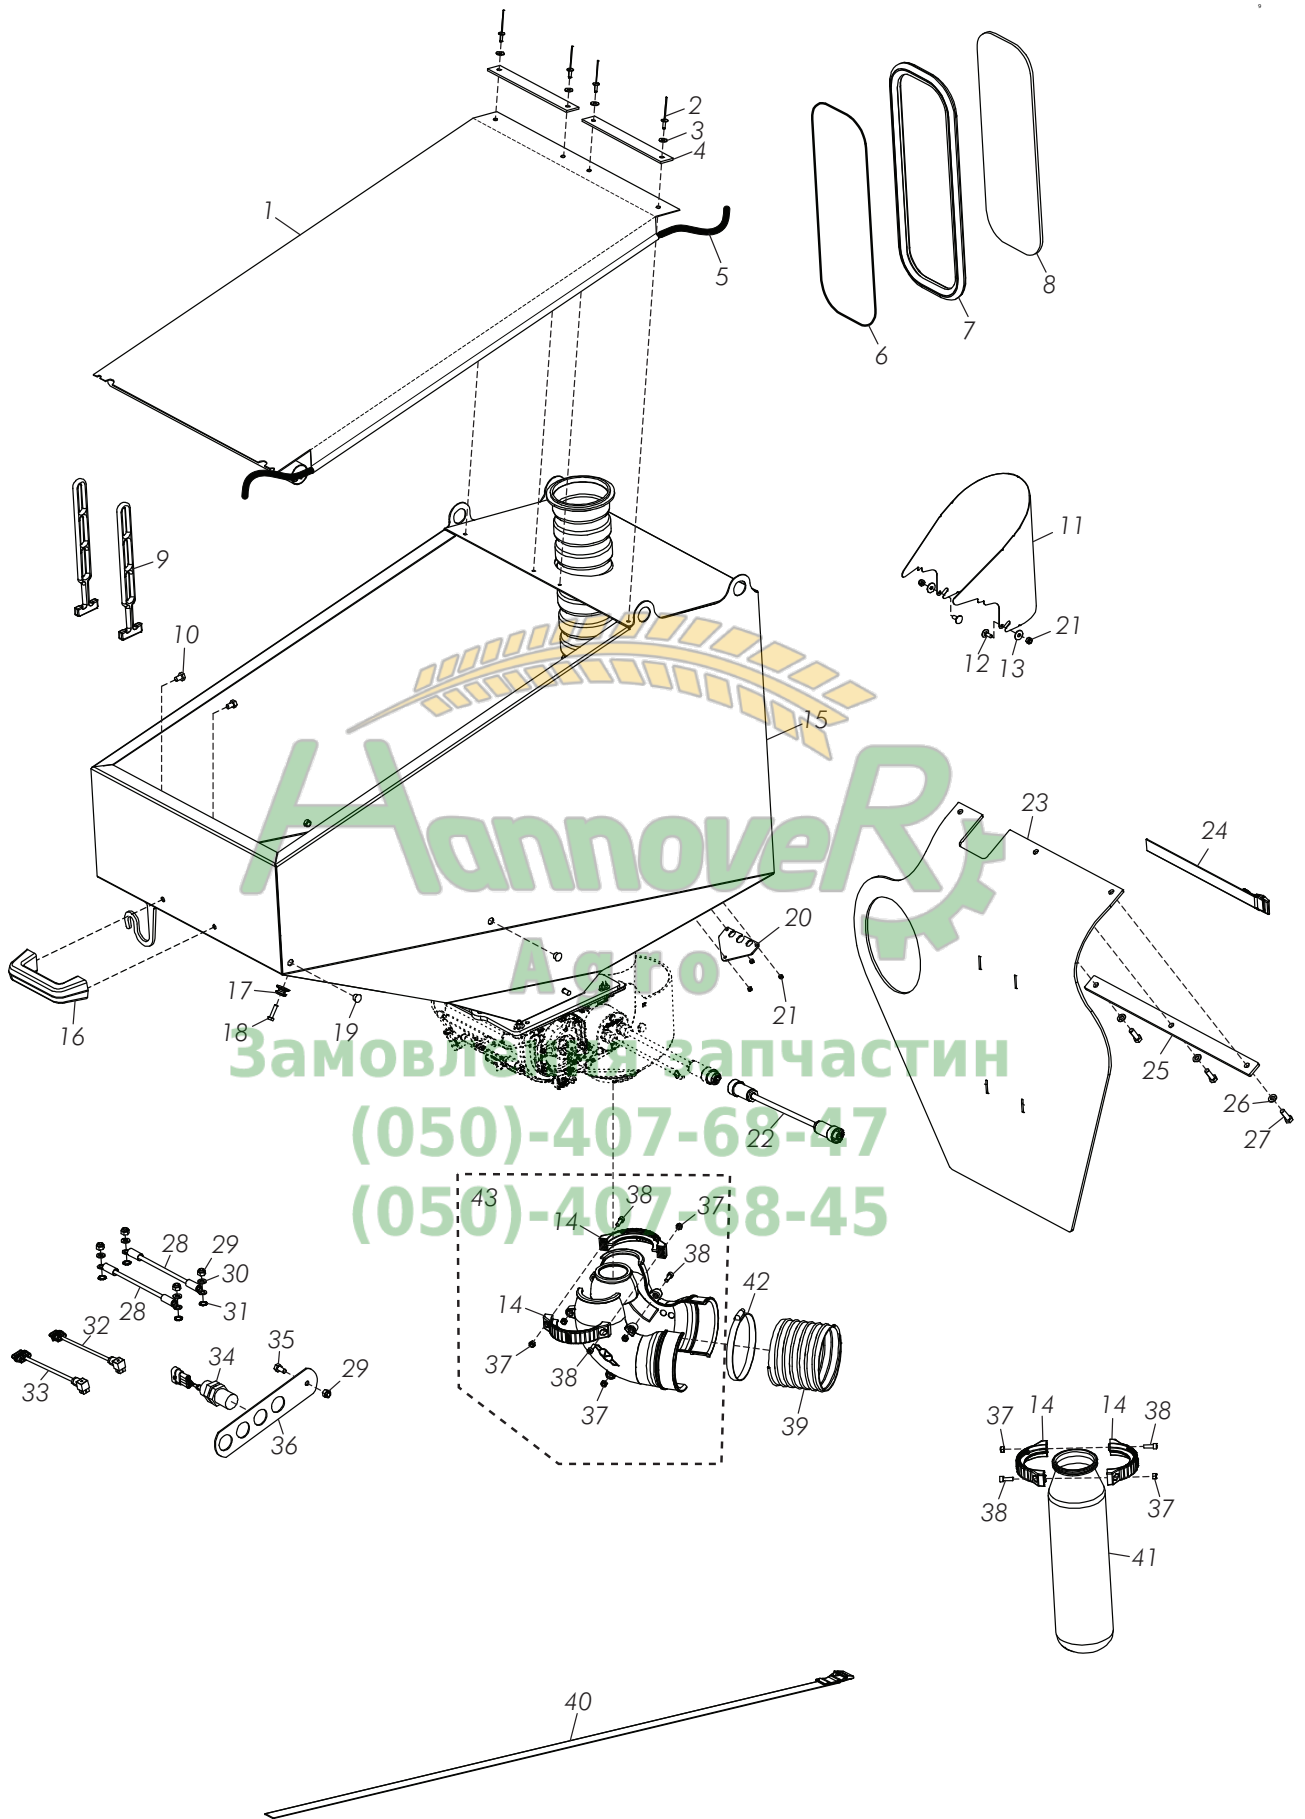

Fig. / Abb. 5

Fig. / Abb. 5

Fig. / Abb. 5

**Sålåda
Seed hopper
Saatgutbehälter**

Pos	No.	Svenska	English	Deutsch	Dim
1	429615	Presenning	Tarpaulin	Plane	
2	418590	Popnit	Pop rivet	Niet	
3	52090500042	Bricka	Washer	Scheibe	M5
4	429617	Plåt	Plate	Blech	
5	420609	Resårsnöre	Elastic string	Sprungfaden	
6	413169	Låslist, metervara	Lock sealing strip, per metre	Sicherungs leiste, Meterware	
7	412015	Tätninglist, metervara	Sealing strip, per metre	Dichtleiste, Meterware	
8	422484	Fönster	Window	Sichtfenster	
9	407032	Gummispännare	Rubber strap	Gummihalterung	
10	50000801221	Skruv	Screw	Schraube	M8x12
11	476868	Plåt	Plate	Blech	
12	50060601622	Vagnsbult	Carriage bolt	Bolzen	M6x16
13	52090600042	Bricka	Washer	Scheibe	M6
14	468598	Mutterring	Nut ring	Überwurfring	
15	445491	Sålåda	Seed hopper	Saatgutbehälter	
16	415571	Handtag	Handle	Handgriff	
17	407015	Fäste	Bracket	Halterung	
18	50000602521	Skruv	Screw	Schraube	M6x25
18	52000600041	Bricka	Washer	Scheibe	M6
18	51010600021	Låsmutter	Lock nut	Sicherungsmutter	M6
19	450206	Lock	Cover	Deckel	
20	427182	Plåt	Plate	Blech	
21	51010400022	Låsmutter	Lock nut	Sicherungsmutter	M4
22	490795	Kabel	Cable	Kabel	
23	459429	Skydd	Cover	Schutz	
24	432654	Rem	Belt	Riemen	L:350 mm
25	434165	Plattstång	Flat bar steel	Flachstahl	
26	52000800041	Bricka	Washer	Scheibe	M8
27	50000802521	Skruv	Screw	Schraube	M8x25
28	491588	Kablage	Cable harness	Kabel	L = 200 mm
29	51010800021	Låsmutter	Lock nut	Sicherungsmutter	M8
30	52000800041	Bricka	Washer	Scheibe	M8
31	52040800091	Bricka	Washer	Scheibe	M8
32	490794	Kabel	Cable	Kabel	
33	465988	Kabel	Cable	Kabel	
34	427379	Kapacitiv givare	Capacitive sensor	Kapazitiv Geber	
35	50000801621	Skruv	Screw	Schraube	M8x16
36	446416	Plåt	Plate	Blech	
37	51040600022	Mutter	Nut	Mutter	
38	50030601822	Skruv	Screw	Schraube	M6x18
39	609786	Luftslang, metervara	Air hose, per metre	Luftschlauch, Meterware	
40	444193	Rem	Belt	Keilriemen	
41	480521	Kalibreringspåse	Calibration bag	Abdrehtüte	ASSY
42	412472	Slangklämma	Hose clamp	Schlauchklemme	104-138
43	473697	Ejektorkrök	Ejector elbow	Injektorschleuse	ASSY