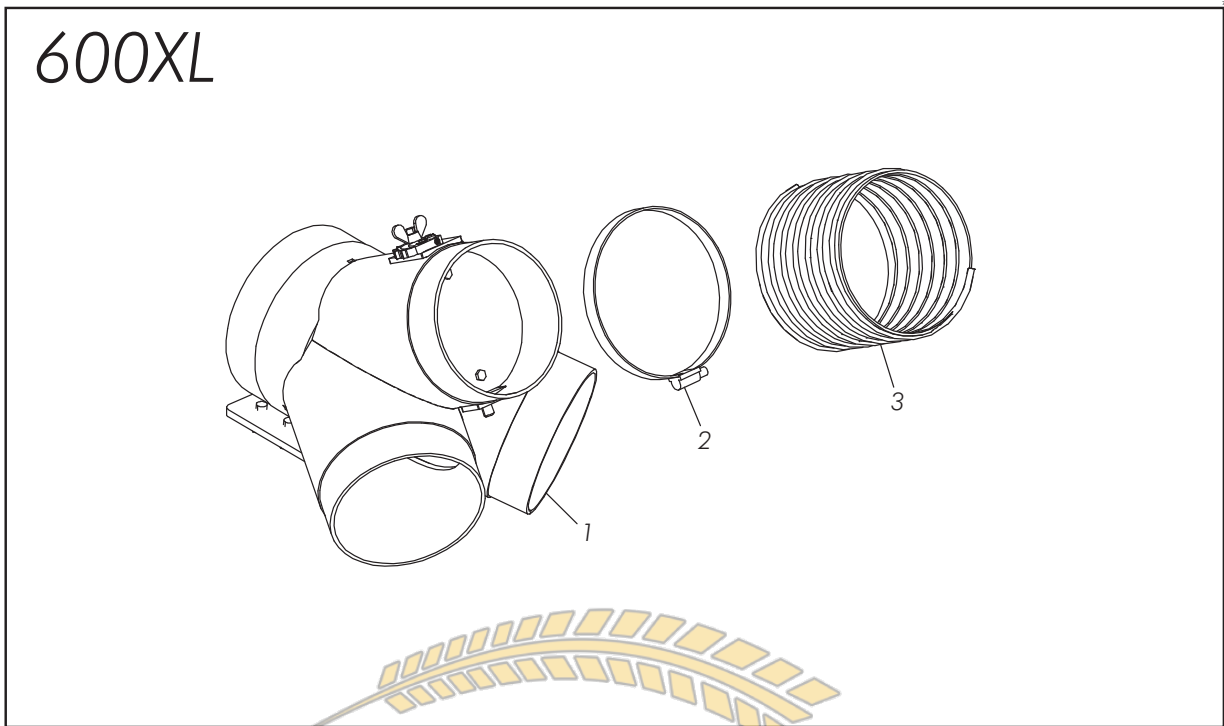

Fig. / Abb. 4

**Luftfördelare
Air distribution
Luftverteiler**

Pos	No.	Svenska	English	Deutsch	Dim
1	492680	Fördelare	Distributor	Verteiler	
2	412472	Slangklämma	Hose clamp	Schlauchklemme	104-138
3	609786	Luftslang, metervara	Air hose, per metre	Luftschlauch, Meterware	
4	412473	Slangklämma	Hose clamp	Schlauchklemme	130-165
5	609251	Luftslang, metervara	Air hose, per metre	Luftschlauch, Meterware	Ø140 mm
6	491197	Fördelare	Distributor	Verteiler