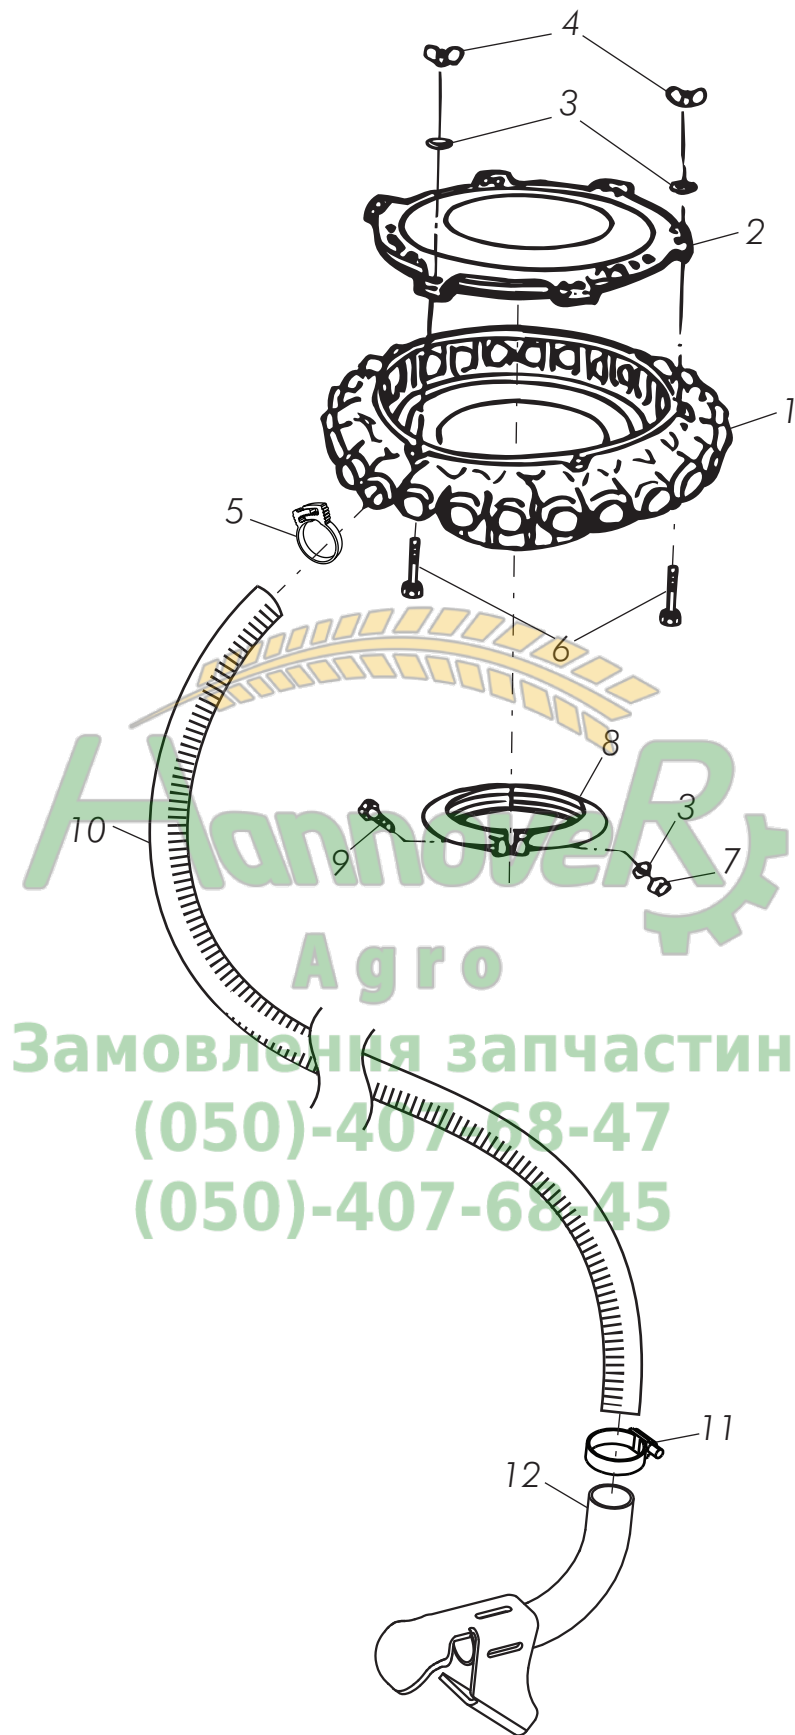

Fig. / Abb. 2

АнновРт
Агро
Замовлення запчастин
(050) 407-68-47
(050) 407-68-45

Fig. / Abb. 2**Plattform
Plattform
Trittbrett**

Pos	No.	Svenska	English	Deutsch	Dim
1	446912	Rör	Tube	Rohr	
2	51010800021	Låsmutter	Lock nut	Sicherungsmutter	M8
3	52000800041	Bricka	Washer	Scheibe	M8
4	476246	Klammer	Clamp	Schelle	
5	420643	Rörklämma	Hose clamp	Rohrschelle	
6	482445	Rör	Tube	Rohr	
7	51131200011	Mutter	Nut	Mutter	M12, 10.9
8	52001200041	Bricka	Washer	Scheibe	M12
9	50001203021	Skruv	Screw	Schraube	M12x30
10	407032	Gummispännare	Rubber strap	Gummihalterung	
11	52050800041	Bricka	Washer	Scheibe	M8
12	50000806021	Skruv	Screw	Schraube	M8x60
13	50000805021	Skruv	Screw	Schraube	M8x50
14	52001200041	Bricka	Washer	Scheibe	M12
15	422636	Plugg	Plug	Pfropfen	
16	53021503090	Spännstift	Roll pin	Spannstift	Ø15x30
17	50001206021	Skruv	Screw	Schraube	M12x60
18	421028	Buffert	Buffer	Puffer	
19	479451	Plattform	Platform	Trittbrett	
20	479477	Plåt	Plate	Blech	
21	51131200011	Mutter	Nut	Mutter	M12, 10.9
22	485734	Stege	Ladder	Leiter	
23	407015	Fäste	Bracket	Halterung	
24	418590	Popnit	Pop rivet	Niet	
25	50061206021	Vagnsbult	Carriage bolt	Bolzen	M12x60
26	428545	Fotsteg	Footstep	Trittbrett	

Fig. / Abb. 6
Fördelarhuvud & spridarplåtar
Distributor head & spreader plates
Verteilerkopf & Streuplatten

Pos	No.	Svenska	English	Deutsch	Dim	
1	445493	Fördelare	Distributor	Verteiler	24, ASSY	
2	445498	Lock	Cover	Deckel	12	600, 600 XL
2	445501	Lock	Cover	Deckel	8	400
3	52000800042	Bricka	Washer	Scheibe	M8	
4	412444	Vingmutter	Wing nut	Flügelmutter	M6	
5	422774	Slangklämma	Hose clamp	Schlauchklemme	Ø38	
6	50000606022	Skruv	Screw	Schraube	M6x60	
7	51000800022	Mutter	Nut	Mutter	M8	
8	415343	Rörklämma	Tube clamp	Rohrschelle	Ø100	
9	50000806021	Skruv	Screw	Schraube	M8x60	
10	609021	Såslang, metervara	Seed hose, per metre	Säschlauch, Meterware	Ø32	
11	406027	Slangklämma	Hose clamp	Schlauchklemme	ABA 26-38 FZB	
12	489366	Spridarplåt	Distributor plate	Streuplatte		