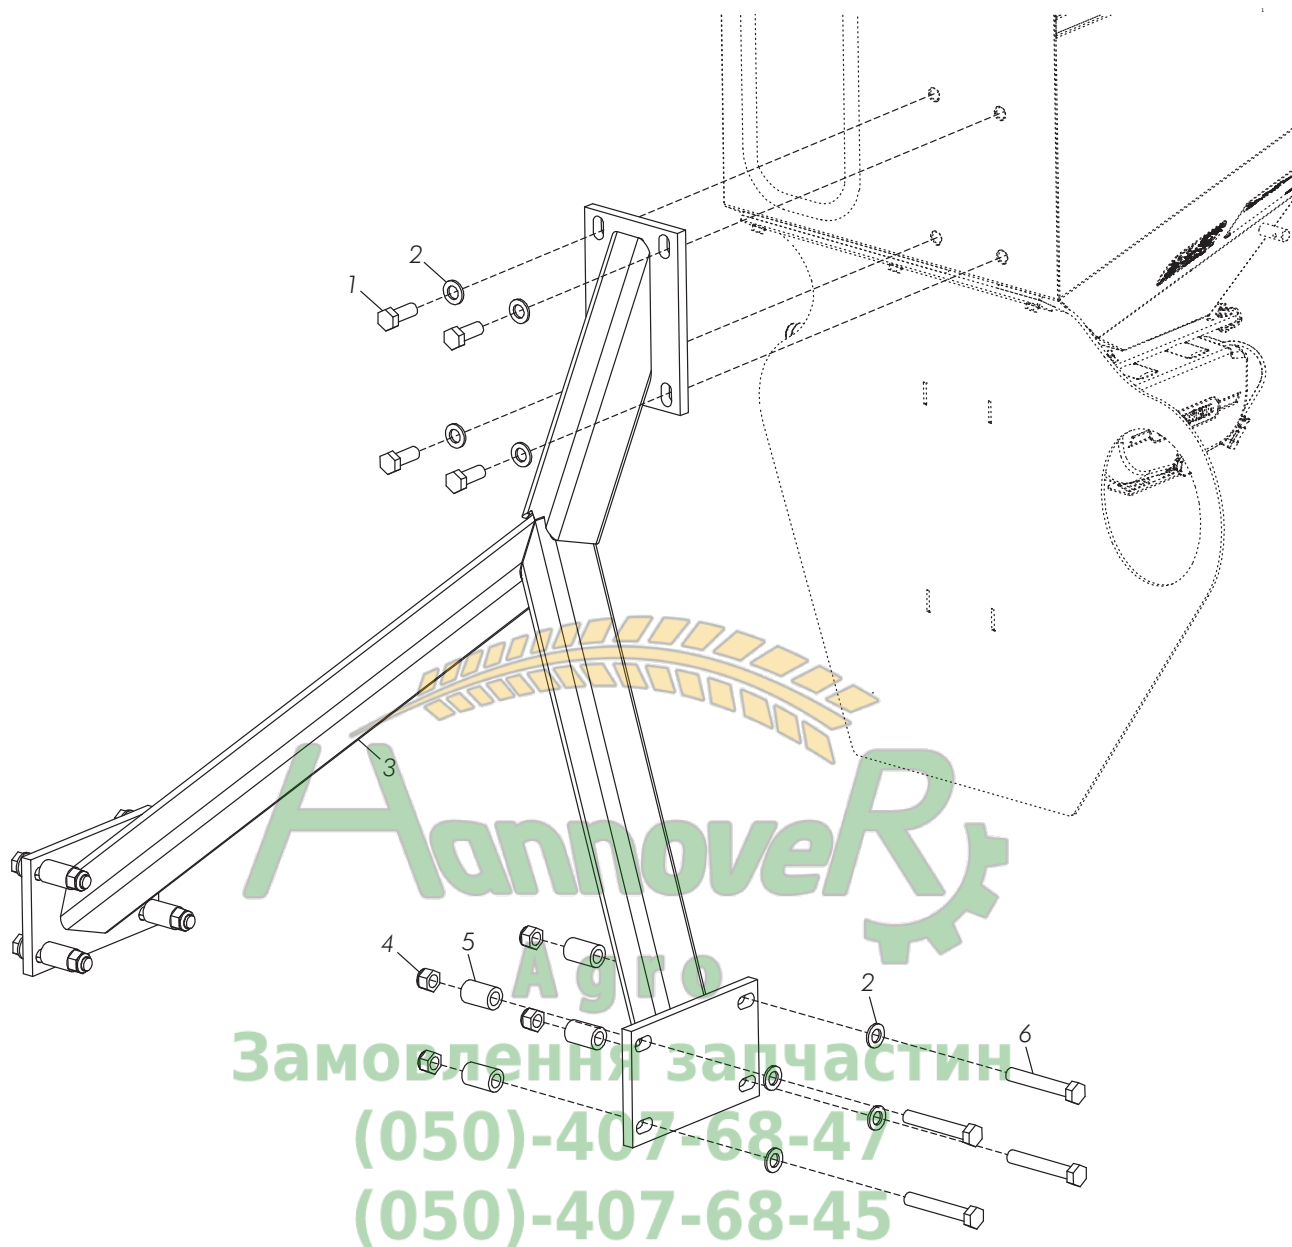

(050)-407-68-45

Замовлення запчастин

(050)-407-68-47

(050)-407-68-45

Fig. / Abb. 1

Fig. / Abb. 1

**Ram
Frame
Rahmen**

Pos	No.	Svenska	English	Deutsch	Dim
1	50001604021	Skruv	Screw	Schraube	M16x40
2	52001600041	Bricka	Washer	Scheibe	M16
3	489361	Stativ	Mounting bracket	Ständer	
4	51011600021	Låsmutter	Lock nut	Sicherungsmutter	M16
5	454711	Distans	Spacer	Distanz	
6	50001610021	Skruv	Screw	Schraube	M16x100

Fig. / Abb. 2

АнновРт
Агро
Замовлення запчастин
(050) 407-68-47
(050) 407-68-45

Fig. / Abb. 2**Plattform
Plattform
Trittbrett**

Pos	No.	Svenska	English	Deutsch	Dim
1	446912	Rör	Tube	Rohr	
2	51010800021	Låsmutter	Lock nut	Sicherungsmutter	M8
3	52000800041	Bricka	Washer	Scheibe	M8
4	476246	Klammer	Clamp	Schelle	
5	420643	Rörklämma	Hose clamp	Rohrschelle	
6	482445	Rör	Tube	Rohr	
7	51131200011	Mutter	Nut	Mutter	M12, 10.9
8	52001200041	Bricka	Washer	Scheibe	M12
9	50001203021	Skruv	Screw	Schraube	M12x30
10	407032	Gummispännare	Rubber strap	Gummihalterung	
11	52050800041	Bricka	Washer	Scheibe	M8
12	50000806021	Skruv	Screw	Schraube	M8x60
13	50000805021	Skruv	Screw	Schraube	M8x50
14	52001200041	Bricka	Washer	Scheibe	M12
15	422636	Plugg	Plug	Pfropfen	
16	53021503090	Spännstift	Roll pin	Spannstift	Ø15x30
17	50001206021	Skruv	Screw	Schraube	M12x60
18	421028	Buffert	Buffer	Puffer	
19	479451	Plattform	Platform	Trittbrett	
20	479477	Plåt	Plate	Blech	
21	51131200011	Mutter	Nut	Mutter	M12, 10.9
22	485734	Stege	Ladder	Leiter	
23	407015	Fäste	Bracket	Halterung	
24	418590	Popnit	Pop rivet	Niet	
25	50061206021	Vagnsbult	Carriage bolt	Bolzen	M12x60
26	428545	Fotsteg	Footstep	Trittbrett	