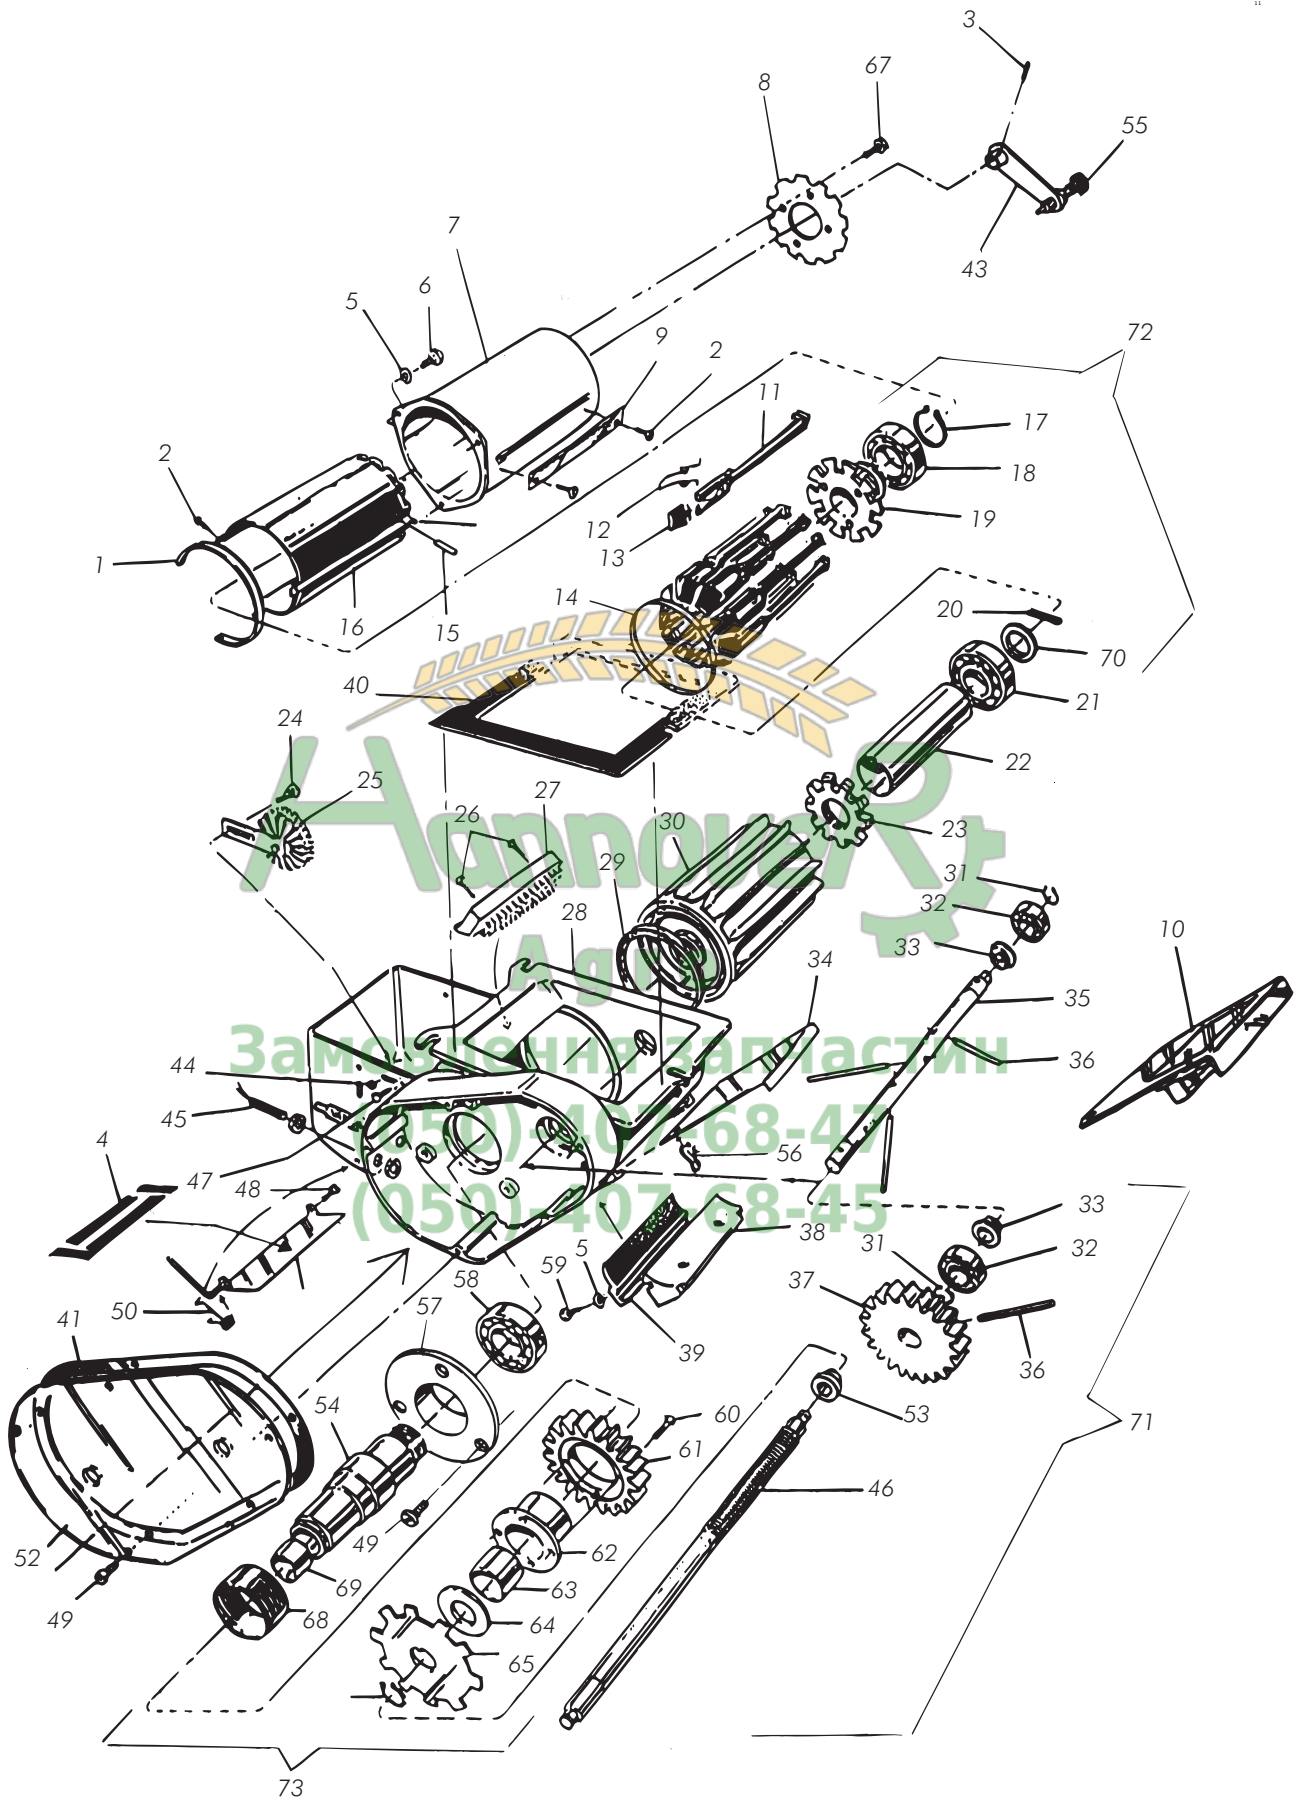

Fig. / Abb. 5

Fig. / Abb. 5

Fig. / Abb. 5

FENIX Såhus
FENIX Seed feed housing
FENIX Dosiergehäuse

Pos	No.	Svenska	English	Deutsch	Dim
66	54002200092	Låsring	Circlip	Seegerring	SGA 22
67	50010600822	Skruv	Screw	Schraube	M6x8
68	417700	Fjäder	Spring	Feder	
69	417723	Bussning	Bushing	Buchse	
70	52001600041	Bricka	Washer	Scheibe	M16
71	427789	Såhus	Seed feed housing	Dosiereinheit	ASSY
72	202204	Rotor	Rotor	Rotor	ASSY
73	306760	Koppling	Coupling	Kupplung	ASSY