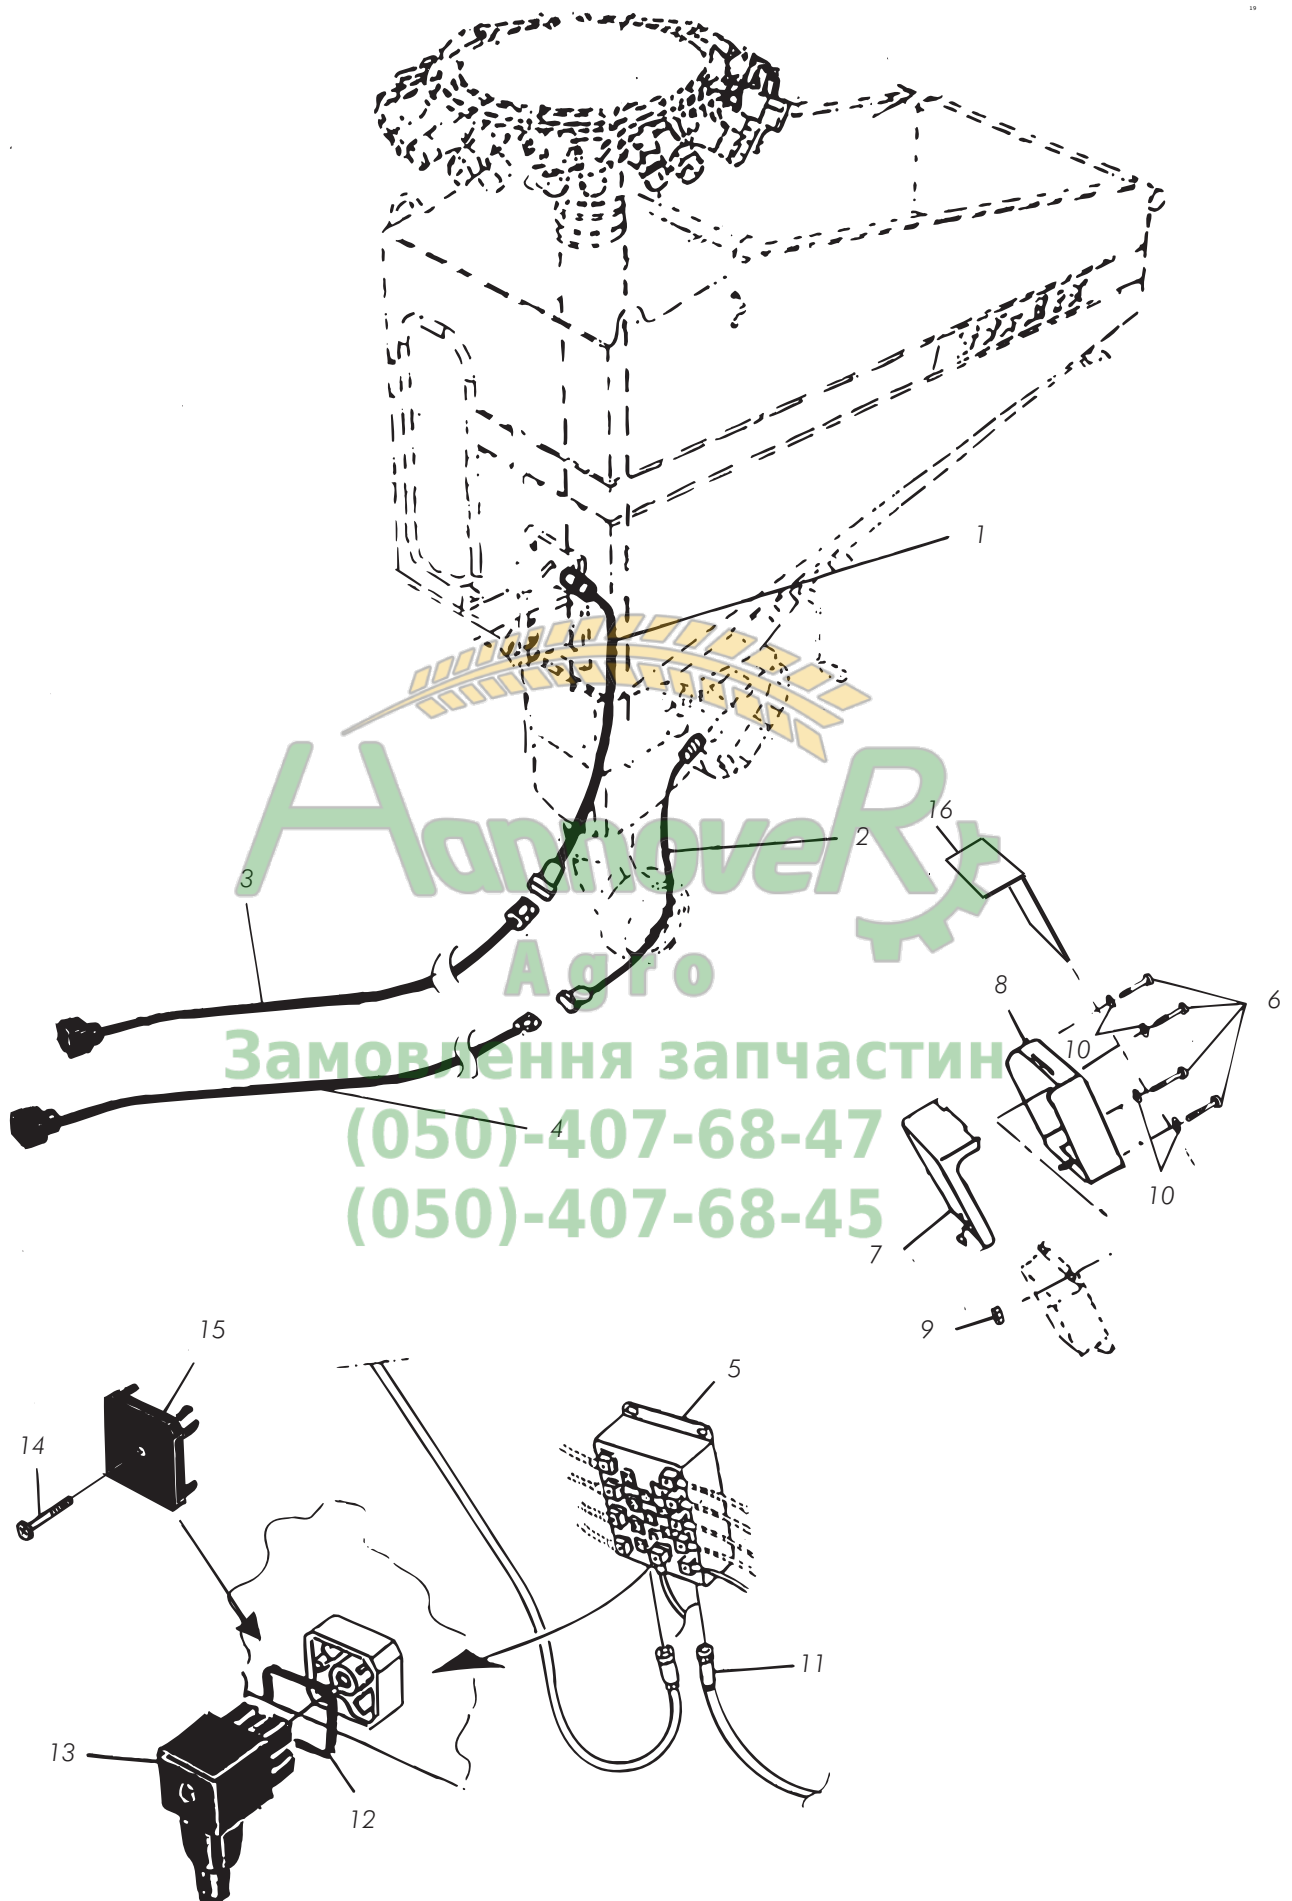

Fig. / Abb. 9

Fig. / Abb. 9

Fig. / Abb. 9

**Elsystem
Electrical system
Elektrik**

Pos	No.	Svenska	English	Deutsch	Dim	
1	427379	Kapacitiv givare	Capacitive sensor	Kapazitiv Geber		
2	427371	Induktiv givare	Inductiv detector	Induktiver Schalter		
3	447716	Kabel	Cable	Kabel	L:3300	RDA 600-800 C
3	466079	Kabel	Cable	Kabel		RDA 600-800 S, 592-
3	446339	Kabel	Cable	Kabel	L:3400	RDA 600-800 S, -591
4	447717	Kabel	Cable	Kabel	L:3300	RDA 600-800 C
4	465981	Kabel	Cable	Kabel		RDA 600-800 S, 592-
4	446338	Kabel	Cable	Kabel	L:2900	RDA 600-800 S, -591
5	427352	Work Station 2	Work Station 2	Work Station 2		RDA 600-800 S
6	50000402022	Skruv	Screw	Schraube	M4x20	RDA 600-800 S
7	427650	Lock	Cover	Deckel		RDA 600-800 S
8	427649	Plåt	Plate	Blech		RDA 600-800 S
9	51010400022	Låsmutter	Lock nut	Sicherungsmutter	M4	RDA 600-800 S
10	52090500042	Bricka	Washer	Scheibe	M5	RDA 600-800 S
11	427737	Kabel	Cable	Kabel		RDA 600-800 S
12	427794	Packning	Seal	Dichtung		RDA 600-800 S
13	425947	Kontaktidon, 4-pol	Connector, 4-pole	Kontaktvorrichtung, 4-Pol		RDA 600-800 S
14	50100301072	Skruv	Screw	Schraube	M3x10	RDA 600-800 S
15	425949	Lock	Cover	Deckel		RDA 600-800 S
16	453873	Tätning	Seal	Dichtung		592-