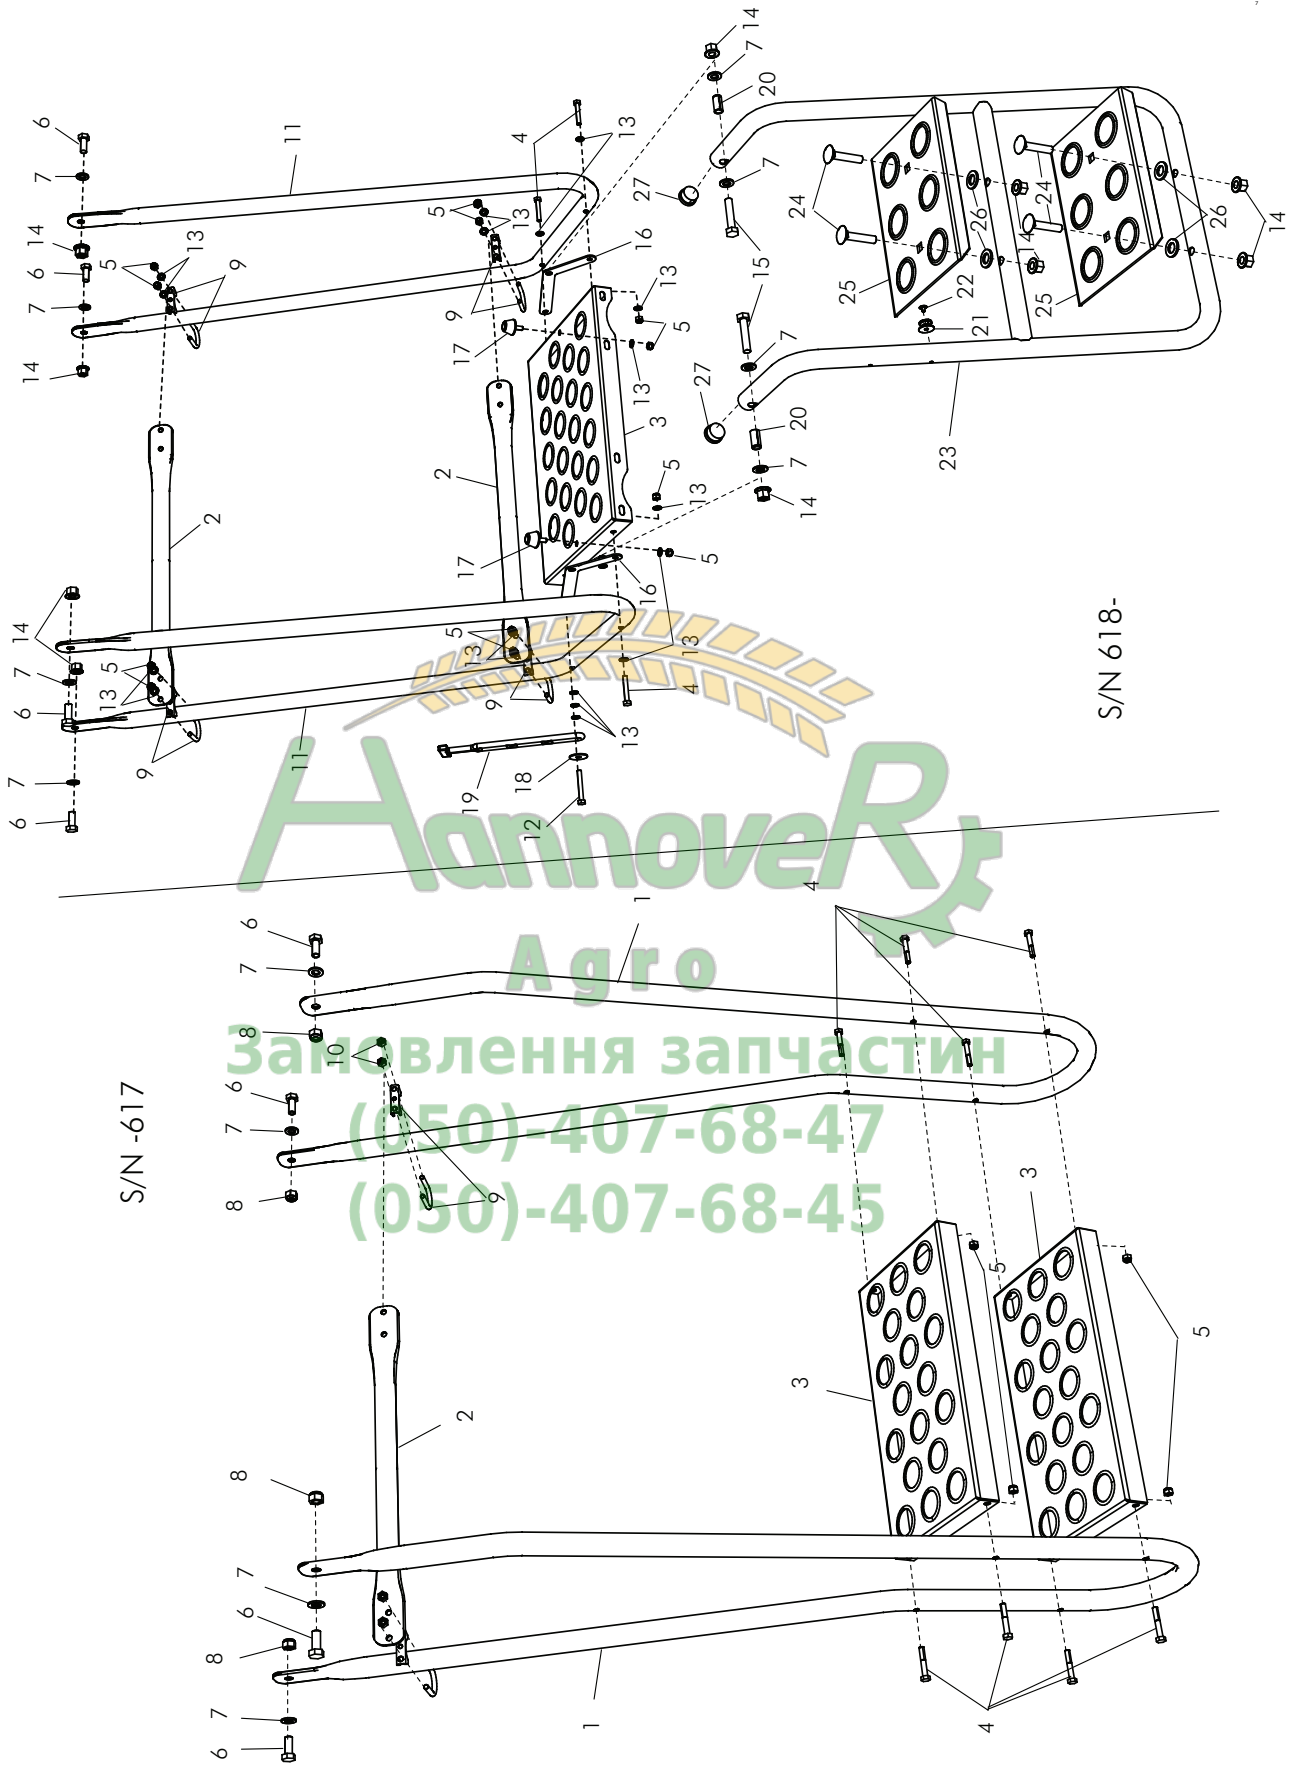

**Замовлення запчастин  
(050)-407-68-47  
(050)-407-68-45**

Fig. / Abb. 4

**Fig. / Abb. 4**

**Plattform  
Plattform  
Trittbrett**

Pos	No.	Svenska	English	Deutsch	Dim	
1	482445	Rör	Tube	Rohr		618-
1	446589	Rör	Tube	Rohr		-617
2	446912	Rör	Tube	Rohr		
3	428545	Fotsteg	Footstep	Trittbrett		618-
3	446599	Plåt	Plate	Blech		-617
4	50000805021	Skruv	Screw	Schraube	M8x50	
5	51010800021	Låsmutter	Lock nut	Sicherungsmutter	M8	
6	50001203021	Skruv	Screw	Schraube	M12x30	
7	52001200041	Bricka	Washer	Scheibe	M12	
8	51011200021	Låsmutter	Lock nut	Sicherungsmutter	M12	
9	476245	Klammer	Clamp	Schelle		618-
9	420643	Rörklämma	Hose clamp	Rohrschelle		-617
10	51000800021	Mutter	Nut	Mutter	M8	
11	482445	Rör	Tube	Rohr		
12	50000806021	Skruv	Screw	Schraube	M8x60	
13	52000800041	Bricka	Washer	Scheibe	M8	
14	51131200011	Mutter	Nut	Mutter	M12, 10.9	
15	50001206021	Skruv	Screw	Schraube	M12x60	
16	479477	Plåt	Plate	Blech		
17	421028	Buffert	Buffer	Puffer		
18	52050800041	Bricka	Washer	Scheibe	M8	
19	407032	Gummispännare	Rubber strap	Gummihalterung		
20	53021503090	Spännstift	Roll pin	Spannstift	Ø15x30	
21	407015	Fäste	Bracket	Halterung		
22	418590	Popnit	Pop rivet	Niet		
23	485734	Stege	Ladder	Leiter		636-
23	479479	Stege	Ladder	Leiter		-635
24	50061206021	Vagnsbult	Carriage bolt	Bolzen	M12x60	
25	428545	Fotsteg	Footstep	Trittbrett		
26	52001600041	Bricka	Washer	Scheibe	M16	
27	422636	Plugg	Plug	Pfropfen		