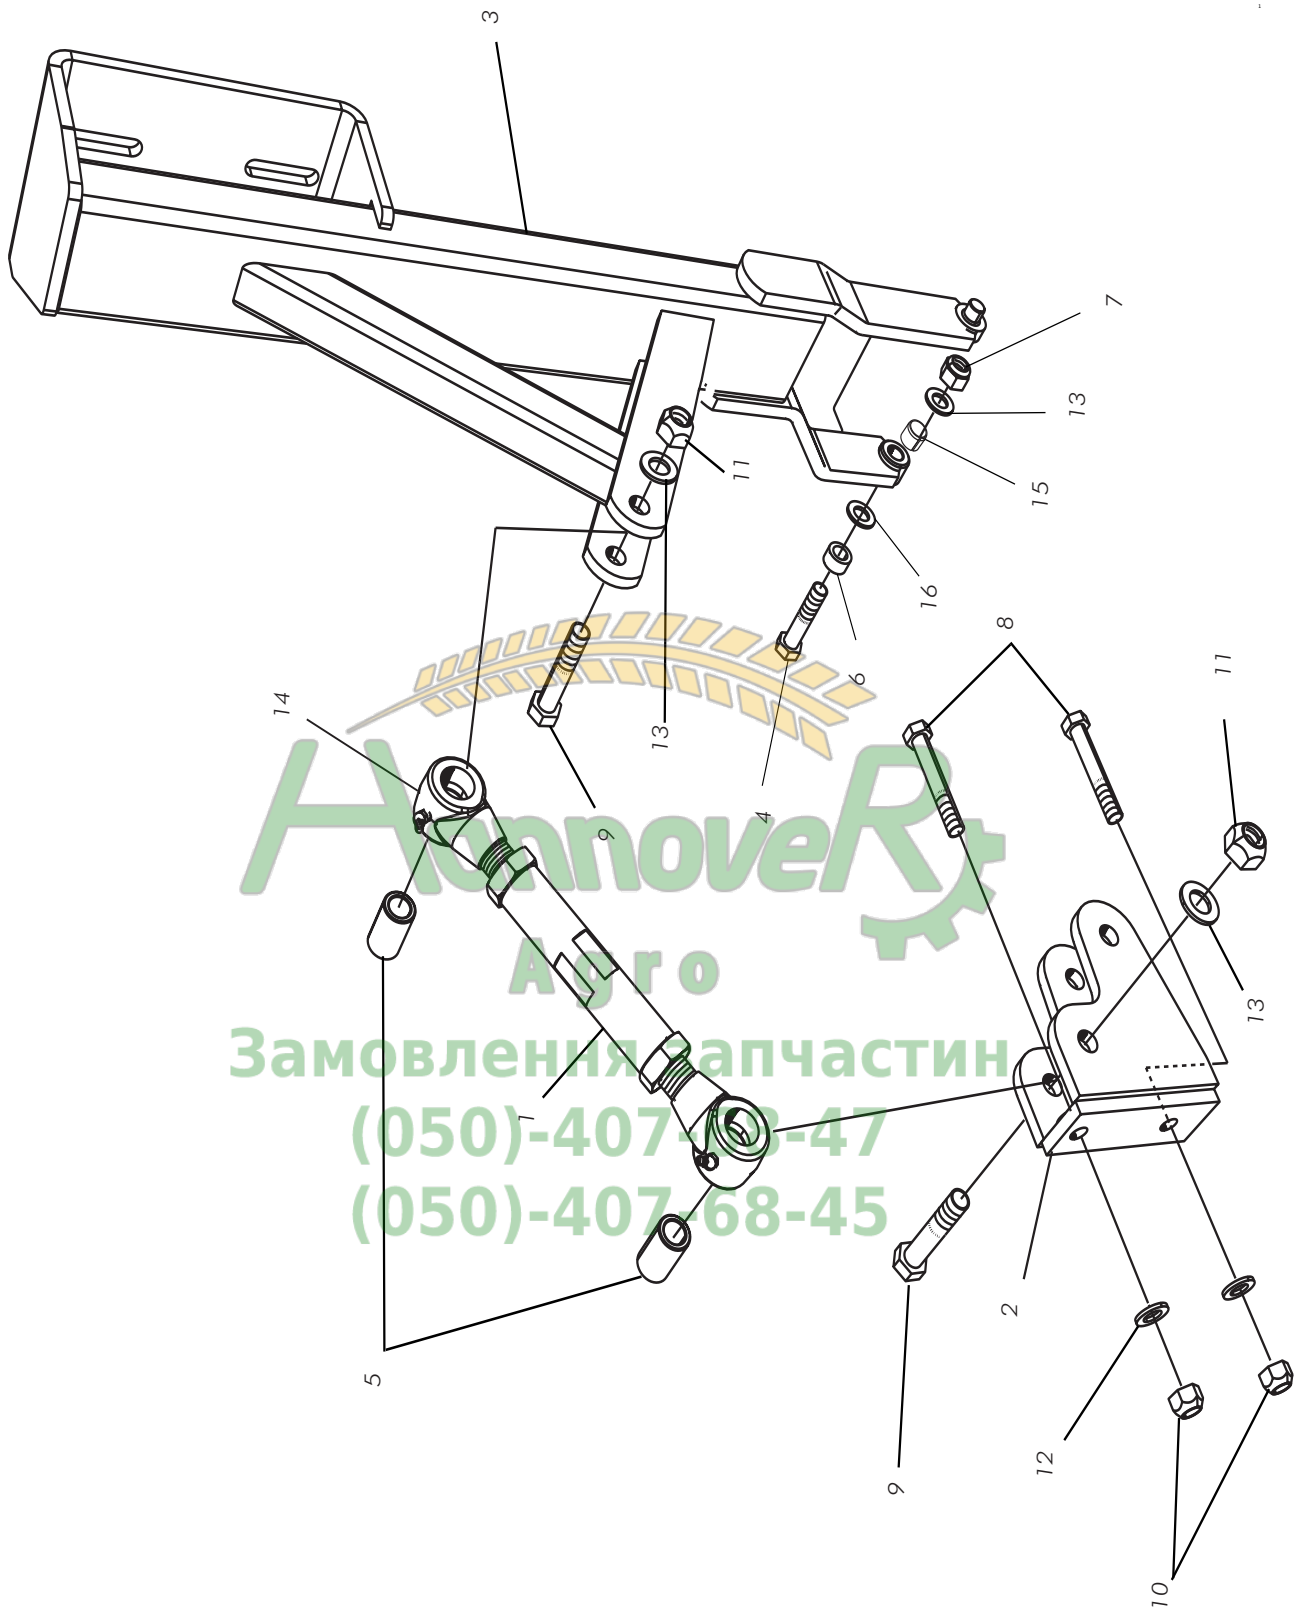

(050)-407-68-45

**Замовлення запчастин**

**(050)-407-68-47**

**(050)-407-68-45**

Fig. / Abb. 1

АгровеР  
Агро  
Замовлення запчастин  
(050)-407-68-47  
(050)-407-68-45

**Fäste  
Bracket  
Halterung**

Pos	No.	Svenska	English	Deutsch	Dim	
1	432557	Tryckstång	Push rod	Druckstange	ASSY	
2	448767	Fäste	Bracket	Halterung		
3	446655	Fäste	Bracket	Halterung		
4	50002008021	Skruv	Screw	Schraube	M20x80	
5	447219	Rör	Tube	Rohr		
6	430234	Distans	Spacer	Distanz		
7	51012000021	Låsmutter	Lock nut	Sicherungsmutter	M20	
8	50001610021	Skruv	Screw	Schraube	M16x100	
9	50002010021	Skruv	Screw	Schraube	M20x100	
10	51021600021	Låsmutter	Lock nut	Sicherungsmutter	M16	
11	51022000021	Låsmutter	Lock nut	Sicherungsmutter	M20	
12	52001600041	Bricka	Washer	Scheibe	M16	
13	52002000041	Bricka	Washer	Scheibe	M20	
14	408473	Smörjnippel	Grease nipple	Schmiernippel	M8, 45°	
15	53022502090	Spännstift	Roll pin	Spannstift	Ø25x20	358-
16	52002400041	Bricka	Washer	Scheibe	M24	358-