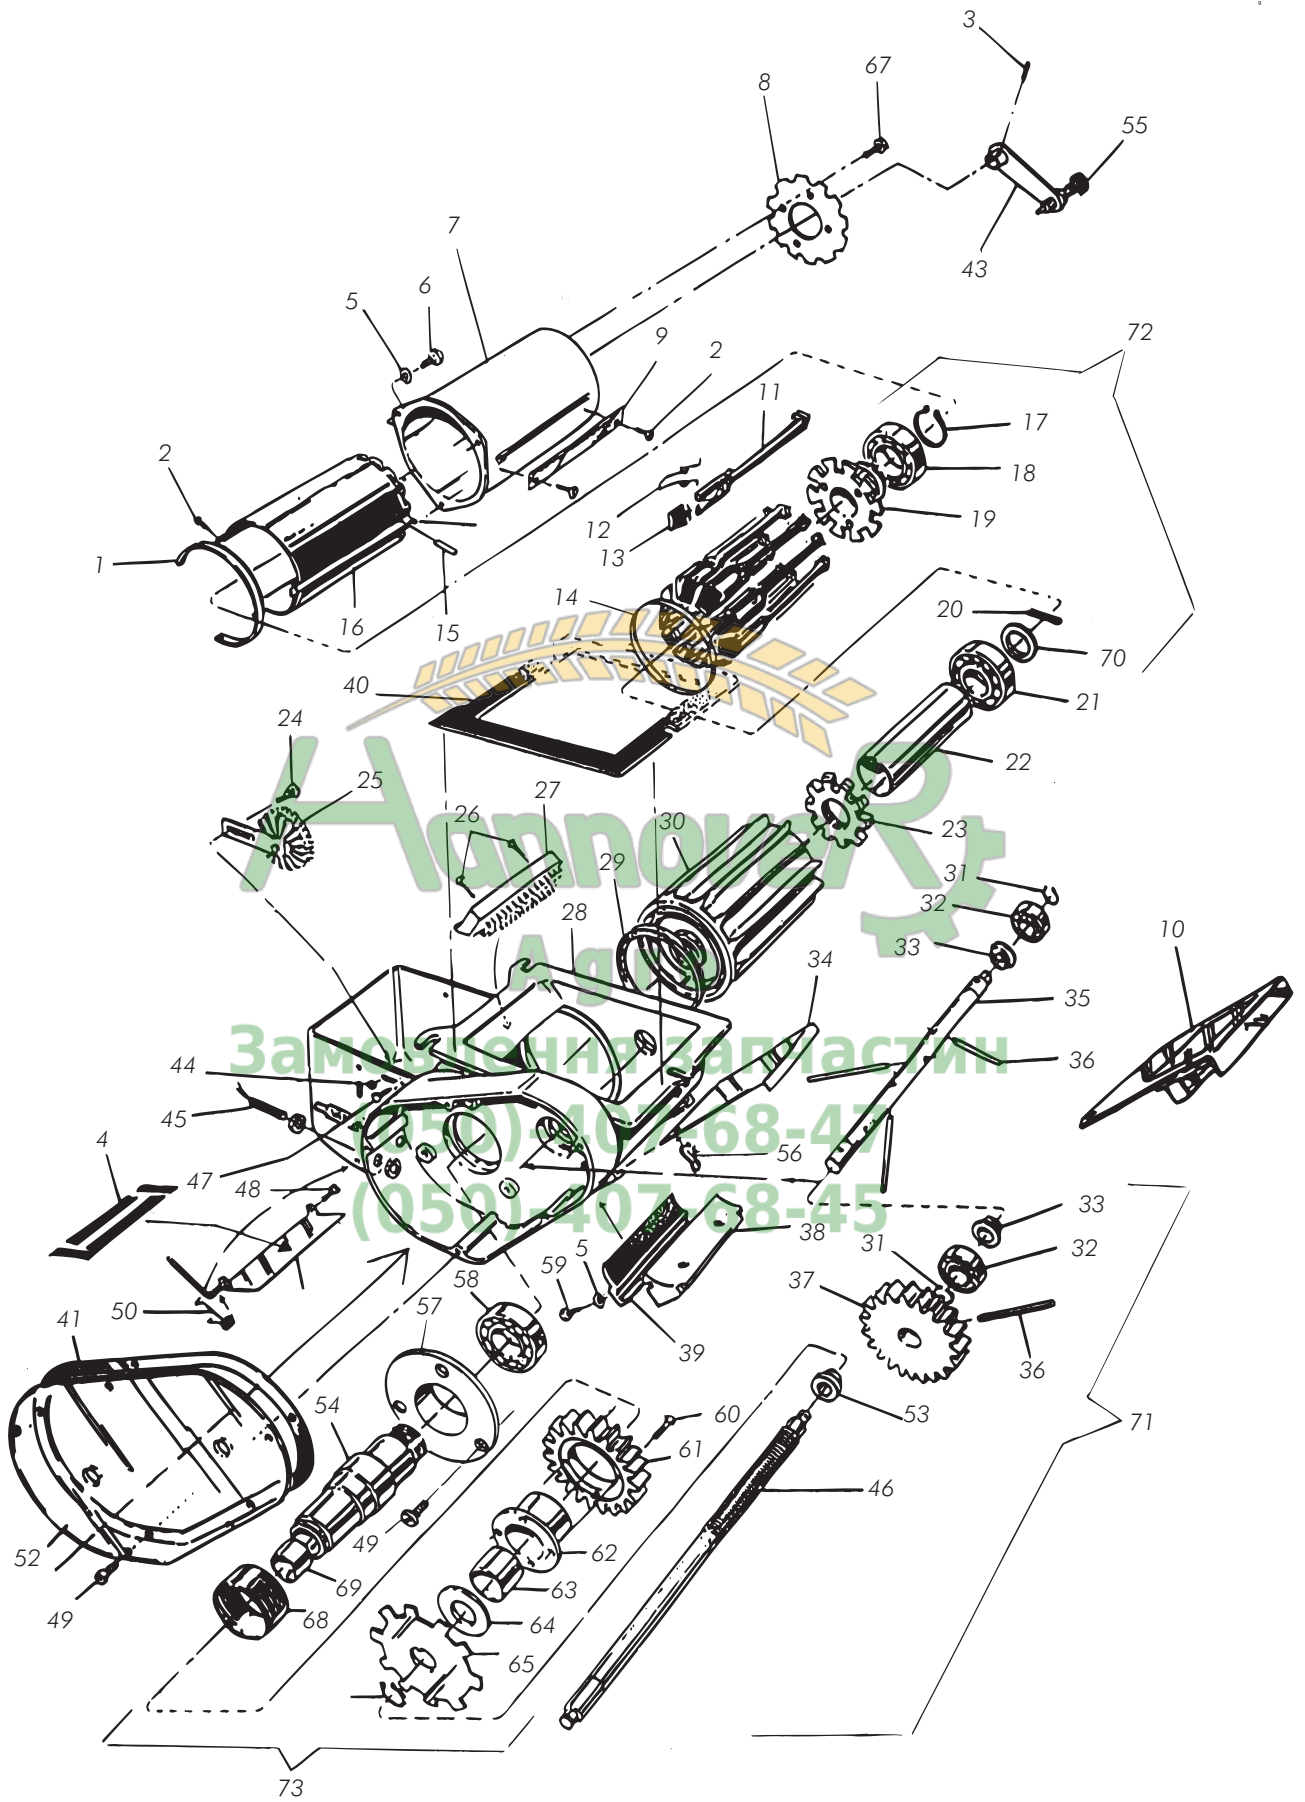

Fig. / Abb. 5

Fig. / Abb. 5

Fig. / Abb. 5

FENIX Såhus
FENIX Seed feed housing
FENIX Dosiergehäuse

Pos	No.	Svenska	English	Deutsch	Dim	
1	417713	Slitbåge	Wear bail	Bogen		
2	50100400872	Skruv	Screw	Schraube	M4x8	
3	53000503092	Spännstift	Roll pin	Spannstift	Ø5x30	
4	609017	Tätninglist, metervara	Sealing strip, per metre	Dichtleiste, Meterware	30x4	
5	52000800042	Bricka	Washer	Scheibe	M8	
6	50000801622	Skruv	Screw	Schraube	M8x16	
7	421915	Skyddskåpa	Cover	Schutzabdeckung		
8	421909	Indexplåt	Index plate	Indexplatte		
9	417709	Skala	Scale	Skala		
10	422790	Ärtlucka	Pea hatch	Erbсенklappe		Tillbehör/Access./Zubehör
11	306714	Arm	Arm	Arm		
12	417701	Klaffjäder	Flap spring	Klappfeder		
13	306705	Klaff	Flap	Klappe		
14	417744	Ring	Ring	Ring		
15	50110501222	Stoppskruv	Stop screw	Anschlagschraube	M5x12	
16	202203	Sköld	Shield	Schild		
17	54004000092	Låsring	Circlip	Seegerring	SGA 40	
18	417717	Kullager	Ball bearing	Kugellager		
19	306715	Gavel	Gable	Giebel		
20	53010602892	Spännstift	Roll pin	Spannstift	Ø6x28	
21	404293	Kullager	Ball bearing	Kugellager		
22	417771	Distans	Spacer	Distanz		
23	417742	Mutter	Nut	Mutter		
24	50060601622	Vagnsbult	Carriage bolt	Bolzen	M6x16	
25	306722	Rapsborste	Rapebrush	Rapsbürste		
26	50074201922	Plåtskruv	Screw for sheet	Blechschräube	Ø4,2x19	
27	306745	Tätningborste	Sealing brush	Dichtungsbürste		
28	101207	Såhus	Seed feed housing	Dosiereinheit		
29	417731	Tätningring	Sealing ring	Dichtring		
30	101204	Rotor	Rotor	Rotor		
31	54001500092	Låsring	Circlip	Seegerring	SGA 15	
32	412367	Kullager	Ball bearing	Kugellager		
33	417724	Tätningring	Sealing ring	Dichtring		
34	306711	Lucka	Cover	Klappe		
35	306710	Drivaxel	Drive shaft	Treibachse		
36	53000605092	Spännstift	Roll pin	Spannstift	Ø6x50	
37	306709	Drev	Gear	Zahnrad		
38	306721	Avskrapare	Scraper	Abstreifer		
39	306746	Avskraparlist	Scraper strip	Abstreiferleiste		
40	425245	Packning	Seal	Dichtung		
41	421793	Tätninglist	Sealing strip	Dichtleiste		
42	417749	Visare	Pointer	Zeiger		
43	422012	Vevarm	Crank arm	Kurbelarm		
44	51010600022	Låsmutter	Lock nut	Sicherungsmutter	M6	
45	427371	Induktiv givare	Inductiv detector	Induktiver Schalter		
46	424533	Inställningsskruv	Adjustable screw	Einstellbar Schraube		
47	50000600822	Skruv	Screw	Schraube	M6x8	
48	50000501022	Skruv	Screw	Schraube	M5x10	
49	50030601222	Skruv, insex	Screw, socket cap	Schraube, innensechskant	M6x12	
50	417746	Fjäder	Spring	Feder		
51	417743	Vridprovslucka	Calibration lid	Abdrehklappe		
52	306706	Lock	Cover	Deckel		
53	424534	Bussning	Bushing	Buchse		
54	306700	Hylsa	Sleeve	Hülse		
55	421912	Inställningsbult	Bolt	Bolzen		
56	420168	Karbinhake	Snap hook	Karabinerhaken		
57	419167	Distans	Spacer	Distanz		
58	417718	Kullager	Ball bearing	Kugellager		
59	50000802522	Skruv	Screw	Schraube	M8x25	
60	50040602022	Skruv	Screw	Schraube	M6x20	
61	306702	Kuggjul	Gear	Zahnrad		
62	306703	Hylsa	Sleeve	Hülse		
63	417722	Bussning	Bushing	Buchse		
64	406158	Bricka	Washer	Scheibe		
65	306704	Bricka	Washer	Scheibe