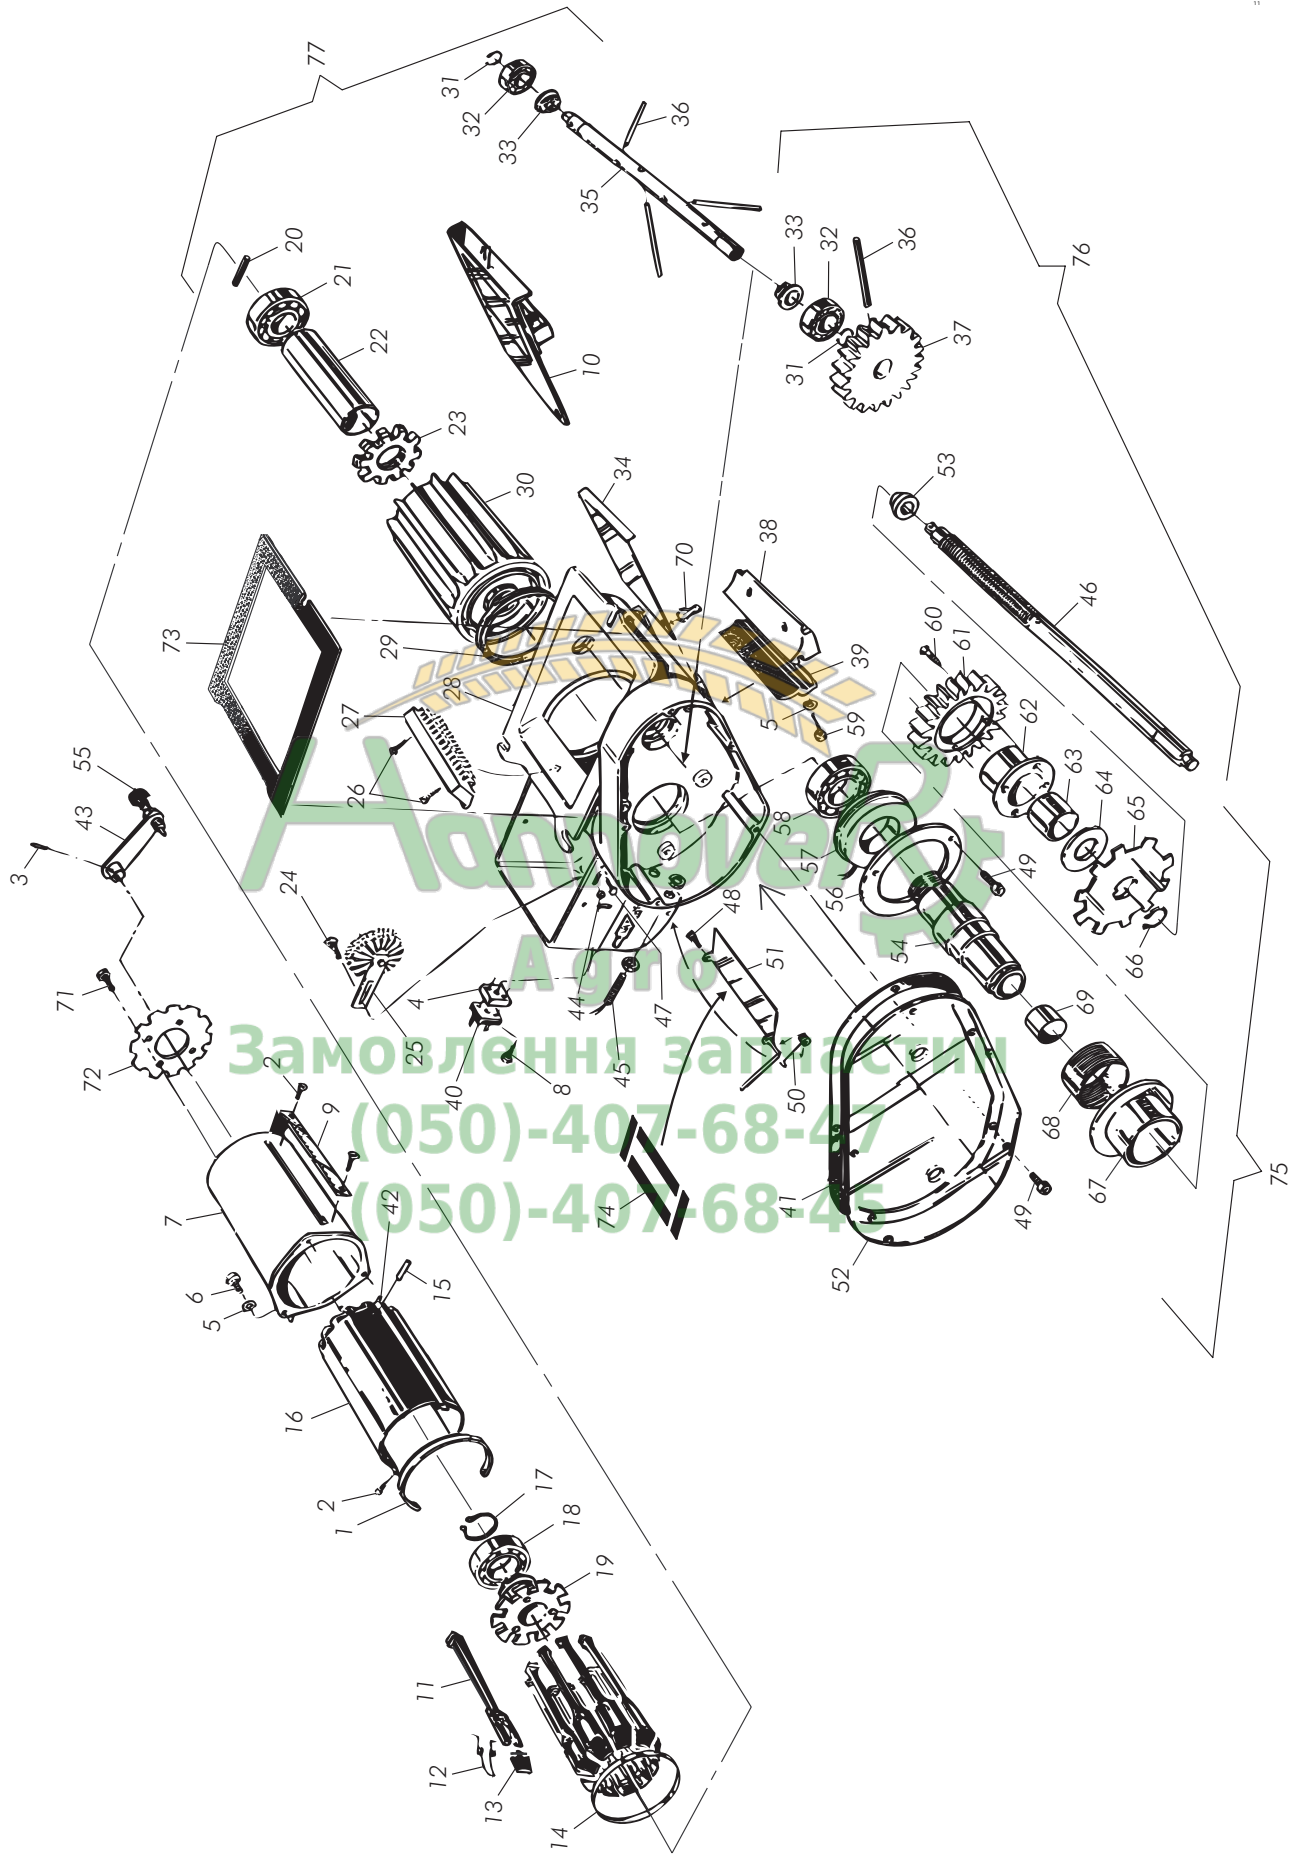

Fig. / Abb. 5

Fig. / Abb. 5

Fig. / Abb. 5

FENIX Såhus
FENIX Seed feed housing
FENIX Dosiergehäuse

Pos	No.	Svenska	English	Deutsch	Dim	
66	54002200092	Låsring	Circlip	Seegerring	SGA 22	
67	306701	Hylsa	Sleeve	Hülse		
68	417700	Fjäder	Spring	Feder		
69	417723	Bussning	Bushing	Buchse		
70	420168	Karbinhake	Snap hook	Karabinerhaken		
71	50010600822	Skruv	Screw	Schraube	M6x8	
72	421909	Indexplåt	Index plate	Indexplatte		
73	425245	Packning	Seal	Dichtung		
74	609017	Tätninglist, metervara	Sealing strip, per metre	Dichtleiste, Meterware	30x4	
75	306760	Koppling	Coupling	Kupplung	ASSY	
76	443820	Såhus	Seed feed housing	Dosiereinheit	ASSY	
77	443770	Rotor	Rotor	Rotor	ASSY