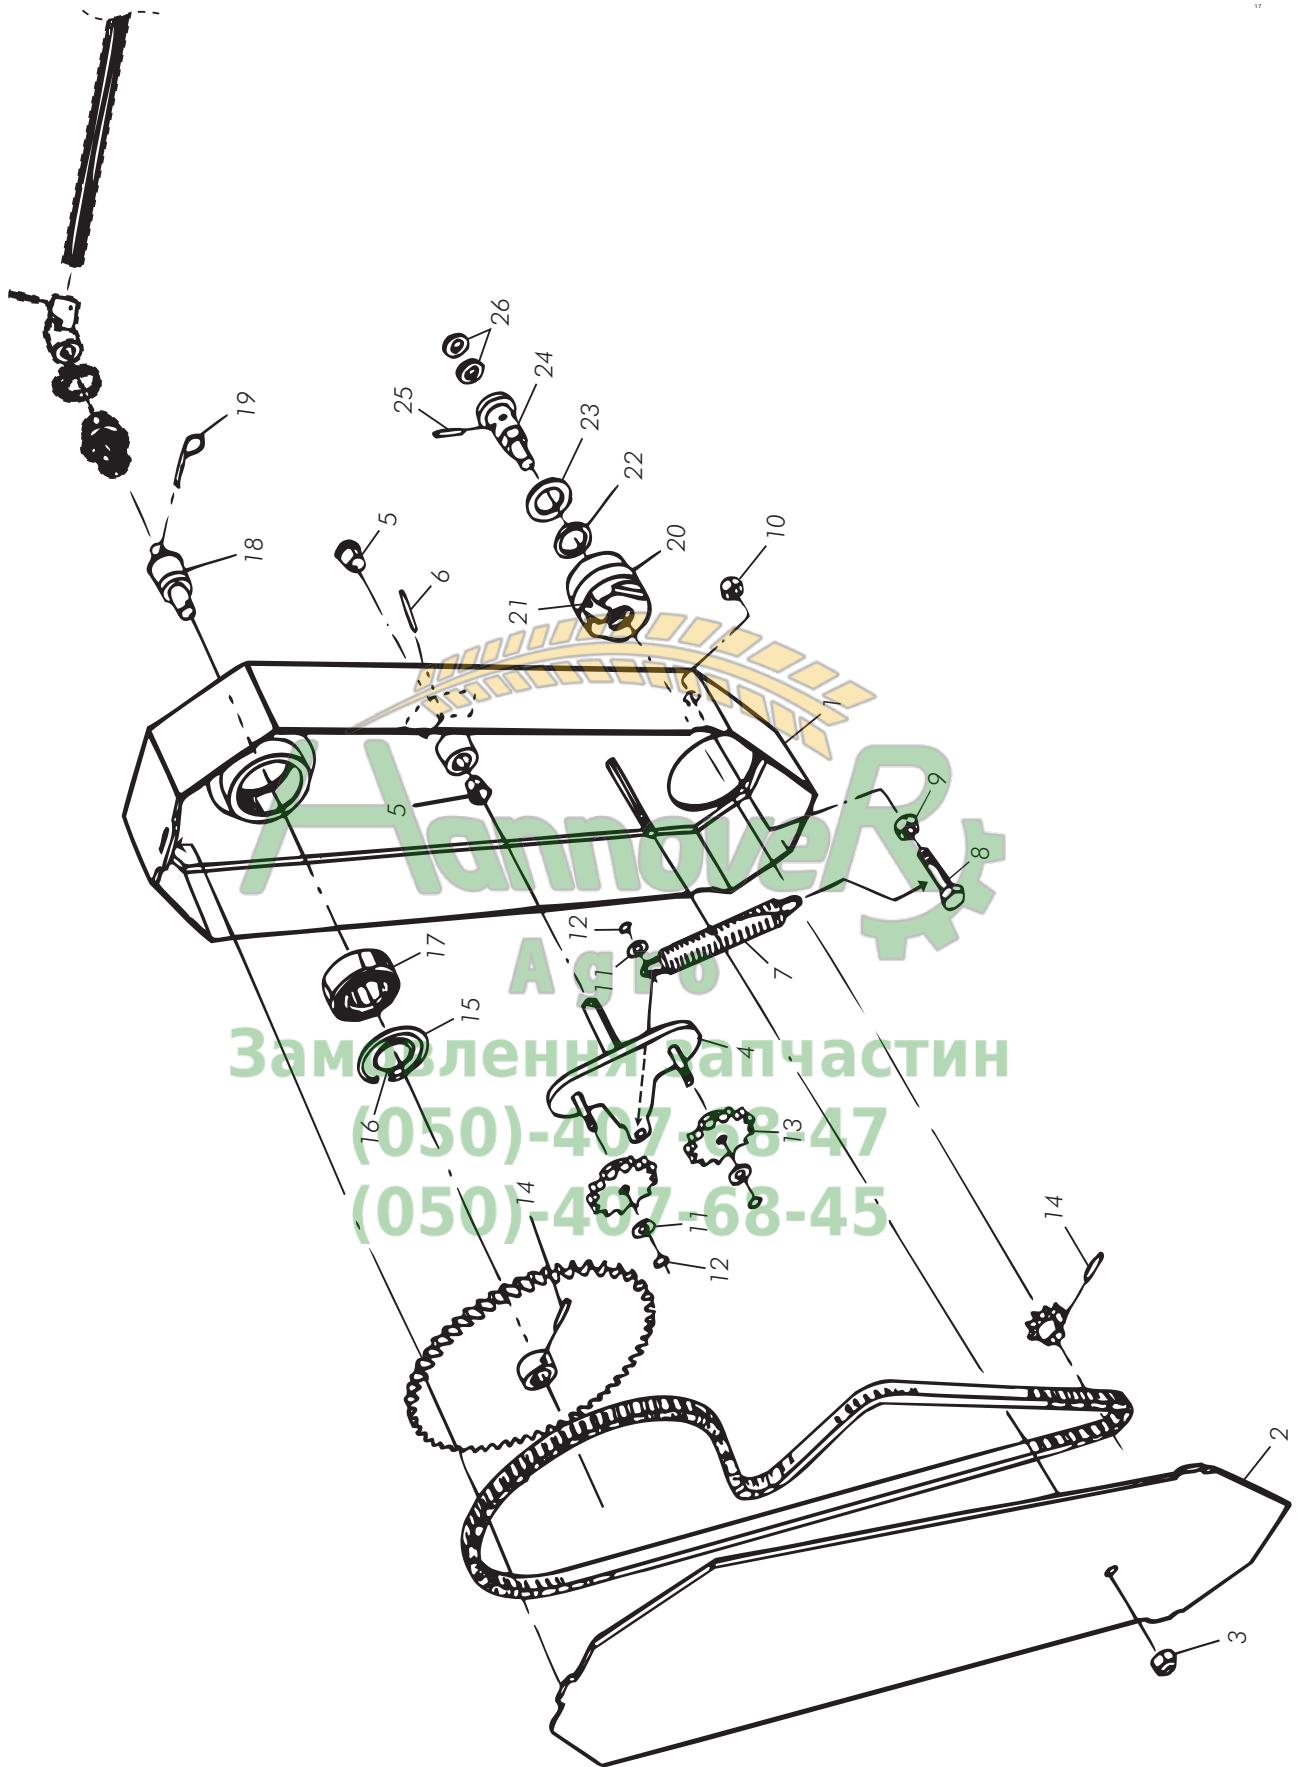

Fig. / Abb. 8

**Transmission
Transmission
Antrieb**

Pos	No.	Svenska	English	Deutsch	Dim
1	440331	Skydd	Cover	Schutz	
2	440330	Skydd	Cover	Schutz	
3	51011000021	Låsmutter	Lock nut	Sicherungsmutter	M10
4	429606	Kedjespännare	Chain tensioner	Kettenspanner	
5	411605	Bussning	Bushing	Buchse	
6	53000505591	Spännstift	Roll pin	Spannstift	Ø5x55
7	416357	Fjäder	Spring	Feder	
8	50001205021	Skruv	Screw	Schraube	M12x50
9	51001200021	Mutter	Nut	Mutter	M12
10	51011200021	Låsmutter	Lock nut	Sicherungsmutter	M12
11	52001000041	Bricka	Washer	Scheibe	M10
12	54001000091	Låsring	Circlip	Seegerring	SGA 10
13	434175	Drev	Gear	Zahnrad	
14	53000503091	Spännstift	Roll pin	Spannstift	Ø5x30
15	54016200094	Låsring	Circlip	Seegerring	SGH 62
16	54001000094	Låsring	Circlip	Seegerring	SGA 10
17	405814	Kullager	Ball bearing	Kugellager	
18	429608	Axel	Axle	Achse	
19	402220	Låsnål	Locking pin	Arretierstift	
20	440257	Lock	Cover	Deckel	
21	407661	Smörjnippel	Grease nipple	Schmiernippel	ST, M8
22	440726	Tätning	Sealing	Dichtung	
23	440725	Tätning	Sealing	Dichtung	
24	429601	Axel	Axle	Achse	
25	53000603591	Spännstift	Roll pin	Spannstift	Ø6x35
26	52062400094	Spännbricka	Spring washer	Spannscheibe	M24