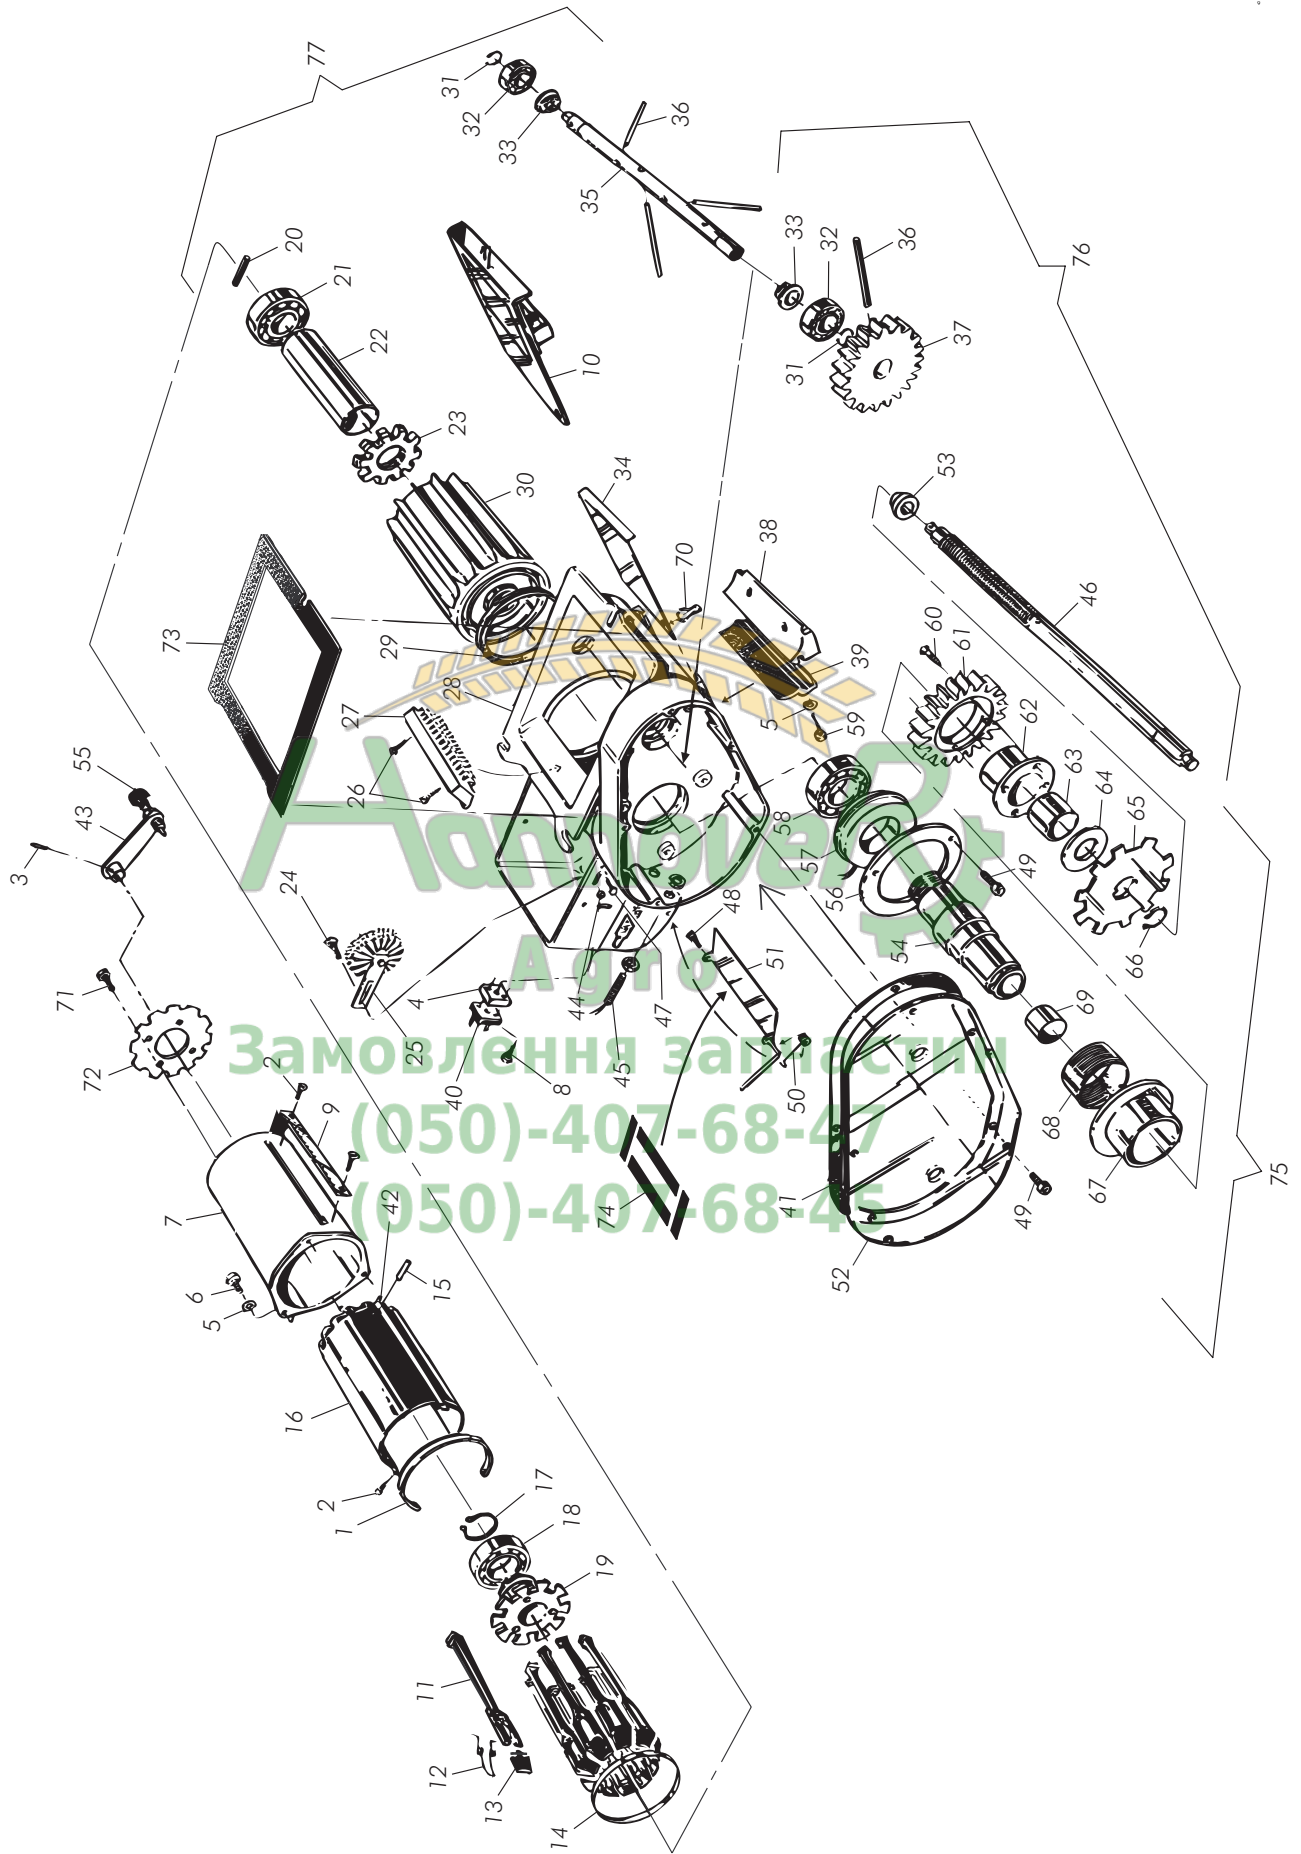

Fig. / Abb. 5

FENIX Såhus
FENIX Seed feed housing
FENIX Dosiergehäuse

Pos	No.	Svenska	English	Deutsch	Dim	
1	417713	Slitbåge	Wear bail	Bogen		
2	50100400872	Skruv	Screw	Schraube	M4x8	
3	53000503092	Spännstift	Roll pin	Spannstift	Ø5x30	
4	419129	Distans	Spacer	Distanz		
5	52000800042	Bricka	Washer	Scheibe	M8	
6	50000801622	Skruv	Screw	Schraube	M8x16	
7	421915	Skyddskåpa	Cover	Schutzabdeckung		
8	50030302522	Skruv	Screw	Schraube	M3x25	
9	417709	Skala	Scale	Skala		
10	422790	Ärtlucka	Pea hatch	Erbсенklappe		Tillbehör./Access./Zubehör
11	306714	Arm	Arm	Arm		
12	417701	Klafffjäder	Flap spring	Klappfeder		
13	306705	Klaff	Flap	Klappe		
14	417744	Ring	Ring	Ring		
15	50110501222	Stoppskruv	Stop screw	Anschlagschraube	M5x12	
16	202203	Sköld	Shield	Schild		
17	54004000092	Låsring	Circlip	Seegerring	SGA 40	
18	417717	Kullager	Ball bearing	Kugellager		
19	306715	Gavel	Gable	Giebel		
20	53010602892	Spännstift	Roll pin	Spannstift	Ø6x28	
21	404293	Kullager	Ball bearing	Kugellager		
22	417771	Distans	Spacer	Distanz		
23	417742	Mutter	Nut	Mutter		
24	50060601622	Vagnsbult	Carriage bolt	Bolzen	M6x16	
25	306722	Rapsborste	Rapebrush	Rapsbürste		
26	50074201922	Plåtskruv	Screw for sheet	Blechschräube	Ø4,2x19	
27	306745	Tätningborste	Sealing brush	Dichtungsbürste		
28	101207	Såhus	Seed feed housing	Dosiereinheit		
29	417731	Tätningring	Sealing ring	Dichtring		
30	101204	Rotor	Rotor	Rotor		
31	54001500092	Låsring	Circlip	Seegerring	SGA 15	
32	412367	Kullager	Ball bearing	Kugellager		
33	417724	Tätningring	Sealing ring	Dichtring		
34	306711	Lucka	Cover	Klappe		
35	306710	Drivaxel	Drive shaft	Treibachse		
36	53000605092	Spännstift	Roll pin	Spannstift	Ø6x50	
37	306709	Drev	Gear	Zahnrad		
38	306721	Avskrapare	Scraper	Abstreifer		
39	306746	Avskraparlist	Scraper strip	Abstreiferleiste		
40	427788	Kontaktplatta	Contact pad	Kontaktplatte		
41	421793	Tätninglist	Sealing strip	Dichtleiste		
42	417749	Visare	Pointer	Zeiger		
43	422012	Vevarm	Crank arm	Kurbelarm		
44	51010600022	Låsmutter	Lock nut	Sicherungsmutter	M6	
45	427371	Induktiv givare	Inductiv detector	Induktiver Schalter		
46	424533	Inställningsskruv	Adjustable screw	Einstellbar Schraube		
47	50000600822	Skruv	Screw	Schraube	M6x8	
48	50000501022	Skruv	Screw	Schraube	M5x10	
49	50030601222	Skruv, insex	Screw, socket cap	Schraube, innensechskant	M6x12	
50	417746	Fjäder	Spring	Feder		
51	417743	Vridprovslucka	Calibration lid	Abdrehklappe		
52	306706	Lock	Cover	Deckel		
53	424534	Bussning	Bushing	Buchse		
54	306700	Hylsa	Sleeve	Hülse		
55	421912	Inställningsbult	Bolt	Bolzen		
56	417714	Bricka	Washer	Scheibe		
57	417702	Magnet	Magnet	Magnet		
58	417718	Kullager	Ball bearing	Kugellager		
59	50000802522	Skruv	Screw	Schraube	M8x25	
60	50040602022	Skruv	Screw	Schraube	M6x20	
61	306702	Kuggjul	Gear	Zahnrad		
62	306703	Hylsa	Sleeve	Hülse		
63	417722	Bussning	Bushing	Buchse		
64	406158	Bricka	Washer	Scheibe		
65	306704	Bricka	Washer	Scheibe