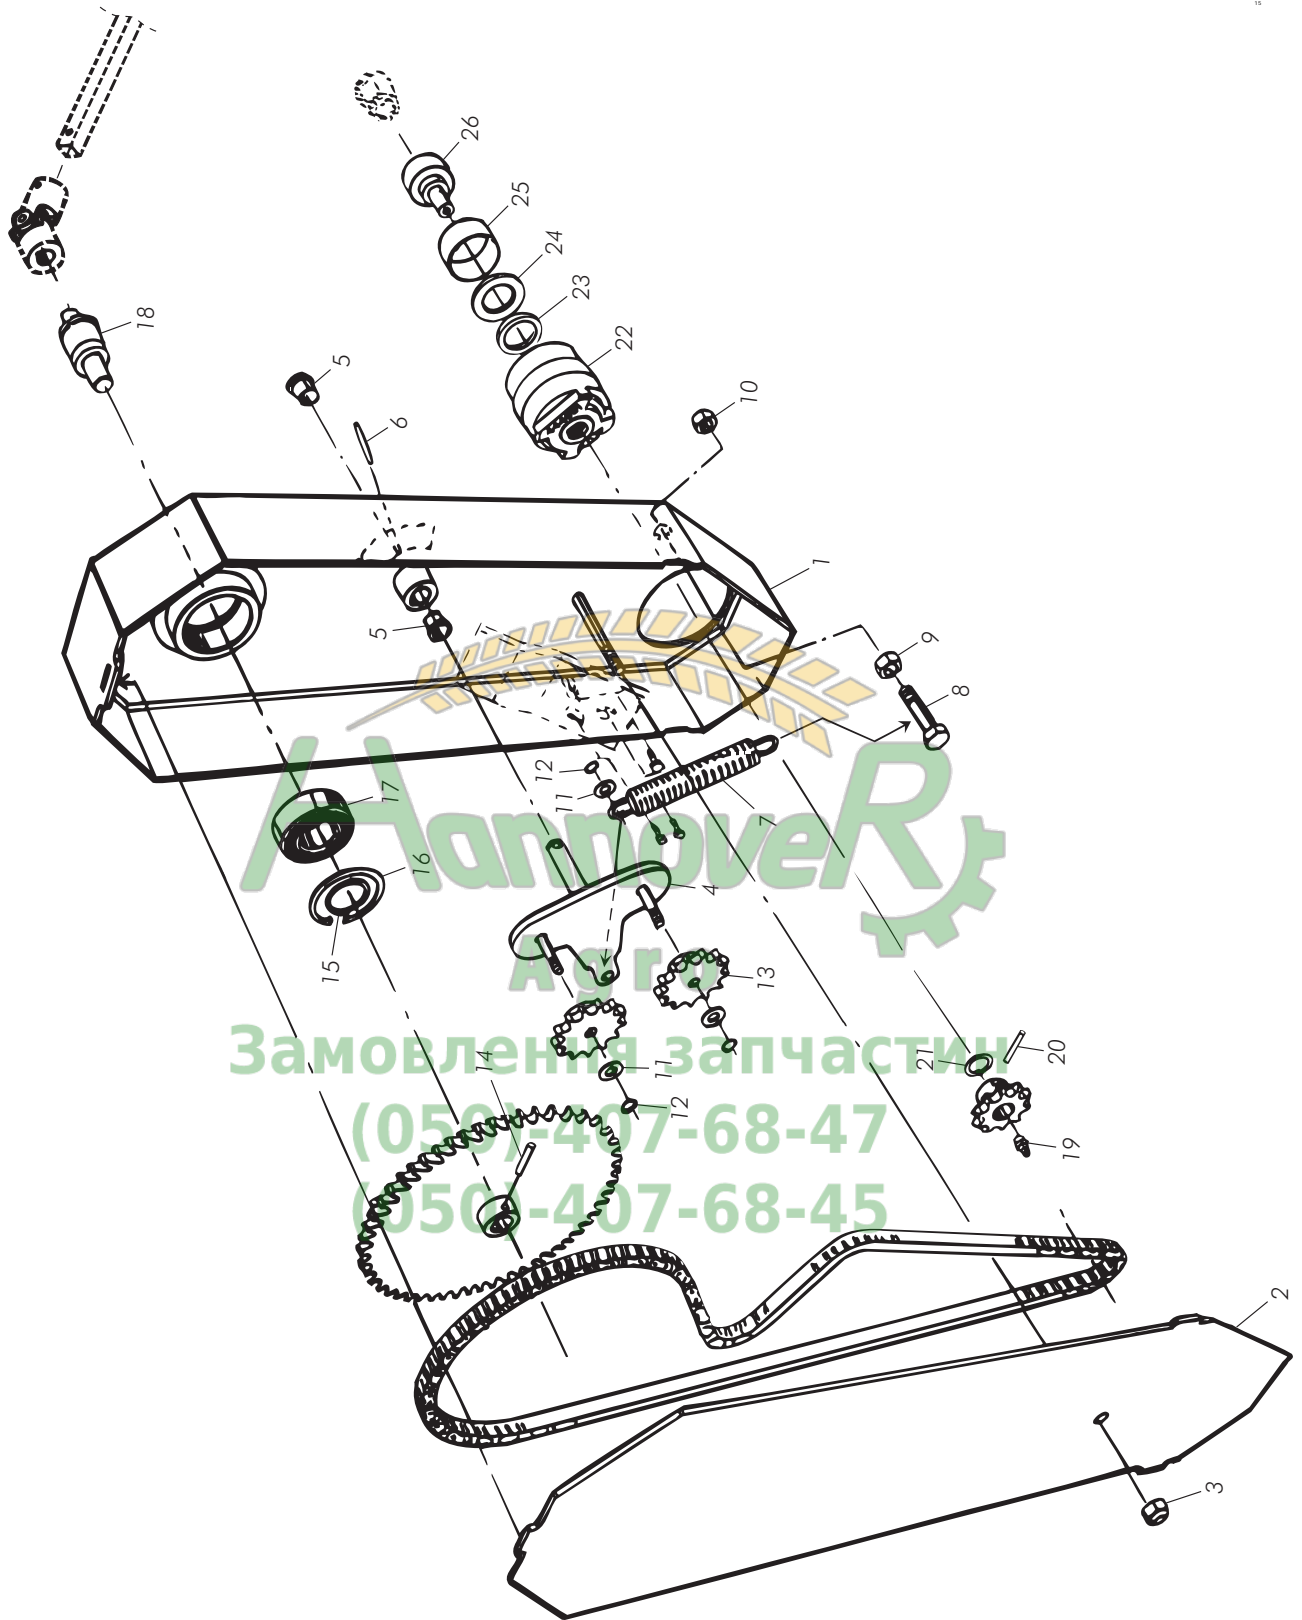

**Transmission
Transmission
Antrieb**

**CR -7399
BD 154-**

Pos	No.	Svenska	English	Deutsch	Dim	
1	440331	Skydd	Cover	Schutz		
2	440330	Skydd	Cover	Schutz		
3	51011000021	Låsmutter	Lock nut	Sicherungsmutter	M10	
4	429606	Kedjespännare	Chain tensioner	Kettenspanner		
5	411605	Bussning	Bushing	Buchse		
6	53000505591	Spännstift	Roll pin	Spannstift	Ø5x55	
7	416357	Fjäder	Spring	Feder		
8	50001205021	Skruv	Screw	Schraube	M12x50	
9	51001200021	Mutter	Nut	Mutter	M12	
10	51011200021	Låsmutter	Lock nut	Sicherungsmutter	M12	
11	52001000041	Bricka	Washer	Scheibe	M10	
12	54001000091	Låsring	Circlip	Seegerring	SGA 10	
13	434175	Drev	Gear	Zahnrad		
14	53000503091	Spännstift	Roll pin	Spannstift	Ø5x30	163-213
15	54001000094	Låsring	Circlip	Seegerring	SGA 10	
16	54016200094	Låsring	Circlip	Seegerring	SGH 62	
17	405814	Kullager	Ball bearing	Kugellager		
18	429608	Axel	Axle	Achse		
19	407661	Smörjnippel	Grease nipple	Schmiernippel	ST, M8	
20	444054	Stift	Pin	Stift	5x30	
21	444055	Bricka	Washer	Scheibe	17x24x0.4	
22	444051	Lock	Cover	Deckel		
23	440726	Tätning	Sealing	Dichtung		
24	440725	Tätning	Sealing	Dichtung		
25	444053	Lagring	Bearing	Lagerung		
26	444052	Axel	Axle	Achse