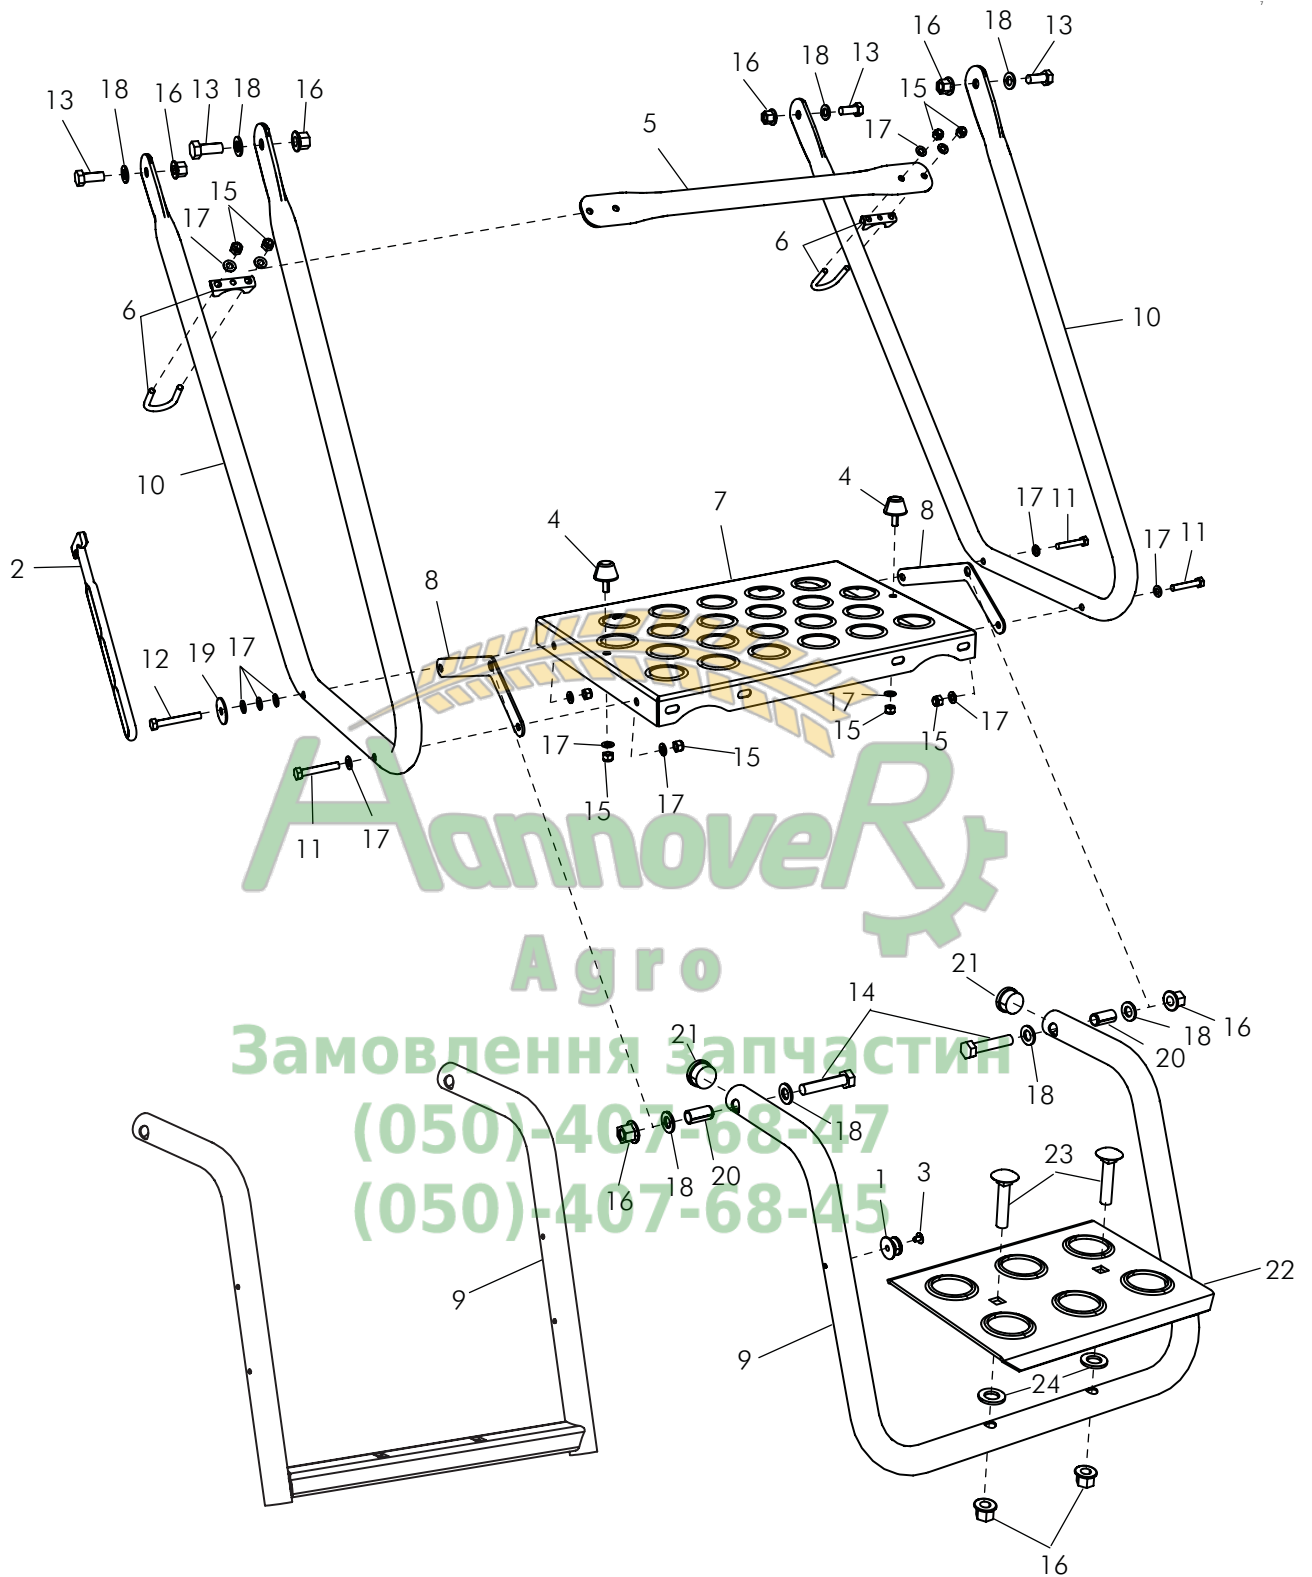

Fig. / Abb. 4

Fig. / Abb. 4

**Plattform
Plattform
Trittbrett**

BD 618-

Pos	No.	Svenska	English	Deutsch	Dim	
1	407015	Fäste	Bracket	Halterung		
2	407032	Gummisspännare	Rubber strap	Gummihalterung		
3	418590	Popnit	Pop rivet	Niet		
4	421028	Buffert	Buffer	Puffer		
5	446912	Rör	Tube	Rohr		
6	476245	Klammer	Clamp	Schelle		
7	479451	Plattform	Plattform	Trittbrett		
8	479477	Plåt	Plate	Blech		
9	479652	Stege	Ladder	Leiter		-635
9	488234	Stege	Ladder	Leiter		636-
10	479658	Rör	Tube	Rohr		
11	50000805021	Skruv	Screw	Schraube	M8x50	
12	50000806021	Skruv	Screw	Schraube	M8x60	
13	50001203021	Skruv	Screw	Schraube	M12x30	
14	50001206021	Skruv	Screw	Schraube	M12x60	
15	51010800021	Låsmutter	Lock nut	Sicherungsmutter	M8	
16	51131200011	Mutter	Nut	Mutter	M12, 10.9	
17	52000800041	Bricka	Washer	Scheibe	M8	
18	52001200041	Bricka	Washer	Scheibe	M12	
19	52050800041	Bricka	Washer	Scheibe	M8	
20	53021503090	Spännstift	Roll pin	Spannstift	Ø15x30	
21	422636	Plugg	Plug	Pfropfen		
22	428545	Fotsteg	Footstep	Trittbrett		
23	50061206021	Vagnsbult	Carriage bolt	Bolzen	M12x60	
24	52001600041	Bricka	Washer	Scheibe	M16	