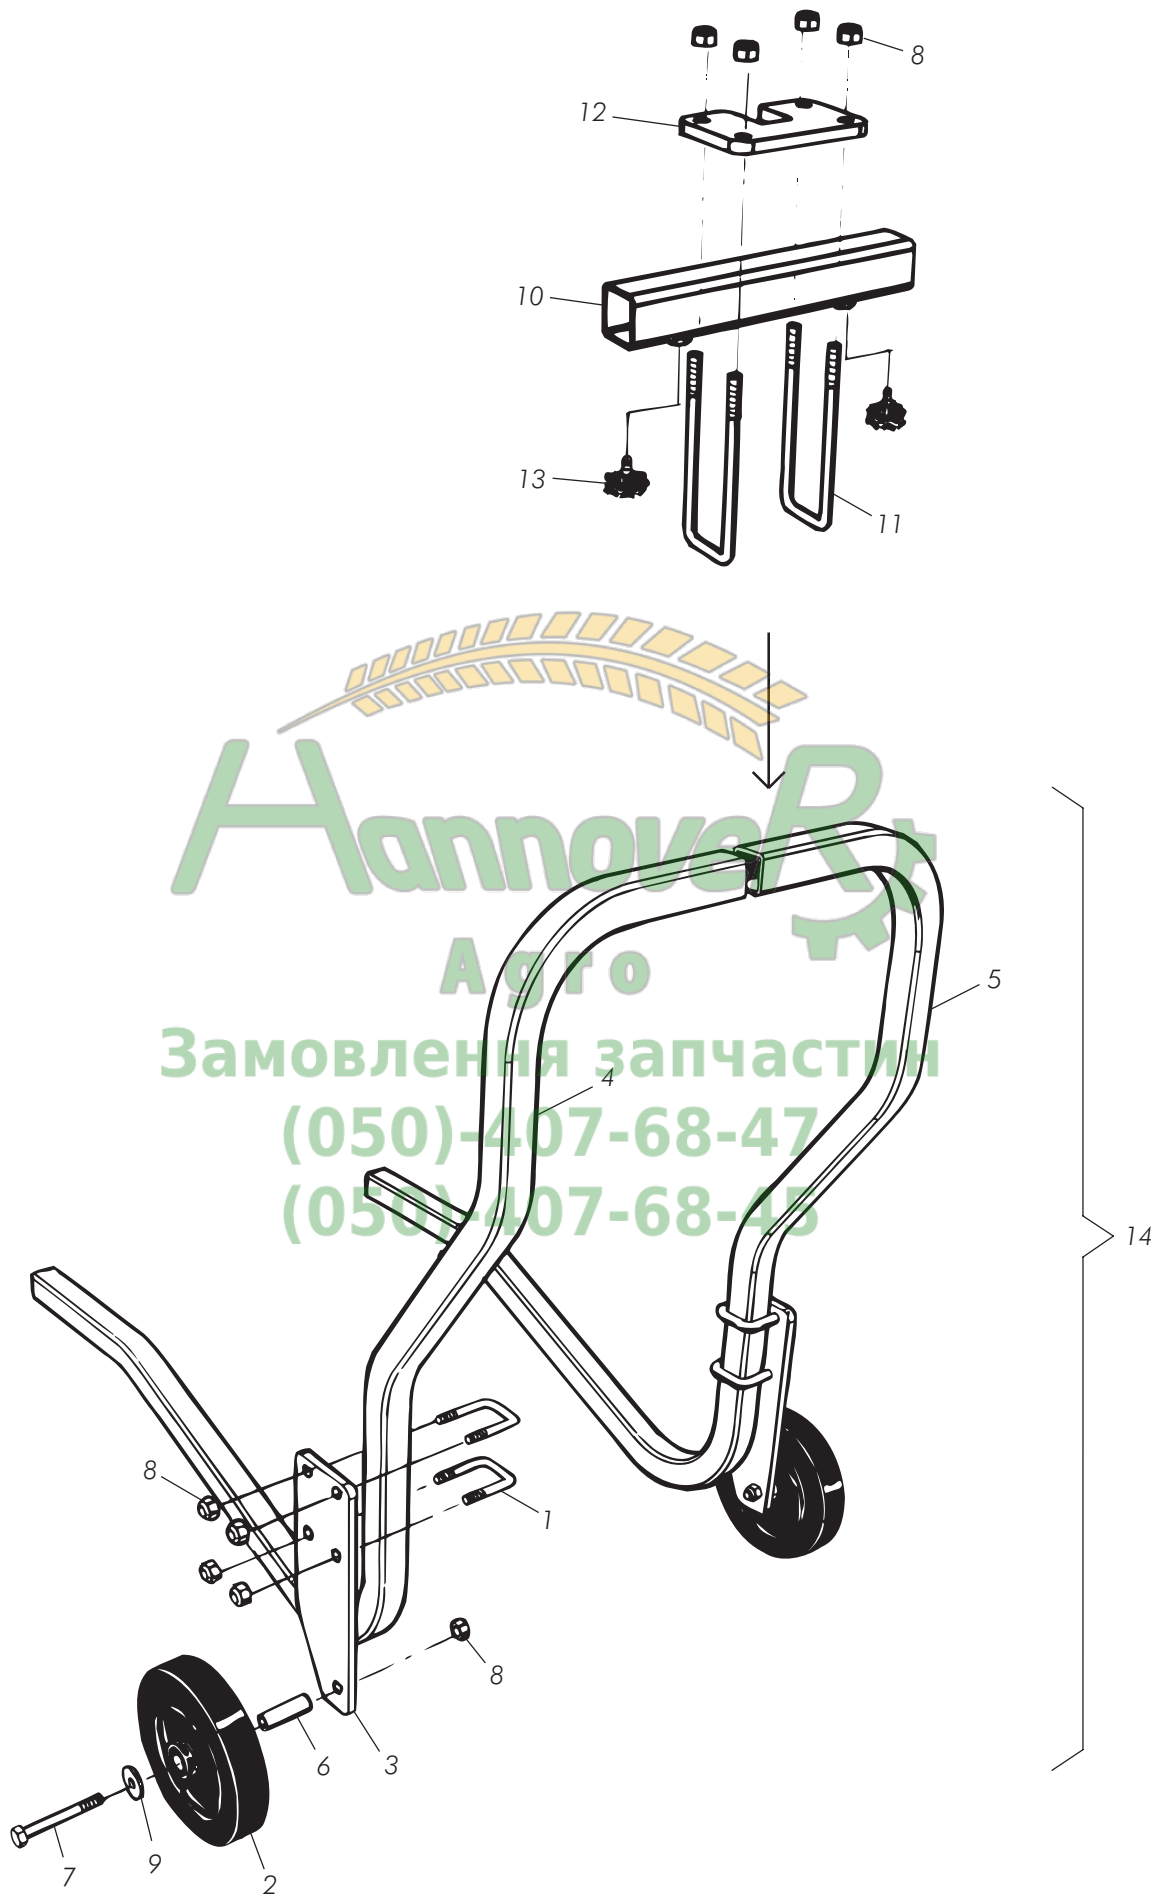

**Замовлення запчастин
(050)-407-68-47
(050)-407-68-45**

Fig. / Abb. 20

Fig. / Abb. 20

Vagn
Wagon
Wagen

Pos	No.	Svenska	English	Deutsch	Dim	
1	425046	Krampa	Clamp	Krampe		
2	444717	Hjul	Wheel	Rad		
3	444721	Fäste	Bracket	Halterung		
4	444725	Ram	Frame	Rahmen		
5	444727	Ram	Frame	Rahmen		
6	444729	Hylsa	Sleeve	Hülse		
7	50001209021	Skruv	Screw	Schraube	M12x90	
8	51011200021	Låsmutter	Lock nut	Sicherungsmutter	M12	-153
9	52051235341	Bricka	Washer	Scheibe		
10	444739	Konsol	Bracket	Konsole		-153
11	445482	Krampa	Clamp	Krampe		-153
12	445840	Plåt	Plate	Blech		-153
13	446518	Vred	Handle	Kurbel	M12x30	
14	444728	Vagn	Wagon	Wagenrahmen	ASSY	