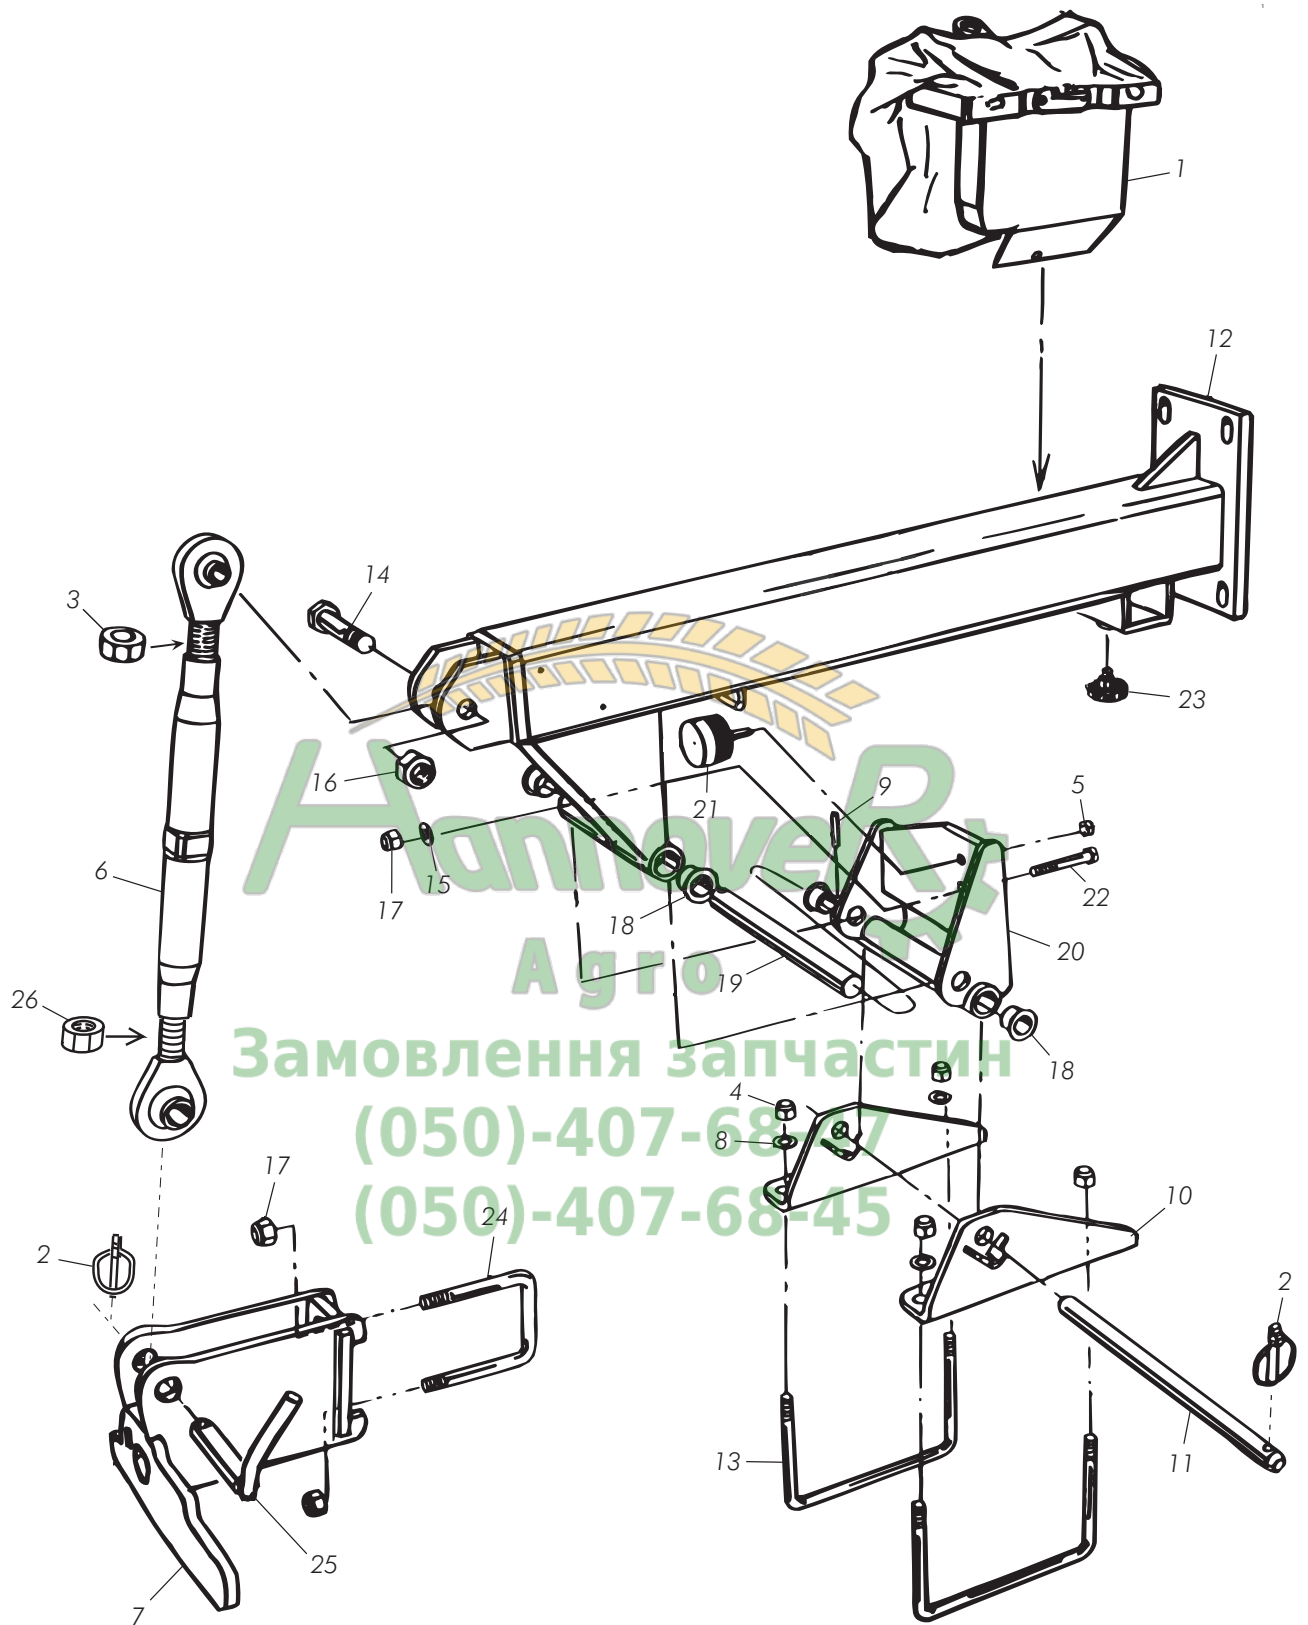

(050)-407-68-45

Замовлення запчастин

(050)-407-68-47

(050)-407-68-45

Fig. / Abb. 1

**Fäste
Bracket
Halterung**

Pos	No.	Svenska	English	Deutsch	Dim	
1	306730	Kalibreringspåse	Calibration bag	Abdrehtüte		
2	433250	Ringsprint	Locking ring	Ringbolzen		
3	433018	Mutter	Nut	Mutter	UNC 1 1/8 LH	
4	51011600021	Låsmutter	Lock nut	Sicherungsmutter	M16	
5	51011000021	Låsmutter	Lock nut	Sicherungsmutter	M10	
6	422227	Tryckstäng	Push rod	Druckstange		
7	429596	Fäste	Bracket	Halterung		
8	52001600041	Bricka	Washer	Scheibe	M16	
9	53000804091	Spännstift	Roll pin	Spannstift	Ø8x40	
10	433830	Fäste	Bracket	Halterung		RS
10	433884	Fäste	Bracket	Halterung		RX
11	433844	Axel	Axle	Asche		
12	433881	Fäste	Bracket	Halterung		
13	434149	Krampa	Clamp	Krampe	M16	RS
13	410096	Krampa	Clamp	Krampe	M16	RX
14	50002010021	Skruv	Screw	Schraube	M20x100	
15	52001200041	Bricka	Washer	Scheibe	M12	
16	51022000021	Låsmutter	Lock nut	Sicherungsmutter	M20	
17	51011200021	Låsmutter	Lock nut	Sicherungsmutter	M12	
18	411605	Bussning	Bushing	Buchse		
19	433845	Axel	Axle	Asche		
20	433882	Fäste	Bracket	Halterung		
21	440877	Gummidämpare	Rubber damper	Gummidämpfer		
22	50001208021	Skruv	Screw	Schraube	M12x80	
23	446518	Vred	Handle	Kurbel	M12x30	
24	402764	Krampa	Clamp	Krampe	M16x120	
25	406054	Låsnål	Locking pin	Verriegelungsbolzen		
26	433017	Mutter	Nut	Mutter		