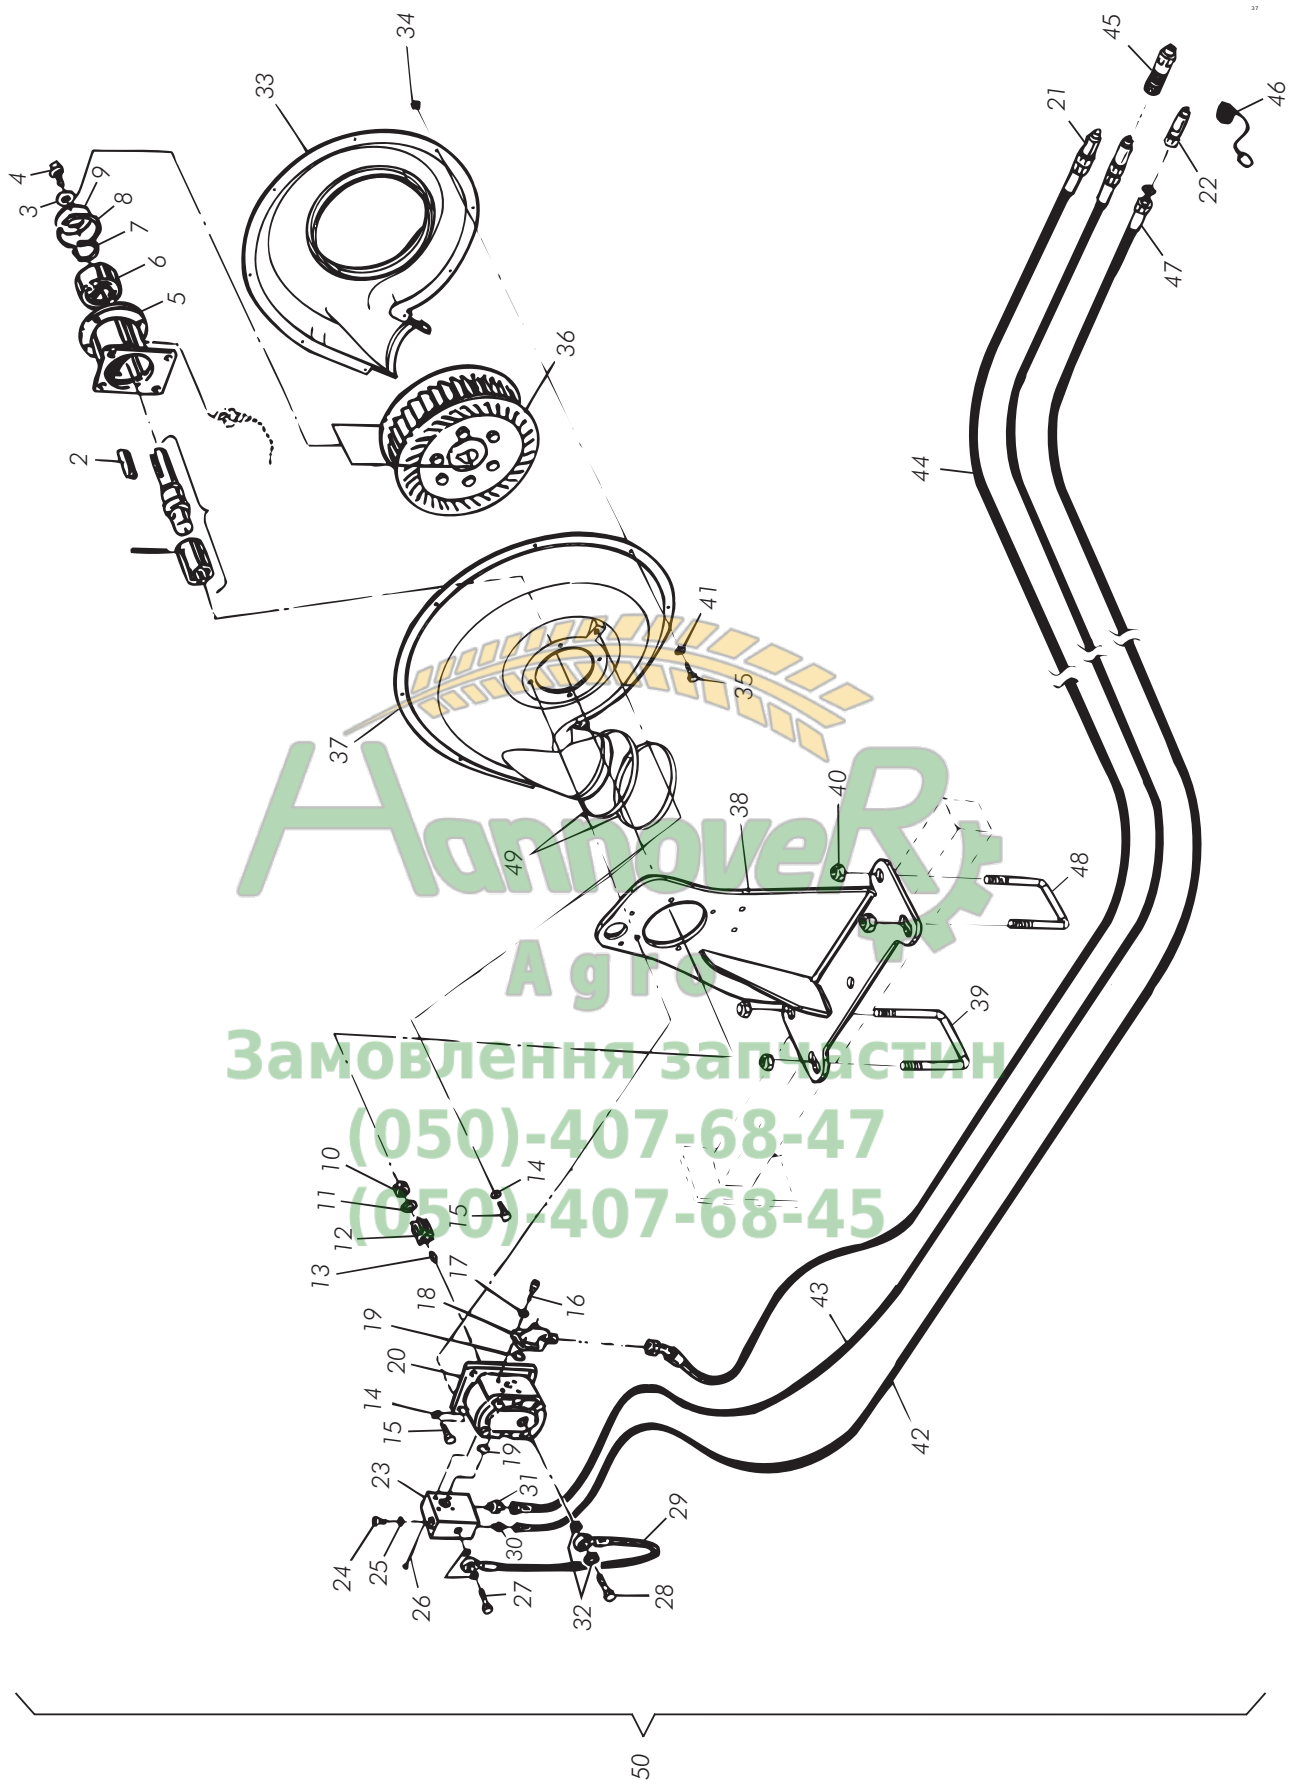

Fig. / Abb. 17

Антофер
Агротехніка
Замовлення запчастин
(050)-407-68-47
(050)-407-68-45

Fig. / Abb. 17

**Fläkt
Fan
Gebläse**

Pos	No.	Svenska	English	Deutsch	Dim
1	306781	Axel	Axle	Achse	ASSY
2	419174	Plattkil	Flat key	Flach Keil	RK 8x7x55
3	412339	Bricka	Washer	Scheibe	
4	50000802022	Skruv	Screw	Schraube	M8x20
5	419173	Lagerhus	Bearing housing	Lagergehäuse	
6	420644	Lagring	Bearing	Lager	32062RS1 Std.
7	54003000094	Låsring	Circlip	Seegerring	SGA 30
8	54016200094	Låsring	Circlip	Seegerring	SGH 62
9	419159	Tätbricka	Washer	Scheibe	
10	419192	Mutter	Nut	Mutter	M12x1,5
11	419191	Bricka	Washer	Scheibe	M12
12	419149	Splinesaxel	Axle	Achse	
13	419190	Kil	Key	Keil	WK 3x13
14	52000800042	Bricka	Washer	Scheibe	M8
15	50000802522	Skruv	Screw	Schraube	M8x25
16	50040602022	Skruv	Screw	Schraube	M6x20
17	52000600042	Bricka	Washer	Scheibe	M6
18	420191	Anslutningsnippel	Connection nipple	Anschluß nippel	1/2"
19	422259	O-ring	O-ring	Runddichtring	
20	420115	Hydraulmotor	Hydraulic motor	Hydraulik Motor	8 cc
20	417687	Tätningssats	Sealing set	Dichtungssatz	
21	401776	Snabbkoppling	Quick coupling	Schnellkupplung	ML, 1/2"
22	419194	Snabbkoppling	Quick coupling	Schnellkupplung	ML, 3/4"
23	422081	Ventilblock	Valve block	Ventilblock	
24	402266	Plugg	Plug	Pfropfen	1/4"
25	402202	Gummistålbricka	Rubber steel washer	Gummistahlscheibe	1/4"
26	50000604521	Skruv	Screw	Schraube	M6x45
27	406751	Hålskruv, banjo	Hole screw, banjo	Hohlschraube, Banjo	1/4"
28	420184	Hålskruv	Hole screw	Hohlschraube	M12x1,5
29	422261	Hydraulslang	Hydraulic hose	Hydraulikschlauch	L:350
30	401777	Adapter	Adapter	Adapter	
31	427454	Adapter	Adapter	Adapter	
32	420192	Kopparbricka	Copper washer	Kupferscheibe	
33	422058	Lock, fläkthus	Cover, fan housing	Deckel, Gebläsegehäuse	
34	51010600022	Låsmutter	Lock nut	Sicherungsmutter	M6
35	50000602022	Skruv	Screw	Schraube	M6x20
36	414422	Fläkthjul	Fan wheel	Flügelrad	
37	422057	Botten, fläkthus	Bottom, fan housing	Boden, Gebläsegehäuse	
38	446330	Fäste	Bracket	Halterung	
39	413837	Krampa	Clamp	Krampe	M16
40	51021600021	Låsmutter	Lock nut	Sicherungsmutter	M16
41	52030615291	Fjäderbricka	Spring washer	Federscheibe	
42	446320	Hydraulslang	Hydraulic hose	Hydraulikschlauch	DI:3/8", L:6800
43	441298	Hydraulslang	Hydraulic hose	Hydraulikschlauch	DI:1/2", L:6800
44	434161	Hydraulslang	Hydraulic hose	Hydraulikschlauch	DI:1/2", L:6800
45	419195	Snabbkoppling	Quick coupling	Schnellkupplung	FML, 3/4"
46	419196	Dammskydd	Dust protection	Staubschutz	
47	425862	Gummistålbricka	Rubber steel washer	Gummistahlscheibe	3/4"
48	431299	Krampa	Clamp	Krampe	
49	412473	Slangklämma	Hose clamp	Schlauchklemme	130-165
50	446089	Fläkt	Fan	Gebläse	ASSY