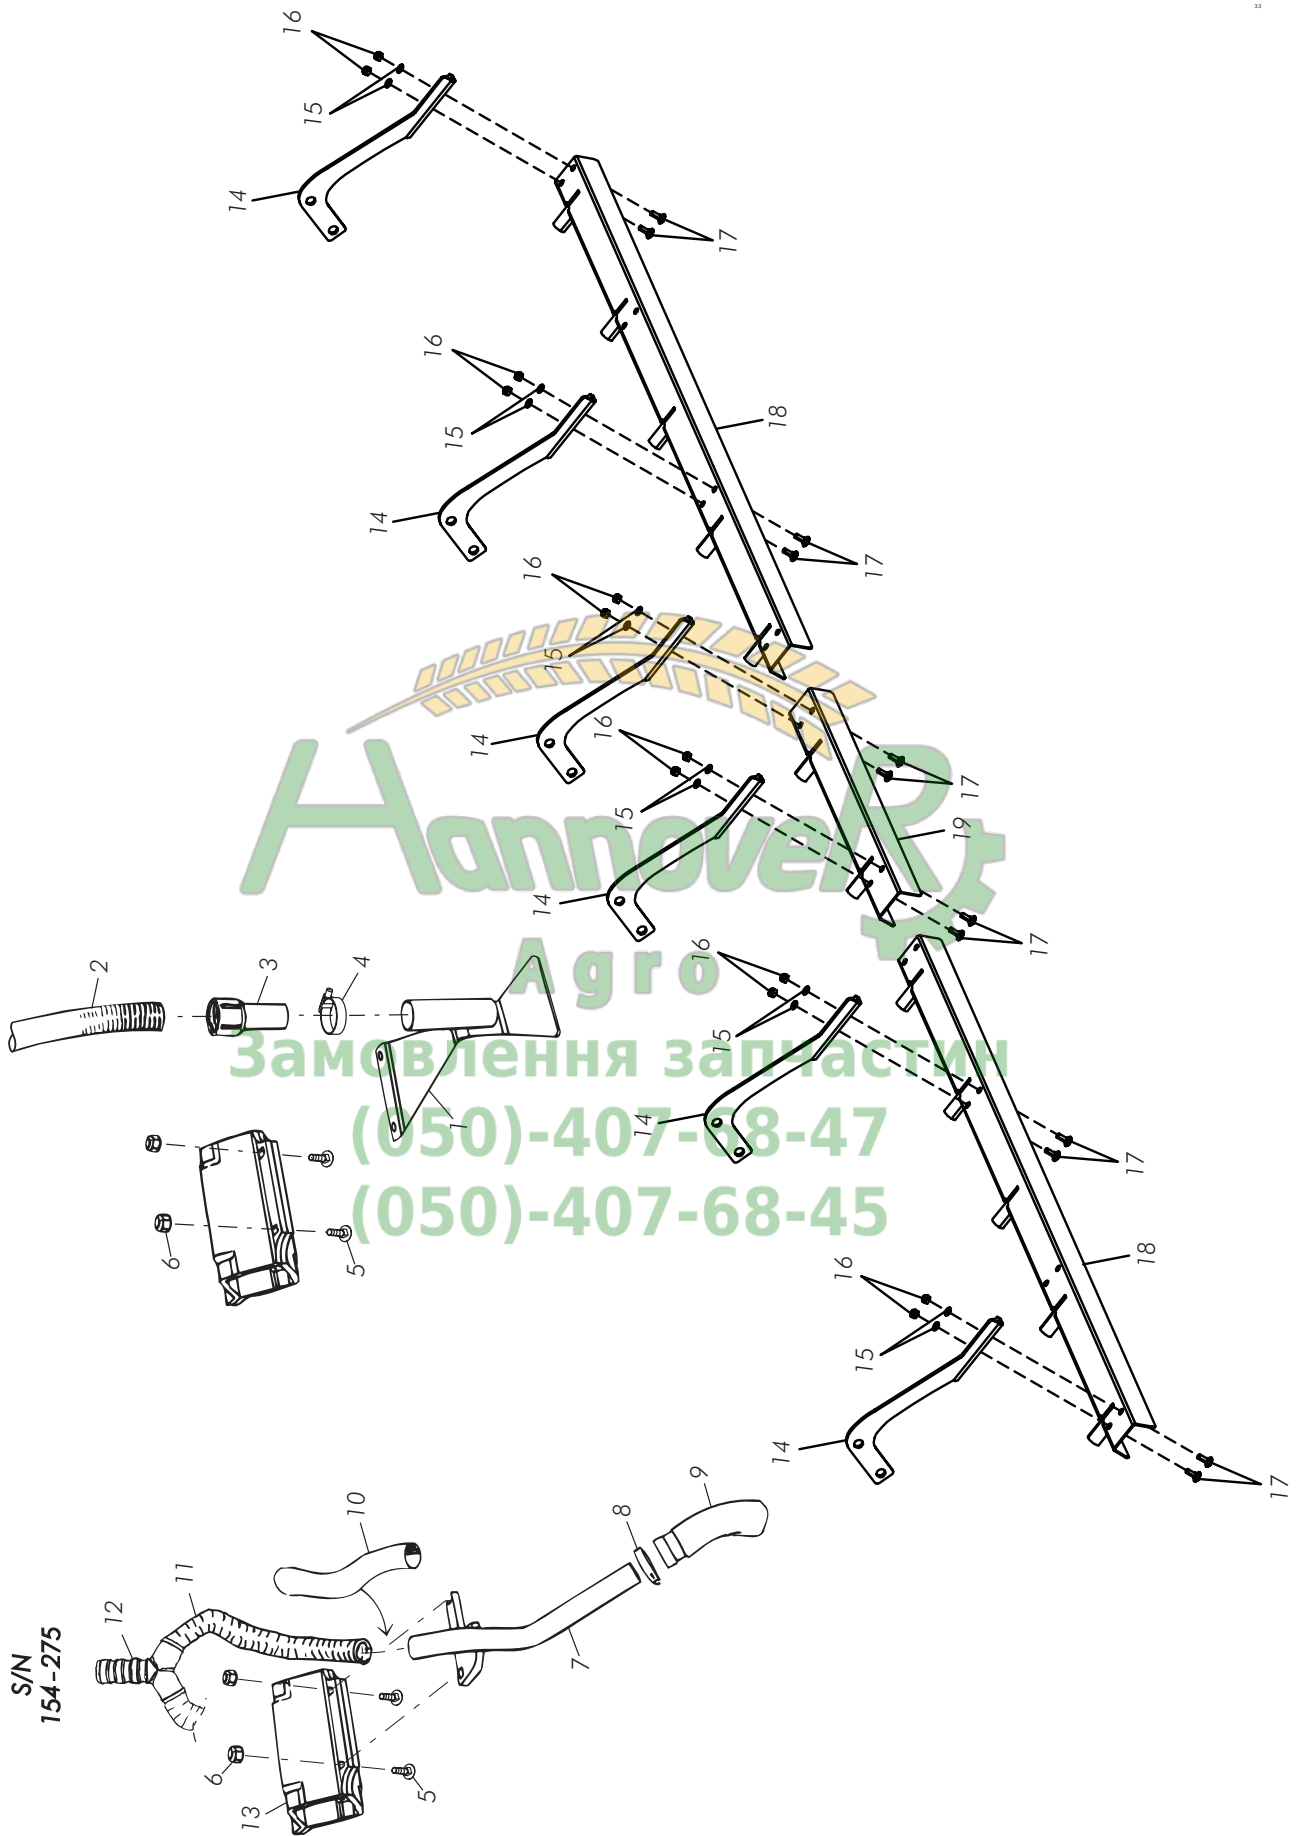

Fig. / Abb. 15

Spridarplåtar och munstycken
Distributorsplates and nozzles
Streuplatten und Mundstücke

CR

Pos	No.	Svenska	English	Deutsch	Dim	
1	448287	Spridar plåt	Distributor plate	Streuplatten		
2	609021	Såslang, metervara	Seed hose, per metre	Säschlauch, Meterware	Ø32	
3	432488	Anslutning	Connection	Anschluß		
4	406027	Slangklämma	Hose clamp	Schlauchklemme	ABA 26-38 FZB	298-
5	428571	Vagnsbult	Carriage bolt	Bolzen	M12x42, 10.9	
6	51011200021	Låsmutter	Lock nut	Sicherungsmutter	M12	
7	445813	Såbill	Seed coulter	Säschar	FR	154-275
7	445814	Såbill	Seed coulter	Säschar	REAR	154-275
8	406027	Slangklämma	Hose clamp	Schlauchklemme	ABA 26-38 FZB	154-275
9	445764	Rör	Tube	Rohr		154-275
10	609045	Skyddsslang, metervara	Protective hose, per metre	Schutzschlauch, Meterware	Ø40	154-275
11	609021	Såslang, metervara	Seed hose, per metre	Säschlauch, Meterware	Ø32	154-275
12	442147	Fördelare	Distributor	Verteiler		154-275
13	307168	Överfall	Cover	Führungsplatte	200 mm	154-275
14	466629	Fäste	Bracket	Halterung		
15	52001000041	Bricka	Washer	Scheibe	M10	
16	51011000021	Låsmutter	Lock nut	Sicherungsmutter	M10	
17	50061003021	Vagnsbult	Carriage bolt	Bolzen	M10x30	
18	468657	Spridarplåt	Distributor plate	Streuplatten		CR650
18	466711	Spridarplåt	Distributor plate	Streuplatten		CR500
19	466709	Spridarplåt	Distributor plate	Streuplatten		CR500-650

Hannover
Agro

Замовлення запчастин
(050)-407-68-47
(050)-407-68-45