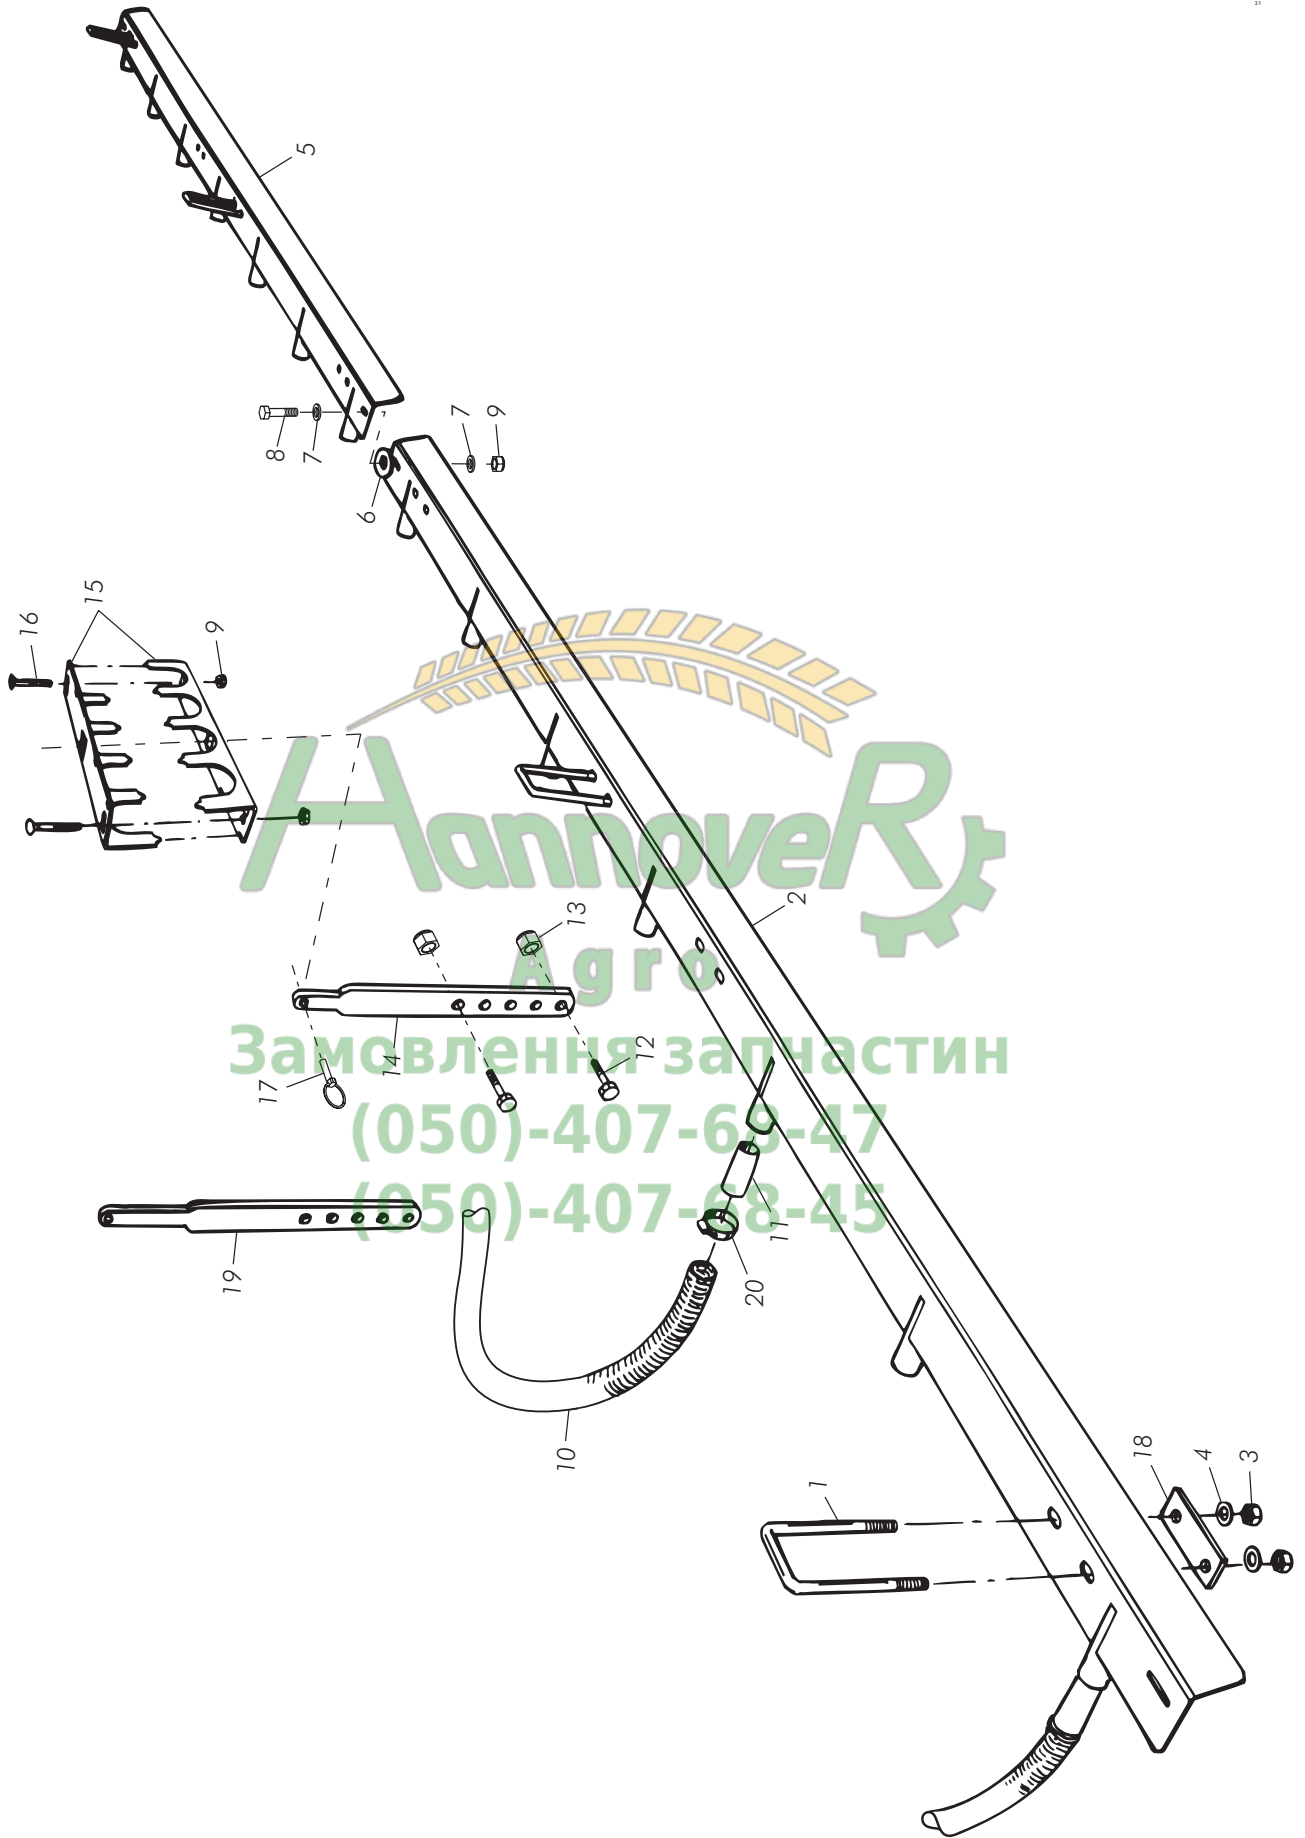

Fig. / Abb. 14

**Spridarramper
Distributorsplates
Streuplatten**

**RS, RX
-153**

Pos	No.	Svenska	English	Deutsch	Dim	
1	434148	Krampa	Clamp	Krampe		
2	441162	Ramp	Ramp	Rampe		RS 650, 820, 940, 1020
2	441397	Ramp	Ramp	Rampe		RX 450
2	441391	Ramp	Ramp	Rampe		RX 510
2	441188	Ramp	Ramp	Rampe		RX 620
2	441394	Ramp	Ramp	Rampe		RX 730
3	51011200021	Låsmutter	Lock nut	Sicherungsmutter	M12	
4	442316	Distans	Spacer	Distanz		
5	441178	Ramp	Ramp	Rampe	OUT	RS 820
5	441181	Ramp	Ramp	Rampe	OUT	RS 940
5	441184	Ramp	Ramp	Rampe	OUT	RS 1020
6	415710	Fjäderbricka	Spring washer	Federscheibe	M14	
7	52000800041	Bricka	Washer	Scheibe	M8	
8	50000802521	Skruv	Screw	Schraube	M8x25	
9	51010800021	Låsmutter	Lock nut	Sicherungsmutter	M8	
10	609021	Såslang, metervara	Seed hose, per metre	Säschlauch, Meterware	Ø32	
11	432488	Anslutning	Connection	Anschluß		
12	50002007021	Skruv	Screw	Schraube	M20x70	
13	51002000021	Mutter	Nut	Mutter	M20	
14	441403	Plattstång	Flat bar steel	Flachstahl	L:510 mm, T:15 mm	
15	441400	Plåt	Plate	Blech	4	
15	441401	Plåt	Plate	Blech	6	
15	441455	Plåt	Plate	Blech	7	
16	50060806021	Skruv	Screw	Schraube	M8x60	
17	401971	Ringsprint	Locking ring	Ringbolzen	Ø10x40	
18	444124	Platta	Plate	Platte		
19	434140	Plattstång	Flat bar steel	Flachstahl	L:570 mm, T:15	
20	416350	Slangklämma	Hose clamp	Schlauchklemme		

Агро
Замовлення запчастин
(050)-407-68-47
(050)-407-68-45