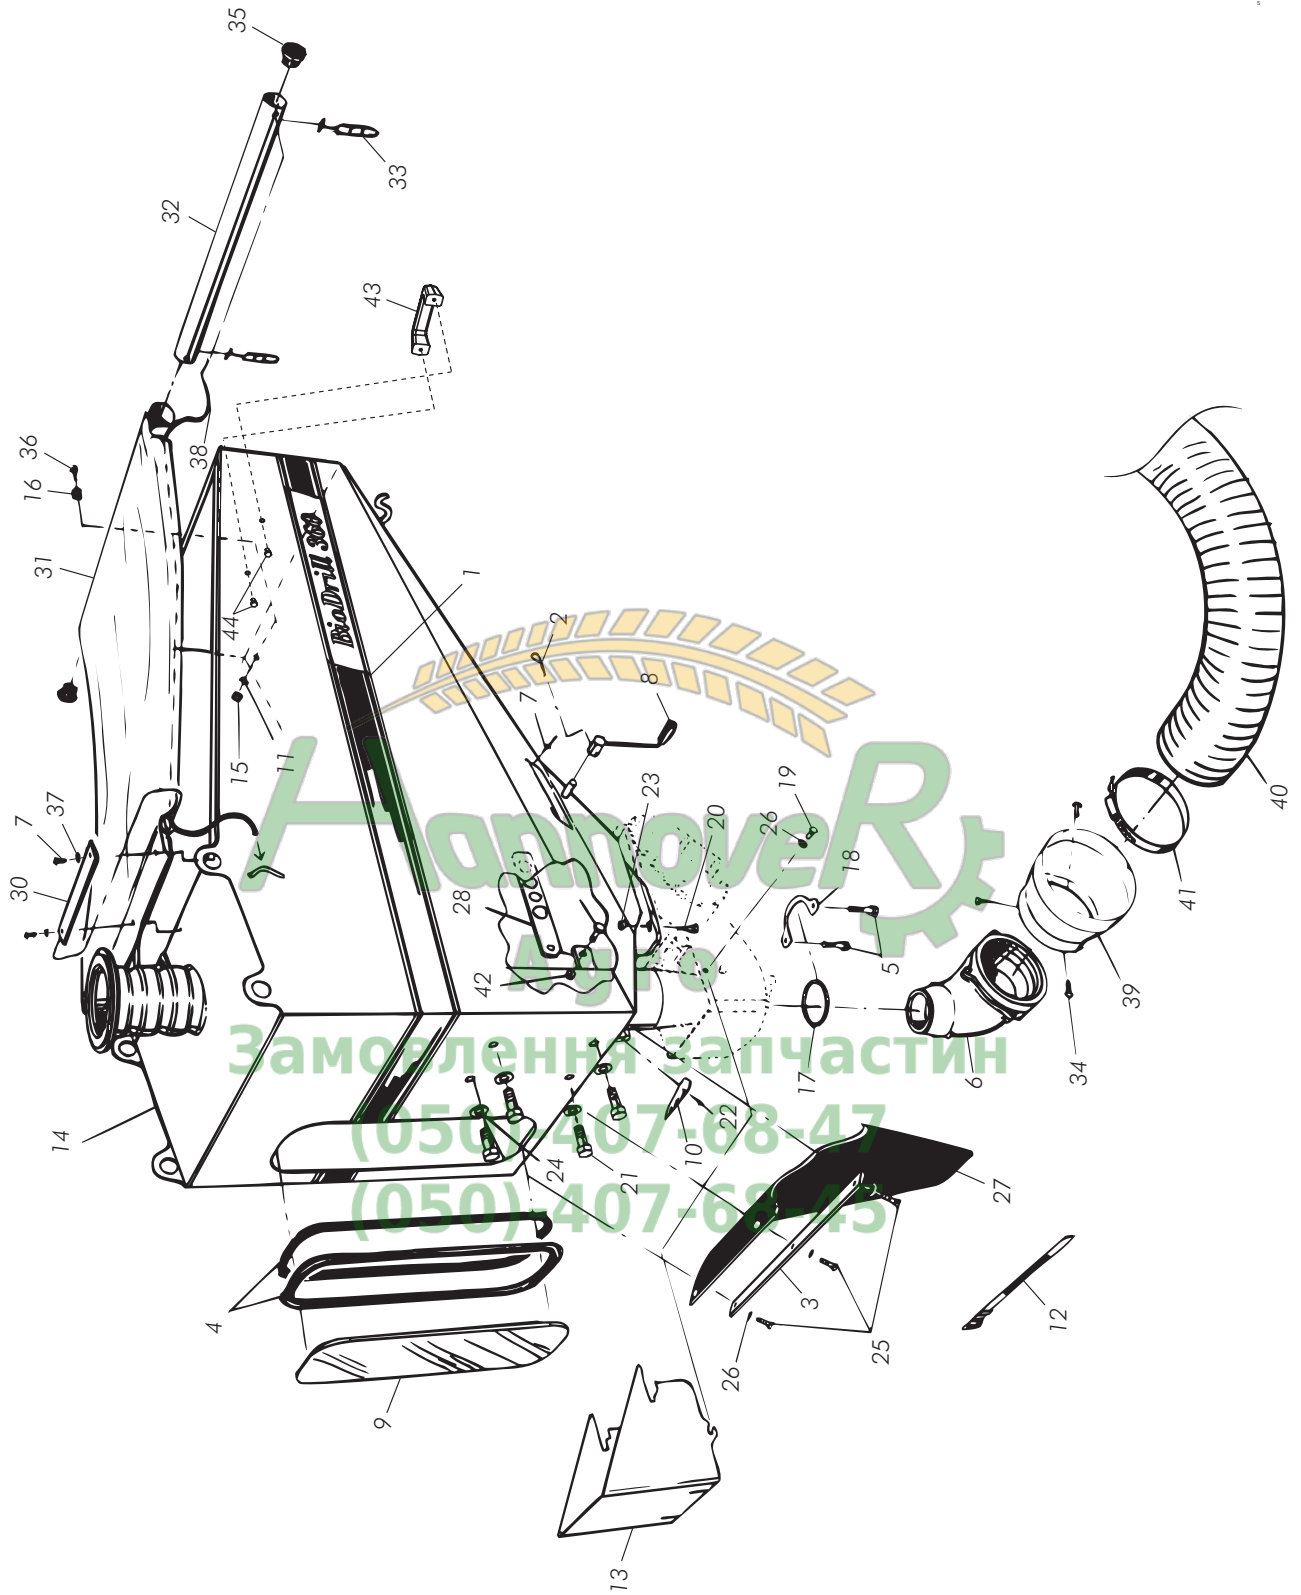

Fig. / Abb. 3

Fig. / Abb. 3

Fig. / Abb. 3

Sålåda Seed hopper Saatgutbehälter

Pos	No.	Svenska	English	Deutsch	Dim	
1	304396	Tejp, metervara	Tape, per metre	Klebeband, Meterware	W:75 mm	
2	402220	Låsnål	Locking pin	Arretierstift		
3	434165	Plattstång	Flat bar steel	Flachstahl		
4	412015	Tätninglist, metervara	Sealing strip, per metre	Dichtleiste, Meterware		
4	413169	Låslist, metervara	Lock sealing strip, per metre	Sicherungsleiste, Meterware		
5	50000802021	Skruv	Screw	Schraube	M8x20	
6	415327	Ejektorkrök	Ejector elbow	Injektorschleuse		
7	418590	Popnit	Pop rivet	Niet		
8	419034	Vridprovsvev	Calibration crank	Abdrehkurbel		
9	422484	Fönster	Window	Sichtfenster		
10	451499	Plåt	Plate	Blech		
11	52000600041	Bricka	Washer	Scheibe	M6	
12	432654	Rem	Belt	Riemen	L:350 mm	
13	433806	Plåt	Plate	Blech		
14	445491	Sålåda	Seed hopper	Saatgutbehälter		154-
14	433871	Sålåda	Seed hopper	Saatgutbehälter		-153
15	51010600021	Låsmutter	Lock nut	Sicherungsmutter	M6	
16	407015	Fäste	Bracket	Halterung		
17	440878	Distans	Spacer	Distanz		
18	444425	Plåt	Plate	Blech		
19	50000802022	Skruv	Screw	Schraube	M8x20	
20	50000803022	Skruv	Screw	Schraube	M8x30	
21	50001604021	Skruv	Screw	Schraube	M16x40	
22	51010400022	Låsmutter	Lock nut	Sicherungsmutter	M4	
23	51010800022	Låsmutter	Lock nut	Sicherungsmutter	M8	
24	52001600041	Bricka	Washer	Scheibe	M16	
25	50000802521	Skruv	Screw	Schraube	M8x25	
26	52000800041	Bricka	Washer	Scheibe	M8	
27	459429	Skydd	Cover	Schutz		
28	446416	Plåt	Plate	Blech		154-
29	50000801621	Skruv	Screw	Schraube	M8x16	154-
30	429617	Plåt	Plate	Blech		
31	429615	Presenning	Tarpaulin	Plane		
32	429616	Rör	Tube	Rohr		
33	407032	Gummispännare	Rubber strap	Gummihalterung		
34	50072909522	Plåtskruv	Screw for sheet	Blechschaube	Ø2.9x9.5	
35	421132	Plugg	Plug	Pfropfen		
36	50000602521	Skruv	Screw	Schraube	M6x25	
37	52090500042	Bricka	Washer	Scheibe	M5	
38	420609	Resårnsnöre	Elastic string	Sprungfaden		
39	412740	Adapter	Adapter	Adapter	Ø135/100	
40	609204	Luftslang, metervara	Air hose, per metre	Luftschlauch, Meterware	Ø140 mm	
41	412473	Slangklämma	Hose clamp	Schlauchklemme	130-165	
42	51010800021	Låsmutter	Lock nut	Sicherungsmutter	M8	154-
43	415571	Handtag	Handle	Handgriff		626-
44	50000801221	Skruv	Screw	Schraube	M8x12	626-