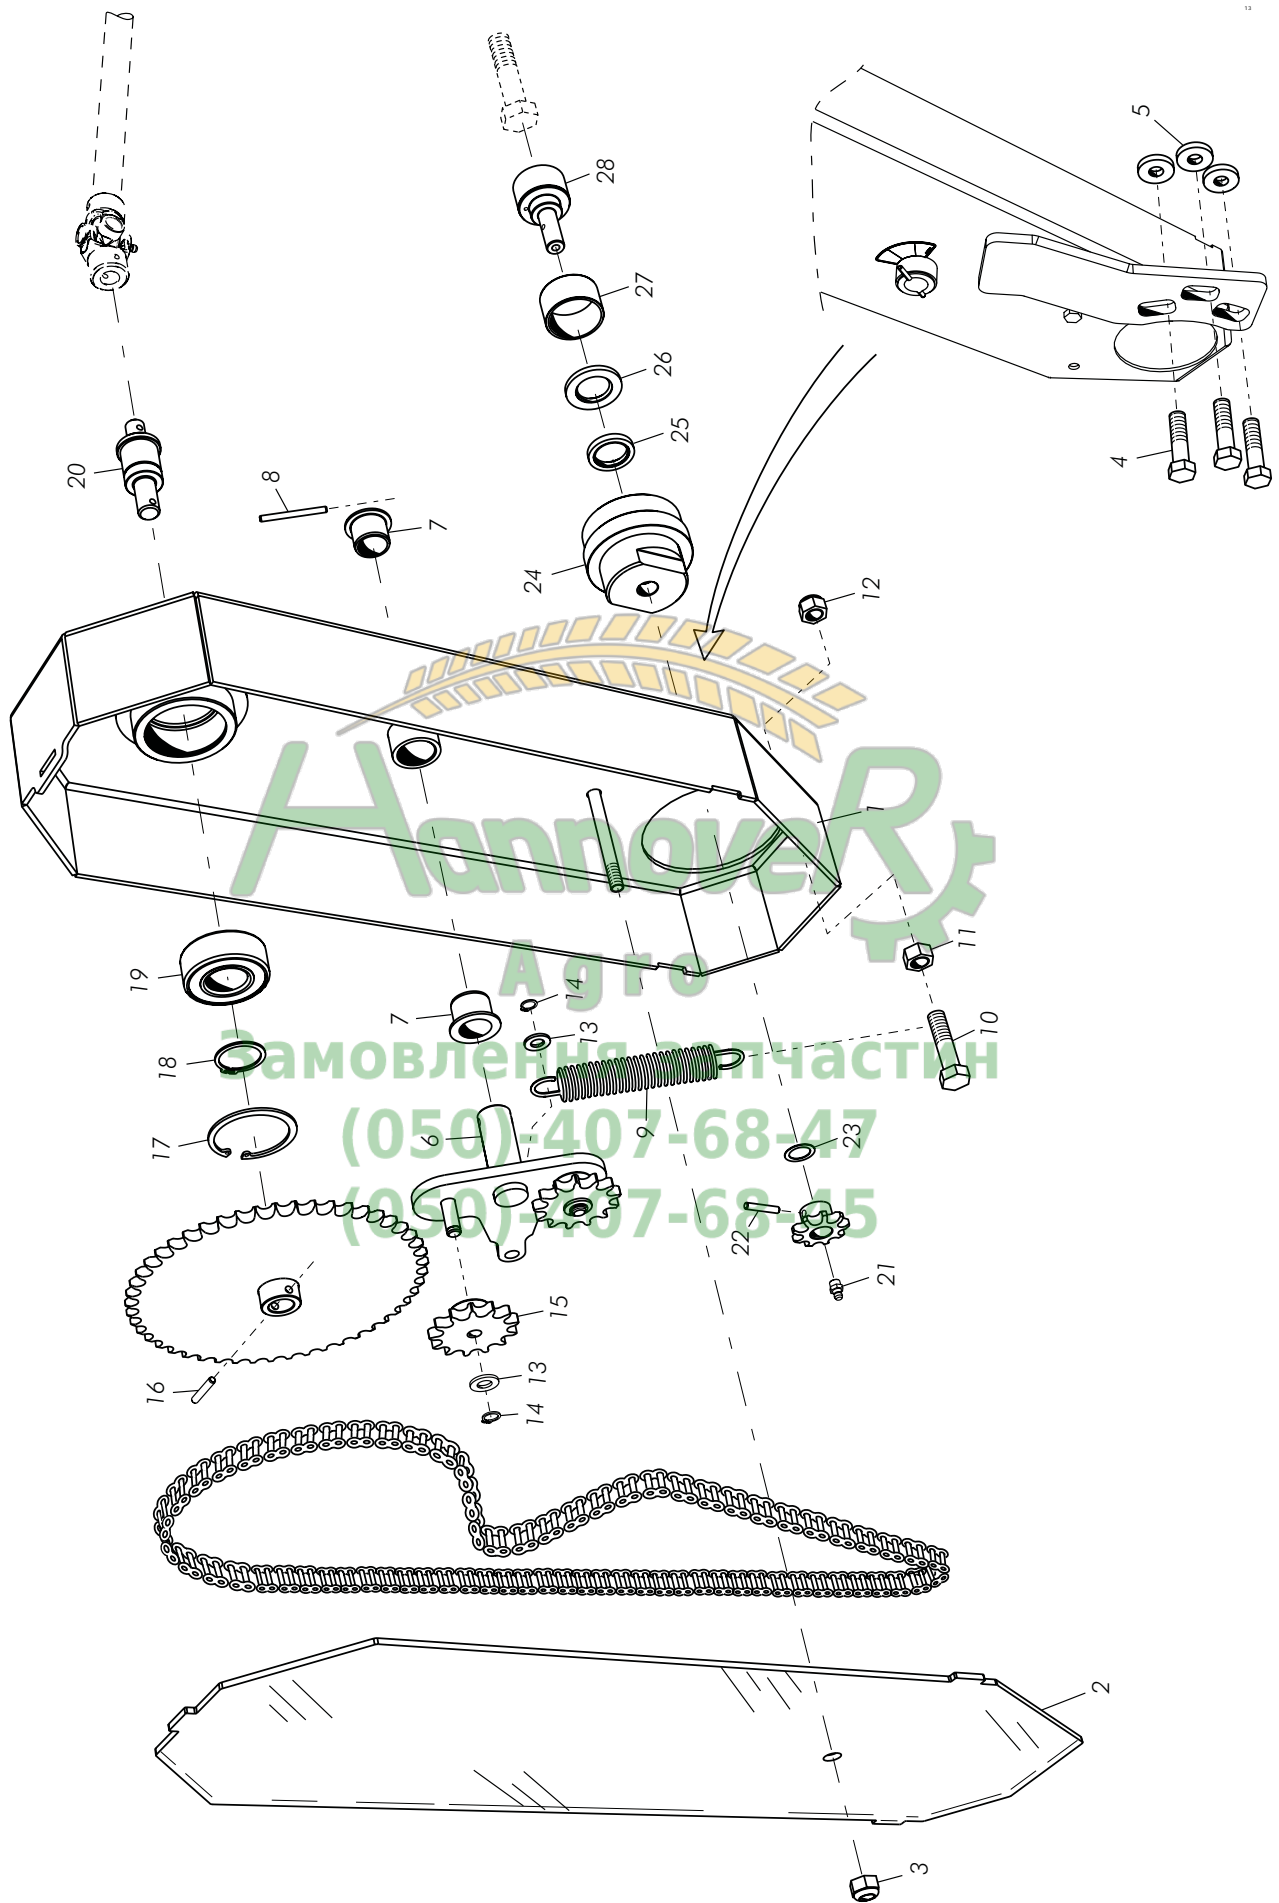

Fig. / Abb. 6

**Transmission
Transmission
Antrieb**

CR 7400-

Pos	No.	Svenska	English	Deutsch	Dim
1	440331	Skydd	Cover	Schutz	
2	440330	Skydd	Cover	Schutz	
3	51011000021	Låsmutter	Lock nut	Sicherungsmutter	M10
4	50001606011	Skruv	Screw	Schraube	M16x60
5	52111600041	Bricka	Washer	Scheibe	M16
6	429606	Kedjespännare	Chain tensioner	Kettenspanner	
7	411605	Bussning	Bushing	Buchse	
8	53000505591	Spännstift	Roll pin	Spannstift	Ø5x55
9	416357	Fjäder	Spring	Feder	
10	50001205021	Skruv	Screw	Schraube	M12x50
11	51001200021	Mutter	Nut	Mutter	M12
12	51011200021	Låsmutter	Lock nut	Sicherungsmutter	M12
13	52001000041	Bricka	Washer	Scheibe	M10
14	54001000091	Låsring	Circlip	Seegerring	SGA 10
15	434175	Drev	Gear	Zahnrad	
16	53000503091	Spännstift	Roll pin	Spannstift	Ø5x30
17	54016200094	Låsring	Circlip	Seegerring	SGH 62
18	54003000094	Låsring	Circlip	Seegerring	SGA 30
19	405814	Kullager	Ball bearing	Kugellager	
20	429608	Axel	Axle	Achse	
21	407661	Smörjnippel	Grease nipple	Schmiernippel	ST, M8
22	444054	Stift	Pin	Stift	5x30
23	444055	Bricka	Washer	Scheibe	17x24x0.4
24	473177	Lock	Cover	Deckel	
25	440726	Tätning	Sealing	Dichtung	
26	440725	Tätning	Sealing	Dichtung	
27	444053	Lagring	Bearing	Lagerung	
28	473174	Axel	Axle	Achse	

Замовлення запчастин
(050)-407-68-47
(050)-407-68-45