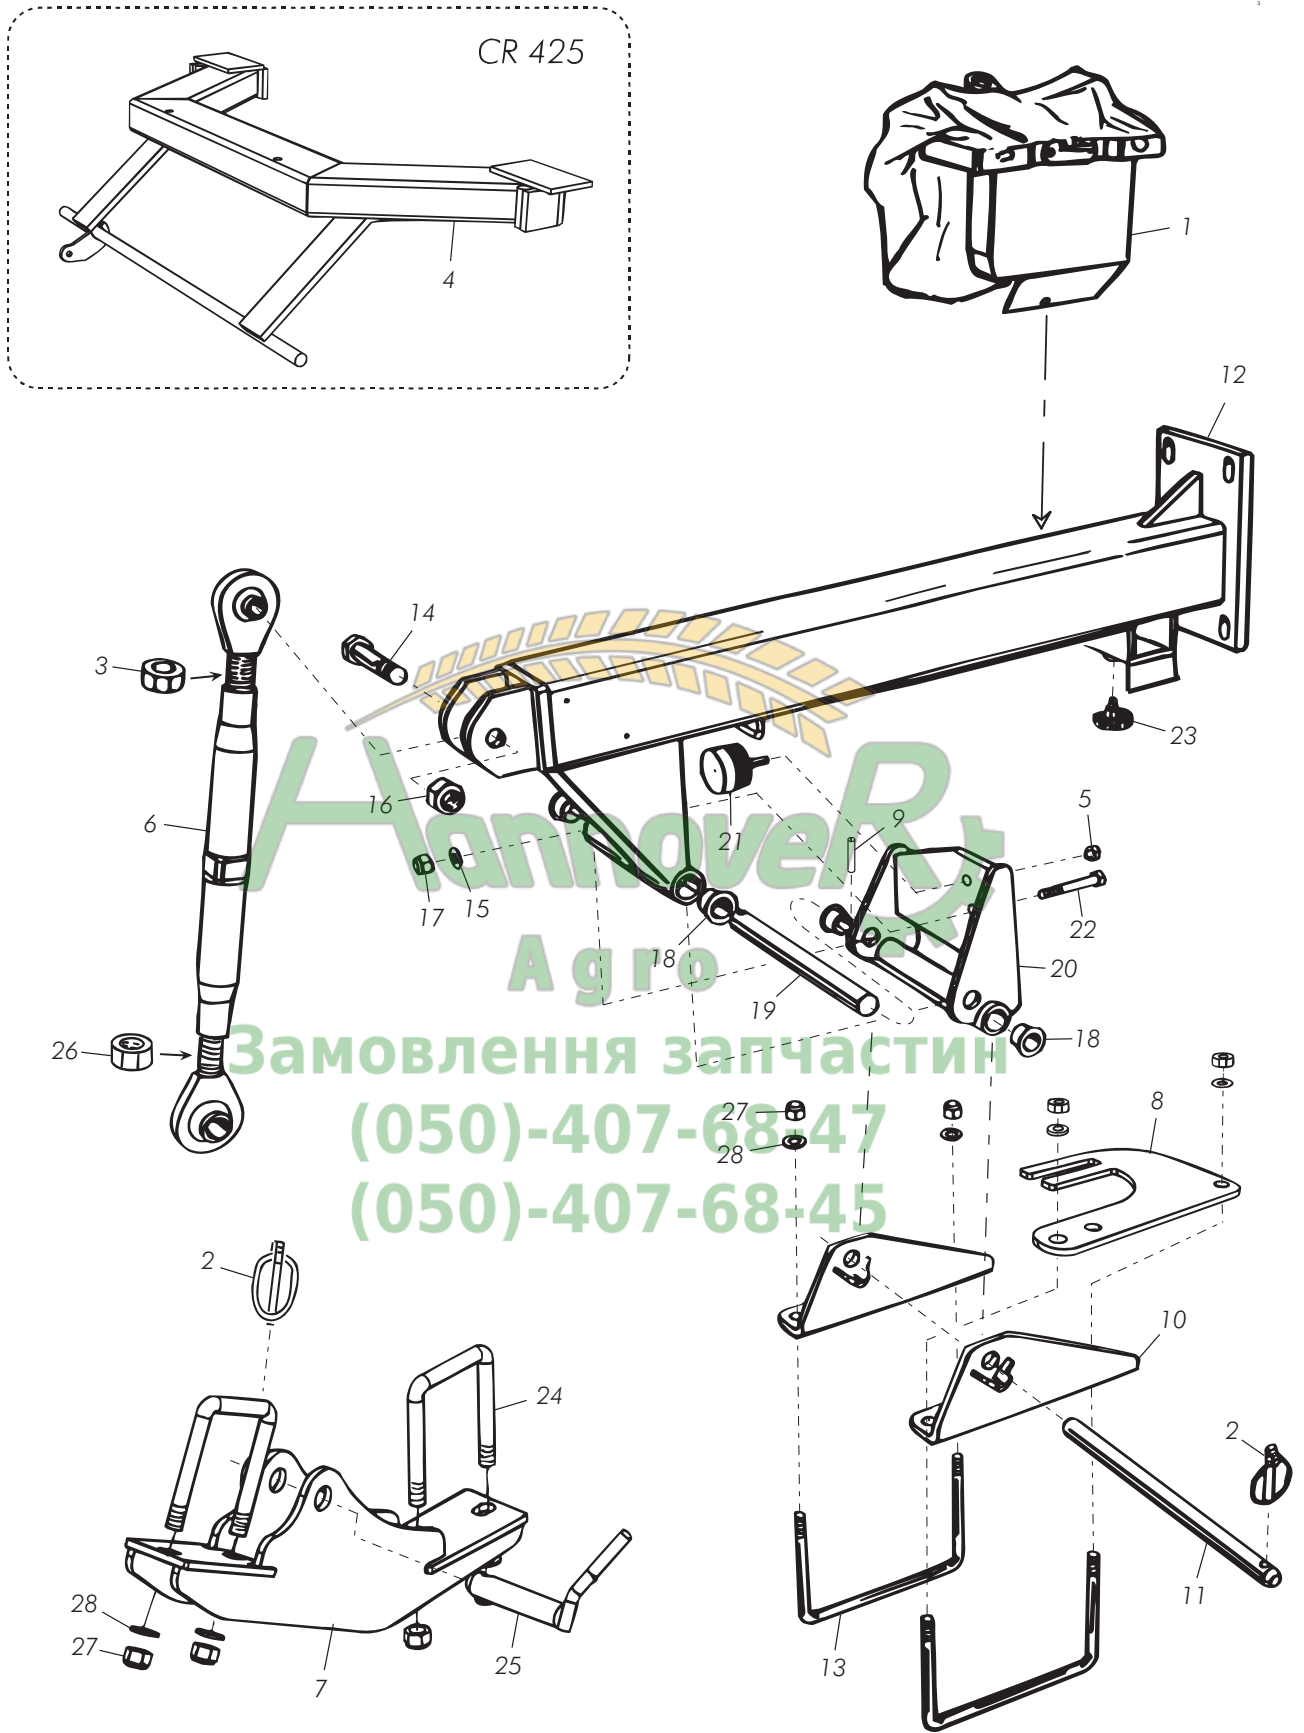

Fig. / Abb. 2

**Fäste
Bracket
Halterung**

CR

Pos	No.	Svenska	English	Deutsch	Dim	
1	306730	Kalibreringspåse	Calibration bag	Abdrehtüte		
2	433250	Ringsprint	Locking ring	Ringbolzen		
3	433018	Mutter	Nut	Mutter	UNC 1 1/8 LH	CR 425
4	451633	Lås	Lock	Schloß		
5	51011000021	Låsmutter	Lock nut	Sicherungsmutter	M10	
6	422227	Tryckstång	Push rod	Druckstange		
7	468580	Fäste	Bracket	Halterung		6300- -6299
7	443251	Fäste	Bracket	Halterung		
8	448032	Plåt	Plate	Blech		
9	53000804091	Spännstift	Roll pin	Spannstift	Ø8x40	
10	433884	Fäste	Bracket	Halterung		CR 425
10	433830	Fäste	Bracket	Halterung		CR 500-820
11	433844	Axel	Axle	Asche		
12	433881	Fäste	Bracket	Halterung		
13	410096	Krampa	Clamp	Krampe	M16	CR 425
13	434149	Krampa	Clamp	Krampe	M16	CR 500-820
14	50002010021	Skruv	Screw	Schraube	M20x100	
15	52001200041	Bricka	Washer	Scheibe	M12	
16	51022000021	Låsmutter	Lock nut	Sicherungsmutter	M20	
17	51011200021	Låsmutter	Lock nut	Sicherungsmutter	M12	
18	411605	Bussning	Bushing	Buchse		
19	433845	Axel	Axle	Asche		
20	433882	Fäste	Bracket	Halterung		
21	440877	Gummidämpare	Rubber damper	Gummidämpfer		
22	50001208021	Skruv	Screw	Schraube	M12x80	
23	446518	Vred	Handle	Kurbel	M12x30	
24	402764	Krampa	Clamp	Krampe	M16x120	
25	406054	Låsnål	Locking pin	Verriegelungsbolzen		
26	433017	Mutter	Nut	Mutter		
27	51011600021	Låsmutter	Lock nut	Sicherungsmutter	M16	
28	52001600041	Bricka	Washer	Scheibe	M16	

Замовлення запчастин
(050)-407-68-47
(050)-407-68-45