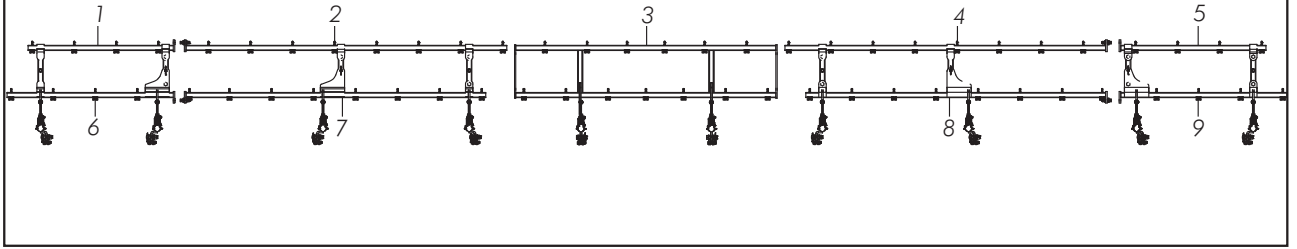

(050)-407-68-47

(050)-407-68-45

Fig. / Abb. 10

1225

**Halmharv
Straw harrow
Strohstriegel**

Pos	No.	Svenska	English	Deutsch	Dim
1	444809	Ram, ytter	Frame, outer	Rahmen, Flügel	FR, LH
2	444805	Ram	Frame	Rahmen	CR, FR, LH
3	443437	Ram	Frame	Rahmen	
4	444806	Ram	Frame	Rahmen	CR, FR, RH
5	444810	Ram, ytter	Frame, outer	Rahmen, Flügel	FR, RH
6	444807	Ram	Frame	Rahmen	
7	444803	Ram	Frame	Rahmen	CR, REAR, LH
8	444804	Ram	Frame	Rahmen	
9	444808	Ram	Frame	Rahmen	
10	427561	Fäste	Bracket	Halterung	
11	427562	Fäste	Bracket	Halterung	
12	427560	Fäste	Bracket	Halterung	
13	51021600021	Låsmutter	Lock nut	Sicherungsmutter	M16
14	52061600091	Spännbricka	Spring washer	Spannscheibe	M16
15	50001608021	Skruv	Screw	Schraube	M16x80
16	50002015021	Skruv	Screw	Schraube	M20x150
17	445864	Sprint	Pin	Splint	
18	444815	Arm	Arm	Arm	
19	51022000021	Låsmutter	Lock nut	Sicherungsmutter	M20
20	407661	Smörjnippel	Grease nipple	Schmiernippel	ST, M8
21	427558	Kula	Ball	Kugel	
22	427559	Bricka	Washer	Scheibe	
23	427556	Bricka	Washer	Scheibe	
24	51011200021	Låsmutter	Lock nut	Sicherungsmutter	M12
25	427557	Vev	Crank	Kurbel	
26	427533	Gängstång	Threaded bar	Gewindestange	
27	415705	Skruv	Screw	Schraube	M14
28	405717	Ledmutter, högergängad	Toggle nut, RH thread	Gelenkmutter, Rechtsgewinde	
29	427564	Plåt	Plate	Blech	LH
30	427534	Bricka	Washer	Scheibe	
31	427555	Krampa	Clamp	Bügel	
32	427565	Plåt	Plate	Blech	
33	51011400021	Låsmutter	Lock nut	Sicherungsmutter	RH M14, Nyloc
34	415184	Skruv	Screw	Schraube	M24x85, 10.9
35	50001607021	Skruv	Screw	Schraube	M16x70
36	452277	Plåt	Plate	Blech	
37	452278	Distans	Spacer	Distanz	
38	52002400041	Bricka	Washer	Scheibe	M24
39	51022400021	Låsmutter	Lock nut	Sicherungsmutter	M24
40	422328	Sprint	Pin	Splint	
41	406918	Saxpinne	Split pin	Hohlstift	Ø6,3x71
42	427494	Bricka	Washer	Scheibe	
43	427497	Pinne	Tine	Zinken	
44	427495	Krampa	Clamp	Krampe	