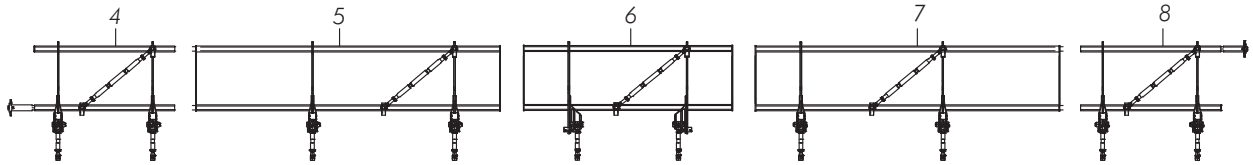

Замовлення запчастин
(050)-407-68-47
(050)-407-68-45

Fig. / Abb. 6

925

1225

Fig. / Abb. 6

System disc
System disc
System disc

CR 925-1225

Pos	No.	Svenska	English	Deutsch	Dim	
1	489582	Ram	Frame	Rahmen	LH	
2	489581	Ram	Frame	Rahmen	CR	
3	489583	Ram	Frame	Rahmen	RH	
4	469444	Ram	Frame	Rahmen	LH, OUT	
5	469443	Ram	Frame	Rahmen	LH	
6	469438	Ram	Frame	Rahmen	CR	
7	469445	Ram	Frame	Rahmen	RH	
8	469446	Ram	Frame	Rahmen	RH, OUT	
9	50002410021	Skruv	Screw	Schraube	M24x100	
10	51022400021	Låsmutter	Lock nut	Sicherungsmutter	M24	
11	444775	Tryckstång	Push rod	Druckstange		
12	465393	Sprint	Pin	Splint		
13	53020804090	Spännstift	Roll pin	Spannstift	8x40	
14	51021600021	Låsmutter	Lock nut	Sicherungsmutter	M16	
15	52001600041	Bricka	Washer	Scheibe	M16	
16	50001604521	Skruv	Screw	Schraube	M16x45	
17	404326	Plastplugg	Plastic plug	Kunststoffpfropfen		
18	458603	Plugg	Plug	Pfropfen		
19	432660	Skruv	Screw	Schraube	M30x123	
20	51023000011	Låsmutter	Lock nut	Sicherungsmutter	M30	
21	52003000041	Bricka	Washer	Scheibe	M30	
22	407661	Smörjnippel	Grease nipple	Schmiernippel	ST, M8	
23	432557	Tryckstång	Push rod	Druckstange	ASSY	
24	408473	Smörjnippel	Grease nipple	Schmiernippel	M8, 45°	
25	51011200021	Låsmutter	Lock nut	Sicherungsmutter	M12	
26	307168	Overfall	Cover	Führungsplatte	200 mm	
27	450991	Gummistav	Rubber bar	Gummistab	L:190 mm	
28	489815	Tallriksarm, inkl. nav	Disc arm, incl. Hub	Scheibenarm, einschl. Nabe		REAR
28	489816	Tallriksarm, inkl. nav	Disc arm, incl. Hub	Scheibenarm, einschl. Nabe		FR
29	428571	Vagnsbult	Carriage bolt	Bolzen	M12x42, 10.9	
30	466947	Tallrik	Disc	Scheibe	Ø450, V55	
31	461262	Skruv	Screw	Schraube		
32	480005	O-ring	O-ring	Runddichtring		
33	445483	Mutter	Nut	Mutter	M22	
34	482496	Hubb	Hub	Hub	ASSY	