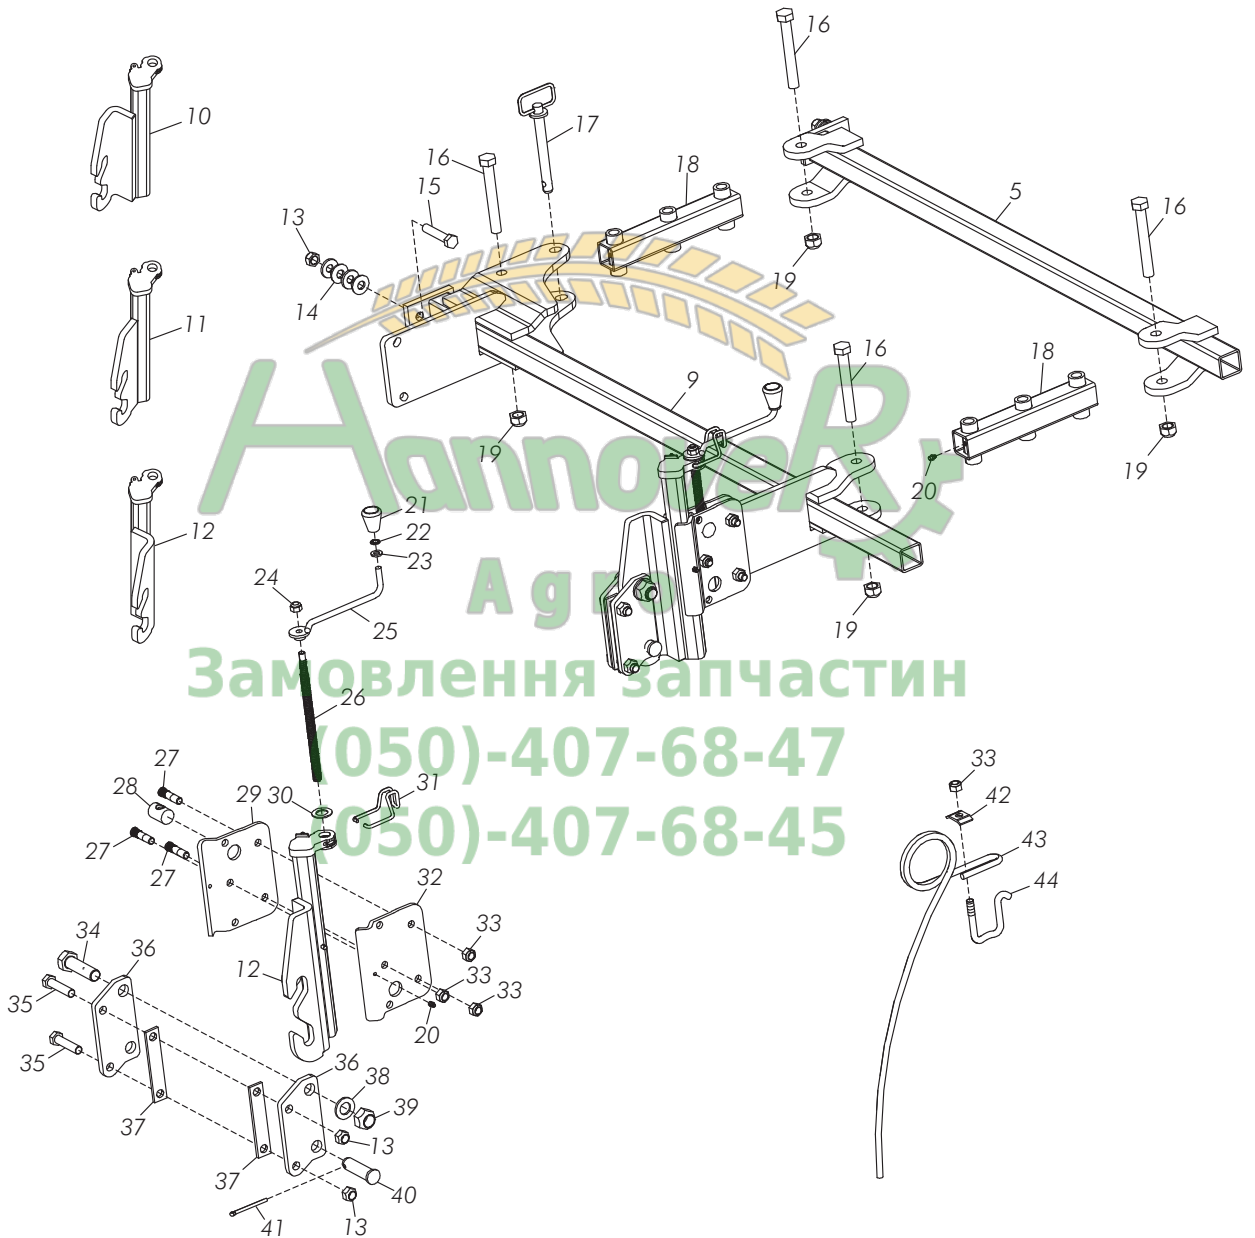

Fig. / Abb. 10

1225

**Halmharv
Straw harrow
Strohstriegel**

Pos	No.	Svenska	English	Deutsch	Dim
1	444809	Ram, ytter	Frame, outer	Rahmen, Flügel	FR, LH
2	444805	Ram	Frame	Rahmen	CR, FR, LH
3	443437	Ram	Frame	Rahmen	
4	444806	Ram	Frame	Rahmen	CR, FR, RH
5	444810	Ram, ytter	Frame, outer	Rahmen, Flügel	FR, RH
6	444807	Ram	Frame	Rahmen	
7	444803	Ram	Frame	Rahmen	CR, REAR, LH
8	444804	Ram	Frame	Rahmen	
9	444808	Ram	Frame	Rahmen	
10	427561	Fäste	Bracket	Halterung	
11	427562	Fäste	Bracket	Halterung	
12	427560	Fäste	Bracket	Halterung	
13	51021600021	Låsmutter	Lock nut	Sicherungsmutter	M16
14	52061600091	Spännbricka	Spring washer	Spannscheibe	M16
15	50001608021	Skruv	Screw	Schraube	M16x80
16	50002015021	Skruv	Screw	Schraube	M20x150
17	445864	Sprint	Pin	Splint	
18	444815	Arm	Arm	Arm	
19	51022000021	Låsmutter	Lock nut	Sicherungsmutter	M20
20	407661	Smörjnippel	Grease nipple	Schmiernippel	ST, M8
21	427558	Kula	Ball	Kugel	
22	427559	Bricka	Washer	Scheibe	
23	427556	Bricka	Washer	Scheibe	
24	51011200021	Låsmutter	Lock nut	Sicherungsmutter	M12
25	427557	Vev	Crank	Kurbel	
26	427533	Gängstång	Threaded bar	Gewindestange	
27	415705	Skruv	Screw	Schraube	M14
28	405717	Ledmutter, högergängad	Toggle nut, RH thread	Gelenkmutter, Rechtsgewinde	
29	427564	Plåt	Plate	Blech	LH
30	427534	Bricka	Washer	Scheibe	
31	427555	Krampa	Clamp	Bügel	
32	427565	Plåt	Plate	Blech	
33	51011400021	Låsmutter	Lock nut	Sicherungsmutter	RH M14, Nyloc
34	415184	Skruv	Screw	Schraube	M24x85, 10.9
35	50001607021	Skruv	Screw	Schraube	M16x70
36	452277	Plåt	Plate	Blech	
37	452278	Distans	Spacer	Distanz	
38	52002400041	Bricka	Washer	Scheibe	M24
39	51022400021	Låsmutter	Lock nut	Sicherungsmutter	M24
40	422328	Sprint	Pin	Splint	
41	406918	Saxpinne	Split pin	Hohlstift	Ø6,3x71
42	427494	Bricka	Washer	Scheibe	
43	427497	Pinne	Tine	Zinken	
44	427495	Krampa	Clamp	Krampe