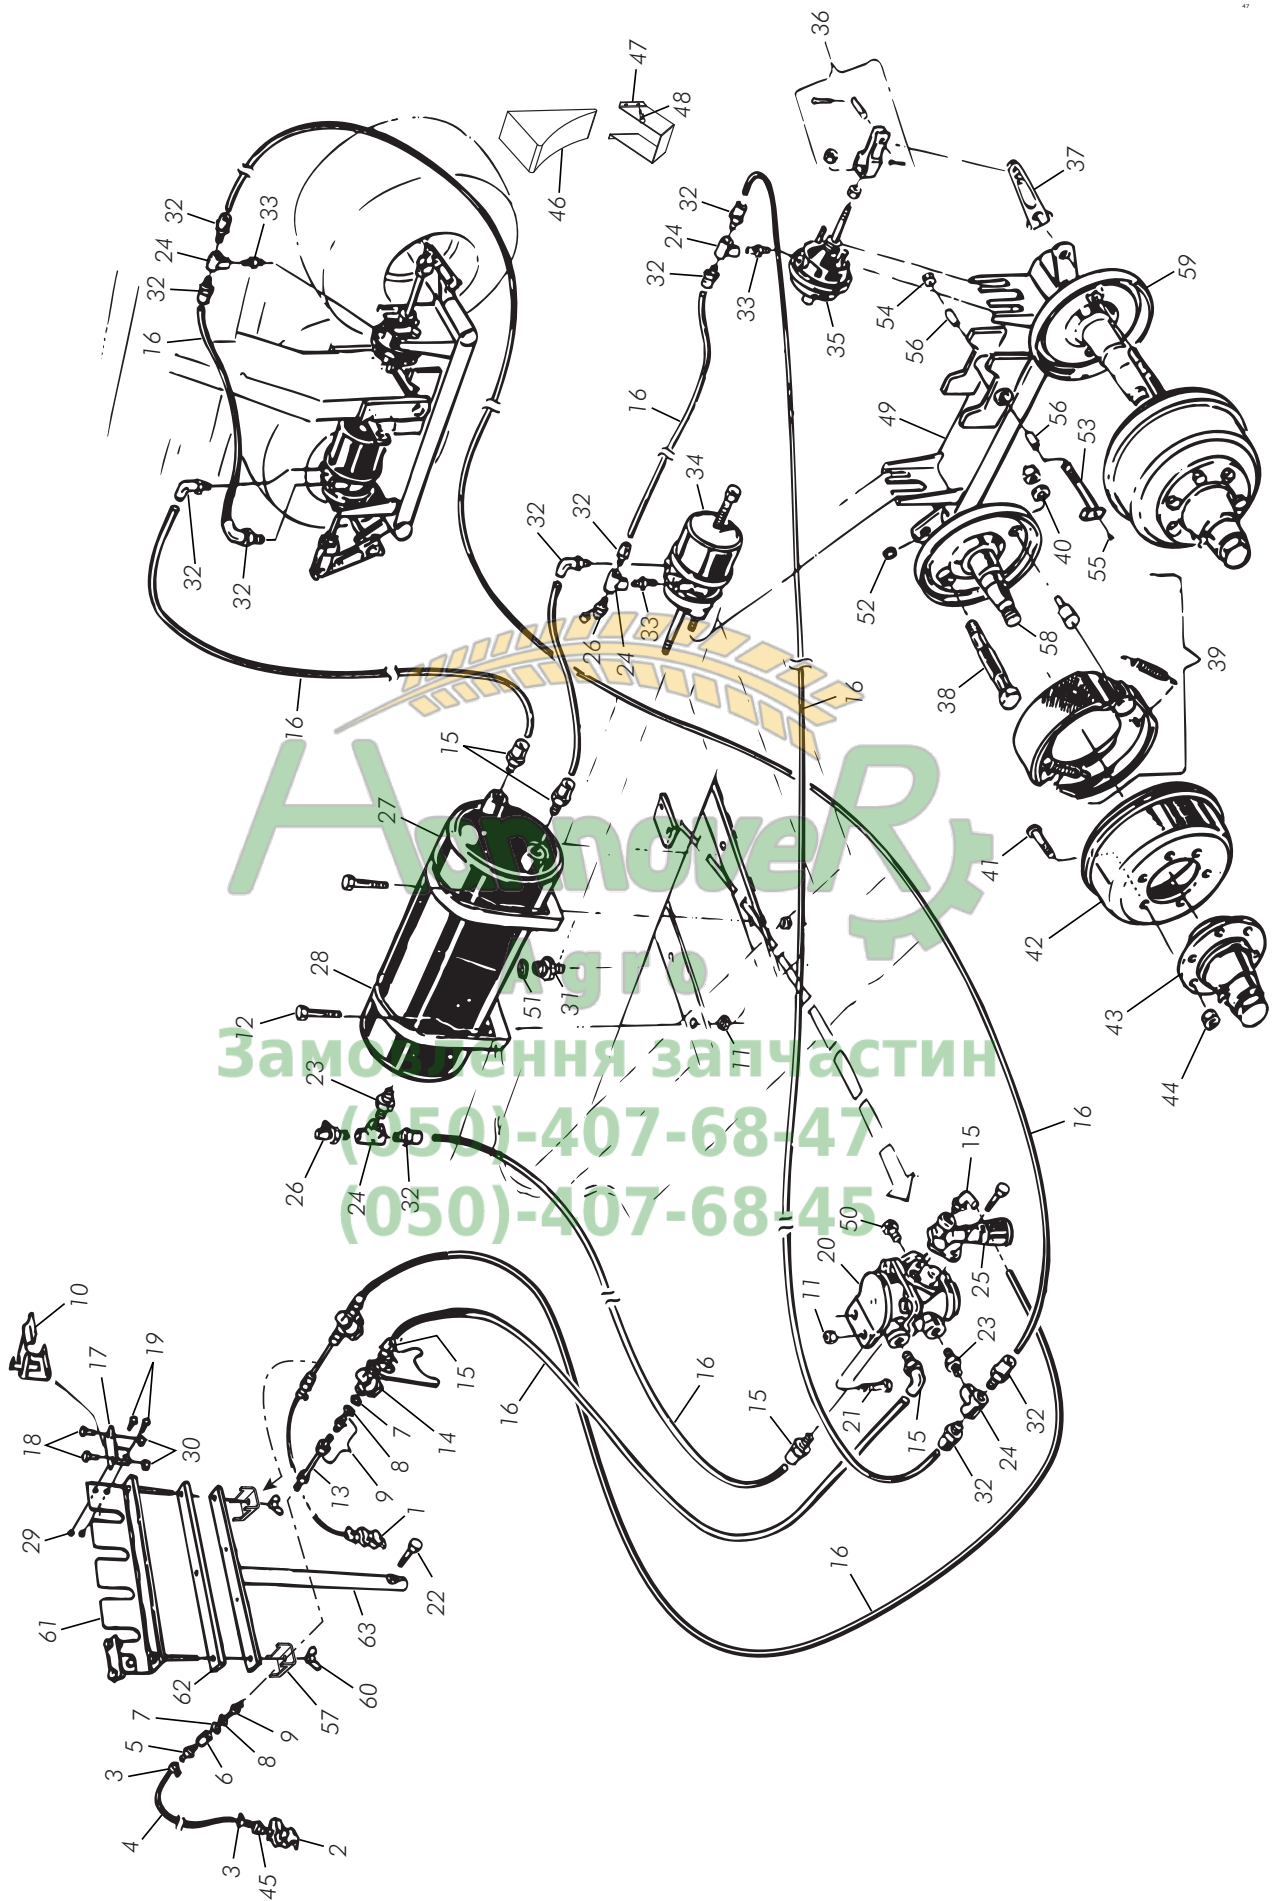

Fig. / Abb. 23

Luftbromsar
Pneumatic brakes
Luftbremsen

CR 925-1225

Pos	No.	Svenska	English	Deutsch	Dim
1	419500	Kopplingsnäve matarledning (röd)	Socket for feed tube (red)	Anschluß Zufuhrleitung (rot)	
2	419501	Kopplingsnäve manöverledning (gul)	Socket for controls hose (yellow)	Anschluß Zufuhrleitung (gelb)	
3	419540	Slangklämma	Hose clamp	Schlauchklemme	
4	419523	Tryckluftslang	Air hose	Druckluftschlauch	L:2,8 m
5	419528	Slangnippel	Hose nipple	Schlauchnippel	M22x1,5-11x3,5
6	419543	Nippel	Nipple	Nippel	M22
7	419544	O-ring	O-ring	Runddichtring	
8	419545	Stödring	Stay ring	Stützring	
9	419526	Rörkoppling	Pipe fitting	Rohranschluß	
10	419513	Blindkoppling	Blind connection	Blindniete	
11	51011000021	Låsmutter	Lock nut	Sicherungsmutter	M10
12	50001002521	Skruv	Screw	Schraube	M10x25
13	419542	Hydraulrör	Hydraulic tubing	Hydraulikrohr	Ø12x150
14	419502	Ledningsfilter	Pipe filter	Leitungsfilter	
15	451001	Koppling	Coupling	Kupplung	M22x1,5-10x1,5
16	609165	Plastslang, metervara	Plastic hose, per metre	Kunststoffschlauch, Meterware	
17	431294	Fäste	Bracket	Halterung	
18	50000801621	Skruv	Screw	Schraube	M8x16
19	50000601221	Skruv	Screw	Schraube	M6x12
20	419503	Bromsventil	Brake valve	Bromsventil	
21	50011004021	Skruv	Screw	Schraube	M10x40
22	50000801221	Skruv	Screw	Schraube	M8x12
23	419536	Adapter	Adapter	Adapter	M22x1,5
24	419537	T-rör	T-piece	T-stück	M16x1,5
25	422684	Rangerventil	Valve	Ventil	
26	419512	Nippel	Nipple	Nippel	M16x1,5
27	422686	Lufttank	Air tank	Lufttank	
28	422688	Tank fäste	Tank fixings	Tankbefestigung	
29	51010600021	Låsmutter	Lock nut	Sicherungsmutter	M6
30	51010800021	Låsmutter	Lock nut	Sicherungsmutter	M8
31	419506	Avtappningsventil	Bleed valve	AbläBventil	
32	450999	Koppling	Coupling	Kupplung	M16x1,5-10x1,5
33	422683	Adapter	Adapter	Adapter	
34	422690	Fjäderbromscylinder	Spring brake cylinder	Federbromszylinder	
35	422692	Bromscylinder	Brake cylinder	Bromszylinder	
36	422694	Gaffellänksats	Fork batch	Gabelstück satz	
37	422281	Hävarm	Lever arm	Hebelarm	
38	422283	Nockaxel	Camshaft	Daumenwelle	Ø30x355
39	482650	Broms	Brake	Bremse	ASSY
40	423725	Tätning, nockaxel	Sealing, camshaft	Dichtung, Daumenwelle	
41	422287	Fälgskruv	Rim screw	Felgenschraube	M18x1.5
42	422284	Bromstrumma	Brake drum	Bremstrommel	
43	422276	Nav	Hub	Nabe	196
44	408172	Fälgmutter	Rim nut	Felgenmutter	
45	419527	Slangnippel	Hose nipple	Schlauchnippel	M16x1,5-11x3,5
46	419317	Kil	Key	Keil	
47	419338	Fäste	Bracket	Halterung	
48	50020601221	Skruv, Tensilock	Screw, Tensilock	Schraube, Tensilock	M6x12
49	421994	Boggiställ	Bogie cradle	Radgestellswinge	LH
49	421995	Boggiställ	Bogie cradle	Radgestellswinge	RH
50	419524	Plugg	Plug	Pfropfen	M22x1,5
51	419525	Kopparbricka	Copper washer	Kupferscheibe	
52	423759	Tätning, nockaxel	Sealing, camshaft	Dichtung, Daumenwelle	
53	422338	Ledbult	Pin bolt	Gelenkbolzen	
54	51023000011	Låsmutter	Lock nut	Sicherungsmutter	M30
55	407661	Smörjnippel	Grease nipple	Schmiernippel	ST, M8
56	421814	Lagring	Bearing	Lagerung	
57	447239	Krampa	Clamp	Krampe	
58	421810	Axeltapp	Shaft pivot	Achszapfen	
59	423314	Bromssköld	Back plate	Bremsschild	
60	51050800021	Vingmutter	Wing nut	Flügelmutter	M8
61	427221	Plåt, slanghållare	Plate, hose clamp	Blech, Schlauchhalterung	
62	427218	Slanghållargummi	Hose holder rubber	Gummistück, Schlauchhalter	
63	427222	Slanghållare	Hose holder	Schlauchhalter