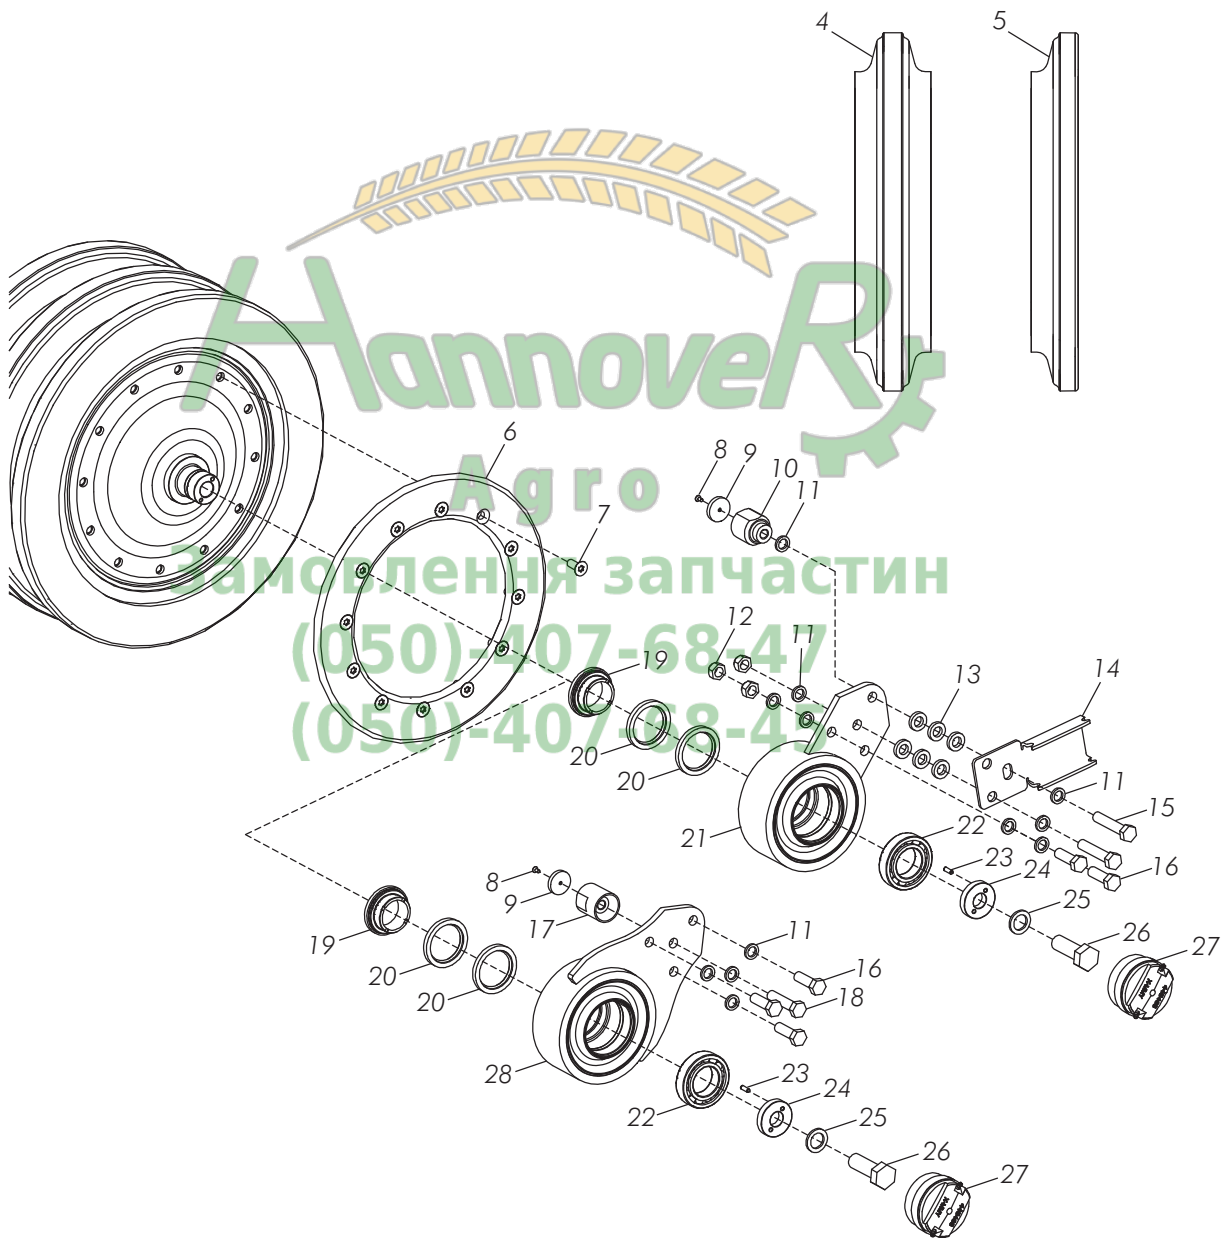

1225

Vältpaket, gummi
Roller ring unit, rubber
Walzenpaket, gummi

Pos	No.	Svenska	English	Deutsch	Dim
1	468798	Vältpaket	Roller ring unit	Walzenpaket	
1	467478	Trumma	Drum	Trommel	
2	467480	Vältpaket	Roller ring unit	Walzenpaket	
2	467481	Trumma	Drum	Trommel	
3	467477	Vältpaket	Roller ring unit	Walzenpaket	
3	467478	Trumma	Drum	Trommel	
4	461992	Gummielement	Rubber element	Gummiteil	
5	461991	Gummielement, ytter	Rubber element, outer	Gummiteil, außen	
6	461972	Plåt	Plate	Blech	
7	50241203011	Skruv	Screw	Schraube	M12x30 T55
8	50040501022	Insexskruv	Socket head cap screw	Innensechskantschraube	
9	468694	Distans	Spacer	Distanz	
10	470420	Anslag	Stop bolt	Anschlag	
11	52081600041	Nordlockbricka	Nordlock washer	Scheibe, Nordlock	M16
12	51021600021	Låsmutter	Lock nut	Sicherungsmutter	M16
13	52121730641	Bricka	Washer	Scheibe	M16
14	451311	Fäste	Bracket	Halterung	
15	50001608011	Skruv	Screw	Schraube	M16x80
16	50001605011	Skruv	Screw	Schraube	M16x50
17	470419	Anslag	Stop bolt	Anschlag	
18	50001607011	Skruv	Screw	Schraube	M16x70
19	467423	Hylsa	Sleeve	Hülse	
20	445711	Tätning	Seal	Dichtung	
21	468800	Gummilagring	Rubber bearing	Gummilagerung	
22	445710	Kullager	Ball bearing	Kugellager	6210 2RS
23	53060601870	Tapp	Stud	Zapfen	
24	467037	Bricka	Washer	Scheibe	
25	52082400041	Bricka	Washer	Scheibe	M24
26	50002407021	Skruv	Screw	Schraube	M24x70
27	445466	Lock	Cover	Deckel	
28	468583	Gummilagring	Rubber bearing	Gummilagerung	

Замовлення запчастин
(050)-407-68-47
(050)-407-68-45