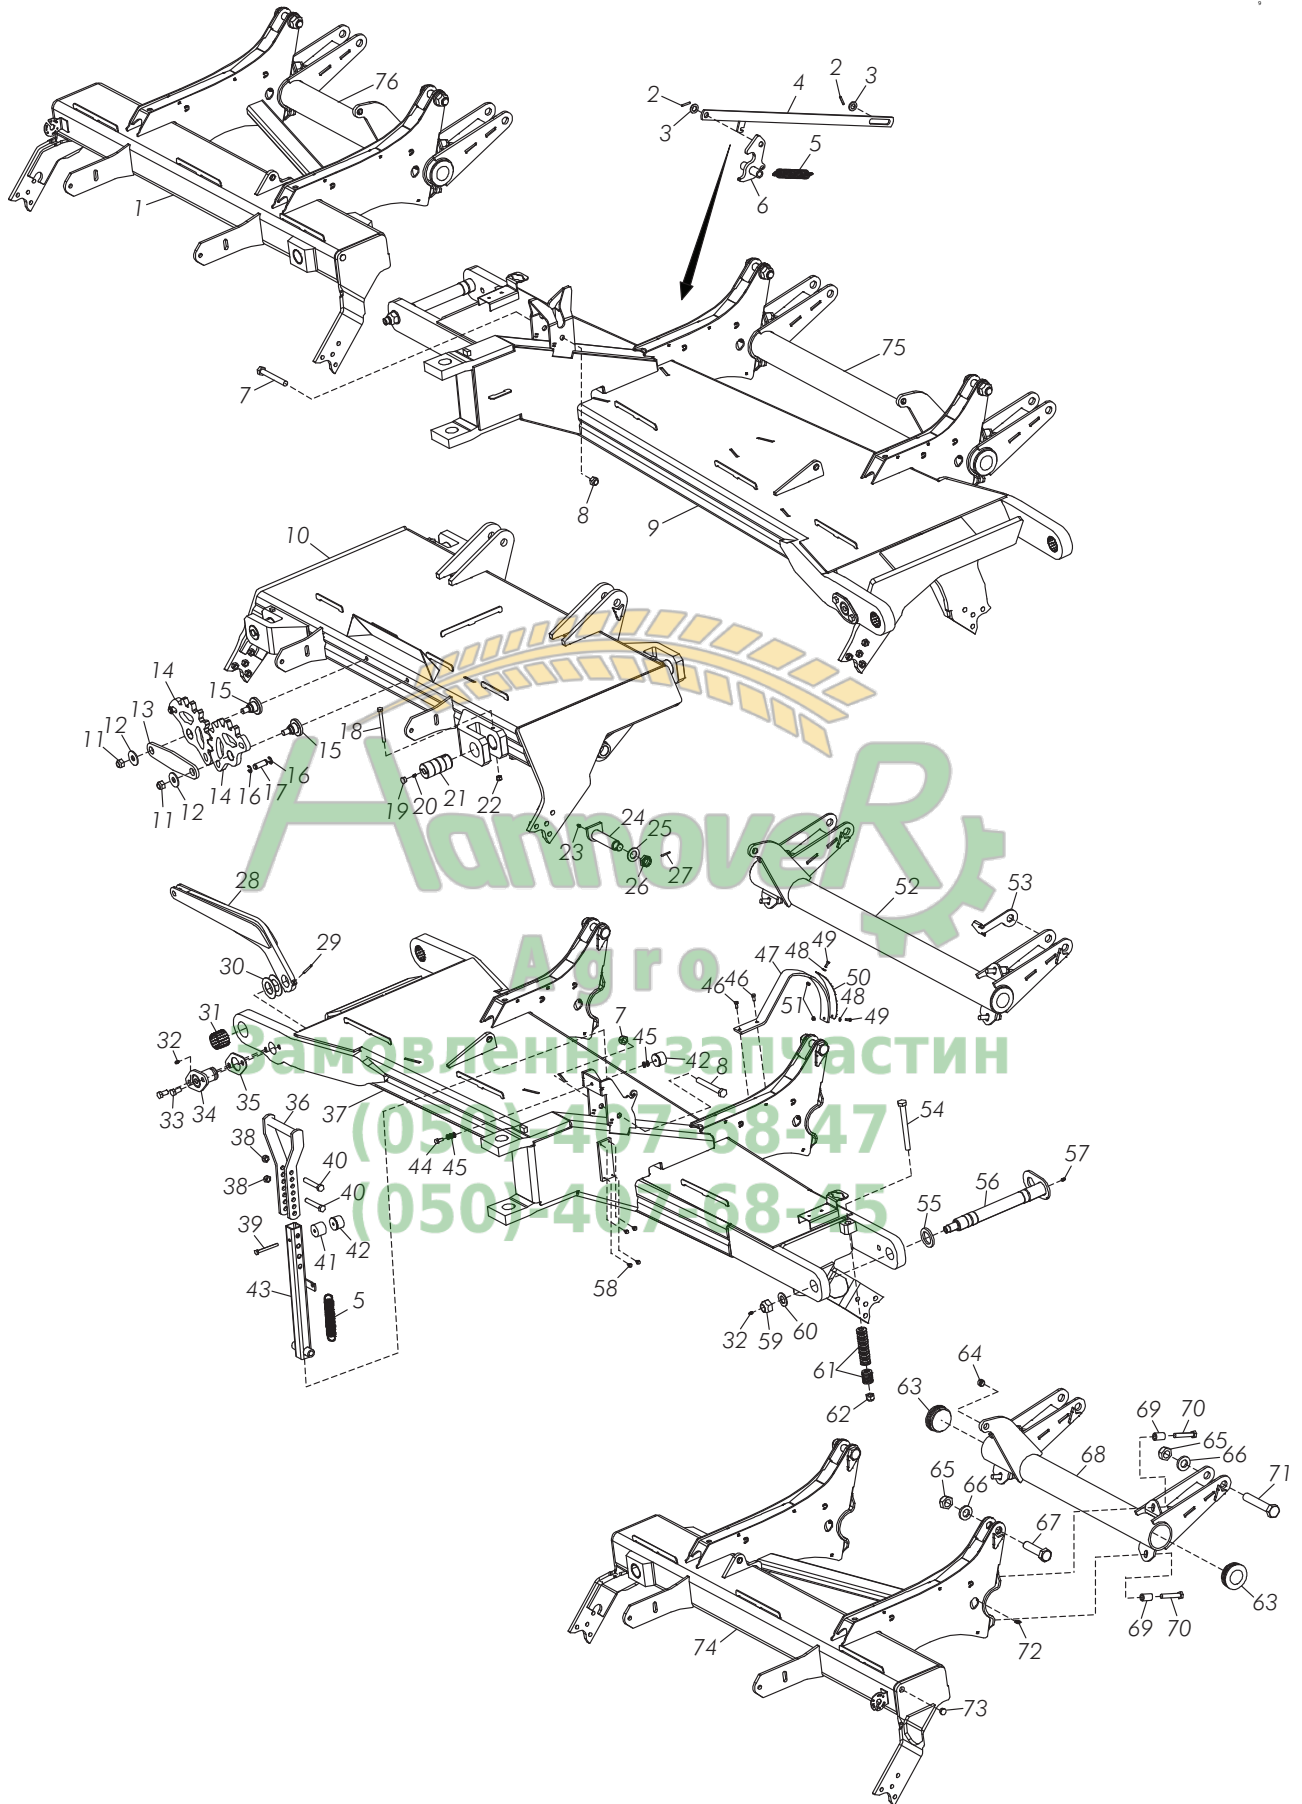

Fig. / Abb. 4

Ram
Frame
Rahmen

Pos	No.	Svenska	English	Deutsch	Dim
64	53022501490	Spännstift	Roll pin	Spannstift	25x14
65	51023000011	Låsmutter	Lock nut	Sicherungsmutter	M30
66	52123158841	Bricka	Washer	Scheibe	31x58x8
67	432660	Skruv	Screw	Schraube	M30x123
68	469759	Vridrör	Rocker shaft	Drehrohr	RH, OUT
69	454711	Distans	Spacer	Distanz	
70	50001609011	Skruv	Screw	Schraube	M16x90
71	415192	Skruv	Screw	Schraube	M30x175, 10.9
72	408473	Smörjnippel	Grease nipple	Schmiernippel	M8, 45°
73	416109	Plastplugg	Plastic plug	Kunststoffpfropfen	
74	469311	Ram	Frame	Rahmen	RH, OUT
75	469756	Vridrör	Rocker shaft	Drehrohr	LH, IN
76	469757	Vridrör	Rocker shaft	Drehrohr	LH, OUT