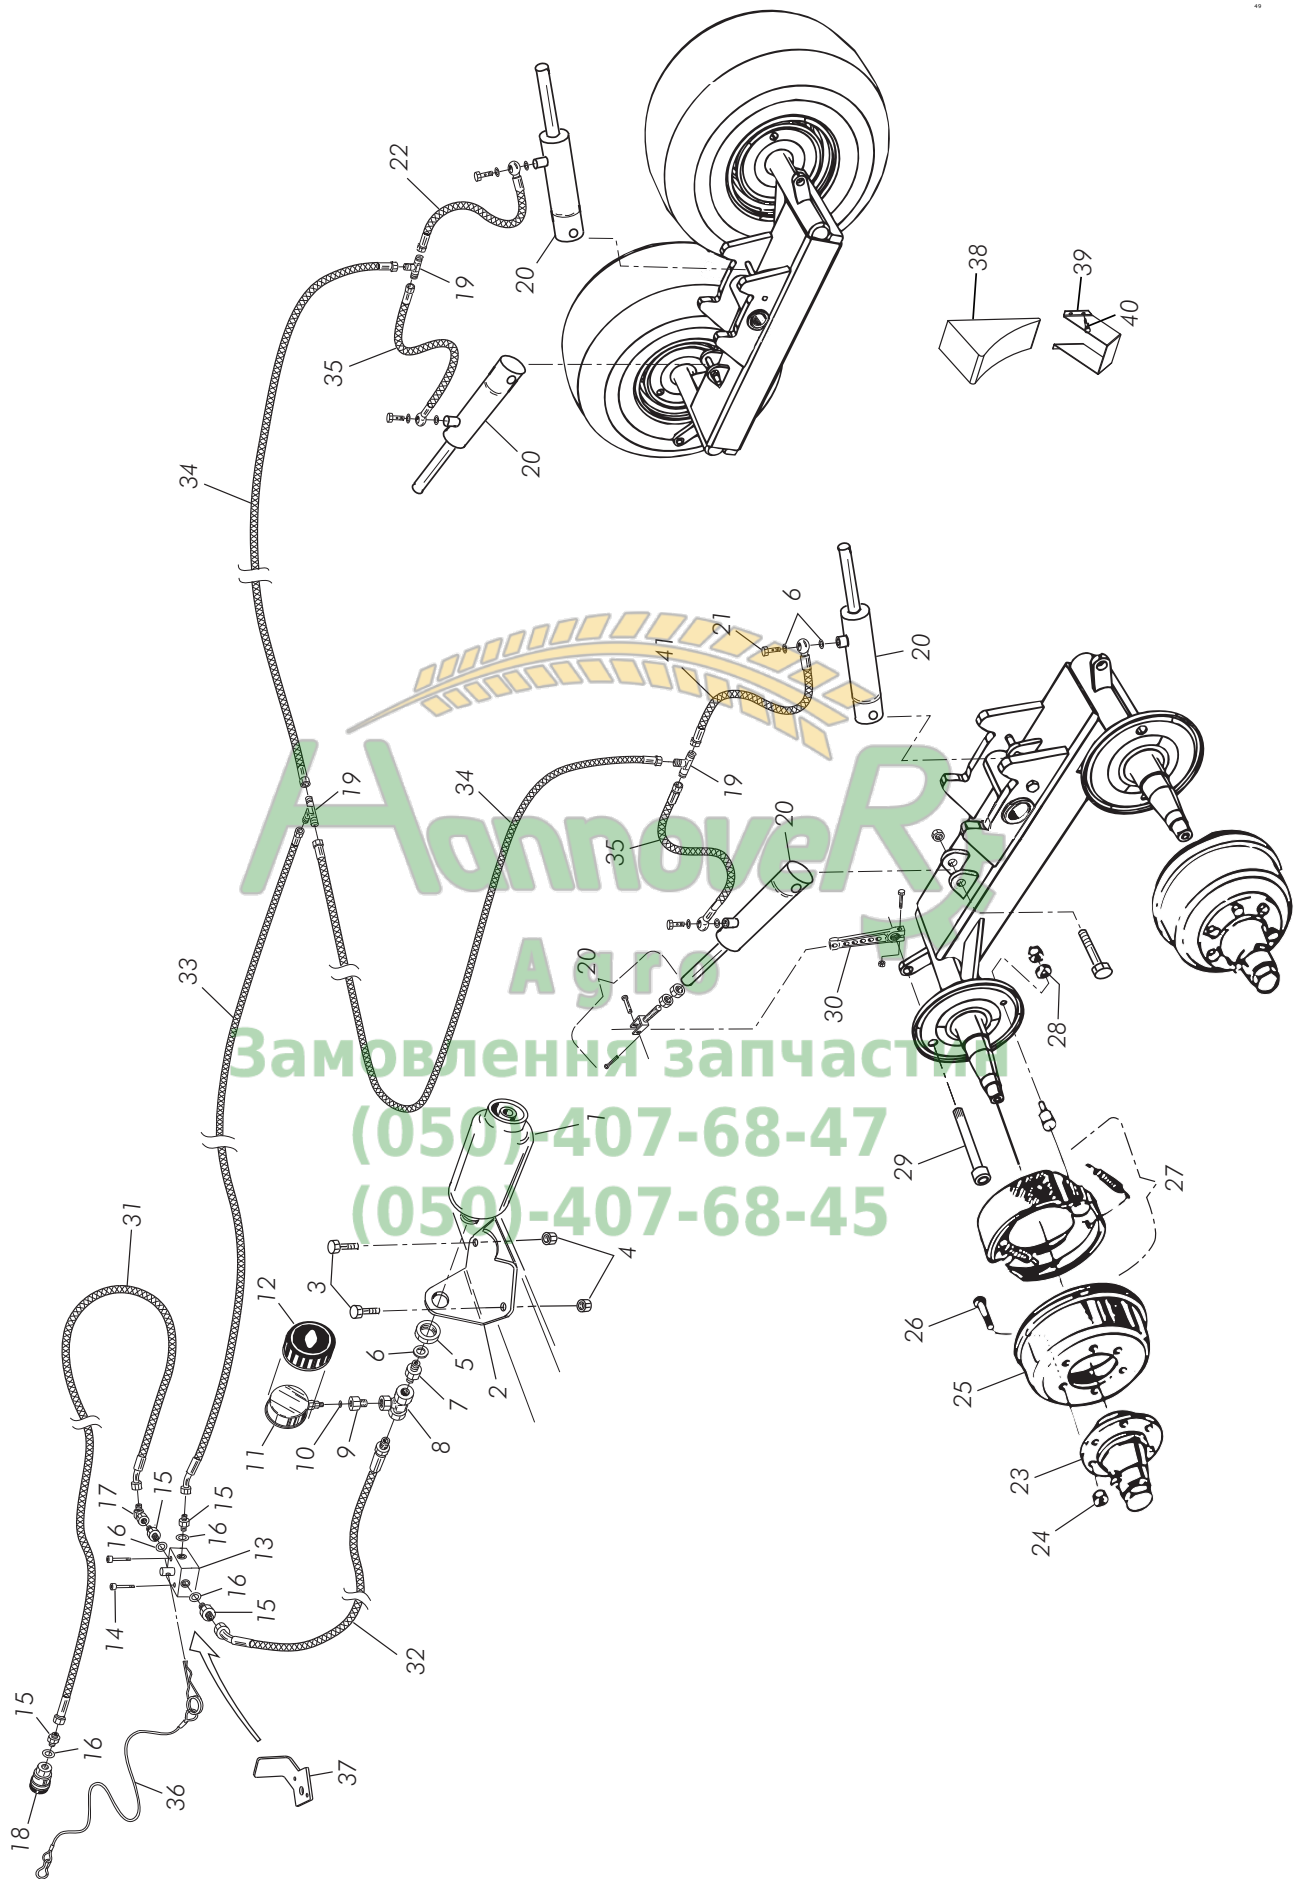

Fig. / Abb. 24

Hydraliska bromsar
Hydraulic brakes
Hydraulische Bremsen

CR 925-1225

Pos	No.	Svenska	English	Deutsch	Dim
1	450340	Akkumulator	Accumulator	Akkumulator	1,4 l, ASSY
2	450182	Fäste	Bracket	Halterung	
3	492551	Vred	Handle	Kurbel	
4	51011200021	Låsmutter	Lock nut	Sicherungsmutter	M12
5	428846	Mutter	Nut	Mutter	
6	402203	Gummistålbricka	Rubber steel washer	Gummistahlscheibe	3/8"
7	401777	Adapter	Adapter	Adapter	
8	450351	T-adapter	T-connector	T-adapter	DI:R3/8"
9	450350	Adapter	Adapter	Adapter	DO: R3/8"/DI: R1/4"
10	415103	Bricka	Washer	Scheibe	
11	450348	Manometer	Manometer	Manometer	0-160 Bar
12	450349	Manometer gummiskydd	Manometer rubber cover	Manometer Gummischutz	
13	450339	Katastrofbromsventil	Emergency brake valve	Katastrophbremse Ventil	
14	50030604521	Skruv	Screw	Schraube	M6x45
15	450329	Adapter	Adapter	Adapter	DO: R3/8"/DO: M18
16	450332	Gummistålbricka	Rubber steel washer	Gummistahlscheibe	M18
17	414651	Adapter	Adapter	Adapter	DO: R3/8"/DI: 3/8"
18	450353	Bromssnabbkoppling	Brake quick coupling	Bremse Schnellkupplung	ISO 5676 FML
19	446180	T-adapter	T-connector	T-adapter	
20	450338	Bromscylinder	Brake cylinder	Bremszylinder	ASSY
20	453357	Hydraulcylinder	Hydraulic ram	Hydraulikzylinder	
20	453358	Gaffellänksats	Fork batch	Gabelstück satz	
21	406756	Hålskruv	Hole screw	Hohlschraube	3/8"
22	450327	Slang	Hose	Schlauch	
23	422276	Nav	Hub	Nabe	196
24	408172	Fälgmutter	Rim nut	Felgenmutter	
25	422284	Bromstrumma	Brake drum	Bremstrommel	
26	422287	Fälgskruv	Rim screw	Felgenschraube	M18x1.5
27	482650	Broms	Brake	Bremse	ASSY
28	423759	Tätning, nockaxel	Sealing, camshaft	Dichtung, Daumenwelle	
29	422283	Nockaxel	Camshaft	Daumenwelle	Ø30x355
30	422281	Hävarm	Lever arm	Hebelarm	
31	450322	Hydraulslang	Hydraulic hose	Hydraulikschlauch	DI:3/8", L:4000
32	450323	Hydraulslang	Hydraulic hose	Hydraulikschlauch	DI:3/8", L:1050
33	450324	Hydraulslang	Hydraulic hose	Hydraulikschlauch	DI:3/8", L:5700
34	450325	Hydraulslang	Hydraulic hose	Hydraulikschlauch	DI:3/8", L:3750
35	454756	Slang	Hose	Schlauch	
36	450334	Katastrofbromslina	Emergency brake line	Katastrophbremse Seil	ASSY
37	453446	Styrning	Guide	Führung	
38	419317	Kil	Key	Keil	
39	419338	Fäste	Bracket	Halterung	
40	50020601221	Skruv, Tensilock	Screw, Tensilock	Schraube, Tensilock	M6x12