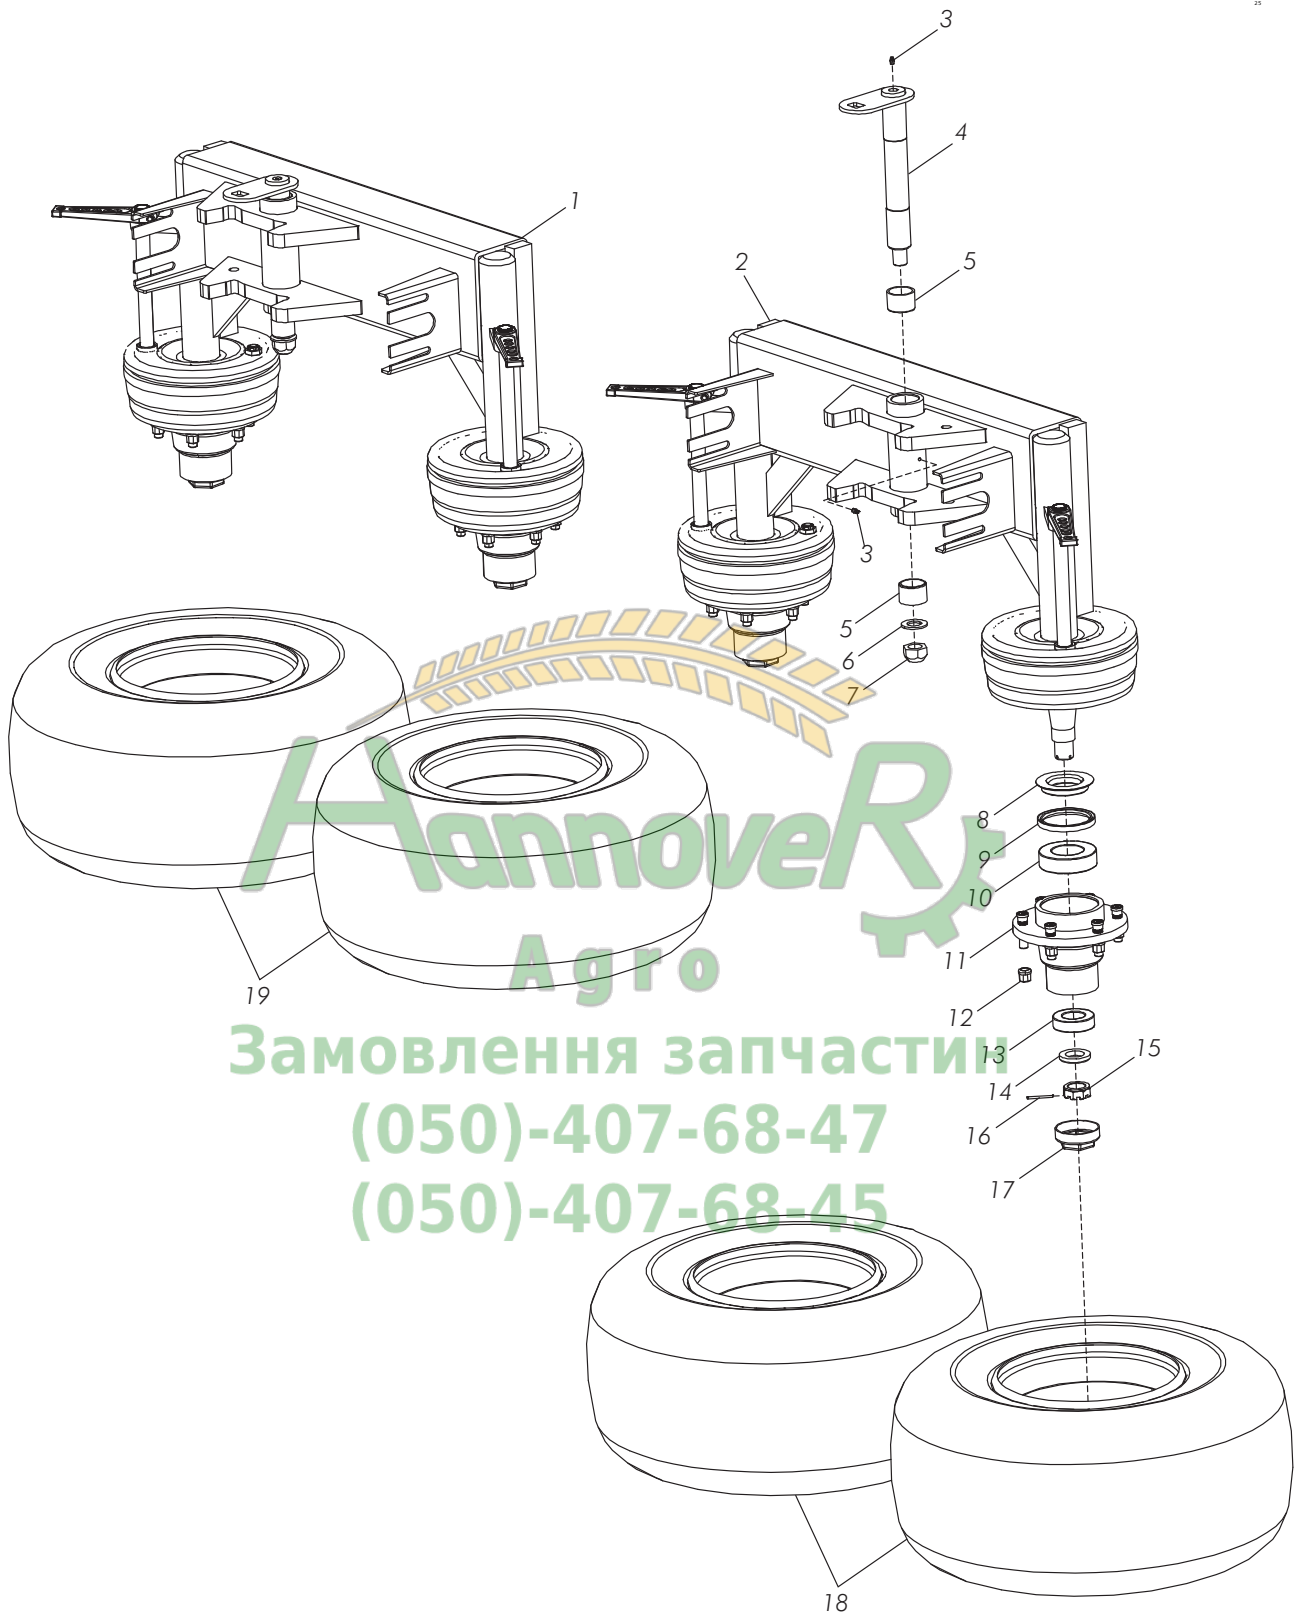

Замовлення запчастин
(050)-407-68-47
(050)-407-68-45

Hjul, för luftbromsar
Wheel, for pneumatic brakes
Rad, für Luftbremsen

CR 925-1225

Pos	No.	Svenska	English	Deutsch	Dim
1	421995	Boggiställ	Bogie cradle	Radgestellswinge	RH
2	421994	Boggiställ	Bogie cradle	Radgestellswinge	LH
3	407661	Smörjnippel	Grease nipple	Schmiernippel	ST, M8
4	422338	Ledbult	Pin bolt	Gelenkbolzen	
5	421814	Lagring	Bearing	Lagerung	
6	52003000041	Bricka	Washer	Scheibe	M30
7	51023000011	Låsmutter	Lock nut	Sicherungsmutter	M30
8	421445	Tätningbricka	Sealing washer	Dichtungsscheibe	
9	453526	Tätningsring	Sealing ring	Dichtungsring	
10	421441	Rullager	Roller bearing	Rollenlager	
11	452625	Nav	Hub	Nabe	
12	428723	Mutter	Nut	Mutter	M18x1.5
13	404712	Rullager	Roller bearing	Rollenlager	
14	421443	Slitbricka	Wear washer	Verschleißscheibe	
15	404557	Kronmutter	Castle nut	Kronenmutter	M40x1,5
16	53010505590	Spännstift	Roll pin	Spannstift	Ø5x55
17	421444	Navkapsel	Hub cap	Radkappe	
18	478652	Hjul	Wheel	Rad	400/60*15.5", LH
18	478651	Däck	Tyre	Reifen	400/60*15.5"
18	487613	Fälg	Rim	Felge	
18	476884	Ventil	Valve	Ventil	
19	478653	Hjul	Wheel	Rad	400/60*15.5", RH
19	478651	Däck	Tyre	Reifen	400/60*15.5"
19	487613	Fälg	Rim	Felge	
19	476884	Ventil	Valve	Ventil