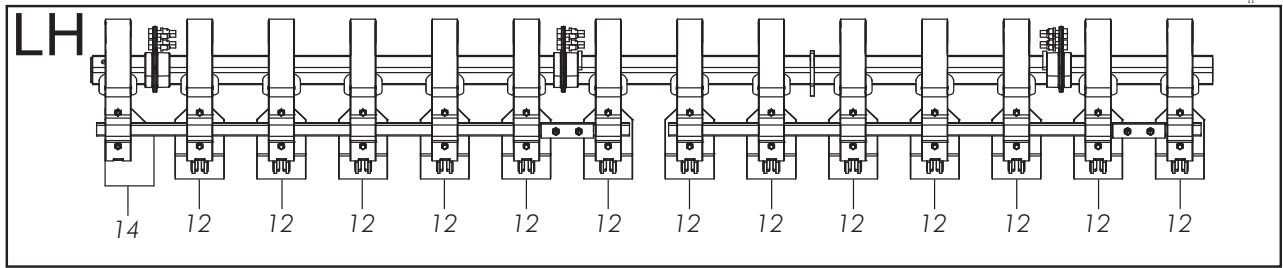

Fig. / Abb. 5

**Crossboard
Crossboard
Crossboard**

CR 925

Pos	No.	Svenska	English	Deutsch	Dim	
1	54021500091	Låsring	Circlip	Springring	RS15	
2	411260	Axel	Axle	Achse	Ø20x60	
3	53022501290	Spännstift	Roll pin	Spannstift		
4	50011004021	Skruv	Screw	Schraube	M10x40	
5	52051000041	Bricka	Washer	Scheibe		
6	452350	Skalstag	Scale bar	Skalstag		
7	50140601221	Skruv	Screw	Schraube	M6x12	
8	452798	Skala	Scale	Skala		
9	51011000021	Låsmutter	Lock nut	Sicherungsmutter	M10	
10	460993	Visare	Indicator	Zeiger		
11	440694	Spets	Tip	Spitze	LH	
12	440603	Spets	Tip	Spitze	ANG, B:150 mm	
13	440695	Spets	Tip	Spitze	RH	
14	425586	Spets	Tip	Spitze	ST, 150 mm	
15	434121	Stag	Stay	Strebe	L:1630	LH, RH
15	433517	Stag	Stay	Strebe	L:2138	CR
16	489598	Axel	Axle	Achse		LH
16	489597	Axel	Axle	Achse		CR
16	489599	Axel	Axle	Achse		RH
17	458603	Plugg	Plug	Pfropfen		
18	51022000021	Låsmutter	Lock nut	Sicherungsmutter	M20	
19	52122136641	Bricka	Washer	Scheibe		
20	440769	Fäste	Bracket	Halterung		
21	50002007021	Skruv	Screw	Schraube	M20x70	
22	50061412021	Vagnsbult	Carriage bolt	Bolzen	M14x120	
23	306878	Pinnfäste	Tine bracket	Zinkenträger	ANG	
24	51011400021	Låsmutter	Lock nut	Sicherungsmutter	M14, Nyloc	
25	51011200021	Låsmutter	Lock nut	Sicherungsmutter	M12	
26	441344	Pinne	Tine	Zinken	Crossboard	
27	50061203521	Vagnsbult	Carriage bolt	Bolzen	M12x35	
28	422403	Plattjärn	Flat bar	Flachstahl		
29	50001205021	Skruv	Screw	Schraube	M12x50	

Замовлення запчастин
(050)-407-68-47
(050)-407-68-45