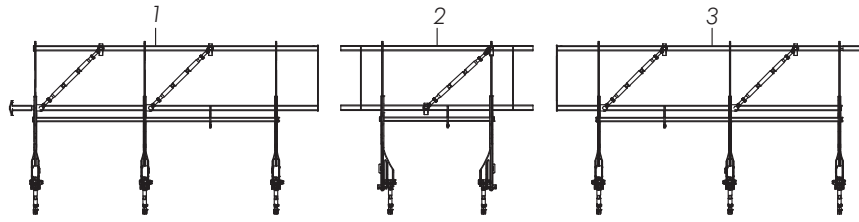

Fig. / Abb. 6

925