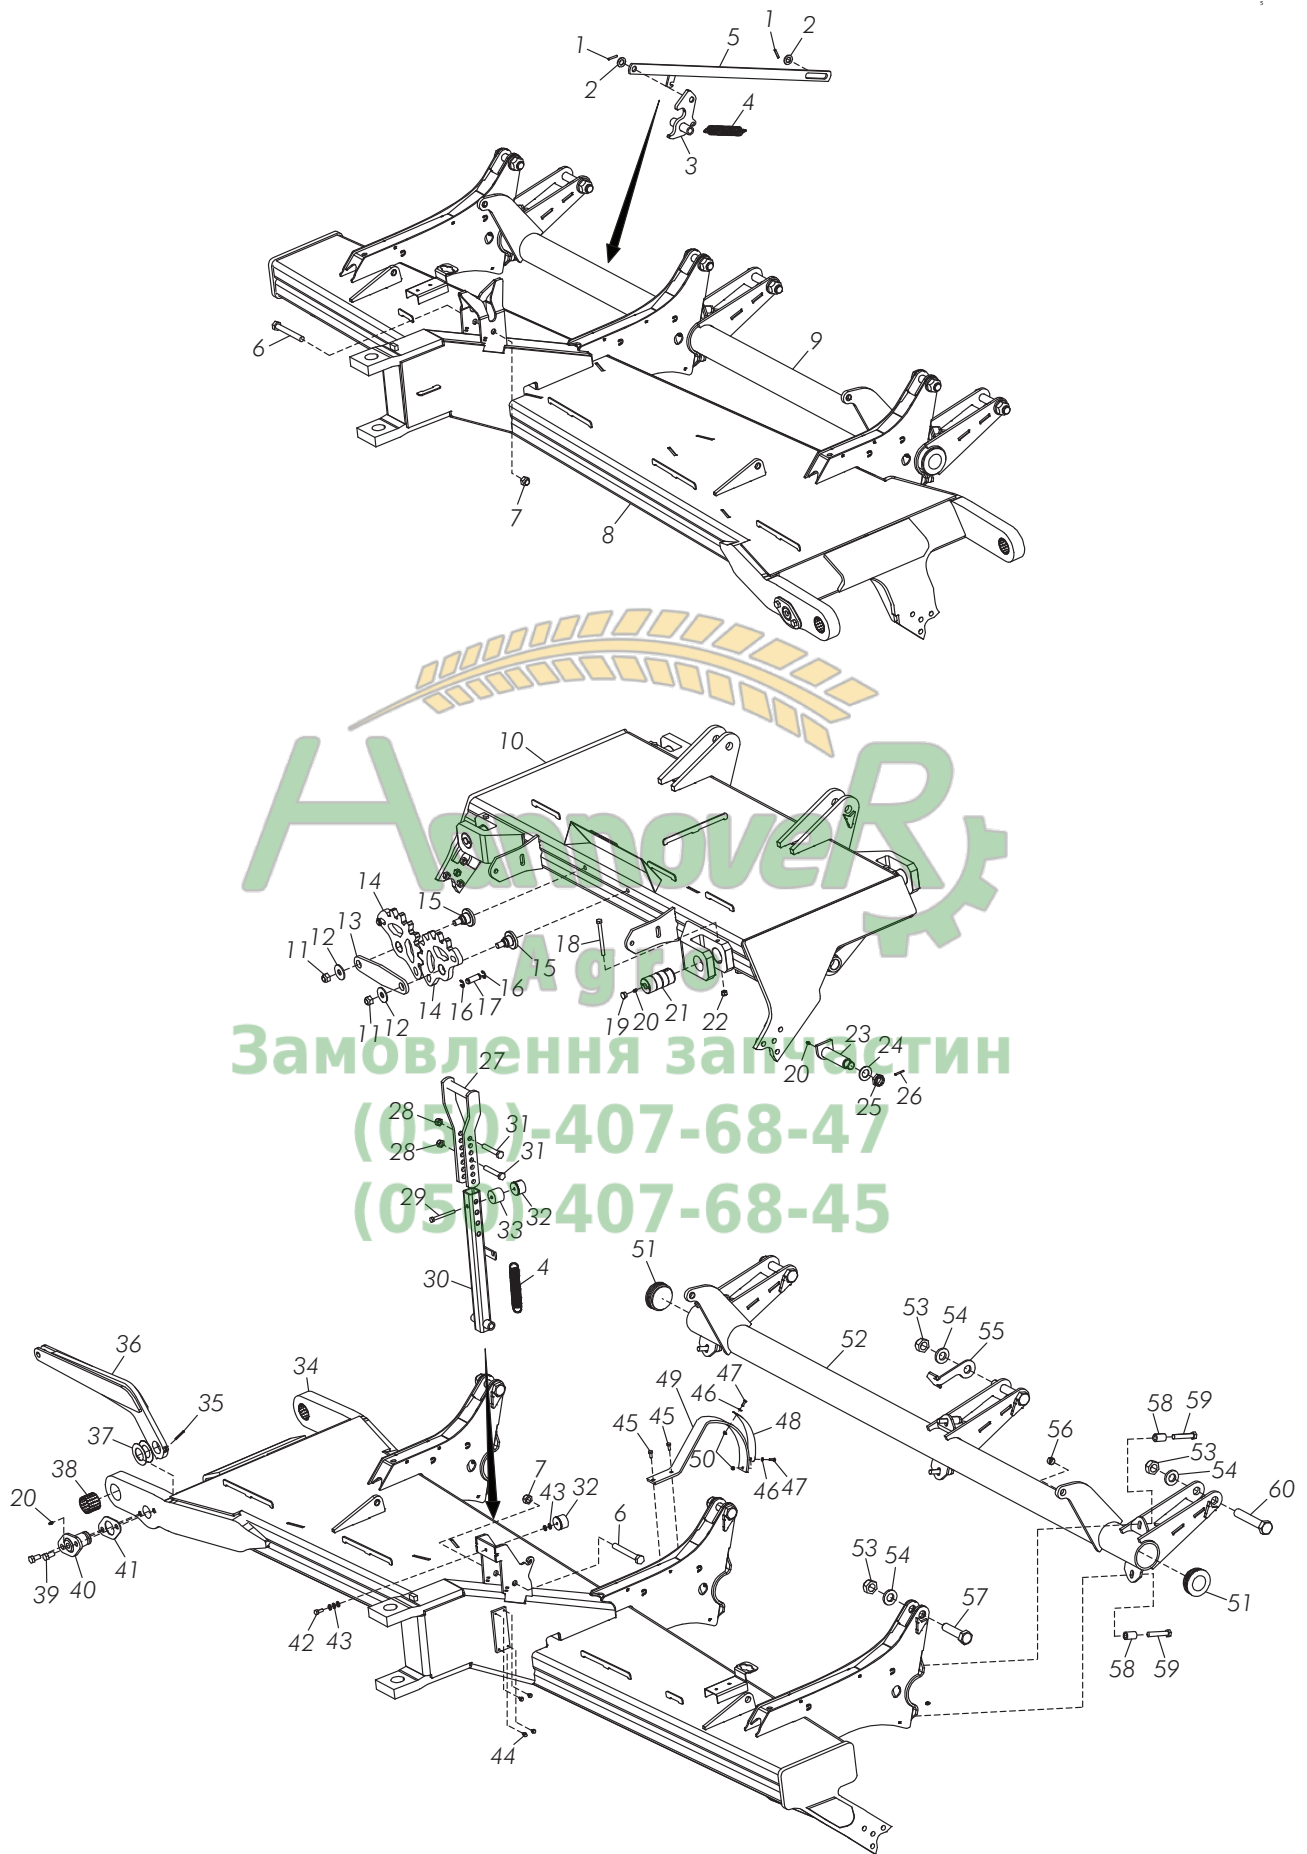

Fig. / Abb. 3

Ram
Frame
Rahmen

Pos	No.	Svenska	English	Deutsch	Dim	
1	53000604091	Spännstift	Roll pin	Spannstift	Ø6x40	
2	52002000041	Bricka	Washer	Scheibe	M20	
3	444759	Spärr	Catch	Sperre		
4	406568	Fjäder	Spring	Feder		
5	444786	Tryckstång	Push rod	Druckstange		
6	50002016021	Skruv	Screw	Schraube	M20x160	
7	51022000021	Låsmutter	Lock nut	Sicherungsmutter	M20	
8	486712	Ram	Frame	Rahmen		LH
9	489714	Vridrör	Rocker shaft	Drehrohr		LH
10	469307	Ram	Frame	Rahmen		CR
11	51022000021	Låsmutter	Lock nut	Sicherungsmutter	M20	
12	52052100041	Bricka	Washer	Scheibe		
13	443354	Plåt	Plate	Blech		
14	452692	Kuggjul	Gear	Zahnrad		
15	470819	Tapp	Stud	Zapfen		
16	54021500091	Låsring	Circlip	Springring	RS15	
17	411260	Axel	Axle	Achse	Ø20x60	
18	50001214021	Skruv	Screw	Schraube	M12x140	
19	416109	Plastplugg	Plastic plug	Kunststoffpfropfen		
20	407661	Smörjnippel	Grease nipple	Schmiernippel	ST, M8	
21	442903	Ledbult	Pin bolt	Gelenkbolzen		
22	51011200021	Låsmutter	Lock nut	Sicherungsmutter	M12	
23	443297	Ledbult	Pin bolt	Gelenkbolzen		
24	52003000041	Bricka	Washer	Scheibe	M30	
25	421908	Kronmutter	Castle nut	Kronenmutter	M30x1,5	
26	53000504091	Spännstift	Roll pin	Spannstift	Ø5x40	
27	444765	Spärr	Catch	Sperre		
28	51021600021	Låsmutter	Lock nut	Sicherungsmutter	M16	
29	50001010021	Skruv	Screw	Schraube	M10x100	
30	444764	Tryckstång	Push rod	Druckstange		
31	50001610021	Skruv	Screw	Schraube	M16x100	
32	406100	Gummidämpare	Rubber damper	Gummistoßdämpfer		
33	472137	Distans	Spacer	Distanz		
34	489713	Ram	Frame	Rahmen		RH
35	53010608091	Spännstift	Roll pin	Spannstift	Ø6x80	
36	470820	Stag	Stay	Strebe		
37	419057	Bricka	Washer	Scheibe		
38	443558	Bussning	Bushing	Buchse		
39	50001603021	Skruv	Screw	Schraube	M16x30	
40	459949	Ledbult	Pin bolt	Gelenkbolzen		
41	471155	Plåt	Plate	Blech		
42	50001002521	Skruv	Screw	Schraube	M10x25	
43	52001000041	Bricka	Washer	Scheibe	M10	
44	50020601221	Skruv, Tensilock	Screw, Tensilock	Schraube, Tensilock	M6x12	
45	50000802021	Skruv	Screw	Schraube	M8x20	
46	52000600041	Bricka	Washer	Scheibe	M6	
47	50000602021	Skruv	Screw	Schraube	M6x20	
48	452798	Skala	Scale	Skala		
49	461656	Skala	Scale	Skala		
50	51010600021	Låsmutter	Lock nut	Sicherungsmutter	M6	
51	426089	Lock	Cover	Deckel		
52	489715	Vridrör	Rocker shaft	Drehrohr		RH
53	51023000011	Låsmutter	Lock nut	Sicherungsmutter	M30	
54	52123158841	Bricka	Washer	Scheibe	31x58x8	
55	463008	Visare	Indicator	Zeiger		
56	53022501490	Spännstift	Roll pin	Spannstift	25x14	
57	432660	Skruv	Screw	Schraube	M30x123	
58	454711	Distans	Spacer	Distanz		
59	50001609011	Skruv	Screw	Schraube	M16x90	
60	415192	Skruv	Screw	Schraube	M30x175, 10,9	