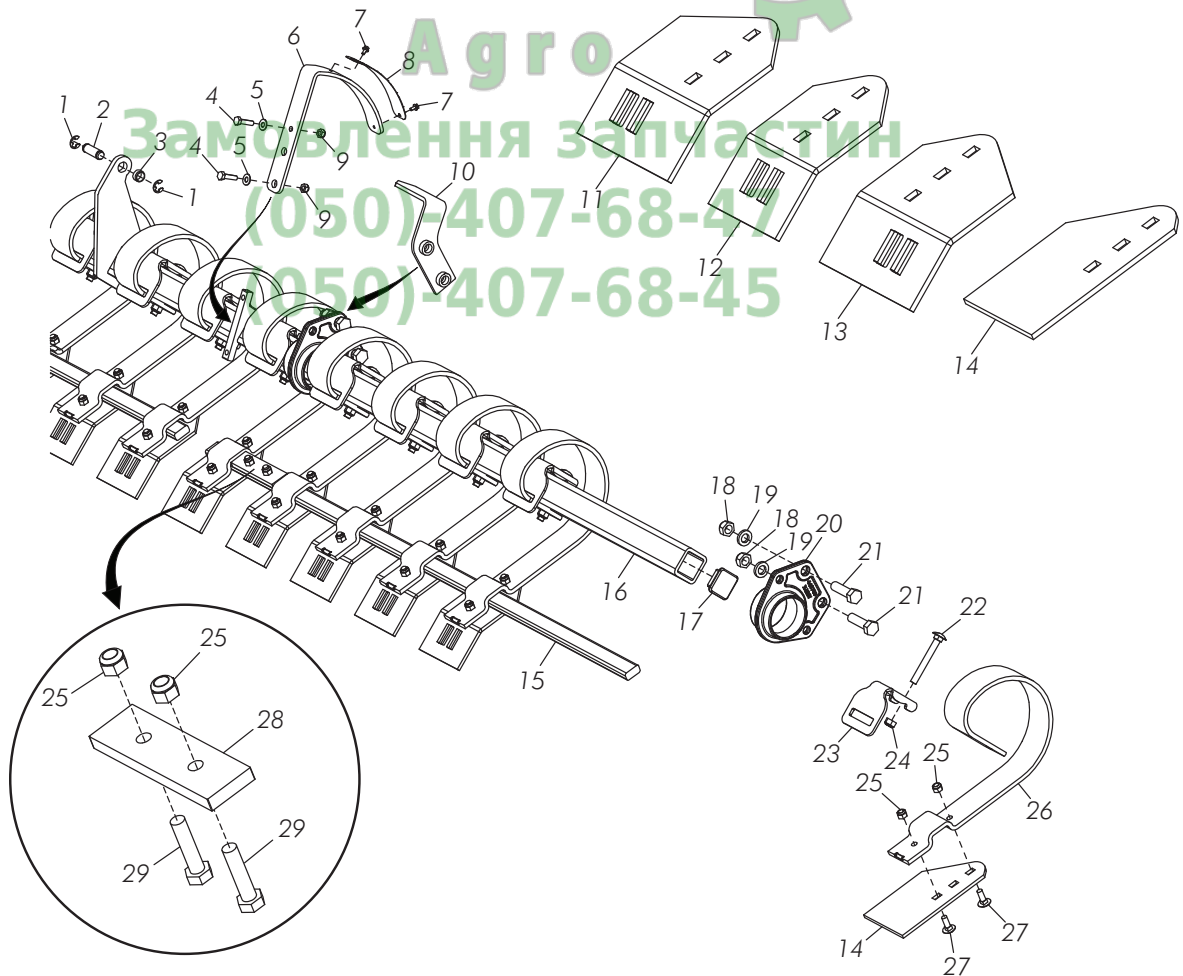

Fig. / Abb. 5

**Crossboard
Crossboard
Crossboard**

CR 925

Pos	No.	Svenska	English	Deutsch	Dim	
1	54021500091	Låsring	Circlip	Springring	RS15	
2	411260	Axel	Axle	Achse	Ø20x60	
3	53022501290	Spännstift	Roll pin	Spannstift		
4	50011004021	Skruv	Screw	Schraube	M10x40	
5	52051000041	Bricka	Washer	Scheibe		
6	452350	Skalstag	Scale bar	Skalstag		
7	50140601221	Skruv	Screw	Schraube	M6x12	
8	452798	Skala	Scale	Skala		
9	51011000021	Låsmutter	Lock nut	Sicherungsmutter	M10	
10	460993	Visare	Indicator	Zeiger		
11	440694	Spets	Tip	Spitze	LH	
12	440603	Spets	Tip	Spitze	ANG, B:150 mm	
13	440695	Spets	Tip	Spitze	RH	
14	425586	Spets	Tip	Spitze	ST, 150 mm	
15	434121	Stag	Stay	Strebe	L:1630	LH, RH
15	433517	Stag	Stay	Strebe	L:2138	CR
16	489598	Axel	Axle	Achse		LH
16	489597	Axel	Axle	Achse		CR
16	489599	Axel	Axle	Achse		RH
17	458603	Plugg	Plug	Pfropfen		
18	51022000021	Låsmutter	Lock nut	Sicherungsmutter	M20	
19	52122136641	Bricka	Washer	Scheibe		
20	440769	Fäste	Bracket	Halterung		
21	50002007021	Skruv	Screw	Schraube	M20x70	
22	50061412021	Vagnsbult	Carriage bolt	Bolzen	M14x120	
23	306878	Pinnfäste	Tine bracket	Zinkenträger	ANG	
24	51011400021	Låsmutter	Lock nut	Sicherungsmutter	M14, Nyloc	
25	51011200021	Låsmutter	Lock nut	Sicherungsmutter	M12	
26	441344	Pinne	Tine	Zinken	Crossboard	
27	50061203521	Vagnsbult	Carriage bolt	Bolzen	M12x35	
28	422403	Plattjärn	Flat bar	Flachstahl		
29	50001205021	Skruv	Screw	Schraube	M12x50	

Замовлення запчастин
(050)-407-68-47
(050)-407-68-45