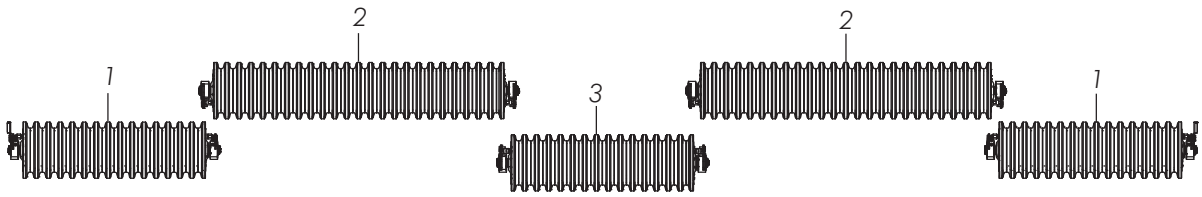

1225

Vältpaket, gummi
Roller ring unit, rubber
Walzenpaket, gummi

Pos	No.	Svenska	English	Deutsch	Dim
1	468798	Vältpaket	Roller ring unit	Walzenpaket	
1	467478	Trumma	Drum	Trommel	
2	467480	Vältpaket	Roller ring unit	Walzenpaket	
2	467481	Trumma	Drum	Trommel	
3	467477	Vältpaket	Roller ring unit	Walzenpaket	
3	467478	Trumma	Drum	Trommel	
4	461992	Gummielement	Rubber element	Gummiteil	
5	461991	Gummielement, ytter	Rubber element, outer	Gummiteil, außen	
6	461972	Plåt	Plate	Blech	
7	50241203011	Skruv	Screw	Schraube	M12x30 T55
8	50040501022	Insexskruv	Socket head cap screw	Innensechskantschraube	
9	468694	Distans	Spacer	Distanz	
10	470420	Anslag	Stop bolt	Anschlag	
11	52081600041	Nordlockbricka	Nordlock washer	Scheibe, Nordlock	M16
12	51021600021	Låsmutter	Lock nut	Sicherungsmutter	M16
13	52121730641	Bricka	Washer	Scheibe	M16
14	451311	Fäste	Bracket	Halterung	
15	50001608011	Skruv	Screw	Schraube	M16x80
16	50001605011	Skruv	Screw	Schraube	M16x50
17	470419	Anslag	Stop bolt	Anschlag	
18	50001607011	Skruv	Screw	Schraube	M16x70
19	467423	Hylsa	Sleeve	Hülse	
20	445711	Tätning	Seal	Dichtung	
21	468800	Gummilagring	Rubber bearing	Gummilagerung	
22	445710	Kullager	Ball bearing	Kugellager	6210 2RS
23	53060601870	Tapp	Stud	Zapfen	
24	467037	Bricka	Washer	Scheibe	
25	52082400041	Bricka	Washer	Scheibe	M24
26	50002407021	Skruv	Screw	Schraube	M24x70
27	445466	Lock	Cover	Deckel	
28	468583	Gummilagring	Rubber bearing	Gummilagerung	

Замовлення запчастин
(050)-407-68-47
(050)-407-68-45