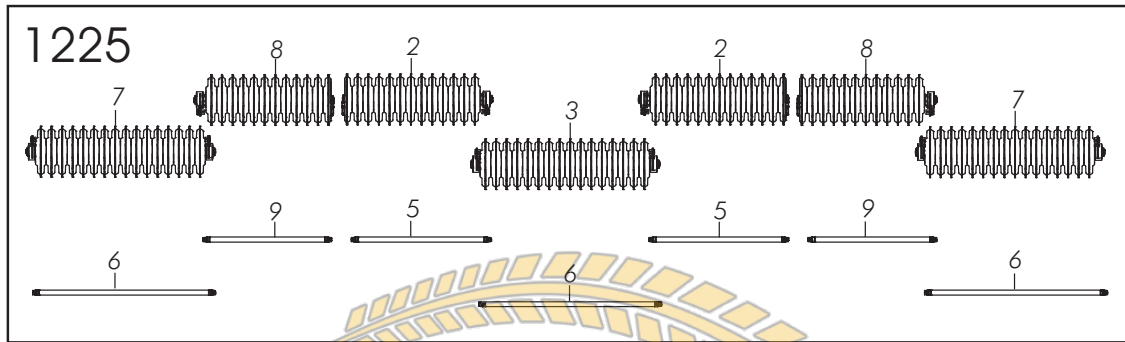

Fig. / Abb. 14

Vältpaket, stål
Roller ring unit, steel
Walzenpaket, stahl

CR 925-1225

Pos	No.	Svenska	English	Deutsch	Dim
1	489706	Vältpaket	Roller ring unit	Walzenpaket	
2	483587	Vältpaket	Roller ring unit	Walzenpaket	
3	483586	Vältpaket	Roller ring unit	Walzenpaket	
4	489707	Axel	Axle	Achse	
5	483533	Vältaxel	Roller shaft	Walzenachse	
6	483532	Vältaxel	Roller shaft	Walzenachse	
7	483589	Vältpaket	Roller ring unit	Walzenpaket	
8	483588	Vältpaket	Roller ring unit	Walzenpaket	
9	483534	Vältaxel	Roller shaft	Walzenachse	
10	428314	Vikt, vältpaket, stål	Weight, rollerpackage, steel	Gewicht, Ackerwalze paket, stahl	
11	442340	Vältring, stål	Roller ring, steel	Walzenring, stahl	Ø600
12	441937	Vältring, stål	Roller ring, steel	Walzenring, stahl	Ø600
13	479290	Låsfjäder	Locking spring	Klemmfeder	
14	478892	Mutter	Nut	Mutter	
15	478723	Distans	Spacer	Distanz	
16	445711	Tätning	Seal	Dichtung	
17	445710	Kullager	Ball bearing	Kugellager	6210 2RS
18	478727	Bricka	Washer	Scheibe	
19	52081200041	Nordlockbricka	Nordlock washer	Scheibe, Nordlock	M12
20	50001204011	Skruv	Screw	Schraube	
21	445466	Lock	Cover	Deckel	
21	407661	Smörjnippel	Grease nipple	Schmiernippel	ST, M8
22	51021600021	Låsmutter	Lock nut	Sicherungsmutter	M16
23	52081600041	Nordlockbricka	Nordlock washer	Scheibe, Nordlock	M16
24	50001608011	Skruv	Screw	Schraube	M16x80
25	52121730641	Bricka	Washer	Scheibe	M16
26	467564	Gummilagring, inkl. lager	Rubber bearing, incl. suspension.	Gummilagerung, einschl. Lager	
27	452352	Skruv	Screw	Schraube	M16x130, 10.9
28	467636	Gummilagring, inkl. lager	Rubber bearing, incl. suspension.	Gummilagerung, einschl. Lager	
29	451311	Fäste	Bracket	Halterung	

Замовлення запчастин
(050)-407-68-47
(050)-407-68-45