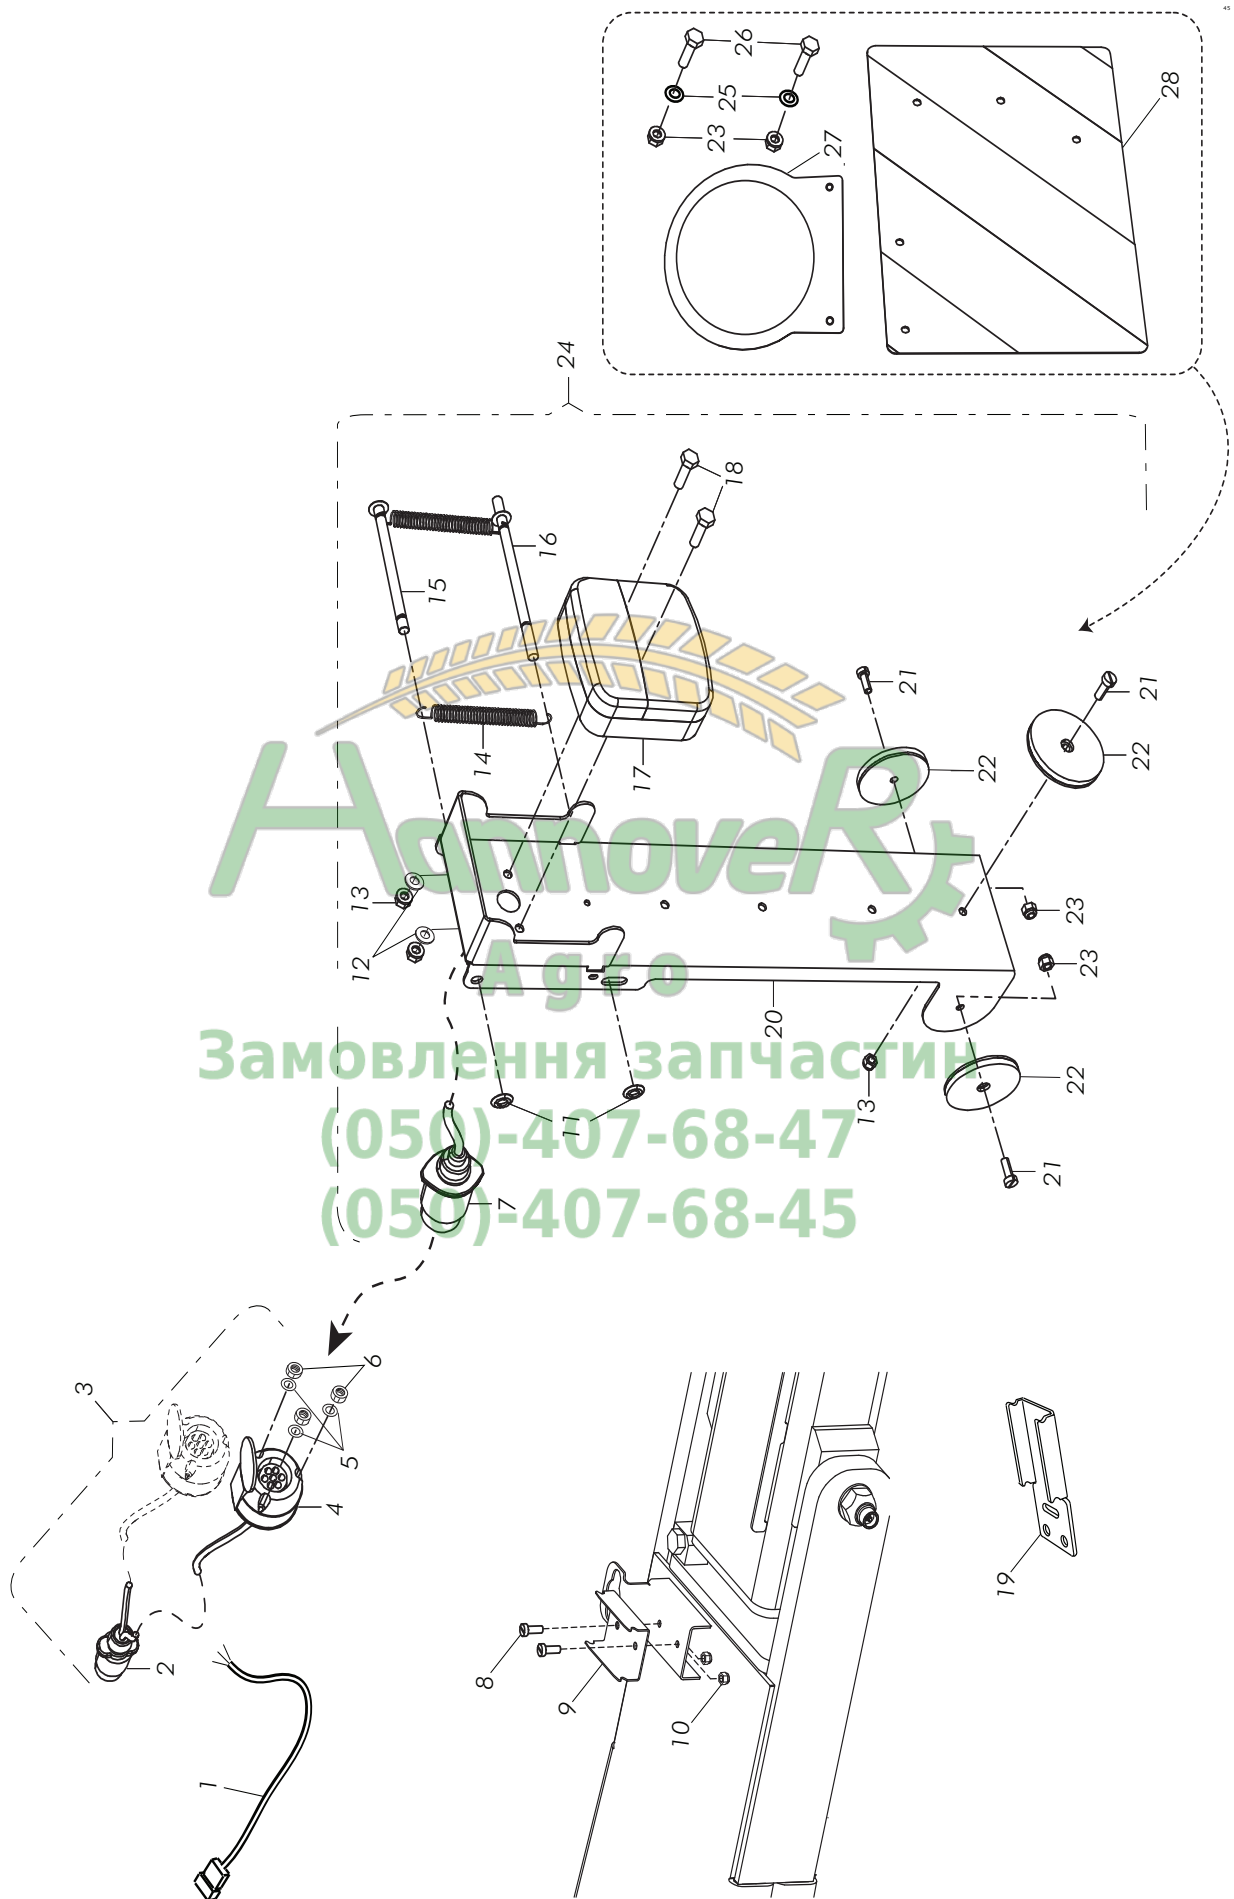

Fig. / Abb. 22

Агротех
Замовлення запчастин
(050)-407-68-47
(050)-407-68-45

Belysning, bakre
Lighting, rear
Beleuchtung, hinten

CR 1025-1225

Pos	No.	Svenska	English	Deutsch	Dim	
1	433004	Skarvkabel med kontaktdon	Extension cable with contact implement	Zwischenkabel mit kontaktvorrichtung		
2	451316	Kontakt	Connector	Schalter		
3	451318	Kablage	Cable harness	Kabel	ASSY	
4	451317	Kontakt	Connector	Schalter		
5	52000500041	Bricka	Washer	Scheibe	M5	
6	51010500021	Låsmutter	Lock nut	Sicherungsmutter	M5	
7	429694	Kontakt	Connector	Schalter		
8	50000801621	Skruv	Screw	Schraube	M8x16	
9	451310	Fäste	Bracket	Halterung		
10	51010800021	Låsmutter	Lock nut	Sicherungsmutter	M8	
11	451319	Bricka	Washer	Scheibe		
12	52030600092	Bricka	Washer	Scheibe		
13	51000600021	Mutter	Nut	Mutter	M6	
14	463304	Fjäder	Spring	Feder		
15	451313	Sprint	Pin	Splint		
16	451312	Sprint	Pin	Splint		
17	412895	Bakljus	Rear lights	Rücklicht	ASSY	
18	50000602022	Skruv	Screw	Schraube	M6x20	
19	451311	Fäste	Bracket	Halterung		
20	451308	Plåt	Plate	Blech		
21	50130601671	Skruv	Screw	Schraube	M6x16	
22	307393	Reflex, gul	Reflex, yellow	Reflex, gelb		
23	51010600021	Låsmutter	Lock nut	Sicherungsmutter	M6	
24	451306	Belysning	Lighting	Beleuchtung	ASSY	
25	52000600041	Bricka	Washer	Scheibe	M6	
26	50000602021	Skruv	Screw	Schraube	M6x20	
27	421460	Plåt	Plate	Blech		
28	471132	Plåt	Plate	Blech		REAR LH, FR RH
28	471133	Plåt	Plate	Blech		REAR RH, FR LH

Замовлення запчастин

(050)-407-68-47

(050)-407-68-45