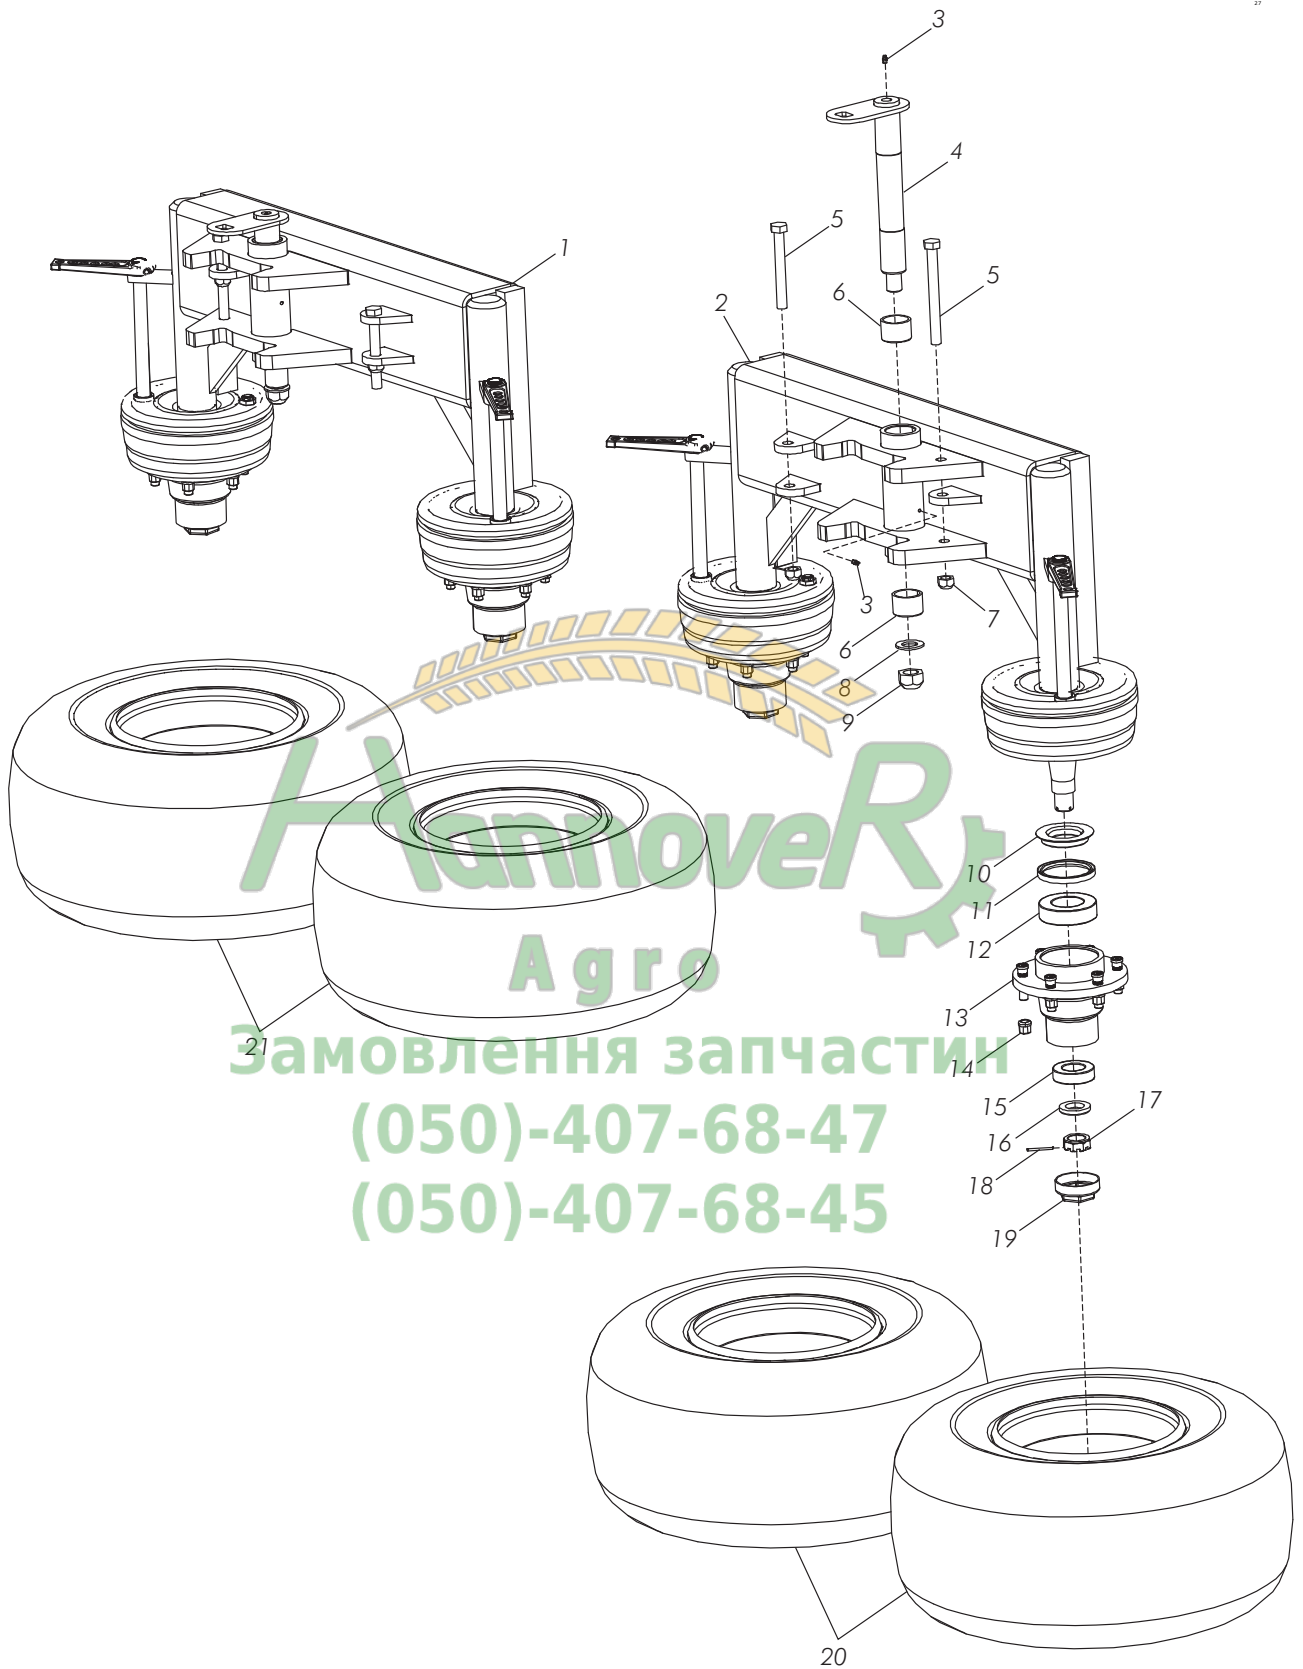

Замовлення запчастин
(050)-407-68-47
(050)-407-68-45

Hjul, för hydrauliska bromsar
Wheel, for hydraulic brakes
Rad, für Hydraulische Bremsen

CR 925-1225

Pos	No.	Svenska	English	Deutsch	Dim
1	449953	Boggievagga	Bogie cradle	Radgestellswinge	LH
2	449954	Boggievagga	Bogie cradle	Radgestellswinge	RH
3	407661	Smörjnippel	Grease nipple	Schmiernippel	ST, M8
4	422338	Ledbult	Pin bolt	Gelenkbolzen	
5	50002020021	Skruv	Screw	Schraube	M20x200
6	421814	Lagring	Bearing	Lagerung	
7	51022000021	Låsmutter	Lock nut	Sicherungsmutter	M20
8	52003000041	Bricka	Washer	Scheibe	M30
9	51023000011	Låsmutter	Lock nut	Sicherungsmutter	M30
10	421445	Tätningbricka	Sealing washer	Dichtungsscheibe	
11	453526	Tätningring	Sealing ring	Dichtungsring	
12	421441	Rullager	Roller bearing	Rollenlager	
13	452625	Nav	Hub	Nabe	
14	428723	Mutter	Nut	Mutter	M18x1.5
15	404712	Rullager	Roller bearing	Rollenlager	
16	421443	Slitbricka	Wear washer	Verschleißscheibe	
17	404557	Kronmutter	Castle nut	Kronenmutter	M40x1,5
18	53010505590	Spännstift	Roll pin	Spannstift	Ø5x55
19	421444	Navkapsel	Hub cap	Radkappe	
20	478652	Hjul	Wheel	Rad	400/60*15.5", LH
20	478651	Däck	Tyre	Reifen	400/60*15.5"
20	487613	Fälg	Rim	Felge	
20	476884	Ventil	Valve	Ventil	
21	478653	Hjul	Wheel	Rad	400/60*15.5", RH
21	478651	Däck	Tyre	Reifen	400/60*15.5"
21	487613	Fälg	Rim	Felge	
21	476884	Ventil	Valve	Ventil