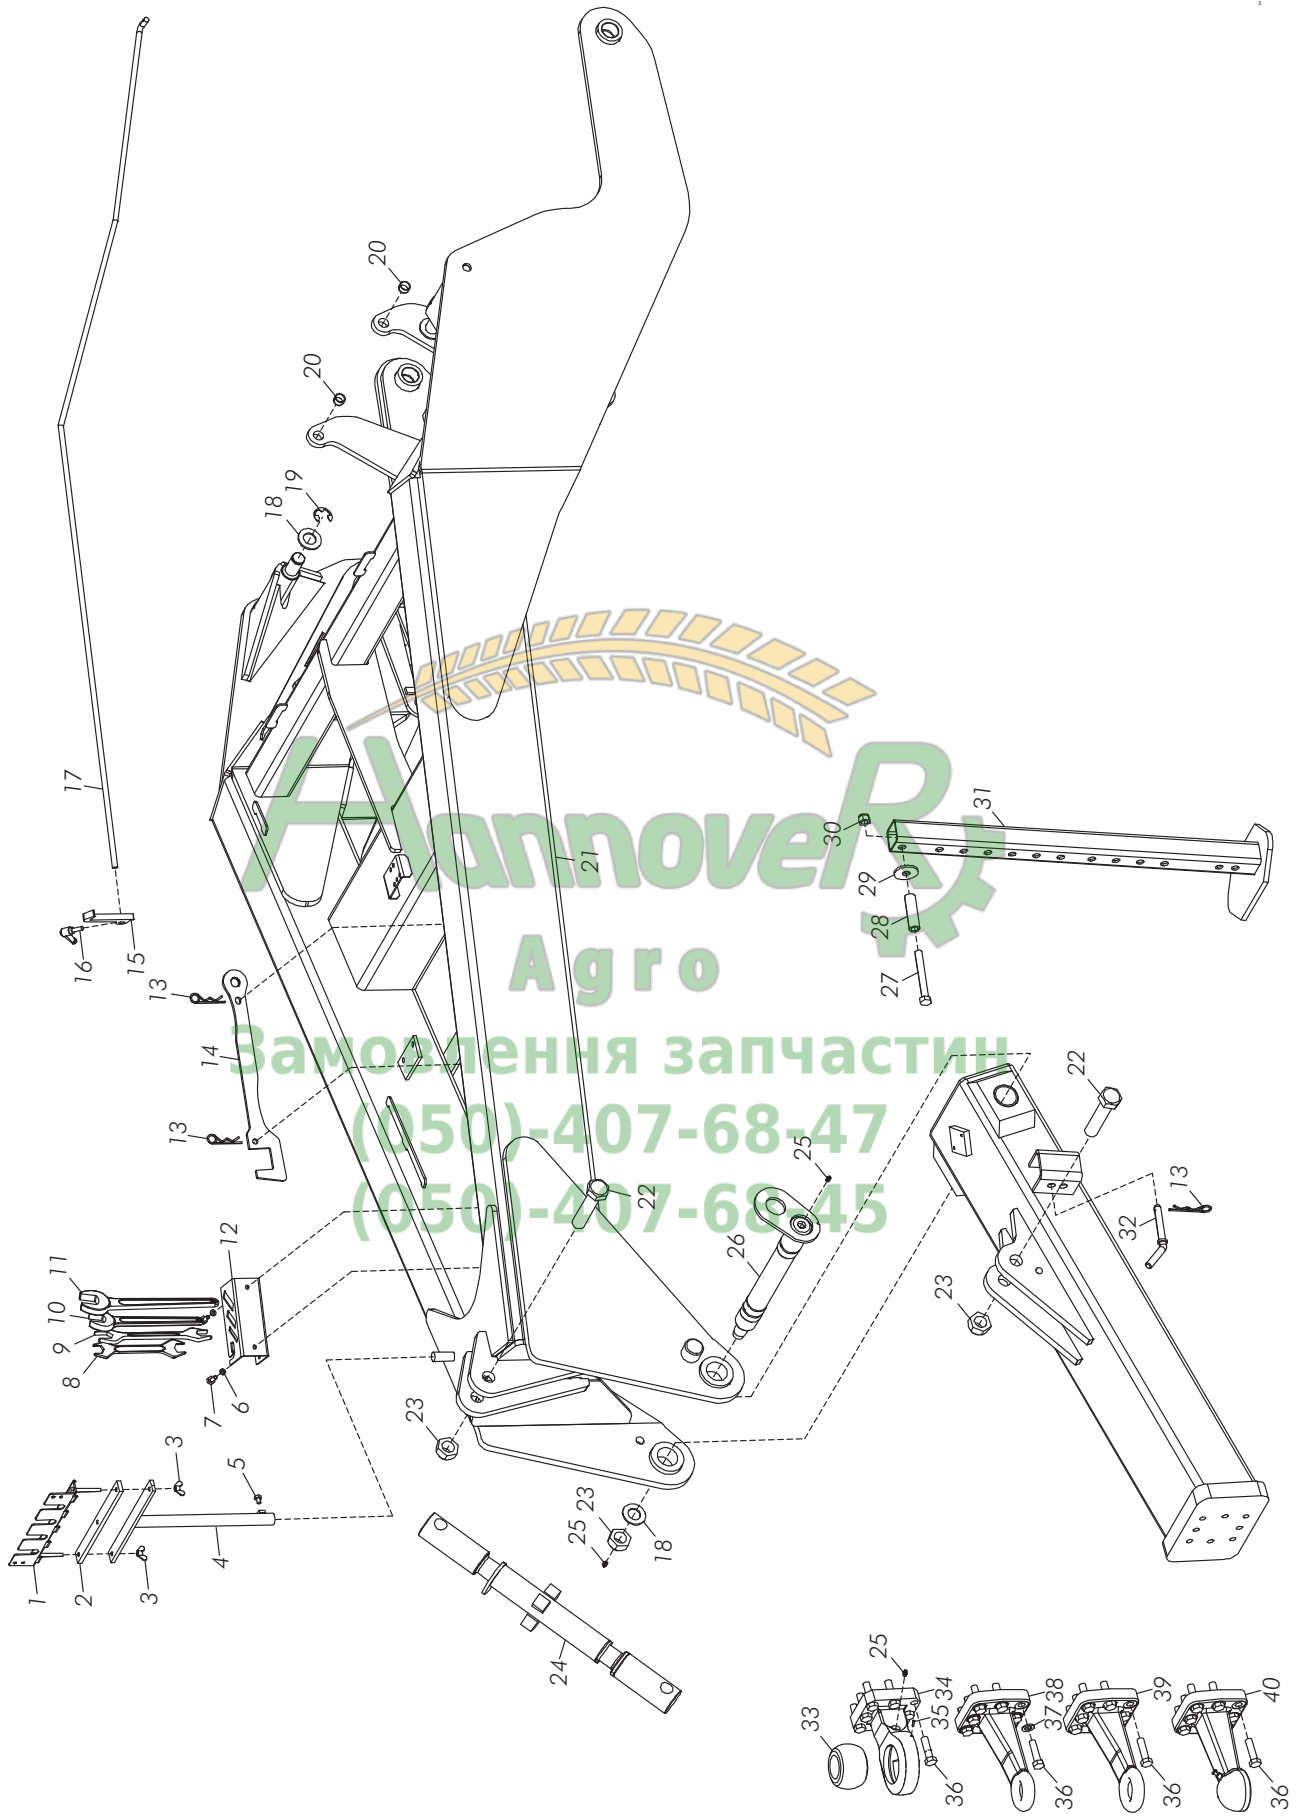

Fig. / Abb. 2

**Drag
Drawbar
Zugdeichsel**

CR 925-1225

Pos	No.	Svenska	English	Deutsch	Dim
1	427221	Plåt, slanghållare	Plate, hose clamp	Blech, Schlauchhalterung	
2	427218	Slanghållargummi	Hose holder rubber	Gummistück, Schlauchhalter	
3	51050800021	Vingmutter	Wing nut	Flügelmutter	M8
4	427222	Slanghållare	Hose holder	Schlauchhalter	
5	50000801221	Skruv	Screw	Schraube	M8x12
6	52000800041	Bricka	Washer	Scheibe	M8
7	50000801221	Skruv	Screw	Schraube	M8x12
8	444990	Verktyg	Tool	Werkzeug	
9	444991	Verktyg	Tool	Werkzeug	
10	457636	Nyckel	Key	Schlüssel	1 11/16"
11	457637	Nyckel	Key	Schlüssel	52 mm
12	458591	Fäste	Bracket	Halterung	
13	405080	Låsnål	Locking pin	Arretierstift	
14	449094	Verktyg	Tool	Werkzeug	
15	449387	Visare	Pointer	Zeiger	
16	492551	Vred	Handle	Kurbel	
17	472207	Rundstång	Round bar	Rundstange	
18	52003000041	Bricka	Washer	Scheibe	M30
19	54022400091	Låsring	Circlip	Springring	RS24
20	53022501490	Spännstift	Roll pin	Spannstift	25x14
21	469317	Drag	Draw-bar	Deichsel	
22	430743	Skruv	Screw	Schraube	M30x140, 10.9
23	51023000011	Låsmutter	Lock nut	Sicherungsmutter	M30
24	446311	Tryckstång	Push rod	Druckstange	
25	407661	Smörjnippl	Grease nipple	Schmiernippel	ST, M8
26	430594	Ledbult	Pin bolt	Gelenkbolzen	ASSY
27	50001613021	Skruv	Screw	Schraube	M16x130
28	440418	Distansrör	Distance tube	Distanz Rohr	
29	52141600041	Bricka	Washer	Scheibe	17,5x56x5
30	51011600021	Låsmutter	Lock nut	Sicherungsmutter	M16
31	454452	Stödben	Support	Stützbein	
32	401029	Sprint	Pin	Splint	
33	428248	Kula	Ball	Kugel	DI:57 mm, Caterpillar
34	468473	Dragögla, komplett	Towing eyelet, complete	Zugöse, komplett	DI:57 mm, Caterpillar
35	53020401490	Spännstift	Roll pin	Spannstift	Ø4x14
36	50001606011	Skruv	Screw	Schraube	M16x60
37	52001600041	Bricka	Washer	Scheibe	M16
38	471464	Dragögla	Towing eyelet	Zugöse	DI:40 mm, NW
39	460373	Dragögla	Towing eyelet	Zugöse	DI:50 mm; NW
40	471524	Dragögla, kulhandske	Towing eyelet, ball coupling	Zugöse, Zugkugelkupplung	DI:80 mm