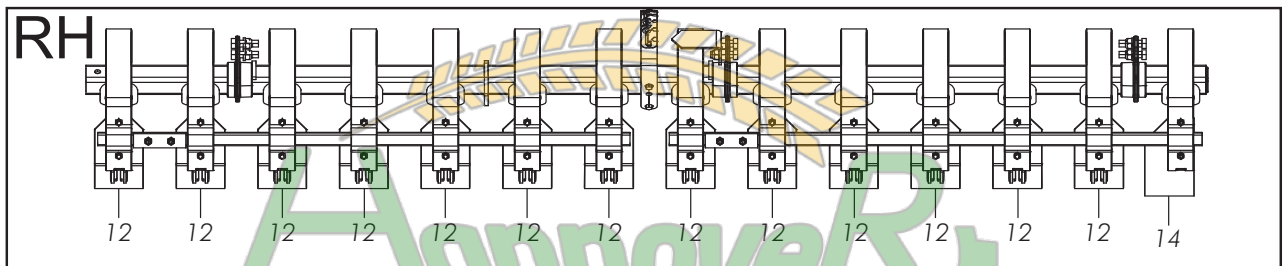

Fig. / Abb. 5

**Crossboard
Crossboard
Crossboard**

CR 925

Pos	No.	Svenska	English	Deutsch	Dim	
1	54021500091	Låsring	Circlip	Springring	RS15	
2	411260	Axel	Axle	Achse	Ø20x60	
3	53022501290	Spännstift	Roll pin	Spannstift		
4	50011004021	Skruv	Screw	Schraube	M10x40	
5	52051000041	Bricka	Washer	Scheibe		
6	452350	Skalstag	Scale bar	Skalstag		
7	50140601221	Skruv	Screw	Schraube	M6x12	
8	452798	Skala	Scale	Skala		
9	51011000021	Låsmutter	Lock nut	Sicherungsmutter	M10	
10	460993	Visare	Indicator	Zeiger		
11	440694	Spets	Tip	Spitze	LH	
12	440603	Spets	Tip	Spitze	ANG, B:150 mm	
13	440695	Spets	Tip	Spitze	RH	
14	425586	Spets	Tip	Spitze	ST, 150 mm	
15	434121	Stag	Stay	Strebe	L:1630	LH, RH
15	433517	Stag	Stay	Strebe	L:2138	CR
16	489598	Axel	Axle	Achse		LH
16	489597	Axel	Axle	Achse		CR
16	489599	Axel	Axle	Achse		RH
17	458603	Plugg	Plug	Pfropfen		
18	51022000021	Låsmutter	Lock nut	Sicherungsmutter	M20	
19	52122136641	Bricka	Washer	Scheibe		
20	440769	Fäste	Bracket	Halterung		
21	50002007021	Skruv	Screw	Schraube	M20x70	
22	50061412021	Vagnsbult	Carriage bolt	Bolzen	M14x120	
23	306878	Pinnfäste	Tine bracket	Zinkenträger	ANG	
24	51011400021	Låsmutter	Lock nut	Sicherungsmutter	M14, Nyloc	
25	51011200021	Låsmutter	Lock nut	Sicherungsmutter	M12	
26	441344	Pinne	Tine	Zinken	Crossboard	
27	50061203521	Vagnsbult	Carriage bolt	Bolzen	M12x35	
28	422403	Plattjärn	Flat bar	Flachstahl		
29	50001205021	Skruv	Screw	Schraube	M12x50	

Замовлення запчастин
(050)-407-68-47
(050)-407-68-45