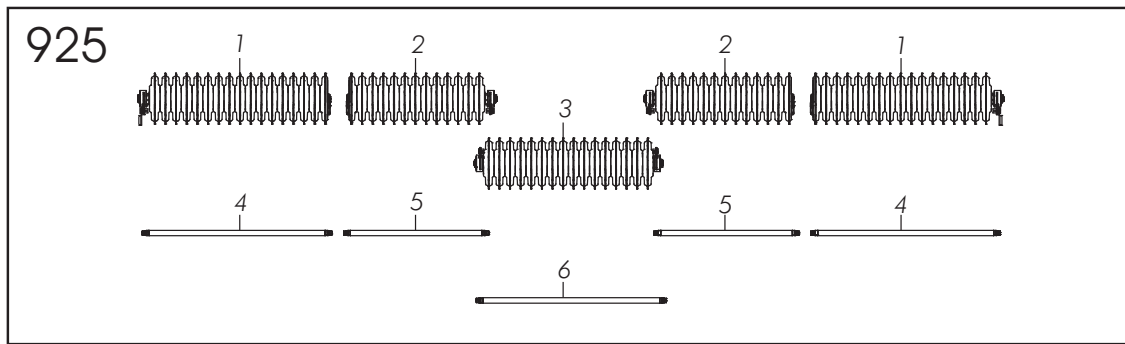

Fig. / Abb. 14

Vältpaket, stål
Roller ring unit, steel
Walzenpaket, stahl

CR 925-1225

Pos	No.	Svenska	English	Deutsch	Dim
1	489706	Vältpaket	Roller ring unit	Walzenpaket	
2	483587	Vältpaket	Roller ring unit	Walzenpaket	
3	483586	Vältpaket	Roller ring unit	Walzenpaket	
4	489707	Axel	Axle	Achse	
5	483533	Vältaxel	Roller shaft	Walzenachse	
6	483532	Vältaxel	Roller shaft	Walzenachse	
7	483589	Vältpaket	Roller ring unit	Walzenpaket	
8	483588	Vältpaket	Roller ring unit	Walzenpaket	
9	483534	Vältaxel	Roller shaft	Walzenachse	
10	428314	Vikt, vältpaket, stål	Weight, rollerpackage, steel	Gewicht, Ackerwalze paket, stahl	
11	442340	Vältring, stål	Roller ring, steel	Walzenring, stahl	Ø600
12	441937	Vältring, stål	Roller ring, steel	Walzenring, stahl	Ø600
13	479290	Låsfjäder	Locking spring	Klemmfeder	
14	478892	Mutter	Nut	Mutter	
15	478723	Distans	Spacer	Distanz	
16	445711	Tätning	Seal	Dichtung	
17	445710	Kullager	Ball bearing	Kugellager	6210 2RS
18	478727	Bricka	Washer	Scheibe	
19	52081200041	Nordlockbricka	Nordlock washer	Scheibe, Nordlock	M12
20	50001204011	Skruv	Screw	Schraube	
21	445466	Lock	Cover	Deckel	
21	407661	Smörjnippel	Grease nipple	Schmiernippel	ST, M8
22	51021600021	Låsmutter	Lock nut	Sicherungsmutter	M16
23	52081600041	Nordlockbricka	Nordlock washer	Scheibe, Nordlock	M16
24	50001608011	Skruv	Screw	Schraube	M16x80
25	52121730641	Bricka	Washer	Scheibe	M16
26	467564	Gummilagring, inkl. lager	Rubber bearing, incl. suspension.	Gummilagerung, einschl. Lager	
27	452352	Skruv	Screw	Schraube	M16x130, 10.9
28	467636	Gummilagring, inkl. lager	Rubber bearing, incl. suspension.	Gummilagerung, einschl. Lager	
29	451311	Fäste	Bracket	Halterung	

Замовлення запчастин
(050)-407-68-47
(050)-407-68-45