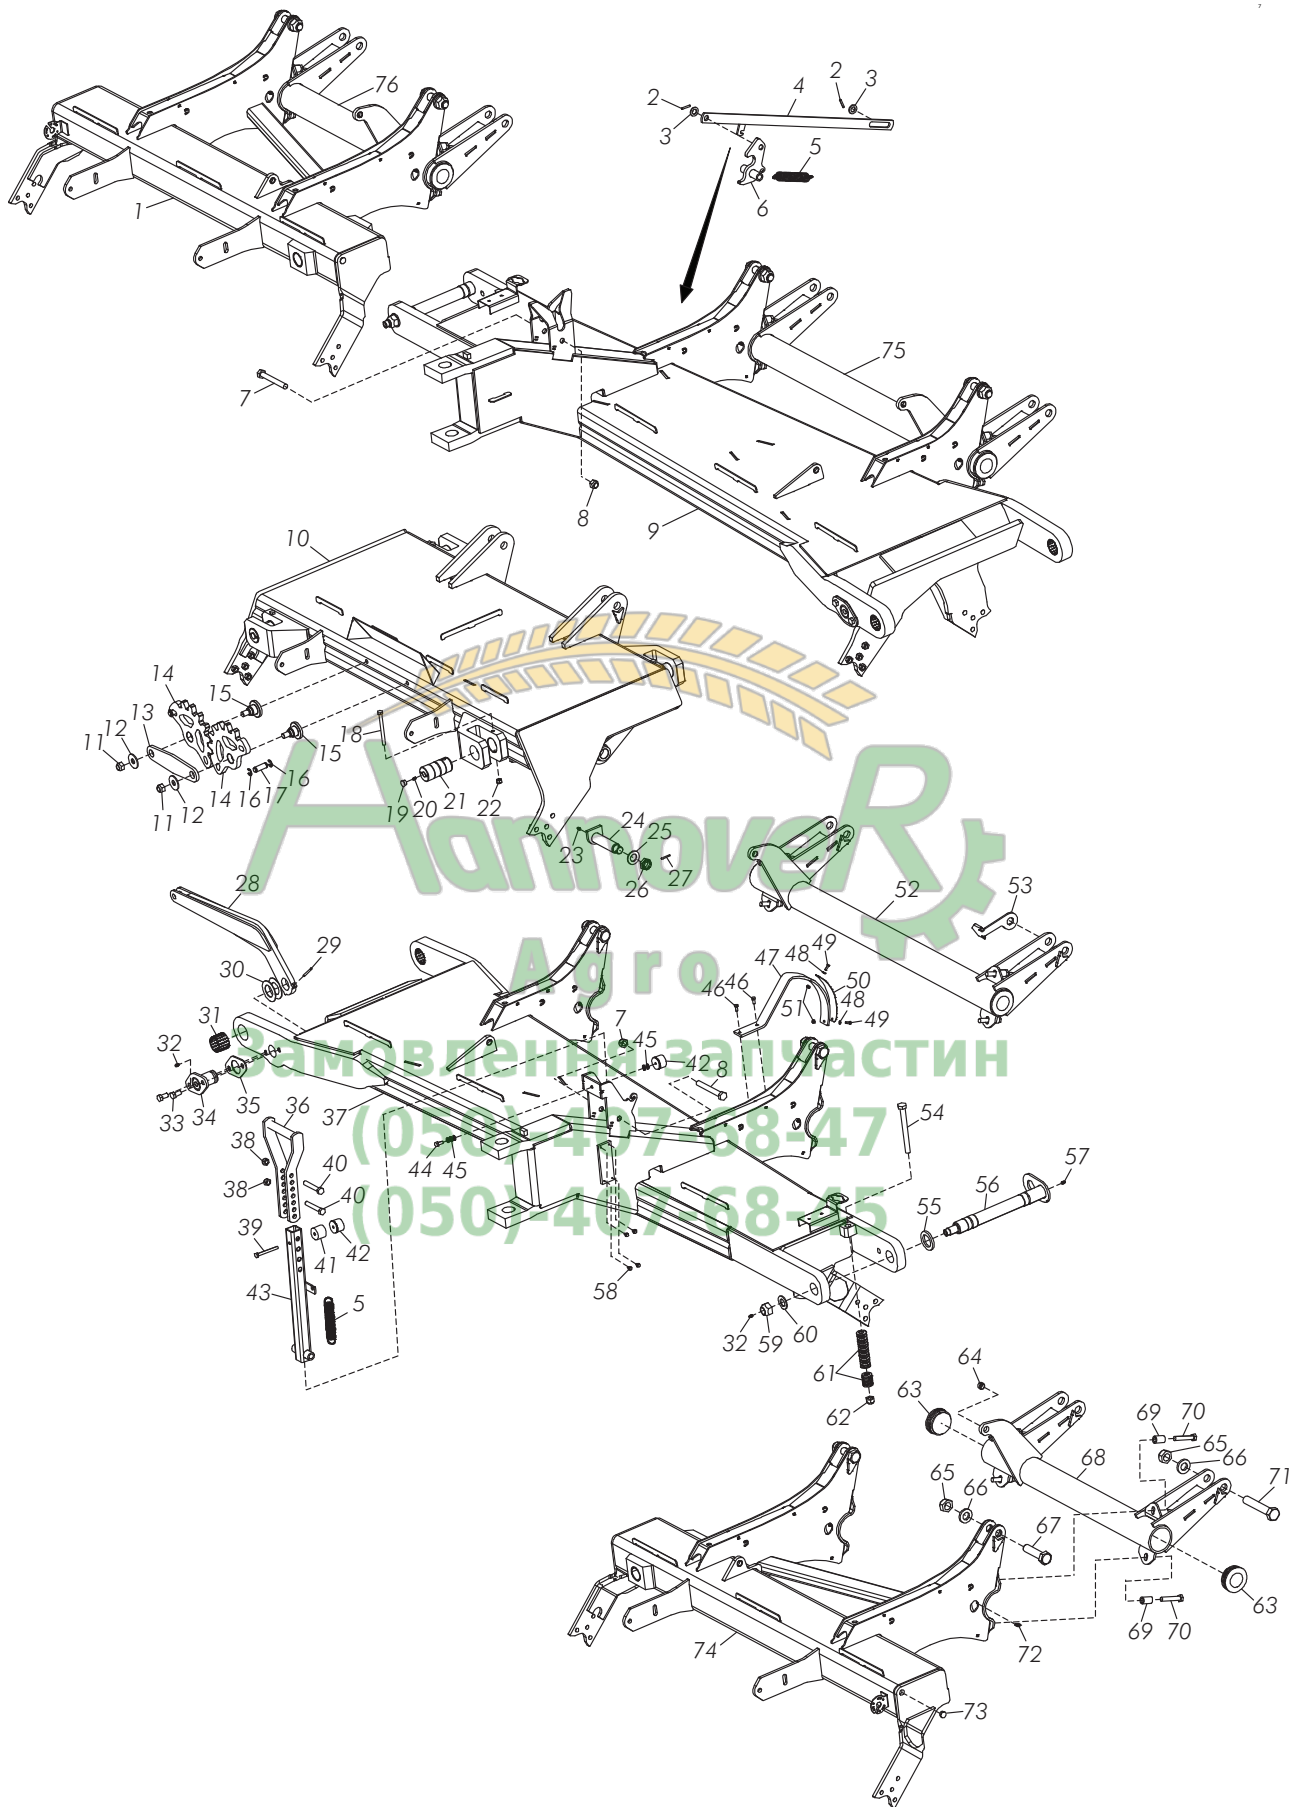

Fig. / Abb. 4

Fig. / Abb. 4

CR 1225

**Ram
Frame
Rahmen**

Pos	No.	Svenska	English	Deutsch	Dim	
1	469309	Ram	Frame	Rahmen	LH, OUT	
2	53000604091	Spännstift	Roll pin	Spannstift	Ø6x40	
3	52002000041	Bricka	Washer	Scheibe	M20	
4	444786	Tryckstång	Push rod	Druckstange		
5	406568	Fjäder	Spring	Feder		
6	444759	Spärr	Catch	Sperre		
7	50002016021	Skruv	Screw	Schraube	M20x160	
8	51002000021	Mutter	Nut	Mutter	M20	
9	470721	Ram	Frame	Rahmen	LH, IN	Steel
9	469308	Ram	Frame	Rahmen	LH, IN	Rubber
10	469307	Ram	Frame	Rahmen		CR
11	51022000021	Låsmutter	Lock nut	Sicherungsmutter	M20	
12	52052100041	Bricka	Washer	Scheibe		
13	443354	Plåt	Plate	Blech		
14	452692	Kugghjul	Gear	Zahnrad		
15	470819	Tapp	Stud	Zapfen		
16	54021500091	Låsring	Circlip	Springring	RS15	
17	411260	Axel	Axle	Achse	Ø20x60	
18	50001214021	Skruv	Screw	Schraube	M12x140	
19	416109	Plastplugg	Plastic plug	Kunststoffpfropfen		
20	407661	Smörjnippel	Grease nipple	Schmiernippel	ST, M8	
21	442903	Ledbult	Pin bolt	Gelenkbolzen		
22	51011200021	Låsmutter	Lock nut	Sicherungsmutter	M12	
23	407661	Smörjnippel	Grease nipple	Schmiernippel	ST, M8	
24	443297	Ledbult	Pin bolt	Gelenkbolzen		
25	52003000041	Bricka	Washer	Scheibe	M30	
26	421908	Kronmutter	Castle nut	Kronenmutter	M30x1,5	
27	53000504091	Spännstift	Roll pin	Spannstift	Ø5x40	
28	470820	Stag	Stay	Strebe		
29	53010608091	Spännstift	Roll pin	Spannstift	Ø6x80	
30	419057	Bricka	Washer	Scheibe		
31	443558	Bussning	Bushing	Buchse		
32	407661	Smörjnippel	Grease nipple	Schmiernippel	ST, M8	
33	50001603021	Skruv	Screw	Schraube	M16x30	
34	459949	Ledbult	Pin bolt	Gelenkbolzen		
35	471155	Plåt	Plate	Blech		
36	444765	Spärr	Catch	Sperre		
37	470722	Ram	Frame	Rahmen	RH, IN	Steel
37	469310	Ram	Frame	Rahmen	RH, IN	Rubber
38	51021600021	Låsmutter	Lock nut	Sicherungsmutter	M16	
39	50001010021	Skruv	Screw	Schraube	M10x100	
40	50001610021	Skruv	Screw	Schraube	M16x100	
41	472137	Distans	Spacer	Distanz		
42	406100	Gummidämpare	Rubber damper	Gummistoßdämpfer		
43	444764	Tryckstång	Push rod	Druckstange		
44	50001002521	Skruv	Screw	Schraube	M10x25	
45	52001000041	Bricka	Washer	Scheibe	M10	
46	50000802021	Skruv	Screw	Schraube	M8x20	
47	461656	Skala	Scale	Skala		
48	52000600041	Bricka	Washer	Scheibe	M6	
49	50000602021	Skruv	Screw	Schraube	M6x20	
50	452798	Skala	Scale	Skala		
51	51010600021	Låsmutter	Lock nut	Sicherungsmutter	M6	
52	469758	Vridrör	Rocker shaft	Drehrohr	RH, IN	
53	463008	Visare	Indicator	Zeiger		
54	50002020021	Skruv	Screw	Schraube	M20x200	
55	422223	Bricka	Washer	Scheibe		
56	430594	Ledbult	Pin bolt	Gelenkbolzen	ASSY	
57	407661	Smörjnippel	Grease nipple	Schmiernippel	ST, M8	
58	50020601221	Skruv, Tensilock	Screw, Tensilock	Schraube, Tensilock	M6x12	
59	51023000011	Låsmutter	Lock nut	Sicherungsmutter	M30	
60	52003000041	Bricka	Washer	Scheibe	M30	
61	52072040291	Fjäderbricka	Spring washer	Federscheibe		
62	51022000021	Låsmutter	Lock nut	Sicherungsmutter	M20	
63	426089	Lock	Cover	Deckel		