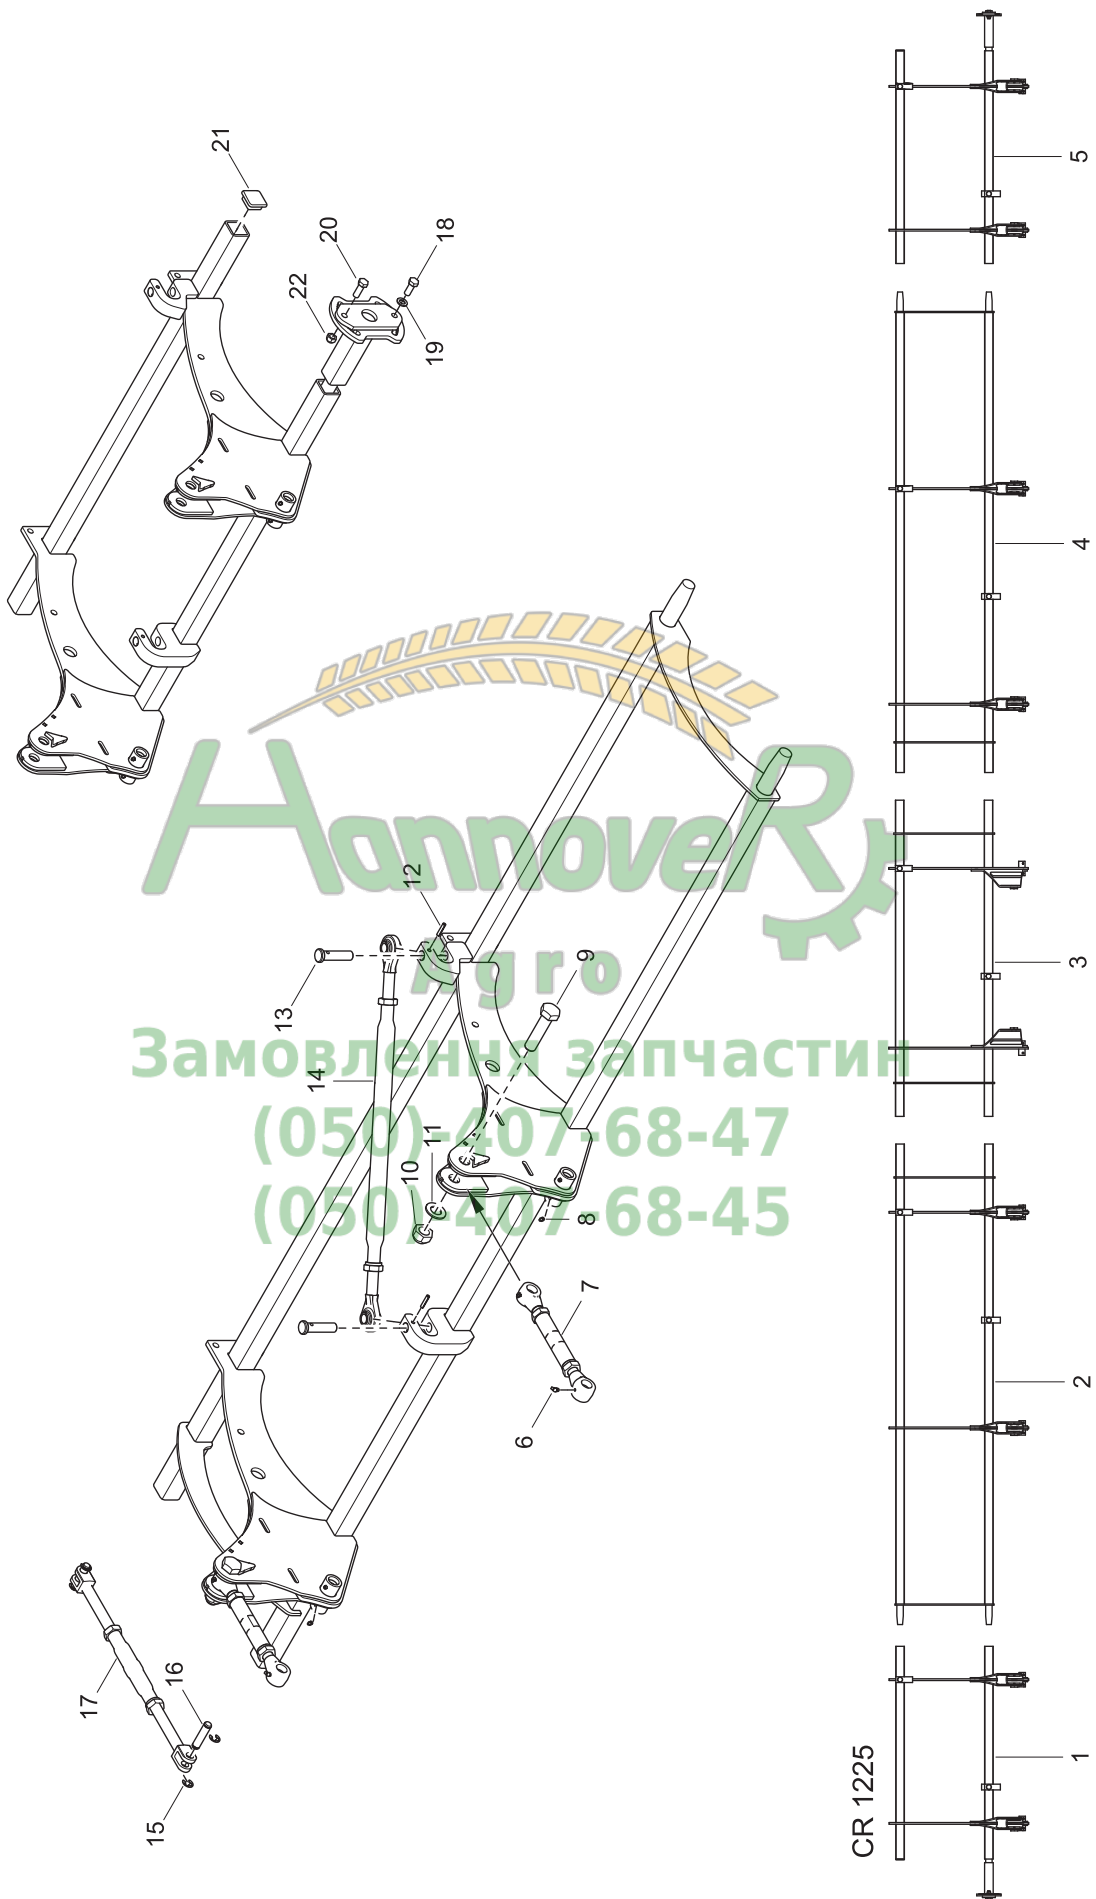

Замовлення запчастин
(050)-407-68-47
(050)-407-68-45

Fig. / Abb. 8

Fig. / Abb. 8

CR 1225

**Ram, System Disc X
Frame, System Disc X
Rahmen, System Disc X**

Pos	No.	Svenska	English	Deutsch	Dim
1	469444	Ram	Frame	Rahmen	LH, OUT
2	469443	Ram	Frame	Rahmen	LH
3	469438	Ram	Frame	Rahmen	CR
4	469445	Ram	Frame	Rahmen	RH
5	156583	Ram	Frame	Rahmen	
6	408473	Smörjnippl	Grease nipple	Schmiernippel	M8, 45°
7	432557	Tryckstång	Push rod	Druckstange	ASSY
8	407661	Smörjnippl	Grease nipple	Schmiernippel	ST, M8
9	432660	Skruv	Screw	Schraube	M30x123
10	51023000011	Låsmutter	Lock nut	Sicherungsmutter	M30
11	52003000041	Bricka	Washer	Scheibe	M30
12	53020804090	Spännstift	Roll pin	Spannstift	8x40
13	465393	Sprint	Pin	Splint	
14	444775	Tryckstång	Push rod	Druckstange	
15	54021500091	Låsring	Circlip	Springring	RS15
16	411253	Sprint	Pin	Splint	Ø20x85
17	156027	Tryckstång	Push rod	Druckstange	
18	50001604511	Skruv	Screw	Schraube	M16x45
19	52001600041	Bricka	Washer	Scheibe	M16
20	51021600021	Låsmutter	Lock nut	Sicherungsmutter	M16
21	458603	Plugg	Plug	Pfropfen	