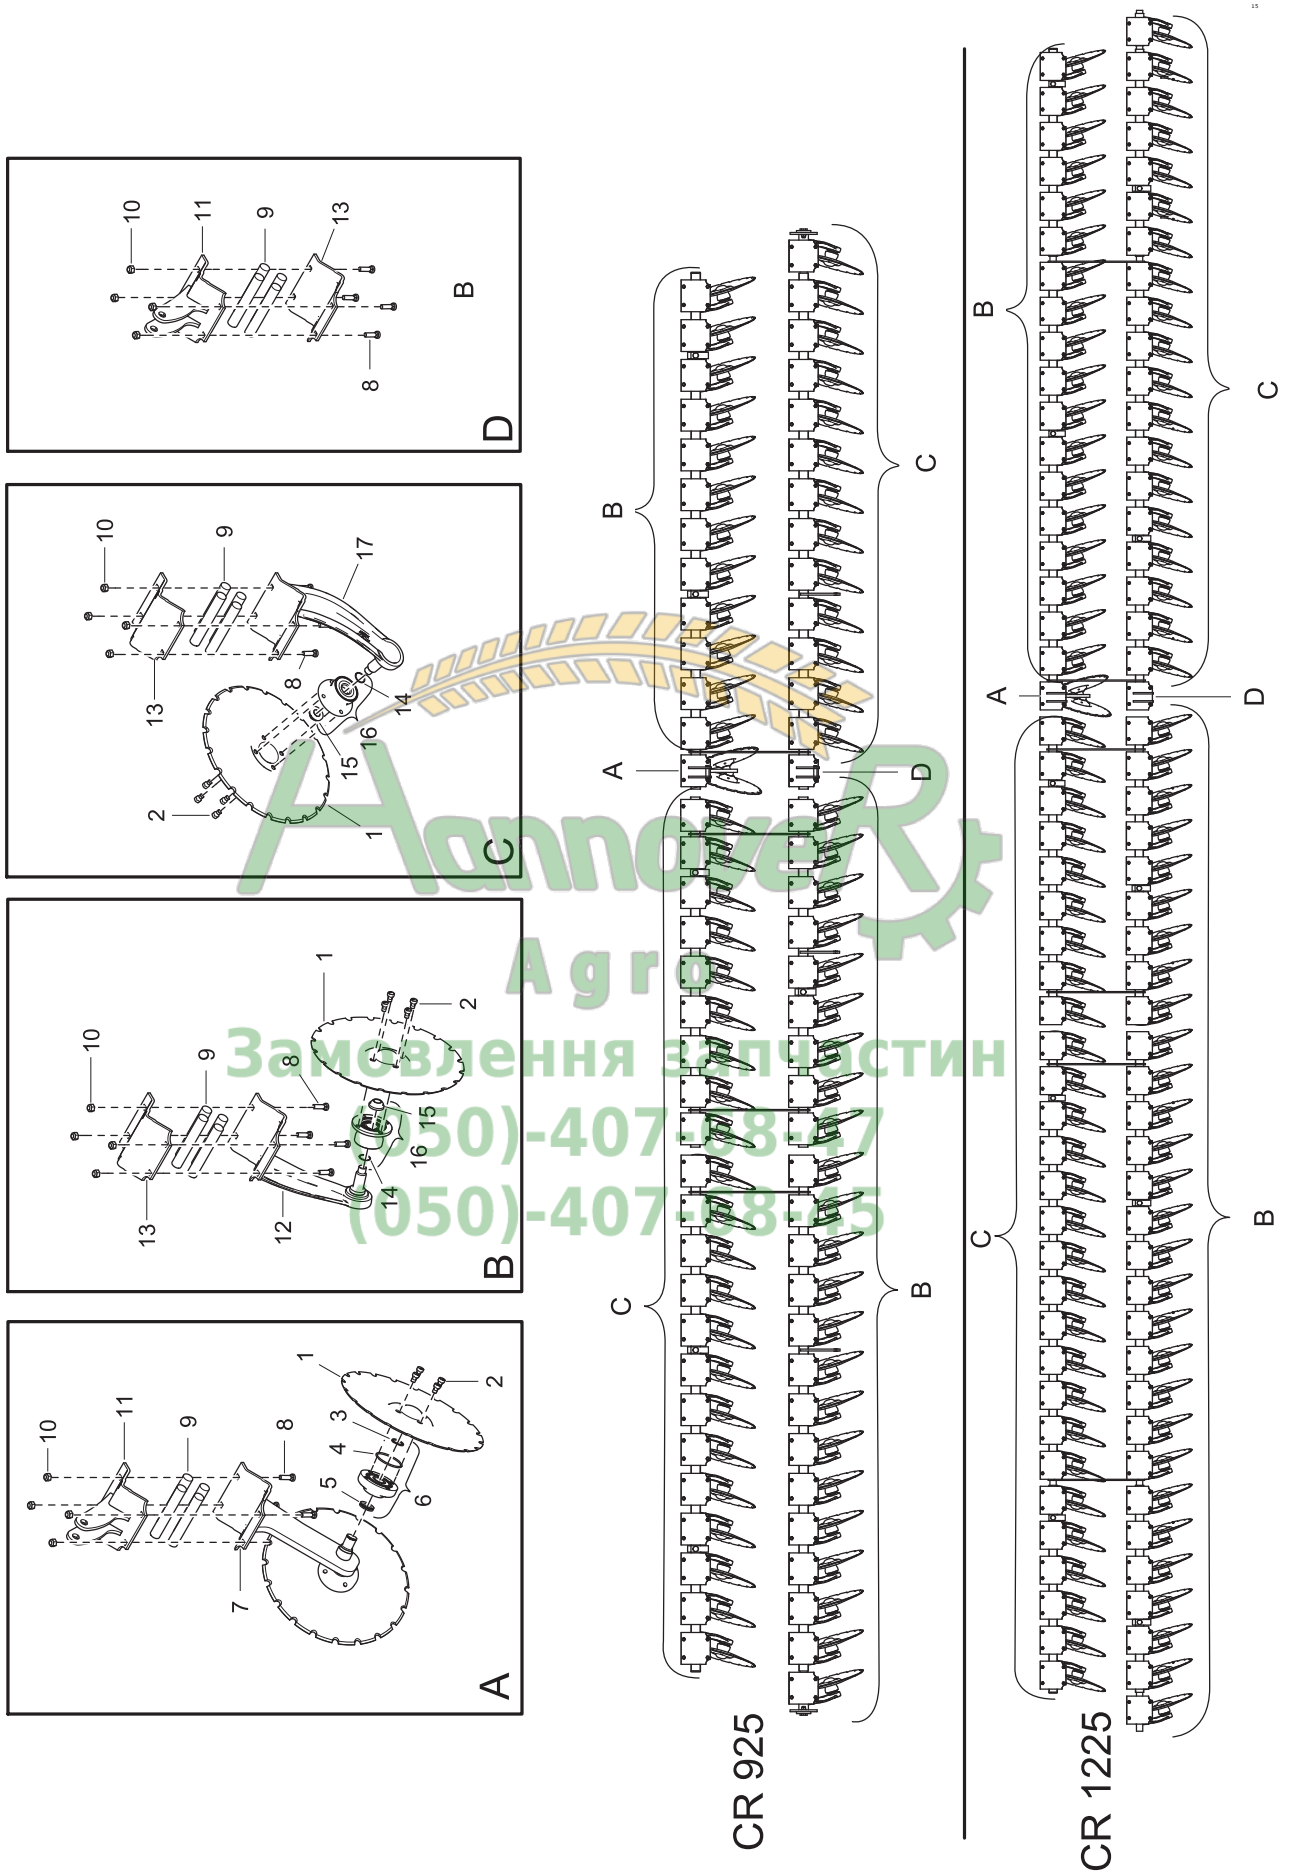

System Disc X
System Disc X
System Disc X

CR 925-1225

Pos	No.	Svenska	English	Deutsch	Dim
1	466947	Tallrik	Disc	Scheibe	Ø450, V55
2	461262	Skruv	Screw	Schraube	AS 30x2
3	406021	Låsring	Circlip	Seegerring	
4	496644	O-ring	O-ring	Runddichtring	
5	413545	V-ring	V-ring	V-Ring	
6	496661	Sats	Kit	Satz	
7	497058	Tallriksarm	Disc arm	Scheibenarm	M12x42, 10.9 L:190 mm M12
8	428571	Vagnsbult	Carriage bolt	Bolzen	
9	450991	Gummistav	Rubber bar	Gummistab	
10	51011200021	Låsmutter	Lock nut	Sicherungsmutter	
11	155796	Överfall	Cover	Führungsplatte	200 mm M22
12	155142	Tallriksarm	Disc arm	Scheibenarm	
13	307168	Överfall	Cover	Führungsplatte	
14	480005	O-ring	O-ring	Runddichtring	
15	445483	Mutter	Nut	Mutter	
16	482496	Hubb	Hub	Hub	ASSY
17	155141	Tallriksarm	Disc arm	Scheibenarm