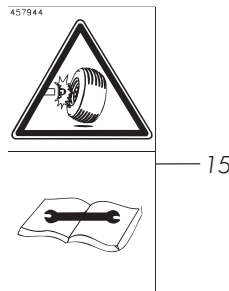

**Dekaler
Decals
Aufkleber**

CR 420-820

Pos	No.	Svenska	English	Deutsch	Dim
1	410533	Dekal "Väderstad"	Sticker "Väderstad"	Aufkleber "Väderstad"	850x130
2	411128	Dekal "Väderstad"	Sticker "Väderstad"	Aufkleber "Väderstad"	490x70
3	455861	Dekal "420"	Sticker "420"	Aufkleber "420"	
4	423896	Dekal "500"	Sticker "500"	Aufkleber "500"	
5	411129	Dekal "650"	Sticker "650"	Aufkleber "650"	220x80
6	411120	Dekal "820"	Sticker "820"	Aufkleber "820"	220x80
7	411119	Varningsdekal	Warning sticker	Warnungs-Aufkleber	160x65
8	416150	Varningsdekal	Warning sticker	Warnungs-Aufkleber	
9	417490	Reflextejp, orange	Reflection tape, orange	Reflex-Klebestreifen, orange	
10	417491	Reflextejp, röd	Reflection tape, red	Reflex-Klebestreifen, rot	
11	417492	Reflextejp, vit	Reflection tape, white	Reflex-Klebestreifen, weiß	
12	416154	Varningsdekal	Warning sticker	Warnungs-Aufkleber	
13	417037	Varningsdekal	Warning sticker	Warnungs-Aufkleber	
14	446251	Dekal	Sticker	Aufkleber	
15	457944	Varningsdekal	Warning sticker	Warnungs-Aufkleber	
16	457946	Dekal "330 Nm"	Sticker "330 Nm"	Aufkleber "330 Nm"