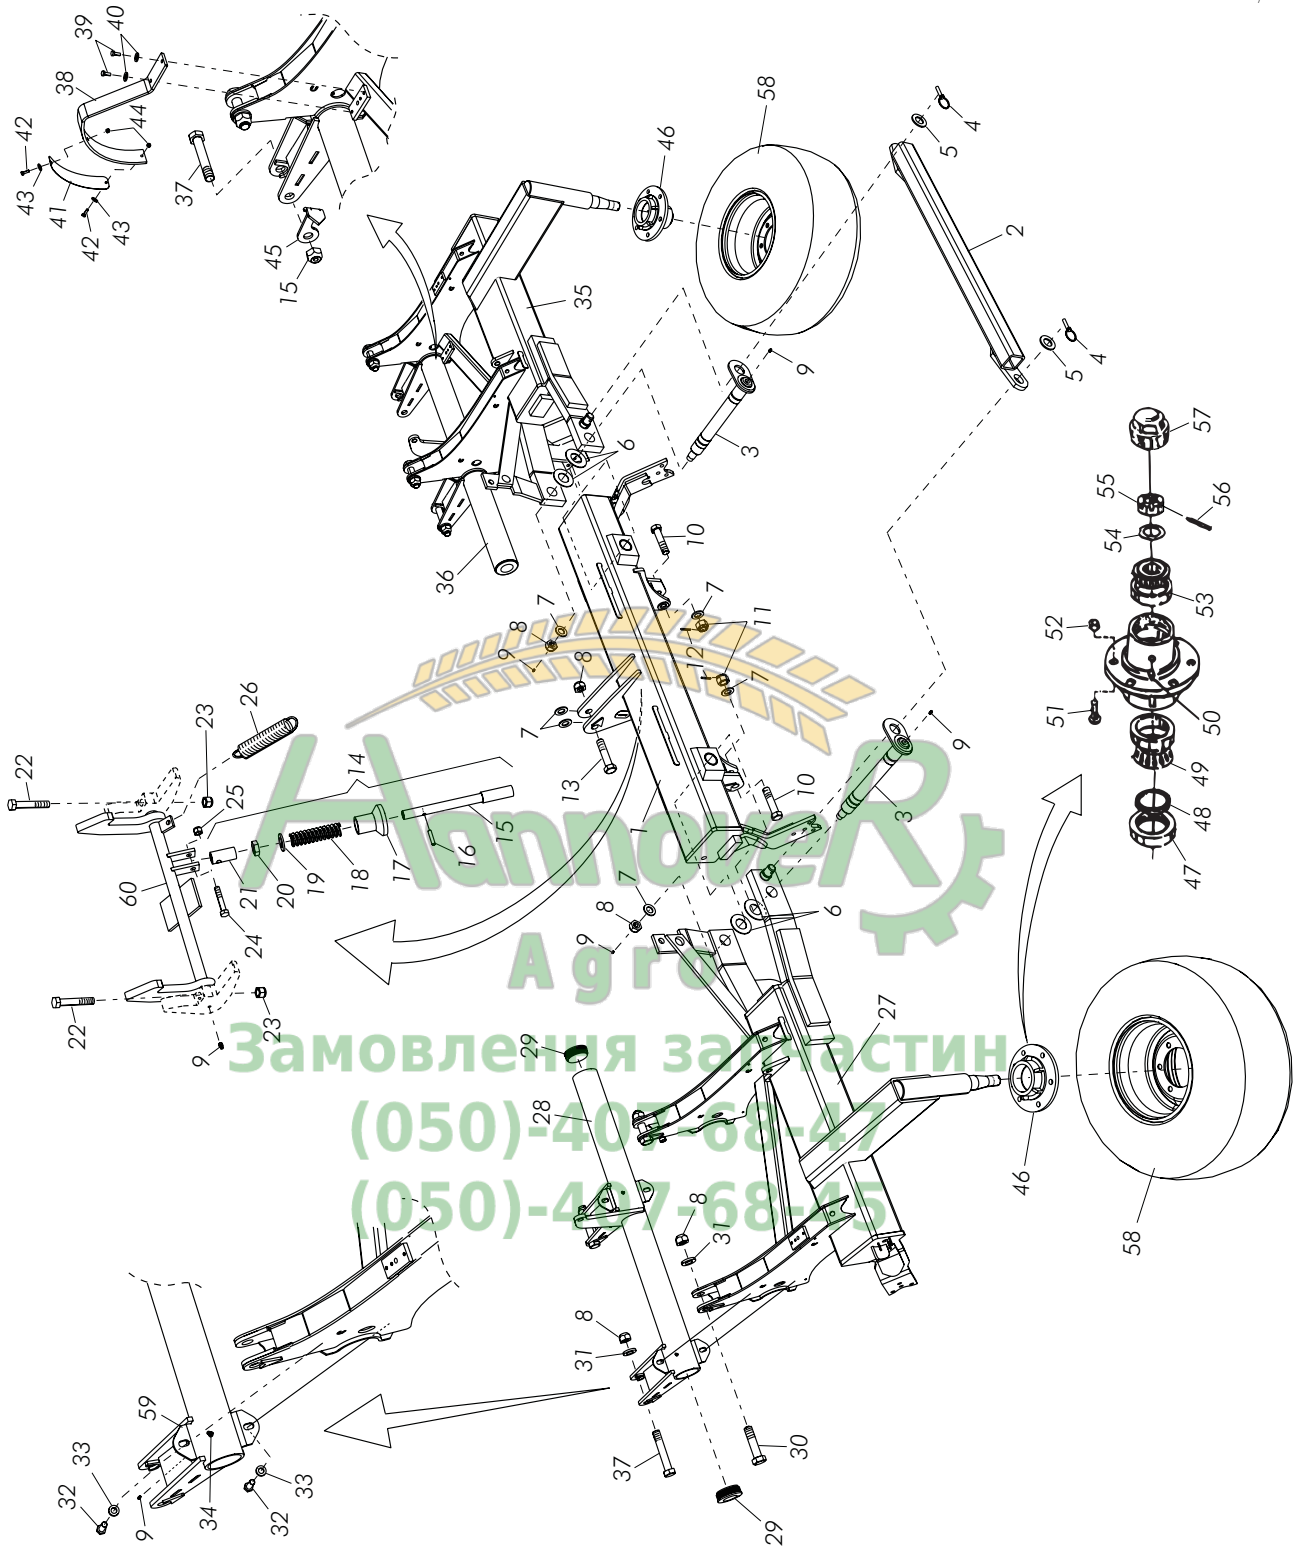

Fig. / Abb. 3

Ram
Frame
Rahmen

CR 420-500

Pos	No.	Svenska	English	Deutsch	Dim
57	408165	Navkapsel	Hub cap	Radkappe	
58	428254	Hjul, 14-lagers	Wheel, 14 PLY	Rad, PR 14	400/60x15,5"
58	414982	Fälg	Rim	Felge	
58	414981	Slang	Hose	Schlauch	
58	428255	Däck, 14-lagers	Tyre, 14 PLY	Reifen, PR 14	400/60x15,5"
58	476884	Ventil	Valve	Ventil	
59	425968	Krampa	Clamp	Bügel	
60	459041	Spärr	Catch	Sperre