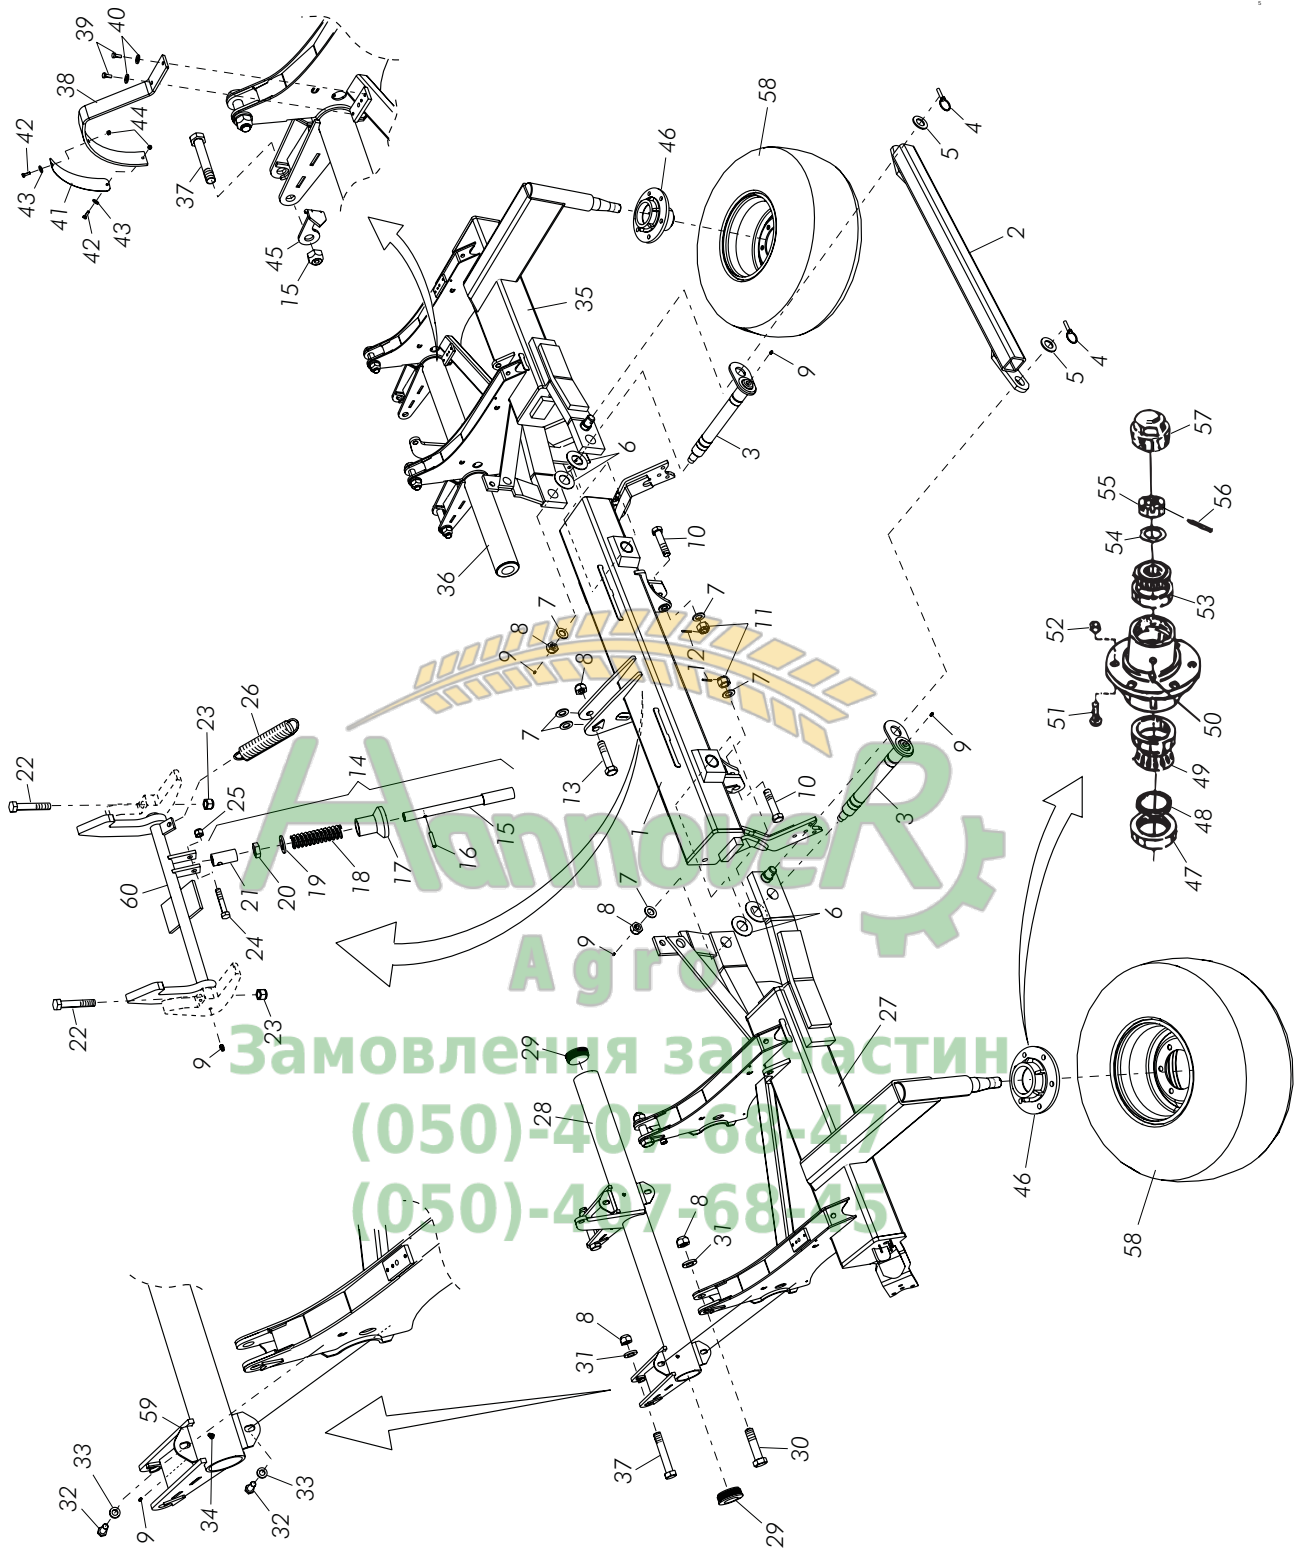

Fig. / Abb. 3

Ram
Frame
Rahmen

Pos	No.	Svenska	English	Deutsch	Dim	
1	428054	Ram, mittsektion	Frame, center section	Rahmen, mittesektion	CR	
2	421361	Parallellstag	Parallel stay	Lenkspurstange		
3	430594	Ledbult	Pin bolt	Gelenkbolzen	ASSY	
4	420324	Ringsprint	Locking ring	Ringbolzen		
5	52003600041	Bricka	Washer	Scheibe	M36	
6	452668	Bricka	Washer	Scheibe		
7	52003000041	Bricka	Washer	Scheibe	M30	
8	51023000011	Låsmutter	Lock nut	Sicherungsmutter	M30	
9	407661	Smörjnippel	Grease nipple	Schmiernippel	ST, M8	
10	428840	Skruv	Screw	Schraube	M30x133	
11	51263000021	Kronmutter	Castle nut	Kronenmutter	M30	
12	53000605091	Spännstift	Roll pin	Spannstift	Ø6x50	
13	430743	Skruv	Screw	Schraube	M30x140, 10.9	
14	303464	Öppningsanordning	Opening device	Öffnungsvorrichtung	ASSY	
15	409257	Stång	Rod	Stange		
16	53000804091	Spännstift	Roll pin	Spannstift	Ø8x40	
17	407642	Hylsa	Sleeve	Hülse		
18	407641	Fjäder	Spring	Feder		
19	52002400041	Bricka	Washer	Scheibe	M24	
20	51032200021	Mutter	Nut	Mutter	M22	
21	409258	Rör	Tube	Rohr		
22	50001610021	Skruv	Screw	Schraube	M16x100	
23	51011600021	Låsmutter	Lock nut	Sicherungsmutter	M16	
24	50001200021	Skruv	Screw	Schraube	M12	
25	51011200021	Låsmutter	Lock nut	Sicherungsmutter	M12	
26	406568	Fjäder	Spring	Feder		
27	461560	Ram, hjulsektion	Frame, wheel section	Rahmen, radsektion	LH	CR 420
27	461566	Ram, hjulsektion	Frame, wheel section	Rahmen, radsektion	LH	CR 500
28	461660	Vridrör	Rocker shaft	Drehrohr	LH	CR 420
28	461662	Vridrör	Rocker shaft	Drehrohr	LH	CR 500
29	426089	Lock	Cover	Deckel		
30	432660	Skruv	Screw	Schraube	M30x123	
31	52123158841	Bricka	Washer	Scheibe	31x58x8	
32	50001604511	Skruv	Screw	Schraube	M16x45	
33	52121730641	Bricka	Washer	Scheibe	M16	
34	408473	Smörjnippel	Grease nipple	Schmiernippel	M8, 45°	
35	461561	Ram, hjulsektion	Frame, wheel section	Rahmen, radsektion	RH	CR 420
35	461567	Ram, hjulsektion	Frame, wheel section	Rahmen, radsektion	RH	CR 500
36	461661	Vridrör	Rocker shaft	Drehrohr	RH	CR 420
36	461663	Vridrör	Rocker shaft	Drehrohr	RH	CR 500
37	415192	Skruv	Screw	Schraube	M30x175, 10.9	
38	461656	Skala	Scale	Skala		
39	50000802021	Skruv	Screw	Schraube	M8x20	
40	52000800041	Bricka	Washer	Scheibe	M8	
41	452798	Skala	Scale	Skala		
42	50000602021	Skruv	Screw	Schraube	M6x20	
43	52000600041	Bricka	Washer	Scheibe	M6	
44	51010600021	Låsmutter	Lock nut	Sicherungsmutter	M6	
45	463008	Visare	Indicator	Zeiger		
46	452621	Nav	Hub	Nabe	ASSY	
47	408175	Tätningring	Sealing ring	Dichtungsring		
48	408174	Filtremsa	Felt strip	Filzstreifen		
49	408170	Rullager	Roller bearing	Rollenlager	32211	
50	407661	Smörjnippel	Grease nipple	Schmiernippel	ST, M8	
51	408173	Fälgbult	Wheel stud	Nabenbolzen	M18x1.5	
52	428723	Mutter	Nut	Mutter	M18x1.5	
53	408169	Rullager	Roller bearing	Rollenlager	32208	
54	52004068540	Slitbricka	Wear washer	Verschleißscheibe		
55	404557	Kronmutter	Castle nut	Kronenmutter	M40x1,5	
56	53020505590	Spännstift	Roll pin	Spannstift	Ø5x55