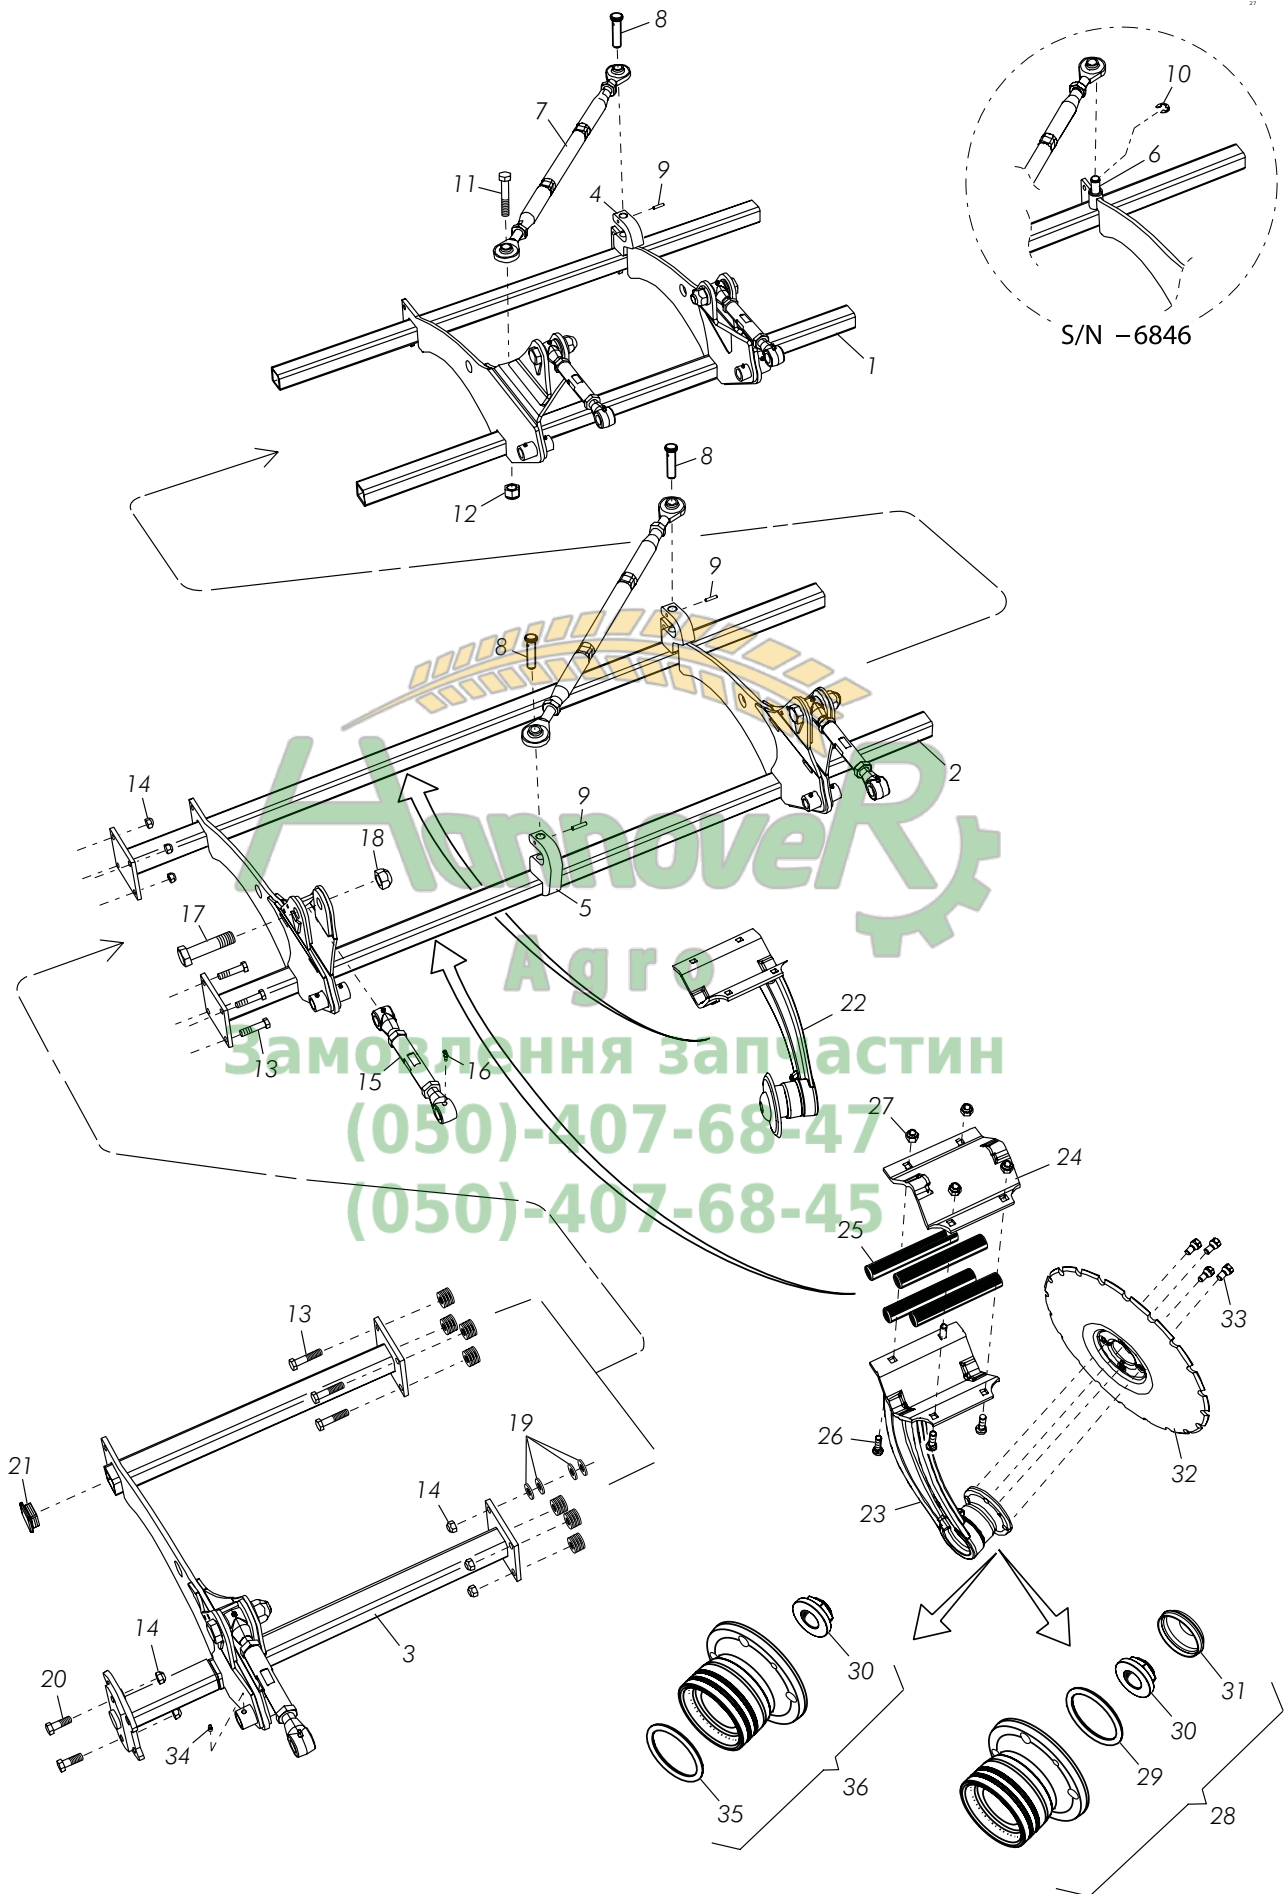

Fig. / Abb. 11

System Disc
System Disc
System Disc

Pos	No.	Svenska	English	Deutsch	Dim	
1	461582	Ram, mittsektion	Frame, center section	Rahmen, mittelstück		
2	461583	Ram, hjulsektion	Frame, wheel section	Rahmen, radsektion	LH	CR 420
2	461584	Ram, hjulsektion	Frame, wheel section	Rahmen, radsektion	RH	CR 420
2	461585	Ram, hjulsektion	Frame, wheel section	Rahmen, radsektion	LH	CR 500
2	461586	Ram, hjulsektion	Frame, wheel section	Rahmen, radsektion	RH	CR 500
2	461587	Ram, hjulsektion	Frame, wheel section	Rahmen, radsektion	LH	CR 650
2	461588	Ram, hjulsektion	Frame, wheel section	Rahmen, radsektion	RH	CR 650
2	461589	Ram, hjulsektion	Frame, wheel section	Rahmen, radsektion	LH	CR 820
2	461590	Ram, hjulsektion	Frame, wheel section	Rahmen, radsektion	RH	CR 820
3	461591	Ram, yttersektion	Frame, outer section	Rahmen, außersektion	LH	CR 820
3	461592	Ram	Frame	Rahmen	RH	
4	465392	Öra	Lug	Öse		6847-
5	465387	Öra	Lug	Öse		6847-
6	452929	Fäste	Bracket	Halterung		-6846
7	444775	Tryckstång	Push rod	Druckstange		
8	465393	Sprint	Pin	Splint		
9	53020804090	Spännstift	Roll pin	Spannstift	8x40	6847-
10	54021900091	Låsring	Circlip	Springring	RS19	-6846
11	50002410021	Skruv	Screw	Schraube	M24x100	
12	51022400021	Låsmutter	Lock nut	Sicherungsmutter	M24	
13	50001607021	Skruv	Screw	Schraube	M16x70	
14	51021600021	Låsmutter	Lock nut	Sicherungsmutter	M16	
15	432557	Tryckstång	Push rod	Druckstange	ASSY	
16	408473	Smörjnippel	Grease nipple	Schmiernippel	M8, 45°	
17	432660	Skruv	Screw	Schraube	M30x123	
18	51023000011	Låsmutter	Lock nut	Sicherungsmutter	M30	
19	52061600091	Spännbricka	Spring washer	Spannscheibe	M16	
20	50001604511	Skruv	Screw	Schraube	M16x45	
21	458603	Plugg	Plug	Pfropfen		
22	484301	Tallriksarm, inkl. nav	Disc arm, incl. Hub	Scheibenarm, inkl. Nabe	FR	9350-
22	470468	Tallriksarm, inkl. nav	Disc arm, incl. Hub	Scheibenarm, inkl. Nabe	FR	7400-9349
22	450911	Tallriksarm, inkl. nav	Disc arm, incl. Hub	Scheibenarm, inkl. Nabe	FR	-7399
23	484302	Tallriksarm, inkl. nav	Disc arm, incl. Hub	Scheibenarm, inkl. Nabe	REAR	9350-
23	470469	Tallriksarm, inkl. nav	Disc arm, incl. Hub	Scheibenarm, inkl. Nabe	REAR	7400-9349
23	450912	Tallriksarm, inkl. nav	Disc arm, incl. Hub	Scheibenarm, inkl. Nabe	REAR	-7399
24	307168	Överfall	Cover	Führungsplatte	200 mm	
25	450991	Gummistav	Rubber bar	Gummistab	L:190 mm	
26	428571	Vagnsbult	Carriage bolt	Bolzen	M12x42, 10.9	
27	51011200021	Låsmutter	Lock nut	Sicherungsmutter	M12	
28	470974	Hubb	Hub	Hub		7400-9349
28	440488	Hubb	Hub	Hub	ASSY	-7399
29	424961	O-ring	O-ring	Runddichtring		
30	445483	Mutter	Nut	Mutter	M22	
31	424916	Plastkåpa	Plastic cap	Kunststoffdeckel		
32	466947	Tallrik	Disc	Scheibe	Ø450, V55	7400-
32	459608	Tallrik	Disc	Scheibe	Ø432, V55	-7399
33	461262	Skruv	Screw	Schraube		
34	407661	Smörjnippel	Grease nipple	Schmiernippel	ST, M8	
35	480005	O-ring	O-ring	Runddichtring		
36	482496	Hubb	Hub	Hub	ASSY	9350-