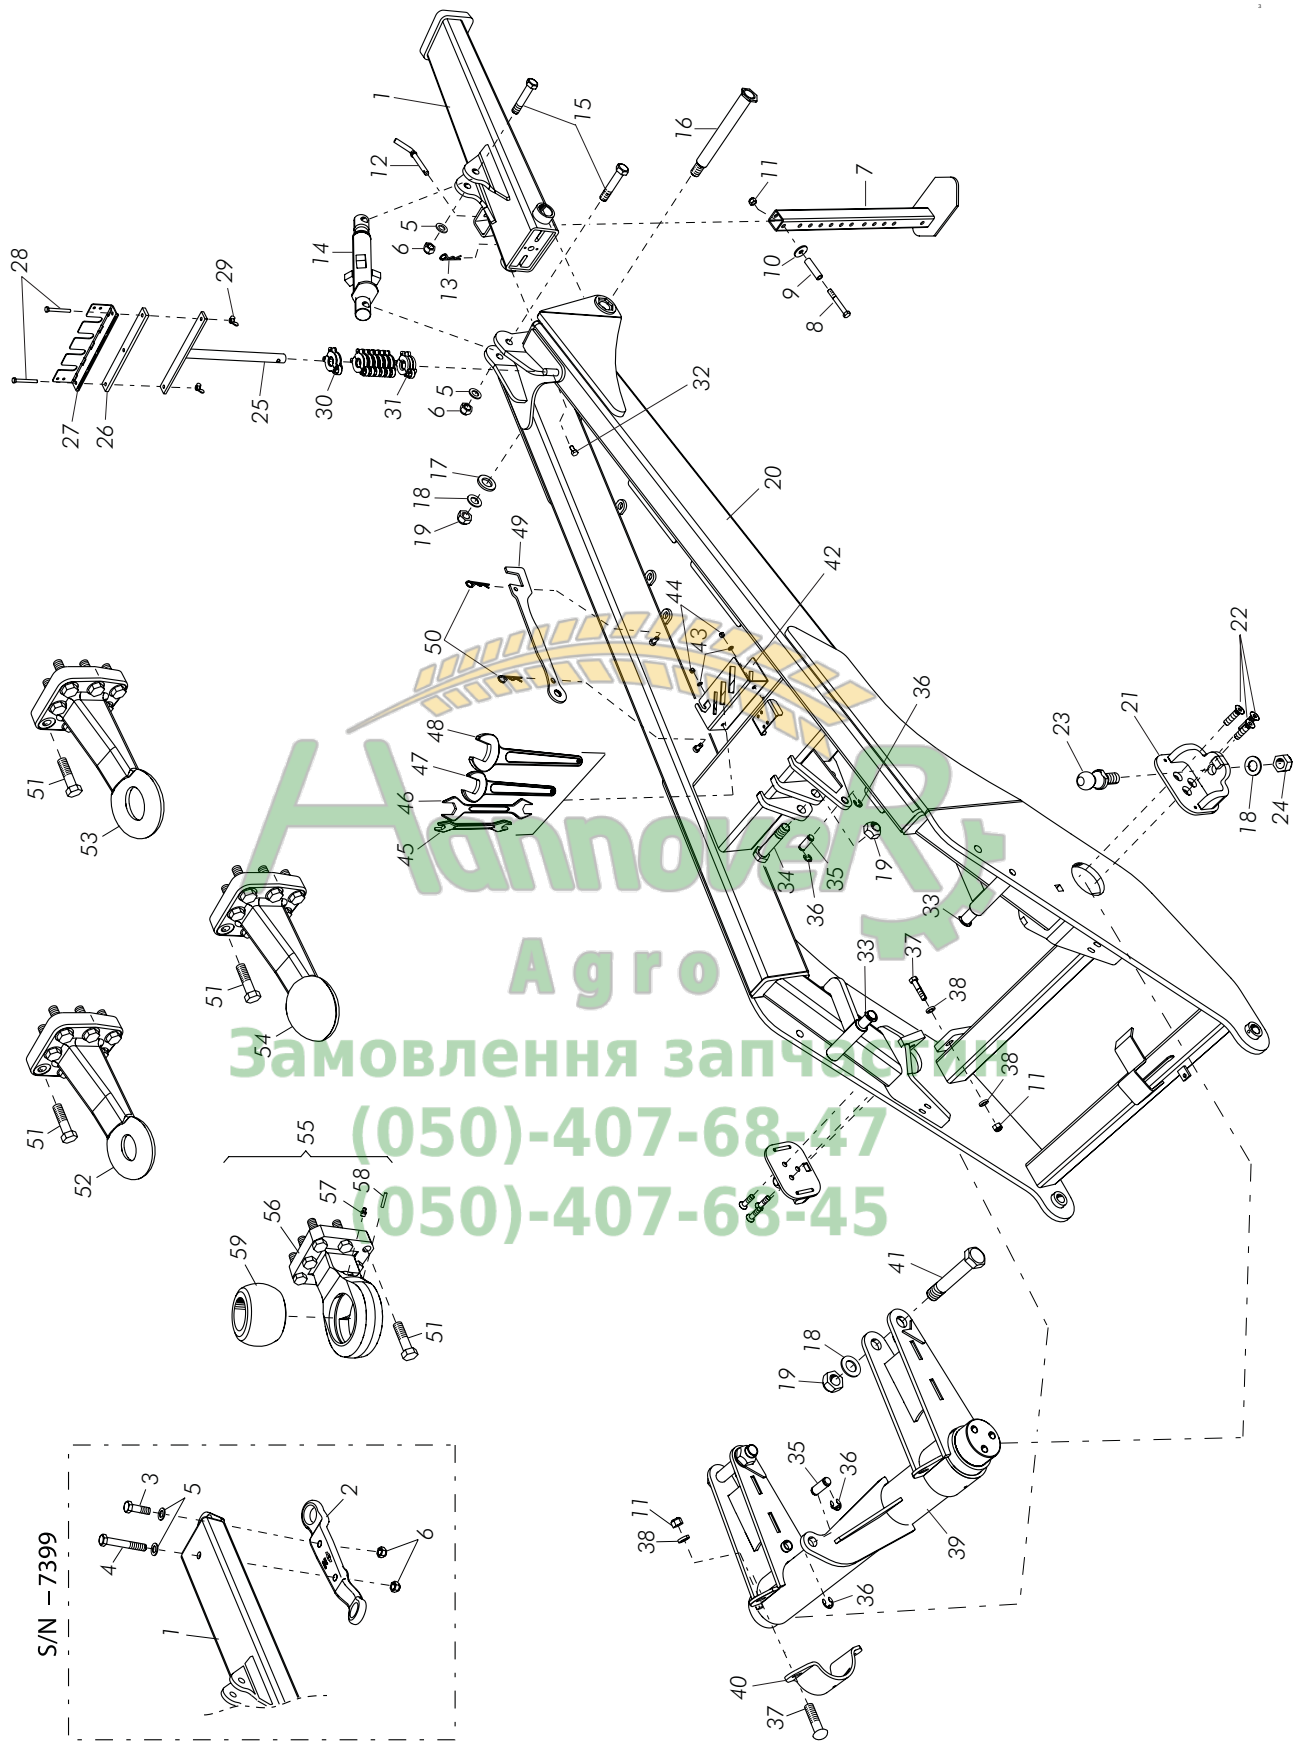

Fig. / Abb. 2

Drag
Drawbar
Zugdeichsel

Pos	No.	Svenska	English	Deutsch	Dim	
1	470045	Drag	Draw-bar	Deichsel		7400- -7399
1	429524	Drag	Draw-bar	Deichsel	FR	
2	426029	Dragögla	Towing eyelet	Zugöse	ANG	
3	404300	Skruv	Screw	Schraube	M24x80, 10.9	
4	415183	Skruv	Screw	Schraube	M24x165, 10.9	
5	52002400041	Bricka	Washer	Scheibe	M24	
6	51022400021	Låsmutter	Lock nut	Sicherungsmutter	M24	
7	454452	Stödben	Support	Stützbein		
8	50001612021	Skruv	Screw	Schraube	M16x120	
9	440418	Distansrör	Distance tube	Distanz Rohr		
10	52141600041	Bricka	Washer	Scheibe	17,5x56x5	
11	51011600021	Låsmutter	Lock nut	Sicherungsmutter	M16	
12	401029	Sprint	Pin	Splint		
13	405080	Låsnål	Locking pin	Arretierstift		
14	305166	Tryckstång	Push rod	Druckstange	ASSY	
15	415182	Skruv	Screw	Schraube	M24x120, 10.9	
16	429015	Ledbult	Pin bolt	Gelenkbolzen		
17	424105	Bricka	Washer	Scheibe		
18	52003000041	Bricka	Washer	Scheibe	M30	
19	51023000011	Låsmutter	Lock nut	Sicherungsmutter	M30	
20	461270	Drag	Draw-bar	Deichsel		
21	461676	Hållare	Holder	Halterung		
22	50241606011	Skruv	Screw	Schraube	M16x60 T60	
23	422133	Dragkula	Tow hook	Zughaken		
24	51013000021	Låsmutter	Lock nut	Sicherungsmutter	M30	
25	427222	Slanghållare	Hose holder	Schlauchhalter		
26	427218	Slanghållargummi	Hose holder rubber	Gummistück, Schlauchhalter		
27	427221	Plåt, slanghållare	Plate, hose clamp	Blech, Schlauchhalterung		
28	50010807021	Skruv	Screw	Schraube	M8x70	
29	51050800021	Vingmutter	Wing nut	Flügelmutter	M8	
30	446891	Distans	Spacer	Distanz	20 mm	
31	455361	Distans	Spacer	Distanz	30 mm	
32	50000801621	Skruv	Screw	Schraube	M8x16	
33	54022400091	Låsring	Circlip	Springring	RS24	
34	430743	Skruv	Screw	Schraube	M30x140, 10.9	
35	411260	Axel	Axle	Achse	Ø20x60	
36	54021500091	Låsring	Circlip	Springring	RS15	
37	50001607021	Skruv	Screw	Schraube	M16x70	
38	52121730641	Bricka	Washer	Scheibe	M16	
39	461265	Vridrör	Rocker shaft	Drehrohr		
40	425968	Krampa	Clamp	Bügel		
41	415192	Skruv	Screw	Schraube	M30x175, 10.9	
42	458591	Fäste	Bracket	Halterung		
43	52000800041	Bricka	Washer	Scheibe	M8	
44	51010800021	Låsmutter	Lock nut	Sicherungsmutter	M8	
45	444990	Verktyg	Tool	Werkzeug		
46	444991	Verktyg	Tool	Werkzeug		
47	457636	Nyckel	Key	Schlüssel	1 11/16"	
48	457637	Nyckel	Key	Schlüssel	52 mm	
49	449094	Verktyg	Tool	Werkzeug		
50	405080	Låsnål	Locking pin	Arretierstift		
51	50001606011	Skruv	Screw	Schraube	M16x60	
52	471464	Dragögla	Towing eyelet	Zugöse	DI:40 mm, NW	
53	460373	Dragögla	Towing eyelet	Zugöse	DI:50 mm; NW	
54	471524	Dragögla, kulhandske	Towing eyelet, ball coupling	Zugöse, Zugkugelumkopplung	DI:80 mm	
55	468473	Dragögla, komplett	Towing eyelet, complete	Zugöse, komplett	DI:57 mm, Caterpillar	
56	468472	Dragögla	Towing eyelet	Zugöse	NW	
57	407661	Smörjnippel	Grease nipple	Schmiernippel	ST, M8	
58	53020401490	Spännstift	Roll pin	Spannstift	Ø4x14	
59	428248	Kula	Ball	Kugel	DI:57 mm, Caterpillar