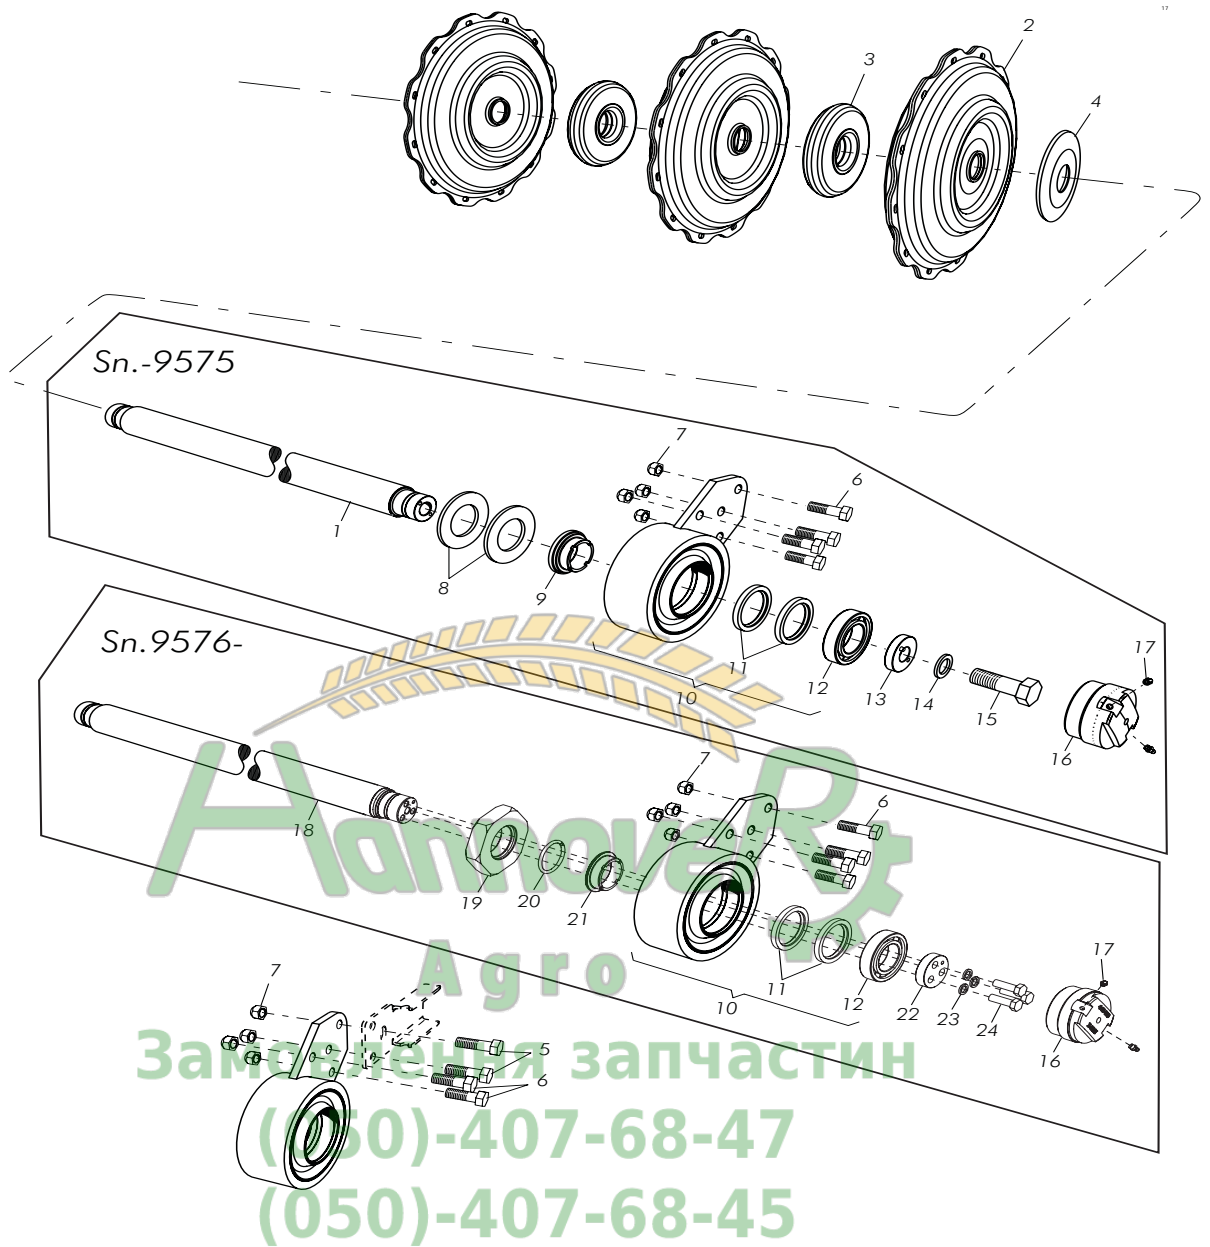

Fig. / Abb. 7

Fig. / Abb. 7

Fig. / Abb. 7

CR 420-820
7400

Vältpaket, stålringar
Roller ring unit, steel ring
Walzenpaket, Stahl kreis

Pos	No.	Svenska	English	Deutsch	Dim	
1	467688	Vältaxel, mittsektion	Roller shaft, centre section	Walzenachse, Mittelsektion		-9575
1	467690	Vältaxel, hjulsektion	Roller shaft, wheel section	Walzenachse, Radsektion		CR 420, - 9575
1	467691	Vältaxel, hjulsektion	Roller shaft, wheel section	Walzenachse, Radsektion		CR 500, - 9575
1	467689	Vältaxel, hjulsektion	Roller shaft, wheel section	Walzenachse, Radsektion		CR 650- 820, -9575
1	467687	Vältaxel, yttersektion	Roller shaft, outer section	Walzenachse, Außensektion		CR 820, - 9575
2	428311	Vältring, stål	Roller ring, steel	Walzenring, stahl	DI:550	
3	428314	Vikt, vältpaket, stål	Weight, rollerpackage, steel	Gewicht, Ackerwalze paket, stahl		
4	428313	Ändplatta, vältpaket, stål	End plate, rollerpackage, steel	Endplatte, Ackerwalze paket, stahl		
5	50001605011	Skruv	Screw	Schraube	M16x50	
6	50001604511	Skruv	Screw	Schraube	M16x45	
7	51021600021	Låsmutter	Lock nut	Sicherungsmutter	M16	
8	440972	Bricka	Washer	Scheibe		-9575
9	467423	Hylsa	Sleeve	Hülse		-9575
10	467564	Gummilagrings, inkl. lager	Rubber bearing, incl. suspension.	Gummilagerung, einschl. Lager		
11	445711	Tätning	Seal	Dichtung		
12	445710	Kullager	Ball bearing	Kugellager	6210 2RS	
13	467808	Bricka	Washer	Scheibe		-9575
14	52082400041	Bricka	Washer	Scheibe	M24	-9575
15	50002407011	Skruv	Screw	Schraube	M24x70	-9575
16	445466	Lock	Cover	Deckel		
17	407661	Smörjnippel	Grease nipple	Schmiernippel	ST, M8	
18	479783	Vältaxel, mittsektion	Roller shaft, centre sektion	Walzenachse, Mittelsektion		9576-
18	483530	Vältaxel, hjulsektion	Roller shaft, wheel sektion	Walzenachse, Radsektion		CR 420, 9576-
18	483531	Vältaxel, hjulsektion	Roller shaft, wheel section	Walzenachse, Radsektion		CR 500, 9576-
18	478766	Vältaxel, hjulsektion	Roller shaft, wheel section	Walzenachse, Radsektion		CR 650- 820, 9576-
18	479784	Vältaxel, yttersektion	Roller shaft, outer sektion	Walzenachse, Außensektion		CR 820, 9576-
19	478892	Mutter	Nut	Mutter		9576-
20	479290	Låsfjäder	Locking spring	Klemmfeder		9576-
21	478723	Distans	Spacer	Distanz		9576-
22	478727	Bricka	Washer	Scheibe		9576-
23	52081200041	Nordlockbricka	Nordlock washer	Scheibe, Nordlock	M12	9576-
24	50001204011	Skruv	Screw	Schraube		9576-