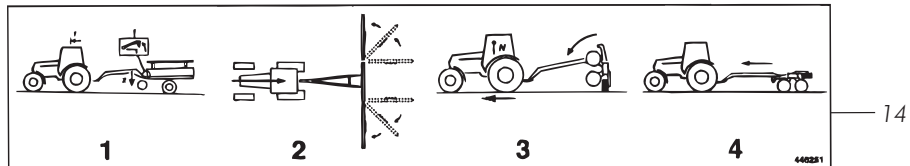

**Dekaler
Decals
Aufkleber**

CR 420-820

Pos	No.	Svenska	English	Deutsch	Dim
1	410533	Dekal "Väderstad"	Sticker "Väderstad"	Aufkleber "Väderstad"	850x130
2	411128	Dekal "Väderstad"	Sticker "Väderstad"	Aufkleber "Väderstad"	490x70
3	455861	Dekal "420"	Sticker "420"	Aufkleber "420"	
4	423896	Dekal "500"	Sticker "500"	Aufkleber "500"	
5	411129	Dekal "650"	Sticker "650"	Aufkleber "650"	220x80
6	411120	Dekal "820"	Sticker "820"	Aufkleber "820"	220x80
7	411119	Varningsdekal	Warning sticker	Warnungs-Aufkleber	160x65
8	416150	Varningsdekal	Warning sticker	Warnungs-Aufkleber	
9	417490	Reflextejp, orange	Reflection tape, orange	Reflex-Klebestreifen, orange	
10	417491	Reflextejp, röd	Reflection tape, red	Reflex-Klebestreifen, rot	
11	417492	Reflextejp, vit	Reflection tape, white	Reflex-Klebestreifen, weiß	
12	416154	Varningsdekal	Warning sticker	Warnungs-Aufkleber	
13	417037	Varningsdekal	Warning sticker	Warnungs-Aufkleber	
14	446251	Dekal	Sticker	Aufkleber	
15	457944	Varningsdekal	Warning sticker	Warnungs-Aufkleber	
16	457946	Dekal "330 Nm"	Sticker "330 Nm"	Aufkleber "330 Nm"