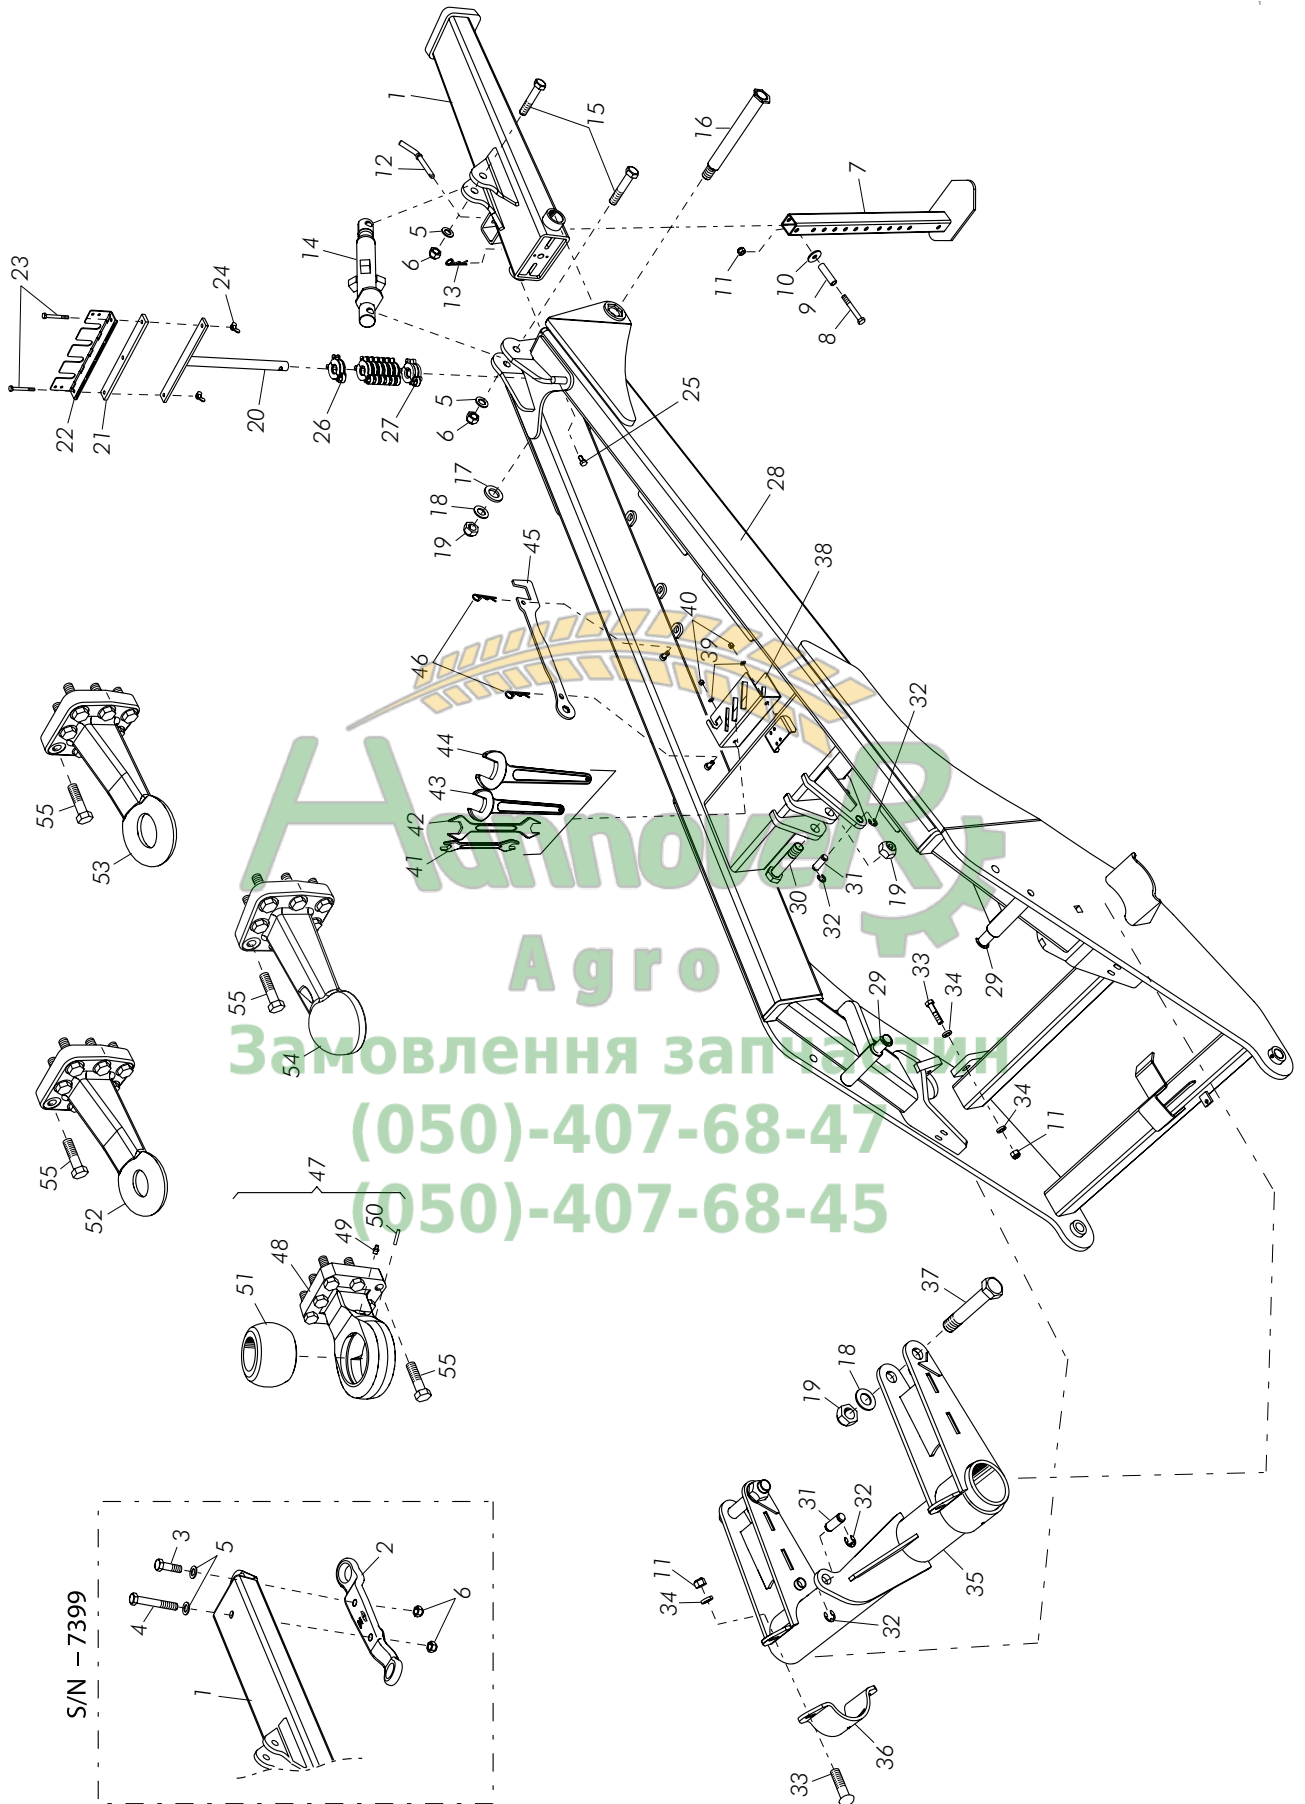

(050)-407-68-45

Замовлення запчастин

(050)-407-68-47

(050)-407-68-45

Fig. / Abb. 1

**Drag
Drawbar
Zugdeichsel**

Pos	No.	Svenska	English	Deutsch	Dim	
1	470045	Drag	Draw-bar	Deichsel		7400-
1	429524	Drag	Draw-bar	Deichsel	FR	-7399
2	426029	Dragögla	Towing eyelet	Zugöse	ANG	
3	404300	Skruv	Screw	Schraube	M24x80, 10.9	
4	415183	Skruv	Screw	Schraube	M24x165, 10.9	
5	52002400041	Bricka	Washer	Scheibe	M24	
6	51022400021	Låsmutter	Lock nut	Sicherungsmutter	M24	
7	454452	Stödben	Support	Stützbein		
8	50001612021	Skruv	Screw	Schraube	M16x120	
9	440418	Distansrör	Distance tube	Distanz Rohr		
10	52141600041	Bricka	Washer	Scheibe	17,5x56x5	
11	51011600021	Låsmutter	Lock nut	Sicherungsmutter	M16	
12	401029	Sprint	Pin	Splint		
13	405080	Låsnål	Locking pin	Arretierstift		
14	305166	Tryckstång	Push rod	Druckstange	ASSY	
15	415182	Skruv	Screw	Schraube	M24x120, 10.9	
16	429015	Ledbult	Pin bolt	Gelenkbolzen		
17	424105	Bricka	Washer	Scheibe		
18	52003000041	Bricka	Washer	Scheibe	M30	
19	51023000011	Låsmutter	Lock nut	Sicherungsmutter	M30	
20	427222	Slanghållare	Hose holder	Schlauchhalter		
21	427218	Slanghållargummi	Hose holder rubber	Gummistück, Schlauchhalter		
22	427221	Plåt, slanghållare	Plate, hose clamp	Blech, Schlauchhalterung		
23	50010807021	Skruv	Screw	Schraube	M8x70	
24	51050800021	Vingmutter	Wing nut	Flügelmutter	M8	
25	50000801621	Skruv	Screw	Schraube	M8x16	
26	446891	Distans	Spacer	Distanz	20 mm	
27	455361	Distans	Spacer	Distanz	30 mm	
28	462201	Drag	Draw-bar	Deichsel		
29	54022400091	Låsring	Circlip	Springring	RS24	
30	430743	Skruv	Screw	Schraube	M30x140, 10.9	
31	411260	Axel	Axle	Achse	Ø20x60	
32	54021500091	Låsring	Circlip	Springring	RS15	
33	50061606011	Vagnsbult	Carriage bolt	Bolzen	M16x60, 10.9	
34	52121730641	Bricka	Washer	Scheibe	M16	
35	462223	Vridrör	Rocker shaft	Drehrohr		
36	425968	Krampa	Clamp	Bügel		
37	415192	Skruv	Screw	Schraube	M30x175, 10.9	
38	458591	Fäste	Bracket	Halterung		
39	52000800041	Bricka	Washer	Scheibe	M8	
40	51010800021	Låsmutter	Lock nut	Sicherungsmutter	M8	
41	444990	Verktyg	Tool	Werkzeug		
42	444991	Verktyg	Tool	Werkzeug		
43	457636	Nyckel	Key	Schlüssel	1 11/16"	
44	457637	Nyckel	Key	Schlüssel	52 mm	
45	449094	Verktyg	Tool	Werkzeug		
46	405080	Låsnål	Locking pin	Arretierstift		
47	468473	Dragögla, komplett	Towing eyelet, complete	Zugöse, komplett	DI:57 mm, Caterpillar	7400-
48	468472	Dragögla	Towing eyelet	Zugöse	NW	7400-
49	407661	Smörjnippel	Grease nipple	Schmiernippel	ST, M8	7400-
50	53020401490	Spännstift	Roll pin	Spannstift	Ø4x14	7400-
51	428248	Kula	Ball	Kugel	DI:57 mm, Caterpillar	7400-
51	471242	Kula	Ball	Kugel	DI:72,5 mm, CAT 5	
51	473630	Kula	Ball	Kugel	DI:41 mm, CAT 3	
51	473631	Kula	Ball	Kugel	DI:52,5 mm, CAT 4	
52	471464	Dragögla	Towing eyelet	Zugöse	DI:40 mm, NW	7400-
53	460373	Dragögla	Towing eyelet	Zugöse	DI:50 mm; NW	7400-
54	471524	Dragögla, kulhandske	Towing eyelet, ball coupling	Zugöse, Zugkugelpkupplung	DI:80 mm	7400-
55	50001606011	Skruv	Screw	Schraube	M16x60	7400-