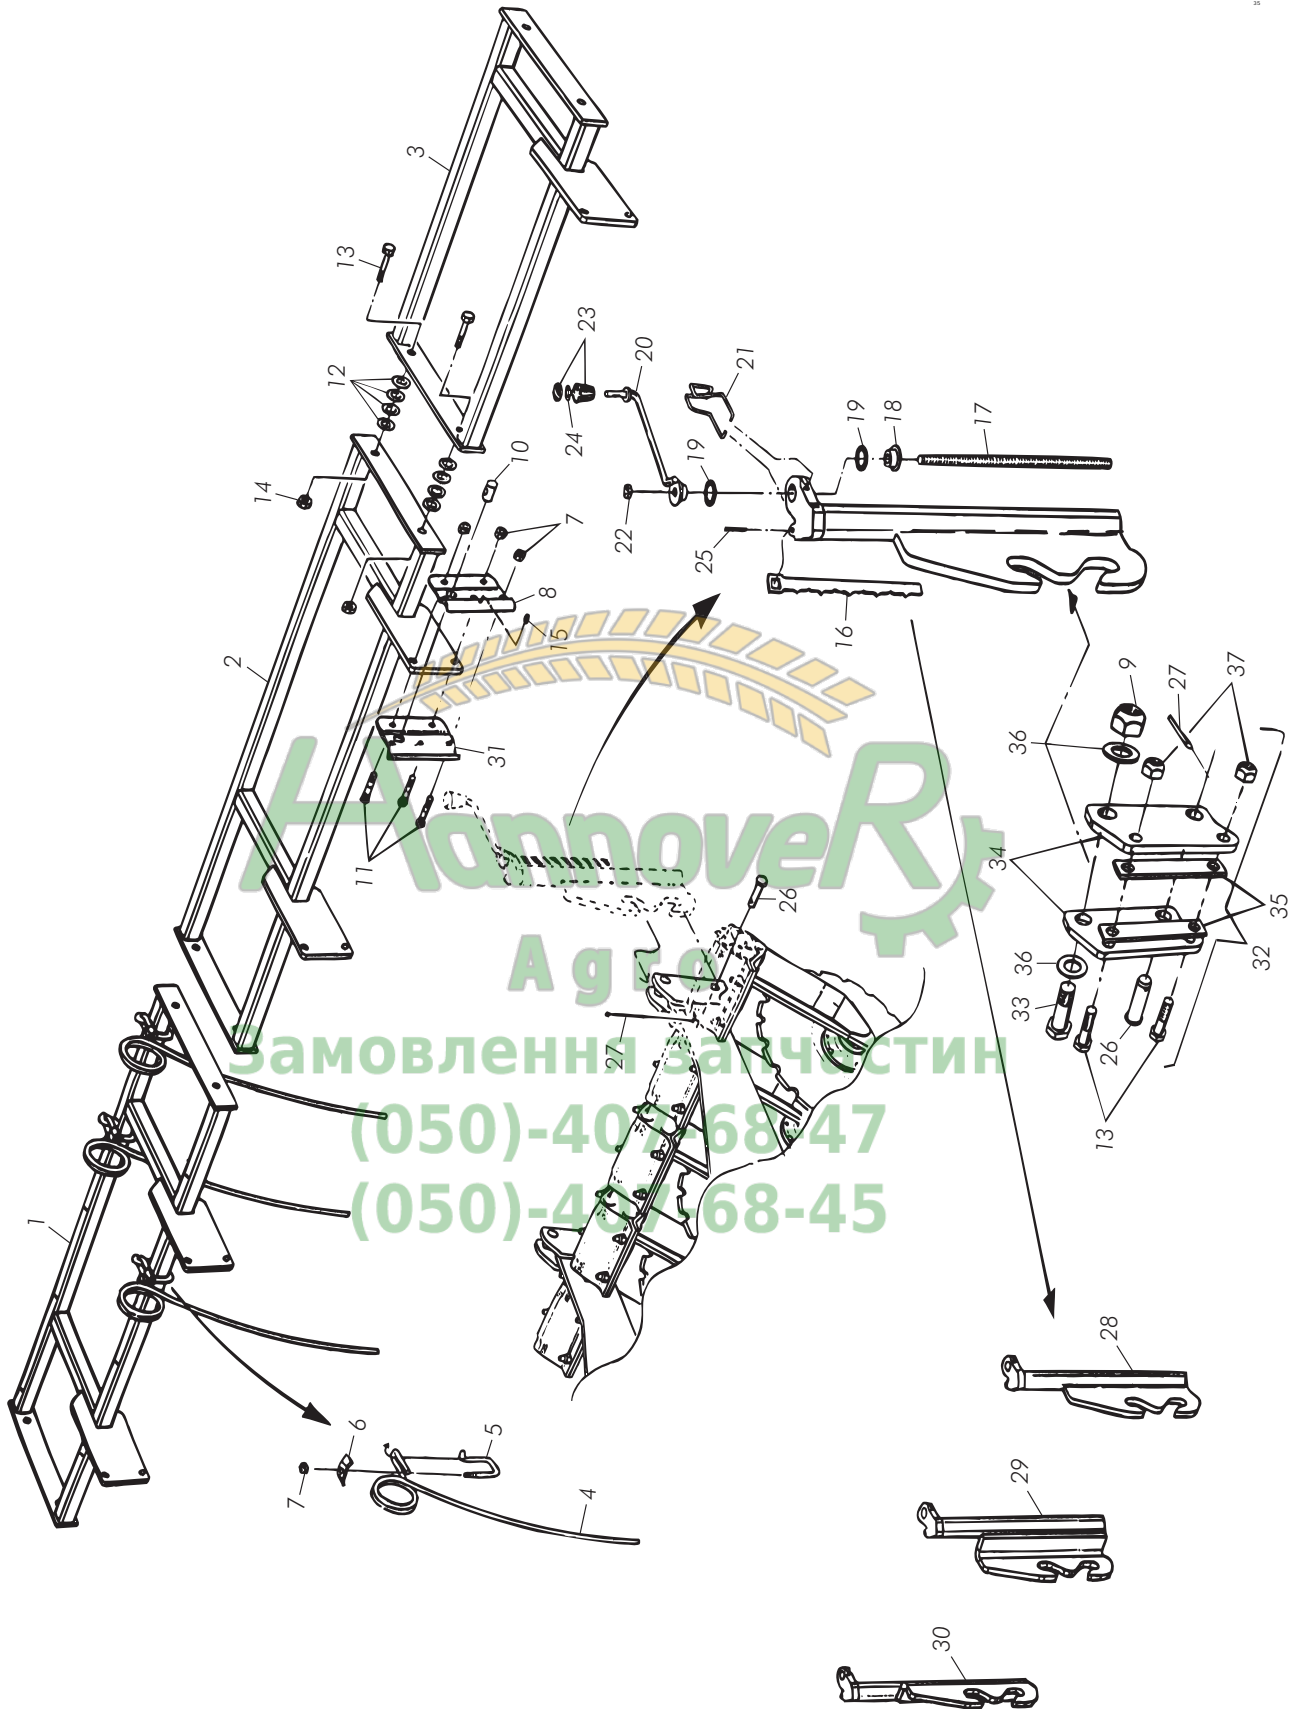

Fig. / Abb. 15

Halmharv
Straw harrow
Strohstriegel

Pos	No.	Svenska	English	Deutsch	Dim	
1	427501	Ram	Frame	Rahmen	CR	
2	427506	Ram	Frame	Rahmen	LH	CR 420
2	427507	Ram	Frame	Rahmen	RH	CR 420
2	427522	Ram	Frame	Rahmen	LH	CR 500
2	427523	Ram	Frame	Rahmen	RH	CR 500
2	427502	Ram	Frame	Rahmen	LH	CR 650-820
2	427503	Ram	Frame	Rahmen	RH	CR 650-820
3	427504	Ram	Frame	Rahmen	LH	CR 820
3	427505	Ram	Frame	Rahmen	RH	CR 820
4	427497	Pinne	Tine	Zinken		
5	427495	Krampa	Clamp	Krampe		
6	427494	Bricka	Washer	Scheibe		
7	51011400021	Låsmutter	Lock nut	Sicherungsmutter	M14, Nyloc	
8	427565	Plåt	Plate	Blech	RH	
9	51022400021	Låsmutter	Lock nut	Sicherungsmutter	M24	
10	405717	Ledmutter, högergängad	Toggle nut, RH thread	Gelenkmutter, Rechtsgewinde		
11	415705	Skruv	Screw	Schraube	M14	
12	52061600091	Spännbricka	Spring washer	Spannscheibe	M16	
13	50001607021	Skruv	Screw	Schraube	M16x70	
14	51011600021	Låsmutter	Lock nut	Sicherungsmutter	M16	
15	407661	Smörjnippl	Grease nipple	Schmiernippel	ST, M8	
16	427527	Skala	Scale	Skala		
17	427533	Gångstång	Threaded bar	Gewindestange		
18	427535	Bricka	Washer	Scheibe		
19	427534	Bricka	Washer	Scheibe		
20	427557	Vev	Crank	Kurbel		
21	427555	Krampa	Clamp	Bügel		
22	51011200021	Låsmutter	Lock nut	Sicherungsmutter	M12	
23	427558	Kula	Ball	Kugel		
24	427559	Bricka	Washer	Scheibe		
25	53000603091	Spännstift	Roll pin	Spannstift	Ø6x30	
26	422328	Sprint	Pin	Splint		
27	406918	Saxpinne	Split pin	Hohlstift	Ø6,3x71	
28	427562	Fäste	Bracket	Halterung		
29	427561	Fäste	Bracket	Halterung		
30	427560	Fäste	Bracket	Halterung		
31	427564	Plåt	Plate	Blech	LH	
32	452276	Fäste	Bracket	Halterung	ASSY	
33	415184	Skruv	Screw	Schraube	M24x85, 10.9	
34	452277	Plåt	Plate	Blech		
35	452278	Distans	Spacer	Distanz		
36	52002400041	Bricka	Washer	Scheibe	M24	
37	51021600021	Låsmutter	Lock nut	Sicherungsmutter	M16	