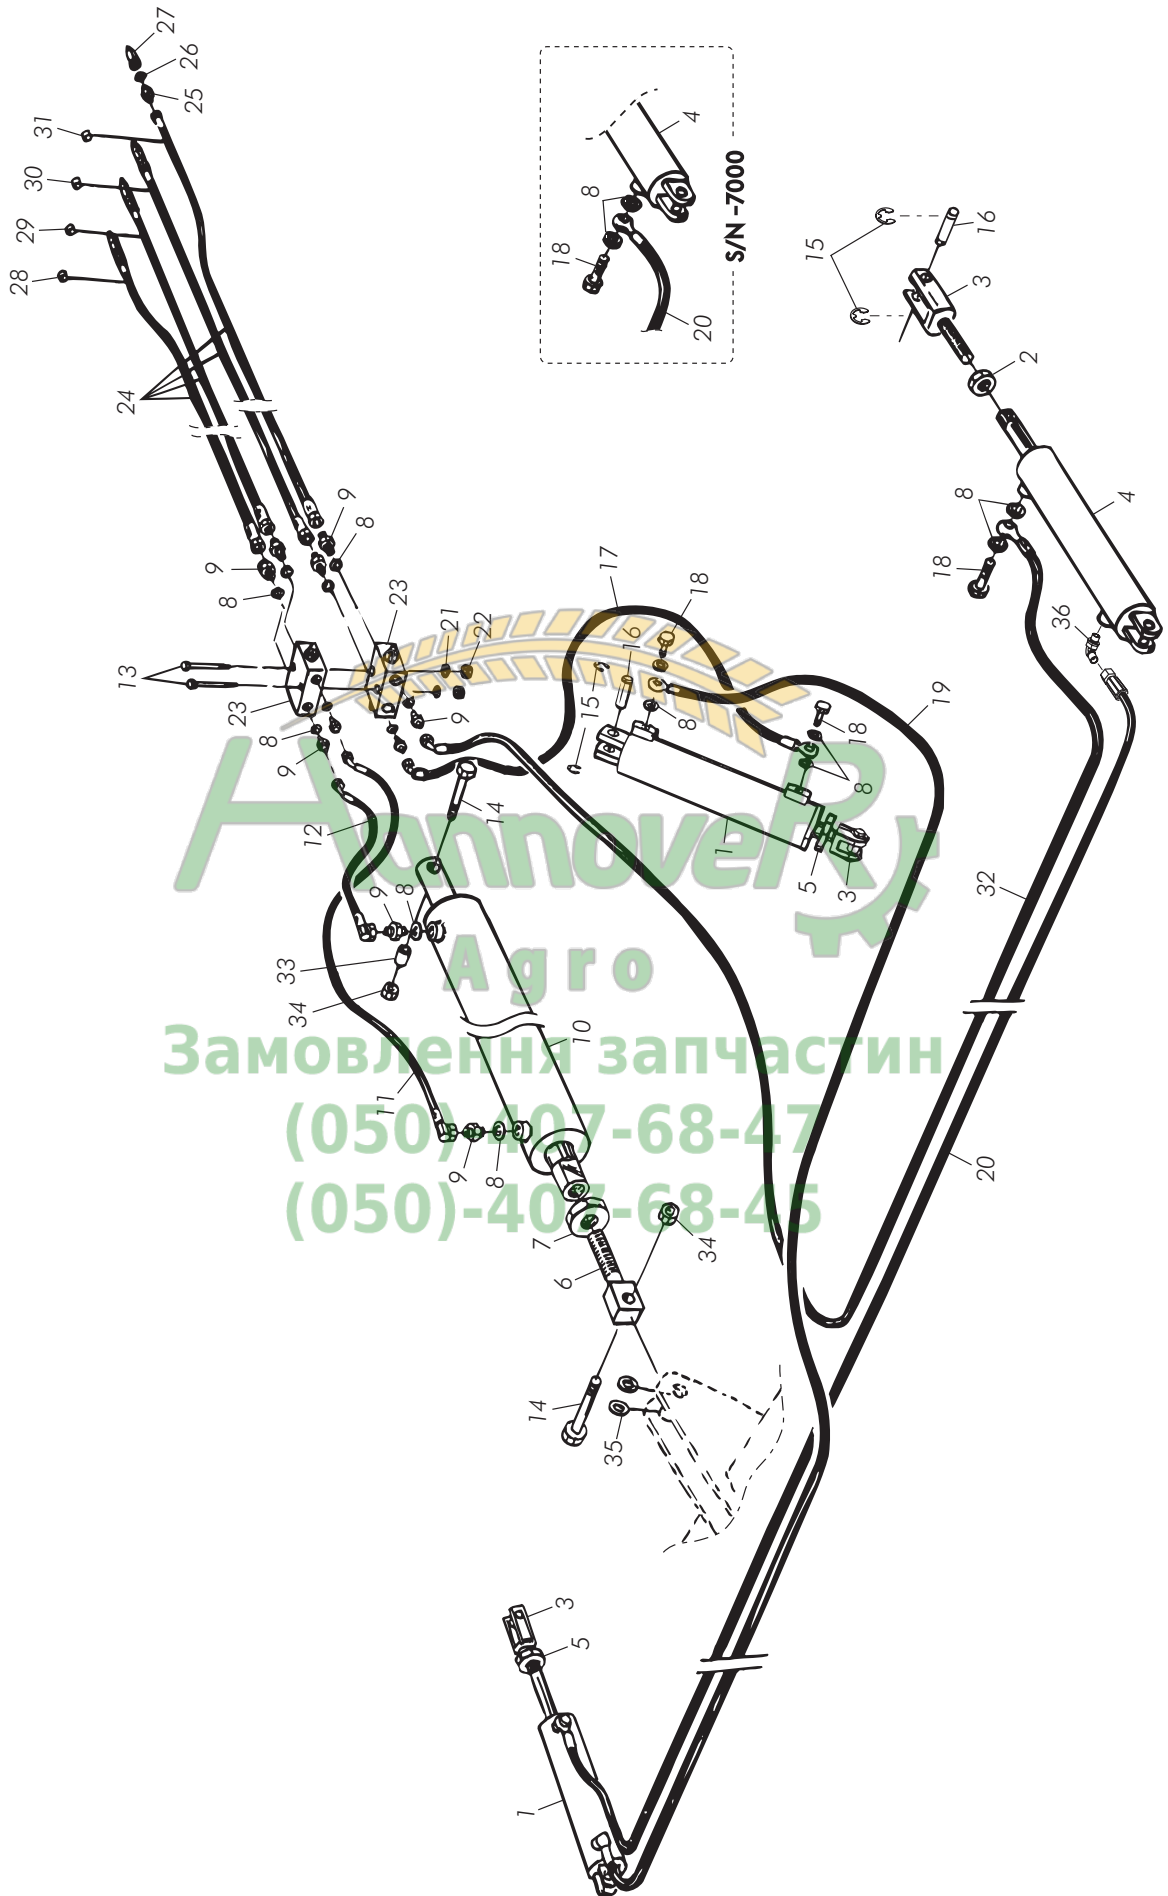

Fig. / Abb. 10

Pos	No.	Svenska	English	Deutsch	Dim	
32	470117	Hydraulslang	Hydraulic hose	Hydraulikschlauch	DI:1/4", L:4370	CR 420, 7001-
32	467079	Hydraulslang	Hydraulic hose	Hydraulikschlauch	DI:1/4", L:4588	CR 500-820, 7001-
32	429507	Hydraulslang	Hydraulic hose	Hydraulikschlauch	DI:1/4", L:4780	-7000
33	425108	Lagring	Bearing	Lager		
34	51023000011	Låsmutter	Lock nut	Sicherungsmutter	M30	
35	52003000041	Bricka	Washer	Scheibe	M30	
36	465747	Adapter	Adapter	Adapter	DI:1/4"	7001-