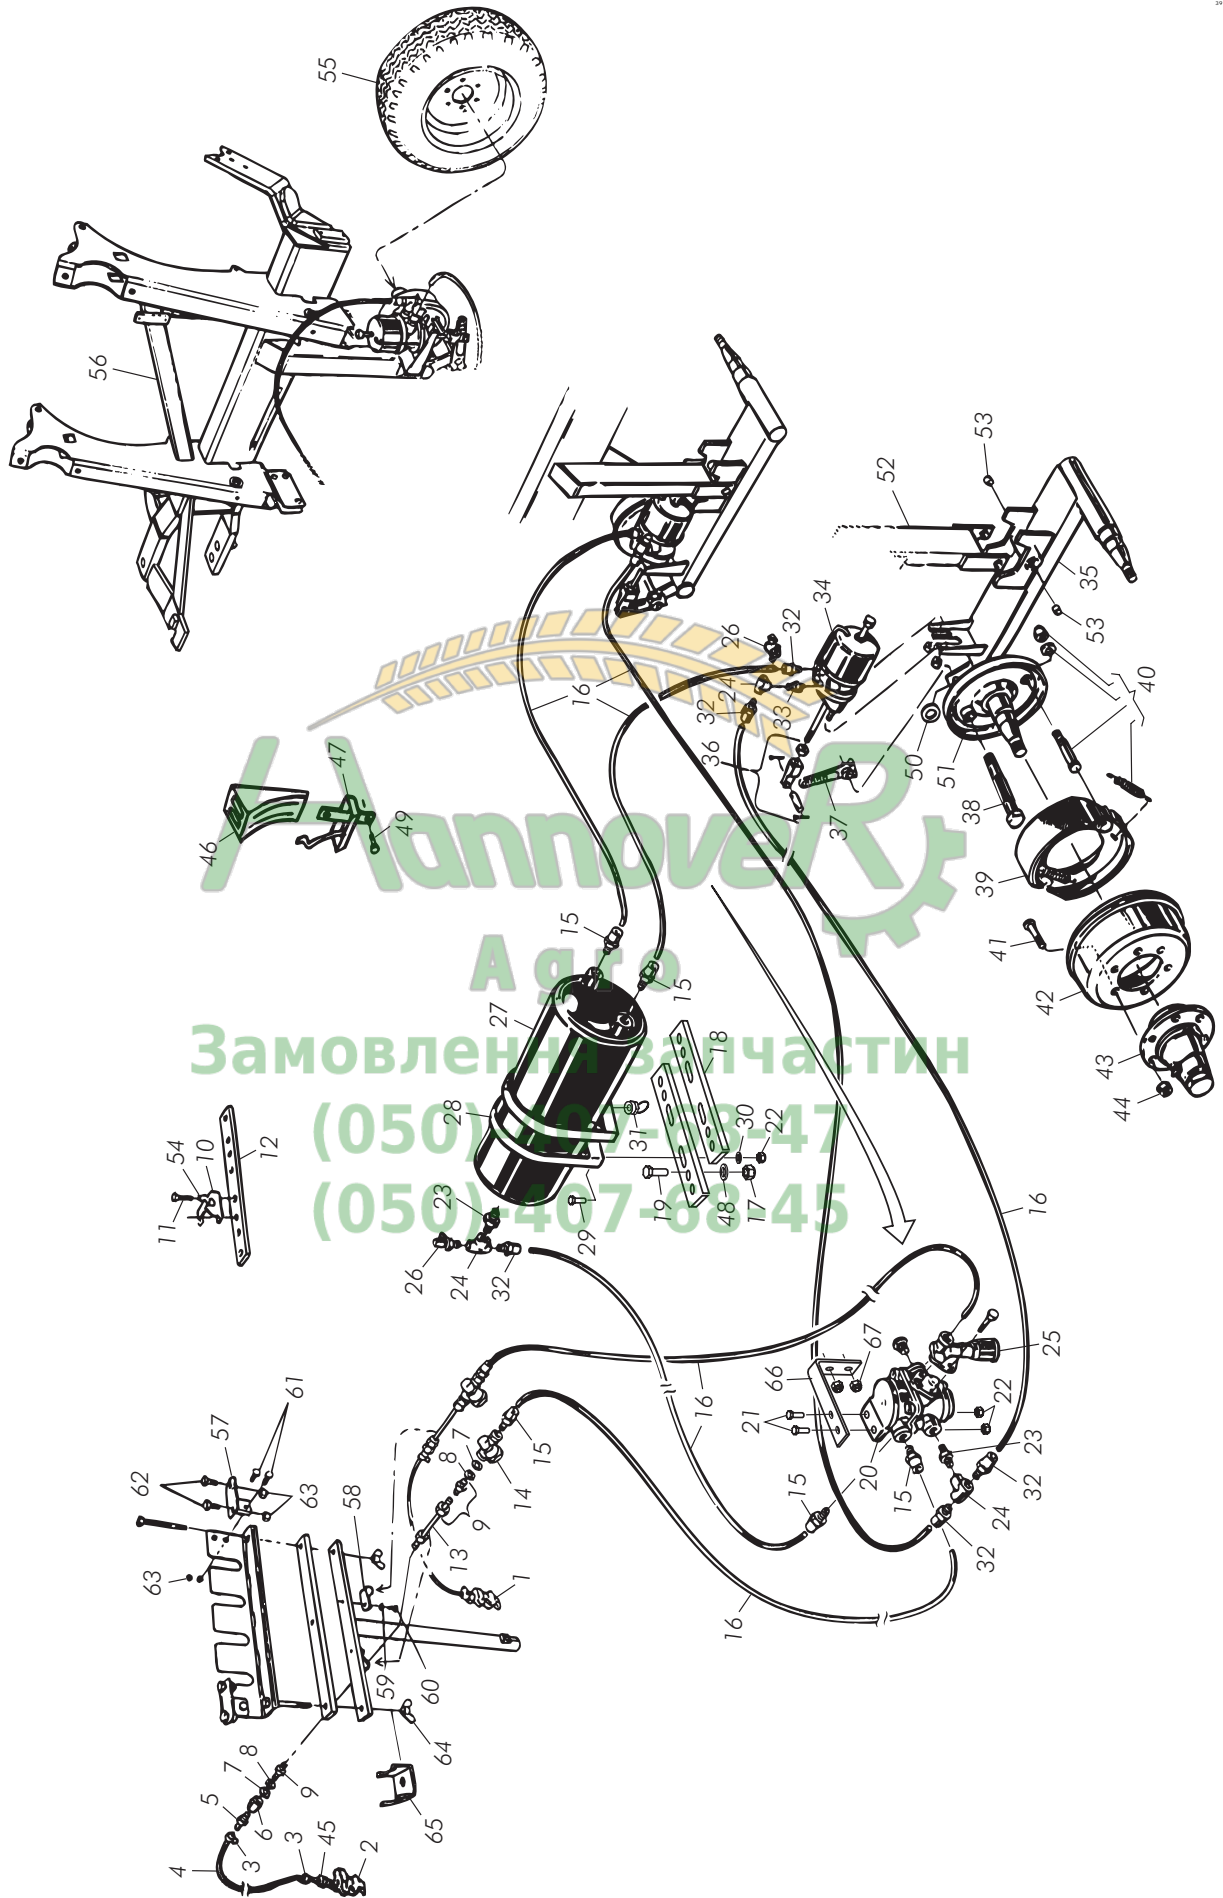

Fig. / Abb. 16

Pneumatiska bromsar
Pneumatic brakes
Luftbremsen

CR 420-820

Pos	No.	Svenska	English	Deutsch	Dim	
55	428254	Hjul, 14-lagers	Wheel, 14 PLY	Rad, PR 14	400/60x15,5"	
56	461562	Hjulsektion, Pneumatiska bromsar	Wheel section, Pneumatic brakes	Radsektion, luftbremsen	LH	CR 420
56	461563	Hjulsektion, Pneumatiska bromsar	Wheel section, Pneumatic brakes	Radsektion, Luftbremsen	RH	CR 420
56	461568	Hjulsektion, Pneumatiska bromsar	Wheel section, Pneumatic brakes	Radsektion, Luftbremsen	LH	CR 500
56	461569	Hjulsektion, Pneumatiska bromsar	Wheel section, Pneumatic brakes	Radsektion, Luftbremsen	RH	CR 500
57	431294	Fäste	Bracket	Halterung		
58	427220	Slanghållare	Hose holder	Schlauchhalter		
59	52030600091	Fjäderbricka	Spring washer	Federscheibe	M6	
60	50000601221	Skruv	Screw	Schraube	M6x12	
61	50000601621	Skruv	Screw	Schraube	M6x16	
62	50000801621	Skruv	Screw	Schraube	M8x16	
63	51010600021	Låsmutter	Lock nut	Sicherungsmutter	M6	
64	51050800021	Vingmutter	Wing nut	Flügelmutter	M8	
65	447239	Krampa	Clamp	Krampe		
66	458272	Fäste	Bracket	Halterung		
67	51010800021	Låsmutter	Lock nut	Sicherungsmutter	M8