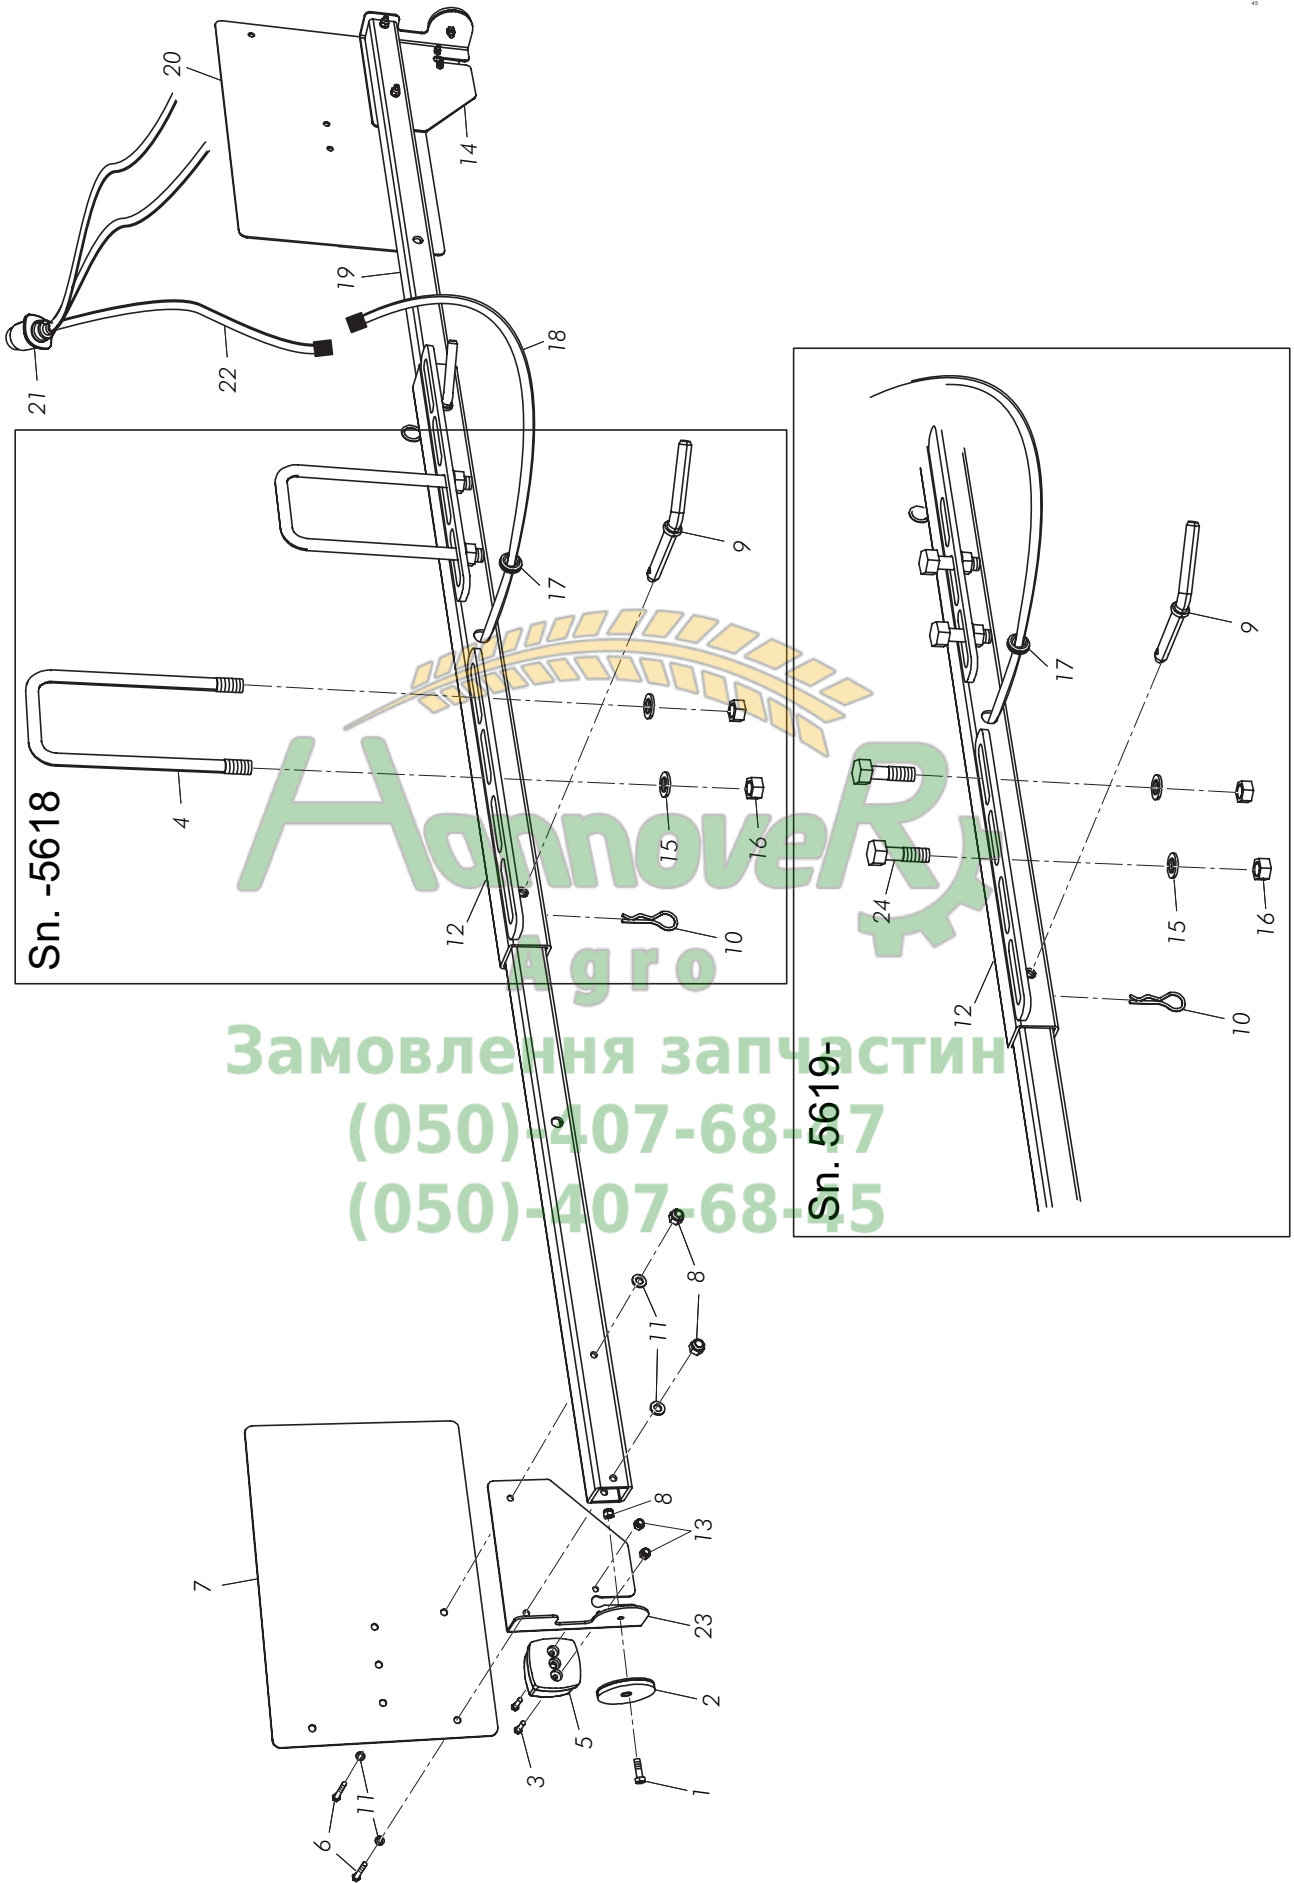

Fig. / Abb. 19

Belysning, främre
Lighting, front
Beleuchtung, vordere

Pos	No.	Svenska	English	Deutsch	Dim	
1	50130602071	Skruv	Screw	Schraube	M6x20	
2	307393	Reflex, gul	Reflex, yellow	Reflex, gelb		
3	50000502521	Skruv	Screw	Schraube	M5x25	
4	417130	Krampa	Clamp	Krampe		-5618
5	307395	Positionsljus	Position light	Positionslicht		
5	307396	Glödlampa, positionsljus	Bulb, positions light	Glühbirne, Positionslicht		
6	50000606021	Skruv	Screw	Schraube	M6x60	
7	307389	Varningstavla	Warning board	Warntafel	REAR RH, FR LH	
8	51010600021	Låsmutter	Lock nut	Sicherungsmutter	M6	
9	400524	Sprint	Pin	Splint	Ø12,7x67	
10	401762	Låsnål	Locking pin	Arretierstift	3,5 mm	
11	52000600041	Bricka	Washer	Scheibe	M6	
12	428626	Fäste	Bracket	Halterung		
13	51010500021	Låsmutter	Lock nut	Sicherungsmutter	M5	
14	428622	Plåt	Plate	Blech	RH	
15	52001600041	Bricka	Washer	Scheibe	M16	
16	51001600021	Mutter	Nut	Mutter	M16	
17	428625	Bussning	Bushing	Buchse		
18	428525	Kablage	Cable harness	Kabel	FR	
19	428620	Rör	Tube	Rohr		
20	307388	Varningstavla	Warning board	Warntafel	REAR LH, FR RH	
21	429694	Kontakt	Connector	Schalter		
22	433004	Skarvkabel med kontaktdon	Extension cable with contact implement	Zwischenkabel mit kontaktvorrichtung		
23	428621	Plåt	Plate	Blech	LH	
24	50001604021	Skruv	Screw	Schraube	M16x40	5619-