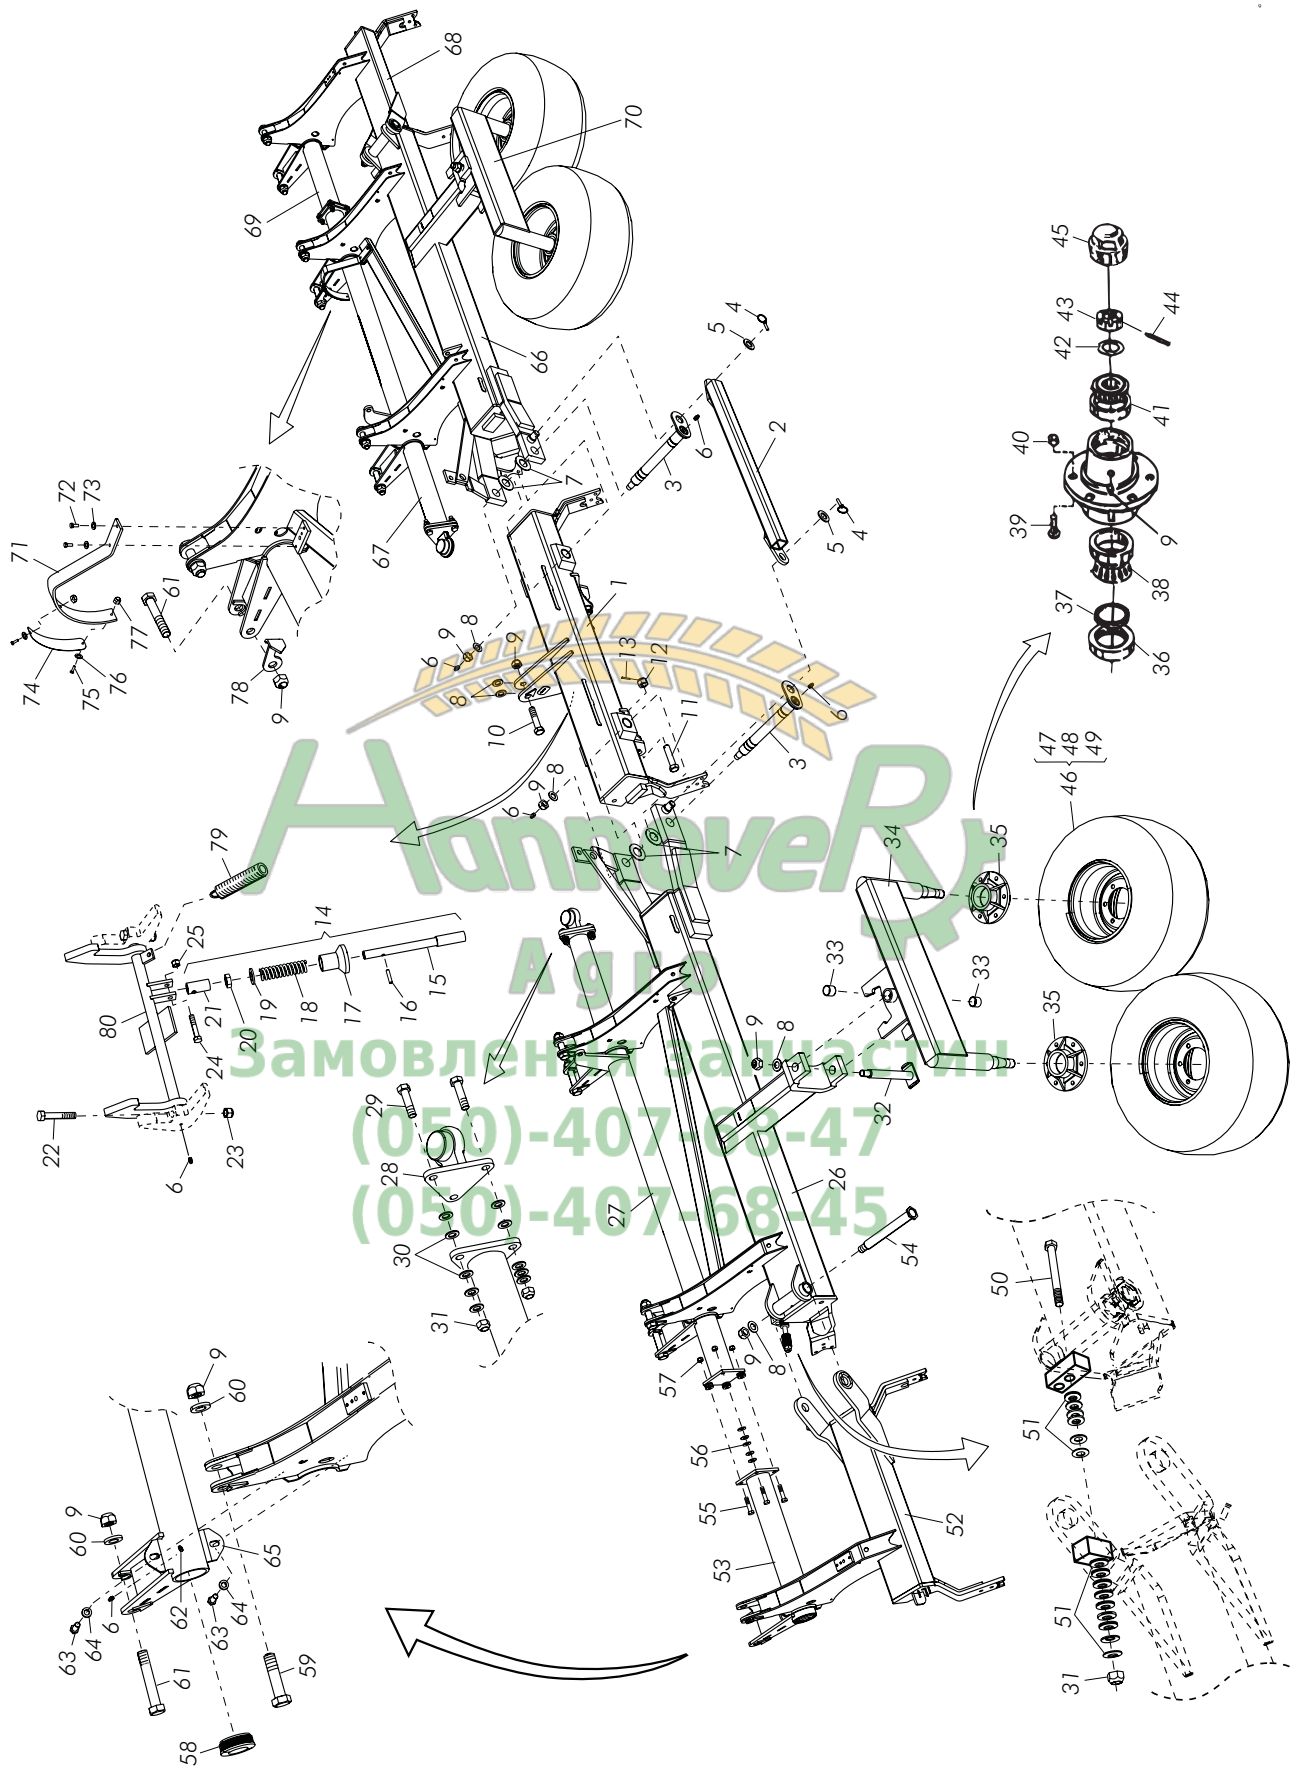

Fig. / Abb. 4

Ram
Frame
Rahmen

Pos	No.	Svenska	English	Deutsch	Dim	
1	428054	Ram, mittsektion	Frame, center section	Rahmen, mittesektion	CR	
2	421361	Parallellstag	Parallel stay	Lenkspurstange		
3	430594	Ledbult	Pin bolt	Gelenkbolzen	ASSY	
4	420324	Ringsprint	Locking ring	Ringbolzen		
5	52003600041	Bricka	Washer	Scheibe	M36	
6	407661	Smörjnippel	Grease nipple	Schmiernippel	ST, M8	
7	452668	Bricka	Washer	Scheibe		
8	52003000041	Bricka	Washer	Scheibe	M30	
9	51023000011	Låsmutter	Lock nut	Sicherungsmutter	M30	
10	430743	Skruv	Screw	Schraube	M30x140, 10.9	
11	428840	Skruv	Screw	Schraube	M30x133	
12	51263000021	Kronmutter	Castle nut	Kronenmutter	M30	
13	53000605091	Spännstift	Roll pin	Spannstift	Ø6x50	
14	303464	Öppningsanordning	Opening device	Öffnungsvorrichtung	ASSY	
15	409257	Stång	Rod	Stange		
16	53000804091	Spännstift	Roll pin	Spannstift	Ø8x40	
17	407642	Hylsa	Sleeve	Hülse		
18	407641	Fjäder	Spring	Feder		
19	52002400041	Bricka	Washer	Scheibe	M24	
20	51032200021	Mutter	Nut	Mutter	M22	
21	409258	Rör	Tube	Rohr		
22	50001610021	Skruv	Screw	Schraube	M16x100	
23	51011600021	Låsmutter	Lock nut	Sicherungsmutter	M16	
24	50001207021	Skruv	Screw	Schraube	M12x70	
25	51011200021	Låsmutter	Lock nut	Sicherungsmutter	M12	
26	461572	Ram, hjulsektion	Frame, wheel section	Rahmen, radsektion	LH	CR 650
26	461578	Ram, hjulsektion	Frame, wheel section	Rahmen, radsektion	LH	CR 820
27	461664	Vridrör	Rocker shaft	Drehrohr	LH	CR 650
27	461666	Vridrör	Rocker shaft	Drehrohr	LH	CR 820
28	452552	Hållare	Holder	Halterung		
29	50002008021	Skruv	Screw	Schraube	M20x80	
30	52002000041	Bricka	Washer	Scheibe	M20	
31	51022000021	Låsmutter	Lock nut	Sicherungsmutter	M20	
32	428720	Ledbult	Pin bolt	Gelenkbolzen		
33	407613	Lagring	Bearing	Lagerung		
34	456364	Boggievagga	Bogie cradle	Radgestellswinge	LH	
35	428727	Nav	Hub	Nabe	ASSY	
36	408175	Tätningring	Sealing ring	Dichtungsring		
37	408174	Filtremsa	Felt strip	Filtstreifen		
38	408170	Rullager	Roller bearing	Rollenlager	32211	
39	408173	Fälgbult	Wheel stud	Nabenbolzen	M18x1.5	
40	428723	Mutter	Nut	Mutter	M18x1.5	
41	408169	Rullager	Roller bearing	Rollenlager	32208	
42	52004068540	Slitbricka	Wear washer	Verschleißscheibe		
43	404557	Kronmutter	Castle nut	Kronenmutter	M40x1,5	
44	53020505590	Spännstift	Roll pin	Spannstift	Ø5x55	
45	408165	Navkapsel	Hub cap	Radkappe		
46	428254	Hjul, 14-lagers	Wheel, 14 PLY	Rad, PR 14	400/60x15,5"	
46	476884	Ventil	Valve	Ventil		
47	414982	Fälg	Rim	Felge		
48	414981	Slang	Hose	Schlauch		
49	428255	Däck, 14-lagers	Tyre, 14 PLY	Reifen, PR 14	400/60x15,5"	
50	50002020021	Skruv	Screw	Schraube	M20x200	
51	52072040291	Fjäderbricka	Spring washer	Federscheibe		
52	461580	Ram, yttersektion	Frame, outer section	Rahmen, außensektion	LH	CR 820
53	461668	Vridrör	Rocker shaft	Drehrohr	LH	CR 820
54	429015	Ledbult	Pin bolt	Gelenkbolzen		
55	50001607021	Skruv	Screw	Schraube	M16x70	
56	52061600091	Spännbricka	Spring washer	Spannscheibe	M16	
57	51021600021	Låsmutter	Lock nut	Sicherungsmutter	M16	
58	426089	Lock	Cover	Deckel		
59	432660	Skruv	Screw	Schraube	M30x123	
60	52123158841	Bricka	Washer	Scheibe	31x58x8	
61	415192	Skruv	Screw	Schraube	M30x175, 10.9	
62	408473	Smörjnippel	Grease nipple	Schmiernippel	M8, 45°