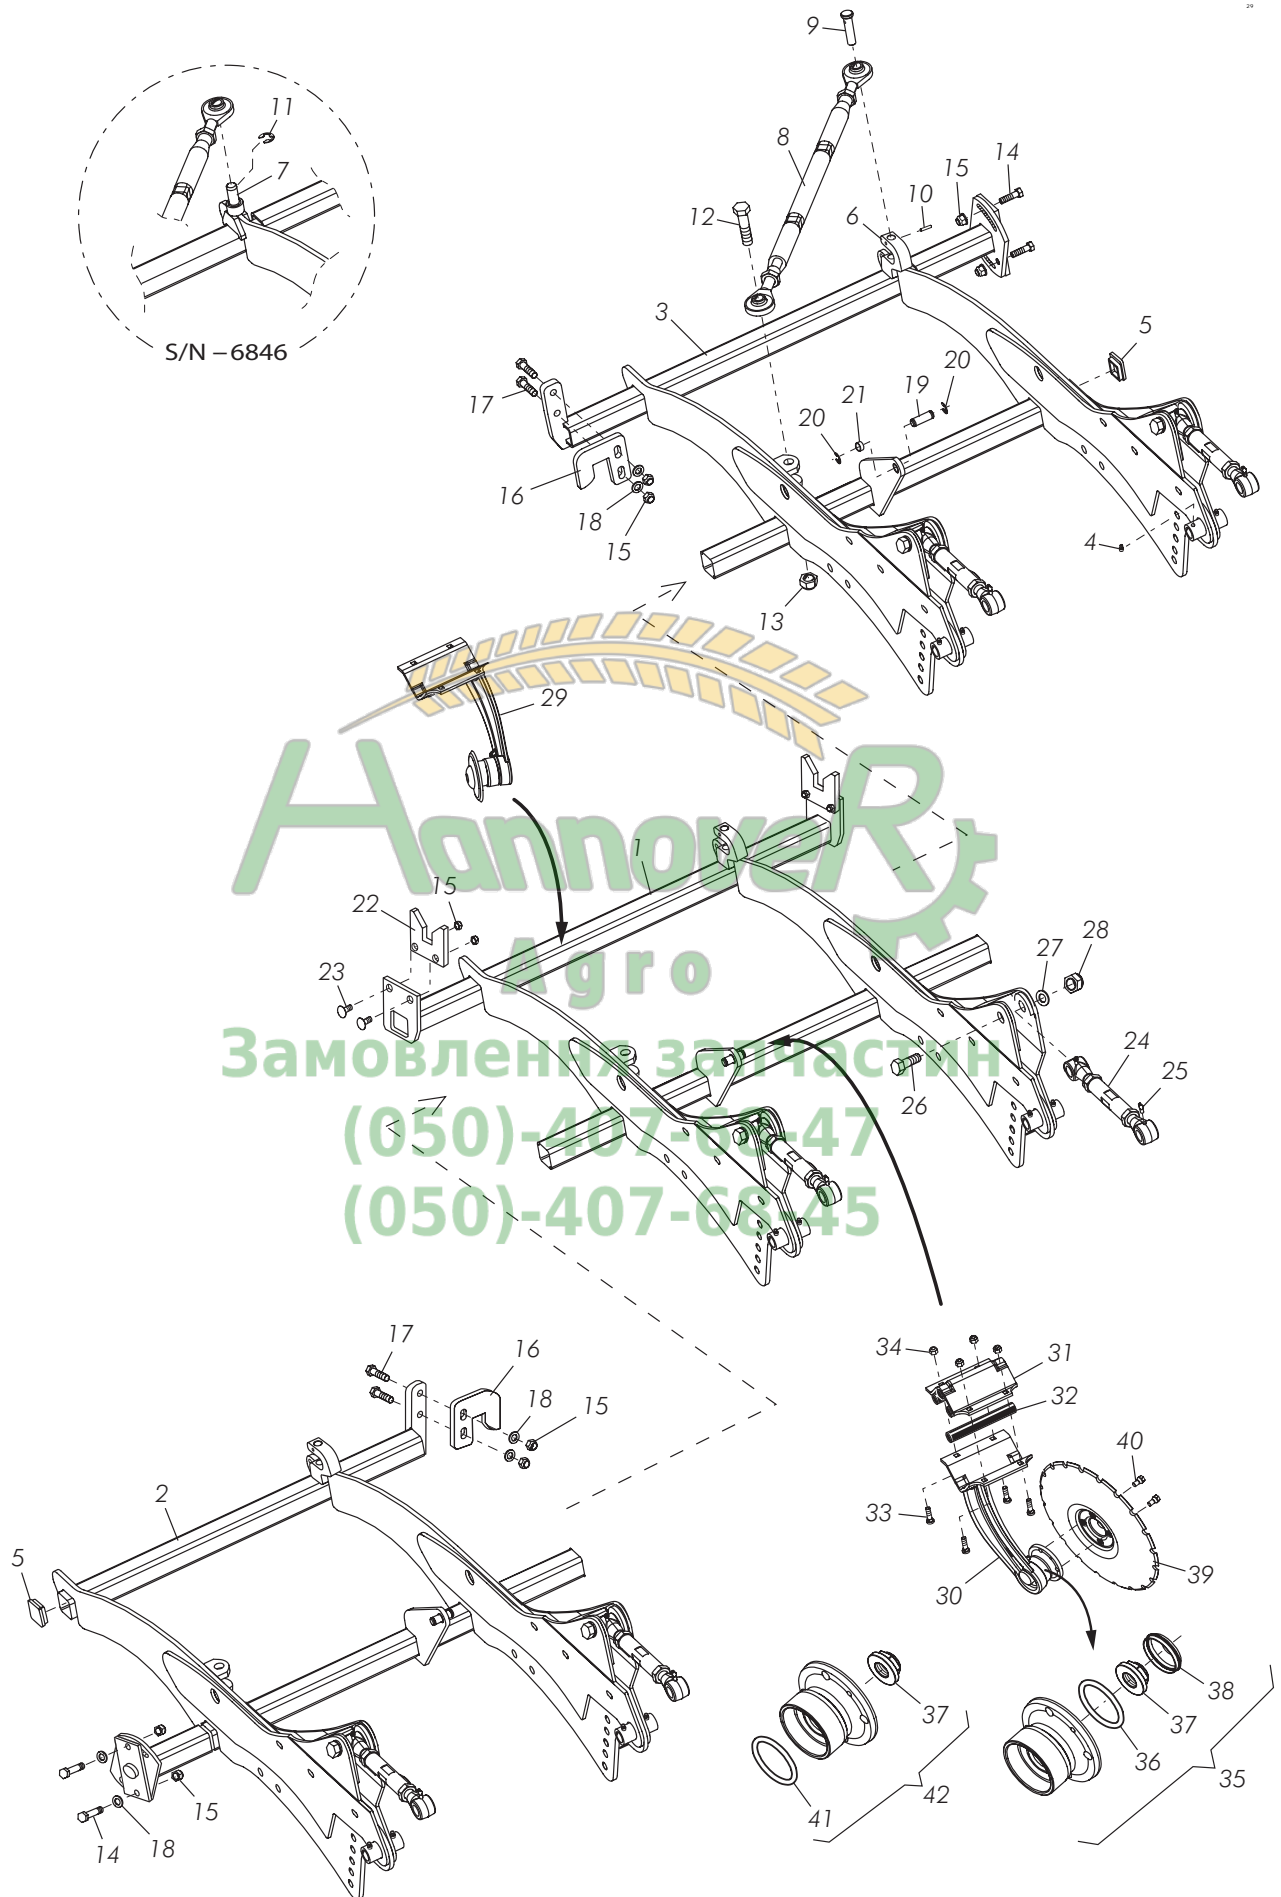

Fig. / Abb. 12

System Disc - Crossboard
System Disc - Crossboard
System Disc - Crossboard

CR 420-650

Pos	No.	Svenska	English	Deutsch	Dim	
1	461593	Ram, mittsektion	Frame, centre section	Rahmen, mittelsektion	CR	
2	461594	Ram	Frame	Rahmen	LH	CR 420
2	461596	Ram	Frame	Rahmen	LH	CR 500
2	461598	Ram	Frame	Rahmen	LH	CR 650
3	461595	Ram	Frame	Rahmen	RH	CR 420
3	461597	Ram	Frame	Rahmen	RH	CR 500
3	461599	Ram	Frame	Rahmen	RH	CR 650
4	407661	Smörjnippel	Grease nipple	Schmiernippel	ST, M8	
5	458603	Plugg	Plug	Propfen		
6	465392	Öra	Lug	Öse		6847-
7	457099	Fäste	Bracket	Halterung		-6846
8	444775	Tryckstång	Push rod	Druckstange		
9	465393	Sprint	Pin	Splint		6847-
10	53020804090	Spännstift	Roll pin	Spannstift	8x40	6847-
11	54021900091	Låsring	Circlip	Springring	RS19	-6846
12	50002410021	Skruv	Screw	Schraube	M24x100	
13	51022400021	Låsmutter	Lock nut	Sicherungsmutter	M24	
14	50001604521	Skruv	Screw	Schraube	M16x45	
15	51021600021	Låsmutter	Lock nut	Sicherungsmutter	M16	
16	453469	Plåt	Plate	Blech		
17	50001606021	Skruv	Screw	Schraube	M16x60	
18	52001600041	Bricka	Washer	Scheibe	M16	
19	411260	Axel	Axle	Achse	Ø20x60	
20	54021500091	Låsring	Circlip	Springring	RS15	
21	53022501490	Spännstift	Roll pin	Spannstift	25x14	
22	453468	Hållare	Holder	Halterung		
23	50061605021	Vagnsbult	Carriage bolt	Bolzen	M16x50	
24	432557	Tryckstång	Push rod	Druckstange	ASSY	
25	408473	Smörjnippel	Grease nipple	Schmiernippel	M8, 45°	
26	432660	Skruv	Screw	Schraube	M30x123	
27	52003000041	Bricka	Washer	Scheibe	M30	
28	51023000011	Låsmutter	Lock nut	Sicherungsmutter	M30	-9349
29	484301	Tallriksarm, inkl. nav	Disc arm, incl. Hub	Scheibenarm, einschl. Nabe	FR	9350-
29	470468	Tallriksarm, inkl. nav	Disc arm, incl. Hub	Scheibenarm, einschl. Nabe	FR	7400-9349
29	450911	Tallriksarm, inkl. nav	Disc arm, incl. Hub	Scheibenarm, einschl. Nabe	FR	-7399
30	484302	Tallriksarm, inkl. nav	Disc arm, incl. Hub	Scheibenarm, einschl. Nabe	REAR	9350-
30	470469	Tallriksarm, inkl. nav	Disc arm, incl. Hub	Scheibenarm, einschl. Nabe	REAR	7400-9349
30	450912	Tallriksarm, inkl. nav	Disc arm, incl. Hub	Scheibenarm, einschl. Nabe	REAR	-7399
31	307168	Överfall	Cover	Führungsplatte	200 mm	
32	450991	Gummistav	Rubber bar	Gummistab	L:190 mm	
33	428571	Vagnsbult	Carriage bolt	Bolzen	M12x42, 10.9	
34	51011200021	Låsmutter	Lock nut	Sicherungsmutter	M12	
35	470974	Hubb	Hub	Hub		7400-
35	440488	Hubb	Hub	Hub	ASSY	-7399
36	424961	O-ring	O-ring	Runddichtring		
37	445483	Mutter	Nut	Mutter	M22	
38	424916	Plastkåpa	Plastic cap	Kunststoffdeckel		
39	466947	Tallrik	Disc	Scheibe	Ø450, V55	7400-
39	459608	Tallrik	Disc	Scheibe	Ø432, V55	-7399
40	461262	Skruv	Screw	Schraube		7400-
41	480005	O-ring	O-ring	Runddichtring		
42	482496	Hubb	Hub	Hub	ASSY	9350