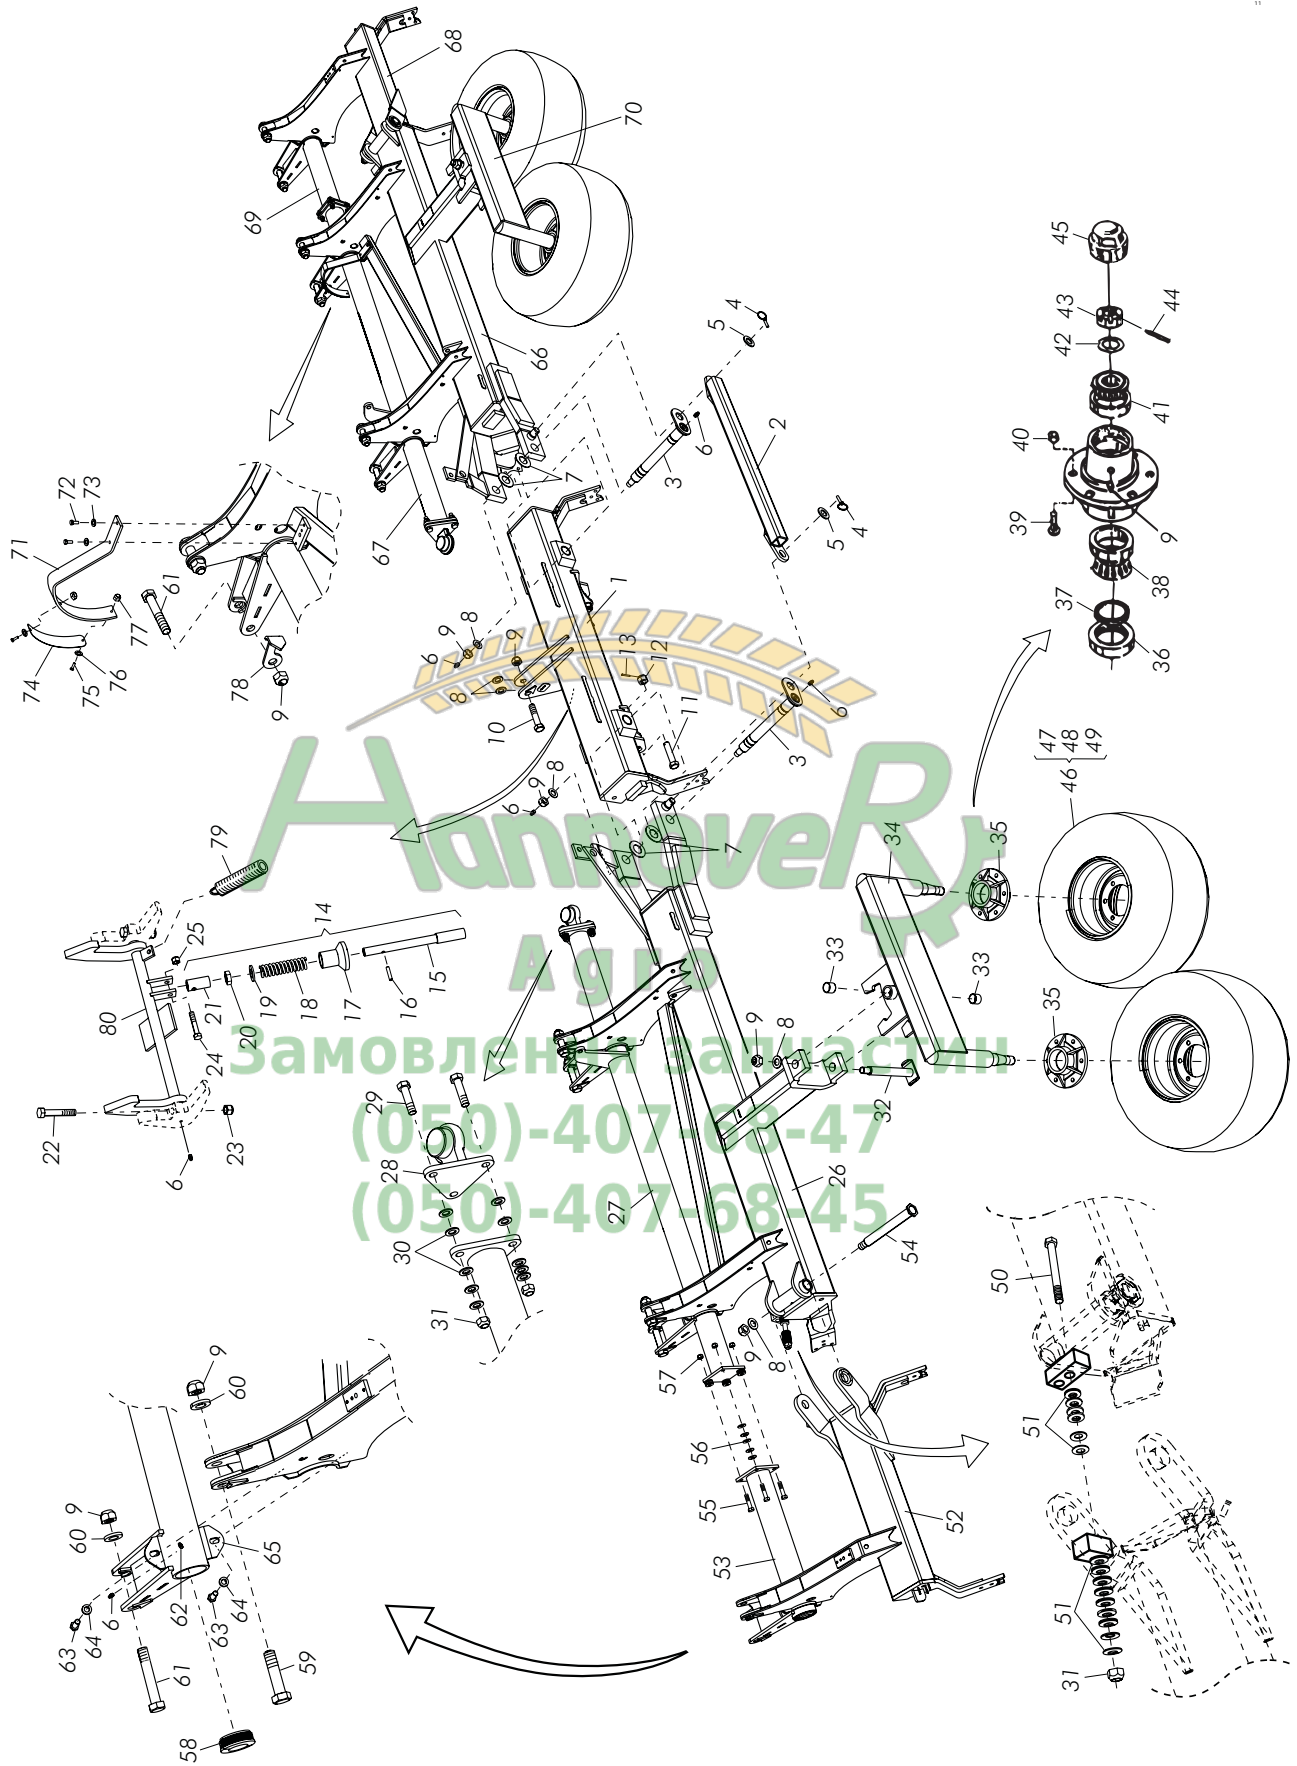

Fig. / Abb. 4

Ram
Frame
Rahmen

Pos	No.	Svenska	English	Deutsch	Dim	
63	50001604521	Skruv	Screw	Schraube	M16x45	
64	52121730641	Bricka	Washer	Scheibe	M16	
65	425968	Krampa	Clamp	Bügel		
66	461573	Ram, hjulsektion	Frame, wheel section	Rahmen, radsektion	RH	CR 650
66	461579	Ram, hjulsektion	Frame, wheel section	Rahmen, radsektion	RH	CR 820
67	461665	Vridrör	Rocker shaft	Drehrohr	RH	CR 650
67	461667	Vridrör	Rocker shaft	Drehrohr	RH	CR 820
68	461581	Ram, yttersektion	Frame, outer section	Rahmen, außensektion	RH	CR 820
69	461669	Vridrör	Rocker shaft	Drehrohr	RH	CR 820
70	456365	Boggievagga	Bogie cradle	Radgestellswinge	RH	
71	461656	Skala	Scale	Skala		
72	50000802021	Skruv	Screw	Schraube	M8x20	
73	52000800041	Bricka	Washer	Scheibe	M8	
74	452798	Skala	Scale	Skala		
75	50000602021	Skruv	Screw	Schraube	M6x20	
76	52000600041	Bricka	Washer	Scheibe	M6	
77	51010600021	Låsmutter	Lock nut	Sicherungsmutter	M6	
78	463008	Visare	Indicator	Zeiger		
79	406568	Fjäder	Spring	Feder		
80	459041	Spärr	Catch	Sperre