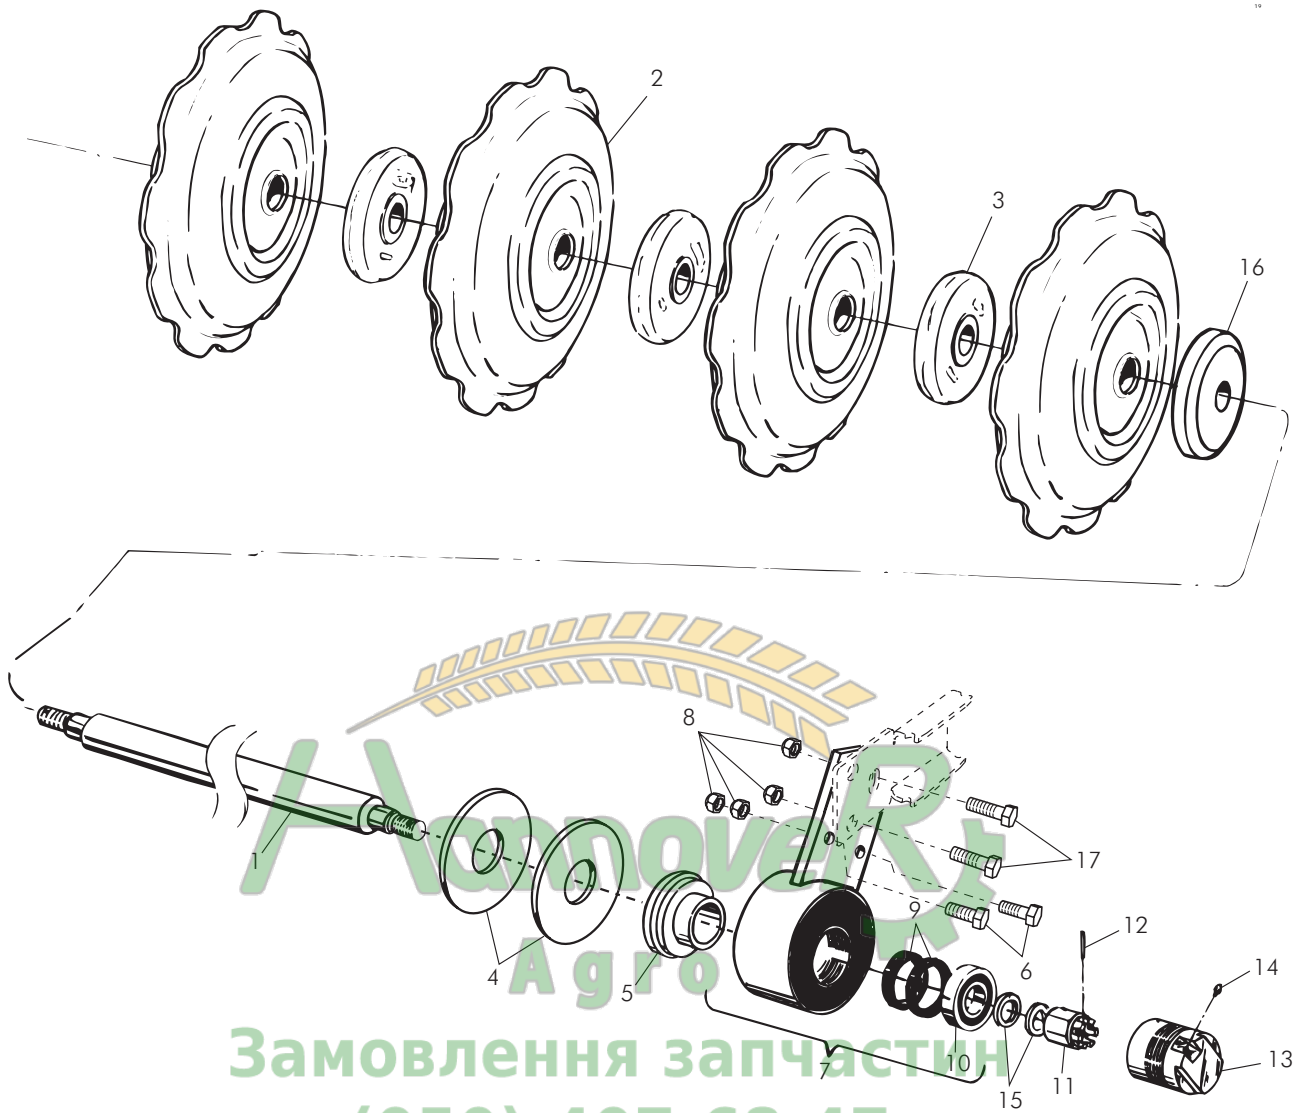

Замовлення запчастин
(050)-407-68-47
(050)-407-68-45

Fig. / Abb. 8

Vältpaket, stålringar
Roller ring unit, steel ring
Walzenpaket, Stahl kreis

CR 420-820
-7399

Pos	No.	Svenska	English	Deutsch	Dim	
1	459051	Vältaxel, mittsektion	Roller shaft, center section	Walzenachse, mittelstück	DO:60, L:2076	
1	459054	Vältaxel, hjulsektion	Roller shaft, wheel section	Walzenachse, radsektion	DO:60, L:1380	CR 420
1	459053	Vältaxel, hjulsektion	Roller shaft, wheel section	Walzenachse, radsektion	DO:60, L:1844	CR 500
1	459052	Vältaxel, hjulsektion	Roller shaft, wheel section	Walzenachse, radsektion		CR 650-820
1	459050	Vältaxel, yttersektion	Roller shaft, outer section	Walzenachse, Außensektion	L:1148	CR 820
2	428311	Vältring, stål	Roller ring, steel	Walzenring, stahl	DI:550	
3	428314	Vikt, vältpaket, stålEndast hjulsektion, CR 420-650; Endast yttersektion CR 820	Weight, rollerpackage, steel-Wheel section only, CR 420-650; Outer section only, CR820	Gewicht, Ackerwalze paket, stahlNur radsektion, CR 420-650; Nur aussensektion, CR820		
4	440972	Bricka	Washer	Scheibe		
5	440973	Hylsa	Sleeve	Hülse		
6	50001604511	Skruv	Screw	Schraube	M16x45	
7	452680	Gummifjädring, inkl. lager	Rubber suspension, incl. bearing	Gummifederung, einschl. lager	ASSY	
8	51021600021	Låsmutter	Lock nut	Sicherungsmutter	M16	
9	422464	Tätning	Sealing	Dichtung		
10	422463	Lagring	Bearing	Lager	6207 2RS1	
11	428721	Kronmutter	Castle nut	Kronenmutter	M24	
12	53010603590	Spännstift	Roll pin	Spannstift	6x35	
13	422418	Lagerlock	Bearing cover	Lagerdeckel		
14	407661	Smörjnippel	Grease nipple	Schmiernippel	ST, M8	
15	52062400094	Spännbricka	Spring washer	Spannsceibe	M24	
16	428313	Ändplatta, vältpaket, stål	End plate, rollerpackage, steel	Endplatte, Ackerwalze paket, stahl		
17	50001605011	Skruv	Screw	Schraube	M16x50	