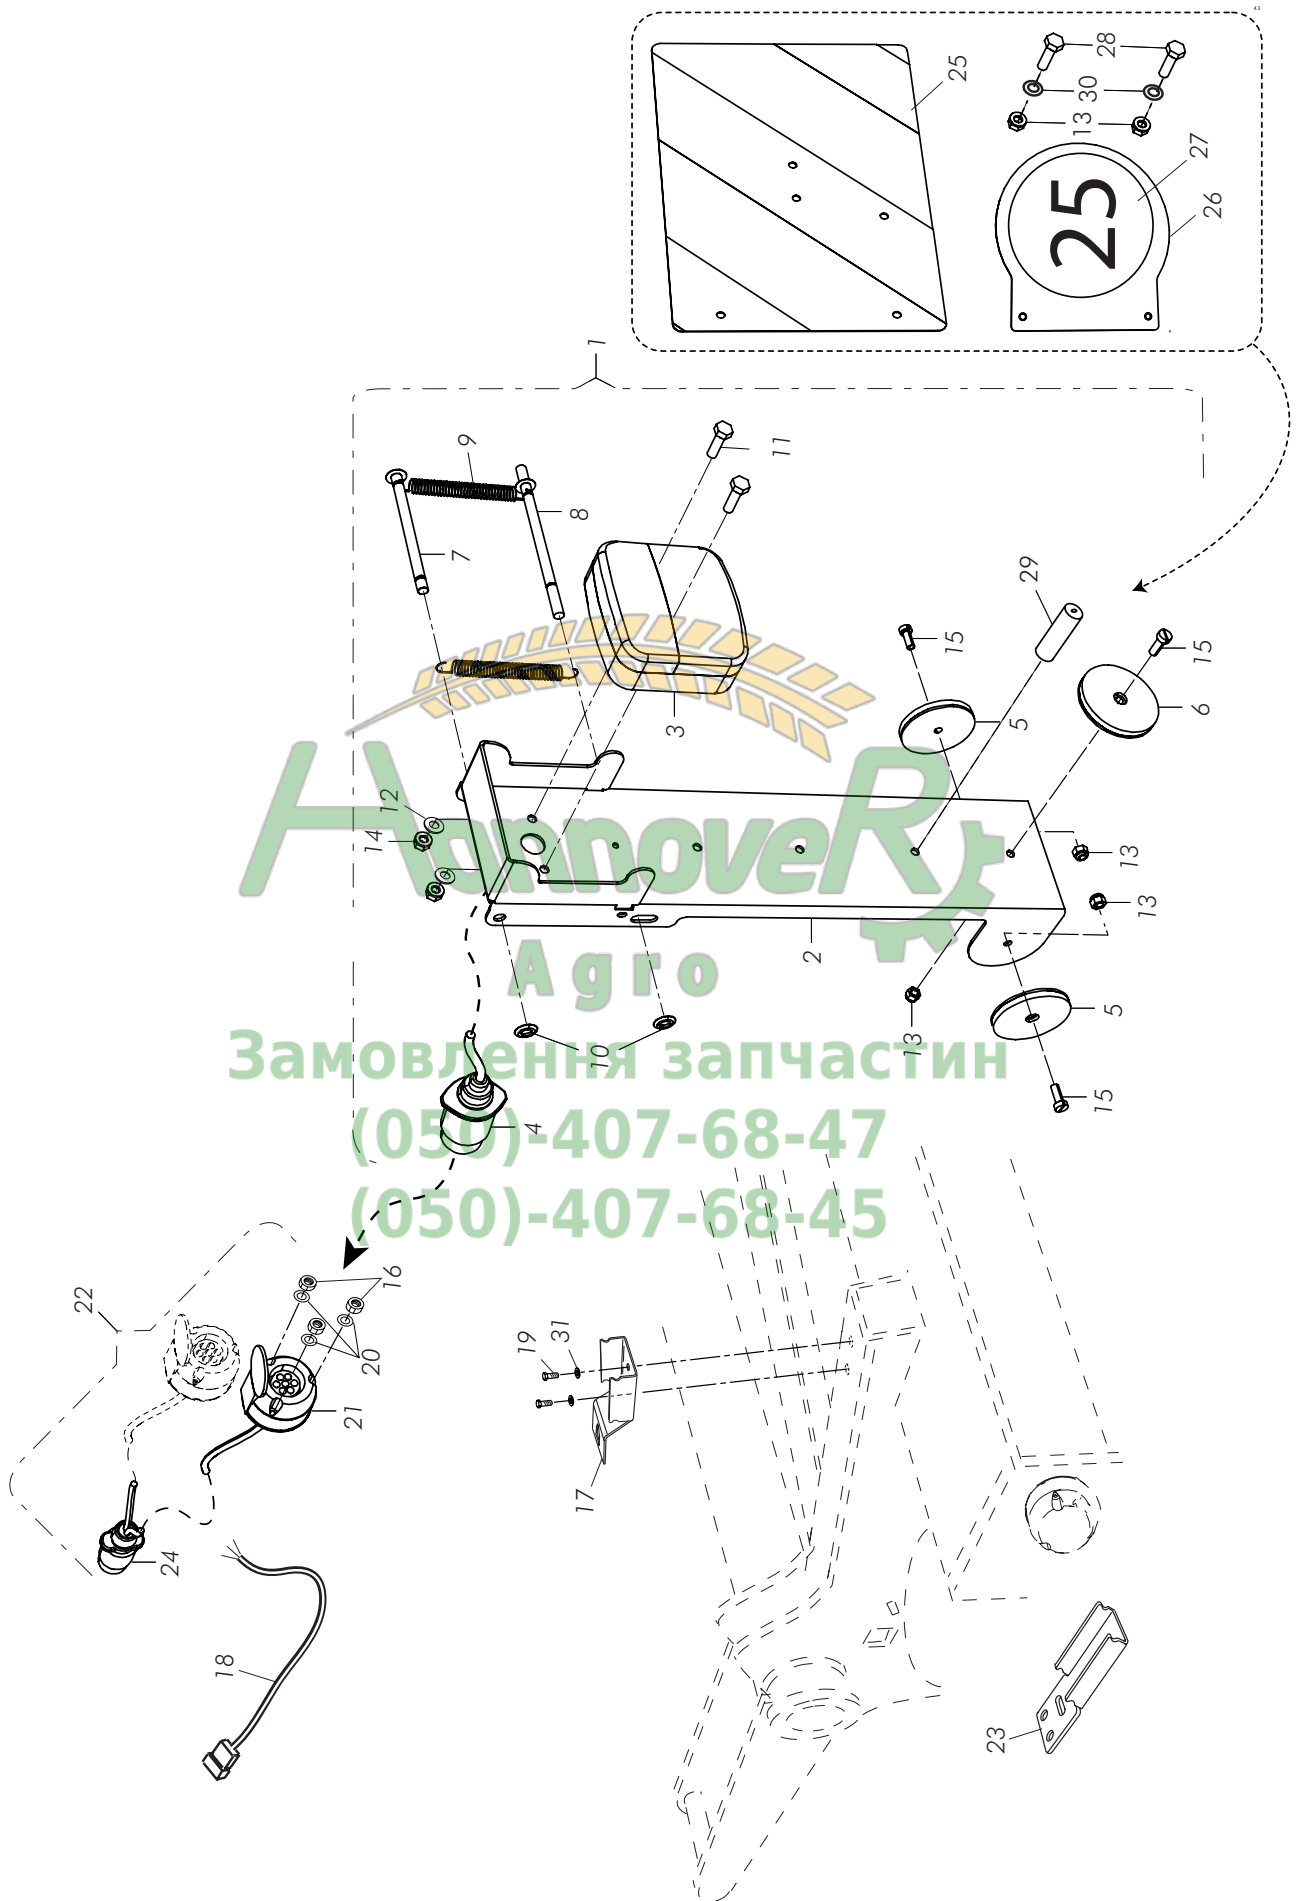

Fig. / Abb. 18

Fig. / Abb. 18

Fig. / Abb. 18

CR 420-820

Belysning, bakre
Lighting, rear
Beleuchtung, hintere

Pos	No.	Svenska	English	Deutsch	Dim
1	451306	Belysning	Lighting	Beleuchtung	ASSY
2	451308	Plåt	Plate	Blech	
3	450596	Bakljus	Rear lights	Rücklicht	ASSY
3	446695	Bakljusglas	Rear lights glass	Rücklichtglas	
3	413499	Glödlampa	Bulb	Glühbirne	12V, 10W
3	413339	Glödlampa	Bulb	Glühbirne	12V, 21/5W
4	429694	Kontakt	Connector	Schalter	
5	307393	Reflex, gul	Reflex, yellow	Reflex, gelb	
6	307392	Reflex, röd	Reflex, red	Reflex, rot	
7	451313	Sprint	Pin	Splint	
8	451312	Sprint	Pin	Splint	
9	463304	Fjäder	Spring	Feder	
10	451319	Bricka	Washer	Scheibe	
11	50000602022	Skruv	Screw	Schraube	M6x20
12	52030600092	Bricka	Washer	Scheibe	
13	51010600021	Låsmutter	Lock nut	Sicherungsmutter	M6
14	51000600021	Mutter	Nut	Mutter	M6
15	50130601671	Skruv	Screw	Schraube	M6x16
16	51010500021	Låsmutter	Lock nut	Sicherungsmutter	M5
17	462878	Fäste	Bracket	Halterung	
18	433004	Skarvkabel med kontaktdon	Extension cable with contact implement	Zwischenkabel mit Kontaktvorrichtung	
19	50000801621	Skruv	Screw	Schraube	M8x16
20	52000500041	Bricka	Washer	Scheibe	M5
21	451317	Kontakt	Connector	Schalter	
22	451318	Kablage	Cable harness	Kabel	ASSY
23	451311	Fäste	Bracket	Halterung	
24	429694	Kontakt	Connector	Schalter	
25	307388	Varningstavla	Warning board	Warntafel	REAR LH, FR RH
25	307389	Varningstavla	Warning board	Warntafel	REAR RH, FR LH
26	421460	Plåt	Plate	Blech	
27	421434	Dekal "25 km/h"	Sticker "25 km/h"	Aufkleber "25 km/h"	
28	50000602021	Skruv	Screw	Schraube	M6x20
29	456353	Bussning	Bushing	Buchse	
30	52000600041	Bricka	Washer	Scheibe	M6
31	52000800041	Bricka	Washer	Scheibe	M8