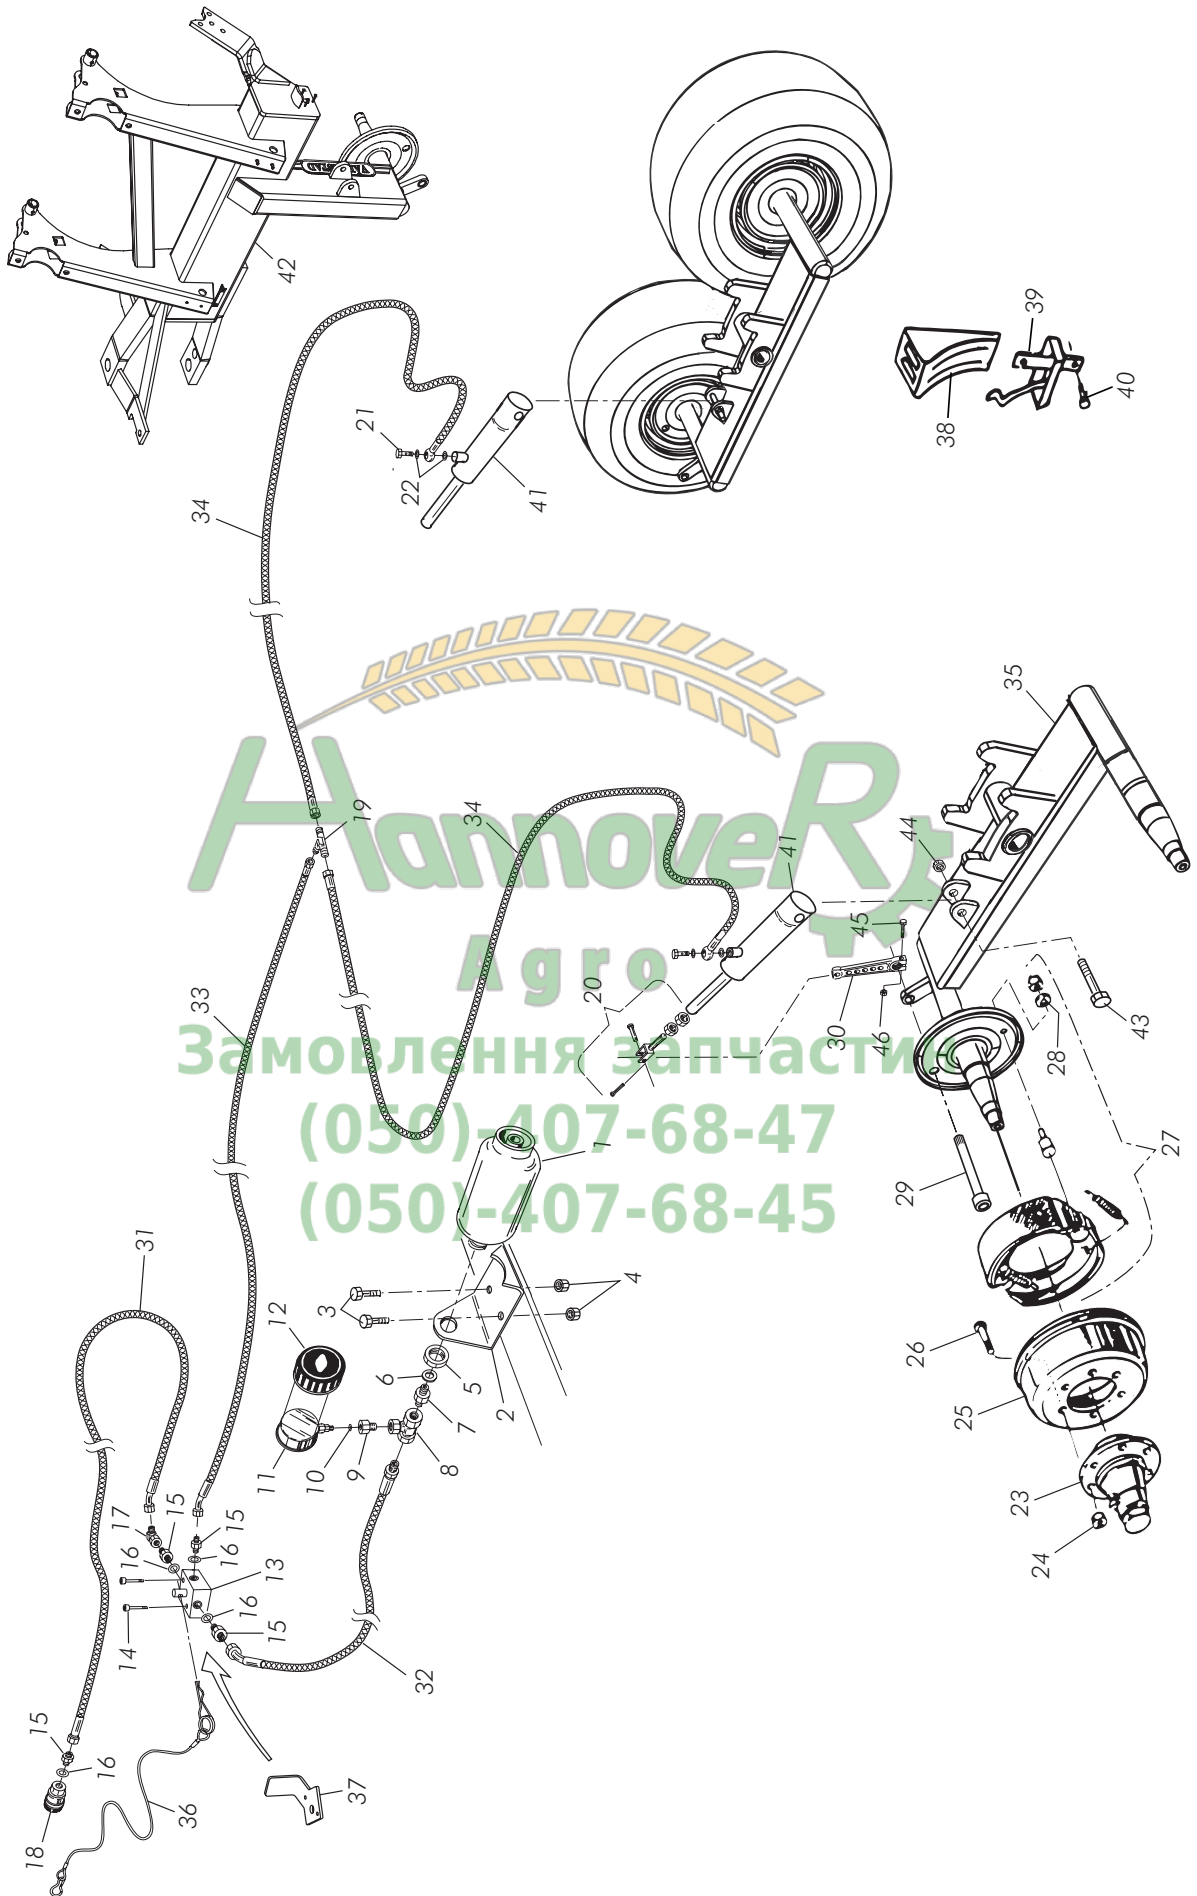

Fig. / Abb. 17

Hydrauliska bromsar
Hydraulic brakes
Hydraulische Bremsen

Pos	No.	Svenska	English	Deutsch	Dim	
1	450340	Akkumulator	Accumulator	Akkumulator	1,4 l, ASSY	
2	455869	Fäste	Bracket	Halterung		
3	50001203021	Skruv	Screw	Schraube	M12x30	
4	51011200021	Låsmutter	Lock nut	Sicherungsmutter	M12	
5	428846	Mutter	Nut	Mutter		
6	402203	Gummistålbricka	Rubber steel washer	Gummistahlscheibe	3/8"	
7	401777	Adapter	Adapter	Adapter		
8	450351	T-adapter	T-connector	T-adapter	DI:R3/8"	
9	450350	Adapter	Adapter	Adapter	DO: R3/8"/DI: R1/4"	
10	415103	Bricka	Washer	Scheibe		
11	450348	Manometer	Manometer	Manometer	0-160 Bar	
12	450349	Manometer gummi-skydd	Manometer rubber cover	Manometer Gummischutz		
13	450339	Katastrofbromsventil	Emergency brake valve	Katastrophebremse Ventil		
14	50030604521	Skruv	Screw	Schraube	M6x45	
15	450329	Adapter	Adapter	Adapter	DO: R3/8"/DO: M18	
16	450332	Gummistålbricka	Rubber steel washer	Gummistahlscheibe	M18	
17	414651	Adapter	Adapter	Adapter	DO: R3/8"/DI: 3/8"	
18	450353	Bromssnabbkoppling	Brake quick coupling	Bremse Schnellkupplung	ISO 5676 FML	
19	446180	T-adapter	T-connector	T-adapter		
20	453358	Gaffellänksats	Fork batch	Gabelstück satz		
21	406756	Hålskruv	Hole screw	Hohlschraube	3/8"	
22	402203	Gummistålbricka	Rubber steel washer	Gummistahlscheibe	3/8"	
23	422276	Nav	Hub	Nabe	196	
24	408172	Fälgmutter	Rim nut	Felgenmutter		
25	422284	Bromstrumma	Brake drum	Bremstrommel		
26	422287	Fälgskruv	Rim screw	Felgenschraube	M18x1.5	
27	422285	Bromsback	Brake shoe	Backenbremse	ASSY, 300x90	
28	423759	Tätning, nockaxel	Sealing, camshaft	Dichtung, Daumenwelle		
29	422283	Nockaxel	Camshaft	Daumenwelle	Ø30x355	
30	422281	Hävarm	Lever arm	Hebelarm		
31	456374	Hydraulslang	Hydraulic hose	Hydraulikschlauch	DI:3/8" L:2200	
32	456372	Hydraulslang	Hydraulic hose	Hydraulikschlauch	DI:3/8" L:600	
33	456373	Hydraulslang	Hydraulic hose	Hydraulikschlauch	DI:3/8" L:4960	
34	457785	Hydraulslang	Hydraulic hose	Hydraulikschlauch	DI: 3/8", L: 2510	CR 420-500
34	456371	Hydraulslang	Hydraulic hose	Hydraulikschlauch	DI:3/8" L:2920	CR 650-820
35	455878	Boggievagga	Bogie cradle	Radgestellswinge	LH	CR 650-820
35	455879	Boggievagga	Bogie cradle	Radgestellswinge	RH	CR 650-820
36	450334	Katastrofbromslina	Emergency brake line	Katastrophebremse Seil	ASSY	
37	453446	Styrning	Guide	Führung		
38	419317	Kil	Key	Keil		
39	419338	Fäste	Bracket	Halterung		
40	50020601221	Skruv, Tensilock	Screw, Tensilock	Schraube, Tensilock	M6x12	
41	453357	Hydraulcylinder	Hydraulic ram	Hydraulikzylinder		
42	461564	Hjulsektion, hydragiska bromsar	Wheel section, hydraulic brakes	Radsektion, hydraulische bremsen	LH	CR 420
42	461565	Hjulsektion, hydragiska bromsar	Wheel section, hydraulic brakes	Radsektion, hydraulische bremsen	RH	CR 420
42	461570	Hjulsektion, hydragiska bromsar	Wheel section, hydraulic brakes	Radsektion, hydraulische bremsen	LH	CR 500
42	461571	Hjulsektion, hydragiska bromsar	Wheel section, hydraulic brakes	Radsektion, hydraulische bremsen	RH	CR 500
43	50002013021	Skruv	Screw	Schraube	M20x130	
44	51022000021	Låsmutter	Lock nut	Sicherungsmutter	M20	
45	50001005521	Skruv	Screw	Schraube	M10x55	
46	51001000021	Mutter	Nut	Mutter	M10