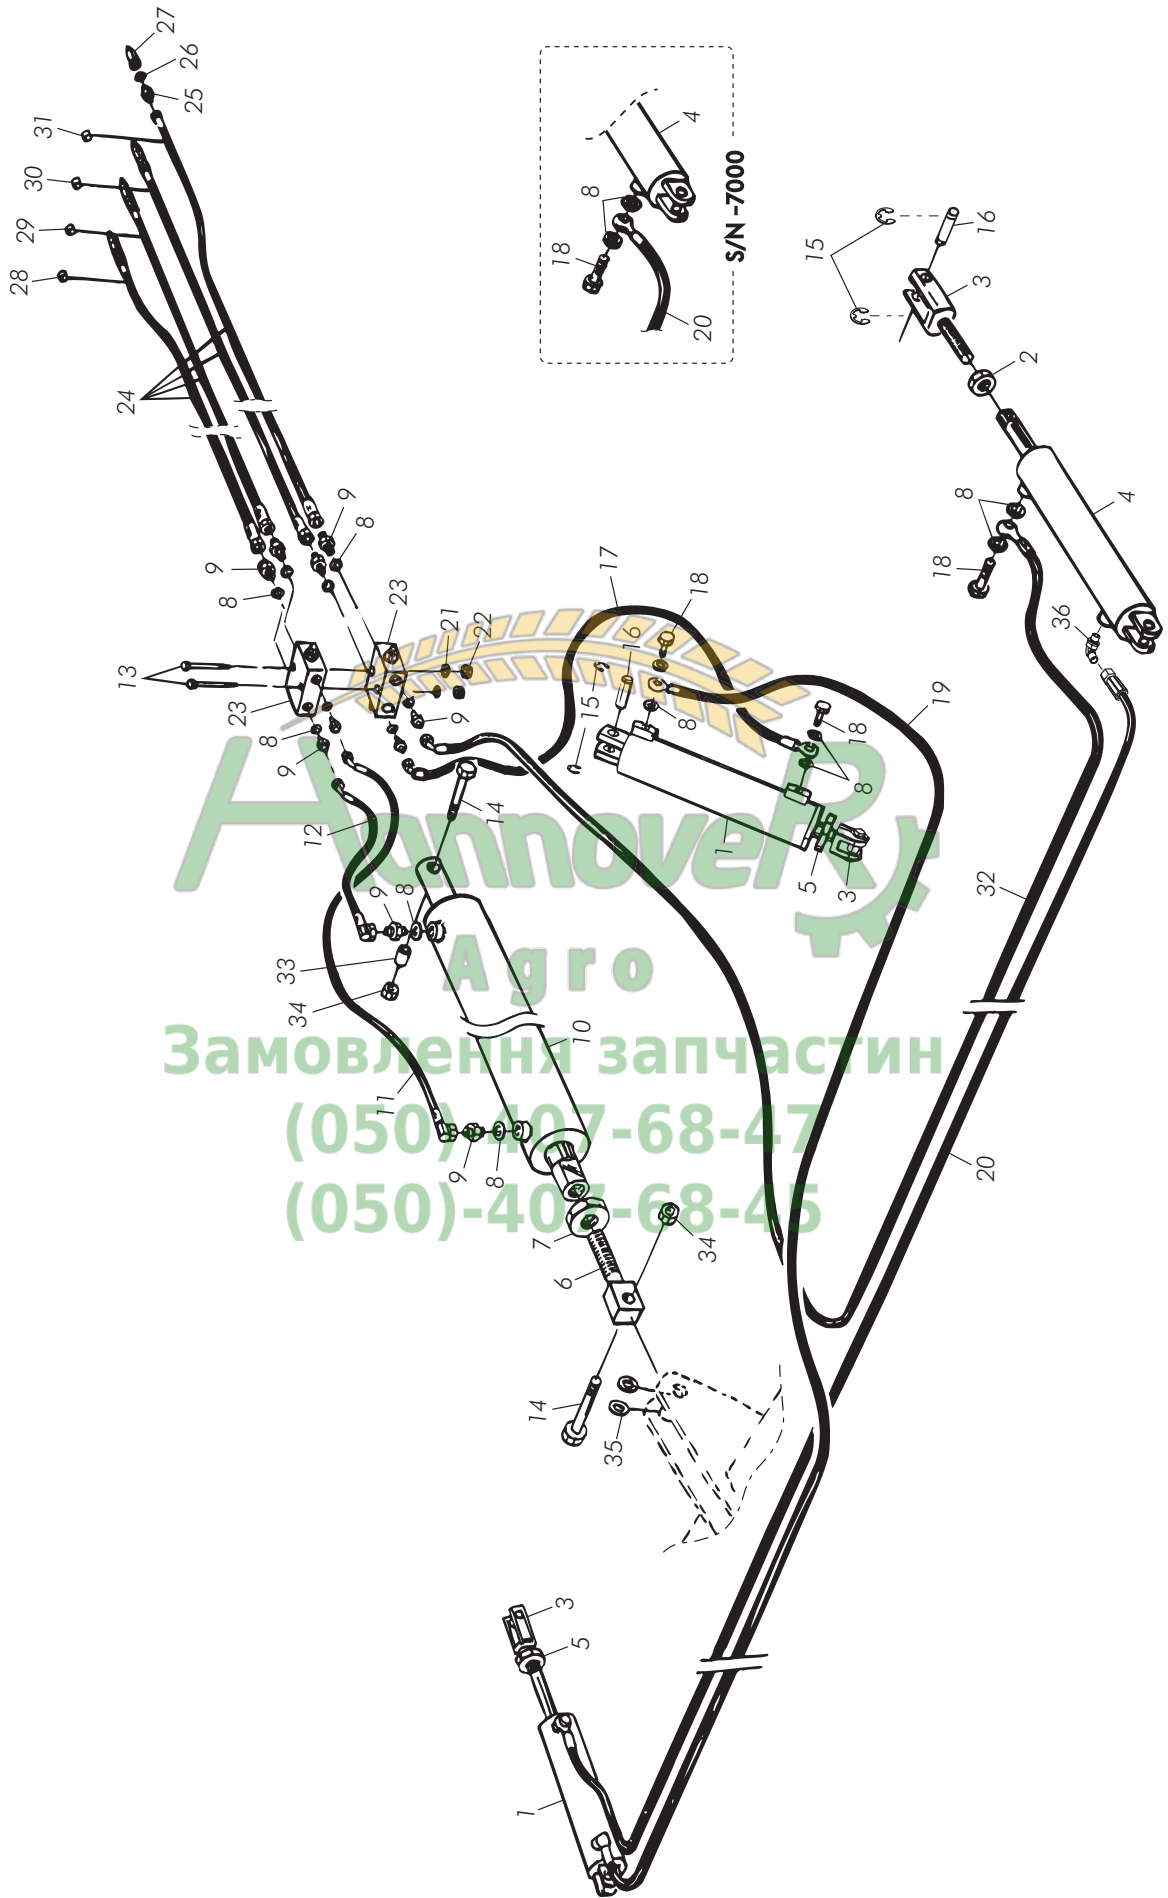

Fig. / Abb. 10

Fig. / Abb. 10

Fig. / Abb. 10

CR 420-820

Hydraulik
Hydraulics
Hydraulik