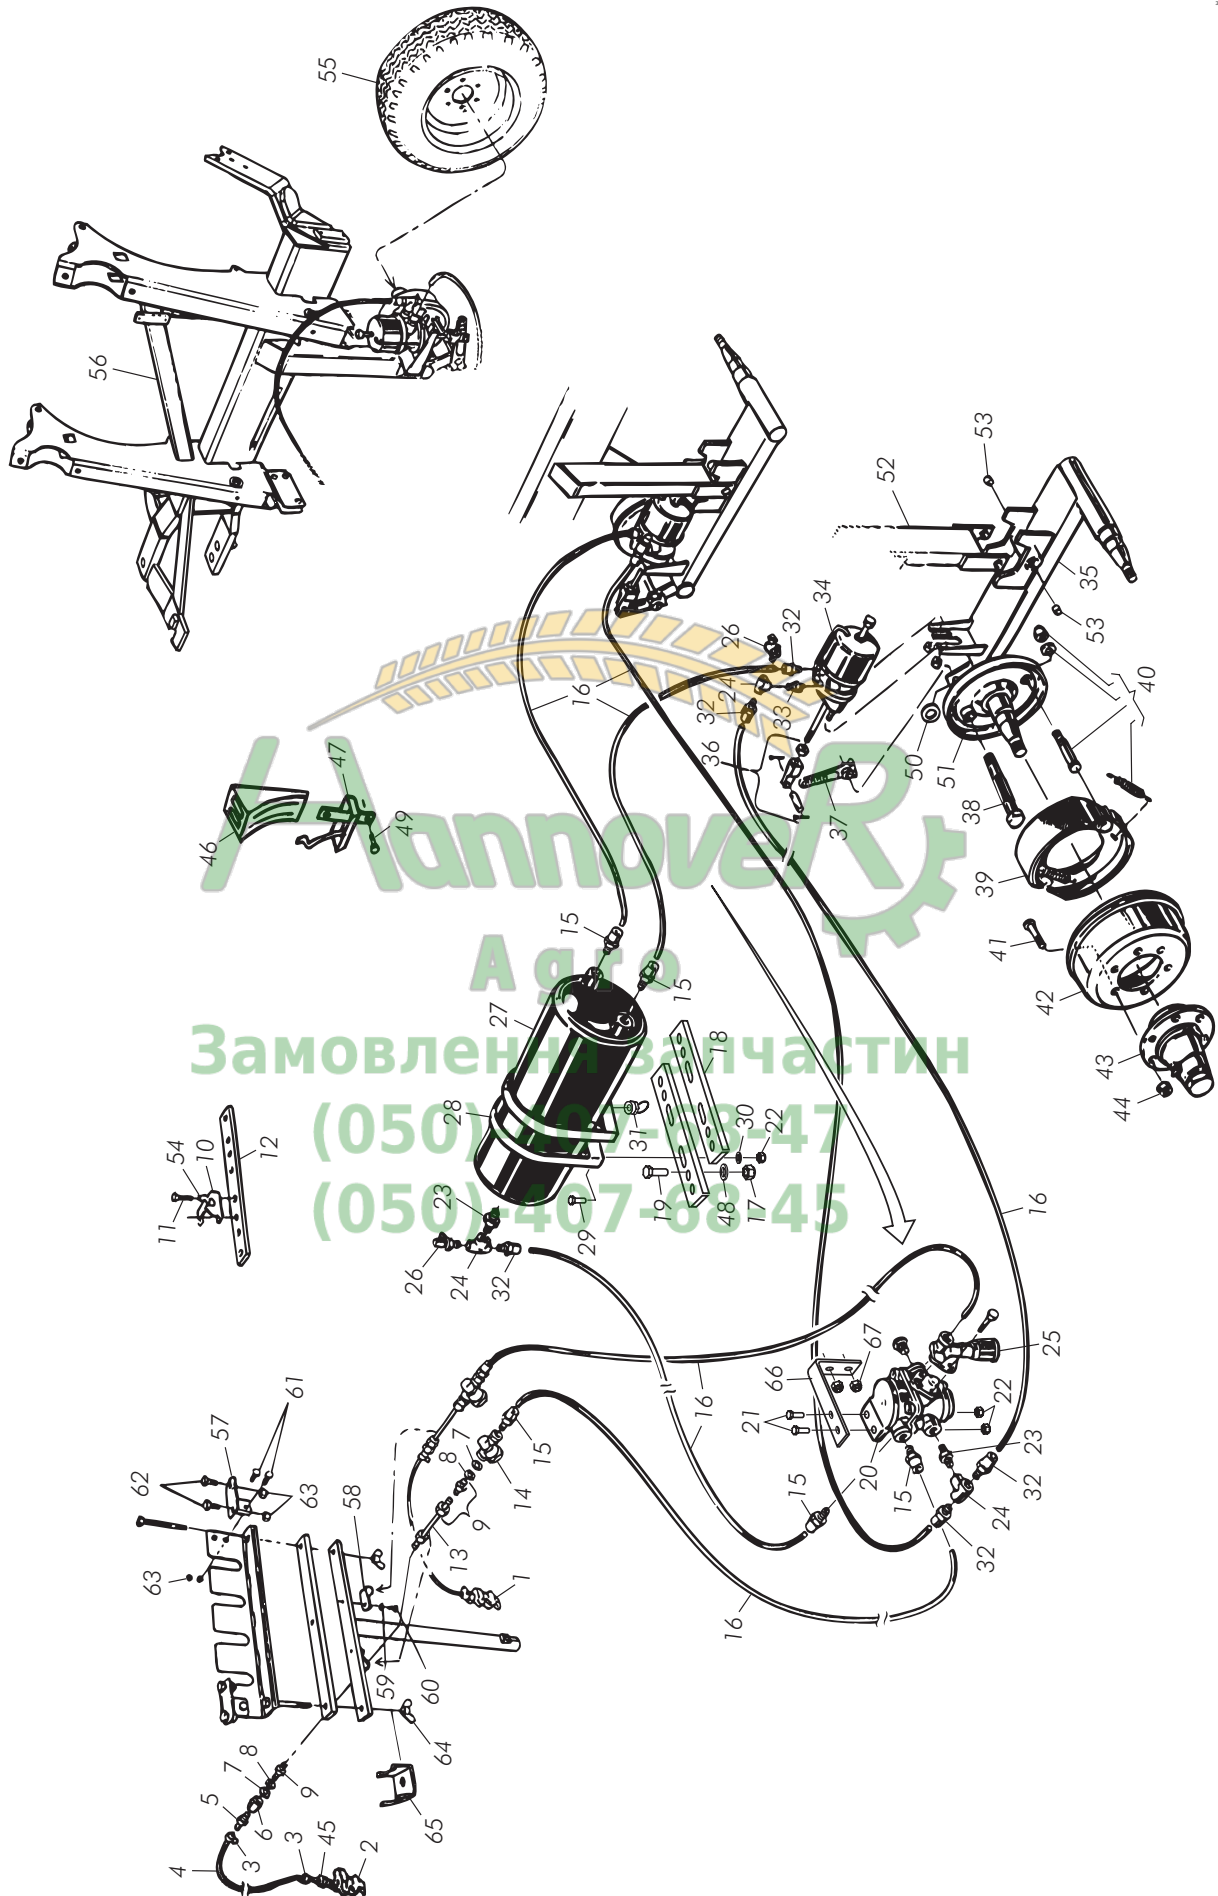

Fig. / Abb. 16

Pneumatiska bromsar
Pneumatic brakes
Luftbremsen

CR 420-820

Pos	No.	Svenska	English	Deutsch	Dim	
1	419500	Kopplingsnäve matarledning (röd)	Socket for feed tube (red)	Anschluß Zufuhrleitung (rot)		
2	419501	Kopplingsnäve manöverledning (gul)	Socket for controls hose (yellow)	Anschluß Zufuhrleitung (gelb)		
3	419540	Slangklämma	Hose clamp	Schlauchklemme		
4	419523	Tryckluftslang	Air hose	Druckluftschlauch	L:2,8 m	
5	419528	Slangnippel	Hose nipple	Schlauchnippel	M22x1,5-11x3,5	
6	419543	Nippel	Nipple	Nippel	M22	
7	419544	O-ring	O-ring	Runddichtring		
8	419545	Stödring	Stay ring	Stützring		
9	419526	Rörkoppling	Pipe fitting	Rohranschluß		
10	419513	Blindkoppling	Blind connection	Blindniete		
11	50000601021	Skruv	Screw	Schraube	M6x10	
12	422016	Platta	Plate	Platte		
13	419542	Hydraulrör	Hydraulic tubing	Hydraulikrohr	Ø12x150	
14	419502	Ledningsfilter	Pipe filter	LeitungsfILTER		
15	419530	Push-in koppling	Push-in fitting	Steckkupplung	M22x1,5-10x1,5	
16	609165	Plastslang, metervara	Plastic hose, per metre	Kunststoffschlauch, Meterware		
17	51021600021	Låsmutter	Lock nut	Sicherungsmutter	M16	
18	458271	Stag	Stay	Strebe		
19	50001605021	Skruv	Screw	Schraube	M16x50	
20	419503	Bromsventil	Brake valve	Bromsventil		
21	50011004021	Skruv	Screw	Schraube	M10x40	
22	51011000021	Låsmutter	Lock nut	Sicherungsmutter	M10	
23	419536	Adapter	Adapter	Adapter	M22x1,5	
24	419537	T-rör	T-piece	T-stück	M16x1,5	
25	422684	Rangerventil	Valve	Ventil		
26	419512	Nippel	Nipple	Nippel	M16x1,5	
27	422685	Lufttank	Air tank	Lufttank		
28	422687	Tankfäste	Tank fixings	Tankbefestigung		
29	50001003021	Skruv	Screw	Schraube	M10x30	
30	52001000041	Bricka	Washer	Scheibe	M10	
31	419506	Avtappningsventil	Bleed valve	Ablaßventil		
32	419529	Push-in koppling	Push-in fitting	Steckkupplung	M16x1,5-10x1,5	
33	422683	Adapter	Adapter	Adapter		
34	422690	Fjäderbromscylinder	Spring brake cylinder	Federbromszylinder		
35	421700	Boggieställ	Bogie cradle	Radgestellswinge	LH	CR 650-820
35	421701	Boggieställ	Bogie cradle	Radgestellswinge	RH	CR 650-820
36	422694	Gaffellänksats	Fork batch	Gabelstück satz		
37	422281	Hävvarm	Lever arm	Hebelarm		
38	422282	Nockaxel	Camshaft	Daumenwelle	Ø30x250	
39	422285	Bromsback	Brake shoe	Backenbremse	ASSY, 300x90	
40	422286	Fjädersats	Spring kit	Federsatz		
41	422287	Fälgskruv	Rim screw	Felgenschraube	M18x1,5	
42	422284	Bromstrumma	Brake drum	Bremstrommel		
43	422275	Nav	Hub	Nabe	ASSY, 186	
44	428723	Mutter	Nut	Mutter	M18x1,5	
45	419527	Slangnippel	Hose nipple	Schlauchnippel	M16x1,5-11x3,5	
46	419317	Kil	Key	Keil		
47	419338	Fäste	Bracket	Halterung		
48	52001600041	Bricka	Washer	Scheibe	M16	
49	50000801221	Skruv	Screw	Schraube	M8x12	
50	423725	Tätning, nockaxel	Sealing, camshaft	Dichtung, Daumenwelle		
51	423314	Bromssköld	Back plate	Bremsschild		
52	307613	Hjulstall	Wheel undercarriage	Radgestell		
53	407613	Lagring	Bearing	Lagerung		
54	52000600041	Bricka	Washer	Scheibe	M6