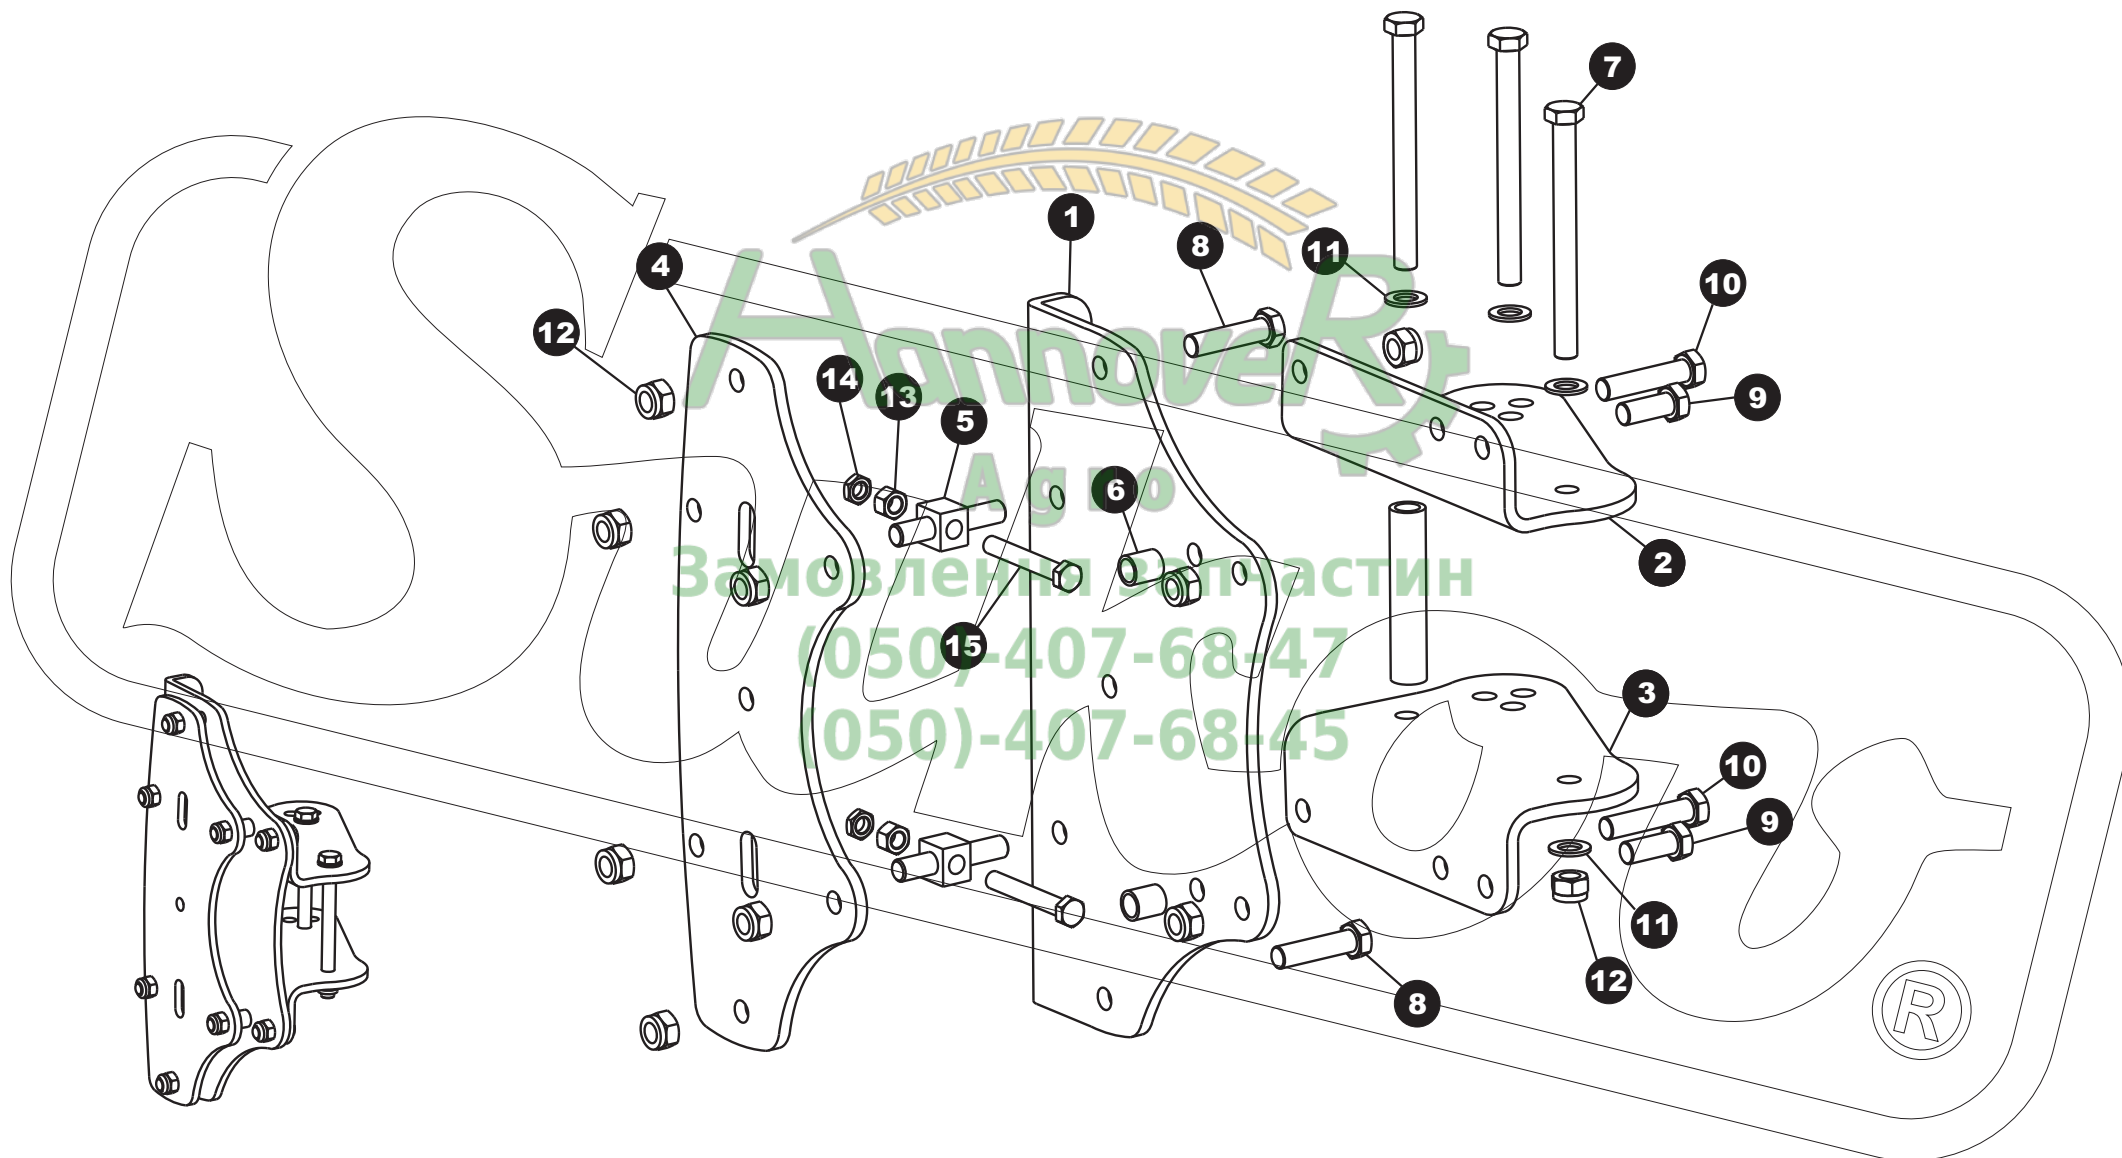

Полунавесной двухсторонний плуг

АгросАгро

KV09, LM35, LM40, PS40, UN40

**Сервисный каталог запчастей
2011**

Головка- ArcoAgro

Головка - ArcoAgro

Позиция	Наименование	Каталожный номер
1	Головка	20-22-2200/10
2	Крест	21-22-2200/10
3	Палец \varnothing 60	203-10-02-01
4	Палец для верхней тяги	23-1006-04
5	Палец вилочной навески для нижней тяги трактора	22-1006-04
6	Болт M8x70	902210
7	Держатель шлангов 1	22-22-2200/10
8	Держатель шлангов 2	23-22-2200/10
9	Распорка тяг	24-22-2200/10
10	Шар для тяг	25-22-2200/10
11	Распорная подкладка	06-22-2200/10
12	Резиновое кольцо \varnothing 70x6	882210
13	Втулка EGPN1 70/60x60	872210
14	Маслёнка M8x1	22210
15	Предохранительное кольцо \varnothing 60	852210

Заменяемая запчасть

(050)-407-68-47

(050)-407-68-45

Комплект рамы - ArcoAgro

Позиция	Наименование	Каталожный номер
1	Рама 5+	63-22-2200-11
2	Вспомогательная рама	64-22-2200-11
3	Распорная тяга	65-22-2200-11
4	Болт M20x1,5x70	132210
5	Стопорное кольцо Ø60	852210
6	Тяга распорная 90x90	66-22-2200-11
7	Болт	34-22-2200/10
8	Палец Ø26	147-09-09-01
9	Палец вспомогательной рамы Ø 60	202-10-02-01
10	Насадка промежуточная (нож)	31-22-2200/10
11	Насадка концевая (нож)	32-22-2200/10
12	Шайба M20 ровная	122210
13	Шайба M20 упругая	42210
14	Гайка M20x1,5 предохранительная	822210

Крепление к раме - ArcoAgro

Позиция	Наименование	Каталожный номер
1	Крепление доски 1	49-22-2200/10
2	Крепление доски 2	50-22-2200/10
3	Крепление доски 3	51-22-2200/10
4	Крепление доски 4	52-22-2200/10
5	Четырёхугольная распорка предохранительного болта	203300/10
6	Распорка крепления круглая	193300/10
7	Болт M20x1,5x220	1322210
8	Болт M20x1,5x80	212210
9	Болт M20x1,5x50	232210
10	Болт M20x1,5x90	242210
11	Шайба M20 ровная	122210
12	Гайка M20x1,5 предохранительная	82210
13	Гайка M16	182210
14	Гайка M16 низкая	222210
15	Болт M16x110	252210