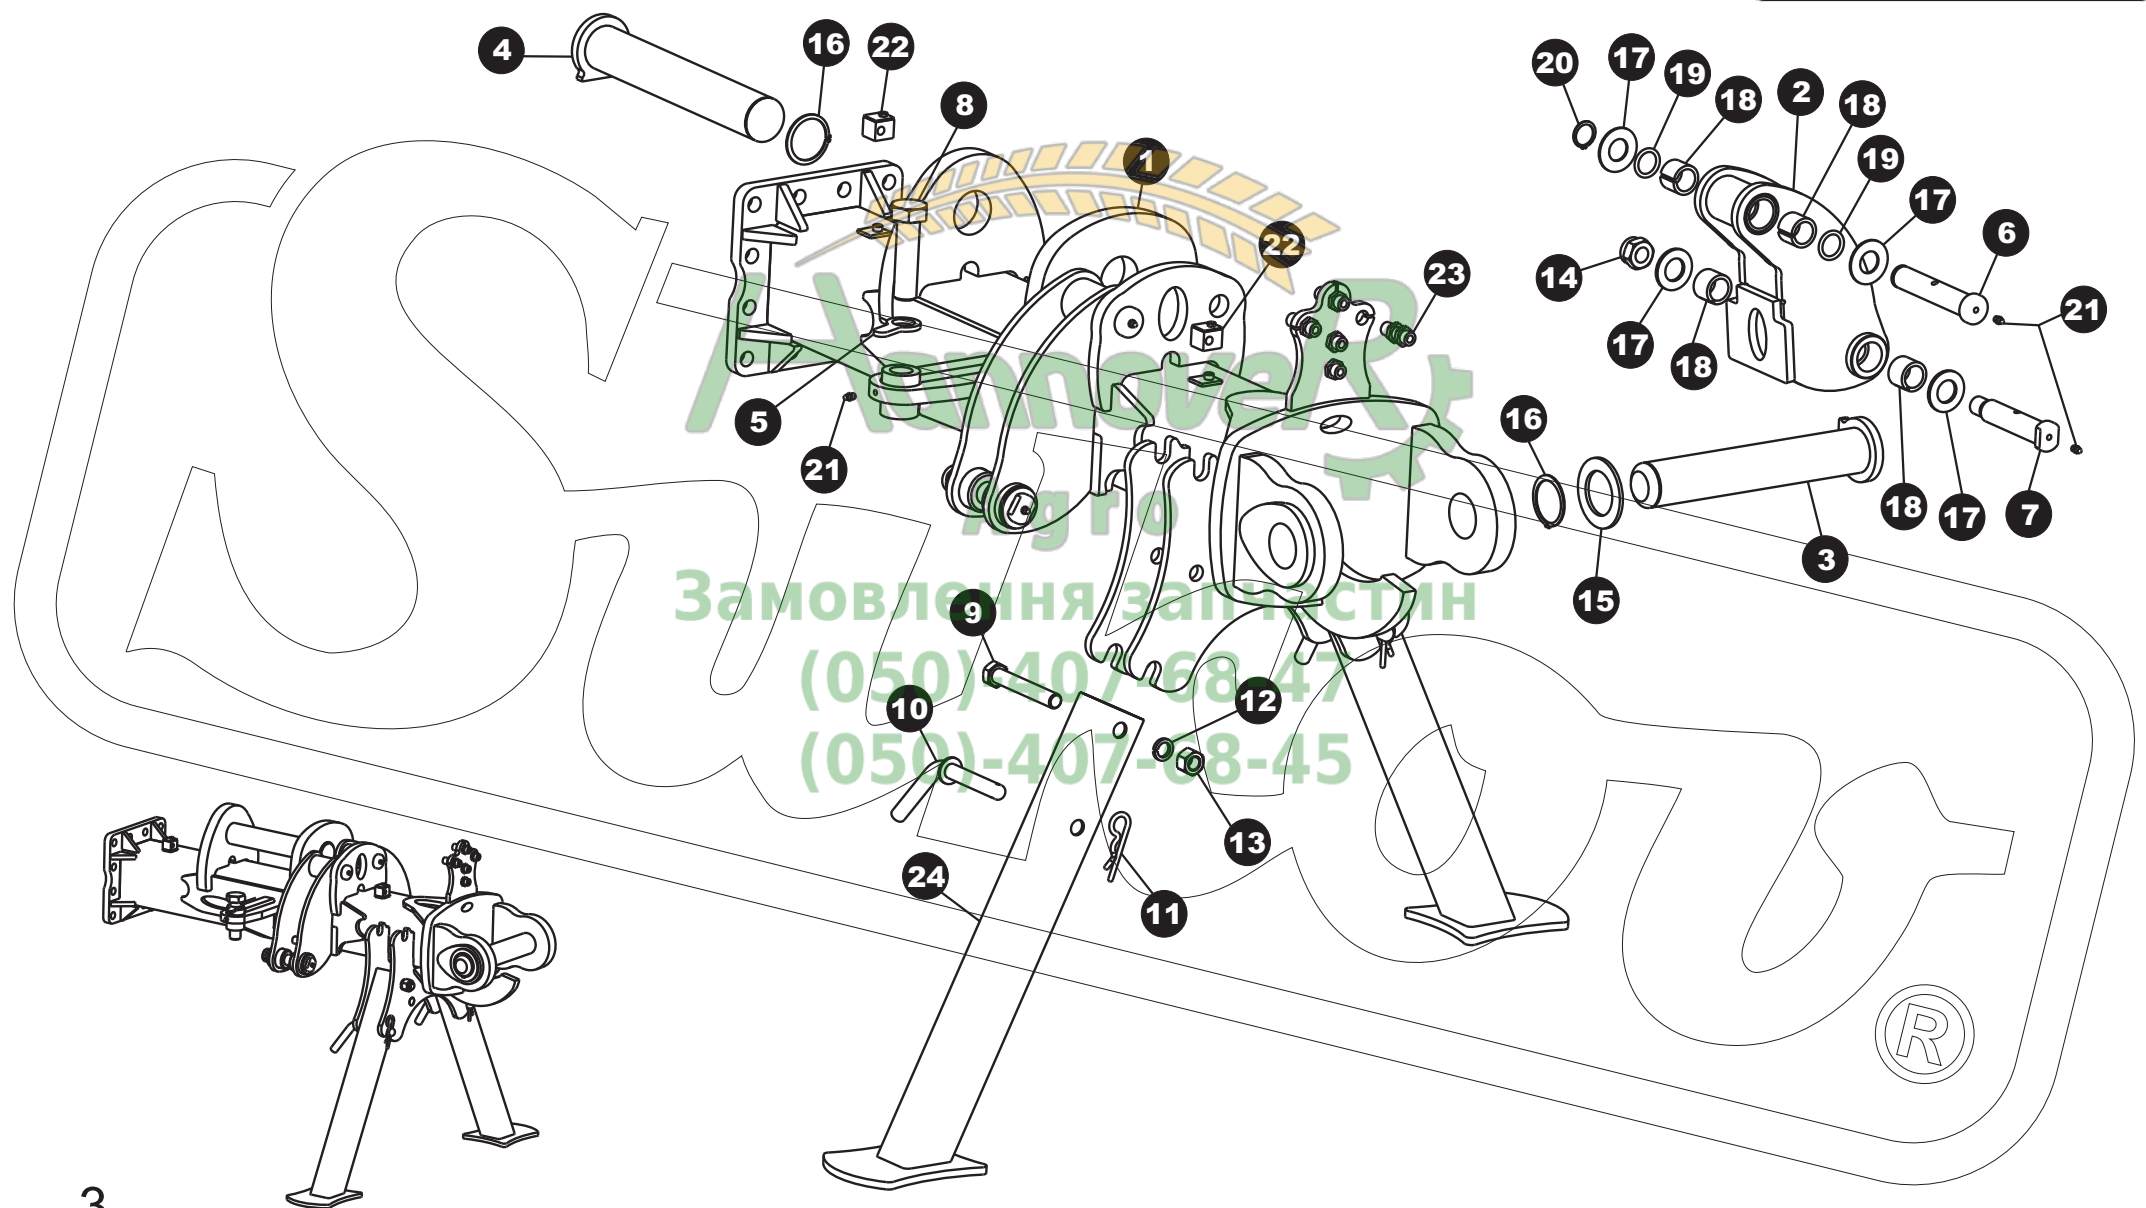

Перестановка - ArcoAgro

Замовлення за телефонами:
(050) 407-68-47
(050) 407-68-45

Позиция	Наименование	Каталожный номер
1	Сварная конструкция плеча перестановки	01-22-2200/10
2	Упор гидроцилиндра	02-22-2200/10
3	Палец для головки Ø60	203-10-02-01
4	Палец для перестановки Ø60	24-1006-04
5	Предохранительная гайка M30	04-22-2200/10
6	Палец упора гидроцилиндра верхний Ø 29,8	70-09-05-01
7	Палец упора гидроцилиндра нижний Ø 29,8	122-09-07-01
8	Болт M30x100	1082210
9	Болт M20x120	1072210
10	Палец для опорной ноги	05-22-2200/10
11	Шплинт Ø 6	1062210
12	Шайба M20 пружинная	422210
13	Гайка M20	1052210
14	Гайка M24 предохранительная	1042210
15	Распорная шайба	06-22-2200/10
16	Стопорное кольцо Ø60	852210
17	Шайба 78/ 31x2,5	07-22-2200/10
18	Втулка EGPN1 40/ 30x30	1032210
19	Резиновое кольцо Ø 40x5	1022210
20	Стопорное кольцо Ø 30	862210
21	Маслёнка M8x1	22210
22	Держатель шланга	08-22-2200/10
23	Резьбовое соединение	1012210
24	Опорная нога	09-22-2200/10