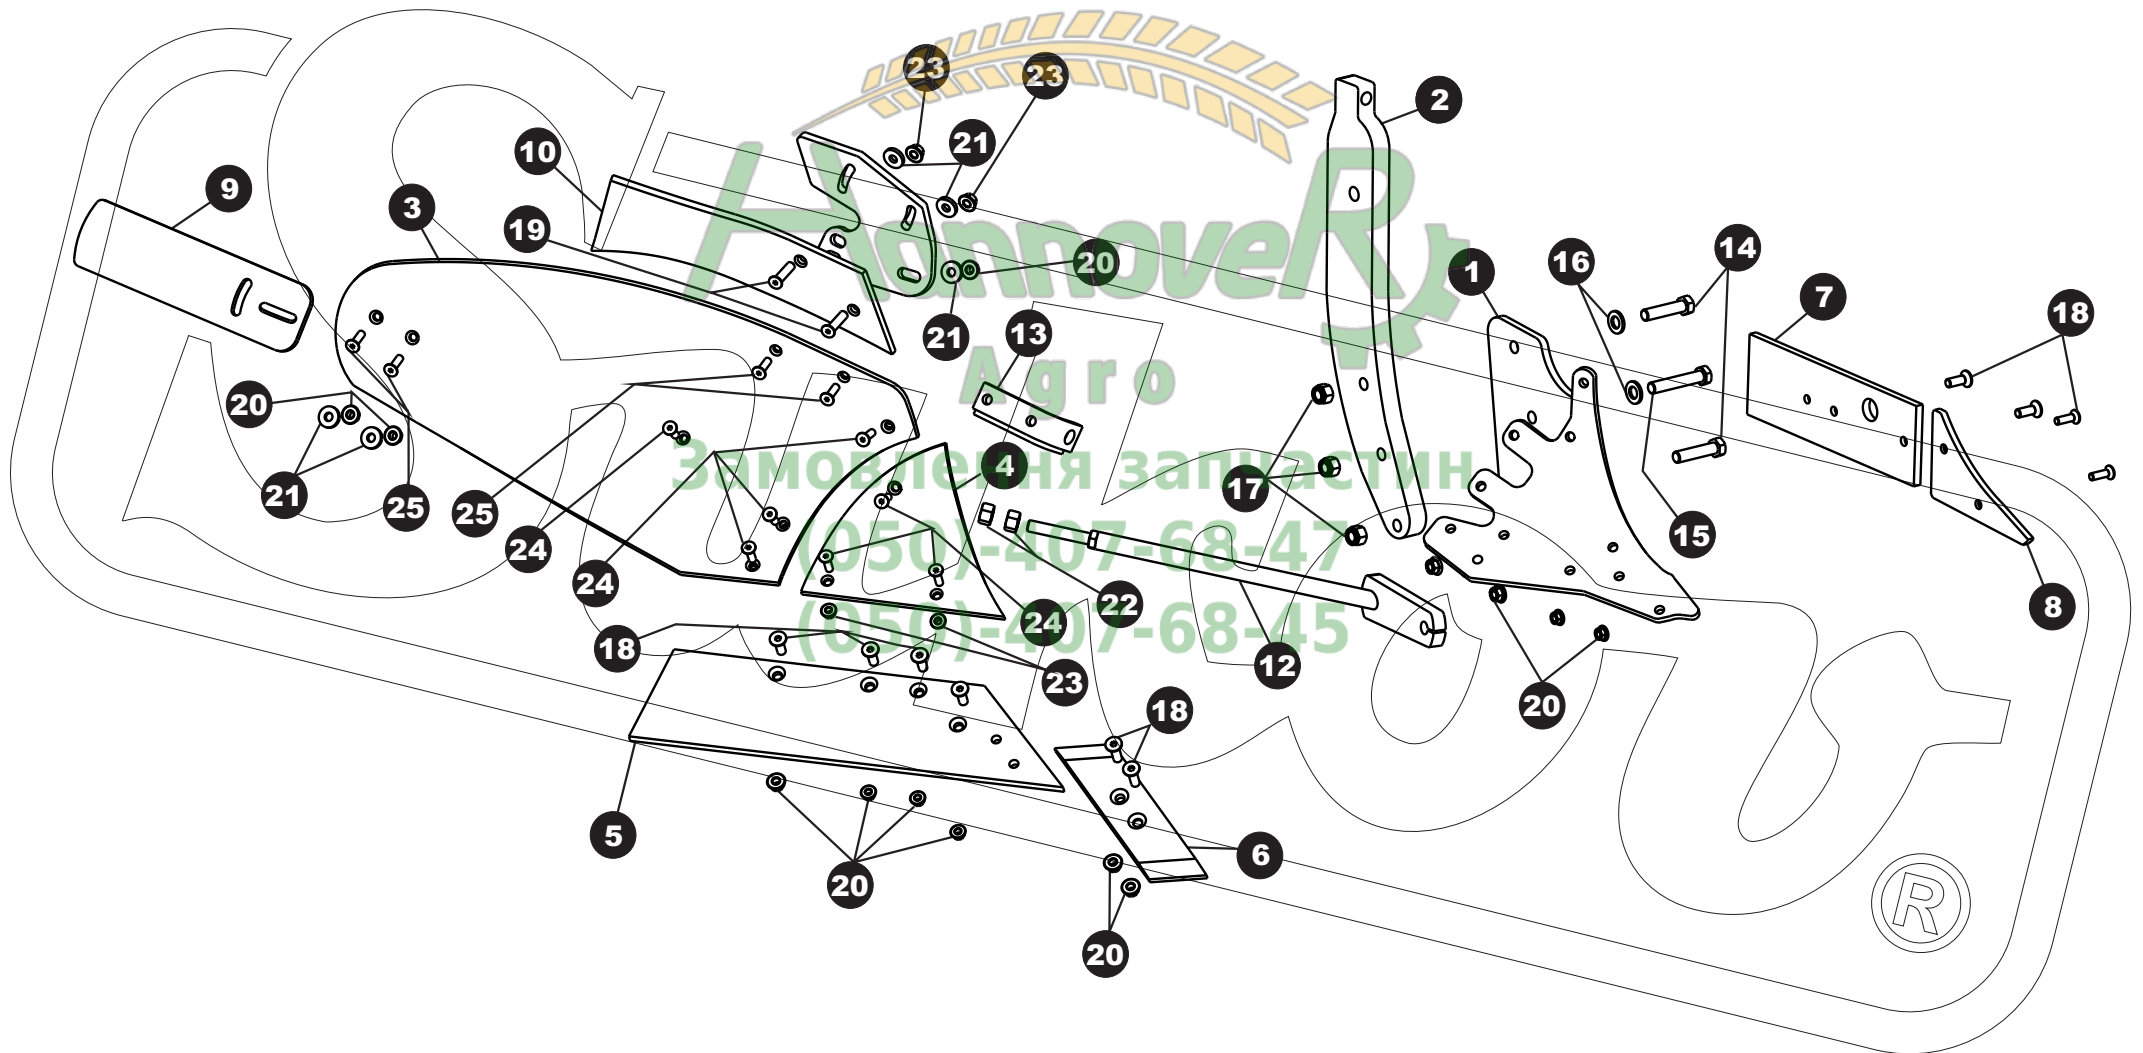

Пахотный корпус левый - ArcoAgro LM35

Пахотный корпус левый - ArcoAgro LM35

Позиция	Наименование	Каталожный номер
1	Корпус Л	04-9901
2	Стойка	54-5500/10
3	Отвальная доска Л	05-9901
4	Сменный элемент Л	18-1101
5	Наконечник для поворотного долота 18" Л	19-1101
6	Поворотное долото Л	17-8801
7	Полоз задний, 4 отверстия Л	22-1101
8	Полоз передний Л	33-1101
9	Удлинительное крыло Л	21-8801
10	Закрыватель растительных остатков Л	23-8801
11	Держатель закрывателя Л	26-8801
12	Стойка жёсткости отвальной доски Л	24-8801
13	Держатель стойки жёсткости отвальной доски П	06-9901
14	Болт M16x1,5x70	282210
15	Болт M16x1,5x90	532210
16	Шайба M16 ровная	292210
17	Гайка M16x1,5 предохранительная	302210
18	Болт M12x35 7991	272210
19	Болт M10x45 7991	522210
20	Гайка M12 с буртиком	152210
21	Шайба M12 для древесины	582210
22	Гайка M20x1,5	142210
23	Гайка M10 с буртиком	612210
24	Болт M10x35 7991	662210
25	Болт M12x35 7991	622210

Пахотный корпус правый - ArcoAgro LM40

Пахотный корпус правый - ArcoAgro LM40

Позиция	Наименование	Каталожный номер
1	Корпус П	01-9901
2	Стойка	54-5500/10
3	Отвальная доска П	08-9901
4	Сменный элемент П	06-1101
5	Наконечник для поворотного долота 18" П	07-1101
6	Поворотное долото П	05-8801
7	Полос задний, 4 отверстия П	11-1101
8	Полос передний П	12-1101
9	Удлинительное крыло П	08-8801
10	Закрыватель растительных остатков П	09-8801
11	Держатель закрывателя П	27-8801
12	Стойка жёсткости отвальной доски П	11-8801
13	Держатель стойки жёсткости отвальной доски П	03-9901
14	Болт M16x1,5x70	282210
15	Болт M16x1,5x90	532210
16	Шайба M16 ровная	292210
17	Гайка M16x1,5 предохранительная	302210
18	Болт M12x35 7991	272210
19	Болт M10x45 7991	522210
20	Гайка M12 с буртиком	152210
21	Шайба M12 для древесины	582210
22	Гайка M20x1,5	142210
23	Гайка M10 с буртиком	612210
24	Болт M10x35 7991	662210
25	Болт M12x35 7991	622210