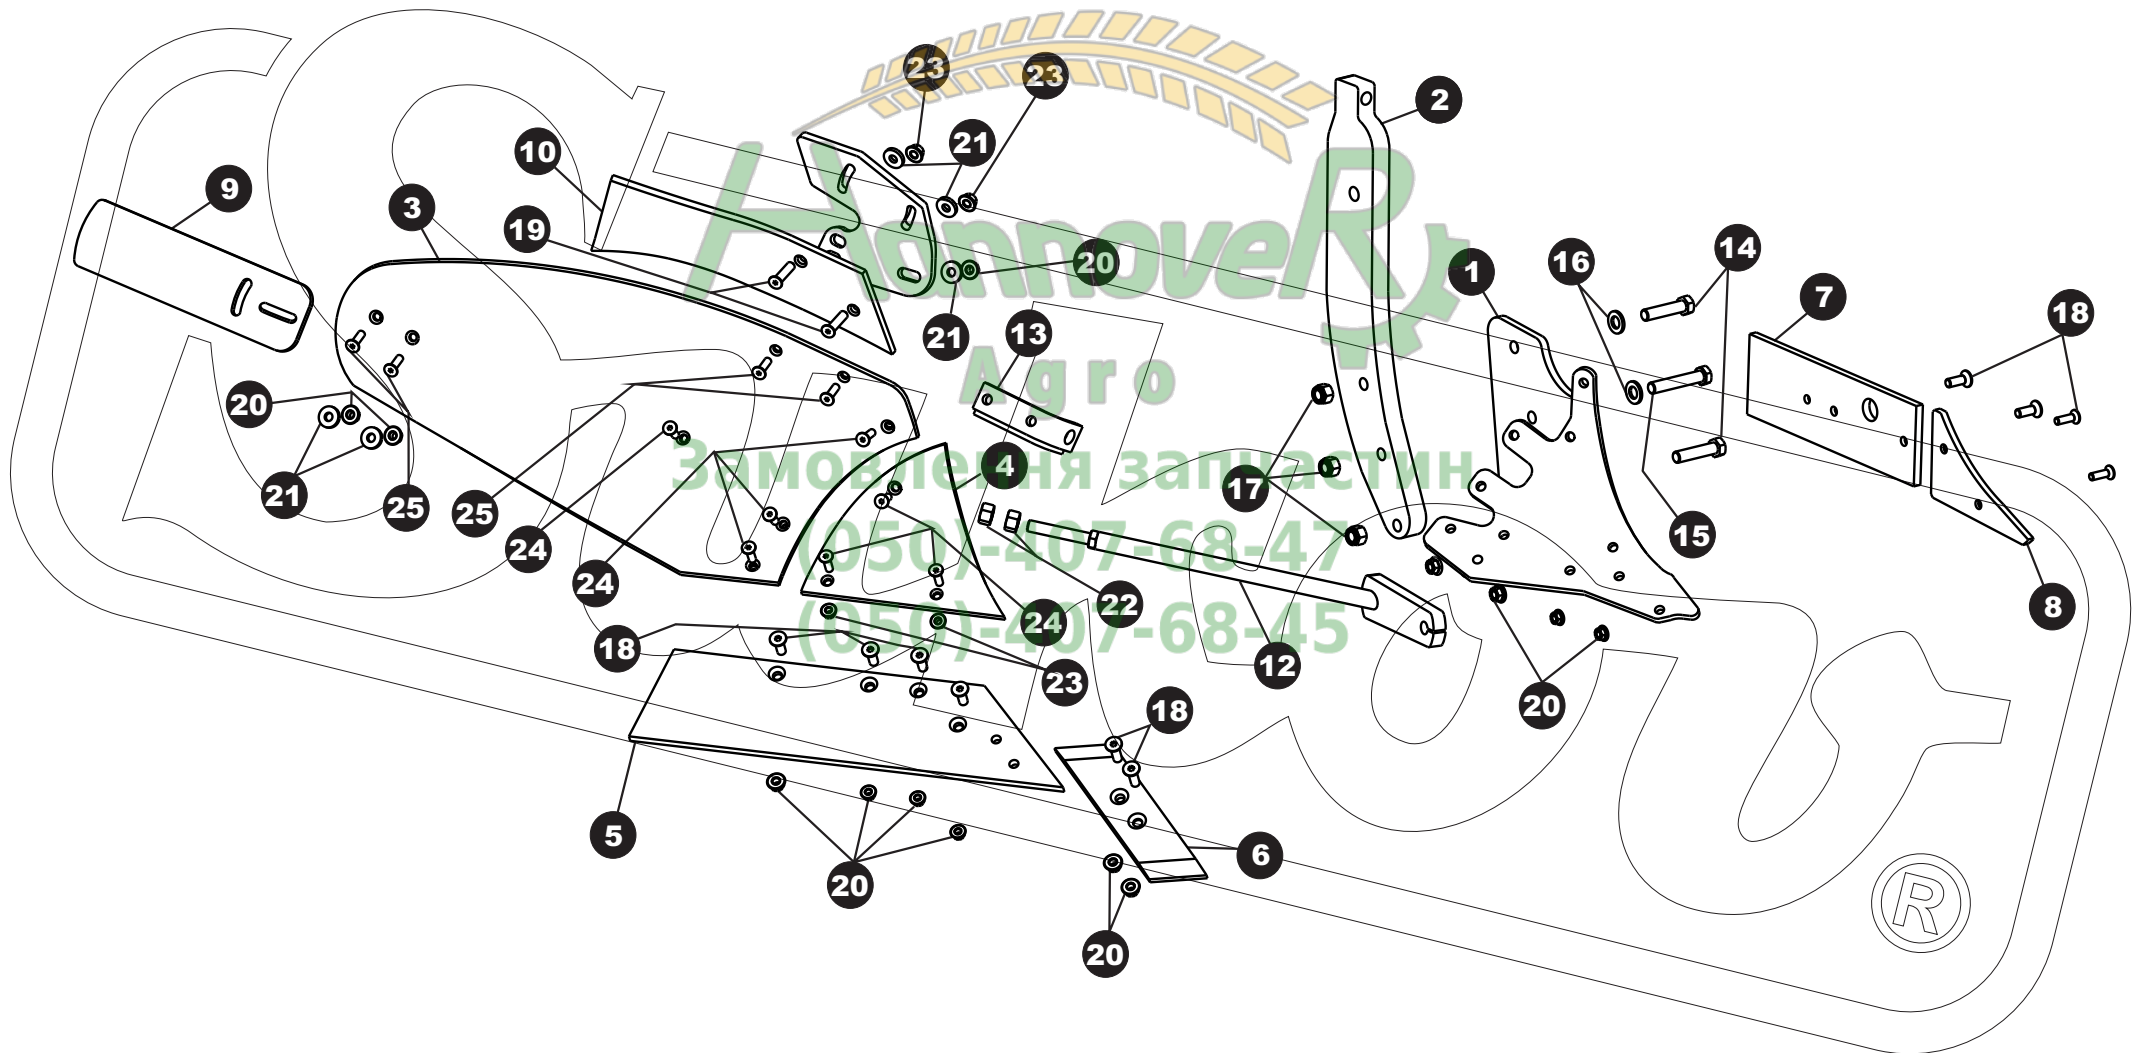

Пахотный корпус правый - ArcoAgro LM35

Пахотный корпус правый - ArcoAgro LM35

Позиция	Наименование	Каталожный номер
1	Корпус П	01-9901
2	Стойка	54-5500/10
3	Отвальная доска П	02-9901
4	Сменный элемент П	06-1101
5	Наконечник для поворотного долота 18" П	07-1101
6	Поворотное долото П	05-8801
7	Полоз задний, 4 отверстия П	11-1101
8	Полоз передний П	12-1101
9	Удлинительное крыло П	08-8801
10	Закрыватель растительных остатков П	09-8801
11	Держатель закрывателя П	27-8801
12	Стойка жёсткости отвальной доски П	11-8801
13	Держатель стойки жёсткости отвальной доски П	03-9901
14	Болт M16x1,5x70	282210
15	Болт M16x1,5x90	532210
16	Шайба M16 ровная	292210
17	Гайка M16x1,5 предохранительная	302210
18	Болт M12x35 7991	272210
19	Болт M10x45 7991	522210
20	Гайка M12 с буртиком	152210
21	Шайба M12 для древесины	582210
22	Гайка M20x1,5	142210
23	Гайка M10 с буртиком	612210
24	Болт M10x35 7991	662210
25	Болт M12x35 7991	622210