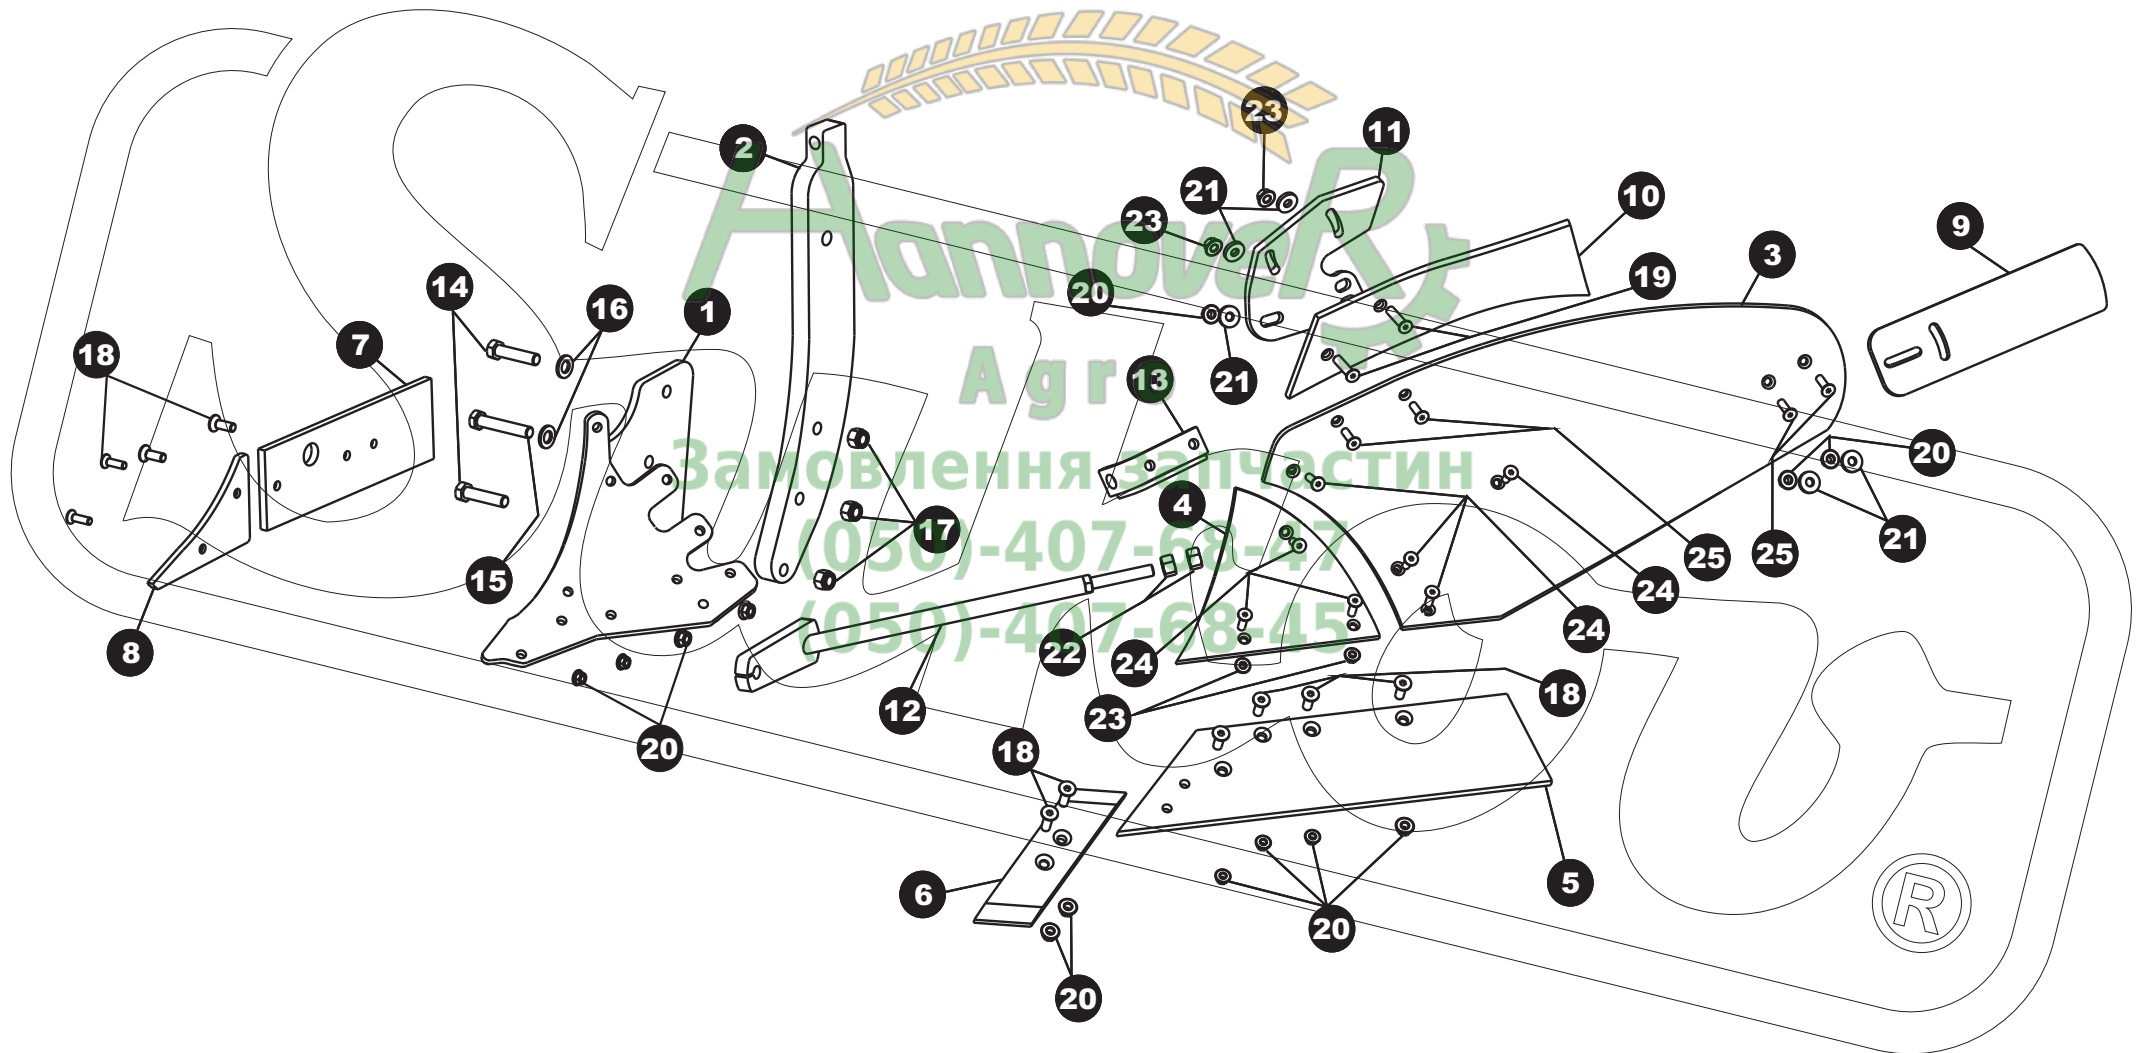

Пахотный корпус правый - ArcoAgro LM40

Пахотный корпус правый - ArcoAgro LM40

Позиция	Наименование	Каталожный номер
1	Корпус П	01-9901
2	Стойка	54-5500/10
3	Отвальная доска П	08-9901
4	Сменный элемент П	06-1101
5	Наконечник для поворотного долота 18" П	07-1101
6	Поворотное долото П	05-8801
7	Полос задний, 4 отверстия П	11-1101
8	Полос передний П	12-1101
9	Удлинительное крыло П	08-8801
10	Закрыватель растительных остатков П	09-8801
11	Держатель закрывателя П	27-8801
12	Стойка жёсткости отвальной доски П	11-8801
13	Держатель стойки жёсткости отвальной доски П	03-9901
14	Болт M16x1,5x70	282210
15	Болт M16x1,5x90	532210
16	Шайба M16 ровная	292210
17	Гайка M16x1,5 предохранительная	302210
18	Болт M12x35 7991	272210
19	Болт M10x45 7991	522210
20	Гайка M12 с буртиком	152210
21	Шайба M12 для древесины	582210
22	Гайка M20x1,5	142210
23	Гайка M10 с буртиком	612210
24	Болт M10x35 7991	662210
25	Болт M12x35 7991	622210

Пахотный корпус левый - ArcoAgro LM40

Пахотный корпус левый - ArcoAgro LM40

Позиция	Наименование	Каталожный номер
1	Корпус Л	04-9901
2	Стойка	54-5500/10
3	Отвальная доска Л	09-9901
4	Сменный элемент Л	18-1101
5	Наконечник для поворотного долота 18" Л	19-1101
6	Поворотное долото Л	17-8801
7	Полос задний, 4 отверстия Л	22-1101
8	Полос передний Л	33-1101
9	Удлинительное крыло Л	21-8801
10	Закрыватель растительных остатков Л	23-8801
11	Держатель закрывателя Л	26-8801
12	Стойка жёсткости отвальной доски Л	24-8801
13	Держатель стойки жёсткости отвальной доски П	06-9901
14	Болт M16x1,5x70	282210
15	Болт M16x1,5x90	532210
16	Шайба M16 ровная	292210
17	Гайка M16x1,5 предохранительная	302210
18	Болт M12x35 7991	272210
19	Болт M10x45 7991	522210
20	Гайка M12 с буртиком	152210
21	Шайба M12 для древесины	582210
22	Гайка M20x1,5	142210
23	Гайка M10 с буртиком	612210
24	Болт M10x35 7991	662210
25	Болт M12x35 7991	622210