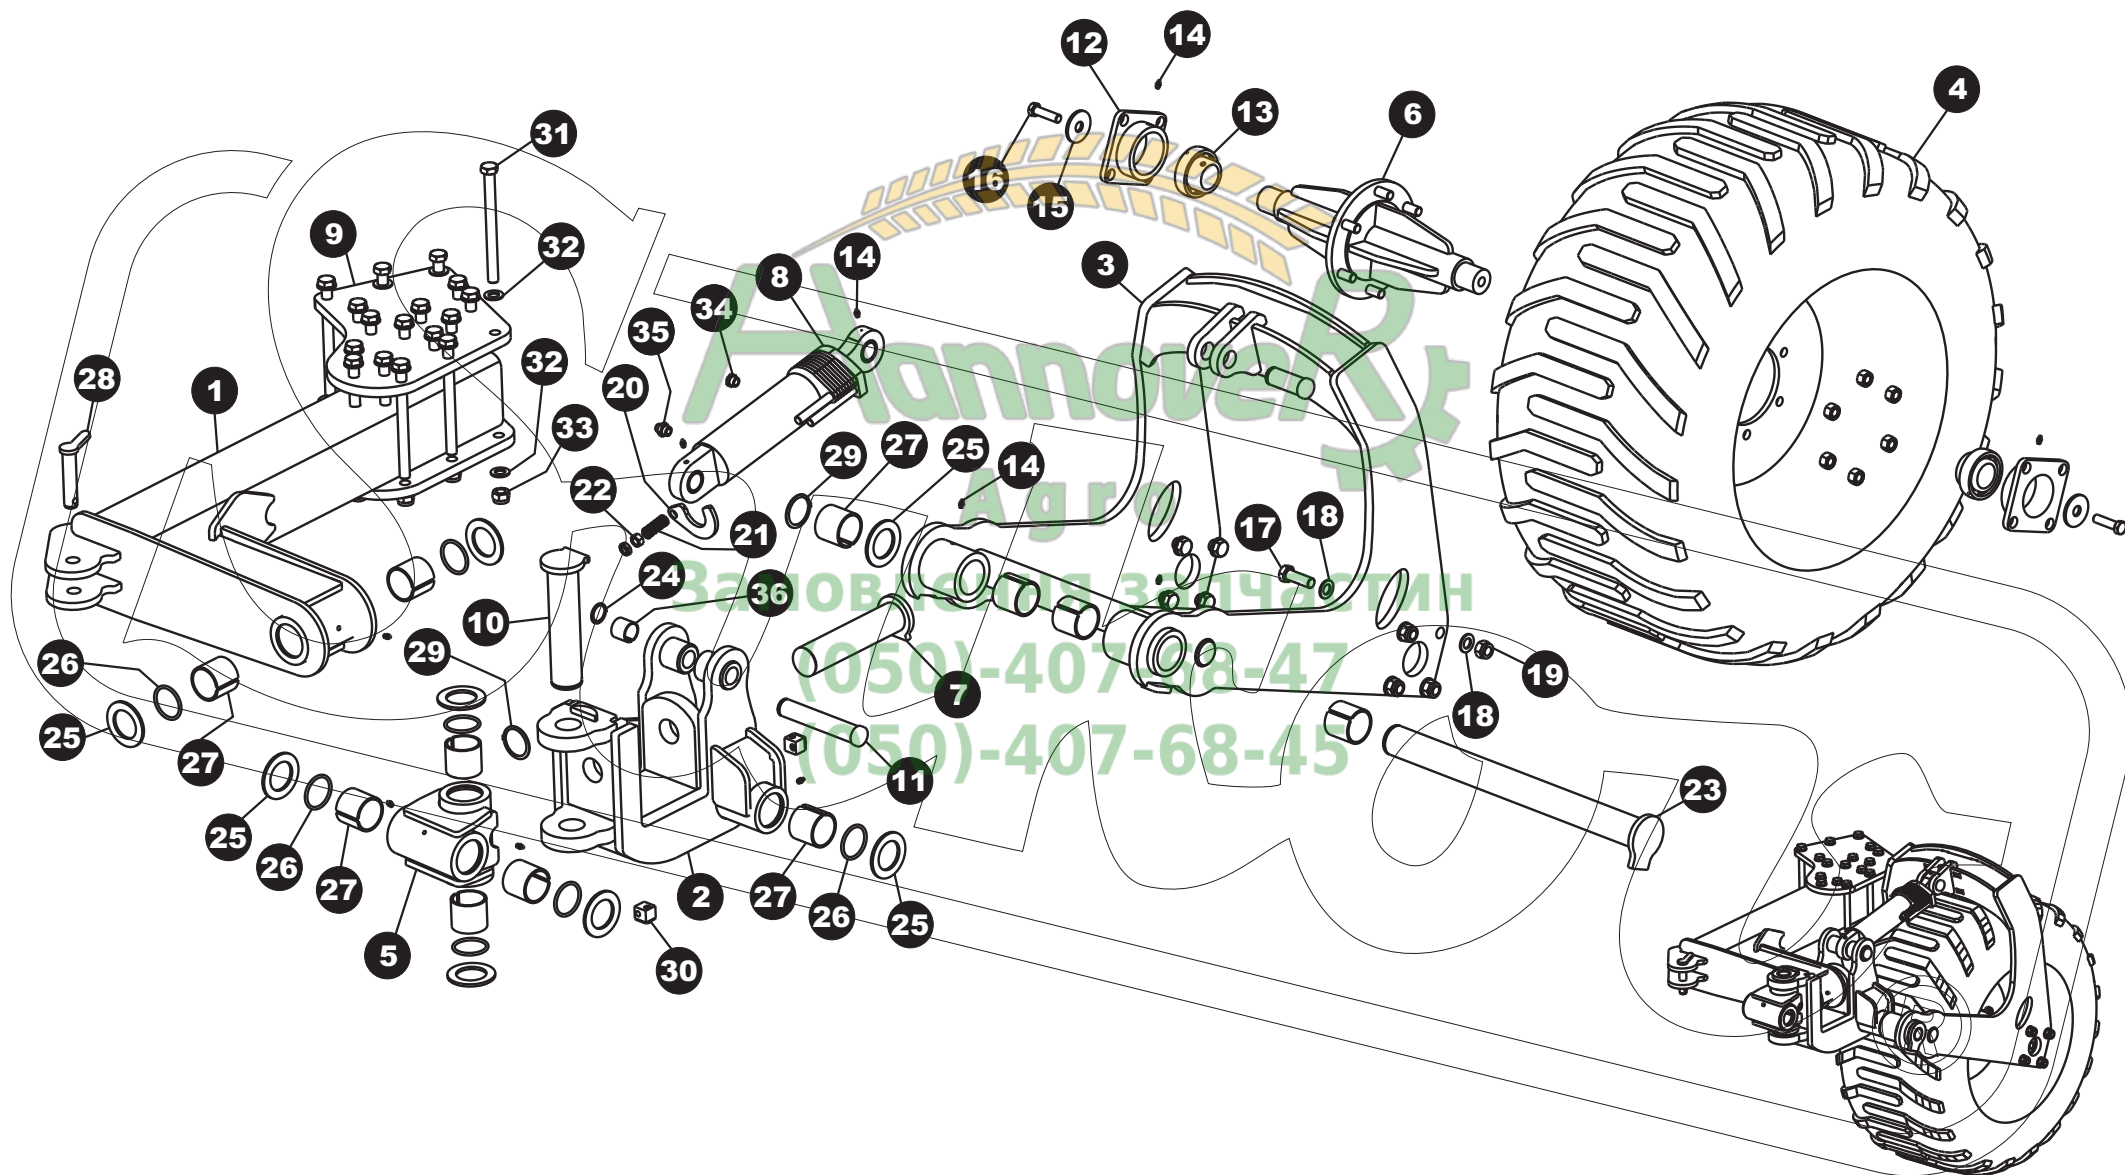

Колесо перестановки - ArcoAgro

Колесо перестановки - ArcoAgro

Позиция	Наименование	Каталожный номер
1	Поворотное плечо колеса	10-22-2200/10
2	Держатель плеча колеса	11-22-2200/10
3	Камера	12-22-2200/10
4	Транспортное колесо	13-22-2200/10
5	Малый крест	14-22-2200/10
6	Ступица для колеса	15-22-2200/10
7	Палец плеча перестановки Ø60	16-22-2200/10
8	Гидроцилиндр 80/50-160	17-22-2200/10
9	Держатель плеча перестановки	18-22-2200/10
10	Палец Ø 60	137-09-09-01
11	Палец поршневого штока большой	118-09-07-01
12	Посадочное место FY510	912210
13	Подшипник посадочного места YAR 210-2RF	922210
14	Маслёнка M 8x1	22210
15	Шайба каленая Ø20	03-22-2200/10
16	Болт M20x1,5x50	232210
17	Болт M18x1,5x70	1002210
18	Шайба M18 ровная	992210
19	Гайка M18 предохранительная	982210
20	Подковка	19-22-2200/10
21	Пружина упора гидроцилиндра	982210
22	Гайка M16	972210
23	Палец камеры Ø60	13-1005-05-04
24	Предохранительное кольцо Ø 35	962210
25	Распорная шайба	06-22-2200/10
26	Резиновое кольцо 40x5	882210
27	Втулка EGPN1 70/ 60x60	872210
28	Палец Ø 26	147-09-09-01
29	Предохранительное кольцо Ø 60	852210
30	Держатель шланга	08-22-2200/10
31	Болт M20x240	952210
32	Шайба M20 ровная	122210
33	Гайка M20 предохранительная	1292210
34	Резьбовой сапун	942210
35	Резьбовое соединение	892210
36	Втулка 45/ 35x40	932210