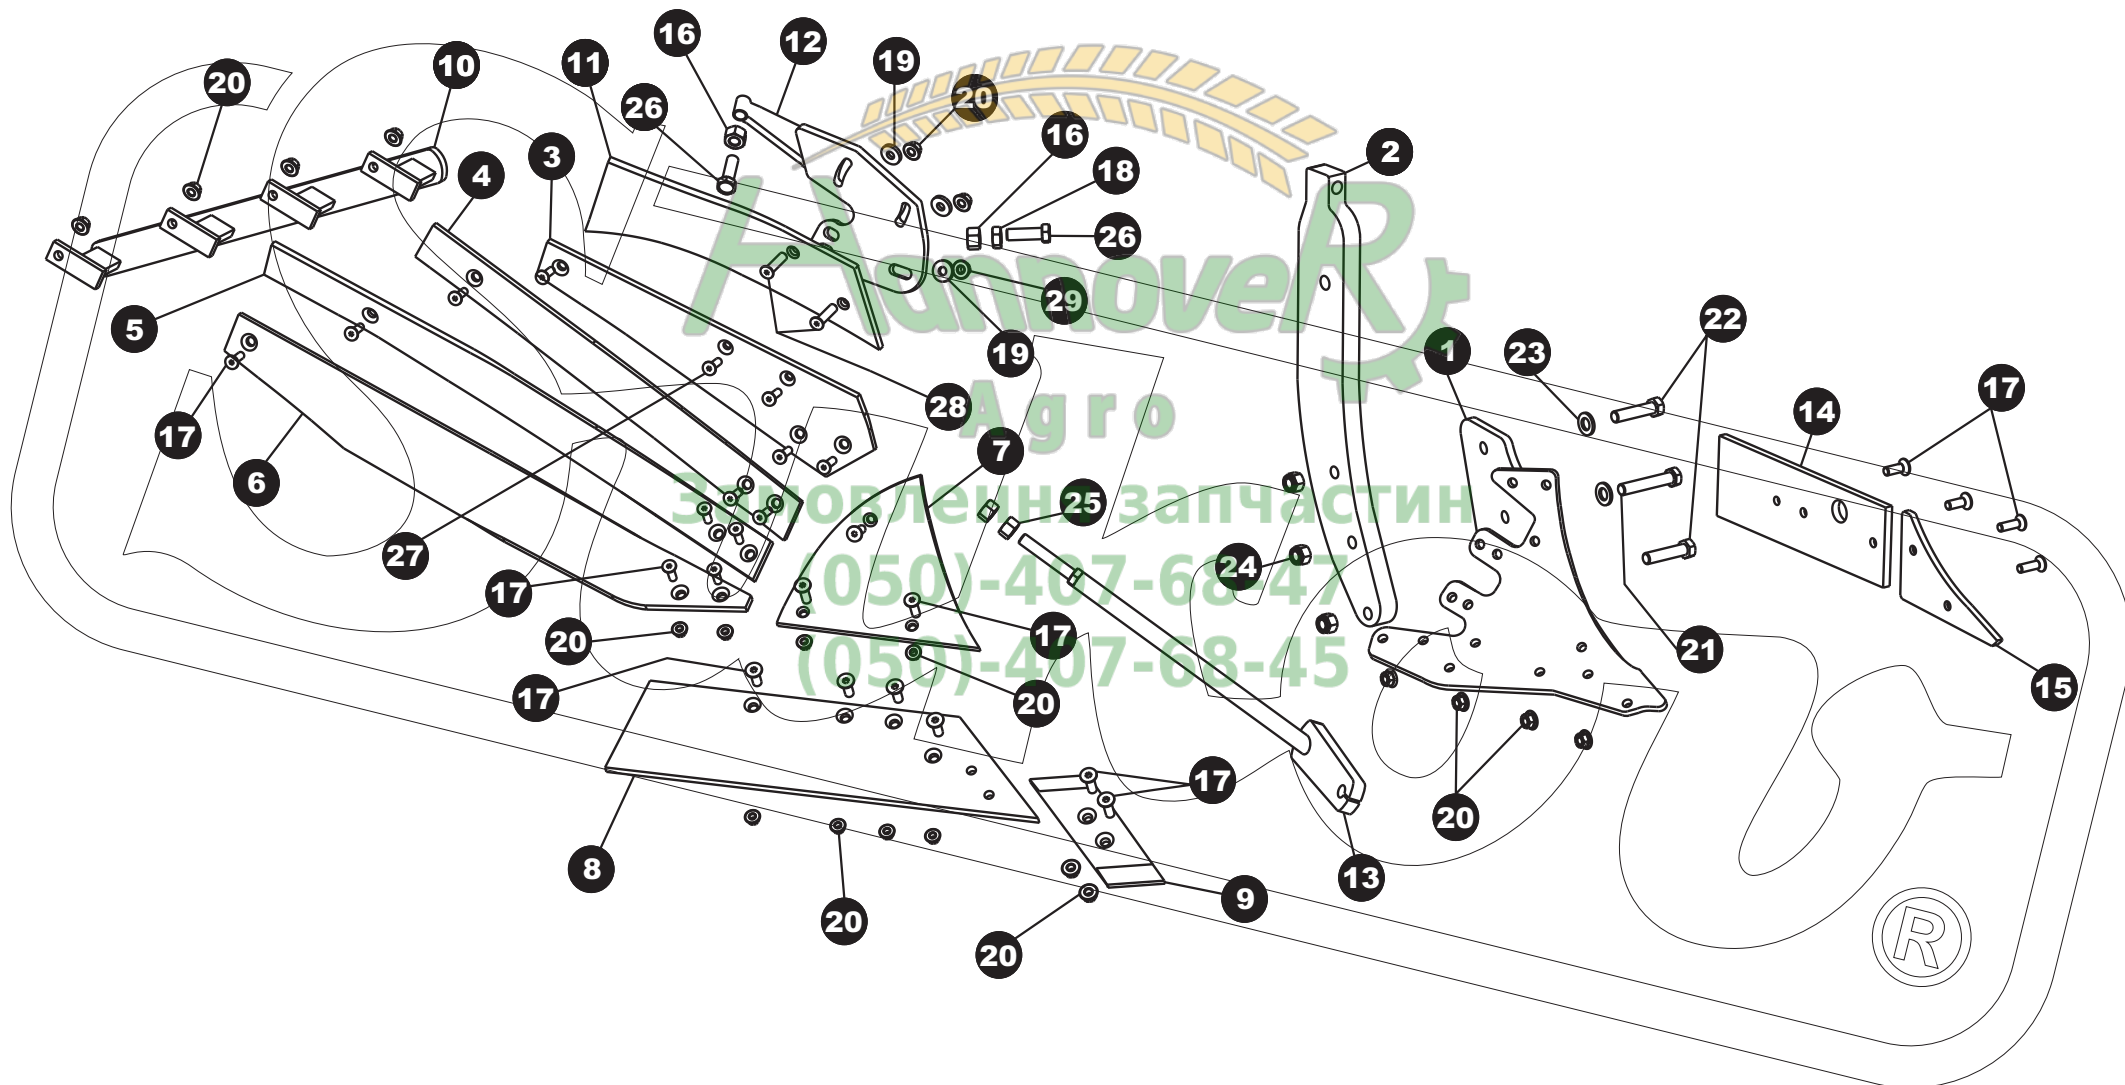

Пахотный корпус правый - ArcoAgro PS40

Пахотный корпус правый - ArcoAgro PS40

Позиция	Наименование	Каталожный номер
1	Корпус П	40-1101
2	Стойка	54-5500/10
3	Лента 4 П	31-1101
4	Лента 3 П	30-1101
5	Лента 2 П	29-1101
6	Лента 1 П	28-1101
7	Сменный элемент П	36-1101
8	Наконечник для поворотного долота 18" П	07-1101
9	Поворотное долото П	05-8801
10	Гребенчатый держатель П	08-1101
11	Закрыватель растительных остатков П	09-8801
12	Держатель закрывателя П	10-1101
13	Стойка жёсткости отвальной доски П	11-8801
14	Полоз задний, 4 отверстия П	11-1101
15	Полоз передний П	12-1101
16	Гайка М16	652210
17	Болт М12х35 7991	272210
18	Гайка М10 с буртиком	642210
19	Шайба М12 для древесины	582210
20	Гайка М12 с буртиком	152210
21	Болт М16х1,5х90	532210
22	Болт М16х1,5х70	282210
23	Шайба М16 ровная	292210
24	Гайка М16х1,5 предохранительная	302210
25	Гайка М20х1,5	142210
26	Болт М16х50	162210
27	Болт М12х40 7991	622210
28	Болт М10х45 7991	522210
29	Гайка М10 с буртиком	612210