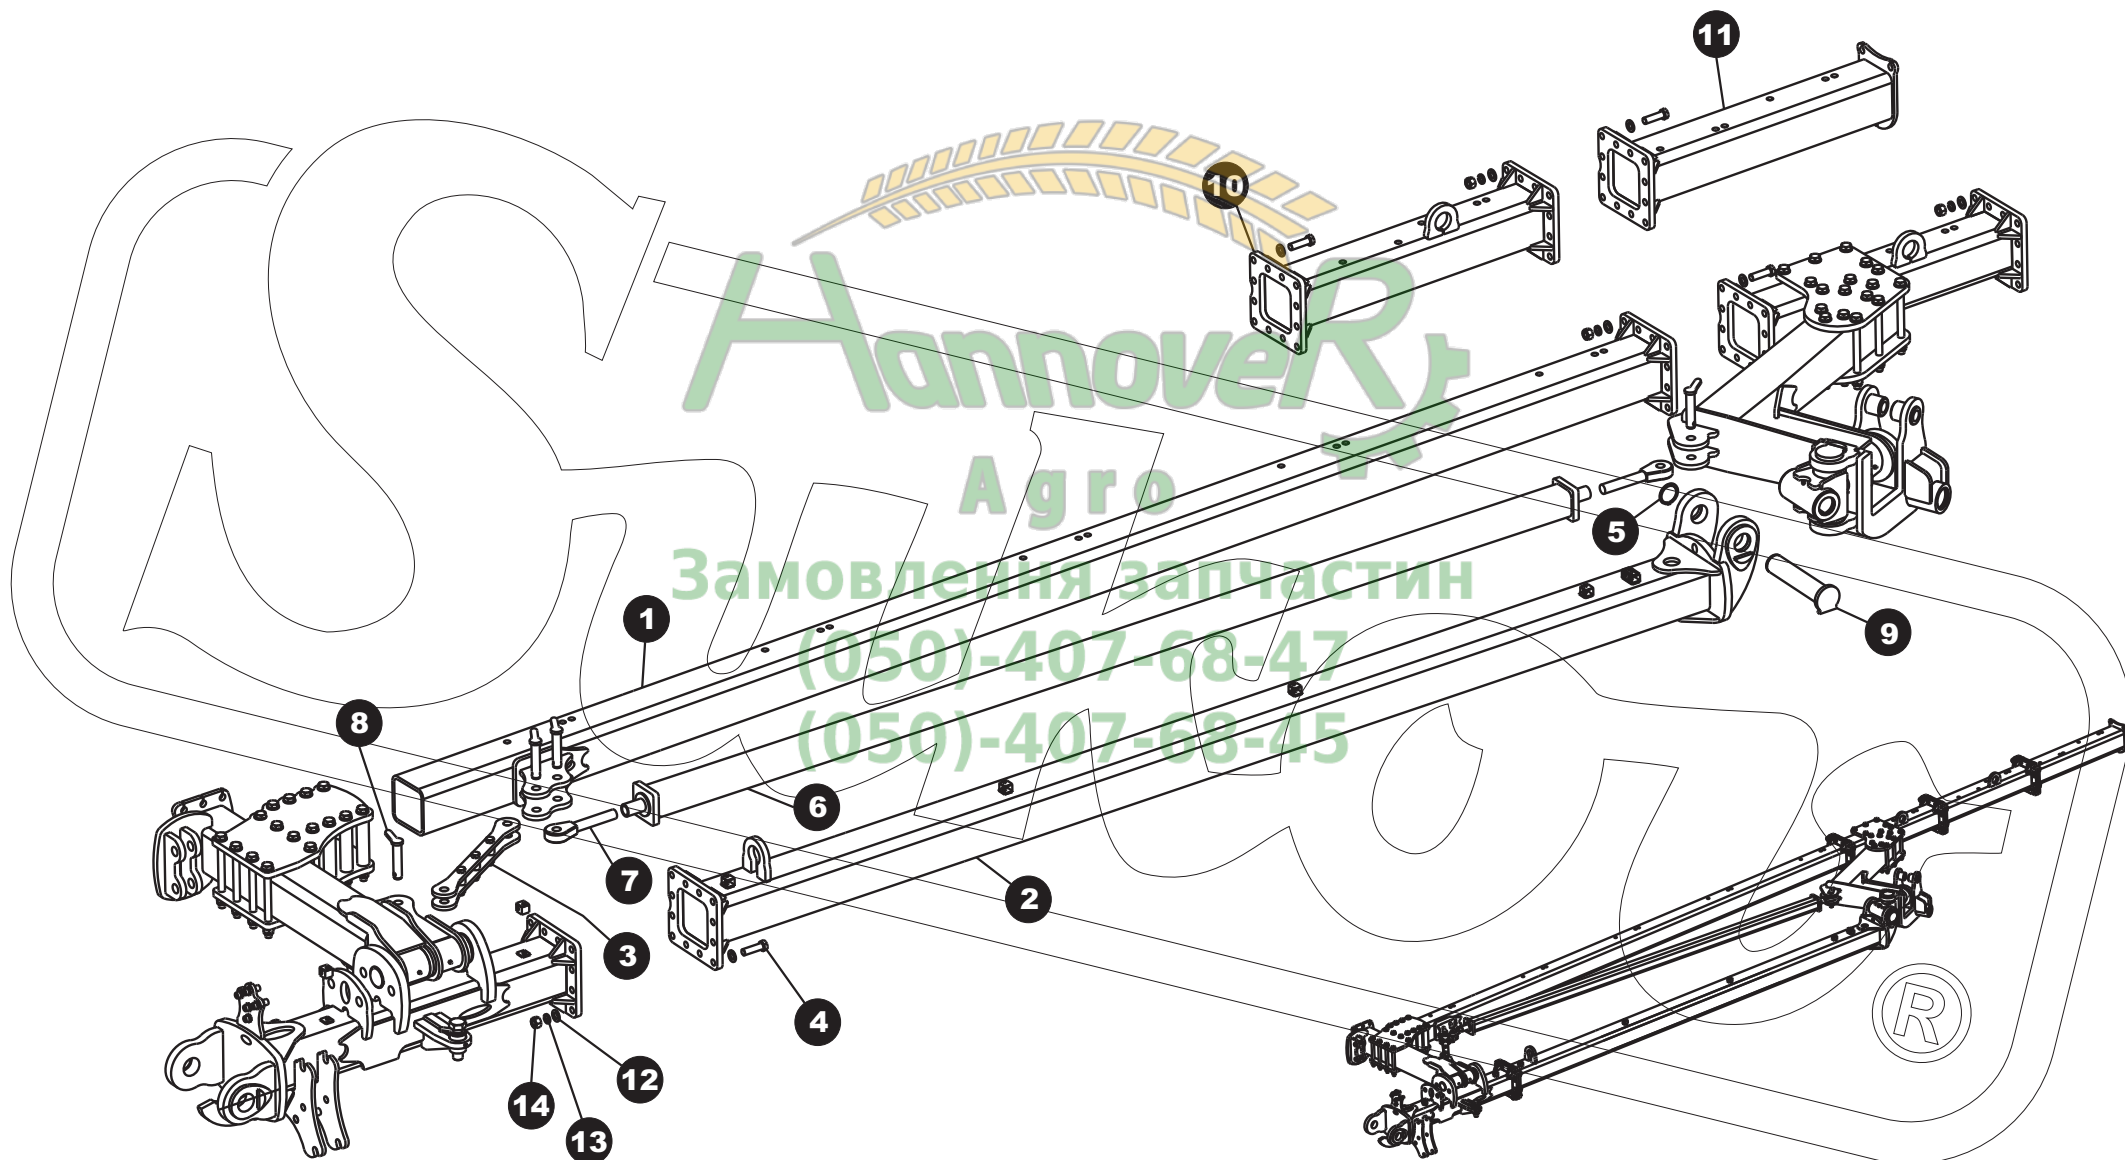

Полунавесной двухсторонний плуг

АгросАгро

KV09, LM35, LM40, PS40, UN40

**Сервисный каталог запчастей
2011**

Головка- ArcoAgro

Головка - ArcoAgro

Позиция	Наименование	Каталожный номер
1	Головка	20-22-2200/10
2	Крест	21-22-2200/10
3	Палец \varnothing 60	203-10-02-01
4	Палец для верхней тяги	23-1006-04
5	Палец вилочной навески для нижней тяги трактора	22-1006-04
6	Болт M8x70	902210
7	Держатель шлангов 1	22-22-2200/10
8	Держатель шлангов 2	23-22-2200/10
9	Распорка тяг	24-22-2200/10
10	Шар для тяг	25-22-2200/10
11	Распорная подкладка	06-22-2200/10
12	Резиновое кольцо \varnothing 70x6	882210
13	Втулка EGPN1 70/60x60	872210
14	Маслёнка M8x1	22210
15	Предохранительное кольцо \varnothing 60	852210

Плечо перестановки - ArcoAgro

Плечо перестановки - ArcoAgro

Позиция	Наименование	Каталожный номер
1	Плечо перестановки	61-22-2200/11
2	Связной доска рама	62-22-2200/11
3	Гидроцилиндр 80/50-500	37-22-2200/10
4	Палец \varnothing 26	147-09-09-01
5	Втулка EGPN1 70/60x60	872210
6	Резиновое кольцо \varnothing 70x6	882210
7	Распорная шайба	06-22-2200/10
8	Палец поршневого штока \varnothing 29,7	69-09-05-01
9	Стопорное кольцо \varnothing 30	862210
10	Гайка M20 предохранительная	1312210
11	Болт M20x240	952210
12	Шайба M20 ровная	122210
13	Маслёнка M8x1	22210
14	Резьбовое соединение	892210
15	Распорная трубка \varnothing 162x38x20	37-1106-04

Заменяемая запчасть

(050)-407-68-47

(050)-407-68-45

Комплект рамы - ArcoAgro

Позиция	Наименование	Каталожный номер
1	Рама 5+	63-22-2200-11
2	Вспомогательная рама	64-22-2200-11
3	Распорная тяга	65-22-2200-11
4	Болт M20x1,5x70	132210
5	Стопорное кольцо Ø60	852210
6	Тяга распорная 90x90	66-22-2200-11
7	Болт	34-22-2200/10
8	Палец Ø26	147-09-09-01
9	Палец вспомогательной рамы Ø 60	202-10-02-01
10	Насадка промежуточная (нож)	31-22-2200/10
11	Насадка концевая (нож)	32-22-2200/10
12	Шайба M20 ровная	122210
13	Шайба M20 упругая	42210
14	Гайка M20x1,5 предохранительная	822210