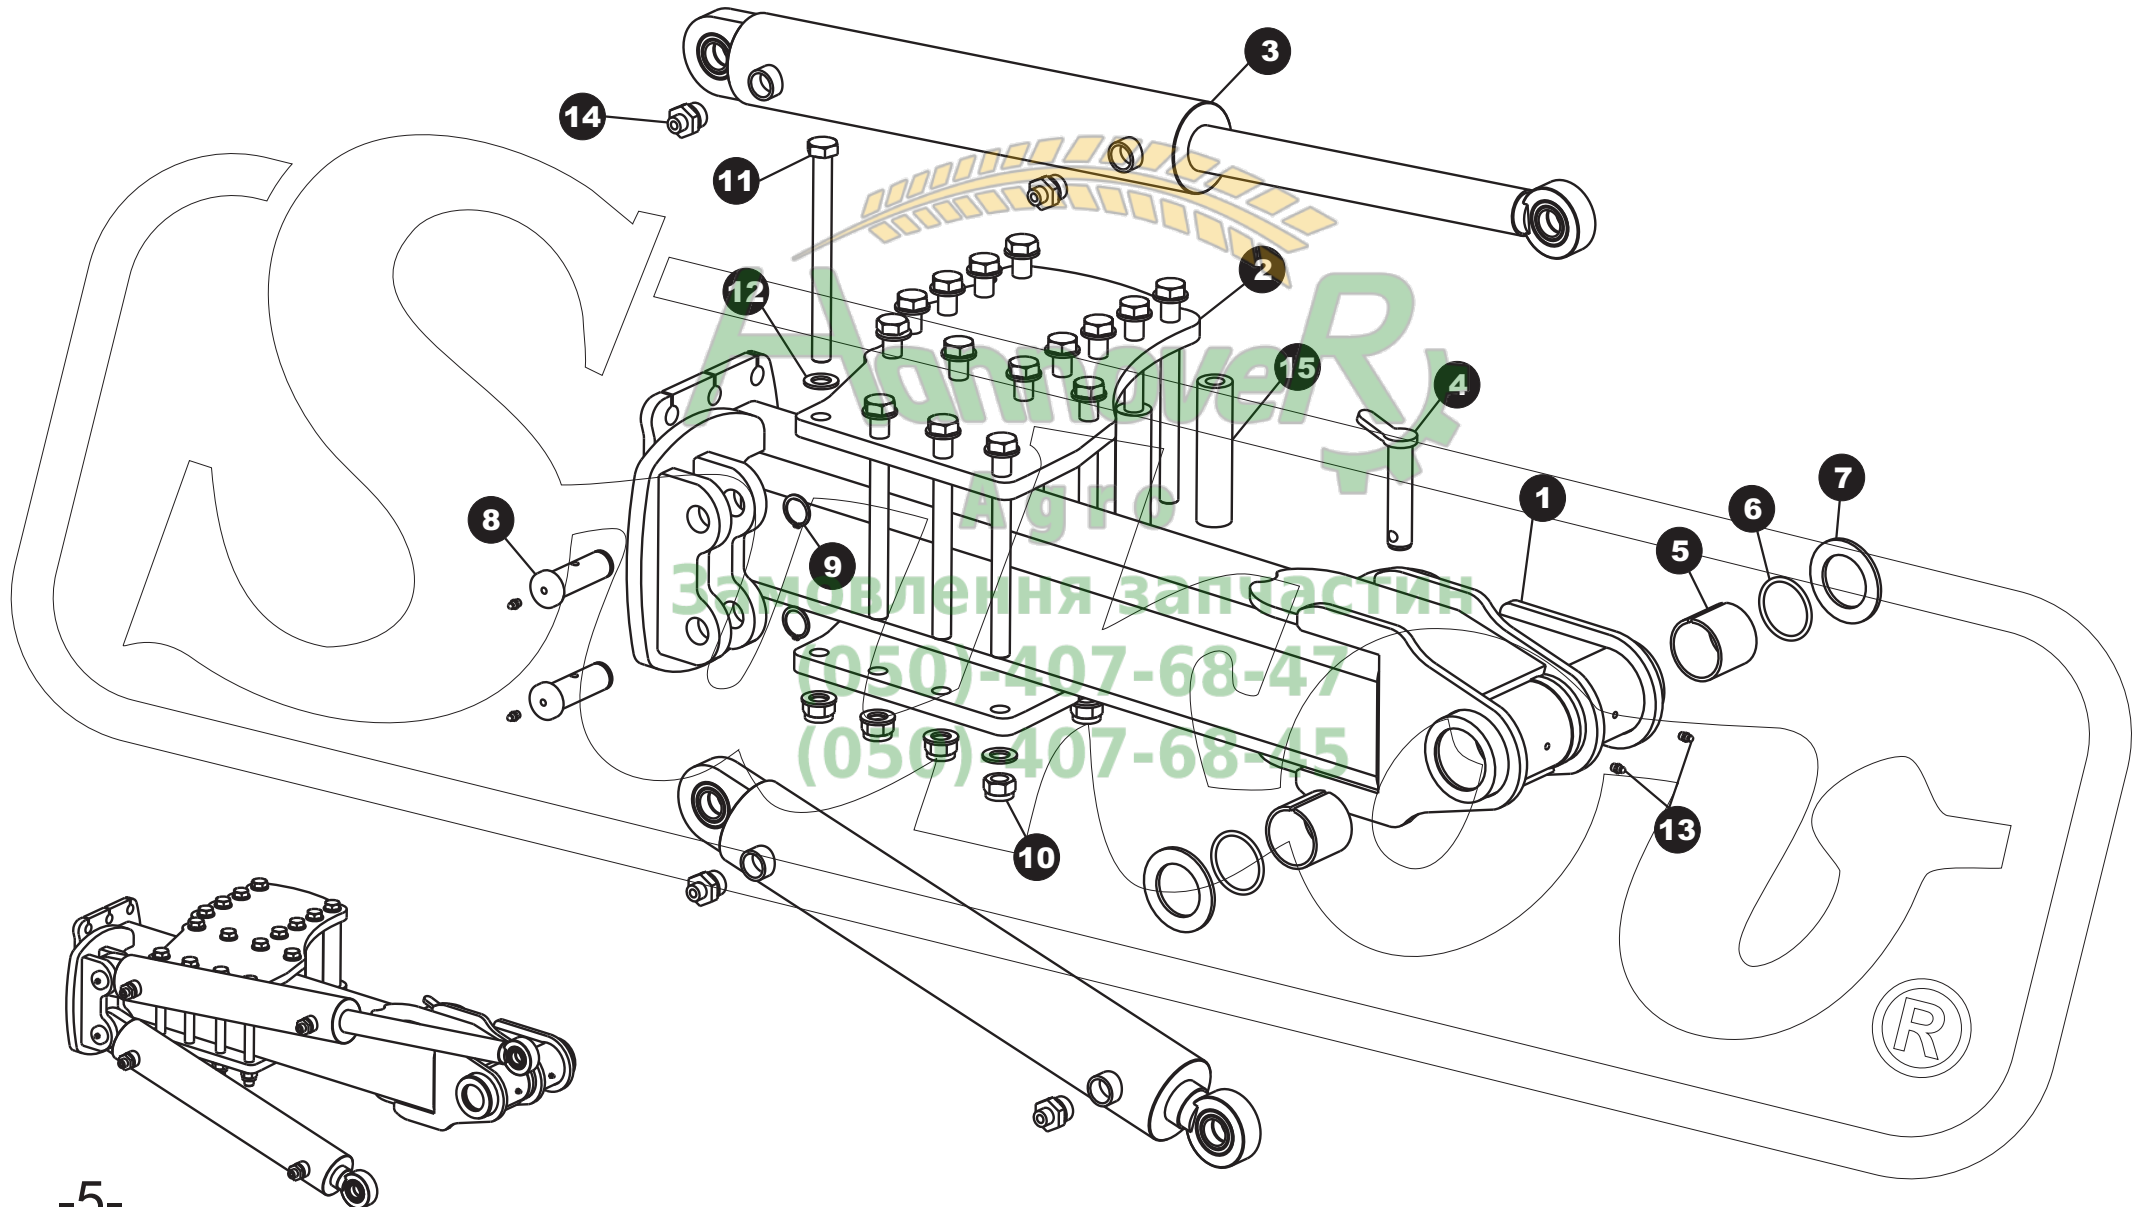

Плечо перестановки - ArcoAgro

Плечо перестановки - ArcoAgro

Позиция	Наименование	Каталожный номер
1	Плечо перестановки	61-22-2200/11
2	Связной доска рама	62-22-2200/11
3	Гидроцилиндр 80/50-500	37-22-2200/10
4	Палец $\varnothing$ 26	147-09-09-01
5	Втулка EGPN1 70/60x60	872210
6	Резиновое кольцо $\varnothing$ 70x6	882210
7	Распорная шайба	06-22-2200/10
8	Палец поршневого штока $\varnothing$ 29,7	69-09-05-01
9	Стопорное кольцо $\varnothing$ 30	862210
10	Гайка M20 предохранительная	1312210
11	Болт M20x240	952210
12	Шайба M20 ровная	122210
13	Маслёнка M8x1	22210
14	Резьбовое соединение	892210
15	Распорная трубка $\varnothing$162x38x20	37-1106-04

Заменяемая запчасть

(050)-407-68-47

(050)-407-68-45