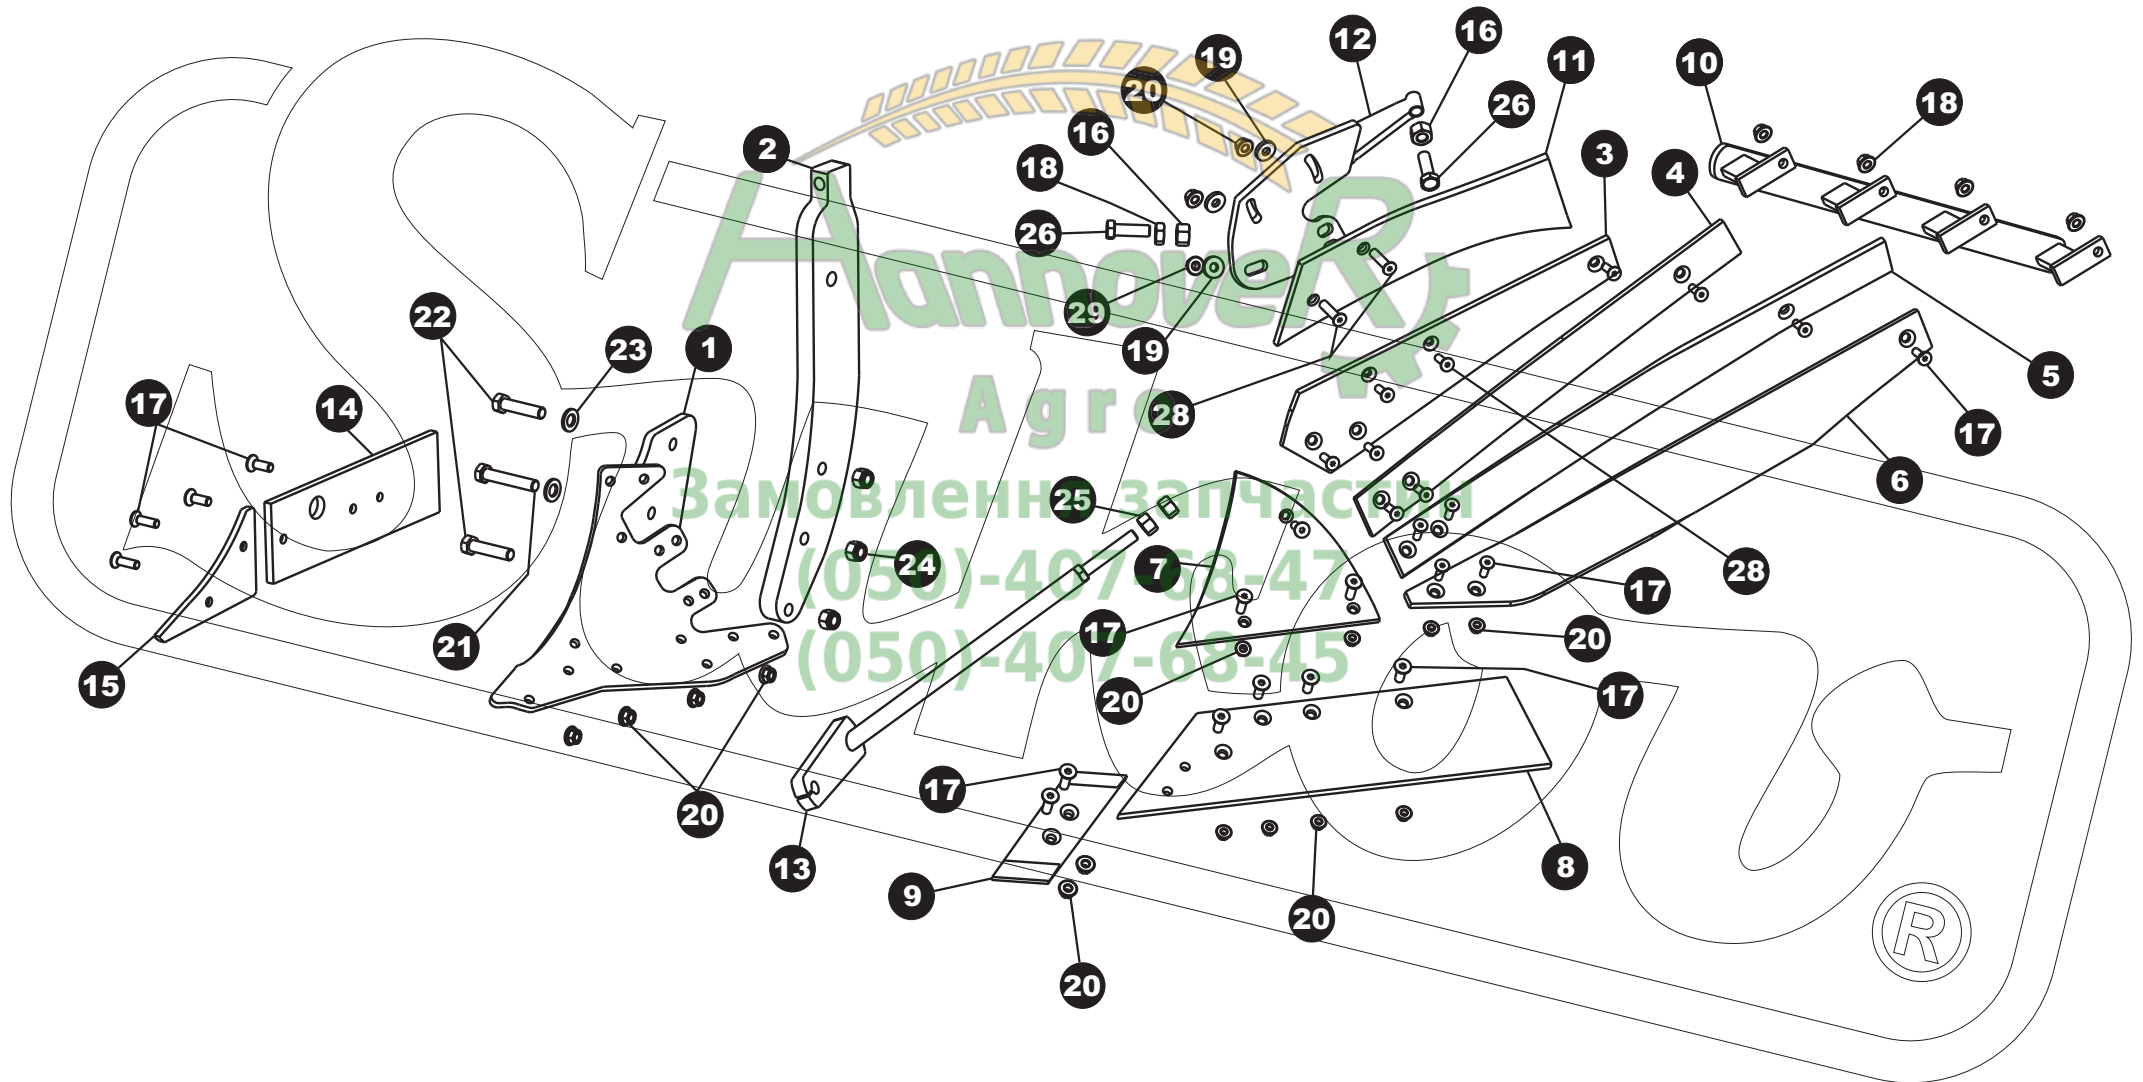

Пахотный корпус левый - ArcoAgro PS40

Пахотный корпус левый - ArcoAgro PS40

Позиция	Наименование	Каталожный номер
1	Корпус Л	41-1101
2	Стойка	54-5500/10
3	Лента 4 Л	35-1101
4	Лента 3 Л	34-1101
5	Лента 2 Л	33-1101
6	Лента 1 Л	32-1101
7	Сменный элемент Л	37-1101
8	Наконечник для поворотного долота 18" Л	19-1101
9	Поворотное долото Л	17-8801
10	Гребенчатый держатель Л	20-1101
11	Закрыватель растительных остатков Л	22-8801
12	Держатель закрывателя Л	21-1101
13	Стойка жёсткости отвальной доски Л	24-8801
14	Полоз задний, 4 отверстия Л	22-1101
15	Полоз передний Л	23-1101
16	Гайка М16	652210
17	Болт М12х35 7991	272210
18	Гайка М10 с буртиком	642210
19	Шайба М12 для древесины	582210
20	Гайка М12 с буртиком	152210
21	Болт М16х1,5х90	532210
22	Болт М16х1,5х70	282210
23	Шайба М16 ровная	292210
24	Гайка М16х1,5 предохранительная	302210
25	Гайка М20х1,5	142210
26	Болт М16х50	162210
27	Болт М12х40 7991	622210
28	Болт М10х45 7991	522210
29	Гайка М10 с буртиком	612210