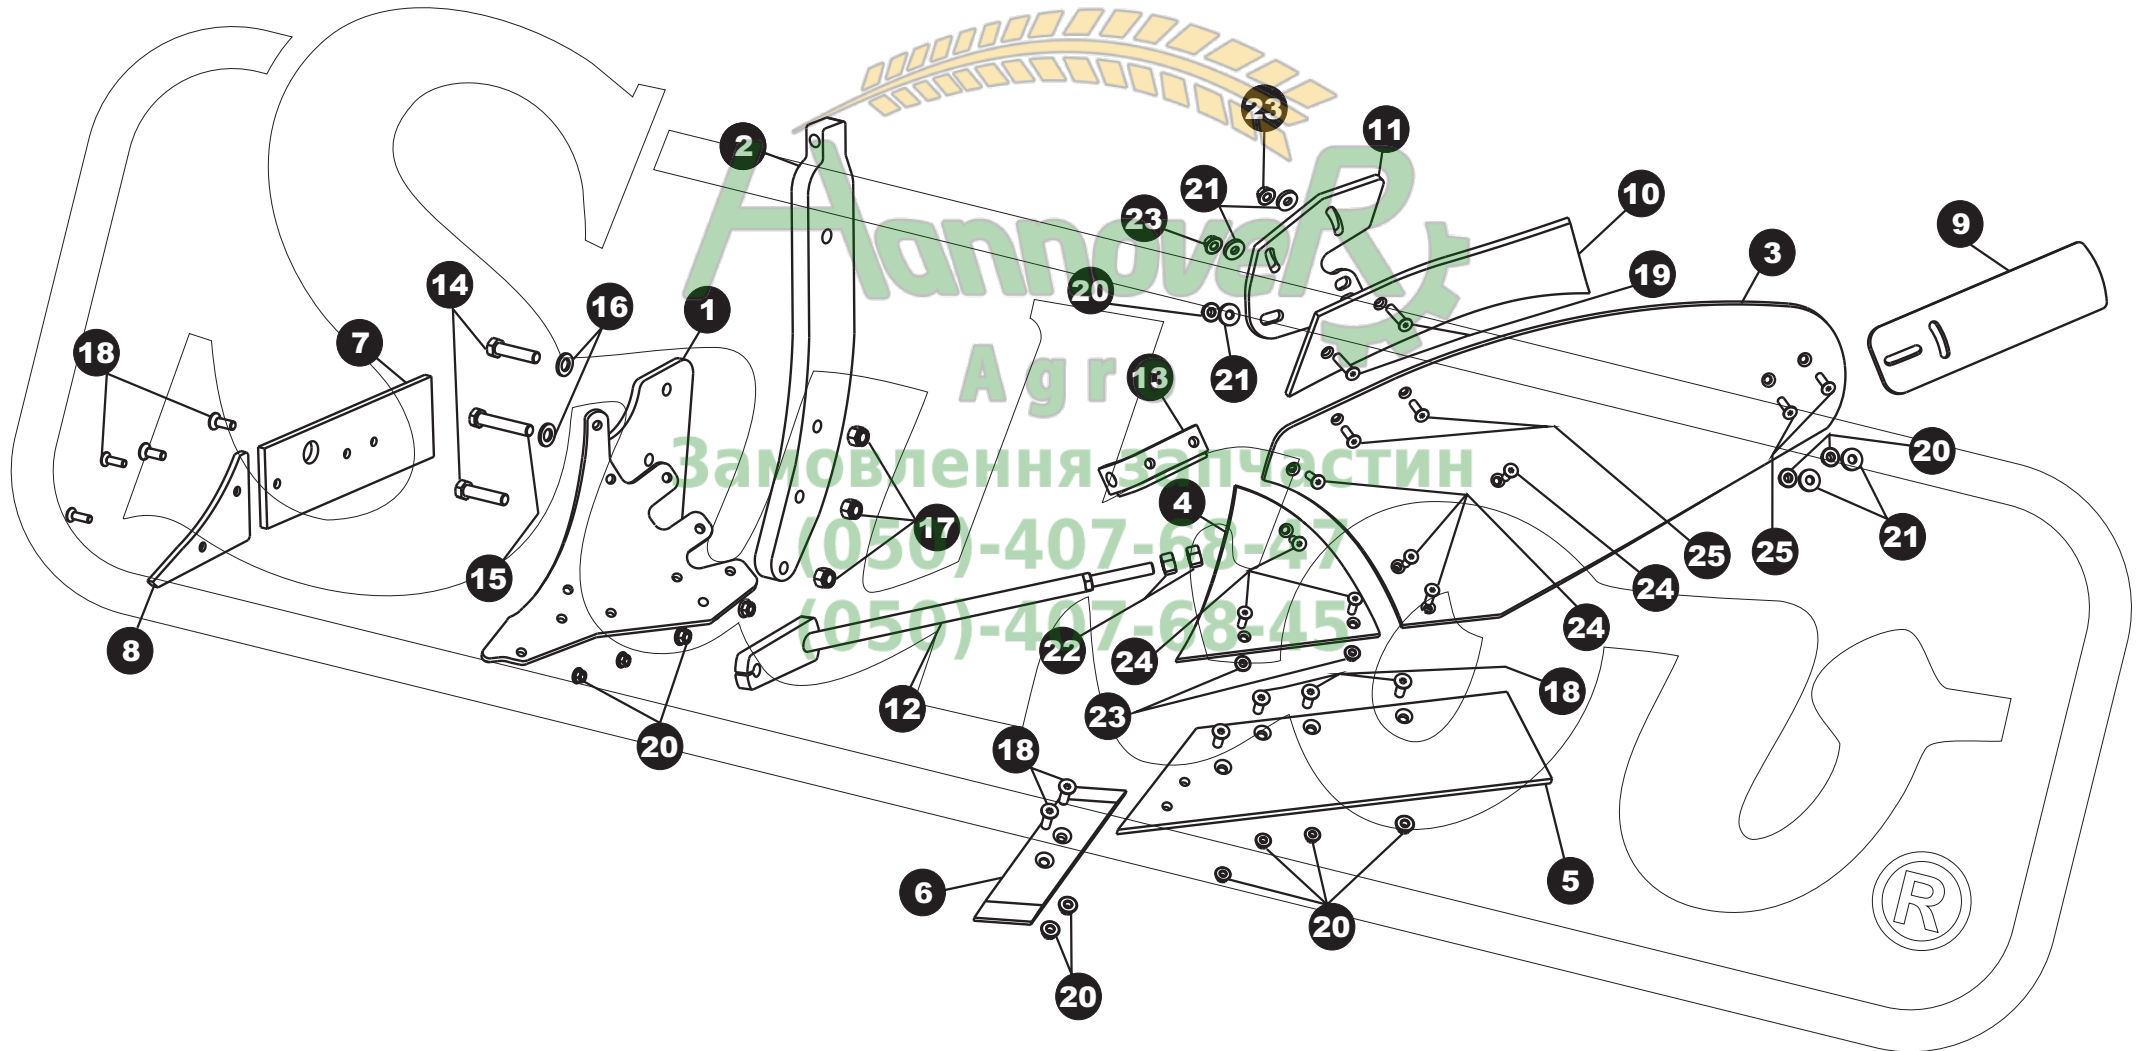

Пахотный корпус левый - ArcoAgro LM35

Пахотный корпус левый - ArcoAgro LM35

Позиция	Наименование	Каталожный номер
1	Корпус Л	04-9901
2	Стойка	54-5500/10
3	Отвальная доска Л	05-9901
4	Сменный элемент Л	18-1101
5	Наконечник для поворотного долота 18" Л	19-1101
6	Поворотное долото Л	17-8801
7	Полоз задний, 4 отверстия Л	22-1101
8	Полоз передний Л	33-1101
9	Удлинительное крыло Л	21-8801
10	Закрыватель растительных остатков Л	23-8801
11	Держатель закрывателя Л	26-8801
12	Стойка жёсткости отвальной доски Л	24-8801
13	Держатель стойки жёсткости отвальной доски П	06-9901
14	Болт M16x1,5x70	282210
15	Болт M16x1,5x90	532210
16	Шайба M16 ровная	292210
17	Гайка M16x1,5 предохранительная	302210
18	Болт M12x35 7991	272210
19	Болт M10x45 7991	522210
20	Гайка M12 с буртиком	152210
21	Шайба M12 для древесины	582210
22	Гайка M20x1,5	142210
23	Гайка M10 с буртиком	612210
24	Болт M10x35 7991	662210
25	Болт M12x35 7991	622210