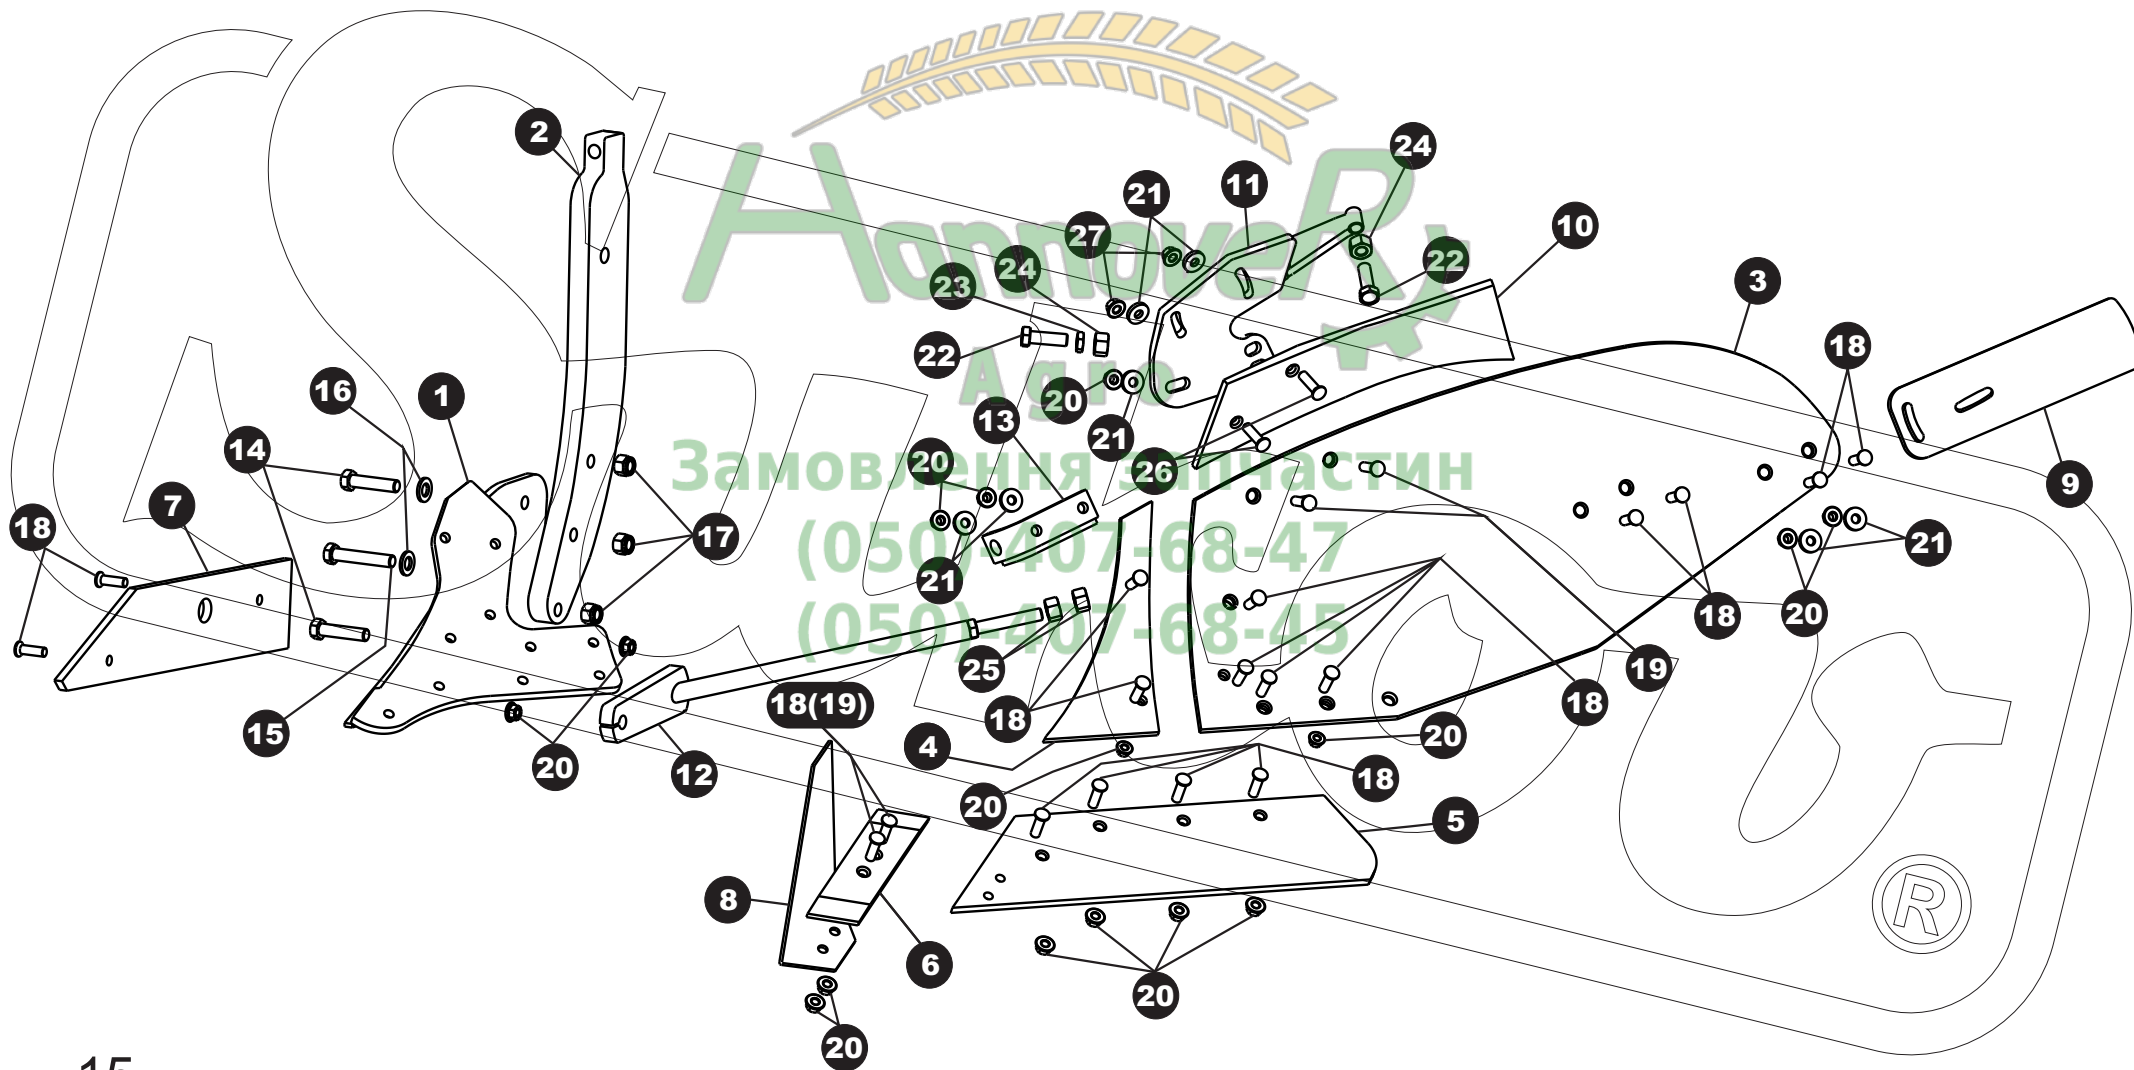

Пахотный корпус левый - ArcoAgro KV09

Пахотный корпус левый - ArcoAgro KV09

Позиция	Наименование	Каталожный номер
1	Корпус Л	13-8801
2	Стойка	54-5500/10
3	Отвальная доска Л	14-8801
4	Сменный элемент Л	15-8801
5	Наконечник для поворотного долота 18" Л	16-8801
6	Поворотное долото Л	17-8801
7	Полоз Л	19-8801
8	Нож Л	20-8801
9	Удлинительное крыло Л	21-8801
10	Закрыватель растительных остатков Л	22-8801
11	Держатель закрывателя Л	23-8801
12	Стойка жёсткости отвальной доски Л	24-8801
13	Держатель стойки жёсткости отвальной доски Л	25-8801
14	Болт М16х1,5х70	282210
15	Болт М16х1,5х90	532210
16	Шайба М16 ровная	292210
17	Гайка М16х1,5 предохранительная	302210
18	Болт М12х35 7991	272210
19	Болт М12х40 7991	622210
20	Гайка М12 с буртиком	152210
21	Шайба М12 для древесины	582210
22	Болт М16х50	622210
23	Гайка М16 низкая	642210
24	Гайка М16	652210
25	Гайка М20х1,5	142210
26	Болт М10х45 7991	522210
27	Гайка М10 с буртиком	612210