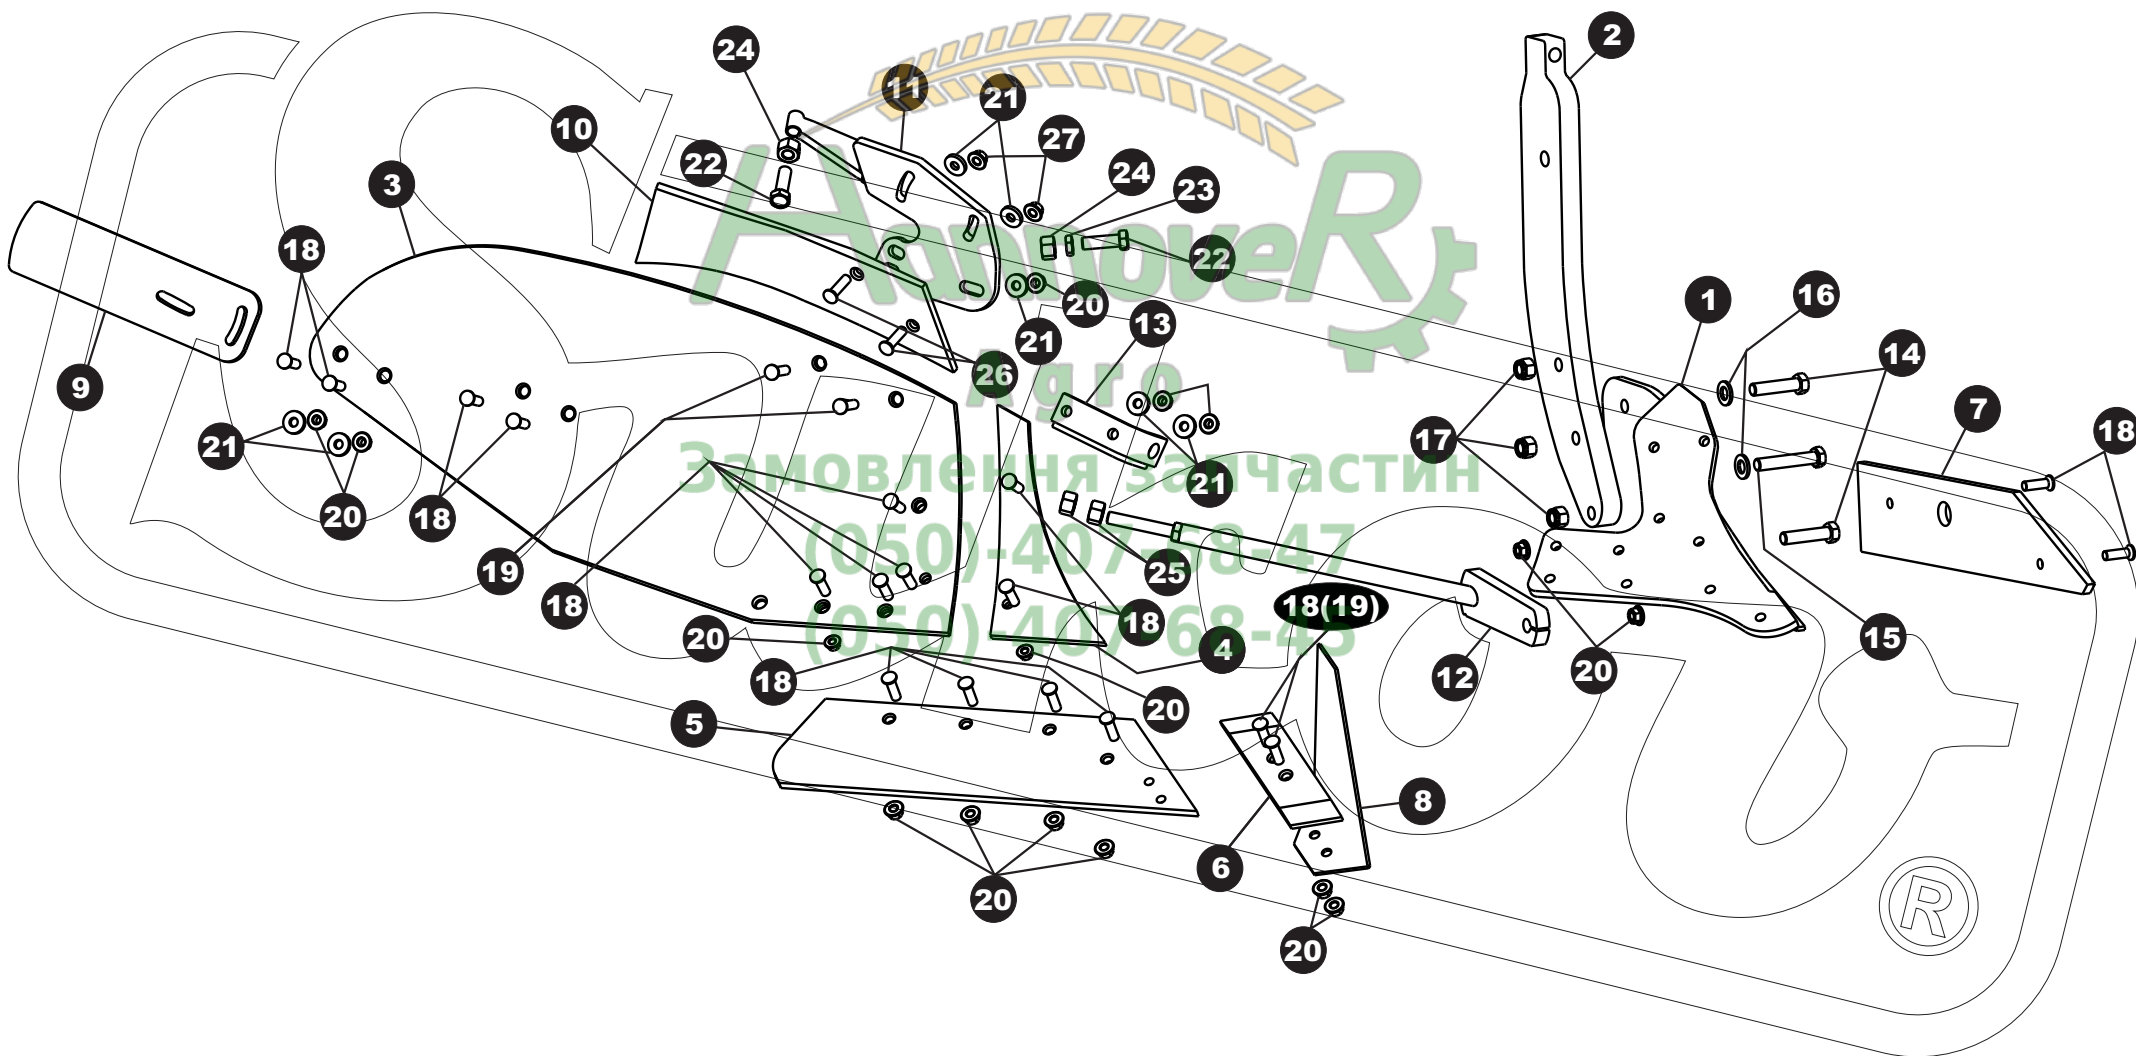

Пахотный корпус правый - ArcoAgro KV09

Пахотный корпус правый - ArcoAgro KV09

Позиция	Наименование	Каталожный номер
1	Корпус П	01-8801
2	Стойка	54-5500/10
3	Отвальная доска П	02-8801
4	Сменный элемент П	03-8801
5	Наконечник для поворотного долота 18" П	04-8801
6	Поворотное долото П	05-8801
7	Полоз П	06-8801
8	Нож П	07-8801
9	Удлинительное крыло П	08-8801
10	Закрыватель растительных остатков П	09-8801
11	Держатель закрывателя П	10-8801
12	Стойка жёсткости отвальной доски П	11-8801
13	Держатель стойки жёсткости отвальной доски П	12-8801
14	Болт М16х1,5х70	282210
15	Болт М16х1,5х90	532210
16	Шайба М16 ровная	292210
17	Гайка М16х1,5 предохранительная	302210
18	Болт М12х35 7991	272210
19	Болт М12х40 7991	622210
20	Гайка М12 с буртиком	152210
21	Шайба М12 для древесины	582210
22	Болт М16х50	622210
23	Гайка М16 низкая	642210
24	Гайка М16	652210
25	Гайка М20х1,5	142210
26	Болт М10х45 7991	522210
27	Гайка М10 с буртиком	612210