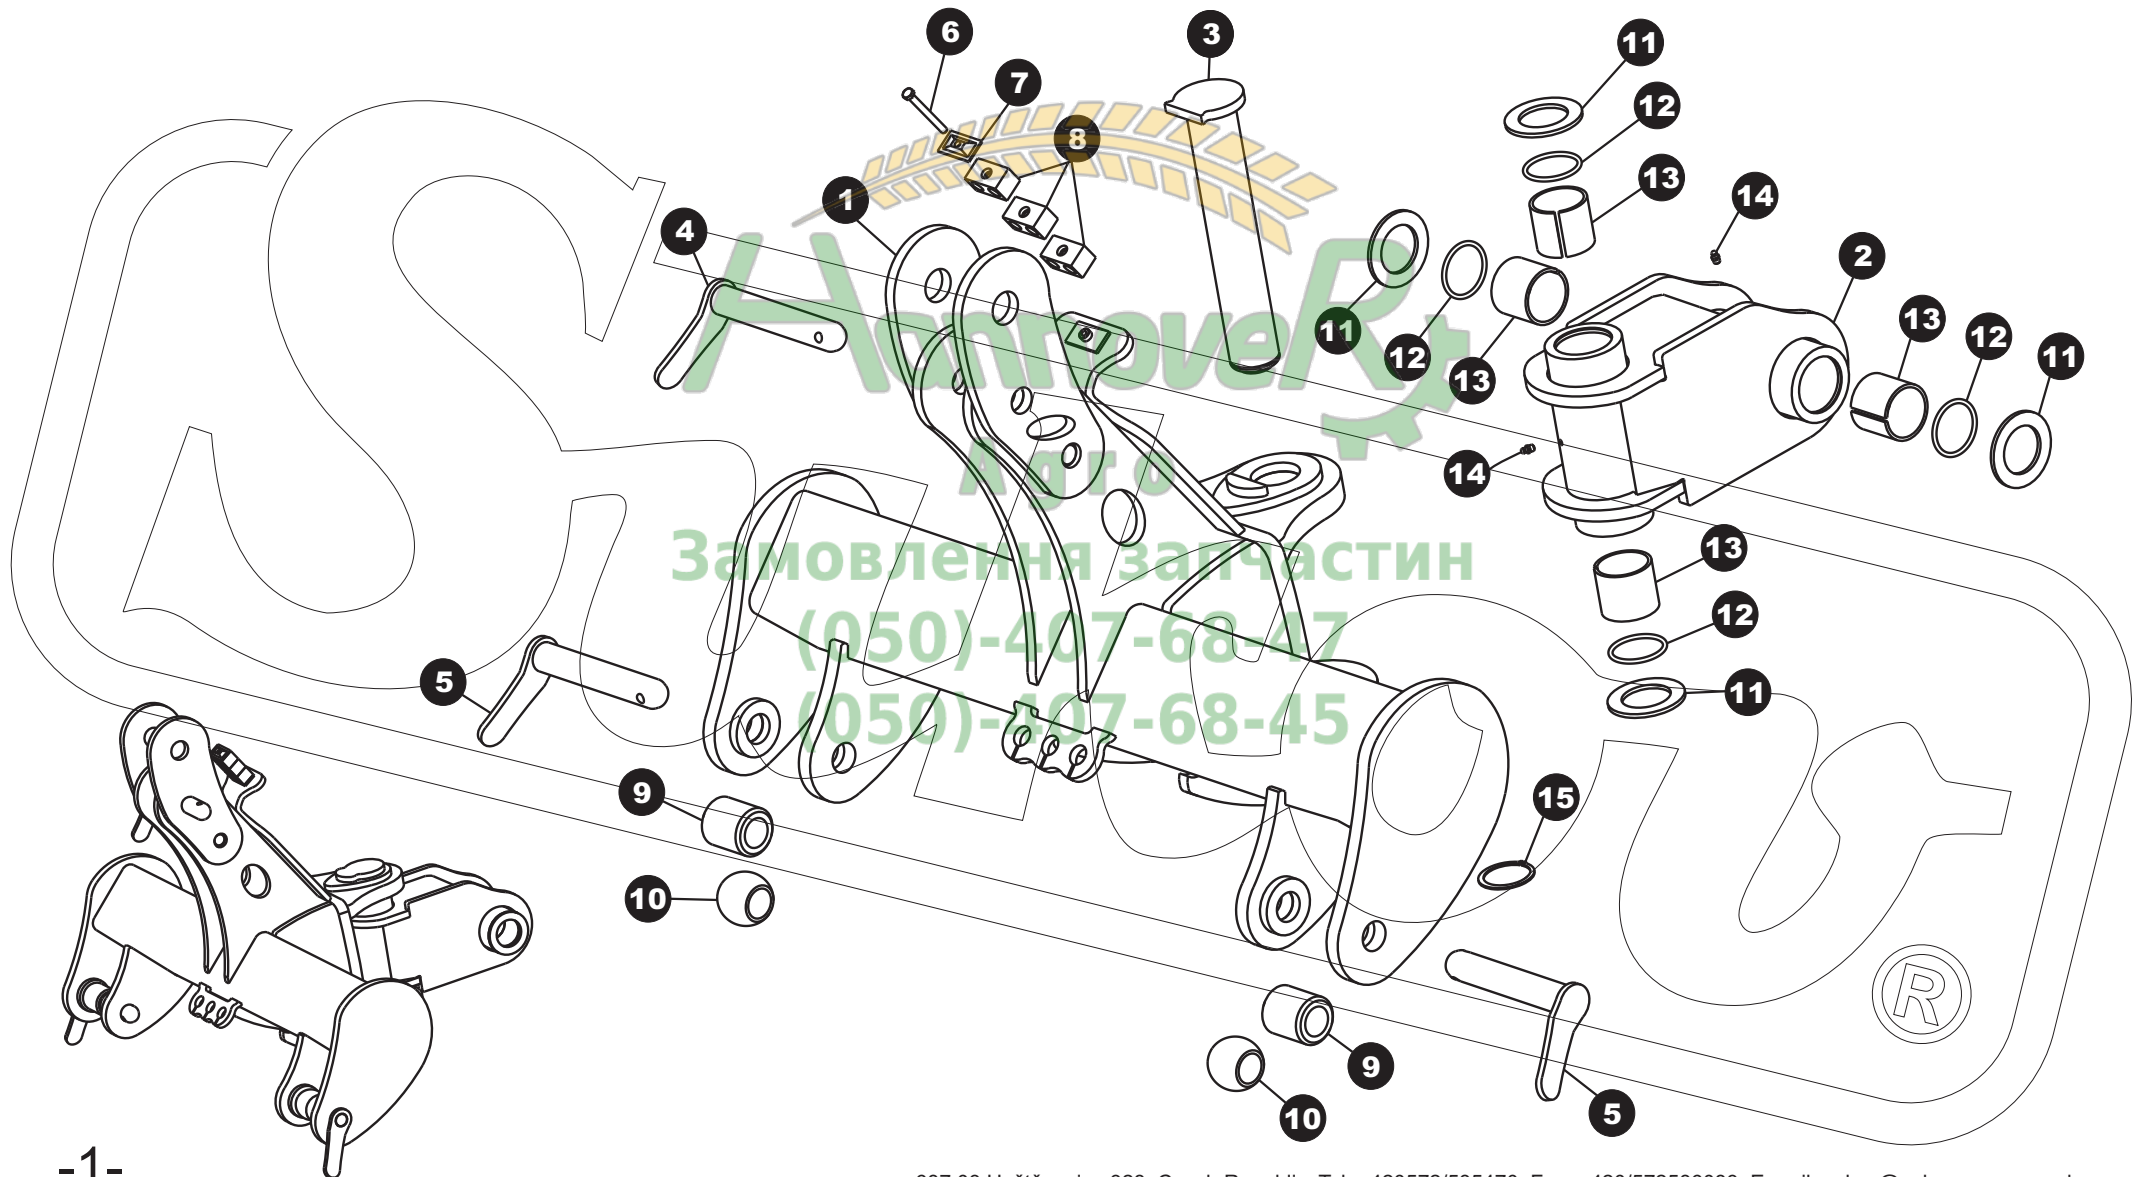

Полунавесной двухсторонний плуг

АгросАгро

KV09, LM35, LM40, PS40, UN40

**Сервисный каталог запчастей
2011**

Головка- ArcoAgro

Головка - ArcoAgro

Позиция	Наименование	Каталожный номер
1	Головка	20-22-2200/10
2	Крест	21-22-2200/10
3	Палец \varnothing 60	203-10-02-01
4	Палец для верхней тяги	23-1006-04
5	Палец вилочной навески для нижней тяги трактора	22-1006-04
6	Болт M8x70	902210
7	Держатель шлангов 1	22-22-2200/10
8	Держатель шлангов 2	23-22-2200/10
9	Распорка тяг	24-22-2200/10
10	Шар для тяг	25-22-2200/10
11	Распорная подкладка	06-22-2200/10
12	Резиновое кольцо \varnothing 70x6	882210
13	Втулка EGPN1 70/60x60	872210
14	Маслёнка M8x1	22210
15	Предохранительное кольцо \varnothing 60	852210

Плечо перестановки - ArcoAgro

Плечо перестановки - ArcoAgro

Позиция	Наименование	Каталожный номер
1	Плечо перестановки	61-22-2200/11
2	Связной доска рама	62-22-2200/11
3	Гидроцилиндр 80/50-500	37-22-2200/10
4	Палец \varnothing 26	147-09-09-01
5	Втулка EGPN1 70/60x60	872210
6	Резиновое кольцо \varnothing 70x6	882210
7	Распорная шайба	06-22-2200/10
8	Палец поршневого штока \varnothing 29,7	69-09-05-01
9	Стопорное кольцо \varnothing 30	862210
10	Гайка M20 предохранительная	1312210
11	Болт M20x240	952210
12	Шайба M20 ровная	122210
13	Маслёнка M8x1	22210
14	Резьбовое соединение	892210
15	Распорная трубка \varnothing 162x38x20	37-1106-04

Заменяемая запчасть

(050)-407-68-47

(050)-407-68-45

Комплект рамы - ArcoAgro

Позиция	Наименование	Каталожный номер
1	Рама 5+	63-22-2200-11
2	Вспомогательная рама	64-22-2200-11
3	Распорная тяга	65-22-2200-11
4	Болт M20x1,5x70	132210
5	Стопорное кольцо Ø60	852210
6	Тяга распорная 90x90	66-22-2200-11
7	Болт	34-22-2200/10
8	Палец Ø26	147-09-09-01
9	Палец вспомогательной рамы Ø 60	202-10-02-01
10	Насадка промежуточная (нож)	31-22-2200/10
11	Насадка концевая (нож)	32-22-2200/10
12	Шайба M20 ровная	122210
13	Шайба M20 упругая	42210
14	Гайка M20x1,5 предохранительная	822210