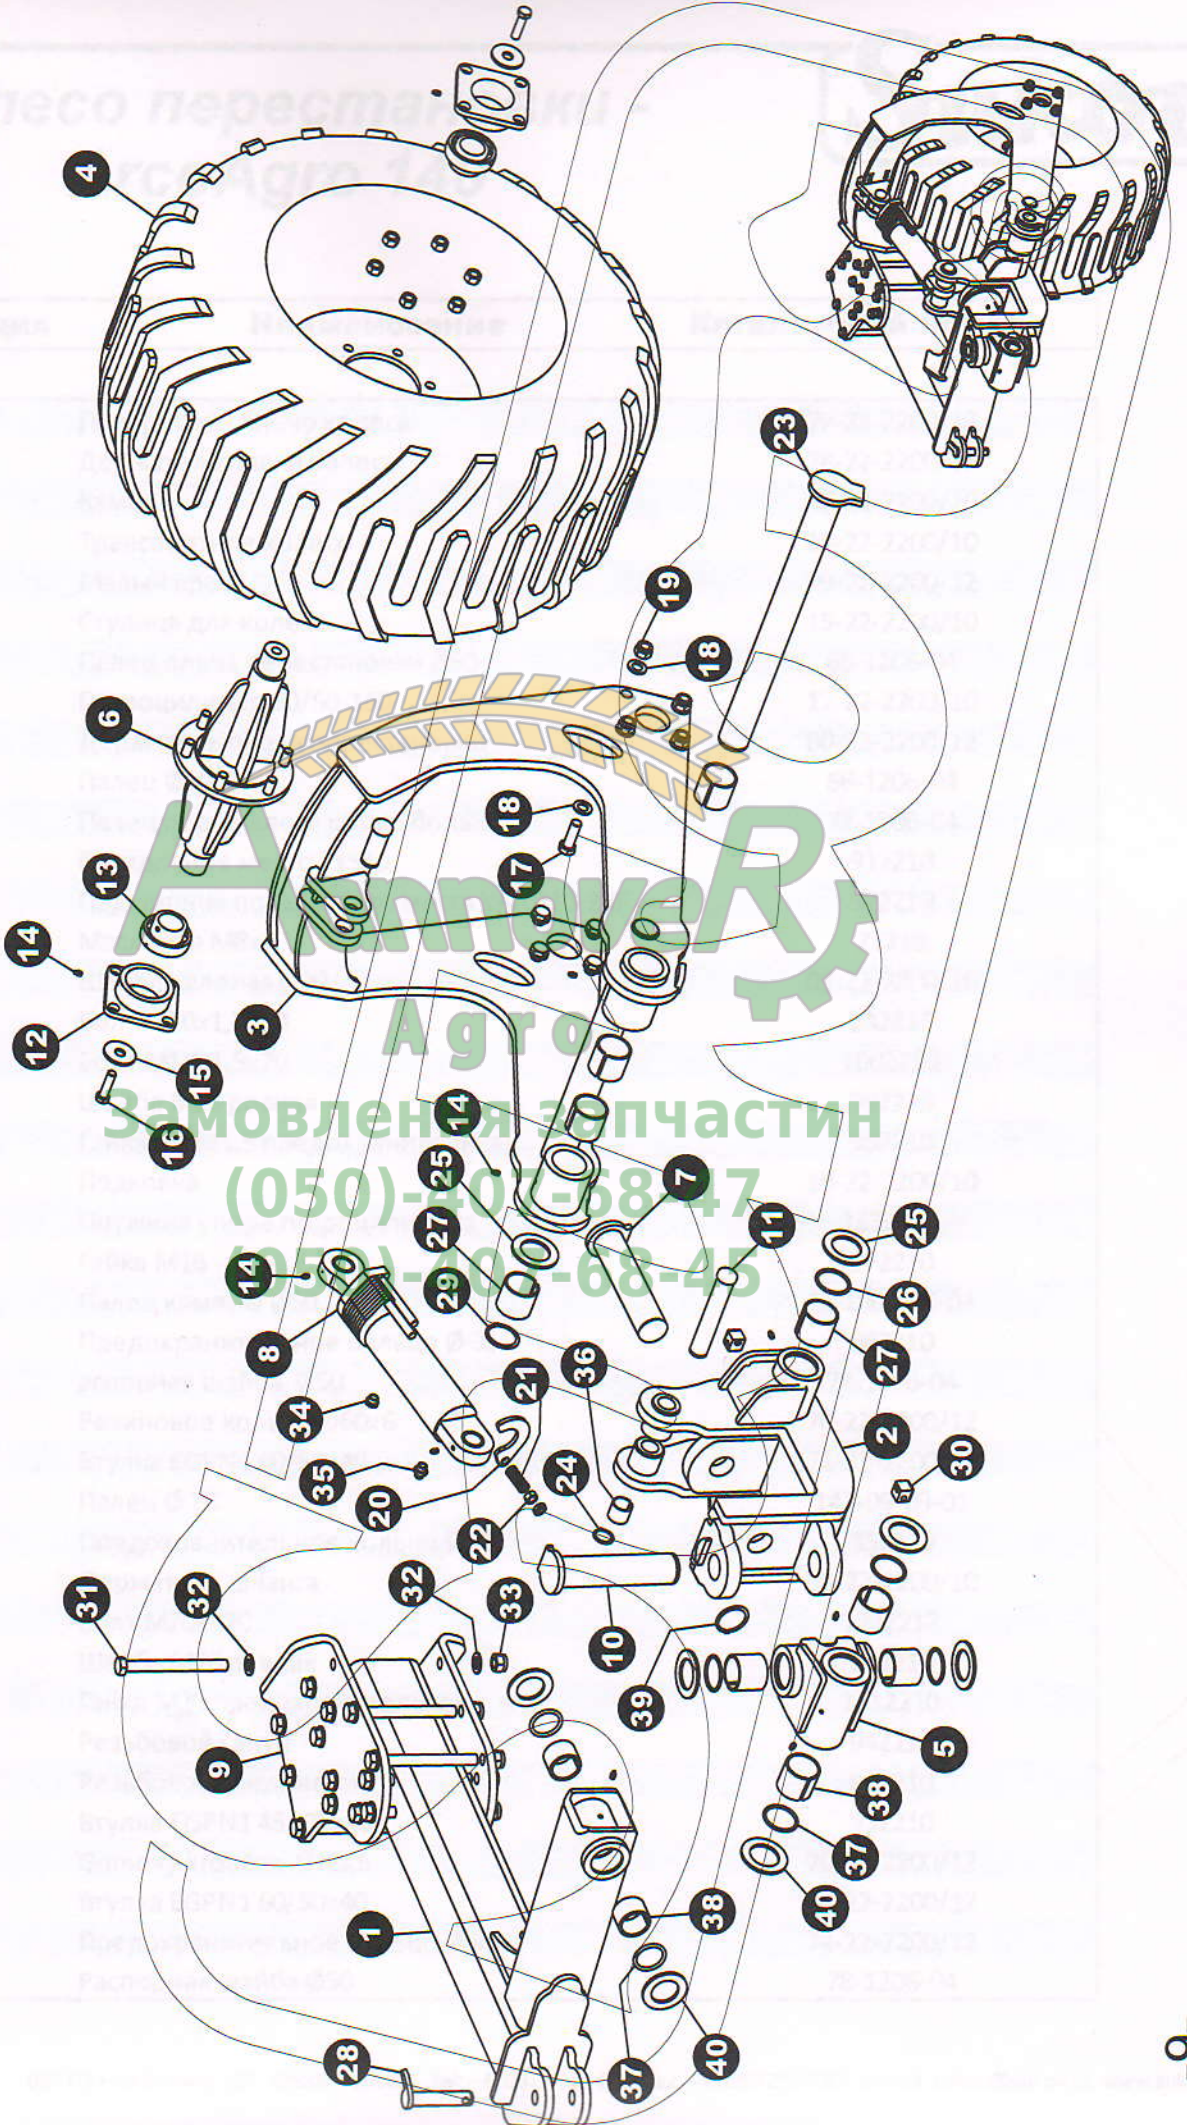

Колесо перестановки - ArgoAgro 140

Аграр
замовлення та частин
(050)-40-68-47
(050)-40-68-45

Колесо перестановки - ArcoAgro 140

Позиция	Наименование	Каталожный номер
1	Поворотное плечо колеса	77-22-2200/12
2	Держатель плеча колеса	78-22-2200/12
3	Камера	12-22-2200/10
4	Транспортное колесо	13-22-2200/10
5	Малый крест	79-22-2200/12
6	Ступица для колеса	15-22-2200/10
7	Палец плеча перестановки Ø50	66-1206-04
8	Гидроцилиндр 80/50-160	17-22-2200/10
9	Держатель плеча перестановки	80-22-2200/12
10	Палец Ø50	66-1206-04
11	Палец поршневого штока большой	73-1206-04
12	Посадочное место FY510	912210
13	Подшипник посадочного места YAR 210-2RF	922210
14	Маслёнка M8x1	22210
15	Шайба каленая Ø20	03-22-2200/10
16	Болт M20x1,5x50	232210
17	Болт M18x1,5x70	1002210
18	Шайба M18 ровная	992210
19	Гайка M18x1,5 предохранительная	982210
20	Подковка	19-22-2200/10
21	Пружина упора гидроцилиндра	1572210
22	Гайка M16	972210
23	Палец камеры Ø50	13-1005-05-04
24	Предохранительное кольцо Ø 35	962210
25	аспорная шайба Ø50	78-1206-04
26	Резиновое кольцо Ø60x6	70-22-2200/12
27	Втулка EGPN1 60/50x40	71-22-2200/12
28	Палец Ø 26	147-09-09-01
29	Предохранительное кольцо Ø50	852210
30	Держатель шланга	08-22-2200/10
31	Болт M20x220	1732212
32	Шайба M20 ровная	122210
33	Гайка M20 предохранительная	1312210
34	Резьбовой сапун	942210
35	Резьбовое соединение	892210
36	Втулка EGPN1 45/ 35x40	932210
37	Gumový kroužek Ø60x6	70-22-2200/12
38	Втулка EGPN1 60/50x40	71-22-2200/12
39	Предохранительное кольцо Ø50	74-22-2200/12
40	Распорная шайба Ø50	78-1206-04