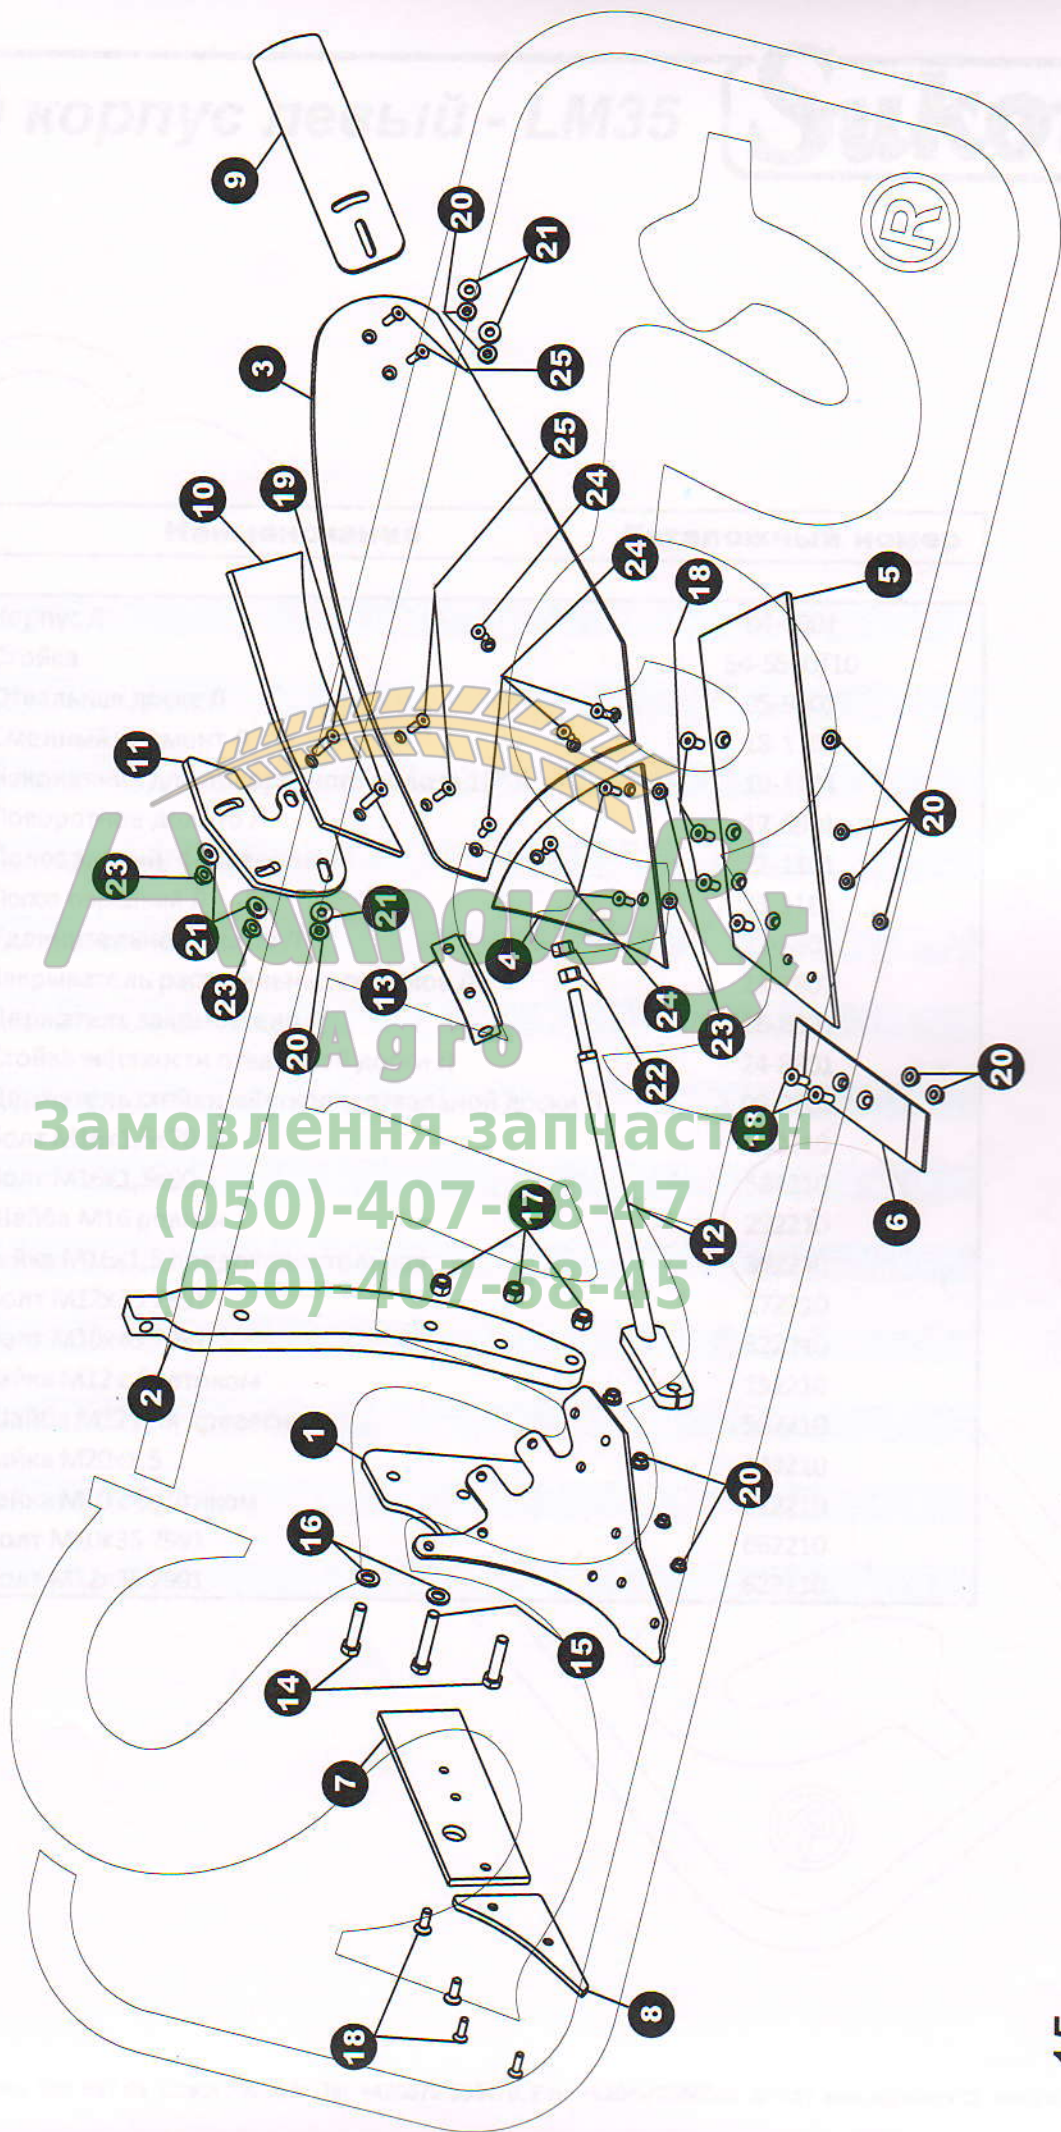

Пахотный корпус левый - LM35

Замовлення запчастин
(050)-407-68-47
(050)-407-68-45

Позиция	Наименование	Каталожный номер
1	Корпус Л	04-9901
2	Стойка	54-5500/10
3	Отвальная доска Л	05-9901
4	Сменный элемент Л	18-1101
5	Наконечник для поворотного долота 18" Л	19-1101
6	Поворотное долото Л	17-8801
7	Полоз задний, 4 отверстия Л	22-1101
8	Полоз передний Л	33-1101
9	Удлинительное крыло Л	21-8801
10	Закрыватель растительных остатков Л	23-8801
11	Держатель закрывателя Л	26-8801
12	Стойка жёсткости отвальной доски Л	24-8801
13	Держатель стойки жёсткости отвальной доски П	06-9901
14	Болт М16х1,5х70	282210
15	Болт М16х1,5х90	532210
16	Шайба М16 ровная	292210
17	Гайка М16х1,5 предохранительная	302210
18	Болт М12х35 7991	272210
19	Болт М10х45 7991	522210
20	Гайка М12 с буртиком	152210
21	Шайба М12 для древесины	582210
22	Гайка М20х1,5	142210
23	Гайка М10 с буртиком	612210
24	Болт М10х35 7991	662210
25	Болт М12х35 7991	622210