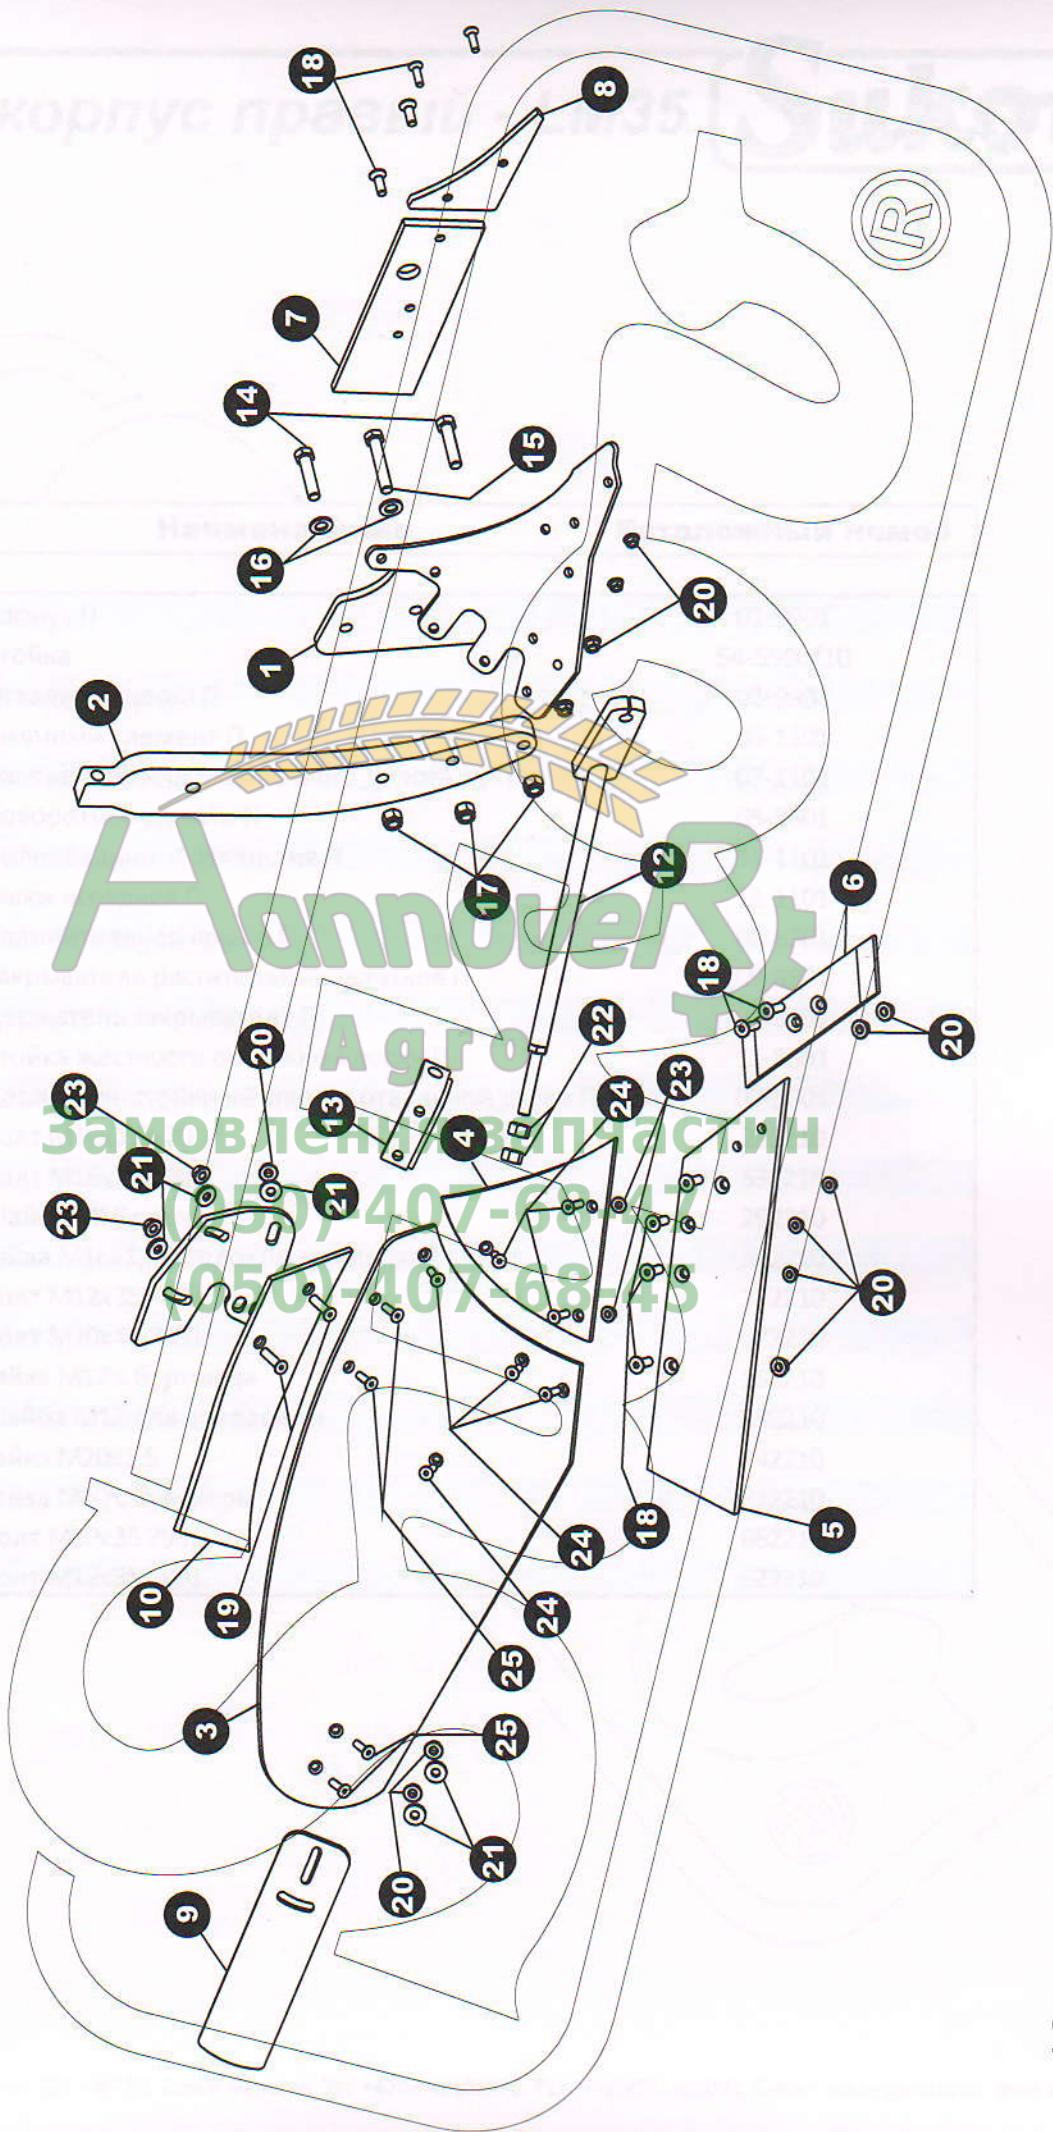

Пахотный корпус правый - LM35

Пахотный корпус правый - LM35 **Sukov**

Позиция	Наименование	Каталожный номер
1	Корпус П	01-9901
2	Стойка	54-5500/10
3	Отвальная доска П	02-9901
4	Сменный элемент П	06-1101
5	Наконечник для поворотного долота 18" П	07-1101
6	Поворотное долото П	05-8801
7	Полос задний, 4 отверстия П	11-1101
8	Полос передний П	12-1101
9	Удлинительное крыло П	08-8801
10	Закрыватель растительных остатков П	09-8801
11	Держатель закрывателя П	27-8801
12	Стойка жёсткости отвальной доски П	11-8801
13	Держатель стойки жёсткости отвальной доски П	03-9901
14	Болт M16x1,5x70	282210
15	Болт M16x1,5x90	532210
16	Шайба M16 ровная	292210
17	Гайка M16x1,5 предохранительная	302210
18	Болт M12x35 7991	272210
19	Болт M10x45 7991	522210
20	Гайка M12 с буртиком	152210
21	Шайба M12 для древесины	582210
22	Гайка M20x1,5	142210
23	Гайка M10 с буртиком	612210
24	Болт M10x35 7991	662210
25	Болт M12x35 7991	622210