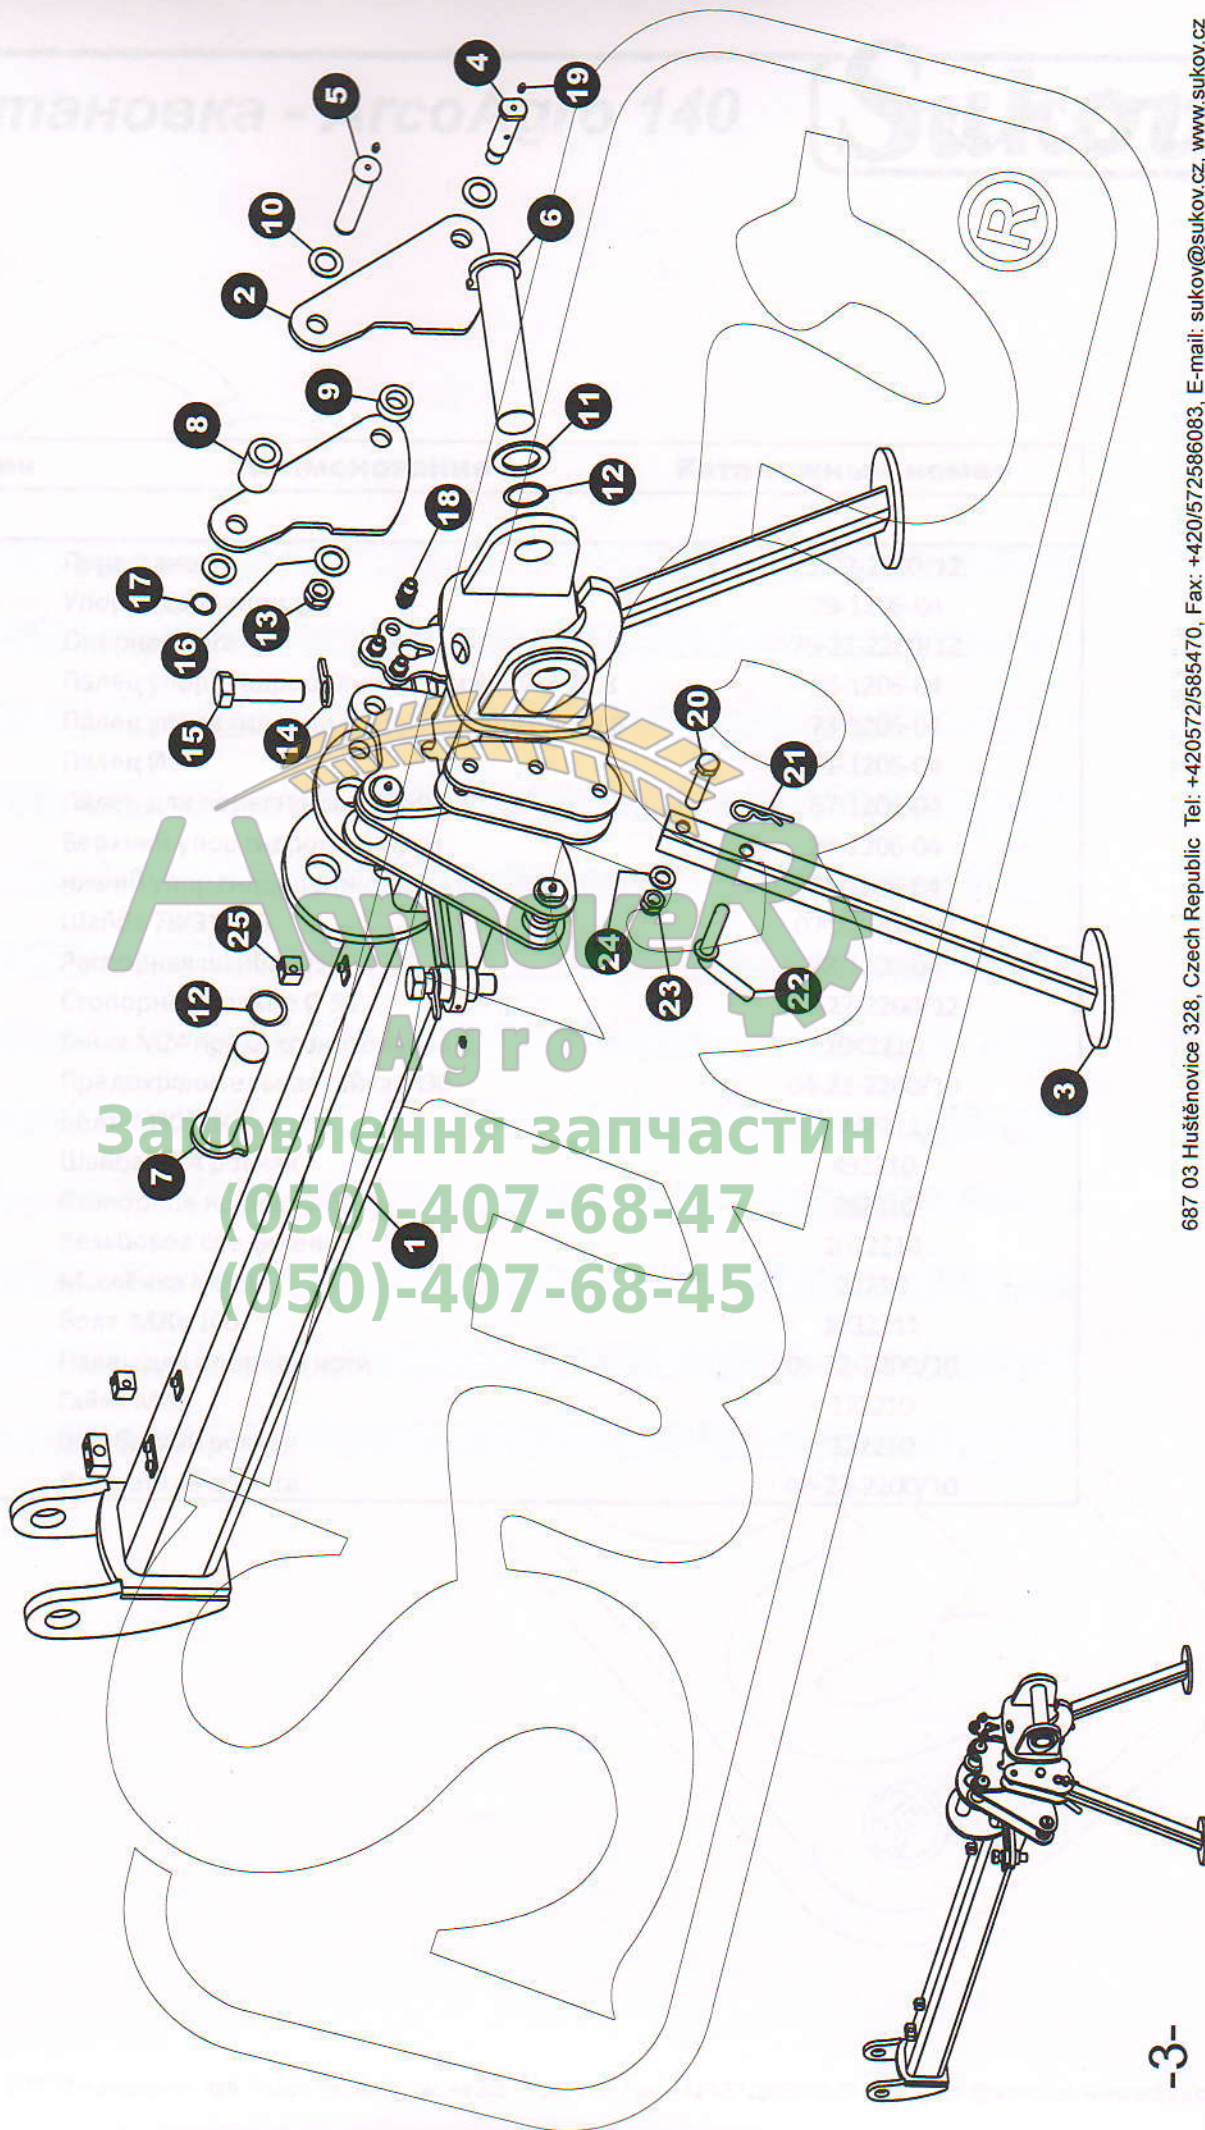

Перестановка - ArsoAgro 140

ArsoAgro
Заповнення запчастин
(050)-407-68-47
(050)-407-68-45

Позиция	Наименование	Каталожный номер
1	Перестановка	75-22-2200/12
2	Упор гидроцилиндра	79-1206-04
3	Опорная нога	76-22-2200/12
4	Палец упора гидроцилиндра нижний $\varnothing$ 29,8	68-1206-04
5	Палец упора гидроцилиндра верхний $\varnothing$ 29,8	73-1206-04
6	Палец $\varnothing$ 50	71-1206-04
7	Палец для перестановки $\varnothing$ 50	67-1206-04
8	Верхний упор гидроцилиндра	80-1206-04
9	нижний упор гидроцилиндра	81-1206-04
10	Шайба 78/31x2,5	07-22-200/10
11	Распорная шайба $\varnothing$ 50	78-1206-04
12	Стопорное кольцо $\varnothing$ 50	74-22-2200/12
13	Гайка M24 предохранительная	1042210
14	Предохранительная гайка M30	04-22-2200/10
15	Болт M30x150	1742211
16	Шайба M24 ровная	432210
17	Стопорное кольцо $\varnothing$ 30	862210
18	Резьбовое соединение	1012210
19	Маслёнка M8x1	22210
20	Болт M20x100	1732211
22	Палец для опорной ноги	05-22-2200/10
23	Гайка M20	172210
24	Шайба M20 ровная	122210
25	Держатель шланга	08-22-2200/10