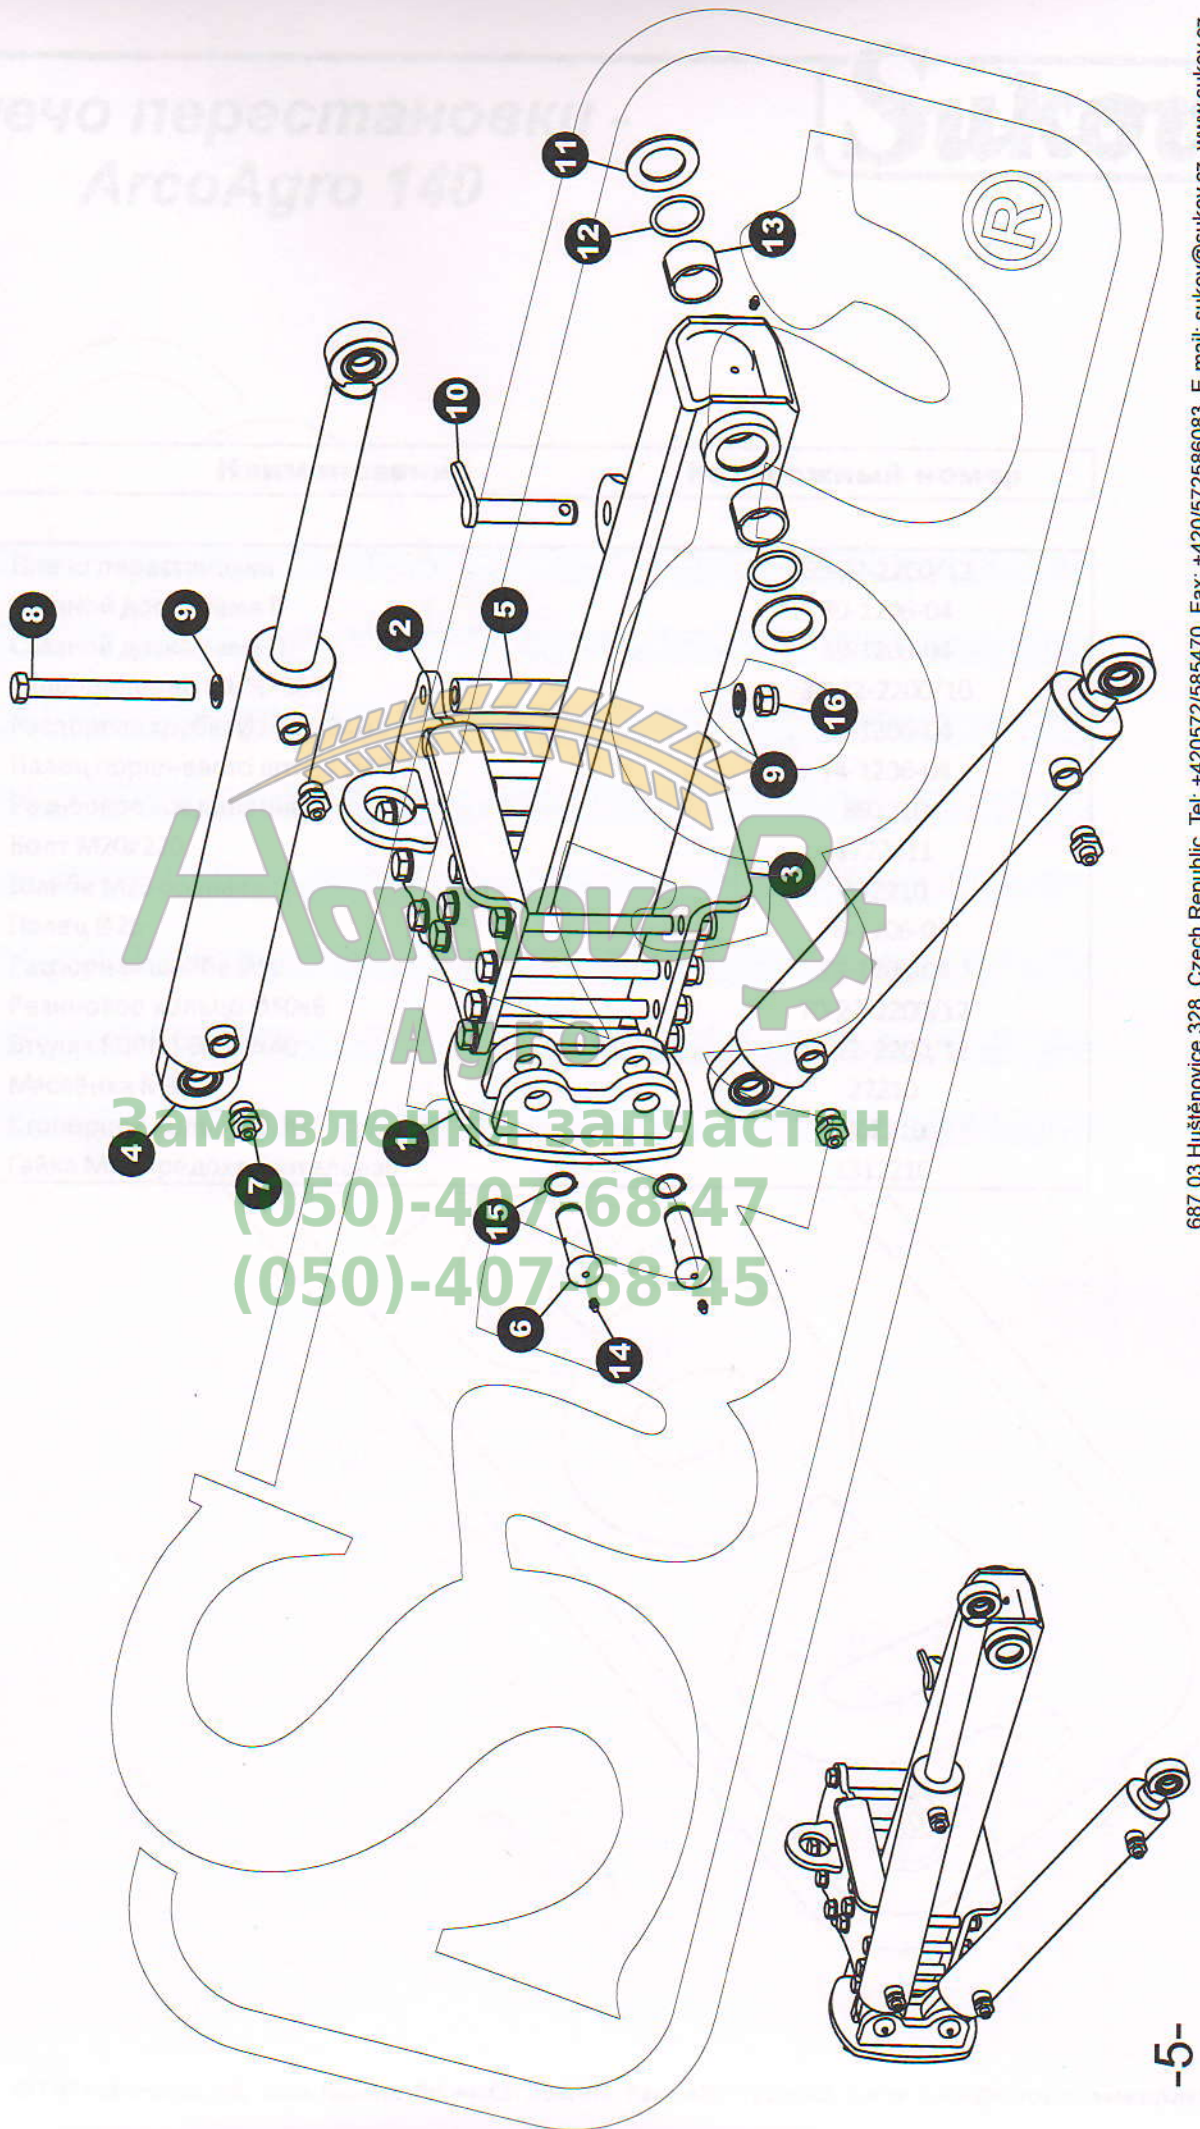

Плечо перестановки - ArcoAgro 140

Плечо перестановки - ArcoAgro 140

Позиция	Наименование	Каталожный номер
1	Плечо перестановки	69-22-2200/12
2	Связной доска рама П	70-1206-04
3	Связной доска рама Л	69-1206-04
4	Гидроцилиндр 80/50-500	37-22-2200/10
5	Распорная трубка $\varnothing 142 \times 38 \times 20$	72-1206-04
6	Палец поршневого штока $\varnothing 29,7$	74-1206-04
7	Резьбовое соединение	892210
8	Болт M20x220	1722211
9	Шайба M20 ровная	122210
10	Палец $\varnothing 26$	76-1206-04
11	Распорная шайба $\varnothing 50$	78-1206-04
12	Резиновое кольцо $\varnothing 50 \times 6$	70-22-2200/12
13	Втулка EGPN1 60/50x40	71-22-2200/12
14	Маслёнка M8x1	22210
15	Стопорное кольцо $\varnothing 30$	862210
16	Гайка M20 предохранительная	1312210

(050)-407-68-47

(050)-407-68-45