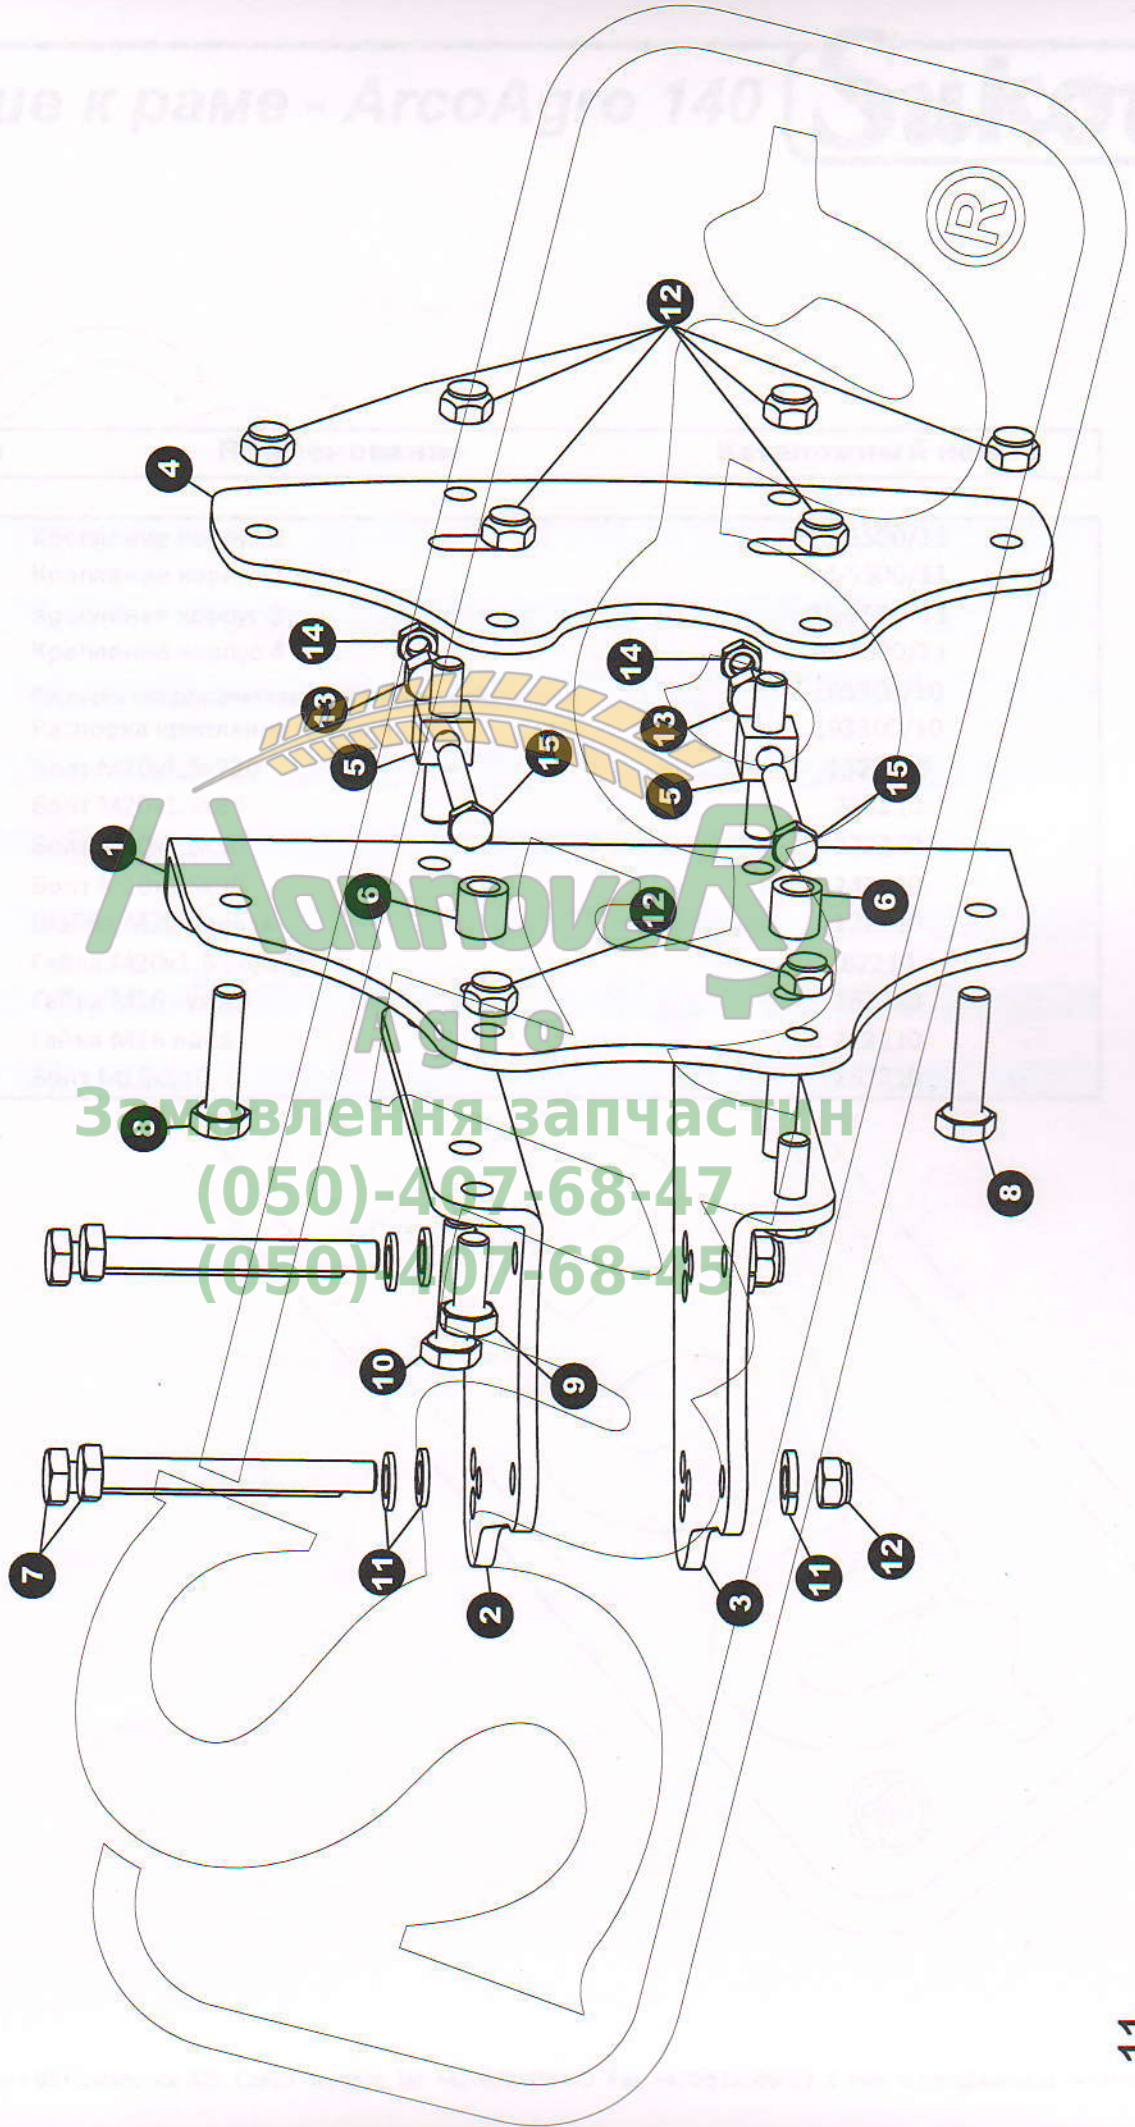

Крепление к раме - ArcoAgro 140

Крепление к раме - ArcoAgro 140 **Sukov**

Позиция	Наименование	Каталожный номер
1	Крепление корпус 1	73-5500/11
2	Крепление корпус 2	74-5500/11
3	Крепление корпус 3	75-5500/11
4	Крепление корпус 4	76-5500/11
5	Распорка предохранительного болта четырёхгранная	203300/10
6	Распорка крепления круглая	193300/10
7	Болт M20x1,5x220	132210
8	Болт M20x1,5x80	212210
9	Болт M20x1,5x50	232210
10	Болт M20x1,5x90	242210
11	Шайба M20 ровная	122210
12	Гайка M20x1,5 pojistná	82210
13	Гайка M16 vysoká	182210
14	Гайка M16 nízká	222210
15	Болт M16x110	252210

Замовлення запчастин

(050)-407-68-47

(050)-407-68-45