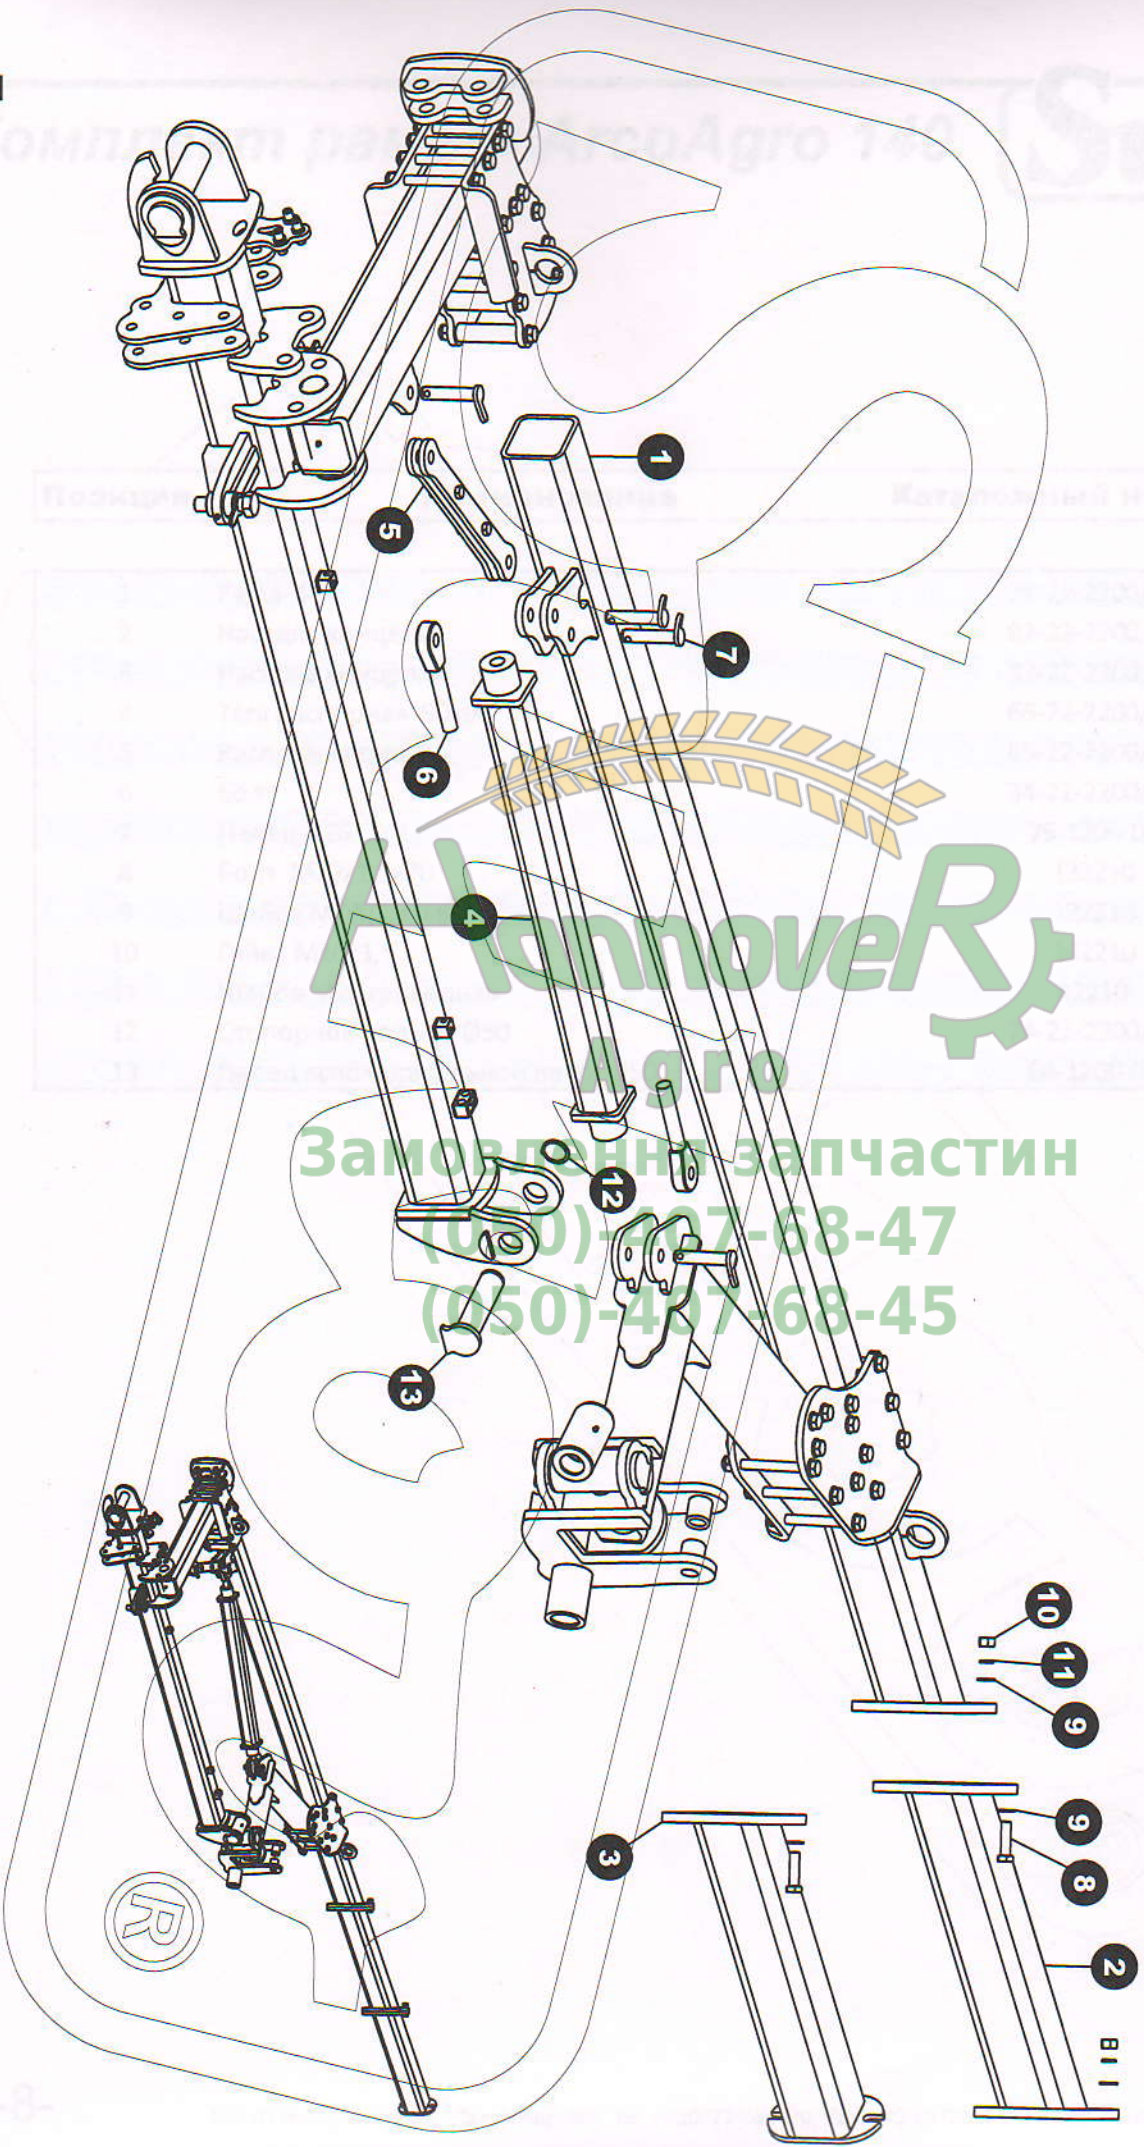

Комплект рамы - АгродАгро 140

АгродАгро
Запчасти и запчасти
(050)-497-68-47
(050)-497-68-45

Комплект рамы - ArcoAgro 140

Позиция	Наименование	Каталожный номер
1	Рама 4+	81-22-2200/12
2	Насадка концевая	82-22-2200/12
3	Насадка концевая	83-22-2200/12
4	Тяга распорная 90x90	66-22-2200/11
5	Распорная тяга	65-22-2200/10
6	Болт	34-22-2200/10
7	Палец Ø26	76-1206-04
8	Болт M20x1,5x70	132210
9	Шайба M20 ровная	122210
10	Гайка M20x1,5	142210
11	Шайба M20 гроверная	42210
12	Стопорное кольцо Ø50	74-22-2200/12
13	Палец вспомогательной рамы Ø50	66-1206-04

Замовлення запчастин

(050)-407-68-47

(050)-407-68-45