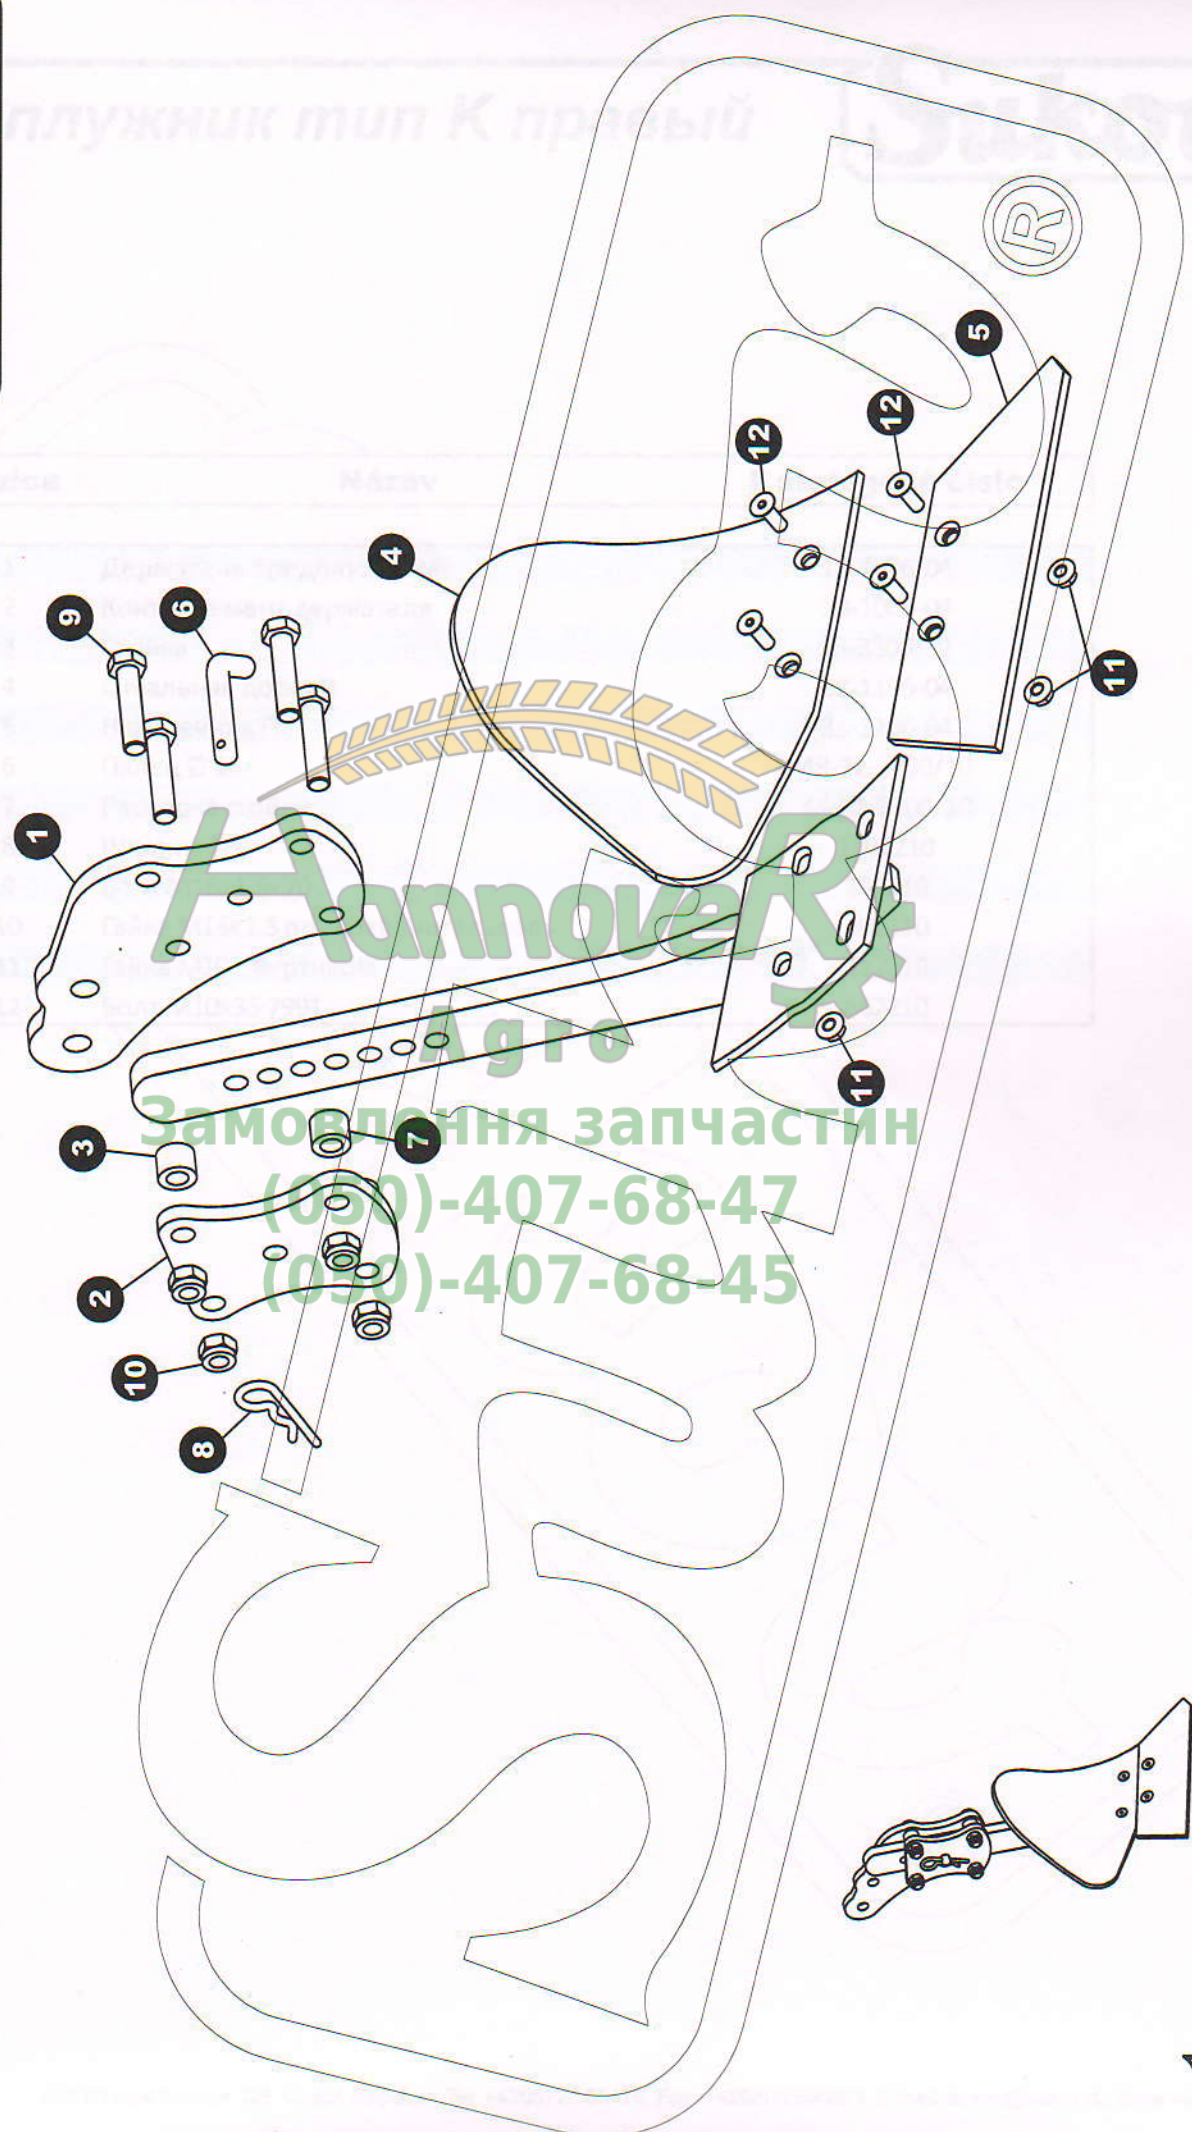

Предплужник тип К правый

Агро
Zamovlenia zapchastin
(050)-407-68-47
(050)-407-68-45

Pozice	Název	Katalogové číslo
1	Держатель предплужника	18-1006-04
2	Контрэлемент держателя	19-1006-04
3	Стойка	93-3300/12
4	Отвальная доска П	32-1106-04
5	Наконечник П	33-1106-04
6	Палец $\varnothing$ 16	48-22-2200/10
7	Распорка стойки	44-22-2200/10
8	Шплинт $\varnothing$ 4	1102210
9	Болт M16x1,5x70	282210
10	Гайка M16x1,5 предохранительная	302210
11	Гайка M10 с буртиком	612210
12	Болт M10x35 7991	662210

Замовлення запчастин

(050)-407-68-47

(050)-407-68-45