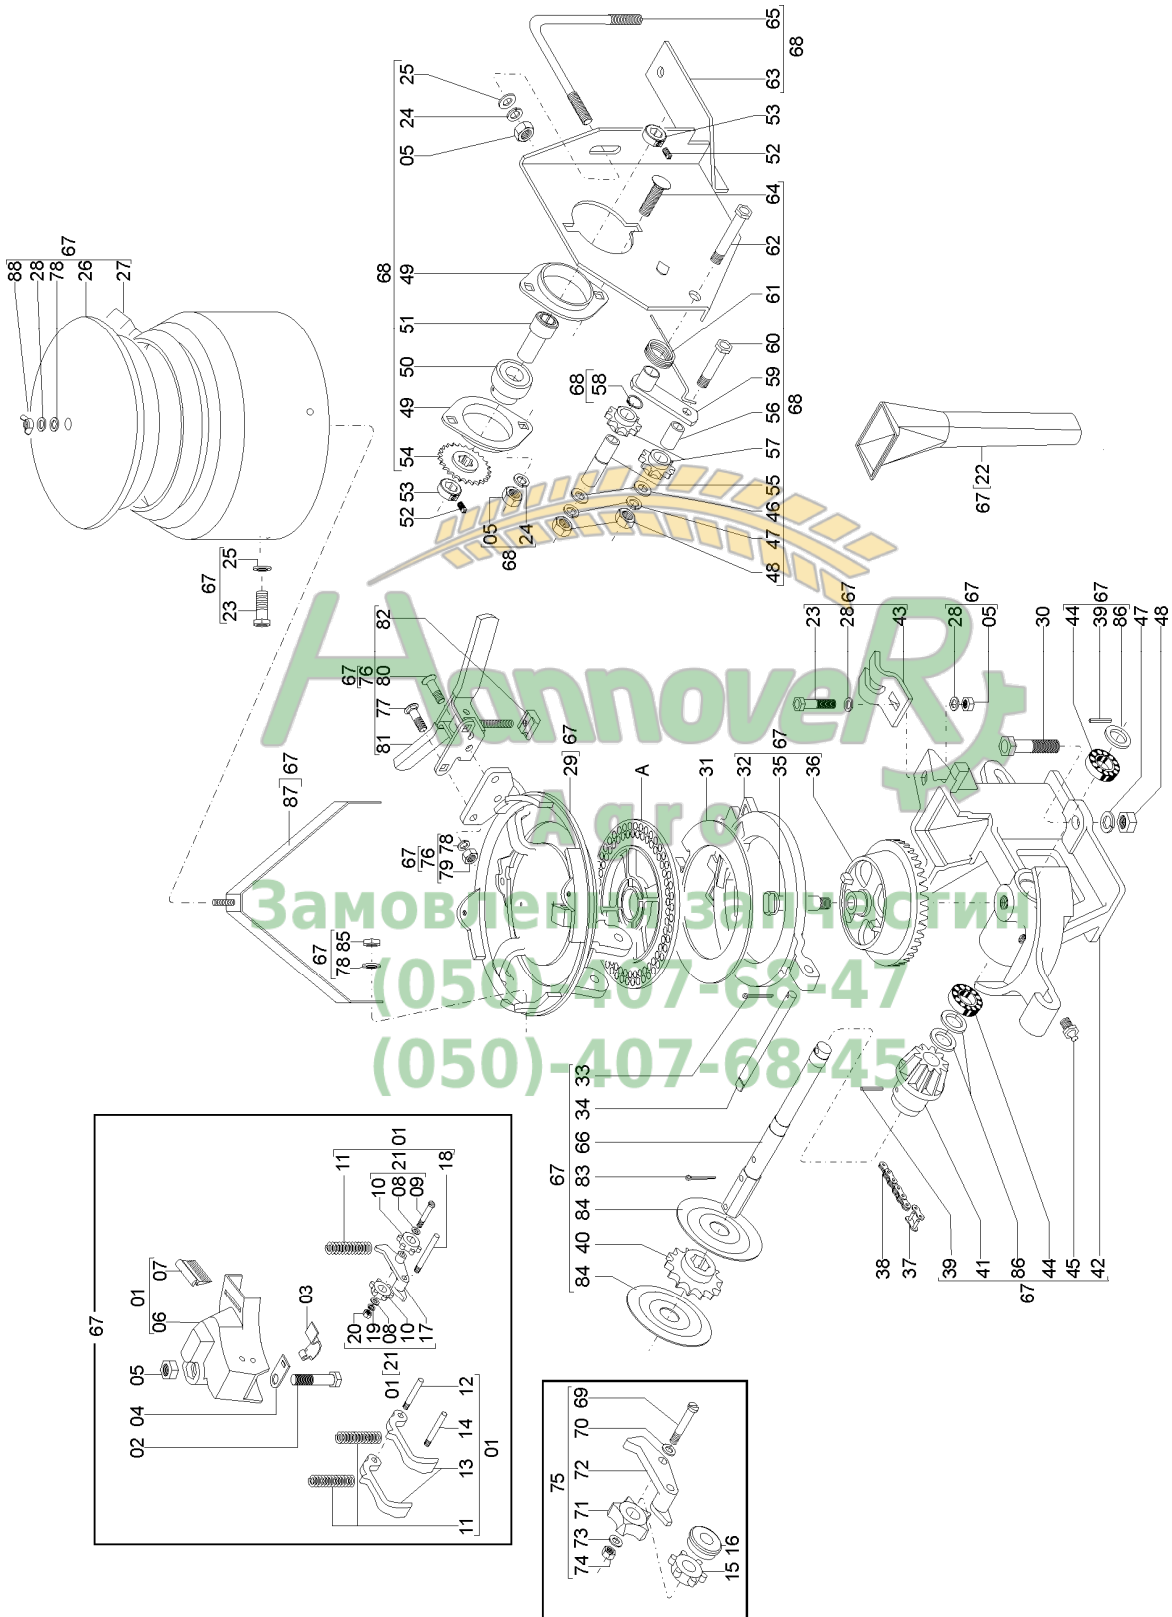

26346001 - CJ. DISTRIBUIDOR DISCO ALVEOLADO
RELAÇÃO DE DISCOS REF. (A) (continuação)