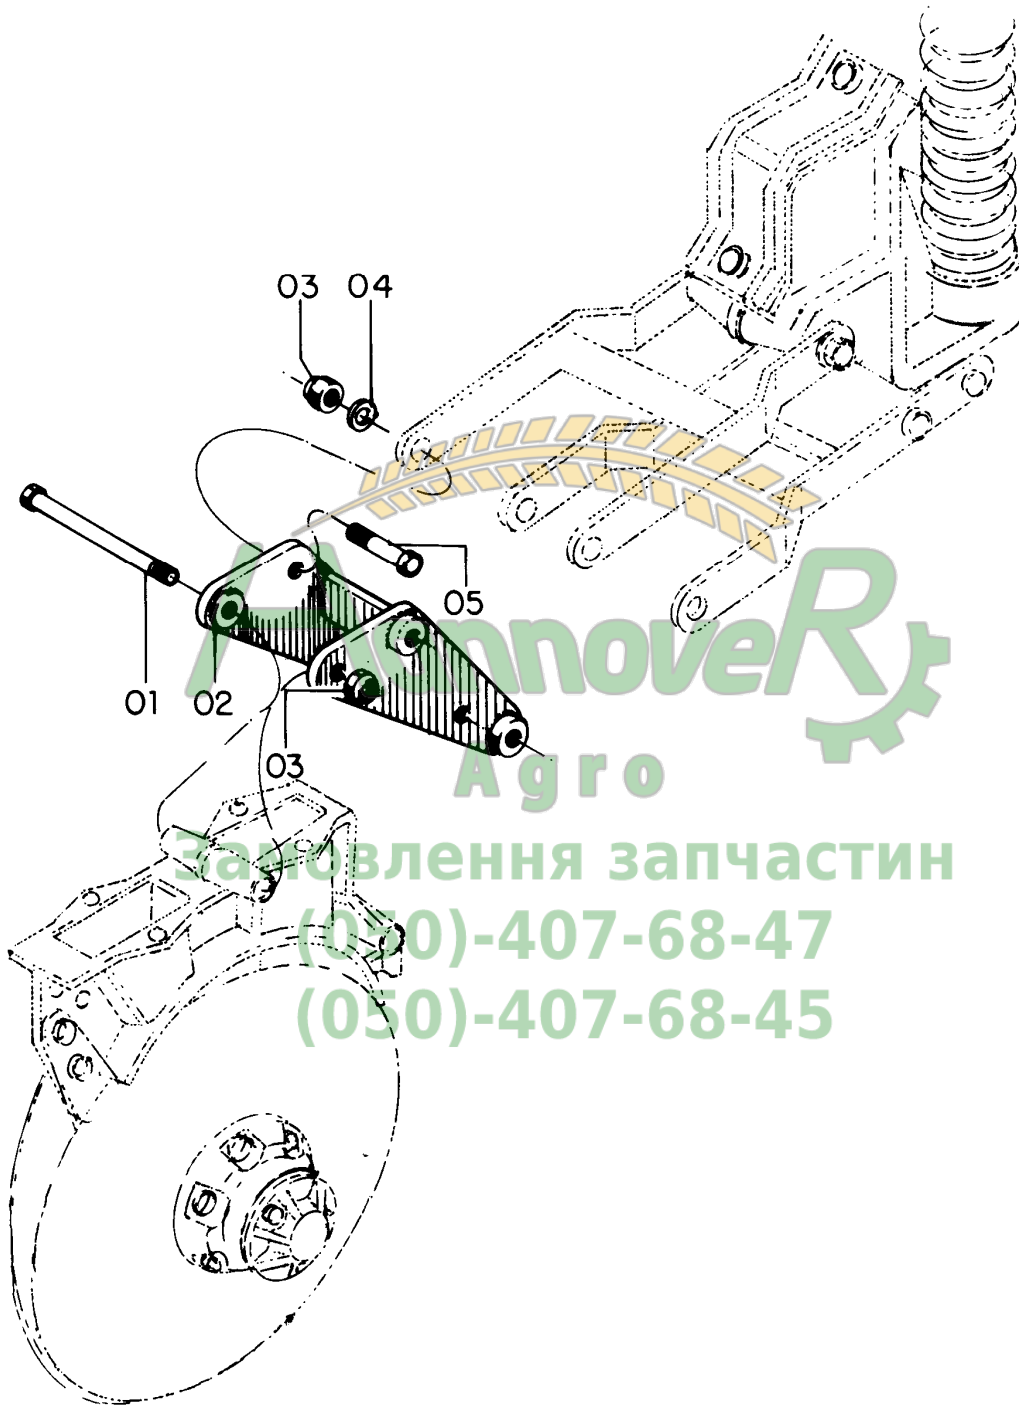

Замовлення запчастин

(050)-407-68-47

(050)-407-68-45

26105202 - C.J. ADAPTADOR PARA SULCADOR DEFASADO
NA LINHA DO ADUBO

**26105202 - CJ. ADAPTADOR PARA SULCADOR DEFASADO
NA LINHA DO ADUBO**

REF.	CÓDIGO	DENOMINAÇÃO	QT./LINHA
01	818716170	PARAF. SEXT. MA 16 X 70	2
02	26102000	CJ. ADAPTADOR SULCADOR DO ADUBO	1
03	82000716	PORCA AUTOTRAVANTE M 16 DS	6
04	15140010	CHAPA SEPARADORA	4
05	818816070	PARAF. SEXT. M 16 X 60 (8.8)	4