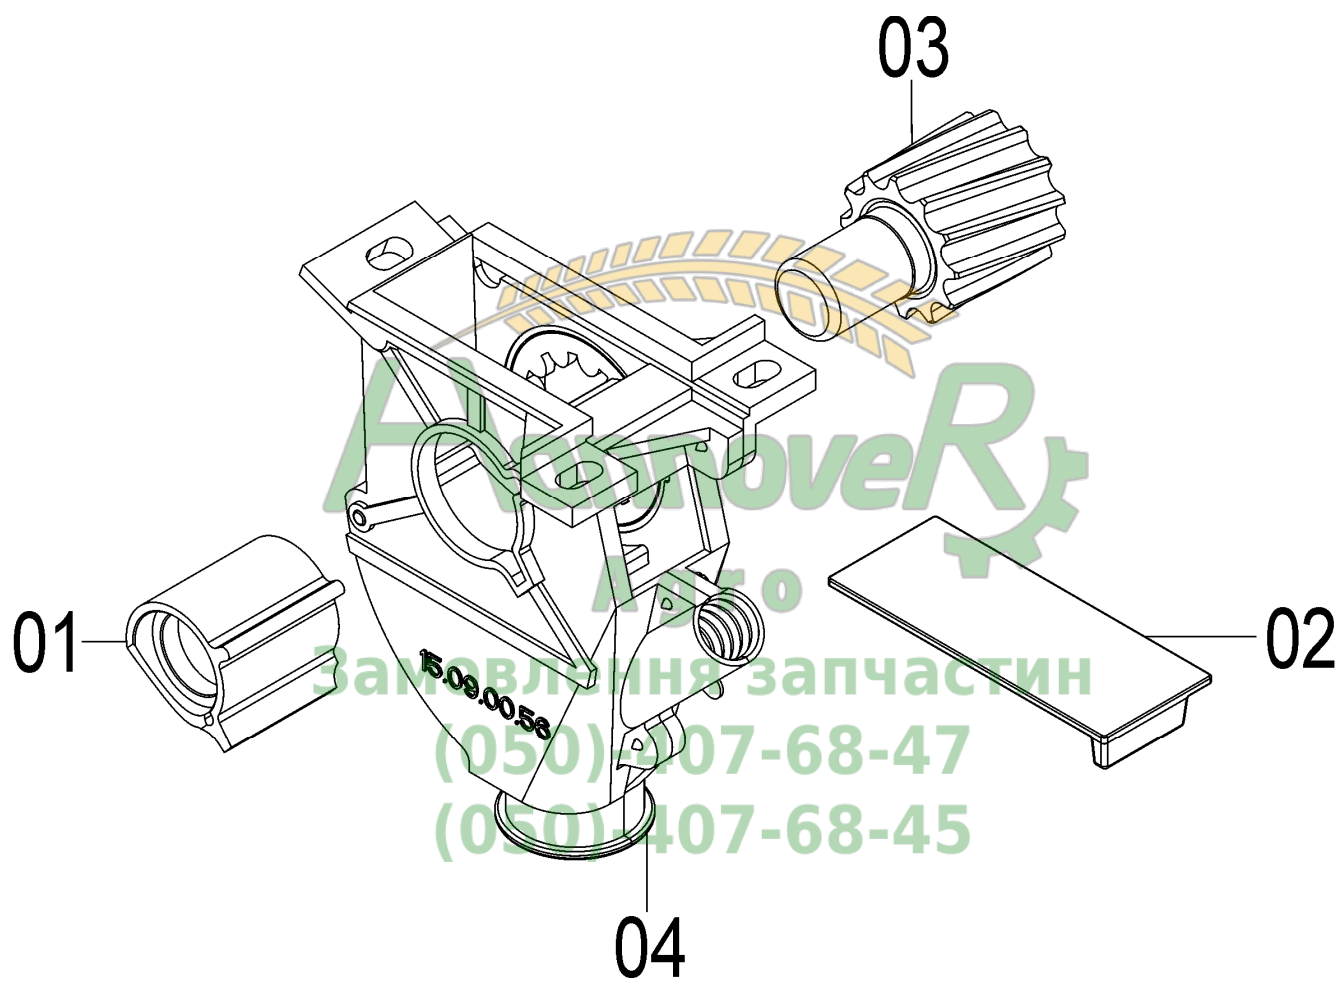

15095500 – C.J. DISTRIBUIDOR DA SEMENTE

15095500 – CJ. DISTRIBUIDOR DA SEMENTE

REF.	CÓDIGO	DENOMINAÇÃO	QT./ CJ.
01	15090002	GUIA DO ROTOR	1
02	15090012	INTERRUPTOR.....	1
03	15090052	ROTOR.....	1
04	15095501	CJ. LATERAL DISTRIBUIDOR DE SEMENTES	1