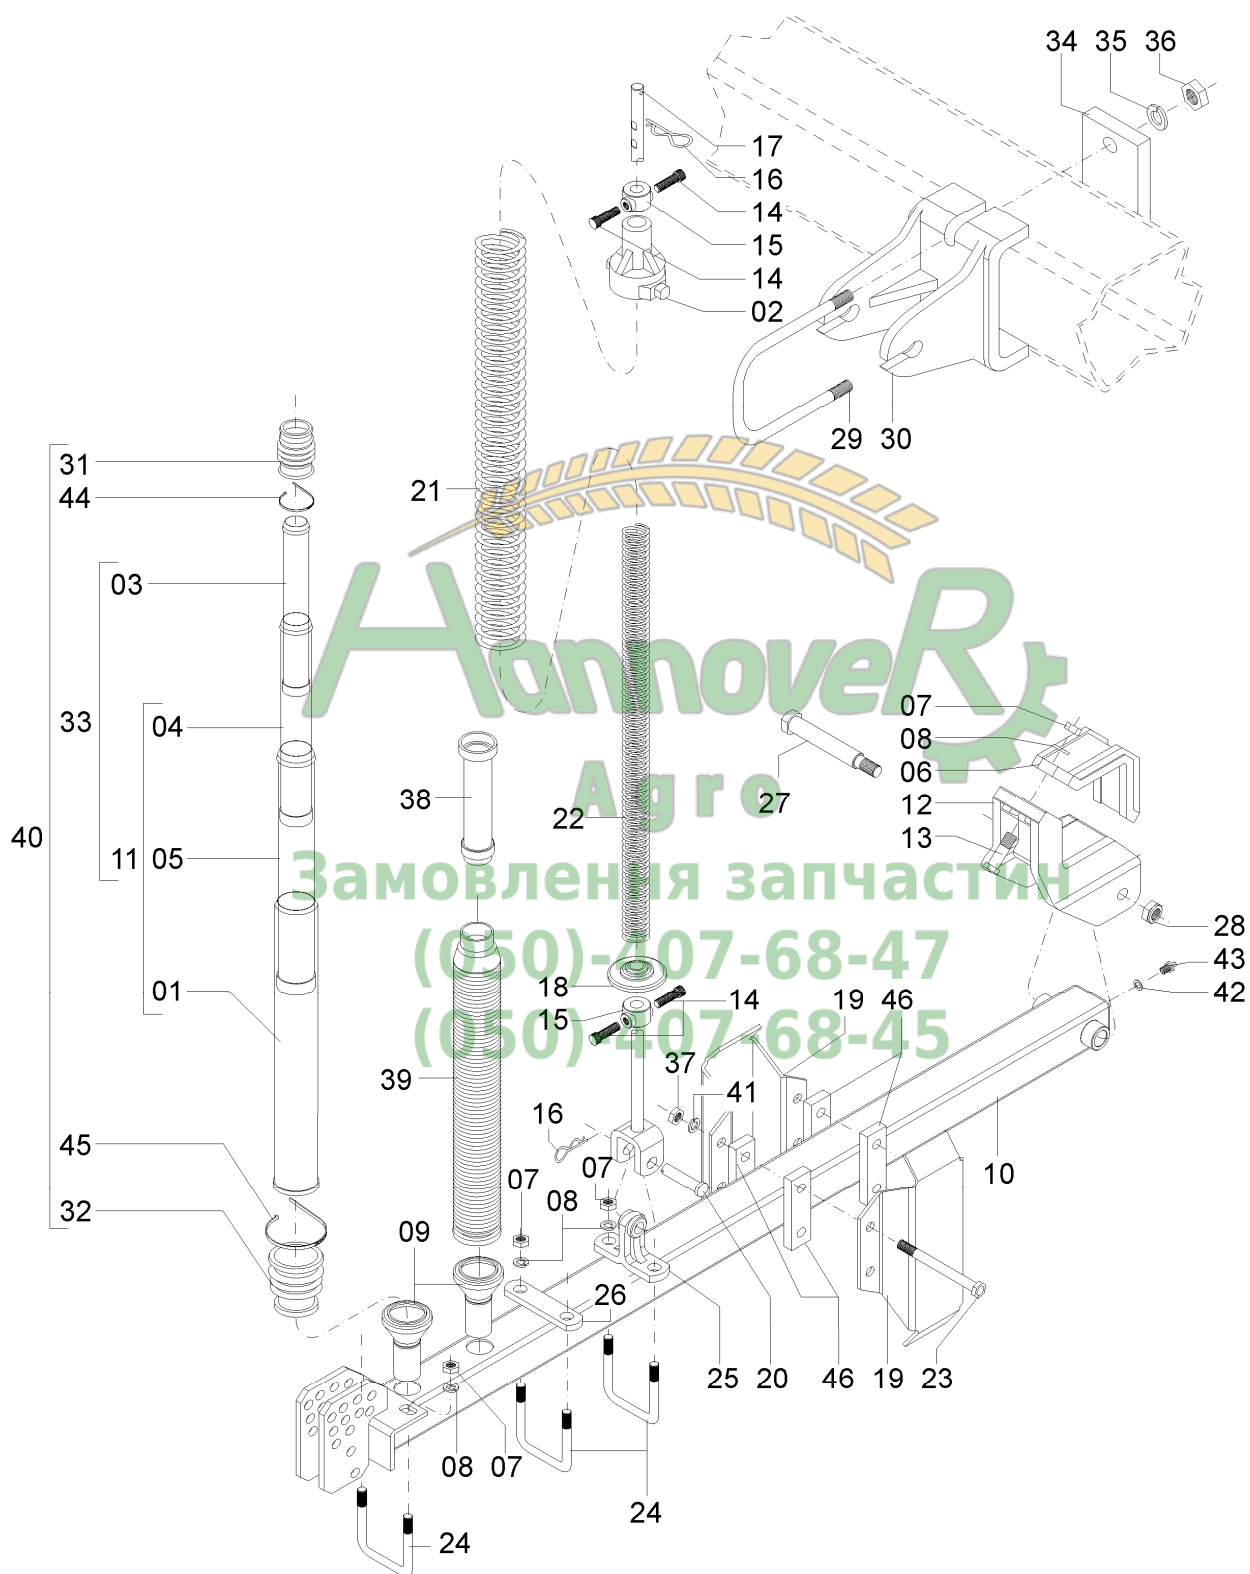

26106800 – CJ. LINHA CURTA

26106900 – CJ. LINHA LONGA

26106800 – CJ. LINHA CURTA
26106900 – CJ. LINHA LONGA

REF.	CÓDIGO	DENOMINAÇÃO	QT./LINHA	
			CURTA	LONGA
01	25070033	CONDUTOR IV	1	1
02	25050003	GUIA VARETA	1	1
03	25070030	CONDUTOR I.....	1	1
04	25070031	CONDUTOR II	1	1
05	25070032	CONDUTOR II.....	1	1
06	28160001	PRESILHA DO SUPORTE.....	1	1
07	82050716	PORCA SEXT. M 16	8	8
08	83010116	ARRUELA PRESSÃO M 16	8	8
09	15070025	ENGATE DO CONDUTOR	2	2
10	26101800	CJ. BRAÇO DA LINHA (CURTA)	1	-
10	25070300	CJ. BRAÇO DA LINHA (LONGA).....	-	1
11	25075702	CJ. TELESCÓPICO INFERIOR	1	1
12	26100042	GARRA DA LINHA	1	1
13	818816075	PARAF. SEXT. M 16 X 75 (8.8)	2	2
14	03100024	PARAF. RECARTILHADO	4	4
15	25140030	BATENTE	2	2
16	15070001	GRAMPO	2	2
17	25070200	CJ. VARETA.....	1	1
18	15070028	GUIA INFERIOR DA MOLA	1	1
19	25070400	CJ. ESPAÇADOR	2	2
20	03130010	PINO	1	1
21	25070010	MOLA INTERMEDIÁRIA	1	1
22	25070009	MOLA INTERNA	1	1
23	818712110	PARAF. SEXT. M 12 x 110	4	4
24	15070012	ABRAÇADEIRA LONGA.....	3	3
25	26100050	GUIA DA VARETA	1	1
26	15070011	PRESILHA DO SUPORTE	1	1
27	25070038	PINO DA LINHA	1	1
28	82010716	PORCA AUTOTRAVANTE M 16 DL.....	1	1
29	22130002	ABRAÇADEIRA	1	1
30	26100043	CJ. SUPORTE VARETA.....	1	1
31	15070046	MANGOTE TELESCÓPICO.....	1	1
32	15070045	MANGOTE TELESCÓPICO	2	2
33	25075701	CJ. TELESCÓPICO	1	1
34	22130001	CHAPA ABRAÇADEIRA	1	1
35	83010110	ARRUELA DE PRESSÃO M 10	2	2
36	82050710	PORCA SEXT. M 10	2	2
37	82050712	PORCA SEXT. M 12	4	4
38	15040028	PROLONGADOR (LINHA LONGA)	1	1
39	25070014	CONDUTOR ADUBO	1	1
40	26125006	CJ. CONDUTOR TELESCÓPICO.....	1	1
41	83010112	ARRUELA DE PRESSÃO M 12	4	4
42	15070071	ARRUELA	1	1
43	84300618	GRAXEIRA M 16 X 1.....	1	1
44	86050050	ABRAÇADEIRA INSULOK T.50 R	1	1
45	86050055	ABRAÇADEIRA INSULOK 4,8 X 55	1	1
46	61070013	COMPLEMENTO SEPARADOR.....	4	4