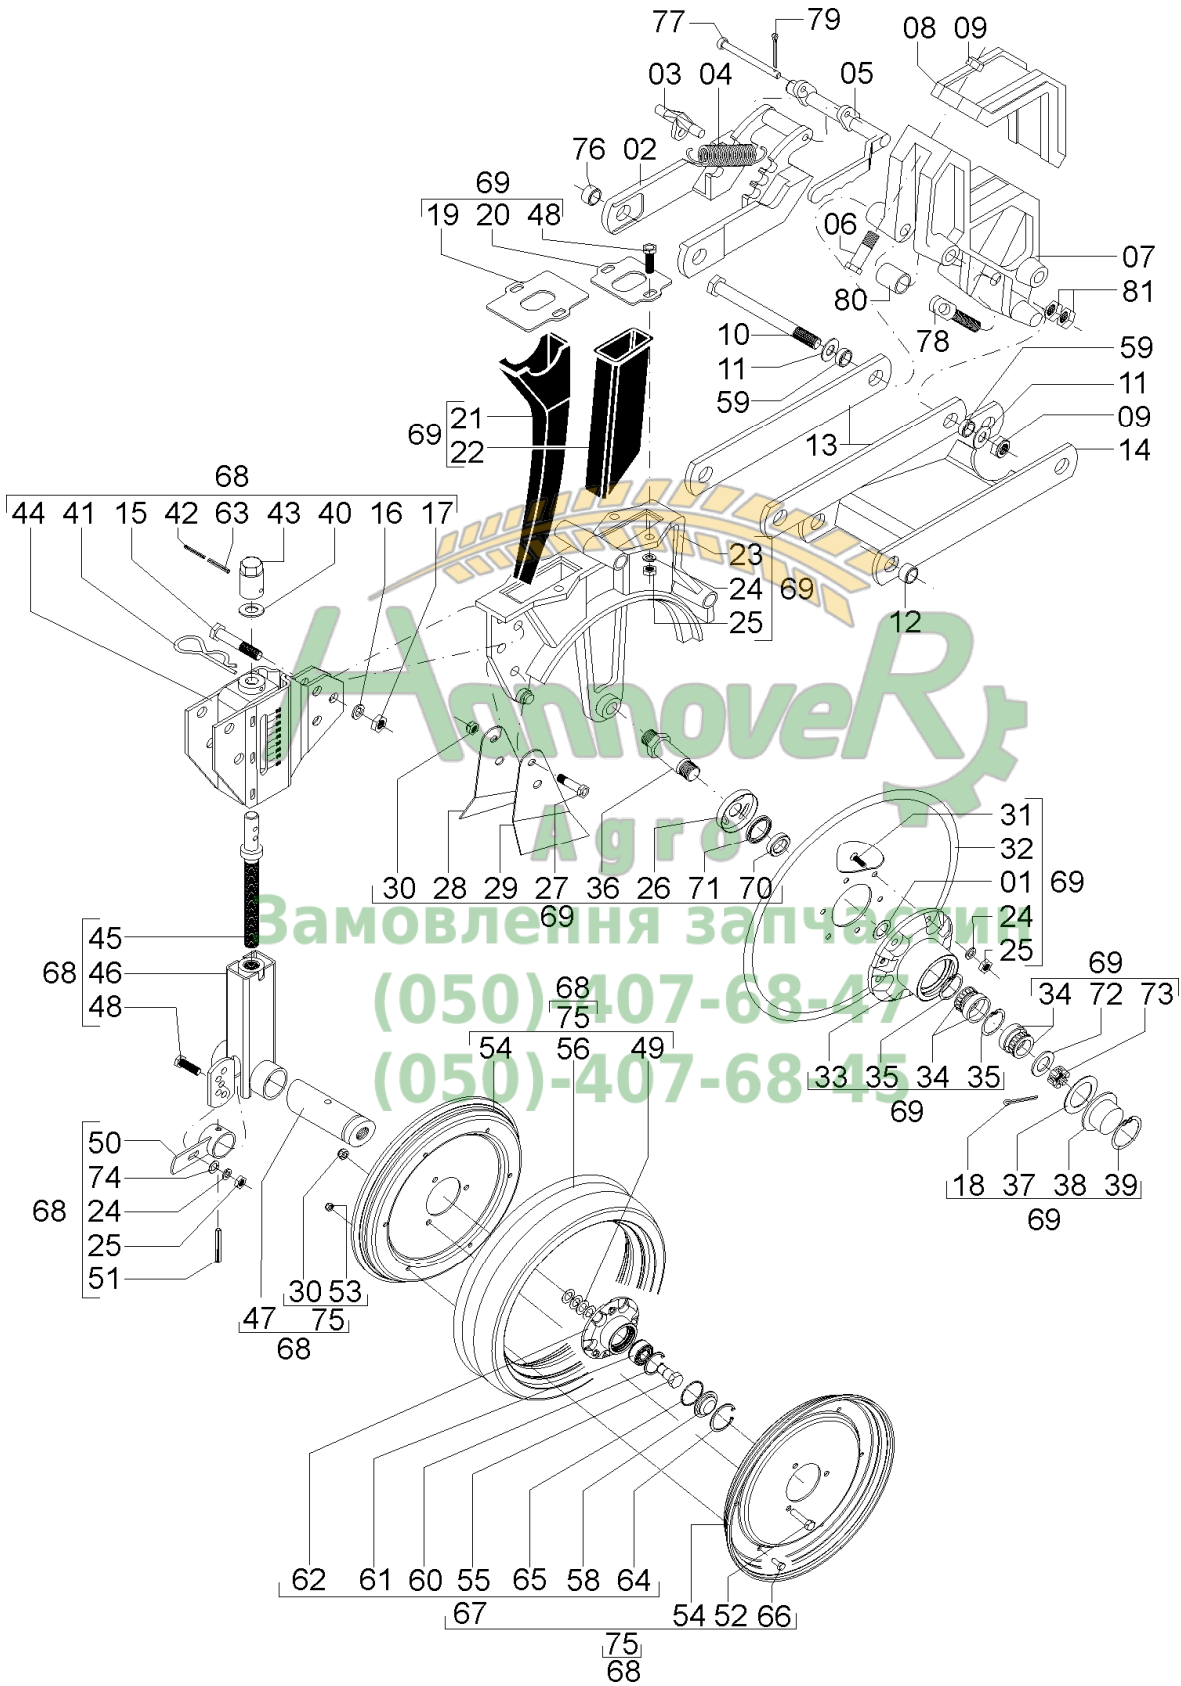

26109000 - CJ. LINHA SEMENTE ESQ.
26109100 - CJ. LINHA SEMENTE DIR.

26109000 - CJ. LINHA SEMENTE ESQ.
26109100 - CJ. LINHA SEMENTE DIR.

REF.	CÓDIGO	DENOMINAÇÃO	QT./LINHA	
			DIR.	ESQ.
01	28030017	ARRUELA	2	2
02	26100051	SUPORTE A MOLA	1	1
03	26100053	PINO MOLA	1	1
04	26100057	MOLA DA LINHA	1	1
05	26100052	TRAVA SUPORTE DA MOLA.....	1	1
06	818716075	PARAF. SEXT. M 16 X 75	2	2
07	26100059	SUPORTE DA LINHA	1	1
08	28160001	PRESILHA DO SUPORTE.....	1	1
09	82000716	PORCA AUTOTRAVANTE M 16	4	4
10	818716160	PARAF. SEXT. M 16 X 160	4	4
11	15140010	ARRUELA LISA.....	8	8
12	15080020	BUCHA.....	4	4
13	26100069	BRAÇO SUPERIOR.....	2	2
14	26102400	CJ. BRAÇO INFERIOR.....	1	1
15	818712035	PARAF. SEXT. M 12 X 35	3	3
16	83010112	ARRUELA DE PRESSÃO M 12.....	3	3
17	82050712	PORCA SEXT. M 12.....	3	3
18	85001235	CONTRAPINO 1/8" X 1.....	2	2
19	26100019	BASE BOCAL TRASEIRO.....	1	1
20	26100020	BASE BOCAL DIANTEIRO.....	1	1
21	26100002	CONDUTOR TRASEIRO.....	1	1
22	26100003	CONDUTOR DIANTEIRO.....	1	1
23	26100018	SULCADOR	1	1
24	83010108	ARRUELA DE PRESSÃO M 8.....	17	17
25	82050708	PORCA SEXT. M 8.....	5	5
26	25070036	CALOTA.....	2	2
27	818708045	PARAF. SEXT. M 8 X 40	1	1
28	15070057	LIMPADOR INTERNO ESQ.....	1	1
29	15070056	LIMPADOR INTERNO DIR.....	1	1
30	8200070808	PORCA AUTOTRAVANTE DIN 985 MA 8-8	7	7
31	81980802001	PARAF. ESC. C/ FENDA CRUZ M 8X20 (8.8) DIN 965.....	12	12
32	26100015	DISCO PLANO LISO 14".....	1	1
32	26100030	DISCO PLANO LISO 15".....	1	1
33	25070040	CUBO.....	2	2
34	88330204	ROLAMENTO CÔNICO 30204	4	4
35	90220247	ANEL ELÁSTICO P/ FURO I-47	4	4
36	25070025	EIXO ESQ.	1	1
36	25070024	EIXO DIR.....	1	1
37	25070042	JUNTA.....	2	2
38	25070041	CALOTA.....	2	2
39	90220358	ANEL ELÁSTICO 522-058.....	2	2
40	15070022	ARRUELA LISA.....	1	1
41	28040046	GRAMPO	1	1
42	92010536	PINO ELÁSTICO 5 X 36	1	1
43	26010027	MANIPULO.....	1	1
44	26012900	CJ. SUPORTE.....	1	1
45	62011200	CJ. FUSO	1	1
46	26102600	CJ. TUBO SUPORTE	1	1
47	36190014	EIXO MAIOR RDCE.....	1	1
48	818708025	PARAF. SEXT. M 8 X 25	5	5
49	15160010	ARRUELA	4	4
50	26100900	CJ. REGULADOR	1	1