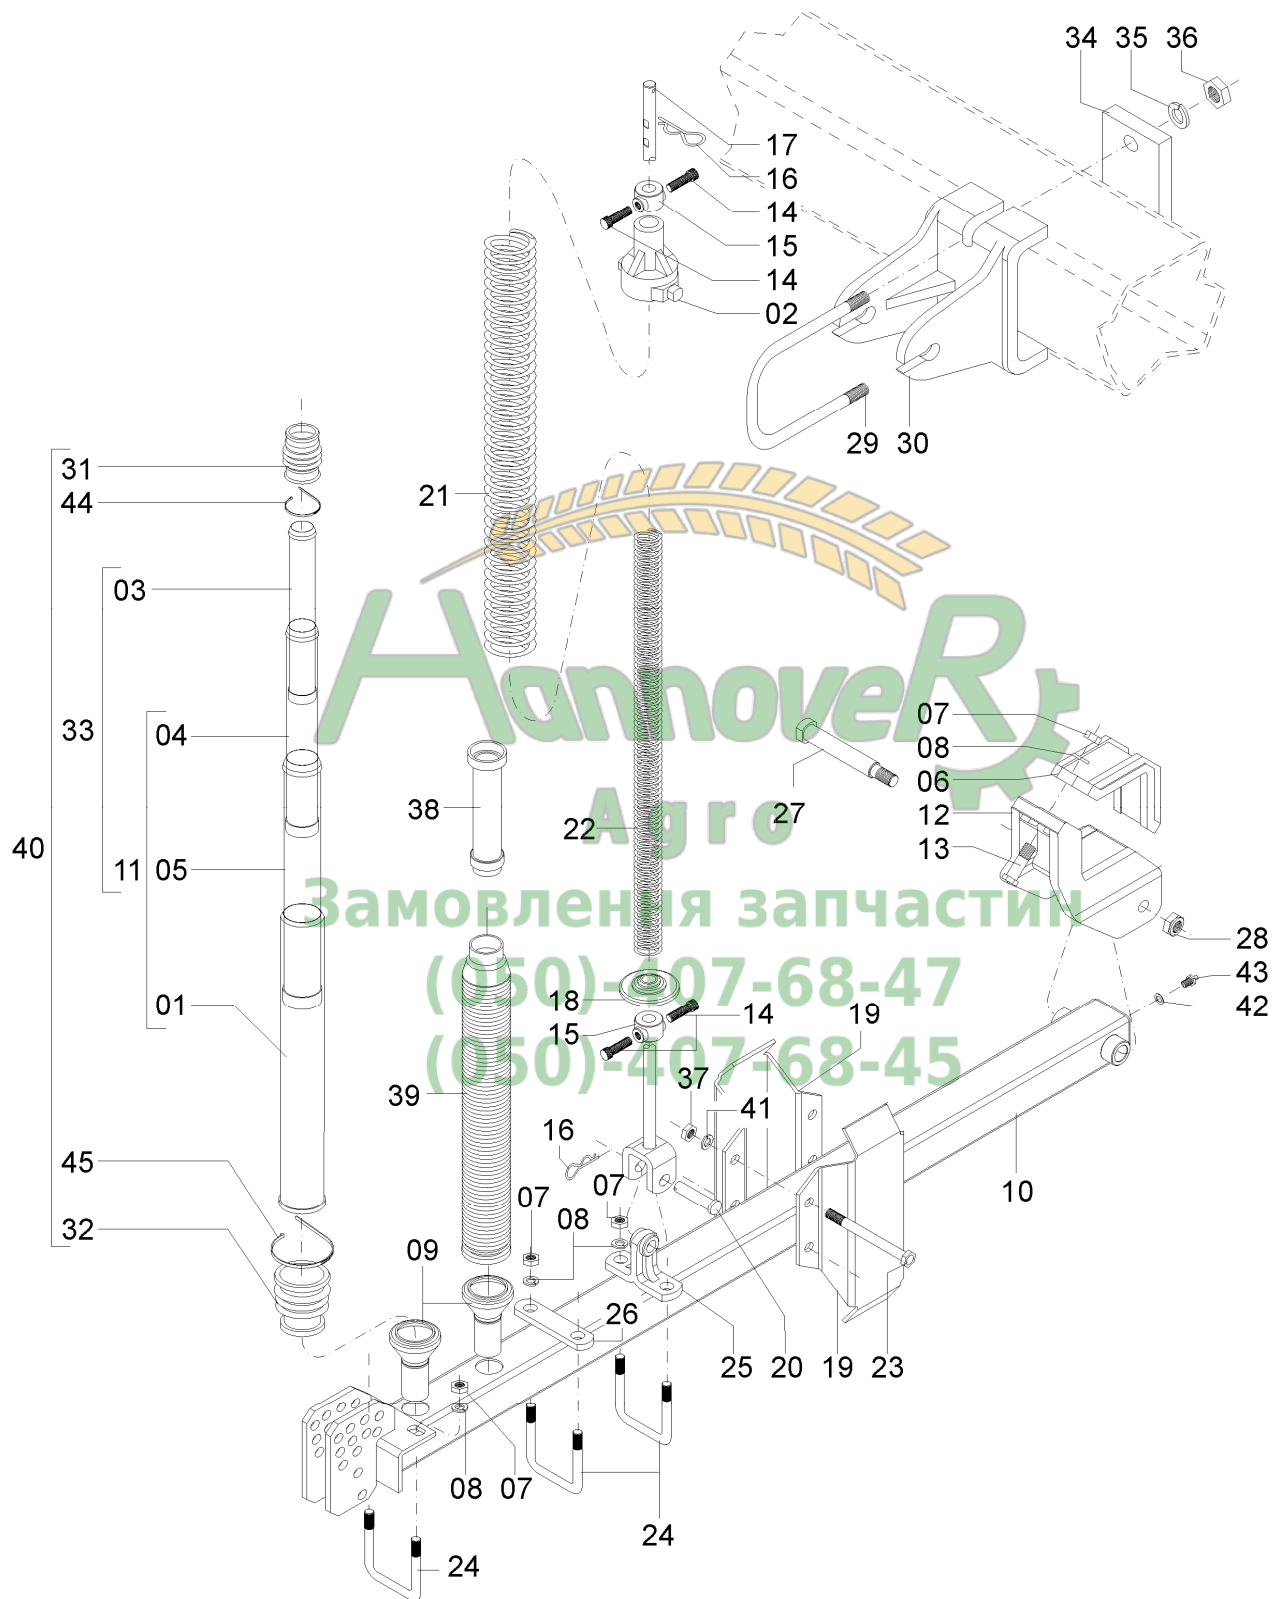

Замовлення запчастин

(050)-407-68-47

(050)-407-68-45

CJ. LINHA SEMENTE / ADUBO

CJ. LINHA SEMENTE / ADUBO

REF.	CÓDIGO	DENOMINAÇÃO	QT./LINHA
01	25070033	CONDUTOR IV	1
02	25050003	GUIA VARETA	1
03	25070030	CONDUTOR I	1
04	25070031	CONDUTOR II	1
05	25070032	CONDUTOR II.....	1
06	28160001	PRESILHA DO SUPORTE.....	1
07	82050716	PORCA SEXT. M 16	8
08	83010116	ARRUELA PRESSÃO M 16	8
09	15070025	ENGATE DO CONDUTOR	2
10	26101800	CJ. BRAÇO DA LINHA (CURTA)	1
10	25070100	CJ. BRAÇO DA LINHA (LONGA)	1
11	25075702	CJ. TELESCÓPICO INFERIOR	1
12	26100042	GARRA DA LINHA	1
13	818816075	PARAF. SEXT. M 16 X 75 (8.8)	2
14	03100024	PARAF. RECARTEILHADO	4
15	25140030	BATENTE	2
16	15070001	GRAMPO	2
17	25070200	CJ. VARETA	1
18	15070028	GUIA INFERIOR DA MOLA	1
19	25070400	CJ. ESPAÇADOR	2
20	03130010	PINO	1
21	25070010	MOLA INTERMEDIÁRIA	1
22	25070009	MOLA INTERNA	1
23	818712085	PARAF. SEXT. M 12 x 85	4
24	15070012	ABRAÇADEIRA LONGA.....	3
25	26100050	GUIA DA VARETA	1
26	15070011	PRESILHA DO SUPORTE	1
27	25070038	PINO DA LINHA	1
28	82010716	PORCA AUTOTRAVANTE M 16 DL	1
29	22130002	ABRAÇADEIRA	1
30	26100043	CJ. SUPORTE VARETA.....	1
31	15070046	MANGOTE TELESCÓPICO	1
32	15070045	MANGOTE TELESCÓPICO	2
33	25075701	CJ. TELESCÓPICO	-
34	22130001	CHAPA ABRAÇADEIRA	1
35	83010110	ARRUELA DE PRESSÃO M 10.....	2
36	82050710	PORCA SEXT. M 10	2
37	82050712	PORCA SEXT. M 12	4
38	15040028	PROLONGADOR (LINHA LONGA)	1
39	25070014	CONDUTOR ADUBO	1
40	25125006	CJ. CONDUTOR TELESCÓPICO	1
41	83010112	ARRUELA DE PRESSÃO M 12.....	4
42	15070071	ARRUELA	1
43	84300618	GRAXEIRA M 16 X 1	1
44	86050050	ABRAÇADEIRA INSULOK T.50 R	1
45	86050055	ABRAÇADEIRA INSULOK 4,8X55	1
	26108200	CJ. LINHA CURTA SEMENTE / ADUBO	
	26108300	CJ. LINHA LONGA SEMENTE / ADUBO	
	26105600	KIT LINHAS SHMAA / 11	
	26105700	KIT LINHAS SHMAA / 13	
	26105800	KIT LINHAS SHMAA / 15	