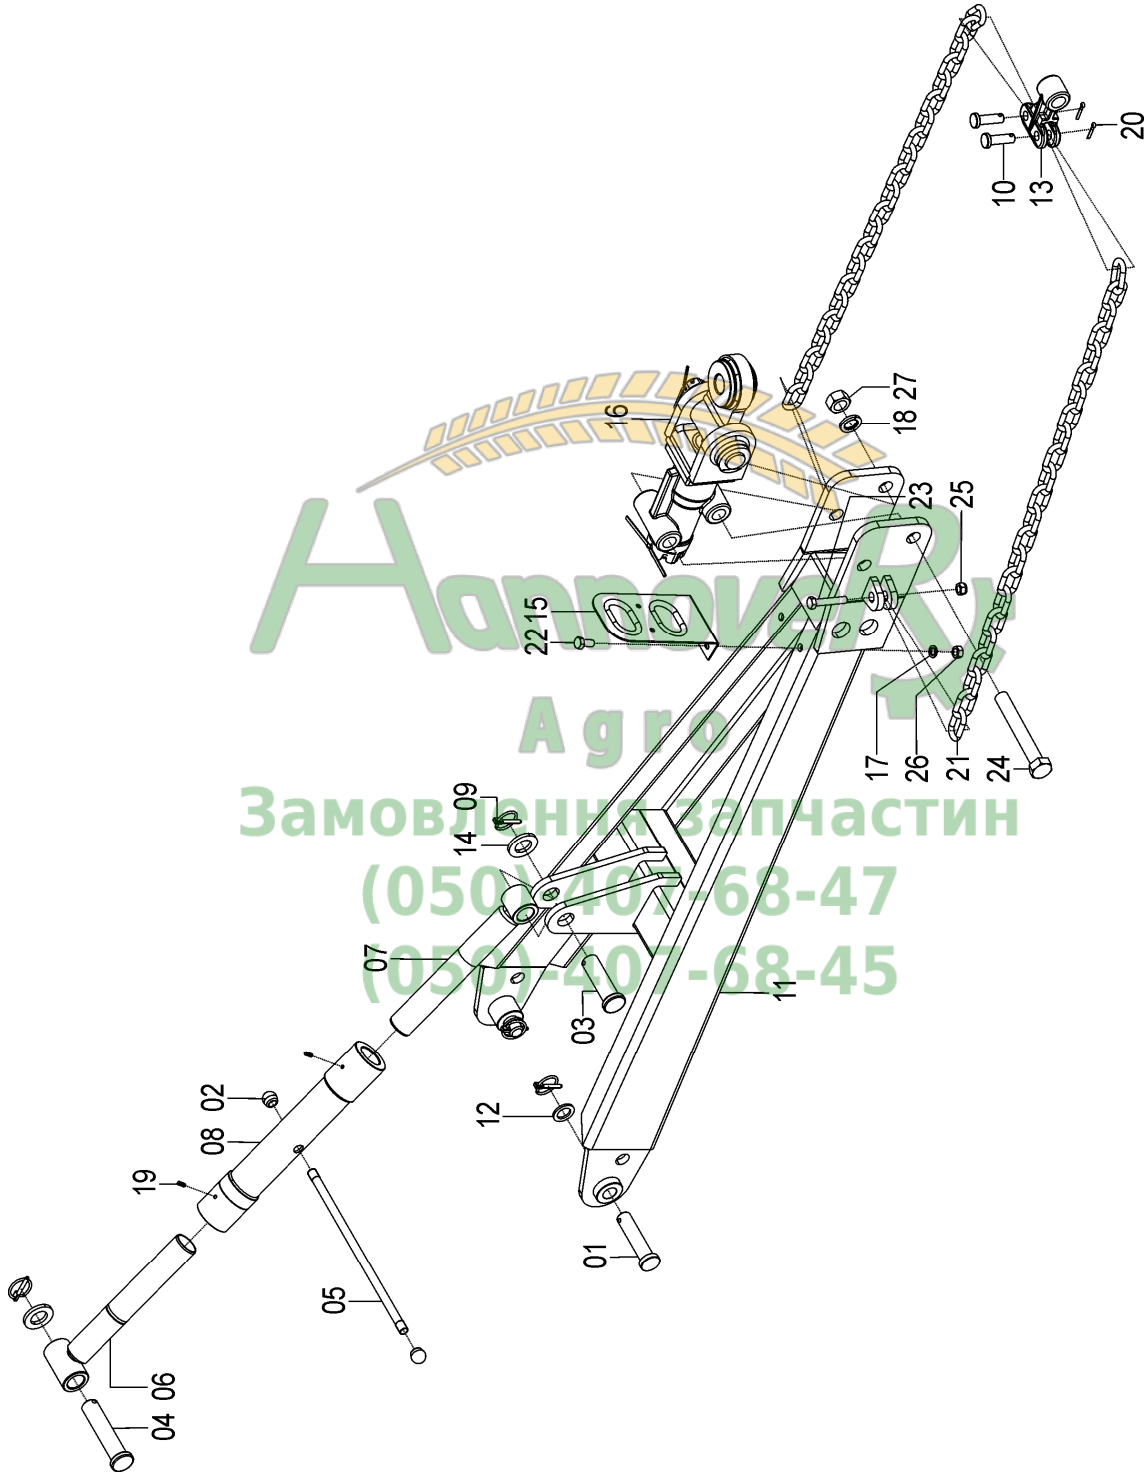

Замовлення запчастин

(050)-407-68-47

(050)-407-68-45

26265300 - C.J. CABEÇALHO SHM 11/13 SHM 15/17

26265300 - CJ. CABEÇALHO SHM 11/13 SHM 15/17

REF.	CÓDIGO	DENOMINAÇÃO	QT./CJ.
01	03240010	PINO	2
02	15030002	MANÍPULO	2
03	15030006	PINO MENOR	1
04	15030007	PINO MAIOR.....	1
05	15030008	HASTE DO ESTICADOR.....	1
06	15030800	CJ. FUSO DIR.	1
07	15030900	CJ. FUSO ESQ.	1
08	15031000	CJ. DESTORCEDOR.....	1
09	18010011	PINO TRAVA ¼ X 2.....	4
10	25220015	PINO	2
11	26260800	CJ. CABEÇALHO SHM 17	1
12	28040016	ARRUELA LISA	2
13	28330010	ENGATE	1
14	32012902	ARRUELA LISA	2
15	36045001	CJ. GUIA MANGUEIRAS.....	1
16	56065800	CJ. ENGATE CABEÇALHO.....	1
17	83010112	ARRUELA DE PRESSÃO M 12.....	2
18	83010124	ARRUELA DE PRESSÃO M 24.....	2
19	84300618	GRAXEIRA RETA 6 X 1	2
20	85001635	CONTRAPINO 3/16 X 1.....	2
21	91125000	CORRENTE SOLDADA 130 ZC4.....	6
22	818812025	PARAFUSO CAB. SEXTAVADA M 12 X 25 8.8.....	2
23	818812065	PARAFUSO CAB. SEXTAVADA M 12 X 65 8.8.....	2
24	818824170	PARAFUSO CABEÇA SEXTAVADA M 24 X 170 8.8.....	2
25	8200071208	PORCA AUTOTR. DIN980 MA 12-8 DS	2
26	8205071208	PORCA SEXTAVADA DIN934 MA12-8.....	2
27	8205072408	PORCA SEXTAVADA DIN934 MA24-8.....	2