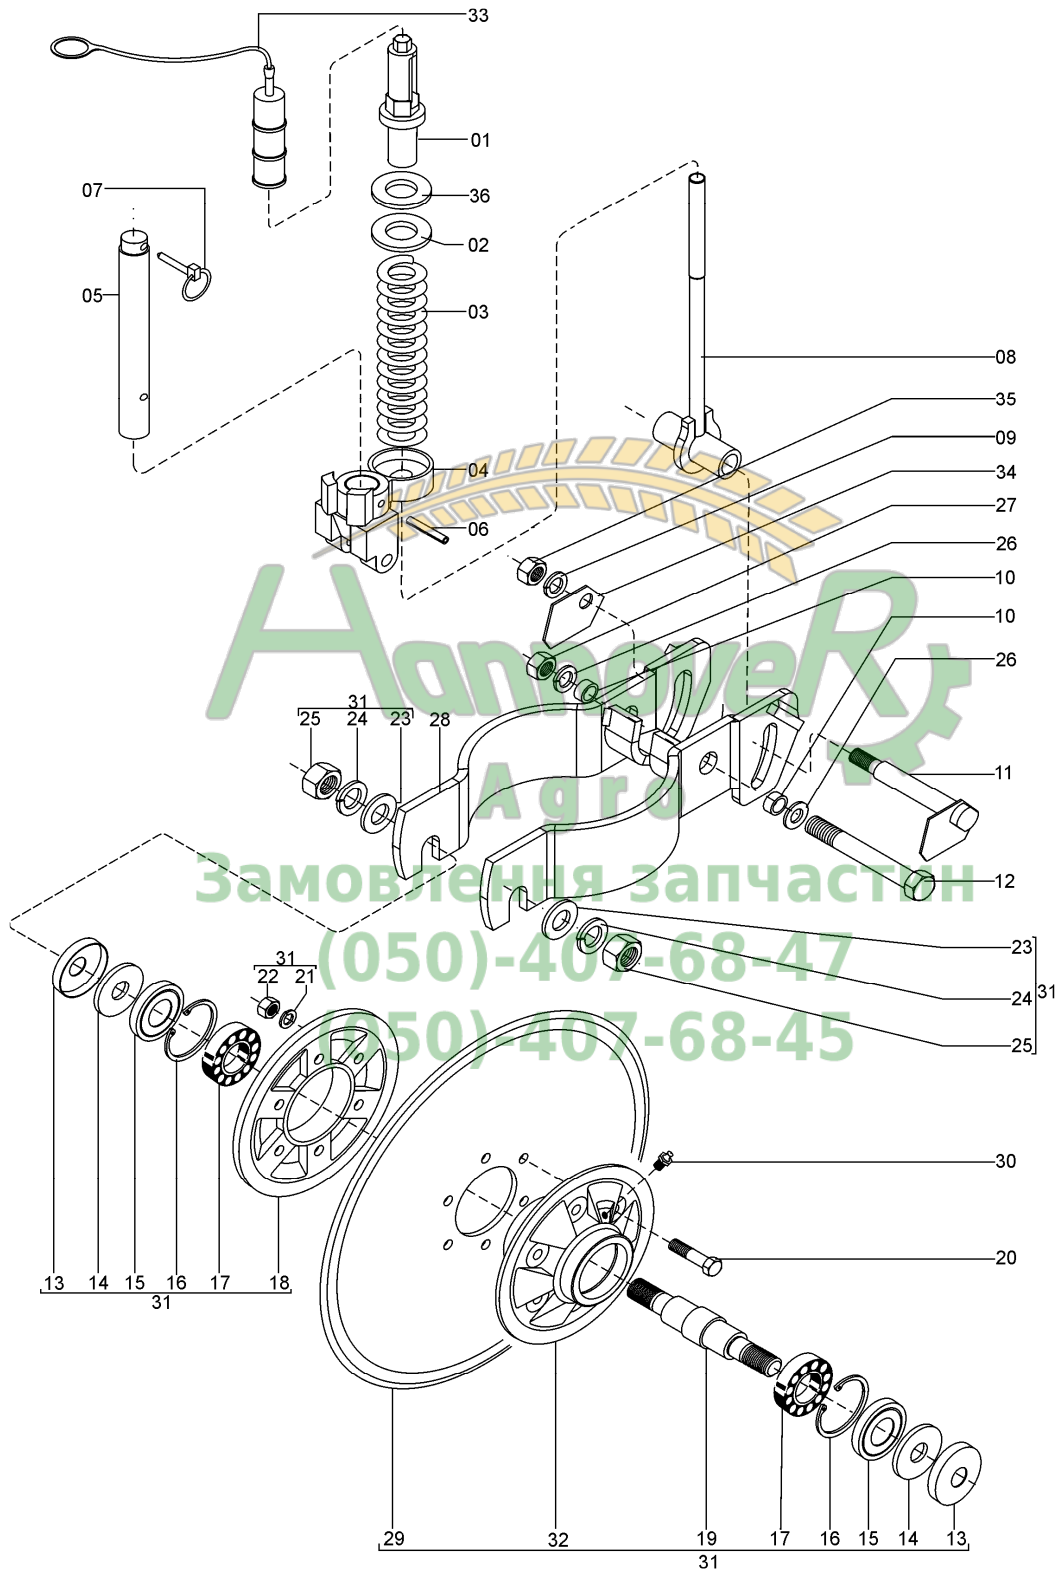

60285002 - C.J. DISCO MONTADO 17"

60285002 - CJ. DISCO MONTADO 17"

REF.	CÓDIGO	DENOMINAÇÃO	QT./LINHA
01	28150016	ENCOSTO DA MOLA.....	1
02	28160005	ARRUELA LISA.....	3
03	28150006	MOLA	1
04	28150012	MANCAL GIRATÓRIO	1
05	28150014	EIXO GIRATÓRIO.....	1
06	92011060	PINO ELÁSTICO 10 X 60	1
07	92032449	PINO TRAVA 7/16" X 2".....	1
08	70310500	CJ. VARETA.....	1
09	83010116	ARRUELA DE PRESSÃO M 16	1
10	26020007	BUCHA.....	2
11	60050400	CJ. PINO	1
12	818816140	PARAFUSO SEXT. MA 16 X 140 (8.8).....	1
13	03190016	CHAPA DE VEDAÇÃO	2
14	03190019	ARRUELA LISA.....	2
15	89201273	RETENTOR 01273 BA.....	2
16	90220262	ANEL ELÁSTICO PARA EIXO I-62.....	2
17	88206206	ROLAMENTO ESFERAS 6206-Z	2
18	03190020	FLANGE DE ENCOSTO	1
19	03190004	EIXO DO CUBO	1
20	818710030	PARAF. SEXT. M 10 X 30 (8.8)	6
21	83010110	ARRUELA DE PRESSÃO M 10	6
22	82050710	PORCA SEXT. M 10	6
23	17000204	ARRUELA LISA M 22	2
24	83010122	ARRUELA DE PRESSÃO M 22	2
25	82050722	PORCA SEXT. M 22	2
26	15140010	ARRUELA.....	3
27	82010716	PORCA AUTOTRAVANTE M 16	1
28	62012200	CJ. BRAÇO	1
29	25150021	DISCO DE CORTE LISO	1
30	84300818	GRAXEIRA RETA M 8 X 1,25.....	1
31	03297101	CJ. DISCO RETO 17".....	1
32	03190021	CUBO	1
33	58090001	TAMPA DA REGULAGEM	1
34	60050006	ARRUELA DE REGULAGEM	1
35	8205070618	PORCA SEXT. MA 16-8.....	1
36	28180054	ARRUELA LISA.....	1