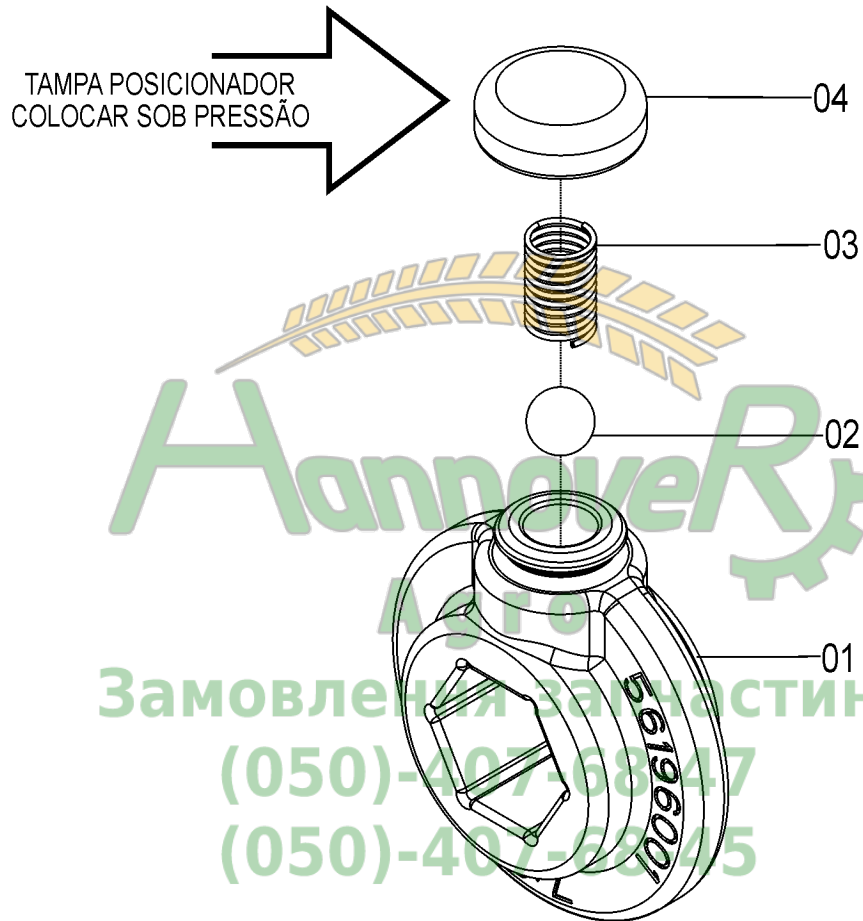

56196000 – C.J. POSICIONADOR 7/8"

56196000 – CJ. POSICIONADOR 7/8"

REF.	CÓDIGO	DENOMINAÇÃO	QT./CJ.
01	56196001	POSICIONADOR 7/8"	1
02	86940008	ESFERA DE AÇO 3/8	1
03	56190065	MOLA POSICIONADOR	1
04	56196002	TAMPA POSICIONADOR	1