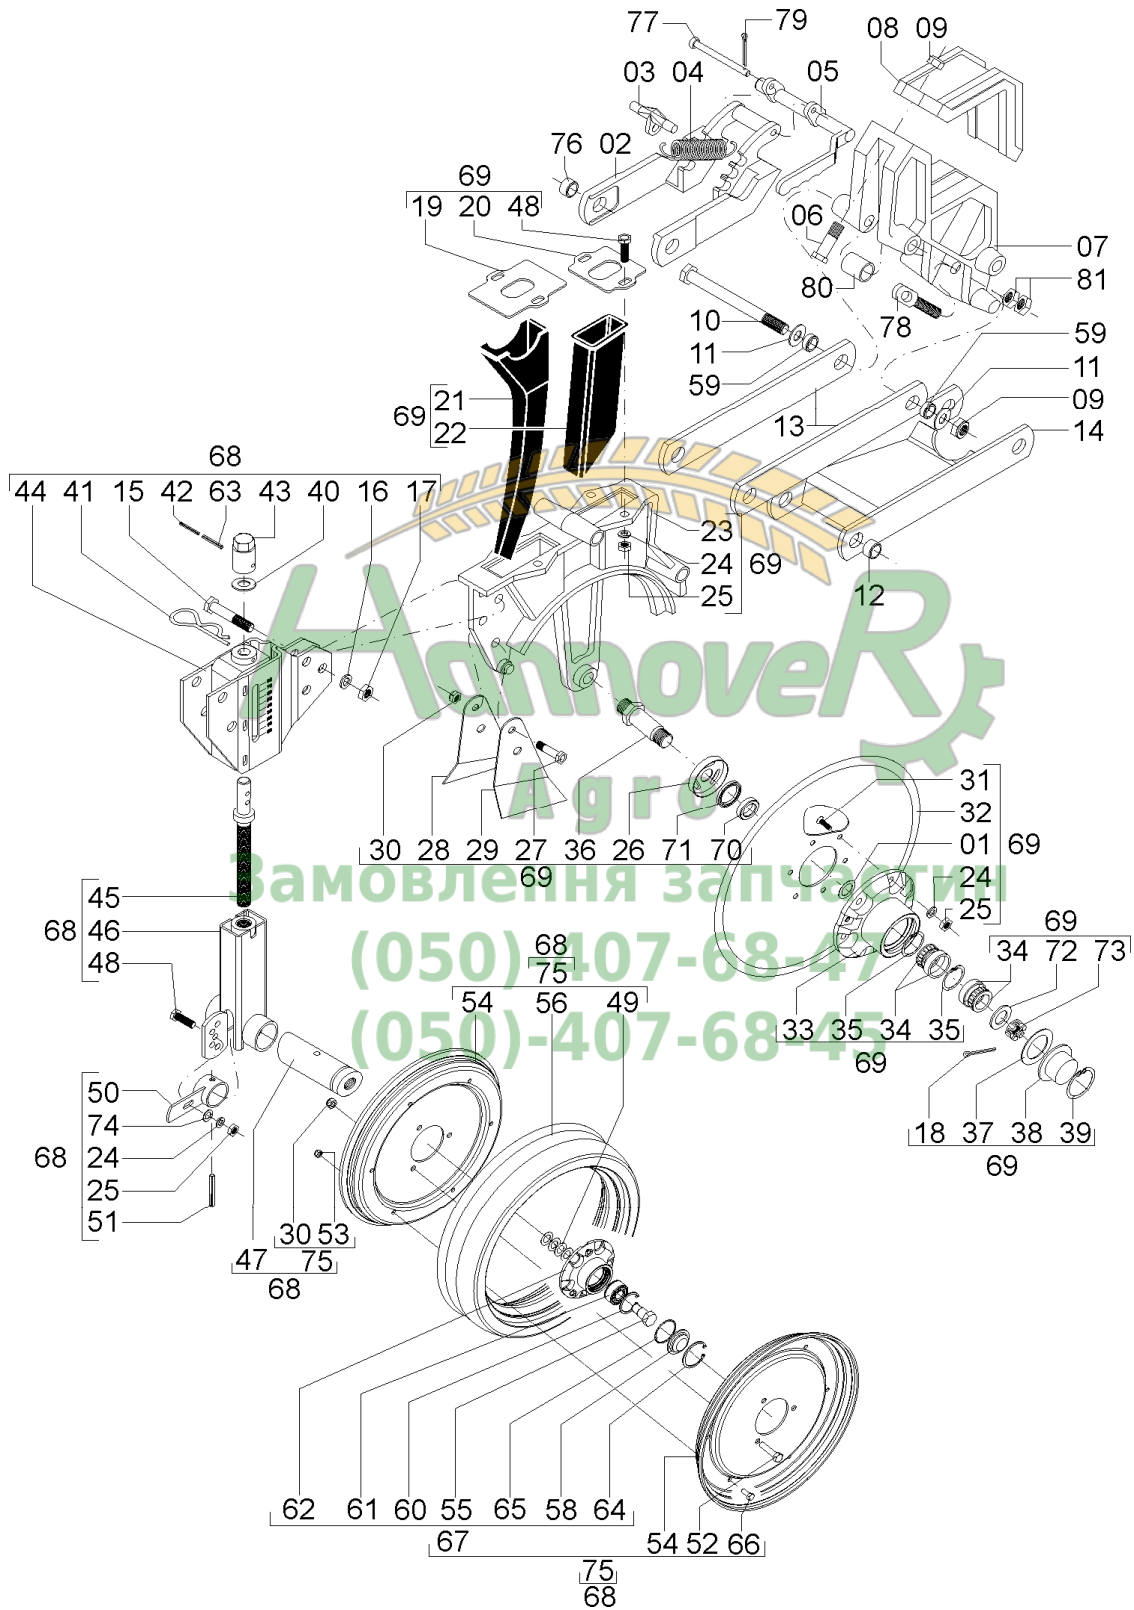

26109000 - CJ. LINHA SEMENTE ESQ.
26109100 - CJ. LINHA SEMENTE DIR.
(continuação)

26109000 - CJ. LINHA SEMENTE ESQ.
2610910 - CJ. LINHA SEMENTE DIR.
(continuação)

REF.	CÓDIGO	DENOMINAÇÃO	QT./LINHA		
			DIR.	ESQ.	
51	92010845	PINO ELÁSTICO 8 X 45	1	1	
52	818808035	PARAFUSO SEXT. M 8 X 35 (8.8)	6	6	
53	8200070608	PORCA AUTOTRAVANTE DIN 980 MA 6-8 DS	12	12	
54	36190012	FLANGE DA BANDA ESTREITA	4	4	
55	70300018	APOIO DIR.	1	1	
55	70300019	APOIO ESQ.	1	1	
56	26100032	BANDA FLEXÍVEL	2	2	
57	35200029	CUBO DO COMPACTADOR	2	2	
58	70300020	OBSTACULIZADOR	2	2	
59	62010116	BUCHA	2	2	
60	90220247	ANEL ELÁSTICO P/ FURO I-47	2	2	
61	888110390	ROLAMENTO DUAS CARR. ESF. F- 110390 INA	2	2	
62	70300050	APOIO 3 FUROS	2	2	
63	92010836	PINO ELÁSTICO 8 X 36	1	1	
64	90220358	ANEL ELÁSTICO PARA FURO I-522.058	2	2	
65	90112136	ANEL O'RING 2-136	2	2	
66	818806016	PARAFUSO SEXT. M 6 X 16 (8.8)	12	12	
67	70305030	CJ. APOIO 3 FUROS DIR.	1	1	
67	70305031	CJ. APOIO 3 FUROS ESQ.	1	1	
68	26105004	CJ. LIMITADOR	1	1	
69	26107001	CJ. SULCADOR LINHA ESQ.	-	1	
69	26107101	CJ. SULCADOR LINHA DIR.	1	-	
70	25070027	BUCHA	2	2	
71	89201707	RETENTOR 01707 BR 6	2	2	
72	25070046	ARRUELA LISA	2	2	
73	82030716	PORCA CASTELO M 16	2	2	
74	01020010	ARRUELA LISA	1	1	
75	36195505	CJ. BANDA DIR. (RDCE)	1	1	
75	36195506	CJ. BANDA ESQ. (RDCE)	1	1	
76	26100068	BUCHA	2	2	
77	26100054	PINO	1	1	
78	26100061	PUXADOR	1	1	
79	85001028	CONTRAPINO 3/32" X 5/8"	1	1	
80	26100063	BUCHA	1	1	
81	82050716	PORCA SEXT. M 16	2	2	
			SHM 11	SHM 13	SHM 15
26109000	CJ. LINHA SEMENTE ESQ.		5	6	7
26109100	CJ. LINHA SEMENTE DIR.		6	7	8