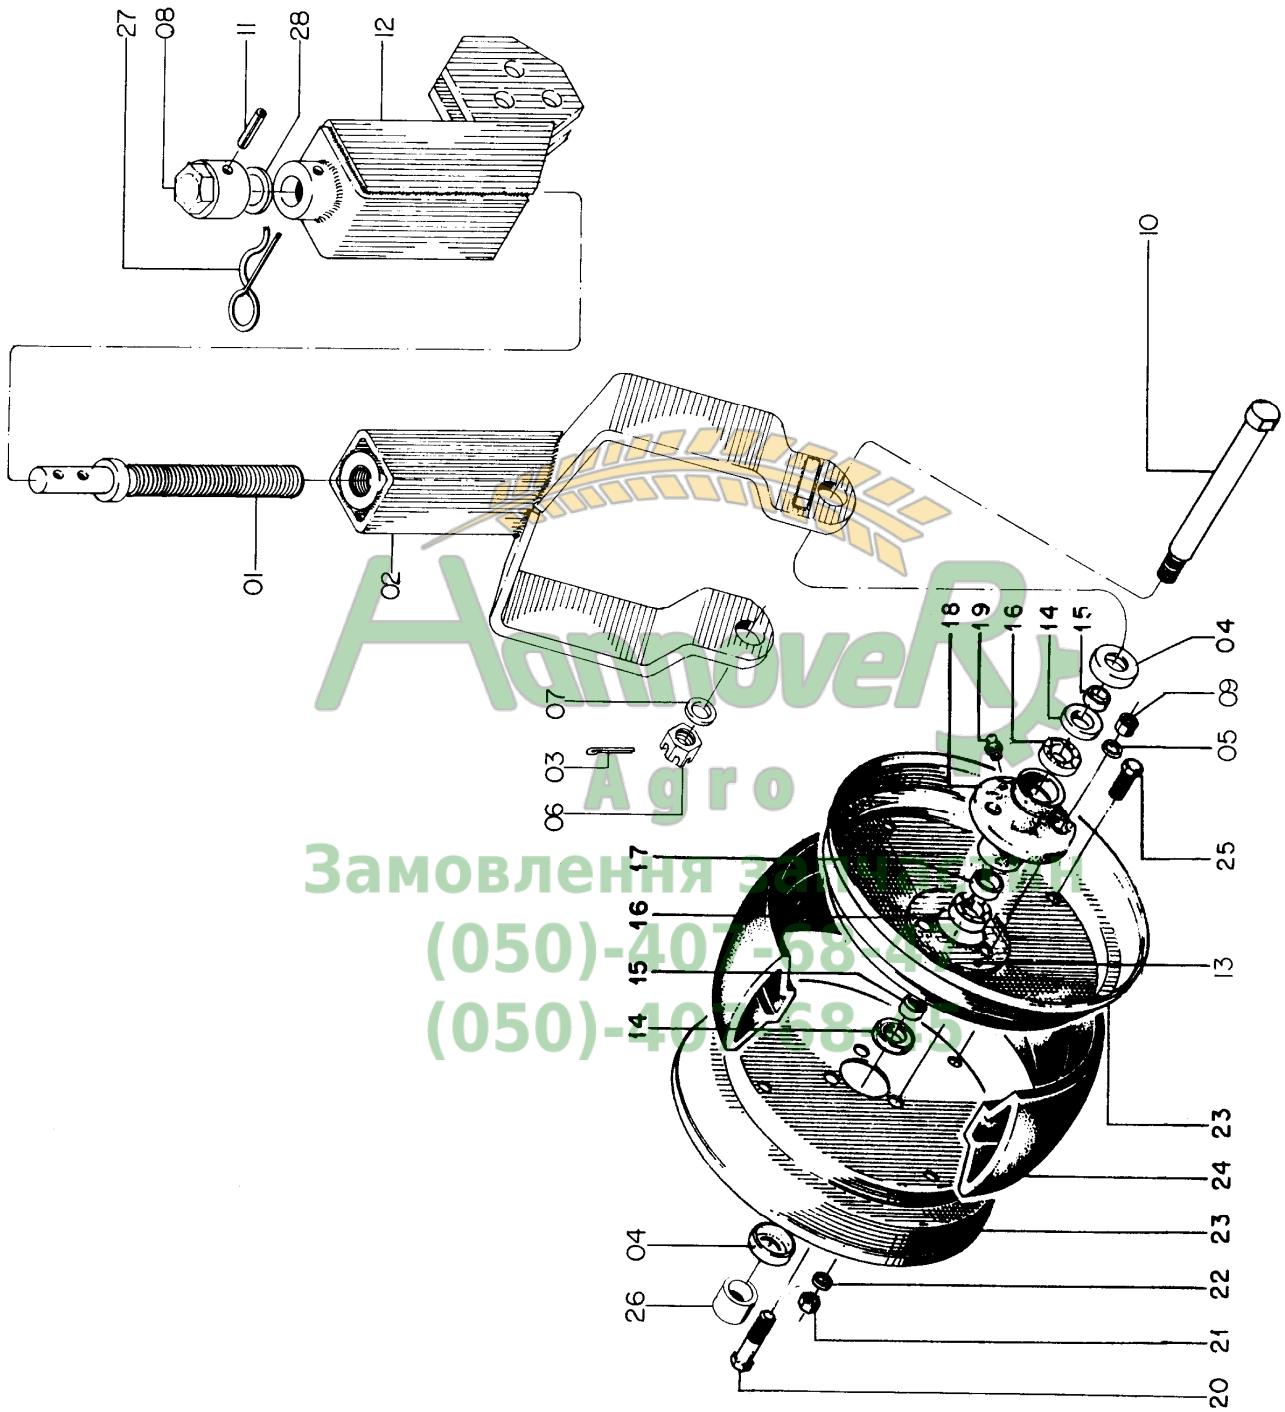

26225200 - CJ. COMPACTADOR LIMITADOR

26225200 - CJ. COMPACTADOR LIMITADOR

REF.	CÓDIGO	DENOMINAÇÃO	QT./LINHA
01	62010300	CJ. FUSO	1
02	26220500	CJ. BRAÇO.....	1
03	85001443	CONTRAPINO 5/32" X 11/2"	1
04	35200035	PROTEÇÃO.....	2
05	83010110	ARRUELA DE PRESSÃO M 10	3
06	82030716	PORCA CASTELO M 16 DIN 979.....	1
07	15140010	ARRUELA.....	1
08	26100040	MANÍPULO.....	1
09	82050710	PORCA SEXT. MA 10	3
10	26220011	PINO EIXO	1
11	92010530	PINO ELÁSTICO 5 X 30.....	1
12	26220400	CJ. SUPORTE	1
13	61130005	FLANGE	1
14	89200131	RETENTOR 131 BR.....	2
15	35200012	BUCHA	2
16	88106204	ROLAMENTO ESFERAS 6204	2
17	61130002	BUCHA SEPARADORA	1
18	25210003	CUBO	1
19	84300618	GRAXEIRA RETA M 6 X 1	1
20	818710030	PARAF. SEXT. MA 6 X 30	3
21	82050708	PORCA SEXT. MA 8	4
22	83010108	ARRUELA DE PRESSÃO M 8	4
23	61130004	ARO COMPACTADOR	2
24	35200004	BANDA DE COMPACTAÇÃO	1
25	818708016	PARAF. SEXT. MA 8 X 16.....	4
26	26220010	BUCHA	2
27	28040046	GRAMPO.....	1
28	15070022	ARRUELA LISA.....	1

Агро

Замовлення запчастин

(050)-407-68-47

(050)-407-68-45