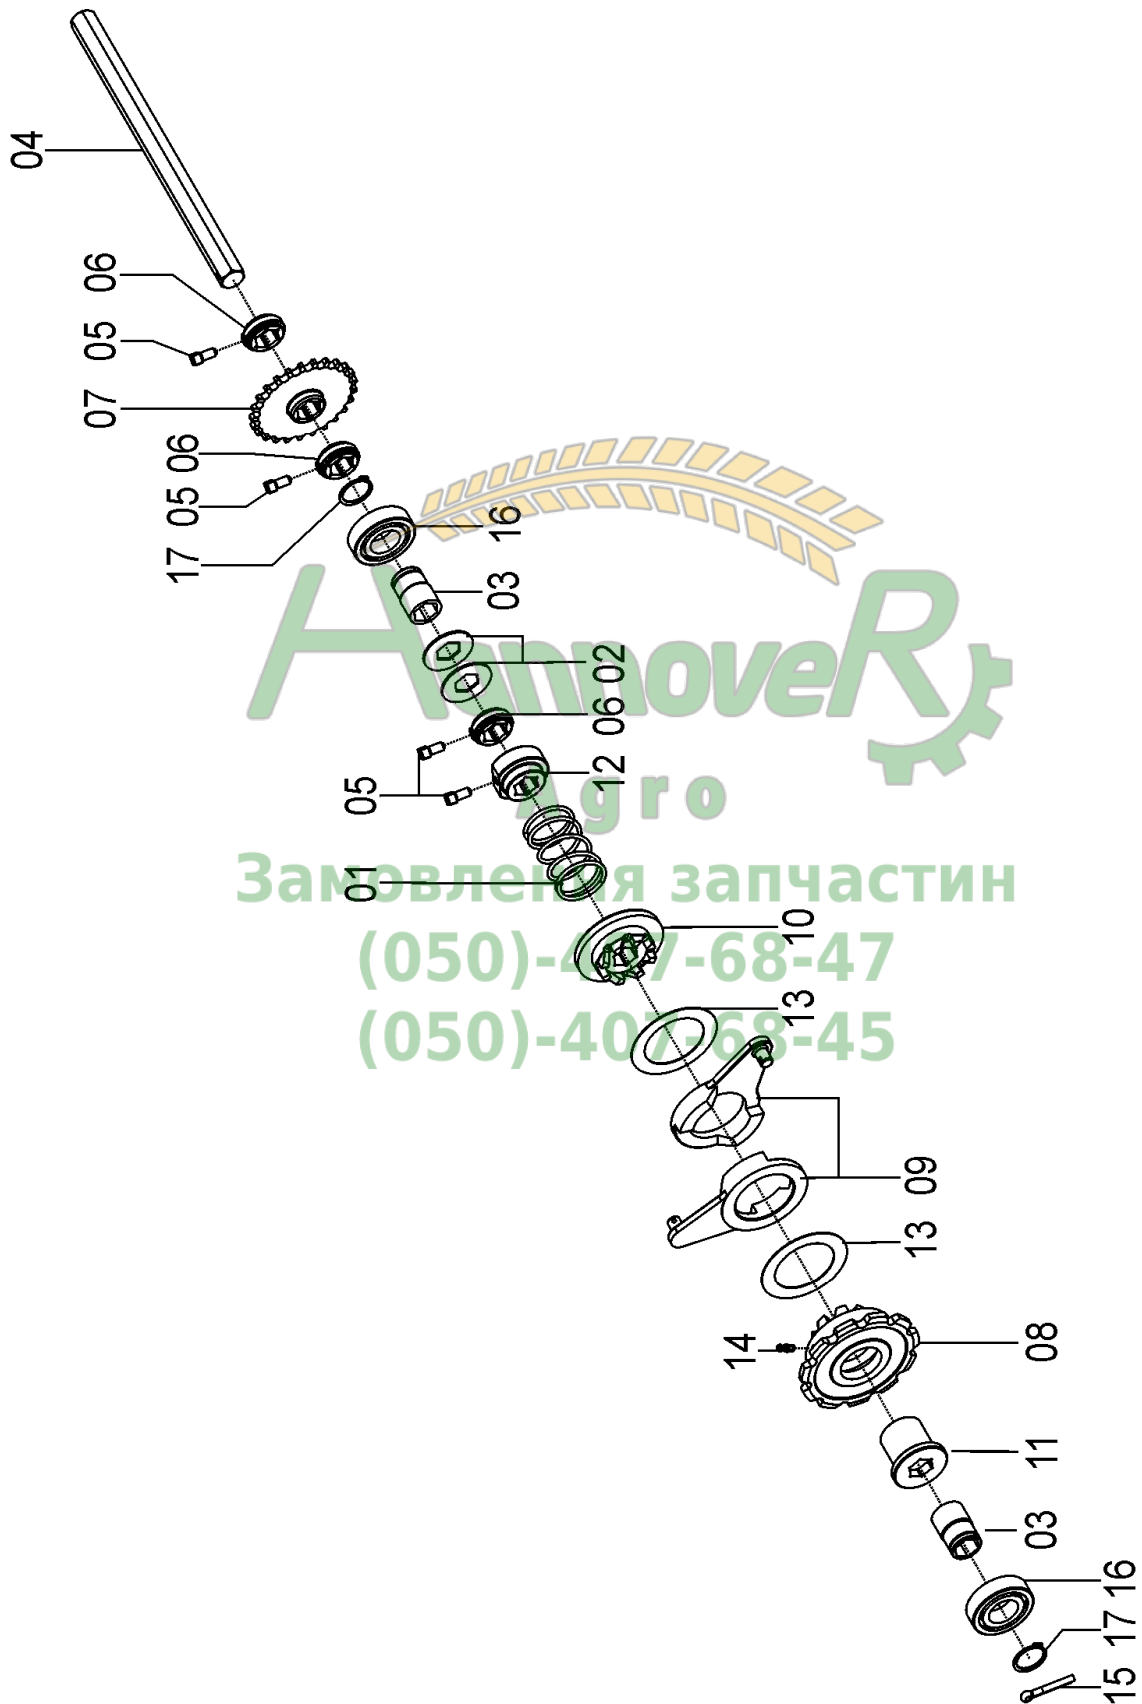

26336405 - CJ. CATRACA DIR.
26336406 - CJ. CATRACA ESQ.

26336405 - CJ. CATRACA DIR.
26336406 - CJ. CATRACA ESQ.

REF.	CÓDIGO	DENOMINAÇÃO	QT./ CJ.	
			DIR.	ESQ.
01	01030017	MOLA	1	1
02	06060020	ARRUELA	2	2
03	26080012	BUCHA	2	2
04	26330001	EIXO.....	1	1
05	28060025	PARAFUSO RECARTEILHADO.....	4	4
06	28060062	BATENTE.....	3	3
07	28060071	ENGRENAGEM Z-25.....	1	1
08	28230002	ENGRENAGEM DIR. ACIONAMENTO CATRACA.....	1	-
08	28230001	ENGRENAGEM ESQ. ACIONAMENTO CATRACA	-	1
09	28230004	BRAÇO DIR.	2	-
09	28230003	BRAÇO ESQ.	-	2
10	28230005	BUCHA DENTADA DIR.....	1	-
10	28230006	BUCHA DENTADA ESQ.....	-	1
11	28230007	BUCHA CATRACA	1	1
12	28230008	BATENTE.....	1	1
13	58060053	ARRUELA	2	2
14	84300618	GRAXEIRA R. 6x1	1	1
15	85001843	CONTRÁPINO 1/4x1.1/2	1	1
16	88606206	ROLAMENTO DE ESFERAS 6206 2RS	2	2
17	90220030	ANEL ELÁSTICO P/ EIXO E-30	2	2