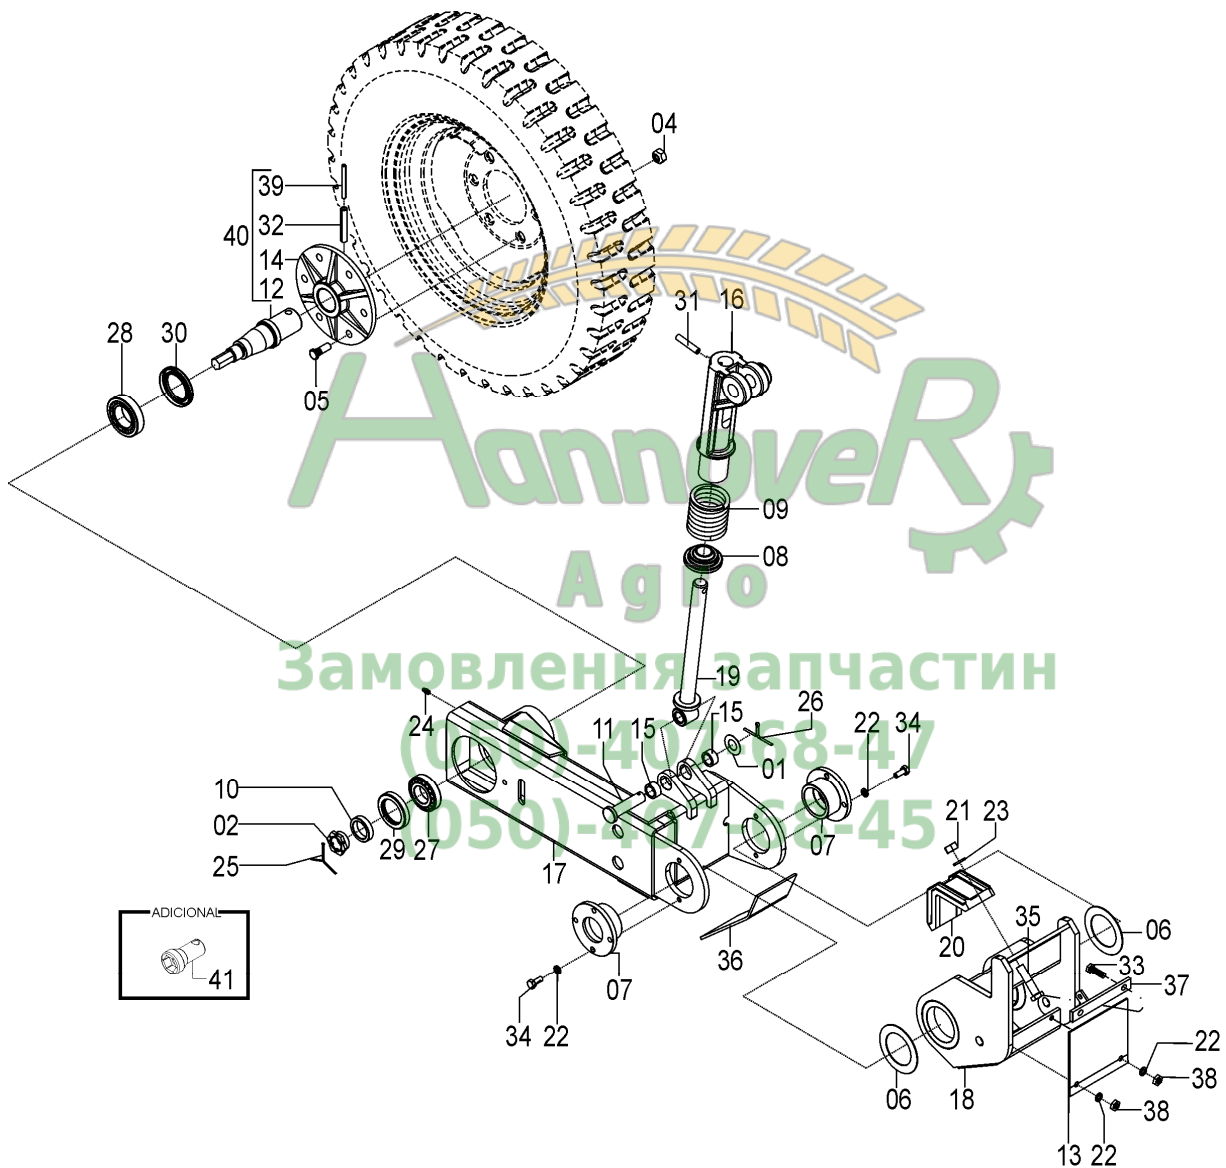

26275502 - C.J. RODADO DIR. SEM PNEU / ARO – SHM 11/13
26275402 - C.J. RODADO ESQ. SEM PNEU / ARO – SHM 11/13

26275502 - CJ. RODADO DIR. SEM PNEU / ARO – SHM 11/13
26275402 - CJ. RODADO ESQ. SEM PNEU / ARO – SHM 11/13

REF.	CÓDIGO	DENOMINAÇÃO	QT./ CJ.	
			DIR.	ESQ.
01	03090046	ARRUELA.....	1	1
02	06040003	PORCA CASTELO.....	1	1
03	08272081	IPIRANGA SUPER GRAXA 2.....	1	1
04	15040010	PORCA CÔNICA UNF 2B 9/16".....	6	6
05	15040011	PARAFUSO DO CUBO.....	6	6
06	26020001	CHAPA SEPARADORA.....	2	2
07	26020004	MANCAL.....	2	2
08	26270002	BATENTE.....	1	1
09	26270006	MOLA.....	1	1
10	26270007	ANEL.....	1	1
11	26270008	PINO.....	1	1
12	26270009	PONTA DE EIXO SHM 17.....	1	1
13	26270010	TAMPA SUPORTE RODADO.....	1	1
14	26270011	FLANGE SHM 17.....	1	1
15	26270017	BUCHA.....	2	2
16	26270019	HASTE SUPERIOR.....	1	1
17	26270600	CJ. RODADO DIR. SHM.....	1	-
17	26070700	CJ. RODADO ESQ. SHM.....	-	1
18	26270800	CJ. SUPORTE DIR. SHM.....	1	-
18	26270900	CJ. SUPORTE ESQ. SHM.....	-	1
19	26271400	CJ. HASTE INFERIOR SHM.....	1	1
20	28160001	PRESILHA.....	2	2
21	82050716	PORCA SEXTAVADA M16.....	4	4
22	83010110	ARRUELA DE PRESSÃO M10.....	6	6
23	83010116	ARRUELA DE PRESSÃO M16.....	4	4
24	84300818	GRAXEIRA RETA 8 X 1.25.....	1	1
25	85001243	CONTRAPINO 1/8 X 1.1/2.....	1	1
26	85001643	CONTRAPINO 3/16 X 1.1/2.....	1	1
27	88330208	ROLAMENTO DE ROLOS CÔNICOS 30208.....	1	1
28	88332210	ROLAMENTO DE ROLOS CÔNICOS 33210.....	1	1
29	89100498	RETENTOR 00498 BR.....	1	1
30	89100517	RETENTOR 00517 BR.....	1	1
31	92011260	PINO ELÁSTICO M 12 X 60.....	1	1
32	92011380	PINO ELÁSTICO M 13 X 80.....	1	1
33	818810030	PARAFUSO CAB. SEXT. M 10 X 30 8.8.....	2	2
34	818810025	PARAFUSO CAB. SEXT. M 10 X 25 8.8.....	4	4
35	818816070	PARAFUSO CAB. SEXT. M 16 X 70 8.8.....	4	4
36	26270015	PROTEÇÃO ESQ. (ADICIONAL).....	-	1
36	26270016	PROTEÇÃO DIR. (ADICIONAL).....	1	-
37	26271100	CJ. SUPORTE DIR. DO ACIONADOR.....	1	-
37	26271200	CJ. SUPORTE ESQ. DO ACIONADOR.....	-	1
38	8205071008	PORCA SEXTAVADA DIN 934 MA 10-8.....	2	2
39	92010880	PINO ELÁSTICO M 8 X 80.....	1	1
40	26275503	CJ. EIXO COM FLANGE.....	1	1
41	72080021	CHAVE DO CUBO.....	1	1