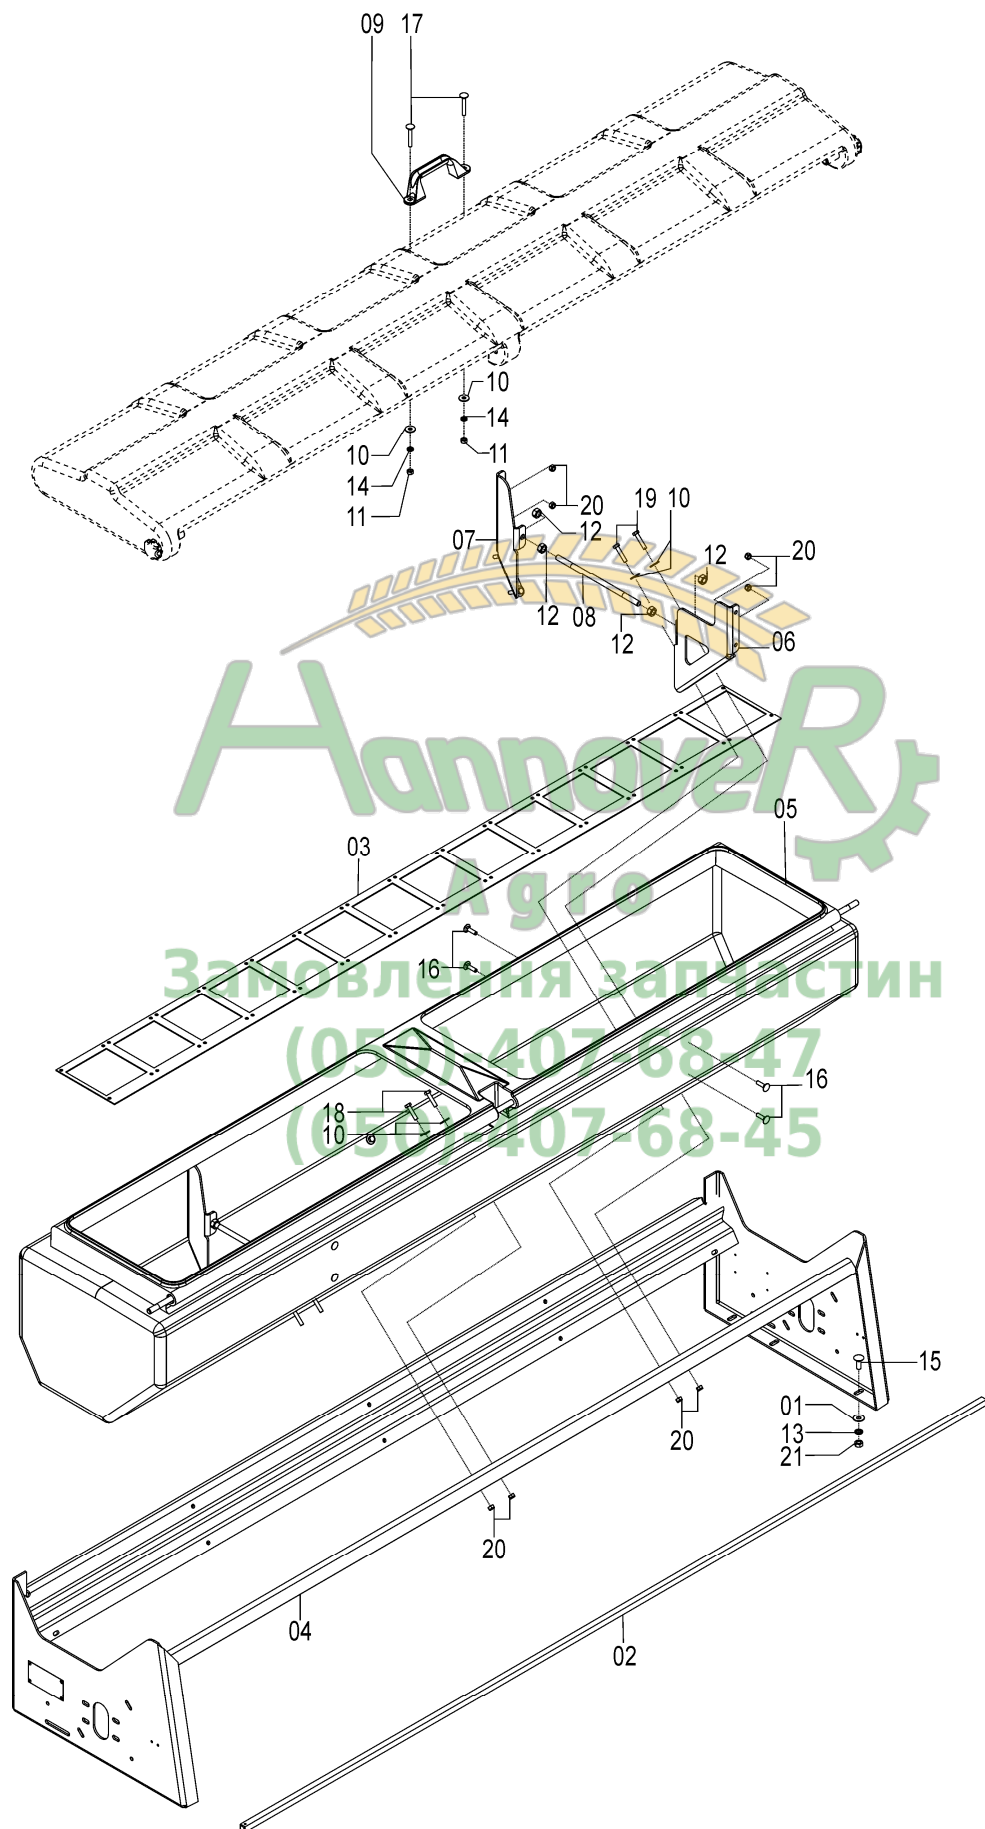

26065200 - CJ. RESERVATÓRIO ADUBO SHM 11/13

26065200 - CJ. RESERVATÓRIO ADUBO SHM 11/13

REF.	CÓDIGO	DENOMINAÇÃO	QT./ CJ.
01	01030053	ARRUELA	6
02	26060018	EIXO ADUBO	1
03	26060019	FUNDO ADUBO	1
04	26061800	CJ. BERÇO ADUBO	1
05	26065201	CJ. RESERVATÓRIO ADUBO	1
06	26300034	DIVISÓRIA RESERV. ADUBO	2
07	26300035	DIVISÓRIA RESERV. ADUBO	2
08	26300036	APOIO ROSCADO	2
09	27070009	PUXADOR DA TAMPA	1
10	56120025	ARRUELA LISA M8 INOX	14
11	82150708	PORCA SEXTAVADA M8 INOX	2
12	82150712	PORCA SEXTAVADA M12 INOX	8
13	83010110	ARRUELA PRESSÃO M10	6
14	83080108	ARRUELA PRESSÃO M8 INOX	2
15	816810030	PARAFUSO CAB. CIL. P. Q. (FRANCÊS) M10X30 8.8	6
16	8161008030	PARAFUSO CAB. CIL P.Q. (FRANCÊS) M8X30 INOX	8
17	8161008055	PARAFUSO CAB. CIL P.Q. (FRANCÊS) M8X55 INOX	2
18	8181008035	PARAFUSO CABEÇA SEXTAVADA M8X35 INOX	4
19	8181008040	PARAFUSO CABEÇA SEXTAVADA M8X40 INOX	8
20	8200070808	PORCA AUTOTR. DIN 985 MA 8-8	20
21	8205071008	PORCA SEXTAVADA DIN934 MA10-8	6