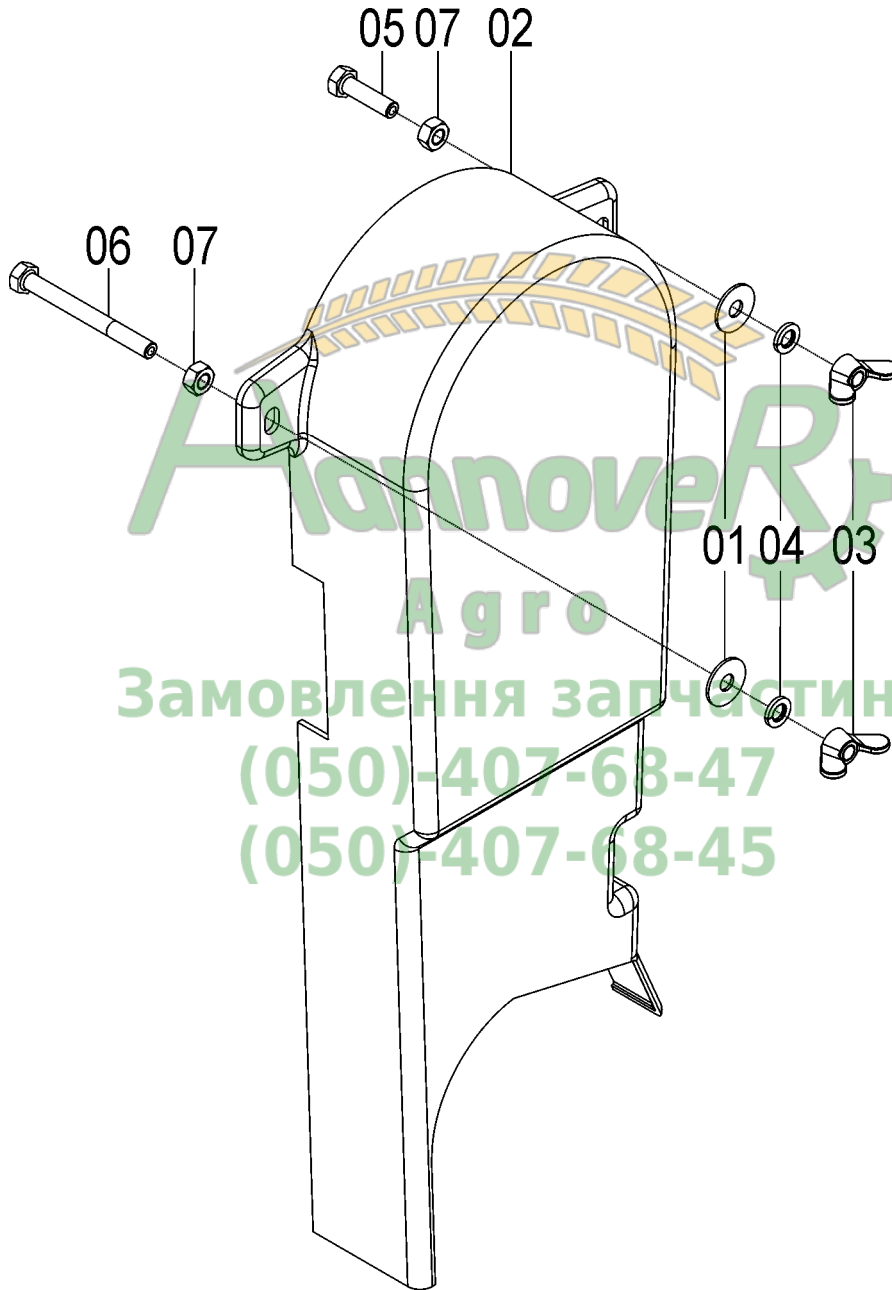

26336415 - CJ. CARENAGEM DIR.
26336416 - CJ. CARENAGEM ESQ.

26336415 - CJ. CARENAGEM DIR.
26336416 - CJ. CARENAGEM ESQ.

REF.	CÓDIGO	DENOMINAÇÃO	QT./CJ.	
			DIR.	ESQ.
01	01020010	ARRUELA LISA M 8.....	2	2
02	26330021	CARENAGEM DIR.	1	-
02	26330022	CARENAGEM ESQ.....	-	1
03	82020708	PORCA BORBOLETA M 8.....	2	2
04	83010108	ARRUELA DE PRESSÃO M 8.....	2	2
05	818808030	PARAFUSO CAB SEXT. M 8 X 30 8.8	1	1
06	818808080	PARAFUSO CAB SEXT. M 8 X 80 8.8	1	1
07	8205070808	PORCA SEXTAVADA DIN 934 MA 08-8	2	2