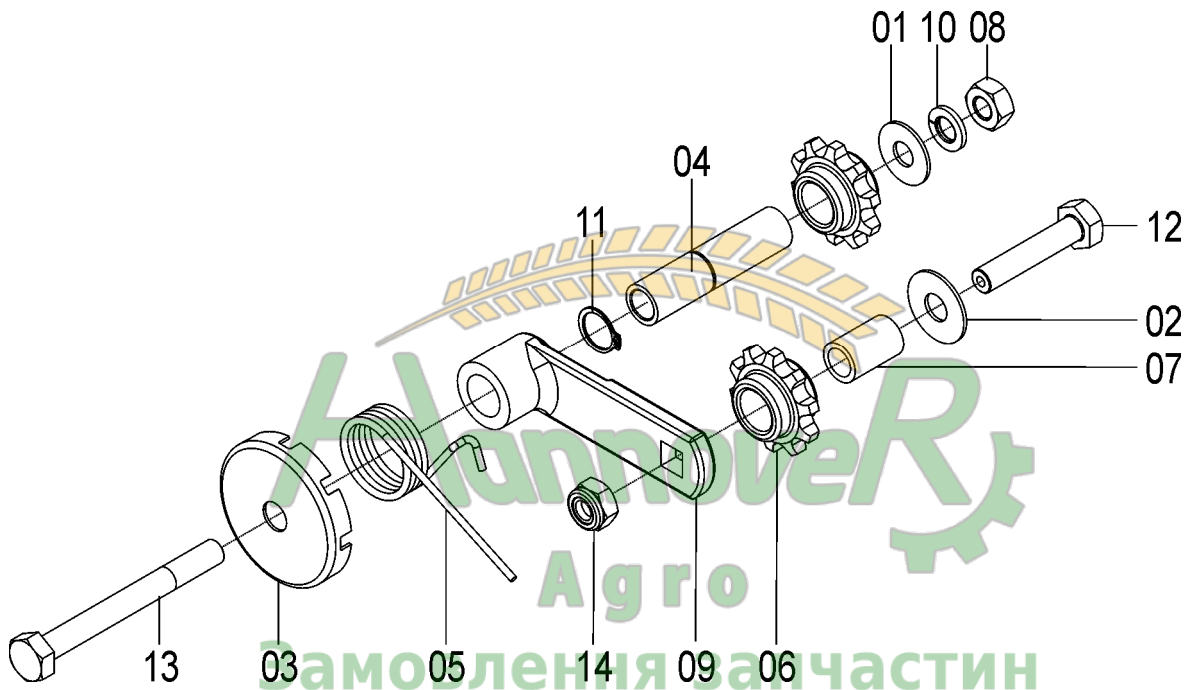

26336407 - CJ. ESTICADOR DIR.
26336408 - CJ. ESTICADOR ESQ.

(050)-407-68-47

(050)-407-68-45

26336407 - CJ. ESTICADOR DIR.
26336408 - CJ. ESTICADOR ESQ.

REF.	CÓDIGO	DENOMINAÇÃO	QT./CJ.	
			DIR.	ESQ.
01	01030053	ARRUELA LISA.....	1	1
02	03030009	ARRUELA LISA.....	1	1
03	25060055	TRAVA.....	1	1
04	26330040	BUCHA.....	1	1
05	28040037	MOLA.....	1	1
06	28040075	ENGRENAGEM DO TENSOR.....	2	2
07	28040076	BUCHA.....	1	1
08	8205071008	PORCA SEXTAVADA DIN934 MA10-8.....	1	1
09	71080041	BRAÇO DO ESTICADOR.....	1	1
10	83010110	ARRUELA DE PRESSÃO M10.....	1	1
11	90220017	ANEL ELÁSTICO P/ EIXO E-17.....	1	1
12	818810050	PARAFUSO CAB. SEXT. M 10 X 50 8.8.....	1	1
13	818810095	PARAFUSO CAB. SEXT. M 10 X 95 8.8.....	1	1
14	8200071008	PORCA AUTOTR. DIN980 MA 10-8 DS.....	1	1