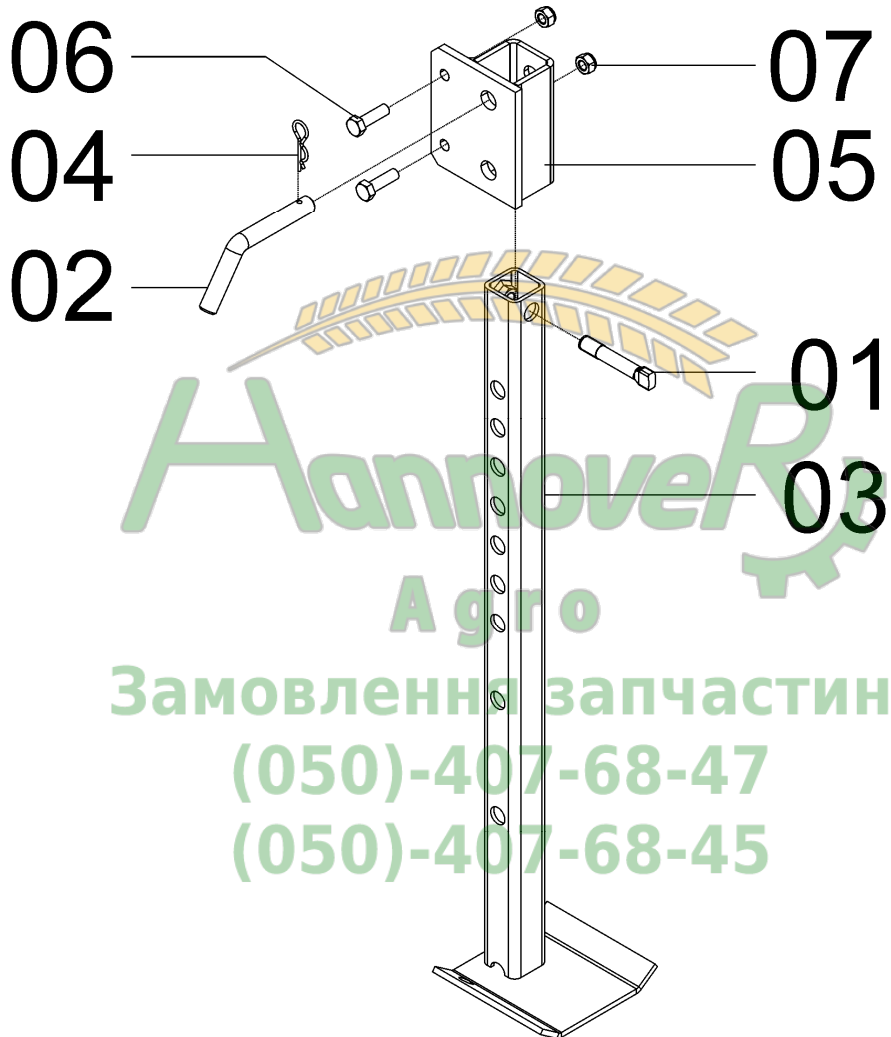

Замовлення запчастин

(050)-407-68-47

(050)-407-68-45

26255602 - CJ. PÉ DE APOIO

26255602 - CJ. PÉ DE APOIO

REF.	CÓDIGO	DENOMINAÇÃO	QT./ CJ.
01	15020001	MANIPULO DO SUPORTE	1
02	15020002	PINO DO SUPORTE	1
03	15020100	CJ. SUPORTE DO CHASSI.....	1
04	15070001	GRAMPO.....	1
05	26251400	CJ. SUPORTE PÉ DE APOIO	1
06	818816045	PARAFUSO CAB SEXT. M 16 X 45 8.8	2
07	8200071608	PORCA AUTOTR. DIN980 MA 16-8 DS.....	2