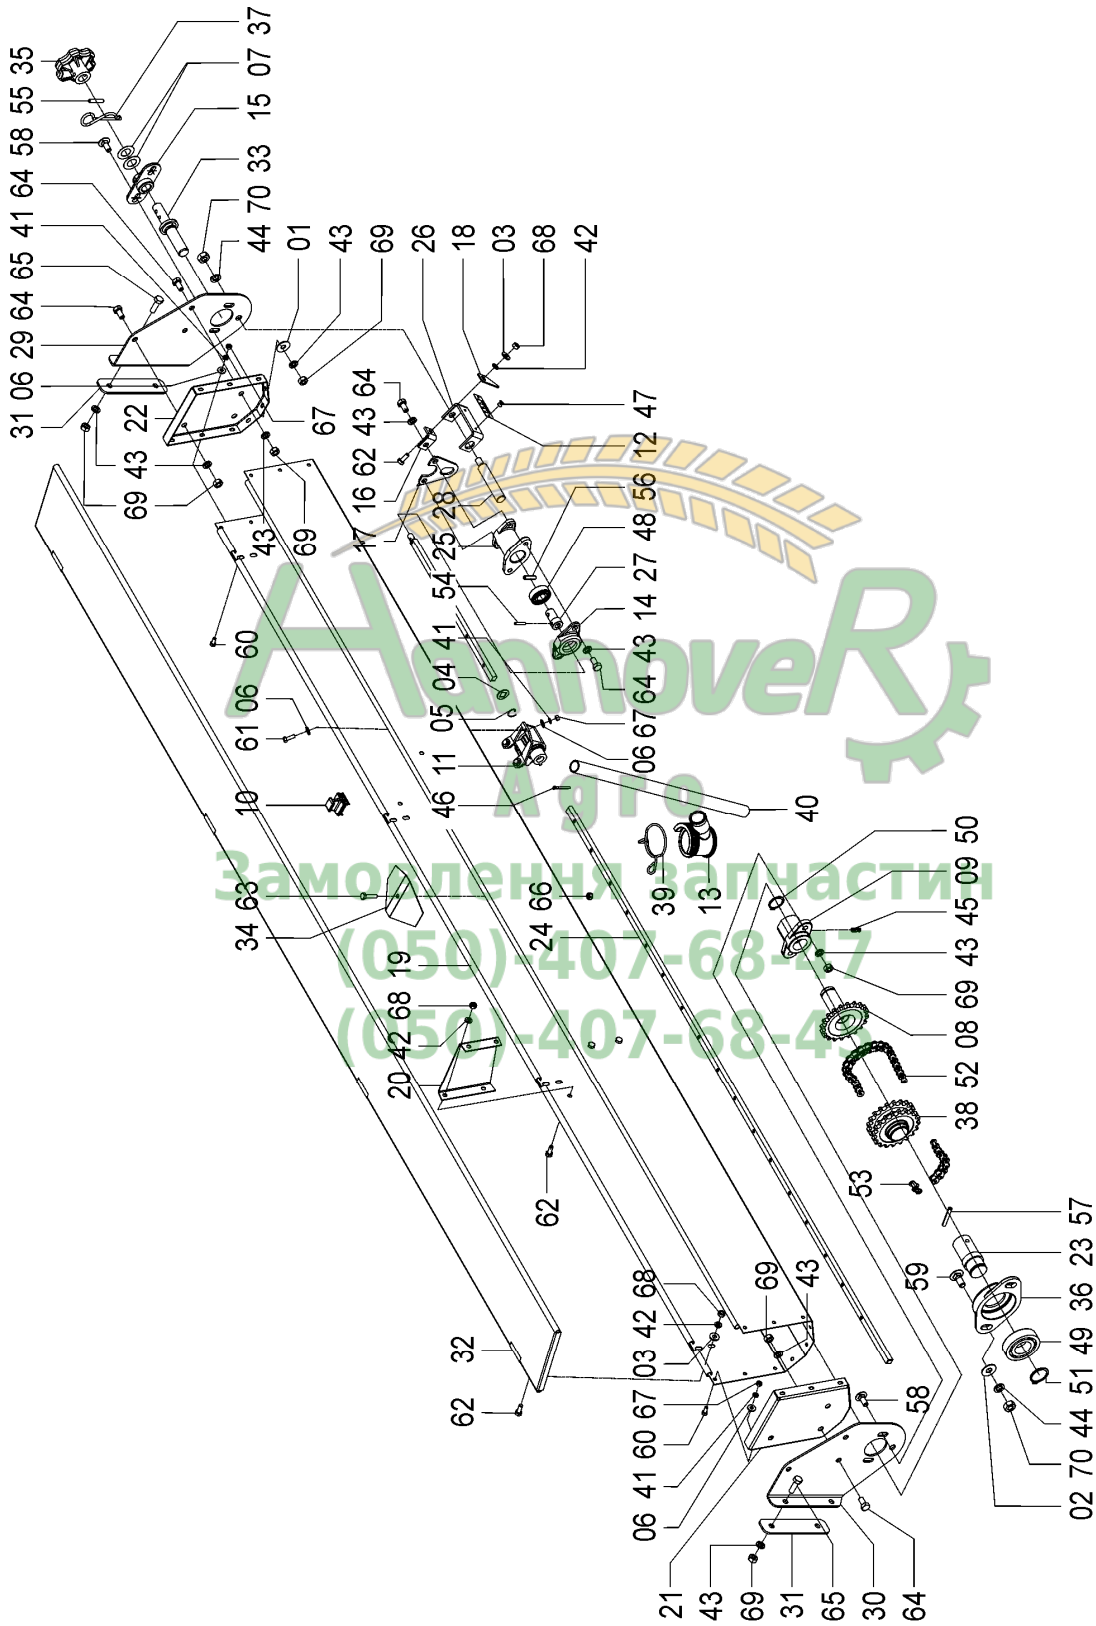

26115100 - CJ. CAIXA PASTAGEM SHM 11/13 ROTO
(CONTINUAÇÃO)

**26115100 - CJ. CAIXA PASTAGEM SHM 11/13 ROTO
(CONTINUAÇÃO)**

REF.	CÓDIGO	DENOMINAÇÃO	QT./ CJ.
55	92010528	PINO ELÁSTICO M 5 X 28	1
56	92010622	PINO ELÁSTICO M 6 X 22	1
57	92010640	PINO ELÁSTICO M 6 X 40	1
58	816808020	PARAFUSO CAB. CIL. P. Q. (FRANCÊS) M 8 X 20 8.8	4
59	816810025	PARAFUSO CAB. CIL. P. Q. (FRANCÊS) M 10 X 25 8.8	2
60	818805012	PARAFUSO CABEÇA SEXTAVADA M 5 X 12 8.8.....	18
61	818805016	PARAFUSO CABEÇA SEXTAVADA M 5 X 16 8.8.....	39
62	818806016	PARAFUSO CAB. SEXTAVADA M 6 X 16 8.8.....	17
63	818806025	PARAFUSO CAB. SEXTAVADA. M 6 X 25 8.8	12
64	818808016	PARAFUSO CAB. SEXTAVADA M 8 X 16 8.8.....	10
65	818808025	PARAFUSO CAB. SEXTAVADA M 8 X 25 8.8.....	4
66	8200070608	PORCA AUTOTR. DIN980 MA 06-8 DS.....	12
67	8205070508	PORCA SEXTAVADA DIN934 MA05-8.....	57
68	8205070608	PORCA SEXTAVADA DIN934 MA06-8.....	17
69	8205070808	PORCA SEXTAVADA DIN934 MA08-8.....	14
70	8205071008	PORCA SEXTAVADA DIN934 MA10-8.....	3