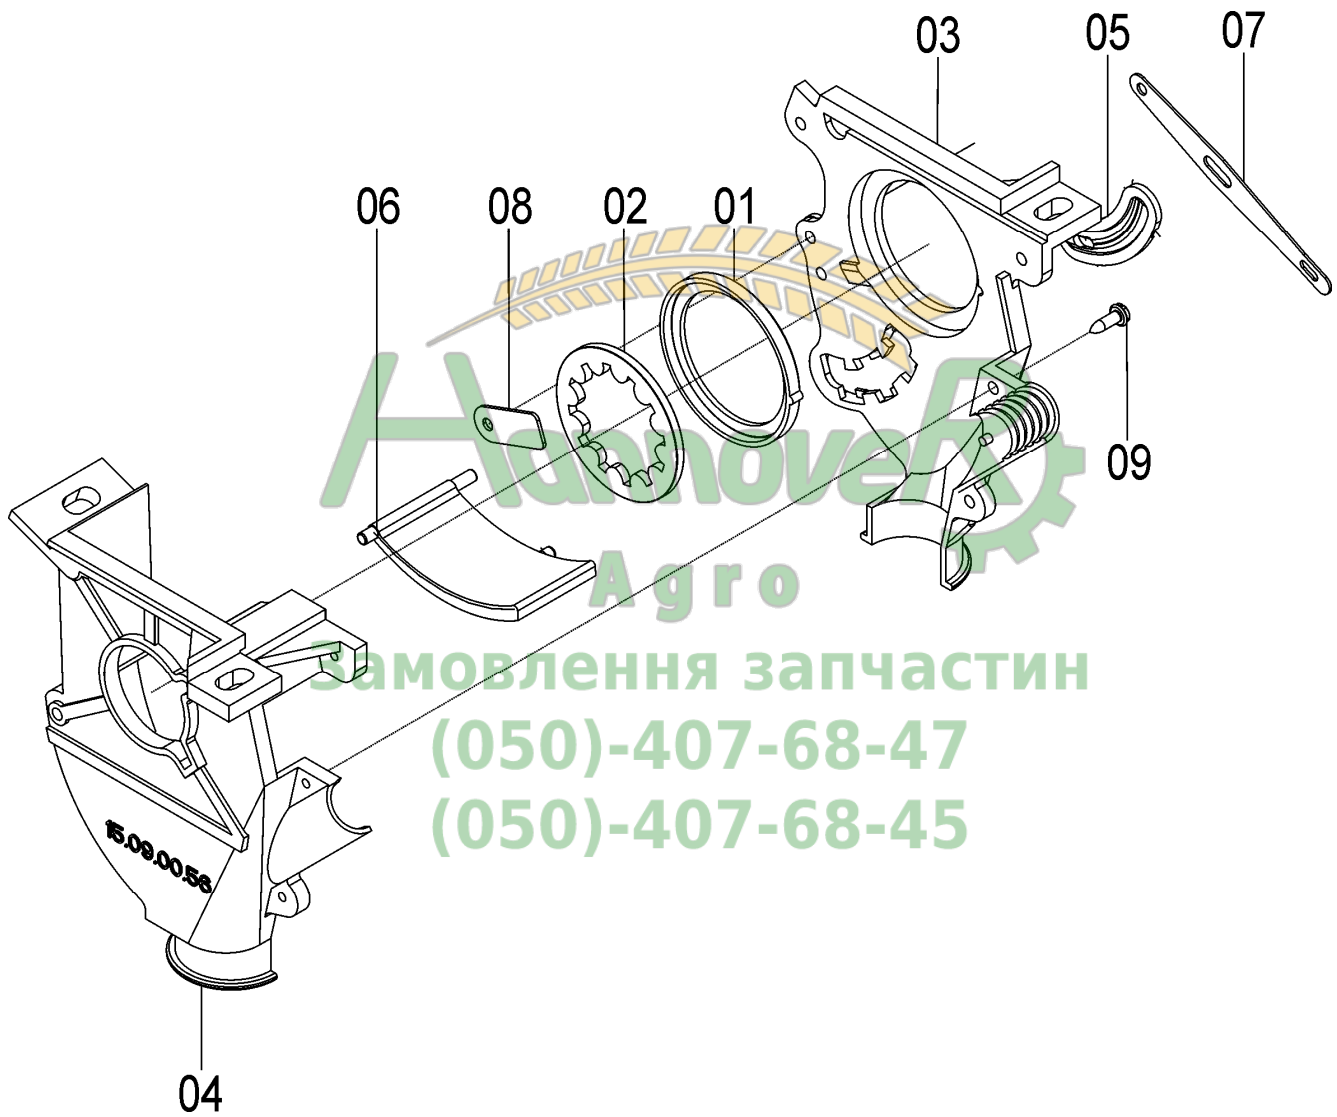

15095501 - C.J. LATERAL DISTRIBUIDOR DE SEMENTES

Агро
замовлення запчастин
(050)-407-68-47
(050)-407-68-45

15095501 - CJ. LATERAL DISTRIBUIDOR DE SEMENTES

REF.	CÓDIGO	DENOMINAÇÃO	QT./ CJ.
01	15090011	BUCHA DA CHAPA DENTADA	1
02	15090053	ANEL DENTADO RETO 4mm	1
03	15090055	LATERAL DIR.	1
04	15090056	LATERAL ESQ.	1
05	15090057	OBSTACULIZADOR.....	1
06	15090058	REGULADOR DISTR. SEMENTE	1
07	15090059	ACIONADOR.....	1
08	15090060	FIXADOR.....	1
09	810004016	PARAF. A. ATAR. 4.8X16 CAB. FLANGEADA FENDA	5