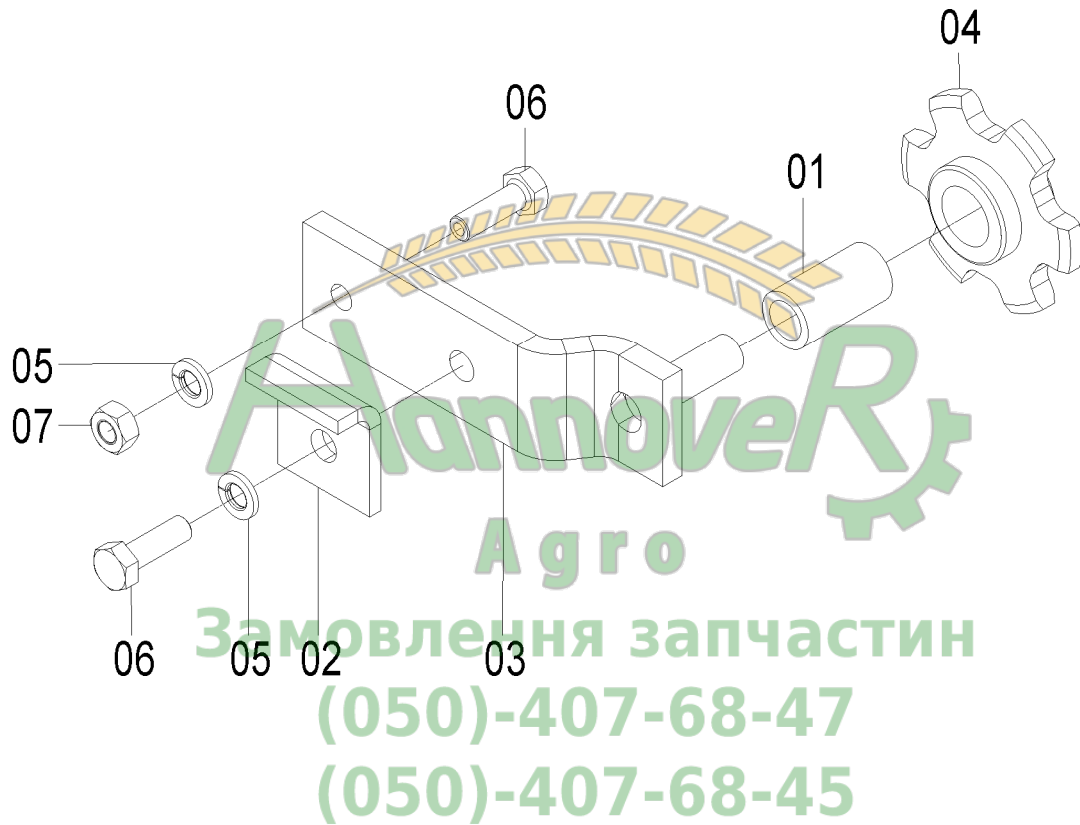

26336414 - C.J. ESTICADOR DO RODADO

Manover
Agro
Замовлення запчастин
(050)-407-68-47
(050)-407-68-45

26336414 - CJ. ESTICADOR DO RODADO

REF.	CÓDIGO	DENOMINAÇÃO	QT./ CJ.
01	17000362	ESPAÇADOR	1
02	26080013	FIXADOR.....	1
03	26080400	CJ. ESTICADOR	1
04	35050005	ENGRENAGEM Z 6	1
05	83010108	ARRUELA DE PRESSÃO M 8	2
06	818808025	PARAFUSO CAB. SEXT. M 8 X 25 8.8	2
07	8205070808	PORCA SEXTAVADA DIN934 MA08-8	1