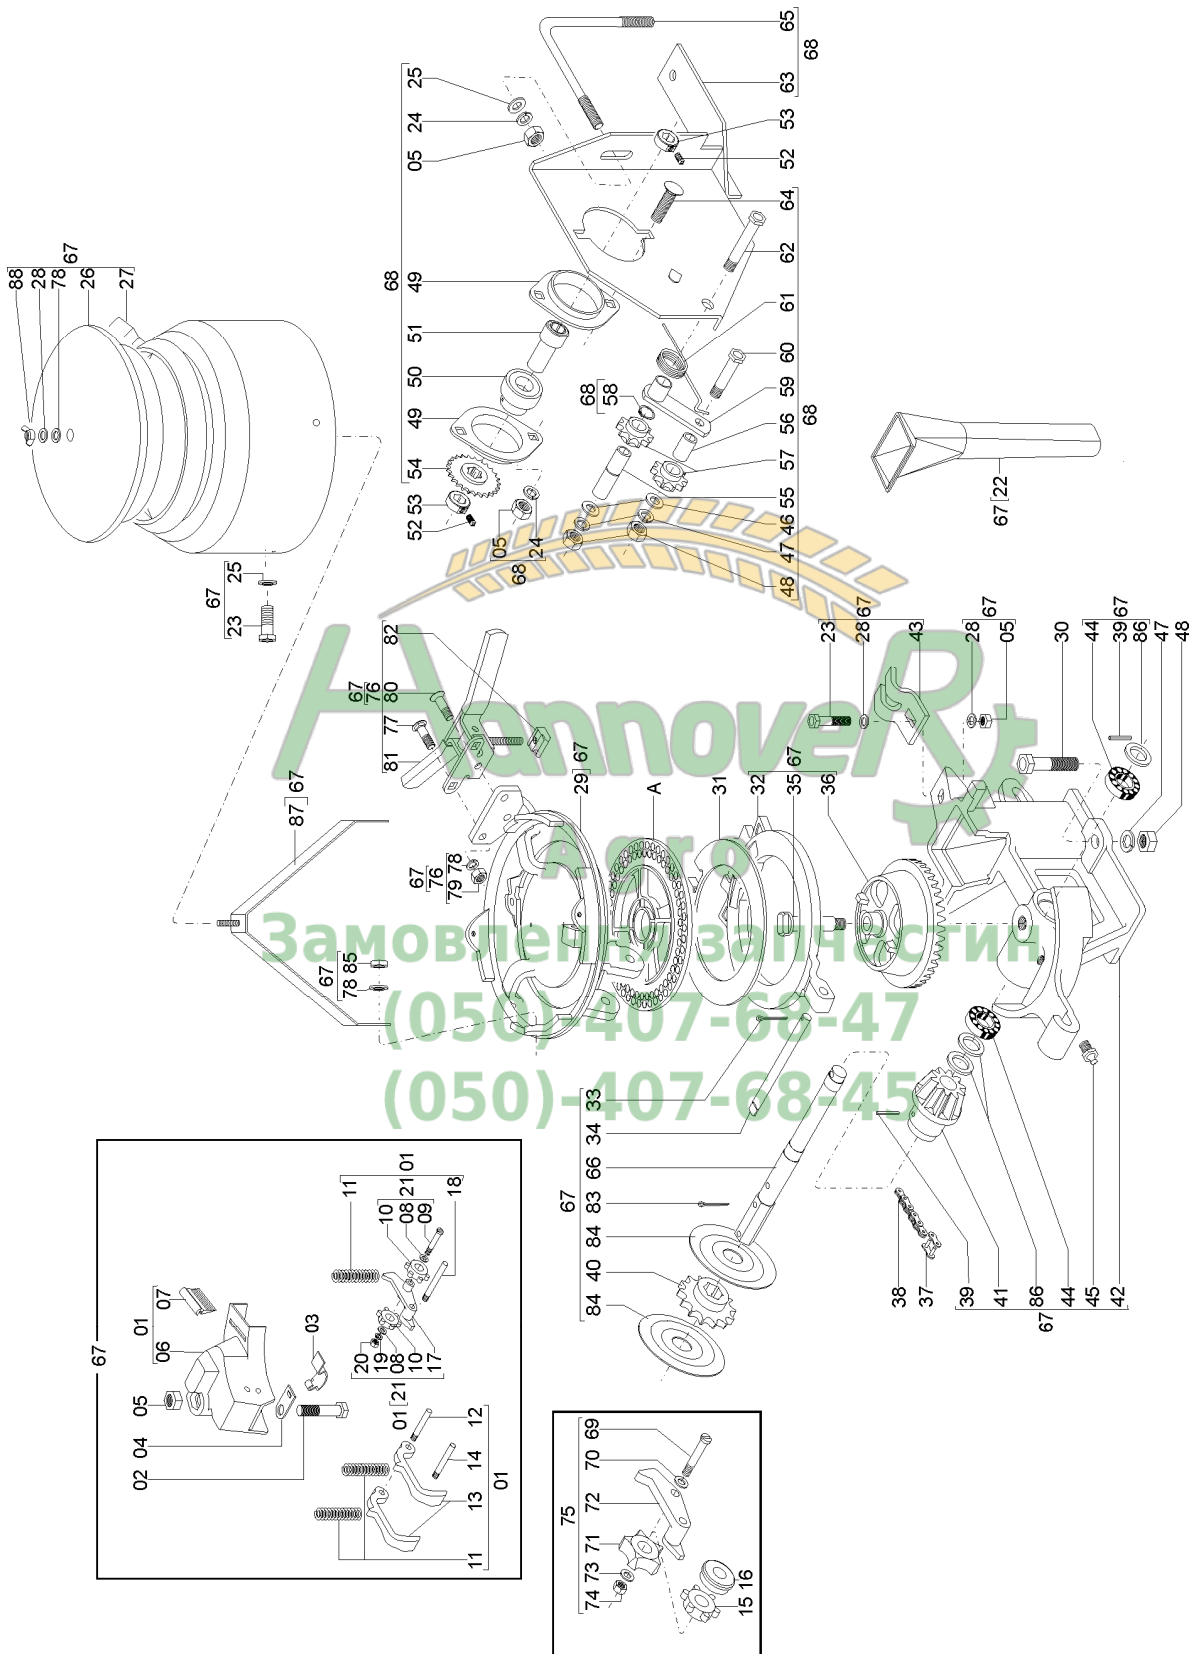

**26345009 - CJ. EIXO TRANSMISSÃO DISTRIBUIDOR HORIZONTAL
SHM 15/17**

REF.	CÓDIGO	DENOMINAÇÃO	QT./MÁQ.
01	818710075	PARAF. SEXT. M 10 X 75.....	2
02	01030053	ARRUELA LISA.....	4
03	03030106	BUCHA.....	2
04	03030107	ROLETE.....	2
05	26340010	SUORTE DO ESTICADOR.....	1
06	83010110	ARRUELA PRESSÃO M 10.....	2
07	82050710	PORCA SEXT. M 10.....	2
08	26340014	SUORTE DIR. DO ESTICADOR.....	1
09	26345004	CJ. MANCAL TRANSMISSÃO.....	1
10	28060016	BATENTE.....	3
11	28060025	PARAF. RECARTILHADO.....	3
12	26340011	ABRAÇADEIRA.....	1
13	26340200	CJ. BASE MANCAL.....	1
14	816808016	PARAF. FRANCÊS M 8 X 16 (8.8).....	2
15	01020010	ARRUELA LISA.....	2
16	82050708	PORCA SEXT. M 8.....	4
17	83010108	ARRUELA PRESSÃO M 8.....	4
18	91226000	EMENDA ASA 40.....	2
19	91126000	CORRENTE ASA 40 (91 ELOS).....	2
20	26130003	ENGRENAGEM Z 12.....	2
21	26340008	EIXO ESQ.....	1
22	26340009	EIXO DIR.....	1
23	03070070	ARRUELA LISA.....	2
24	28060074	MANCAL FLANGEADO.....	2
25	88200025	ROLAMENTO GRAE 25 NPPB.....	1
26	28040031	BUCHA.....	1

Замовлення запчастин

(050)-407-68-47

(050)-407-68-45

26346001 - C.J. DISTRIBUIDOR DISCO ALVEOLADO