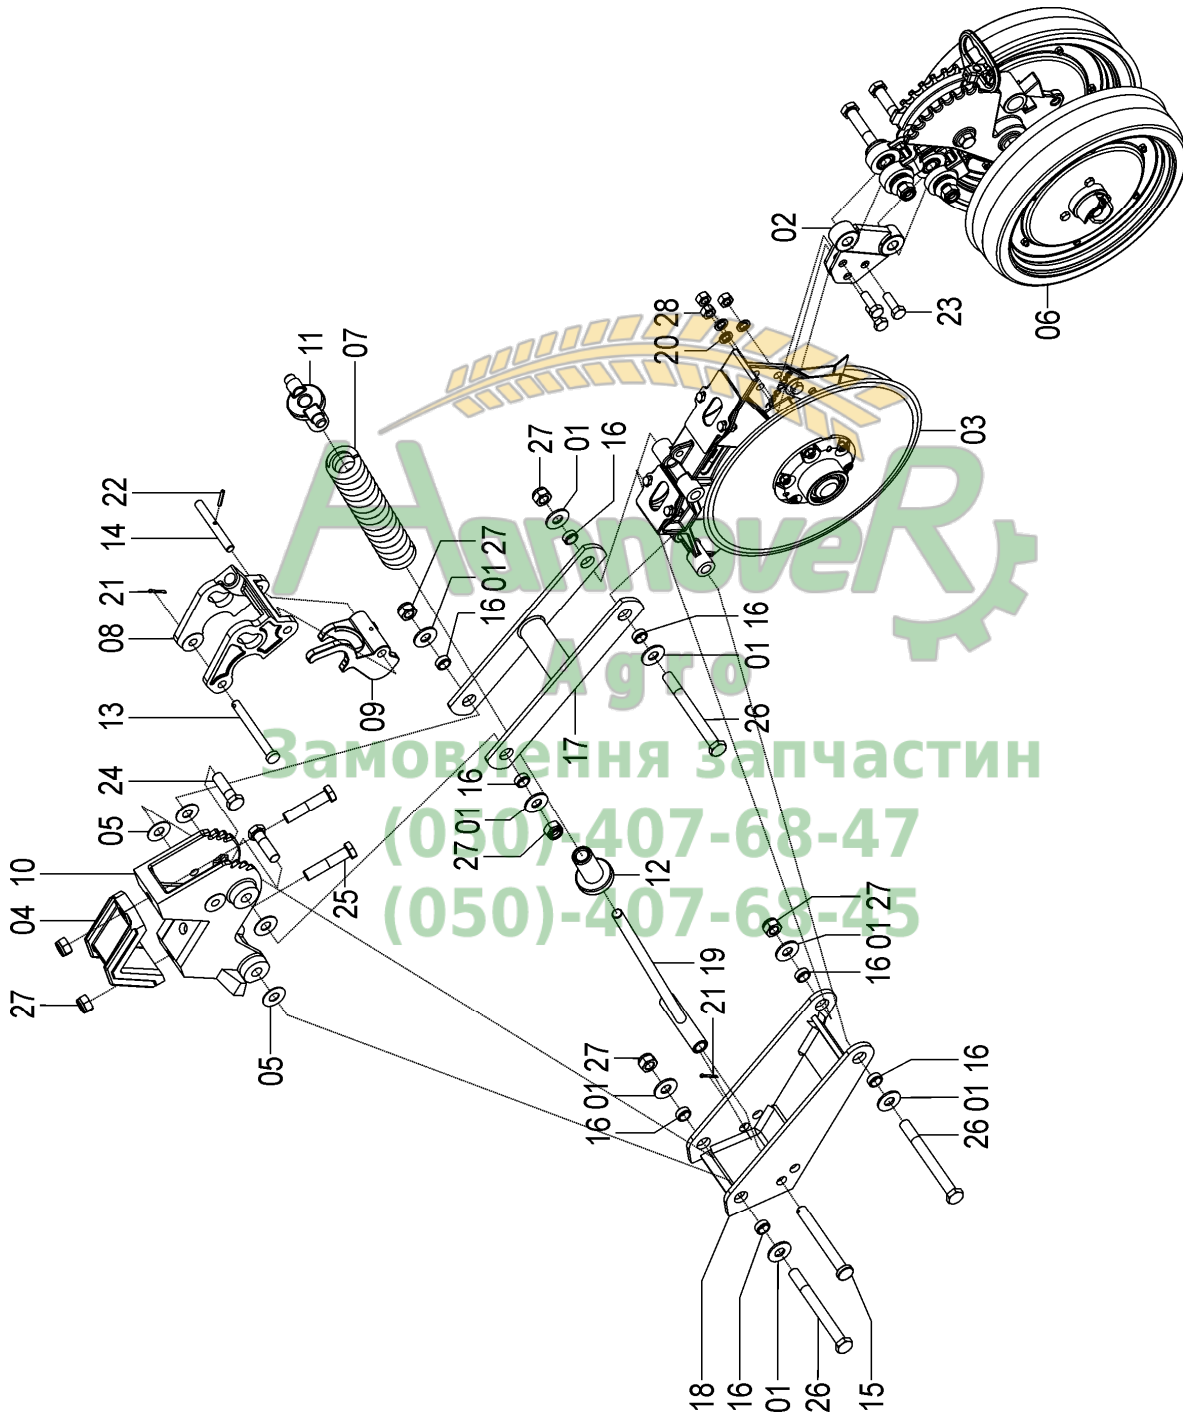

Агро

Замовлення запчастин

(050)-407-68-47

(050)-407-68-45

26375400 – CJ. LINHA SEMENTE ESQ. LIMITADOR SSM
26375500 – CJ. LINHA SEMENTE DIR. LIMITADOR SSM

26375400 – CJ. LINHA SEMENTE ESQ. LIMITADOR SSM
 26375500 – CJ. LINHA SEMENTE DIR. LIMITADOR SSM