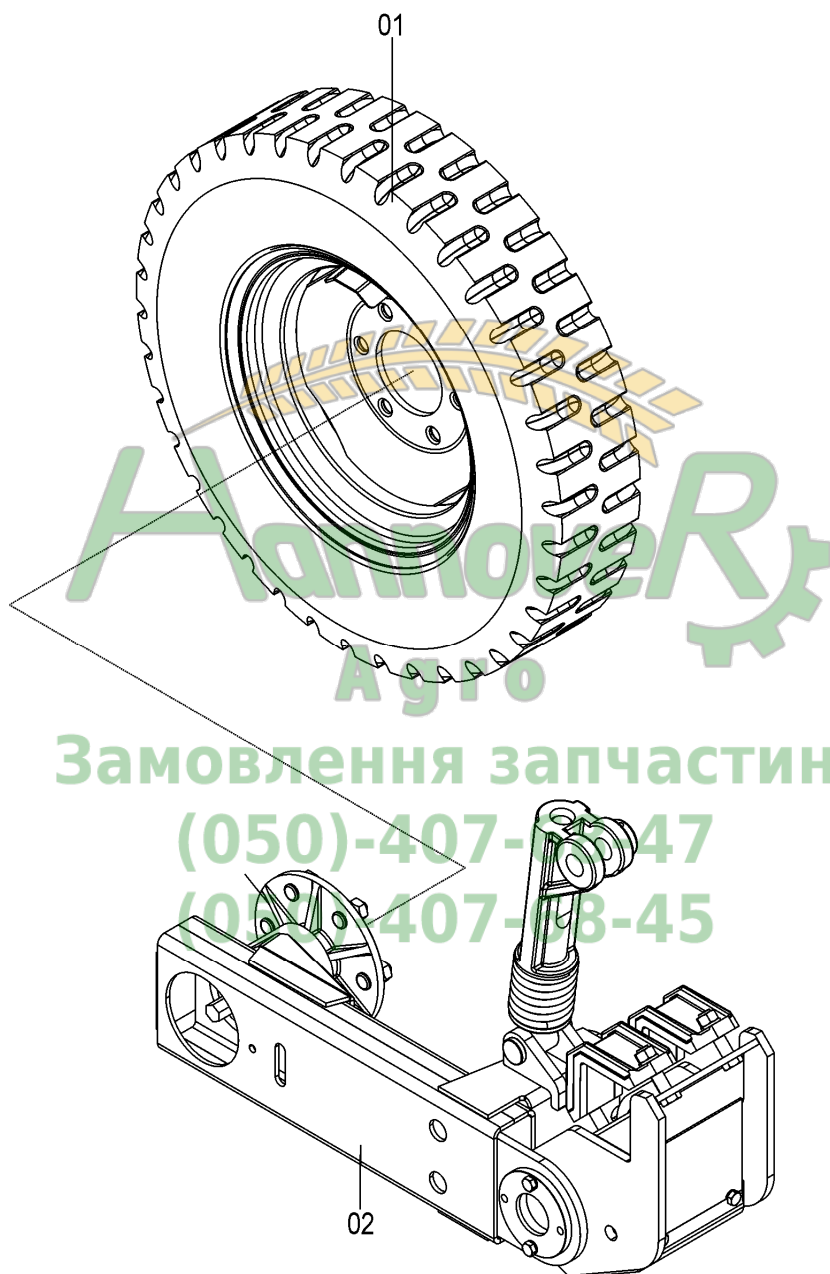

26275500 - CJ. RODADO DIR. SHM 11/13
26275400 - CJ. RODADO ESQ. SHM 11/13
26275200 - CJ. RODADO DIR. SHM 15/17
26275300 - CJ. RODADO ESQ. SHM 15/17

26275500 - CJ. RODADO DIR. SHM 11/13
26275400 - CJ. RODADO ESQ. SHM 11/13
26275200 - CJ. RODADO DIR. SHM 15/17
26275300 - CJ. RODADO ESQ. SHM 15/17

REF.	CÓDIGO	DENOMINAÇÃO	QT./CJ			
			SHM 11/13		SHM 15/17	
			DIR.	ESQ.	DIR.	ESQ.
01	26025001	CJ. PNEU ARO	1	1	1	1
02	26275502	CJ. RODADO DIR. S/ PN / ARO	1	-	-	-
02	26275402	CJ. RODADO ESQ. S/ PN / ARO	-	1	-	-
02	26275203	CJ. RODADO DIR. S/ PN / ARO	-	-	1	-
02	26275303	CJ. RODADO ESQ. S/ PN / ARO	-	-	-	1