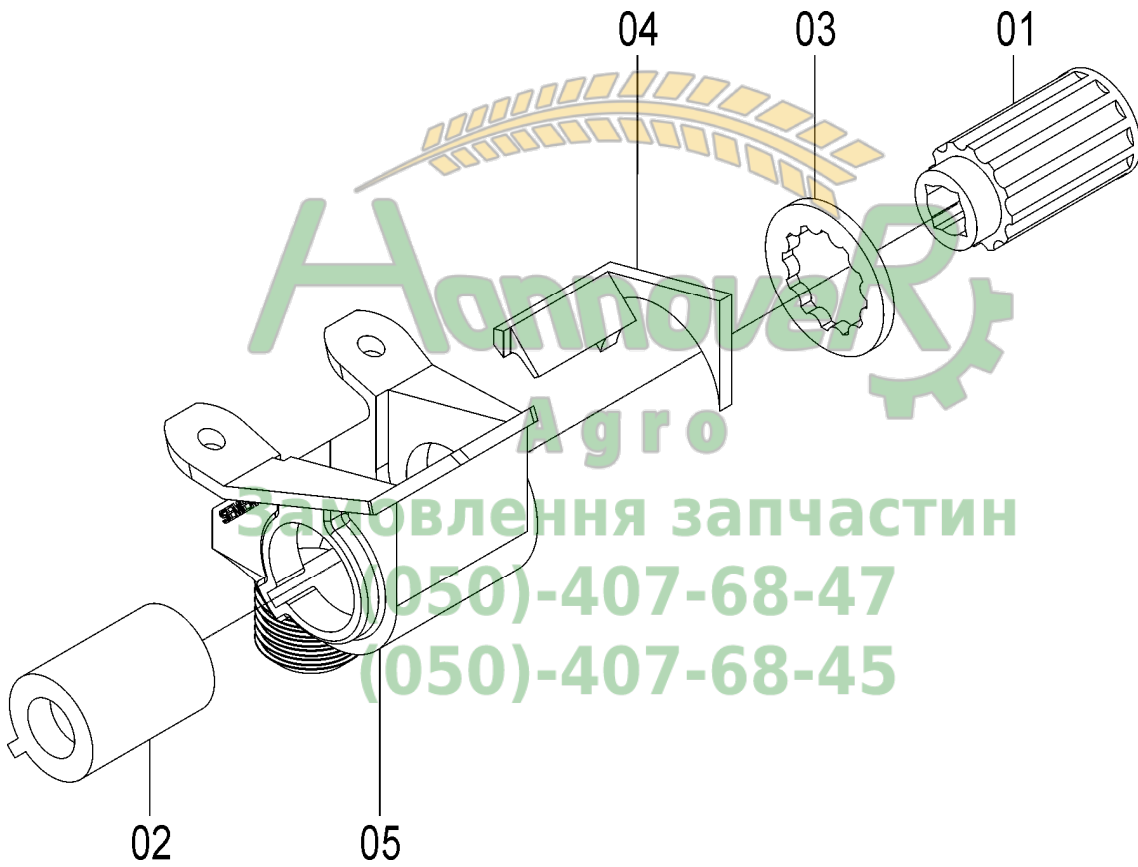

Замовлення запчастин

(050)-407-68-47

(050)-407-68-45

15195004 - C.J. CAIXA SEMENTE PASTAGEM COMPLETA

15195004 - CJ. CAIXA SEMENTE PASTAGEM COMPLETA

REF.	CÓDIGO	DENOMINAÇÃO	QT./ CJ.
01	15190046	ROTOR Z - 12 (PASTAGEM).....	1
02	15190047	GUIA DO ROTOR	1
03	15190048	ARRUELA DENTADA	1
04	15190064	INTERRUPTOR.....	1
05	15190065	CAIXA SEMENTE PASTAGEM	1