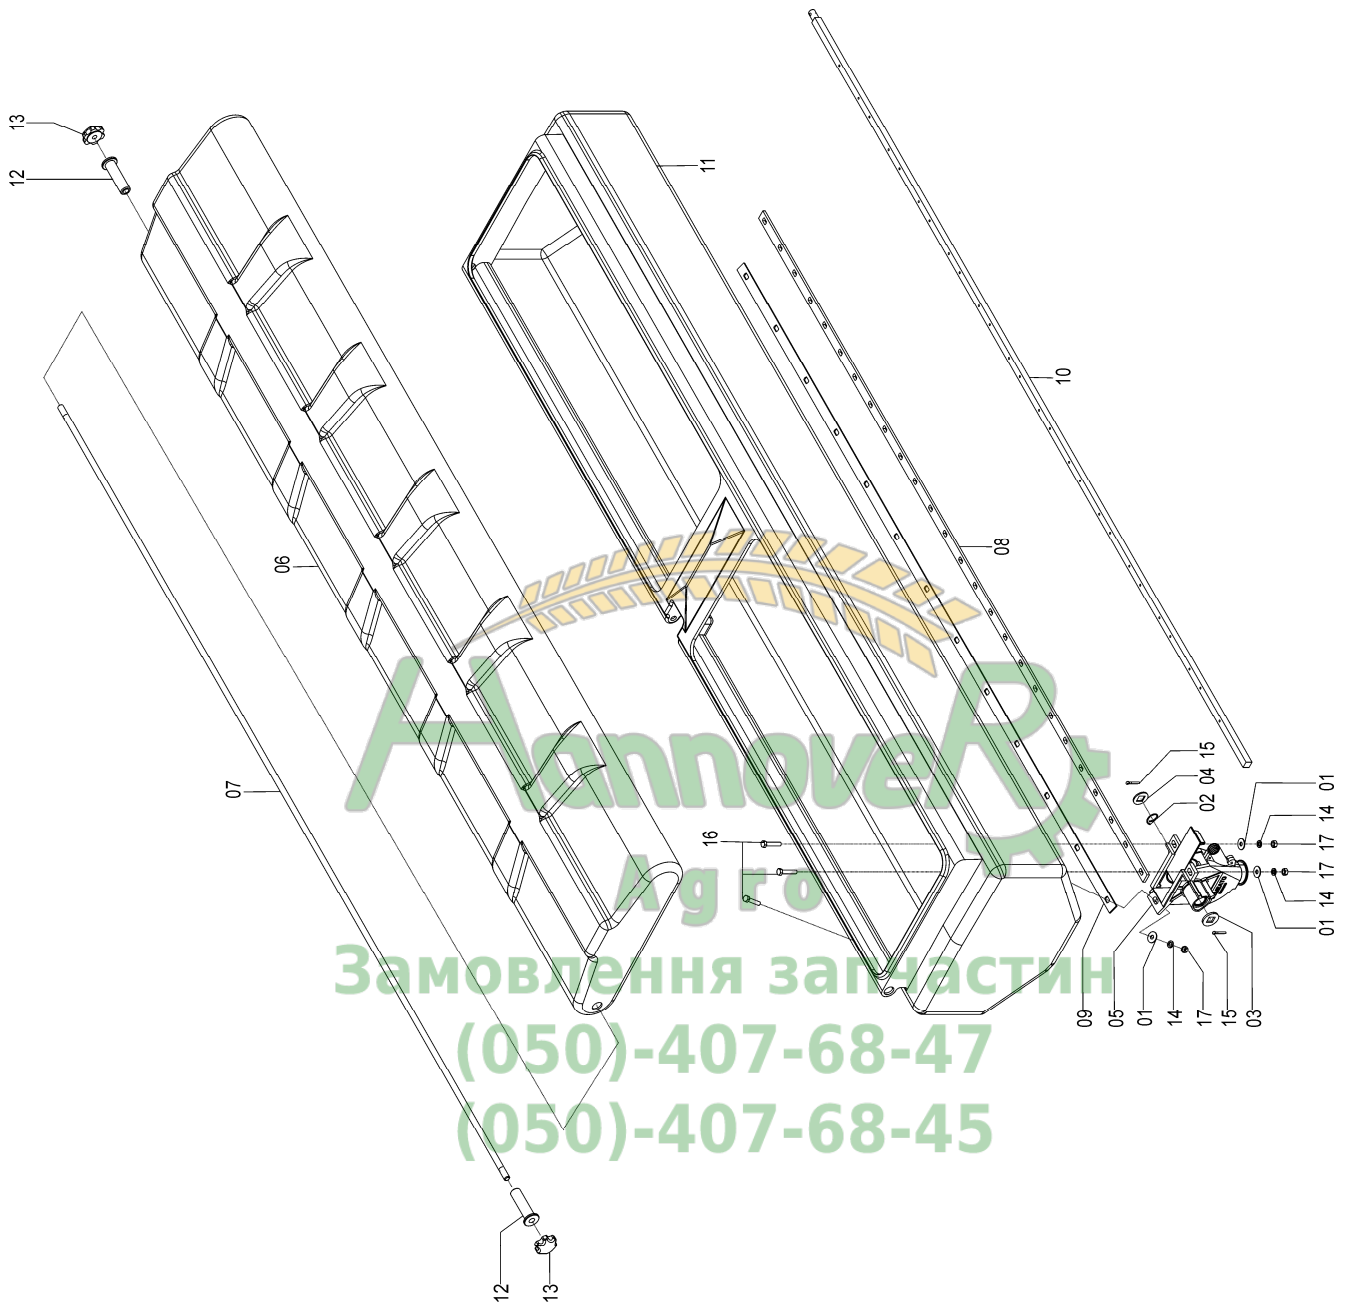

26065301 - CJ. RESERVATÓRIO SEMENTE

26065301 - CJ. RESERVATÓRIO SEMENTE

REF.	CÓDIGO	DENOMINAÇÃO	QT./CJ.
01	01020010	ARRUELA LISA M8.....	39
02	15090004	MOLA.....	13
03	15090005	ARRUELA.....	13
04	15090043	ARRUELA.....	13
05	15095500	CJ. CAIXA DIST. SEM.	13
06	26060013	TAMPA RESERVATÓRIO.....	1
07	26060014	VARÃO DE ARTICULAÇÃO	1
08	26060015	LONGARINA.....	1
09	26060016	LONGARINA.....	1
10	26060017	EIXO SEMENTE.....	1
11	26070028	RESERV. SEMENTE SHM 11/13	1
12	70060007	BUCHA DE ARTICULAÇÃO	2
13	70260007	FLANGE DE FIXAÇÃO	2
14	83010108	ARRUELA PRESSÃO M8	39
15	85001432	CONTRAPINO 5/32x7/8.....	26
16	818808040	PARAFUSO CAB SEX M8X40 8.8.....	39
17	8205070808	PORCA SEXTAVADA DIN934 MA08-8	39