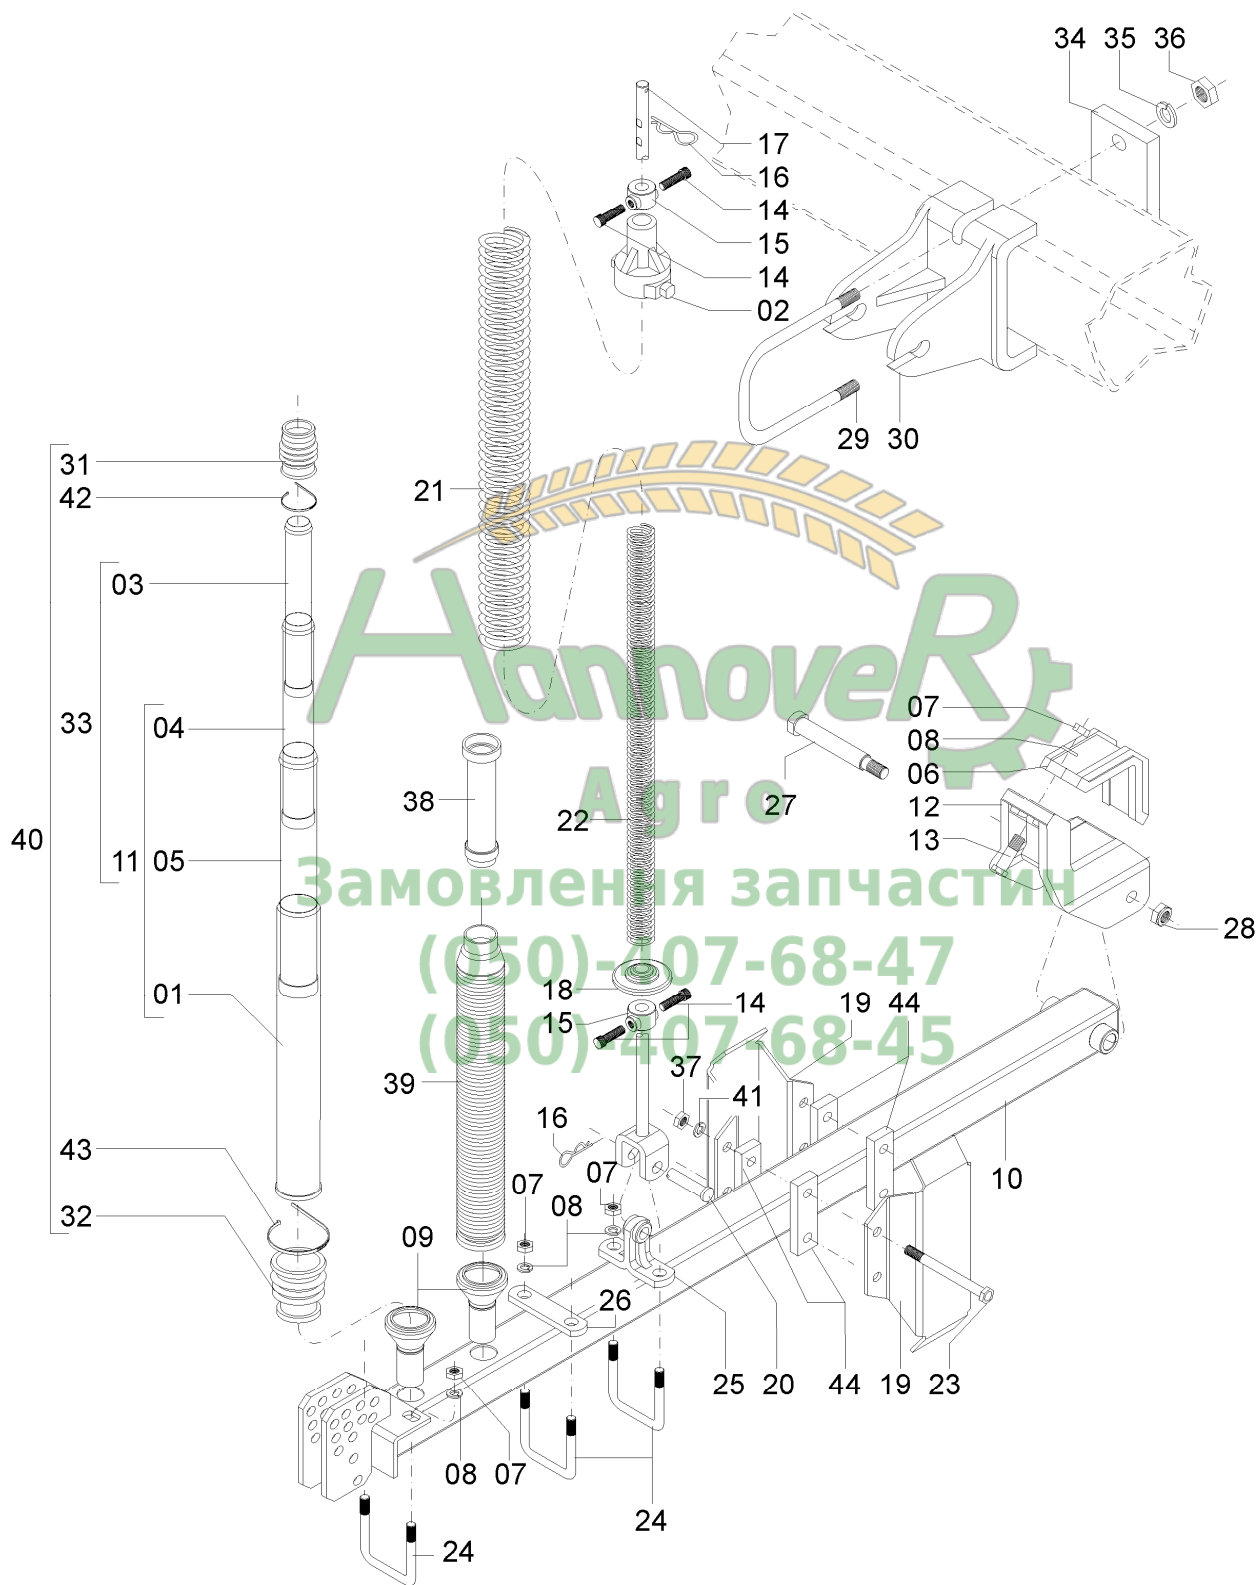

26106600 – CJ. LINHA LONGA ESQ.
26106700 – CJ. LINHA LONGA DIR.

26106600 – CJ. LINHA LONGA ESQ.
26106700 – CJ. LINHA LONGA DIR.

REF.	CÓDIGO	DENOMINAÇÃO	QT./LINHA	
			ESQ.	DIR.
01	25070033	CONDUTOR IV	1	1
02	25050003	GUIA VARETA	1	1
03	25070030	CONDUTOR I.....	1	1
04	25070031	CONDUTOR II	1	1
05	25070032	CONDUTOR II.....	1	1
06	28160001	PRESILHA DO SUPORTE.....	1	1
07	82050716	PORCA SEXT. M 16	8	8
08	83010116	ARRUELA PRESSÃO M 16	8	8
09	15070025	ENGATE DO CONDUTOR	2	2
10	26102700	CJ. BRAÇO DA LINHA LONGA DIR.	-	1
10	26102800	CJ. BRAÇO DA LINHA LONGA ESQ.	1	-
11	25075702	CJ. TELESCÓPICO INFERIOR	1	1
12	26100042	GARRA DA LINHA	1	1
13	818816075	PARAF. SEXT. M 16 X 75 (8.8)	2	2
14	03100024	PARAF. RECARTEILHADO	4	4
15	25140030	BATENTE	2	2
16	15070001	GRAMPO	2	2
17	25070200	CJ. VARETA.....	1	1
18	15070028	GUIA INFERIOR DA MOLA	1	1
19	25070400	CJ. ESPAÇADOR	2	2
20	03130010	PINO	1	1
21	25070010	MOLA INTERMEDIÁRIA	1	1
22	25070009	MOLA INTERNA	1	1
23	818712110	PARAF. SEXT. M 12 x 110	4	4
24	15070012	ABRAÇADEIRA LONGA	3	3
25	26100050	GUIA DA VARETA	1	1
26	15070011	PRESILHA DO SUPORTE	1	1
27	25070038	PINO DA LINHA	1	1
28	82010716	PORCA AUTOTRAVANTE M 16 DL.....	1	1
29	22130002	ABRAÇADEIRA	1	1
30	26100043	CJ. SUPORTE VARETA	1	1
31	15070046	MANGOTE TELESCÓPICO	1	1
32	15070045	MANGOTE TELESCÓPICO	2	2
33	25075701	CJ. TELESCÓPICO	1	1
34	22130001	CHAPA ABRAÇADEIRA	1	1
35	83010110	ARRUELA DE PRESSÃO M 10	2	2
36	82050710	PORCA SEXT. M 10	2	2
37	82050712	PORCA SEXT. M 12	4	4
38	15040028	PROLONGADOR (LINHA LONGA)	1	1
39	25070014	CONDUTOR ADUBO	1	1
40	26125006	CJ. CONDUTOR TELESCÓPICO.....	1	1
41	83010112	ARRUELA DE PRESSÃO M 12	4	4
42	86050050	ABRAÇADEIRA INSULOK T.50 R	1	1
43	86050055	ABRAÇADEIRA INSULOK 4,8 X 55	1	1
44	61070013	COMPLEMENTO SEPARADOR.....	4	4