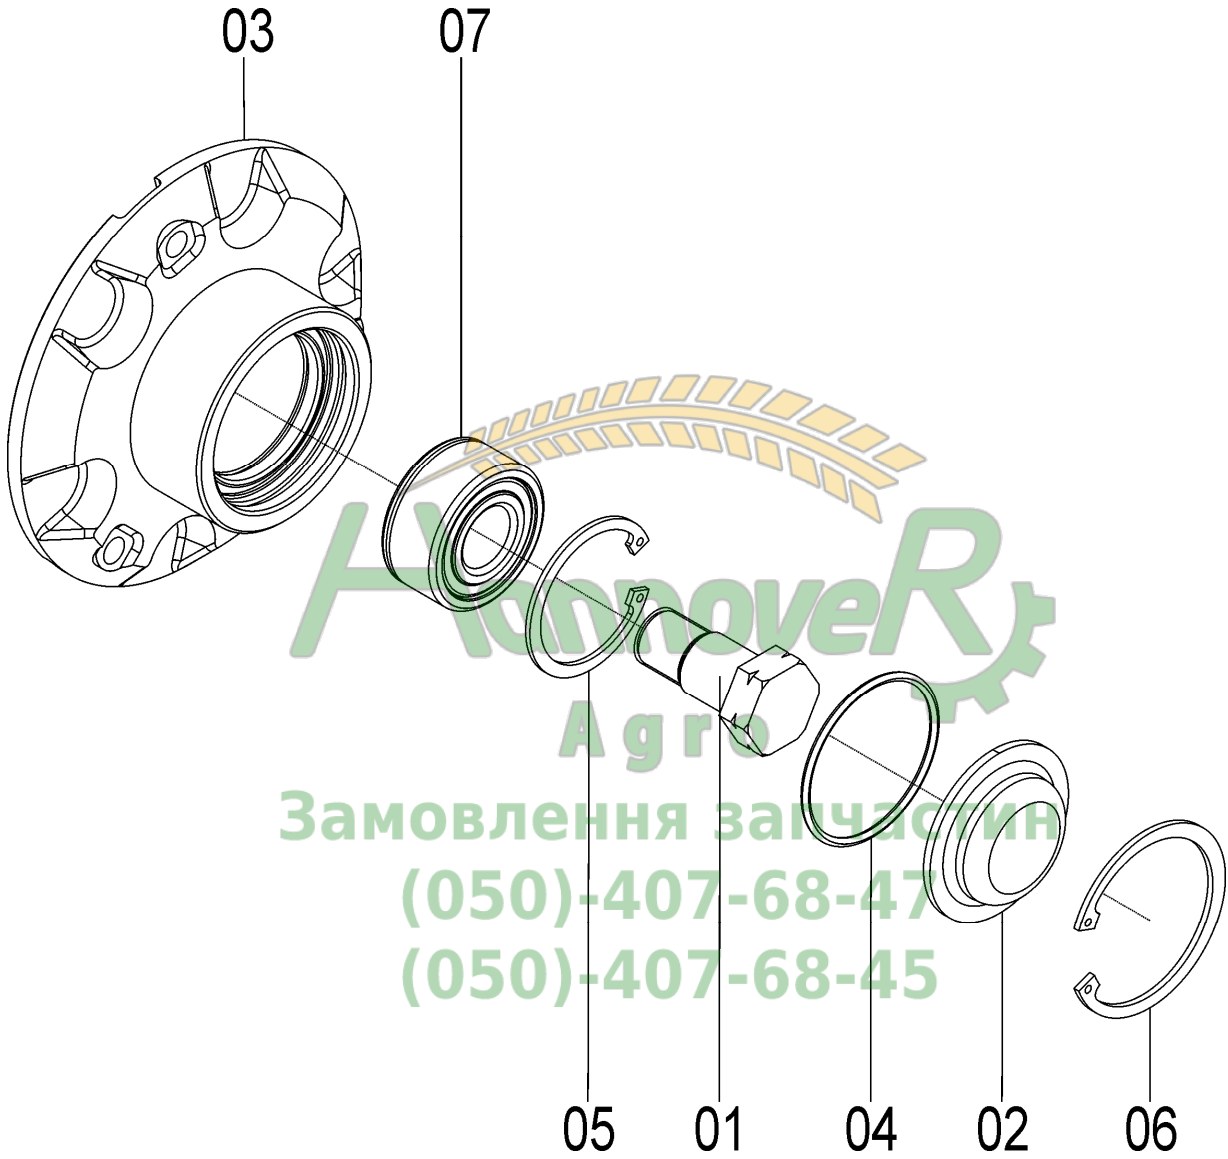

70305030 - C.J. APOIO 3 FUROS DIR.
70305031 - C.J. APOIO 3 FUROS ESQ.

70305030 - CJ. APOIO 3 FUROS DIR.
70305031 - CJ. APOIO 3 FUROS ESQ.

REF.	CÓDIGO	DENOMINAÇÃO	QT./CJ.	
			DIR.	ESQ.
01	70300018	APOIO DIR.	1	-
01	70300019	APOIO ESQ.	-	1
02	70300020	OBSTACULIZADOR	1	1
03	70300050	APOIO 03 FUROS	1	1
04	90112136	ANEL O'RING 2-136	1	1
05	90220247	ANEL ELÁSTICO P/ FURO I-47	1	1
06	90220358	ANEL ELÁSTICO P/ FURO I-58 522.058	1	1
07	888110390	ROLAMENTO DUAS CARR. ESF. F-110390 INA	1	1