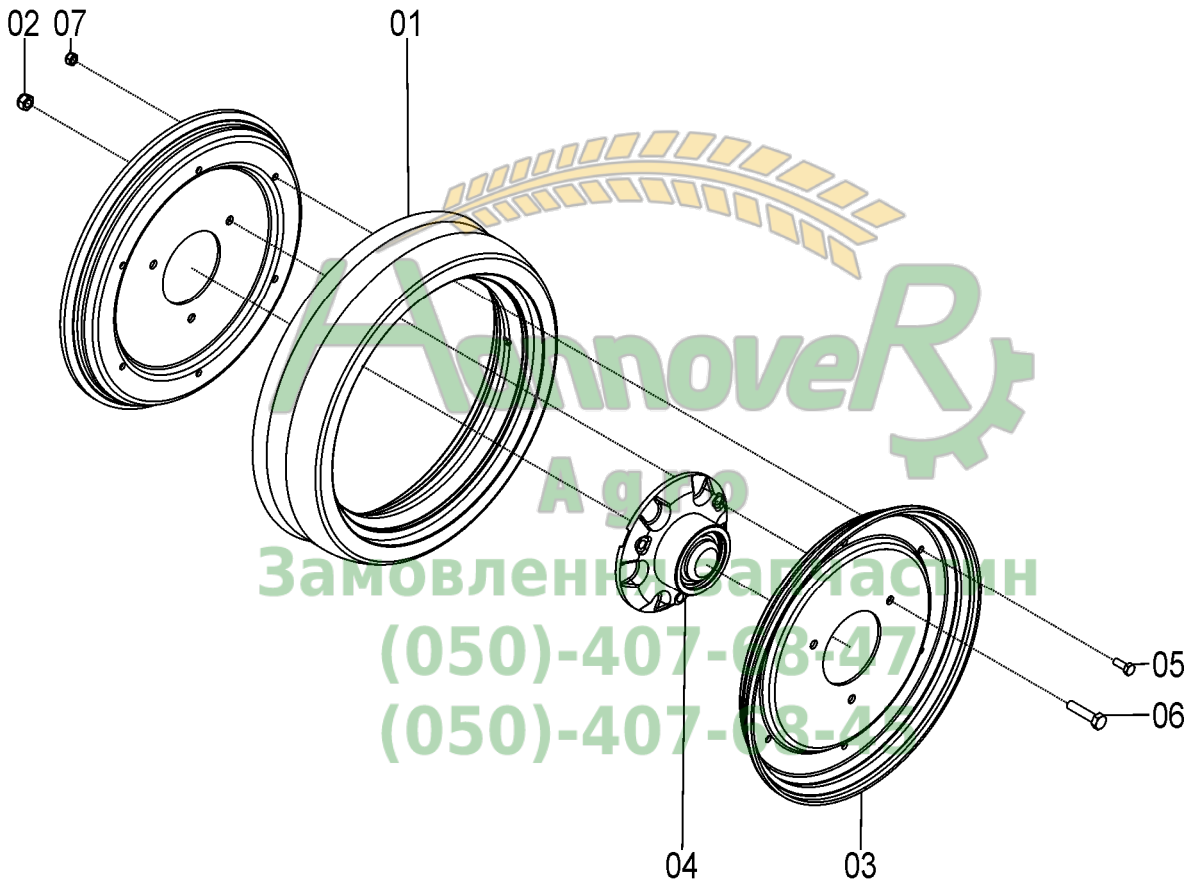

Замовлення запчастин

(050)-407-68-47

(050)-407-68-45

36195505 – C.J. BANDA DIR. (RDCE)
36195506 - C.J. BANDA ESQ. (RDCE)

36195505 – CJ. BANDA DIR. (RDCE)
36195506 - CJ. BANDA ESQ. (RDCE)

REF.	CÓDIGO	DENOMINAÇÃO	QT./ CJ.	
			DIR.	ESQ.
01	26100032	BANDA FLEXÍVEL	1	1
02	8200070808	PORCA AUTOTR. DIN 985 MA 8-8.....	3	3
03	36190012	FLANGE DA BANDA ESTREITA (RDCE)	2	2
04	70305030	CJ. APOIO 3 FUROS DIR.....	1	-
04	70305031	CJ. APOIO 3 FUROS ESQ.	-	1
05	818806016	PARAFUSO CAB SEX M6X16 8.8	6	6
06	818808035	PARAFUSO CAB SEX M8X35 8.8.....	3	3
07	8200070608	PORCA AUTOTR. DIN980 MA 06-8 DS.....	6	6