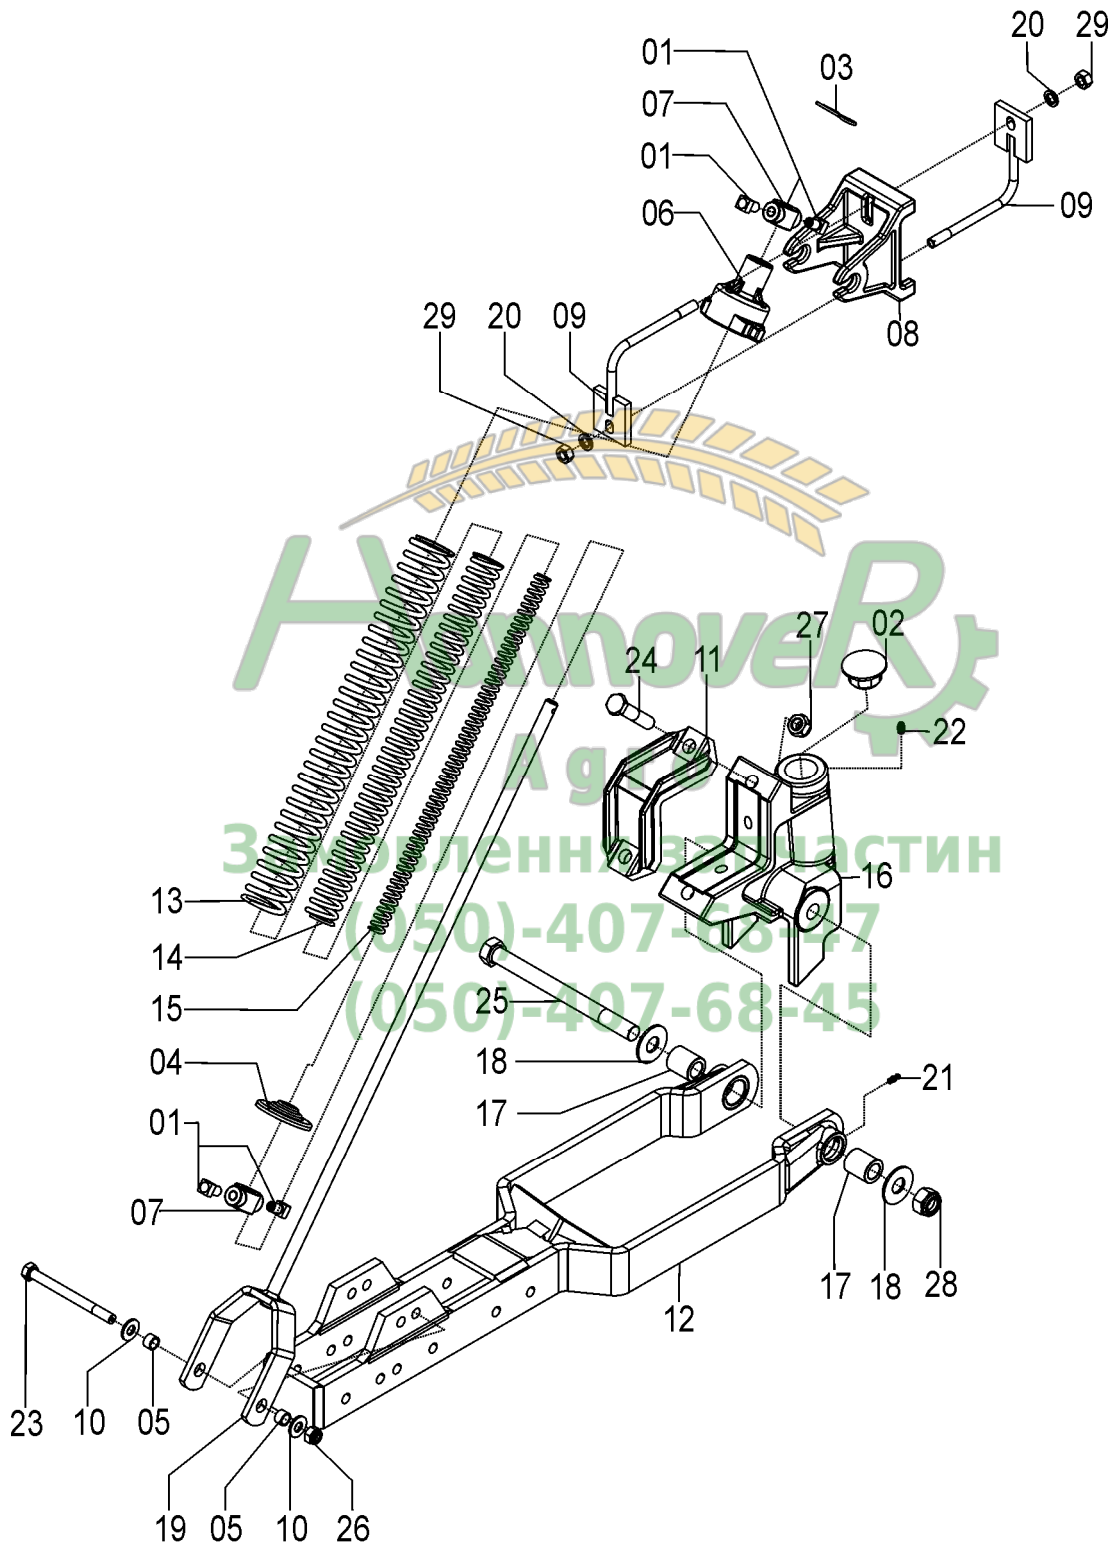

Замовлення запчастин

(050)-407-68-47

(050)-407-68-45

26109903 - C.J. LINHA ADUBO

26109903 - CJ. LINHA ADUBO SHM

REF.	CÓDIGO	DENOMINAÇÃO	QT./CJ.
01	03100024	PARAFUSO	4
02	03290031	TAMPA.....	1
03	15070001	GRAMPO.....	1
04	15070028	GUIA INFERIOR DA MOLA.....	1
05	15140002	BUCHA 10,5X13X17	2
06	25050003	GUIA VARETAS	1
07	25140030	BATENTE	2
08	26100043	GUIA VARETAS	1
09	26103600	CJ. ABRAÇADEIRA SHM.....	2
10	28040023	ARRUELA.....	2
11	28160001	PRESILHA	1
12	60280100	CJ. BRAÇO DA LINHA ADUBO	1
13	61070007	MOLA EXTERNA.....	1
14	61070008	MOLA INTERMEDIÁRIA	1
15	61070009	MOLA INTERNA.....	1
16	62010010	SUORTE LINHA ADUBO	1
17	62010012	BUCHA	2
18	62010017	ARRUELA	2
19	62010700	CJ. VARETA	1
20	83010112	ARRUELA PRESSAO M12	2
21	84300618	GRAXEIRA R. 6x1.....	2
22	84300818	GRAXEIRA R. 8x1.25.....	1
23	818812140	PARAFUSO CAB SEX M12X140 8.8.....	1
24	818816075	PARAFUSO CAB. SEX. M16X75 8.8.....	2
25	818820240	PARAFUSO CAB. SEX. M20X240 8.8.....	1
26	8200071208	PORCA AUTOTR. DIN980 MA 12-8 DS	1
27	8200071608	PORCA AUTOTR. DIN980 MA 16-8 DS	2
28	8200072008	PORCA AUTOTR. DIN980 MA 20-8 DS	1
29	8205071208	PORCA SEXTAVADA DIN934 MA12-8	2