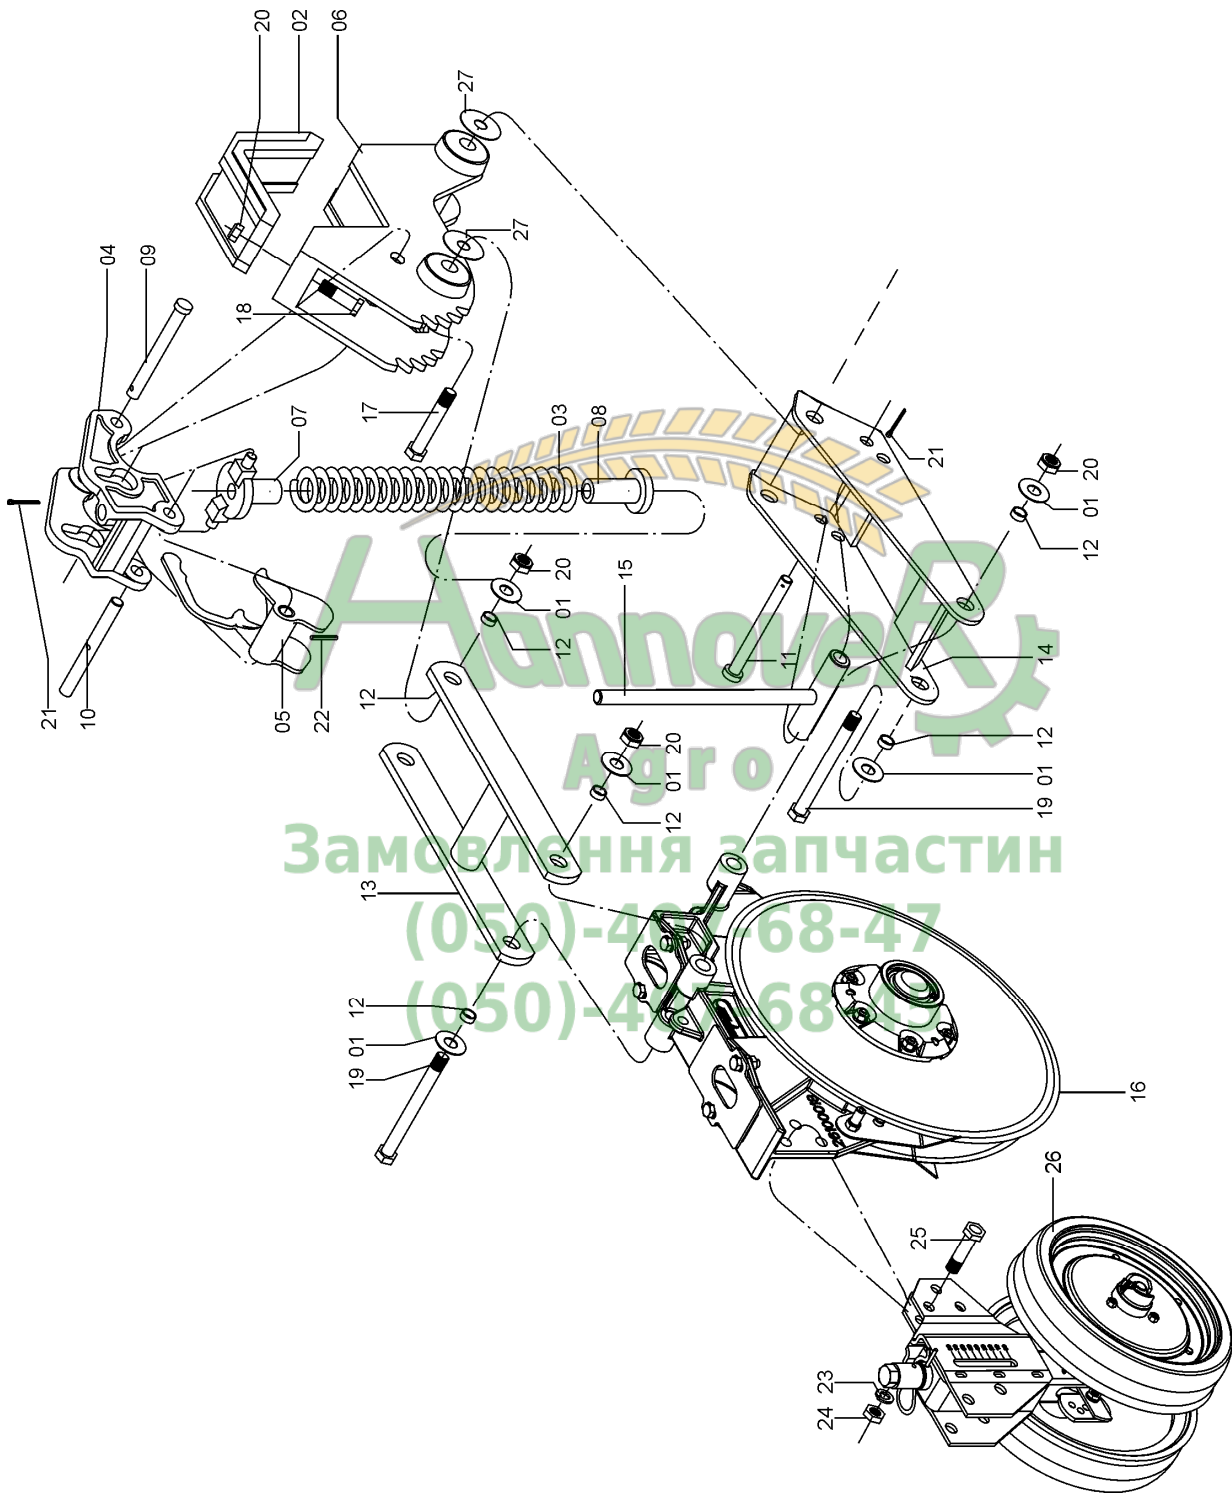

26375100- CJ. LINHA DA SEMENTE DIR. C/ PANTÓGRAFO DA PD
26375000- CJ. LINHA DA SEMENTE ESQ. C/ PANTÓGRAFO DA PD

26375100- CJ. LINHA DA SEMENTE DIR. C/ PANTÓGRAFO DA PD
26375000- CJ. LINHA DA SEMENTE ESQ. C/ PANTÓGRAFO DA PD

REF.	CÓDIGO	DENOMINAÇÃO	QT./ CJ.	
			DIR.	ESQ.
01	15140010	ARRUELA LISA.....	8	8
02	28160001	PRESILHA DO SUPORTE.....	1	1
03	62010004	MOLA.....	1	1
04	62010005	ARTICULADOR.....	1	1
05	62010006	TRAVA.....	1	1
06	62010007	SUPORTE DA LINHA.....	1	1
07	62010008	GUIA DA MOLA.....	1	1
08	62010009	GUIA INFERIOR.....	1	1
09	62010013	PINO.....	1	1
10	62010014	PINO.....	1	1
11	62010015	PINO.....	1	1
12	62010016	BUCHA.....	8	8
13	62010400	CJ. PANTÓGRAFO SUPERIOR.....	1	1
14	62010500	CJ. PANTÓGRAFO INFERIOR.....	1	1
15	62010800	CJ. VARETA.....	1	1
16	26107103	CJ. SULCADOR DA LINHA DIR.....	1	-
16	26107102	CJ. SULCADOR DA LINHA ESQ.....	-	1
17	818816055	PARAF. SEXT. M 16 X 55 (8.8).....	2	2
18	818816075	PARAF. SEXT. M 16 X 75 (8.8).....	2	2
19	818816160	PARAF. SEXT. M 16 X 160 (8.8).....	3	3
20	8200071608	PORCA AUTOTRAVANTE DIN980 MA 16-8.....	7	7
21	85001235	CONTRAPINO 1/8" X 1".....	2	2
22	92010530	PINO ELÁSTICO 5 X 30.....	2	2
23	83010112	ARRUELA DE PRESSÃO 12.....	2	2
24	8205071208	PORCA SEXT. M 12.....	2	2
25	818812035	PARAF. SEXT. DIN934 MA 12-8.....	2	2
26	26105004	CJ. LIMITADOR DE PROFUNDIDADE.....	1	1
27	56020099	ARRUELA.....	4	4

Замовлення запчастин

(050)-407-68-47

(050)-407-68-45