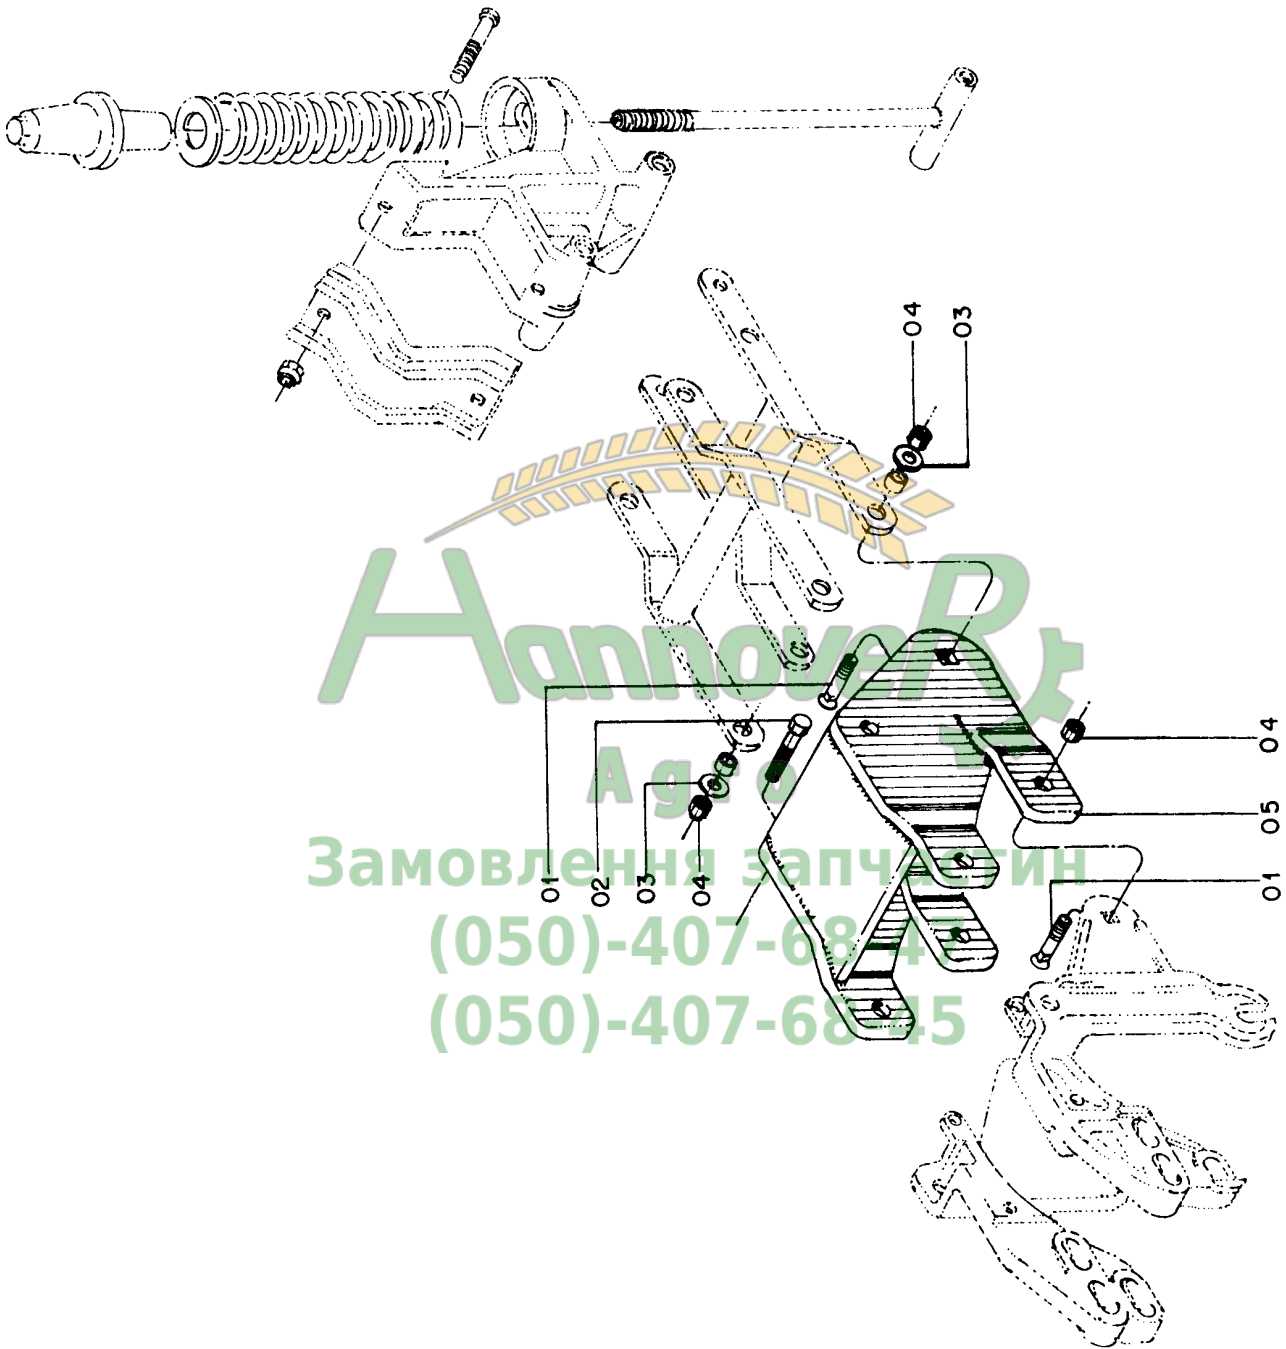

26105203 - C.J. ADAPTADOR PARA DEFASAR LINHA DO FACÃO

26105203 - CJ. ADAPTADOR PARA DEFASAR LINHA DO FACÃO

REF.	CÓDIGO	DENOMINAÇÃO	QT./LINHA
01	816816050	PARAF. FRANCÊS M 16 X 50 (8.8)	2
02	818816050	PARAF. SEXT. M 16 DS.....	2
03	15140010	CHAPA SEPARADORA.....	4
04	82000716	PORCA AUTOTRAVANTE M 16 DS.....	4
05	26101900	PROLONGADOR FACÃO	1