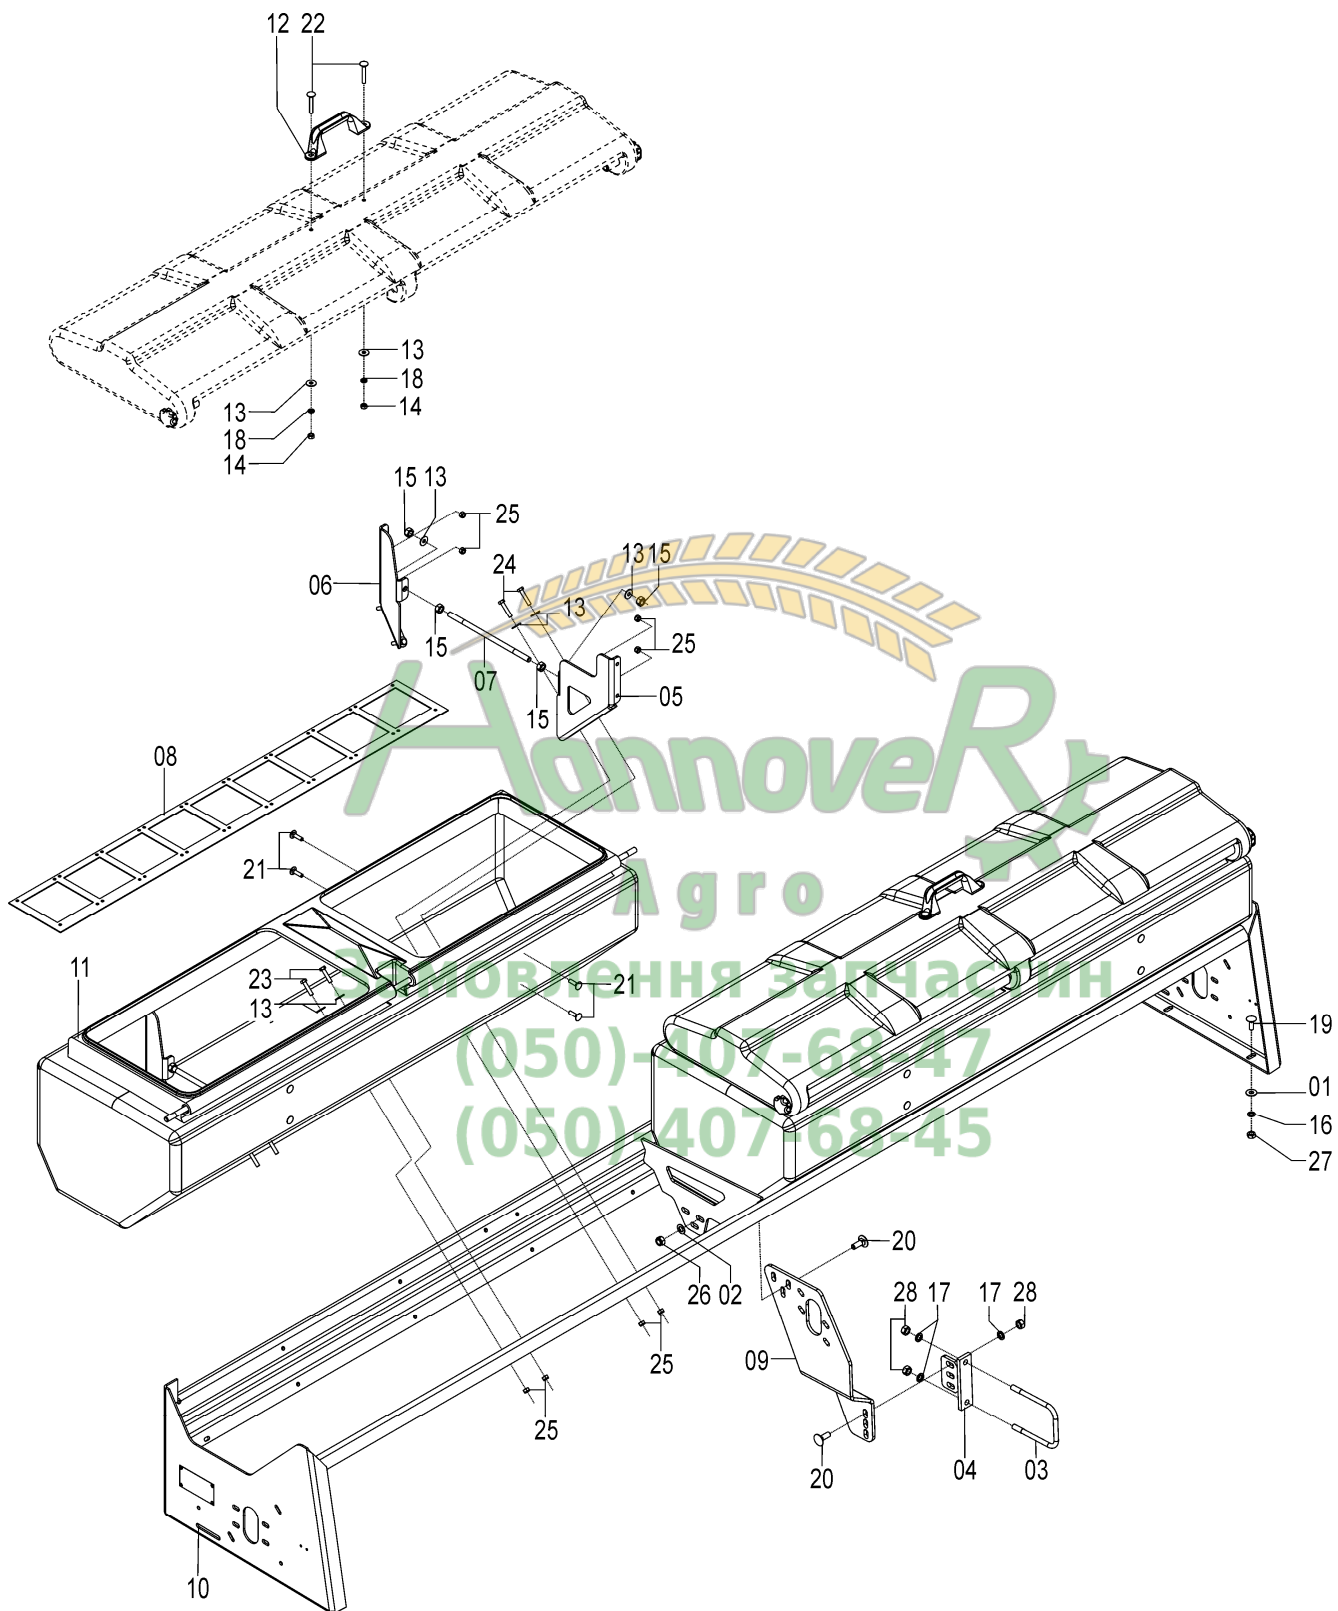

26306100 – CJ. RESERVATÓRIO ADUBO SHM 15/17

26306100 – CJ. RESERVATÓRIO ADUBO SHM 15/17

REF.	CÓDIGO	DENOMINAÇÃO	QT./CJ.
01	01030053	ARRUELA	6
02	03220028	ARRUELA	6
03	22130002	ABRAÇADEIRA	1
04	26250800	CJ. ESPERA APOIO.....	1
05	26300034	DIVISÓRIA RESERV. ADUBO	4
06	26300035	DIVISÓRIA RESERV. ADUBO	4
07	26300036	APOIO ROSCADO	4
08	26300040	FUNDO ADUBO.....	2
09	26300042	APOIO BERÇO ADUBO SHM15/17	1
10	26301600	CJ. BERÇO ADUBO SHM 15/17	1
11	26306101	CJ. RESERVATÓRIO ADUBO	2
12	27070009	PUXADOR DA TAMPA.....	2
13	56120025	ARRUELA LISA M8 INOX	36
14	82150708	PORCA SEXTAVADA M8 INOX.....	4
15	82150712	PORCA SEXTAVADA M12 INOX.....	15
16	83010110	ARRUELA PRESSÃO M10.....	6
17	83010112	ARRUELA PRESSÃO M12.....	5
18	83080108	ARRUELA PRESSÃO M8 INOX.....	4
19	816810030	PARAFUSO CAB. CIL. P. Q. (FRANCÊS) M10X30 8.8.....	6
20	816812035	PARAFUSO CAB. CIL. P.Q. (FRANCÊS) M12X35 8.8.....	6
21	8161008030	PARAFUSO CAB. CIL. P.Q. (FRANCÊS) M8X30 INOX.....	16
22	8161008055	PARAFUSO CAB. CIL. P.Q. (FRANCÊS) M8X55 INOX.....	4
23	8181008035	PARAFUSO CABEÇA SEXTAVADA M8X35 INOX	8
24	8181008040	PARAFUSO CABEÇA SEXTAVADA M8X40 INOX	16
25	8200070808	PORCA AUTOTR. DIN 985 MA 8-8.....	40
26	8200071208	PORCA AUTOTR. DIN980 MA 12-8 DS	3
27	8205071008	PORCA SEXTAVADA DIN934 MA10-8.....	6
28	8205071208	PORCA SEXTAVADA DIN934 MA12-8.....	5

Замовлення запчастин

(050)-407-68-47

(050)-407-68-45