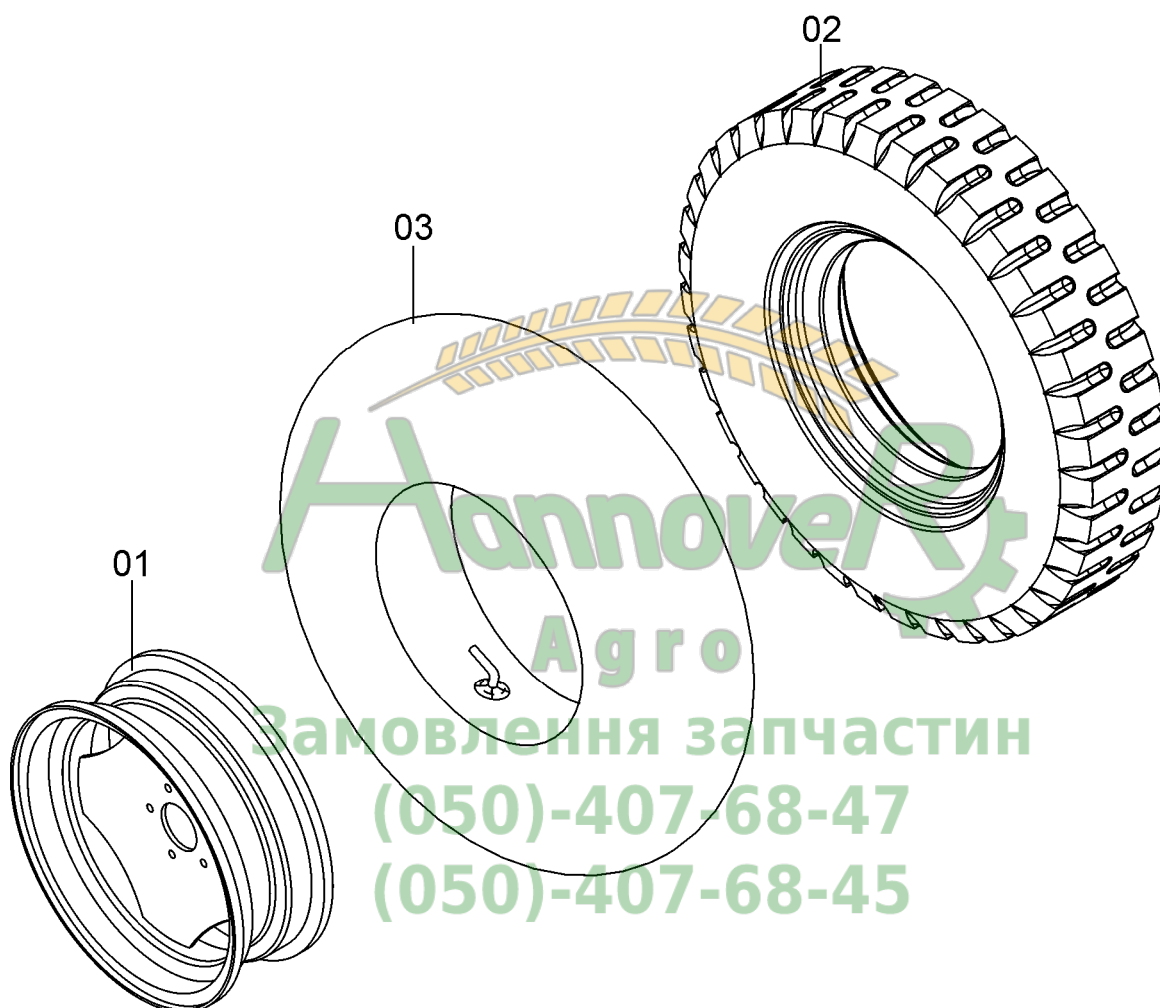

Замовлення запчастин

(050)-407-68-47

(050)-407-68-45

26025001 - CJ. PNEU / ARO

26025001 - CJ. PNEU / ARO

REF.	CÓDIGO	DENOMINAÇÃO	QT./CJ.
01	30020700A	CJ. ARO	1
02	9302166510	PNEU 6.50X16 10L MILITAR.....	1
03	93051665	CAMARA DE AR K-16	1