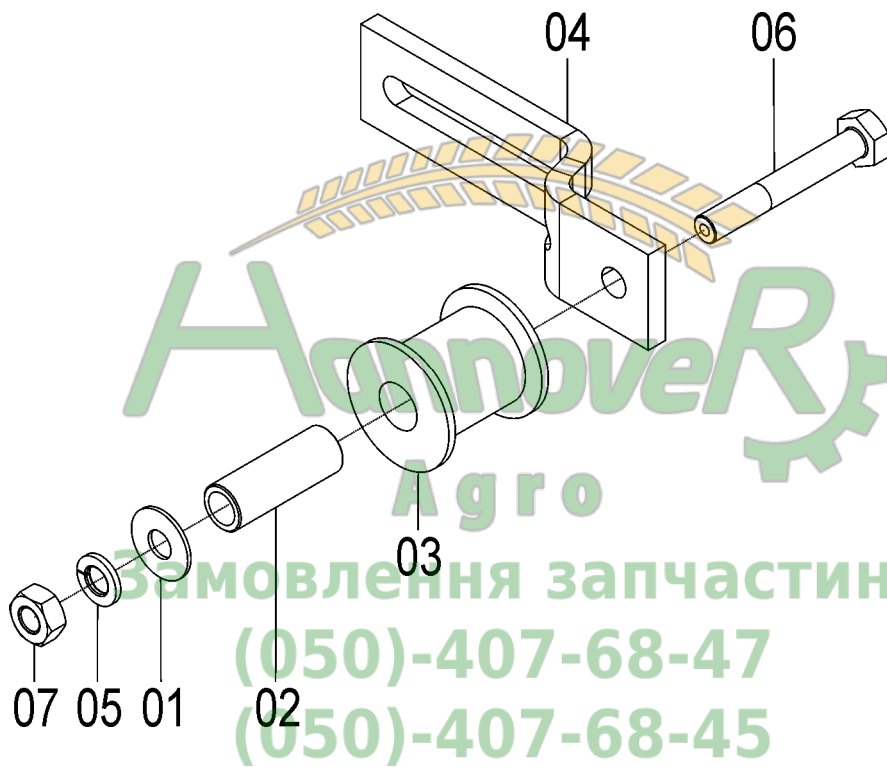

26336413 - C.J. ESTICADOR MAIOR

26336413 - CJ. ESTICADOR MAIOR

REF.	CÓDIGO	DENOMINAÇÃO	QT./ CJ.
01	01030053	ARRUELA LISA.....	1
02	03030106	BUCHA.....	1
03	03030107	ROLETE DO TENSOR.....	1
04	26330019	SUPORTE DO ESTICADOR.....	1
05	83010110	ARRUELA PRESSAO M10.....	1
06	818810070	PARAFUSO CAB. SEXT. M 10 X 70 8.8.....	1
07	8205071008	PORCA SEXTAVADA DIN934 MA10-8.....	1