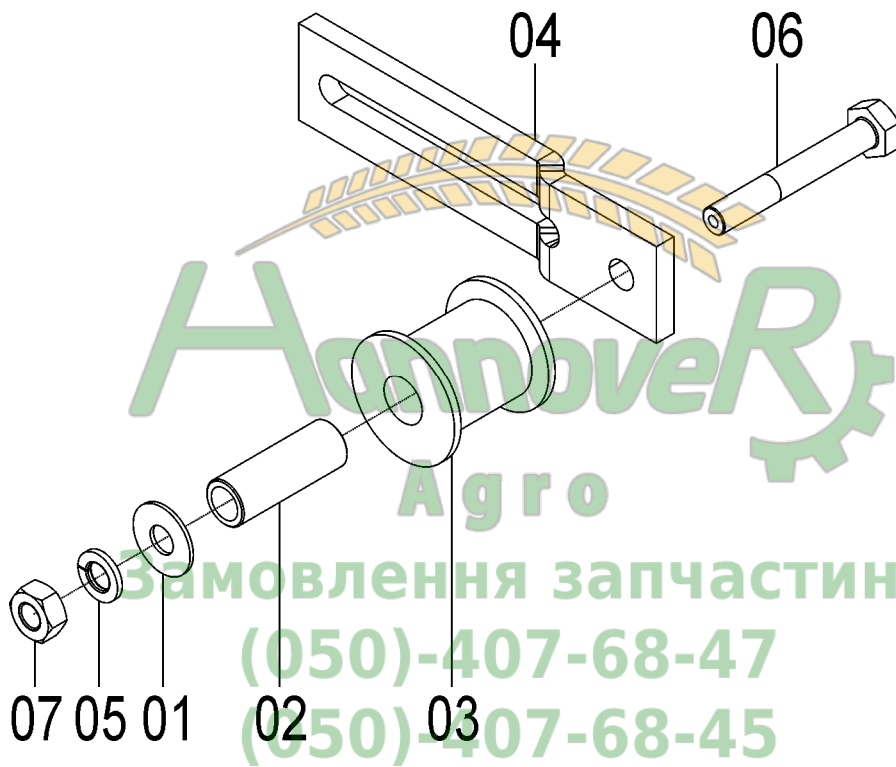

26336412 - CJ. ESTICADOR MENOR

26336412 - CJ. ESTICADOR MENOR

REF.	CÓDIGO	DENOMINAÇÃO	QT./ CJ.
01	01030053	ARRUELA LISA.....	1
02	03030106	BUCHA.....	1
03	03030107	ROLETE DO TENSOR.....	1
04	15060012	SUPORTE DO ESTICADOR RODADO.....	1
05	83010110	ARRUELA DE PRESSÃO M10.....	1
06	818810070	PARAFUSO CAB. SEXT. M 10 X 70 8.8.....	1
07	8205071008	PORCA SEXTAVADA DIN934 MA10-8.....	1