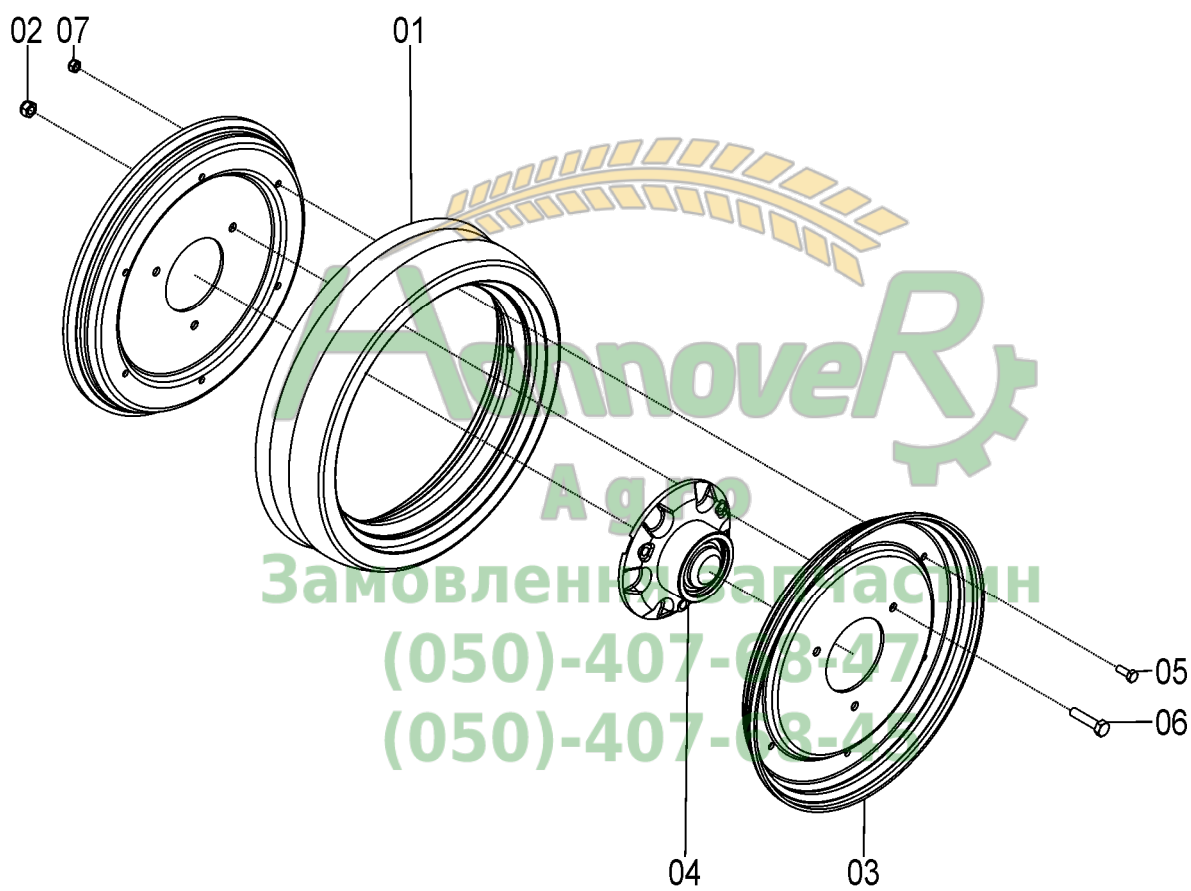

36195505 – CJ. BANDA DIR. (RDCE)
36195506 - CJ. BANDA ESQ. (RDCE)

36195505 – CJ. BANDA DIR. (RDCE)
36195506 - CJ. BANDA ESQ. (RDCE)

REF.	CÓDIGO	DENOMINAÇÃO	QT./CJ.	
			DIR.	ESQ.
01	26100032	BANDA FLEXÍVEL	1	1
02	8200070808	PORCA AUTOTR. DIN 985 MA 8-8.....	3	3
03	36190012	FLANGE DA BANDA ESTREITA (RDCE)	2	2
04	70305030	CJ. APOIO 3 FUROS DIR.....	1	-
04	70305031	CJ. APOIO 3 FUROS ESQ.	-	1
05	818806016	PARAFUSO CAB. SEXT. M 6 X 16 8.8	6	6
06	818808035	PARAFUSO CAB. SEXT. M 8 X 35 8.8	3	3
07	8200070608	PORCA AUTOTR. DIN980 MA 06-8 DS.....	6	6