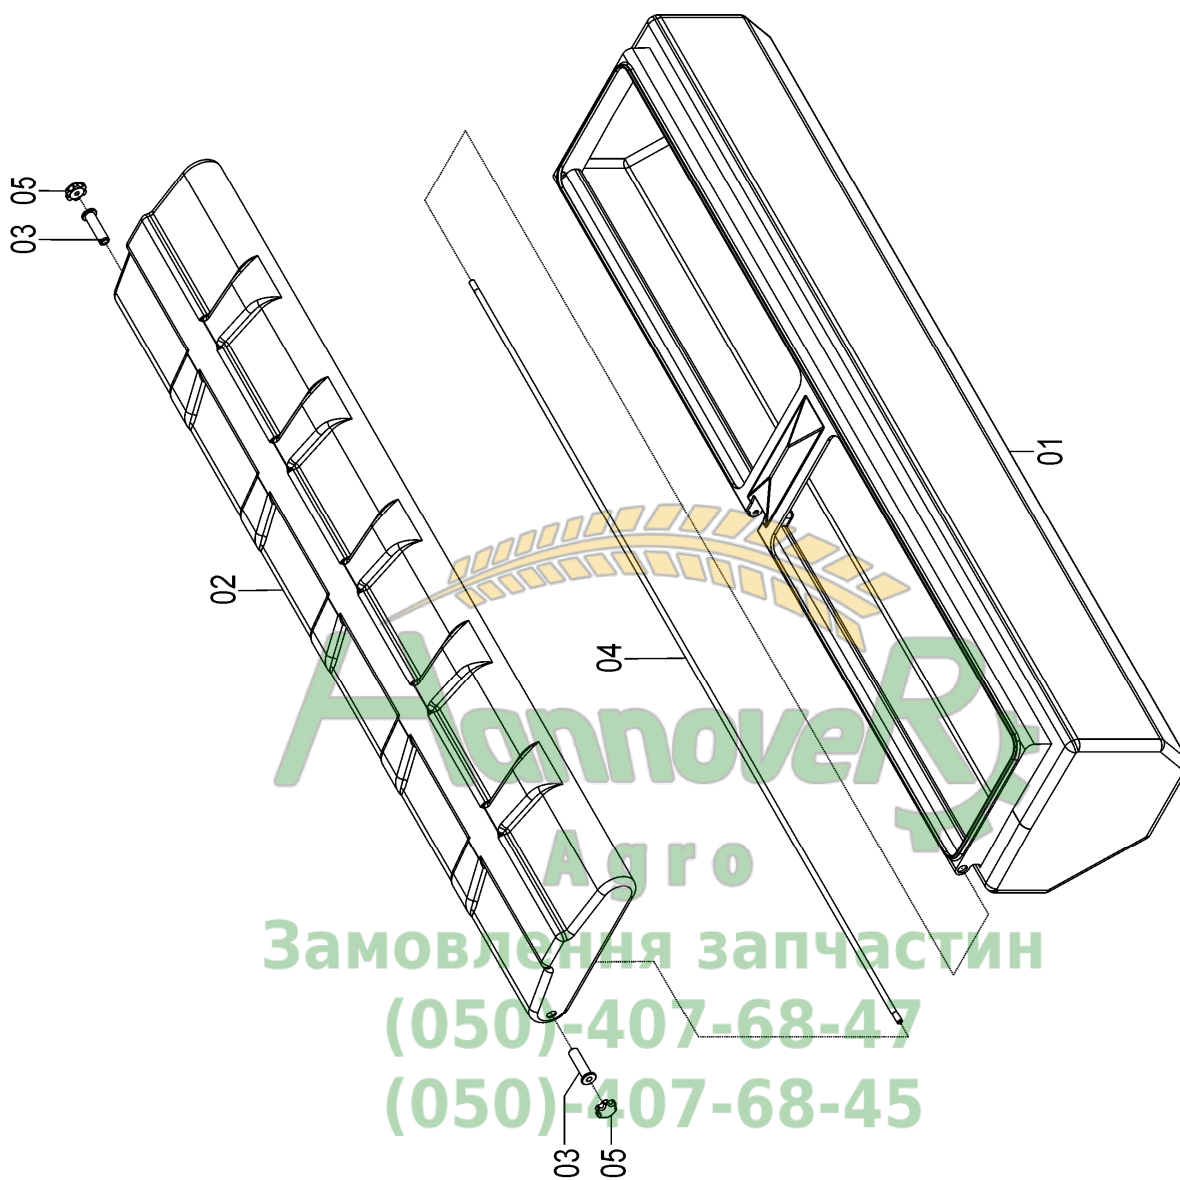

26065201 - CJ. RESERVATÓRIO ADUBO

26065201 - CJ. RESERVATÓRIO ADUBO

REF.	CÓDIGO	DENOMINAÇÃO	QT./CJ.
01	26060012	RESERV. ADUBO SHM 11/13	1
02	26060013	TAMPA RESERVATÓRIO.....	1
03	70060007	BUCHA DE ARTICULAÇÃO.....	2
04	26060014	VARÃO DE ARTICULAÇÃO.....	1
05	70260007	FLANGE DE FIXAÇÃO.....	2