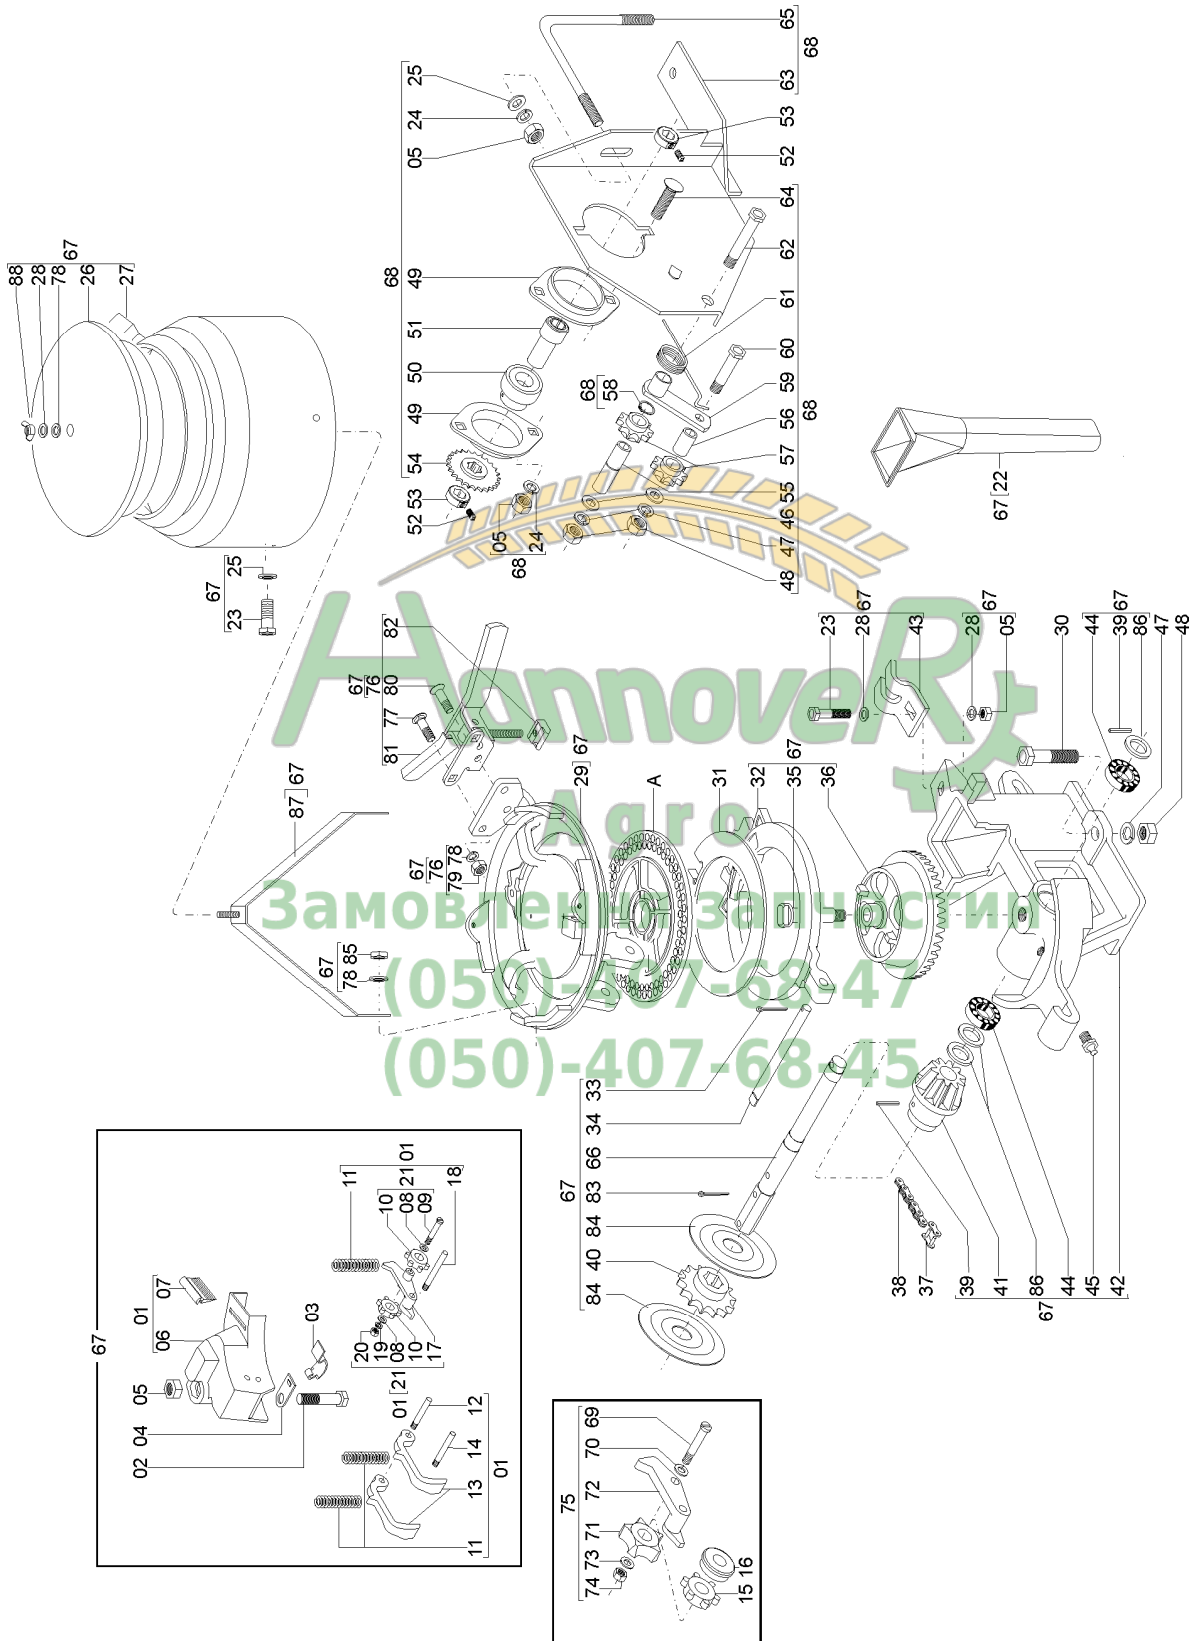

26346001 - CJ. DISTRIBUIDOR DISCO ALVEOLADO

REF.	CÓDIGO	DENOMINAÇÃO	QT./LINHA
01	35125900	CJ. DISTRIBUIÇÃO COM CJ. ROLETE (35125800)	3
02	818708060	PARAF. SEXT. M 8 X 60	1
03	03100053	PRESILHA.....	1
04	03100054	ENGATE DA MOLA	1
05	82050708	PORCA SEXT. M 8	6
06	03100401	CAIXA DISTRIBUIDORA	1
07	03100410	PROTETOR	1
08	28320016	ARRUELA	2
09	814704025	PARAF. CABEÇA CILÍNDRICA C/ FENDA M 4 X 25.....	1
10	35120023	ROLETE 6-Z CURTOS	2
10	35120036	ROLETE 5-Z LONGOS	2
11	03100406	MOLA	3
12	03100403	PINO.....	1
13	03100402	GATILHO.....	2
14	03100404	PINO BATENTE.....	1
15	03100088	ROTOR (OPCIONAL)	1
16	03100409	ROLETE (SOMENTE P/ DISCOS DE FERRO).....	1
17	35120021	SUORTE DO ROLETE	1
18	03100405	PINO PRINCIPAL	1
19	83010104	ARRUELA PRESSÃO M 4	1
20	82050704	PORCA SEXT. M 4	1
21	35125800	CJ. ROLETE 6-Z CURTOS.....	1
22	35120013	CONDUTOR (COMP. 455).....	1
23	818706025	PARAF. SEXT. M 6 X 25	5
24	83010108	ARRUELA PRESSÃO M 8	9
25	01030053	ARRUELA LISA.....	3
26	15230065	TAMPA	1
27	36120004	RESERVATÓRIO.....	1
28	03070070	ARRUELA LISA.....	2
29	60040003	BASE DISTRIBUIDORA DA SEMENTE	1
30	818710035	PARAF. SEXT. M 10 X 35	3
31	03100076	CHAPA SEPARADORA 3mm.....	1
31	35120031	CHAPA SEPARADORA 1mm. (ADICIONAL).....	1
32	03100016	BASE INTERMEDIÁRIA	1
33	85001235	CONTRAPINO 1/8" X 1"	1
34	03100018	PINO.....	1
35	03100015	PINO DA COROA	1
36	03100014	COROA Z 40	1
37	91226000	EMENDA ASA 40.....	1
38	91126000	CORRENTE ASA 40 (97 ELOS).....	1
39	92010528	PINO ELÁSTICO 5 X 28	2
40	26130003	ENGRENAGEM Z 12	1
41	18080001	PINHÃO.....	1
42	26340007	SUORTE	1
43	26340012	ENGATE.....	1
44	88606002	ROLAMENTO DE ESFERAS 6002 2 RS	2
45	84300618	GRAXEIRA M 6 X 1 RETA.....	1
46	03030009	ARRUELA LISA.....	2
47	83010110	ARRUELA PRESSÃO M 10.....	5
48	82050710	PORCA SEXT. M 10	5
49	28060074	MANCAL FLANGEADO	2
50	88200025	ROLAMENTO GRAE 25 NPPB	1
51	28040031	BUCHA.....	1

26346001 - C.J. DISTRIBUIDOR DISCO ALVEOLADO
(continuação)