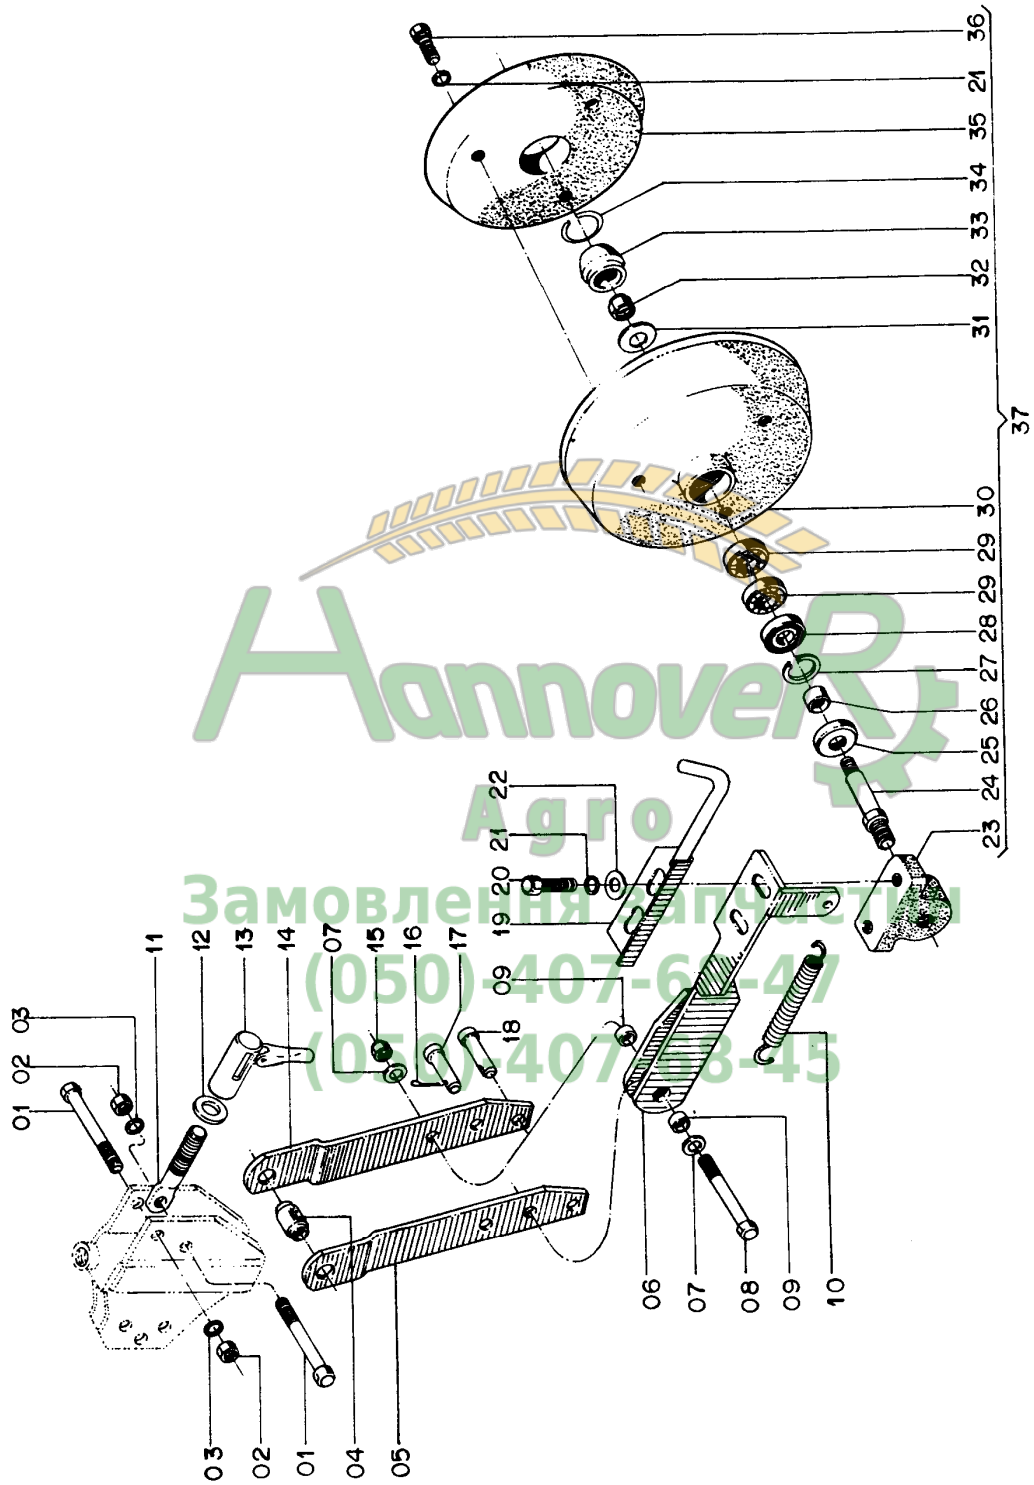

26106100 - C.J. COMPACTADOR

26106100 - CJ. COMPACTADOR

REF.	CÓDIGO	DENOMINAÇÃO	QT./LINHA
01	818712070	PARAF. SEXT. M 12 X 70.....	2
02	82050712	PORCA SEXT. M 12	2
03	83010112	ARRUELA PRESSÃO M 12	2
04	26100034	BUCHA	1
05	15140021	HASTE ESQ.	1
06	26101500	CJ. SUPORTE COMPACTADOR	1
07	28040023	ARRUELA LISA.....	2
08	818712060	PARAF. SEXT. M 12 X 60.....	1
09	15140002	BUCHA	2
10	15140008	MOLA	1
11	26100012	PUXADOR.....	1
12	03070034	ARRUELA LISA.....	1
13	26105003	CJ. REGULADOR DA MOLA	1
14	15140022	HASTE DIR.	1
15	82010712	PORCA AUTOTRAVANTE M 12 DL.....	1
16	85001035	CONTRAPINO 3/32" X 1".....	1
17	15140003	PINO	1
18	26100037	PINO	1
19	15240100	CJ. LIMPADOR DIR.	1
20	818810035	PARAF. SEXT. M 10 X 35 (8.8)	2
21	83010110	ARRUELA PRESSÃO M 10	5
22	01030053	ARRUELA LISA.....	2
23	15240007	FIXADOR DIR. DO ARO	1
24	15240009	EIXO DIR.	1
25	35200021	CALOTA	1
26	35200012	BUCHA	1
27	90220247	ANEL ELÁSTICO I-47	1
28	89200131	RETENTOR SABÓ 00131 BR.....	1
29	88106204	ROLAMENTO 6204.....	2
30	15240005	RODA COMPACTADORA	1
31	01040034	ARRUELA LISA.....	1
32	82010614	PORCA AUTOTRAVANTE M 14 X 1,5 (DODI LOC)	1
33	28030016	TAMPA DO MANCAL.....	1
34	15140019	ANEL.....	1
35	15240006	PESO.....	1
36	818710025	PARAF. SEXT. M 10 X 25.....	3
37	15245003	CJ. RODA COMPACTADORA DIR.....	1