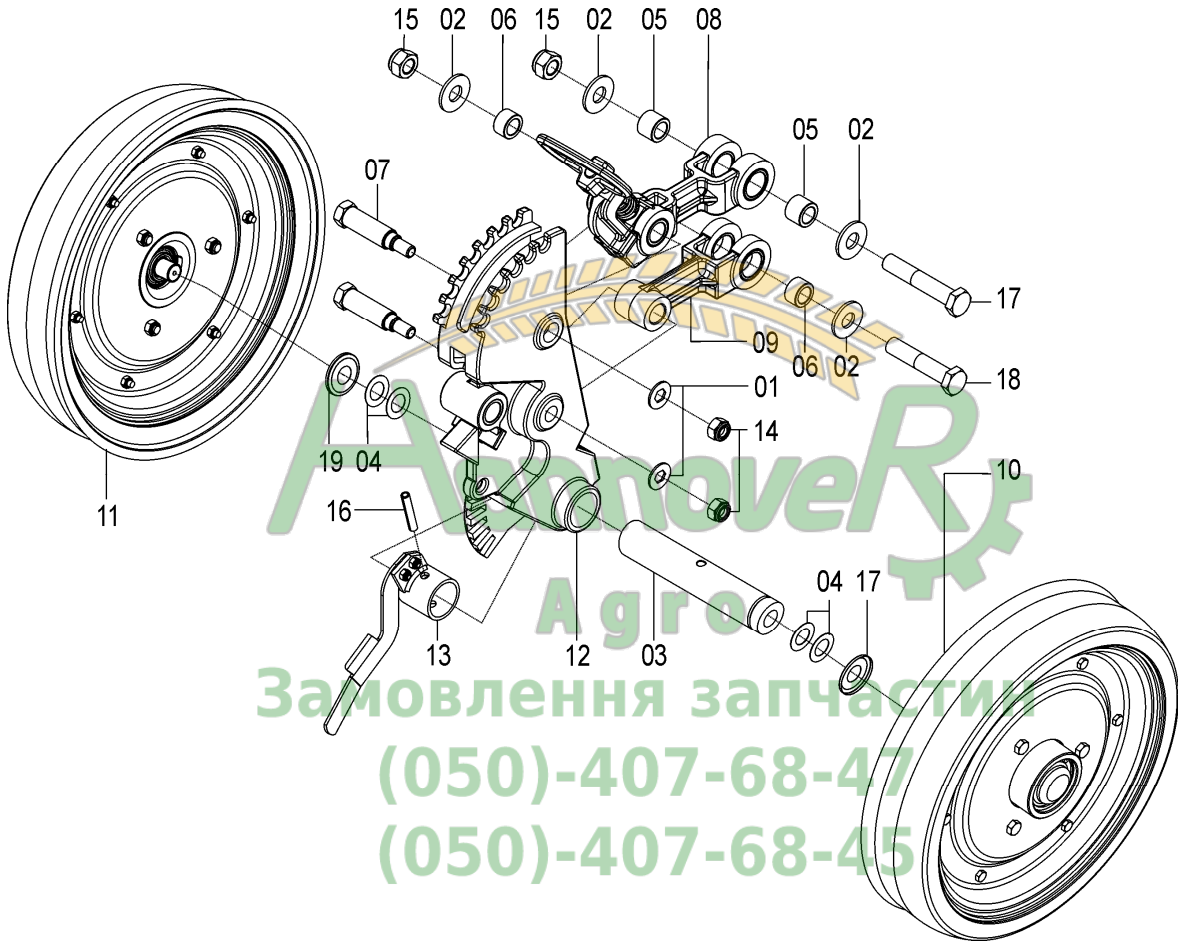

56025002 - CJ. LIMITADOR DE PROFUNDIDADE SSM

56025002 - CJ. LIMITADOR DE PROFUNDIDADE SSM

REF.	CÓDIGO	DENOMINAÇÃO	QT./ CJ.
01	03100051	ARRUELA LISA.....	2
02	15140010	ARRUELA LISA.....	4
03	36190014	EIXO MAIOR RDCE.....	1
04	15160010	ARRUELA LISA.....	4
05	56020014	BUCHA.....	2
06	56020018	BUCHA.....	2
07	56020046	PARAFUSO DO LIMITADOR.....	2
08	56025003	CJ. BRAÇO SUPERIOR.....	1
09	56025004	CJ. BRAÇO INFERIOR.....	1
10	36195505	CJ. BANDA DIR. (RDCE).....	1
11	36195506	CJ. BANDA ESQ. (RDCE).....	1
12	56025008	CJ. SUPORTE.....	1
13	56025012	CJ. REGULADOR.....	1
14	8200071208	PORCA AUTOTR. M 12 DS.....	2
15	8200071608	PORCA AUTOTR. M 16 DS.....	2
16	92010845	PINO ELÁSTICO M 8 X 45.....	1
17	818816080	PARAFUSO CAB. SEXT. M 16 X 80 8.8.....	1
18	818816090	PARAFUSO CAB. SEXT. M 16 X 90 8.8.....	1
19	9016110390	ANEL NILOS F-110390 AV INOX 18(+0.05/-0).....	2