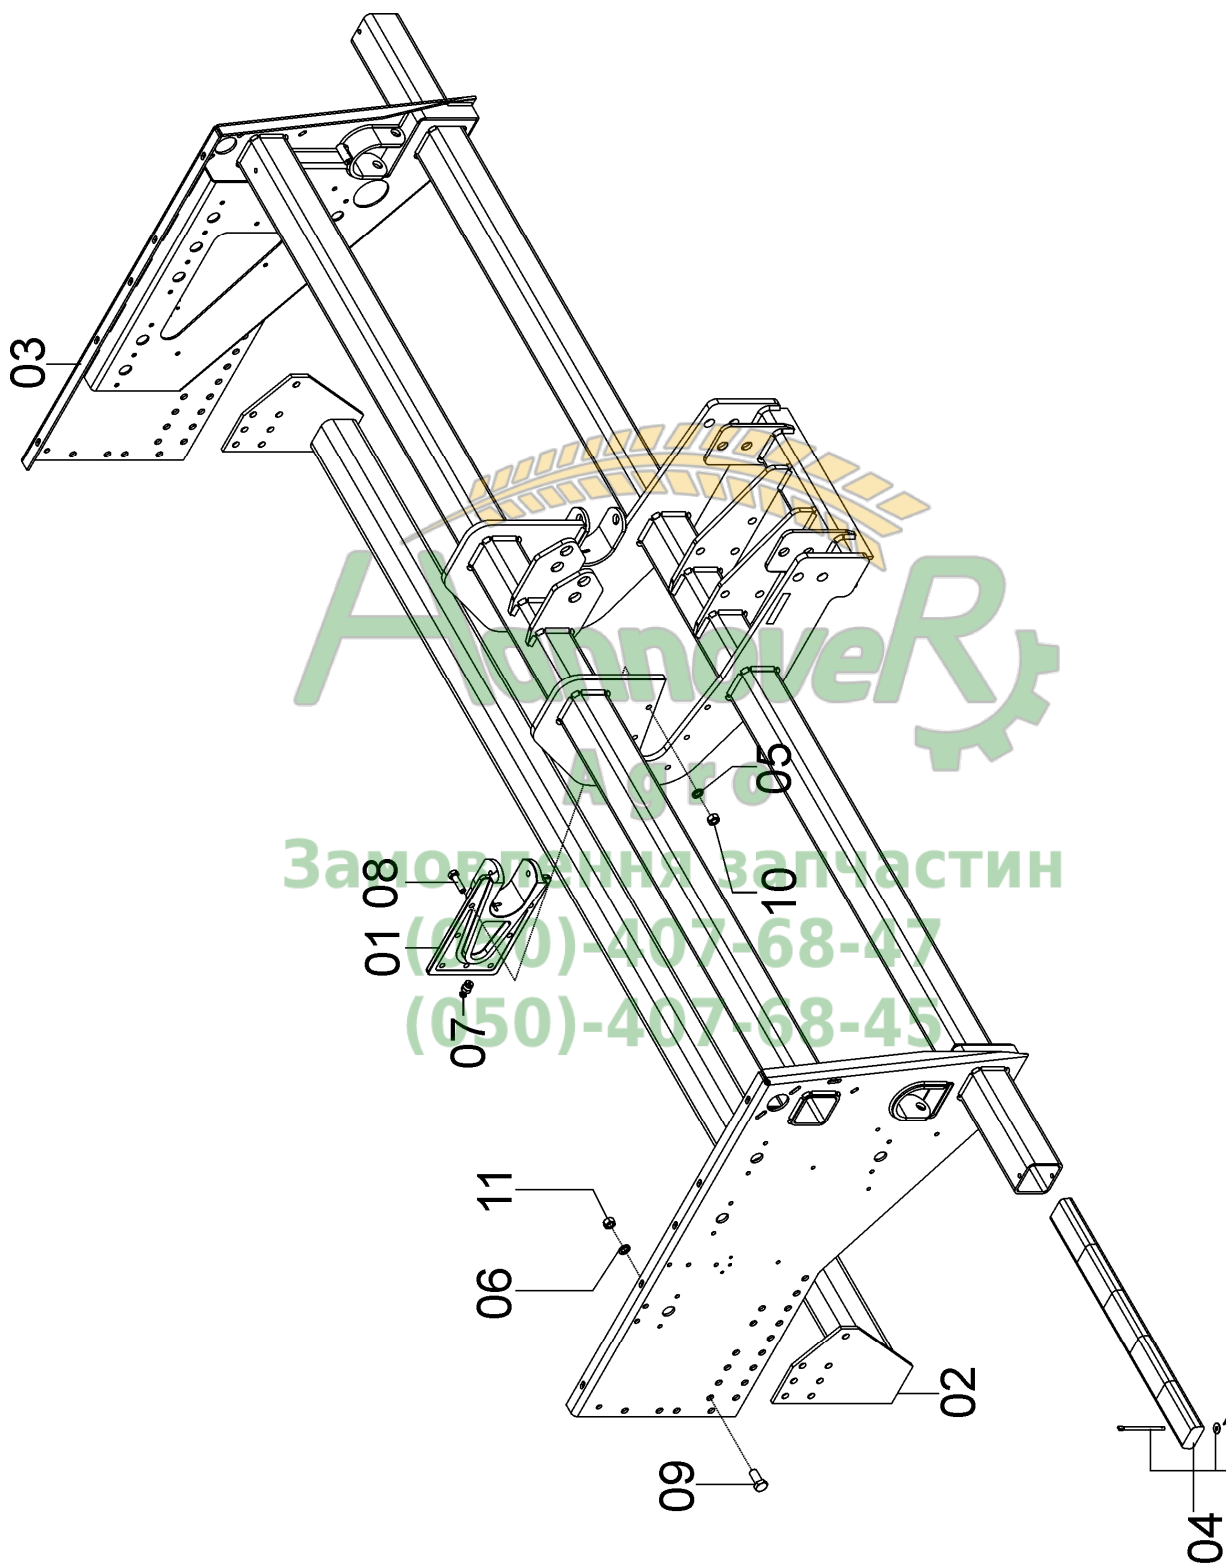

26255600 - CJ. CHASSI SHM 11/13
26255700 - CJ. CHASSI SHM 15/17

26255600 - CJ. CHASSI SHM 11/13
26255700 - CJ. CHASSI SHM 15/17

REF.	CÓDIGO	DENOMINAÇÃO	QT./CJ.	
			SHM 11/13	SHM 15/17
01	26250001	GUIA DO TUBO	1	1
02	26011100	CJ. SUPORTE.....	1	-
02	26250400	CJ. SUPORTE.....	-	1
03	26251200	CJ. CHASSI.....	1	-
03	26251300	CJ. CHASSI SHM1517.....	-	1
04	26015100	CJ. CONTRA PESOS.....	1	-
04	26255100	CJ. CONTRA PESOS SHM 1517	-	1
05	83010112	ARRUELA DE PRESSÃO M12	7	7
06	83010116	ARRUELA DE PRESSÃO M16	10	14
07	84300818	GRAXEIRA RETA 8 X 1.25.....	1	1
08	818812045	PARAFUSO CAB. SEXT. M 12 X 45 8.8	7	7
09	818816035	PARAFUSO CAB. SEXT. M 16 X 35 8.8	10	14
10	8205071208	PORCA SEXTAVADA DIN934 MA12-8	7	7
11	8205071608	PORCA SEXTAVADA DIN934 MA16-8	10	14