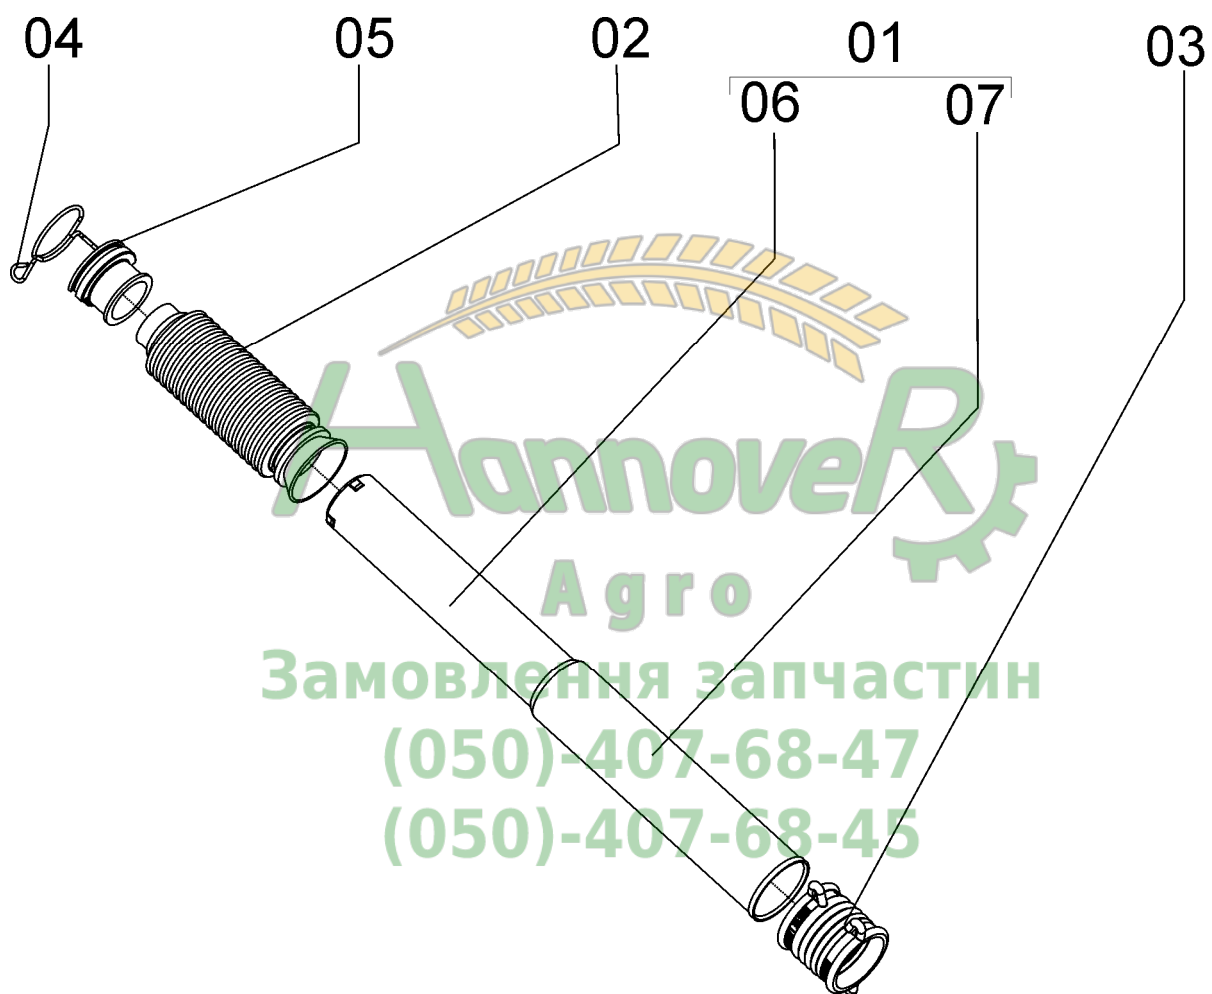

26135003 - C.J. CONDUTOR TELESCÓPICO

Hannover
Агро
Замовлення запчастин
(050)-407-68-47
(050)-407-68-45

26135003 - C.J. CONDUTOR TELESCÓPICO

REF.	CÓDIGO	DENOMINAÇÃO	QT./CJ.
01	25075703	CJ. TELESCÓPICO.....	1
02	35220013	CONDUTOR.....	1
03	36120003	JUNTA FLEXIVEL.....	1
04	56020065	GRAMPO SUPERIOR.....	1
05	56020073	BOCAL SUPERIOR.....	1
06	25070032	CONDUTOR III.....	1
07	25070033	CONDUTOR IV.....	1