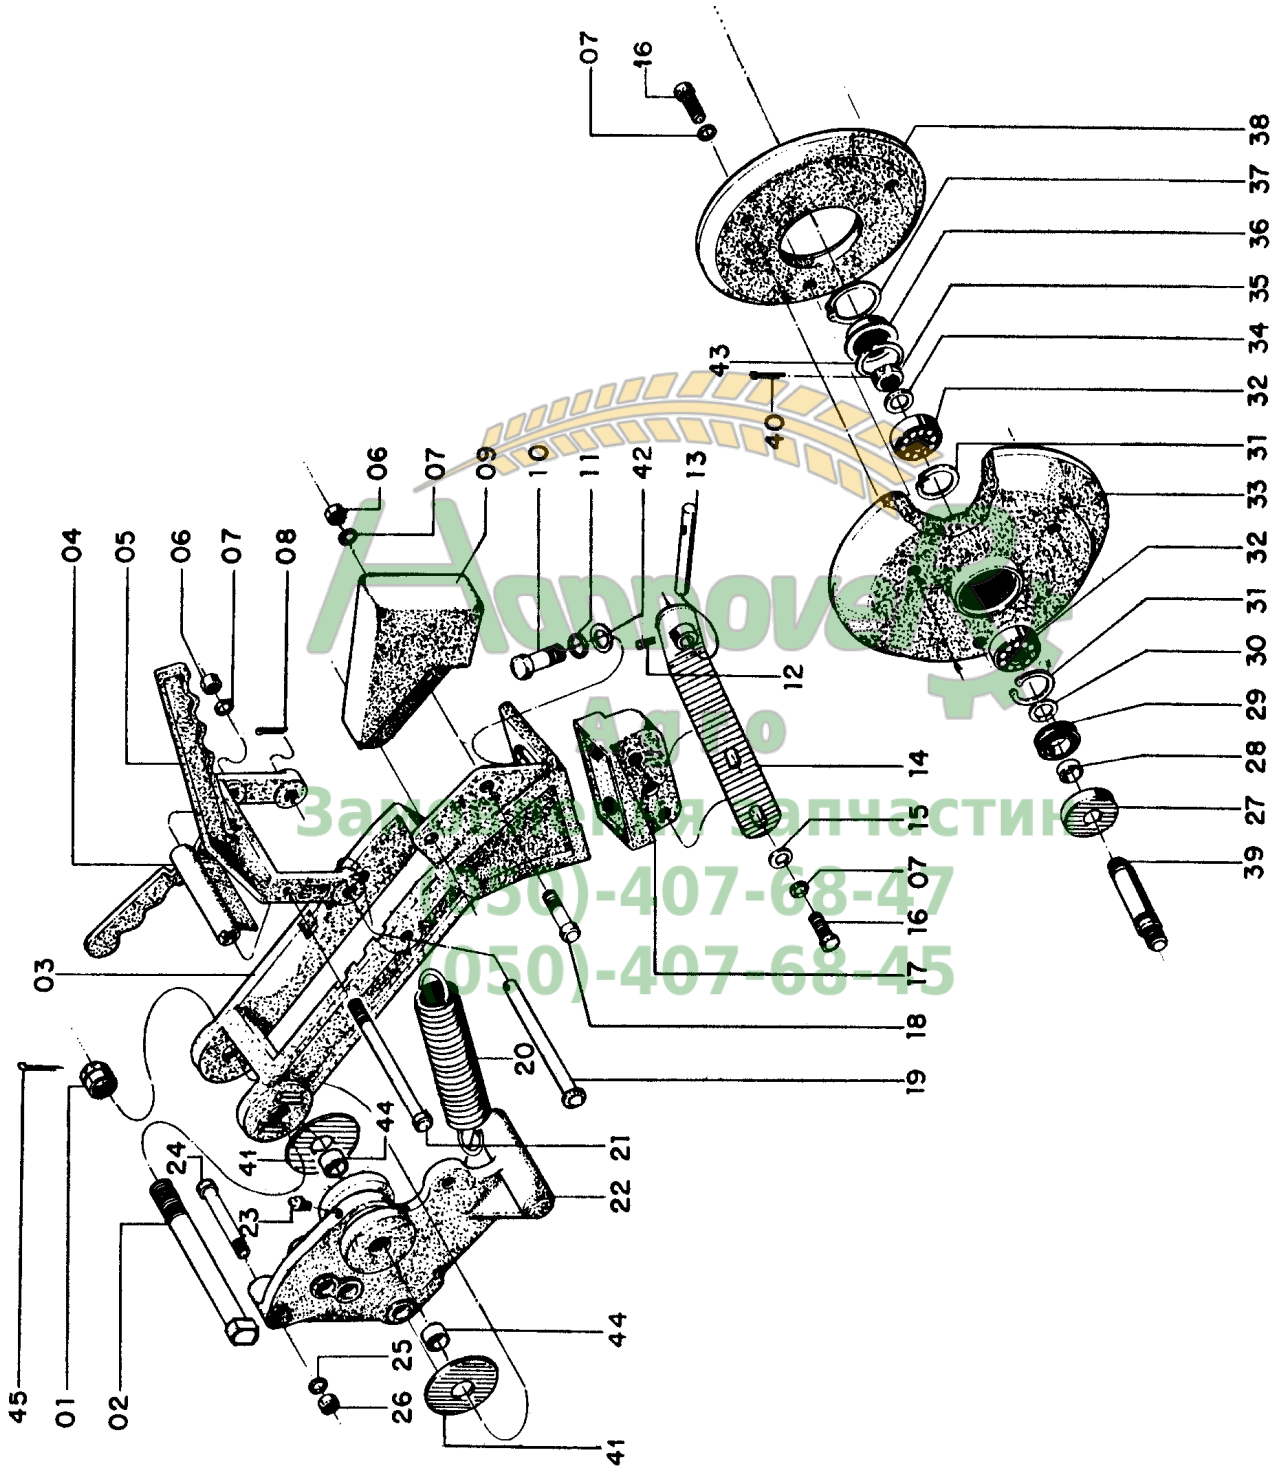

25075009 - CJ. SULCADOR COM DISCO DEFASADO

REF.	CÓDIGO	DENOMINAÇÃO	QT./LINHA
01	89201707	RETENTOR 01707 BRG	2
02	15070066	CONDUTOR MENOR	1
03	15070062	LIMPADOR (OPCIONAL).....	1
04	01030053	ARRUELA LISA (OPCIONAL).....	1
05	818710020	PARAF. SEXT. M 10 X 20 (OPCIONAL).....	1
06	83010110	ARRUELA PRESSAO M 10 (OPCIONAL).....	1
07	25070026	SUPORTE DOS DISCOS	1
08	82010708	PORCA AUTOTRAVANTE M 8 DL.....	1
09	25070017	CONDUTOR SEMENTE	1
10	25070036	CALOTA	2
11	15070056	LIMPADOR INTERNO DIR.	1
11	15070057	LIMPADOR INTERNO ESQ.....	1
12	818708040	PARAF. SEXT. M 8 X 40.....	1
13	819708025	PARAF. CAB. CHATA M 8 X 25	12
14	28320017	DISCO RETO 15.1/2"	1
14	28320018	DISCO RETO 15"	1
15	25070040	CUBO	2
16	83010108	ARRUELA PRESSAO M 8	12
17	82050708	PORCA SEXT. M 8	12
18	25070027	BUCHA	2
19	25070024	EIXO DIR.....	1
19	25070025	EIXO ESQ.	1
20	88330204	ROLAMENTO CÔNICO 30204	4
21	90220247	ANEL ELASTICO P/ FURO I-47	4
22	88030716	PORCA CASTELO M 16	2
23	25070042	JUNTA	2
24	25070046	ARRUELA LISA	2
25	85001235	CONTRAPINO 1/8" X 1	2
26	25070041	CALOTA	2
27	90220358	ANEL ELÁSTICO 522.058	2
28	28030017	ARRUELA	2
29	25075004	CJ. DISCO RETO 15.1/2"	1
29	25075005	CJ. DISCO RETO 15"	1
30	25075100	CJ. ARO LIMITADOR PROFUNDIDADE 40 mm.....	1
30	25075200	CJ. ARO LIMITADOR PROFUNDIDADE 25 mm (OPCIONAL)	1
31	818710025	PARAF. SEXT. M 10 X 25.....	5
32	83010110	ARRUELA DE PRESSÃO M 10.....	7

26105603 - CJ. COMPACTADOR NG DIR.
26105604 - CJ. COMPACTADOR NG ESQ.