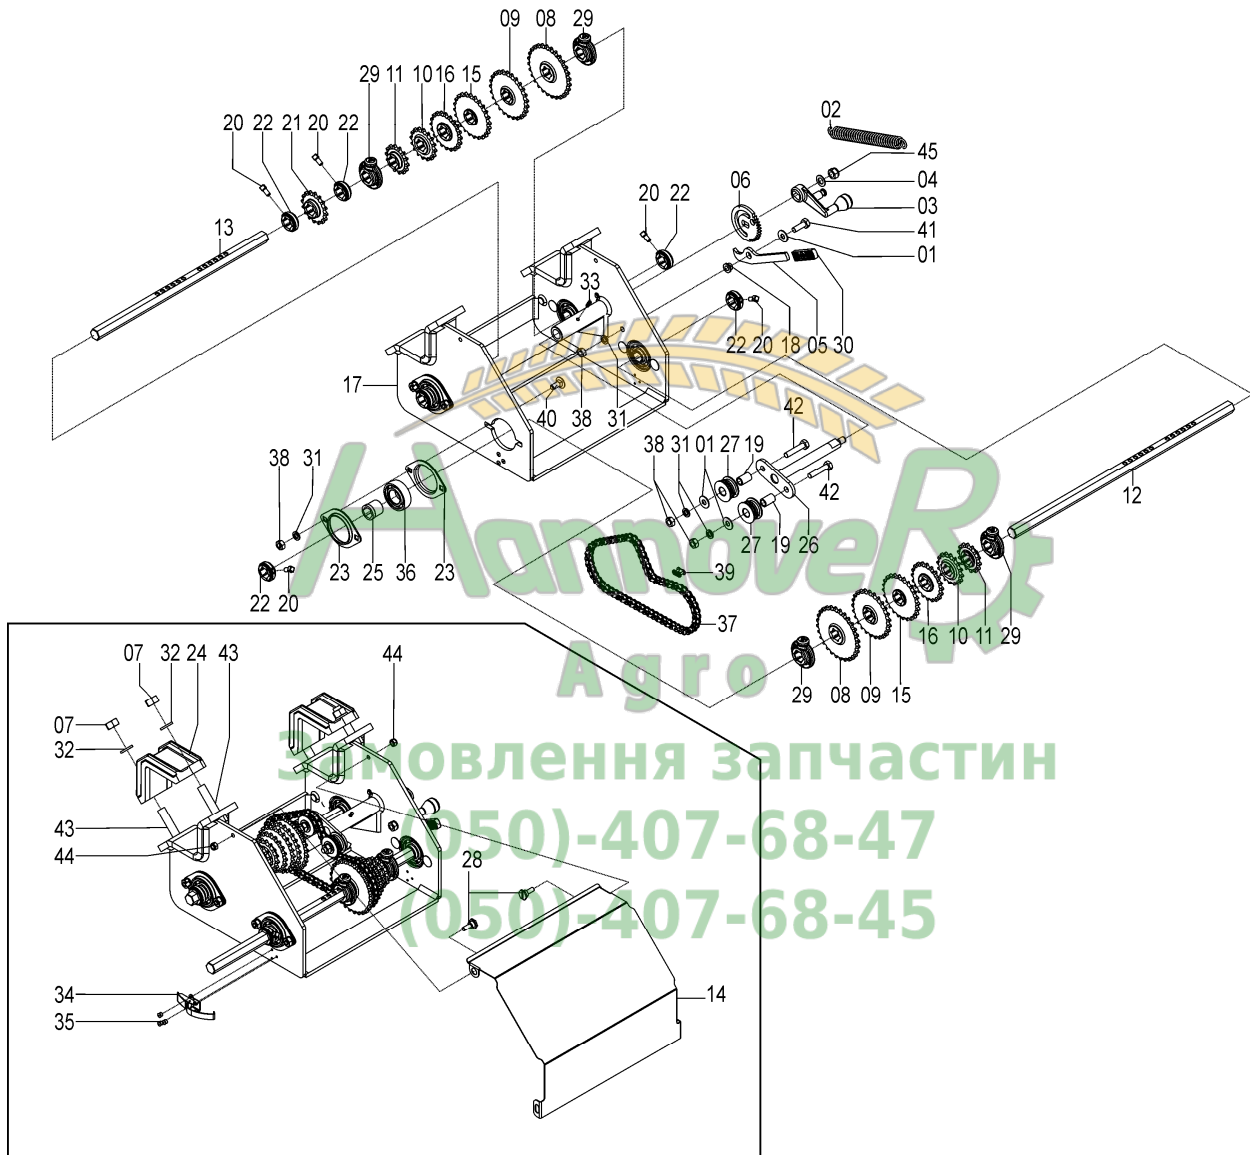

26336403 - CJ. CAIXA DE CAMBIO DIR. SHM 15/17
26336404 - CJ. CAIXA DE CAMBIO ESQ. SHM 15/17

26336403 - CJ. CAIXA DE CAMBIO DIR. SHM 15/17
26336404 - CJ. CAIXA DE CAMBIO ESQ. SHM 15/17

REF.	CÓDIGO	DESCRIÇÃO	QT./CJ.	
			DIR.	ESQ.
01	01030053	ARRUELA	3	3
02	01050020	MOLA ALAVANCA CATRACA	1	1
03	03040031	MANIPULO	1	1
04	03220028	ARRUELA	1	1
05	03570017	TRAVA	1	1
06	03570401	CATRACA	1	1
07	8205071608	PORCA SEXTAVADA DIN934 MA16-8.....	4	4
08	22140002	ENGRENAGEM Z 28.....	2	2
09	22140003	ENGRENAGEM Z 25.....	2	2
10	22140006	ENGRENAGEM Z – 16.....	2	2
11	22140008	ENGRENAGEM 14 Z.....	2	2
12	26330033	EIXO SEXT. 7/8"X 625	1	1
13	26330034	EIXO SEXT. 7/8"X485	1	1
14	26330036	TAMPA FRONTAL.....	1	1
15	26330043	ENGRENAGEM Z-24.....	2	2
16	26330044	ENGRENAGEM Z 20.....	2	2
17	26332500	CJ. CAIXA TRANSMISSÃO ADUBO DIR.	1	-
17	26332600	CJ. CAIXA TRANSMISSÃO ADUBO ESQ.	-	1
18	28020012	BUCHA.....	1	1
19	28040076	BUCHA.....	2	2
20	28060025	PARAFUSO RECARTILHADO.....	6	6
21	28060054	ENGRENAGEM Z-16.....	1	1
22	28060062	BATENTE.....	6	6
23	28060073	MANCAL FLANGEADO.....	8	8
24	28160001	PRESILHA	2	2
25	35050047	BUCHA.....	4	4
26	35050700	CJ. ESTICADOR.....	1	1
27	56040027	ROLETE ESTICADOR.....	2	2
28	56100019	PARAFUSO DA TAMPA.....	2	2
29	56196000	CJ. POSICIONADOR 7/8"	4	4
30	60040010	PROTEÇÃO.....	1	1
31	83010110	ARRUELA PRESSÃO M10.....	11	11
32	83010116	ARRUELA PRESSÃO M16.....	4	4
33	84300618	GRAXEIRA R. 6x1	1	1
34	86621518	FECHO RÁPIDO RSA ZINCADO	2	2
35	87300407	REBITE AL. POP CAB ABAULADA 4x7	6	6
36	88200230	ROLAMENTO ORAE 30 NPPB	4	4
37	91126000	CORRENTE DE ROLO ASA 40 (61 ELOS)	1	1
38	8205071008	PORCA SEXTAVADA DIN934 MA10-8.....	11	11
39	91226000	EMENDA ASA 40.....	1	1
40	816810025	PARAFUSO CAB. CIL. P. Q. (FRANCÊS) M10X25 8.8.....	8	8
41	818810030	PARAFUSO CAB. SEX. M10X30 8.8	1	1
42	818810050	PARAFUSO CAB. SEX. M10X50 8.8	2	2
43	818816075	PARAFUSO CAB. SEX. M16X75 8.8	4	4
44	8200070808	PORCA AUTOTR. DIN 985 MA 8-8.....	2	2
45	8200071208	PORCA AUTOTR. DIN980 MA 12-8 DS	1	1