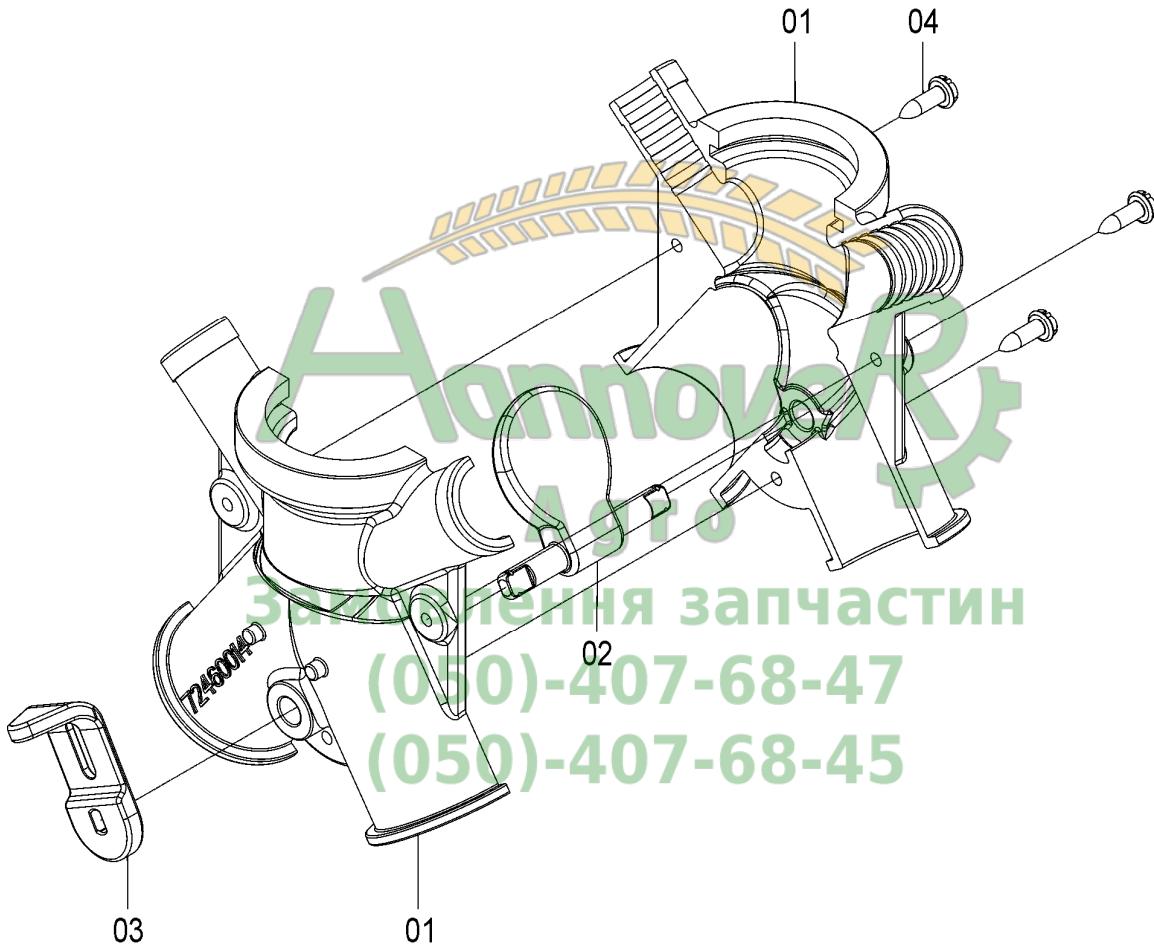

72465020 – CJ. CONDUTOR Y COM DIRECIONADOR

72465020 – CJ. CONDUTOR Y COM DIRECIONADOR

REF.	CÓDIGO	DENOMINAÇÃO	QT./CJ.
01	72460014	BOCAL SUPERIOR COM DIRECIONADOR MAIOR	2
02	72460016	DIRECIONADOR.....	1
03	72460017	POSICIONADOR.....	1
04	810004016	PARAFUSO AUTO ATARRAXANTE 4.8 X 16 CAB. FLANG. FENDA.....	3