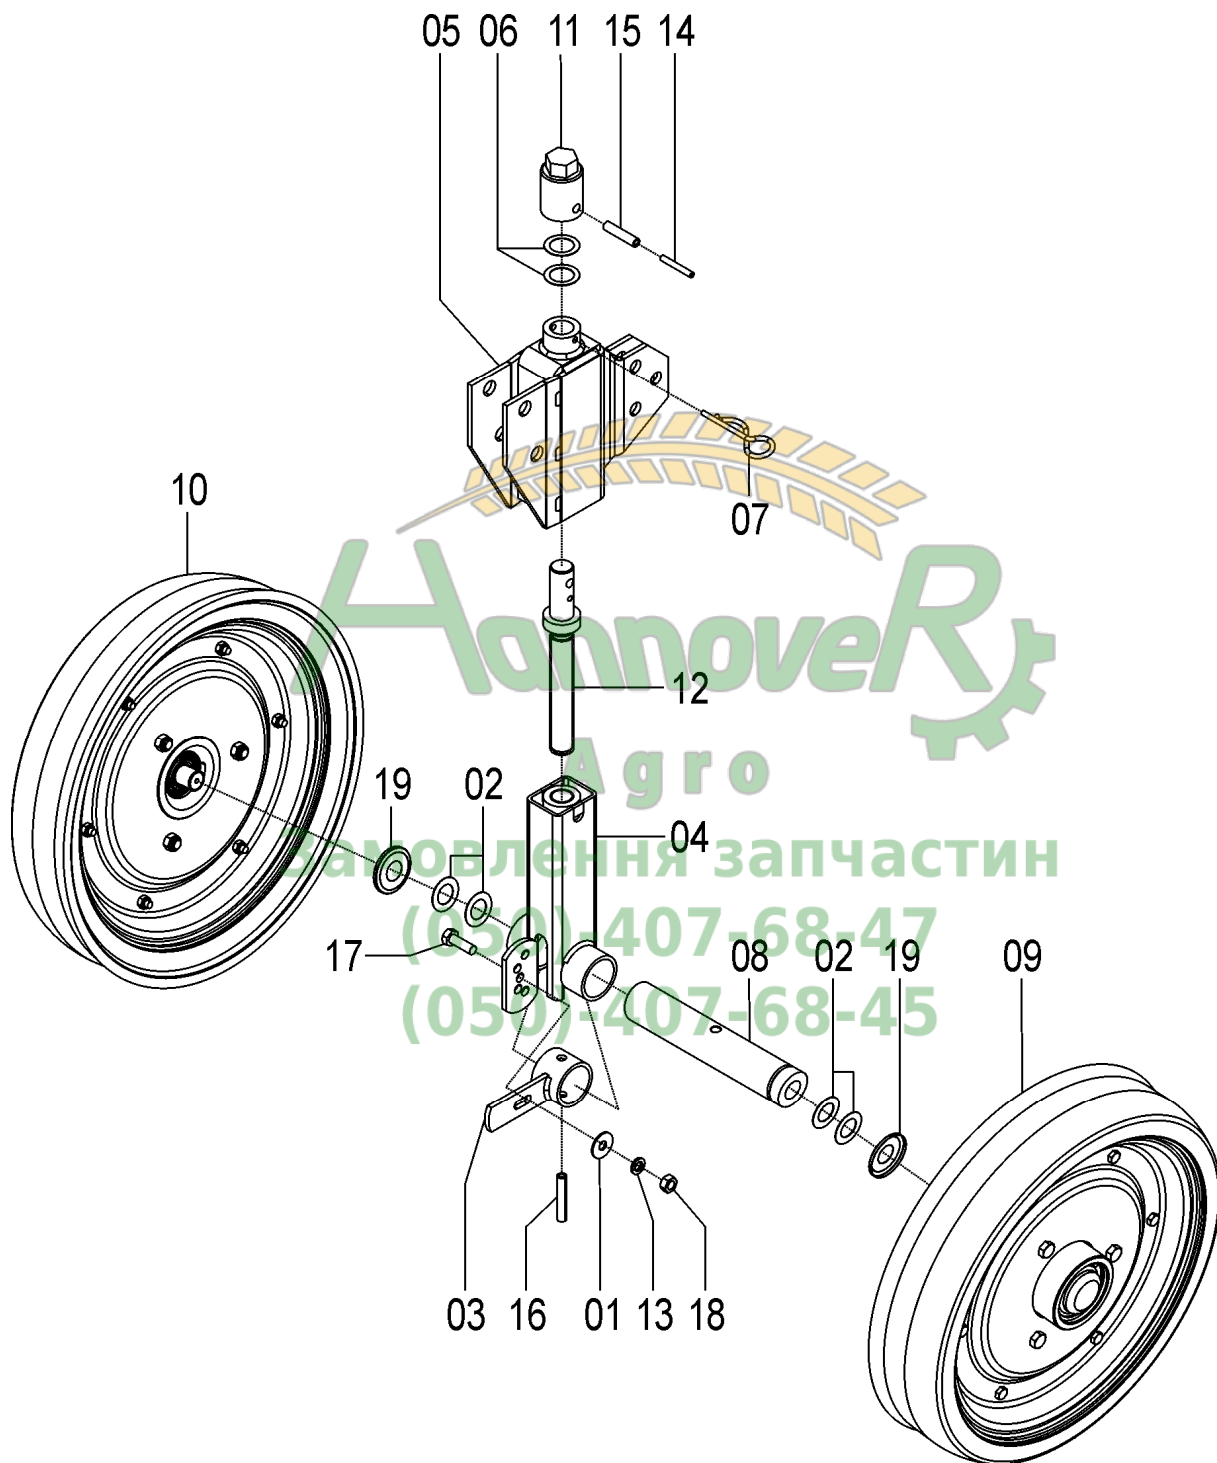

Замовлення запчастин

(050)-407-68-47

(050)-407-68-45

26105004 - CJ. LIMITADOR

26105004 - CJ. LIMITADOR

REF.	CÓDIGO	DENOMINAÇÃO	QT./ CJ.
01	01020010	ARRUELA LISA.....	1
02	15160010	ARRUELA LISA.....	4
03	26100900	CJ. REGULADOR.....	1
04	26102600	CJ. TUBO SUPORTE.....	1
05	26102900	CJ. SUPORTE.....	1
06	28030017	ARRUELA.....	2
07	28040046	MOLA GRAMPO.....	1
08	36190014	EIXO MAIOR R.D.C.E.....	1
09	36195505	CJ. BANDA DIR. S/ DISTACIADOR (RDCE).....	1
10	36195506	CJ. BANDA ESQ. S/ DISTANCIADOR (RDCE).....	1
11	62010027	MANIPULO.....	1
12	62011200	CJ. FUSO.....	1
13	83010108	ARRUELA DE PRESSÃO M 8.....	1
14	92010536	PINO ELÁSTICO M 5 X 36.....	1
15	92010836	PINO ELÁSTICO M 8 X 36.....	1
16	92010845	PINO ELÁSTICO M 8 X 45.....	1
17	818808025	PARAFUSO CAB. SEXT. M 8 X 25 8,8.....	1
18	8205070808	PORCA SEXTAVADA DIN934 MA08-8.....	1
19	9016110390	ANEL NILOS F- 110390AV INOX Ø18 (+0.05/-0).....	2