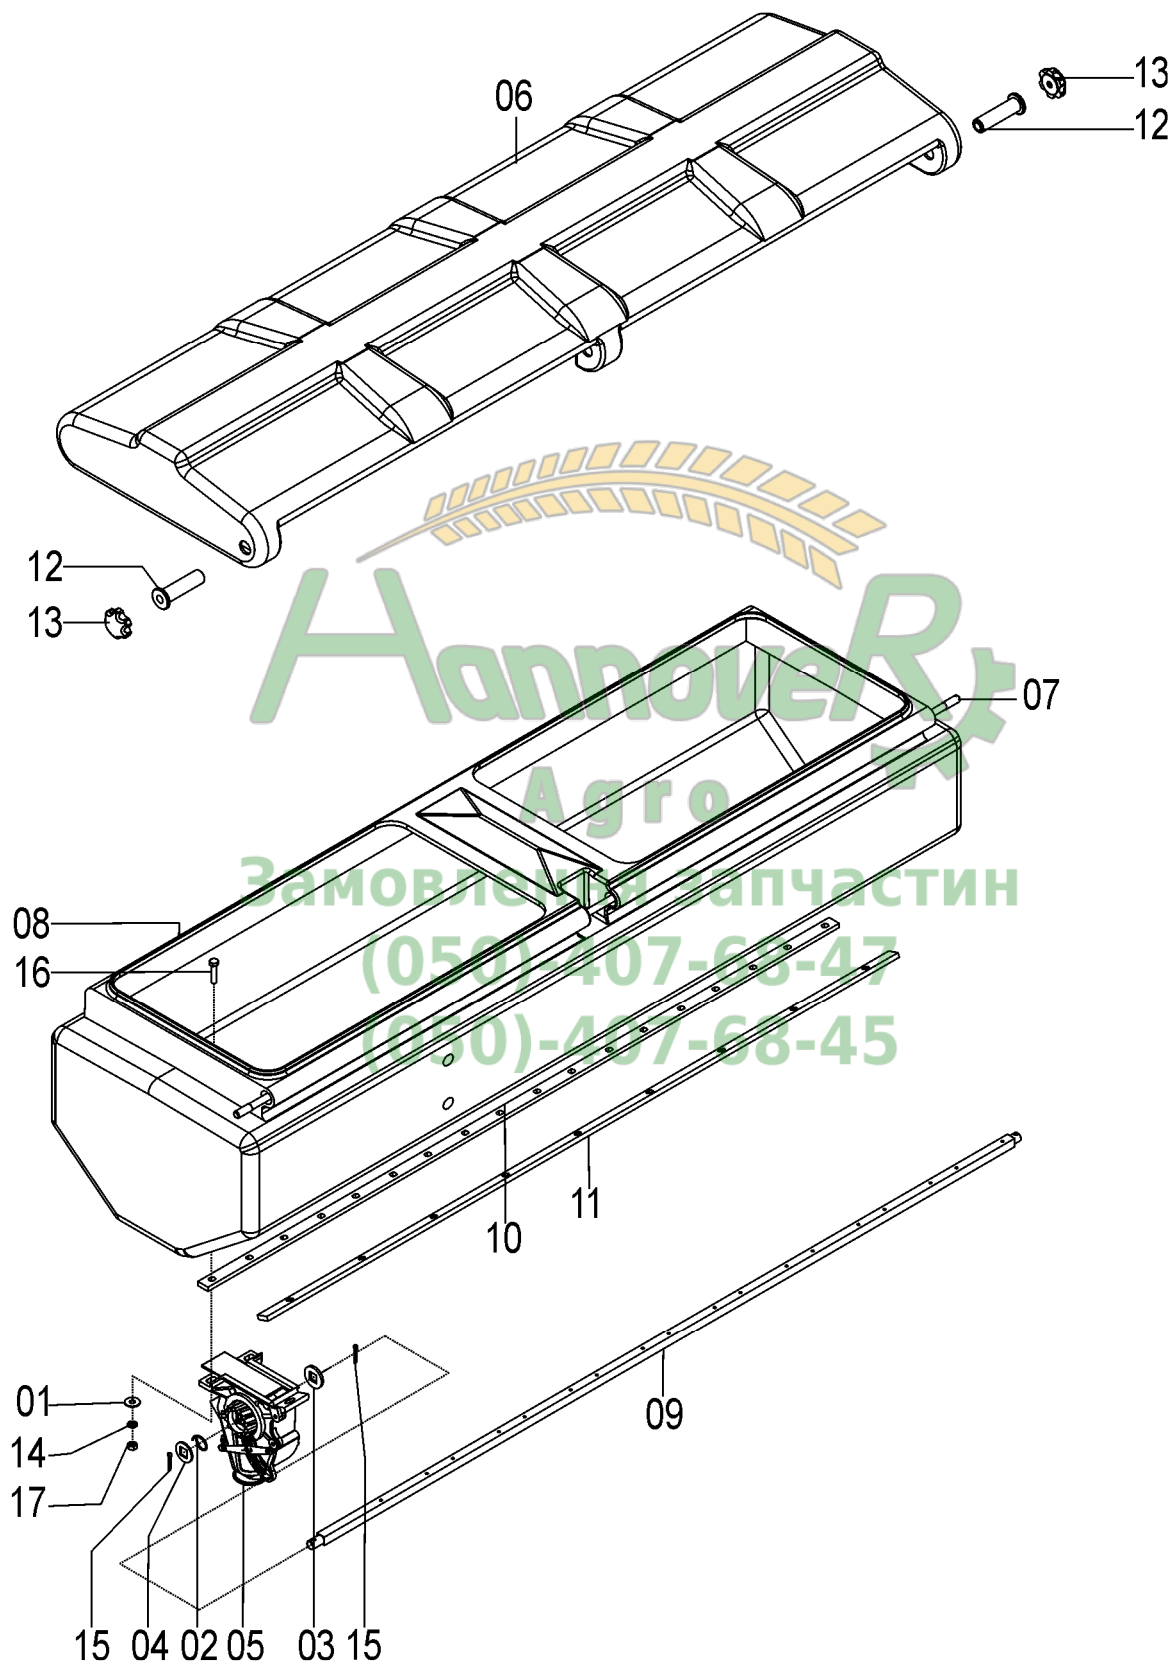

26325401 - C.J. RESERVATÓRIO DA SEMENTE DIR.
26325402 - C.J. RESERVATÓRIO DA SEMENTE ESQ.

26325401 - CJ. RESERVATÓRIO DA SEMENTE DIR.
26325402 - CJ. RESERVATÓRIO DA SEMENTE ESQ.

REF.	CÓDIGO	DENOMINAÇÃO	QT./ CJ.	
			DIR.	ESQ.
01	01020010	ARRUELA LISA.....	27	27
02	15090004	MOLA	9	9
03	15090005	ARRUELA.....	9	9
04	15090043	ARRUELA.....	9	9
05	15095500	CJ. CAIXA DIST. SEMENTE.....	9	9
06	26300029	TAMPA RESERVATÓRIO	1	1
07	26300030	VARÃO DE ARTICULAÇÃO	1	1
08	26320021	RESERV. DIR. SEMENTE SHM 1517	1	-
08	26320022	RESERV. ESQ. SEMENTE SHM 1517.....	-	1
09	26320023	EIXO SEMENTE.....	1	1
10	26320024	LONGARINA	1	1
11	26320025	LONGARINA	1	1
12	70060007	BUCHA DE ARTICULAÇÃO	2	2
13	70260007	FLANGE DE FIXAÇÃO	2	2
14	83010108	ARRUELA DE PRESSÃO M 8.....	27	27
15	85001432	CONTRAPINO 5/32 X 7/8	18	18
16	818808035	PARAFUSO CAB. SEXT. M 8 X 35 8.8	27	27
17	8205070808	PORCA SEXTAVADA DIN 934 MA 08-8.....	27	27

Annover
Agro

Замовлення запчастин

(050)-407-68-47

(050)-407-68-45