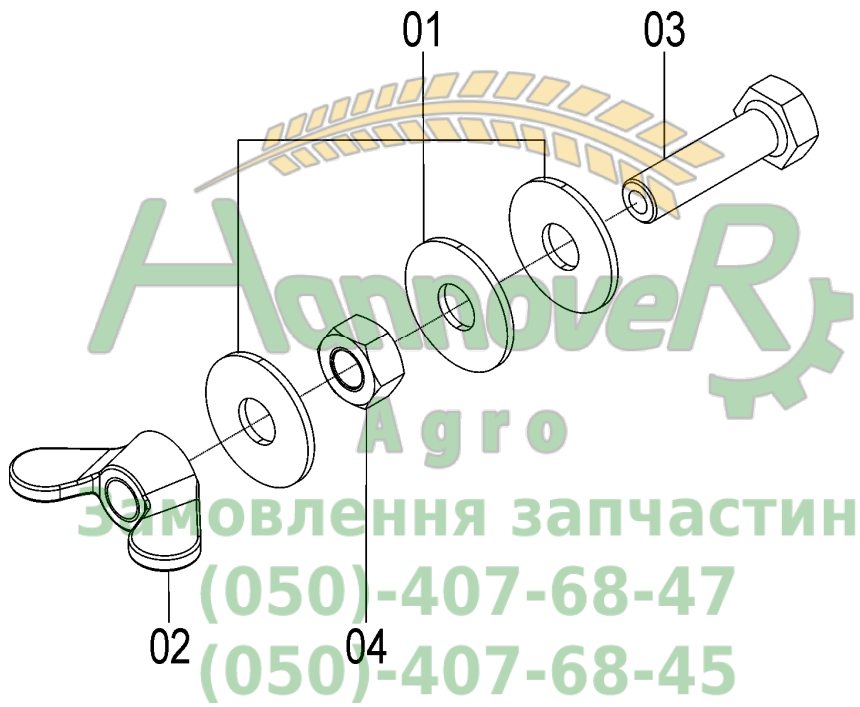

26336409 - CJ. ENGATE PROTEÇÃO

26336409 - CJ. ENGATE PROTEÇÃO

REF.	CÓDIGO	DENOMINAÇÃO	QT./ CJ.
01	01020010	ARRUELA LISA M 8.....	3
02	82020708	PORCA BORBOLETA M 8.....	1
03	818808030	PARAFUSO CAB SEXT. M 8 X 30 8.8	1
04	8205070808	PORCA SEXTAVADA DIN 934 MA08-8	1