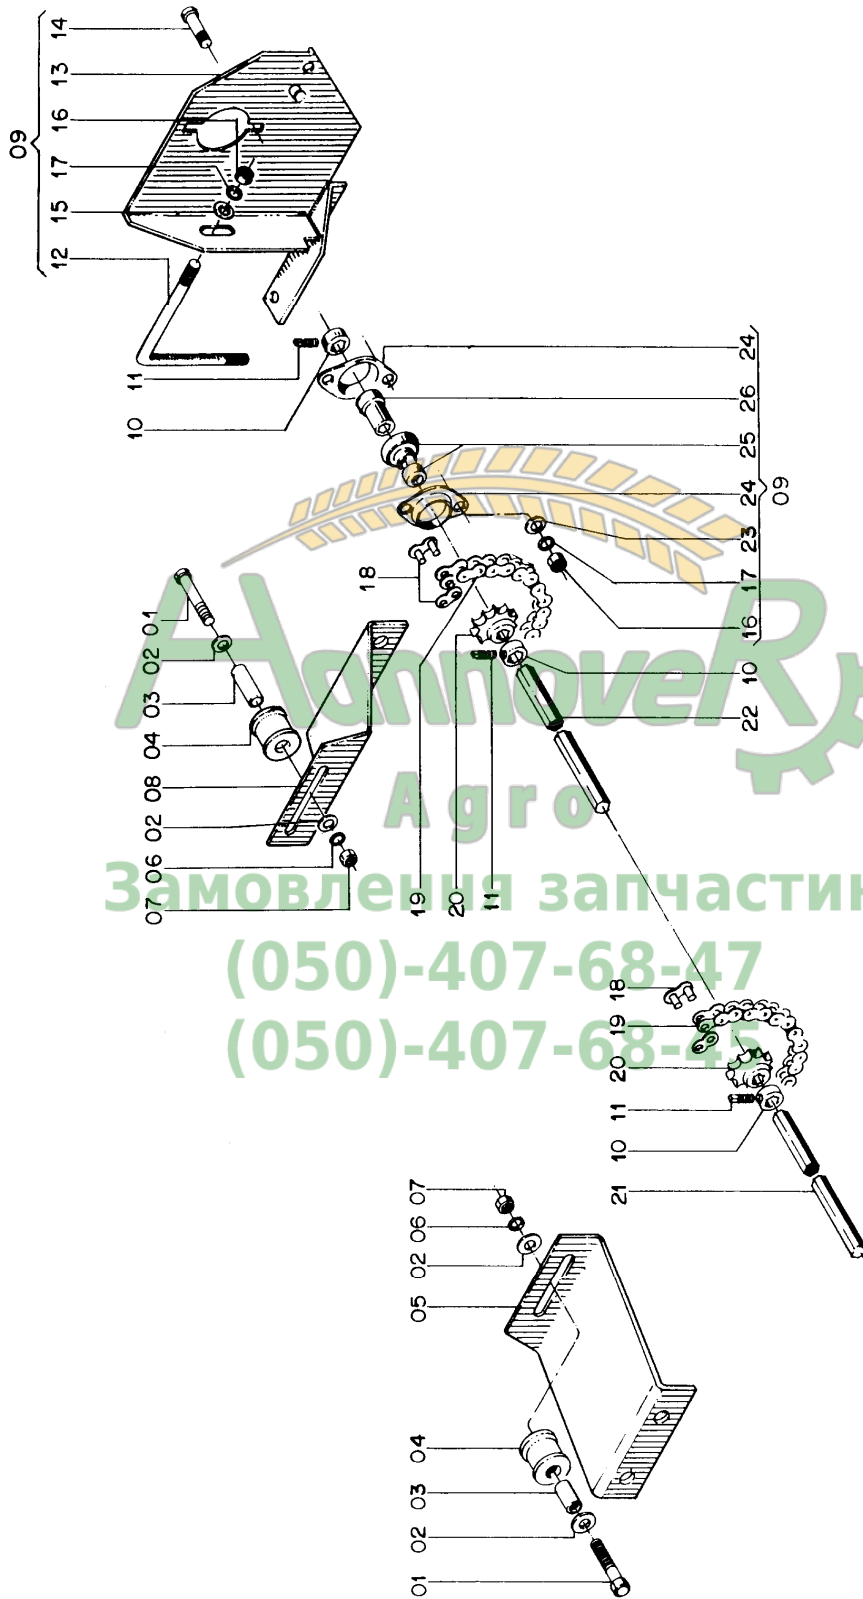

26345009 - CJ. EIXO TRANSMISSÃO DISTRIBUIDOR HORIZONTAL
SHM 15/17

**26345009 - CJ. EIXO TRANSMISSÃO DISTRIBUIDOR HORIZONTAL
SHM 15/17**

REF.	CÓDIGO	DENOMINAÇÃO	QT./MÁQ.
01	818710075	PARAF. SEXT. M 10 X 75.....	2
02	01030053	ARRUELA LISA.....	4
03	03030106	BUCHA.....	2
04	03030107	ROLETE.....	2
05	26340010	SUORTE DO ESTICADOR.....	1
06	83010110	ARRUELA PRESSÃO M 10.....	2
07	82050710	PORCA SEXT. M 10.....	2
08	26340014	SUORTE DIR. DO ESTICADOR.....	1
09	26345004	CJ. MANCAL TRANSMISSÃO.....	1
10	28060016	BATENTE.....	3
11	28060025	PARAF. RECARTILHADO.....	3
12	26340011	ABRAÇADEIRA.....	1
13	26340200	CJ. BASE MANCAL.....	1
14	816808016	PARAF. FRANCÊS M 8 X 16 (8.8).....	2
15	01020010	ARRUELA LISA.....	2
16	82050708	PORCA SEXT. M 8.....	4
17	83010108	ARRUELA PRESSÃO M 8.....	4
18	91226000	EMENDA ASA 40.....	2
19	91126000	CORRENTE ASA 40 (91 ELOS).....	2
20	26130003	ENGRENAGEM Z 12.....	2
21	26340008	EIXO ESQ.....	1
22	26340009	EIXO DIR.....	1
23	03070070	ARRUELA LISA.....	2
24	28060074	MANCAL FLANGEADO.....	2
25	88200025	ROLAMENTO GRAE 25 NPPB.....	1
26	28040031	BUCHA.....	1

Замовлення запчастин

(050)-407-68-47

(050)-407-68-45