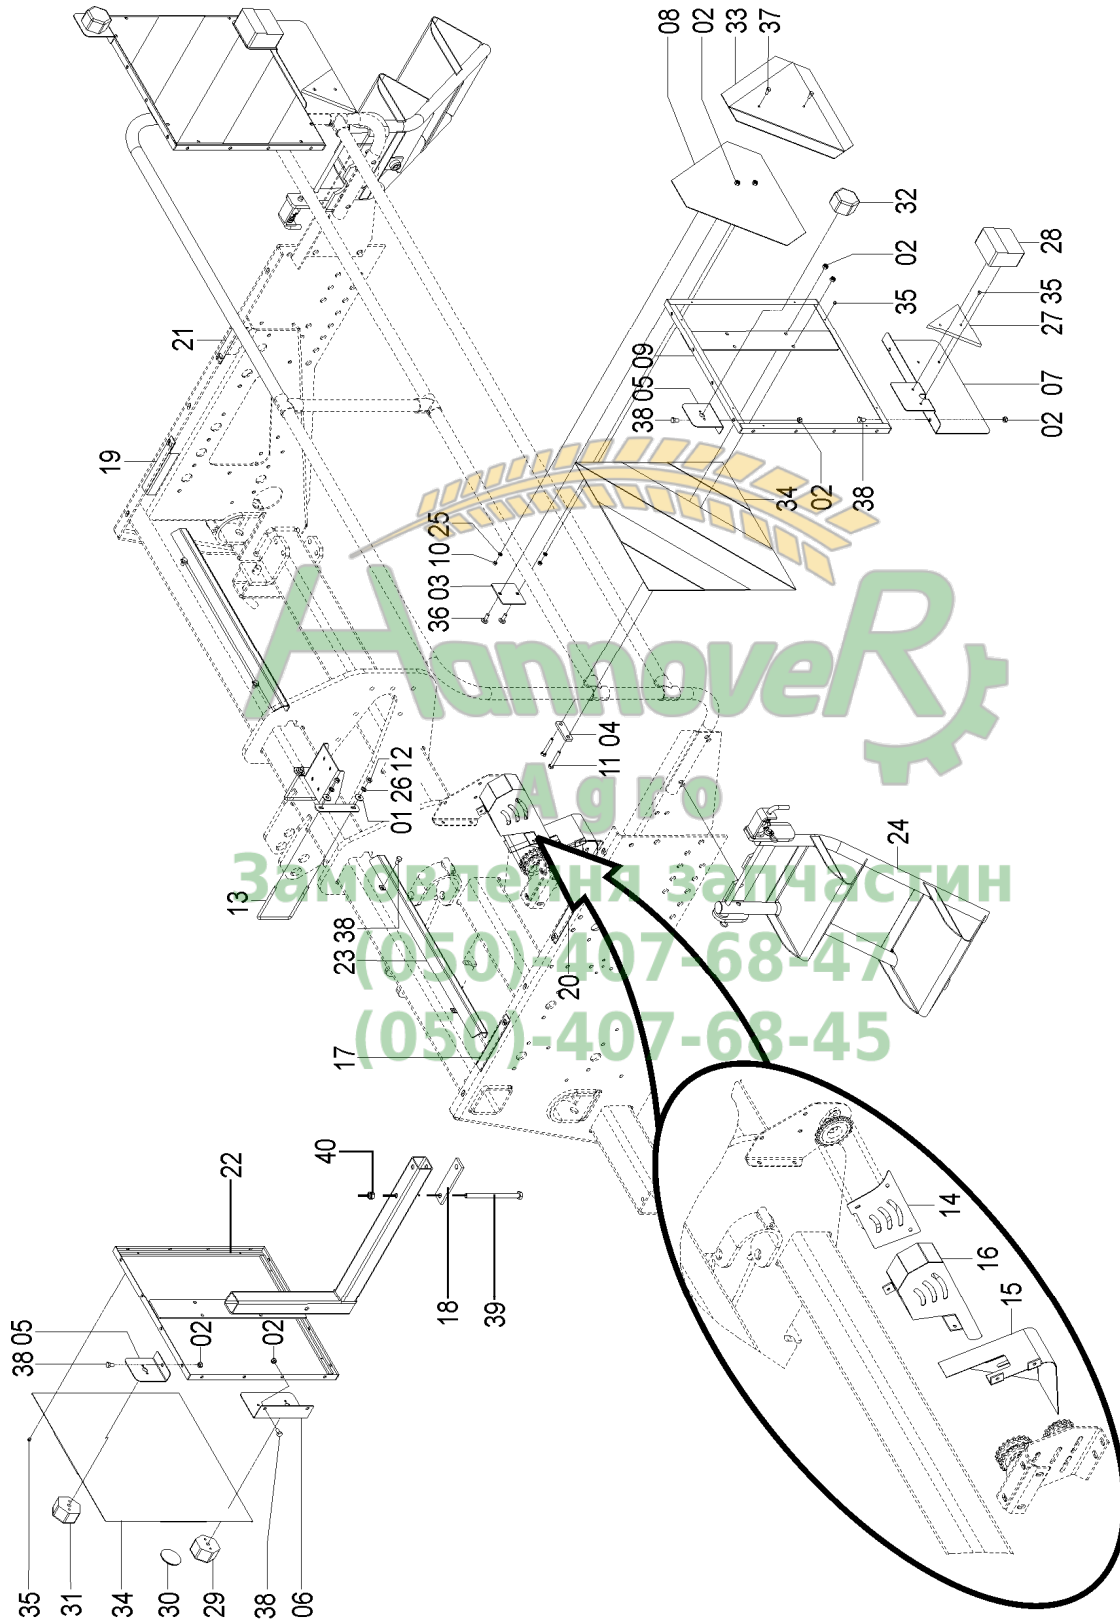

Замовлення запчастин

(050)-407-68-47

(050)-407-68-45

SEÇÃO 6 - OPCIONAIS

Замовлення запчастин

(050)-407-68-47

(050)-407-68-45

26385001 - CJ. SINALIZAÇÃO SHM 11 / 13