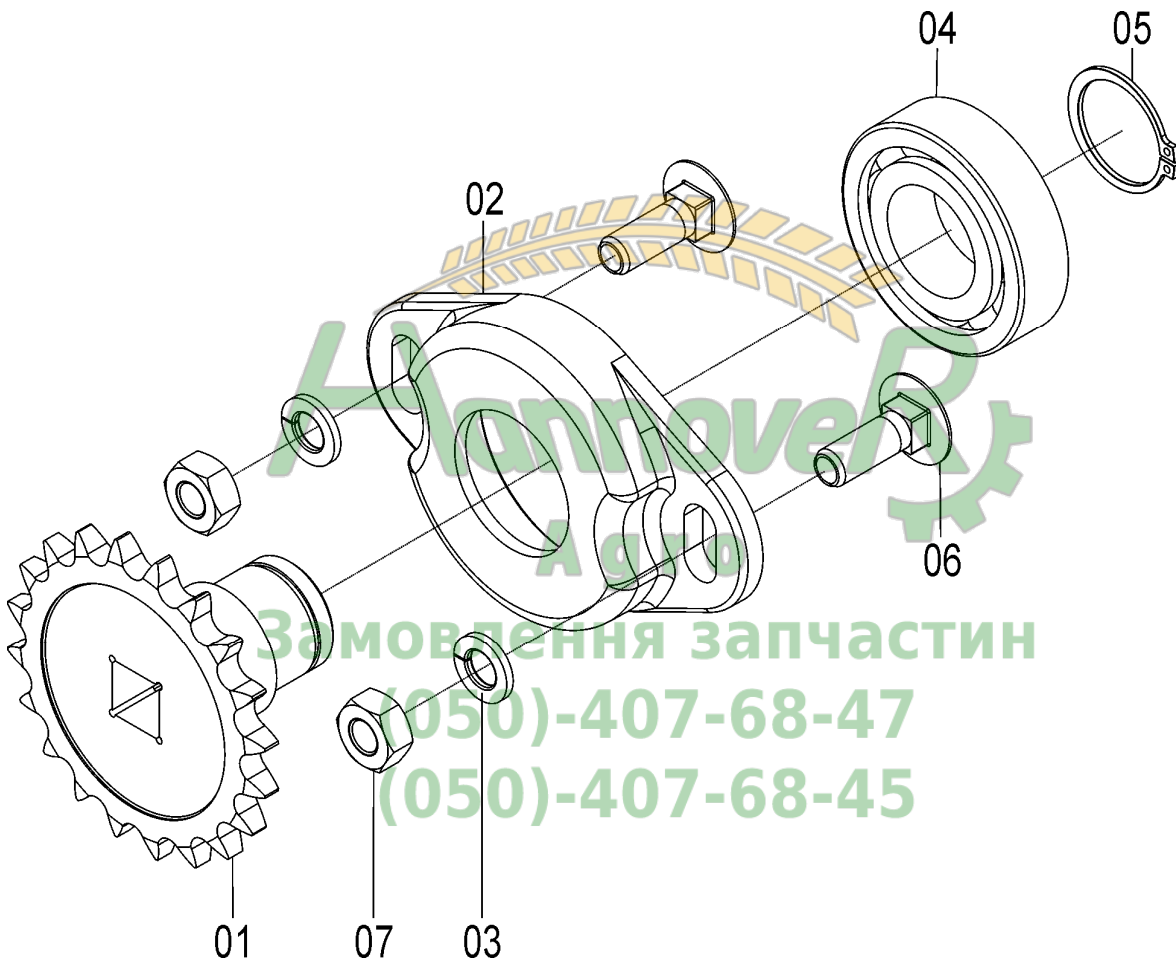

26336410 - C.J. MANCAL COM ENGRENAGEM

26336410 - CJ. MANCAL COM ENGRENAGEM

REF.	CÓDIGO	DENOMINAÇÃO	QT./ CJ.
01	26080005	ENGRENAGEM Z-20	1
02	28040034	MANCAL EXTERNO	1
03	83010110	ARRUELA DE PRESSÃO M 10	2
04	88606206	ROLAMENTO DE ESFERAS 6206 2RS	1
05	90220030	ANEL ELÁSTICO P/ EIXO E-30	1
06	816810030	PARAFUSO CAB. CIL. P. Q. (FRANCÊS) M 10 X 30 8.8	2
07	8205071008	PORCA SEXTAVADA DIN934 MA10-8	2