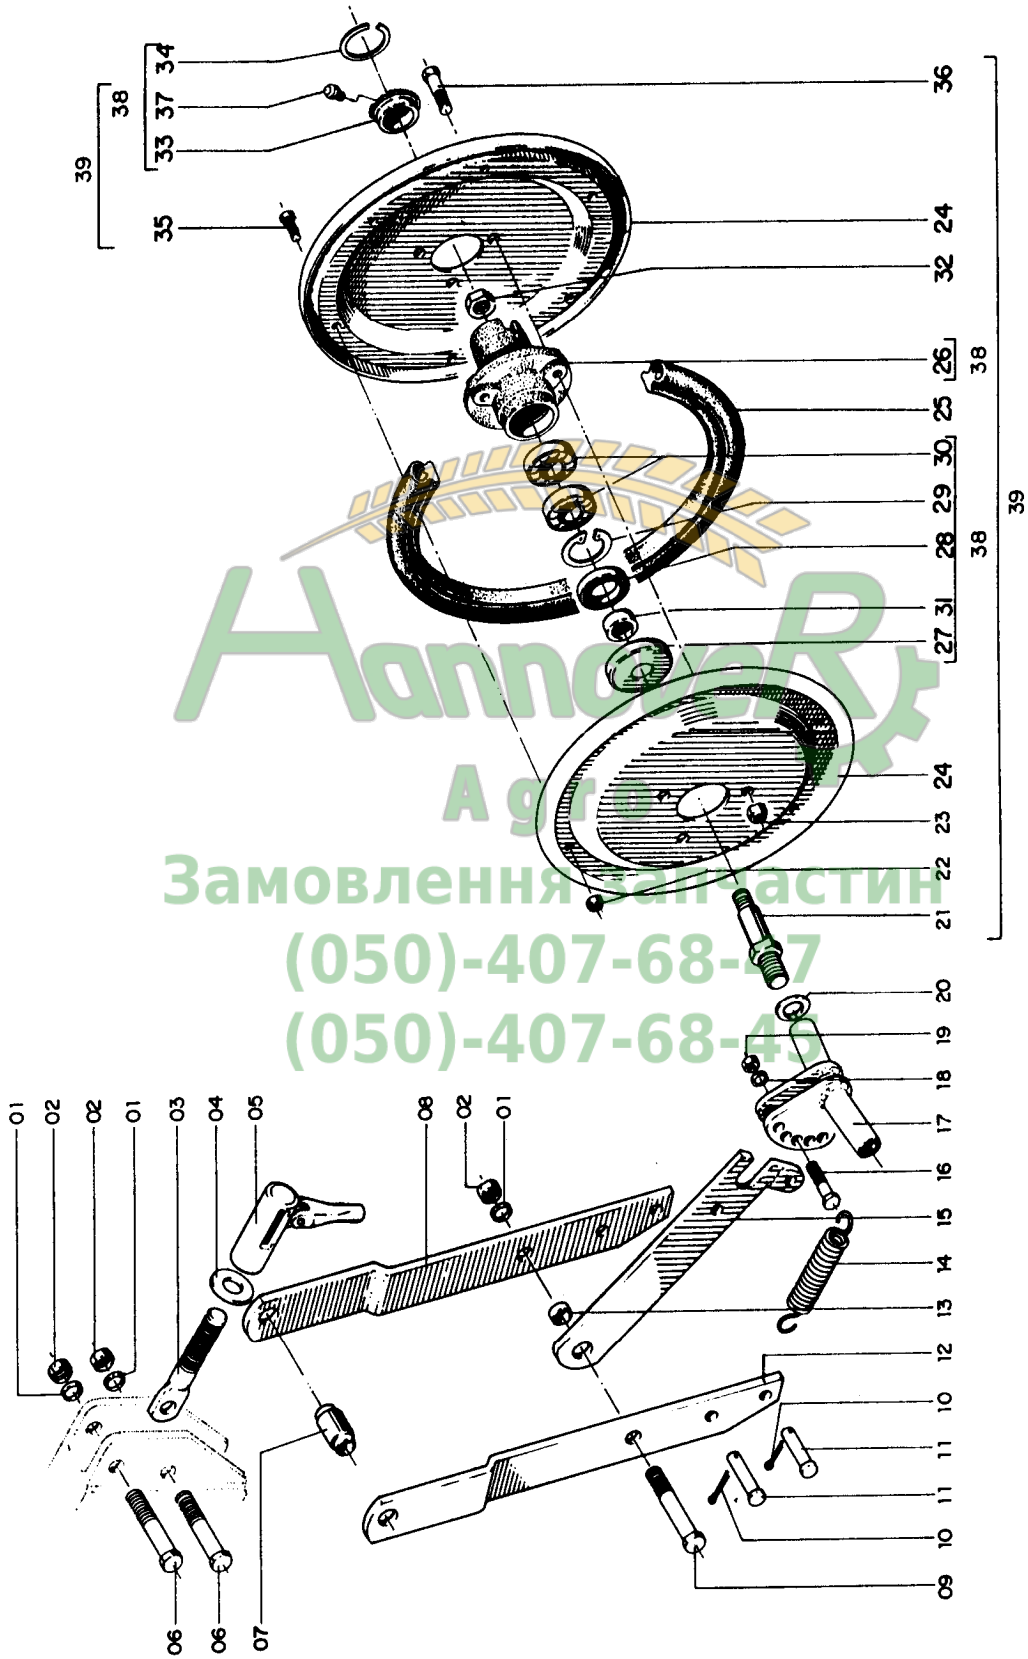

26106200 - CJ. COMPACTADOR FLUTUANTE

26106200 - CJ. COMPACTADOR FLUTUANTE

REF.	CÓDIGO	DENOMINAÇÃO	QT./LINHA
01	83010112	ARRUELA DE PRESSÃO M 12	3
02	82050712	PORCA SEXT. M 12	3
03	26100012	PUXADOR	1
04	03070034	ARRUELA LISA	1
05	26105003	CJ. REGULADOR DA MOLA	1
06	818712070	PARAF. SEXT. M 12 X 70	1
07	26100034	BUCHA	1
08	15140021	HASTE ESQ.	1
09	818712045	PARAF. SEXT. M 12 X 45	1
10	85001035	CONTRAPINO 3/32" X 1"	2
11	15140003	PINO	2
12	15140022	HASTE DIR.	1
13	15140002	BUCHA	1
14	15140008	MOLA	1
15	26101400	CJ. SUPORTE COMPACTADOR	1
16	818710035	PARAF. SEXT. M 10 X 35	1
17	26101300	CJ. SUPORTE	1
18	83010110	ARRUELA DE PRESSÃO M 10	1
19	82050710	PORCA SEXT. M 10	1
20	28030018	DISTANCIADOR DO DISCO	2
21	35200032	EIXO DIR.	1
21	35200033	EIXO ESQ.	1
22	82010706	PORCA SEXT. AUTOTRAVANTE M 6 (DODI LOC)	12
23	82010708	PORCA SEXT. AUTOTRAVANTE M 8 (DODI LOC)	6
24	35200031	FLANGE	4
25	15140007	BANDA DE COMPACTAÇÃO	2
26	35200029	CUBO DO COMPACTADOR	2
27	35200035	PROTEÇÃO	2
28	89200131	RETENTOR SABÓ 00131 BR	2
29	90220247	ANEL ELÁSTICO P/ FURO I-47	2
30	88106204	ROLAMENTO DE ESFERAS 6204	4
31	35200012	BUCHA	2
32	82010614	PORCA AUTOTRAVANTE M 14 X 1,5 (DODI LOC)	2
33	35200028	TAMPA	2
34	15140019	ANEL	2
35	818706012	PARAF. SEXT. M 6 X 12	12
36	818708030	PARAF. SEXT. M 8 X 30	6
37	84300818	GRAXEIRA RETA M 8 X 1,25	2
38	35207600	CJ. MONT. CUBO COMPACTADOR	2
39	28185105	CJ. BANDA COMPACTADOR DIR.	1
39	28185106	CJ. BANDA COMPACTADOR ESQ.	1

26106200 CJ. COMPACTADOR FLUTUANTE ..... SHM 11/13 SHM 15/17
5 7