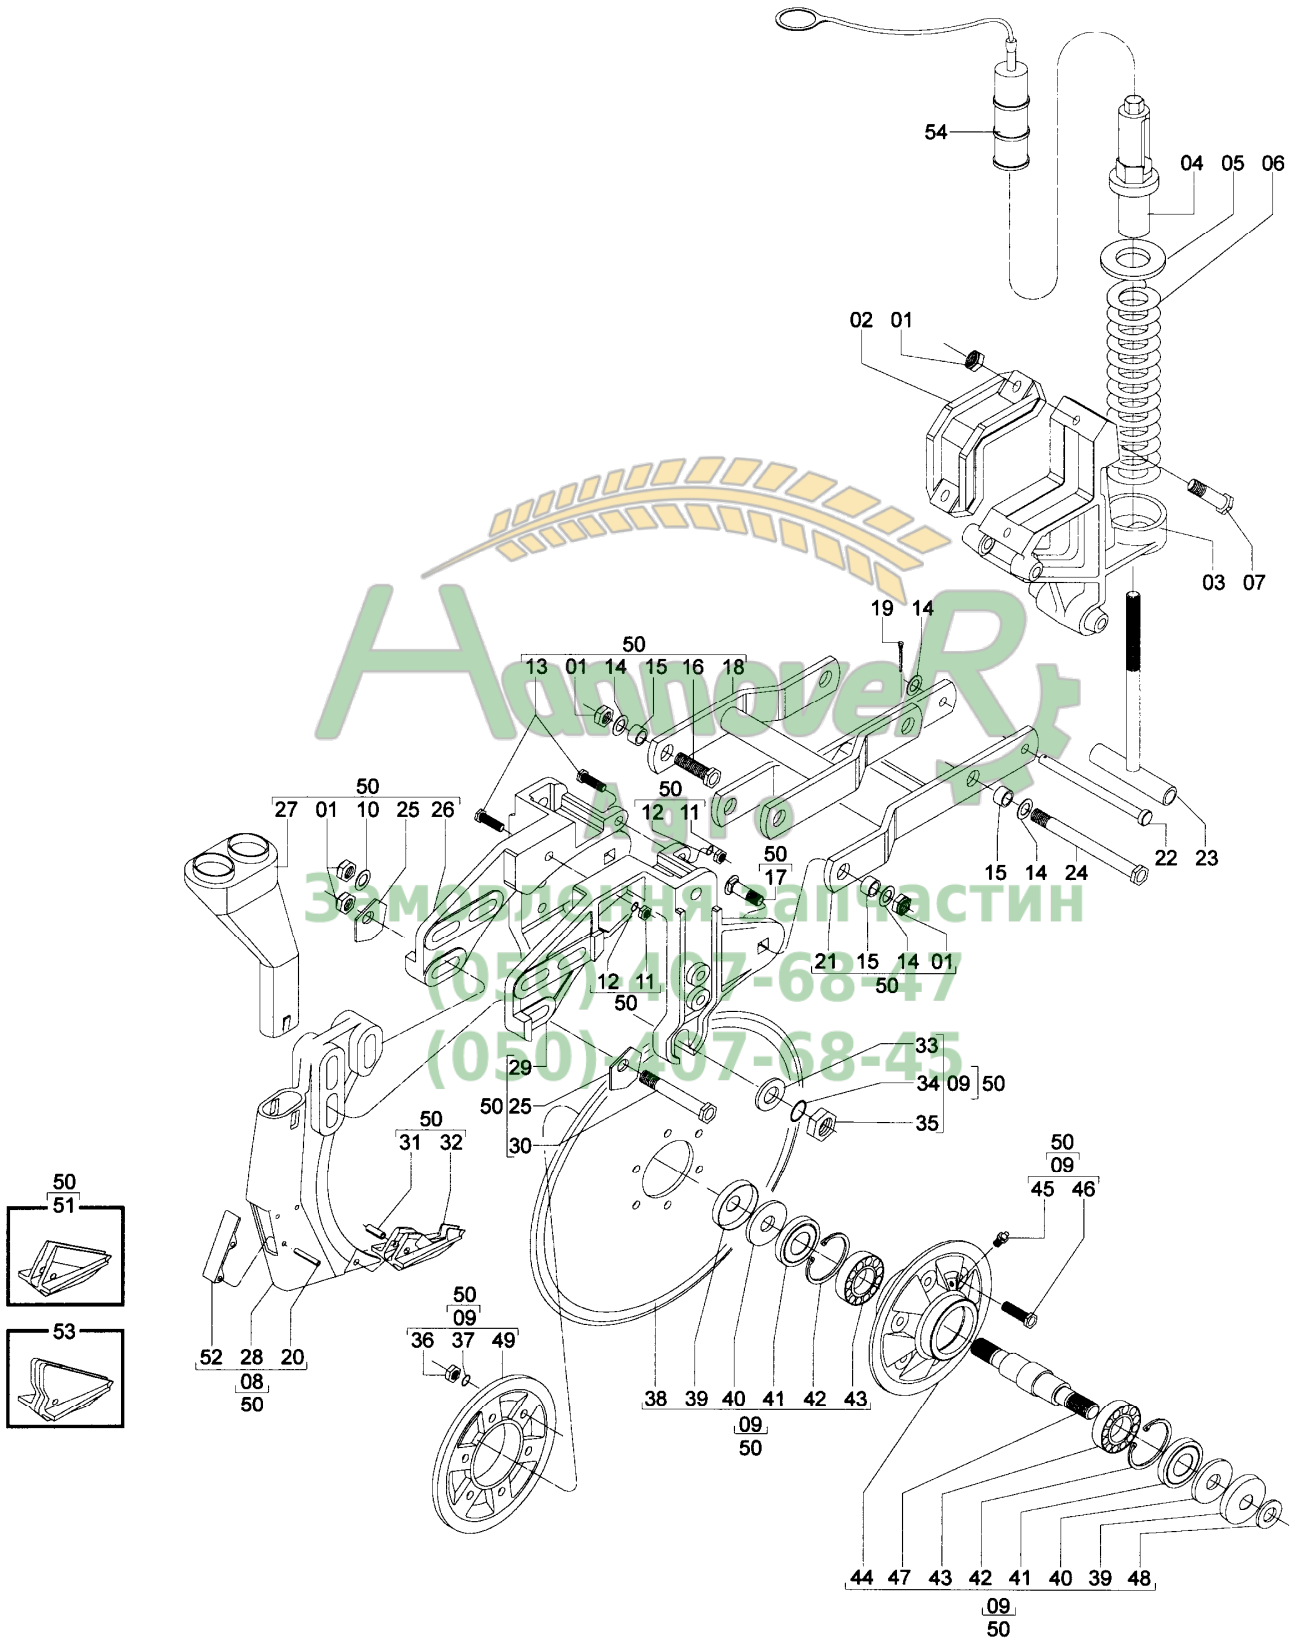

26105200 - CJ. LINHA FACÃO

26105200 - CJ. LINHA FACÃO - SHM 11/ 13/ 15/17

REF.	CÓDIGO	DENOMINAÇÃO	QT./LINHA
01	82000716	PORCA AUTOTRAVANTE M 16 DS	11
02	28160001	PRESILHA DO SUPORTE.....	1
03	26100026	SUPORTE DA LINHA FACÃO	1
04	28150016	ENCOSTO DA MOLA	1
05	28160005	ARRUELA	1
06	28150006	MOLA	1
07	818816075	PARAF. SEXT. M 16 X 75 (8.8).....	2
08	26155001	CJ. MONTAGEM SULCADOR.....	1
09	03297101	CJ. DISCO DE CORTE 17" LISO	1
10	03070034	ARRUELA LISA.....	2
11	82050712	PORCA SEXT. M 12	2
12	83010112	ARRUELA DE PRESSÃO M 12.....	2
13	818712045	PARAF. SEXT. M 12 X 45	2
14	15140010	ARRUELA LISA.....	9
15	26020007	BUCHA.....	8
16	818816050	PARAF. SEXT. M 16 X 50 (8.8)	2
17	816816050	PARAF. FRANCÊS M 16 X 50 (8.8)	2
18	26100700	CJ. PANTÓGRAFO SUPERIOR.....	1
19	85001235	CONTRAPINO ZINCADO 1/8" X 1"	1
20	92010635	PINO ELÁSTICO 6 X 35	2
21	26100600	CJ. PANTÓGRAFO INFERIOR	1
22	28160025	PINO.....	1
23	26100800	CJ. VARETA.....	1
24	818716170	PARAF. SEXT. M 16 X 170	2
25	03290007	ARRUELA REGULAGEM	4
26	26100028	SUPORTE ESQ.	1
27	62010020	CONDUTOR ADUBO RETO.....	1
28	26150001	SULCADOR	1
29	26100027	SUPORTE DIR.....	1
30	818816110	PARAF. SEXT. M 16 X 110 (8.8).....	3
31	92010820	PINO ELÁSTICO 8 X 20	1
32	03290001	PONTEIRA FACÃO	1
33	12040202	ARRUELA LISA.....	2
34	83010122	ARRUELA DE PRESSÃO M 22	2
35	8205072208	PORCA SEXT. DIN 934 MA 22-8	2
36	8205071008	PORCA SEXT. DIN 934 MA 10-8	6
37	83010110	ARRUELA DE PRESSÃO M 10	6
38	28150021	DISCO DE CORTE 17" LISO	1
39	03190016	CHAPA DE VEDAÇÃO	2
40	03190019	ARRUELA	2
41	89201273	RETENTOR 01273 BA.....	2
42	90220262	ANEL ELÁSTICO P/ FURO I-62	2
43	88206206	ROLAMENTO DE ESFERAS 6206 Z	2
44	03190021	CUBO DO DISCO	1
45	84300818	GRAXEIRA RETA M 8 X 1,25.....	1
46	818810035	PARAF. SEXT. M 10 X 35 (8.8).....	6
47	03190004	EIXO DO CUBO	1
48	18070022	ARRUELA LISA.....	4
49	03190020	FLANGE DE ENCOSTO.....	1
50	26105201	CJ. FACÃO GUILHOTINA	1
51	03290017	PONTEIRA (ADICIONAL)	1
52	26150003	LINGUETA	1
53	03290033	PONTEIRA DO FACÃO (OPCIONAL)	1
54	58090001	TAMPA DA REGULAGEM	1
		SHM 11/13 SHM 15/17	
26105200	CJ. LINHA FACÃO		5 7