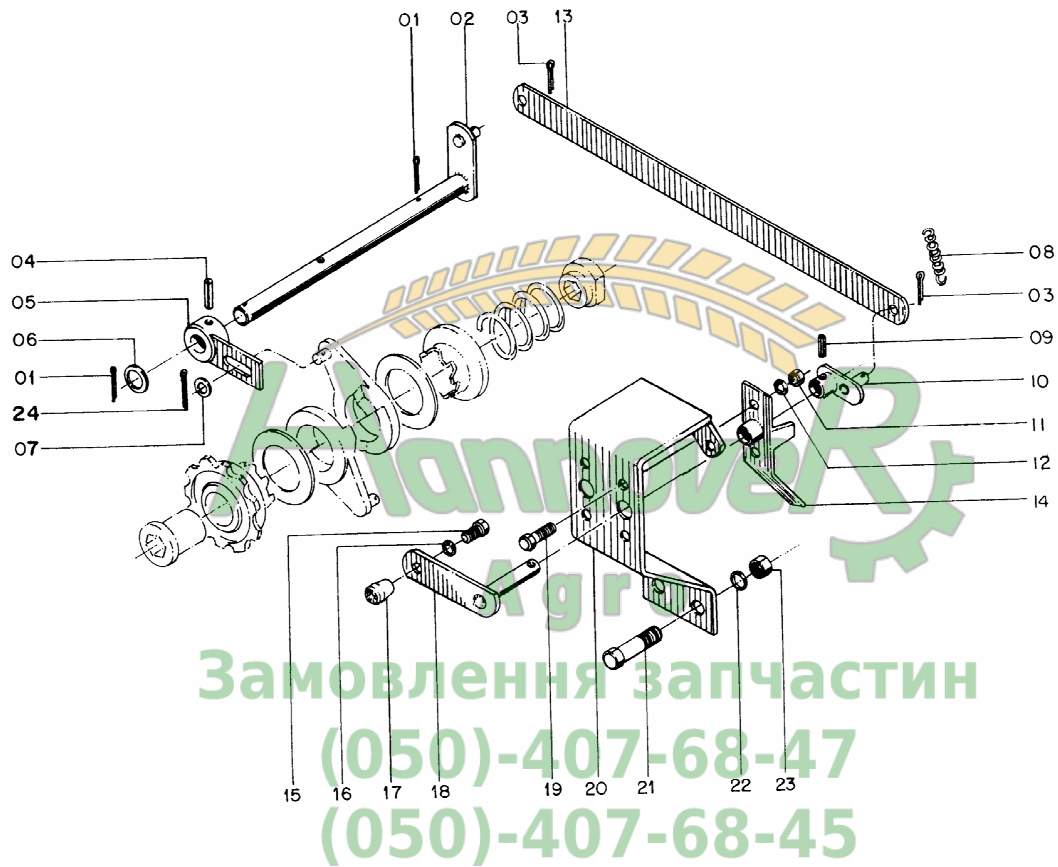

26335400 - CJ. DESLIGADOR CATRACAS SHM 15/17

26335400 - CJ. DESLIGADOR CATRACAS SHM 15/17

REF.	CÓDIGO	DENOMINAÇÃO	QT./LINHA
01	85001635	CONTRAPINO 3/16" X 1".....	4
02	26330200	CJ. EIXO ACIONAMENTO.....	2
03	85001435	CONTRAPINO 5/32" X 1".....	4
04	92010630	PINO ELÁSTICO 6 X 30.....	2
05	26330300	CJ. ACIONADOR CATRACA.....	2
06	28030017	ARRUELA LISA.....	4
07	03220028	ARRUELA LISA.....	2
08	03070057	MOLA DA TRAVA.....	2
09	92010522	PINO ELÁSTICO 5 X 22.....	2
10	28230400	CJ. ACIONADOR.....	2
11	82050708	PORCA SEXT. M 8.....	4
12	83010108	ARRUELA DE PRESSÃO M 8.....	4
13	26330018	BARRA MAIOR ACIONAMENTO.....	2
14	28230700	CJ. MANCAL DA ALAVANCA.....	2
15	818706016	PARAF. SEXT. M 6 X 16.....	2
16	83010106	ARRUELA DE PRESSÃO M 6.....	2
17	01100059	MANIPULO.....	2
18	28230300	CJ. ALAVANCA.....	2
19	818708020	PARAF. SEXT. M 8 X 20.....	4
20	26330800	CJ. SUPORTE DIR.....	1
20	26330900	CJ. SUPORTE ESQ.....	1
21	818716040	PARAF. SEXT. M 16 X 40.....	4
22	83010116	ARRUELA PRESSÃO M 16.....	4
23	82050716	PORCA SEXT. M 16.....	4
24	85001235	CONTRAPINO 1/8" X 1".....	2

Agro

Замовлення запчастин

(050)-407-68-47

(050)-407-68-45