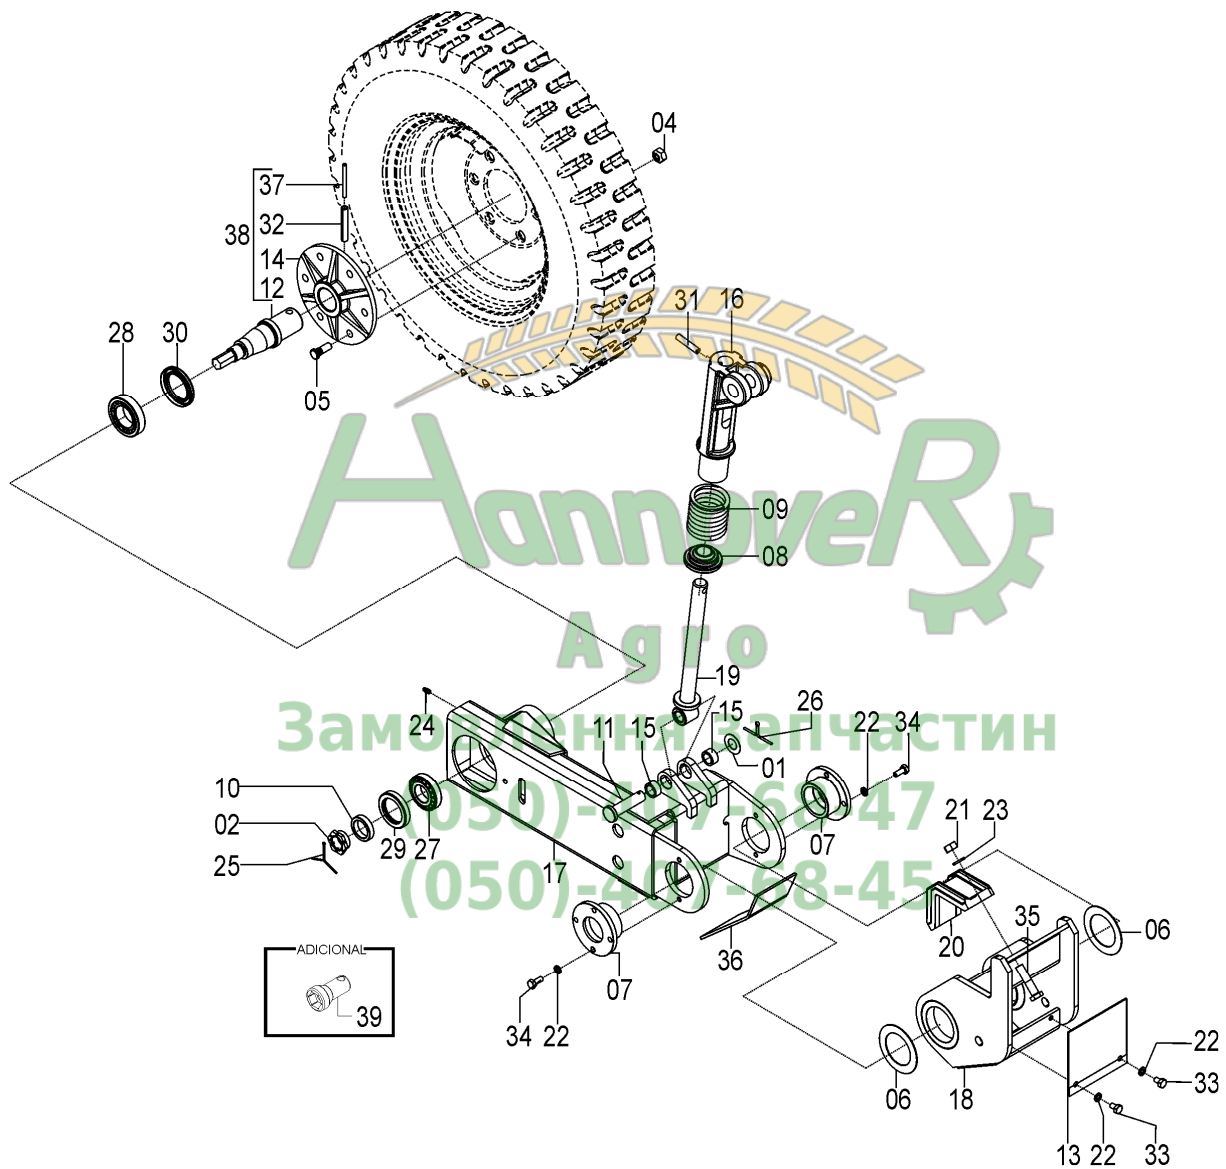

26275203 - C.J. RODADO DIR. SEM PNEU / ARO – SHM 15/17
26275303 - C.J. RODADO ESQ. SEM PNEU / ARO – SHM 15/17

26275203 - CJ. RODADO DIR. SEM PNEU / ARO – SHM 15/17
26275303 - CJ. RODADO ESQ. SEM PNEU / ARO – SHM 15/17

REF.	CÓDIGO	DENOMINAÇÃO	QT./ CJ.	
			DIR.	ESQ.
01	03090046	ARRUELA.....	1	1
02	06040003	PORCA CASTELO.....	1	1
03	08272081	IPIRANGA SUPER GRAXA 2.....	1	1
04	15040010	PORCA CÔNICA UNF 2B 9/16".....	6	6
05	15040011	PARAFUSO DO CUBO.....	6	6
06	26020001	CHAPA SEPARADORA.....	2	2
07	26020004	MANCAL.....	2	2
08	26270002	BATENTE.....	1	1
09	26270006	MOLA.....	1	1
10	26270007	ANEL.....	1	1
11	26270008	PINO.....	1	1
12	26270009	PONTA DE EIXO.....	1	1
13	26270010	TAMPA SUPORTE RODADO.....	1	1
14	26270011	FLANGE SHM 17.....	1	1
15	26270017	BUCHA.....	2	2
16	26270019	HASTE SUPERIOR.....	1	1
17	26270600	CJ. RODADO DIR. SHM.....	1	-
17	26070700	CJ. RODADO ESQ. SHM.....	-	1
18	26270800	CJ. SUPORTE DIR. SHM.....	1	-
18	26270900	CJ. SUPORTE ESQ. SHM.....	-	1
19	26271400	CJ. HASTE INFERIOR SHM.....	1	1
20	28160001	PRESILHA.....	2	2
21	82050716	PORCA SEXTAVADA M16.....	4	4
22	83010110	ARRUELA DE PRESSÃO M10.....	6	6
23	83010116	ARRUELA DE PRESSÃO M16.....	4	4
24	84300818	GRAXEIRA RETA 8 X 1.25.....	1	1
25	85001243	CONTRAPINO 1/8 X 1.1/2.....	1	1
26	85001643	CONTRAPINO 3/16 X 1.1/2.....	1	1
27	88330208	ROLAMENTO DE ROLOS CÔNICOS 30208.....	1	1
28	88332210	ROLAMENTO DE ROLOS CÔNICOS 33210.....	1	1
29	89100498	RETENTOR 00498 BR.....	1	1
30	89100517	RETENTOR 00517 BR.....	1	1
31	92011260	PINO ELÁSTICO M 12 X 60.....	1	1
32	92011280	PINO ELÁSTICO M 12 X 80.....	1	1
33	818810016	PARAFUSO CAB. SEXT. M 10 X 16 8.8.....	2	2
34	818810025	PARAFUSO CAB. SEXT. M 10 X 25 8.8.....	4	4
35	818816070	PARAFUSO CAB. SEXT. M 16 X 70 8.8.....	4	4
36	26270015	PROTEÇÃO ESQ. (ADICIONAL).....	-	1
36	26270016	PROTEÇÃO DIR. (ADICIONAL).....	1	-
37	92010880	PINO ELÁSTICO M 8 X 80.....	1	1
38	26275503	CJ. EIXO COM FLANGE.....	1	1
39	72080021	CHAVE DO CUBO.....	1	1