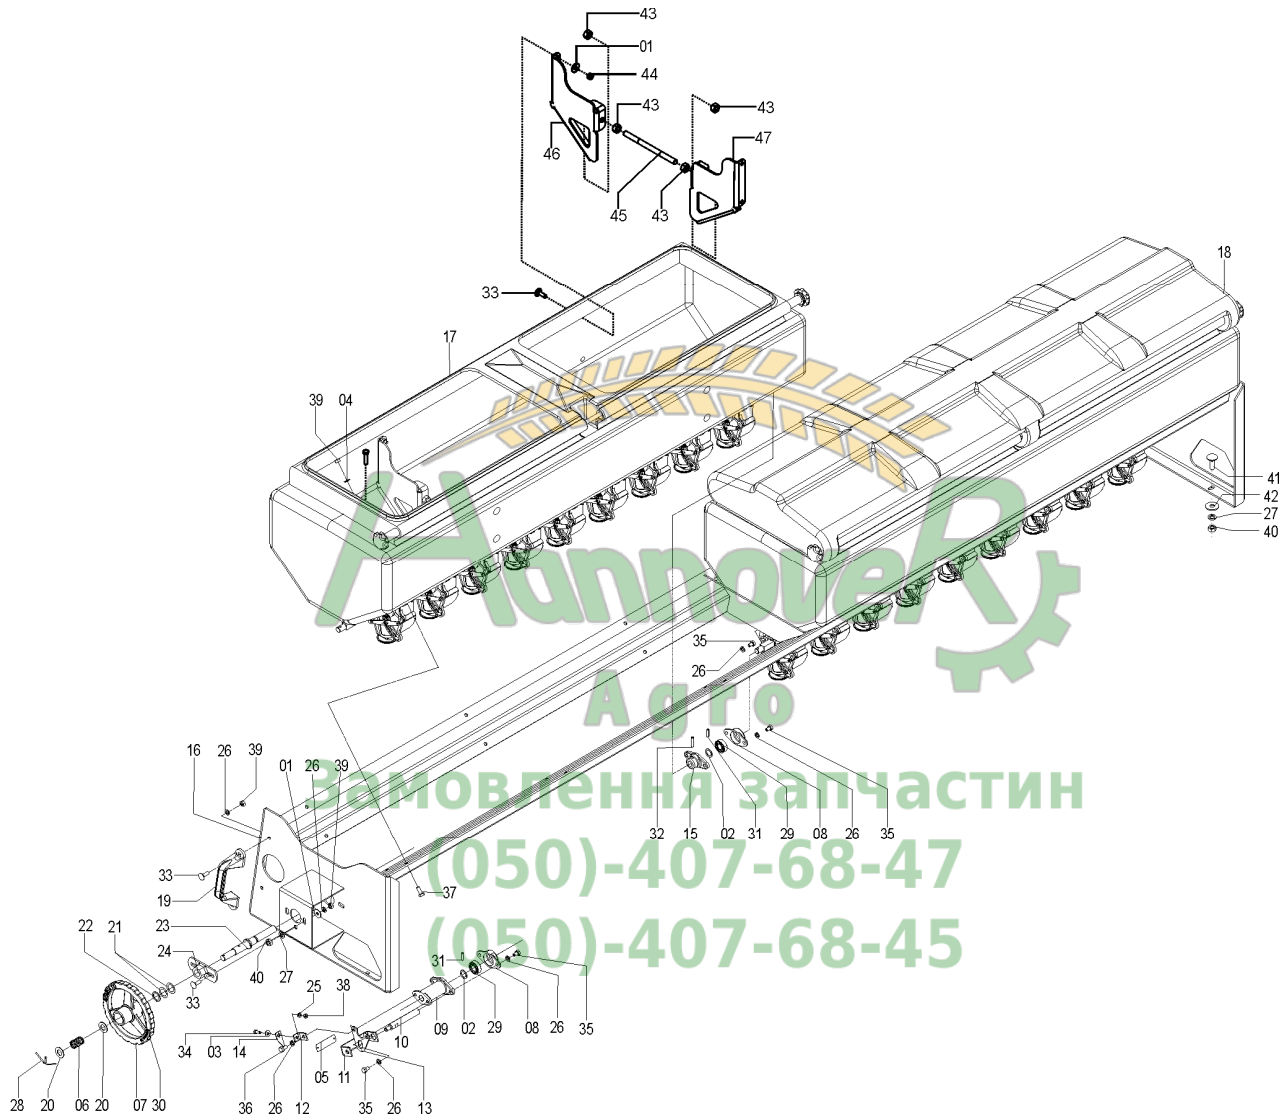

26325400 – CJ. RESERVATÓRIO DA SEMENTE SHM 15/17

26325400 – CJ. RESERVATÓRIO DA SEMENTE SHM 15/17

REF.	CÓDIGO	DENOMINAÇÃO	QT./CJ.
01	01020010	ARRUELA LISA.....	2
02	01050008	ARRUELA LISA.....	2
03	01100023	ARRUELA.....	1
04	03070070	ARRUELA LISA.....	24
05	15090050	ESCALA.....	1
06	15170012	MOLA.....	1
07	25090029	VOLANTE.....	1
08	26070005	MANCAL.....	2
09	26070006	GUIA.....	1
10	26070007	TRAVA.....	1
11	26070008	SUORTE.....	1
12	26070010	CANTONEIRA.....	1
13	26070011	TRAVA.....	1
14	26070012	PONTEIRO.....	1
15	26320011	MANCAL SHM 17.....	1
16	26320900	CJ. BERÇO SEMENTE.....	1
17	26325401	CJ. RESERV. SEM. DIR.....	1
18	26325402	CJ. RESERV. SEM. ESQ.....	1
19	27070009	PUXADOR DA TAMPA.....	2
20	28020044	ARRUELA.....	2
21	28030017	ARRUELA.....	2
22	40080025	ARRUELA.....	1
23	56100400	CJ. EIXO.....	1
24	56100500	CJ. TRAVA.....	1
25	83010106	ARRUELA DE PRESSÃO M 6.....	1
26	83010108	ARRUELA DE PRESSÃO M 8.....	12
27	83010110	ARRUELA DE PRESSÃO M 10.....	5
28	85001243	CONTRAPINO 1/8 X 1.1/2.....	1
29	88606202	ROLAMENTO DE ESFERAS 6202 2RS.....	2
30	92010550	PINO ELÁSTICO M 5 X 50.....	1
31	92010622	PINO ELÁSTICO M 6 X 22.....	2
32	92010630	PINO ELÁSTICO M 6 X 30.....	1
33	816808025	PARAFUSO CAB. CIL. P. Q. (FRANCÊS) M8X25 8.8.....	22
34	818806016	PARAFUSO CAB. SEXT. M 6 X 16 8.8.....	1
35	818808012	PARAFUSO CAB. SEXT. M 8 X 12 8.8.....	5
36	818808016	PARAFUSO CAB. SEXT. M 8 X 16 8.8.....	1
37	818808020	PARAFUSO CAB. SEXT. M 8 X 20 8.8.....	24
38	8205070608	PORCA SEXTAVADA DIN 934 MA06-8.....	1
39	8205070808	PORCA SEXTAVADA DIN 934 MA 08-8.....	30
40	8205071008	PORCA SEXTAVADA DIN 934 MA10-8.....	5
41	816810030	PARAFUSO CAB. CIL. P. Q. (FRANCÊS) M 10 X 30 8.8.....	4
42	03030009	ARRUELA LISA.....	4
43	8205071208	PORCA SEXTAVADA DIN 934 MA 12-8.....	16
44	8200070808	PORCA AUTOTRAVANTE MA 8-8.....	16
45	26320029	APOIO ROSCADO.....	4
46	26320027	DIVISÓRIA DIR. DA CAIXA DE SEMENTE.....	4
47	26320028	DIVISÓRIA ESQ. DA CAIXA DE SEMENTE.....	4