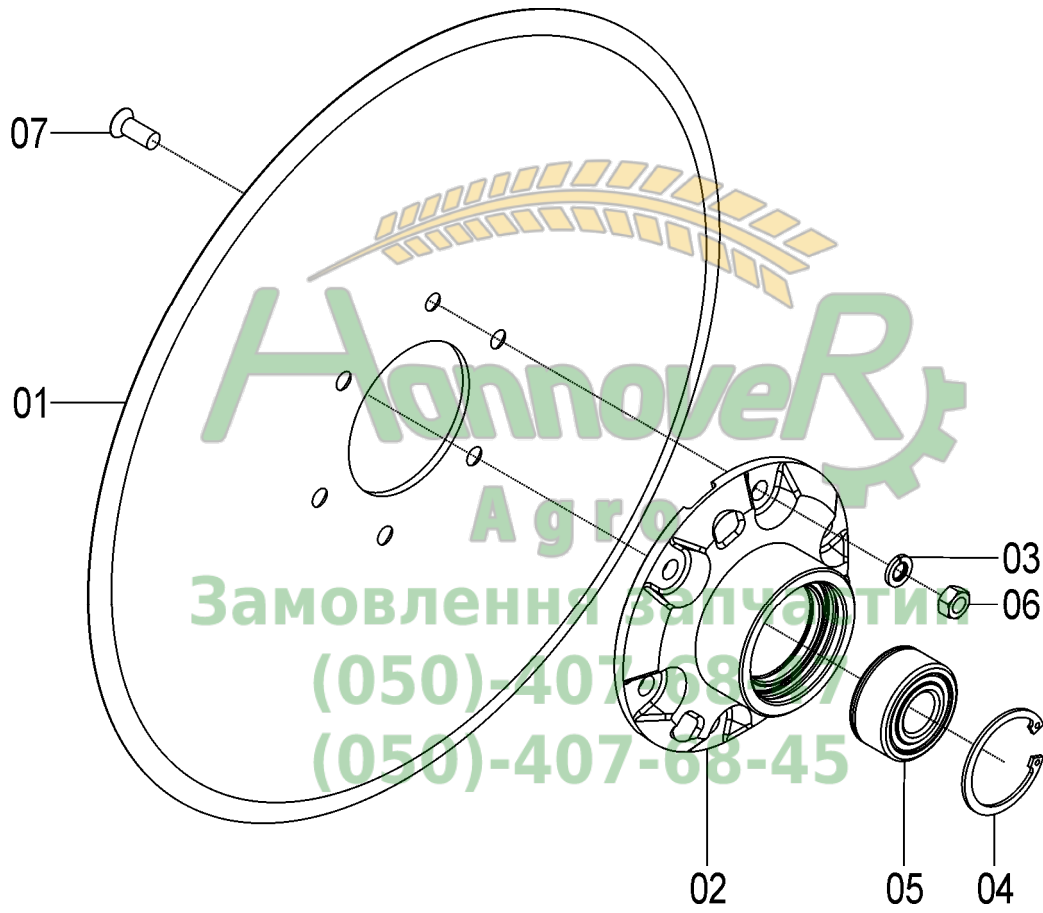

72455043 – CJ. DISCO RETO 15" ROLAMENTO CARREIRA DUPLA
72455044 – CJ. DISCO RETO 15.1/2" ROLAMENTO CARREIRA DUPLA

72455043 – CJ. DISCO RETO 15" ROLAMENTO CARREIRA DUPLA
72455044 – CJ. DISCO RETO 15.1/2" ROLAMENTO CARREIRA DUPLA

REF.	CÓDIGO	DENOMINAÇÃO	QT. / CJ.	
			15"	15.1/2"
01	28320017	DISCO PLANO LISO 15.1/2" X 4,00.....	-	1
01	28320018	DISCO PLANO LISO 15" X 3,50.....	1	-
02	70300049	APOIO DO DISCO 06 FUROS.....	1	1
03	83010108	ARRUELA DE PRESSÃO M 8.....	6	6
04	90220247	ANEL ELÁSTICO PARA FURO I-47.....	1	1
05	888110390	ROLAMENTO DUAS CARR. ESF. F-110390 INA.....	1	1
06	8205070808	PORCA SEXTAVADA DIN934 MA08-8.....	6	6
07	81980802001	PARAFUSO ESC. FENDA CRUZ M 8 X 20 DIN965.....	6	6