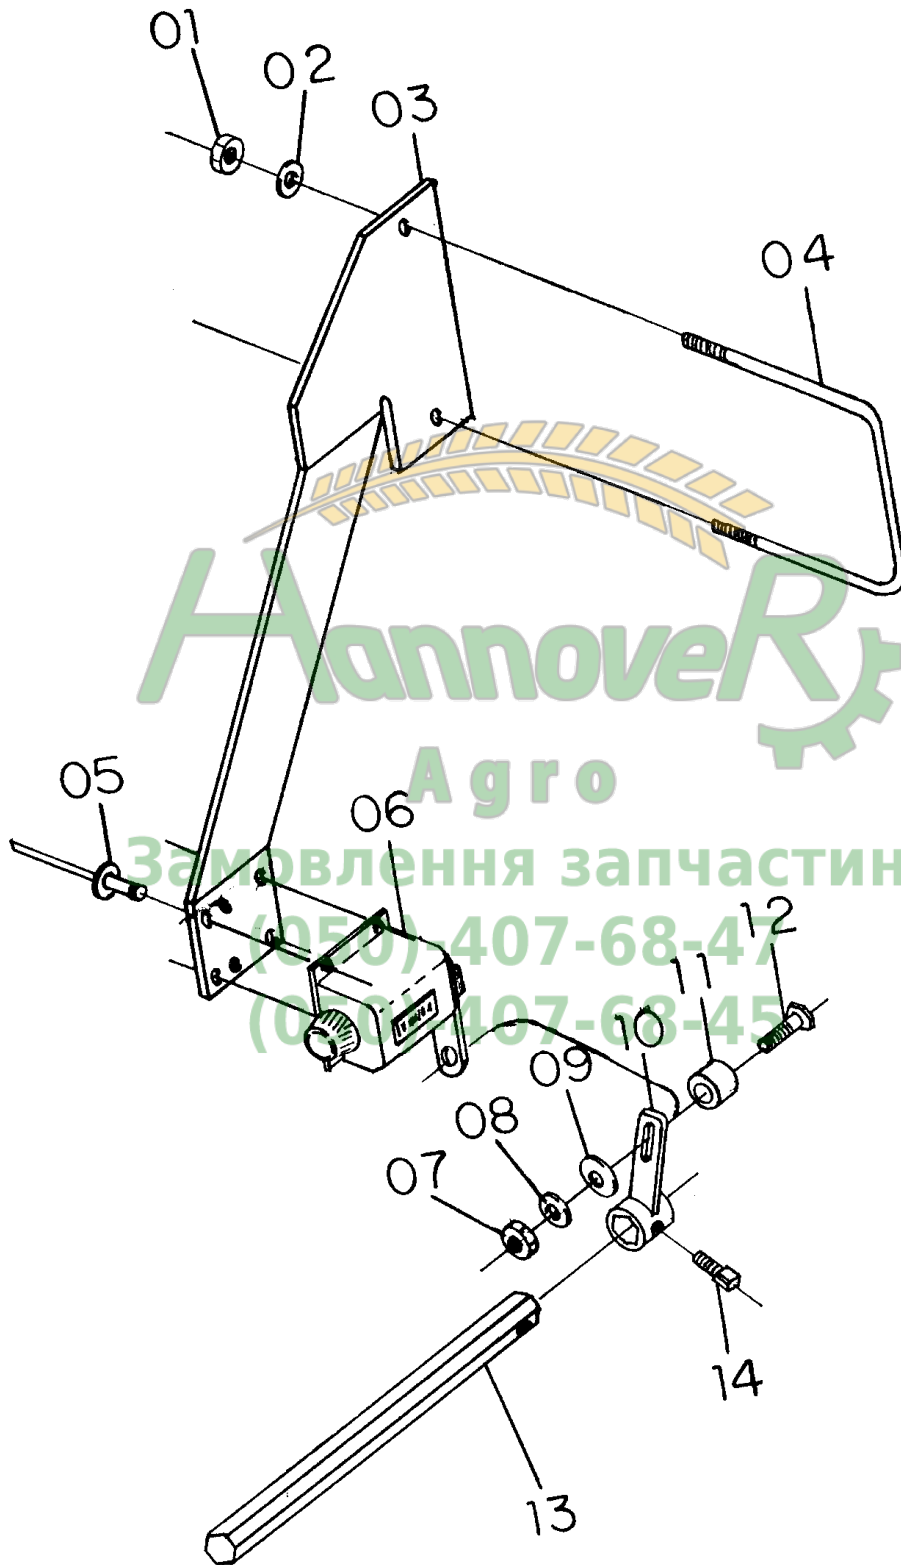

26335900 – CJ. MARCADOR DE HECTARES

26335900 – CJ. MARCADOR DE HECTARES

REF.	CÓDIGO	DENOMINAÇÃO	QT./MÁQ.
01	82050708	PORCA SEXTAVADA	2
02	83010108	ARRUELA DE PRESSÃO M 8	2
03	26330023	SUPORTE DO CONTADOR	1
04	26130009	ABRAÇADEIRA	1
05	87301221	REBITE POP C/ABA 3,2 X 10	1
06	86427216	CONTADOR DE BATIDAS RS 207-6	1
07	82050706	PORCA SEXT. M 6	1
08	83010106	ARRUELA DE PRESSÃO M 6	1
09	01100023	ARRUELA LISA	1
10	25150100	CJ. ACIONADOR	1
11	25150007	BATENTE	1
12	818706035	PARAF. SEXT. M 6 X 35	1
13	26330009	EIXO	1
14	28060025	PARAF. RECARTILHADO M 8 X 1,25	1