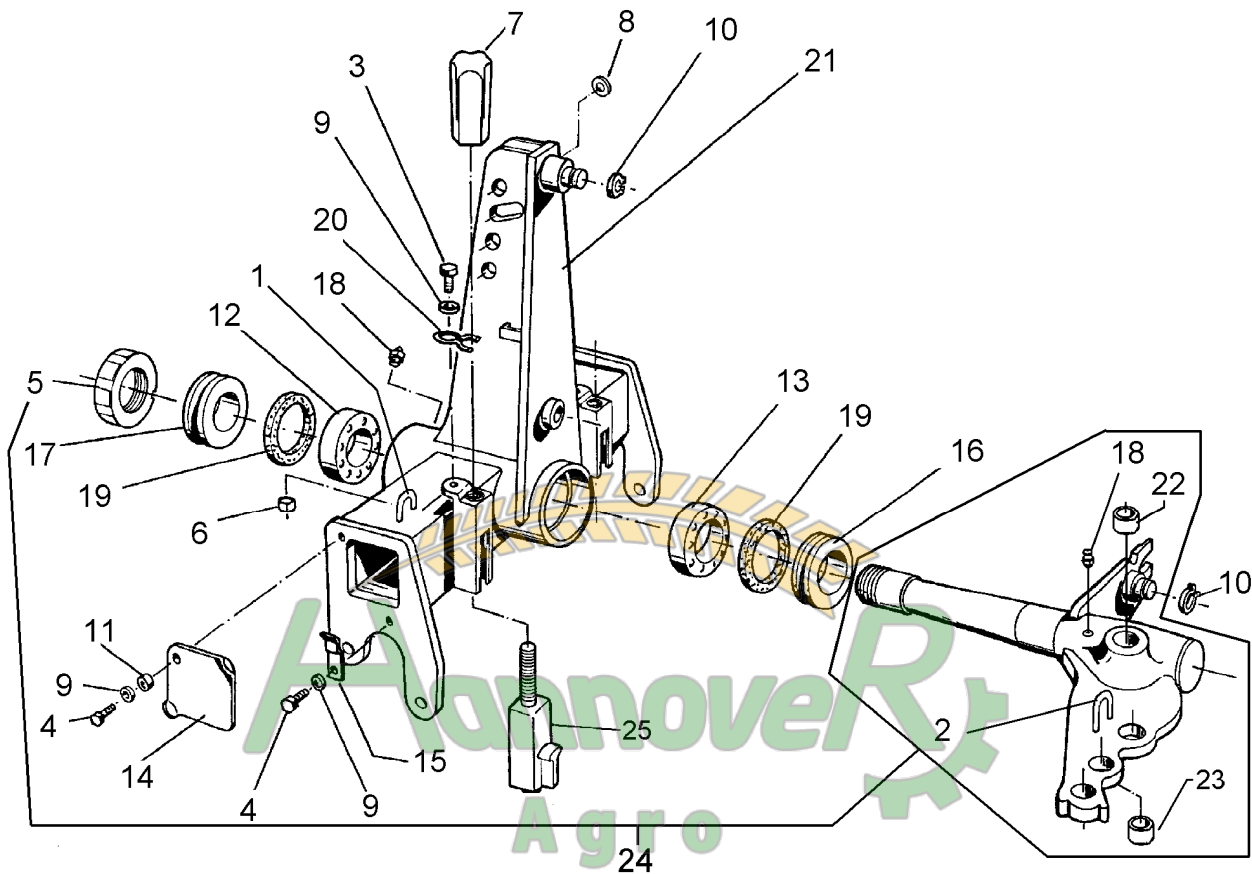

Замовлення запчастин

11.03

Pos.	Art.-Nr.	Stk.	Artikeltext / Description	Abmessung	
1	215 1588	1	Bügel	Clamp	D10x135 50x45
2	215 1656	1	Bügel	Clamp	D10x249 50x100
3	301 5001	2	Sechskantschraube DIN933	Screw	M8x25-8.8
4	301 7260	4	Sechskantschraube DIN933	Screw	M8x16-8.8 Zn
5	303 0342	1	Nutmutter selbstsichernd	Grooved nut	M80x2
6	303 0932	2	Sicherungsmutter	Selflocking nut	DIN985-NM8-8 Zn
7	303 8960	2	Hutmutter	Cap nut	M27-SW46x118
8	305 6273	1	Scheibe	Washer	26/40/4 Zn-V
9	305 8694	6	Scheibe	Washer	A8,4 DIN125-St Zn
10	305 8873	2	Sicherungsring	Securing ring	35x2,5 DIN471
11	317 6710	2	Röhrchen	Tube	10x1x4
12	319 9094	1	Kegelrollenlager	Bearing	30216.
13	319 9104	1	Kegelrollenlager	Bearing	32018X
14	323 0002	2	Deckel	Cap	115x3x115 1xD11
15	323 0003	2	Halter	Holder	15x3x40-D8,5
16	323 0039	1	Dichtscheibe	Seal washer	D139,5/80x12
17	323 0040	1	Dichtscheibe mit Nut	Seal washer	D139,5/90x12
18	323 6348	2	Schmiernippel	Grease nipple	AM10x1 DIN71412
19	323 7944	2	Filzring	Felt ring	D140/120x6
20	329 8620	2	Klammer	Clamp	D4x181-46
21	433 7503	1	Turm	Headstock	E90
22	317 2015	2	Einspannbuchse mit Preßsitz	Expansion bush	EG45/50x25
23	317 3408	3	Einspannbuchse mit Preßsitz	Expansion bush	EG25/32x20
24	533 8108	1	Wendeachse	Axle	E90
25	433 9201	2	Anschlag	Stop	D75/90-M27