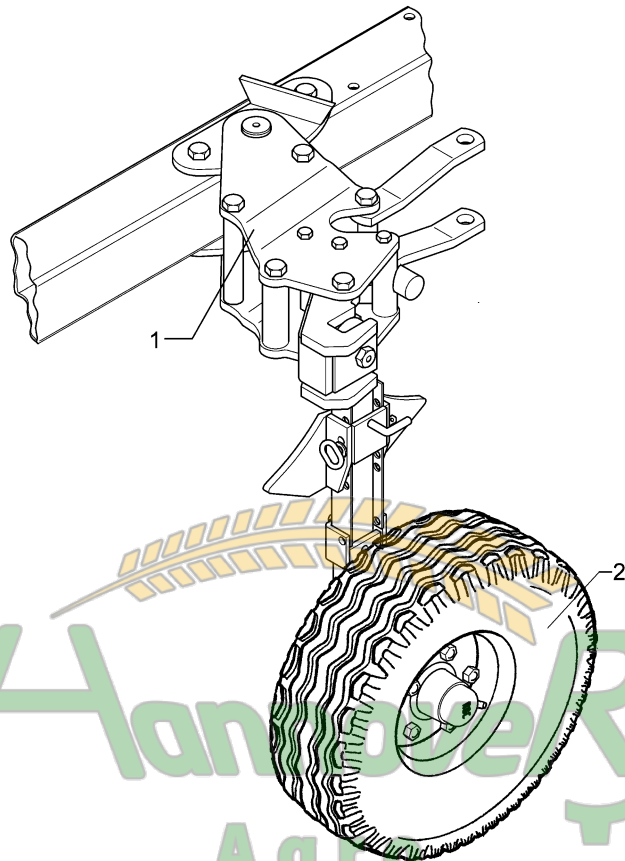

Замовлення запчастин

11.03

Pos.	Art.-Nr.	Stk.	Artikeltext / Description	Abmessung
1	548 4248	1	Pendelstützrad	Depth wheel
2	549 8849	1	Rad 5/94/140 D14	Wheel 5/94/140 D14
				D35x148/110 VO5/6
				10.0/80-12 8PR ET-25