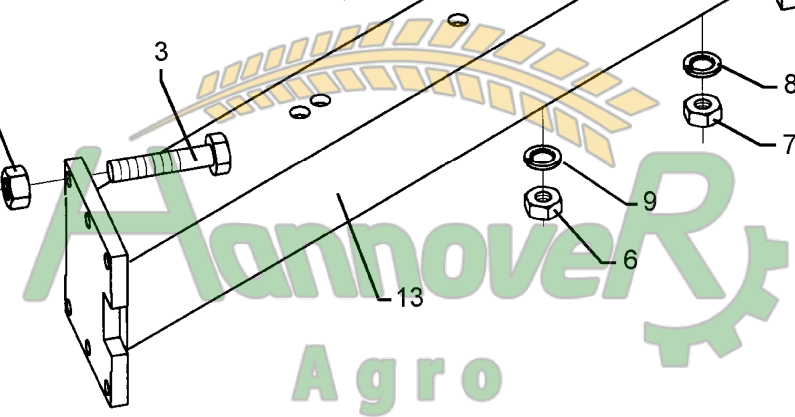

Замовлення запчастин

11.03

Pos.	Art.-Nr.	Stk.	Artikeltext / Description	Abmessung	
1	301 4119	1	Sechskantschraube	Bolt	M16x1,5x152ls130xb19-10.9
2	301 4522	1	Sechskantschraube spezial	Bolt	M20x1,5x155ls135xb17-10.9
3	301 5385	6	Sechskantschraube spz.	Bolt	M16x55-10.9
4	303 0338	2	Nutmutter	Grooved nut	M30x1,5
5	303 0935	6	Sicherungsmutter	Selflocking nut	DIN985-NM16-8 Zn
6	303 0977	1	Sechskantmutter	Nut	M20x1,5 DIN934-10
7	303 0990	1	Sechskantmutter	Nut	M16x1,5 DIN934-10
8	305 9887	2	Federring	Spring ring	16 DIN127
9	305 9888	2	Federring	Spring ring	20 DIN127-A
10	313 5550	1	Bolzen	Pin	D50/110x190 D35/M30x1,5 VE5/6
11	317 2000	2	Buchse	Bush	D45/D35x21
12	402 2939	2	Lagerplatte	Bearing plate	D35 VO 5/6
13	402 8246	1	Anbauteil	Frame extension	E5/6 110-90
14	323 8071	6	Schutzkappe	Cap	GPN 300V19 - D20
15	323 8072	2	Schutzkappe	Cap	GPN 300V141- D16