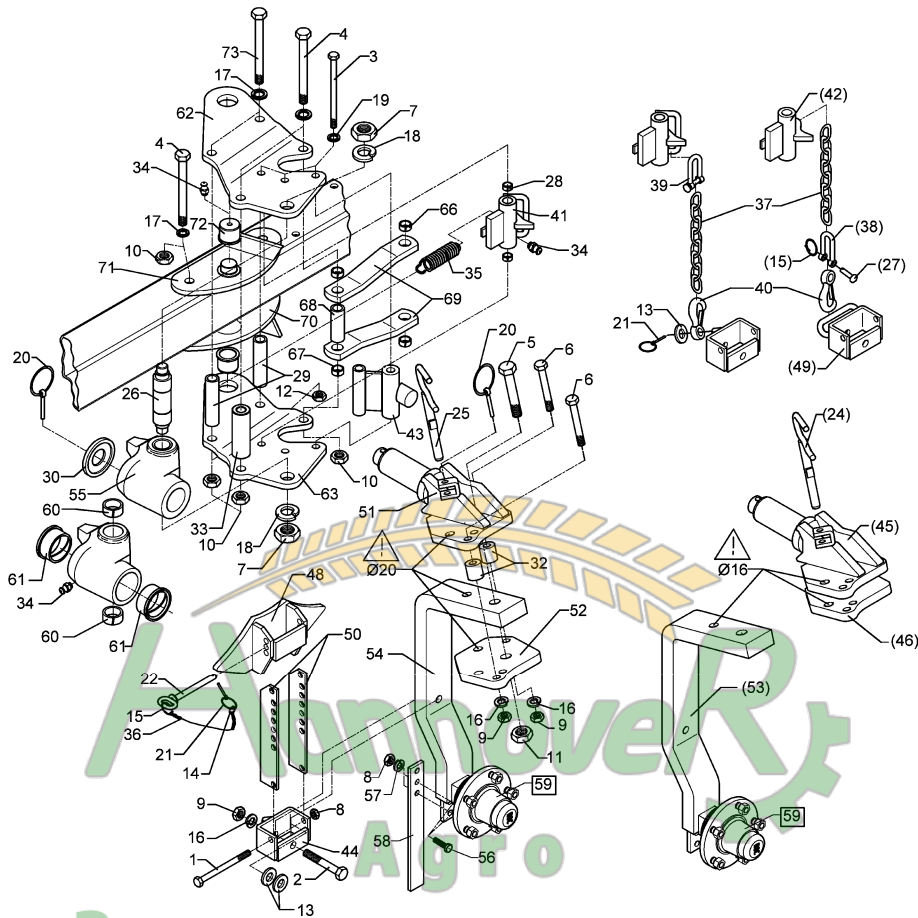

Замовлення запчастин

11.03

Pos.	Art.-Nr.	Stk.	Artikeltext / Description	Abmessung	
29	317 6670	2	Rohr	Tube	D30x4,5x158
30	317 6907	1	Ring	Ring	D88/40,5x20
32	317 7504	2	Buchse	Bush	D35/16x35,5
33	317 7510	1	Röhrchen	Tube	D40/20x120
34	323 6348	3	Schmiernippel	Grease nipple	AM10x1 DIN71412
35	329 8496	1	Zugfeder	Spring	2,8x30x90 D31/12
36	331 6130	1	Knotenkette	Chain	D2x150
37	331 6246	1	Kette	Chain	G8x32 DIN5685 6GL 21MN4 Zn-V
38	331 8380	1	Malotte ohne Gewinde	Shackle	D13
39	331 8381	1	Kettenschäkel hochfest	Chain shackle	8x13x27 LA0302
40	331 9012	1	Haken	Hook	D16x90
41	448 2598	1	Verriegelung mit Bügel	Holder with pivot	D38/22x117,5
42	448 2603	1	Verriegelung	Locking device	D22x117 E7
43	448 2605	1	Anschlag	Stop	60x30 2xD16x119
44	449 5745	1	Halter mit Zapfen	Holder with pivot	47x95 UPR
45	449 5751	1	Schwenklager	Swivel bearing	D60 UPR D16
46	449 5752	1	Konsolenteil	Part of bracket	20x190x210
48	449 5755	1	Anschlag	Stop	52x95 UPR
49	449 5756	1	Halter mit Bügel	Holder	47x95 UPR
50	449 5757	2	Verstelleiste	Adjuster plate	50x6x270
51	449 5758	1	Schwenklager	Swivel bearing	D60 D20 UPR
52	449 5759	1	Konsolenteil	Part of bracket	20x190x210 D20
53	549 1330	1	Radhalm mit Lagerung	Wheel stalk with bearing	80x35 + 5/140
54	549 1331	1	Radhalm mit Lagerung	Wheel stalk with bearing	80x35 D20 5/140
55	549 5750	1	Kreuzgelenk mit Buchsen	Cross union	D60/44x120
56	301 7334	2	Sechskantschraube DIN933	Screw	M12x35-8.8 Zn