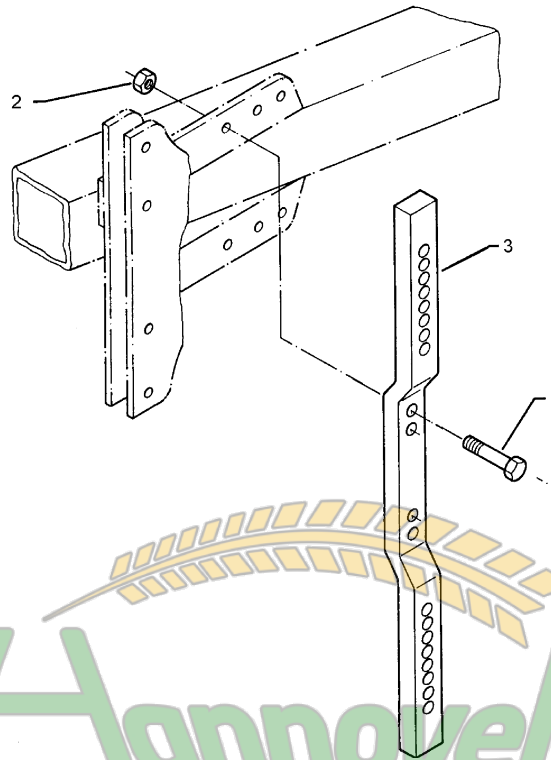

Замовлення запчастин

11.03

Pos.	Art.-Nr.	Stk.	Artikeltext / Description	Abmessung
1	301 3779	2	Sechskantschraube spz.	Bolt
2	303 0935	2	Sicherungsmutter	Selflocking nut
3	463 8642	1	Düngereinlegerhalm	Skim stalk
				M16x60-10.9
				DIN985-NM16-8 Zn
				50x30x1124-260