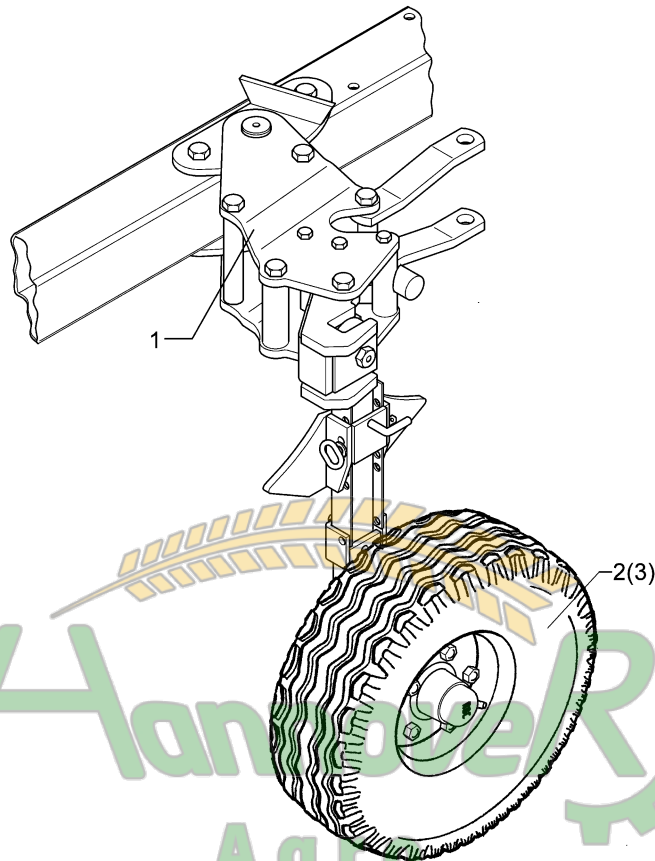

11.03

Pos.	Art.-Nr.	Stk.	Artikeltext / Description	Abmessung
1	357 7064	1	Felge	Wheel centre
2	357 8864	1	Reifen	Tyre
				11.0 6/161/205 ET+40
				13.0/55-16 12 PR AW

Замовлення запчастин

11.03

Pos.	Art.-Nr.	Stk.	Artikeltext / Description	Abmessung
1	548 4262	1	Pendelstützrad	Depth wheel
2	550 8862	1	Rad 5/94/140 M14	Wheel 5/94/140 M14
				D35x148/110x615 VO5 10.0/75-15.3 12PR AW ET-20