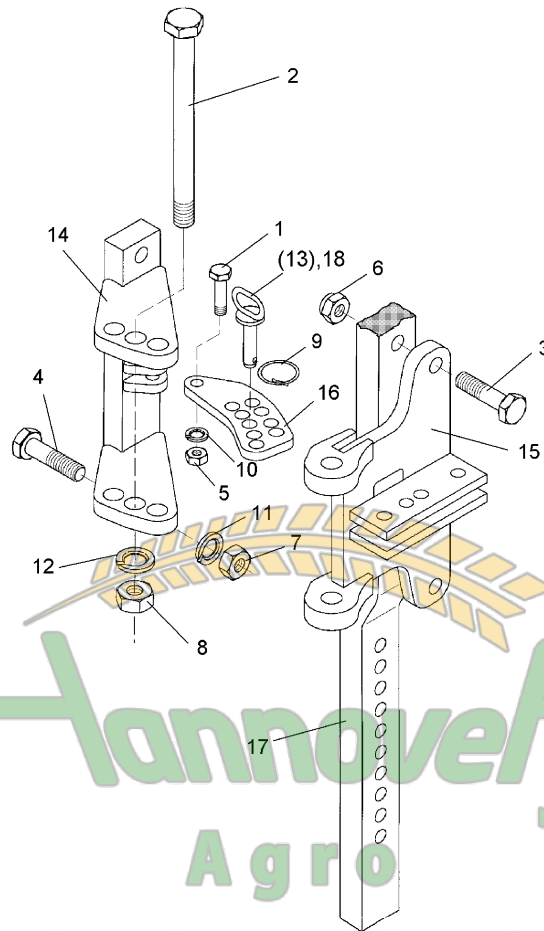

Замовлення запчастин

11.03

Pos.	Art.-Nr.	Stk.	Artikeltext / Description	Abmessung	
1	301 6144	4	Senkschraube spz.	Countersunk bolt	M16x50-10.9
2	303 0976	4	Sechskantmutter	Nut	M16 DIN934-8
3	305 9887	4	Federring	Spring ring	16 DIN127
4	317 3417	2	Einspannbuchse mit Preßsitz	Expansion bush	EG30/38x25
5	317 7202	1	Hülse	Bushing	D30/20x140-2xL30
6	323 6348	1	Schmiernippel	Grease nipple	AM10x1 DIN71412
7	402 2314	1	Stange	Rod	50x18x830 4xD16
8	402 2607	1	Lagerung	Bearing	D38x139-2xD16 VO 5/6

Замовлення запчастин

11.03

Pos.	Art.-Nr.	Stk.	Artikeltext / Description	Abmessung
1	301 3779	2	Sechskantschraube spz.	Bolt
2	303 0935	2	Sicherungsmutter	Selflocking nut
3	463 8642	1	Düngereinlegerhalm	Skim stalk
				M16x60-10.9
				DIN985-NM16-8 Zn
				50x30x1124-260

Замовлення запчастин

11.03

Pos.	Art.-Nr.	Stk.	Artikeltext / Description	Abmessung	
1	301 3366	1	Sechskantschraube spz.	Bolt	M12x45-8.8
2	301 4539	1	Sechskantschraube spezial	Bolt	M20x1,5x190ls164xb23-10.9
3	301 3867	2	Sechskantschraube DIN931-A	Bolt	M16x65-8.8
4	301 5385	2	Sechskantschraube spz.	Bolt	M16x55-10.9
5	303 0972	1	Sechskantmutter	Nut	M12 DIN934-8
6	303 0935	2	Sicherungsmutter	Selflocking nut	DIN985-NM16-8 Zn
7	303 0976	2	Sechskantmutter	Nut	M16 DIN934-8
8	303 0977	1	Sechskantmutter	Nut	M20x1,5 DIN934-10
9	305 8551	1	Federsicherung	Securing clip	41x3
10	305 9885	1	Federring	Spring ring	12 DIN127
11	305 9887	2	Federring	Spring ring	16 DIN127
12	305 9888	1	Federring	Spring ring	20 DIN127-A
13	313 8159	1	Bolzen mit Griff	Pin with grip	GB D14x55/69 Zn
14	457 7230	1	Schwenkkonsole	Swivel bracket	DE 220 D16,5
15	457 7231	1	Konsole	Bracket	DE 220 D16,5 E6+7
16	457 7204	1	Lasche	Lashing	50x10x142 9xD14,25+1xD12
17	463 8641	1	Düngereinlegerhalm	Skim stalk	50x30x0974-220/260
18	313 8158	1	Bolzen mit Griff	Pin with grip	GB D14x54,5/82 Zn