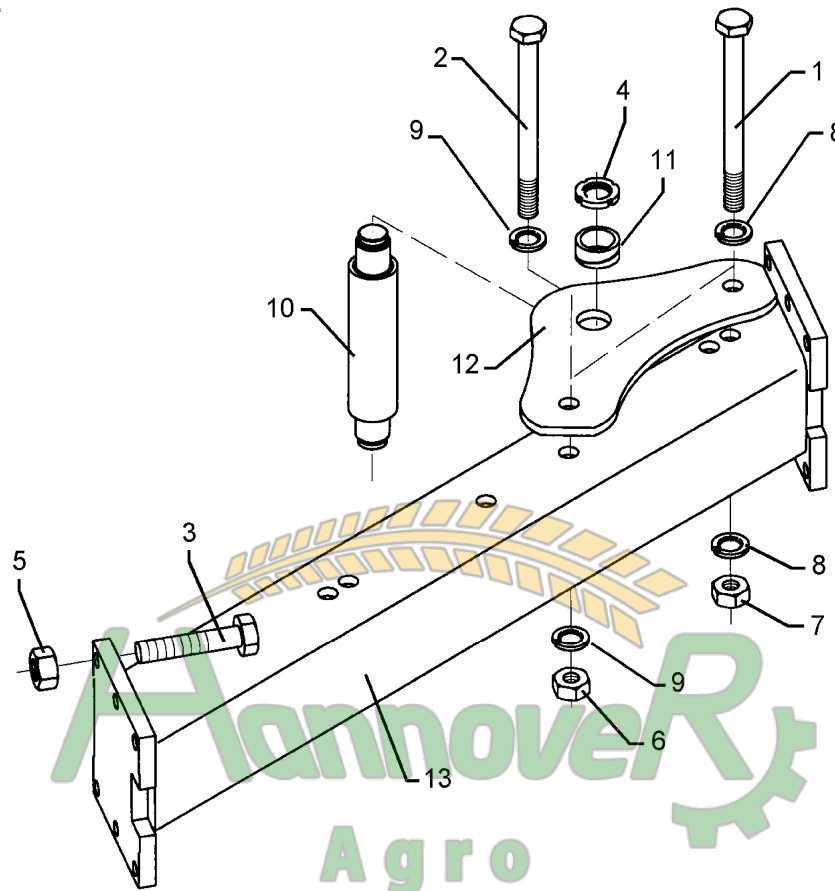

Замовлення запчастин

11.03

Pos.	Art.-Nr.	Stk.	Artikeltext / Description	Abmessung	
1	301 6144	8	Senkschraube spz.	Countersunk bolt	M16x50-10.9
2	303 0976	8	Sechskantmutter	Nut	M16 DIN934-8
3	305 9887	8	Federring	Spring ring	16 DIN127
4	317 3417	6	Einspannbuchse mit Preßsitz	Expansion bush	EG30/38x25
5	317 7202	1	Hülse	Bushing	D30/20x140-2xL30
6	317 7203	2	Hülse	Bushing	D30/20x140-2xL17/D28
7	323 6348	3	Schmiernippel	Grease nipple	AM10x1 DIN71412
8	402 2314	2	Stange	Rod	50x18x830 4xD16
9	402 2605	2	Lagerung	Bearing	D38x109-4xD16 VO 5/6
10	402 2607	1	Lagerung	Bearing	D38x139-2xD16 VO 5/6

Замовлення запчастин

11.03

Pos.	Art.-Nr.	Stk.	Artikeltext / Description	Abmessung	
1	301 4119	1	Sechskantschraube	Bolt	M16x1,5x152ls130xb19-10.9
2	301 4522	1	Sechskantschraube spezial	Bolt	M20x1,5x155ls135xb17-10.9
3	301 5389	6	Sechskantschraube spz.	Bolt	M16x50-8.8
4	303 0338	2	Nutmutter	Grooved nut	M30x1,5
5	303 0935	6	Sicherungsmutter	Selflocking nut	DIN985-NM16-8 Zn
6	303 0977	1	Sechskantmutter	Nut	M20x1,5 DIN934-10
7	303 0990	1	Sechskantmutter	Nut	M16x1,5 DIN934-10
8	305 9887	2	Federring	Spring ring	16 DIN127
9	305 9888	2	Federring	Spring ring	20 DIN127-A
10	313 5550	1	Bolzen	Pin	D50/110x190 D35/M30x1,5 VE5/6
11	317 2000	2	Buchse	Bush	D45/D35x21
12	402 2939	2	Lagerplatte	Bearing plate	D35 VO 5/6
13	402 8247	1	Anbauteil	Frame extension	E5/6 110-100