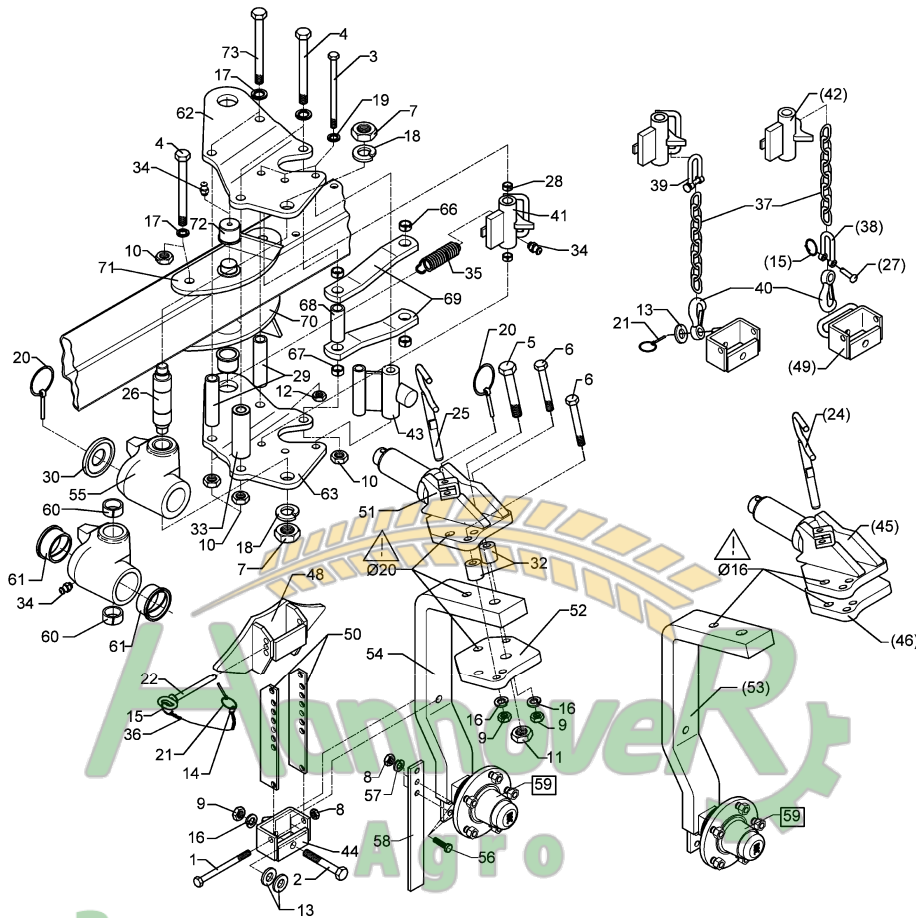

Замовлення запчастин

11.03

Pos.	Art.-Nr.	Stk.	Artikeltext / Description	Abmessung	
29	317 6670	2	Rohr	Tube	D30x4,5x158
30	317 6907	1	Ring	Ring	D88/40,5x20
32	317 7504	2	Buchse	Bush	D35/16x35,5
33	317 7510	1	Röhrchen	Tube	D40/20x120
34	323 6348	3	Schmiernippel	Grease nipple	AM10x1 DIN71412
35	329 8496	1	Zugfeder	Spring	2,8x30x90 D31/12
36	331 6130	1	Knotenkette	Chain	D2x150
37	331 6246	1	Kette	Chain	G8x32 DIN5685 6GL 21MN4 Zn-V
38	331 8380	1	Malotte ohne Gewinde	Shackle	D13
39	331 8381	1	Kettenschäkel hochfest	Chain shackle	8x13x27 LA0302
40	331 9012	1	Haken	Hook	D16x90
41	448 2598	1	Verriegelung mit Bügel	Holder with pivot	D38/22x117,5
42	448 2603	1	Verriegelung	Locking device	D22x117 E7
43	448 2605	1	Anschlag	Stop	60x30 2xD16x119
44	449 5745	1	Halter mit Zapfen	Holder with pivot	47x95 UPR
45	449 5751	1	Schwenklager	Swivel bearing	D60 UPR D16
46	449 5752	1	Konsolenteil	Part of bracket	20x190x210
48	449 5755	1	Anschlag	Stop	52x95 UPR
49	449 5756	1	Halter mit Bügel	Holder	47x95 UPR
50	449 5757	2	Verstelleiste	Adjuster plate	50x6x270
51	449 5758	1	Schwenklager	Swivel bearing	D60 D20 UPR
52	449 5759	1	Konsolenteil	Part of bracket	20x190x210 D20
53	449 5754	1	Radhalm mit Lagerung	Wheel stalk with bearing	80x35 6/205
54	549 1342	1	Radhalm mit Lagerung	Wheel stalk with bearing	80x35 D20 6/205 UPR
55	549 5750	1	Kreuzgelenk mit Buchsen	Cross union	D60/44x120
56	301 7334	2	Sechskantschraube DIN933	Screw	M12x35-8.8 Zn