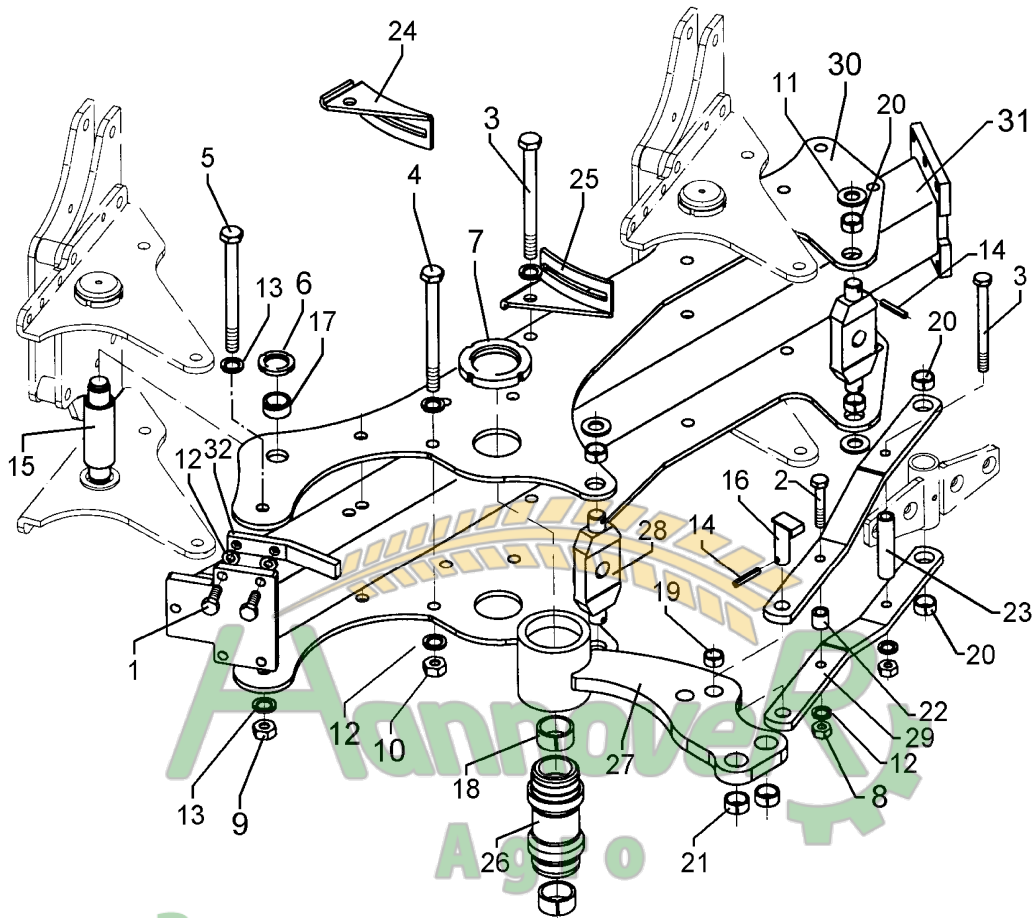

Замовлення запчастин

11.03

Pos.	Art.-Nr.	Stk.	Artikeltext / Description	Abmessung	
1	301 3701	2	Sechskantschraube DIN933	Screw	M16x35-12.9 A=max.3mm
2	301 3884	1	Sechskantschraube DIN931-A	Bolt	M16x70-8.8
3	301 4118	2	Sechskantschraube	Bolt	M16x1,5x162ls140xb19-10.9
4	301 4119	7	Sechskantschraube	Bolt	M16x1,5x152ls130xb19-10.9
5	301 4522	1	Sechskantschraube spezial	Bolt	M20x1,5x155ls135xb17-10.9
6	303 0338	4	Nutmutter	Grooved nut	M30x1,5
7	303 0365	4	Nutmutter	Grooved nut	M75x2-KM15 42CrMo4V
8	303 0976	2	Sechskantmutter	Nut	M16 DIN934-8
9	303 0977	1	Sechskantmutter	Nut	M20x1,5 DIN934-10
10	303 0990	9	Sechskantmutter	Nut	M16x1,5 DIN934-10
11	305 6283	4	Scheibe	Washer	B28 DIN125
12	305 9887	22	Federring	Spring ring	16 DIN127
13	305 9888	4	Federring	Spring ring	20 DIN127-A
14	309 6072	5	Spannhülse	Expansion bush	8x40-DIN1481 Zn
15	313 5550	2	Bolzen	Pin	D50/110x190 D35/M30x1,5 VE5/6
16	313 8052	1	Bolzen mit Verdrehsicherung	Pin with stop	LB D25/26x57/70
17	317 2000	8	Buchse	Bush	D45/D35x21
18	317 2015	2	Einspannbuchse mit Preßsitz	Expansion bush	EG45/50x25
19	317 3339	4	Einspannbuchse mit Preßsitz	Expansion bush	EG22/26x10
20	317 3347	2	Einspannbuchse mit Preßsitz	Expansion bush	EG28/32x10
21	317 3408	4	Einspannbuchse mit Preßsitz	Expansion bush	EG25/32x20
22	317 6802	1	Röhrchen	Tube	26,9x5x110
23	317 6859	1	Röhrchen	Tube	26,9/17,9x119,3+-0,5
24	321 7200	1	Halter	Holder	Vari-Opal 7-1000 RE t=5
25	321 7201	1	Halter	Holder	Vari-Opal 7-1000 LI t=5
26	402 1284	1	Lagerrohr	Bearing tube	D45/M75/90x109/170