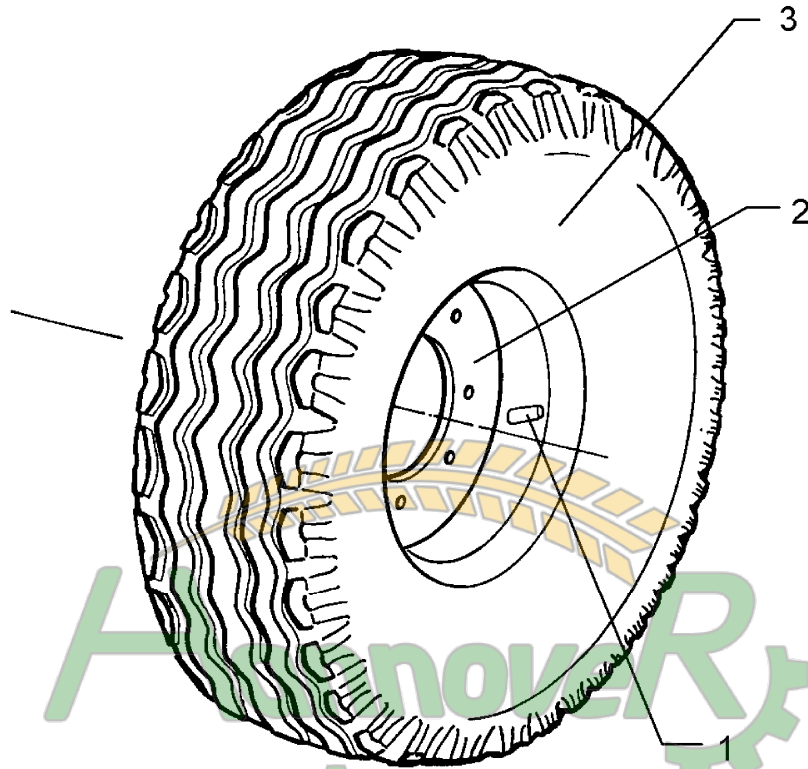

Агротехніка
Агро

Замовлення запчастин

(050) 407-68-47
(050) 407-68-45

11.03

Pos.	Art.-Nr.	Stk.	Artikeltext / Description	Abmessung
1	357 3422	1	Schlauch	Tube
2	357 7069	1	Felge	Wheel centre
3	357 8856	1	Reifen	Tyre
				10.0/80-12 TR15
				7.00x12ET-25 5/94/140
				10.0/80-12 8 PR AW