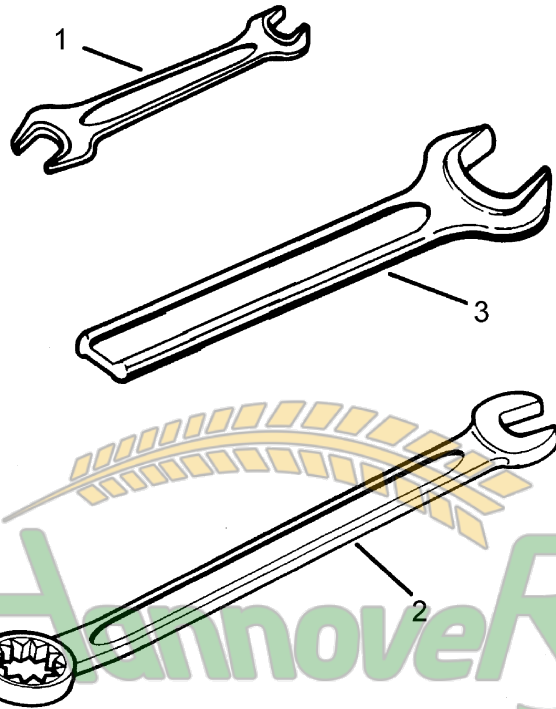

(050)-407-68-47
 (050)-407-68-45

Hannover
 Agro
 Замовлення запчастин
 (050) 407 68 47
 (050) 407 68 45

11.03

Pos.	Art.-Nr.	Stk.	Artikeltext / Description	Abmessung	
1	305 8545	1	Sicherungsring	Securing ring	3x30-35x1,25 Zn
2	305 8560	1	Federsicherung mit Kette	Securing clip with chain	D3,6/D21-460mm-Zn
3	311 9315	1	Klappstift mit Bohrung	Securing pin	8x42 DIN11023
4	313 7910	1	Oberlenkerbolzen	Top link pin	KAT2G D25,4/31,7x158 Zn

 Hannover Agro

Замовлення запчастин

11.03

(050) 407 68 47
 (050) 407 68 45

Pos.	Art.-Nr.	Stk.	Artikeltext / Description	Abmessung	
1	305 8545	1	Sicherungsring	Securing ring	3x30-35x1,25 Zn
2	305 8560	1	Federsicherung mit Kette	Securing clip with chain	D3,6/D21-460mm-Zn
3	311 9315	1	Klappstift mit Bohrung	Securing pin	8x42 DIN11023
4	313 7920	1	Oberlenkerbolzen	Top link pin	KAT3G D31,7/25,4x158 Zn