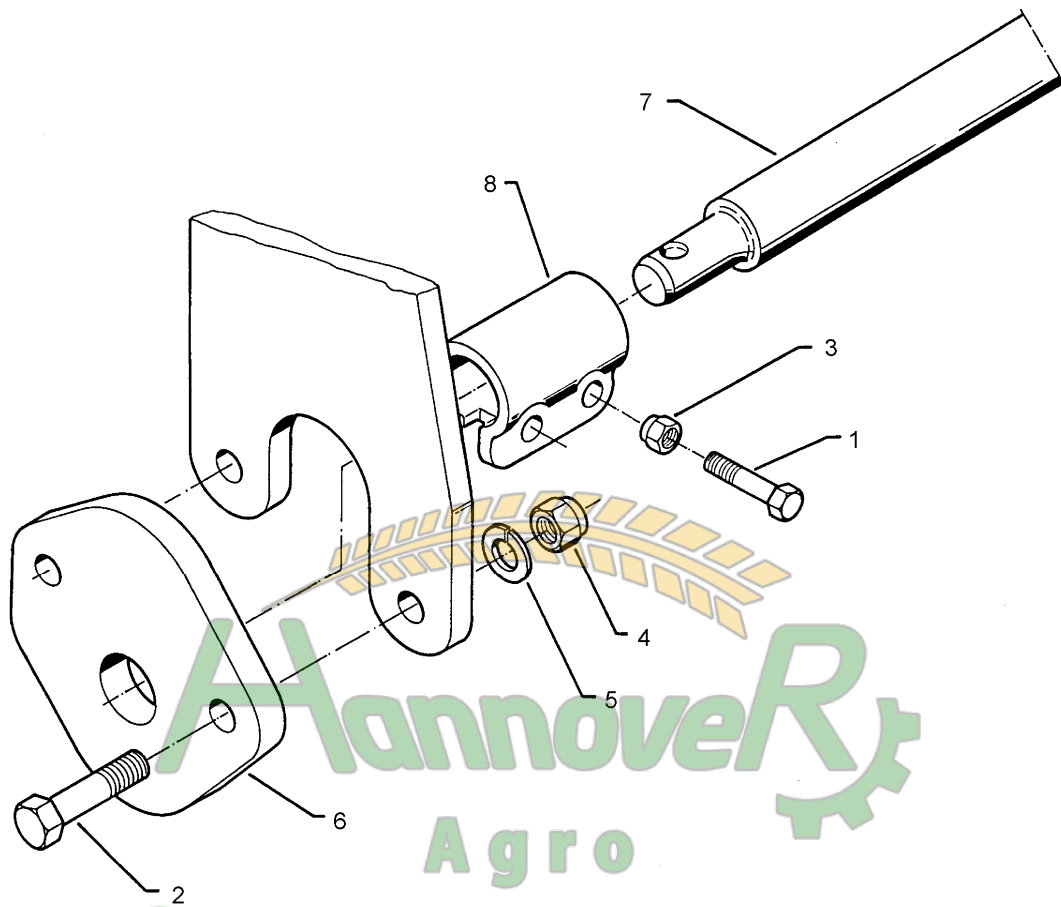

Hannover
Agro
Замовлення запчастин

11.03

Pos.	Art.-Nr.	Stk.	Artikeltext / Description	Abmessung	
1	301 3867	4	Sechskantschraube DIN931-A	Bolt	M16x65-8.8
2	301 5390	4	Sechskantschraube spz.	Bolt	M20x65-12.9
3	303 0935	4	Sicherungsmutter	Selflocking nut	DIN985-NM16-8 Zn
4	303 0978	4	Sechskantmutter	Nut	M20 DIN934-8
5	305 9888	8	Federring	Spring ring	20 DIN127-A
6	461 6061	2	Schienenplatte	Plate for drawbar	E68
7	461 7925	1	Schienenwelle	Drawbar	D68 L3 Z3
8	461 9893	2	Sperrstück	Stop	D68x100 2xD18