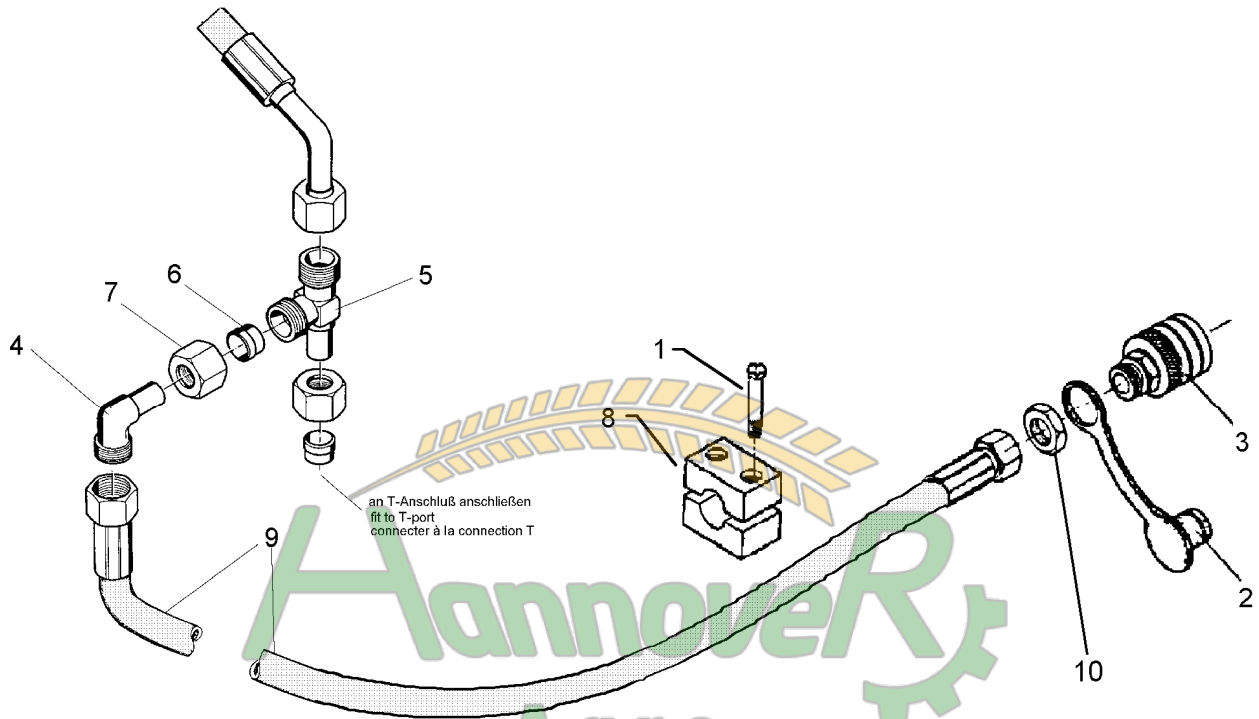

Замовлення запчастин

11.03

Pos.	Art.-Nr.	Stk.	Artikeltext / Description		Abmessung
1	301 0301	2	Flachkopfschraube DIN85	Flatheaded bolt	M6x20-4,6 Zn
2	375 2163	1	Staubstecker	Plastic male probe	NW 6
3	375 2730	1	SVK-Muffe	SVK-socket	BG 2 NW8 M16x1,5 Schott
4	375 4500	1	Einstellbare W-Verschraubung	Adjustable angle union	x-evW12-LM DKO24° M18x1,5
5	375 4550	1	Einstellbare L-Verschraubung	L-adjustable T-union	x-evL12-L DKO24° M18x1,5
6	375 5110	1	Schneidring	Cutting ring	12-L/S Zn WD
7	375 5310	1	Überwurfmutter	Union nut	12L M18x1,5 Zn
8	375 9960	2	Schellenkörper	Clamp	1/2x112A PP
9	475 2679	1	Hydraulikschlauch	High-pressure hose	1SN06-2800 DKOL10/12
10	375 5698	1	Sechskantmutter	Nut	M16x1,5 SW22 Zn