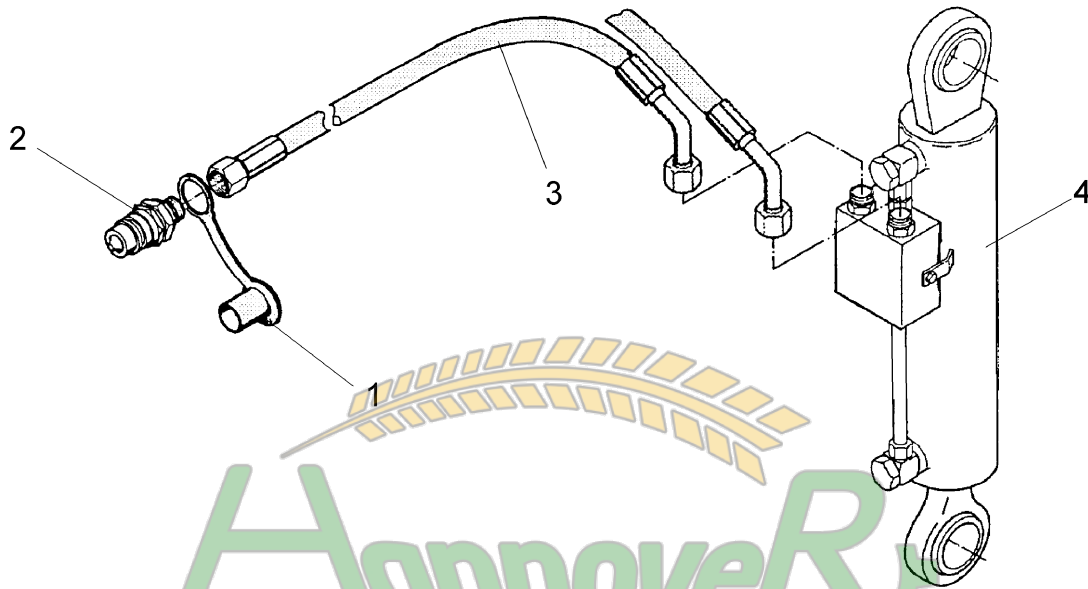

Hannover
Agro
Zamovlenia zapchastin
(050) 407 68 47
(050) 407 68 45

11.03

Pos.	Art.-Nr.	Stk.	Artikeltext / Description	Abmessung
1	375 2166	2	Staubkappe, rot	Cap, red
2	375 2718	2	SVK-Stecker	SVK-socket
3	475 2617	2	Hydraulikschlauch	High-pressure hose
4	575 2489	1	Umschaltzylinder	Change over ram
				D26,5 NW10-M18x1,5 2SN10-1250 DKOL12/DKOL12-45° DZ63/36-240 IV-A