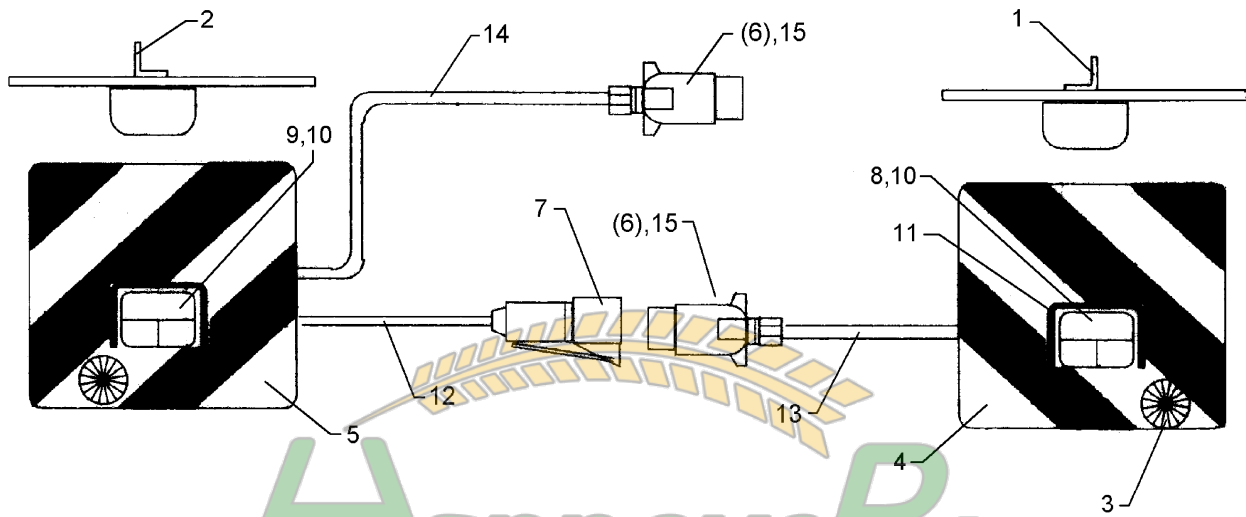

Hannover

Agro

Замовлення запчастин

(050) 407 68 47
(050) 407 68 45

11.03

Pos.	Art.-Nr.	Stk.	Artikeltext / Description	Abmessung	
1	321 5012	1	Aufsteckteil	Plug-on unit	RE HR11027
2	321 5013	1	Aufsteckteil	Plug-on unit	LI HL11027
3	321 9917	2	Rückstrahler	Reflector	6200K
4	321 9934	1	Warntafel	Warning board	RE 423x423 DIN11030
5	321 9935	1	Warntafel	Warning board	LI 423x423 DIN11030
6	373 2121	2	Stecker	Plug	7-polig
7	373 2140	1	Kupplungsdose	Connector socket	72.
8	373 3130	1	Rückleuchte rechts	Rear light, RH	BBS95R
9	373 3133	1	Rückleuchte links	Rear light, LH	BBS95L
10	373 3526	2	Lichtscheibe	Light glas	RE E95
11	373 3801	2	Schutzhaube hinten	Rear cover	SH95
12	373 4136	2	Kabel gelb	Cable, yellow	4x0,75
13	373 4137	2	Kabel grün	Cable, green	4x0,75
14	373 4140	7	Kabel	Cable	6x0,75 S/W
15	373 2124	2	Stecker Alu	Plug	7-polig