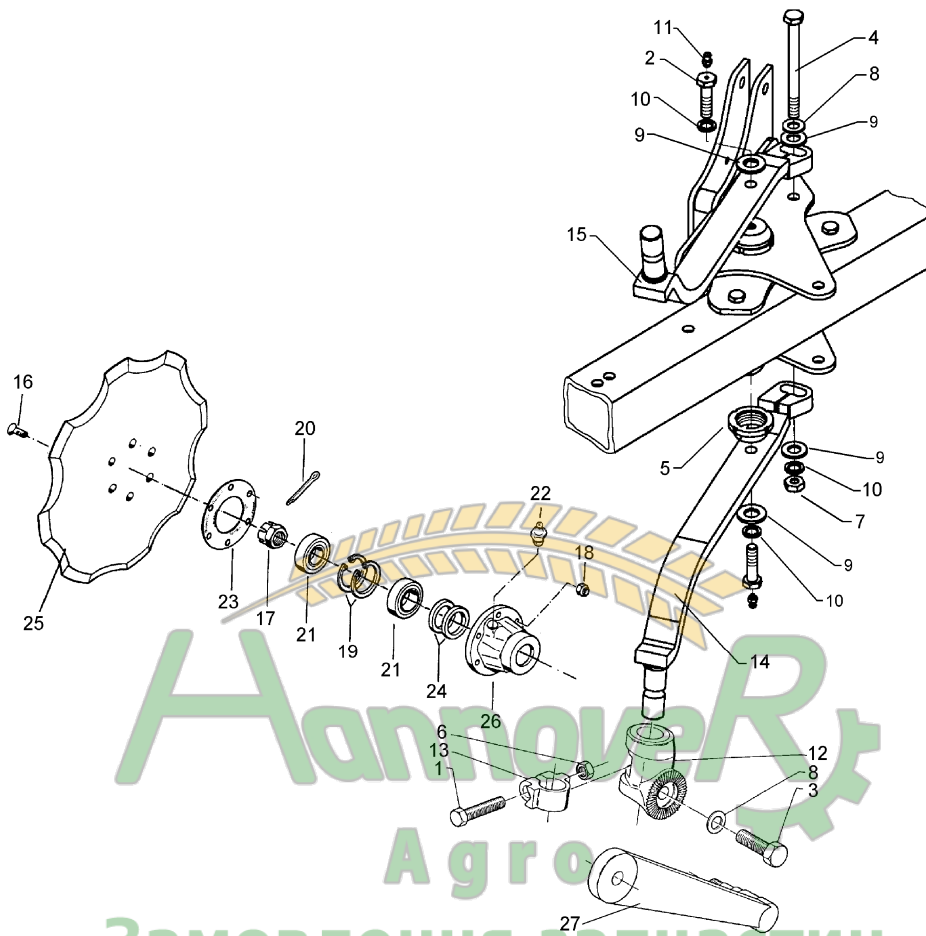

Замовлення запчастин

11.03

Pos.	Art.-Nr.	Stk.	Artikeltext / Description	Abmessung	
1	301 3867	2	Sechskantschraube DIN931-A	Bolt	M16x65-8.8
2	301 4237	2	Sechskantschraube spz.	Bolt	M20x1,5x50/M10x1
3	301 4269	2	Sechskantschraube DIN933	Screw	M20x60-8.8
4	301 4578	1	Sechskantschraube DIN931-A	Bolt	M20x270-8.8
5	303 0350	2	Nutmutter	Grooved nut	M60x2 M20x1,5 D80x30
6	303 0976	2	Sechskantmutter	Nut	M16 DIN934-8
7	303 0978	1	Sechskantmutter	Nut	M20 DIN934-8
8	305 6164	1	Scheibe	Washer	D35/20,5x5
9	305 6268	4	Scheibe	Washer	D20,5/50x8 Zn
10	305 9888	3	Federring	Spring ring	20 DIN127-A
11	323 6348	2	Schmiernippel	Grease nipple	AM10x1 DIN71412
12	457 9146	2	Zahnkonsole	Hirth-type bracket	D70/38 Z40
13	457 9870	2	Sperrstück	Stop	D38x30
14	463 8706	1	Maissechhalm	Disc stalk	60x25x866-M RE
15	463 8707	1	Maissechhalm	Disc stalk	60x25x866-M LI
16	301 6123	12	Senkschraube DIN7991-A	Countersunk bolt	M10x30-10.9
17	303 0193	2	Kronenmutter	Castle nut	DIN937-M24x1,5-22H
18	303 0933	12	Sicherungsmutter	Selflocking nut	DIN985-NM10-8 Zn
19	305 8924	4	Sicherungsring	Securing ring	62x2 DIN472
20	311 7613	2	Splint	Peg	3,2x40 DIN94-St Zn
21	319 9116	4	Kegelrollenlager	Bearing	30206.
22	323 6345	2	Schmiernippel	Grease nipple	LAM 6 DIN71412
23	323 7641	2	Dichtung	Seal	D120/65x1,6
24	323 8032	4	Wellendichtring	Oil seal	40x55x7 BA
25	349 0042	2	Sechscheibe	Disc	D500/100x5-Z
26	447 8882	2	Nabe	Hub	668 A