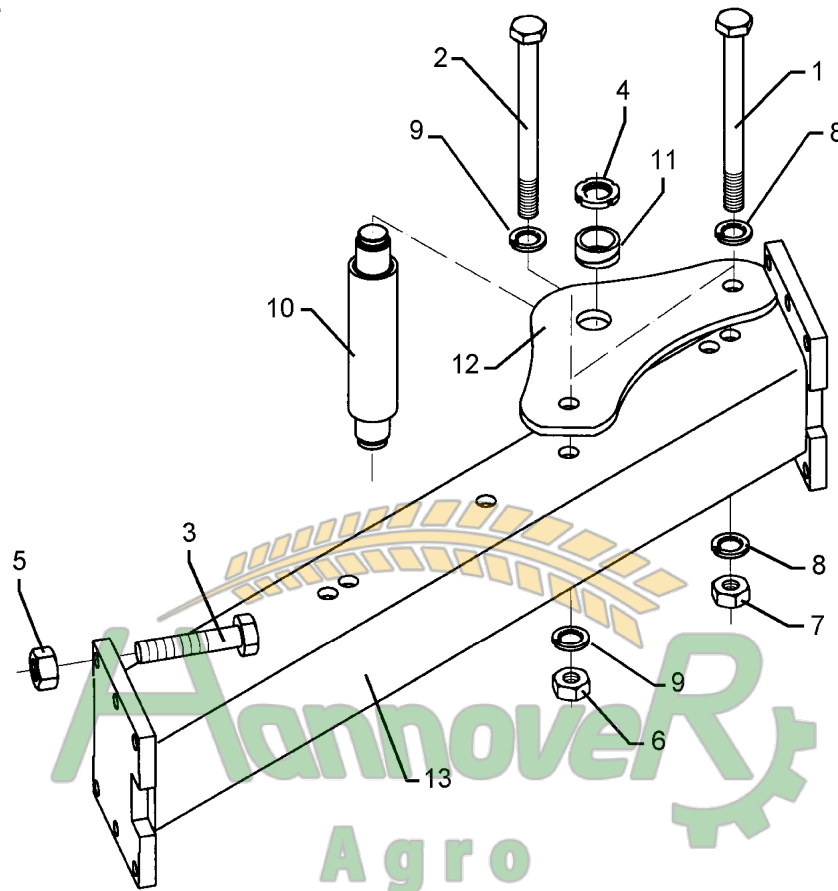

Замовлення запчастин

11.03

Pos.	Art.-Nr.	Stk.	Artikeltext / Description	Abmessung	
1	301 4119	1	Sechskantschraube	Bolt	M16x1,5x152ls130xb19-10.9
2	301 4522	1	Sechskantschraube spezial	Bolt	M20x1,5x155ls135xb17-10.9
3	301 5389	6	Sechskantschraube spz.	Bolt	M16x50-8.8
4	303 0338	2	Nutmutter	Grooved nut	M30x1,5
5	303 0935	6	Sicherungsmutter	Selflocking nut	DIN985-NM16-8 Zn
6	303 0977	1	Sechskantmutter	Nut	M20x1,5 DIN934-10
7	303 0990	1	Sechskantmutter	Nut	M16x1,5 DIN934-10
8	305 9887	2	Federring	Spring ring	16 DIN127
9	305 9888	2	Federring	Spring ring	20 DIN127-A
10	313 5550	1	Bolzen	Pin	D50/110x190 D35/M30x1,5 VE5/6
11	317 2000	2	Buchse	Bush	D45/D35x21
12	402 2939	2	Lagerplatte	Bearing plate	D35 VO 5/6
13	402 8247	1	Anbauteil	Frame extension	E5/6 110-100