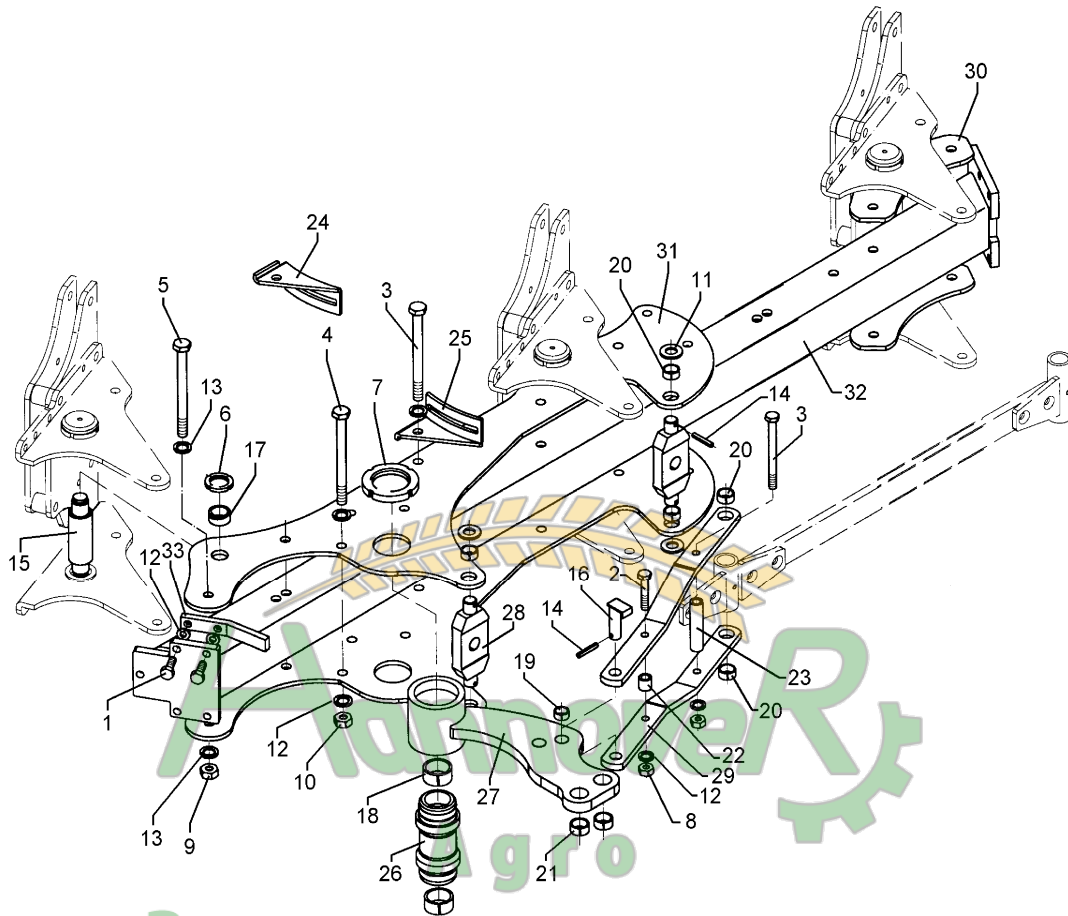

Замовлення запчастин

11.03

Pos.	Art.-Nr.	Stk.	Artikeltext / Description	Abmessung	
27	402 1715	1	Schwinge	Rocker arm	Vari-Opal 5 D114,2x108
28	402 1707	2	Kreuzgelenk	Cross union	VO5 70x25x167 D25
29	402 1762	2	Steuerstange	Rod	50x15x567 VO 5 - 900
30	402 2939	2	Lagerplatte	Bearing plate	D35 VO 5/6
31	402 2951	2	Lagerplatte	Bearing plate	VO-5-900
32	402 8235	1	Grundrahmen	Basic frame	E5 110-3-90
33	402 8299	1	Anschlag, gebogen	Stop	30x15x203 2xM16-57,5 VO5/6