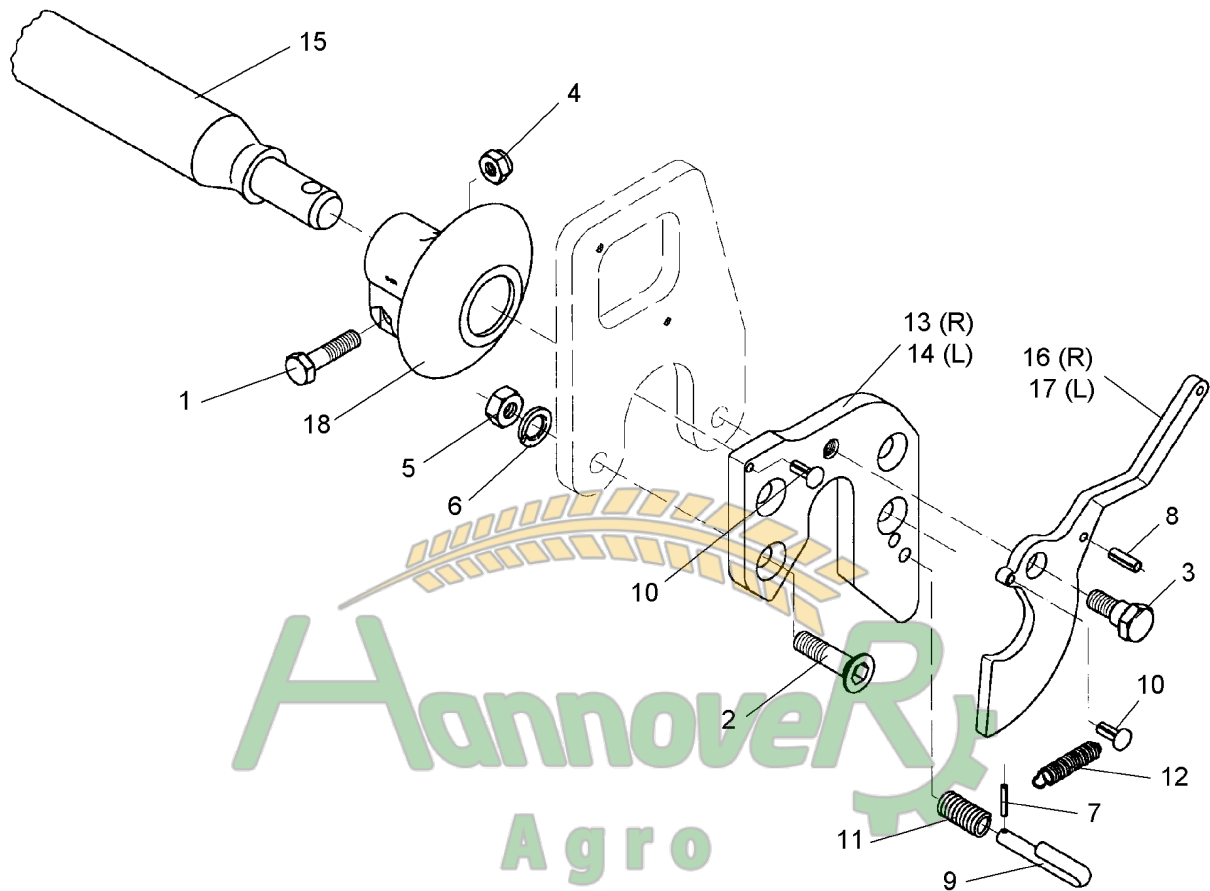

Замовлення запчастин

11.03

Pos.	Art.-Nr.	Stk.	Artikeltext / Description	Abmessung	
1	301 3867	4	Sechskantschraube DIN931-A	Bolt	M16x65-8.8
2	301 5390	4	Sechskantschraube spz.	Bolt	M20x65-12.9
3	303 0935	4	Sicherungsmutter	Selflocking nut	DIN985-NM16-8 Zn
4	303 0978	4	Sechskantmutter	Nut	M20 DIN934-8
5	305 9888	8	Federring	Spring ring	20 DIN127-A
6	461 6060	2	Schienenplatte	Plate for drawbar	E55
7	461 7924	1	Schienenwelle	Drawbar	D55 L3 Z2
8	461 9892	2	Sperrstück	Stop	D55x100 2xD18

Hannover
Agro
Замовлення запчастин

11.03

Pos.	Art.-Nr.	Stk.	Artikeltext / Description	Abmessung	
1	301 3867	4	Sechskantschraube DIN931-A	Bolt	M16x65-8.8
2	301 5390	4	Sechskantschraube spz.	Bolt	M20x65-12.9
3	303 0935	4	Sicherungsmutter	Selflocking nut	DIN985-NM16-8 Zn
4	303 0978	4	Sechskantmutter	Nut	M20 DIN934-8
5	305 9888	8	Federring	Spring ring	20 DIN127-A
6	461 6061	2	Schienenplatte	Plate for drawbar	E68
7	461 7925	1	Schienenwelle	Drawbar	D68 L3 Z3
8	461 9893	2	Sperrstück	Stop	D68x100 2xD18