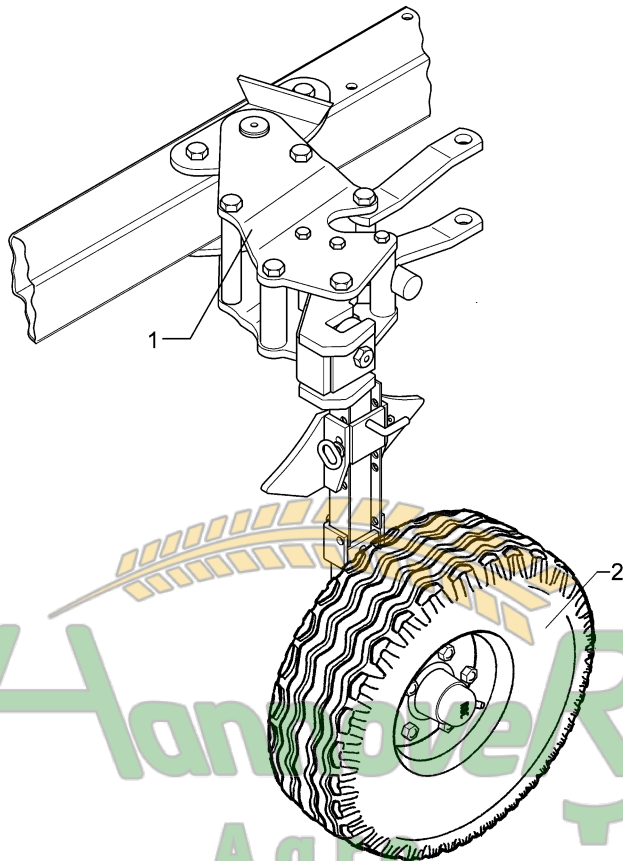

Замовлення запчастин

11.03

Pos.	Art.-Nr.	Stk.	Artikeltext / Description	Abmessung
1	548 4262	1	Pendelstützrad	Depth wheel
2	550 8862	1	Rad 5/94/140 M14	Wheel 5/94/140 M14
				D35x148/110x615 VO5 10.0/75-15.3 12PR AW ET-20