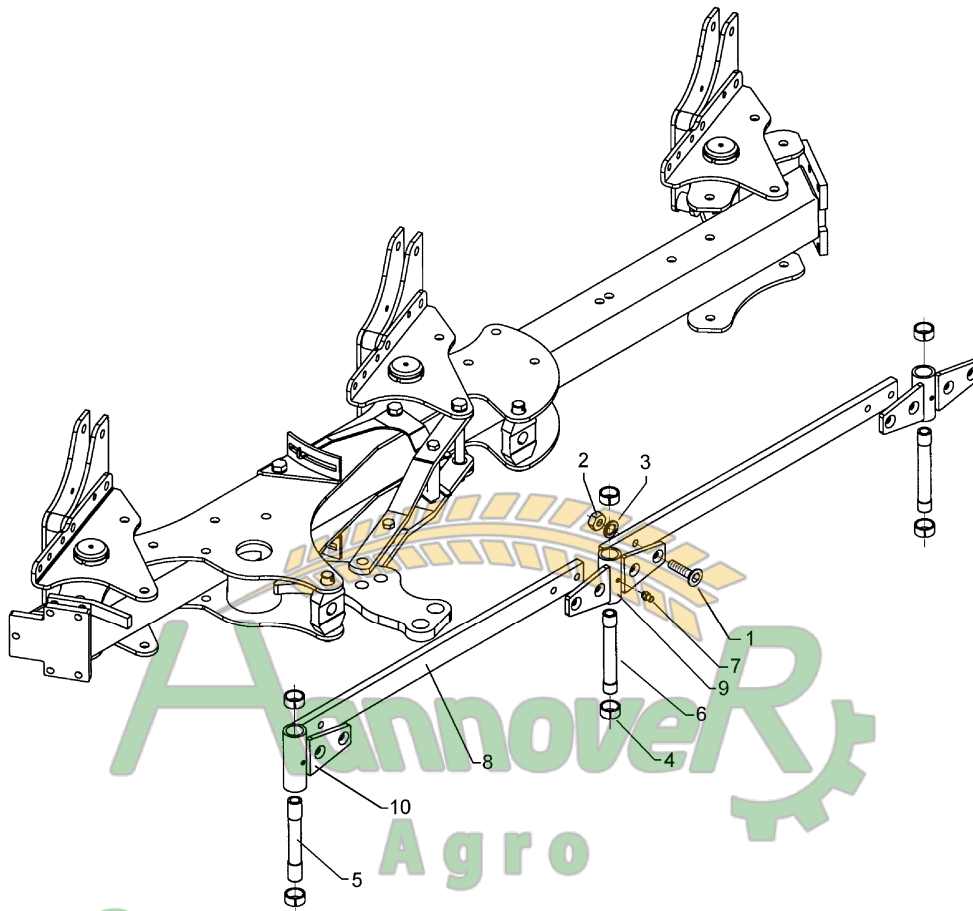

Замовлення запчастин

11.03

Pos.	Art.-Nr.	Stk.	Artikeltext / Description	Abmessung	
1	301 6144	8	Senkschraube spz.	Countersunk bolt	M16x50-10.9
2	303 0976	8	Sechskantmutter	Nut	M16 DIN934-8
3	305 9887	8	Federring	Spring ring	16 DIN127
4	317 3417	6	Einspannbuchse mit Preßsitz	Expansion bush	EG30/38x25
5	317 7202	1	Hülse	Bushing	D30/20x140-2xL30
6	317 7203	2	Hülse	Bushing	D30/20x140-2xL17/D28
7	323 6348	3	Schmiernippel	Grease nipple	AM10x1 DIN71412
8	402 2319	2	Stange	Rod	50x18x930 4xD16
9	402 2605	2	Lagerung	Bearing	D38x109-4xD16 VO 5/6
10	402 2607	1	Lagerung	Bearing	D38x139-2xD16 VO 5/6