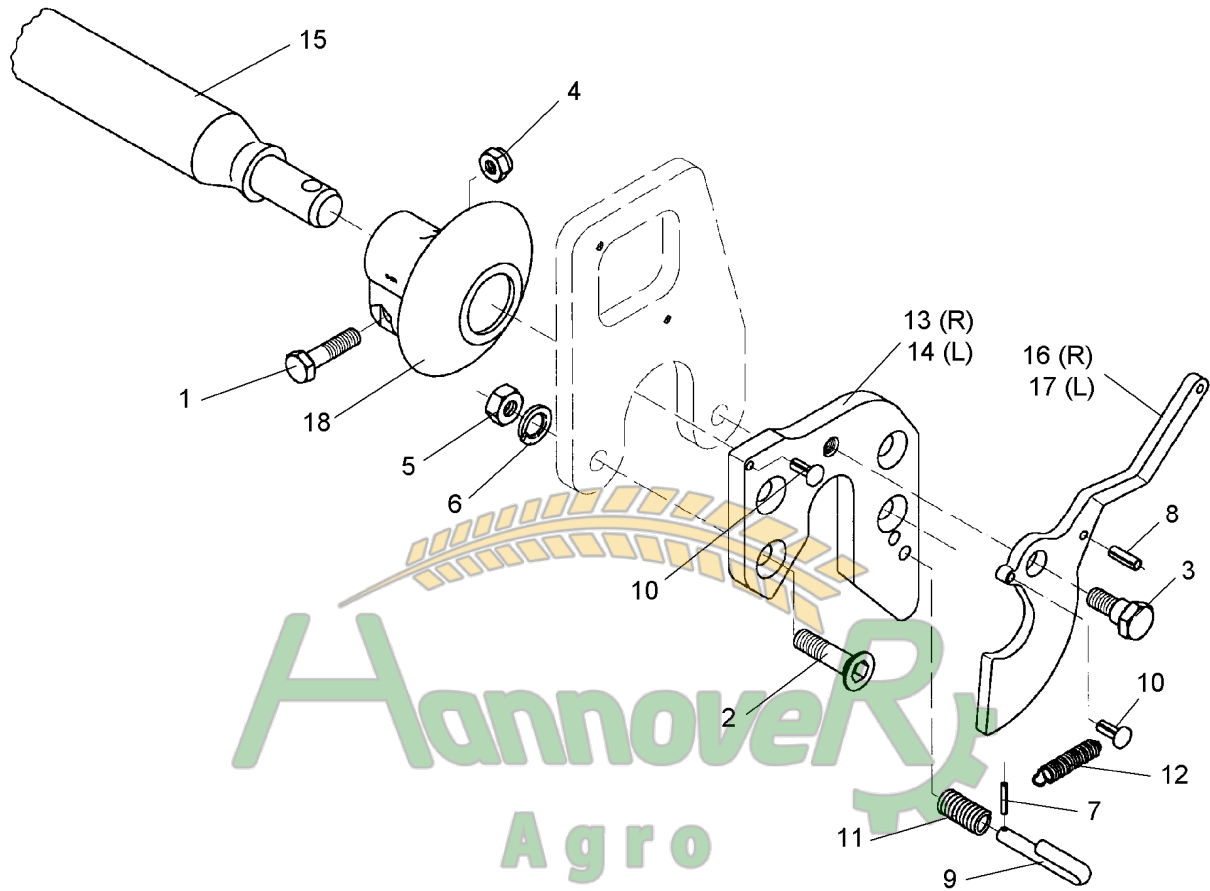

11.03

Pos.	Art.-Nr.	Stk.	Artikeltext / Description	Abmessung	
1	301 3867	4	Sechskantschraube DIN931-A	Bolt	M16x65-8.8
2	301 5744	4	Senkschraube spz.	Countersunk bolt	M20x60-12.9
3	301 6425	2	Schraube	Bolt	M20x16/D24
4	303 0935	4	Sicherungsmutter	Selflocking nut	DIN985-NM16-8 Zn
5	303 0978	4	Sechskantmutter	Nut	M20 DIN934-8
6	305 9888	4	Federring	Spring ring	20 DIN127-A
7	309 6038	2	Spannhülse	Expansion bush	5x30-DIN1481 Chrom 8
8	309 6940	2	Spannhülse	Expansion bush	8x28-DIN1481 Chrom 8
9	313 8645	2	Stift gebogen	Pin	D12x60
10	315 9710	4	Halbrundkerbnagel	Rivet	8x16 DIN1476
11	329 8106	2	Druckfeder	Spring	1,6x16x51,5
12	329 8495	2	Zugfeder	Spring	2,5x12x75
13	461 6078	1	Schienenplatte	Plate for drawbar	E55FH RE
14	461 6079	1	Schienenplatte	Plate for drawbar	E55FH LI
15	461 7924	1	Schienenwelle	Drawbar	D55 L3 Z2
16	461 8186	1	Haken	Hook	E55F RE
17	461 8187	1	Haken	Hook	E55F LI
18	461 9890	2	Sperrstück	Stop	D55-F

Hannover
Agro
Замовлення запчастин
(050) 407 68 47
(050) 407 68 45

11.03

Pos.	Art.-Nr.	Stk.	Artikeltext / Description	Abmessung	
1	301 3867	4	Sechskantschraube DIN931-A	Bolt	M16x65-8.8
2	301 5744	4	Senkschraube spz.	Countersunk bolt	M20x60-12.9
3	301 6425	2	Schraube	Bolt	M20x16/D24
4	303 0935	4	Sicherungsmutter	Selflocking nut	DIN985-NM16-8 Zn
5	303 0978	4	Sechskantmutter	Nut	M20 DIN934-8
6	305 9888	4	Federring	Spring ring	20 DIN127-A
7	309 6038	2	Spannhülse	Expansion bush	5x30-DIN1481 Chrom 8
8	309 6940	2	Spannhülse	Expansion bush	8x28-DIN1481 Chrom 8
9	313 8645	2	Stift gebogen	Pin	D12x60
10	315 9710	4	Halbrundkerbnagel	Rivet	8x16 DIN1476
11	329 8106	2	Druckfeder	Spring	1,6x16x51,5
12	329 8495	2	Zugfeder	Spring	2,5x12x75
13	461 6078	1	Schienenplatte	Plate for drawbar	E55FH RE
14	461 6079	1	Schienenplatte	Plate for drawbar	E55FH LI
15	461 7923	1	Schienenwelle	Drawbar	D55 L2 Z3
16	461 8186	1	Haken	Hook	E55F RE
17	461 8187	1	Haken	Hook	E55F LI
18	461 9890	2	Sperrstück	Stop	D55-F