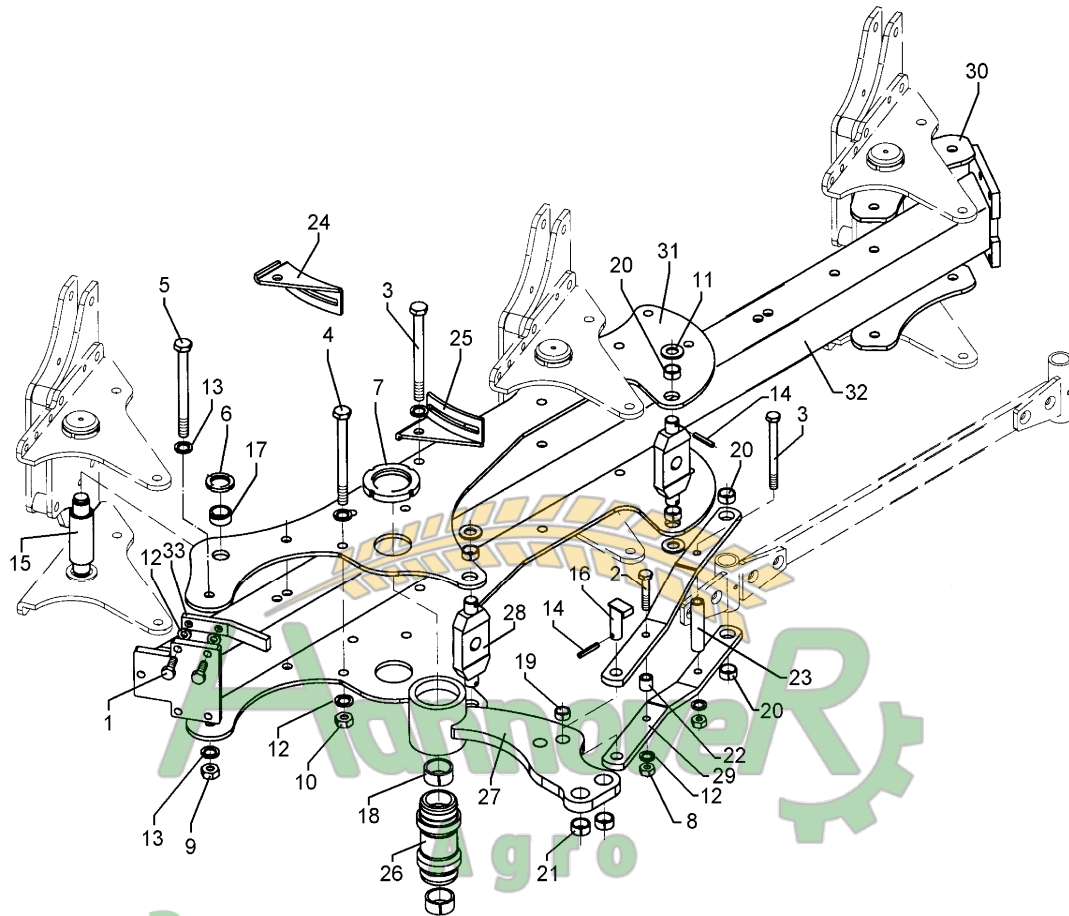

Замовлення запчастин

(050) 407 68 47

(050) 407 68 45

11.03

Pos.	Art.-Nr.	Stk.	Artikeltext / Description	Abmessung	
1	301 3701	2	Sechskantschraube DIN933	Screw	M16x35-12.9 A=max.3mm
2	301 3884	1	Sechskantschraube DIN931-A	Bolt	M16x70-8.8
3	301 4118	2	Sechskantschraube	Bolt	M16x1,5x162ls140xb19-10.9
4	301 4119	8	Sechskantschraube	Bolt	M16x1,5x152ls130xb19-10.9
5	301 4522	2	Sechskantschraube spezial	Bolt	M20x1,5x155ls135xb17-10.9
6	303 0338	6	Nutmutter	Grooved nut	M30x1,5
7	303 0365	2	Nutmutter	Grooved nut	M75x2-KM15 42CrMo4V
8	303 0976	2	Sechskantmutter	Nut	M16 DIN934-8
9	303 0977	2	Sechskantmutter	Nut	M20x1,5 DIN934-10
10	303 0990	10	Sechskantmutter	Nut	M16x1,5 DIN934-10
11	305 6283	4	Scheibe	Washer	B28 DIN125
12	305 9887	24	Federring	Spring ring	16 DIN127
13	305 9888	6	Federring	Spring ring	20 DIN127-A
14	309 6072	5	Spannhülse	Expansion bush	8x40-DIN1481 Zn
15	313 5550	3	Bolzen	Pin	D50/110x190 D35/M30x1,5 VE5/6
16	313 8052	1	Bolzen mit Verdrehsicherung	Pin with stop	LB D25/26x57/70
17	317 2000	6	Buchse	Bush	D45/D35x21
18	317 2015	2	Einspannbuchse mit Preßsitz	Expansion bush	EG45/50x25
19	317 3339	4	Einspannbuchse mit Preßsitz	Expansion bush	EG22/26x10
20	317 3347	2	Einspannbuchse mit Preßsitz	Expansion bush	EG28/32x10
21	317 3408	4	Einspannbuchse mit Preßsitz	Expansion bush	EG25/32x20
22	317 6798	1	Röhrchen	Tube	26,9x5x21
23	317 6802	1	Röhrchen	Tube	26,9x5x110
24	321 7200	1	Halter	Holder	Vari-Opal 7-1000 RE t=5
25	321 7201	1	Halter	Holder	Vari-Opal 7-1000 LI t=5
26	402 1284	1	Lagerrohr	Bearing tube	D45/M75/90x109/170