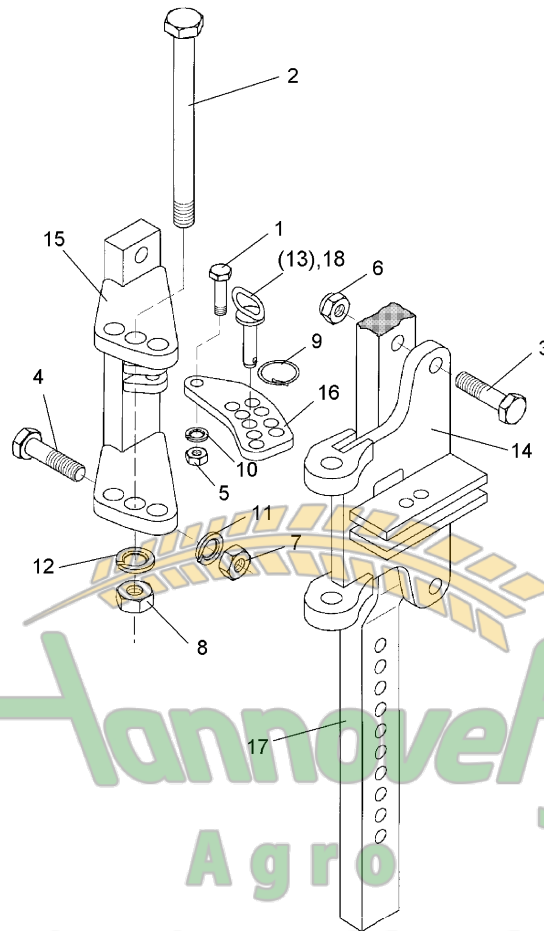

Замовлення запчастин

11.03

Pos.	Art.-Nr.	Stk.	Artikeltext / Description	Abmessung	
1	301 6144	4	Senkschraube spz.	Countersunk bolt	M16x50-10.9
2	303 0976	4	Sechskantmutter	Nut	M16 DIN934-8
3	305 9887	4	Federring	Spring ring	16 DIN127
4	317 3417	2	Einspannbuchse mit Preßsitz	Expansion bush	EG30/38x25
5	317 7202	1	Hülse	Bushing	D30/20x140-2xL30
6	323 6348	1	Schmiernippel	Grease nipple	AM10x1 DIN71412
7	402 2319	1	Stange	Rod	50x18x930 4xD16
8	402 2607	1	Lagerung	Bearing	D38x139-2xD16 VO 5/6

Замовлення запчастин

11.03

Pos.	Art.-Nr.	Stk.	Artikeltext / Description	Abmessung	
1	301 6144	4	Senkschraube spz.	Countersunk bolt	M16x50-10.9
2	303 0976	4	Sechskantmutter	Nut	M16 DIN934-8
3	305 9887	4	Federring	Spring ring	16 DIN127
4	317 3417	2	Einspannbuchse mit Preßsitz	Expansion bush	EG30/38x25
5	317 7202	1	Hülse	Bushing	D30/20x140-2xL30
6	323 6348	1	Schmiernippel	Grease nipple	AM10x1 DIN71412
7	402 2314	1	Stange	Rod	50x18x830 4xD16
8	402 2607	1	Lagerung	Bearing	D38x139-2xD16 VO 5/6

Замовлення запчастин

11.03

Pos.	Art.-Nr.	Stk.	Artikeltext / Description	Abmessung
1	301 3779	2	Sechskantschraube spz.	Bolt
2	303 0935	2	Sicherungsmutter	Selflocking nut
3	463 8641	1	Düngereinlegerhalm	Skim stalk
				M16x60-10.9 DIN985-NM16-8 Zn 50x30x0974-220/260

Замовлення запчастин

11.03

Pos.	Art.-Nr.	Stk.	Artikeltext / Description	Abmessung
1	301 3779	2	Sechskantschraube spz.	Bolt
2	303 0935	2	Sicherungsmutter	Selflocking nut
3	463 8642	1	Düngereinlegerhalm	Skim stalk
				M16x60-10.9
				DIN985-NM16-8 Zn
				50x30x1124-260