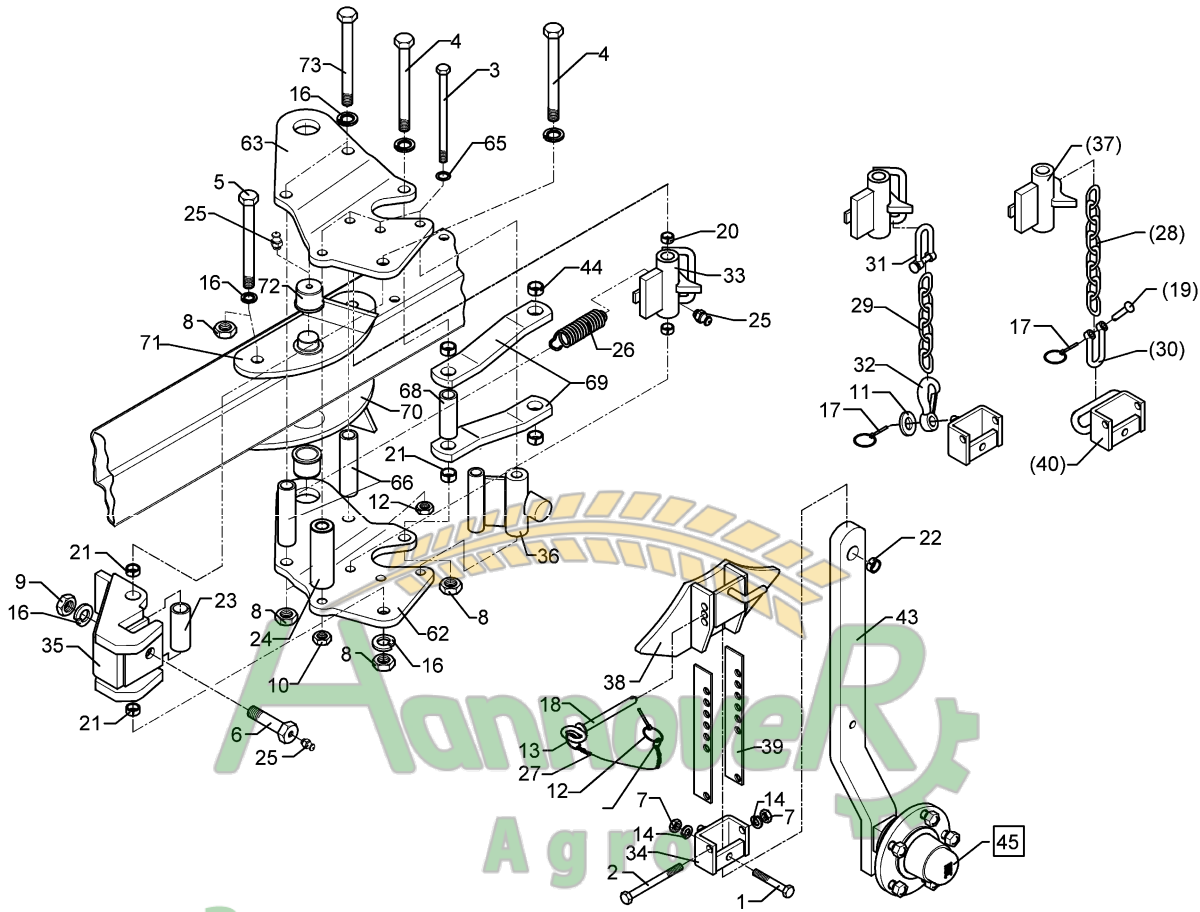

Замовлення запчастин

11.03

Pos.	Art.-Nr.	Stk.	Artikeltext / Description	Abmessung
1	301 3391	1	Sechskantschraube spz.	Bolt M12x60-10.9
2	301 3461	1	Sechskantschraube DIN931-A	Bolt M12x100-8.8
3	301 4118	4	Sechskantschraube	Bolt M16x1,5x162ls140xb19-10.9
4	301 4523	2	Sechskantschraube spezial	Bolt M20x1,5x170ls144xb23-10.9
5	301 4522	2	Sechskantschraube spezial	Bolt M20x1,5x155ls135xb17-10.9
6	301 4604	1	Sechskantschraube	Bolt M20x75 MSB
7	303 0972	2	Sechskantmutter	Nut M12 DIN934-8
8	303 0977	6	Sechskantmutter	Nut M20x1,5 DIN934-10
9	303 0978	1	Sechskantmutter	Nut M20 DIN934-8
10	303 0990	4	Sechskantmutter	Nut M16x1,5 DIN934-10
11	305 6162	1	Scheibe	Washer D17/35x5 Zn
12	305 8545	1	Sicherungsring	Securing ring 3x30-35x1,25 Zn
13	305 8551	1	Federsicherung	Securing clip 41x3
14	305 9885	2	Federring	Spring ring 12 DIN127
16	305 9888	6	Federring	Spring ring 20 DIN127-A
17	311 9565	1	Klappstift	Securing pin 4,5mm
18	313 8137	1	Bolzen mit Griff	Pin with grip GB D12x103,5/1185
19	315 8006	1	Niet	Rivet 12x55 BO Zn
20	317 3336	2	Einspannbuchse	Expansion bush EG16/22x18-DIN1498
21	317 3338	4	Einspannbuchse mit Preßsitz	Expansion bush EG20/26x16
22	317 3394	1	Einspannbuchse	Expansion bush EG20/26x25-DIN1498
23	317 6664	1	Röhrchen	Tube 33,7x4,5x79
24	317 6859	1	Röhrchen	Tube 26,9/17,9x119,3+-0,5
25	323 6348	4	Schmiernippel	Grease nipple AM10x1 DIN71412
26	329 8496	1	Zugfeder	Spring 2,8x30x90 D31/12
27	331 6130	1	Knotenkette	Chain D2x150