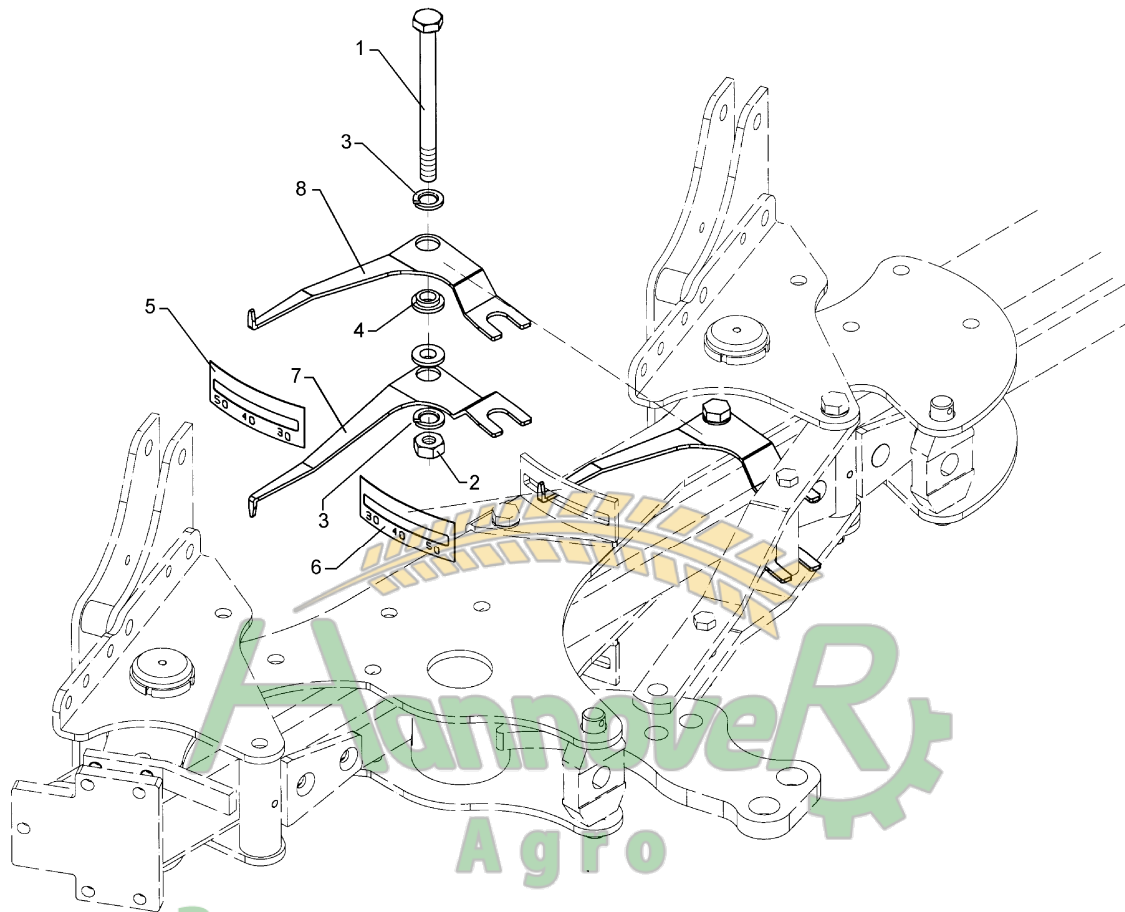

Замовлення запчастин

11.03

Pos.	Art.-Nr.	Stk.	Artikeltext / Description	Abmessung	
1	301 4538	1	Sechskantschraube spezial	Bolt	M20x1,5x175ls150xb22-10.9
2	303 0977	1	Sechskantmutter	Nut	M20x1,5 DIN934-10
3	305 9888	2	Federring	Spring ring	20 DIN127-A
4	317 4345	2	Bundbuchse	Flange bushing	D40/29/20x11
5	321 1044	1	Abziehbild Schnittbreite	Sticker	RE VO-5/6 25-45
6	321 1045	1	Abziehbild Schnittbreite	Sticker	LI VO-5/6 25-45
7	321 7000	1	Zeiger	Pointer	Vari-Opal 5 RE t=5
8	321 7001	1	Zeiger	Pointer	Vari-Opal 5 LI t=5