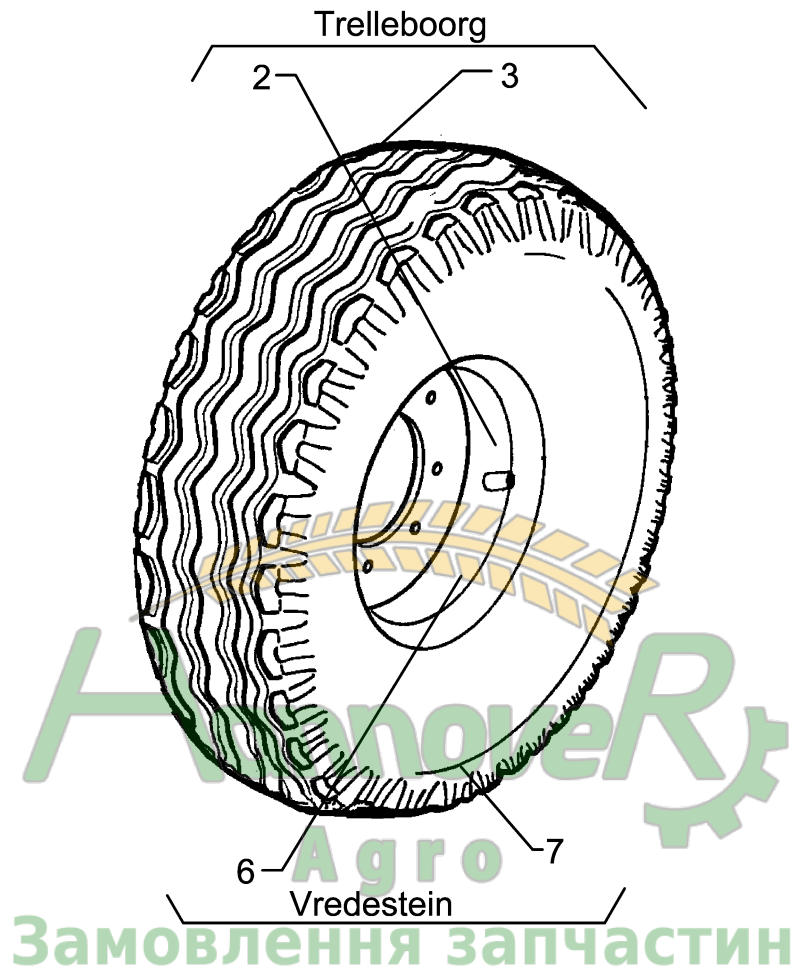

11.03

Pos.	Art.-Nr.	Stk.	Artikeltext / Description	Abmessung
1	357 7064	1	Felge	Wheel centre
2	357 8864	1	Reifen	Tyre
				11.0 6/161/205 ET+40
				13.0/55-16 12 PR AW