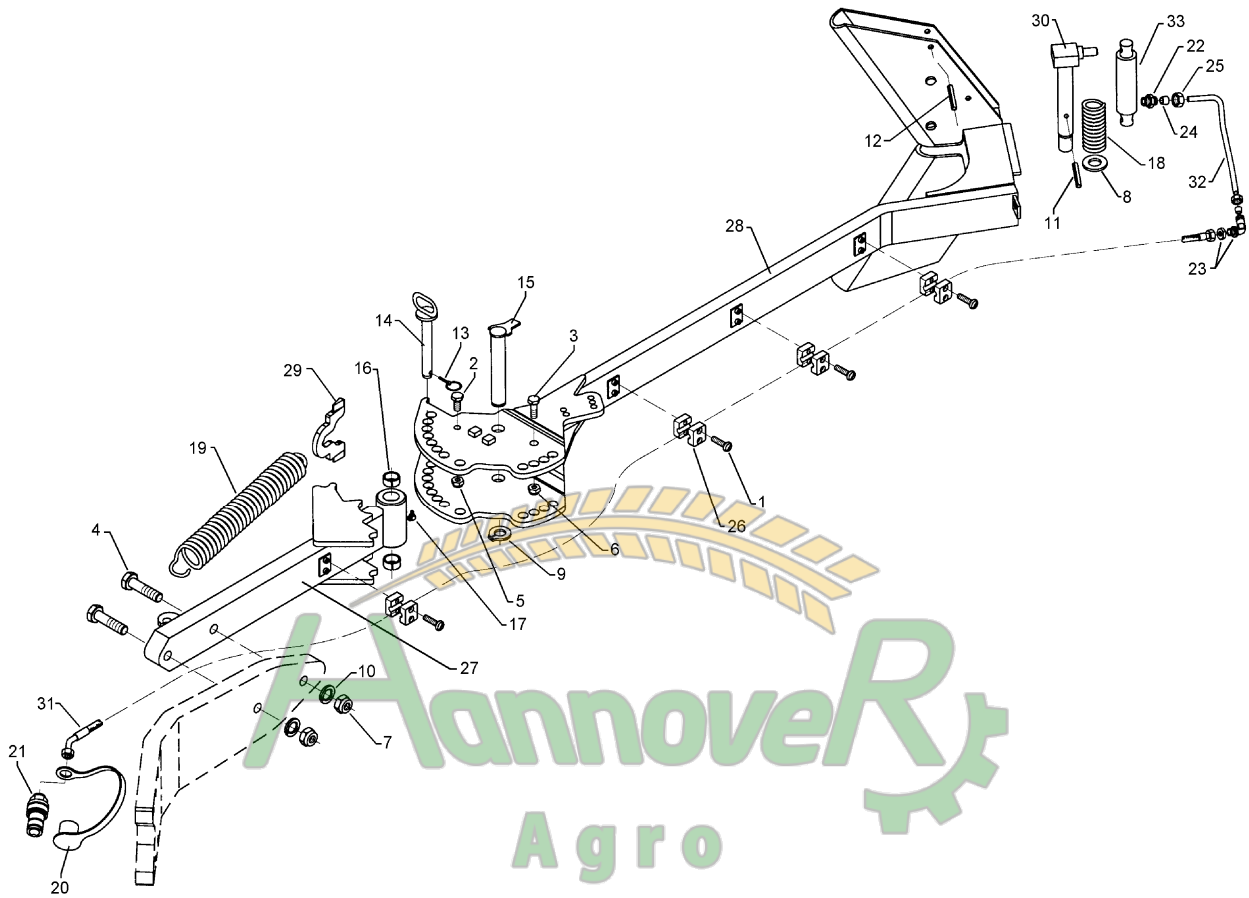

Замовлення запчастин

11.03

Pos.	Art.-Nr.	Stk.	Artikeltext / Description	Abmessung	
1	301 0302	8	Flachkopfschraube DIN85	Flatheaded bolt	M6x25-4,6 Zn
2	301 3313	1	Sechskantschraube DIN933	Screw	M12x25-8.8
3	301 3701	1	Sechskantschraube DIN933	Screw	M16x35-12.9 A=max.3mm
4	301 4407	2	Sechskantschraube DIN931-A	Bolt	M20x100-8.8
5	303 0934	1	Sicherungsmutter	Selflocking nut	DIN985-NM12-8 Zn
6	303 0935	1	Sicherungsmutter	Selflocking nut	DIN985-NM16-8 Zn
7	303 0978	2	Sechskantmutter	Nut	M20 DIN934-8
8	305 6229	1	Scheibe	Washer	45x31x5
9	305 8861	1	Sicherungsring	Securing ring	25x2 DIN471 Zn
10	305 9888	2	Federring	Spring ring	20 DIN127-A
11	309 6072	1	Spannhülse	Expansion bush	8x40-DIN1481 Zn
12	309 6174	2	Spannhülse	Expansion bush	10x70-DIN1481
13	311 9565	2	Klappstift	Securing pin	4,5mm
14	313 2020	2	Bolzen mit Griff	Pin with grip	GB D20x143/165
15	313 2538	1	Bolzen mit Verdrehsicherung	Pin with stop	FN D25x136/173
16	317 3408	2	Einspannbuchse mit Preßsitz	Expansion bush	EG25/32x20
17	323 6349	1	Schmiernippel	Grease nipple	CM10x1 DIN71412-90°
18	329 8289	1	Druckfeder	Spring	5x37x138
19	329 8595	1	Zugfeder	Spring	7x35x437
20	375 2164	1	Schutzkappe rot	Cap	Bg.2
21	375 2716	1	SVK-Stecker	SVK-socket	NW8 M16x1,5
22	375 3990	1	Einschraubverschraubung	Nipple	x-GE 10-LM M18x1,5
23	375 4390	1	Winkel-Schottverschraubung	Angle union	x-WSV10-L M16x1,5
24	375 5100	2	Schneidring	Cutting ring	S 10 L WD
25	375 5300	2	Überwurfmutter	Union nut	10L M16x1,5
26	375 9961	8	Schellenkörper	Clamp	1/2x215 PP