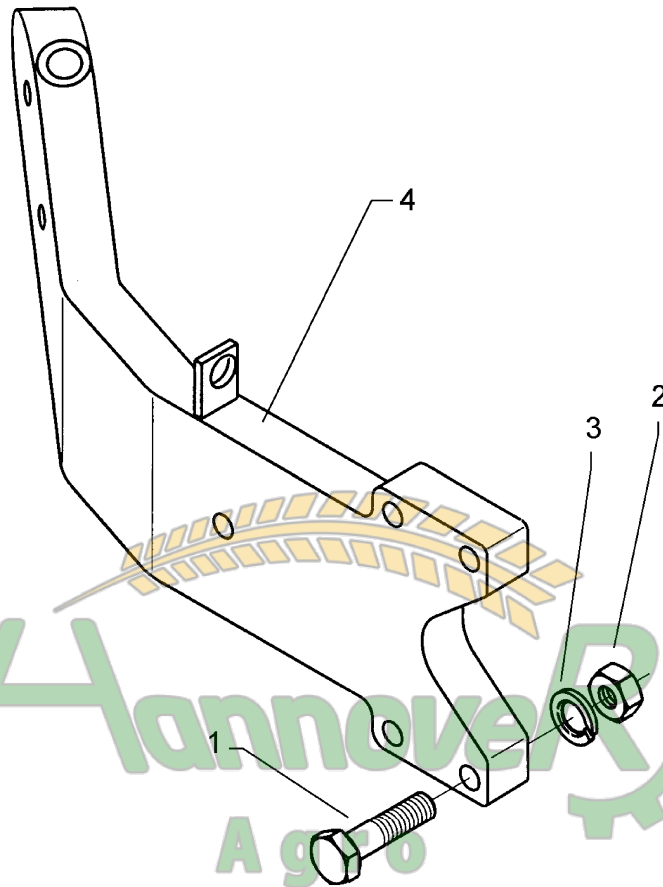

Замовлення запчастин

11.03

Pos.	Art.-Nr.	Stk.	Artikeltext / Description	Abmessung
1	301 5387	6	Sechskantschraube spz.	Bolt
2	303 0976	6	Sechskantmutter	Nut
3	305 9887	6	Federring	Spring ring
4	422 9520	1	Konsole zum Mitnehmerarm	Bracket
				M16x70-10.9
				M16 DIN934-8
				16 DIN127
				E6 D16/140x57,5