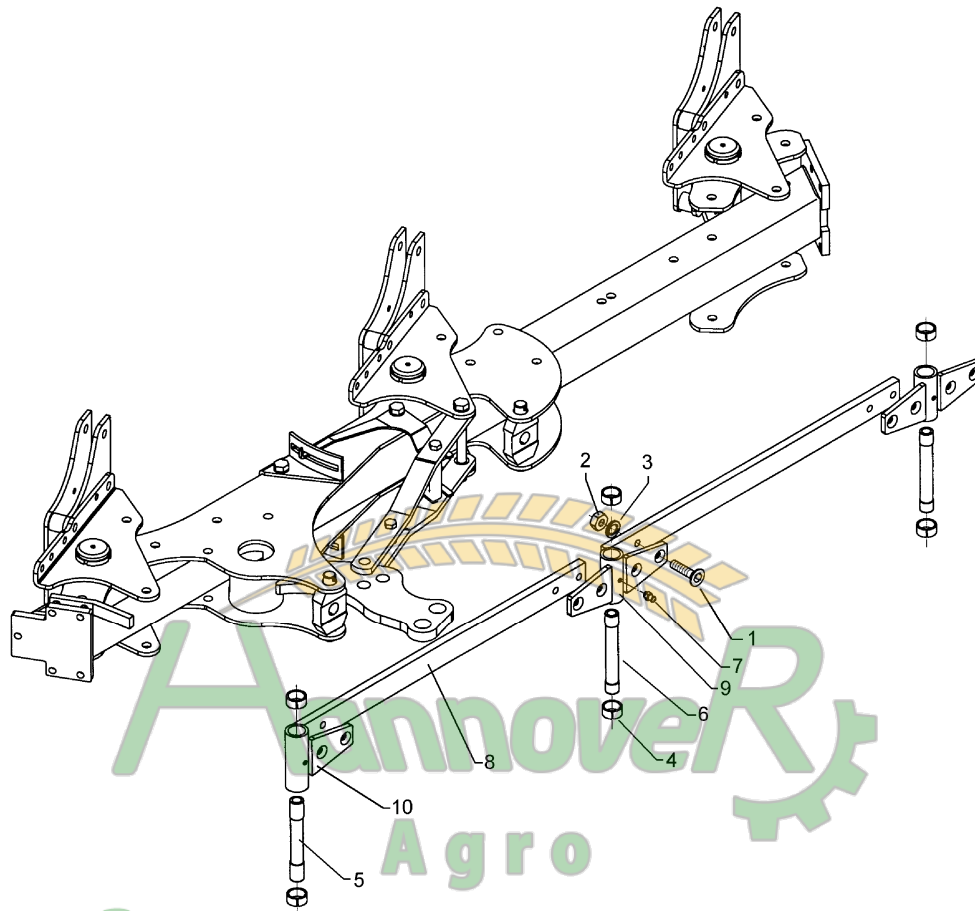

Замовлення запчастин

11.03

Pos.	Art.-Nr.	Stk.	Artikeltext / Description	Abmessung	
1	301 6144	8	Senkschraube spz.	Countersunk bolt	M16x50-10.9
2	303 0976	8	Sechskantmutter	Nut	M16 DIN934-8
3	305 9887	8	Federring	Spring ring	16 DIN127
4	317 3417	6	Einspannbuchse mit Preßsitz	Expansion bush	EG30/38x25
5	317 7202	1	Hülse	Bushing	D30/20x140-2xL30
6	317 7203	2	Hülse	Bushing	D30/20x140-2xL17/D28
7	323 6348	3	Schmiernippel	Grease nipple	AM10x1 DIN71412
8	402 2314	2	Stange	Rod	50x18x830 4xD16
9	402 2605	2	Lagerung	Bearing	D38x109-4xD16 VO 5/6
10	402 2607	1	Lagerung	Bearing	D38x139-2xD16 VO 5/6