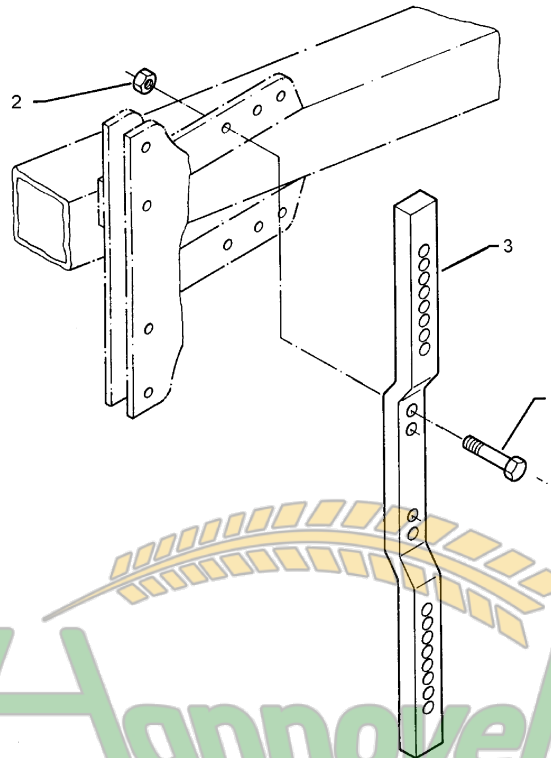

Замовлення запчастин

11.03

Pos.	Art.-Nr.	Stk.	Artikeltext / Description	Abmessung
1	301 3779	2	Sechskantschraube spz.	Bolt
2	303 0935	2	Sicherungsmutter	Selflocking nut
3	463 8641	1	Düngereinlegerhalm	Skim stalk
				M16x60-10.9 DIN985-NM16-8 Zn 50x30x0974-220/260