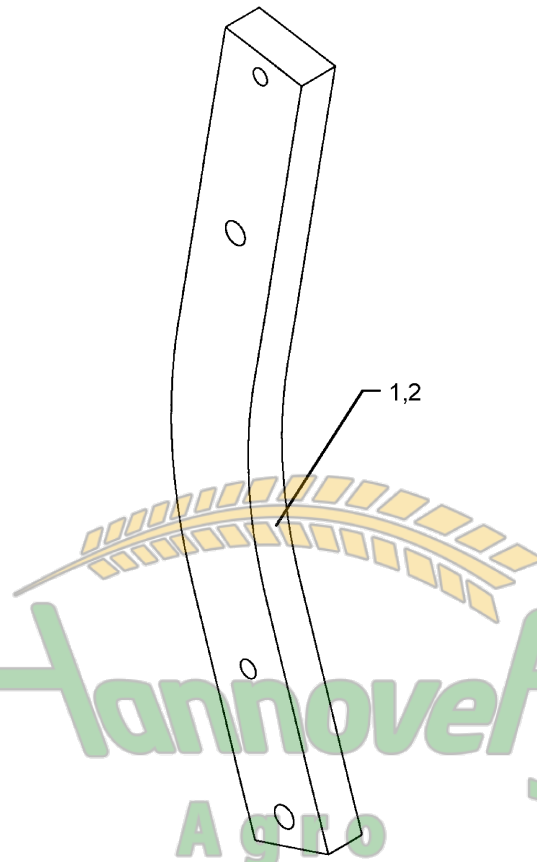

Замовлення запчастин

11.03

(050) 407-68-47
(050) 407-68-45

Pos.	Art.-Nr.	Stk.	Artikeltext / Description	Abmessung	
1	464 5003	1	Körperhalm	Leg	70x30x657-R750
2	464 5004	1	Körperhalm	Leg	70x30x707-R800
3	464 5005	1	Körperhalm	Leg	70x30x607-R700