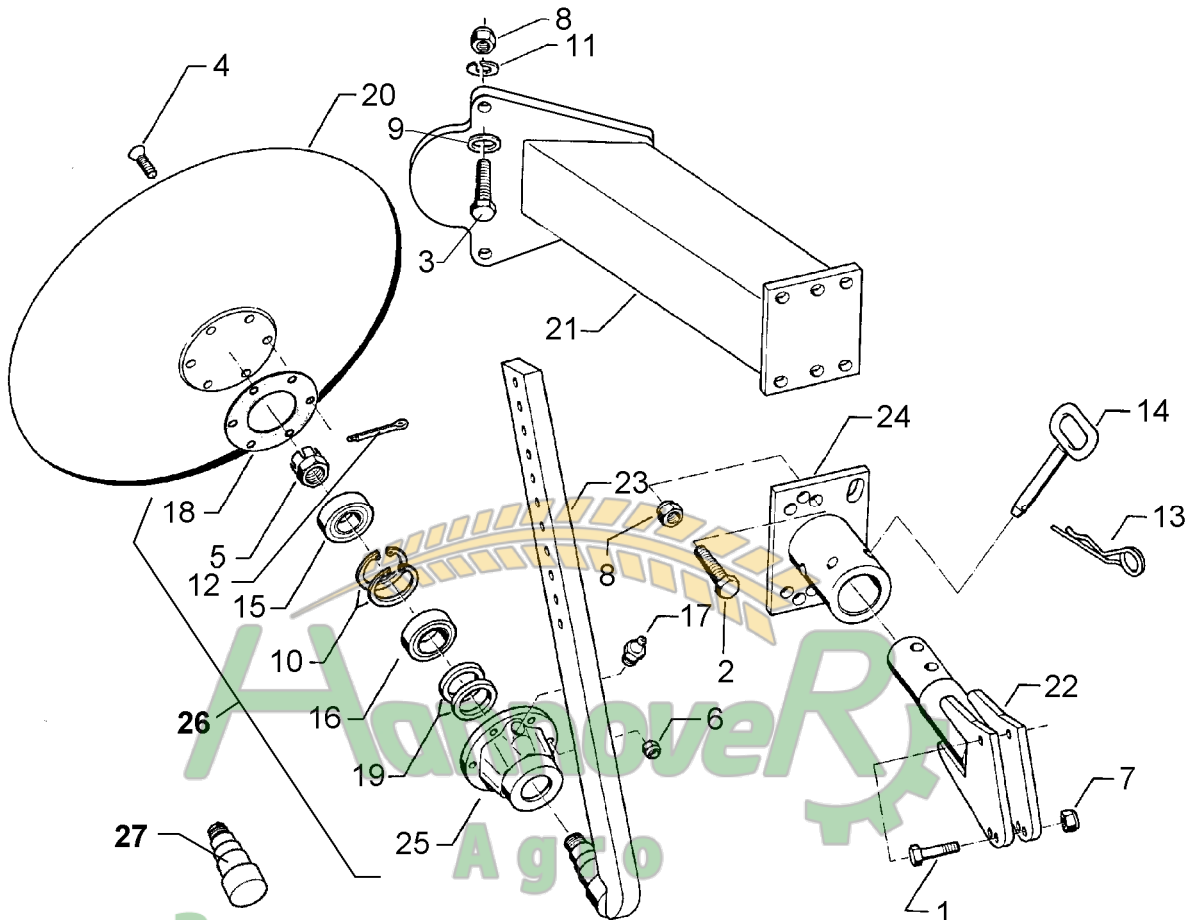

Замовлення запчастин

11.03

Pos.	Art.-Nr.	Stk.	Artikeltext / Description	Abmessung
27	457 9328	2	Secharm Swinging arm	D77x250 Z40

11.03

Pos.	Art.-Nr.	Stk.	Artikeltext / Description	Abmessung	
1	301 3388	2	Sechskantschraube DIN931-A	Bolt	M12x60-8.8
2	301 3867	4	Sechskantschraube DIN931-A	Bolt	M16x65-8.8
3	301 5370	4	Sechskantschraube spz.	Bolt	M16x90-12.9
4	301 6123	6	Senkschraube DIN7991-A	Countersunk bolt	M10x30-10.9
5	303 0193	1	Kronenmutter	Castle nut	DIN937-M24x1,5-22H
6	303 0933	6	Sicherungsmutter	Selflocking nut	DIN985-NM10-8 Zn
7	303 0934	2	Sicherungsmutter	Selflocking nut	DIN985-NM12-8 Zn
8	303 0935	8	Sicherungsmutter	Selflocking nut	DIN985-NM16-8 Zn
9	305 6143	4	Scheibe	Washer	B17/30x3 DIN125
10	305 8924	2	Sicherungsring	Securing ring	62x2 DIN472
11	305 9887	4	Federring	Spring ring	16 DIN127
12	311 7613	1	Splint	Peg	3,2x40 DIN94-St Zn
13	311 8604	1	Federstecker	Spring pin	4 DIN11024 Zn
14	313 8139	1	Bolzen mit Griff	Pin with grip	GB D16x84/102
15	319 9116	1	Kegelrollenlager	Bearing	30206.
16	319 9166	1	Kegelrollenlager	Bearing	32007X
17	323 6345	1	Schmiernippel	Grease nipple	LAM 6 DIN71412
18	323 7641	1	Dichtung	Seal	D120/65x1,6
19	323 8032	2	Wellendichtring	Oil seal	40x55x7 BA
20	349 0462	1	Hohlscheibe	Hollow disc	D530
21	442 6809	1	Konsole	Bracket	GPS EurOpal 5/6
22	442 7130	1	Halmführung mit Achse	Stalk guiding	GPS - 60x25
23	442 7145	1	Halm mit Achse	Stalk	GPS - 60x25
24	442 7160	1	Flansch mit Rohr	Flange	120x16x180
25	447 8882	1	Nabe	Hub	668 A
26	547 8882	1	Lagerung	Bearing	668A 1x30206+32007X