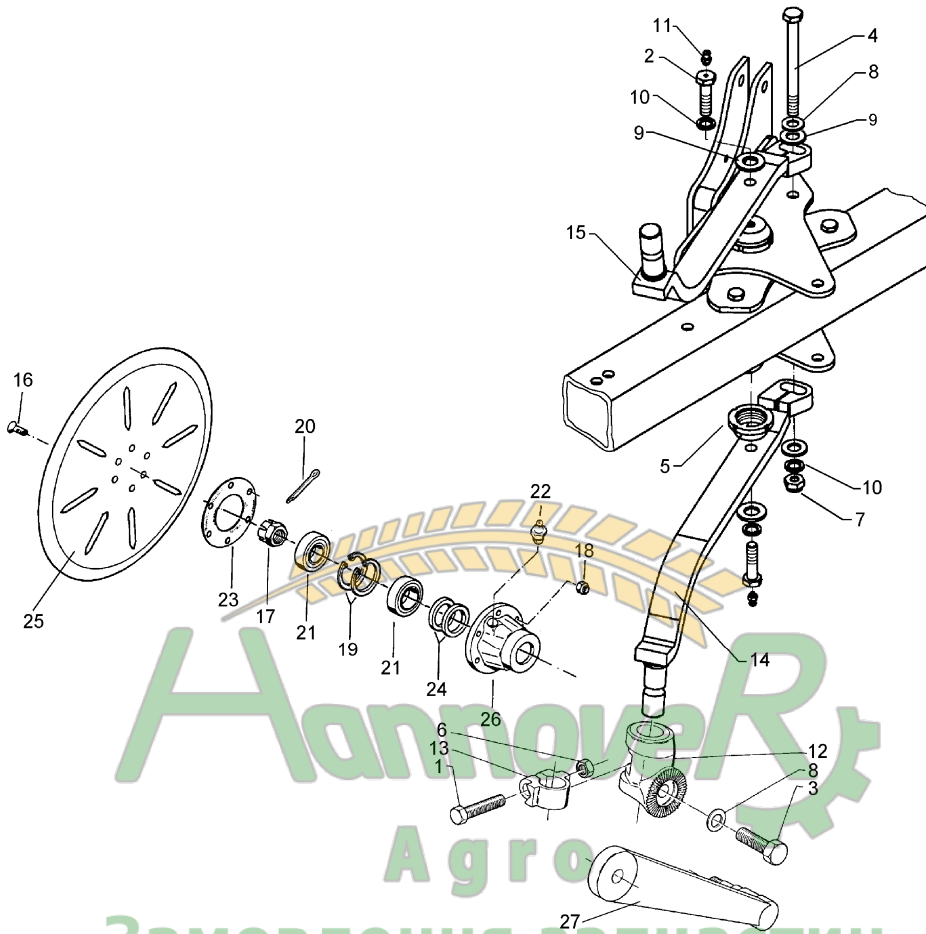

Замовлення запчастин

11.03

Pos.	Art.-Nr.	Stk.	Artikeltext / Description	Abmessung
27	457 9328	2	Secharm Swinging arm	D77x250 Z40

Замовлення запчастин

11.03

Pos.	Art.-Nr.	Stk.	Artikeltext / Description	Abmessung	
1	301 3867	2	Sechskantschraube DIN931-A	Bolt	M16x65-8.8
2	301 4237	2	Sechskantschraube spz.	Bolt	M20x1,5x50/M10x1
3	301 4269	2	Sechskantschraube DIN933	Screw	M20x60-8.8
4	301 4578	1	Sechskantschraube DIN931-A	Bolt	M20x270-8.8
5	303 0350	2	Nutmutter	Grooved nut	M60x2 M20x1,5 D80x30
6	303 0976	2	Sechskantmutter	Nut	M16 DIN934-8
7	303 0978	1	Sechskantmutter	Nut	M20 DIN934-8
8	305 6164	1	Scheibe	Washer	D35/20,5x5
9	305 6268	4	Scheibe	Washer	D20,5/50x8 Zn
10	305 9888	3	Federring	Spring ring	20 DIN127-A
11	323 6348	2	Schmiernippel	Grease nipple	AM10x1 DIN71412
12	457 9146	2	Zahnkonsole	Hirth-type bracket	D70/38 Z40
13	457 9870	2	Sperrstück	Stop	D38x30
14	463 8706	1	Maissechhalm	Disc stalk	60x25x866-M RE
15	463 8707	1	Maissechhalm	Disc stalk	60x25x866-M LI
16	301 6123	12	Senkschraube DIN7991-A	Countersunk bolt	M10x30-10.9
17	303 0193	2	Kronenmutter	Castle nut	DIN937-M24x1,5-22H
18	303 0933	12	Sicherungsmutter	Selflocking nut	DIN985-NM10-8 Zn
19	305 8924	4	Sicherungsring	Securing ring	62x2 DIN472
20	311 7613	2	Splint	Peg	3,2x40 DIN94-St Zn
21	319 9116	4	Kegelrollenlager	Bearing	30206.
22	323 6345	2	Schmiernippel	Grease nipple	LAM 6 DIN71412
23	323 7641	2	Dichtung	Seal	D120/65x1,6
24	323 8032	4	Wellendichtring	Oil seal	40x55x7 BA
25	349 0029	2	Sechscheibe	Disc	D500/100x5 G
26	447 8882	2	Nabe	Hub	668 A