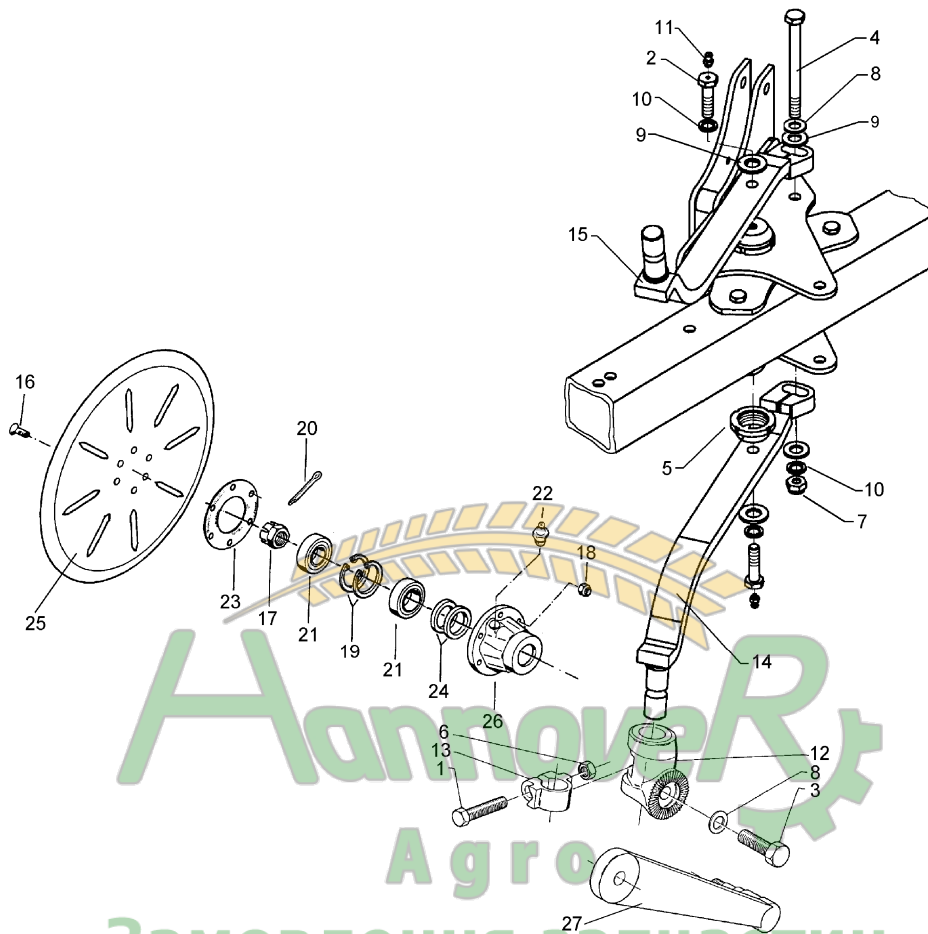

11.03

Pos.	Art.-Nr.	Stk.	Artikeltext / Description	Abmessung	
1	301 3867	2	Sechskantschraube DIN931-A	Bolt	M16x65-8.8
2	301 4237	2	Sechskantschraube spz.	Bolt	M20x1,5x50/M10x1
3	301 4269	2	Sechskantschraube DIN933	Screw	M20x60-8.8
4	301 4578	1	Sechskantschraube DIN931-A	Bolt	M20x270-8.8
5	303 0350	2	Nutmutter	Grooved nut	M60x2 M20x1,5 D80x30
6	303 0976	1	Sechskantmutter	Nut	M16 DIN934-8
7	303 0978	2	Sechskantmutter	Nut	M20 DIN934-8
8	305 6164	1	Scheibe	Washer	D35/20,5x5
9	305 6268	4	Scheibe	Washer	D20,5/50x8 Zn
10	305 9888	3	Federring	Spring ring	20 DIN127-A
11	323 6348	2	Schmiernippel	Grease nipple	AM10x1 DIN71412
12	457 9146	2	Zahnkonsole	Hirth-type bracket	D70/38 Z40
13	457 9870	2	Sperrstück	Stop	D38x30
14	463 8684	1	Sechshalm	Disc stalk	60x25x630 RE Vari-Opal
15	463 8685	1	Sechshalm	Disc stalk	60x25x630 LI Vari-Opal
16	301 6123	12	Senkschraube DIN7991-A	Countersunk bolt	M10x30-10.9
17	303 0193	2	Kronenmutter	Castle nut	DIN937-M24x1,5-22H
18	303 0933	12	Sicherungsmutter	Selflocking nut	DIN985-NM10-8 Zn
19	305 8924	4	Sicherungsring	Securing ring	62x2 DIN472
20	311 7613	2	Splint	Peg	3,2x40 DIN94-St Zn
21	319 9116	4	Kegelrollenlager	Bearing	30206.
22	323 6345	2	Schmiernippel	Grease nipple	LAM 6 DIN71412
23	323 7641	2	Dichtung	Seal	D120/65x1,6
24	323 8032	4	Wellendichtring	Oil seal	40x55x7 BA
25	349 0029	2	Sechscheibe	Disc	D500/100x5 G
26	447 8882	2	Nabe	Hub	668 A