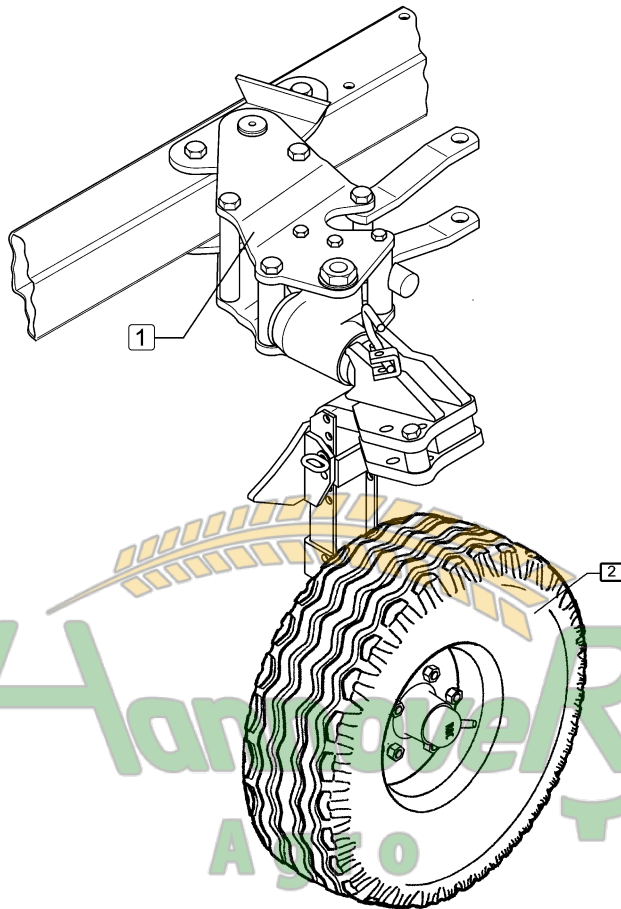

Замовлення запчастин

11.03

(050) 407 68 47
(050) 407 68 45

Pos.	Art.-Nr.	Stk.	Artikeltext / Description	Abmessung
1	549 1517	1	Uni-Pendelrad	Uni-wheel
2	550 8864	1	Rad 6/161/205 D18	Wheel 6/161/205 D18
				D35/148/110 VO5/6 6/205 D770/340