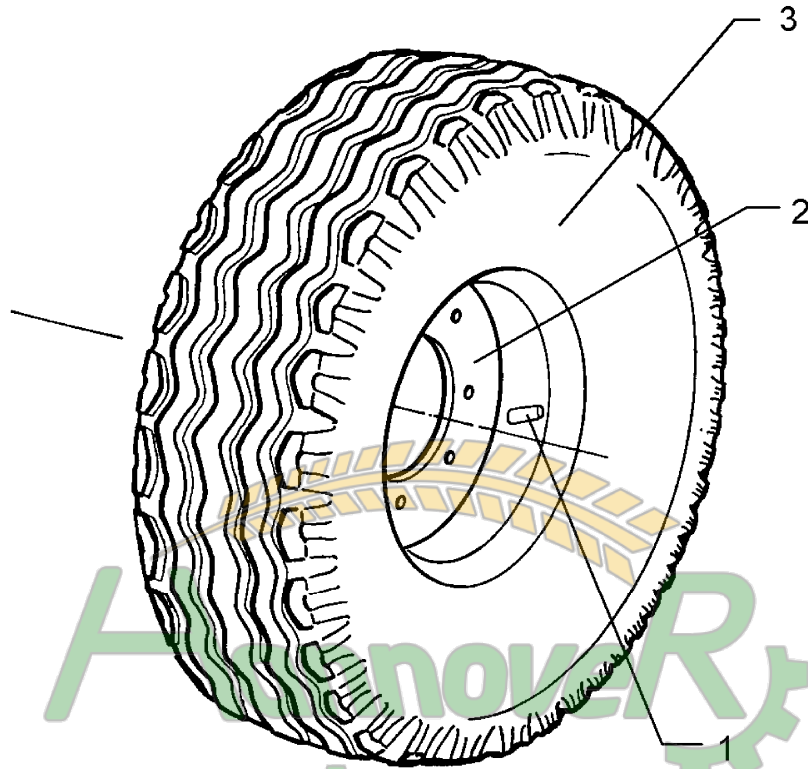

Агровентура
Агро

Замовлення запчастин

(050) 407 68 47
(050) 407 68 45

11.03

Pos.	Art.-Nr.	Stk.	Artikeltext / Description	Abmessung
1	357 7068	1	Felge	5J14H2 5/94/140
2	357 8859	1	Reifen	185R15 D650x188
			Wheel centre	
			Tyre	