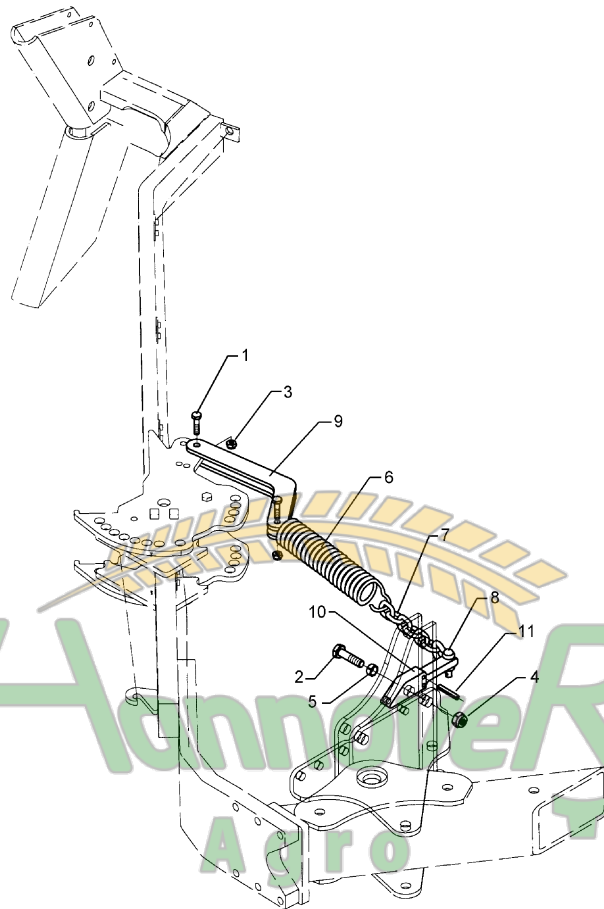

Замовлення запчастин

11.03

Pos.	Art.-Nr.	Stk.	Artikeltext / Description	Abmessung	
1	301 3366	2	Sechskantschraube spz.	Bolt	M12x45-8.8
2	301 4019	1	Sechskantschraube DIN931-A	Bolt	M16x110-8.8
3	303 0934	2	Sicherungsmutter	Selflocking nut	DIN985-NM12-8 Zn
4	303 0935	1	Sicherungsmutter	Selflocking nut	DIN985-NM16-8 Zn
5	317 3330	1	Einspannbuchse	Expansion bush	EG16/20x25-DIN1498
6	329 8612	1	Zugfeder	Spring	9x45x400
7	331 6246	1	Kette	Chain	G8x32 DIN5685 6GL 21MN4 Zn-V
8	331 9815	1	Malotte	Shackle	D13-kpl.
9	422 9513	1	Hebel gebogen	Lever	2x40x8 2xD12,5x307
10	422 9518	1	Konsole	Bracket	25x40x199