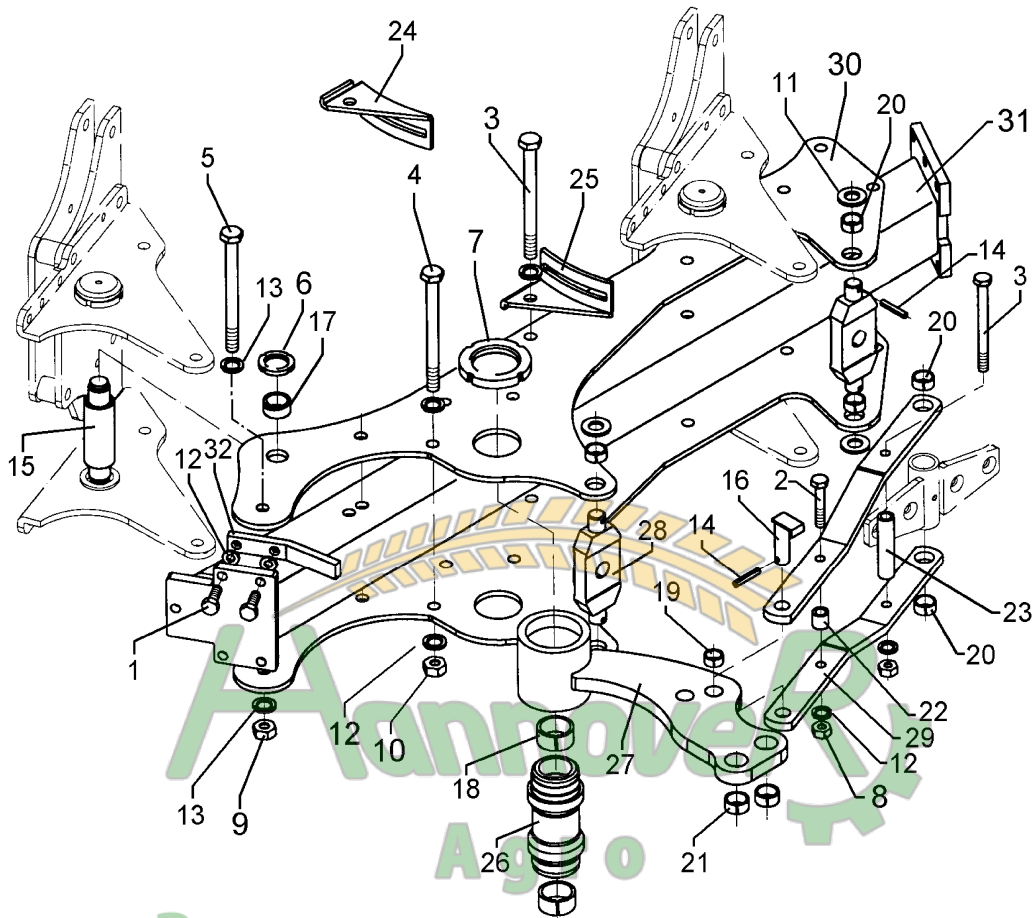

Замовлення запчастин

11.03

Pos.	Art.-Nr.	Stk.	Artikeltext / Description	Abmessung	
27	402 1715	1	Schwinge	Rocker arm	Vari-Opal 5 D114,2x108
28	402 1707	2	Kreuzgelenk	Cross union	VO5 70x25x167 D25
29	402 1763	2	Steuerstange	Rod	50x15x617 VO 5 - 1000
30	402 2950	2	Lagerplatte	Bearing plate	VO-5-1000
31	402 8295	1	Grundrahmen	Basic frame	E5 110-2-100-90
32	402 8299	1	Anschlag, gebogen	Stop	30x15x203 2xM16-57,5 VO5/6