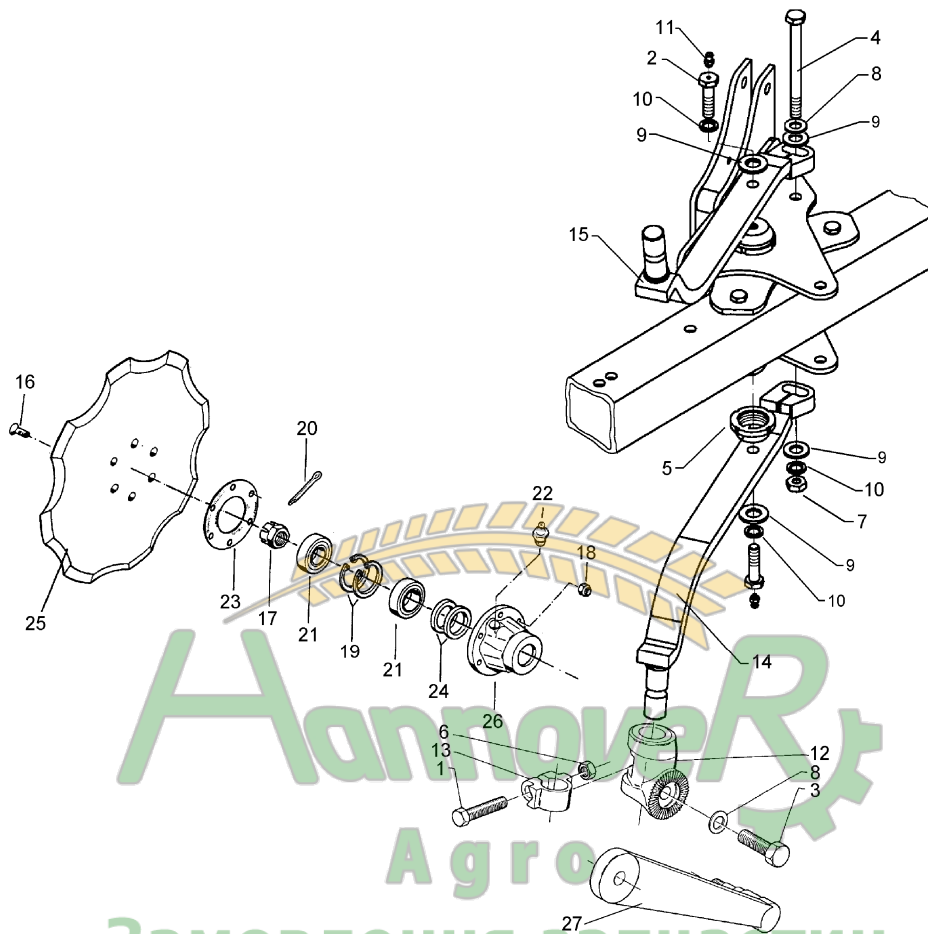

Замовлення запчастин

11.03

Pos.	Art.-Nr.	Stk.	Artikeltext / Description	Abmessung	
1	301 3867	2	Sechskantschraube DIN931-A	Bolt	M16x65-8.8
2	301 4237	2	Sechskantschraube spz.	Bolt	M20x1,5x50/M10x1
3	301 4269	2	Sechskantschraube DIN933	Screw	M20x60-8.8
4	301 4578	1	Sechskantschraube DIN931-A	Bolt	M20x270-8.8
5	303 0350	2	Nutmutter	Grooved nut	M60x2 M20x1,5 D80x30
6	303 0976	1	Sechskantmutter	Nut	M16 DIN934-8
7	303 0978	1	Sechskantmutter	Nut	M20 DIN934-8
8	305 6164	1	Scheibe	Washer	D35/20,5x5
9	305 6268	4	Scheibe	Washer	D20,5/50x8 Zn
10	305 9888	3	Federring	Spring ring	20 DIN127-A
11	323 6348	2	Schmiernippel	Grease nipple	AM10x1 DIN71412
12	457 9146	2	Zahnkonsole	Hirth-type bracket	D70/38 Z40
13	457 9870	2	Sperrstück	Stop	D38x30
14	463 8684	1	Sechhalm	Disc stalk	60x25x630 RE Vari-Opal
15	463 8685	1	Sechhalm	Disc stalk	60x25x630 LI Vari-Opal
16	301 6123	12	Senkschraube DIN7991-A	Countersunk bolt	M10x30-10.9
17	303 0193	2	Kronenmutter	Castle nut	DIN937-M24x1,5-22H
18	303 0933	12	Sicherungsmutter	Selflocking nut	DIN985-NM10-8 Zn
19	305 8924	4	Sicherungsring	Securing ring	62x2 DIN472
20	311 7613	2	Splint	Peg	3,2x40 DIN94-St Zn
21	319 9116	4	Kegelrollenlager	Bearing	30206.
22	323 6345	2	Schmiernippel	Grease nipple	LAM 6 DIN71412
23	323 7641	2	Dichtung	Seal	D120/65x1,6
24	323 8032	4	Wellendichtring	Oil seal	40x55x7 BA
25	349 0042	2	Sechscheibe	Disc	D500/100x5-Z
26	447 8882	2	Nabe	Hub	668 A