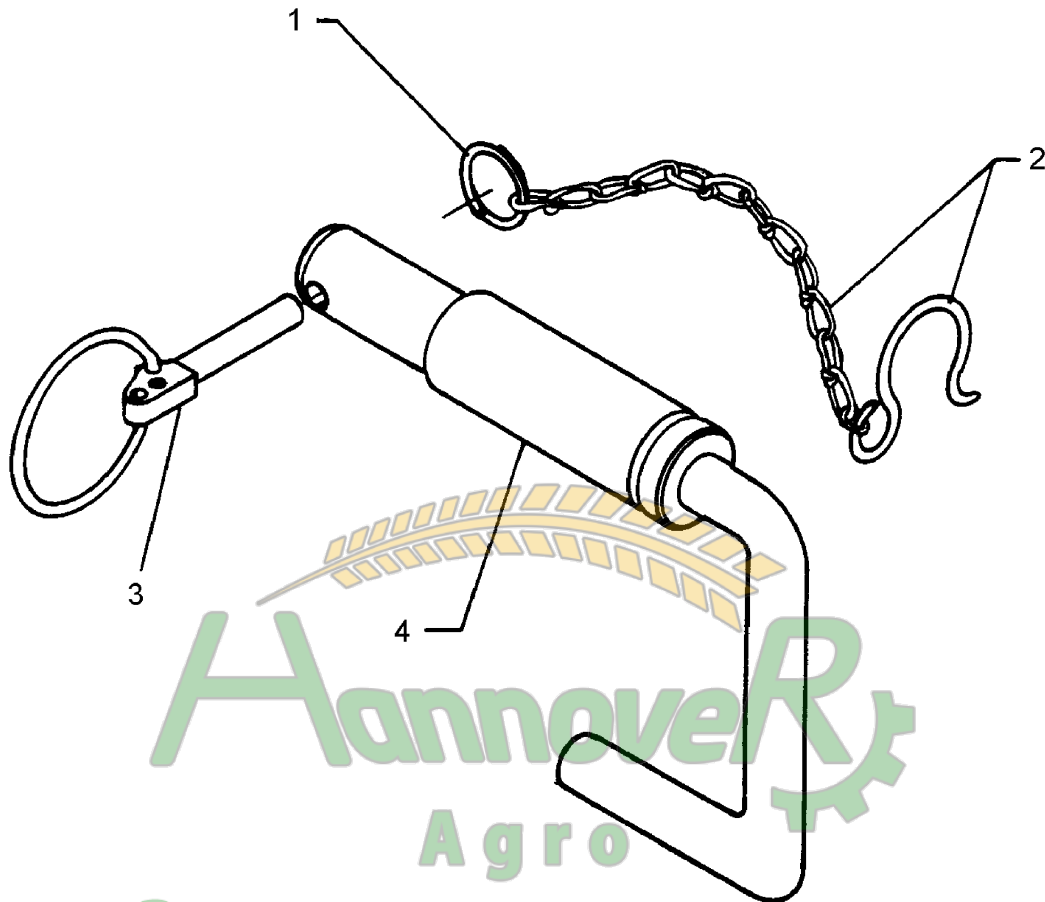

Vari-Opal 5

Pos	Art.-Nr.	Artikeltext / Description	Abmessung	Seite	
16	622 2661	Mitnehmerarm	E2V	88 .. 89	
16	622 2662	Konsole zum Mitnehmerarm	E5/E6 D16/140x57,5 kpl.	90	
16	622 2684	Steuerkette	Vari-Opal 5/6	91	
17	675 1340	Hydraulikanlage Mitnehmerarm	PA-E1-D	92	
17	675 1346	Hydraulikanlage Mitnehmerarm	PA-E1-K	93	
17	675 3566	Breitenverstellung Memory-VÜP	DZ80/40/75-535 WE	94	
17	675 3568	Breitenverstellung	Width adjuster	DZ80/40/75-535 N	95
17	675 3634	HY-Drehung	HY-turnover device	D63/IV-A 240H	96
17	675 3639	HY-Drehung	HY-turnover device	D70 VÜP HPS-II-A	97
17	675 3655	HY-Drehung	HY-turnover device	D80/240 Vari-Stop	98
17	675 3656	HY-Drehung	HY-turnover device	D80/240 Vari-Stop-Memory	99

(050)-407-68-47
 (050)-407-68-45

Hannover
 Agro
 Замовлення запчастин
 (050) 407 68 47
 (050) 407 68 45

11.03

Pos.	Art.-Nr.	Stk.	Artikeltext / Description	Abmessung	
1	305 8545	1	Sicherungsring	Securing ring	3x30-35x1,25 Zn
2	305 8560	1	Federsicherung mit Kette	Securing clip with chain	D3,6/D21-460mm-Zn
3	311 9315	1	Klappstift mit Bohrung	Securing pin	8x42 DIN11023
4	313 7910	1	Oberlenkerbolzen	Top link pin	KAT2G D25,4/31,7x158 Zn