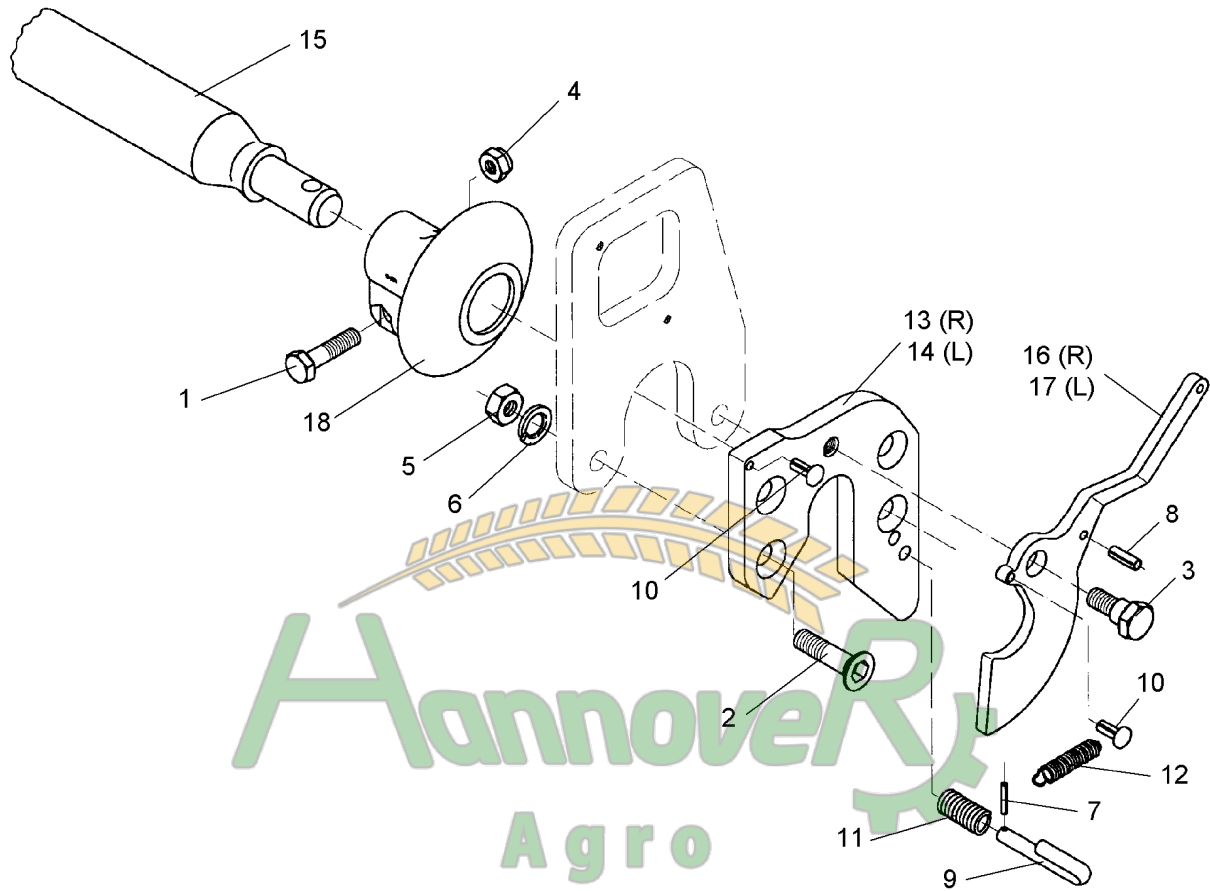

Hannover
Agro
Замовлення запчастин

11.03

Pos.	Art.-Nr.	Stk.	Artikeltext / Description	Abmessung	
1	301 3867	4	Sechskantschraube DIN931-A	Bolt	M16x65-8.8
2	301 5390	4	Sechskantschraube spz.	Bolt	M20x65-12.9
3	303 0935	4	Sicherungsmutter	Selflocking nut	DIN985-NM16-8 Zn
4	303 0978	4	Sechskantmutter	Nut	M20 DIN934-8
5	305 9888	8	Federring	Spring ring	20 DIN127-A
6	461 6061	2	Schienenplatte	Plate for drawbar	E68
7	461 7925	1	Schienenwelle	Drawbar	D68 L3 Z3
8	461 9893	2	Sperrstück	Stop	D68x100 2xD18

Hannover
Agro
Замовлення запчастин
(050) 407 68 47
(050) 407 68 45

11.03

Pos.	Art.-Nr.	Stk.	Artikeltext / Description	Abmessung	
1	301 3867	4	Sechskantschraube DIN931-A	Bolt	M16x65-8.8
2	301 5744	4	Senkschraube spz.	Countersunk bolt	M20x60-12.9
3	301 6425	2	Schraube	Bolt	M20x16/D24
4	303 0935	4	Sicherungsmutter	Selflocking nut	DIN985-NM16-8 Zn
5	303 0978	4	Sechskantmutter	Nut	M20 DIN934-8
6	305 9888	4	Federring	Spring ring	20 DIN127-A
7	309 6038	2	Spannhülse	Expansion bush	5x30-DIN1481 Chrom 8
8	309 6940	2	Spannhülse	Expansion bush	8x28-DIN1481 Chrom 8
9	313 8645	2	Stift gebogen	Pin	D12x60
10	315 9710	4	Halbrundkerbnagel	Rivet	8x16 DIN1476
11	329 8106	2	Druckfeder	Spring	1,6x16x51,5
12	329 8495	2	Zugfeder	Spring	2,5x12x75
13	461 6078	1	Schienenplatte	Plate for drawbar	E55FH RE
14	461 6079	1	Schienenplatte	Plate for drawbar	E55FH LI
15	461 7917	1	Schienenwelle	Drawbar	D55 L2 Z2
16	461 8186	1	Haken	Hook	E55F RE
17	461 8187	1	Haken	Hook	E55F LI
18	461 9890	2	Sperrstück	Stop	D55-F