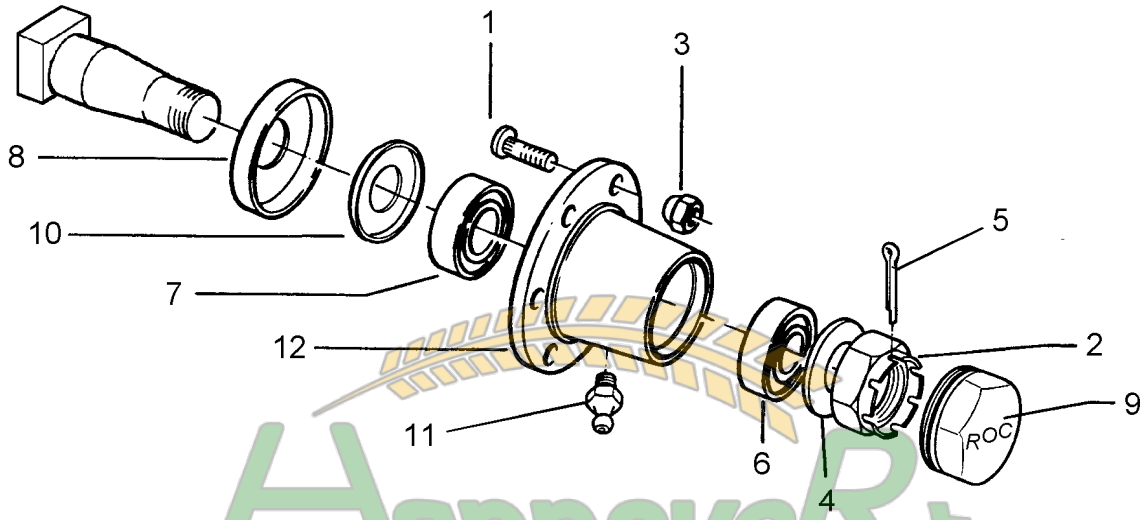

Замовлення запчастин

11.03

Pos.	Art.-Nr.	Stk.	Artikeltext / Description	Abmessung	
1	301 6421	6	Radschraube	Wheel bolt	M18x1,5x52-D19 REB
2	303 0141	1	Kronenmutter	Castle nut	DIN935-M30x1,5
3	303 6416	6	Radmutter	Wheel nut	M18x1,5 Zn
4	305 6284	1	Scheibe	Washer	30 DIN126
5	311 7635	1	Splint	Peg	5x45 DIN94-St Zn
6	319 9015	1	Kegelrollenlager	Bearing	30207
7	319 9019	1	Kegelrollenlager	Bearing	30211.
8	323 0414	1	Schutzkappe	Cap	D110x10
9	323 1322	1	Schraubkappe	Cap	D73x40
10	323 1803	1	Nilos-Ring	Nilos ring	30211 AV
11	323 6345	1	Schmiernippel	Grease nipple	LAM 6 DIN71412
12	449 8893	1	Nabe	Hub	6/205 ROC