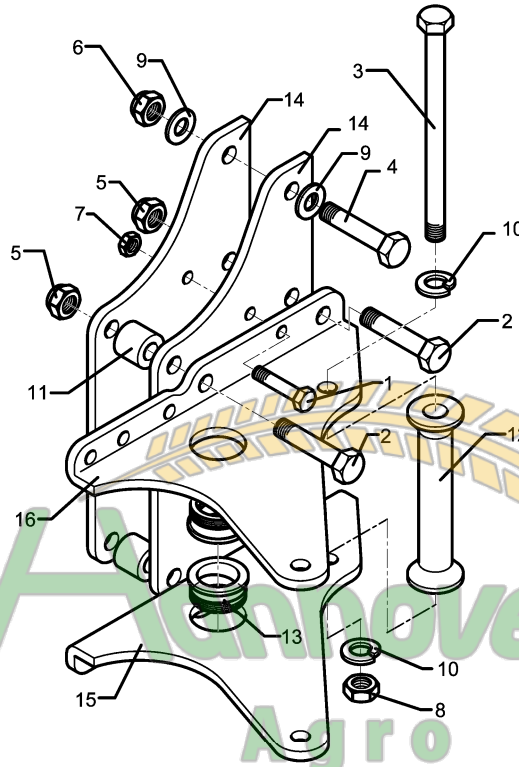

Замовлення запчастин

11.03

Pos.	Art.-Nr.	Stk.	Artikeltext / Description	Abmessung
1	301 3407	2	Sechskantschraube DIN931-A	Bolt M12x70-8.8
2	301 3920	4	Sechskantschraube spz.	Bolt M16x80-8.8
3	301 4539	1	Sechskantschraube spezial	Bolt M20x1,5x190ls164xb23-10.9
4	301 4370	2	Sechskantschraube spz.	Bolt M20x85-10.9
5	303 0935	4	Sicherungsmutter	Selflocking nut DIN985-NM16-8 Zn
6	303 0936	2	Sicherungsmutter	Selflocking nut DIN985-NM20-8 Zn
7	303 0972	2	Sechskantmutter	Nut M12 DIN934-8
8	303 0977	1	Sechskantmutter	Nut M20x1,5 DIN934-10
9	305 6164	4	Scheibe	Washer D35/20,5x5
10	305 9888	2	Federring	Spring ring 20 DIN127-A
11	317 7502	4	Buchse	Bush D35/16x30,5
12	317 7516	1	Hülse	Bushing D60/36/26x140
13	317 9376	2	Bundbuchse	Flange bushing D65/60/45x30 M60x2
14	402 2543	2	Halmsplatte	Stalk plate 8x235x550 E5/6
15	402 2660	1	Verstellwinkel	Adjusting bracket 10x265x410 VE 5/6 RE
16	402 2661	1	Verstellwinkel	Adjusting bracket 10x265x410 VE 5/6 LI