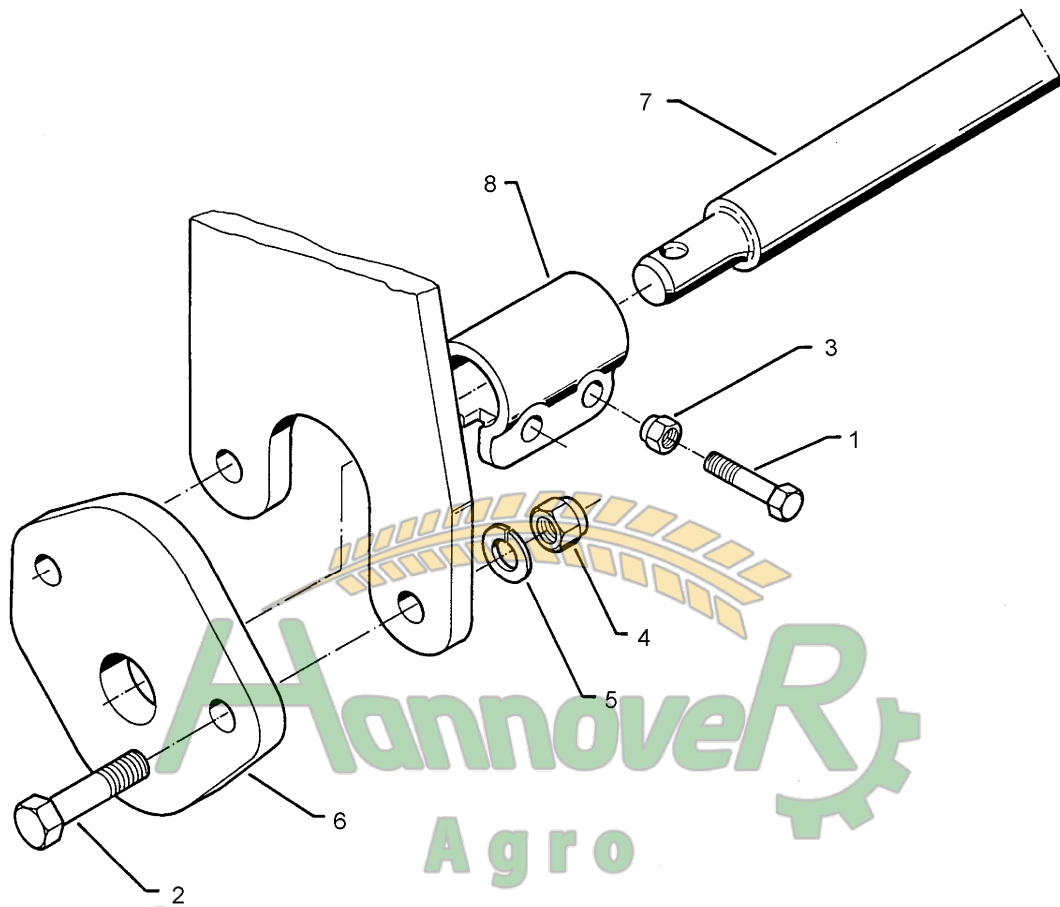

11.03

Pos.	Art.-Nr.	Stk.	Artikeltext / Description	Abmessung	
1	301 3867	4	Sechskantschraube DIN931-A	Bolt	M16x65-8.8
2	301 5390	4	Sechskantschraube spz.	Bolt	M20x65-12.9
3	303 0935	4	Sicherungsmutter	Selflocking nut	DIN985-NM16-8 Zn
4	303 0978	4	Sechskantmutter	Nut	M20 DIN934-8
5	305 9888	8	Federring	Spring ring	20 DIN127-A
6	461 6060	2	Schienenplatte	Plate for drawbar	E55
7	461 7923	1	Schienenwelle	Drawbar	D55 L2 Z3
8	461 9892	2	Sperrstück	Stop	D55x100 2xD18