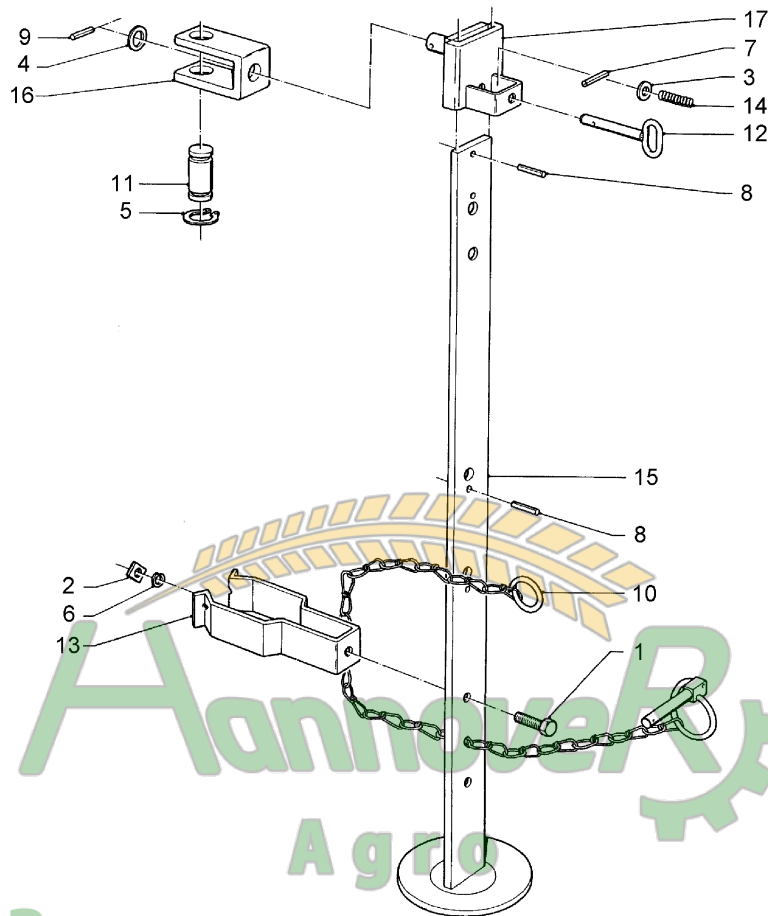

11.03

Pos.	Art.-Nr.	Stk.	Artikeltext / Description	Abmessung
1	301 3224	1	Sechskantschraube DIN933	Screw M10x30-8.8
2	302 8898	1	Spannschloßmutter	Threaded sleeve TR26x3x370-SW41
3	302 8990	1	Gabelstück	Forkpiece TR26x3
4	302 8991	1	Gabelstück	Forkpiece TR26x3LH
5	303 1100	1	Vierkantmutter	Nut M10 DIN557-5
6	305 8861	4	Sicherungsring	Securing ring 25x2 DIN471 Zn
7	305 9884	1	Federring	Spring ring 10 DIN127
8	313 7790	2	Bolzen	Pin NN D25x65
9	323 6348	2	Schmiernippel	Grease nipple AM10x1 DIN71412
10	329 1798	1	Flachformfeder	U-spring 40x4x335 SW41
11	434 1638	1	Halter mit Röhrchen	Carrier D26,9x20

Замовлення запчастин

11.03

Pos.	Art.-Nr.	Stk.	Artikeltext / Description	Abmessung	
1	302 8714	1	Spannschloß	Turnbuckle	TR26x3/510/365
2	302 8720	1	Spannschloß	Turnbuckle	TR26x3/650/485
3	302 8895	1	Spannschloßmutter	Threaded sleeve	TR26x3x250-SW41
4	302 8898	1	Spannschloßmutter	Threaded sleeve	TR26x3x370-SW41
5	302 8990	2	Gabelstück	Forkpiece	TR26x3
6	302 8991	2	Gabelstück	Forkpiece	TR26x3LH
7	305 2125	2	Paßscheibe	Shim	45x55x1,0 DIN988
8	305 2130	2	Paßscheibe	Shim	45x56x2,0 DIN988
9	305 2252	2	Stützscheibe	Supporting washer	S 45x55x3 DIN988
10	305 8861	8	Sicherungsring	Securing ring	25x2 DIN471 Zn
11	305 8876	2	Sicherungsring	Securing ring	45x2,5 DIN471
12	313 5029	2	Bolzen mit Verdrehsicherung	Pin with stop	FN D45x229/253-S
13	313 7790	4	Bolzen	Pin	NN D25x65
14	317 3408	1	Einspannbuchse mit Preßsitz	Expansion bush	EG25/32x20
15	323 6348	8	Schmiernippel	Grease nipple	AM10x1 DIN71412
16	329 1792	1	Flachformfeder	U-spring	40x4x230 SW46
17	375 1255	4	O-Ring	O-ring	68x3-80Shore Viton83
18	534 3145	1	Lenker	Link	45/550 V-100