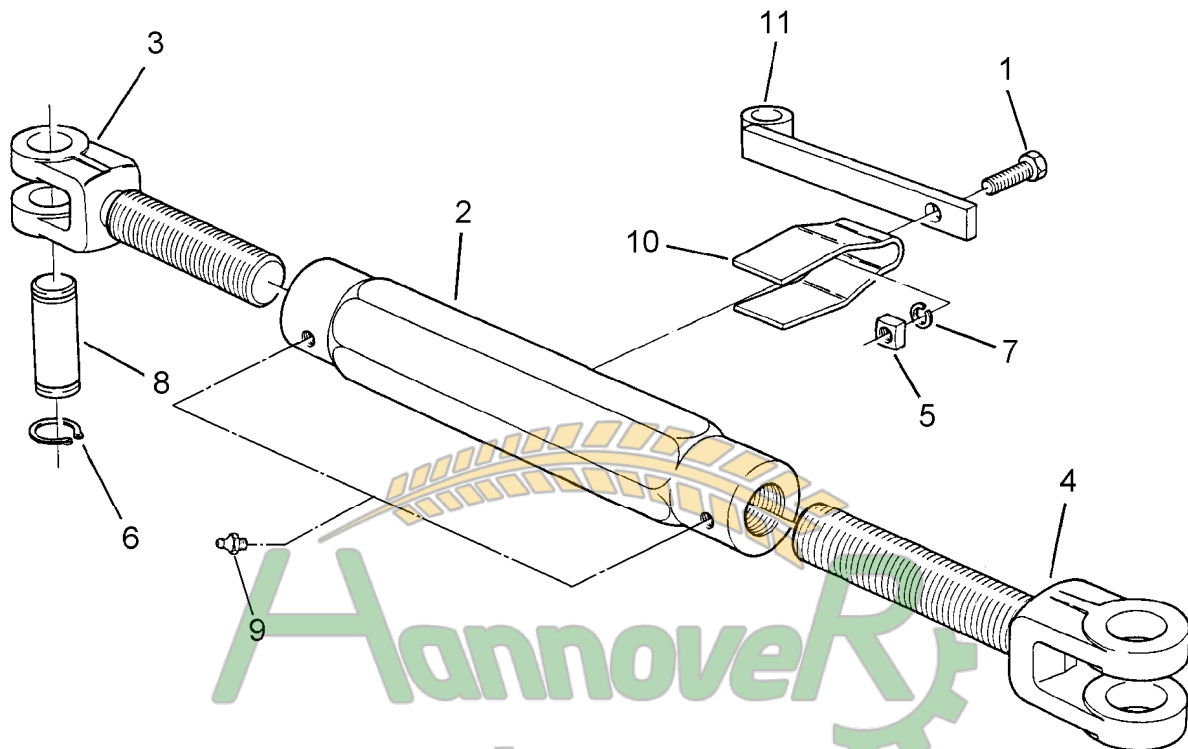

11.03

Pos.	Art.-Nr.	Stk.	Artikeltext / Description	Abmessung
1	301 3224	1	Sechskantschraube DIN933	Screw M10x30-8.8
2	302 8898	1	Spannschloßmutter	Threaded sleeve TR26x3x370-SW41
3	302 8990	1	Gabelstück	Forkpiece TR26x3
4	302 8991	1	Gabelstück	Forkpiece TR26x3LH
5	303 1100	1	Vierkantmutter	Nut M10 DIN557-5
6	305 8861	4	Sicherungsring	Securing ring 25x2 DIN471 Zn
7	305 9884	1	Federring	Spring ring 10 DIN127
8	313 7790	2	Bolzen	Pin NN D25x65
9	323 6348	2	Schmiernippel	Grease nipple AM10x1 DIN71412
10	329 1798	1	Flachformfeder	U-spring 40x4x335 SW41
11	434 1638	1	Halter mit Röhrchen	Carrier D26,9x20