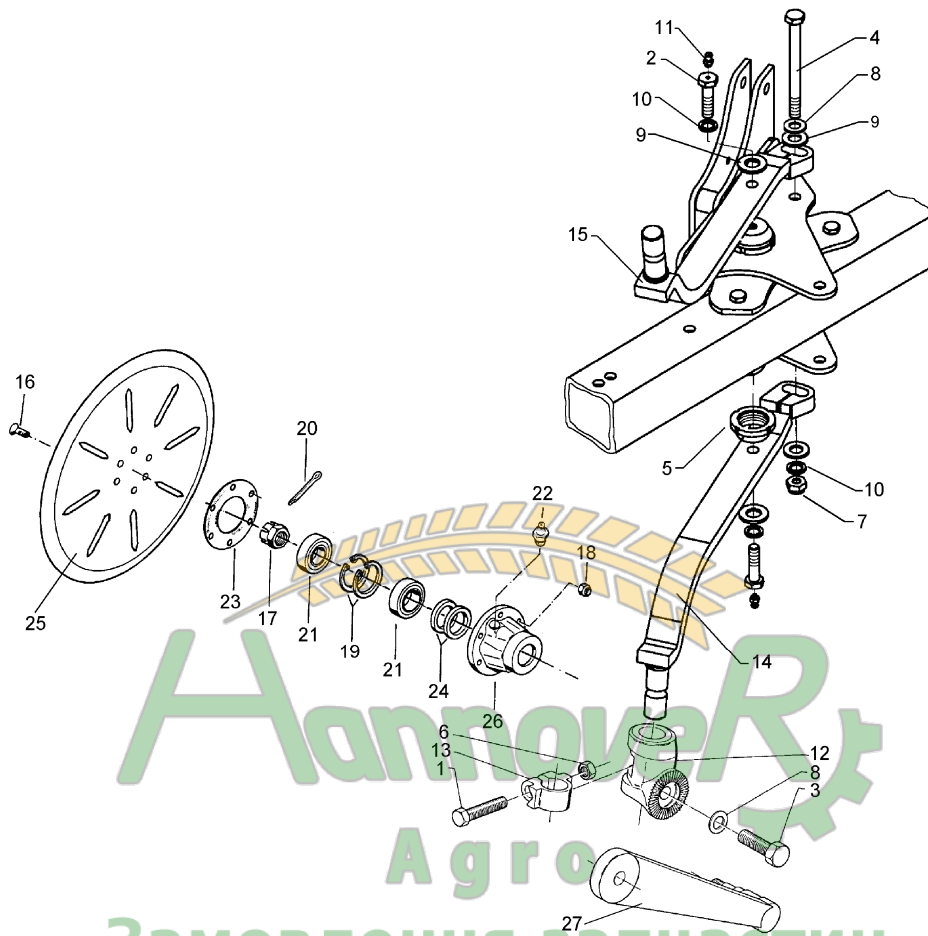

Замовлення запчастин

11.03

Pos.	Art.-Nr.	Stk.	Artikeltext / Description	Abmessung	
1	301 3867	2	Sechskantschraube DIN931-A	Bolt	M16x65-8.8
2	301 4237	2	Sechskantschraube spz.	Bolt	M20x1,5x50/M10x1
3	301 4269	2	Sechskantschraube DIN933	Screw	M20x60-8.8
4	301 4578	1	Sechskantschraube DIN931-A	Bolt	M20x270-8.8
5	303 0350	2	Nutmutter	Grooved nut	M60x2 M20x1,5 D80x30
6	303 0976	2	Sechskantmutter	Nut	M16 DIN934-8
7	303 0978	1	Sechskantmutter	Nut	M20 DIN934-8
8	305 6164	1	Scheibe	Washer	D35/20,5x5
9	305 6268	4	Scheibe	Washer	D20,5/50x8 Zn
10	305 9888	3	Federring	Spring ring	20 DIN127-A
11	323 6348	2	Schmiernippel	Grease nipple	AM10x1 DIN71412
12	457 9146	2	Zahnkonsole	Hirth-type bracket	D70/38 Z40
13	457 9870	2	Sperrstück	Stop	D38x30
14	463 8706	1	Maissechhalm	Disc stalk	60x25x866-M RE
15	463 8707	1	Maissechhalm	Disc stalk	60x25x866-M LI
16	301 6123	12	Senkschraube DIN7991-A	Countersunk bolt	M10x30-10.9
17	303 0193	2	Kronenmutter	Castle nut	DIN937-M24x1,5-22H
18	303 0933	12	Sicherungsmutter	Selflocking nut	DIN985-NM10-8 Zn
19	305 8924	4	Sicherungsring	Securing ring	62x2 DIN472
20	311 7613	2	Splint	Peg	3,2x40 DIN94-St Zn
21	319 9116	4	Kegelrollenlager	Bearing	30206.
22	323 6345	2	Schmiernippel	Grease nipple	LAM 6 DIN71412
23	323 7641	2	Dichtung	Seal	D120/65x1,6
24	323 8032	4	Wellendichtring	Oil seal	40x55x7 BA
25	349 0029	2	Sechscheibe	Disc	D500/100x5 G
26	447 8882	2	Nabe	Hub	668 A