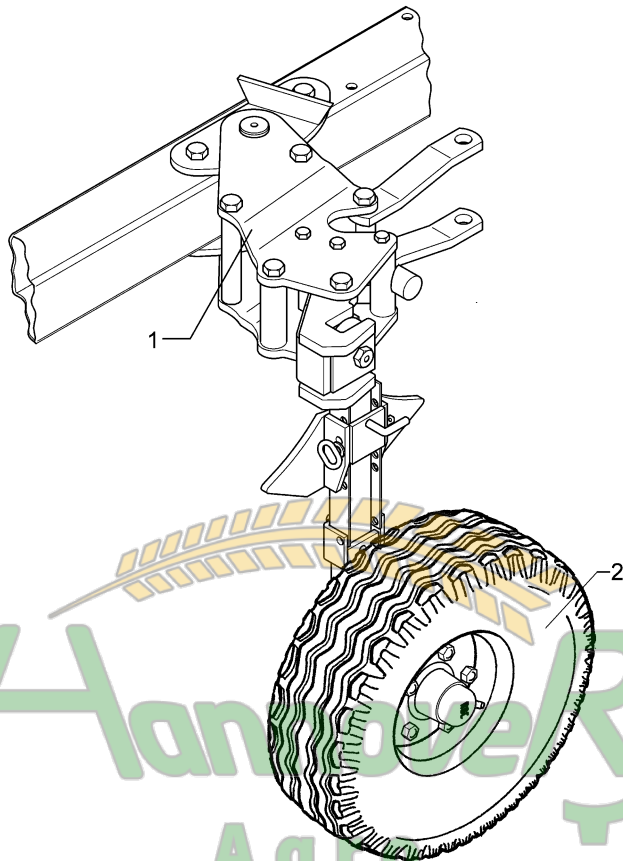

Замовлення запчастин

11.03

Pos.	Art.-Nr.	Stk.	Artikeltext / Description	Abmessung	
1	548 4262	1	Pendelstützrad	Depth wheel	D35x148/110x615 VO5
2	549 8849	1	Rad 5/94/140 D14	Wheel 5/94/140 D14	10.0/80-12 8PR ET-25