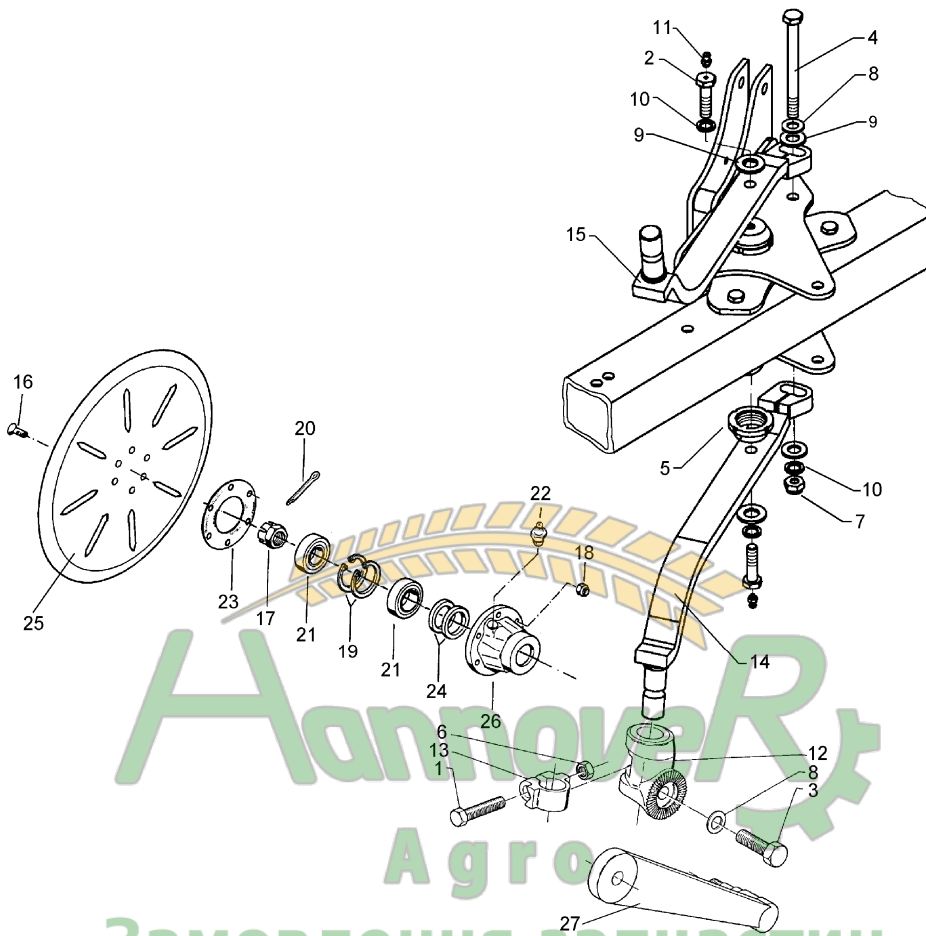

Замовлення запчастин

11.03

Pos.	Art.-Nr.	Stk.	Artikeltext / Description	Abmessung
27	457 9328	2	Secharm Swinging arm	D77x250 Z40

11.03

Pos.	Art.-Nr.	Stk.	Artikeltext / Description	Abmessung	
1	301 3867	2	Sechskantschraube DIN931-A	Bolt	M16x65-8.8
2	301 4237	2	Sechskantschraube spz.	Bolt	M20x1,5x50/M10x1
3	301 4269	2	Sechskantschraube DIN933	Screw	M20x60-8.8
4	301 4578	1	Sechskantschraube DIN931-A	Bolt	M20x270-8.8
5	303 0350	2	Nutmutter	Grooved nut	M60x2 M20x1,5 D80x30
6	303 0976	1	Sechskantmutter	Nut	M16 DIN934-8
7	303 0978	2	Sechskantmutter	Nut	M20 DIN934-8
8	305 6164	1	Scheibe	Washer	D35/20,5x5
9	305 6268	4	Scheibe	Washer	D20,5/50x8 Zn
10	305 9888	3	Federring	Spring ring	20 DIN127-A
11	323 6348	2	Schmiernippel	Grease nipple	AM10x1 DIN71412
12	457 9146	2	Zahnkonsole	Hirth-type bracket	D70/38 Z40
13	457 9870	2	Sperrstück	Stop	D38x30
14	463 8684	1	Sechshalm	Disc stalk	60x25x630 RE Vari-Opal
15	463 8685	1	Sechshalm	Disc stalk	60x25x630 LI Vari-Opal
16	301 6123	12	Senkschraube DIN7991-A	Countersunk bolt	M10x30-10.9
17	303 0193	2	Kronenmutter	Castle nut	DIN937-M24x1,5-22H
18	303 0933	12	Sicherungsmutter	Selflocking nut	DIN985-NM10-8 Zn
19	305 8924	4	Sicherungsring	Securing ring	62x2 DIN472
20	311 7613	2	Splint	Peg	3,2x40 DIN94-St Zn
21	319 9116	4	Kegelrollenlager	Bearing	30206.
22	323 6345	2	Schmiernippel	Grease nipple	LAM 6 DIN71412
23	323 7641	2	Dichtung	Seal	D120/65x1,6
24	323 8032	4	Wellendichtring	Oil seal	40x55x7 BA
25	349 0029	2	Sechscheibe	Disc	D500/100x5 G
26	447 8882	2	Nabe	Hub	668 A