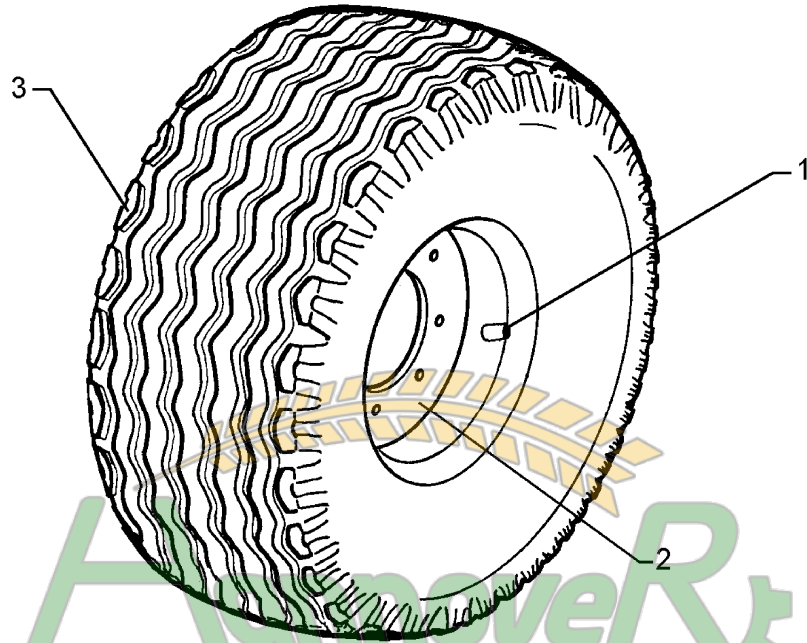

Agro
Zamovleniya zapchastin
(050) 407-68-47
(050) 407-68-45

11.03

Pos.	Art.-Nr.	Stk.	Artikeltext / Description	Abmessung
1	357 3415	1	Schlauch	Tube
2	357 7056	1	Felge	Wheel centre
3	357 8863	1	Reifen	Tyre
				10,0/75-15.3 TR15
				9,0x15,3 6/161/205 ET-25
				10.0/75-15.3 12PR AW