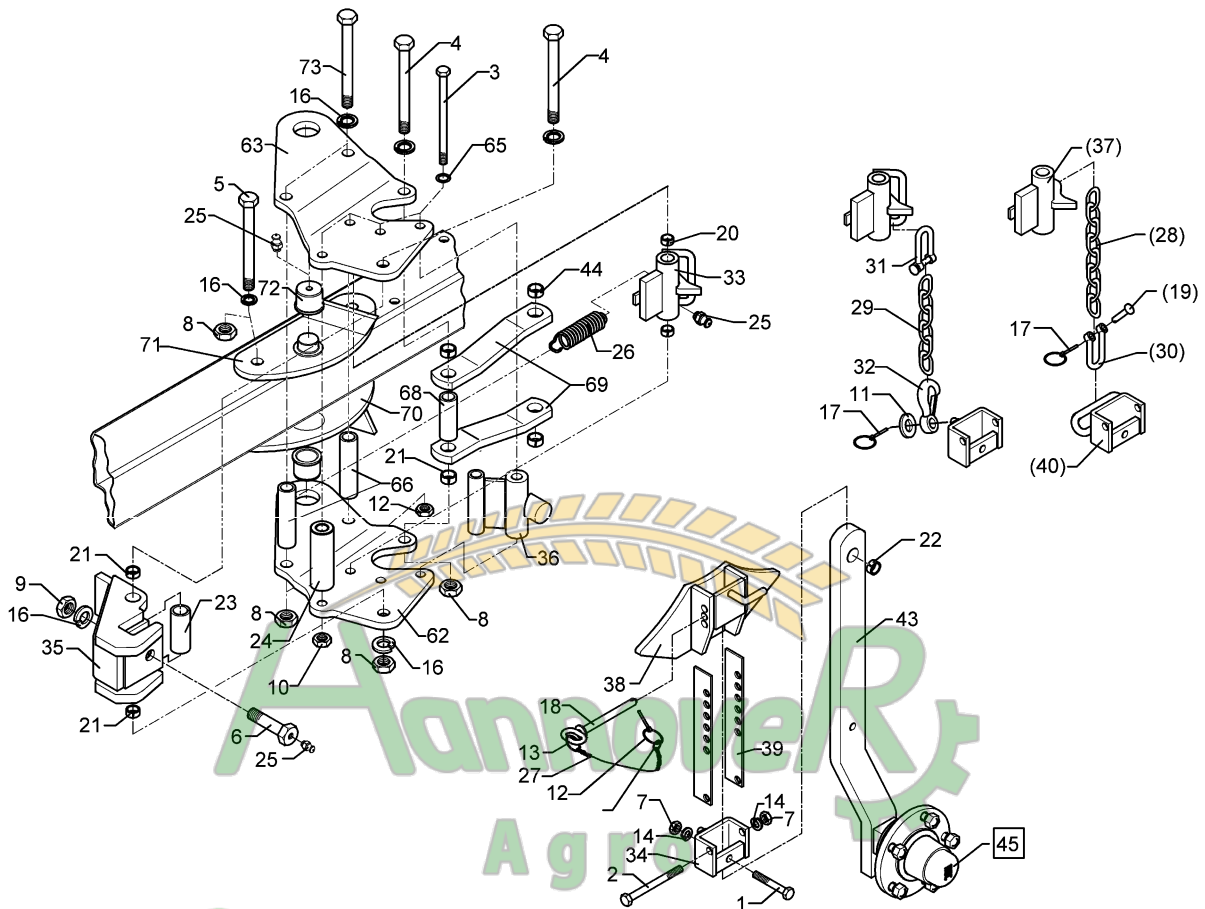

Замовлення запчастин

11.03

Pos.	Art.-Nr.	Stk.	Artikeltext / Description	Abmessung	
28	331 6242	1	Kette	Chain	G8x32 DIN5685 8GL
29	331 6246	1	Kette	Chain	G8x32 DIN5685 6GL 21MN4 Zn-V
30	331 8380	1	Malotte ohne Gewinde	Shackle	D13
31	331 8381	1	Kettenschäkel hochfest	Chain shackle	8x13x27 LA0302
32	331 9012	1	Haken	Hook	D16x90
33	448 2598	1	Verriegelung mit Bügel	Holder with pivot	D38/22x117,5
34	448 2599	1	Halter mit Zapfen	Holder with pivot	27x71
35	448 2601	1	Kreuzgelenk	Cross union	D20x119 E7
36	448 2605	1	Anschlag	Stop	60x30 2xD16x119
37	448 2603	1	Verriegelung	Locking device	D22x117 E7
38	448 2602	1	Anschlag	Stop	70x42 E7
39	448 2607	2	Verstelleiste	Adjuster plate	40x4x270
40	448 2608	1	Halter	Holder	70x27 D13 E7
43	548 2608	1	Radhalm mit Lagerung	Wheel stalk with bearing	60x25x735 Pendelrad
44	317 3348	2	Einspannbuchse	Expansion bush	EG28/32x12-DIN1498
45	549 8893	1	Lagerung	Bearing	5/93,5/140 M14 50x50
62	448 2623	1	Lagerplatte gekröpft	Bearing plate	V8 LI
63	448 2622	1	Lagerplatte gekröpft	Bearing plate	V8 RE
65	305 6148	4	Paßscheibe	Shim	17x24x1,0 DIN988
66	317 6671	2	Rohr	Tube	D30x4,5x178
68	317 6673	1	Röhrchen	Tube	33,7x4,5x87
69	449 1709	2	Steuerstange	Rod	50x15x446 1x389-D26/D32 VO5
70	449 1970	1	Lagerplatte	Bearing plate	VO RE
71	449 1971	1	Lagerplatte	Bearing plate	VO LI
72	317 9308	2	Bundbuchse	Flange bushing	D50/45/35x25-9 M10x1
73	301 4545	2	Sechskantschraube spezial	Bolt	M20x1,5x230ls204xb23-10.9