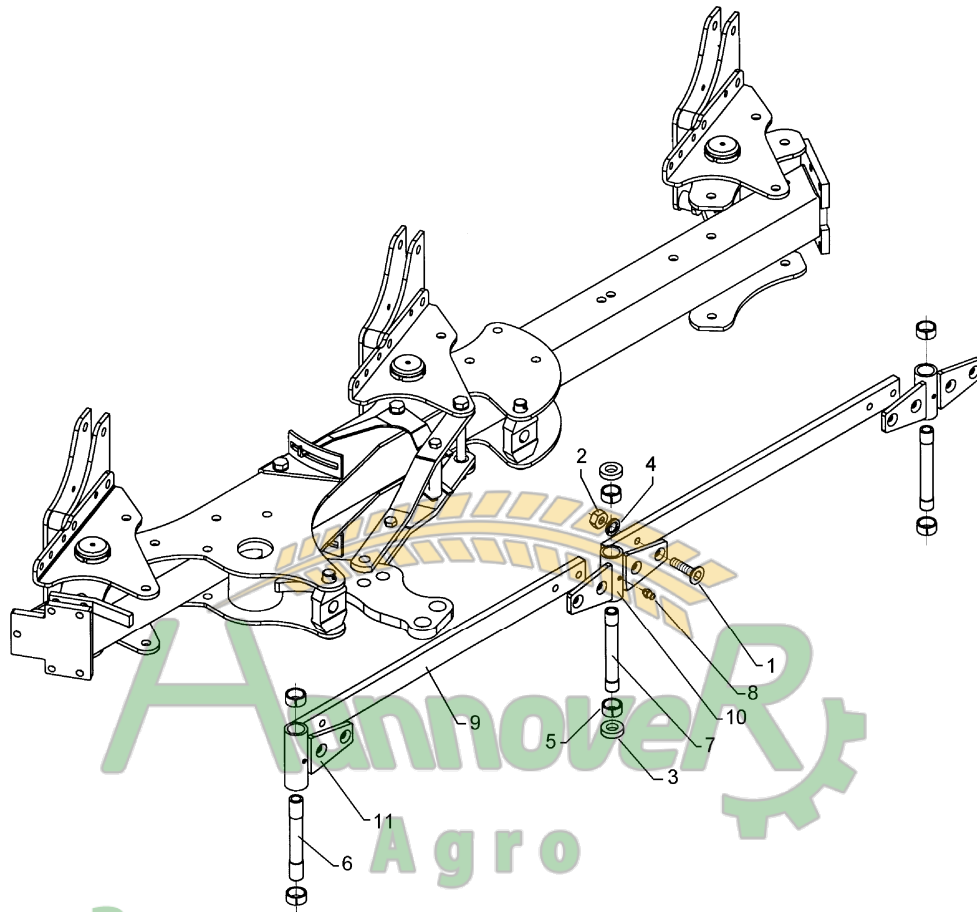

Замовлення запчастин

11.03

Pos.	Art.-Nr.	Stk.	Artikeltext / Description	Abmessung	
1	301 6144	8	Senkschraube spz.	Countersunk bolt	M16x50-10.9
2	303 0976	8	Sechskantmutter	Nut	M16 DIN934-8
3	305 6275	2	Scheibe	Washer	D51/28.5x15
4	305 9887	8	Federring	Spring ring	16 DIN127
5	317 3417	6	Einspannbuchse mit Preßsitz	Expansion bush	EG30/38x25
6	317 7202	1	Hülse	Bushing	D30/20x140-2xL30
7	317 7203	2	Hülse	Bushing	D30/20x140-2xL17/D28
8	323 6348	3	Schmiernippel	Grease nipple	AM10x1 DIN71412
9	402 2314	2	Stange	Rod	50x18x830 4xD16
10	402 2605	2	Lagerung	Bearing	D38x109-4xD16 VO 5/6
11	402 2607	1	Lagerung	Bearing	D38x139-2xD16 VO 5/6