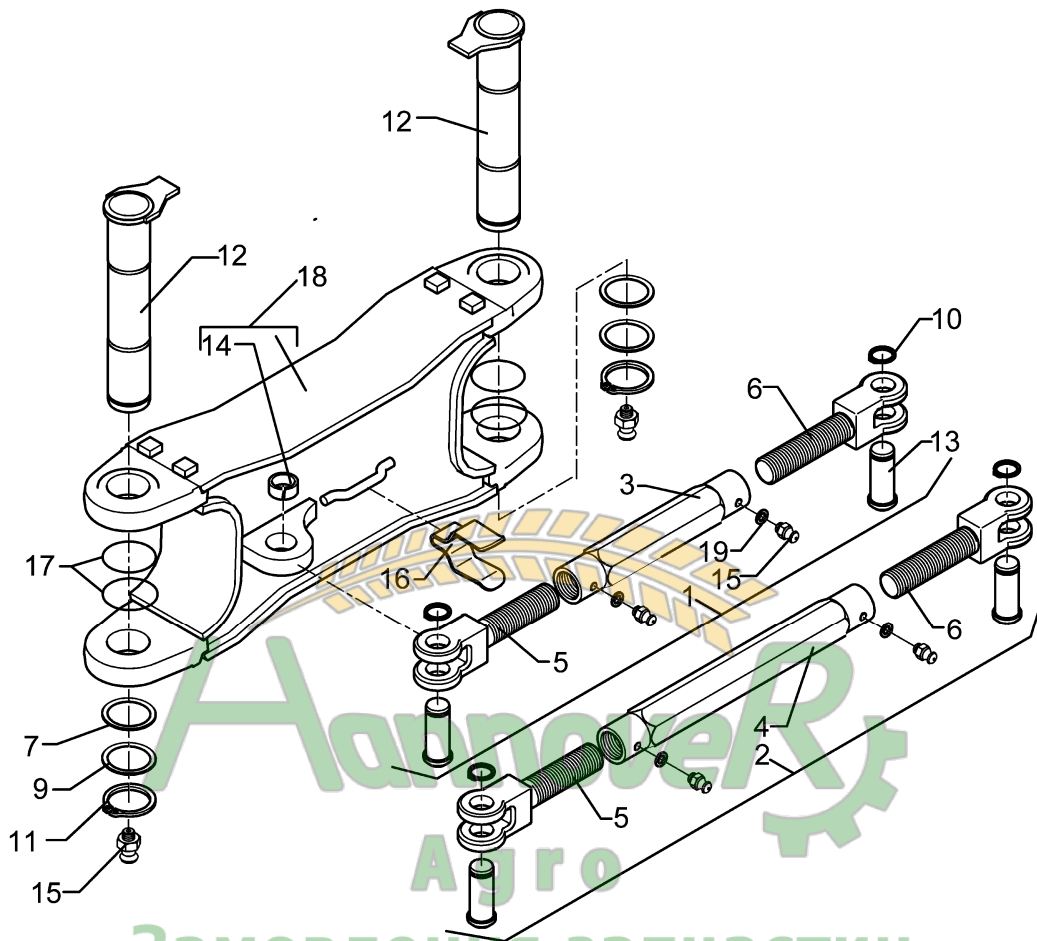

Замовлення запчастин

11.03

Pos.	Art.-Nr.	Stk.	Artikeltext / Description	Abmessung	
1	301 3224	2	Sechskantschraube DIN933	Screw	M10x30-8.8
2	305 6222	1	Paßscheibe	Shim	26x37x1,0 DIN988
3	305 9884	2	Federring	Spring ring	10 DIN127
4	309 6072	1	Spannhülse	Expansion bush	8x40-DIN1481 Zn
5	313 8289	1	Verriegelungsbolzen	Locking pin	D25/RB104,875
6	321 2575	1	Kugel konisch	Ball	D40 D12
7	329 8176	1	Druckfeder	Spring	2,5x32x110 DIN2098
8	433 9146	1	Konsole	Bracket	D26/45x70

11.03

Pos.	Art.-Nr.	Stk.	Artikeltext / Description	Abmessung
1	301 3224	1	Sechskantschraube DIN933	Screw M10x30-8.8
2	302 8898	1	Spannschloßmutter	Threaded sleeve TR26x3x370-SW41
3	302 8990	1	Gabelstück	Forkpiece TR26x3
4	302 8991	1	Gabelstück	Forkpiece TR26x3LH
5	303 1100	1	Vierkantmutter	Nut M10 DIN557-5
6	305 8861	4	Sicherungsring	Securing ring 25x2 DIN471 Zn
7	305 9884	1	Federring	Spring ring 10 DIN127
8	313 7790	2	Bolzen	Pin NN D25x65
9	323 6348	2	Schmiernippel	Grease nipple AM10x1 DIN71412
10	329 1798	1	Flachformfeder	U-spring 40x4x335 SW41
11	434 1638	1	Halter mit Röhrchen	Carrier D26,9x20