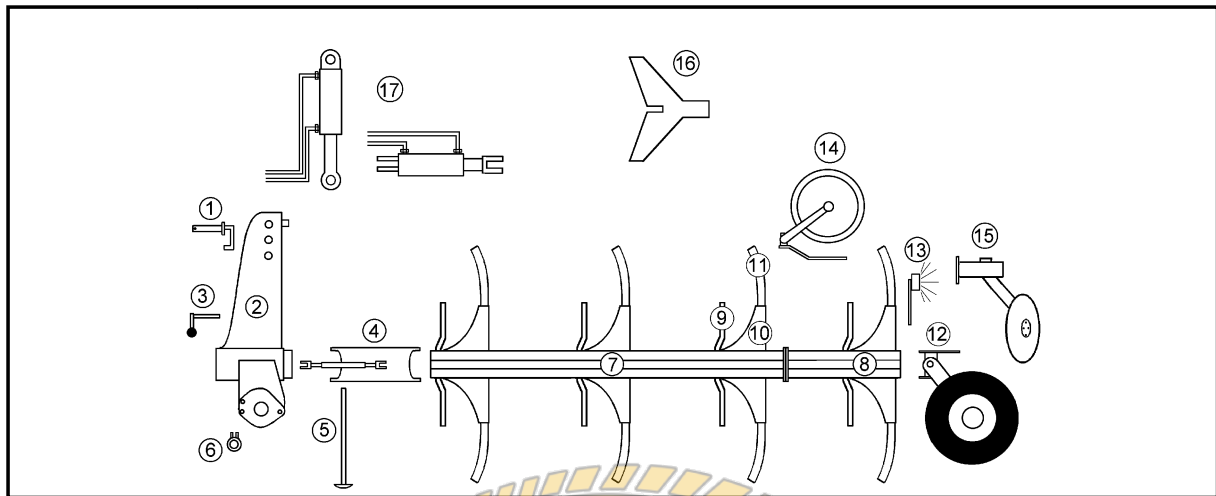

Vari-Opal 5

Pos	Art.-Nr.	Artikeltext / Description	Abmessung	Seite	
9	663 8781	Düngereinlegerhalm	Skim stalk	EV-220 50x30 H750-B	41
9	663 8783	Düngereinlegerhalm	Skim stalk	EV-220 50x30 H800-B	42
10	602 2720	Halmtasche	Stalk bracket	Vari-Opal 5/6	43
10	602 2721	Halmtasche	Stalk bracket	Vari-Opal 5/6 Sech	44
11	699 0901	Körperhalmsschrauben	Bolts for leg	Dural	45
11	699 0959	Körperhalm	Leg	70x30/E	46
12	548 4248	Pendelstützrad	Depth wheel	D35x148/110 VO5/6	47 .. 48
12	548 4262	Pendelstützrad	Depth wheel	D35x148/110x615 VO5	49 .. 50
12	548 4263	Pendelstützrad	Depth wheel	D35x148/130x615 VO6	51 .. 52
12	549 1516	Uni-Pendelrad	Uni-wheel	D35/148/110 VO5 5/140	53 .. 55
12	549 1517	Uni-Pendelrad	Uni-wheel	D35/148/110 VO5/6 6/205	56 .. 58
12	549 8849	Rad 5/94/140 D14	Wheel 5/94/140 D14	10.0/80-12 8PR ET-25	59
12	549 8859	Rad 5/94/140 D14	Wheel 5/94/140 D14	185R14 D650x188 4PR	60
12	549 8863	Rad 5/150	Wheel 5/150	10.00/75-15 IMPL AW-Farmer	61
12	549 8893	Lagerung	Bearing	5/93,5/140 M14 50x50	62
12	549 8894	Lagerung	Bearing	V60-6/160/205 D18	63
12	550 8862	Rad 5/94/140 M14	Wheel 5/94/140 M14	10.0/75-15.3 12PR AW ET-20	64
12	550 8863	Rad 6/161/205 D18	Wheel 6/161/205 D18	10.0/75-15.3 12PR AW ET-25	65
12	550 8864	Rad 6/161/205 D18	Wheel 6/161/205 D18	D770/340	66
12	648 4207	Pendelstützrad	Depth wheel	VO5/6 10.0/75-15.3	67
12	648 4245	Pendelstützrad	Depth wheel	VO5/6 195R15 D650x198	68
12	648 4247	Pendelstützrad	Depth wheel	VO5/6 10.0/80-12	69
12	648 4265	Pendelstützrad	Depth wheel	VO5/6/615 195R15 D650x198	70
12	648 4266	Pendelstützrad	Depth wheel	VO5/6/615 10.0/80-12	71
12	649 1543	Uni-Pendelrad	Uni-wheel	VO5/6 10.0/80-12	72
12	649 1544	Uni-Pendelrad	Uni-wheel	VO5/6 10.0/75-15.3	73
12	649 1545	Uni-Pendelrad	Uni-wheel	VO5/6 13.0/55-16	74
13	670 1151	Leuchtenhalter	Carrier for light	LH 1	75
13	670 1200	Leuchtenhalter	Carrier for light	LH3A UNI	76
13	670 2012	Warntafel mit Beleuchtung	Lighting equipment with boards	HR+HL 7m	77
14	657 7937	Scheibensech	Disc coulter	VO 5/6/7 D500 A Z Z40	78 .. 79
14	657 7938	Scheibensech	Disc coulter	VO 5/6/7 D500 A G-Z40	80 .. 81
14	657 7950	Scheibensech Mais	Disc coulter	VO 5/6/7 D500-M G	82 .. 83
14	657 7951	Scheibensech Mais	Disc coulter	VO 5/6/7 D500-M Z	84 .. 85
15	642 6809	Grenzpflugscheibe	Headland attachment disc	GPS-E5/6-D530	86 .. 87