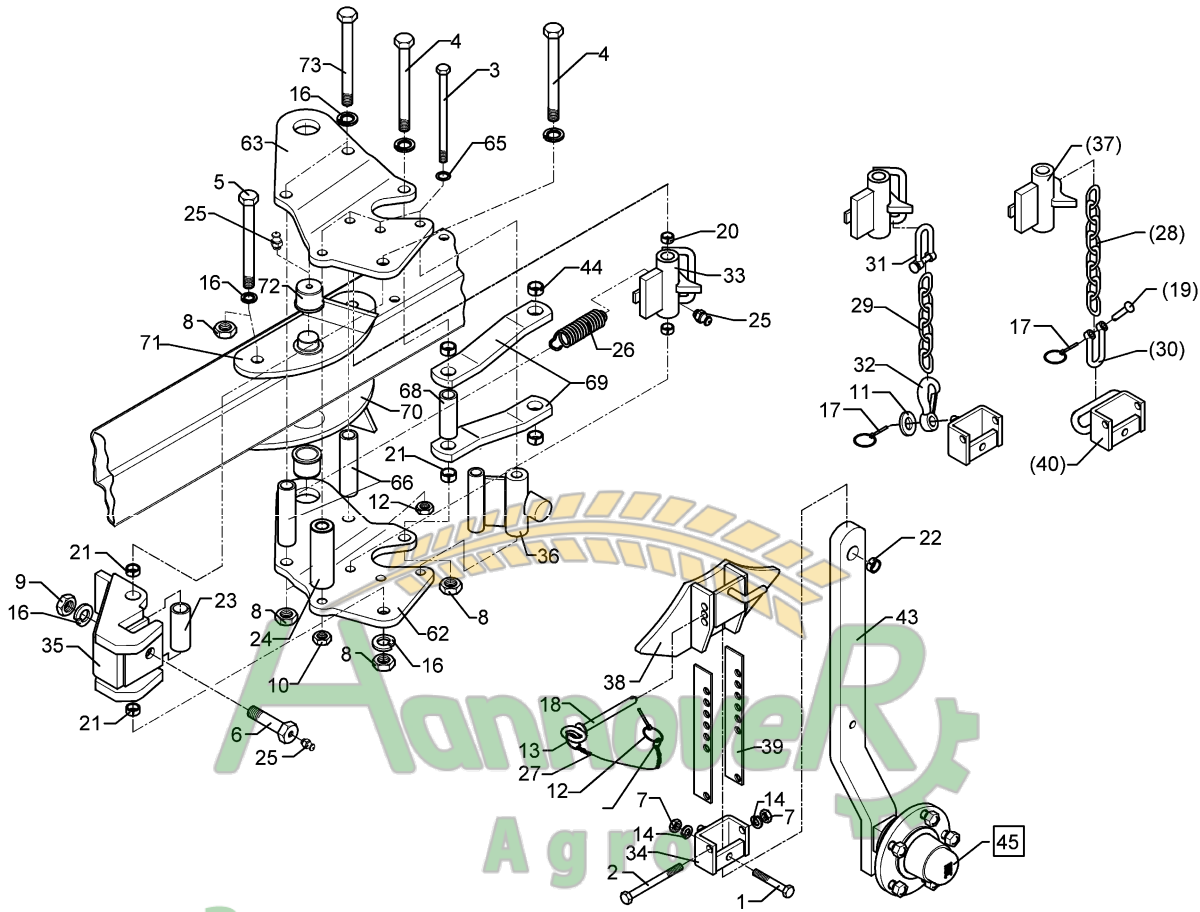

Замовлення запчастин

11.03

Pos.	Art.-Nr.	Stk.	Artikeltext / Description	Abmessung	
28	331 6242	1	Kette	Chain	G8x32 DIN5685 8GL
29	331 6246	1	Kette	Chain	G8x32 DIN5685 6GL 21MN4 Zn-V
30	331 8380	1	Malotte ohne Gewinde	Shackle	D13
31	331 8381	1	Kettenschäkel hochfest	Chain shackle	8x13x27 LA0302
32	331 9012	1	Haken	Hook	D16x90
33	448 2598	1	Verriegelung mit Bügel	Holder with pivot	D38/22x117,5
34	448 2599	1	Halter mit Zapfen	Holder with pivot	27x71
35	448 2601	1	Kreuzgelenk	Cross union	D20x119 E7
36	448 2605	1	Anschlag	Stop	60x30 2xD16x119
37	448 2603	1	Verriegelung	Locking device	D22x117 E7
38	448 2602	1	Anschlag	Stop	70x42 E7
39	448 2607	2	Verstelleiste	Adjuster plate	40x4x270
40	448 2608	1	Halter	Holder	70x27 D13 E7
43	548 2607	1	Radhalm mit Lagerung	Wheel stalk with bearing	60x25x675 Pendelrad
44	317 3348	2	Einspannbuchse	Expansion bush	EG28/32x12-DIN1498
45	549 8893	1	Lagerung	Bearing	5/93,5/140 M14 50x50
62	448 2621	1	Lagerplatte gekröpft	Bearing plate	V7 LI
63	448 2620	1	Lagerplatte gekröpft	Bearing plate	V7 RE
65	305 6148	4	Paßscheibe	Shim	17x24x1,0 DIN988
66	317 6670	2	Rohr	Tube	D30x4,5x158
68	317 6673	1	Röhrchen	Tube	33,7x4,5x87
69	449 1709	2	Steuerstange	Rod	50x15x446 1x389-D26/D32 VO5
70	449 1970	1	Lagerplatte	Bearing plate	VO RE
71	449 1971	1	Lagerplatte	Bearing plate	VO LI
72	317 9308	2	Bundbuchse	Flange bushing	D50/45/35x25-9 M10x1
73	301 4549	2	Sechskantschraube Spz.	Bolt	M20x1,5x210-10.9