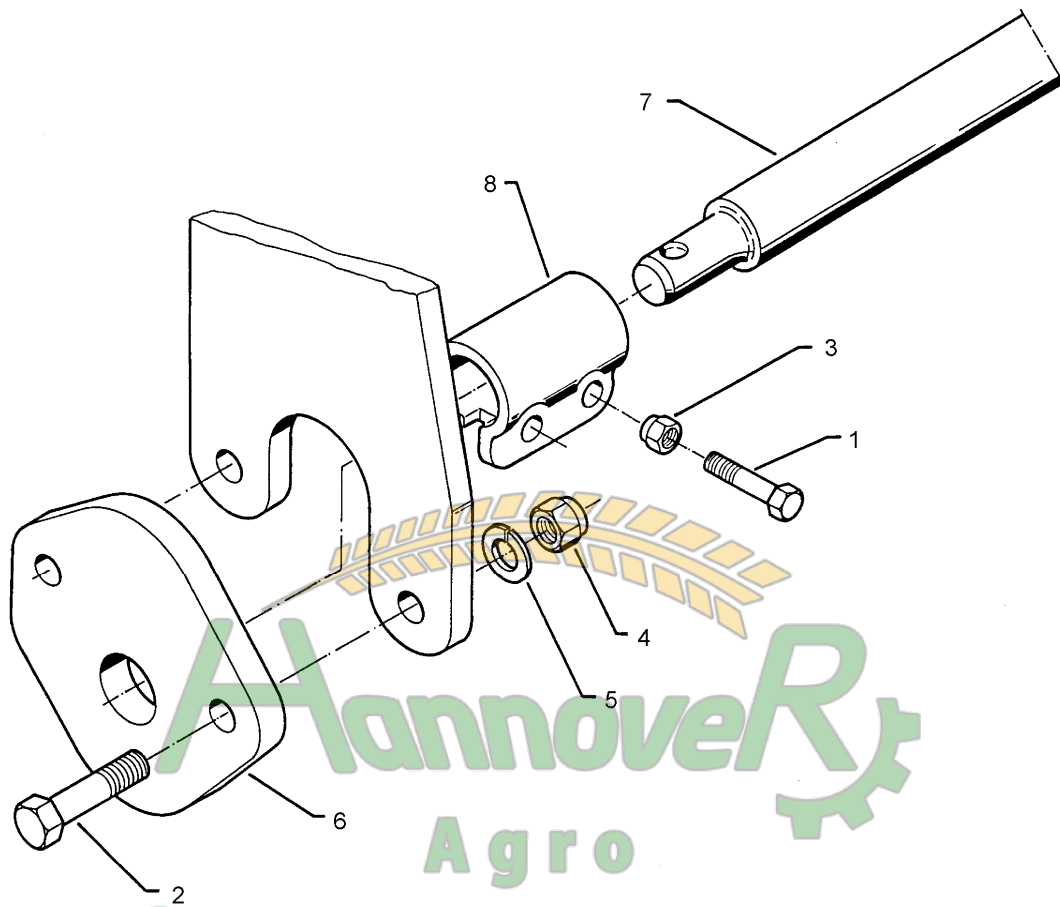

Замовлення запчастин

11.03

Pos.	Art.-Nr.	Stk.	Artikeltext / Description	Abmessung	
1	301 3867	4	Sechskantschraube DIN931-A	Bolt	M16x65-8.8
2	301 5390	4	Sechskantschraube spz.	Bolt	M20x65-12.9
3	303 0935	4	Sicherungsmutter	Selflocking nut	DIN985-NM16-8 Zn
4	303 0978	4	Sechskantmutter	Nut	M20 DIN934-8
5	305 9888	8	Federring	Spring ring	20 DIN127-A
6	461 6060	2	Schienenplatte	Plate for drawbar	E55
7	461 7917	1	Schienenwelle	Drawbar	D55 L2 Z2
8	461 9892	2	Sperrstück	Stop	D55x100 2xD18