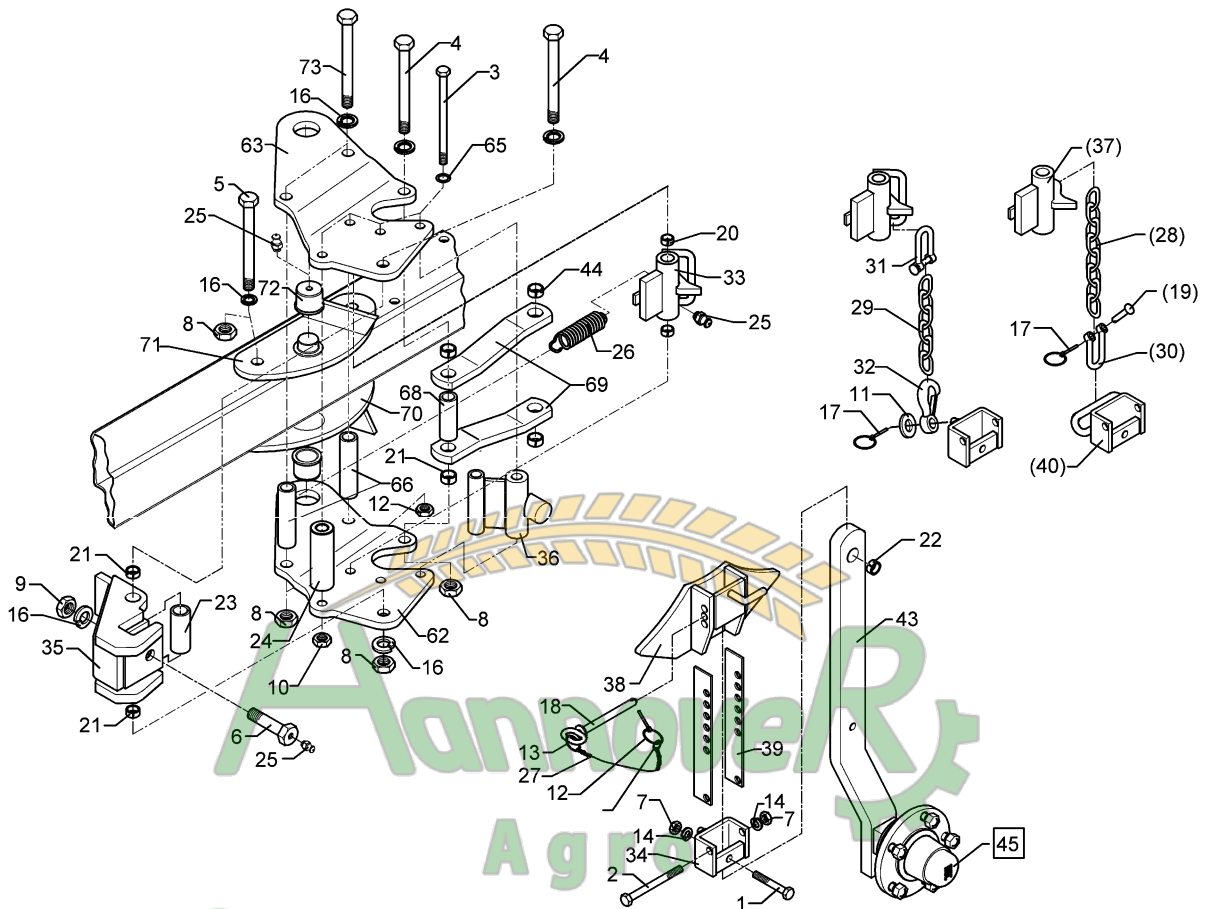

Замовлення запчастин

11.03

Pos.	Art.-Nr.	Stk.	Artikeltext / Description	Abmessung	
28	331 6242	1	Kette	Chain	G8x32 DIN5685 8GL
29	331 6246	1	Kette	Chain	G8x32 DIN5685 6GL 21MN4 Zn-V
30	331 8380	1	Malotte ohne Gewinde	Shackle	D13
31	331 8381	1	Kettenschäkel hochfest	Chain shackle	8x13x27 LA0302
32	331 9012	1	Haken	Hook	D16x90
33	448 2598	1	Verriegelung mit Bügel	Holder with pivot	D38/22x117,5
34	448 2599	1	Halter mit Zapfen	Holder with pivot	27x71
35	448 2601	1	Kreuzgelenk	Cross union	D20x119 E7
36	448 2605	1	Anschlag	Stop	60x30 2xD16x119
37	448 2603	1	Verriegelung	Locking device	D22x117 E7
38	448 2602	1	Anschlag	Stop	70x42 E7
39	448 2607	2	Verstelleiste	Adjuster plate	40x4x270
40	448 2608	1	Halter	Holder	70x27 D13 E7
43	548 2608	1	Radhalm mit Lagerung	Wheel stalk with bearing	60x25x735 Pendelrad
44	317 3348	2	Einspannbuchse	Expansion bush	EG28/32x12-DIN1498
45	549 8893	1	Lagerung	Bearing	5/93,5/140 M14 50x50
62	448 2621	1	Lagerplatte gekröpft	Bearing plate	V7 LI
63	448 2620	1	Lagerplatte gekröpft	Bearing plate	V7 RE