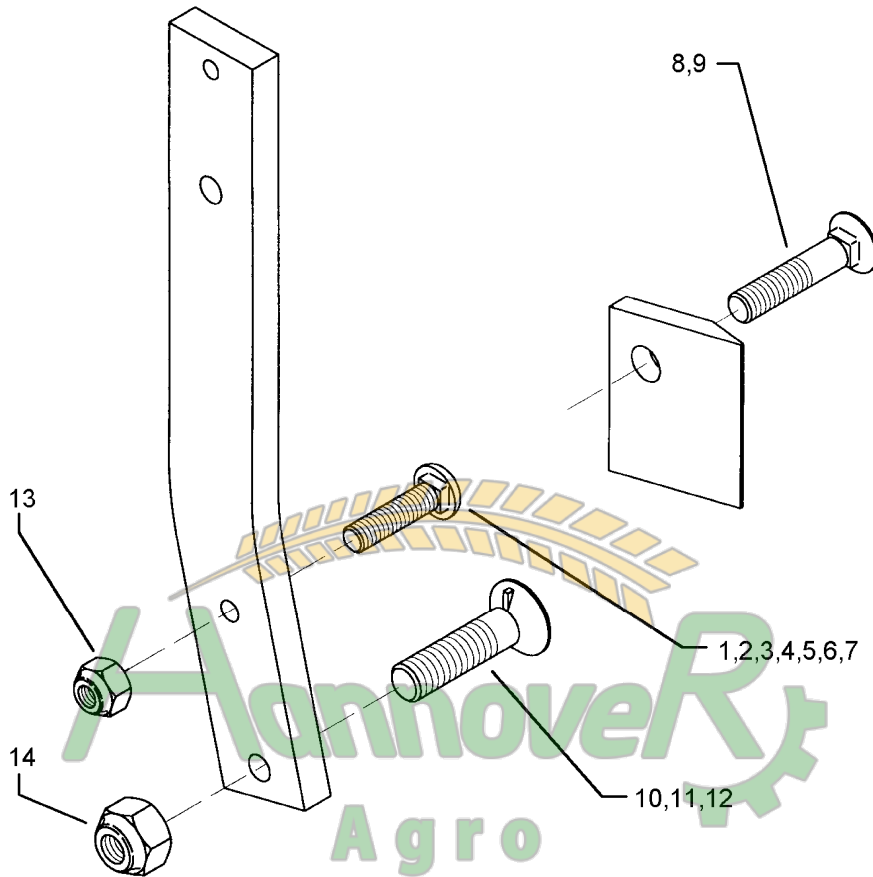

Замовлення запчастин

(050) 407 68 47
(050) 407 68 45

11.03

Pos.	Art.-Nr.	Stk.	Artikeltext / Description	Abmessung	
1	301 2211	1	Flachrundschaube LWN9130130	Bolt, cup square head	M16x55-10.9
2	301 2227	1	Flachrundschaube LWN9130130	Bolt, cup square head	M16x60-10.9
3	301 2242	1	Flachrundschaube LWN9130130	Bolt, cup square head	M16x65-10.9
4	301 2261	1	Flachrundschaube LWN9130130	Bolt, cup square head	M16x70-10.9
5	301 2279	1	Flachrundschaube LWN9130130	Bolt, cup square head	M16x75-10.9
6	301 2292	1	Flachrundschaube LWN9130130	Bolt, cup square head	M16x80-10.9
7	301 2312	1	Flachrundschaube LWN9130130	Bolt, cup square head	M16x100-10.9
8	301 5740	1	Senkschraube	Countersunk bolt	M16x80-10.9
9	301 5741	1	Senkschraube	Countersunk bolt	M16x105-10.9
10	301 5747	1	Senkschraube	Countersunk bolt	M20x70x8,5-12.9
11	301 5750	1	Senkschraube	Countersunk bolt	M20x80x8,5-12.9
12	301 5753	1	Senkschraube	Countersunk bolt	M20x100x8,5-12.9
13	303 0935	1	Sicherungsmutter	Selflocking nut	DIN985-NM16-8 Zn
14	303 0936	1	Sicherungsmutter	Selflocking nut	DIN985-NM20-8 Zn