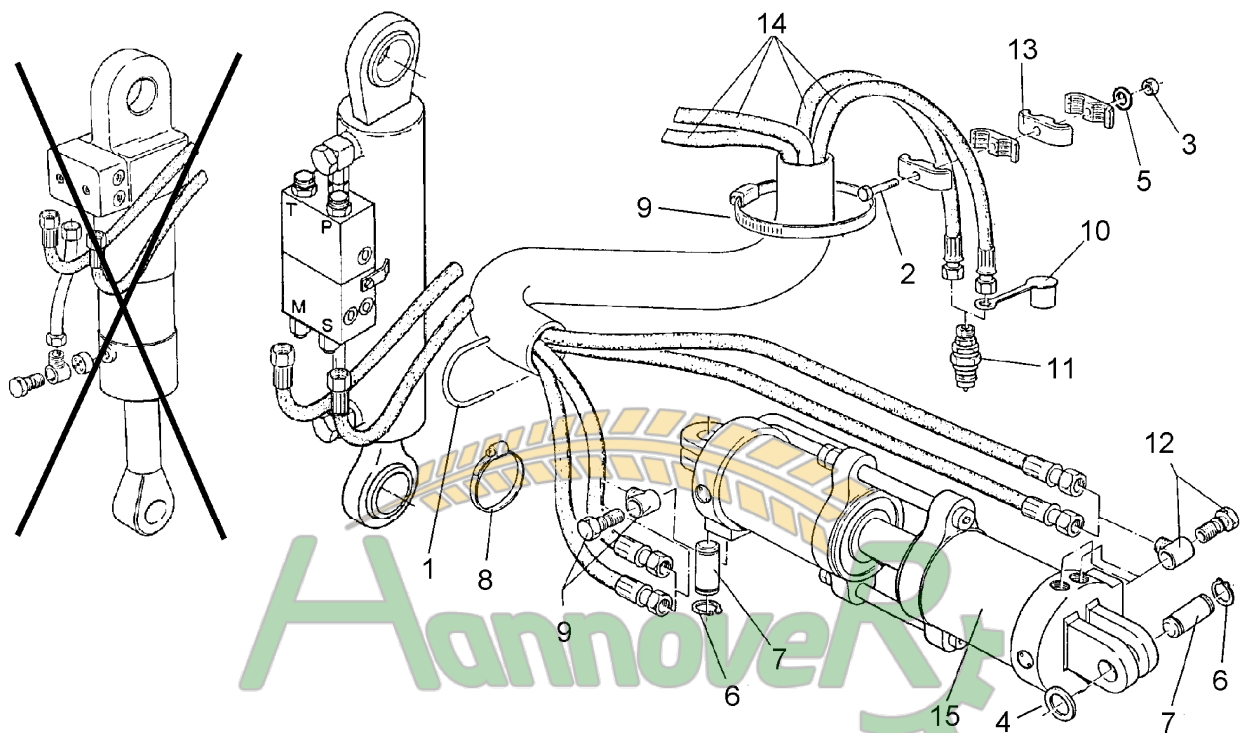

Замовлення запчастин

11.03

Pos.	Art.-Nr.	Stk.	Artikeltext / Description	Abmessung	
1	215 1588	1	Bügel	Clamp	D10x135 50x45
2	301 5401	1	Sechskantschraube DIN931-A	Bolt	M6x70-8.8 Zn
3	303 0931	1	Sicherungsmutter	Selflocking nut	DIN985-NM6-8 Zn
4	305 2230	4	Stützscheibe	Supporting washer	S 25x35x2,0 DIN988
5	305 8571	1	Scheibe	Washer	6,4 DIN125-A Zn
6	305 8861	4	Sicherungsring	Securing ring	25x2 DIN471 Zn
7	313 7791	2	Bolzen	Pin	NN D25x60,7/75 Zn
8	325 1160	1	Schlauchschelle	Hose clip	40/60
9	325 1180	1	Schlauchschelle	Hose clip	OL-S 6400
10	375 2120	2	Staubkappe, grün	Cap	D26,5 Bg.3
11	375 2718	2	SVK-Stecker	SVK-socket	NW10-M18x1,5
12	375 4310	4	Schwenkverschraubung	Union, swivel	x-SWVE12-LM M16x1,5
13	375 9850	4	Schelle	Clamp	LNU4-19/15PP 1/2
14	475 2784	1	Schlauchpaket	Hose-assembly	2x2600/2x4000/Schutz 38x2x2100
15	575 2438	1	Memoryzylinder	Memory ram	80/40-80-535