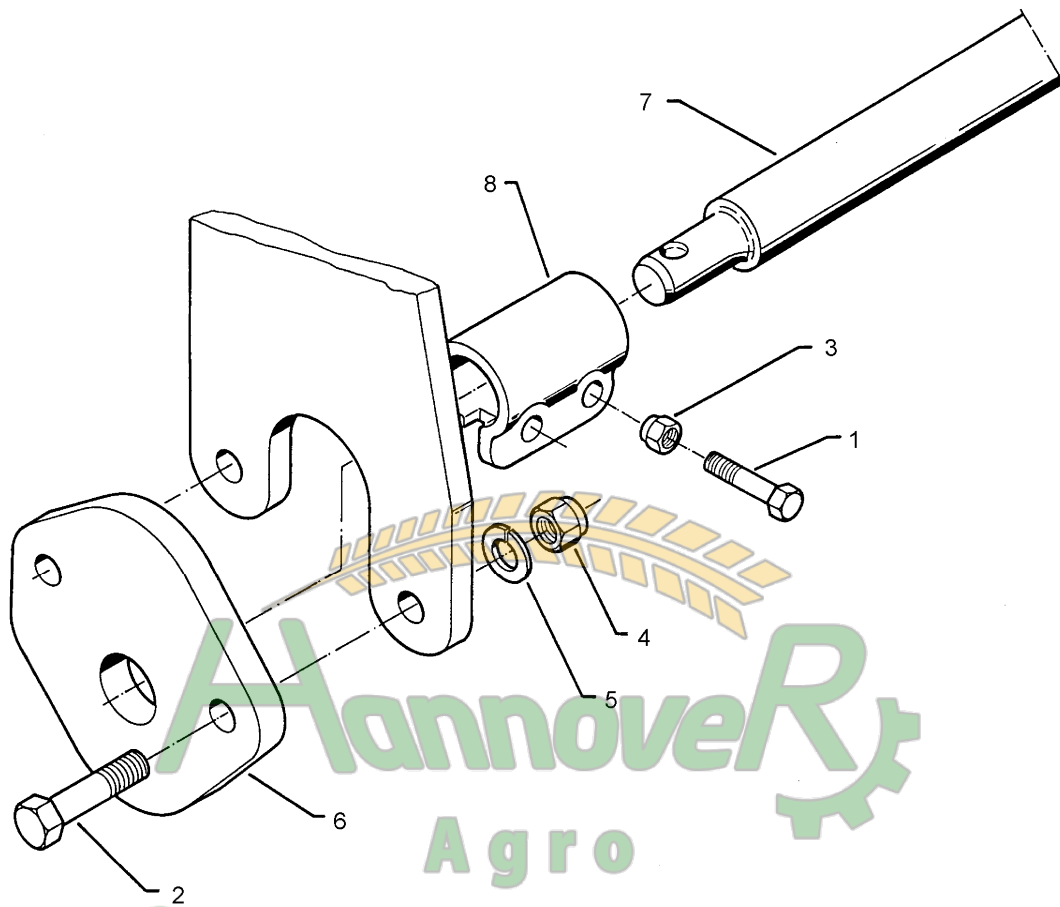

Замовлення запчастин

11.03

Pos.	Art.-Nr.	Stk.	Artikeltext / Description	Abmessung	
1	301 3867	4	Sechskantschraube DIN931-A	Bolt	M16x65-8.8
2	301 5390	4	Sechskantschraube spz.	Bolt	M20x65-12.9
3	303 0935	4	Sicherungsmutter	Selflocking nut	DIN985-NM16-8 Zn
4	303 0978	4	Sechskantmutter	Nut	M20 DIN934-8
5	305 9888	8	Federring	Spring ring	20 DIN127-A
6	461 6060	2	Schienenplatte	Plate for drawbar	E55
7	461 7924	1	Schienenwelle	Drawbar	D55 L3 Z2
8	461 9892	2	Sperrstück	Stop	D55x100 2xD18