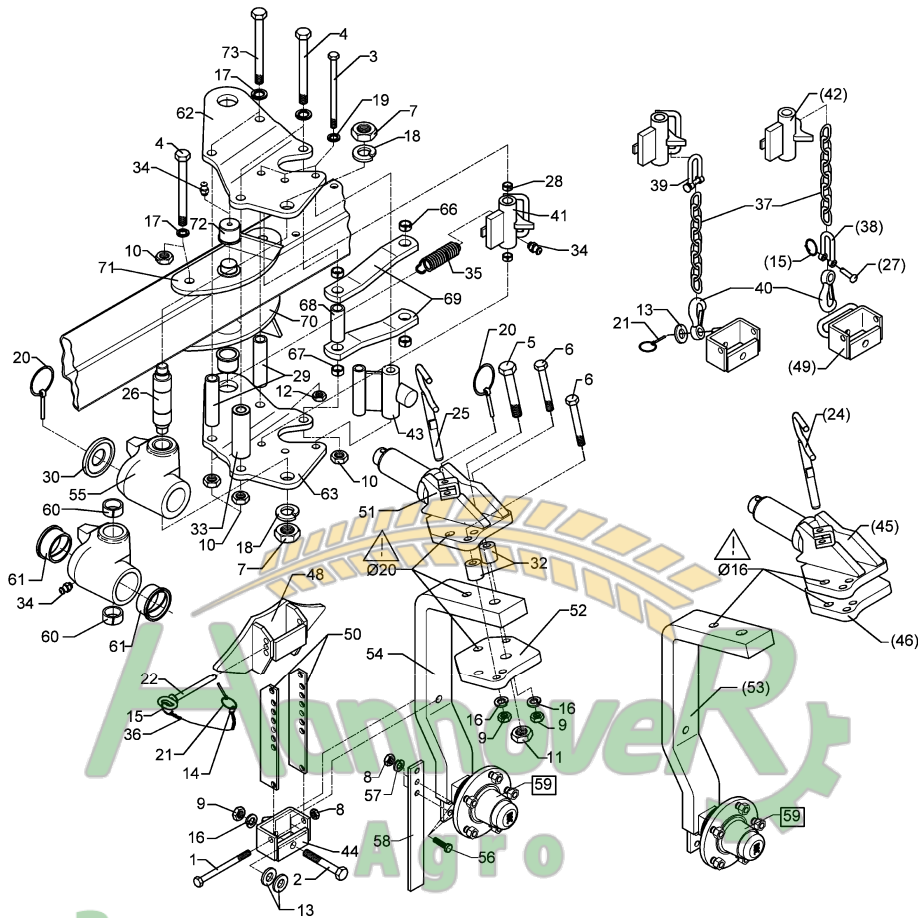

Замовлення запчастин

11.03

Pos.	Art.-Nr.	Stk.	Artikeltext / Description	Abmessung	
57	305 9902	2	Federring	Spring ring	12 DIN127 Zn
58	449 1642	1	Abstreifer	Scraper	40x8x330 3xD12
59	549 8894	1	Lagerung	Bearing	V60-6/160/205 D18
60	317 2005	2	Einspannbuchse mit Preßsitz	Expansion bush	EG40/44x20
61	317 9373	2	Bundbuchse	Flange bushing	D80/66,1/60,25x45
62	449 5770	1	Lagerplatte gekröpft	Bearing plate	V7 RE
63	449 5771	1	Lagerplatte gekröpft	Bearing plate	V7 LI
64	301 4522	2	Sechskantschraube spezial	Bolt	M20x1,5x155s135xb17-10.9
66	317 3348	2	Einspannbuchse	Expansion bush	EG28/32x12-DIN1498
67	317 3338	2	Einspannbuchse mit Preßsitz	Expansion bush	EG20/26x16
68	317 6673	1	Röhrchen	Tube	33,7x4,5x87
69	449 1709	2	Steuerstange	Rod	50x15x446 1x389-D26/D32 VO5
70	449 1970	1	Lagerplatte	Bearing plate	VO RE
71	449 1971	1	Lagerplatte	Bearing plate	VO LI
72	317 9308	2	Bundbuchse	Flange bushing	D50/45/35x25-9 M10x1
73	301 4549	2	Sechskantschraube Spz.	Bolt	M20x1,5x210-10.9