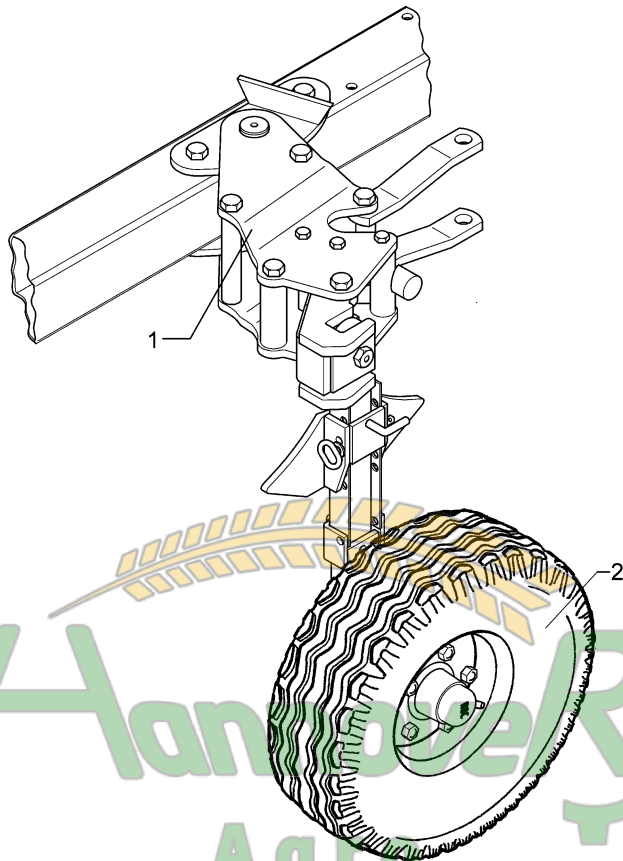

Замовлення запчастин

11.03

Pos.	Art.-Nr.	Stk.	Artikeltext / Description	Abmessung
1	548 4262	1	Pendelstützrad	Depth wheel
2	549 8849	1	Rad 5/94/140 D14	Wheel 5/94/140 D14
				D35x148/110x615 VO5 10.0/80-12 8PR ET-25