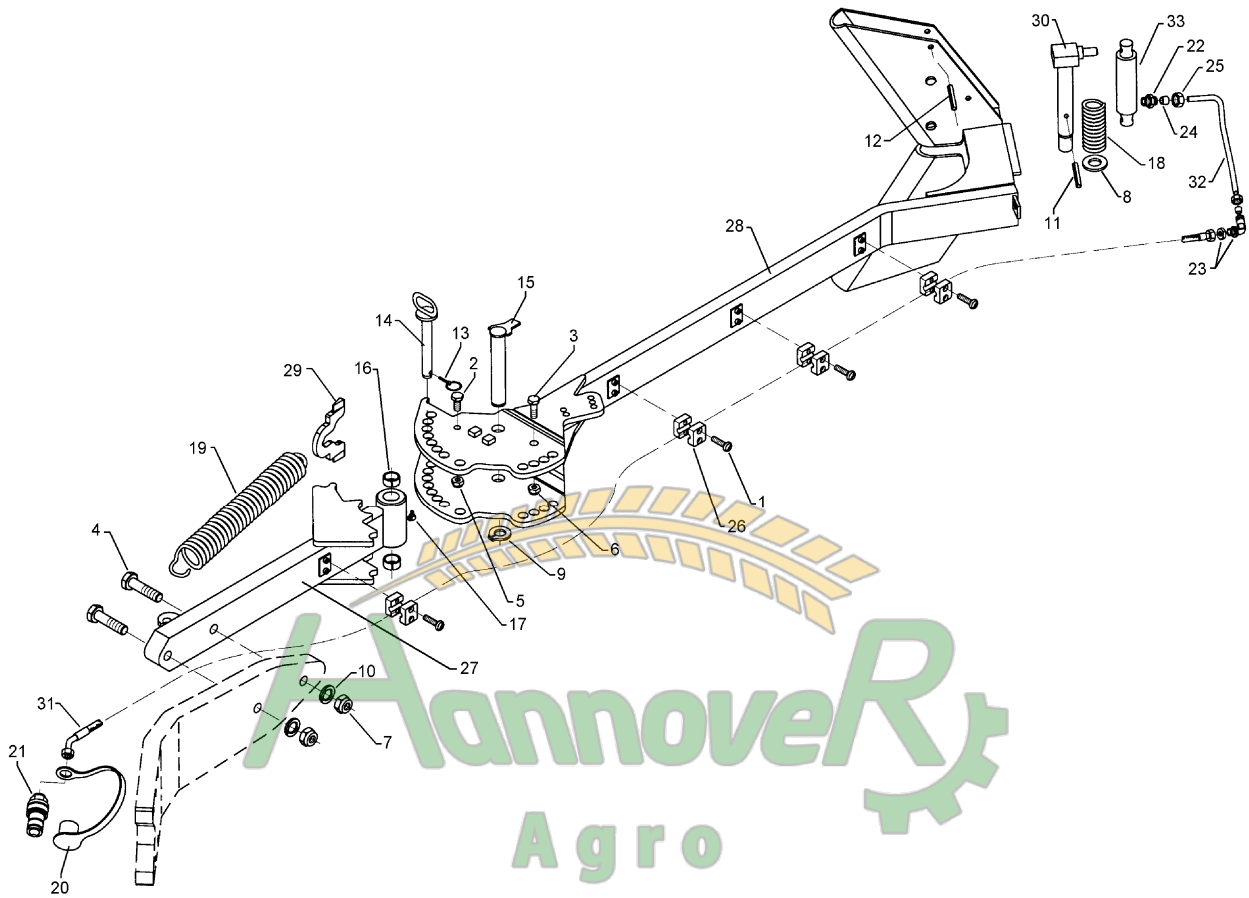

Замовлення запчастин

11.03

Pos.	Art.-Nr.	Stk.	Artikeltext / Description	Abmessung
27	215 7927	1	Achse Axle	D50/40/35/30x113

Замовлення запчастин

11.03

Pos.	Art.-Nr.	Stk.	Artikeltext / Description	Abmessung	
1	301 0302	8	Flachkopfschraube DIN85	Flatheaded bolt	M6x25-4,6 Zn
2	301 3313	1	Sechskantschraube DIN933	Screw	M12x25-8.8
3	301 3701	1	Sechskantschraube DIN933	Screw	M16x35-12.9 A=max.3mm
4	301 4407	2	Sechskantschraube DIN931-A	Bolt	M20x100-8.8
5	303 0934	1	Sicherungsmutter	Selflocking nut	DIN985-NM12-8 Zn
6	303 0935	1	Sicherungsmutter	Selflocking nut	DIN985-NM16-8 Zn
7	303 0978	2	Sechskantmutter	Nut	M20 DIN934-8
8	305 6229	1	Scheibe	Washer	45x31x5
9	305 8861	1	Sicherungsring	Securing ring	25x2 DIN471 Zn
10	305 9888	2	Federring	Spring ring	20 DIN127-A
11	309 6072	1	Spannhülse	Expansion bush	8x40-DIN1481 Zn
12	309 6174	2	Spannhülse	Expansion bush	10x70-DIN1481
13	311 9565	2	Klappstift	Securing pin	4,5mm
14	313 2020	2	Bolzen mit Griff	Pin with grip	GB D20x143/165
15	313 2538	1	Bolzen mit Verdrehsicherung	Pin with stop	FN D25x136/173
16	317 3408	2	Einspannbuchse mit Preßsitz	Expansion bush	EG25/32x20
17	323 6349	1	Schmiernippel	Grease nipple	CM10x1 DIN71412-90°
18	329 8289	1	Druckfeder	Spring	5x37x138
19	329 8595	1	Zugfeder	Spring	7x35x437
20	375 2164	1	Schutzkappe rot	Cap	Bg.2
21	375 2716	1	SVK-Stecker	SVK-socket	NW8 M16x1,5
22	375 3990	1	Einschraubverschraubung	Nipple	x-GE 10-LM M18x1,5
23	375 4390	1	Winkel-Schottverschraubung	Angle union	x-WSV10-L M16x1,5
24	375 5100	2	Schneidring	Cutting ring	S 10 L WD
25	375 5300	2	Überwurfmutter	Union nut	10L M16x1,5
26	375 9961	8	Schellenkörper	Clamp	1/2x215 PP