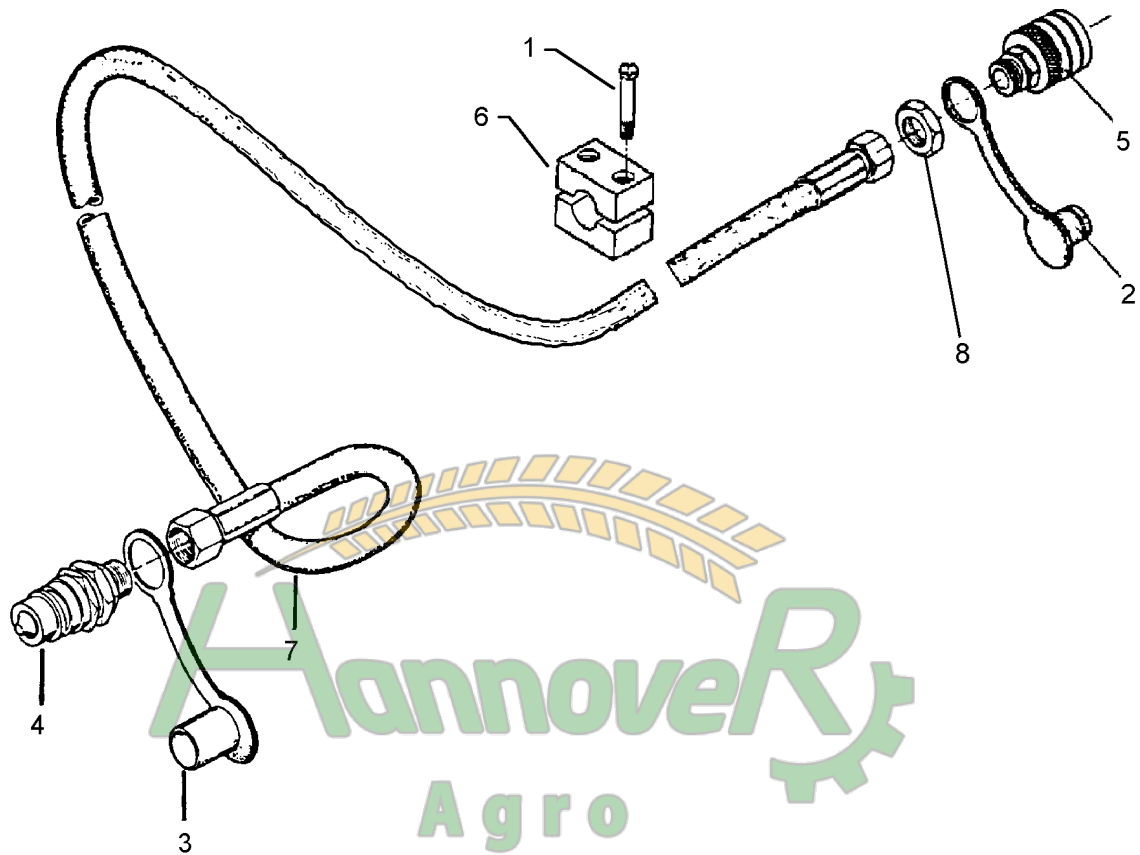

Замовлення запчастин

11.03

Pos.	Art.-Nr.	Stk.	Artikeltext / Description	Abmessung	
1	301 3366	2	Sechskantschraube spz.	Bolt	M12x45-8.8
2	301 4019	1	Sechskantschraube DIN931-A	Bolt	M16x110-8.8
3	303 0934	2	Sicherungsmutter	Selflocking nut	DIN985-NM12-8 Zn
4	303 0935	1	Sicherungsmutter	Selflocking nut	DIN985-NM16-8 Zn
5	317 3330	1	Einspannbuchse	Expansion bush	EG16/20x25-DIN1498
6	329 8612	1	Zugfeder	Spring	9x45x400
7	331 6246	1	Kette	Chain	G8x32 DIN5685 6GL 21MN4 Zn-V
8	331 9815	1	Malotte	Shackle	D13-kpl.
9	422 9513	1	Hebel gebogen	Lever	2x40x8 2xD12,5x307
10	422 9518	1	Konsole	Bracket	25x40x199