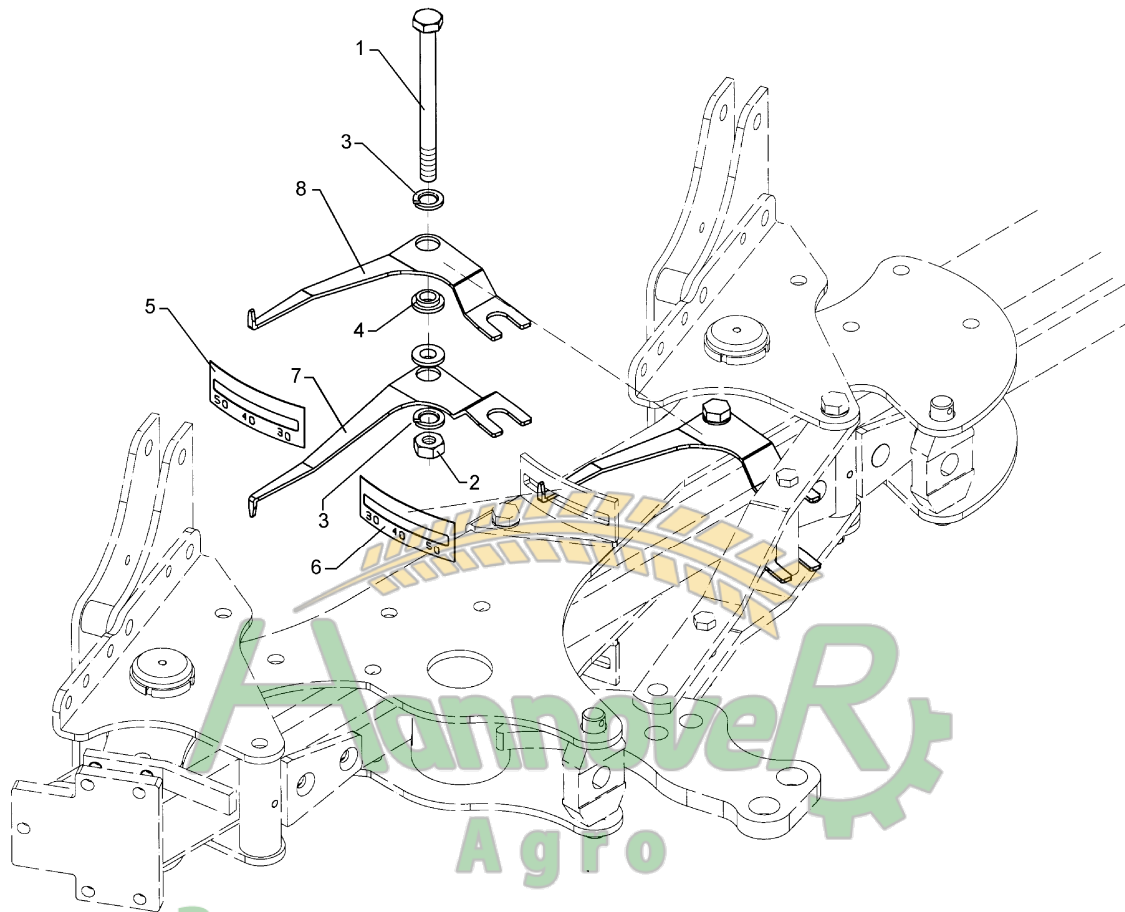

Замовлення запчастин

11.03

Pos.	Art.-Nr.	Stk.	Artikeltext / Description	Abmessung	
1	301 4538	1	Sechskantschraube spezial	Bolt	M20x1,5x175ls150xb22-10.9
2	303 0977	1	Sechskantmutter	Nut	M20x1,5 DIN934-10
3	305 9888	2	Federring	Spring ring	20 DIN127-A
4	317 4345	2	Bundbuchse	Flange bushing	D40/29/20x11
5	321 1042	1	Abziehbild Schnittbreite	Sticker	RE VO-5/7 20-50
6	321 1043	1	Abziehbild Schnittbreite	Sticker	LI VO-5/7 20-50
7	321 7000	1	Zeiger	Pointer	Vari-Opal 5 RE t=5
8	321 7001	1	Zeiger	Pointer	Vari-Opal 5 LI t=5