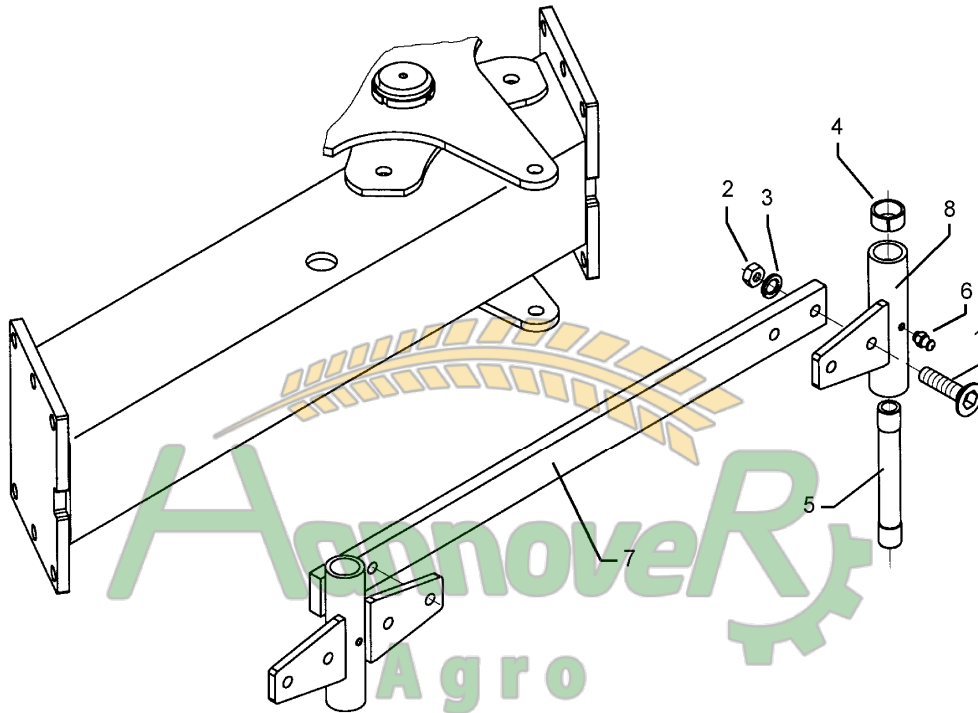

Замовлення запчастин

11.03

Pos.	Art.-Nr.	Stk.	Artikeltext / Description	Abmessung	
1	301 6144	4	Senkschraube spz.	Countersunk bolt	M16x50-10.9
2	303 0976	4	Sechskantmutter	Nut	M16 DIN934-8
3	305 9887	4	Federring	Spring ring	16 DIN127
4	317 3417	2	Einspannbuchse mit Preßsitz	Expansion bush	EG30/38x25
5	317 7202	1	Hülse	Bushing	D30/20x140-2xL30
6	323 6348	1	Schmiernippel	Grease nipple	AM10x1 DIN71412
7	402 2314	1	Stange	Rod	50x18x830 4xD16
8	402 2607	1	Lagerung	Bearing	D38x139-2xD16 VO 5/6