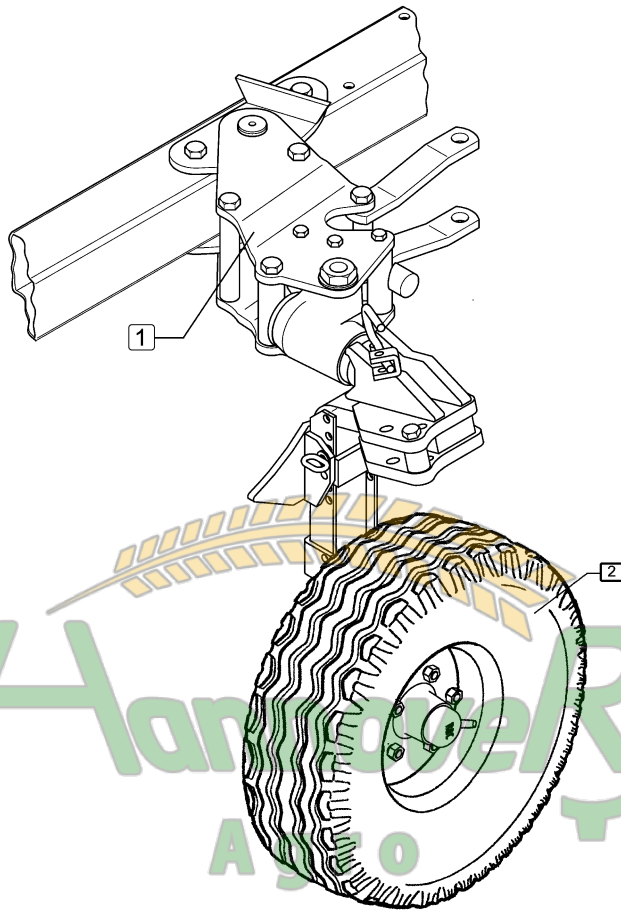

Замовлення запчастин

11.03

Pos.	Art.-Nr.	Stk.	Artikeltext / Description	Abmessung
1	549 1516	1	Uni-Pendelrad	Uni-wheel
2	549 8849	1	Rad 5/94/140 D14	Wheel 5/94/140 D14
				D35/148/110 VO5 5/140 10.0/80-12 8PR ET-25