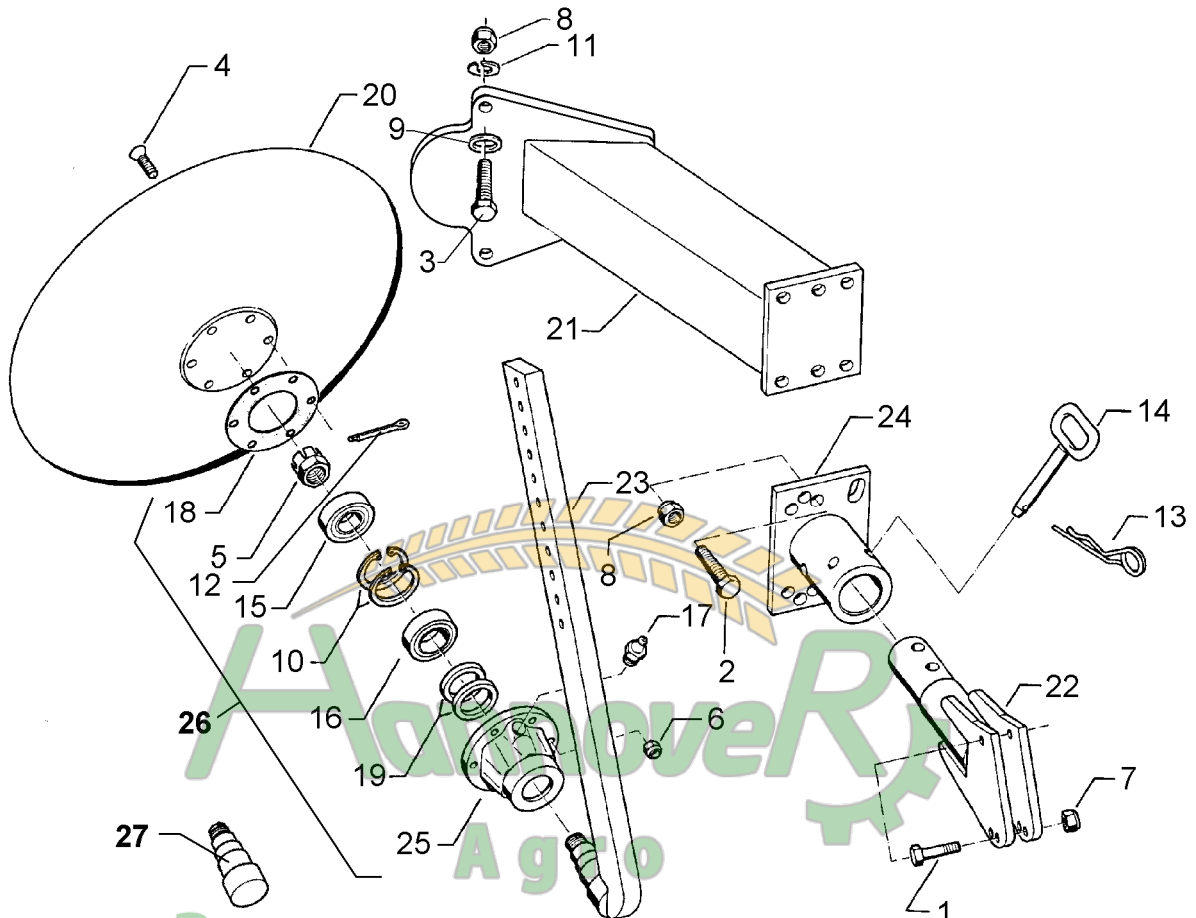

11.03

Pos.	Art.-Nr.	Stk.	Artikeltext / Description	Abmessung	
1	301 3388	2	Sechskantschraube DIN931-A	Bolt	M12x60-8.8
2	301 3867	4	Sechskantschraube DIN931-A	Bolt	M16x65-8.8
3	301 5370	4	Sechskantschraube spz.	Bolt	M16x90-12.9
4	301 6123	6	Senkschraube DIN7991-A	Countersunk bolt	M10x30-10.9
5	303 0193	1	Kronenmutter	Castle nut	DIN937-M24x1,5-22H
6	303 0933	6	Sicherungsmutter	Selflocking nut	DIN985-NM10-8 Zn
7	303 0934	2	Sicherungsmutter	Selflocking nut	DIN985-NM12-8 Zn
8	303 0935	8	Sicherungsmutter	Selflocking nut	DIN985-NM16-8 Zn
9	305 6143	4	Scheibe	Washer	B17/30x3 DIN125
10	305 8924	2	Sicherungsring	Securing ring	62x2 DIN472
11	305 9887	4	Federring	Spring ring	16 DIN127
12	311 7613	1	Splint	Peg	3,2x40 DIN94-St Zn
13	311 8604	1	Federstecker	Spring pin	4 DIN11024 Zn
14	313 8139	1	Bolzen mit Griff	Pin with grip	GB D16x84/102
15	319 9116	1	Kegelrollenlager	Bearing	30206.
16	319 9166	1	Kegelrollenlager	Bearing	32007X
17	323 6345	1	Schmiernippel	Grease nipple	LAM 6 DIN71412
18	323 7641	1	Dichtung	Seal	D120/65x1,6
19	323 8032	2	Wellendichtring	Oil seal	40x55x7 BA
20	349 0462	1	Hohlscheibe	Hollow disc	D530
21	442 6809	1	Konsole	Bracket	GPS EurOpal 5/6
22	442 7130	1	Halmführung mit Achse	Stalk guiding	GPS - 60x25
23	442 7145	1	Halm mit Achse	Stalk	GPS - 60x25
24	442 7160	1	Flansch mit Rohr	Flange	120x16x180
25	447 8882	1	Nabe	Hub	668 A
26	547 8882	1	Lagerung	Bearing	668A 1x30206+32007X