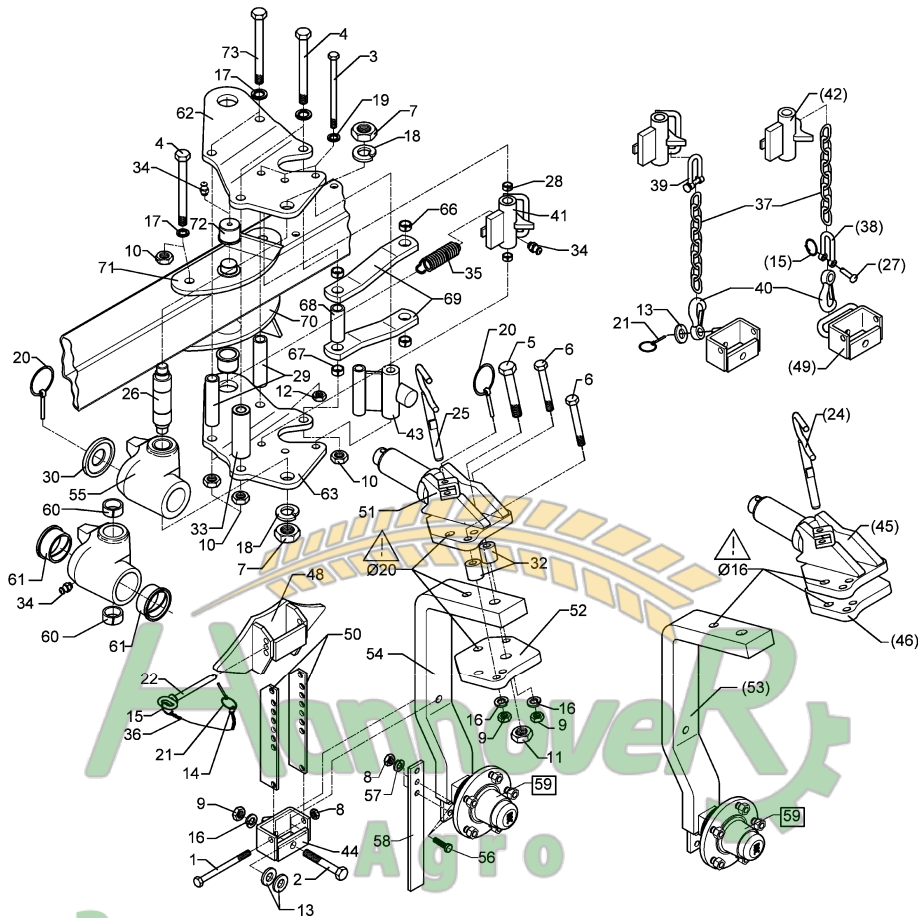

Замовлення запчастин

11.03

Pos.	Art.-Nr.	Stk.	Artikeltext / Description		Abmessung
1	301 3497	1	Sechskantschraube DIN931-A	Bolt	M12x120-8.8
2	301 3918	1	Sechskantschraube DIN931-A	Bolt	M16x80-8.8
3	301 4118	3	Sechskantschraube	Bolt	M16x1,5x162ls140xb19-10.9
4	301 4523	2	Sechskantschraube spezial	Bolt	M20x1,5x170ls144xb23-10.9
5	301 4646	1	Sechskantschraube spz.	Bolt	M24x95-8.8
6	301 5370	3	Sechskantschraube spz.	Bolt	M16x90-12.9
7	303 0956	2	Sechskantmutter	Nut	BM24x1,5 DIN439-8
8	303 0972	3	Sechskantmutter	Nut	M12 DIN934-8
9	303 0976	5	Sechskantmutter	Nut	M16 DIN934-8
10	303 0977	6	Sechskantmutter	Nut	M20x1,5 DIN934-10
11	303 0980	1	Sechskantmutter	Nut	M24 DIN934-8
12	303 0990	3	Sechskantmutter	Nut	M16x1,5 DIN934-10
13	305 6162	1	Scheibe	Washer	D17/35x5 Zn
14	305 8545	1	Sicherungsring	Securing ring	3x30-35x1,25 Zn
15	305 8551	1	Federsicherung	Securing clip	41x3
16	305 9887	2	Federring	Spring ring	16 DIN127
17	305 9888	4	Federring	Spring ring	20 DIN127-A
18	305 9889	2	Federring	Spring ring	24 DIN127
20	311 9302	2	Klappstift	Securing pin	12x60
21	311 9565	2	Klappstift	Securing pin	4,5mm
22	313 1213	1	Bolzen mit Griff	Pin with grip	GB D12x118,5/131 D5
24	313 1615	1	Bolzen mit Griff	Pin with grip	D16x165
25	313 1815	1	Bolzen mit Griff	Pin with grip	D18x165
26	313 4018	1	Bolzen	Pin	D40/30/M24x1,5x180
27	315 8006	1	Niet	Rivet	12x55 BO Zn
28	317 3336	2	Einspannbuchse	Expansion bush	EG16/22x18-DIN1498