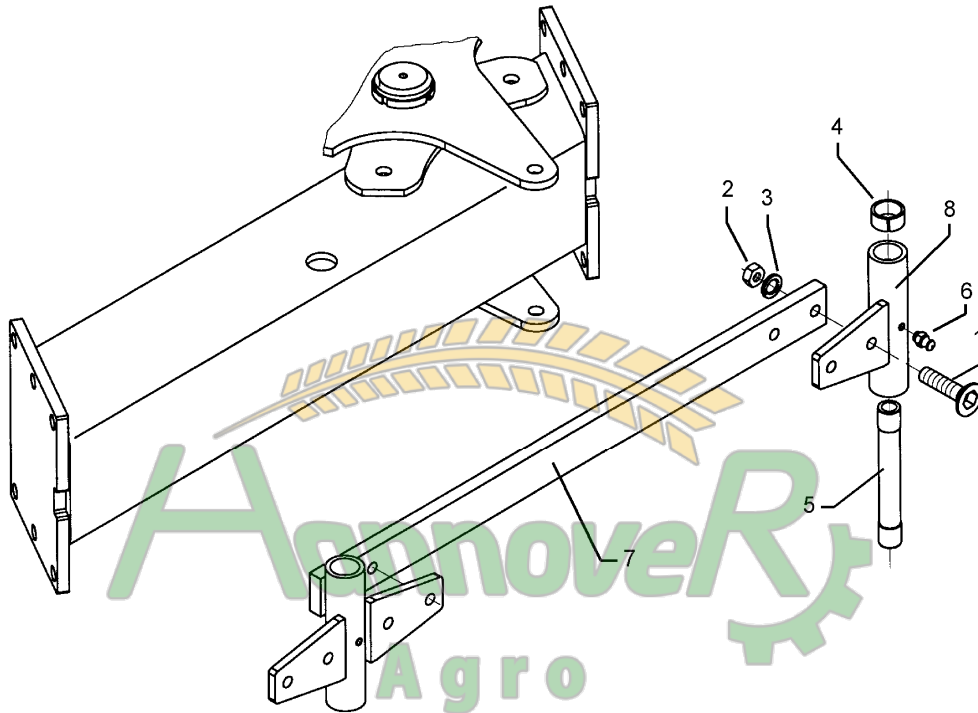

Замовлення запчастин

11.03

Pos.	Art.-Nr.	Stk.	Artikeltext / Description	Abmessung	
1	301 6144	4	Senkschraube spz.	Countersunk bolt	M16x50-10.9
2	303 0976	4	Sechskantmutter	Nut	M16 DIN934-8
3	305 9887	4	Federring	Spring ring	16 DIN127
4	317 3417	2	Einspannbuchse mit Preßsitz	Expansion bush	EG30/38x25
5	317 7202	1	Hülse	Bushing	D30/20x140-2xL30
6	323 6348	1	Schmiernippel	Grease nipple	AM10x1 DIN71412
7	402 2319	1	Stange	Rod	50x18x930 4xD16
8	402 2607	1	Lagerung	Bearing	D38x139-2xD16 VO 5/6