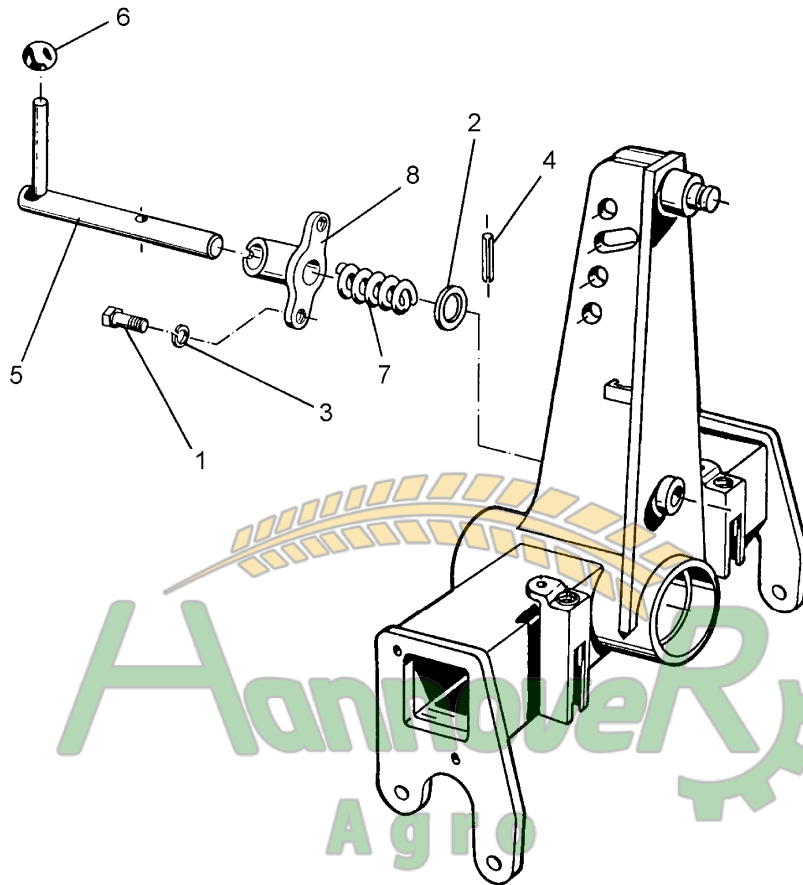

Замовлення запчастин

11.03

Pos.	Art.-Nr.	Stk.	Artikeltext / Description	Abmessung	
1	301 3224	2	Sechskantschraube DIN933	Screw	M10x30-8.8
2	305 6222	1	Paßscheibe	Shim	26x37x1,0 DIN988
3	305 9884	2	Federring	Spring ring	10 DIN127
4	309 6072	1	Spannhülse	Expansion bush	8x40-DIN1481 Zn
5	313 8289	1	Verriegelungsbolzen	Locking pin	D25/RB104,875
6	321 2575	1	Kugel konisch	Ball	D40 D12
7	329 8176	1	Druckfeder	Spring	2,5x32x110 DIN2098
8	433 9146	1	Konsole	Bracket	D26/45x70