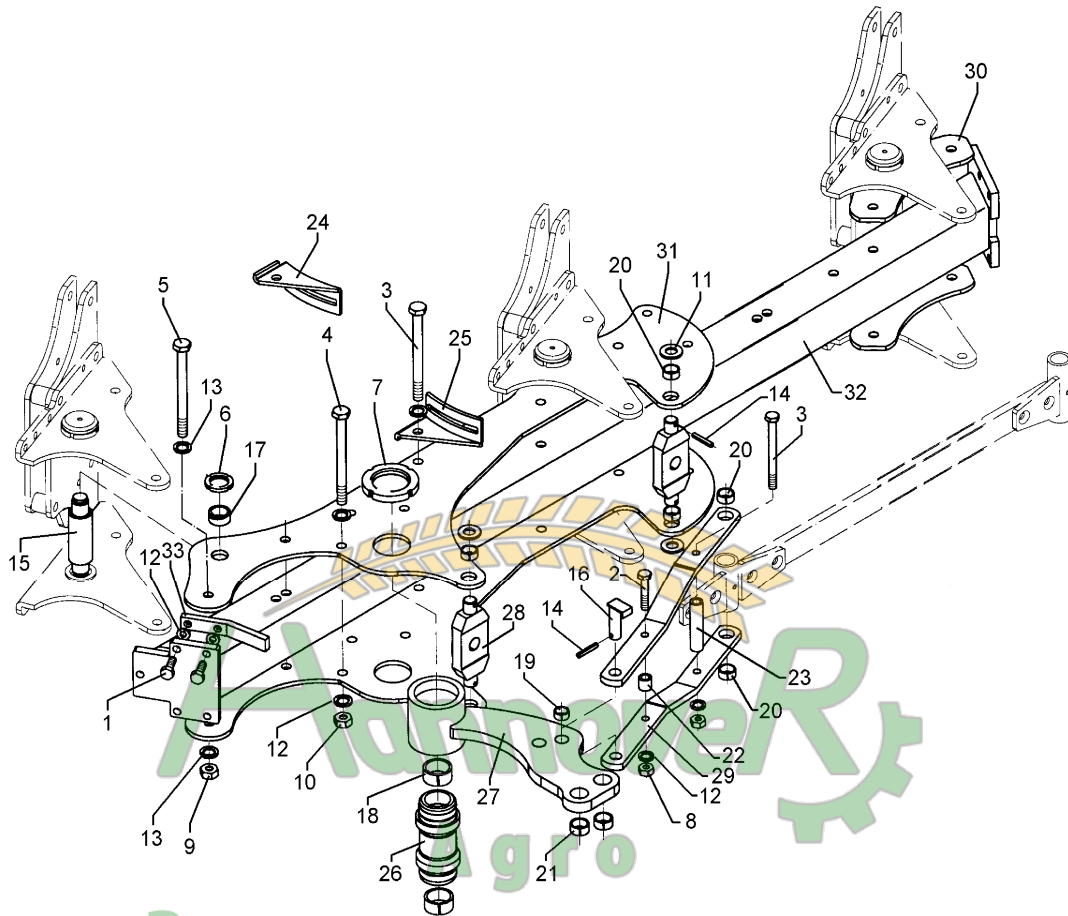

Замовлення запчастин

11.03

Pos.	Art.-Nr.	Stk.	Artikeltext / Description	Abmessung	
27	402 1715	1	Schwinge	Rocker arm	Vari-Opal 5 D114,2x108
28	402 1707	2	Kreuzgelenk	Cross union	VO5 70x25x167 D25
29	402 1763	2	Steuerstange	Rod	50x15x617 VO 5 - 1000
30	402 2939	2	Lagerplatte	Bearing plate	D35 VO 5/6
31	402 2950	2	Lagerplatte	Bearing plate	VO-5-1000
32	402 8236	1	Grundrahmen	Basic frame	E5 110-3-100
33	402 8299	1	Anschlag, gebogen	Stop	30x15x203 2xM16-57,5 VO5/6