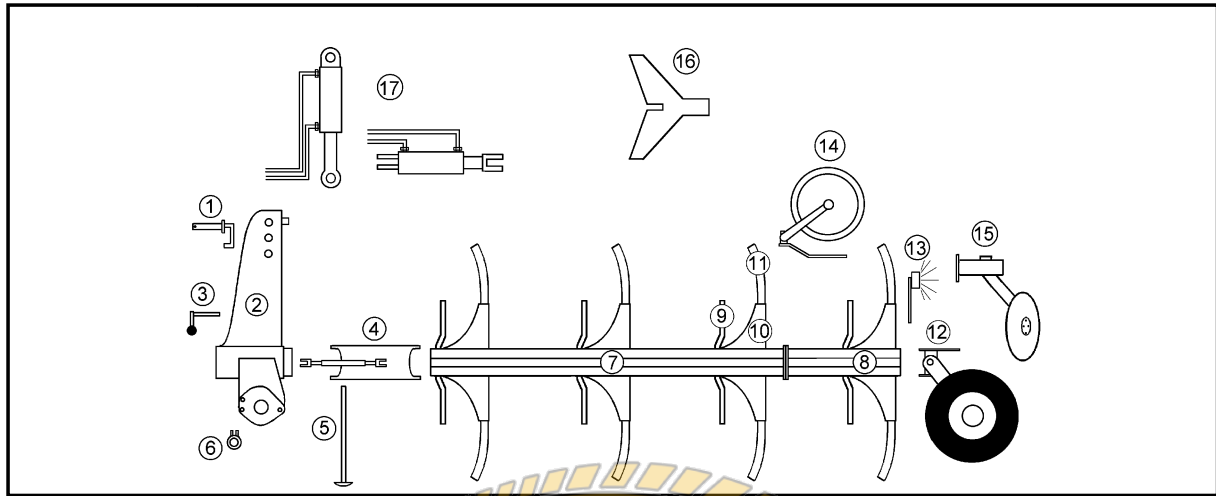

Pos	Art.-Nr.	Artikeltext / Description	Abmessung	Seite	
1	313 7911	Oberlenkerbolzen mit Kette	Top link pin with chain	KAT2G D25,4/31,7x158	5
1	313 7921	Oberlenkerbolzen mit Kette	Top link pin with chain	KAT3G D31,7/25,4x158	6
2	321 9120	Werkzeugsatz	Tool set	Opal 120+140	7
2	633 7500	Drehwerk	Turnover mechanism	E90	8
2	633 7501	Drehwerk	Turnover mechanism	E90-L	9
3	633 7428	Verriegelung	Locking device	D25x220	10
4	634 1638	Breitenverstellung	Width adjuster	TR26x3/650/450	11
4	634 3140	Zugpunkt+ Breitenverstellung	Adjustment centre	V-45/550	12
5	629 2508	Abstellstütze	Stand	V-R750-800 D25-915	13
6	661 1385	Unterenkeranschluß	Lower link connection	E55 L2 Z2	14
6	661 1386	Unterenkeranschluß	Lower link connection	E55 L2 Z3	15
6	661 1387	Unterenkeranschluß	Lower link connection	E55 L3 Z2	16
6	661 1388	Unterenkeranschluß	Lower link connection	E68 L3 Z3	17
6	661 1401	Unterenkeranschluß	Lower link connection	E55FH L2 Z2	18
6	661 1402	Unterenkeranschluß	Lower link connection	E55FH L3 Z2	19
6	661 1405	Unterenkeranschluß	Lower link connection	E55FH L2 Z3	20
6	661 1406	Unterenkeranschluß	Lower link connection	E68FH L3 Z3	21
7	321 9244	Schnittbreitenanzeige	Pointer	Vari-Opal 5-90	22
7	321 9245	Schnittbreitenanzeige	Pointer	Vari-Opal 5-100	24
7	602 8690	Grundrahmen	Basic frame	VO 5 3-100	25
7	602 8691	Grundrahmen	Basic frame	VO 5 3-90	26 .. 27
7	602 8692	Grundrahmen	Basic frame	VO 5 2-100	28 .. 29
7	605 1580	Steuerstange	Rod	Vari-Opal 5/5X-2-100 ohne Rad	30
7	605 1581	Steuerstange	Rod	Vari-Opal 5/5X-3-100 ohne Rad	31
7	605 1582	Steuerstange	Rod	Vari-Opal 5/5X-3-100 mit Rad	32
7	605 1585	Steuerstange	Rod	Vari-Opal 5/5X-3-90 ohne Rad	33
7	605 1586	Steuerstange	Rod	Vari-Opal 5/5X-3-90 mit Rad	34
8	602 8694	Anbauteil	Frame extension	VO 5/6-100	35
8	602 8695	Anbauteil	Frame extension	VO 5/6-90	36
8	605 1583	Steuerstange	Rod	Anbauteil VO 5/6-100	37
8	605 1587	Steuerstange	Rod	Anbauteil VO 5/6-90	38
9	663 8750	Düngereinlegerhalm	Skim stalk	S 50x30-260 H750	39
9	663 8752	Düngereinlegerhalm	Skim stalk	S1 50x30-260 H800	40