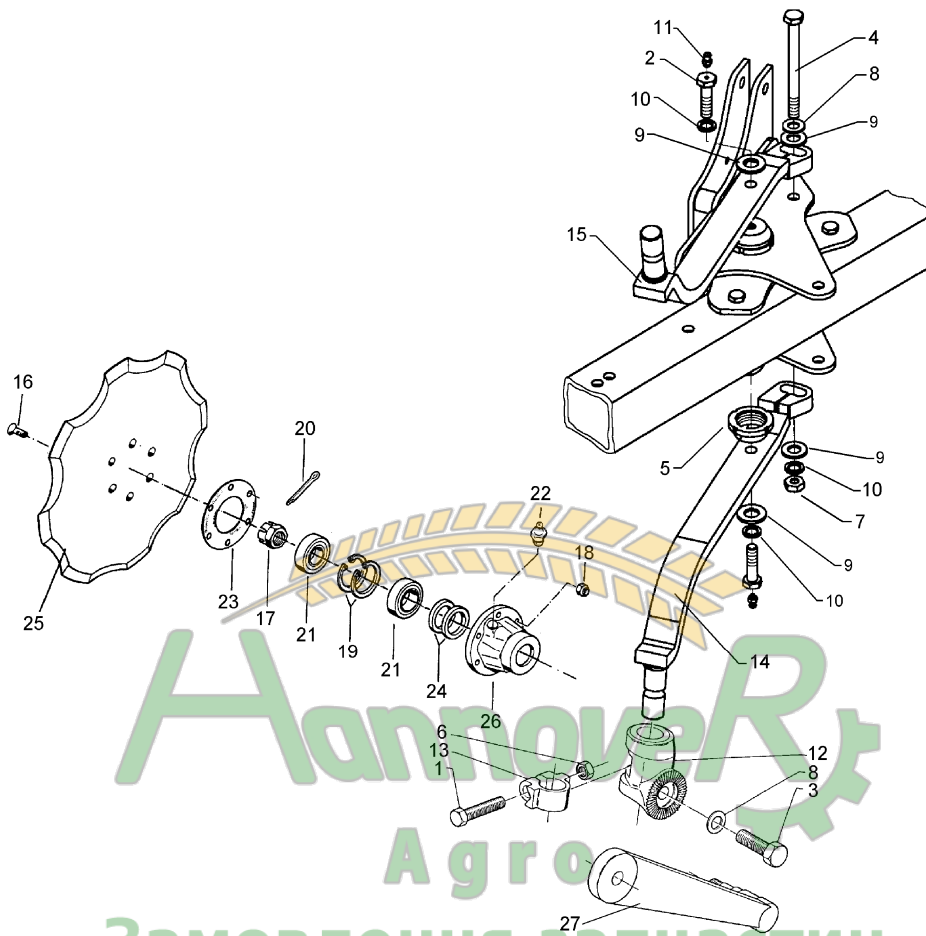

Замовлення запчастин

11.03

Pos.	Art.-Nr.	Stk.	Artikeltext / Description	Abmessung
27	457 9328	2	Secharm Swinging arm	D77x250 Z40

Замовлення запчастин

11.03

Pos.	Art.-Nr.	Stk.	Artikeltext / Description	Abmessung	
1	301 3867	2	Sechskantschraube DIN931-A	Bolt	M16x65-8.8
2	301 4237	2	Sechskantschraube spz.	Bolt	M20x1,5x50/M10x1
3	301 4269	2	Sechskantschraube DIN933	Screw	M20x60-8.8
4	301 4578	1	Sechskantschraube DIN931-A	Bolt	M20x270-8.8
5	303 0350	2	Nutmutter	Grooved nut	M60x2 M20x1,5 D80x30
6	303 0976	2	Sechskantmutter	Nut	M16 DIN934-8
7	303 0978	1	Sechskantmutter	Nut	M20 DIN934-8
8	305 6164	1	Scheibe	Washer	D35/20,5x5
9	305 6268	4	Scheibe	Washer	D20,5/50x8 Zn
10	305 9888	3	Federring	Spring ring	20 DIN127-A
11	323 6348	2	Schmiernippel	Grease nipple	AM10x1 DIN71412
12	457 9146	2	Zahnkonsole	Hirth-type bracket	D70/38 Z40
13	457 9870	2	Sperrstück	Stop	D38x30
14	463 8706	1	Maissechhalm	Disc stalk	60x25x866-M RE
15	463 8707	1	Maissechhalm	Disc stalk	60x25x866-M LI
16	301 6123	12	Senkschraube DIN7991-A	Countersunk bolt	M10x30-10.9
17	303 0193	2	Kronenmutter	Castle nut	DIN937-M24x1,5-22H
18	303 0933	12	Sicherungsmutter	Selflocking nut	DIN985-NM10-8 Zn
19	305 8924	4	Sicherungsring	Securing ring	62x2 DIN472
20	311 7613	2	Splint	Peg	3,2x40 DIN94-St Zn
21	319 9116	4	Kegelrollenlager	Bearing	30206.
22	323 6345	2	Schmiernippel	Grease nipple	LAM 6 DIN71412
23	323 7641	2	Dichtung	Seal	D120/65x1,6
24	323 8032	4	Wellendichtring	Oil seal	40x55x7 BA
25	349 0042	2	Sechscheibe	Disc	D500/100x5-Z
26	447 8882	2	Nabe	Hub	668 A