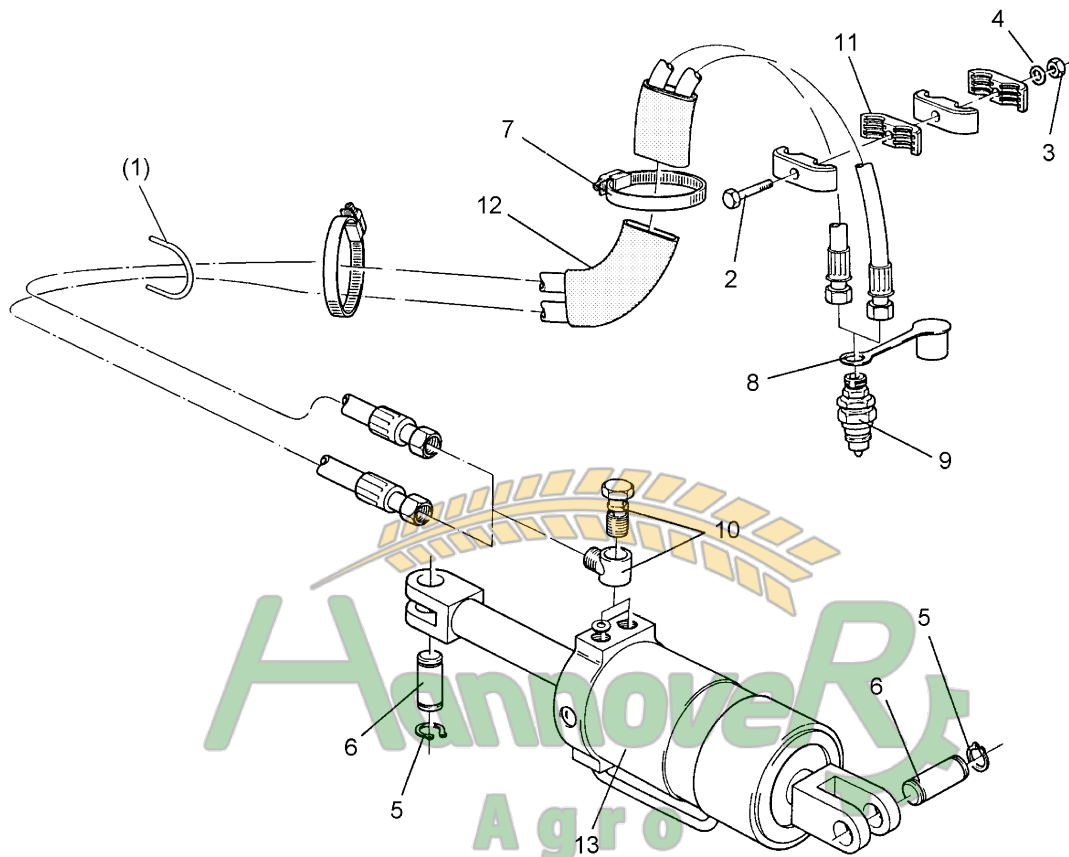

11.03

Pos.	Art.-Nr.	Stk.	Artikeltext / Description	Abmessung	
1	215 1588	1	Bügel	Clamp	D10x135 50x45
2	301 5401	1	Sechskantschraube DIN931-A	Bolt	M6x70-8.8 Zn
3	303 0931	1	Sicherungsmutter	Selflocking nut	DIN985-NM6-8 Zn
4	305 8571	2	Scheibe	Washer	6,4 DIN125-A Zn
5	305 8861	4	Sicherungsring	Securing ring	25x2 DIN471 Zn
6	313 7791	2	Bolzen	Pin	NN D25x60,7/75 Zn
7	325 1160	2	Schlauchschelle	Hose clip	40/60
8	375 2120	2	Staubkappe, grün	Cap	D26,5 Bg.3
9	375 2718	2	SVK-Stecker	SVK-socket	NW10-M18x1,5
10	375 4310	2	Schwenkverschraubung	Union, swivel	x-SWVE12-LM M16x1,5
11	375 9850	4	Schelle	Clamp	LNU4-19/15PP 1/2
12	475 2810	1	Schlauchpaket	Hose-assembly	2x1SN06-3700 MSS
13	575 2428	1	Breitenverstellzylinder	Adjuster ram	DZ80/40-75-535