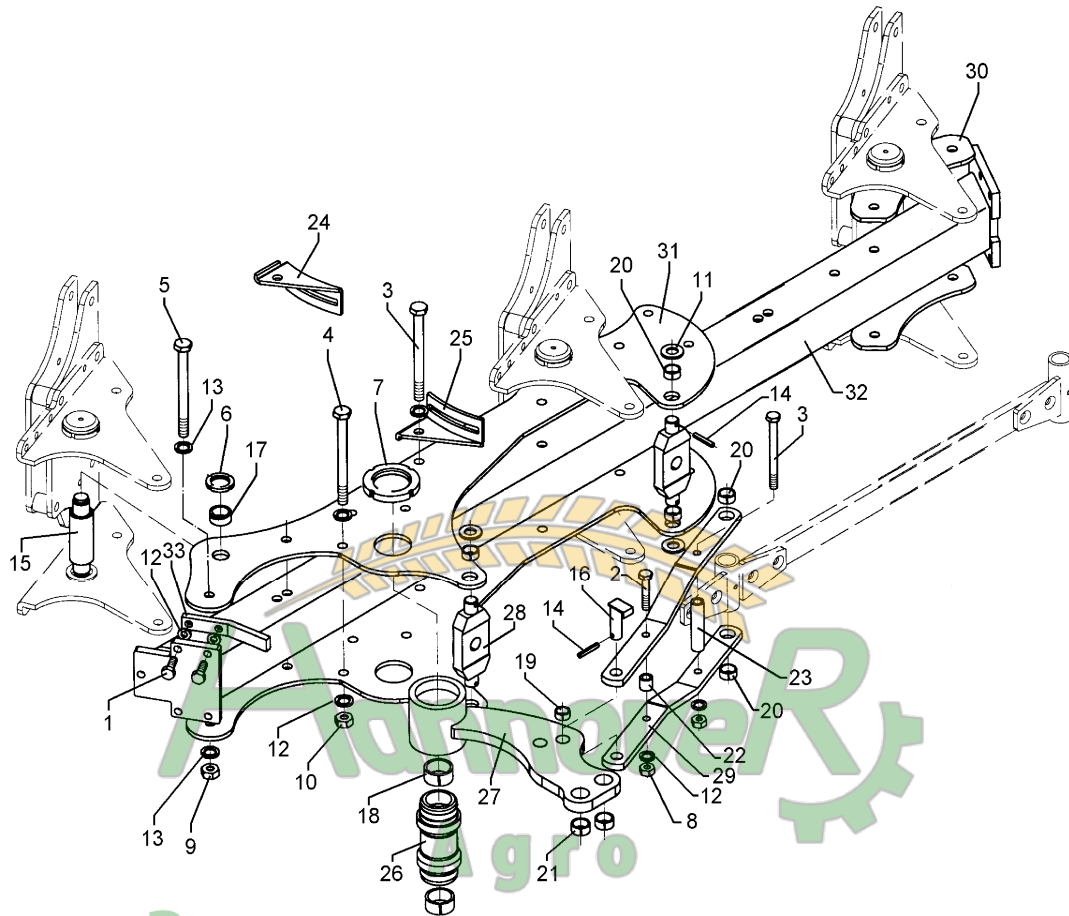

Замовлення запчастин

(050) 407 68 47

(050) 407 68 45

11.03

Pos.	Art.-Nr.	Stk.	Artikeltext / Description	Abmessung	
1	301 3701	2	Sechskantschraube DIN933	Screw	M16x35-12.9 A=max.3mm
2	301 3884	1	Sechskantschraube DIN931-A	Bolt	M16x70-8.8
3	301 4118	2	Sechskantschraube	Bolt	M16x1,5x162ls140xb19-10.9
4	301 4119	9	Sechskantschraube	Bolt	M16x1,5x152ls130xb19-10.9
5	301 4522	2	Sechskantschraube spezial	Bolt	M20x1,5x155ls135xb17-10.9
6	303 0338	6	Nutmutter	Grooved nut	M30x1,5
7	303 0365	2	Nutmutter	Grooved nut	M75x2-KM15 42CrMo4V
8	303 0976	2	Sechskantmutter	Nut	M16 DIN934-8
9	303 0977	2	Sechskantmutter	Nut	M20x1,5 DIN934-10
10	303 0990	11	Sechskantmutter	Nut	M16x1,5 DIN934-10
11	305 6283	4	Scheibe	Washer	B28 DIN125
12	305 9887	24	Federring	Spring ring	16 DIN127
13	305 9888	6	Federring	Spring ring	20 DIN127-A
14	309 6072	5	Spannhülse	Expansion bush	8x40-DIN1481 Zn
15	313 5550	3	Bolzen	Pin	D50/110x190 D35/M30x1,5 VE5/6
16	313 8052	1	Bolzen mit Verdrehsicherung	Pin with stop	LB D25/26x57/70
17	317 2000	6	Buchse	Bush	D45/D35x21
18	317 2015	2	Einspannbuchse mit Preßsitz	Expansion bush	EG45/50x25
19	317 3339	4	Einspannbuchse mit Preßsitz	Expansion bush	EG22/26x10
20	317 3347	2	Einspannbuchse mit Preßsitz	Expansion bush	EG28/32x10
21	317 3408	4	Einspannbuchse mit Preßsitz	Expansion bush	EG25/32x20
22	317 6798	1	Röhrchen	Tube	26,9x5x21
23	317 6802	1	Röhrchen	Tube	26,9x5x110
24	321 7202	1	Halter	Holder	Vari-Opal 7-900 RE t=5
25	321 7203	1	Halter	Holder	Vari-Opal 7-900 LI t=5
26	402 1284	1	Lagerrohr	Bearing tube	D45/M75/90x109/170