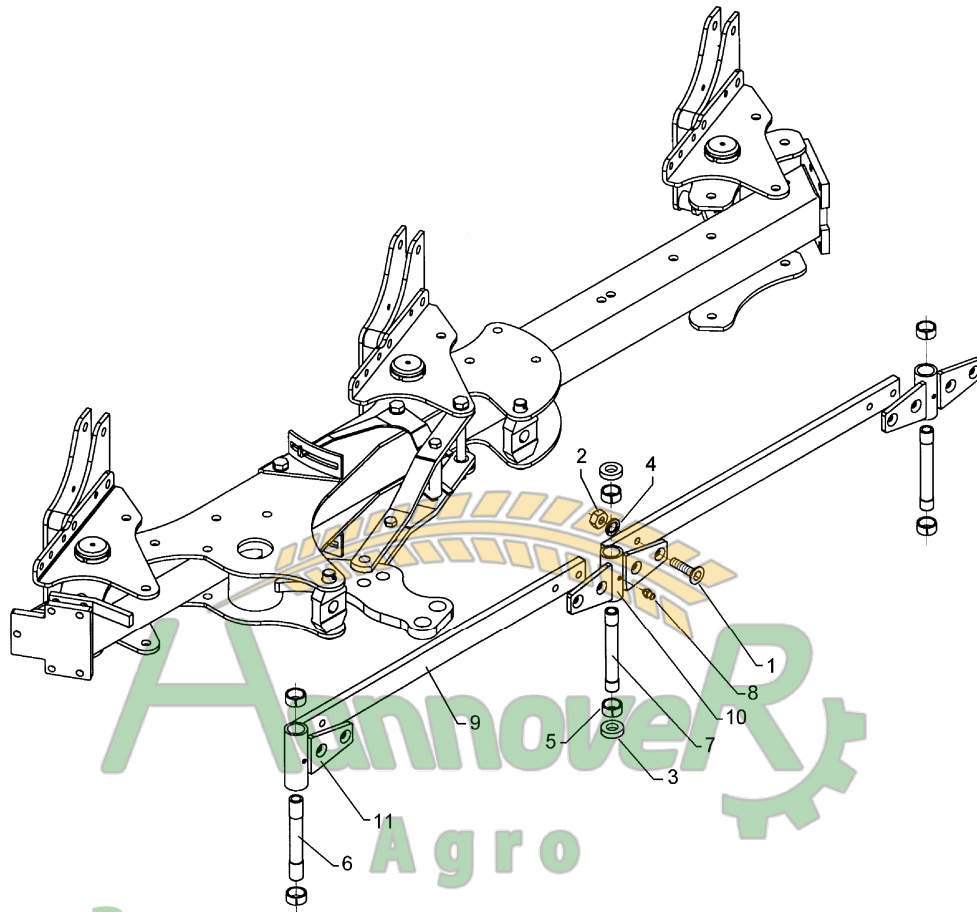

Замовлення запчастин

11.03

Pos.	Art.-Nr.	Stk.	Artikeltext / Description	Abmessung	
1	301 6144	8	Senkschraube spz.	Countersunk bolt	M16x50-10.9
2	303 0976	8	Sechskantmutter	Nut	M16 DIN934-8
3	305 6275	2	Scheibe	Washer	D51/28.5x15
4	305 9887	8	Federring	Spring ring	16 DIN127
5	317 3417	6	Einspannbuchse mit Preßsitz	Expansion bush	EG30/38x25
6	317 7202	1	Hülse	Bushing	D30/20x140-2xL30
7	317 7203	2	Hülse	Bushing	D30/20x140-2xL17/D28
8	323 6348	3	Schmiernippel	Grease nipple	AM10x1 DIN71412
9	402 2319	2	Stange	Rod	50x18x930 4xD16
10	402 2605	2	Lagerung	Bearing	D38x109-4xD16 VO 5/6
11	402 2607	1	Lagerung	Bearing	D38x139-2xD16 VO 5/6