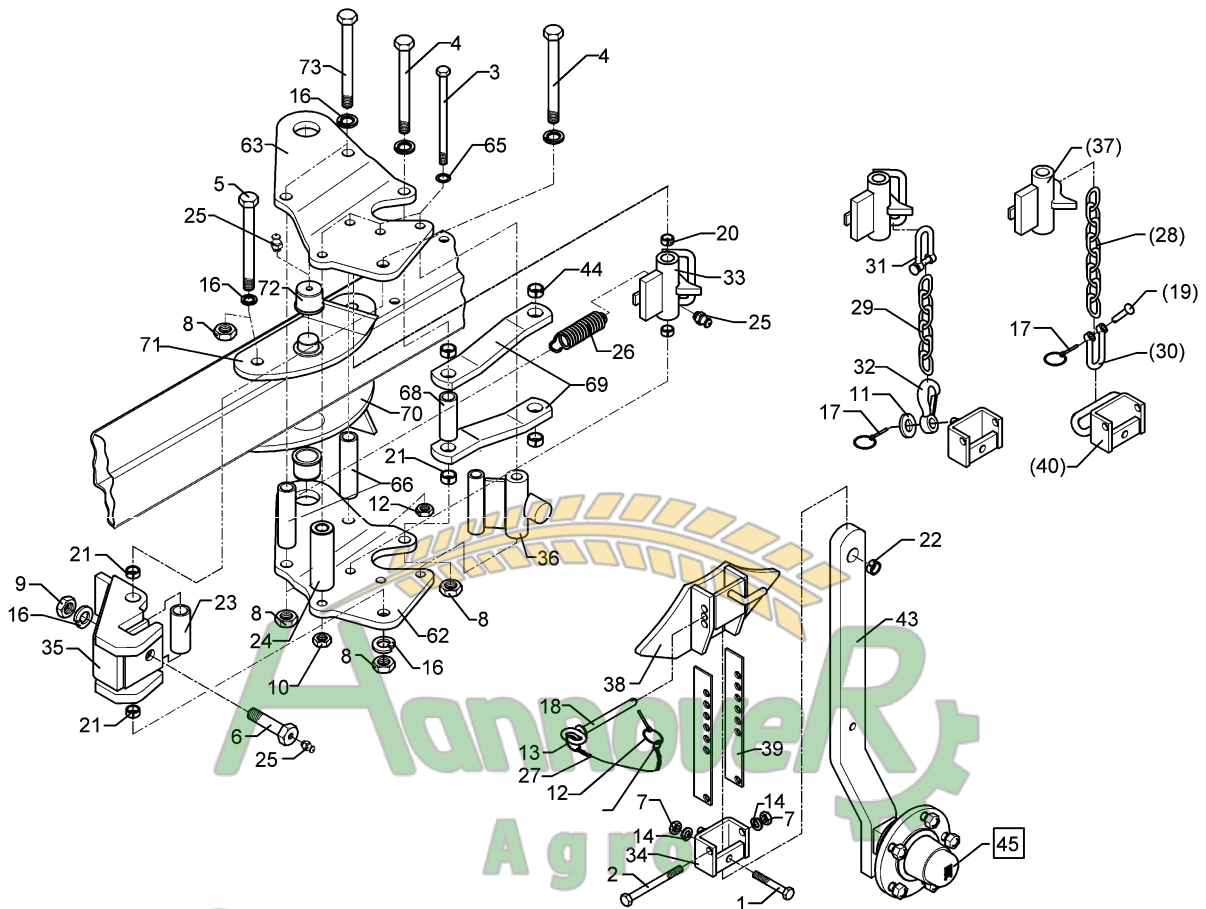

Замовлення запчастин

11.03

Pos.	Art.-Nr.	Stk.	Artikeltext / Description	Abmessung
1	301 3391	1	Sechskantschraube spz.	Bolt M12x60-10.9
2	301 3461	1	Sechskantschraube DIN931-A	Bolt M12x100-8.8
3	301 4118	4	Sechskantschraube	Bolt M16x1,5x162ls140xb19-10.9
4	301 4523	2	Sechskantschraube spezial	Bolt M20x1,5x170ls144xb23-10.9
5	301 4522	2	Sechskantschraube spezial	Bolt M20x1,5x155ls135xb17-10.9
6	301 4604	1	Sechskantschraube	Bolt M20x75 MSB
7	303 0972	2	Sechskantmutter	Nut M12 DIN934-8
8	303 0977	6	Sechskantmutter	Nut M20x1,5 DIN934-10
9	303 0978	1	Sechskantmutter	Nut M20 DIN934-8
10	303 0990	4	Sechskantmutter	Nut M16x1,5 DIN934-10
11	305 6162	1	Scheibe	Washer D17/35x5 Zn
12	305 8545	1	Sicherungsring	Securing ring 3x30-35x1,25 Zn
13	305 8551	1	Federsicherung	Securing clip 41x3
14	305 9885	2	Federring	Spring ring 12 DIN127
16	305 9888	6	Federring	Spring ring 20 DIN127-A
17	311 9565	2	Klappstift	Securing pin 4,5mm
18	313 8137	1	Bolzen mit Griff	Pin with grip GB D12x103,5/1185
19	315 8006	1	Niet	Rivet 12x55 BO Zn
20	317 3336	2	Einspannbuchse	Expansion bush EG16/22x18-DIN1498
21	317 3338	4	Einspannbuchse mit Preßsitz	Expansion bush EG20/26x16
22	317 3394	1	Einspannbuchse	Expansion bush EG20/26x25-DIN1498
23	317 6664	1	Röhrchen	Tube 33,7x4,5x79
24	317 6859	1	Röhrchen	Tube 26,9/17,9x119,3+-0,5
25	323 6348	4	Schmiernippel	Grease nipple AM10x1 DIN71412
26	329 8496	1	Zugfeder	Spring 2,8x30x90 D31/12
27	331 6130	1	Knotenkette	Chain D2x150