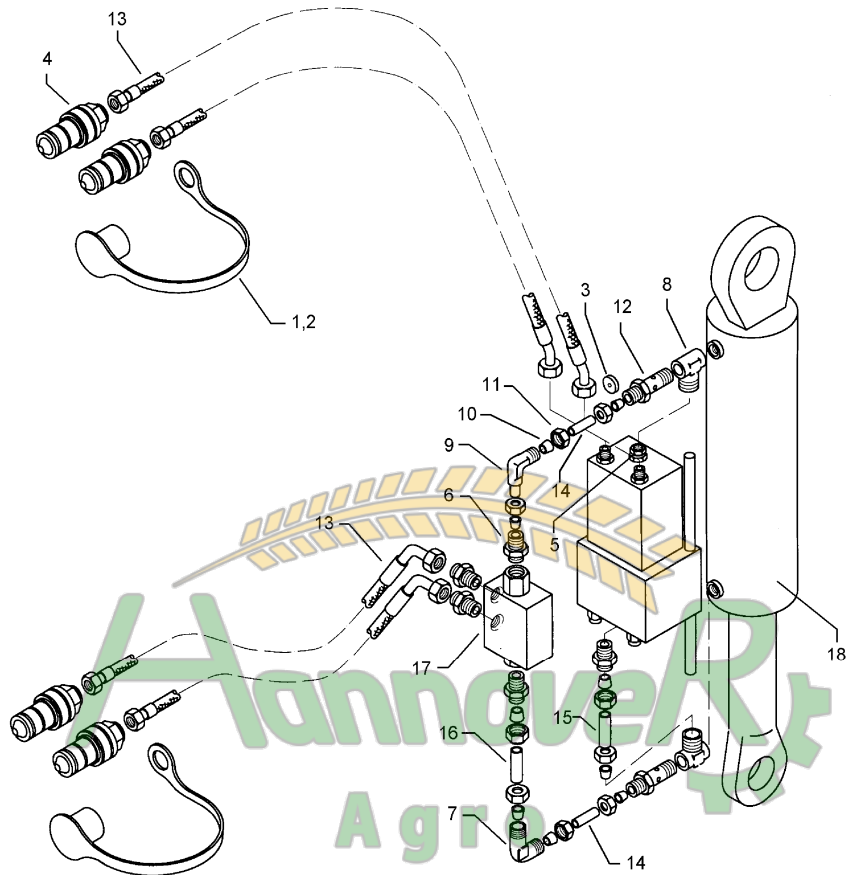

Замовлення запчастин

11.03

Pos.	Art.-Nr.	Stk.	Artikeltext / Description	Abmessung	
1	375 2120	2	Staubkappe, grün	Cap	D26,5 Bg.3
2	375 2166	2	Staubkappe, rot	Cap, red	D26,5
3	375 2172	1	Drosselplättchen	Throttle plate	D12x1,5 BO 1,0
4	375 2718	4	SVK-Stecker	SVK-socket	NW10-M18x1,5
5	375 4010	1	Einschraubverschraubung	Nipple	x-GE12-LM M16x1,5 Zn
6	375 4038	4	Einschraubverschraubung	Nipple	GE 12-LR R1/4
7	375 4210	1	Winkel-Verschraubung	Angle union	x-W12-L M18x1,5
8	375 4310	2	Schwenkverschraubung	Union, swivel	x-SWVE12-LM M16x1,5
9	375 4500	1	Einstellbare W-Verschraubung	Adjustable angle union	x-evW12-LM DKO24° M18x1,5
10	375 5110	9	Schneidring	Cutting ring	12-L/S Zn WD
11	375 5310	9	Überwurfmutter	Union nut	12L M18x1,5 Zn
12	375 5532	2	Hohlschraube mit Bohrung	Banjo bolt	M16x1,5 12L
13	475 2617	4	Hydraulikschlauch	High-pressure hose	2SN10-1250 DKOL12/DKOL12-45°
14	475 8914	2	Rohr	Tube	12x2x35
15	475 8915	1	Rohr	Tube	12x2x55
16	475 8916	1	Rohr	Tube	12x2x98
17	575 2161	1	Rückschlagventil	Nonreturn valve	RDP 06 1/4
18	575 2498	1	Umschaltzylinder Vari-Stop	Switch over ram ABL5	DZ80/40-240-D35