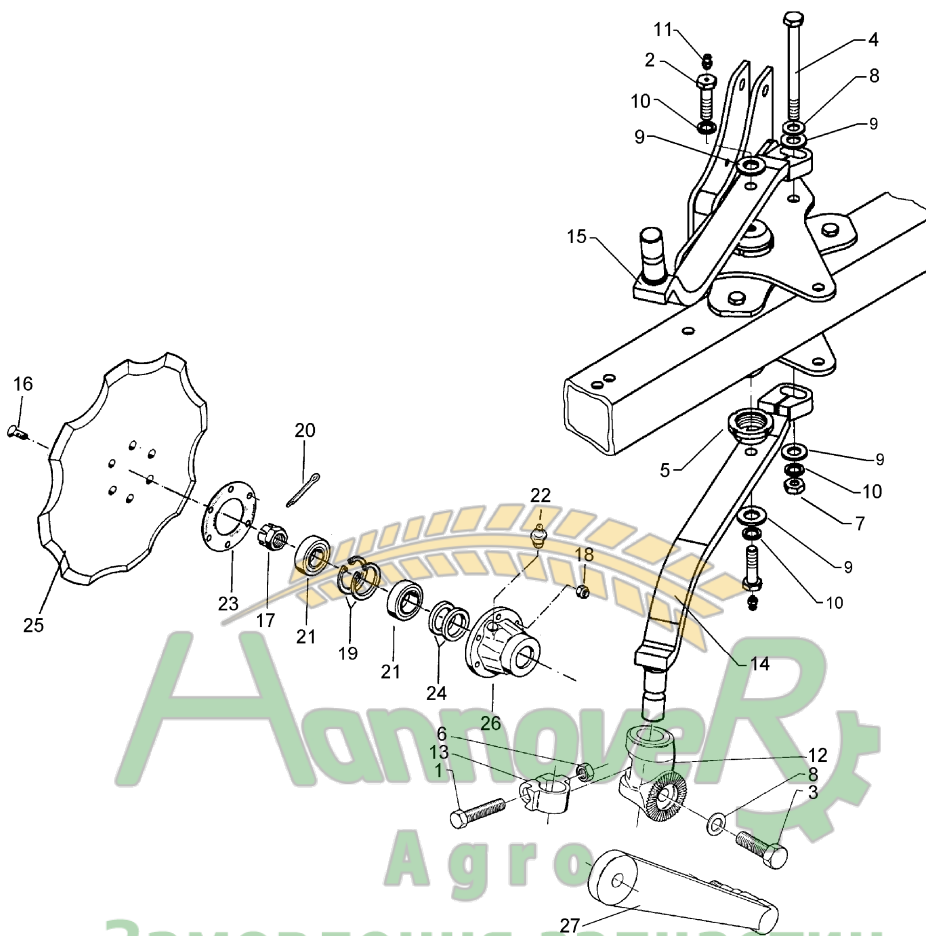

Замовлення запчастин

11.03

Pos.	Art.-Nr.	Stk.	Artikeltext / Description	Abmessung	
1	301 3867	2	Sechskantschraube DIN931-A	Bolt	M16x65-8.8
2	301 4237	2	Sechskantschraube spz.	Bolt	M20x1,5x50/M10x1
3	301 4269	2	Sechskantschraube DIN933	Screw	M20x60-8.8
4	301 4578	1	Sechskantschraube DIN931-A	Bolt	M20x270-8.8
5	303 0350	2	Nutmutter	Grooved nut	M60x2 M20x1,5 D80x30
6	303 0976	1	Sechskantmutter	Nut	M16 DIN934-8
7	303 0978	1	Sechskantmutter	Nut	M20 DIN934-8
8	305 6164	1	Scheibe	Washer	D35/20,5x5
9	305 6268	4	Scheibe	Washer	D20,5/50x8 Zn
10	305 9888	3	Federring	Spring ring	20 DIN127-A
11	323 6348	2	Schmiernippel	Grease nipple	AM10x1 DIN71412
12	457 9146	2	Zahnkonsole	Hirth-type bracket	D70/38 Z40
13	457 9870	2	Sperrstück	Stop	D38x30
14	463 8684	1	Sechhalm	Disc stalk	60x25x630 RE Vari-Opal
15	463 8685	1	Sechhalm	Disc stalk	60x25x630 LI Vari-Opal
16	301 6123	12	Senkschraube DIN7991-A	Countersunk bolt	M10x30-10.9
17	303 0193	2	Kronenmutter	Castle nut	DIN937-M24x1,5-22H
18	303 0933	12	Sicherungsmutter	Selflocking nut	DIN985-NM10-8 Zn
19	305 8924	4	Sicherungsring	Securing ring	62x2 DIN472
20	311 7613	2	Splint	Peg	3,2x40 DIN94-St Zn
21	319 9116	4	Kegelrollenlager	Bearing	30206.
22	323 6345	2	Schmiernippel	Grease nipple	LAM 6 DIN71412
23	323 7641	2	Dichtung	Seal	D120/65x1,6
24	323 8032	4	Wellendichtring	Oil seal	40x55x7 BA
25	349 0042	2	Sechscheibe	Disc	D500/100x5-Z
26	447 8882	2	Nabe	Hub	668 A