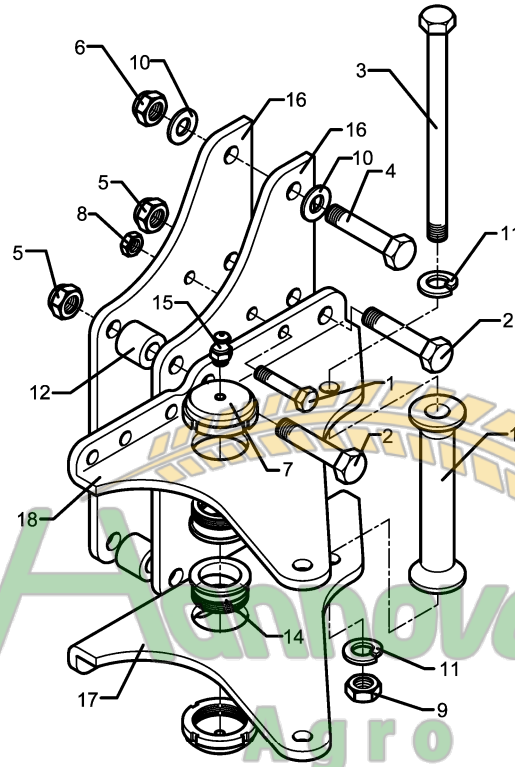

Замовлення запчастин

11.03

Pos.	Art.-Nr.	Stk.	Artikeltext / Description	Abmessung	
1	301 3407	2	Sechskantschraube DIN931-A	Bolt	M12x70-8.8
2	301 3920	4	Sechskantschraube spz.	Bolt	M16x80-8.8
3	301 4539	1	Sechskantschraube spezial	Bolt	M20x1,5x190ls164xb23-10.9
4	301 4370	2	Sechskantschraube spz.	Bolt	M20x85-10.9
5	303 0935	4	Sicherungsmutter	Selflocking nut	DIN985-NM16-8 Zn
6	303 0936	2	Sicherungsmutter	Selflocking nut	DIN985-NM20-8 Zn
7	303 0349	2	Nutmutter	Grooved nut	M60x2 M10x1 D80x24
8	303 0972	2	Sechskantmutter	Nut	M12 DIN934-8
9	303 0977	1	Sechskantmutter	Nut	M20x1,5 DIN934-10
10	305 6164	4	Scheibe	Washer	D35/20,5x5
11	305 9888	2	Federring	Spring ring	20 DIN127-A
12	317 7502	4	Buchse	Bush	D35/16x30,5
13	317 7516	1	Hülse	Bushing	D60/36/26x140
14	317 9376	2	Bundbuchse	Flange bushing	D65/60/45x30 M60x2
15	323 6348	2	Schmiernippel	Grease nipple	AM10x1 DIN71412
16	402 2543	2	Halmplatte	Stalk plate	8x235x550 E5/6
17	402 2660	1	Verstellwinkel	Adjusting bracket	10x265x410 VE 5/6 RE
18	402 2661	1	Verstellwinkel	Adjusting bracket	10x265x410 VE 5/6 LI