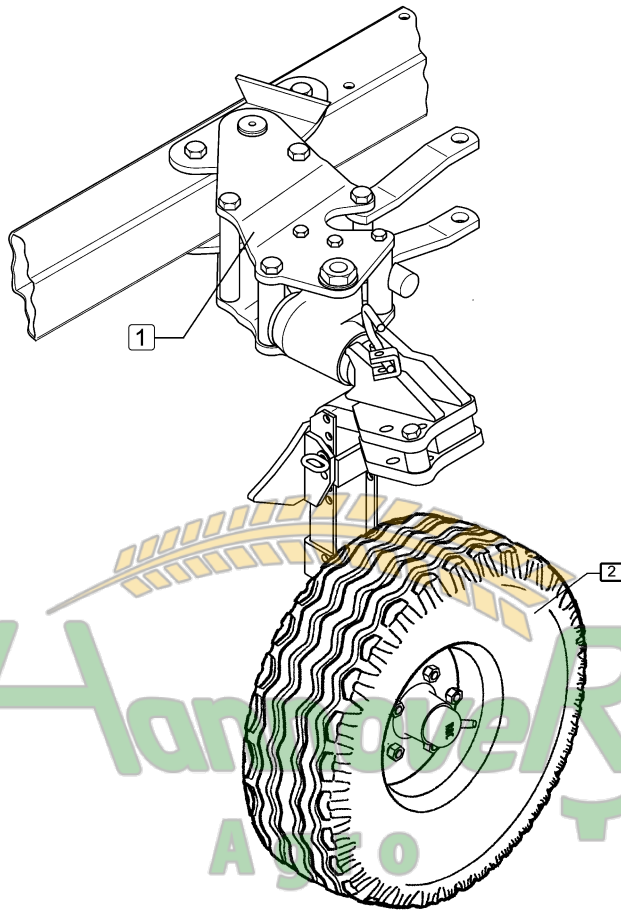

Замовлення запчастин

11.03

Pos.	Art.-Nr.	Stk.	Artikeltext / Description	Abmessung
1	549 1517	1	Uni-Pendelrad	Uni-wheel
2	550 8863	1	Rad 6/161/205 D18	Wheel 6/161/205 D18
				D35/148/110 VO5/6 6/205 10.0/75-15.3 12PR AW ET-25