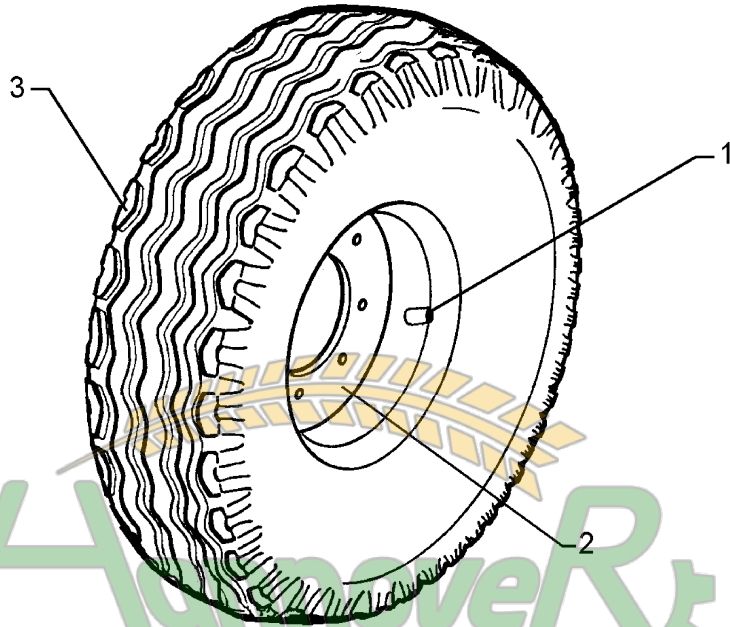

Аграрне
Agro

Замовлення запчастин

(050) 407-68-47
(050) 407-68-45

11.03

Pos.	Art.-Nr.	Stk.	Artikeltext / Description	Abmessung
1	357 3415	1	Schlauch	Tube
2	357 7054	1	Felge	Wheel centre
3	357 8863	1	Reifen	Tyre
				10,0/75-15.3 TR15
				9,0x15,3 5/94/140 ET-25
				10.0/75-15.3 12PR AW