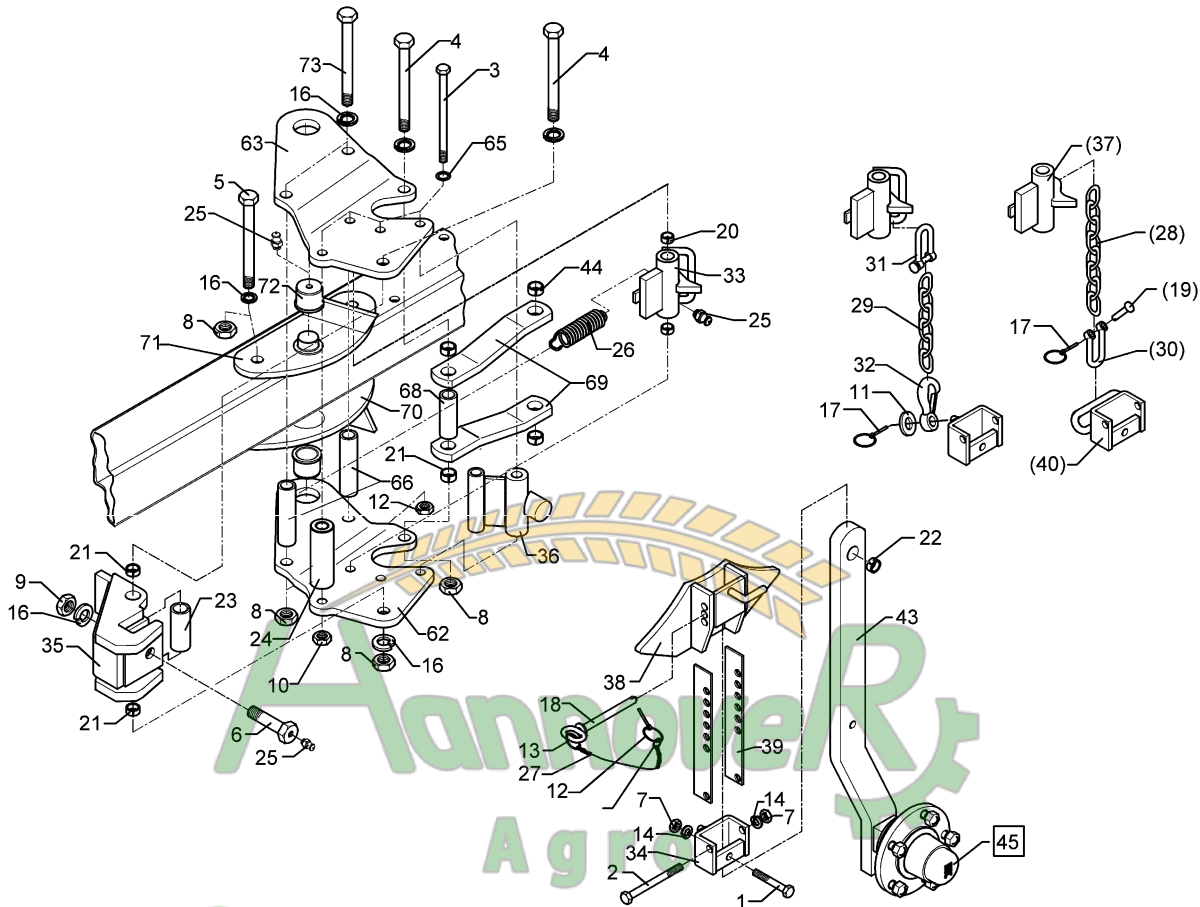

Замовлення запчастин

11.03

Pos.	Art.-Nr.	Stk.	Artikeltext / Description	Abmessung
1	301 3391	1	Sechskantschraube spz.	Bolt M12x60-10.9
2	301 3461	1	Sechskantschraube DIN931-A	Bolt M12x100-8.8
3	301 4118	4	Sechskantschraube	Bolt M16x1,5x162ls140xb19-10.9
4	301 4523	2	Sechskantschraube spezial	Bolt M20x1,5x170ls144xb23-10.9
5	301 4538	2	Sechskantschraube spezial	Bolt M20x1,5x175ls150xb22-10.9
6	301 4604	1	Sechskantschraube	Bolt M20x75 MSB
7	303 0972	2	Sechskantmutter	Nut M12 DIN934-8
8	303 0977	6	Sechskantmutter	Nut M20x1,5 DIN934-10
9	303 0978	1	Sechskantmutter	Nut M20 DIN934-8
10	303 0990	4	Sechskantmutter	Nut M16x1,5 DIN934-10
11	305 6162	1	Scheibe	Washer D17/35x5 Zn
12	305 8545	1	Sicherungsring	Securing ring 3x30-35x1,25 Zn
13	305 8551	1	Federsicherung	Securing clip 41x3
14	305 9885	2	Federring	Spring ring 12 DIN127
16	305 9888	6	Federring	Spring ring 20 DIN127-A
17	311 9565	2	Klappstift	Securing pin 4,5mm
18	313 8137	1	Bolzen mit Griff	Pin with grip GB D12x103,5/1185
19	315 8006	1	Niet	Rivet 12x55 BO Zn
20	317 3336	2	Einspannbuchse	Expansion bush EG16/22x18-DIN1498
21	317 3338	4	Einspannbuchse mit Preßsitz	Expansion bush EG20/26x16
22	317 3394	1	Einspannbuchse	Expansion bush EG20/26x25-DIN1498
23	317 6664	1	Röhrchen	Tube 33,7x4,5x79
24	317 6859	1	Röhrchen	Tube 26,9/17,9x119,3+-0,5
25	323 6348	4	Schmiernippel	Grease nipple AM10x1 DIN71412
26	329 8496	1	Zugfeder	Spring 2,8x30x90 D31/12
27	331 6130	1	Knotenkette	Chain D2x150