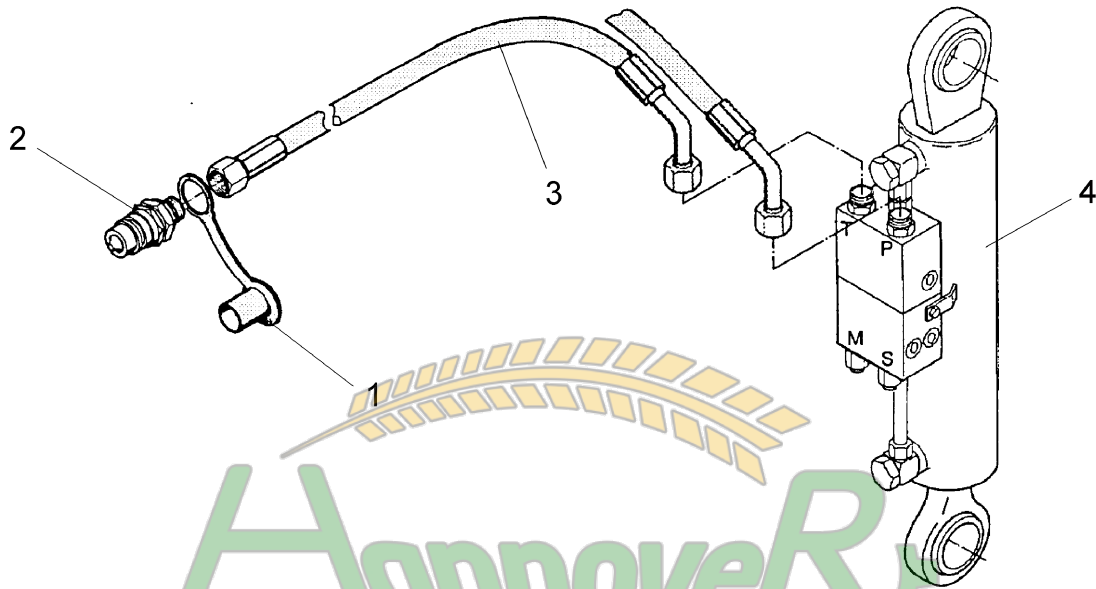

Hannover

Agro

Замоклення запчастин

11.03

Pos.	Art.-Nr.	Stk.	Artikeltext / Description	Abmessung
1	375 2166	2	Staubkappe, rot	Cap, red
2	375 2718	2	SVK-Stecker	SVK-socket
3	475 2617	2	Hydraulikschlauch	High-pressure hose
4	575 2492	1	Umschaltzylinder VÜP	Turn over ram with VÜP
				D26,5 NW10-M18x1,5 2SN10-1250 DKOL12/DKOL12-45° DZ70/40-240 HPS-II-A-FS