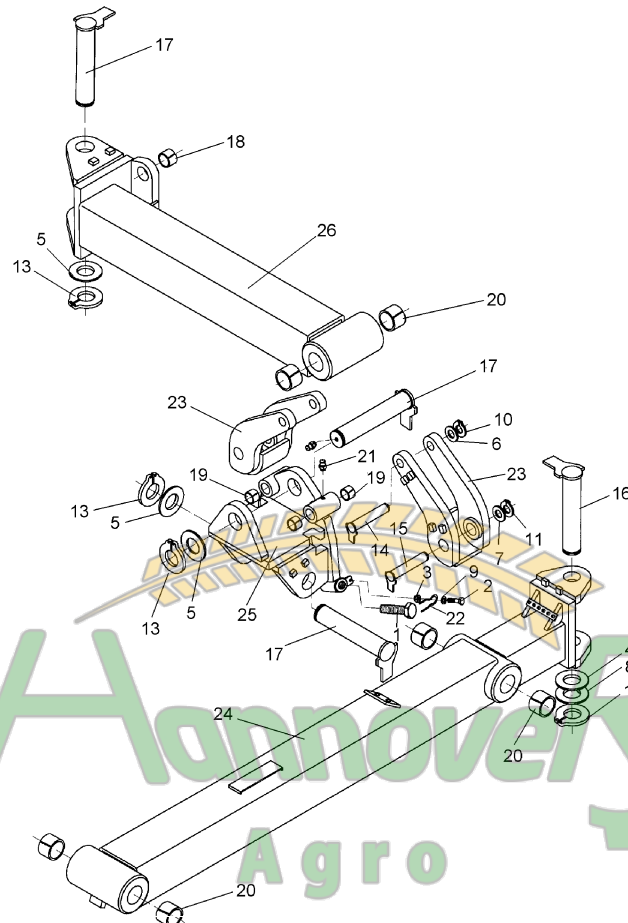

Замовлення запчастин

07.04

Pos.	Art.-Nr.	Stk.	Artikeltext / Description		Abmessung
1	301 3867	4	Sechskantschraube DIN931-A	Bolt	M16x65-8.8
2	303 0935	4	Sicherungsmutter	Selflocking nut	DIN985-NM16-8 Zn
3	461 7924	1	Schienenwelle	Drawbar	D55 L3 Z2
4	461 9892	2	Sperrstück	Stop	D55x100 2xD18

Амновер
Агро
Замовлення запчастин
(050) 407 68 47
(050) 407 68 45

07.04

Pos.	Art.-Nr.	Stk.	Artikeltext / Description	Abmessung	
1	301 5248	2	Sechskantschraube abgeflacht	Bolt	M30x90-8.8
2	301 7280	2	Sechskantschraube DIN933	Screw	M8x25-8.8 Zn
3	303 0932	2	Sicherungsmutter	Selflocking nut	DIN985-NM8-8 Zn
4	305 2125	1	Paßscheibe	Shim	45x55x1,0 DIN988
5	305 2155	3	Paßscheibe	Shim	50x62x2,0 DIN988
6	305 2230	2	Stützscheibe	Supporting washer	S 25x35x2,0 DIN988
7	305 2247	2	Stützscheibe	Supporting washer	S 35x45x2,5 DIN988
8	305 2252	1	Stützscheibe	Supporting washer	S 45x55x3 DIN988
9	305 8694	2	Scheibe	Washer	A8,4 DIN125-St Zn
10	305 8861	2	Sicherungsring	Securing ring	25x2 DIN471 Zn
11	305 8873	2	Sicherungsring	Securing ring	35x2,5 DIN471
12	305 8876	1	Sicherungsring	Securing ring	45x2,5 DIN471
13	305 8877	3	Sicherungsring	Securing ring	50x3 DIN471
14	313 2513	2	Bolzen mit Verdrehsicherung	Pin with stop	FN D25x122/139
15	313 3513	2	Bolzen mit Verdrehsicherung	Pin with stop	FN D35x122/142
16	313 4524	1	Bolzen mit Verdrehsicherung	Pin with stop	FN D45x235/259
17	313 5033	3	Bolzen mit Verdrehsicherung	Pin with stop	FN D50x254/279
18	317 3367	2	Einspannbuchse	Expansion bush	EG35/40x25-DIN1498
19	317 3408	4	Einspannbuchse mit Preßsitz	Expansion bush	EG25/32x20
20	317 3433	6	Einspannbuchse	Expansion bush	EG50+0,05+0,15/60x40
21	323 6348	5	Schmiernippel	Grease nipple	AM10x1 DIN71412
22	329 8616	2	Klammer	Clamp	D4
23	436 0150	2	Schwinge	Rocker arm	D25/35x250 RE
24	436 0202	1	Stabilisator	Stabilizer	ED8 D50x200x1370
25	436 0203	1	Konsole	Bracket	D50x200 ED8
26	436 0204	1	Wendelenker	Turning link	D50x200x910 ED8