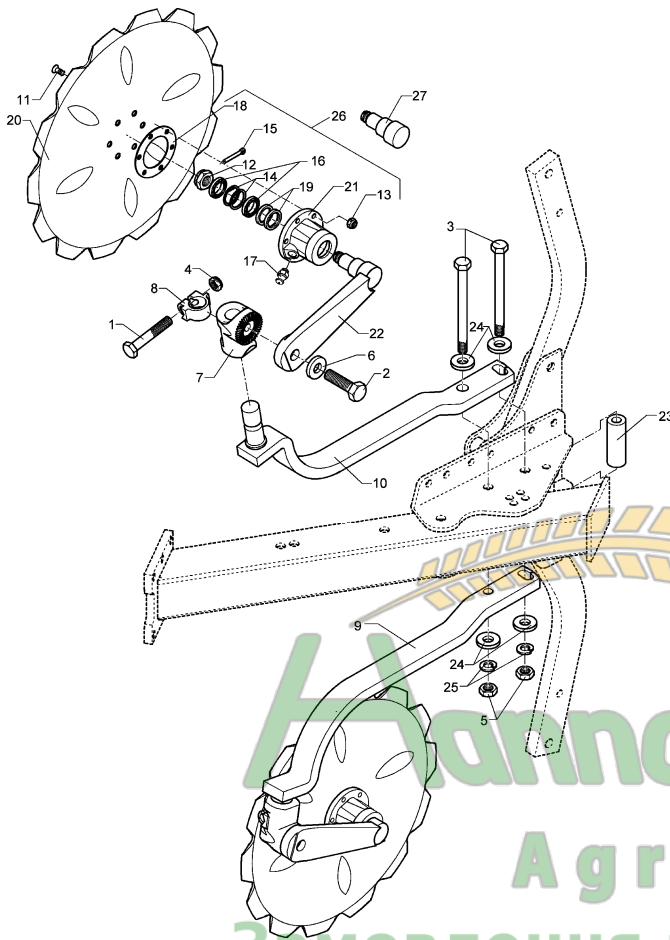

Hannover
Agro
Замоклення запчастин
(050) 407-68-47
(050) 407-68-45

07.04

Pos.	Art.-Nr.	Stk.	Artikeltext / Description	Abmessung	
1	301 3867	2	Sechskantschraube DIN931-A	Bolt	M16x65-8.8
2	301 4269	2	Sechskantschraube DIN933	Screw	M20x60-8.8
3	301 4547	2	Sechskantschraube spezial	Bolt	M20x1,5x267ls241xb23-10.9
4	303 0976	2	Sechskantmutter	Nut	M16 DIN934-8
5	303 0977	2	Sechskantmutter	Nut	M20x1,5 DIN934-10
6	305 6164	2	Scheibe	Washer	D35/20,5x5
7	457 9146	2	Zahnkonsole	Hirth-type bracket	D70/38 Z40
8	457 9870	2	Sperrstück	Stop	D38x30
9	463 8702	1	Maissechhalm	Disc stalk	60x25x866-M RE
10	463 8703	1	Maissechhalm	Disc stalk	60x25x866-M LI
11	301 6123	6	Senkschraube DIN7991-A	Countersunk bolt	M10x30-10.9
12	303 0193	1	Kronenmutter	Castle nut	DIN937-M24x1,5-22H
13	303 0933	6	Sicherungsmutter	Selflocking nut	DIN985-NM10-8 Zn
14	305 8924	2	Sicherungsring	Securing ring	62x2 DIN472
15	305 9888	2	Federring	Spring ring	20 DIN127-A
16	319 9116	2	Kegelrollenlager	Bearing	30206.
17	323 6345	1	Schmiernippel	Grease nipple	LAM 6 DIN71412
18	323 7641	1	Dichtung	Seal	D120/65x1,6
19	323 8032	2	Wellendichtring	Oil seal	40x55x7 BA
20	349 0050	1	Sechscheibe	Disc	D590/100x6-Z
21	447 8882	1	Nabe	Hub	668 A
22	457 9328	1	Secharm	Swinging arm	D77x250 Z40
23	317 7511	1	Röhrchen	Tube	D40/20x140
24	305 6268	4	Scheibe	Washer	D20,5/50x8 Zn
26	547 8883	1	Lagerung	Bearing	668A 2x30206
27	215 1667	1	Achse	Axle	D50/40/30x123