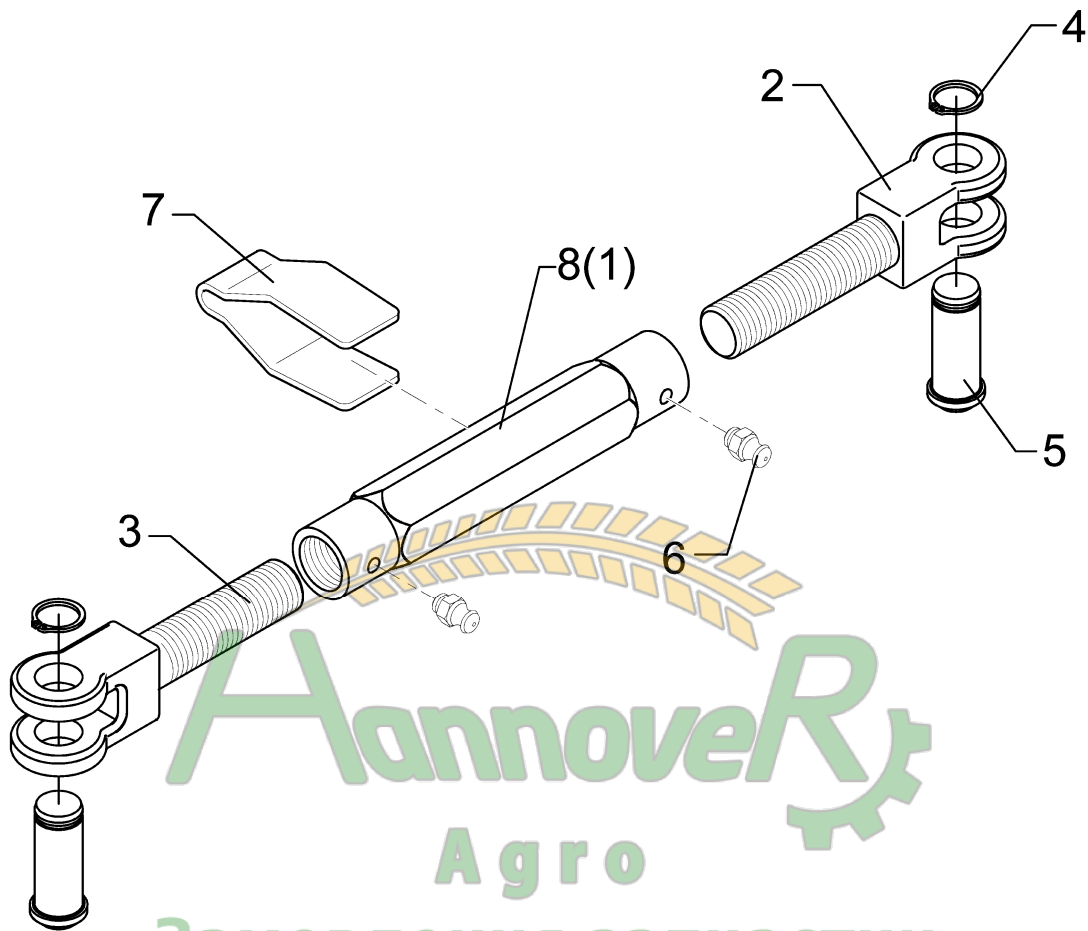

Замовлення запчастин

07.04

Pos.	Art.-Nr.	Stk.	Artikeltext / Description	Abmessung
1	301 3867	4	Sechskantschraube DIN931-A	Bolt
2	303 0935	4	Sicherungsmutter	Selflocking nut
3	461 7919	1	Schienenwelle	Drawbar
4	461 9892	2	Sperrstück	Stop
				M16x65-8.8
				DIN985-NM16-8 Zn
				D55 L3 Z3
				D55x100 2xD18

Амновер
Агро
Замовлення запчастин
(050) 407 68 47
(050) 407 68 45

07.04

Pos.	Art.-Nr.	Stk.	Artikeltext / Description	Abmessung	
1	301 5248	2	Sechskantschraube abgeflacht	Bolt	M30x90-8.8
2	301 7280	2	Sechskantschraube DIN933	Screw	M8x25-8.8 Zn
3	303 0932	2	Sicherungsmutter	Selflocking nut	DIN985-NM8-8 Zn
4	305 2125	1	Paßscheibe	Shim	45x55x1,0 DIN988
5	305 2155	3	Paßscheibe	Shim	50x62x2,0 DIN988
6	305 2230	2	Stützscheibe	Supporting washer	S 25x35x2,0 DIN988
7	305 2247	2	Stützscheibe	Supporting washer	S 35x45x2,5 DIN988
8	305 2252	1	Stützscheibe	Supporting washer	S 45x55x3 DIN988
9	305 8694	2	Scheibe	Washer	A8,4 DIN125-St Zn
10	305 8861	2	Sicherungsring	Securing ring	25x2 DIN471 Zn
11	305 8873	2	Sicherungsring	Securing ring	35x2,5 DIN471
12	305 8876	1	Sicherungsring	Securing ring	45x2,5 DIN471
13	305 8877	3	Sicherungsring	Securing ring	50x3 DIN471
14	313 2513	2	Bolzen mit Verdrehsicherung	Pin with stop	FN D25x122/139
15	313 3513	2	Bolzen mit Verdrehsicherung	Pin with stop	FN D35x122/142
16	313 4524	1	Bolzen mit Verdrehsicherung	Pin with stop	FN D45x235/259
17	313 5033	3	Bolzen mit Verdrehsicherung	Pin with stop	FN D50x254/279
18	317 3367	2	Einspannbuchse	Expansion bush	EG35/40x25-DIN1498
19	317 3408	4	Einspannbuchse mit Preßsitz	Expansion bush	EG25/32x20
20	317 3433	6	Einspannbuchse	Expansion bush	EG50+0,05+0,15/60x40
21	323 6348	5	Schmiernippel	Grease nipple	AM10x1 DIN71412
22	329 8616	2	Klammer	Clamp	D4
23	436 0150	2	Schwinge	Rocker arm	D25/35x250 RE
24	436 0202	1	Stabilisator	Stabilizer	ED8 D50x200x1370
25	436 0203	1	Konsole	Bracket	D50x200 ED8
26	436 0204	1	Wendelenker	Turning link	D50x200x910 ED8