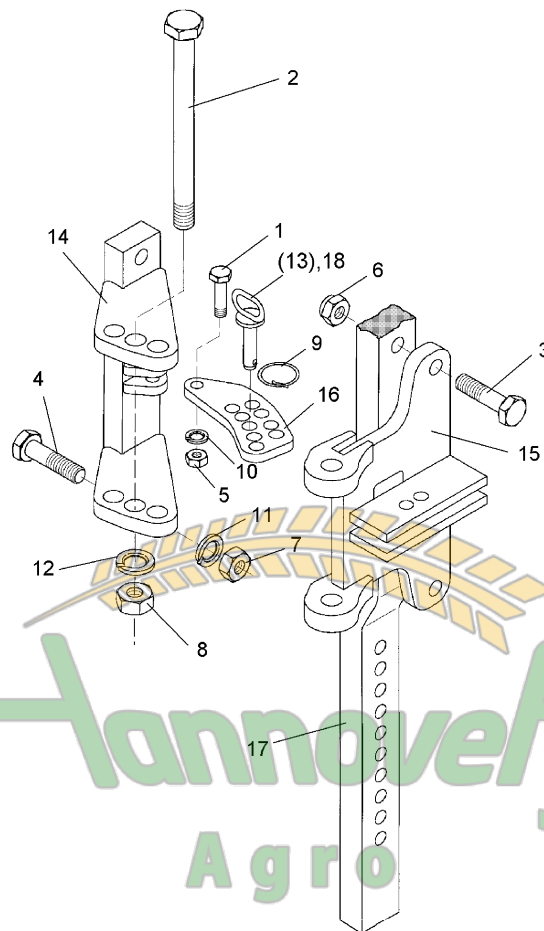

Hannover Agro

Замовлення запчастин
 (050) 407-68-47
 (050) 407-68-45

07.04

Pos.	Art.-Nr.	Stk.	Artikeltext / Description	Abmessung	
1	301 3779	2	Sechskantschraube spz.	Bolt	M16x60-10.9
2	303 0935	2	Sicherungsmutter	Selflocking nut	DIN985-NM16-8 Zn
3	463 8641	1	Düngereinlegerhalm	Skim stalk	50x30x0974-220/260
4	303 0976	2	Sechskantmutter	Nut	M16 DIN934-8
5	305 9887	2	Federring	Spring ring	16 DIN127

Hannover
Agro
Замовлення запчастин
(050) 407-68-47
(050) 407-68-45

07.04

Pos.	Art.-Nr.	Stk.	Artikeltext / Description	Abmessung
1	301 3779	2	Sechskantschraube spz.	Bolt
2	303 0976	2	Sechskantmutter	Nut
3	305 9887	2	Federring	Spring ring
4	463 8642	1	Düngereinlegerhalm	Skim stalk
				M16x60-10.9
				M16 DIN934-8
				16 DIN127
				50x30x1124-260

Hannover
 Agro
 Zamovlenня запчастин
 (050) 407 68 47
 (050) 407 68 45

07.04

Pos.	Art.-Nr.	Stk.	Artikeltext / Description	Abmessung	
1	301 3366	1	Sechskantschraube spz.	Bolt	M12x45-8.8
2	301 4546	1	Sechskantschraube spezial	Bolt	M20x1,5x240ls214xb23-10.9
3	301 3867	2	Sechskantschraube DIN931-A	Bolt	M16x65-8.8
4	301 5385	2	Sechskantschraube spz.	Bolt	M16x55-10.9
5	303 0972	1	Sechskantmutter	Nut	M12 DIN934-8
6	303 0935	2	Sicherungsmutter	Selflocking nut	DIN985-NM16-8 Zn
7	303 0976	2	Sechskantmutter	Nut	M16 DIN934-8
8	303 0977	1	Sechskantmutter	Nut	M20x1,5 DIN934-10
9	305 8551	1	Federsicherung	Securing clip	41x3
10	305 9885	1	Federring	Spring ring	12 DIN127
11	305 9887	2	Federring	Spring ring	16 DIN127
12	305 9888	1	Federring	Spring ring	20 DIN127-A
13	313 8159	1	Bolzen mit Griff	Pin with grip	GB D14x55/69 Zn
14	457 7207	1	Konsole	Bracket	DE 260/179 D16 E8+9
15	457 7208	1	Schwenkkonsole	Swivel bracket	DE 260/178 D16,5 E8+9
16	457 7204	1	Lasche	Lashing	50x10x142 9xD14,25+1xD12
17	463 8641	1	Düngereinlegerhalm	Skim stalk	50x30x0974-220/260
18	313 8158	1	Bolzen mit Griff	Pin with grip	GB D14x61/88 Zn