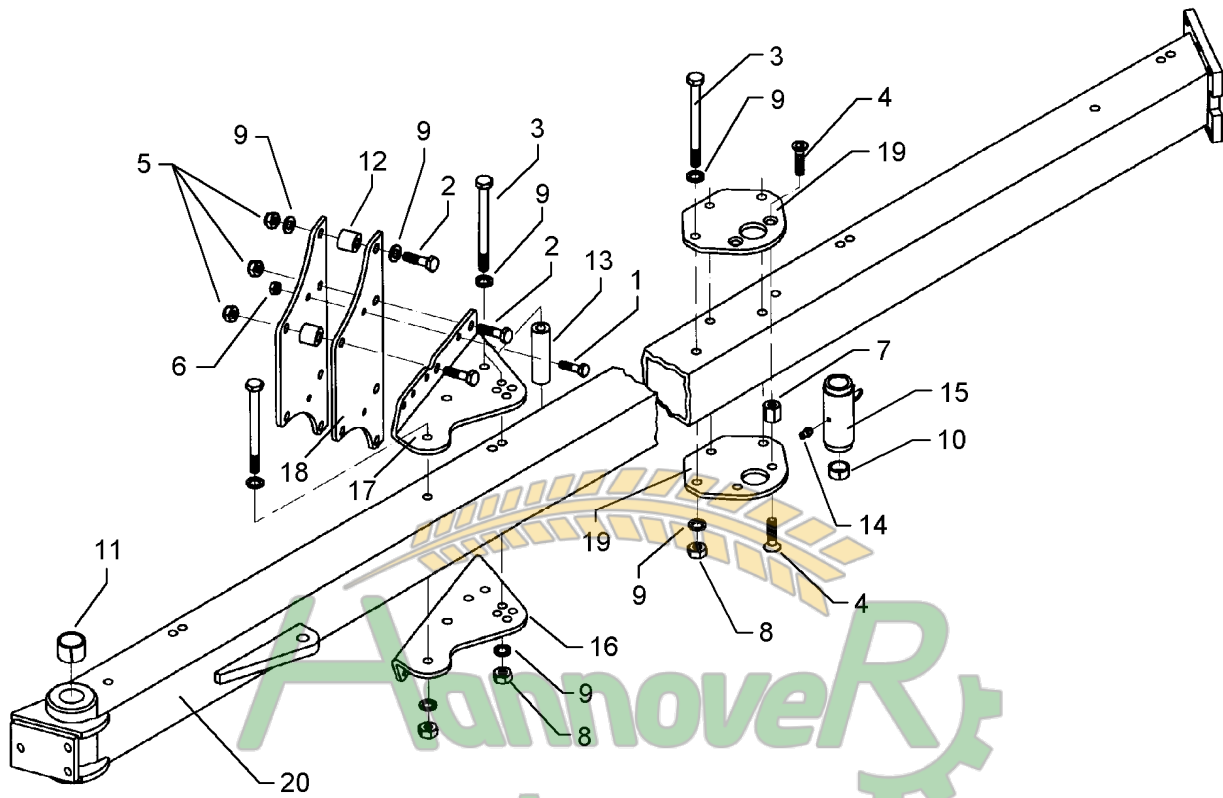

Agro
Zamovlenia zapchastin
(050) 407 68 47
(050) 407 68 45

07.04

Pos.	Art.-Nr.	Stk.	Artikeltext / Description	Abmessung	
1	301 3424	10	Sechskantschraube spz.	Bolt	M12x75-10.9
2	301 4370	30	Sechskantschraube spz.	Bolt	M20x85-10.9
3	301 4539	18	Sechskantschraube spezial	Bolt	M20x1,5x190ls164xb23-10.9
4	301 6150	4	Senkschraube DIN7991-A	Countersunk bolt	M16x80-10.9
5	303 0936	30	Sicherungsmutter	Selflocking nut	DIN985-NM20-8 Zn
6	303 0972	10	Sechskantmutter	Nut	M12 DIN934-8
7	303 0975	2	Sechskantmutter	Nut	M16x35
8	303 0977	18	Sechskantmutter	Nut	M20x1,5 DIN934-10
9	305 9888	18	Federring	Spring ring	20 DIN127-A
10	317 2005	2	Einspannbuchse mit Preßsitz	Expansion bush	EG40/44x20
11	317 3433	2	Einspannbuchse	Expansion bush	EG50+0,05+0,15/60x40
12	317 6944	20	Röhrchen	Tube	40/20x30,5
13	317 7516	5	Hülse	Bushing	D60/36/26x140
14	323 6348	1	Schmiernippel	Grease nipple	AM10x1 DIN71412
15	402 1270	1	Lagerrohr mit Verdrehsicherung	Bearing tube	D40/60/68x169
16	402 2556	5	Verstellwinkel	Adjusting bracket	10x210x460 E8-RE
17	402 2557	5	Verstellwinkel	Adjusting bracket	10x210x460 E8-LI
18	402 2570	10	Halmplatte	Stalk plate	10x235x580 E8
19	402 2862	2	Lagerplatte	Bearing plate	12x228x260
20	405 7380	1	Grundrahmen	Basic frame	EuroDiamant 8 5-100
21	305 6164	20	Scheibe	Washer	D35/20,5x5