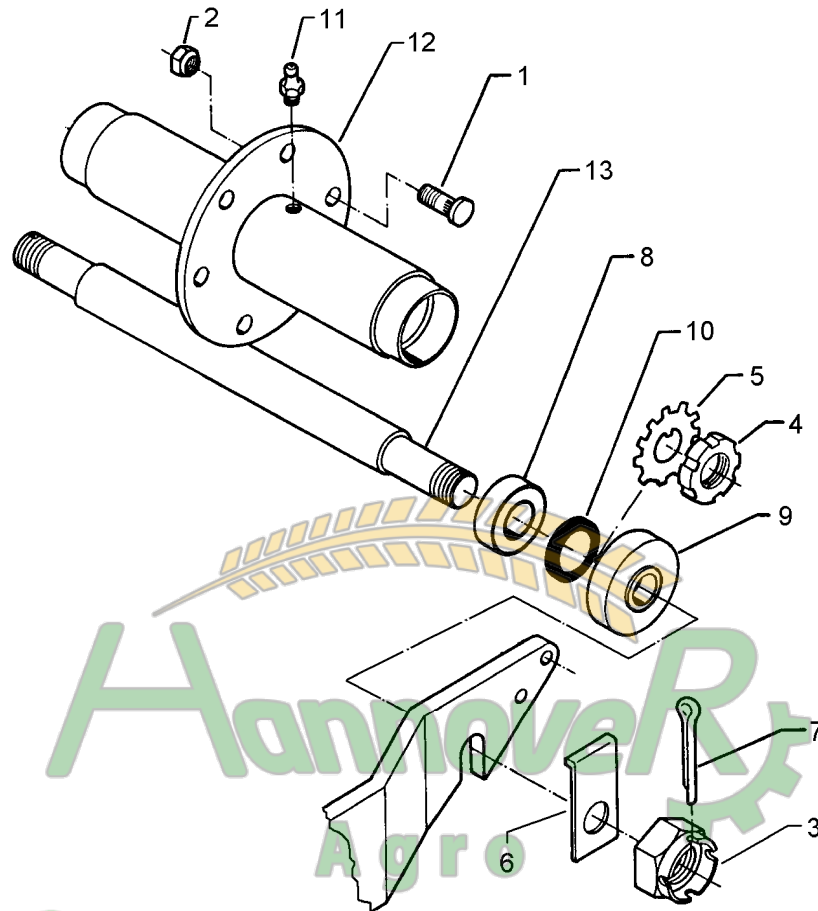

Замовлення запчастин

07.04

Pos.	Art.-Nr.	Stk.	Artikeltext / Description	Abmessung	
1	301 6421	6	Radschraube	Wheel bolt	M18x1,5x52-D19 REB
2	303 6416	6	Radmutter	Wheel nut	M18x1,5 Zn
3	303 0172	2	Kronenmutter	Castle nut	M35x1,5
4	303 0410	2	Nutmutter DIN981	Grooved nut	M45x1,5
5	305 1317	2	Sicherungsblech	Locking plate	D45 MB9A
6	305 1450	2	Sicherungsblech	Locking plate	50x8x128 D35
7	311 7649	2	Splint	Peg	6,3x63 DIN94-St Zn
8	319 9151	2	Kegelrollenlager	Bearing	30209.
9	323 0211	2	Dichtscheibe	Seal washer	D35/D100x15
10	323 1802	2	Nilos-Ring	Nilos ring	30209 AV
11	323 6345	2	Schmiernippel	Grease nipple	LAM 6 DIN71412
12	450 7084	1	Nabe	Hub	6/205x500
13	450 8181	1	Achse	Axle	D50x622 ROC 62250