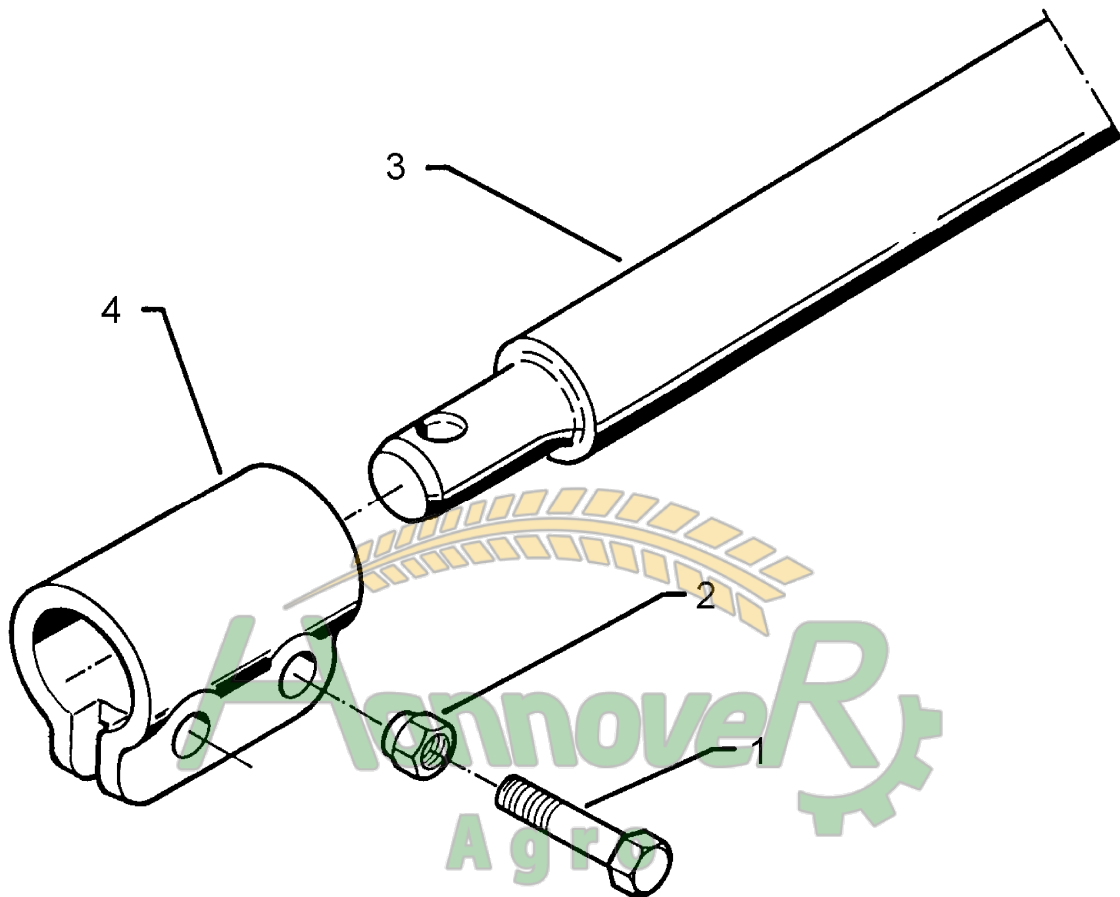

Замовлення запчастин

07.04

Pos.	Art.-Nr.	Stk.	Artikeltext / Description	Abmessung
1	301 3867	4	Sechskantschraube DIN931-A	Bolt
2	303 0935	4	Sicherungsmutter	Selflocking nut
3	461 7919	1	Schienenwelle	Drawbar
4	461 9892	2	Sperrstück	Stop
				M16x65-8.8
				DIN985-NM16-8 Zn
				D55 L3 Z3
				D55x100 2xD18