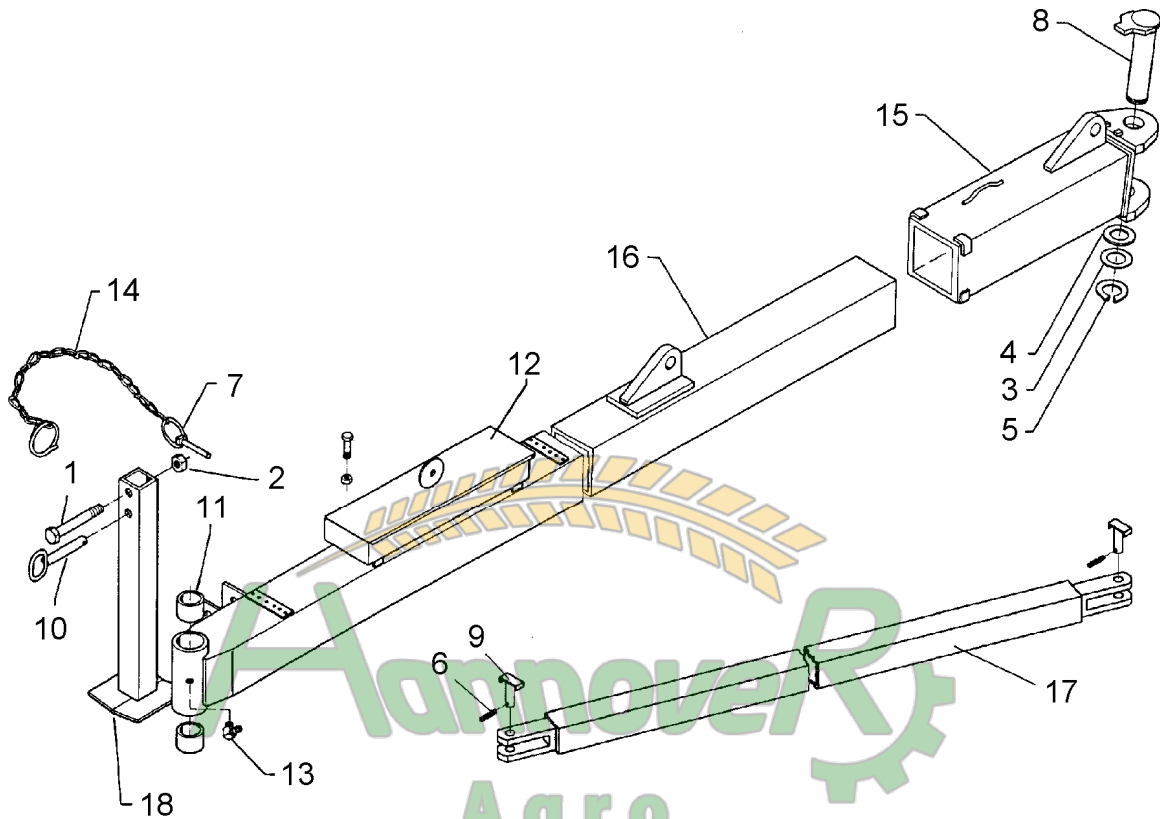

Замовлення запчастин

07.04

Pos.	Art.-Nr.	Stk.	Artikeltext / Description	Abmessung	
1	302 8915	1	Spannschloßmutter	Threaded sleeve	TR30x3x390
2	302 9000	1	Gabelstück	Forkpiece	TR30x3x200
3	302 9001	1	Gabelstück	Forkpiece	TR30x3LHx200
4	305 8867	2	Sicherungsring	Securing ring	30x2 DIN471 Zn
5	313 7802	2	Bolzen	Pin	KN D30/35x63/80 Zn
6	323 6348	2	Schmiernippel	Grease nipple	AM10x1 DIN71412
7	329 1792	1	Flachformfeder	U-spring	40x4x230 SW46
8	302 8787	1	Spannschloßmutter	Threaded sleeve	TR30x3x390-SW50

Замовлення запчастин

07.04

Pos.	Art.-Nr.	Stk.	Artikeltext / Description	Abmessung	
1	321 9815	1	Schlüssel	Spanner	Gabel 19/22
2	321 9820	1	Schlüssel	Spanner	Gabel 24 Ring 30
3	321 9830	1	Schlüssel	Spanner	Gabel 17/19 DIN895 Zn
4	321 9850	1	Schlüssel	Spanner	Gabel 46 DIN894 Zn
5	321 9855	1	Schlüssel	Spanner	Gabel 50 DIN894 Zn

Замовлення запчастин

07.04

Pos.	Art.-Nr.	Stk.	Artikeltext / Description	Abmessung	
1	301 3996	1	Sechskantschraube DIN931-A	Bolt	M16x100-8.8
2	303 0935	1	Sicherungsmutter	Selflocking nut	DIN985-NM16-8 Zn
3	305 2125	1	Paßscheibe	Shim	45x55x1,0 DIN988
4	305 2252	1	Stützscheibe	Supporting washer	S 45x55x3 DIN988
5	305 8876	1	Sicherungsring	Securing ring	45x2,5 DIN471
6	309 6072	2	Spannhülse	Expansion bush	8x40-DIN1481 Zn
7	311 8604	1	Federstecker	Spring pin	4 DIN11024 Zn
8	313 4524	1	Bolzen mit Verdrehsicherung	Pin with stop	FN D45x235/259
9	313 8053	2	Bolzen mit Verdrehsicherung	Pin with stop	UB D25/62x57/70
10	313 8144	1	Bolzen mit Griff	Pin with grip	GB D16x97/110
11	317 3430	2	Einspannbuchse	Expansion bush	EG45/55x40-DIN1498
12	321 8920	1	Werkzeugkasten	Toolbox	140x505 D8x110x480
13	323 6349	1	Schmiernippel	Grease nipple	CM10x1 DIN71412-90°
14	331 6130	1	Knotenkette	Chain	D2x150
15	405 5680	1	Gelenkstück	Joint	122x515 ED-8
16	405 6559	1	Stabilisator	Stabilizer	5-100 ED8 120x1870
17	405 7320	1	Stützrohr	Supporting tube	70x70x7,1x1928
18	429 2798	1	Abstellstütze	Stand	60x592 V-AD160