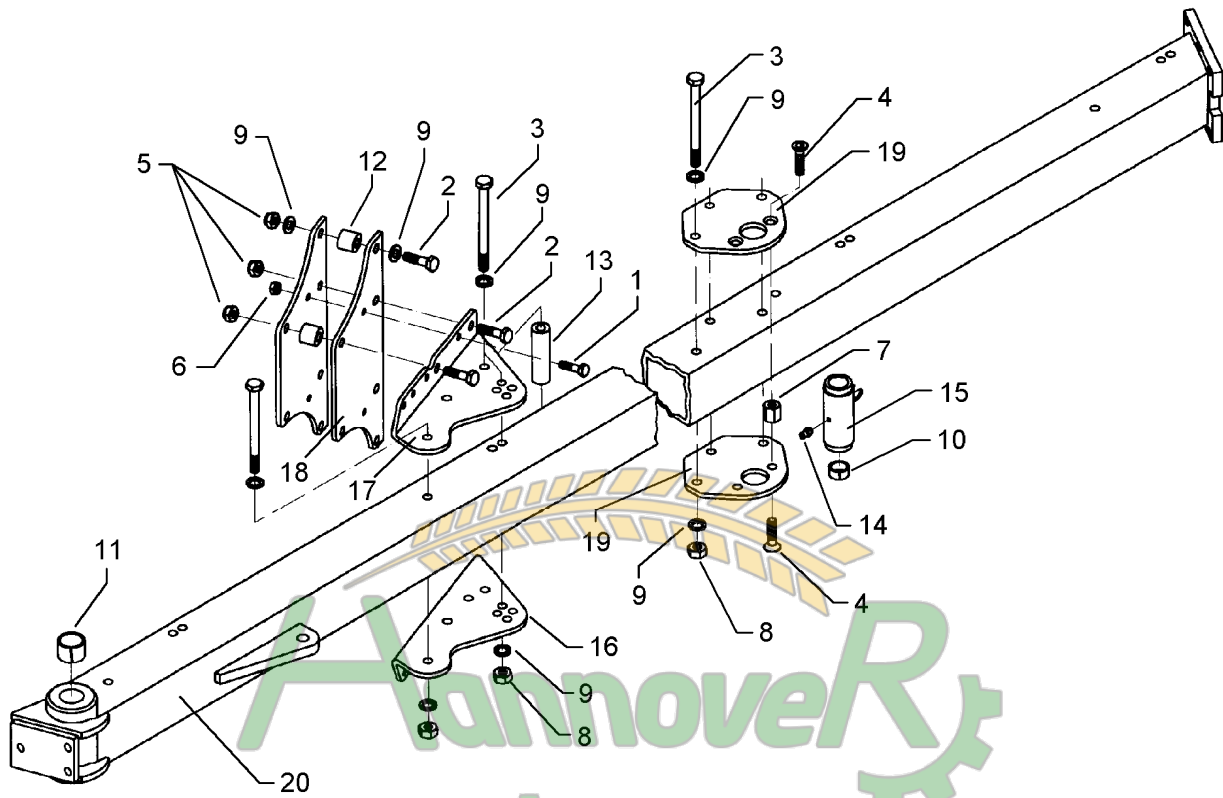

Замовлення запчастин

07.04

Pos.	Art.-Nr.	Stk.	Artikeltext / Description	Abmessung	
1	301 3424	12	Sechskantschraube spz.	Bolt	M12x75-10.9
2	301 4370	36	Sechskantschraube spz.	Bolt	M20x85-10.9
3	301 4539	21	Sechskantschraube spezial	Bolt	M20x1,5x190ls164xb23-10.9
4	301 6150	4	Senkschraube DIN7991-A	Countersunk bolt	M16x80-10.9
5	303 0936	24	Sicherungsmutter	Selflocking nut	DIN985-NM20-8 Zn
6	303 0972	12	Sechskantmutter	Nut	M12 DIN934-8
7	303 0975	2	Sechskantmutter	Nut	M16x35
8	303 0977	33	Sechskantmutter	Nut	M20x1,5 DIN934-10
9	305 9888	21	Federring	Spring ring	20 DIN127-A
10	317 2005	2	Einspannbuchse mit Preßsitz	Expansion bush	EG40/44x20
11	317 3433	2	Einspannbuchse	Expansion bush	EG50+0,05+0,15/60x40
12	317 6944	24	Röhrchen	Tube	40/20x30,5
13	317 7516	6	Hülse	Bushing	D60/36/26x140
14	323 6348	1	Schmiernippel	Grease nipple	AM10x1 DIN71412
15	402 1270	1	Lagerrohr mit Verdrehsicherung	Bearing tube	D40/60/68x169
16	402 2556	6	Verstellwinkel	Adjusting bracket	10x210x460 E8-RE
17	402 2557	6	Verstellwinkel	Adjusting bracket	10x210x460 E8-LI
18	402 2570	12	Halmplatte	Stalk plate	10x235x580 E8
19	402 2862	2	Lagerplatte	Bearing plate	12x228x260
20	405 7381	1	Grundrahmen	Basic frame	EuroDiamant 8 6-100
21	305 6164	24	Scheibe	Washer	D35/20,5x5