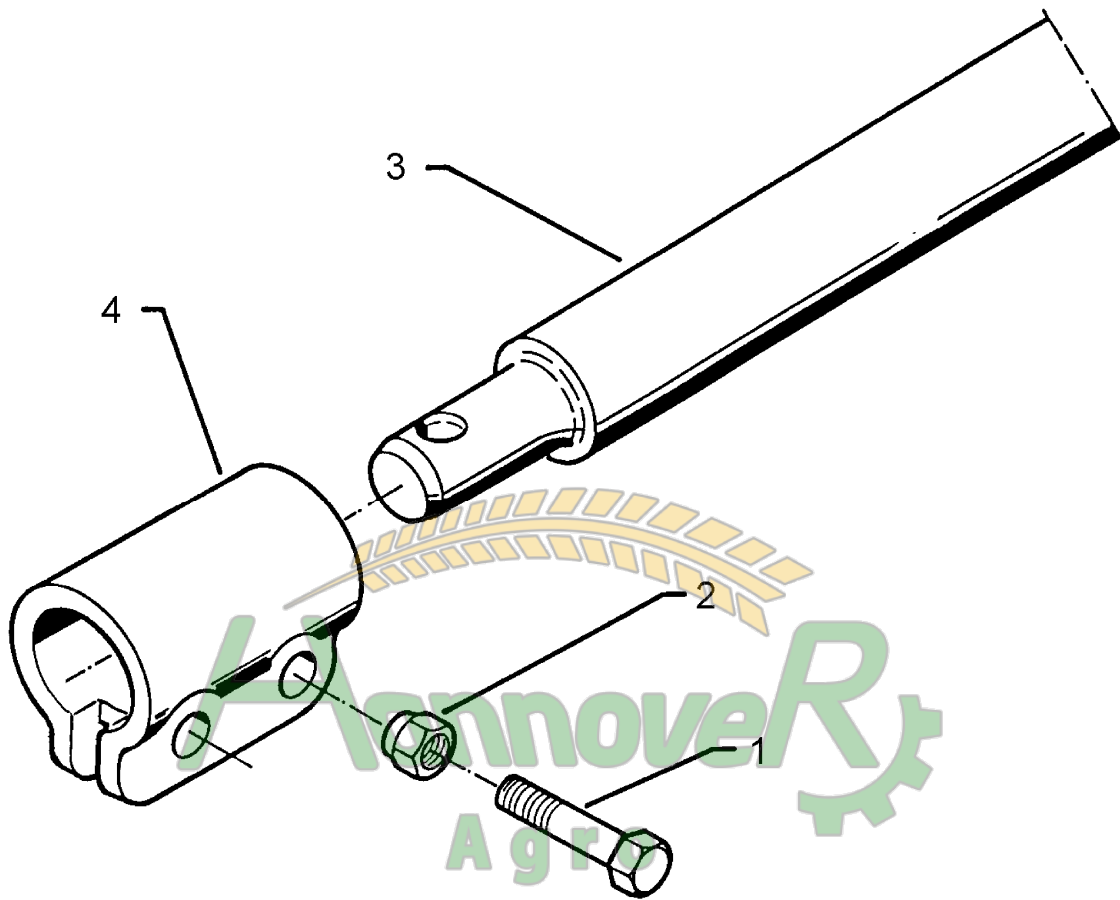

Замовлення запчастин

07.04

Pos.	Art.-Nr.	Stk.	Artikeltext / Description	Abmessung
1	301 3867	4	Sechskantschraube DIN931-A	Bolt
2	303 0935	4	Sicherungsmutter	Selflocking nut
3	461 7923	1	Schienenwelle	Drawbar
4	461 9892	2	Sperrstück	Stop
				M16x65-8.8
				DIN985-NM16-8 Zn
				D55 L2 Z3
				D55x100 2xD18