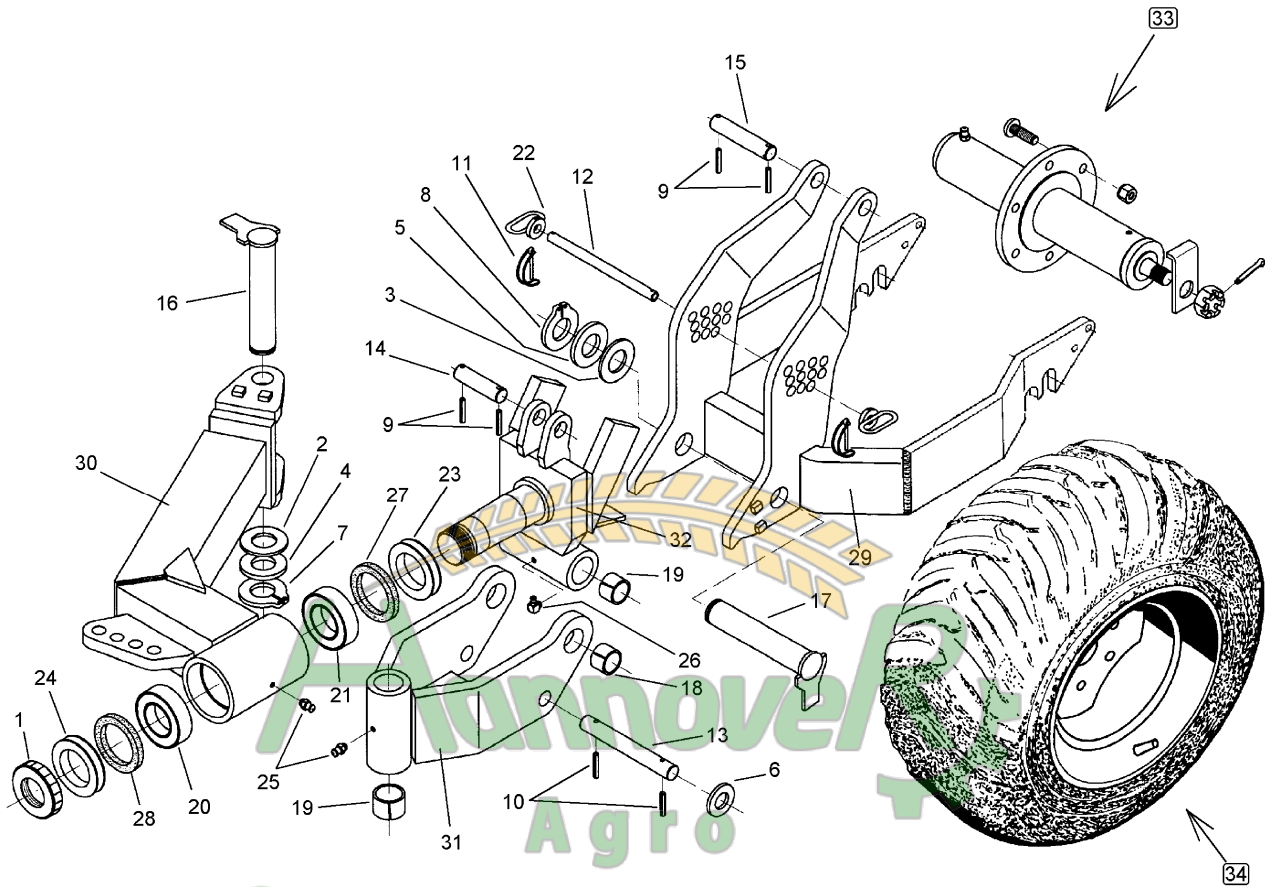

Замовлення запчастин

07.04

Pos.	Art.-Nr.	Stk.	Artikeltext / Description	Abmessung	
27	323 7850	1	Filzring	Felt ring	D110/90x6
28	323 7852	1	Filzring	Felt ring	D115/95x6
29	450 5979	1	Radgabel verkröpft	Wheel fork	D35x520 ED8
30	450 6310	1	Radarm	Wheel arm	D40x170/D133x160 ED8
31	450 7393	1	Schwenklager	Swivel bearing	D45x180x350 EuroDiamant 8
32	450 8233	1	Tragachse	Supporting axle	D75/50x179 ED8
33	550 7084	1	Lagerung	Bearing	D35x622 6/205 MONROC
34	550 8867	1	Rad 6/161/205 D18	Wheel 6/161/205 D18	38x20,00x16,1 STG 8PR Li