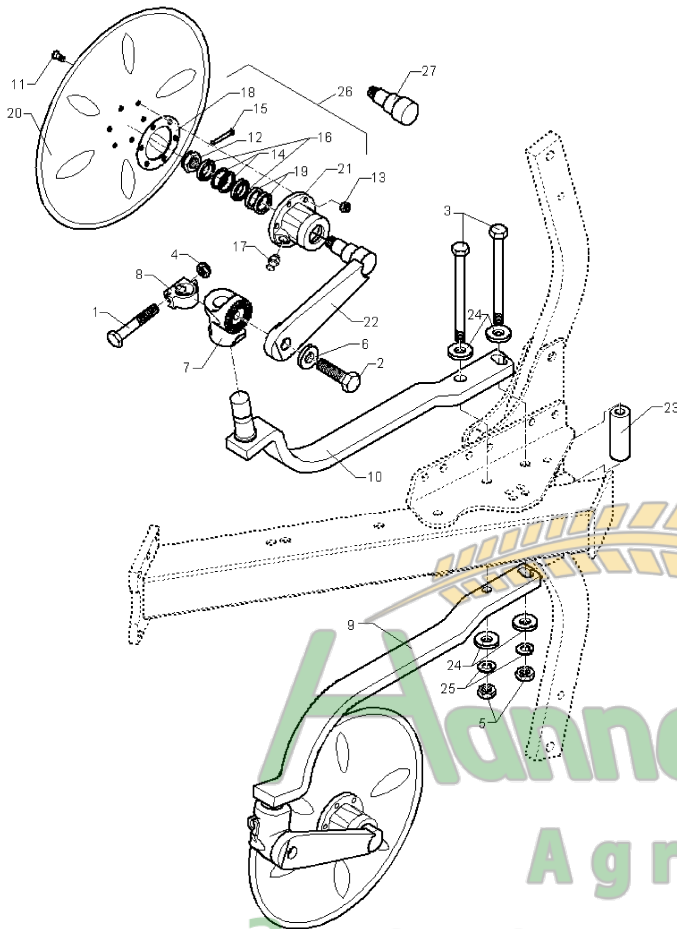

Замовлення запчастин

07.04

Pos.	Art.-Nr.	Stk.	Artikeltext / Description	Abmessung	
1	301 3867	2	Sechskantschraube DIN931-A	Bolt	M16x65-8.8
2	301 4269	2	Sechskantschraube DIN933	Screw	M20x60-8.8
3	301 4547	2	Sechskantschraube spezial	Bolt	M20x1,5x267ls241xb23-10.9
4	303 0976	2	Sechskantmutter	Nut	M16 DIN934-8
5	303 0977	2	Sechskantmutter	Nut	M20x1,5 DIN934-10
6	305 6164	4	Scheibe	Washer	D35/20,5x5
7	457 9146	2	Zahnkonsole	Hirth-type bracket	D70/38 Z40
8	457 9870	2	Sperrstück	Stop	D38x30
9	463 8702	1	Maissechhalm	Disc stalk	60x25x866-M RE
10	463 8703	1	Maissechhalm	Disc stalk	60x25x866-M LI
11	301 6123	6	Senkschraube DIN7991-A	Countersunk bolt	M10x30-10.9
12	303 0193	1	Kronenmutter	Castle nut	DIN937-M24x1,5-22H
13	303 0933	6	Sicherungsmutter	Selflocking nut	DIN985-NM10-8 Zn
14	305 8924	2	Sicherungsring	Securing ring	62x2 DIN472
15	311 7613	1	Splint	Peg	3,2x40 DIN94-St Zn
16	319 9116	2	Kegelrollenlager	Bearing	30206.
17	323 6345	1	Schmiernippel	Grease nipple	LAM 6 DIN71412
18	323 7641	1	Dichtung	Seal	D120/65x1,6
19	323 8032	2	Wellendichtring	Oil seal	40x55x7 BA
20	349 0029	1	Sechscheibe	Disc	D500/100x5 G
21	447 8882	1	Nabe	Hub	668 A
22	457 9328	1	Secharm	Swinging arm	D77x250 Z40
23	305 6268	4	Scheibe	Washer	D20,5/50x8 Zn
24	317 7511	1	Röhrchen	Tube	D40/20x140
25	305 9888	4	Federring	Spring ring	20 DIN127-A
26	547 8883	1	Lagerung	Bearing	668A 2x30206