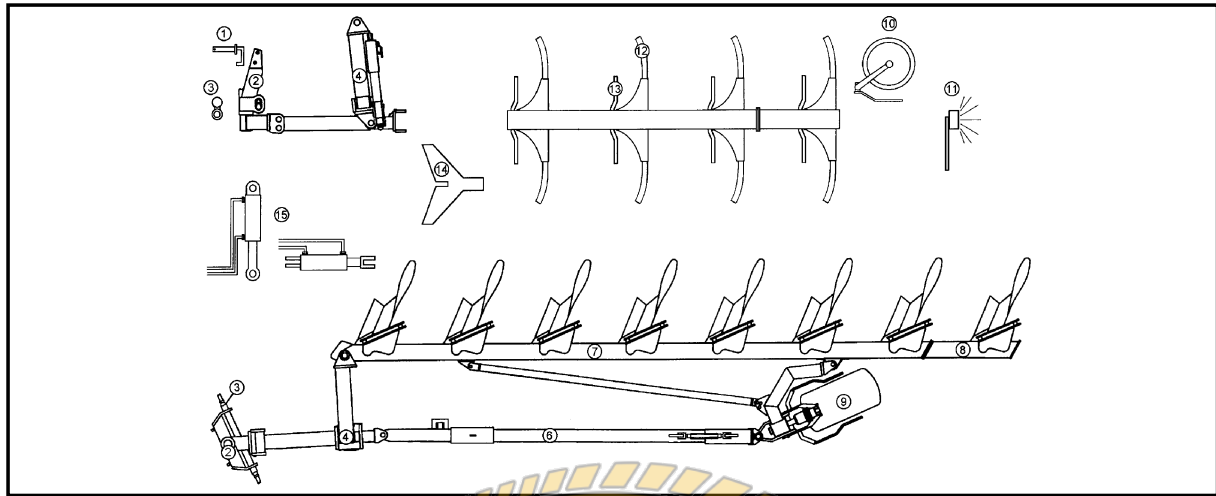

EuroDiamant 8

Pos	Art.-Nr.	Artikeltext / Description	Abmessung	Seite
1	313 7911	Oberlenkerbolzen mit Kette Top link pin with chain	KAT2G D25,4/31,7x158	4
2	636 0201	Turm Headstock	D90/D50x200 ED8	5
3	661 1407	Unterenkeranschluß Lower link connection	ED55 L2 Z2	6
3	661 1408	Unterenkeranschluß Lower link connection	ED55 L2 Z3	7
3	661 1409	Unterenkeranschluß Lower link connection	ED55 L3 Z2	8
3	661 1410	Unterenkeranschluß Lower link connection	ED55 L3 Z3	9
4	636 0203	Drehwerk Turnover mechanism	D50x200 ED8	10
6	302 8746	Spannschloß Turnbuckle	TR30x3/730/520 MVS	11
6	321 9128	Werkzeugsatz Tool set	Vari-Diamant/Diamant S	12
6	605 6559	Stabilisator Stabilizer	5-100 ED8 1870mm	13
6	605 6560	Stabilisator Stabilizer	6-100 ED8 2870mm	14
7	605 7380	Grundrahmen Basic frame	ED8-5-100	15
7	605 7381	Grundrahmen Basic frame	ED8-6-100	16
8	602 8278	Anbauteil Frame extension	E8-140-1000	17
9	550 7084	Lagerung Bearing	D35x622 6/205 MONROC	18
9	550 8857	Rad 6/161/205 D18 Wheel 6/161/205 D18	38x20,00x16,1 STG 8PR LO	19
9	550 8860	Rad 6/161/205 D18 Wheel 6/161/205 D18	400-15.5 T404 -14PR RE	20
9	650 5730	Stützrad Depth wheel	ED8 400-15.5	21 .. 22
9	650 5731	Stützrad Depth wheel	ED8 38x20.00x16.1	23 .. 24
10	657 7841	Scheibensech Disc coultter	E8 D500 G	25 .. 26
10	657 7842	Scheibensech Disc coultter	E8 D500 Z	27 .. 28
10	657 7853	Scheibensech Mais Disc coultter	E8 D500-M G	29 .. 30
10	657 7854	Scheibensech Mais Disc coultter	E8 D500-M Z	31 .. 32
10	657 7855	Scheibensech Mais Disc coultter	E8 D590-M Z	33
11	373 4151	Verlängerungskabel Extension cable	7-polig 5m	34
11	570 2086	Beleuchtungsanlage Lighting equipment	Pflug	35
11	670 1207	Leuchtenhalter Carrier for light	LH2A-AD	36
11	670 1674	Beleuchtungsanlage Lighting equipment	BLA-1 PF/UNI 33,7x1580	37
11	670 2012	Warntafel mit Beleuchtung Lighting equipment with boards	HR+HL 7m	38
12	699 0901	Körperhalmschrauben Bolts for leg	Dural	39
12	699 0962	Körperhalm Leg	80x30/E	40