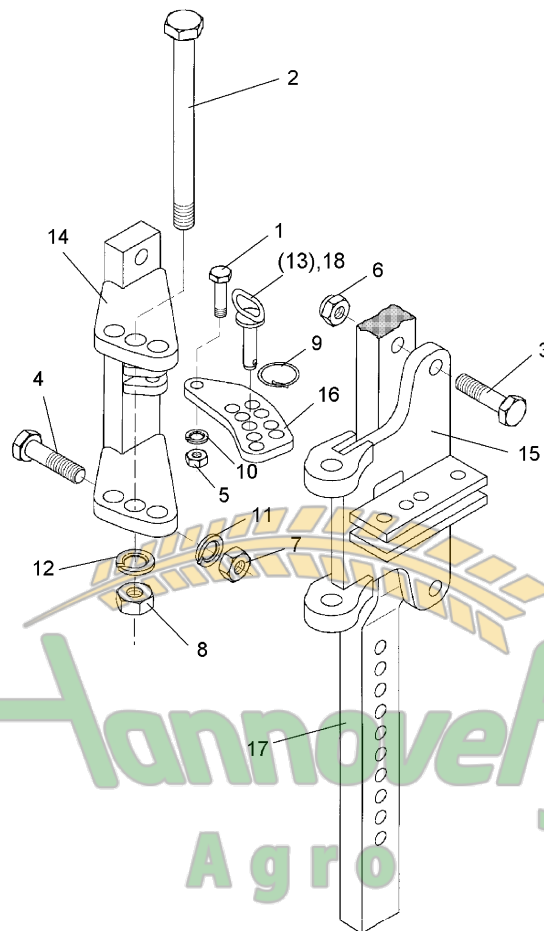

Hannover Agro

Замовлення запчастин
 (050) 407-68-47
 (050) 407-68-45

07.04

Pos.	Art.-Nr.	Stk.	Artikeltext / Description	Abmessung	
1	301 3779	2	Sechskantschraube spz.	Bolt	M16x60-10.9
2	303 0935	2	Sicherungsmutter	Selflocking nut	DIN985-NM16-8 Zn
3	463 8641	1	Düngereinlegerhalm	Skim stalk	50x30x0974-220/260
4	303 0976	2	Sechskantmutter	Nut	M16 DIN934-8
5	305 9887	2	Federring	Spring ring	16 DIN127

Hannover
Agro
Замовлення запчастин
(050) 407-68-47
(050) 407-68-45

07.04

Pos.	Art.-Nr.	Stk.	Artikeltext / Description	Abmessung
1	301 3779	2	Sechskantschraube spz.	Bolt
2	303 0976	2	Sechskantmutter	Nut
3	305 9887	2	Federring	Spring ring
4	463 8642	1	Düngereinlegerhalm	Skim stalk
				M16x60-10.9
				M16 DIN934-8
				16 DIN127
				50x30x1124-260

Hannover
 Agro
 Zamovlenня запчастин
 (050) 407 68 47
 (050) 407 68 45

07.04

Pos.	Art.-Nr.	Stk.	Artikeltext / Description	Abmessung	
1	301 3366	1	Sechskantschraube spz.	Bolt	M12x45-8.8
2	301 4546	1	Sechskantschraube spezial	Bolt	M20x1,5x240ls214xb23-10.9
3	301 3867	2	Sechskantschraube DIN931-A	Bolt	M16x65-8.8
4	301 5385	2	Sechskantschraube spz.	Bolt	M16x55-10.9
5	303 0972	1	Sechskantmutter	Nut	M12 DIN934-8
6	303 0935	2	Sicherungsmutter	Selflocking nut	DIN985-NM16-8 Zn
7	303 0976	2	Sechskantmutter	Nut	M16 DIN934-8
8	303 0977	1	Sechskantmutter	Nut	M20x1,5 DIN934-10
9	305 8551	1	Federsicherung	Securing clip	41x3
10	305 9885	1	Federring	Spring ring	12 DIN127
11	305 9887	2	Federring	Spring ring	16 DIN127
12	305 9888	1	Federring	Spring ring	20 DIN127-A
13	313 8159	1	Bolzen mit Griff	Pin with grip	GB D14x55/69 Zn
14	457 7207	1	Konsole	Bracket	DE 260/179 D16 E8+9
15	457 7208	1	Schwenkkonsole	Swivel bracket	DE 260/178 D16,5 E8+9
16	457 7204	1	Lasche	Lashing	50x10x142 9xD14,25+1xD12
17	463 8641	1	Düngereinlegerhalm	Skim stalk	50x30x0974-220/260
18	313 8158	1	Bolzen mit Griff	Pin with grip	GB D14x61/88 Zn