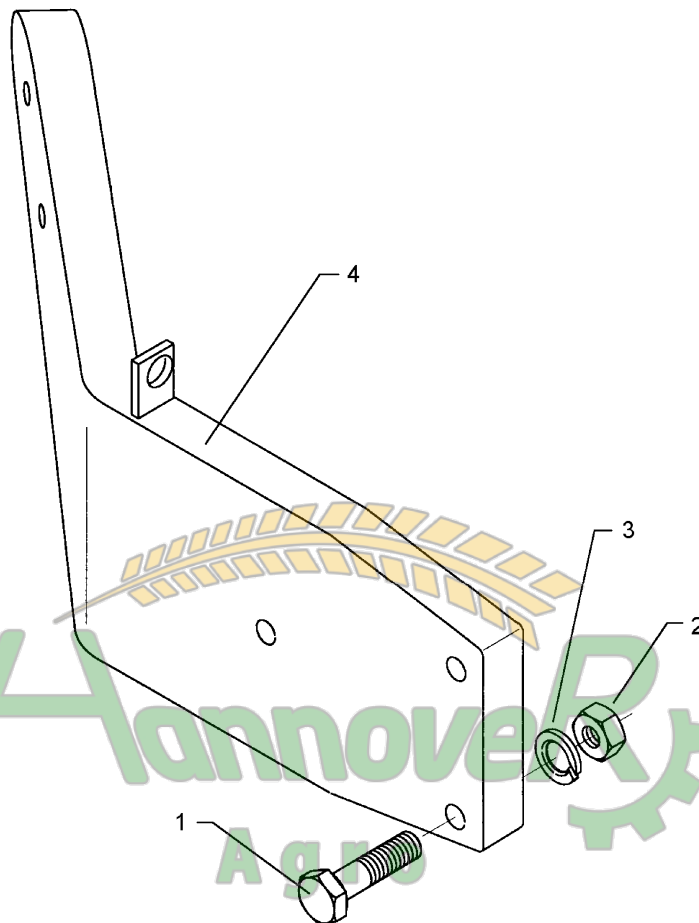

Замовлення запчастин

07.04

Pos.	Art.-Nr.	Stk.	Artikeltext / Description	Abmessung
1	301 4606	3	Sechskantschraube spz.	Bolt
2	303 0978	3	Sechskantmutter	Nut
3	305 9888	3	Federring	Spring ring
4	422 9528	1	Konsole zum Mitnehmerarm	Bracket
				M20x80-10.9
				M20 DIN934-8
				20 DIN127-A
				ED8 D20/65x150