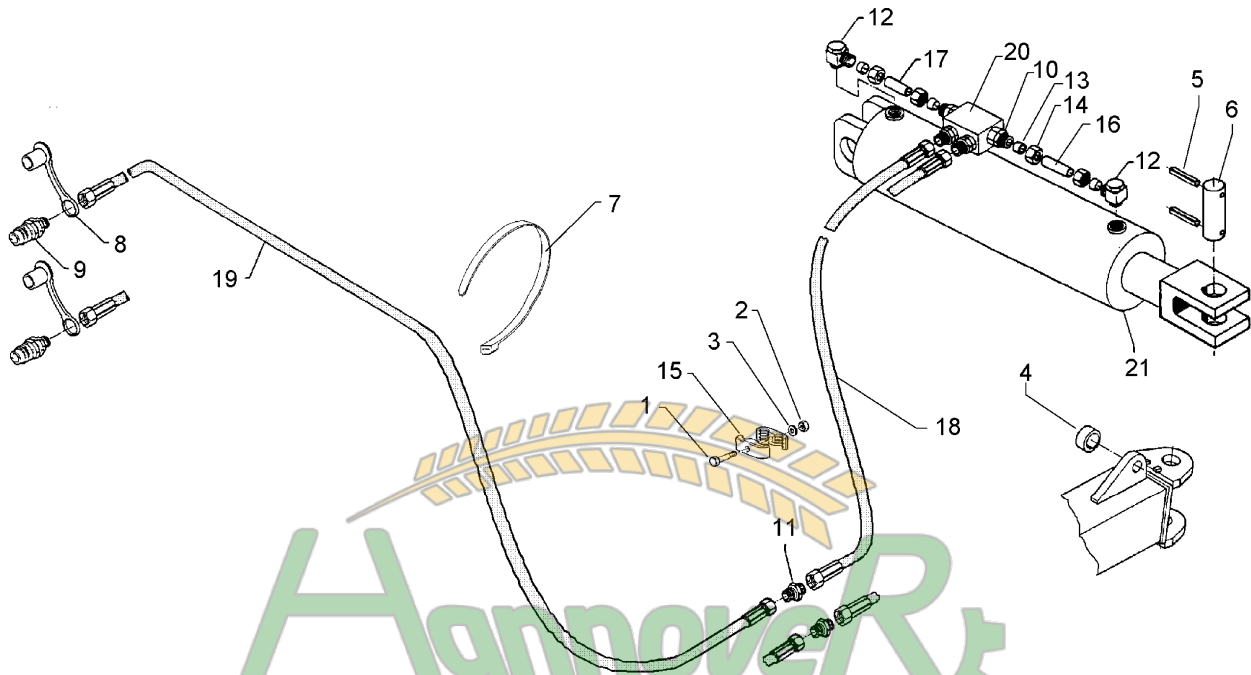

Замовлення запчастин

07.04

Pos.	Art.-Nr.	Stk.	Artikeltext / Description	Abmessung	
1	301 0306	6	Flachkopfschraube DIN85	Flatheaded bolt	M6x45-4,6 Zn
2	303 0931	6	Sicherungsmutter	Selflocking nut	DIN985-NM6-8 Zn
3	305 8571	6	Scheibe	Washer	6,4 DIN125-A Zn
4	309 3367	2	Spannhülse	Expansion bush	30x24-DIN7346
5	309 7000	4	Spannhülse	Expansion bush	8x50-DIN1481 Chrom 8
6	313 7772	2	Bolzen	Pin	BB D25x60/90 Zn
7	325 1250	4	Kabelbinder	Clip	7x360mm T150R
8	375 2166	2	Staubkappe, rot	Cap, red	D26,5
9	375 2718	2	SVK-Stecker	SVK-socket	NW10-M18x1,5
10	375 4038	4	Einschraubverschraubung	Nipple	GE 12-LR R1/4
11	375 4110	2	Gerade Verschraubung	Nipple	x-G12-L M18x1,5
12	375 4311	2	Schwenkverschraubung	Union, swivel	x-SWVE12-LM M18x1,5 Zn
13	375 5110	4	Schneidring	Cutting ring	12-L/S Zn WD
14	375 5310	4	Überwurfmutter	Union nut	12L M18x1,5 Zn
15	375 9852	12	Schelle	Clamp	LNG-19/19PP 1/2
16	475 2219	1	Hydraulikrohr	Pipe	12x2x47
17	475 2221	1	Rohr	Tube	12x2x70
18	475 2633	2	Hydraulikschlauch	High-pressure hose	1SN08-2400 DKOL-12L
19	475 2644	2	Hydraulikschlauch	High-pressure hose	2SN08-2700-DKOL12/DKOL12-45
20	575 2161	1	Rückschlagventil	Nonreturn valve	RDP 06 1/4
21	575 2324	1	Hydraulikzylinder	Ram	DZ63/30-245-515-2xD25G