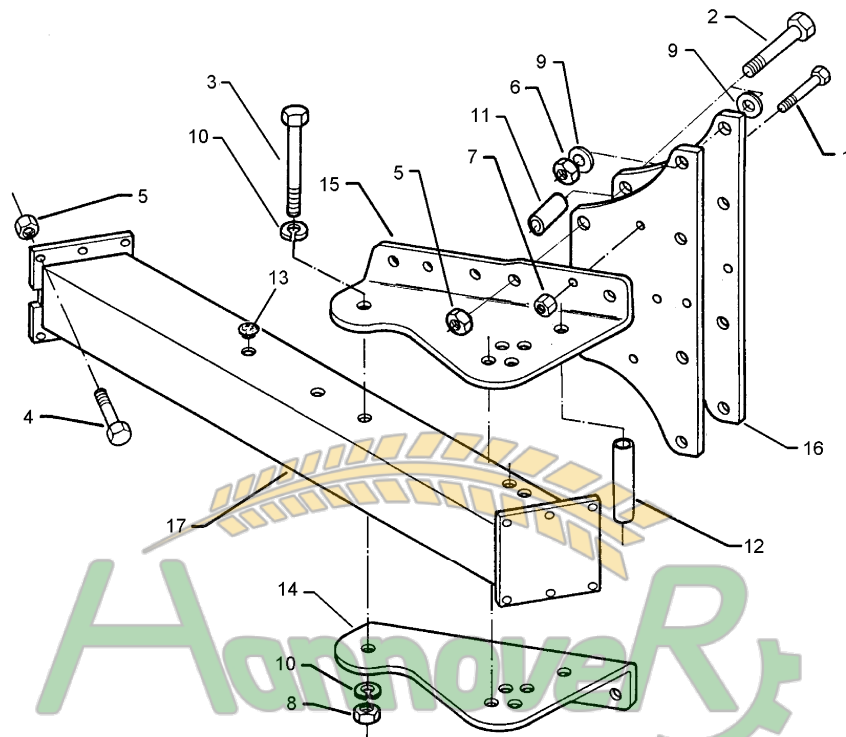

Агротех
Agro

Замовлення запчастин

(050) 407 68 47
(050) 407 68 45

07.04

Pos.	Art.-Nr.	Stk.	Artikeltext / Description	Abmessung	
1	301 3424	2	Sechskantschraube spz.	Bolt	M12x75-10.9
2	301 4370	6	Sechskantschraube spz.	Bolt	M20x85-10.9
3	301 4539	3	Sechskantschraube spezial	Bolt	M20x1,5x190ls164xb23-10.9
4	301 5385	6	Sechskantschraube spz.	Bolt	M16x55-10.9
5	303 0935	6	Sicherungsmutter	Selflocking nut	DIN985-NM16-8 Zn
6	303 0936	6	Sicherungsmutter	Selflocking nut	DIN985-NM20-8 Zn
7	303 0972	2	Sechskantmutter	Nut	M12 DIN934-8
8	303 0977	3	Sechskantmutter	Nut	M20x1,5 DIN934-10
9	305 6164	4	Scheibe	Washer	D35/20,5x5
10	305 9888	6	Federring	Spring ring	20 DIN127-A
11	317 6944	4	Röhrchen	Tube	40/20x30,5
12	317 7511	1	Röhrchen	Tube	D40/20x140
13	323 8071	14	Schutzkappe	Cap	GPN 300V19 - D20
14	402 2556	1	Verstellwinkel	Adjusting bracket	10x210x460 E8-RE
15	402 2557	1	Verstellwinkel	Adjusting bracket	10x210x460 E8-LI
16	402 2570	2	Halmplatte	Stalk plate	10x235x580 E8
17	402 8278	1	Anbauteil	Frame extension	EurOpal 8 140-100