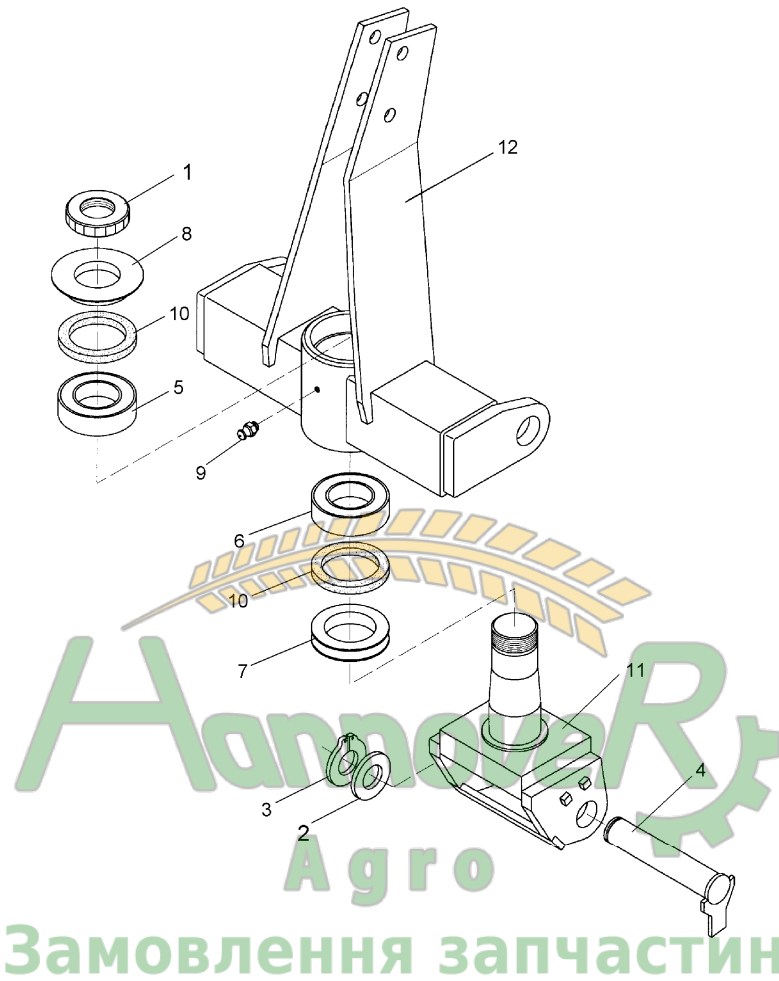

Hannover
Agro

Замовлення запчастин

(050) 407 68 47

(050) 407 68 45

07.04

Pos.	Art.-Nr.	Stk.	Artikeltext / Description	Abmessung	
1	305 8545	1	Sicherungsring	Securing ring	3x30-35x1,25 Zn
2	305 8560	1	Federsicherung mit Kette	Securing clip with chain	D3,6/D21-460mm-Zn
3	311 9315	1	Klappstift mit Bohrung	Securing pin	8x42 DIN11023
4	313 7910	1	Oberlenkerbolzen	Top link pin	KAT2G D25,4/31,7x158 Zn

07.04

Pos.	Art.-Nr.	Stk.	Artikeltext / Description	Abmessung	
1	303 0342	1	Nutmutter selbstsichernd	Grooved nut	M80x2
2	305 2150	1	Paßscheibe	Shim	50x62x1,0 DIN988
3	305 8877	1	Sicherungsring	Securing ring	50x3 DIN471
4	313 5033	1	Bolzen mit Verdrehsicherung	Pin with stop	FN D50x254/279
5	319 9094	1	Kegelrollenlager	Bearing	30216.
6	319 9104	1	Kegelrollenlager	Bearing	32018X
7	323 0040	1	Dichtscheibe mit Nut	Seal washer	D139,5/90x12
8	323 0056	1	Dichtscheibe	Seal washer	D158/138/80x15
9	323 6349	1	Schmiernippel	Grease nipple	CM10x1 DIN71412-90°
10	323 7944	2	Filzring	Felt ring	D140/120x6
11	436 0200	1	Kreuzgelenk	Cross union	D90/D50x200
12	436 0201	1	Turm	Headstock	D90 EuroDiamant