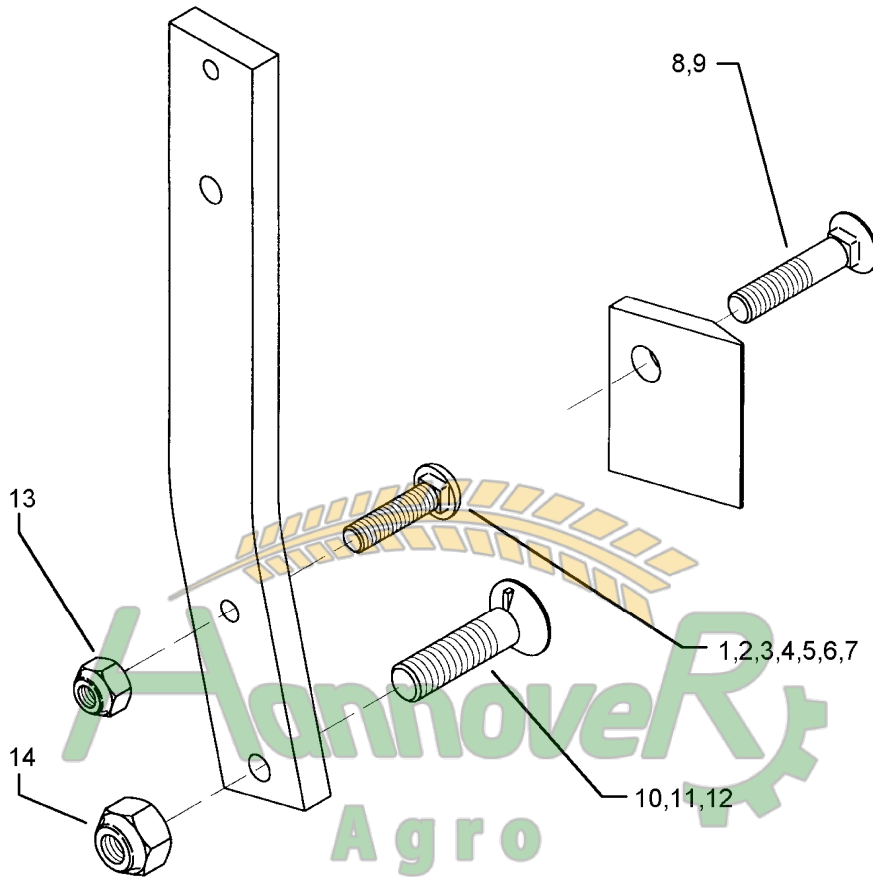

Замовлення запчастин

(050) 407 68 47
(050) 407 68 45

07.04

Pos.	Art.-Nr.	Stk.	Artikeltext / Description	Abmessung	
1	301 2211	1	Flachrundschaube LWN9130130	Bolt, cup square head	M16x55-10.9
2	301 2227	1	Flachrundschaube LWN9130130	Bolt, cup square head	M16x60-10.9
3	301 2242	1	Flachrundschaube LWN9130130	Bolt, cup square head	M16x65-10.9
4	301 2261	1	Flachrundschaube LWN9130130	Bolt, cup square head	M16x70-10.9
5	301 2279	1	Flachrundschaube LWN9130130	Bolt, cup square head	M16x75-10.9
6	301 2292	1	Flachrundschaube LWN9130130	Bolt, cup square head	M16x80-10.9
7	301 2312	1	Flachrundschaube LWN9130130	Bolt, cup square head	M16x100-10.9
8	301 5740	1	Senkschraube	Countersunk bolt	M16x80-10.9
9	301 5741	1	Senkschraube	Countersunk bolt	M16x105-10.9
10	301 5747	1	Senkschraube	Countersunk bolt	M20x70x8,5-12.9
11	301 5750	1	Senkschraube	Countersunk bolt	M20x80x8,5-12.9
12	301 5753	1	Senkschraube	Countersunk bolt	M20x100x8,5-12.9
13	303 0935	1	Sicherungsmutter	Selflocking nut	DIN985-NM16-8 Zn
14	303 0936	1	Sicherungsmutter	Selflocking nut	DIN985-NM20-8 Zn