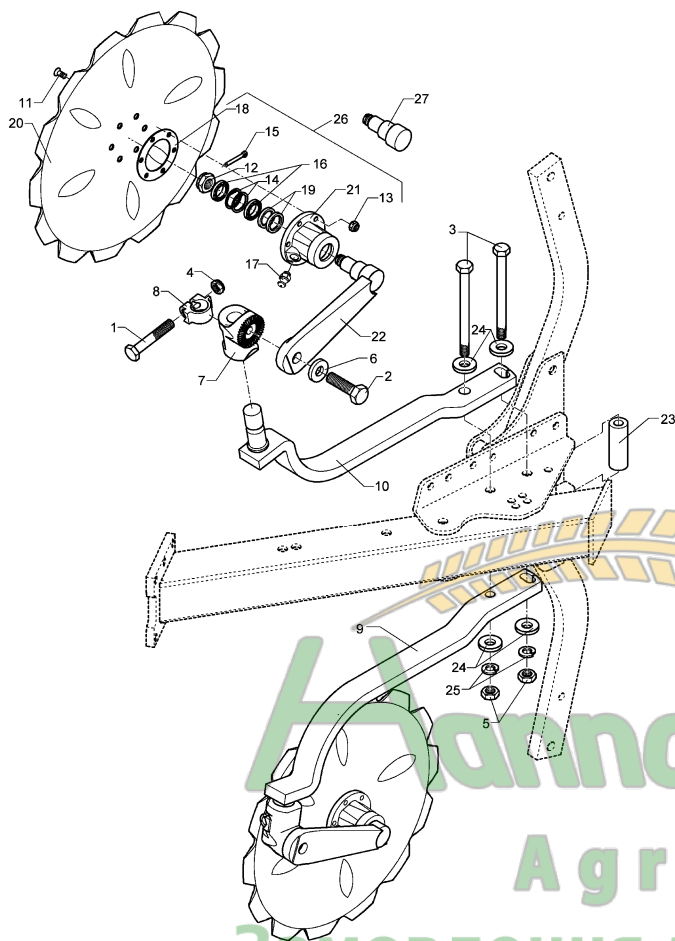

Замовлення запчастин

07.04

Pos.	Art.-Nr.	Stk.	Artikeltext / Description	Abmessung
27	215 1667	1	Achse	D50/40/30x123

Замовлення запчастин

07.04

Pos.	Art.-Nr.	Stk.	Artikeltext / Description	Abmessung	
1	301 3867	2	Sechskantschraube DIN931-A	Bolt	M16x65-8.8
2	301 4269	2	Sechskantschraube DIN933	Screw	M20x60-8.8
3	301 4547	2	Sechskantschraube spezial	Bolt	M20x1,5x267ls241xb23-10.9
4	303 0976	2	Sechskantmutter	Nut	M16 DIN934-8
5	303 0977	2	Sechskantmutter	Nut	M20x1,5 DIN934-10
6	305 6164	2	Scheibe	Washer	D35/20,5x5
7	457 9146	2	Zahnkonsole	Hirth-type bracket	D70/38 Z40
8	457 9870	2	Sperrstück	Stop	D38x30
9	463 8682	1	Sechshalm	Disc stalk	60x25x630 RE EurOpal
10	463 8683	1	Sechshalm	Disc stalk	60x25x630 LI EurOpal
11	301 6123	6	Senkschraube DIN7991-A	Countersunk bolt	M10x30-10.9
12	303 0193	1	Kronenmutter	Castle nut	DIN937-M24x1,5-22H
13	303 0933	6	Sicherungsmutter	Selflocking nut	DIN985-NM10-8 Zn
14	305 8924	2	Sicherungsring	Securing ring	62x2 DIN472
15	311 7613	1	Splint	Peg	3,2x40 DIN94-St Zn
16	319 9116	2	Kegelrollenlager	Bearing	30206.
17	323 6345	1	Schmiernippel	Grease nipple	LAM 6 DIN71412
18	323 7641	1	Dichtung	Seal	D120/65x1,6
19	323 8032	2	Wellendichtring	Oil seal	40x55x7 BA
20	349 0042	1	Sechscheibe	Disc	D500/100x5-Z
21	447 8882	1	Nabe	Hub	668 A
22	457 9328	1	Sechshalm	Swinging arm	D77x250 Z40
23	317 7511	1	Röhrchen	Tube	D40/20x140
24	305 6268	4	Scheibe	Washer	D20,5/50x8 Zn
25	305 9888	2	Federring	Spring ring	20 DIN127-A
26	547 8883	1	Lagerung	Bearing	668A 2x30206