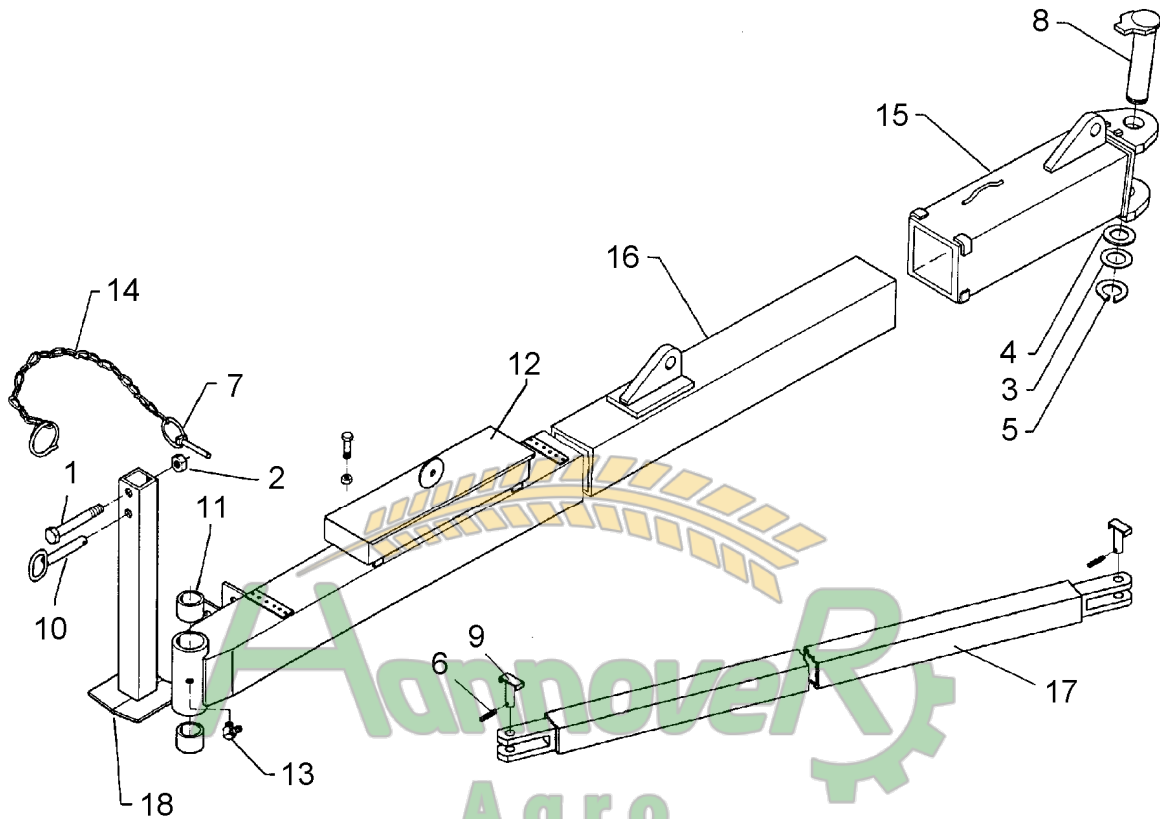

Замовлення запчастин

07.04

Pos.	Art.-Nr.	Stk.	Artikeltext / Description	Abmessung	
1	301 3996	1	Sechskantschraube DIN931-A	Bolt	M16x100-8.8
2	303 0935	1	Sicherungsmutter	Selflocking nut	DIN985-NM16-8 Zn
3	305 2125	1	Paßscheibe	Shim	45x55x1,0 DIN988
4	305 2252	1	Stützscheibe	Supporting washer	S 45x55x3 DIN988
5	305 8876	1	Sicherungsring	Securing ring	45x2,5 DIN471
6	309 6072	2	Spannhülse	Expansion bush	8x40-DIN1481 Zn
7	311 8604	1	Federstecker	Spring pin	4 DIN11024 Zn
8	313 4524	1	Bolzen mit Verdrehsicherung	Pin with stop	FN D45x235/259
9	313 8053	2	Bolzen mit Verdrehsicherung	Pin with stop	UB D25/62x57/70
10	313 8144	1	Bolzen mit Griff	Pin with grip	GB D16x97/110
11	317 3430	2	Einspannbuchse	Expansion bush	EG45/55x40-DIN1498
12	321 8920	1	Werkzeugkasten	Toolbox	140x505 D8x110x480
13	323 6349	1	Schmiernippel	Grease nipple	CM10x1 DIN71412-90°
14	331 6130	1	Knotenkette	Chain	D2x150
15	405 5680	1	Gelenkstück	Joint	122x515 ED-8
16	405 6559	1	Stabilisator	Stabilizer	5-100 ED8 120x1870
17	405 7320	1	Stützrohr	Supporting tube	70x70x7,1x1928
18	429 2798	1	Abstellstütze	Stand	60x592 V-AD160