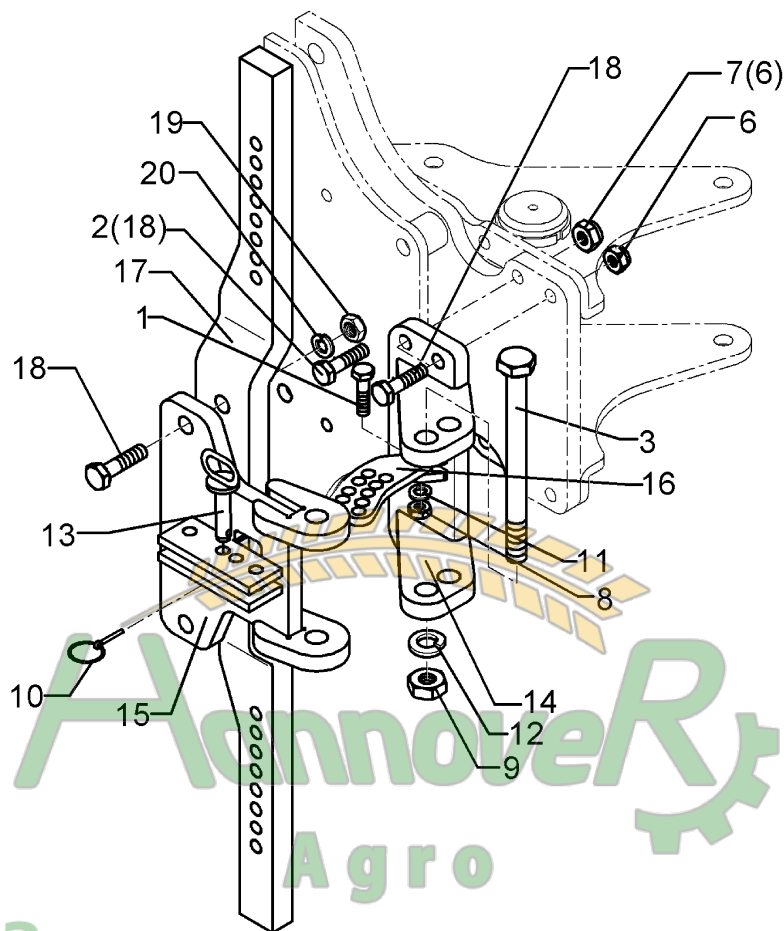

Замовлення запчастин

07.04

Pos.	Art.-Nr.	Stk.	Artikeltext / Description	Abmessung	
1	301 3366	1	Sechskantschraube spz.	Bolt	M12x45-8.8
2	301 4601	2	Sechskantschraube spz.	Bolt	M20x70-10.9
3	301 4861	1	Sechskantschraube DIN931-A	Bolt	M24x250-8.8 (300)
6	303 0935	4	Sicherungsmutter	Selflocking nut	DIN985-NM16-8 Zn
7	303 0936	2	Sicherungsmutter	Selflocking nut	DIN985-NM20-8 Zn
8	303 0972	1	Sechskantmutter	Nut	M12 DIN934-8
9	303 0980	1	Sechskantmutter	Nut	M24 DIN934-8
10	311 9565	1	Klappstift	Securing pin	4,5mm
11	305 9885	1	Federring	Spring ring	12 DIN127
12	305 9889	1	Federring	Spring ring	24 DIN127
13	313 8158	1	Bolzen mit Griff	Pin with grip	GB D14x61/88 Zn
14	457 7210	1	Konsole	Bracket	DE-I 260/179 E8+9
15	457 7212	1	Schwenkkonsole	Swivel bracket	DE-I 260/178 D20 E8+9
16	457 7204	1	Lasche	Lashing	50x10x142 9xD14,25+1xD12
17	463 8643	1	Düngereinlegerhalm	Skim stalk	80x30x1120-260 D20
18	301 5360	4	Sechskantschraube spz.	Bolt	M16x70-12.9
19	303 0976	4	Sechskantmutter	Nut	M16 DIN934-8
20	305 9887	4	Federring	Spring ring	16 DIN127