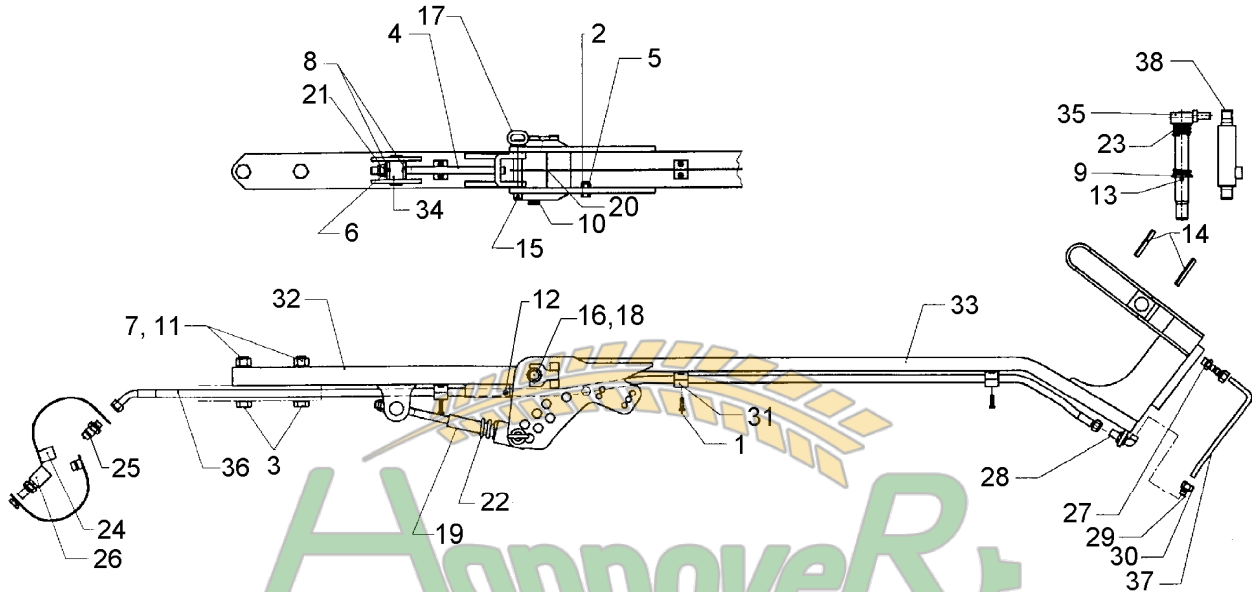

Замовлення запчастин

07.04

Pos.	Art.-Nr.	Stk.	Artikeltext / Description	Abmessung	
1	301 3366	1	Sechskantschraube spz.	Bolt	M12x45-8.8
2	301 4601	2	Sechskantschraube spz.	Bolt	M20x70-10.9
3	301 4861	1	Sechskantschraube DIN931-A	Bolt	M24x250-8.8 (300)
6	303 0935	4	Sicherungsmutter	Selflocking nut	DIN985-NM16-8 Zn
7	303 0936	2	Sicherungsmutter	Selflocking nut	DIN985-NM20-8 Zn
8	303 0972	1	Sechskantmutter	Nut	M12 DIN934-8
9	303 0980	1	Sechskantmutter	Nut	M24 DIN934-8
10	311 9565	1	Klappstift	Securing pin	4,5mm
11	305 9885	1	Federring	Spring ring	12 DIN127
12	305 9889	1	Federring	Spring ring	24 DIN127
13	313 8158	1	Bolzen mit Griff	Pin with grip	GB D14x61/88 Zn
14	457 7210	1	Konsole	Bracket	DE-I 260/179 E8+9
15	457 7212	1	Schwenkkonsole	Swivel bracket	DE-I 260/178 D20 E8+9
16	457 7204	1	Lasche	Lashing	50x10x142 9xD14,25+1xD12
17	463 8643	1	Düngereinlegerhalm	Skim stalk	80x30x1120-260 D20
18	301 5360	4	Sechskantschraube spz.	Bolt	M16x70-12.9
19	303 0976	4	Sechskantmutter	Nut	M16 DIN934-8
20	305 9887	4	Federring	Spring ring	16 DIN127

Hannover
 Agro
 Zamovlenня запчастин
 (050) 407-68-47
 (050) 407-68-45

07.04

Pos.	Art.-Nr.	Stk.	Artikeltext / Description	Abmessung	
1	301 3779	4	Sechskantschraube spz.	Bolt	M16x60-10.9
2	303 0976	4	Sechskantmutter	Nut	M16 DIN934-8
3	305 9887	4	Federring	Spring ring	16 DIN127
4	463 8639	1	Düngereinlegerhalm	Skim stalk	50/95x30x1174-260-V 4xD16,25