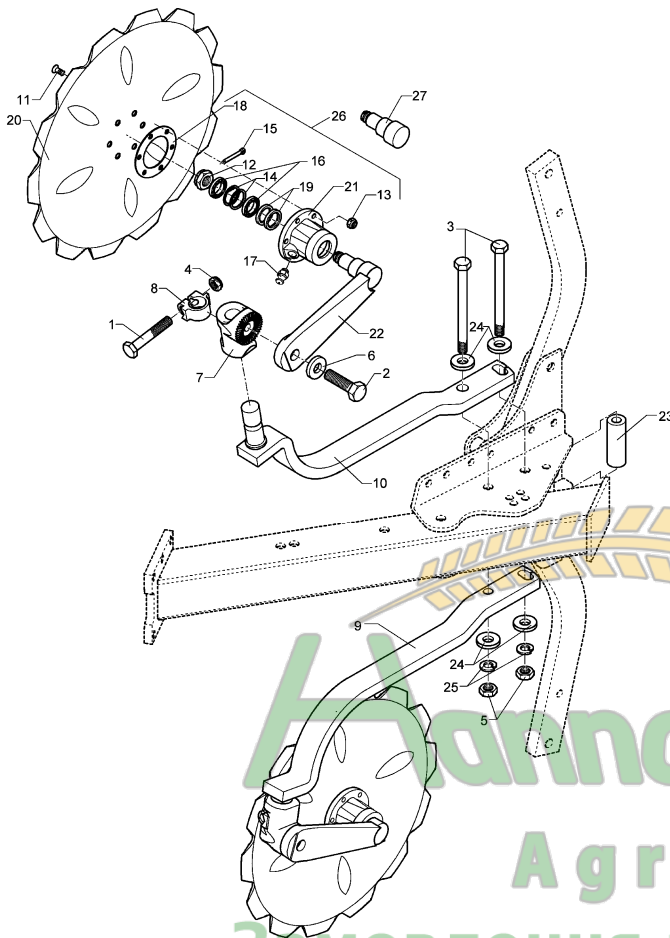

Замовлення запчастин

07.04

Pos.	Art.-Nr.	Stk.	Artikeltext / Description	Abmessung	
1	301 3867	2	Sechskantschraube DIN931-A	Bolt	M16x65-8.8
2	301 4269	2	Sechskantschraube DIN933	Screw	M20x60-8.8
3	301 4547	2	Sechskantschraube spezial	Bolt	M20x1,5x267ls241xb23-10.9
4	303 0976	2	Sechskantmutter	Nut	M16 DIN934-8
5	303 0977	2	Sechskantmutter	Nut	M20x1,5 DIN934-10
6	305 6164	2	Scheibe	Washer	D35/20,5x5
7	457 9146	2	Zahnkonsole	Hirth-type bracket	D70/38 Z40
8	457 9870	2	Sperrstück	Stop	D38x30
9	463 8682	1	Sechshalm	Disc stalk	60x25x630 RE EurOpal
10	463 8683	1	Sechshalm	Disc stalk	60x25x630 LI EurOpal
11	301 6123	6	Senkschraube DIN7991-A	Countersunk bolt	M10x30-10.9
12	303 0193	1	Kronenmutter	Castle nut	DIN937-M24x1,5-22H
13	303 0933	6	Sicherungsmutter	Selflocking nut	DIN985-NM10-8 Zn
14	305 8924	2	Sicherungsring	Securing ring	62x2 DIN472
15	311 7613	1	Splint	Peg	3,2x40 DIN94-St Zn
16	319 9116	2	Kegelrollenlager	Bearing	30206.
17	323 6345	1	Schmiernippel	Grease nipple	LAM 6 DIN71412
18	323 7641	1	Dichtung	Seal	D120/65x1,6
19	323 8032	2	Wellendichtring	Oil seal	40x55x7 BA
20	349 0042	1	Sechscheibe	Disc	D500/100x5-Z
21	447 8882	1	Nabe	Hub	668 A
22	457 9328	1	Sechshalm	Swinging arm	D77x250 Z40
23	317 7511	1	Röhrchen	Tube	D40/20x140
24	305 6268	4	Scheibe	Washer	D20,5/50x8 Zn
25	305 9888	2	Federring	Spring ring	20 DIN127-A
26	547 8883	1	Lagerung	Bearing	668A 2x30206