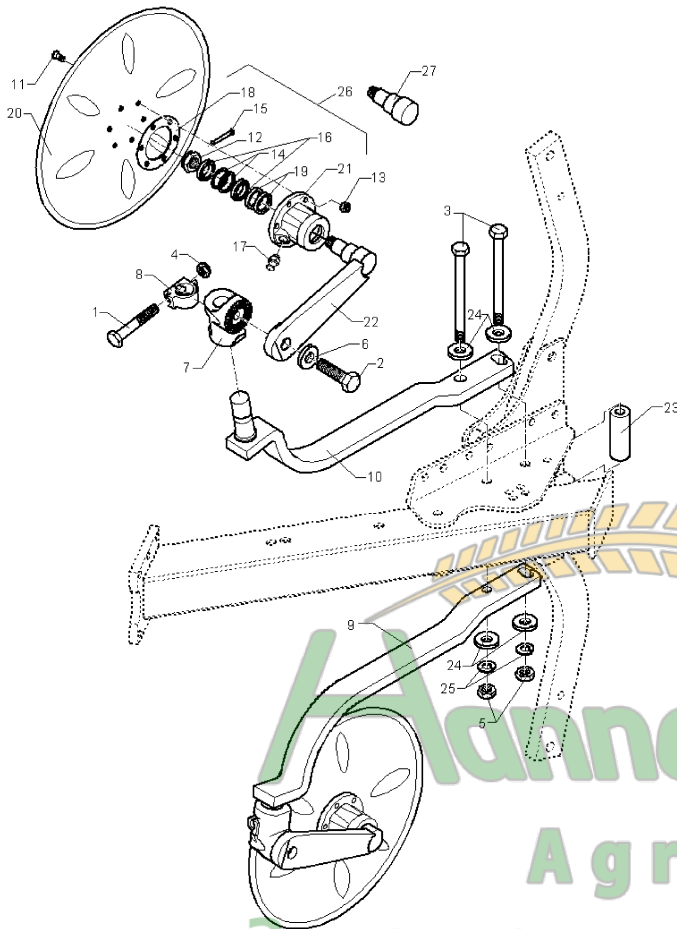

Замовлення запчастин

07.04

Pos.	Art.-Nr.	Stk.	Artikeltext / Description	Abmessung	
1	301 3867	2	Sechskantschraube DIN931-A	Bolt	M16x65-8.8
2	301 4269	2	Sechskantschraube DIN933	Screw	M20x60-8.8
3	301 4547	2	Sechskantschraube spezial	Bolt	M20x1,5x267ls241xb23-10.9
4	303 0976	2	Sechskantmutter	Nut	M16 DIN934-8
5	303 0977	2	Sechskantmutter	Nut	M20x1,5 DIN934-10
6	305 6164	2	Scheibe	Washer	D35/20,5x5
7	457 9146	2	Zahnkonsole	Hirth-type bracket	D70/38 Z40
8	457 9870	2	Sperrstück	Stop	D38x30
9	463 8682	1	Sechhalm	Disc stalk	60x25x630 RE EurOpal
10	463 8683	1	Sechhalm	Disc stalk	60x25x630 LI EurOpal
11	301 6123	6	Senkschraube DIN7991-A	Countersunk bolt	M10x30-10.9
12	303 0193	1	Kronenmutter	Castle nut	DIN937-M24x1,5-22H
13	303 0933	6	Sicherungsmutter	Selflocking nut	DIN985-NM10-8 Zn
14	305 8924	2	Sicherungsring	Securing ring	62x2 DIN472
15	311 7613	1	Splint	Peg	3,2x40 DIN94-St Zn
16	319 9116	2	Kegelrollenlager	Bearing	30206.
17	323 6345	1	Schmiernippel	Grease nipple	LAM 6 DIN71412
18	323 7641	1	Dichtung	Seal	D120/65x1,6
19	323 8032	2	Wellendichtring	Oil seal	40x55x7 BA
20	349 0029	1	Sechscheibe	Disc	D500/100x5 G
21	447 8882	1	Nabe	Hub	668 A
22	457 9328	1	Secharm	Swinging arm	D77x250 Z40
23	305 6268	4	Scheibe	Washer	D20,5/50x8 Zn
24	317 7511	1	Röhrchen	Tube	D40/20x140
25	305 9888	2	Federring	Spring ring	20 DIN127-A
26	547 8883	1	Lagerung	Bearing	668A 2x30206