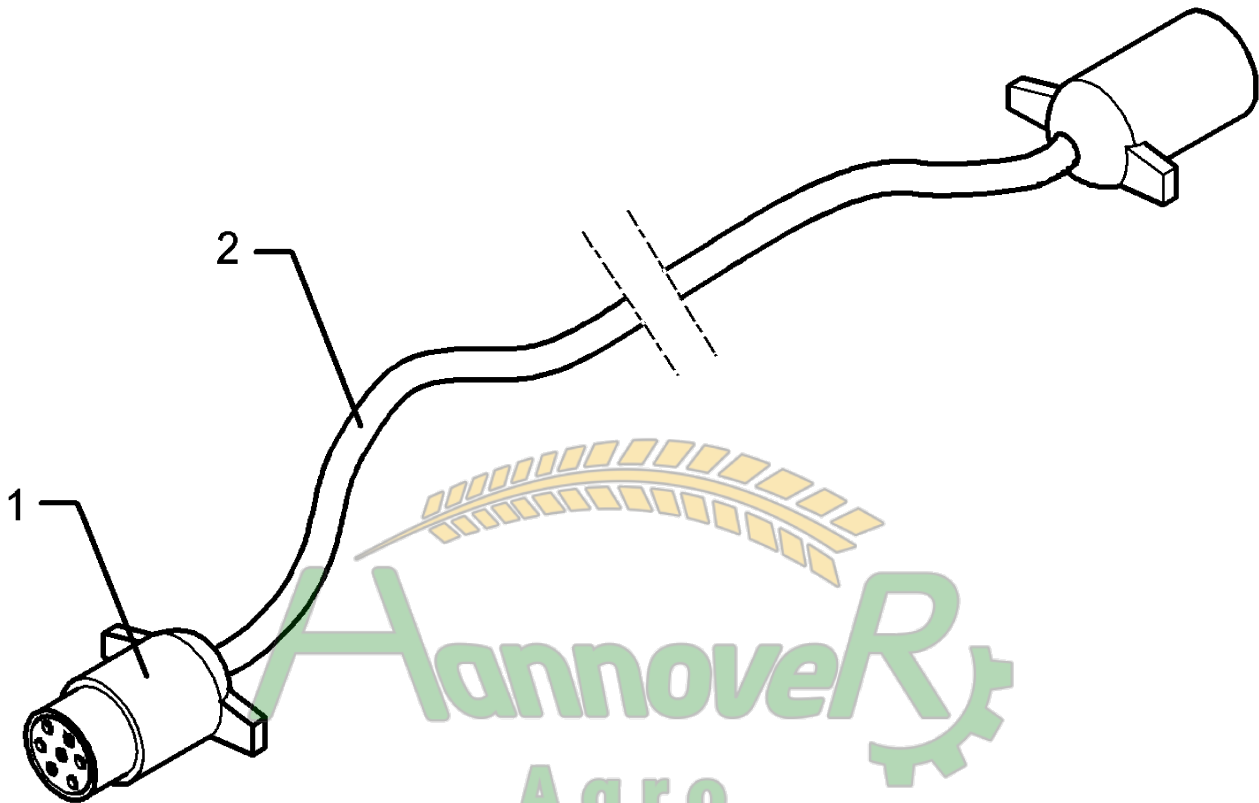

Замовлення запчастин

07.04

Pos.	Art.-Nr.	Stk.	Artikeltext / Description	Abmessung
27	215 1667	1	Achse	D50/40/30x123

Hannover
 Agro
 Замоклення запчастин
 (050) 407-68-47
 (050) 407-68-45

07.04

Pos.	Art.-Nr.	Stk.	Artikeltext / Description	Abmessung	
1	301 3867	2	Sechskantschraube DIN931-A	Bolt	M16x65-8.8
2	301 4269	2	Sechskantschraube DIN933	Screw	M20x60-8.8
3	301 4547	2	Sechskantschraube spezial	Bolt	M20x1,5x267ls241xb23-10.9
4	303 0976	2	Sechskantmutter	Nut	M16 DIN934-8
5	303 0977	2	Sechskantmutter	Nut	M20x1,5 DIN934-10
6	305 6164	2	Scheibe	Washer	D35/20,5x5
7	457 9146	2	Zahnkonsole	Hirth-type bracket	D70/38 Z40
8	457 9870	2	Sperrstück	Stop	D38x30
9	463 8702	1	Maissechhalm	Disc stalk	60x25x866-M RE
10	463 8703	1	Maissechhalm	Disc stalk	60x25x866-M LI
11	301 6123	6	Senkschraube DIN7991-A	Countersunk bolt	M10x30-10.9
12	303 0193	1	Kronenmutter	Castle nut	DIN937-M24x1,5-22H
13	303 0933	6	Sicherungsmutter	Selflocking nut	DIN985-NM10-8 Zn
14	305 8924	2	Sicherungsring	Securing ring	62x2 DIN472
15	305 9888	2	Federring	Spring ring	20 DIN127-A
16	319 9116	2	Kegelrollenlager	Bearing	30206.
17	323 6345	1	Schmiernippel	Grease nipple	LAM 6 DIN71412
18	323 7641	1	Dichtung	Seal	D120/65x1,6
19	323 8032	2	Wellendichtring	Oil seal	40x55x7 BA
20	349 0050	1	Sechscheibe	Disc	D590/100x6-Z
21	447 8882	1	Nabe	Hub	668 A
22	457 9328	1	Secharm	Swinging arm	D77x250 Z40
23	317 7511	1	Röhrchen	Tube	D40/20x140
24	305 6268	4	Scheibe	Washer	D20,5/50x8 Zn
26	547 8883	1	Lagerung	Bearing	668A 2x30206
27	215 1667	1	Achse	Axle	D50/40/30x123