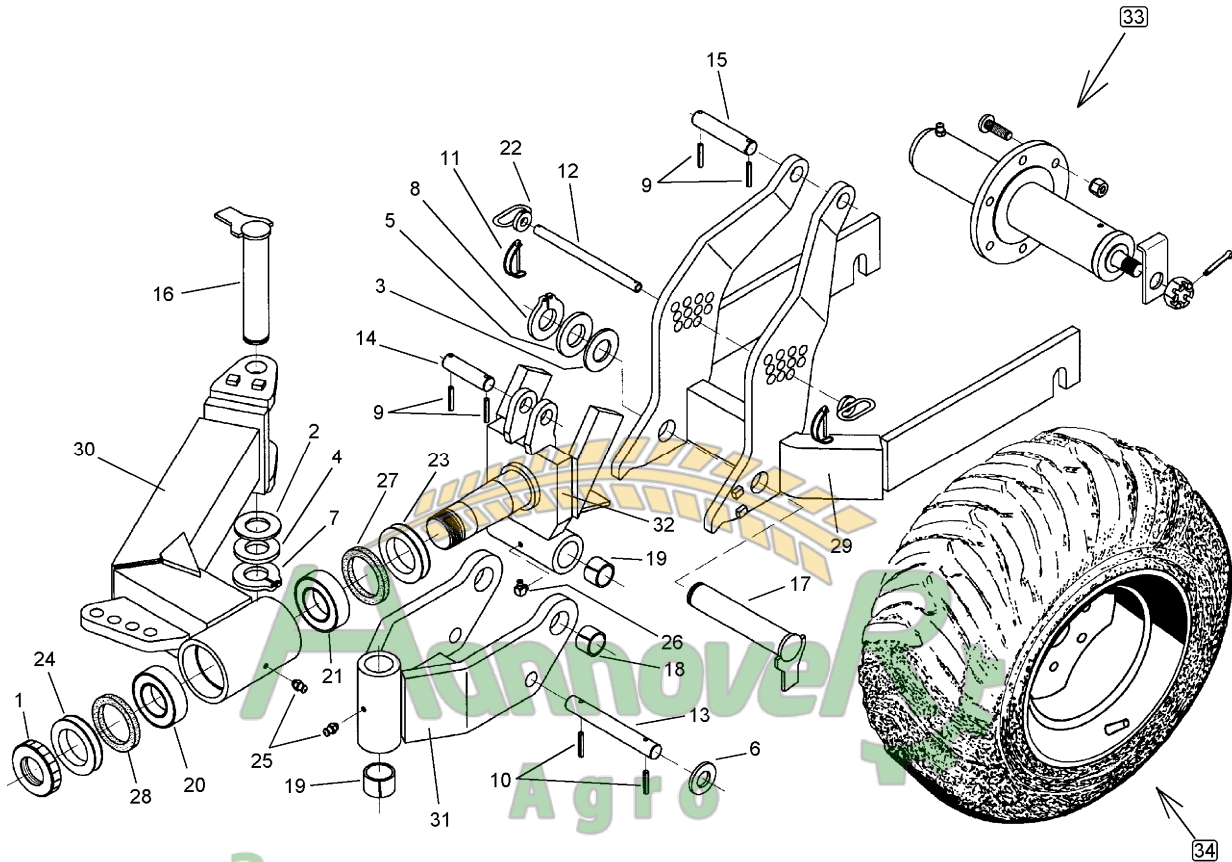

LI

RE

Hannover
Agro
Замовлення запчастин

07.04

Pos.	Art.-Nr.	Stk.	Artikeltext / Description	Abmessung
1	357 3419	1	Schlauch	400-15.5
2	357 7060	1	Felge	13.00-15.5
3	357 8860	1	Reifen	400-15.5 LP 84 14PR
			Tube	
			Wheel centre	
			Tyre	