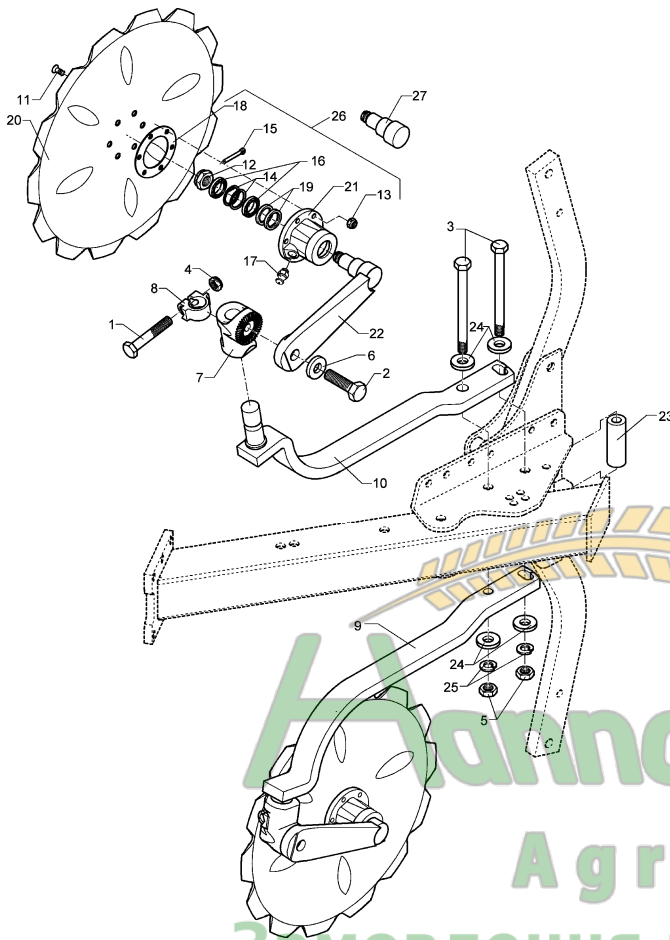

Замовлення запчастин

07.04

Pos.	Art.-Nr.	Stk.	Artikeltext / Description	Abmessung
27	215 1667	1	Achse	D50/40/30x123

Замовлення запчастин

07.04

Pos.	Art.-Nr.	Stk.	Artikeltext / Description	Abmessung	
1	301 3867	2	Sechskantschraube DIN931-A	Bolt	M16x65-8.8
2	301 4269	2	Sechskantschraube DIN933	Screw	M20x60-8.8
3	301 4547	2	Sechskantschraube spezial	Bolt	M20x1,5x267ls241xb23-10.9
4	303 0976	2	Sechskantmutter	Nut	M16 DIN934-8
5	303 0977	2	Sechskantmutter	Nut	M20x1,5 DIN934-10
6	305 6164	4	Scheibe	Washer	D35/20,5x5
7	457 9146	2	Zahnkonsole	Hirth-type bracket	D70/38 Z40
8	457 9870	2	Sperrstück	Stop	D38x30
9	463 8702	1	Maissechhalm	Disc stalk	60x25x866-M RE
10	463 8703	1	Maissechhalm	Disc stalk	60x25x866-M LI
11	301 6123	6	Senkschraube DIN7991-A	Countersunk bolt	M10x30-10.9
12	303 0193	1	Kronenmutter	Castle nut	DIN937-M24x1,5-22H
13	303 0933	6	Sicherungsmutter	Selflocking nut	DIN985-NM10-8 Zn
14	305 8924	2	Sicherungsring	Securing ring	62x2 DIN472
15	311 7613	1	Splint	Peg	3,2x40 DIN94-St Zn
16	319 9116	2	Kegelrollenlager	Bearing	30206.
17	323 6345	1	Schmiernippel	Grease nipple	LAM 6 DIN71412
18	323 7641	1	Dichtung	Seal	D120/65x1,6
19	323 8032	2	Wellendichtring	Oil seal	40x55x7 BA
20	349 0029	1	Sechscheibe	Disc	D500/100x5 G
21	447 8882	1	Nabe	Hub	668 A
22	457 9328	1	Secharm	Swinging arm	D77x250 Z40
23	305 6268	4	Scheibe	Washer	D20,5/50x8 Zn
24	317 7511	1	Röhrchen	Tube	D40/20x140
25	305 9888	4	Federring	Spring ring	20 DIN127-A
26	547 8883	1	Lagerung	Bearing	668A 2x30206

Замовлення запчастин

07.04

Pos.	Art.-Nr.	Stk.	Artikeltext / Description	Abmessung
27	215 1667	1	Achse	D50/40/30x123

Hannover

Agro

Замовлення запчастин

(050) 407-68-47

(050) 407-68-45