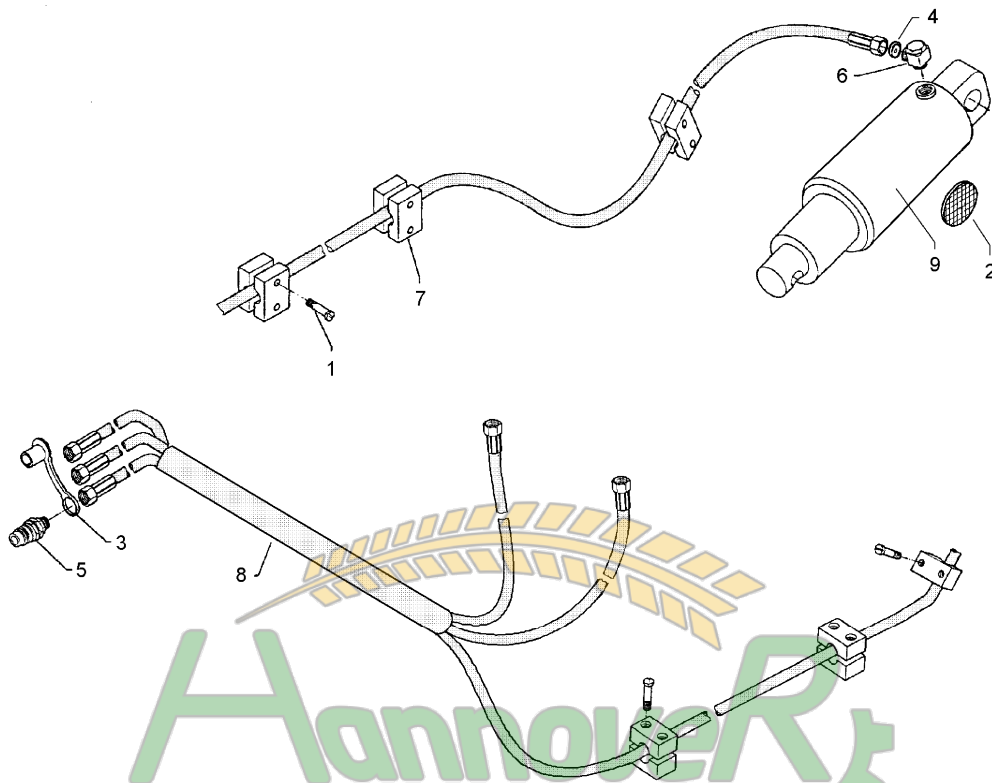

Замовлення запчастин

07.04

Pos.	Art.-Nr.	Stk.	Artikeltext / Description	Abmessung	
1	301 0302	10	Flachkopfschraube DIN85	Flatheaded bolt	M6x25-4,6 Zn
2	321 9919	2	Rückstrahler gelb selbstkl.	Self-adh. reflector, yellow	6200GK
3	375 2166	1	Staubkappe, rot	Cap, red	D26,5
4	375 2176	1	Drosselplättchen	Throttle plate	D12x1,5 BO 2,5
5	375 2718	1	SVK-Stecker	SVK-socket	NW10-M18x1,5
6	375 4311	1	Schwenkverschraubung	Union, swivel	x-SWVE12-LM M18x1,5 Zn
7	375 9961	10	Schellenkörper	Clamp	1/2x215 PP
8	475 2824	1	Schlauchpaket	Hose-assembly	2x4000/1x6500 MSS
9	575 2331	1	Hydraulikzylinder	Ram	EZ70x200