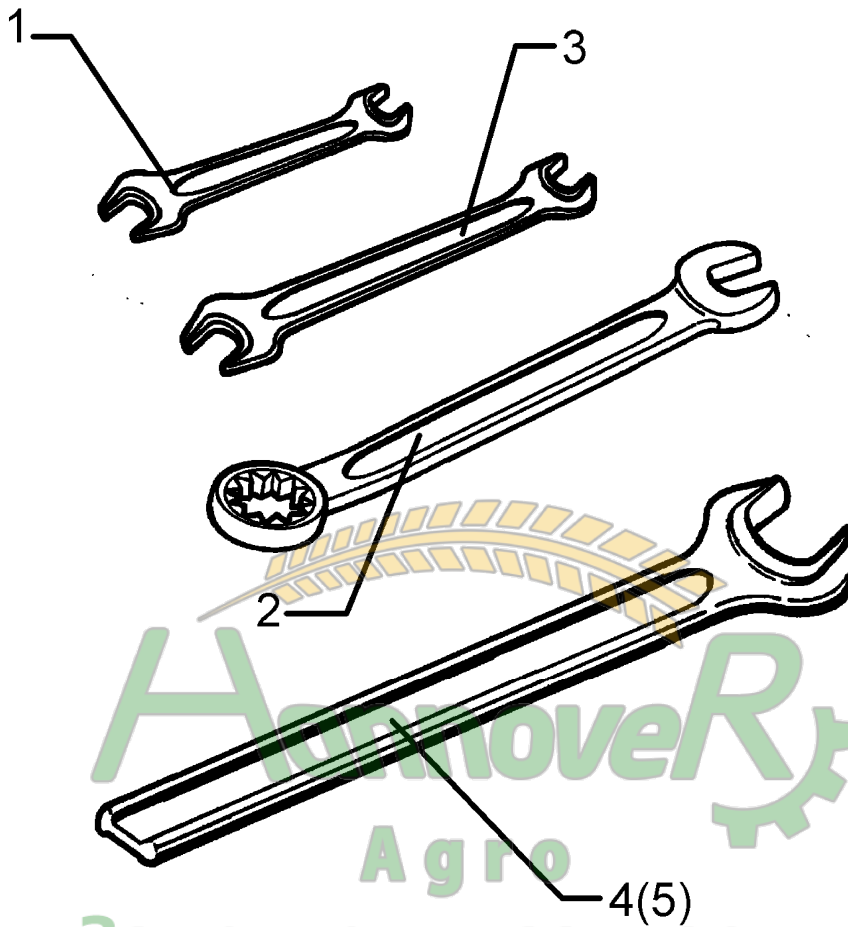

Замовлення запчастин

07.04

Pos.	Art.-Nr.	Stk.	Artikeltext / Description	Abmessung	
1	321 9815	1	Schlüssel	Spanner	Gabel 19/22
2	321 9820	1	Schlüssel	Spanner	Gabel 24 Ring 30
3	321 9830	1	Schlüssel	Spanner	Gabel 17/19 DIN895 Zn
4	321 9850	1	Schlüssel	Spanner	Gabel 46 DIN894 Zn
5	321 9855	1	Schlüssel	Spanner	Gabel 50 DIN894 Zn