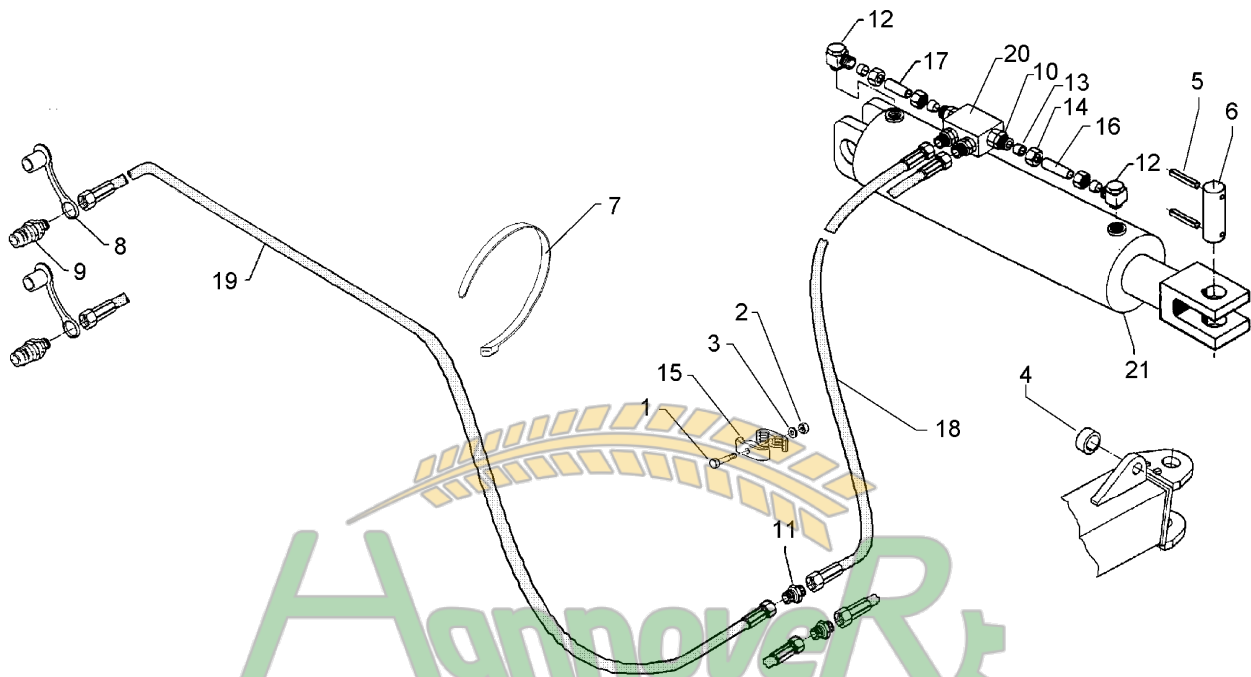

Замовлення запчастин

07.04

Pos.	Art.-Nr.	Stk.	Artikeltext / Description	Abmessung	
1	301 0306	6	Flachkopfschraube DIN85	Flatheaded bolt	M6x45-4,6 Zn
2	303 0931	6	Sicherungsmutter	Selflocking nut	DIN985-NM6-8 Zn
3	305 8571	6	Scheibe	Washer	6,4 DIN125-A Zn
4	309 3367	2	Spannhülse	Expansion bush	30x24-DIN7346
5	309 7000	4	Spannhülse	Expansion bush	8x50-DIN1481 Chrom 8
6	313 7772	2	Bolzen	Pin	BB D25x60/90 Zn
7	325 1250	4	Kabelbinder	Clip	7x360mm T150R
8	375 2166	2	Staubkappe, rot	Cap, red	D26,5
9	375 2718	2	SVK-Stecker	SVK-socket	NW10-M18x1,5
10	375 4038	4	Einschraubverschraubung	Nipple	GE 12-LR R1/4
11	375 4110	2	Gerade Verschraubung	Nipple	x-G12-L M18x1,5
12	375 4311	2	Schwenkverschraubung	Union, swivel	x-SWVE12-LM M18x1,5 Zn
13	375 5110	4	Schneidring	Cutting ring	12-L/S Zn WD
14	375 5310	4	Überwurfmutter	Union nut	12L M18x1,5 Zn
15	375 9852	12	Schelle	Clamp	LNG-19/19PP 1/2
16	475 2219	1	Hydraulikrohr	Pipe	12x2x47
17	475 2221	1	Rohr	Tube	12x2x70
18	475 2633	2	Hydraulikschlauch	High-pressure hose	1SN08-2400 DKOL-12L
19	475 2644	2	Hydraulikschlauch	High-pressure hose	2SN08-2700-DKOL12/DKOL12-45
20	575 2161	1	Rückschlagventil	Nonreturn valve	RDP 06 1/4
21	575 2324	1	Hydraulikzylinder	Ram	DZ63/30-245-515-2xD25G