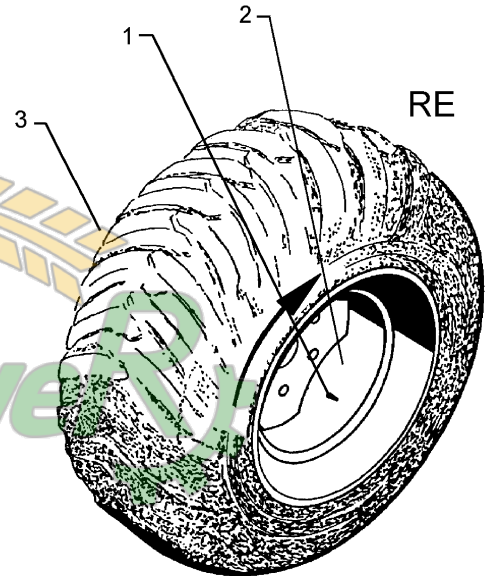

RE

Hannover
Agro
Замовлення запчастин

07.04

Pos.	Art.-Nr.	Stk.	Artikeltext / Description	Abmessung
1	357 3419	1	Schlauch	400-15.5
2	357 7060	1	Felge	13.00-15.5
3	357 8860	1	Reifen	400-15.5 LP 84 14PR
			Tube	
			Wheel centre	
			Tyre