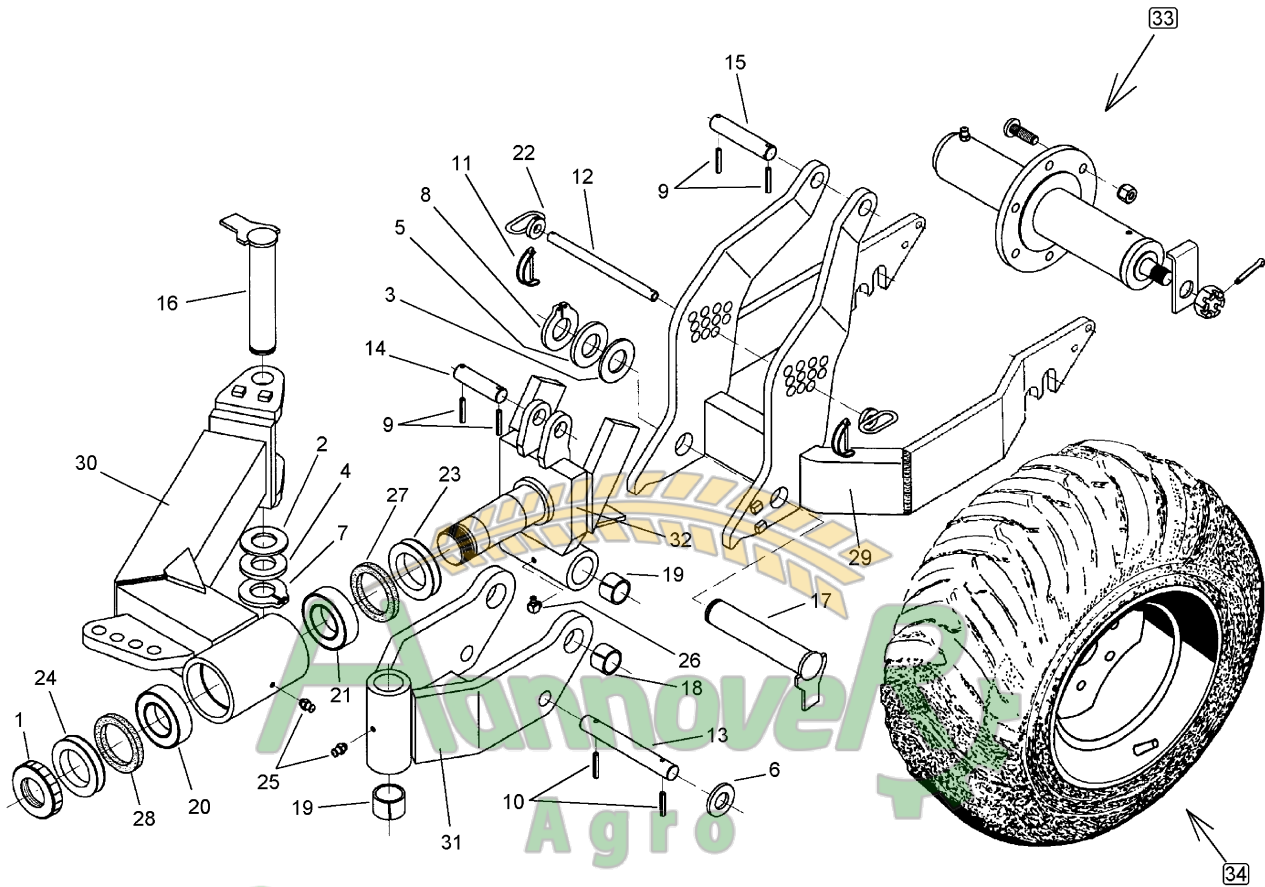

Замовлення запчастин

07.04

Pos.	Art.-Nr.	Stk.	Artikeltext / Description	Abmessung	
1	303 0343	1	Nutmutter selbstsichernd	Grooved nut	M70x2
2	305 2095	1	Paßscheibe	Shim	40x50x1,0 DIN988
3	305 2125	1	Paßscheibe	Shim	45x55x1,0 DIN988
4	305 2250	1	Stützscheibe	Supporting washer	S 40x50x2,5 DIN988
5	305 2252	1	Stützscheibe	Supporting washer	S 45x55x3 DIN988
6	305 6369	2	Sicherungsscheibe	Washer	60x35,5x4
7	305 8875	1	Sicherungsring	Securing ring	40x2,5 DIN471
8	305 8876	1	Sicherungsring	Securing ring	45x2,5 DIN471
9	309 6208	4	Spannhülse	Expansion bush	12x50-DIN1481 Chrom 8
10	309 7000	2	Spannhülse	Expansion bush	8x50-DIN1481 Chrom 8
11	311 9305	2	Rohrklappstecker	Securing pin	8x50/S9
12	313 2034	1	Bolzen	Pin	BB D20x345
13	313 3027	1	Bolzen	Pin	BB D30x152/270
14	313 3212	1	Bolzen	Pin	BB D31,7x90/115 Zn
15	313 3219	1	Bolzen	Pin	BB D31,7x160/185 Zn
16	313 4033	1	Bolzen mit Verdrehsicherung	Pin with stop	FN D40x222/241
17	313 4529	1	Bolzen mit Verdrehsicherung	Pin with stop	FN D45x275/299
18	317 2015	2	Einspannbuchse mit Preßsitz	Expansion bush	EG45/50x25
19	317 3430	4	Einspannbuchse	Expansion bush	EG45/55x40-DIN1498
20	319 9216	1	Kegelrollenlager	Bearing	32014X
21	319 9217	1	Kegelrollenlager	Bearing	32015X
22	321 6959	2	Handgriff mit Röhrchen	Handle	D38/20
23	323 0032	1	Dichtscheibe	Seal washer	D109,5/70x12
24	323 0035	1	Dichtscheibe mit Nut	Seal washer	D114,5/75x12
25	323 6348	2	Schmiernippel	Grease nipple	AM10x1 DIN71412
26	323 6349	1	Schmiernippel	Grease nipple	CM10x1 DIN71412-90°