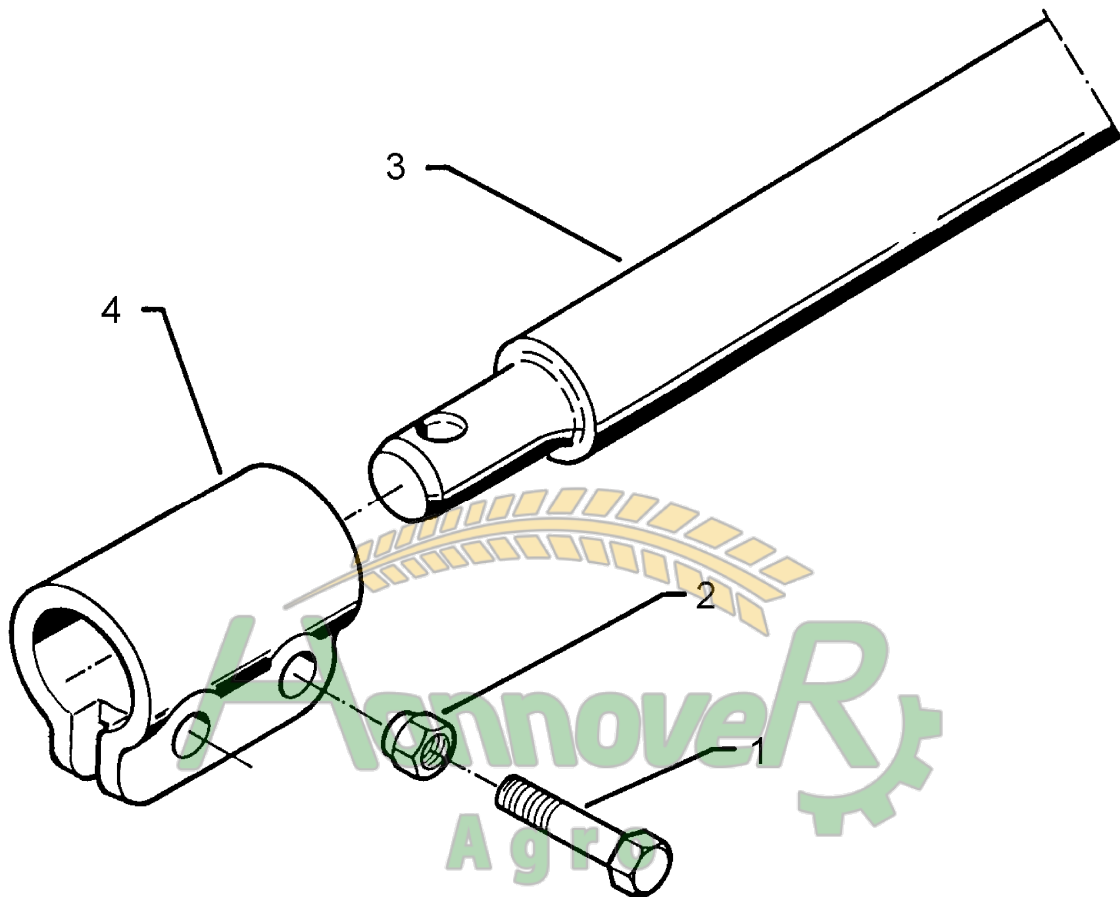

Hannover
Agro

Замовлення запчастин

(050) 407 68 47

(050) 407 68 45

07.04

Pos.	Art.-Nr.	Stk.	Artikeltext / Description	Abmessung	
1	305 8545	1	Sicherungsring	Securing ring	3x30-35x1,25 Zn
2	305 8560	1	Federsicherung mit Kette	Securing clip with chain	D3,6/D21-460mm-Zn
3	311 9315	1	Klappstift mit Bohrung	Securing pin	8x42 DIN11023
4	313 7910	1	Oberlenkerbolzen	Top link pin	KAT2G D25,4/31,7x158 Zn

07.04

Pos.	Art.-Nr.	Stk.	Artikeltext / Description	Abmessung	
1	303 0342	1	Nutmutter selbstsichernd	Grooved nut	M80x2
2	305 2150	1	Paßscheibe	Shim	50x62x1,0 DIN988
3	305 8877	1	Sicherungsring	Securing ring	50x3 DIN471
4	313 5033	1	Bolzen mit Verdrehsicherung	Pin with stop	FN D50x254/279
5	319 9094	1	Kegelrollenlager	Bearing	30216.
6	319 9104	1	Kegelrollenlager	Bearing	32018X
7	323 0040	1	Dichtscheibe mit Nut	Seal washer	D139,5/90x12
8	323 0056	1	Dichtscheibe	Seal washer	D158/138/80x15
9	323 6349	1	Schmiernippel	Grease nipple	CM10x1 DIN71412-90°
10	323 7944	2	Filzring	Felt ring	D140/120x6
11	436 0200	1	Kreuzgelenk	Cross union	D90/D50x200
12	436 0201	1	Turm	Headstock	D90 EuroDiamant