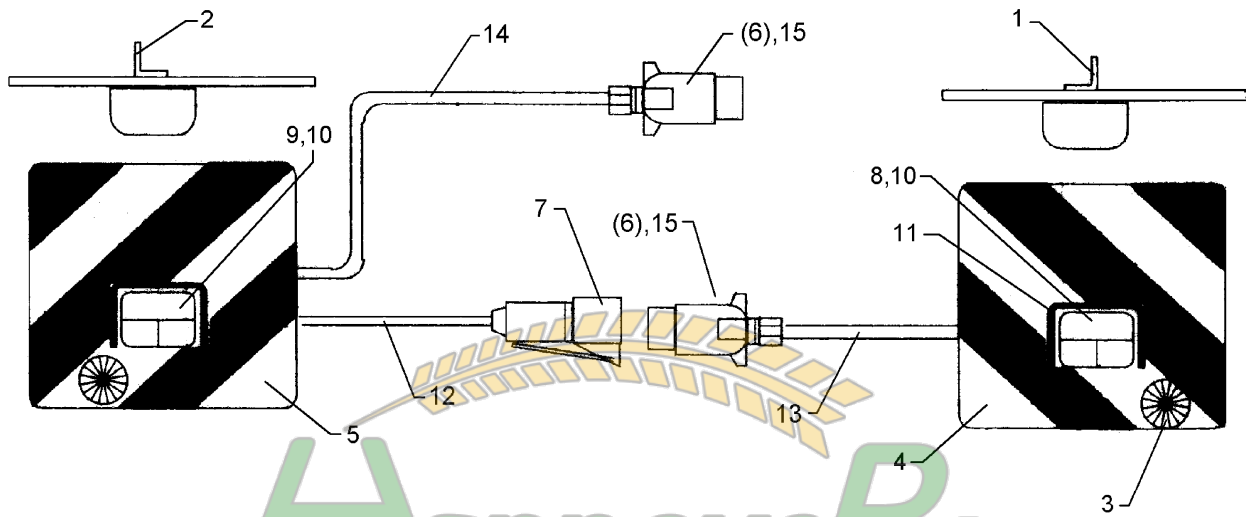

Hannover
Agro

Замовлення запчастин

(050) 407 68 47
(050) 407 68 45

07.04

Pos.	Art.-Nr.	Stk.	Artikeltext / Description	Abmessung	
1	321 5012	1	Aufsteckteil	Plug-on unit	RE HR11027
2	321 5013	1	Aufsteckteil	Plug-on unit	LI HL11027
3	321 9917	2	Rückstrahler	Reflector	6200K
4	321 9934	1	Warntafel	Warning board	RE 423x423 DIN11030
5	321 9935	1	Warntafel	Warning board	LI 423x423 DIN11030
6	373 2121	2	Stecker	Plug	7-polig
7	373 2140	1	Kupplungsdose	Connector socket	72.
8	373 3130	1	Rückleuchte rechts	Rear light, RH	BBS95R
9	373 3133	1	Rückleuchte links	Rear light, LH	BBS95L
10	373 3526	2	Lichtscheibe	Light glas	RE E95
11	373 3801	2	Schutzhaube hinten	Rear cover	SH95
12	373 4136	2	Kabel gelb	Cable, yellow	4x0,75
13	373 4137	2	Kabel grün	Cable, green	4x0,75
14	373 4140	7	Kabel	Cable	6x0,75 S/W
15	373 2124	2	Stecker Alu	Plug	7-polig