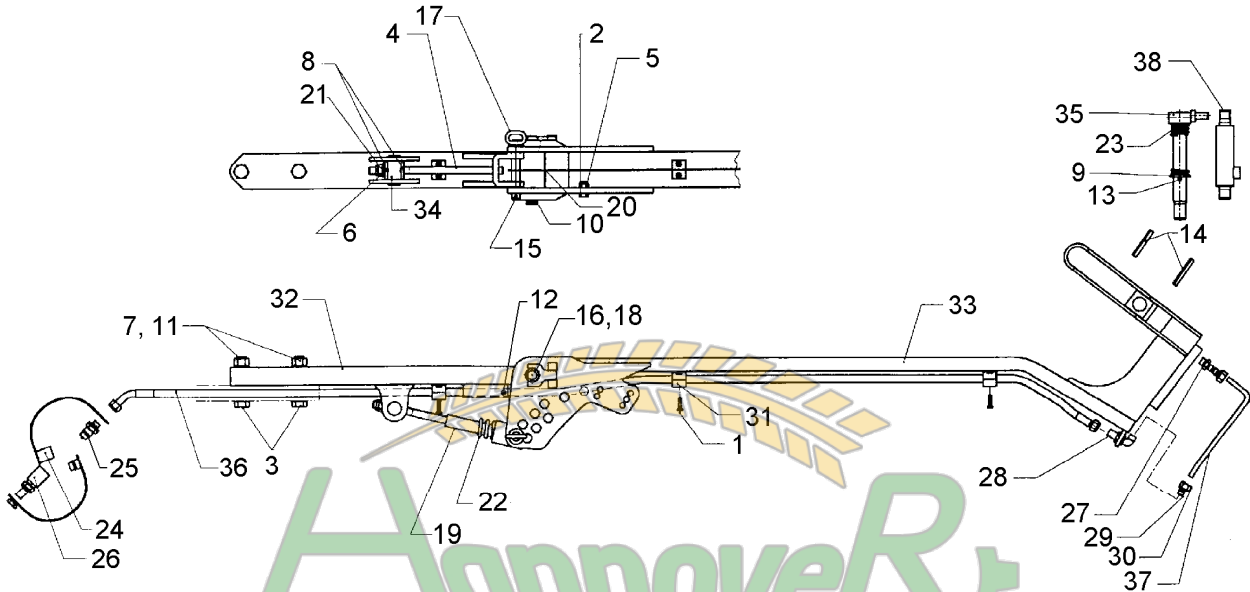

Hannover
Agro

Замовлення запчастин

(050) 407 68 47
(050) 407 68 45

07.04

Pos.	Art.-Nr.	Stk.	Artikeltext / Description	Abmessung	
27	375 3990	1	Einschraubverschraubung	Nipple	x-GE 10-LM M18x1,5
28	375 4390	1	Winkel-Schottverschraubung	Angle union	x-WSV10-L M16x1,5
29	375 5100	2	Schneidring	Cutting ring	S 10 L WD
30	375 5300	2	Überwurfmutter	Union nut	10L M16x1,5 Zn
31	375 9961	8	Schellenkörper	Clamp	1/2x215 PP
32	422 9510	1	Tragarm	Supporting arm	80x40x707
33	422 9511	1	Fangarm	Hook arm	80x30
34	422 9512	1	Rundstück	Round steel	D30x66 + D17
35	422 9550	1	Verriegelungsbolzen	Locking pin	D30x240
36	475 2677	1	Hydraulikschlauch	High-pressure hose	1SN08-2200 DKOL10/DKOL10-45°
37	475 9668	1	Rohr gebogen	Tube	10x2x332
38	575 2335	1	Hydraulikzylinder	Ram	EZ25/80 D16/170