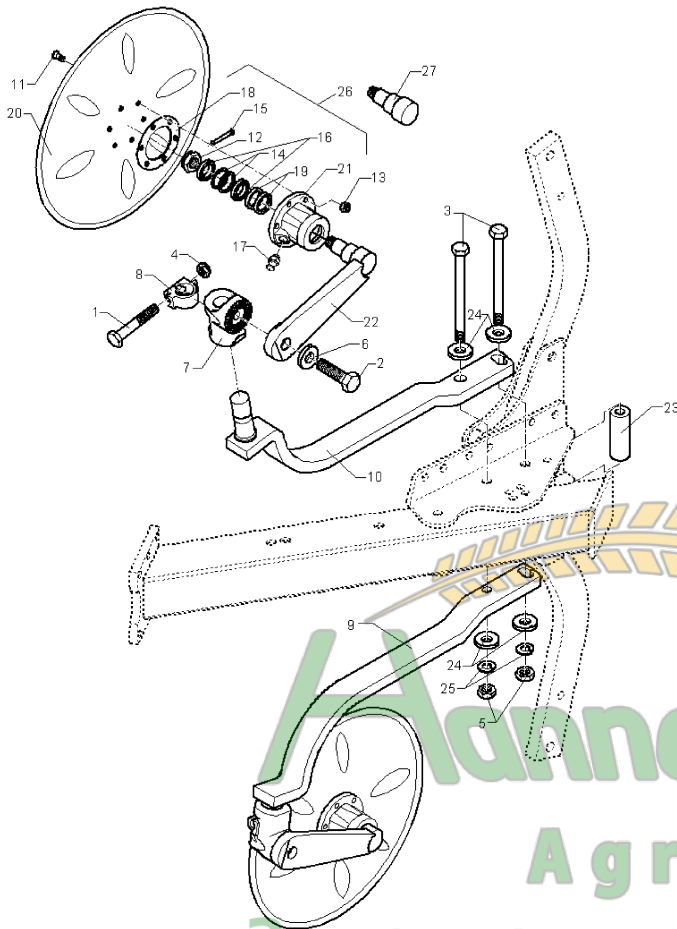

Замовлення запчастин

07.04

Pos.	Art.-Nr.	Stk.	Artikeltext / Description	Abmessung	
27	323 7850	1	Filzring	Felt ring	D110/90x6
28	323 7852	1	Filzring	Felt ring	D115/95x6
29	450 5979	1	Radgabel verkröpft	Wheel fork	D35x520 ED8
30	450 6310	1	Radarm	Wheel arm	D40x170/D133x160 ED8
31	450 7393	1	Schwenklager	Swivel bearing	D45x180x350 EuroDiamant 8
32	450 8233	1	Tragachse	Supporting axle	D75/50x179 ED8
33	550 7084	1	Lagerung	Bearing	D35x622 6/205 MONROC
34	550 8867	1	Rad 6/161/205 D18	Wheel 6/161/205 D18	38x20,00x16,1 STG 8PR Li

Замовлення запчастин

07.04

Pos.	Art.-Nr.	Stk.	Artikeltext / Description	Abmessung	
1	301 3867	2	Sechskantschraube DIN931-A	Bolt	M16x65-8.8
2	301 4269	2	Sechskantschraube DIN933	Screw	M20x60-8.8
3	301 4547	2	Sechskantschraube spezial	Bolt	M20x1,5x267ls241xb23-10.9
4	303 0976	2	Sechskantmutter	Nut	M16 DIN934-8
5	303 0977	2	Sechskantmutter	Nut	M20x1,5 DIN934-10
6	305 6164	2	Scheibe	Washer	D35/20,5x5
7	457 9146	2	Zahnkonsole	Hirth-type bracket	D70/38 Z40
8	457 9870	2	Sperrstück	Stop	D38x30
9	463 8682	1	Sechhalm	Disc stalk	60x25x630 RE EurOpal
10	463 8683	1	Sechhalm	Disc stalk	60x25x630 LI EurOpal
11	301 6123	6	Senkschraube DIN7991-A	Countersunk bolt	M10x30-10.9
12	303 0193	1	Kronenmutter	Castle nut	DIN937-M24x1,5-22H
13	303 0933	6	Sicherungsmutter	Selflocking nut	DIN985-NM10-8 Zn
14	305 8924	2	Sicherungsring	Securing ring	62x2 DIN472
15	311 7613	1	Splint	Peg	3,2x40 DIN94-St Zn
16	319 9116	2	Kegelrollenlager	Bearing	30206.
17	323 6345	1	Schmiernippel	Grease nipple	LAM 6 DIN71412
18	323 7641	1	Dichtung	Seal	D120/65x1,6
19	323 8032	2	Wellendichtring	Oil seal	40x55x7 BA
20	349 0029	1	Sechscheibe	Disc	D500/100x5 G
21	447 8882	1	Nabe	Hub	668 A
22	457 9328	1	Secharm	Swinging arm	D77x250 Z40
23	305 6268	4	Scheibe	Washer	D20,5/50x8 Zn
24	317 7511	1	Röhrchen	Tube	D40/20x140
25	305 9888	2	Federring	Spring ring	20 DIN127-A
26	547 8883	1	Lagerung	Bearing	668A 2x30206