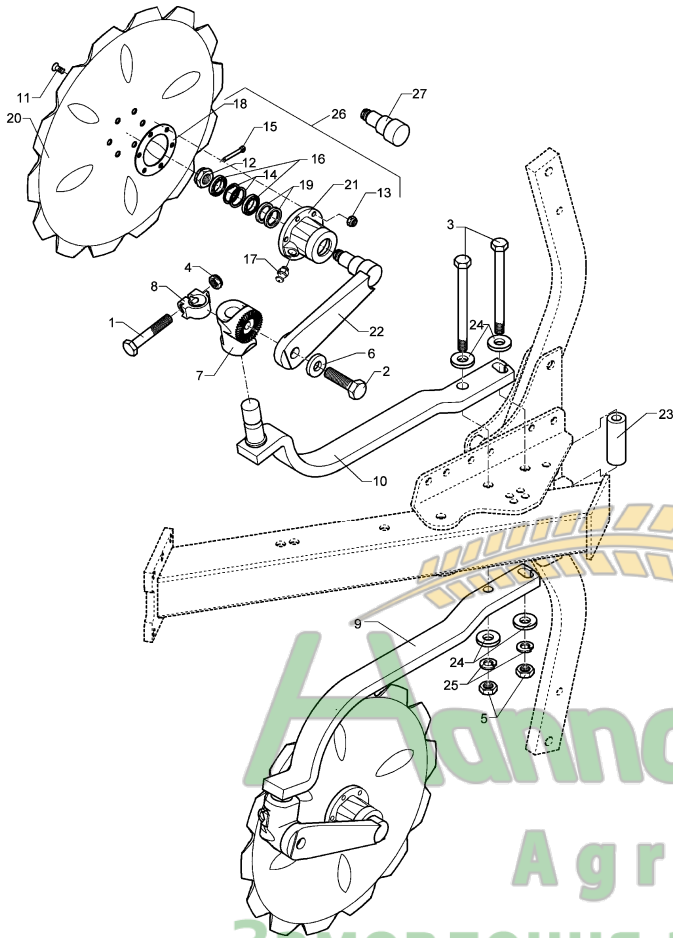

Замовлення запчастин

07.04

Pos.	Art.-Nr.	Stk.	Artikeltext / Description	Abmessung
27	215 1667	1	Achse	D50/40/30x123

Hannover

Agro

Замовлення запчастин

(050) 407-68-47

(050) 407-68-45

07.04

Pos.	Art.-Nr.	Stk.	Artikeltext / Description	Abmessung	
1	301 3867	2	Sechskantschraube DIN931-A	Bolt	M16x65-8.8
2	301 4269	2	Sechskantschraube DIN933	Screw	M20x60-8.8
3	301 4547	2	Sechskantschraube spezial	Bolt	M20x1,5x267ls241xb23-10.9
4	303 0976	2	Sechskantmutter	Nut	M16 DIN934-8
5	303 0977	2	Sechskantmutter	Nut	M20x1,5 DIN934-10
6	305 6164	2	Scheibe	Washer	D35/20,5x5
7	457 9146	2	Zahnkonsole	Hirth-type bracket	D70/38 Z40
8	457 9870	2	Sperrstück	Stop	D38x30
9	463 8702	1	Maissechhalm	Disc stalk	60x25x866-M RE
10	463 8703	1	Maissechhalm	Disc stalk	60x25x866-M LI
11	301 6123	6	Senkschraube DIN7991-A	Countersunk bolt	M10x30-10.9
12	303 0193	1	Kronenmutter	Castle nut	DIN937-M24x1,5-22H
13	303 0933	6	Sicherungsmutter	Selflocking nut	DIN985-NM10-8 Zn
14	305 8924	2	Sicherungsring	Securing ring	62x2 DIN472
15	311 7613	1	Splint	Peg	3,2x40 DIN94-St Zn
16	319 9116	2	Kegelrollenlager	Bearing	30206.
17	323 6345	1	Schmiernippel	Grease nipple	LAM 6 DIN71412
18	323 7641	1	Dichtung	Seal	D120/65x1,6
19	323 8032	2	Wellendichtring	Oil seal	40x55x7 BA
20	349 0042	1	Sechscheibe	Disc	D500/100x5-Z
21	447 8882	1	Nabe	Hub	668 A
22	457 9328	1	Secharm	Swinging arm	D77x250 Z40
23	317 7511	1	Röhrchen	Tube	D40/20x140
24	305 6268	4	Scheibe	Washer	D20,5/50x8 Zn
25	305 9888	2	Federring	Spring ring	20 DIN127-A
26	547 8883	1	Lagerung	Bearing	668A 2x30206