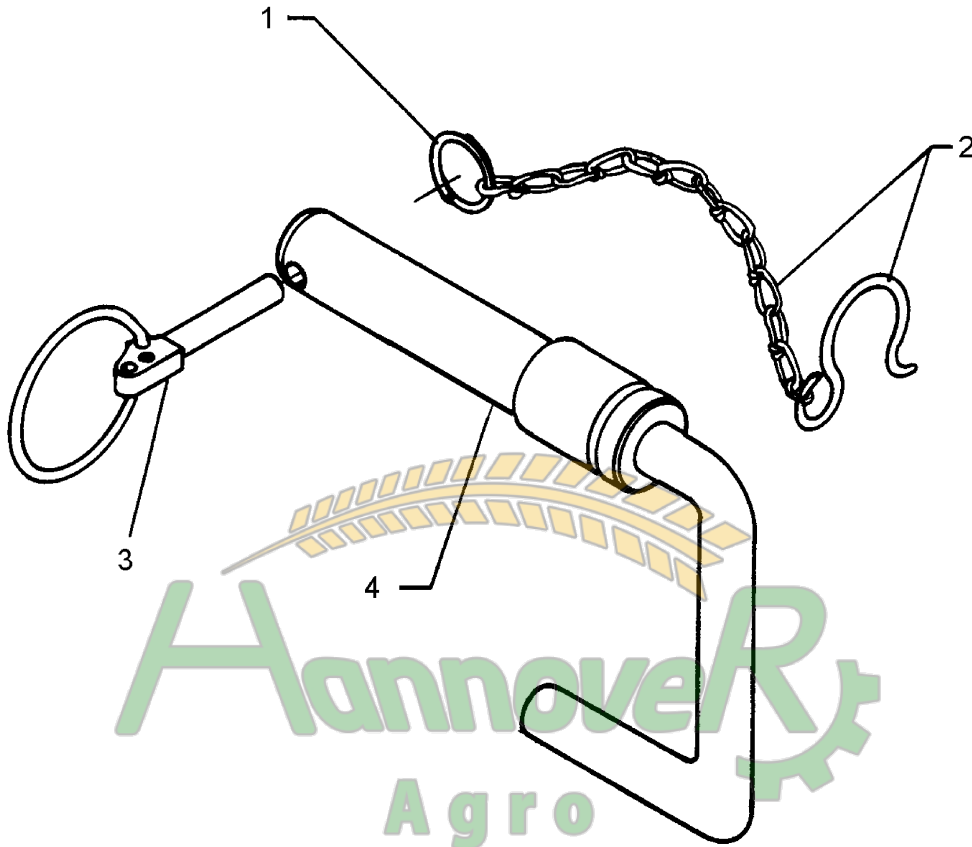

Hannover
Agro

Замовлення запчастин

(050) 407 68 47

(050) 407 68 45

07.04

Pos.	Art.-Nr.	Stk.	Artikeltext / Description	Abmessung	
1	305 8545	1	Sicherungsring	Securing ring	3x30-35x1,25 Zn
2	305 8560	1	Federsicherung mit Kette	Securing clip with chain	D3,6/D21-460mm-Zn
3	311 9315	1	Klappstift mit Bohrung	Securing pin	8x42 DIN11023
4	313 7910	1	Oberlenkerbolzen	Top link pin	KAT2G D25,4/31,7x158 Zn