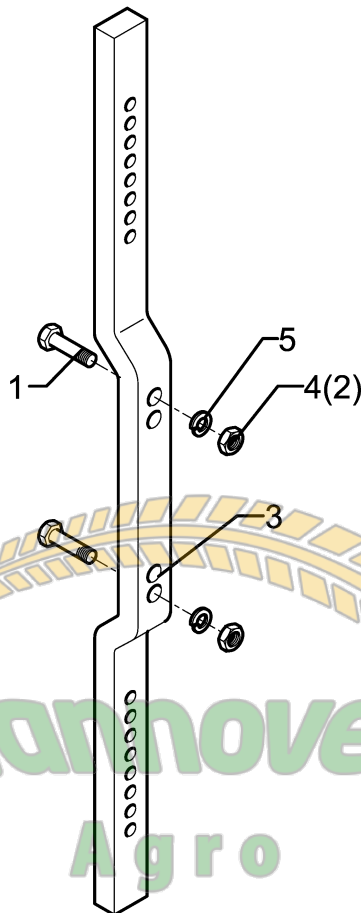

Hannover Agro

Замовлення запчастин
(050) 407-68-47
(050) 407-68-45

07.04

Pos.	Art.-Nr.	Stk.	Artikeltext / Description	Abmessung	
1	301 3779	2	Sechskantschraube spz.	Bolt	M16x60-10.9
2	303 0935	2	Sicherungsmutter	Selflocking nut	DIN985-NM16-8 Zn
3	463 8641	1	Düngereinlegerhalm	Skim stalk	50x30x0974-220/260
4	303 0976	2	Sechskantmutter	Nut	M16 DIN934-8
5	305 9887	2	Federring	Spring ring	16 DIN127