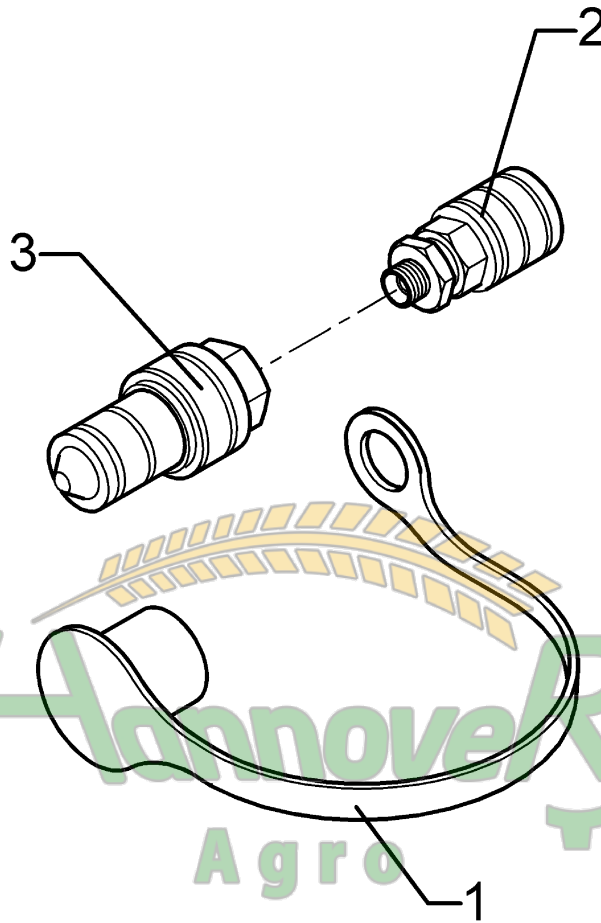

Замовлення запчастин

(050) 407 68 47

(050) 407 68 45

07.04

Pos.	Art.-Nr.	Stk.	Artikeltext / Description	Abmessung
1	375 2165	1	Staubstecker rot	Plastic male probe
2	375 2737	1	SVK-Muffe	SVK-socket
3	375 2741	1	Steckkupplung Kugel	Connection
				BG-3 CEL15 M22x1,5 K700 12LM18x1,5