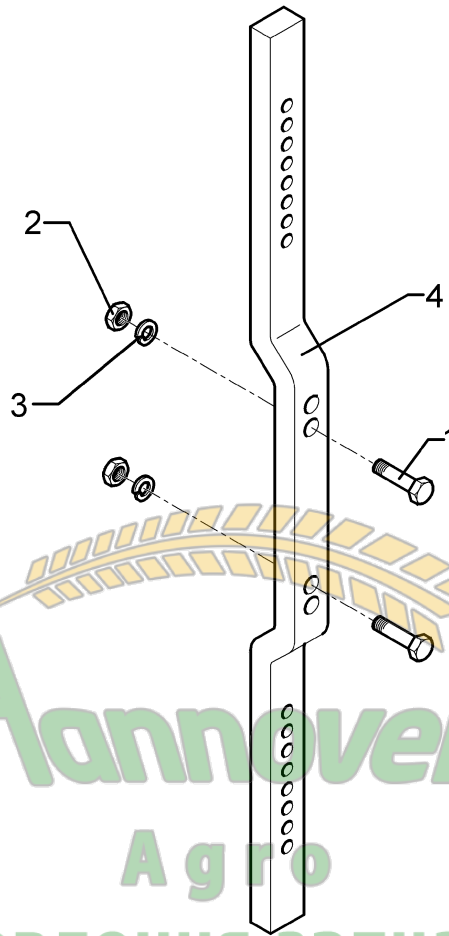

Замовлення запчастин

(050) 407 68 47
(050) 407 68 45

07.04

Pos.	Art.-Nr.	Stk.	Artikeltext / Description	Abmessung	
1	301 2211	1	Flachrundschaube LWN9130130	Bolt, cup square head	M16x55-10.9
2	301 2227	1	Flachrundschaube LWN9130130	Bolt, cup square head	M16x60-10.9
3	301 2242	1	Flachrundschaube LWN9130130	Bolt, cup square head	M16x65-10.9
4	301 2261	1	Flachrundschaube LWN9130130	Bolt, cup square head	M16x70-10.9
5	301 2279	1	Flachrundschaube LWN9130130	Bolt, cup square head	M16x75-10.9
6	301 2292	1	Flachrundschaube LWN9130130	Bolt, cup square head	M16x80-10.9
7	301 2312	1	Flachrundschaube LWN9130130	Bolt, cup square head	M16x100-10.9
8	301 5740	1	Senkschraube	Countersunk bolt	M16x80-10.9
9	301 5741	1	Senkschraube	Countersunk bolt	M16x105-10.9
10	301 5747	1	Senkschraube	Countersunk bolt	M20x70x8,5-12.9
11	301 5750	1	Senkschraube	Countersunk bolt	M20x80x8,5-12.9
12	301 5753	1	Senkschraube	Countersunk bolt	M20x100x8,5-12.9
13	303 0935	1	Sicherungsmutter	Selflocking nut	DIN985-NM16-8 Zn
14	303 0936	1	Sicherungsmutter	Selflocking nut	DIN985-NM20-8 Zn

Hannover Agro

Замовлення запчастин
 (050) 407-68-47
 (050) 407-68-45

07.04

Pos.	Art.-Nr.	Stk.	Artikeltext / Description	Abmessung	
1	301 3779	2	Sechskantschraube spz.	Bolt	M16x60-10.9
2	303 0935	2	Sicherungsmutter	Selflocking nut	DIN985-NM16-8 Zn
3	463 8641	1	Düngereinlegerhalm	Skim stalk	50x30x0974-220/260
4	303 0976	2	Sechskantmutter	Nut	M16 DIN934-8
5	305 9887	2	Federring	Spring ring	16 DIN127