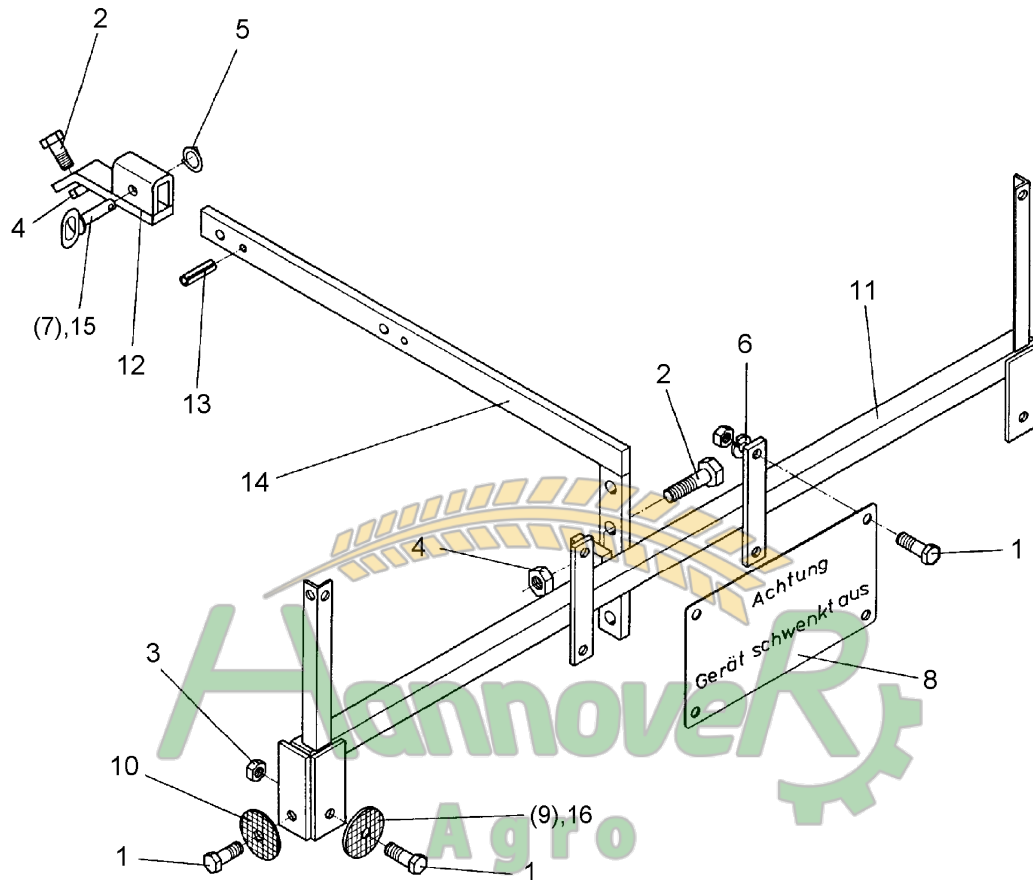

Замовлення запчастин

07.04

Pos.	Art.-Nr.	Stk.	Artikeltext / Description		Abmessung
1	301 3006	6	Sechskantschraube DIN933	Screw	M6x25-8.8 Zn
2	301 3838	2	Sechskantschraube DIN931-A	Bolt	M16x60-8.8
3	303 0931	8	Sicherungsmutter	Selflocking nut	DIN985-NM6-8 Zn
4	303 0935	2	Sicherungsmutter	Selflocking nut	DIN985-NM16-8 Zn
5	305 8551	1	Federsicherung	Securing clip	41x3
6	305 9882	4	Federring	Spring ring	6 DIN127
7	313 8642	1	Bolzen mit Griff	Pin with grip	GB D12x45,5/70 Zn
8	321 9900	1	Schild	Plate	Gerät schwenkt aus
9	321 9920	2	Rückstrahler rot	Reflector, red	8 RA 002014-031
10	321 9921	2	Rückstrahler gelb	Reflector, yellow	8 RA 002014-051
11	470 1207	1	Leuchtenhalter	Carrier for light	LH 30x30x1500
12	470 1210	1	Führungsstück	Guiding	LH 30x15x200/40x15
13	309 6053	2	Spannhülse	Expansion bush	6x40-DIN1481
14	470 1205	1	Halter	Holder	LH 40x15x900
15	313 7807	1	Bolzen mit Griff	Pin with grip	GB D12x57,5/71
16	321 9922	2	Rückstrahler rot	Reflector, red	8 RA 002 016-111