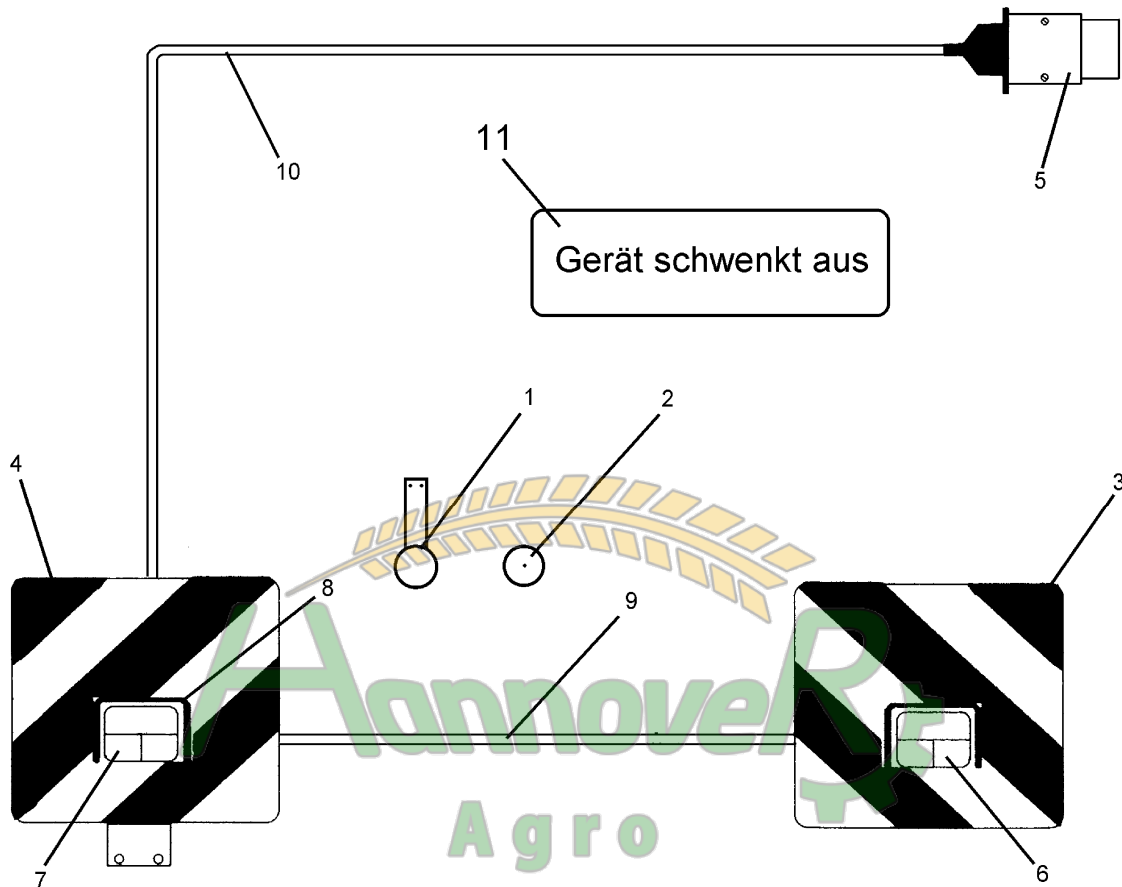

Замовлення запчастин

(050) 407 68 47
(050) 407 68 45

07.04

Pos.	Art.-Nr.	Stk.	Artikeltext / Description	Abmessung
1	321 9915	2	Rückstrahler rot m.Pendelhalt.	Reflector, red
2	321 9916	2	Rückstrahler gelb	Reflector, yellow
3	321 9934	1	Warntafel	Warning board
4	321 9935	1	Warntafel	Warning board
5	373 2121	1	Stecker	Plug
6	373 3130	1	Rückleuchte rechts	Rear light, RH
7	373 3131	1	Rückleuchte links	Rear light, LH
8	373 3801	2	Schutzhaube hinten	Rear cover
9	373 4137	2	Kabel grün	Cable, green
10	373 4140	7	Kabel	Cable
11	390 6192	1	Klebefolie	Self-adhesive foil