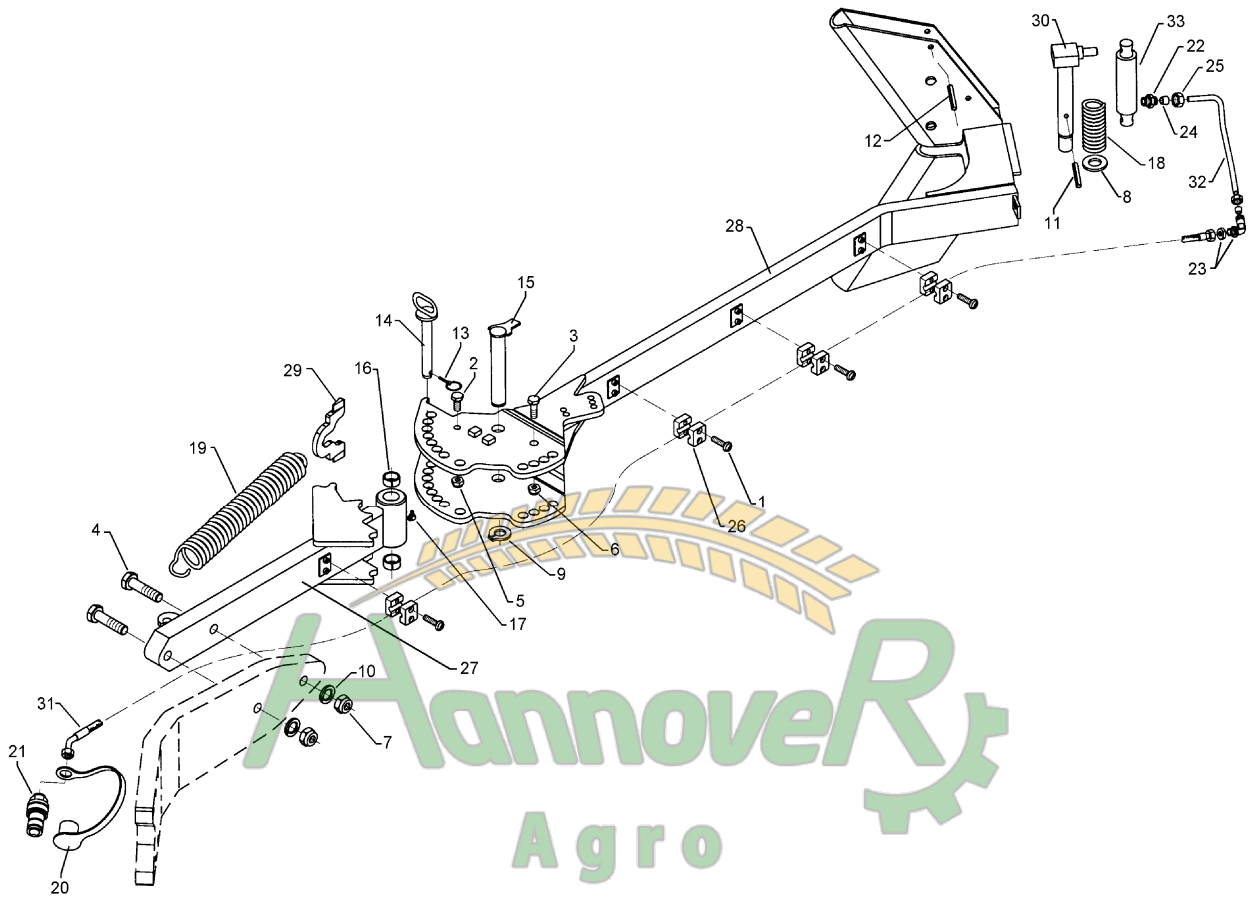

Hannover
Agro

Замовлення запчастин

(050) 407 68 47
(050) 407 68 45

07.04

Pos.	Art.-Nr.	Stk.	Artikeltext / Description	Abmessung	
27	375 3990	1	Einschraubverschraubung	Nipple	x-GE 10-LM M18x1,5
28	375 4390	1	Winkel-Schottverschraubung	Angle union	x-WSV10-L M16x1,5
29	375 5100	2	Schneidring	Cutting ring	S 10 L WD
30	375 5300	2	Überwurfmutter	Union nut	10L M16x1,5 Zn
31	375 9961	8	Schellenkörper	Clamp	1/2x215 PP
32	422 9510	1	Tragarm	Supporting arm	80x40x707
33	422 9511	1	Fangarm	Hook arm	80x30
34	422 9512	1	Rundstück	Round steel	D30x66 + D17
35	422 9550	1	Verriegelungsbolzen	Locking pin	D30x240
36	475 2677	1	Hydraulikschlauch	High-pressure hose	1SN08-2200 DKOL10/DKOL10-45°
37	475 9668	1	Rohr gebogen	Tube	10x2x332
38	575 2335	1	Hydraulikzylinder	Ram	EZ25/80 D16/170