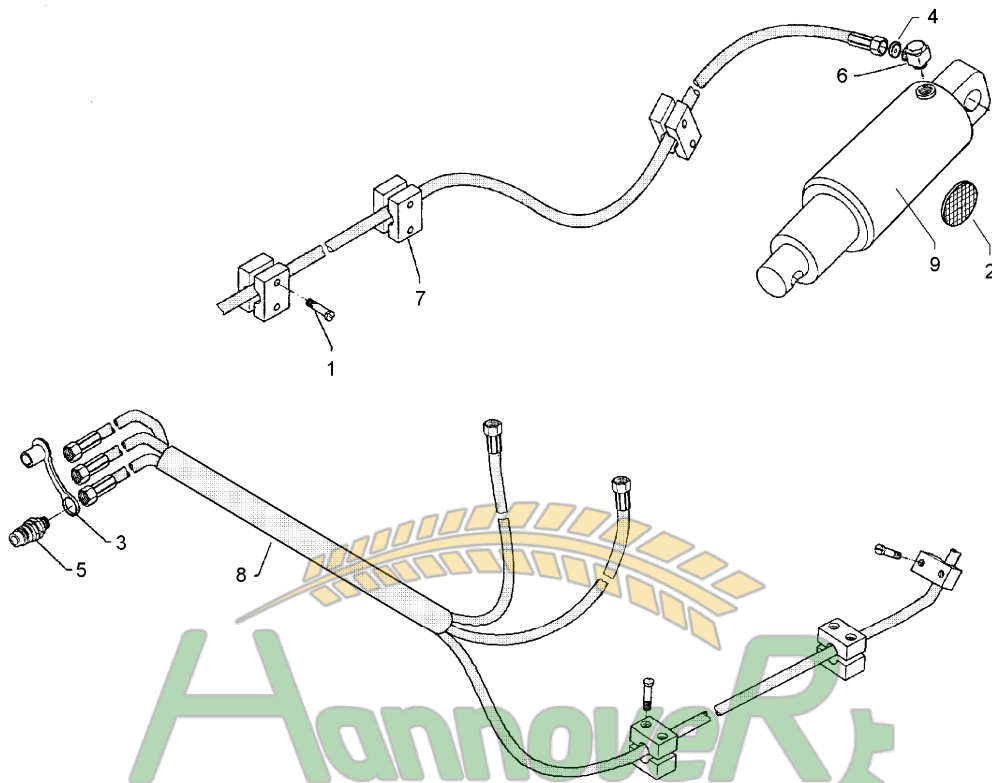

Замовлення запчастин

07.04

Pos.	Art.-Nr.	Stk.	Artikeltext / Description	Abmessung	
1	301 0302	12	Flachkopfschraube DIN85	Flatheaded bolt	M6x25-4,6 Zn
2	321 9919	2	Rückstrahler gelb selbstkl.	Self-adh. reflector, yellow	6200GK
3	375 2166	1	Staubkappe, rot	Cap, red	D26,5
4	375 2176	1	Drosselplättchen	Throttle plate	D12x1,5 BO 2,5
5	375 2718	1	SVK-Stecker	SVK-socket	NW10-M18x1,5
6	375 4311	1	Schwenkverschraubung	Union, swivel	x-SWVE12-LM M18x1,5 Zn
7	375 9961	12	Schellenkörper	Clamp	1/2x215 PP
8	475 2825	1	Schlauchpaket	Hose-assembly	2x4000/1x7500 MSS
9	575 2331	1	Hydraulikzylinder	Ram	EZ70x200