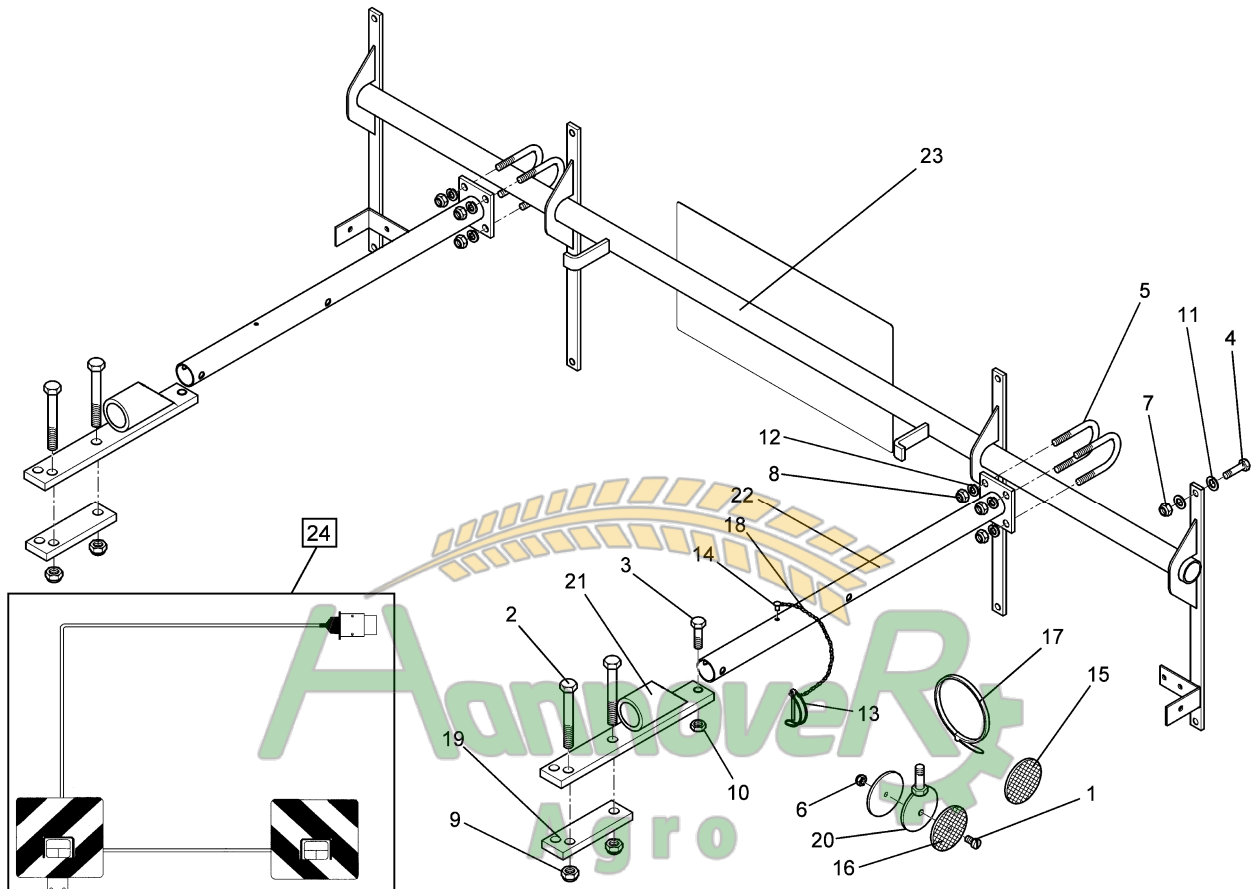

Замовлення запчастин

07.04

Pos.	Art.-Nr.	Stk.	Artikeltext / Description		Abmessung
1	301 3006	6	Sechskantschraube DIN933	Screw	M6x25-8.8 Zn
2	301 3838	2	Sechskantschraube DIN931-A	Bolt	M16x60-8.8
3	303 0931	8	Sicherungsmutter	Selflocking nut	DIN985-NM6-8 Zn
4	303 0935	2	Sicherungsmutter	Selflocking nut	DIN985-NM16-8 Zn
5	305 8551	1	Federsicherung	Securing clip	41x3
6	305 9882	4	Federring	Spring ring	6 DIN127
7	313 8642	1	Bolzen mit Griff	Pin with grip	GB D12x45,5/70 Zn
8	321 9900	1	Schild	Plate	Gerät schwenkt aus
9	321 9920	2	Rückstrahler rot	Reflector, red	8 RA 002014-031
10	321 9921	2	Rückstrahler gelb	Reflector, yellow	8 RA 002014-051
11	470 1207	1	Leuchtenhalter	Carrier for light	LH 30x30x1500
12	470 1210	1	Führungsstück	Guiding	LH 30x15x200/40x15
13	309 6053	2	Spannhülse	Expansion bush	6x40-DIN1481
14	470 1205	1	Halter	Holder	LH 40x15x900
15	313 7807	1	Bolzen mit Griff	Pin with grip	GB D12x57,5/71
16	321 9922	2	Rückstrahler rot	Reflector, red	8 RA 002 016-111