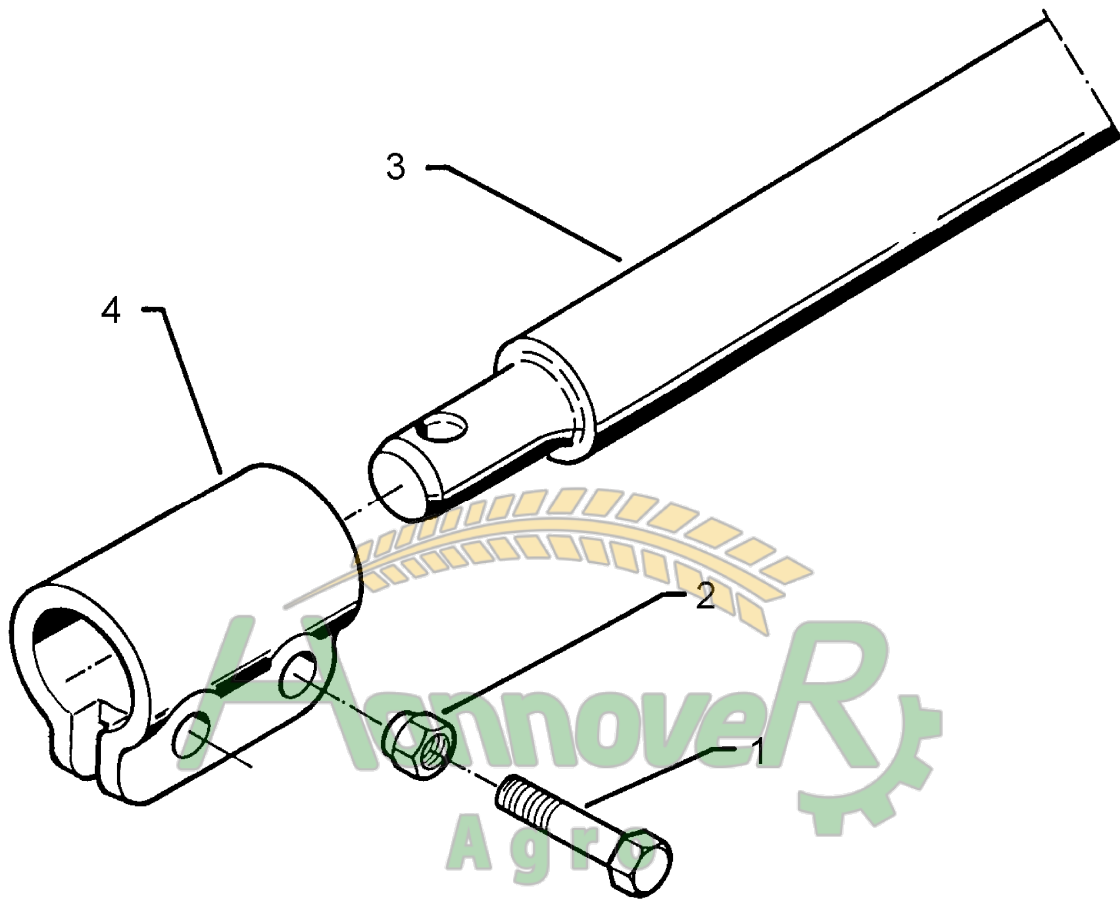

Замовлення запчастин

07.04

Pos.	Art.-Nr.	Stk.	Artikeltext / Description		Abmessung
1	301 3867	4	Sechskantschraube DIN931-A	Bolt	M16x65-8.8
2	303 0935	4	Sicherungsmutter	Selflocking nut	DIN985-NM16-8 Zn
3	461 7924	1	Schienenwelle	Drawbar	D55 L3 Z2
4	461 9892	2	Sperrstück	Stop	D55x100 2xD18