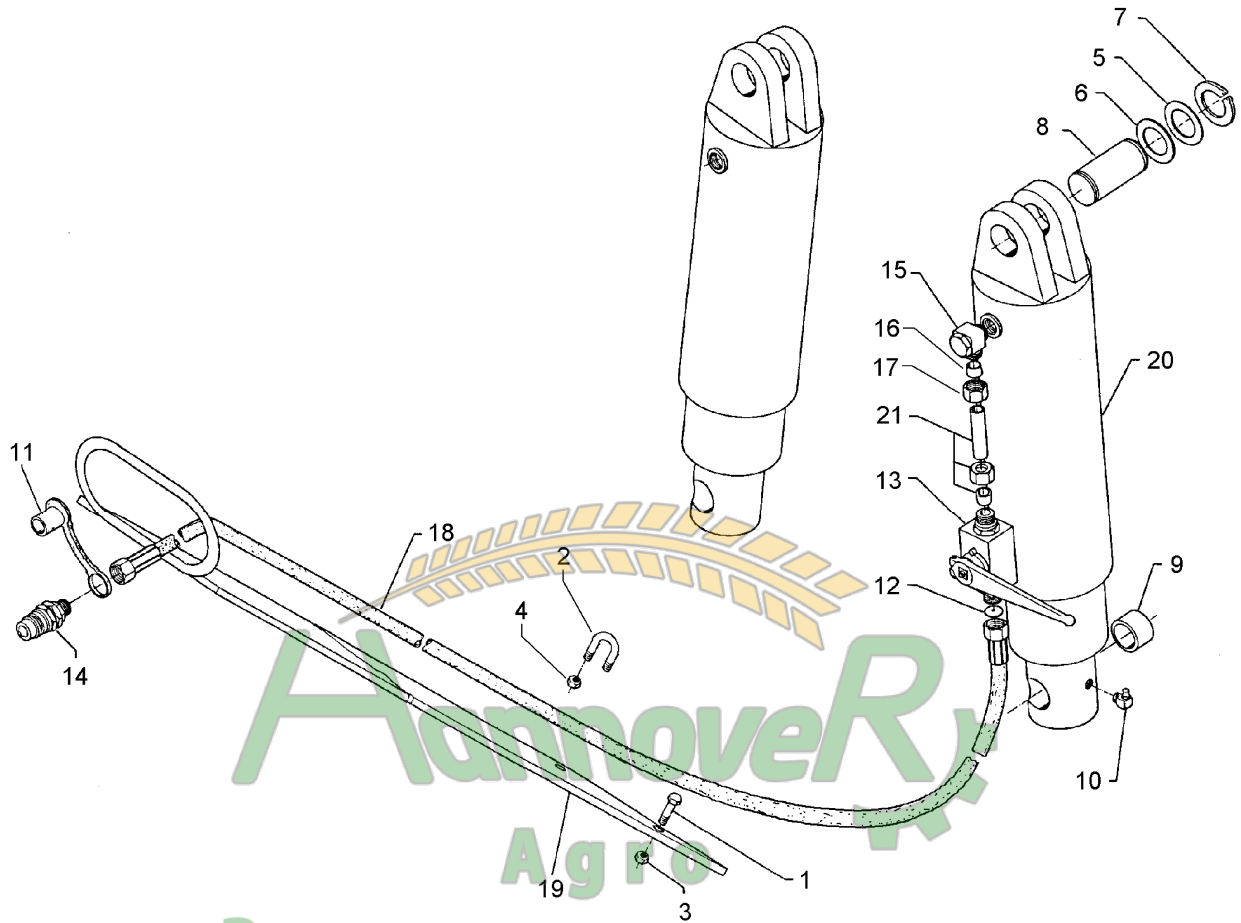

Замовлення запчастин

(050) 407 68 47
(050) 407 68 45

07.04

Pos.	Art.-Nr.	Stk.	Artikeltext / Description	Abmessung	
1	301 7334	2	Sechskantschraube DIN933	Screw	M12x35-8.8 Zn
2	301 7782	3	Bügelsschraube	U-bolt	M10x62x60
3	303 0933	6	Sicherungsmutter	Selflocking nut	DIN985-NM10-8 Zn
4	303 0934	2	Sicherungsmutter	Selflocking nut	DIN985-NM12-8 Zn
5	305 2247	4	Stützscheibe	Supporting washer	S 35x45x2,5 DIN988
6	305 6955	2	Scheibe	Washer	36/60x5 DIN126
7	305 8873	4	Sicherungsring	Securing ring	35x2,5 DIN471
8	313 7785	2	Bolzen	Pin	NN D35x95 Zn
9	317 3421	4	Einspannbuchse mit Preßsitz	Expansion bush	EG35/40x22
10	323 6350	2	Schmiernippel	Grease nipple	BM10x1 DIN71412-4kt. 45°
11	375 2166	2	Staubkappe, rot	Cap, red	D26,5
12	375 2176	2	Drosselplättchen	Throttle plate	D12x1,5 BO 2,5
13	375 2199	2	Kugelhahn	Valve	BKH 12L-M18x1,5 Zn
14	375 2718	2	SVK-Stecker	SVK-socket	NW10-M18x1,5
15	375 4310	2	Schwenkverschraubung	Union, swivel	x-SWVE12-LM M16x1,5
16	375 5110	4	Schneidring	Cutting ring	12-L/S Zn WD
17	375 5310	4	Überwurfmutter	Union nut	12L M18x1,5 Zn
18	475 2658	2	Hydraulikschlauch	High-pressure hose	1SN08-4000 M18x1,5 DKL
19	475 4353	1	Schlauchhalter	Hose carrier	80x10x1200
20	575 2302	2	Teleskopzylinder 2-stufig	Telescopic ram 2 pistons	ET78/97-500
21	575 9705	2	Rohr	Tube	12x47 kpl.