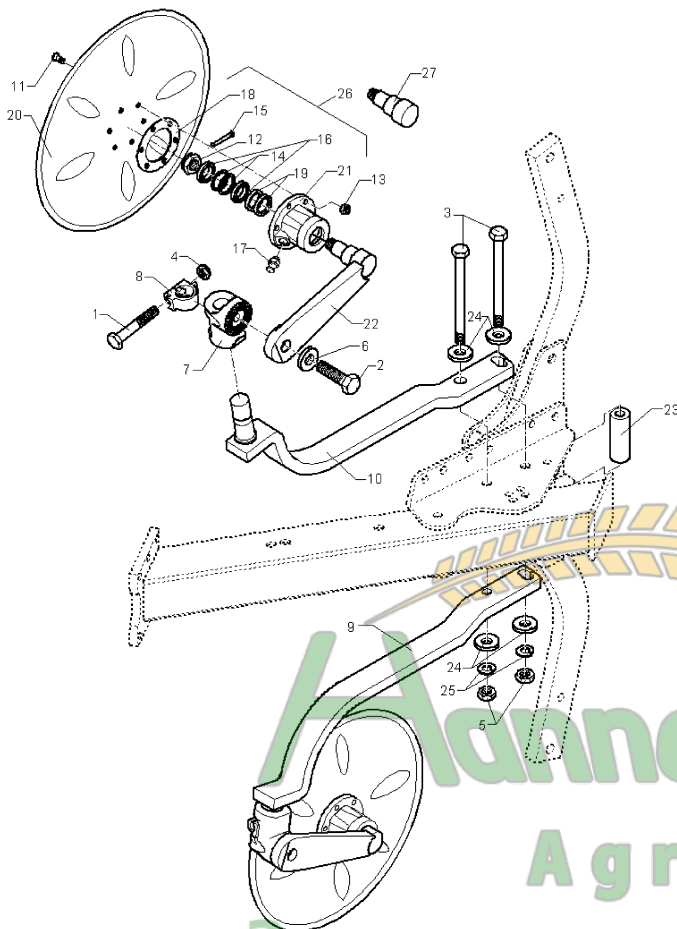

Замовлення запчастин

07.04

Pos.	Art.-Nr.	Stk.	Artikeltext / Description	Abmessung
27	215 1667	1	Achse	D50/40/30x123

Замовлення запчастин

07.04

Pos.	Art.-Nr.	Stk.	Artikeltext / Description	Abmessung	
1	301 3867	2	Sechskantschraube DIN931-A	Bolt	M16x65-8.8
2	301 4269	2	Sechskantschraube DIN933	Screw	M20x60-8.8
3	301 4547	2	Sechskantschraube spezial	Bolt	M20x1,5x267ls241xb23-10.9
4	303 0976	2	Sechskantmutter	Nut	M16 DIN934-8
5	303 0977	2	Sechskantmutter	Nut	M20x1,5 DIN934-10
6	305 6164	4	Scheibe	Washer	D35/20,5x5
7	457 9146	2	Zahnkonsole	Hirth-type bracket	D70/38 Z40
8	457 9870	2	Sperrstück	Stop	D38x30
9	463 8702	1	Maissechhalm	Disc stalk	60x25x866-M RE
10	463 8703	1	Maissechhalm	Disc stalk	60x25x866-M LI
11	301 6123	6	Senkschraube DIN7991-A	Countersunk bolt	M10x30-10.9
12	303 0193	1	Kronenmutter	Castle nut	DIN937-M24x1,5-22H
13	303 0933	6	Sicherungsmutter	Selflocking nut	DIN985-NM10-8 Zn
14	305 8924	2	Sicherungsring	Securing ring	62x2 DIN472
15	311 7613	1	Splint	Peg	3,2x40 DIN94-St Zn
16	319 9116	2	Kegelrollenlager	Bearing	30206.
17	323 6345	1	Schmiernippel	Grease nipple	LAM 6 DIN71412
18	323 7641	1	Dichtung	Seal	D120/65x1,6
19	323 8032	2	Wellendichtring	Oil seal	40x55x7 BA
20	349 0029	1	Sechscheibe	Disc	D500/100x5 G
21	447 8882	1	Nabe	Hub	668 A
22	457 9328	1	Secharm	Swinging arm	D77x250 Z40
23	305 6268	4	Scheibe	Washer	D20,5/50x8 Zn
24	317 7511	1	Röhrchen	Tube	D40/20x140
25	305 9888	4	Federring	Spring ring	20 DIN127-A
26	547 8883	1	Lagerung	Bearing	668A 2x30206