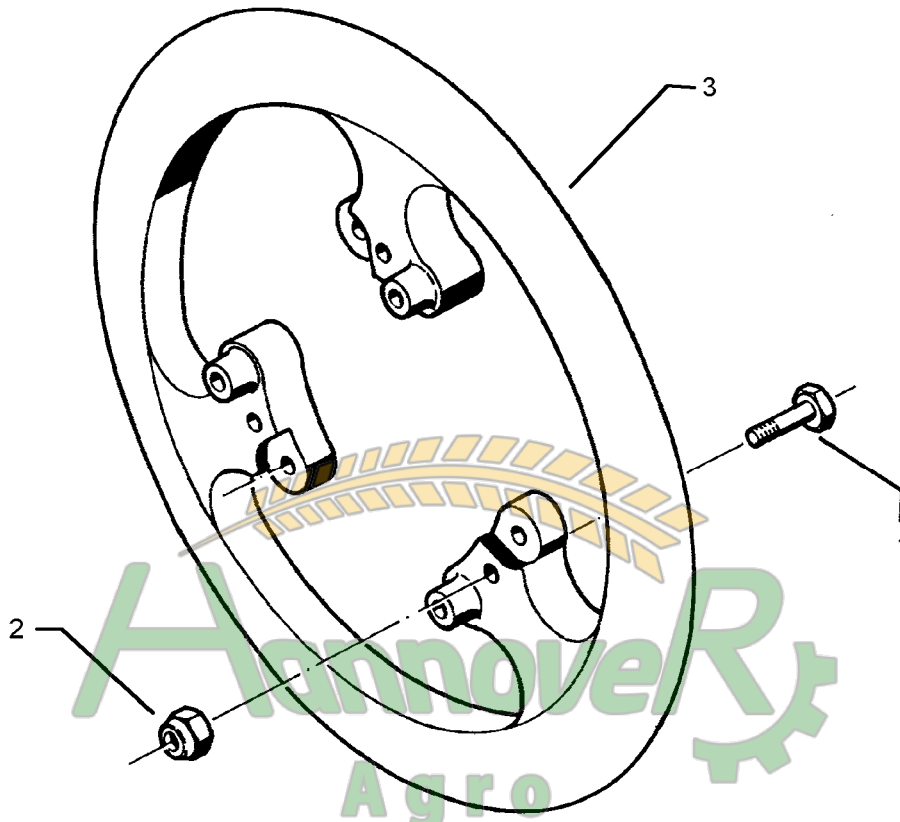

Замовлення запчастин

10.04

Pos.	Art.-Nr.	Stk.	Artikeltext / Description	Abmessung
1	301 3903	3	Sechskantschraube DIN931-A	Bolt
2	303 0935	3	Sicherungsmutter	Selflocking nut
3	423 9106	1	Packerring	Packer wheel
				M16x75-8.8 DIN985-NM16-8 Zn 900x77,5 LKR 410/30°