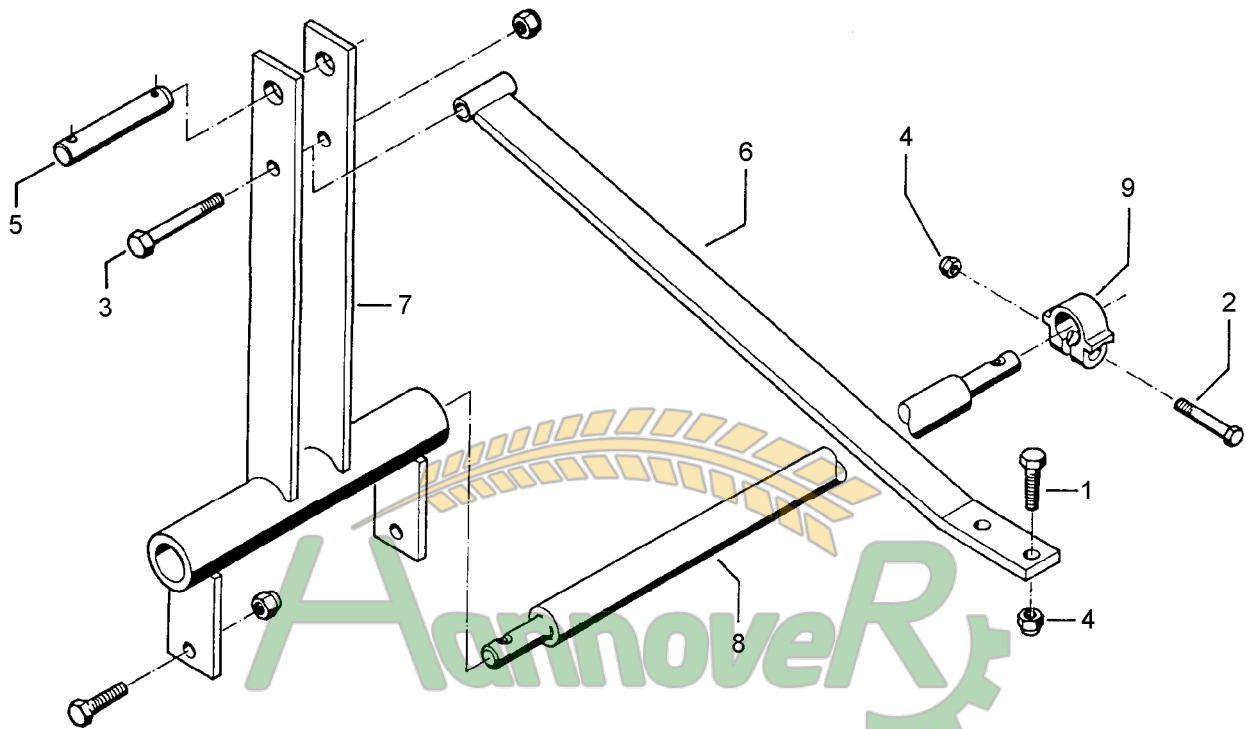

Замовлення запчастин

10.04

Pos.	Art.-Nr.	Stk.	Artikeltext / Description	Abmessung	
1	301 3774	4	Sechskantschraube DIN933	Screw	M16x50-12.9 A=max.3mm
2	301 3867	2	Sechskantschraube DIN931-A	Bolt	M16x65-8.8
3	301 3992	1	Sechskantschraube spz.	Bolt	M16x100-8.8
4	303 0935	7	Sicherungsmutter	Selflocking nut	DIN985-NM16-8 Zn
5	313 7812	1	Oberlenkerbolzen	Top link pin	KAT2 D25,4x156
6	440 1186	1	Strebe	Support	50x12x585
7	440 8325	1	Geräteturm	Headstock	D55
8	461 7917	1	Schienenwelle	Drawbar	D55 L2 Z2
9	461 9870	2	Klemme	Clamp	D55x40