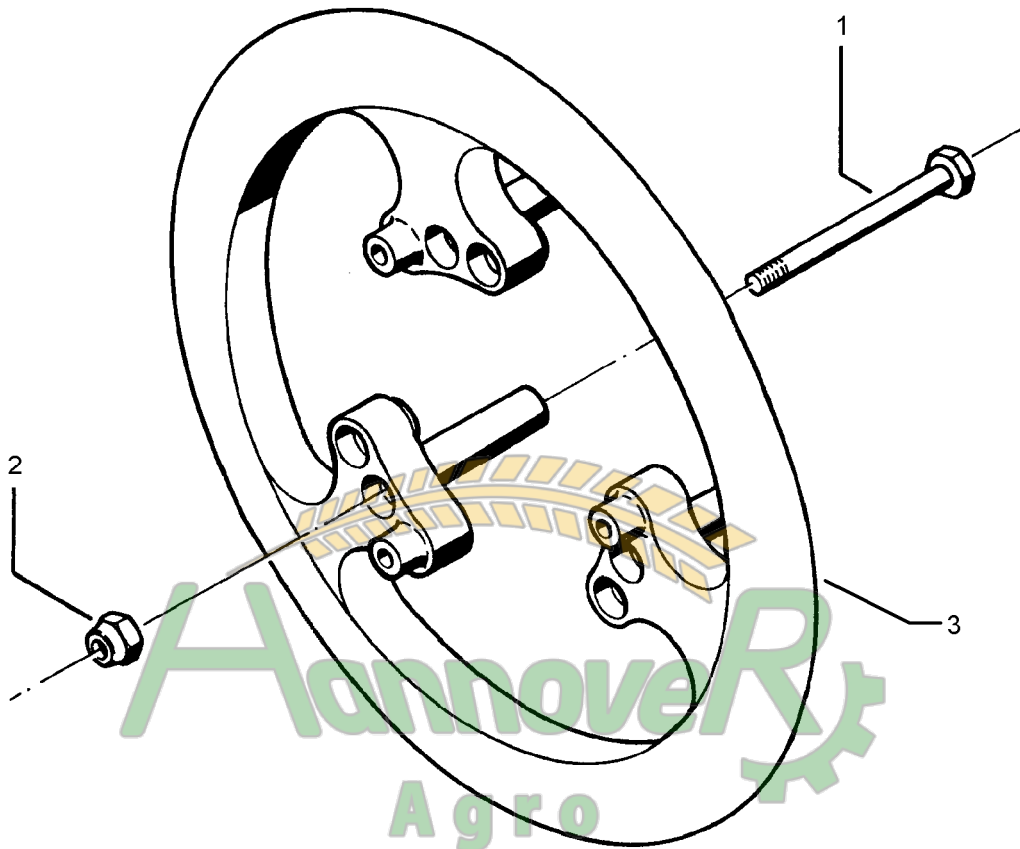

Замовлення запчастин

10.04

Pos.	Art.-Nr.	Stk.	Artikeltext / Description		Abmessung
1	301 4142	3	Sechskantschraube DIN931-A	Bolt	M16x260-8.8
2	303 0935	3	Sicherungsmutter	Selflocking nut	DIN985-NM16-8 Zn
3	423 9107	1	Packerring	Packer wheel	900x250 LKR 410/30°