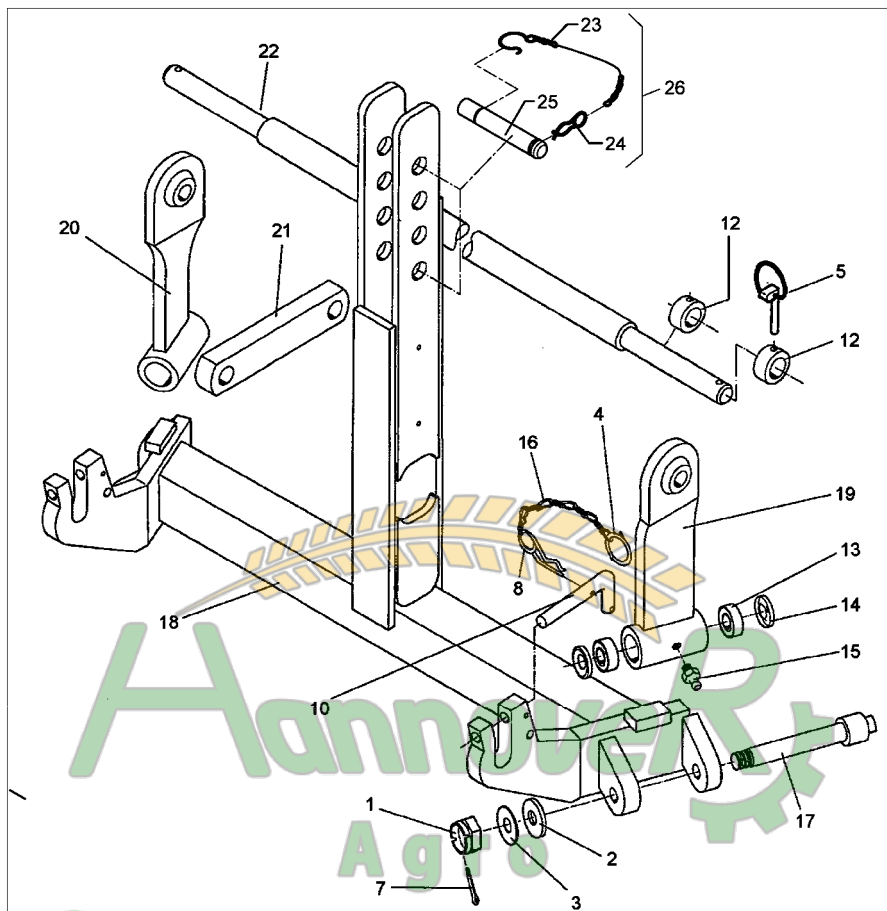

Замовлення запчастин

10.04

Pos.	Art.-Nr.	Stk.	Artikeltext / Description	Abmessung
1	303 0192	2	Kronenmutter	Castle nut
2	305 6256	2	Scheibe mit Fase	Washer
3	305 6257	4	Scheibe	Washer
4	305 8551	2	Federsicherung	Securing clip
5	311 9302	2	Klappstift	Securing pin
7	311 7634	2	Splint	Peg
8	311 8605	2	Federstecker	Spring pin
10	313 8141	2	Verriegelungsbolzen	Locking pin
12	317 6858	4	Röhrchen	Tube
13	319 9209	4	Kegelrollenlager	Bearing
14	323 1820	4	Nilos-Ring	Nilos ring
15	323 6348	2	Schmiernippel	Grease nipple
16	331 6130	2	Knotenkette	Chain
17	440 7490	2	Achse	Axle
18	440 7500	1	Turm zur Schubvorrichtung	Headstock
19	440 7501	1	Lenker zur Schubvorrichtung	Link
20	440 7502	1	Lenker zur Schubvorrichtung	Link
21	440 7503	1	Lenker	Link
22	461 7872	1	Schienenwelle	Drawbar
23	305 8560	1	Federsicherung mit Kette	Securing clip with chain
24	311 8610	1	Federstecker	Spring pin
25	313 7812	1	Oberlenkerbolzen	Top link pin
26	313 7880	2	Oberlenkerbolzen kpl.	Top link pin, cpl.
				DIN937-M24
				D51/25x5
				D51/25 H12x5
				41x3
				12x60
				5x40 DIN94-St Zn
				5 DIN11024 Zn
				RB D16x57/150
				35/28,2x20
				33205.
				33205 AV
				AM10x1 DIN71412
				D2x150
				D35/25x220 SW24
				KAT2 SVP
				LI-SVP
				RE-SVP
				50x30x250 1x195 D27
				D40 L2 Z2 SVP
				D3,6/D21-460mm-Zn
				D3,6 Zn
				KAT2 D25,4x156
				KAT2 D25,4x140