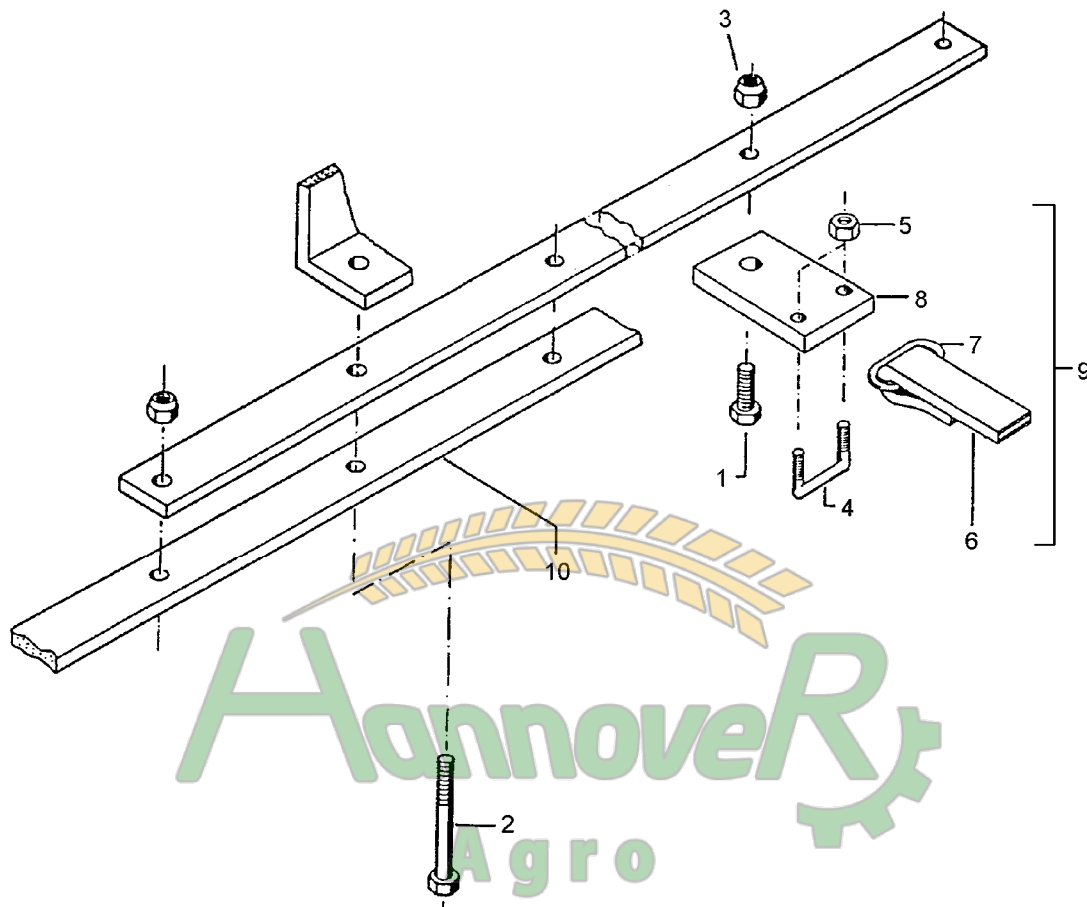

Замовлення запчастин

10.04

Pos.	Art.-Nr.	Stk.	Artikeltext / Description	Abmessung	
1	301 7334	4	Sechskantschraube DIN933	Screw	M12x35-8.8 Zn
2	301 5452	4	Sechskantschraube DIN931-A	Bolt	M12x60-8.8 Zn
3	303 0934	8	Sicherungsmutter	Selflocking nut	DIN985-NM12-8 Zn
4	301 7780	8	Bügelsschraube	U-bolt	M10/30x35 (120)
5	303 1012	16	Sechskantmutter	Nut	M10 DIN934-8 Zn
6	331 5000	4	Gummiband	Rubber tape	30x10x1190
7	331 6226	8	Kettenglied ungeschweißt	Chain link	8x35 B=35
8	459 4565	8	Platte	Plate	60x6x90
9	331 5030	4	Gummiband kpl.	Rubber tape	30x10x1050
10	421 1532	2	Träger	Carrier	50x12x840