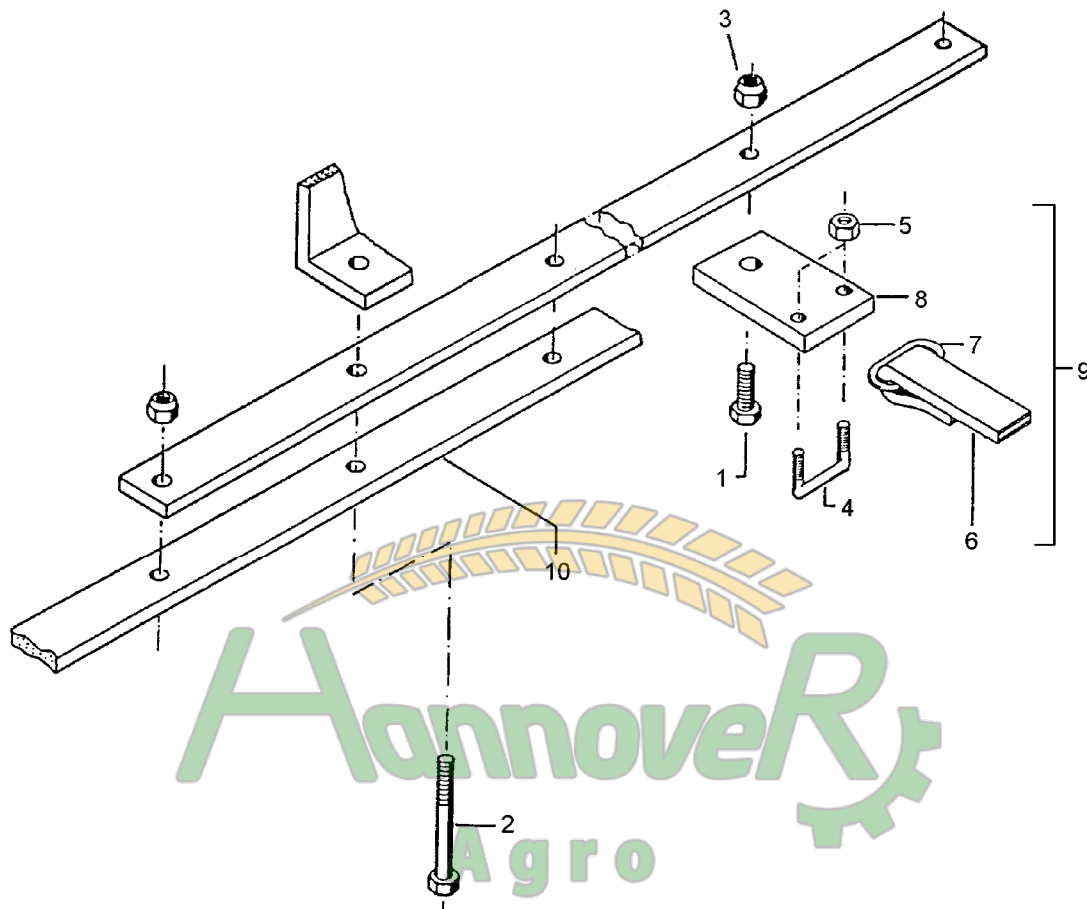

Замовлення запчастин

10.04

Pos.	Art.-Nr.	Stk.	Artikeltext / Description	Abmessung	
1	301 7334	4	Sechskantschraube DIN933	Screw	M12x35-8.8 Zn
2	301 5449	2	Sechskantschraube DIN931-A	Bolt	M12x45-8.8 Zn
3	301 5452	4	Sechskantschraube DIN931-A	Bolt	M12x60-8.8 Zn
4	303 0934	10	Sicherungsmutter	Selflocking nut	DIN985-NM12-8 Zn
5	301 7780	10	Bügelsschraube	U-bolt	M10/30x35 (120)
6	303 1012	20	Sechskantmutter	Nut	M10 DIN934-8 Zn
7	331 5000	5	Gummiband	Rubber tape	30x10x1190
8	331 6226	10	Kettenglied ungeschweißt	Chain link	8x35 B=35
9	459 4565	10	Platte	Plate	60x6x90
10	331 5030	5	Gummiband kpl.	Rubber tape	30x10x1050
11	421 1532	4	Träger	Carrier	50x12x840

Замовлення запчастин

10.04

Pos.	Art.-Nr.	Stk.	Artikeltext / Description	Abmessung	
1	301 7334	8	Sechskantschraube DIN933	Screw	M12x35-8.8 Zn
2	301 5452	4	Sechskantschraube DIN931-A	Bolt	M12x60-8.8 Zn
3	303 0934	12	Sicherungsmutter	Selflocking nut	DIN985-NM12-8 Zn
4	301 7780	12	Bügelsschraube	U-bolt	M10/30x35 (120)
5	303 1012	24	Sechskantmutter	Nut	M10 DIN934-8 Zn
6	331 5000	6	Gummiband	Rubber tape	30x10x1190
7	331 6226	12	Kettenglied ungeschweißt	Chain link	8x35 B=35
8	459 4565	12	Platte	Plate	60x6x90
9	331 5030	6	Gummiband kpl.	Rubber tape	30x10x1050
10	421 1532	4	Träger	Carrier	50x12x840

Hannover  
 Agro  
 Замоклення запчастин  
 (050) 407 68 47  
 (050) 407 68 45

10.04

Pos.	Art.-Nr.	Stk.	Artikeltext / Description	Abmessung	
1	301 7334	10	Sechskantschraube DIN933	Screw	M12x35-8.8 Zn
2	301 5452	4	Sechskantschraube DIN931-A	Bolt	M12x60-8.8 Zn
3	303 0934	14	Sicherungsmutter	Selflocking nut	DIN985-NM12-8 Zn
4	301 7780	14	Bügelsschraube	U-bolt	M10/30x35 (120)
5	303 1012	28	Sechskantmutter	Nut	M10 DIN934-8 Zn
6	331 5000	7	Gummiband	Rubber tape	30x10x1190
7	331 6226	14	Kettenglied ungeschweißst	Chain link	8x35 B=35
8	459 4565	14	Platte	Plate	60x6x90
9	331 5030	7	Gummiband kpl.	Rubber tape	30x10x1050
10	421 1580	2	Träger	Carrier	80x15x1440