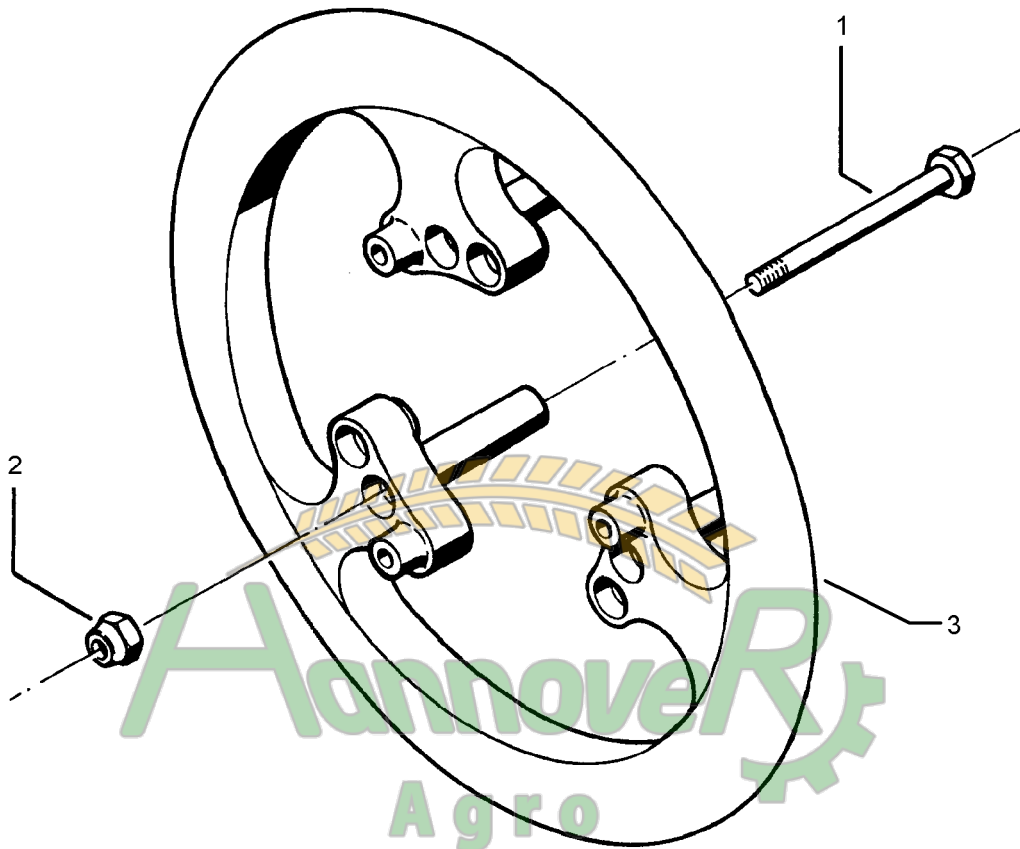

Замовлення запчастин

10.04

Pos.	Art.-Nr.	Stk.	Artikeltext / Description	Abmessung	
1	301 3313	1	Sechskantschraube DIN933	Screw	M12x25-8.8
2	301 3903	1	Sechskantschraube DIN931-A	Bolt	M16x75-8.8
3	303 0935	1	Sicherungsmutter	Selflocking nut	DIN985-NM16-8 Zn
4	317 8630	1	Halter	Holder	40x20x85-WEP 70+90
5	429 7086	1	Stütze	Support	D20x450 WEP 70+90

Замовлення запчастин

10.04

Pos.	Art.-Nr.	Stk.	Artikeltext / Description	Abmessung
1	311 9565	2	Klappstift	Securing pin
2	421 3131	1	Lenkstange	Connecting rod
				4,5mm
				D25x1320-1810mm

Замовлення запчастин

10.04

Pos.	Art.-Nr.	Stk.	Artikeltext / Description	Abmessung
1	301 3072	1	Sechskantschraube DIN933	Screw M8x45-8.8
2	303 0932	1	Sicherungsmutter	Selflocking nut DIN985-NM8-8 Zn
3	305 8551	1	Federsicherung	Securing clip 41x3
4	309 3338	2	Spannhülse	Expansion bush 16x100-DIN1481
5	309 6056	1	Spannhülse	Expansion bush 6x55-DIN1481
6	309 6211	1	Spannhülse	Expansion bush 12x60-DIN1481
7	313 8610	1	Poggestert	Pin D10x85 Zn (10x210)
8	317 8675	2	Stelling	Adjusting ring D101,6/75x30
9	319 8613	2	Rillenkugellager	Bearing 6015 Z
10	323 0034	2	Dichtscheibe	Seal washer D113/75x14
11	323 0214	2	Dichtscheibe	Seal washer D113/90/75x14
12	323 6348	3	Schmiernippel	Grease nipple AM10x1 DIN71412
13	323 7387	2	Schutzkappe	Cap GPN250/133/D101
14	323 7605	2	Filzring mit Gehäuse	Filzring mit Gehäuse 90/115x5 AO
15	323 7852	2	Filzring	Felt ring D115/95x6
16	329 1775	1	Flachformfeder	U-spring 40x4x150-305
17	421 0523	1	Achse	Axle D75x650
18	421 0686	2	Nabe	Hub D75x185 LKR 410
19	421 5116	1	Grundrahmen	Basic frame 110/75-E
20	429 7088	1	Abstellstütze	Stand 600 System-Koralle