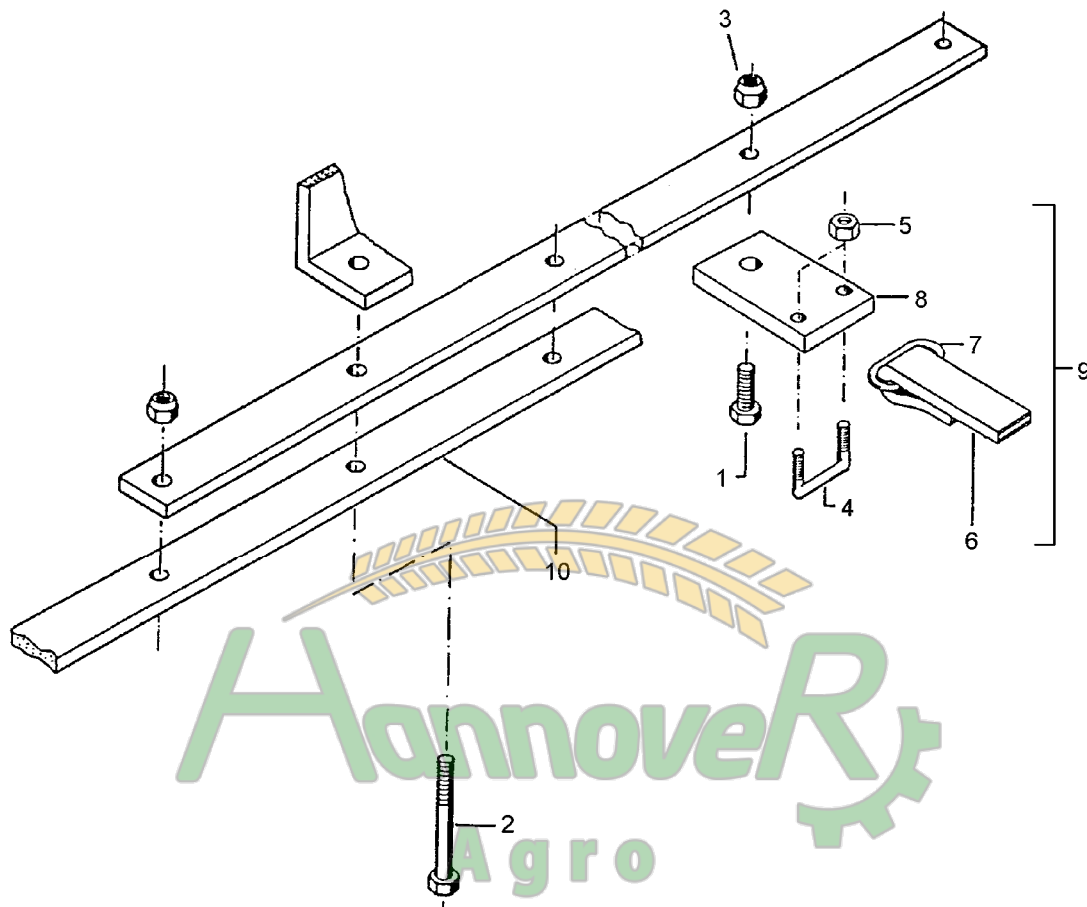

Замовлення запчастин

10.04

Pos.	Art.-Nr.	Stk.	Artikeltext / Description	Abmessung	
1	301 7334	4	Sechskantschraube DIN933	Screw	M12x35-8.8 Zn
2	301 5452	4	Sechskantschraube DIN931-A	Bolt	M12x60-8.8 Zn
3	303 0934	8	Sicherungsmutter	Selflocking nut	DIN985-NM12-8 Zn
4	301 7780	8	Bügelsschraube	U-bolt	M10/30x35 (120)
5	303 1012	16	Sechskantmutter	Nut	M10 DIN934-8 Zn
6	331 5000	4	Gummiband	Rubber tape	30x10x1190
7	331 6226	8	Kettenglied ungeschweißt	Chain link	8x35 B=35
8	459 4565	8	Platte	Plate	60x6x90
9	331 5030	4	Gummiband kpl.	Rubber tape	30x10x1050
10	421 1532	2	Träger	Carrier	50x12x840

Замовлення запчастин

10.04

Pos.	Art.-Nr.	Stk.	Artikeltext / Description	Abmessung	
1	301 7334	4	Sechskantschraube DIN933	Screw	M12x35-8.8 Zn
2	301 5449	2	Sechskantschraube DIN931-A	Bolt	M12x45-8.8 Zn
3	301 5452	4	Sechskantschraube DIN931-A	Bolt	M12x60-8.8 Zn
4	303 0934	10	Sicherungsmutter	Selflocking nut	DIN985-NM12-8 Zn
5	301 7780	10	Bügelsschraube	U-bolt	M10/30x35 (120)
6	303 1012	20	Sechskantmutter	Nut	M10 DIN934-8 Zn
7	331 5000	5	Gummiband	Rubber tape	30x10x1190
8	331 6226	10	Kettenglied ungeschweißt	Chain link	8x35 B=35
9	459 4565	10	Platte	Plate	60x6x90
10	331 5030	5	Gummiband kpl.	Rubber tape	30x10x1050
11	421 1532	4	Träger	Carrier	50x12x840

Замовлення запчастин

10.04

Pos.	Art.-Nr.	Stk.	Artikeltext / Description	Abmessung	
1	301 7334	8	Sechskantschraube DIN933	Screw	M12x35-8.8 Zn
2	301 5452	4	Sechskantschraube DIN931-A	Bolt	M12x60-8.8 Zn
3	303 0934	12	Sicherungsmutter	Selflocking nut	DIN985-NM12-8 Zn
4	301 7780	12	Bügelsschraube	U-bolt	M10/30x35 (120)
5	303 1012	24	Sechskantmutter	Nut	M10 DIN934-8 Zn
6	331 5000	6	Gummiband	Rubber tape	30x10x1190
7	331 6226	12	Kettenglied ungeschweißt	Chain link	8x35 B=35
8	459 4565	12	Platte	Plate	60x6x90
9	331 5030	6	Gummiband kpl.	Rubber tape	30x10x1050
10	421 1532	4	Träger	Carrier	50x12x840