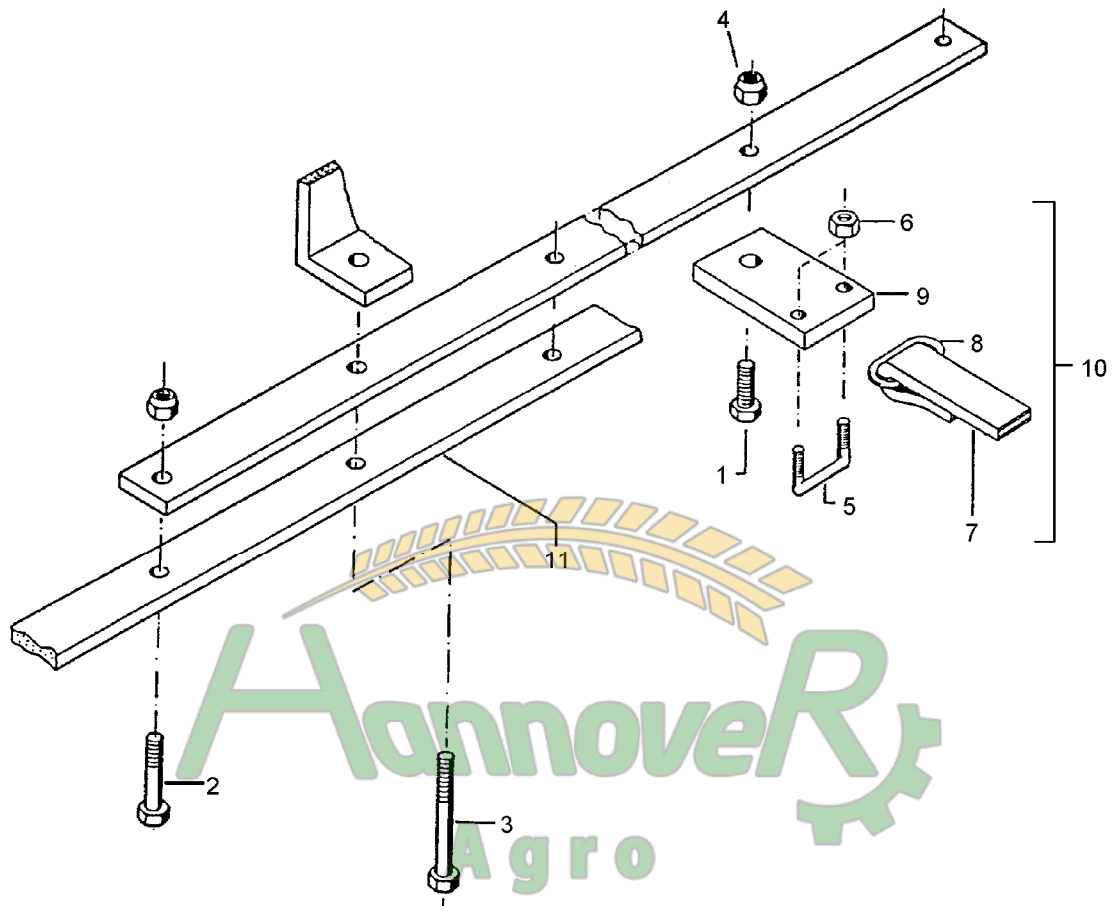

Замовлення запчастин

10.04

Pos.	Art.-Nr.	Stk.	Artikeltext / Description	Abmessung	
1	301 7334	8	Sechskantschraube DIN933	Screw	M12x35-8.8 Zn
2	301 5452	4	Sechskantschraube DIN931-A	Bolt	M12x60-8.8 Zn
3	303 0934	12	Sicherungsmutter	Selflocking nut	DIN985-NM12-8 Zn
4	301 7780	12	Bügelsschraube	U-bolt	M10/30x35 (120)
5	303 1012	24	Sechskantmutter	Nut	M10 DIN934-8 Zn
6	331 5000	6	Gummiband	Rubber tape	30x10x1190
7	331 6226	12	Kettenglied ungeschweißt	Chain link	8x35 B=35
8	459 4565	12	Platte	Plate	60x6x90
9	331 5030	6	Gummiband kpl.	Rubber tape	30x10x1050
10	421 1532	4	Träger	Carrier	50x12x840

Hannover  
 Agro  
 Замоклення запчастин  
 (050) 407 68 47  
 (050) 407 68 45

10.04

Pos.	Art.-Nr.	Stk.	Artikeltext / Description	Abmessung	
1	301 7334	10	Sechskantschraube DIN933	Screw	M12x35-8.8 Zn
2	301 5452	4	Sechskantschraube DIN931-A	Bolt	M12x60-8.8 Zn
3	303 0934	14	Sicherungsmutter	Selflocking nut	DIN985-NM12-8 Zn
4	301 7780	14	Bügelsschraube	U-bolt	M10/30x35 (120)
5	303 1012	28	Sechskantmutter	Nut	M10 DIN934-8 Zn
6	331 5000	7	Gummiband	Rubber tape	30x10x1190
7	331 6226	14	Kettenglied ungeschweißst	Chain link	8x35 B=35
8	459 4565	14	Platte	Plate	60x6x90
9	331 5030	7	Gummiband kpl.	Rubber tape	30x10x1050
10	421 1580	2	Träger	Carrier	80x15x1440

Замовлення запчастин

10.04

Pos.	Art.-Nr.	Stk.	Artikeltext / Description	Abmessung	
1	301 7334	4	Sechskantschraube DIN933	Screw	M12x35-8.8 Zn
2	301 5449	8	Sechskantschraube DIN931-A	Bolt	M12x45-8.8 Zn
3	301 5452	4	Sechskantschraube DIN931-A	Bolt	M12x60-8.8 Zn
4	303 0934	16	Sicherungsmutter	Selflocking nut	DIN985-NM12-8 Zn
5	301 7780	16	Bügelsschraube	U-bolt	M10/30x35 (120)
6	303 1012	32	Sechskantmutter	Nut	M10 DIN934-8 Zn
7	331 5000	8	Gummiband	Rubber tape	30x10x1190
8	331 6226	16	Kettenglied ungeschweißt	Chain link	8x35 B=35
9	459 4565	16	Platte	Plate	60x6x90
10	331 5030	8	Gummiband kpl.	Rubber tape	30x10x1050
11	421 1580	4	Träger	Carrier	80x15x1440