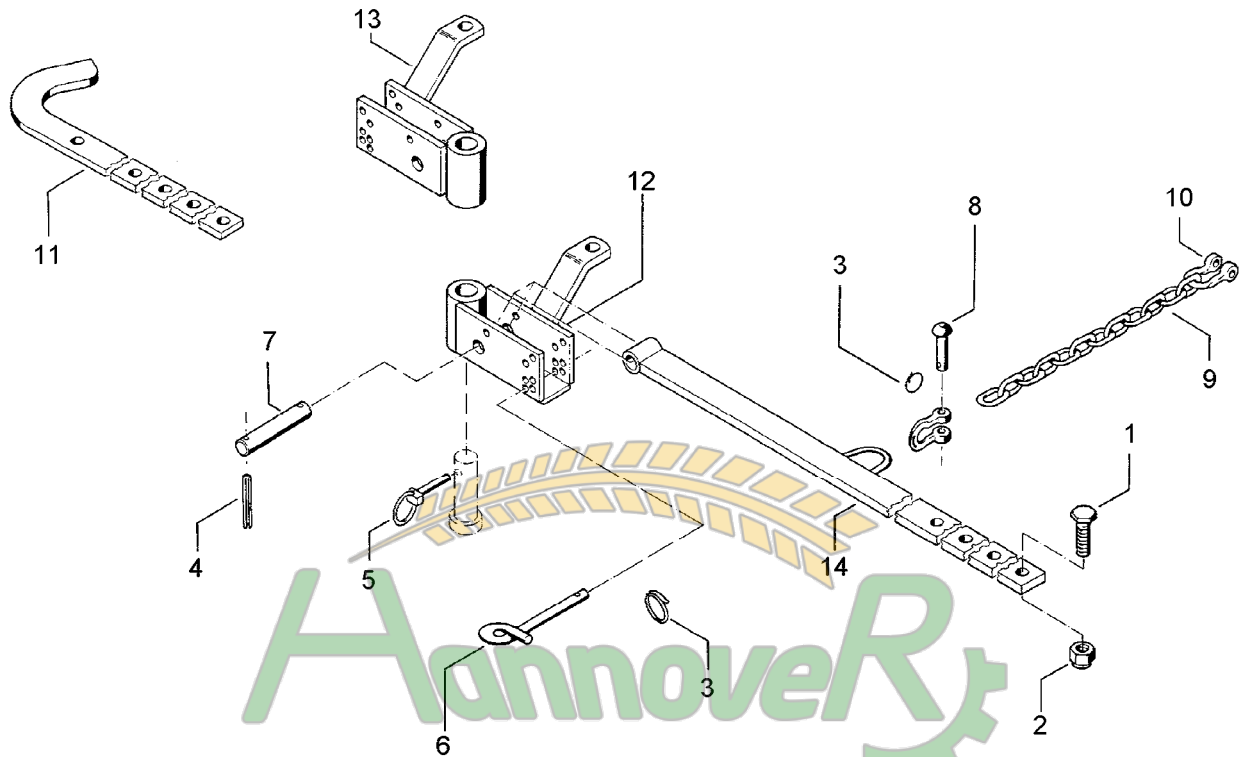

Замовлення запчастин

10.04

Pos.	Art.-Nr.	Stk.	Artikeltext / Description	Abmessung	
1	301 5407	4	Sechskantschraube DIN933	Screw	M16x55-8.8 Zn
2	303 0935	4	Sicherungsmutter	Selflocking nut	DIN985-NM16-8 Zn
3	305 8551	8	Federsicherung	Securing clip	41x3
4	309 6038	4	Spannhülse	Expansion bush	5x30-DIN1481 Chrom 8
5	311 9302	2	Klappstift	Securing pin	12x60
6	313 8610	4	Poggestert	Pin	D10x85 Zn (10x210)
7	313 8710	2	Bolzen	Pin	BB D16x85/102 Zn
8	315 8006	4	Niet	Rivet	12x55 BO Zn
9	331 6244	2	Kette	Chain	G8x32 12GL MN4 Zn-V
10	331 8380	4	Malotte ohne Gewinde	Shackle	D13
11	421 2225	2	Fanghaken	Hook	50x10x1480 1,2-1,8m
12	421 2322	1	Schwenkgehäuse	Pivot housing	D40x100/50
13	421 2323	1	Schwenkgehäuse	Pivot housing	D40x100/50
14	421 2585	2	Schwenkarm	Swinging arm	50x20x1310