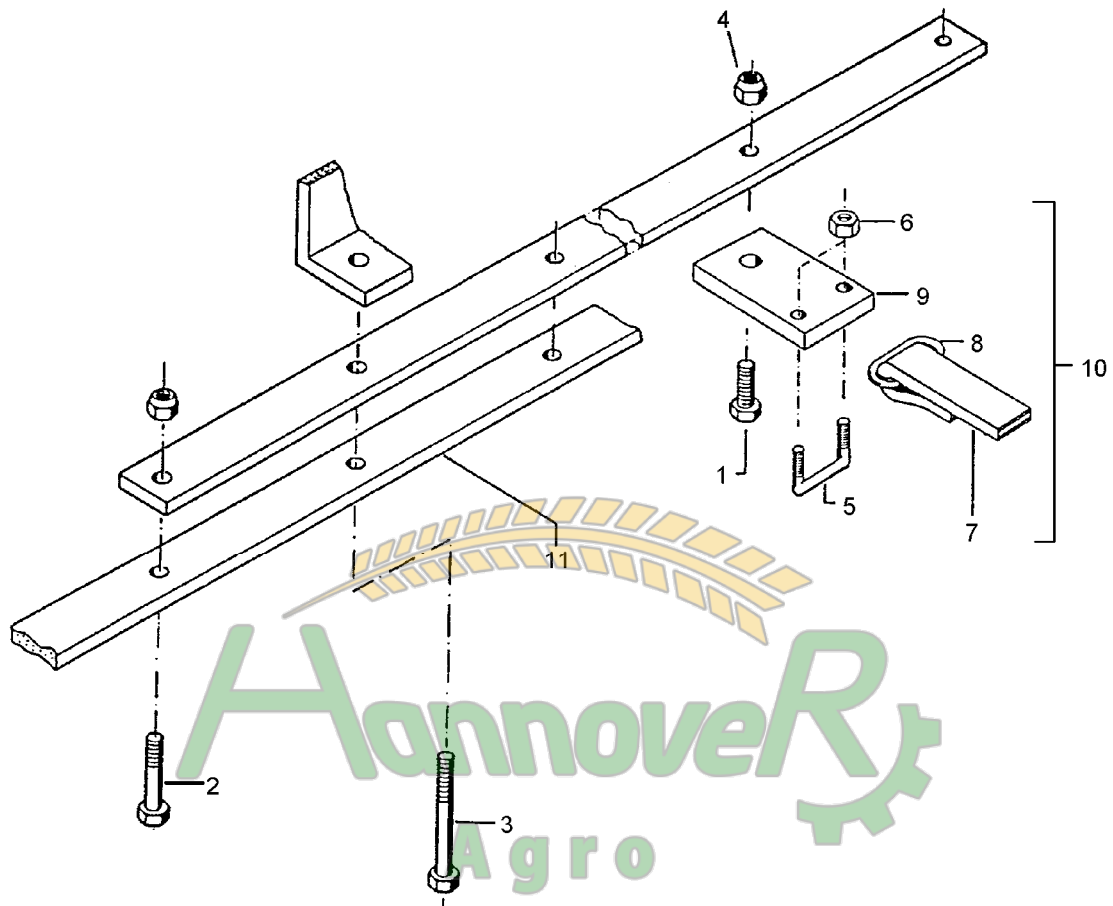

Замовлення запчастин

10.04

Pos.	Art.-Nr.	Stk.	Artikeltext / Description	Abmessung	
1	301 7334	4	Sechskantschraube DIN933	Screw	M12x35-8.8 Zn
2	301 5449	2	Sechskantschraube DIN931-A	Bolt	M12x45-8.8 Zn
3	301 5452	4	Sechskantschraube DIN931-A	Bolt	M12x60-8.8 Zn
4	303 0934	10	Sicherungsmutter	Selflocking nut	DIN985-NM12-8 Zn
5	301 7780	10	Bügelsschraube	U-bolt	M10/30x35 (120)
6	303 1012	20	Sechskantmutter	Nut	M10 DIN934-8 Zn
7	331 5000	5	Gummiband	Rubber tape	30x10x1190
8	331 6226	10	Kettenglied ungeschweißt	Chain link	8x35 B=35
9	459 4565	10	Platte	Plate	60x6x90
10	331 5030	5	Gummiband kpl.	Rubber tape	30x10x1050
11	421 1532	4	Träger	Carrier	50x12x840

Замовлення запчастин

10.04

Pos.	Art.-Nr.	Stk.	Artikeltext / Description	Abmessung	
1	301 7334	8	Sechskantschraube DIN933	Screw	M12x35-8.8 Zn
2	301 5452	4	Sechskantschraube DIN931-A	Bolt	M12x60-8.8 Zn
3	303 0934	12	Sicherungsmutter	Selflocking nut	DIN985-NM12-8 Zn
4	301 7780	12	Bügelsschraube	U-bolt	M10/30x35 (120)
5	303 1012	24	Sechskantmutter	Nut	M10 DIN934-8 Zn
6	331 5000	6	Gummiband	Rubber tape	30x10x1190
7	331 6226	12	Kettenglied ungeschweißt	Chain link	8x35 B=35
8	459 4565	12	Platte	Plate	60x6x90
9	331 5030	6	Gummiband kpl.	Rubber tape	30x10x1050
10	421 1532	4	Träger	Carrier	50x12x840

Hannover  
 Agro  
 Замоклення запчастин  
 (050) 407 68 47  
 (050) 407 68 45

10.04

Pos.	Art.-Nr.	Stk.	Artikeltext / Description	Abmessung	
1	301 7334	10	Sechskantschraube DIN933	Screw	M12x35-8.8 Zn
2	301 5452	4	Sechskantschraube DIN931-A	Bolt	M12x60-8.8 Zn
3	303 0934	14	Sicherungsmutter	Selflocking nut	DIN985-NM12-8 Zn
4	301 7780	14	Bügelsschraube	U-bolt	M10/30x35 (120)
5	303 1012	28	Sechskantmutter	Nut	M10 DIN934-8 Zn
6	331 5000	7	Gummiband	Rubber tape	30x10x1190
7	331 6226	14	Kettenglied ungeschweißst	Chain link	8x35 B=35
8	459 4565	14	Platte	Plate	60x6x90
9	331 5030	7	Gummiband kpl.	Rubber tape	30x10x1050
10	421 1580	2	Träger	Carrier	80x15x1440