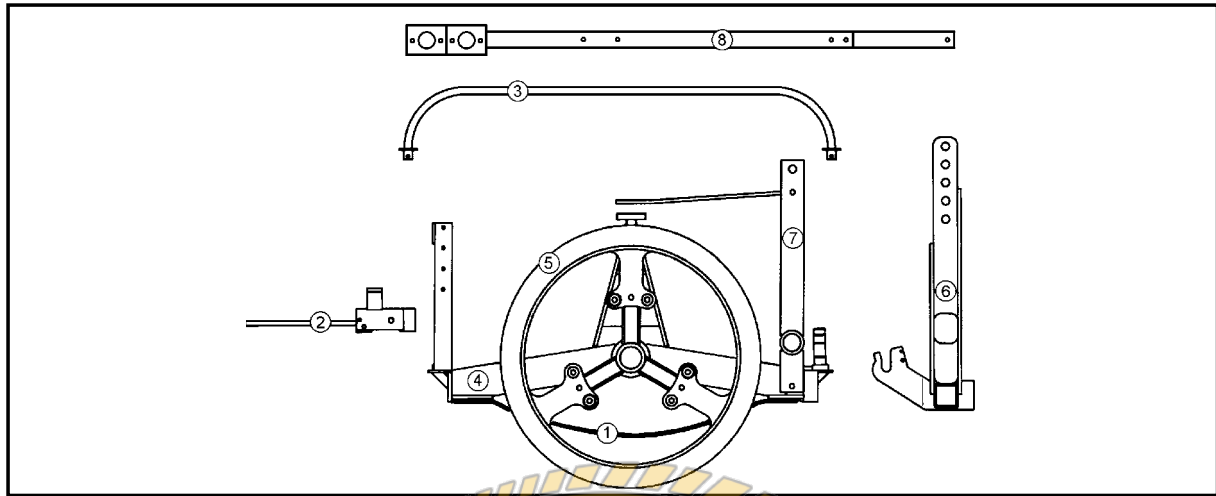

VarioPack 110 EP 90

Pos	Art.-Nr.	Artikeltext / Description	Abmessung	Seite	
1	621 1701	Reinigungsbänder	Cleaning tapes	EP 120/90	3
1	621 1702	Reinigungsbänder	Cleaning tapes	EP 140/90	4
1	621 1703	Reinigungsbänder	Cleaning tapes	EP 160/90	5
1	621 1704	Reinigungsbänder	Cleaning tapes	EP 180/90	6
1	621 1705	Reinigungsbänder	Cleaning tapes	EP 200/90	7
1	621 1706	Reinigungsbänder	Cleaning tapes	EP 220/90	8
1	621 1707	Reinigungsbänder	Cleaning tapes	EP 240/90	9
1	621 1708	Reinigungsbänder	Cleaning tapes	EP 260/90	10
1	621 1709	Reinigungsbänder	Cleaning tapes	EP 280/90	11
1	621 1710	Reinigungsbänder	Cleaning tapes	EP 300/90	12
1	621 1711	Reinigungsbänder	Cleaning tapes	EP 320/90	13
1	621 1712	Reinigungsbänder	Cleaning tapes	EP 340/90	14
1	621 1713	Reinigungsbänder	Cleaning tapes	EP 360/90	15
1	621 1714	Reinigungsbänder	Cleaning tapes	EP 380/90	16
1	621 1715	Reinigungsbänder	Cleaning tapes	EP 400/90	17
2	621 2490	Deichsel	Deichsel	Vari-AB 50x20x1810	18
2	621 2585	Fanggestänge höhenverstellbar	Hook linkage, adjustable	Variopack 110 1,1-2,1m (2,5)	19
2	621 2592	Fanggestänge höhenverstellbar	Hook linkage, adjustable	Variopack 110 2,0-3,0m	20
2	621 2593	Fanggestänge höhenverstellbar	Hook linkage, adjustable	Variopack 110 2,0-4,4m	21
2	629 7086	Stütze	Support	WEP-70+90	22
3	621 3131	Lenkstange	Connecting rod	110 WEP/90 1320mm	23
4	621 6303	Grundrahmen	Basic frame	Variopack 110 EP-90	24
5	623 9105	Packerring	Packer wheel	900-30°-A1/M16x240	25
5	623 9106	Packerring	Packer wheel	900-30°-I/M16x75	26
5	623 9107	Packerring	Packer wheel	900-30°-A/M16x260	27
5	623 9108	Packerring	Packer wheel	900-45°-I/M16x75	28
5	623 9109	Packerring	Packer wheel	900-45°-A/M16x260	29
5	623 9110	Packerring	Packer wheel	900-45°-A1/M16x240	30
6	640 7500	Schubvorrichtung	Push-linkage device	KAT2	31
6	640 7501	Schubvorrichtung	Push-linkage device	KAT2/Z3	32
6	640 7502	Schubvorrichtung	Push-linkage device	KAT2/Z2	33
7	640 8330	Geräteturm	Headstock	110 EP KAT2	34
8	621 2492	Deichsel	Deichsel	Vari-AB 60x20x2000	35