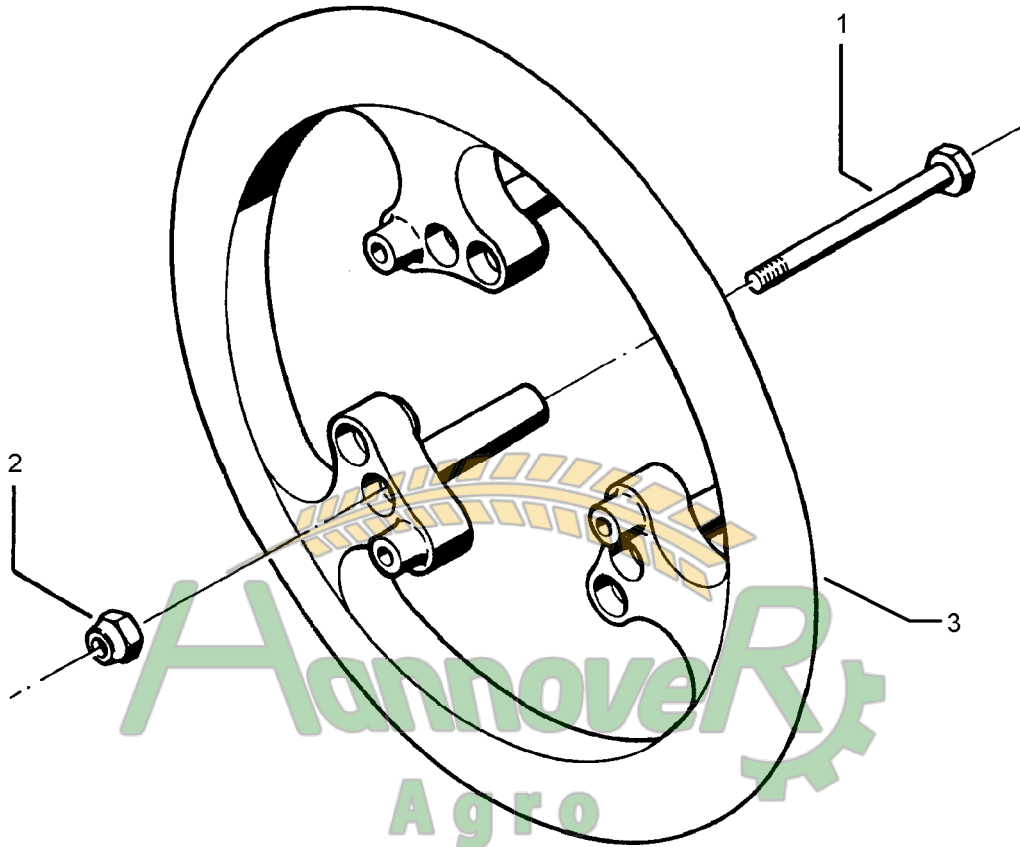

Замовлення запчастин

(050) 407-68-47
(050) 407-68-45

10.04

Pos.	Art.-Nr.	Stk.	Artikeltext / Description		Abmessung
1	301 4140	3	Sechskantschraube DIN931-A	Bolt	M16x240-8.8
2	303 0935	3	Sicherungsmutter	Selflocking nut	DIN985-NM16-8 Zn
3	423 9109	1	Packerring	Packer wheel	900x250 LKR 410/45°