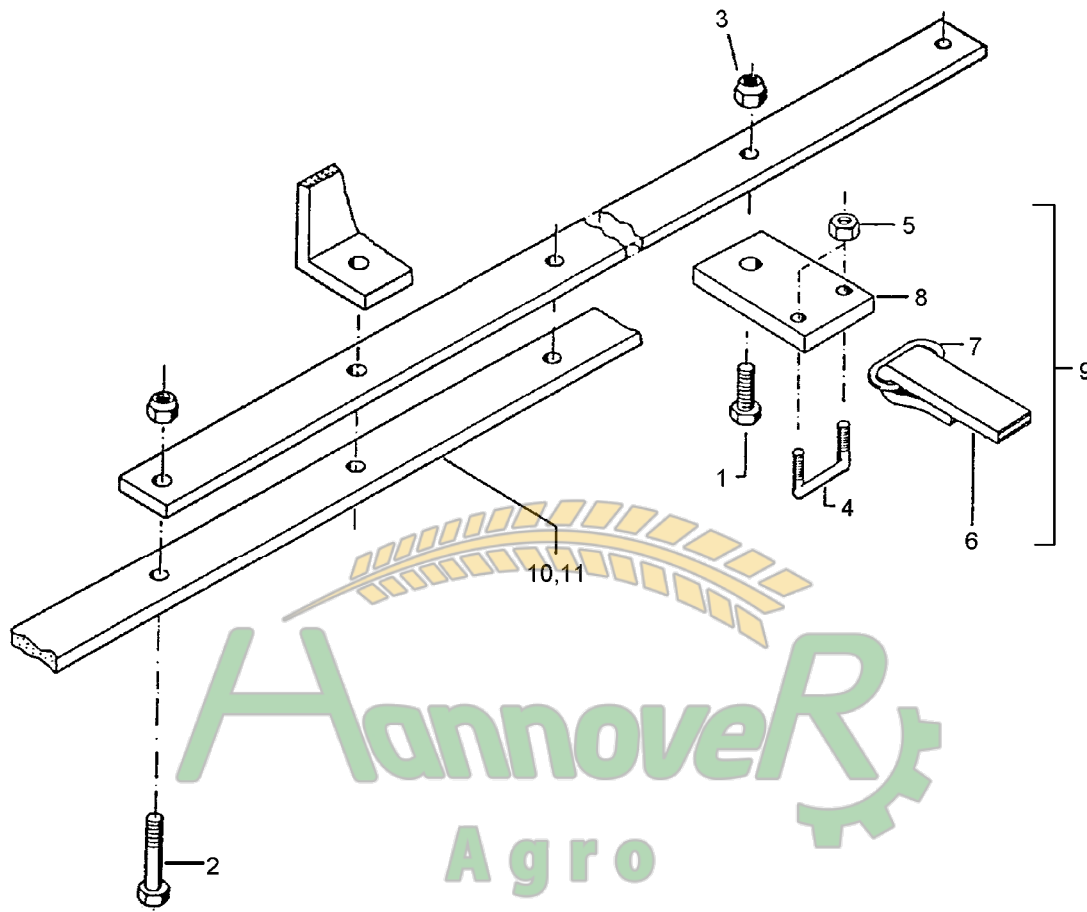

Замовлення запчастин

10.04

Pos.	Art.-Nr.	Stk.	Artikeltext / Description	Abmessung	
1	301 7334	20	Sechskantschraube DIN933	Screw	M12x35-8.8 Zn
2	301 5449	16	Sechskantschraube DIN931-A	Bolt	M12x45-8.8 Zn
3	303 0934	36	Sicherungsmutter	Selflocking nut	DIN985-NM12-8 Zn
4	301 7780	2	Bügelschraube	U-bolt	M10/30x35 (120)
5	303 1012	4	Sechskantmutter	Nut	M10 DIN934-8 Zn
6	331 5000	1	Gummiband	Rubber tape	30x10x1190
8	459 4565	2	Platte	Plate	60x6x90
9	331 6226	2	Kettenglied ungeschweißt	Chain link	8x35 B=35
10	421 1576	4	Träger	Carrier	80x12x840
11	421 1594	2	Träger	Carrier	80x20x2840