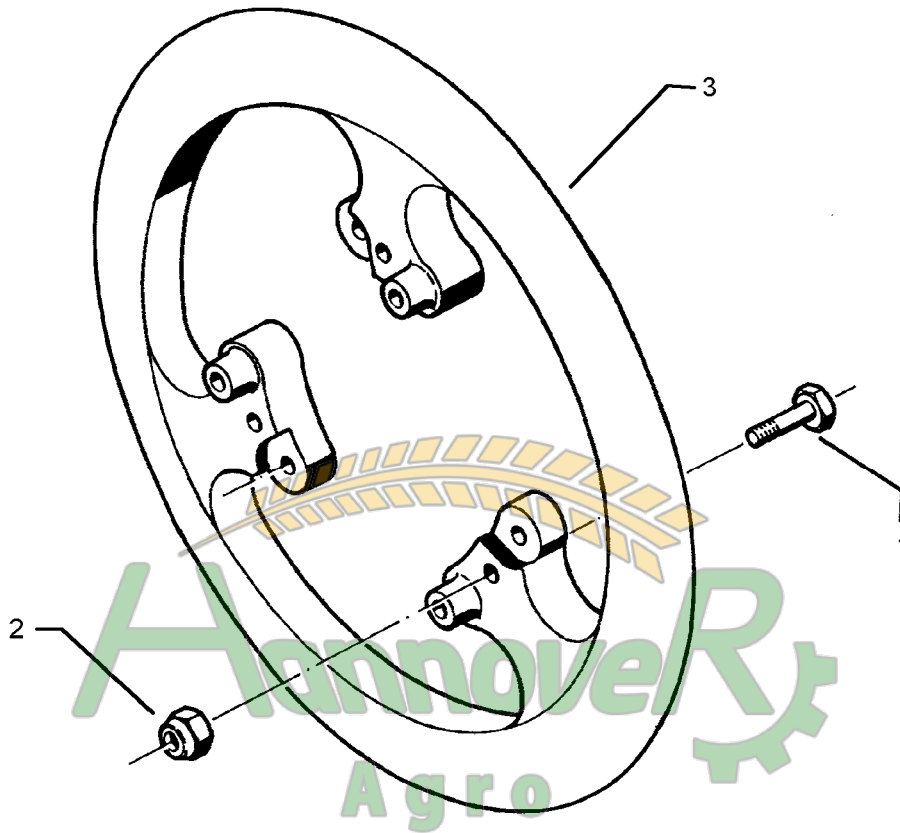

Замовлення запчастин

10.04

Pos.	Art.-Nr.	Stk.	Artikeltext / Description		Abmessung
1	301 3903	3	Sechskantschraube DIN931-A	Bolt	M16x75-8.8
2	303 0935	3	Sicherungsmutter	Selflocking nut	DIN985-NM16-8 Zn
3	423 9108	1	Packerring	Packer wheel	900x88 LKR 410/45°