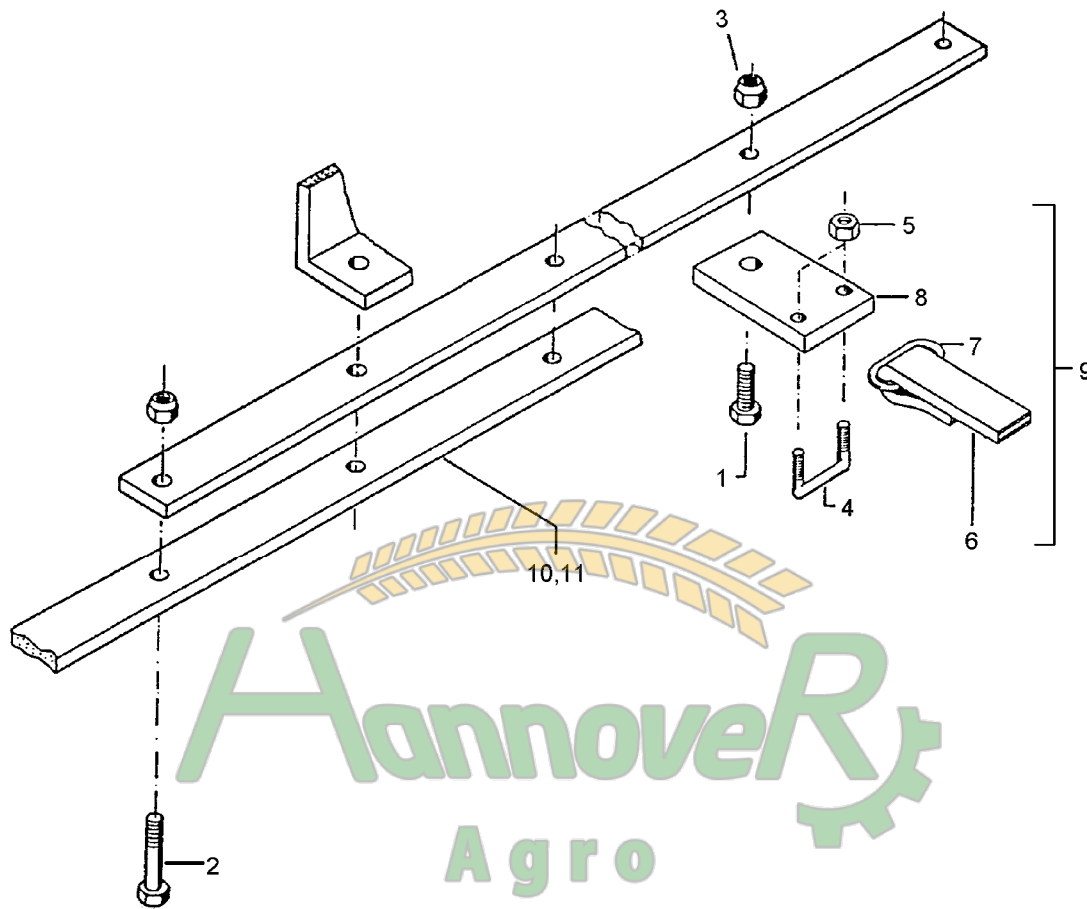

Замовлення запчастин

10.04

Pos.	Art.-Nr.	Stk.	Artikeltext / Description	Abmessung	
1	301 7334	24	Sechskantschraube DIN933	Screw	M12x35-8.8 Zn
2	301 5449	4	Sechskantschraube DIN931-A	Bolt	M12x45-8.8 Zn
3	303 0934	28	Sicherungsmutter	Selflocking nut	DIN985-NM12-8 Zn
4	301 7780	28	Bügelschraube	U-bolt	M10/30x35 (120)
5	303 1012	56	Sechskantmutter	Nut	M10 DIN934-8 Zn
6	331 5000	14	Gummiband	Rubber tape	30x10x1190
7	331 6226	28	Kettenglied ungeschweiß	Chain link	8x35 B=35
8	459 4565	28	Platte	Plate	60x6x90
9	331 5030	14	Gummiband kpl.	Rubber tape	30x10x1050
10	421 1592	4	Träger	Carrier	80x12x2040

**Hannover**
  
**Agro**
  
 Заповнення запчастин

10.04

Pos.	Art.-Nr.	Stk.	Artikeltext / Description	Abmessung	
1	301 7334	2	Sechskantschraube DIN933	Screw	M12x35-8.8 Zn
2	301 5449	24	Sechskantschraube DIN931-A	Bolt	M12x45-8.8 Zn
3	303 0934	30	Sicherungsmutter	Selflocking nut	DIN985-NM12-8 Zn
4	301 7780	2	Bügelschraube	U-bolt	M10/30x35 (120)
5	303 1012	4	Sechskantmutter	Nut	M10 DIN934-8 Zn
6	331 5000	1	Gummiband	Rubber tape	30x10x1190
7	331 6226	2	Kettenglied ungeschweißt	Chain link	8x35 B=35
8	459 4565	2	Platte	Plate	60x6x90
9	331 5030	15	Gummiband kpl.	Rubber tape	30x10x1050
10	421 1594	2	Träger	Carrier	80x20x2840
11	421 1576	2	Träger	Carrier	80x12x840
12	301 5452	4	Sechskantschraube DIN931-A	Bolt	M12x60-8.8 Zn