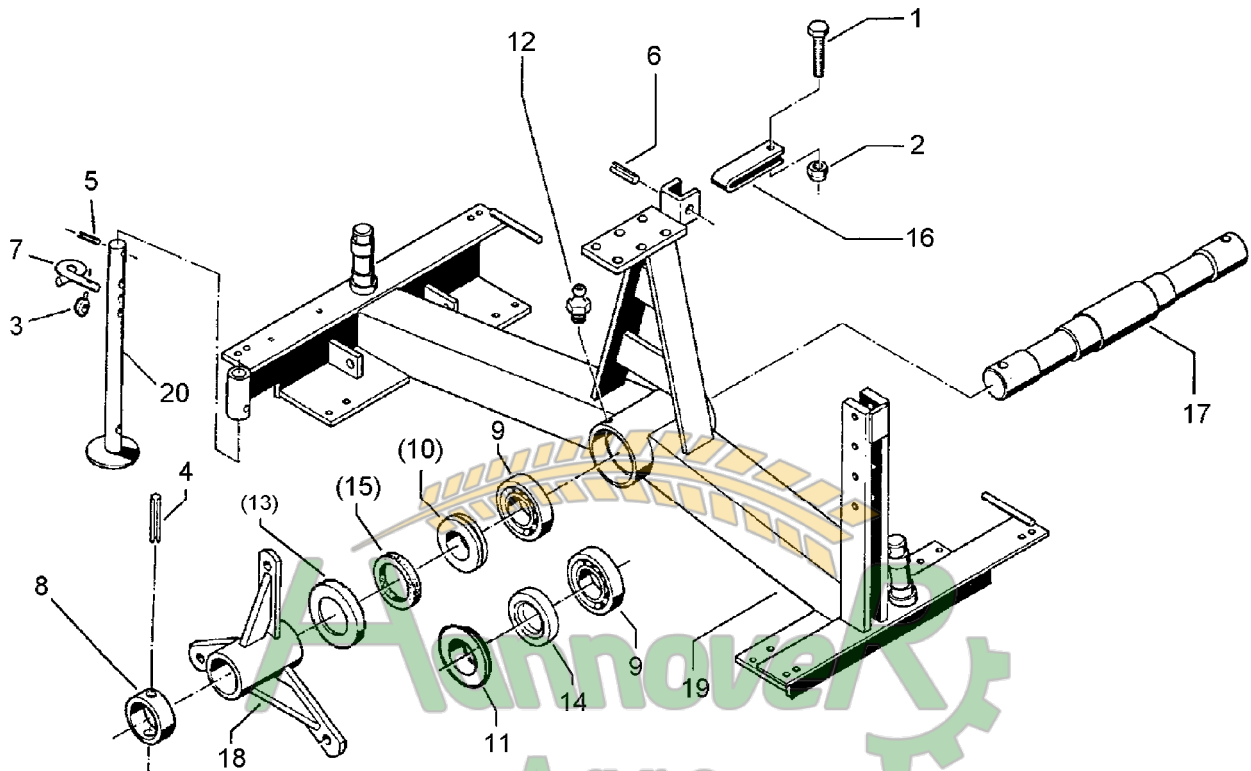

Замовлення запчастин

10.04

Pos.	Art.-Nr.	Stk.	Artikeltext / Description	Abmessung
1	301 5407	8	Sechskantschraube DIN933	Screw M16x55-8.8 Zn
2	303 0935	8	Sicherungsmutter	Selflocking nut DIN985-NM16-8 Zn
3	305 8551	8	Federsicherung	Securing clip 41x3
4	309 6038	4	Spannhülse	Expansion bush 5x30-DIN1481 Chrom 8
5	311 9302	2	Klappstift	Securing pin 12x60
6	313 8610	4	Poggestert	Pin D10x85 Zn (10x210)
7	313 8710	2	Bolzen	Pin BB D16x85/102 Zn
8	315 8006	4	Niet	Rivet 12x55 BO Zn
9	331 6244	2	Kette	Chain G8x32 12GL MN4 Zn-V
10	331 8380	4	Malotte ohne Gewinde	Shackle D13
11	421 2250	2	Fanghakenverlängerung	Hook-extension 50x18x1240
12	421 2251	2	Fanghaken	Hook 50x18x1910 1,6-3,0m
13	421 2322	1	Schwenkgehäuse	Pivot housing D40x100/50
14	421 2323	1	Schwenkgehäuse	Pivot housing D40x100/50
15	421 2592	2	Schwenkarm	Swinging arm 50x20x1810

Замовлення запчастин

10.04

Pos.	Art.-Nr.	Stk.	Artikeltext / Description	Abmessung	
1	301 3313	1	Sechskantschraube DIN933	Screw	M12x25-8.8
2	301 3903	1	Sechskantschraube DIN931-A	Bolt	M16x75-8.8
3	303 0935	1	Sicherungsmutter	Selflocking nut	DIN985-NM16-8 Zn
4	317 8630	1	Halter	Holder	40x20x85-WEP 70+90
5	429 7086	1	Stütze	Support	D20x450 WEP 70+90

Замовлення запчастин

10.04

Pos.	Art.-Nr.	Stk.	Artikeltext / Description	Abmessung
1	311 9565	2	Klappstift	Securing pin
2	421 3131	1	Lenkstange	Connecting rod
				4,5mm
				D25x1320-1810mm

Замовлення запчастин