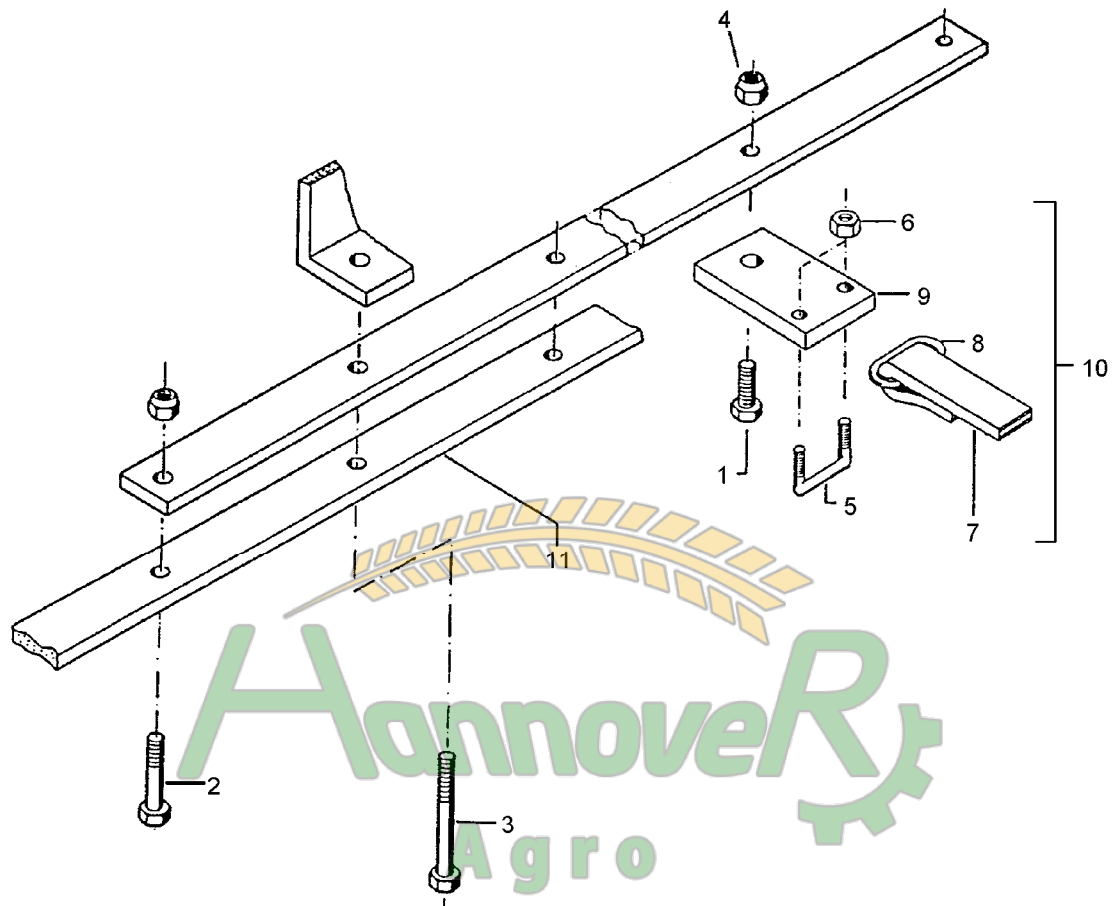

Hannover  
 Agro  
 Замоклення запчастин  
 (050) 407 68 47  
 (050) 407 68 45

10.04

Pos.	Art.-Nr.	Stk.	Artikeltext / Description	Abmessung	
1	301 7334	10	Sechskantschraube DIN933	Screw	M12x35-8.8 Zn
2	301 5452	4	Sechskantschraube DIN931-A	Bolt	M12x60-8.8 Zn
3	303 0934	14	Sicherungsmutter	Selflocking nut	DIN985-NM12-8 Zn
4	301 7780	14	Bügelsschraube	U-bolt	M10/30x35 (120)
5	303 1012	28	Sechskantmutter	Nut	M10 DIN934-8 Zn
6	331 5000	7	Gummiband	Rubber tape	30x10x1190
7	331 6226	14	Kettenglied ungeschweißst	Chain link	8x35 B=35
8	459 4565	14	Platte	Plate	60x6x90
9	331 5030	7	Gummiband kpl.	Rubber tape	30x10x1050
10	421 1580	2	Träger	Carrier	80x15x1440

Замовлення запчастин

10.04

Pos.	Art.-Nr.	Stk.	Artikeltext / Description	Abmessung	
1	301 7334	4	Sechskantschraube DIN933	Screw	M12x35-8.8 Zn
2	301 5449	8	Sechskantschraube DIN931-A	Bolt	M12x45-8.8 Zn
3	301 5452	4	Sechskantschraube DIN931-A	Bolt	M12x60-8.8 Zn
4	303 0934	16	Sicherungsmutter	Selflocking nut	DIN985-NM12-8 Zn
5	301 7780	16	Bügelsschraube	U-bolt	M10/30x35 (120)
6	303 1012	32	Sechskantmutter	Nut	M10 DIN934-8 Zn
7	331 5000	8	Gummiband	Rubber tape	30x10x1190
8	331 6226	16	Kettenglied ungeschweißt	Chain link	8x35 B=35
9	459 4565	16	Platte	Plate	60x6x90
10	331 5030	8	Gummiband kpl.	Rubber tape	30x10x1050
11	421 1580	4	Träger	Carrier	80x15x1440

Замовлення запчастин

10.04

Pos.	Art.-Nr.	Stk.	Artikeltext / Description	Abmessung	
1	301 7334	8	Sechskantschraube DIN933	Screw	M12x35-8.8 Zn
2	301 5449	6	Sechskantschraube DIN931-A	Bolt	M12x45-8.8 Zn
3	301 5452	4	Sechskantschraube DIN931-A	Bolt	M12x60-8.8 Zn
4	303 0934	18	Sicherungsmutter	Selflocking nut	DIN985-NM12-8 Zn
5	301 7780	18	Bügelsschraube	U-bolt	M10/30x35 (120)
6	303 1012	36	Sechskantmutter	Nut	M10 DIN934-8 Zn
7	331 5000	9	Gummiband	Rubber tape	30x10x1190
8	331 6226	18	Kettenglied ungeschweißt	Chain link	8x35 B=35
9	459 4565	18	Platte	Plate	60x6x90
10	331 5030	9	Gummiband kpl.	Rubber tape	30x10x1050
11	421 1580	4	Träger	Carrier	80x15x1440