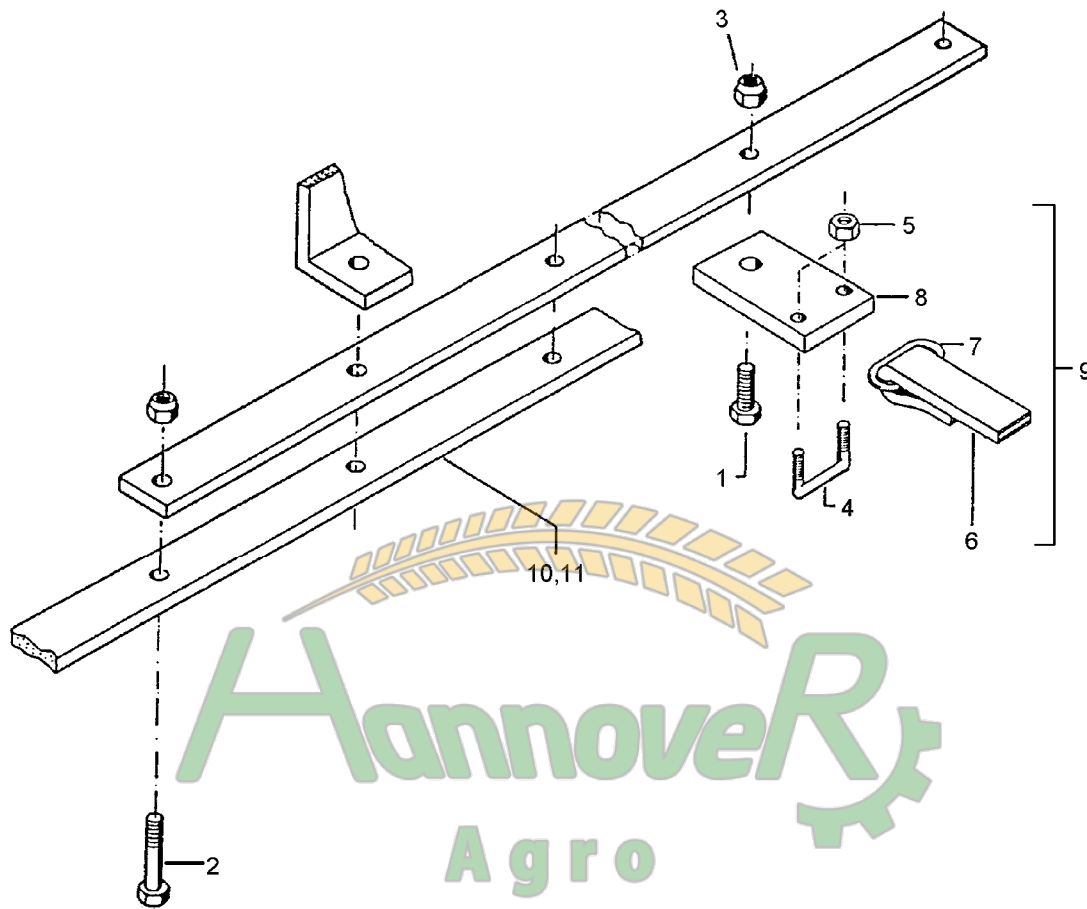

Замовлення запчастин

10.04

Pos.	Art.-Nr.	Stk.	Artikeltext / Description	Abmessung	
1	301 7334	16	Sechskantschraube DIN933	Screw	M12x35-8.8 Zn
2	301 5449	2	Sechskantschraube DIN931-A	Bolt	M12x45-8.8 Zn
3	301 5452	4	Sechskantschraube DIN931-A	Bolt	M12x60-8.8 Zn
4	303 0934	22	Sicherungsmutter	Selflocking nut	DIN985-NM12-8 Zn
5	301 7780	22	Bügelsschraube	U-bolt	M10/30x35 (120)
6	303 1012	44	Sechskantmutter	Nut	M10 DIN934-8 Zn
7	331 5000	11	Gummiband	Rubber tape	30x10x1190
8	331 6226	22	Kettenglied ungeschweißt	Chain link	8x35 B=35
9	459 4565	22	Platte	Plate	60x6x90
10	331 5030	11	Gummiband kpl.	Rubber tape	30x10x1050
11	421 1580	4	Träger	Carrier	80x15x1440

Замовлення запчастин

10.04

Pos.	Art.-Nr.	Stk.	Artikeltext / Description	Abmessung	
1	301 7334	20	Sechskantschraube DIN933	Screw	M12x35-8.8 Zn
2	301 5452	4	Sechskantschraube DIN931-A	Bolt	M12x60-8.8 Zn
3	303 0934	24	Sicherungsmutter	Selflocking nut	DIN985-NM12-8 Zn
4	301 7780	24	Bügelsschraube	U-bolt	M10/30x35 (120)
5	303 1012	48	Sechskantmutter	Nut	M10 DIN934-8 Zn
6	331 5000	12	Gummiband	Rubber tape	30x10x1190
7	331 6226	24	Kettenglied ungeschweißt	Chain link	8x35 B=35
8	459 4565	24	Platte	Plate	60x6x90
9	331 5030	12	Gummiband kpl.	Rubber tape	30x10x1050
10	421 1580	4	Träger	Carrier	80x15x1440