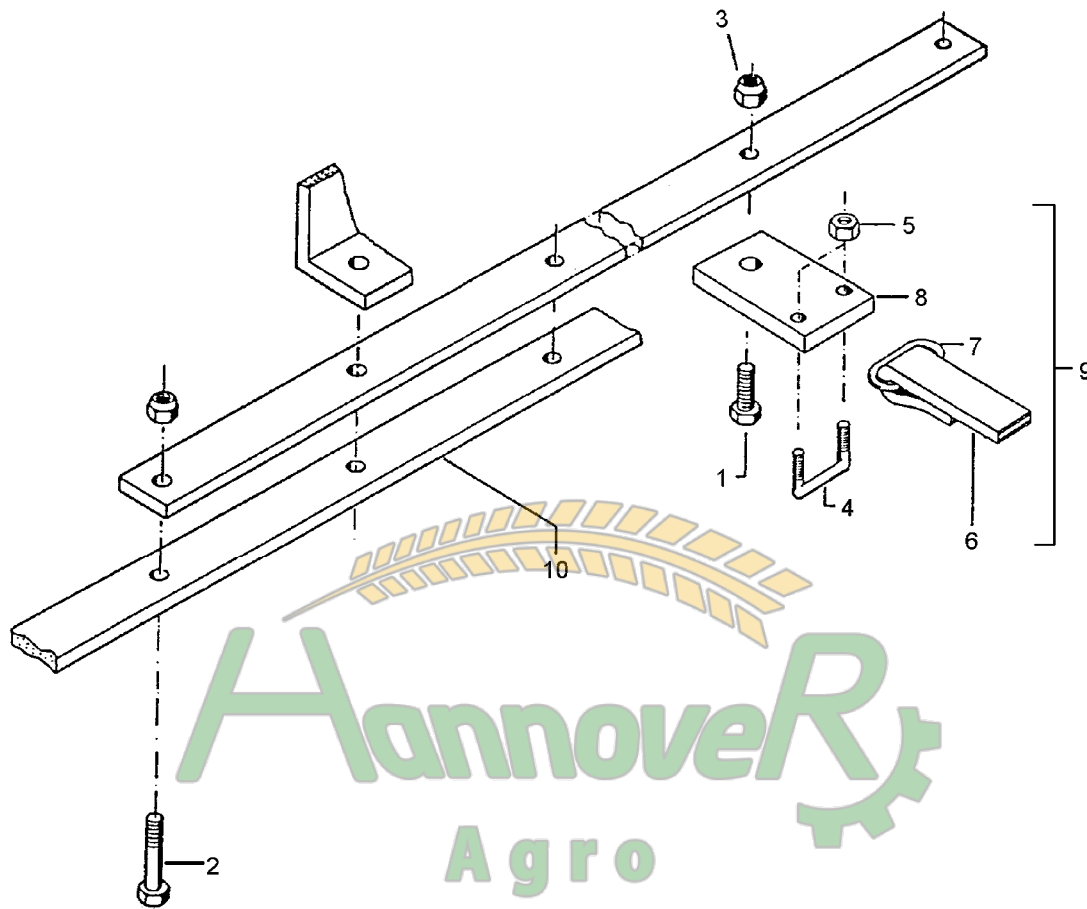

Замовлення запчастин

10.04

Pos.	Art.-Nr.	Stk.	Artikeltext / Description	Abmessung	
1	301 7334	20	Sechskantschraube DIN933	Screw	M12x35-8.8 Zn
2	301 5452	4	Sechskantschraube DIN931-A	Bolt	M12x60-8.8 Zn
3	303 0934	24	Sicherungsmutter	Selflocking nut	DIN985-NM12-8 Zn
4	301 7780	24	Bügelsschraube	U-bolt	M10/30x35 (120)
5	303 1012	48	Sechskantmutter	Nut	M10 DIN934-8 Zn
6	331 5000	12	Gummiband	Rubber tape	30x10x1190
7	331 6226	24	Kettenglied ungeschweißt	Chain link	8x35 B=35
8	459 4565	24	Platte	Plate	60x6x90
9	331 5030	12	Gummiband kpl.	Rubber tape	30x10x1050
10	421 1580	4	Träger	Carrier	80x15x1440

Замовлення запчастин

10.04

Pos.	Art.-Nr.	Stk.	Artikeltext / Description	Abmessung	
1	301 7334	18	Sechskantschraube DIN933	Screw	M12x35-8.8 Zn
2	301 5449	8	Sechskantschraube DIN931-A	Bolt	M12x45-8.8 Zn
3	303 0934	26	Sicherungsmutter	Selflocking nut	DIN985-NM12-8 Zn
4	301 7780	26	Bügelschraube	U-bolt	M10/30x35 (120)
5	303 1012	52	Sechskantmutter	Nut	M10 DIN934-8 Zn
6	331 5000	13	Gummiband	Rubber tape	30x10x1190
7	331 6226	26	Kettenglied ungeschweiß	Chain link	8x35 B=35
8	459 4565	26	Platte	Plate	60x6x90
9	331 5030	13	Gummiband kpl.	Rubber tape	30x10x1050
10	421 1576	2	Träger	Carrier	80x12x840
11	421 1592	2	Träger	Carrier	80x12x2040