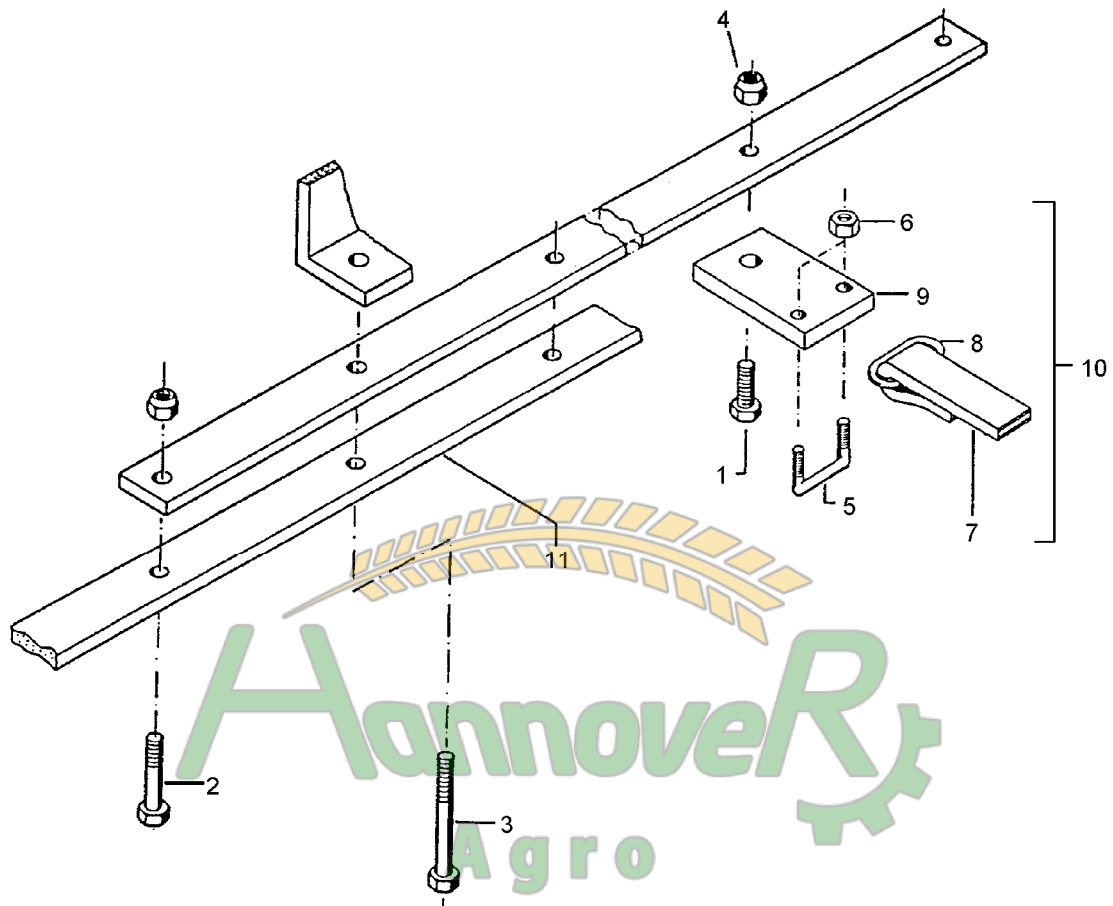

Замовлення запчастин

10.04

Pos.	Art.-Nr.	Stk.	Artikeltext / Description	Abmessung	
1	301 7334	8	Sechskantschraube DIN933	Screw	M12x35-8.8 Zn
2	301 5449	6	Sechskantschraube DIN931-A	Bolt	M12x45-8.8 Zn
3	301 5452	4	Sechskantschraube DIN931-A	Bolt	M12x60-8.8 Zn
4	303 0934	18	Sicherungsmutter	Selflocking nut	DIN985-NM12-8 Zn
5	301 7780	18	Bügelsschraube	U-bolt	M10/30x35 (120)
6	303 1012	36	Sechskantmutter	Nut	M10 DIN934-8 Zn
7	331 5000	9	Gummiband	Rubber tape	30x10x1190
8	331 6226	18	Kettenglied ungeschweißt	Chain link	8x35 B=35
9	459 4565	18	Platte	Plate	60x6x90
10	331 5030	9	Gummiband kpl.	Rubber tape	30x10x1050
11	421 1580	4	Träger	Carrier	80x15x1440

Замовлення запчастин

10.04

Pos.	Art.-Nr.	Stk.	Artikeltext / Description	Abmessung	
1	301 7334	12	Sechskantschraube DIN933	Screw	M12x35-8.8 Zn
2	301 5449	4	Sechskantschraube DIN931-A	Bolt	M12x45-8.8 Zn
3	301 5452	4	Sechskantschraube DIN931-A	Bolt	M12x60-8.8 Zn
4	303 0935	20	Sicherungsmutter	Selflocking nut	DIN985-NM16-8 Zn
5	301 7780	20	Bügelsschraube	U-bolt	M10/30x35 (120)
6	303 1012	40	Sechskantmutter	Nut	M10 DIN934-8 Zn
7	331 5000	10	Gummiband	Rubber tape	30x10x1190
8	331 6226	20	Kettenglied ungeschweißt	Chain link	8x35 B=35
9	459 4565	20	Platte	Plate	60x6x90
10	331 5030	10	Gummiband kpl.	Rubber tape	30x10x1050
11	421 1580	4	Träger	Carrier	80x15x1440