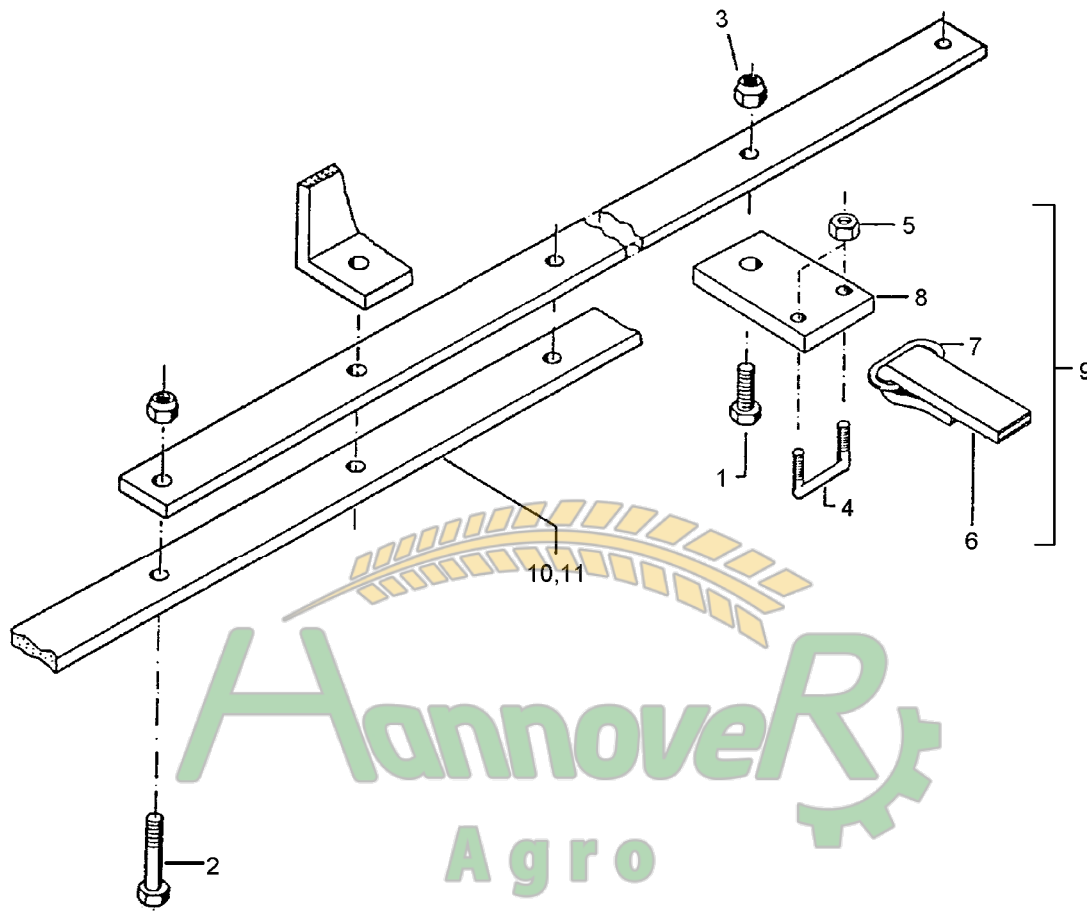

Замовлення запчастин

10.04

Pos.	Art.-Nr.	Stk.	Artikeltext / Description	Abmessung	
1	301 7334	18	Sechskantschraube DIN933	Screw	M12x35-8.8 Zn
2	301 5449	8	Sechskantschraube DIN931-A	Bolt	M12x45-8.8 Zn
3	303 0934	26	Sicherungsmutter	Selflocking nut	DIN985-NM12-8 Zn
4	301 7780	26	Bügelschraube	U-bolt	M10/30x35 (120)
5	303 1012	52	Sechskantmutter	Nut	M10 DIN934-8 Zn
6	331 5000	13	Gummiband	Rubber tape	30x10x1190
7	331 6226	26	Kettenglied ungeschweiß	Chain link	8x35 B=35
8	459 4565	26	Platte	Plate	60x6x90
9	331 5030	13	Gummiband kpl.	Rubber tape	30x10x1050
10	421 1576	2	Träger	Carrier	80x12x840
11	421 1592	2	Träger	Carrier	80x12x2040

Замовлення запчастин

10.04

Pos.	Art.-Nr.	Stk.	Artikeltext / Description	Abmessung	
1	301 7334	24	Sechskantschraube DIN933	Screw	M12x35-8.8 Zn
2	301 5449	4	Sechskantschraube DIN931-A	Bolt	M12x45-8.8 Zn
3	303 0934	28	Sicherungsmutter	Selflocking nut	DIN985-NM12-8 Zn
4	301 7780	28	Bügelschraube	U-bolt	M10/30x35 (120)
5	303 1012	56	Sechskantmutter	Nut	M10 DIN934-8 Zn
6	331 5000	14	Gummiband	Rubber tape	30x10x1190
7	331 6226	28	Kettenglied ungeschweiß	Chain link	8x35 B=35
8	459 4565	28	Platte	Plate	60x6x90
9	331 5030	14	Gummiband kpl.	Rubber tape	30x10x1050
10	421 1592	4	Träger	Carrier	80x12x2040