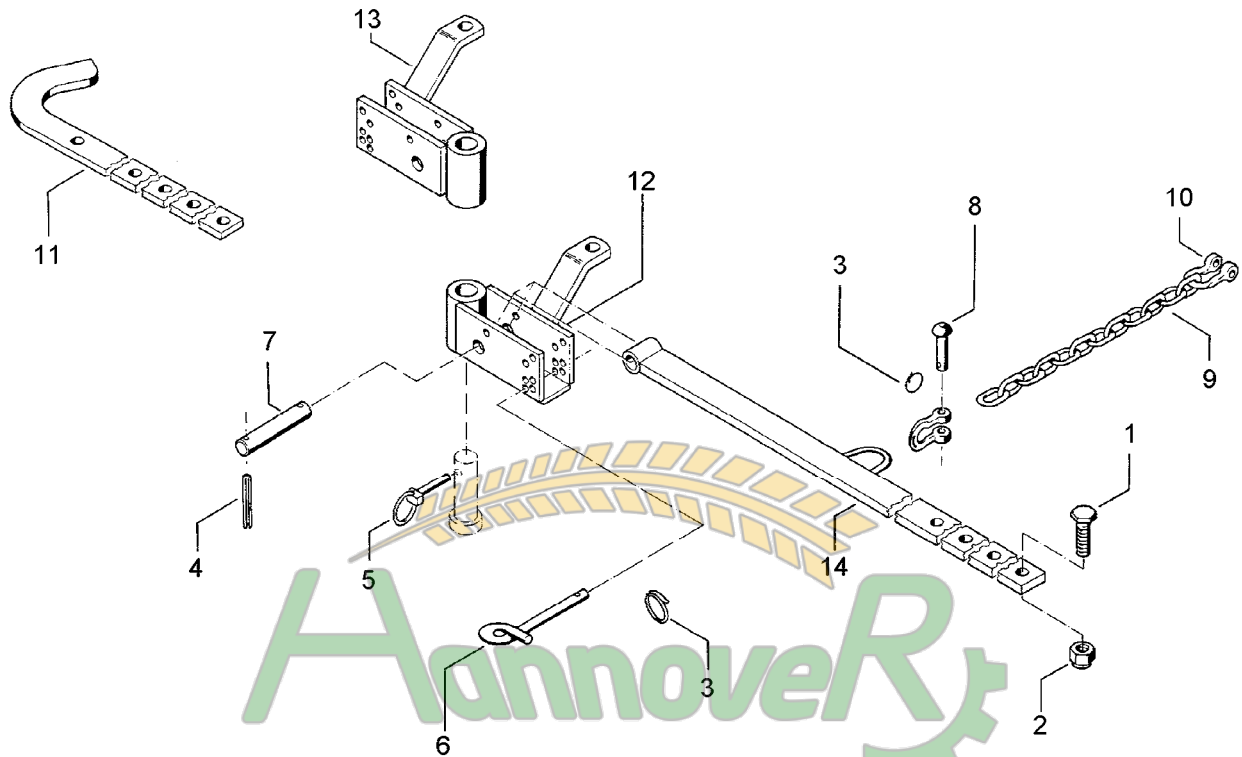

Замовлення запчастин

10.04

Pos.	Art.-Nr.	Stk.	Artikeltext / Description	Abmessung	
1	305 8551	4	Federsicherung	Securing clip	41x3
2	311 9302	1	Klappstift	Securing pin	12x60
3	315 8006	4	Niet	Rivet	12x55 BO Zn
4	331 6244	2	Kette	Chain	G8x32 12GL MN4 Zn-V
5	331 8380	4	Malotte ohne Gewinde	Shackle	D13
6	309 6038	2	Spannhülse	Expansion bush	5x30-DIN1481 Chrom 8
7	313 8610	2	Poggestert	Pin	D10x85 Zn (10x210)
8	313 8710	1	Bolzen	Pin	BB D16x85/102 Zn
9	421 2323	1	Schwenkgehäuse	Pivot housing	D40x100/50
10	421 2592	1	Schwenkarm	Swinging arm	50x20x1810

Замовлення запчастин

10.04

Pos.	Art.-Nr.	Stk.	Artikeltext / Description	Abmessung	
1	301 5407	4	Sechskantschraube DIN933	Screw	M16x55-8.8 Zn
2	303 0935	4	Sicherungsmutter	Selflocking nut	DIN985-NM16-8 Zn
3	305 8551	8	Federsicherung	Securing clip	41x3
4	309 6038	4	Spannhülse	Expansion bush	5x30-DIN1481 Chrom 8
5	311 9302	2	Klappstift	Securing pin	12x60
6	313 8610	4	Poggestert	Pin	D10x85 Zn (10x210)
7	313 8710	2	Bolzen	Pin	BB D16x85/102 Zn
8	315 8006	4	Niet	Rivet	12x55 BO Zn
9	331 6244	2	Kette	Chain	G8x32 12GL MN4 Zn-V
10	331 8380	4	Malotte ohne Gewinde	Shackle	D13
11	421 2225	2	Fanghaken	Hook	50x10x1480 1,2-1,8m
12	421 2322	1	Schwenkgehäuse	Pivot housing	D40x100/50
13	421 2323	1	Schwenkgehäuse	Pivot housing	D40x100/50
14	421 2585	2	Schwenkarm	Swinging arm	50x20x1310