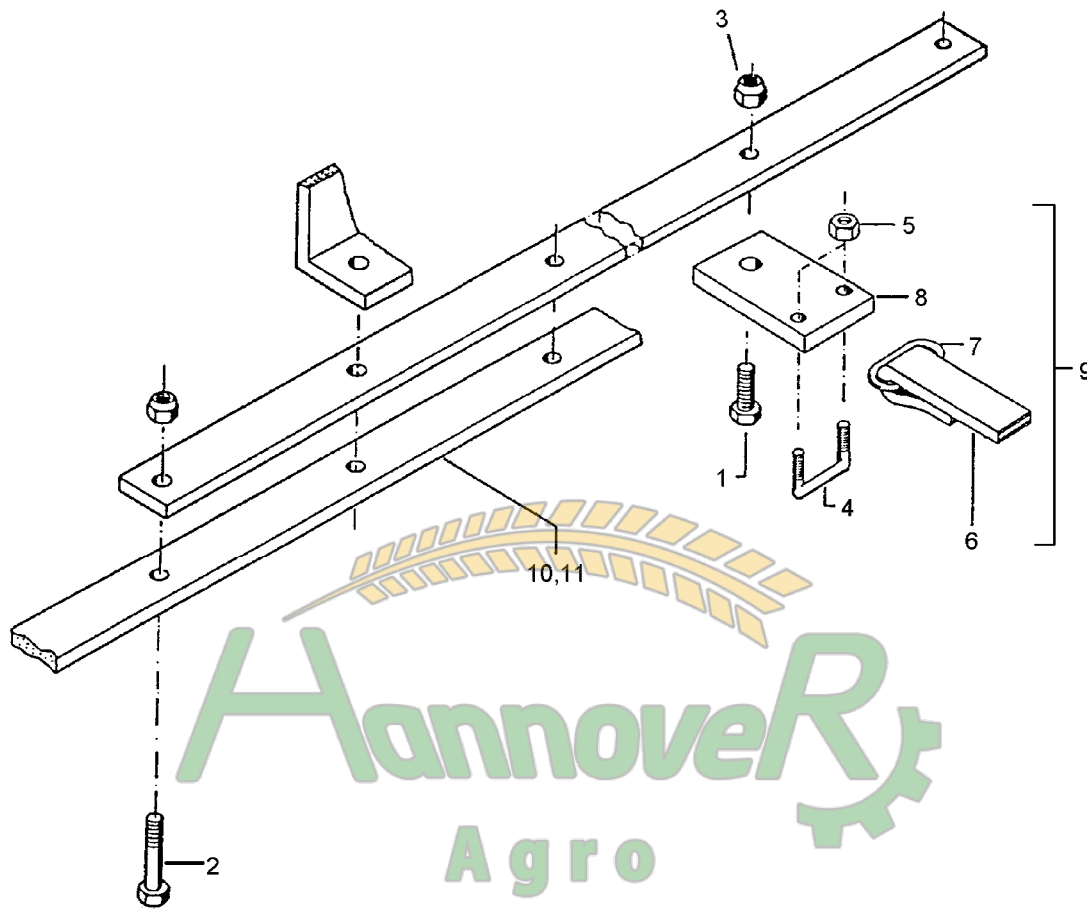

**Hannover**
  
**Agro**
  
 Заповнення запчастин

10.04

Pos.	Art.-Nr.	Stk.	Artikeltext / Description	Abmessung	
1	301 7334	2	Sechskantschraube DIN933	Screw	M12x35-8.8 Zn
2	301 5449	24	Sechskantschraube DIN931-A	Bolt	M12x45-8.8 Zn
3	303 0934	30	Sicherungsmutter	Selflocking nut	DIN985-NM12-8 Zn
4	301 7780	2	Bügelschraube	U-bolt	M10/30x35 (120)
5	303 1012	4	Sechskantmutter	Nut	M10 DIN934-8 Zn
6	331 5000	1	Gummiband	Rubber tape	30x10x1190
7	331 6226	2	Kettenglied ungeschweißt	Chain link	8x35 B=35
8	459 4565	2	Platte	Plate	60x6x90
9	331 5030	15	Gummiband kpl.	Rubber tape	30x10x1050
10	421 1594	2	Träger	Carrier	80x20x2840
11	421 1576	2	Träger	Carrier	80x12x840
12	301 5452	4	Sechskantschraube DIN931-A	Bolt	M12x60-8.8 Zn

Замовлення запчастин

10.04

Pos.	Art.-Nr.	Stk.	Artikeltext / Description	Abmessung	
1	301 7334	4	Sechskantschraube DIN933	Screw	M12x35-8.8 Zn
2	301 5449	24	Sechskantschraube DIN931-A	Bolt	M12x45-8.8 Zn
3	303 0934	32	Sicherungsmutter	Selflocking nut	DIN985-NM12-8 Zn
4	301 7780	2	Bügelschraube	U-bolt	M10/30x35 (120)
5	303 1012	4	Sechskantmutter	Nut	M10 DIN934-8 Zn
6	331 5000	1	Gummiband	Rubber tape	30x10x1190
7	331 6226	2	Kettenglied ungeschweißt	Chain link	8x35 B=35
8	459 4565	2	Platte	Plate	60x6x90
9	331 5030	16	Gummiband kpl.	Rubber tape	30x10x1050
10	421 1576	2	Träger	Carrier	80x12x840
11	421 1594	2	Träger	Carrier	80x20x2840
12	301 5452	4	Sechskantschraube DIN931-A	Bolt	M12x60-8.8 Zn