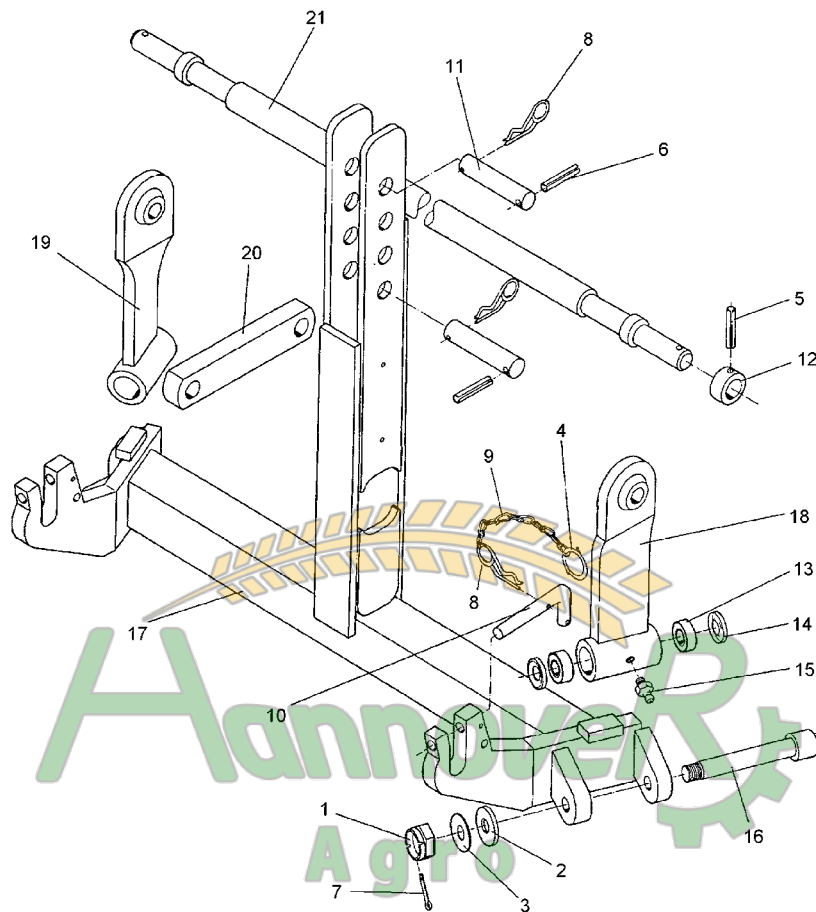

Замовлення запчастин

10.04

Pos.	Art.-Nr.	Stk.	Artikeltext / Description		Abmessung
1	301 3903	3	Sechskantschraube DIN931-A	Bolt	M16x75-8.8
2	303 0935	3	Sicherungsmutter	Selflocking nut	DIN985-NM16-8 Zn
3	423 9108	1	Packerring	Packer wheel	900x88 LKR 410/45°

Замовлення запчастин

(050) 407-68-47  
(050) 407-68-45

10.04

Pos.	Art.-Nr.	Stk.	Artikeltext / Description		Abmessung
1	301 4142	3	Sechskantschraube DIN931-A	Bolt	M16x260-8.8
2	303 0935	3	Sicherungsmutter	Selflocking nut	DIN985-NM16-8 Zn
3	423 9109	1	Packerring	Packer wheel	900x250 LKR 410/45°

10.04

Pos.	Art.-Nr.	Stk.	Artikeltext / Description	Abmessung	
1	303 0192	2	Kronenmutter	Castle nut	DIN937-M24
2	305 6256	2	Scheibe mit Fase	Washer	D51/25x5
3	305 6257	4	Scheibe	Washer	D51/25 H12x5
4	305 8551	2	Federsicherung	Securing clip	41x3
5	309 6205	2	Spannhülse	Expansion bush	12x36-DIN1481
6	309 7000	2	Spannhülse	Expansion bush	8x50-DIN1481 Chrom 8
7	311 7634	2	Splint	Peg	5x40 DIN94-St Zn
8	311 8605	4	Federstecker	Spring pin	5 DIN11024 Zn
9	331 6130	2	Knotenkette	Chain	D2x150
10	313 8141	2	Verriegelungsbolzen	Locking pin	RB D16x57/150
11	313 7812	2	Oberlenkerbolzen	Top link pin	KAT2 D25,4x156
12	317 6858	2	Röhrchen	Tube	35/28,2x20
13	319 9209	4	Kegelrollenlager	Bearing	33205.
14	323 1820	4	Nilos-Ring	Nilos ring	33205 AV
15	323 6348	2	Schmiernippel	Grease nipple	AM10x1 DIN71412
16	440 7490	2	Achse	Axle	D35/25x220 SW24
17	440 7500	1	Turm zur Schubvorrichtung	Headstock	KAT2 SVP
18	440 7501	1	Lenker zur Schubvorrichtung	Link	LI-SVP
19	440 7502	1	Lenker zur Schubvorrichtung	Link	RE-SVP
20	440 7503	1	Lenker	Link	50x30x250 1x195 D27
21	461 7870	1	Schienenwelle	Drawbar	D40 KAT2-SVP