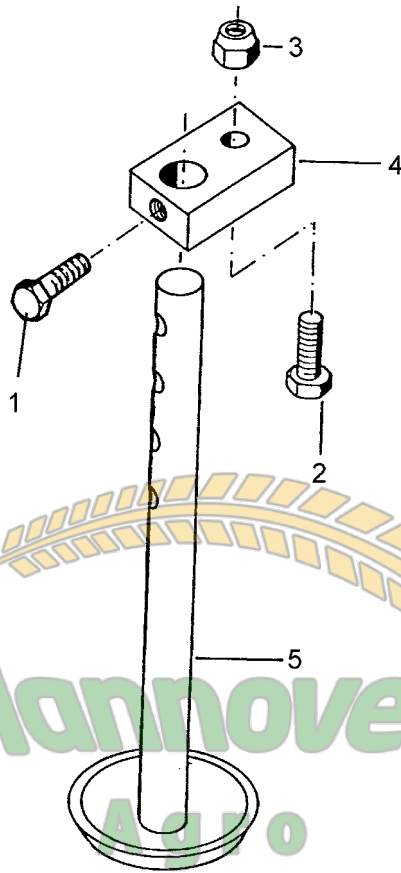

Hannover

Agro

Замовлення запчастин

(050) 407 68 47  
(050) 407 68 45

10.04

Pos.	Art.-Nr.	Stk.	Artikeltext / Description	Abmessung	
1	301 5407	4	Sechskantschraube DIN933	Screw	M16x55-8.8 Zn
2	303 0935	4	Sicherungsmutter	Selflocking nut	DIN985-NM16-8 Zn
3	305 8551	8	Federsicherung	Securing clip	41x3
4	309 6038	4	Spannhülse	Expansion bush	5x30-DIN1481 Chrom 8
5	311 9302	2	Klappstift	Securing pin	12x60
6	313 8610	4	Poggestert	Pin	D10x85 Zn (10x210)
7	313 8710	2	Bolzen	Pin	BB D16x85/102 Zn
8	315 8006	4	Niet	Rivet	12x55 BO Zn
9	331 6244	2	Kette	Chain	G8x32 12GL MN4 Zn-V
10	331 8380	4	Malotte ohne Gewinde	Shackle	D13
11	421 2251	2	Fanghaken	Hook	50x18x1910 1,6-3,0m
12	421 2322	1	Schwenkgehäuse	Pivot housing	D40x100/50
13	421 2323	1	Schwenkgehäuse	Pivot housing	D40x100/50
14	421 2592	2	Schwenkarm	Swinging arm	50x20x1810

Замовлення запчастин

10.04

Pos.	Art.-Nr.	Stk.	Artikeltext / Description	Abmessung
1	301 5407	8	Sechskantschraube DIN933	Screw M16x55-8.8 Zn
2	303 0935	8	Sicherungsmutter	Selflocking nut DIN985-NM16-8 Zn
3	305 8551	8	Federsicherung	Securing clip 41x3
4	309 6038	4	Spannhülse	Expansion bush 5x30-DIN1481 Chrom 8
5	311 9302	2	Klappstift	Securing pin 12x60
6	313 8610	4	Poggestert	Pin D10x85 Zn (10x210)
7	313 8710	2	Bolzen	Pin BB D16x85/102 Zn
8	315 8006	4	Niet	Rivet 12x55 BO Zn
9	331 6244	2	Kette	Chain G8x32 12GL MN4 Zn-V
10	331 8380	4	Malotte ohne Gewinde	Shackle D13
11	421 2250	2	Fanghakenverlängerung	Hook-extension 50x18x1240
12	421 2251	2	Fanghaken	Hook 50x18x1910 1,6-3,0m
13	421 2322	1	Schwenkgehäuse	Pivot housing D40x100/50
14	421 2323	1	Schwenkgehäuse	Pivot housing D40x100/50
15	421 2592	2	Schwenkarm	Swinging arm 50x20x1810