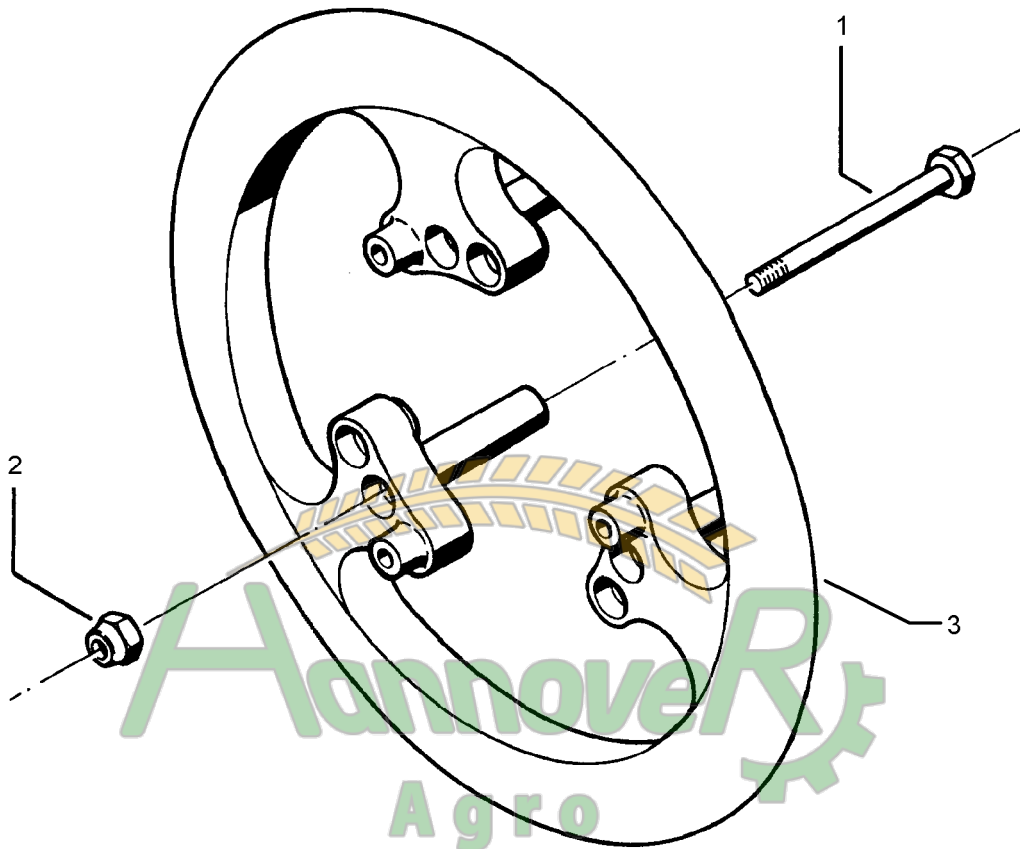

Замовлення запчастин

10.04

Pos.	Art.-Nr.	Stk.	Artikeltext / Description		Abmessung
1	301 4142	3	Sechskantschraube DIN931-A	Bolt	M16x260-8.8
2	303 0935	3	Sicherungsmutter	Selflocking nut	DIN985-NM16-8 Zn
3	423 9107	1	Packerring	Packer wheel	900x250 LKR 410/30°

Замовлення запчастин

10.04

Pos.	Art.-Nr.	Stk.	Artikeltext / Description		Abmessung
1	301 3903	3	Sechskantschraube DIN931-A	Bolt	M16x75-8.8
2	303 0935	3	Sicherungsmutter	Selflocking nut	DIN985-NM16-8 Zn
3	423 9108	1	Packerring	Packer wheel	900x88 LKR 410/45°