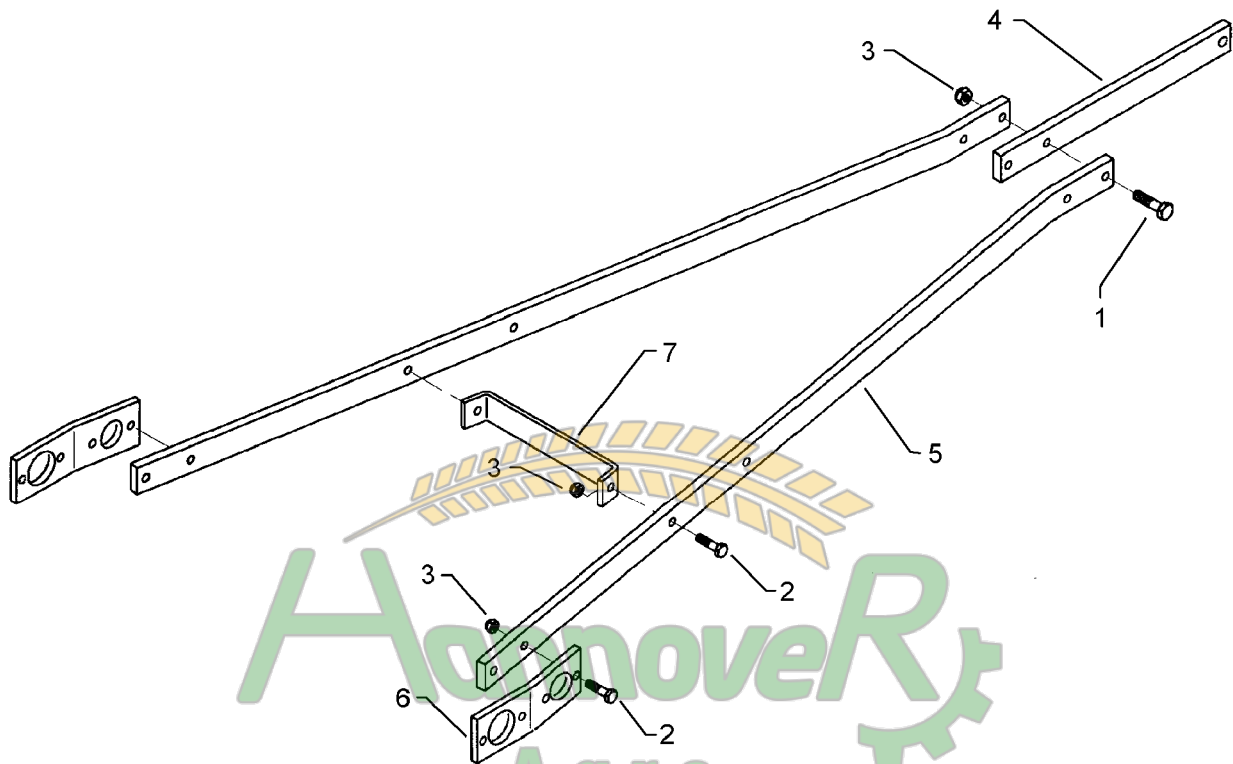

Замовлення запчастин

10.04

Pos.	Art.-Nr.	Stk.	Artikeltext / Description	Abmessung
1	303 0192	2	Kronenmutter	Castle nut
2	305 6256	2	Scheibe mit Fase	Washer
3	305 6257	4	Scheibe	Washer
4	305 8551	2	Federsicherung	Securing clip
5	311 9302	2	Klappstift	Securing pin
7	311 7634	2	Splint	Peg
8	311 8605	2	Federstecker	Spring pin
10	313 8141	2	Verriegelungsbolzen	Locking pin
12	317 6858	4	Röhrchen	Tube
13	319 9209	4	Kegelrollenlager	Bearing
14	323 1820	4	Nilos-Ring	Nilos ring
15	323 6348	2	Schmiernippel	Grease nipple
16	331 6130	2	Knotenkette	Chain
17	440 7490	2	Achse	Axle
18	440 7500	1	Turm zur Schubvorrichtung	Headstock
19	440 7501	1	Lenker zur Schubvorrichtung	Link
20	440 7502	1	Lenker zur Schubvorrichtung	Link
21	440 7503	1	Lenker	Link
22	461 7872	1	Schienenwelle	Drawbar
23	305 8560	1	Federsicherung mit Kette	Securing clip with chain
24	311 8610	1	Federstecker	Spring pin
25	313 7812	1	Oberlenkerbolzen	Top link pin
26	313 7880	2	Oberlenkerbolzen kpl.	Top link pin, cpl.
				DIN937-M24
				D51/25x5
				D51/25 H12x5
				41x3
				12x60
				5x40 DIN94-St Zn
				5 DIN11024 Zn
				RB D16x57/150
				35/28,2x20
				33205.
				33205 AV
				AM10x1 DIN71412
				D2x150
				D35/25x220 SW24
				KAT2 SVP
				LI-SVP
				RE-SVP
				50x30x250 1x195 D27
				D40 L2 Z2 SVP
				D3,6/D21-460mm-Zn
				D3,6 Zn
				KAT2 D25,4x156
				KAT2 D25,4x140

Замовлення запчастин

10.04

Pos.	Art.-Nr.	Stk.	Artikeltext / Description	Abmessung	
1	301 3774	4	Sechskantschraube DIN933	Screw	M16x50-12.9 A=max.3mm
2	301 3867	2	Sechskantschraube DIN931-A	Bolt	M16x65-8.8
3	301 3992	1	Sechskantschraube spz.	Bolt	M16x100-8.8
4	303 0935	7	Sicherungsmutter	Selflocking nut	DIN985-NM16-8 Zn
5	313 7812	1	Oberlenkerbolzen	Top link pin	KAT2 D25,4x156
6	440 1186	1	Strebe	Support	50x12x585
7	440 8325	1	Geräteturm	Headstock	D55
8	461 7917	1	Schienenwelle	Drawbar	D55 L2 Z2
9	461 9870	2	Klemme	Clamp	D55x40