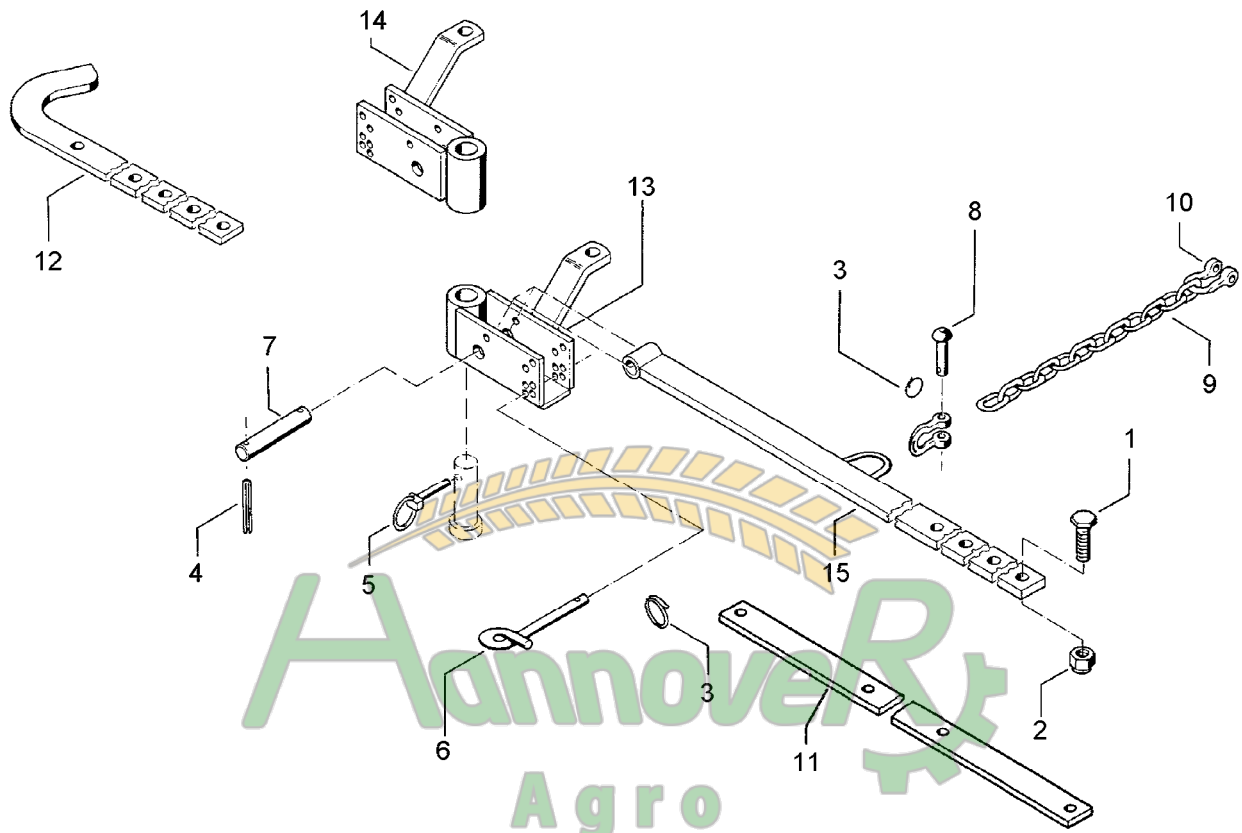

Hannover

Agro

Замовлення запчастин

(050) 407 68 47  
(050) 407 68 45

10.04

Pos.	Art.-Nr.	Stk.	Artikeltext / Description	Abmessung	
1	301 5407	4	Sechskantschraube DIN933	Screw	M16x55-8.8 Zn
2	303 0935	4	Sicherungsmutter	Selflocking nut	DIN985-NM16-8 Zn
3	305 8551	8	Federsicherung	Securing clip	41x3
4	309 6038	4	Spannhülse	Expansion bush	5x30-DIN1481 Chrom 8
5	311 9302	2	Klappstift	Securing pin	12x60
6	313 8610	4	Poggestert	Pin	D10x85 Zn (10x210)
7	313 8710	2	Bolzen	Pin	BB D16x85/102 Zn
8	315 8006	4	Niet	Rivet	12x55 BO Zn
9	331 6244	2	Kette	Chain	G8x32 12GL MN4 Zn-V
10	331 8380	4	Malotte ohne Gewinde	Shackle	D13
11	421 2251	2	Fanghaken	Hook	50x18x1910 1,6-3,0m
12	421 2322	1	Schwenkgehäuse	Pivot housing	D40x100/50
13	421 2323	1	Schwenkgehäuse	Pivot housing	D40x100/50
14	421 2592	2	Schwenkarm	Swinging arm	50x20x1810

Замовлення запчастин

10.04

Pos.	Art.-Nr.	Stk.	Artikeltext / Description	Abmessung
1	301 5407	8	Sechskantschraube DIN933	Screw M16x55-8.8 Zn
2	303 0935	8	Sicherungsmutter	Selflocking nut DIN985-NM16-8 Zn
3	305 8551	8	Federsicherung	Securing clip 41x3
4	309 6038	4	Spannhülse	Expansion bush 5x30-DIN1481 Chrom 8
5	311 9302	2	Klappstift	Securing pin 12x60
6	313 8610	4	Poggestert	Pin D10x85 Zn (10x210)
7	313 8710	2	Bolzen	Pin BB D16x85/102 Zn
8	315 8006	4	Niet	Rivet 12x55 BO Zn
9	331 6244	2	Kette	Chain G8x32 12GL MN4 Zn-V
10	331 8380	4	Malotte ohne Gewinde	Shackle D13
11	421 2250	2	Fanghakenverlängerung	Hook-extension 50x18x1240
12	421 2251	2	Fanghaken	Hook 50x18x1910 1,6-3,0m
13	421 2322	1	Schwenkgehäuse	Pivot housing D40x100/50
14	421 2323	1	Schwenkgehäuse	Pivot housing D40x100/50
15	421 2592	2	Schwenkarm	Swinging arm 50x20x1810