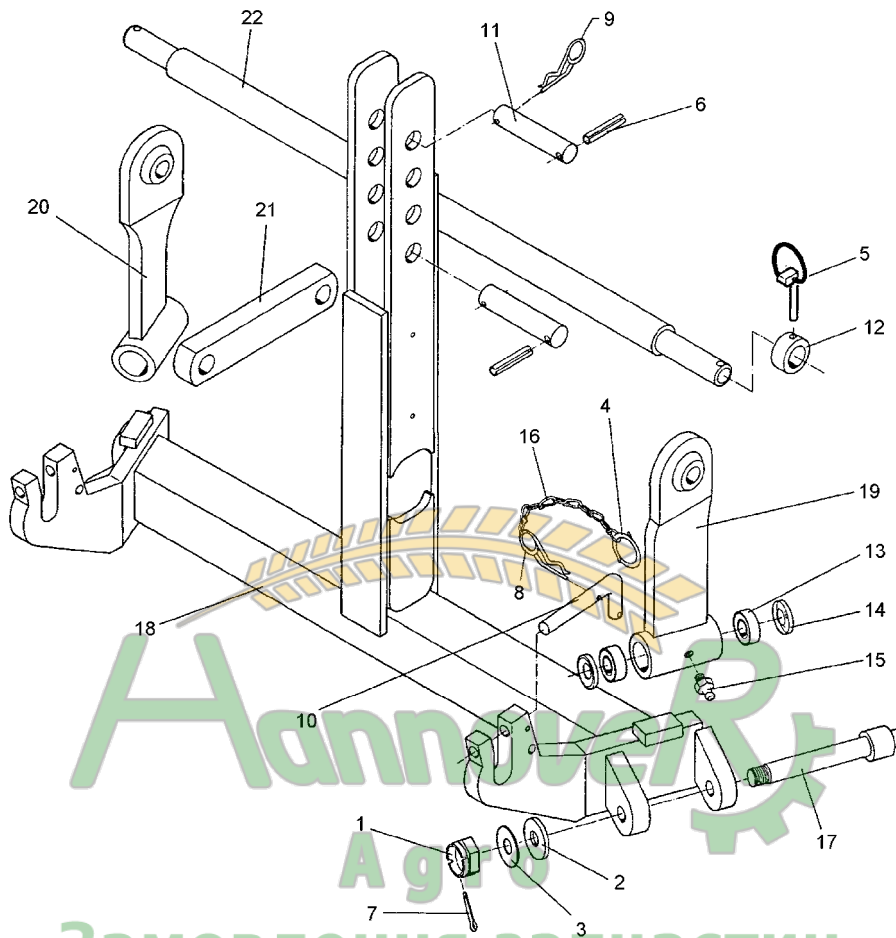

Замовлення запчастин

(050) 407-68-47  
(050) 407-68-45

10.04

Pos.	Art.-Nr.	Stk.	Artikeltext / Description		Abmessung
1	301 4140	3	Sechskantschraube DIN931-A	Bolt	M16x240-8.8
2	303 0935	3	Sicherungsmutter	Selflocking nut	DIN985-NM16-8 Zn
3	423 9109	1	Packerring	Packer wheel	900x250 LKR 410/45°

10.04

Pos.	Art.-Nr.	Stk.	Artikeltext / Description	Abmessung	
1	303 0192	2	Kronenmutter	Castle nut	DIN937-M24
2	305 6256	2	Scheibe mit Fase	Washer	D51/25x5
3	305 6257	4	Scheibe	Washer	D51/25 H12x5
4	305 8551	2	Federsicherung	Securing clip	41x3
5	309 6205	2	Spannhülse	Expansion bush	12x36-DIN1481
6	309 7000	2	Spannhülse	Expansion bush	8x50-DIN1481 Chrom 8
7	311 7634	2	Splint	Peg	5x40 DIN94-St Zn
8	311 8605	4	Federstecker	Spring pin	5 DIN11024 Zn
9	331 6130	2	Knotenkette	Chain	D2x150
10	313 8141	2	Verriegelungsbolzen	Locking pin	RB D16x57/150
11	313 7812	2	Oberlenkerbolzen	Top link pin	KAT2 D25,4x156
12	317 6858	2	Röhrchen	Tube	35/28,2x20
13	319 9209	4	Kegelrollenlager	Bearing	33205.
14	323 1820	4	Nilos-Ring	Nilos ring	33205 AV
15	323 6348	2	Schmiernippel	Grease nipple	AM10x1 DIN71412
16	440 7490	2	Achse	Axle	D35/25x220 SW24
17	440 7500	1	Turm zur Schubvorrichtung	Headstock	KAT2 SVP
18	440 7501	1	Lenker zur Schubvorrichtung	Link	LI-SVP
19	440 7502	1	Lenker zur Schubvorrichtung	Link	RE-SVP
20	440 7503	1	Lenker	Link	50x30x250 1x195 D27
21	461 7870	1	Schienenwelle	Drawbar	D40 KAT2-SVP