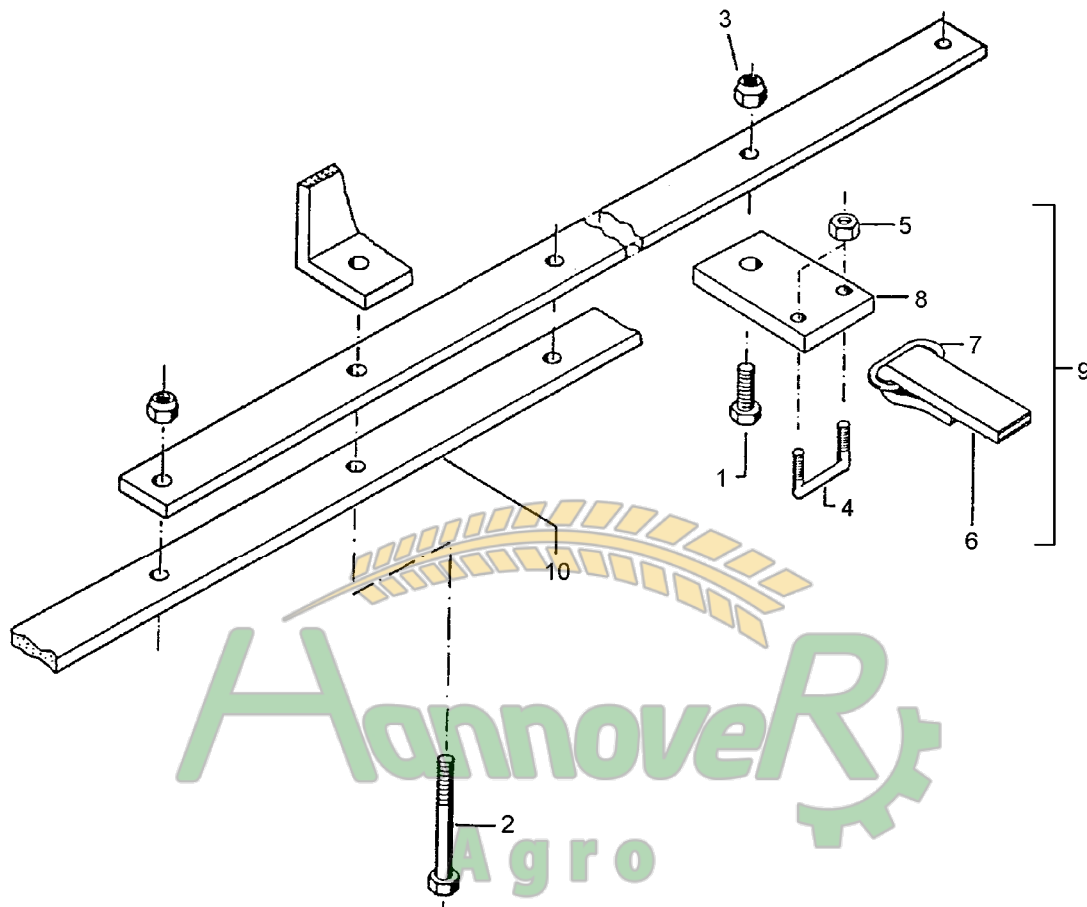

Замовлення запчастин

10.04

Pos.	Art.-Nr.	Stk.	Artikeltext / Description	Abmessung	
1	301 7334	8	Sechskantschraube DIN933	Screw	M12x35-8.8 Zn
2	301 5449	6	Sechskantschraube DIN931-A	Bolt	M12x45-8.8 Zn
3	301 5452	4	Sechskantschraube DIN931-A	Bolt	M12x60-8.8 Zn
4	303 0934	18	Sicherungsmutter	Selflocking nut	DIN985-NM12-8 Zn
5	301 7780	18	Bügelsschraube	U-bolt	M10/30x35 (120)
6	303 1012	36	Sechskantmutter	Nut	M10 DIN934-8 Zn
7	331 5000	9	Gummiband	Rubber tape	30x10x1190
8	331 6226	18	Kettenglied ungeschweißt	Chain link	8x35 B=35
9	459 4565	18	Platte	Plate	60x6x90
10	331 5030	9	Gummiband kpl.	Rubber tape	30x10x1050
11	421 1580	4	Träger	Carrier	80x15x1440

Замовлення запчастин

10.04

Pos.	Art.-Nr.	Stk.	Artikeltext / Description	Abmessung	
1	301 7334	12	Sechskantschraube DIN933	Screw	M12x35-8.8 Zn
2	301 5449	4	Sechskantschraube DIN931-A	Bolt	M12x45-8.8 Zn
3	301 5452	4	Sechskantschraube DIN931-A	Bolt	M12x60-8.8 Zn
4	303 0935	20	Sicherungsmutter	Selflocking nut	DIN985-NM16-8 Zn
5	301 7780	20	Bügelsschraube	U-bolt	M10/30x35 (120)
6	303 1012	40	Sechskantmutter	Nut	M10 DIN934-8 Zn
7	331 5000	10	Gummiband	Rubber tape	30x10x1190
8	331 6226	20	Kettenglied ungeschweißt	Chain link	8x35 B=35
9	459 4565	20	Platte	Plate	60x6x90
10	331 5030	10	Gummiband kpl.	Rubber tape	30x10x1050
11	421 1580	4	Träger	Carrier	80x15x1440

Замовлення запчастин

10.04

Pos.	Art.-Nr.	Stk.	Artikeltext / Description	Abmessung	
1	301 7334	16	Sechskantschraube DIN933	Screw	M12x35-8.8 Zn
2	301 5449	2	Sechskantschraube DIN931-A	Bolt	M12x45-8.8 Zn
3	301 5452	4	Sechskantschraube DIN931-A	Bolt	M12x60-8.8 Zn
4	303 0934	22	Sicherungsmutter	Selflocking nut	DIN985-NM12-8 Zn
5	301 7780	22	Bügelsschraube	U-bolt	M10/30x35 (120)
6	303 1012	44	Sechskantmutter	Nut	M10 DIN934-8 Zn
7	331 5000	11	Gummiband	Rubber tape	30x10x1190
8	331 6226	22	Kettenglied ungeschweißt	Chain link	8x35 B=35
9	459 4565	22	Platte	Plate	60x6x90
10	331 5030	11	Gummiband kpl.	Rubber tape	30x10x1050
11	421 1580	4	Träger	Carrier	80x15x1440