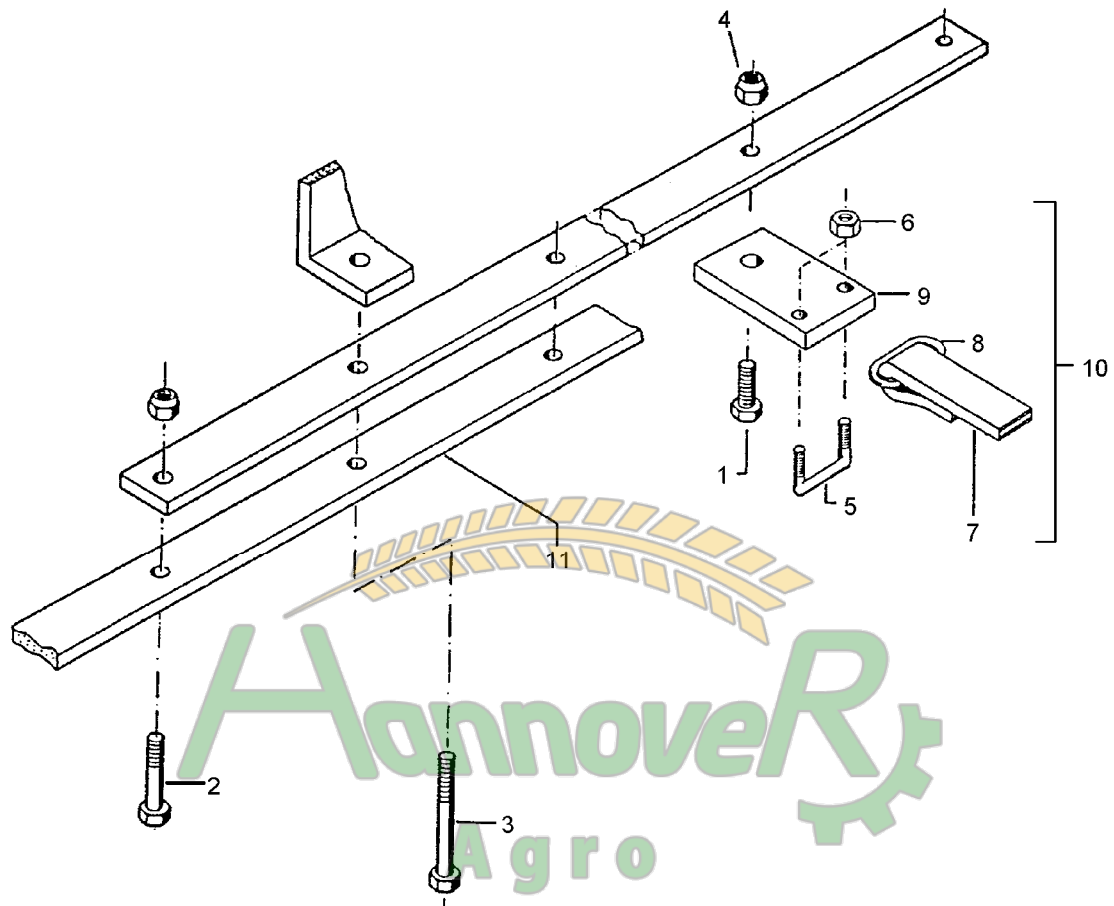

Замовлення запчастин

10.04

Pos.	Art.-Nr.	Stk.	Artikeltext / Description	Abmessung	
1	301 7334	4	Sechskantschraube DIN933	Screw	M12x35-8.8 Zn
2	301 5449	2	Sechskantschraube DIN931-A	Bolt	M12x45-8.8 Zn
3	301 5452	4	Sechskantschraube DIN931-A	Bolt	M12x60-8.8 Zn
4	303 0934	10	Sicherungsmutter	Selflocking nut	DIN985-NM12-8 Zn
5	301 7780	10	Bügelsschraube	U-bolt	M10/30x35 (120)
6	303 1012	20	Sechskantmutter	Nut	M10 DIN934-8 Zn
7	331 5000	5	Gummiband	Rubber tape	30x10x1190
8	331 6226	10	Kettenglied ungeschweißt	Chain link	8x35 B=35
9	459 4565	10	Platte	Plate	60x6x90
10	331 5030	5	Gummiband kpl.	Rubber tape	30x10x1050
11	421 1532	4	Träger	Carrier	50x12x840