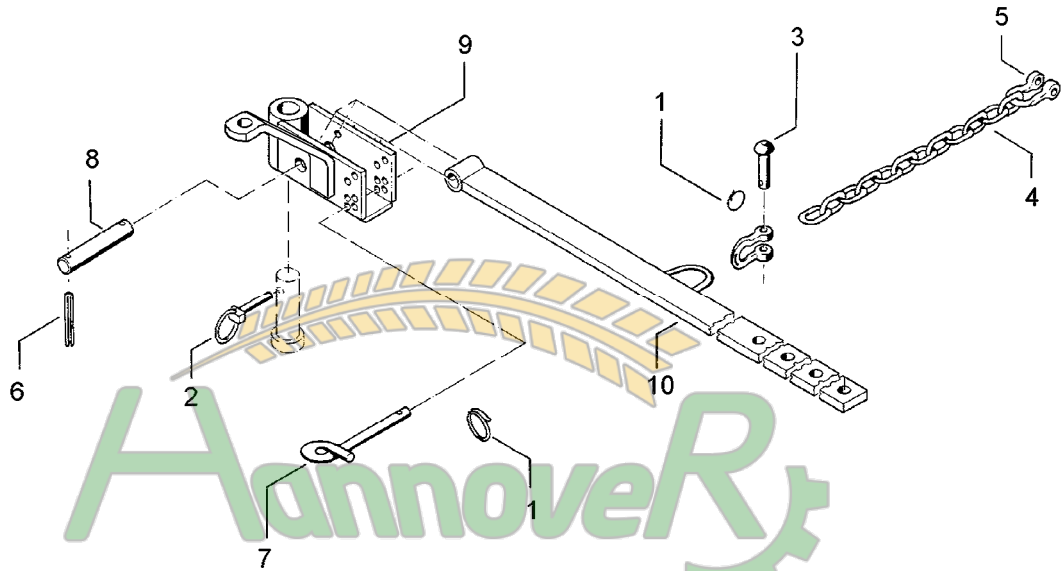

Замовлення запчастин

10.04

Pos.	Art.-Nr.	Stk.	Artikeltext / Description	Abmessung	
1	301 7334	6	Sechskantschraube DIN933	Screw	M12x35-8.8 Zn
2	301 5449	24	Sechskantschraube DIN931-A	Bolt	M12x45-8.8 Zn
3	303 0934	34	Sicherungsmutter	Selflocking nut	DIN985-NM12-8 Zn
4	301 7780	2	Bügel schraube	U-bolt	M10/30x35 (120)
5	303 1012	4	Sechskantmutter	Nut	M10 DIN934-8 Zn
6	331 5000	1	Gummiband	Rubber tape	30x10x1190
7	331 6226	2	Kettenglied ungeschweißt	Chain link	8x35 B=35
8	459 4565	2	Platte	Plate	60x6x90
9	331 5030	17	Gummiband kpl.	Rubber tape	30x10x1050
10	421 1576	2	Träger	Carrier	80x12x840
11	421 1594	2	Träger	Carrier	80x20x2840
12	301 5452	4	Sechskantschraube DIN931-A	Bolt	M12x60-8.8 Zn

Замовлення запчастин

10.04

Pos.	Art.-Nr.	Stk.	Artikeltext / Description	Abmessung	
1	301 7334	20	Sechskantschraube DIN933	Screw	M12x35-8.8 Zn
2	301 5449	16	Sechskantschraube DIN931-A	Bolt	M12x45-8.8 Zn
3	303 0934	36	Sicherungsmutter	Selflocking nut	DIN985-NM12-8 Zn
4	301 7780	2	Bügelschraube	U-bolt	M10/30x35 (120)
5	303 1012	4	Sechskantmutter	Nut	M10 DIN934-8 Zn
6	331 5000	1	Gummiband	Rubber tape	30x10x1190
8	459 4565	2	Platte	Plate	60x6x90
9	331 6226	2	Kettenglied ungeschweißt	Chain link	8x35 B=35
10	421 1576	4	Träger	Carrier	80x12x840
11	421 1594	2	Träger	Carrier	80x20x2840