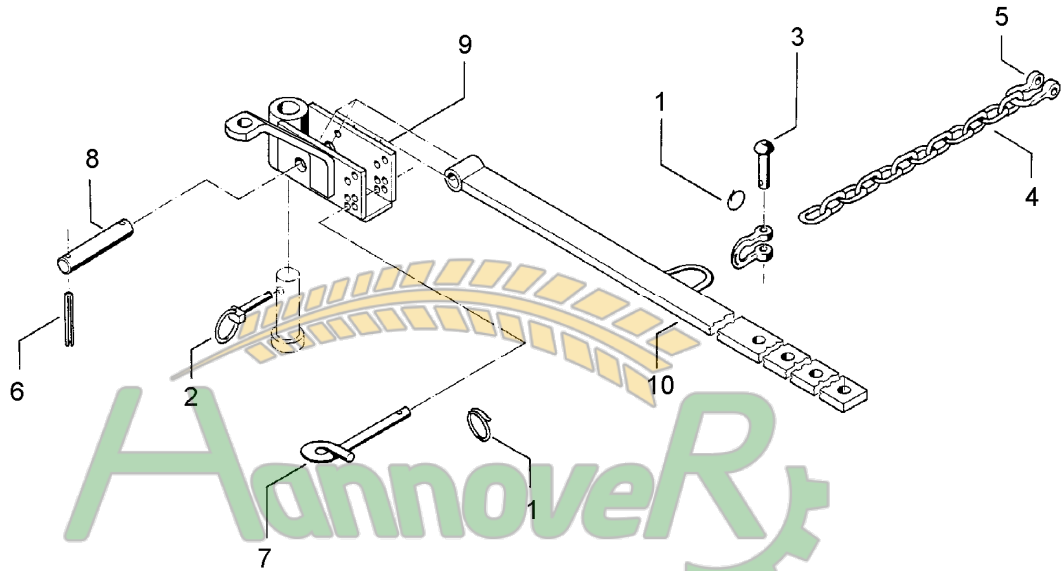

Замовлення запчастин

(050) 407 68 47

(050) 407 68 45

07.04

Pos.	Art.-Nr.	Stk.	Artikeltext / Description	Abmessung	
1	303 0192	2	Kronenmutter	Castle nut	DIN937-M24
2	305 6256	2	Scheibe mit Fase	Washer	D51/25x5
3	305 6257	4	Scheibe	Washer	D51/25 H12x5
4	305 8551	2	Federsicherung	Securing clip	41x3
5	311 9302	2	Klappstift	Securing pin	12x60
7	311 7634	2	Splint	Peg	5x40 DIN94-St Zn
8	311 8605	2	Federstecker	Spring pin	5 DIN11024 Zn
10	313 8141	2	Verriegelungsbolzen	Locking pin	RB D16x57/150
12	317 6858	4	Röhrchen	Tube	35/28,2x20
13	319 9209	4	Kegelrollenlager	Bearing	33205.
14	323 1820	4	Nilos-Ring	Nilos ring	33205 AV
15	323 6348	2	Schmiernippel	Grease nipple	AM10x1 DIN71412
16	331 6130	2	Knotenkette	Chain	D2x150
17	440 7490	2	Achse	Axle	D35/25x220 SW24
18	440 7500	1	Turm zur Schubvorrichtung	Headstock	KAT2 SVP
19	440 7501	1	Lenker zur Schubvorrichtung	Link	LI-SVP
20	440 7502	1	Lenker zur Schubvorrichtung	Link	RE-SVP
21	440 7503	1	Lenker	Link	50x30x250 1x195 D27
22	461 7872	1	Schienenwelle	Drawbar	D40 L2 Z2 SVP
23	305 8560	1	Federsicherung mit Kette	Securing clip with chain	D3,6/D21-460mm-Zn
24	311 8610	1	Federstecker	Spring pin	D3,6 Zn
25	313 7812	1	Oberlenkerbolzen	Top link pin	KAT2 D25,4x156
26	313 7880	2	Oberlenkerbolzen kpl.	Top link pin, cpl.	KAT2 D25,4x140

Замовлення запчастин

07.04

Pos.	Art.-Nr.	Stk.	Artikeltext / Description	Abmessung	
1	301 3774	4	Sechskantschraube DIN933	Screw	M16x50-12.9 A=max.3mm
2	301 3867	2	Sechskantschraube DIN931-A	Bolt	M16x65-8.8
3	301 3992	1	Sechskantschraube spz.	Bolt	M16x100-8.8
4	303 0935	7	Sicherungsmutter	Selflocking nut	DIN985-NM16-8 Zn
5	313 7812	1	Oberlenkerbolzen	Top link pin	KAT2 D25,4x156
6	440 1190	1	Strebe	Support	50x12x765
7	440 8325	1	Geräteturm	Headstock	D55
8	461 7917	1	Schienenwelle	Drawbar	D55 L2 Z2
9	461 9870	2	Klemme	Clamp	D55x40