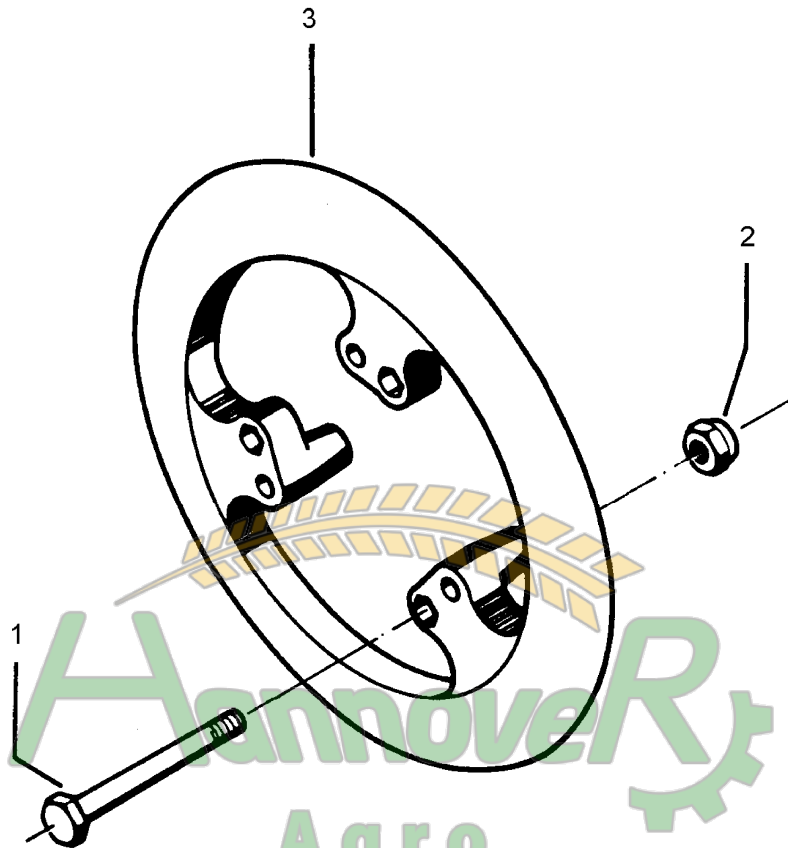

Замовлення запчастин

07.04

Pos.	Art.-Nr.	Stk.	Artikeltext / Description	Abmessung
1	301 3838	3	Sechskantschraube DIN931-A	Bolt
2	303 0935	3	Sicherungsmutter	Selflocking nut
3	423 9093	1	Packerring	Packer wheel
				M16x60-8.8 DIN985-NM16-8 Zn 700x125 LKR 320/30°

Hannover  
Agro

Замовлення запчастин

(050) 407-68-47  
(050) 407-68-45

07.04

Pos.	Art.-Nr.	Stk.	Artikeltext / Description		Abmessung
1	301 4137	3	Sechskantschraube DIN931-A	Bolt	M16x220-8.8
2	303 0935	3	Sicherungsmutter	Selflocking nut	DIN985-NM16-8 Zn
3	423 9094	1	Packerring	Packer wheel	700x200 LKR 320/30°