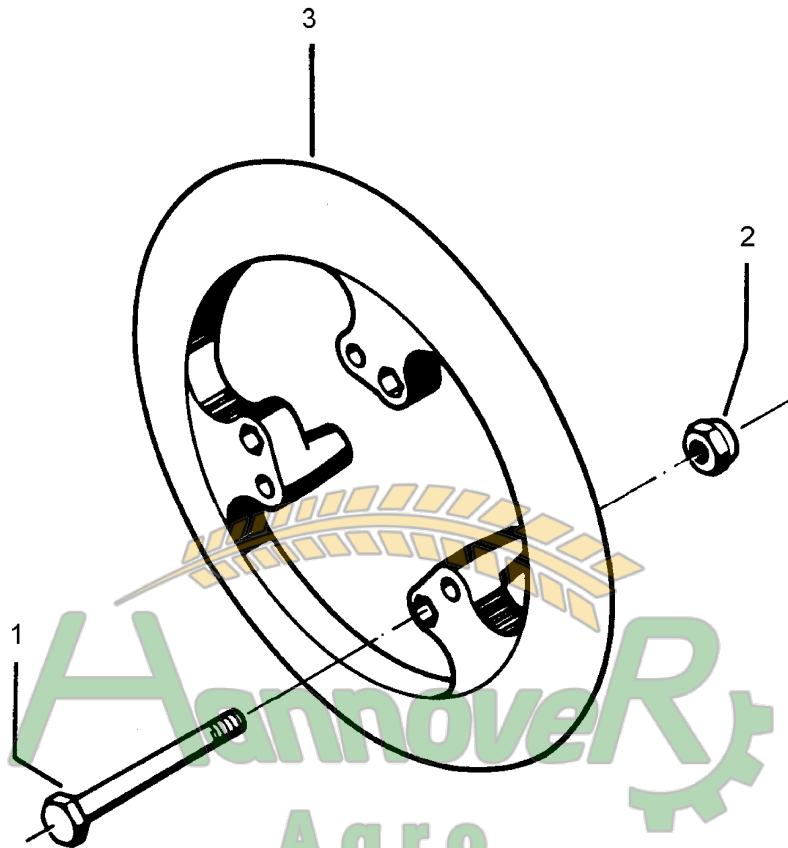

Замовлення запчастин

07.04

Pos.	Art.-Nr.	Stk.	Artikeltext / Description	Abmessung
1	301 4137	3	Sechskantschraube DIN931-A	Bolt
2	303 0935	3	Sicherungsmutter	Selflocking nut
3	423 9091	1	Packerring	Packer wheel
				M16x220-8.8 DIN985-NM16-8 Zn 700x125 LKR 320/45°