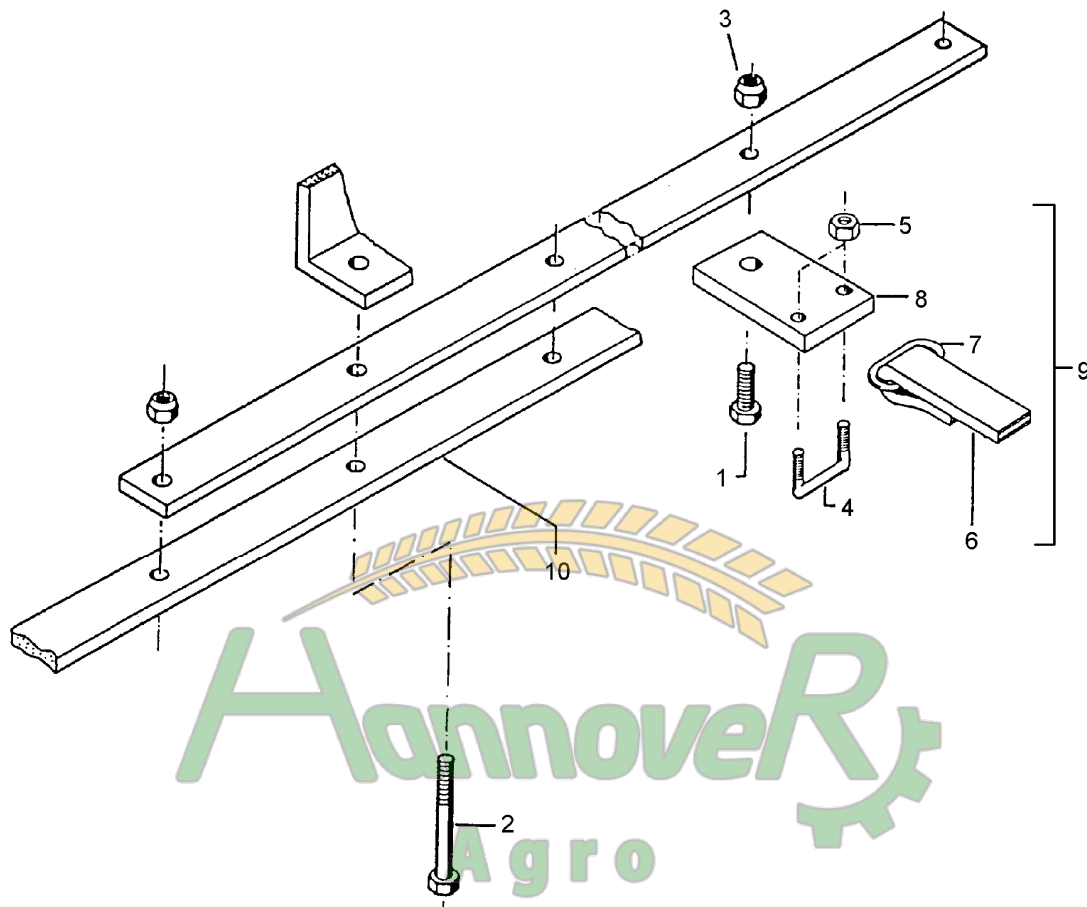

Замовлення запчастин

07.04

Pos.	Art.-Nr.	Stk.	Artikeltext / Description	Abmessung	
1	301 7334	8	Sechskantschraube DIN933	Screw	M12x35-8.8 Zn
2	301 5452	4	Sechskantschraube DIN931-A	Bolt	M12x60-8.8 Zn
3	303 0934	12	Sicherungsmutter	Selflocking nut	DIN985-NM12-8 Zn
4	301 7780	12	Bügelsschraube	U-bolt	M10/30x35 (120)
5	303 1012	24	Sechskantmutter	Nut	M10 DIN934-8 Zn
6	331 5005	6	Gummiband	Rubber tape	30x10x1580
7	331 6226	12	Kettenglied ungeschweißst	Chain link	8x35 B=35
8	459 4565	12	Platte	Plate	60x6x90
9	331 5035	6	Gummiband kpl.	Rubber tape	30x10x1500
10	421 1532	4	Träger	Carrier	50x12x840