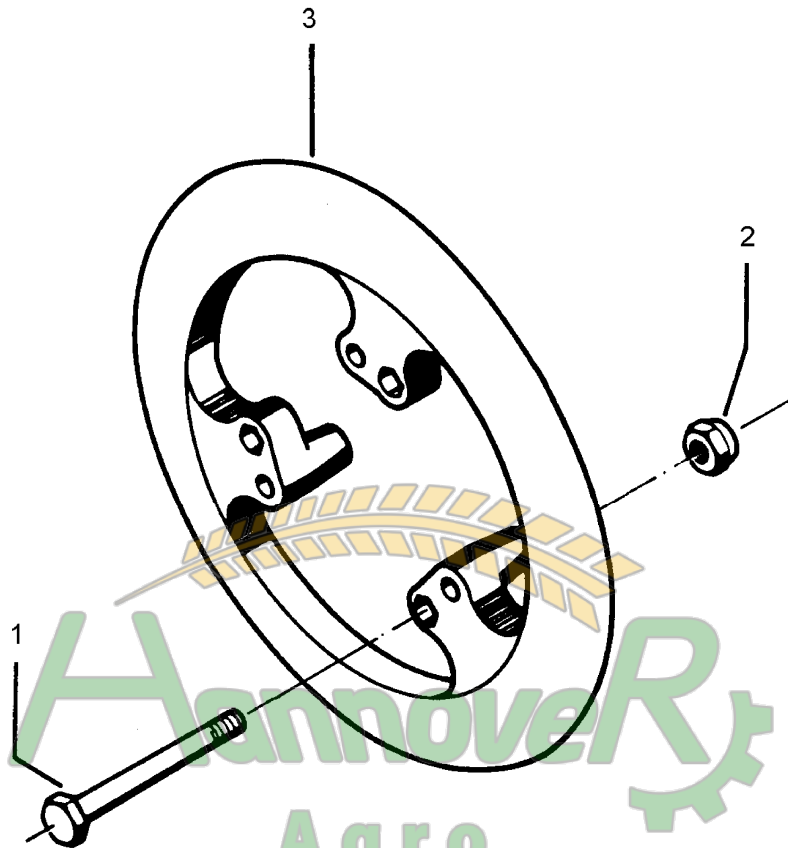

Замовлення запчастин

07.04

Pos.	Art.-Nr.	Stk.	Artikeltext / Description	Abmessung
1	301 4137	3	Sechskantschraube DIN931-A	Bolt
2	303 0935	3	Sicherungsmutter	Selflocking nut
3	423 9087	1	Packerring	Packer wheel
				M16x220-8.8 DIN985-NM16-8 Zn 700x125 LKR 320/45° GGG