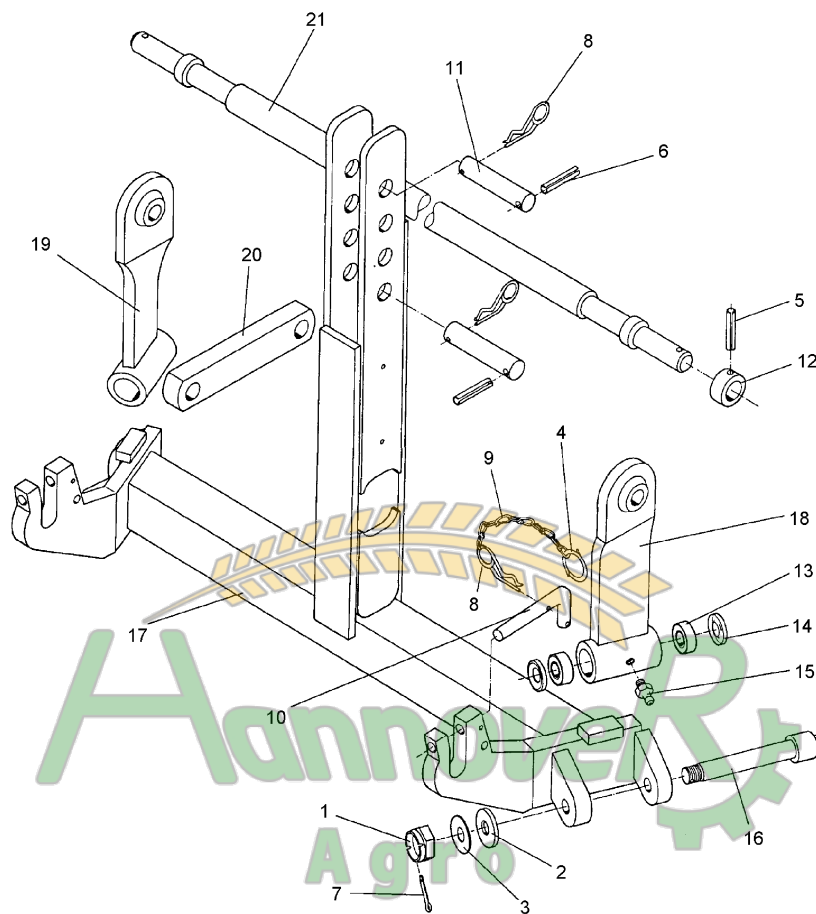

Замовлення запчастин

07.04

Pos.	Art.-Nr.	Stk.	Artikeltext / Description	Abmessung
1	301 3838	3	Sechskantschraube DIN931-A	Bolt
2	303 0935	3	Sicherungsmutter	Selflocking nut
3	423 9087	1	Packerring	Packer wheel
				M16x60-8.8 DIN985-NM16-8 Zn 700x125 LKR 320/45° GGG

Замовлення запчастин

(050) 407 68 47  
(050) 407 68 45

07.04

Pos.	Art.-Nr.	Stk.	Artikeltext / Description	Abmessung	
1	303 0192	2	Kronenmutter	Castle nut	DIN937-M24
2	305 6256	2	Scheibe mit Fase	Washer	D51/25x5
3	305 6257	4	Scheibe	Washer	D51/25 H12x5
4	305 8551	2	Federsicherung	Securing clip	41x3
5	309 6205	2	Spannhülse	Expansion bush	12x36-DIN1481
6	309 7000	2	Spannhülse	Expansion bush	8x50-DIN1481 Chrom 8
7	311 7634	2	Splint	Peg	5x40 DIN94-St Zn
8	311 8605	4	Federstecker	Spring pin	5 DIN11024 Zn
9	331 6130	2	Knotenkette	Chain	D2x150
10	313 8141	2	Verriegelungsbolzen	Locking pin	RB D16x57/150
11	313 7812	2	Oberlenkerbolzen	Top link pin	KAT2 D25,4x156
12	317 6858	2	Röhrchen	Tube	35/28,2x20
13	319 9209	4	Kegelrollenlager	Bearing	33205.
14	323 1820	4	Nilos-Ring	Nilos ring	33205 AV
15	323 6348	2	Schmiernippel	Grease nipple	AM10x1 DIN71412
16	440 7490	2	Achse	Axle	D35/25x220 SW24
17	440 7500	1	Turm zur Schubvorrichtung	Headstock	KAT2 SVP
18	440 7501	1	Lenker zur Schubvorrichtung	Link	LI-SVP
19	440 7502	1	Lenker zur Schubvorrichtung	Link	RE-SVP
20	440 7503	1	Lenker	Link	50x30x250 1x195 D27
21	461 7870	1	Schienenwelle	Drawbar	D40 KAT2-SVP