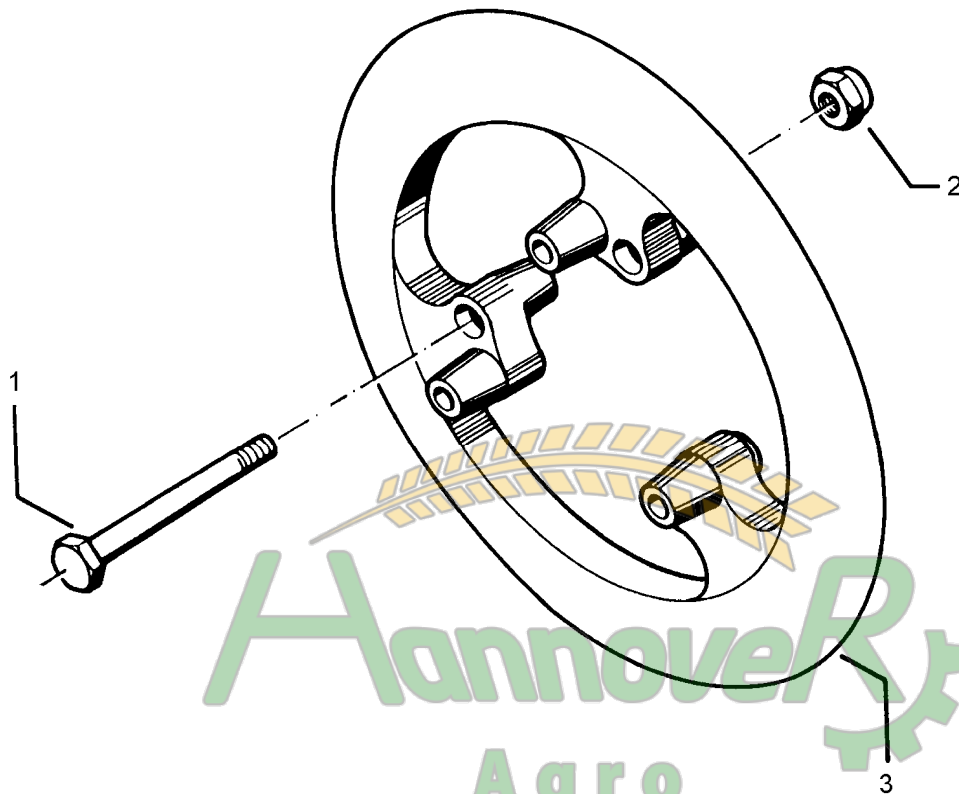

Замовлення запчастин

07.04

Pos.	Art.-Nr.	Stk.	Artikeltext / Description	Abmessung
1	301 4137	3	Sechskantschraube DIN931-A	Bolt
2	303 0935	3	Sicherungsmutter	Selflocking nut
3	423 9092	1	Packerring	Packer wheel
				M16x220-8.8 DIN985-NM16-8 Zn 700x200 LKR 320/45°