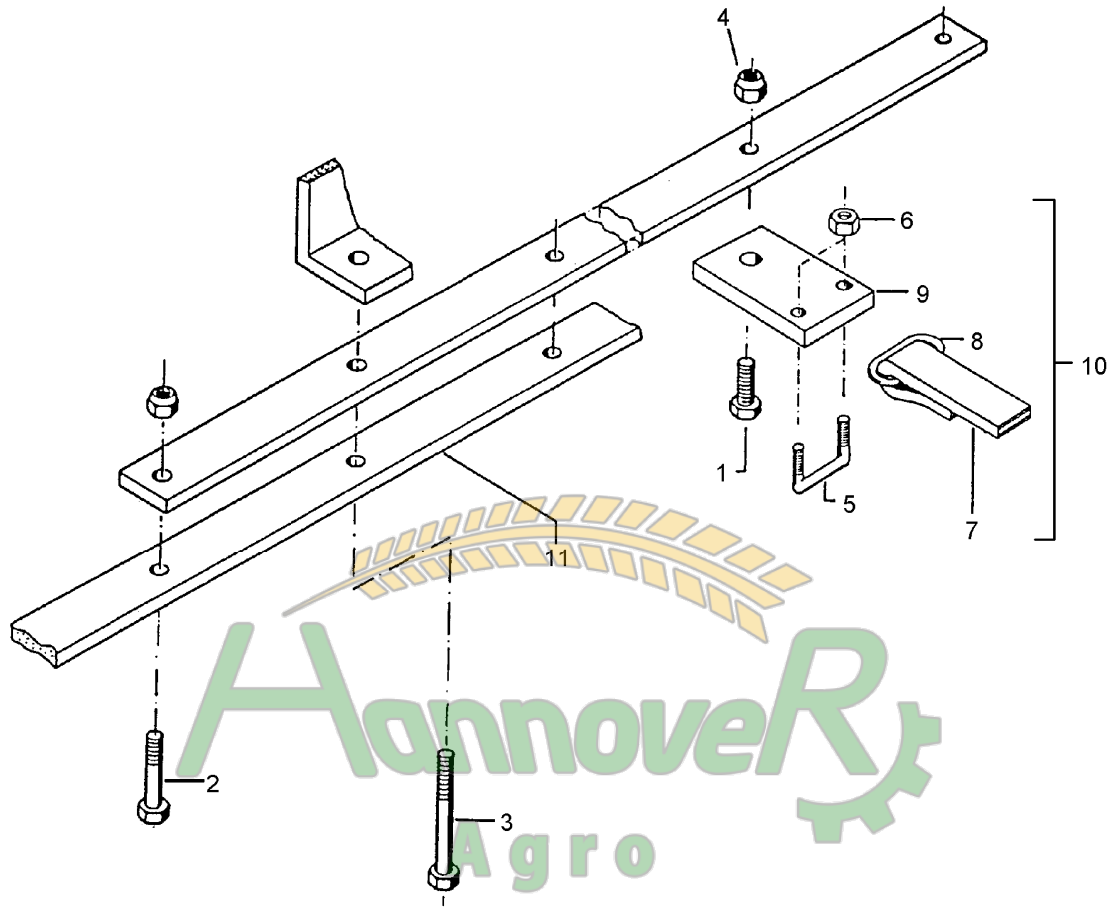

Замовлення запчастин

07.04

Pos.	Art.-Nr.	Stk.	Artikeltext / Description	Abmessung	
1	301 7334	8	Sechskantschraube DIN933	Screw	M12x35-8.8 Zn
2	301 5452	4	Sechskantschraube DIN931-A	Bolt	M12x60-8.8 Zn
3	303 0934	12	Sicherungsmutter	Selflocking nut	DIN985-NM12-8 Zn
4	301 7780	2	Bügelsschraube	U-bolt	M10/30x35 (120)
5	303 1012	4	Sechskantmutter	Nut	M10 DIN934-8 Zn
6	331 5005	1	Gummiband	Rubber tape	30x10x1580
7	331 6226	2	Kettenglied ungeschweißst	Chain link	8x35 B=35
8	459 4565	2	Platte	Plate	60x6x90
9	331 5034	6	Gummiband kpl.	Rubber tape	30x10x1480
10	421 1532	4	Träger	Carrier	50x12x840

Hannover  
 Agro  
 Замовлення запчастин  
 (050) 407-68-47  
 (050) 407-68-45

07.04

Pos.	Art.-Nr.	Stk.	Artikeltext / Description	Abmessung	
1	301 7334	8	Sechskantschraube DIN933	Screw	M12x35-8.8 Zn
2	301 5452	4	Sechskantschraube DIN931-A	Bolt	M12x60-8.8 Zn
3	303 0934	12	Sicherungsmutter	Selflocking nut	DIN985-NM12-8 Zn
4	301 7780	2	Bügelsschraube	U-bolt	M10/30x35 (120)
5	303 1012	4	Sechskantmutter	Nut	M10 DIN934-8 Zn
6	331 5005	1	Gummiband	Rubber tape	30x10x1580
7	331 6226	2	Kettenglied ungeschweißst	Chain link	8x35 B=35
8	459 4565	2	Platte	Plate	60x6x90
9	331 5034	6	Gummiband kpl.	Rubber tape	30x10x1480
10	421 1580	2	Träger	Carrier	80x15x1440

Замовлення запчастин

07.04

Pos.	Art.-Nr.	Stk.	Artikeltext / Description	Abmessung	
1	301 7334	4	Sechskantschraube DIN933	Screw	M12x35-8.8 Zn
2	301 5449	8	Sechskantschraube DIN931-A	Bolt	M12x45-8.8 Zn
3	301 5452	4	Sechskantschraube DIN931-A	Bolt	M12x60-8.8 Zn
4	303 0934	16	Sicherungsmutter	Selflocking nut	DIN985-NM12-8 Zn
5	301 7780	2	Bügelsschraube	U-bolt	M10/30x35 (120)
6	303 1012	4	Sechskantmutter	Nut	M10 DIN934-8 Zn
7	331 5005	1	Gummiband	Rubber tape	30x10x1580
8	331 6226	2	Kettenglied ungeschweißt	Chain link	8x35 B=35
9	459 4565	2	Platte	Plate	60x6x90
10	331 5034	8	Gummiband kpl.	Rubber tape	30x10x1480
11	421 1580	4	Träger	Carrier	80x15x1440