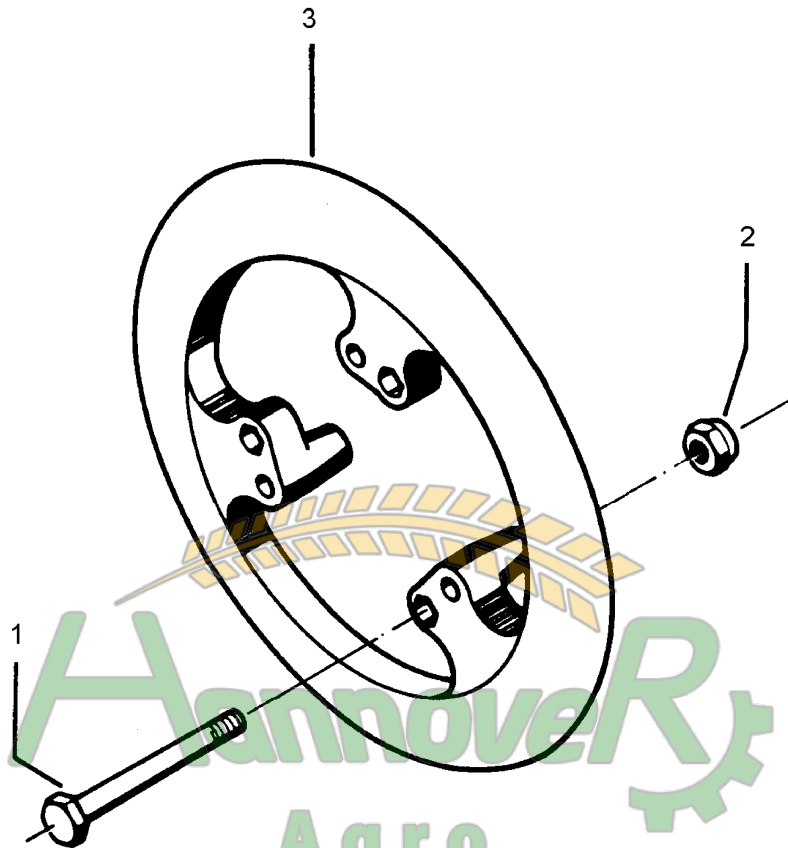

Замовлення запчастин

07.04

Pos.	Art.-Nr.	Stk.	Artikeltext / Description	Abmessung
1	301 4137	3	Sechskantschraube DIN931-A	Bolt
2	303 0935	3	Sicherungsmutter	Selflocking nut
3	423 9089	1	Packerring	Packer wheel
				M16x220-8.8 DIN985-NM16-8 Zn 700x125 LKR 320/30° GGG