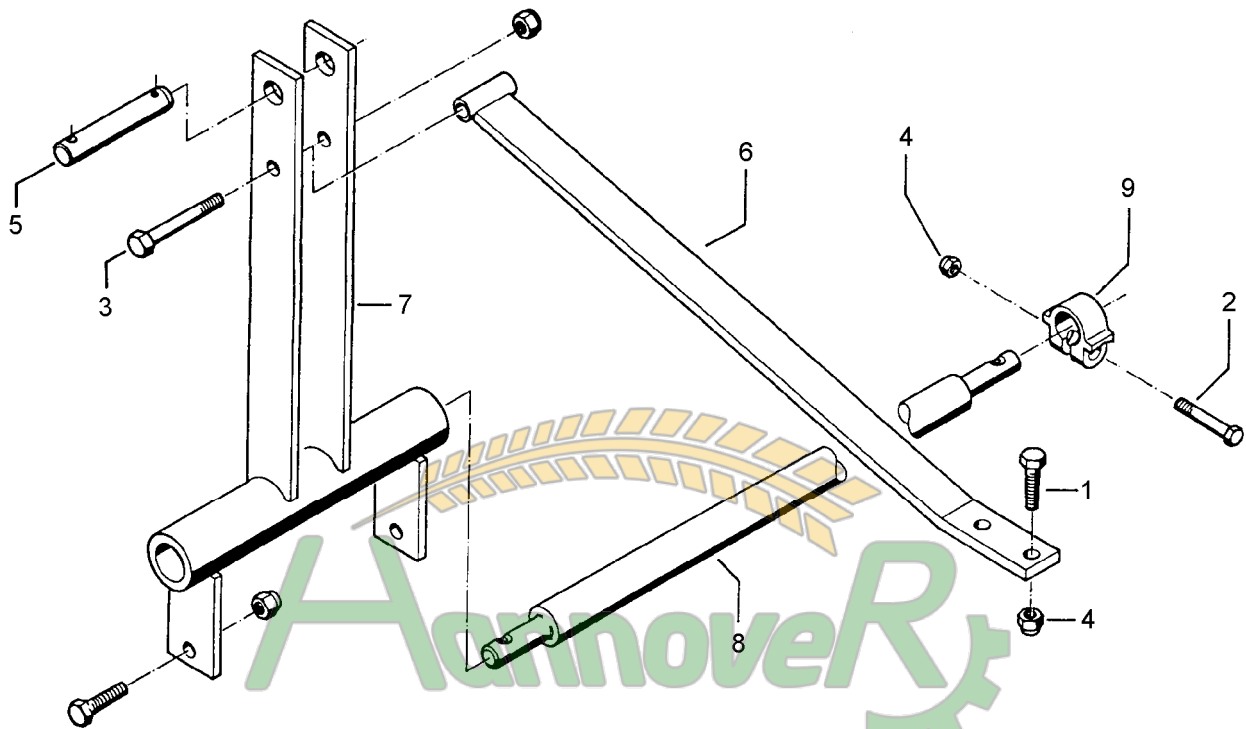

Замовлення запчастин

07.04

Pos.	Art.-Nr.	Stk.	Artikeltext / Description	Abmessung	
1	301 3774	4	Sechskantschraube DIN933	Screw	M16x50-12.9 A=max.3mm
2	301 3867	2	Sechskantschraube DIN931-A	Bolt	M16x65-8.8
3	301 3992	1	Sechskantschraube spz.	Bolt	M16x100-8.8
4	303 0935	7	Sicherungsmutter	Selflocking nut	DIN985-NM16-8 Zn
5	313 7812	1	Oberlenkerbolzen	Top link pin	KAT2 D25,4x156
6	440 1190	1	Strebe	Support	50x12x765
7	440 8325	1	Geräteturm	Headstock	D55
8	461 7917	1	Schienenwelle	Drawbar	D55 L2 Z2
9	461 9870	2	Klemme	Clamp	D55x40