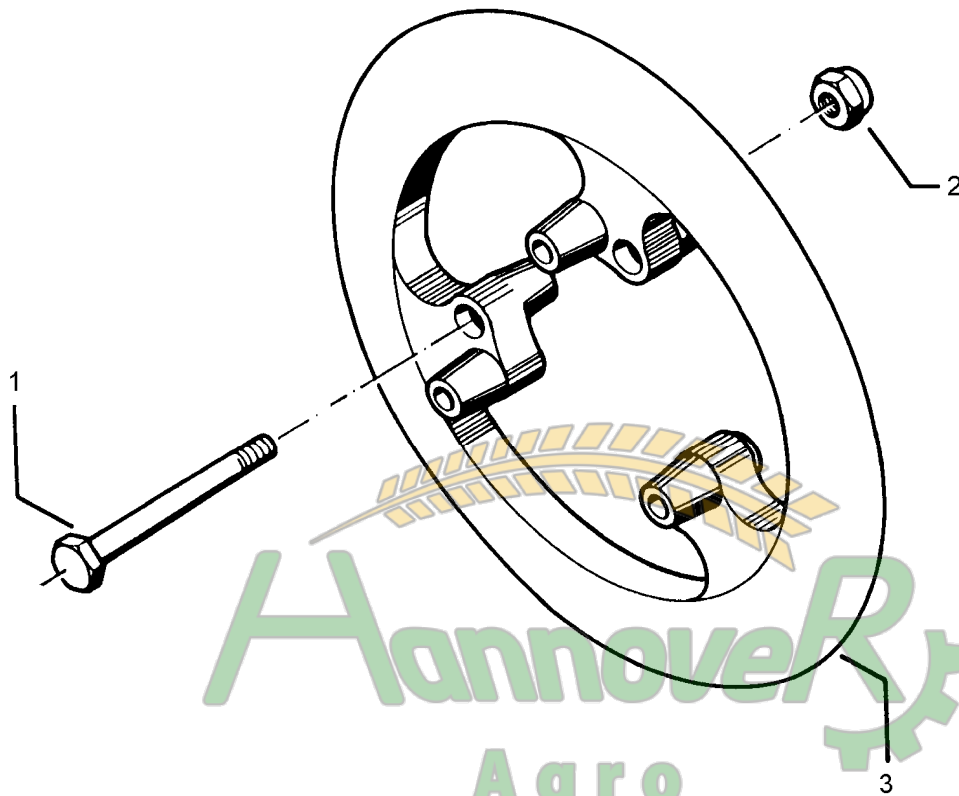

Замовлення запчастин

07.04

Pos.	Art.-Nr.	Stk.	Artikeltext / Description		Abmessung
1	301 4137	3	Sechskantschraube DIN931-A	Bolt	M16x220-8.8
2	303 0935	3	Sicherungsmutter	Selflocking nut	DIN985-NM16-8 Zn
3	423 9090	1	Packerring	Packer wheel	700x200 LKR 320/30° GGG