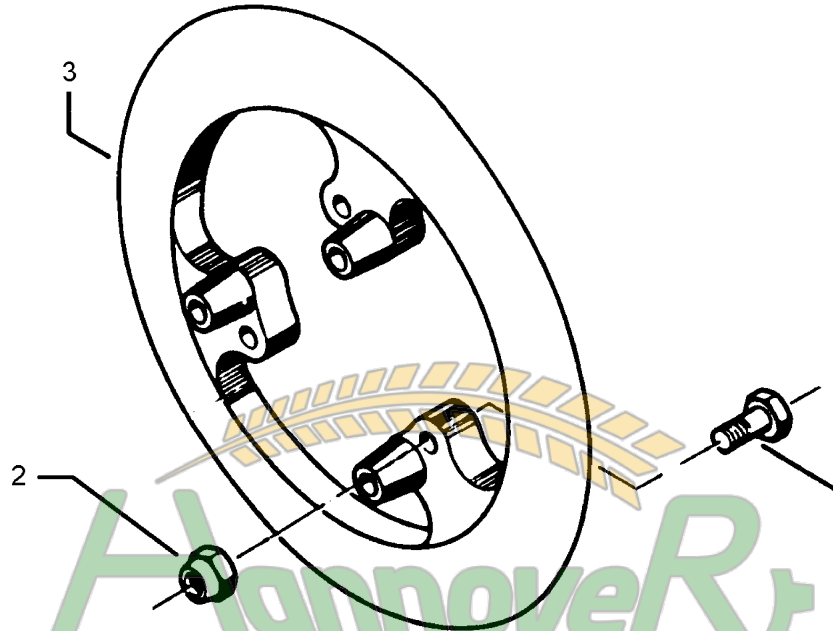

Hannover  
Agro

Замовлення запчастин

07.04

Pos.	Art.-Nr.	Stk.	Artikeltext / Description	Abmessung	
1	301 5407	4	Sechskantschraube DIN933	Screw	M16x55-8.8 Zn
2	303 0935	4	Sicherungsmutter	Selflocking nut	DIN985-NM16-8 Zn
3	305 8551	8	Federsicherung	Securing clip	41x3
4	309 6038	4	Spannhülse	Expansion bush	5x30-DIN1481 Chrom 8
5	311 9302	2	Klappstift	Securing pin	12x60
6	313 8610	4	Poggestert	Pin	D10x85 Zn (10x210)
7	313 8710	2	Bolzen	Pin	BB D16x85/102 Zn
8	315 8006	4	Niet	Rivet	12x55 BO Zn
9	331 6244	2	Kette	Chain	G8x32 12GL MN4 Zn-V
10	331 8380	4	Malotte ohne Gewinde	Shackle	D13
11	421 2251	2	Fanghaken	Hook	50x18x1910 1,6-3,0m
12	421 2322	1	Schwenkgehäuse	Pivot housing	D40x100/50
13	421 2323	1	Schwenkgehäuse	Pivot housing	D40x100/50
14	421 2592	2	Schwenkarm	Swinging arm	50x20x1810

Замовлення запчастин

07.04

Pos.	Art.-Nr.	Stk.	Artikeltext / Description	Abmessung
1	311 9565	2	Klappstift	Securing pin
2	421 3135	1	Lenkstange	Connecting rod
				4,5mm
				D20x1570-1870mm

Замовлення запчастин

07.04

Pos.	Art.-Nr.	Stk.	Artikeltext / Description	Abmessung	
1	301 3072	1	Sechskantschraube DIN933	Screw	M8x45-8.8
2	303 0932	1	Sicherungsmutter	Selflocking nut	DIN985-NM8-8 Zn
3	309 3339	4	Spannhülse	Expansion bush	16x80-DIN1481
4	309 6211	1	Spannhülse	Expansion bush	12x60-DIN1481
5	317 8660	4	Stellring	Adjusting ring	D82,5/60x30 D16,5
6	319 8598	4	Rillenkugellager	Bearing	6212 Z
10	323 6348	8	Schmiernippel	Grease nipple	AM10x1 DIN71412
12	323 7601	4	Filzring mit Gehäuse	Felt ring with housing	80/110x5 AO
14	329 1775	1	Flachformfeder	U-spring	40x4x150-305
15	421 0518	2	Achse	Axle	D60x565
16	421 0682	4	Nabe	Hub	D60x145 LKR 320
17	421 5180	1	Grundrahmen	Basic frame	110/60-D