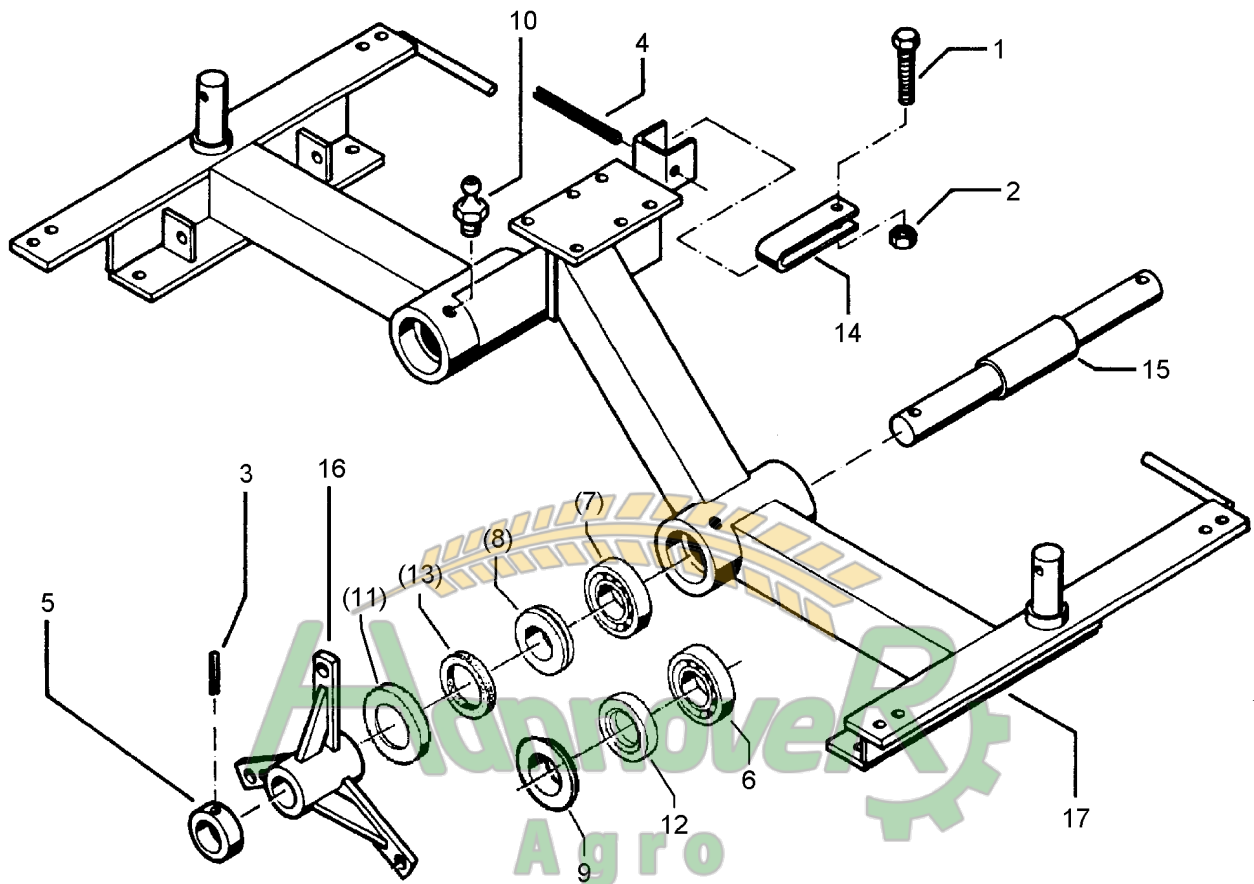

Hannover

Agro

Замовлення запчастин

(050) 407 68 47  
(050) 407 68 45

07.04

Pos.	Art.-Nr.	Stk.	Artikeltext / Description	Abmessung	
1	301 5407	4	Sechskantschraube DIN933	Screw	M16x55-8.8 Zn
2	303 0935	4	Sicherungsmutter	Selflocking nut	DIN985-NM16-8 Zn
3	305 8551	8	Federsicherung	Securing clip	41x3
4	309 6038	4	Spannhülse	Expansion bush	5x30-DIN1481 Chrom 8
5	311 9302	2	Klappstift	Securing pin	12x60
6	313 8610	4	Poggestert	Pin	D10x85 Zn (10x210)
7	313 8710	2	Bolzen	Pin	BB D16x85/102 Zn
8	315 8006	4	Niet	Rivet	12x55 BO Zn
9	331 6244	2	Kette	Chain	G8x32 12GL MN4 Zn-V
10	331 8380	4	Malotte ohne Gewinde	Shackle	D13
11	421 2225	2	Fanghaken	Hook	50x10x1480 1,2-1,8m
12	421 2322	1	Schwenkgehäuse	Pivot housing	D40x100/50
13	421 2323	1	Schwenkgehäuse	Pivot housing	D40x100/50
14	421 2585	2	Schwenkarm	Swinging arm	50x20x1310

Hannover  
Agro

Замовлення запчастин

07.04

Pos.	Art.-Nr.	Stk.	Artikeltext / Description	Abmessung	
1	301 5407	4	Sechskantschraube DIN933	Screw	M16x55-8.8 Zn
2	303 0935	4	Sicherungsmutter	Selflocking nut	DIN985-NM16-8 Zn
3	305 8551	8	Federsicherung	Securing clip	41x3
4	309 6038	4	Spannhülse	Expansion bush	5x30-DIN1481 Chrom 8
5	311 9302	2	Klappstift	Securing pin	12x60
6	313 8610	4	Poggestert	Pin	D10x85 Zn (10x210)
7	313 8710	2	Bolzen	Pin	BB D16x85/102 Zn
8	315 8006	4	Niet	Rivet	12x55 BO Zn
9	331 6244	2	Kette	Chain	G8x32 12GL MN4 Zn-V
10	331 8380	4	Malotte ohne Gewinde	Shackle	D13
11	421 2251	2	Fanghaken	Hook	50x18x1910 1,6-3,0m
12	421 2322	1	Schwenkgehäuse	Pivot housing	D40x100/50
13	421 2323	1	Schwenkgehäuse	Pivot housing	D40x100/50
14	421 2592	2	Schwenkarm	Swinging arm	50x20x1810

Замовлення запчастин

07.04

Pos.	Art.-Nr.	Stk.	Artikeltext / Description	Abmessung
1	311 9565	2	Klappstift	Securing pin
2	421 3135	1	Lenkstange	Connecting rod
				4,5mm
				D20x1570-1870mm

Замовлення запчастин