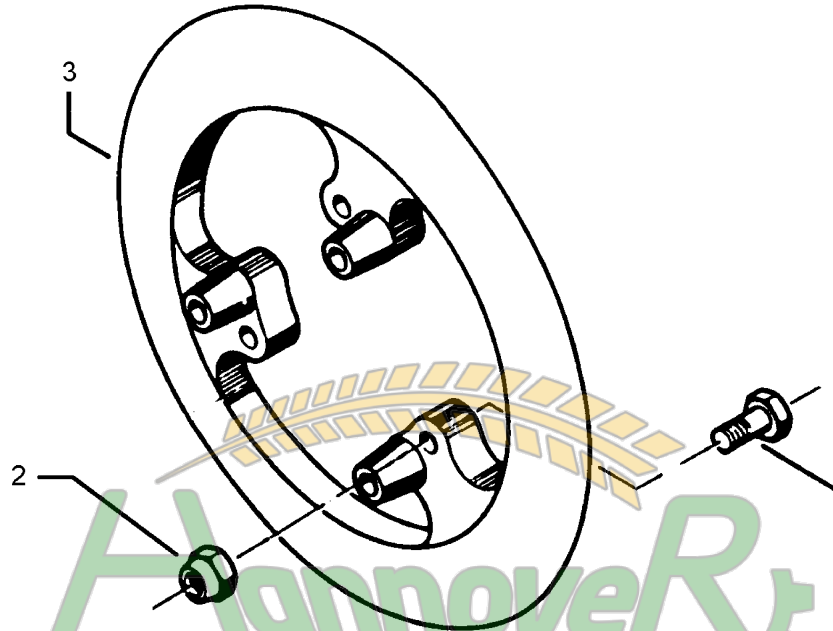

Замовлення запчастин

07.04

Pos.	Art.-Nr.	Stk.	Artikeltext / Description	Abmessung
1	301 3838	3	Sechskantschraube DIN931-A	Bolt
2	303 0935	3	Sicherungsmutter	Selflocking nut
3	423 9089	1	Packerring	Packer wheel
				M16x60-8.8 DIN985-NM16-8 Zn 700x125 LKR 320/30° GGG