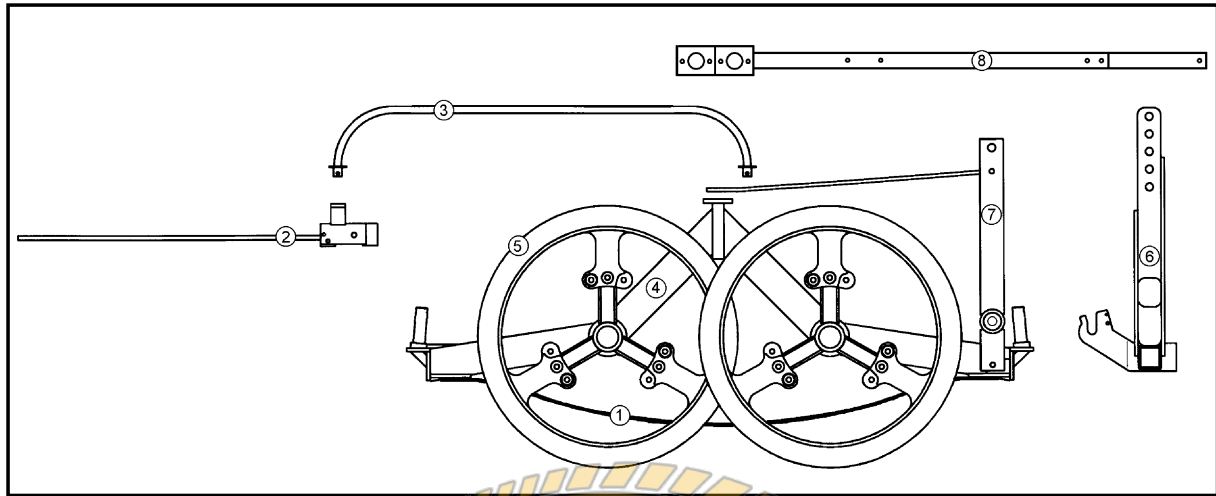

Variopack 110DP70

Pos	Art.-Nr.	Artikeltext / Description	Abmessung	Seite	
1	621 1736	Reinigungsbänder	Cleaning tapes	80 DP 150-180/70	3
1	621 1748	Reinigungsbänder	Cleaning tapes	110 DP 150-180/70	4
1	621 1750	Reinigungsbänder	Cleaning tapes	110 DP 170-180/70	5
1	621 1752	Reinigungsbänder	Cleaning tapes	110 DP 190-220/70	6
1	621 1754	Reinigungsbänder	Cleaning tapes	110 DP 230-260/70	7
1	621 1756	Reinigungsbänder	Cleaning tapes	110 DP 270-300/70	8
2	621 2585	Fanggestänge höhenverstellbar	Hook linkage, adjustable	Variopack 110 1,1-2,1m (2,5)	9
2	621 2592	Fanggestänge höhenverstellbar	Hook linkage, adjustable	Variopack 110 2,0-3,0m	10
3	621 3135	Lenkstange	Connecting rod	80+110 WDP/70	11
4	621 6305	Grundrahmen	Basic frame	Variopack 110 DP-70 A	12
5	623 9090	Packerring	Packer wheel	700-45°-I	13
5	623 9091	Packerring	Packer wheel	700-45°-MI	14
5	623 9092	Packerring	Packer wheel	700-45°-A	15
5	623 9093	Packerring	Packer wheel	700-30°-I	16
5	623 9094	Packerring	Packer wheel	700-30°-MI	17
5	623 9095	Packerring	Packer wheel	700-30°-A	18
5	623 9099	Packerring	Packer wheel	700-45°-MI/GGG	19
5	623 9100	Packerring	Packer wheel	700-30°-MI/GGG	20
5	623 9101	Packerring	Packer wheel	700-45°-A/GGG	21
5	623 9102	Packerring	Packer wheel	700-30°-A/GGG	22
5	623 9103	Packerring	Packer wheel	700-45°-I	23
5	623 9104	Packerring	Packer wheel	700-30°-I	24
6	640 7500	Schubvorrichtung	Push-linkage device	KAT2	25
6	640 7501	Schubvorrichtung	Push-linkage device	KAT2/Z3	26
6	640 7502	Schubvorrichtung	Push-linkage device	KAT2/Z2	27
7	640 8325	Geräteturm	Headstock	110 DP KAT2	28
8	621 2490	Deichsel	Deichsel	Vari-AB 50x20x1810	29
8	621 2492	Deichsel	Deichsel	Vari-AB 60x20x2000	30