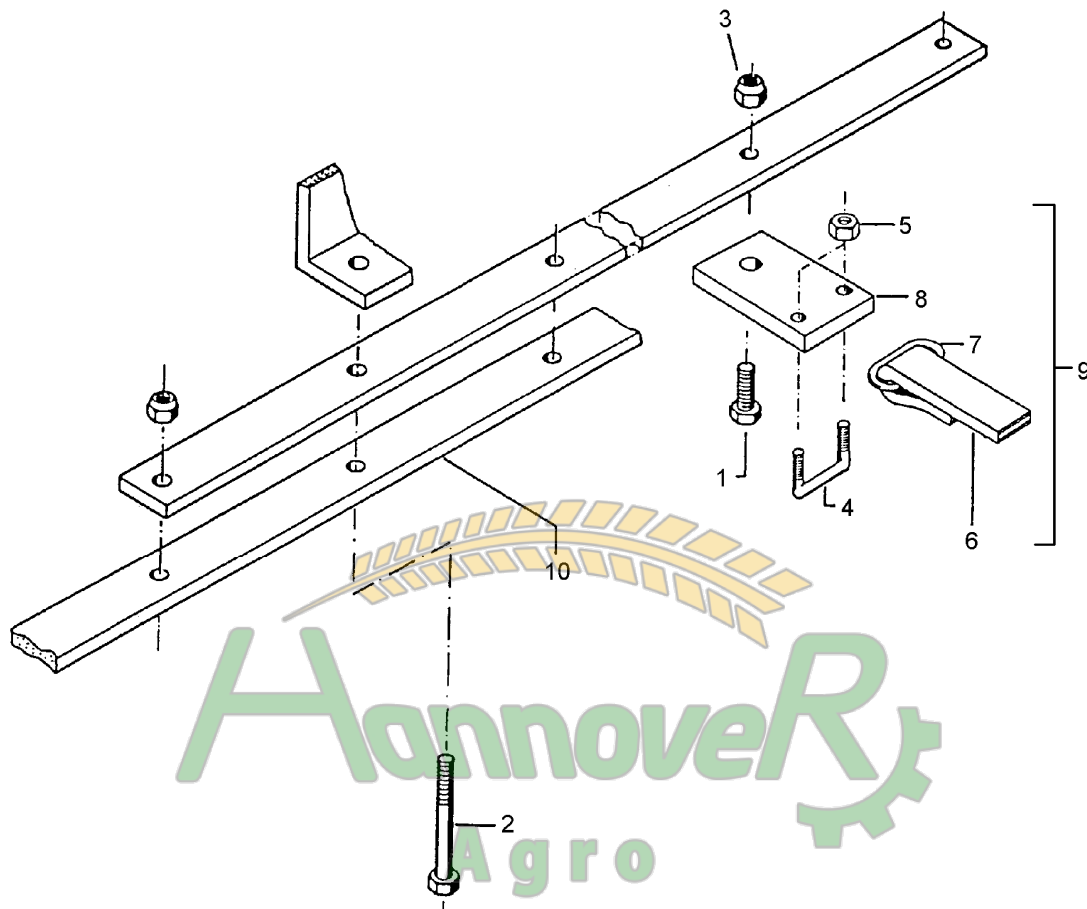

Hannover  
 Agro  
 Замовлення запчастин  
 (050) 407-68-47  
 (050) 407-68-45

07.04

Pos.	Art.-Nr.	Stk.	Artikeltext / Description	Abmessung	
1	301 7334	8	Sechskantschraube DIN933	Screw	M12x35-8.8 Zn
2	301 5452	4	Sechskantschraube DIN931-A	Bolt	M12x60-8.8 Zn
3	303 0934	12	Sicherungsmutter	Selflocking nut	DIN985-NM12-8 Zn
4	301 7780	2	Bügelsschraube	U-bolt	M10/30x35 (120)
5	303 1012	4	Sechskantmutter	Nut	M10 DIN934-8 Zn
6	331 5005	1	Gummiband	Rubber tape	30x10x1580
7	331 6226	2	Kettenglied ungeschweißst	Chain link	8x35 B=35
8	459 4565	2	Platte	Plate	60x6x90
9	331 5034	6	Gummiband kpl.	Rubber tape	30x10x1480
10	421 1580	2	Träger	Carrier	80x15x1440

Замовлення запчастин

07.04

Pos.	Art.-Nr.	Stk.	Artikeltext / Description	Abmessung	
1	301 7334	4	Sechskantschraube DIN933	Screw	M12x35-8.8 Zn
2	301 5449	8	Sechskantschraube DIN931-A	Bolt	M12x45-8.8 Zn
3	301 5452	4	Sechskantschraube DIN931-A	Bolt	M12x60-8.8 Zn
4	303 0934	16	Sicherungsmutter	Selflocking nut	DIN985-NM12-8 Zn
5	301 7780	2	Bügelsschraube	U-bolt	M10/30x35 (120)
6	303 1012	4	Sechskantmutter	Nut	M10 DIN934-8 Zn
7	331 5005	1	Gummiband	Rubber tape	30x10x1580
8	331 6226	2	Kettenglied ungeschweißt	Chain link	8x35 B=35
9	459 4565	2	Platte	Plate	60x6x90
10	331 5034	8	Gummiband kpl.	Rubber tape	30x10x1480
11	421 1580	4	Träger	Carrier	80x15x1440

Замовлення запчастин

07.04

Pos.	Art.-Nr.	Stk.	Artikeltext / Description	Abmessung	
1	301 7334	12	Sechskantschraube DIN933	Screw	M12x35-8.8 Zn
2	301 5449	4	Sechskantschraube DIN931-A	Bolt	M12x45-8.8 Zn
3	301 5452	4	Sechskantschraube DIN931-A	Bolt	M12x60-8.8 Zn
4	303 0934	20	Sicherungsmutter	Selflocking nut	DIN985-NM12-8 Zn
5	301 7780	2	Bügelsschraube	U-bolt	M10/30x35 (120)
6	303 1012	4	Sechskantmutter	Nut	M10 DIN934-8 Zn
7	331 5005	1	Gummiband	Rubber tape	30x10x1580
8	331 6226	2	Kettenglied ungeschweißt	Chain link	8x35 B=35
9	459 4565	2	Platte	Plate	60x6x90
10	331 5034	10	Gummiband kpl.	Rubber tape	30x10x1480
11	421 1580	4	Träger	Carrier	80x15x1440