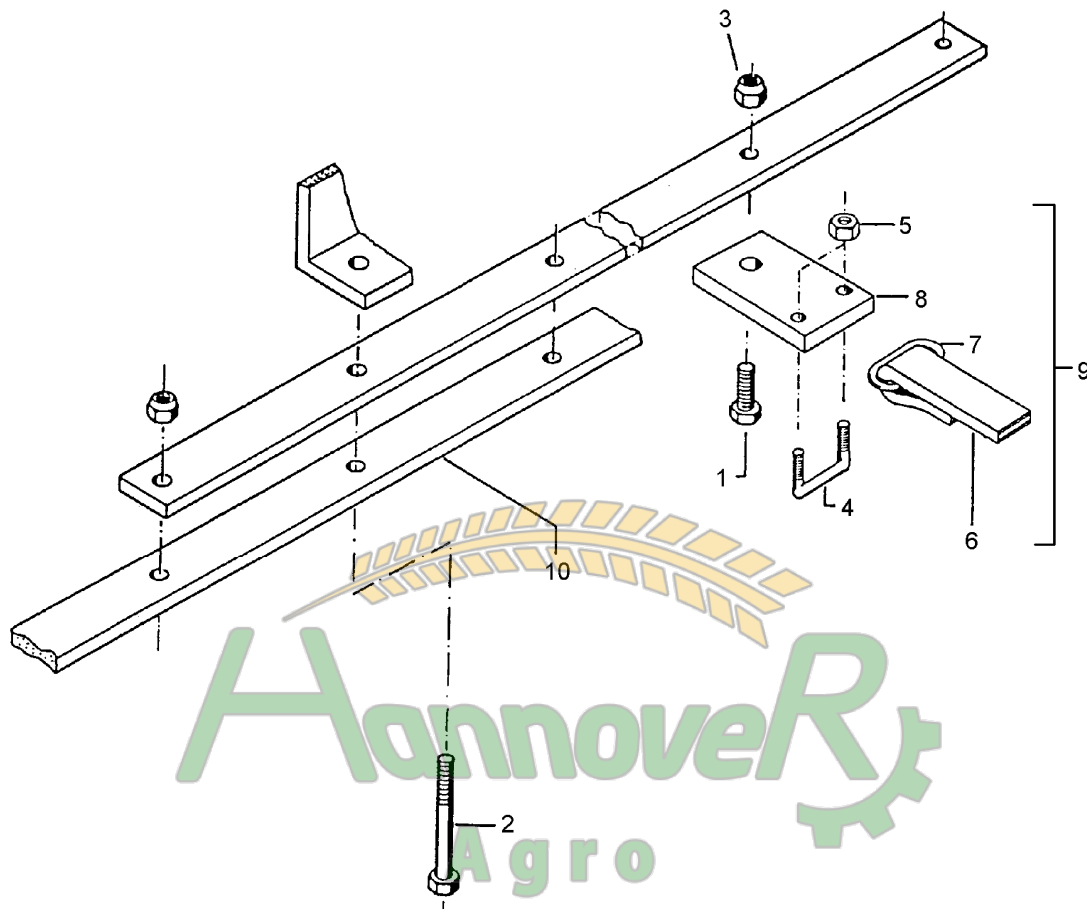

Замовлення запчастин

07.04

Pos.	Art.-Nr.	Stk.	Artikeltext / Description	Abmessung	
1	301 7334	8	Sechskantschraube DIN933	Screw	M12x35-8.8 Zn
2	301 5452	4	Sechskantschraube DIN931-A	Bolt	M12x60-8.8 Zn
3	303 0934	12	Sicherungsmutter	Selflocking nut	DIN985-NM12-8 Zn
4	301 7780	12	Bügelsschraube	U-bolt	M10/30x35 (120)
5	303 1012	24	Sechskantmutter	Nut	M10 DIN934-8 Zn
6	331 5005	6	Gummiband	Rubber tape	30x10x1580
7	331 6226	12	Kettenglied ungeschweißst	Chain link	8x35 B=35
8	459 4565	12	Platte	Plate	60x6x90
9	331 5035	6	Gummiband kpl.	Rubber tape	30x10x1500
10	421 1532	4	Träger	Carrier	50x12x840

Замовлення запчастин

07.04

Pos.	Art.-Nr.	Stk.	Artikeltext / Description	Abmessung	
1	301 7334	8	Sechskantschraube DIN933	Screw	M12x35-8.8 Zn
2	301 5452	4	Sechskantschraube DIN931-A	Bolt	M12x60-8.8 Zn
3	303 0934	12	Sicherungsmutter	Selflocking nut	DIN985-NM12-8 Zn
4	301 7780	2	Bügelsschraube	U-bolt	M10/30x35 (120)
5	303 1012	4	Sechskantmutter	Nut	M10 DIN934-8 Zn
6	331 5005	1	Gummiband	Rubber tape	30x10x1580
7	331 6226	2	Kettenglied ungeschweißst	Chain link	8x35 B=35
8	459 4565	2	Platte	Plate	60x6x90
9	331 5034	6	Gummiband kpl.	Rubber tape	30x10x1480
10	421 1532	4	Träger	Carrier	50x12x840

Hannover  
 Agro  
 Замовлення запчастин  
 (050) 407-68-47  
 (050) 407-68-45

07.04

Pos.	Art.-Nr.	Stk.	Artikeltext / Description	Abmessung	
1	301 7334	8	Sechskantschraube DIN933	Screw	M12x35-8.8 Zn
2	301 5452	4	Sechskantschraube DIN931-A	Bolt	M12x60-8.8 Zn
3	303 0934	12	Sicherungsmutter	Selflocking nut	DIN985-NM12-8 Zn
4	301 7780	2	Bügelsschraube	U-bolt	M10/30x35 (120)
5	303 1012	4	Sechskantmutter	Nut	M10 DIN934-8 Zn
6	331 5005	1	Gummiband	Rubber tape	30x10x1580
7	331 6226	2	Kettenglied ungeschweißst	Chain link	8x35 B=35
8	459 4565	2	Platte	Plate	60x6x90
9	331 5034	6	Gummiband kpl.	Rubber tape	30x10x1480
10	421 1580	2	Träger	Carrier	80x15x1440