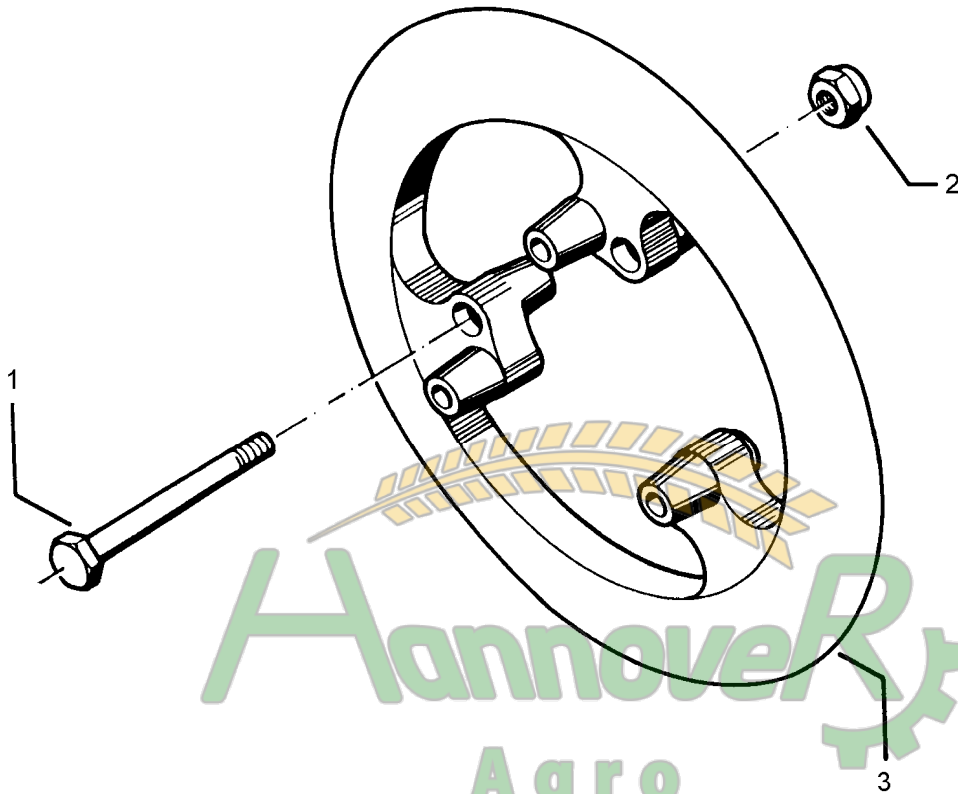

Замовлення запчастин

07.04

Pos.	Art.-Nr.	Stk.	Artikeltext / Description	Abmessung
1	301 4137	3	Sechskantschraube DIN931-A	Bolt
2	303 0935	3	Sicherungsmutter	Selflocking nut
3	423 9088	1	Packerring	Packer wheel
				M16x220-8.8 DIN985-NM16-8 Zn 700x200 LKR 320/45° GGG