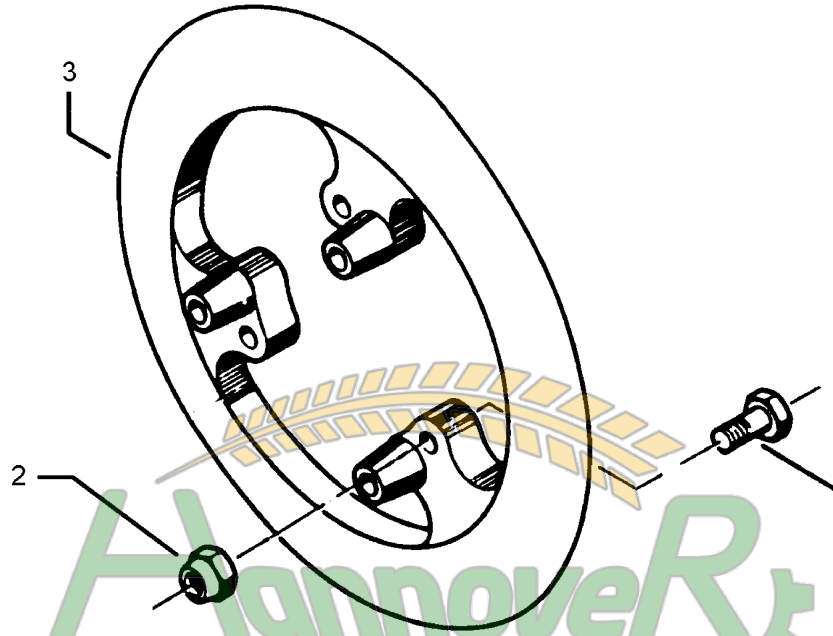

Замовлення запчастин

07.04

Pos.	Art.-Nr.	Stk.	Artikeltext / Description	Abmessung
1	301 3838	3	Sechskantschraube DIN931-A	Bolt
2	303 0935	3	Sicherungsmutter	Selflocking nut
3	423 9093	1	Packerring	Packer wheel
				M16x60-8.8 DIN985-NM16-8 Zn 700x125 LKR 320/30°