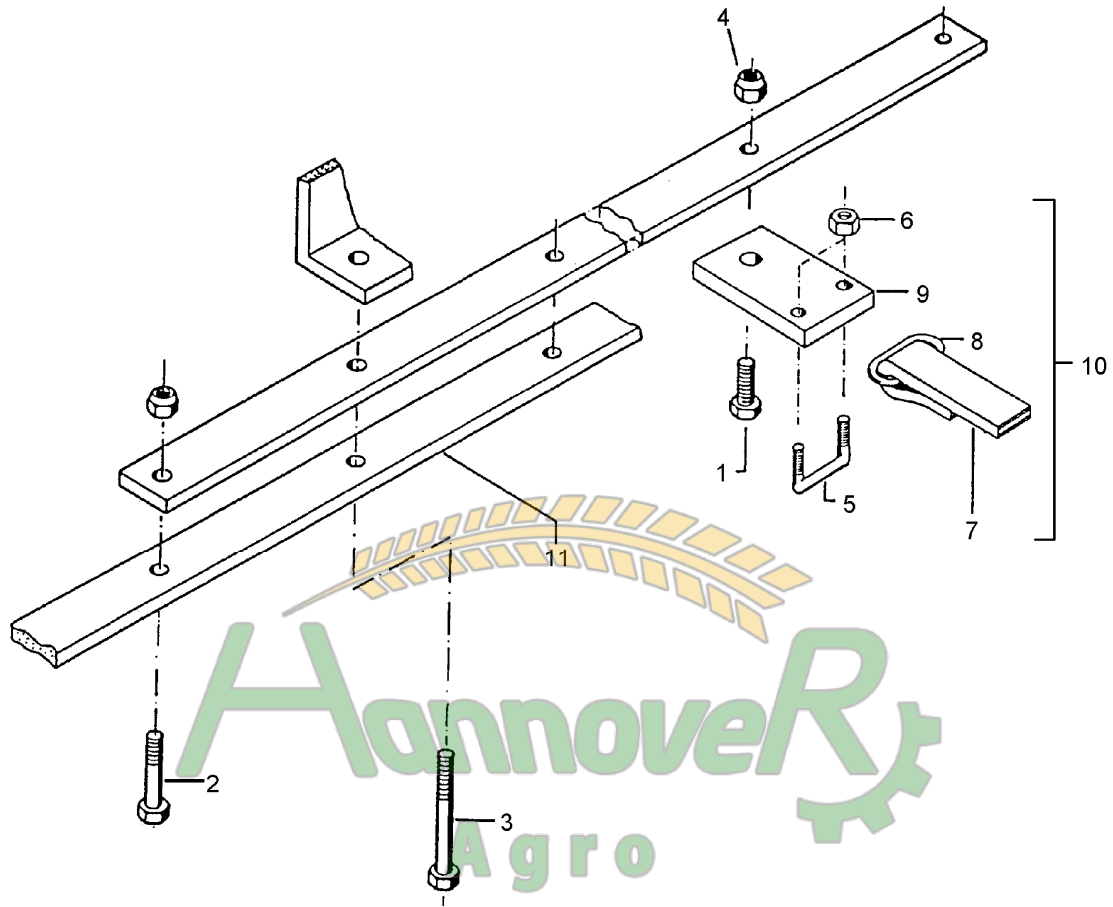

Замовлення запчастин

07.04

Pos.	Art.-Nr.	Stk.	Artikeltext / Description	Abmessung	
1	301 7334	8	Sechskantschraube DIN933	Screw	M12x35-8.8 Zn
2	301 5452	4	Sechskantschraube DIN931-A	Bolt	M12x60-8.8 Zn
3	303 0934	12	Sicherungsmutter	Selflocking nut	DIN985-NM12-8 Zn
4	301 7780	12	Bügelsschraube	U-bolt	M10/30x35 (120)
5	303 1012	24	Sechskantmutter	Nut	M10 DIN934-8 Zn
6	331 5005	6	Gummiband	Rubber tape	30x10x1580
7	331 6226	12	Kettenglied ungeschweißst	Chain link	8x35 B=35
8	459 4565	12	Platte	Plate	60x6x90
9	331 5035	6	Gummiband kpl.	Rubber tape	30x10x1500
10	421 1532	4	Träger	Carrier	50x12x840

Замовлення запчастин

07.04

Pos.	Art.-Nr.	Stk.	Artikeltext / Description	Abmessung	
1	301 7334	8	Sechskantschraube DIN933	Screw	M12x35-8.8 Zn
2	301 5452	4	Sechskantschraube DIN931-A	Bolt	M12x60-8.8 Zn
3	303 0934	12	Sicherungsmutter	Selflocking nut	DIN985-NM12-8 Zn
4	301 7780	2	Bügelsschraube	U-bolt	M10/30x35 (120)
5	303 1012	4	Sechskantmutter	Nut	M10 DIN934-8 Zn
6	331 5005	1	Gummiband	Rubber tape	30x10x1580
7	331 6226	2	Kettenglied ungeschweißst	Chain link	8x35 B=35
8	459 4565	2	Platte	Plate	60x6x90
9	331 5034	6	Gummiband kpl.	Rubber tape	30x10x1480
10	421 1532	4	Träger	Carrier	50x12x840

Hannover  
 Agro  
 Замовлення запчастин  
 (050) 407-68-47  
 (050) 407-68-45

07.04

Pos.	Art.-Nr.	Stk.	Artikeltext / Description	Abmessung	
1	301 7334	8	Sechskantschraube DIN933	Screw	M12x35-8.8 Zn
2	301 5452	4	Sechskantschraube DIN931-A	Bolt	M12x60-8.8 Zn
3	303 0934	12	Sicherungsmutter	Selflocking nut	DIN985-NM12-8 Zn
4	301 7780	2	Bügelsschraube	U-bolt	M10/30x35 (120)
5	303 1012	4	Sechskantmutter	Nut	M10 DIN934-8 Zn
6	331 5005	1	Gummiband	Rubber tape	30x10x1580
7	331 6226	2	Kettenglied ungeschweißst	Chain link	8x35 B=35
8	459 4565	2	Platte	Plate	60x6x90
9	331 5034	6	Gummiband kpl.	Rubber tape	30x10x1480
10	421 1580	2	Träger	Carrier	80x15x1440