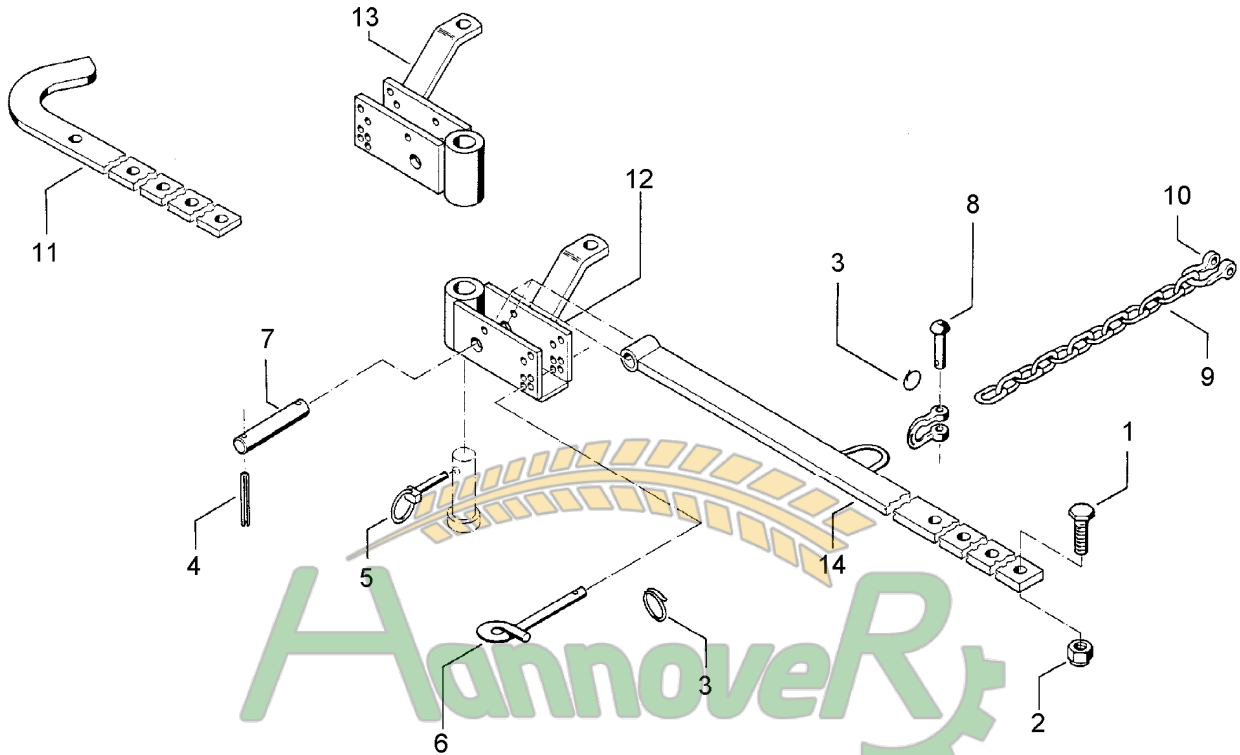

Hannover

Agro

Замовлення запчастин

(050) 407 68 47  
(050) 407 68 45

07.04

Pos.	Art.-Nr.	Stk.	Artikeltext / Description	Abmessung	
1	301 5407	4	Sechskantschraube DIN933	Screw	M16x55-8.8 Zn
2	303 0935	4	Sicherungsmutter	Selflocking nut	DIN985-NM16-8 Zn
3	305 8551	8	Federsicherung	Securing clip	41x3
4	309 6038	4	Spannhülse	Expansion bush	5x30-DIN1481 Chrom 8
5	311 9302	2	Klappstift	Securing pin	12x60
6	313 8610	4	Poggestert	Pin	D10x85 Zn (10x210)
7	313 8710	2	Bolzen	Pin	BB D16x85/102 Zn
8	315 8006	4	Niet	Rivet	12x55 BO Zn
9	331 6244	2	Kette	Chain	G8x32 12GL MN4 Zn-V
10	331 8380	4	Malotte ohne Gewinde	Shackle	D13
11	421 2225	2	Fanghaken	Hook	50x10x1480 1,2-1,8m
12	421 2322	1	Schwenkgehäuse	Pivot housing	D40x100/50
13	421 2323	1	Schwenkgehäuse	Pivot housing	D40x100/50
14	421 2585	2	Schwenkarm	Swinging arm	50x20x1310

Hannover  
Agro

Замовлення запчастин

07.04

Pos.	Art.-Nr.	Stk.	Artikeltext / Description	Abmessung	
1	301 5407	4	Sechskantschraube DIN933	Screw	M16x55-8.8 Zn
2	303 0935	4	Sicherungsmutter	Selflocking nut	DIN985-NM16-8 Zn
3	305 8551	8	Federsicherung	Securing clip	41x3
4	309 6038	4	Spannhülse	Expansion bush	5x30-DIN1481 Chrom 8
5	311 9302	2	Klappstift	Securing pin	12x60
6	313 8610	4	Poggestert	Pin	D10x85 Zn (10x210)
7	313 8710	2	Bolzen	Pin	BB D16x85/102 Zn
8	315 8006	4	Niet	Rivet	12x55 BO Zn
9	331 6244	2	Kette	Chain	G8x32 12GL MN4 Zn-V
10	331 8380	4	Malotte ohne Gewinde	Shackle	D13
11	421 2251	2	Fanghaken	Hook	50x18x1910 1,6-3,0m
12	421 2322	1	Schwenkgehäuse	Pivot housing	D40x100/50
13	421 2323	1	Schwenkgehäuse	Pivot housing	D40x100/50
14	421 2592	2	Schwenkarm	Swinging arm	50x20x1810