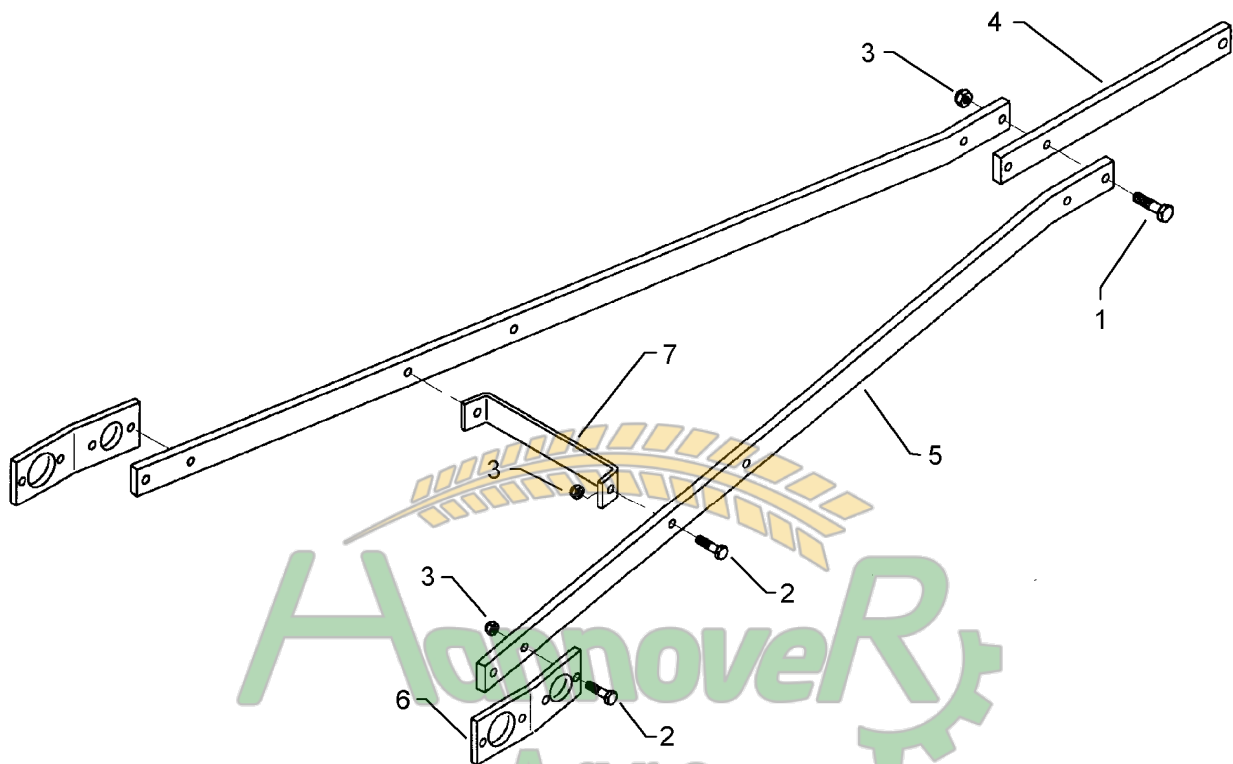

Замовлення запчастин

07.04

Pos.	Art.-Nr.	Stk.	Artikeltext / Description	Abmessung	
1	301 3774	4	Sechskantschraube DIN933	Screw	M16x50-12.9 A=max.3mm
2	301 3867	2	Sechskantschraube DIN931-A	Bolt	M16x65-8.8
3	301 3992	1	Sechskantschraube spz.	Bolt	M16x100-8.8
4	303 0935	7	Sicherungsmutter	Selflocking nut	DIN985-NM16-8 Zn
5	313 7812	1	Oberlenkerbolzen	Top link pin	KAT2 D25,4x156
6	440 1190	1	Strebe	Support	50x12x765
7	440 8325	1	Geräteturm	Headstock	D55
8	461 7917	1	Schienenwelle	Drawbar	D55 L2 Z2
9	461 9870	2	Klemme	Clamp	D55x40

Замовлення запчастин

07.04

Pos.	Art.-Nr.	Stk.	Artikeltext / Description	Abmessung	
1	305 8551	4	Federsicherung	Securing clip	41x3
2	311 9302	1	Klappstift	Securing pin	12x60
3	315 8006	4	Niet	Rivet	12x55 BO Zn
4	331 6244	2	Kette	Chain	G8x32 12GL MN4 Zn-V
5	331 8380	4	Malotte ohne Gewinde	Shackle	D13
6	309 6038	2	Spannhülse	Expansion bush	5x30-DIN1481 Chrom 8
7	313 8610	2	Poggestert	Pin	D10x85 Zn (10x210)
8	313 8710	1	Bolzen	Pin	BB D16x85/102 Zn
9	421 2323	1	Schwenkgehäuse	Pivot housing	D40x100/50
10	421 2592	1	Schwenkarm	Swinging arm	50x20x1810

Замовлення запчастин

07.04

Pos.	Art.-Nr.	Stk.	Artikeltext / Description	Abmessung	
1	301 3918	2	Sechskantschraube DIN931-A	Bolt	M16x80-8.8
2	301 5389	6	Sechskantschraube spz.	Bolt	M16x50-8.8
3	303 0935	8	Sicherungsmutter	Selflocking nut	DIN985-NM16-8 Zn
4	421 2201	1	Strebe	Support	60x20x600
5	421 2202	2	Strebe	Support	60x20x2000
6	421 2203	2	Verbindungs-lasche	Connecting lashing	100x15x300
7	421 2204	1	Strebe	Support	50x10x335/80°