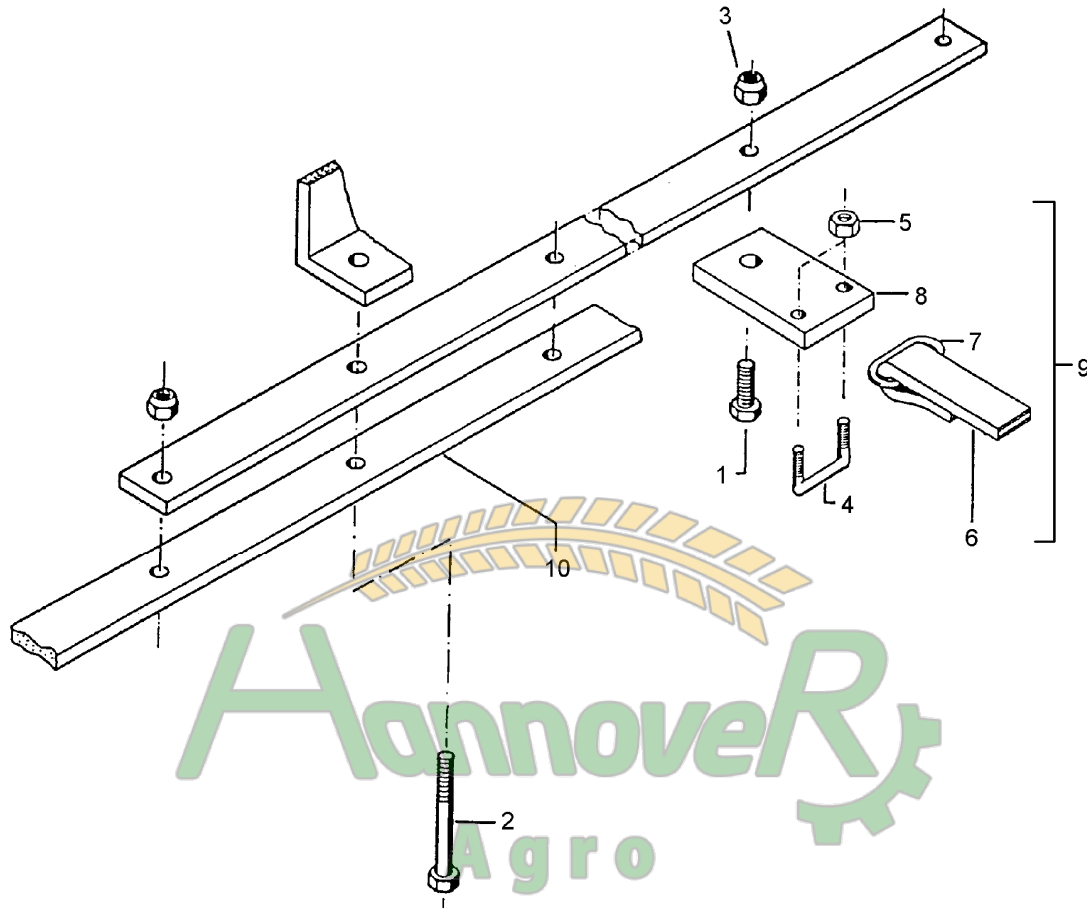

Замовлення запчастин

07.04

Pos.	Art.-Nr.	Stk.	Artikeltext / Description	Abmessung	
1	301 7334	8	Sechskantschraube DIN933	Screw	M12x35-8.8 Zn
2	301 5452	4	Sechskantschraube DIN931-A	Bolt	M12x60-8.8 Zn
3	303 0934	12	Sicherungsmutter	Selflocking nut	DIN985-NM12-8 Zn
4	301 7780	2	Bügelsschraube	U-bolt	M10/30x35 (120)
5	303 1012	4	Sechskantmutter	Nut	M10 DIN934-8 Zn
6	331 5005	1	Gummiband	Rubber tape	30x10x1580
7	331 6226	2	Kettenglied ungeschweißst	Chain link	8x35 B=35
8	459 4565	2	Platte	Plate	60x6x90
9	331 5034	6	Gummiband kpl.	Rubber tape	30x10x1480
10	421 1532	4	Träger	Carrier	50x12x840