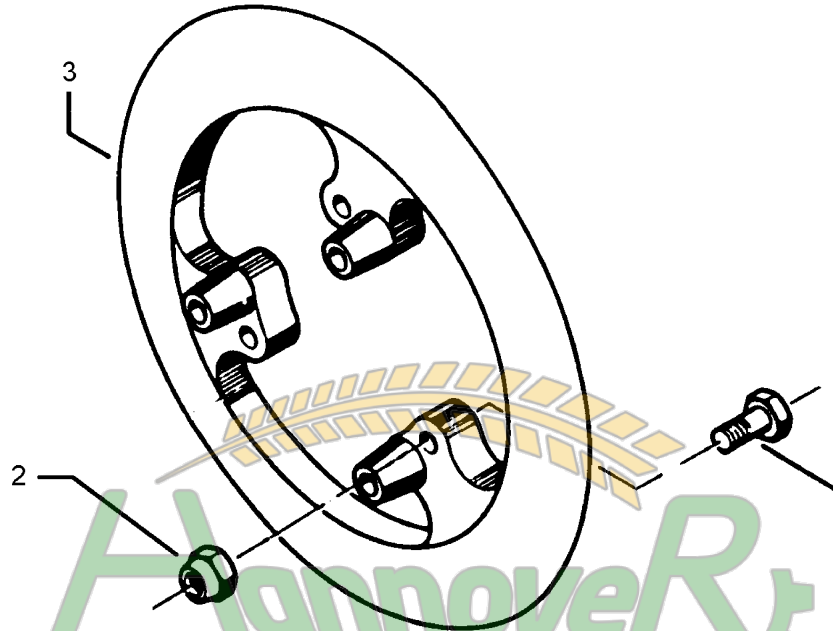

Замовлення запчастин

07.04

Pos.	Art.-Nr.	Stk.	Artikeltext / Description	Abmessung
1	301 3838	3	Sechskantschraube DIN931-A	Bolt
2	303 0935	3	Sicherungsmutter	Selflocking nut
3	423 9087	1	Packerring	Packer wheel
				M16x60-8.8 DIN985-NM16-8 Zn 700x125 LKR 320/45° GGG