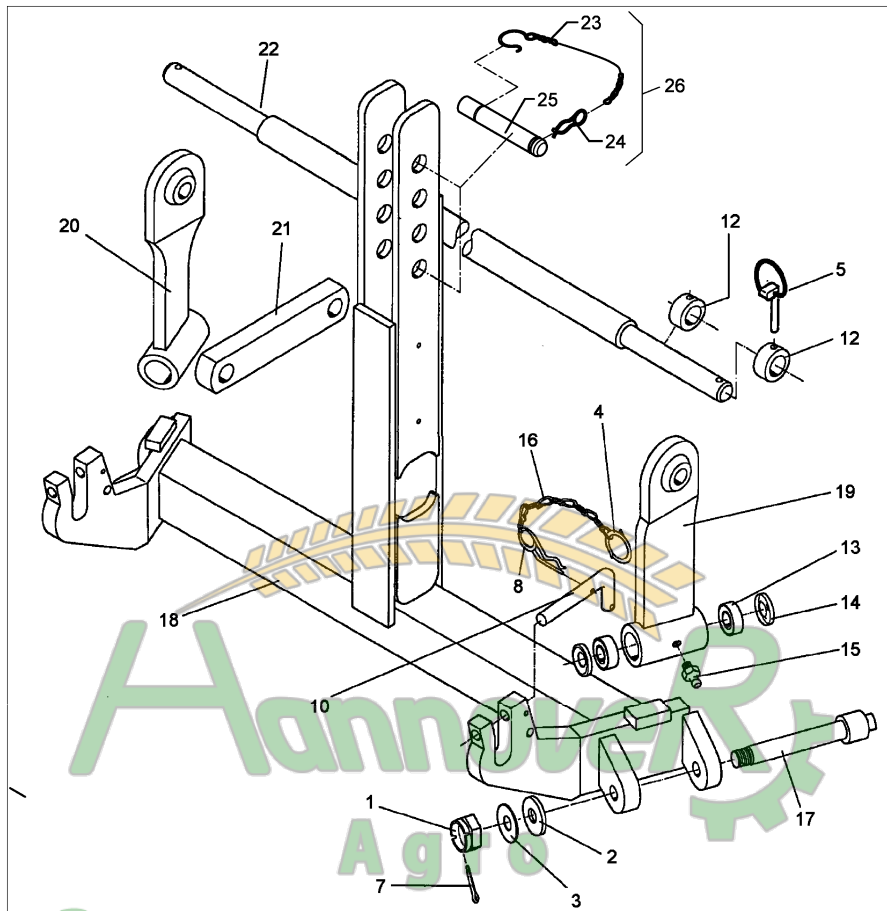

Замовлення запчастин

07.04

Pos.	Art.-Nr.	Stk.	Artikeltext / Description	Abmessung
1	301 3838	3	Sechskantschraube DIN931-A	Bolt
2	303 0935	3	Sicherungsmutter	Selflocking nut
3	423 9089	1	Packerring	Packer wheel
				M16x60-8.8 DIN985-NM16-8 Zn 700x125 LKR 320/30° GGG

Замовлення запчастин

(050) 407 68 47  
(050) 407 68 45

07.04

Pos.	Art.-Nr.	Stk.	Artikeltext / Description	Abmessung	
1	303 0192	2	Kronenmutter	Castle nut	DIN937-M24
2	305 6256	2	Scheibe mit Fase	Washer	D51/25x5
3	305 6257	4	Scheibe	Washer	D51/25 H12x5
4	305 8551	2	Federsicherung	Securing clip	41x3
5	309 6205	2	Spannhülse	Expansion bush	12x36-DIN1481
6	309 7000	2	Spannhülse	Expansion bush	8x50-DIN1481 Chrom 8
7	311 7634	2	Splint	Peg	5x40 DIN94-St Zn
8	311 8605	4	Federstecker	Spring pin	5 DIN11024 Zn
9	331 6130	2	Knotenkette	Chain	D2x150
10	313 8141	2	Verriegelungsbolzen	Locking pin	RB D16x57/150
11	313 7812	2	Oberlenkerbolzen	Top link pin	KAT2 D25,4x156
12	317 6858	2	Röhrchen	Tube	35/28,2x20
13	319 9209	4	Kegelrollenlager	Bearing	33205.
14	323 1820	4	Nilos-Ring	Nilos ring	33205 AV
15	323 6348	2	Schmiernippel	Grease nipple	AM10x1 DIN71412
16	440 7490	2	Achse	Axle	D35/25x220 SW24
17	440 7500	1	Turm zur Schubvorrichtung	Headstock	KAT2 SVP
18	440 7501	1	Lenker zur Schubvorrichtung	Link	LI-SVP
19	440 7502	1	Lenker zur Schubvorrichtung	Link	RE-SVP
20	440 7503	1	Lenker	Link	50x30x250 1x195 D27
21	461 7870	1	Schienenwelle	Drawbar	D40 KAT2-SVP