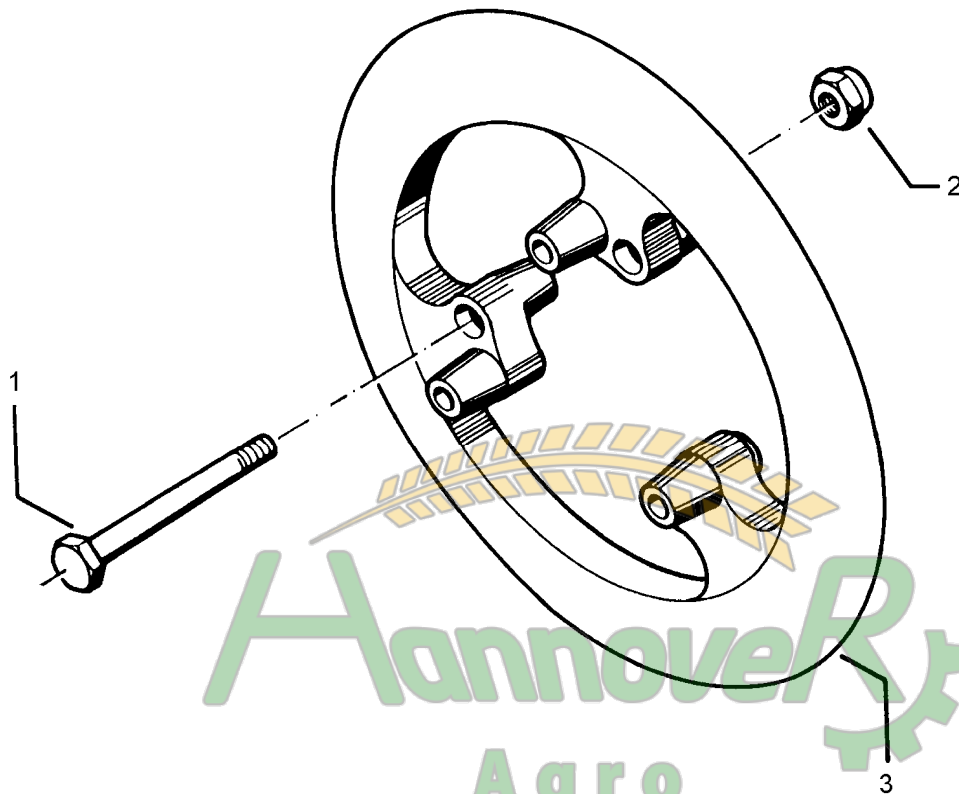

Hannover
Agro

Замовлення запчастин

(050) 407-68-47
(050) 407-68-45

07.04

Pos.	Art.-Nr.	Stk.	Artikeltext / Description		Abmessung
1	301 4137	3	Sechskantschraube DIN931-A	Bolt	M16x220-8.8
2	303 0935	3	Sicherungsmutter	Selflocking nut	DIN985-NM16-8 Zn
3	423 9094	1	Packerring	Packer wheel	700x200 LKR 320/30°