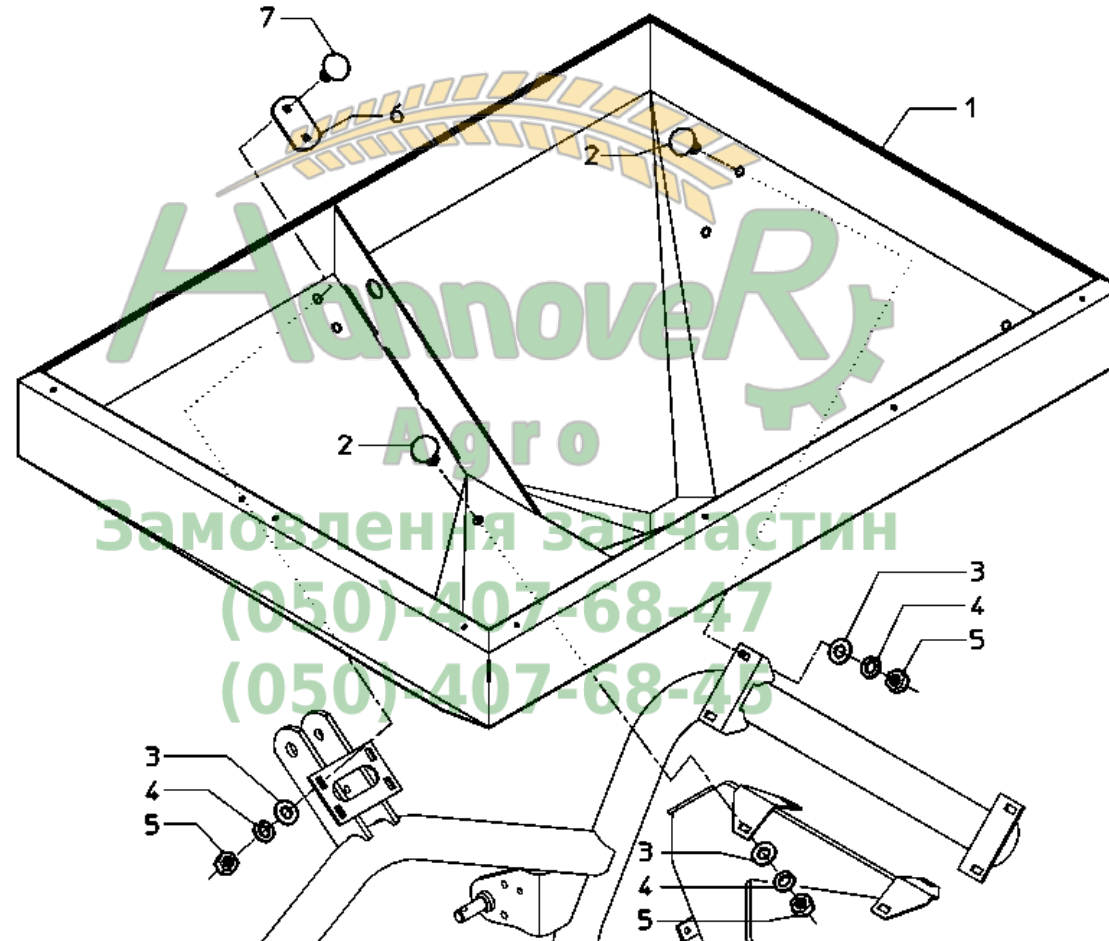

RS-C 655/1205 / kuip en zeef

Pos.	Onderdeelnr.	Aant.
nr.		
1	VNB2307794	1
2	KG00654400	12
3	KG01264000	16
4	VN30117100	16
5	KG01053800	16
6	VNB2620494	2
7	KG00654500	4

RS-C_77101_I03