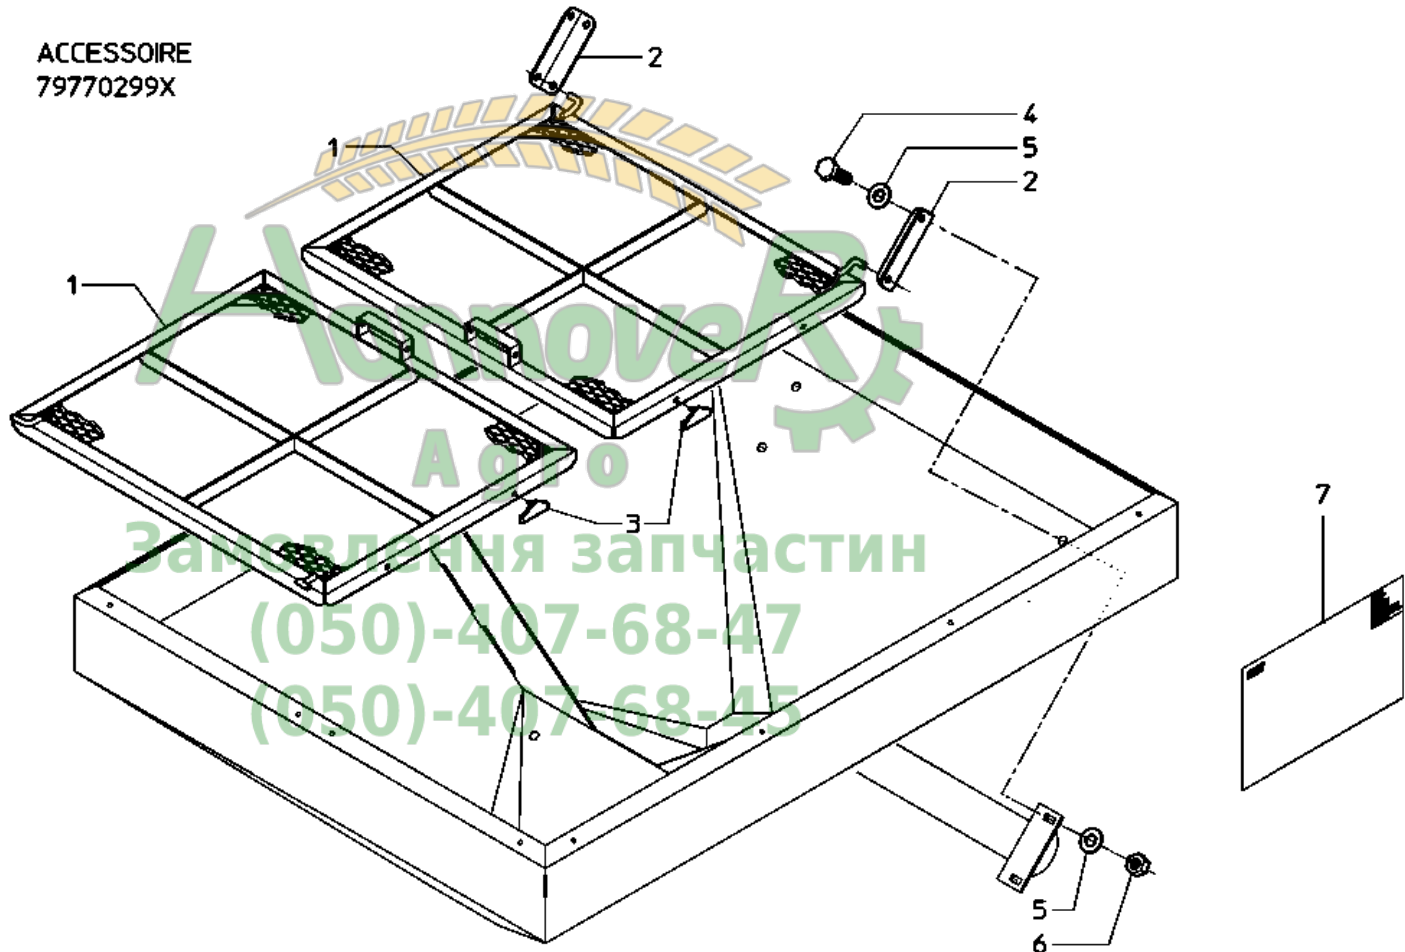

RS-C 655/1205 / Zeef

Pos.	Onderdeelnr.	Aant.
nr.		
1	VNB2301886	2
2	VNB2301294	4
3	VNB2068778	4
4	KG00498800	8
5	KG01264000	16
6	KG01070000	8
7	VN70009393	1

RS-C_77101_I08