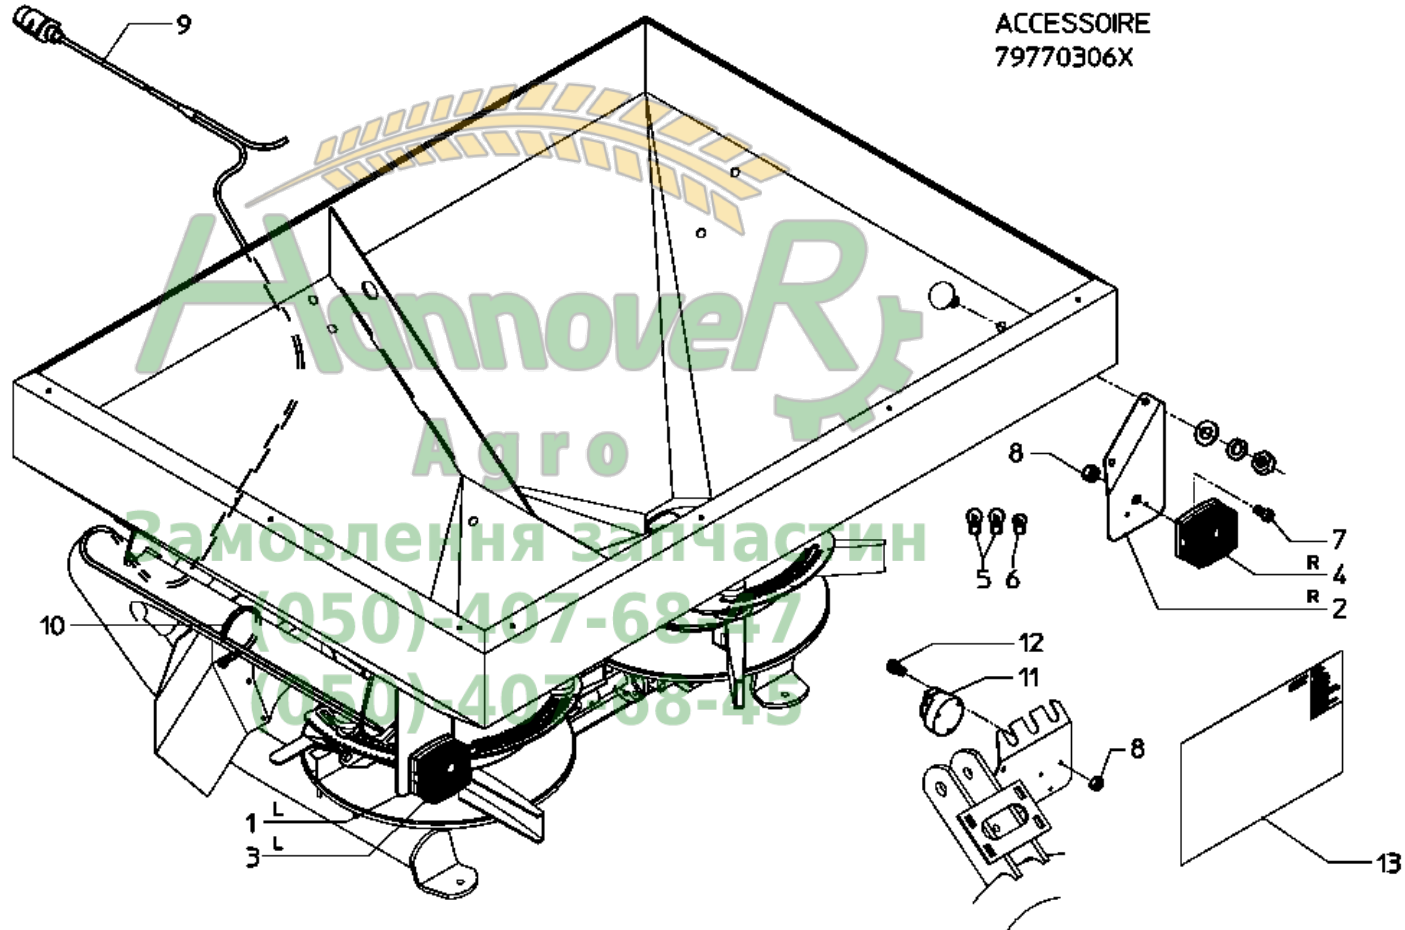

RS-C 655/1205 / verlichting

Pos.	Onderdeelnr.	Aant.
nr.		
1	VNB2358087	1
2	VNB2358187	1
3	VN48520009	1
4	VN48520005	1
7	KG00713700	4
8	KG01069700	7
9	VNB1896878	1
10	VN80504001	12
11	VNB0341273	1
12	KG00714100	3
13	VN70009391	1

RS-C_77101_I15