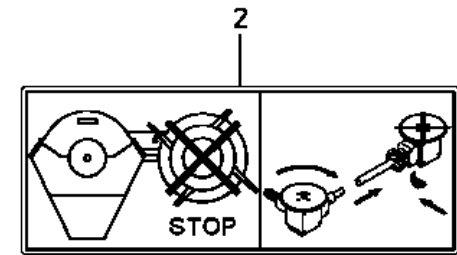

RS-C 655/1205 / afdraaiset

Pos.	Onderdeelnr.	Aant.
nr.		
1	VNB2296678	1
2	VNB2427274	1
3	VGTR2023	1

ACCESSOIRE

RS-C_77101_I10