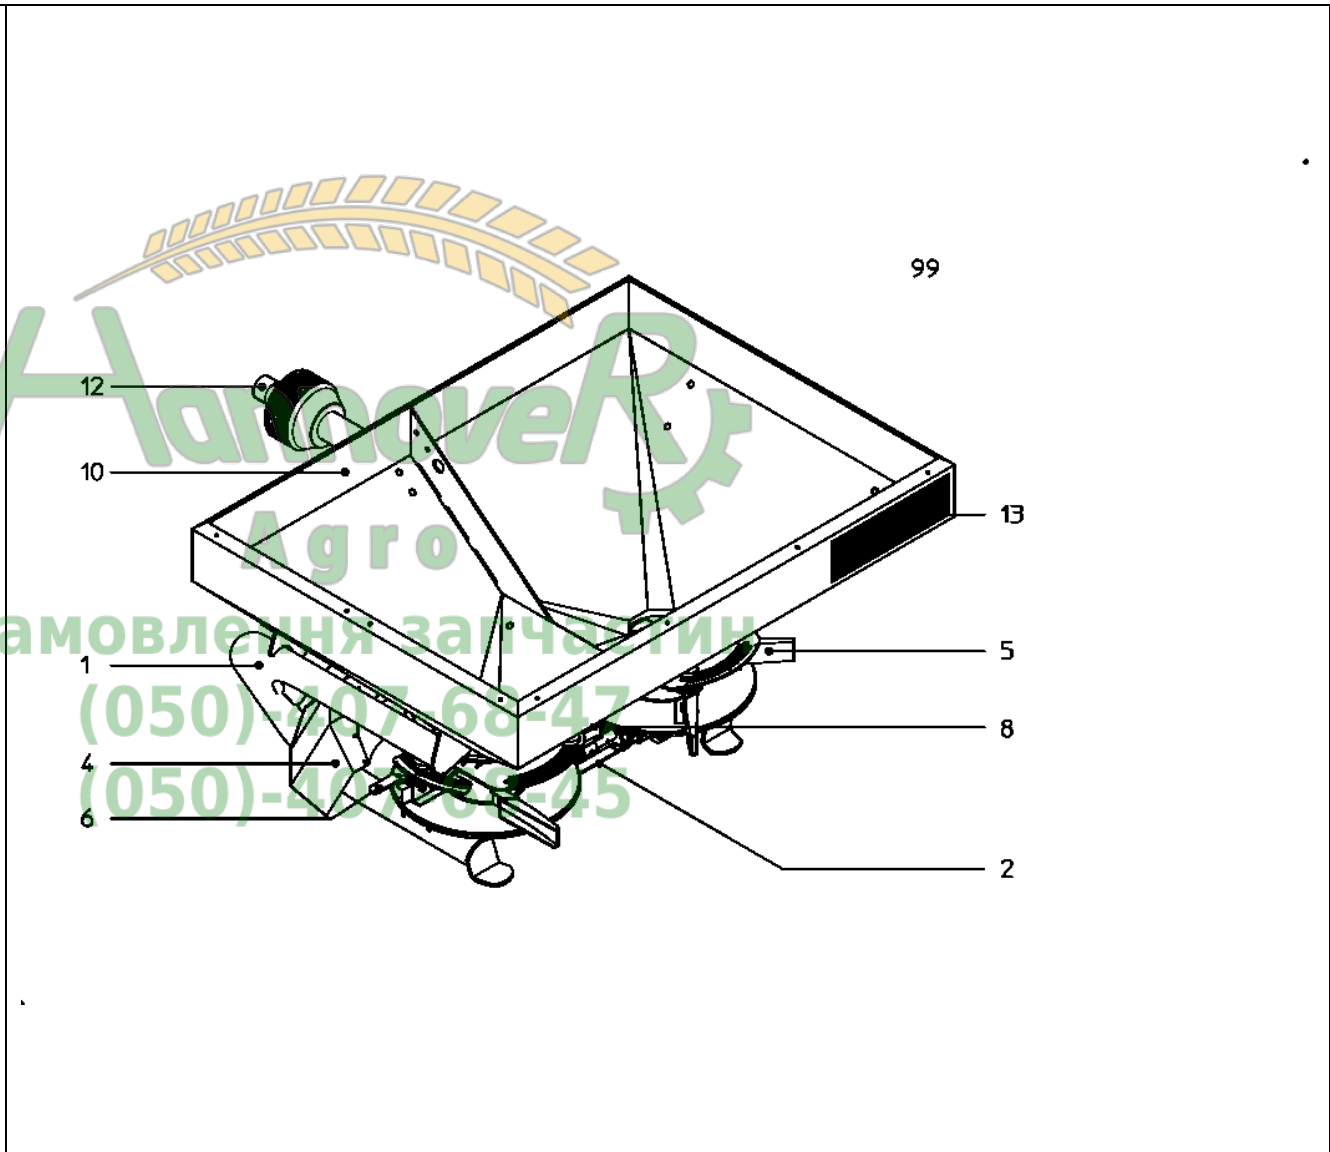

(050)-407-68-47

(050)-407-68-45

RS-C 655/1205 / Inhoudsopgave

Pos. nr.	Samenstelling	Pagina
1	BASISFRAME	1
2	AANDRIJVING	2
4	BESCHERMING	3
5	STROOISCHIJF	4
6	DOSERING	5
8	BEDIENING, HYDRAULISCH	6
10	KUIP EN ZEEF	7
12	KOPPELAS	8
13	PLAKSCHEMA	9
99	ZEILDOEK	10
99	ZEEF	11
99	OPZETRANDE	12
99	OPZETRANDE	13
99	AFDRAAISET	14
99	ZEEFRANGEMETER	4
99	FRAMEVERLENGING	15
99	KANTOPSTROOIEN	16
99	2X2 WEGKRAAN	17
99	VERLICHTING	18
99	KANTSTROOIPLAAT	19
99	FIJNDOSEERSET	5
99	ACCUMULATORSET	20