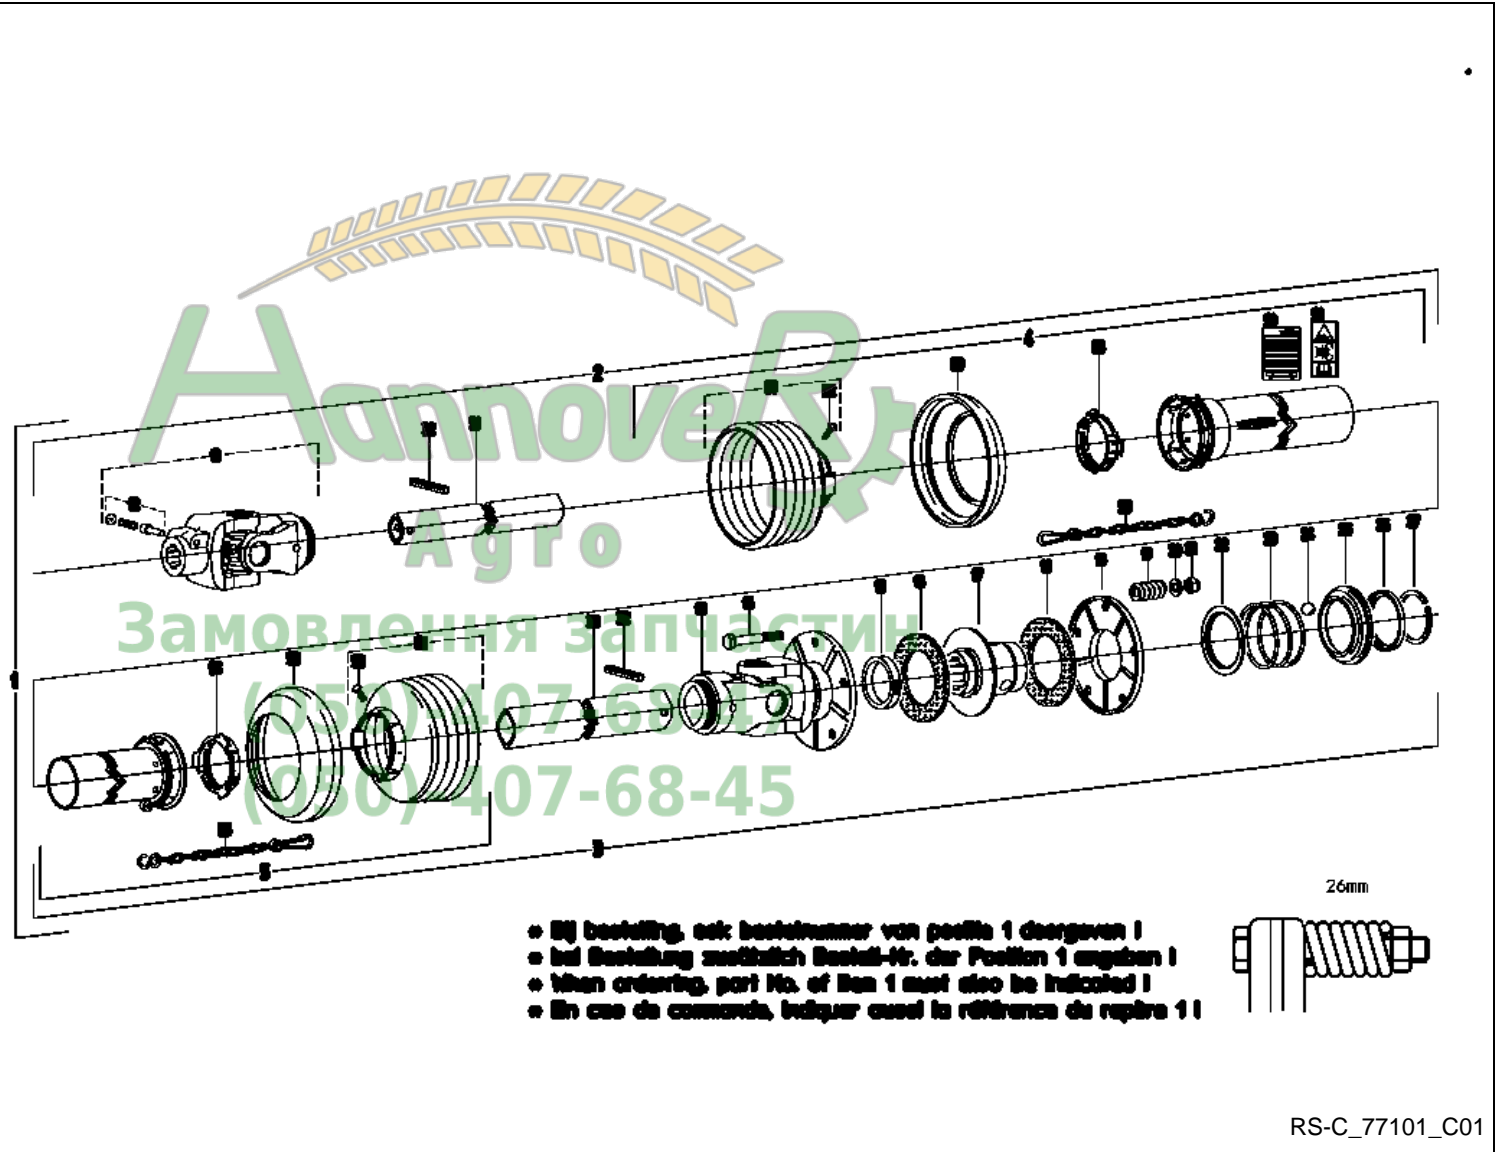

RS-C 655/1205 / koppelas

Pos.   Onderdeelnr.   Aant.

nr.		
1	VN46120075	1
2	VG104557	1
3	VG120589	1
4	VG85.005	1
5	VG85.004	1
11	VG186164	1
12	VGAGRASET101	1
13	VG119152	1
14	VG60.04.12	1
15	VG16.52.05	1
16	VG56.73.13	1
17	VG16.50.555	1
18	VG16.20.202	1
19	VG66.01.47	1
20	VG60.77.00	1
21	VG60.51.01	1
22	VG12.20.16	1
23	VG66.01.46	1
24	VF16513608	1
25	VG65.03.101	1
26	VG16.20.52	1
27	VG62.10.02	1
31	VG75.06.15	1
32	VG61.04.01	1
33	VG75.12.15	1
51	VG85.05.05	1
52	VG60.15.00	4
53	VG83.10.03	1
54	VG83.09.01	1
55	VG82.36.03	1
90	VG705066	1
91	VG16.61.175	1

RS-C_77101_C01