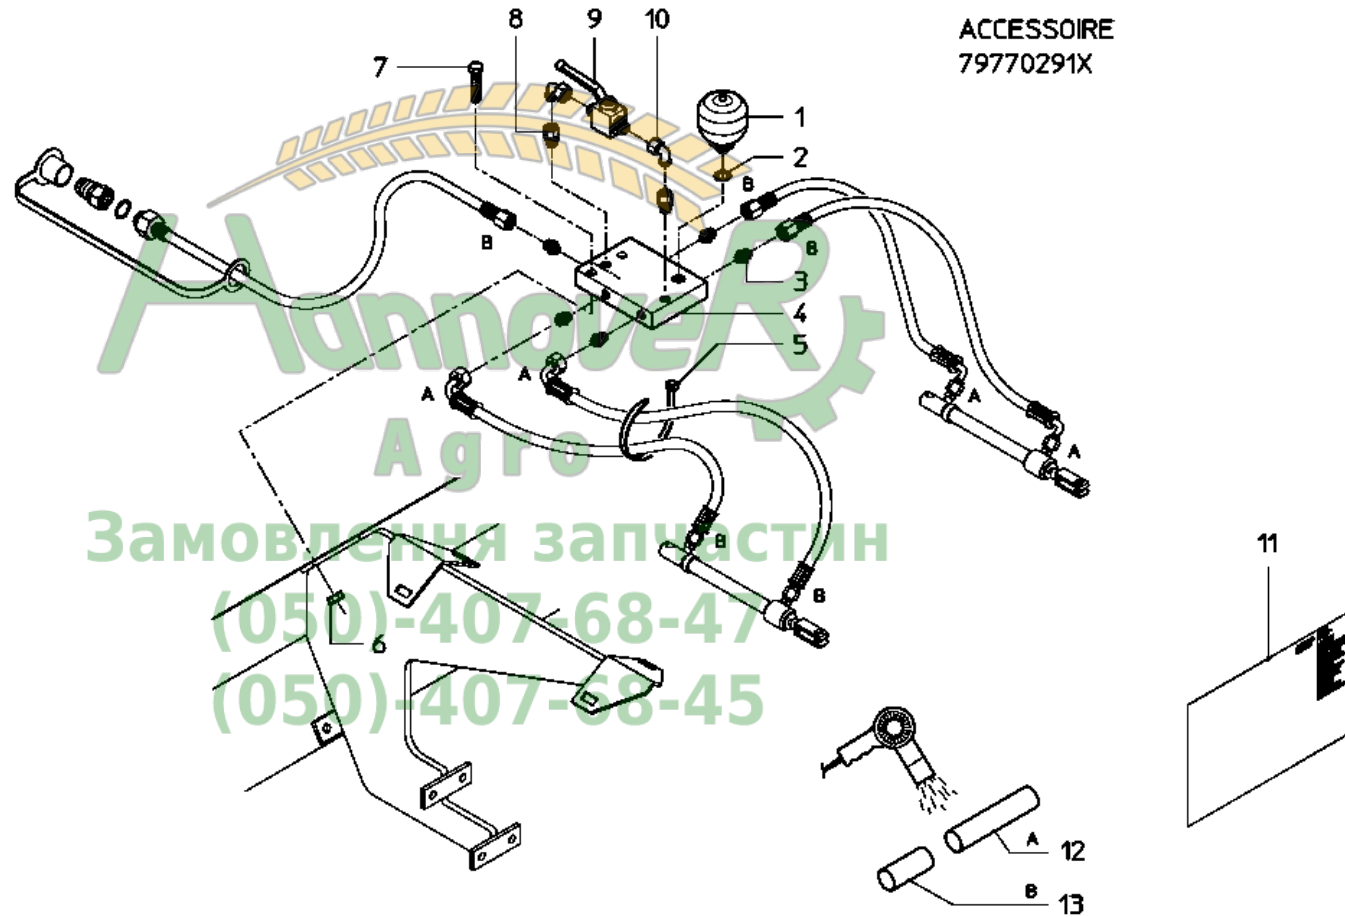

RS-C 655/1205 / accumulatorset

Pos.	Onderdeelnr.	Aant.
nr.		
1	VN17883776	1
2	VN31419024	1
3	VN38820194	5
4	VNB2442302	1
5	VN80504001	2
6	KG01070000	2
7	KG00499200	2
8	VN38820225	2
9	VN17895704	1
10	VN38608039	2
11	VN70009417	1
12	VNB1504678	4
13	VNB1504578	5

RS-C_77101_I16