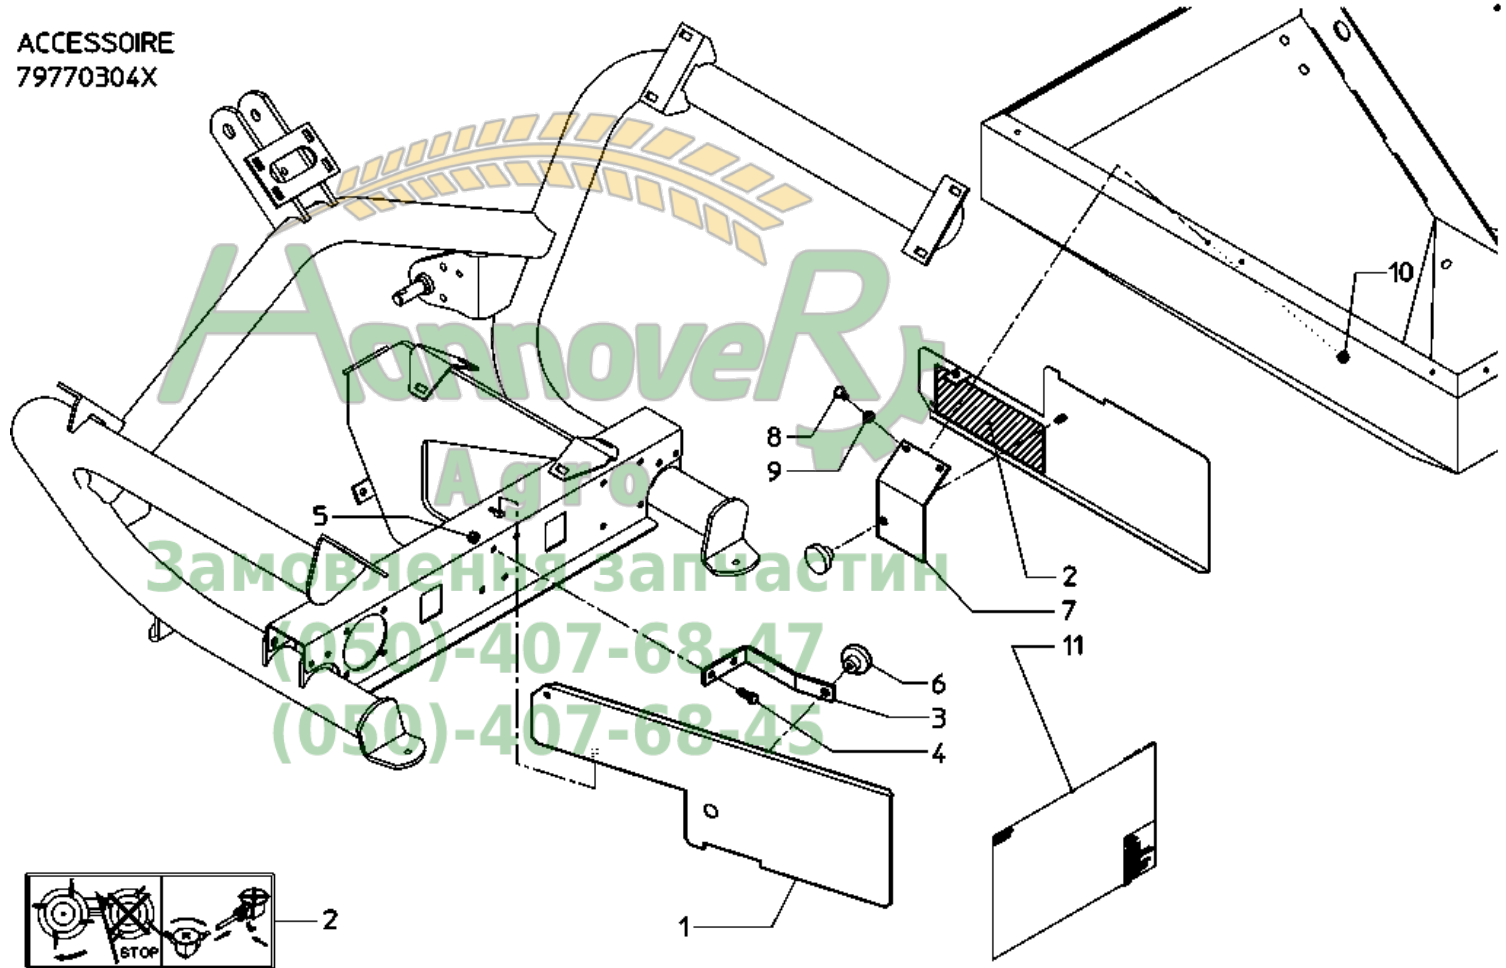

RS-C 655/1205 / kantstrooiplaat

Pos.   Onderdeelnr.   Aant.

nr.	Onderdeelnr.	Aant.
1	VNB2372894	1
2	VNB2427374	1
3	VNB2372494	1
4	KG00498700	2
5	KG01070000	2
6	VN17856588	1
7	VNB2372594	1
8	KG00495300	2
9	KG01263800	2
10	KG01059600	2
11	VN70009396	1

ACCESSOIRE
79770304X

RS-C_77101_I12