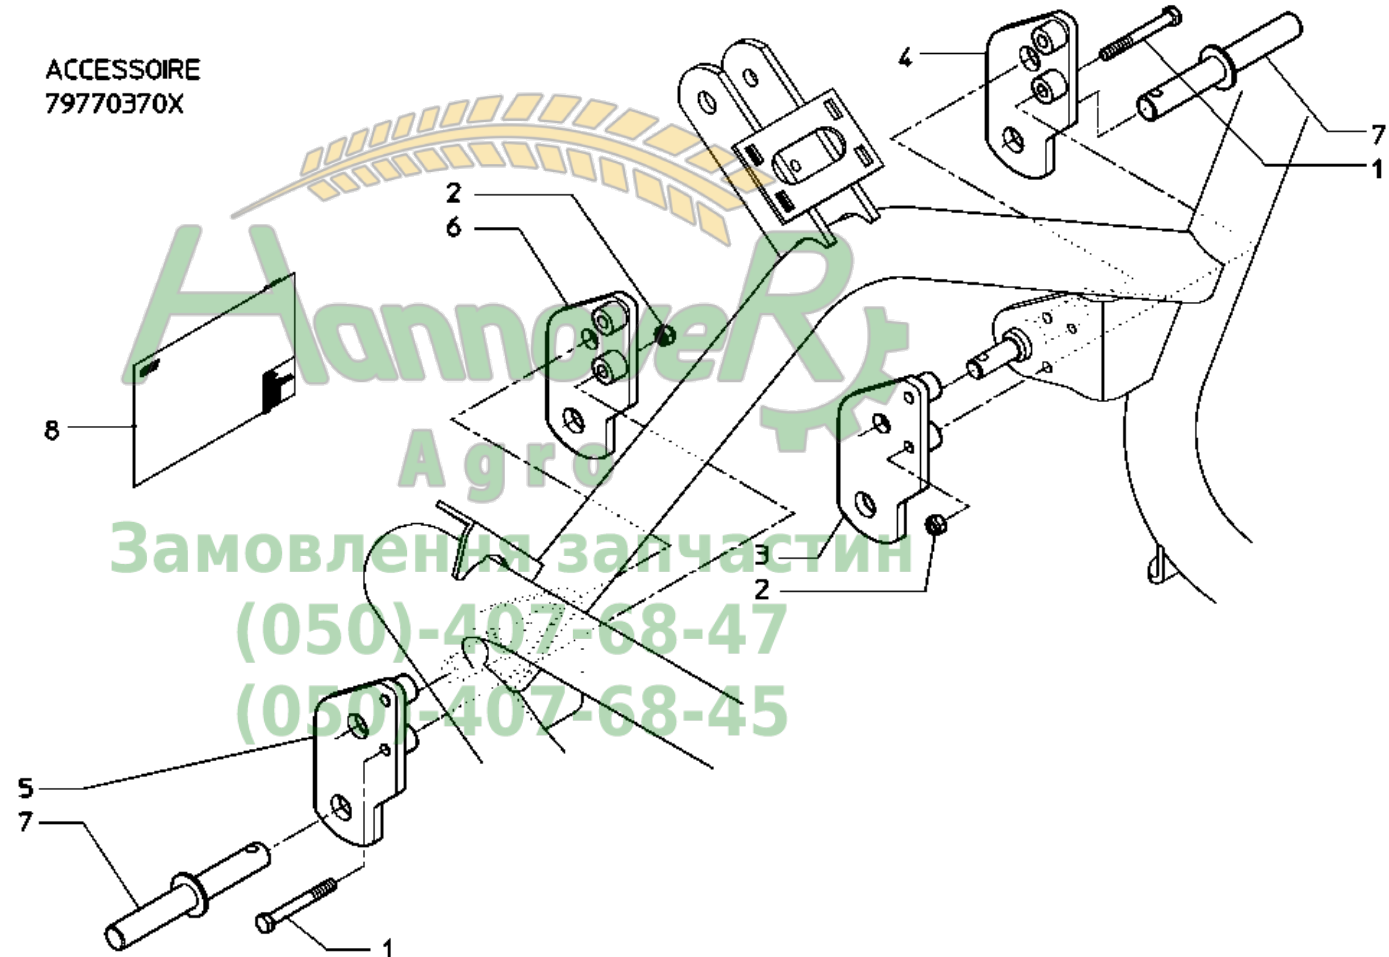

RS-C 655/1205 / frameverlenging

Pos.   Onderdeelnr.   Aant.

nr.	Onderdeelnr.	Aant.
1	KG00399100	4
2	KG01070100	4
3	VNB2433694	1
4	VNB2433794	1
5	VNB2519394	1
6	VNB2519294	1
7	VNB1599994	2
8	VN70009433	1

ACCESSOIRE
79770370X

RS-C_77101_J02