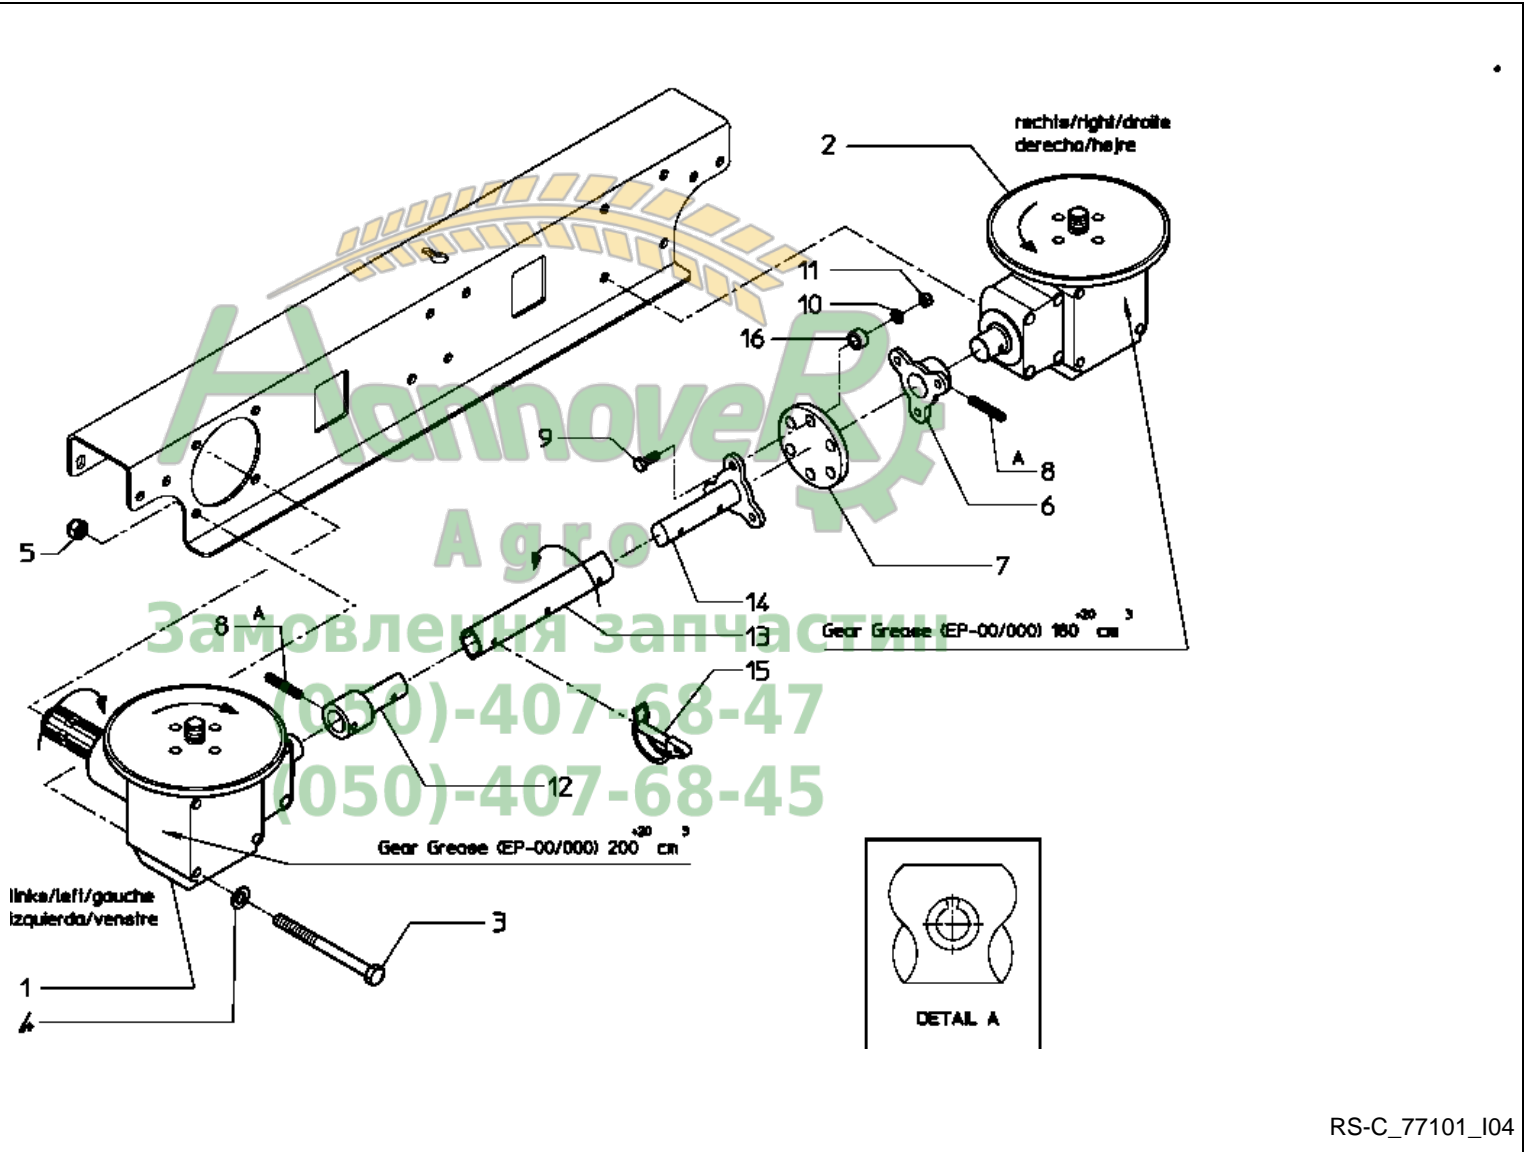

RS-C 655/1205 / aandrijving

Pos.   Onderdeelnr.   Aant.

nr.		
1	VNB2530694	1
2	VNB2530294	1
3	KG00397400	8
4	KG01264000	8
5	KG01070000	8
6	VNB1593594	1
7	VNB2417578	1
8	KG01204300	2
9	KG00497200	6
10	KG01263900	6
11	KG01069900	6
12	VNB2417293	1
13	VNB2333394	1
14	VNB1818693	1
15	VNB0682993	1
16	VNB2417602	6

RS-C_77101_I04