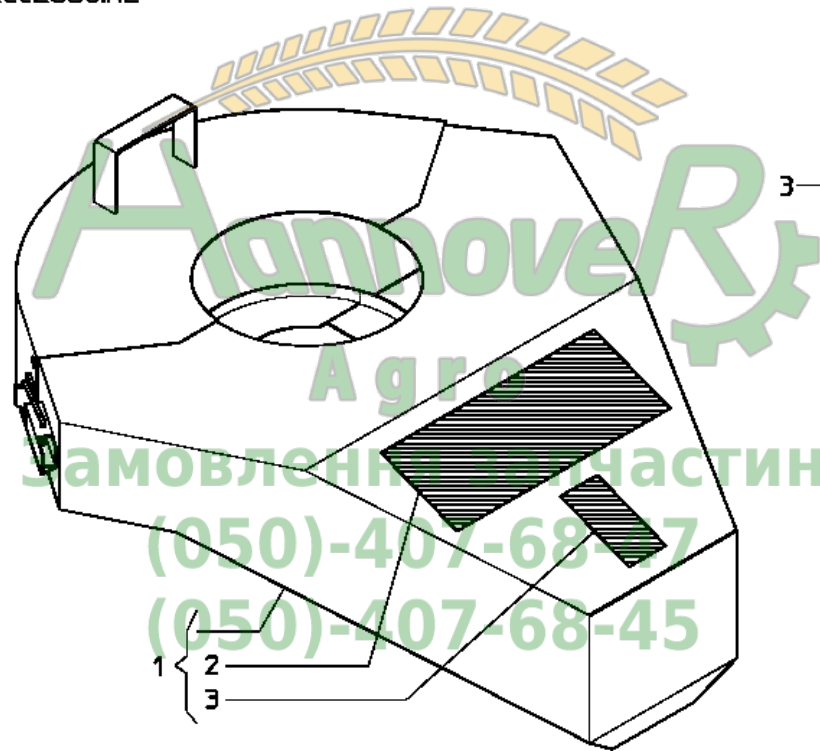

RS-C 655/1205 / afdraaiset

Pos.	Onderdeelnr.	Aant.
nr.		
1	VNB2296678	1
2	VNB2427274	1
3	VGTR2023	1

ACCESSOIRE

RS-C_77101_I10