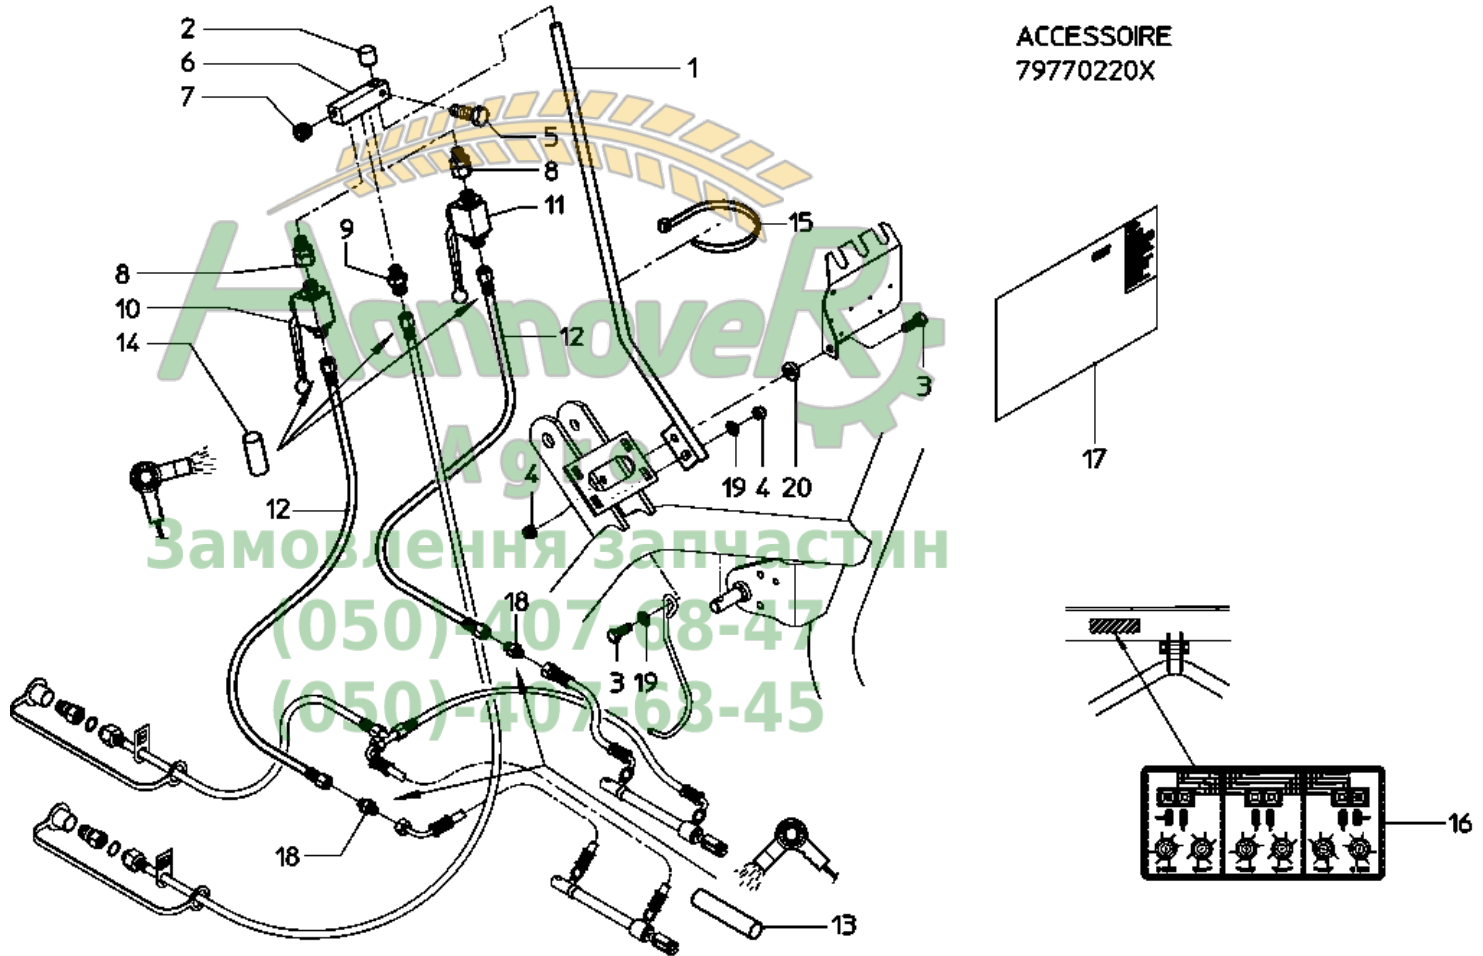

RS-C 655/1205 / 2x2 wegkraan

Pos.   Onderdeelnr.   Aant.

nr.		
1	VNB1840194	1
2	VNB0854378	1
3	KG00501200	2
4	VN30598012	2
5	KG00498500	1
6	VNB1308693	1
7	KG01031961	1
8	VN38820225	2
9	VN38820194	1
10	VN17895704	1
11	VN17895703	1
12	VNB1797478	2
13	VNB1504678	2
14	VNB1504578	3
15	VN80504001	4
16	VNB1727574	1
17	VN70009207	1
18	VNB0854293	2
19	KG01264100	2
20	VNB1947886	1

ACCESSOIRE
79770220X

RS-C_77101_I14