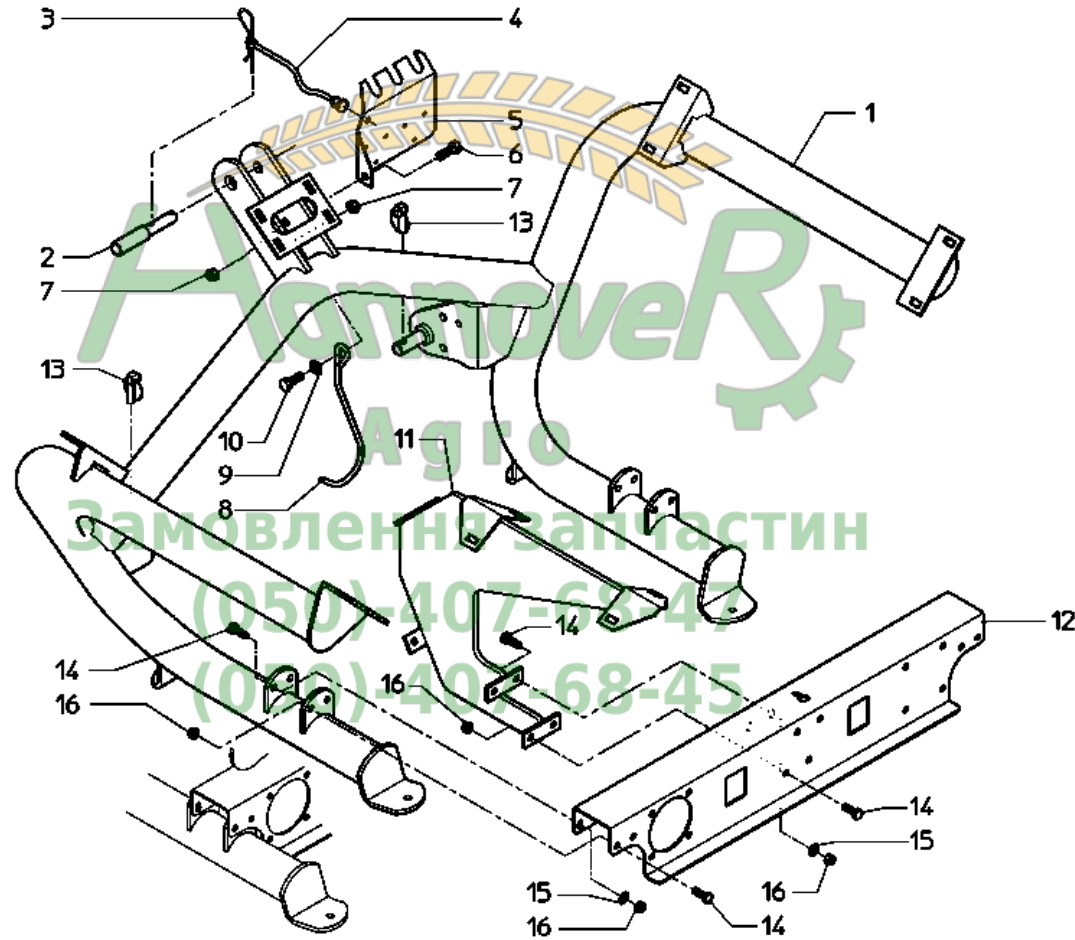

(050)-407-68-47

(050)-407-68-45

RS-C 655/1205 / Inhoudsopgave

Pos. nr.	Samenstelling	Pagina
1	BASISFRAME	1
2	AANDRIJVING	2
4	BESCHERMING	3
5	STROOISCHIJF	4
6	DOSERING	5
8	BEDIENING, HYDRAULISCH	6
10	KUIP EN ZEEF	7
12	KOPPELAS	8
13	PLAKSCHEMA	9
99	ZEILDOEK	10
99	ZEEF	11
99	OPZETRANDE	12
99	OPZETRANDE	13
99	AFDRAAISET	14
99	ZEEFRANGEMETER	4
99	FRAMEVERLENGING	15
99	KANTOPSTROOIEN	16
99	2X2 WEGKRAAN	17
99	VERLICHTING	18
99	KANTSTROOIPLAAT	19
99	FIJNDOSEERSET	5
99	ACCUMULATORSET	20

RS-C 655/1205 / basisframe

Pos. Onderdeelnr. Aant.

nr.		
1	VNB2307686	1
2	VN90043838	1
3	VNB0765393	1
4	VNB0870178	1
5	VNB1665294	1
6	KG00500900	1
7	KG01070100	2
8	VNB2332694	1
9	KG01264100	1
10	KG00501100	1
11	VNB2307986	1
12	VNB2332786	1
13	VNB0765193	2
14	KG00498700	12
15	KG01264000	6
16	KG01070000	12