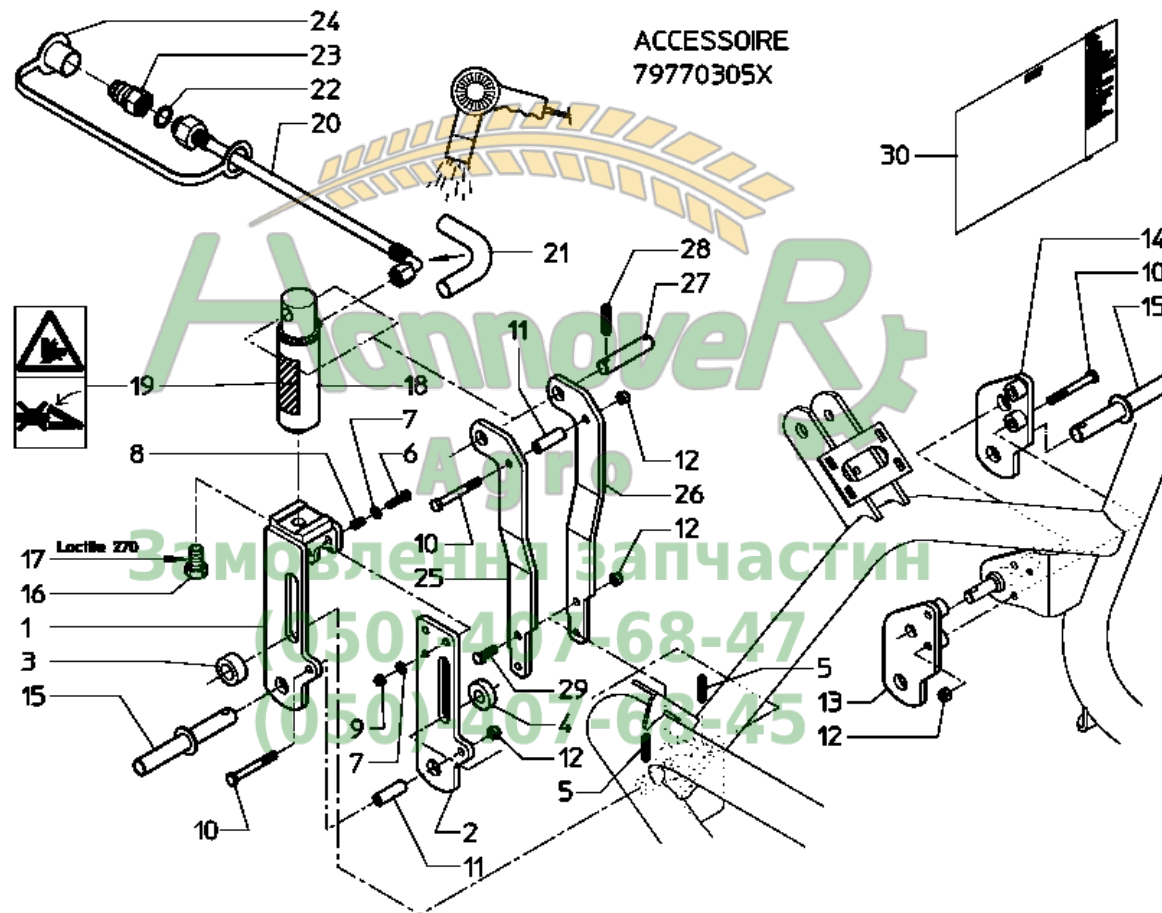

ACCESSOIRE
79770370X

RS-C_77101_J02

RS-C 655/1205 / kantopstrooien

Pos. Onderdeelnr. Aant.

nr.	Onderdeelnr.	Aant.
1	VNB2434494	1
2	VNB2434094	1
3	VNB2433194	1
4	VNB2433294	1
5	KG01195562	2
6	KG00499000	3
7	KG01264000	6
8	VN30854905	3
9	KG01070000	3
10	KG00399100	4
11	VNB1160594	2
12	KG01070100	6
13	VNB2433694	1
14	VNB2433794	1
15	VNB1599994	2
16	KG00506600	1
17		1
18	VNB0835594	1
19	VGTR2059	1
20	VNB0835278	1
21	VNB1504678	1
22	VN31419201	1
23	VN38854081	1
24	VN38854581	1
25	VNB2433894	1
26	VNB2433994	1
27	VNB1608494	1
28	KG01204300	2
29	KG00501500	2
30	VN70009412	1