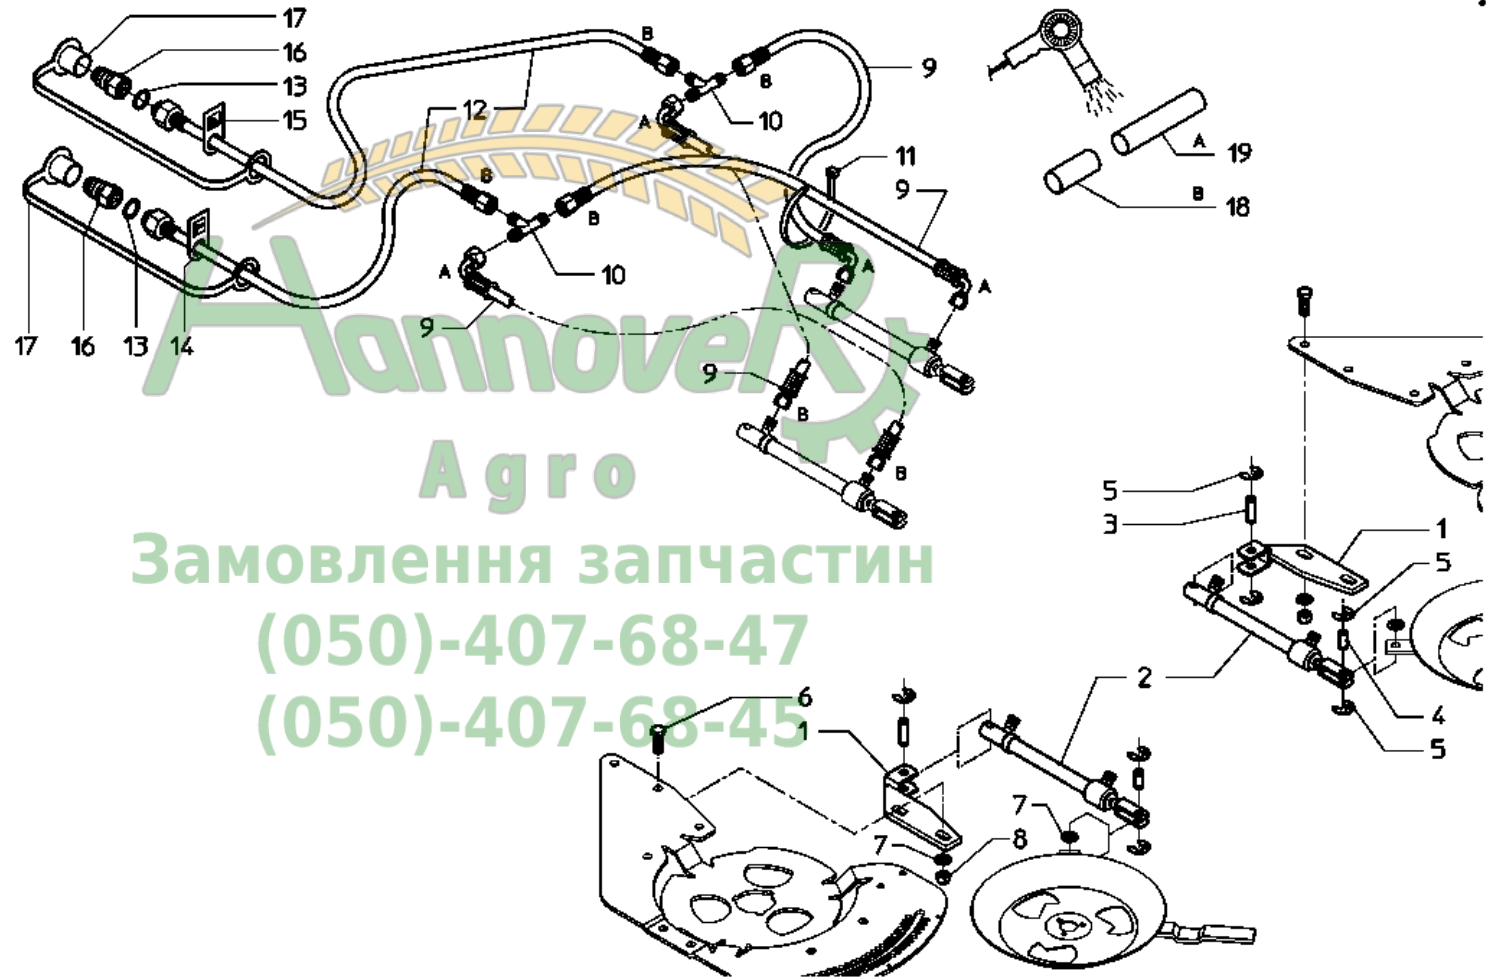

RS-C 655/1205 / bediening, hydraulisch

Pos.   Onderdeelnr.   Aant.

nr.	Onderdeelnr.	Aant.
1	VNB2334986	2
2	VNB2335094	2
3	VNB1226902	2
4	VNB0736102	2
5	VN30116090	8
6	KG00498800	4
7	KG01264000	6
8	KG01070000	4
9	VNB2030678	4
10	VNB0739093	2
11	VN80504001	2
12	VNB0738978	2
13	VN31419201	2
14	VNB0818078	1
15	VNB0817978	1
16	VN38854081	2
17	VN38854581	2
18	VNB1504578	6
19	VNB1504678	4

Замовлення запчастин
(050)-407-68-47
(050)-407-68-45

RS-C_77101_I07