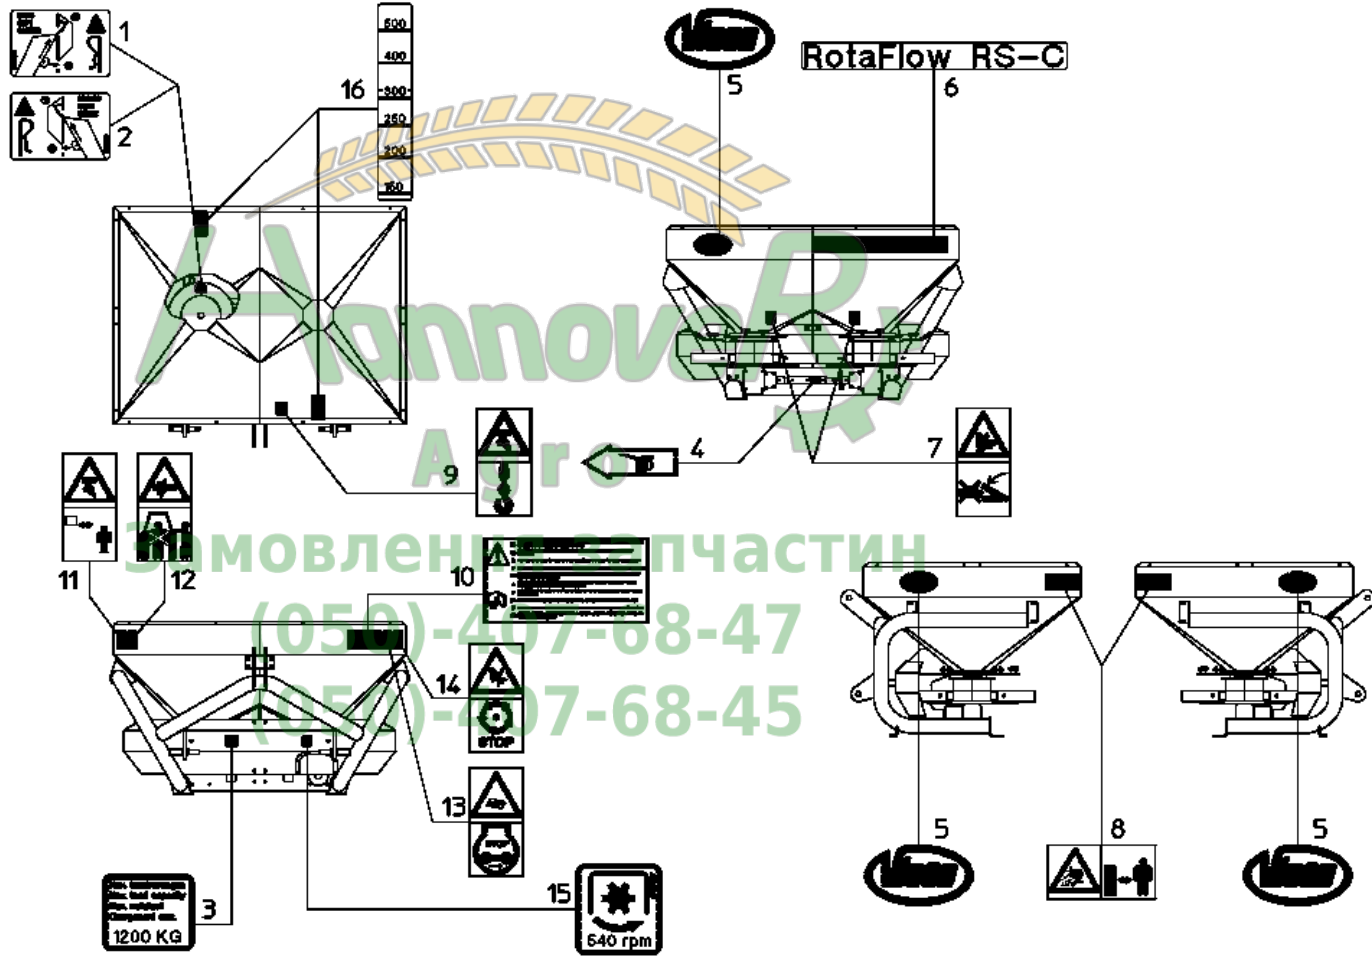

RS-C 655/1205 / plakschema

Pos.   Onderdeelnr.   Aant.

nr.		
1	VNB1194874	1
2	VNB1181374	1
3	VNB2300874	1
4	VN90090191	1
5	VNB2071774	3
6	VNB2300774	1
7	VGTR2059	2
8	VGTR1010	2
9	VGTR2039	1
10	VNB0903374	1
11	VGTR2015	1
12	VGTR2011	1
13	VGTR2005	1
14	VGTR2023	1
15	VNB1310474	1
16	VNB2304774	2

RS-C_77101_C16