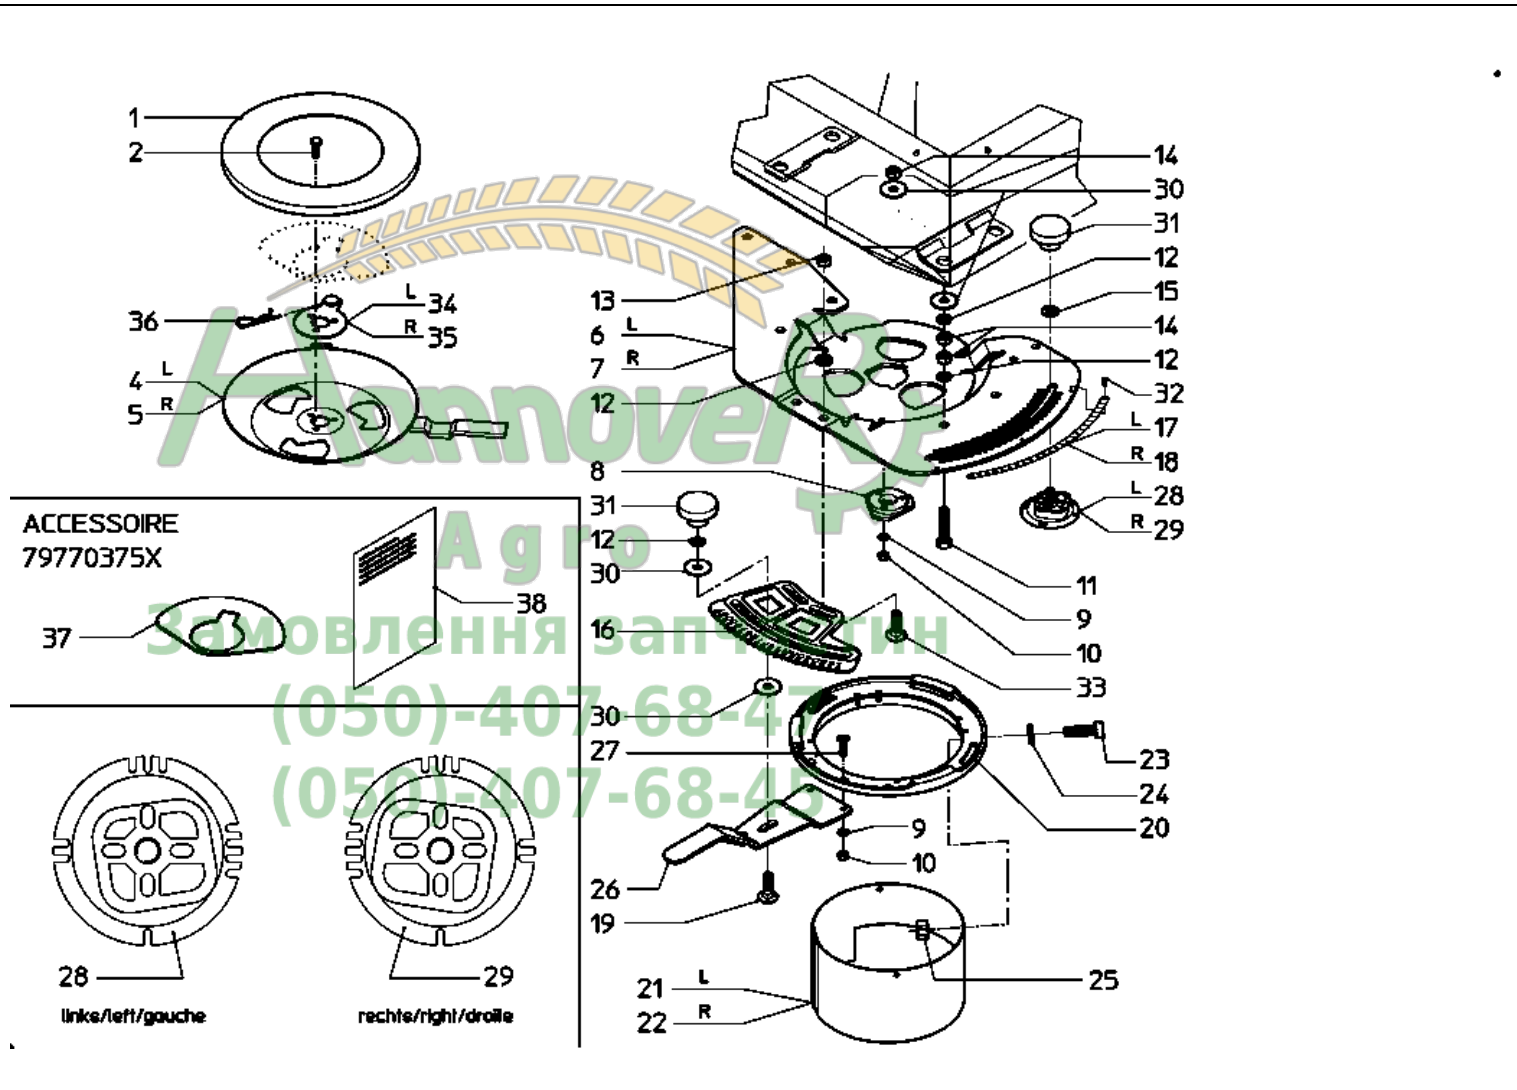

RS-C 655/1205 / dosering

Pos.   Onderdeelnr.   Aant.

nr.	Onderdeelnr.	Aant.
1	VNB2333878	2
2	KG00495300	6
4	VNB2333902	1
5	VNB2334002	1
6	VNB2334186	1
7	VNB2334286	1
8	VNB1578878	2
9	VN30117600	10
10	KG01069800	10
11	KG00499200	8
12	VN30117100	22
13	KG01053800	4
14	KG01044900	24
15	KG01264000	2
16	VNB2068678	2
17	VNB2334378	1
18	VNB2334478	1
19	KG00654500	2
20	VNB1617078	2
21	VNB2334502	1
22	VNB2334602	1
23	KG00713700	8
24	KG01263700	8
25	KG01069700	8
26	VNB2068578	2
27	KG00870000	4
28	VNB2334778	1
29	VNB2334878	1
30	KG01257800	20
31	VN17856588	4
32	VN30109008	6
33	KG00654400	4
34	VNB2602702	1
35	VNB2602802	1
36	VNB1082102	2
37	VNB2607702	2
38	VN70009471	1

RS-C_77101_I06