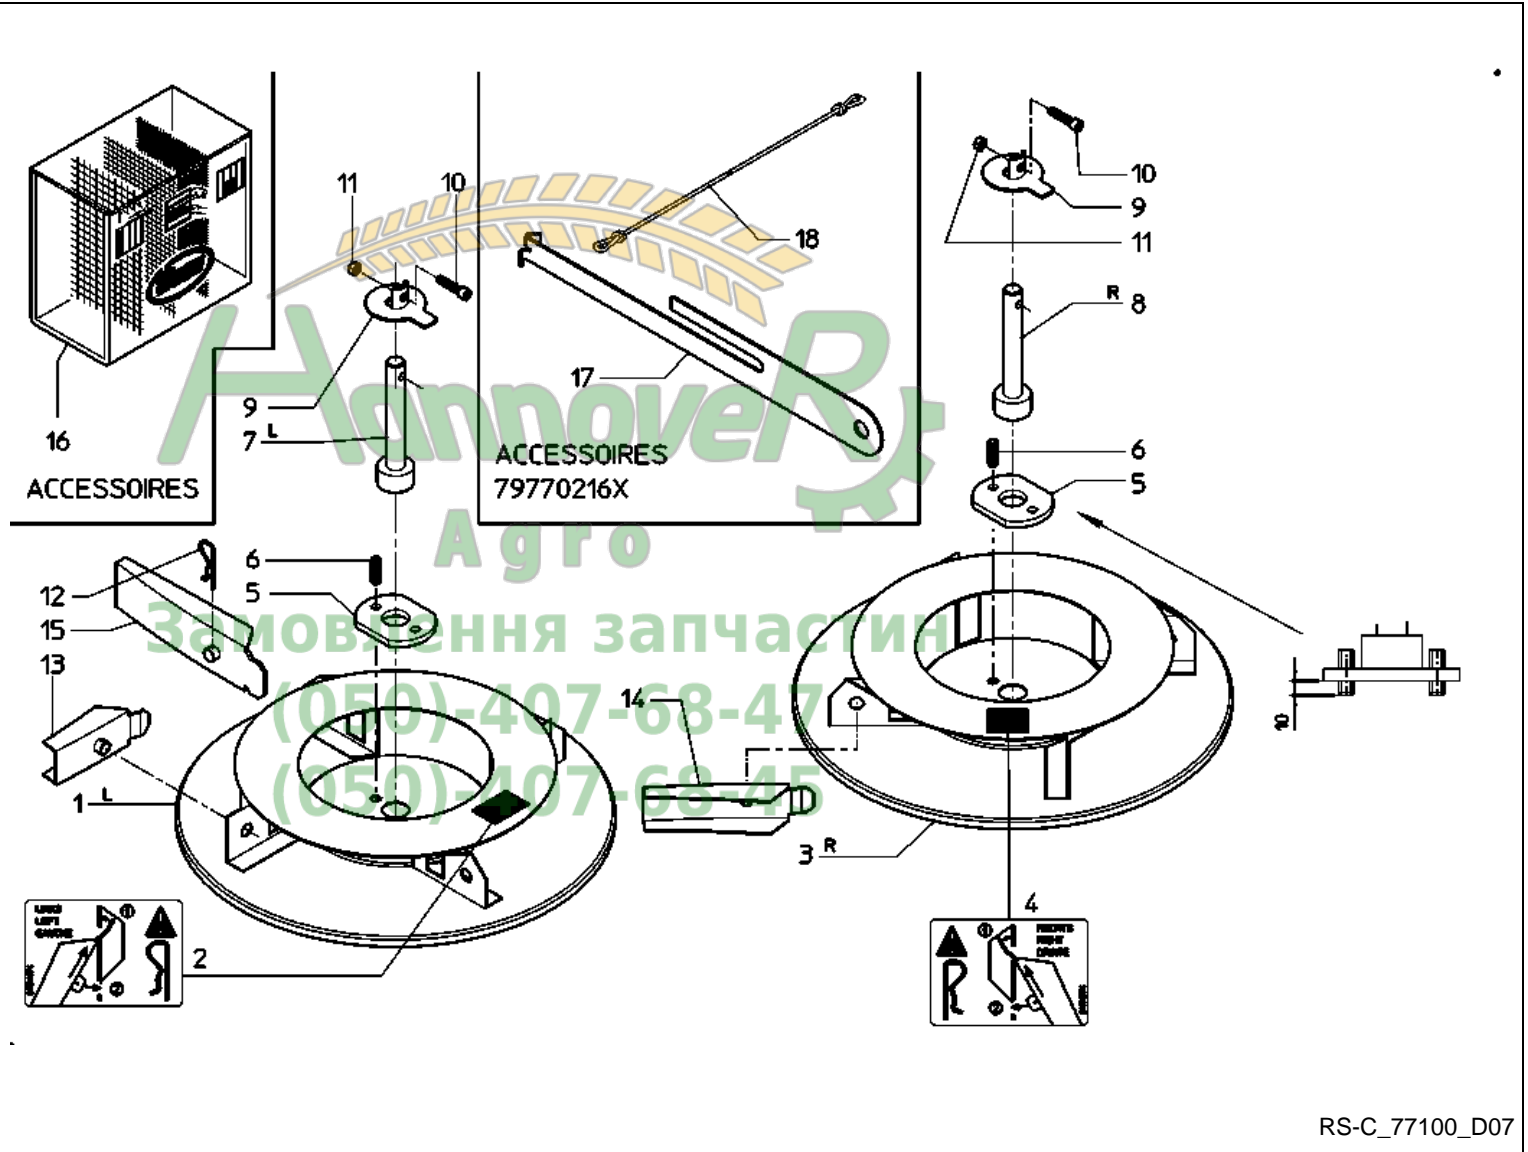

RS-C 655/1205 / no assembly group description

Pos.   Onderdeelnr.   Aant.

nr.		
1	VNB2307802	1
2	VNB1194874	1
3	VNB2308002	1
4	VNB1181374	1
5	VNB2333486	2
6	KG01204600	4
7	VNB2333586	1
8	VNB2333686	1
9	VNB2333786	2
10	KG00565700	2
11	KG01069900	2
12	VNB1082102	8
13	VNB1841778	4
14	VNB1841878	4
15	VNB1841978	4
16	VN79770150	1
17	VNB1709302	1
18	VNB1754278	1

RS-C_77100_D07