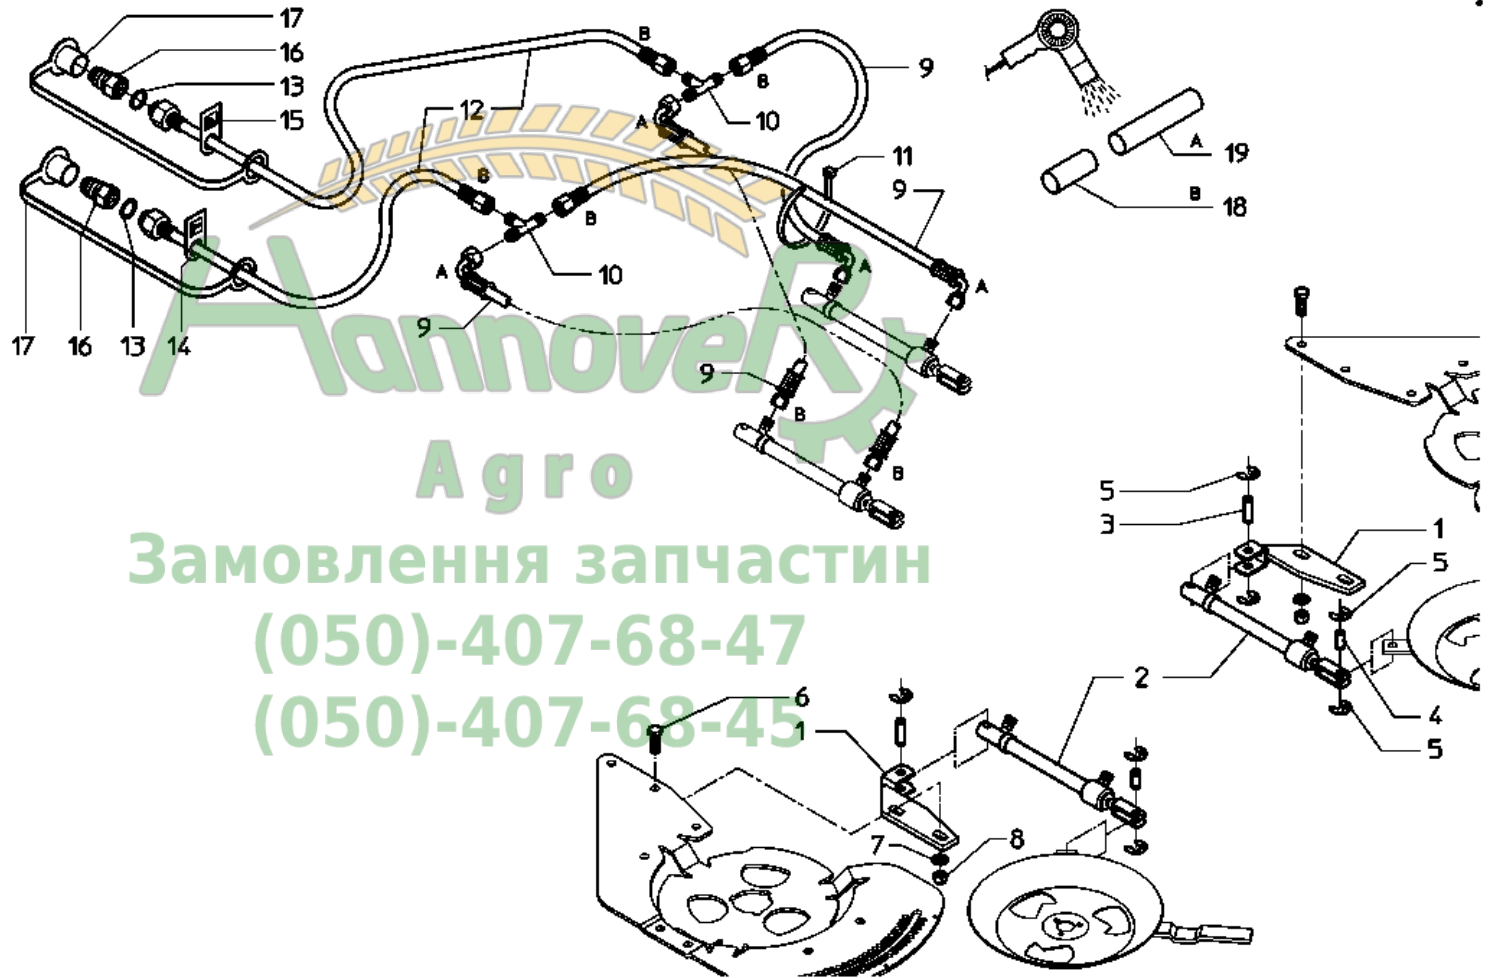

RS-C 655/1205 / no assembly group description

Pos.   Onderdeelnr.   Aant.

nr.		
1	VNB2334986	2
2	VNB2335086	2
3	VNB1226902	2
4	VNB0736102	2
5	VN30116090	8
6	KG00498800	4
7	KG01264000	4
8	KG01070000	4
9	VNB2030678	4
10	VNB0739093	2
11	VN80504001	2
12	VNB0738978	2
13	VN31419201	2
14	VNB0818078	1
15	VNB0817978	1
16	VN38854081	2
17	VN38854581	2
18	VNB1504578	6
19	VNB1504678	4

Замовлення запчастин
(050)-407-68-47
(050)-407-68-45

RS-C_77100_D09