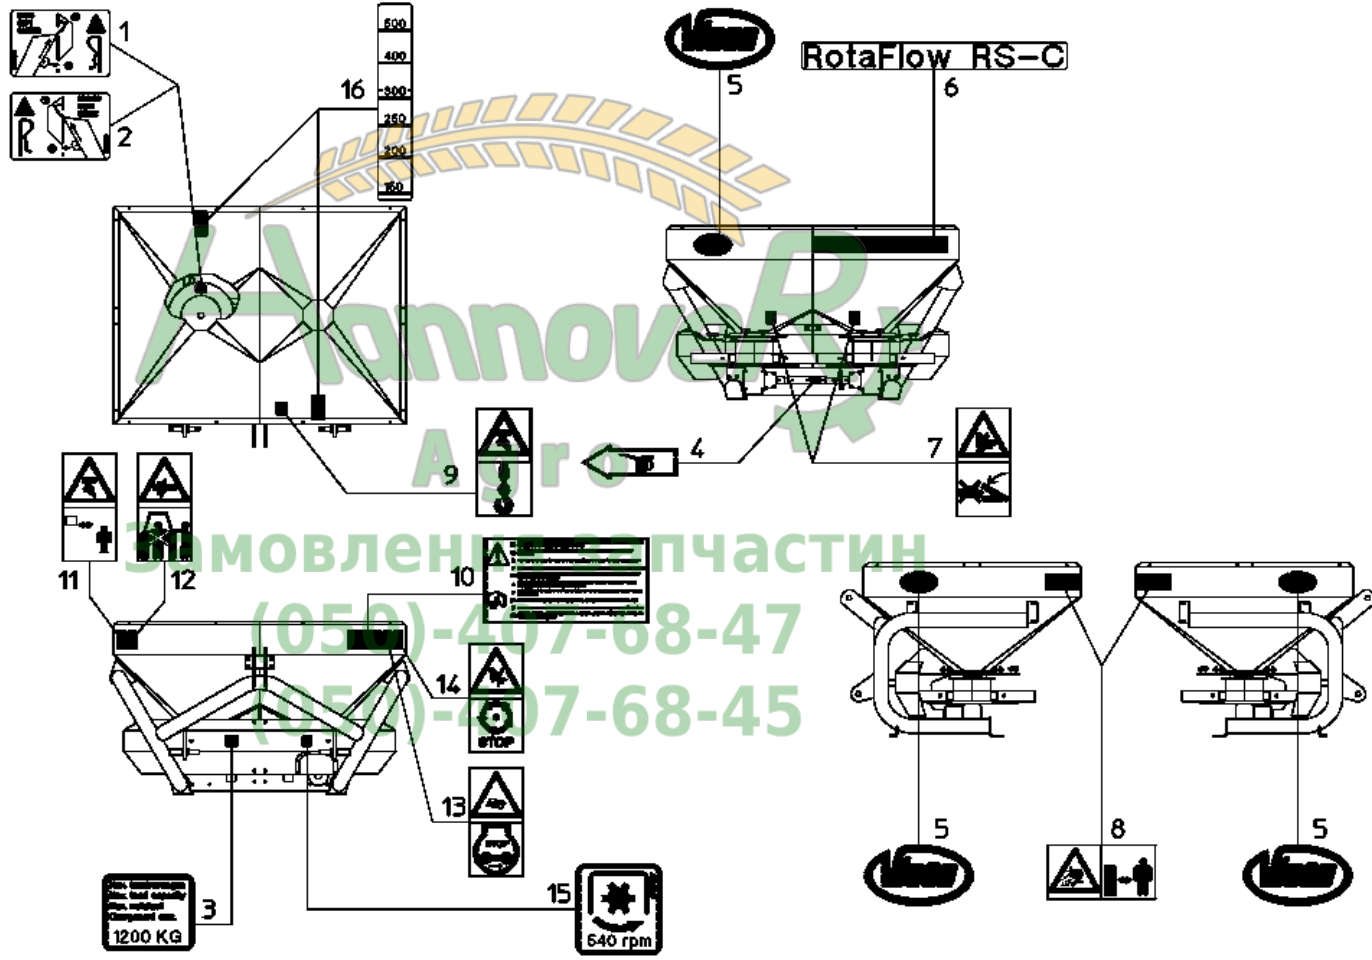

RS-C 655/1205 / no assembly group description

Pos.   Onderdeelnr.   Aant.

nr.		
1	VNB1194874	1
2	VNB1181374	1
3	VNB2300874	1
4	VN90090191	1
5	VNB2071774	3
6	VNB2300774	1
7	VGTR2059	2
8	VGTR1010	2
9	VGTR2039	1
10	VNB0903374	1
11	VGTR2015	1
12	VGTR2011	1
13	VGTR2005	1
14	VGTR2023	1
15	VNB1310474	1
16	VNB2304774	2

RS-C_77100_C16