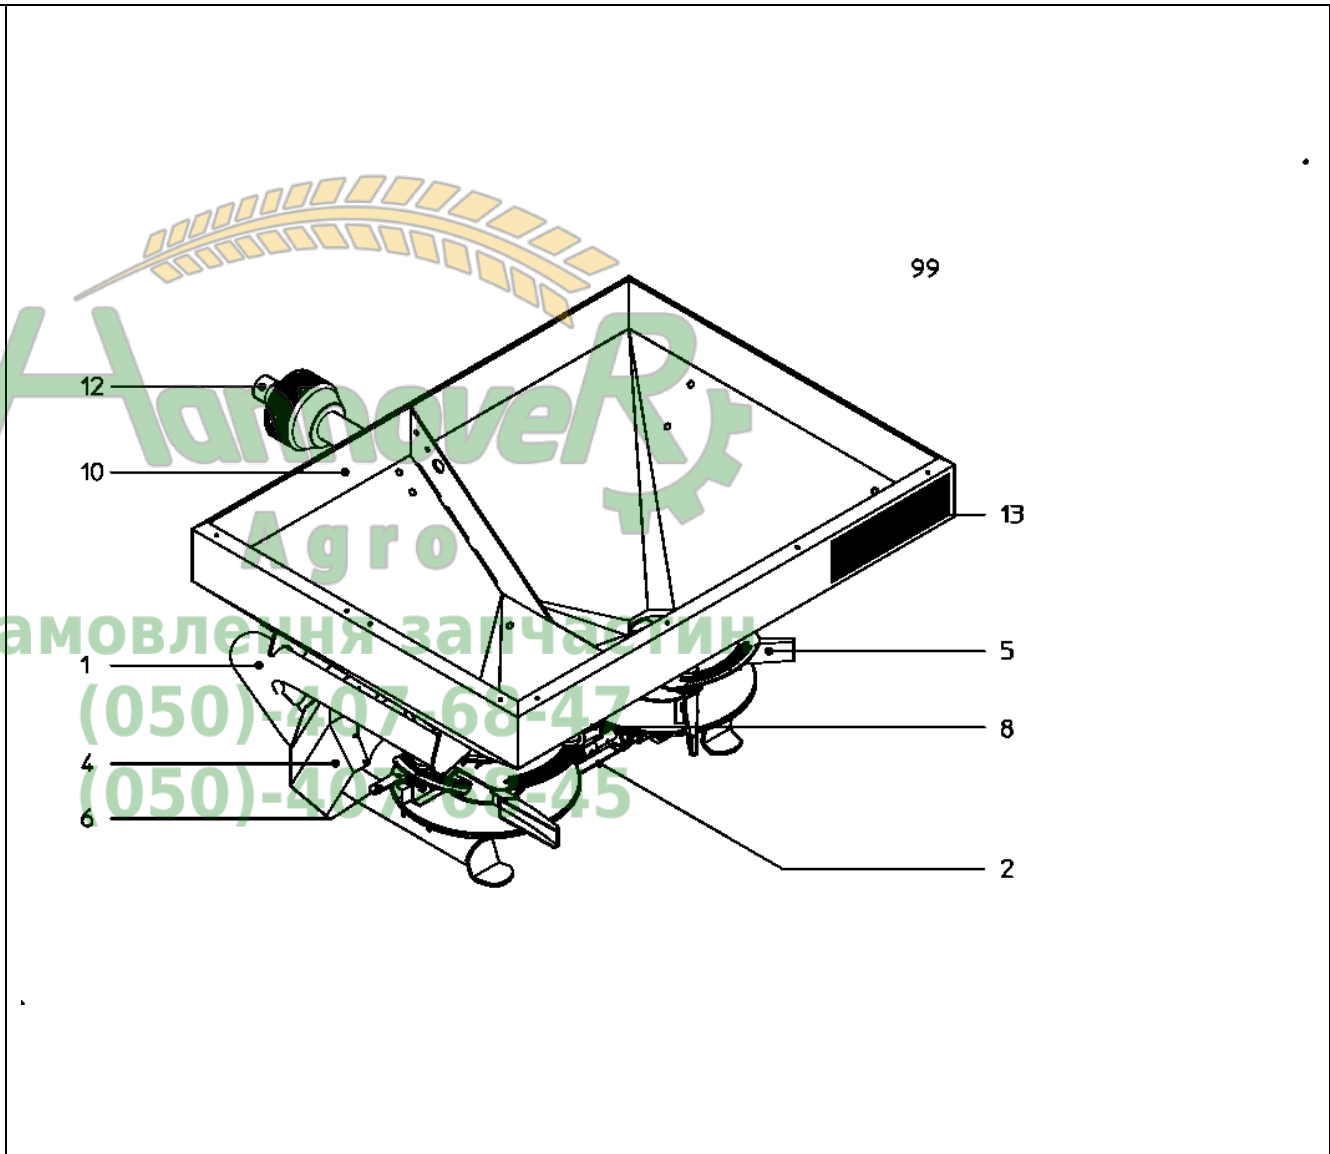

(050)-407-68-47

(050)-407-68-45

RS-C 655/1205 / Inhoudsopgave

Pos.	Samenstelling	Pagina
nr.		
1	NO ASSEMBLY GROUP DESCRIPTION	1
2	NO ASSEMBLY GROUP DESCRIPTION	2
4	NO ASSEMBLY GROUP DESCRIPTION	3
5	NO ASSEMBLY GROUP DESCRIPTION	4
6	NO ASSEMBLY GROUP DESCRIPTION	5
8	NO ASSEMBLY GROUP DESCRIPTION	6
10	NO ASSEMBLY GROUP DESCRIPTION	7
12	NO ASSEMBLY GROUP DESCRIPTION	8
13	NO ASSEMBLY GROUP DESCRIPTION	9
99	OPZETRANDE	10
99	ZEEFRANGEMETER	4
99	AFDEKZEIL	11
99	ZEEF	12
99	AFDRAAIKETEEL	13