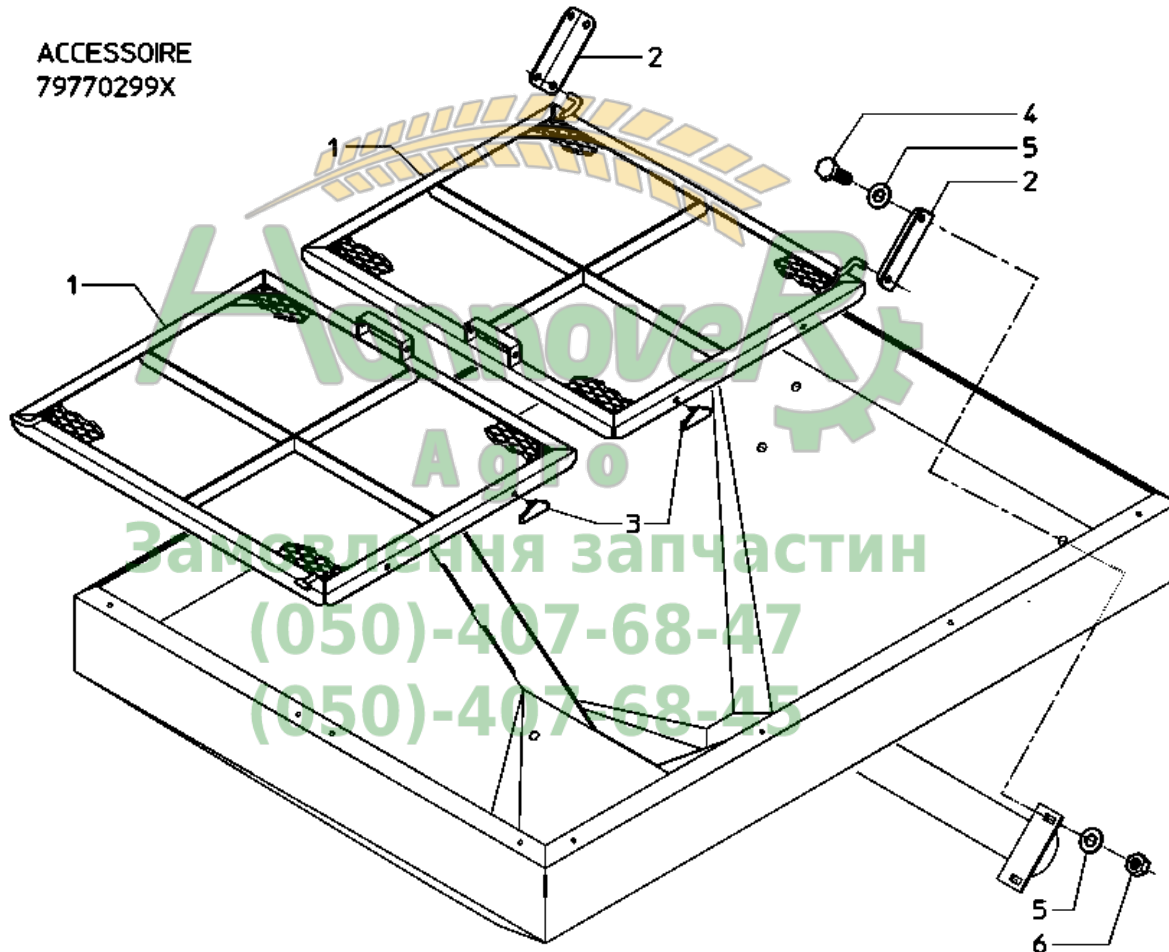

RS-C 655/1205 / AFDEKZEIL

Pos. Onderdeelnr. Aant.

nr.	Onderdeelnr.	Aant.
1	VNB2307078	1
2	VNB2306986	2
3	KG00495200	6
4	KG01263800	4
5	KG01069800	6

ACCESSOIRE
79770301X

RS-C_77100_D13

RS-C 655/1205 / ZEEF

Pos.	Onderdeelnr.	Aant.
nr.		
1	VNB2301886	2
2	VNB2301286	4
3	VNB2068778	4
4	KG00498800	8
5	KG01264000	16
6	KG01070000	8