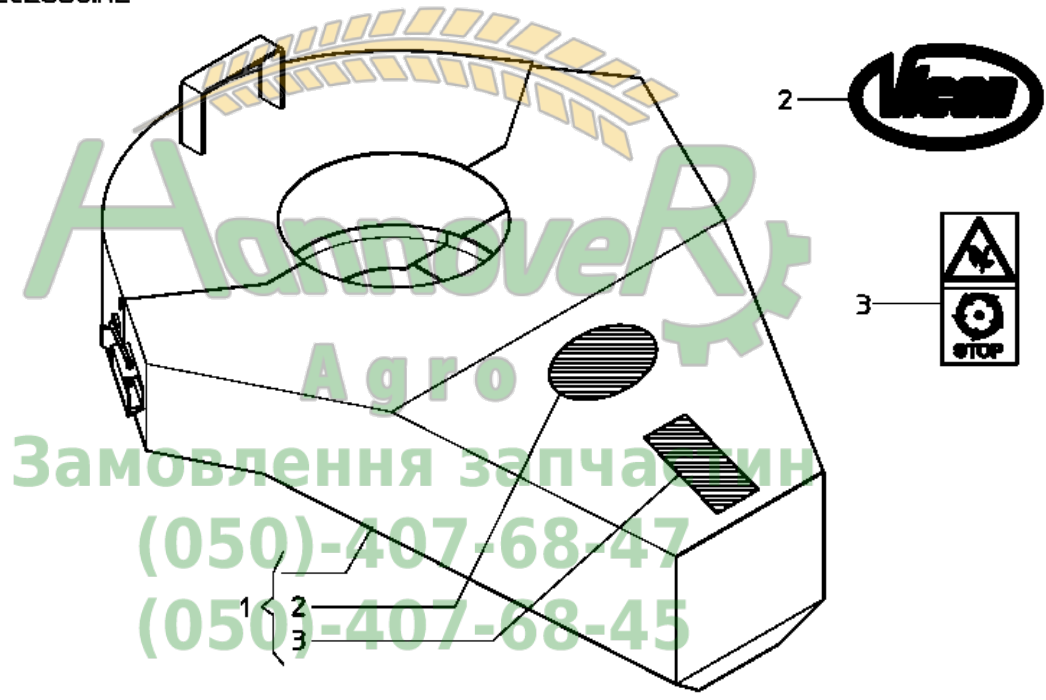

Квернеланд
 АОО
 Заповнення запчастин
 (050)-407-68-47
 (050)-407-68-45

RS-C_77100_D10

RS-C 655/1205 / AFDRAAIKETEL

Pos.	Onderdeelnr.	Aant.
nr.		
1	VNB2296678	1
2	VNB2071874	1
3	VGTR2023	1

ACCESSOIRE

RS-C_77100_D12