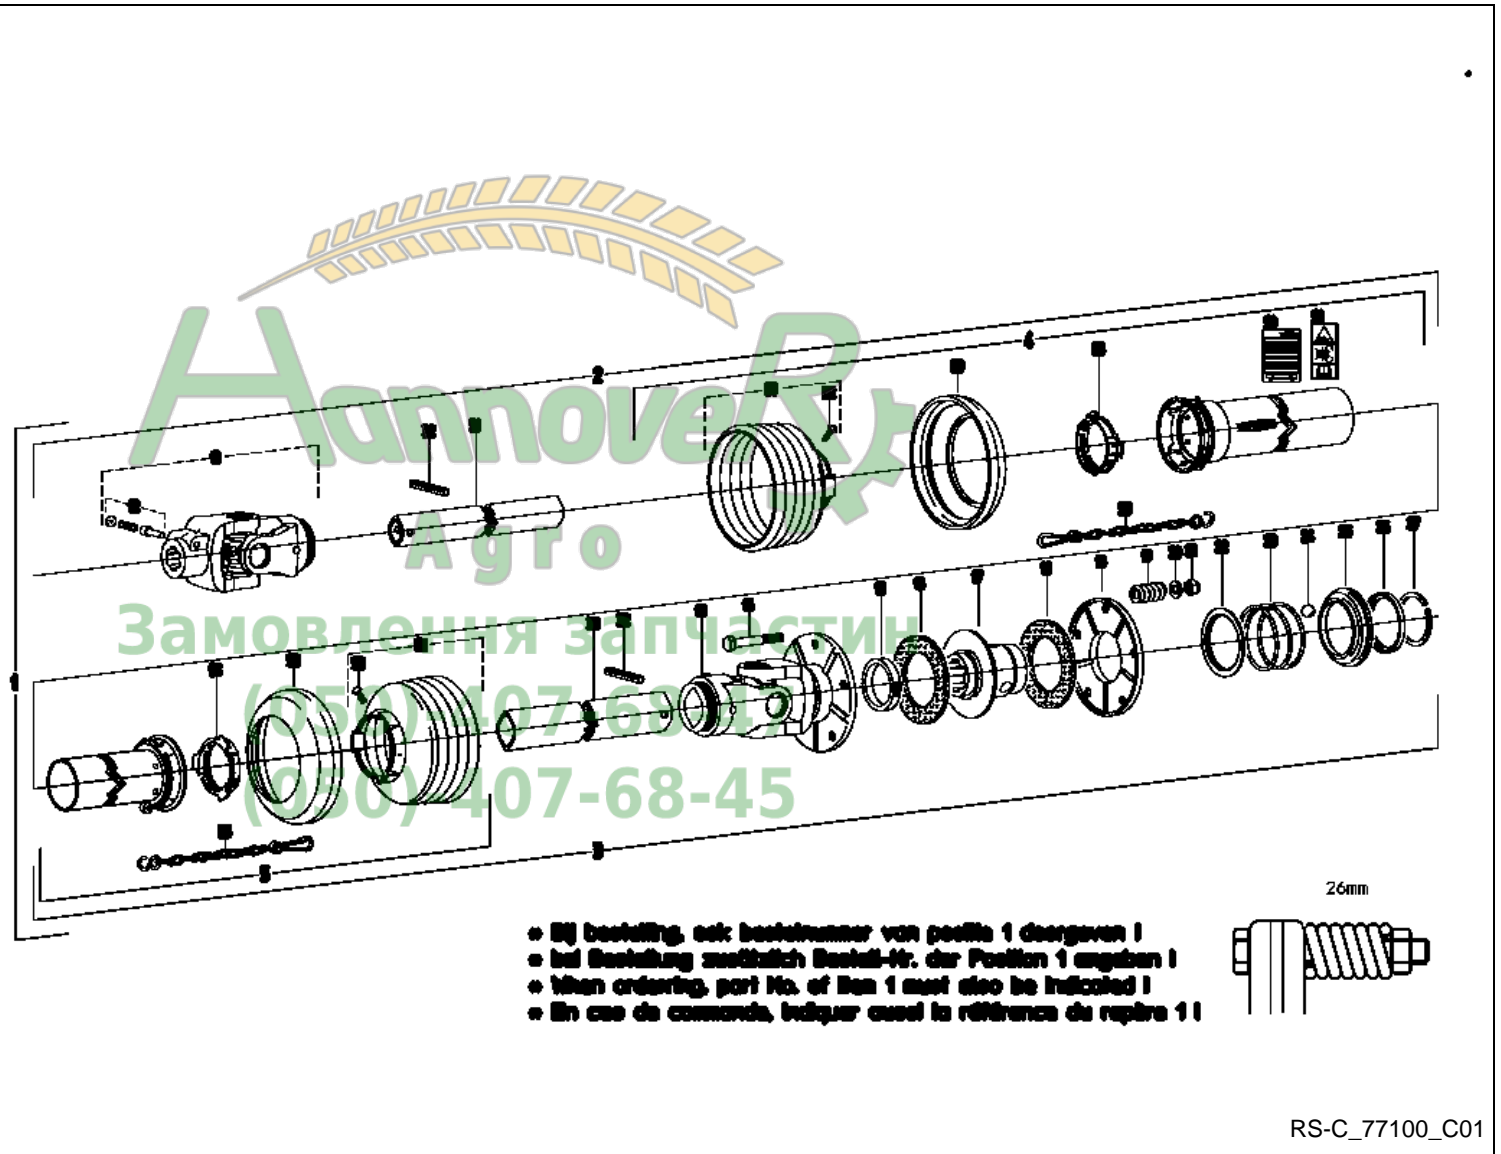

HannoverRx
 Agro
 Заповнення запчастин
 (050) 407-68-47
 (050) 407-68-47

RS-C_77100_D03

RS-C 655/1205 / no assembly group description

Pos. Onderdeelnr. Aant.

nr.		
1	VN46120075	1
2	VG104557	1
3	VG120589	1
4	VG85.005	1
5	VG85.004	1
11	VG186164	1
12	VGAGRASET101	1
13	VG119152	1
14	VG60.04.12	1
15	VG16.52.05	1
16	VG56.73.13	1
17	VG16.50.555	1
18	VG16.20.202	1
19	VG66.01.47	1
20	VG60.77.00	1
21	VG60.51.01	1
22	VG12.20.16	1
23	VG66.01.46	1
24	VF16513608	1
25	VG65.03.101	1
26	VG16.20.52	1
27	VG62.10.02	1
31	VG75.06.15	1
32	VG61.04.01	1
33	VG75.12.15	1
51	VG85.05.05	1
52	VG60.15.00	1
53	VG83.10.03	1
54	VG83.09.01	1
55	VG82.36.03	1
90	VG705066	1
91	VG16.61.175	1