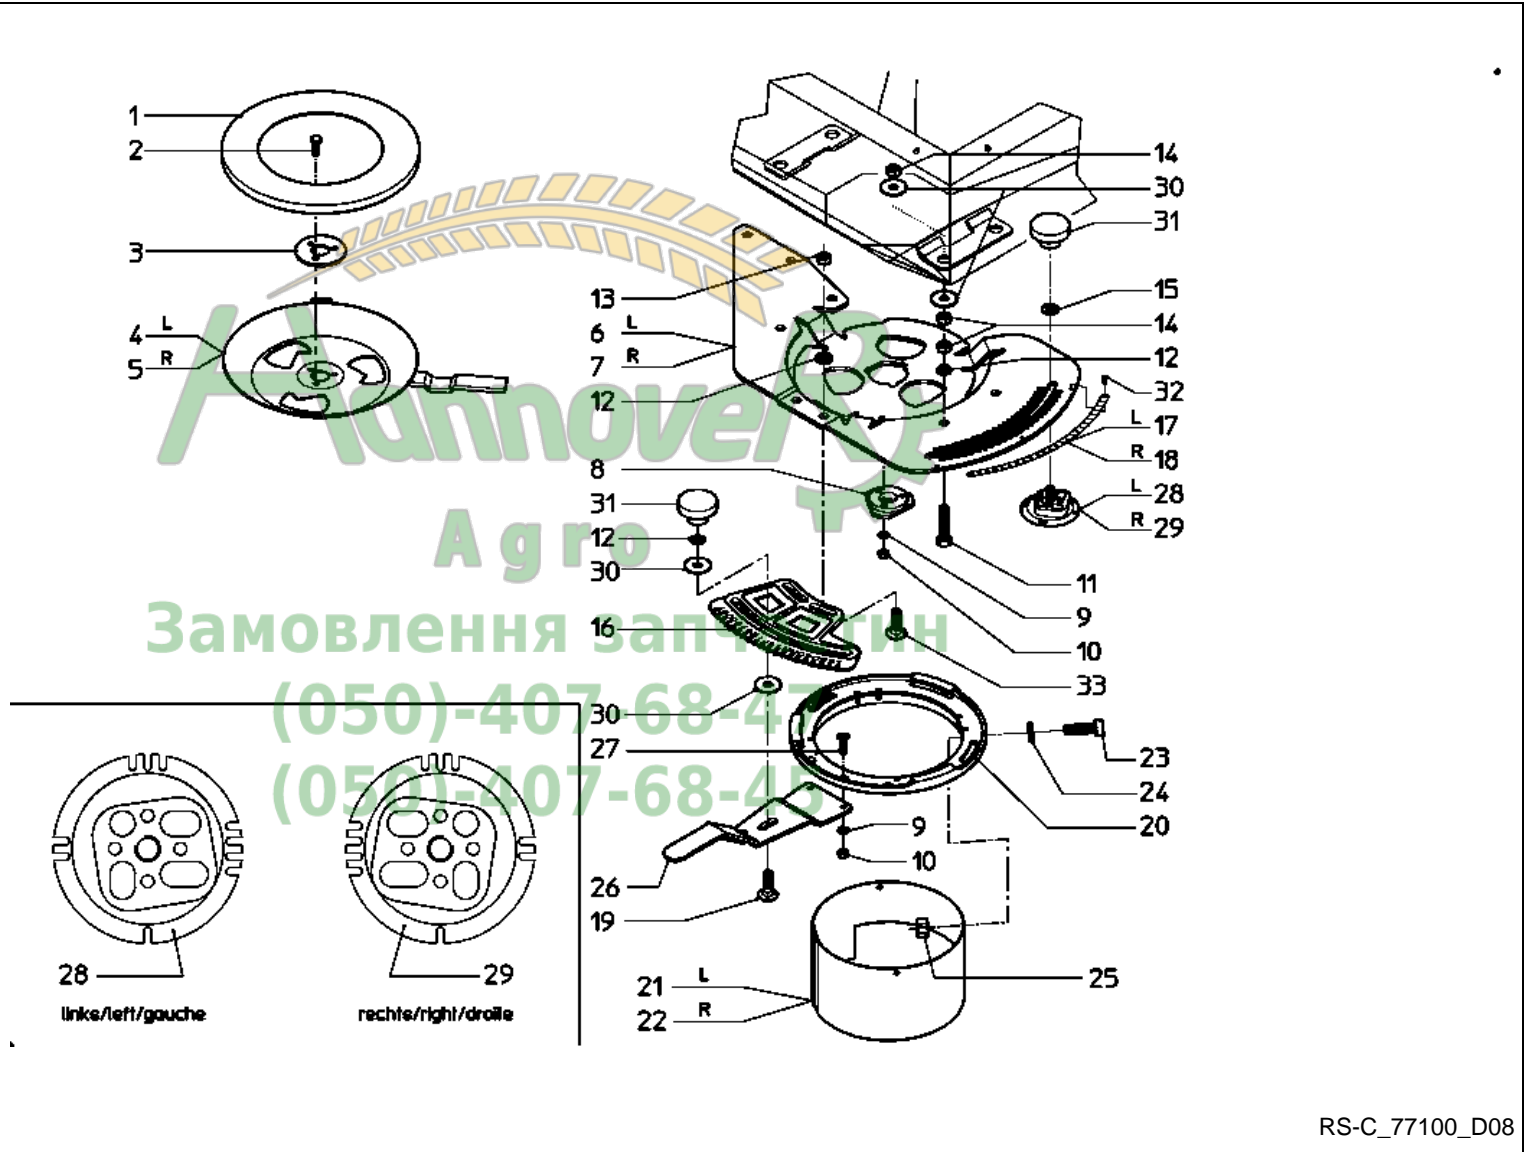

RS-C 655/1205 / no assembly group description

Pos.   Onderdeelnr.   Aant.

nr.		
1	VNB2333878	2
2	KG00495300	6
3	VNB1578786	2
4	VNB2333902	1
5	VNB2334002	1
6	VNB2334186	1
7	VNB2334286	1
8	VNB1578878	2
9	VN30117600	10
10	KG01069800	10
11	KG00499200	8
12	VN30117100	14
13	KG01053800	4
14	KG01044900	24
15	KG01264000	2
16	VNB2068678	2
17	VNB2334378	1
18	VNB2334478	1
19	KG00654500	2
20	VNB1617078	2
21	VNB2334502	1
22	VNB2334602	1
23	KG00713700	8
24	KG01263700	8
25	KG01069700	8
26	VNB2068578	2
27	KG00870000	4
28	VNB2334778	1
29	VNB2334878	1
30	KG01257800	20
31	VN17856588	4
32	VN30710408	6
33	KG00654400	4

RS-C_77100_D08