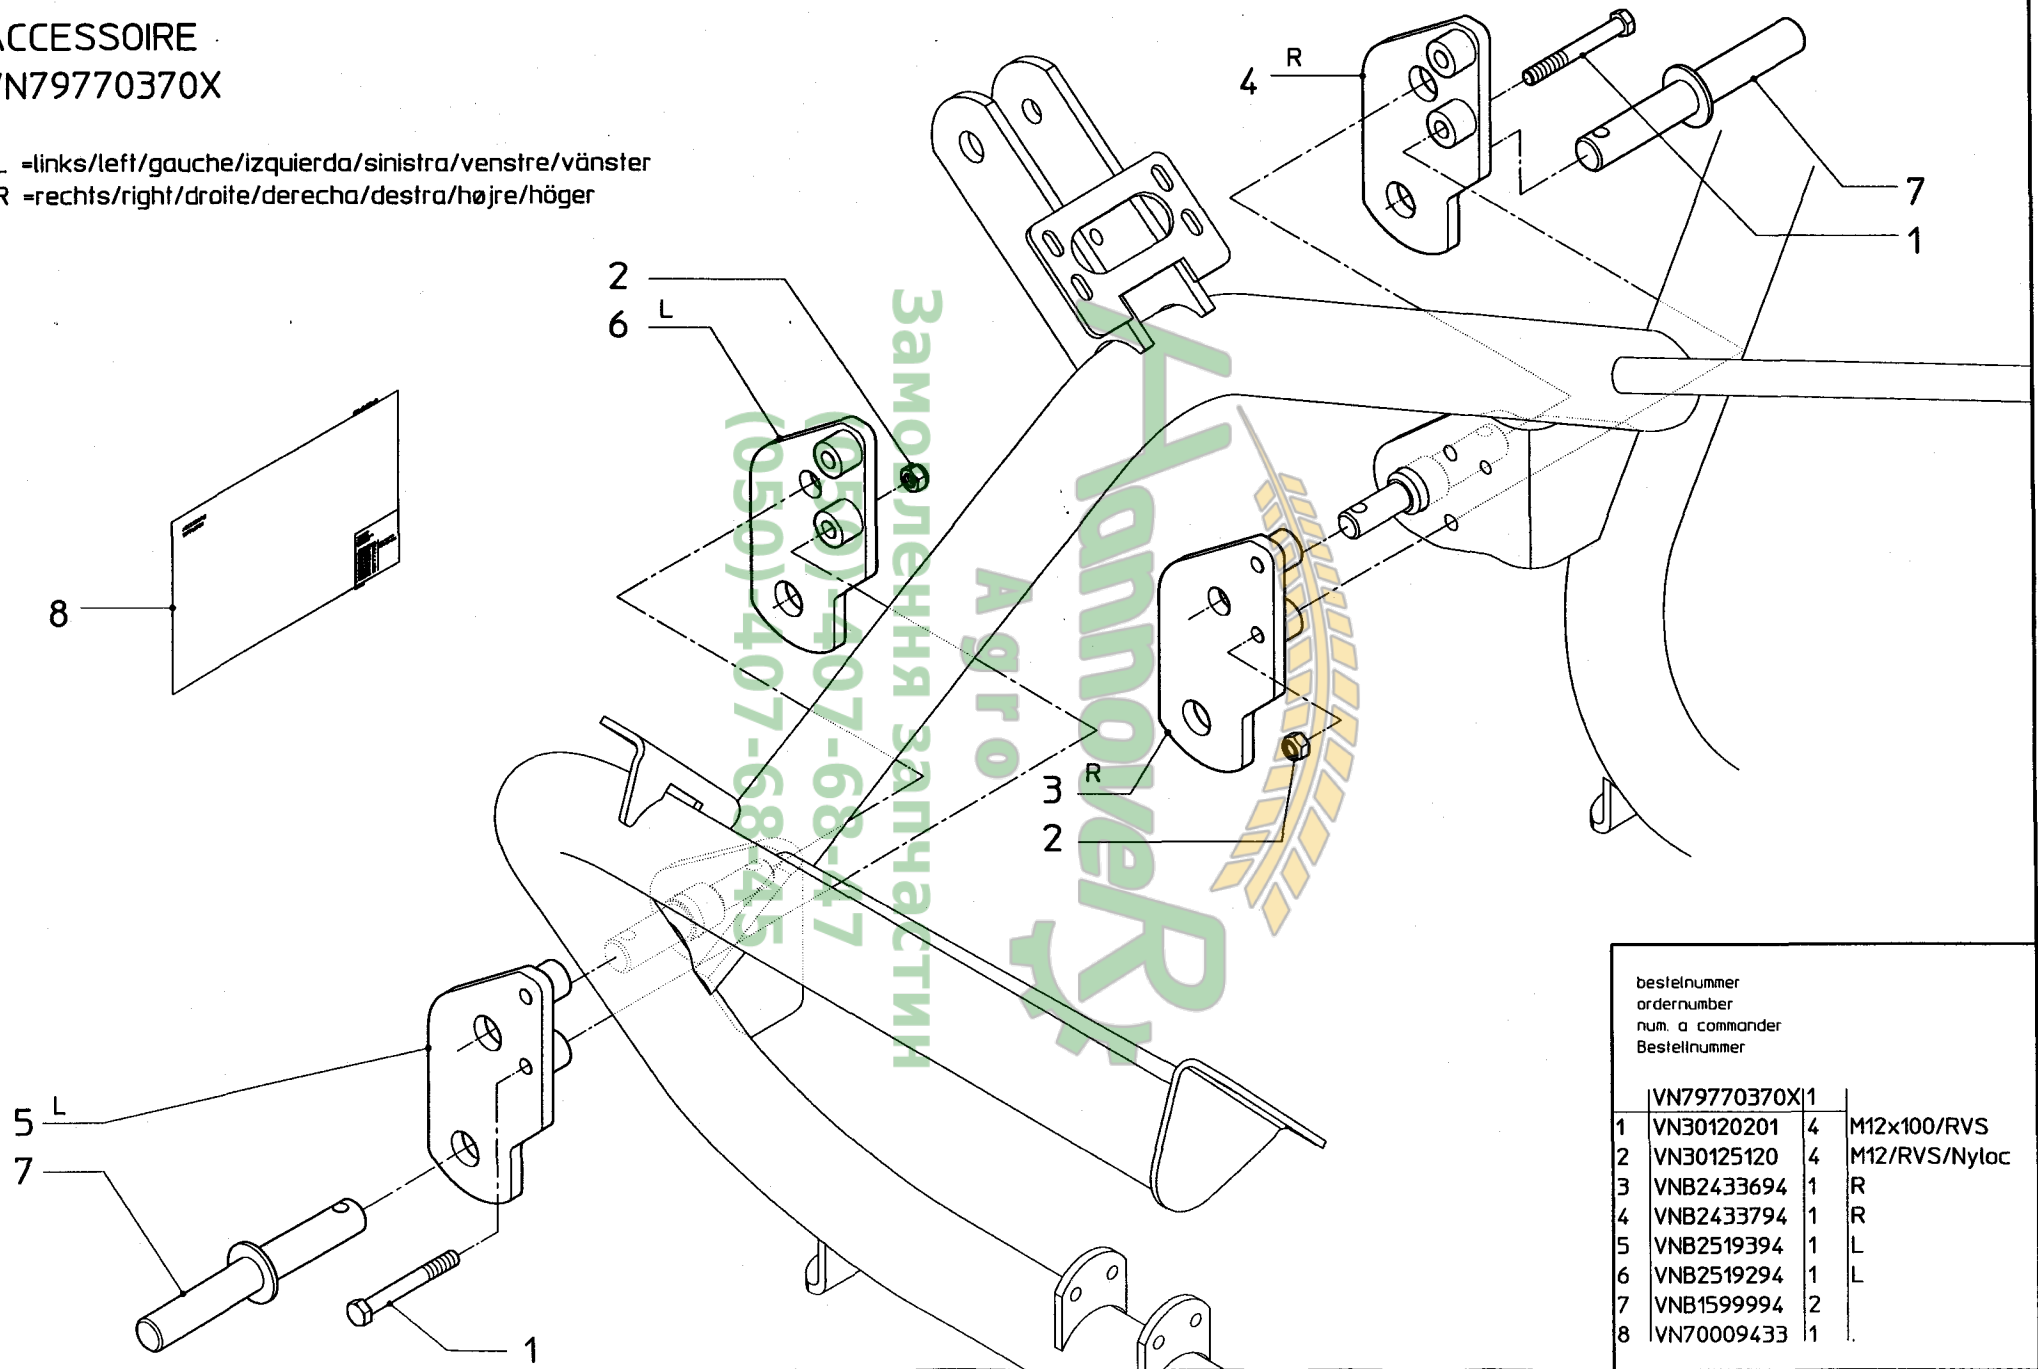

serial number 77125

E2

EXACTA EL

ACCESSOIRE
VN79770370X

L =links/left/gauche/izquierda/sinistra/venstre/vänster
R =rechts/right/droite/derecha/destra/højre/höger

bestelnummer	ordernumber	num. a commander	Bestellnummer
	VN79770370X	1	
1	VN30120201	4	M12x100/RVS
2	VN30125120	4	M12/RVS/Nyloc
3	VNB2433694	1	R
4	VNB2433794	1	R
5	VNB2519394	1	L
6	VNB2519294	1	L
7	VNB1599994	2	
8	VN70009433	1