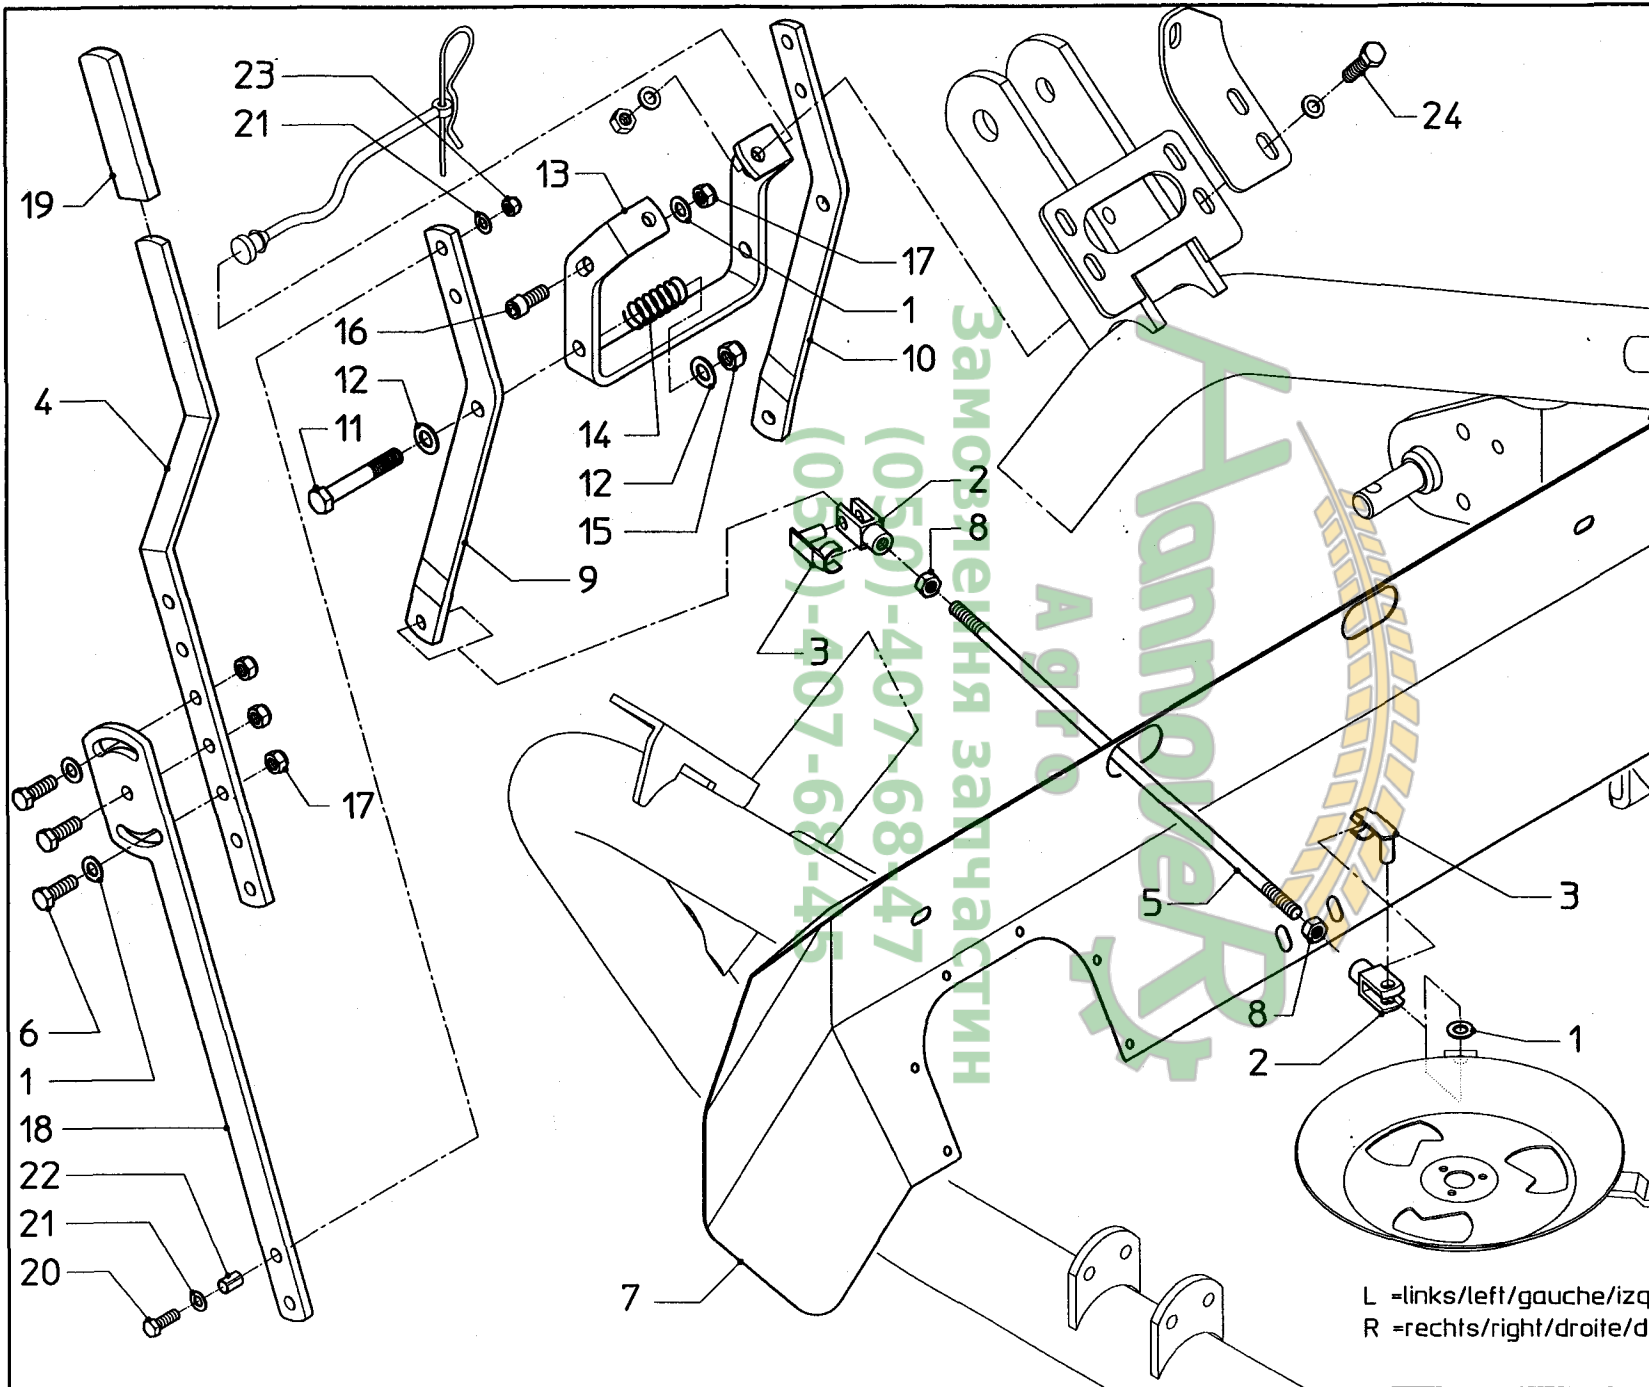

serial number 77125

E3

EXACTA EL

bestelnummer
ordernumber
num. a commander
Bestellnummer

1	VNB30111100	8	10,5/RVS
2	VNB2927678	4	
3	VNB2927778	4	
4	VNB2868494	2	
5	VNB2927502	2	
6	VNB30121130	6	M10x30/RVS
7	VNB2713898	1	
8	VNB30161100	4	M10/RVS
9	VNB2713494	1	L
10	VNB2713594	1	R
11	VNB30120280	2	M12x80/RVS
12	VNB30111250	4	13/RVS
13	VNB2713694	1	
14	VN98630051	2	
15	VNB30125120	2	M12/RVS/Nyloc
16	VNB30113125	2	M10x25/RVS
17	VNB30125100	8	M10/RVS/Nyloc
18	VNB2868394	2	
19	VN90070600	2	
20	VNB30121830	4	M8x30/RVS
21	VNB30111800	8	8,4/RVS
22	VNB30854116	4	11x16
23	VNB30125800	4	M8/RVS/Nyloc
24	VNB30121140	2	M10x40/RVS

L =links/left/gauche/izquierda/sinistra/venstre/vänster
R =rechts/right/droite/derecha/destra/højre/höger