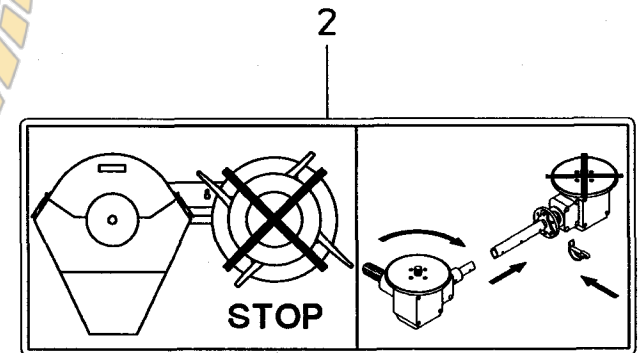

Замовлення здійснювати
Агро
Hannover
(050)-407-68-47
(050)-407-68-45

ACCESSOIRE

bestelnummer
ordernumber
num. a commander
Bestellnummer

1	VNB2296678	1
2	VNB2427274	1
3	VGTR2023	1

serial number 77125

D13

EXACTA EL