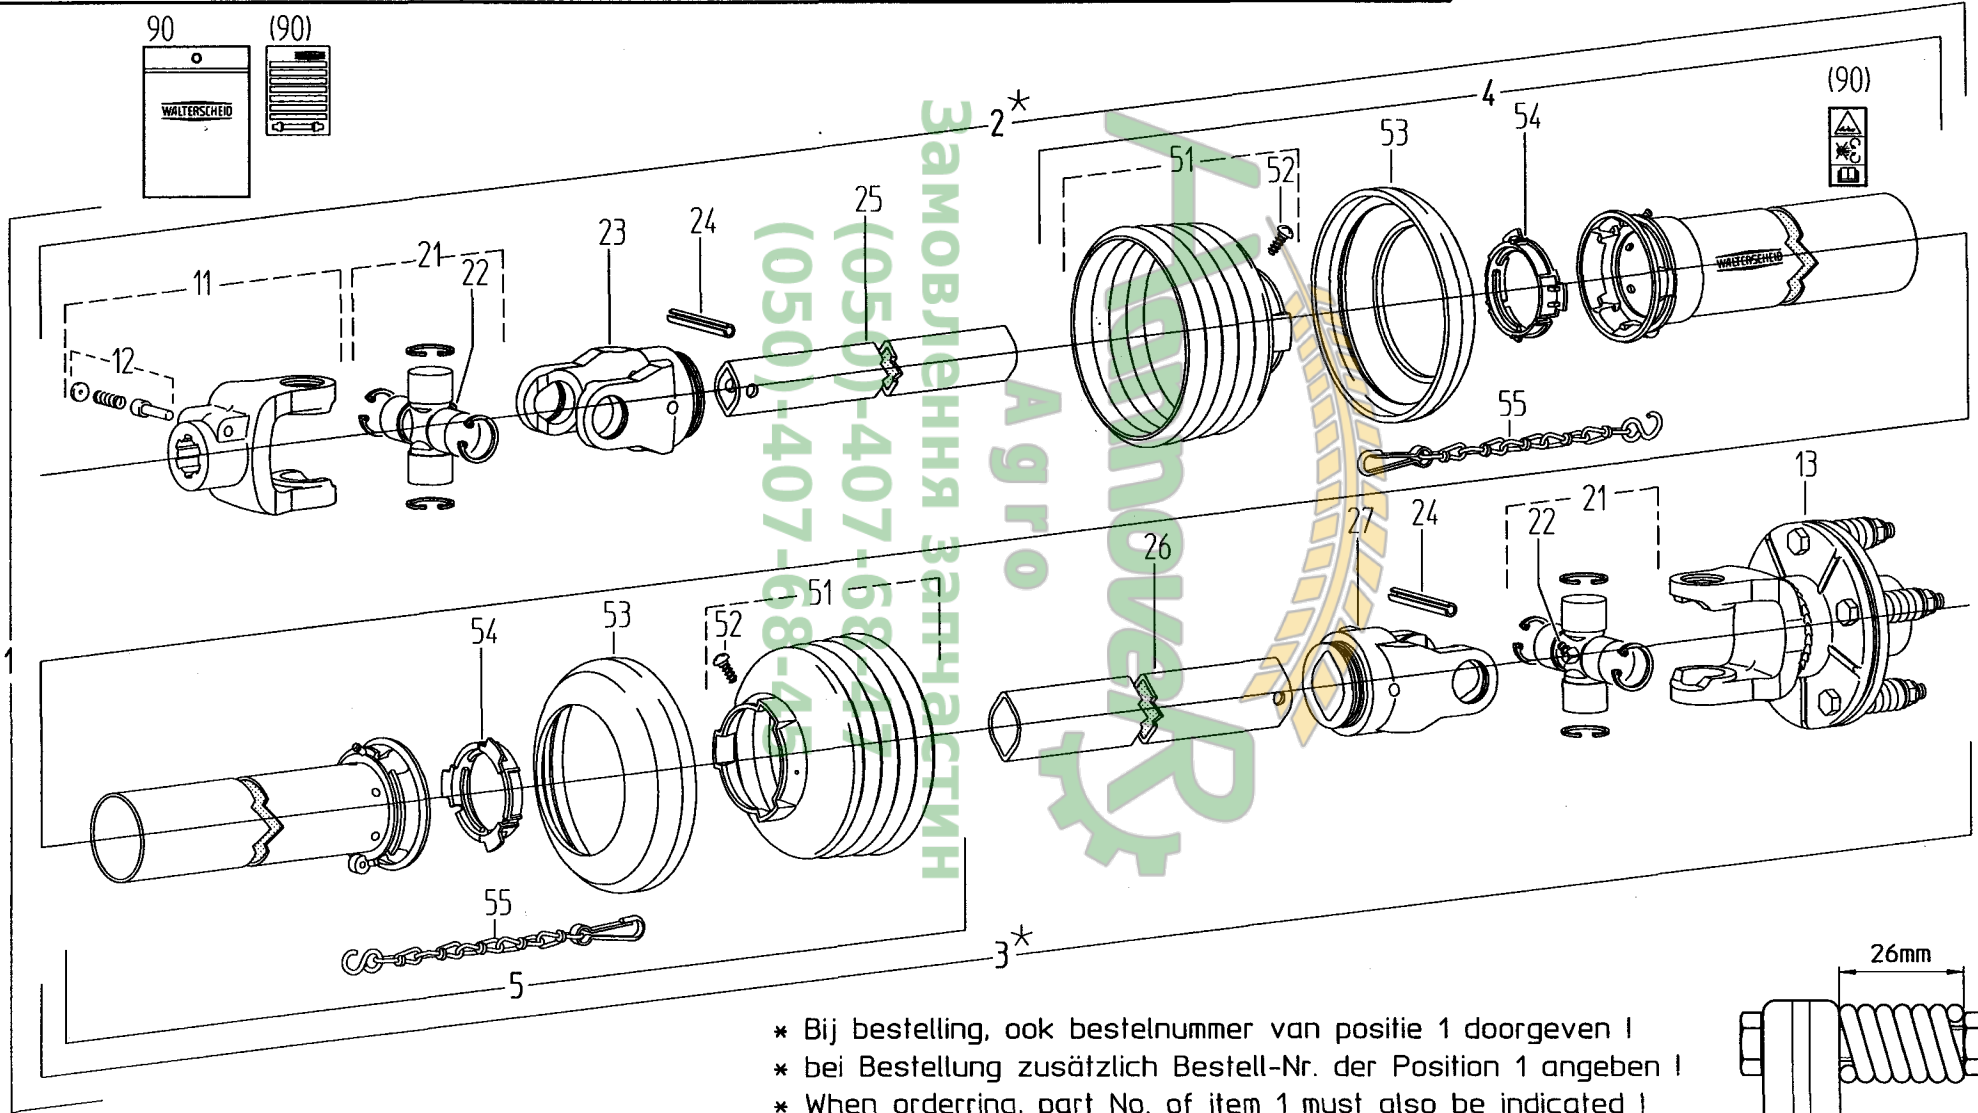

serial number 77125

C1

EXACTA EL

Walterscheid		11 VG10.10.00	AG2100-1 3/8"(6)	24 VG61.04.01	ISO8752-8x50	53 VG83.10.03
1	VN46120082	W100E-SD05-710-K94/1	12 VGagraset 101	25 VG75.06.15	00c-620	54 VG83.09.01
2	*	WH2100-SD05-656	13 VG56.117.19	26 VG75.12.15	0a-605	55 VG82.36.03
3	*	WH2100-SD05-641/K94/1	21 VG10.01.00	27 VG10.49.00	RG2100-0a	90 VGagraset 209
4	VG85.005	SDH05-A550-RP6-K	22 VG63.27.00	51 VG85.05.05	n-RP5	
5	VG85.004	SDH05-J550-RP6-K	23 VG10.48.00	52 VG60.15.00	4x10