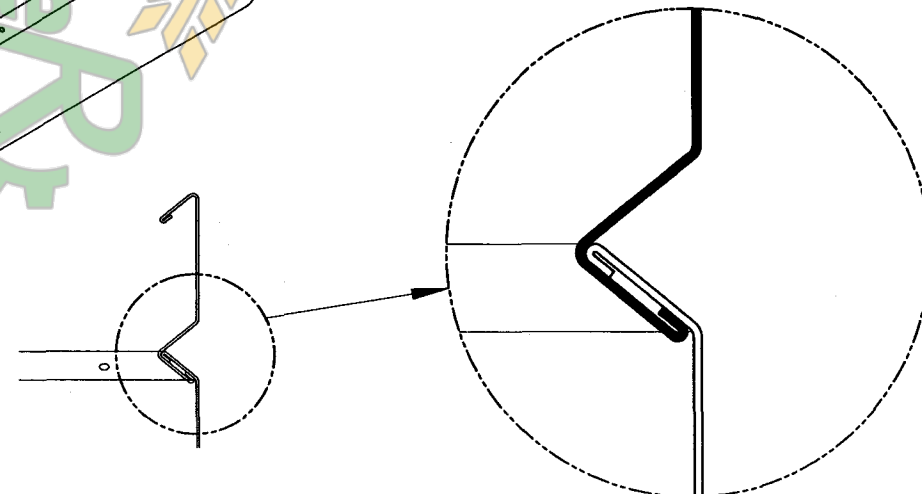

serial number 77125

D9

EXACTA EL

ACCESSOIRE
VN79770373X

bestelnummer
ordernumber
num. a commander
Bestellnummer

VN79770373X 1			
1	VNB1872394	2	
2	VNB2545894	2	
3	VN30111600	24	6,4/RVS
4	VN30105600	24	M6/RVS
5	VN30121616	24	M6x16/RVS
6	VN70009452	1	