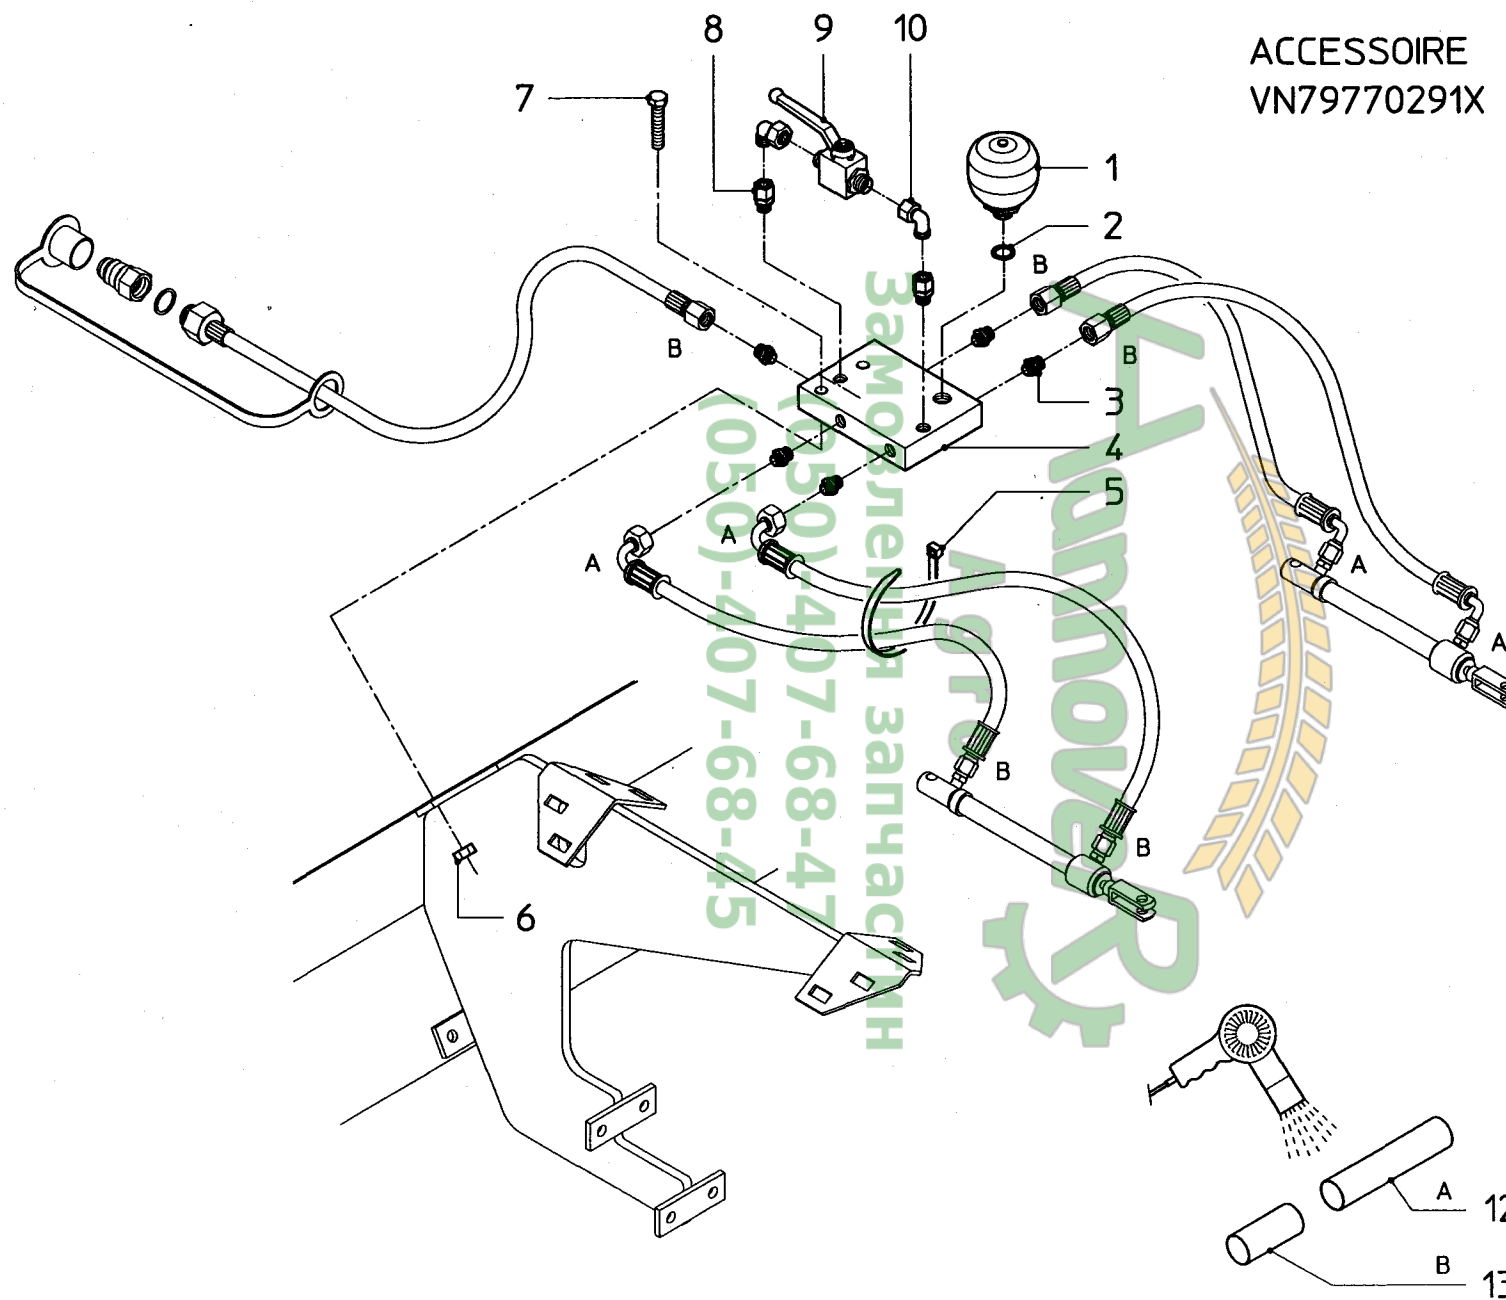

serial number 77125

E1

EXACTA EL

ACCESSOIRE
VN79770291X

bestelnummer
ordernumber
num. a commander
Bestellnummer

VN79770291X		1
1	VN17883776	1
2	VN31419024	1 16x20x1,5/CU
3	VN38820194	5 S-GEV 8LM
4	VNB2442302	1
5	VN80504001	2 L=360
6	VN30125100	2 M10/RVS/Nyloc
7	VN30121150	2 M10x50/RVS
8	VN38820225	2 RAL 8M
9	VN17895704	1
10	VN38608039	2 EEL-8
11	VN70009417	1
12	VNB1504678	4 L=140
13	VNB1504578	5 L=70