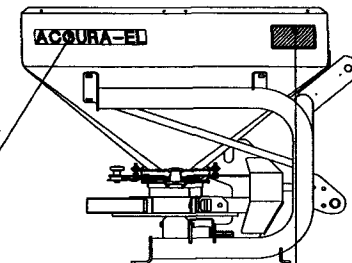

8

EXACTA-EL

18

bestelnummer
ordernumber
num. a commander
Bestellnummer

1	VNB1194874	1
2	VNB1181374	1
3	VNB2300874	1
4	VN90090191	1
5	VNB3310474	1
7	VGTR2059	2
8	VGTR1010	2
9	VGTR2039	1
10	VNB0903374	1
11	VGTR2015	1
12	VGTR2011	1
13	VGTR2005	1
14	VGTR2023	1
15	VNB1310474	1
16	VNB2304774	2
17	VNB3310574	1
18	VNB3310674	2