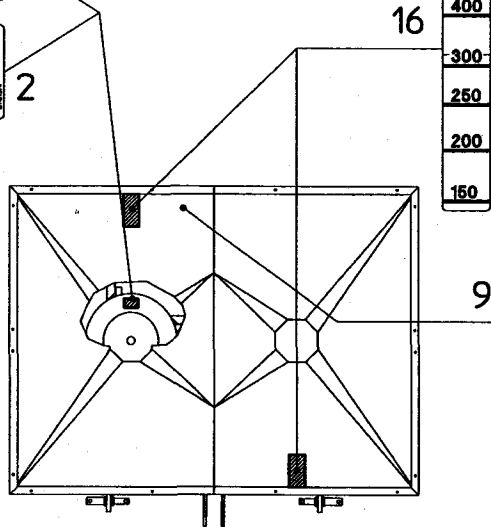

serial number 77125

C16

EXACTA EL

10

14

13

15

Max laadvermogen
Max load capacity
Max nutlast
Chargement max.
1200 KG