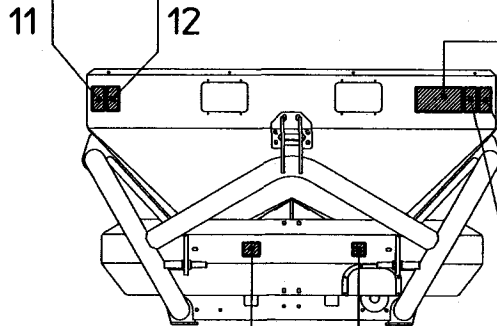

serial number 77125

C16

EXACTA EL

10

14

13

15

Max laadvermogen
Max load capacity
Max nutlast
Chargement max.
1200 KG

4