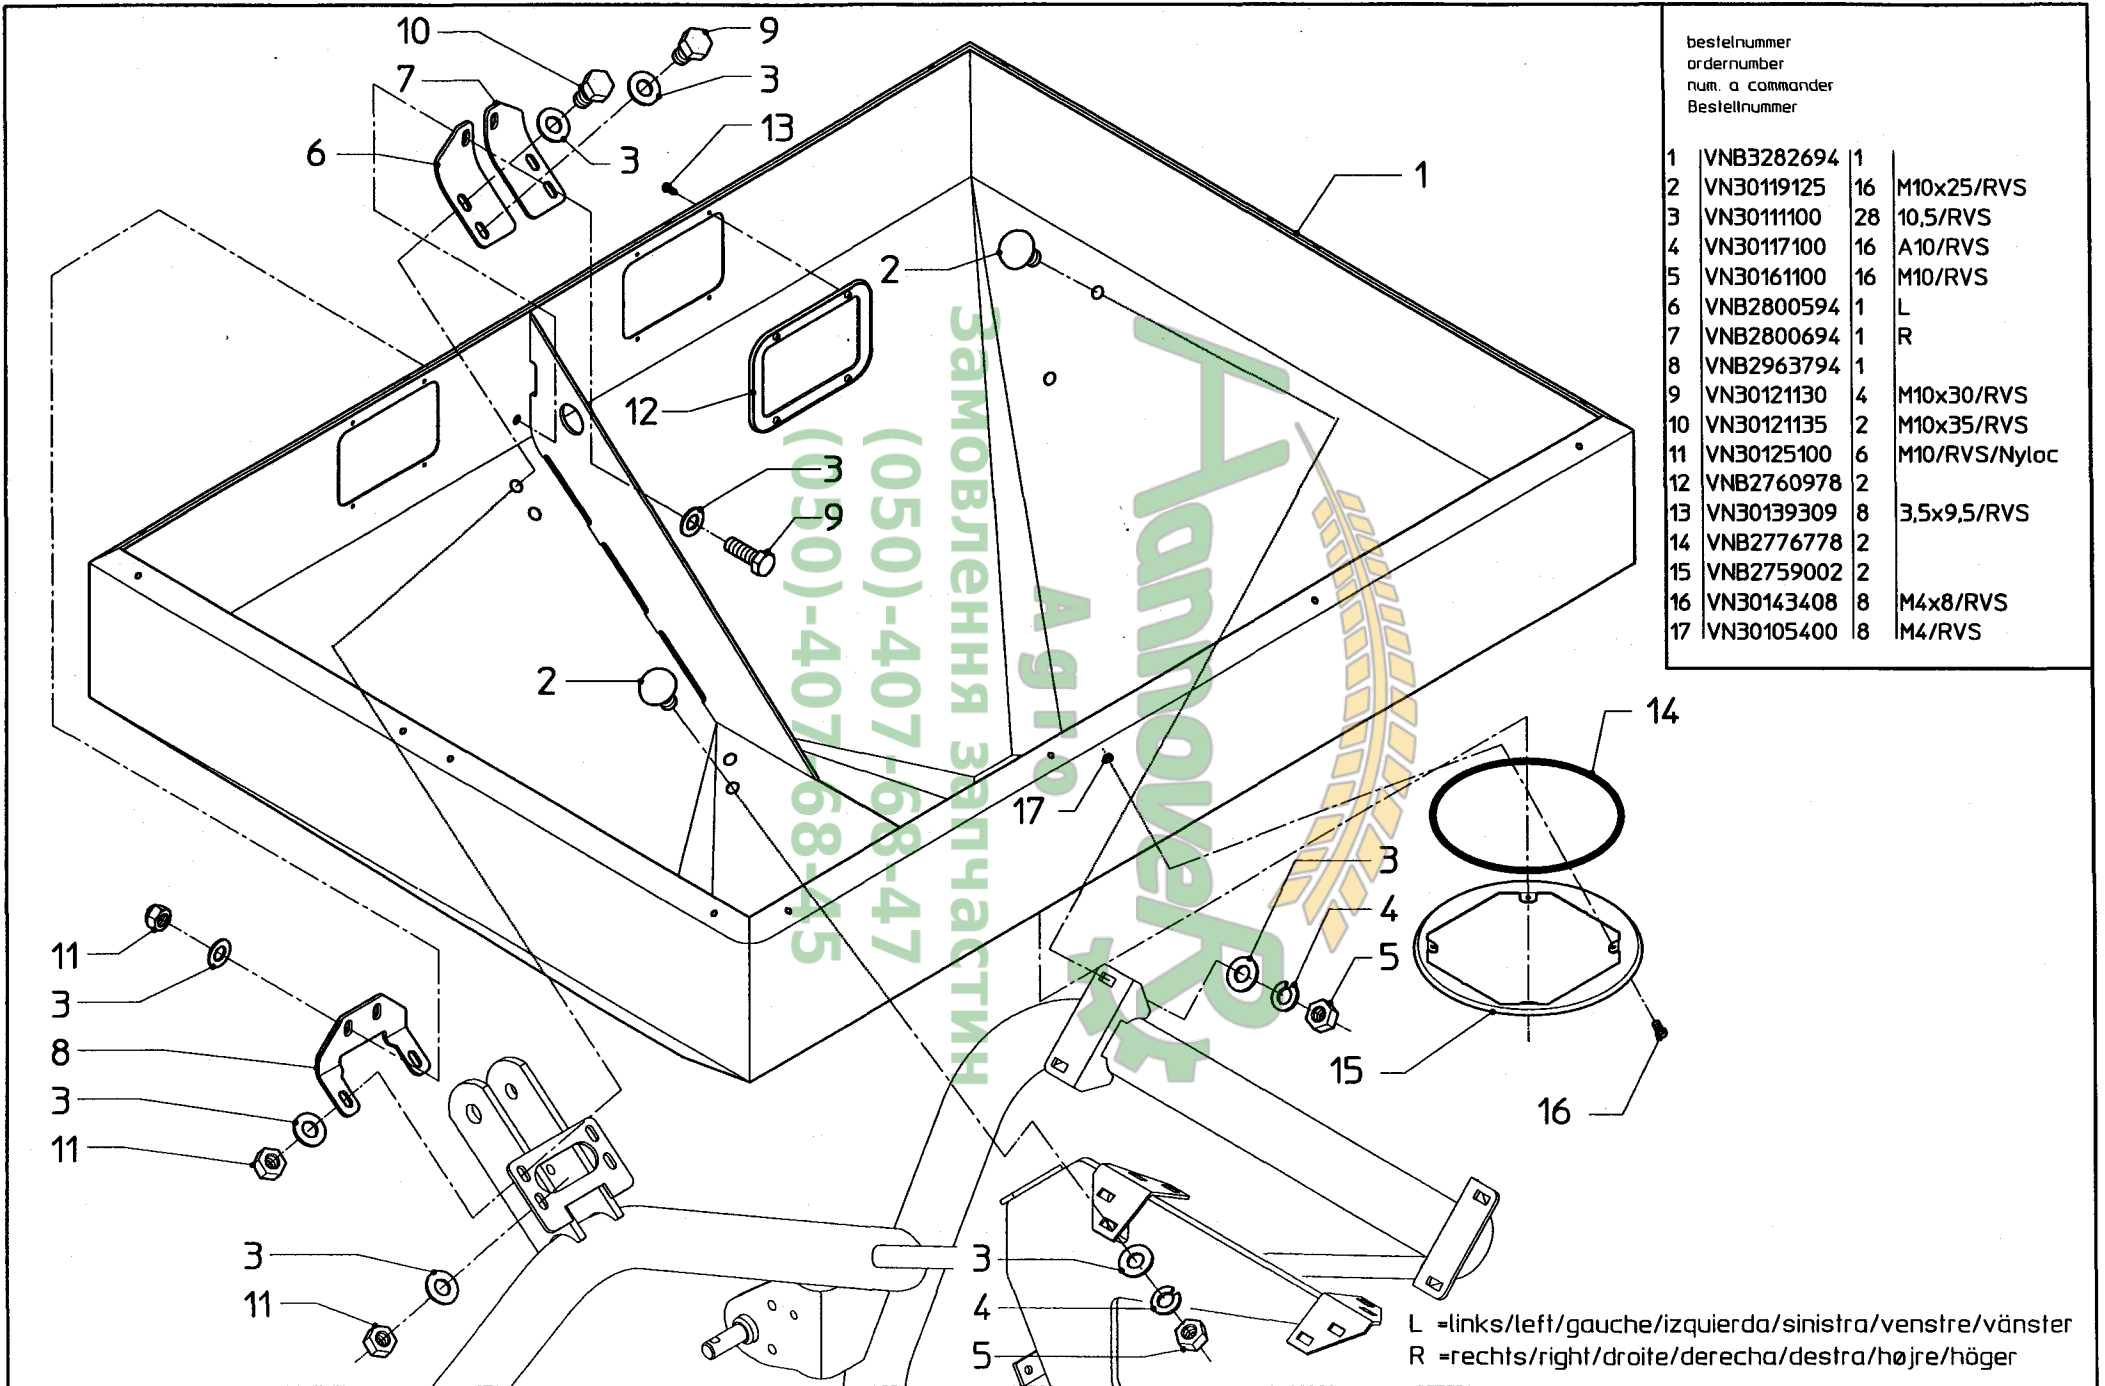

serial number 77125

D3

EXACTA EL

bestelnummer
ordernummer
num. a commander
Bestellnummer

1	VNB3282694	1	
2	VN30119125	16	M10x25/RVS
3	VN30111100	28	10,5/RVS
4	VN30117100	16	A10/RVS
5	VN30161100	16	M10/RVS
6	VNB2800594	1	L
7	VNB2800694	1	R
8	VNB2963794	1	
9	VN30121130	4	M10x30/RVS
10	VN30121135	2	M10x35/RVS
11	VN30125100	6	M10/RVS/Nylac
12	VNB2760978	2	
13	VN30139309	8	3,5x9,5/RVS
14	VNB2776778	2	
15	VNB2759002	2	
16	VN30143408	8	M4x8/RVS
17	VN30105400	8	M4/RVS

L =links/left/gauche/izquierda/sinistra/venstre/vänster
R =rechts/right/droite/derecha/destra/højre/höger