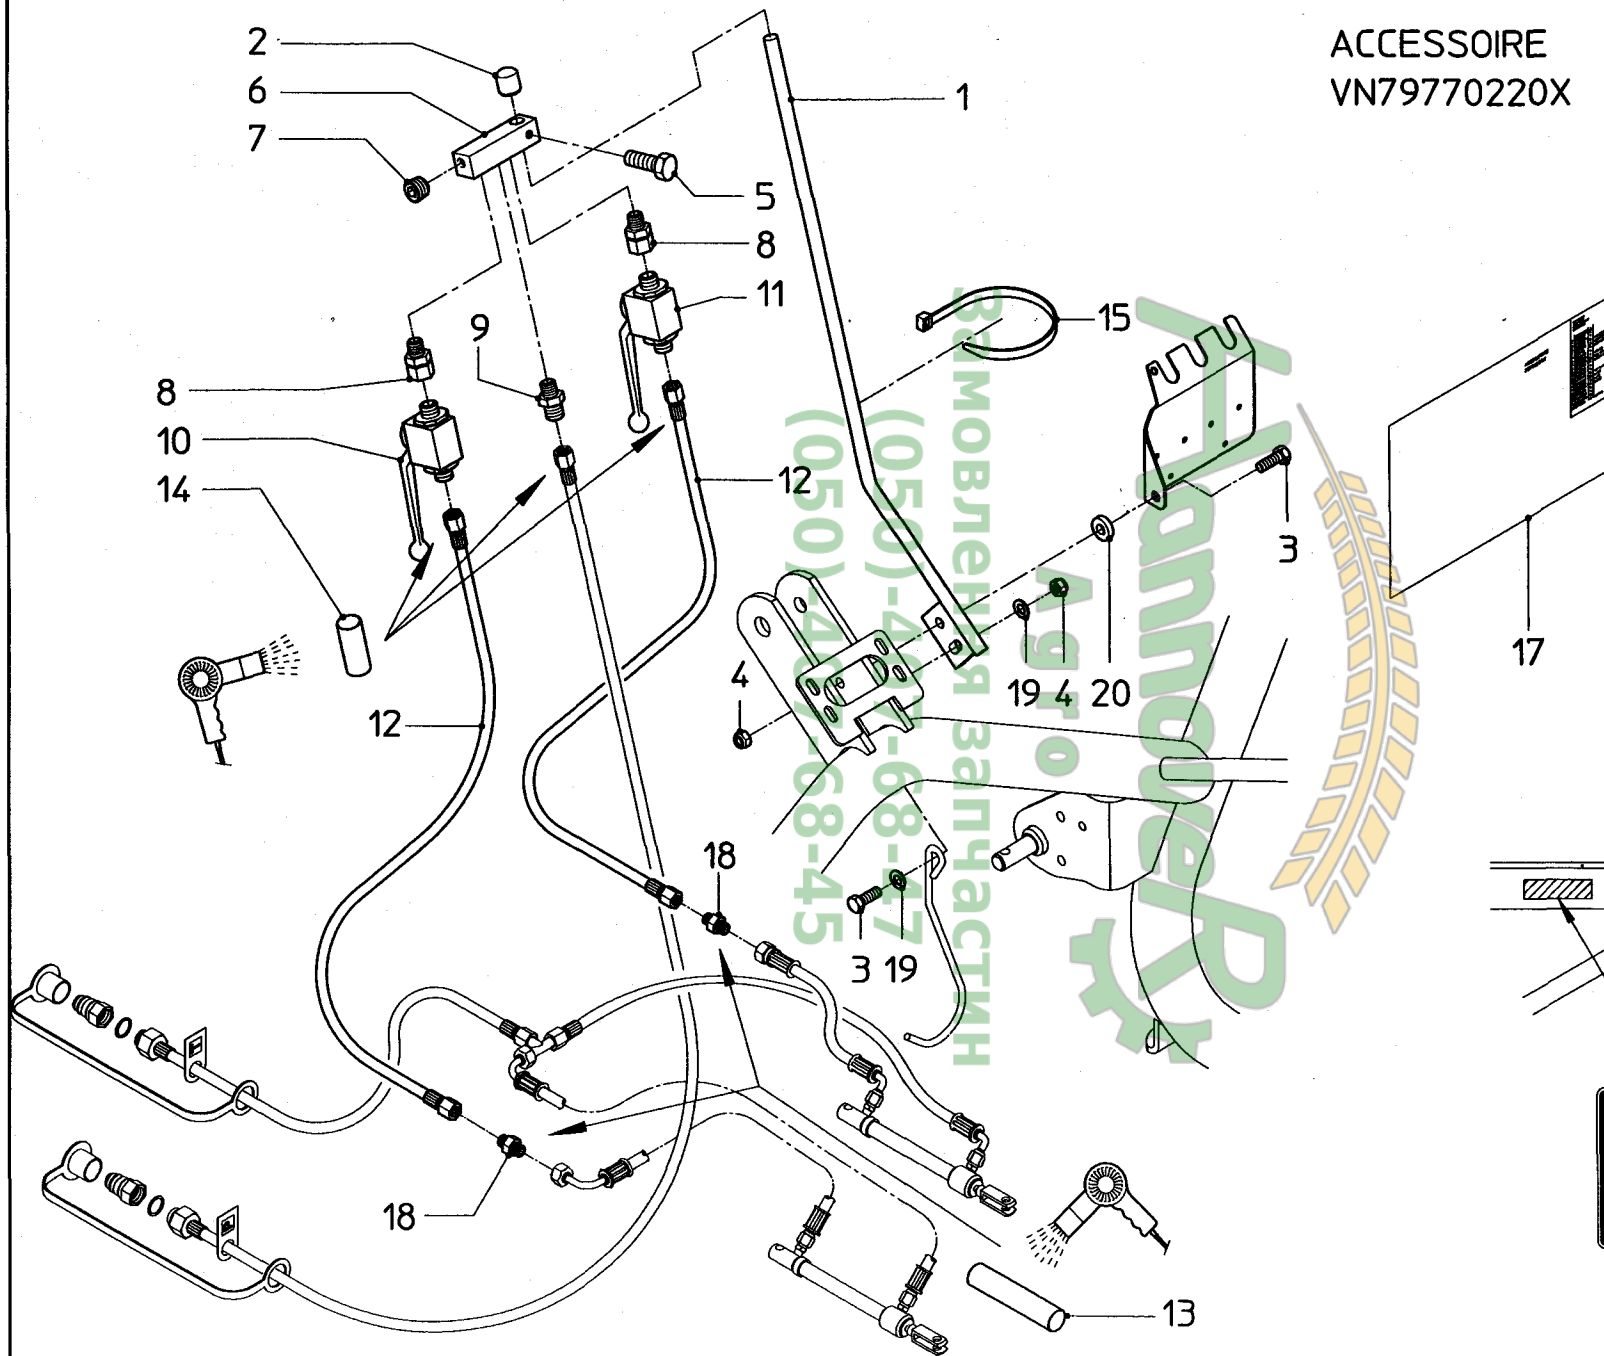

serial number 77125

D15

EXACTA EL

ACCESSOIRE
VN79770220X

bestelnummer
ordernumber
num. a commander
Bestellnummer

VN79770220X|1

1	VNB1840194	1	
2	VNB0854378	1	
3	VN30121245	2	M12x45/RVS
4	VN30598012	2	K10/M12/DM
5	VN30121116	1	M10x16/RVS
6	VNB1308693	1	
7	VN38202200	1	M12x1,5
8	VN38820225	2	RAL 8M
9	VN38820194	1	S-GEV 8LM
10	VN17895704	1	
11	VN17895703	1	
12	VNB1797478	2	1/4"-L-1250
13	VNB1504678	2	L-140
14	VNB1504578	2	L-70
15	VN80504001	4	L-360
16	VNB1727574	1	
17	VN70009207	1	
18	VNB0854293	2	
19	VN30111250	2	13/RVS
20	VNB1947886	1	

16