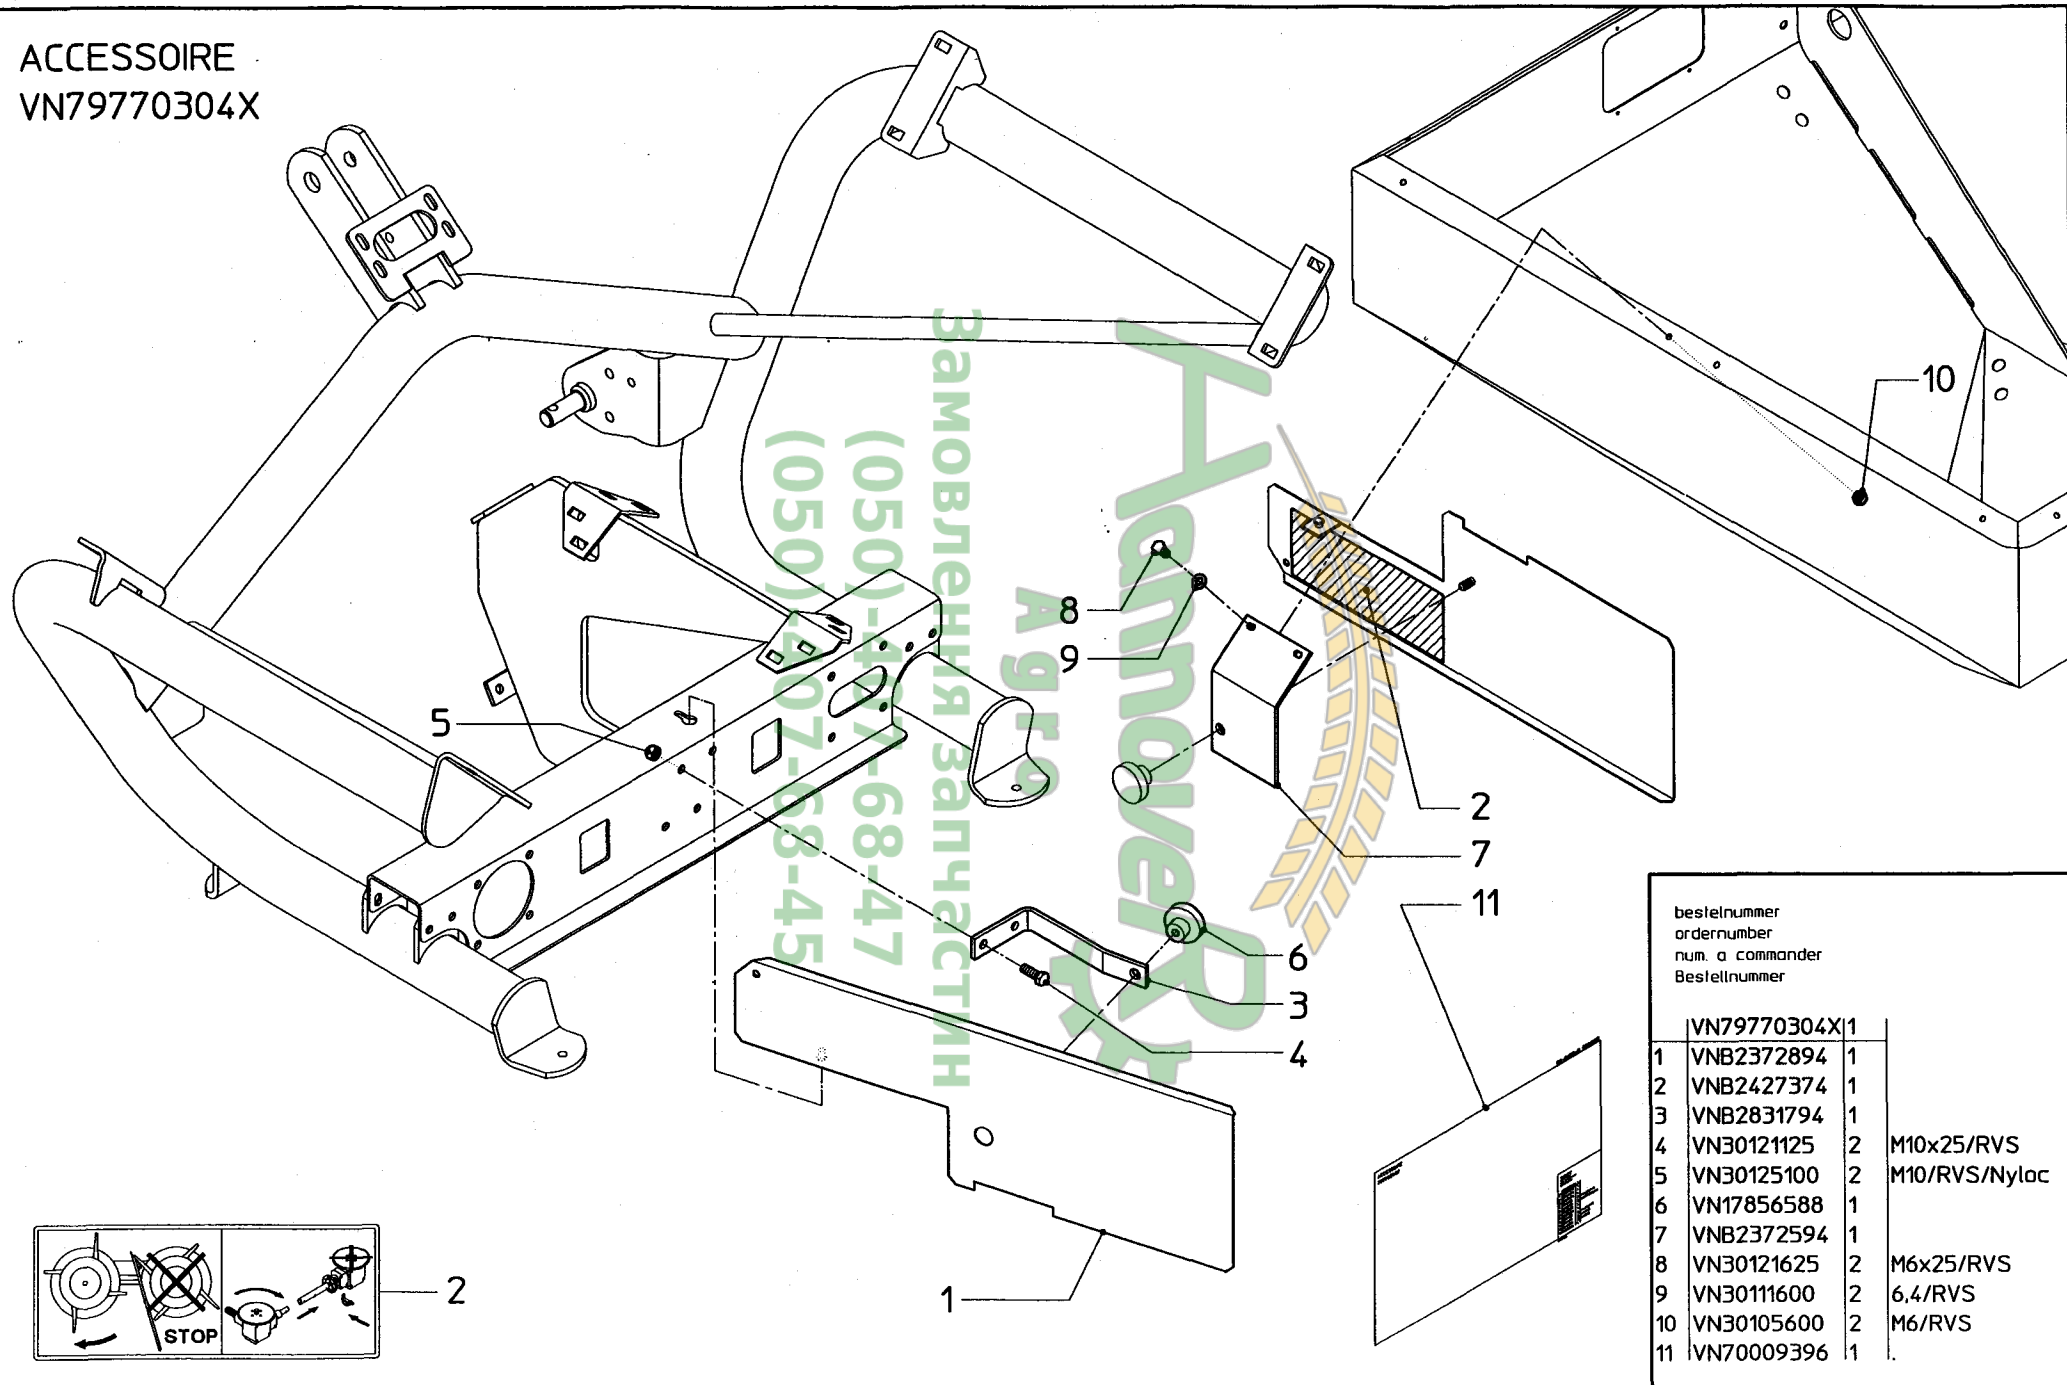

serial number 77125

D13

EXACTA EL

ACCESSOIRE
VN79770304X

bestelnummer	ordernumber	num. a commander	Bestellnummer
VN79770304X	1		
1	VNB2372894	1	
2	VNB2427374	1	
3	VNB2831794	1	
4	VN30121125	2	M10x25/RVS
5	VN30125100	2	M10/RVS/Nylac
6	VN17856588	1	
7	VNB2372594	1	
8	VN30121625	2	M6x25/RVS
9	VN30111600	2	6,4/RVS
10	VN30105600	2	M6/RVS
11	VN70009396	1