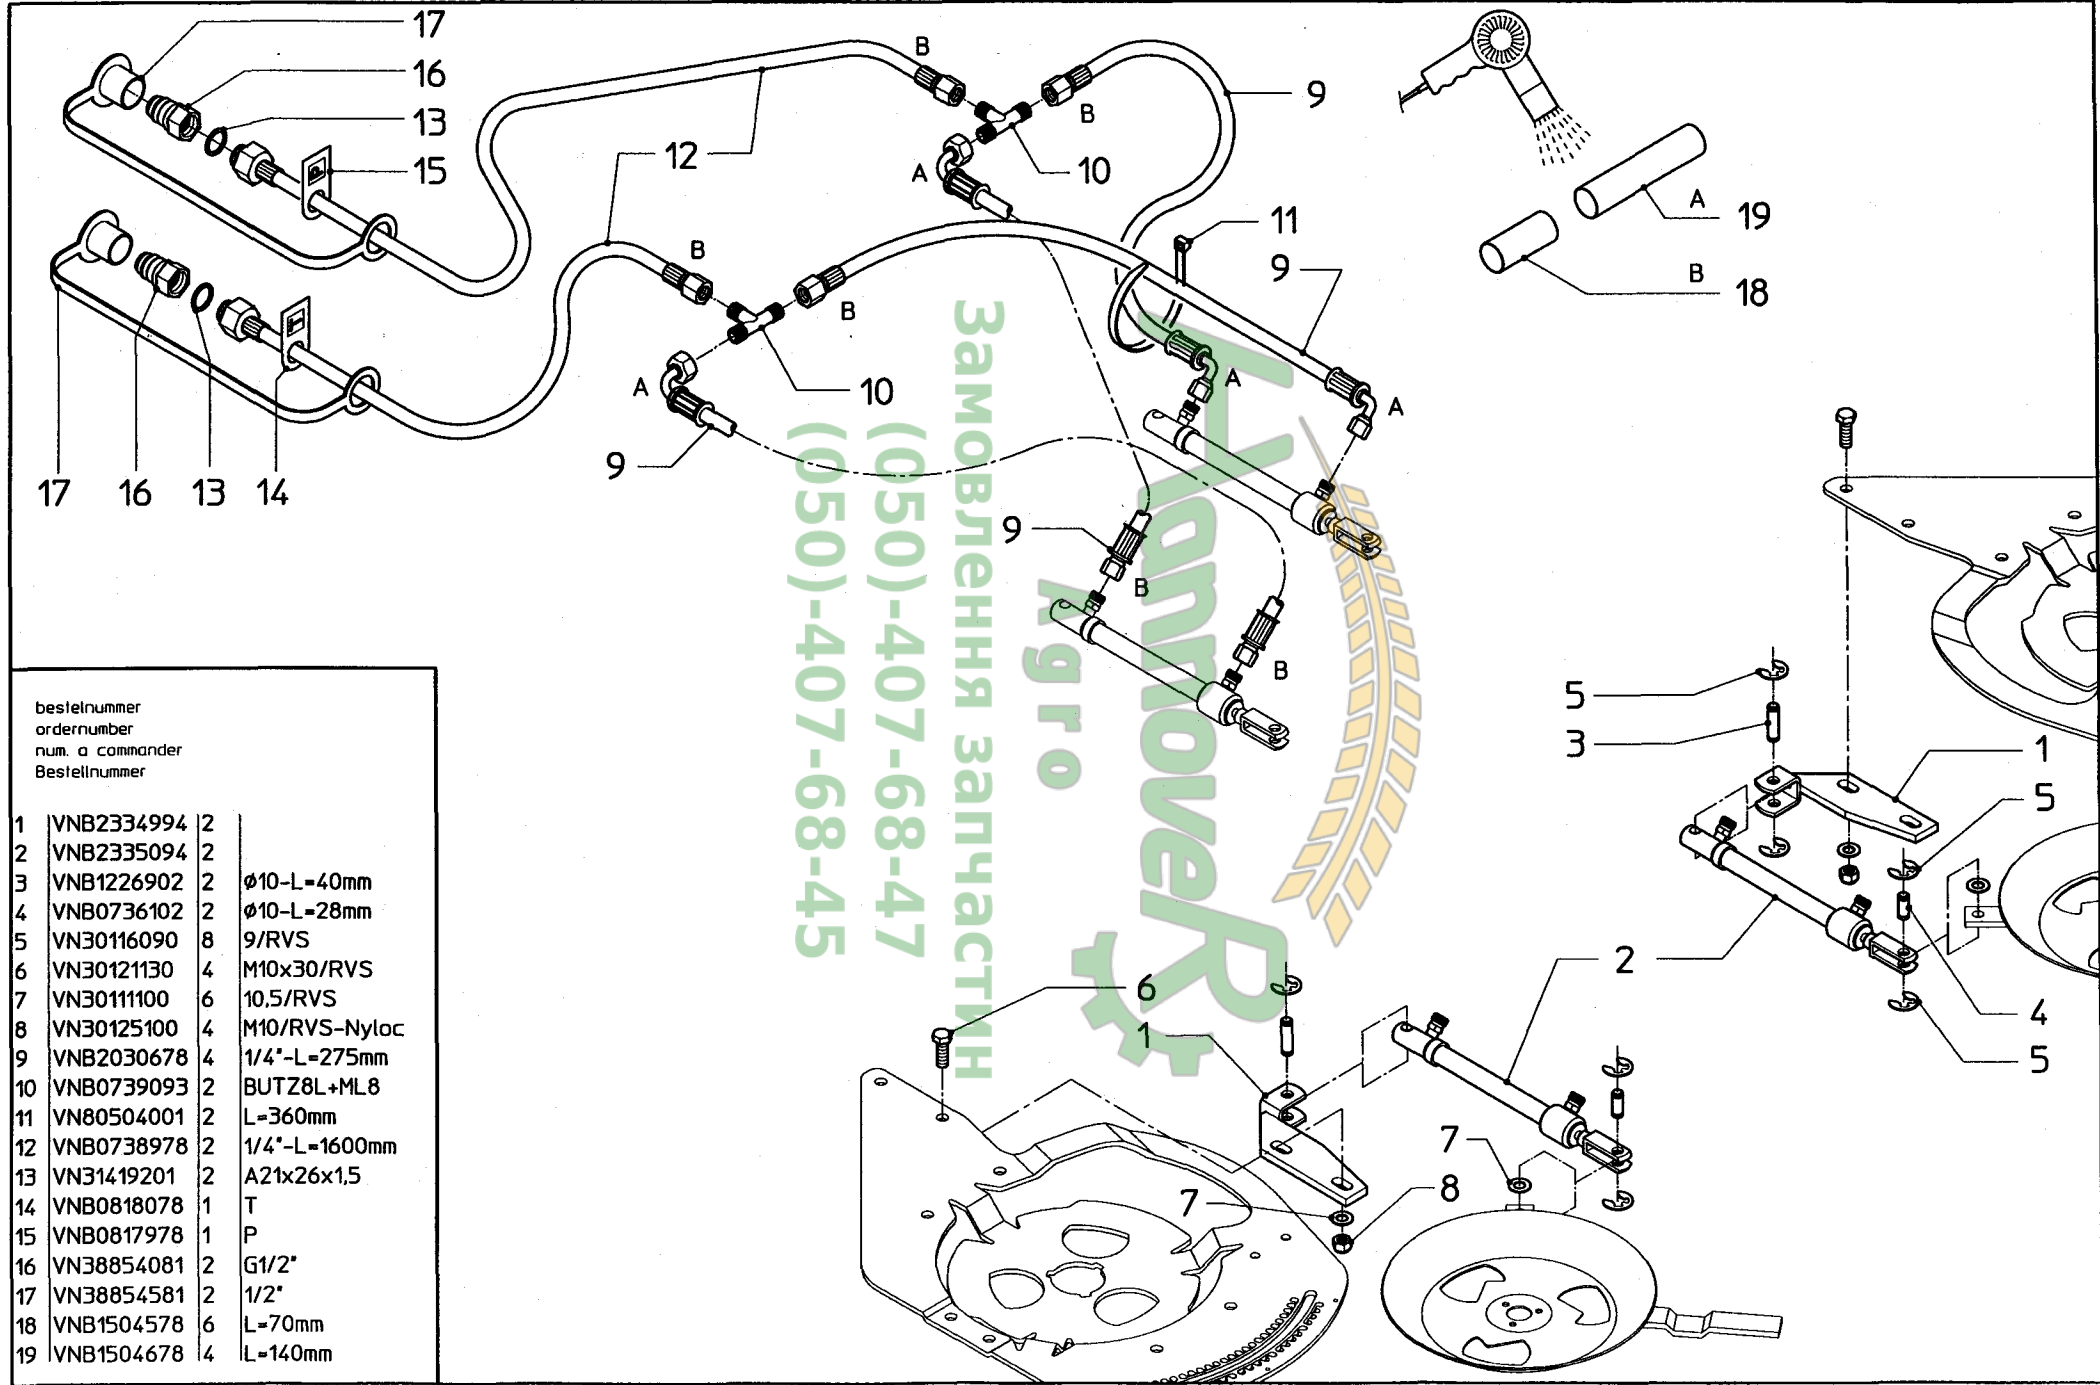

VN79770375X	1	ACCESSOIRE
38	VNB2607702	2
39	VN70009471	1

serial number 77125

D7

EXACTA EL

bestelnummer
 ordernumber
 num. o commander
 Bestellnummer

1	VNB2334994	2	
2	VNB2335094	2	
3	VNB1226902	2	∅10-L=40mm
4	VNB0736102	2	∅10-L=28mm
5	VN30116090	8	9/RVS
6	VN30121130	4	M10x30/RVS
7	VN30111100	6	10,5/RVS
8	VN30125100	4	M10/RVS-Nyloc
9	VNB2030678	4	1/4"-L=275mm
10	VNB0739093	2	BUTZ8L+ML8
11	VN80504001	2	L=360mm
12	VNB0738978	2	1/4"-L=1600mm
13	VN31419201	2	A21x26x1,5
14	VNB0818078	1	T
15	VNB0817978	1	P
16	VN38854081	2	G1/2"
17	VN38854581	2	1/2"
18	VNB1504578	6	L=70mm
19	VNB1504678	4	L=140mm