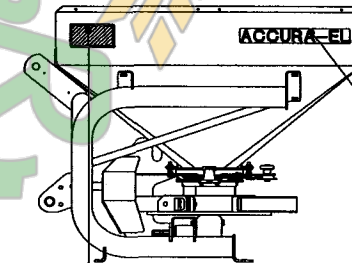

serial number 77125

C16

EXACTA EL

10

14

13

15

Max laadvermogen
Max load capacity
Max nutlast
Chargement max.
1200 KG

4

8

8

EXACTA-EL

18

bestelnummer
ordernumber
num. a commander
Bestellnummer

1	VNB1194874	1
2	VNB1181374	1
3	VNB2300874	1
4	VN90090191	1
5	VNB3310474	1
7	VGTR2059	2
8	VGTR1010	2
9	VGTR2039	1
10	VNB0903374	1
11	VGTR2015	1
12	VGTR2011	1
13	VGTR2005	1
14	VGTR2023	1
15	VNB1310474	1
16	VNB2304774	2
17	VNB3310574	1
18	VNB3310674	2