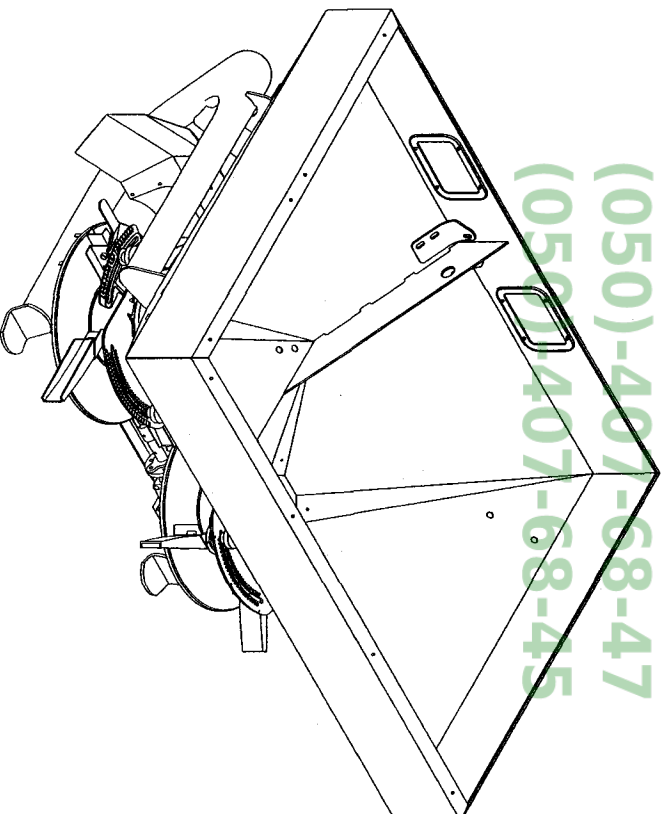

70.009.624

EXACTA-EL

77125

Агро

Замовлення запчастин

(050)-407-68-47

(050)-407-68-45

GB/D/ES