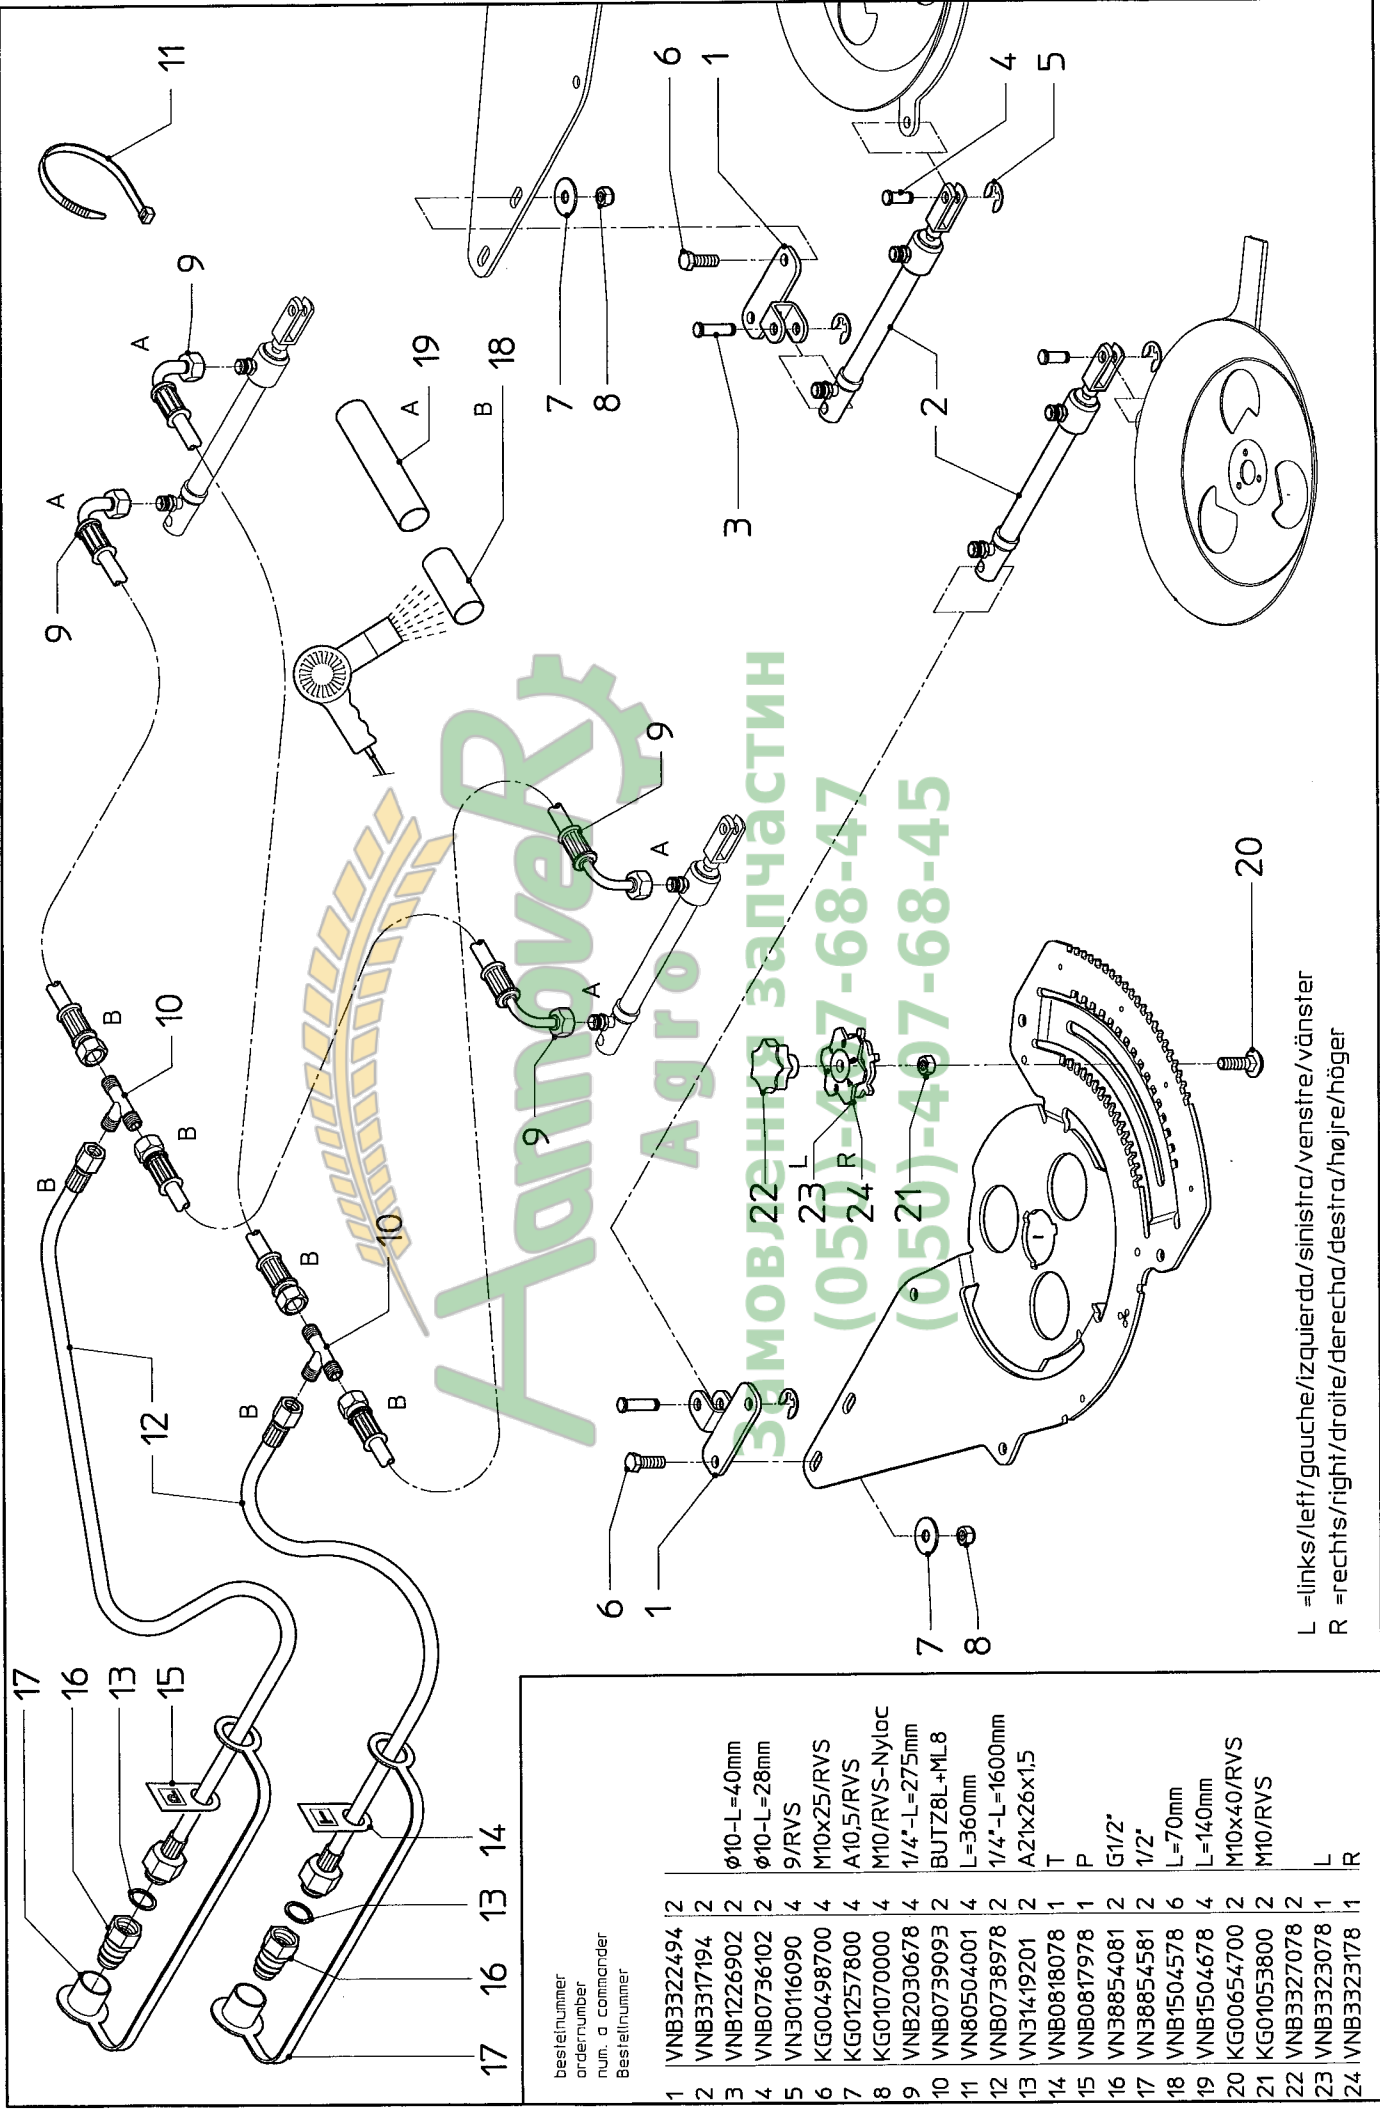

serial number 77176

I.6

EXACTA CL

bestelnnummer
ordernummer
num. a commander
Bestellnummer

1	VNB3322494	2	
2	VNB3317194	2	φ10-L=40mm
3	VNB1226902	2	φ10-L=28mm
4	VNB0736102	2	9/RVS
5	VN30116090	4	M10x25/RVS
6	KG00498700	4	A10,5/RVS
7	KG01257800	4	M10/RVS-Nylac
8	KG01070000	4	1/4"-L=275mm
9	VNB2030678	4	BUTZ8L+ML8
10	VNB0739093	2	L=360mm
11	VN80504001	4	1/4"-L=1600mm
12	VNB0738978	2	A21x26x1,5
13	VN31419201	2	T
14	VNB0818078	1	P
15	VNB0817978	1	G1/2"
16	VN38854081	2	1/2"
17	VN38854581	2	L=70mm
18	VNB1504578	6	L=140mm
19	VNB1504678	4	M10x40/RVS
20	KG00654700	2	M10/RVS
21	KG01053800	2	L
22	VNB3327078	2	R
23	VNB3323078	1	
24	VNB3323178	1	

L =links/left/gauche/izquierda/sinistra/venstre/vänster
R =rechts/right/droite/derecha/destra/højre/höger