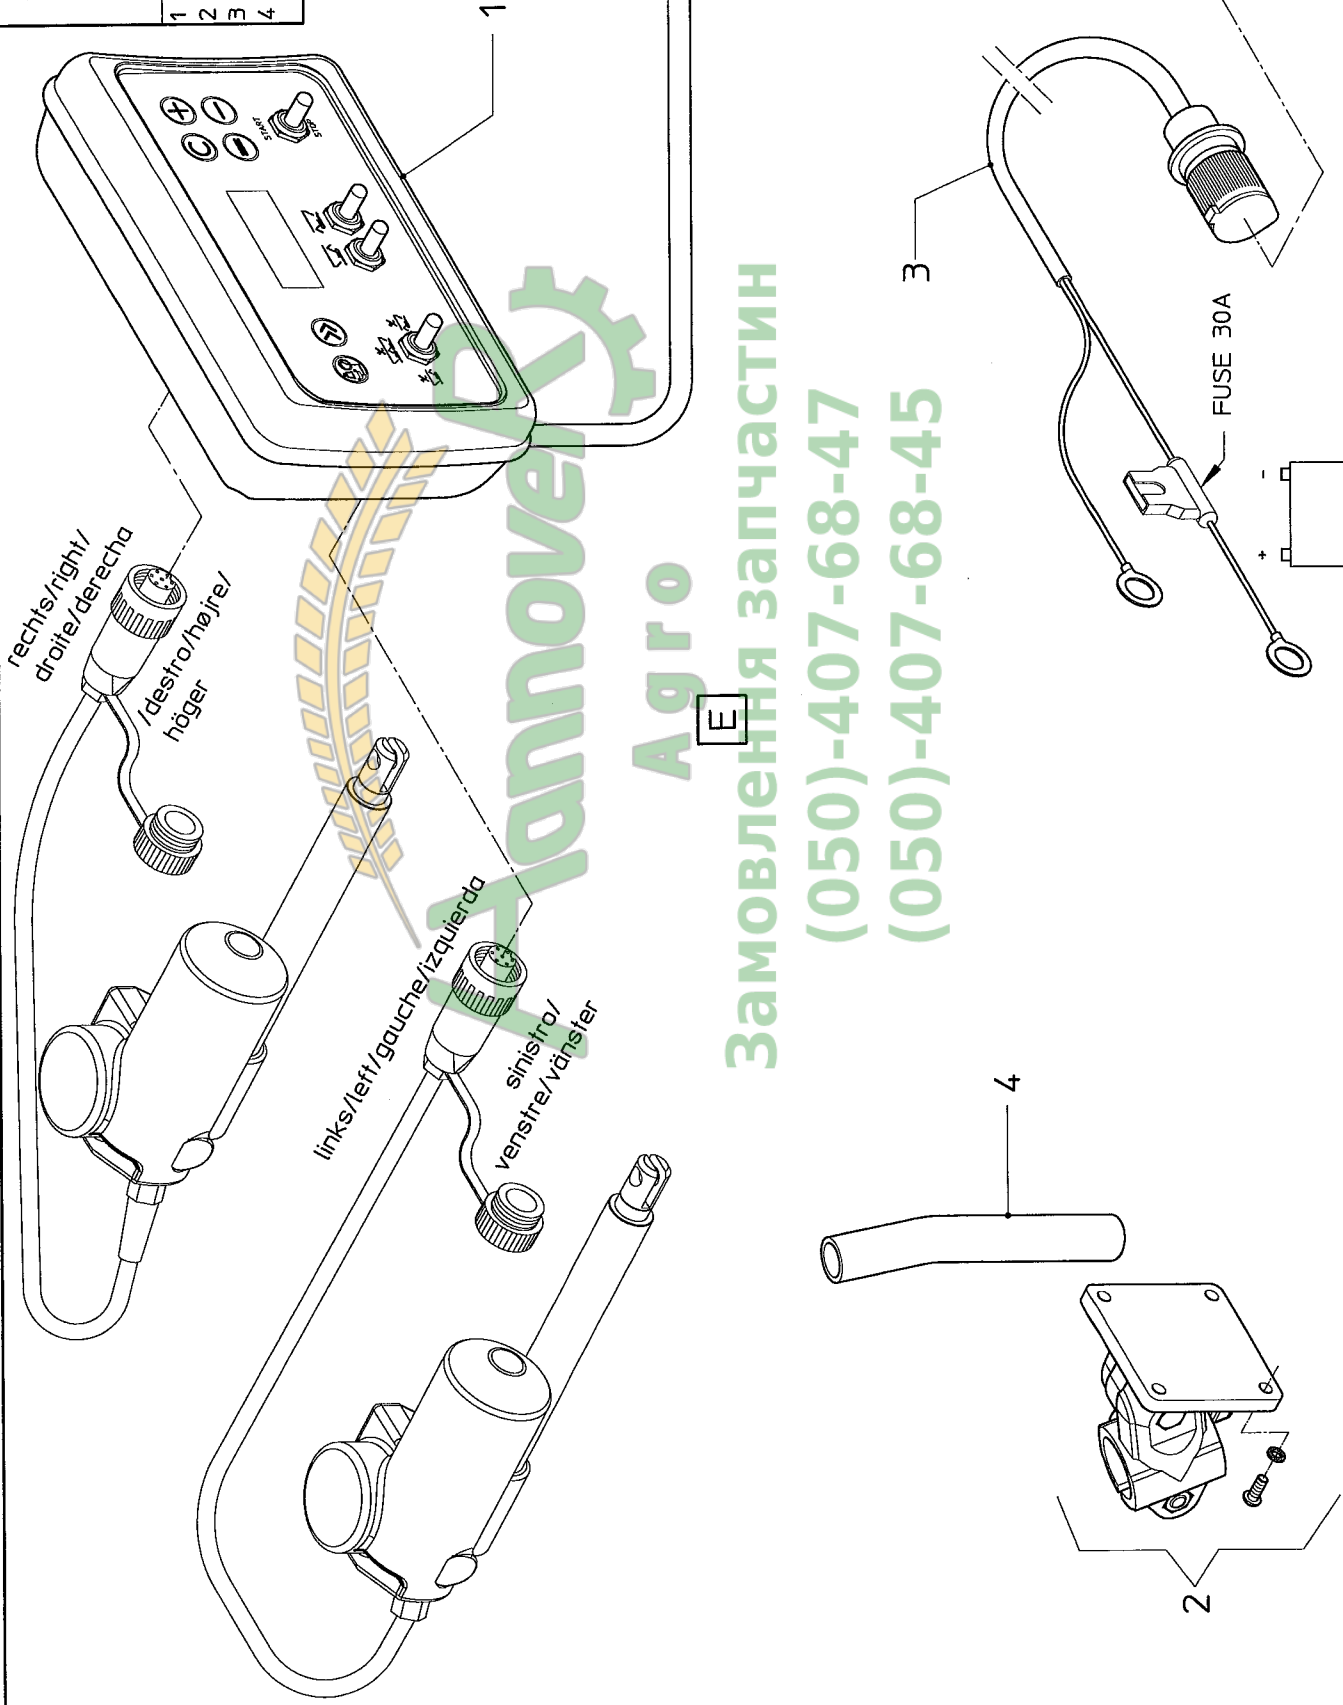

serial number 77176

J5

EXACTA CL

bestellnummer
ordernummer
num. o commander
Bestellnummer

	VN79730420X1	
1	VNB0563773	1
2	VNB0548173	1
3	VNB0374873	1
4	VNB3872902	1

4,5 m

Агро
Замовлення запчастин
(050)-407-68-47
(050)-407-68-45