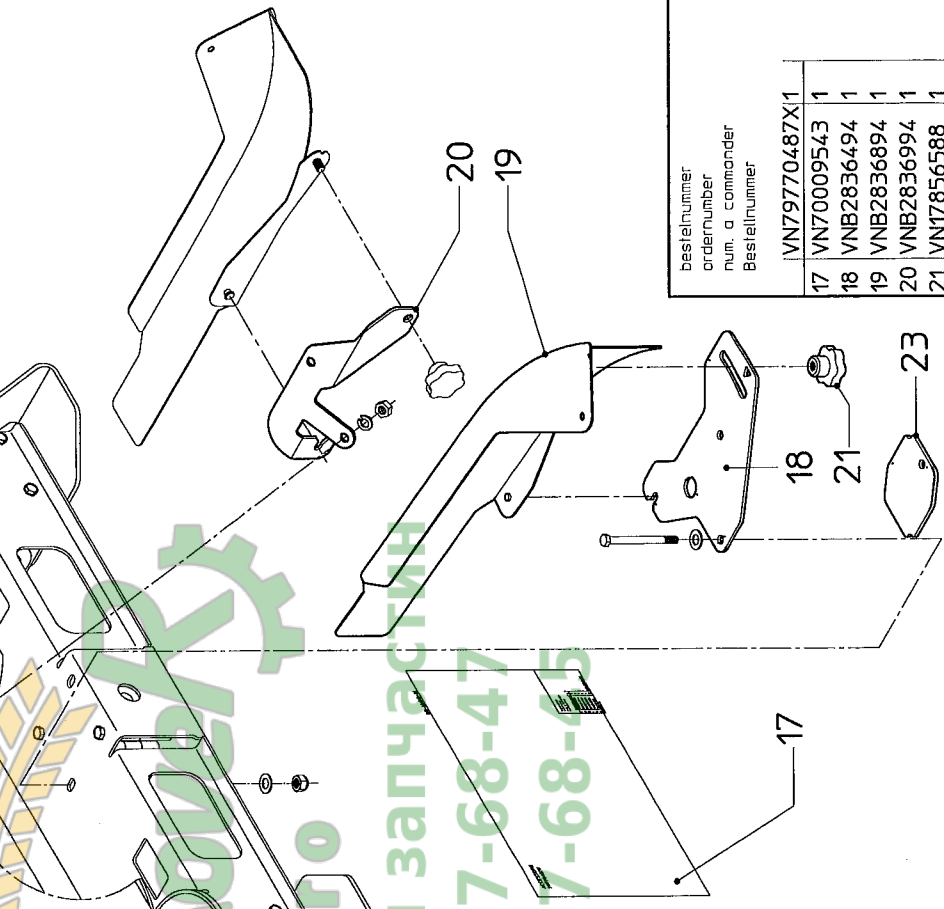

bestellnummer
ordernumber
num. a commander
Bestellnummer

1	VN79770401X	1
2	VNB1608494	1
3	KG01204300	2
4	VNB2498994	1
5	VNB2705594	1
6	VNB1599894	1
7	VNB0765193	1
8	Loctite 270	1
9	VNB0835278	1
10	VN31419201	1
11	VN38854081	1
12	VN38854581	1
13	VN70009499	1
14	VNB1504678	1
15	VGTR2059	1
16	VNB0835678	1

8x40/RVS
L=140mm
sealkit

ACCESSOIRE
VN79770487X