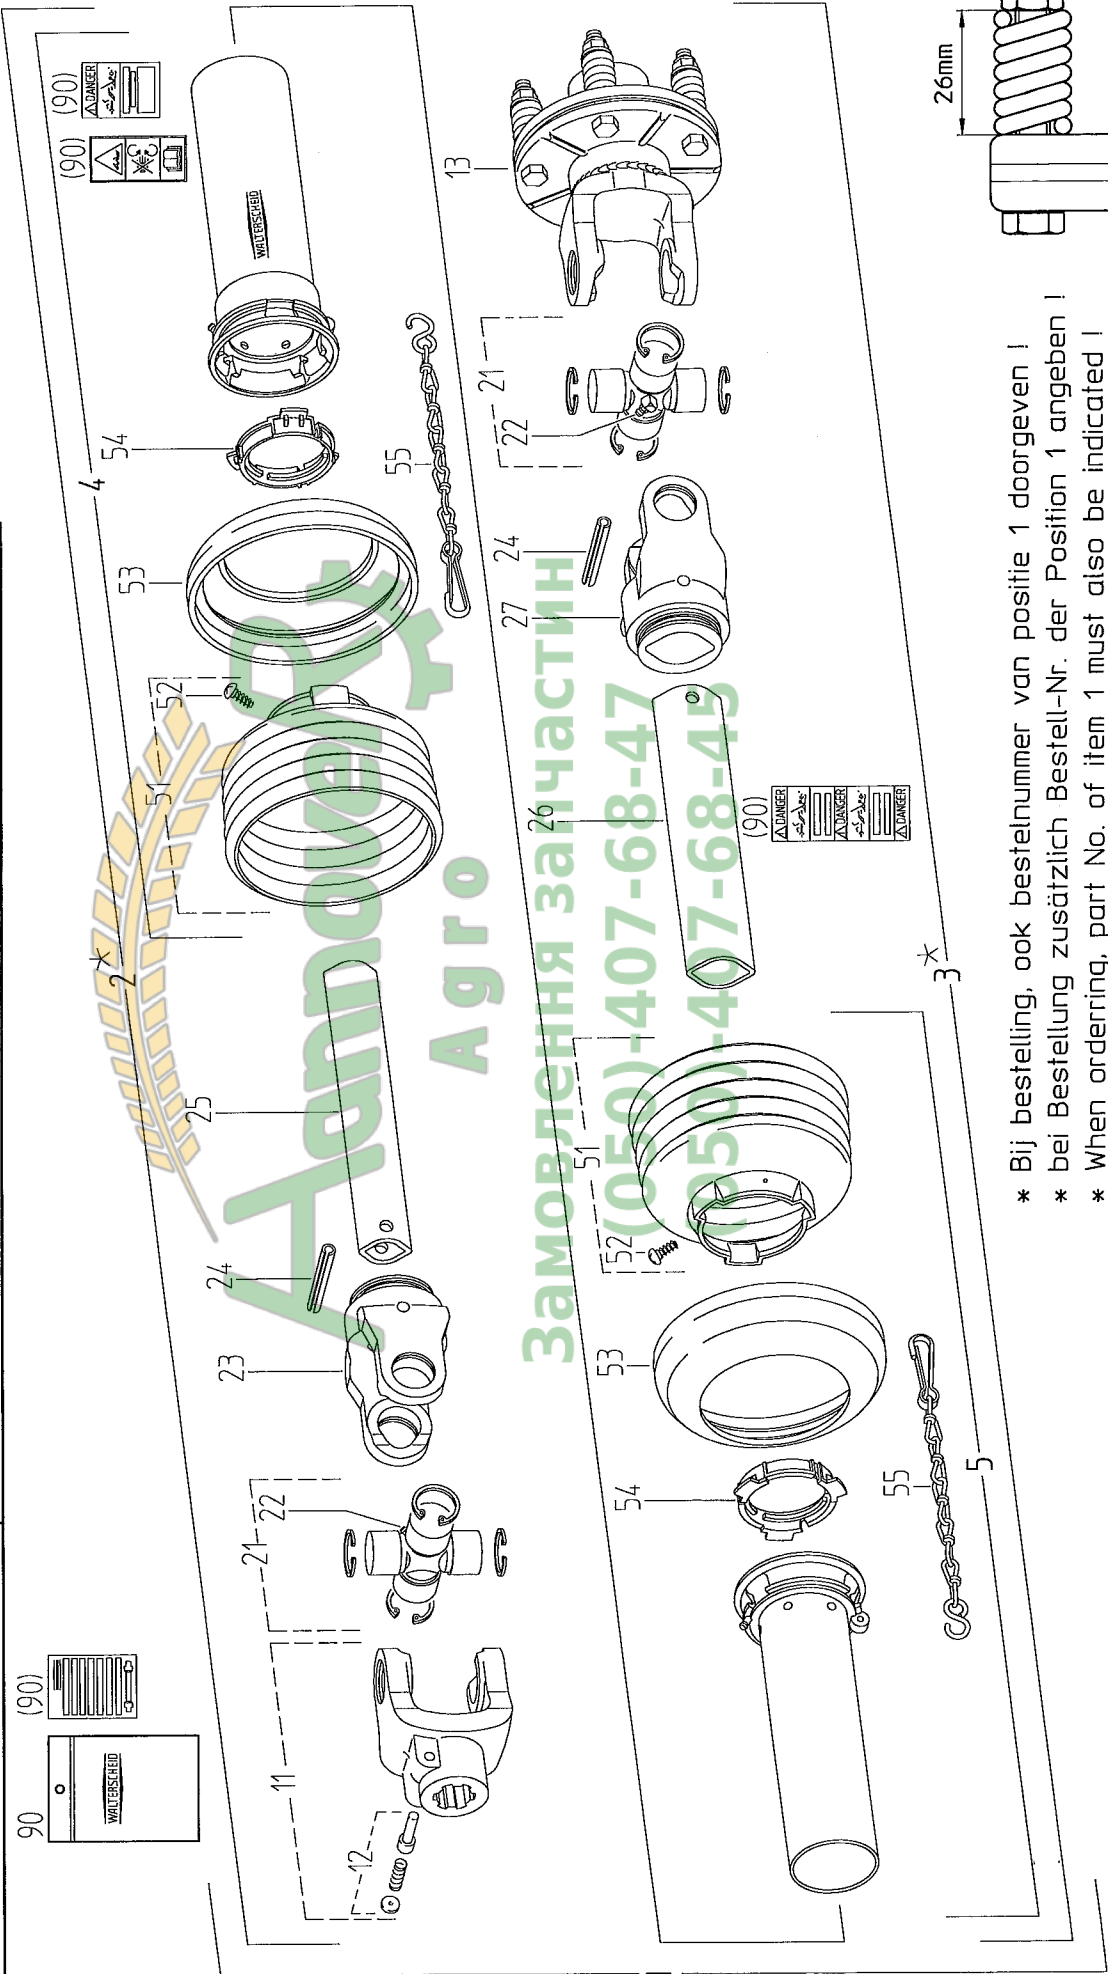

serial number 77175-77176

C2

EXACTA CL

Walterscheid	11 VG10.10.00	AG2100-1 3/8"(6)	24 VG61.04.01	IS08752-8x50	53 VG83.10.03
VN46120086	12 VGagraset 101	K94/1-2100-1 3/8"(6)ZV-M=400Nm	25 VG75.02.15	00c-800	54 VG83.09.01
2 *	13 VG56.117.19		26 VG75.12.15	0a-800	55 VG82.36.03
3 *	21 VG10.01.00	BM8x1	27 VG10.49.00	RG2100-0a	90 VGagraset 2071
4 VG85.005	22 VG63.27.00	RG2100-00a	51 VG85.05.06	n=RP6	
5 VG85.004	23 VG10.48.00		52 VG60.15.00	4x10	

- Bij bestelling, ook bestelnummer van positie 1 doorgeven !
- bei Bestellung zusätzlich Bestell-Nr. der Position 1 angeben !
- When ordering, part No. of item 1 must also be indicated !
- En cas de commande, indiquer aussi la référence du repère 1 !