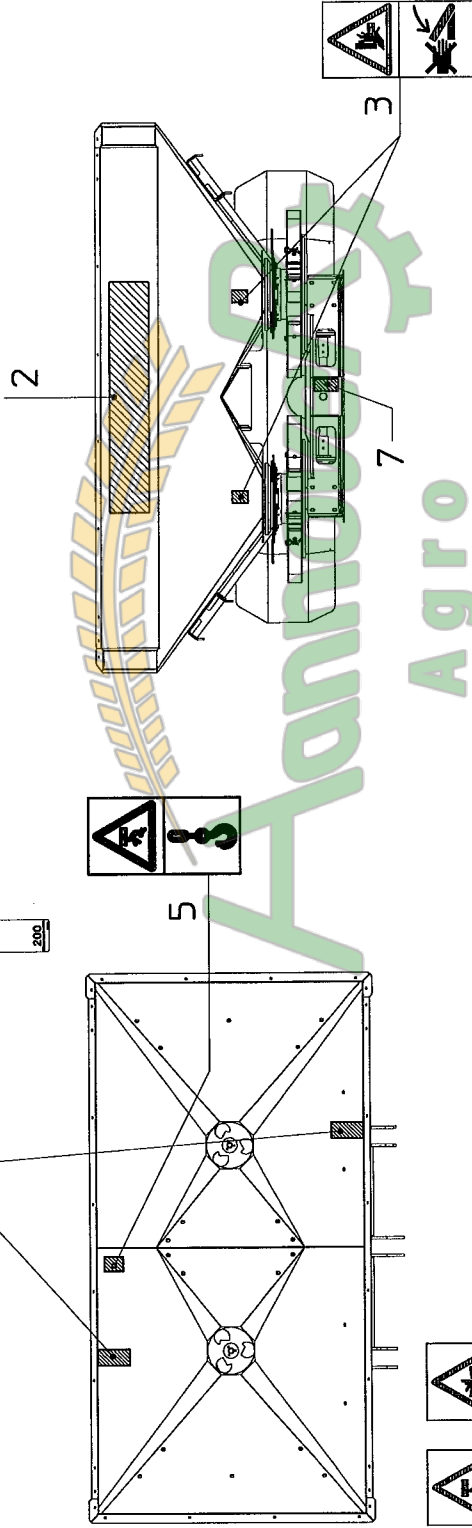

serial number 77176

C15

EXACTA CL

ACCORD

EXACTA-CL

13

bestellnummer
ordernumber
num. o commander
Bestellnummer

1	VNB3829974	1
2	VNB3405574	1
3	VGTR2059	2
4	VGTR1010	2
5	VGTR2039	1
6	VNB0903374	1
7	VGTR2015	2
8	VGTR2011	1
9	VGTR2005	1
10	VGTR2023	1
11	VNB1310474	1
12	VNB3331574	2
13	VNB3321074	2
14	AC748748	1

Агро
Замовлення запчастин
407-68-47
(050)-407-68-45