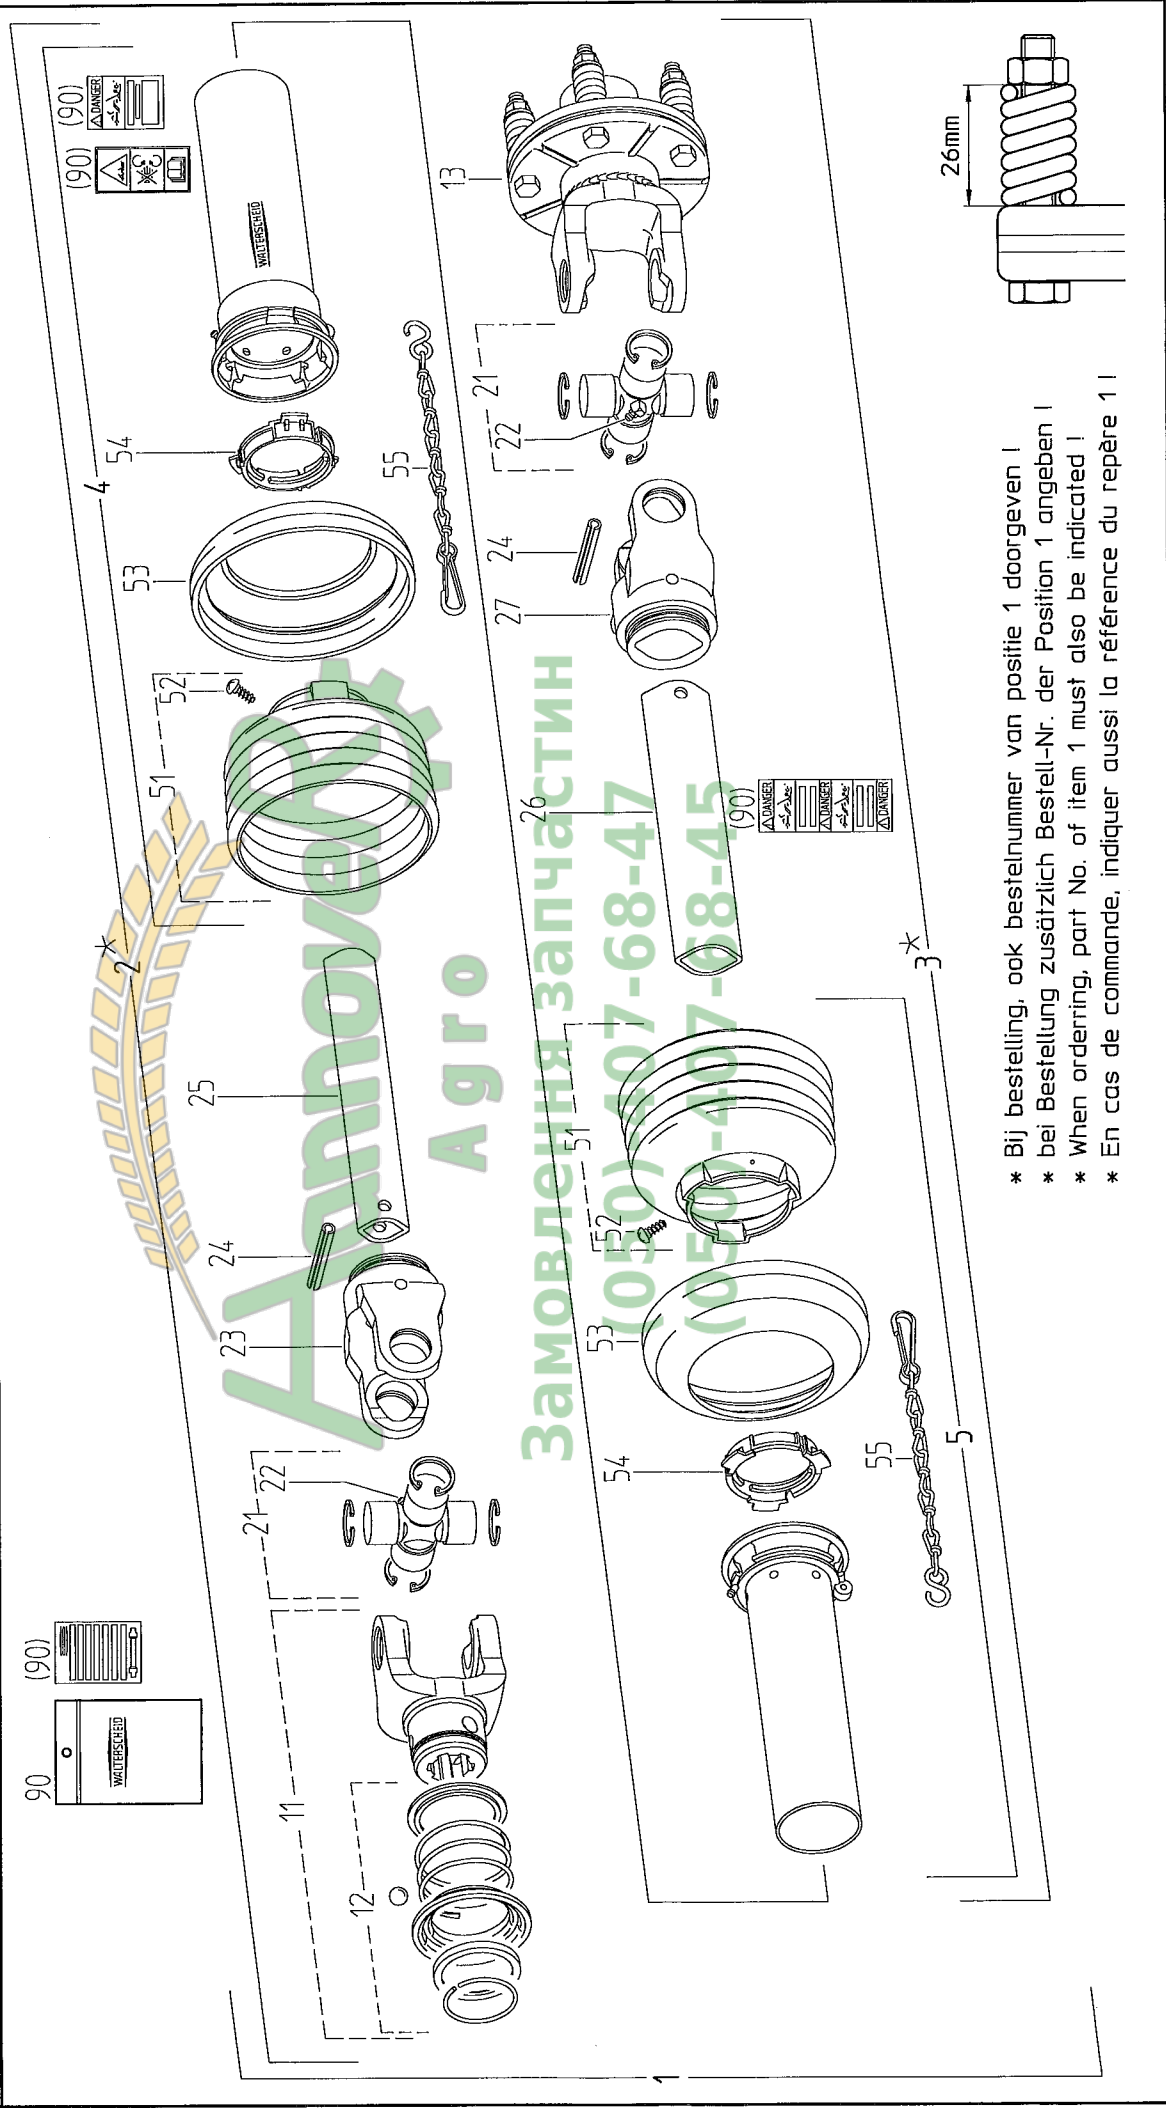

serial number 77176

C3

EXACTA CL

1	Walterscheid	11	VG10.83.40	AZG2100-1 3/8"(6)	24	VG61.04.01	IS08752-8x50	53	VG83.10.03
2	VN46120092	12	VGagraset 173	K94/1-2100-1 3/8"(6)ZV-M=400Nm	25	VG75.02.15	00c-800	54	VG83.09.01
3	*	13	VG56.117.19	BM8x1	26	VG75.12.15	0a-800	55	VG82.36.03
4	VG85.005	21	VG10.01.00	RG2100-00a	27	VG10.49.00	n=RP6	90	VGagraset 207
5	VG85.004	22	VG63.27.00	RG2100-00a	51	VG85.05.06	4x10		
		23	VG10.48.00		52	VG60.15.00			

- Bij bestelling, ook bestelnnummer van positie 1 doorgeven !
- bei Bestellung zusätzlich Bestell-Nr. der Position 1 angeben !
- When ordering, part No. of item 1 must also be indicated !
- En cas de commande, indiquer aussi la référence du repère 1 !