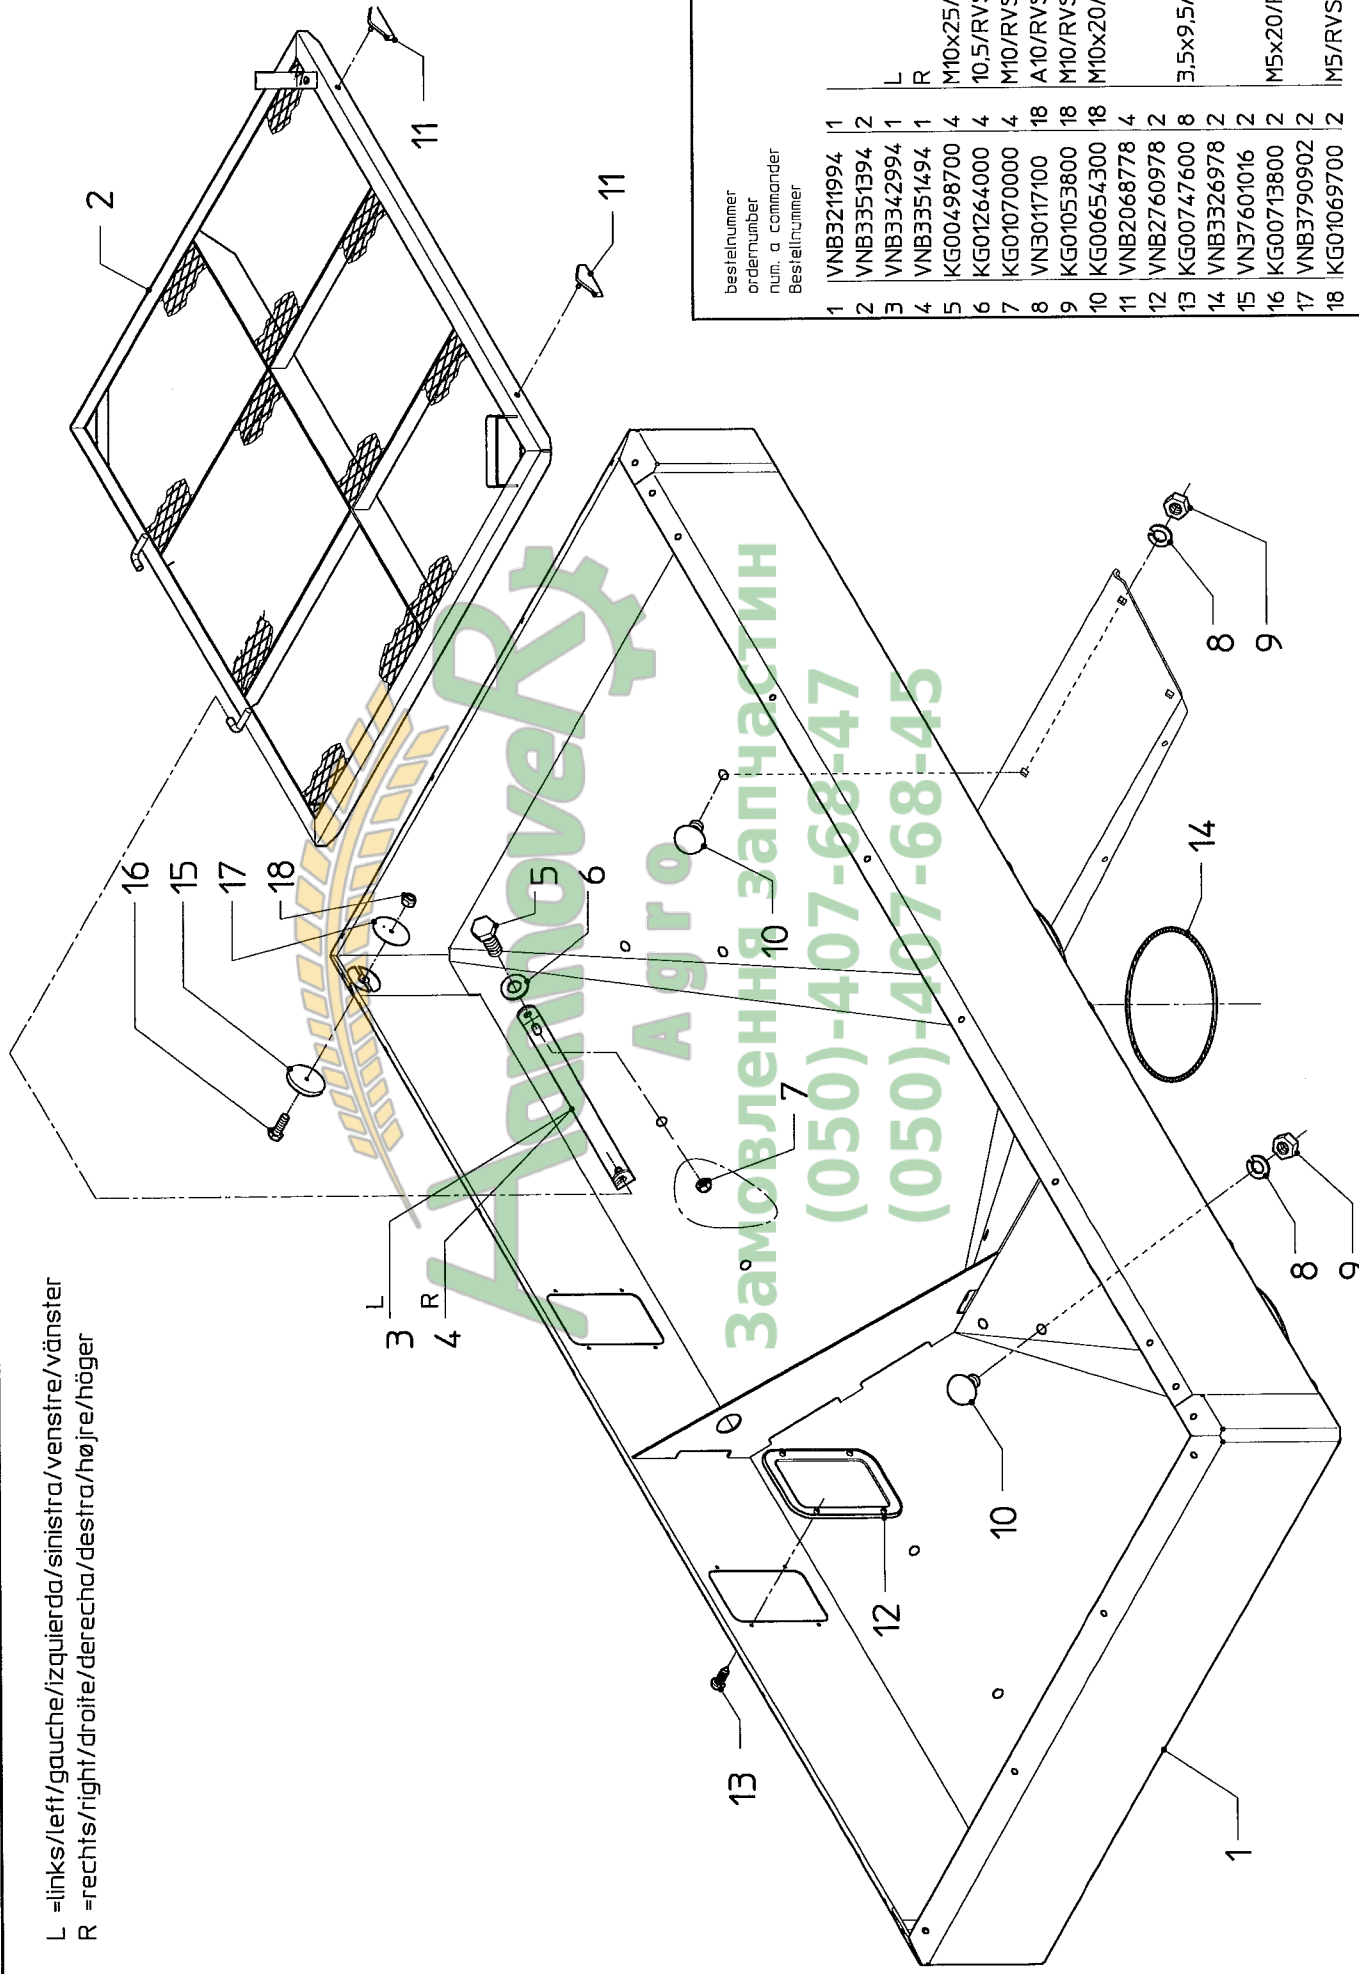

serial number 77176

I.7

EXACTA CL

L = links/left/gauche/izquierda/sinistra/venstre/vänster
R = rechts/right/droite/derecha/destro/højre/höger

bestellnummer
ordernummer
num. a commander
Bestellnummer

1	VNB321994	1	L	M10x25/RVS
2	VNB3351394	2	R	10,5/RVS
3	VNB3342994	1		M10/RVS/Nyloc
4	VNB3351494	1		A10/RVS
5	KG00498700	4		M10/RVS
6	KG01264000	4		M10x20/RVS
7	KG01070000	4		3,5x9,5/RVS
8	VN30117100	18		M5x20/RVS
9	KG01053800	18		M5/RVS/Nyloc
10	KG00654300	18		
11	VNB2068778	4		
12	VNB2760978	2		
13	KG00747600	8		
14	VNB3326978	2		
15	VN37601016	2		
16	KG00713800	2		
17	VNB3790902	2		
18	KG01069700	2