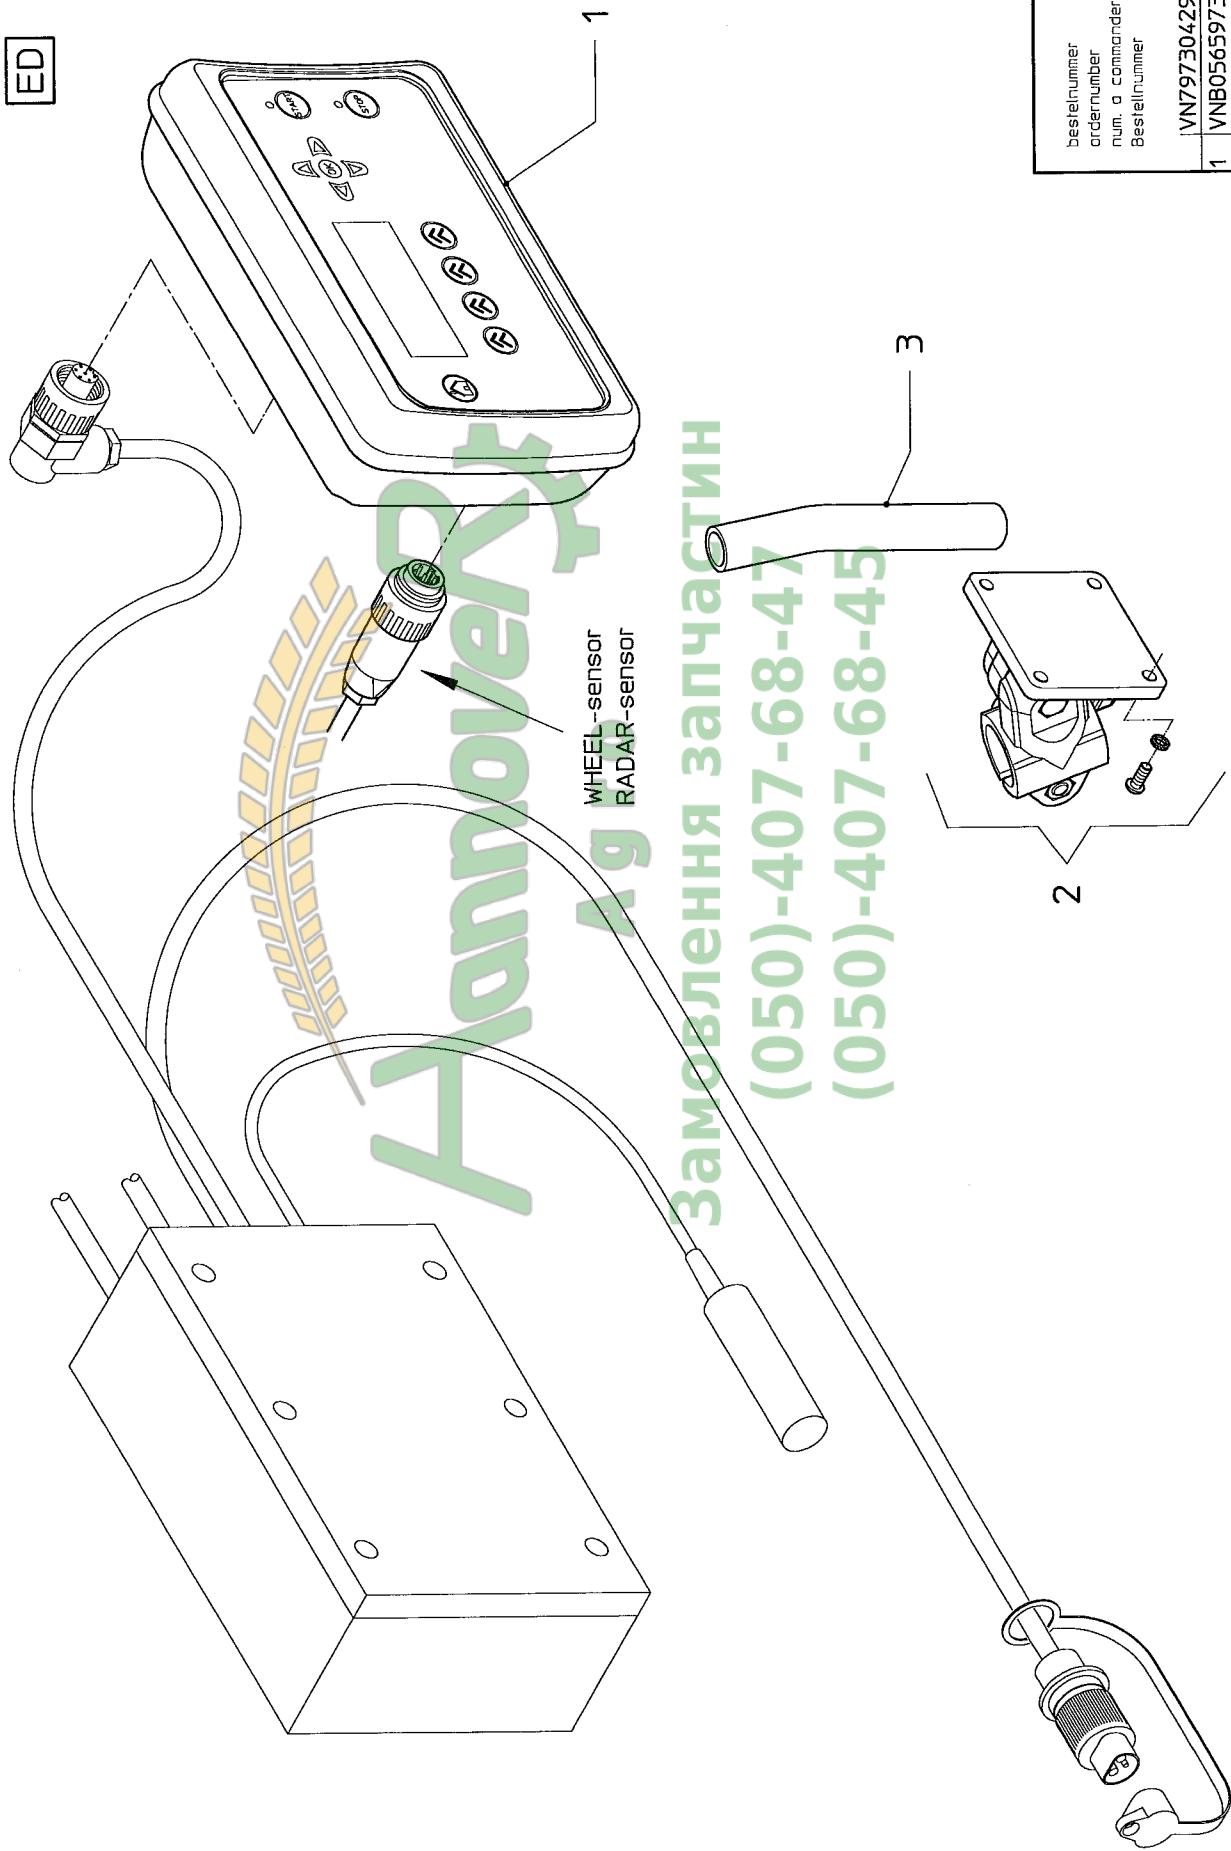

ED

bestellnummer
order number
num. o commander
Bestellnummer

1	VN79730429X1	1
2	VNB0565973	1
3	VNB0548173	1
	VNB3872902	1