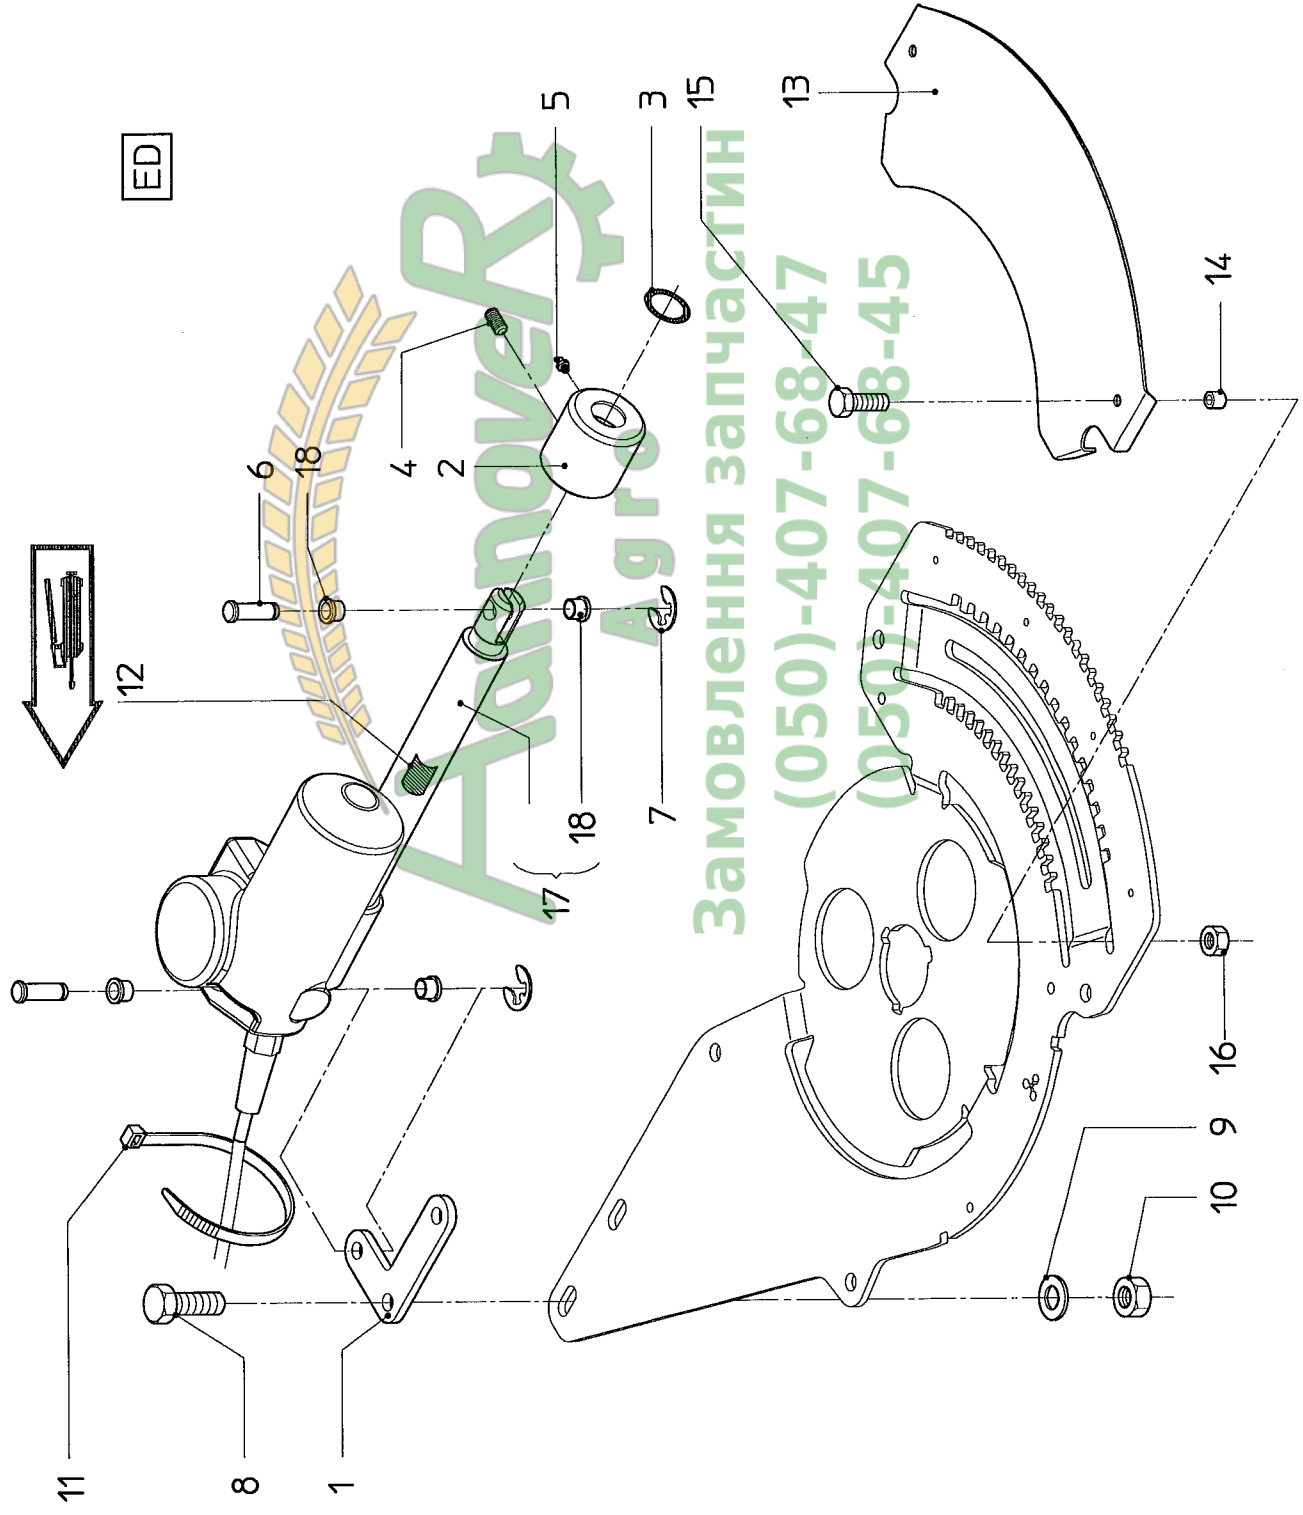

serial number 77176

J9

EXACTA CL

bestelnnummer
order number
num. o commander
Bestelnummer

1	VN79770562X1	
2	VNB3322594	2
3	VNB3317378	2
4	VN36107317	2
5	KG00945900	2
6	VN30130800	2
7	VNB1843002	4
8	VN30116090	4
9	KG00498700	4
10	KG01257800	4
11	KG01070000	4
12	VN80504001	2
13	VN90090190	2
14	VNB3415894	2
15	VNB3428602	4
16	KG00495300	4
17	KG01069800	4
18	29,74x3.53	
19	M8x10/RVS	
	M8x1/RVS	
	9/RVS	
	M10X25/RVS	
	A10,5/RVS	
	M10/RVS/Nyloc	
	365x7,8	
	M6x25/RVS	
	M6/RVS/Nyloc	

17	VN79730428X1	2
18	VNB0554173	8
19	VNB2235978	1

repairkit actuat.

ED