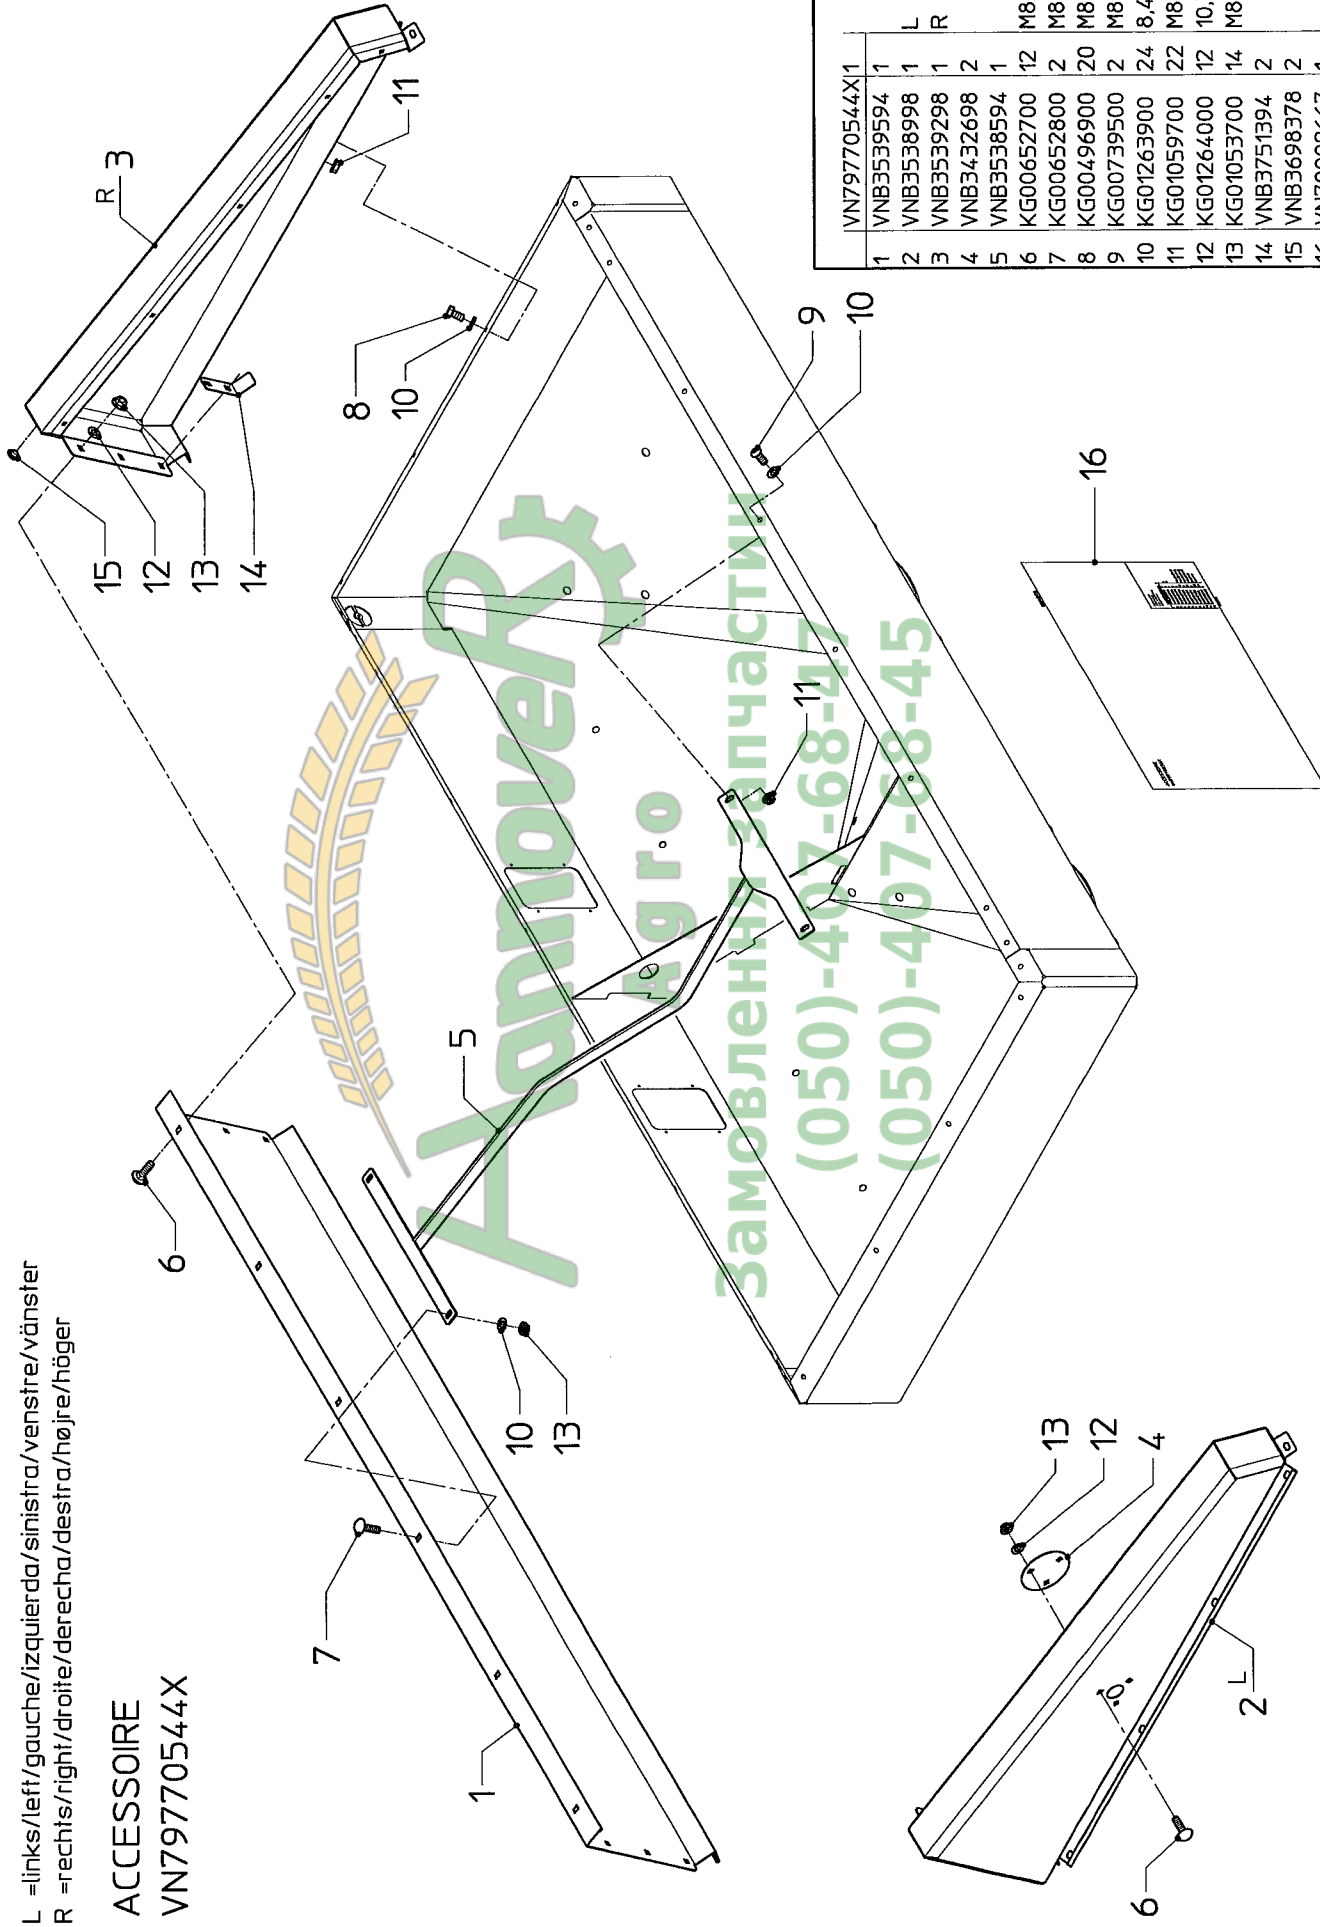

serial number 77176

I.10

EXACTA GL

L = links/left/gauche/izquierda/sinistra/venstre/vänster
R = rechts/right/droite/derecha/destra/højre/höger

ACCESSOIRE

VN79770544X

VN79770544X1			
1	VNB3539594	1	L
2	VNB3538998	1	R
3	VNB3539298	1	
4	VNB3432698	2	
5	VNB3538594	1	M8x20/RVS
6	KG00652700	12	M8x25/RVS
7	KG00652800	2	M8x20/RVS
8	KG00496900	20	M8x25/RVS
9	KG00739500	2	8,4/RVS
10	KG01263900	24	M8/RVS
11	KG01059700	22	M8/RVS
12	KG01264000	12	10,5/RVS
13	KG01053700	14	M8/RVS
14	VNB3751394	2	
15	VNB3698378	2	
16	VN70009667	1