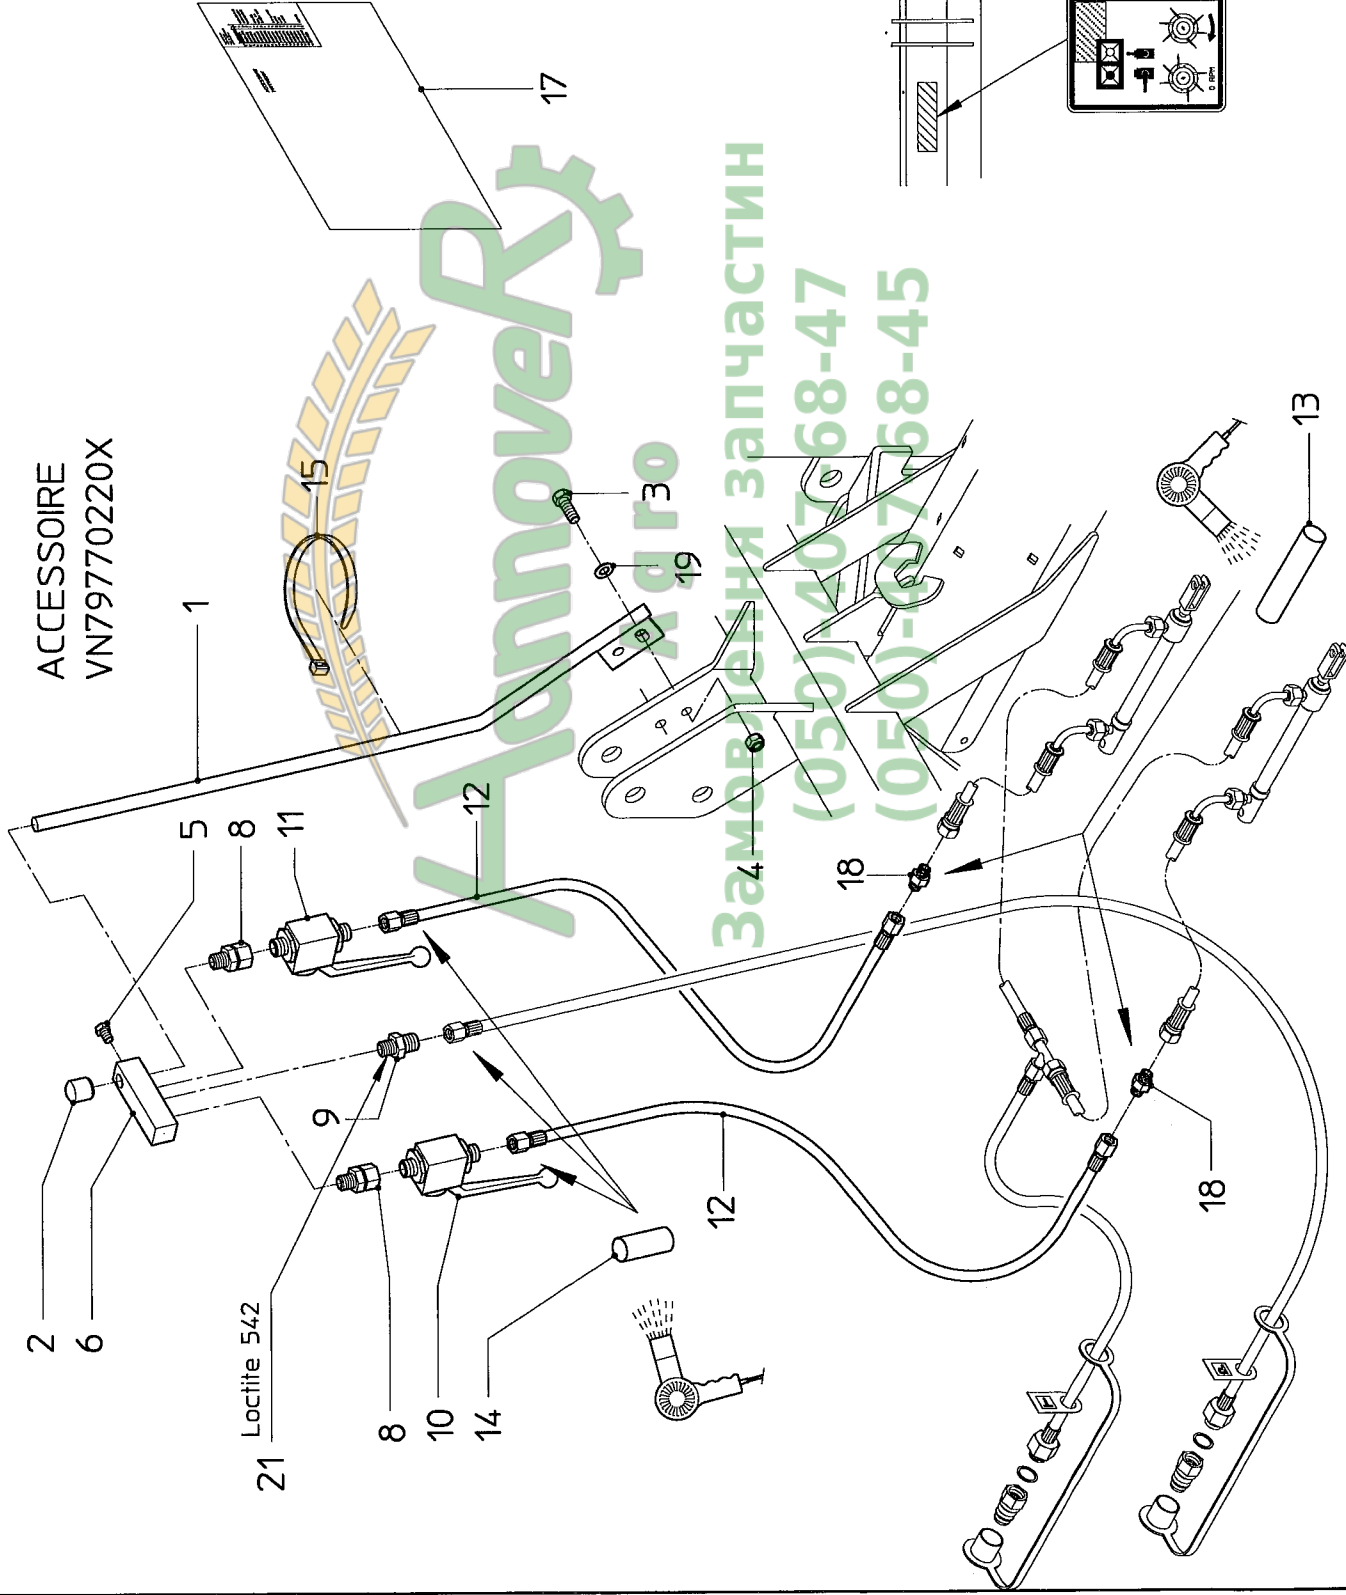

serial number 77176

I.14

EXACTA CL

ACCESSOIRE
VN79770220X

bestellnummer
ordernumber
num. a commander
Bestellnummer

1	VN79770220X	1
2	VNB1840194	1
3	VNB0854378	1
4	KG00501200	2
5	VN30598012	2
6	KG00498500	1
8	VNB1308693	1
9	VN38820225	2
10	VN17895704	1
11	VN17895703	1
12	VNB1797478	2
13	VNB1504678	2
14	VNB1504578	3
15	VN80504001	4
16	VNB1727574	1
17	VN70009207	1
18	VNB0854293	2
19	KG01264100	2
21		

M12x45/RVS
K10/M12/DM
M10x16/RVS
RAL 8M
S-GEV 8LM

1/4"-L=1250
L=140
L=70
L=360

13/RVS
Loctite 542