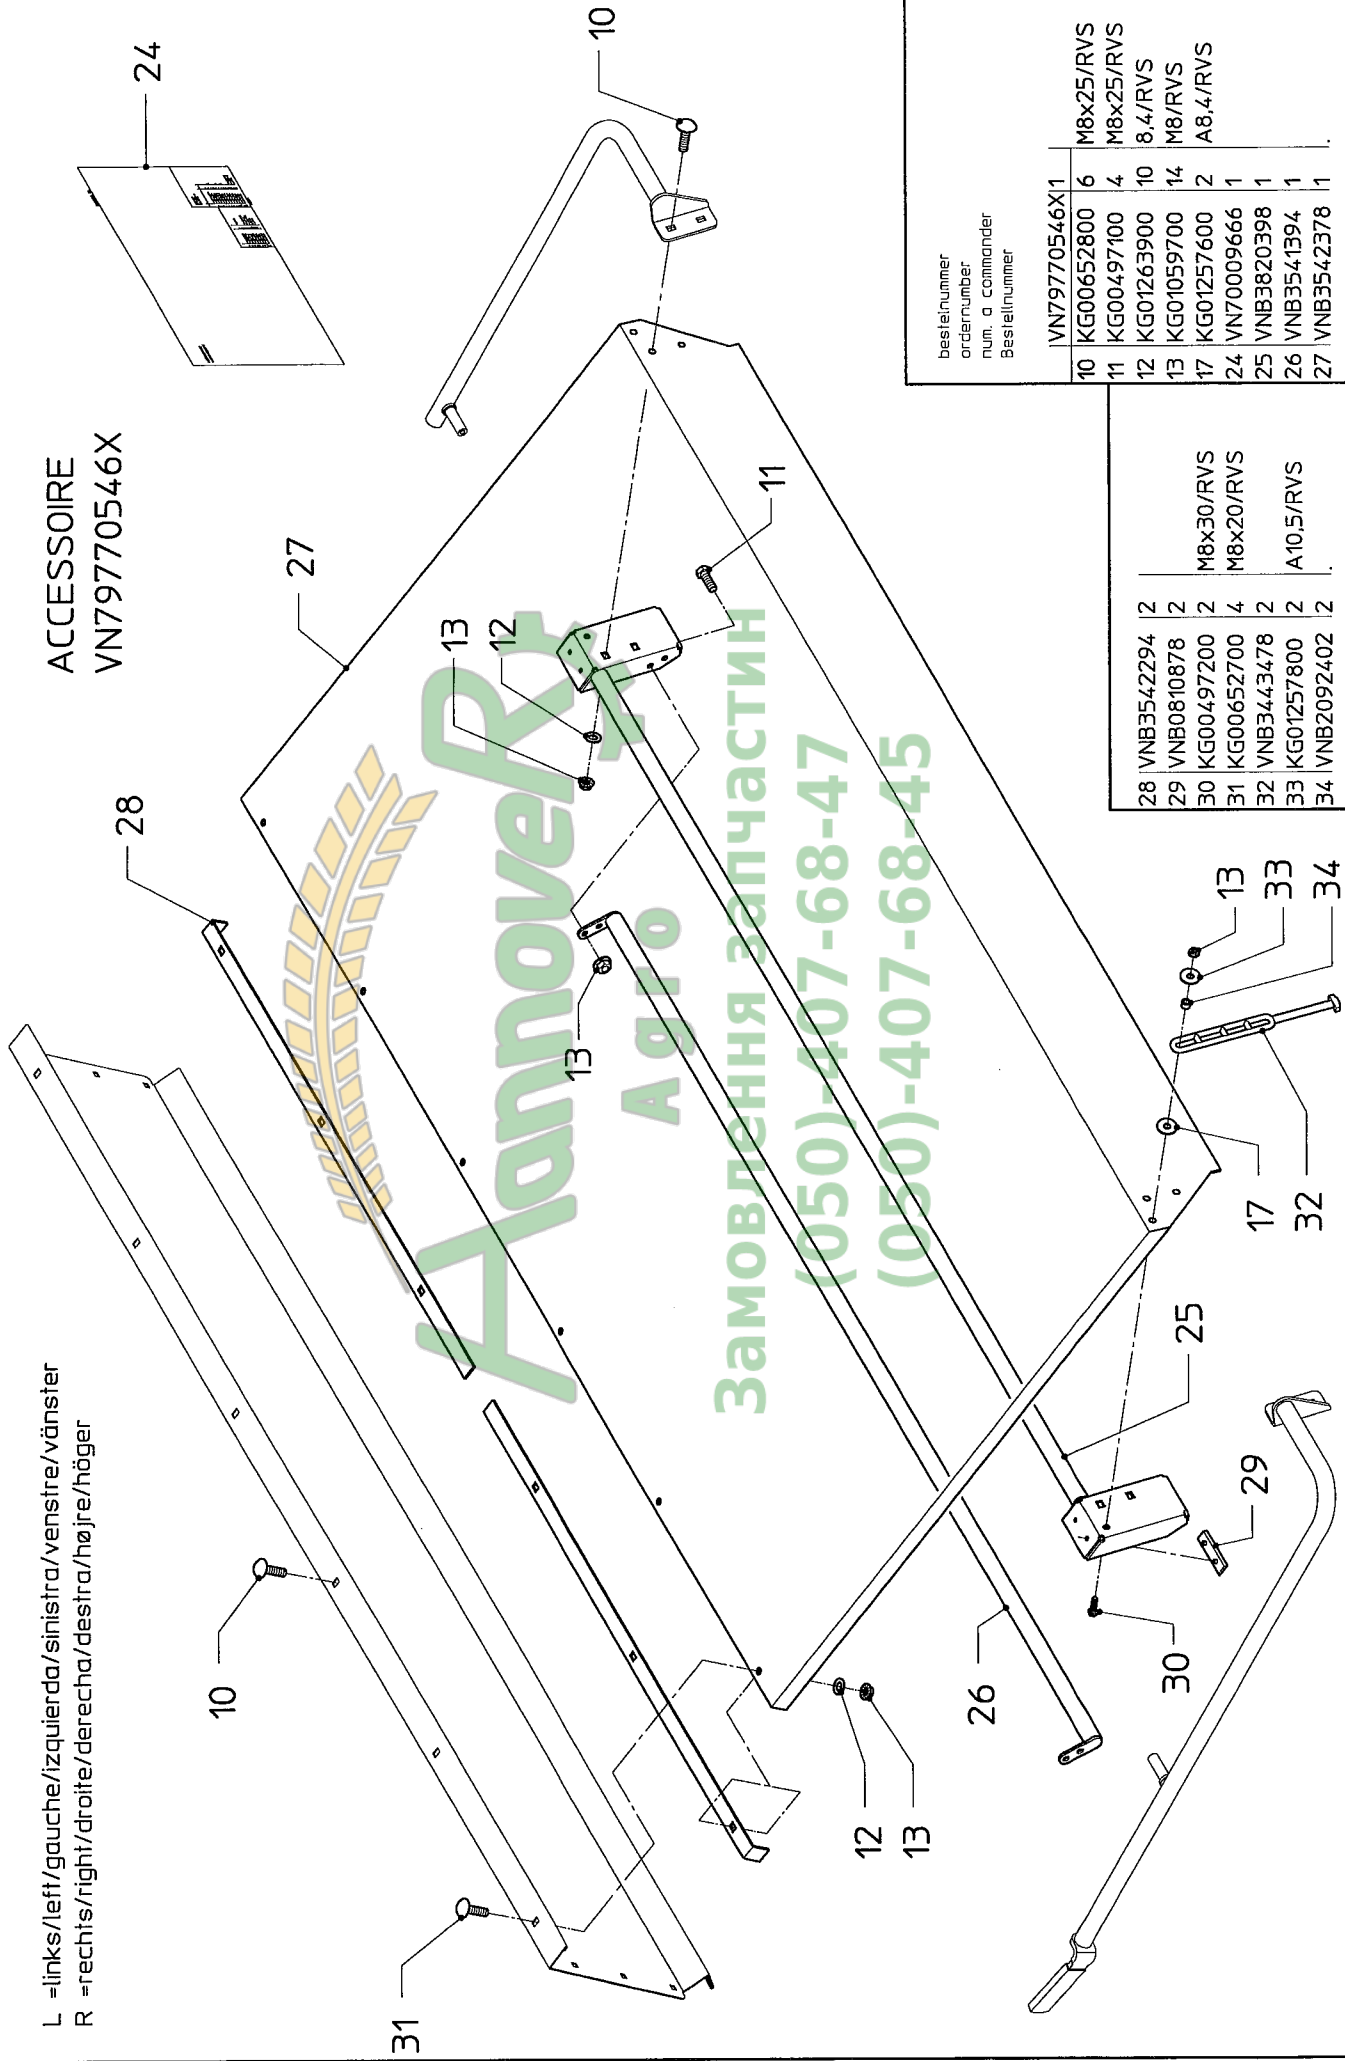

serial number 77176

I.12

EXACTA CL

L =links/left/gauche/izquierda/sinistra/venstre/vänster
R =rechts/right/droite/derecha/destra/højre/höger

ACCESSOIRE
VN79770546X

bestellnummer
ordernummer
num. a commander
Bestellnummer

10	VN79770546X1	6	M8x25/RVS
11	KG00652800	4	M8x25/RVS
12	KG00497100	10	8.4/RVS
13	KG01263900	14	M8/RVS
17	KG01059700	2	A8.4/RVS
24	KG01257600	1	
25	VN70009666	1	
26	VNB3820398	1	
27	VNB3541394	1	
28	VNB3542378	1	

28	VNB3542294	2	
29	VNB0810878	2	M8x30/RVS
30	KG00497200	2	M8x20/RVS
31	KG00652700	4	
32	VNB3443478	2	
33	KG01257800	2	A10.5/RVS
34	VNB2092402	2