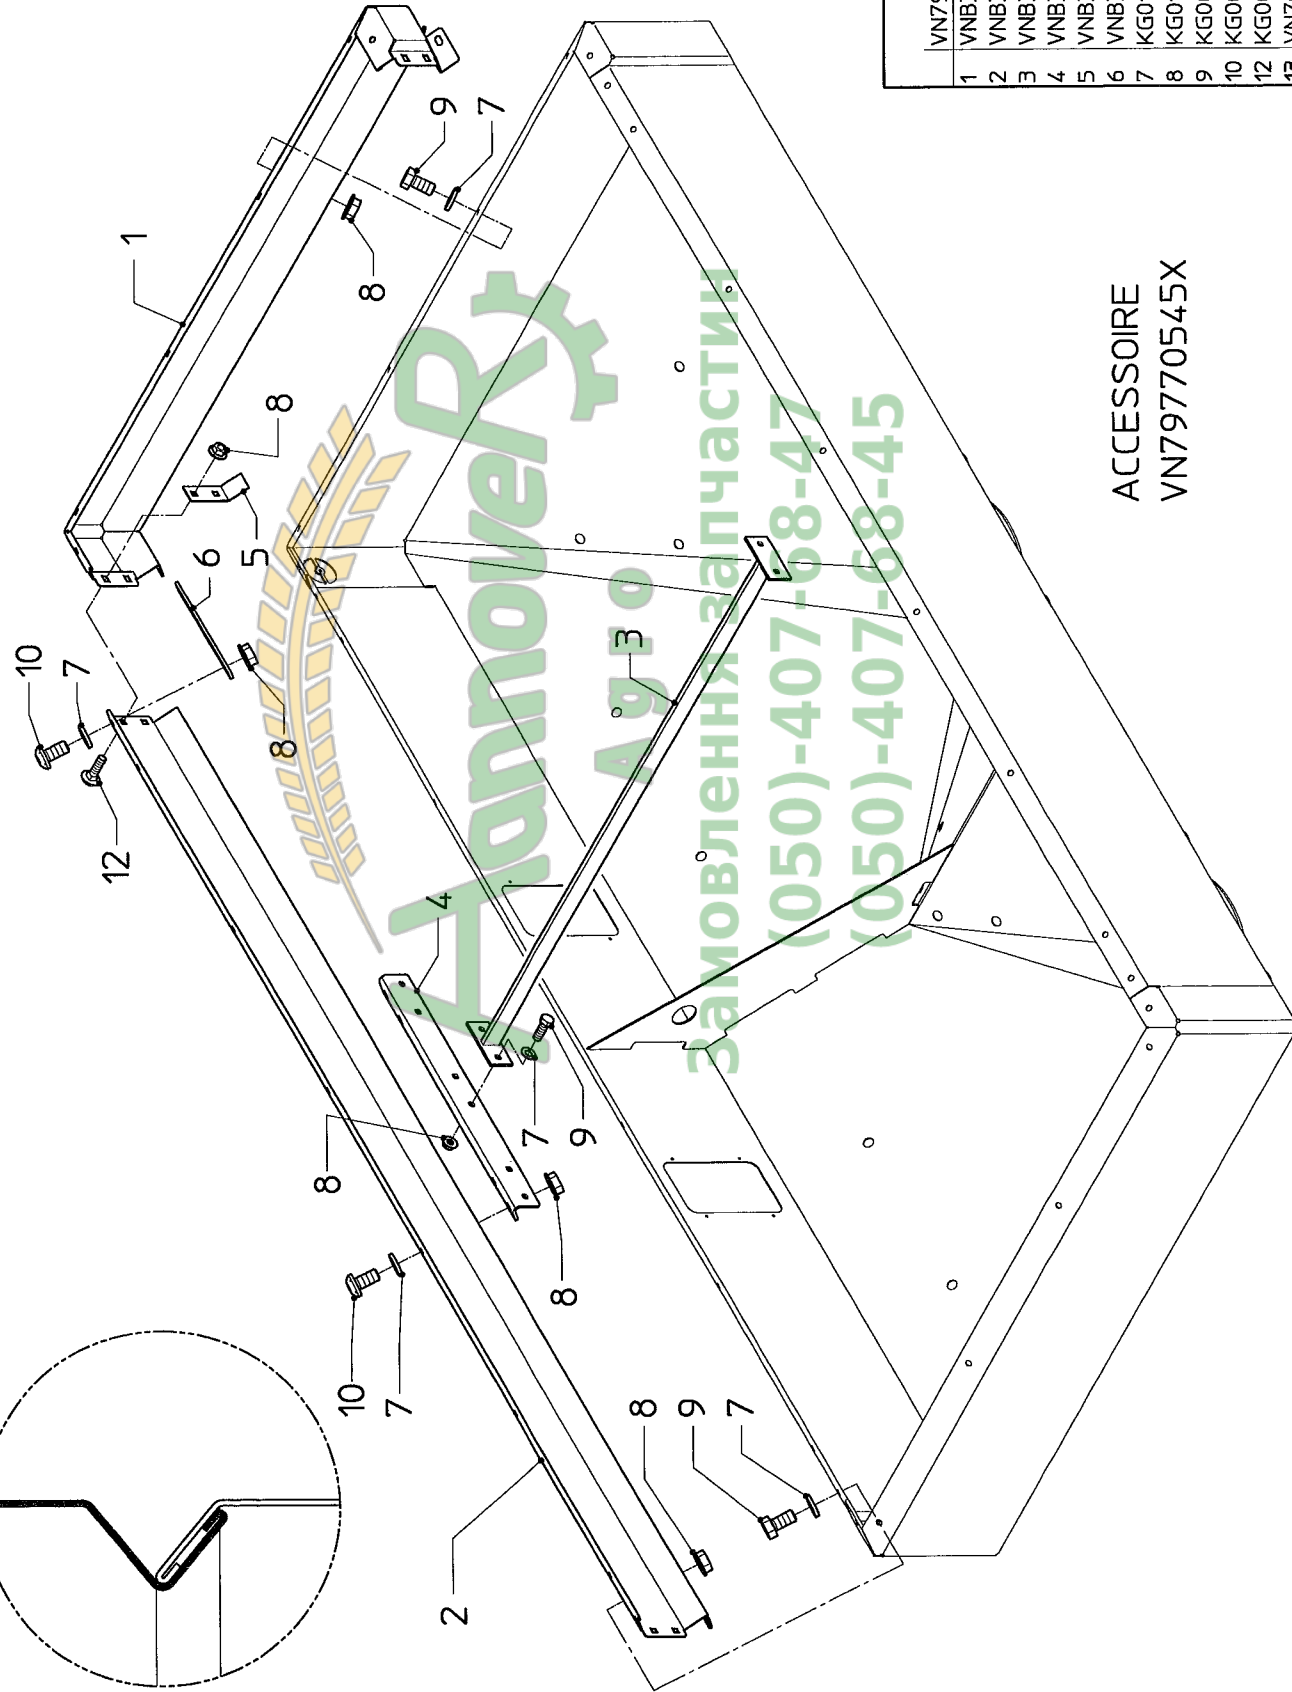

serial number 77176

I.8

EXACTA CL

ACCESSOIRE
VN79770545X

VN79770545X	1	2	EXACTA CL 1400	EXACTA CL 1700
VNB3331494	2	4		
VNB3331394	2	4		
VNB3404194	1	2		
VNB3402594	2	4		
VNB3388594	4	8		
VNB3405394	4	8		
KG01263900	48	96		8.4/RVS
KG01059700	56	112		M8/RVS
KG00496900	32	64		M8x20/RVS
KG00739500	16	32		M8x25/RVS
KG00652700	8	16		M8x20/RVS
VN70009650	1	2