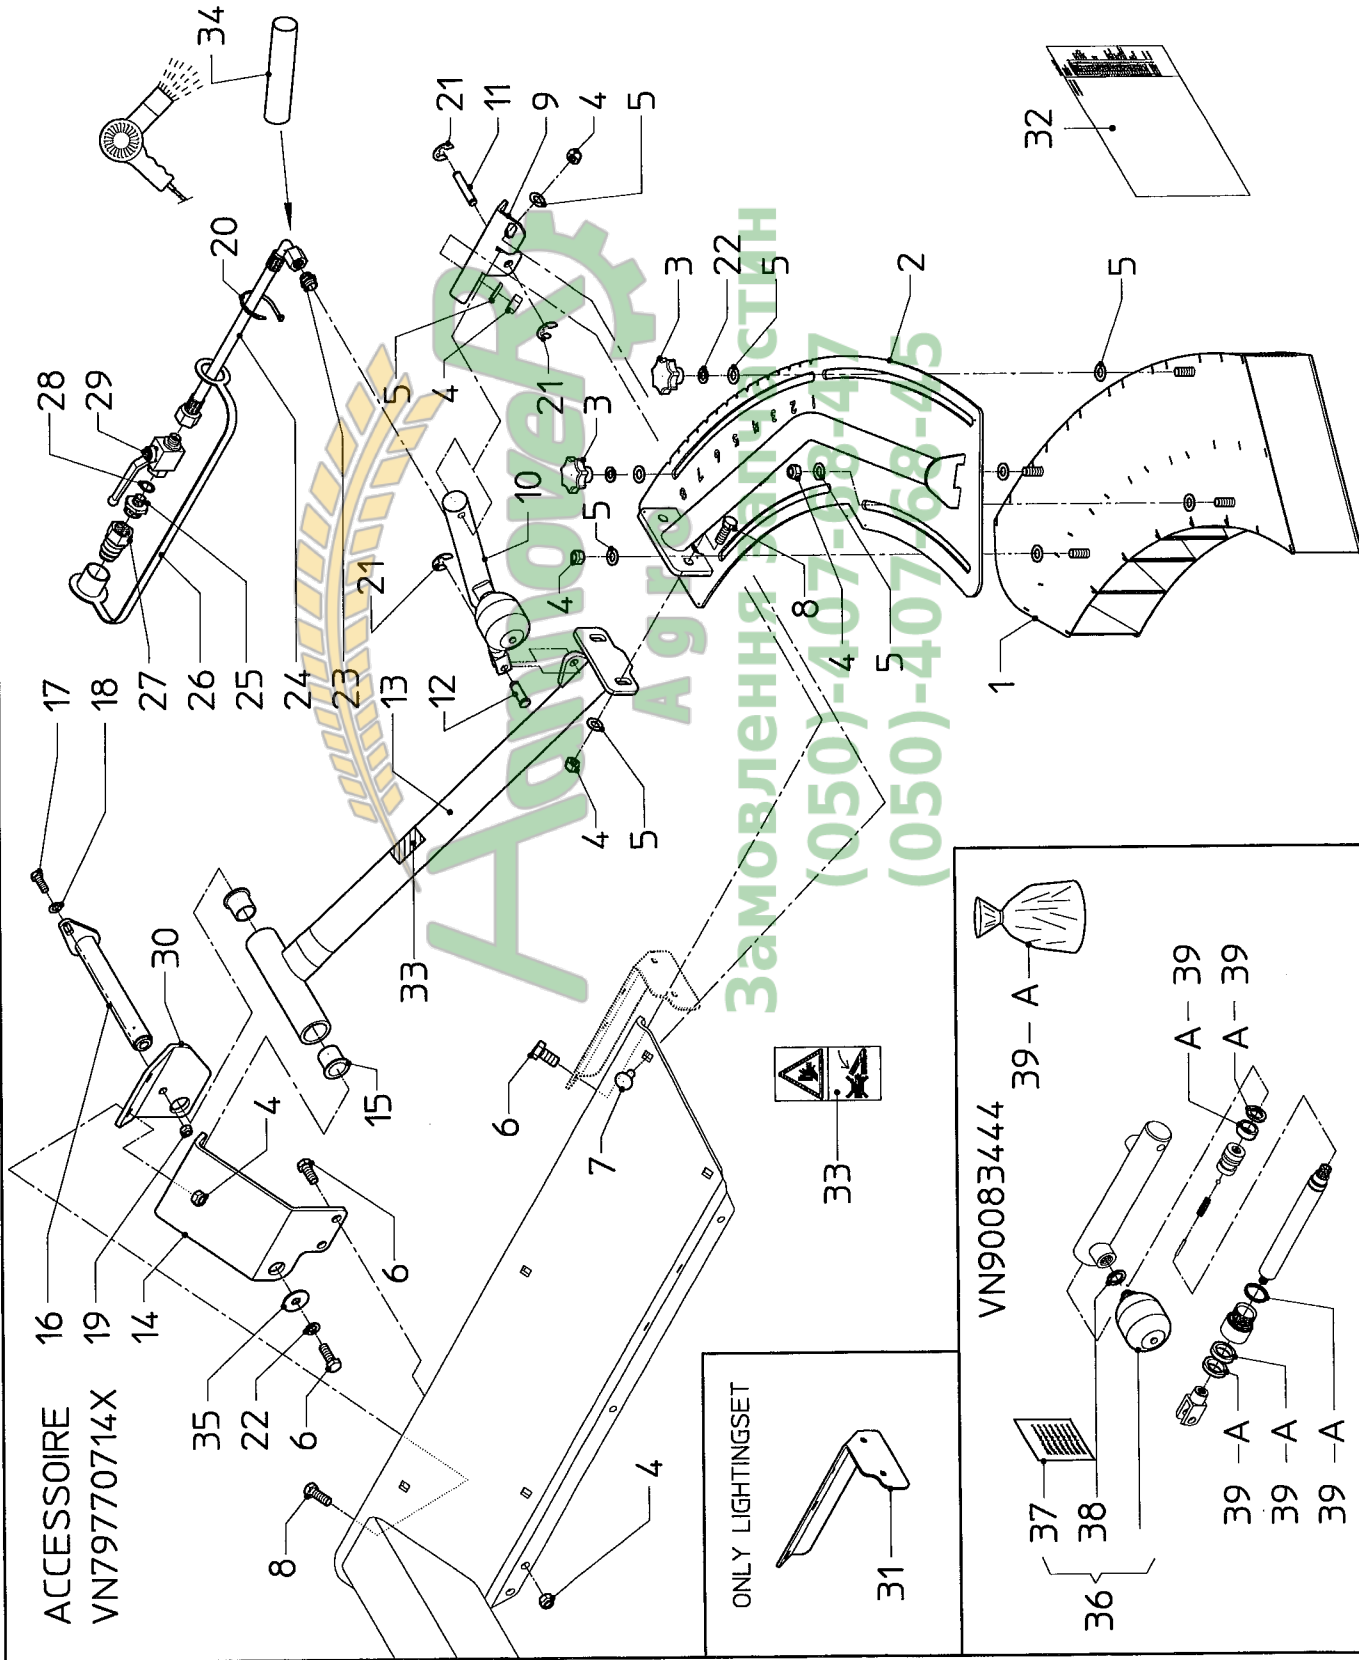

serial number 77176

J4

EXACTA CL