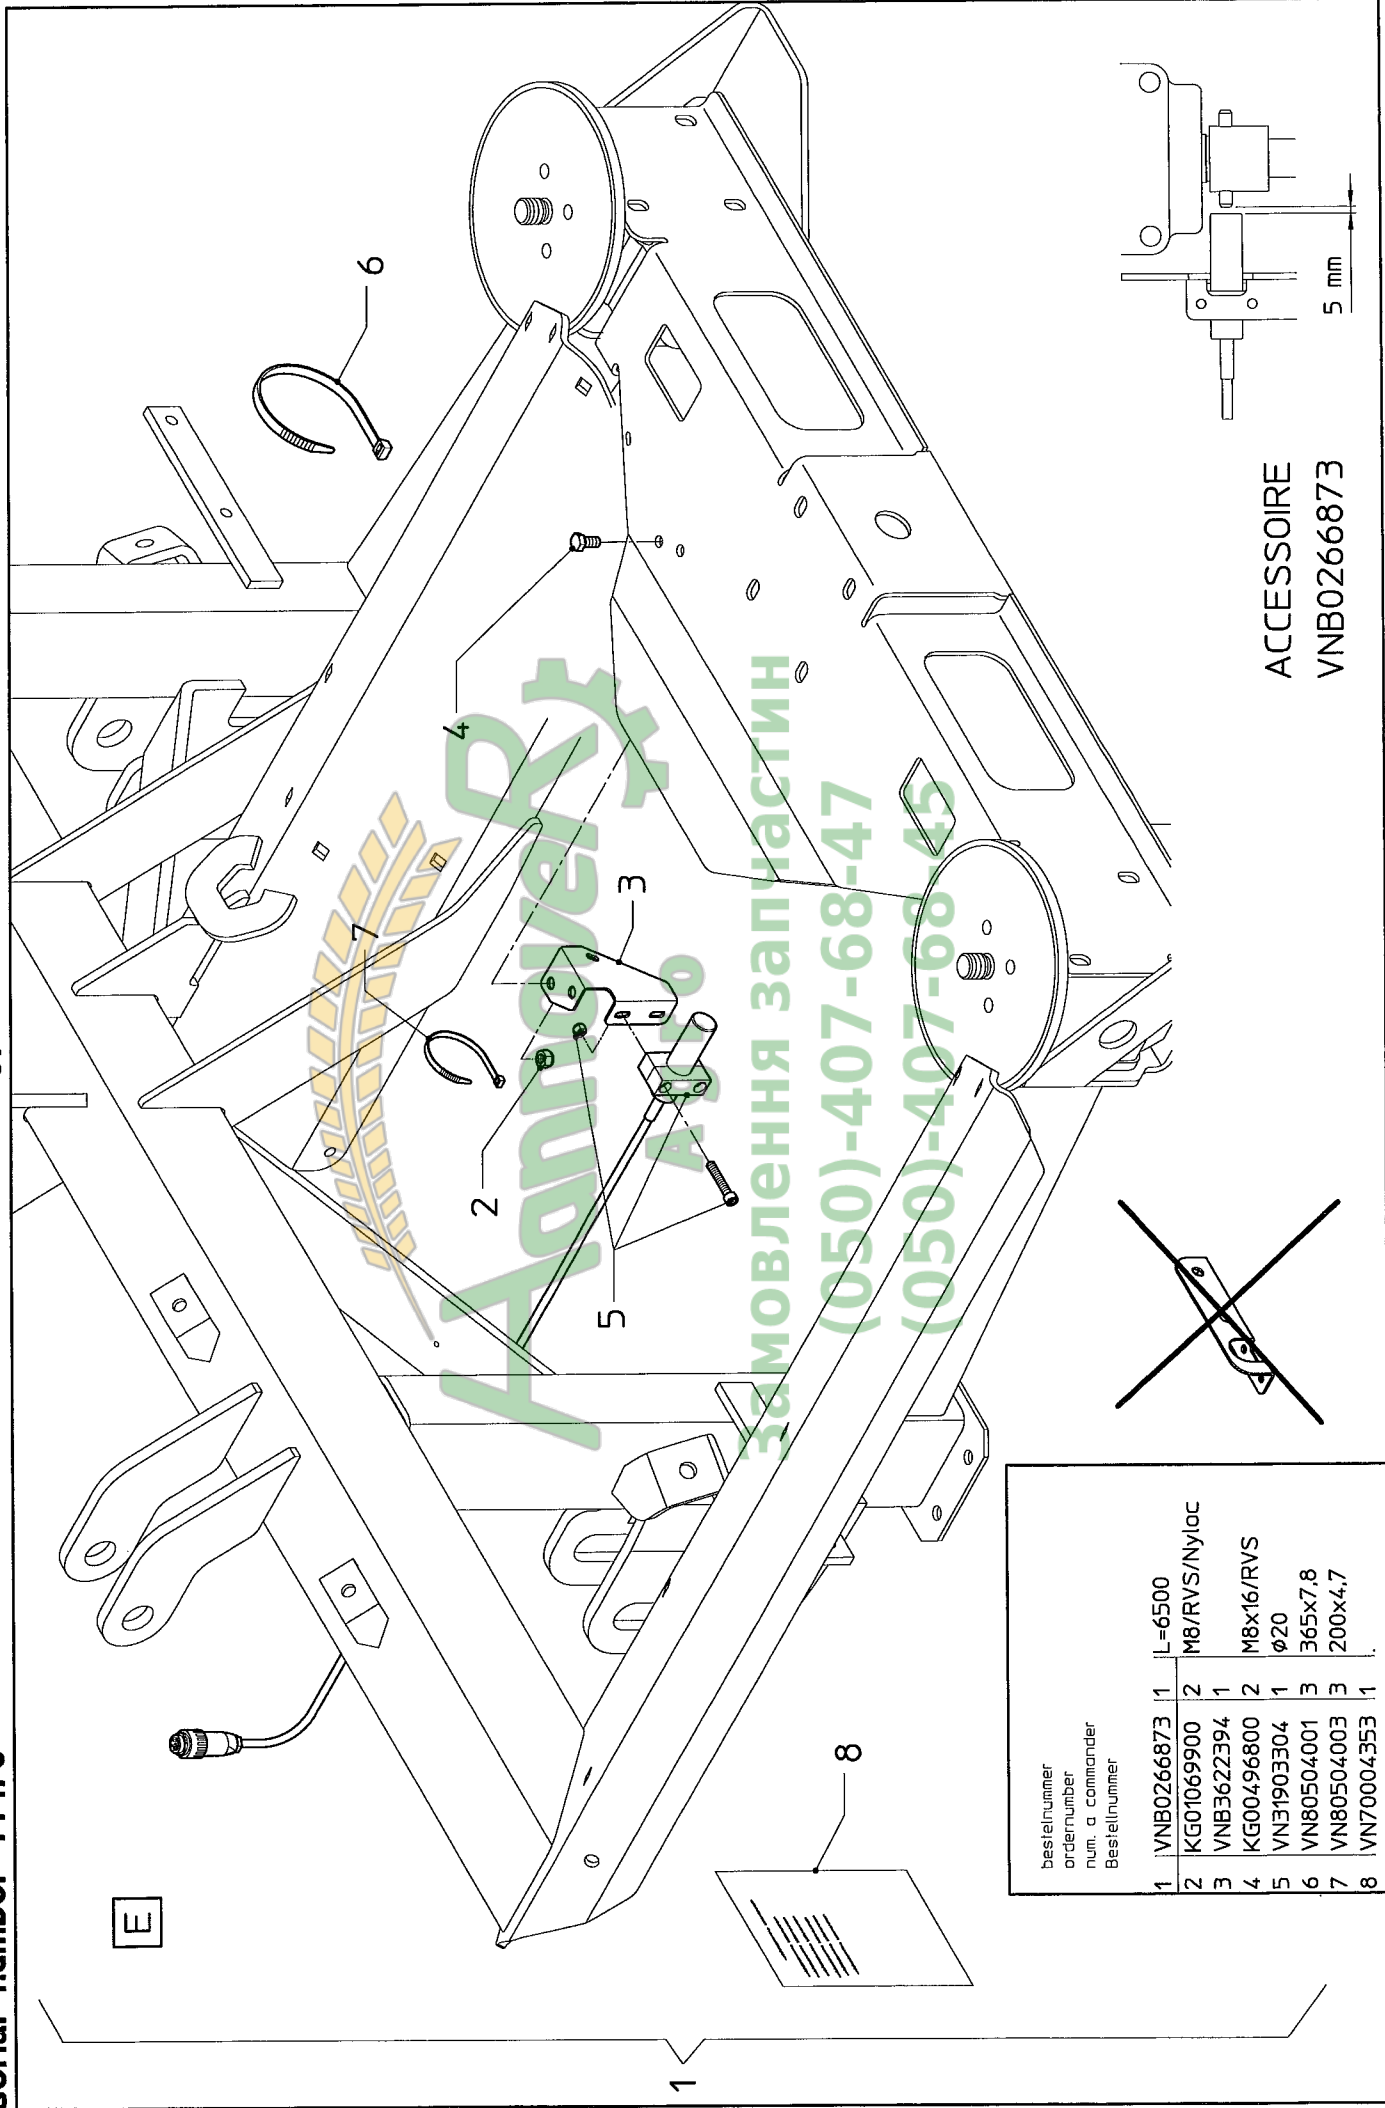

serial number 77176

J7

EXACTA CL

Адрес: (050)-407-68-47
замовлення запчастин (050)-407-68-45

bestellnummer ordernumber num. a commander Bestellnummer	1	L=6500	2	M8/RVS/Nyloc
1	VNB0266873	1	M8x16/RVS	
2	KG01069900	2	φ20	
3	VNB3622394	1	365x7,8	
4	KG00496800	2	200x4,7	
5	VN31903304	1		
6	VN80504001	3		
7	VN80504003	3		
8	VN70004353	1		

ACCESSOIRE
VNB0266873