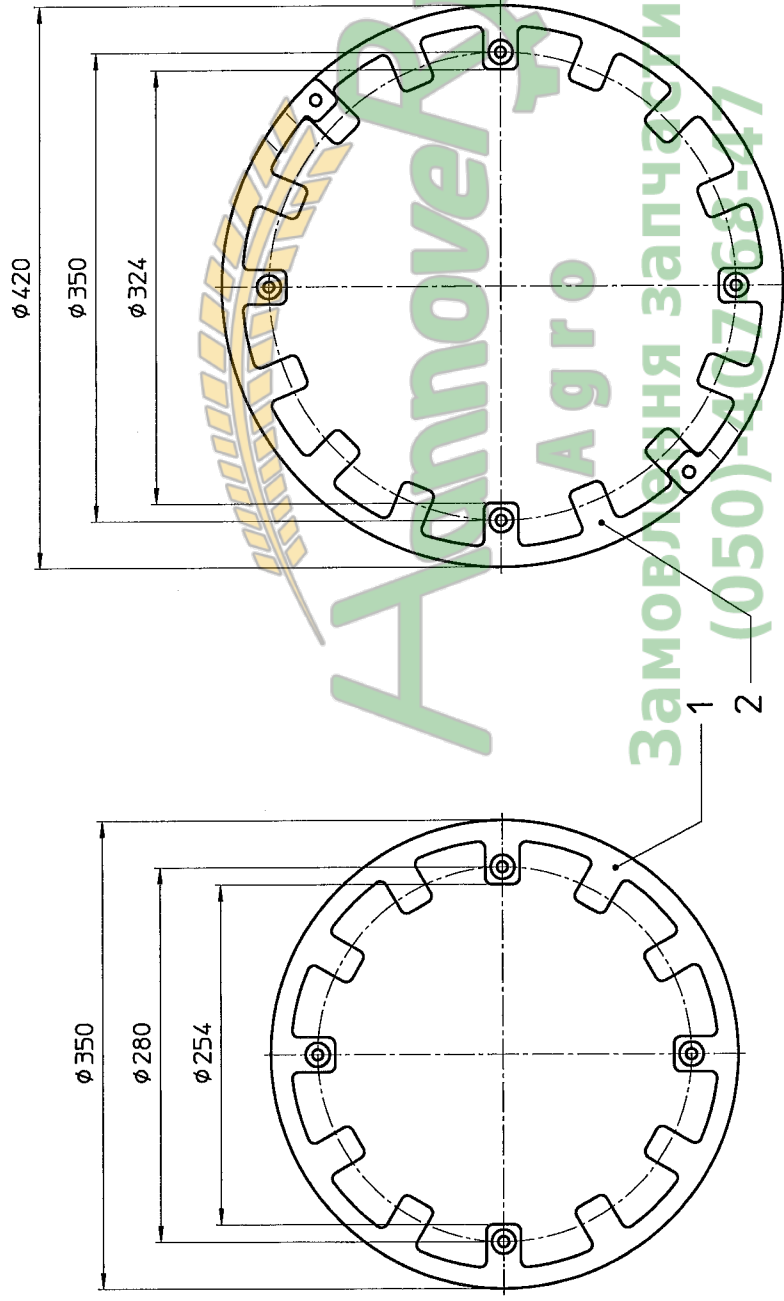

serial number 77176

J14

EXACTA CL

ED

VNB1517586

VNB2928086 (2x)

X = 4,5 mm

Y = 9 mm

X = 3,5 mm

Y = 10,5 mm