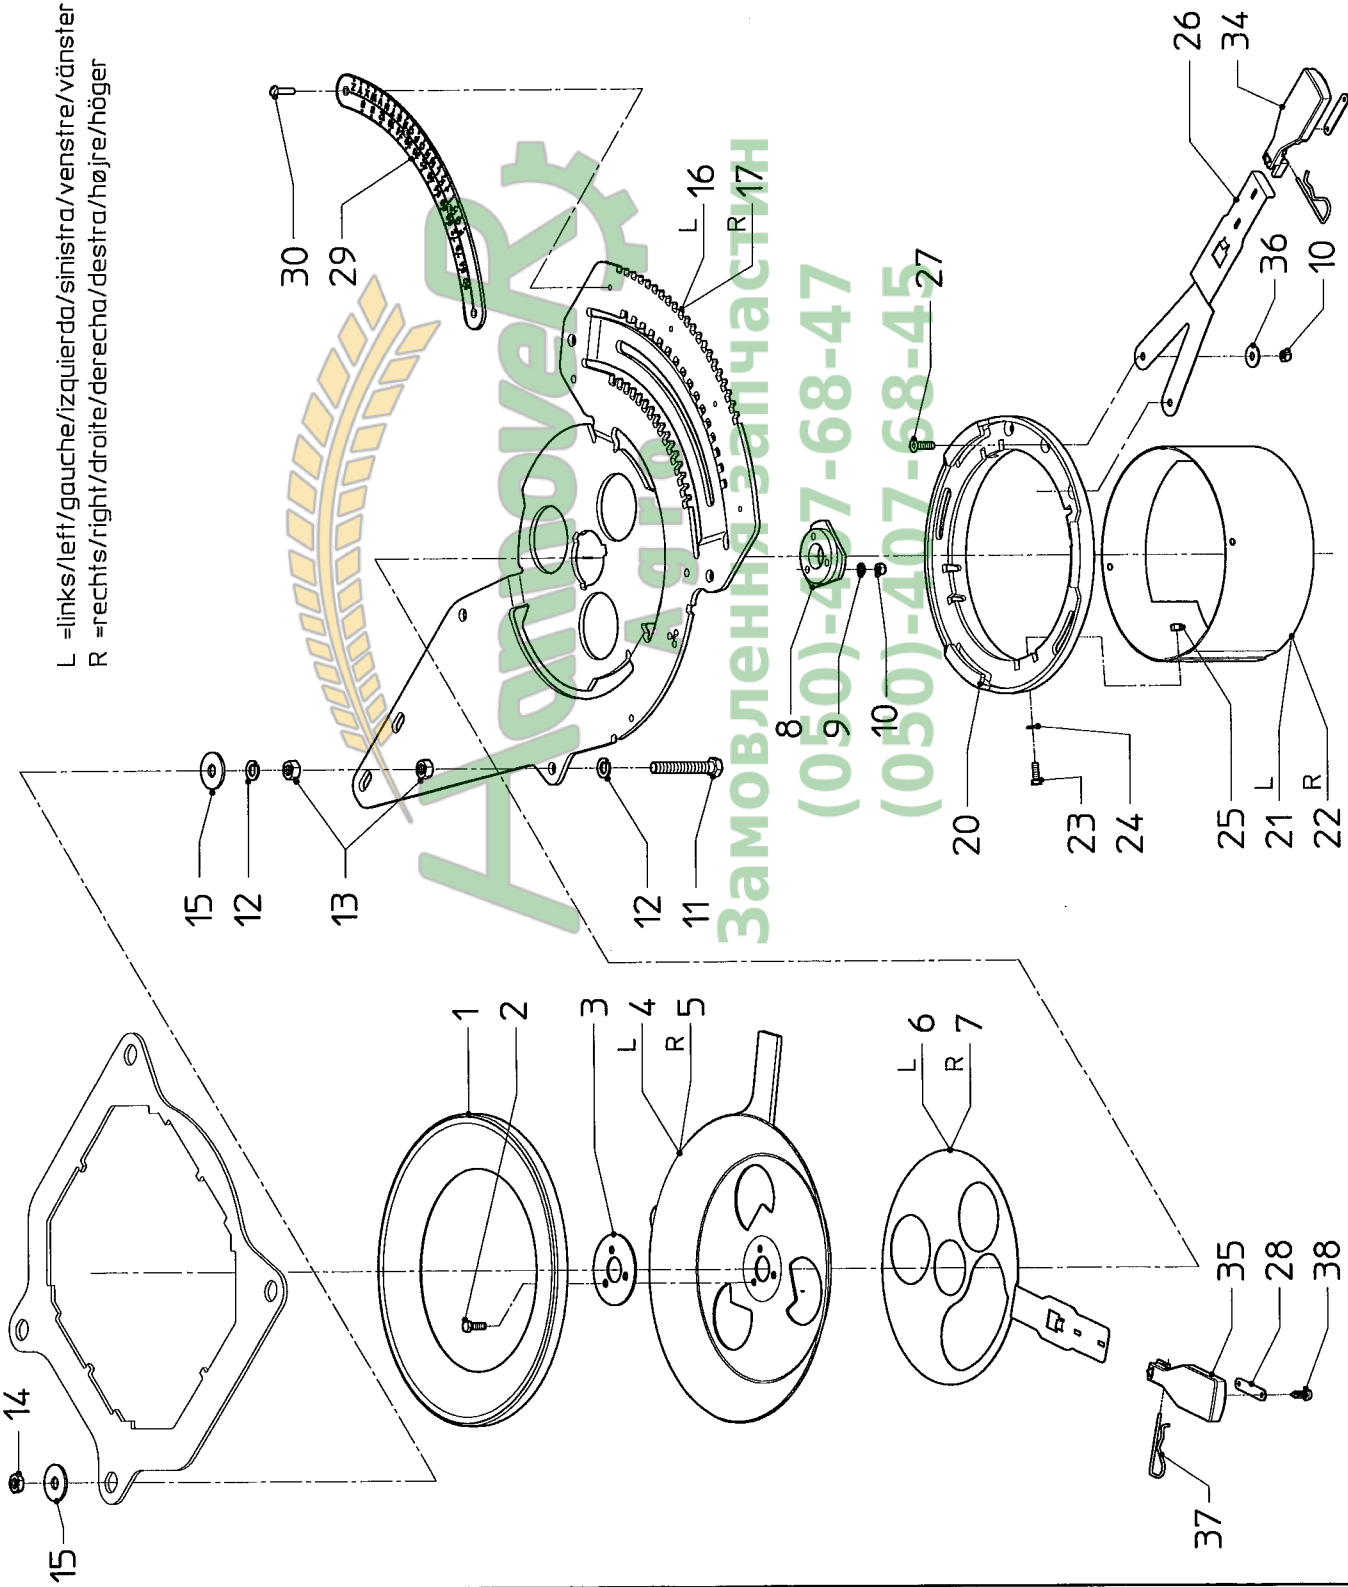

VN79770216X1		ACCESSOIRE
19	VNB1709302	1
20	VNB1754278	1

L =links/left/gauche/izquierda/sinistra/venstre/vänster
R =rechts/right/droite/derecha/destra/højre/höger

serial number 77176

I.5

EXACTA CL

L =links/left/gauche/izquierda/sinistra/venstre/vänster
 R =rechts/right/droite/derecha/destra/højre/höger