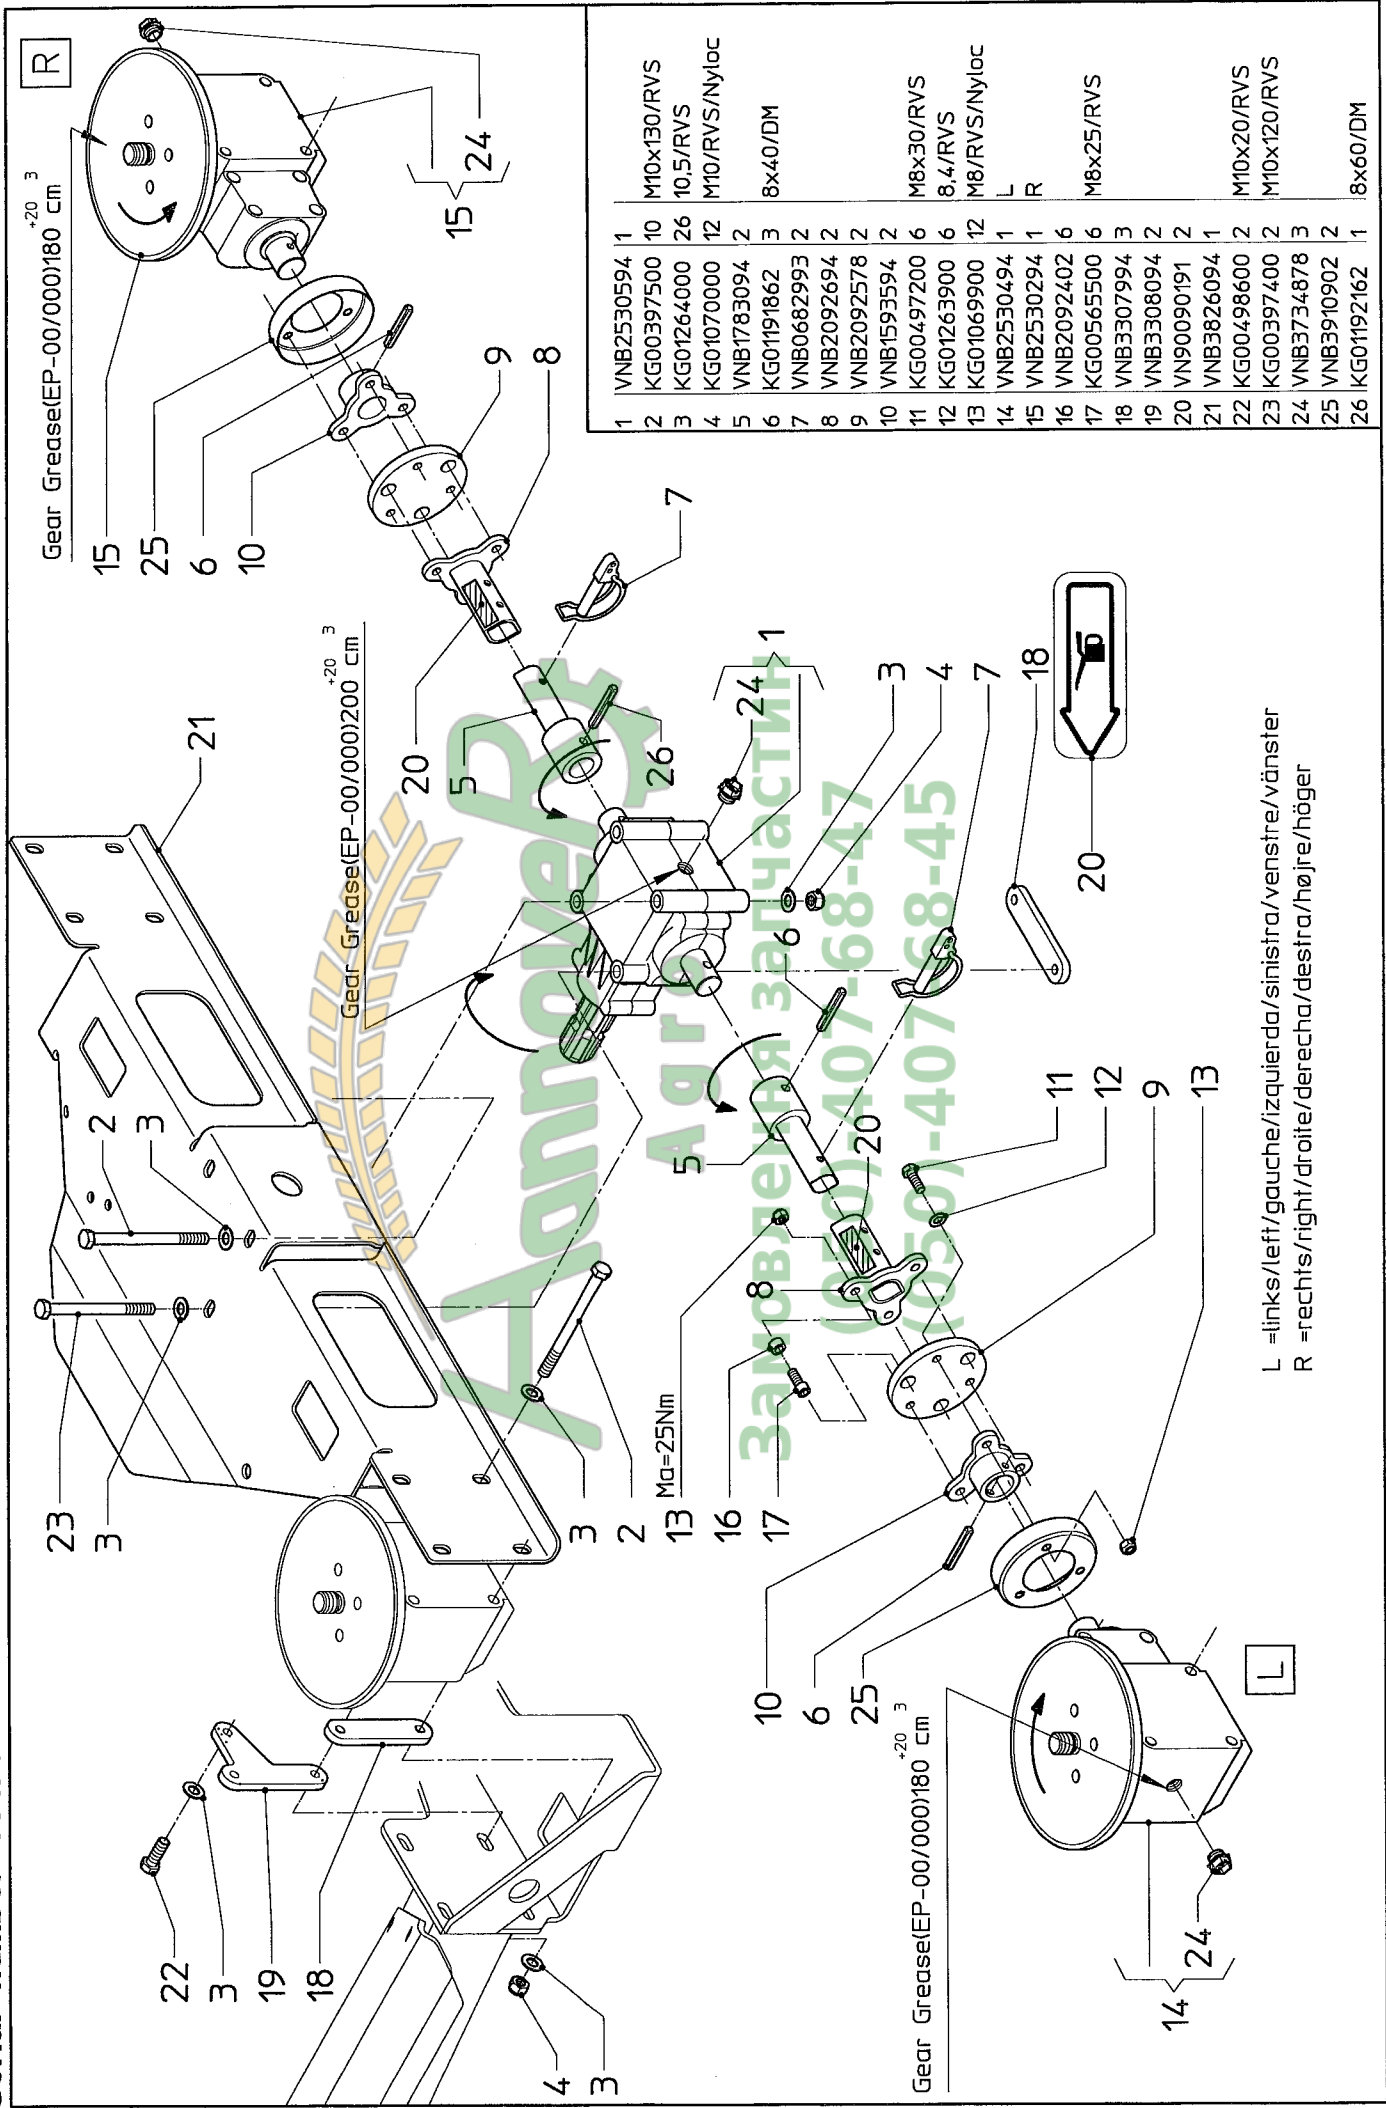

serial number 77176

I.3

EXACTA CL

1	VNB2530594	1	M10x130/RVS
2	KG00397500	10	10.5/RVS
3	KG01264000	26	M10/RVS/Nyloc
4	KG01070000	12	8x40/DM
5	VNB1783094	2	
6	KG01191862	3	
7	VNB0682993	2	
8	VNB2092694	2	
9	VNB2092578	2	
10	VNB1593594	2	
11	KG00497200	6	M8x30/RVS
12	KG01263900	6	8,4/RVS
13	KG01069900	12	M8/RVS/Nyloc
14	VNB2530494	1	L
15	VNB2530294	1	R
16	VNB2092402	6	
17	KG00565500	6	M8x25/RVS
18	VNB3307994	3	
19	VNB3308094	2	
20	VN90090191	2	
21	VNB3826094	1	
22	KG00498600	2	M10x20/RVS
23	KG00397400	2	M10x120/RVS
24	VNB3734878	3	
25	VNB3910902	2	
26	KG01192162	1	8x60/DM

L =links/left/gauche/izquierda/sinistra/venstre/vänster
R =rechts/right/droite/derecha/destra/højre/höger