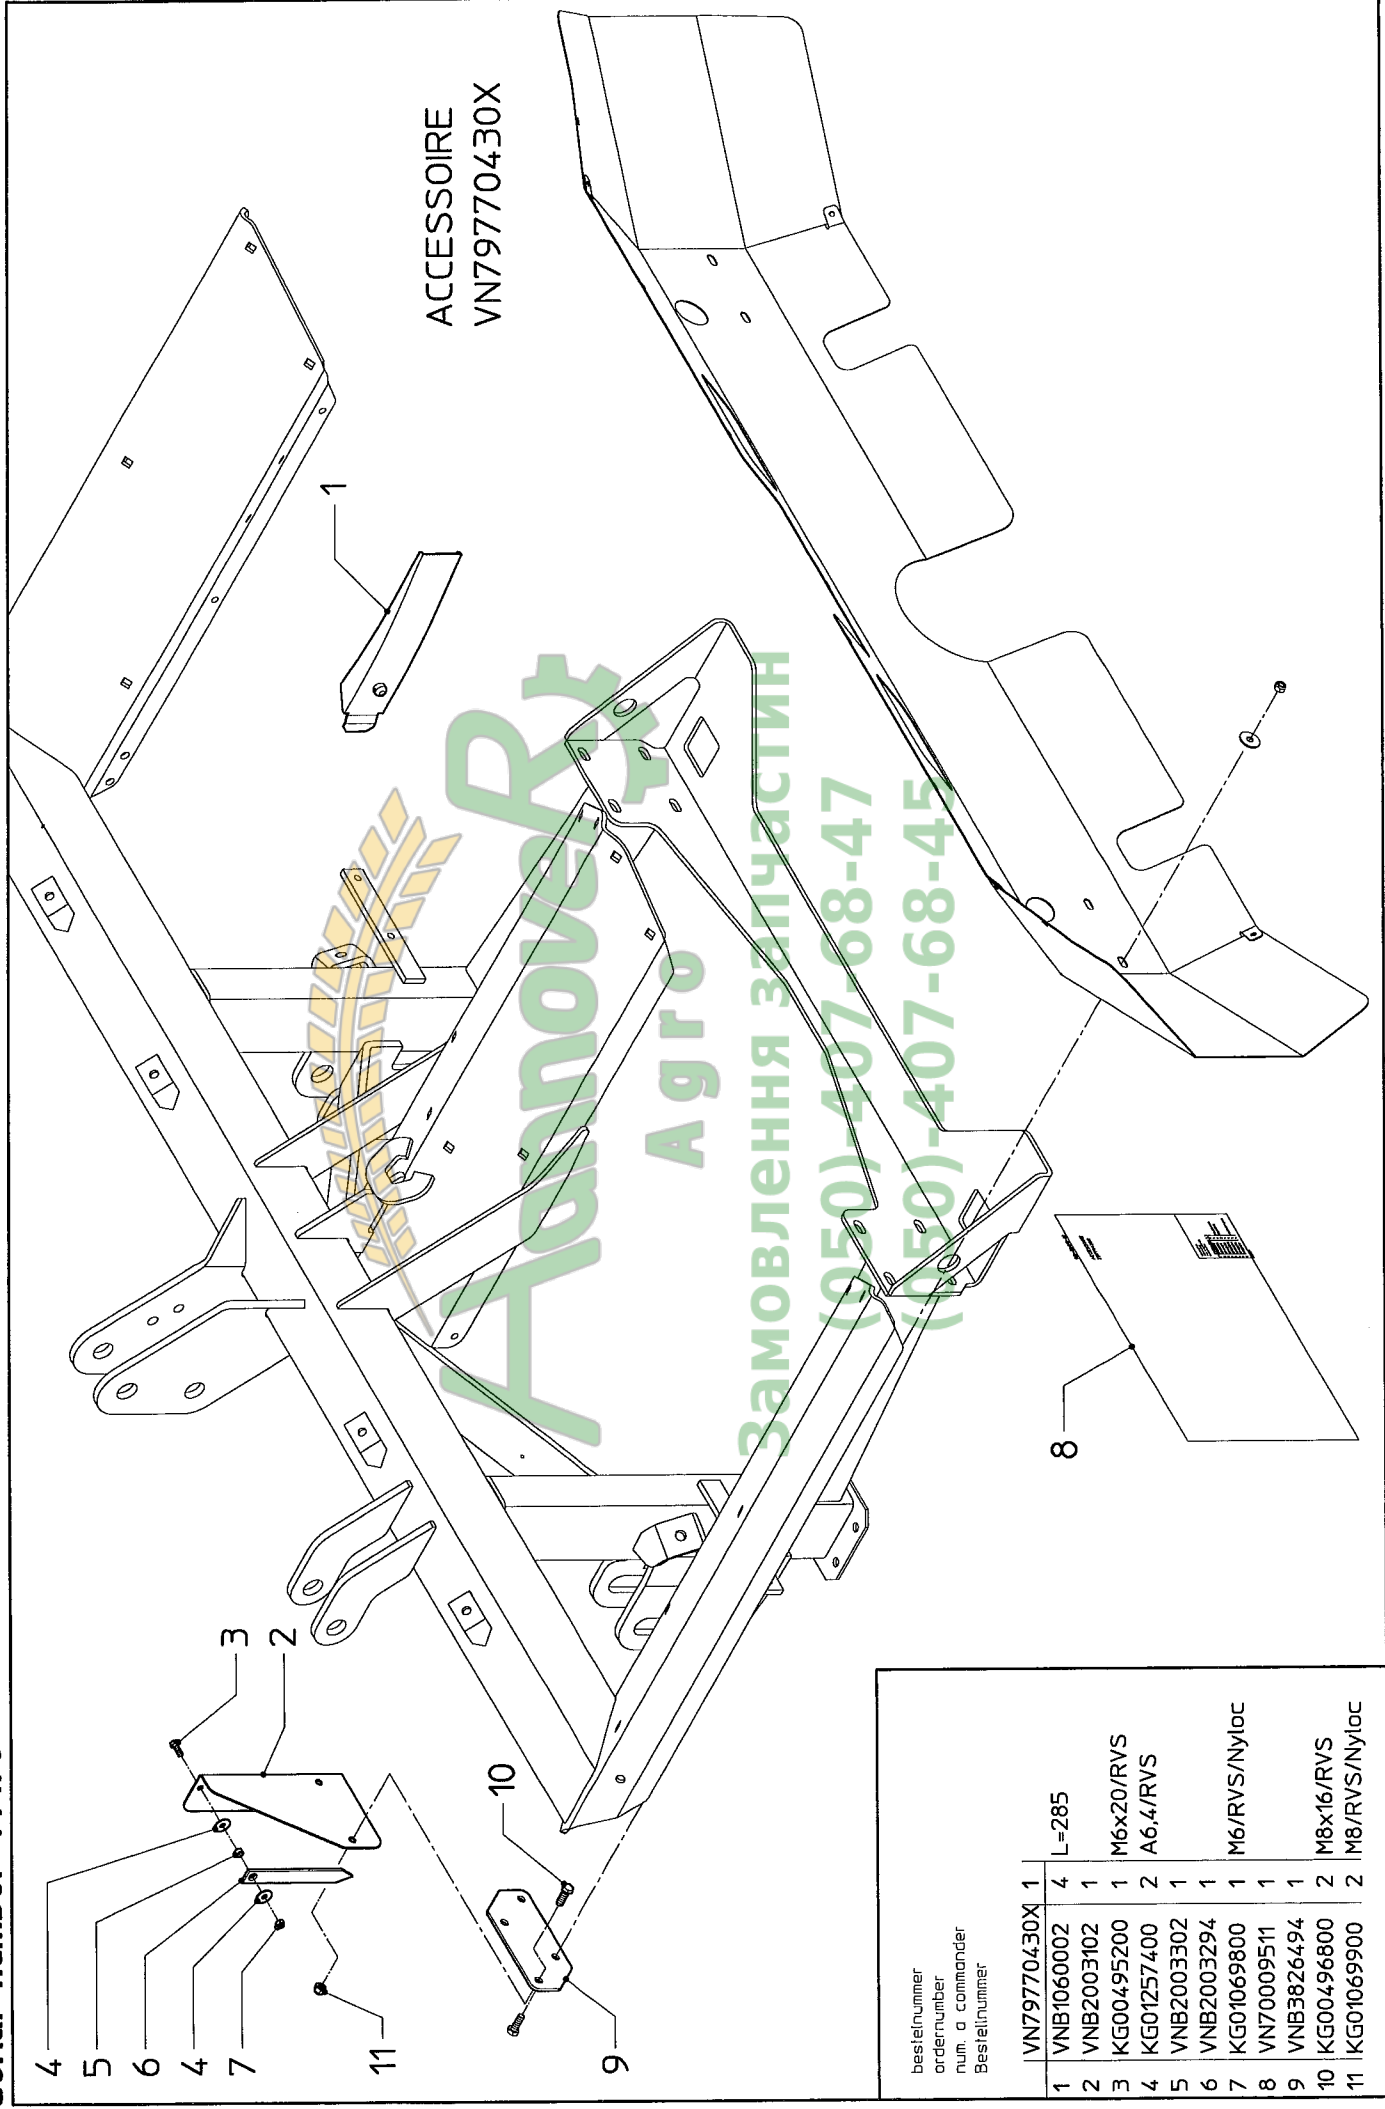

serial number 77176

J3

EXACTA CL

bestellnummer
ordernumber
num. o commander
Bestellnummer

1	VN79770430X	1
2	VNB1060002	4 L=285
3	VNB2003102	1 M6x20/RVS
4	KG00495200	2 A6.4/RVS
5	KG01257400	1
6	VNB2003302	1 M6/RVS/Nyloc
7	VNB2003294	1
8	KG01069800	1 M8x16/RVS
9	VN70009511	2 M8/RVS/Nyloc
10	VNB3826494	1
11	KG00496800	2
	KG01069900	2