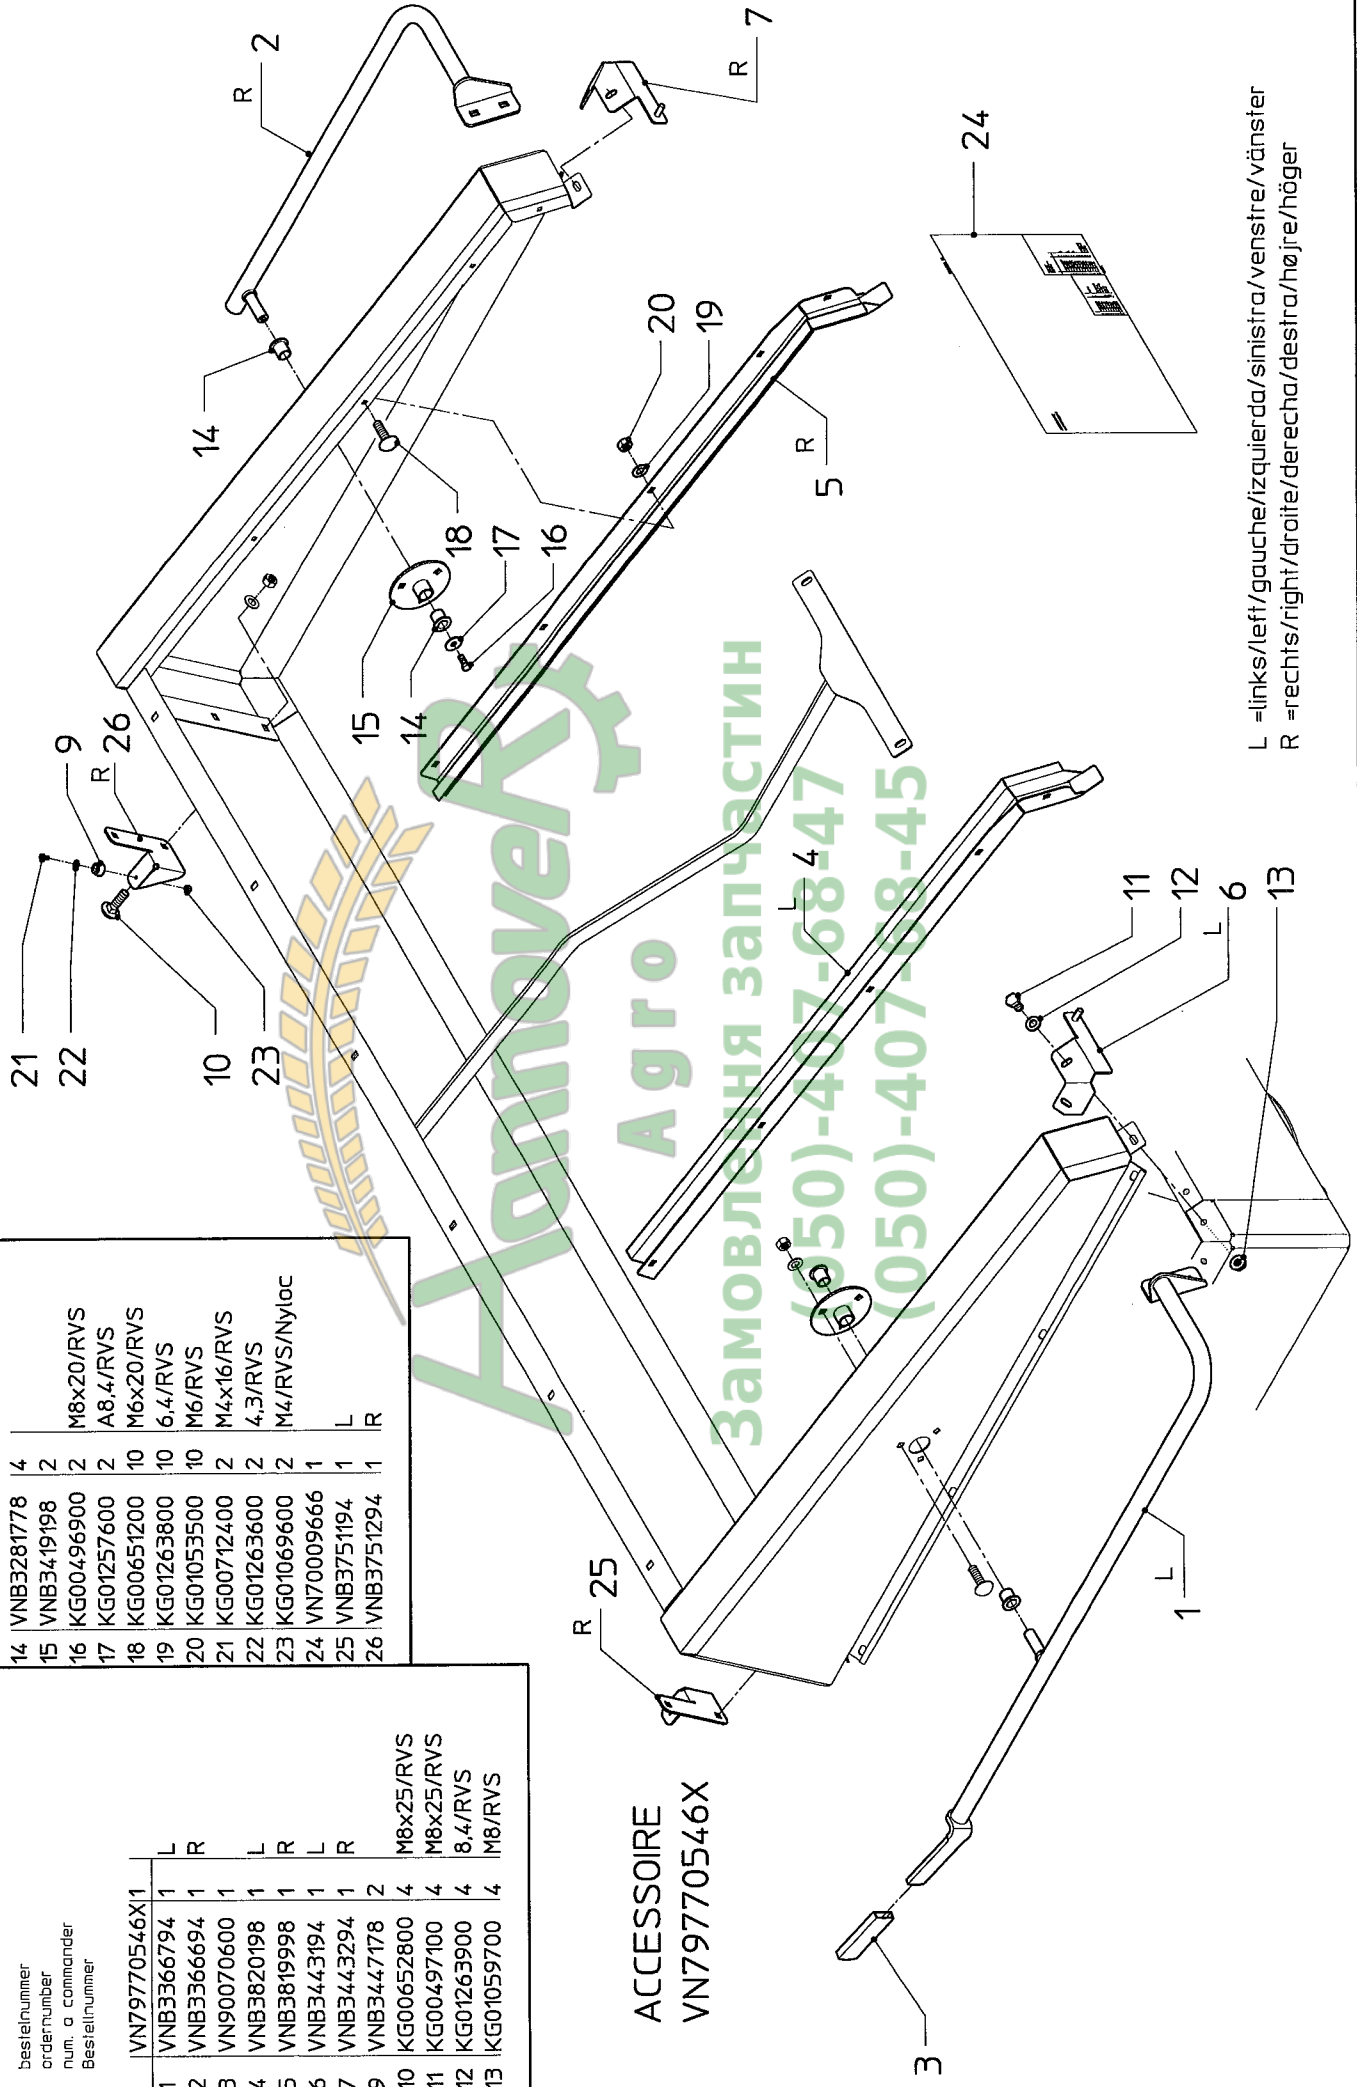

serial number 77176

I.11

EXACTA CL

bestelnnummer
ordernumber
num. a commander
Bestellnummer

1	VN79770546X1		
2	VNB3366794	L	
3	VNB3366694	R	
4	VN90070600		
5	VNB3820198	L	
6	VNB3819998	R	
7	VNB3443194	L	
8	VNB3443294	R	
9	VNB3447178		M8x25/RVS
10	KG00652800		M8x25/RVS
11	KG00497100		8.4/RVS
12	KG01263900		M8/RVS
13	KG01059700		

14	VNB3281778	4	
15	VNB3419198	2	
16	KG00496900	2	M8x20/RVS
17	KG01257600	2	A8.4/RVS
18	KG00651200	10	M6x20/RVS
19	KG01263800	10	6.4/RVS
20	KG01053500	10	M6/RVS
21	KG00712400	2	M4x16/RVS
22	KG01263600	2	4.3/RVS
23	KG01069600	2	M4/RVS/nyloc
24	VN70009666	1	L
25	VNB3751194	1	R
26	VNB3751294	1	

ACCESSOIRE
VN79770546X

L =links/left/gauche/izquierda/sinistra/venstre/vänster
R =rechts/right/droite/derecha/desira/højre/höger