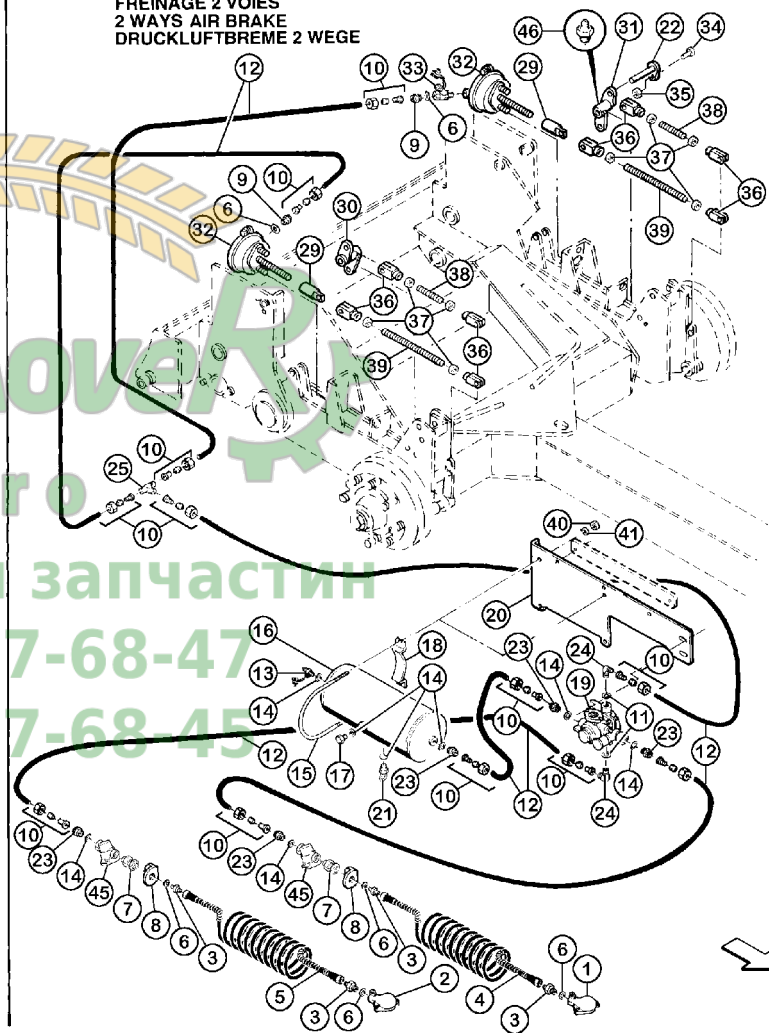

FREINAGE 2 VOIES
2 WAYS AIR BRAKE
DRUCKLUFTBREME 2 WEGE