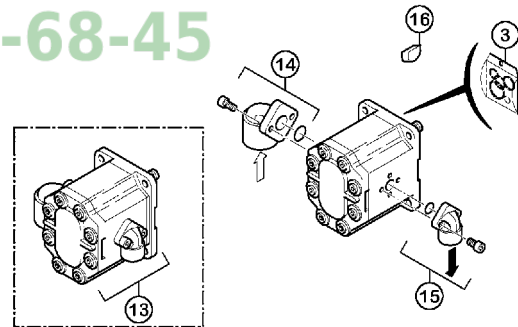

- Distribution à gauche
- Left discharge
- Auswurf links