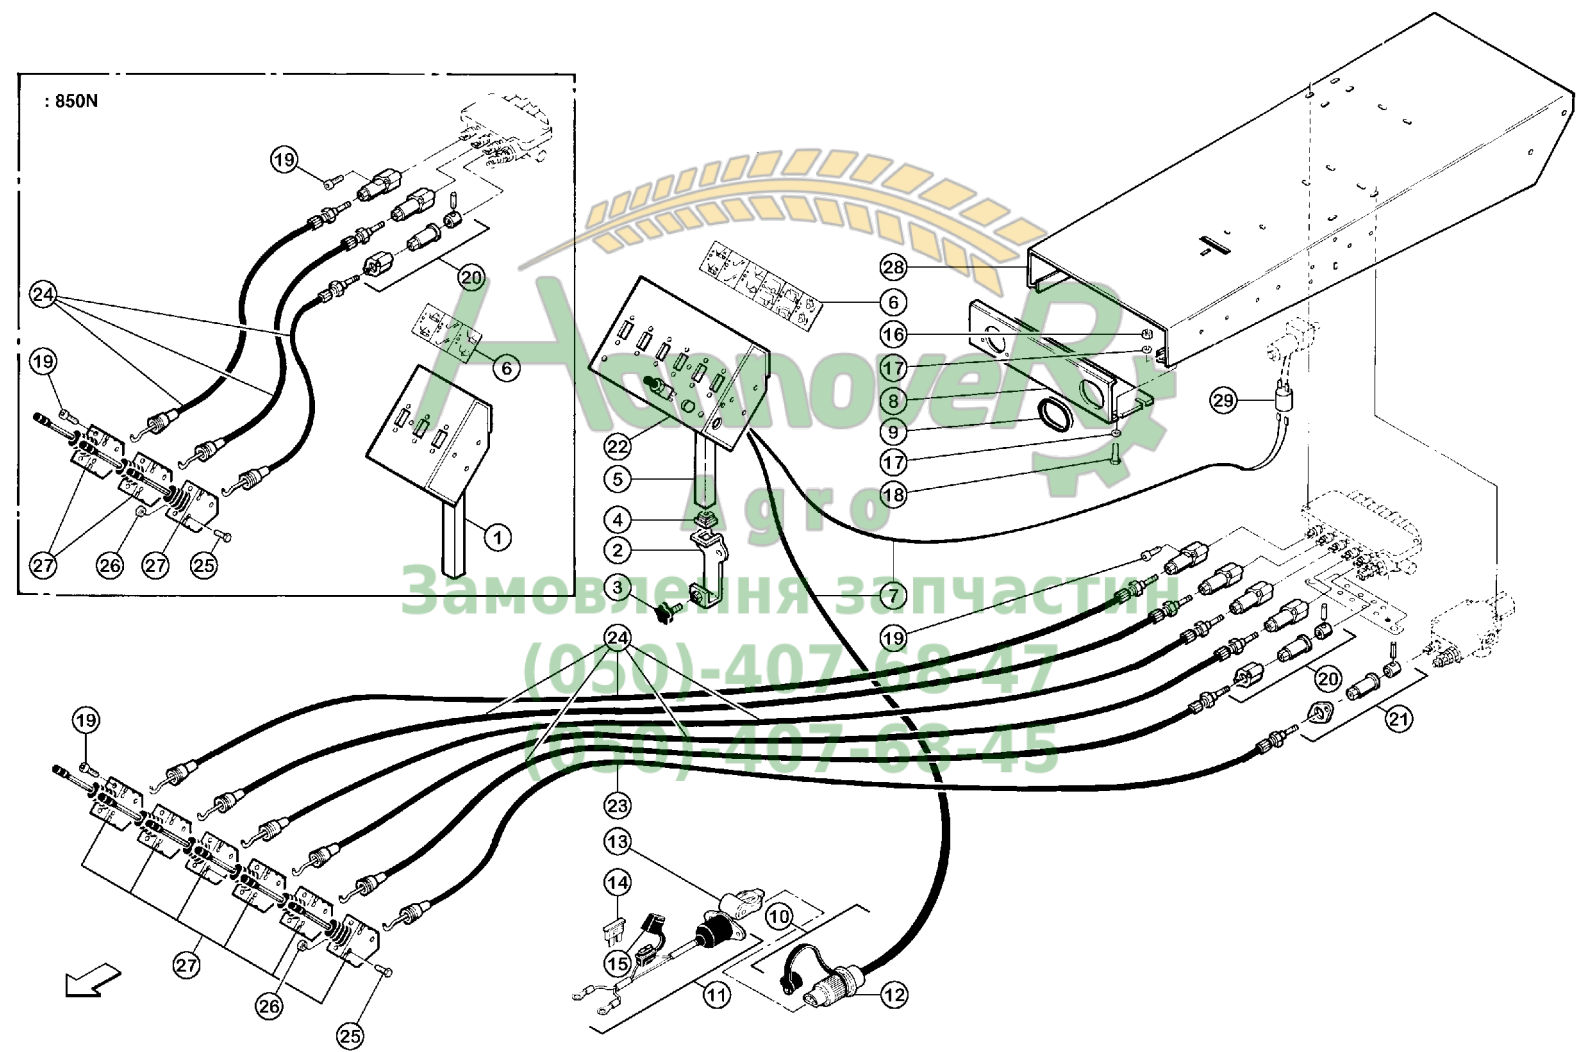

A7323040038.00

Machine type: EUROMIX 850 F

Catalog No.: A7323040.03 (981958 - 064211)

Description: TELEFLEX CABLES CONTROL 6EL+3E (981958 - 064211)

Position	Part number	Quantity	Description	from ...	... to	Price	Comment
1	A5250362	1	HOLDER	981958	064211	On request	: 850 N
2	A5211571	2	SLEEVE	981958	064211	On request	: 850 F + 850 N
3	A7250302	2	KNOB	981958	064211	On request	: 850 F + 850 N
4	A7250551	2	PLUG	981958	064211	On request	: 850 F + 850 N
5	A5350220	1	STAY	981958	064211	On request	: 850 F
6	A7300012	1	STICKER	981958	064211	On request	: 850 F + 850 N
7	A7040008	1	COMPLET CABLE BUNDLE	981958	064211	On request	-
8	A5320539	1	HOLDER	981958	064211	On request	: 850 F + 850 N
9	A7250710	1	RETAINER RING	981958	064211	On request	: 850 F + 850 N
10	A7040065	1	HARNESS	981958	064211	On request	-
11	83233002	1	HARNESS, WIRING	981958	064211	On request	-
12	N01620A0	1	CONNECTOR	981958	064211	On request	-
13	N01621A0	1	CONNECTOR	981958	064211	On request	-
14	83233017	1	FUSE ATO 15,0 A	981958	064211	On request	-
15	83233003	1	FUSE HOLDER	981958	064211	On request	-
16	80201070	4	NUT FE/ZNXC3	981958	064211	On request	: 850 F + 850 N
17	80251021	8	PLAIN WASHER FE/ZNXC3	981958	064211	On request	: 850 F + 850 N
18	80061072	4	HEXAGON HEAD SCREW FE/ZNXC3	981958	064211	On request	: 850 F + 850 N
19	80080616	24	HEX.SOCK.HEAD CAP SCR.FE/ZNXC3	981958	064211	On request	: 850 F
19	80080616	12	HEX.SOCK.HEAD CAP SCR.FE/ZNXC3	981958	064211	On request	: 850 N
20	A7060102	5	COMPLETE KIT HI	981958	064211	On request	: 850 F : HIDROIRMA
20	A7060102	3	COMPLETE KIT HI	981958	064211	On request	: 850 N
20	A7060101	5	COMPLETE KIT DN	981958	064211	On request	: 850 F : DINOIL
20	A7060101	3	COMPLETE KIT DN	981958	064211	On request	: 850 N
21	A7060103	1	KIT DIN OIL	981958	064211	On request	: 850 F : DINOIL
22	83236057	1	SWITCH	981958	064211	On request	-
23	A7060008	1	CABLE LLVL <->2100	981958	064211	On request	: 850 F <->2100