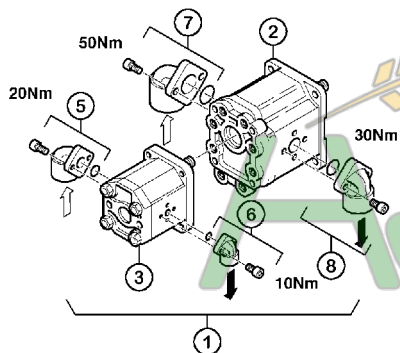

EUROMIX 850F

- Distribution à gauche
- Left discharge
- Auswurf links