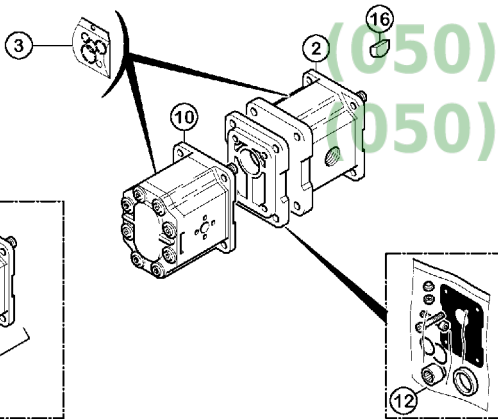

EUROMIX 850N

**OPT GROUPE HYDRAULIQUE
HYDRAULIC UNIT
BORD HYDRAULIK**

- 2 sorties
- 2 discharges
- 2 austragbande