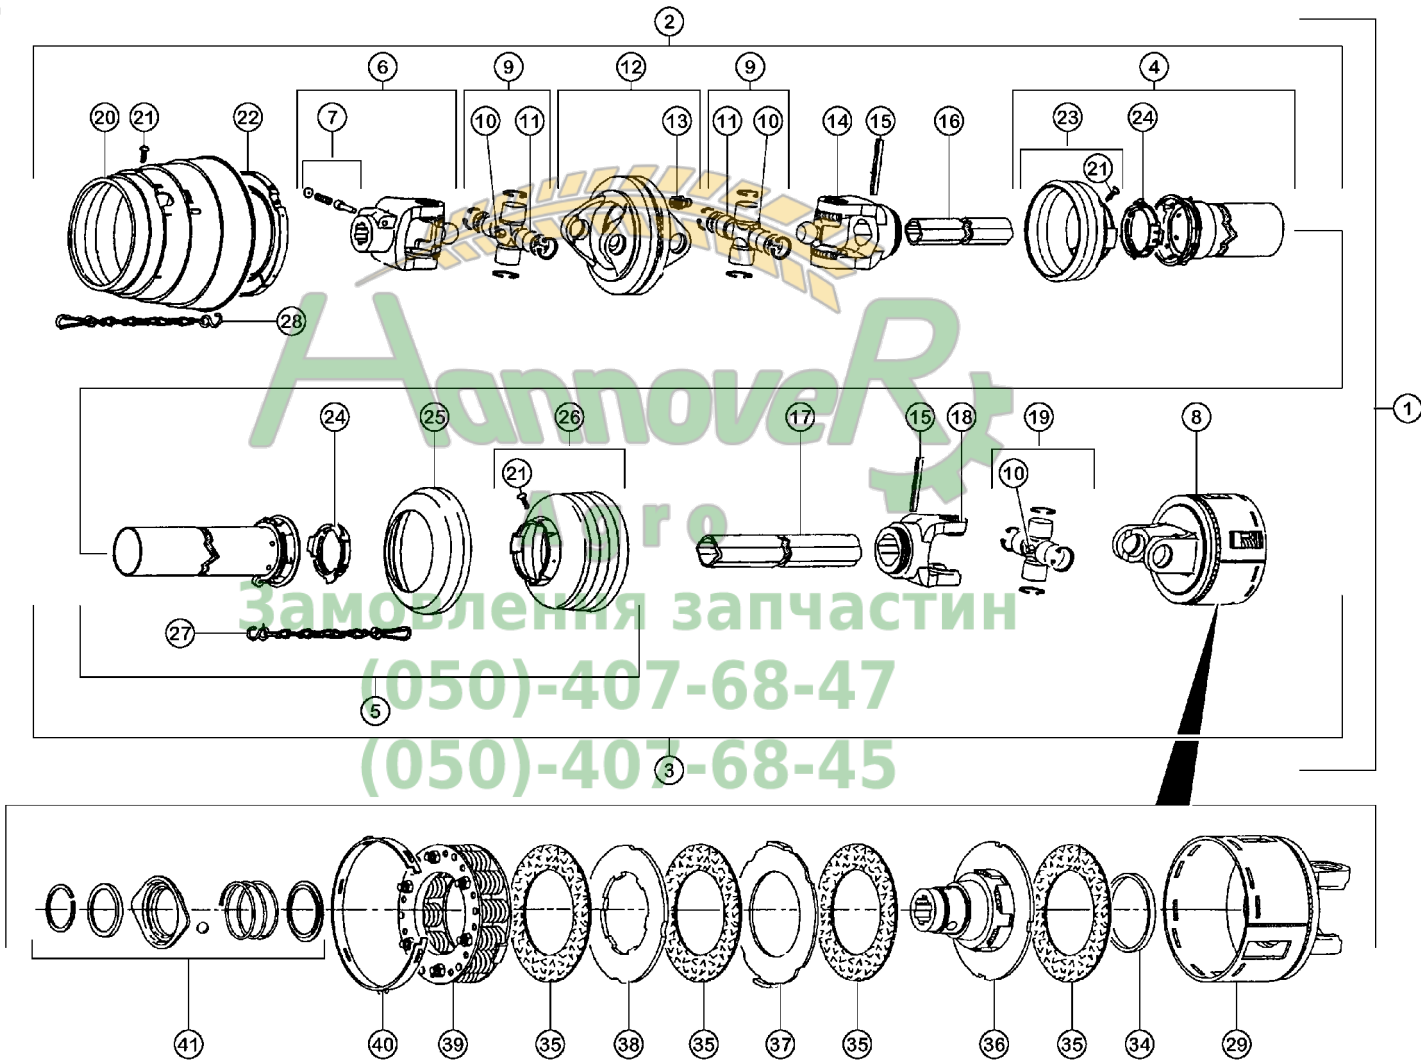

A7323040080.00

Machine type: EUROMIX 850 F

Catalog No.: A7323040.03 (981958 - 064211)

Description: WIDE ANGLE PTO OPT (981958 - 064211)

Position	Part number	Quantity	Description	from ...	... to	Price	Comment
1	A7800404	1	P.T.O. SHAFT W2480 AA1010	981958	064211	On request	* OPT
2	A7806404	1	CPL INNER 1/2 P.T.O. SHAFT	981958	064211	On request	: AA 860
2	A7806402	1	CPL INNER 1/2 P.T.O. SHAFT	981958	064211	On request	: AA 1010
3	A7807404	1	CPL OUTER 1/2 P.T.O. SHAFT	981958	064211	On request	: AA 860
3	A7807402	1	CPL OUTER 1/2 P.T.O. SHAFT	981958	064211	On request	: AA 1010
4	A7917010	1	CPL OUTER 1/2 PROTECTOR	981958	064211	On request	: AA 860
4	A7917007	1	CPL OUTER 1/2 PROTECTOR	981958	064211	On request	: AA 1010
5	A7916010	1	CPL INNER 1/2 PROTECTOR	981958	064211	On request	: AA 860
5	A7916007	1	CPL INNER 1/2 PROTECTOR	981958	064211	On request	: AA 1010
6	A7903016	1	QUICK-DISCONNECT YOKE	981958	064211	On request	-
7	A7904002	1	COMPLETE LOCK SLEEVE	981958	064211	On request	-
8	A7910059	1	COMPLETE FRICTION CLUTCH	981958	064211	On request	: 1550 N.m
9	A7905011	2	COMPLETE CROSS	981958	064211	On request	-
10	A7905010	3	LUBRICATOR	981958	064211	On request	-
11	A7925008	4	WASHER	981958	064211	On request	-
12	A7903018	1	YOKE	981958	064211	On request	-
13	4605052	1	GREASE NIPPLE	981958	064211	On request	-
14	A7903017	1	YOKE	981958	064211	On request	-
15	80451060	2	ROLL PIN	981958	064211	On request	-
16	A7908026	1	INNER TUBE	981958	064211	On request	: AA 860
16	A7908016	1	INNER TUBE <-> 780	981958	064211	On request	: AA 1010
17	A7908027	1	OUTER TUBE	981958	064211	On request	: AA 860
17	A7908017	1	OUTER TUBE <->765	981958	064211	On request	: AA 1010
18	A7903015	1	YOKE	981958	064211	On request	-
19	A7905009	1	COMPLETE CROSS	981958	064211	On request	-
20	A7921015	1	SAFETY SHIELD	981958	064211	On request	-
21	A7925007	8	BOLT	981958	064211	On request	-