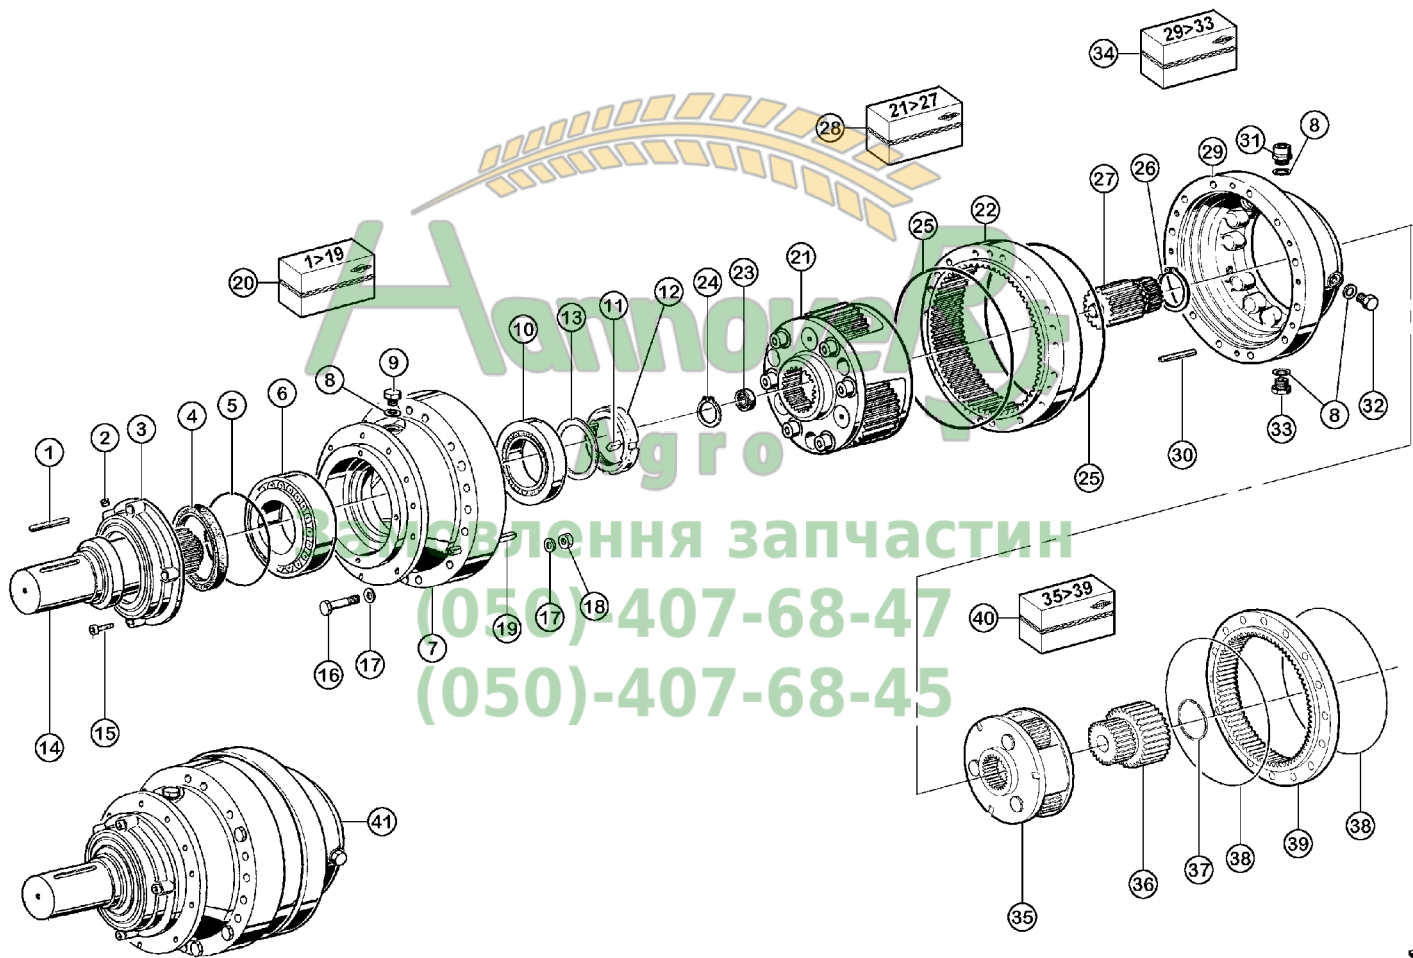

A7323040098.00

Machine type: EUROMIX 850 F

Catalog No.: A7323040.03 (981958 - 064211)

Description: GEAR REDUCER A7010222 * (013203 - 064211)

Position	Part number	Quantity	Description	from ...	... to	Price	Comment
1	80652899	1	PARALLEL KEY A	013203	064211	On request	-
2	A7011626	1	PLUG	013203	064211	On request	-
3	A7011859	1	COVER	013203	064211	On request	-
4	A4211670	1	O-RING 2-167	013203	064211	On request	-
5	A4221200	1	SEAL	013203	064211	On request	-
6	81309007	1	TAPERED ROLLER BEARING	013203	064211	On request	-
7	A7011860	1	HOLDER	013203	064211	On request	-
8	A7011154	1	WASHER	013203	064211	On request	-
9	A7011523	1	BREATHER PLUG 3/8 G	013203	064211	On request	-
10	81308500	1	TAPERED ROLLER BEARING	013203	064211	On request	-
11	A7011189	1	KEY 8X14	013203	064211	On request	-
12	A8259901	1	NUT	013203	064211	On request	-
13	A7011115	1	STOP	013203	064211	On request	-
14	A7011114	1	SHAFT	013203	064211	On request	-
15	80081025	4	HEX.SOCK.HEAD CAP SCR.FE/ZNXC3	013203	064211	On request	-
16	80061461	12	HEXAGON HEAD SCREW FE/ZNXC3	013203	064211	On request	-
17	A7011162	24	WASHER	013203	064211	On request	A? 15x24x2,5
18	80201470	12	NUT FE/ZNXC3	013203	064211	On request	-
19	80451290	3	ROLL PIN	013203	064211	On request	A? 12x100
20	A7011861	1	HOLDER	013203	064211	On request	1 > 19
21	A7011862	1	SUBASSEMBLED	013203	064211	On request	-
22	A7011807	1	RING-GEAR	013203	064211	On request	-
23	81002041	1	BALL BEARING	013203	064211	On request	-
24	80585200	1	RETAINING RING	013203	064211	On request	A? 52 E.
25	A4213790	2	O-RING	013203	064211	On request	-
26	80585700	1	RETAINING RING	013203	064211	On request	A? 57 E.
27	A7011863	1	PINION	013203	064211	On request	-