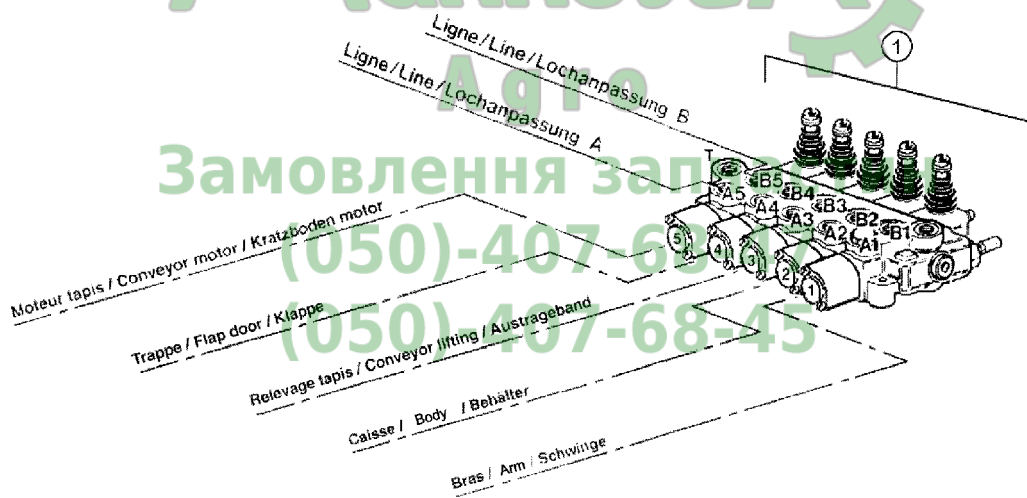

28	A7011864	1	SUBASSEMBLED	013203	064211	On request	21 > 27
29	A7011809	1	INTERMED. FLANGE	013203	064211	On request	-
30	80451061	4	ROLL PIN FLZNNC	013203	064211	On request	A? 10x60
31	A4061812	1	PLUG 3/8 GAZ	013203	064211	On request	-
32	A7011501	1	PLUG 3/8 GAZ	013203	064211	On request	-
33	A7011502	1	PLUG 3/8 GAZ	013203	064211	On request	-
34	A7011865	1	INTERMED. FLANGE	013203	064211	On request	29 > 33
35	A7011207	1	COMPLETE SUBASSEMBLED I=7,25	013203	064211	On request	-
36	A7011899	1	PINION I=7.25 Z 12/27	013203	064211	On request	-
37	80600019	1	RETAINING RING	013203	064211	On request	-
38	A4211700	2	O-RING	013203	064211	On request	-
39	A7011812	1	RING-GEAR	013203	064211	On request	-
40	A7011868	1	SUBASSEMBLED	013203	064211	On request	35 > 39
41	A7010222	1	REDUCTION GEARBOX	981975	064211	On request	: 850 F+N EXPORT Rpl A7010201
41	A7010222	1	REDUCTION GEARBOX	013203	064211	On request	: 850 F+N Rpl A7010201

Замовлення запчастин
(050)-407-68-47
(050)-407-68-45

A732304010201

Замовлення запчастин
(050)-407-68-45
(050)-407-68-45