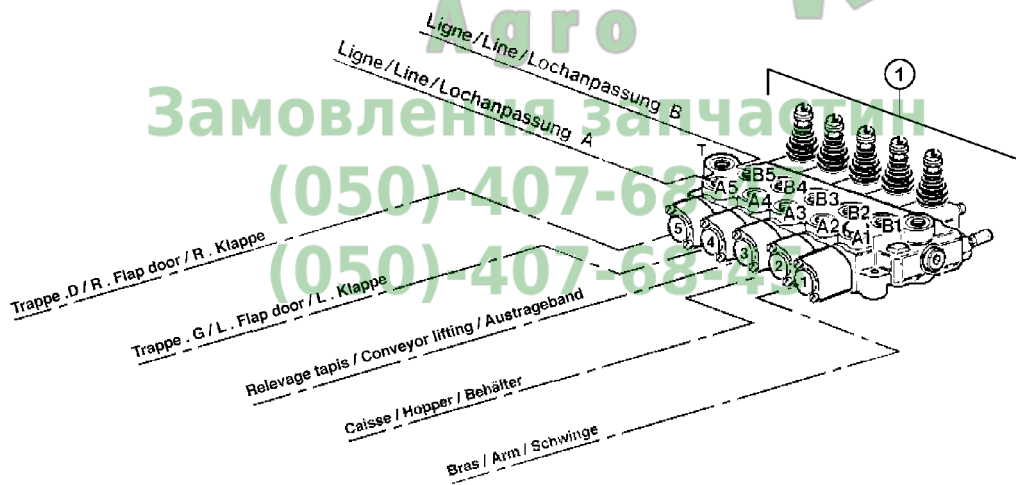

Machine type: EUROMIX 850 F

Catalog No.: A7323040.03 (981958 - 064211)

Description: DISTRIBUTOR A4055074 DN (003504 - 064211)

Position	Part number	Quantity	Description	from ...	... to	Price	Comment
1	A4061803	3	PLUG + SEAL	003504	064211	On request	-
2	A4200002	1	SEAL KIT	003504	064211	On request	-
3	A4200174	1	SEAL KIT	003504	064211	On request	-
4	A4055074	1	VALVE, DIVERTER	003504	064211	On request	: DINOIL
5	A4056008	3	COMPLETE POSITIONER A	003504	064211	On request	-
6	A4056145	1	POSITIONER C DN	003504	064211	On request	-
7	A4056198	1	POSITIONEUR B DN	003504	064211	On request	-
8	A4070005	1	PRESSURE LIMITER 180 BAR	003504	064211	On request	-
9	A4056037	2	DROWER A	003504	064211	On request	-
10	A4056044	2	DROWER B & C	003504	064211	On request	-
11	A4056071	1	DROWER A4	003504	064211	On request	-
12	80080675	2	HEX.SOCK.HEAD CAP SCR.FE/ZNXC3	003504	064211	On request	-
13	80080640	8	HEX.SOCK.HEAD CAP SCR.FE/ZNXC3	003504	064211	On request	-

Замовлення запчастин
(050)-407-68-47
(050)-407-68-45

Замовлення за часом

(050)-407-68-2-2

(050)-407-68-2-2