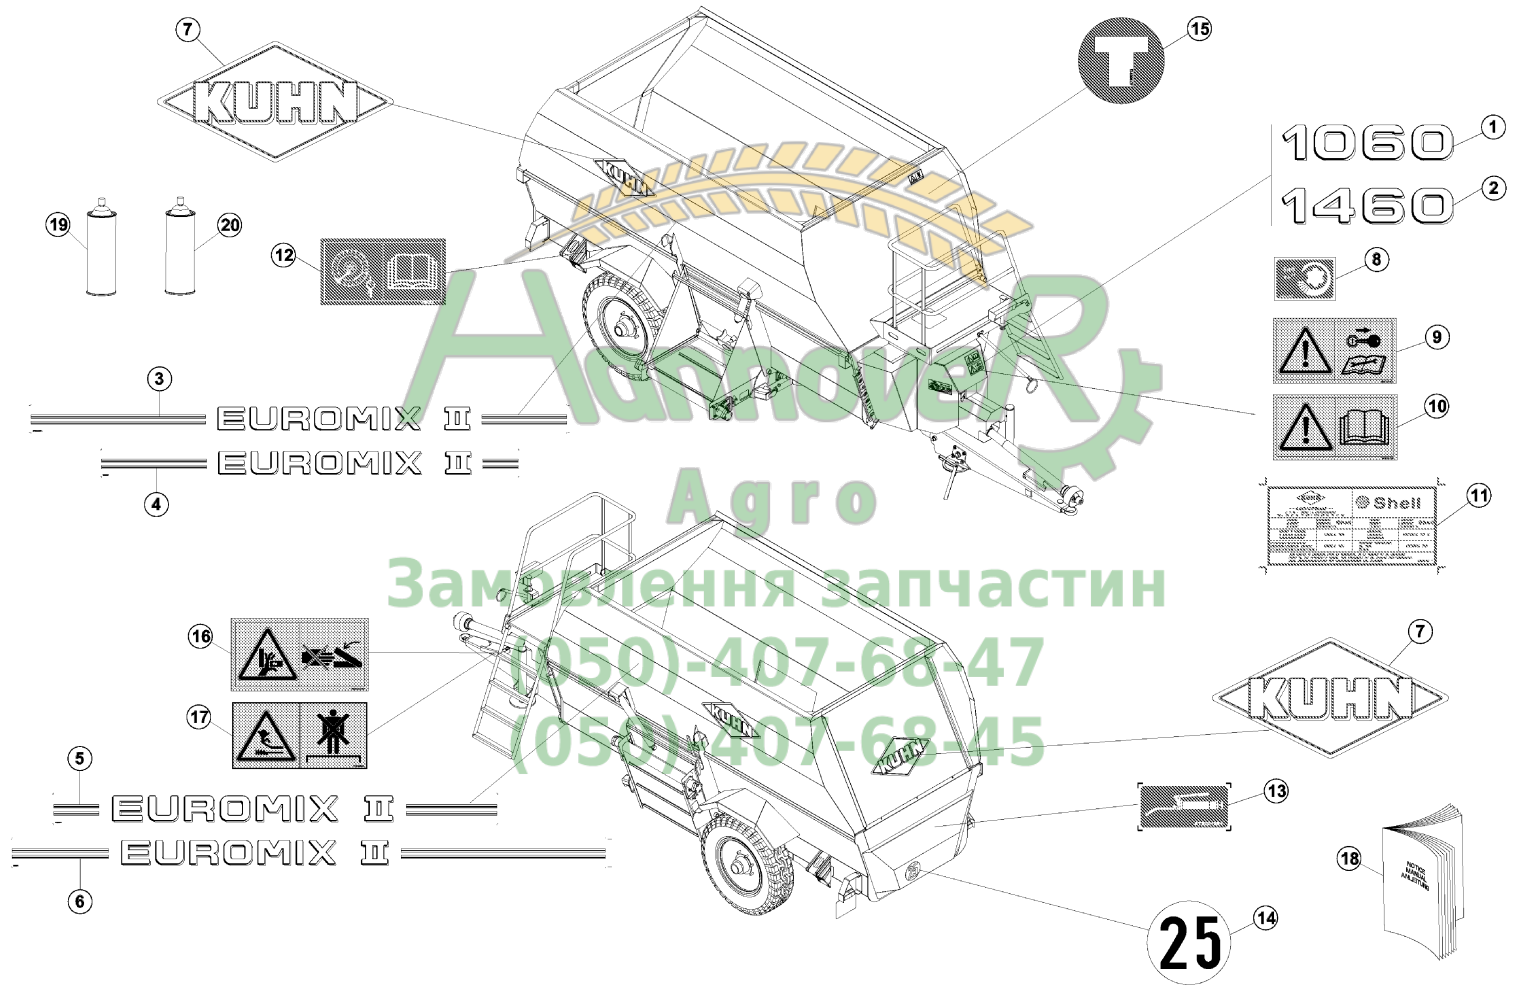

Агро
Замовлення запчастин
(050)-407-68-47
(050)-407-68-45

25

Machine type: EURO.II 1060 GOULOTT
Catalog No.: AR025ATL.D (043803 - A0000)
Description: SET OF STICKERS (043803 - A0000)

Position	Part number	Quantity	Description	from ...	... to	Price	Comment
1	A7300616	2	STICKER 1060	043803	A0000	On request	-
2	A7300606	2	STICKER 1460	043803	A0000	On request	-
3	A7300608	1	STICKER	043803	A0000	On request	-
4	A7300656	1	STICKER	043803	A0000	On request	-
5	A7300657	1	STICKER	043803	A0000	On request	-
6	A7300609	1	STICKER	043803	A0000	On request	-
7	K9500150	3	LOGO KUHN 830	043803	A0000	On request	-
8	09915000	1	DECAL	043803	A0000	On request	-
9	59900400	1	PICTORIAL H STOP ENGINE	043803	A0000	On request	-
10	59900000	1	PICTORIAL H INSTRUCTIONS	043803	A0000	On request	-
11	A7300196	1	STICKER LUBRICATION	043803	A0000	On request	-
12	A7300505	2	STICKER CHECK WHEELS NUTS	043803	A0000	On request	-
13	A7300185	11	GREASE GUN STICKER	043803	A0000	On request	-
14	09968300	1	TRANSFER MAX.25	043803	A0000	On request	-
15	A7300312	1	DECAL	043803	A0000	On request	-
16	59900300	2	PICTORIAL H CRUSH.DANGER HAND	043803	A0000	On request	-
17	A7300062	1	STICKERS	043803	A0000	On request	-
18	AN025AFR	1	MANUAL EUROMIX II 1060 / 1460	043803	A0000	On request	-
19	83503026	1	RED SPRAY PAINT	043803	A0000	On request	-
20	83503031	1	BLACK SPRAY PAINT KUHN	043803	A0000	On request	-

Замовлення запчастин
(050)-407-68-47
(050)-407-68-45