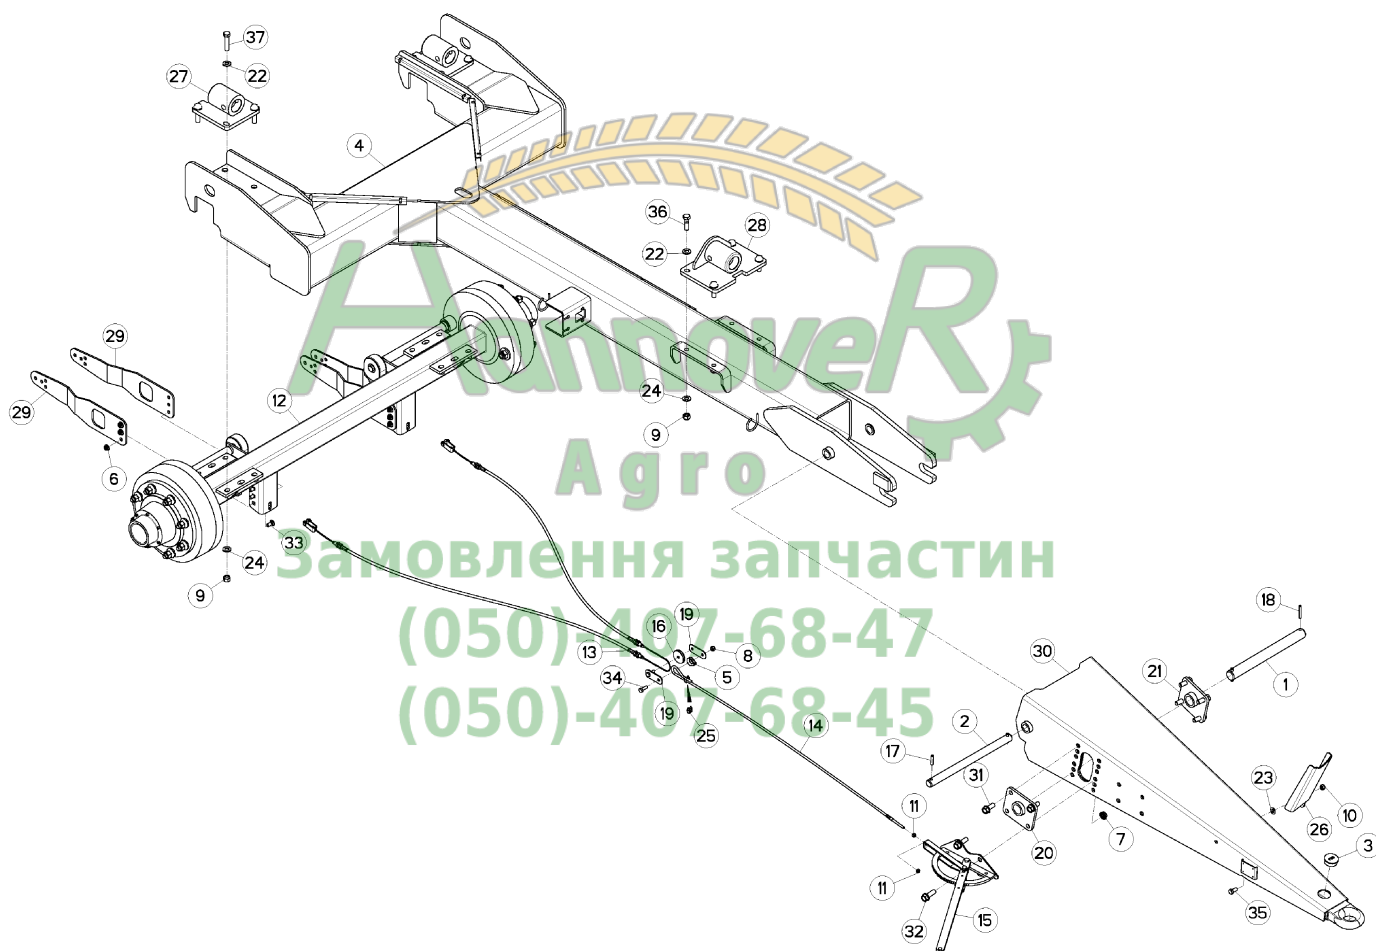

АгровеР
Агро
Замовлення запчастин
(050)-497-68-47
(050)-407-68-45

Machine type: EURO.II 1060 GOULOTT
Catalog No.: AR025ATL.D (043803 - A0000)
Description: FRAME + AXLE (083000 - 094504)

Position	Part number	Quantity	Description	from ...	... to	Price	Comment
1	A5310094	1	AXLE	083000	094504	On request	-
2	A5310252	1	AXLE	083000	094504	On request	-
3	A7250513	1	PLUG	083000	094504	On request	-
4	A5350781	1	CHASSIS	083000	094504	On request	-
5	A5307200	1	CABLE TERMINAL	083000	094504	On request	-
6	80201253	12	UNDERSERRAT.S.LOC.NUT FE/ZNXC3	083000	094504	On request	-
7	80201651	8	UNDERSERRAT.S.LOC.NUT FE/ZNXC3	083000	094504	On request	-
8	80201040	2	SELF-LOCKING NUT FE/ZNXC3	083000	094504	On request	-
9	80201630	12	SELF-LOCKING NUT FE/ZNXC3	083000	094504	On request	-
10	80201240	1	SELF-LOCKING NUT E/ZNXC32	083000	094504	On request	-
11	80200870	2	NUT FE/ZNXC3	083000	094504	On request	-
12	A5350485	1	AXLE	083000	094504	On request	-
13	A7060004	1	WIRE	083000	094504	On request	-
14	A7060085	1	WIRE	083000	094504	On request	-
15	A5350820	1	PARKING BRAKE (HANDLE)	083000	094504	On request	-
16	A5307190	1	ROLLER	083000	094504	On request	-
17	80451046	2	ROLL PIN FLZNNC	083000	094504	On request	-
18	80451061	2	ROLL PIN FLZNNC	083000	094504	On request	-
19	A5307220	2	PLATE	083000	094504	On request	-
20	A5350563	1	RIGHT PLATE	083000	094504	On request	-
21	A5350564	1	LEFT PLATE	083000	094504	On request	-
22	80281600	12	CONICAL SPRING WASHER FLZNNC	083000	094504	On request	-
23	80251227	1	PLAIN WASHER FE/ZNXC3	083000	094504	On request	-
24	80251634	12	PLAIN WASHER FE/ZNXC3	083000	094504	On request	-
25	A5307210	2	GREENHOUSE-CABLE	083000	094504	On request	-
26	A5215000	1	SUPPORT	083000	094504	On request	-
27	A5300980	2	SUPPORT	083000	094504	On request	-