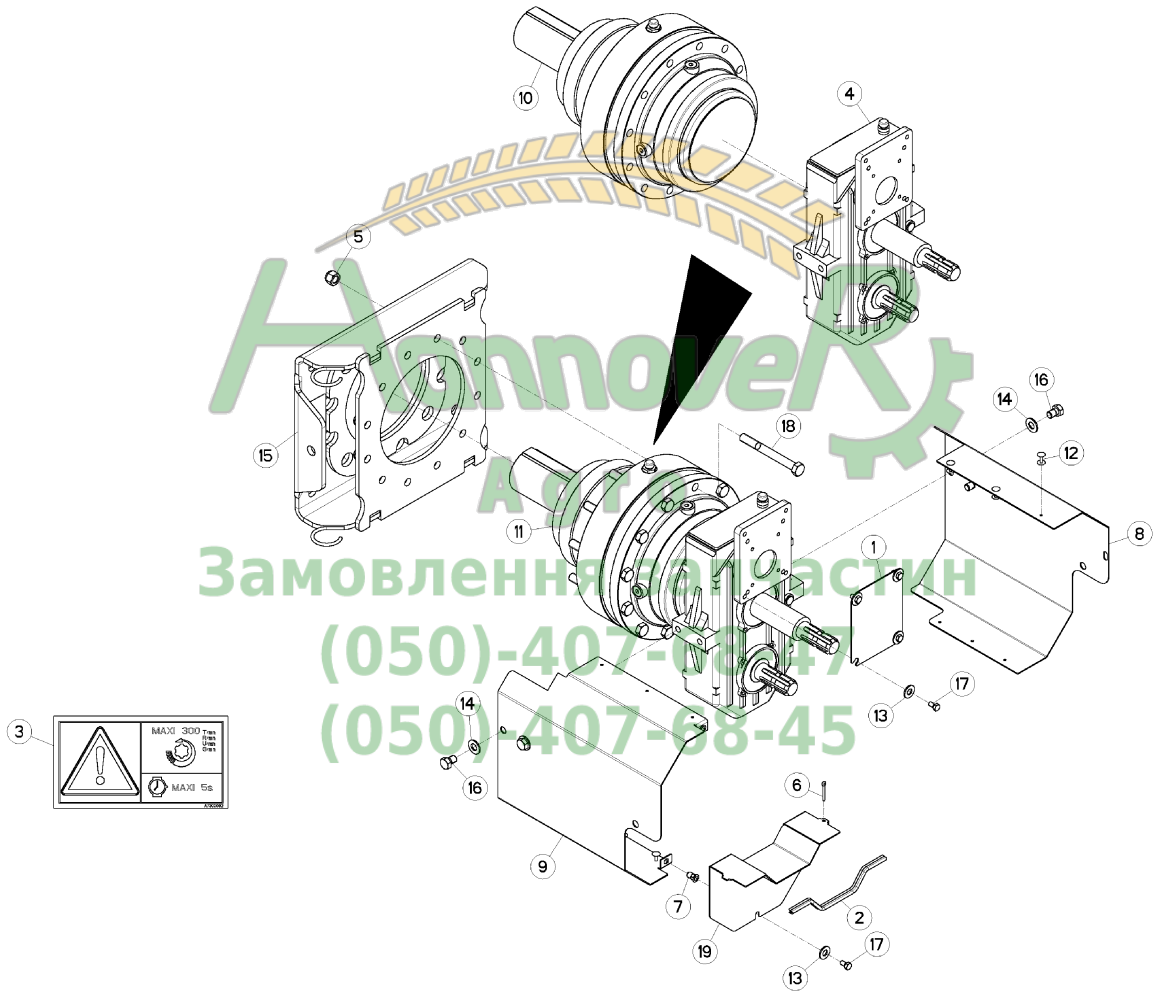

Замовлення частин
(050)-407-6847
(050)-407-6845

Machine type: EURO.II 1060 GOULOTT

Catalog No.: AR025ATL.D (043803 - A0000)

Description: GEAR REDUCER + BOX (053822 - A0000)

Position	Part number	Quantity	Description	from ...	... to	Price	Comment
1	A5310584	1	PLATE	053822	A0000	On request	-
2	A7250710	1	RETAINER RING	053822	A0000	On request	-
3	A7300082	1	STICKER REVERSE GEARBOX	053822	A0000	On request	-
4	A7010308	1	HOUSING	053822	A0000	On request	-
5	80201630	12	SELF-LOCKING NUT FE/ZNXC3	053822	A0000	On request	-
6	80500432	1	SPLIT PIN	053822	A0000	On request	-
7	A8359108	2	INSERT NUT HEX M8	053822	A0000	On request	-
8	A5308220	1	SHIELD	053822	A0000	On request	-
9	A5308260	1	SHIELD	053822	A0000	On request	-
10	A7010225	1	REDUCTION GEARBOX	053822	A0000	On request	-
11	A7010227	1	GEARCASE, REDUCER	053822	A0000	On request	-
12	80370419	6	RIVET	053822	A0000	On request	-
13	80251227	5	PLAIN WASHER FE/ZNXC3	053822	A0000	On request	-
14	80251430	4	PLAIN WASHER FE/ZNXC3	053822	A0000	On request	-
15	A5350541	1	SUPPORT	053822	A0000	On request	-
16	80061420	4	HEXAGON HEAD SCREW FE/ZNXC3	053822	A0000	On request	-
17	80060816	5	HEXAGON HEAD SCREW FE/ZNXC3	053822	A0000	On request	-
18	80061666	12	HEXAGON HEAD SCREW FE/ZNXC3	053822	A0000	On request	-
19	A5308250	1	DEFLECTOR	053822	A0000	On request	-

Агро

Замовлення запчастин

(050)-407-68-47

(050)-407-68-45