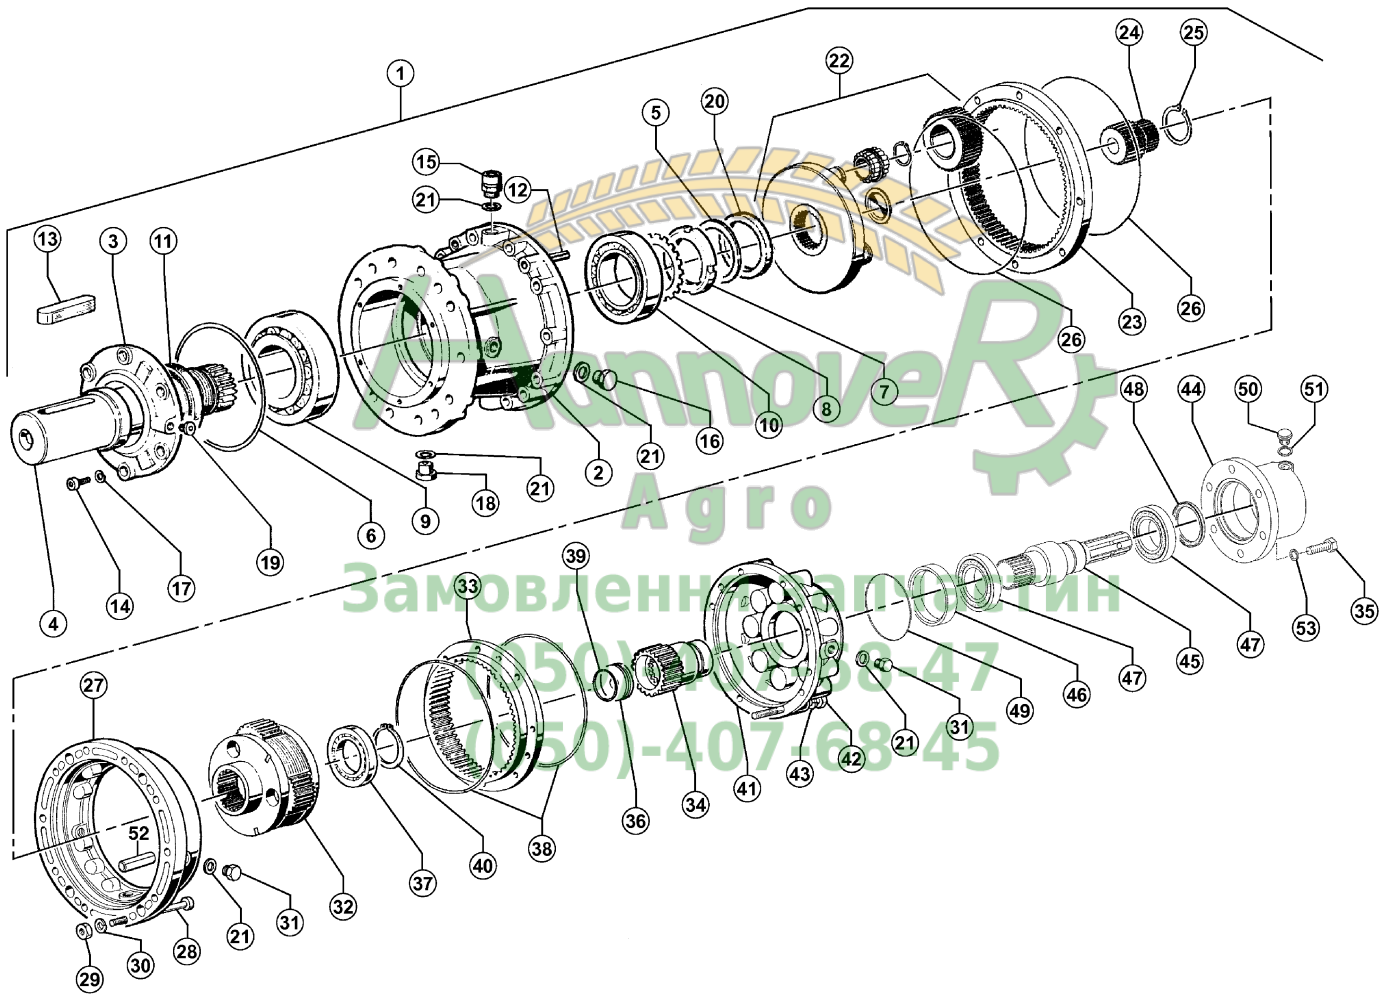

Machine type: EURO.II 1060 GOULOTT

Catalog No.: AR025ATL.D (043803 - A0000)

Description: GEAR REDUCER A7010209 (043803 - A0000)

Position	Part number	Quantity	Description	from ...	... to	Price	Comment
1	A7010209	1	REDUCTION GEARBOX ED2090+1"3/8	043803	A0000	On request	-
2	A7011621	1	HOLDER	043803	A0000	On request	-
3	A7011622	1	COVER	043803	A0000	On request	-
4	A7011623	1	SHAFT D100 LG 372	043803	A0000	On request	-
5	A7011624	3	WASHER	043803	A0000	On request	-
6	A7011625	1	O-RING	043803	A0000	On request	-
7	A7011537	1	LOCK NUT	043803	A0000	On request	-
8	A7011538	1	WASHER	043803	A0000	On request	-
9	81308518	1	TAPERED ROLLER BEARING	043803	A0000	On request	-
10	81307514	1	TAPERED ROLLER BEARING	043803	A0000	On request	-
11	A4221000	1	SEAL	043803	A0000	On request	-
12	80451261	4	ROLL PIN FLZNNC	043803	A0000	On request	-
13	80652598	1	PARALLEL KEY A	043803	A0000	On request	-
14	80080805	6	HEX.SOCK.HEAD CAP SCR.FE/ZNXC3	043803	A0000	On request	-
15	A4061812	1	PLUG 3/8 GAZ	043803	A0000	On request	-
16	A7011501	1	PLUG 3/8 GAZ	043803	A0000	On request	-
17	80270884	6	SPRING LOCK WASHER	043803	A0000	On request	-
18	A7011502	1	PLUG 3/8 GAZ	043803	A0000	On request	-
19	A7011626	1	PLUG	043803	A0000	On request	-
20	A7011627	4	SPACER	043803	A0000	On request	-
21	A7011154	9	WASHER	043803	A0000	On request	-
22	A7011628	1	COMPLETE SUBASSEMBLED	043803	A0000	On request	-
23	A7011629	1	RING-GEAR	043803	A0000	On request	-
24	A7011630	1	SUN PINION	043803	A0000	On request	-
25	80585700	1	RETAINING RING	043803	A0000	On request	-
26	A7011631	2	O-RING	043803	A0000	On request	-
27	A7011632	1	INTERMED. FLANGE	043803	A0000	On request	-