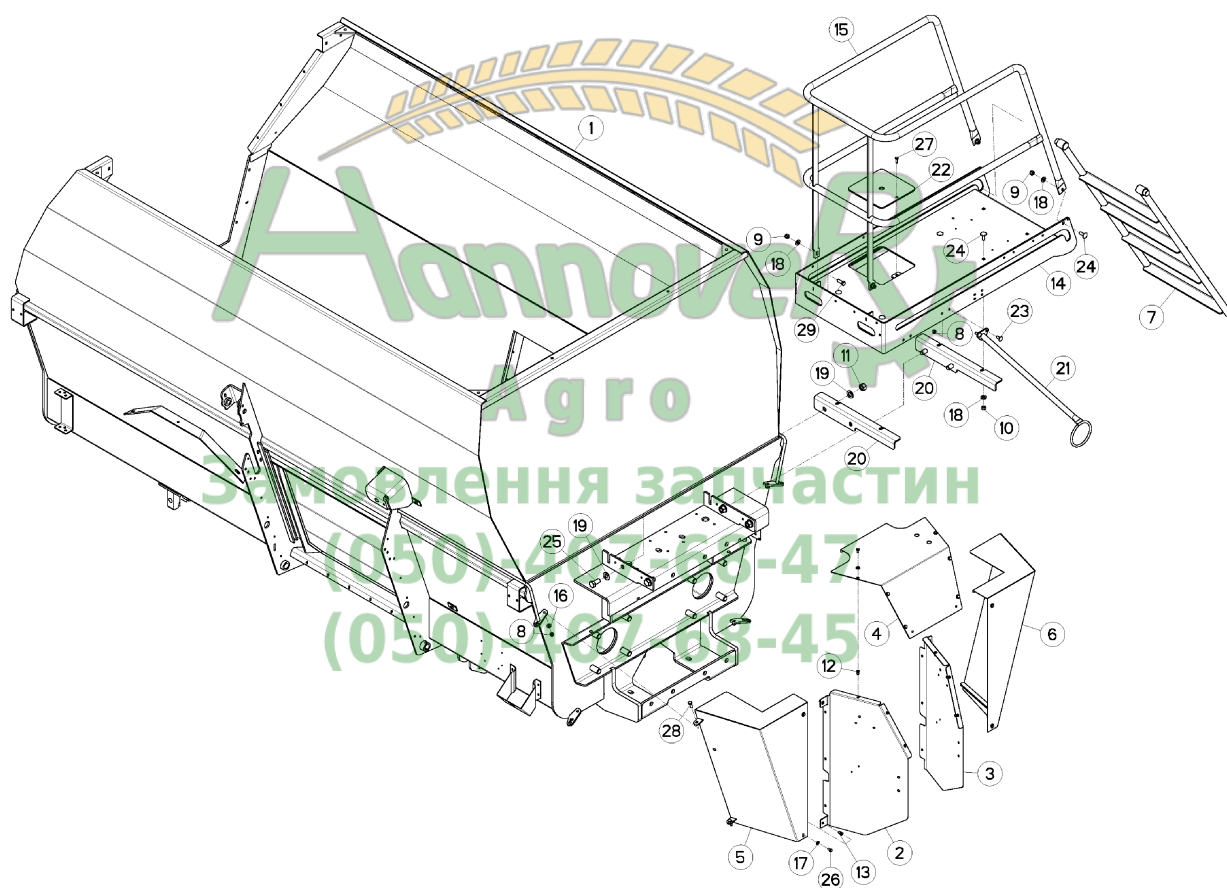

Machine type: EURO.II 1060 GOULOTT
Catalog No.: AR025ATL.D (043803 - A0000)
Description: BODY + COWLING (053818 - A0000)

Position	Part number	Quantity	Description	from ...	... to	Price	Comment
1	A5350742	1	CRATE	053818	A0000	On request	-
2	A5310503	1	HOUSING	053818	A0000	On request	-
3	A5310504	1	HOUSING	053818	A0000	On request	-
4	A5310505	1	HOUSING	053818	A0000	On request	-
5	A5350506	1	HOUSING	053818	A0000	On request	-
6	A5350507	1	HOUSING	053818	A0000	On request	-
7	A5350505	1	LADDER	053818	A0000	On request	-
8	80201040	6	SELF-LOCKING NUT FE/ZNXC3	053818	A0000	On request	-
9	80201240	4	SELF-LOCKING NUT E/ZNXC32	053818	A0000	On request	-
10	80201270	4	NUT FE/ZNXC3	053818	A0000	On request	-
11	80202070	4	NUT FE/ZNXC3	053818	A0000	On request	-
12	80200875	6	RIVETING NUT	053818	A0000	On request	-
13	A8359108	4	INSERT NUT HEX M8	053818	A0000	On request	-
14	A5350539	1	PLATFORM	053818	A0000	On request	-
15	A5350614	1	GUARD	053818	A0000	On request	-
16	80251021	4	PLAIN WASHER FE/ZNXC3	053818	A0000	On request	-
17	80250917	10	PLAIN WASHER FE/ZNXC3	053818	A0000	On request	-
18	80251227	8	PLAIN WASHER FE/ZNXC3	053818	A0000	On request	-
19	80252041	8	PLAIN WASHER FE/ZNXC3	053818	A0000	On request	-
20	A5310594	2	PLATFORM BRAKET	053818	A0000	On request	-
21	A5351180	1	HOLDER	053818	A0000	On request	-
22	A5311173	1	FLAP DOOR	053818	A0000	On request	-
23	50002200	2	BOLT, CARRIAGE, SHORT NECK	053818	A0000	On request	-
24	50008800	6	BOLT, CARRIAGE, SHORT NECK	053818	A0000	On request	-
25	80062040	4	HEXAGON HEAD SCREW FE/ZNXC3	053818	A0000	On request	-
26	80060816	10	HEXAGON HEAD SCREW FE/ZNXC3	053818	A0000	On request	-
27	80060826	1	HEXAGON HEAD SCREW FE/ZNXC3	053818	A0000	On request	-
28	80061073	4	HEXAGON HEAD SCREW FE/ZNXC3	053818	A0000	On request	-
29	80061236	2	HEXAGON HEAD SCREW FE/ZNXC3	053818	A0000	On request	-