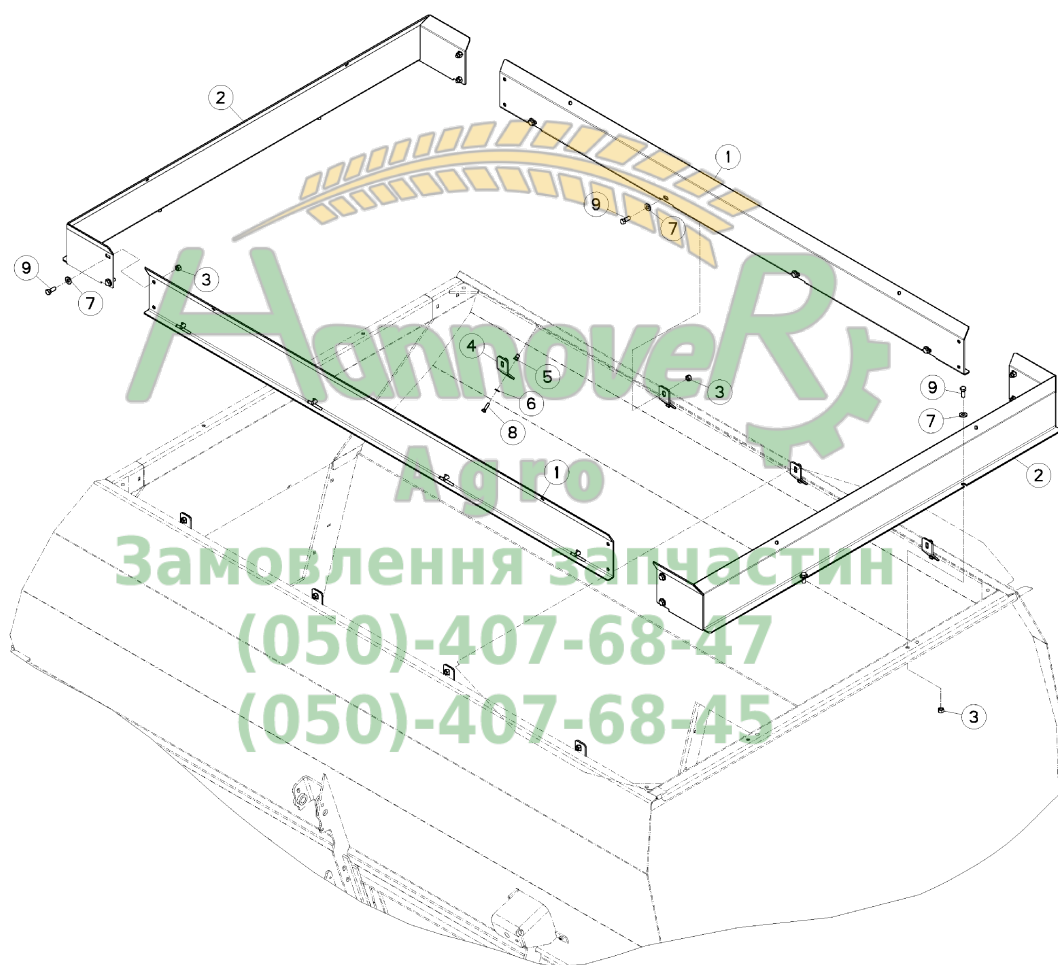

Machine type: EURO.II 1060 GOULOTT

Catalog No.: AR025ATL.D (043803 - A0000)

Description: HOPPER EXTENSION 200MM - 1060 (043803 - A0000)

Position	Part number	Quantity	Description	from ...	... to	Price	Comment
1	A5310809	2	EXTENSIONS PANEL	043803	A0000	On request	-
2	A5350521	2	FRONT/REAR EXTENSIONS PANEL	043803	A0000	On request	-
3	80201270	20	NUT FE/ZNXC3	043803	A0000	On request	-
4	A5310810	8	PANEL SITTING	043803	A0000	On request	-
5	A8359108	8	INSERT NUT HEX M8	043803	A0000	On request	-
6	80250917	8	PLAIN WASHER FE/ZNXC3	043803	A0000	On request	-
7	80251227	20	PLAIN WASHER FE/ZNXC3	043803	A0000	On request	-
8	80060833	8	HEXAGON HEAD SCREW FE/ZNXC3	043803	A0000	On request	-
9	80061271	20	HEXAGON HEAD SCREW FE/ZNXC3	043803	A0000	On request	-