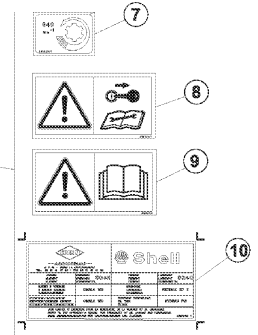

Замовлення запчастин  
 (050)-407-68-47  
 (050)-407-68-45

③ EUROMIX II

1060 ①  
1460 ②

Замовлення запчастин  
(050)-407-68-47  
(050)-407-68-45

③ EUROMIX II

25 ⑬

Machine type: EURO.II 1060 GOULOTT  
 Catalog No.: AR025ATL.D ( 043803 - A0000 )  
 Description: SET OF STICKERS ( 043803 - A0000 )