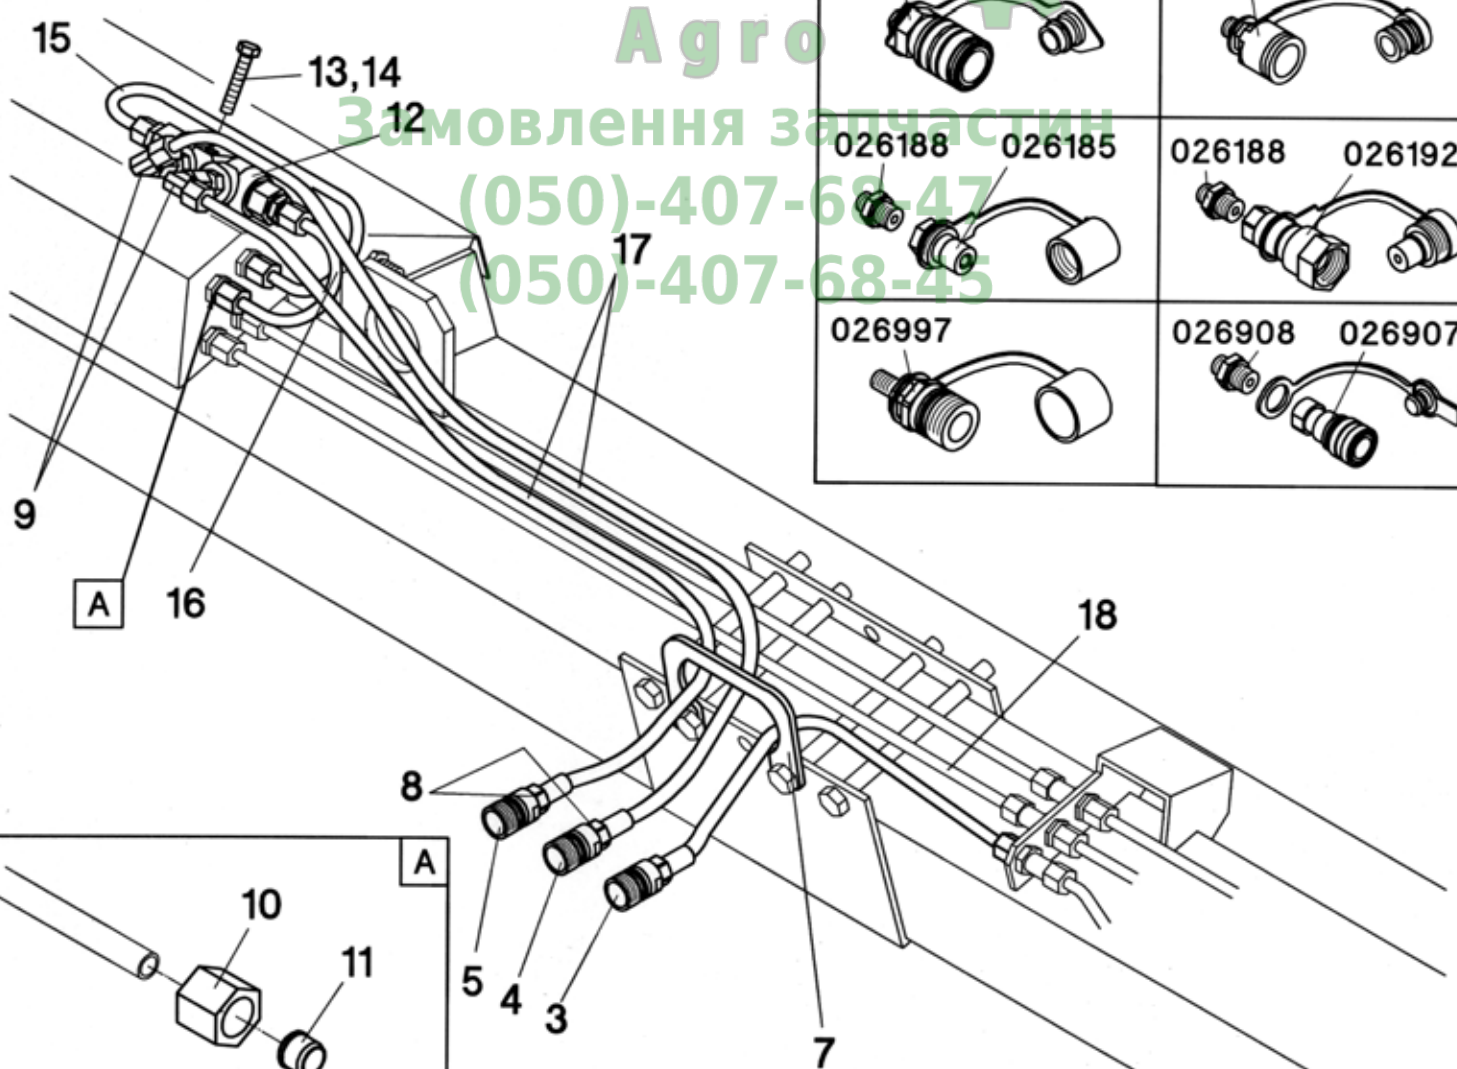

Антонов А 910
Замовлення запчастин
(050)-407-68-47
(050)-407-68-45

Агро
замовлення запчастин
(050)-407-68-47
(050)-407-68-45

54/322

A	B	C	John Deere 20..., 22..
1	052278	1	
2	052282	1	
3	040534	6	M8x16 - DIN 933
4	040108	6	A8 - DIN 127
5	552118	1	
6	040418	3	M10x25 - DIN 933
7	040202	6	10,5 - DIN 125
8	040009	3	M10 - DIN 985
9	040505	2	M12x150 - DIN 931
10	040203	4	13 - DIN 125
11	040010	2	M12 - DIN 985
12	026995	1	
13	040471	2	M8x100 - DIN 931
14	040201	2	8,4 - DIN 125
15	040216	2	8,4 - DIN 9021
16	040008	2	M8 - DIN 985
17	026069	3	WSV-8PL
18	040383	3	15 - DIN 433
19	026043	3	EVW-8PL
20	026524	1	7-pol.
21	026679	1	
22	040905	3	M5x30 - DIN 9785
23	040272	3	5,3 - DIN 9021
24	040006	3	M5 - DIN 985
25	041312	6	EP 320 - 15,7
26	041306	1	RSGU 15-12
27	040806	1	M5x12 - DIN 933
28	040272	1	5,3 - DIN 9021
29	040006	1	M5 - DIN 985
30	684453	1	
31	040534	4	M8x16 - DIN 933
32	040201	2	8,4 - DIN 125
33	040008	2	M8 - DIN 985
34	026661	1	
35	040895	4	M4x16 - DIN 7985
36	040297	4	4,3 - DIN 125
37	040125	4	A4 - DIN 127
38	040035	4	M4 - DIN 934
39	026827	1	1106K-A0-A3-550
40	026362	2	1106K-A0-A3-800
41	026848	2	1106K-A0-A3-350
42	026323	1	GM8-L
43	026015	1	
44	026053	1	SV8-PL
45	026991	1	EVGE8-L 1/4"
46	026990	1	
47	026989	1	H2-63
48	026033	1	1106K-A0-A3-500
49	026425	1	1106K-A0-A3-1100
50	026326	1	1106K-A0-A3-1085
-	553055	1	Pos. 1-50