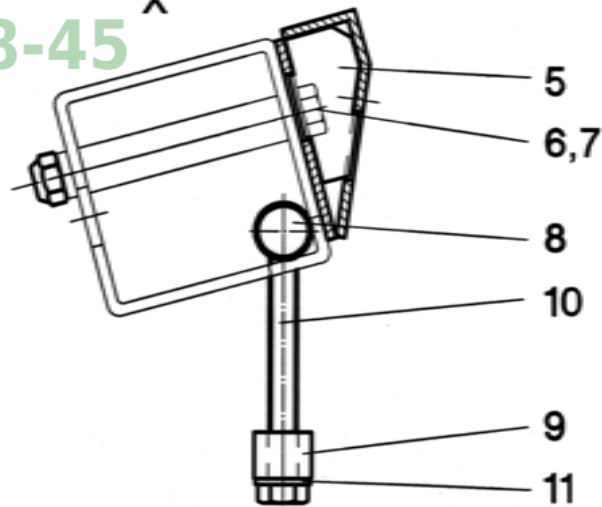

Замовлення запчастин
(050)-407-68-47
(050)-407-68-45