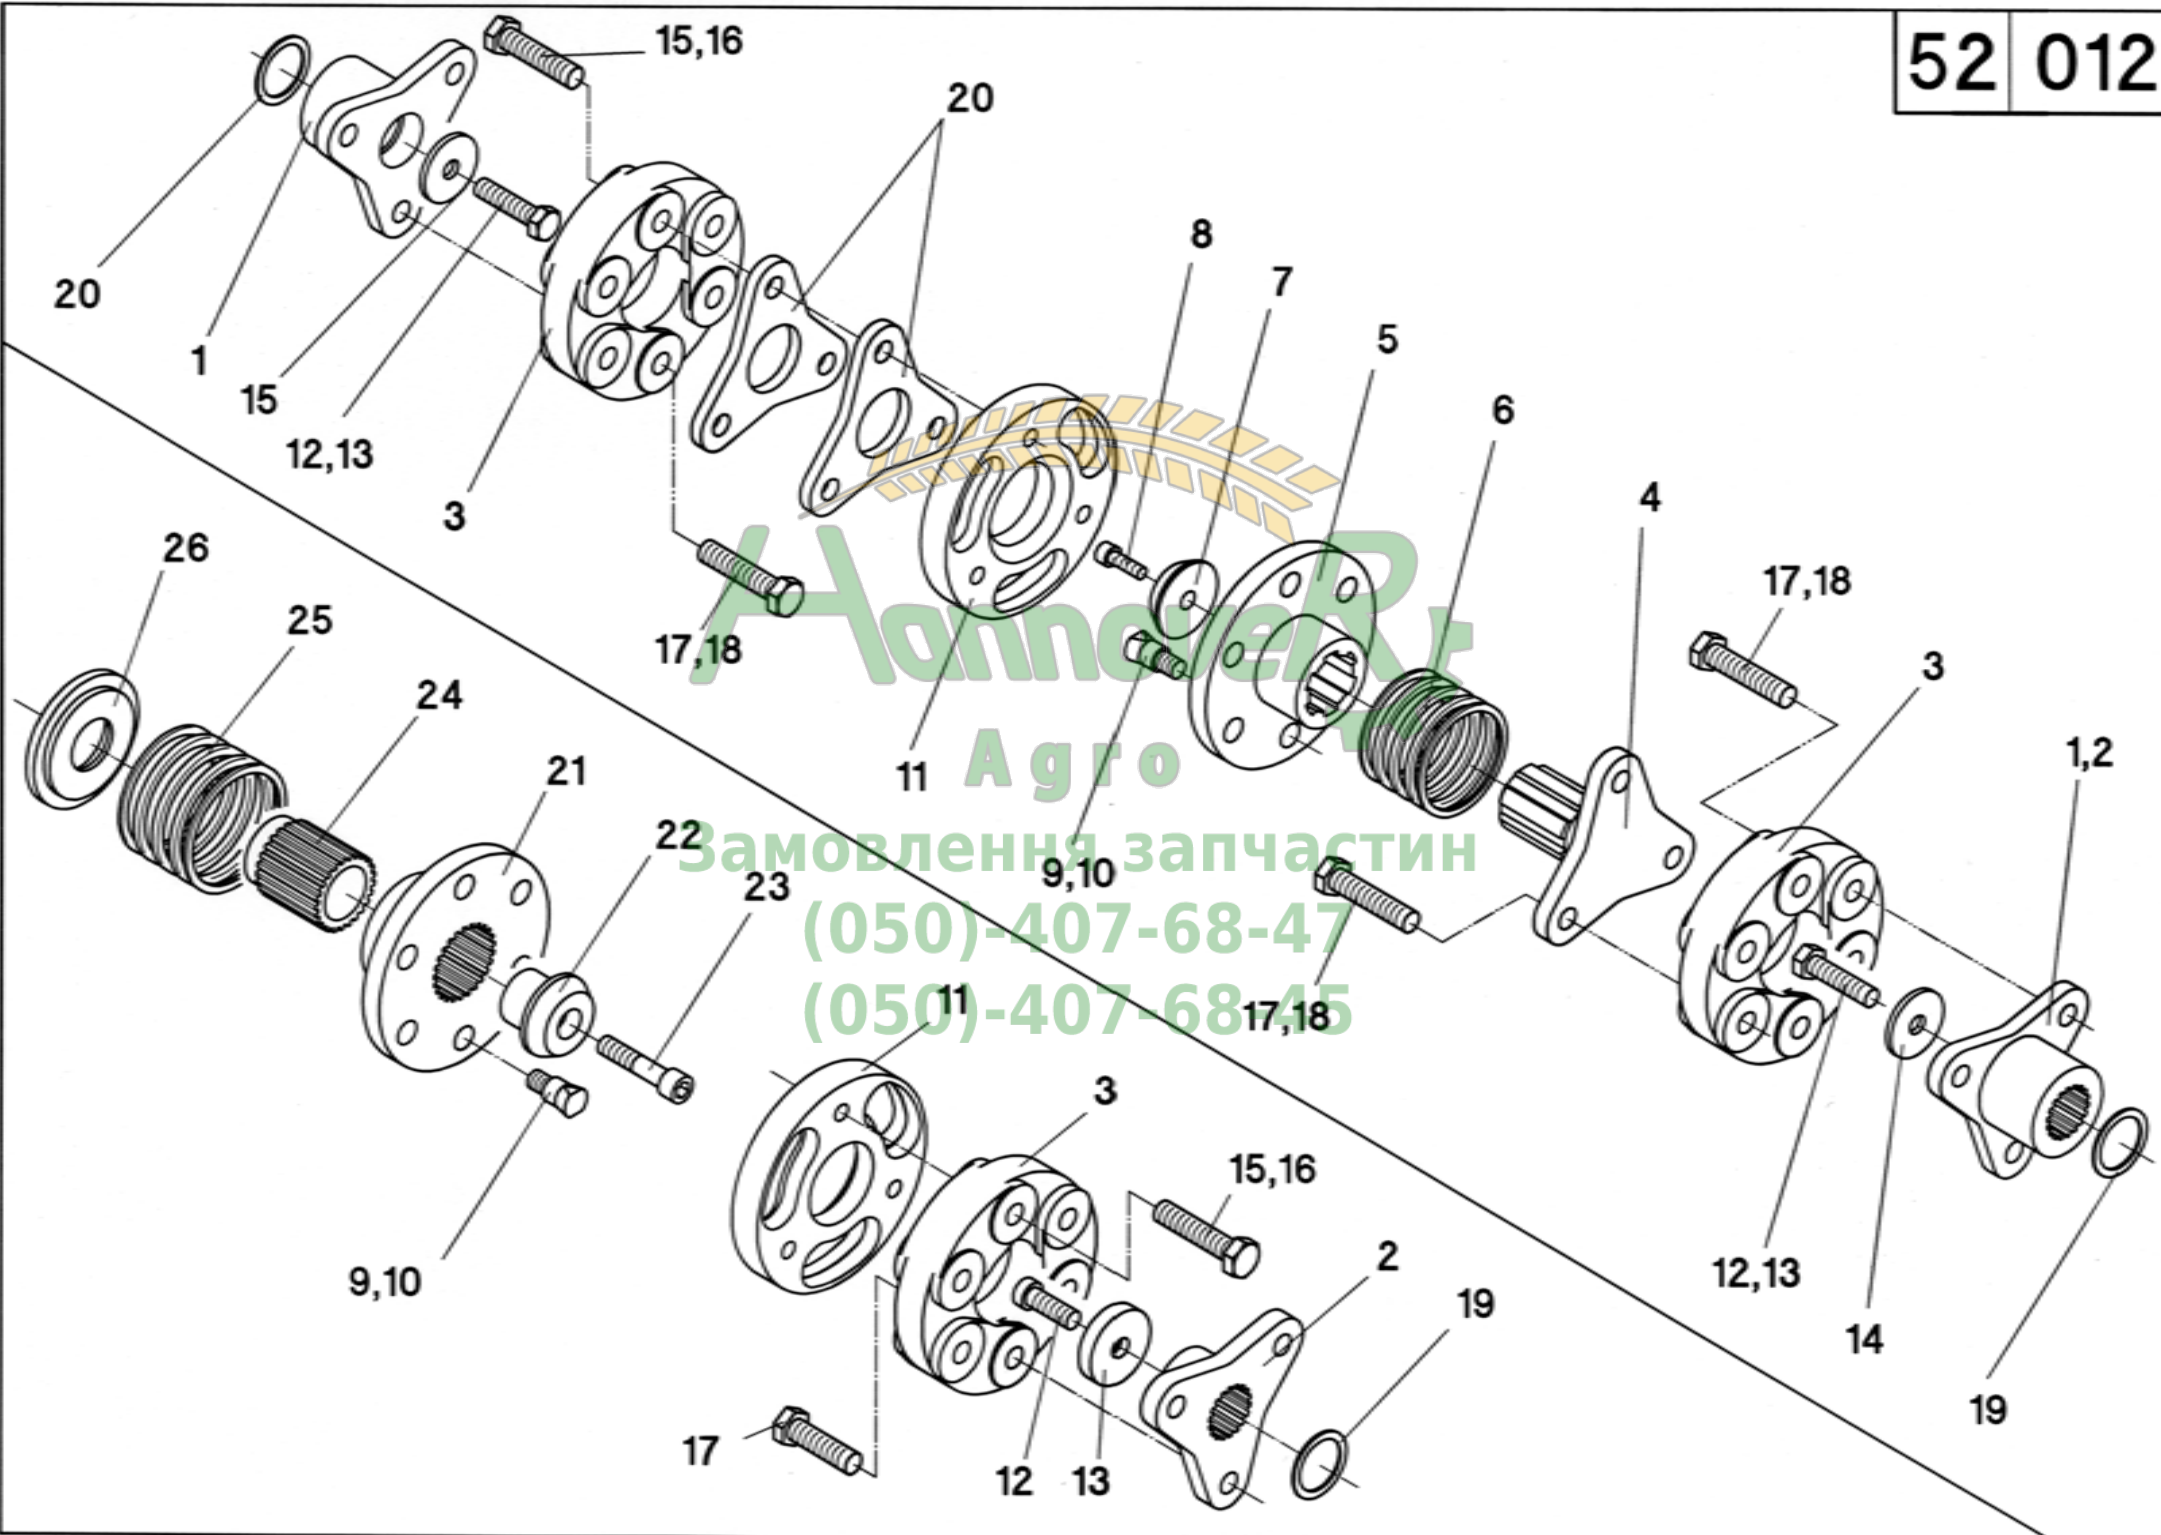

Замовлення за частини
(050)-407-68-47
(050)-407-68-45

Аггро
Замовлення запчастин
(050)-407-68-47
(050)-11-407-68-45

Агро
Замовлення за частин
(050)-407-68-47
(050)-407-68-45

53/023

A	B	C	D
1	503337	1	L
1	503338	1	R
2	003154	2	
3	003215	2	
4	040662	4	M8x25 - DIN 933 - mvk
5	040201	4	8.4 - DIN 125
6	004280	2	
7	040444	4	M8x20 - DIN 933
8	040201	4	8.4 - DIN 125
9	040008	4	M8 - DIN 985
10	003140	2	
11	003143	2	
12	003145	2	
13	040010	4	M12 - DIN 985
14	003474	2	
15	003063	2	
16	040444	4	M8x20 - DIN 933
17	040201	8	8.4 - DIN 125
18	040008	4	M8 - DIN 985
19	503369	2	
20	040438	8	M10x30 - DIN 933
21	040217	16	10,5 - DIN 9021
22	040009	8	M10 - DIN 985
23	503366	1	L
23	503367	1	R
24	040534	12	M8x16 - DIN 933
25	040108	12	A8 - DIN 127
26	040201	12	8.4 - DIN 125
27	503450	1	47,5 mm - L
27	503451	1	47,5 mm - R
27	503370	1	97,5 mm - L
27	503371	1	97,5 mm - R
28	040612	4	M8x16 - DIN 603
29	040300	4	V9 - DIN 440
30	040534	6	M8x16 - DIN 933
31	040201	10	8.4 - DIN 125
32	040008	10	M8 - DIN 985
33	501377	1	L
33	501378	1	R
34	040499	4	M10x25 - DIN 603
35	040217	2	10,5 - DIN 9021
36	040009	4	M10 - DIN 985
38	501440	1	L
38	501441	1	R
39	040418	4	M10x25 - DIN 933
40	040009	4	M10 - DIN 985
41	041276	2	GS-22-200-DD-800
45	501435	1	L
45	501436	1	R
46	040472	2	M10x20 - DIN 933
47	040202	2	10,5 - DIN 125
48	040009	2	M10 - DIN 985
50	040472	4	M10x20 - DIN 933