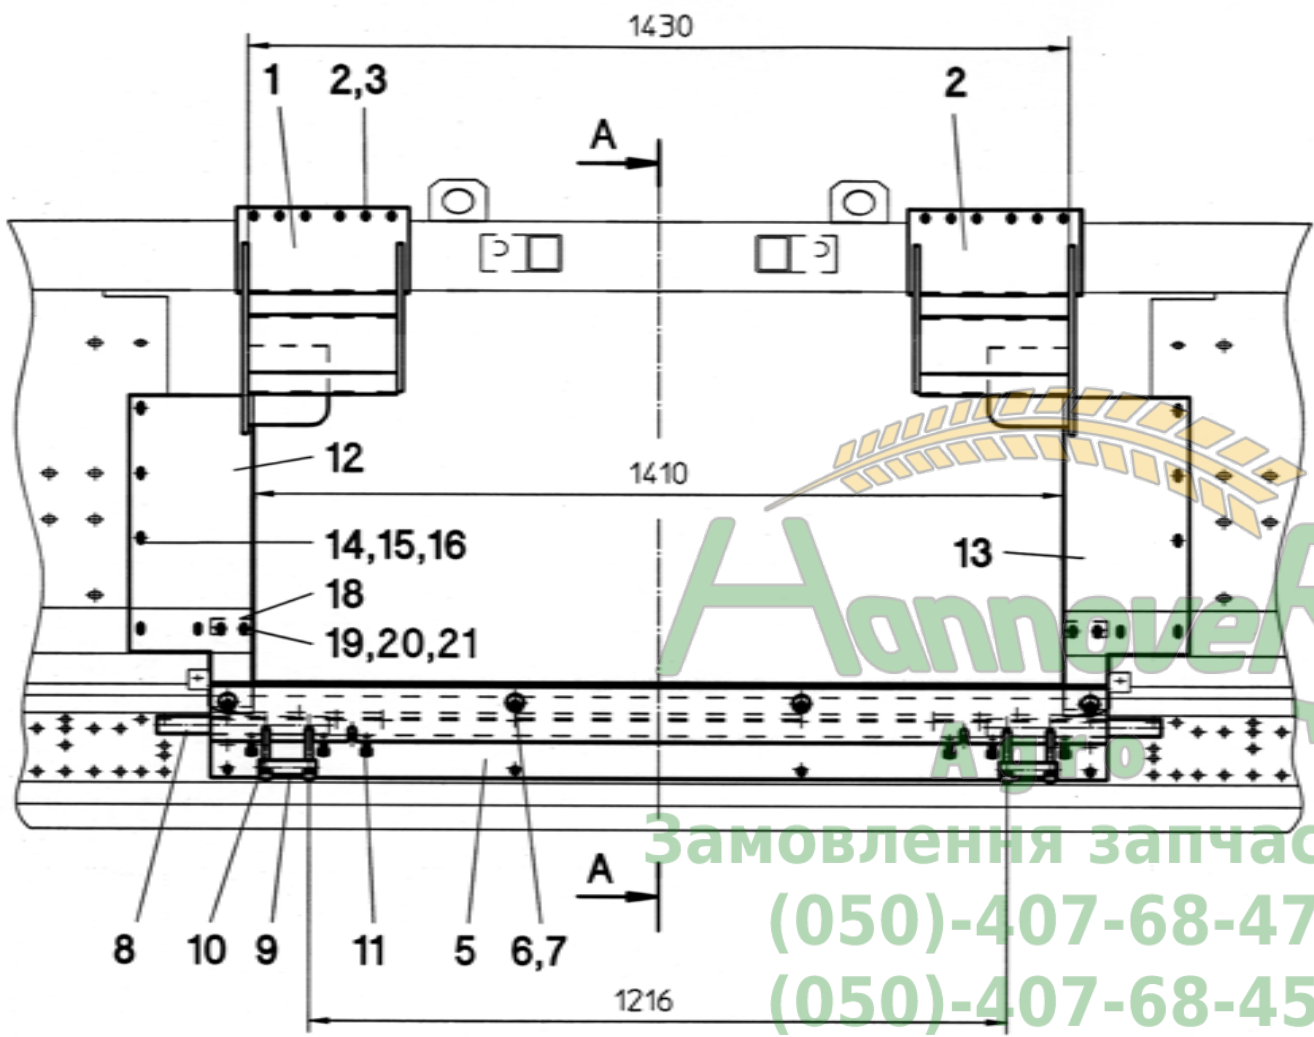

65 010

Замовлення запчастин
(050)-407-68-47
(050)-407-68-45

66 001

Агро
Замовлення запчастин
(050)-407-68-47
(050)-407-68-45

Замовлення запчастин
(050)-407-68-47
(050)-407-68-45

АnnoverR
ЗАМОВЛЕННЯ ЗАПЧАСТИН
(050)-407-68-47
(050)-407-68-45