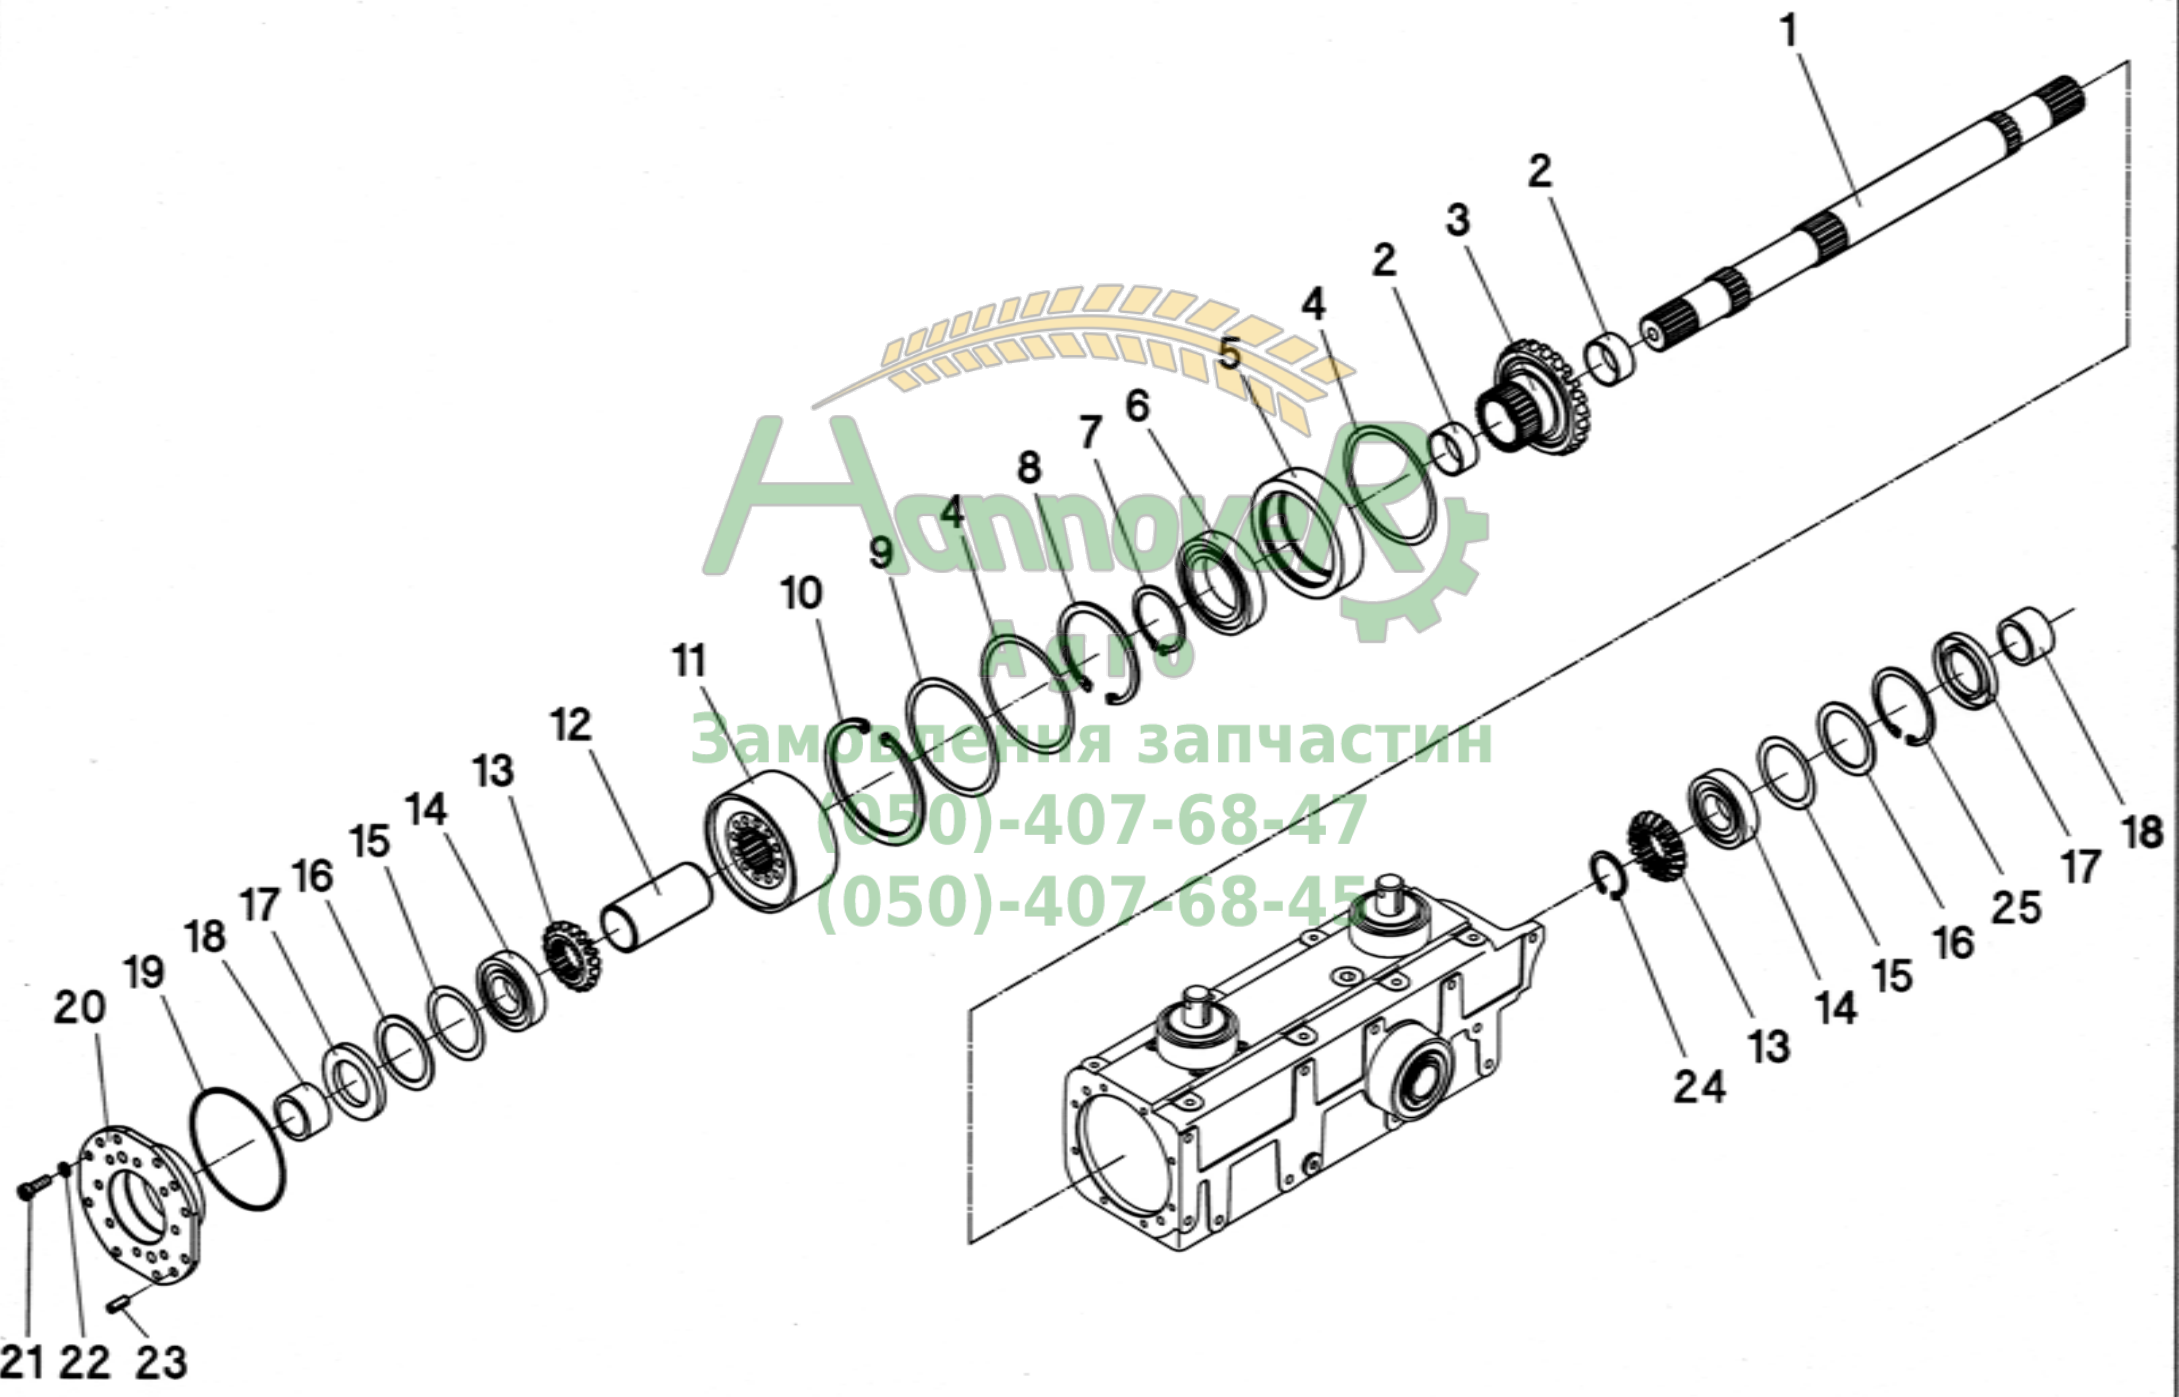

Авантаж
Замовлення запчастин
(050)-407-68-47
(050)-407-68-45