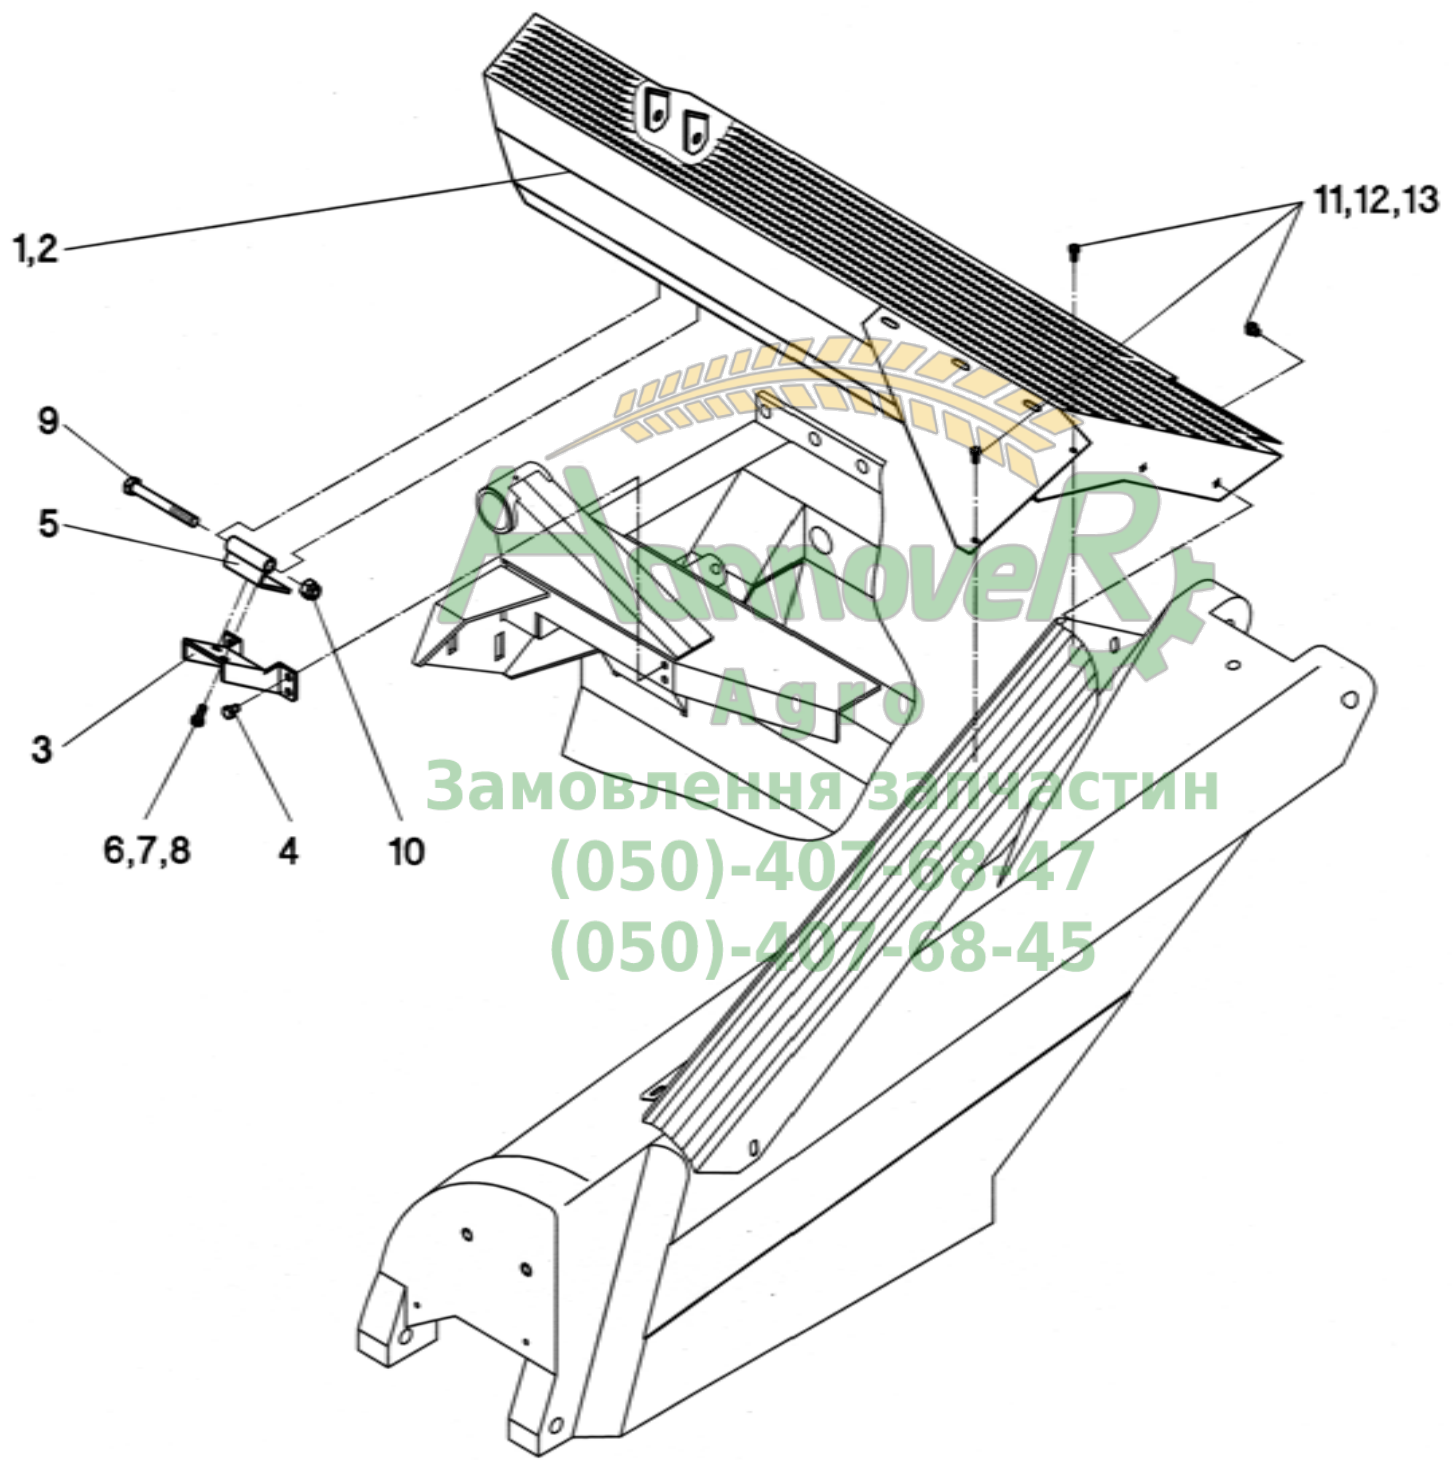

Замовлення запчастин
(050)-407-68-47
(050)-407-68-45