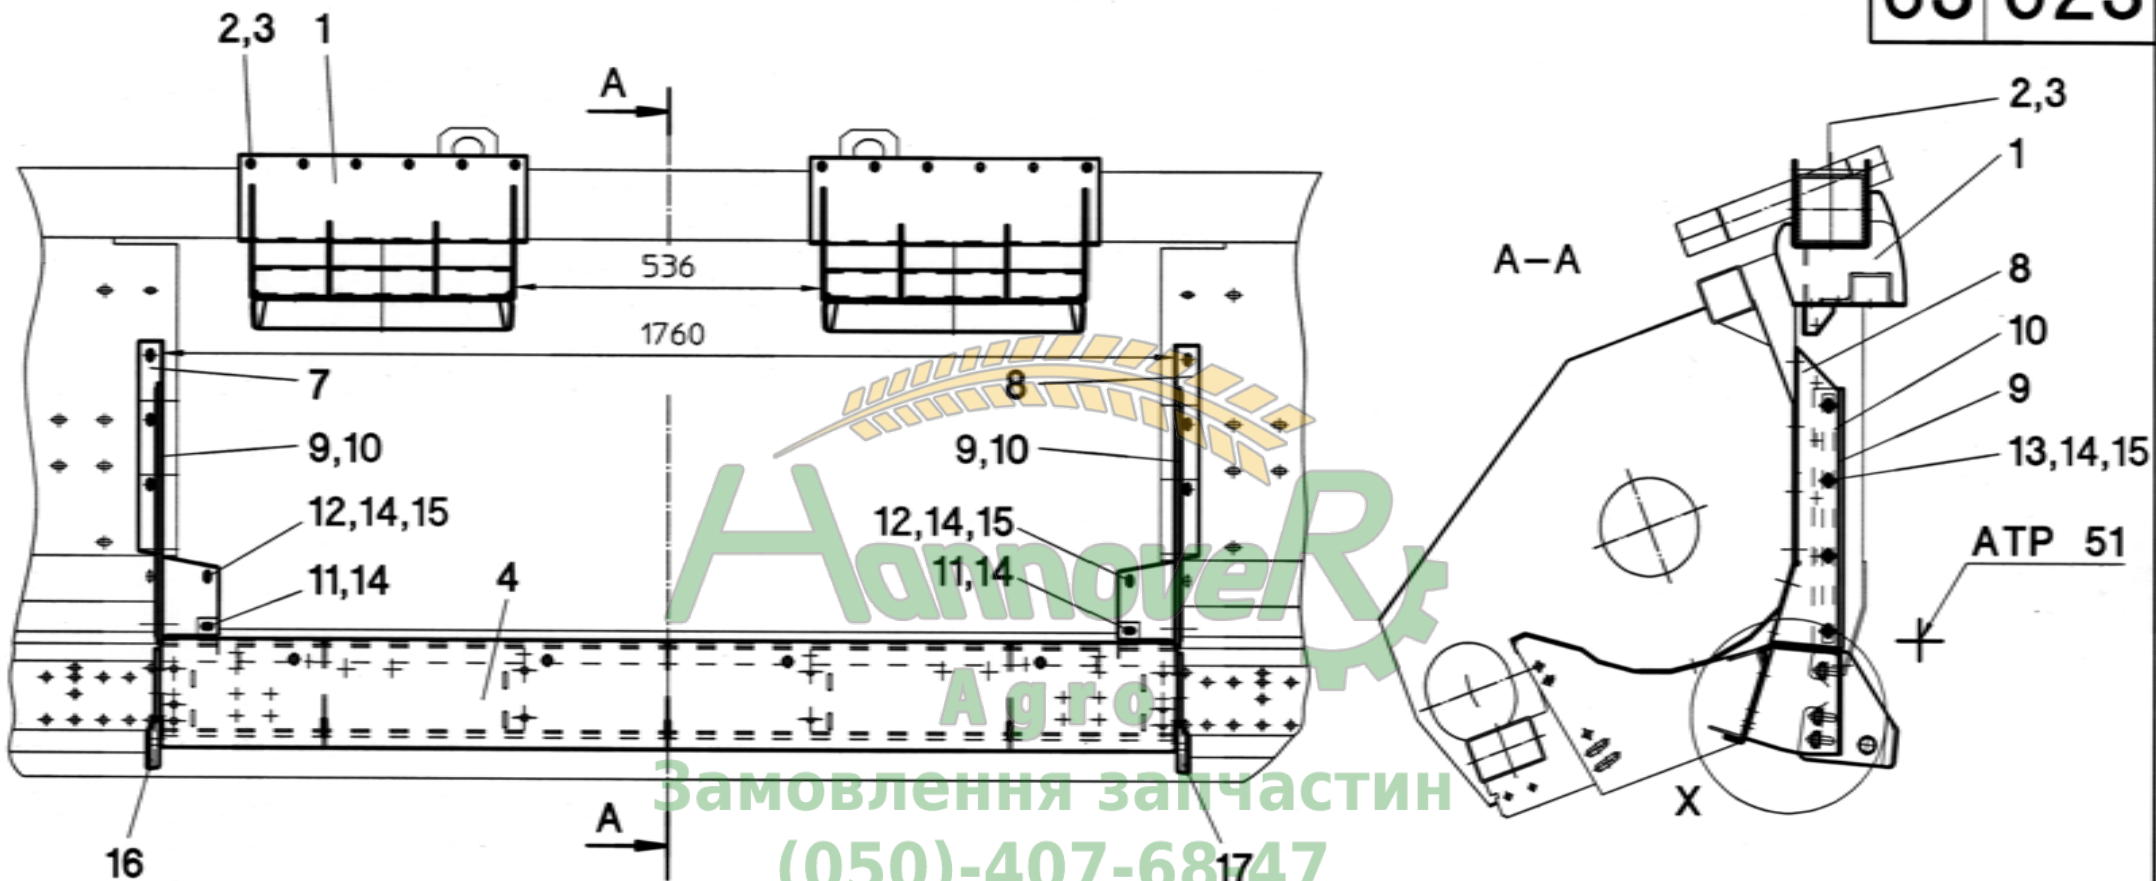

63 023

Замовлення запчастин

(050)-407-681747

(050)-407-68-45

X