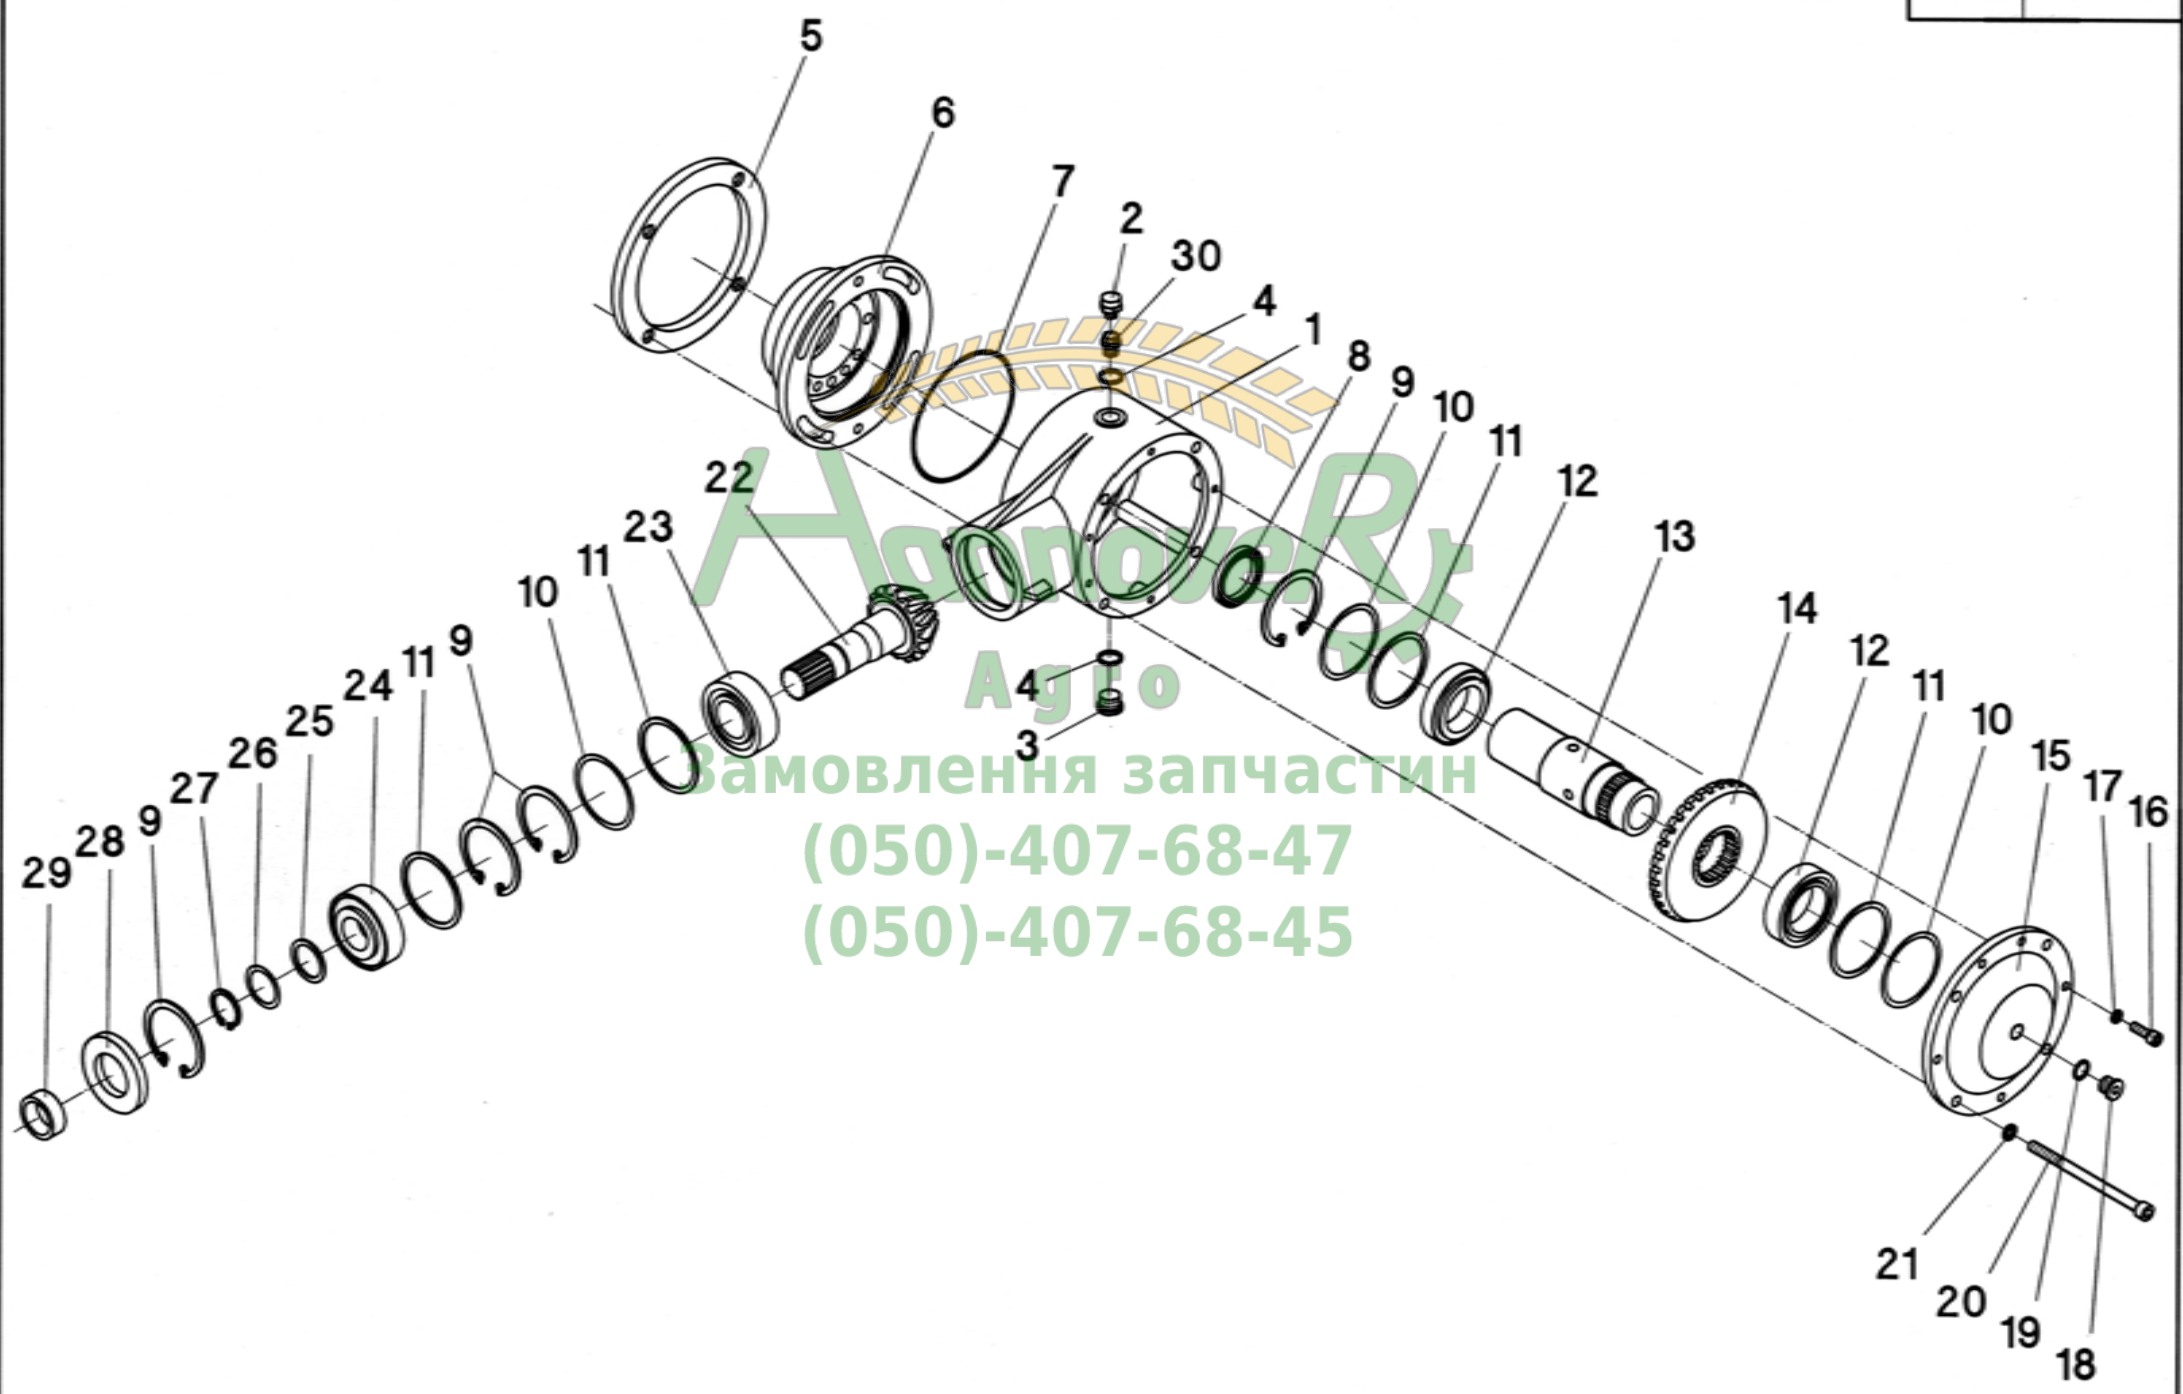

АгроРух
Замовлення запчастин
(050)-407-68-47
(050)-407-68-45

Harvester
Заповнення запчастин
(050)-407-68-47
(050)-407-68-45

55/111

A	B	C	D
1	501750	1	
2	040850	1	M18x1,5 - DIN 908
3	040827	1	M10x1
4	041297	2	18x22x1,5 - DIN 7603
5	501751	1	
6	040682	12	M10x30 - DIN 912
7	040122	12	10 - DIN 7980
8	041271	1	55x100x10 - DIN 3760
9	041303	1	100x3 - DIN 472
10	040393	1	85x100x3
11	025153	1	
12	501752	1	
13	040604	10	M8x20 - DIN 933 - mvk
14	041302	2	10x20
15	501532	n.B.	Z=32
15	501534	n.B.	Z=34
15	501537	n.B.	Z=37
15	501542	n.B.	Z=42
15	501544	n.B.	Z=44
15	501547	n.B.	Z=47
15	501550	n.B.	Z=50
15	501553	n.B.	Z=53
15	501556	n.B.	Z=56
15	501564	n.B.	Z=64
16	025151	2	
17	040397	1	60x72x2 - DIN 988
18	040394	n.B.	60x72x0,1 - DIN 988
18	040395	n.B.	60x72x0,3 - DIN 988
18	040396	n.B.	60x72x0,5 - DIN 988
19	041019	1	72x2,5 - DIN 472
20	041301	1	72 - DIN 442
21	501753	4	Z=16
22	025152	1	
23	501706	1	45x16,5
24	040389	1	70x80x2 - DIN 988
25	040390	n.B.	70x80x0,1 - DIN 988
25	040391	n.B.	70x80x0,3 - DIN 988
25	040392	n.B.	70x80x0,5 - DIN 988
26	041030	1	80x2,5 - DIN 472
27	041272	1	45x80x10 - DIN 3760
28	040296	2	18x14x1,3 - DIN 7603
29	040878	2	M14x1,5 - DIN 908
30	040908	1	M18x1,5 / M10x1
-	501580	1	Z=32 - Pos. 1-30
-	501581	1	Z=34 - Pos. 1-30
-	501589	1	Z=37 - Pos. 1-30
-	501590	1	Z=42 - Pos. 1-31
-	501582	1	Z=44 - Pos. 1-30
-	501583	1	Z=47 - Pos. 1-30
-	501584	1	Z=50 - Pos. 1-30
-	501585	1	Z=53 - Pos. 1-30
-	501586	1	Z=56 - Pos. 1-30
-	501588	1	Z=64 - Pos. 1-30