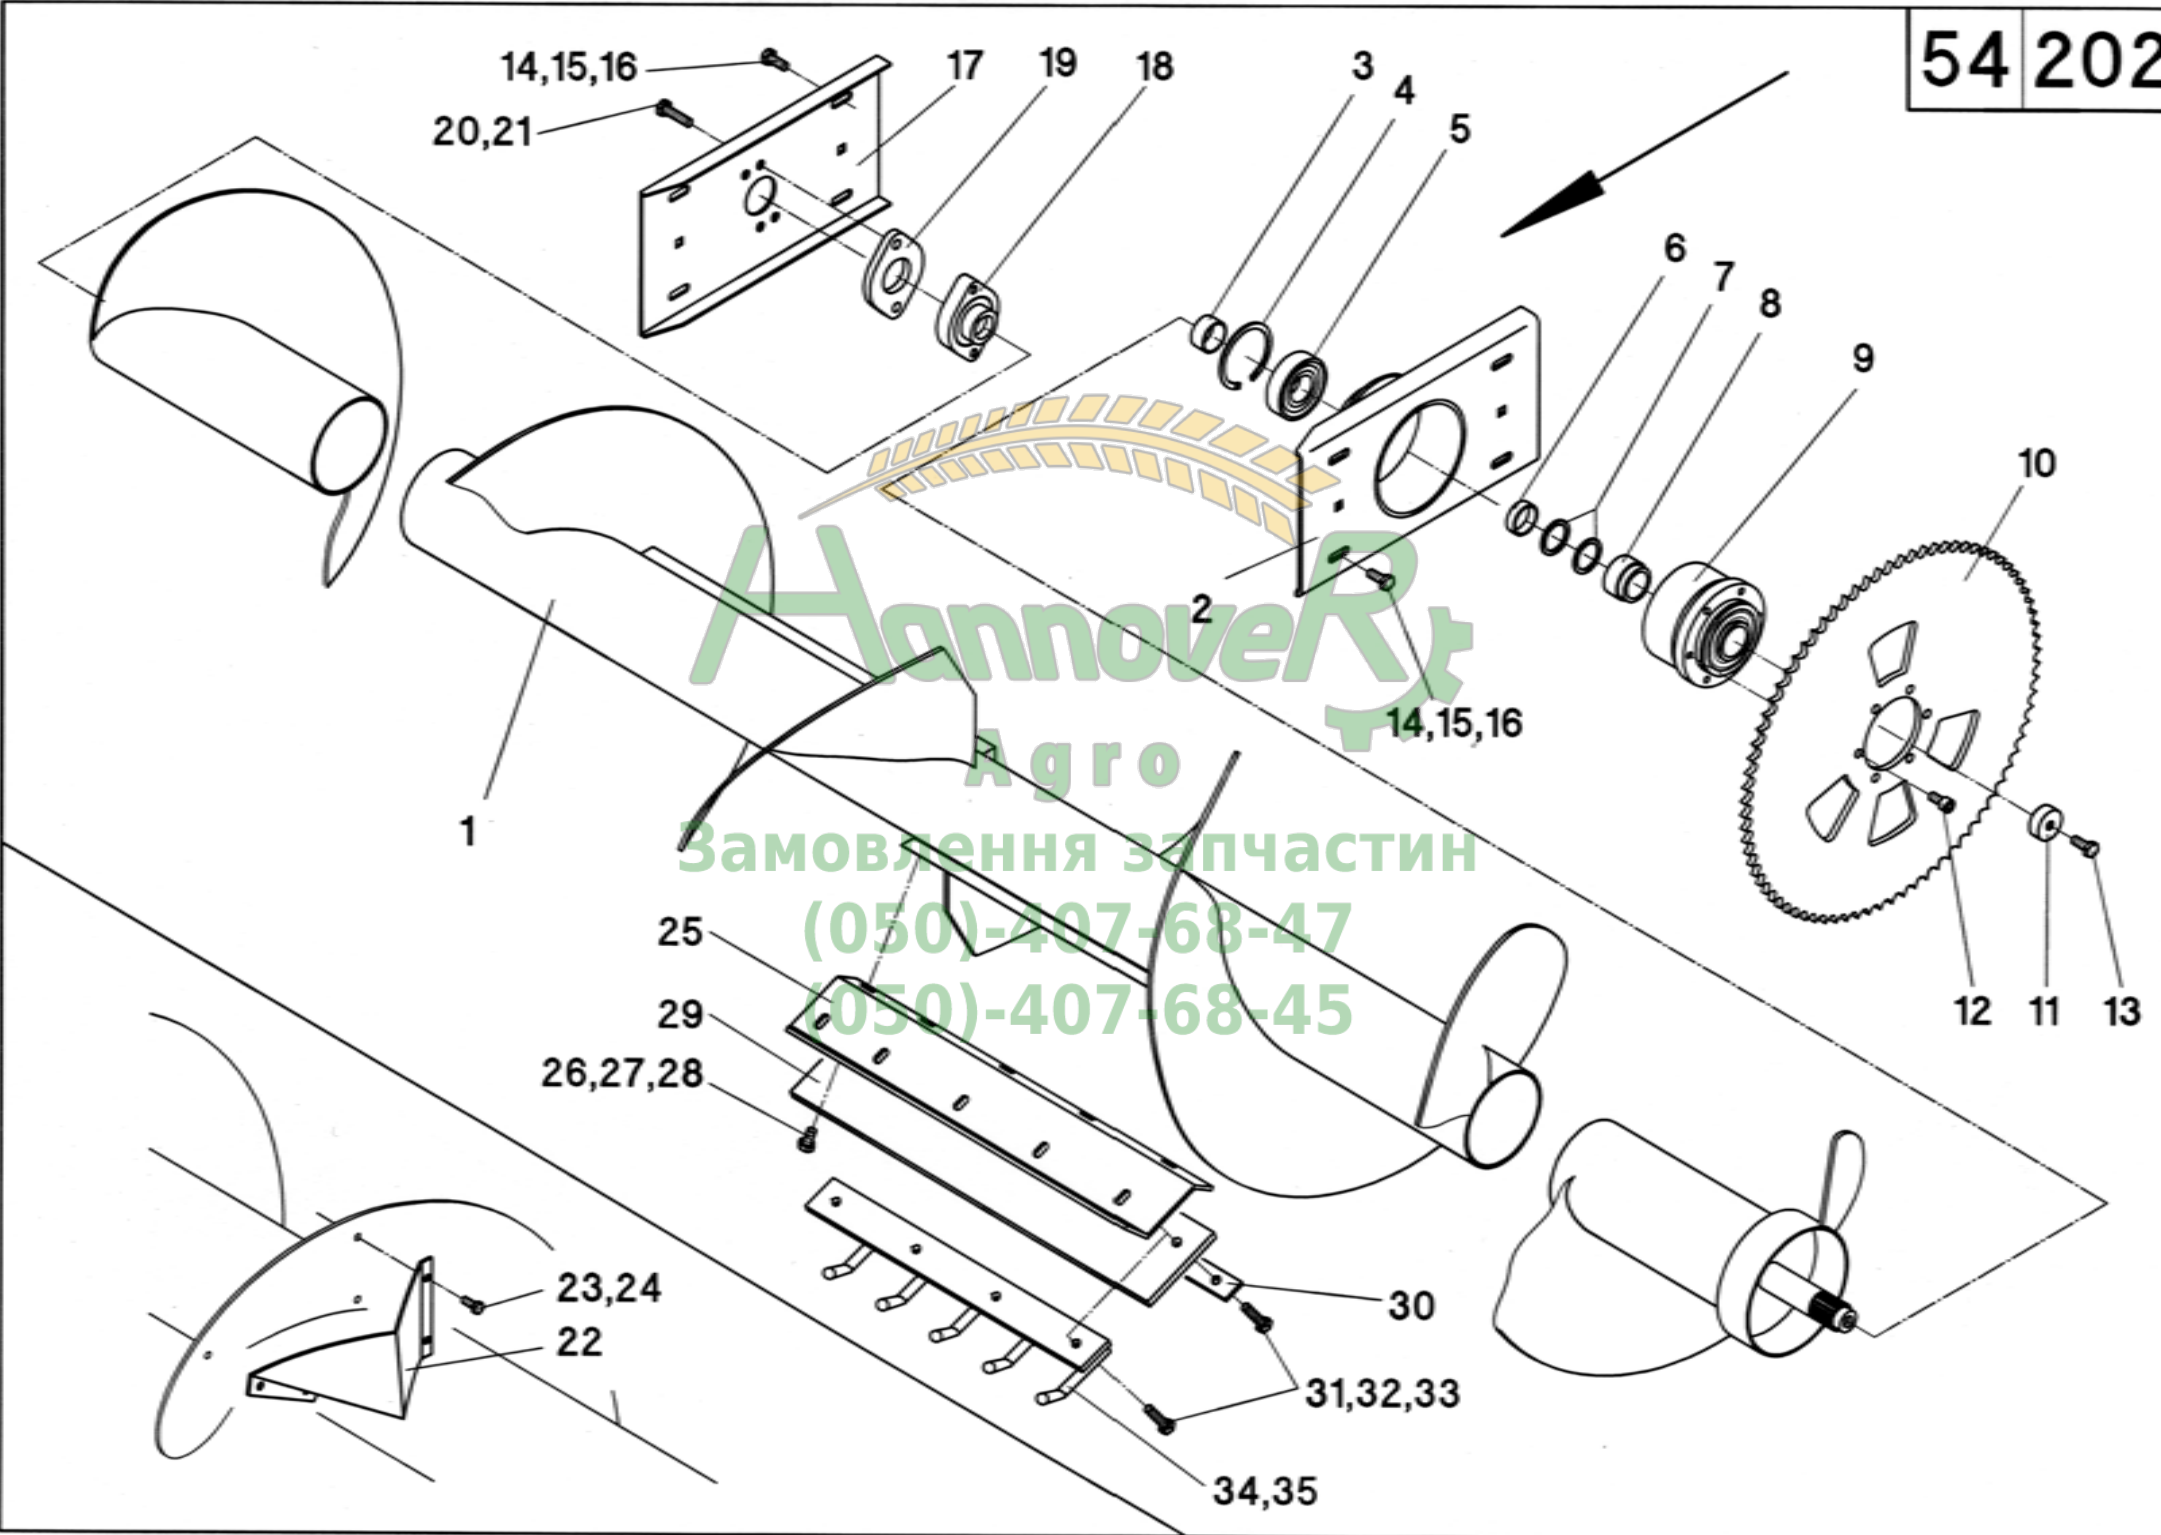

54 160

Анновер
Агро
Замовлення запчастин

(050)-407-68-47

(050)-407-68-45

АгроСервіс
Замовлення за частини
(050) 407-58-47
(050) 407-58-45

54/202

A	B	C	D
1	512355	1	RD 470 / RD 475 / RD480 / RD 430"
1	512356	1	RD 500
1	512357	1	RD 500L
1	512358	1	RD 670
1	512359	1	RD 675 / RD 630"
1	512360	1	RD 680
1	512362	1	RD 870B
1	512363	1	RD 875B / RD 830"B
1	512369	1	RD 820"B
1	512367	1	RD 822"B
1	512379	1	RD 922"B
2	512200	1	L
3	512249	1	40/35,6x17,5 - RD 400 / RD 500 / RD 600
3	512248	1	40/35,6x29,5 - RD 800B / RD 900B
4	041030	1	J80x2,5 - DIN 472
5	025121	1	BE 35
6	512205	1	40/35,6x12 - RD 400 / RD 500 / RD 600
7	040251	2	45/35x2 - DIN 988
8	510086	1	
9	027112	1	1100Nm - RD 400 / RD 500 / RD 600
9	027113	1	1400Nm - RD 800B / RD 900B
10	030097	1	Z=85-3/4" - RD 400 / RD 500 / RD 600
10	030095	1	Z=80-3/4" - RD 800B / RD 900B
11	510087	1	
12	040756	6	M10x20 - DIN 912 - mvk
13	040544	1	M10x25 - DIN 933 - mvk
14	040418	8	M10x25 - DIN 933
15	040202	16	10,5 - DIN 125
16	040009	8	M10 - DIN 985
17	510081	1	R
18	025115	1	GLCTE30
19	512203	n.B.	t = 5
20	040498	2	M10x40 - DIN 933
21	040109	2	A10 - DIN 127
22	512215	1	L
22	512216	1	R
23	040444	8	M8x20 - DIN 933
24	040008	8	M8 - DIN 985
25	512234	2	600 mm
26	040472	10	M10x20 - DIN 933
27	040109	10	A10 - DIN 127
28	040202	10	10,5 - DIN 125
29	011052	2	600 mm
30	011054	2	600 mm
31	040507	10	M10x35 - DIN 933
32	040202	10	10,5 - DIN 125
33	040009	10	M10 - DIN 985