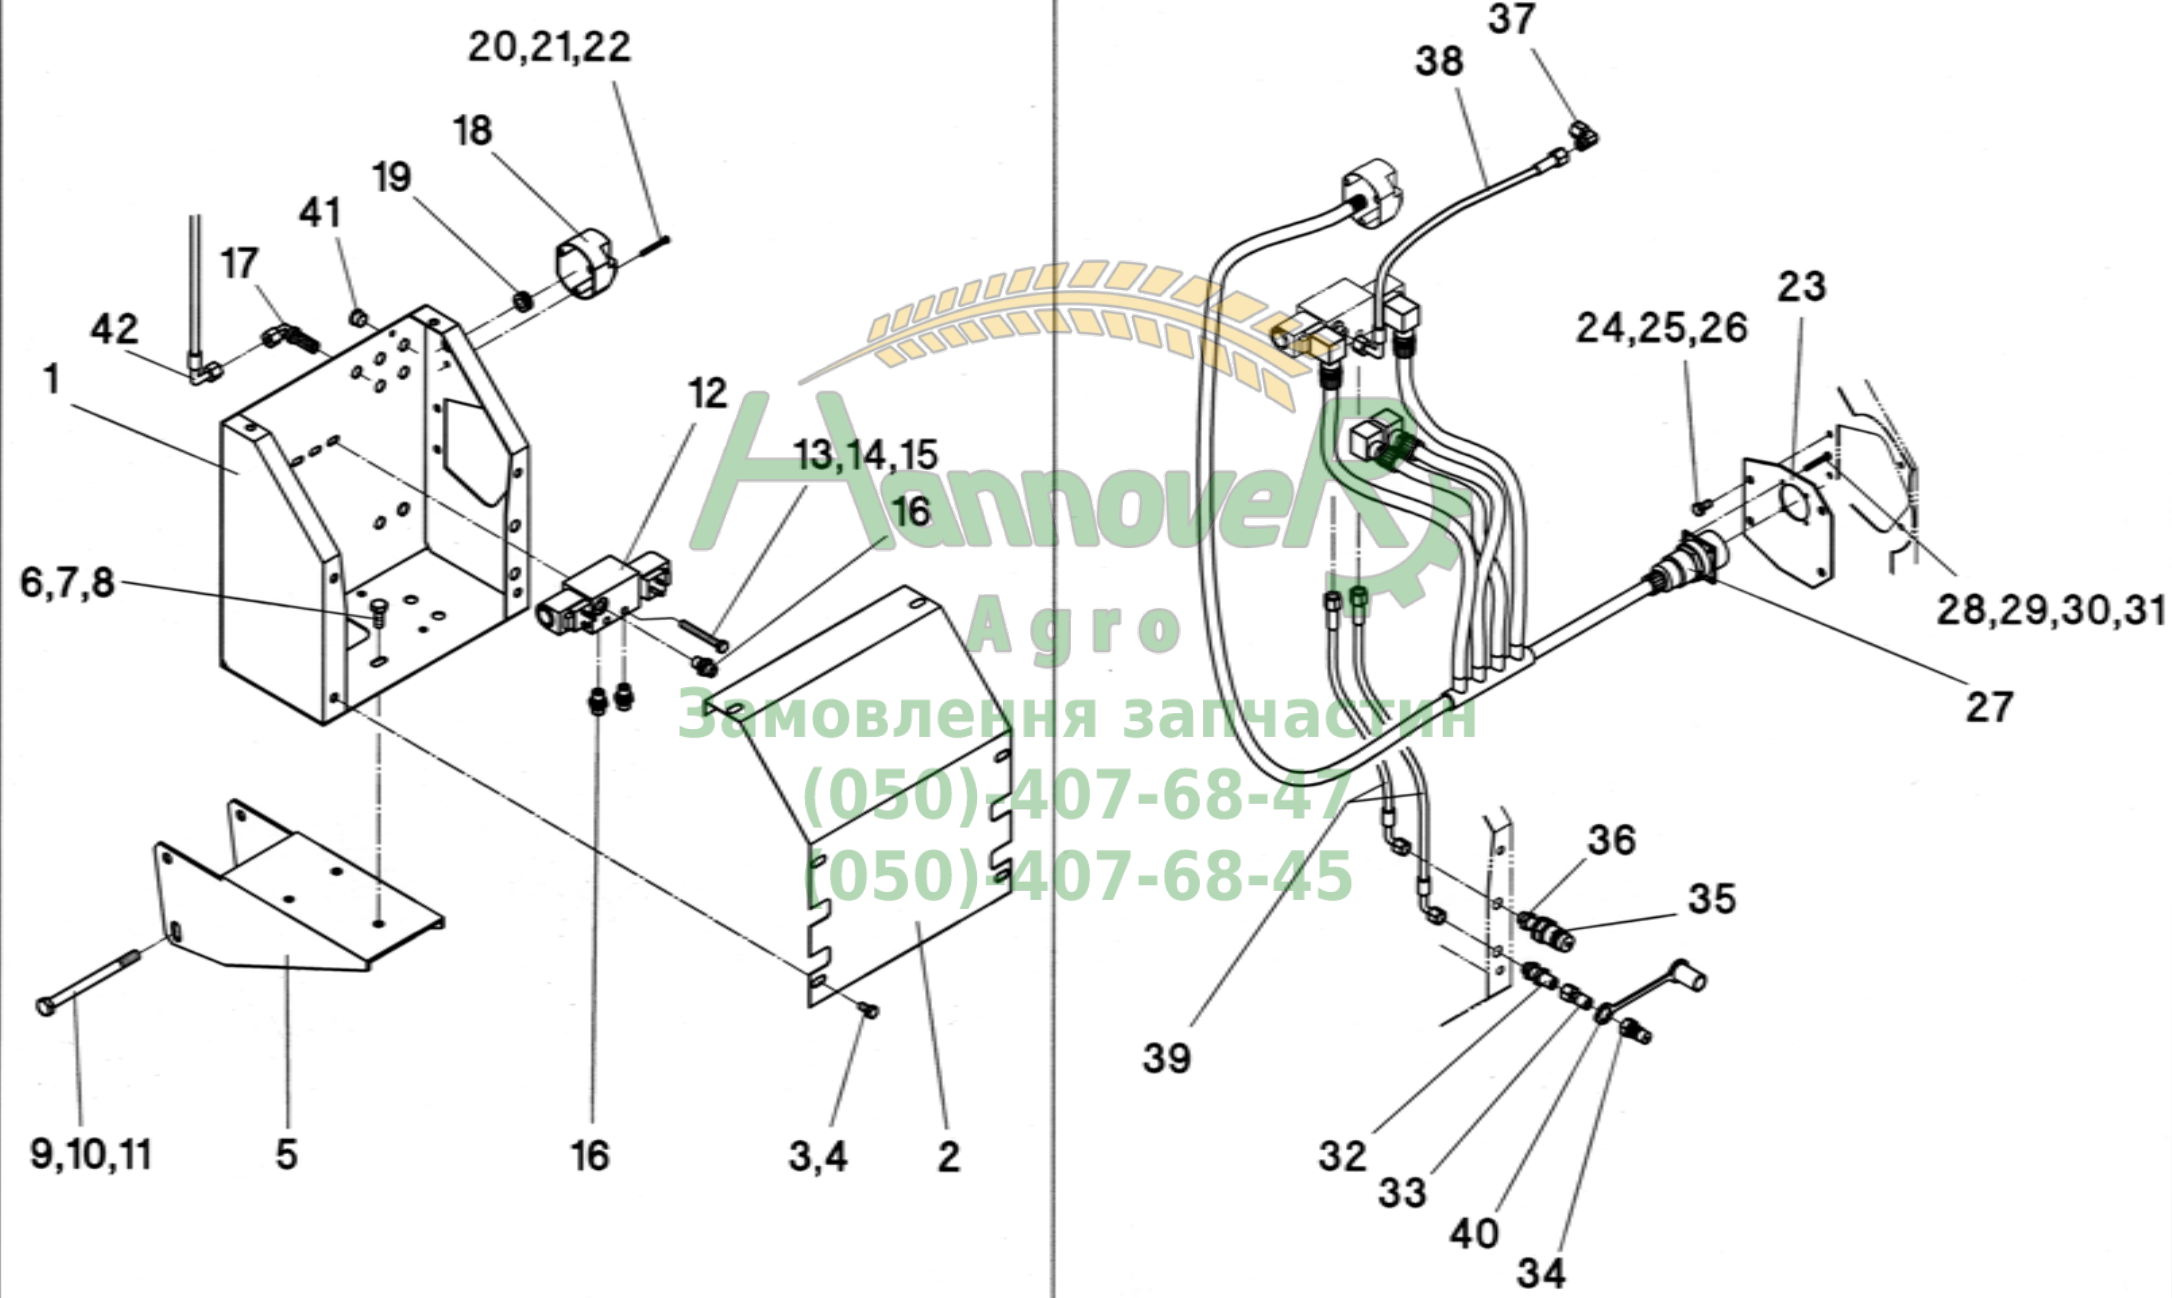

Антонов А 910
Замовлення запчастин
(050)-407-68-47
(050)-407-68-45

Агро
замовлення запчастин
(050)-407-68-47
(050)-407-68-45

54/322

A	B	C	John Deere 20..., 22..
1	052278	1	
2	052282	1	
3	040534	6	M8x16 - DIN 933
4	040108	6	A8 - DIN 127
5	552118	1	
6	040418	3	M10x25 - DIN 933
7	040202	6	10,5 - DIN 125
8	040009	3	M10 - DIN 985
9	040505	2	M12x150 - DIN 931
10	040203	4	13 - DIN 125
11	040010	2	M12 - DIN 985
12	026995	1	
13	040471	2	M8x100 - DIN 931
14	040201	2	8,4 - DIN 125
15	040216	2	8,4 - DIN 9021
16	040008	2	M8 - DIN 985
17	026069	3	WSV-8PL
18	040383	3	15 - DIN 433
19	026043	3	EVW-8PL
20	026524	1	7-pol.
21	026679	1	
22	040905	3	M5x30 - DIN 9785
23	040272	3	5,3 - DIN 9021
24	040006	3	M5 - DIN 985
25	041312	6	EP 320 - 15,7
26	041306	1	RSGU 15-12
27	040806	1	M5x12 - DIN 933
28	040272	1	5,3 - DIN 9021
29	040006	1	M5 - DIN 985
30	684453	1	
31	040534	4	M8x16 - DIN 933
32	040201	2	8,4 - DIN 125
33	040008	2	M8 - DIN 985
34	026661	1	
35	040895	4	M4x16 - DIN 7985
36	040297	4	4,3 - DIN 125
37	040125	4	A4 - DIN 127
38	040035	4	M4 - DIN 934
39	026827	1	1106K-A0-A3-550
40	026362	2	1106K-A0-A3-800
41	026848	2	1106K-A0-A3-350
42	026323	1	GM8-L
43	026015	1	
44	026053	1	SV8-PL
45	026991	1	EVGE8-L 1/4"
46	026990	1	
47	026989	1	H2-63
48	026033	1	1106K-A0-A3-500
49	026425	1	1106K-A0-A3-1100
50	026326	1	1106K-A0-A3-1085
-	553055	1	Pos. 1-50