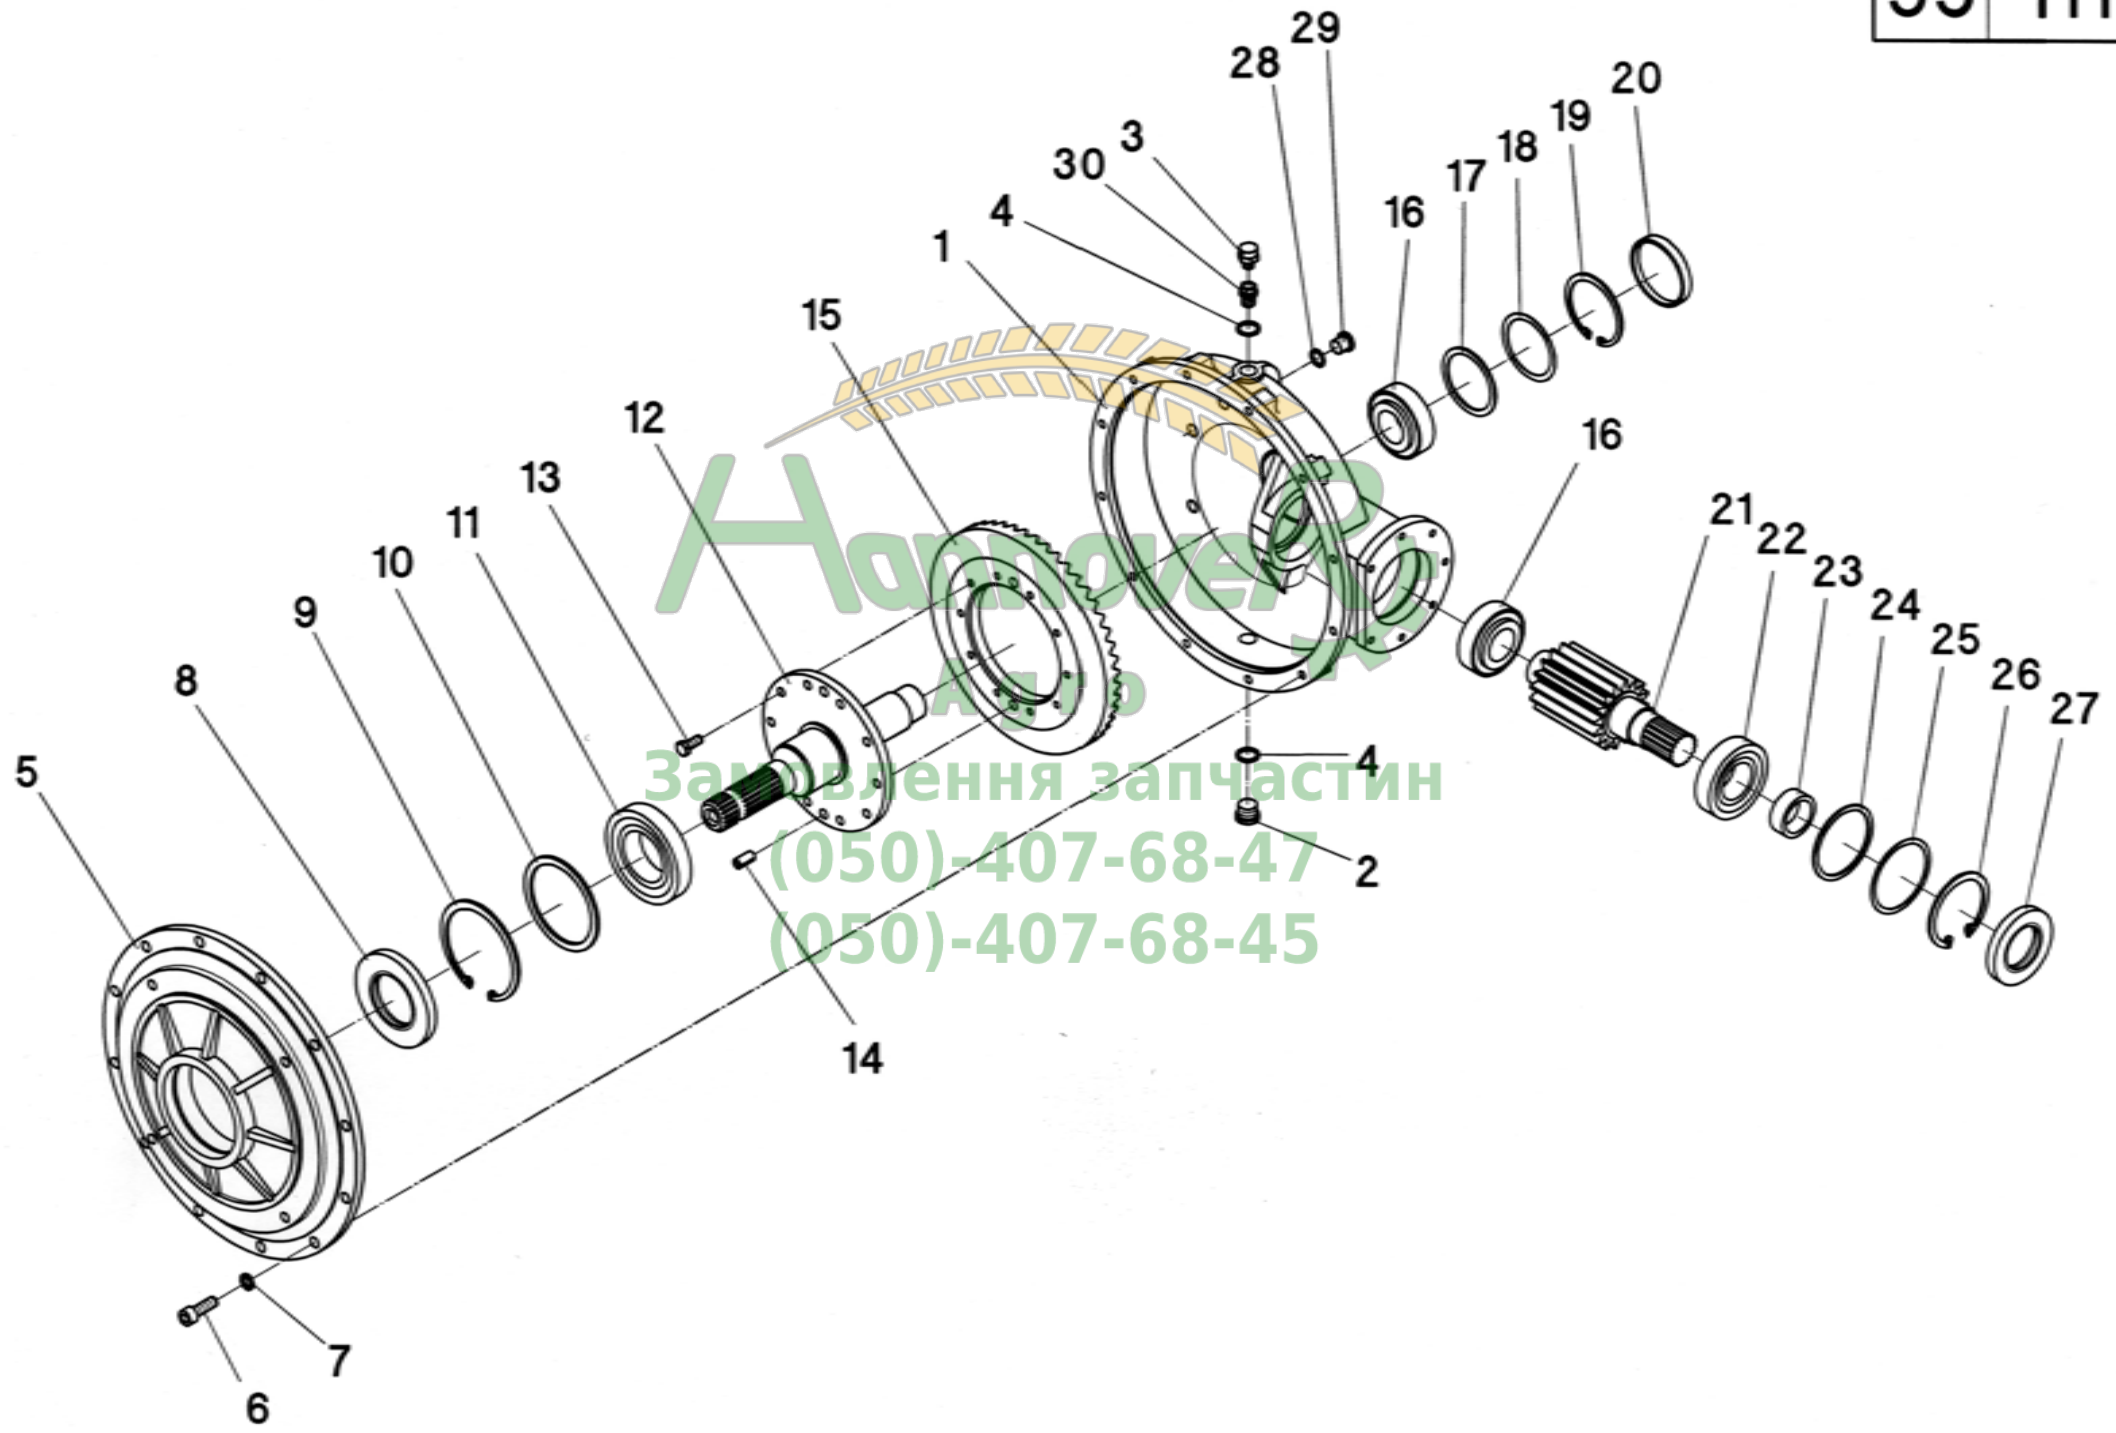

АгроРух
Замовлення запчастин
(050)-407-68-47
(050)-407-68-45

Harvester
Заповнення запчастин
(050)-407-68-47
(050)-407-68-45

55/111

A	B	C	D
1	501750	1	
2	040850	1	M18x1,5 - DIN 908
3	040827	1	M10x1
4	041297	2	18x22x1,5 - DIN 7603
5	501751	1	
6	040682	12	M10x30 - DIN 912
7	040122	12	10 - DIN 7980
8	041271	1	55x100x10 - DIN 3760
9	041303	1	100x3 - DIN 472
10	040393	1	85x100x3
11	025153	1	
12	501752	1	
13	040604	10	M8x20 - DIN 933 - mvk
14	041302	2	10x20
15	501532	n.B.	Z=32
15	501534	n.B.	Z=34
15	501537	n.B.	Z=37
15	501542	n.B.	Z=42
15	501544	n.B.	Z=44
15	501547	n.B.	Z=47
15	501550	n.B.	Z=50
15	501553	n.B.	Z=53
15	501556	n.B.	Z=56
15	501564	n.B.	Z=64
16	025151	2	
17	040397	1	60x72x2 - DIN 988
18	040394	n.B.	60x72x0,1 - DIN 988
18	040395	n.B.	60x72x0,3 - DIN 988
18	040396	n.B.	60x72x0,5 - DIN 988
19	041019	1	72x2,5 - DIN 472
20	041301	1	72 - DIN 442
21	501753	4	Z=16
22	025152	1	
23	501706	1	45x16,5
24	040389	1	70x80x2 - DIN 988
25	040390	n.B.	70x80x0,1 - DIN 988
25	040391	n.B.	70x80x0,3 - DIN 988
25	040392	n.B.	70x80x0,5 - DIN 988
26	041030	1	80x2,5 - DIN 472
27	041272	1	45x80x10 - DIN 3760
28	040296	2	18x14x1,3 - DIN 7603
29	040878	2	M14x1,5 - DIN 908
30	040908	1	M18x1,5 / M10x1
-	501580	1	Z=32 - Pos. 1-30
-	501581	1	Z=34 - Pos. 1-30
-	501589	1	Z=37 - Pos. 1-30
-	501590	1	Z=42 - Pos. 1-31
-	501582	1	Z=44 - Pos. 1-30
-	501583	1	Z=47 - Pos. 1-30
-	501584	1	Z=50 - Pos. 1-30
-	501585	1	Z=53 - Pos. 1-30
-	501586	1	Z=56 - Pos. 1-30
-	501588	1	Z=64 - Pos. 1-30