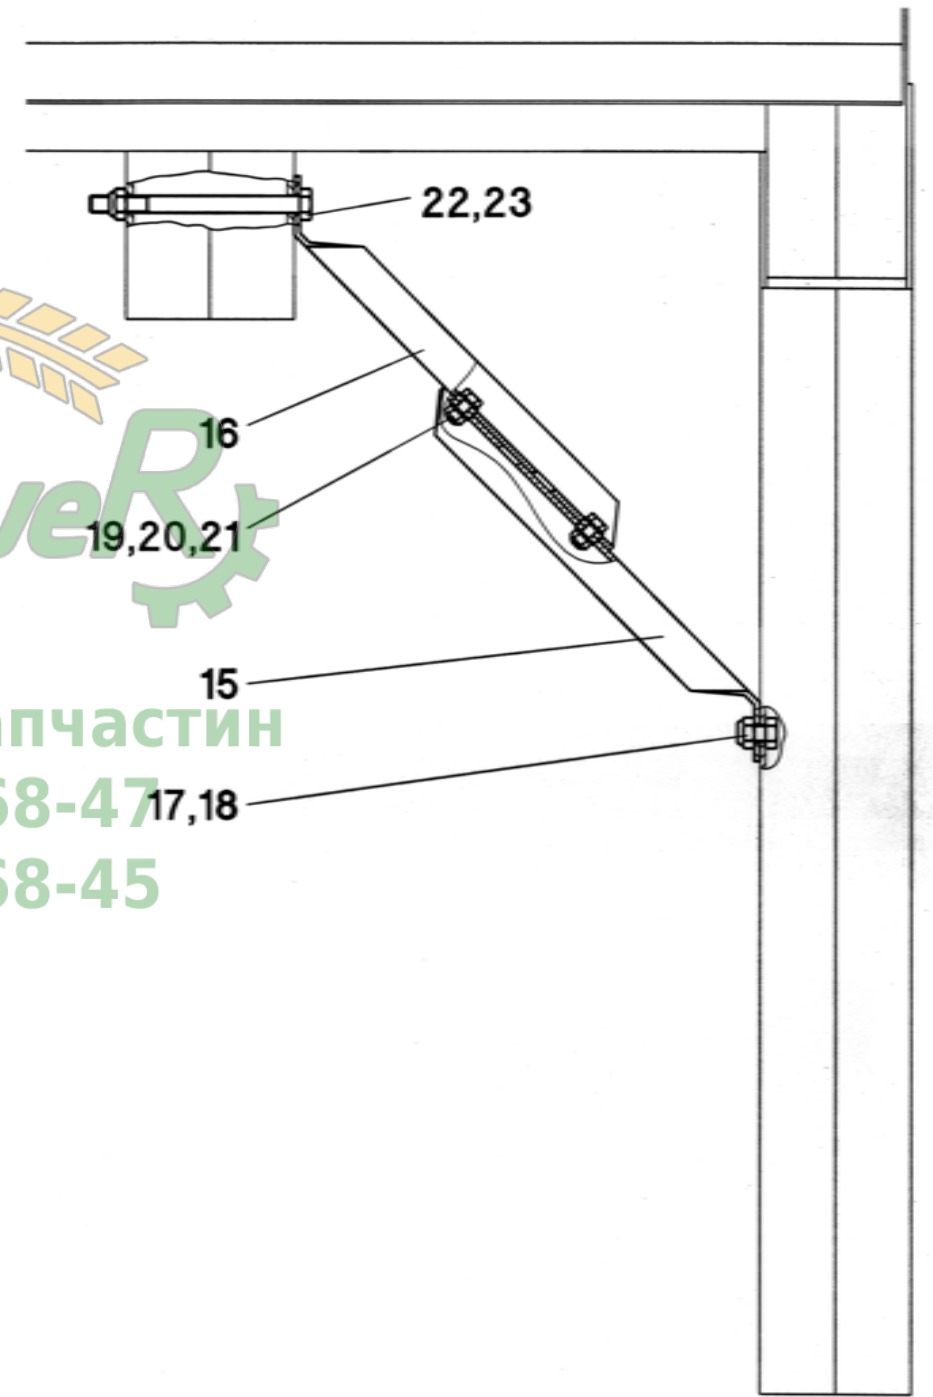

Замовлення запчастин
(050)-407-68-47
(050)-407-68-45

54/100

A	B	C	D
1	510610	1	
2	040429	2	M12x25 - DIN 603
3	040203	2	13 - DIN 125
4	040010	2	M12 - DIN 985
5	510613	1	
6	040505	1	M12x150 - DIN 931
7	040010	1	M12 - DIN 985
8	510615	1	167 mm - RD 575L / 580L / 670FS
8	510617	1	266 mm - RD 670 / 675 / 675F / 680FL
8	510619	1	378 mm - RD 680
9	510621	1	167 mm - RD 575L / 580L / 670FS / 675F
9	510623	1	353 mm - RD 670 / 675 / 680 / 680FL
10	510614	1	M12x185 - RD 570
11	040455	1	M12x40 - DIN 933
12	040010	1	M12 - DIN 985
13	041221	2	G12x24 - DIN 71752
14	041222	2	FKB 12x24
15	510605	1	ATP 54
15	510607	1	ATP 54 - RD 680FL
16	510606	1	ATP 54
16	510608	1	ATP 54 - RD 680FL
17	040474	2	M12x20 - DIN 933 - ATP 54
18	040010	2	M12 - DIN 985 - ATP 54
19	040436	4	M8x20 - DIN 933 - ATP 54
20	040201	8	8,4 - DIN 125 - ATP 54
21	040008	4	M8 - DIN 985 - ATP 54
22	040505	2	M12x150 - DIN 931 - ATP 54
23	040010	2	M12 - DIN 985 - ATP 54

Заповнення запчастин
(050)-407-68-47
(050)-407-68-45