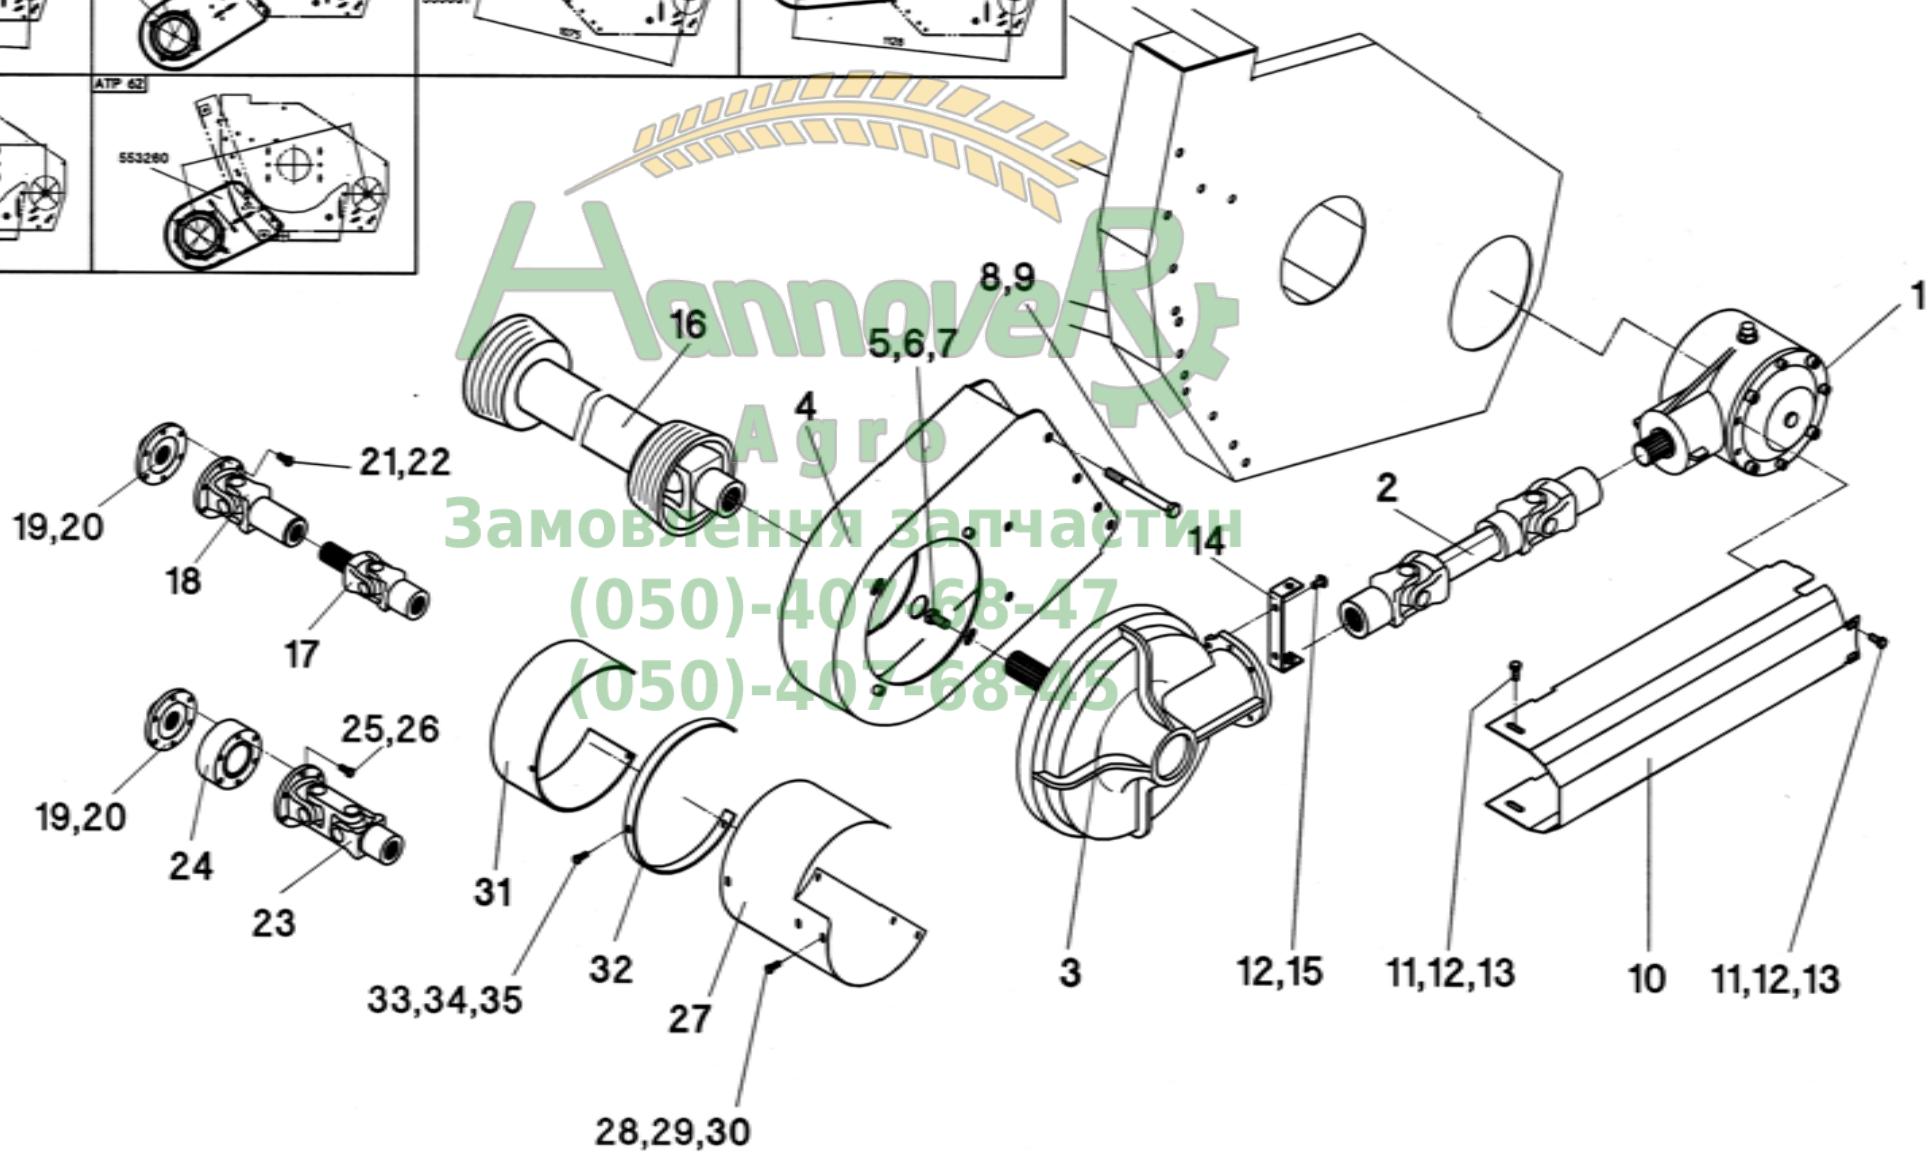

Аннов Агро
Замовлення запчастин
(050)-407-68-47
(050)-407-68-45

55/004

A	B	D	MS 470/475/480/430"																						
			NH - CS540, CX720/740	NH - TC52-56, TX62 - bis Baujahr 07/02	NH - TC52-56 - ab Baujahr 08/02	NH - TC59	NH - TR	NH - TX63-65 - bis Baujahr 2001	NH - TX63-65 - ab Baujahr 2002	DF - 4040-4065, 55..	CL / CA - Lexion 405-430 ohne Variator	CL / CA - Lexion 405-430 mit Variator	CL - Mega, VX, Medion	JD - 205.+225.	JD - 9450/9550	JD - 9540	IH - Axial Flow	IH - CT5050	IH - 521	IH - 525	LA - L521-L525 ,1950-2550	LA - L521-L525 ,1950-2550 Schwenschild	MF - 7242, Fendt 5180	MF - 30-36, 7250-7256, Fendt 5220/50	SA - 30..
1	55/101		1	1	1	1	1	1	1	1	1	1	1	1	1	1	1	1	1	1	1	1	1	1	
2	023785	W2300-Lz189					1						1	1		1									
2	023786	W2300-Lz256			1				1																
2	023940	W2300-Lz290		1		1	1			1					1		1								
2	023787	W2300-Lz375								1	1	1	1						1						
2	023797	W2300-Lz450																1		1	1	1	1	1	
2	023871	W2300-Lz575																						1	
3	501580	Z=32									1		1												
3	501589	Z=37												1											
3	501590	Z=42		1		1		1		1						1									
3	501582	Z=44															1	1	1	1					
3	501583	Z=47											1		1	1								1	
3	501584	Z=50									1														
3	501586	Z=56			1		1		1																
3	501588	Z=64																					1	1	
4	553001	ATP 51						1					1	1		1									
4	550001	ATP 52			1				1																
4	550201	ATP 52a		1		1	1			1							1								
4	552021	ATP 53									1		1												
4	552031	ATP 55										1	1												
4	553086	ATP 56																	1						
4	555031	ATP 58																		1	1				
4	556051	ATP 59																1				1	1		
4	554051	ATP 60																						1	
4	556251	ATP 62															1								
5	040427	M12x25 - DIN 933		4	4	4	4	4	4	4	4	4	4	4	4	4	4	4	4	4	4	4	4	4	
6	040110	A12 - DIN 127		4	4	4	4	4	4	4	4	4	4	4	4	4	4	4	4	4	4	4	4	4	
7	040218	13 - DIN 9021		4	4	4	4	4	4	4	4	4	4	4	4	4	4	4	4	4	4	4	4	4	
8	040540	M12x130 - DIN 933		4	4	4	4	4	4	4	4	4	4	4	4	4	4	4	4	4	4	4	4	4	
9	040010	M12 - DIN 985		4	4	4	4	4	4	4	4	4	4	4	4	4	4	4	4	4	4	4	4	4	
10	527251	514 mm - ATP 51						1					1	1		1									
10	527252	604 mm - ATP 52			1				1																
10	527262	642 mm - ATP 52a		1		1	1			1								1							
10	527253	777 mm - ATP 53									1		1												
10	527255	730 mm - ATP 55									1	1													
10	527257	725 mm - ATP 56																	1						
10	527258	806 mm - ATP 58																		1	1				
10	527259	859 mm - ATP 59																1				1	1		
10	527260	957 mm - ATP 60																						1	
10	527262	642 mm - ATP 62															1								
11	040448	M8x25 - DIN 933		4	4	4	4	4	4	4	4	4	4	4	4	4	4	4	4	4	4	4	4	4	
12	040108	A8 - DIN 127		6	6	6	6	6	6	6	6	6	6	6	6	6	6	6	6	6	6	6	6	6