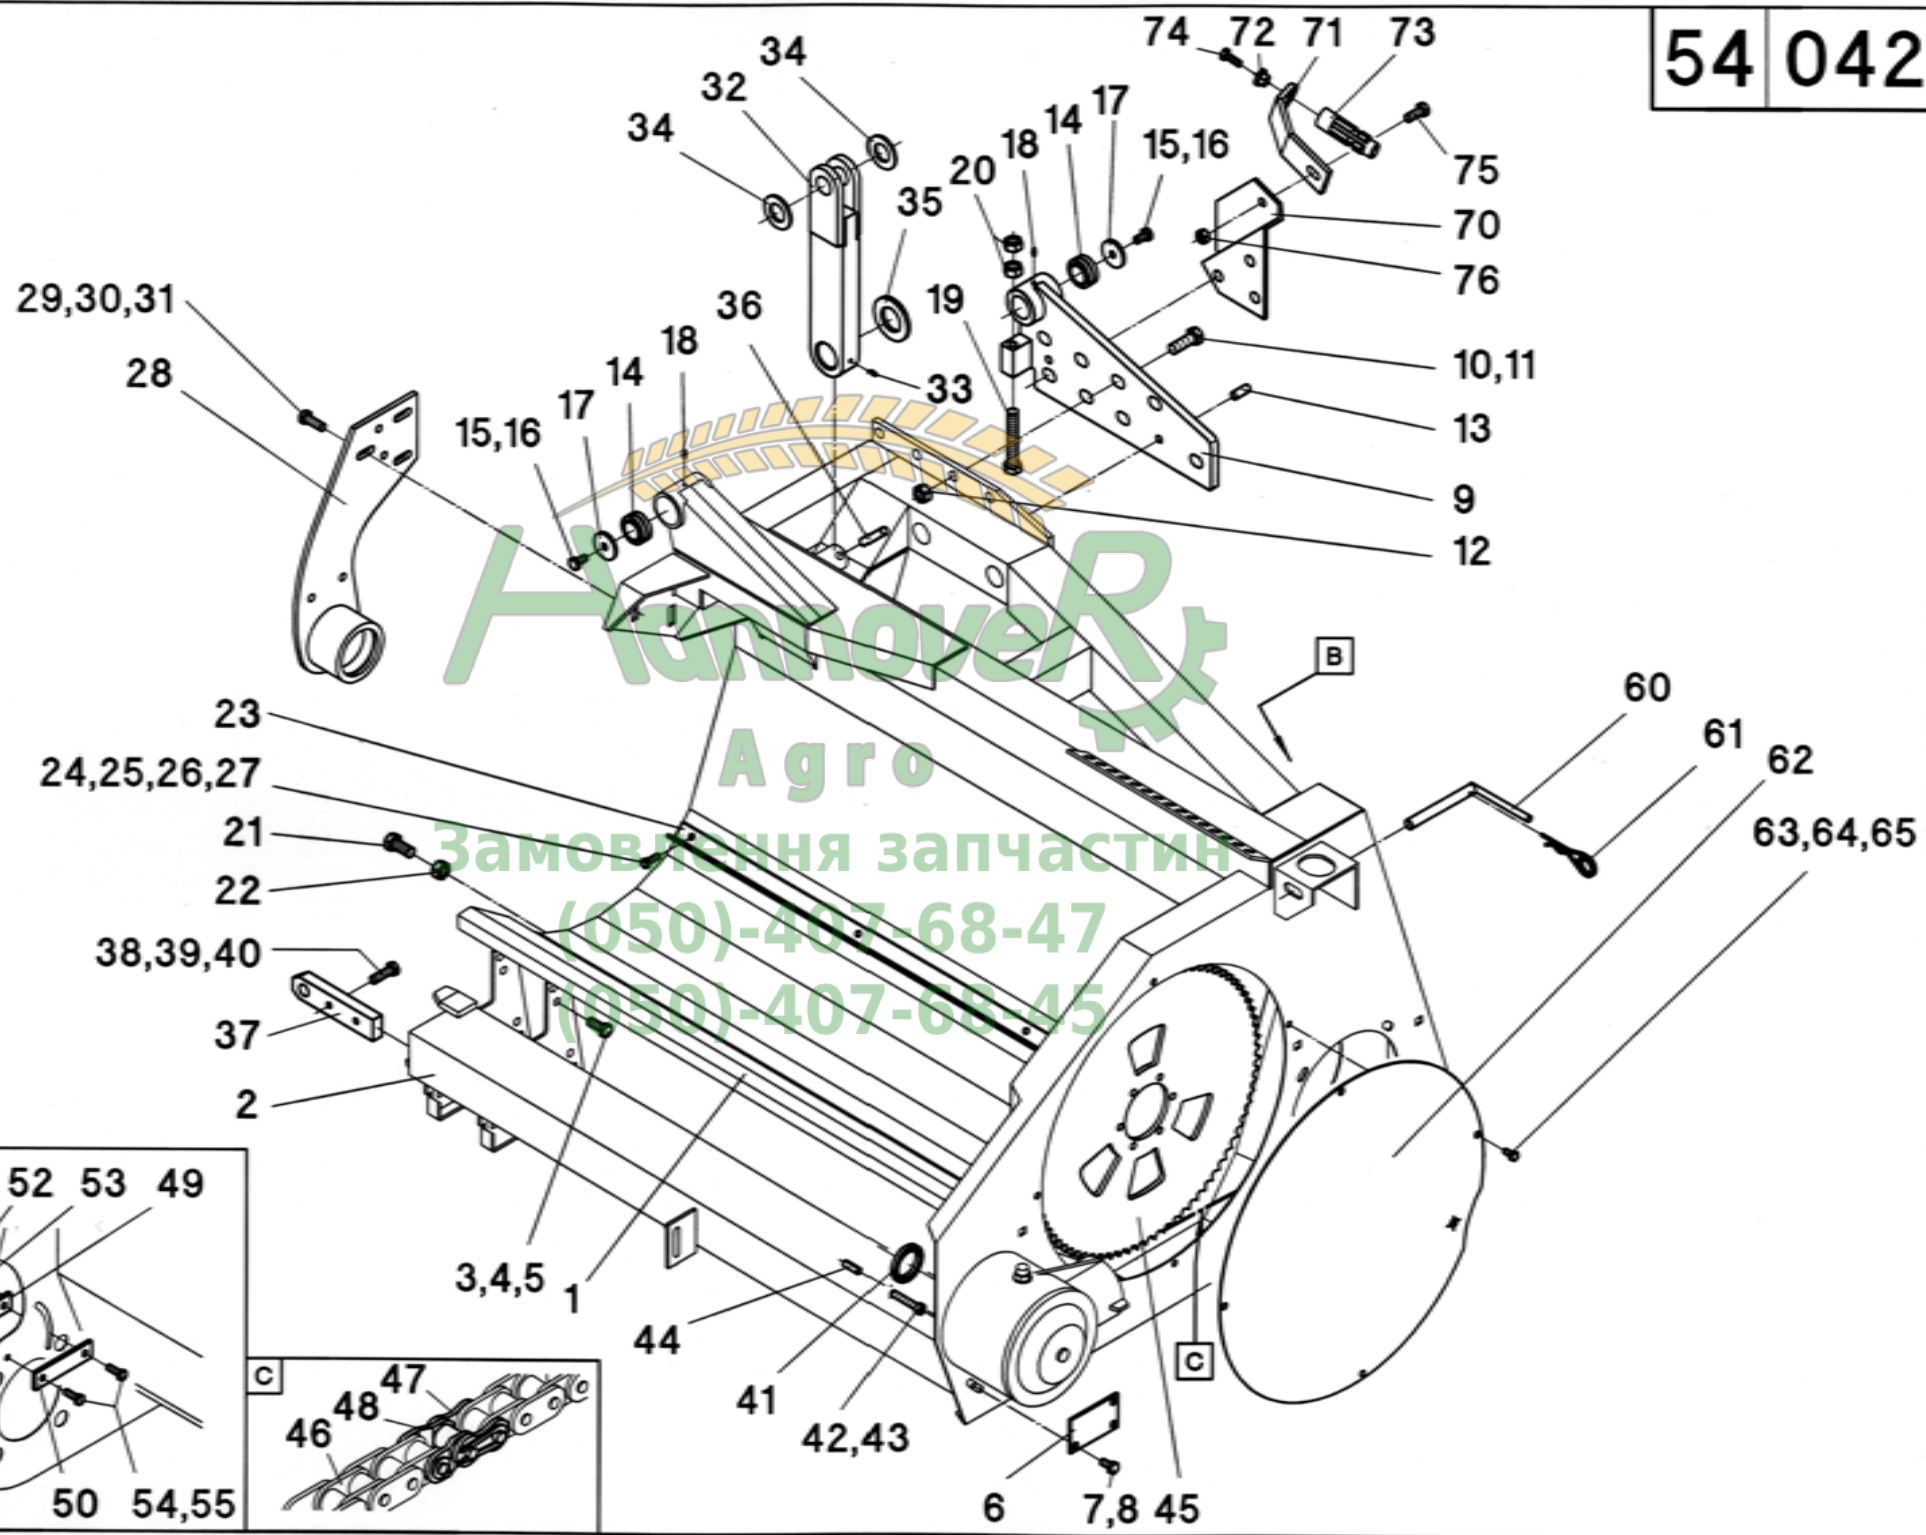

Pos.	Teil-Nr.	Stk.	Benennung
1	588000	1	MS 870F
1	588001	1	MS 875F
1	588006	1	MS 830"F
1	588004	1	MS 880F
1	588005	1	MS 836"F
1	582000	1	MS 1230"FB
1	582001	1	MS 1236"FB
2	588021	1	L - MS 870F
2	588022	1	R - MS 870F
2	588023	1	L - MS 875F / MS 880F
2	588024	1	R - MS 875F / MS 880F
2	588030	1	L - MS 830"F
2	588031	1	R - MS 830"F
2	588028		L - MS 836"F
2	588029		R - MS 836"F
2	582021	1	L - MS 1230"FB
2	582022	1	R - MS 1230"FB
2	582024	1	L - MS 1236"FB
2	582025	1	R - MS 1236"FB
3	040496	20	M12x30 - DIN 933 - MS 1230"FB / MS 1236"FB = 26x
4	040203	20	13 - DIN 125 - MS 1230"FB / MS 1236"FB = 26x
5	040010	20	M12 - DIN 985 - MS 1230"FB / MS 1236"FB = 26x
6	586164	2	
7	040497	6	M10x20 - DIN 933
8	040109	6	A10 - DIN 127
9	588156	1	L - MS 800F
9	588157	1	R - MS 800F
9	582133	1	L - MS 1230"FB / MS 1236"FB
9	582134	1	R - MS 1230"FB / MS 1236"FB
10	040603	16	M16x45 - DIN 933 12.9
11	040117	16	A 16,5 - DIN 6798
12	040031	8	M16 - DIN 985-12
13	041256	4	12x30 - DIN 1481
14	025015	4	GE 30 DO - MS 800F
14	025041	4	GE 40 DO - MS 1230"FB / MS 1236"FB
15	040497	4	M10x20 - DIN 933 - MS 800F
15	040427	4	M12x25 - DIN 933 - MS 1230"FB / MS 1236"FB
16	040109	4	A10 - DIN 127 - MS 800F
16	040110	4	A12 - DIN 127 - MS 1230"FB / MS 1236"FB
17	040371	4	45/11x5 - MS 800F
17	040237	4	60/13x8 - MS 1230"FB / MS 1236"FB
18	026379	4	M6
19	040454	2	M16x100 - DIN 933
20	040017	4	M16 - DIN 934
21	040532	2	M16x35 - DIN 933
22	040017	2	M16 - DIN 934
23	510210	1	L - MS 870F
23	510211	1	R - MS 870F
23	510212	1	L - MS 875F / MS 880F
23	510213	1	R - MS 875F / MS 880F
23	511716	1	L - MS 830"F
23	511717	1	R - MS 830"F
23	510192	1	L - MS 836"F
23	510193	1	R - MS 836"F
23	510196	1	L - MS 1230"FB
23	510197	1	R - MS 1230"FB
23	511714	1	L - MS 1236"FB