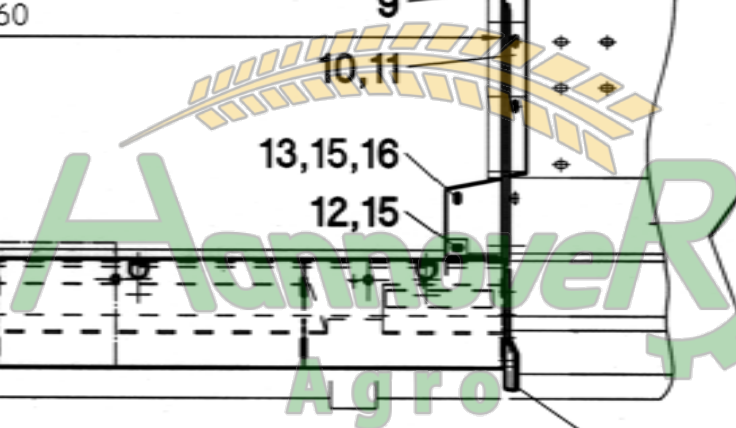

Агро
Замовлення за частин
(050)-407-68-47
(050)-407-68-45

63 023

Замовлення запчастин

(050)-407-681747

(050)-407-68-45

X

63 031

Замовлення запчастин
(050)-407-68-47
(050)-407-68-43