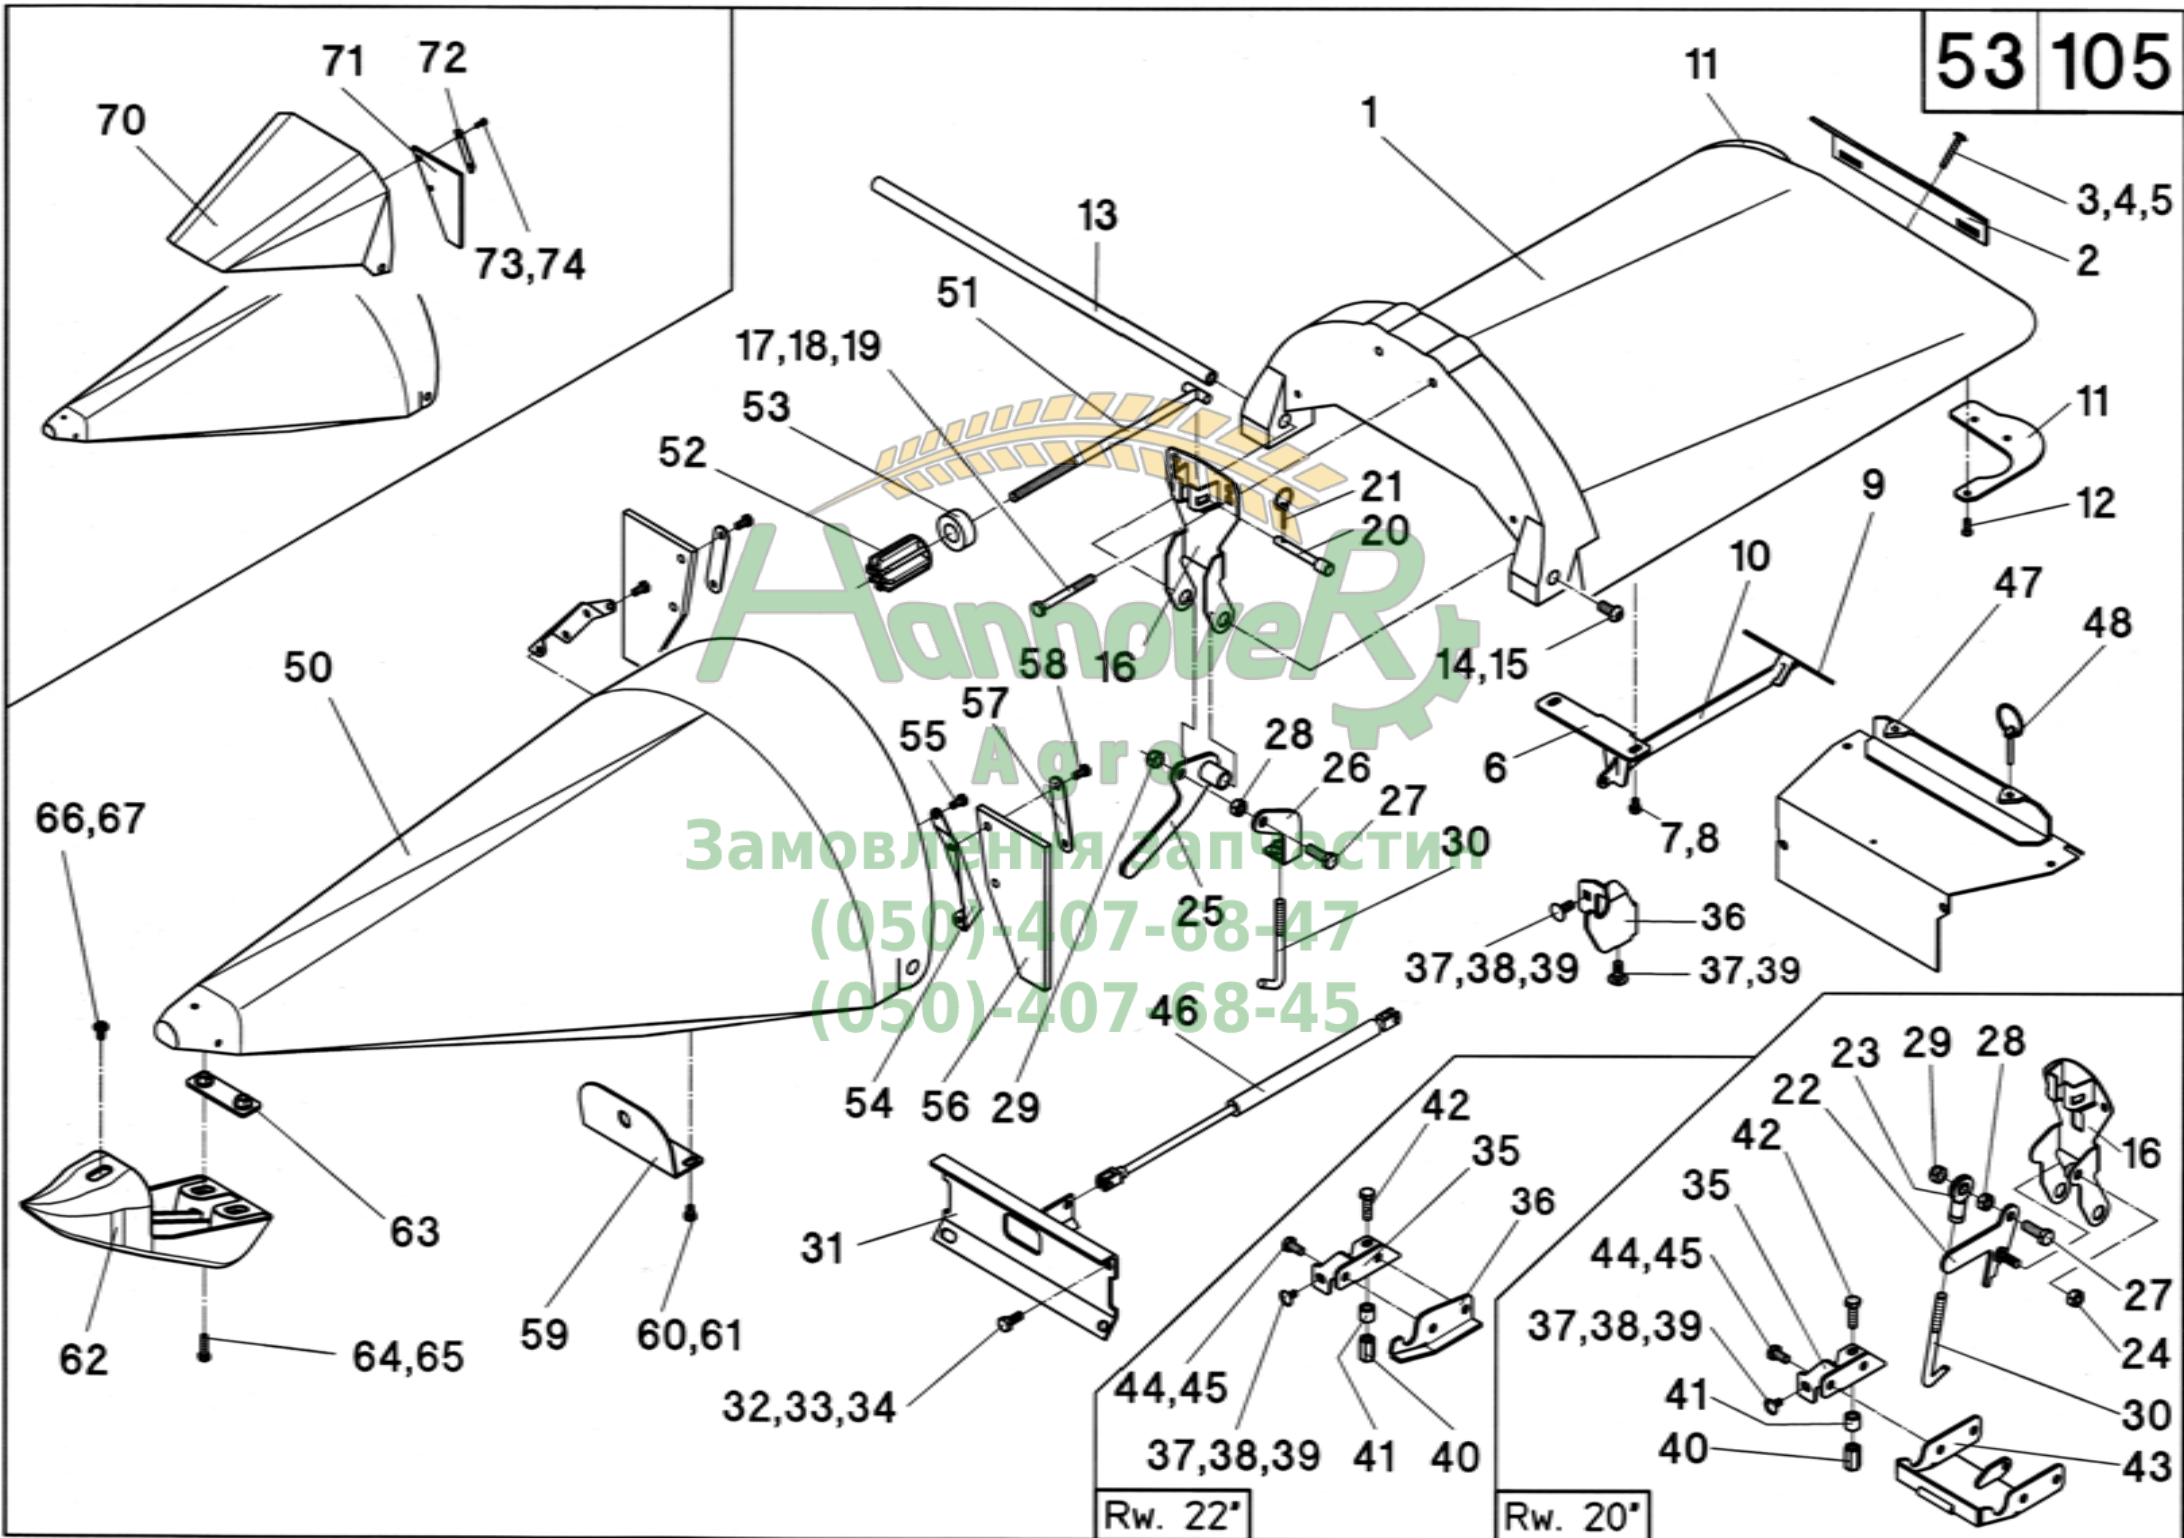

53/105

A	B	C	D - ab Baujahr 2003
1	504730	1	Rw 20" - rot
1	504731	1	Rw 20" - grün
1	504732	1	Rw 20" - gelb
1	504733	1	Rw 22" - rot
1	504734	1	Rw 22" - grün
1	504735	1	Rw 22" - gelb
1	504541	1	Rw 75 / 30" - rot
1	504545	1	Rw 75 / 30" - grün
1	504549	1	Rw 75 / 30" - gelb
2	504771	1	Rw 20"
2	504138	1	Rw 22"
2	504124	1	Rw 75 / 30"
3	040621	4	M8x55 - DIN 603
4	040216	4	8,4 - DIN 9021
5	040008	4	M8 - DIN 985
6	504760	1	Rw 20" / 22"
6	504171	1	Rw 75 / 30"
7	040863	2	M8x12 - DIN 933 - mvk
8	040201	2	8,4 - DIN 125
9	504762	1	Rw 20"
9	504797	1	Rw 22"
9	504157	1	Rw 75 / 30"
10	504173	1	
11	504763	1	L - Rw 20" / 22"
11	504764	1	R - Rw 20" / 22"
11	504152	1	L - Rw 75 / 30"
11	504153	1	R - Rw 75 / 30"
12	040853	6	K70x20 - WN 1453
13	504770	1	Rw 20"
13	504799	1	Rw 22"
13	504021	1	Rw 75 / 30"
14	040857	2	M12x25 - ISO 7380 - 10.9
15	040218	2	13 - DIN 9021
16	504753	1	Rw 20"
16	504790	1	Rw 22"
16	504167	1	Rw 75 / 30"
17	040943	2	M10x80
18	040376	2	ø11/40x2,5
19	040009	2	M10 - DIN 985
20	503055	1	
21	041339	1	LP4
22	504751	1	Rw 20"
23	025189	1	Rw 20"
24	040016	1	M12 - DIN 934
25	504140	1	Rw 75 / 30" / 22"
26	504143	1	Rw 75 / 30" / 22"
27	040491	1	M12x35 - DIN 933
28	040016	1	M12 - DIN 934
29	040010	1	M12 - DIN 985
30	504145	1	
31		1	Rw 20"
31		1	Rw 22"
31	002180	1	Rw 75