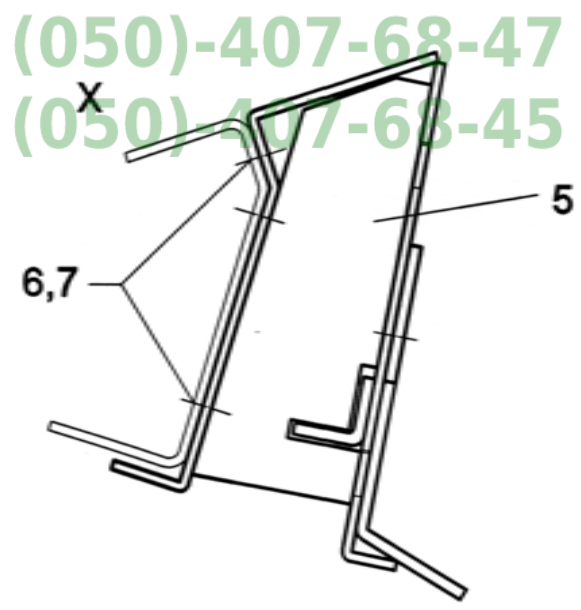

(050)-407-68-47

(050)-407-68-45

Аnnover

Аuto

ЗАМОВЛЕННЯ ЗАПЧАСТИН

АнновРк
замовлення запчастин

(050)-407-68-47

(050)-407-68-45