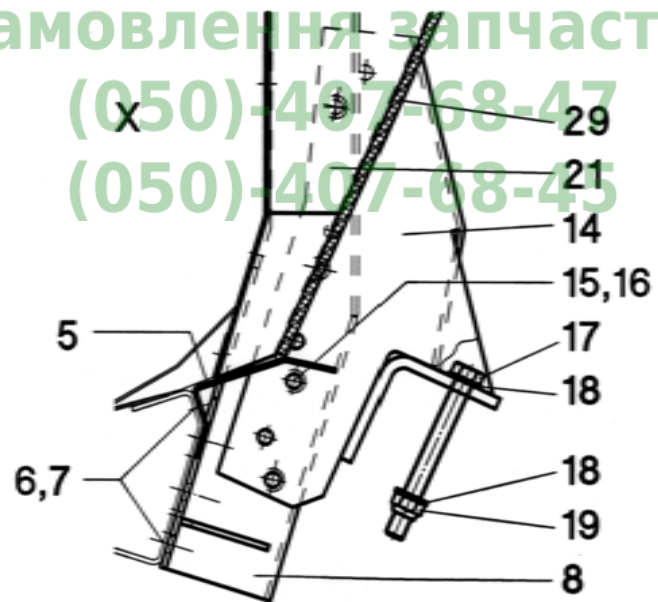

Замовлення запчастин
(050)-407-68-47
(050)-407-68-45