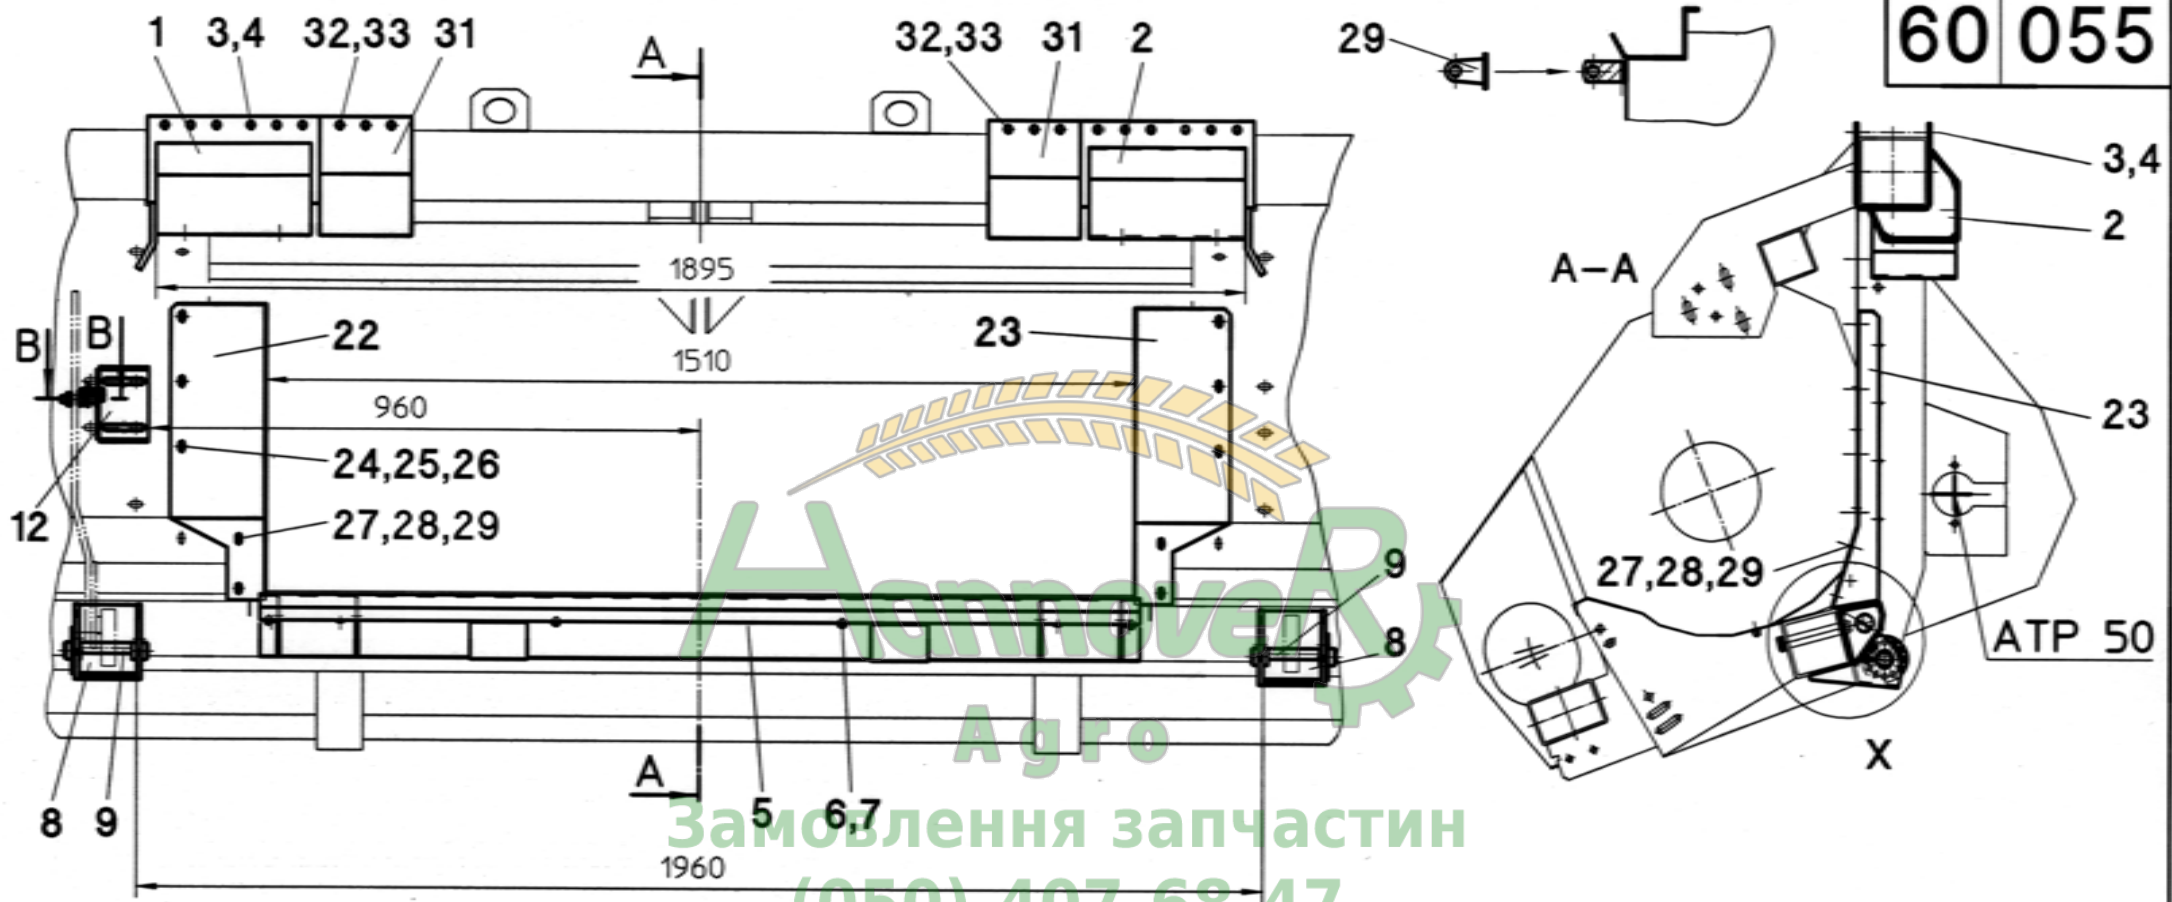

60 055

Замовлення запчастин
(050)-407-68-47
(050)-407-68-45