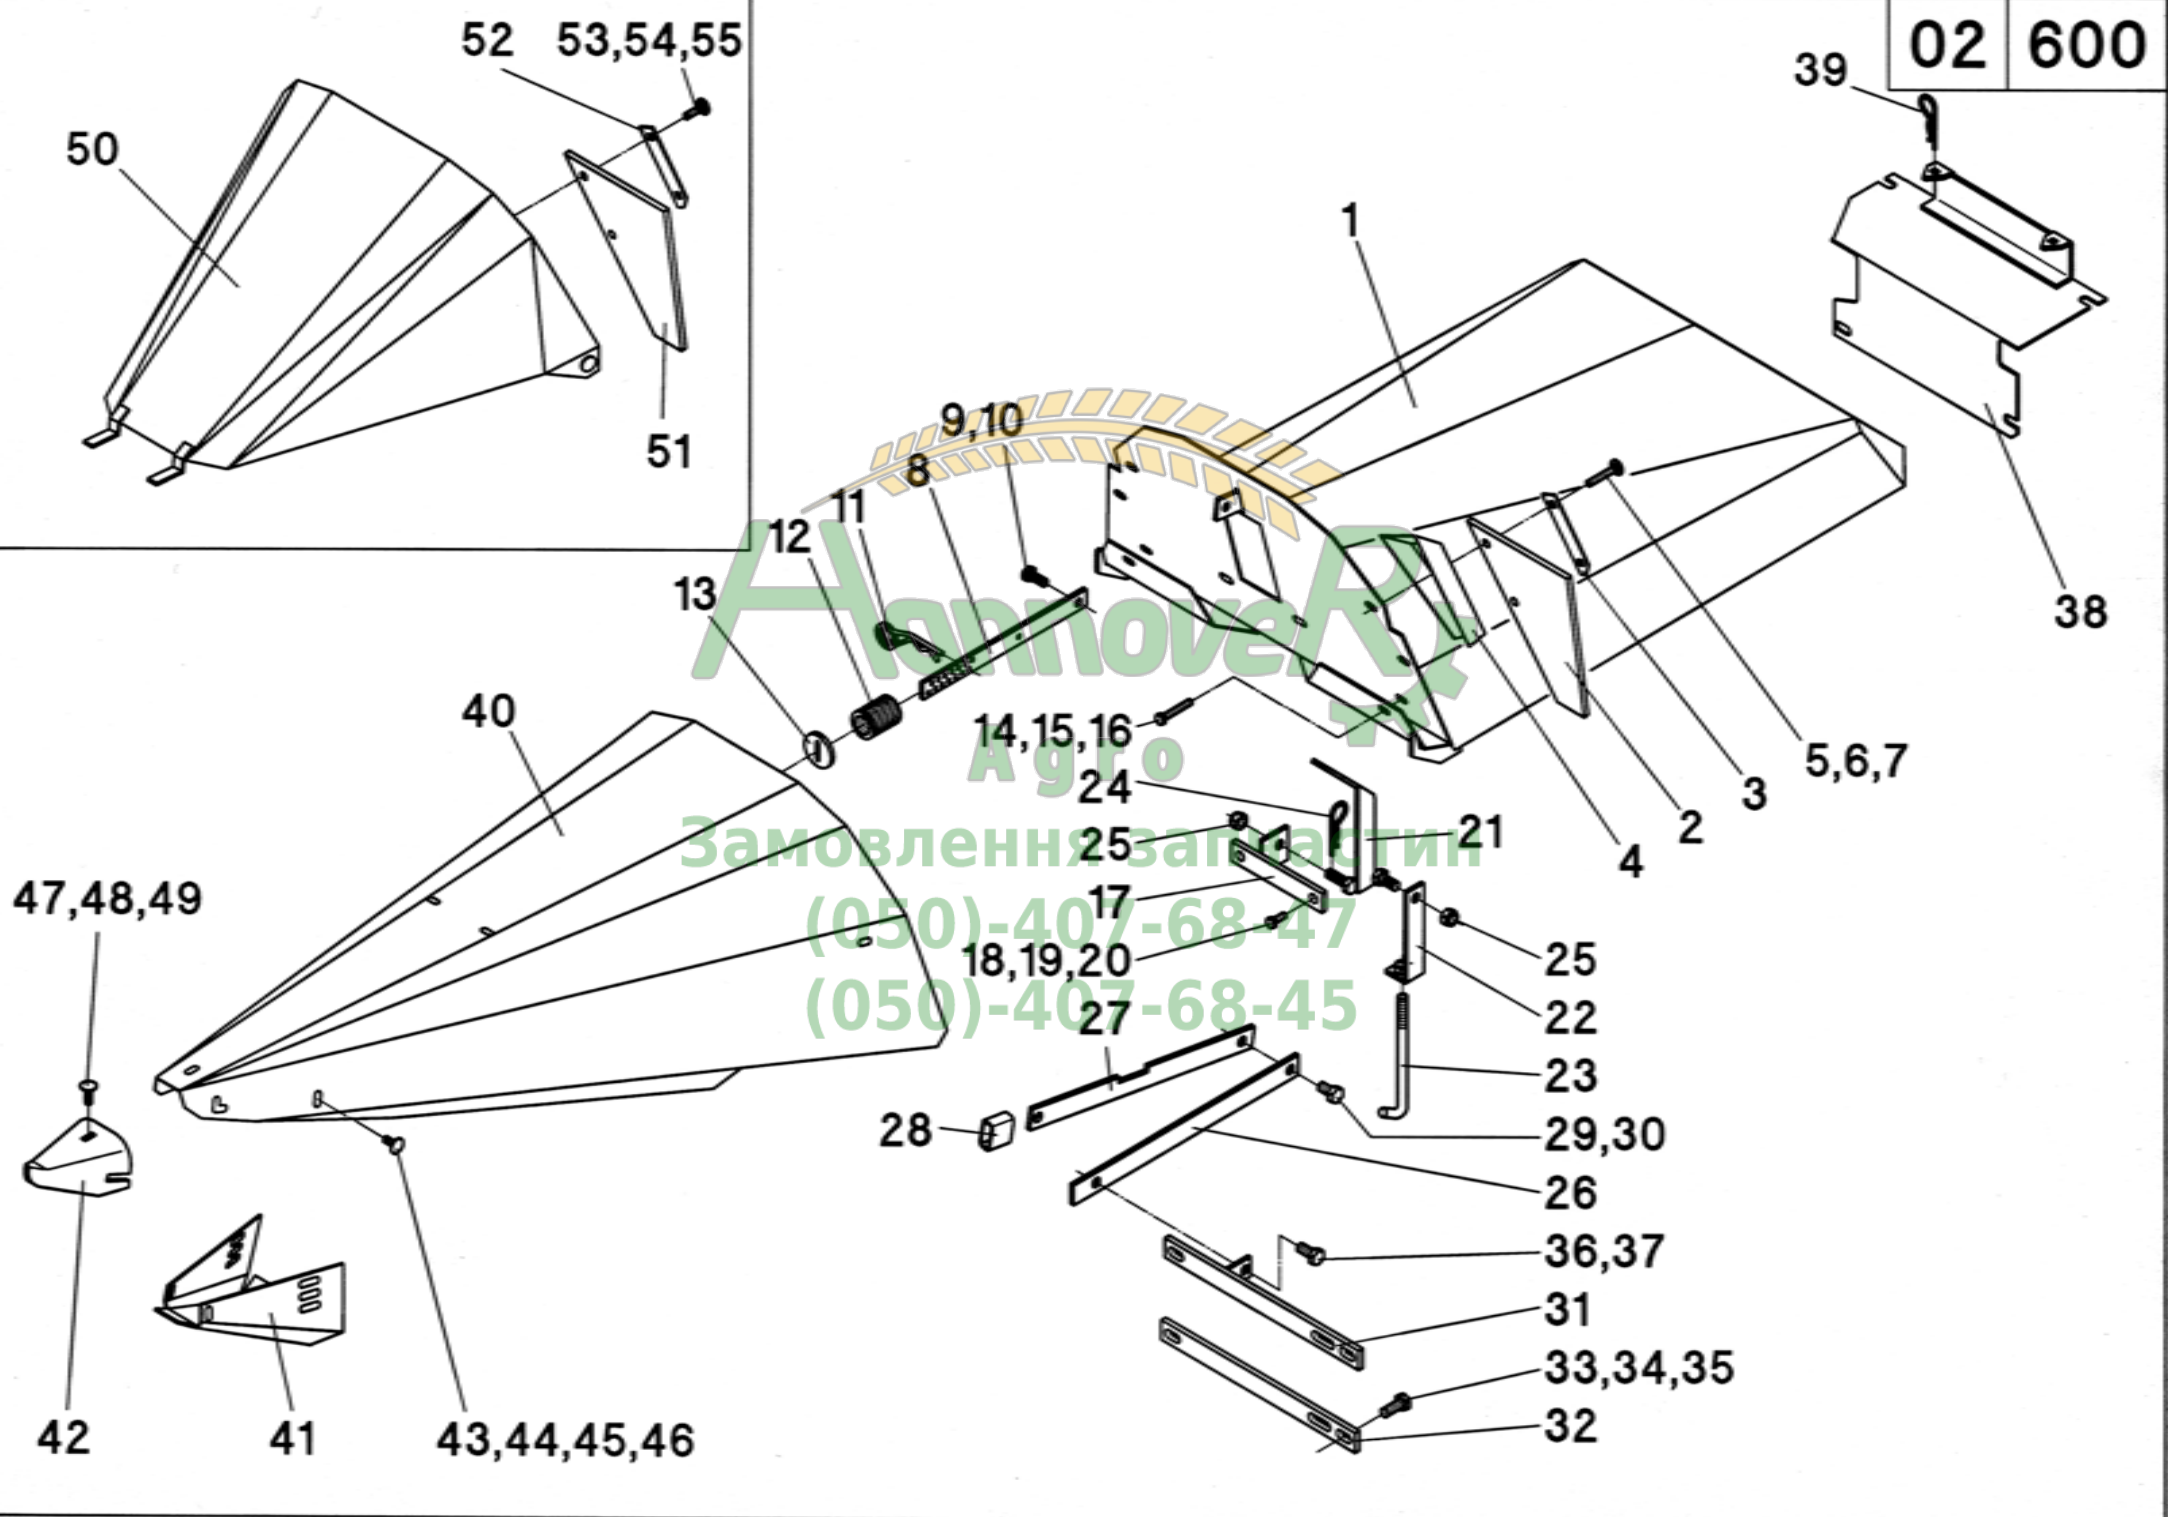

Артпове
Арт
Замовлення запчастин
(050)-407-68-47
(050)-407-68-45

02/600

A	B	C	D
1	004291	1	Rw 70cm
1	004276	1	Rw 75cm
2	003154	2	
3	003215	2	
4	003776	1	L
4	003777	1	R
5	040551	4	M8x50 - DIN 603
6	040201	4	8,4 - DIN 125
7	040008	4	M8 - DIN 985
8	003362	1	
9	040418	1	M10x25 - DIN 933
10	040009	1	M10 - DIN 985
11	041023	1	ø5x100
12	003043	1	
13	040232	1	
14	040440	2	M8x50 - DIN 933
15	040201	2	8,4 - DIN 125
16	040008	2	M8 - DIN 985
17	004280	1	
18	040444	2	M8x20 - DIN 933
19	040201	2	8,4 - DIN 125
20	040008	2	M8 - DIN 985
21	003140	1	
22	003143	1	
23	003145	1	
24	041018	1	ø4x70
25	040010	2	M12 - DIN 985
26	010336	1	
27	010337	1	
28	010338	1	
29	040427	1	M12x25 - DIN 933
30	040010	1	M12 - DIN 985
31	010397	1	Rw 70cm
31	010396	1	Rw 75cm
32	010394	1	Rw 70cm
32	010392	1	Rw 75cm
33	040496	4	M12x30 - DIN 933
34	040203	4	13 - DIN 125
35	040010	4	M12 - DIN 985
36	040427	1	M12x25 - DIN 933
37	040010	1	M12 - DIN 985
38	002136	1	Rw 70cm
38	002138	1	Rw 75cm
39	041003	2	ø4x100
40	004286	1	Rw 70cm
40	004271	1	Rw 75cm
40	040283	1	Rw 70cm - kurze Ausf.
40	040268	1	Rw 75cm - kurze Ausf.
41	003451	1	
42	003664	1	
43	040437	2	M8x20 - DIN 603
44	040216	2	8,4 - DIN 9021
45	040108	2	A8 - DIN 127
46	040014	2	M8 - DIN 934