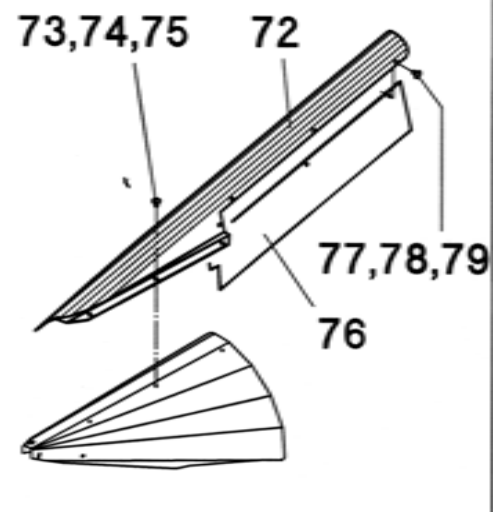

Агро
Замовлення за частин
(050)-407-68-47
(050)-407-68-45

53/023

A	B	C	D
1	503337	1	L
1	503338	1	R
2	003154	2	
3	003215	2	
4	040662	4	M8x25 - DIN 933 - mvk
5	040201	4	8.4 - DIN 125
6	004280	2	
7	040444	4	M8x20 - DIN 933
8	040201	4	8.4 - DIN 125
9	040008	4	M8 - DIN 985
10	003140	2	
11	003143	2	
12	003145	2	
13	040010	4	M12 - DIN 985
14	003474	2	
15	003063	2	
16	040444	4	M8x20 - DIN 933
17	040201	8	8.4 - DIN 125
18	040008	4	M8 - DIN 985
19	503369	2	
20	040438	8	M10x30 - DIN 933
21	040217	16	10,5 - DIN 9021
22	040009	8	M10 - DIN 985
23	503366	1	L
23	503367	1	R
24	040534	12	M8x16 - DIN 933
25	040108	12	A8 - DIN 127
26	040201	12	8.4 - DIN 125
27	503450	1	47,5 mm - L
27	503451	1	47,5 mm - R
27	503370	1	97,5 mm - L
27	503371	1	97,5 mm - R
28	040612	4	M8x16 - DIN 603
29	040300	4	V9 - DIN 440
30	040534	6	M8x16 - DIN 933
31	040201	10	8.4 - DIN 125
32	040008	10	M8 - DIN 985
33	501377	1	L
33	501378	1	R
34	040499	4	M10x25 - DIN 603
35	040217	2	10,5 - DIN 9021
36	040009	4	M10 - DIN 985
38	501440	1	L
38	501441	1	R
39	040418	4	M10x25 - DIN 933
40	040009	4	M10 - DIN 985
41	041276	2	GS-22-200-DD-800
45	501435	1	L
45	501436	1	R
46	040472	2	M10x20 - DIN 933
47	040202	2	10,5 - DIN 125
48	040009	2	M10 - DIN 985
50	040472	4	M10x20 - DIN 933