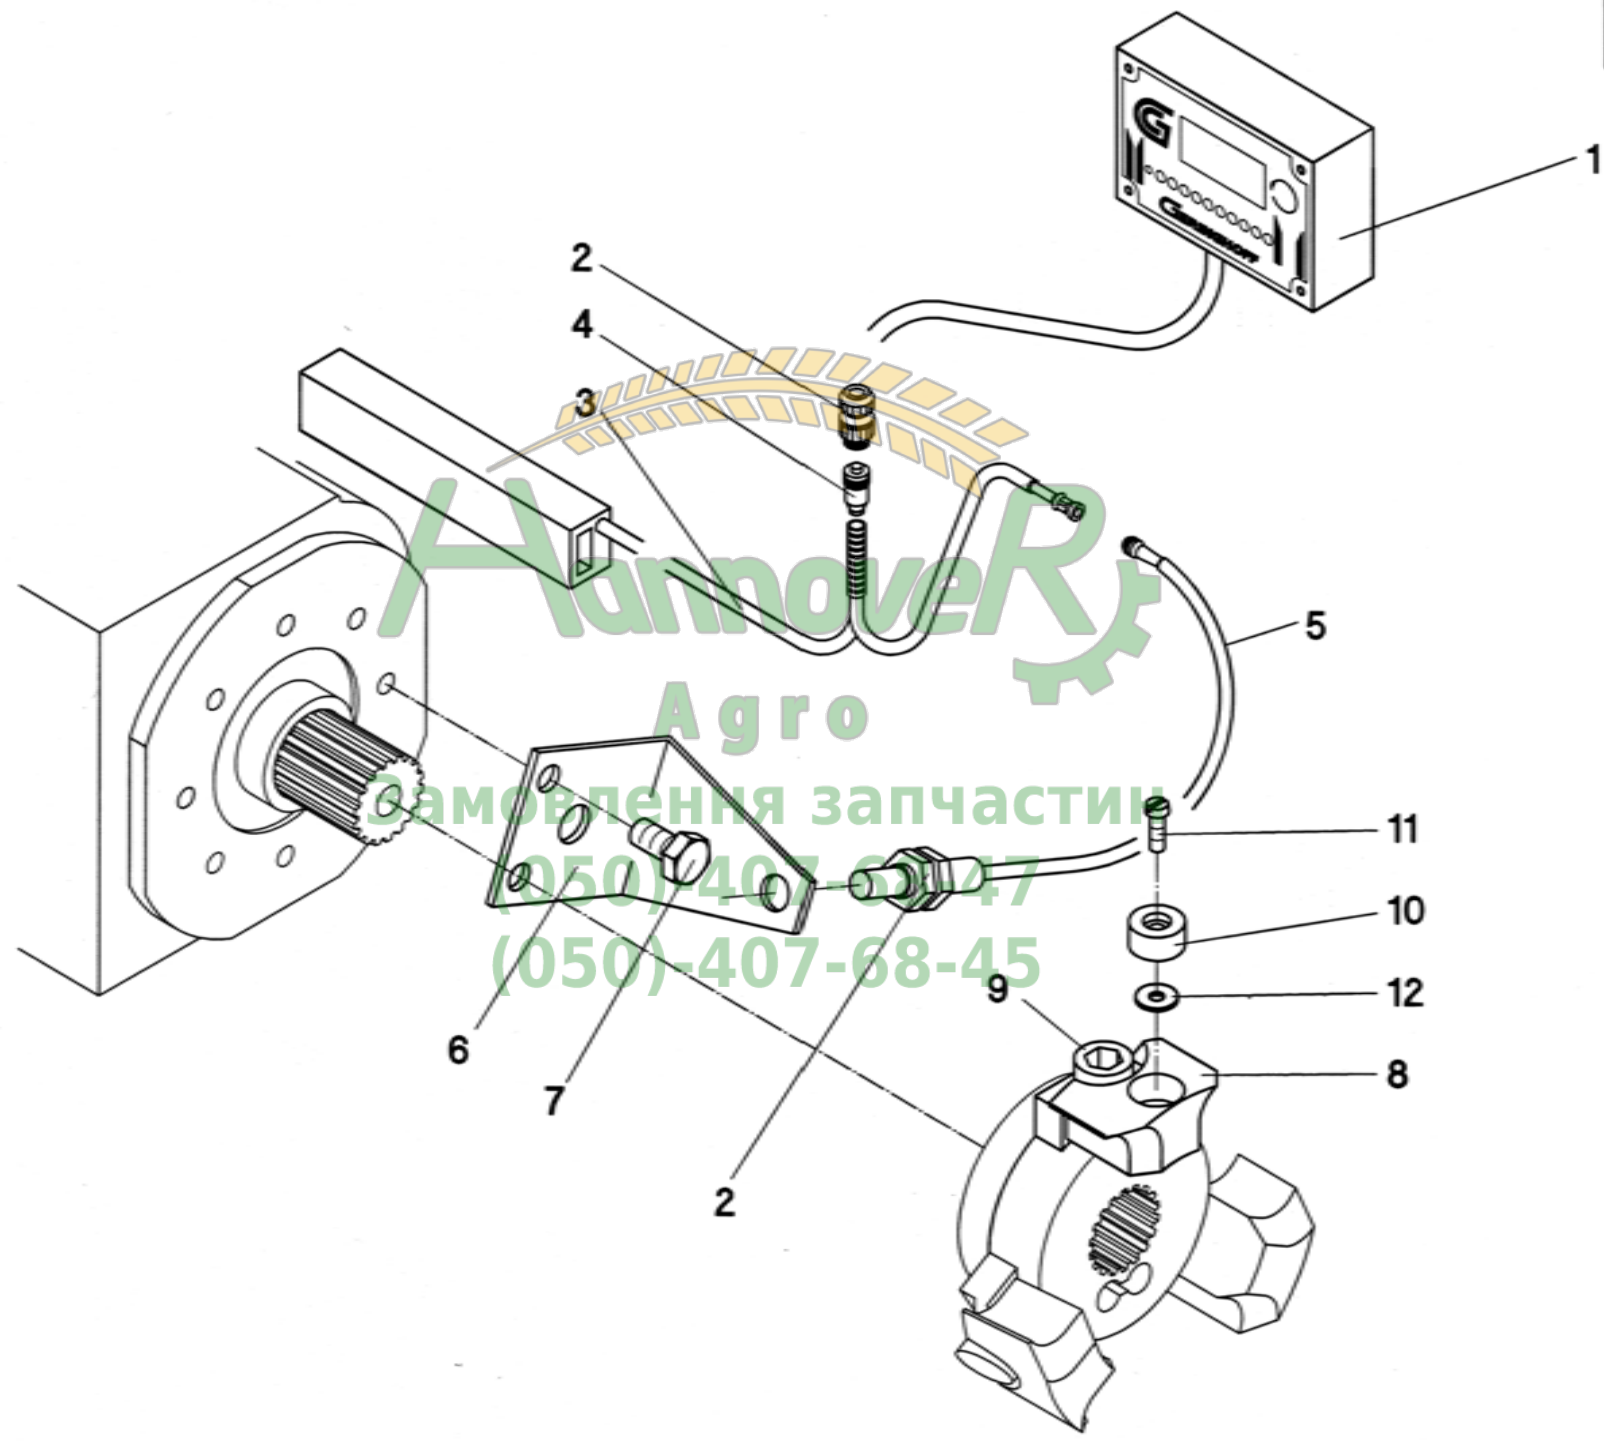

Агротрейд
Агро
самовлення запчастин
(050) 407-68-47
(050) 407-68-45