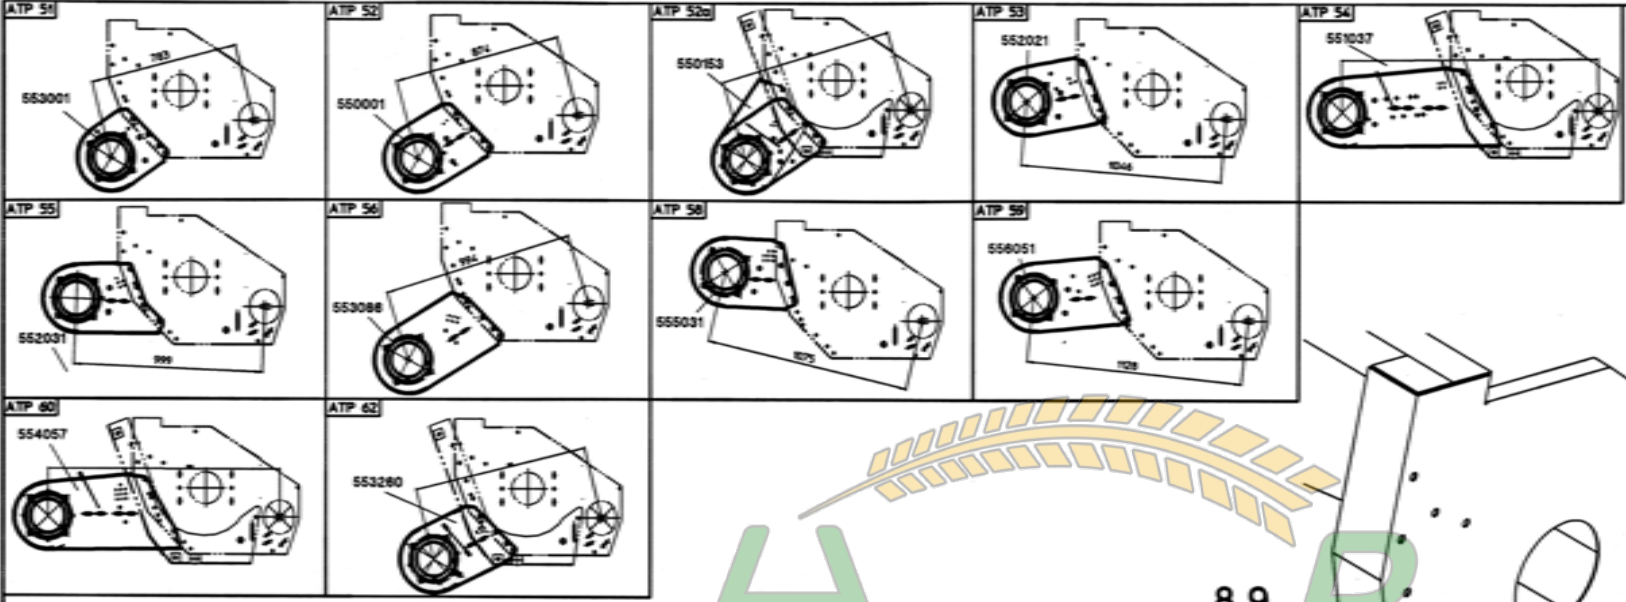

Аннов Агро
Замовлення запчастин
(050)-407-68-47
(050)-407-68-45

55/004

A	B	D	MS 470/475/480/430"																						
			NH - CS540, CX720/740	NH - TC52-56, TX62 - bis Baujahr 07/02	NH - TC52-56 - ab Baujahr 08/02	NH - TC59	NH - TR	NH - TX63-65 - bis Baujahr 2001	NH - TX63-65 - ab Baujahr 2002	DF - 4040-4065, 55..	CL / CA - Lexion 405-430 ohne Variator	CL / CA - Lexion 405-430 mit Variator	CL - Mega, VX, Medion	JD - 205.+225.	JD - 9450/9550	JD - 9540	IH - Axial Flow	IH - CT5050	IH - 521	IH - 525	LA - L521-L525 ,1950-2550	LA - L521-L525 ,1950-2550 Schwenschild	MF - 7242, Fendt 5180	MF - 30-36, 7250-7256, Fendt 5220/50	SA - 30..
1	55/101		1	1	1	1	1	1	1	1	1	1	1	1	1	1	1	1	1	1	1	1	1	1	
2	023785	W2300-Lz189					1						1	1		1									
2	023786	W2300-Lz256			1				1																
2	023940	W2300-Lz290		1		1	1			1					1		1								
2	023787	W2300-Lz375								1	1	1	1						1						
2	023797	W2300-Lz450																1		1	1	1	1	1	
2	023871	W2300-Lz575																						1	
3	501580	Z=32									1		1												
3	501589	Z=37												1											
3	501590	Z=42		1		1		1		1						1									
3	501582	Z=44															1	1	1	1					
3	501583	Z=47											1		1	1								1	
3	501584	Z=50									1														
3	501586	Z=56			1		1		1																
3	501588	Z=64																					1	1	
4	553001	ATP 51						1					1	1		1									
4	550001	ATP 52			1				1																
4	550201	ATP 52a		1		1	1			1							1								
4	552021	ATP 53									1		1												
4	552031	ATP 55										1	1												
4	553086	ATP 56																	1						
4	555031	ATP 58																		1	1				
4	556051	ATP 59																1				1	1		
4	554051	ATP 60																						1	
4	556251	ATP 62															1								
5	040427	M12x25 - DIN 933		4	4	4	4	4	4	4	4	4	4	4	4	4	4	4	4	4	4	4	4	4	
6	040110	A12 - DIN 127		4	4	4	4	4	4	4	4	4	4	4	4	4	4	4	4	4	4	4	4	4	
7	040218	13 - DIN 9021		4	4	4	4	4	4	4	4	4	4	4	4	4	4	4	4	4	4	4	4	4	
8	040540	M12x130 - DIN 933		4	4	4	4	4	4	4	4	4	4	4	4	4	4	4	4	4	4	4	4	4	
9	040010	M12 - DIN 985		4	4	4	4	4	4	4	4	4	4	4	4	4	4	4	4	4	4	4	4	4	
10	527251	514 mm - ATP 51						1					1	1		1									
10	527252	604 mm - ATP 52			1				1																
10	527262	642 mm - ATP 52a		1		1	1			1								1							
10	527253	777 mm - ATP 53									1		1												
10	527255	730 mm - ATP 55									1	1													
10	527257	725 mm - ATP 56																	1						
10	527258	806 mm - ATP 58																		1	1				
10	527259	859 mm - ATP 59																1				1	1		
10	527260	957 mm - ATP 60																						1	
10	527262	642 mm - ATP 62															1								
11	040448	M8x25 - DIN 933		4	4	4	4	4	4	4	4	4	4	4	4	4	4	4	4	4	4	4	4	4	
12	040108	A8 - DIN 127		6	6	6	6	6	6	6	6	6	6	6	6	6	6	6	6	6	6	6	6	6