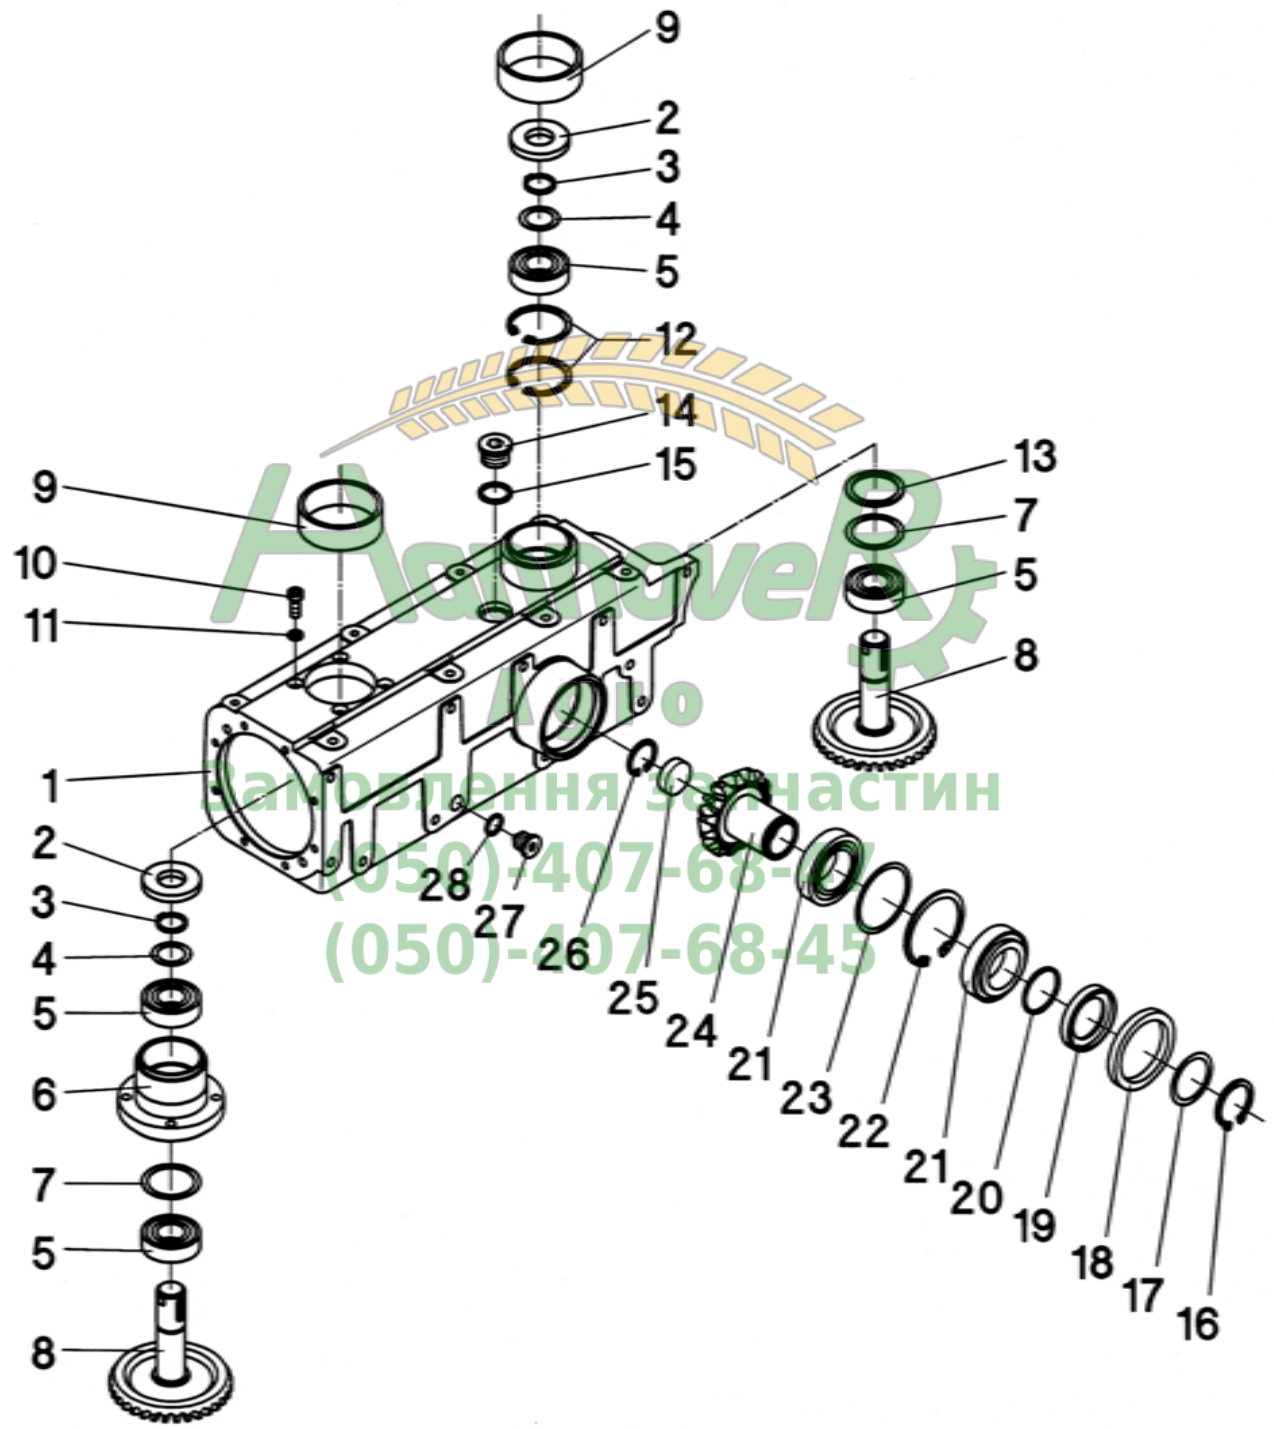

Автомобільні
запчастини
(050)-407-68-45
(050)-407-68-45