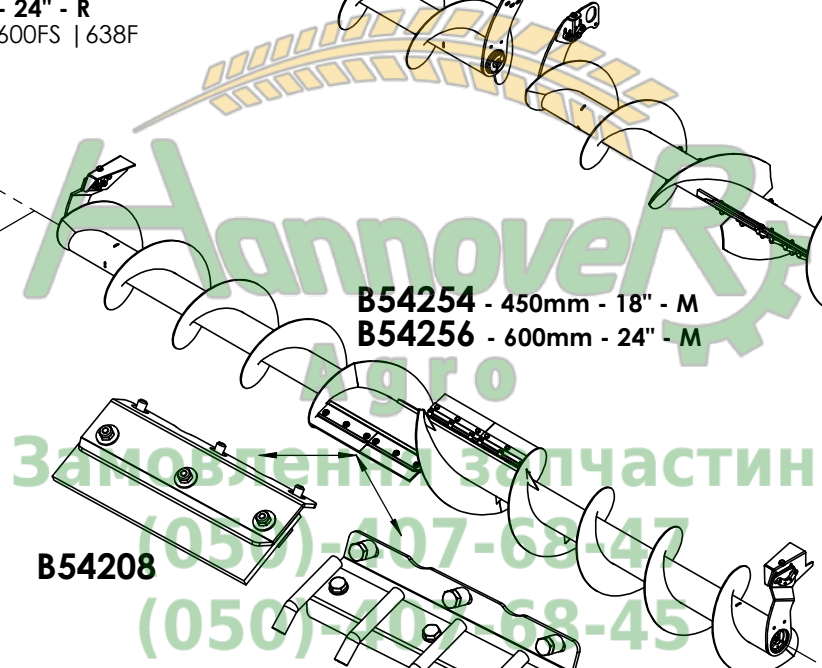

B54208

B54209

B54263 - 450mm - 18" - L
B54265 - 600mm - 24" - L

B54400 - ATP

Antrieb ATP

Antrieb Reihe

Hannover Agro
Замовлення за частин
(050) 407-68-47
(050) 407-68-45

54 208 00