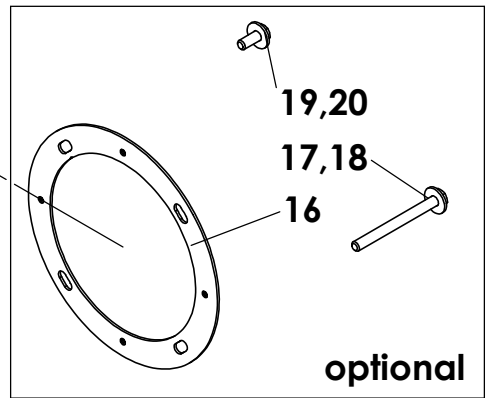

55/015/00 - USA

C - 800B - 1000B

A	B	D	C - 800B - 1000B																														
			NH - CS, CSX, CR, CX7..., TR	NH - CX8.../8060/70/80/90, CX 760, 780	NH - TX63-68 - ab Baujahr 2002	DF - 40...,56..	DF - 40...,56.. Balance	CL / CA - Lexion ohne Variator, Tucano	CL / CA - Lexion mit Variator	CL - Mega,VX,Medion	JD - STS - NA mit Variator	JD - 9... NA - CG-verst.	JD - 9... WTS, T, W, C, CTS, S, STS	IH - Axial Flow - 21..., 23..., 25...	IH - AF 50-60-7088,51-61-7130 single speed	IH - AF 50-60-7088,51-61-7130 2-gang	IH - AFX ohne Variator	IH - AFX mit Variator	MF - 38/40, 72...	MF - 8560-8590	MF - 8680/8780/9690-9895 ohne Variator	GL - A, CH 660/670/680B ohne Variator	FE - 9460 ohne Variator	MF - 8680/8780/9690-9895 mit Variator	GL - A, CH 660/670/680B mit Variator	FE - 9460 mit Variator	GL - R						
1	043267	W2400-Lz1310 - 21t / 6t	2	2	2	2	2	2	2	2	2	2	2	2	2	2	2	2															
1	043336	W2400-Lz1310 - 21t / 21t						2	2												2				2								
1	043015	W2400-Lz1310 - 21t / SW28,6											2																				
1	043268	W2400-Lz1310 - 21t / SW32																															
1	043338	W2400-Lz1310 - 21t / 21t + 553110																															
2	030111	Z=11-3/4"						1																		1				1			
2	030101	Z=13-3/4"								1																							
2	030102	Z=15-3/4"	1		1									1		1		1				1				1							
2	030108	Z=16-3/4"		1																													
2	030103	Z=17-3/4"																															
2	030104	Z=19-3/4"					1	1																	1								

Замоклення запчастин

(050)-407-68-47

(050)-407-68-45