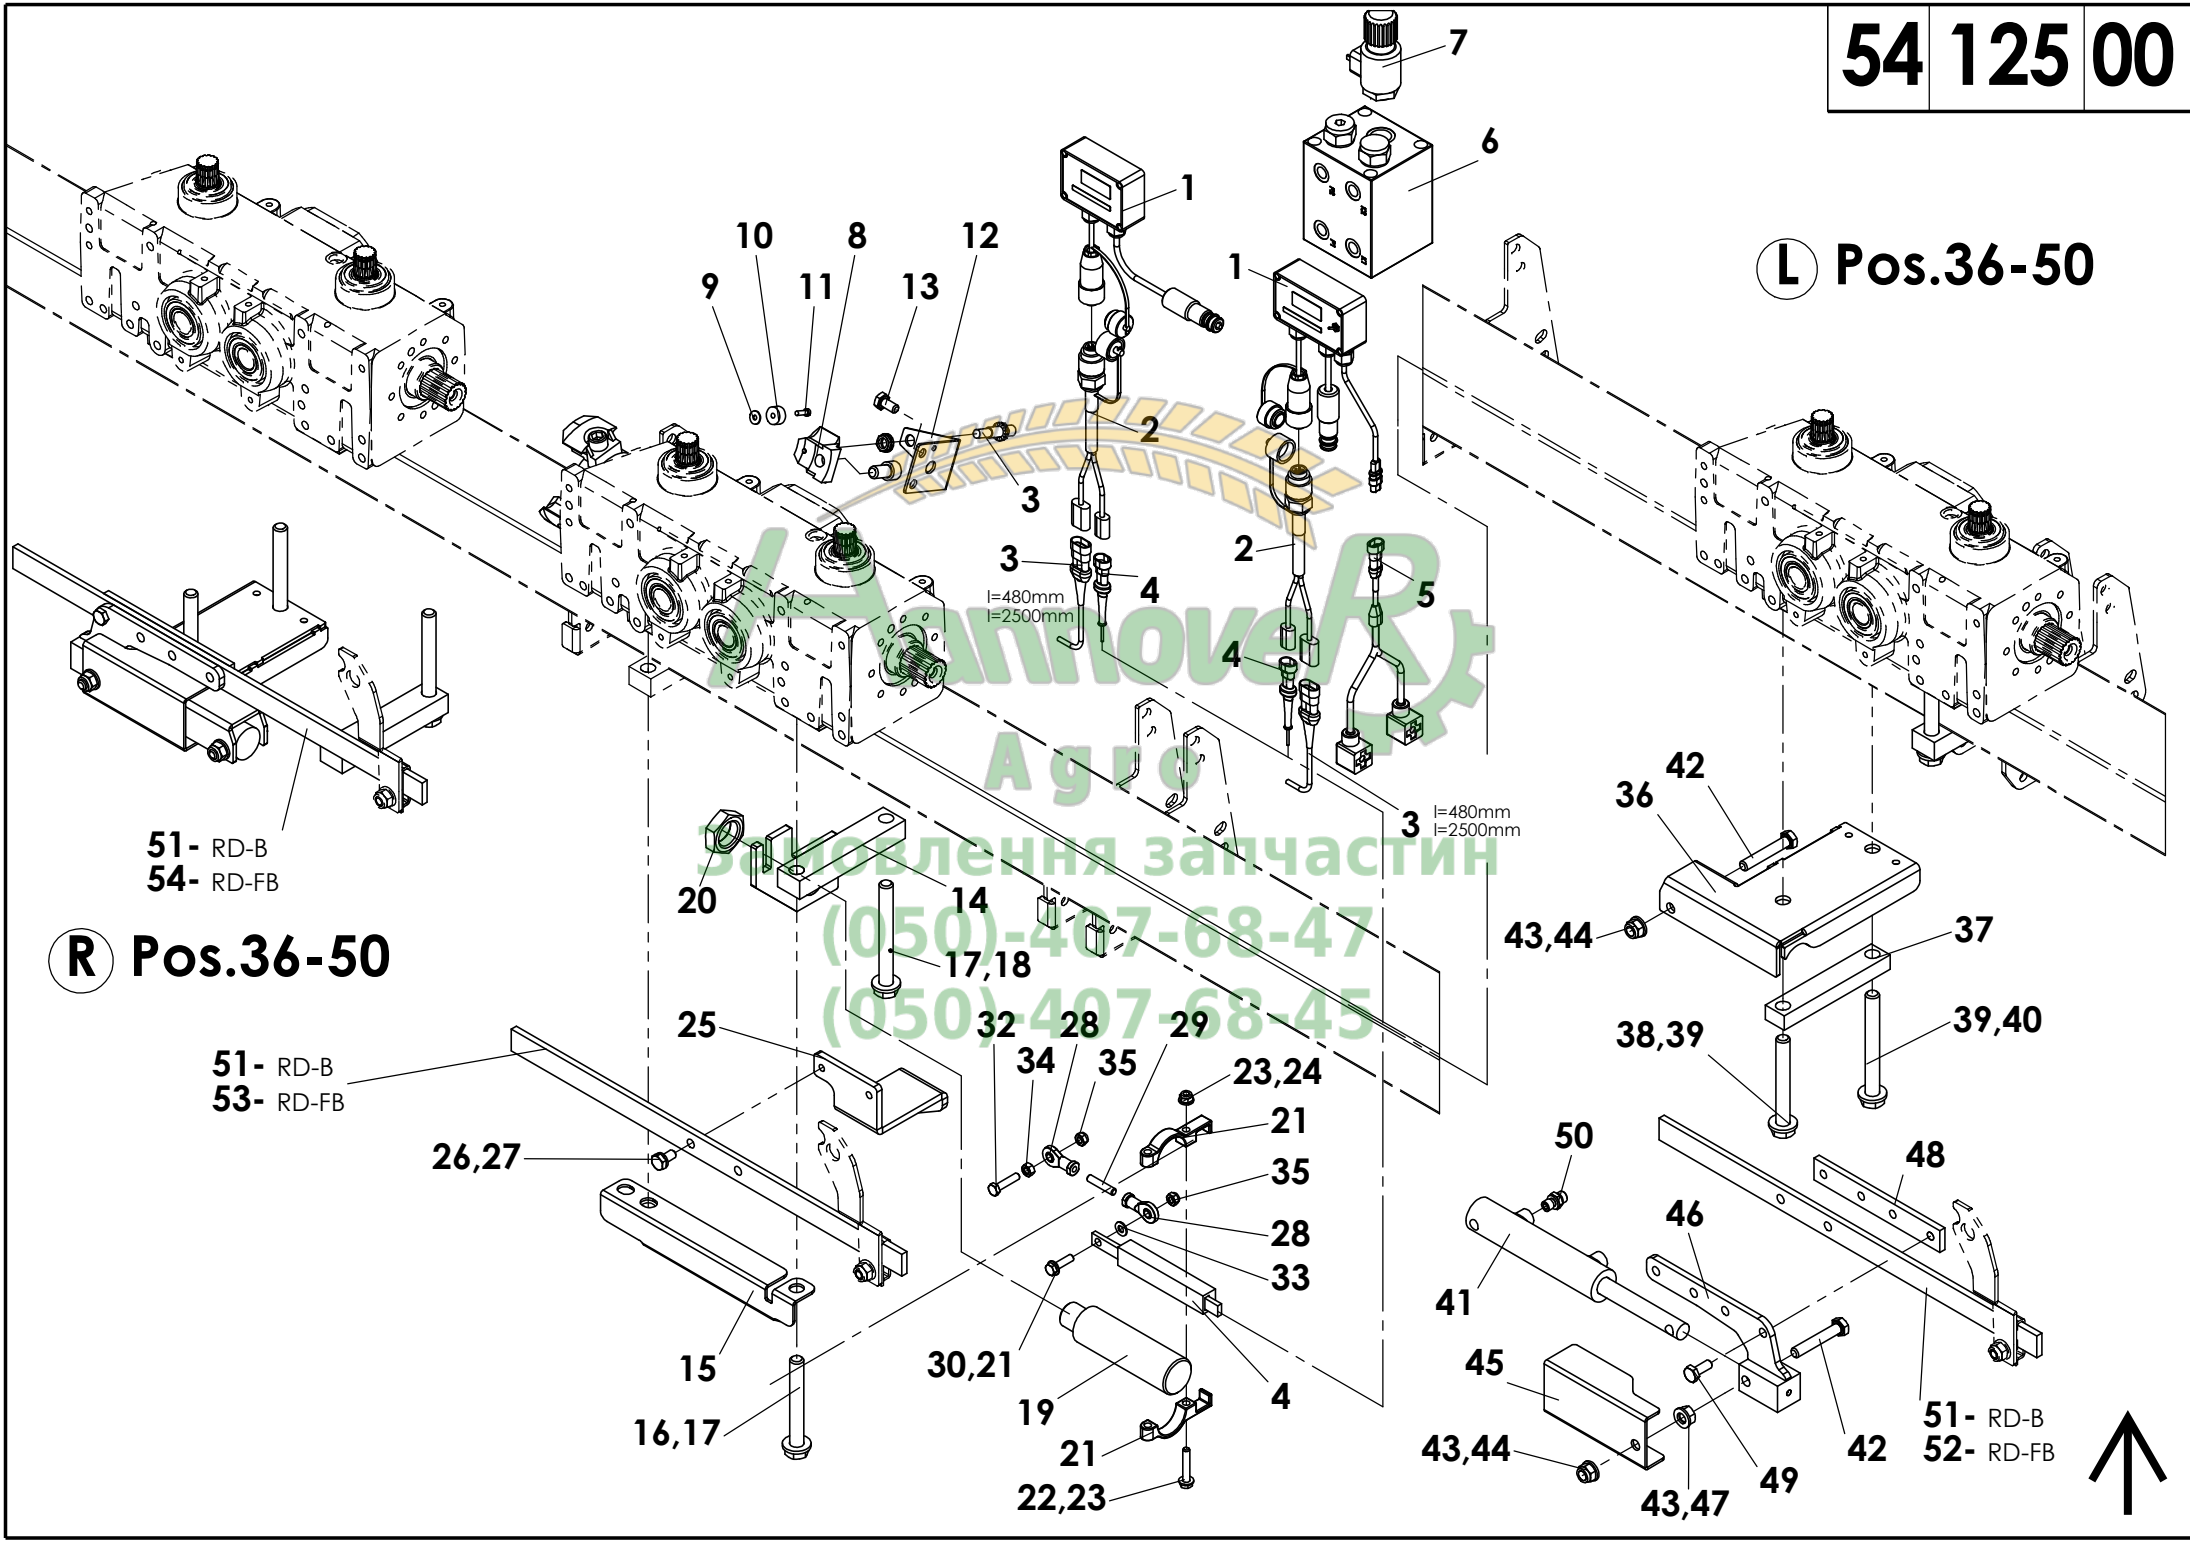

L Pos.36-50

R Pos.36-50

51- RD-B
54- RD-FB

51- RD-B
53- RD-FB

51- RD-B
52- RD-FB

54/125/00

A	B	C	D
-	524750	-	Pos. 1-51 - RD-B
-	524700	-	Pos. 1-50, 52-54 - RD-FB
-	524431	1	Pos. 1- 35
-	028810	1	Pos. 1-4
1	026680	1	
2	028631	1	
3	028598	1	l=480mm
4	028682	1	
-	028811	1	Pos. 1-4
1	026680	1	
2	028631	1	
3	028636	1	l=2500mm
4	028682	1	
-	028812	1	Pos. 1-7
1	028698	1	
2	028631	1	
3	028598	1	l=480mm
4	028682	1	
5	028699	1	
6	048800	1	SK081210 + 7
7	049090	1	електрично есперрbares Ventil
-	028813	1	Pos. 1-7
1	028698	1	
2	028631	1	
3	028636	1	l=2500mm
4	028682	1	
5	028699	1	
6	048800	1	SK081210 + 11
7	049090	1	
8	027110	1	
9	040382	1	A5,3 - DIN 9021
10	524160	1	D20x10
11	040829	1	M5x16 - DIN 84
12	524161	1	
13	040407	2	M10x20 - DIN 933 - 8.8
14	524014	1	
15	524153	1	
16	040718	1	M16x120 - DIN 931
17	040681	1	M16x140 - DIN 931
18	040152	2	Form M - DIN 1524
19	524435	1	
20	040054	1	M30x2 - DIN 439
21	524162	4	
22	040525	4	M8x45 - DIN 933
23	040201	4	A8,4 - DIN 125
24	040008	4	M8 - DIN 985
25	524434	1	
26	040497	2	M10x20 - DIN 933
27	040109	2	A10 - DIN 127
28	041537	2	GIR 8 DO
29	040961	1	M8x40