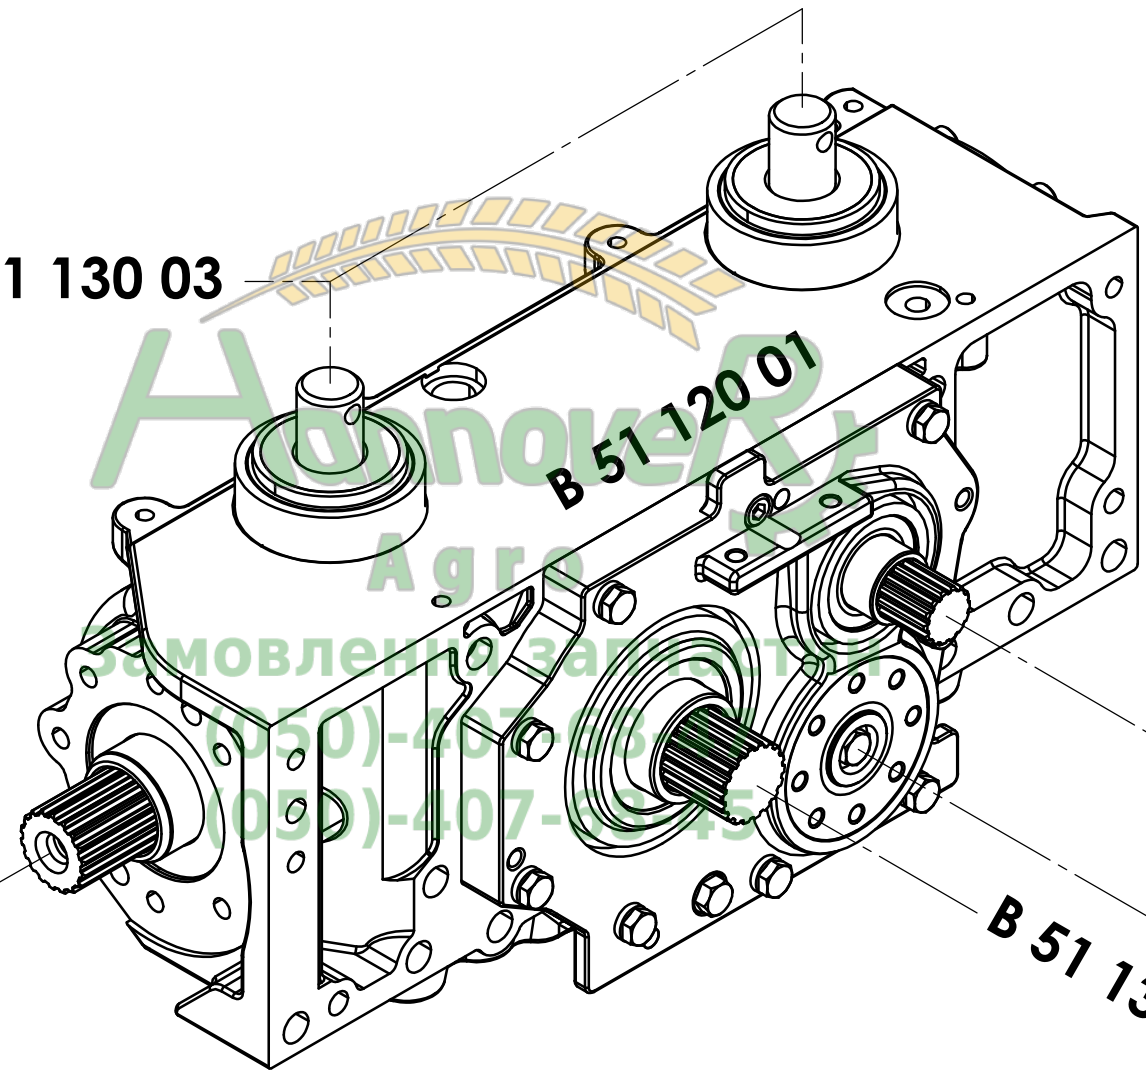

N(F)

Masch.-Typ	
Masch.-Nr.	
Key-Code	N (F)
Baujahr	
Gewicht kg	
CARL GERINGHOFF	
Vertriebsgesellschaft mbH & Co	
Gersteinstr. 18, D-59227 Ahlen	
MADE IN GERMANY	

Masch.-Typ	
Masch.-Nr.	
Key-Code	X
Baujahr	
Gewicht kg	
CARL GERINGHOFF	
Vertriebsgesellschaft mbH & Co	
Gersteinstr. 18, D-59227 Ahlen	
MADE IN GERMANY	

X

B 51 130 03

B 51 120 01

B 51 125 02

B 51 135 01

B 51 135 01

B 51 120 01