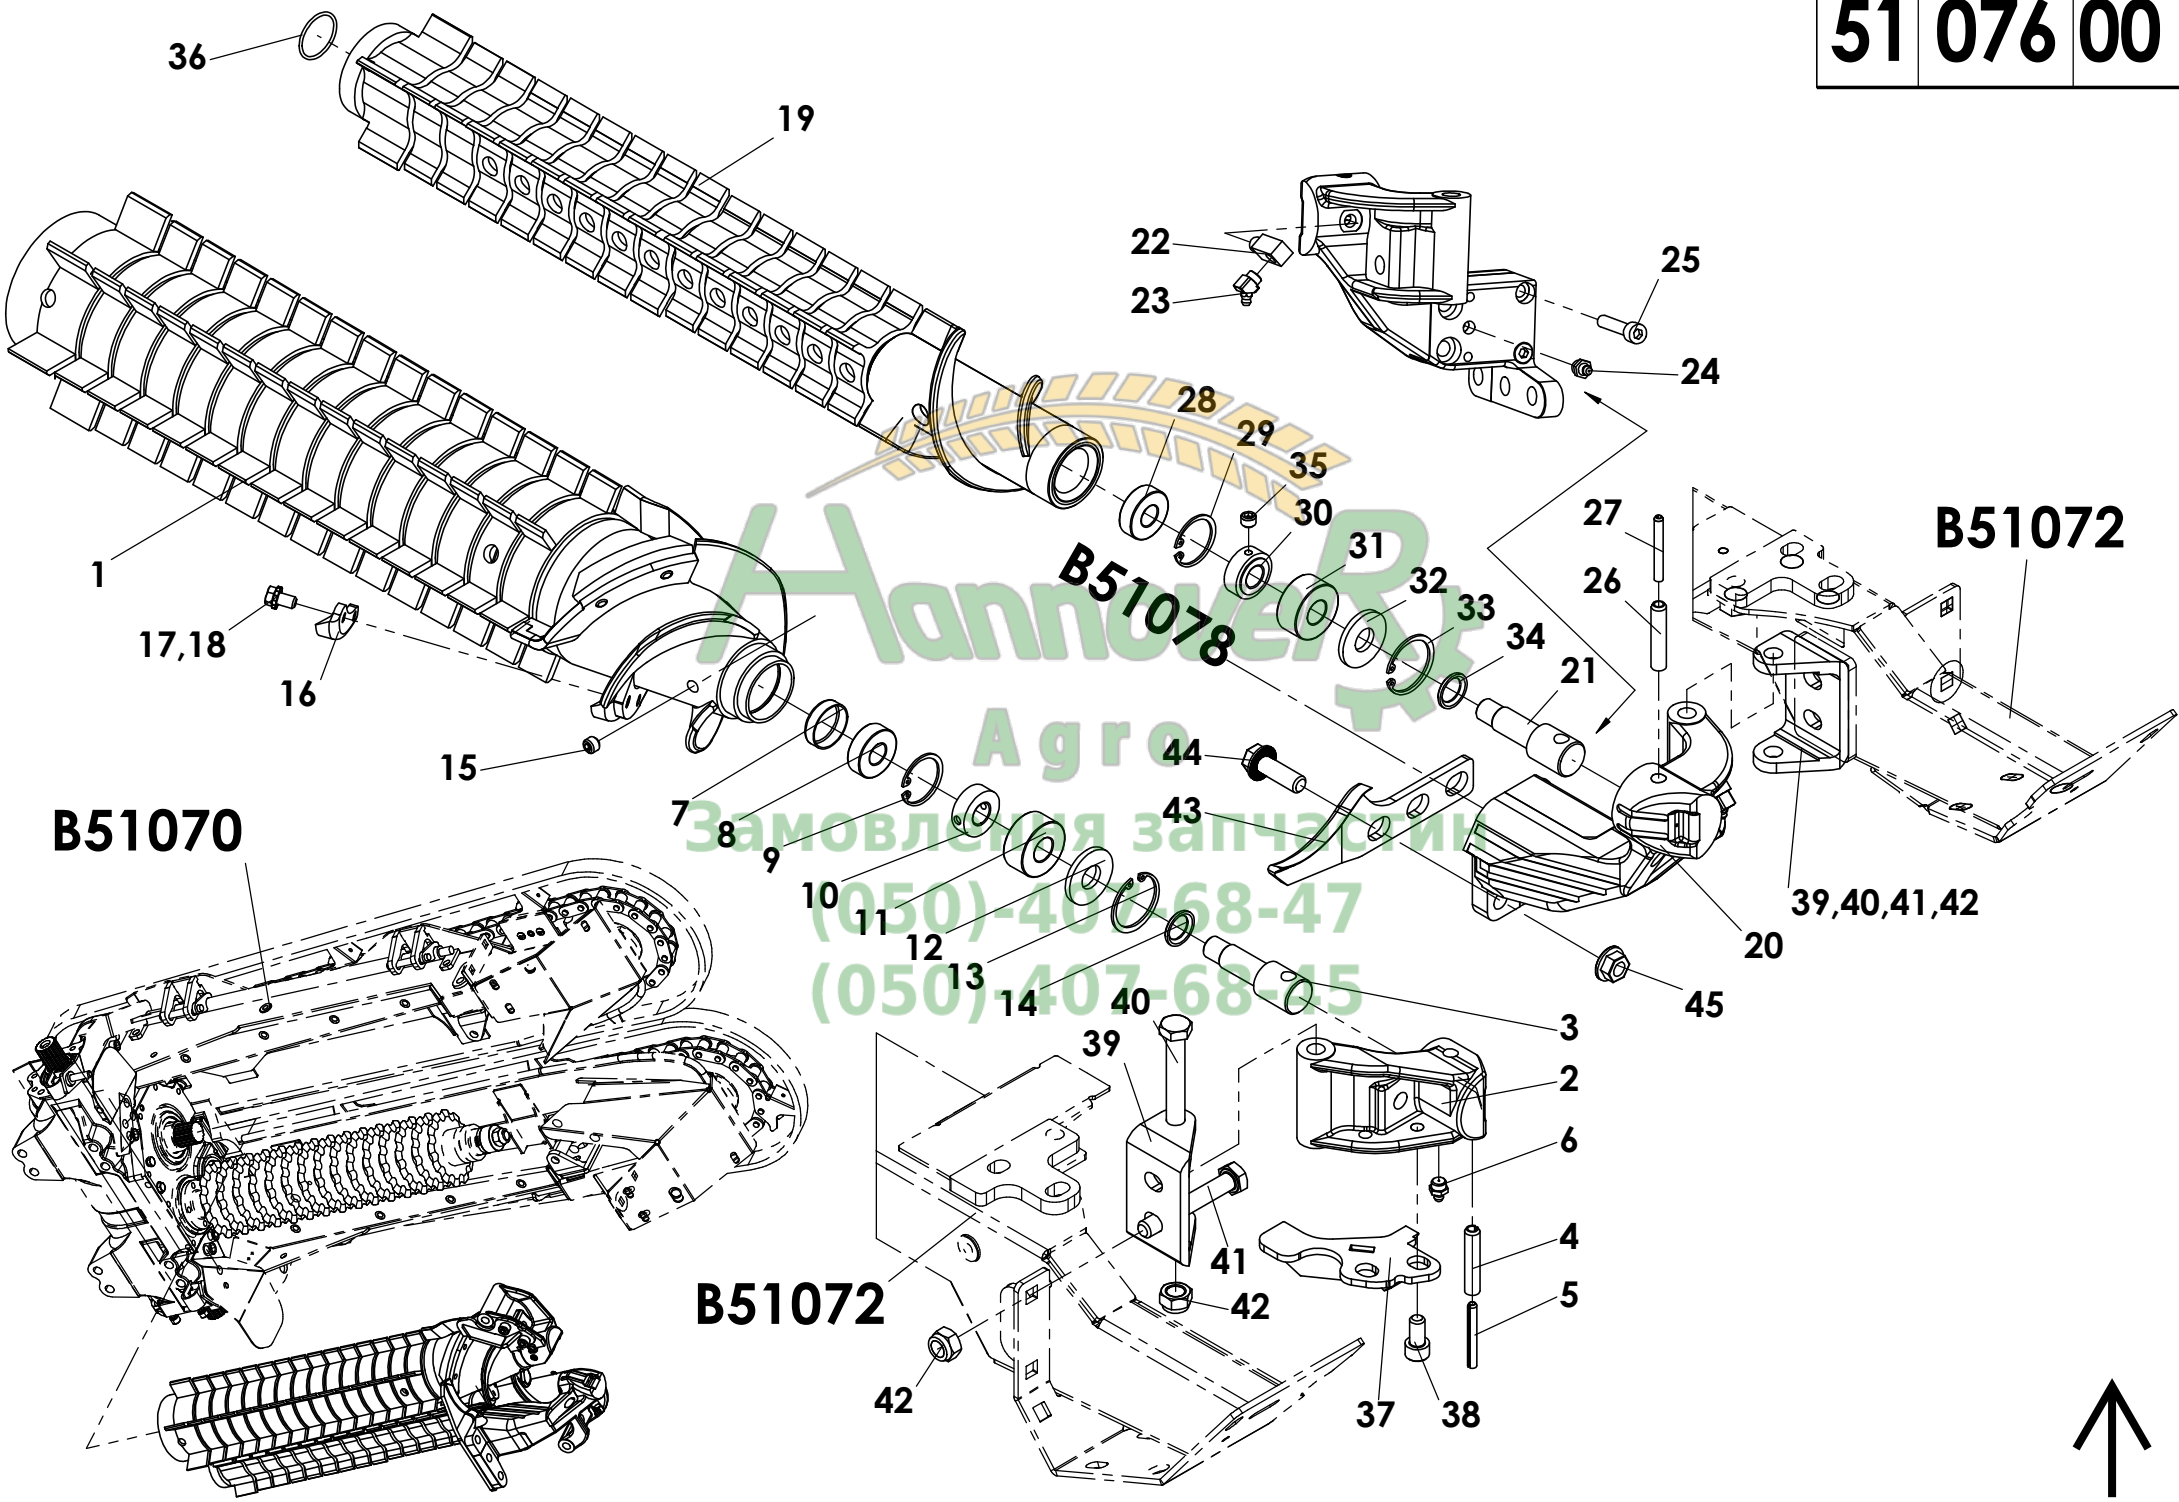

B51070

B51078

B51072

B51072

51/076/00

A	B	C	D
-	501080	1	Pos. 1-18
1	501085	1	Rotor groß - Pos. 1+7-13+15
2	501109	1	Pos. 2-6
3	501104	1	
4	041179	1	10x50 - DIN 1481
5	041002	1	6x50 - DIN 1481
6	026027	1	1 / 8"
7	041935	1	32 - DIN 442
8	025103	1	6202 2RS-C3
9	041150	1	35x1,5 - DIN 472
10	501105	1	M17x1
11	025104	1	3203 2RS-C3
12	041193	1	17x40 LSTO
13	041194	1	40x1,75 - DIN 472
14	501106	1	
15	040406	1	M10x8 - DIN 916
16	501251	3	
17	040725	6	M8x14 - DIN 933 mvk. 10.9
18	040114	6	A8.4 - DIN 6798 verz.
-	502100	1	Pos. 19-36
19	502109	1	Pos. 19+28-33+35+36
20	501414	1	Pos. 20-27
21	501104	1	
22	026414	1	L=35
23	026314	1	1/8" - 45°
24	026027	1	1/8"
25	040720	2	M8x40 - DIN 912
26	041179	1	10x50 - DIN 1481
27	041002	1	6x50 - DIN 1481
28	025103	1	6202 2RS-C3
29	041150	1	35x1,5 - DIN 472
30	501105	1	M17x1
31	025104	1	3203 2RS-C3
32	041193	1	17x40 LSTO
33	041194	1	40x1,75 - DIN 472
34	501106	1	
35	040406	1	M10x8 - DIN 916
36	041200	1	30x2 N 70B
37	502150	1	
38	040483	2	M10x20 - DIN 912 - 10.9
39	501250	2	
40	040726	2	M12x100 - DIN 931
41	040696	4	M12x80 - DIN 931
42	040010	6	M12 - DIN 985
43	501406	1	
44	040879	3	M12x35 - 10.9
45	040070	3	M12 - 10