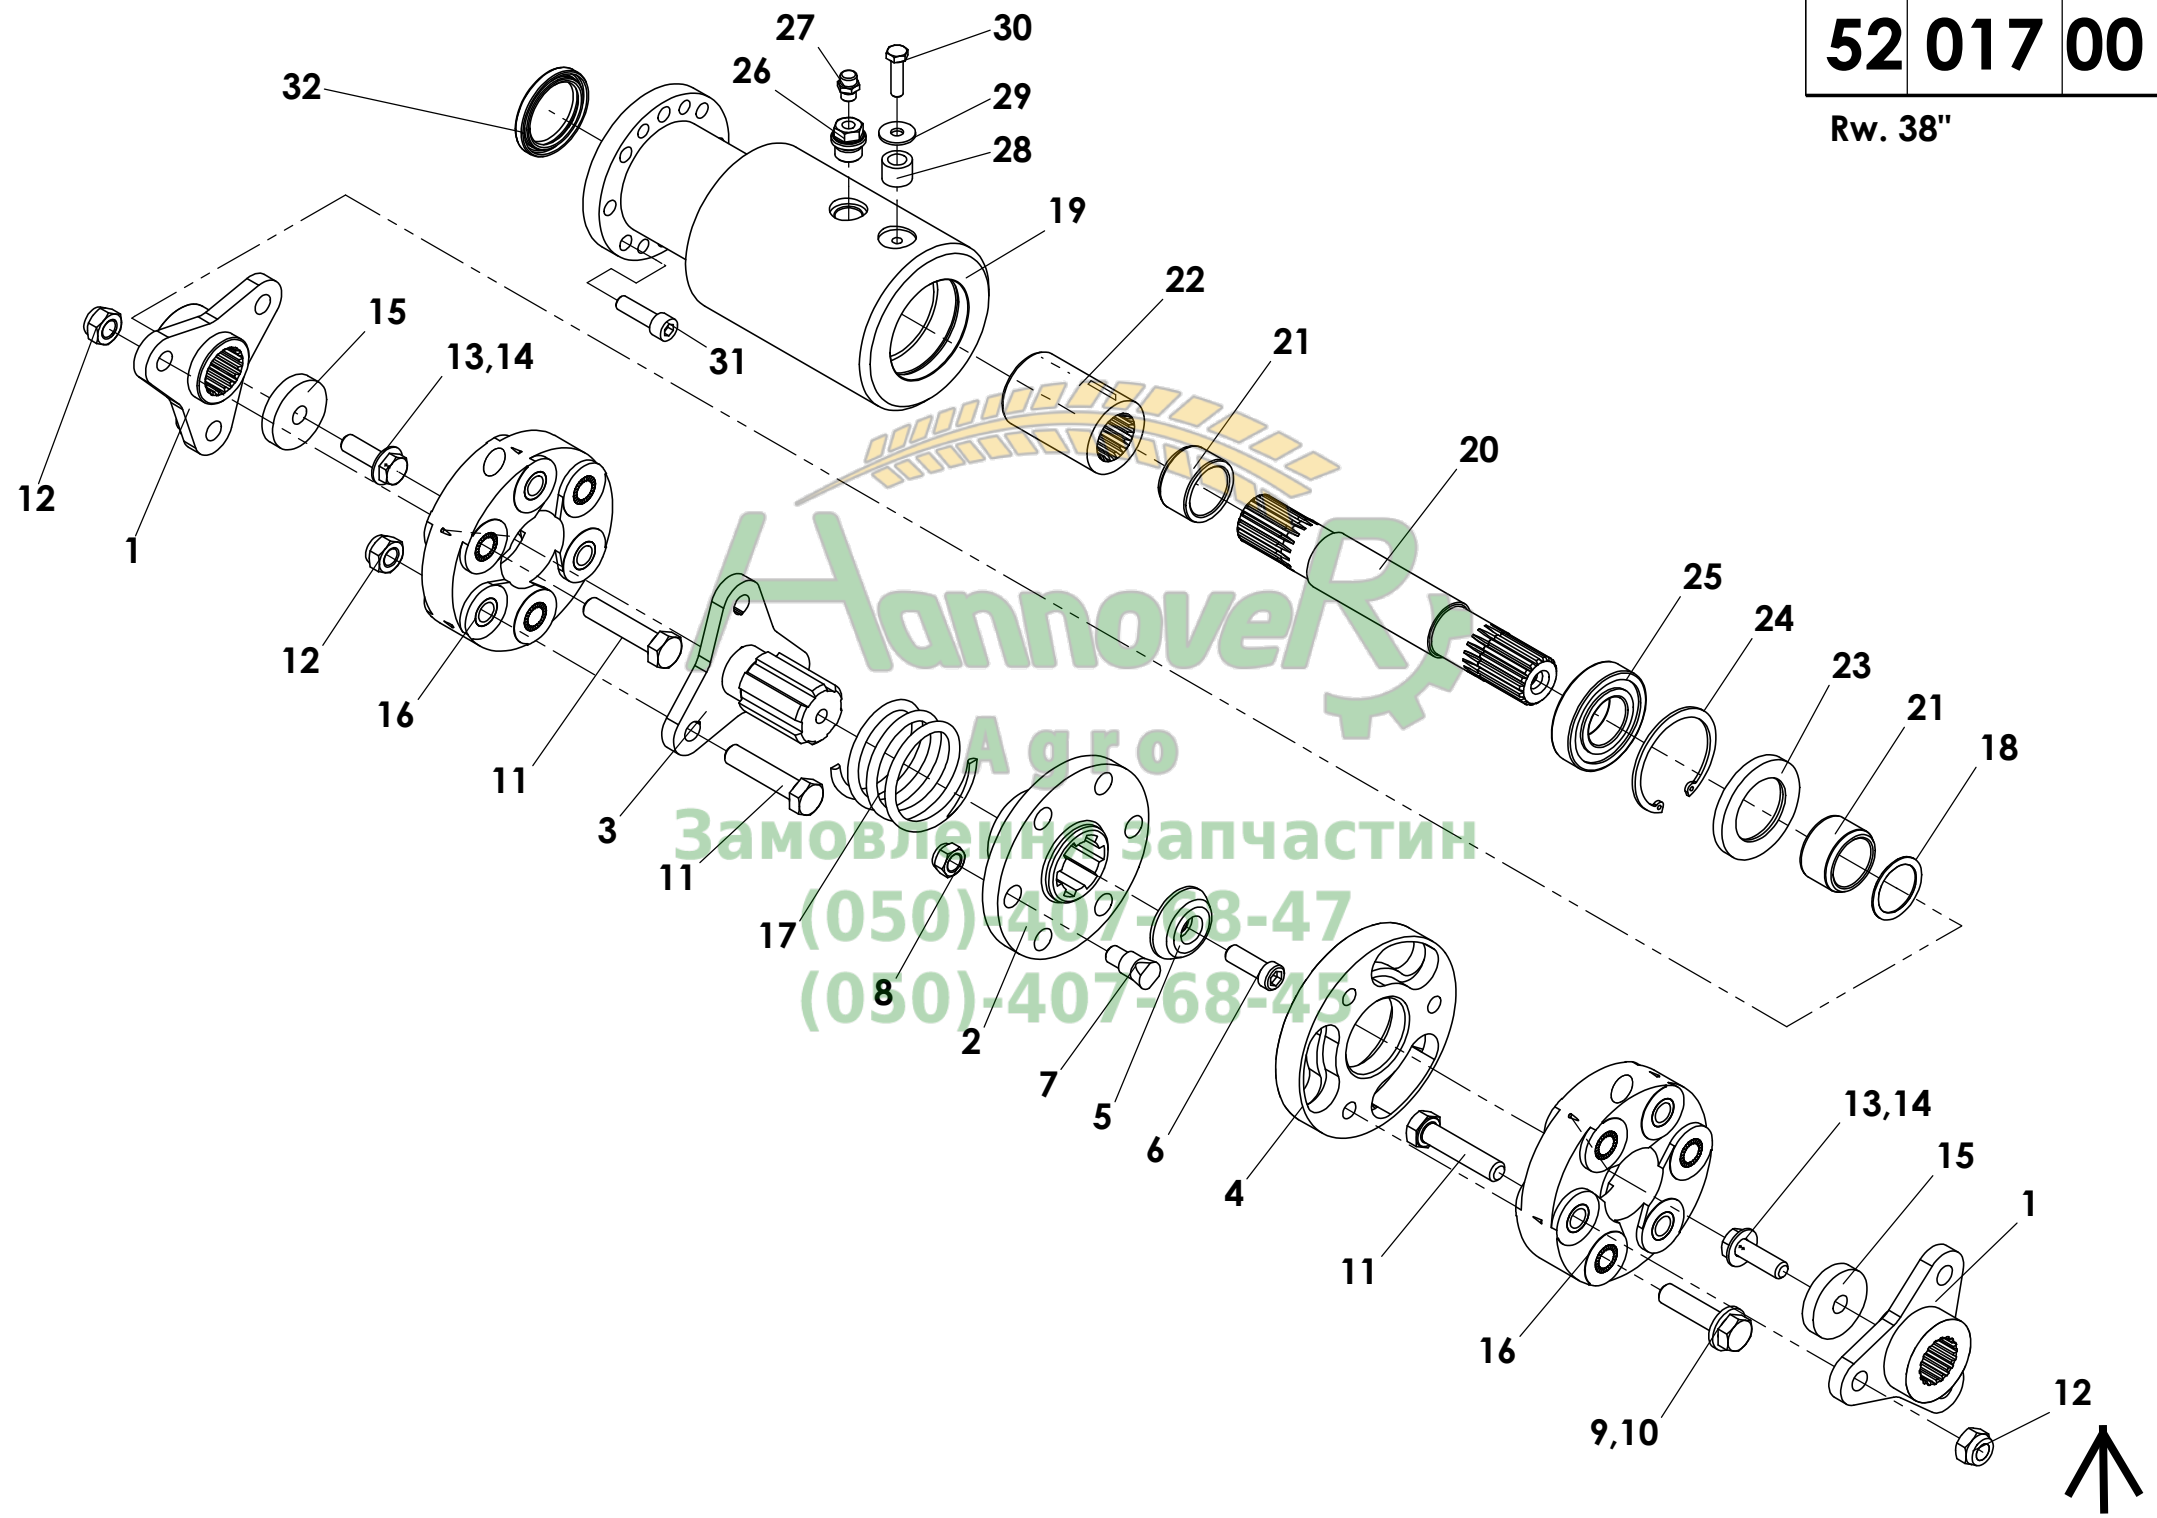

52/015/00

A	B	D	C				
			Rw. 70cm	Rw. 75cm	Rw. 75cm- RD400F	Rw. 80cm	Rw. 36"
-	002060	Pos. 1-18	1				
-	002061	Pos. 1-18		1			
-	501449	Pos. 1-18			1		
-	501450	Pos. 1-18				1	
-	501480	Pos. 1-19					1
1	002067		1		1		
1a	002067		1				
1	002065			1			
1a	002065			1			
1	501451					1	
1a	002063				1	1	
1	501451						1
1a	501451						1
2	501457		1	1	1	1	1
3	012260		1	1	1	1	1
4	001870		1	1	1	1	1
5	501458		1	1	1	1	1
6	027103	GAB 105	2	2	2	2	2
7	041931	d=75/61x7 - D-389F	1	1	1	1	1
8	626202		3	3	3	3	3
9	040010	M12 - DIN 985	3	3	3	3	3
10	040660	M14x60 - DIN 931 10.9	3	3	3	3	
10	040831	M14x75 - DIN 931 10.9					3
11	040659	M14x65 - DIN 931	9	9	9	9	
12	042006	M14 - DIN 985 - 10 verz.	9	9	9	9	
13	040133	M14,4x30,25x3,7 - DIN 1524	3	3	3	3	
14	040696	M12x80 - DIN 931	1				
14a	040696	M12x80 - DIN 931	1				
14	040695	M12x50 - DIN 931		1			
14a	040695	M12x50 - DIN 931		1			
14	040588	M12x75 - DIN 931			1		
14a	040540	M12x40 - DIN 931			1		
14	040540	M12x40 - DIN 931				1	
14a	040455	M12x130 - DIN 931				1	
14	040455	M12x130 - DIN 931					1
14a	040455	M12x130 - DIN 931					1
15	040124	M12,4x27,25x3,05 - DIN 1524	2	2	2	2	
16	040343	ø13/50x10	2	2	2	2	
17	040683	M10x35 - DIN 912	1	1	1	1	
18	040226	35/45x1 - DIN 988	1	1	1	1	
19	501456						2

52 017 00

Rw. 38"

Hannover Agro
Замовлення запчастин
(050) 407-68-47
(050) 407-68-45