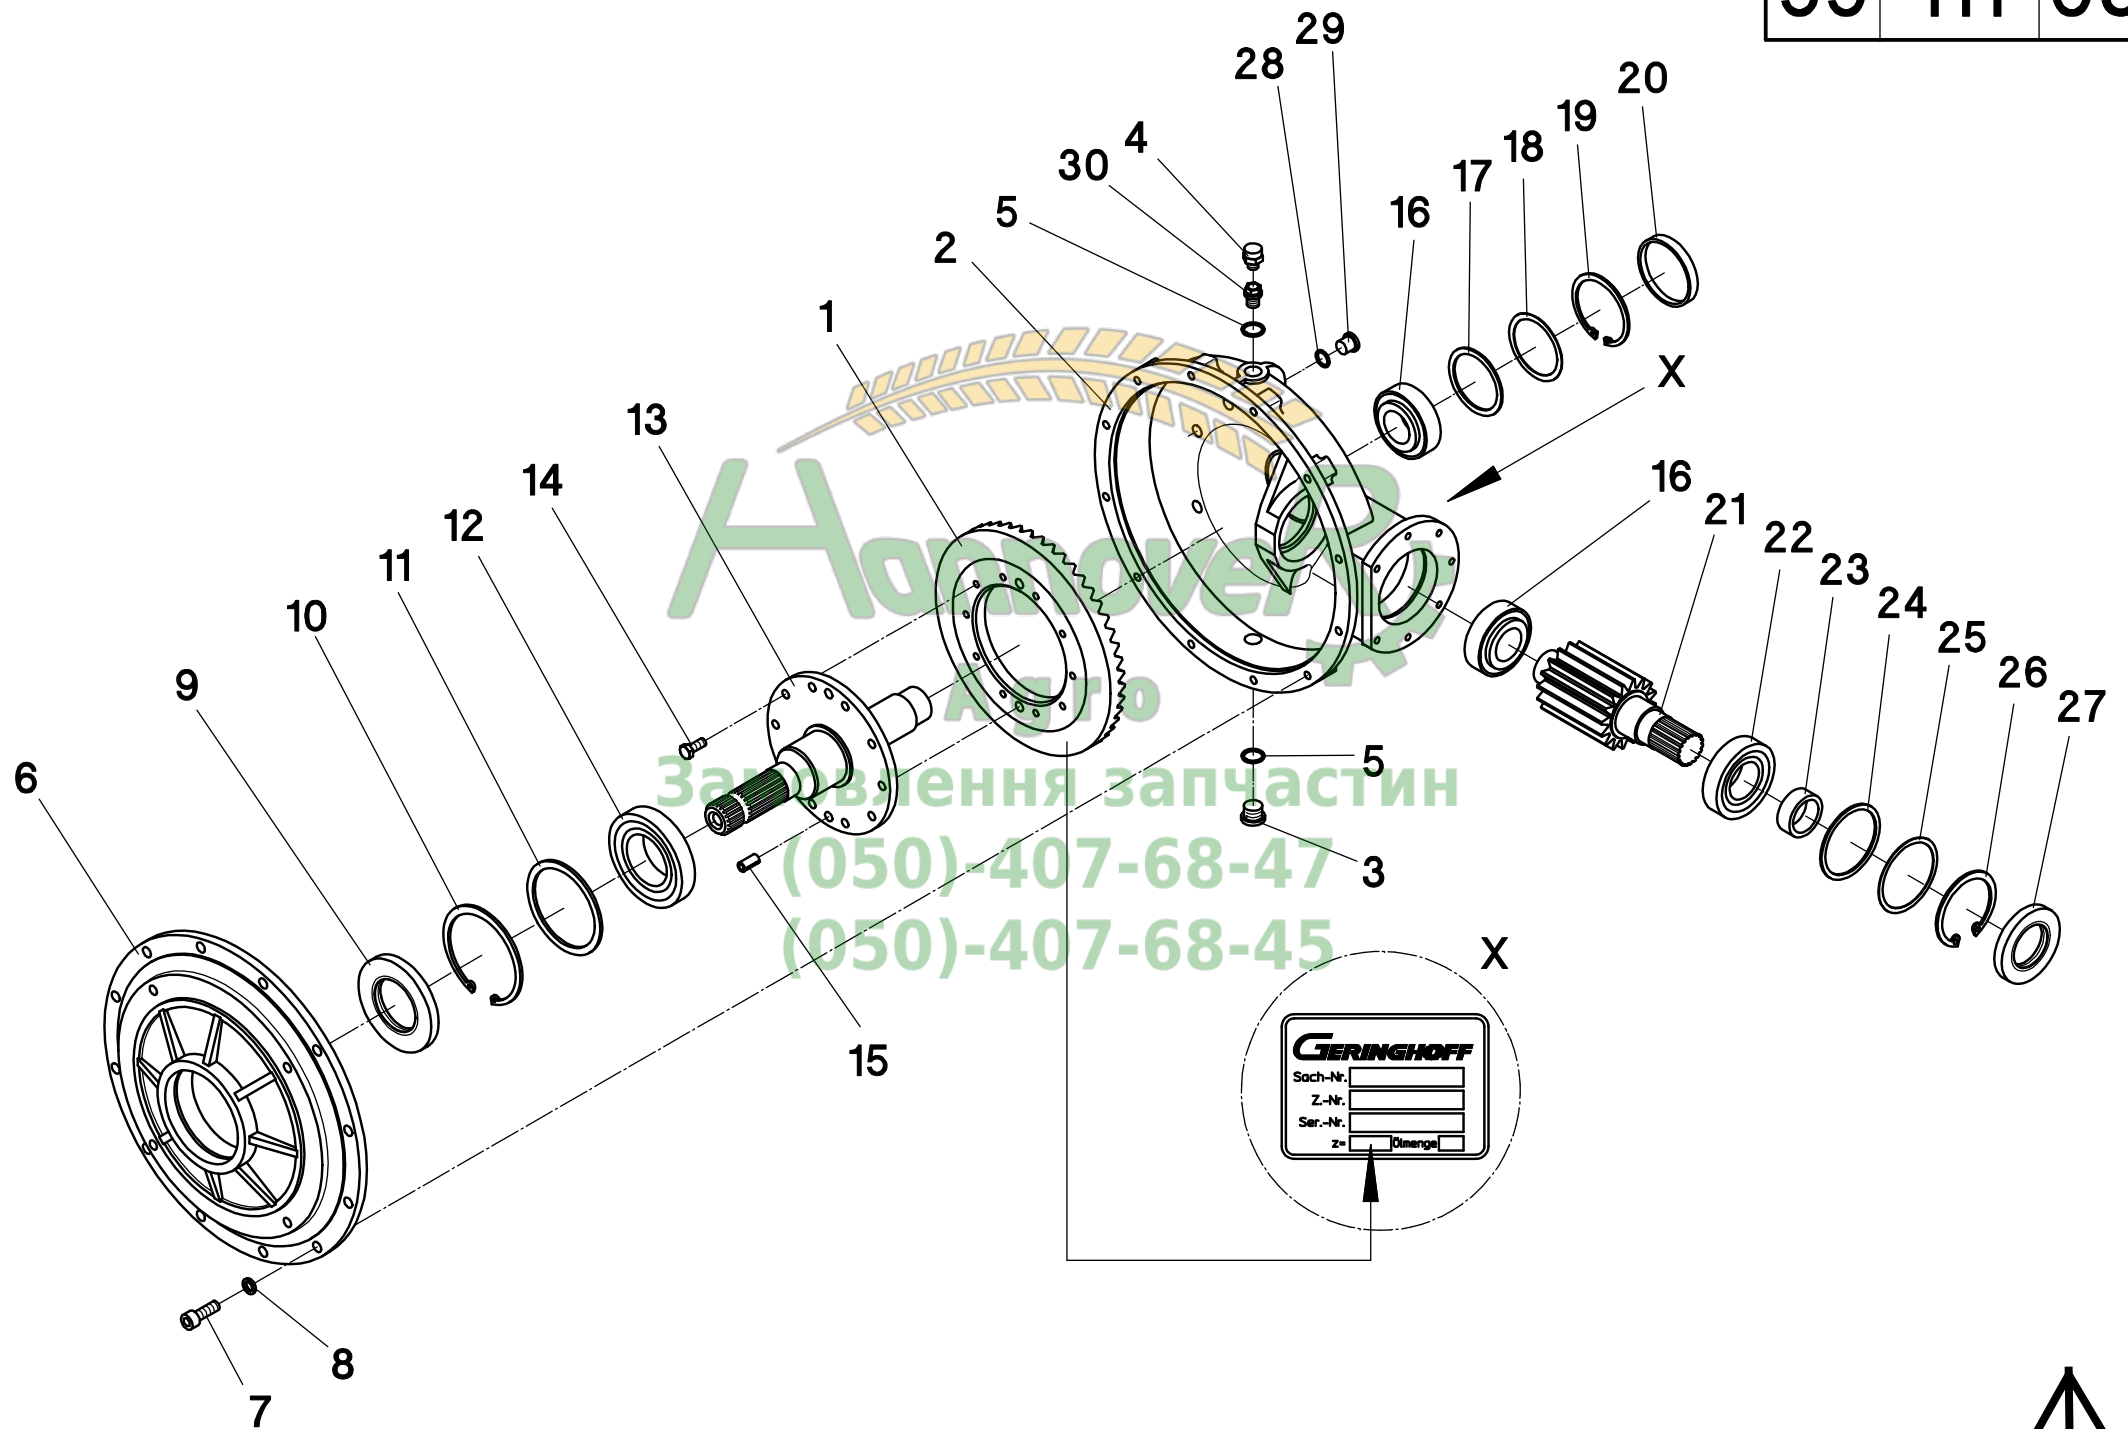

GERINGHOFF

Sach-Nr. _____
Z.-Nr. _____
Ser.-Nr. _____
z= _____ Menge _____