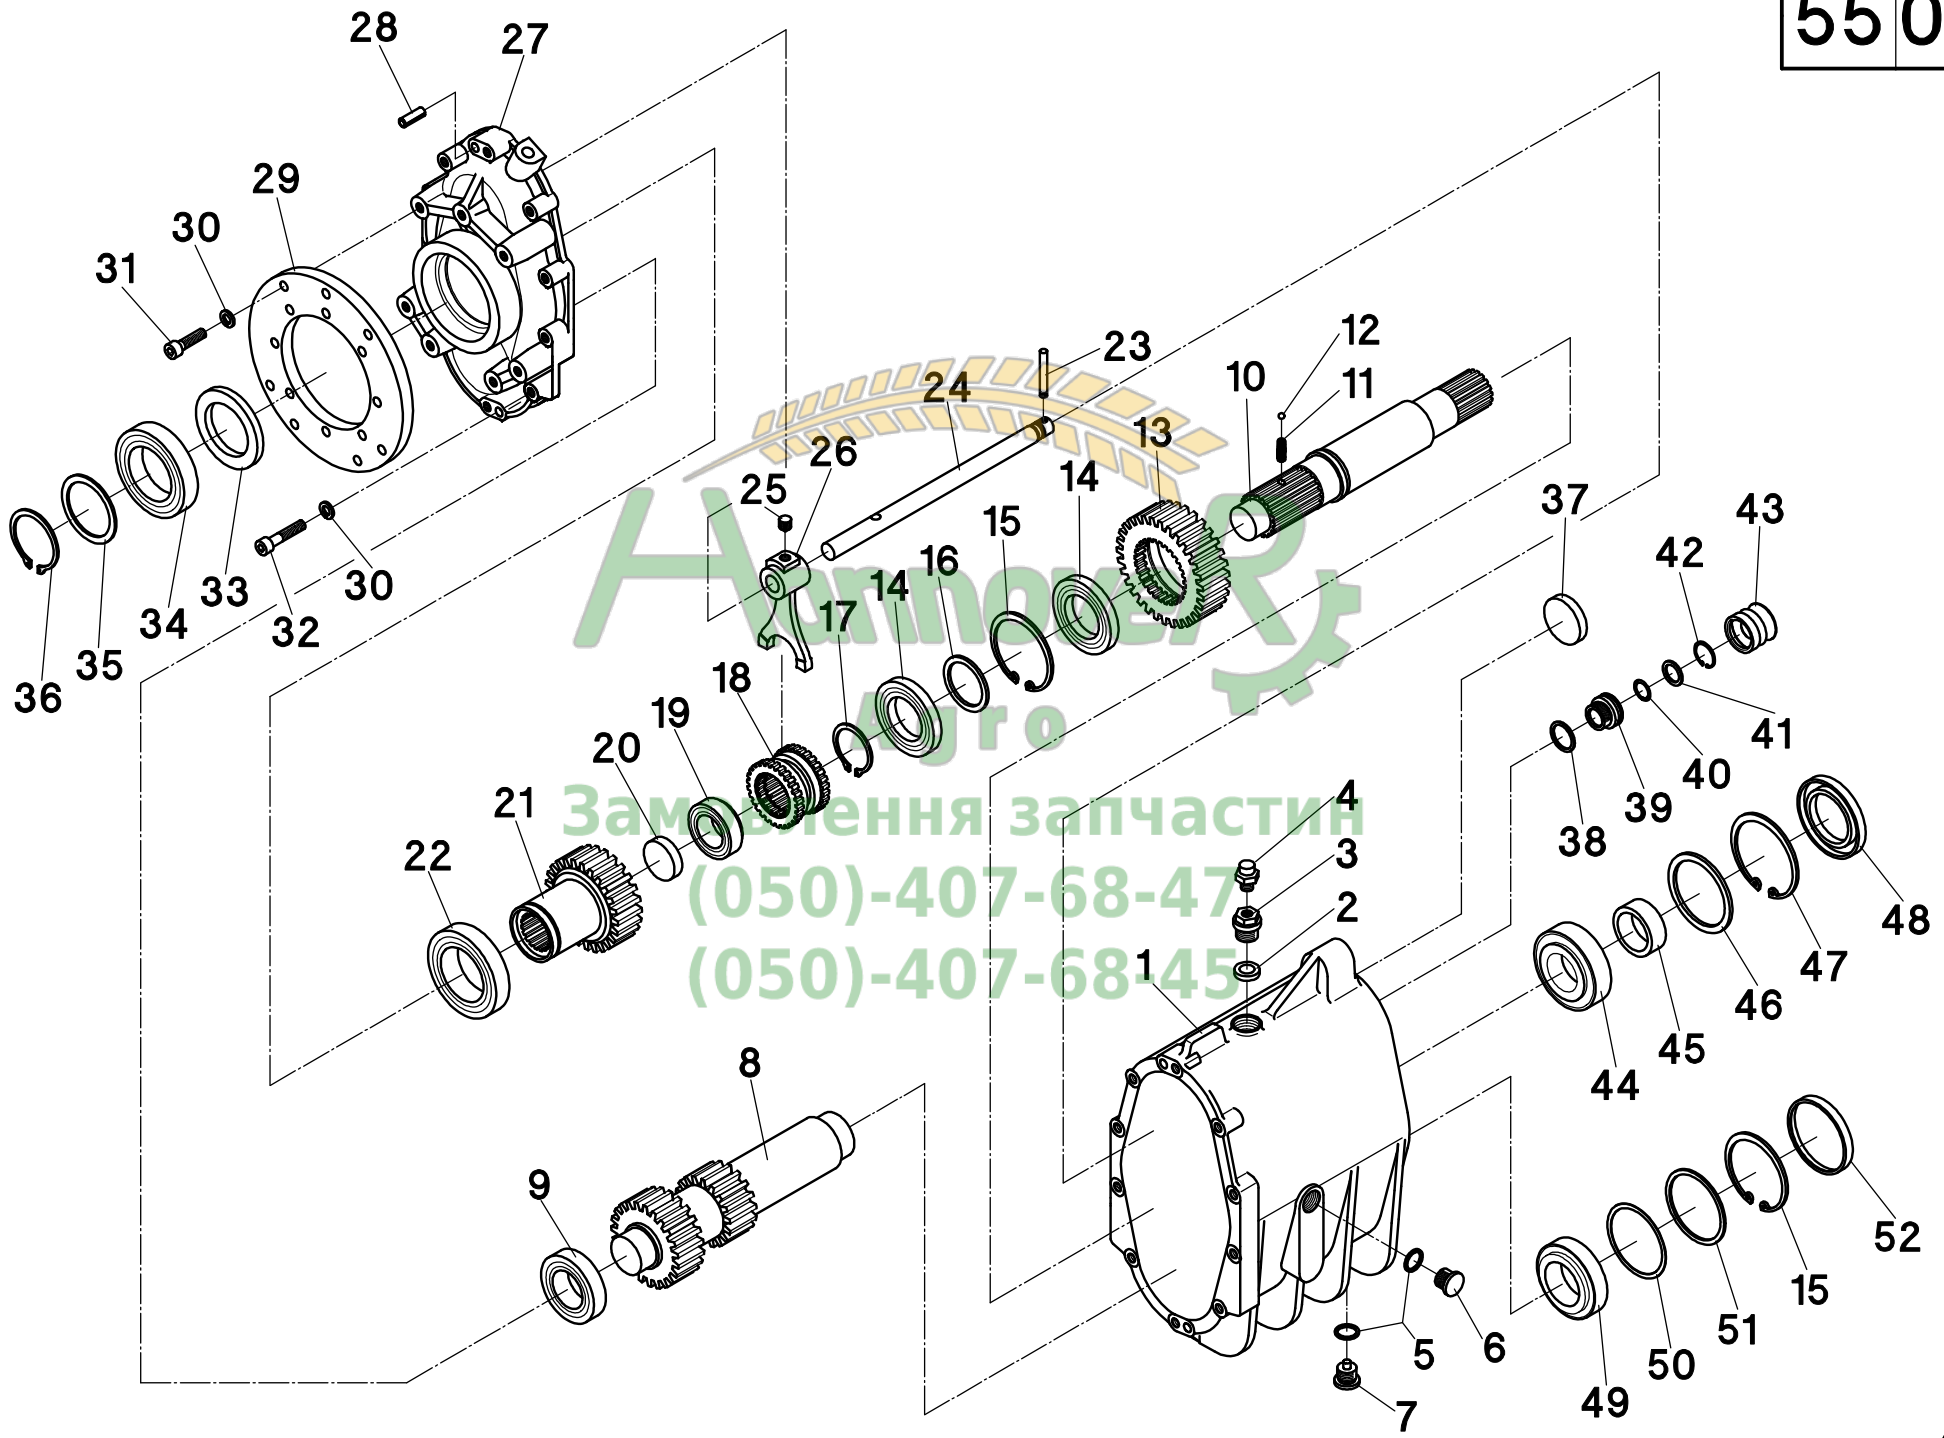

Автомобіль
Замовлення запчастин
(050)-407-68-47
(050)-407-68-45

55/046/00

A	B	C	D
1	501758	1	
2	041297	1	A18x22x1.5 - DIN7603
3	040908	1	M18x1.5 - DIN910
4	040827	1	M10x1
5	041175	3	A16x20x1.5 - DIN7603
6	040849	2	M16x1.5 - DIN908
7	040705	1	M16x1.5 - DIN908 (magn.)
8	501782	1	
9	025147	1	32007 - DIN720
10	501781	1	
11	041684	1	D178
12	025204	1	D=6 - DIN5401
13	501784	1	z=31
14	025200	2	16008 - DIN625
15	041167	2	68x2.5 - DIN472
16	040145	1	40x50x2.5 - DIN988
17	041029	1	40x1.75 - DIN471
18	501786	1	
19	025192	1	32006 - DIN720
20	041265	1	36 - DIN442
21	501783	1	z=25
22	025148	1	32010 - DIN720
23	501787	1	
24	501780	1	
25	040143	1	M10x12 - DIN914
26	501785	1	
27	501757	1	
28	041679	2	8x24
29	501765	1	
30	040108	18	A8 - DIN127
31	042210	8	M8x30 - DIN912
32	040720	10	M8x40 - DIN912
33	041458	1	50x72x7 - DIN3760
34	025052	1	6010 2RS C3 - DIN625
35	040284	1	50x62x2.0 - DIN988
36	041082	1	50x2 - DIN471
37	041682	1	42 - DIN442
38	041686	1	A22x27x1.5 - DIN7603
39	501759	1	
40	041685	1	15x3
41	041683	1	22x1 - DIN472
42	040144	1	16x22x1.5 - DIN988
43	501788	1	V6 - 554
44	025202	1	30207 - DIN720
45	501706	1	45x16.5
46	040148	1	60x72x3 - DIN988
47	041019	1	72x2.5 - DIN472
48	041171	1	45x72x8 - DIN3760
49	025097	1	32008 - DIN720
50	040345	1	60x68x0.5 - DIN988
51	040146	1	60x68x2 - DIN988
52	501777	1	68x8