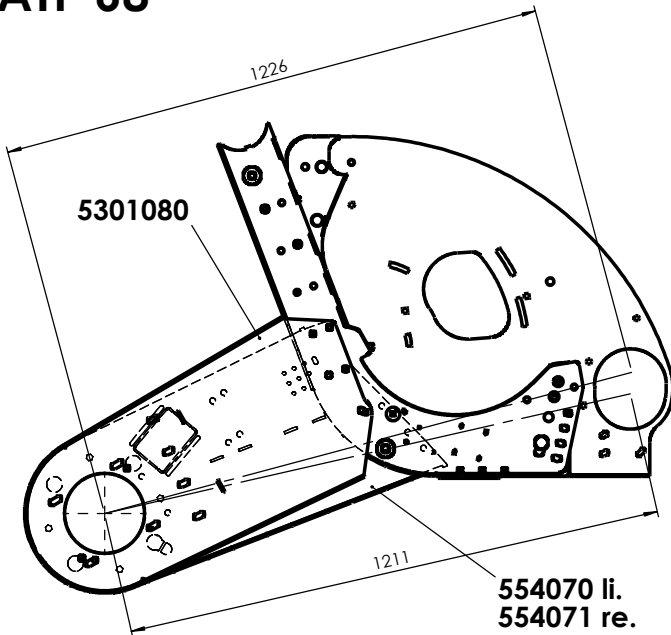

ATP 65

ATP 66

ATP 67
ATP 67v

55 002 0

Lagerhalter 125mm verkröpft
5301170 re
5301171 li

Blatt 4/5

ATP 68

ATP 69

ATP 70

Замовлення запчастин
(050)-407-68-47
(050)-407-68-45