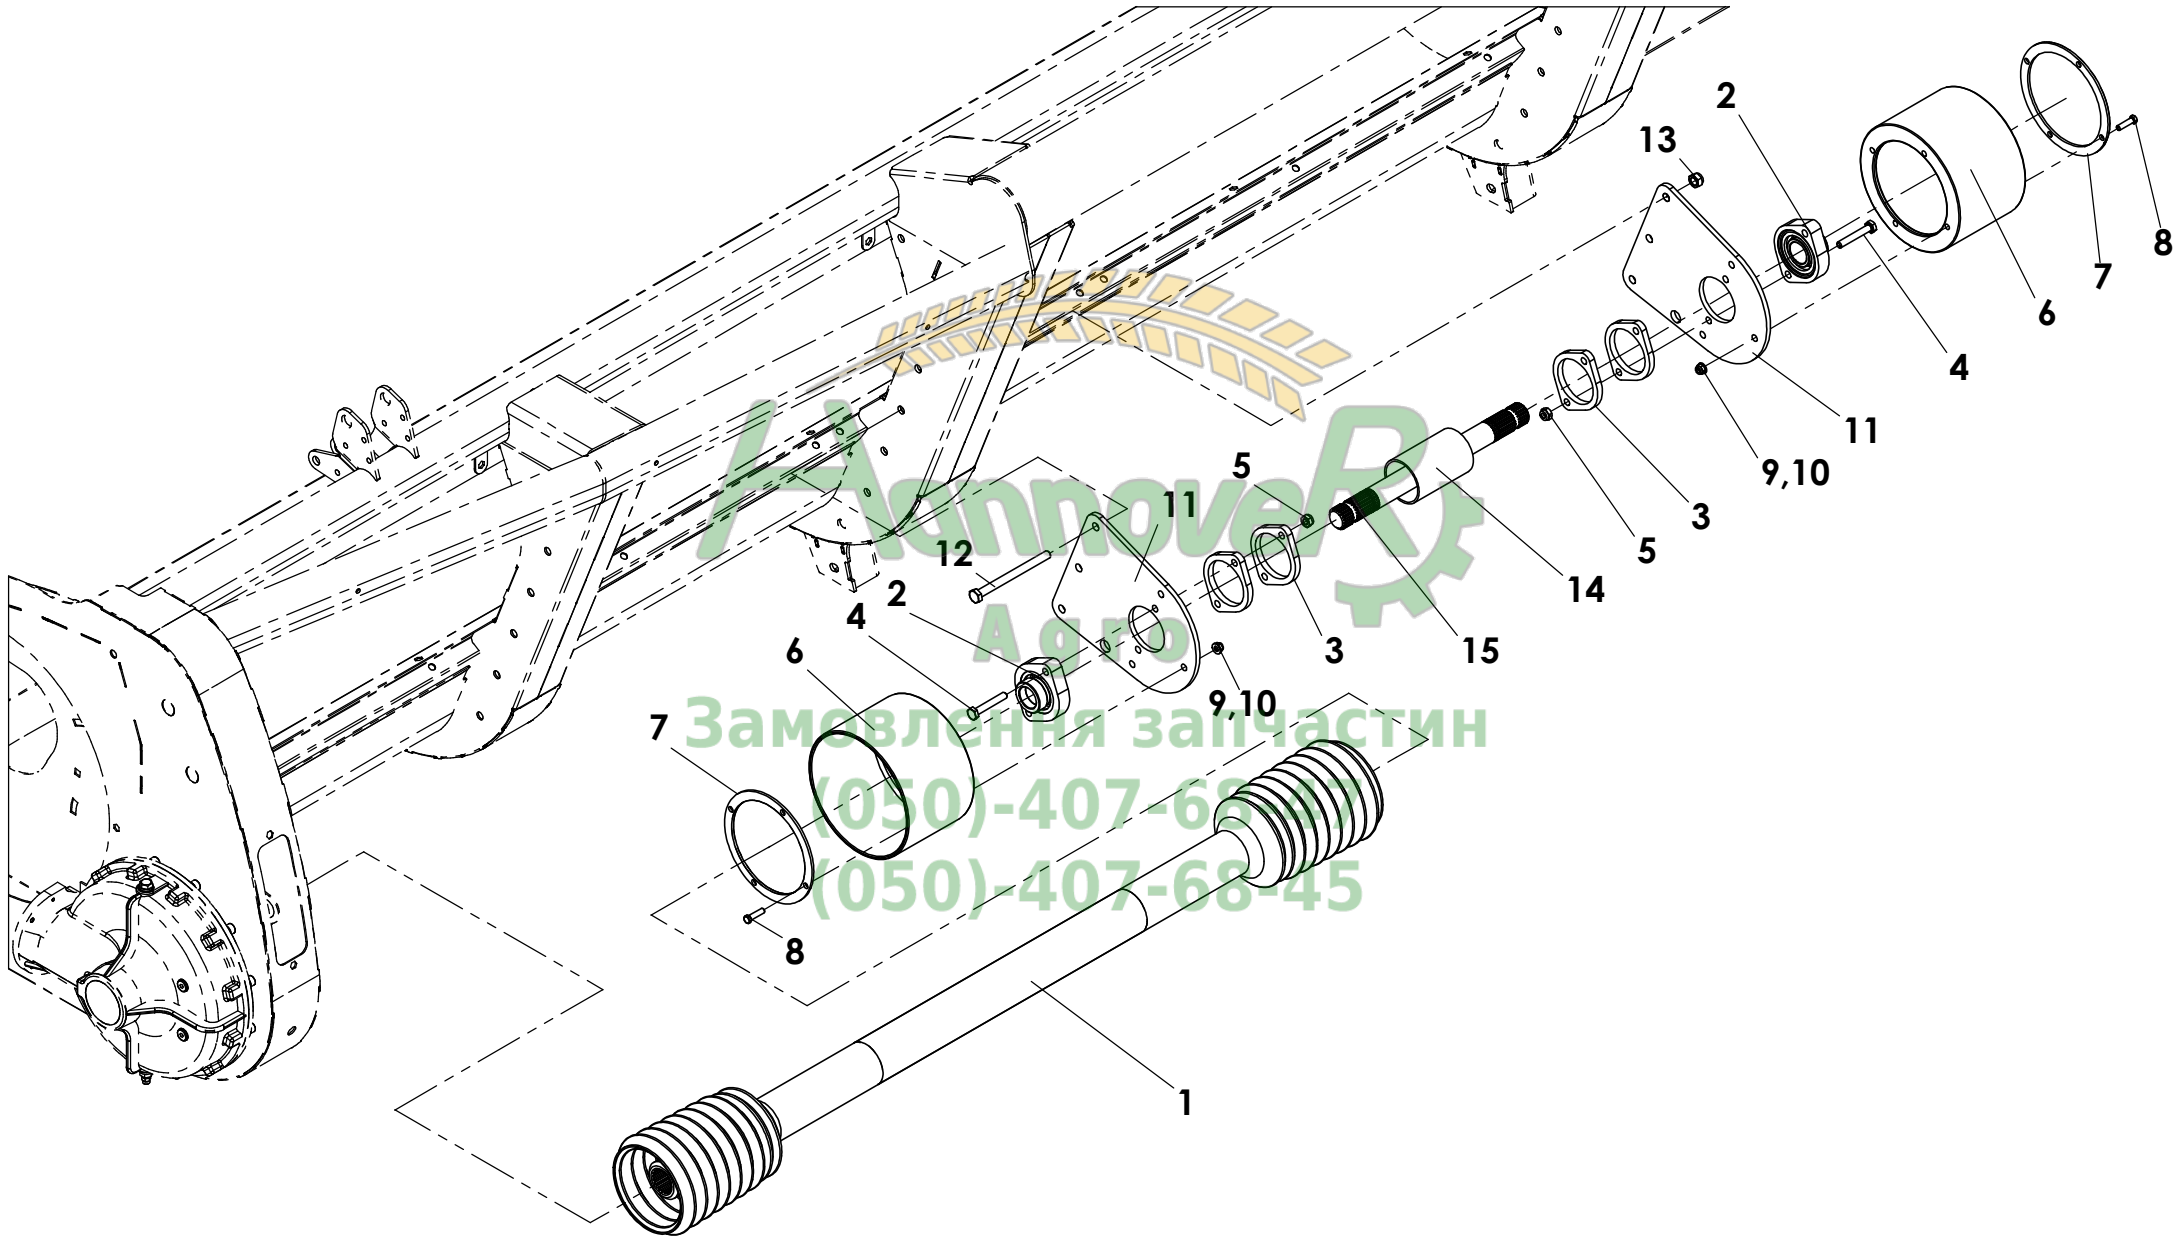

55 035 0

Замовлення за частин
(050)-407-68
(050)-407-68-45

55/035/00

A	B	C	D
-	5301009		Pos. 1-15 - RD 1230B, RD 1622B
-	5301015		Pos. 1-15 - RD 1040B; RD 1280B, RD 1820B,
-	5301016		Pos. 1-15 - RD 1236B; 1238B; 1670B; 1822B
-	5301017		Pos. 1-15 - RD 1620B
-	5301018		Pos. 1-15 - RD 1272,5B
1	023424	2	GW - W2500 - lz 1110 - 1 3/8" - 21t - S4/S5 - RD 1230"B / 1622"B
1	023881	2	GW - W2500 - lz 1310 - 1 3/8" - 21t - S4/S5 - RD 1820"B / 1280B / 1040B
1	023425	2	GW - W2500 - lz 1510 - 1 3/8" - 21t - S4/S5 - RD 1236"B / 1238"B / 1670B / 1822"B
1	023427	2	GW - W2500 - lz 710 - 1 3/8" - 21t - S4/S5 - RD 1620"B
1	043261	2	GW - W2500 - iz 810 - 1 3/8" - 21t - S4/S5 - RD 1272,5B
2	025042	4	FLCTE 35
3	527133	8	
4	040613	8	M10x65 - DIN 931
5	040009	8	M10 - DIN 985
6	510849	4	
7	510816	4	
8	040930	12	M8x30 - DIN 933
9	040201	12	8,4 - DIN 125
10	040008	12	M8 - DIN 985
11	5301000	4	
12	040505	6	M12x150 - DIN 931
13	040010	6	M12 - DIN 985
14	023385	2	
15	023378	2