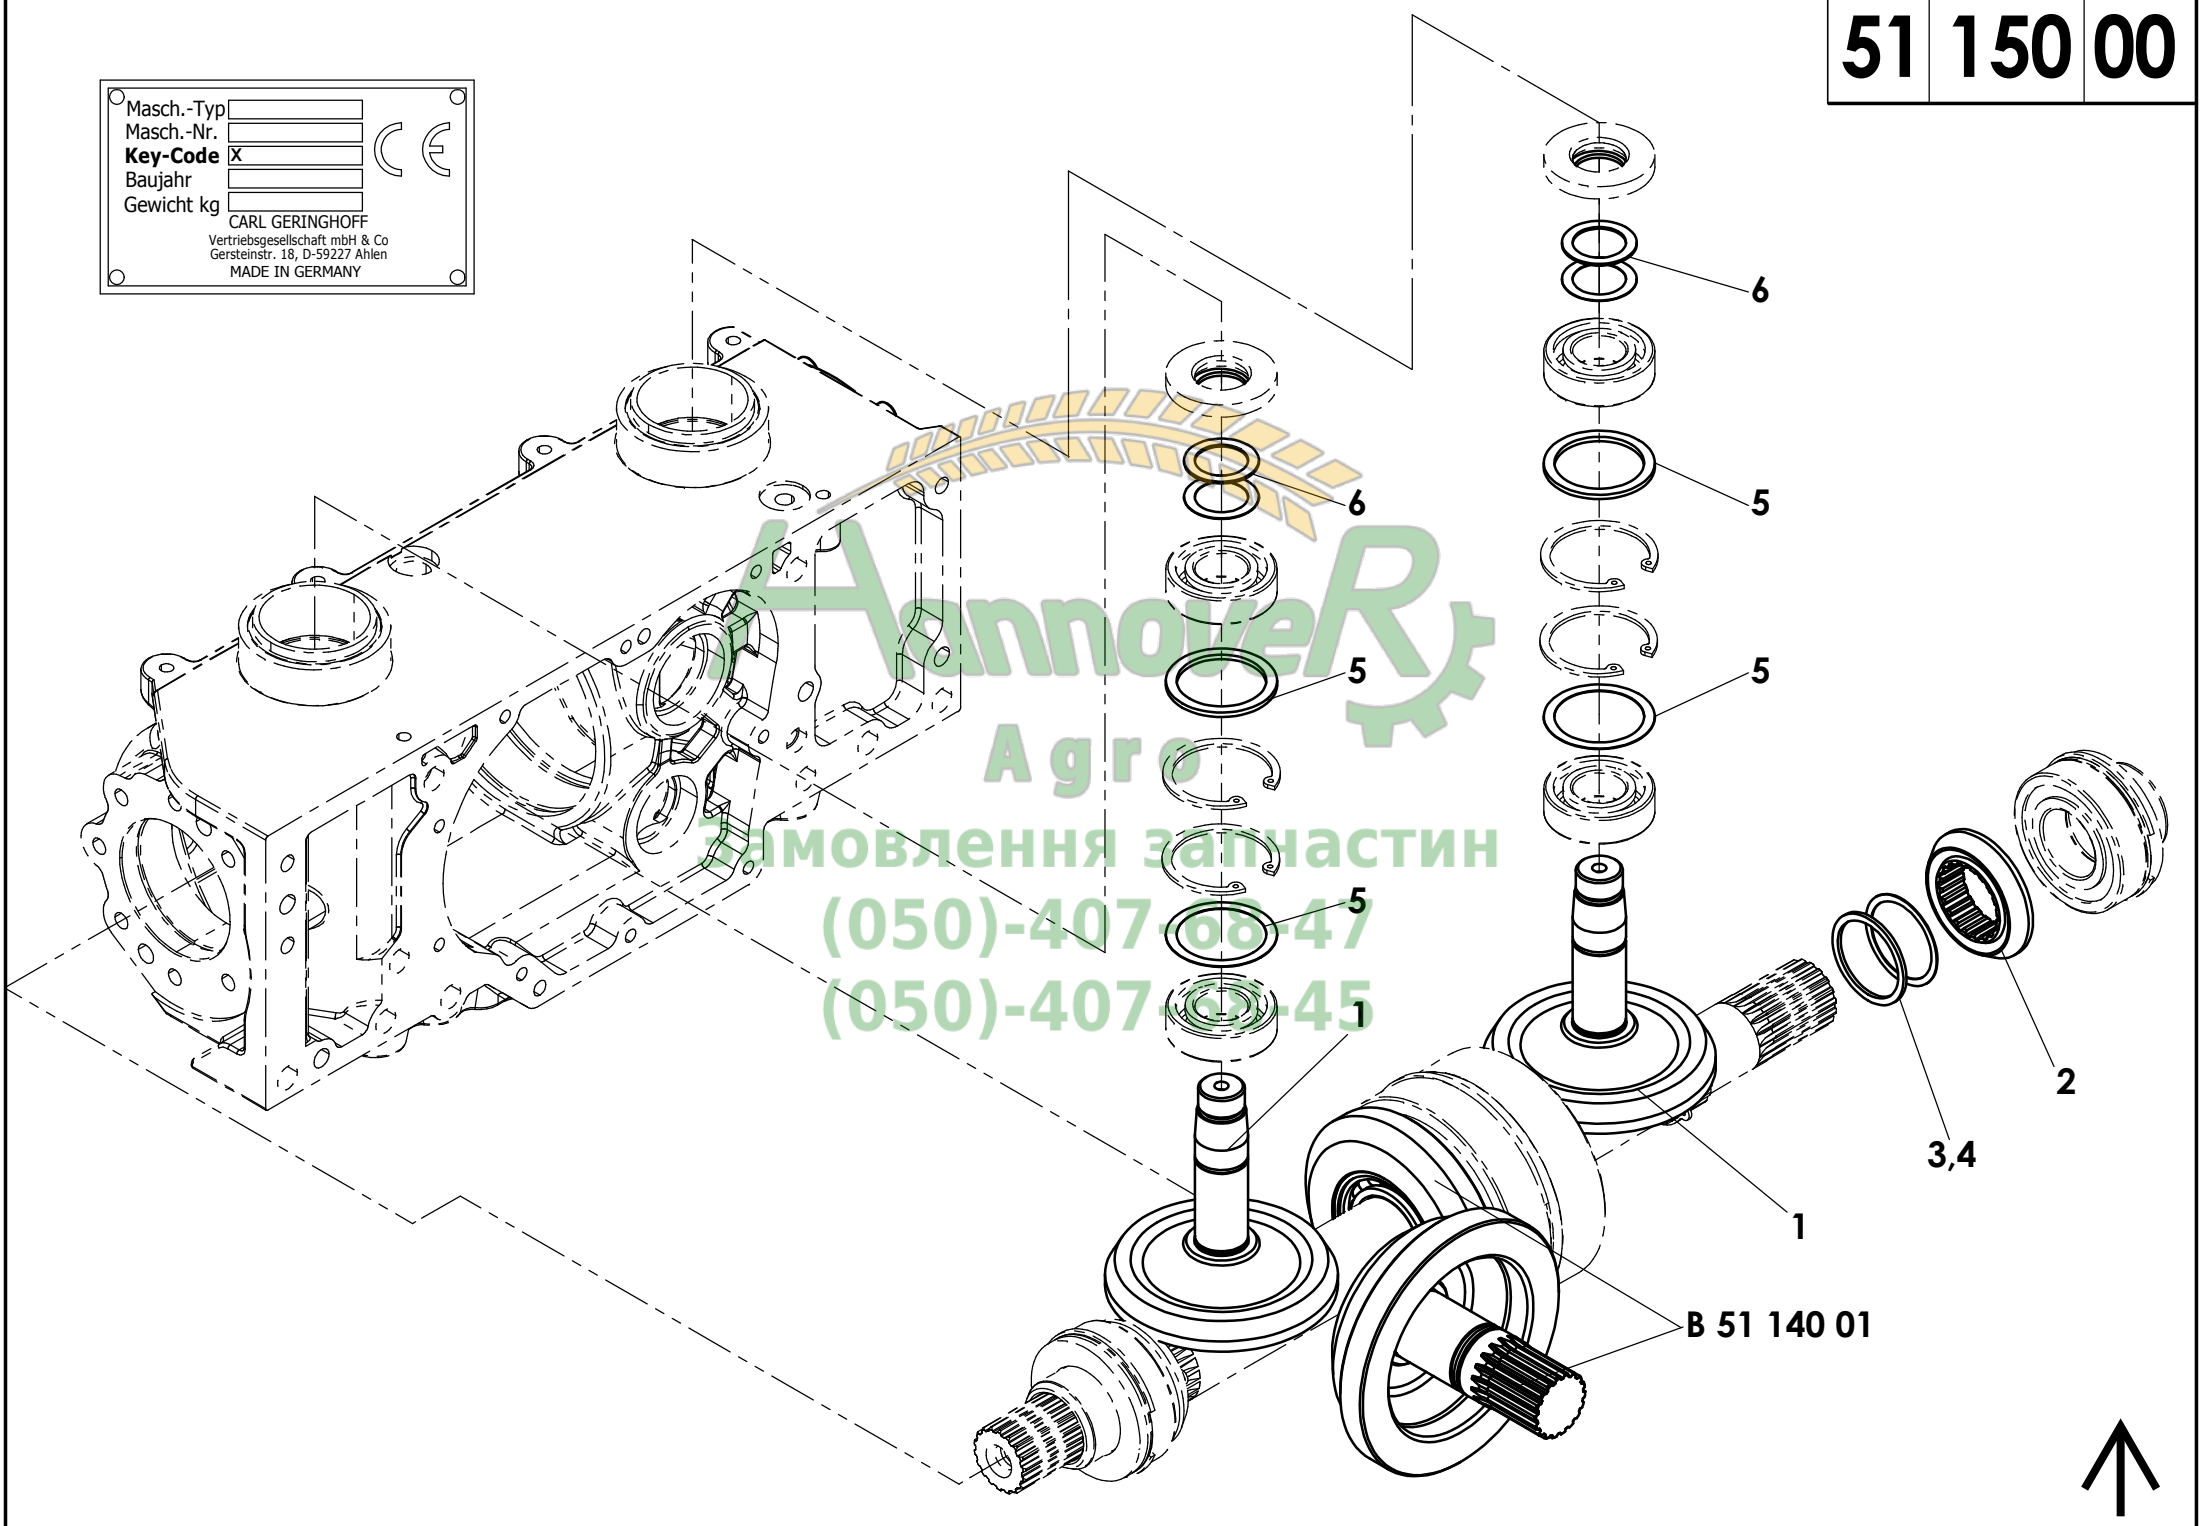

51 150 00

Masch.-Typ	
Masch.-Nr.	
Key-Code	X
Baujahr	
Gewicht kg	

CARL GERINGHOFF
Vertriebsgesellschaft mbH & Co
Gersteinstr. 18, D-59227 Ahlen
MADE IN GERMANY

Агросервіс
Агр
замовлення запчастин
(050)-407-68-47
(050)-407-68-45