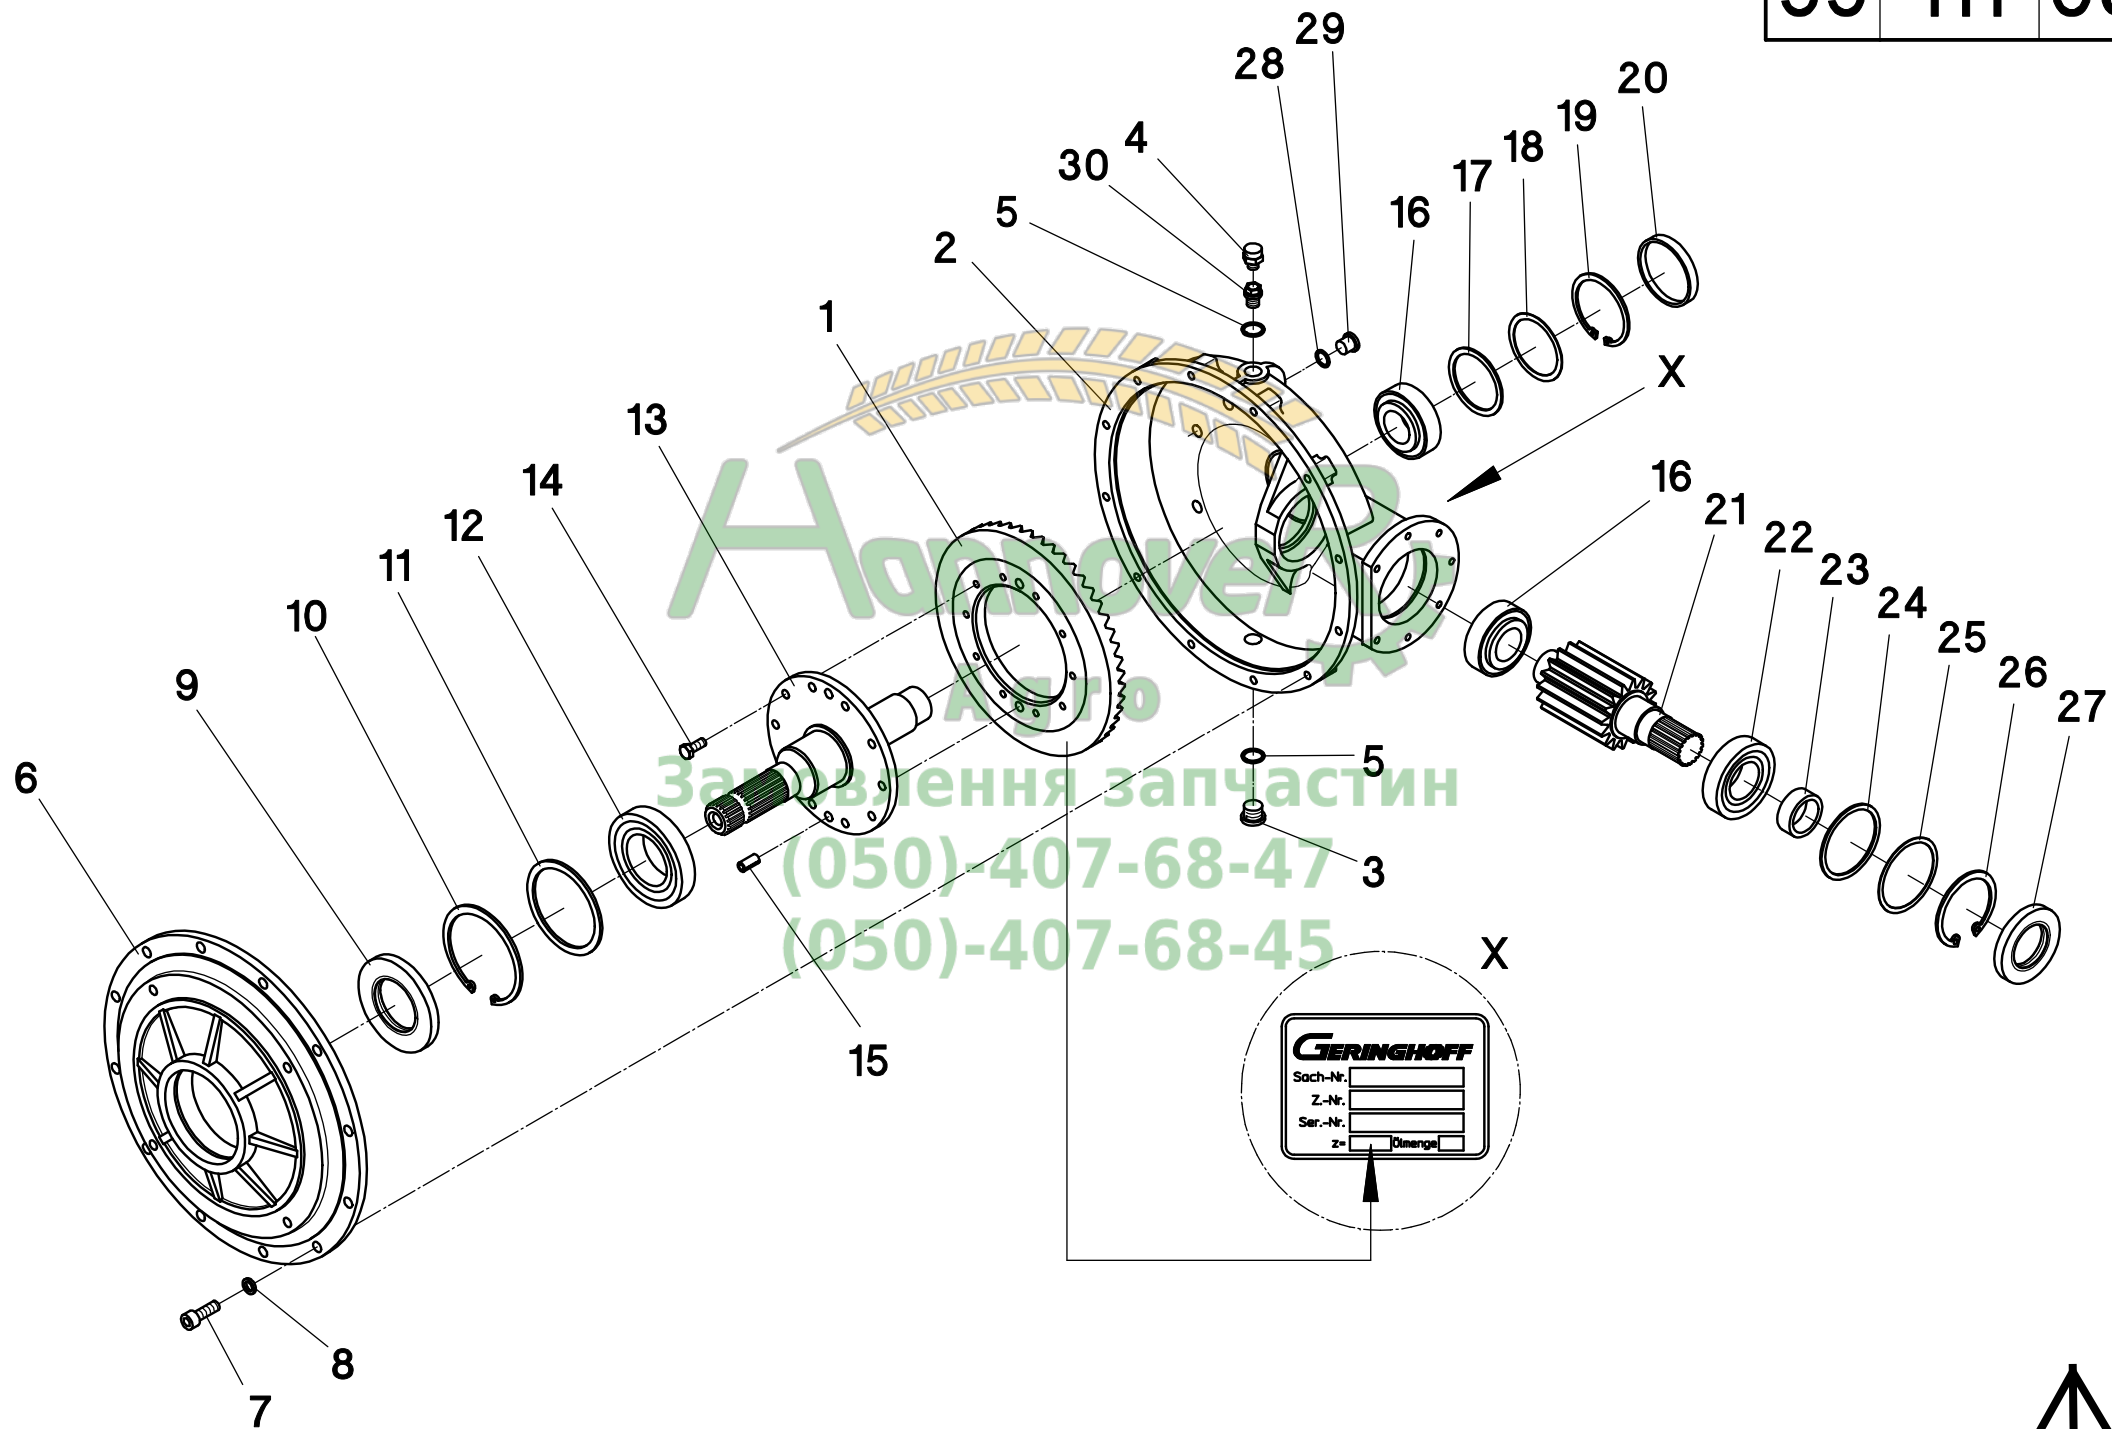

Автомобільні
Запчастини
(050)-407-68-47
(050)-407-68-45