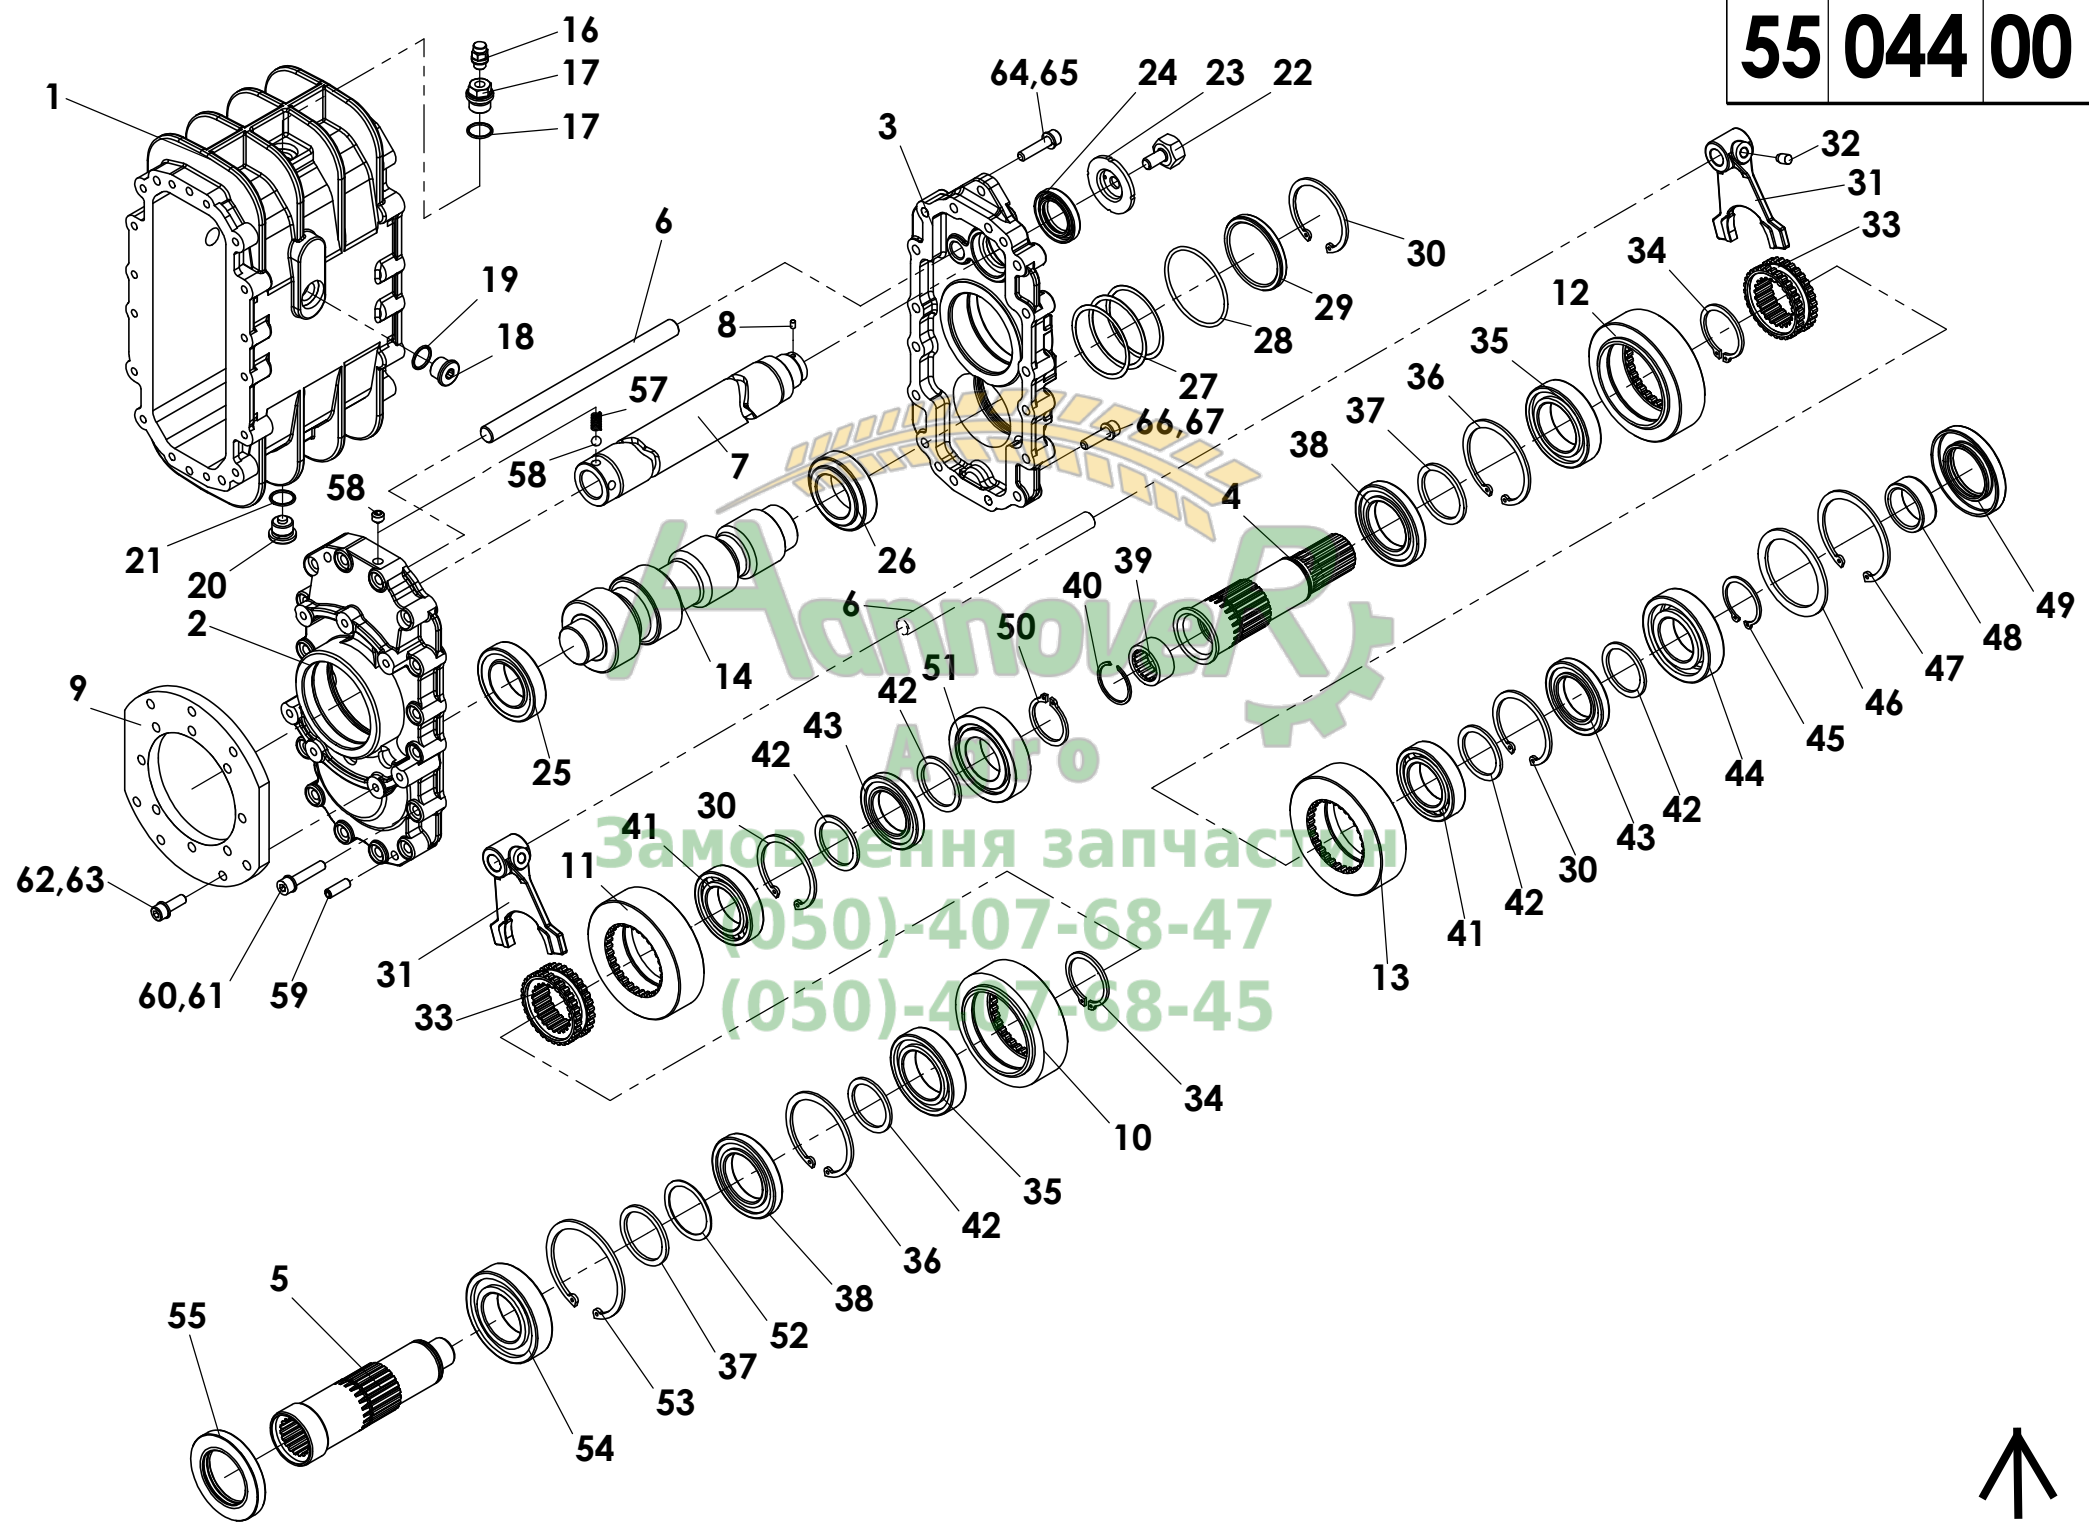

55 044 00

Запчасти
Замовлення запчастин
(050)-407-68-47
(050)-407-68-45

55/044/00

A	B	C	D
-	501592	1	Pos. 1-67
1	5301100	1	
2	5301101	1	
3	5301102	1	
4	5301104	1	
5	5301105	1	
6	5301106	1	
7	5301107	1	
8	042938	1	4 m6x6 - DIN 7
9	501765	1	
10	5301108	1	z=32
11	5301109	1	z=30
12	5301110	1	z=32
13	5301111	1	z=33
14	5301112	1	
15	040908	1	M18x1,5 - DIN 910 - 5.8 verz.
16	049094	1	M10x1
17	041297	1	A18x22x1,5 - DIN 7603
18	040921	2	M18x1,5 - DIN 908 - 5.8 verz.
19	041297	2	A18x22x1,5 - DIN 7603
20	040926	1	M18x1,5 - DIN 908 - 5.8
21	041297	2	A18x22x1,5 - DIN 7603
22	042436	1	M10x24
23	5301114	1	
24	041675	1	30x48x8 BA - DIN 3760
25	025317	1	32007 - DIN 720
26	025316	1	32008 - DIN 720
27	042168	1	60x68x0,1 | 0,3 | 0,5
28	042927	1	68x3
29	5301103	1	
30	041167	3	J68 - DIN 472
31	501773	2	GGG 40
32	041680	2	8 m6x14
33	5301113	2	
34	042934	2	AS 45 - DIN 471
35	025141	2	6009 - DIN 625
36	041269	2	J75 - DIN 472
37	042129	3	45x55x3 - DIN 988
38	025201	2	16009 - DIN 625
39	025319	1	RNA 4904
40	042932	1	SB37
41	025091	2	6008 - DIN 625
42	040145	4	40x50x2,5 - DIN 988
43	025200	2	16008 - DIN 625
44	025171	1	6208 - DIN 625
45	042941	1	A40
46	042936	1	63x80x3 - DIN 988
47	041030	1	J80 - DIN 472
48	501706	1	45/16,5
49	042929	1	45x80x10 BAUSLX2
50	042933	1	AS40
51	025315	1	NJ208 E
52	042937	1	45x55x1,0 - DIN 988
53	042935	1	J85 - DIN 472
54	025314	1	6209 - DIN 625