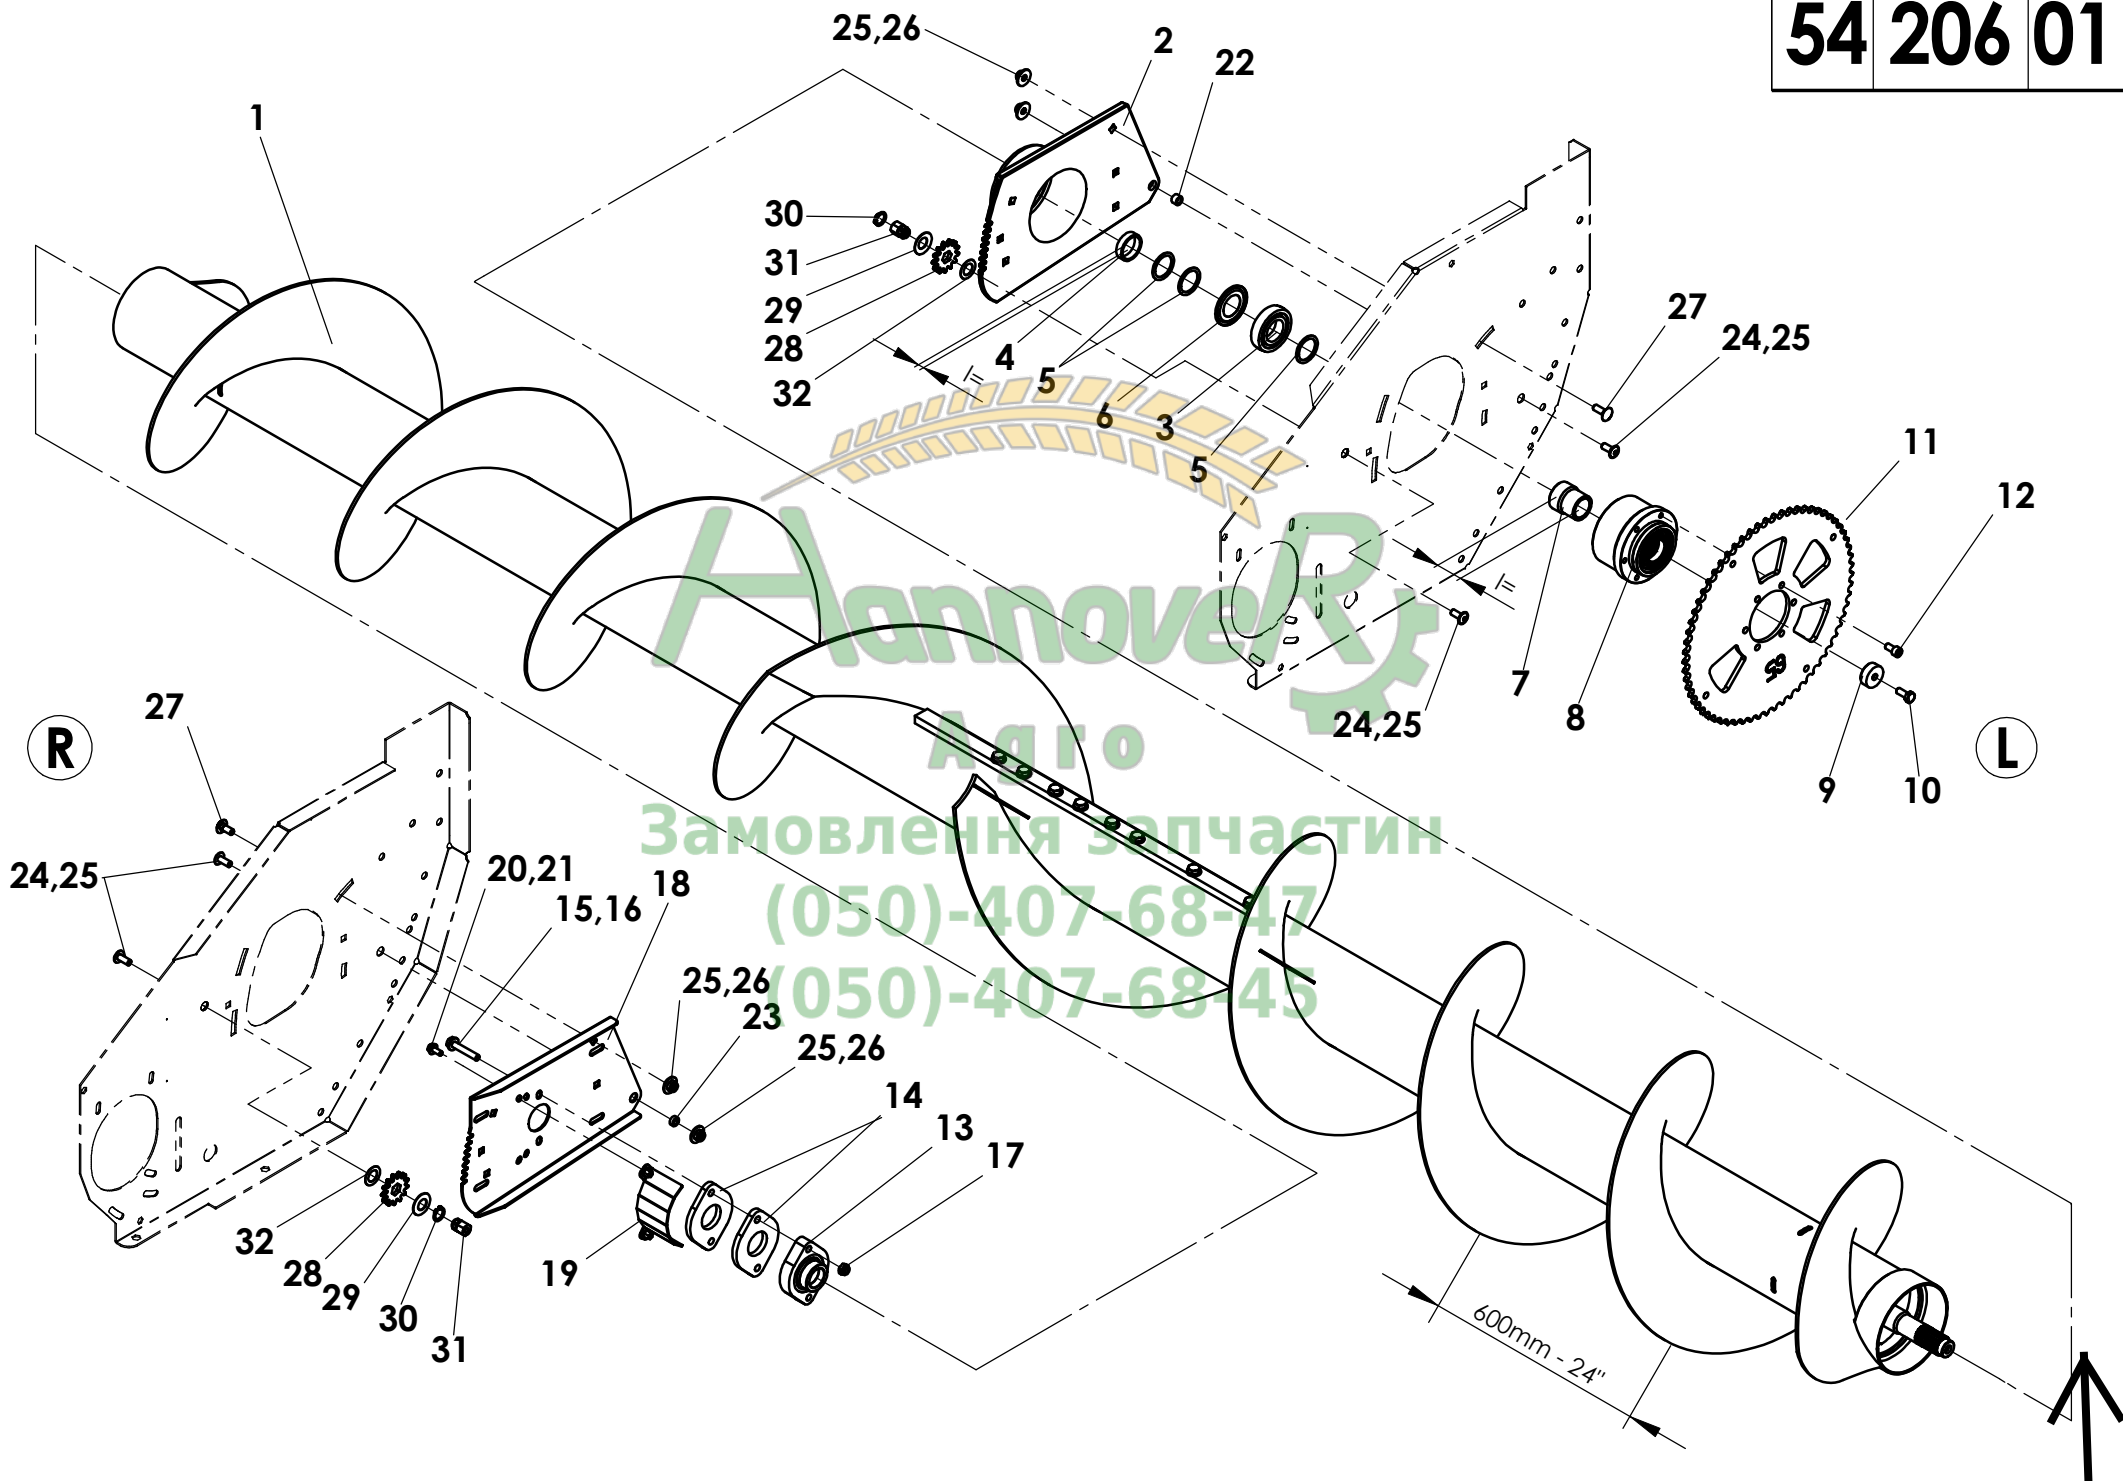

B54208

B54209

B54263 - 450mm - 18" - L
B54265 - 600mm - 24" - L

B54400 - ATP

Antrieb ATP

Antrieb Reihe

Hannover Agro
Замовлення за частин
(050) 407-68-47
(050) 407-68-45

54 208 00