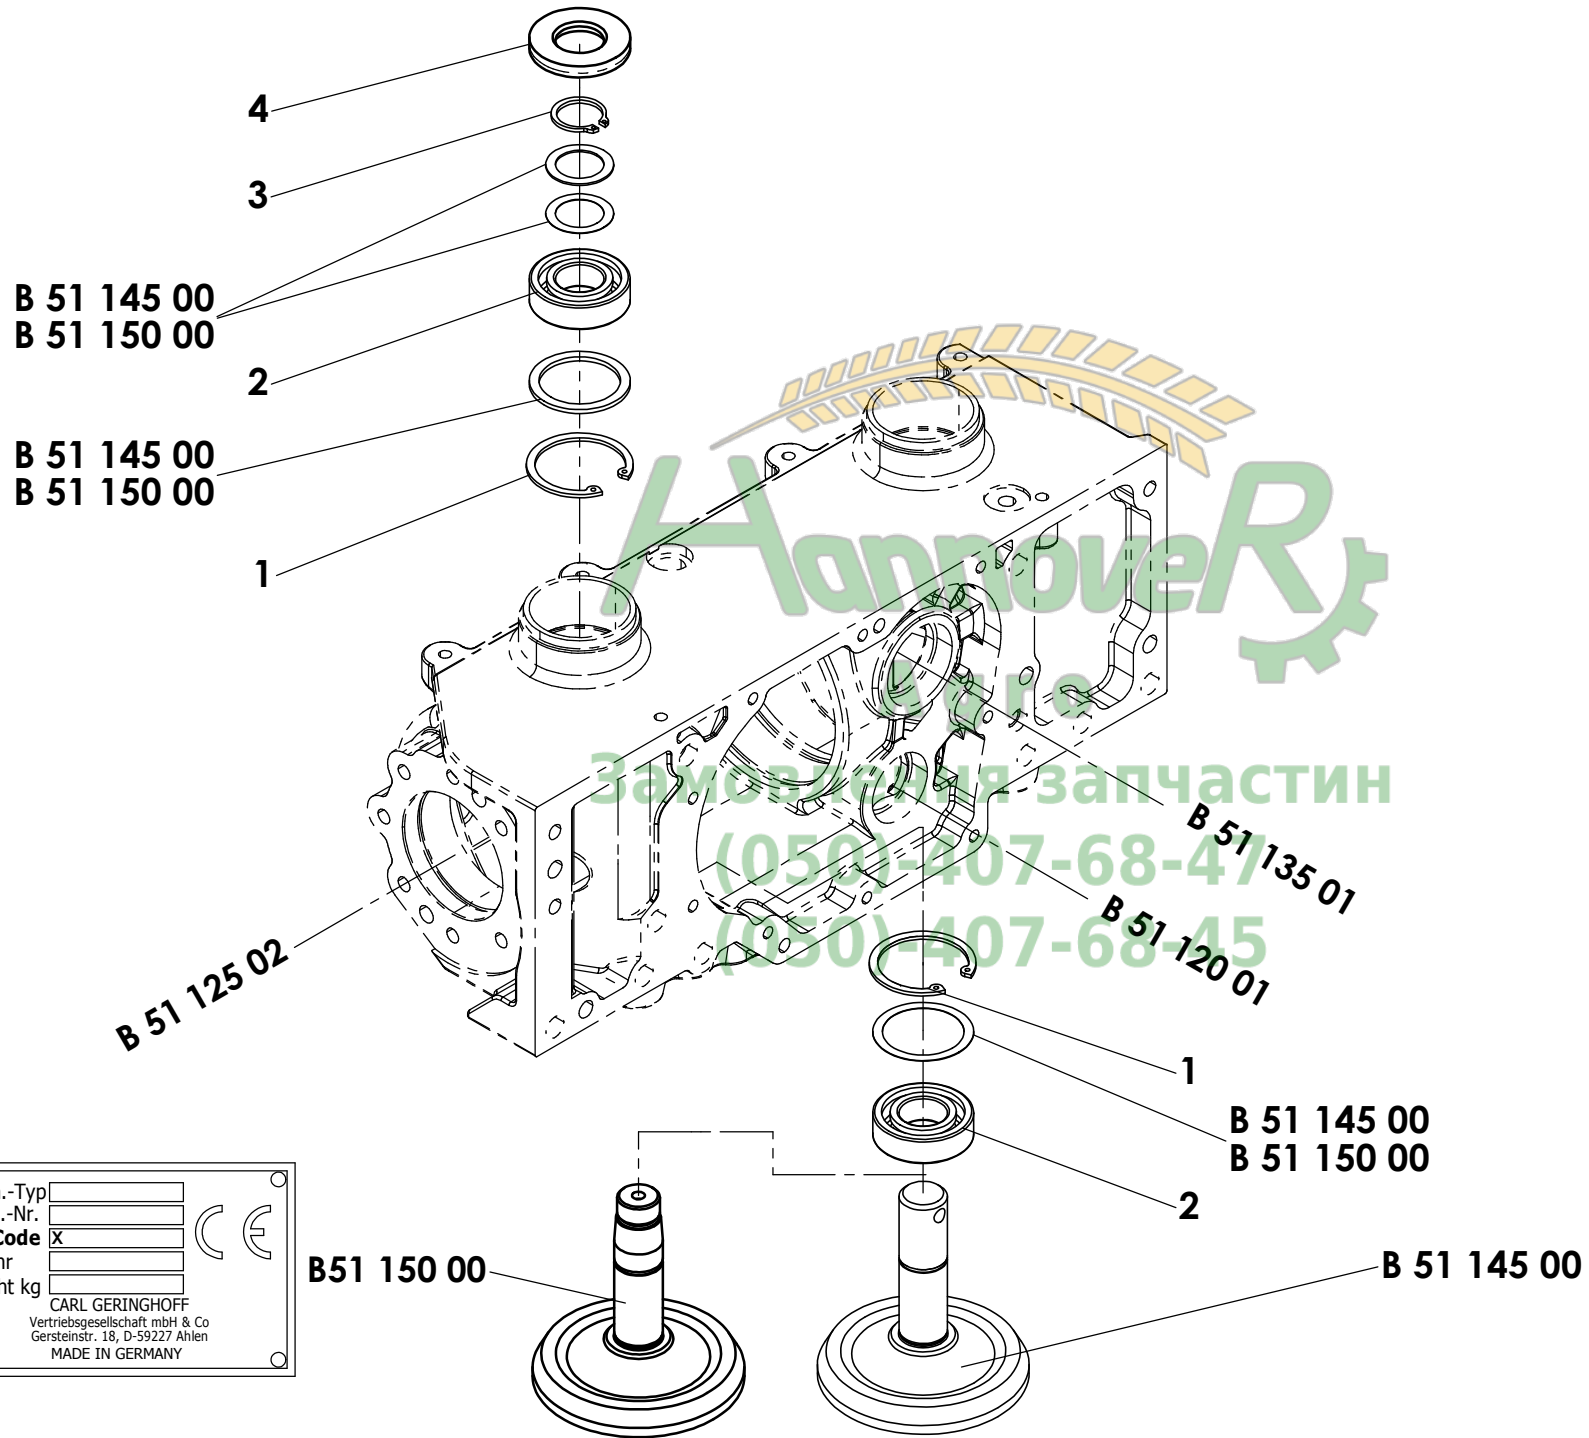

Masch.-Typ	____	
Masch.-Nr.	____	
Key-Code	X	
Baujahr	____	
Gewicht kg	____	
CARL GERINGHOFF Vertriebsgesellschaft mbH & Co Gersteinstr. 18, D-59227 Ahlen MADE IN GERMANY		

Masch.-Typ	____	
Masch.-Nr.	____	
Key-Code	N (F)	
Baujahr	____	
Gewicht kg	____	
CARL GERINGHOFF Vertriebsgesellschaft mbH & Co Gersteinstr. 18, D-59227 Ahlen MADE IN GERMANY