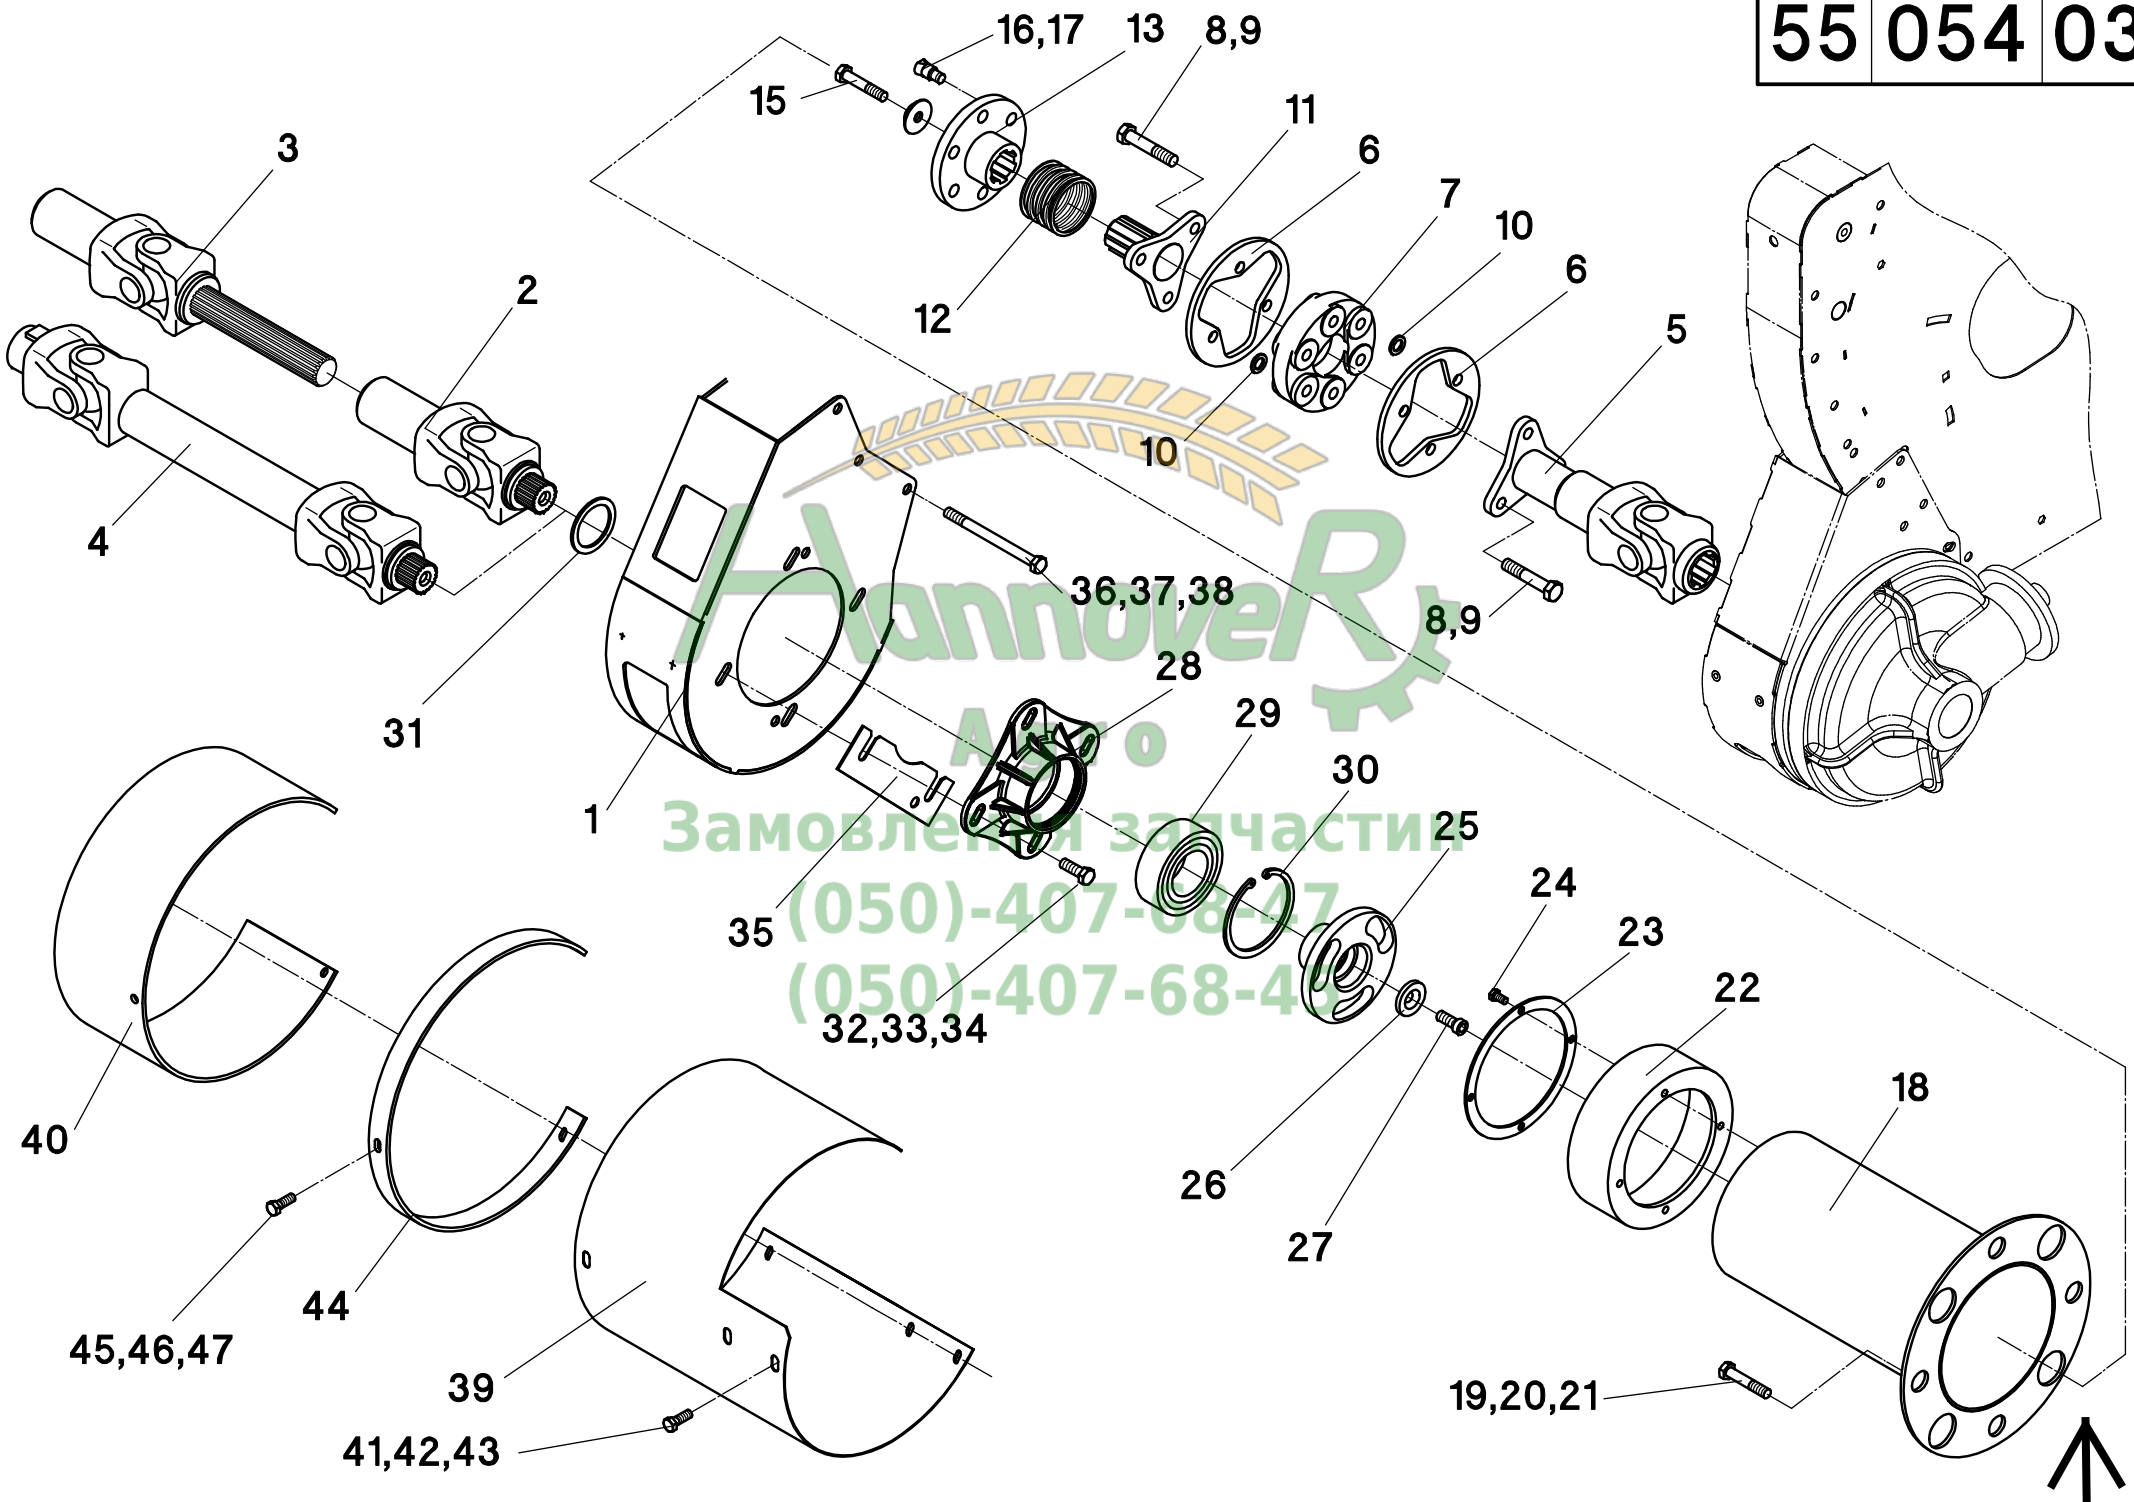

55 054 03

C - RD 600F

A	B	D	NH - CS 540, 6050	NH - CX720-780, TC59, CR920, 940, 960	NH - CS640, 660, 6070-80-90	NH - CX820-880, CR970-980	NH - TX63-65 ab Bauj. 2002	NH - TX66/68 - ab Baujahr 2002	DF - 4060/4065, 5530, 5630-60, 6060	DF - 4060/4065, 5530, 5630-60, 6060 Schwenks.	DF - 4070-4090, 5670-90, 6090-95	DF - 4070-4090, 5670-90, 6090-95 Schwenks.	CL/CA - Lex.405-430/470,510-530/570	CL/CA - Lex.620/630/740/750, Tucano 320/330/430	CL/CA - Lex.440-460/480, 540-560/580/600, Tucano	CL - Mega, VX, Medion, Do	JD - 95.. WTS, T5.., W5.., C, CTS, CWS-Euro, S, STS	JD - 96.. WTS, T6.., W6..	IH - Axial Flow 16xx 21xx 23xx 25xx	IH - AFX 7010/8010/9010, 71-81-9120, 72-82-9230	IH - AF 50-60-7088, 51-61-7130	IH - CT5070-5080	IH - CT5050-5060	LA - M 303/304 bis 2009	LA - M 305/306 bis 2009	MF - 7270 Beta Powerflow, Fendt 6300C	MF - 72.. Cerea, Fendt 8300/50 - ab Baujahr 2006	SA 30..	GL - R52-R75						
3	023644	W2400-250-6t														1																			
3	023675	W2400-200-21t														1																			
3	023922	W2500-150-6t			1																														
3	023758	W2500-200-6t									1	1															1					1			
3	023759	W2500-250-6t	1	1		1		1													1	1	1												
3	023760	W2500-200-21t															1	1																	
3	043051	W2500-250-21t																																	
3	023761	W2500-250-28,6																			1							1							
3	023447	W2500-300-6t																																	
3	043043	W2500-350-21t														1	1									1									
4	023766	W2400-Lz460 - 6t						1																1											
4	023456	W2500-Lz430 - 6t							1	1																									
4	023457	W2500-Lz560 - 21t																																	1

Агро
Замовлення запчастин
(050)-407-68-47
(050)-407-68-45

55 054 03