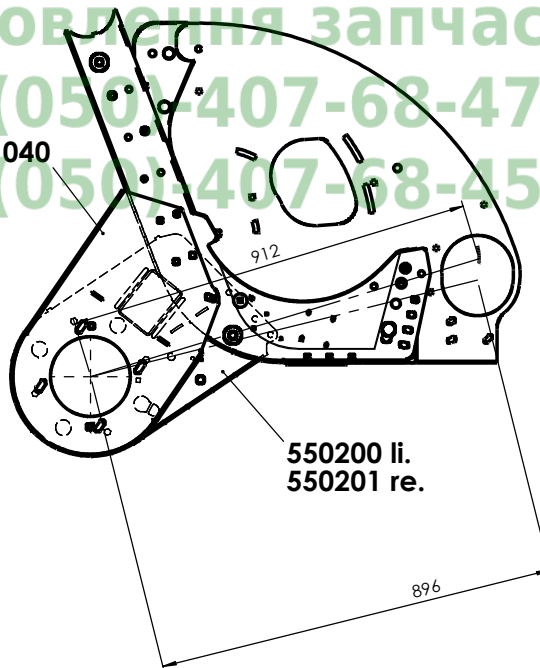

5301040

550200 li.
550201 re.