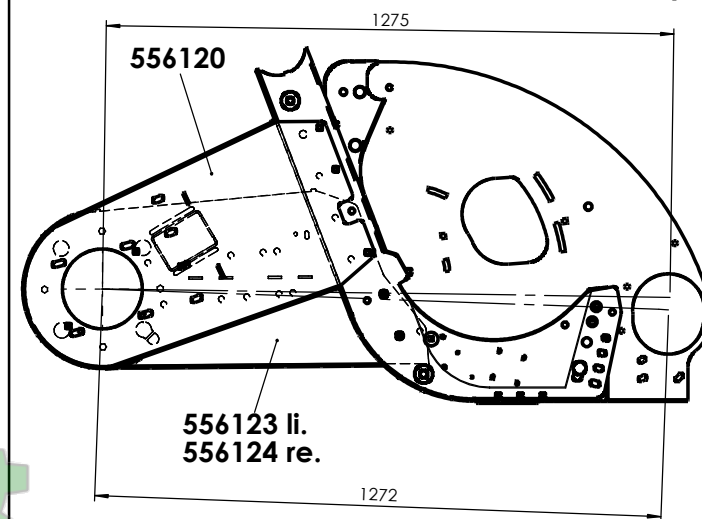

ATP 61

55 002 0

Blatt 3/5