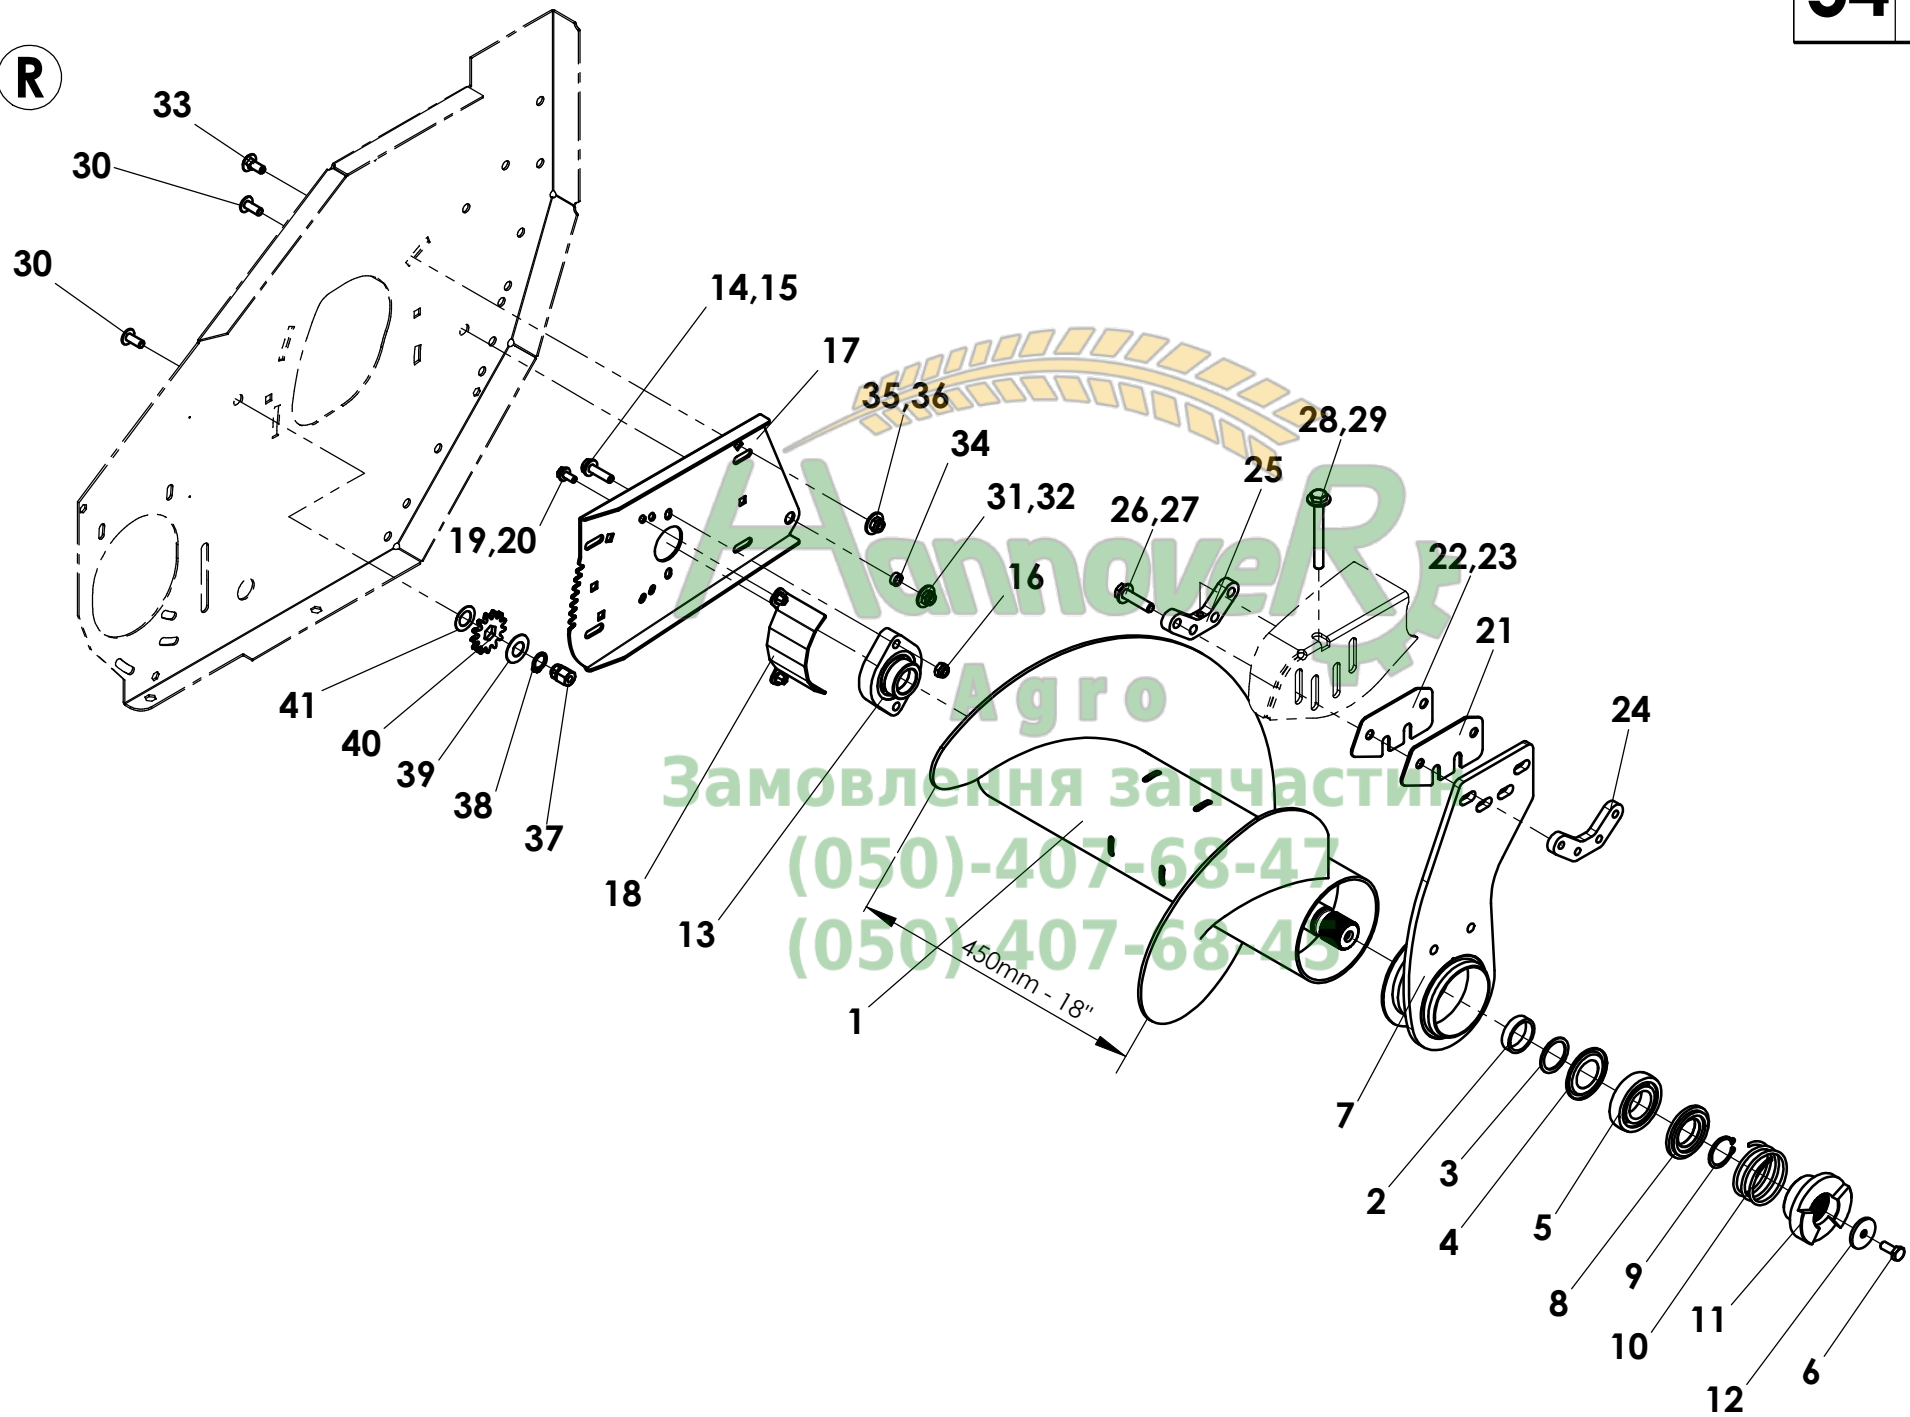

(R)

(M)

B54254 ↑

54/240/01

A	B	C	D
-	312060		Stg. 450mm
-	312061	1	R - Pos. 1-41 - RD 600F
-	312062	1	R - Pos. 1-41 - RD 600FL
-	312063	1	R - Pos. 1-41 - RD 600FS
-	312865	1	R - Pos. 1-41 - RD 438F
-	312066	1	R - Pos. 1-41 - RD 638F
			Stg.450mm
1	312251	1	R - RD 600F
1	312252	1	R - RD 600FL
1	312253	1	R - RD 600FS
1	312875	1	R - RD 438F
1	312256	1	R - RD 638F
2	313514	1	ø48,3x3,6x12
3	040138	1	40x50x2 - DIN 988
4	025225	1	6208 ZAV
5	025292	1	208 NPPB
6	040544	2	M10x25 - DIN 933 mvk
7	313645	1	R
8	910671	1	
9	041029	1	40x1,75 - DIN 471
10	041978	1	D-339F
11	910670	1	
12	042106	1	43x10,5x4
13	025042	1	FLCTE 35
14	040498	2	M10x40 - DIN 933
15	040160	2	Form M ø10,2 - DIN 1524
16	040009	2	M10 - DIN 985
17	313627	1	
18	313533	1	ø152,4
19	040444	1	M8x20 - DIN 933
20	040159	2	Form M ø8,4 - DIN 1524
21	313648	1	t=3
22	313647	1	t=2
23	313652	n.B.	t=1
24	313650	1	
25	313649	1	
26	040124	4	
27	040695	4	M12x50 - DIN 931
28	040508	1	M10x110 - DIN 933
29	040217	1	A10,5 - DIN 9021
30	040969	2	M10x25
31	040217	1	A10,5 - DIN 9021
32	040009	1	M10 - DIN 983
33	040402	4	M10x25 - DIN 603
34	313628	1	6,5mm
35	040217	4	A10,5 - DIN 9021
36	040009	4	M10 - DIN 983
37	313619	1	
38	042821	1	20x1,75 - DIN 471
39	042143	1	40x20,4x1
40	313620	1	3/4" z=13
41	042842	1	21x35x0,5 PTFE