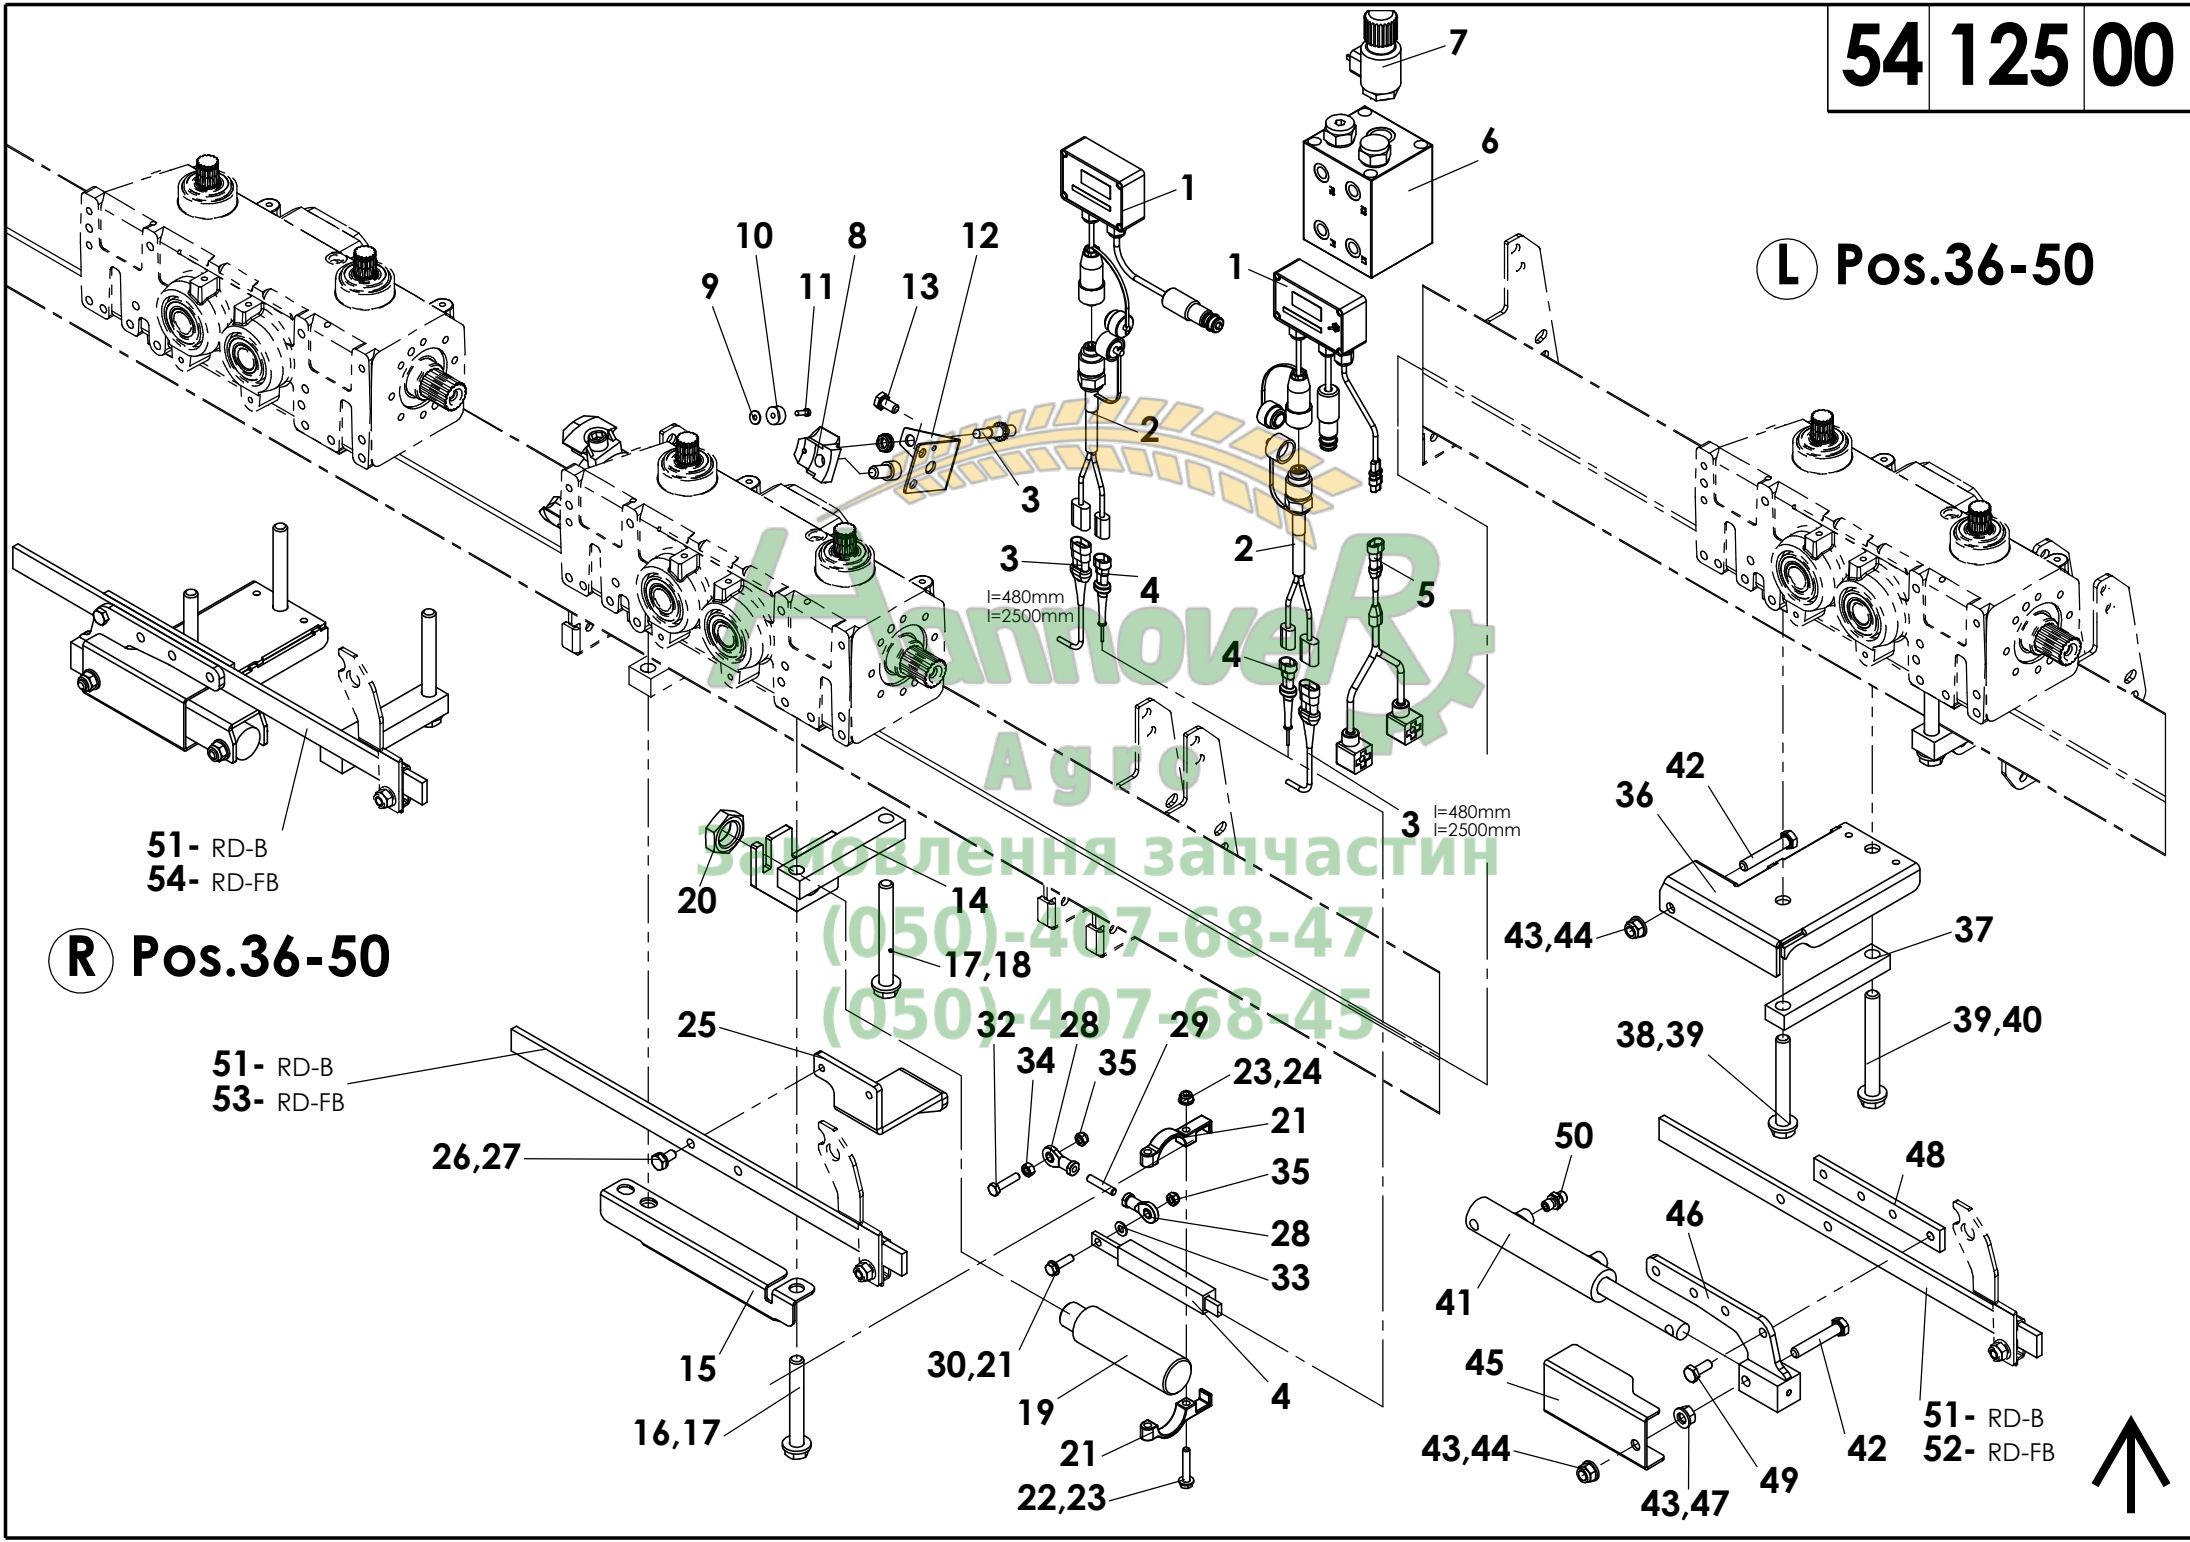

54/125/00

A	B	C	D
51	524607	1	5-180 offcenter
51	524692	1	690-150
51	524687	1	6/1,0m
51	525008	1	6-110
51	524604	1	6-100-150
51	524672	1	6-150-36"
51	524682	1	6-1500
51	524574	1	630"
51	524590	1	630" / 1,2m
51	524249	1	636" / 1,2m / 1,25m
51	524579	1	636" / 1,3m
51	524697	1	636" / 1,4m
51	524630	1	636" / 1,5m
51	524674	1	636" / 1,65m
51	524670	1	636" / 1,8m
51	525001	1	636" / 2,20m
51	524591	1	636"
51	524601	1	6-36" TR2300
51	524598	1	6-36"-60"
51	525015	1	6-172-100
51	524141	1	820" B
51	524130	1	822" B
51	524142	1	828" B
51	524126	1	830" B
51	524138	1	836"
51	524536	1	836" TR1200
51	524698	1	836" / 1,2m
51	524135	1	838"
51	524135	1	839" / 840"
51	524196	1	860 B
51	524535	1	872,5 B / 872,5 B (alternativ)
51	524126	1	875 B
51	052463	1	875 / 1,4m
51	524127		880 B
52	524626	1	L - 636F / 638F
52	524092	1	L - 830FB
52	524391	1	L - 840FB
52	524558	1	L - 1075FB spezial TB3750
52	524646	1	L - 1077,5FB spezial / 1080FB spezial
52	524342	1	L - 1220FB
52	524346	1	L - 1222FB
52	524330	1	L - 1270FB
52	524064	1	L - 1275FB / 1230FB
52	524082	1	L - 1236FB
52	524336	1	L - 1238FB
52	524637	1	L - 1620FB
52	524088	1	L - 1622FB
52	524314	1	L - 1630FB
52	524395	1	L - 1820FB
52	524657	1	L - 2420FB
53	524614	1	M - 436F / 438F
53	524628	1	M - 636F / 638F
53	524096	1	M - 830FB
53	525010	1	M - 840FB

54 125 00

L Pos.36-50

R Pos.36-50

51- RD-B
54- RD-FB

51- RD-B
53- RD-FB

51- RD-B
52- RD-FB