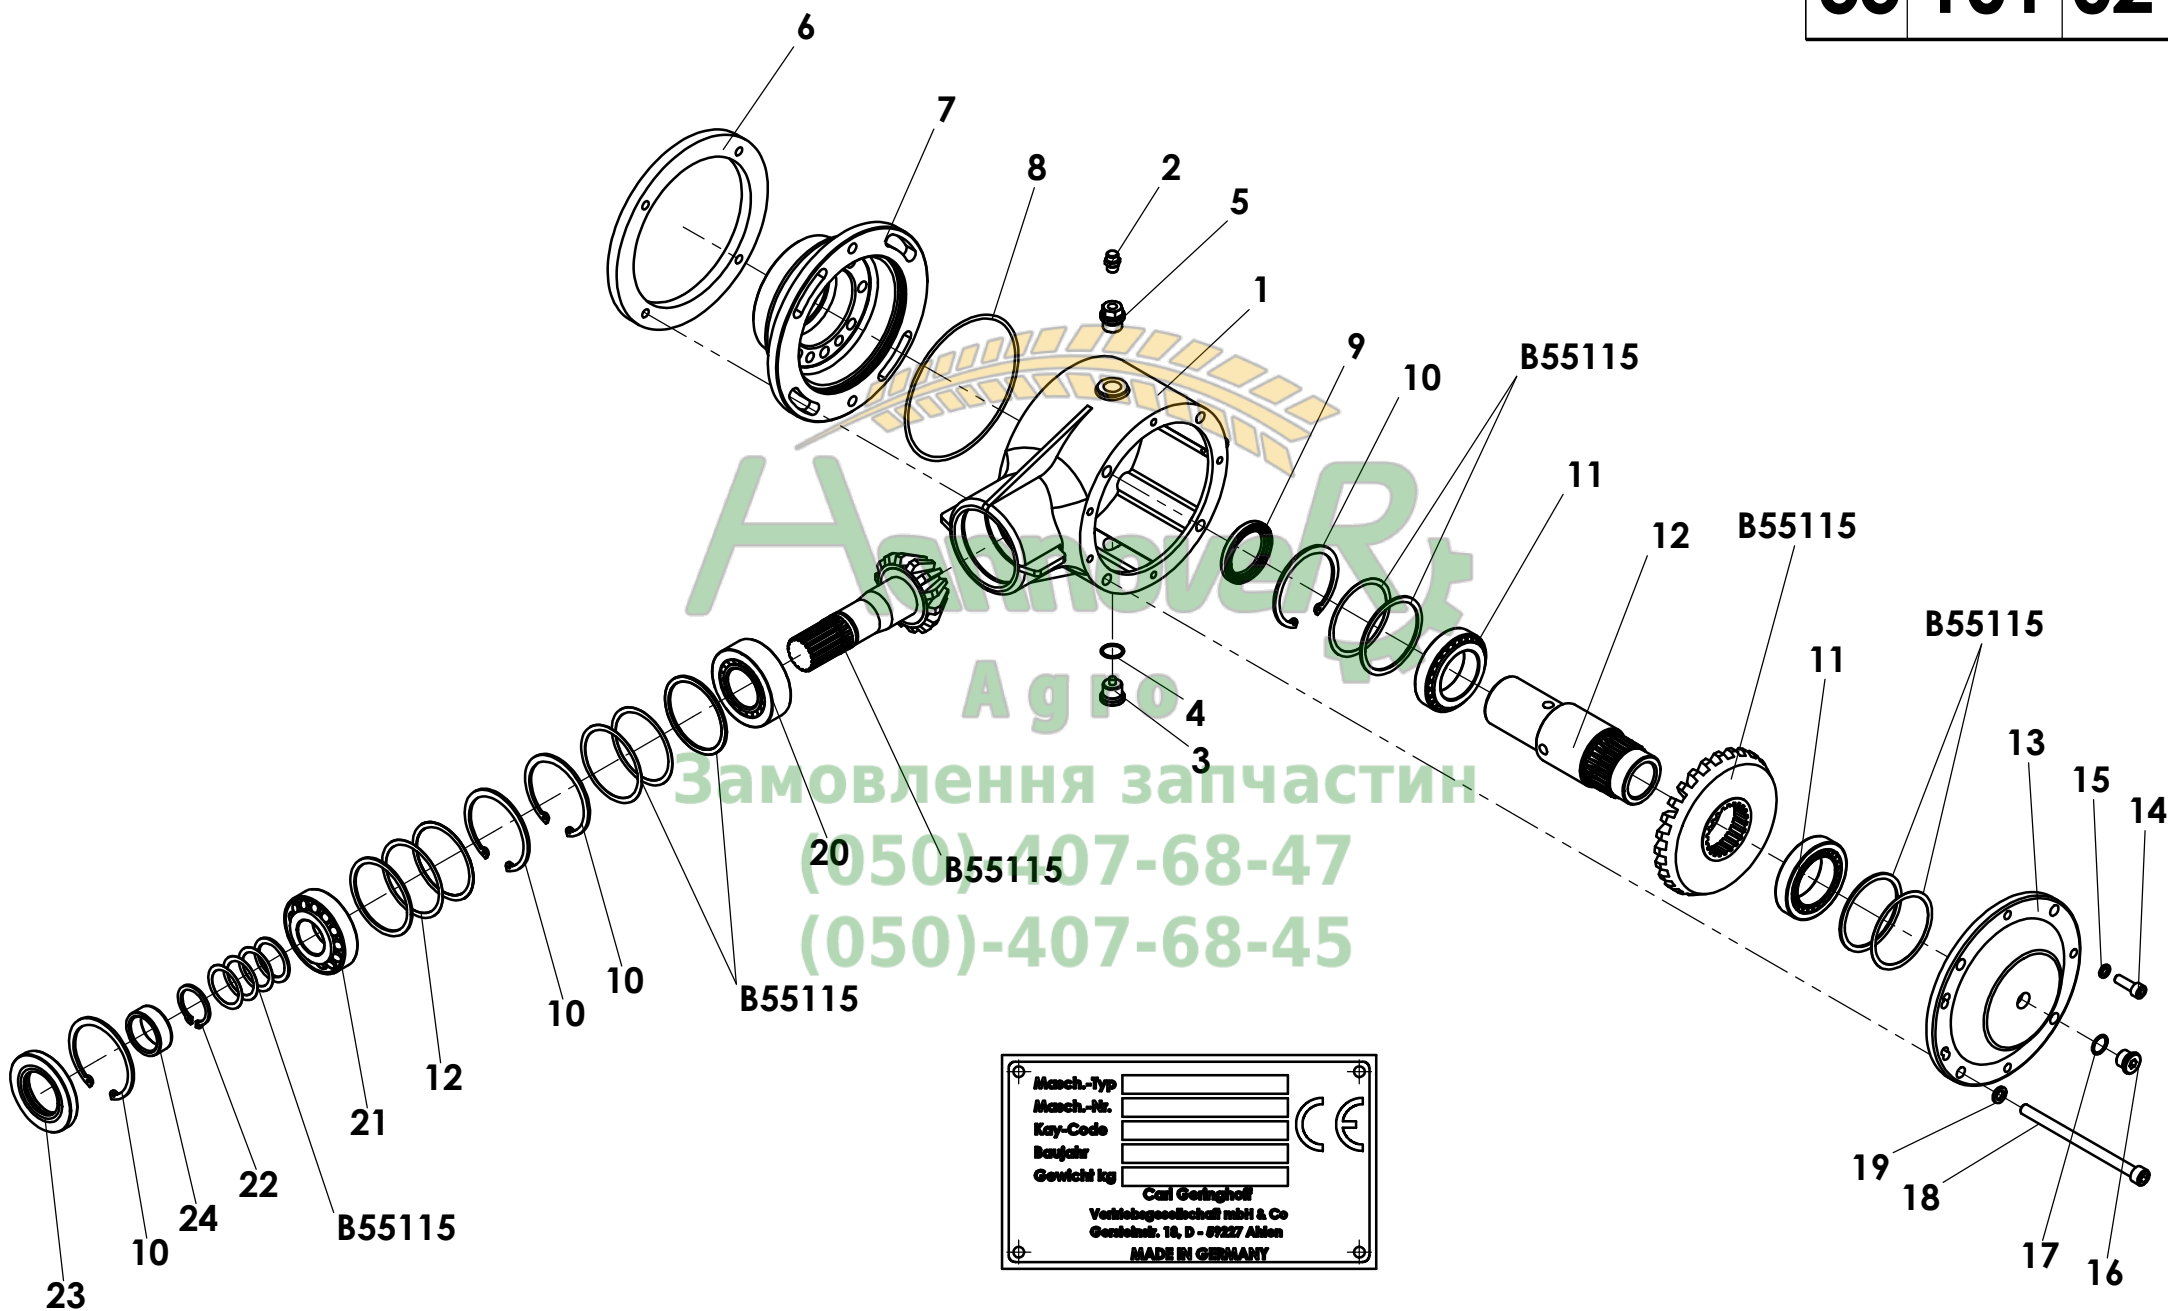

55 071 04

A	B	C	D
-	527213		Pos. 3-39
3	527226	1	
4	025134	1	3210-2RS-C3
5	041246	1	90x3 - DIN 472
6	040491	4	M12x35 - DIN 933
7	040203	8	13 - DIN 125
8	040010	4	M12 - DIN 985
9	041082	1	50x2 - DIN 471
10	012262	1	
11	510245	2	
12	027103	1	GAB 105
13	040831	6	M14x75 - DIN 931-10.9
14	040383	6	15 - DIN 433-140HV
15	040049	6	M14 - DIN 985
16	012260	1	
17	041931	1	D-389F
18	501457	1	
19	501458	1	
20	040707	1	M12x35 - DIN 6912
21	626202	3	
22	040010	3	M12 - DIN 985
23	510813	1	
24	040444	4	M8x20 - DIN 933
25	040201	8	8,4 - DIN 125
26	040008	4	M8 - DIN 985
27	510846	1	
28	510816	1	
29	040444	4	M8x20 - DIN 933
30	012264	1	
31	040189	2	44/13x6
32	040904	2	M12x30 - DIN 7991
-	527225		Pos. 33-35
33	527220	1	
34	025089	1	3212 - 2RS -C3
35	041085	1	110x4 - DIN 472
36	040381	2	S56x72 - DIN 988
37	040491	4	M12x35 - DIN 933 verz.
38	040203	8	13 - DIN 125
39	040010	4	M12 - DIN 985
40	040505	12	M12x150 - DIN 931
41	040203	12	13 - DIN 125
42	040010	12	M12 - DIN 985
43	510826	2	110mm
44	040528	8	M8x30 - DIN 933
45	040108	8	A8 - DIN 127
46	040216	8	8,4 - DIN 9021
47	023881	2	W2500-Lz1310 - 21t - RD
47	043006	1	W2400-Lz1310 - 21t - MS
48	012232	n.B.	1,0 mm
48	012212	n.B.	2,0 mm
48	012238	n.B.	4,0 mm

Агрос
Замовлення запчастин
(050) 407-68-47
(050)-407-68-45

Masch.-Typ	_____	
Masch.-Nr.	_____	
Key-Code	_____	
Baujahr	_____	
Gewicht kg	_____	
Carl Geringhoff Vertriebsgesellschaft mbH & Co Gerstehstr. 16, D - 67227 Alben MADE IN GERMANY