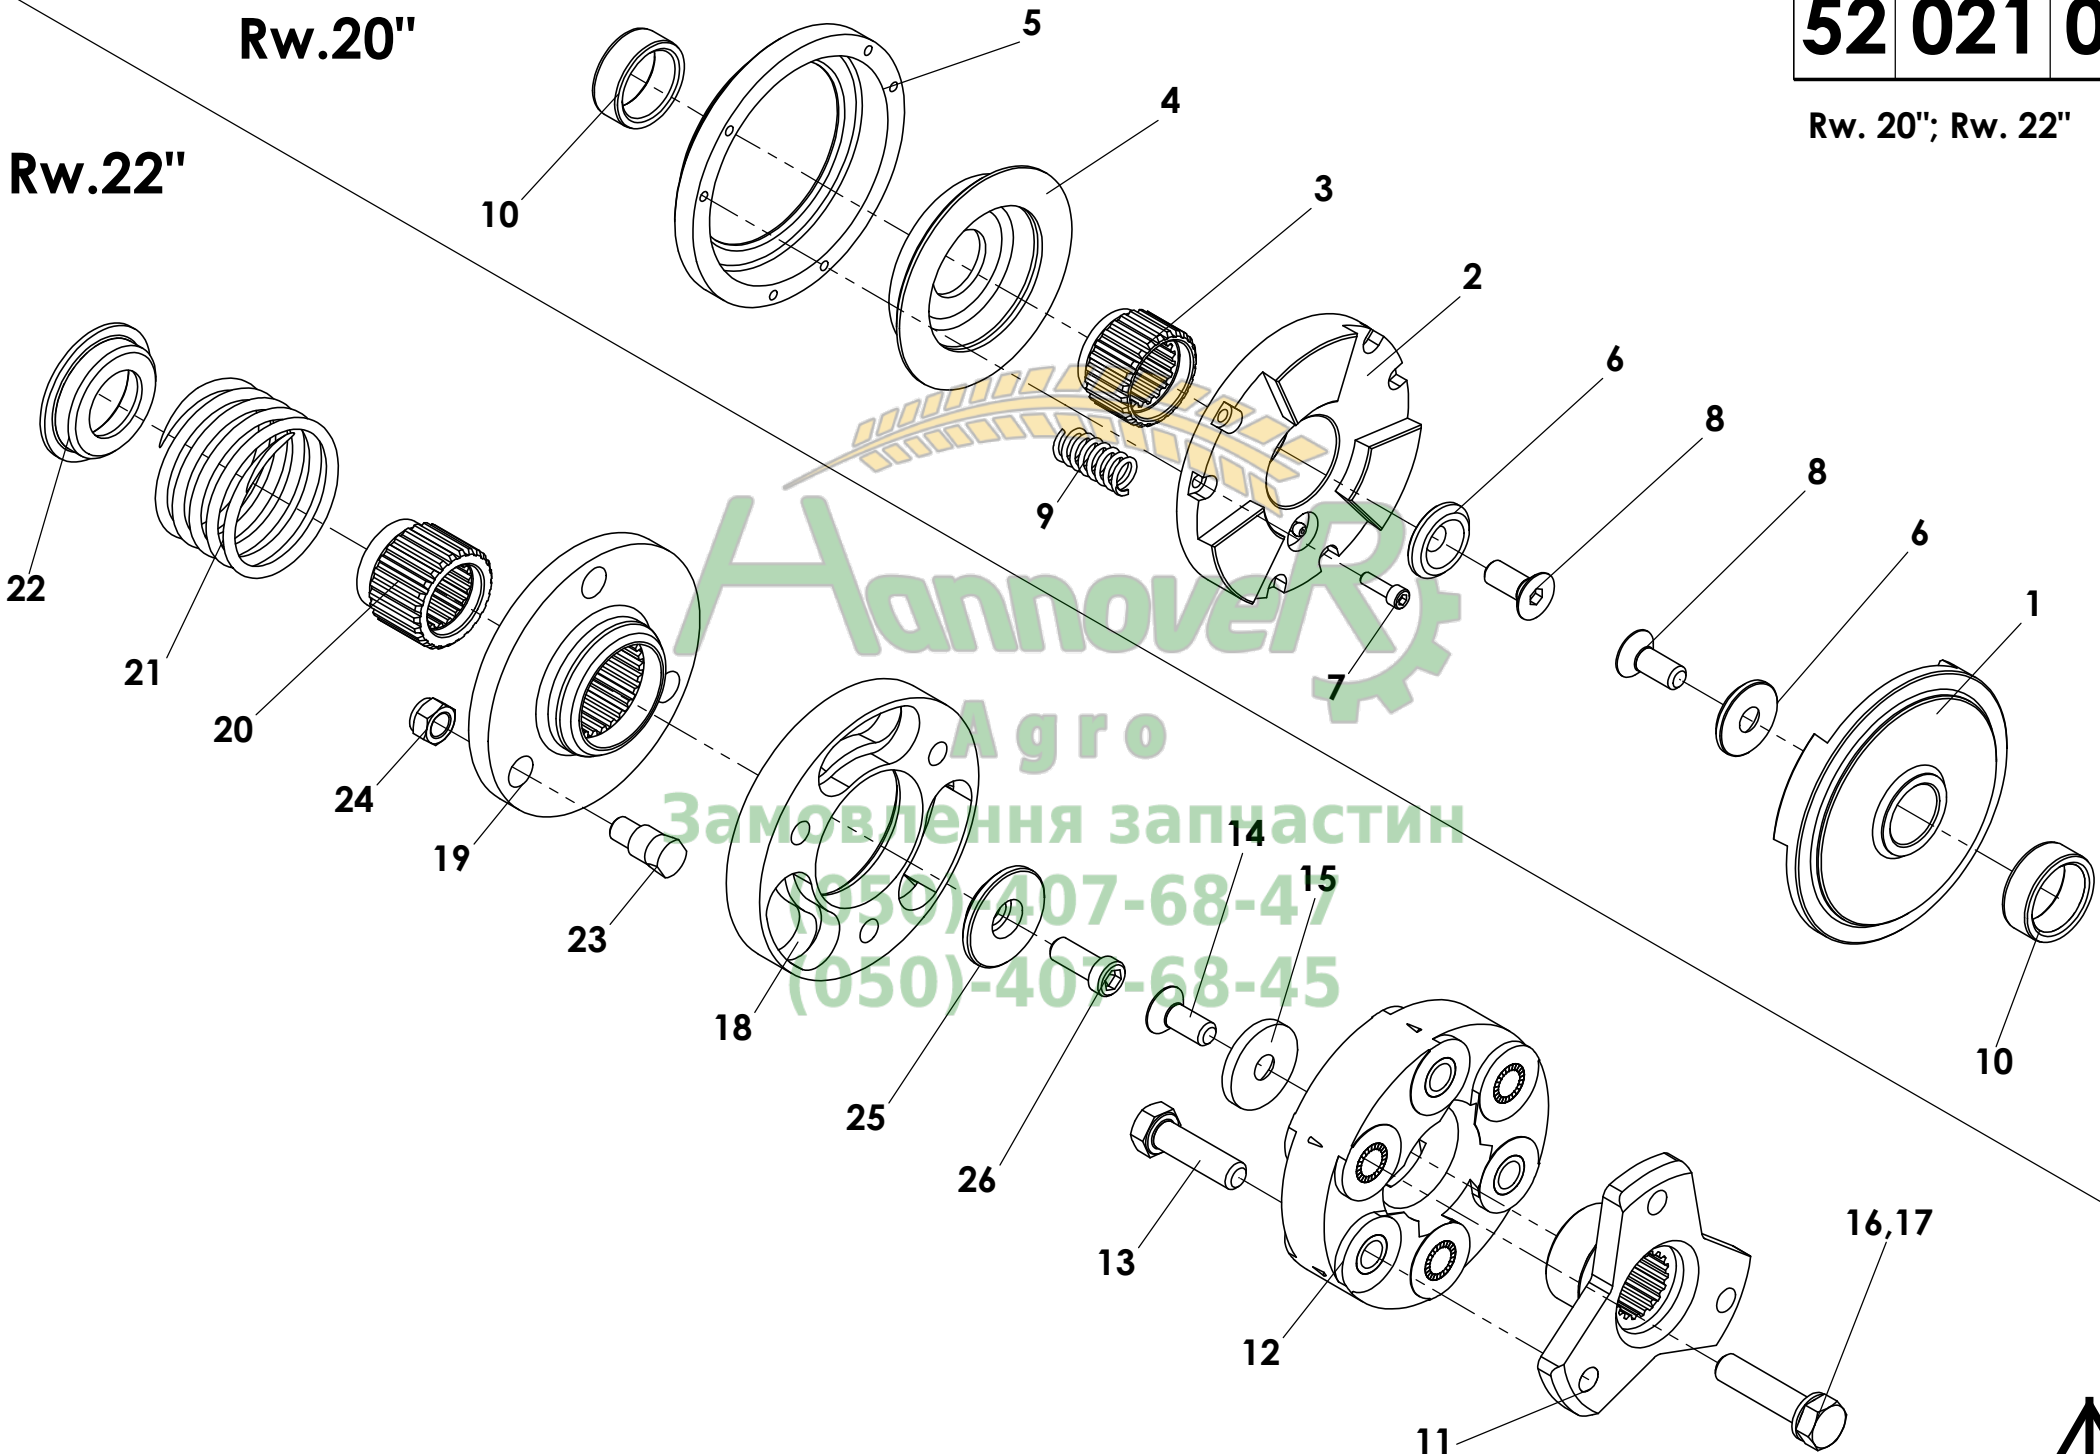

52 021 00

Rw. 20"; Rw. 22"

Rw.20"

Rw.22"