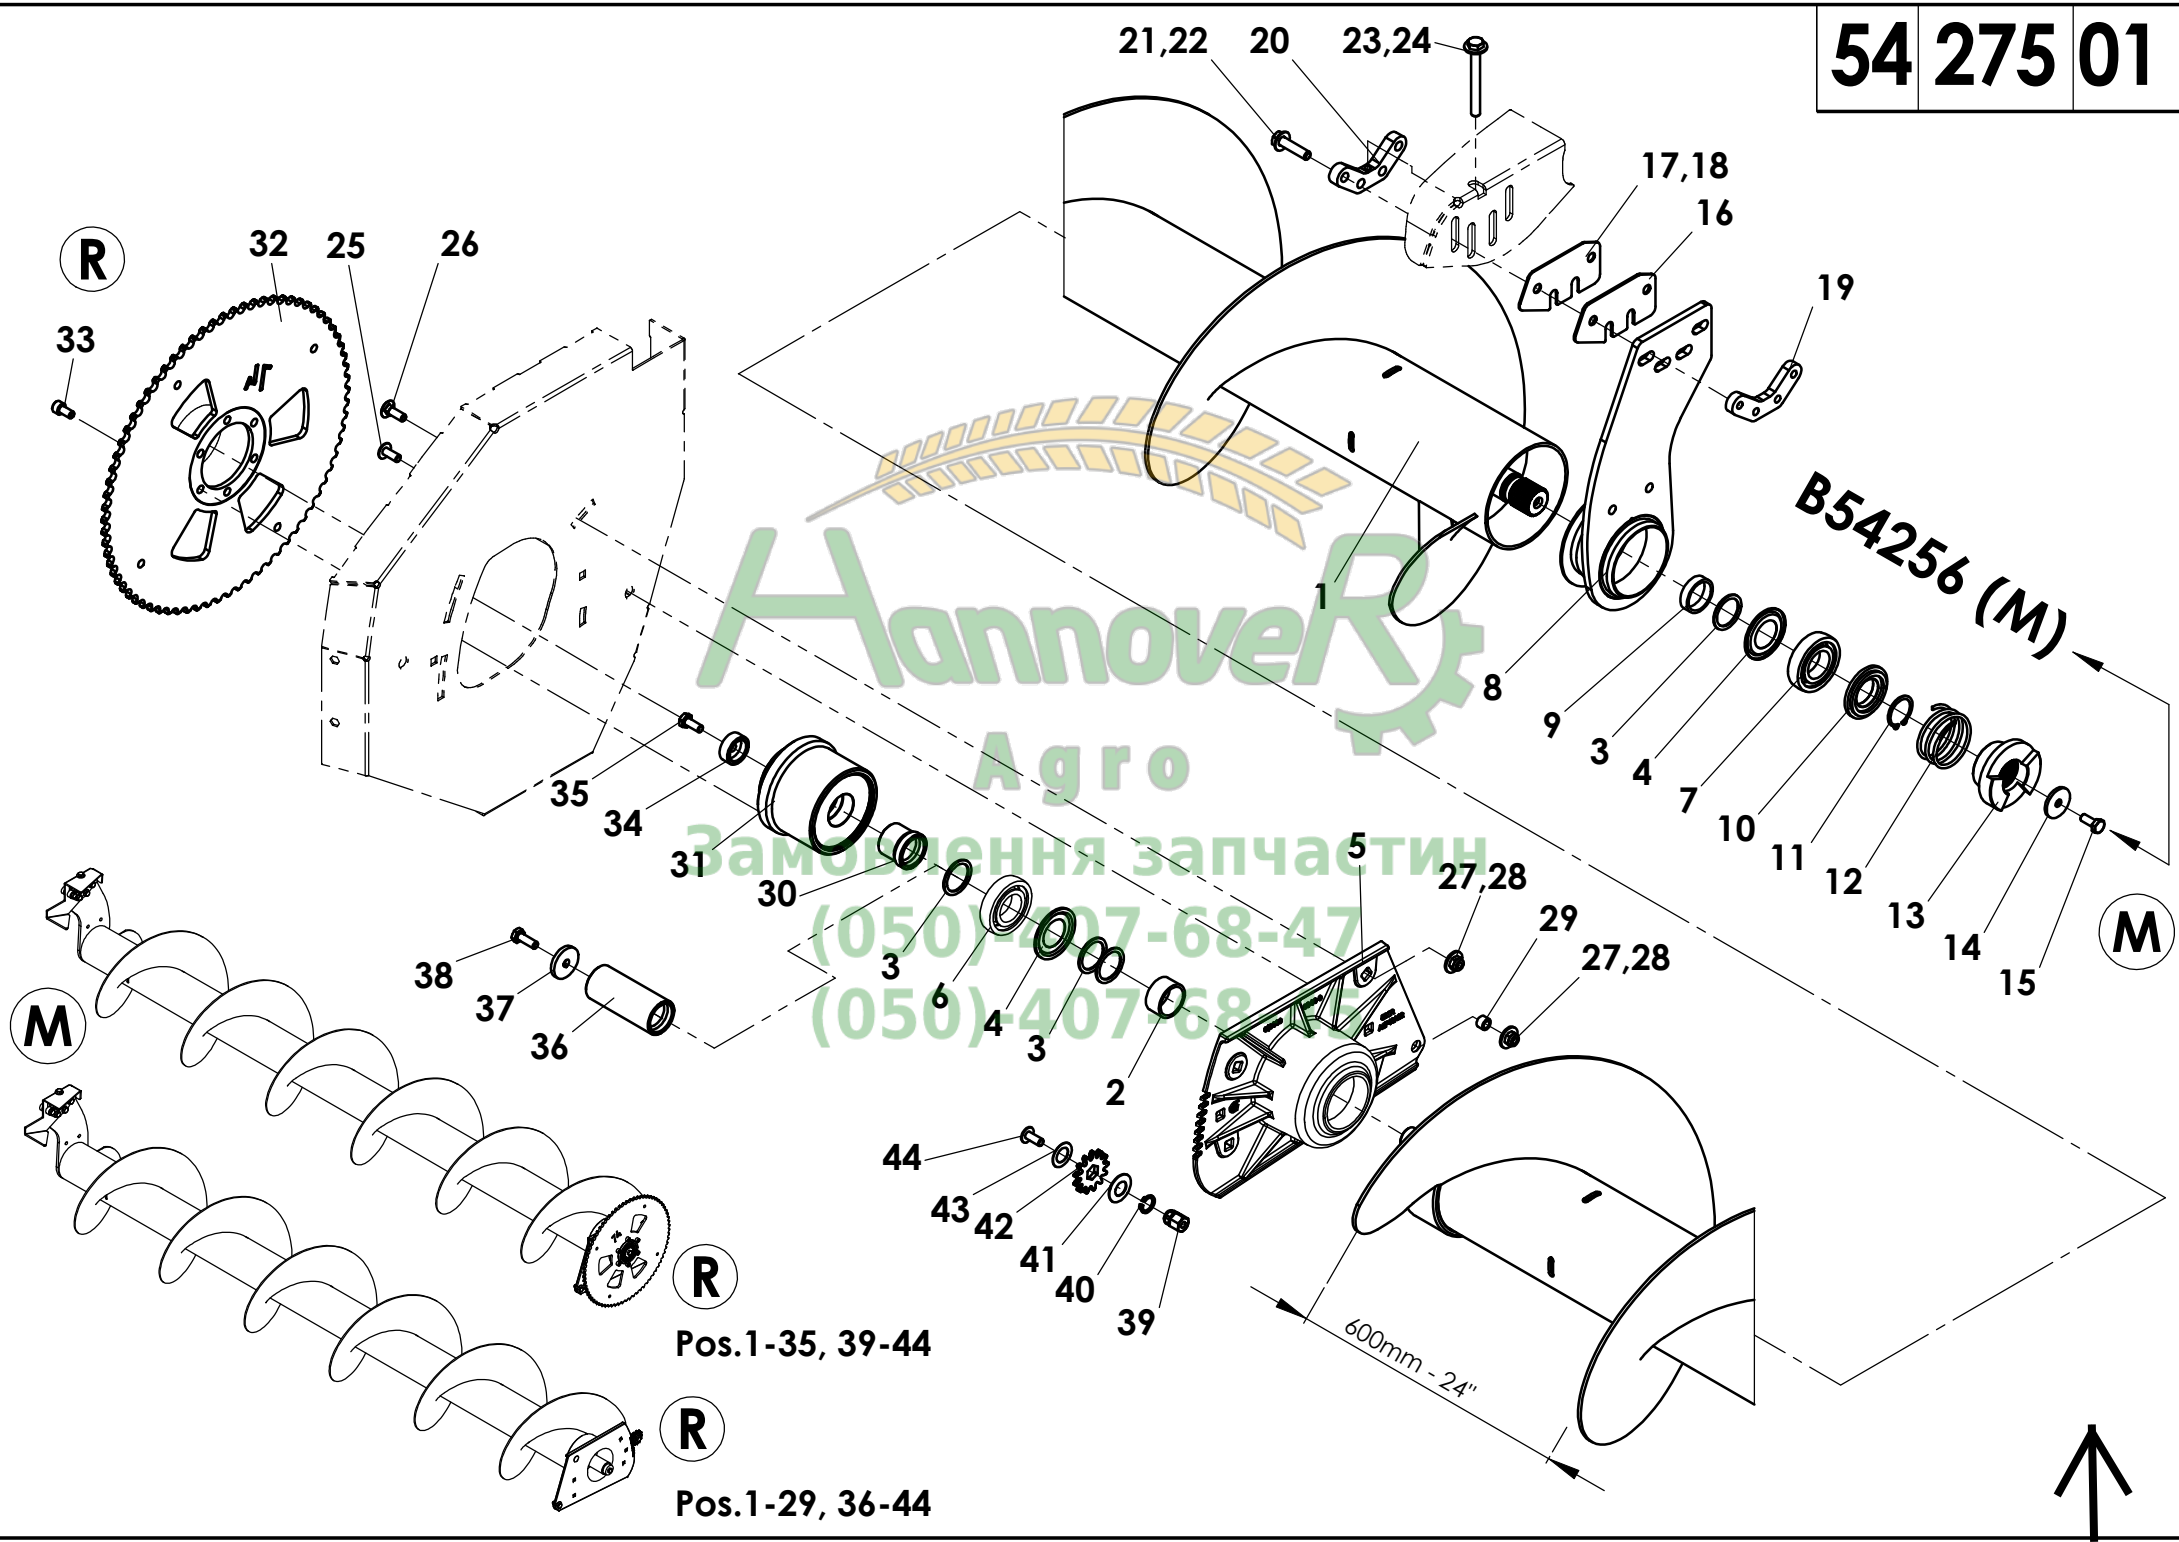

B54254(M)

450mm - 18"

Pos. 1-35, 39-44

Pos. 1-29, 36-44

Hannover Agro
 Замовлення запчастин
 (050) 407-68-47
 (050) 407-68-48

B54254(M)

450mm - 18"

54 275 01