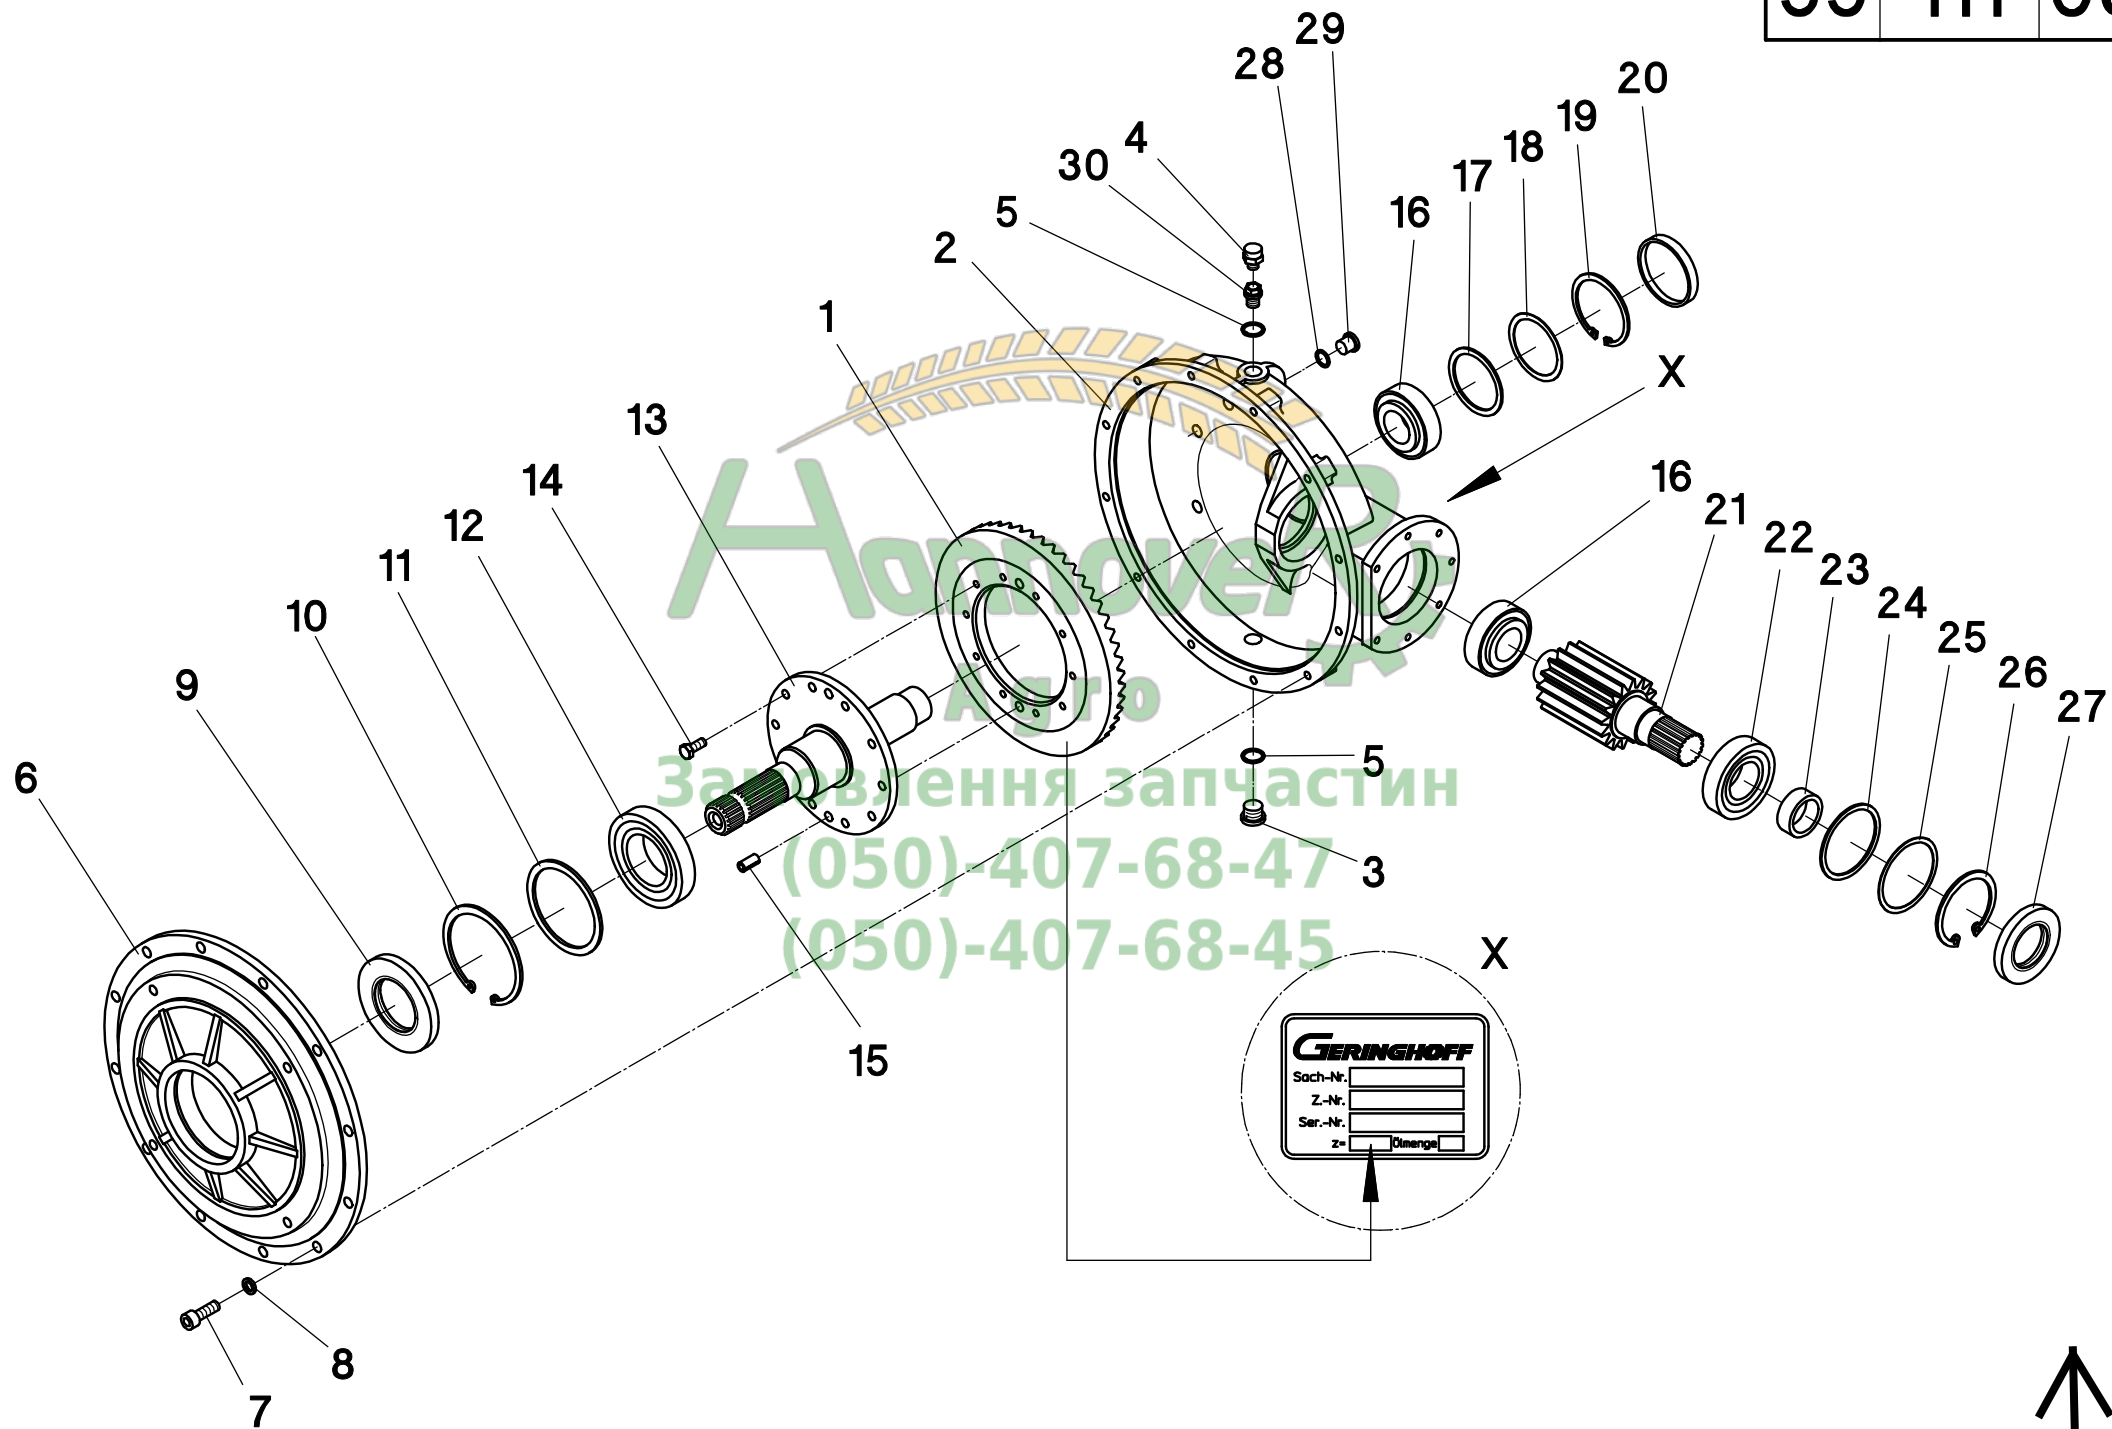

Аграрі
Заповнення запчастин
(050)-407-68-47
(050)-407-68-45