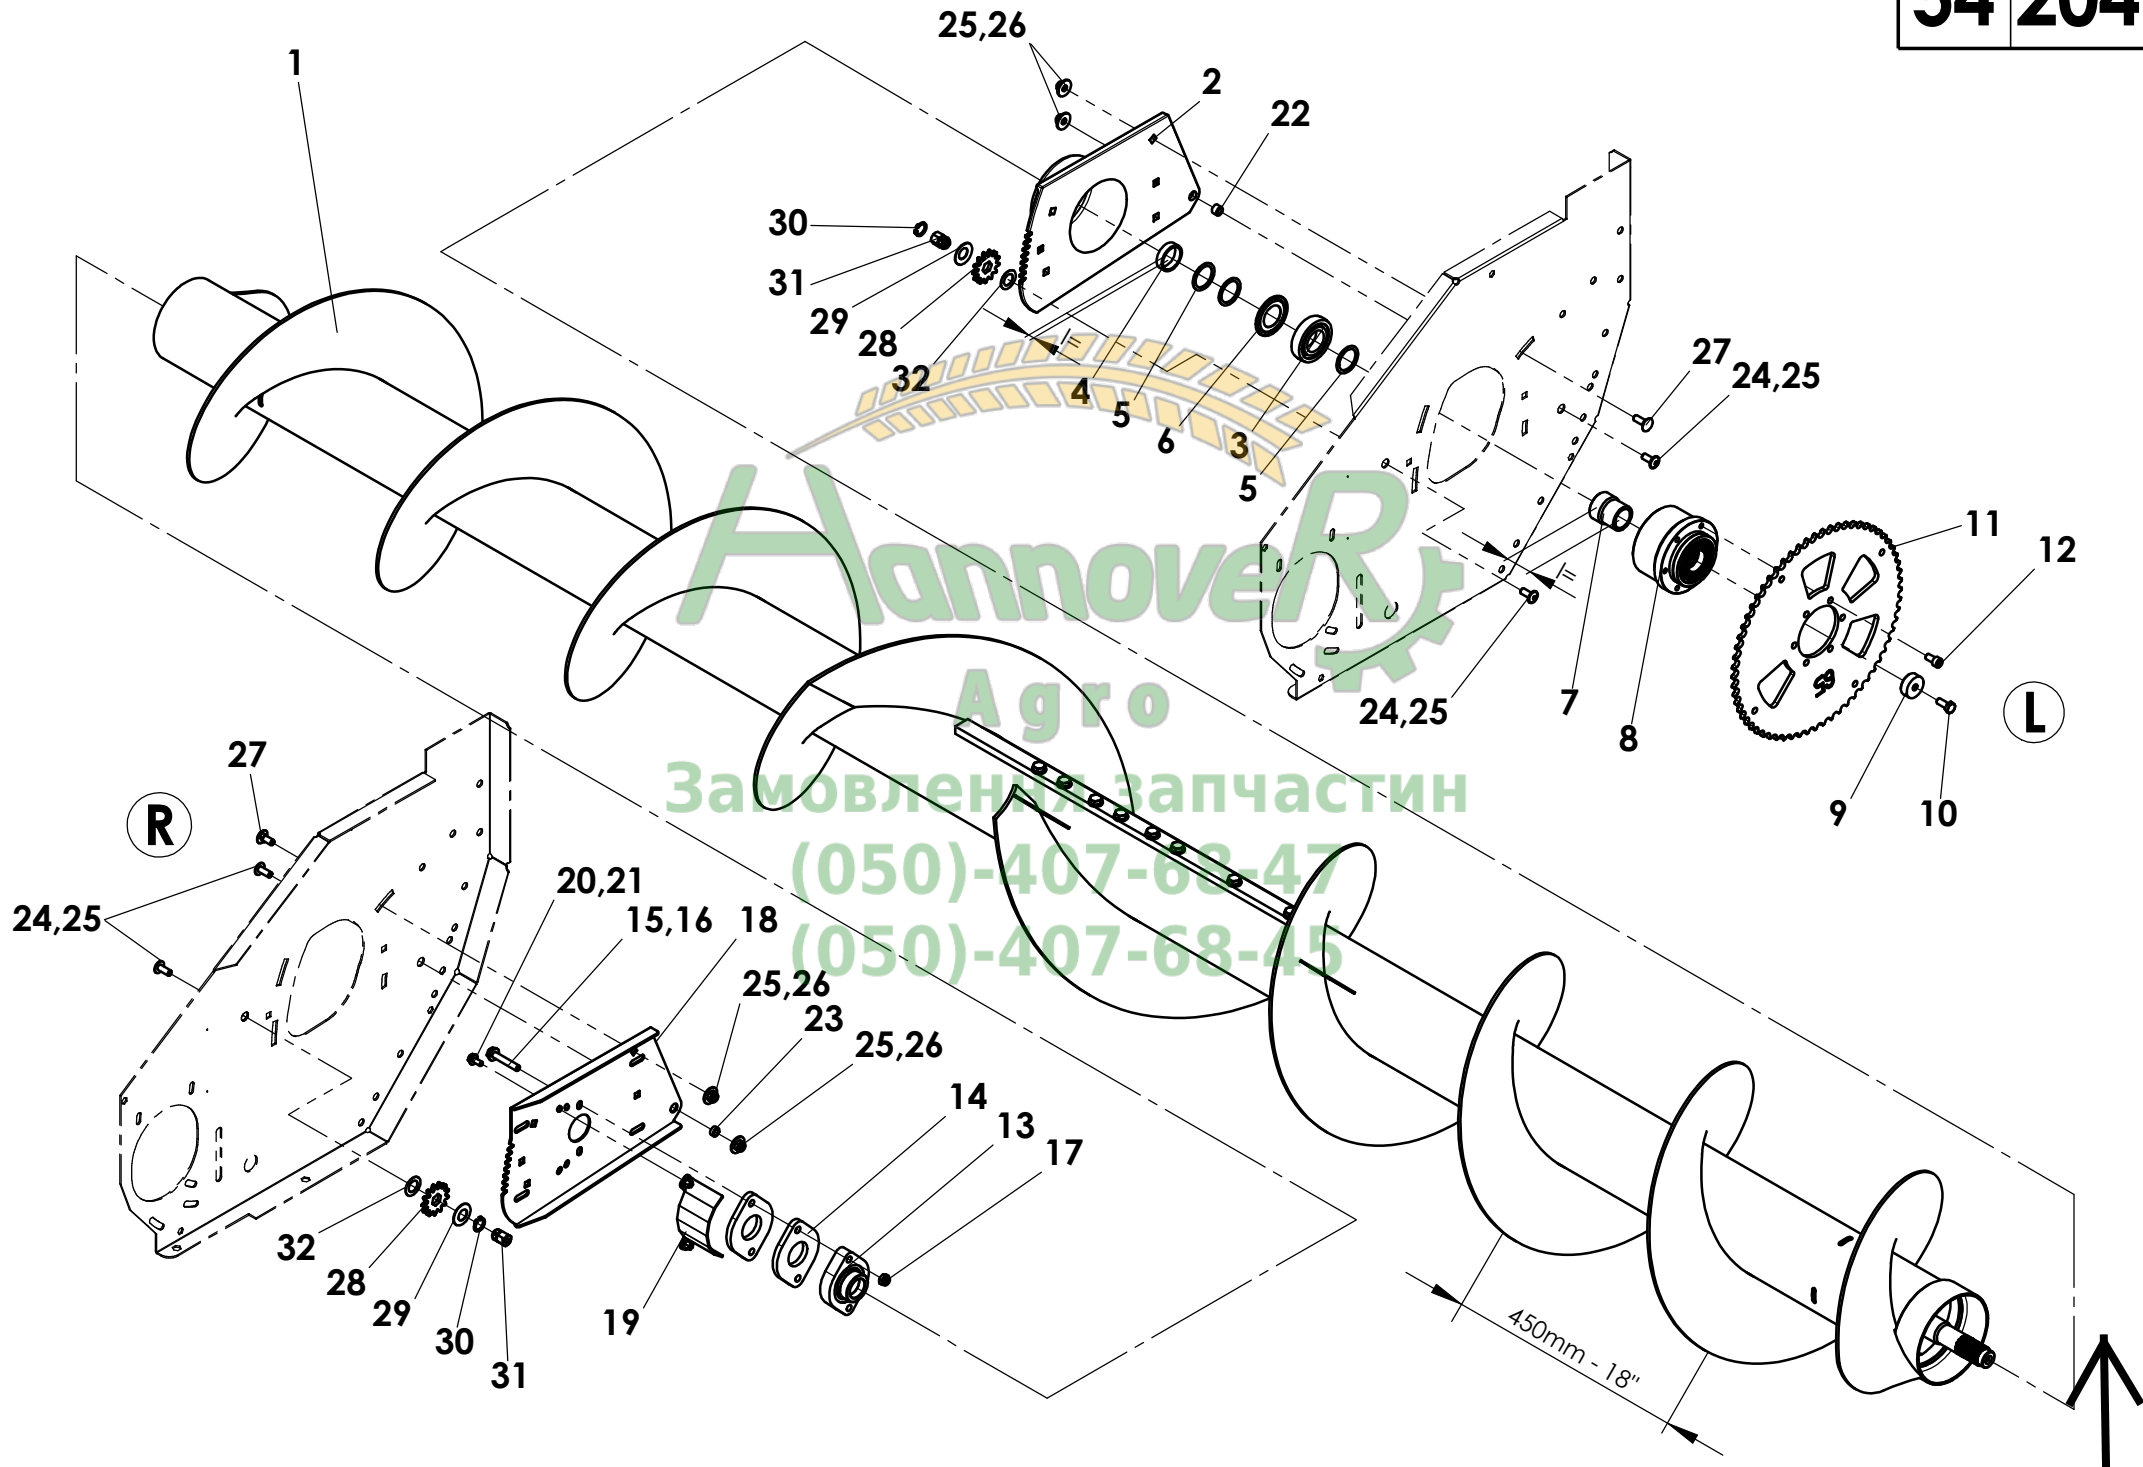

B54208

B54209

B54263 - 450mm - 18" - L
B54265 - 600mm - 24" - L

B54400 - ATP

Antrieb ATP

Antrieb Reihe

Hannover Agro
Замовлення за частин
(050) 407-68-47
(050) 407-68-45

54 208 00