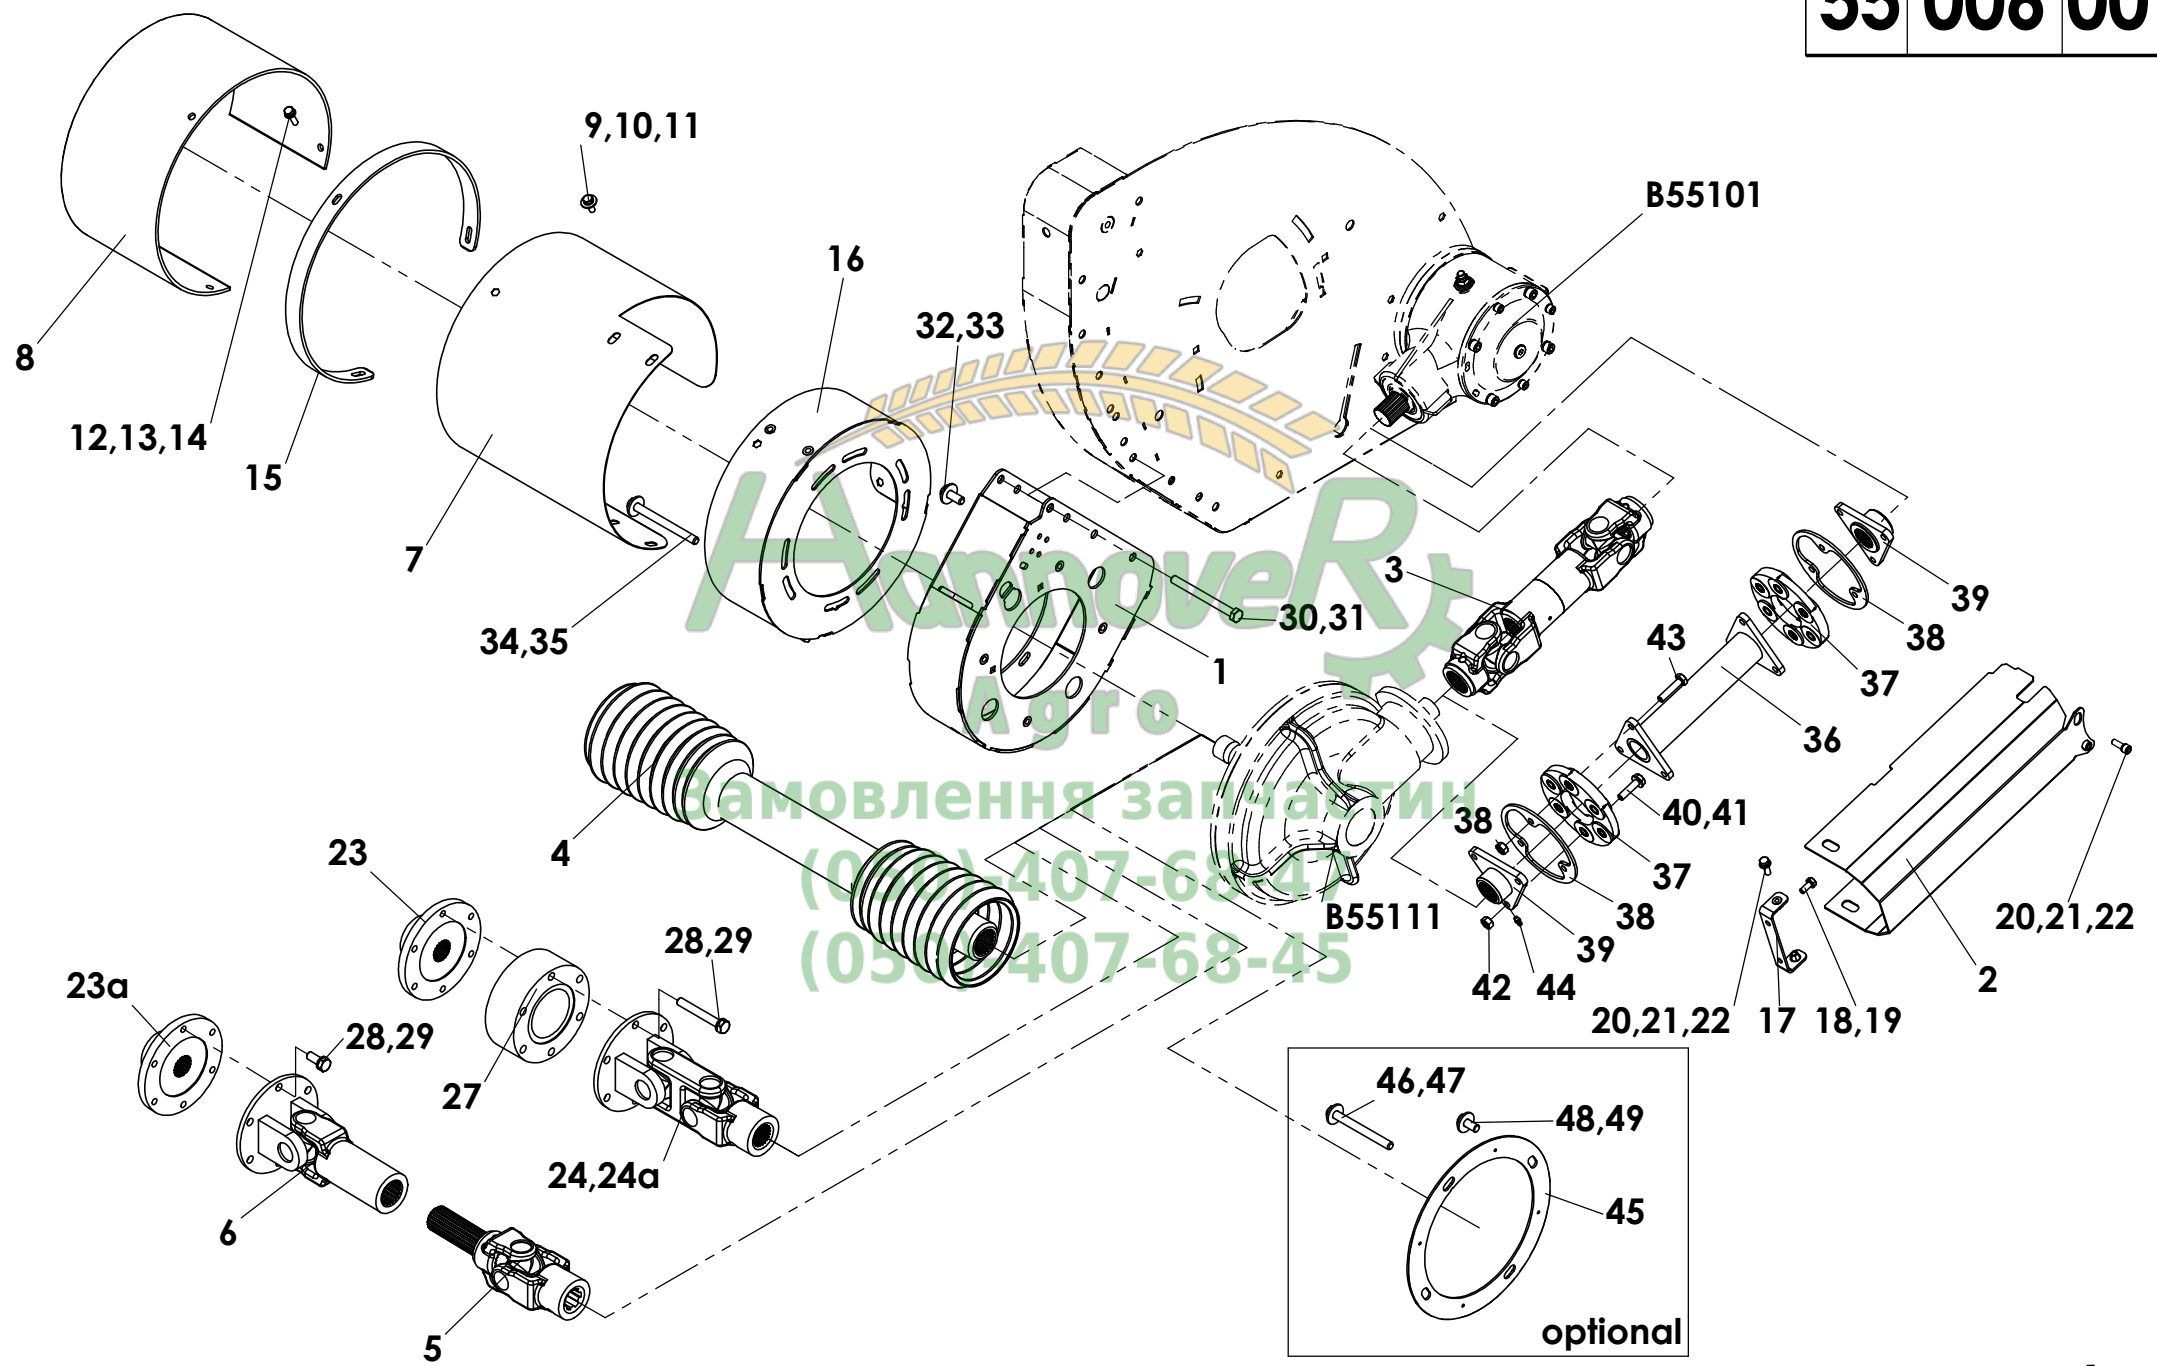

55 006 00

55/006/00

A	B	D	C - 500/500L																										
			NH - CS 520/540/6050, CSX7060	NH - CX 720/740/760/780/8030/8040	NH - CS 640/660/6070/6080/6090/ CSX7080	NH - CR	NH - TC56 - ab Baujahr 08/02	NH - TC59	NH - TX63-65 - ab Baujahr 2002	NH - TX66/68 - ab Baujahr 2002	DF - 40...55...56..	DF - 40...55...56.. Schwenkschild	CL / CA - Lexion ohne Variator, Tucano	CL / CA - Lexion mit Variator	CL - Mega, VX, Medion	JD - 9... STS-NA	JD - 95... WTS, CWS, T5... W5..	JD - 96... WTS, CWS, T6... W6..	IH - Axial Flow	LA - L521-L525, 1950-2550	LA - M, REV, LCS	MF - 7242, Fendt 5180	MF - 7... Cerea ab Bauj. 06 ab MD-Nr.61990	FE - 8300/8350 ab Bauj. 06	MF - 7247/45/46 Activa, 7260/70 Beta Freeflow	FE - 5220E/5250E/5270C/6250E/6300C Freeflow	MF - 7260/70 Beta Powerflow	FE - 5270C/6300C Powerflow	SA - 30..
1	553001	ATP 51													1														
1	550001	ATP 52				1																						1	
1	550201	ATP 52a	1	1	1		1	1	1	1																			
1	552021	ATP 53								1																1			
1	551021	ATP 54									1																		
1	552031	ATP 55										1																	
1	553086	ATP 56				1																							
1	555031	ATP 58																											
1	556051	ATP 59																					1						
1	554051	ATP 60																										1	
1	553251	ATP 62																											
1	555060	ATP 63																						1					
1	556232	ATP 67																								1			
2	527251	514 mm - ATP 51																											
2	527252	604 mm - ATP 52								1																		1	
2	527262	642 mm - ATP 52a/62	1	1	1		1	1	1	1																			
2	527253	777 mm - ATP 53																1									1		
2	527254	1085 mm - ATP 54																											
2	527255	730 mm - ATP 55																											
2	527258	806 mm - ATP 58																						1					
2	527259	859 mm - ATP 59/67																							1	1			
2	527260	957 mm - ATP 60/63																						1				1