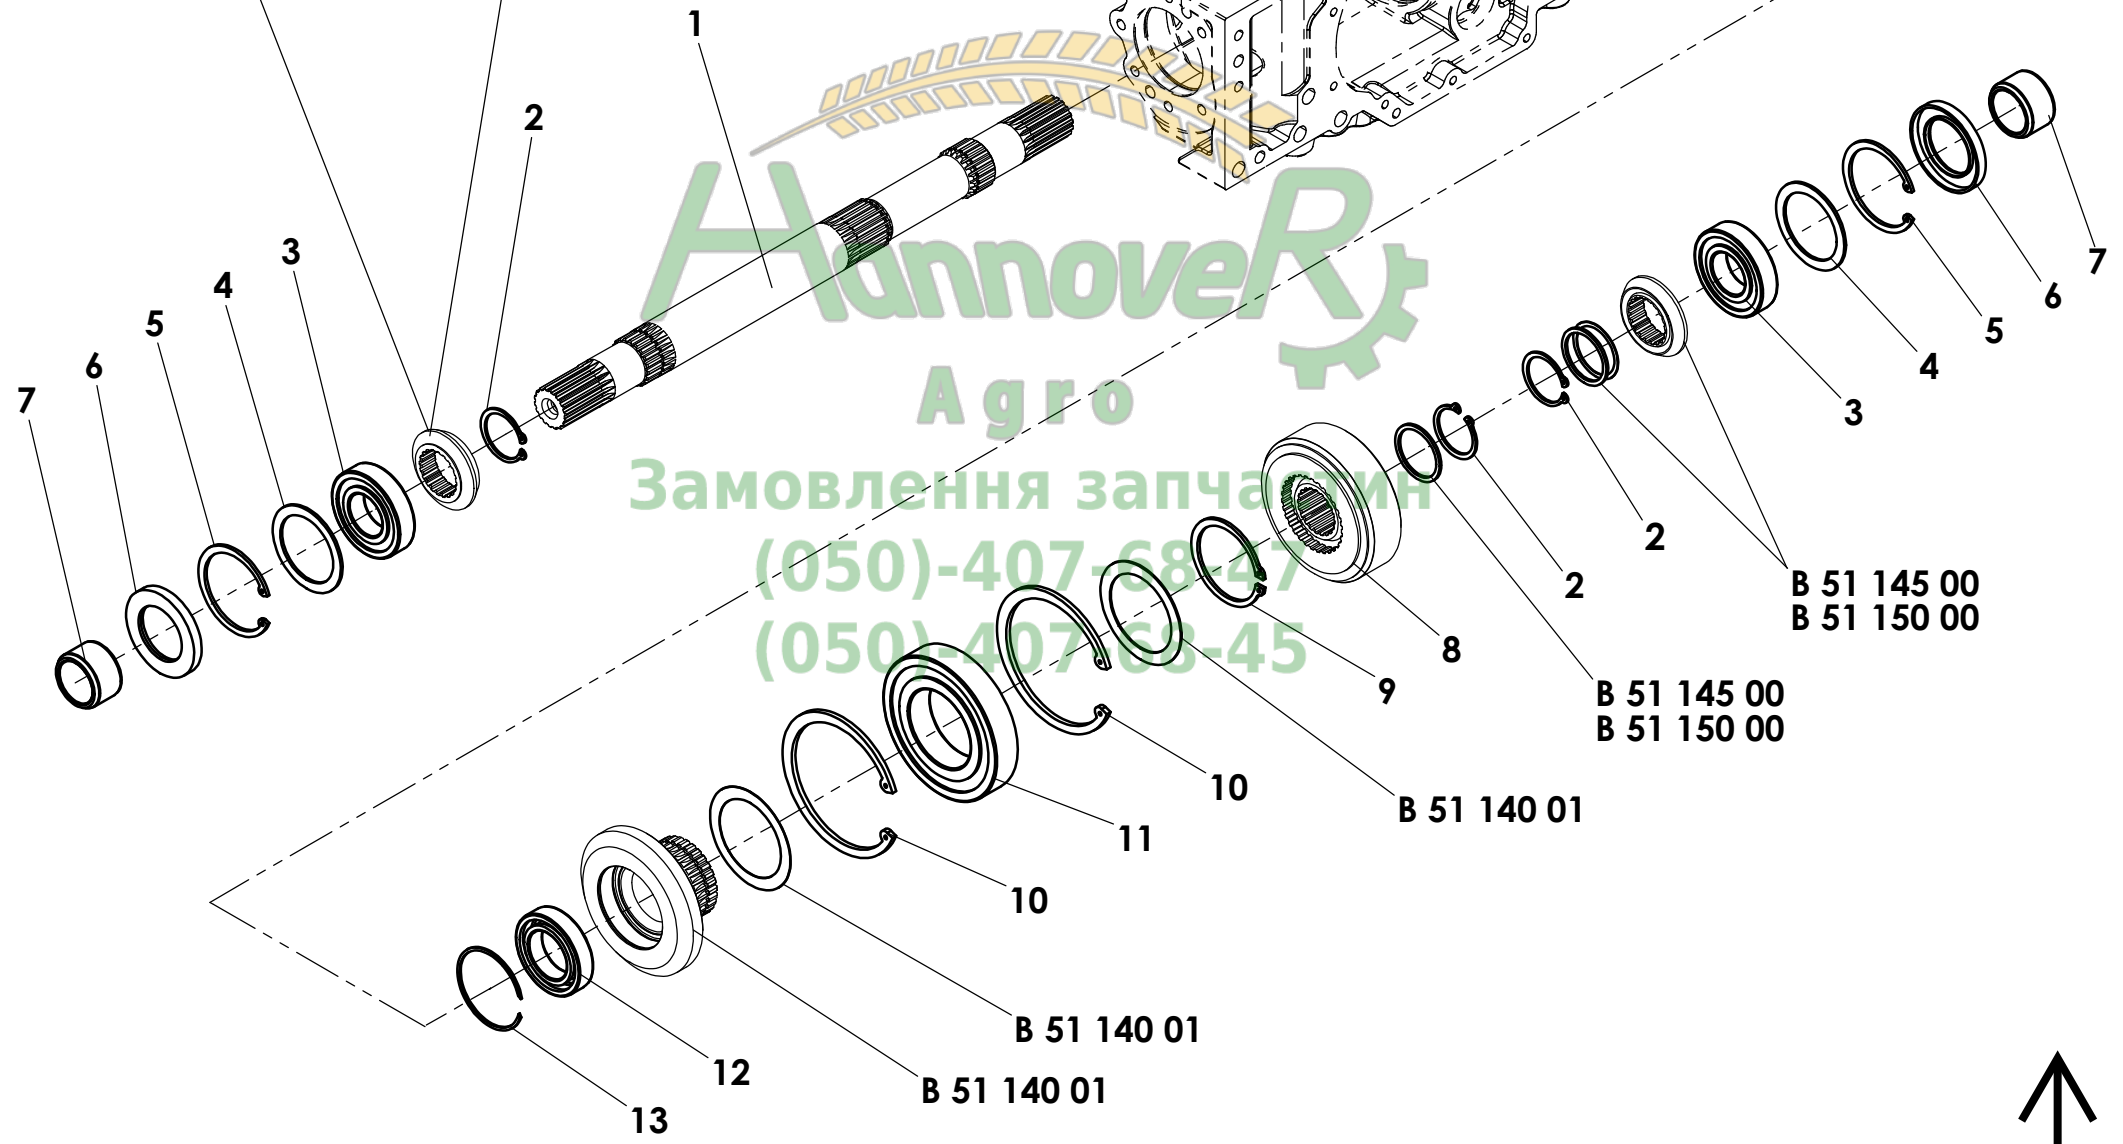

51 125 02

Masch.-Typ	
Masch.-Nr.	
Key-Code	N (F)
Baujahr	
Gewicht kg	
CARL GERINGHOFF Vertriebsgesellschaft mbH & Co Gersteinstr. 18, D-59227 Ahlen MADE IN GERMANY	

Masch.-Typ	
Masch.-Nr.	
Key-Code	X
Baujahr	
Gewicht kg	
CARL GERINGHOFF Vertriebsgesellschaft mbH & Co Gersteinstr. 18, D-59227 Ahlen MADE IN GERMANY	

B 51 130 03

B 51 145 00

B 51 150 00

Hannover
Агро
Замовлення запчастин
(050)-407-68-47
(050)-407-68-45