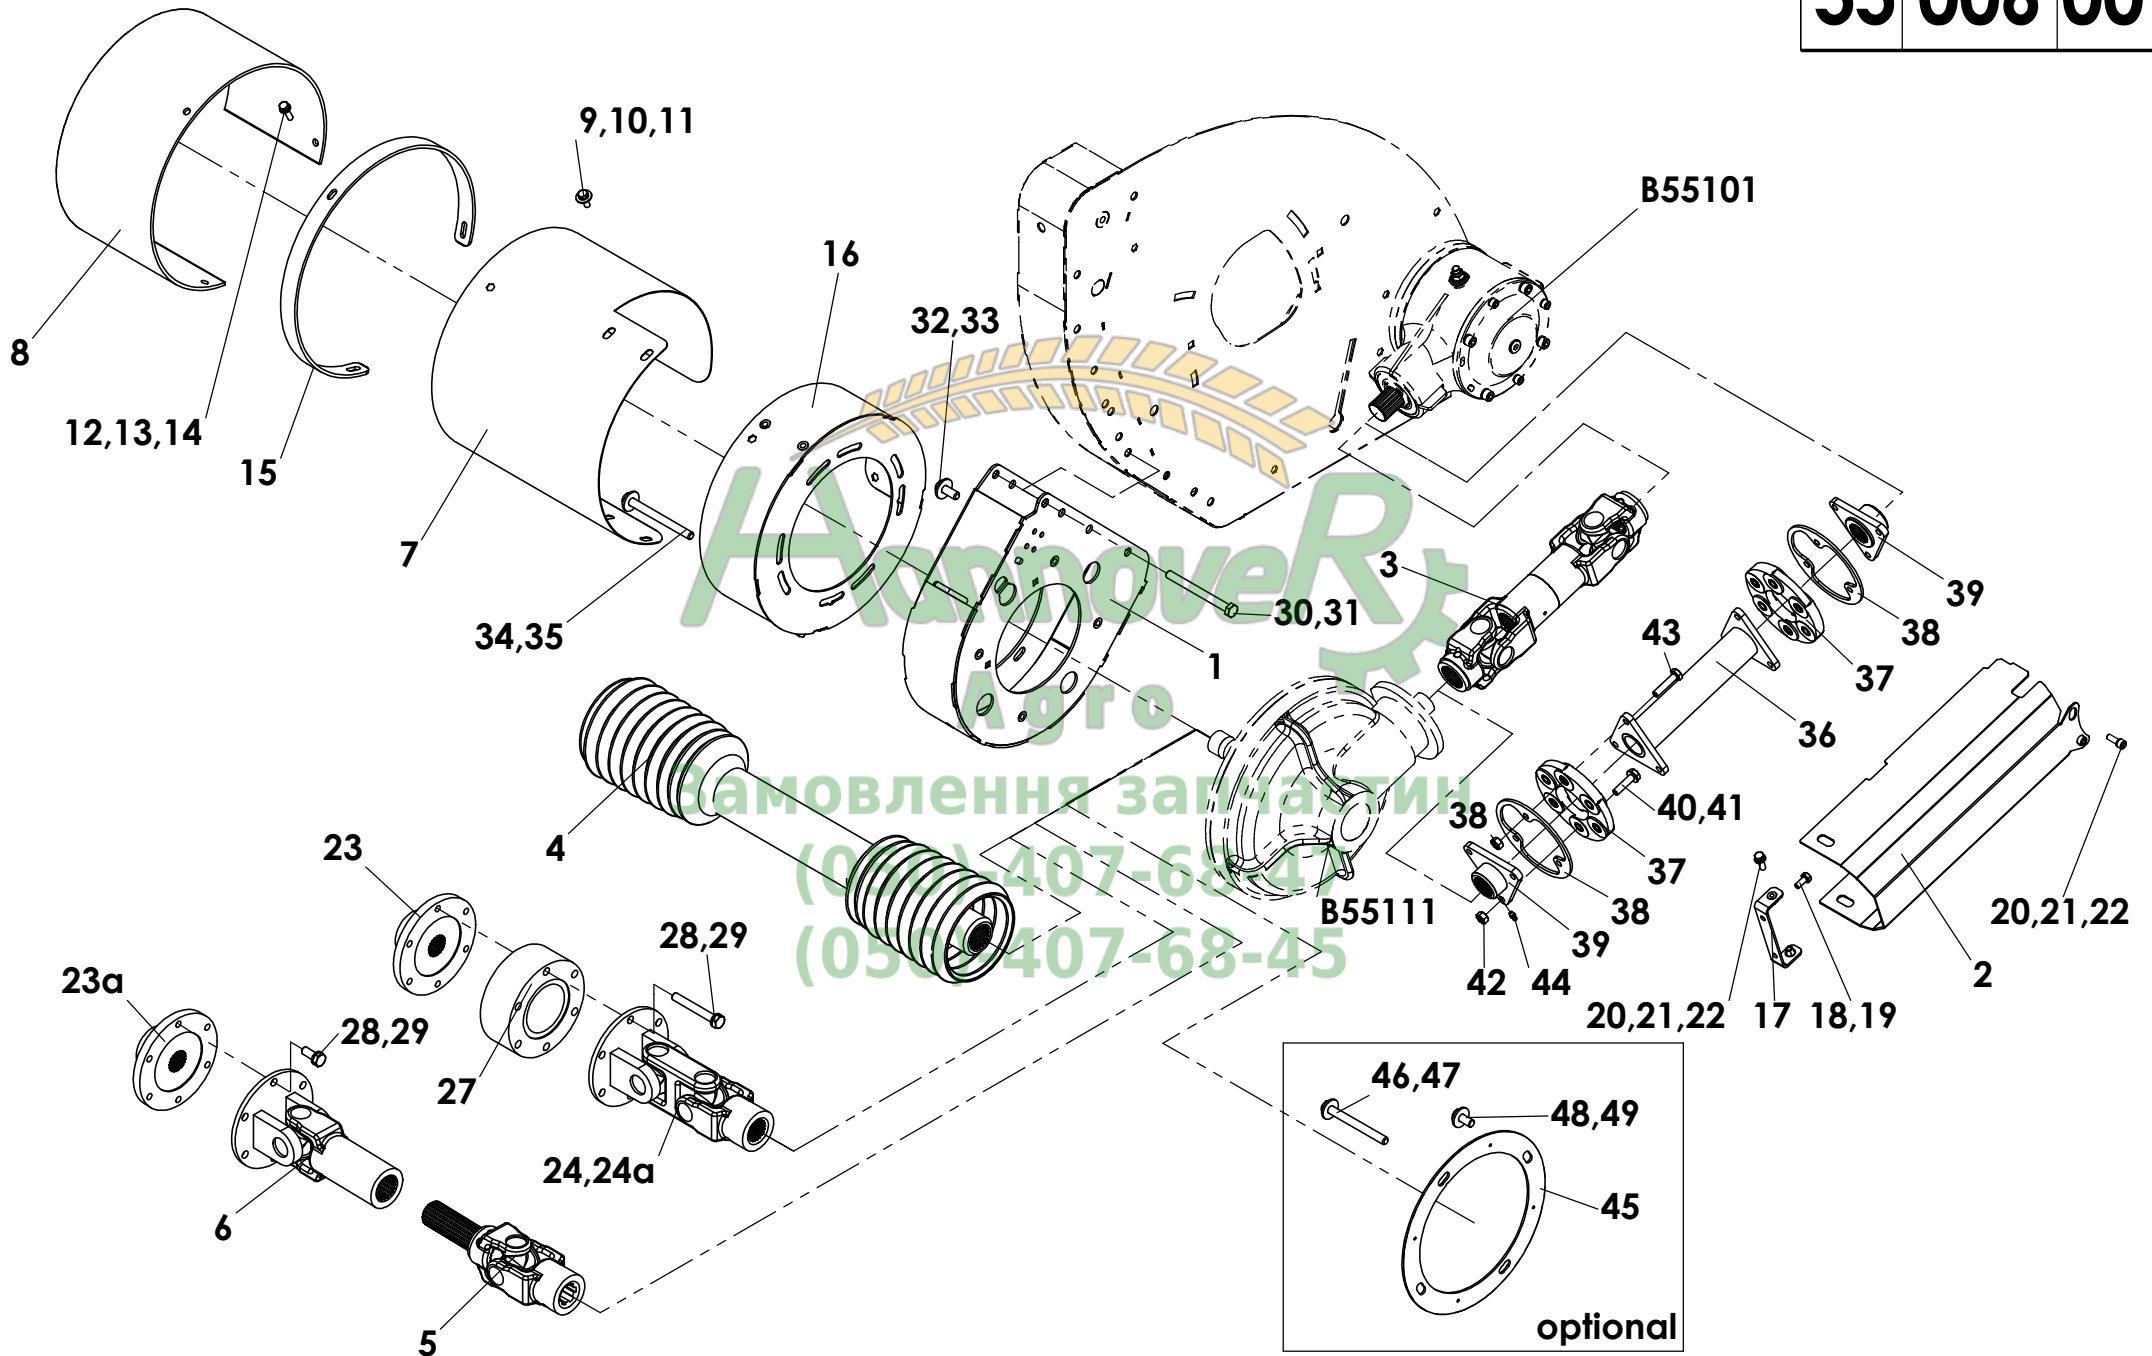

55 006 00

55/006/00

A	B	D	C - 670/675/680/630"																	
			DF - 4060/4065,55... Balance	DF - 4070-4090, 5670-5690 Balance	CL - Montana 430/470,530/570 o.Variator	CL - Montana 430/470,530/570 m.Variator	CI - Montana 550/560 o.Variator	CI - Montana 550/560 m.Variator	JD - 205...+225. Hillmaster	JD - 206...+226. Hillmaster	JD - 95... C,S,T5...W5... Hillmaster	JD - 96...T6...W6... Hillmaster	LA - Integrale ,Leveling							
1	551021	ATP 54	1	1	1	1	1	1												
1	553086	ATP 56								1	1									
1	555031	ATP 58																		1
1	553251	ATP 62																1	1	
2	527254	1085 mm - ATP 54	1	1	1	1	1	1												
2	527256	704 mm - ATP 56								1	1									
2	527258	806 mm - ATP 58																		1
2	527262	642 mm - ATP 62																	1	1
3	023478	W2300-Lz375								1	1									1
3	023940	W2300-Lz290																	1	1
3	023479	W2300-Lz570	1	1	1	1	1	1												1
4	023429	GW - WWE 2580-lz810-21t/6t - 670	1																	
4	023432	GW - WWE 2580-lz910-21t/6t - 675/680	1																	
4	023430	GW - WWE 2580-lz710-21t/6t - 670		1																1
4	023429	GW - WWE 2580-lz810-21t/6t - 675		1																1
4	023432	GW - WWE 2580-lz910-21t/6t - 680		1																1
4	023416	GW - WWE 2580-lz810-21t/21t - 670			1	1														1
4	023417	GW - WWE 2580-lz910-21t/21t - 675/680			1	1														1
4	023414	GW - WWE 2580-lz710-21t/21t - 670						1	1											1
4	023416	GW - WWE 2580-lz810-21t/21t - 675/680						1	1											1