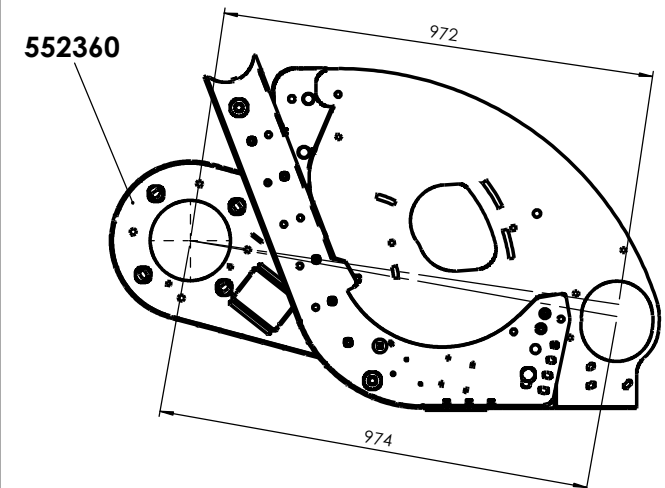

Замовлення запчастин
(050)-407-68-47
(050)-407-68-45