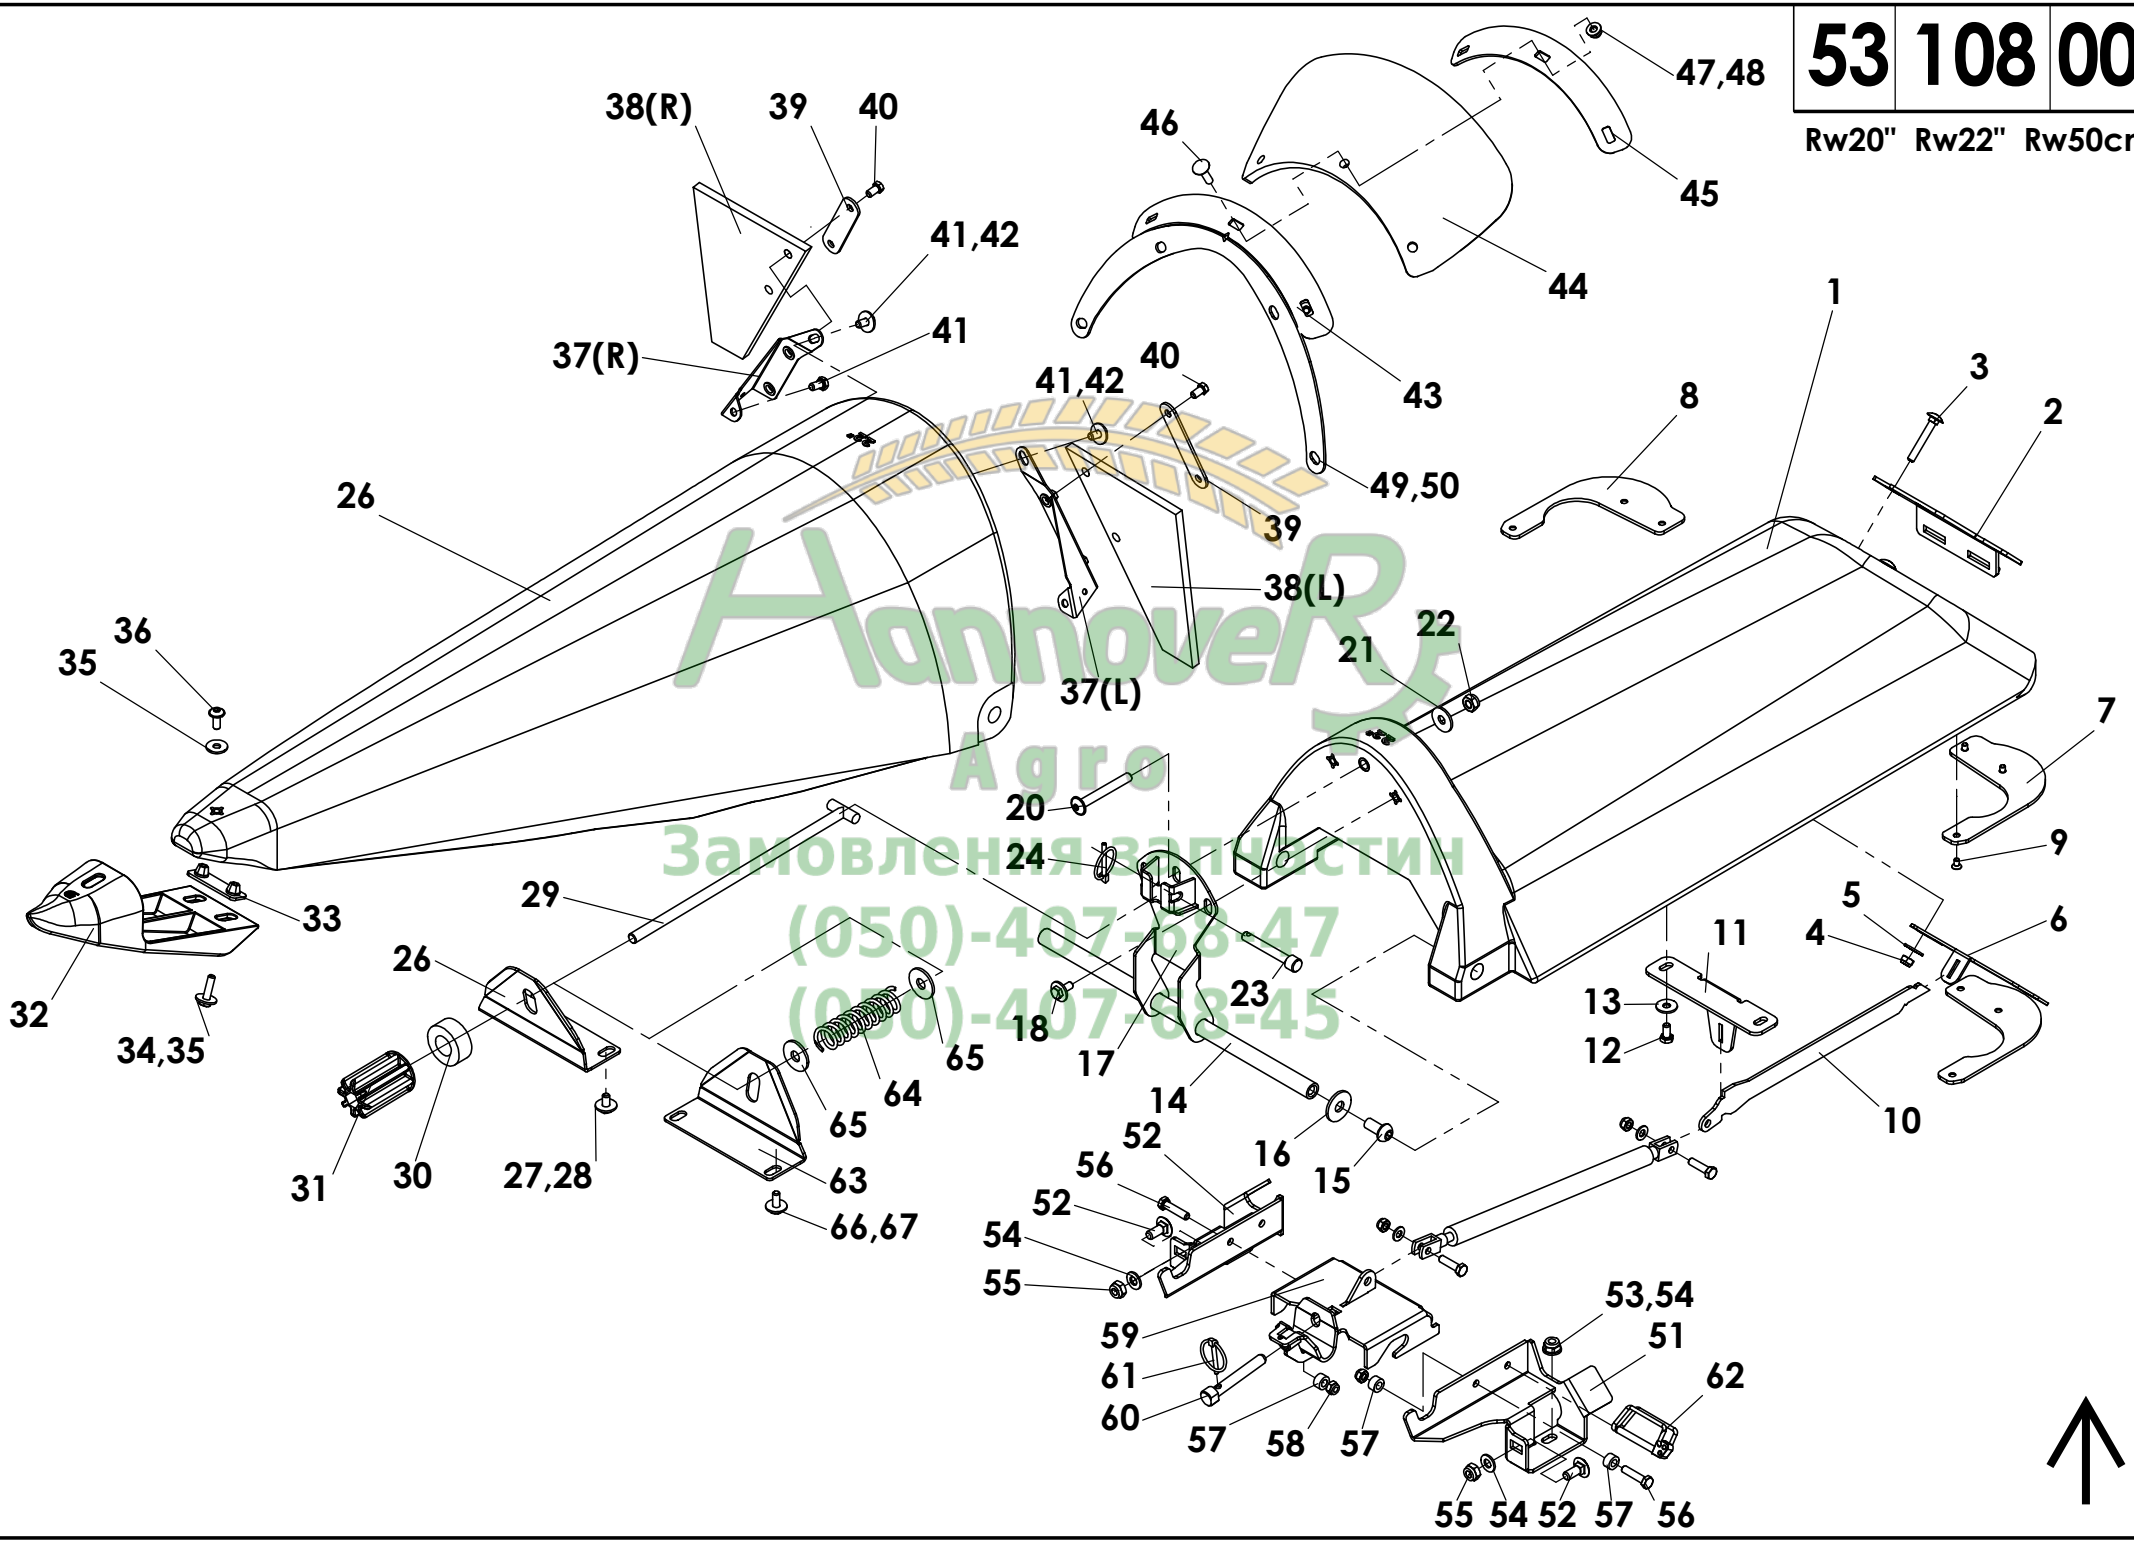

53 106 00

Rw. 70/28"
Rw. 75/30"
Rw. 36"/38"

АгровеР
Замовлення запчастин
(050)-407-6847
(050)-407-5845

53 108 00

Rw20" Rw22" Rw50cm

53/108/00

A	B	D	C		
			Rw. 20"	Rw. 22"	Rw. 50cm
-	5504000	rot - Pos. 1-50	1		
-	5504001	grün - Pos. 1-50	1		
-	5504002	gold-gelb - Pos. 1-50	1		
-	5504004	signal-gelb - Pos. 1-50	1		
-	5504003	silbergrau - Pos. 1-50	1		
-	5504010	rot - Pos. 1-50		1	
-	5504011	grün - Pos. 1-50		1	
-	5504012	gold-gelb - Pos. 1-50		1	
-	5504014	signal-gelb - Pos. 1-50		1	
-	5504013	silber-grau - Pos. 1-50		1	
-	5504070	rot - Pos. 1-50			1
-	5504071	grün - Pos. 1-50			1
-	5504072	gold-gelb - Pos. 1-50			1
-	5504074	signal-gelb - Pos. 1-50			1
-	5504073	silber-grau - Pos. 1-50			1
-	5504100	rot - Pos. 1-24	1		
-	5504101	grün - Pos. 1-24	1		
-	5504102	gold-gelb - Pos. 1-24	1		
-	5504104	signal-gelb - Pos. 1-24	1		
-	5504103	silber-grau - Pos. 1-24	1		
-	5504110	rot - Pos. 1-24		1	
-	5504111	grün - Pos. 1-24		1	
-	5504112	gold-gelb - Pos. 1-24		1	
-	5504114	signal-gelb - Pos. 1-24		1	
-	5504113	silber-grau - Pos. 1-24		1	
-	5504170	rot - Pos. 1-24			1
-	5504171	grün - Pos. 1-24			1
-	5504172	gold-gelb - Pos. 1-24			1
-	5504174	signal-gelb - Pos. 1-24			1
-	5504713	silber-grau - Pos. 1-24			1
1	504730	rot	1		1
1	504731	grün	1		1
1	504732	gold-gelb	1		1
1	507022	signal-gelb	1		1
1	504738	silber-grau	1		1
1	504733	rot		1	
1	504734	grün		1	
1	504735	gold-gelb		1	
1	507027	signal-gelb		1	
1	504739	silber-grau		1	
2	508106		1		
2	5305024			1	
2	505675				1