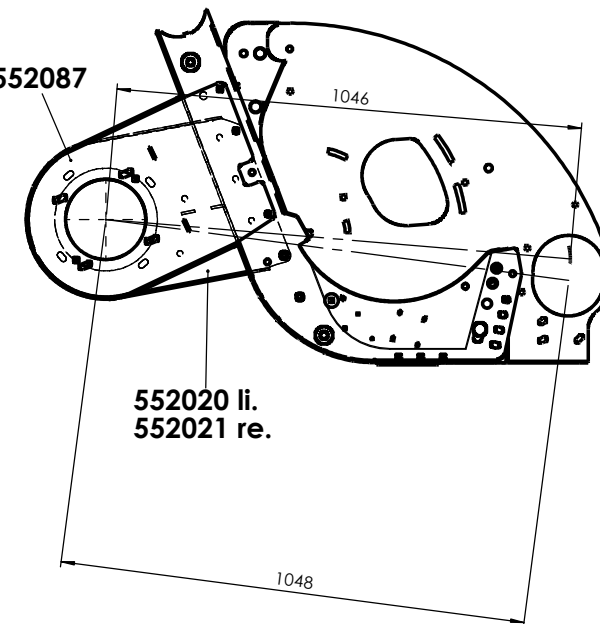

552087

552020 li.
552021 re.