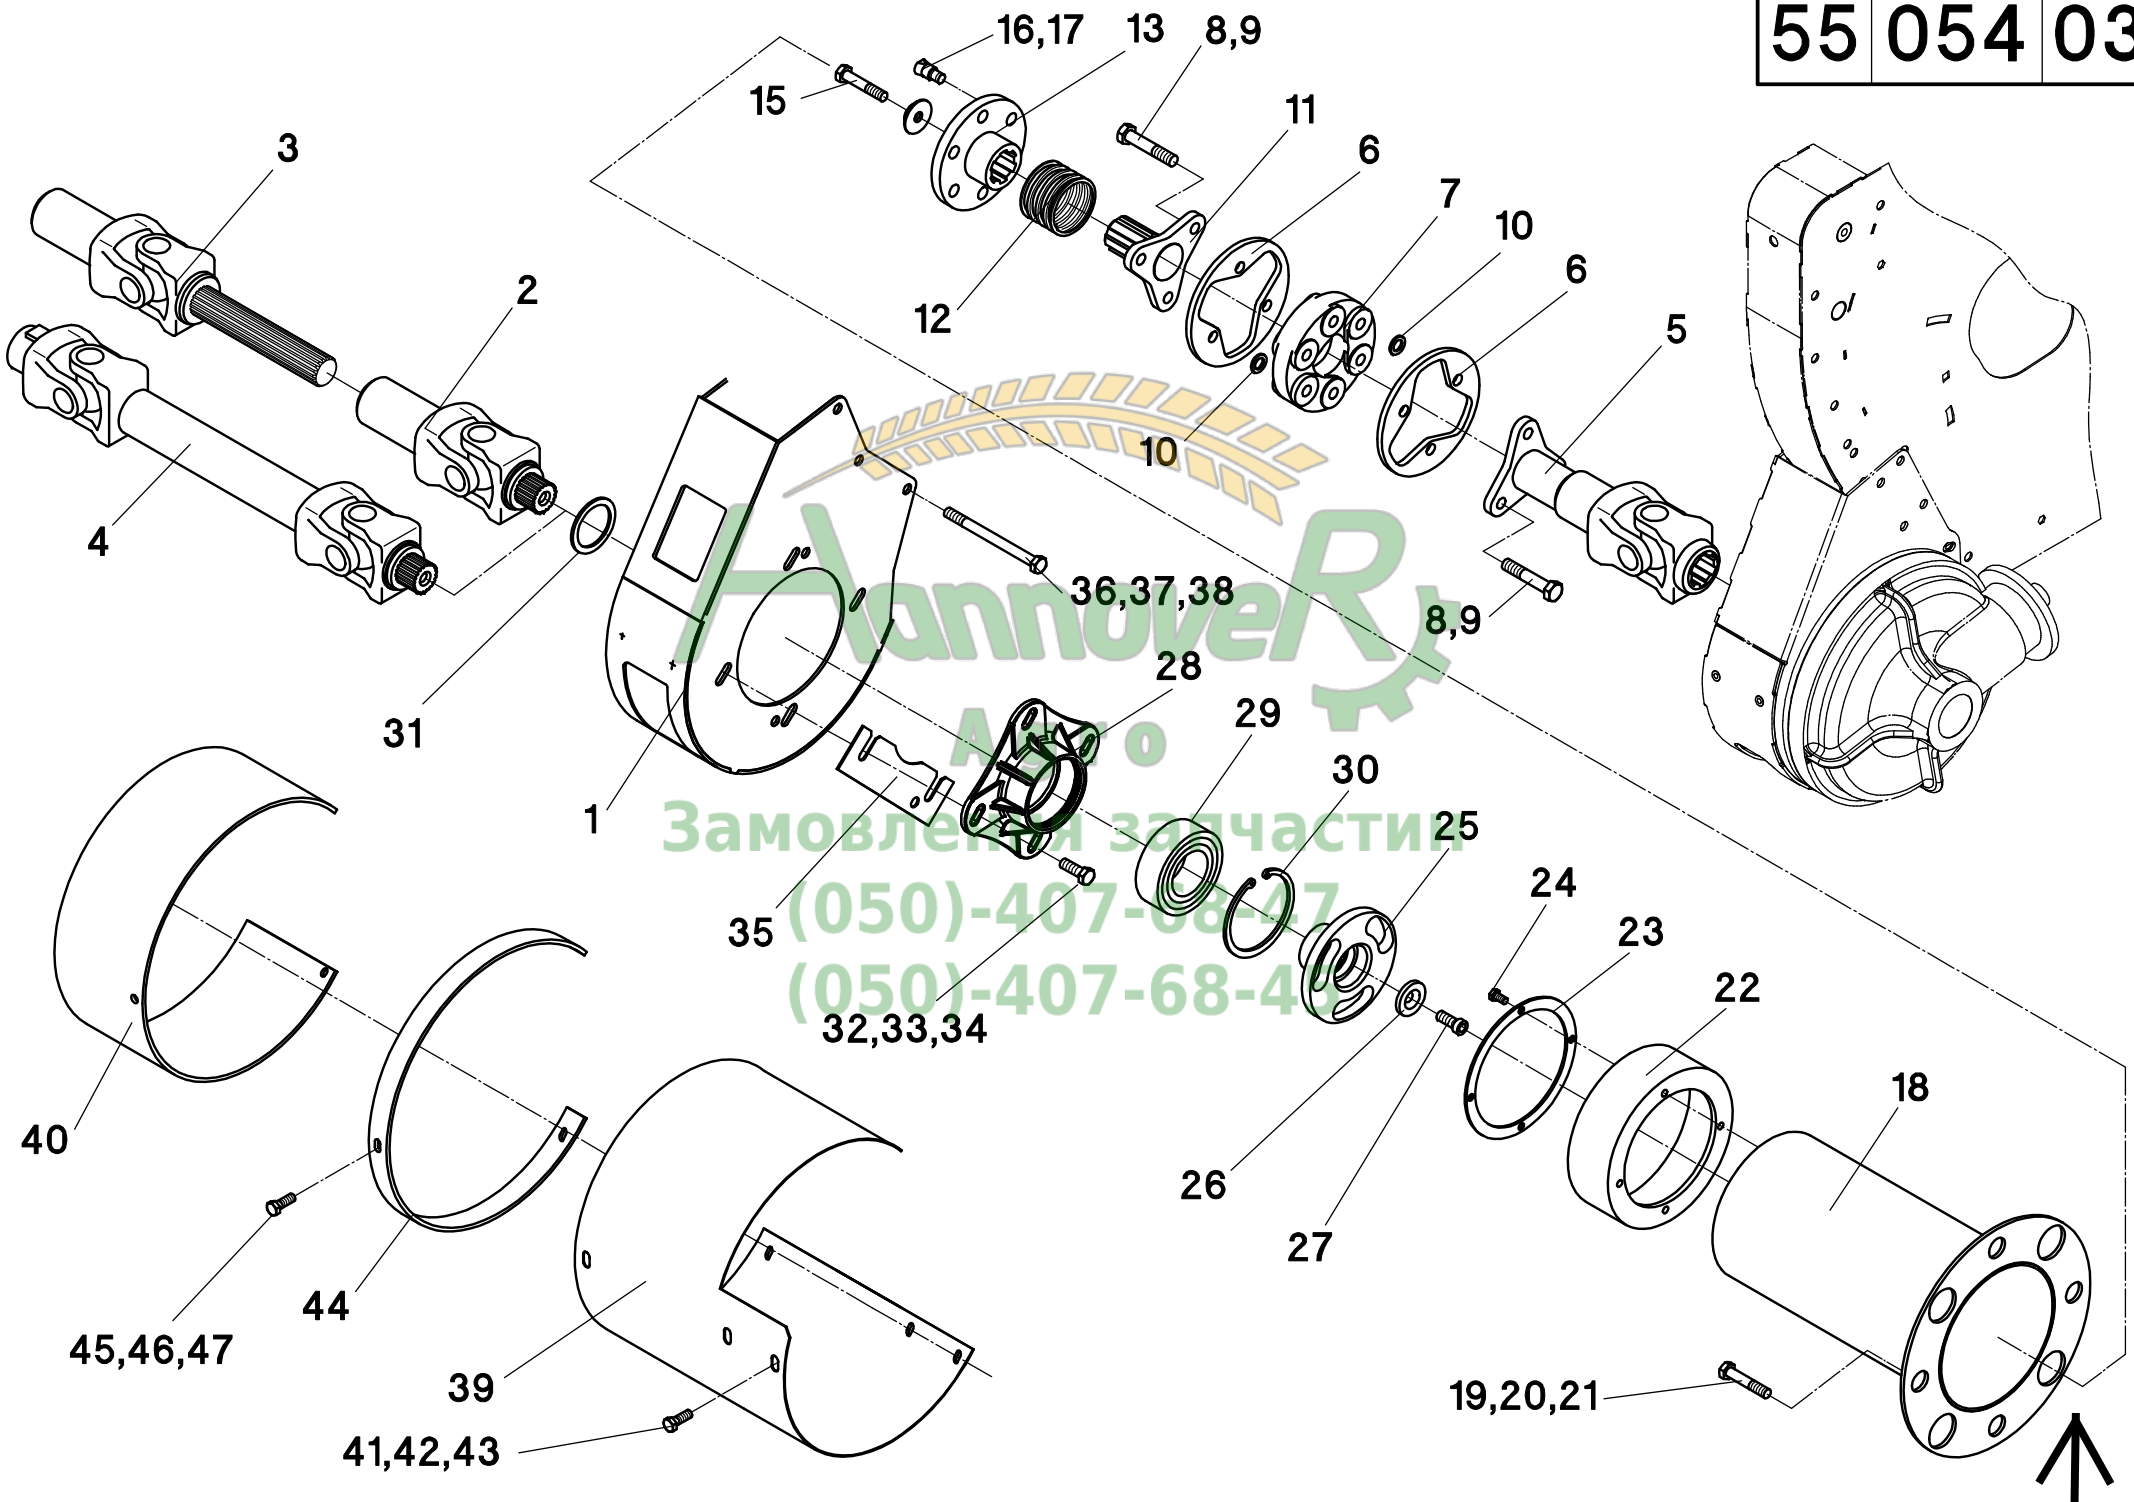

55 054 03

Данновер
Замовлення за частини
(050)-407-68-47
(050)-407-68-47

55 054 03

C - RD 600F

A	B	D	NH - CS 540, 6050	NH - CX720-780, TC59, CR920, 940, 960	NH - CS640, 660, 6070-80-90	NH - CX820-880, CR970-980	NH - TX63-65 ab Bauj. 2002	NH - TX66/68 - ab Baujahr 2002	DF - 4060/4065, 5530, 5630-60, 6060	DF - 4060/4065, 5530, 5630-60, 6060 Schwenks.	DF - 4070-4090, 5670-90, 6090-95	DF - 4070-4090, 5670-90, 6090-95 Schwenks.	CL/CA - Lex.405-430/470, 510-530/570	CL/CA - Lex.620/630/740/750, Tucano 320/330/430	CL/CA - Lex.440-460/480, 540-560/580/600, Tucano	CL - Mega, VX, Medion, Do	JD - 95.. WTS, T5.., W5.., C, CTS, CWS-Euro, S, STS	JD - 96.. WTS, T6.., W6..	IH - Axial Flow 16xx 21xx 23xx 25xx	IH - AFX 7010/8010/9010, 71-81-9120, 72-82-9230	IH - AF 50-60-7088, 51-61-7130	IH - CT5070-5080	IH - CT5050-5060	LA - M 303/304 bis 2009	LA - M 305/306 bis 2009	MF - 7270 Beta Powerflow, Fendt 6300C	MF - 72.. Cerea, Fendt 8300/50 - ab Baujahr 2006	SA 30..	GL - R52-R75							
-	510845	Pos. 39, 41-43							1	1																										
-	510840	Pos. 39-47			1			1									1	1				1														
-	510838	Pos. 39-47	1	1			1				1	1										1														
-	510836	Pos. 39-47				1										1				1	1							1								
39	510826	110 mm							1	1															1											
39	510825	218 mm			1			1									1	1				1														
39	510823	353 mm	1	1		1	1				1	1			1						1		1			1								1		
39	510823	353 mm				1										1				1	1						1									
40	510830	150 mm	1	1			1				1	1			1						1		1			1								1		
40	510856	200 mm			1	1		1								1	1	1	1	1	1		1				1									
41	040448	M8x25 - DIN 933	4	4	4	4	4	4	4	4	4	4			4	4	4	4	4	4	4	4	4	4	4	4	4	4	4	4	4	4	4	4	4	
42	040216	8,4 - DIN 9021	4	4	4	4	4	4	4	4	4	4			4	4	4	4	4	4	4	4	4	4	4	4	4	4	4	4	4	4	4	4	4	4
43	040108	A8 - DIN 127	4	4	4	4	4	4	4	4	4	4			4	4	4	4	4	4	4	4	4	4	4	4	4	4	4	4	4	4	4	4	4	4
44	510821		1	1	1	1	1	1			1	1			1	1	1	1	1	1	1	1	1	1			1	1						1		
45	040528	M8x30 - DIN 933	3	3	3	3	3	3			3	3			3	3	3	3	3	3	3	3	3	3			3	3						3		
46	040201	8,4 - DIN 125	3	3	3	3	3	3			3	3			3	3	3	3	3	3	3	3	3	3			3	3						3		
47	040108	A8 - DIN 127	3	3	3	3	3	3			3	3			3	3	3	3	3	3	3	3	3	3			3	3						3