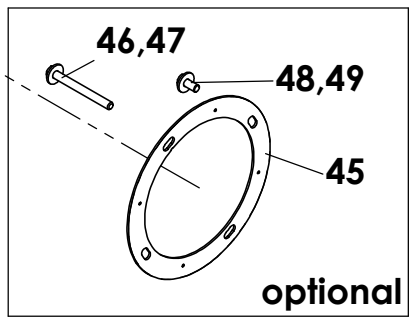

55 006 00

55/006/00

A	B	D	C - 500/500L																										
			NH - CS 520/540/6050, CSX7060	NH - CX 720/740/760/780/8030/8040	NH - CS 640/660/6070/6080/6090/ CSX7080	NH - CR	NH - TC56 - ab Baujahr 08/02	NH - TC59	NH - TX63-65 - ab Baujahr 2002	NH - TX66/68 - ab Baujahr 2002	DF - 40...55...56..	DF - 40...55...56.. Schwenkschild	CL / CA - Lexion ohne Variator, Tucano	CL / CA - Lexion mit Variator	CL - Mega, VX, Medion	JD - 9... STS-NA	JD - 95... WTS, CWS, T5... W5..	JD - 96... WTS, CWS, T6... W6..	IH - Axial Flow	LA - L521-L525, 1950-2550	LA - M, REV, LCS	MF - 7242, Fendt 5180	MF - 7... Cerea ab Bauj. 06 ab MD-Nr.61990	FE - 8300/8350 ab Bauj. 06	MF - 7247/45/46 Activa, 7260/70 Beta Freeflow	FE - 5220E/5250E/5270C/6250E/6300C Freeflow	MF - 7260/70 Beta Powerflow	FE - 5270C/6300C Powerflow	SA - 30..
1	553001	ATP 51													1														
1	550001	ATP 52				1																						1	
1	550201	ATP 52a	1	1	1		1	1	1	1																			
1	552021	ATP 53								1																1			
1	551021	ATP 54									1																		
1	552031	ATP 55										1																	
1	553086	ATP 56				1																							
1	555031	ATP 58																											
1	556051	ATP 59																					1						
1	554051	ATP 60																										1	
1	553251	ATP 62																											
1	555060	ATP 63																						1					
1	556232	ATP 67																								1			
2	527251	514 mm - ATP 51																											
2	527252	604 mm - ATP 52								1																		1	
2	527262	642 mm - ATP 52a/62	1	1	1		1	1	1	1																			
2	527253	777 mm - ATP 53																1									1		
2	527254	1085 mm - ATP 54																											
2	527255	730 mm - ATP 55																											
2	527258	806 mm - ATP 58																						1					
2	527259	859 mm - ATP 59/67																							1	1			
2	527260	957 mm - ATP 60/63																						1				1