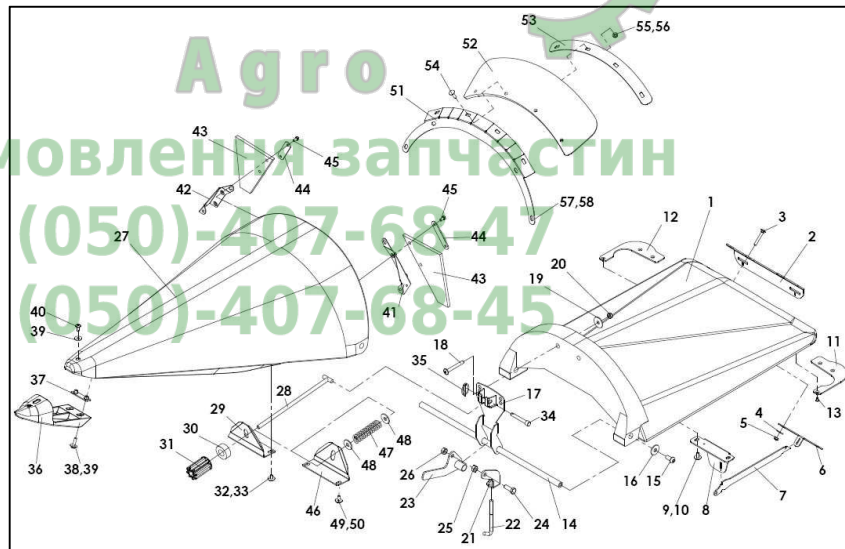

Замовлення запчастин

(050)-407-68-47

(050)-407-68-45

Parts Catalog 2nd Version 2012

ROTA DISC®

Body work

Carl Geringhoff Vertriebsgesellschaft mbH & Co. KG
Porschestraße 8 | D-59227 Ahlen

T.: +49 2382 - 98 14 - 0