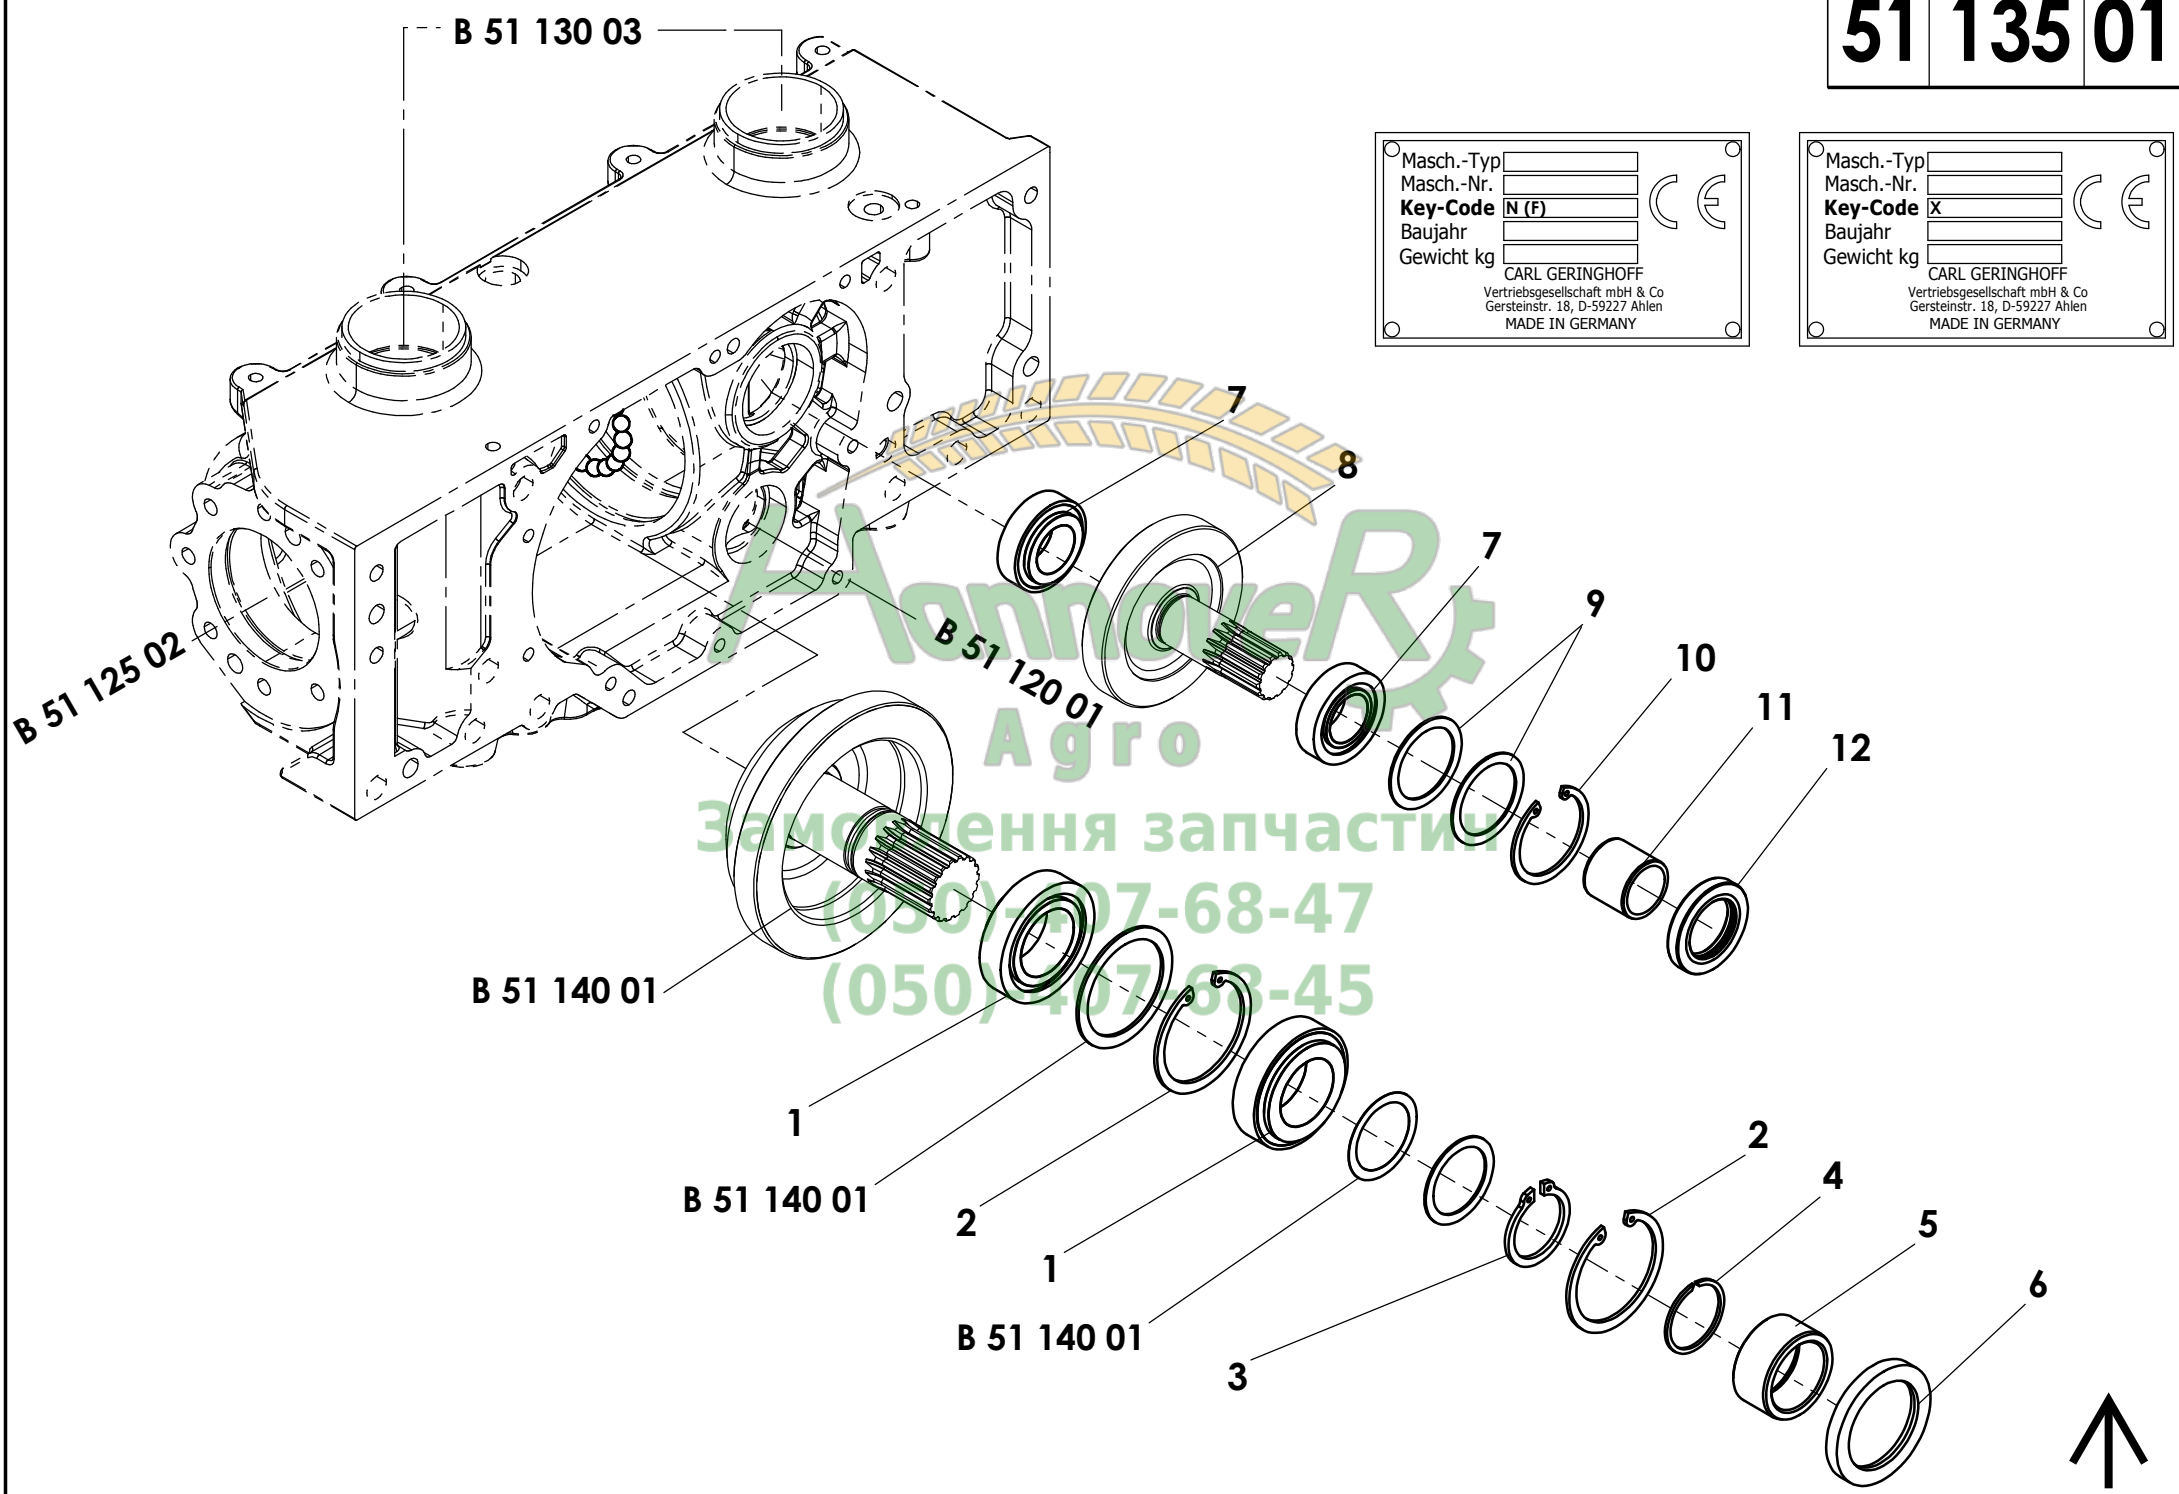

51 135 01

Masch.-Typ		☺	☹
Masch.-Nr.			
Key-Code	N (F)		
Baujahr			
Gewicht kg			
CARL GERINGHOFF Vertriebsgesellschaft mbH & Co Gersteinstr. 18, D-59227 Ahlen MADE IN GERMANY			

Masch.-Typ		☺	☹
Masch.-Nr.			
Key-Code	X		
Baujahr			
Gewicht kg			
CARL GERINGHOFF Vertriebsgesellschaft mbH & Co Gersteinstr. 18, D-59227 Ahlen MADE IN GERMANY			

Агро
Замовлення запчастин
(050) 47-68-47
(050) 47-68-45