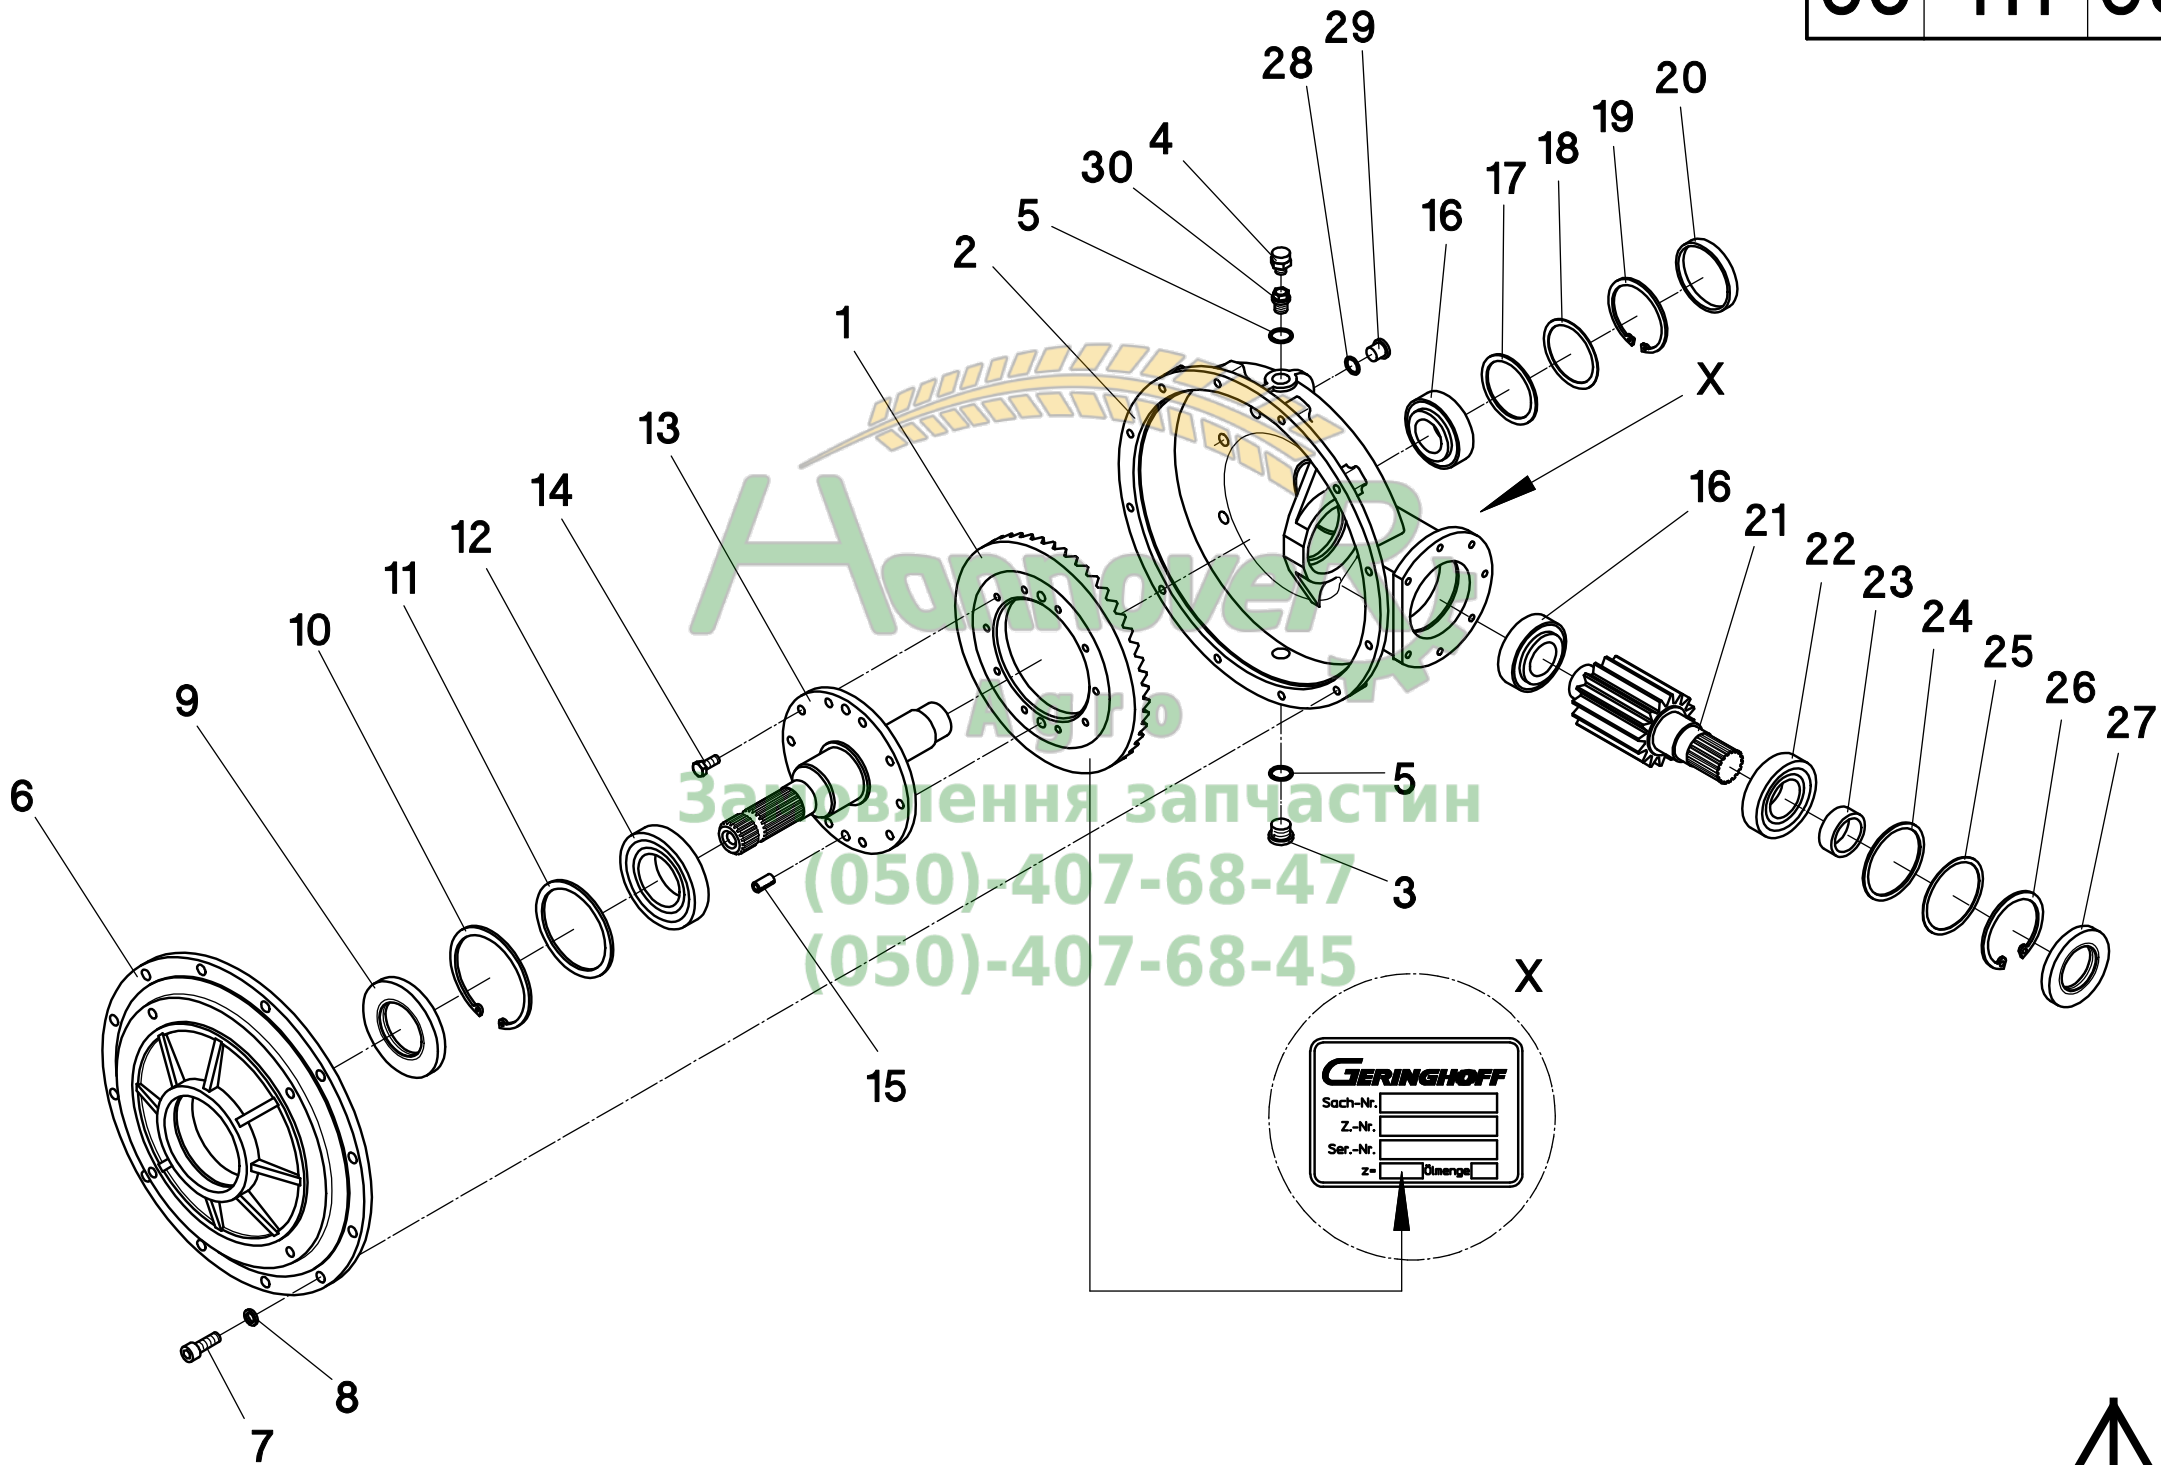

Агрос
 Замовлення запчастин
 (050) 407-68-47
 (050)-407-68-45

Masch.-Typ	_____	
Masch.-Nr.	_____	
Key-Code	_____	
Baujahr	_____	
Gewicht kg	_____	
Carl Geringhoff Vertriebsgesellschaft mbH & Co Gerstehstr. 16, D - 67227 Alben MADE IN GERMANY		