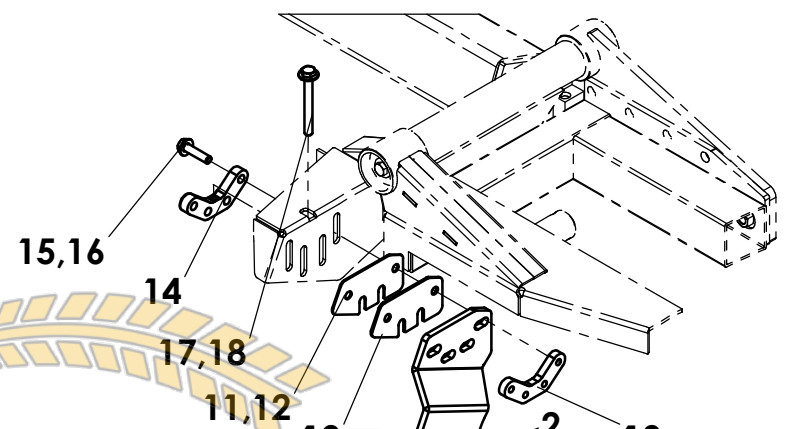

M-L

B54208

B54209

Агрі
Замовлення запчастин
(050)-407-68-47
(050)-407-68-45

B54263