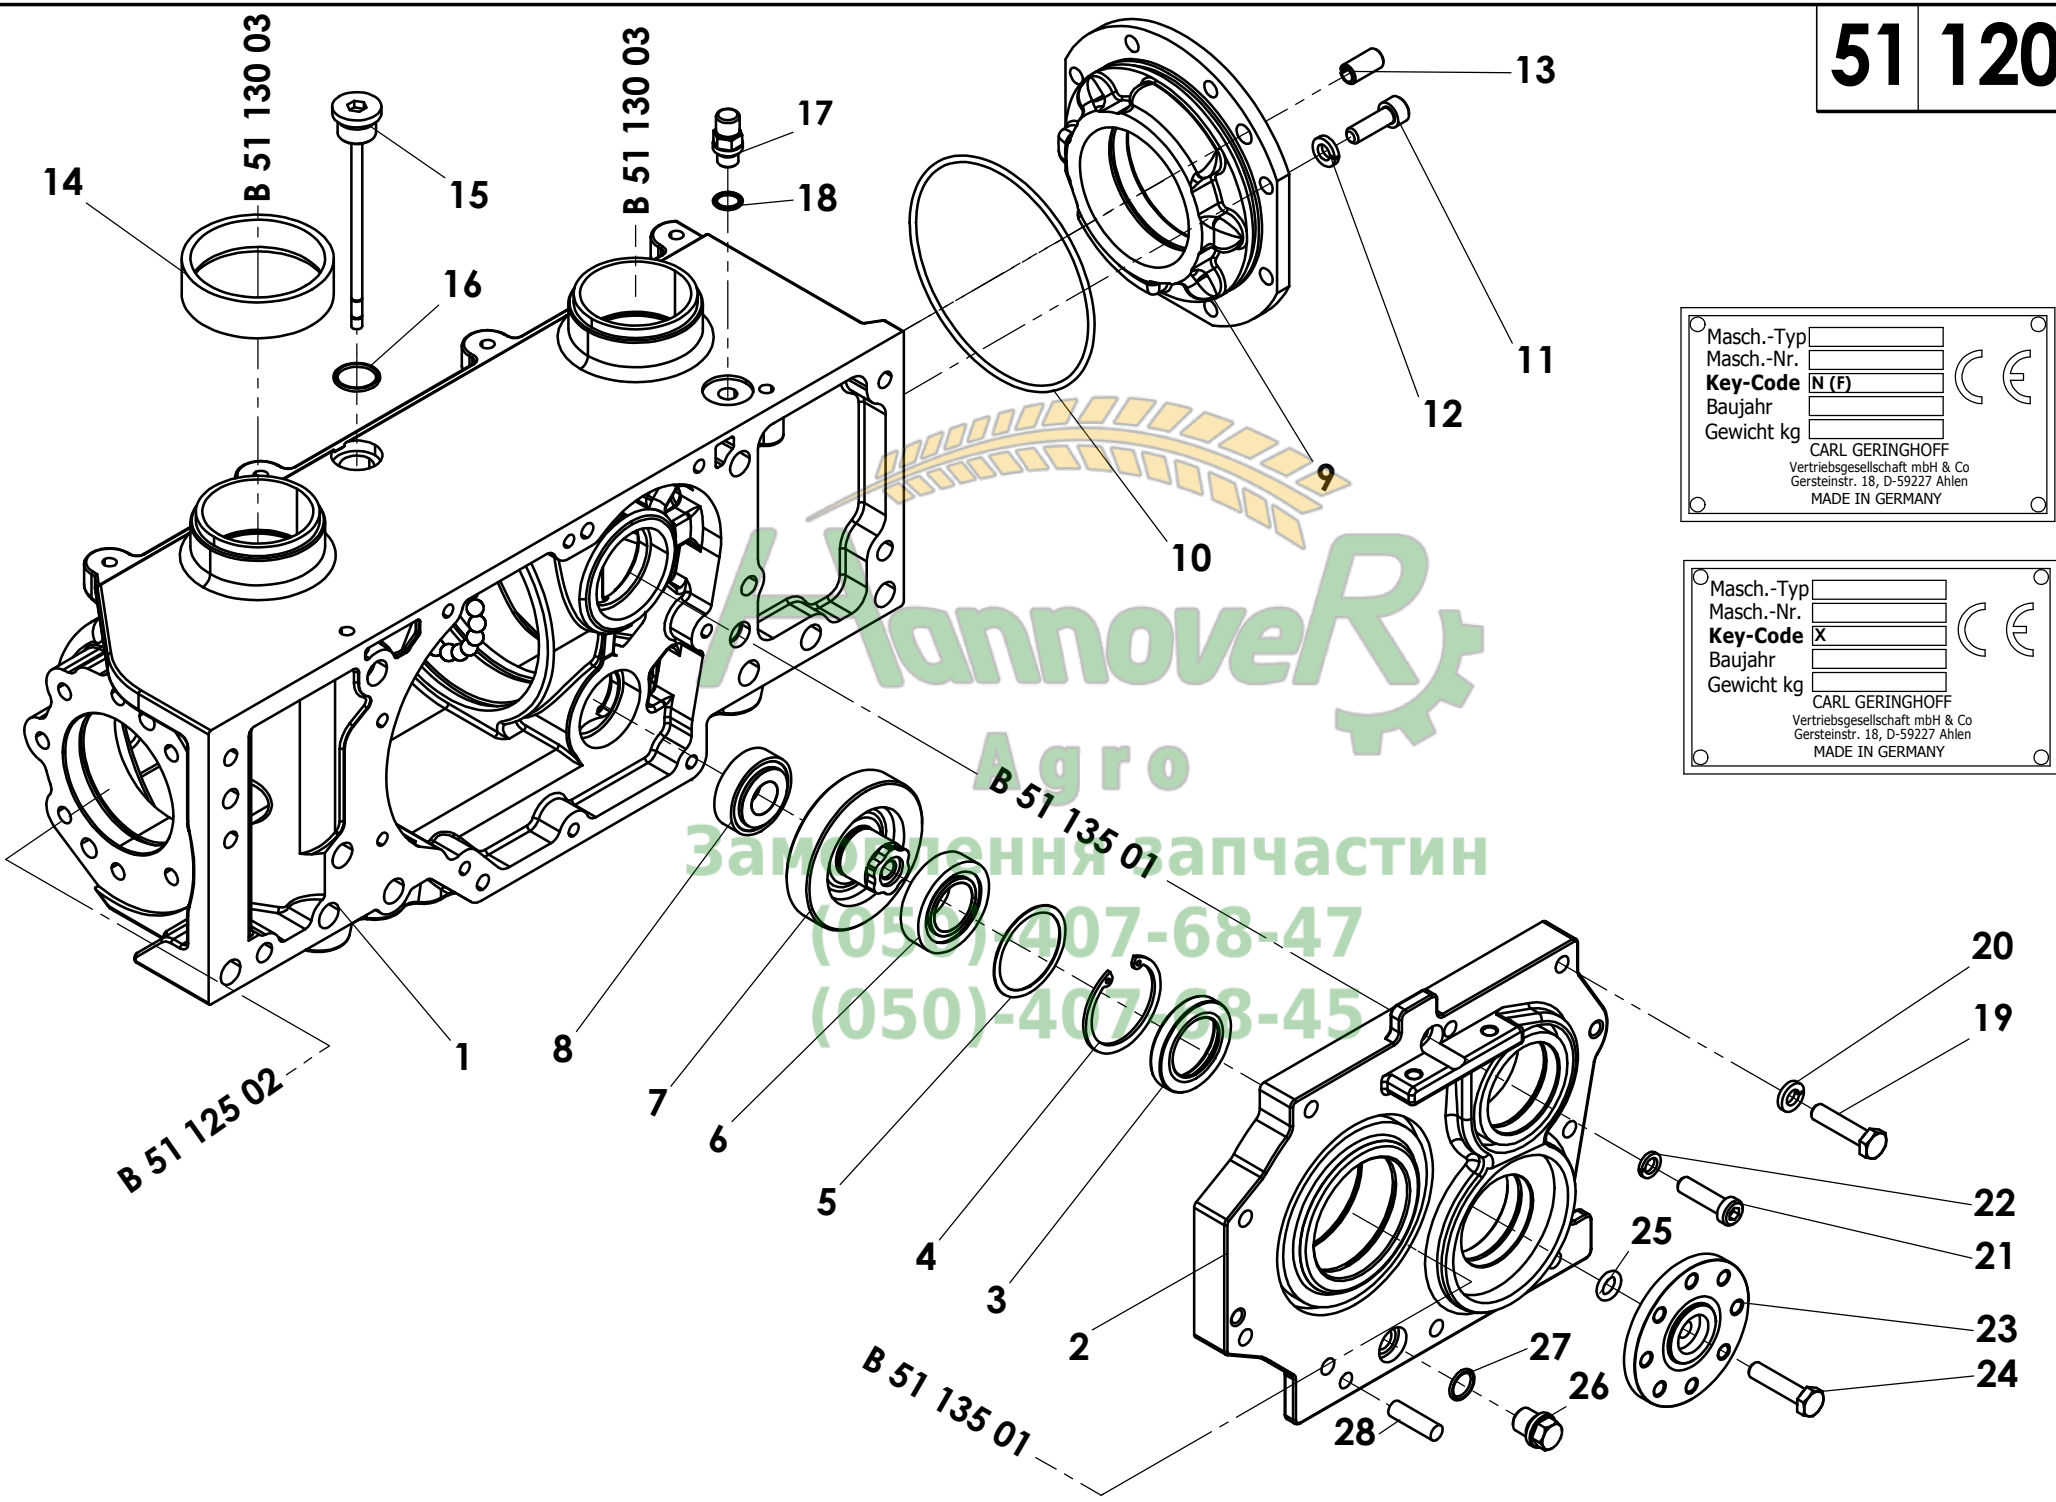

51 120 01

Masch.-Typ		☺	☹
Masch.-Nr.			
Key-Code	N (F)		
Baujahr			
Gewicht kg			
CARL GERINGHOFF Vertriebsgesellschaft mbH & Co Gersteinstr. 18, D-59227 Ahlen MADE IN GERMANY			

Masch.-Typ		☺	☹
Masch.-Nr.			
Key-Code	X		
Baujahr			
Gewicht kg			
CARL GERINGHOFF Vertriebsgesellschaft mbH & Co Gersteinstr. 18, D-59227 Ahlen MADE IN GERMANY