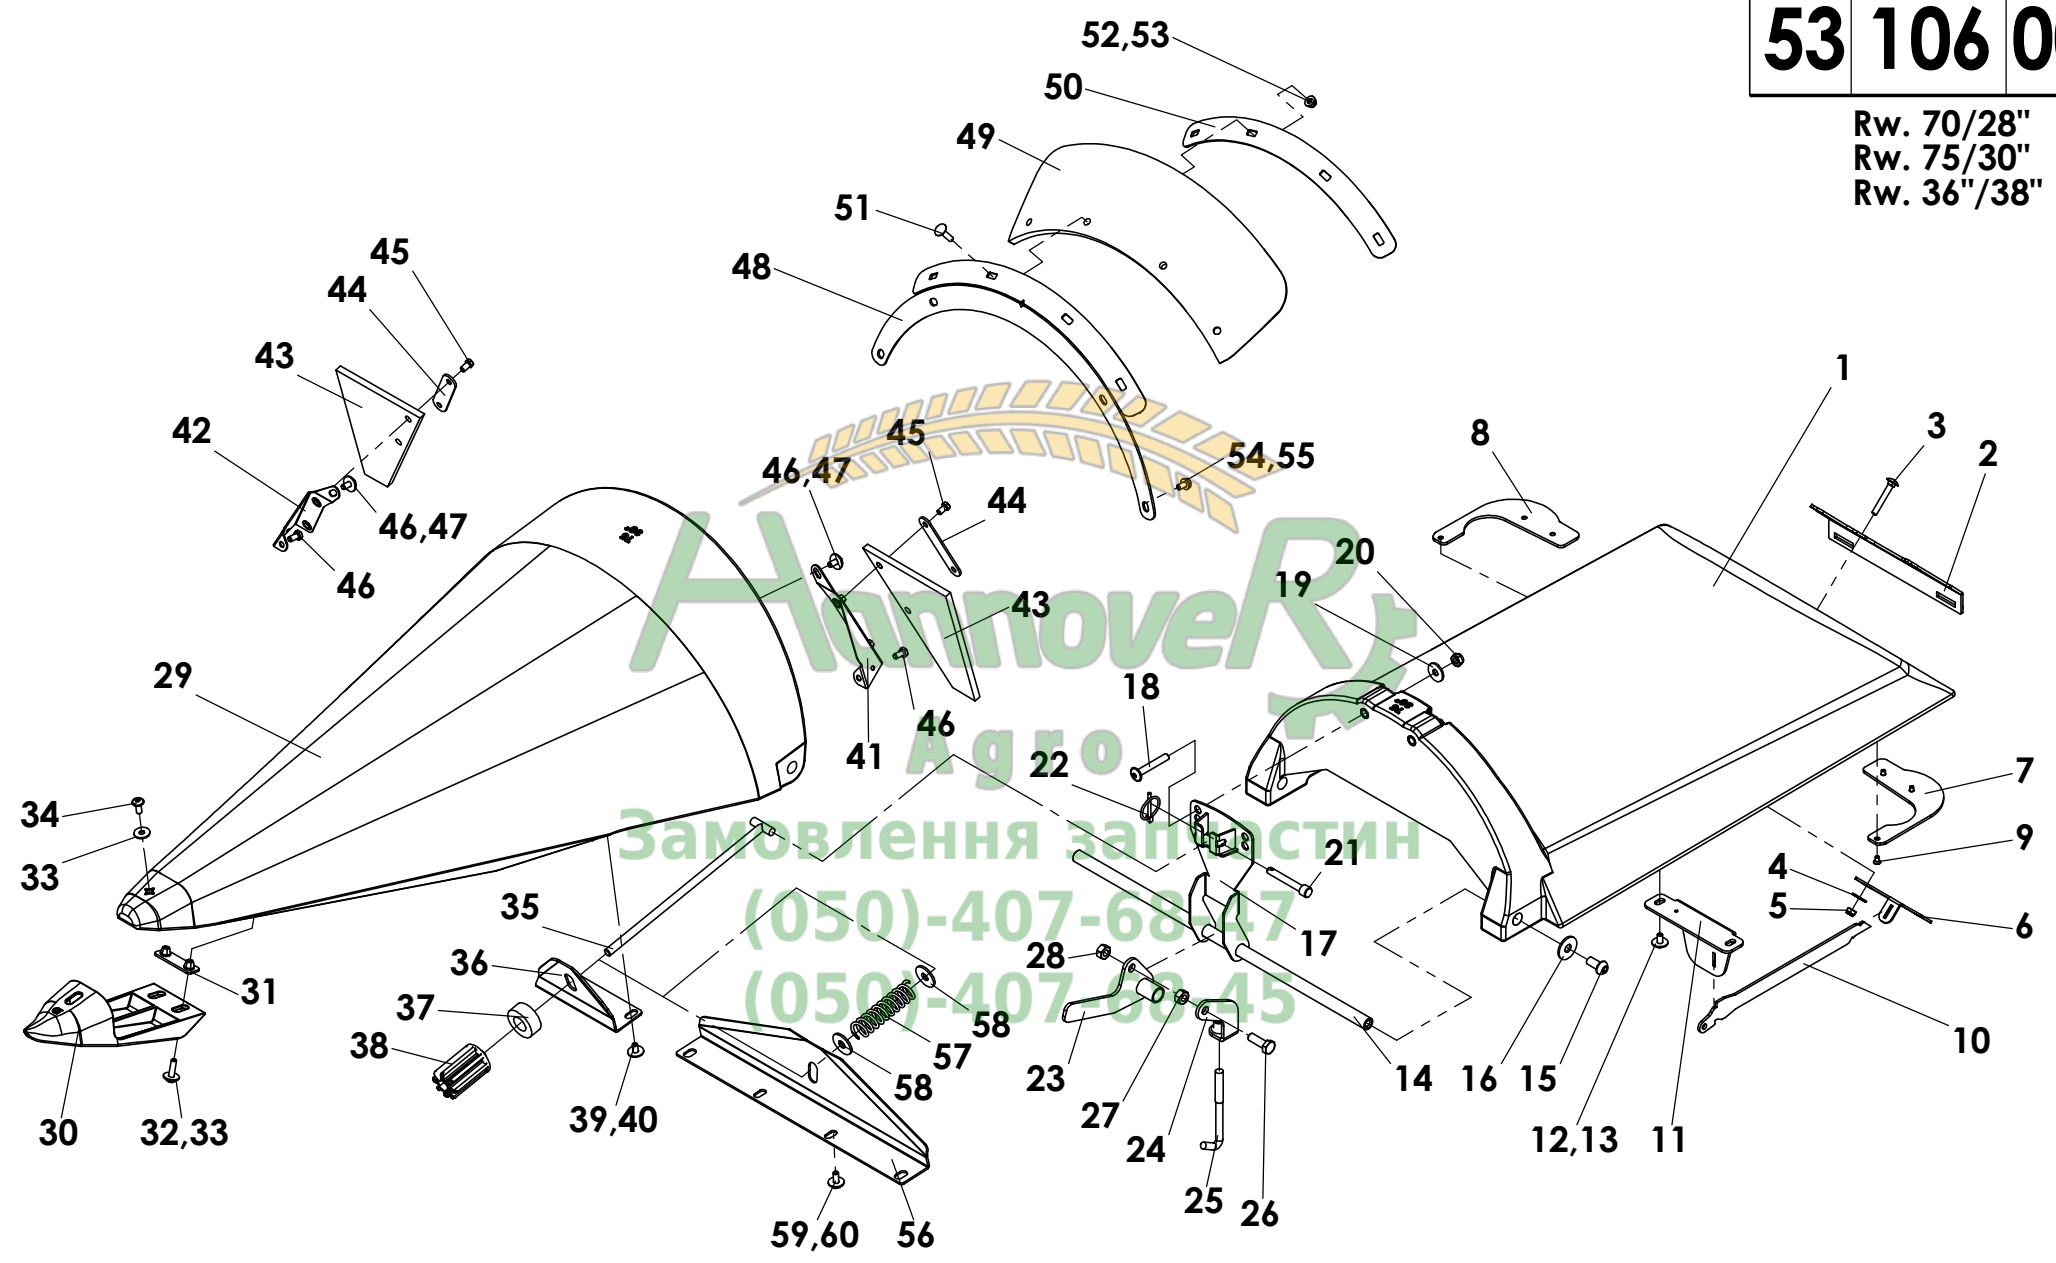

53/106/00

A	B	D	C			
			Rw. 70/28"	Rw. 75/30"	Rw. 36"	Rw. 38"
29	504011	rot		1		
29	504014	grün		1		
29	504017	gold-gelb		1		
29	507009	signal-gelb		1		
29	504689	silber-grau		1		
29	505737	blutorange		1		
29	504050	rot			1	
29	504051	grün			1	
29	504052	gold-gelb			1	
29	507019	signal-gelb			1	
29	504699	silber-grau			1	
29	505836	rot				1
29	505837	grün				1
29	505839	gold-gelb				1
29	505840	signal-gelb				1
29	505841	silber-grau				1
30	504033	rot, grün, silbergrau,	1	1	1	1
30	504034	signal-gelb, gold-gelb, blutorange	1	1	1	1
31	504164		1	1	1	1
32	040528	M8x30 - DIN 933	2	2	2	2
33	040216	A8,4 - DIN 9021	3	3	3	3
34	040917	M8x20	1	1	1	1
35	503198		1	1	1	1
36	504023		1	1		
36	504027				1	1
37	504026		1	1	1	1
38	503199		1	1	1	1
39	040548	M8x16 - DIN 933 verz. mvk	2	2	2	2
40	040216	A8,4 - DIN 9021 verz.	2	2	2	2
-	504182	Pos. 41-47	1	1		1
41	504180	L	1	1		1
42	504181	R	1	1		1
43	003154		2	2		2
44	504169		2	2		2
45	040725	M8x14 - DIN 933 mvk 10.9	4	4		4
46	040534	M8x16 - DIN 933	4	4		4
47	040216	A8,4 - DIN 9021 verz.	2	2		2
		Optional				
-	504800	Pos.48-55	1			
-	504774	Pos.48-55		1		
-	505490	Pos.48-55			1	
-	505865	Pos.48-55				1
48	504801		1			
48	504775			1		
48	505491				1	
48	505866					1

53 106 00

Rw. 70/28"
Rw. 75/30"
Rw. 36"/38"

АгровеР
Замовлення запчастин
(050)-407-6847
(050)-407-5845