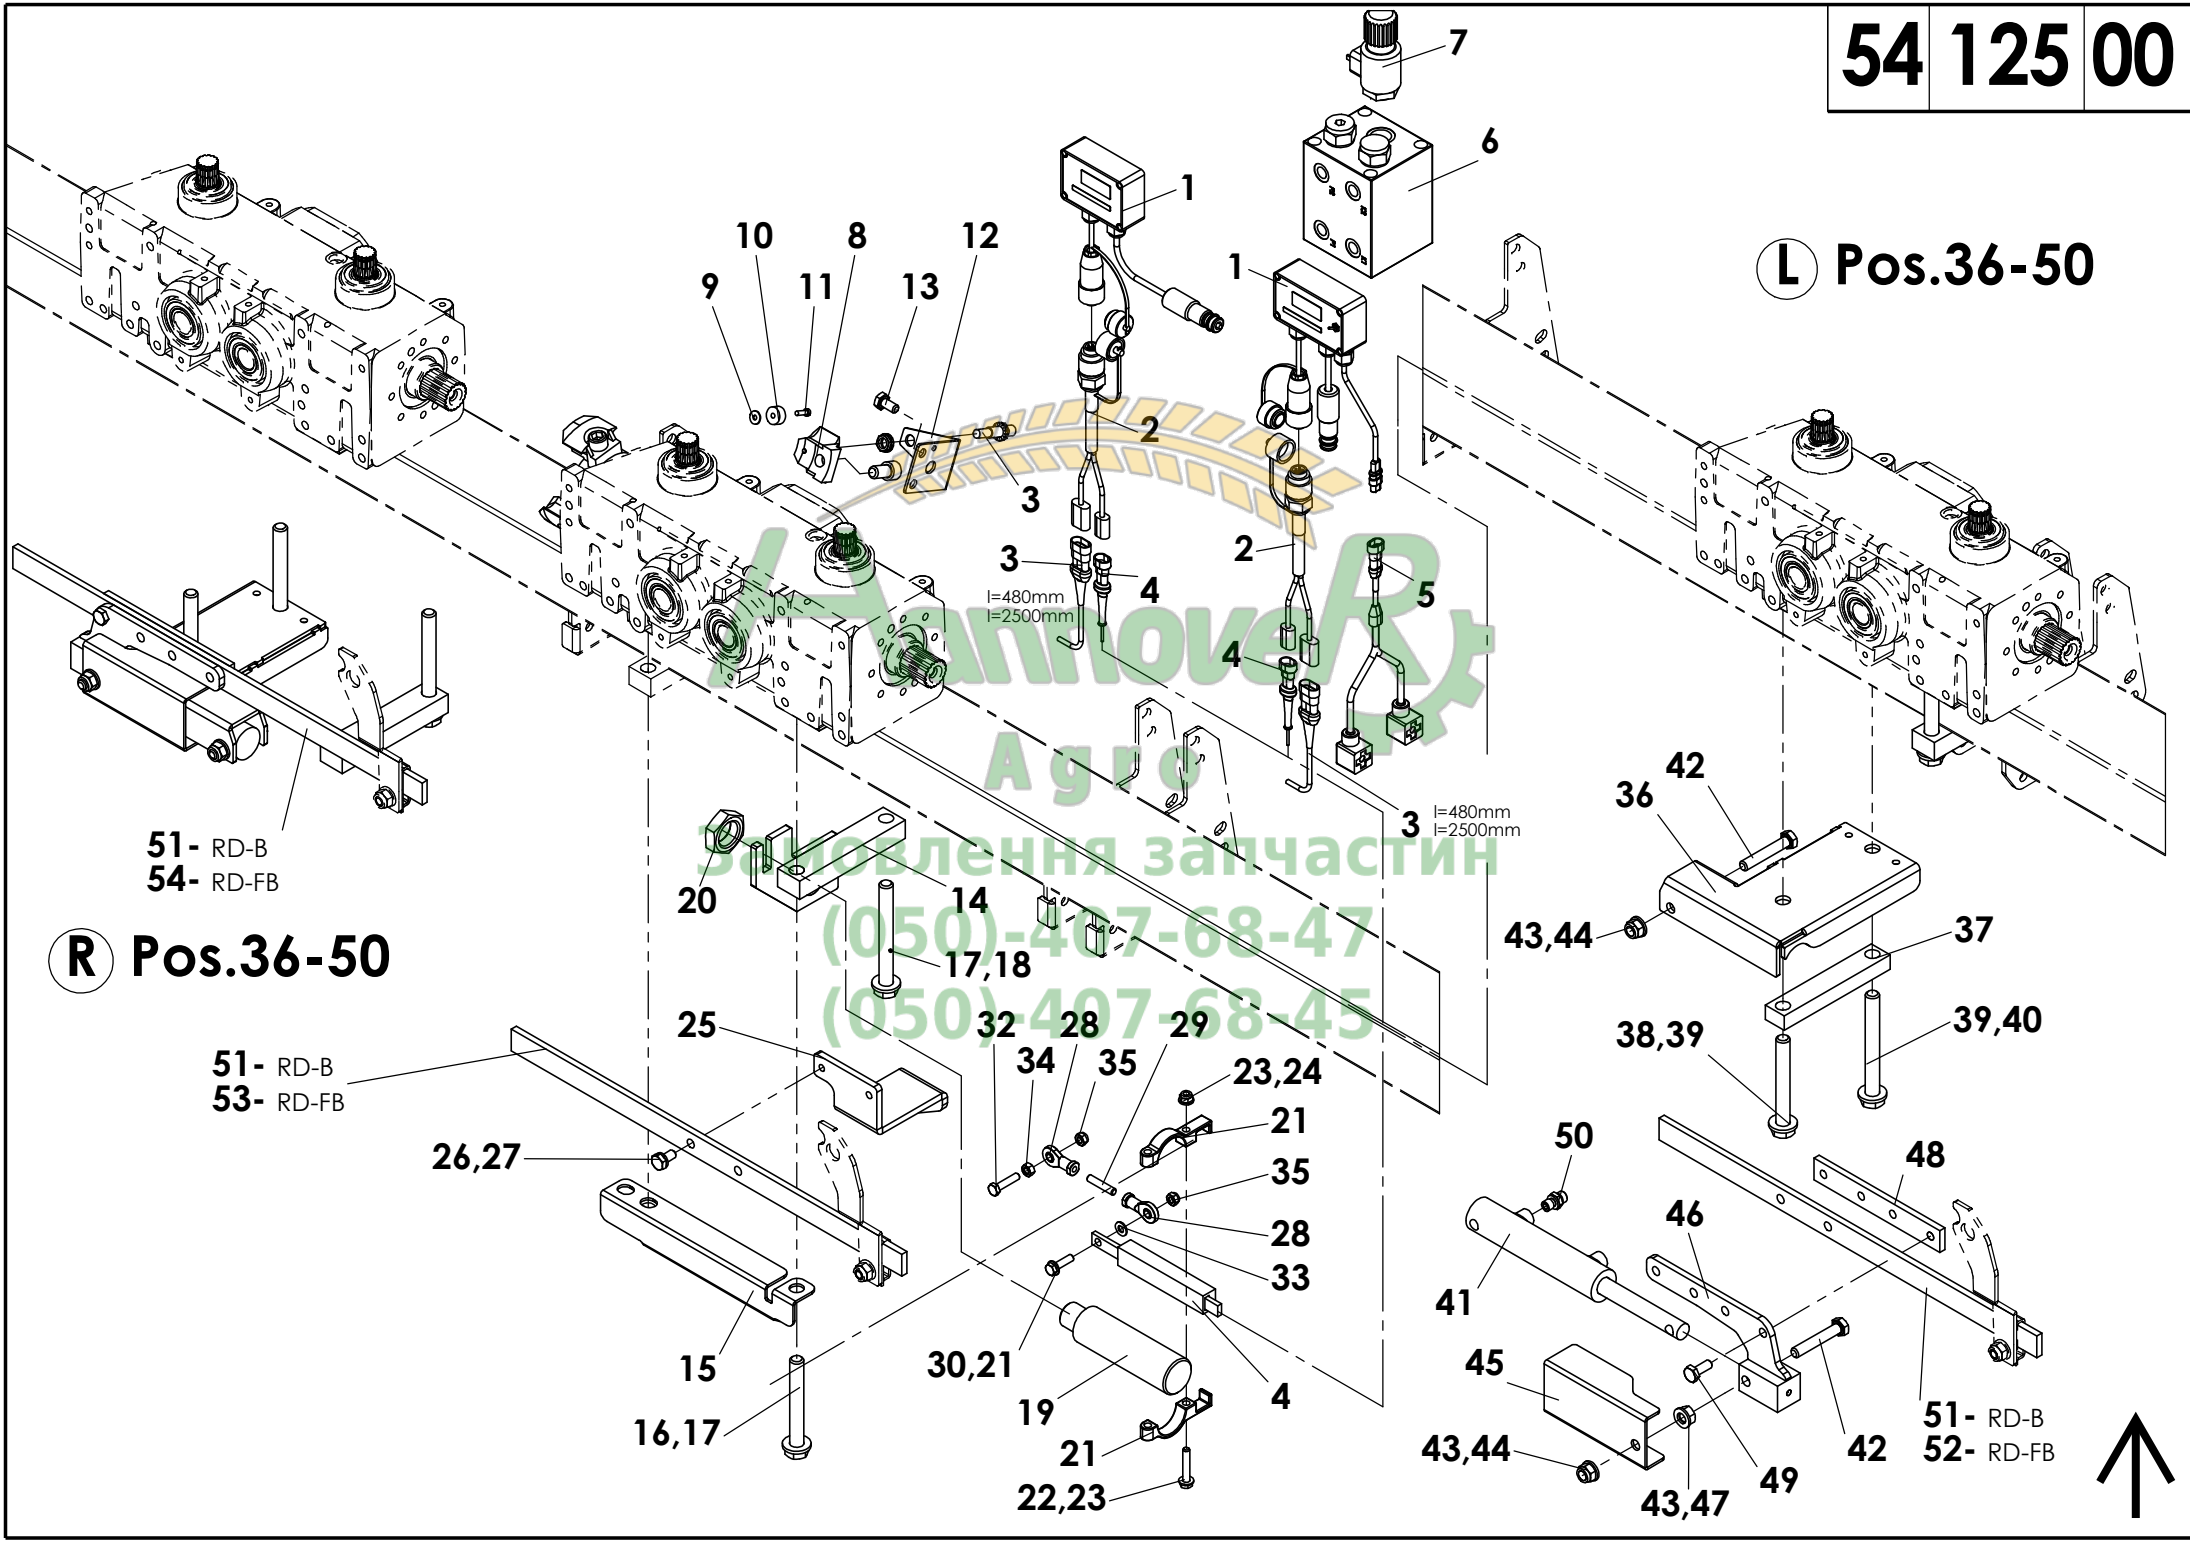

L Pos.36-50

R Pos.36-50

51- RD-B
54- RD-FB

51- RD-B
53- RD-FB

51- RD-B
52- RD-FB

54/125/00

A	B	C	D
30	040528	1	M8x30 - DIN 933
31	040201	1	A8,4 - DIN 125
32	040464	1	M8x35 - DIN 933
33	040201	1	A8,4 - DIN 125
34	040014	1	M8 - DIN 934
35	040008	1	M8 - DIN 985
-	524432	1	L - Pos. 36-50 - RD-B
-	524432	1	L - Pos. 36-50 - RD-FB 436/438F | 636F | 638F | 830FB | 840FB
-	524433	1	R - Pos. 36-50 - RD-B
-	524433	1	R - Pos. 36-50 - RD-FB 636F | 638F | 830FB | 840FB
-	524432	1	L - Pos. 36-50 - RD-B
-	524432	2	L - Pos. 36-50 - RD-FB 1075FB spezial TB3750 | 1077,5FB spezial | 1080FB spezial | 1220FB | 1222FB 1270FB | 1275FB | 1230FB | 1236FB | 1238FB | 1620FB | 1622FB | 1630FB 1820FB | 1822FB | 2420FB
-	524433	1	R - Pos. 36-50 - RD-B
-	524433	2	R - Pos. 36-50 - RD-FB 1075FB spezial TB3750 | 1077,5FB spezial | 1080FB spezial | 1220FB | 1222FB 1270FB | 1275FB | 1230FB | 1236FB | 1238FB | 1620FB | 1622FB | 1630FB 1820FB | 1822FB | 2420FB
36	524420	1	L
36	524421	1	R
37	502695	1	
38	040718	1	M16x120 - DIN 931
39	040681	1	M16x140 - DIN 931
40	040152	2	Form M - DIN 1524
41	504671	1	32x20x100
42	040571	2	M12x70 - DIN 933 - 8.8
43	040203	3	A12 - DIN 125
44	040010	3	M12 - DIN 985
45	524428	1	L
45	524429	1	R
46	524436	1	
47	040016	1	M12 - DIN 934
48	524187	1	
49	040544	4	M10x25 - DIN 933 mvk
50	026067	2	
51	524592	1	390" | 384" | 460"
51	524636	1	360"
51	524524	1	3250
51	524528	1	3230
51	524618	1	3200
51	524680	1	3300
51	524596	1	485-240
51	525003	1	4150-80
51	524190	1	436"
51	524583	1	430"
51	524593	1	560"
51	524694	1	5-230
51	524690	1	5-160"
51	524685	1	5-150