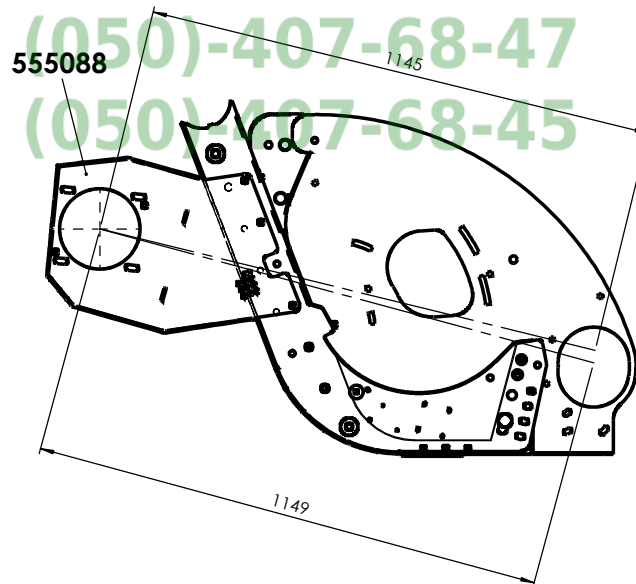

ATP 69

ATP 70