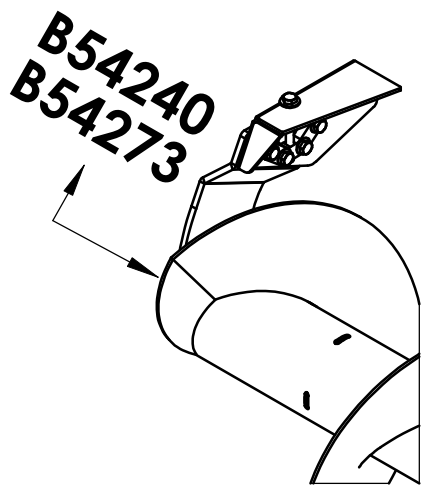

M-R Pos.2-18