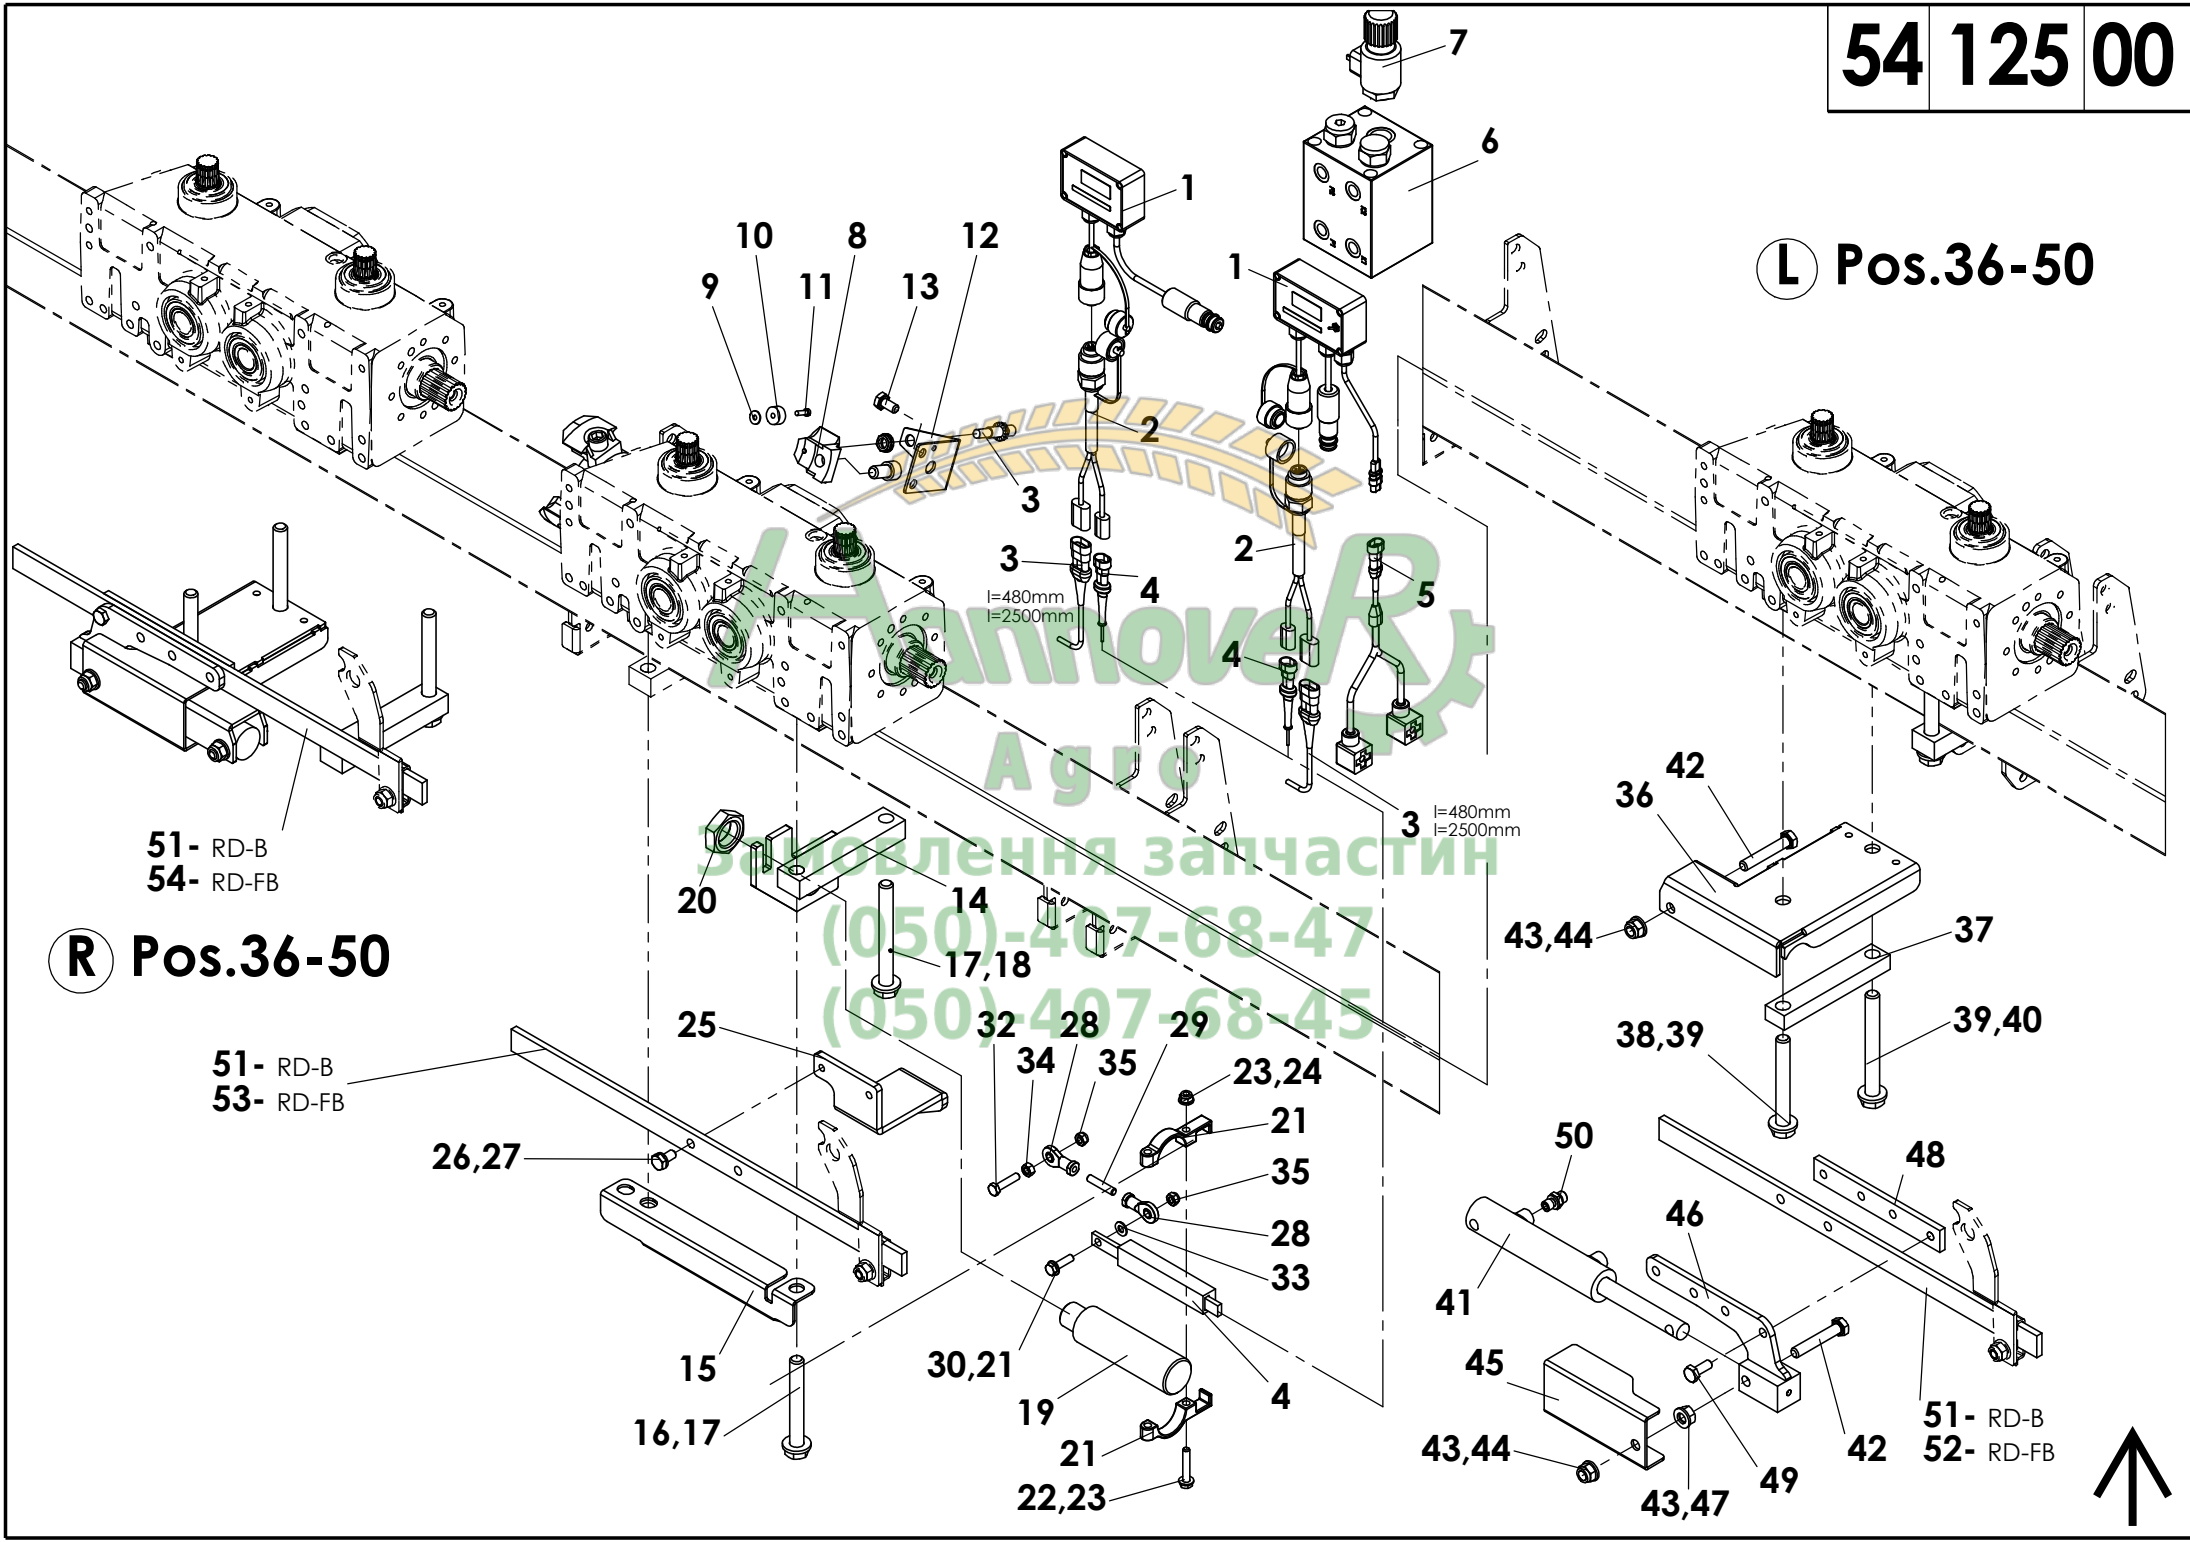

L Pos.36-50

R Pos.36-50

51- RD-B
54- RD-FB

51- RD-B
53- RD-FB

51- RD-B
52- RD-FB

54/125/00

A	B	C	D
51	524607	1	5-180 offcenter
51	524692	1	690-150
51	524687	1	6/1,0m
51	525008	1	6-110
51	524604	1	6-100-150
51	524672	1	6-150-36"
51	524682	1	6-1500
51	524574	1	630"
51	524590	1	630" / 1,2m
51	524249	1	636" / 1,2m / 1,25m
51	524579	1	636" / 1,3m
51	524697	1	636" / 1,4m
51	524630	1	636" / 1,5m
51	524674	1	636" / 1,65m
51	524670	1	636" / 1,8m
51	525001	1	636" / 2,20m
51	524591	1	636"
51	524601	1	6-36" TR2300
51	524598	1	6-36"-60"
51	525015	1	6-172-100
51	524141	1	820" B
51	524130	1	822" B
51	524142	1	828" B
51	524126	1	830" B
51	524138	1	836"
51	524536	1	836" TR1200
51	524698	1	836" / 1,2m
51	524135	1	838"
51	524135	1	839" / 840"
51	524196	1	860 B
51	524535	1	872,5 B / 872,5 B (alternativ)
51	524126	1	875 B
51	052463	1	875 / 1,4m
51	524127		880 B
52	524626	1	L - 636F / 638F
52	524092	1	L - 830FB
52	524391	1	L - 840FB
52	524558	1	L - 1075FB spezial TB3750
52	524646	1	L - 1077,5FB spezial / 1080FB spezial
52	524342	1	L - 1220FB
52	524346	1	L - 1222FB
52	524330	1	L - 1270FB
52	524064	1	L - 1275FB / 1230FB
52	524082	1	L - 1236FB
52	524336	1	L - 1238FB
52	524637	1	L - 1620FB
52	524088	1	L - 1622FB
52	524314	1	L - 1630FB
52	524395	1	L - 1820FB
52	524657	1	L - 2420FB
53	524614	1	M - 436F / 438F
53	524628	1	M - 636F / 638F
53	524096	1	M - 830FB
53	525010	1	M - 840FB