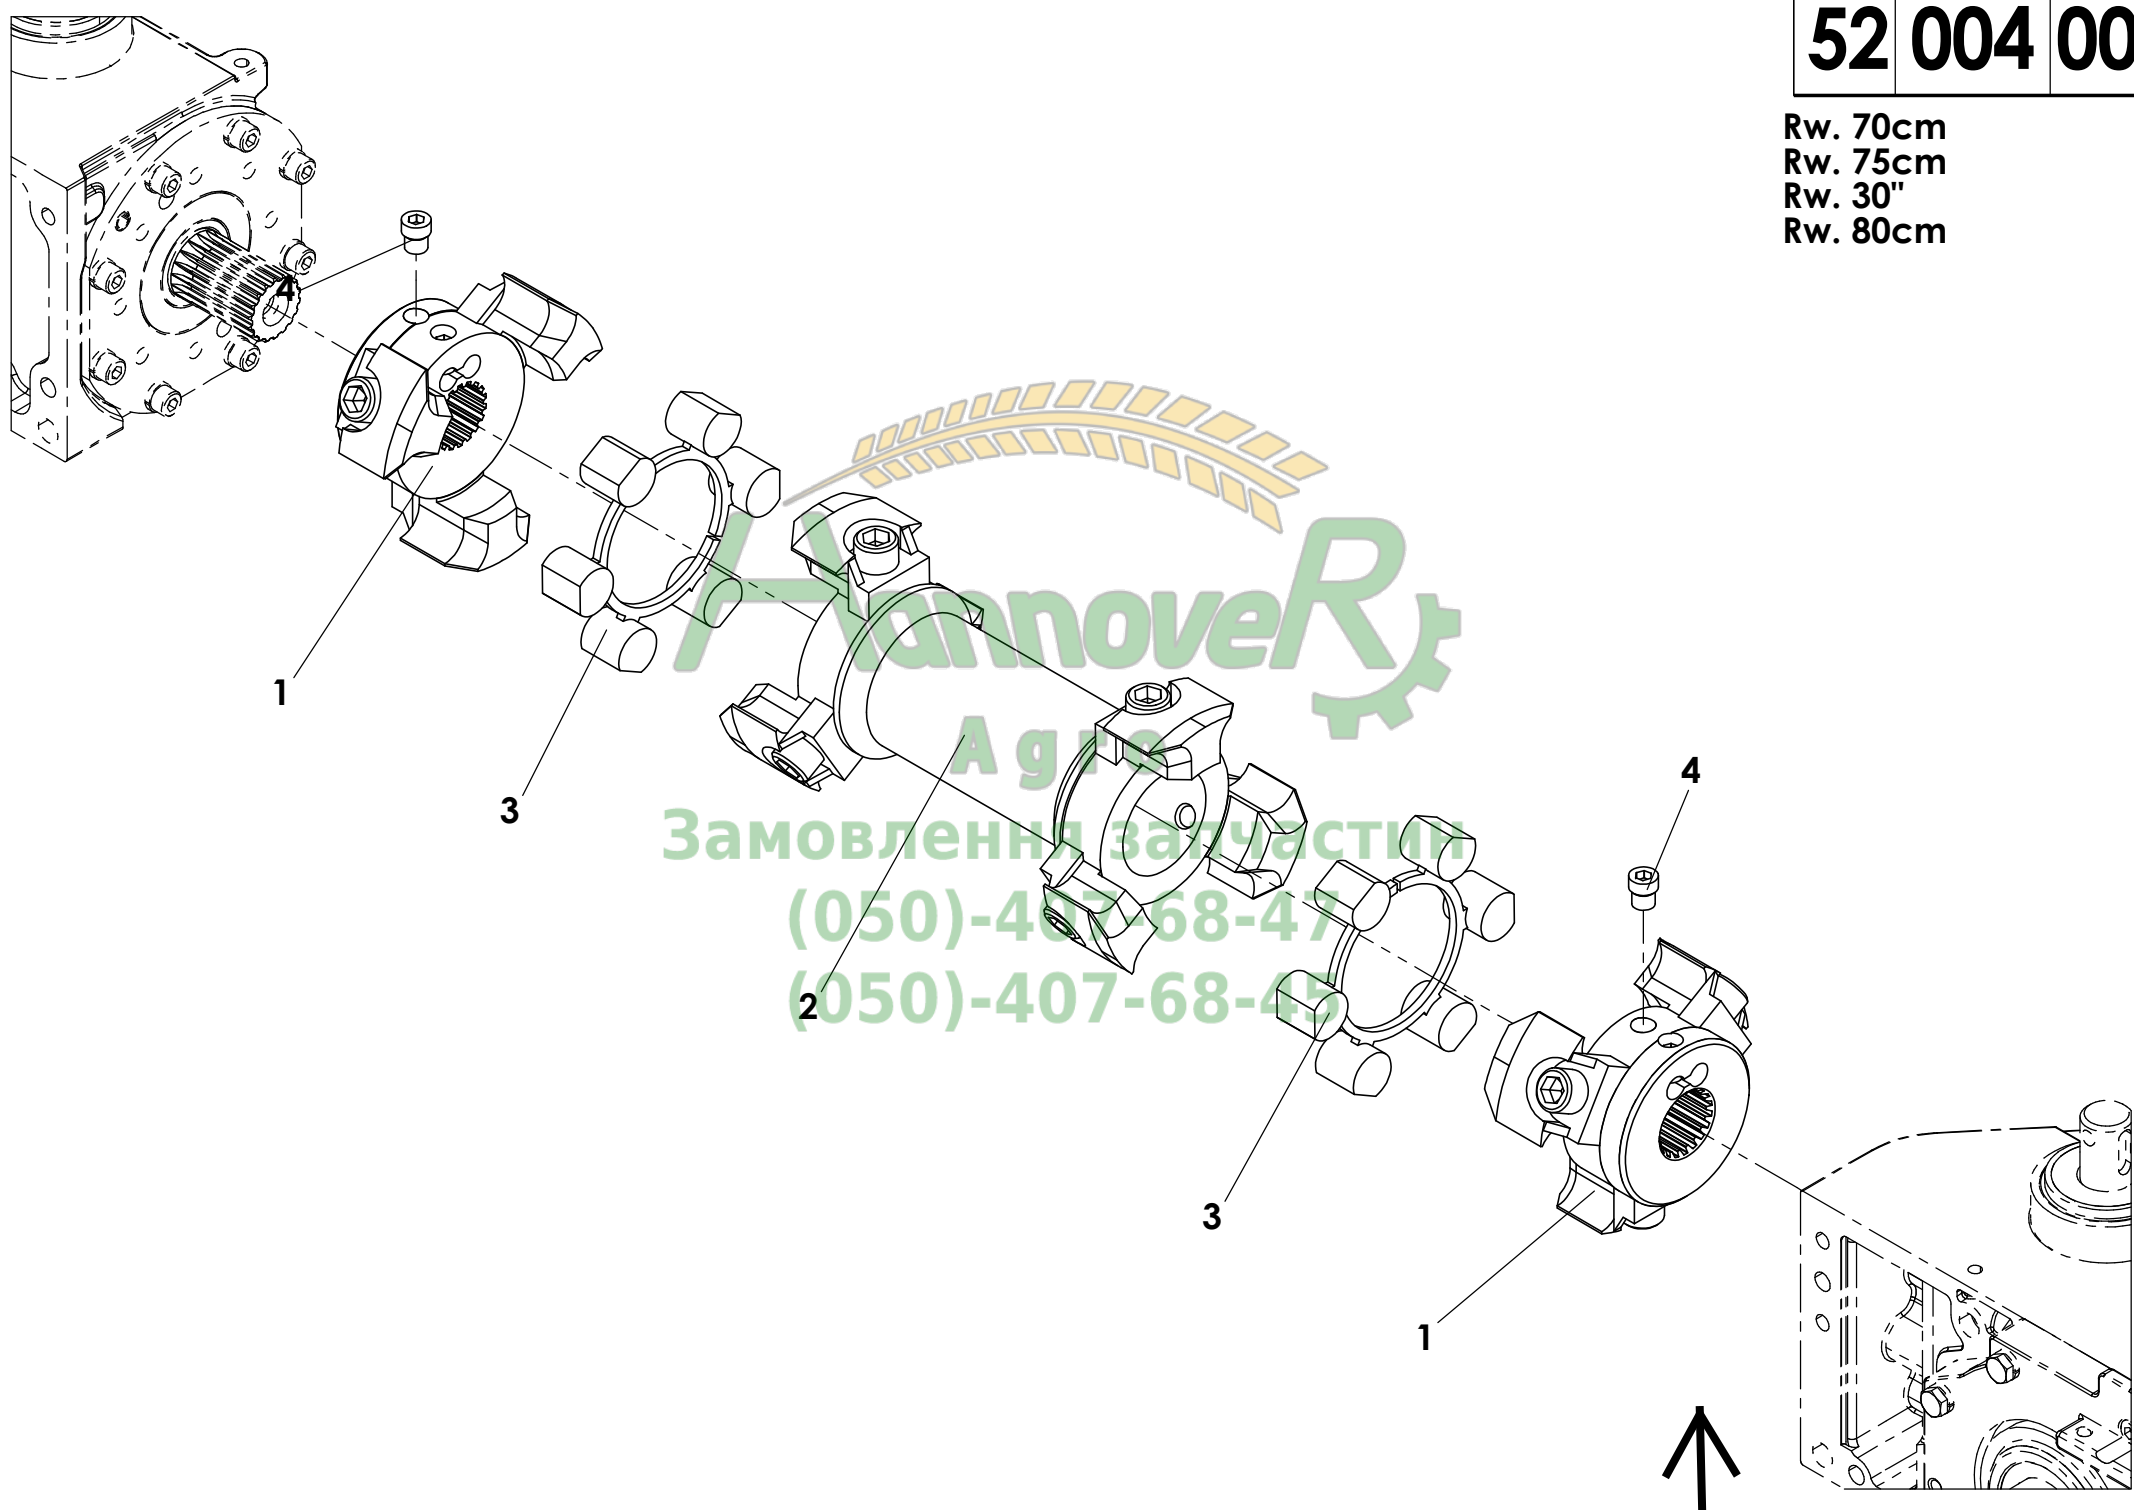

52 004 00

Rw. 70cm
Rw. 75cm
Rw. 30"
Rw. 80cm

Hannover
Агрегати
Замовлення за частини
(050)-407-68-47
(050)-407-68-45

52/004/00

A	B	D	C			
			Rw. 70cm	Rw. 75cm	Rw. 30"	Rw. 80cm
-	027154	Pos. 1-4	1			
-	027155	Pos. 1-4		1		
-	027160	Pos. 1-4			1	
-	027156	Pos. 1-4				1
1	027150		2	2	2	2
2	027085		1			
2	027086			1		
2	027161				1	
2	027157					1
3	027072		2	2	2	2
4	042431	M14x16 - mvk	4	4	4	4