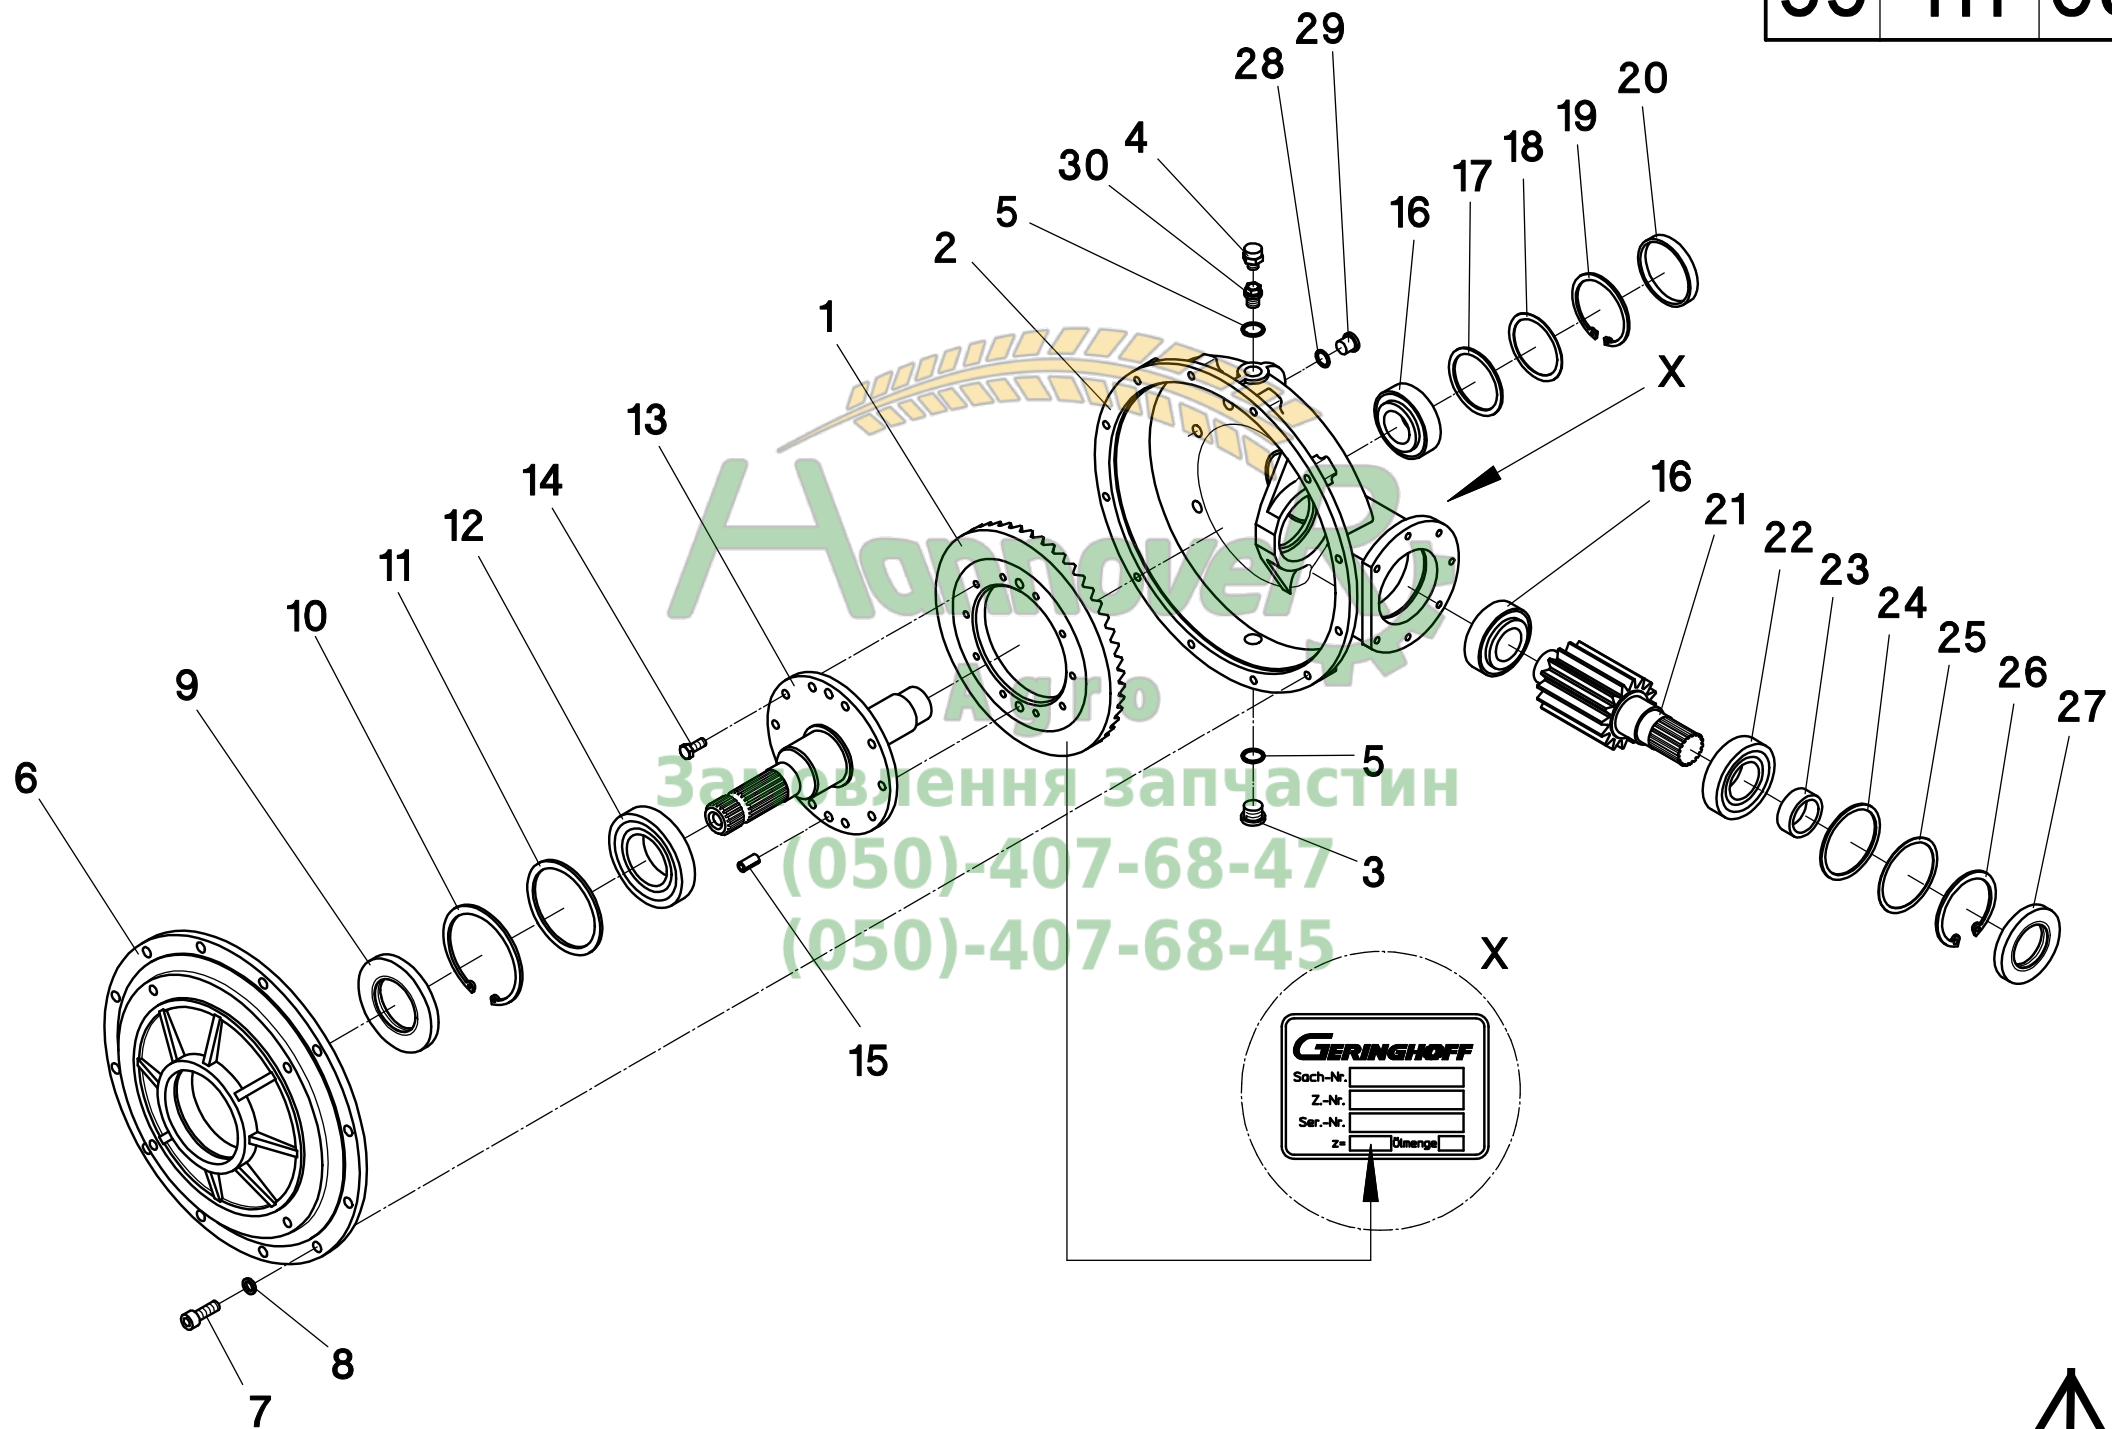

GERINGHOFF

Sach-Nr. _____
 Z.-Nr. _____
 Ser.-Nr. _____
 z= _____ Menge _____

Автомобільні
Запчастини
(050)-407-68-47
(050)-407-68-45

55/111/03

A	B	D	C - RD 670/675/680/630"																	
			NH - CS,CSX,CR, TR	NH - CX 8030/40/50/60/70/80/90, CX720	NH - TC56 - ab Baujahr 08/02	NH - TC59	NH - TX63-65 - ab Baujahr 2002	NH - TX66/68 - ab Baujahr 2002	CL / CA - Lexion ohne Variator, Tucano	CL / CA - Lexion mit Variator	CL - Mega,VX,Medion	JD - 9... STS - NA	JD - 95.. WTS, T5...W5...C,CTS,CWS,S	JD - 96.. WTS, T6...W6..	JD - 1170, 1450, 1550 Brasilien	IH - Axial Flow	IH - AFX ohne Variator	IH - AFX - mit Variator	IH - 525/527	LA - L521-L627 ,1950-3160
-	501580	Pos. 1-30 - X / z=32						1		1										
-	501581	Pos. 1-30 - X / z=34																		
-	501589	Pos. 1-30 - X / z=37								1	1						1			
-	501591	Pos. 1-30 - X / z=40																		
-	501590	Pos. 1-30 - X / z=42						1	1							1				
-	501582	Pos. 1-30 - X / z=44						1										1	1	1
-	501583	Pos. 1-30 - X / z=47											1	1		1				
-	501584	Pos. 1-30 - X / z=50												1						
-	501585	Pos. 1-30 - X / z=53																		
-	501586	Pos. 1-30 - X / z=56							1											
-	501587	Pos. 1-30 - X / z=60																		
-	501588	Pos. 1-30 - X / z=64																		
1	501532	z=32									1	1								
1	501534	z=34																		
1	501537	z=37									1	1					1			
1	501540	z=40																		
1	501542	z=42						1	1							1				
1	501544	z=44							1									1	1	1
1	501547	z=47											1	1		1				
1	501550	z=50												1						
1	501553	z=53																		
1	501556	z=56							1											
1	501560	z=60																		
1	501564	z=64																		