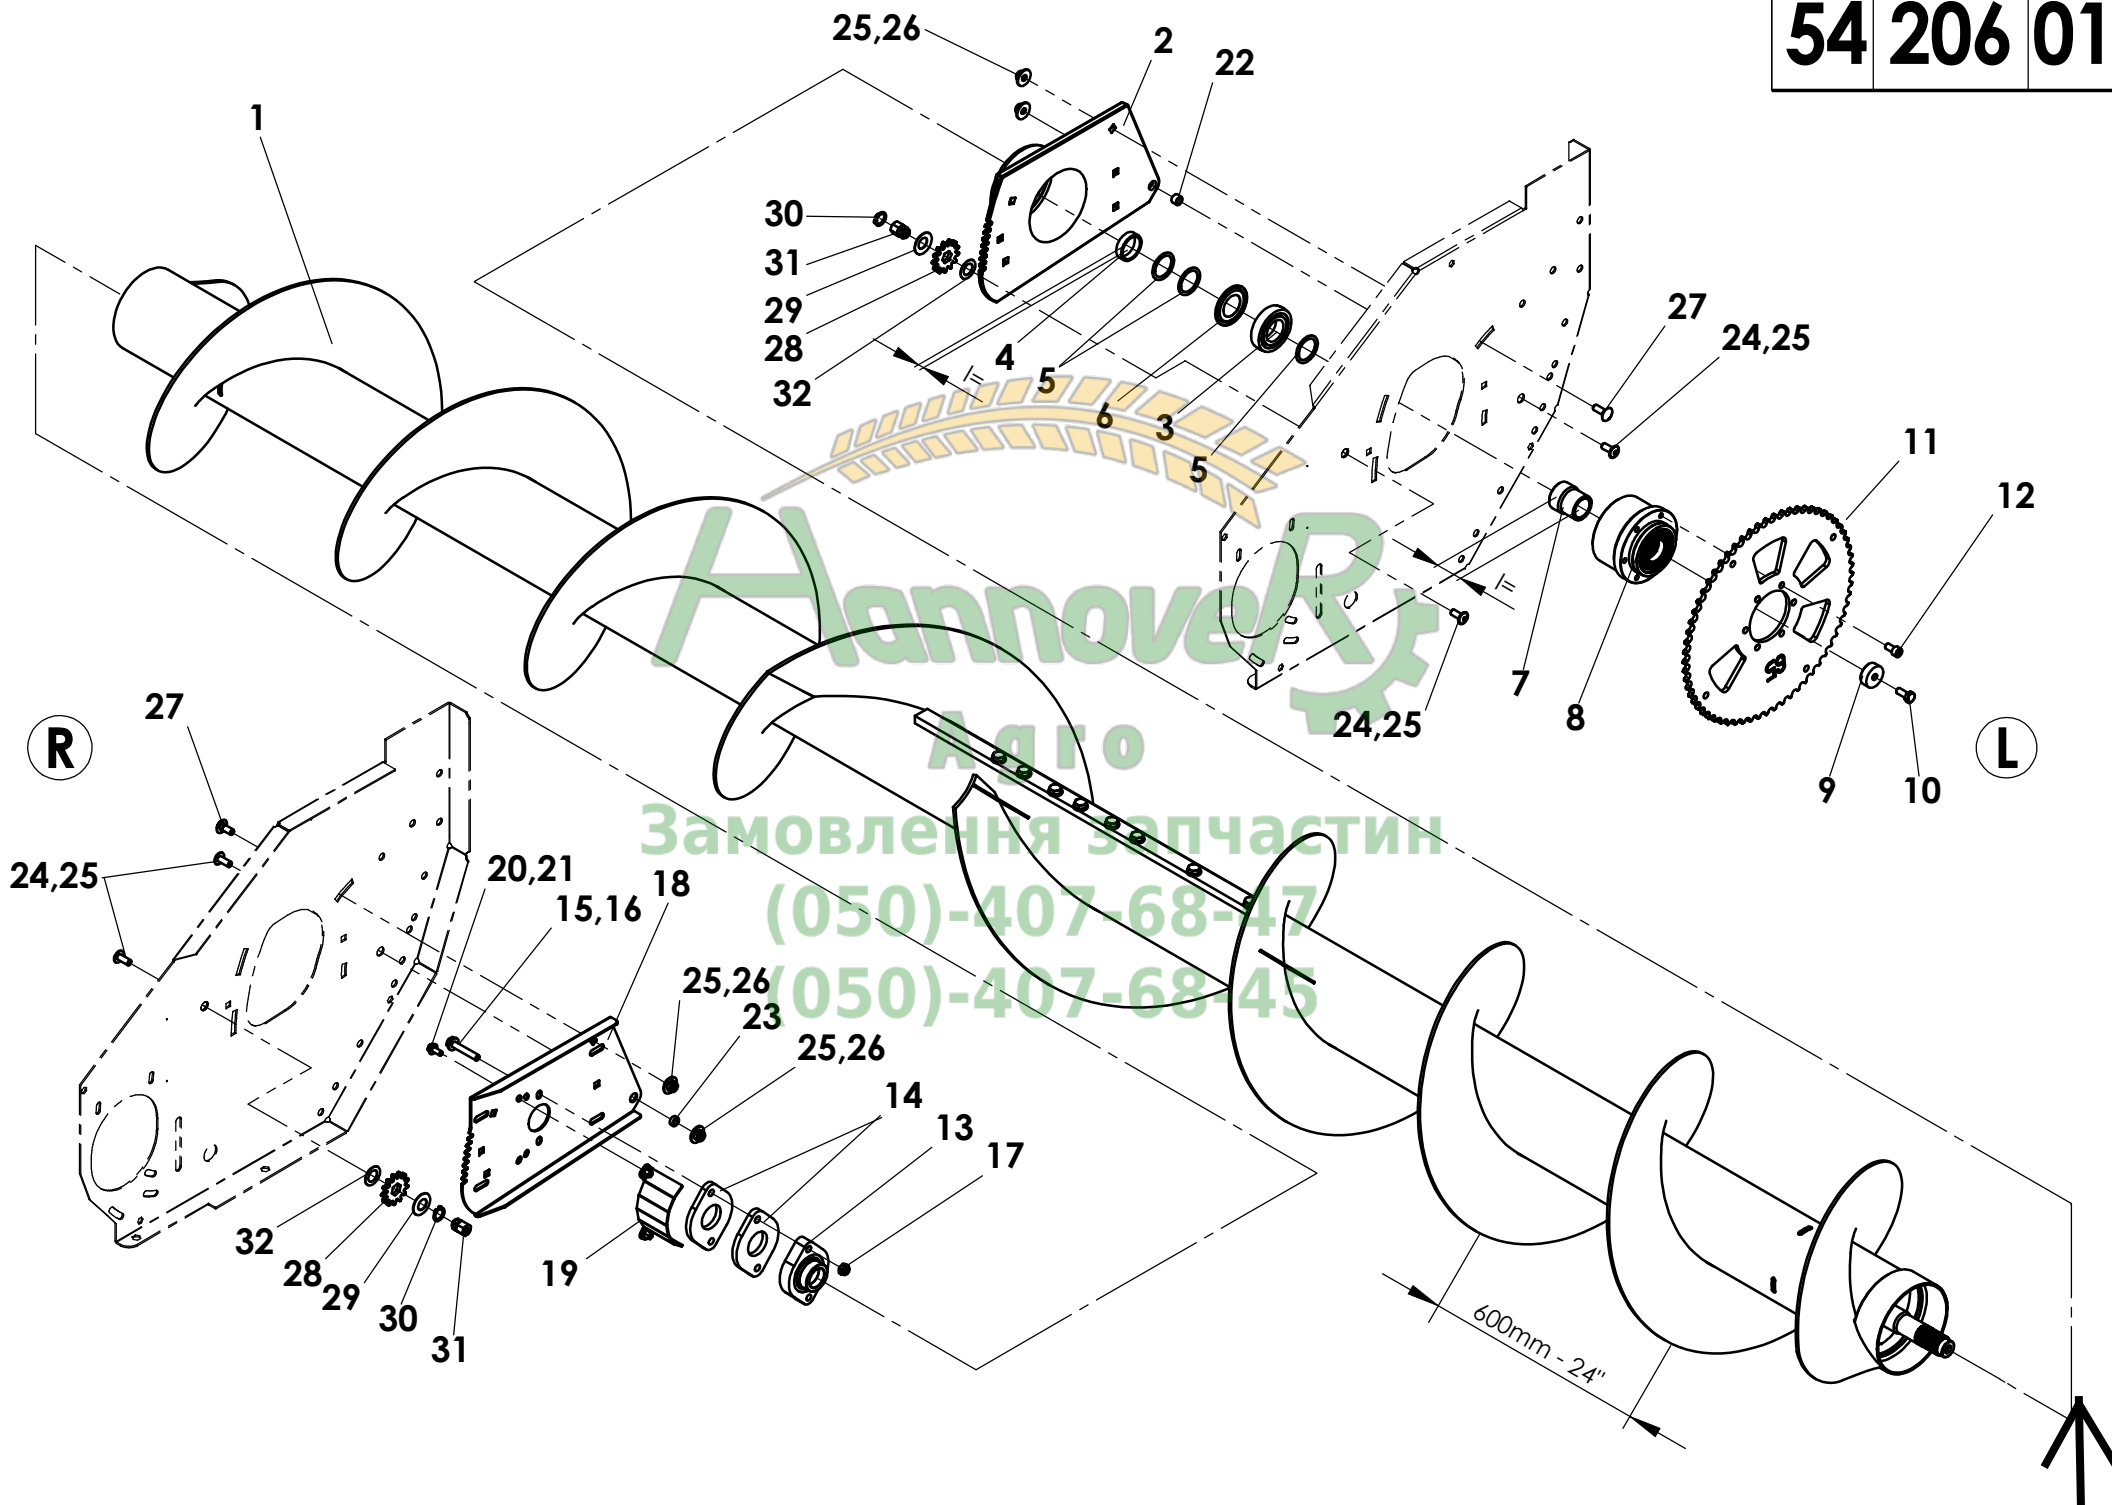

B54208

B54209

B54263 - 450mm - 18" - L
B54265 - 600mm - 24" - L

B54400 - ATP

Antrieb ATP

Antrieb Reihe

Hannover Agro
Замовлення за частин
(050) 407-68-47
(050) 407-68-45

54 208 00