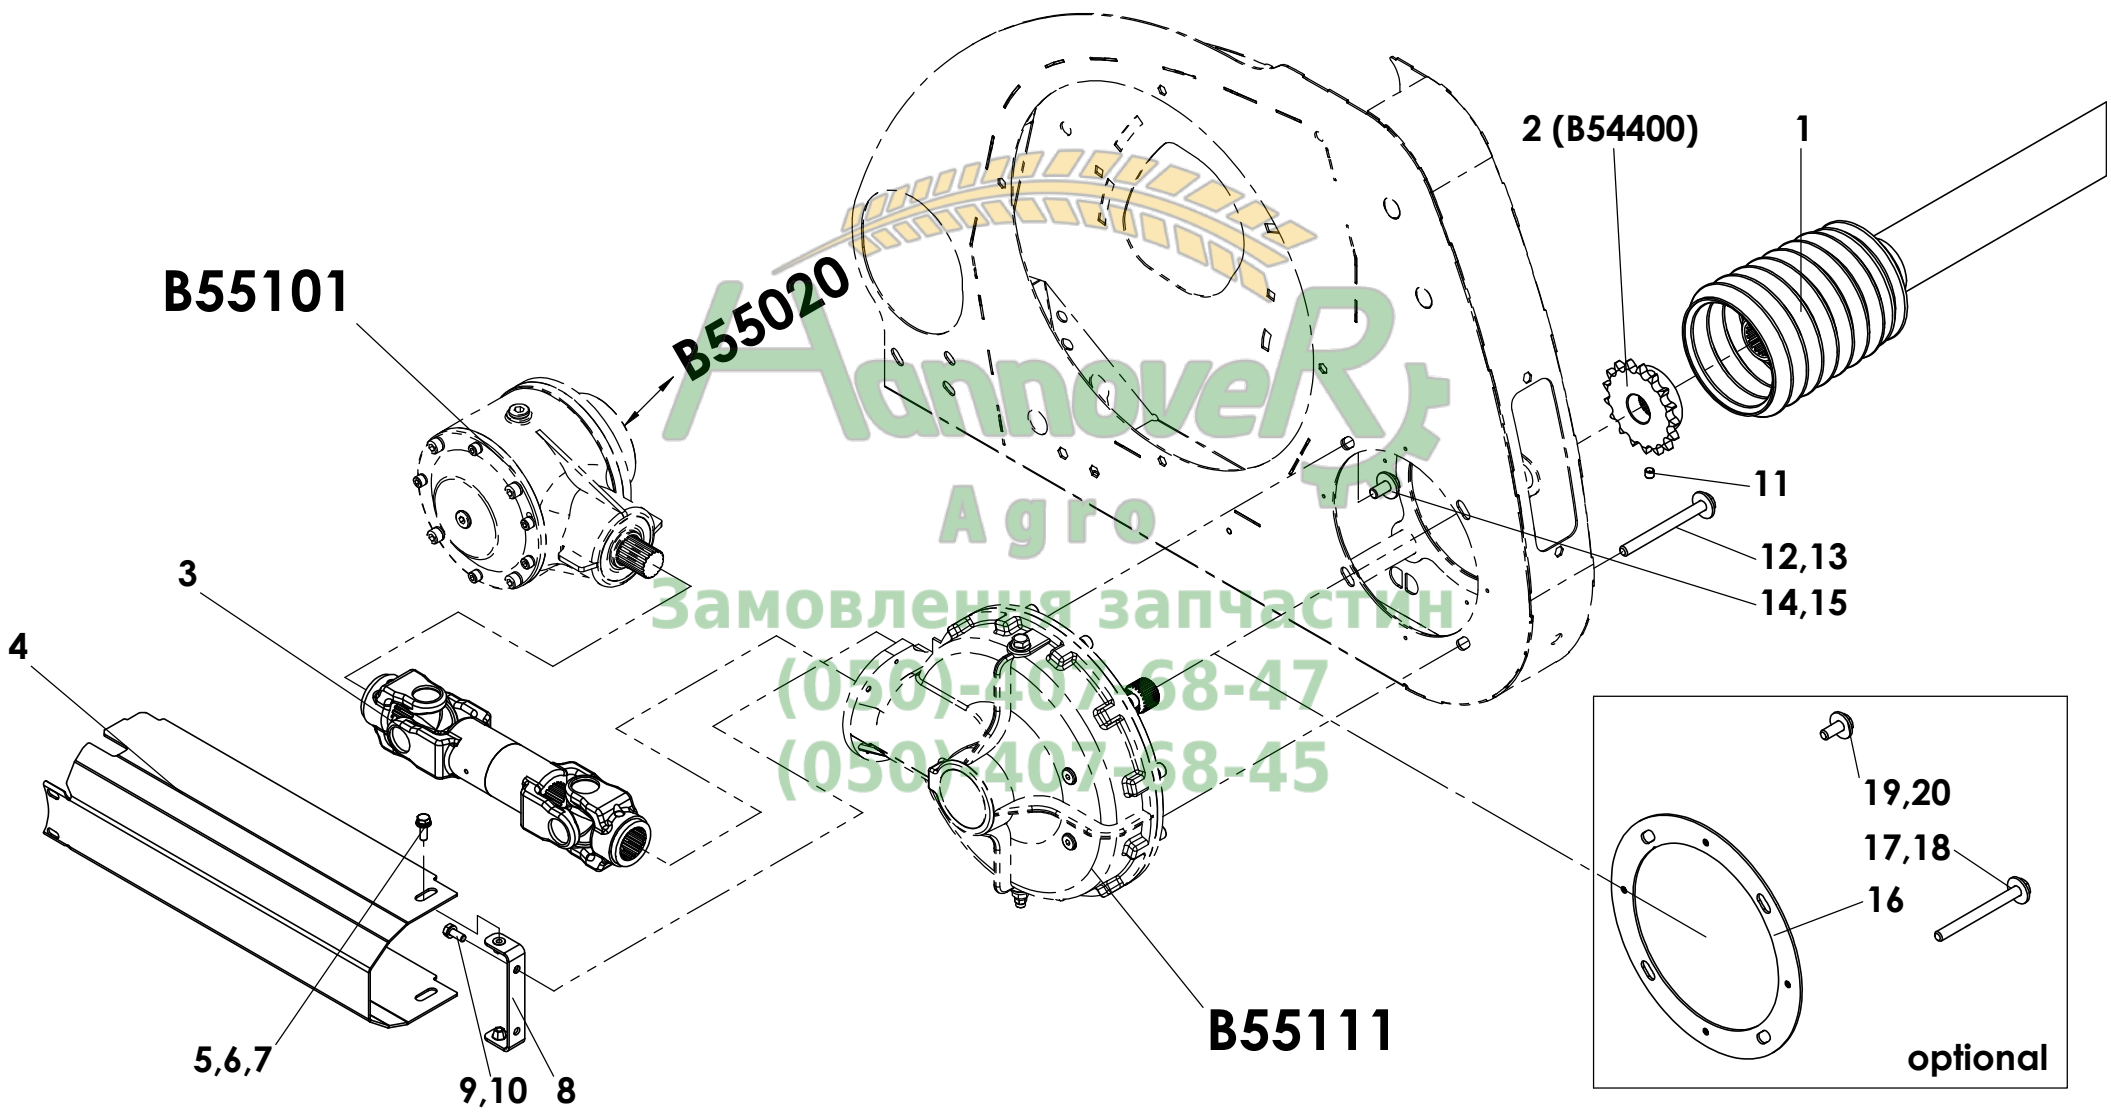

55/015/00

A	B	D	C - 1200B - 1800B																	
			NH - CR, TR	CL / CA - Lexion ohne Variator, Tucano	CL / CA - Lexion mit Variator	JD - STS - NA mit Variator	JD - 9... NA - CG-verst.	JD - 9... T, W, C, CTS, S, STS	IH - Axial Flow - 23..., 25...	IH - AF 50-60-7088,51-61-7130 single speed	IH - AF 50-60-7088,51-61-7130 2-gang	IH - AFX ohne Variator	IH - AFX mit Variator	MF - 7278 Cerea, Fendt 8350	MF - 8590	MF - 9690-9895 ohne Variator	GL - A, CH 680B ohne Variator	MF - 9690-9895 mit Variator	GL - A, CH 680B mit Variator	GL - R
1	023465	W2500-Lz1210 - 21t / 6t DF 5/1	2																	
1	023448	W2500-Lz1210 - 21t / 21t DF 5/1		2	2	2	2	2									2	2		1 / R
1	023449	W2500-Lz1310 - 21t / SW28,6 DF 5/1						2												
1	023450	W2500-Lz1310 - 21t / SW32 DF 5/1																		
1	023997	W2500-Lz 1310 - 21t / 6t - S4LH/S5							2	2										
1	023998	W2500 - Lz1310 21t / 21t S4LH/S5																		1/L
2	030111	Z=11-3/4"		2														2		2
2	030101	Z=13-3/4"			2	2	2				2	2								
2	030102	Z=15-3/4"	2							2		2		2			2			
2	030103	Z=17-3/4"						2	2											
2	030104	Z=19-3/4"												2						

Замовлення запчастин
(050)-407-68-47
(050)-407-68-45