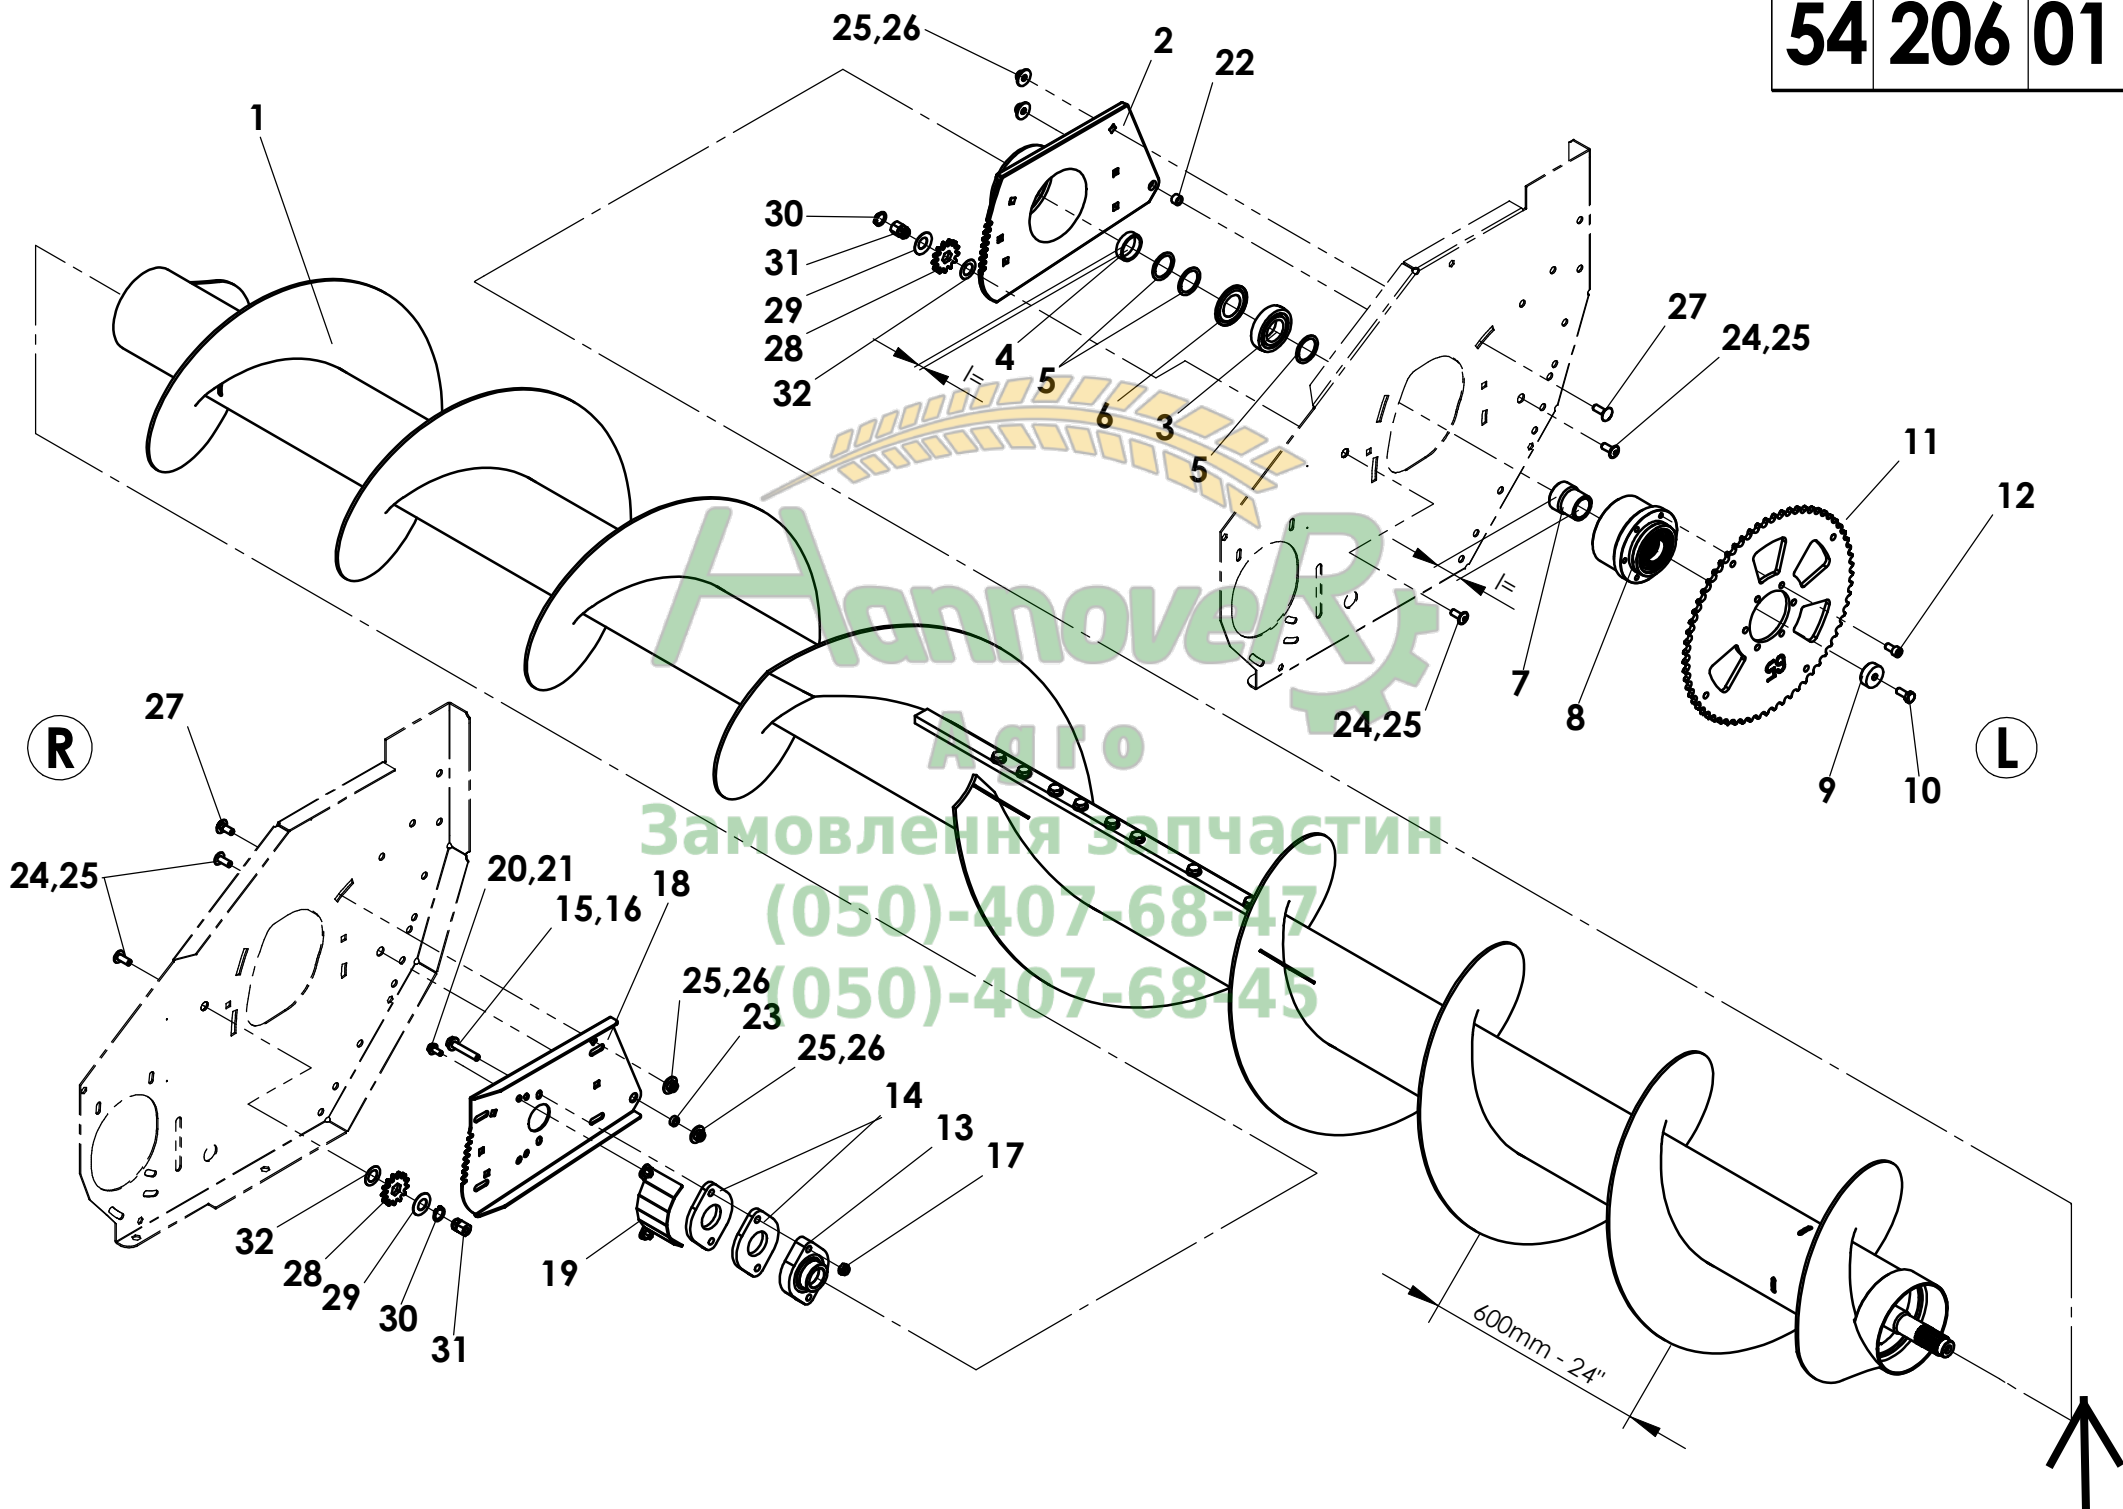

B54208

B54209

B54263 - 450mm - 18" - L
B54265 - 600mm - 24" - L

B54400 - ATP

Antrieb ATP

Antrieb Reihe

Hannover Agro
Замовлення за частин
(050) 407-68-47
(050) 407-68-45

54 208 00