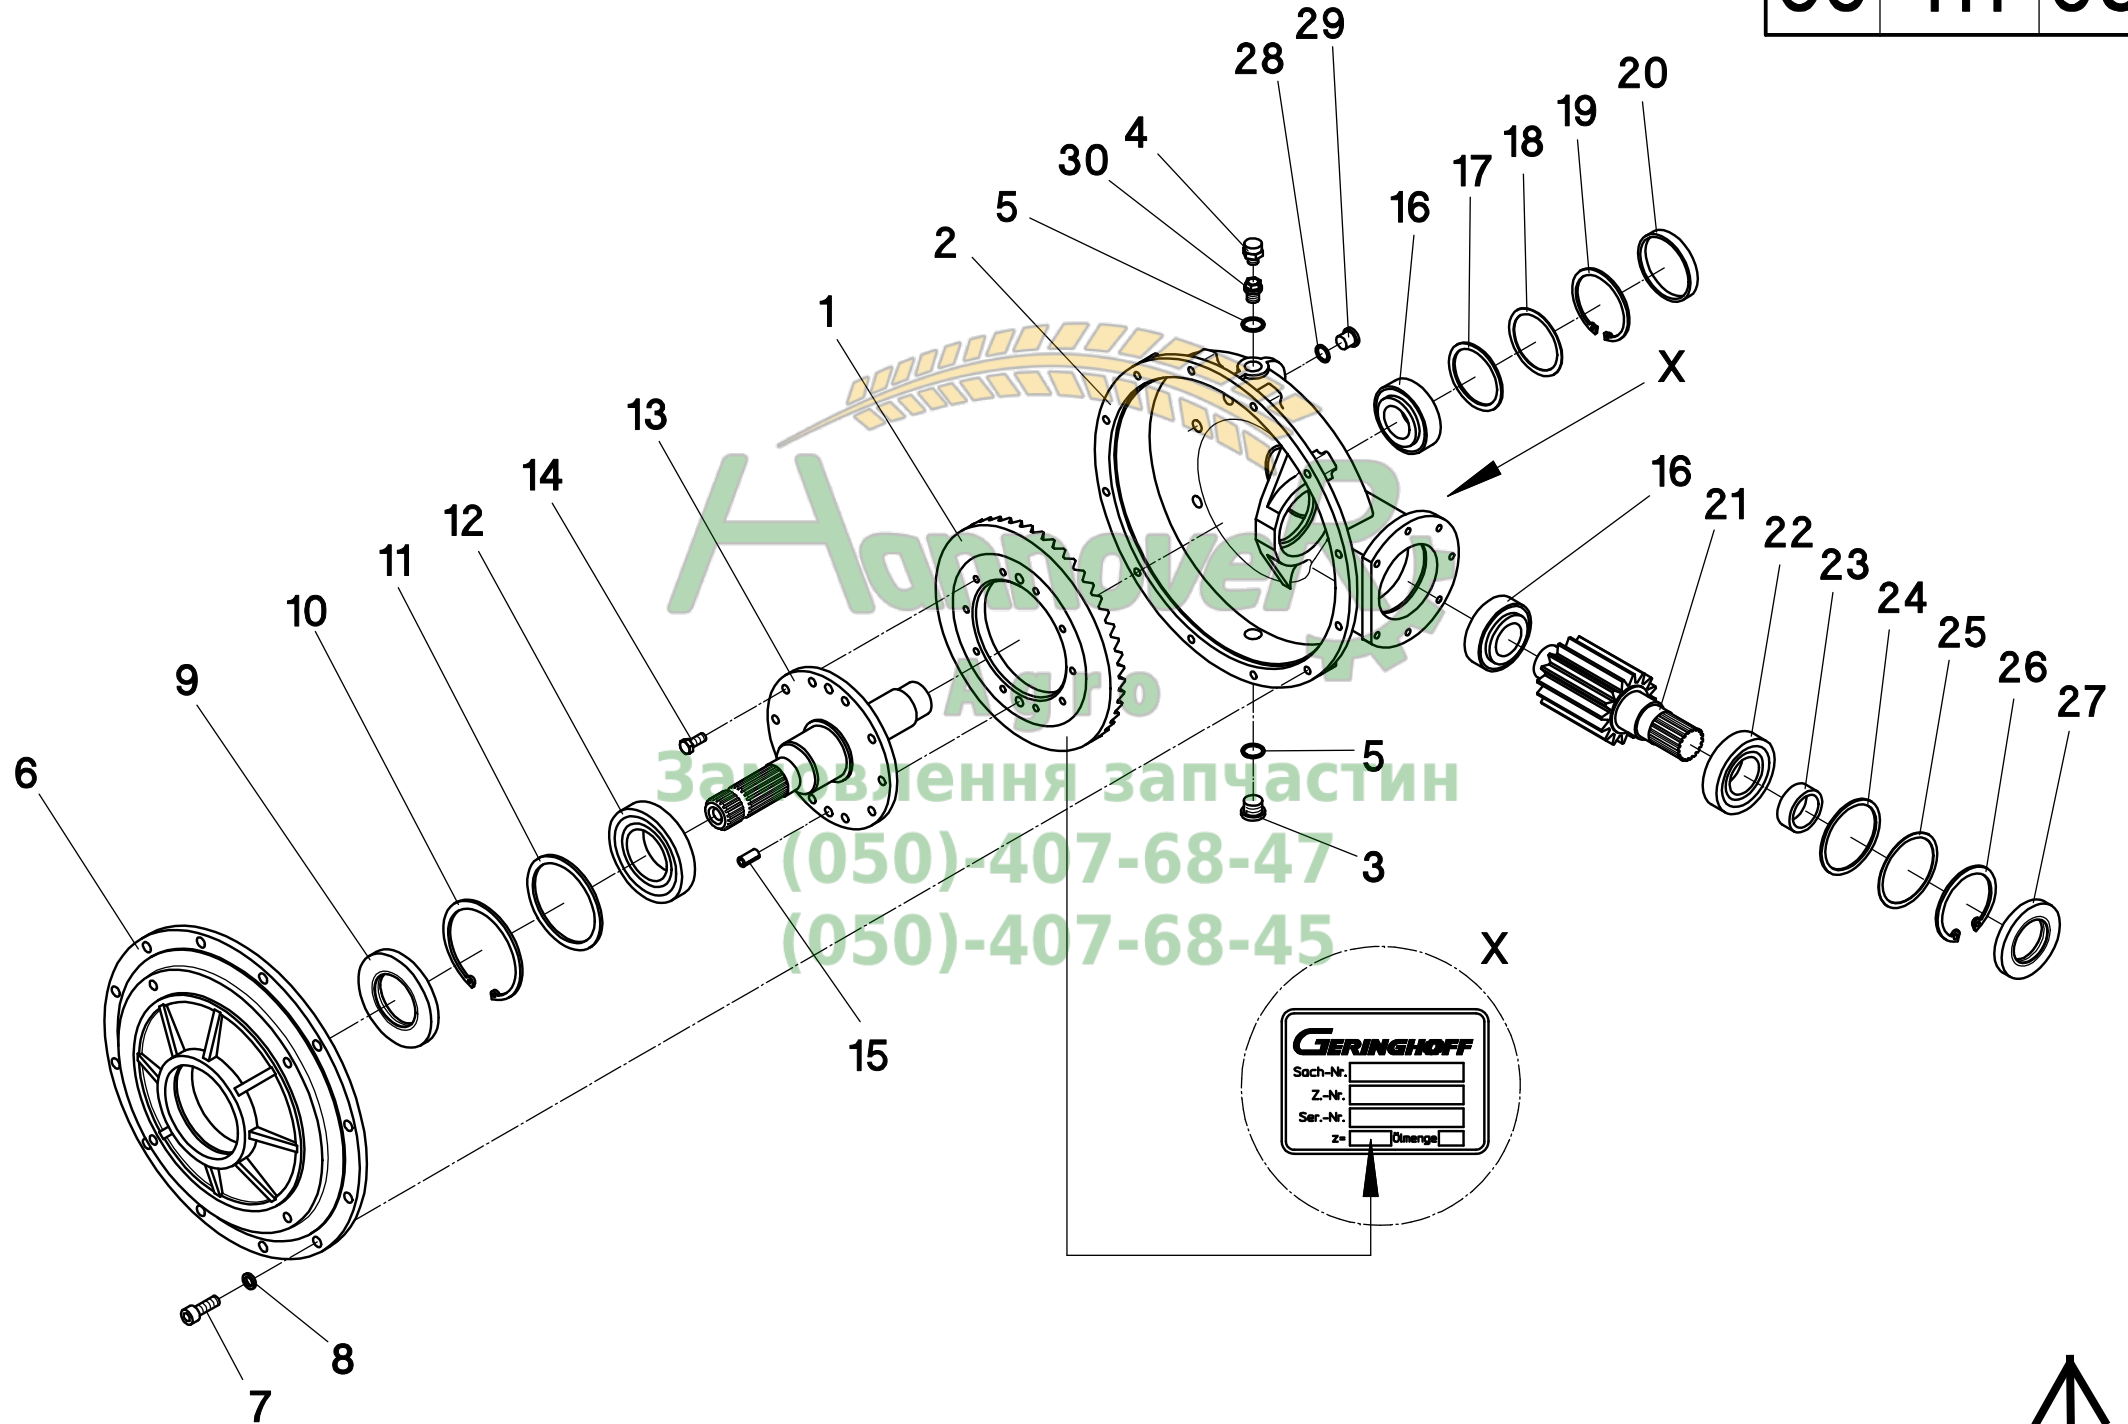

Автомобільні
Запчастини
(050)-407-68-47
(050)-407-68-45