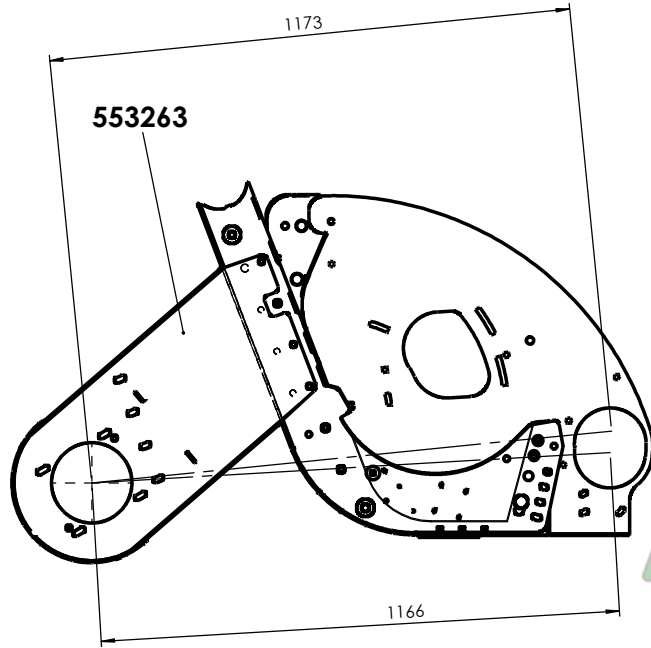

ATP 65

ATP 66