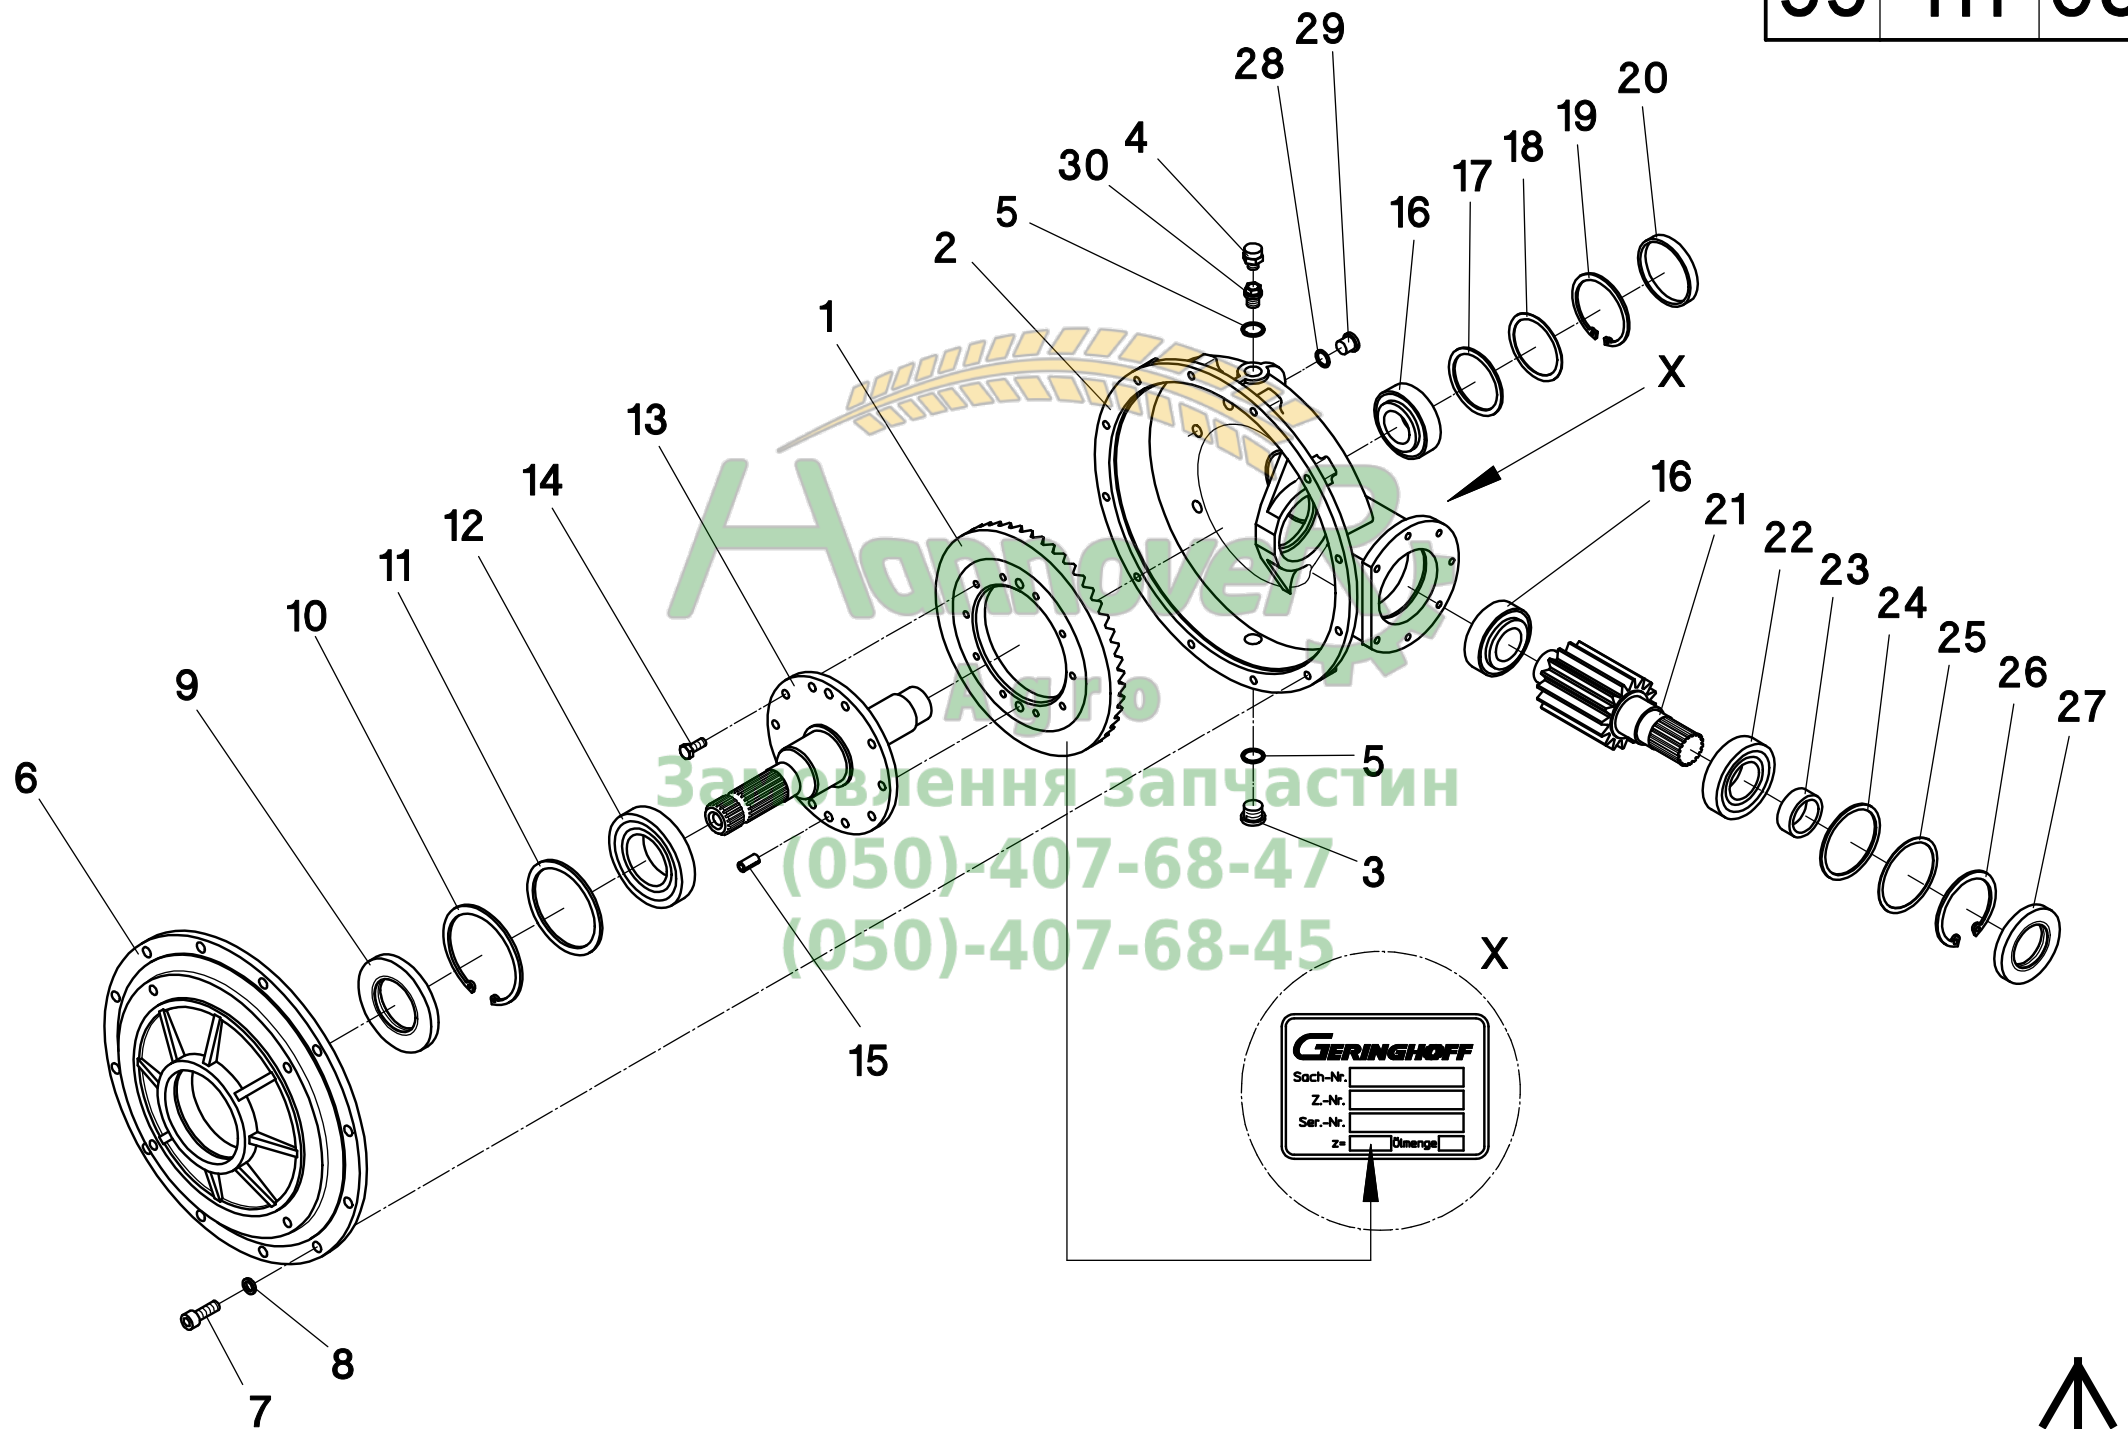

Автомобільні
Запчастини
(050)-407-68-47
(050)-407-68-45