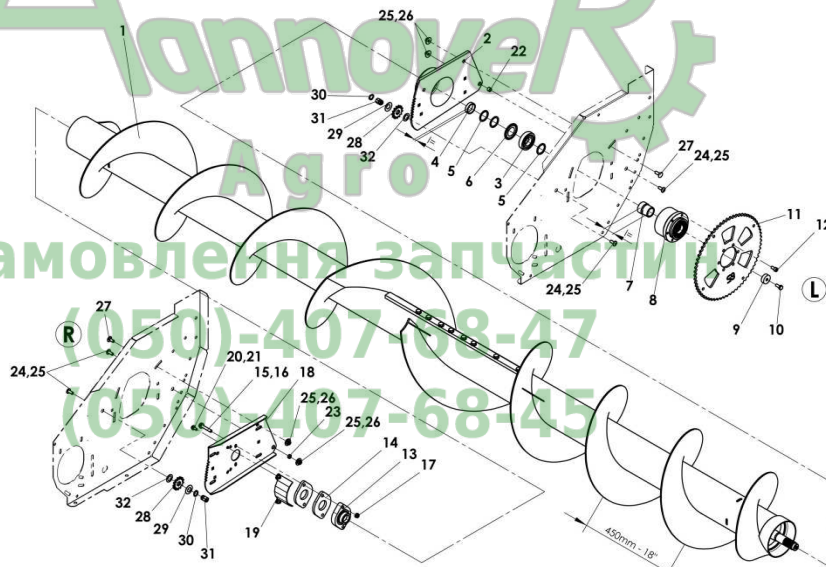

(050)-407-68-47

(050)-407-68-45

GERINGHOFF

Parts Catalog ^{2nd} Version 2012

ROTA DISC[®]

Auger

Carl Geringhoff Vertriebsgesellschaft mbH & Co. KG
Porschestraße 8 | D-59227 Ahlen

T.: +49 2382 - 98 14 - 0