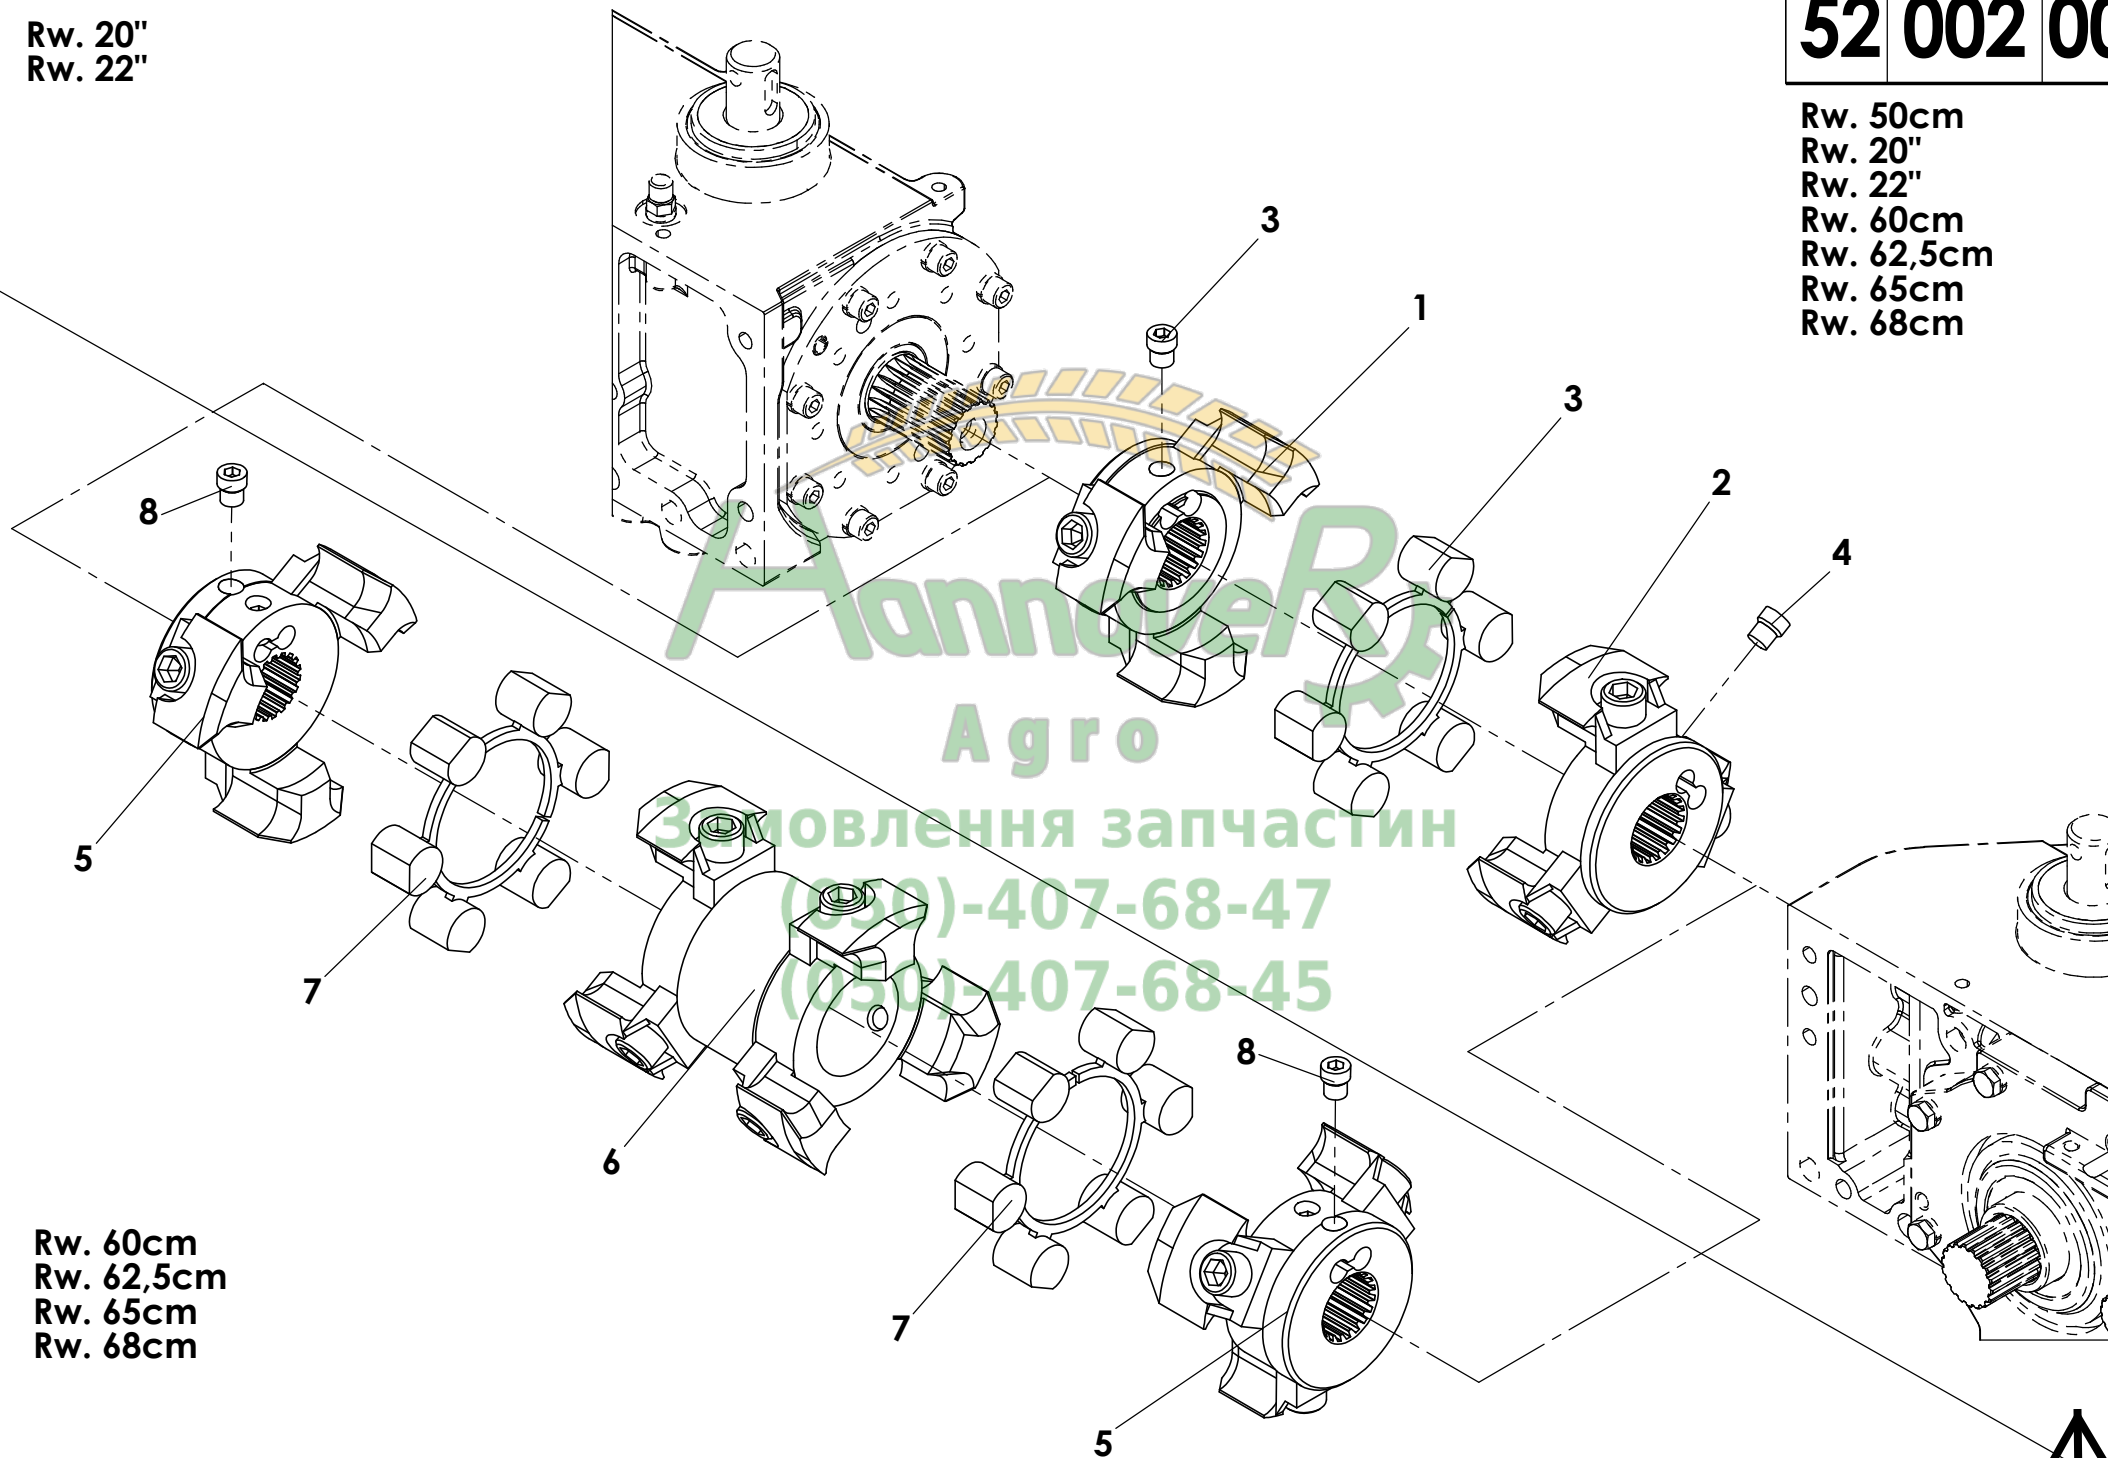

Rw. 20"
Rw. 22"

52 002 00

Rw. 50cm
Rw. 20"
Rw. 22"
Rw. 60cm
Rw. 62,5cm
Rw. 65cm
Rw. 68cm

Rw. 60cm
Rw. 62,5cm
Rw. 65cm
Rw. 68cm