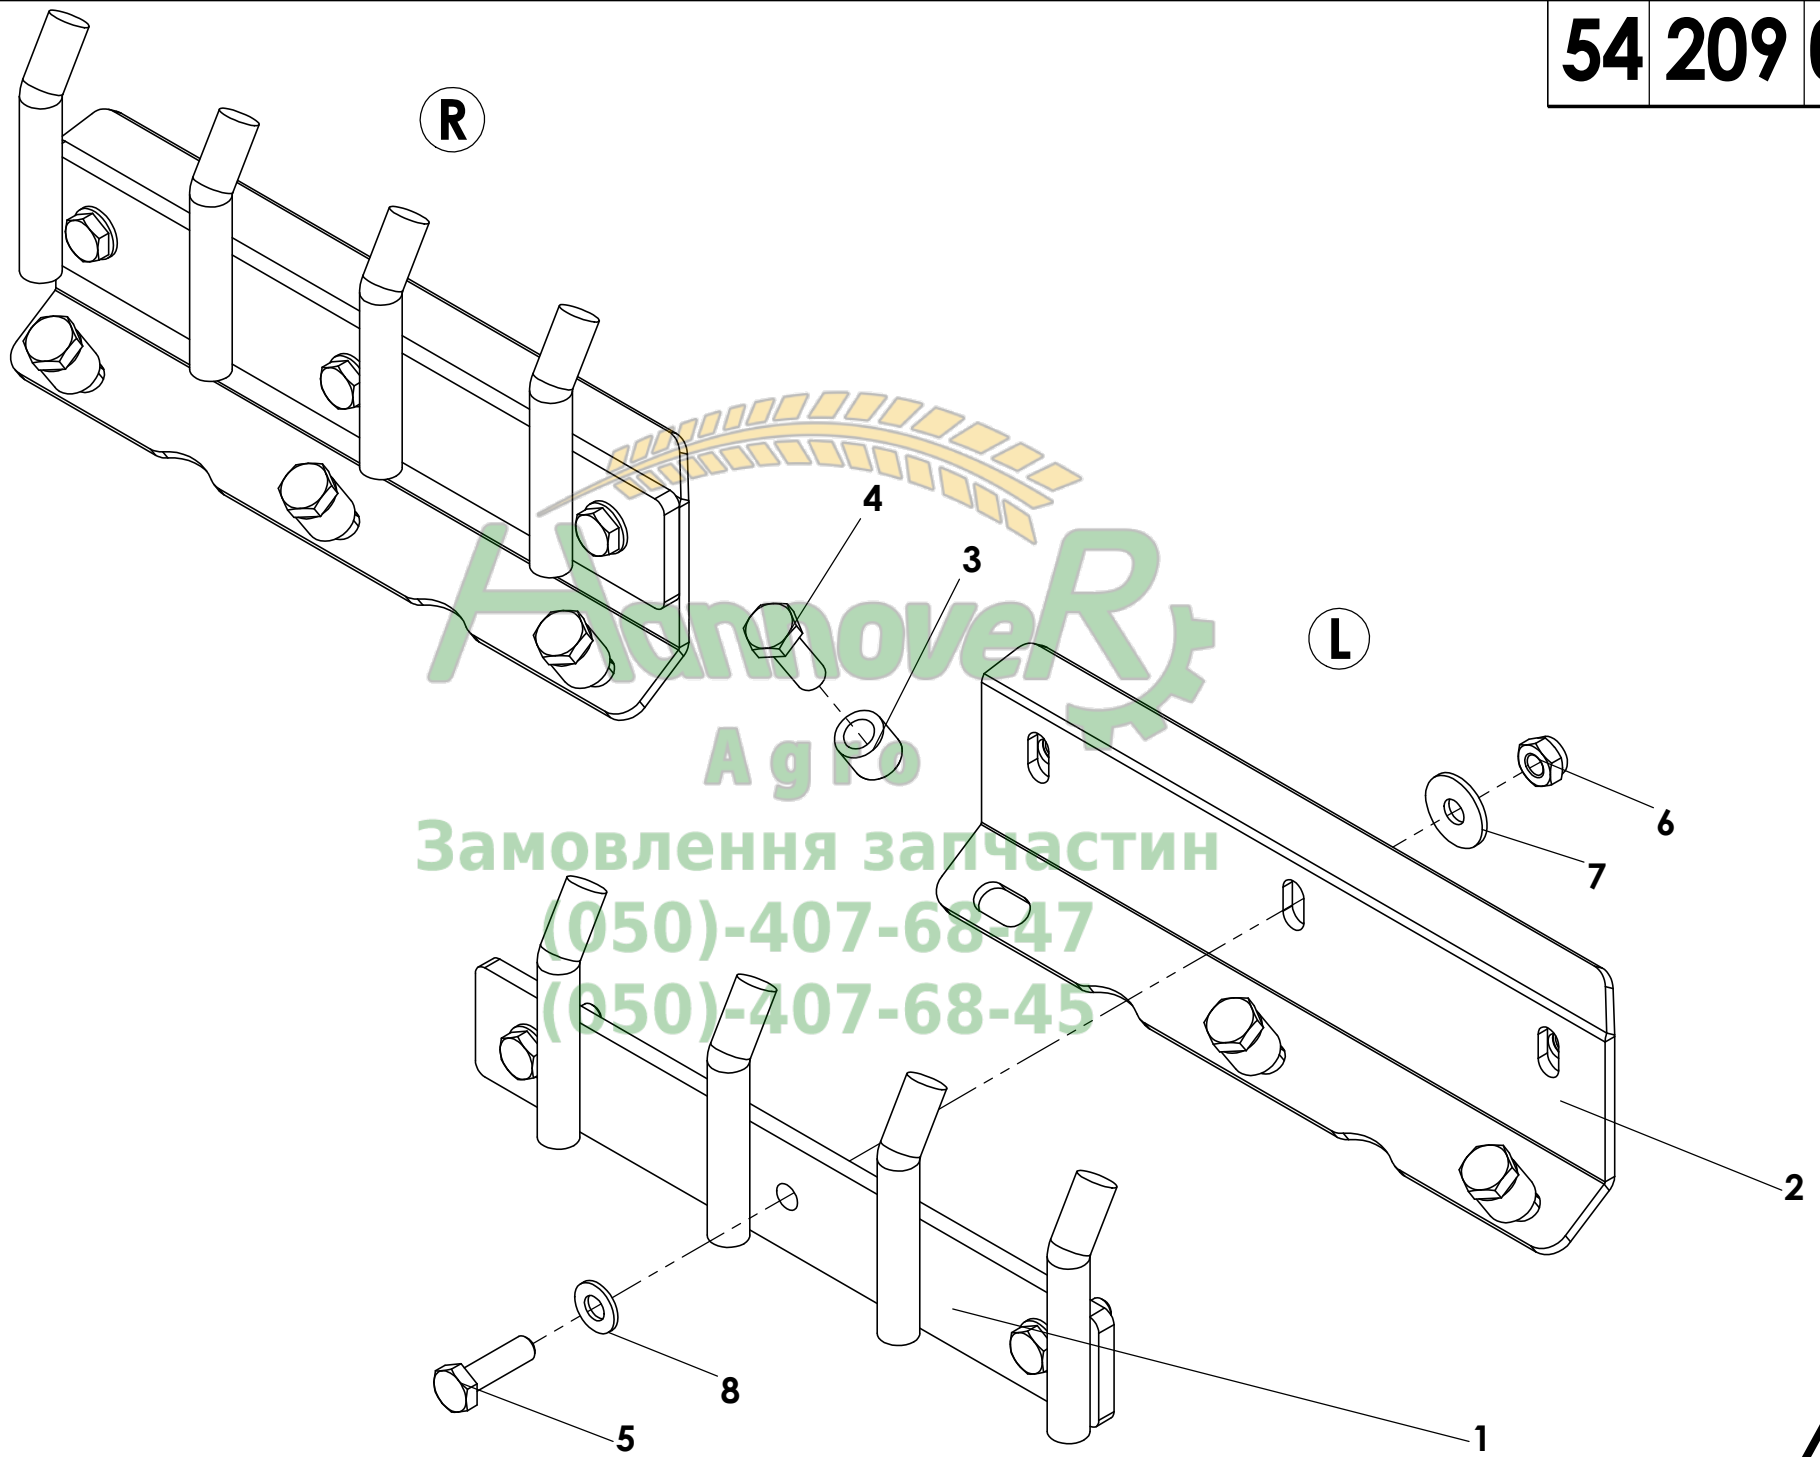

54 209 00

Агротрек
Агро
Замовлення запчастин
(050)-407-68-47
(050)-407-68-45