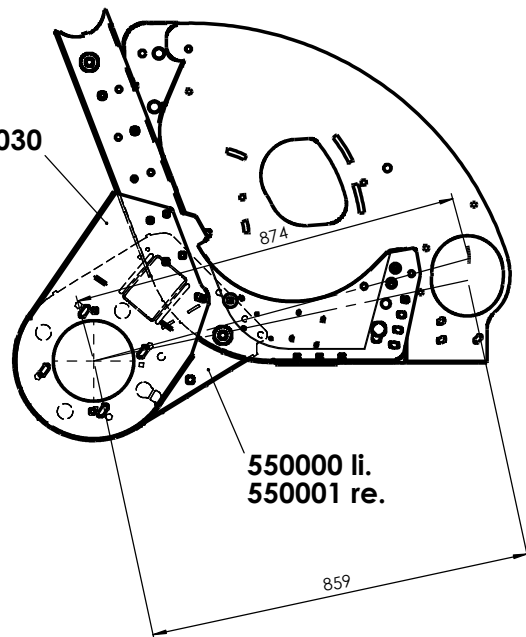

ATP 52

ATP 52a

Lagerhalter 125mm verkröpft
5301120 re
5301121 li

ATP 53

Замок
Замовлення запчастин
(050) 407-68-47
(050) 407-68-45

5301030

550000 li.
550001 re.