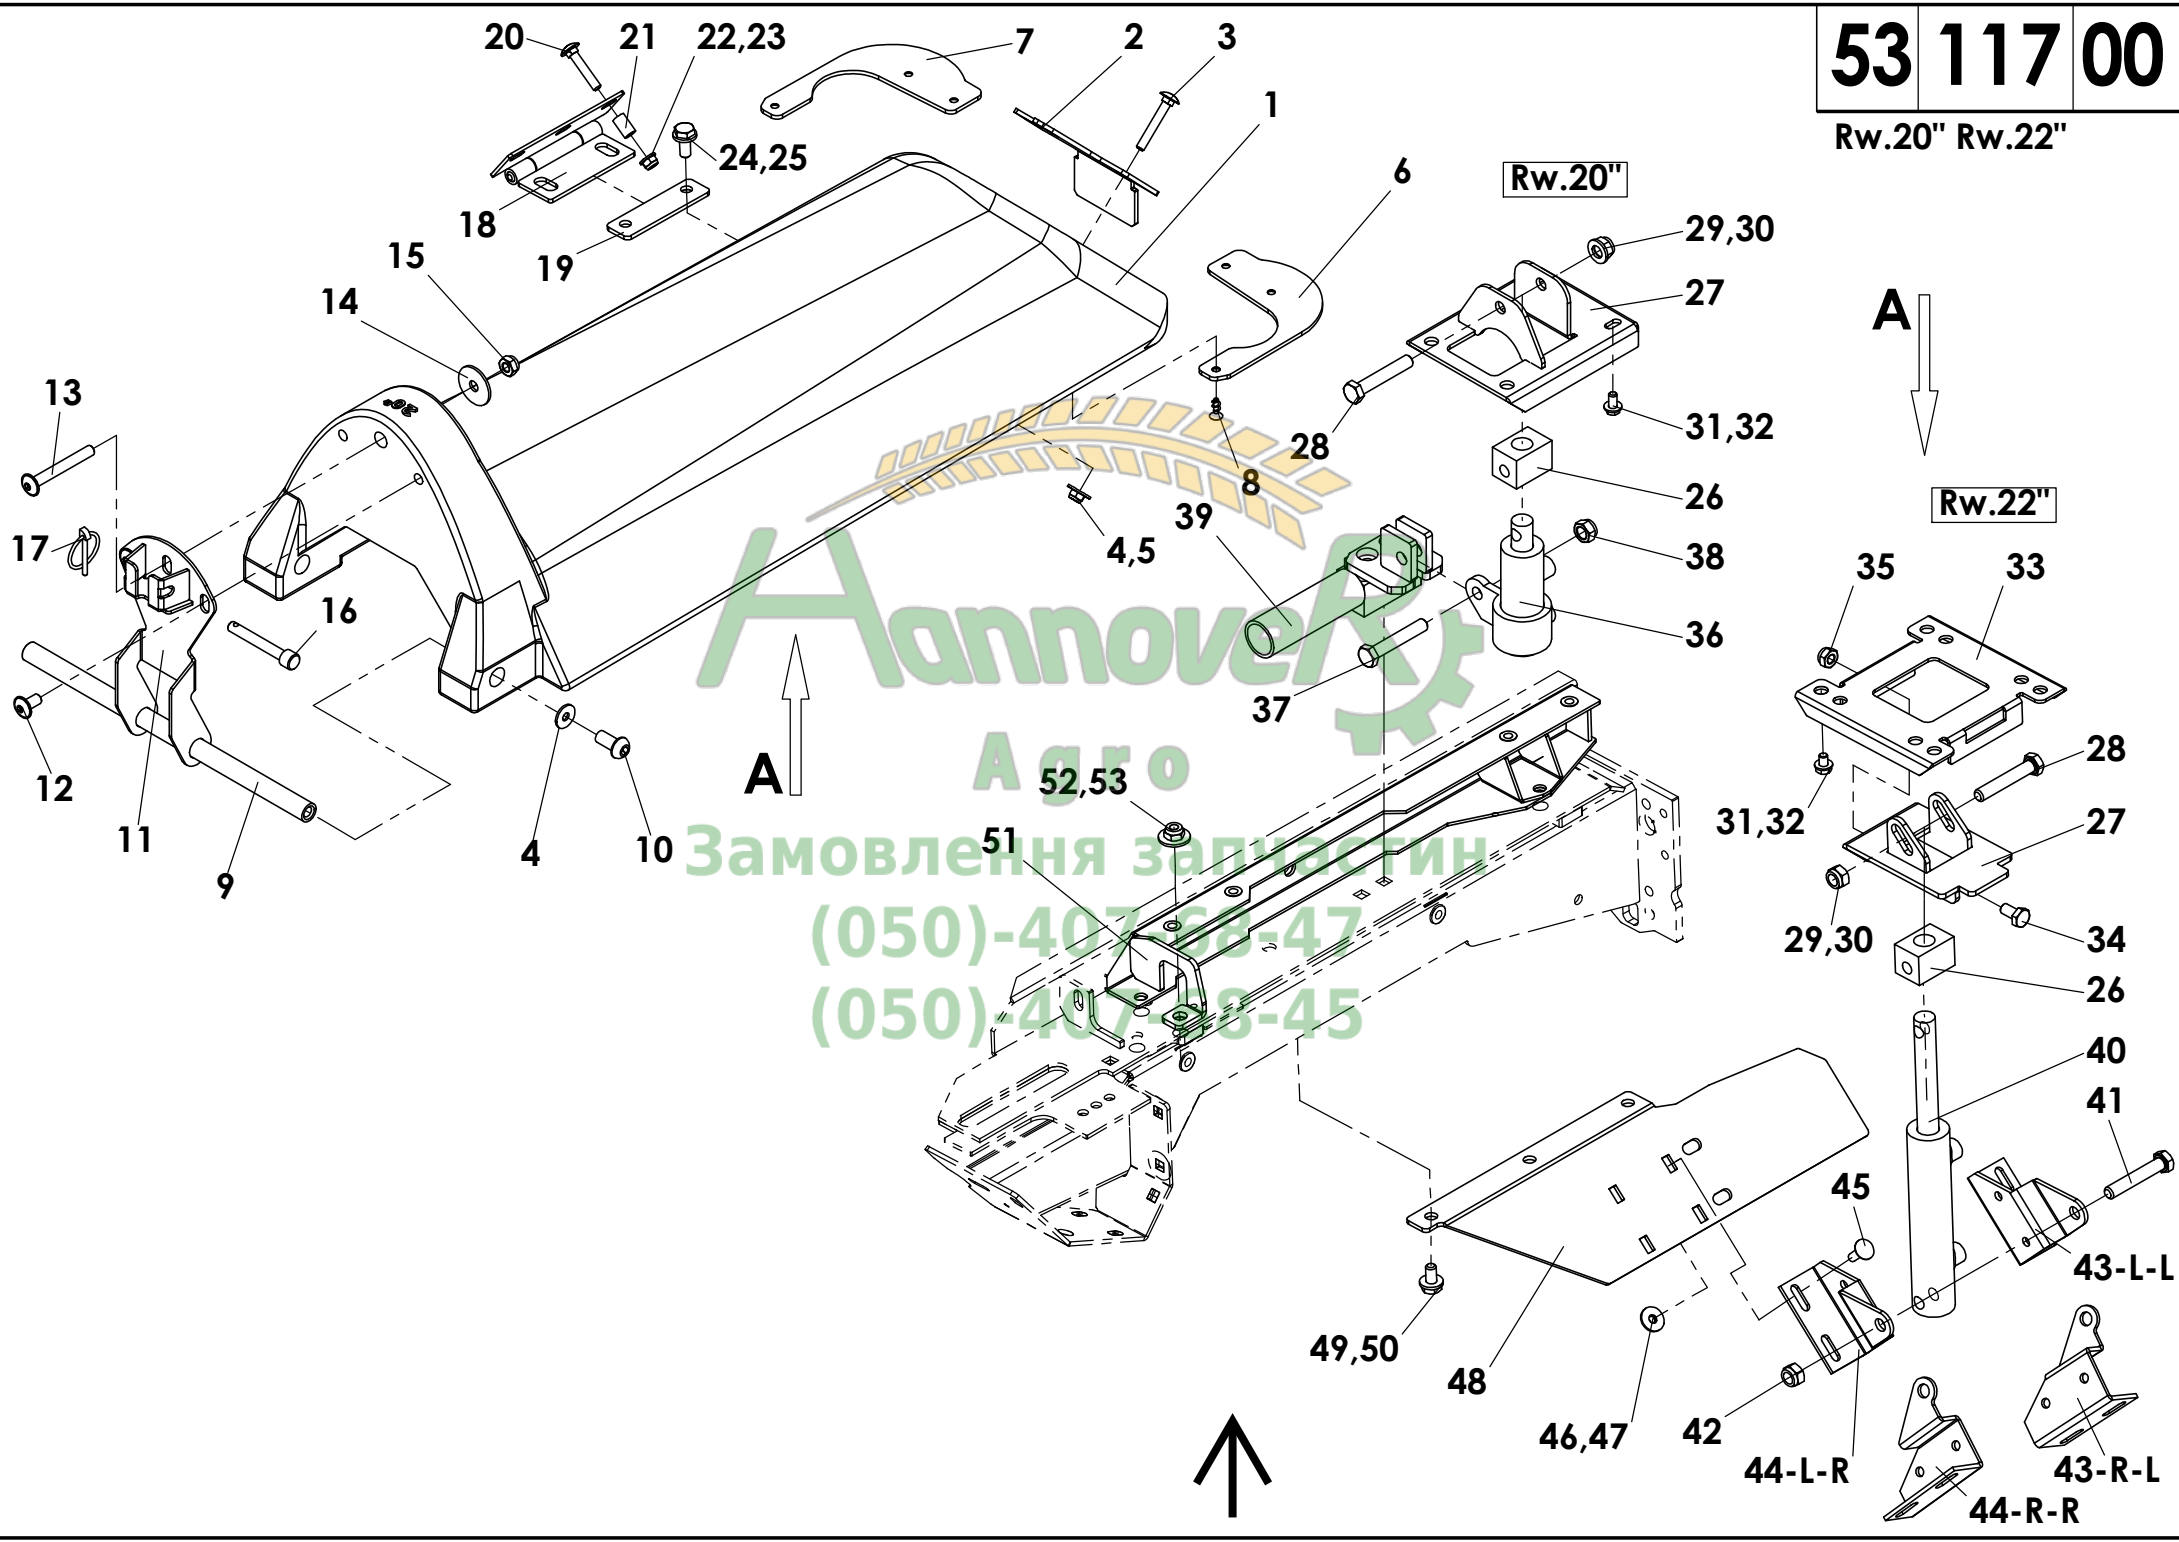

53 117 00

Rw.20" Rw.22"