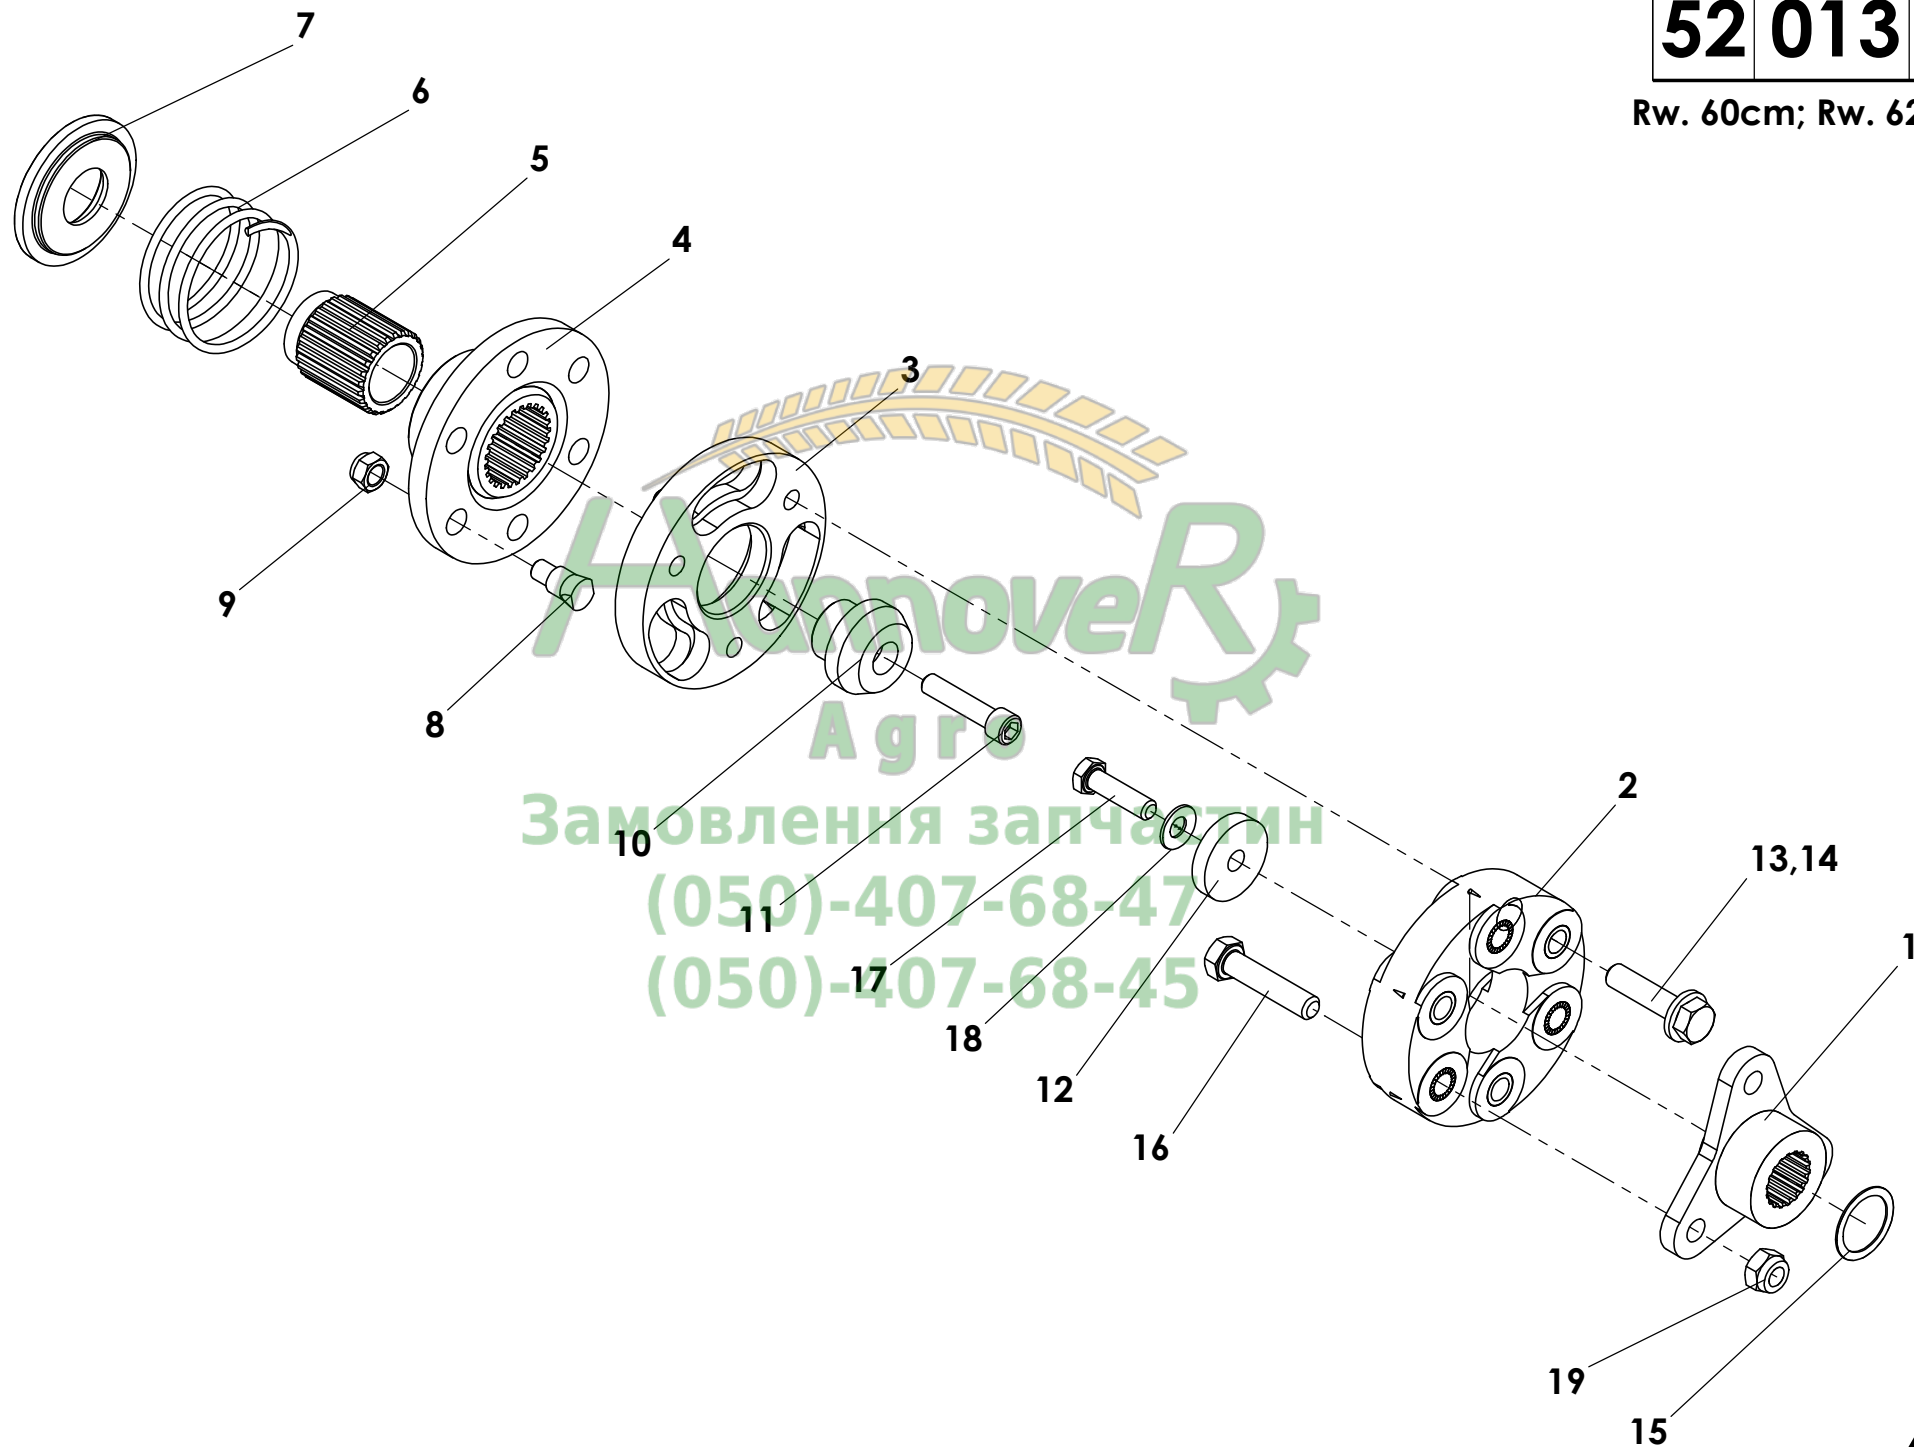

52 013 00

Rw. 60cm; Rw. 62,5cm

ХарповеR
Агро
Замовлення запчастин
(050)-407-68-47
(050)-407-68-45