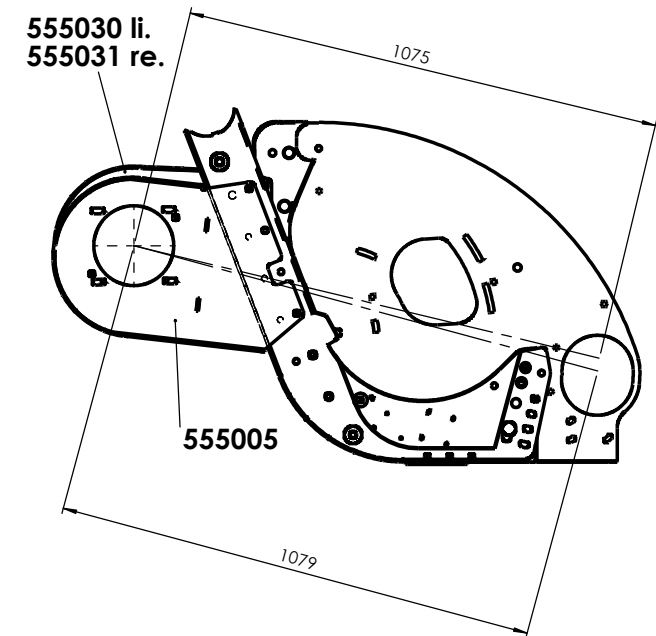

ATP 57

Агро
Замовлення запчастин
(050)-407-68-47
(050)-407-68-45

ATP 58