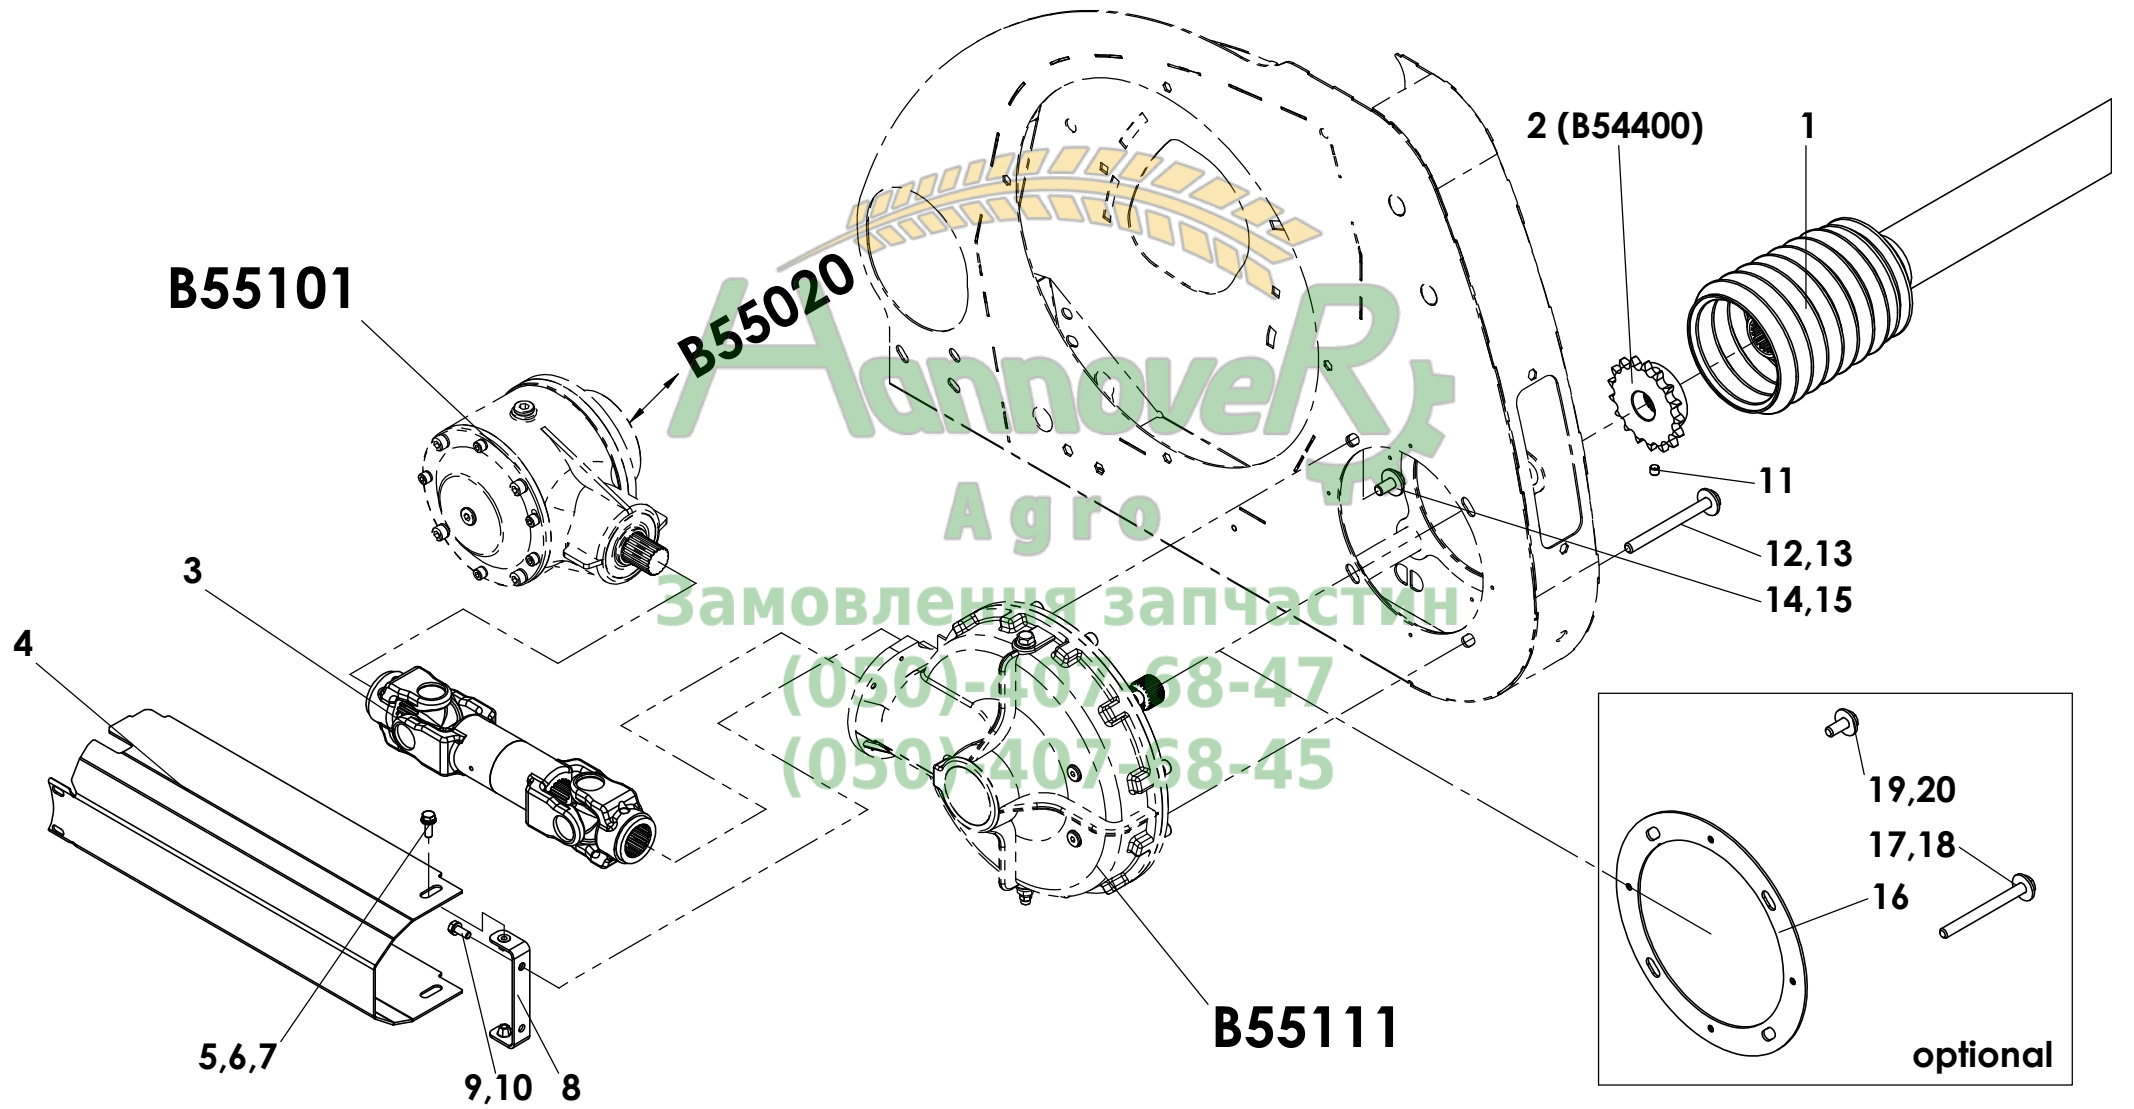

55/015/00

A	B	D	C - 1200B - 1800B																	
			NH - CR, TR	CL / CA - Lexion ohne Variator, Tucano	CL / CA - Lexion mit Variator	JD - STS - NA mit Variator	JD - 9... NA - CG-verst.	JD - 9... T, W, C, CTS, S, STS	IH - Axial Flow - 23..., 25...	IH - AF 50-60-7088,51-61-7130 single speed	IH - AF 50-60-7088,51-61-7130 2-gang	IH - AFX ohne Variator	IH - AFX mit Variator	MF - 7278 Cerea, Fendt 8350	MF - 8590	MF - 9690-9895 ohne Variator	GL - A, CH 680B ohne Variator	MF - 9690-9895 mit Variator	GL - A, CH 680B mit Variator	GL - R
1	023465	W2500-Lz1210 - 21t / 6t DF 5/1	2																	
1	023448	W2500-Lz1210 - 21t / 21t DF 5/1		2	2	2	2	2									2	2		1 / R
1	023449	W2500-Lz1310 - 21t / SW28,6 DF 5/1						2												
1	023450	W2500-Lz1310 - 21t / SW32 DF 5/1																		
1	023997	W2500-Lz 1310 - 21t / 6t - S4LH/S5							2	2										
1	023998	W2500 - Lz1310 21t / 21t S4LH/S5																		1/L
2	030111	Z=11-3/4"		2														2		2
2	030101	Z=13-3/4"			2	2	2				2	2								
2	030102	Z=15-3/4"	2							2		2		2			2			
2	030103	Z=17-3/4"						2	2											
2	030104	Z=19-3/4"												2						

Замовлення запчастин
(050)-407-68-47
(050)-407-68-45