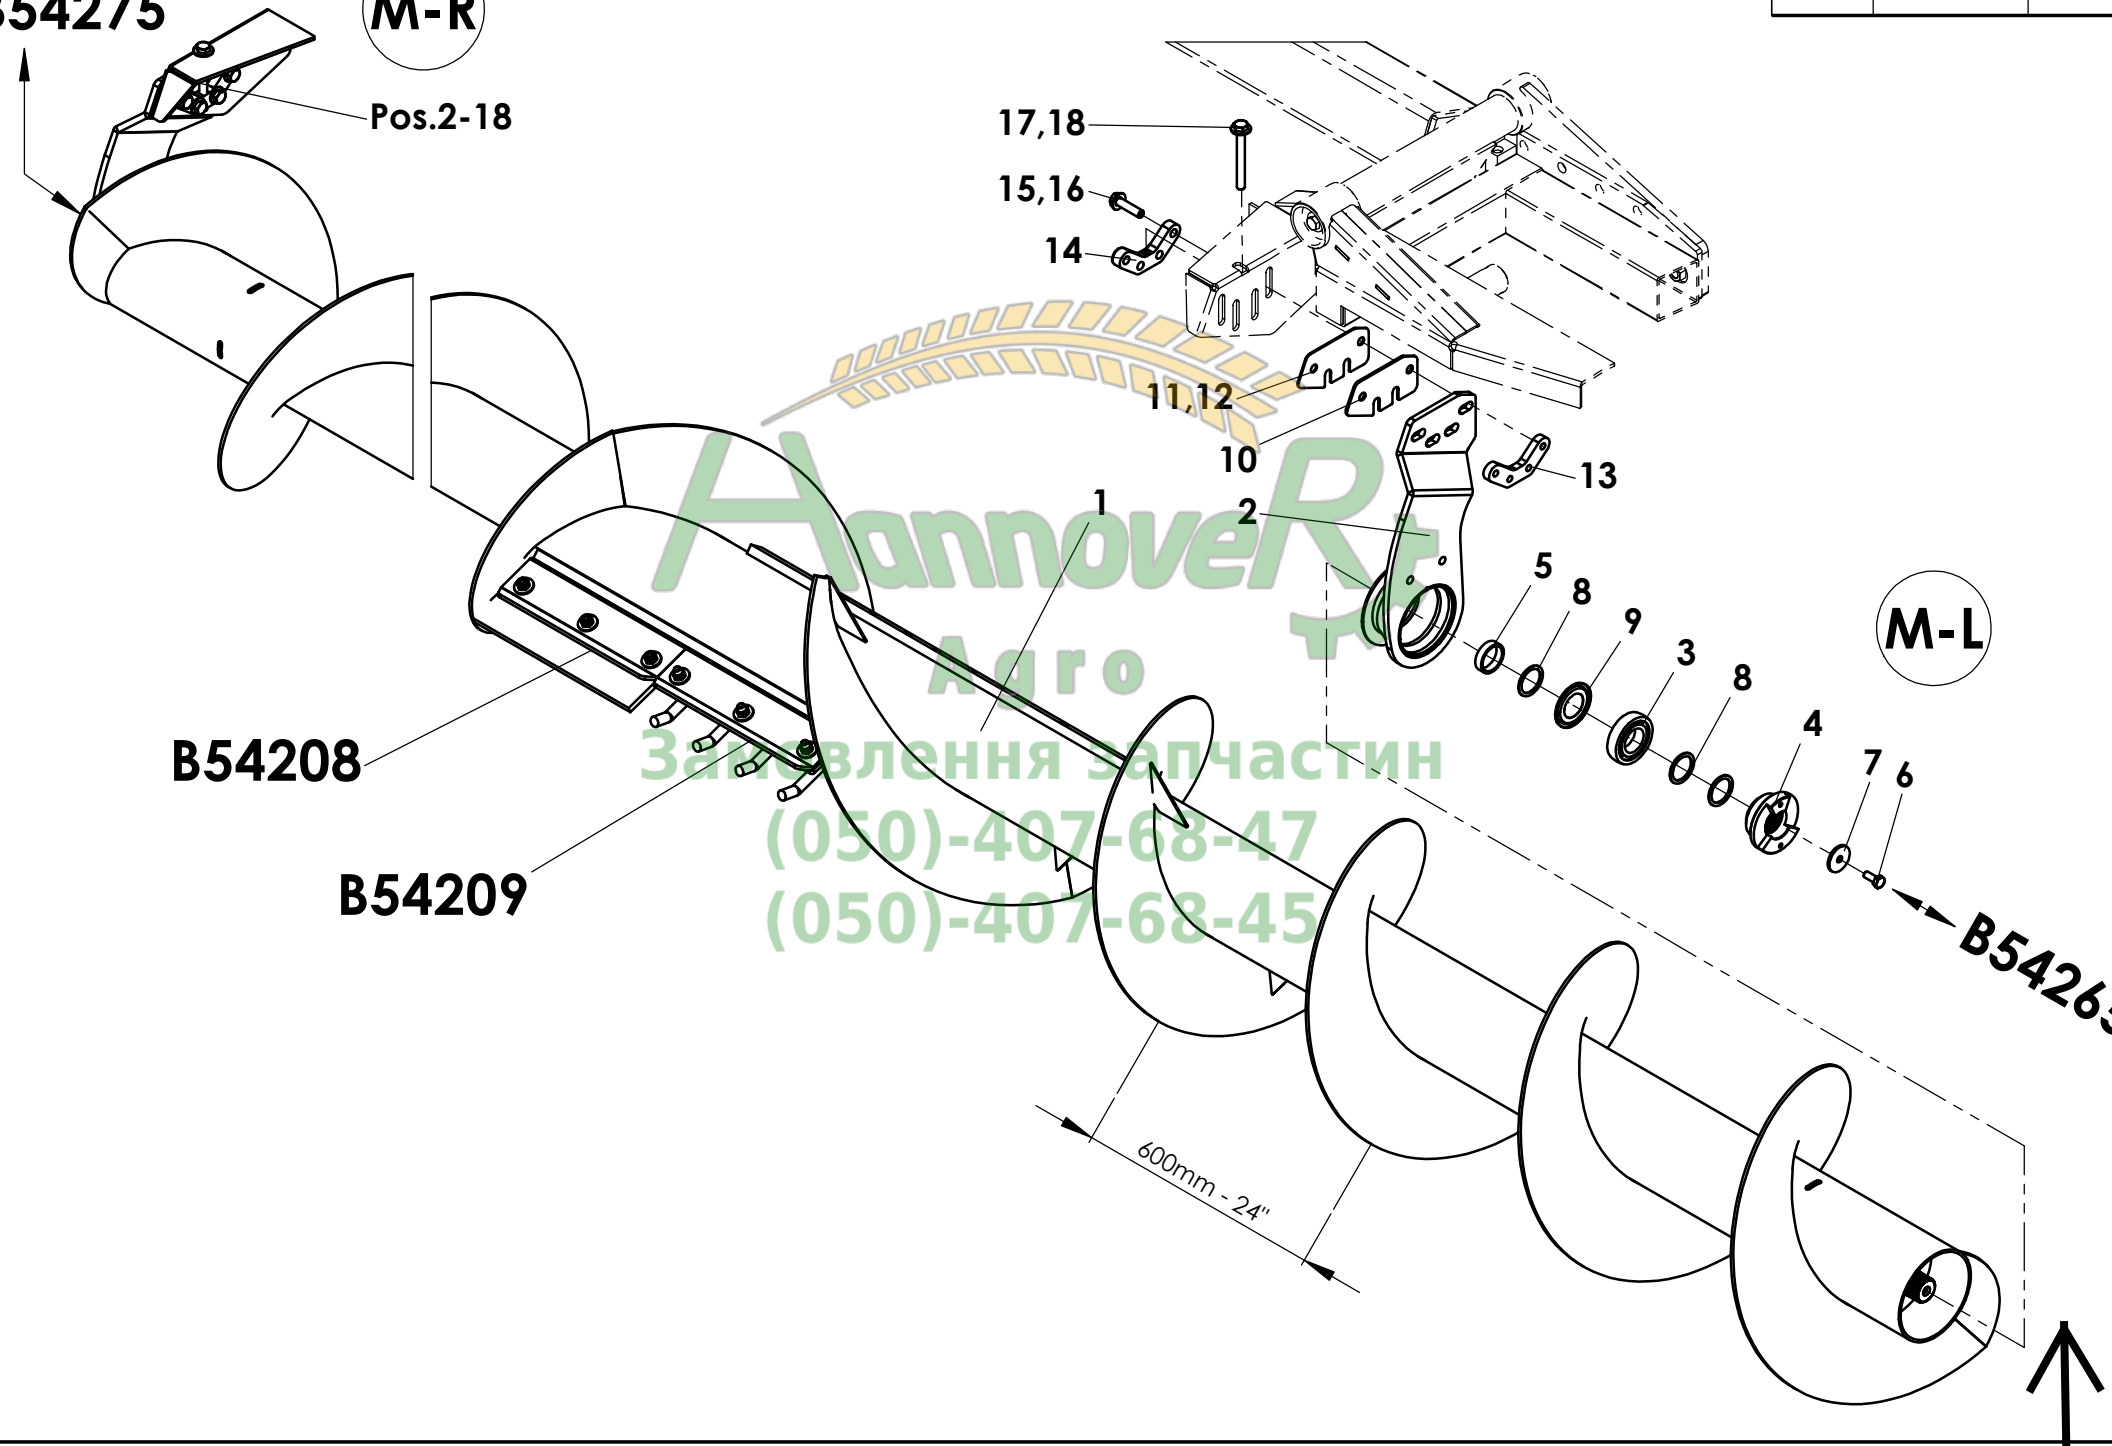

6

M-L

B54208

B54209

B54265

600mm - 24"

Hannover
Agro
Замовлення запчастин
(050)-407-68-47
(050)-407-68-45

54/256/01