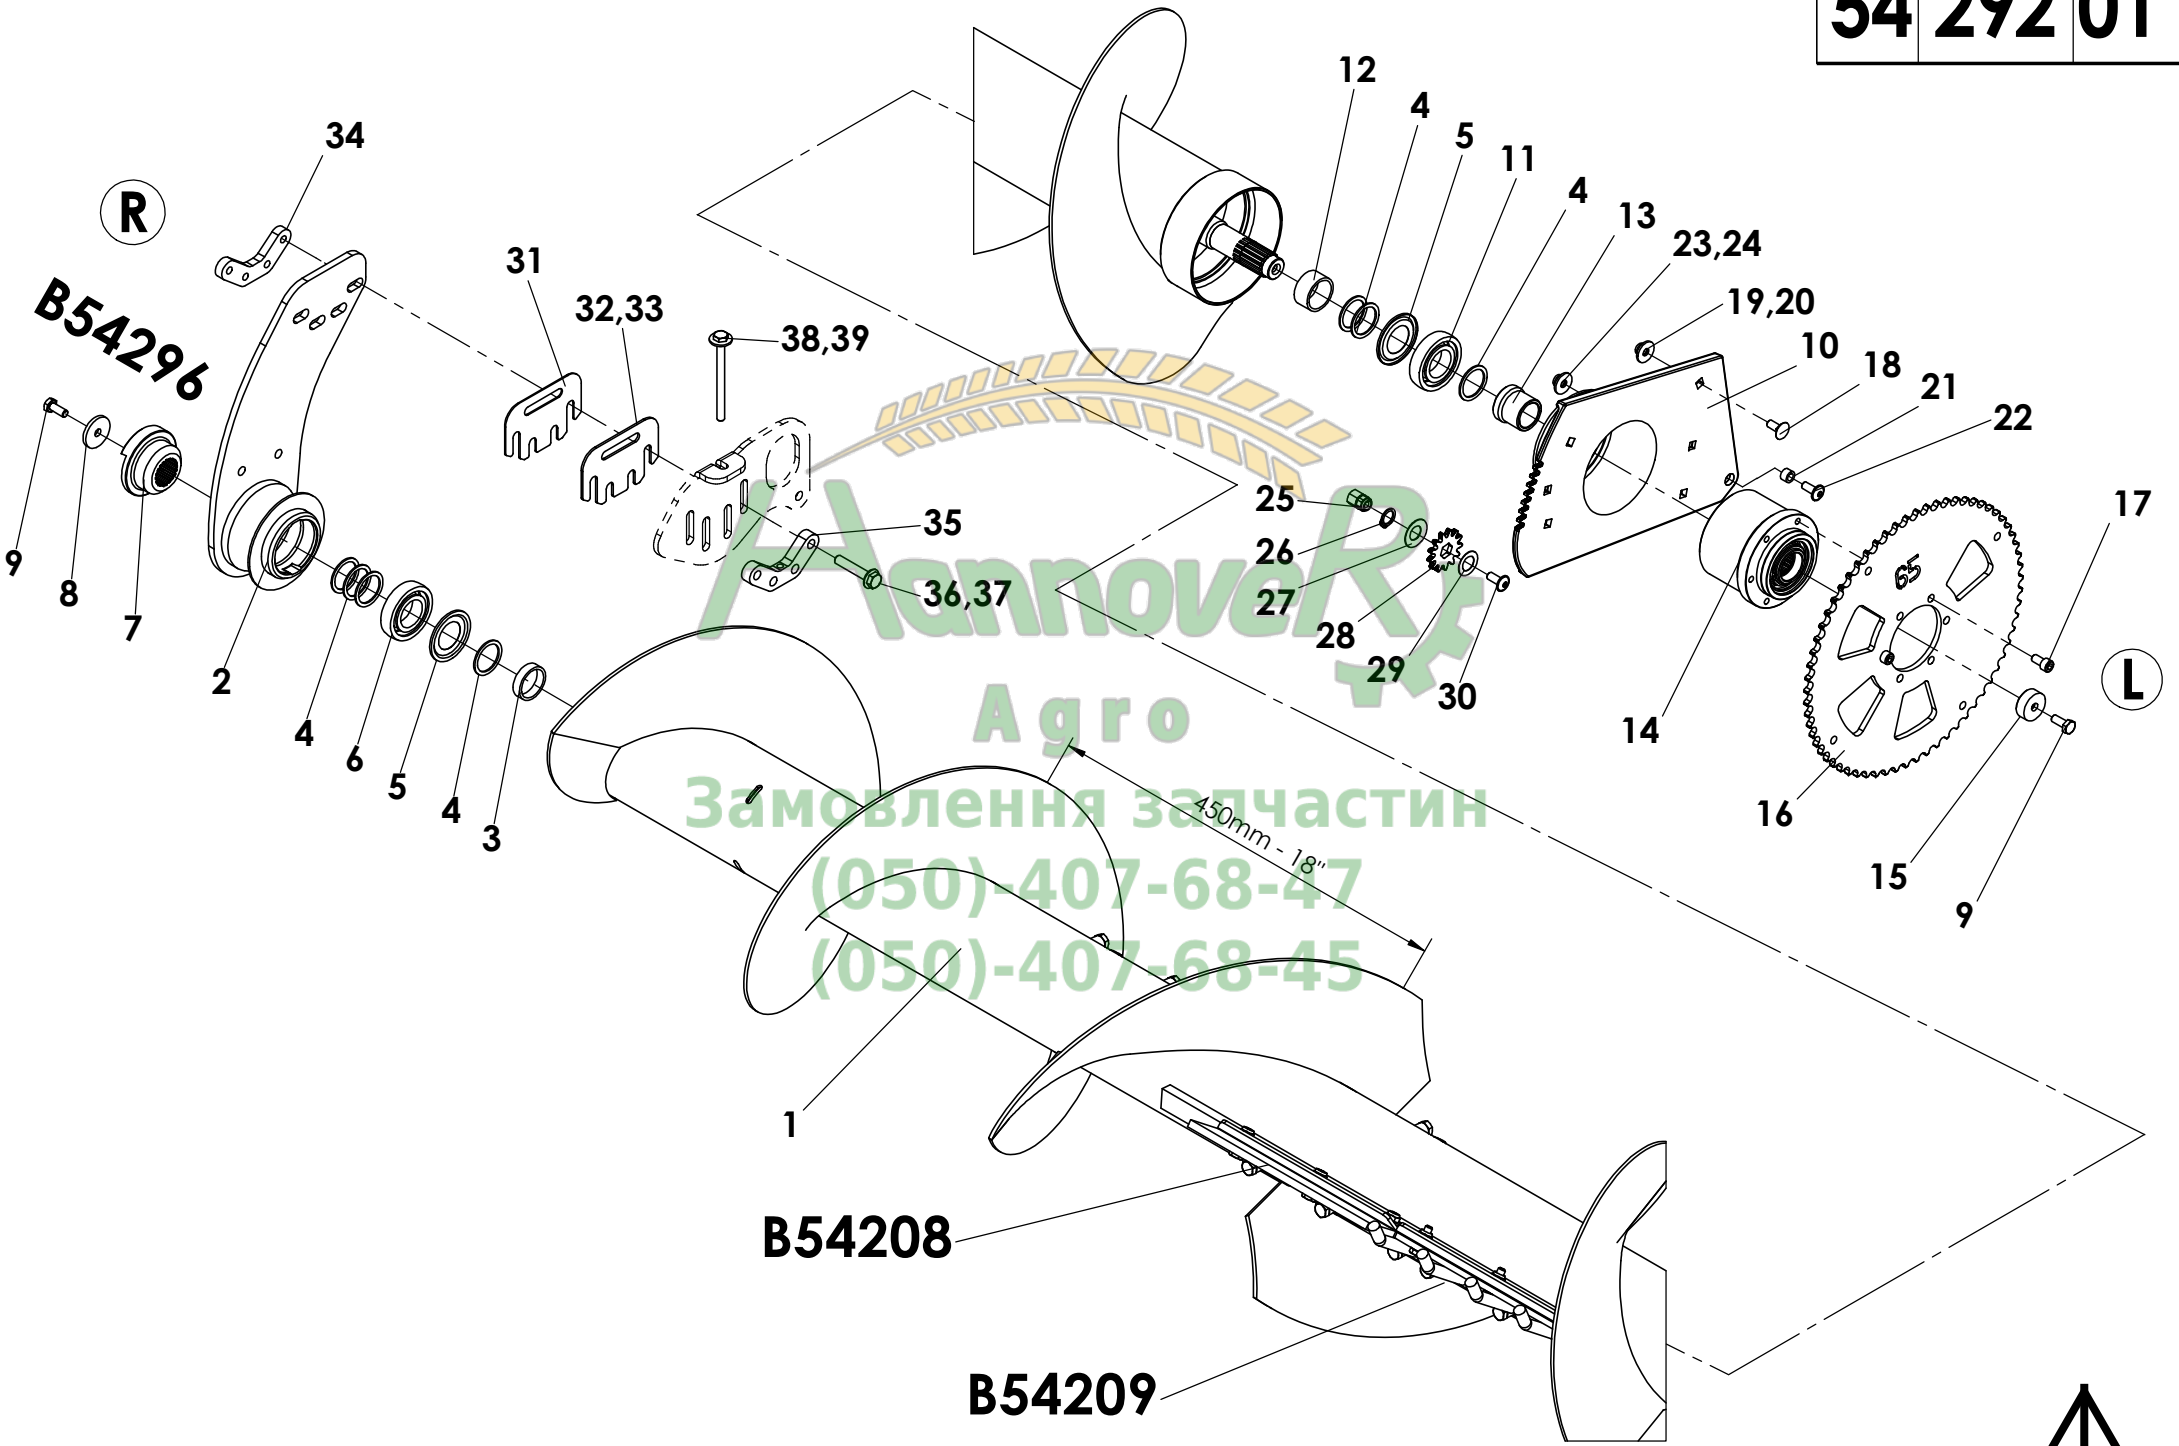

R

B54296

L

450mm - 18"
Замовлення за частин
(050) 407-68-47
(050) 407-68-45

B54208

B54209

54/292/01

A	B	C	D
-	5312000		Stg. 450mm - Antrieb ATP
-	5312001	1	L - Pos. 1-39 - RD 1230B
-	5312002	1	L - Pos. 1-39 - RD1822B
-	5312004	1	L - Pos. 1-39 - RD 1450B
-	5312005	1	L - Pos. 1-39 - RD 6-150 verschiebbar
-	5312007	1	L - Pos. 1-39 - RD 1236B
			Stg. 450mm
1	5312501	1	L - RD 1230B
1	5312502	1	L - RD1822B
1	5312504	1	L - RD 1450B
1	5312506	1	L - RD 6-150 verschiebbar
1	5312508	1	L - RD1236B
2	313700	1	
3	313514	1	ø48,3x3,6x12
4	040138	7	40x50x2 - DIN 988
5	025225	2	6208 ZAV
6	025292	1	208 NPPB (INA)
7	910672	1	
8	040371	1	ø11-45x5
9	040544	2	M10x25 - DIN 933 verz. mvk
-	313660		L - Pos. 10+11
10	313662	1	L
11	025293	1	GS 208 - B122
12	313515	1	ø48,3x3,6x24
13	313518	1	
14	027113	1	1400Nm - grau
14	027119	1	1700Nm - rot
15	510087	1	
16	030127	1	z=65 3/4"
17	042203	6	M10x20 - DIN 912 verz. - 10.9
18	040402	3	M10x25 - DIN 603 verz.
19	040217	3	A 10,5 - DIN 9021 verz.
20	040009	3	M10 - DIN 985 verz.
21	313659	1	10,5mm
22	040969	1	M10x25
23	040217	1	A 10,5 - DIN 9021 verz.
24	040009	1	M10 - DIN 985 verz.
25	313619	1	
26	042924	1	20x1,75 - DIN 471
27	042143	1	B40x20,4x1 - DIN 2093
28	313620	1	3/4" z=13
29	042842	1	21x35x0,5 - PTFE
30	040969	1	M10x25 verz.
31	313706	1	t=3
32	313705	1	t=2
33	313704	1	t=1
34	313650	1	
35	313649	1	
36	040581	4	M12x65 - DIN 931 verz.
37	040124	4	
38	040692	1	M10x130 - DIN 933 verz.
39	040217	3	A 10,5 - DIN 9021 verz.