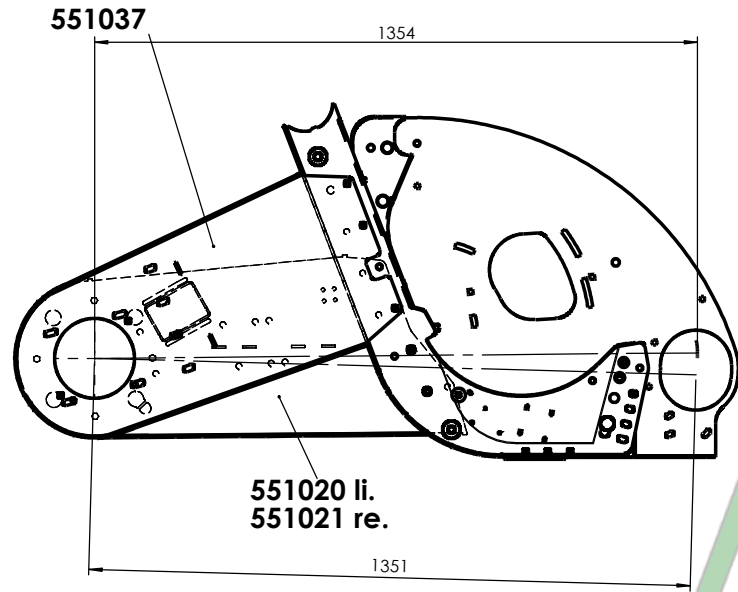

ATP 54

ATP 55

ATP 55
Raupenlaufwerk

55 002 0

Blatt 2/5

ATP 56

ATP 56v
Lagerhalter 125mm verkröpft
5301130 re
5301131 li

ATP 57

Агро
Замовлення запчастин
(050)-407-68-47
(050)-407-68-45

ATP 58