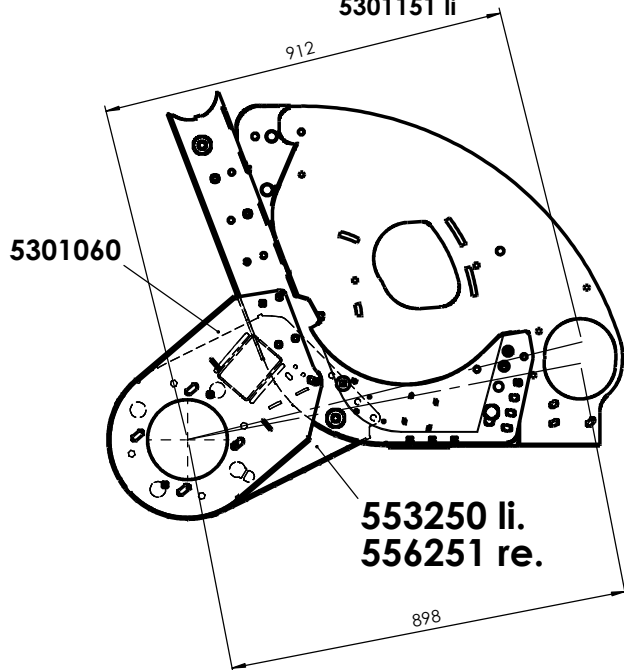

ATP 62 ATP 62V Lagerhalter 125mm verkröpft
5301140 re
5301141 li
Lagerhalter 190mm verkröpft
5301150 re
5301151 li