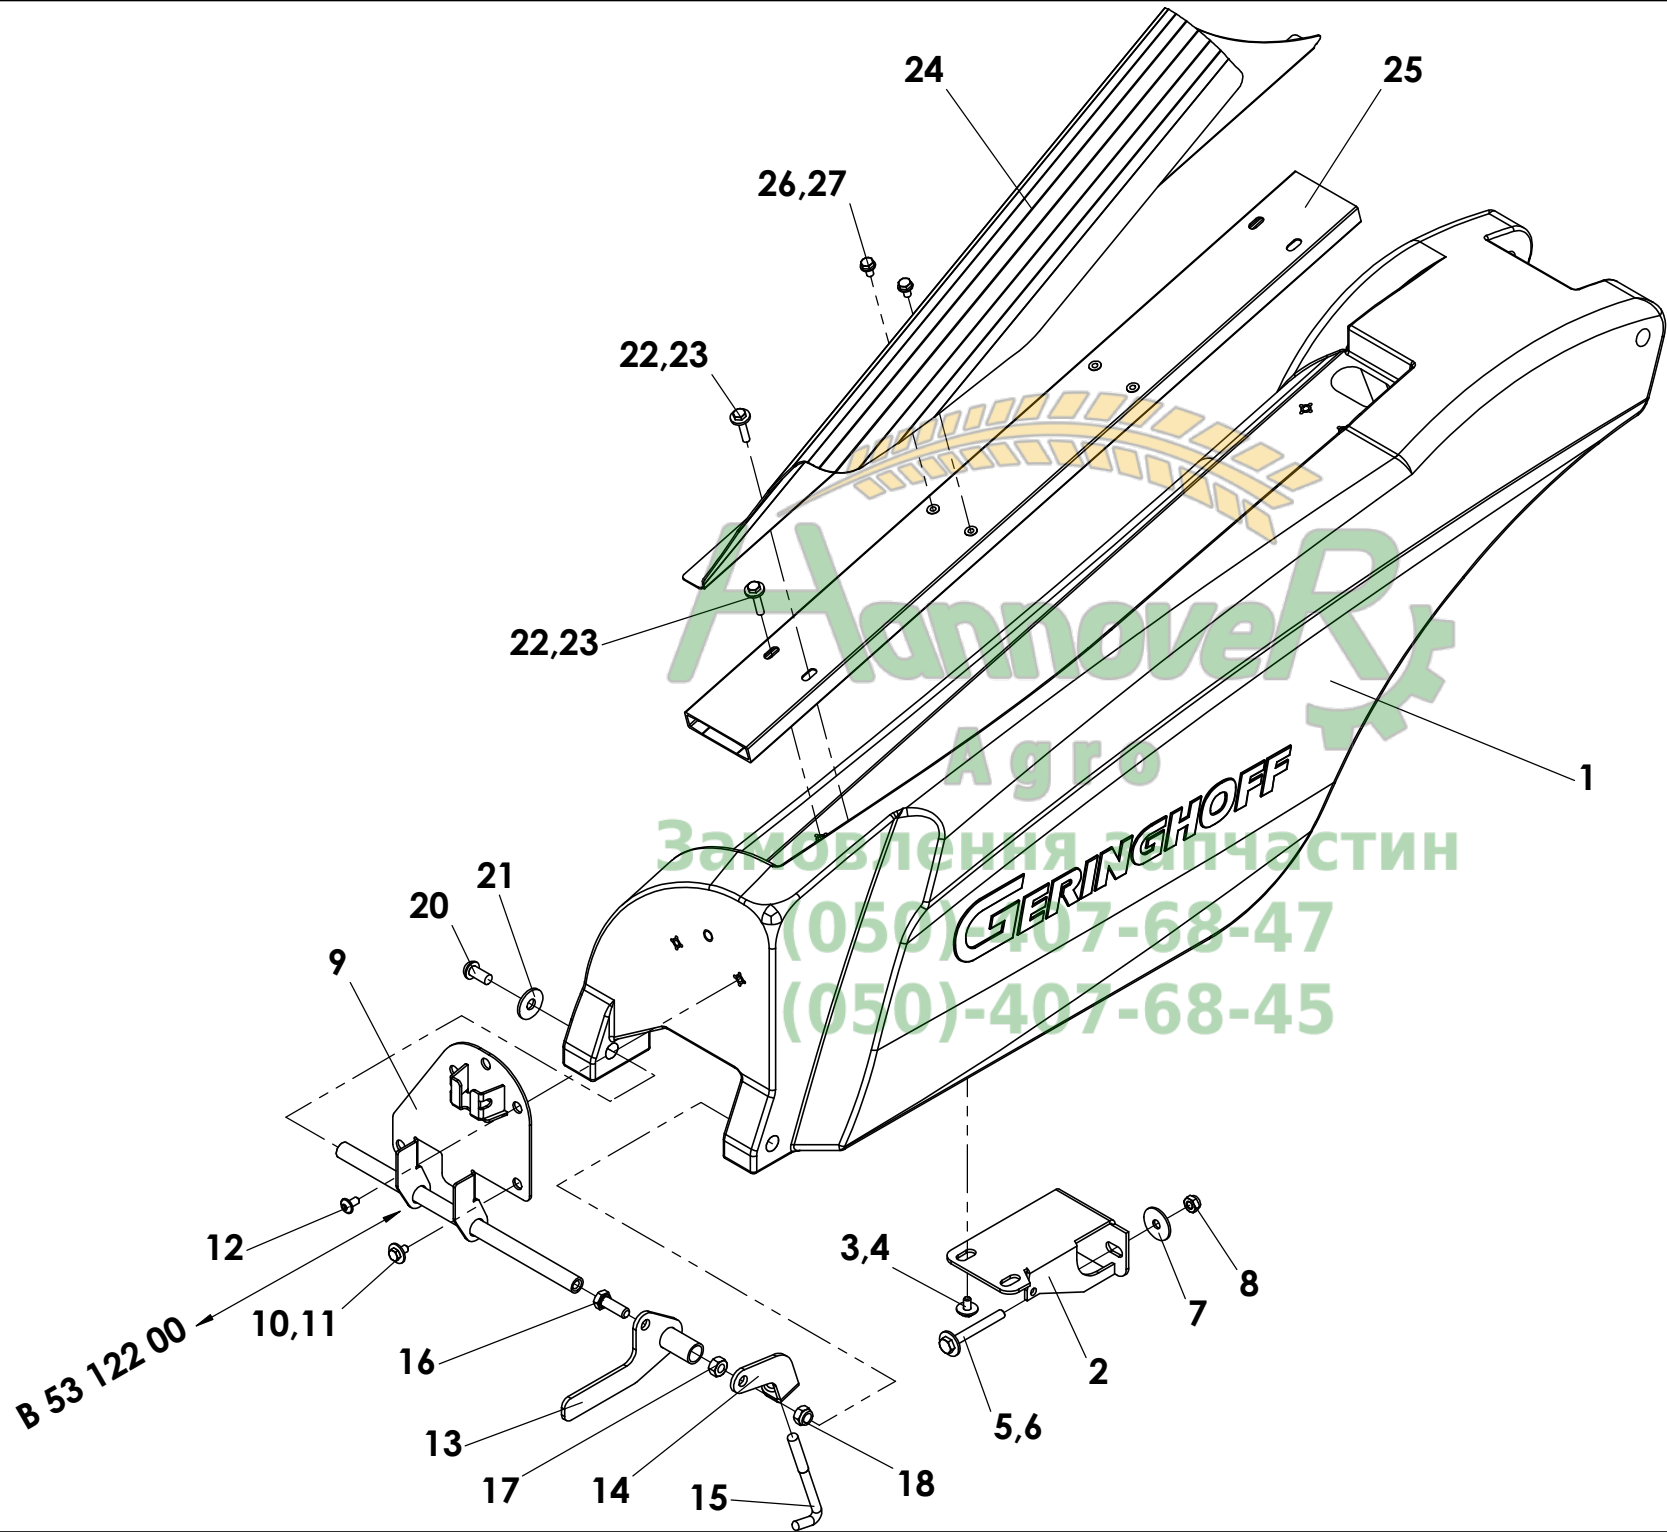

53 124 00

53/124/00

A	B	C	D
-	5304110	1	L - Pos. 1-23 - rot
-	5304112	1	L - Pos. 1-23 - grün
-	5304114	1	L - Pos. 1-23 - gold-gelb
-	5304116	1	L - Pos. 1-23 - signal-gelb
-	5304118	1	L - Pos. 1-23 - silber-grau
-	505750	1	L - Pos. 1-23 - blutorange
-	5304111	1	R - Pos. 1-23 - rot
-	5304113	1	R - Pos. 1-23 - grün
-	5304115	1	R - Pos. 1-23 - gold-gelb
-	5304117	1	R - Pos. 1-23 - signal-gelb
-	5304119	1	R - Pos. 1-23 - silber-grau
-	505751	1	R - Pos. 1-23 - blutorange
1	505710	1	L - rot
1	505712	1	L - grün
1	505716	1	L - gold-gelb
1	505714	1	L - signal-gelb
1	505718	1	L - silber-grau
1	505752	1	L - blutorange
1	505711	1	R - rot
1	505713	1	R - grün
1	505717	1	R - gold-gelb
1	505715	1	R - signal-gelb
1	505719	1	R - silber-grau
1	505753	1	R - blutorange
2	504234	1	L
2	504235	1	R
3	040548	2	M8x16 - DIN 933 mvk
4	040216	2	8,4 - DIN 9021
5	042324	2	M10x85 - DIN 931
6	040217	2	10,5 - DIN 9021
7	040376	2	11x39x2,5
8	040009	2	M10 - DIN 985
9	504231	1	L
9	504232	1	R
10	040548	2	M8x16 - DIN 933 mvk
11	040216	2	8,4 - DIN 9021
12	040916	2	M8x16
13	507100	1	L
13	507101	1	R
14	504143	1	L
14	504144	1	R
15	504145	1	
16	040491	1	M12x35 - DIN 933
17	040016	1	M12 - DIN 934
18	040010	1	M12 - DIN 985
19	504770	1	
20	040857	2	M12x35 - ISO 7380 - 10.9
21	040218	2	13 - DIN 9021
22	040851	4	M8x40 - DIN 931
23	040168	4	Form B 8,2x22,25x2,9