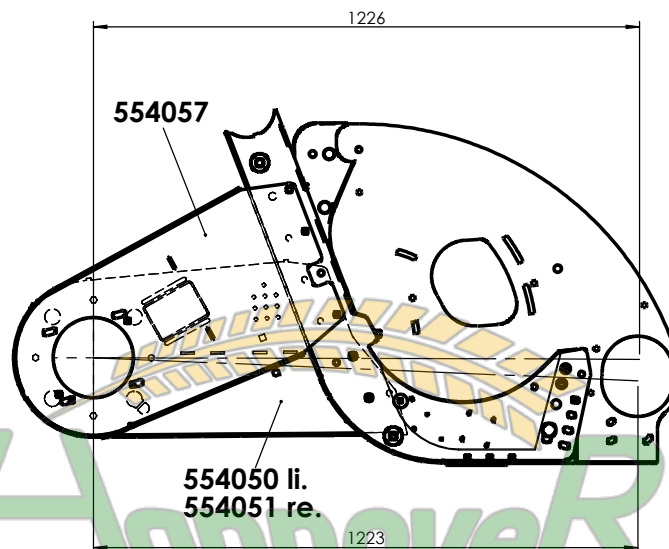

ATP 59

ATP 60

ATP 61

55 002 0

Blatt 3/5

ATP 62 ATP 62V Lagerhalter 125mm verkröpft
5301140 re
5301141 li
Lagerhalter 190mm verkröpft
5301150 re
5301151 li

ATP 63

ATP 64

Агро
Замовлення запчастин
(050)-407-68-47
(050)-407-68-45