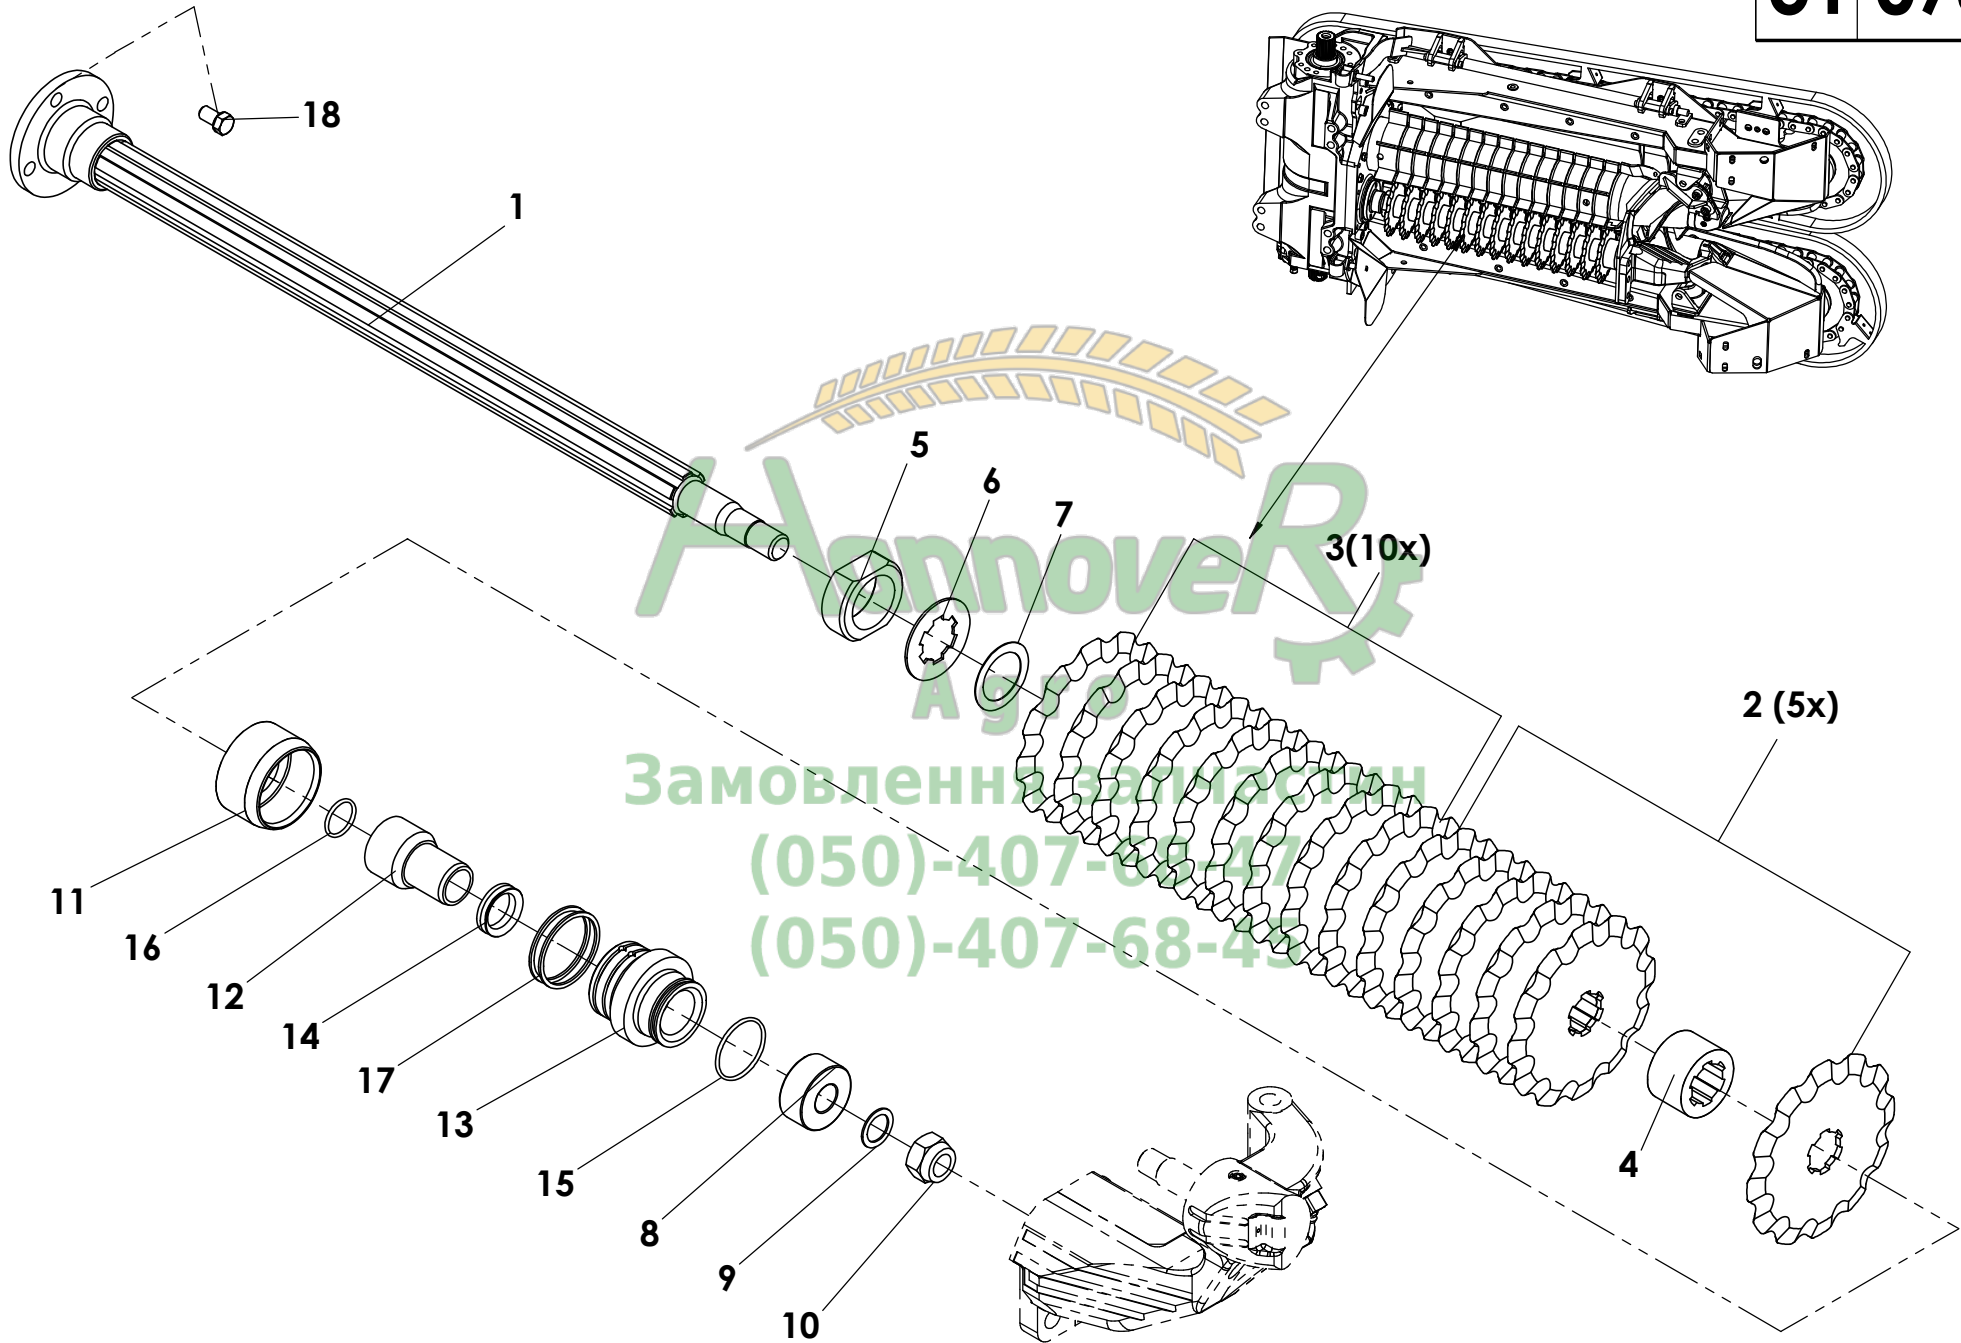

51 078 00

Аграр

Замовлення за телефоном
(050)-407-68-47
(050)-407-68-45

51/078/00

A	B	C	D
-	5501120		Pos. 1-18
1	501073	1	
2	501064	5	PTA
3	501063	10	
4	501065	14	
5	501077	1	
6	501074	1	
7	040246	1	30x42x0,5 - DIN 988
8	025105	1	3203 Z-C3
9	040366	1	17x24x1 - DIN 988
10	040061	1	M16x1,5 - DIN 985
-	501059	1	Pos. 11-17
11	501070	1	
12	501071	1	
13	501072	1	
14	041197	1	22
15	041227	1	35x2
16	041196	1	20x2
17	041245	2	FKS ASD 46
18	040725	4	M8x14 - DIN 933 - 10.9

АгриновеR
Агро

Замовлення запчастин
(050)-407-68-47
(050)-407-68-45