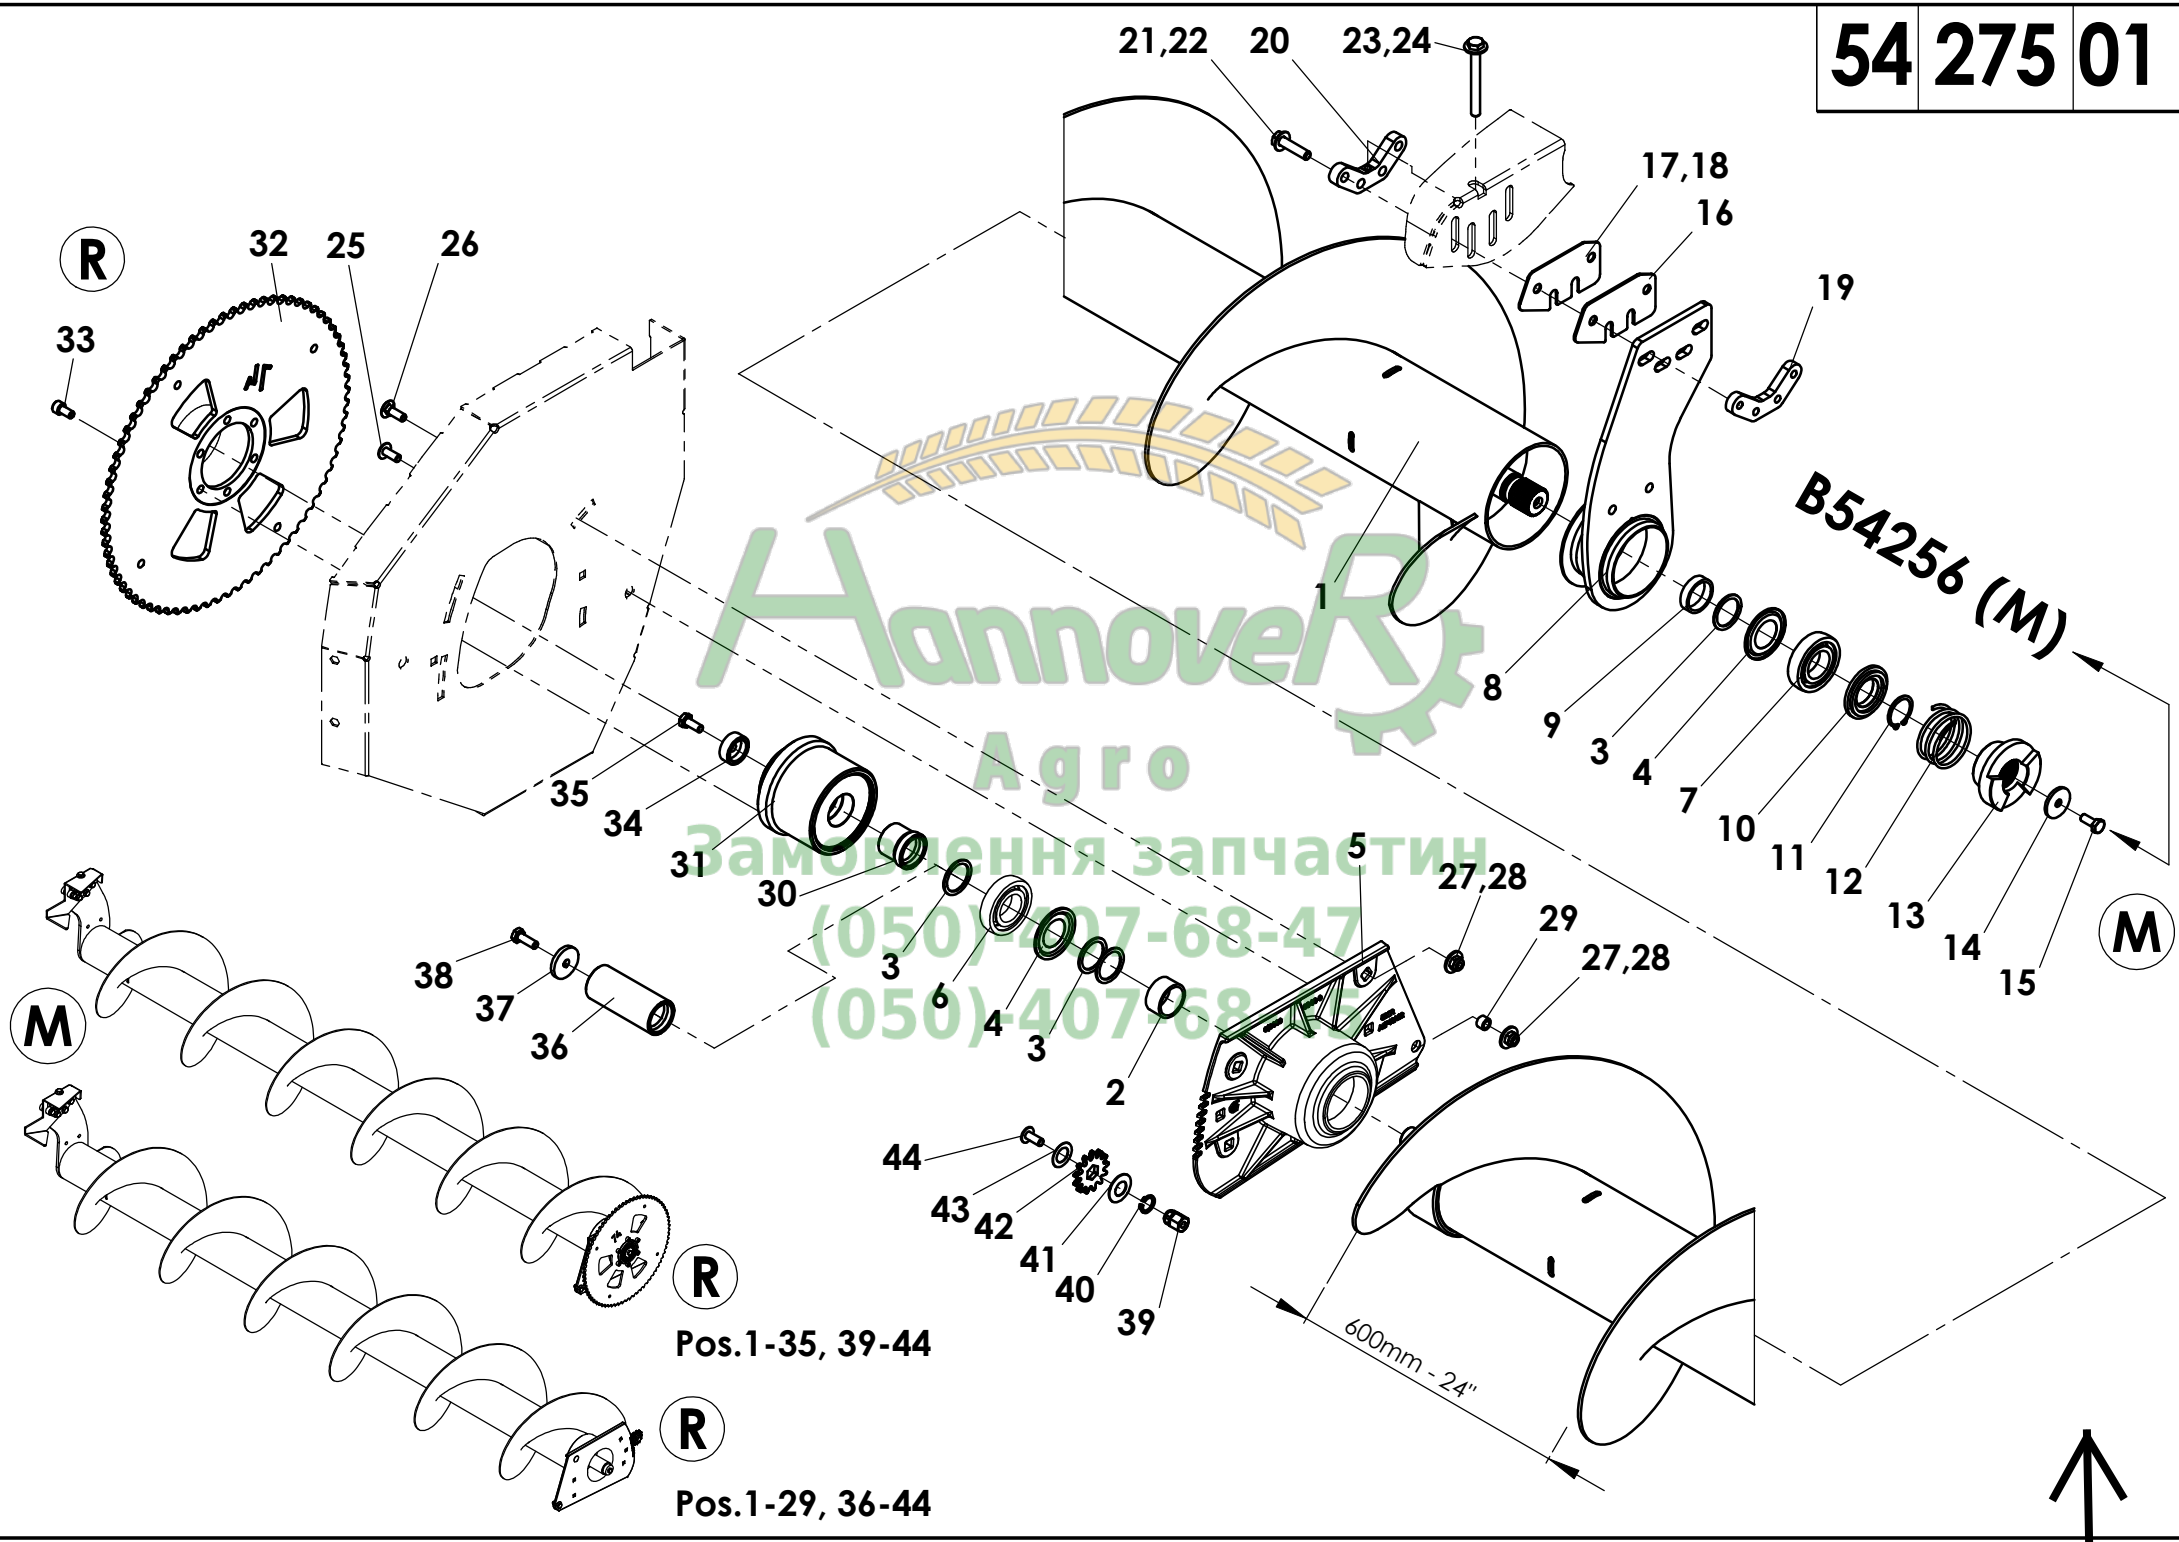

54/275/01

A	B	C	D
-	315080		Stg. 600mm
-	315081	1	R - Pos. 1-29,36-44 - RD 1630"FB
-	315082	1	R - Pos. 1-29,36-44 - RD 1236"FB
-	315083	1	R - Pos. 1-44 - RD 1230"FB
-	315084	1	R - Pos. 1-44 - RD 1220"FB
-	315087	1	R - Pos. 1-44 - RD 1222"FB
-	315092	1	R - Pos. 1-29,36-44 - RD 1820"FB
-	315093	1	R - Pos. 1-44 - RD 1270FB
-	315094	1	R - Pos. 1-44 - RD 1622"FB
-	315902	1	R - Pos. 1-29,36-44 - RD 1620"FB
			Stg. 600mm
1	315271	1	R - RD 1630"FB
1	315272	1	R - RD1236"FB
1	315273	1	R - RD 1230"FB
1	315274	1	R - RD 1220"FB
1	315277	1	R - RD 1222"FB
1	315282	1	R - RD1820"FB
1	315283	1	R - RD 1270FB
1	315284	1	R - RD 1622FB
1	315942	1	R - RD 1620FB
2	313515	1	ø48,3x3,6x24
3	040138	4	40x50x2 - DIN 988
4	025225	2	6208 ZAV
-	313661	1	R - Pos. 5+6
5	313663	1	R
6	025293	1	GS 208 B 122
7	025292	1	208 NPPB (INA)
8	313645	1	R
9	313514	1	ø48,3x3,6x12
10	910671	1	
11	041029	1	40x1,75 - DIN 471
12	041978	1	D-339F
13	910670	1	
14	042106	1	43x10,5x4
15	040544	1	M10x25 - DIN 933 mvk
16	313648	1	t=3
17	313647	1	t=2
18	313652	n.B.	t=1
19	313650	1	
20	313649	1	
21	040124	4	
22	040695	4	M12x50 - DIN 931
23	040508	1	M10x110 - DIN 933
24	040217	1	A10,5 - DIN 9021
25	040969	2	M10x25
26	040452	4	M10x30 - DIN 603
27	040009	5	M10 - DIN 985
28	040217	4	A10,5 - DIN 9021
29	313659	1	10,5mm
30	313518	1	
31	027119	1	1700Nm - rot
32	030147	1	z=74-3/4"
32	030095	1	z=80-3/4" - optional
33	040756	6	M10x20 - DIN 912 mvk

54 275 01

Pos.1-35, 39-44

Pos.1-29, 36-44