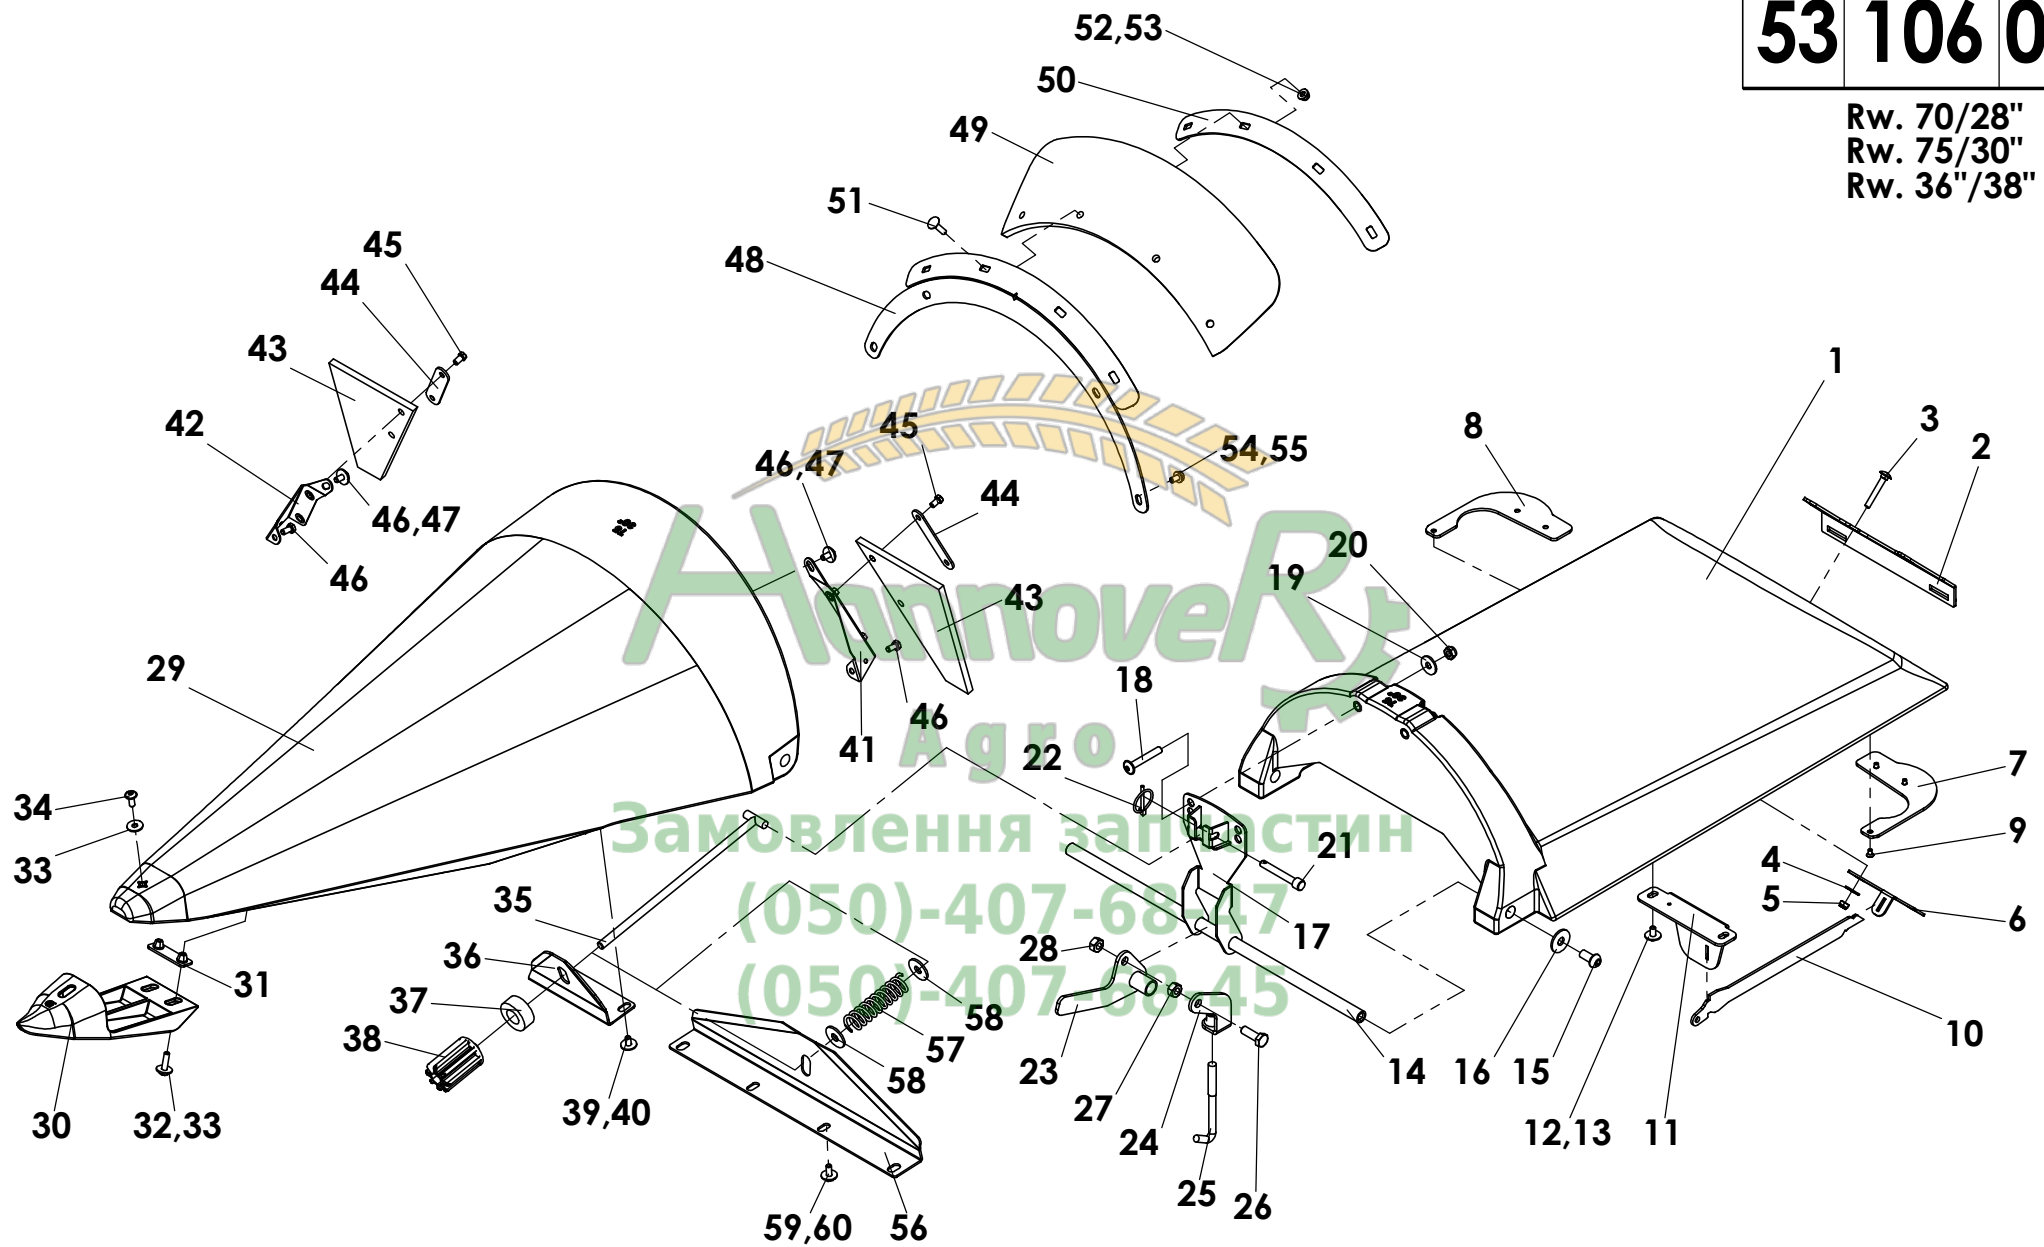

53 106 00

Rw. 70/28"
Rw. 75/30"
Rw. 36"/38"

Агроексперт
Замовлення запчастин
(050)-407-6847
(050)-407-5845

53/106/00

A	B	D	C			
			Rw. 70/28"	Rw. 75/30"	Rw. 36"	Rw. 38"
29	504011	rot		1		
29	504014	grün		1		
29	504017	gold-gelb		1		
29	507009	signal-gelb		1		
29	504689	silber-grau		1		
29	505737	blutorange		1		
29	504050	rot			1	
29	504051	grün			1	
29	504052	gold-gelb			1	
29	507019	signal-gelb			1	
29	504699	silber-grau			1	
29	505836	rot				1
29	505837	grün				1
29	505839	gold-gelb				1
29	505840	signal-gelb				1
29	505841	silber-grau				1
30	504033	rot, grün, silbergrau,	1	1	1	1
30	504034	signal-gelb, gold-gelb, blutorange	1	1	1	1
31	504164		1	1	1	1
32	040528	M8x30 - DIN 933	2	2	2	2
33	040216	A8,4 - DIN 9021	3	3	3	3
34	040917	M8x20	1	1	1	1
35	503198		1	1	1	1
36	504023		1	1		
36	504027				1	1
37	504026		1	1	1	1
38	503199		1	1	1	1
39	040548	M8x16 - DIN 933 verz. mvk	2	2	2	2
40	040216	A8,4 - DIN 9021 verz.	2	2	2	2
-	504182	Pos. 41-47	1	1		1
41	504180	L	1	1		1
42	504181	R	1	1		1
43	003154		2	2		2
44	504169		2	2		2
45	040725	M8x14 - DIN 933 mvk 10.9	4	4		4
46	040534	M8x16 - DIN 933	4	4		4
47	040216	A8,4 - DIN 9021 verz.	2	2		2
		Optional				
-	504800	Pos.48-55	1			
-	504774	Pos.48-55		1		
-	505490	Pos.48-55			1	
-	505865	Pos.48-55				1
48	504801		1			
48	504775			1		
48	505491				1	
48	505866					1