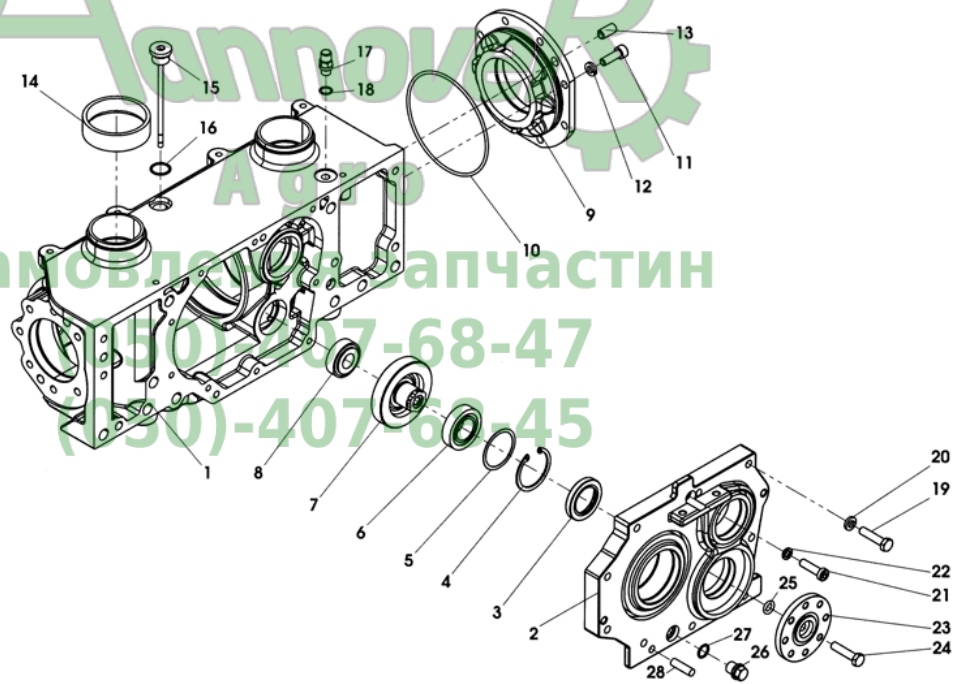

Замовлення запчастин

(050)-407-68-47

(050)-407-68-45

Parts Catalog 2nd Version 2012

ROTA DISC®

Gearbox

Carl Geringhoff Vertriebsgesellschaft mbH & Co. KG
Porschestraße 8 | D-59227 Ahlen

T.: +49 2382 - 98 14 - 0