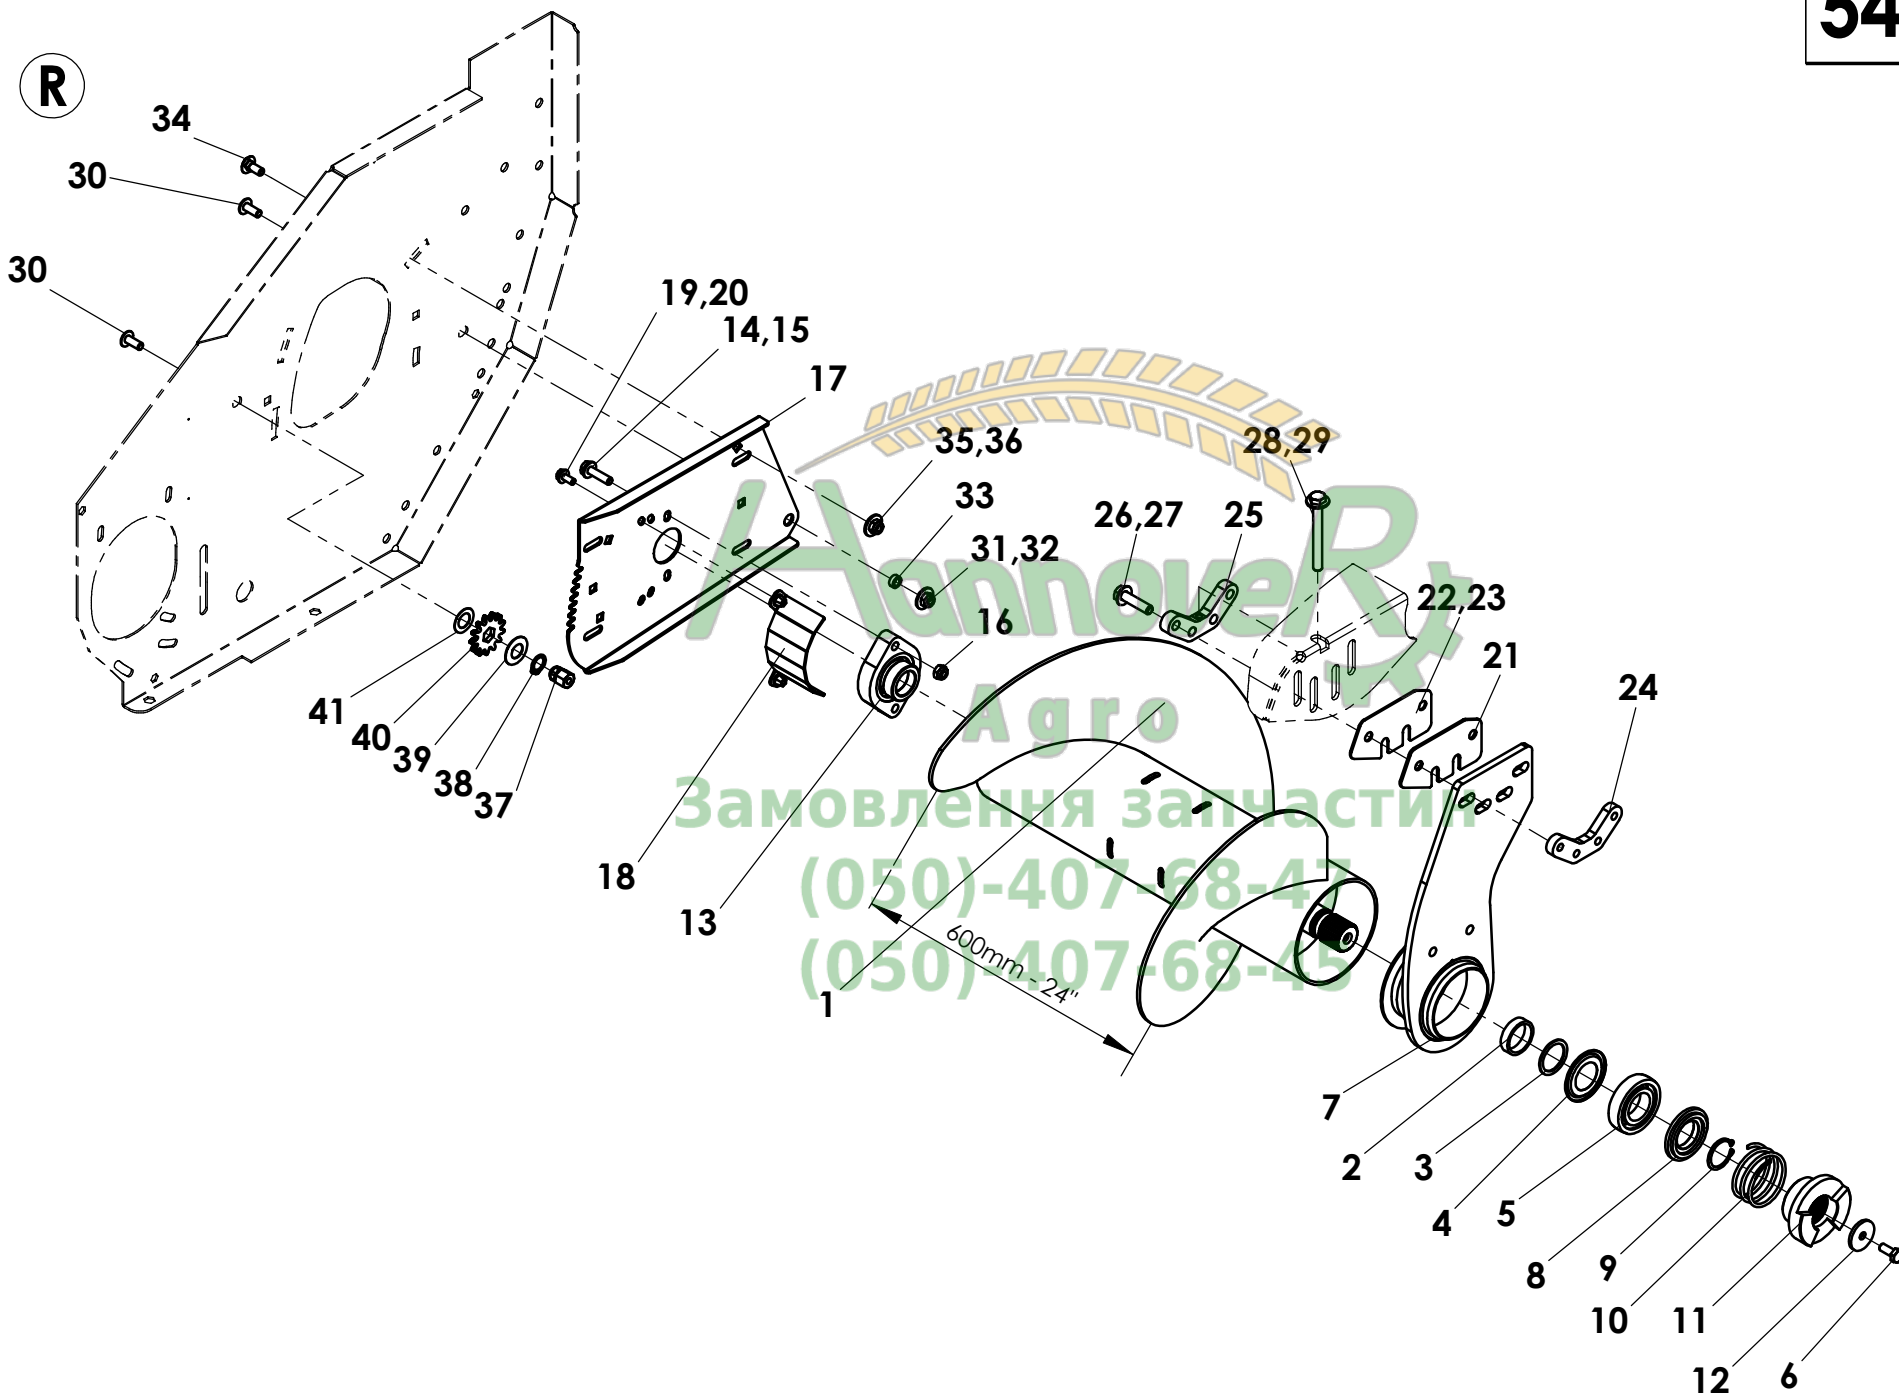

54 242 01

R

M

B54256

54/242/01

A	B	C	D
-	315060		Stg. 600mm
-	315061	1	R - Pos. 1-41 - RD 600F
-	315062	1	R - Pos. 1-41 - RD 600FL
-	315063	1	R - Pos. 1-41 - RD 600FS
-	315865	1	R - Pos. 1-41 - RD 438F
-	315066	1	R - Pos. 1-41 - RD 638F
			Stg.600mm
1	315251	1	R - RD 600F
1	315252	1	R - RD 600FL
1	315253	1	R - RD 600FS
1	315875	1	R - RD 438F
1	315256	1	R - RD 638F
2	313514	1	ø48,3x3,6x12
3	040138	1	40x50x2 - DIN 988
4	025225	1	6208 ZAV
5	025292	1	208 NPPB
6	040544	2	M10x25 - DIN 933 mvk
7	313645	1	R
8	910671	1	
9	041029	1	40x1,75 - DIN 471
10	041978	1	D-339F
11	910670	1	
12	042106	1	43x10,5x4
13	025042	1	FLCTE 35
14	040498	2	M10x40 - DIN 933
15	040160	2	Form M ø10,2 - DIN 1524
16	040009	2	M10 - DIN 985
17	313627	1	
18	313533	1	ø152,4
19	040444	1	M8x20 - DIN 933
20	040159	2	Form M ø8,4 - DIN 1524
21	313648	1	t=3
22	313647	1	t=2
23	313652	n.B.	t=1
24	313650	1	
25	313649	1	
26	040124	4	
27	040695	4	M12x50 - DIN 931
28	040508	1	M10x110 - DIN 933
29	040217	1	A10,5 - DIN 9021
30	040969	2	M10x25
31	040217	1	A10,5 - DIN 9021
32	040009	1	M10 - DIN 983
33	313628	1	6,5 mm
34	040402	4	M10x25 - DIN 603
35	040217	4	A10,5 - DIN 9021
36	040009	4	M10 - DIN 983
37	313619	1	
38	042821	1	20x1,75 - DIN 471
39	042143	1	40x20,4x1
40	313620	1	3/4" z=13
41	042842	1	21x35x0,5 PTFE