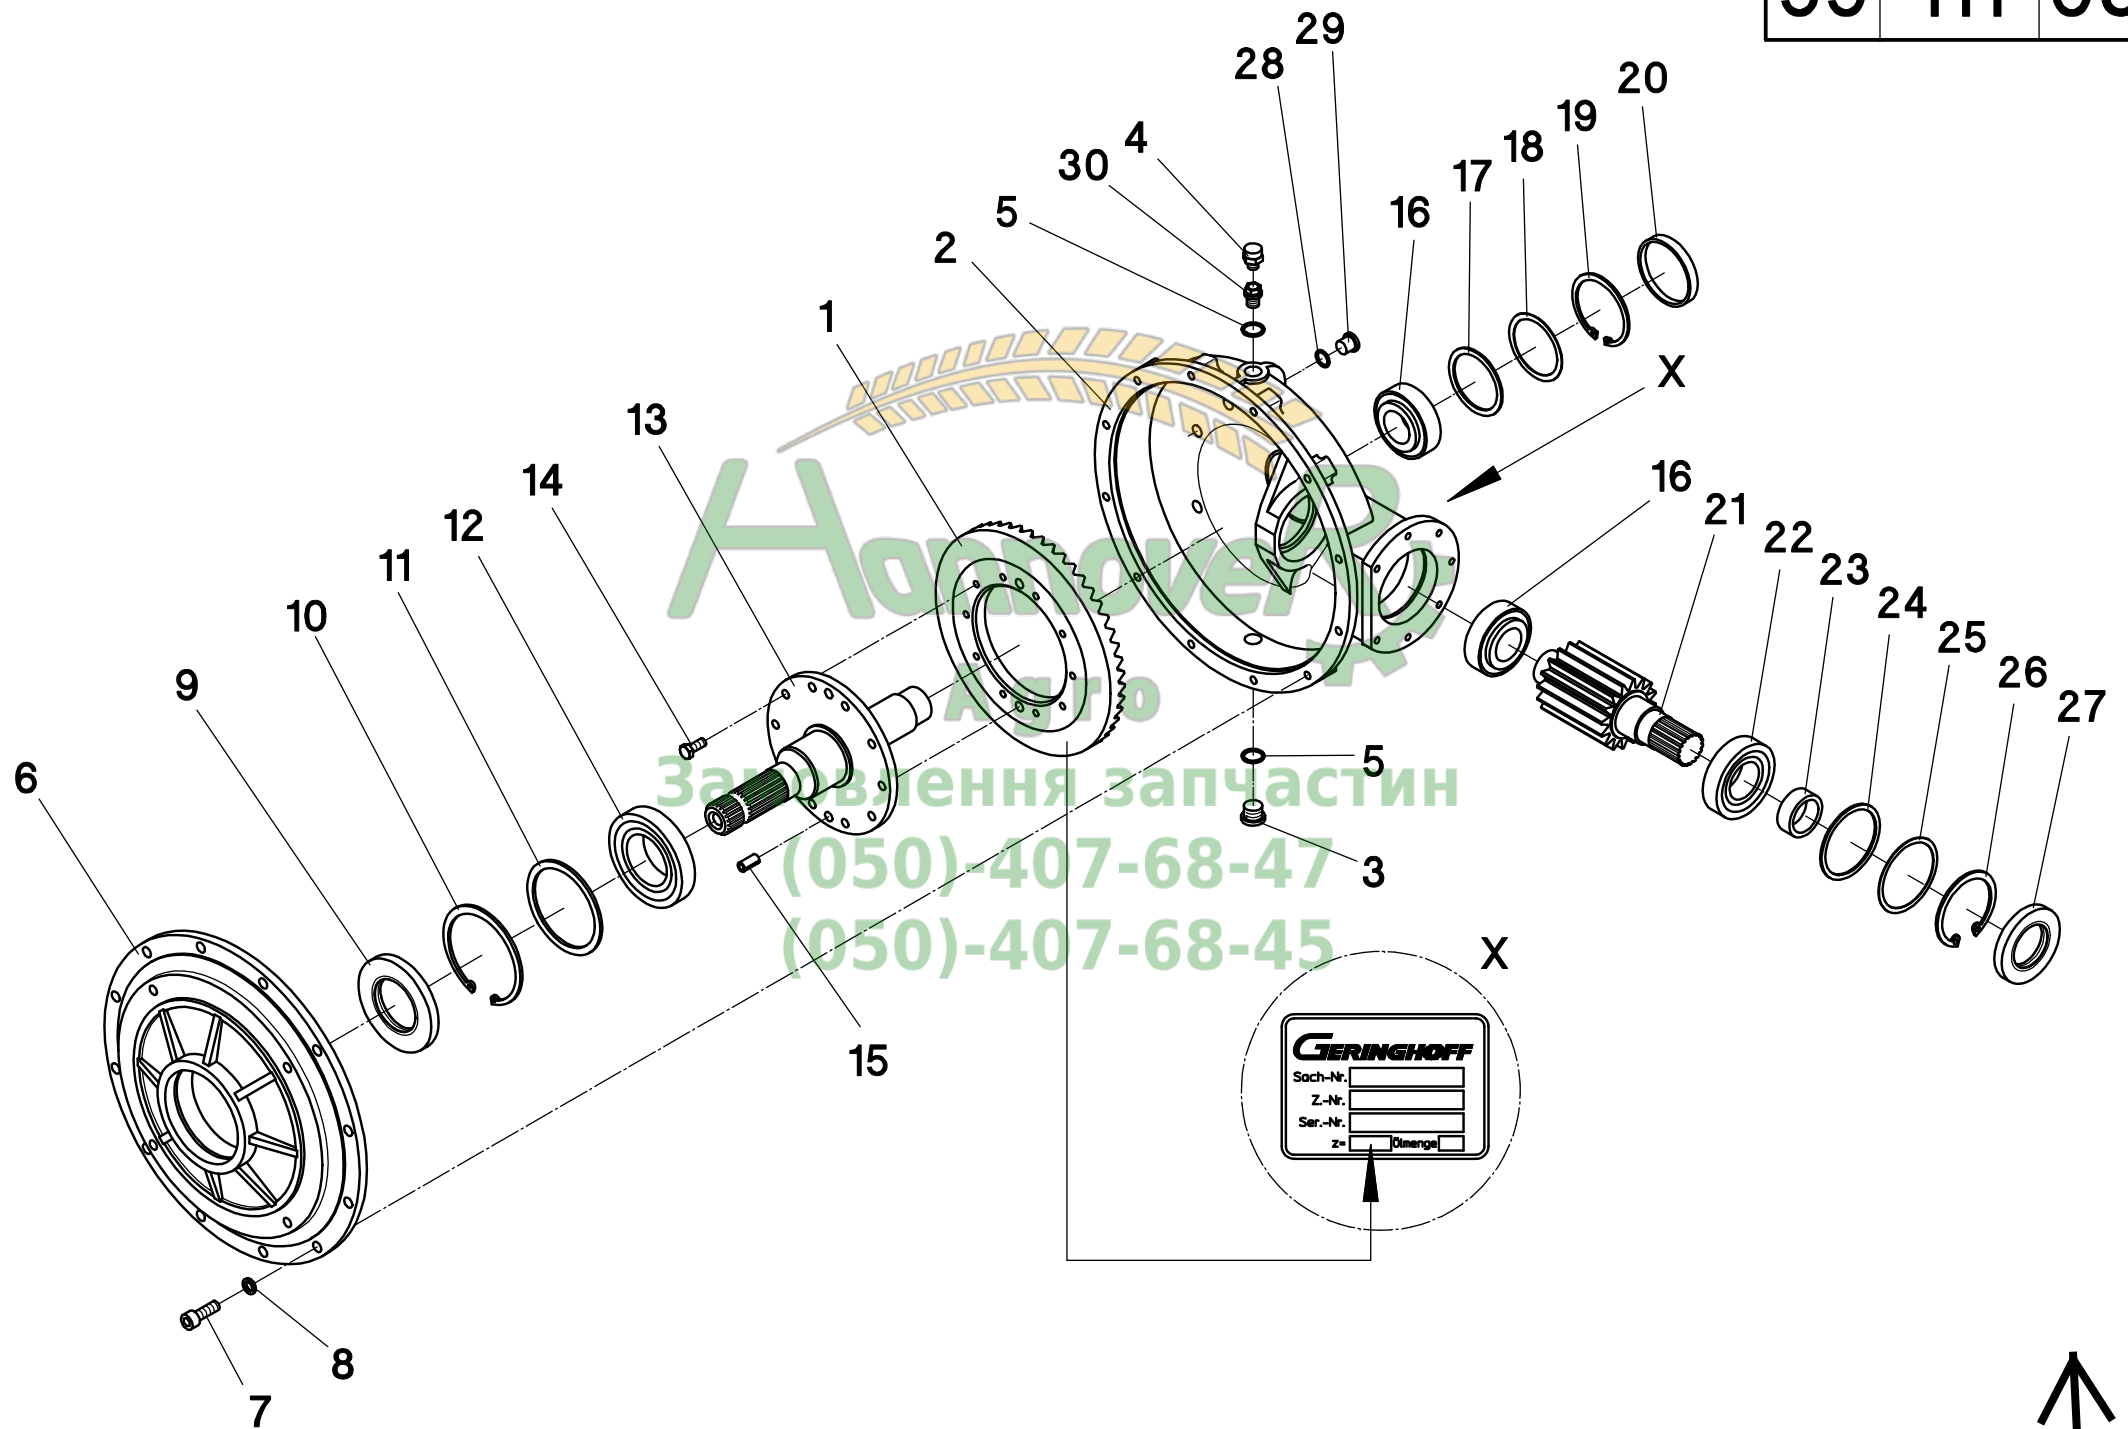

GERINGHOFF

Sach-Nr. _____
 Z.-Nr. _____
 Ser.-Nr. _____
 z= _____ Menge _____

55 115 00

Замовлення запчастин
(050)-407-68-47
(050)-407-68-45

55/115/00

A	B	C	D
-	501725	1	Pos. 1-10 z=15/32
1	501709	1	z=32
2	501708	1	z=15
3	040390	4	70x80x0,1 - DIN 988
4	040391	4	70x80x0,3 - DIN 988
5	040392	4	70x80x0,5 - DIN 988
6	040389	4	70x80x2 - DIN 988
7	040251	1	35x45x2 - DIN 988
8	040241	1	35x45x0,1 - DIN 988
9	040228	1	35x45x0,3 - DIN 988
10	040227	1	35x45x0,5 - DIN 988
-	501719	1	Pos. 1-10 z=16/32
1	501705	1	z=32
2	501704	1	z=16
3	040390	4	70x80x0,1 - DIN 988
4	040391	4	70x80x0,3 - DIN 988
5	040392	4	70x80x0,5 - DIN 988
6	040389	4	70x80x2 - DIN 988
7	040251	1	35x45x2 - DIN 988
8	040241	1	35x45x0,1 - DIN 988
9	040228	1	35x45x0,3 - DIN 988
10	040227	1	35x45x0,5 - DIN 988
-	501718	1	Pos. 1-10 z=17/32
1	501714	1	z=32
2	501713	1	z=17
3	040390	4	70x80x0,1 - DIN 988
4	040391	4	70x80x0,3 - DIN 988
5	040392	4	70x80x0,5 - DIN 988
6	040389	4	70x80x2 - DIN 988
7	040251	1	35x45x2 - DIN 988
8	040241	1	35x45x0,1 - DIN 988
9	040228	1	35x45x0,3 - DIN 988
10	040227	1	35x45x0,5 - DIN 988