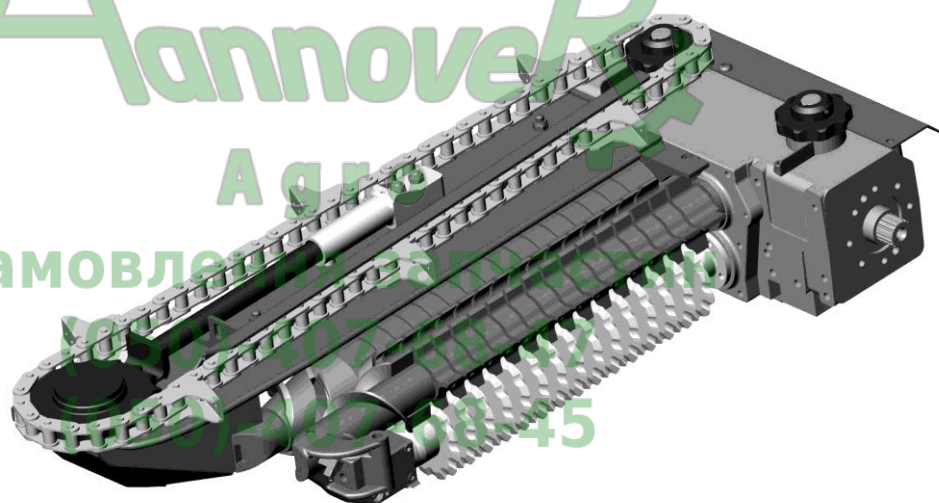

GERINGHOFF

Parts Catalog 2nd Version 2012

ROTA DISC®

Row unit

Carl Geringhoff Vertriebsgesellschaft mbH & Co. KG
Porschestraße 8 | D-59227 Ahlen

T.: +49 2382 - 98 14 - 0

eMail: info@geringhoff.de

F.: +49 2382 - 98 14 - 40

Web: www.geringhoff.de