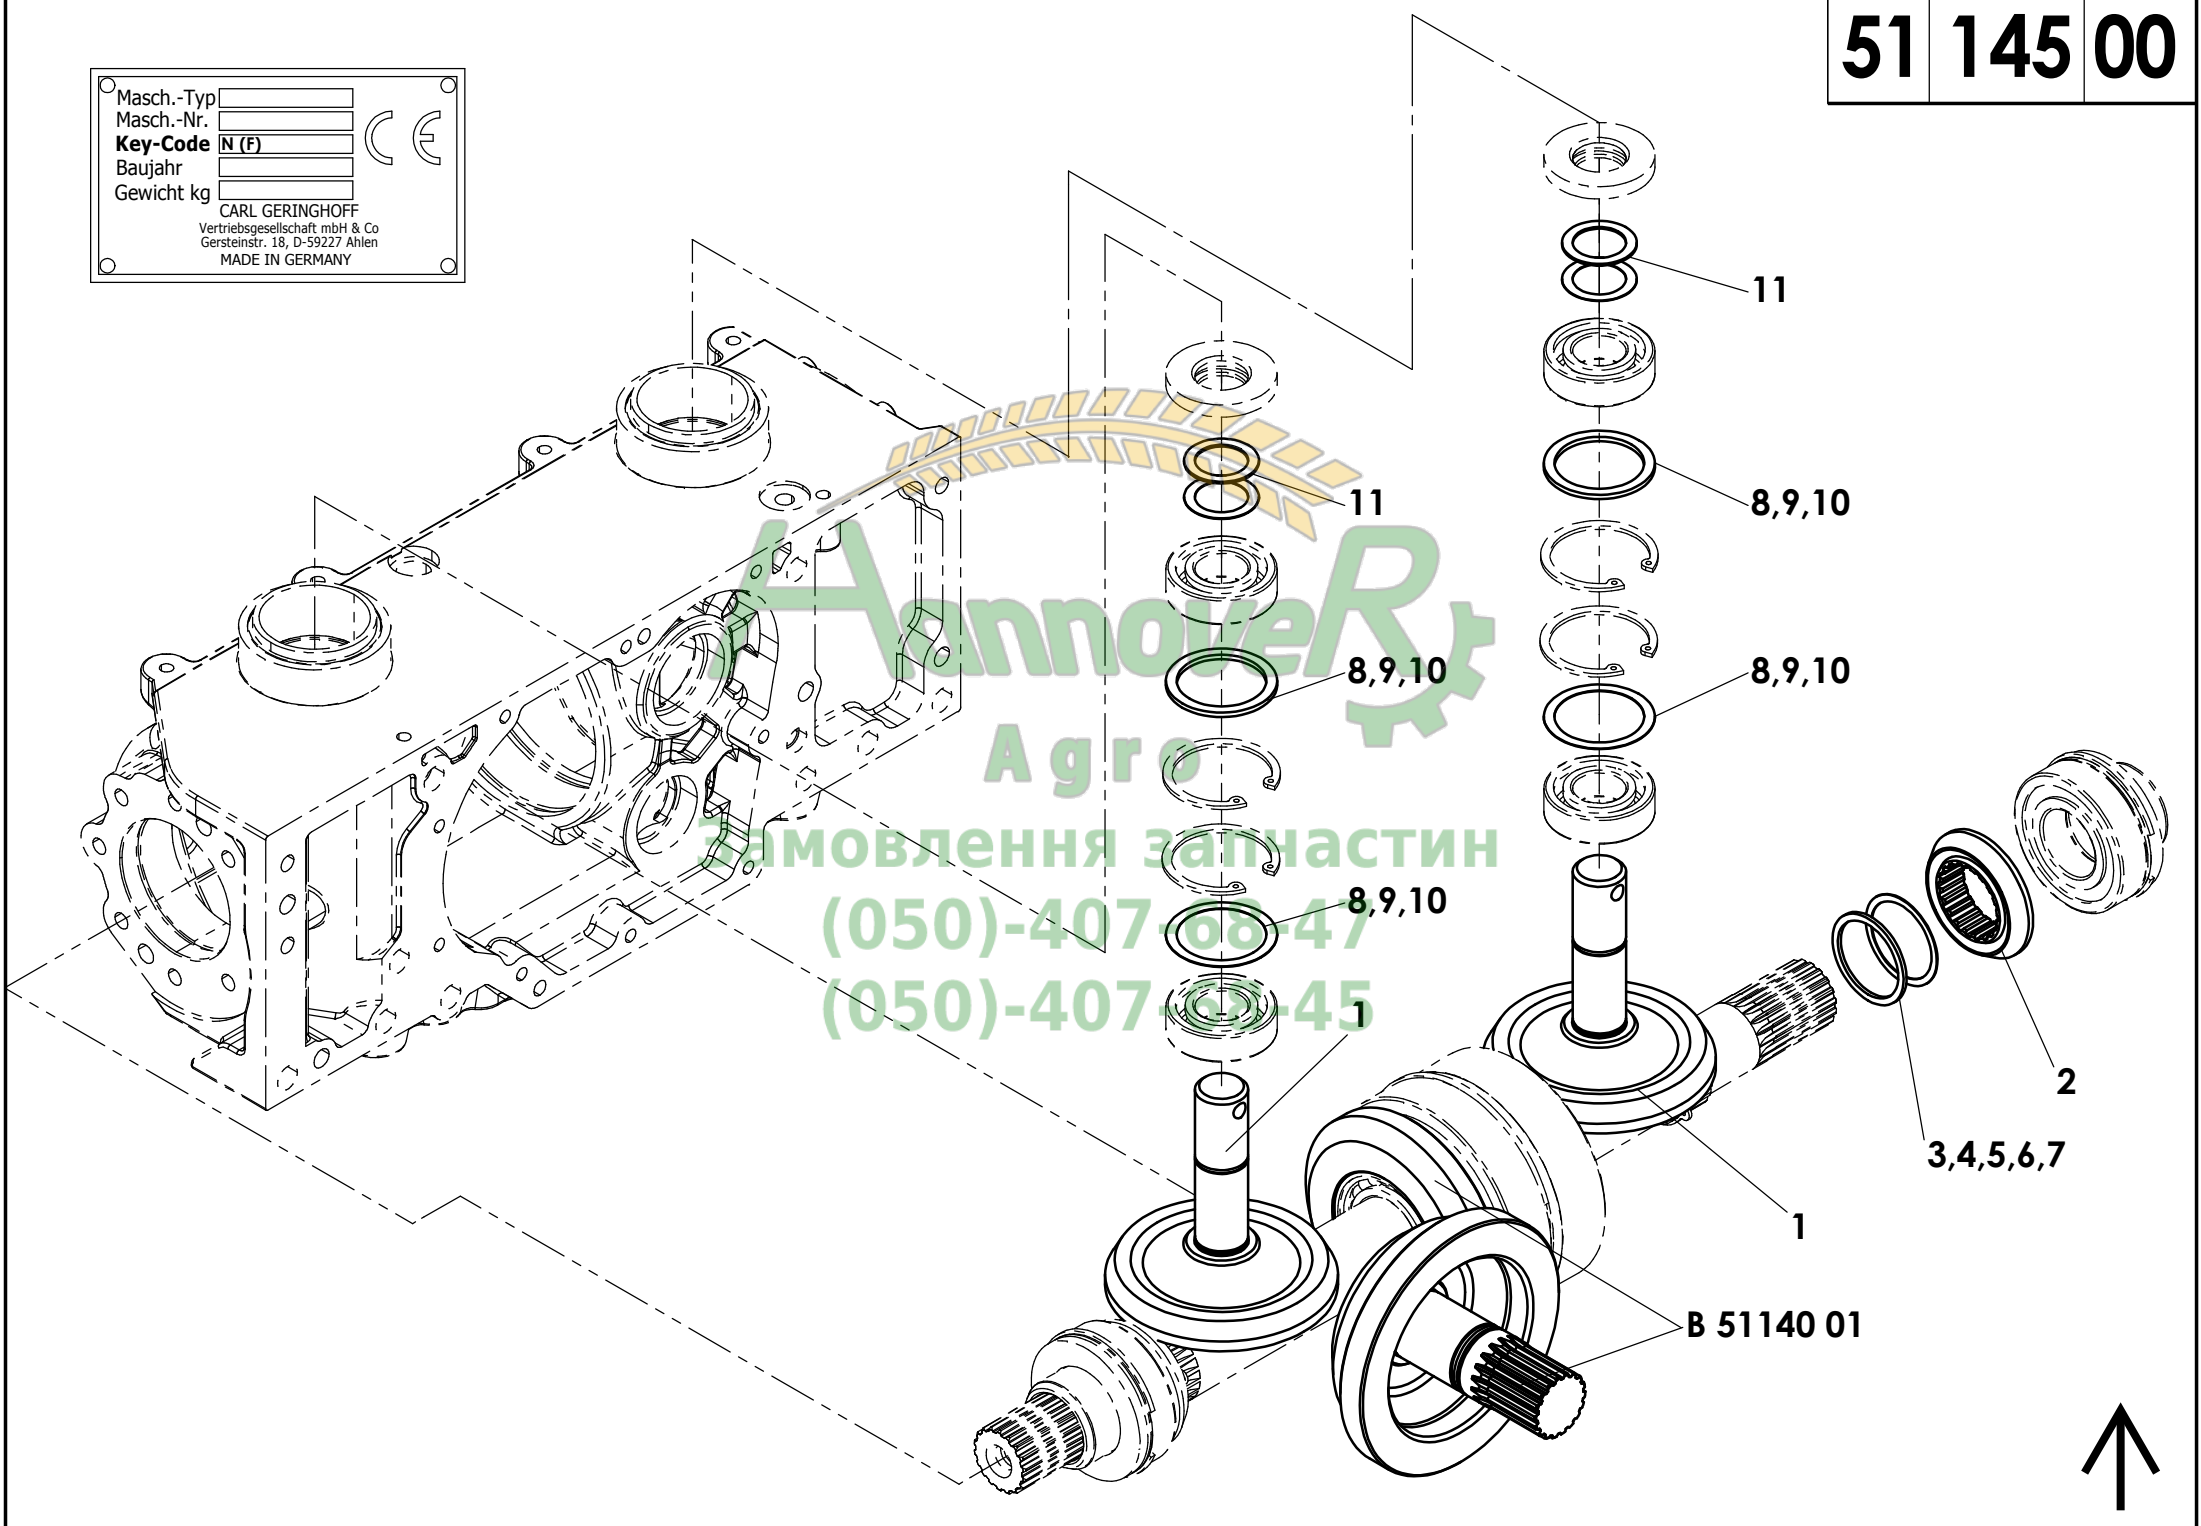

51 145 00

Masch.-Typ _____
Masch.-Nr. _____
Key-Code **N (F)** _____
Baujahr _____
Gewicht kg _____

CARL GERINGHOFF
Vertriebsgesellschaft mbH & Co
Gersteinstr. 18, D-59227 Ahlen
MADE IN GERMANY

Анновіт Агро
замовлення запчастин
(050)-407-08-47
(050)-407-08-45