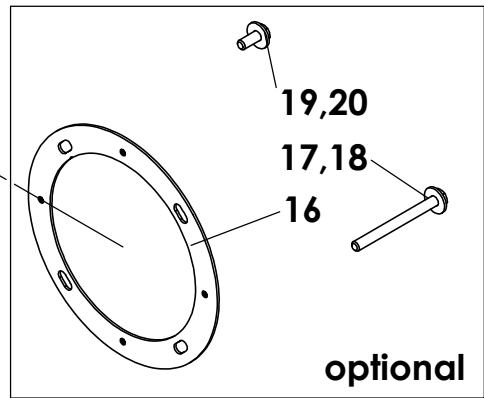

55/015/00

A	B	D	C - 1200B - 1800B																	
			NH - CR, TR	CL / CA - Lexion ohne Variator, Tucano	CL / CA - Lexion mit Variator	JD - STS - NA mit Variator	JD - 9... NA - CG-verst.	JD - 9... T, W, C, CTS, S, STS	IH - Axial Flow - 23..., 25...	IH - AF 50-60-7088,51-61-7130 single speed	IH - AF 50-60-7088,51-61-7130 2-gang	IH - AFX ohne Variator	IH - AFX mit Variator	MF - 7278 Cerea, Fendt 8350	MF - 8590	MF - 9690-9895 ohne Variator	GL - A, CH 680B ohne Variator	MF - 9690-9895 mit Variator	GL - A, CH 680B mit Variator	GL - R
1	023465	W2500-Lz1210 - 21t / 6t DF 5/1	2																	
1	023448	W2500-Lz1210 - 21t / 21t DF 5/1		2	2	2	2	2									2	2		1 / R
1	023449	W2500-Lz1310 - 21t / SW28,6 DF 5/1						2												
1	023450	W2500-Lz1310 - 21t / SW32 DF 5/1																		
1	023997	W2500-Lz 1310 - 21t / 6t - S4LH/S5							2	2										
1	023998	W2500 - Lz1310 21t / 21t S4LH/S5																		1/L
2	030111	Z=11-3/4"		2														2		2
2	030101	Z=13-3/4"			2	2	2				2	2								
2	030102	Z=15-3/4"	2							2		2		2			2			
2	030103	Z=17-3/4"						2	2											
2	030104	Z=19-3/4"												2						

Замовлення запчастин
(050)-407-68-47
(050)-407-68-45