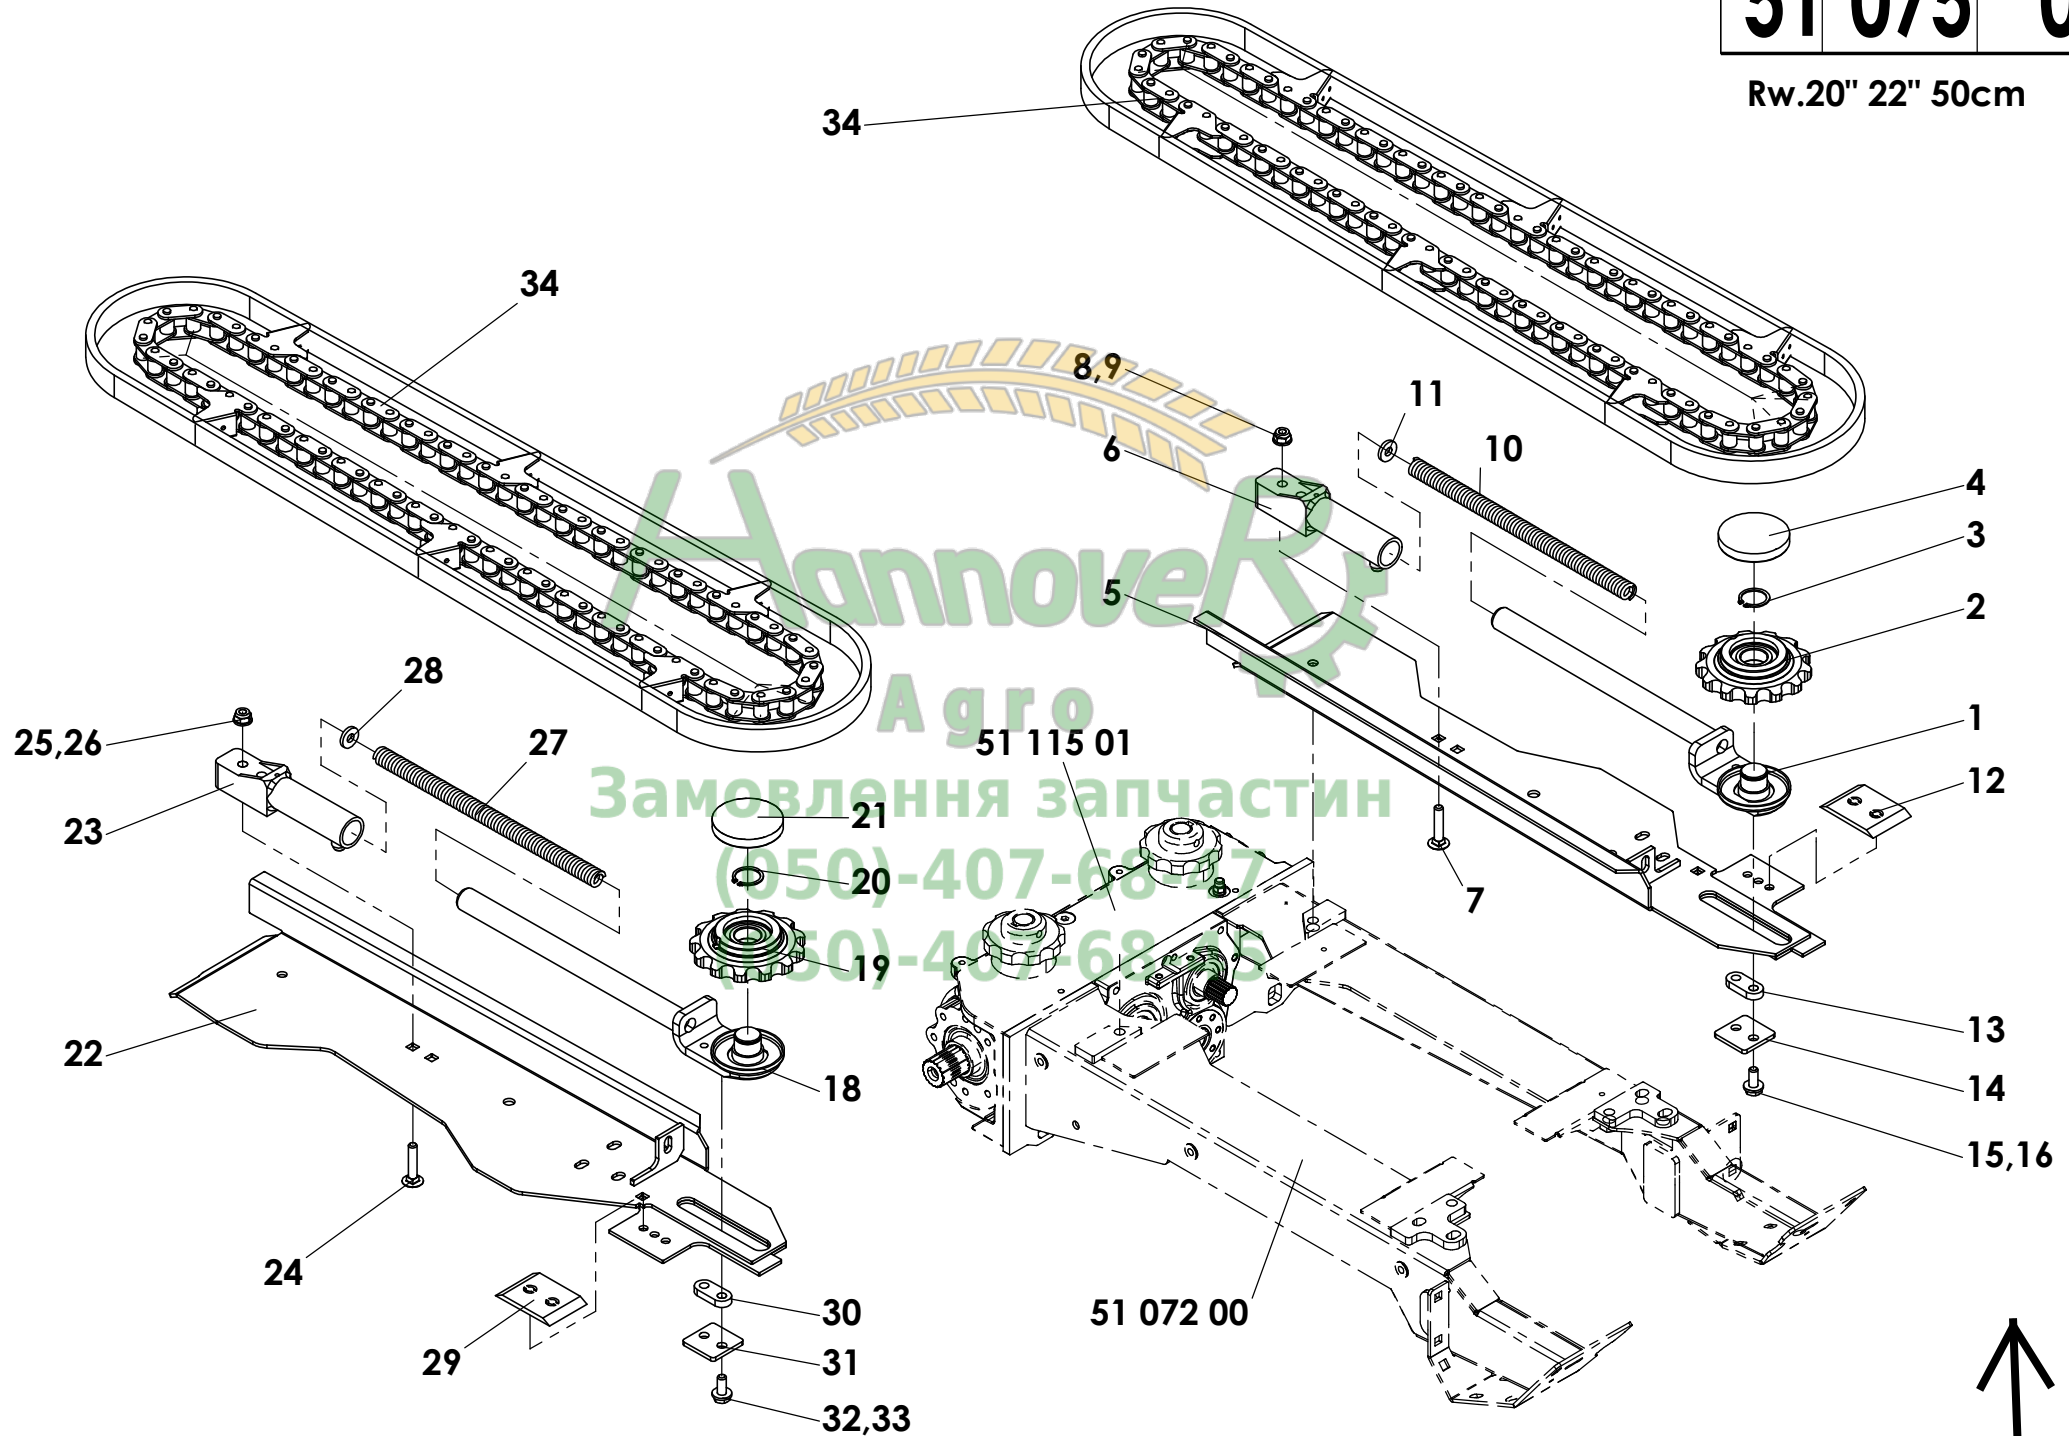

51 075 0

Rw.20" 22" 50cm

Данное
Агро
Замовлення запчастин
(050)-407-68-17
(050)-407-68-17