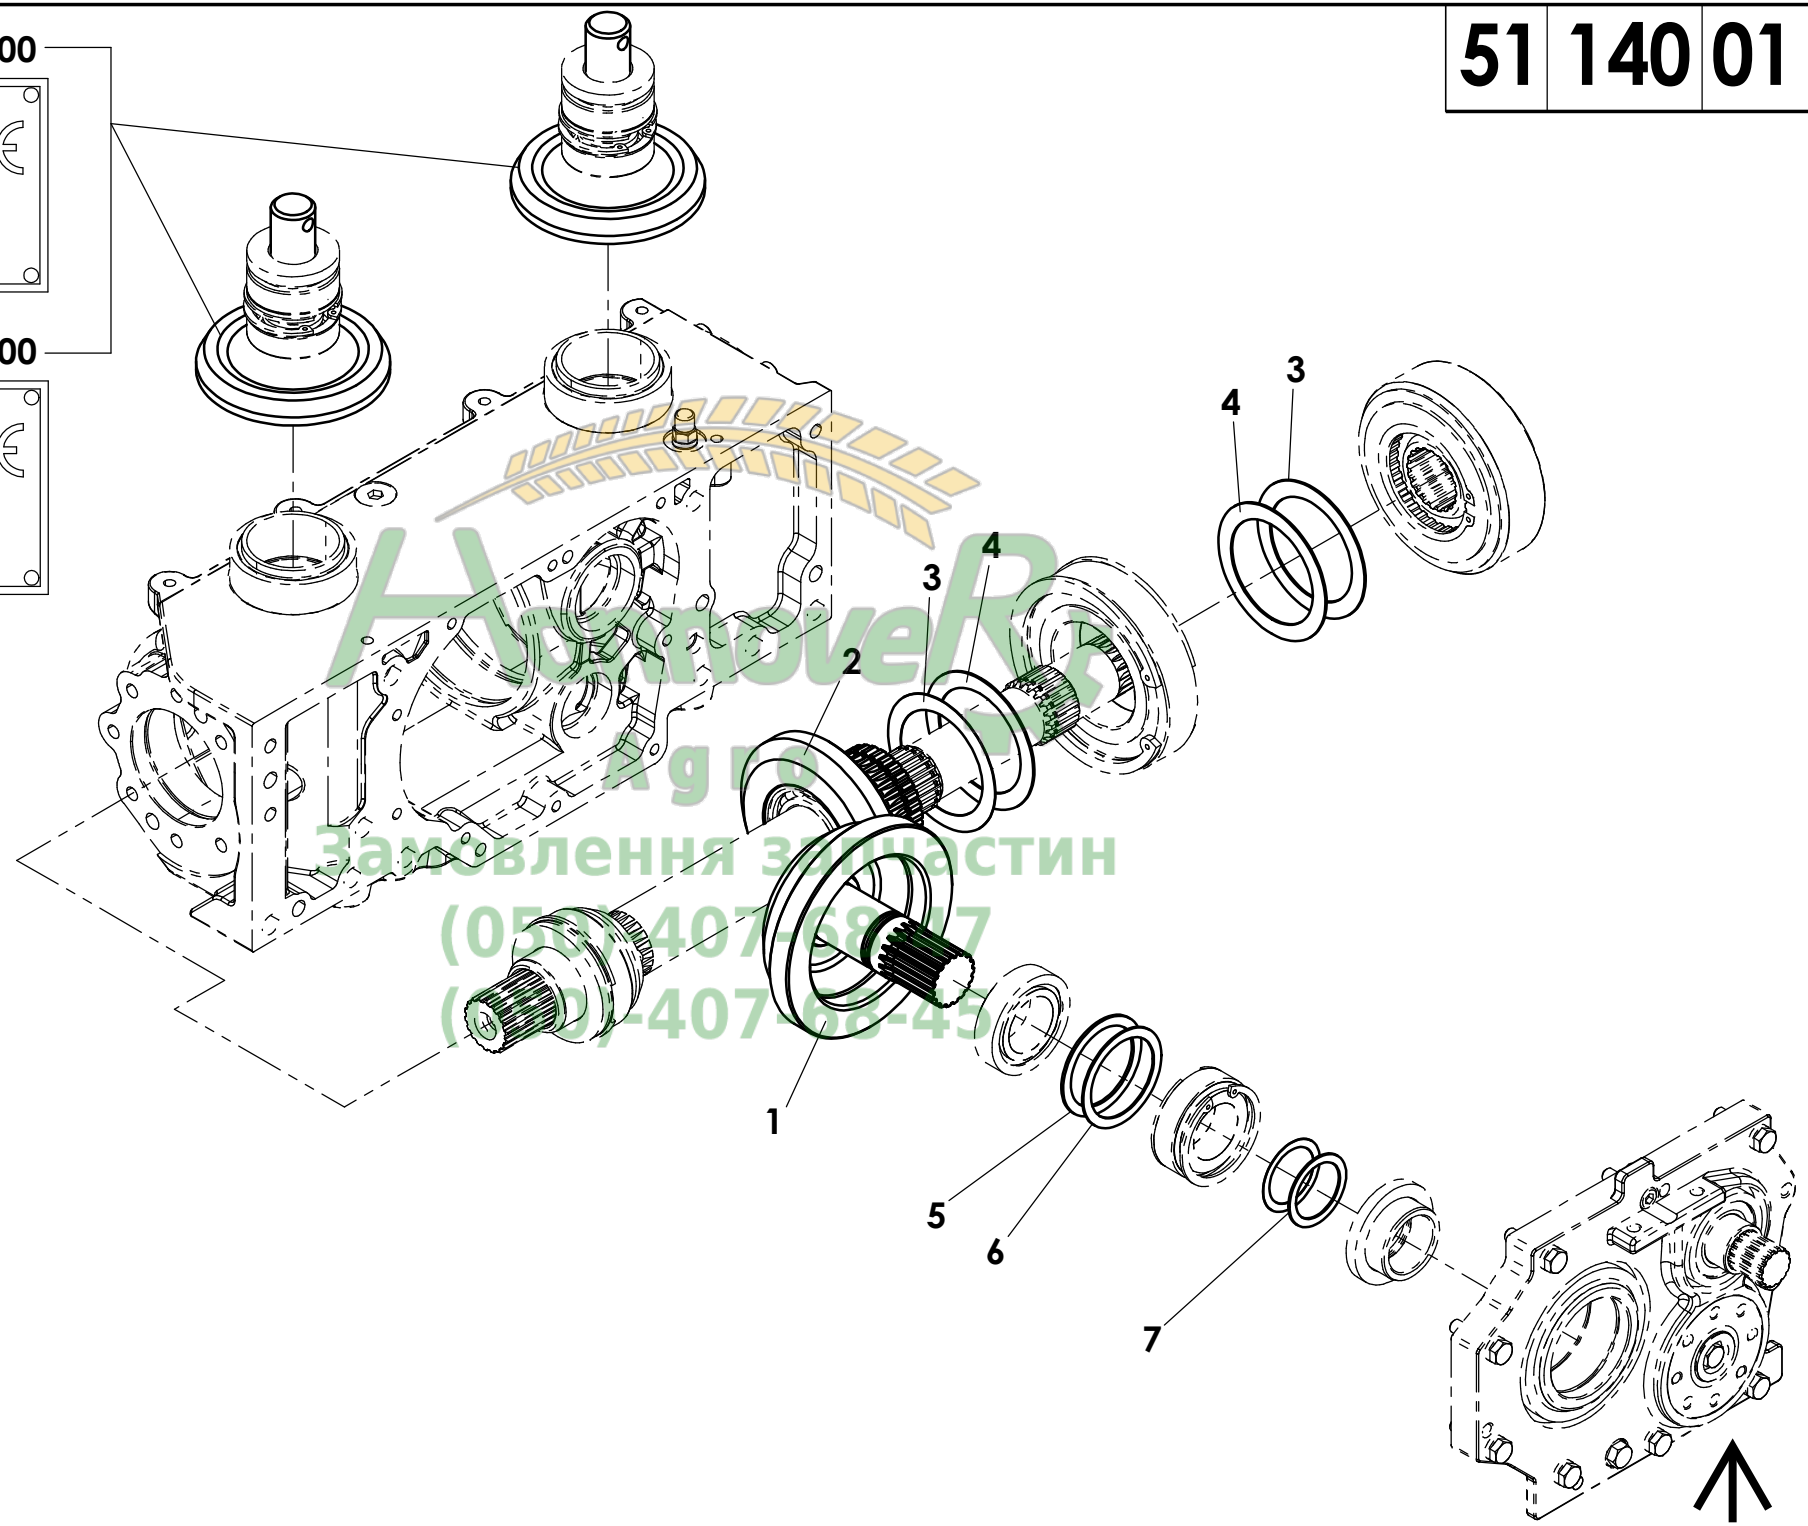

51 140 01

B 51 145 00

Masch.-Typ	
Masch.-Nr.	
Key-Code	N (F)
Baujahr	
Gewicht kg	
CARL GERINGHOFF	
Vertriebsgesellschaft mbH & Co	
Gersteinstr. 18, D-59227 Ahlen	
MADE IN GERMANY	

B 51 150 00

Masch.-Typ	
Masch.-Nr.	
Key-Code	X
Baujahr	
Gewicht kg	
CARL GERINGHOFF	
Vertriebsgesellschaft mbH & Co	
Gersteinstr. 18, D-59227 Ahlen	
MADE IN GERMANY	

Автомобиль
Заказовлення з частин
(053) 407 68 47
(053) 407 68 45