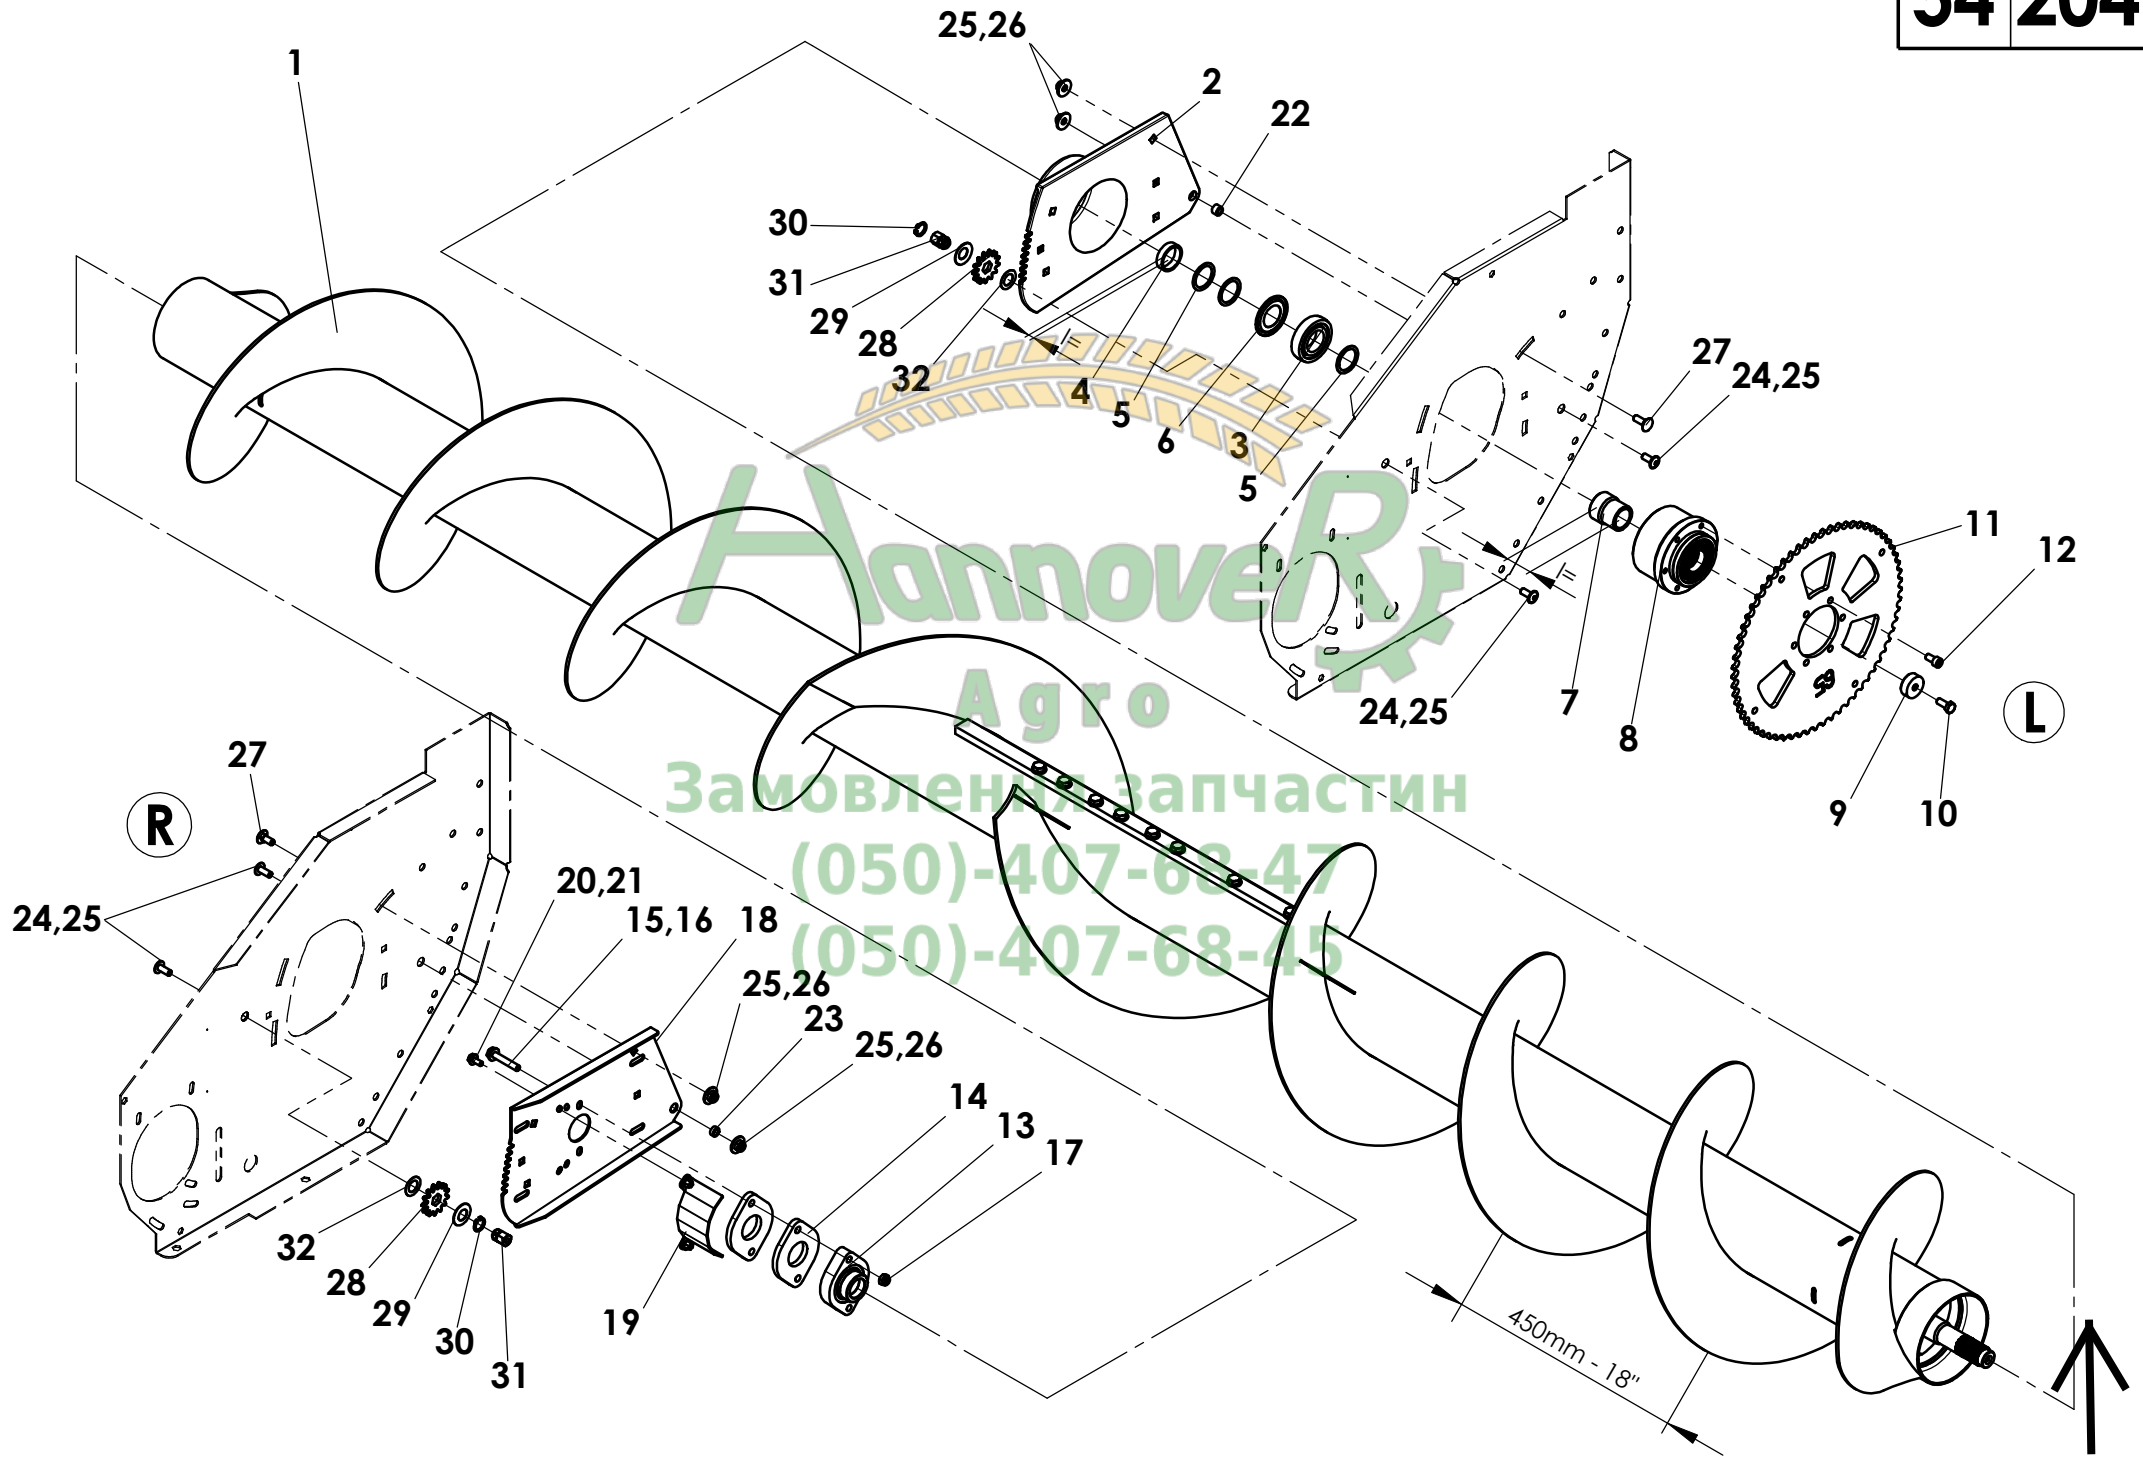

B54208

B54209

B54263 - 450mm - 18" - L
B54265 - 600mm - 24" - L

B54400 - ATP

Antrieb ATP

Antrieb Reihe

Hannover Agro
Замовлення за частин
(050) 407-68-47
(050) 407-68-45

54 208 00