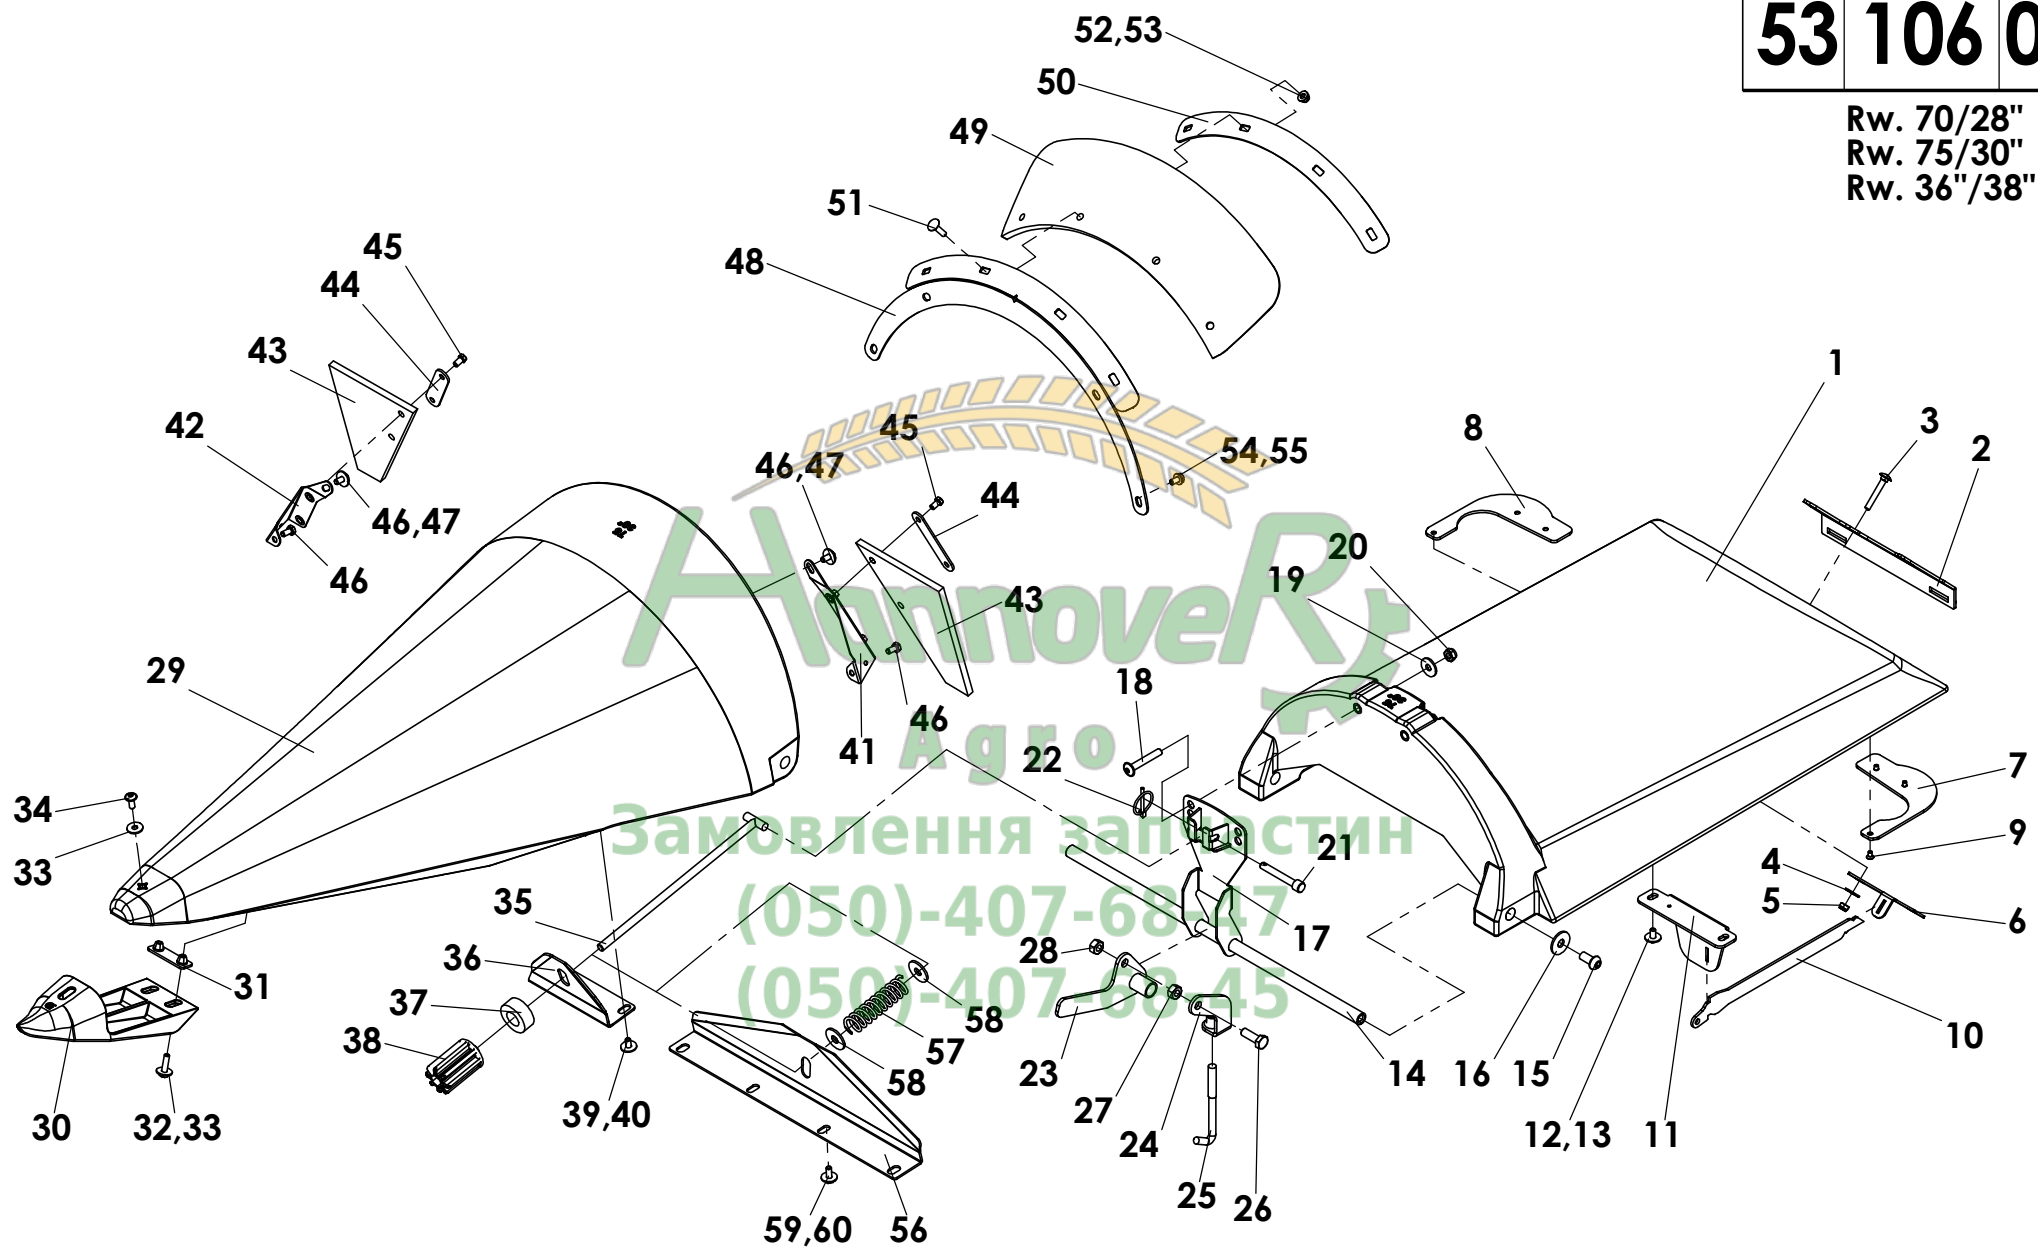

53/106/00

A	B	D	C			
			Rw. 70/28"	Rw. 75/30"	Rw. 36"	Rw. 38"
1	504540	rot	1			
1	504544	grün	1			
1	504548	gold-gelb	1			
1	507002	signal-gelb	1			
1	504682	silber-grau	1			
1	505733	blutorange	1			
1	504541	rot		1		
1	504545	grün		1		
1	504549	gold-gelb		1		
1	507007	signal-gelb		1		
1	504687	silber-grau		1		
1	505738	blutorange		1		
1	504350	rot			1	
1	504351	grün			1	
1	504352	gold-gelb			1	
1	507017	signal-gelb			1	
1	504697	silber-grau			1	
1	505830	rot				1
1	505831	grün				1
1	505833	gold-gelb				1
1	505834	signal-gelb				1
1	505835	silber-grau				1
2	5305075		1			
2	5305015			1		
2	5305023				1	
2	5305082					1
3	040621	M8x55 - DIN 603 verz.	3	3	3	3
4	040008	M8 - DIN 985 verz.	3	3	3	3
5	040216	A8,4 - DIN 9021 verz.	3	3	3	3
6	504159		1			
6	504157			1		
6	504163				1	
6	505862					1
7	504152	L	1	1	1	1
8	504153	R	1	1	1	1
9	042386	M6x10 - ISO 14581 - Torx-mvk	6	6	6	6
10	504173		1	1	1	1
11	504171		1	1	1	
11	505863					1
12	040548	M8x16 - DIN 933	2	2	2	2
13	040216	A8,4 - DIN 9021	2	2	2	2
14	504022		1			
14	504021			1		
14	504025				1	
14	504864					1

53 106 00

Rw. 70/28"
Rw. 75/30"
Rw. 36"/38"

АгровеР
Замовлення запчастин
(050)-407-6847
(050)-407-5845