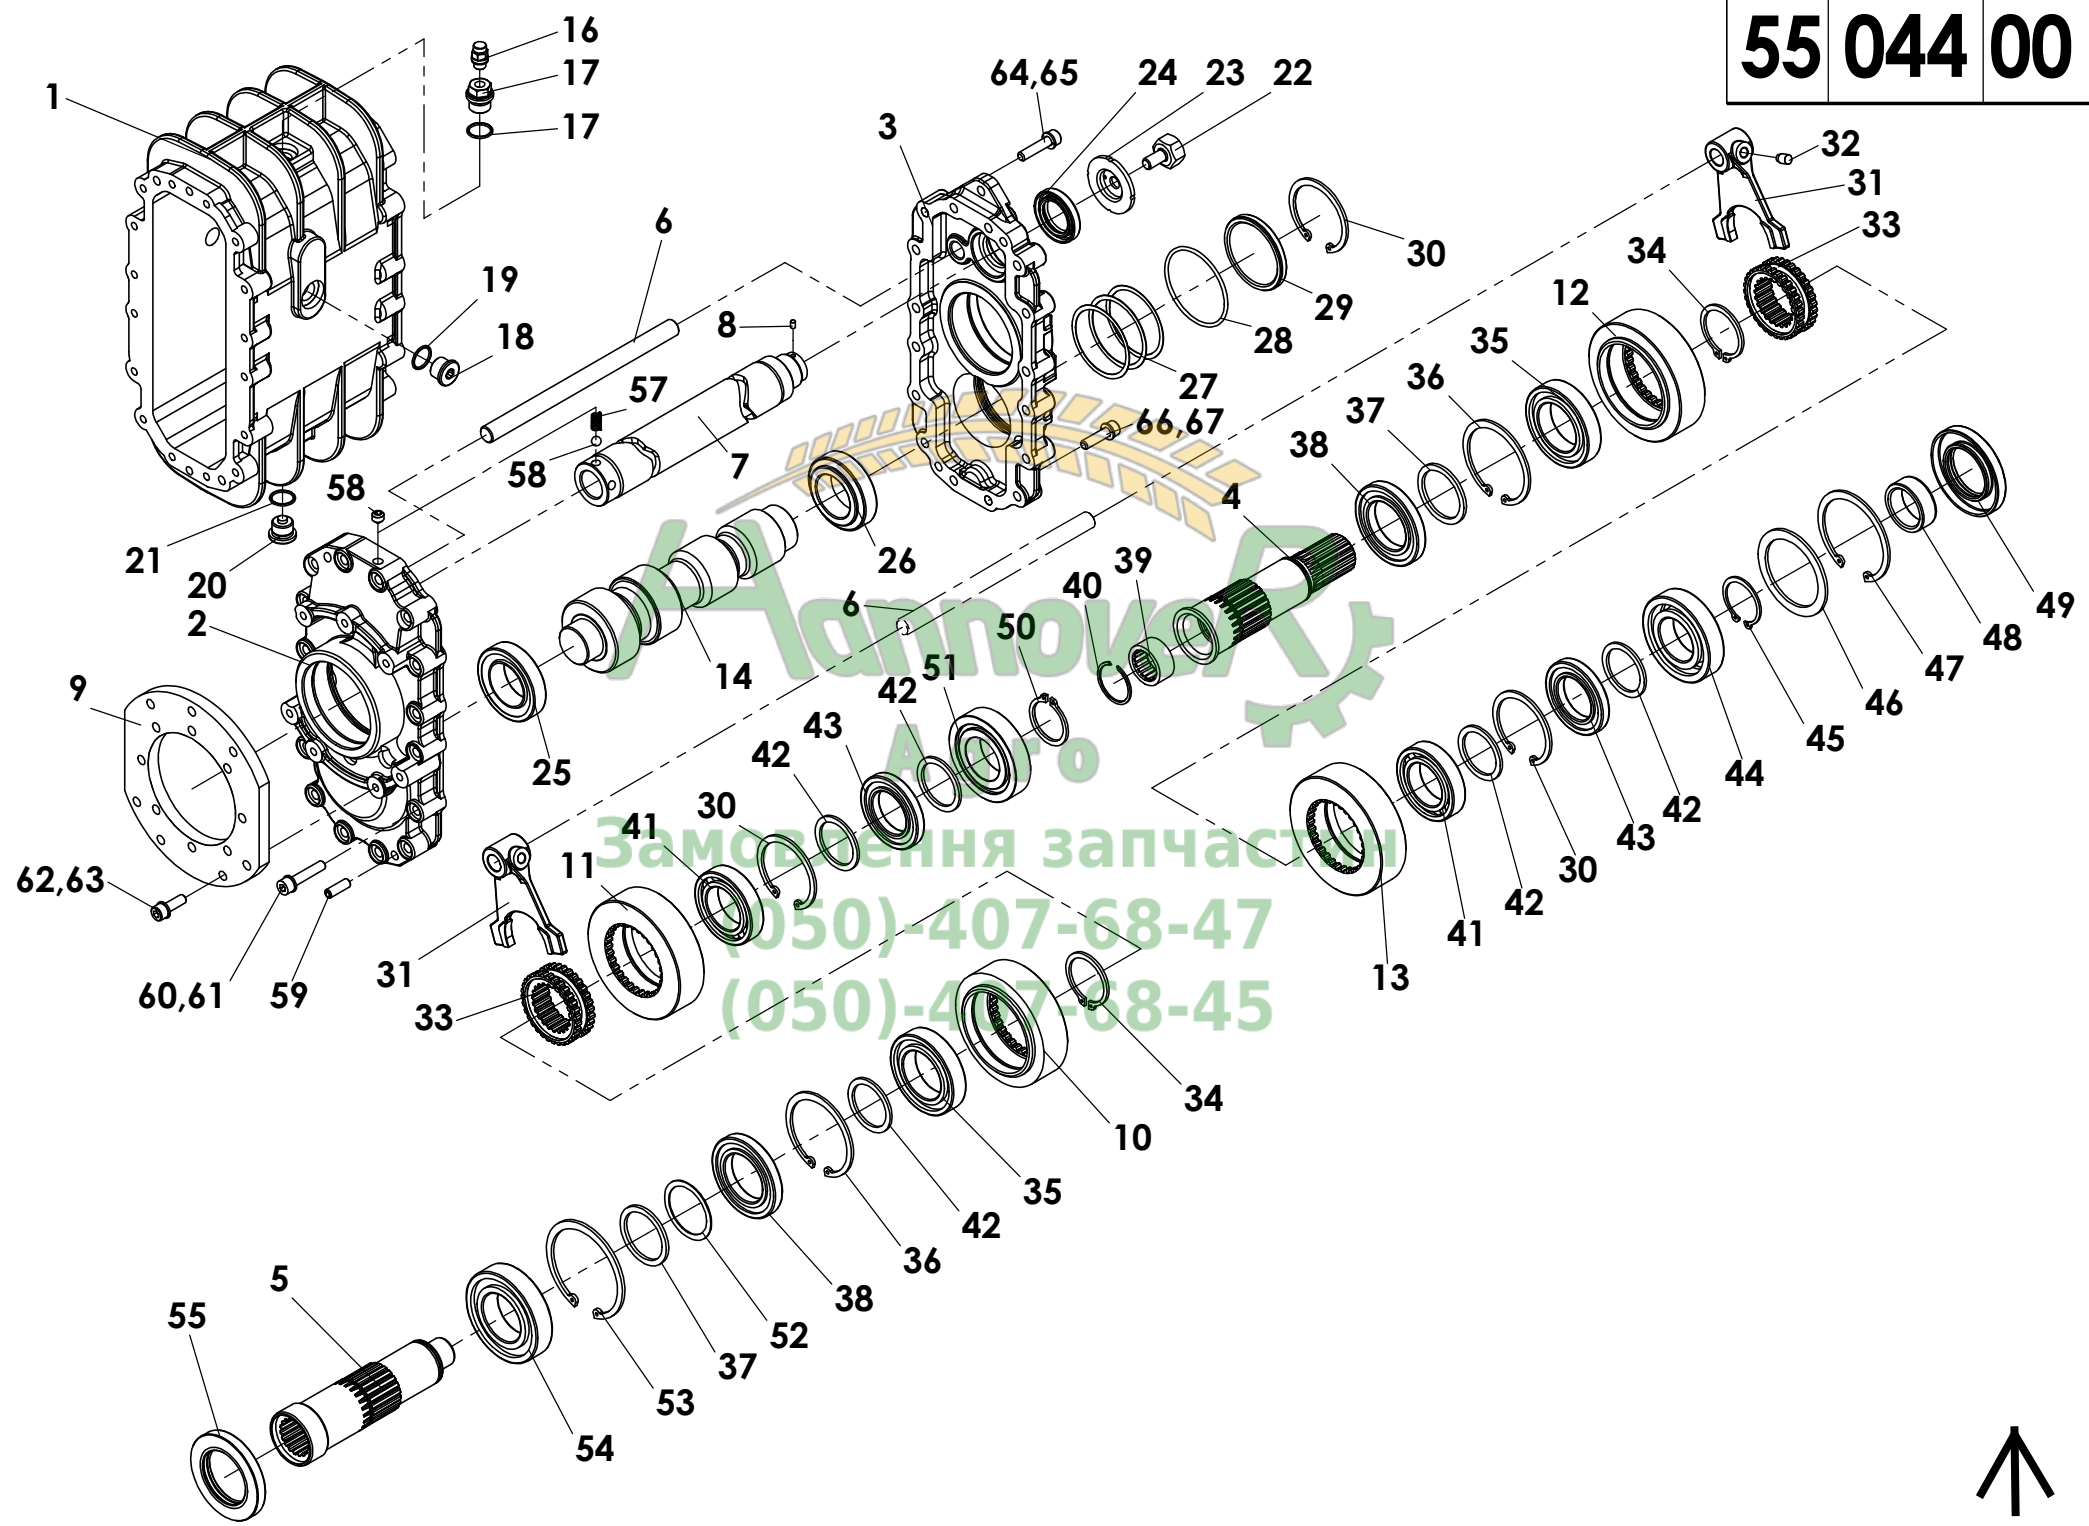

55/044/00

A	B	C	D
-	501592	1	Pos. 1-67
1	5301100	1	
2	5301101	1	
3	5301102	1	
4	5301104	1	
5	5301105	1	
6	5301106	1	
7	5301107	1	
8	042938	1	4 m6x6 - DIN 7
9	501765	1	
10	5301108	1	z=32
11	5301109	1	z=30
12	5301110	1	z=32
13	5301111	1	z=33
14	5301112	1	
15	040908	1	M18x1,5 - DIN 910 - 5.8 verz.
16	049094	1	M10x1
17	041297	1	A18x22x1,5 - DIN 7603
18	040921	2	M18x1,5 - DIN 908 - 5.8 verz.
19	041297	2	A18x22x1,5 - DIN 7603
20	040926	1	M18x1,5 - DIN 908 - 5.8
21	041297	2	A18x22x1,5 - DIN 7603
22	042436	1	M10x24
23	5301114	1	
24	041675	1	30x48x8 BA - DIN 3760
25	025317	1	32007 - DIN 720
26	025316	1	32008 - DIN 720
27	042168	1	60x68x0,1 | 0,3 | 0,5
28	042927	1	68x3
29	5301103	1	
30	041167	3	J68 - DIN 472
31	501773	2	GGG 40
32	041680	2	8 m6x14
33	5301113	2	
34	042934	2	AS 45 - DIN 471
35	025141	2	6009 - DIN 625
36	041269	2	J75 - DIN 472
37	042129	3	45x55x3 - DIN 988
38	025201	2	16009 - DIN 625
39	025319	1	RNA 4904
40	042932	1	SB37
41	025091	2	6008 - DIN 625
42	040145	4	40x50x2,5 - DIN 988
43	025200	2	16008 - DIN 625
44	025171	1	6208 - DIN 625
45	042941	1	A40
46	042936	1	63x80x3 - DIN 988
47	041030	1	J80 - DIN 472
48	501706	1	45/16,5
49	042929	1	45x80x10 BAUSLX2
50	042933	1	AS40
51	025315	1	NJ208 E
52	042937	1	45x55x1,0 - DIN 988
53	042935	1	J85 - DIN 472
54	025314	1	6209 - DIN 625

55 044 00

Замовлення запчастин
(050)-407-68-47
(050)-407-68-45