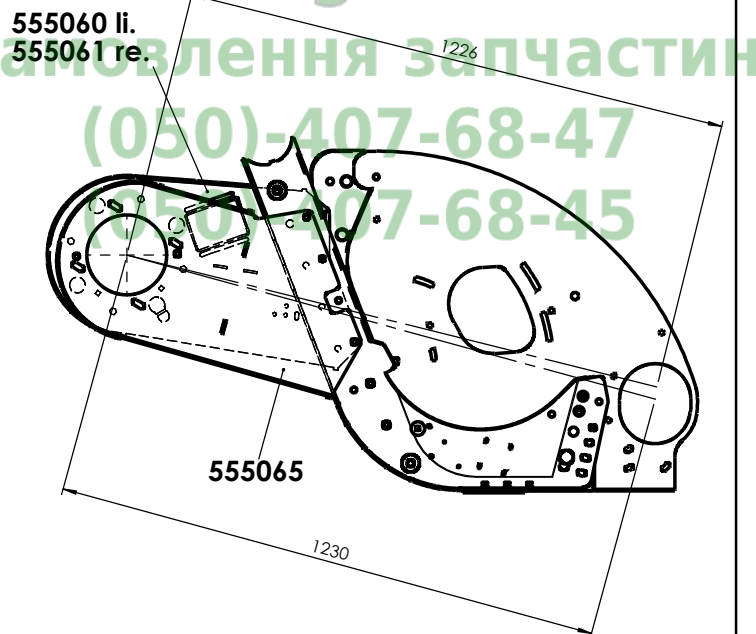

ATP 59

ATP 60

ATP 61

55 002 0

Blatt 3/5

ATP 62 ATP 62V Lagerhalter 125mm verkröpft
5301140 re
5301141 li
Lagerhalter 190mm verkröpft
5301150 re
5301151 li

ATP 63

ATP 64

Агро
Замовлення запчастин
(050)-407-68-47
(050)-407-68-45