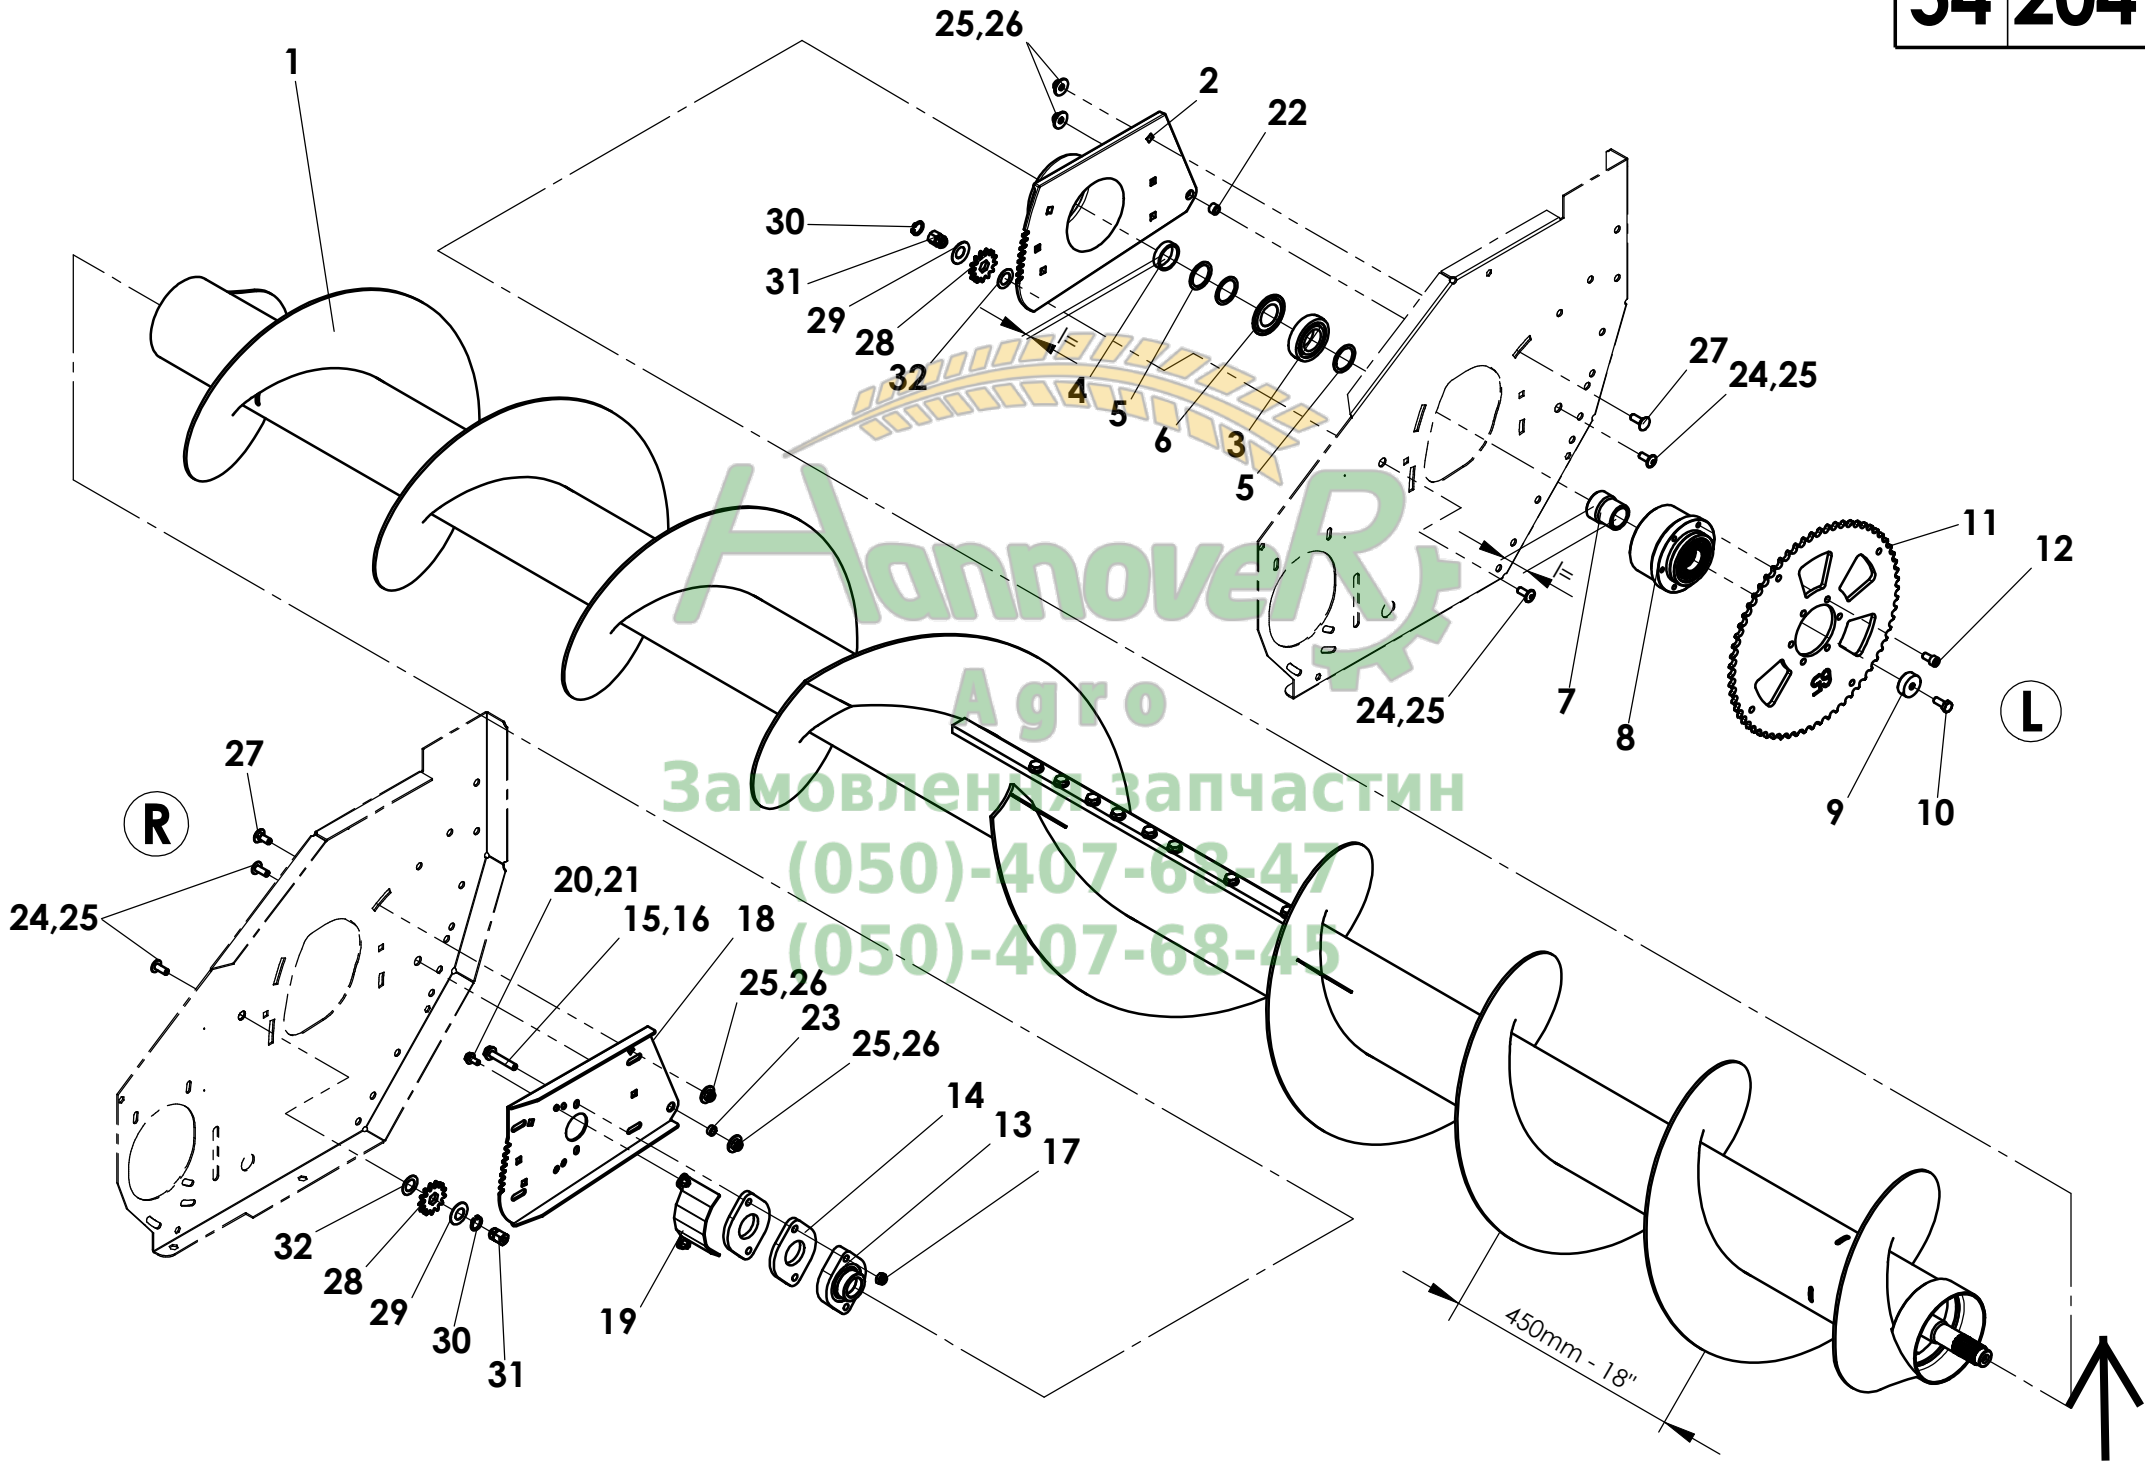

B54208

B54209

B54263 - 450mm - 18" - L
B54265 - 600mm - 24" - L

B54400 - ATP

Antrieb ATP

Antrieb Reihe

Hannover Agro
Замовлення за частин
(050) 407-68-47
(050) 407-68-45

54 208 00