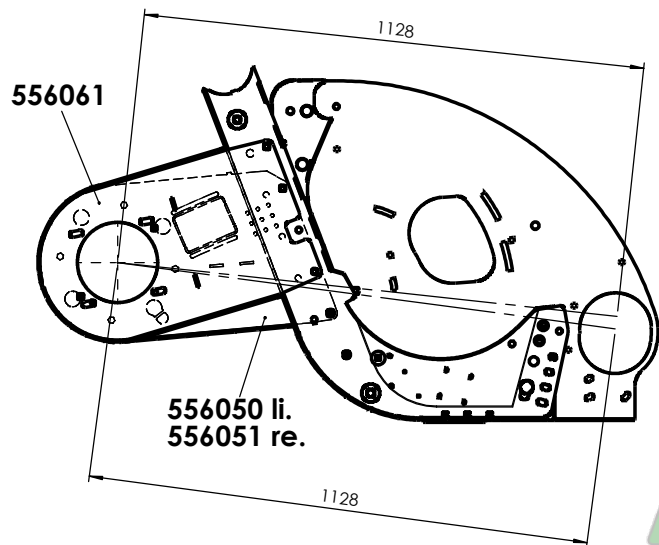

ATP 59

ATP 60

ATP 61

55 002 0

Blatt 3/5

ATP 62 ATP 62V Lagerhalter 125mm verkröpft
5301140 re
5301141 li
Lagerhalter 190mm verkröpft
5301150 re
5301151 li

ATP 63

ATP 64

Агро
Замовлення запчастин
(050)-407-68-47
(050)-407-68-45