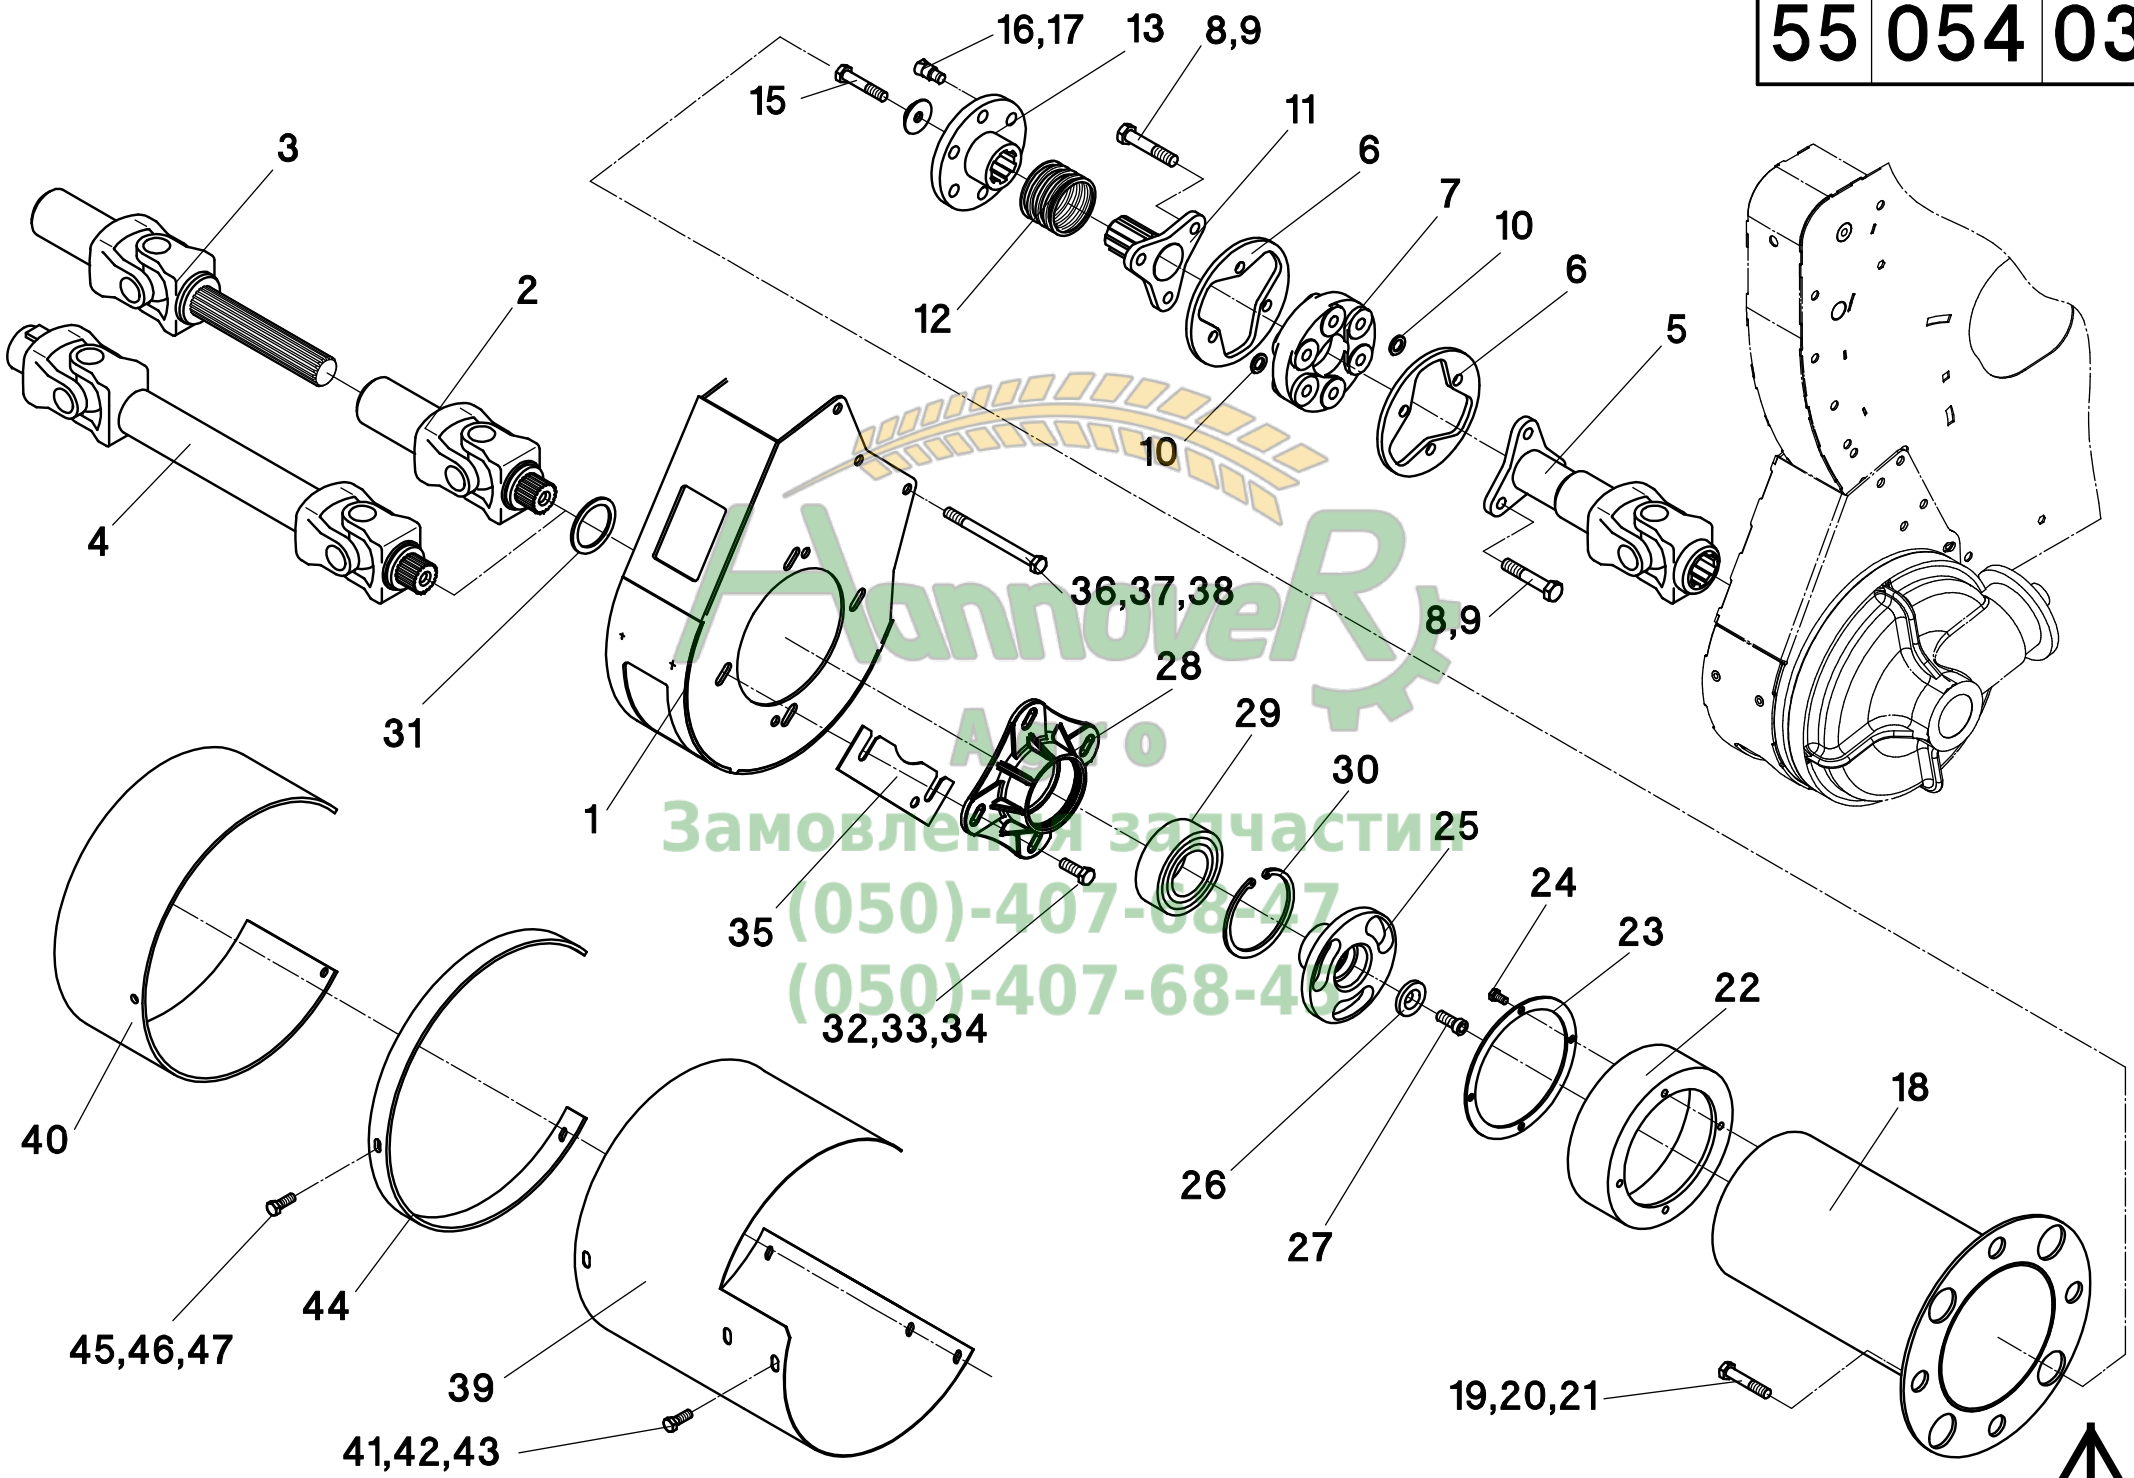

55 054 03

Данное изображение является частью каталога запчастей. Для заказа звоните по телефону (050)-407-68-47 или (050)-407-68-47. Сайт: www.dannover.ru

55 054 03

C - RD 600F

A	B	D	NH - CS 540, 6050	NH - CX720-780, TC59, CR920, 940, 960	NH - CS640, 660, 6070-80-90	NH - CX820-880, CR970-980	NH - TX63-65 ab Bauj. 2002	NH - TX66/68 - ab Baujahr 2002	DF - 4060/4065, 5530, 5630-60, 6060	DF - 4060/4065, 5530, 5630-60, 6060 Schwenks.	DF - 4070-4090, 5670-90, 6090-95	DF - 4070-4090, 5670-90, 6090-95 Schwenks.	CL/CA - Lex.405-430/470,510-530/570	CL/CA - Lex.620/630/740/750, Tucano 320/330/430	CL/CA - Lex.440-460/480, 540-560/580/600, Tucano	CL - Mega, VX, Medion, Do	JD - 95.. WTS, T5.., W5.., C, CTS, CWS-Euro, S, STS	JD - 96.. WTS, T6.., W6..	IH - Axial Flow 16xx 21xx 23xx 25xx	IH - AFX 7010/8010/9010, 71-81-9120, 72-82-9230	IH - AF 50-60-7088, 51-61-7130	IH - CT5070-5080	IH - CT5050-5060	LA - M 303/304 bis 2009	LA - M 305/306 bis 2009	MF - 7270 Beta Powerflow, Fendt 6300C	MF - 72.. Cerea, Fendt 8300/50 - ab Baujahr 2006	SA 30..	GL - R52-R75						
3	023644	W2400-250-6t														1																			
3	023675	W2400-200-21t														1																			
3	023922	W2500-150-6t			1																														
3	023758	W2500-200-6t									1	1															1					1			
3	023759	W2500-250-6t	1	1		1		1													1	1	1												
3	023760	W2500-200-21t															1	1																	
3	043051	W2500-250-21t																																	
3	023761	W2500-250-28,6																			1							1							
3	023447	W2500-300-6t																																	
3	043043	W2500-350-21t														1	1									1									
4	023766	W2400-Lz460 - 6t						1																1											
4	023456	W2500-Lz430 - 6t							1	1																									
4	023457	W2500-Lz560 - 21t																																	1

Агро
Замовлення запчастин
(050)-407-68-47
(050)-407-68-45