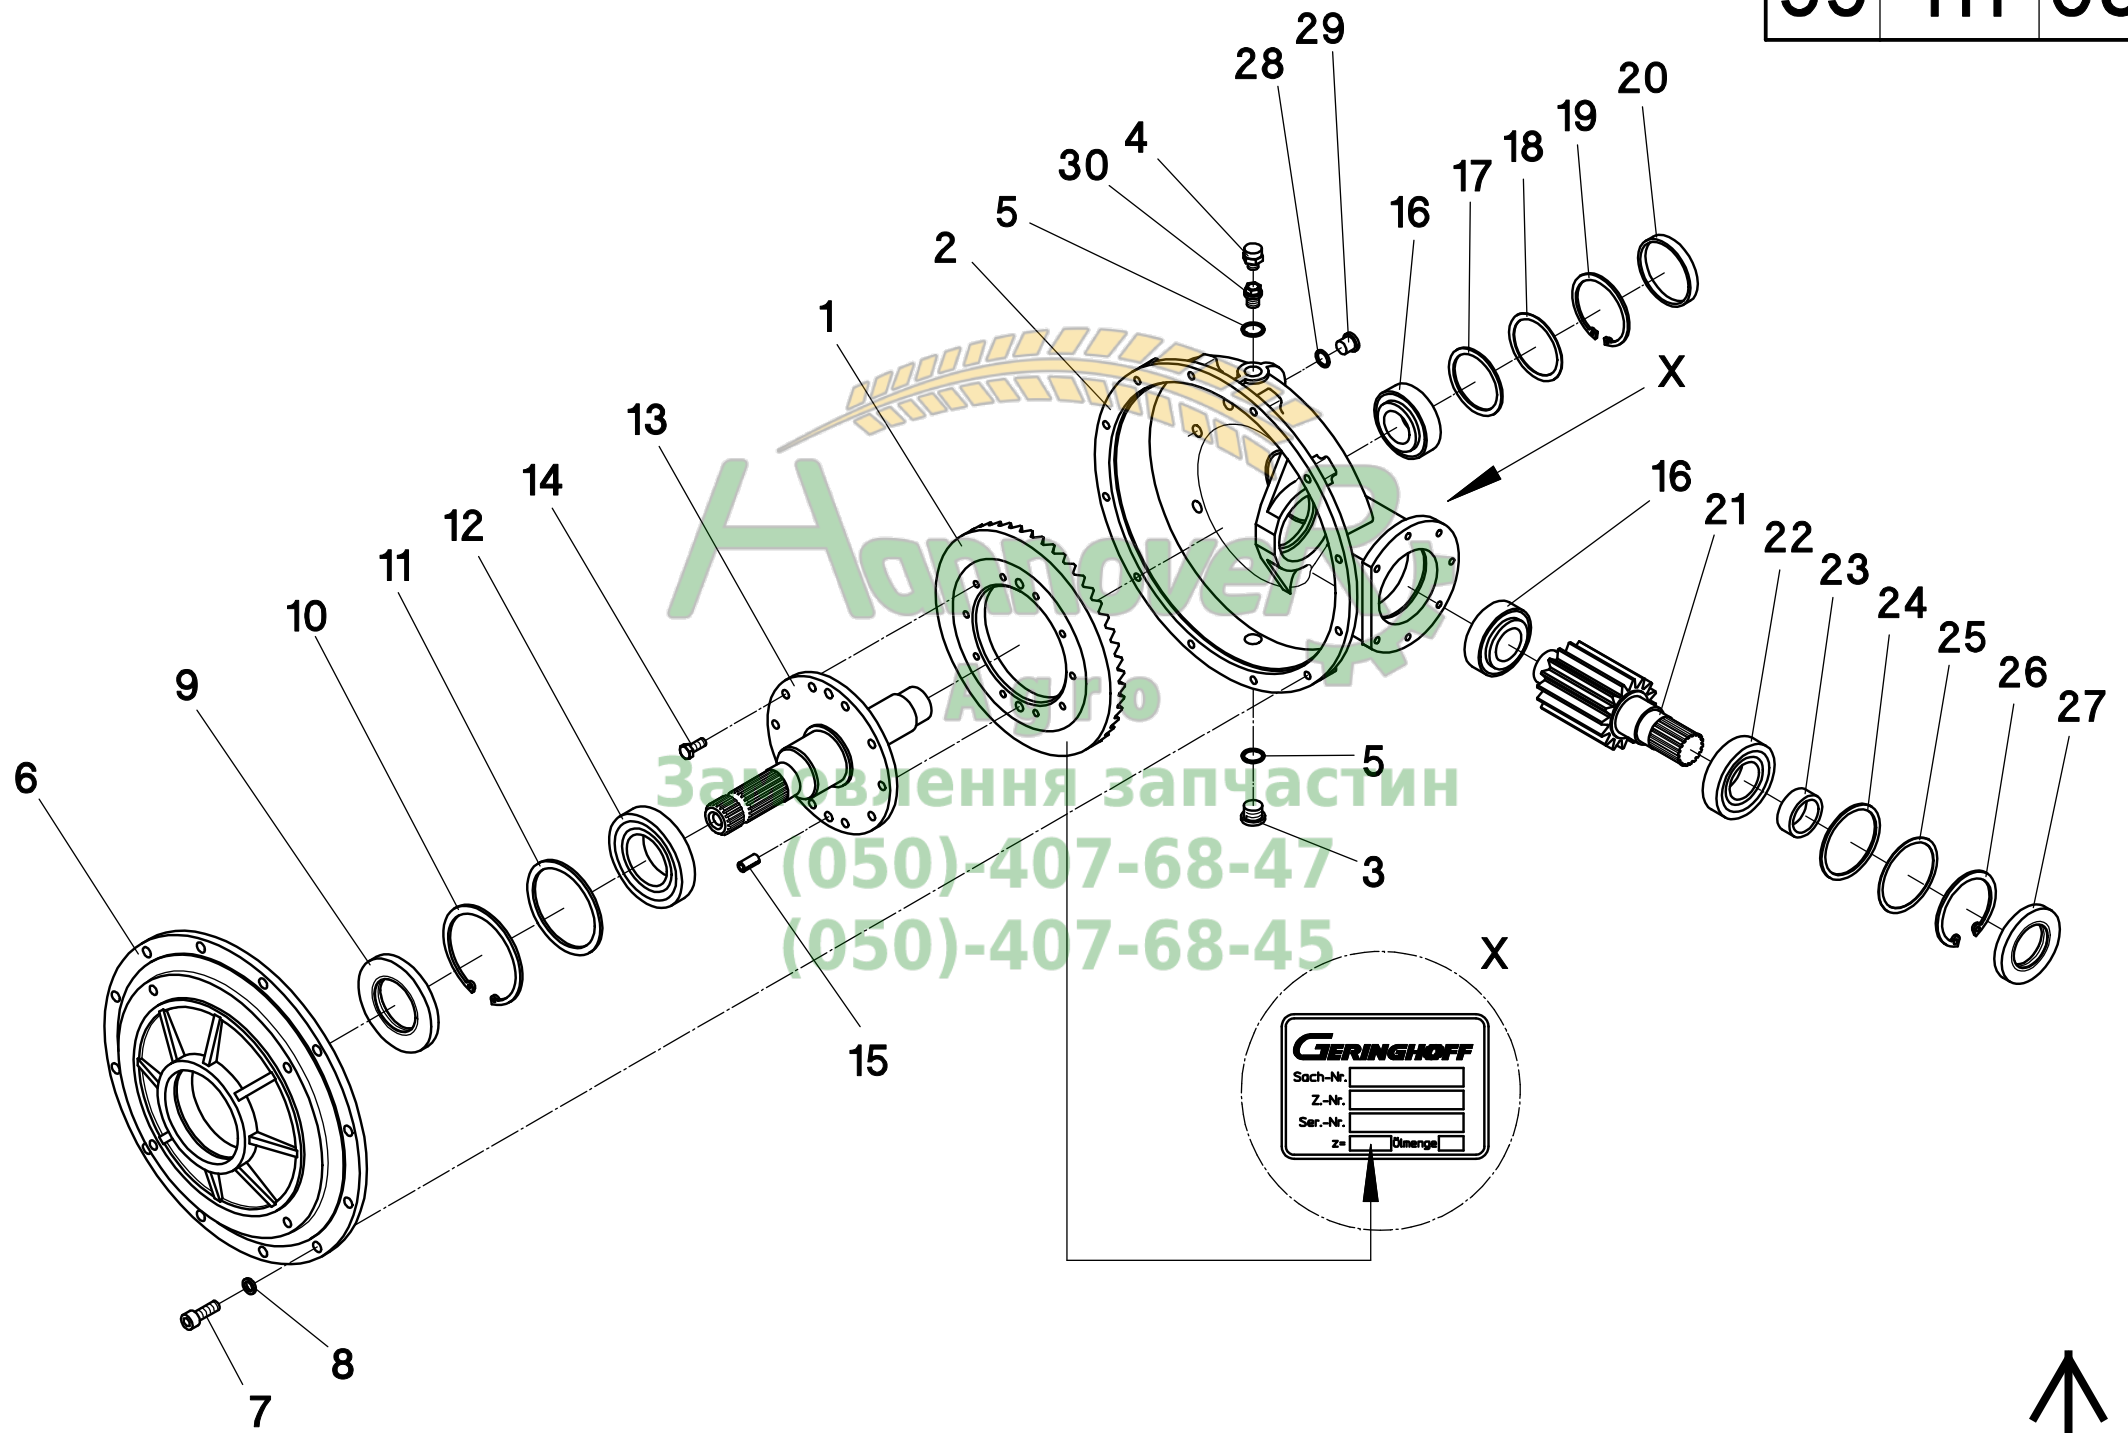

Автомобілі
Заповнення запчастин
(050)-407-68-47
(050)-407-68-45

X

GERINGHOFF	
Sach-Nr.	_____
Z.-Nr.	_____
Ser.-Nr.	_____
z=	____ Menge ____