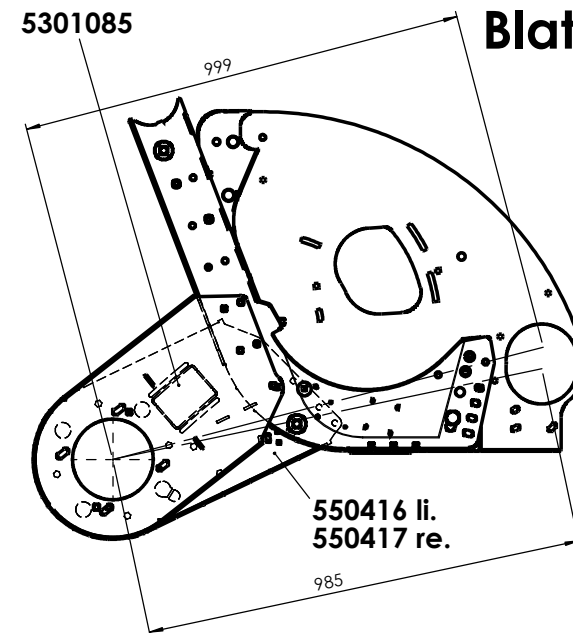

ATP 71

ATP 72

ATP 73

55 002 0

Blatt 5/5

Замовлення запчастин

(050)-407-68-47

(050)-407-68-45