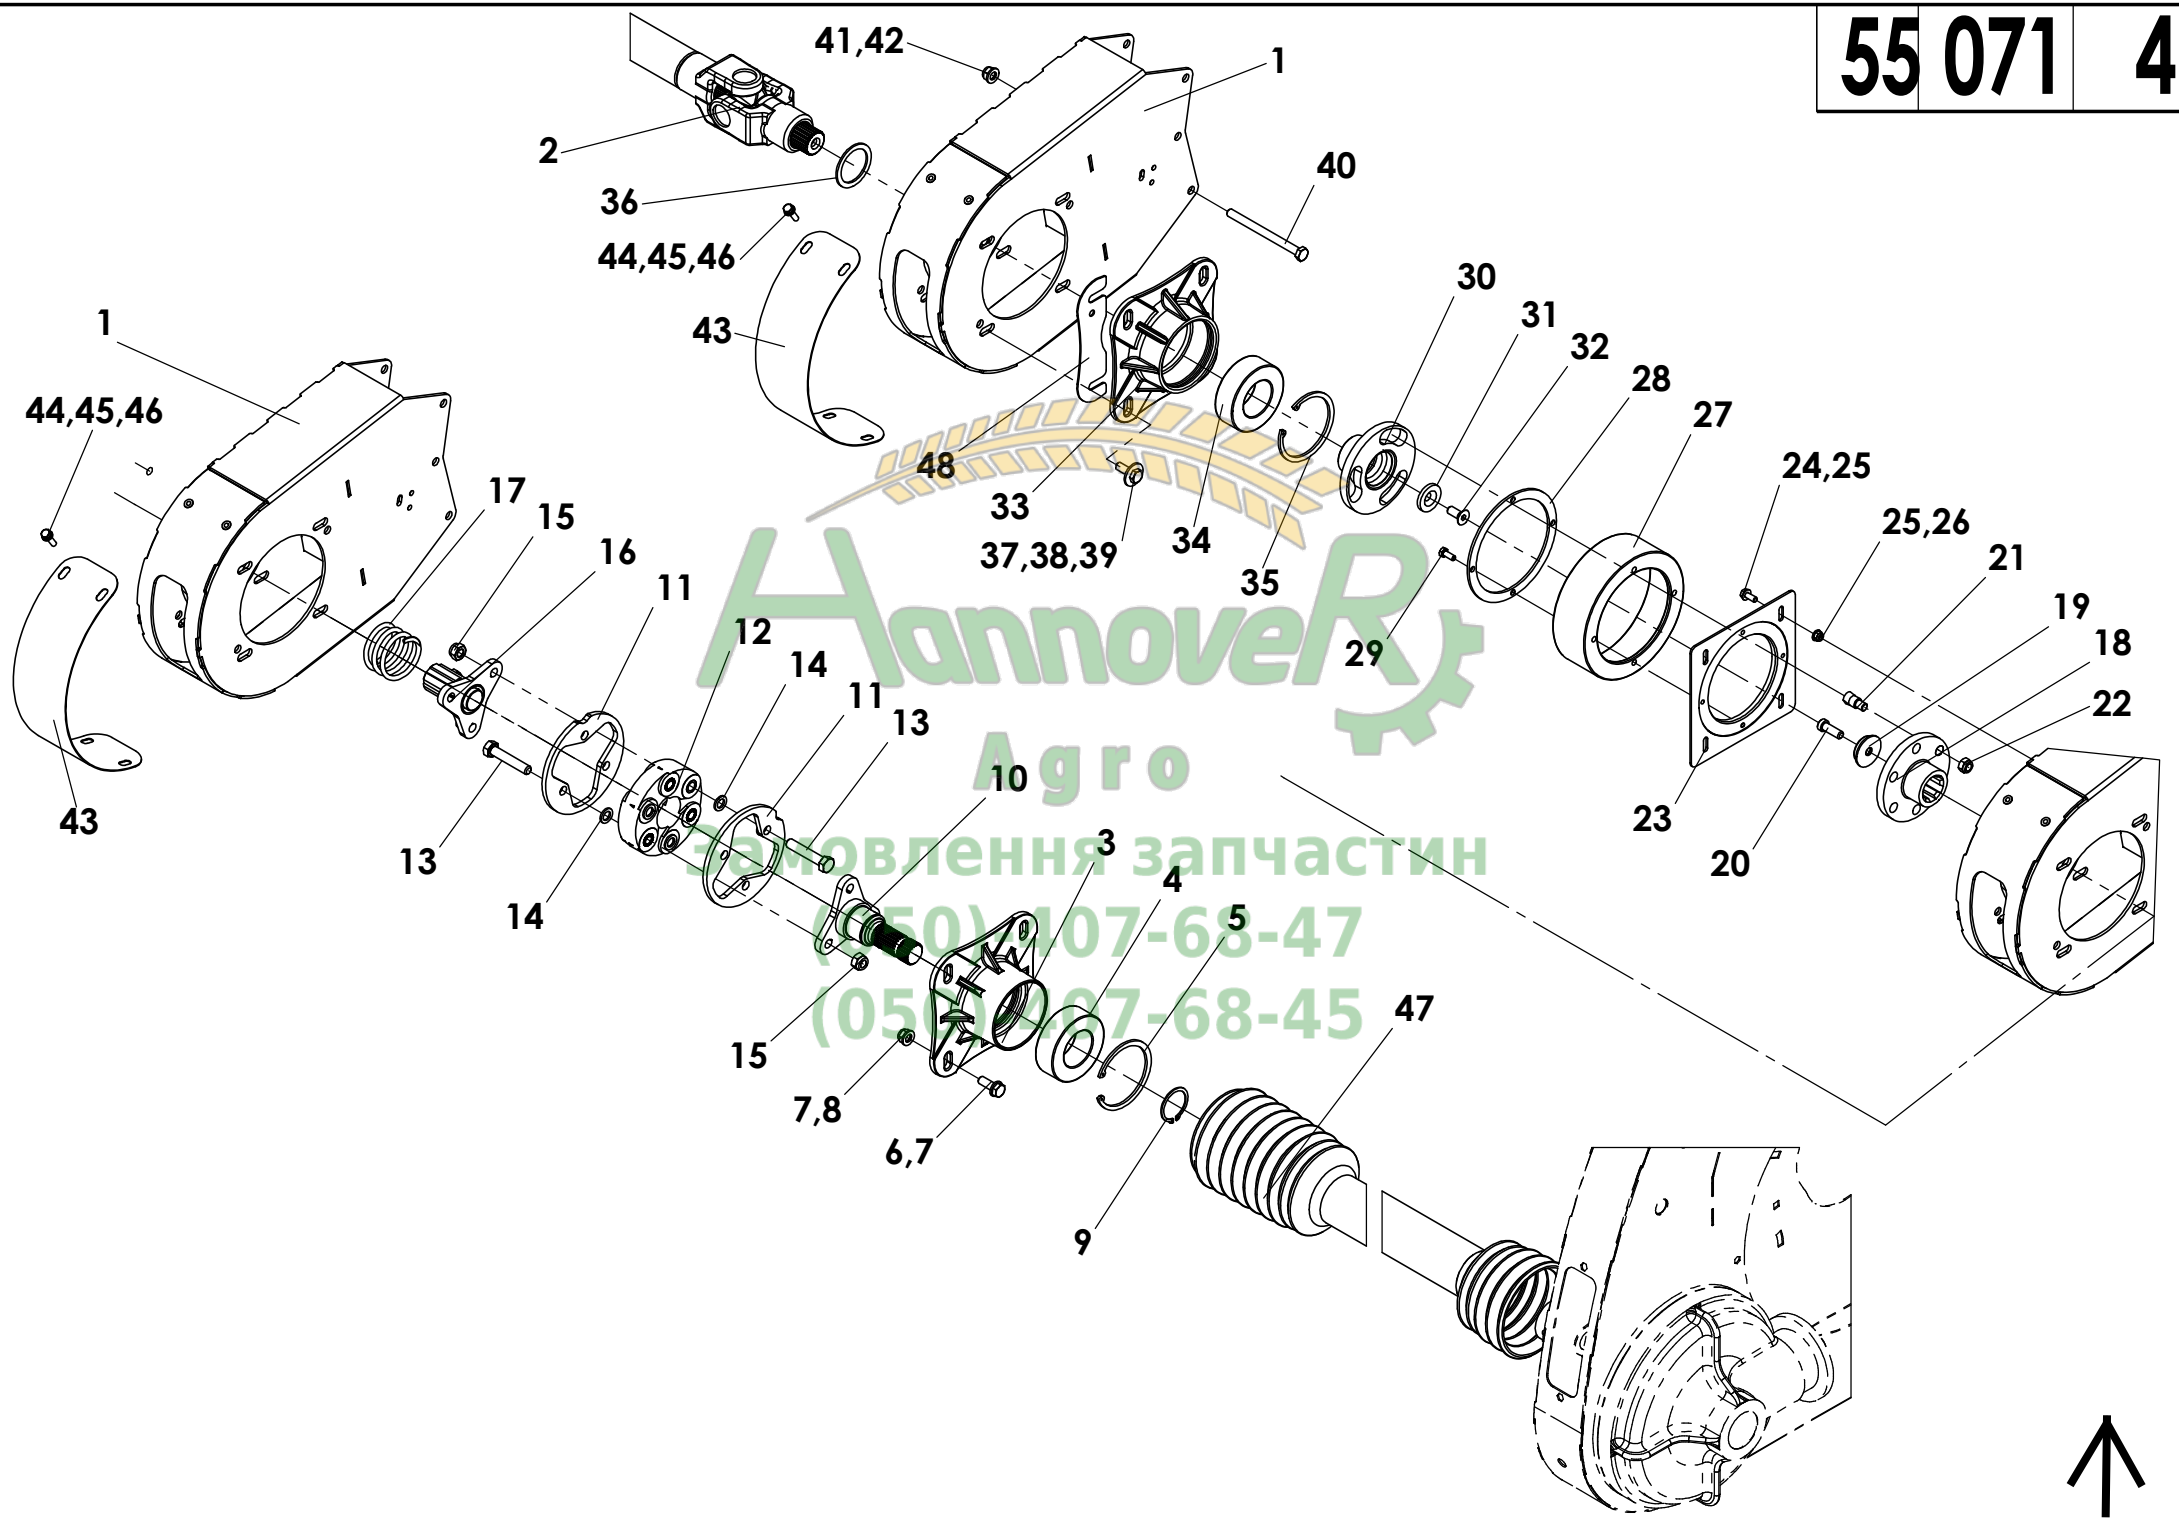

ЗАМОВЛЕННЯ ЗАПЧАСТИН
 (050)-407-68-47
 (050)-407-68-45

Анновер
Агро
заповнення запчастин
(050) 407-68-47
(050) 407-68-45

55 071 04

A	B	D	C - 1230"FB							
			NH - CR970/9080, CX880, 8080, 8090	CL/CA - Lexion 480/485, 560-600	JD - 9750/9860/9880 STS, C 670, S 690	IH - Axial Flow 2388	IH - AFX 7010, 8010, 9010	GL - R72 / R75	MF - 9690, 9790, 9895; GL-A; CH680B	
1	552127	ATP 50a OP		4						
1	552127	ATP 50a UP		4	4	4	4	4	4	4
2	043238	W2500-Lz1010-40x36/6t - RD		2			2			
2	043237	W2500-Lz910-40x36/21t - RD			2	2				2
2	043239	W2500-Lz1210-40x36/28,6 - RD					2			
2	043240	L - W2500-Lz1310-40x36/21t - RD							1	
2	023466	R - W2500-Lz1310-40x36/21t - RD							1	
2	043238	W2500-Lz1010-40x36/6t - MS		1				1		
2	043237	W2500-Lz910-40x36/21t - MS			1	1				1
2	043239	W2500-Lz1210-40x36/28,6 - MS					1			
2	043240	L - W2500-Lz1310-40x36/21t - MS							1	