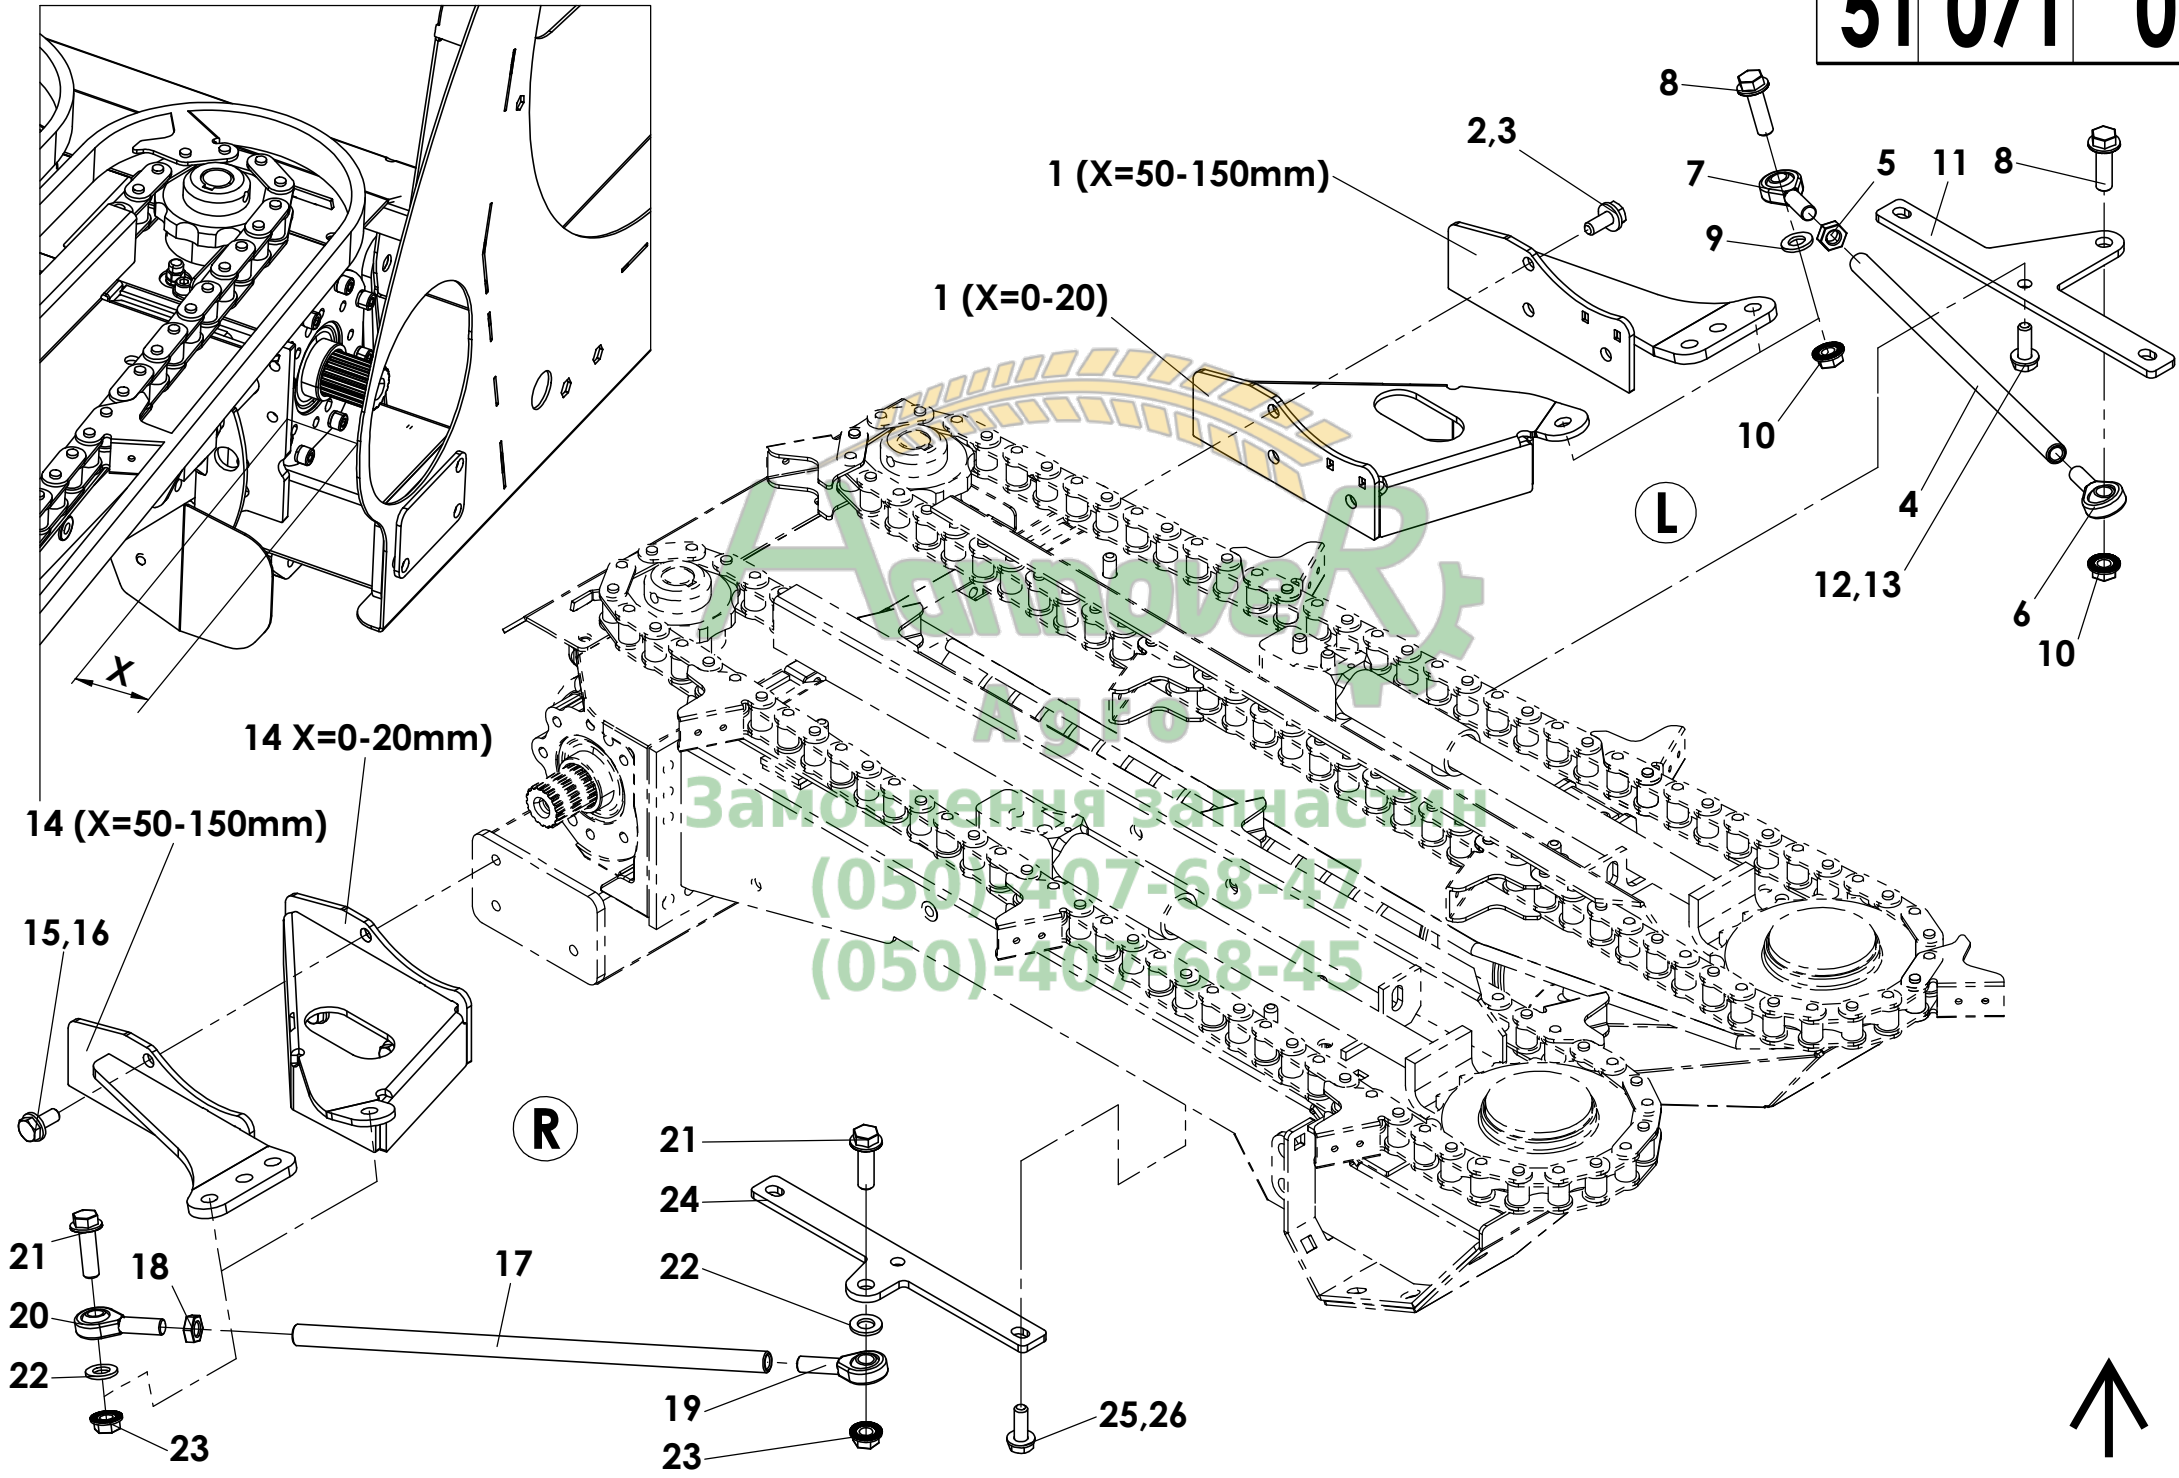

51 074 00 standard
51 075 00 R.w. 20" 22" 50cm

51 076 00

51 072 00

51 078 00

54 140 00
54 125 00

Замовлення запчастин
(050)-407-68-47
(51 071 00(L+R))

51 071 0

51 071 00