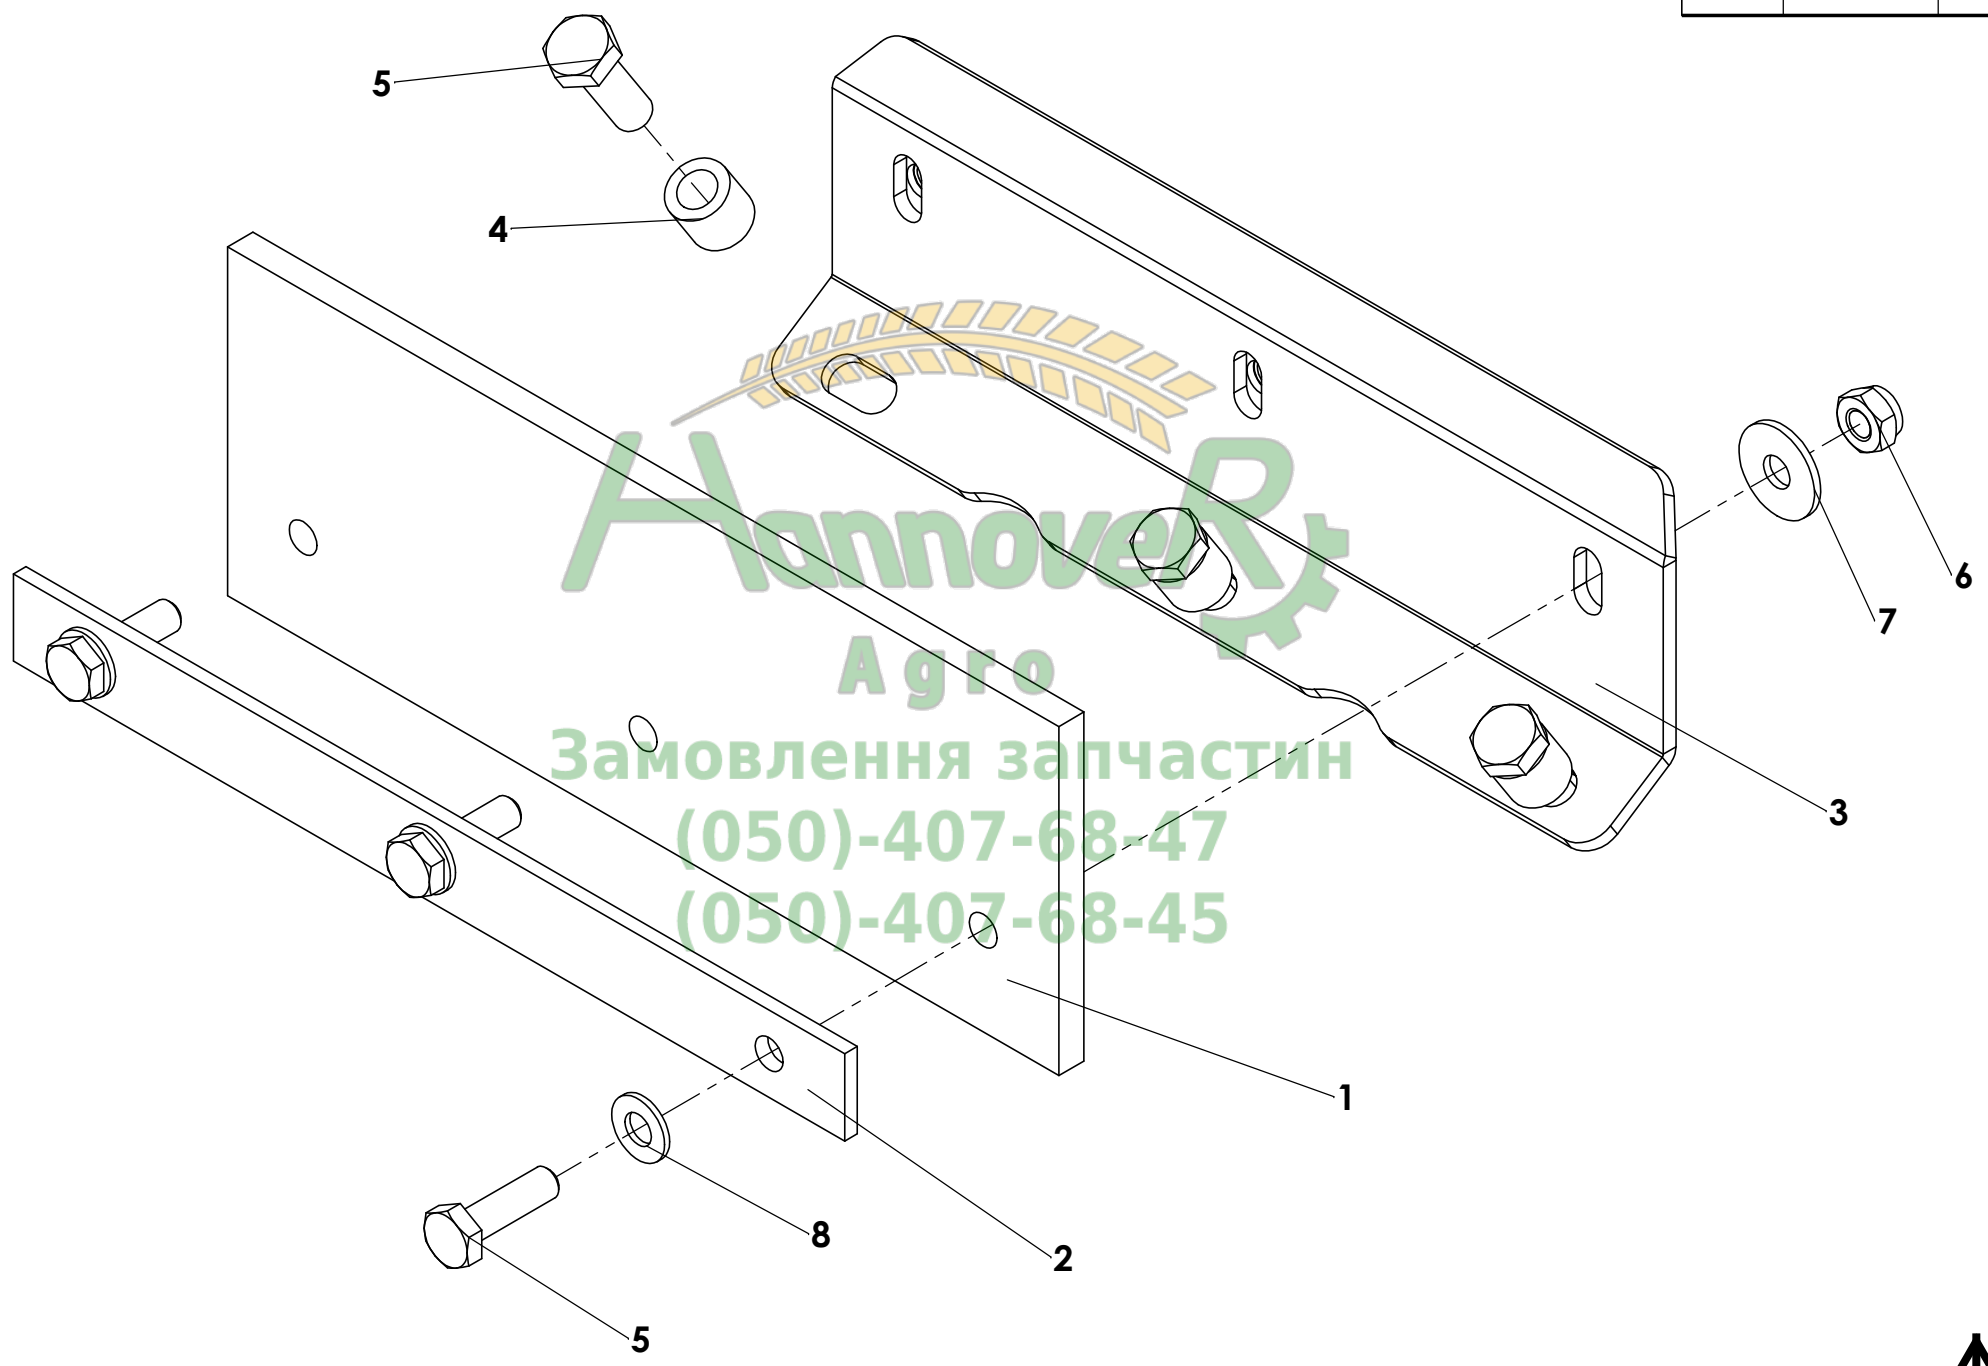

B54208

B54209

B54263 - 450mm - 18" - L
B54265 - 600mm - 24" - L

B54400 - ATP

Antrieb ATP

Antrieb Reihe

Hannover Agro
Замовлення за частин
(050) 407-68-47
(050) 407-68-45

54 208 00