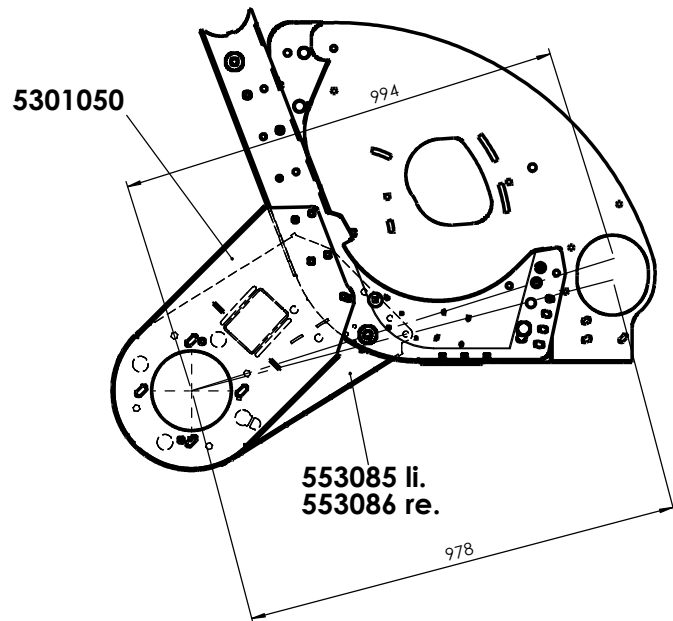

ATP 55
Raupenlaufwerk

55 002 0

Blatt 2/5

ATP 56

ATP 56v
Lagerhalter 125mm verkröpft
5301130 re
5301131 li