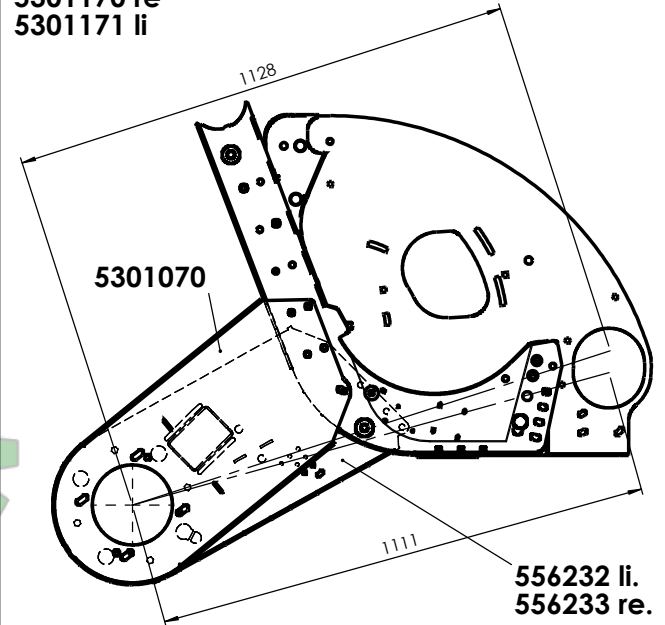

ATP 67
ATP 67v

55 002 0

Lagerhalter 125mm verkröpft
5301170 re
5301171 li

Blatt 4/5