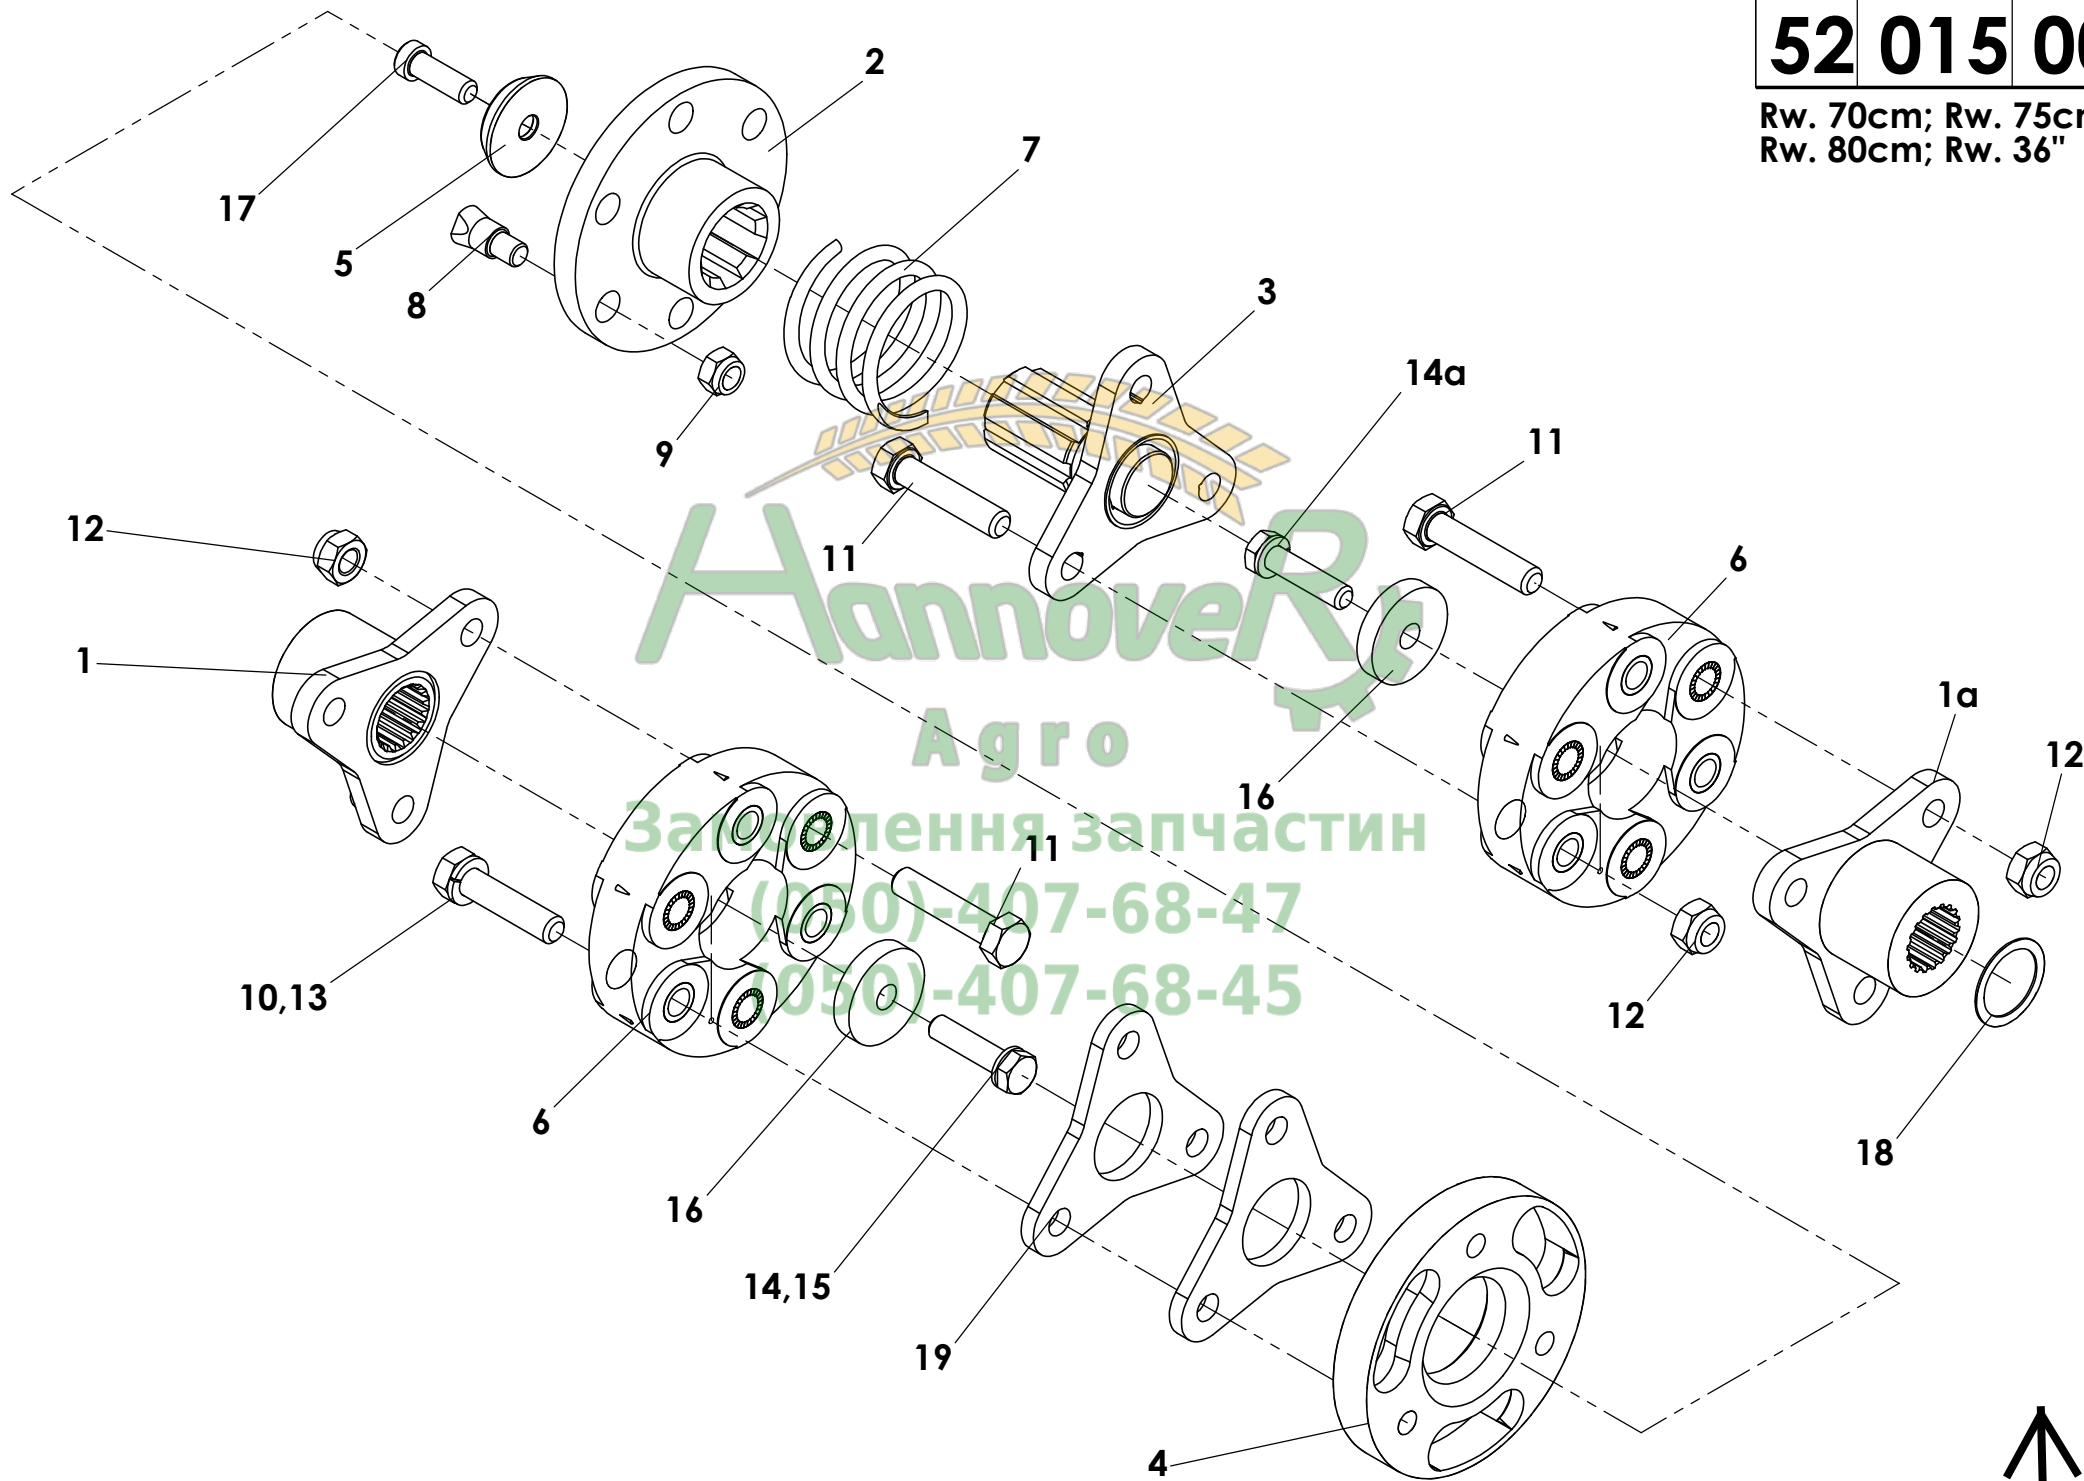

52 015 00

Rw. 70cm; Rw. 75cm
Rw. 80cm; Rw. 36"

52/015/00

A	B	D	C				
			Rw. 70cm	Rw. 75cm	Rw. 75cm- RD400F	Rw. 80cm	Rw. 36"
-	002060	Pos. 1-18	1				
-	002061	Pos. 1-18		1			
-	501449	Pos. 1-18			1		
-	501450	Pos. 1-18				1	
-	501480	Pos. 1-19					1
1	002067		1		1		
1a	002067		1				
1	002065			1			
1a	002065			1			
1	501451					1	
1a	002063				1	1	
1	501451						1
1a	501451						1
2	501457		1	1	1	1	1
3	012260		1	1	1	1	1
4	001870		1	1	1	1	1
5	501458		1	1	1	1	1
6	027103	GAB 105	2	2	2	2	2
7	041931	d=75/61x7 - D-389F	1	1	1	1	1
8	626202		3	3	3	3	3
9	040010	M12 - DIN 985	3	3	3	3	3
10	040660	M14x60 - DIN 931 10.9	3	3	3	3	
10	040831	M14x75 - DIN 931 10.9					3
11	040659	M14x65 - DIN 931	9	9	9	9	
12	042006	M14 - DIN 985 - 10 verz.	9	9	9	9	
13	040133	M14,4x30,25x3,7 - DIN 1524	3	3	3	3	
14	040696	M12x80 - DIN 931	1				
14a	040696	M12x80 - DIN 931	1				
14	040695	M12x50 - DIN 931		1			
14a	040695	M12x50 - DIN 931		1			
14	040588	M12x75 - DIN 931			1		
14a	040540	M12x40 - DIN 931			1		
14	040540	M12x40 - DIN 931				1	
14a	040455	M12x130 - DIN 931				1	
14	040455	M12x130 - DIN 931					1
14a	040455	M12x130 - DIN 931					1
15	040124	M12,4x27,25x3,05 - DIN 1524	2	2	2	2	
16	040343	ø13/50x10	2	2	2	2	
17	040683	M10x35 - DIN 912	1	1	1	1	
18	040226	35/45x1 - DIN 988	1	1	1	1	
19	501456						2