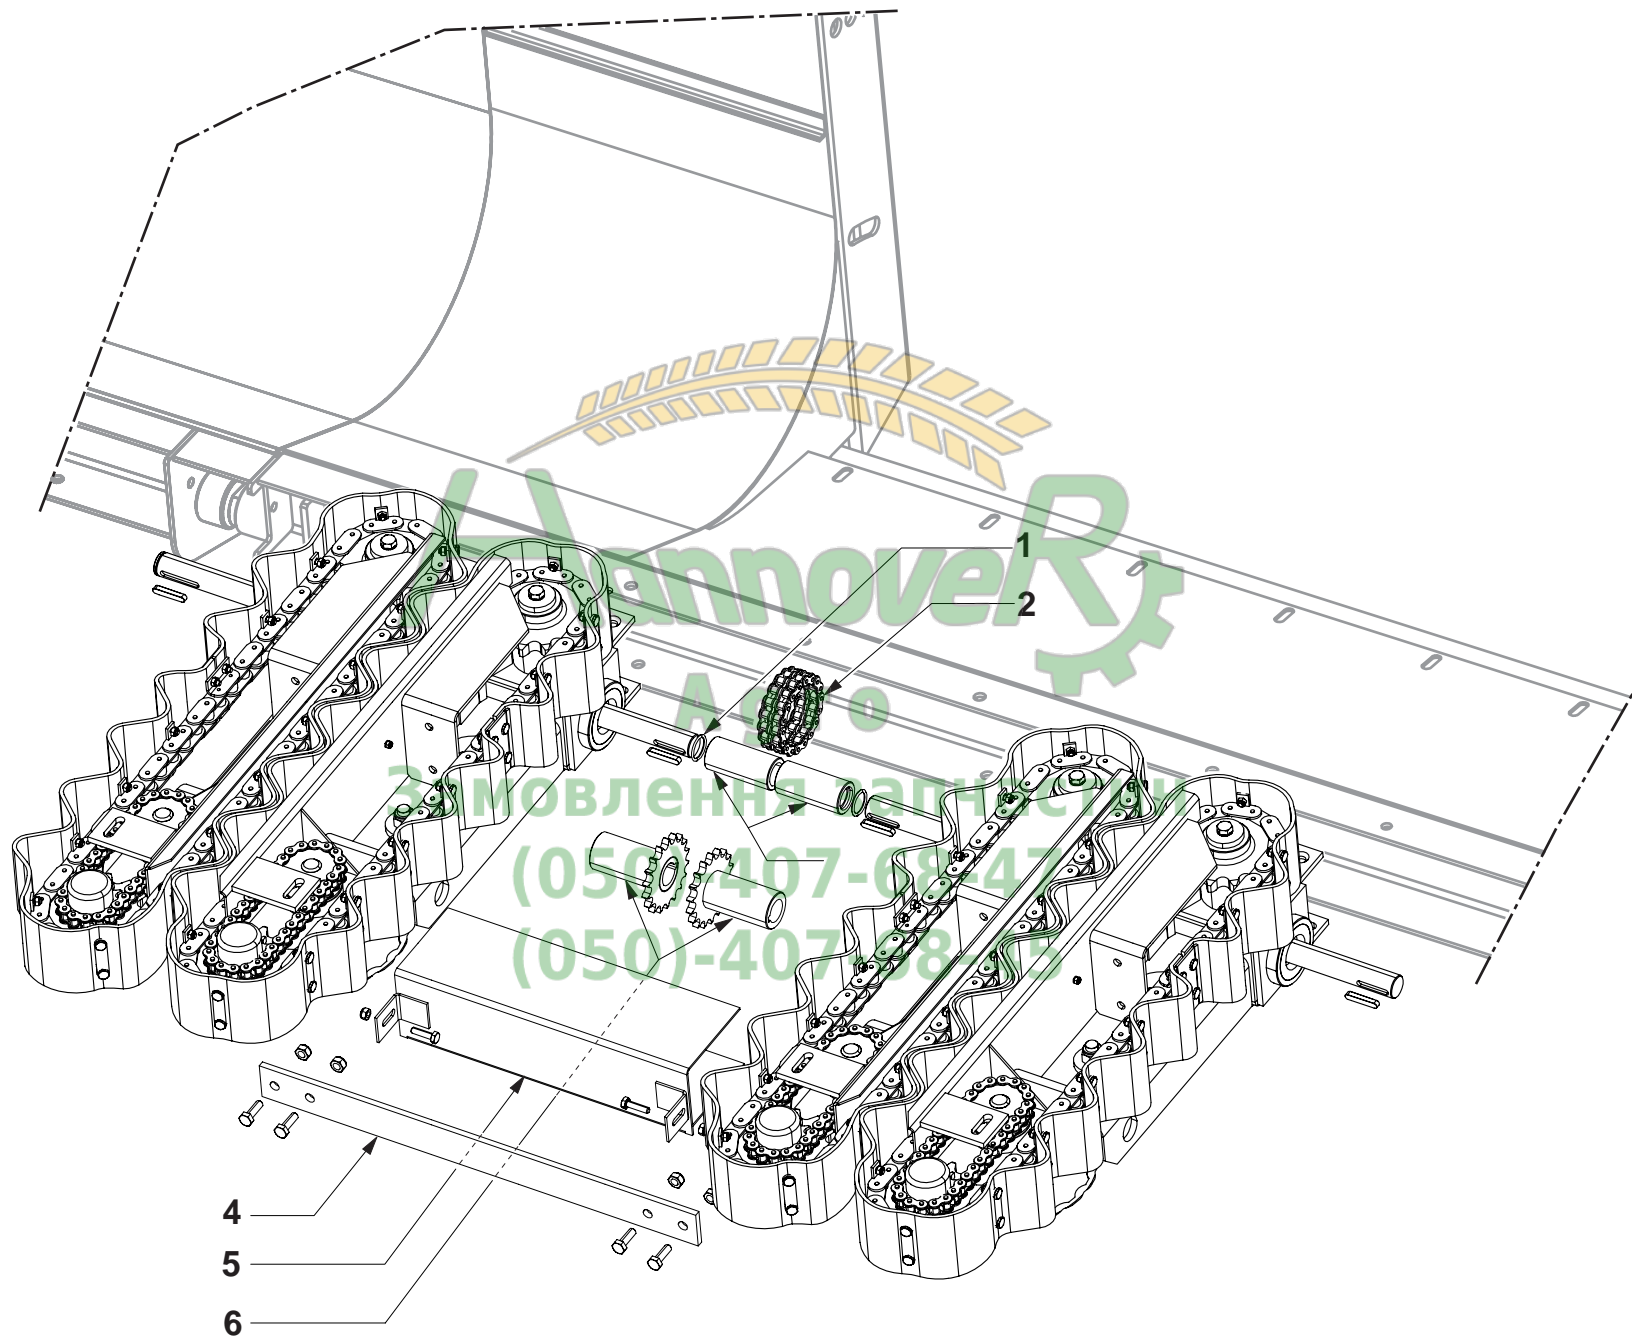

Pos.	Cod. n°	Descrizione	Description
1	1289	O.RING	O.RING
2	3029	CATENA	CHAIN
3	6073	DISTANZIALE REG.VARIE 45-50-55-60-65	SPACER WITH ADJUSTMENT 45-50-55-60-65
3	4989	DISTANZIALE R.60 GIALLO	R.60 YELLOW SPACER
3	4990	DISTANZIALE R.60 ROSSO	R.60 RED SPACER
3	5177	DISTANZIALE R.70 GIALLO	R.70 YELLOW SPACER
3	5178	DISTANZIALE R.70 ROSSO	R.70 RED SPACER
3	5179	DISTANZIALE R.75 GIALLO	R.75 YELLOW SPACER
3	5180	DISTANZIALE R.75 ROSSO	R.75 RED SPACER
4	2434	COLLEGAMENTO PUNTE R.45 GIALLO	R.45 YELLOW TIPS CONNECTION
4	2435	COLLEGAMENTO PUNTE R.45 ROSSO	R.45 RED TIPS CONNECTION
4	2436	COLLEGAMENTO PUNTE R.50 GIALLO	R.50 YELLOW TIPS CONNECTION
4	2437	COLLEGAMENTO PUNTE R.50 ROSSO	R.50 RED TIPS CONNECTION
4	2438	COLLEGAMENTO PUNTE R.55 GIALLO	R.55 YELLOW TIPS CONNECTION
4	2439	COLLEGAMENTO PUNTE R.55 ROSSO	R.55 RED TIPS CONNECTION
4	2440	COLLEGAMENTO PUNTE R.60 GIALLO	R.60 YELLOW TIPS CONNECTION
4	2441	COLLEGAMENTO PUNTE R.60 ROSSO	R.60 RED TIPS CONNECTION
4	2442	COLLEGAMENTO PUNTE R.70 GIALLO	R.70 YELLOW TIPS CONNECTION
4	2443	COLLEGAMENTO PUNTE R.70 ROSSO	R.70 RED TIPS CONNECTION
4	2444	COLLEGAMENTO PUNTE R.75 GIALLO	R.75 YELLOW TIPS CONNECTION
4	2445	COLLEGAMENTO PUNTE R.75 ROSSO	R.75 RED TIPS CONNECTION
4	2446	COLLEGAMENTO PUNTE R.80 GIALLO	R.80 YELLOW TIPS CONNECTION
4	2447	COLLEGAMENTO PUNTE R.80 ROSSO	R.80 RED TIPS CONNECTION
5	2857	CARTER INTERFILA L=0115	L=0115 ROW SPACING CASING
5	2588	CARTER INTERFILA L=0165	L=0165 ROW SPACING CASING
5	7003	CARTER INTERFILA L=0215	L=0215 ROW SPACING CASING
5	2589	CARTER INTERFILA L=0265	L=0265 ROW SPACING CASING
5	2590	CARTER INTERFILA L=0365	L=0365 ROW SPACING CASING
5	2591	CARTER INTERFILA L=0415	L=0415 ROW SPACING CASING
5	2592	CARTER INTERFILA L=0465	L=0465 ROW SPACING CASING