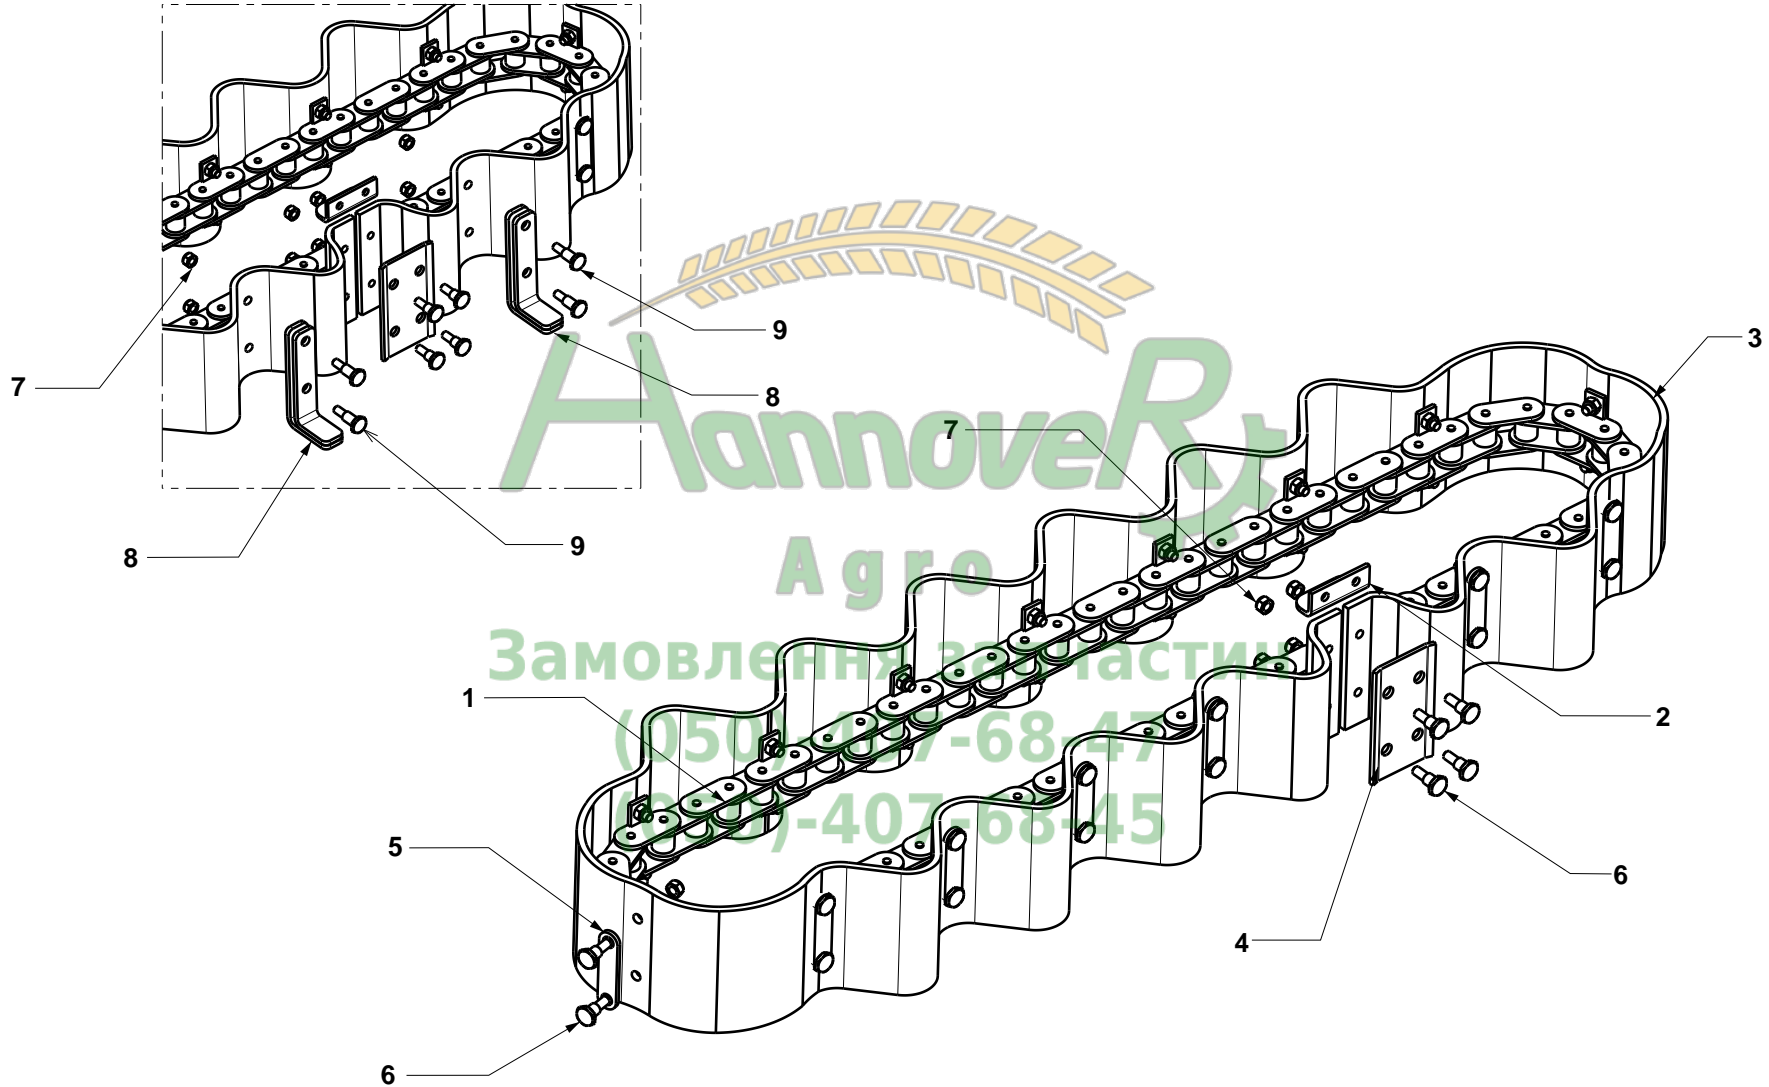

Pos.	Cod. n°	Descrizione	Description
1	3743	CATENA	CHAIN
2	3744	GIUNTO	COUPLING
3	3474	CHINGHIA	BELT
4	3321	LAMIERA FISSAGGIO CINGHIA	BELT FIXING METAL SHEET
5	3322	PIATTO CHINGHIA	BELT PLATE
6	3701	PERNO CHINGHIA	BELT PIN
7	4857	DADO	NUT
8	11441	DENTE PER CHINGHIA	BELT TOOTH
9	12115	PERNO CHINGHIA	BELT PIN