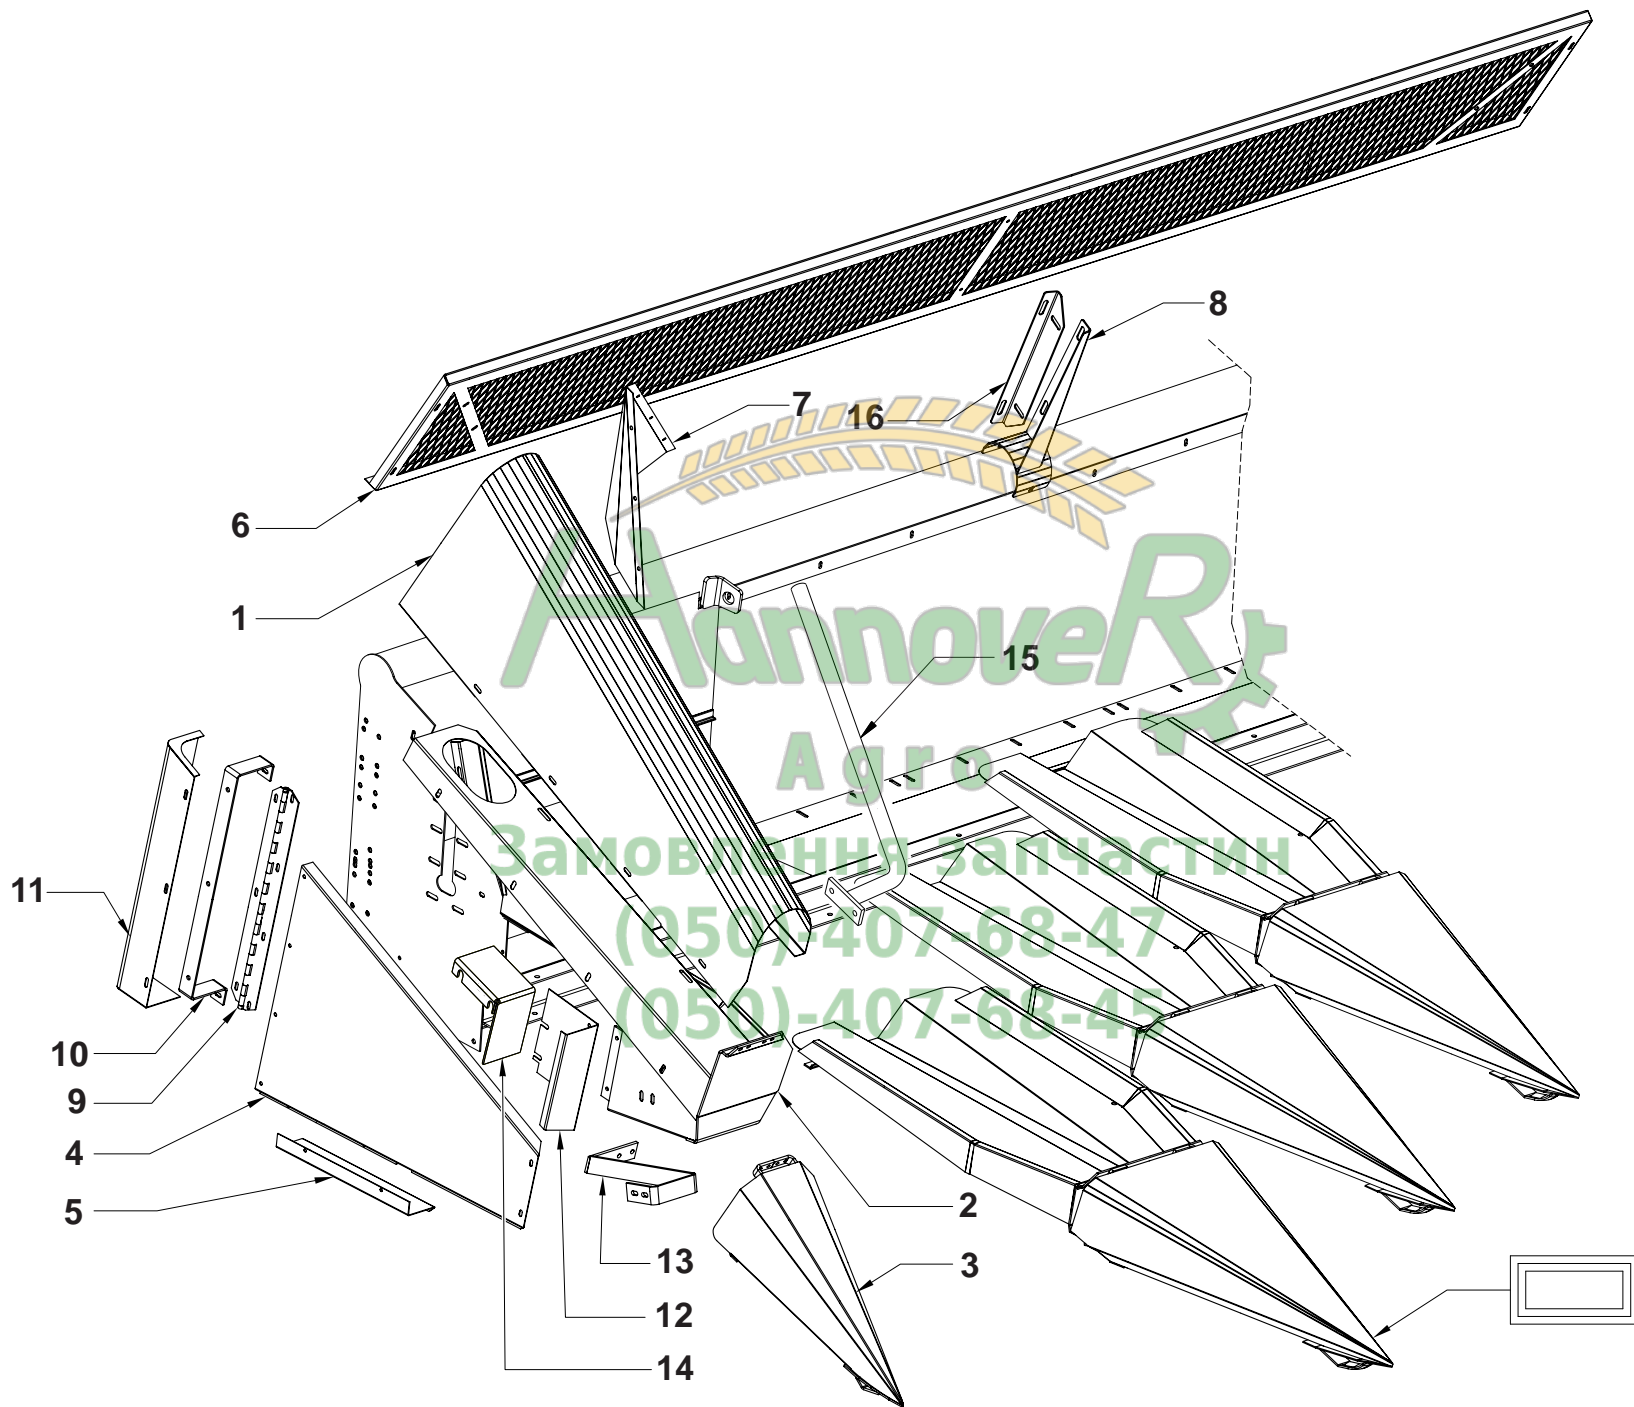

Pos.	Cod. n°	Descrizione	Description
1	2712	SOVRASPONDA GIALLA DX	RIGHT YELLOW OVERSIDE BOARD
1	2714	SOVRASPONDA ROSSA DX	RIGHT RED OVERSIDE BOARD
2	2389	COFANO LATERALE DX GIALLO	RIGHT LATERAL YELLOW BONNET
2	2390	COFANO LATERALE DX ROSSO	RIGHT LATERAL RED BONNET
3	2734	PUNTA LATERALE DX	RIGHT LATERAL TIP
4	2694	ALETTA DX GIALLA	RIGHT YELLOW FLAP
4	2698	ALETTA DX ROSSA	RIGHT RED FLAP
5	2848	LAMIERA A "Z" ALETTA GIALLA	YELLOW Z-SHAPED METAL SHEET
5	2849	LAMIERA A "Z" ALETTA ROSSA	RED Z-SHAPED METAL SHEET
6	*	RETE PROTEZIONE	PROTECTING NET
7	3681	PROTEZIONE LATERALE RETE	LATERAL NET SHIELD
8	17423	ASSIEME SUPPORTO RETE GIALLO	YELLOW WHOLE NET SUPPORT
9	5195	CERNIERA	HINGE
10	5467	SUPPORTO CERNIERA GIALLO	YELLOW HINGE SUPPORT
10	5468	SUPPORTO CERNIERA ROSSO	RED HINGE SUPPORT
11	3554	CARTER CHIUSURA	CASING
12	3639	CARTER FRIZIONE DX GIALLO	RIGHT YELLOW CLUTCH CASING
12	3642	CARTER FRIZIONE DX ROSSO	RIGHT RED CLUTCH CASING
13	3650	PIATTO FISSAGGIO COFANO DX	RIGHT BONNET FIXING PLATE
14	3697	CARTER PROTEZIONE DX GIALLO	RIGHT YELLOW CASING
14	3700	CARTER PROTEZIONE DX ROSSO	RED YELLOW CASING
15	2879	TUBO SPARTIFILA DX	RIGHT DIVIDER PIPE
16	17421	ANGOLARE PER FISSAGGIO RETE	ANGLE BAR FOR NET FIXING