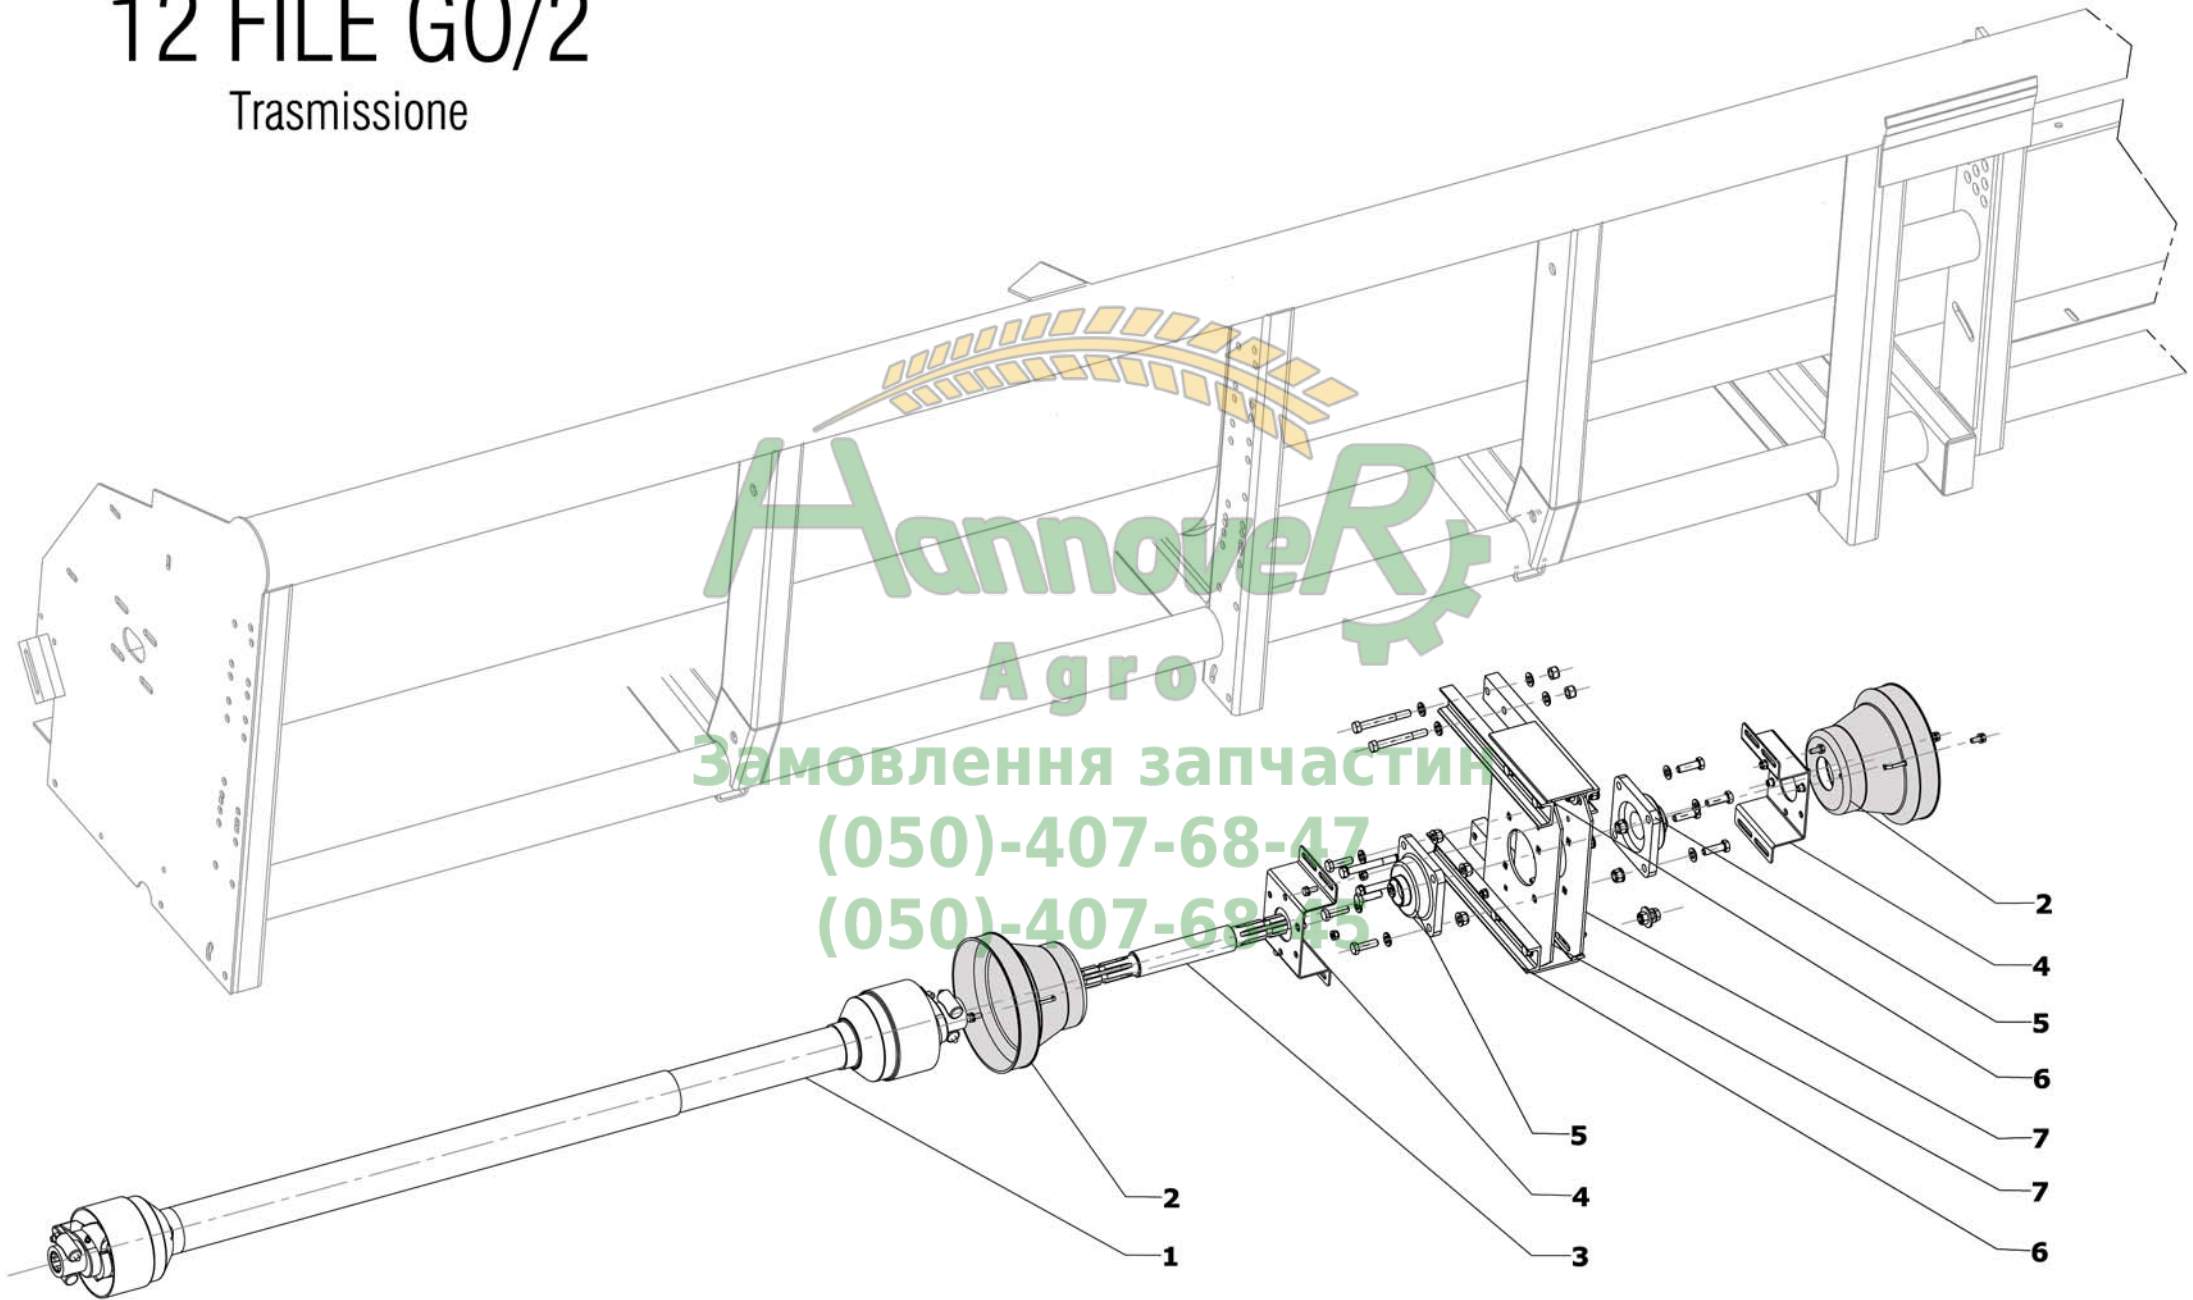

12 FILE GO/2

Trasmissione

Pos.	Cod. n°	Descrizione	Description
1	14803	CARDANO	CARDAN JOINT
2	12843	CONTROCUFFIA	UNIVERSAL JOINT PROT
3	17842	ALBERO	SHAFT
4	18113	LAMIERA	METAL SHEET
5	1411	SUPPORTO Ø45	SUPPORT
6	14090	SUPPORTO TRASMISSIONE	TRANSMISSION SUPPORT
7	18112	PIASTRA	PLATE