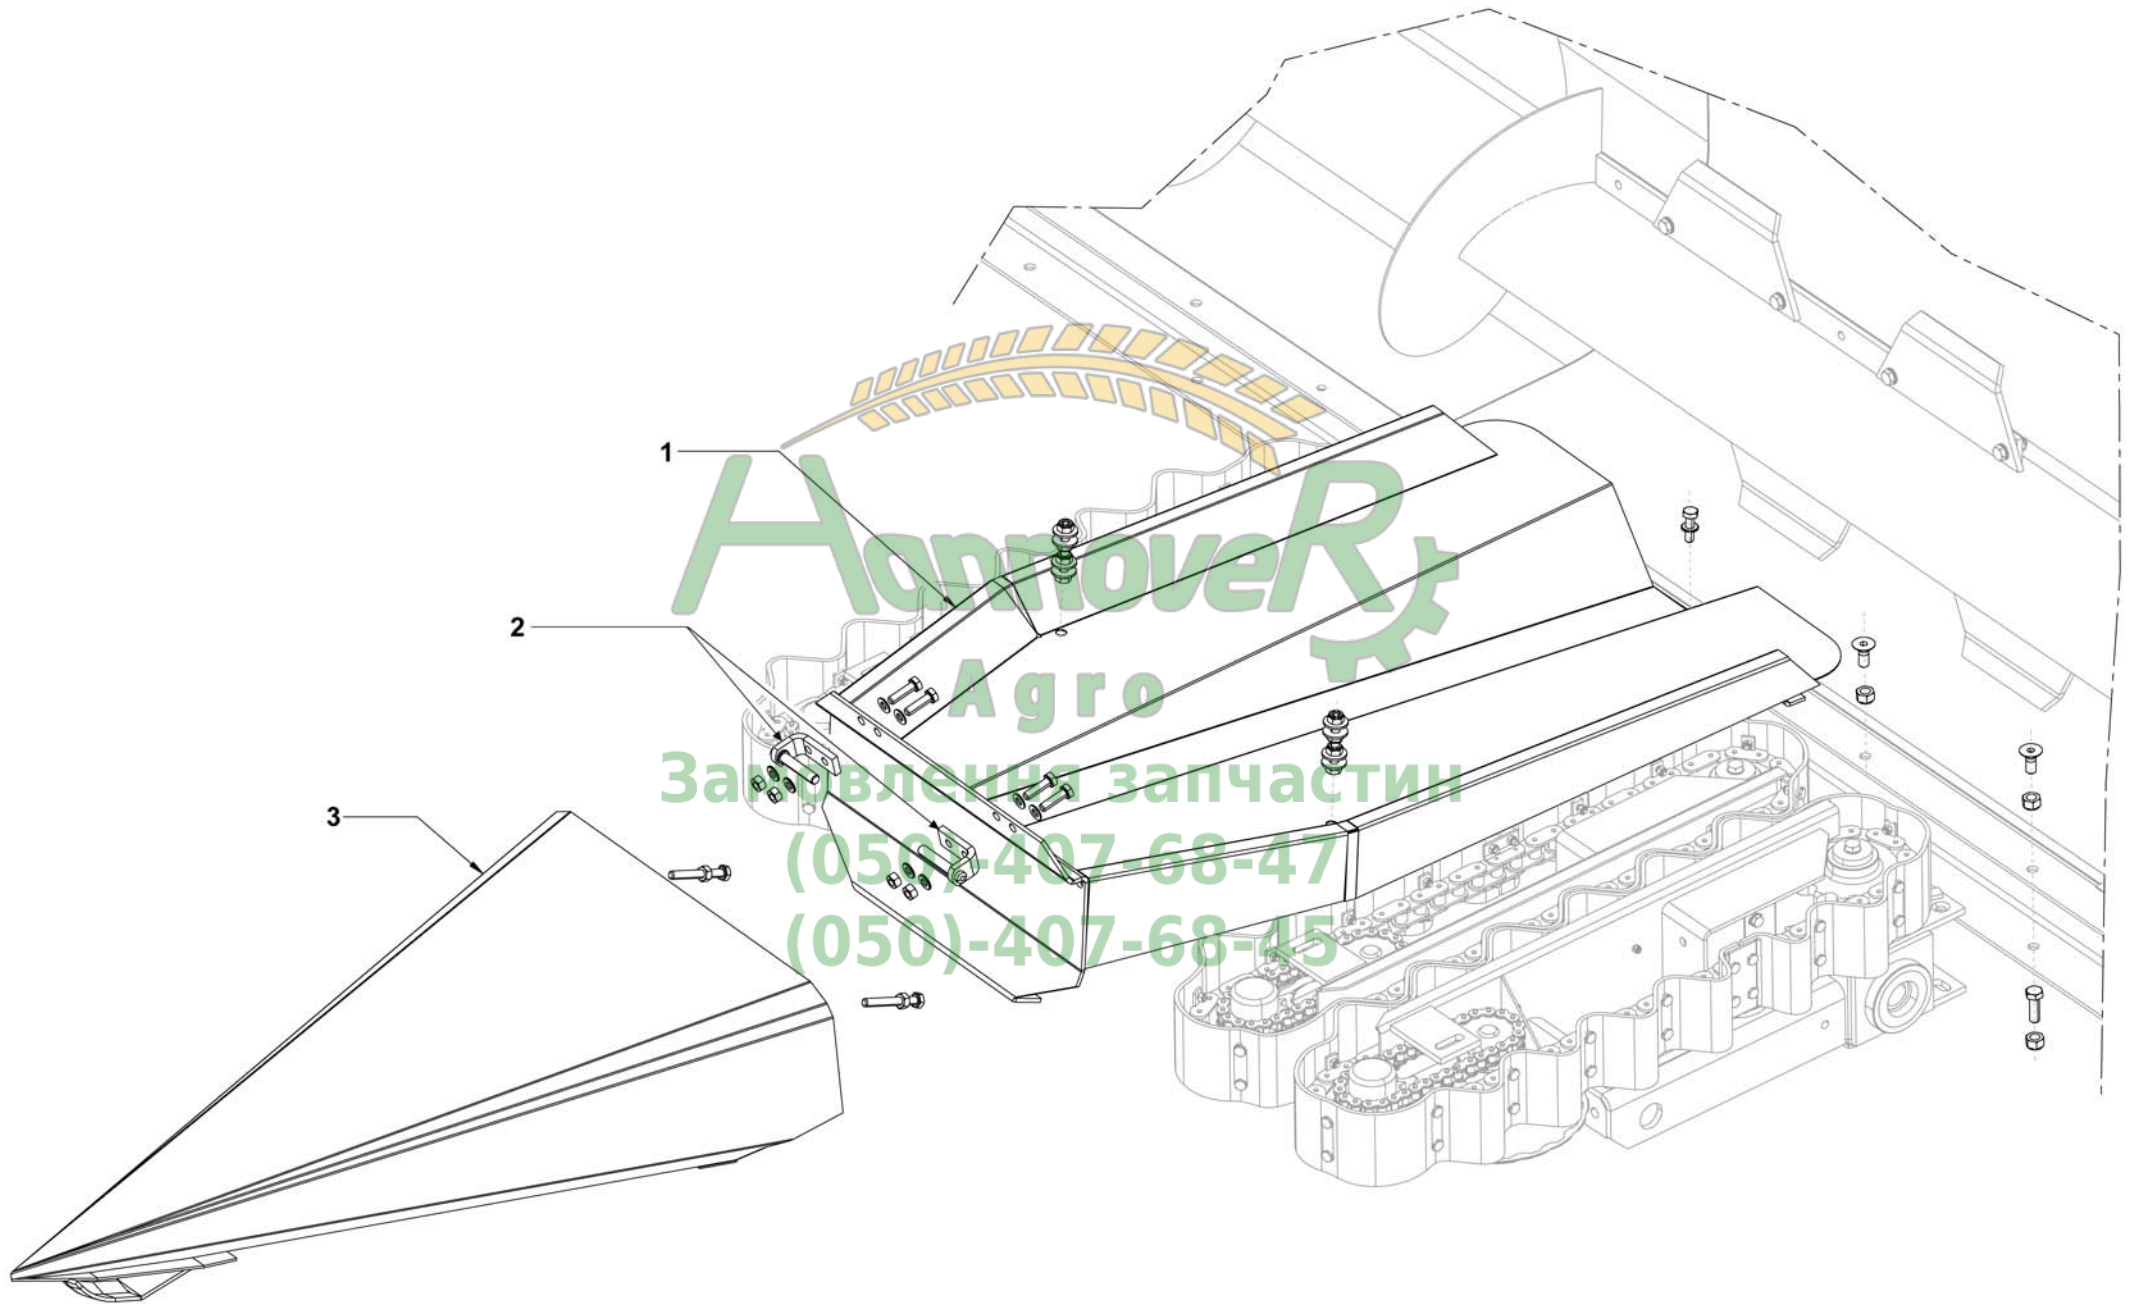

Агротрейд
Агро
Забірвлення запчастин
(050)-407-68-47
(050)-407-68-45