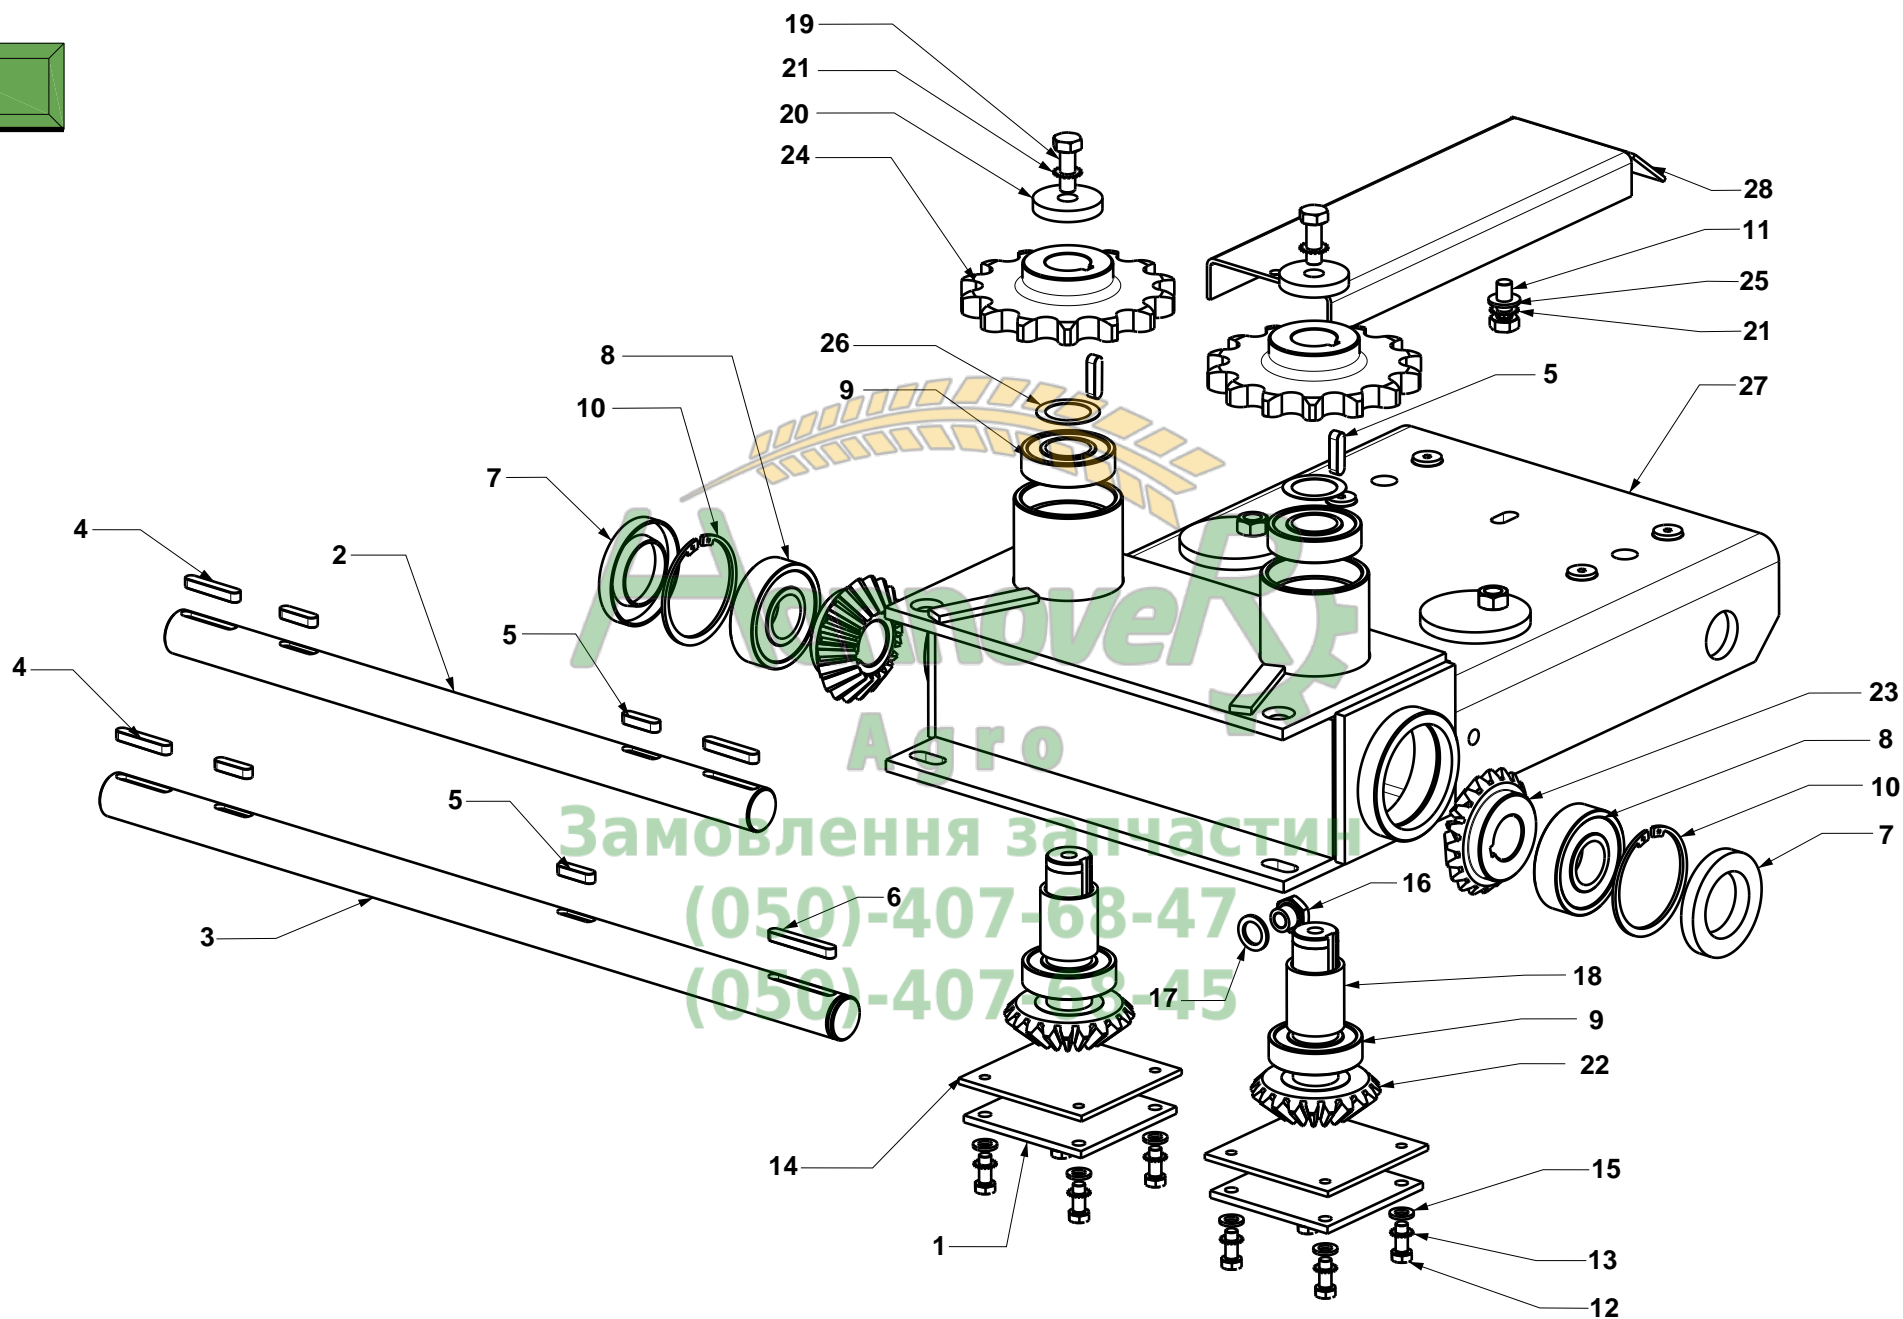

Pos.	Cod. n°	Descrizione	Description
1	2510	COPERCHIO GUARNIZIONE GIALLO	YELLOW SEAL COVER
1	2511	COPERCHIO GUARNIZIONE ROSSO	RED SEAL COVER
2	2413	ALBERO CENTRALE L=0448	L=0448 CENTRAL SHAFT
2	2415	ALBERO CENTRALE L=0498	L=0498 CENTRAL SHAFT
2	2417	ALBERO CENTRALE L=0548	L=0548 CENTRAL SHAFT
2	2419	ALBERO CENTRALE L=0598	L=0598 CENTRAL SHAFT
2	2421	ALBERO CENTRALE L=0648	L=0648 CENTRAL SHAFT
2	2423	ALBERO CENTRALE L=0698	L=0698 CENTRAL SHAFT
2	2425	ALBERO CENTRALE L=0748	L=0748 CENTRAL SHAFT
3	2414	ALBERO LATERALE L=0600	L=0600 LATERAL SHAFT
3	2416	ALBERO LATERALE L=0625	L=0625 LATERAL SHAFT
3	2418	ALBERO LATERALE L=0650	L=0650 LATERAL SHAFT
3	2420	ALBERO LATERALE L=0675	L=0675 LATERAL SHAFT
3	2422	ALBERO LATERALE L=0700	L=0700 LATERAL SHAFT
3	2424	ALBERO LATERALE L=0725	L=0725 LATERAL SHAFT
3	2426	ALBERO LATERALE L=0750	L=0750 LATERAL SHAFT
4	605	LINGUETTA	TANG
5	603	LINGUETTA	TANG
6	607	LINGUETTA	TANG
7	1335	ANELLO TENUTA	SEALING RING
8	1274	CUSCINETTO	BEARING
9	1261	CUSCINETTO	BEARING
10	583	ANELLO ELASTICO	RING SEEGER
11	375	VITE	SCREW
12	383	VITE	SCREW
13	946	ROSETTA ELASTICA	SPRING WASHER
14	2516	GUARNIZIONE IN GOMMA	RUBBER SEAL
15	916	RONDELLA	WASHER
16	3925	TAPPO	PLUG
17	12317	GUARNIZIONE	SEAL
18	3352	DISTANZIALE	SPACER