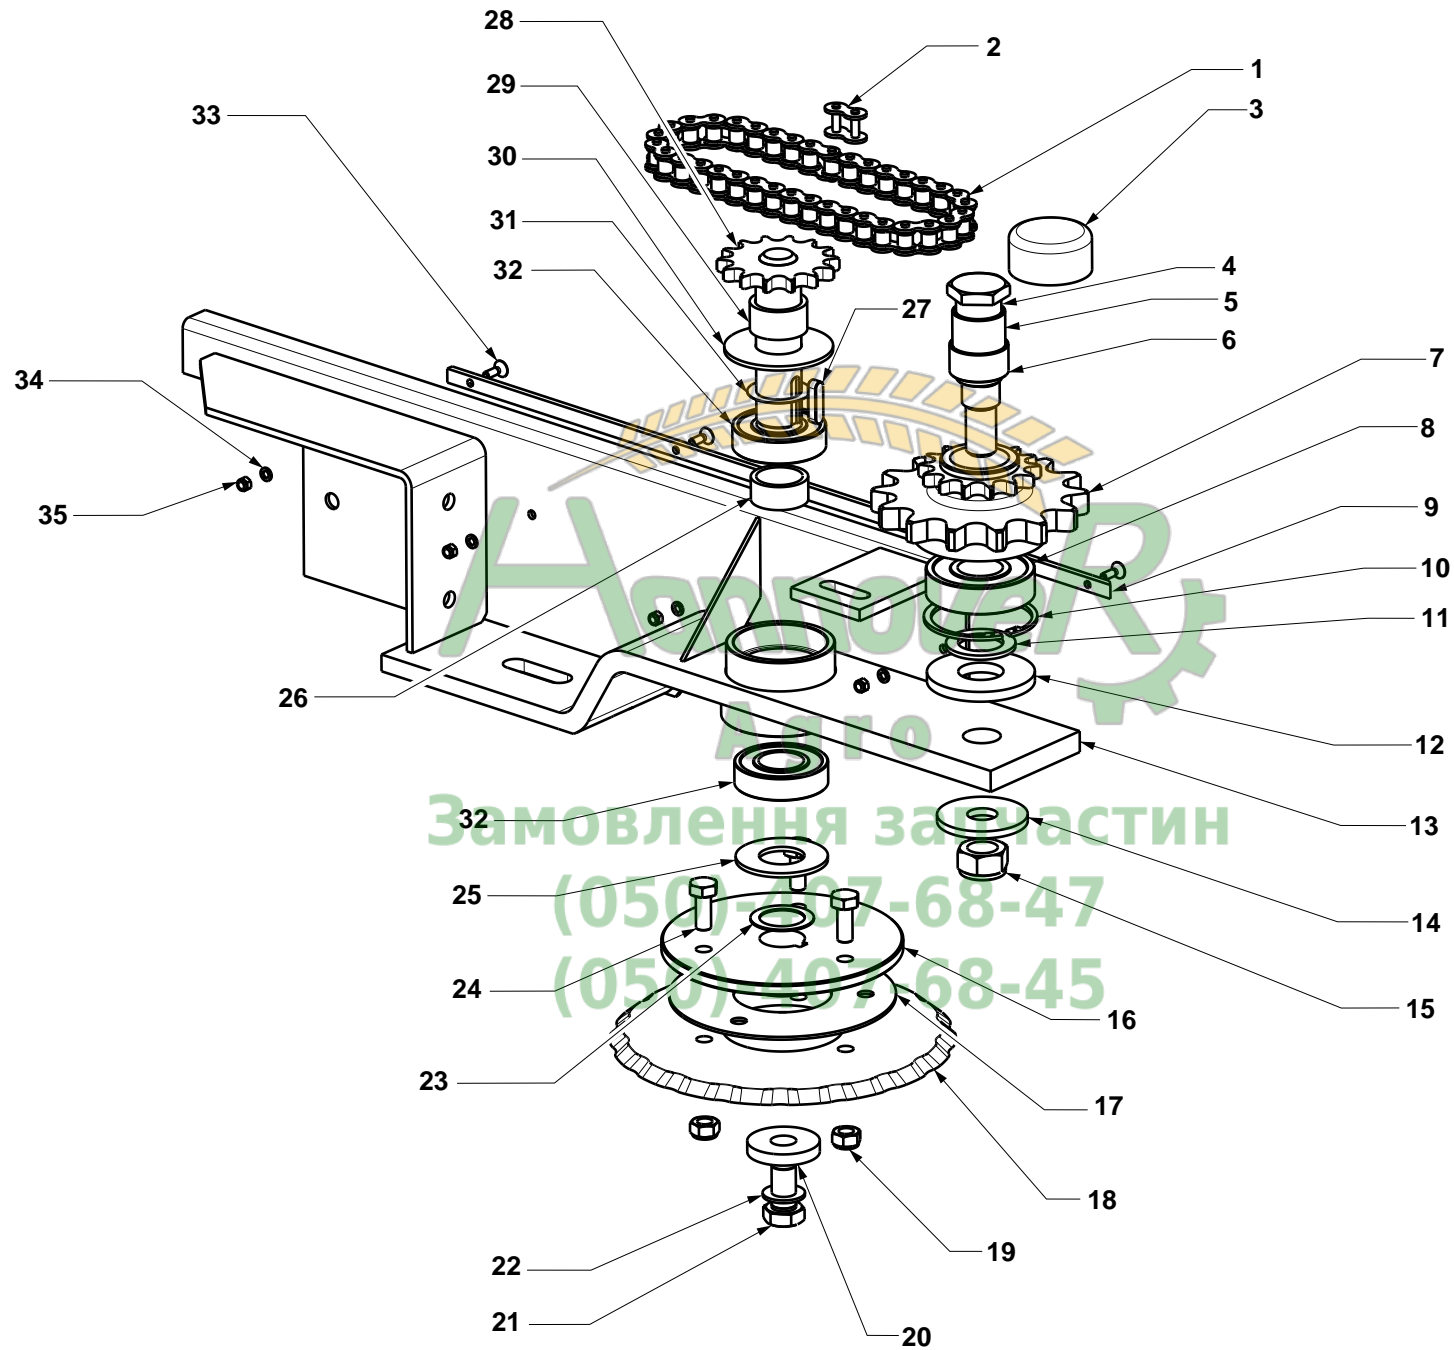

Замовлення запчастин

(050)-407-68-47

(050)-407-68-45

Агротрейд
Агро
Забірвлення запчастин
(050)-407-68-47
(050)-407-68-45

Агротехнічні запчастини
(050)-407-68-47
(050)-407-68-45

Pos.	Cod. n°	Descrizione	Description
1	3032	CATENA	CHAIN
2	3122	GIUNTO CATENA	CHAIN COUPLING
3	3374	COPERCHIO	COVER
4	13868	PERNO ECCENTRICO	ECCENTRIC PIN
5	3494	BOCCOLA	BUSHING
6	3495	BOCCOLA	BUSHING
7	3417	PIGNONE DOPPIO	DOUBLE PINION
8	1274	CUSCINETTO	BEARING
9	3282	GUIDA CATENA	CHAIN GUIDE
10	583	ANELLO ELASTICO	RING SEEGER
11	3351	DISTANZIALE	SPACER
12	3693	RONDELLA	WASHER
13	3385	FORCELLA DX	RIGHT FORK
14	1068	RONDELLA	WASHER
15	4864	DADO	NUT
16	3376	PORTA DISCO	DISC HOLDER
17	17030	DISTANZIALE	SPACER
18	6649	DISCO TAGLIO	CUTTING DISC
19	4859	DADO	NUT
20	3327	RONDELLA	WASHER
21	440	VITE	SCREW
22	917	RONDELLA	WASHER
23	1035	RONDELLA	WASHER
24	375	VITE	SCREW
25	3371	DISTANZIALE	SPACER
26	3354	DISTANZIALE	SPACER
27	603	LINGUETTA	TANG
28	3378	ALBERO DISCO	DISC SHAFT
29	3353	DISTANZIALE	SPACER
30	6828	DISTANZIALE	SPACER