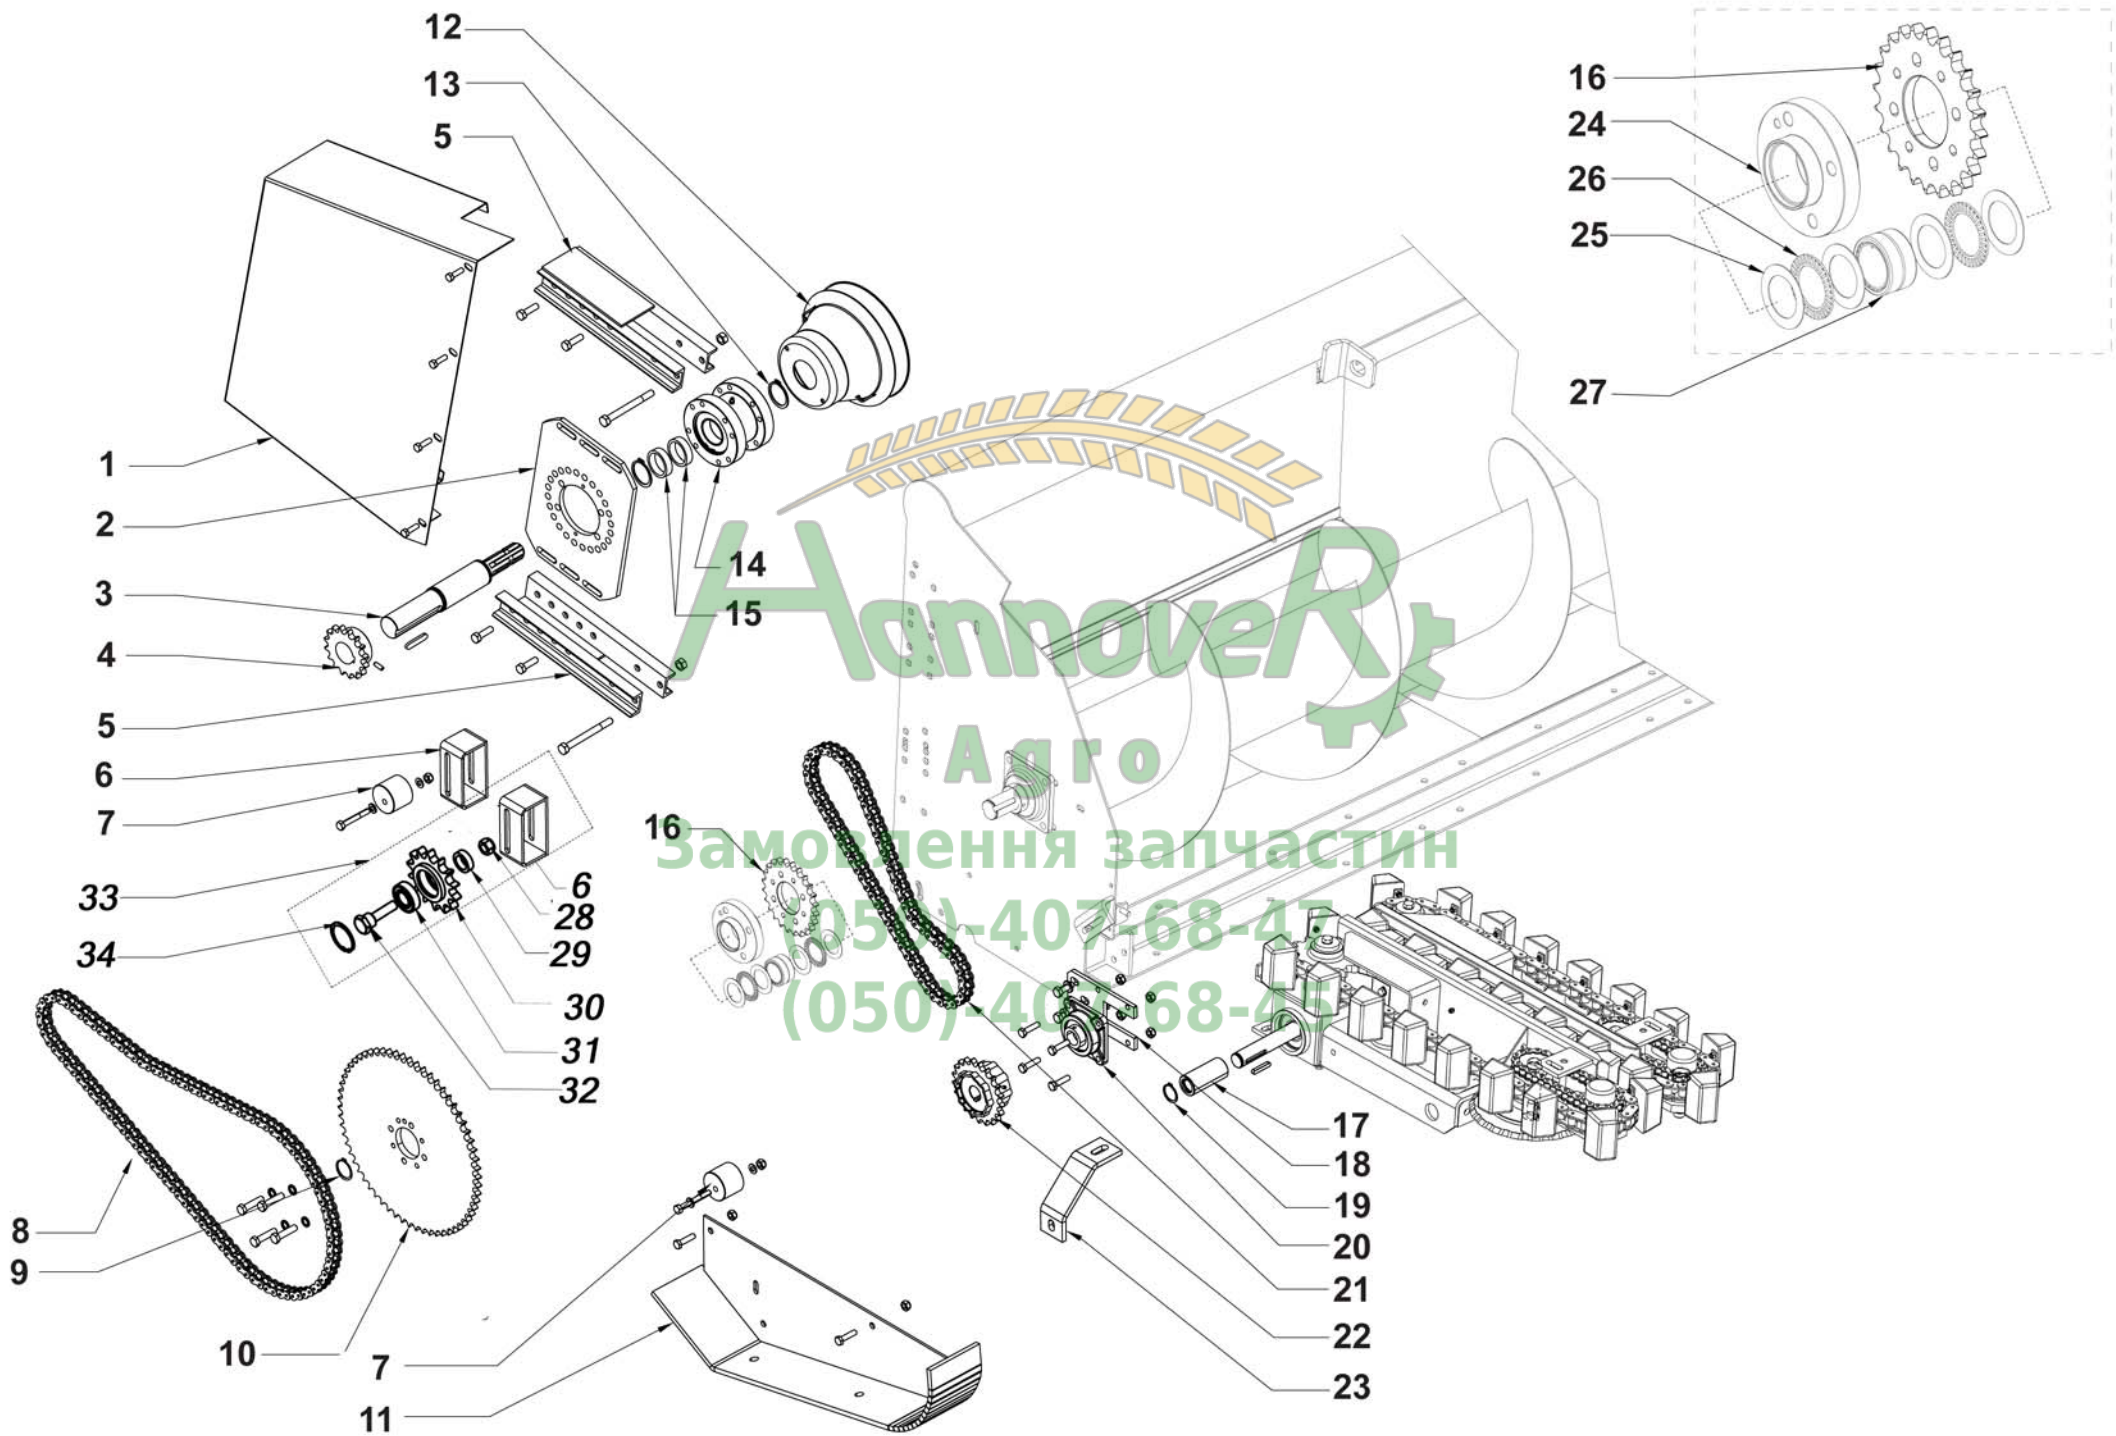

Pos.	Cod. n°	Descrizione	Description
1	17080	CARTER PROTEZIONE SX	CASING SX
2	12276	SOSTEGNO TRASMISSIONE	TRANSMISSION PROP
3	10032	ALBERO TRASMISSIONE	PROPELLER SHAFT
4	3261	PIGNONE	PINION
5	14090	SUPPORTO	SUPPORT
6	3091	TENDITORE CATENA	CHAIN TURNBUCKLE
7	3709	TENDITORE NYLON	NYLON TURNBUCKLE
8	3043	CATENA 10 mt.	CHAIN 10 mt.
9	604	ANELLO EASTICO □40	40 RING SEEGER
10	6023	CORONA Z 62	Z62 RING GEAR
10	3517	CORONA Z 70	Z70 RING GEAR
10	8997	CORONA Z 75	Z75 RING GEAR
11	2827	SLITTA PROTEZIONE GIALLA DX	RIGHT YELLOW PROTECTING SLIDE
11	2829	SLITTA PROTEZIONE ROSSA DX	RIGHT RED PROTECTING SLIDE
12	12843	CONTROCUFFIA	UNIVERSAL JOINT PROT
13	9424	SEGER	SEEGER SNAP RING
14	9780	SUPPORTO TRASMISSIONE	TRANSMISSION SUPPORT
15	11266	DISTAZIALE	SPACER
16	3418	CORONA Z24	Z24 RING GEAR
16	3602	CORONA Z26	Z26 RING GEAR
17	4989	DISTANZIALE GIALLO	YELLOW SPACER
17	4990	DISTANZIALE ROSSO	RED SPACER
18	2942	LAMIERA SUPPORTO GIALLA	YELLOW SUPPORTING METAL SHEET
18	2943	LAMIERA SUPPORTO ROSSA	RED SUPPORTING METAL SHEET
19	581	ANELLO ELASTICO □30	30 RING SEEGER
20	1405	SUPPORTO	SUPPORT
21	3047	CATENA 67 PASSI	CHAIN 67 LINKS
22	5433	FRIZIONE	CLUTCH
23	2825	RINFORZO SLITTA GIALLO	YELLOW SLIDE REINFORCEMENT
23	2826	RINFORZO SLITTA ROSSO	RED SLIDE REINFORCEMENT
24	3097	MOZZO CORONA FOLLE	RING GEAR HUB
25	3767	RALLA PER CUSCINETTI	BEARING DISC
26	3766	CUSCINETTO ASSIALE A RULLINI	AXIAL NEEDLE ROLLER BEARING
27	3761	CUSCINETTO A RULLINI	NEEDLE ROLLER BEARING