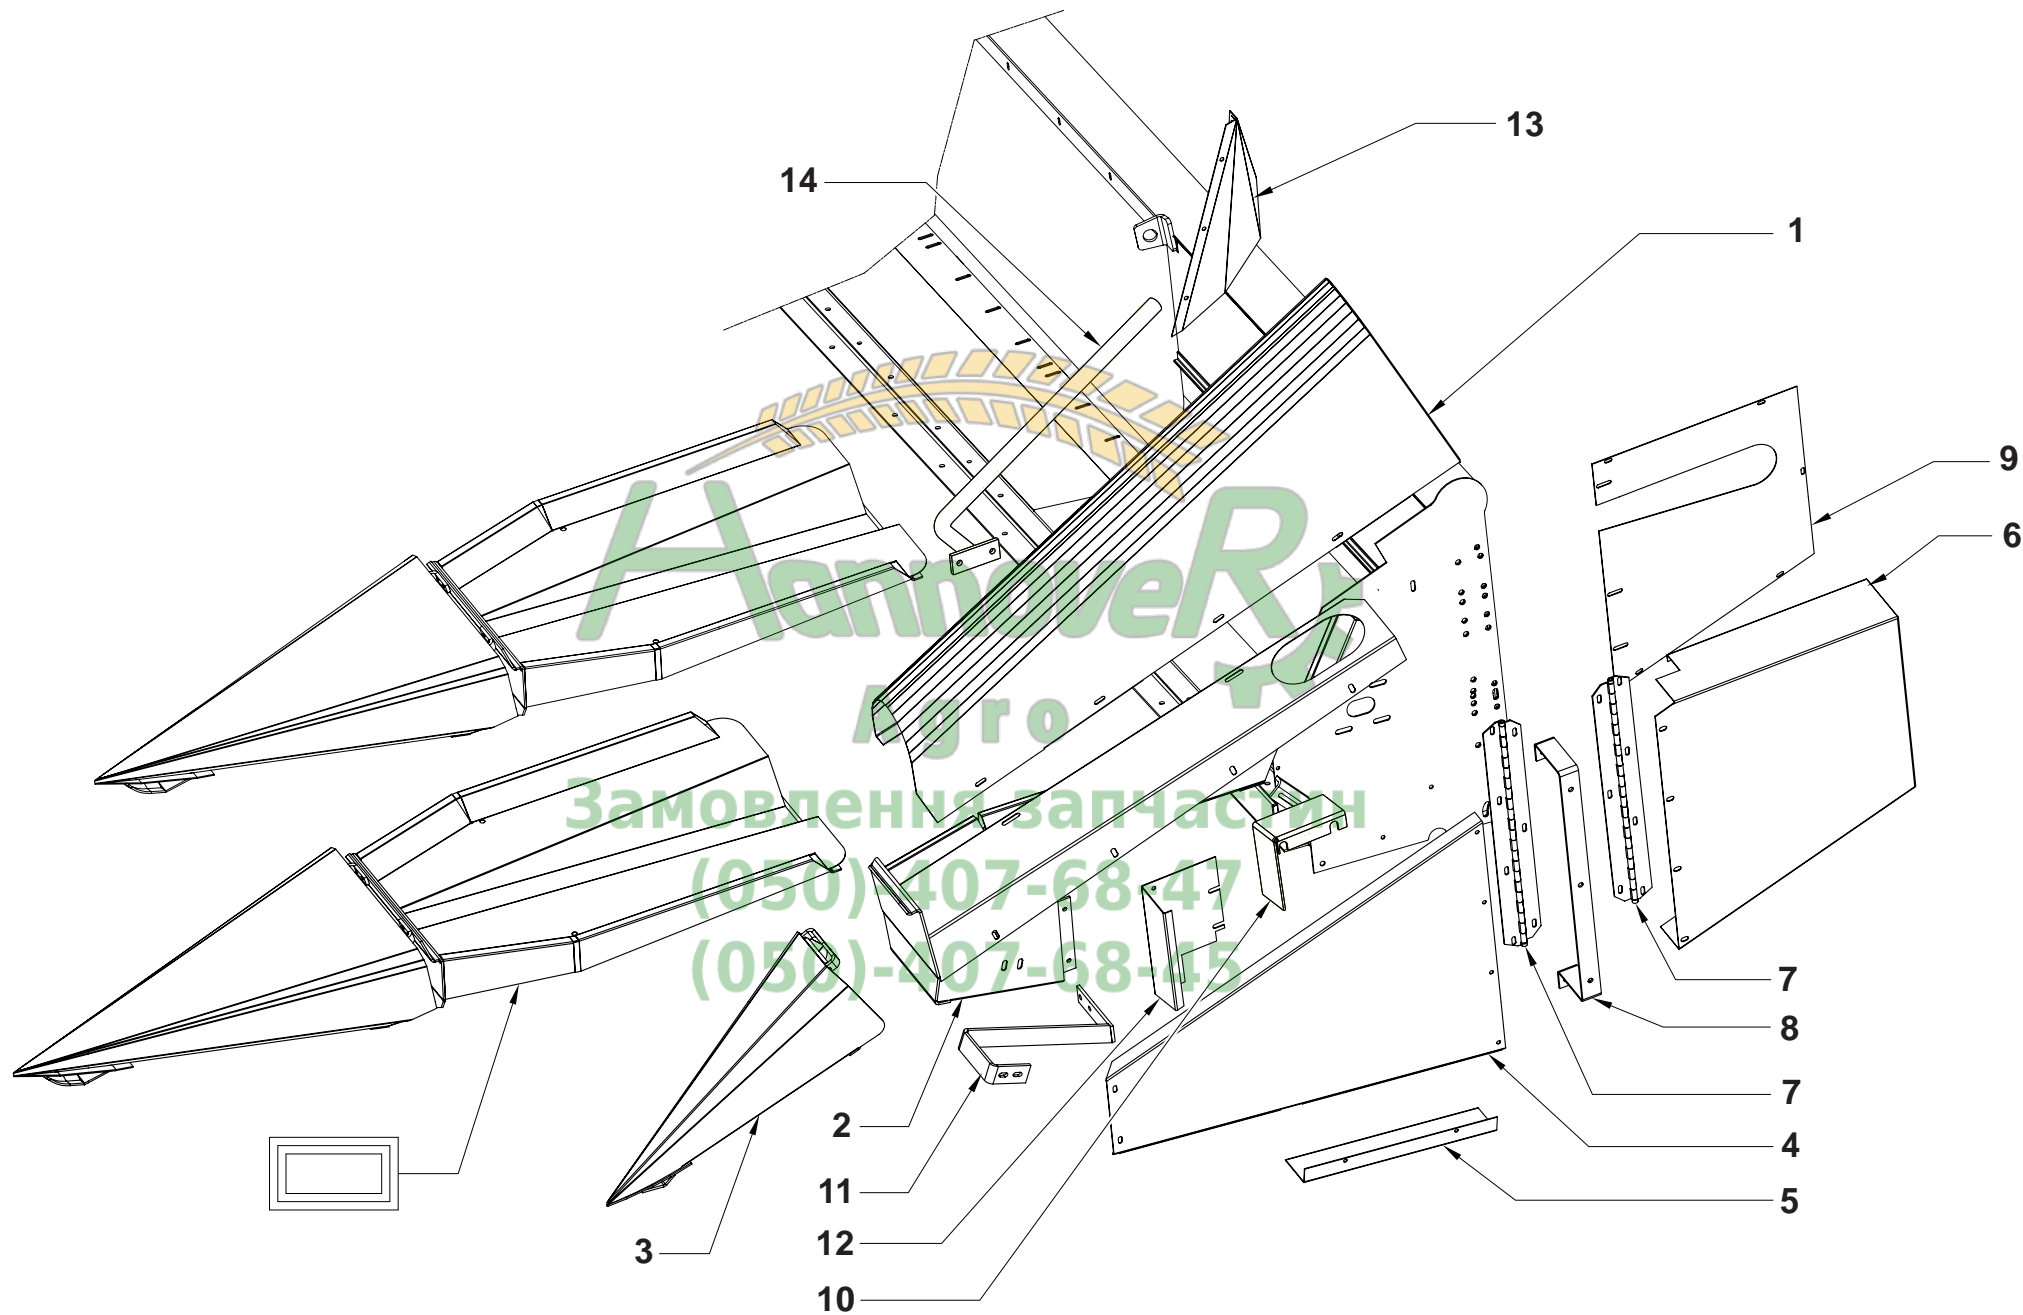

Pos.	Cod. n°	Descrizione	Description
1	2713	SOVRASPONDA GIALLA SX	LEFT YELLOW OVERSIDE BOARD
1	2715	SOVRASPONDA ROSSA SX	LEFT RED OVERSIDE BOARD
2	2391	COFANO LATERALE SX GIALLO	LEFT LATERAL YELLOW BONNET
2	2392	COFANO LATERALE SX ROSSO	LEFT LATERAL RED BONNET
3	2735	PUNTA LATERALE SX	LEFT LATERAL TIP
4	2697	ALETTA SX GIALLA	LEFT YELLOW FLAP
4	2699	ALETTA SX ROSSA	LEFT RED FLAP
5	2848	LAMIERA A "Z" ALETTA GIALLA	YELLOW Z-SHAPED METAL SHEET
5	2849	LAMIERA A "Z" ALETTA ROSSA	RED Z-SHAPED METAL SHEET
6	2880	CARTER POSTERIORE SX	LEFT REAR CASING
7	5195	CERNIERA	HINGE
8	5467	SUPPORTO CERNIERA GIALLO	YELLOW HINGE SUPPORT
8	5468	SUPPORTO CERNIERA ROSSO	RED HINGE SUPPORT
9	2888	ALETTA CARTER	CASING FLAP
10	3698	CARTER PROTEZIONE SX GIALLO	LEFT YELLOW CASING
10	3699	CARTER PROTEZIONE SX ROSSO	LEFT RED CASING
11	6529	PIATTO FISAGGIO COFANO SX	LEFT BONNET FIXING PLATE
12	3640	CARTER FRIZIONE SX GIALLO	LEFT YELLOW CLUTCH CASING
12	3641	CARTER FRIZIONE SX ROSSO	LEFT RED CLUTCH CASING
13	3681	PROTEZIONE LATERALE RETE	LATERAL NET SHIELD
14	2878	TUBO SPARTIFILA SX	LEFT DIVIDER PIPE

(050)-407-68-47
(050)-407-68-45