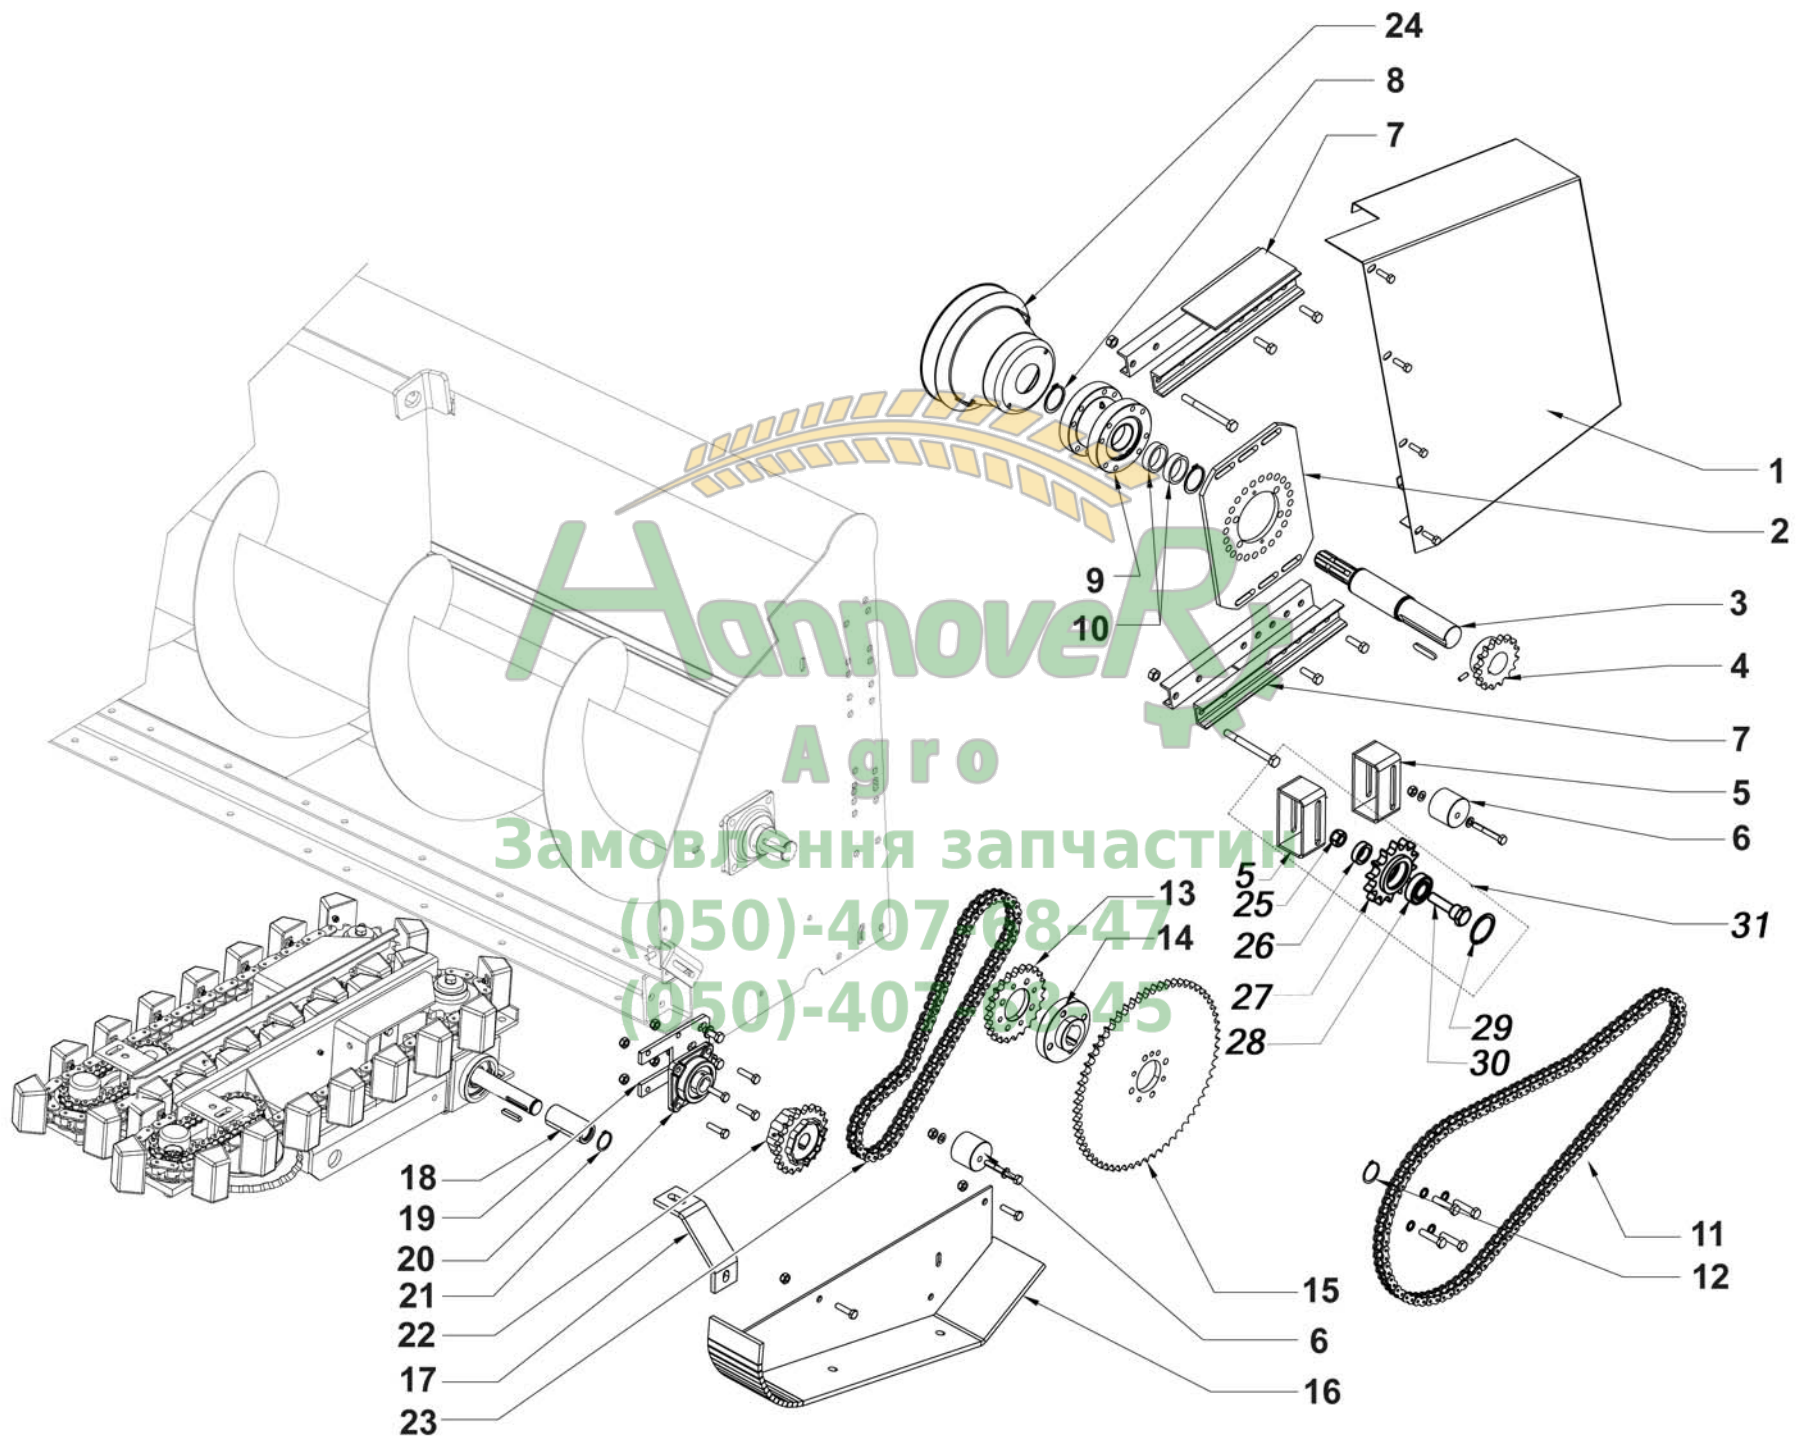

Наповне
Агро
Замовлення запчастин
(050)-407-08-47
(050)-407-08-45

Pos.	Cod. n°	Descrizione	Description
1	17080	CARTER PROTEZIONE DX	CASING DX
2	12276	SOSTEGNO TRASMISSIONE	TRANSMISSION PROP
3	10032	ALBERO TRASMISSIONE	PROPELLER SHAFT
4	3261	PIGNONE	PINION
5	3091	TENDITORE CATENA	CHAIN TURNBUCKLE
6	3709	TENDITORE NYLON	NYLON TURNBUCKLE
7	14090	SUPPORTO	SUPPORT
8	581	SEEGER	SEEGER SNAP RING
9	9780	SUPPORTO TRASMISSIONE	TRANSMISSION SUPPORT
10	11266	DISTAZIALE	SPACER
11	3043	CATENA 10 mt.	CHAIN 10 mt.
12	604	ANELLO EASTICO □40	40 RING SEEGER
13	3418	CORONA Z24	Z24 RING GEAR
13	3602	CORONA Z26	Z26 RING GEAR
14	3711	MOZZO PER CORONE	RING GEAR HUB
15	6023	CORONA Z 62	Z62 RING GEAR
15	3517	CORONA Z 70	Z70 RING GEAR
15	8997	CORONA Z 75	Z75 RING GEAR
16	2828	SLITTA PROTEZIONE GIALLA SX	LEFT YELLOW PROTECTING SLIDE
16	2830	SLITTA PROTEZIONE ROSSA SX	LEFT RED PROTECTING SLIDE
17	2825	RINFORZO SLITTA GIALLO	YELLOW SLIDE REINFORCEMENT
17	2826	RINFORZO SLITTA ROSSO	RED SLIDE REINFORCEMENT
18	4989	DISTANZIALE GIALLO	YELLOW SPACER
18	4990	DISTANZIALE ROSSO	RED SPACER
19	2942	LAMIERA SUPPORTO GIALLA	YELLOW SUPPORTING METAL SHEET
19	2943	LAMIERA SUPPORTO ROSSA	RED SUPPORTING METAL SHEET
20	581	ANELLO EASTICO □30	30 RING SEEGER
21	1405	SUPPORTO □30	30 SUPPORT
22	5433	FRIZIONE	CLUTCH
23	3047	CATENA ASA 60 67 PASSI	ASA 60 CHAIN 67 LINKS
24	12843	CONTROCUFFIA	UNIVERSAL JOINT PROT
25	4860	DADO M12 UNI 7473	NUT M12 UNI 7473
26	6814	DISTANZIALE 30X21X9	SPACER 30X21X9
27	19807	PIGNONE ASA 60 Z14	PINION ASA 60 Z14