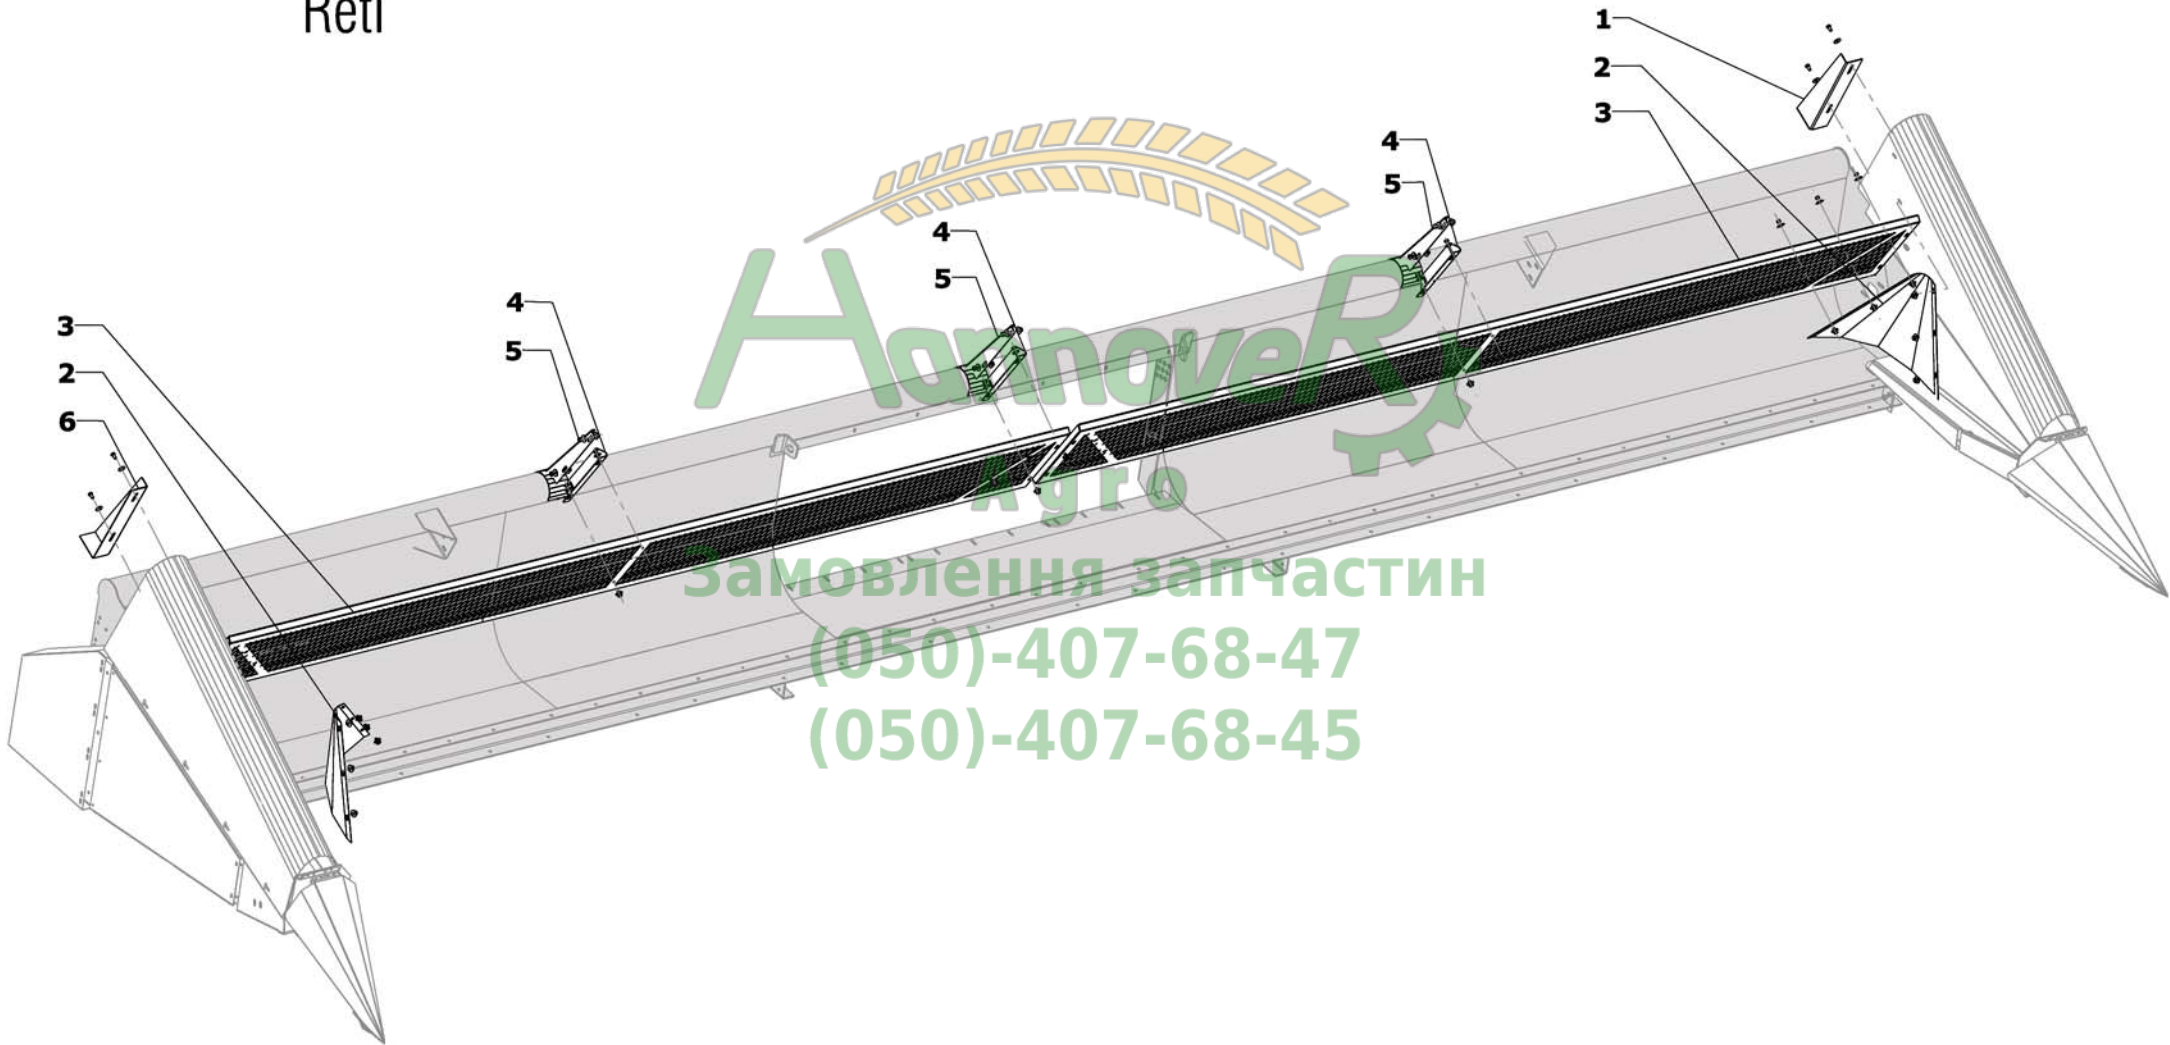

12 FILE GO/2

Reti

Замовлення запчастин
(050)-407-68-47
(050)-407-68-45

Pos.	Cod. n°	Descrizione	Description
1	19793	LAMIERA FISSAGGIO SX	LEFT FIXING METAL SHEET
2	19800	PROTEZIONE LATERALE	LATERAL PROTECTION
3	2672	RETE PROTEZIONE 12X75	PROTECTING NET
4	17421	ANGOLARE PER RETE	ANGLE BAR FOR NET
5	17423	SUPPORTO RETE	NET SUPPORT
6	19794	LAMIERA FISSAGGIO DX	RIGHT FIXING METAL SHEET