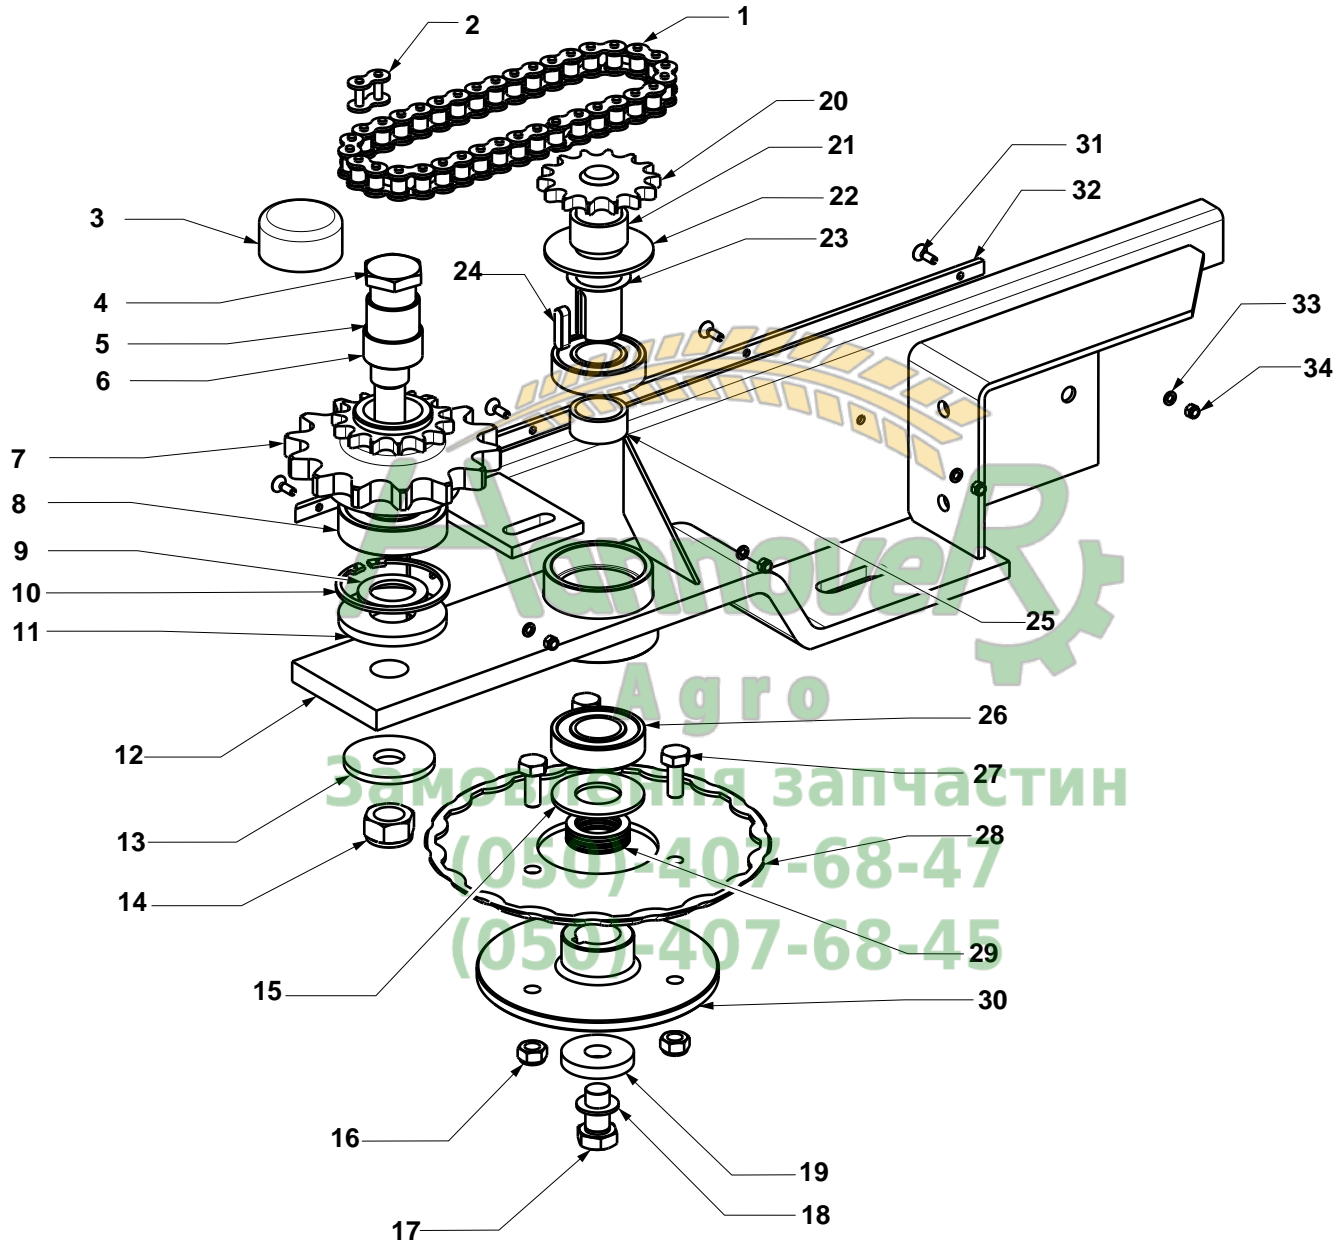

Pos.	Cod. n°	Descrizione	Description
1	3032	CATENA	CHAIN
2	3122	GIUNTO CATENA	CHAIN COUPLING
3	3374	COPERCHIO	COVER
4	13868	PERNO ECCENTRICO	ECCENTRIC PIN
5	3495	BOCOLLA	BUSHING
6	3495	BOCOLLA	BUSHING
7	7896	PIGNONE ECCENTRICO	ECCENTRIC PINION
8	1274	CUSCINETTO	BEARING
9	3351	DISTANZIALE	SPACER
10	583	ANELLO ELASTICO	RING SEEGER
11	3693	RONDELLA	WASHER
12	3388	FORCELLA SX	LEFT FORK
13	1068	RONDELLA	WASHER
14	4864	DADO	NUT
15	3371	RONDELLA	WASHER
16	4859	DADO	NUT
17	440	VITE	SCREW
18	917	RONDELLA	WASHER
19	3327	RONDELLA	WASHER
20	3378	ALBERO DISCO	DISC SHAFT
21	3353	DISTANZIALE	SPACER
22	6828	DISTANZIALE	SPACER
23	6073	DISTANZIALE	SPACER
24	603	LINGUETTA	TANG
25	3354	DISTANZIALE	SPACER
26	1261	CUSCINETTO	BEARING
27	375	VITE	SCREW
28	6649	DISCO TAGLIO	CUTTING DISC
29	1035	DISTANZIALE	SPACER
30	3376	PORTA DISCO	DISC HOLDER