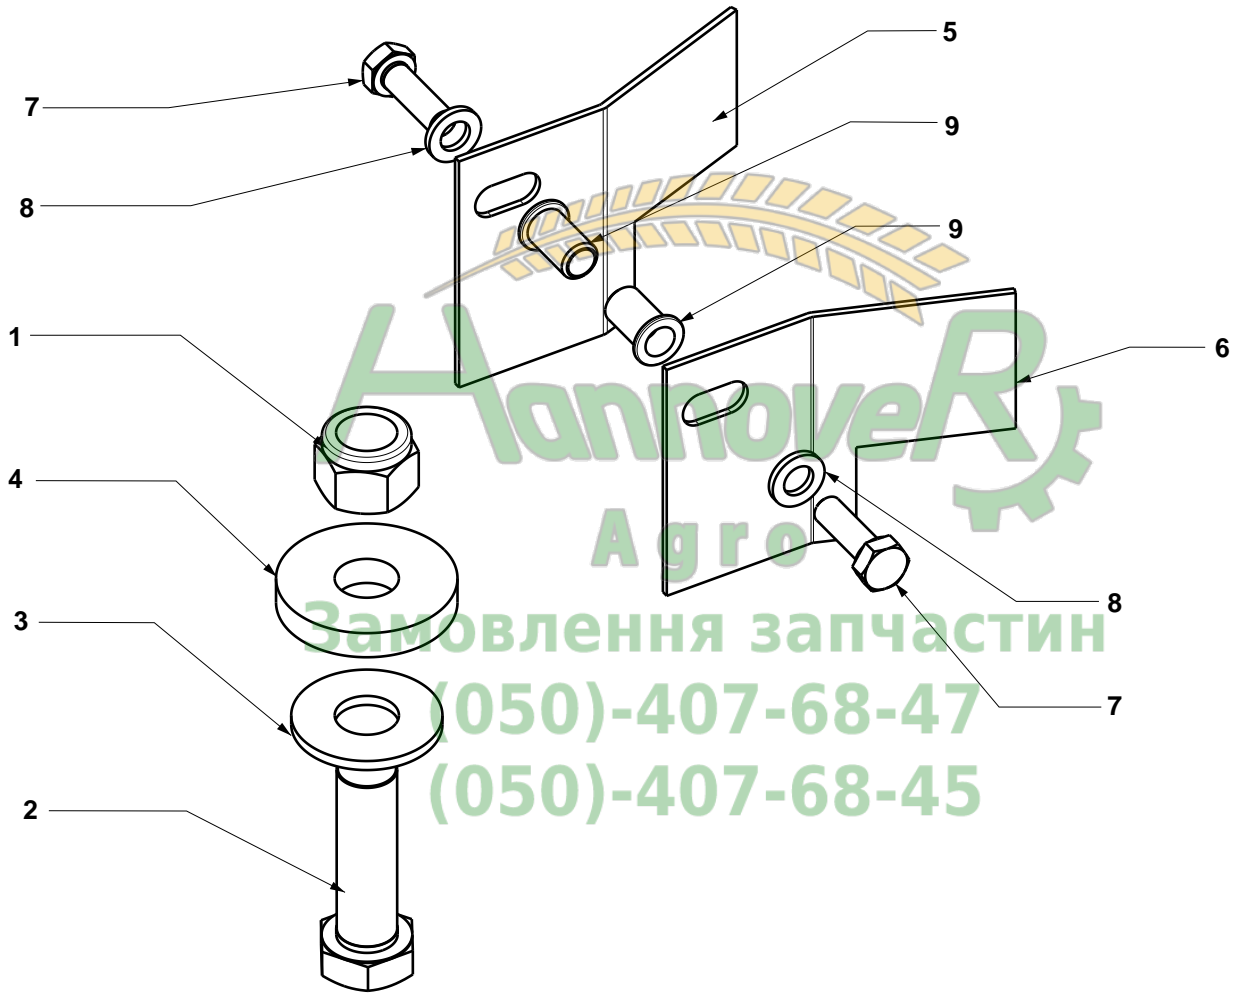

Наполе Агро
Замовлення запчастин
(050)-407-68-47
(050)-407-68-45

Pos.	Cod. n°	Descrizione	Description
1	4863	DADO	NUT
2	441	VITE	SCREW
3	1065	RONDELLA	WASHER
4	3327	RONDELLA	WASHER
5	16285	ANTI PERDITA SEMI DX	RIGHT ANTI-SEED LOSS
6	16286	ANTI PERDITA SEMI SX	LEFT ANTI-SEED LOSS
7	377	VITE	SCREW
8	946	RONDELLA	WASHER
9	10950	INSERTO	INSERT