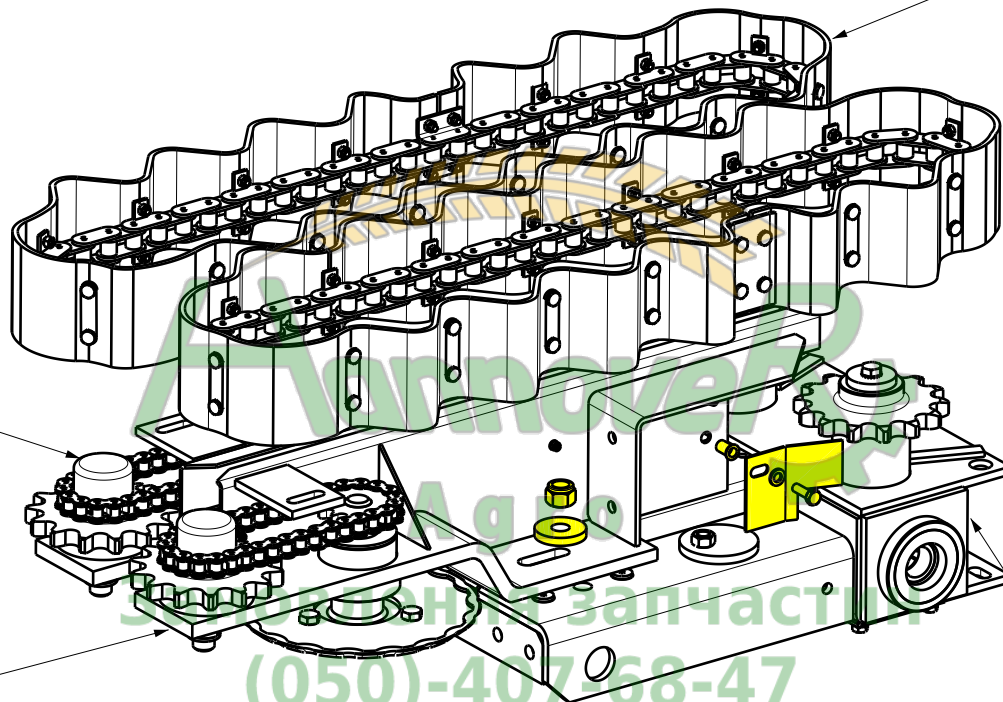

Замовлення запчастин

(050)-407-68-47

(050)-407-68-45

12 FILE GO/2

Trasmissione

Pos.	Cod. n°	Descrizione	Description
1	14803	CARDANO	CARDAN JOINT
2	12843	CONTROCUFFIA	UNIVERSAL JOINT PROT
3	17842	ALBERO	SHAFT
4	18113	LAMIERA	METAL SHEET
5	1411	SUPPORTO Ø45	SUPPORT
6	14090	SUPPORTO TRASMISSIONE	TRANSMISSION SUPPORT
7	18112	PIASTRA	PLATE

Замовлення запчастин

(050)-407-68-47

(050)-407-68-45

Агротрейд
Агро
Забірвлення запчастин
(050)-407-68-47
(050)-407-68-45

Агротехнічні запчастини
(050)-407-68-47
(050)-407-68-45

Pos.	Cod. n°	Descrizione	Description
1	3032	CATENA	CHAIN
2	3122	GIUNTO CATENA	CHAIN COUPLING
3	3374	COPERCHIO	COVER
4	13868	PERNO ECCENTRICO	ECCENTRIC PIN
5	3494	BOCCOLA	BUSHING
6	3495	BOCCOLA	BUSHING
7	3417	PIGNONE DOPPIO	DOUBLE PINION
8	1274	CUSCINETTO	BEARING
9	3282	GUIDA CATENA	CHAIN GUIDE
10	583	ANELLO ELASTICO	RING SEEGER
11	3351	DISTANZIALE	SPACER
12	3693	RONDELLA	WASHER
13	3385	FORCELLA DX	RIGHT FORK
14	1068	RONDELLA	WASHER
15	4864	DADO	NUT
16	3376	PORTA DISCO	DISC HOLDER
17	17030	DISTANZIALE	SPACER
18	6649	DISCO TAGLIO	CUTTING DISC
19	4859	DADO	NUT
20	3327	RONDELLA	WASHER
21	440	VITE	SCREW
22	917	RONDELLA	WASHER
23	1035	RONDELLA	WASHER
24	375	VITE	SCREW
25	3371	DISTANZIALE	SPACER
26	3354	DISTANZIALE	SPACER
27	603	LINGUETTA	TANG
28	3378	ALBERO DISCO	DISC SHAFT
29	3353	DISTANZIALE	SPACER
30	6828	DISTANZIALE	SPACER