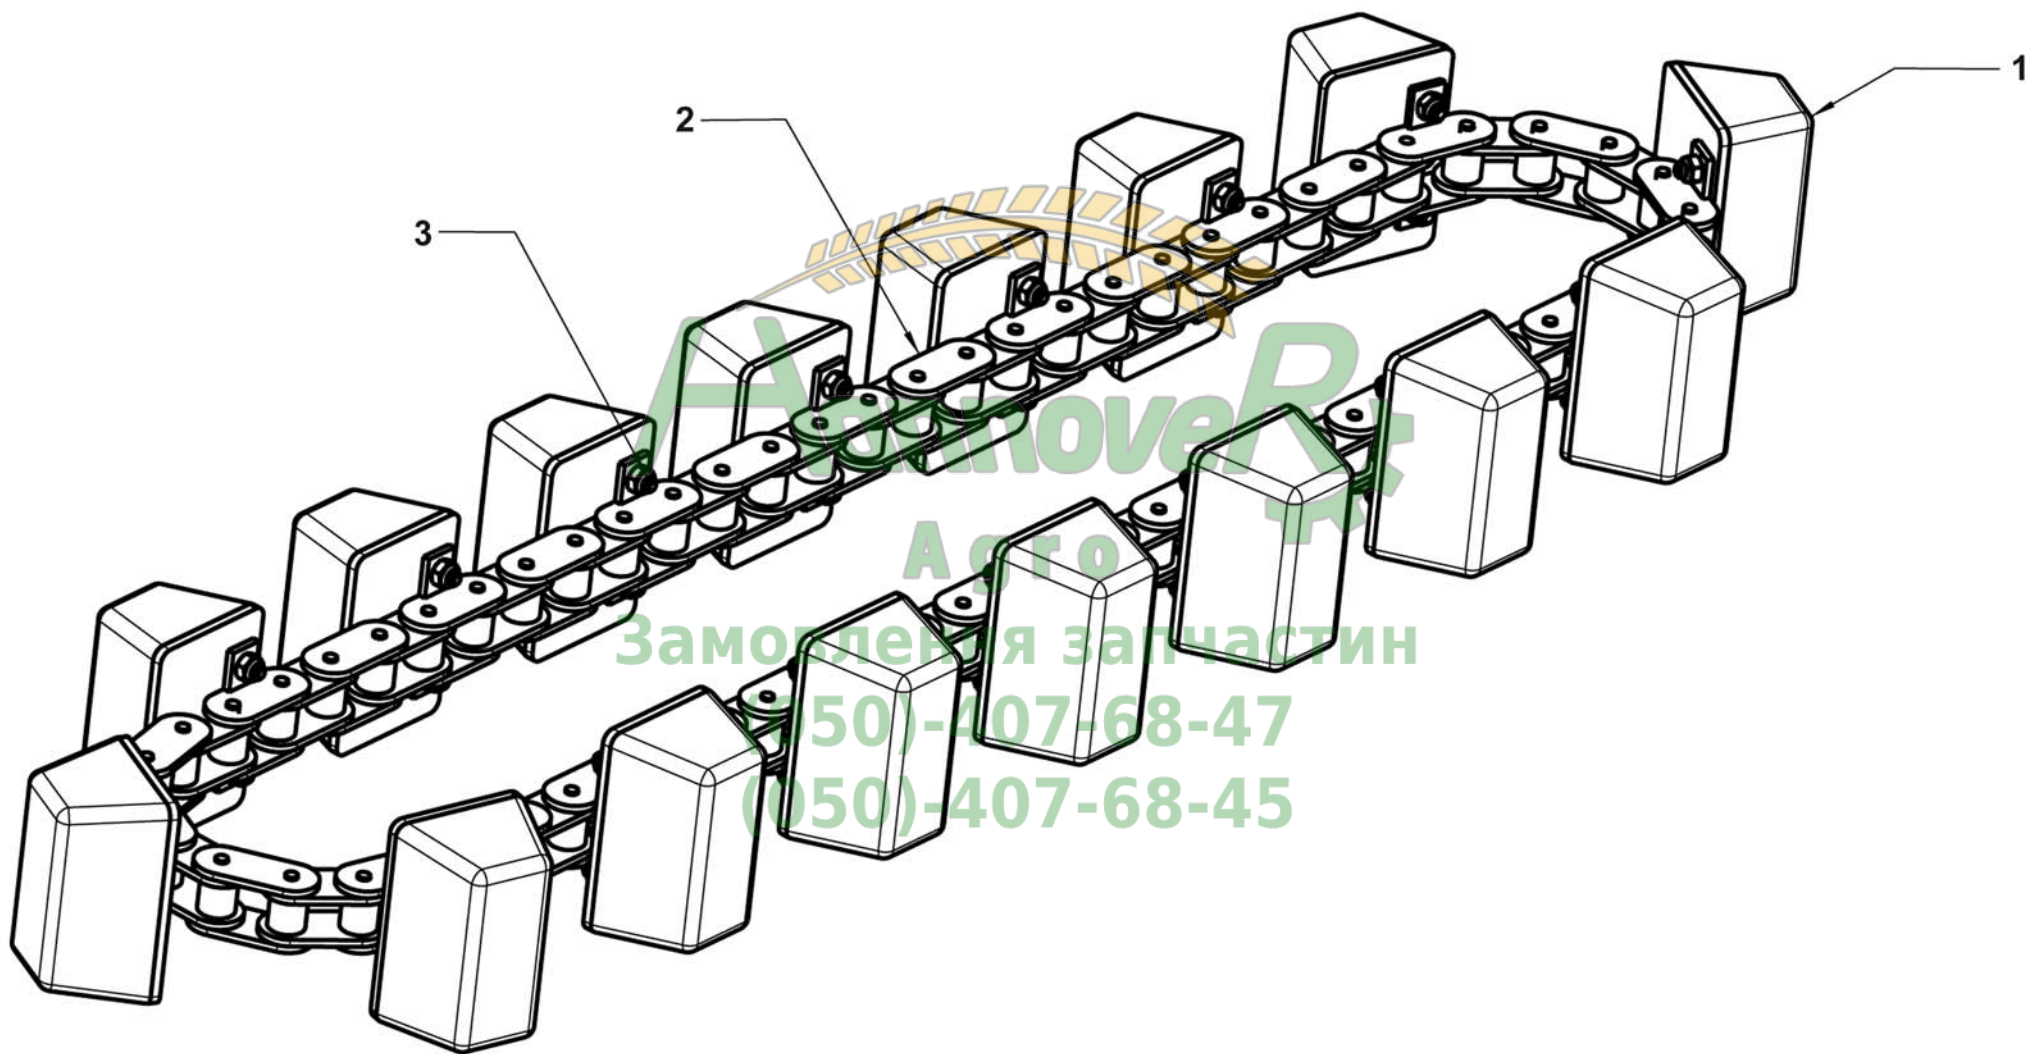

Pos.	Cod. n°	Descrizione	Description
1	18721	DENTE COMPLETO	COMPLETE TOOTH
2	3743	CATENA	CHAIN
3	458	DADO M6 UNI5588	NUT M6 UNI5588