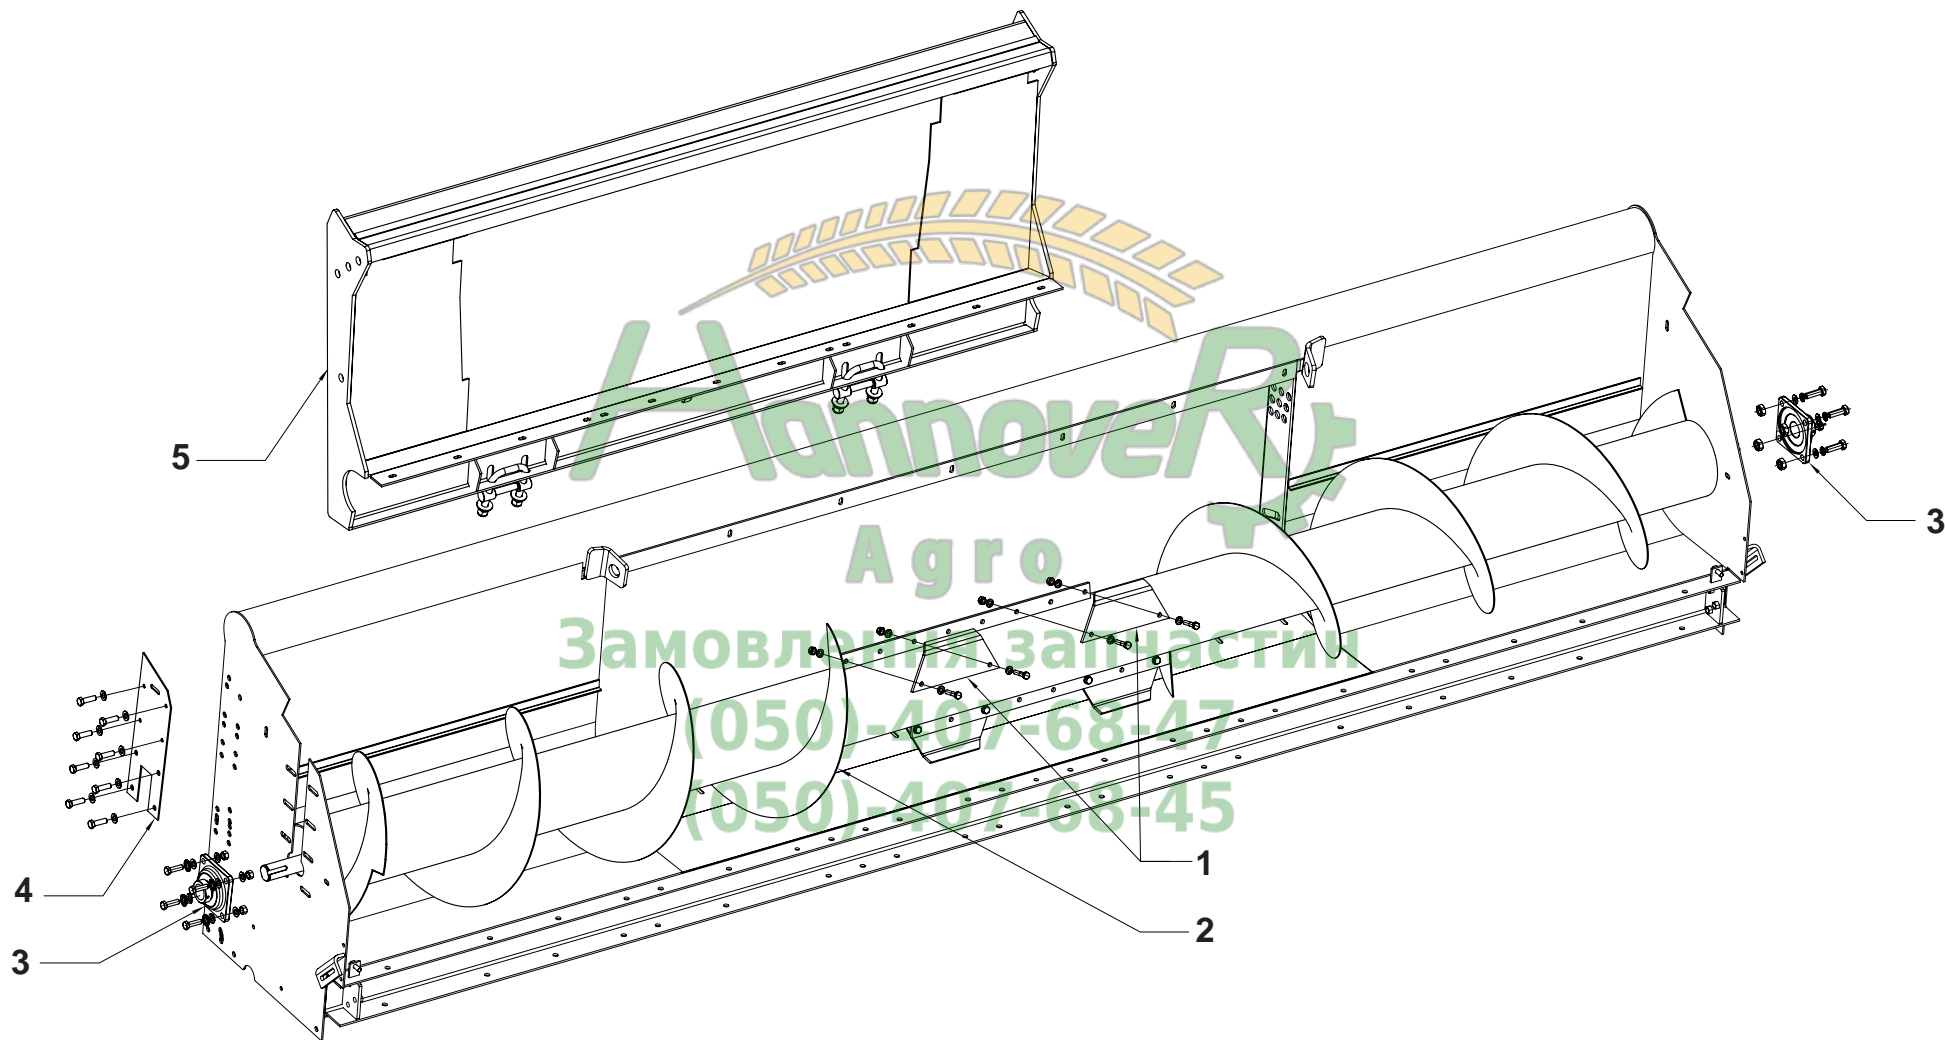

Hannover
Агро
Замовлення запчастин
(050)-407-68-47
(050)-407-68-45

Pos.	Cod. n°	Descrizione	Description
1	12694	PALA COCLEA	AUGER BLADE
2	9445	COCLEA 04X55-60LG. 2280	04X55-60LG.2280 AUGER
2	1840	COCLEA 04X70 LG. 2680	04X70 LG.2680 AUGER
2	1842	COCLEA 04X75 LG. 2830	04X75 LG.2830 AUGER
2	1844	COCLEA 04X80 LG. 2980	04X80 LG.2980 AUGER
2	1846	COCLEA 05X70 LG. 3380	05X70 LG.3380 AUGER
2	1848	COCLEA 05X75 LG. 3580	05X75 LG.3580 AUGER
2	1850	COCLEA 05X80 LG. 3780	05X80 LG.3780 AUGER
2	1852	COCLEA 06X50 LG. 3080	06X50 LG.3080 AUGER
2	1854	COCLEA 06X70 LG. 4080	06X70 LG.4080 AUGER
2	1857	COCLEA 06X75 LG. 4330	06X75 LG.4330 AUGER
2	1860	COCLEA 06X80 LG. 4580	06X80 LG.4580 AUGER
2	1862	COCLEA 07X45 LG. 3280	07X45 LG.3245 AUGER
2	1864	COCLEA 07X60 LG. 4180	07X60 LG.4180 AUGER
2	1866	COCLEA 07X75 LG. 5080	07X75 LG.5080 AUGER
2	1868	COCLEA 07X80 LG. 5380	07X80 LG.5380 AUGER
2	1870	COCLEA 08X45 LG. 3730	08X45 LG.3730 AUGER
2	1872	COCLEA 08X60 LG. 4780	08X60 LG.4780 AUGER
2	1874	COCLEA 08X70 LG. 5480	08X70 LG.5480 AUGER
2	1876	COCLEA 08X75 LG. 5830	08X75 LG.5830 AUGER
2	1834	COCLEA 10X45 LG. 4630	10X45 LG.4630 AUGER
2	1836	COCLEA 10X50 LG. 5080	10X50 LG.5080 AUGER
2	10569	COCLEA 10X70 LG. 6880	10X70 LG.68.80 AUGER
2	1838	COCLEA 12X45 LG. 5530	12X45 LG.5530 AUGER
2	16014	COCLEA DX 12X70 LG. 2338	12X70 LG.2338 RIGHT AUGER
2	16016	COCLEA SX 12X70 LG. 2338	12X70 LG.2338 LEFT AUGER
2	16012	COCLEA 12X70 LG. 3576	12X70 LG.3576 AUGER
2	12178	COCLEA 02X70 LG.1280 DIA.400	02X70 LG.1280 DIA.400 AUGER
3	1410	SUPPORTO □40	40 SUPPORT
4	2945	LAMIERA CHIUSURA GIALLA	YELLOW METAL SHEET