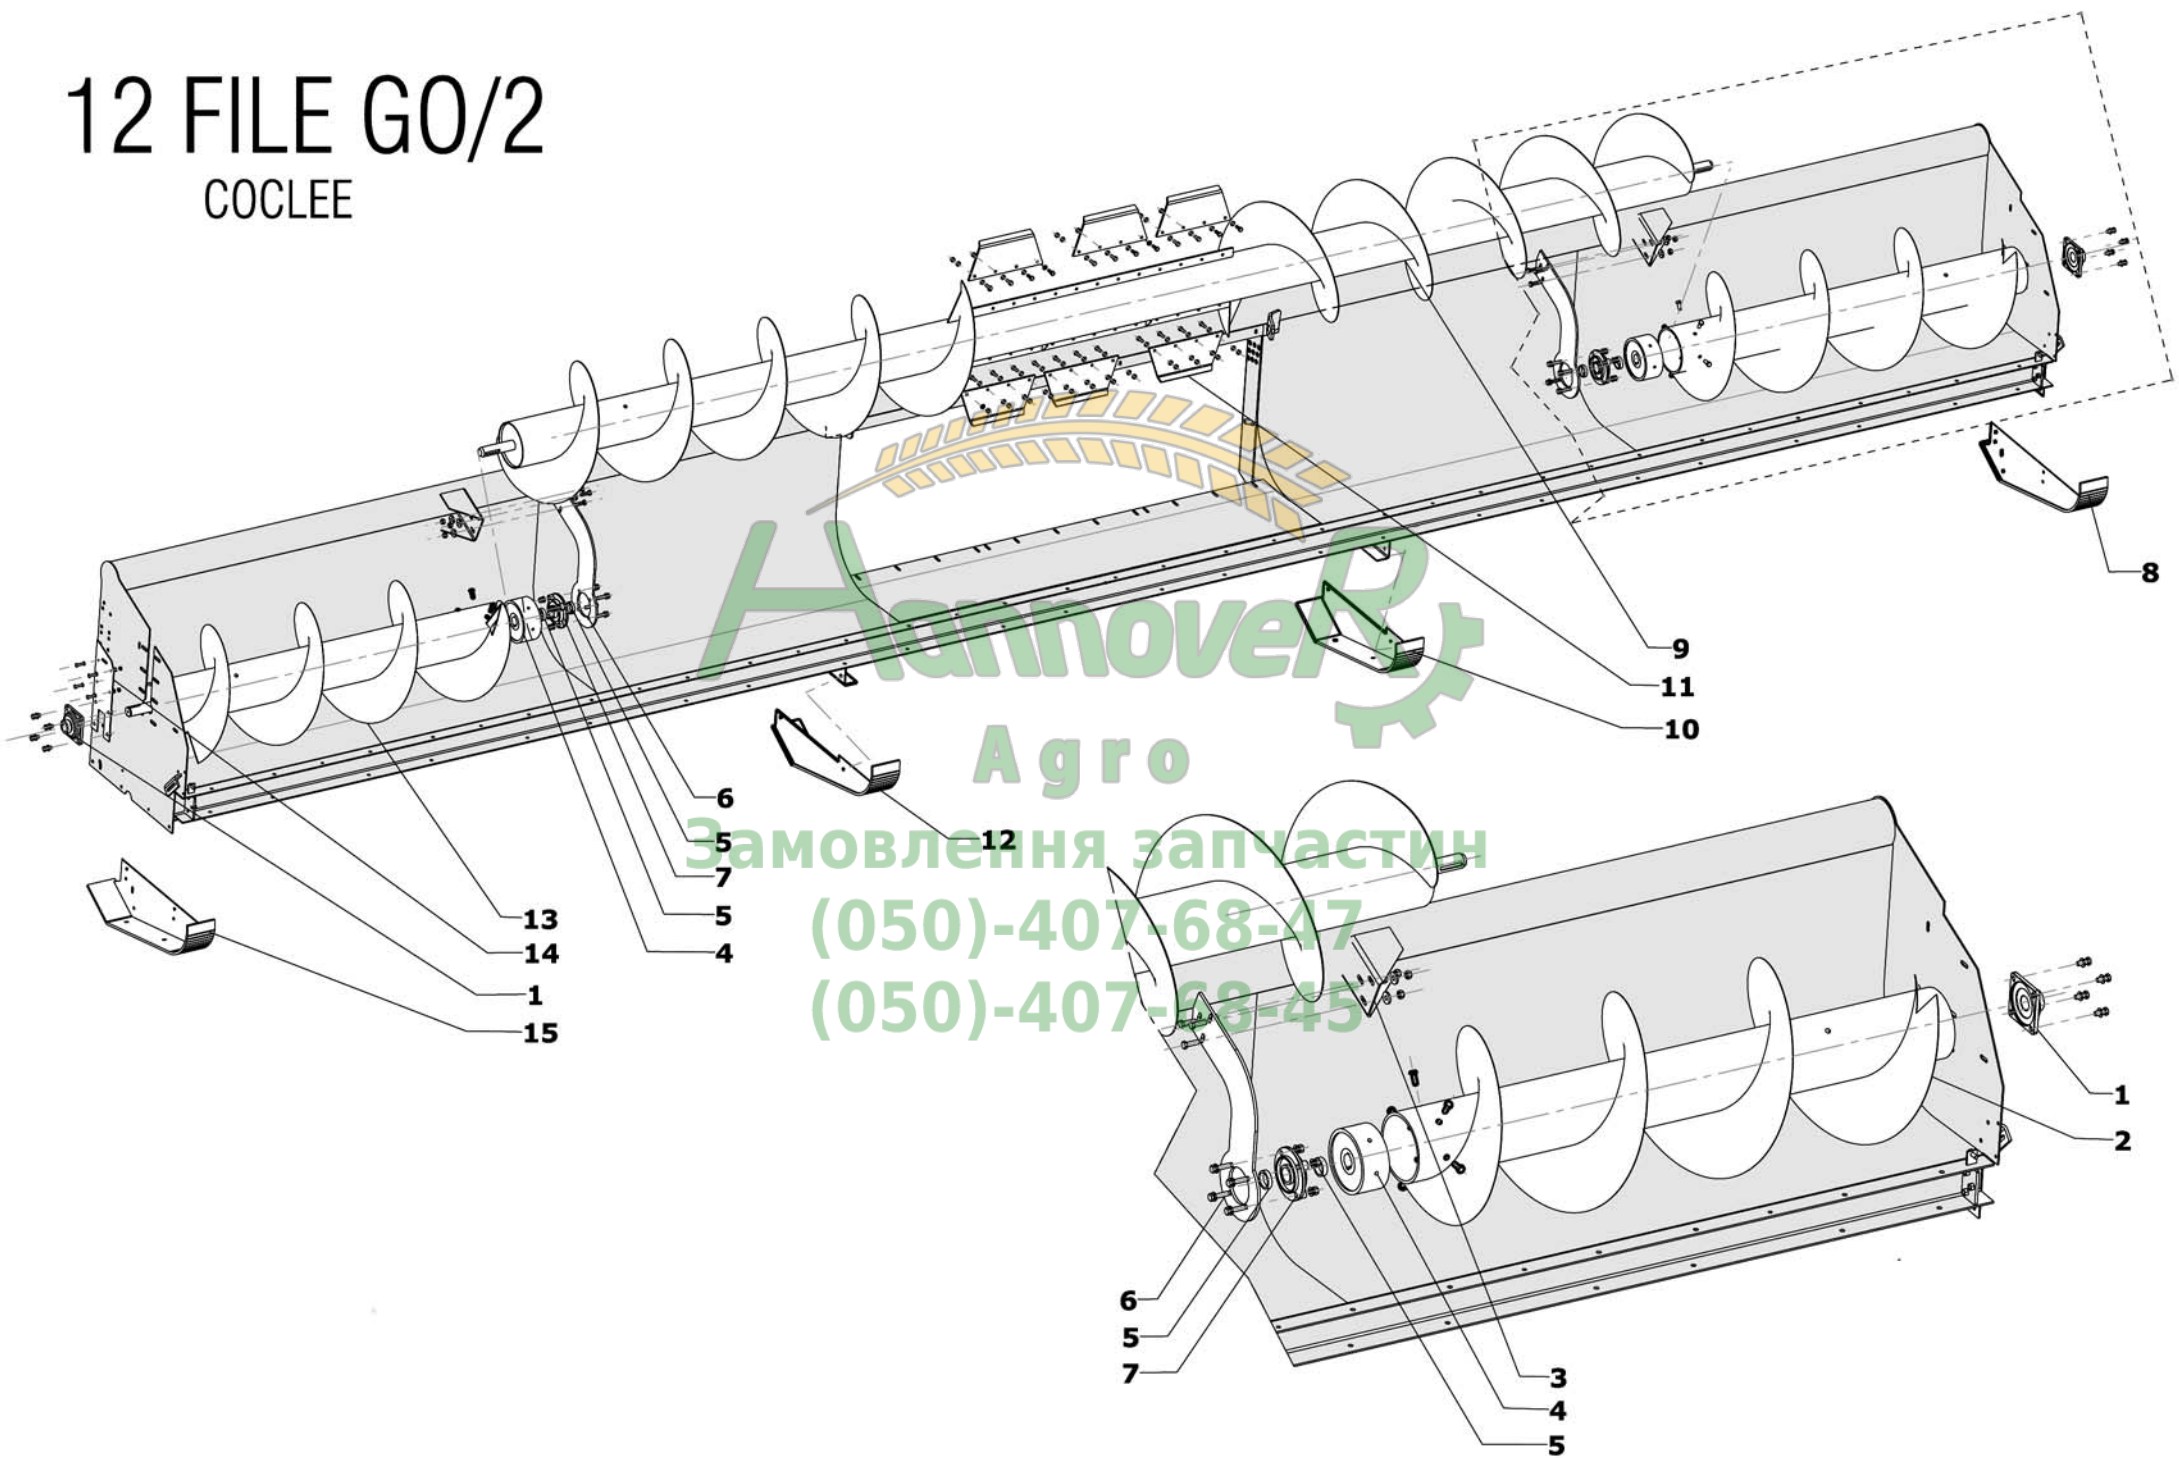

(050)-407-68-47
 (050)-407-68-45

12 FILE GO/2

COCLEE

Pos.	Cod. n°	Descrizione	Description
1	1410	SUPPORTO Ø40	SUPPORT
2	16015	COCLEA 12X70 SX	AUGER
2	19593	COCLEA 12X76 SX	AUGER
2	19741	COCLEA 08X101 SX	AUGER
3	17797	SUPPORTO COCLEA	AUGER SUPPORT
4	19744	BUSSOLA COMPLETA	COMPLETE BUSHING
5	19792	SPESSORI 40.0X50.0	SHIM
6	17798	SUPPORTO COCLEA	AUGER SUPPORT
7	13788	SUPPORTO Ø40	SUPPORT
8	2828	SCIVOLO GIRASOLE SX	LEFT SUNFLOWER SLIDE
9	16011	COCLEA CENTRALE	CENTRAL AUGER
10	19796	SCIVOLO CENTRALE SX	LEFT CENTRAL SLIDE
11	19636	PALA COCLEA	AUGER BLADE
12	19797	SCIVOLO CENTRALE DX	RIGHT CENTRAL SLIDE
13	16013	COCLEA 12X70 DX	AUGER
13	19592	COCLEA 12X76 DX	AUGER
13	19740	COCLEA 08X101 DX	AUGER
14	2945	PIATTO CHIUSURA FIANCATA	PLATE
15	2827	SCIVOLO GIRASOLE DX	RIGHT SUNFLOWER SLIDE