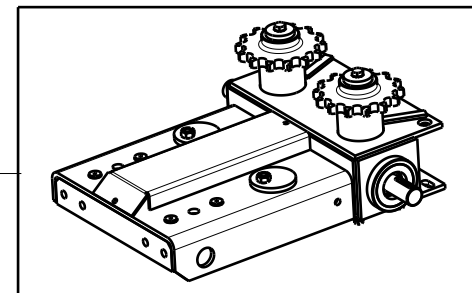

Замовлення запчастин

(050)-407-68-47

(050)-407-68-45

12 FILE GO/2

Trasmissione

Pos.	Cod. n°	Descrizione	Description
1	14803	CARDANO	CARDAN JOINT
2	12843	CONTROCUFFIA	UNIVERSAL JOINT PROT
3	17842	ALBERO	SHAFT
4	18113	LAMIERA	METAL SHEET
5	1411	SUPPORTO Ø45	SUPPORT
6	14090	SUPPORTO TRASMISSIONE	TRANSMISSION SUPPORT
7	18112	PIASTRA	PLATE

Замовлення запчастин

(050)-407-68-47

(050)-407-68-45

Агротрейд
Агро
Забірвлення запчастин
(050)-407-68-47
(050)-407-68-45

Агротехнічні запчастини
(050)-407-68-47
(050)-407-68-45

Pos.	Cod. n°	Descrizione	Description
1	3032	CATENA	CHAIN
2	3122	GIUNTO CATENA	CHAIN COUPLING
3	3374	COPERCHIO	COVER
4	13868	PERNO ECCENTRICO	ECCENTRIC PIN
5	3494	BOCCOLA	BUSHING
6	3495	BOCCOLA	BUSHING
7	3417	PIGNONE DOPPIO	DOUBLE PINION
8	1274	CUSCINETTO	BEARING
9	3282	GUIDA CATENA	CHAIN GUIDE
10	583	ANELLO ELASTICO	RING SEEGER
11	3351	DISTANZIALE	SPACER
12	3693	RONDELLA	WASHER
13	3385	FORCELLA DX	RIGHT FORK
14	1068	RONDELLA	WASHER
15	4864	DADO	NUT
16	3376	PORTA DISCO	DISC HOLDER
17	17030	DISTANZIALE	SPACER
18	6649	DISCO TAGLIO	CUTTING DISC
19	4859	DADO	NUT
20	3327	RONDELLA	WASHER
21	440	VITE	SCREW
22	917	RONDELLA	WASHER
23	1035	RONDELLA	WASHER
24	375	VITE	SCREW
25	3371	DISTANZIALE	SPACER
26	3354	DISTANZIALE	SPACER
27	603	LINGUETTA	TANG
28	3378	ALBERO DISCO	DISC SHAFT
29	3353	DISTANZIALE	SPACER
30	6828	DISTANZIALE	SPACER